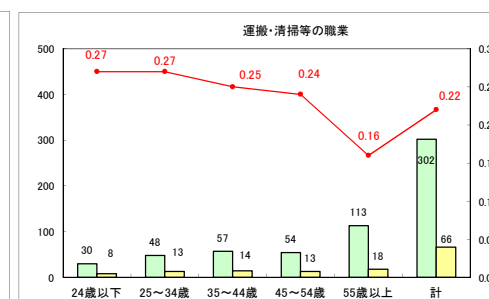

求人・求職バランスシート（常用＋常用パート）〔ハローワーク+和田〕

平成30年7月

求人・求職バランスシート（常用+常用パート）〔ハローワーク黒石〕

平成30年7月

求人・求職バランスシート（常用+常用パート） 津軽地域〔ハローワーク弘前+ハローワーク黒石〕

平成30年7月