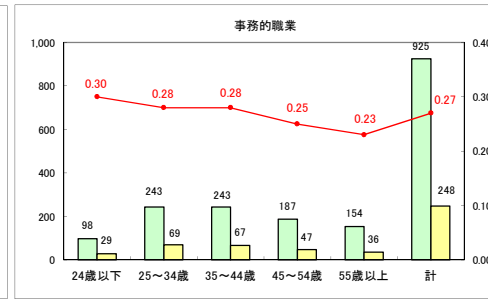

求人・求職バランスシート（常用＋常用パート）〔青森労働局〕

平成30年7月

求人・求職バランスシート（常用＋常用パート）〔ハローワーク青森〕

平成30年7月

求人・求職バランスシート（常用＋常用パート）〔ハローワーク八戸〕

平成30年7月

求人・求職バランスシート（常用＋常用パート）〔ハローワーク弘前〕

平成30年7月