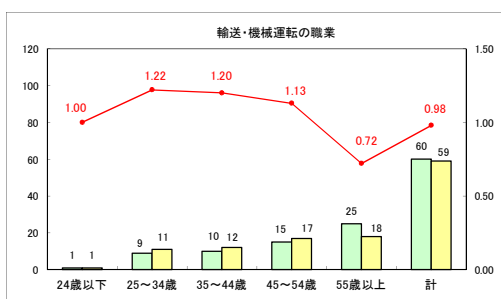

求人・求職バランスシート（常用＋常用パート）〔ハローワーク+和田〕

平成30年7月

求人・求職バランスシート（常用+常用パート）〔ハローワーク黒石〕

平成30年7月

求人・求職バランスシート（常用+常用パート） 津軽地域〔ハローワーク弘前+ハローワーク黒石〕

平成30年7月