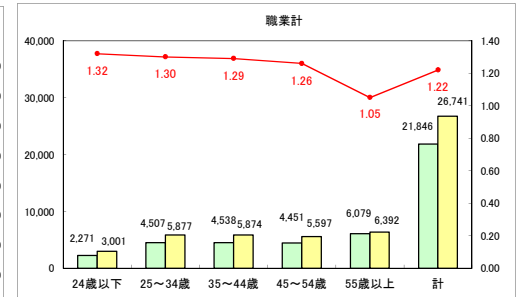

求人・求職バランスシート（常用＋常用パート）〔青森労働局〕

平成30年7月

求人・求職バランスシート（常用＋常用パート）〔ハローワーク青森〕

平成30年7月

求人・求職バランスシート（常用＋常用パート）〔ハローワーク八戸〕

平成30年7月

求人・求職バランスシート（常用＋常用パート）〔ハローワーク弘前〕

平成30年7月