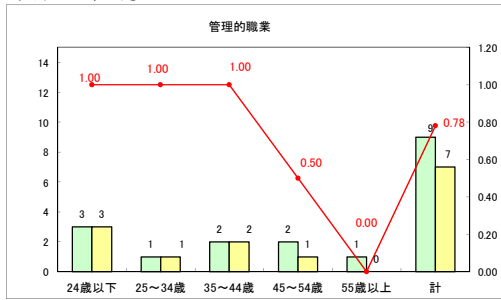

求人・求職バランスシート（常用＋常用パート）〔青森労働局〕

平成30年7月

求人・求職バランスシート（常用＋常用パート）〔ハローワーク青森〕

平成30年7月

求人・求職バランスシート（常用＋常用パート）〔ハローワーク八戸〕

平成30年7月

求人・求職バランスシート（常用＋常用パート）〔ハローワーク弘前〕

平成30年7月