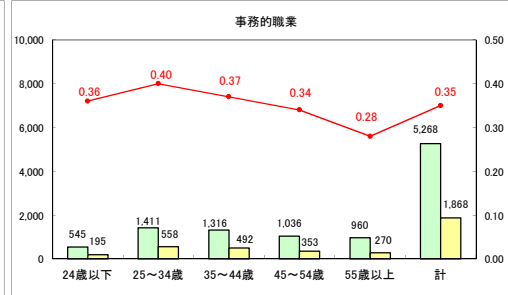

求人・求職バランスシート（常用＋常用パート）〔青森労働局〕

平成30年7月

求人・求職バランスシート（常用＋常用パート）〔ハローワーク青森〕

平成30年7月

求人・求職バランスシート（常用＋常用パート）〔ハローワーク八戸〕

平成30年7月

求人・求職バランスシート（常用＋常用パート）〔ハローワーク弘前〕

平成30年7月