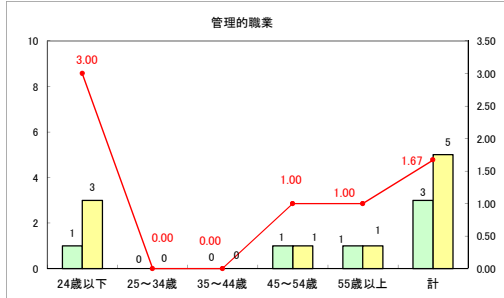

求人・求職バランスシート（常用＋常用パート）〔ハローワークむつ〕

平成30年7月

求人・求職バランスシート（常用＋常用パート）〔ハローワーク野辺地〕

平成30年7月

求人・求職バランスシート（常用＋常用パート） 【ハローワーク五所川原】

平成30年7月

求人・求職バランスシート（常用＋常用パート） 【ハローワーク三沢】

平成30年7月