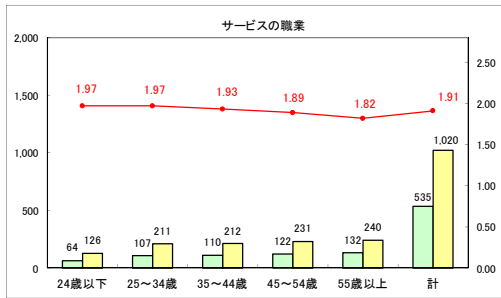

求人・求職バランスシート（常用＋常用パート）〔青森労働局〕

平成30年7月

求人・求職バランスシート（常用＋常用パート）〔ハローワーク青森〕

平成30年7月

求人・求職バランスシート（常用＋常用パート）〔ハローワーク八戸〕

平成30年7月

求人・求職バランスシート（常用＋常用パート）〔ハローワーク弘前〕

平成30年7月