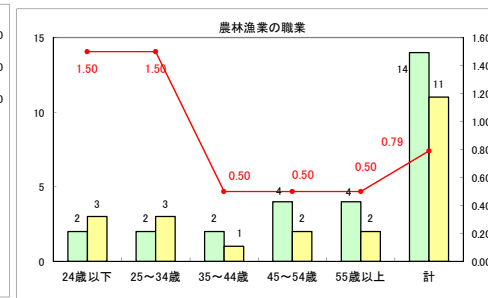

求人・求職バランスシート（常用＋常用パート）〔ハローワークむつ〕

平成30年7月