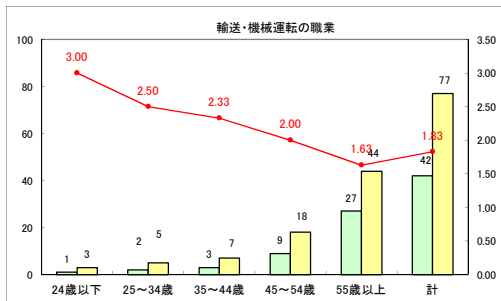

求人・求職バランスシート（常用＋常用パート）〔ハローワークむつ〕

平成30年7月