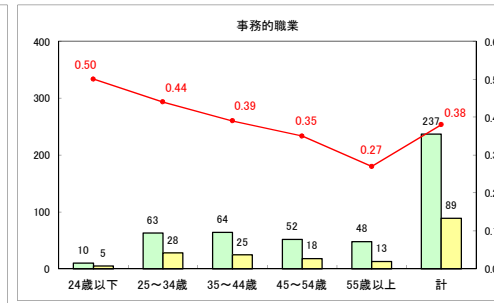

求人・求職バランスシート（常用＋常用パート）〔ハローワーク+和田〕

平成30年7月