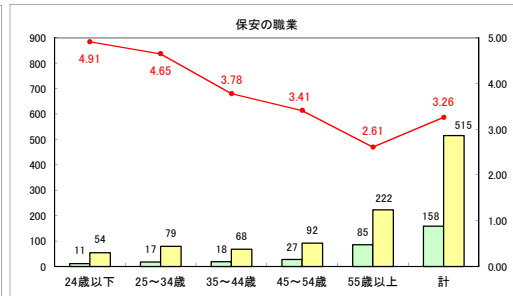

求人・求職バランスシート（常用＋常用パート）〔青森労働局〕

平成30年7月

求人・求職バランスシート（常用＋常用パート）〔ハローワーク青森〕

平成30年7月

求人・求職バランスシート（常用＋常用パート）〔ハローワーク八戸〕

平成30年7月

求人・求職バランスシート（常用＋常用パート）〔ハローワーク弘前〕

平成30年7月