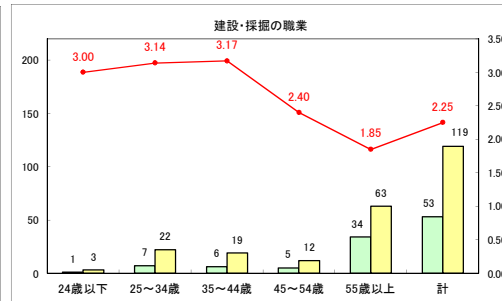

求人・求職バランスシート（常用＋常用パート）〔ハローワークむつ〕

平成30年7月