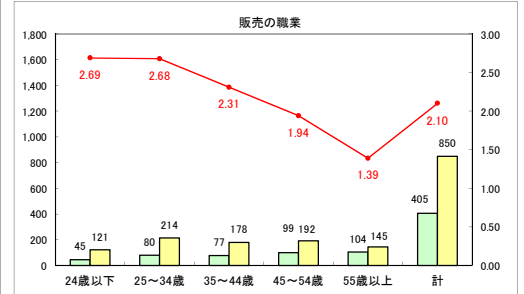

求人・求職バランスシート（常用＋常用パート）〔青森労働局〕

平成30年7月

求人・求職バランスシート（常用＋常用パート）〔ハローワーク青森〕

平成30年7月

求人・求職バランスシート（常用＋常用パート）〔ハローワーク八戸〕

平成30年7月

求人・求職バランスシート（常用＋常用パート）〔ハローワーク弘前〕

平成30年7月