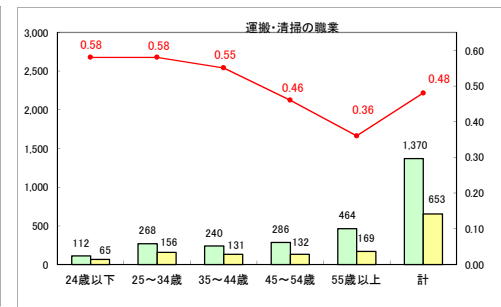

求人・求職バランスシート（常用＋常用パート）〔青森労働局〕

平成30年7月

求人・求職バランスシート（常用＋常用パート）〔ハローワーク青森〕

平成30年7月

求人・求職バランスシート（常用＋常用パート）〔ハローワーク八戸〕

平成30年7月

求人・求職バランスシート（常用＋常用パート）〔ハローワーク弘前〕

平成30年7月