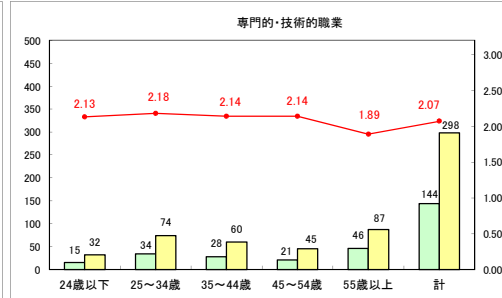

求人・求職バランスシート（常用＋常用パート）〔ハローワークむつ〕

平成30年7月

求人・求職バランスシート（常用＋常用パート）〔ハローワーク野辺地〕

平成30年7月

求人・求職バランスシート（常用＋常用パート） 【ハローワーク五所川原】

平成30年7月

求人・求職バランスシート（常用＋常用パート） 【ハローワーク三沢】

平成30年7月