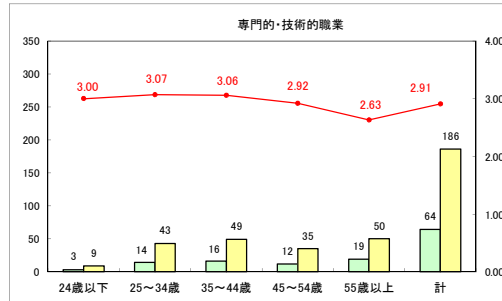

求人・求職バランスシート（常用＋常用パート）〔ハローワークむつ〕

平成30年7月