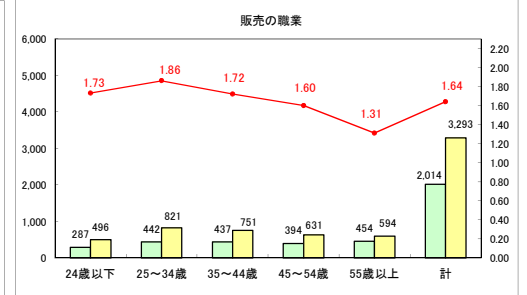

求人・求職バランスシート（常用＋常用パート）〔青森労働局〕

平成30年7月

求人・求職バランスシート（常用＋常用パート）〔ハローワーク青森〕

平成30年7月

求人・求職バランスシート（常用＋常用パート）〔ハローワーク八戸〕

平成30年7月

求人・求職バランスシート（常用＋常用パート）〔ハローワーク弘前〕

平成30年7月