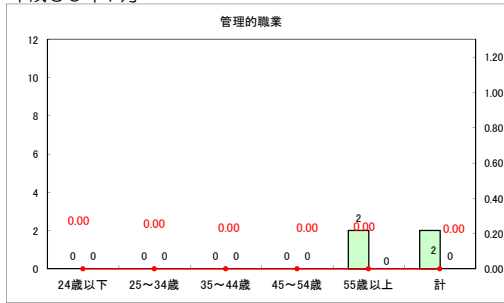

求人・求職バランスシート（常用＋常用パート）〔ハローワーク+和田〕

平成30年7月