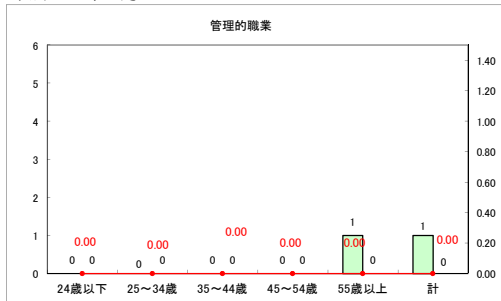

求人・求職バランスシート（常用＋常用パート）〔ハローワークむつ〕

平成30年7月