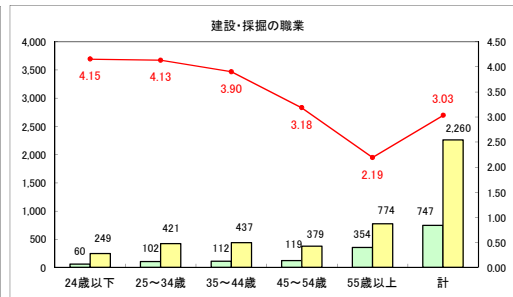

求人・求職バランスシート（常用＋常用パート）〔青森労働局〕

平成30年7月

求人・求職バランスシート（常用＋常用パート）〔ハローワーク青森〕

平成30年7月

求人・求職バランスシート（常用＋常用パート）〔ハローワーク八戸〕

平成30年7月

求人・求職バランスシート（常用＋常用パート）〔ハローワーク弘前〕

平成30年7月