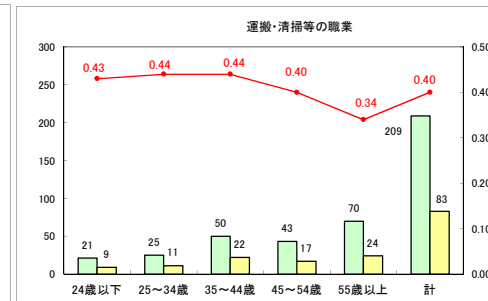

求人・求職バランスシート（常用＋常用パート）〔ハローワークむつ〕

平成30年7月