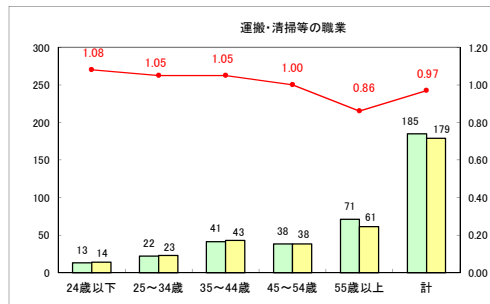

求人・求職バランスシート（常用＋常用パート）〔ハローワークむつ〕

平成30年7月

求人・求職バランスシート（常用＋常用パート）〔ハローワーク野辺地〕

平成30年7月

求人・求職バランスシート（常用＋常用パート） 【ハローワーク五所川原】

平成30年7月

求人・求職バランスシート（常用＋常用パート） 【ハローワーク三沢】

平成30年7月