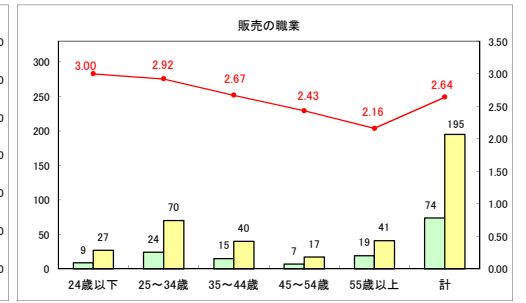

求人・求職バランスシート（常用＋常用パート）〔ハローワーク+和田〕

平成30年7月