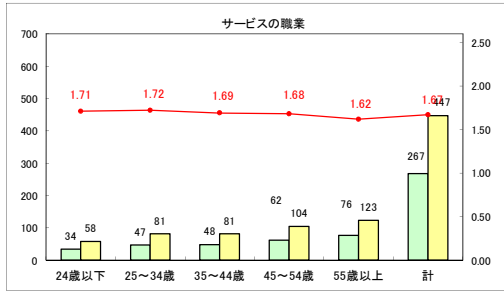

求人・求職バランスシート（常用＋常用パート）〔ハローワークむつ〕

平成30年7月

求人・求職バランスシート（常用＋常用パート）〔ハローワーク野辺地〕

平成30年7月

求人・求職バランスシート（常用＋常用パート） 【ハローワーク五所川原】

平成30年7月

求人・求職バランスシート（常用＋常用パート） 【ハローワーク三沢】

平成30年7月