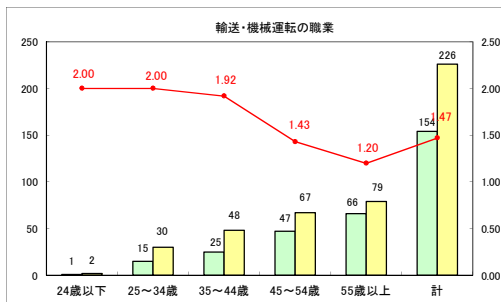

求人・求職バランスシート（常用＋常用パート）〔青森労働局〕

平成30年7月

求人・求職バランスシート（常用＋常用パート）〔ハローワーク青森〕

平成30年7月

求人・求職バランスシート（常用＋常用パート）〔ハローワーク八戸〕

平成30年7月

求人・求職バランスシート（常用＋常用パート）〔ハローワーク弘前〕

平成30年7月