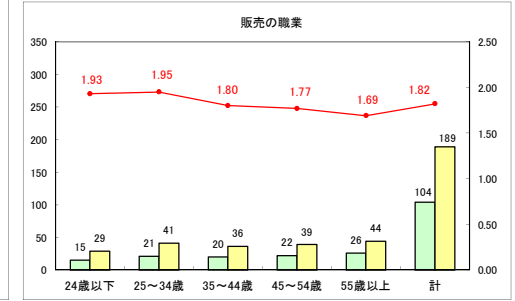

求人・求職バランスシート（常用＋常用パート）〔ハローワークむつ〕

平成30年7月