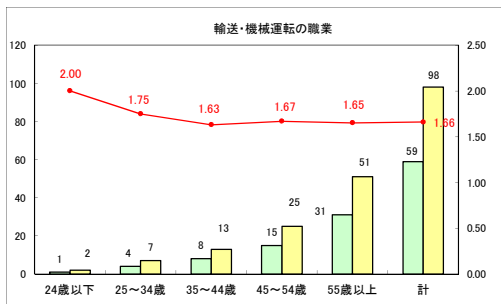

求人・求職バランスシート（常用＋常用パート）〔ハローワークむつ〕

平成30年7月

求人・求職バランスシート（常用＋常用パート）〔ハローワーク野辺地〕

平成30年7月

求人・求職バランスシート（常用＋常用パート） 【ハローワーク五所川原】

平成30年7月

求人・求職バランスシート（常用＋常用パート） 【ハローワーク三沢】

平成30年7月