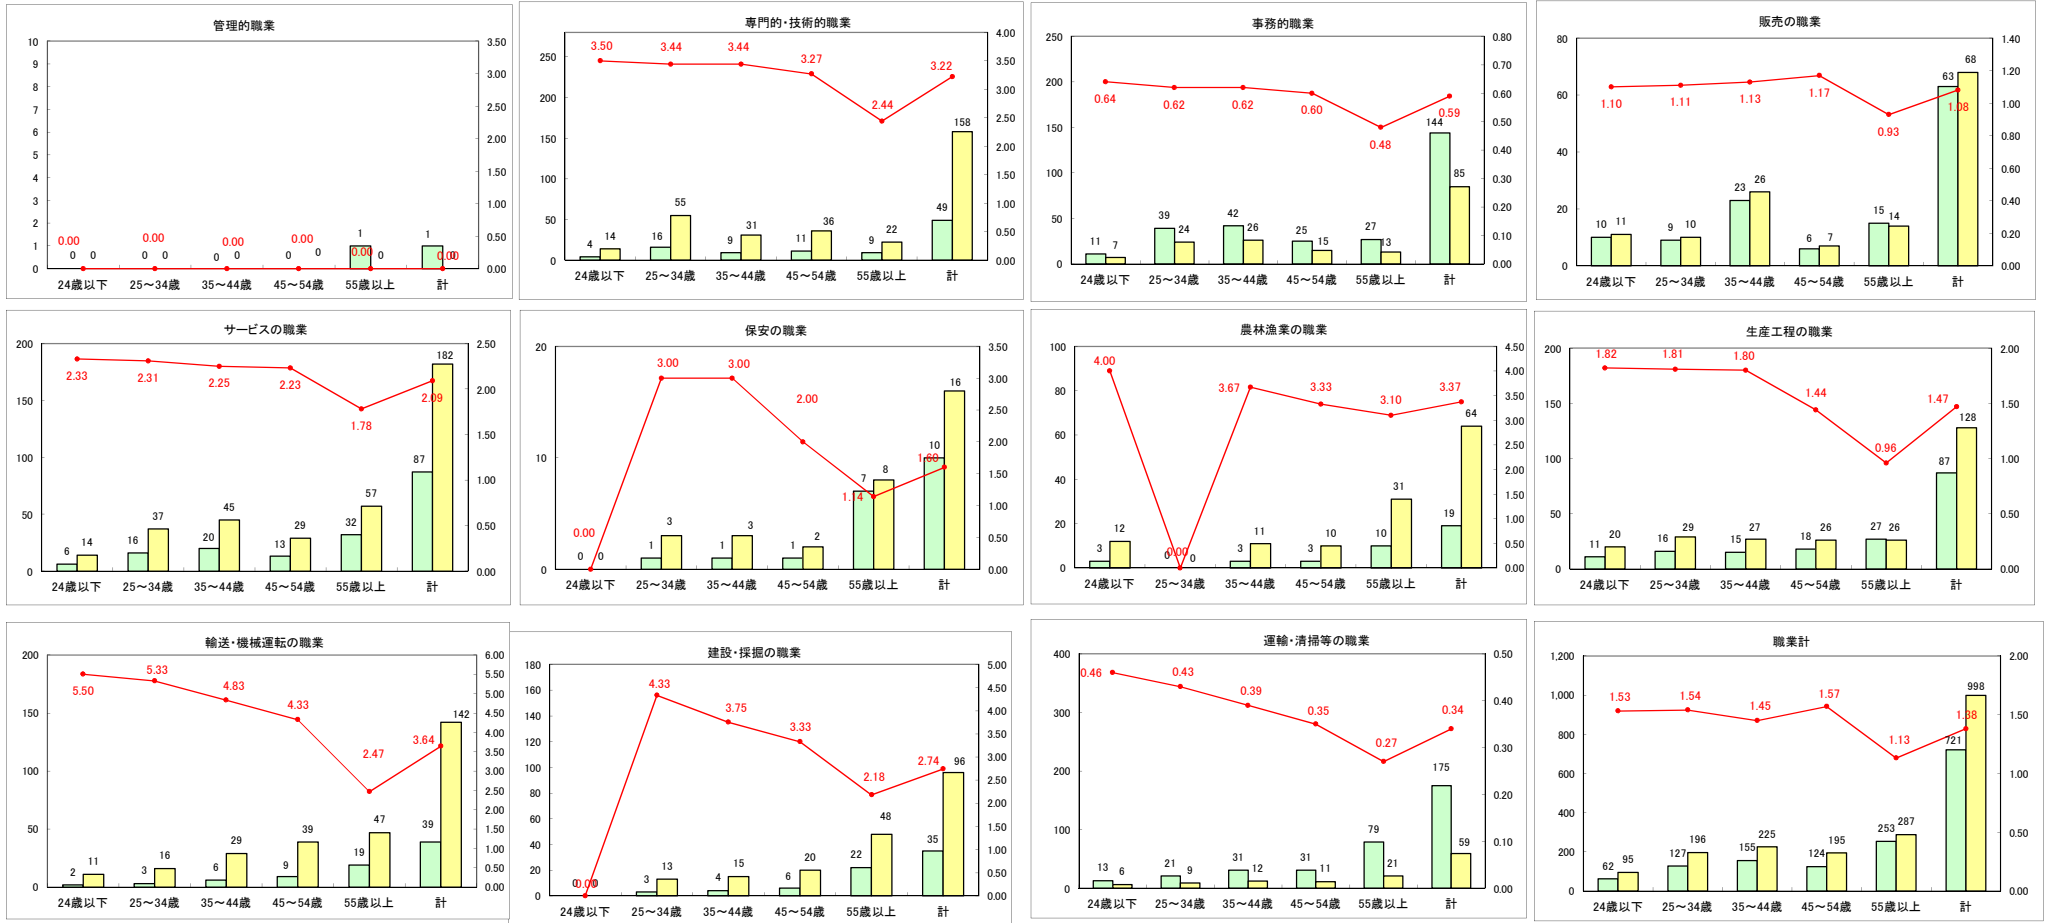

求人・求職バランスシート（常用＋常用パート）〔ハローワーク野辺地〕

平成30年7月