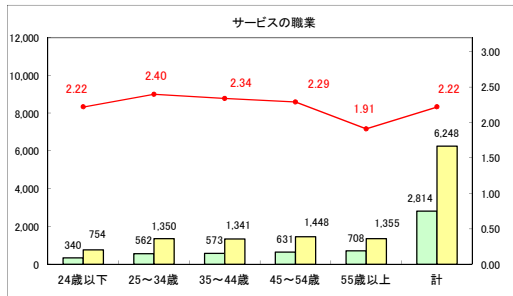

求人・求職バランスシート（常用＋常用パート）〔青森労働局〕

平成30年7月

求人・求職バランスシート（常用＋常用パート）〔ハローワーク青森〕

平成30年7月

求人・求職バランスシート（常用＋常用パート）〔ハローワーク八戸〕

平成30年7月

求人・求職バランスシート（常用＋常用パート）〔ハローワーク弘前〕

平成30年7月