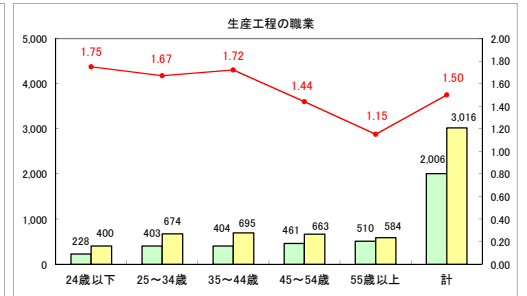

求人・求職バランスシート（常用＋常用パート）〔青森労働局〕

平成30年7月

求人・求職バランスシート（常用＋常用パート）〔ハローワーク青森〕

平成30年7月

求人・求職バランスシート（常用＋常用パート）〔ハローワーク八戸〕

平成30年7月

求人・求職バランスシート（常用＋常用パート）〔ハローワーク弘前〕

平成30年7月