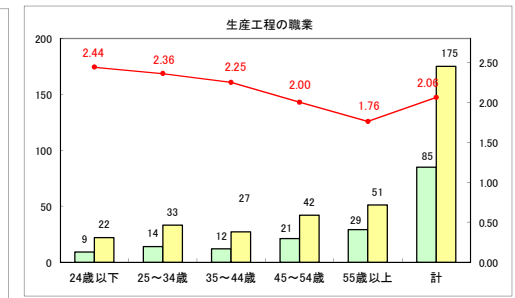

求人・求職バランスシート（常用＋常用パート）〔ハローワークむつ〕

平成30年7月