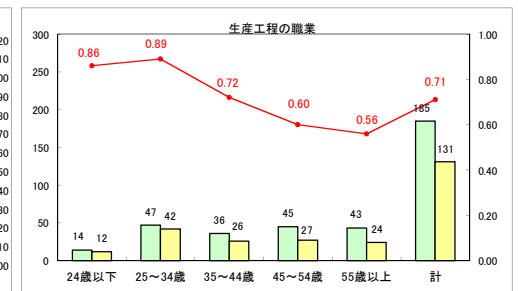

求人・求職バランスシート（常用＋常用パート）〔ハローワークむつ〕

平成30年7月

求人・求職バランスシート（常用＋常用パート）〔ハローワーク野辺地〕

平成30年7月

求人・求職バランスシート（常用＋常用パート） 【ハローワーク五所川原】

平成30年7月

求人・求職バランスシート（常用＋常用パート） 【ハローワーク三沢】

平成30年7月