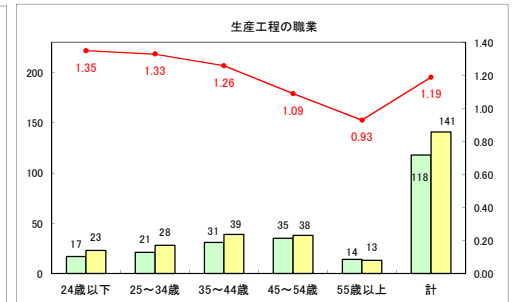

求人・求職バランスシート（常用＋常用パート）〔ハローワークむつ〕

平成30年7月

求人・求職バランスシート（常用＋常用パート）〔ハローワーク野辺地〕

平成30年7月

求人・求職バランスシート（常用＋常用パート） 【ハローワーク五所川原】

平成30年7月

求人・求職バランスシート（常用＋常用パート） 【ハローワーク三沢】

平成30年7月