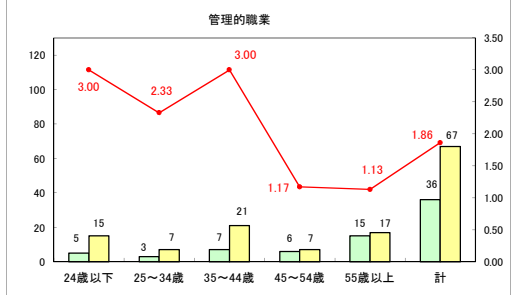

求人・求職バランスシート（常用＋常用パート）〔青森労働局〕

平成30年7月

求人・求職バランスシート（常用＋常用パート）〔ハローワーク青森〕

平成30年7月

求人・求職バランスシート（常用＋常用パート）〔ハローワーク八戸〕

平成30年7月

求人・求職バランスシート（常用＋常用パート）〔ハローワーク弘前〕

平成30年7月