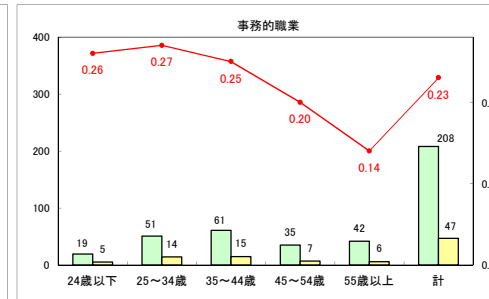

求人・求職バランスシート（常用＋常用パート）〔ハローワーク+和田〕

平成30年7月

求人・求職バランスシート（常用+常用パート）〔ハローワーク黒石〕

平成30年7月

求人・求職バランスシート（常用+常用パート） 津軽地域〔ハローワーク弘前+ハローワーク黒石〕

平成30年7月