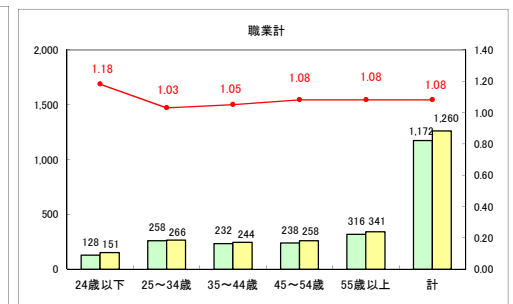

求人・求職バランスシート（常用＋常用パート）〔ハローワークむつ〕

平成30年7月

求人・求職バランスシート（常用＋常用パート）〔ハローワーク野辺地〕

平成30年7月

求人・求職バランスシート（常用＋常用パート） 【ハローワーク五所川原】

平成30年7月

求人・求職バランスシート（常用＋常用パート） 【ハローワーク三沢】

平成30年7月