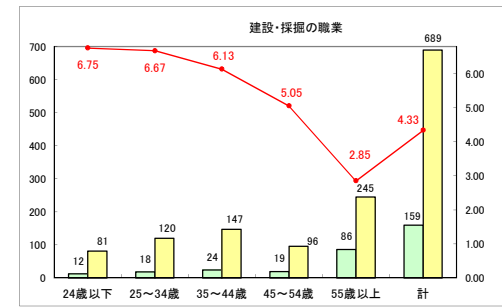

求人・求職バランスシート（常用＋常用パート）〔青森労働局〕

平成30年7月

求人・求職バランスシート（常用＋常用パート）〔ハローワーク青森〕

平成30年7月

求人・求職バランスシート（常用＋常用パート）〔ハローワーク八戸〕

平成30年7月

求人・求職バランスシート（常用＋常用パート）〔ハローワーク弘前〕

平成30年7月