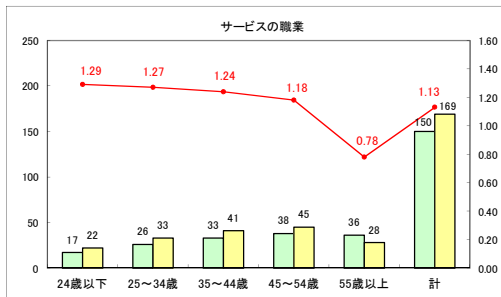

求人・求職バランスシート（常用＋常用パート）〔ハローワーク+和田〕

平成30年7月

求人・求職バランスシート（常用+常用パート）〔ハローワーク黒石〕

平成30年7月

求人・求職バランスシート（常用+常用パート） 津軽地域〔ハローワーク弘前+ハローワーク黒石〕

平成30年7月