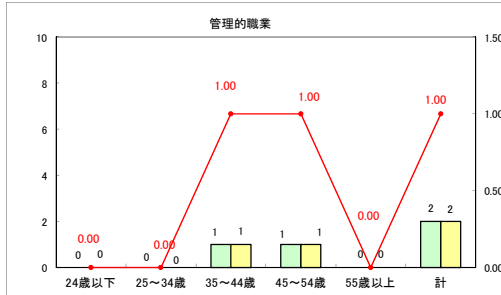

求人・求職バランスシート（常用＋常用パート）〔ハローワークむつ〕

平成30年7月

求人・求職バランスシート（常用＋常用パート）〔ハローワーク野辺地〕

平成30年7月

求人・求職バランスシート（常用＋常用パート） 【ハローワーク五所川原】

平成30年7月

求人・求職バランスシート（常用＋常用パート） 【ハローワーク三沢】

平成30年7月