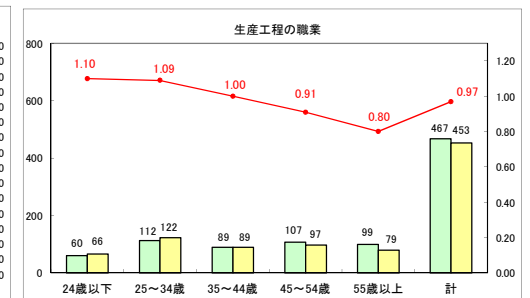

求人・求職バランスシート（常用＋常用パート）〔青森労働局〕

平成30年7月

求人・求職バランスシート（常用＋常用パート）〔ハローワーク青森〕

平成30年7月

求人・求職バランスシート（常用＋常用パート）〔ハローワーク八戸〕

平成30年7月

求人・求職バランスシート（常用＋常用パート）〔ハローワーク弘前〕

平成30年7月