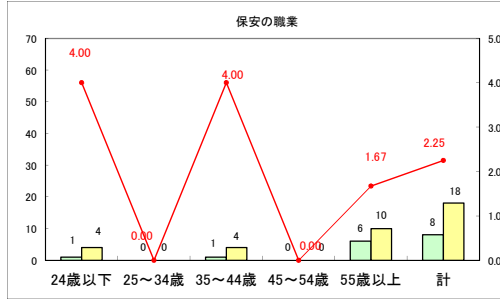

求人・求職バランスシート（常用＋常用パート）〔ハローワーク+和田〕

平成30年7月