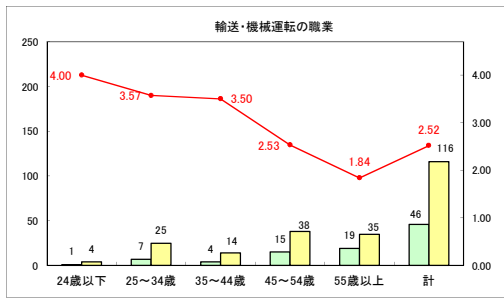

求人・求職バランスシート（常用＋常用パート）〔ハローワーク+和田〕

平成30年7月