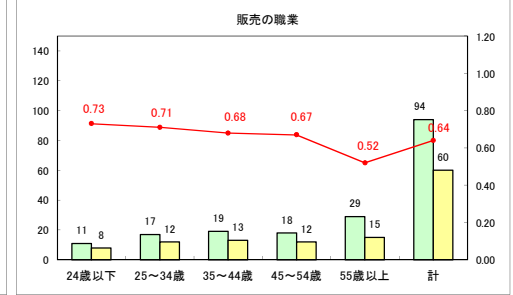

求人・求職バランスシート（常用＋常用パート）〔ハローワークむつ〕

平成30年7月

求人・求職バランスシート（常用＋常用パート）〔ハローワーク野辺地〕

平成30年7月

求人・求職バランスシート（常用＋常用パート） 【ハローワーク五所川原】

平成30年7月

求人・求職バランスシート（常用＋常用パート） 【ハローワーク三沢】

平成30年7月