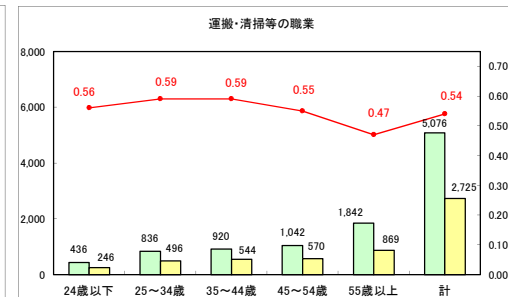

求人・求職バランスシート（常用＋常用パート）〔青森労働局〕

平成30年7月

求人・求職バランスシート（常用＋常用パート）〔ハローワーク青森〕

平成30年7月

求人・求職バランスシート（常用＋常用パート）〔ハローワーク八戸〕

平成30年7月

求人・求職バランスシート（常用＋常用パート）〔ハローワーク弘前〕

平成30年7月