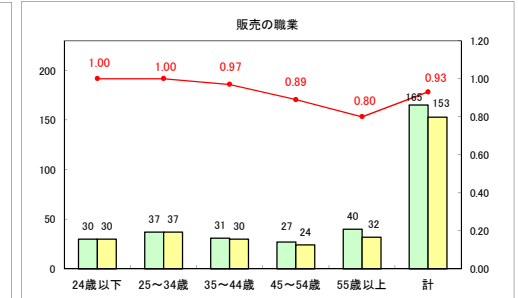

求人・求職バランスシート（常用＋常用パート）〔ハローワークむつ〕

平成30年7月

求人・求職バランスシート（常用＋常用パート）〔ハローワーク野辺地〕

平成30年7月

求人・求職バランスシート（常用＋常用パート） 【ハローワーク五所川原】

平成30年7月

求人・求職バランスシート（常用＋常用パート） 【ハローワーク三沢】

平成30年7月