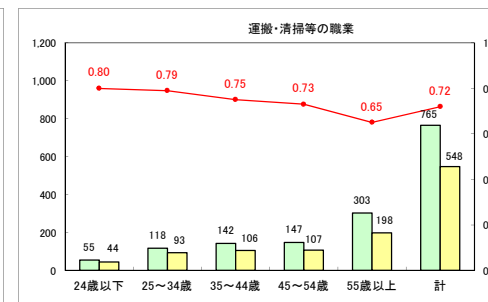

求人・求職バランスシート（常用＋常用パート）〔青森労働局〕

平成30年7月

求人・求職バランスシート（常用＋常用パート）〔ハローワーク青森〕

平成30年7月

求人・求職バランスシート（常用＋常用パート）〔ハローワーク八戸〕

平成30年7月

求人・求職バランスシート（常用＋常用パート）〔ハローワーク弘前〕

平成30年7月