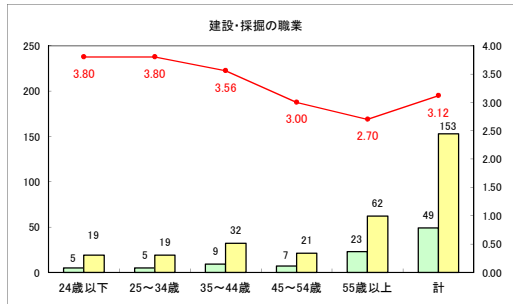

求人・求職バランスシート（常用＋常用パート）〔ハローワークむつ〕

平成30年7月

求人・求職バランスシート（常用＋常用パート）〔ハローワーク野辺地〕

平成30年7月

求人・求職バランスシート（常用＋常用パート） 【ハローワーク五所川原】

平成30年7月

求人・求職バランスシート（常用＋常用パート） 【ハローワーク三沢】

平成30年7月