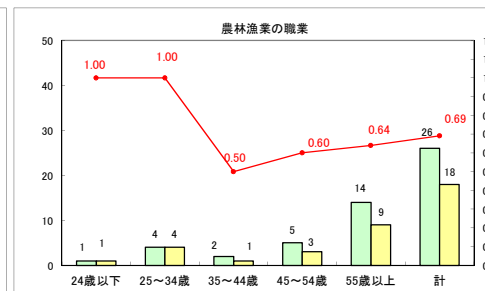

求人・求職バランスシート（常用＋常用パート）〔ハローワークむつ〕

平成30年7月

求人・求職バランスシート（常用＋常用パート）〔ハローワーク野辺地〕

平成30年7月

求人・求職バランスシート（常用＋常用パート） 【ハローワーク五所川原】

平成30年7月

求人・求職バランスシート（常用＋常用パート） 【ハローワーク三沢】

平成30年7月