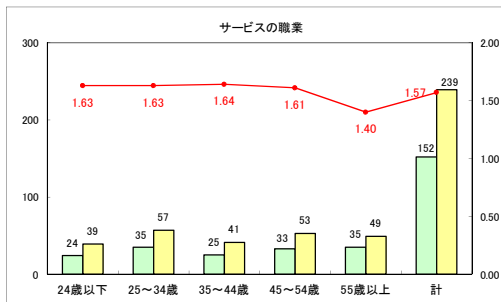

求人・求職バランスシート（常用＋常用パート）〔ハローワークむつ〕

平成30年7月

求人・求職バランスシート（常用＋常用パート）〔ハローワーク野辺地〕

平成30年7月

求人・求職バランスシート（常用＋常用パート） 【ハローワーク五所川原】

平成30年7月

求人・求職バランスシート（常用＋常用パート） 【ハローワーク三沢】

平成30年7月