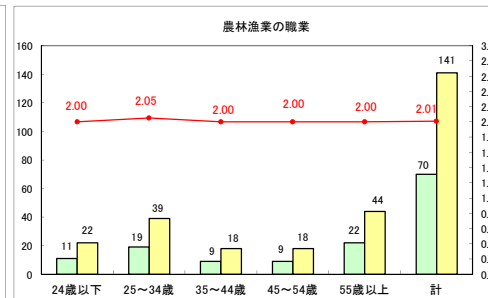

求人・求職バランスシート（常用＋常用パート）〔青森労働局〕

平成30年7月

求人・求職バランスシート（常用＋常用パート）〔ハローワーク青森〕

平成30年7月

求人・求職バランスシート（常用＋常用パート）〔ハローワーク八戸〕

平成30年7月

求人・求職バランスシート（常用＋常用パート）〔ハローワーク弘前〕

平成30年7月