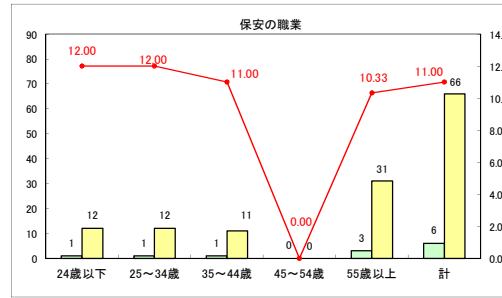

求人・求職バランスシート（常用＋常用パート）〔ハローワークむつ〕

平成30年7月