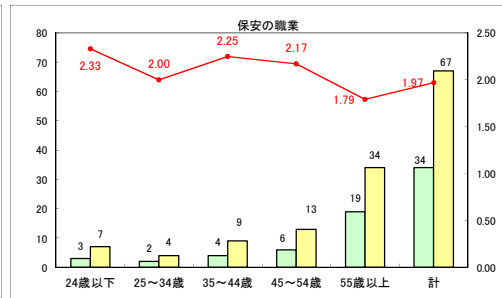

求人・求職バランスシート（常用＋常用パート）〔青森労働局〕

平成30年7月

求人・求職バランスシート（常用＋常用パート）〔ハローワーク青森〕

平成30年7月

求人・求職バランスシート（常用＋常用パート）〔ハローワーク八戸〕

平成30年7月

求人・求職バランスシート（常用＋常用パート）〔ハローワーク弘前〕

平成30年7月