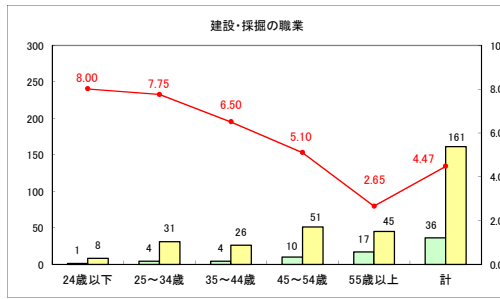

求人・求職バランスシート（常用＋常用パート）〔ハローワーク+和田〕

平成30年7月