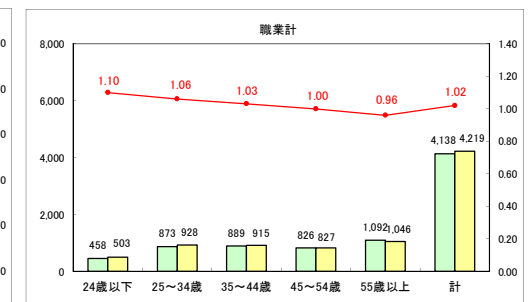

求人・求職バランスシート（常用＋常用パート）〔青森労働局〕

平成30年7月

求人・求職バランスシート（常用＋常用パート）〔ハローワーク青森〕

平成30年7月

求人・求職バランスシート（常用＋常用パート）〔ハローワーク八戸〕

平成30年7月

求人・求職バランスシート（常用＋常用パート）〔ハローワーク弘前〕

平成30年7月