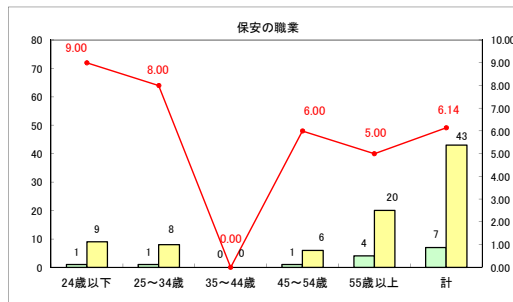

求人・求職バランスシート（常用＋常用パート）〔ハローワークむつ〕

平成30年7月

求人・求職バランスシート（常用＋常用パート）〔ハローワーク野辺地〕

平成30年7月

求人・求職バランスシート（常用＋常用パート） 【ハローワーク五所川原】

平成30年7月

求人・求職バランスシート（常用＋常用パート） 【ハローワーク三沢】

平成30年7月