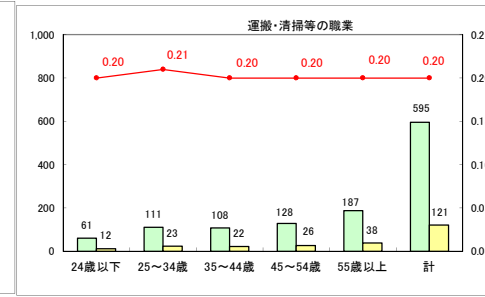

求人・求職バランスシート（常用＋常用パート）〔ハローワークむつ〕

平成30年7月

求人・求職バランスシート（常用＋常用パート）〔ハローワーク野辺地〕

平成30年7月

求人・求職バランスシート（常用＋常用パート） 【ハローワーク五所川原】

平成30年7月

求人・求職バランスシート（常用＋常用パート） 【ハローワーク三沢】

平成30年7月