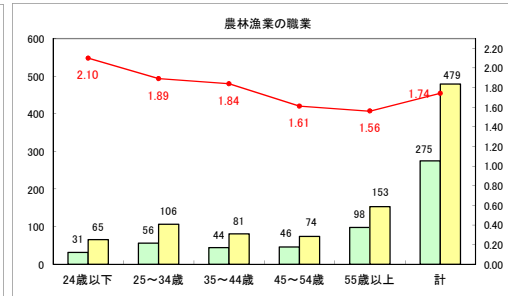

求人・求職バランスシート（常用＋常用パート）〔青森労働局〕

平成30年7月

求人・求職バランスシート（常用＋常用パート）〔ハローワーク青森〕

平成30年7月

求人・求職バランスシート（常用＋常用パート）〔ハローワーク八戸〕

平成30年7月

求人・求職バランスシート（常用＋常用パート）〔ハローワーク弘前〕

平成30年7月