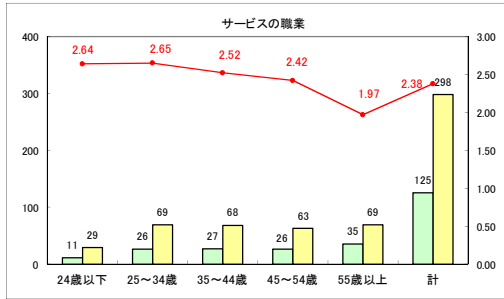

求人・求職バランスシート（常用＋常用パート）〔ハローワークむつ〕

平成30年7月

求人・求職バランスシート（常用＋常用パート）〔ハローワーク野辺地〕

平成30年7月

求人・求職バランスシート（常用＋常用パート） 【ハローワーク五所川原】

平成30年7月

求人・求職バランスシート（常用＋常用パート） 【ハローワーク三沢】

平成30年7月

求人・求職バランスシート（常用＋常用パート）〔ハローワーク+和田〕

平成30年7月

求人・求職バランスシート（常用+常用パート）〔ハローワーク黒石〕

平成30年7月

求人・求職バランスシート（常用+常用パート） 津軽地域〔ハローワーク弘前+ハローワーク黒石〕

平成30年7月