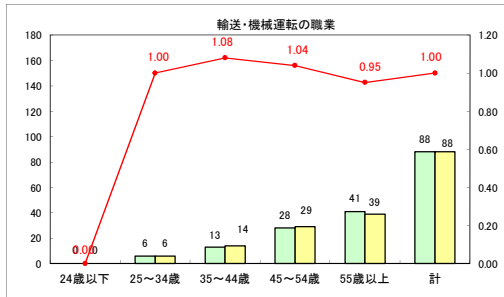

求人・求職バランスシート（常用＋常用パート）〔ハローワークむつ〕

平成30年7月

求人・求職バランスシート（常用＋常用パート）〔ハローワーク野辺地〕

平成30年7月

求人・求職バランスシート（常用＋常用パート） 【ハローワーク五所川原】

平成30年7月

求人・求職バランスシート（常用＋常用パート） 【ハローワーク三沢】

平成30年7月