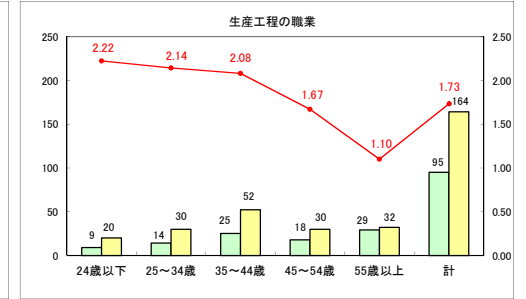

求人・求職バランスシート（常用＋常用パート）〔ハローワーク+和田〕

平成30年7月