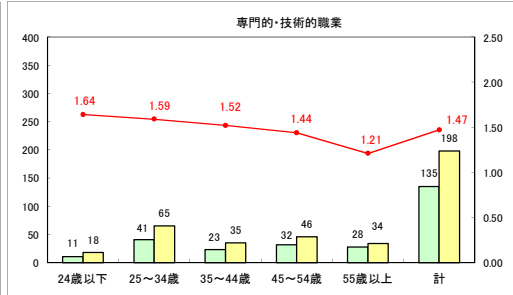

求人・求職バランスシート（常用＋常用パート）〔ハローワークむつ〕

平成30年7月

求人・求職バランスシート（常用＋常用パート）〔ハローワーク野辺地〕

平成30年7月

求人・求職バランスシート（常用＋常用パート） 【ハローワーク五所川原】

平成30年7月

求人・求職バランスシート（常用＋常用パート） 【ハローワーク三沢】

平成30年7月