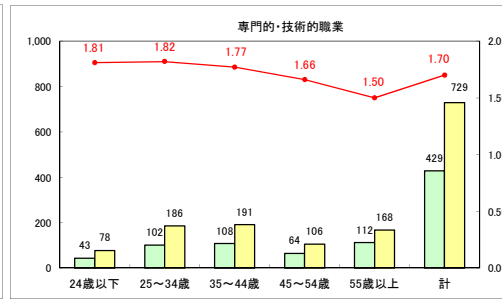

求人・求職バランスシート（常用＋常用パート）〔青森労働局〕

平成30年7月

求人・求職バランスシート（常用＋常用パート）〔ハローワーク青森〕

平成30年7月

求人・求職バランスシート（常用＋常用パート）〔ハローワーク八戸〕

平成30年7月

求人・求職バランスシート（常用＋常用パート）〔ハローワーク弘前〕

平成30年7月