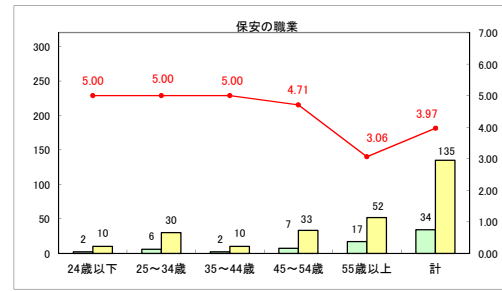

求人・求職バランスシート（常用＋常用パート）〔青森労働局〕

平成30年7月

求人・求職バランスシート（常用＋常用パート）〔ハローワーク青森〕

平成30年7月

求人・求職バランスシート（常用＋常用パート）〔ハローワーク八戸〕

平成30年7月

求人・求職バランスシート（常用＋常用パート）〔ハローワーク弘前〕

平成30年7月