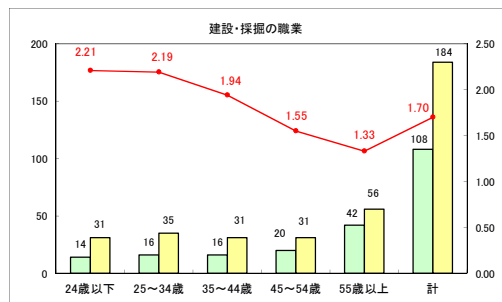

求人・求職バランスシート（常用＋常用パート）〔青森労働局〕

平成30年7月

求人・求職バランスシート（常用＋常用パート）〔ハローワーク青森〕

平成30年7月

求人・求職バランスシート（常用＋常用パート）〔ハローワーク八戸〕

平成30年7月

求人・求職バランスシート（常用＋常用パート）〔ハローワーク弘前〕

平成30年7月