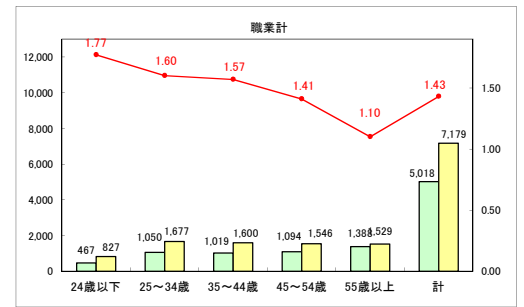

求人・求職バランスシート（常用＋常用パート）〔青森労働局〕

平成30年7月

求人・求職バランスシート（常用＋常用パート）〔ハローワーク青森〕

平成30年7月

求人・求職バランスシート（常用＋常用パート）〔ハローワーク八戸〕

平成30年7月

求人・求職バランスシート（常用＋常用パート）〔ハローワーク弘前〕

平成30年7月