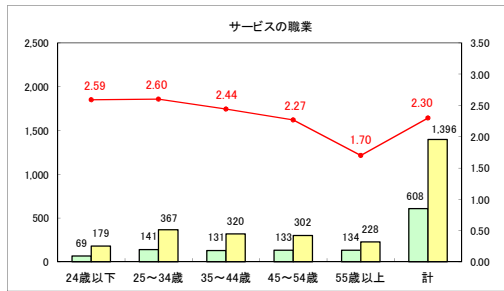

求人・求職バランスシート（常用＋常用パート）〔青森労働局〕

平成30年7月

求人・求職バランスシート（常用＋常用パート）〔ハローワーク青森〕

平成30年7月

求人・求職バランスシート（常用＋常用パート）〔ハローワーク八戸〕

平成30年7月

求人・求職バランスシート（常用＋常用パート）〔ハローワーク弘前〕

平成30年7月