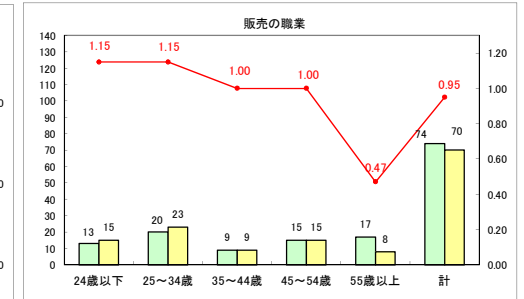

求人・求職バランスシート（常用＋常用パート）〔ハローワーク+和田〕

平成30年7月

求人・求職バランスシート（常用+常用パート）〔ハローワーク黒石〕

平成30年7月

求人・求職バランスシート（常用+常用パート） 津軽地域〔ハローワーク弘前+ハローワーク黒石〕

平成30年7月