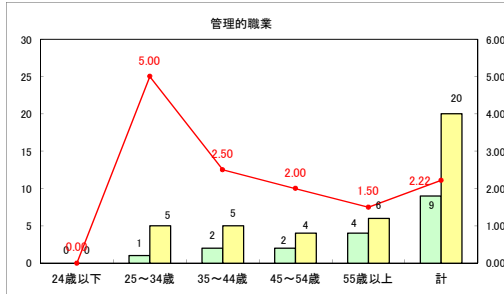

求人・求職バランスシート（常用＋常用パート）〔青森労働局〕

平成30年7月

求人・求職バランスシート（常用＋常用パート）〔ハローワーク青森〕

平成30年7月

求人・求職バランスシート（常用＋常用パート）〔ハローワーク八戸〕

平成30年7月

求人・求職バランスシート（常用＋常用パート）〔ハローワーク弘前〕

平成30年7月