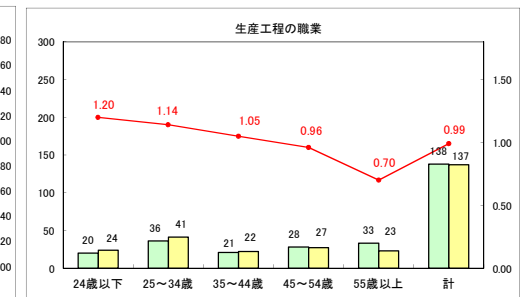

求人・求職バランスシート（常用＋常用パート）〔ハローワーク+和田〕

平成30年7月

求人・求職バランスシート（常用+常用パート）〔ハローワーク黒石〕

平成30年7月

求人・求職バランスシート（常用+常用パート） 津軽地域〔ハローワーク弘前+ハローワーク黒石〕

平成30年7月