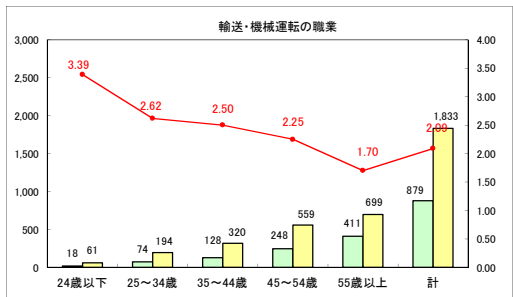

求人・求職バランスシート（常用＋常用パート）〔青森労働局〕

平成30年7月

求人・求職バランスシート（常用＋常用パート）〔ハローワーク青森〕

平成30年7月

求人・求職バランスシート（常用＋常用パート）〔ハローワーク八戸〕

平成30年7月

求人・求職バランスシート（常用＋常用パート）〔ハローワーク弘前〕

平成30年7月