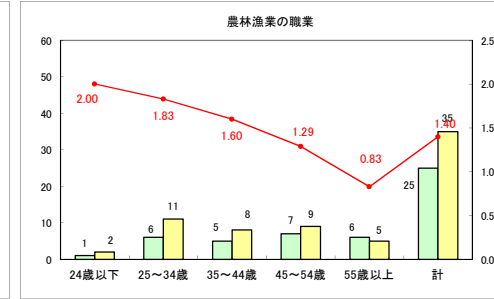

求人・求職バランスシート（常用＋常用パート）〔ハローワーク+和田〕

平成30年7月