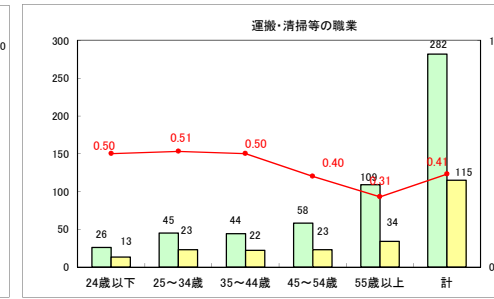

求人・求職バランスシート（常用＋常用パート）〔ハローワーク+和田〕

平成30年7月