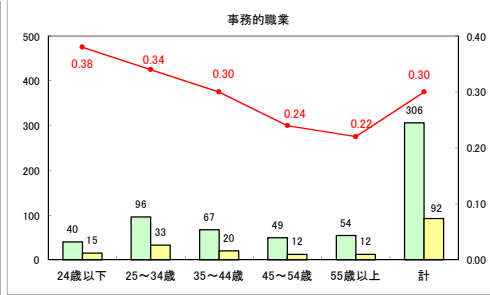

求人・求職バランスシート（常用＋常用パート）〔ハローワークむつ〕

平成30年7月

求人・求職バランスシート（常用＋常用パート）〔ハローワーク野辺地〕

平成30年7月

求人・求職バランスシート（常用＋常用パート） 【ハローワーク五所川原】

平成30年7月

求人・求職バランスシート（常用＋常用パート） 【ハローワーク三沢】

平成30年7月