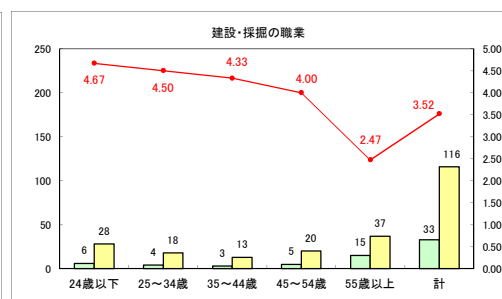

求人・求職バランスシート（常用＋常用パート）〔ハローワーク+和田〕

平成30年7月

求人・求職バランスシート（常用+常用パート）〔ハローワーク黒石〕

平成30年7月

求人・求職バランスシート（常用+常用パート） 津軽地域〔ハローワーク弘前+ハローワーク黒石〕

平成30年7月