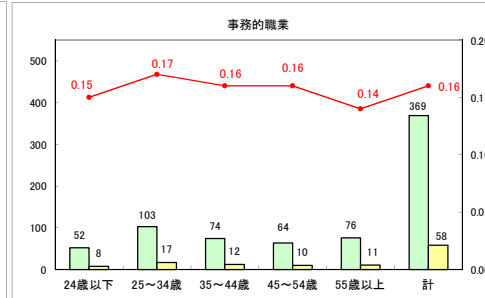

求人・求職バランスシート（常用＋常用パート）〔ハローワークむつ〕

平成30年7月

求人・求職バランスシート（常用＋常用パート）〔ハローワーク野辺地〕

平成30年7月

求人・求職バランスシート（常用＋常用パート） 【ハローワーク五所川原】

平成30年7月

求人・求職バランスシート（常用＋常用パート） 【ハローワーク三沢】

平成30年7月