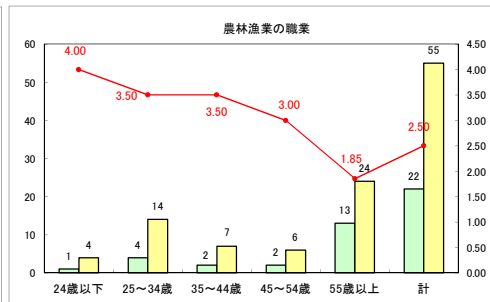

求人・求職バランスシート（常用＋常用パート）〔ハローワークむつ〕

平成30年7月

求人・求職バランスシート（常用＋常用パート）〔ハローワーク野辺地〕

平成30年7月

求人・求職バランスシート（常用＋常用パート） 【ハローワーク五所川原】

平成30年7月

求人・求職バランスシート（常用＋常用パート） 【ハローワーク三沢】

平成30年7月