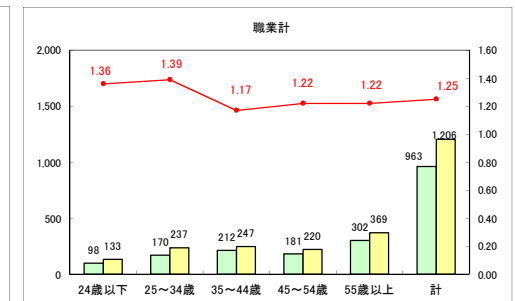

求人・求職バランスシート（常用＋常用パート）〔ハローワークむつ〕

平成30年7月