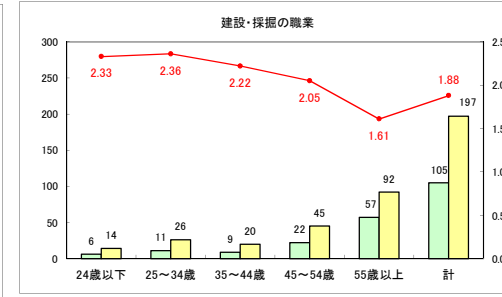

求人・求職バランスシート（常用＋常用パート）〔ハローワークむつ〕

平成30年7月

求人・求職バランスシート（常用＋常用パート）〔ハローワーク野辺地〕

平成30年7月

求人・求職バランスシート（常用＋常用パート） 【ハローワーク五所川原】

平成30年7月

求人・求職バランスシート（常用＋常用パート） 【ハローワーク三沢】

平成30年7月