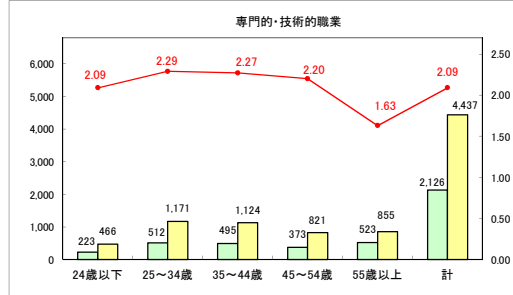

求人・求職バランスシート（常用＋常用パート）〔青森労働局〕

平成30年7月

求人・求職バランスシート（常用＋常用パート）〔ハローワーク青森〕

平成30年7月

求人・求職バランスシート（常用＋常用パート）〔ハローワーク八戸〕

平成30年7月

求人・求職バランスシート（常用＋常用パート）〔ハローワーク弘前〕

平成30年7月