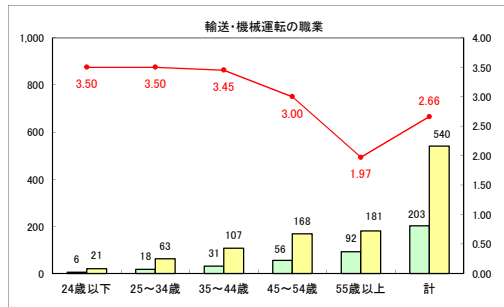

求人・求職バランスシート（常用＋常用パート）〔青森労働局〕

平成30年7月

求人・求職バランスシート（常用＋常用パート）〔ハローワーク青森〕

平成30年7月

求人・求職バランスシート（常用＋常用パート）〔ハローワーク八戸〕

平成30年7月

求人・求職バランスシート（常用＋常用パート）〔ハローワーク弘前〕

平成30年7月