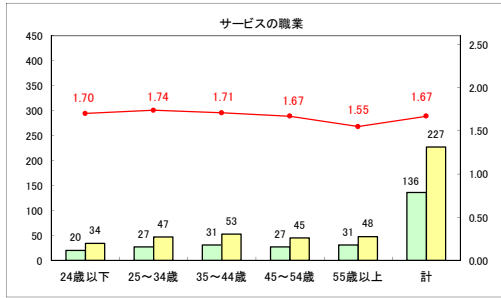

求人・求職バランスシート（常用＋常用パート）〔ハローワークむつ〕

平成30年7月