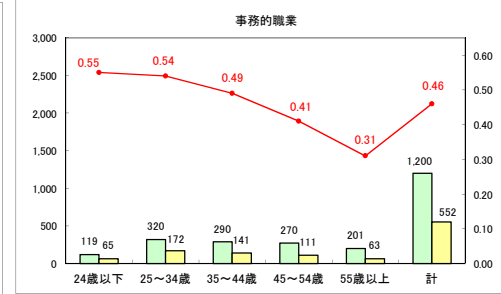

求人・求職バランスシート（常用＋常用パート）〔青森労働局〕

平成30年7月

求人・求職バランスシート（常用＋常用パート）〔ハローワーク青森〕

平成30年7月

求人・求職バランスシート（常用＋常用パート）〔ハローワーク八戸〕

平成30年7月

求人・求職バランスシート（常用＋常用パート）〔ハローワーク弘前〕

平成30年7月