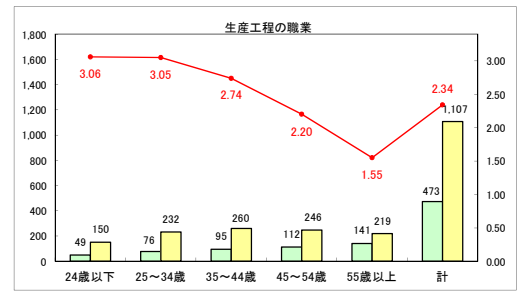

求人・求職バランスシート（常用＋常用パート）〔青森労働局〕

平成30年7月

求人・求職バランスシート（常用＋常用パート）〔ハローワーク青森〕

平成30年7月

求人・求職バランスシート（常用＋常用パート）〔ハローワーク八戸〕

平成30年7月

求人・求職バランスシート（常用＋常用パート）〔ハローワーク弘前〕

平成30年7月