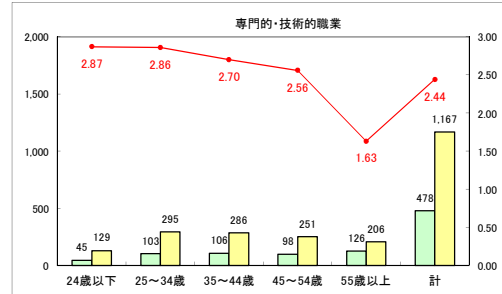

求人・求職バランスシート（常用＋常用パート）〔青森労働局〕

平成30年7月

求人・求職バランスシート（常用＋常用パート）〔ハローワーク青森〕

平成30年7月

求人・求職バランスシート（常用＋常用パート）〔ハローワーク八戸〕

平成30年7月

求人・求職バランスシート（常用＋常用パート）〔ハローワーク弘前〕

平成30年7月