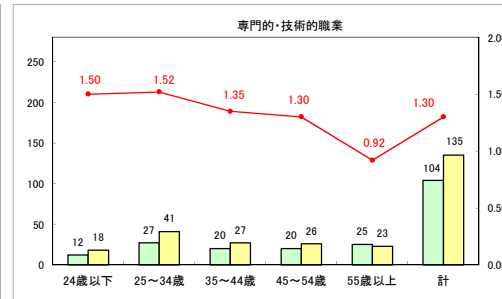

求人・求職バランスシート（常用＋常用パート）〔ハローワーク+和田〕

平成30年7月

求人・求職バランスシート（常用+常用パート）〔ハローワーク黒石〕

平成30年7月

求人・求職バランスシート（常用+常用パート） 津軽地域〔ハローワーク弘前+ハローワーク黒石〕

平成30年7月