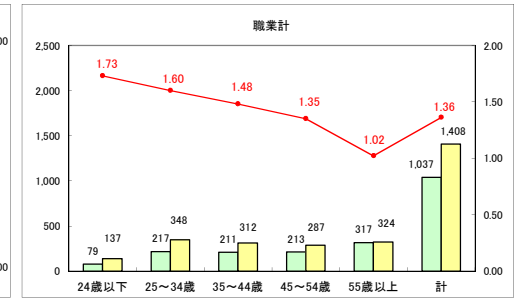

求人・求職バランスシート（常用＋常用パート）〔ハローワーク+和田〕

平成30年7月