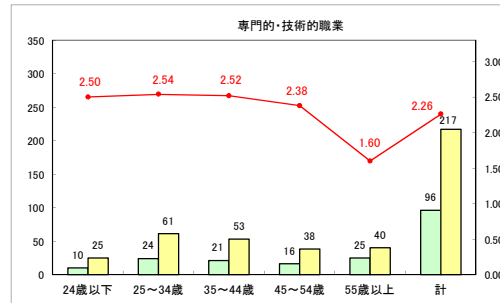

求人・求職バランスシート（常用＋常用パート）〔ハローワーク+和田〕

平成30年7月