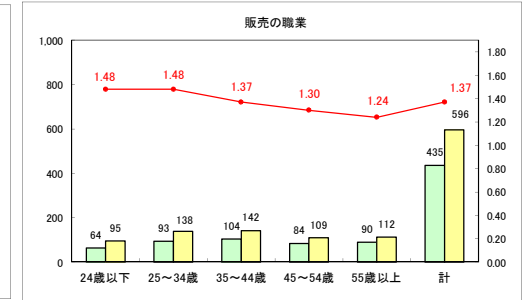

求人・求職バランスシート（常用＋常用パート）〔青森労働局〕

平成30年7月

求人・求職バランスシート（常用＋常用パート）〔ハローワーク青森〕

平成30年7月

求人・求職バランスシート（常用＋常用パート）〔ハローワーク八戸〕

平成30年7月

求人・求職バランスシート（常用＋常用パート）〔ハローワーク弘前〕

平成30年7月