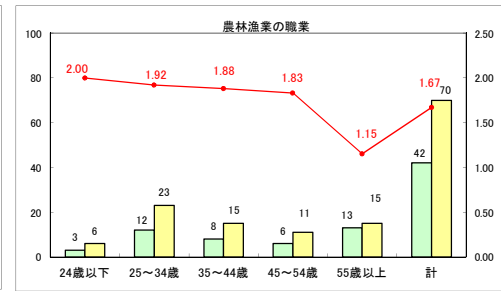

求人・求職バランスシート（常用＋常用パート）〔青森労働局〕

平成30年7月

求人・求職バランスシート（常用＋常用パート）〔ハローワーク青森〕

平成30年7月

求人・求職バランスシート（常用＋常用パート）〔ハローワーク八戸〕

平成30年7月

求人・求職バランスシート（常用＋常用パート）〔ハローワーク弘前〕

平成30年7月