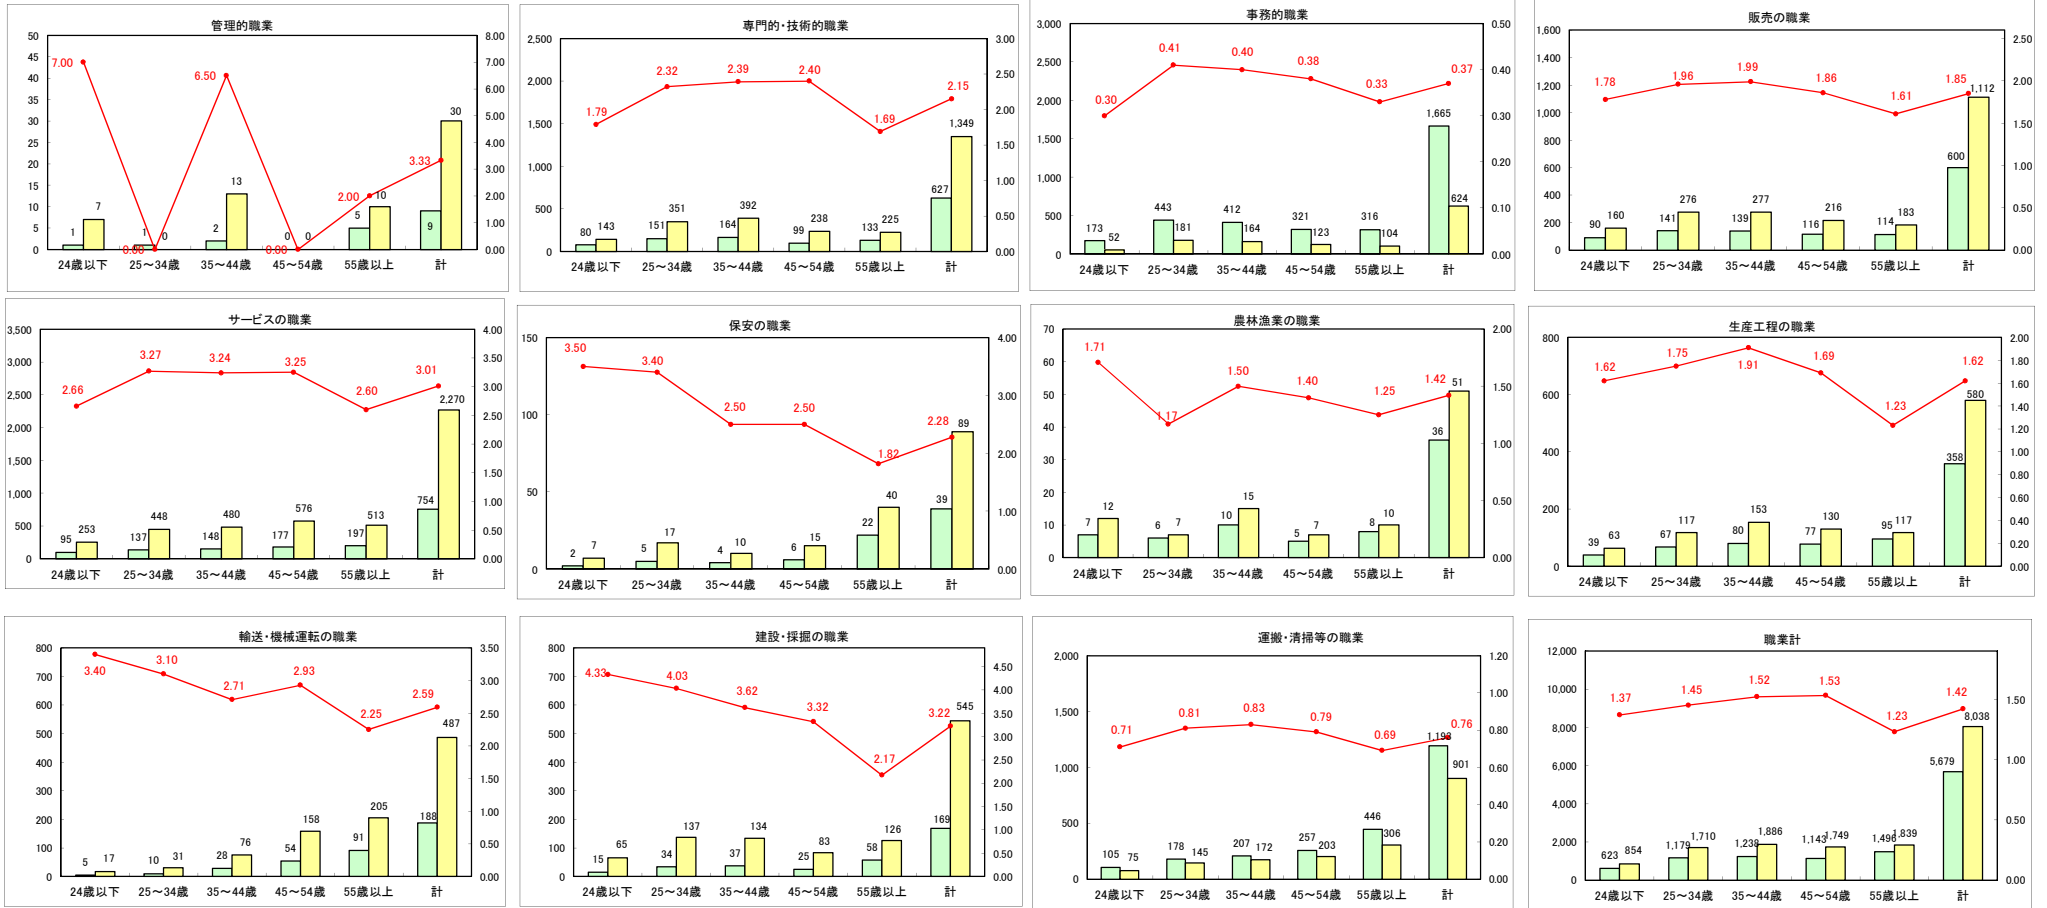

求人・求職バランスシート（常用＋常用パート）〔青森労働局〕

平成30年7月

求人・求職バランスシート（常用＋常用パート）〔ハローワーク青森〕

平成30年7月

求人・求職バランスシート（常用＋常用パート）〔ハローワーク八戸〕

平成30年7月

求人・求職バランスシート（常用＋常用パート）〔ハローワーク弘前〕

平成30年7月