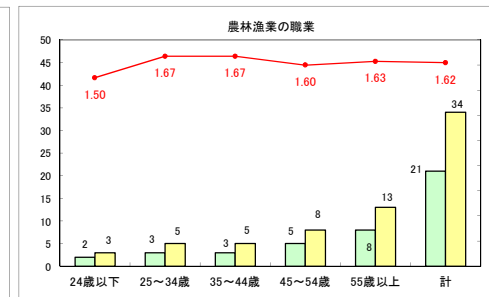

求人・求職バランスシート（常用＋常用パート）〔ハローワーク+和田〕

平成30年7月

求人・求職バランスシート（常用+常用パート）〔ハローワーク黒石〕

平成30年7月

求人・求職バランスシート（常用+常用パート） 津軽地域〔ハローワーク弘前+ハローワーク黒石〕

平成30年7月