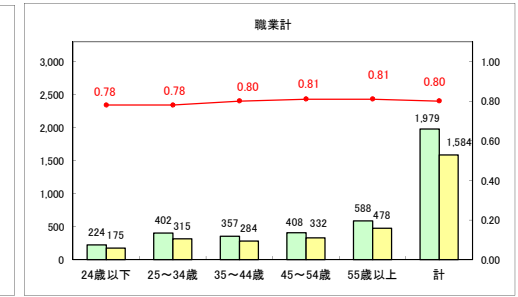

求人・求職バランスシート（常用＋常用パート）〔ハローワークむつ〕

平成30年7月

求人・求職バランスシート（常用＋常用パート）〔ハローワーク野辺地〕

平成30年7月

求人・求職バランスシート（常用＋常用パート） 【ハローワーク五所川原】

平成30年7月

求人・求職バランスシート（常用＋常用パート） 【ハローワーク三沢】

平成30年7月