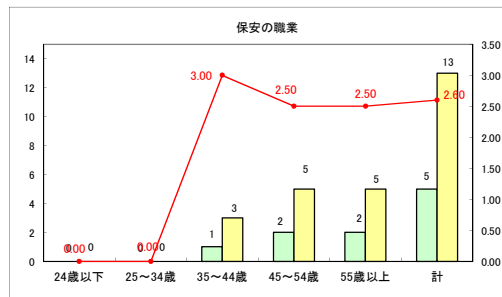

求人・求職バランスシート（常用＋常用パート）〔ハローワーク+和田〕

平成30年7月

求人・求職バランスシート（常用+常用パート）〔ハローワーク黒石〕

平成30年7月

求人・求職バランスシート（常用+常用パート） 津軽地域〔ハローワーク弘前+ハローワーク黒石〕

平成30年7月