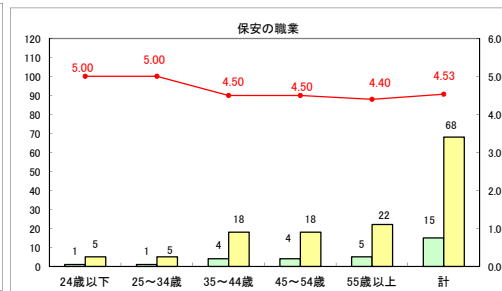

求人・求職バランスシート（常用＋常用パート）〔ハローワークむつ〕

平成30年7月

求人・求職バランスシート（常用＋常用パート）〔ハローワーク野辺地〕

平成30年7月

求人・求職バランスシート（常用＋常用パート） 【ハローワーク五所川原】

平成30年7月

求人・求職バランスシート（常用＋常用パート） 【ハローワーク三沢】

平成30年7月