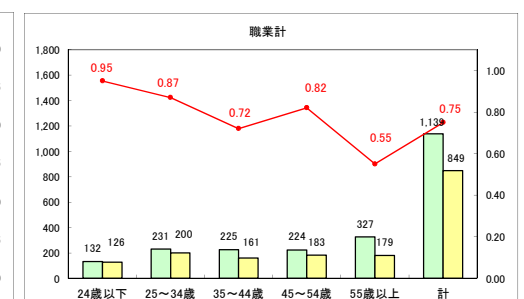

求人・求職バランスシート（常用＋常用パート）〔ハローワーク+和田〕

平成30年7月

求人・求職バランスシート（常用+常用パート）〔ハローワーク黒石〕

平成30年7月

求人・求職バランスシート（常用+常用パート） 津軽地域〔ハローワーク弘前+ハローワーク黒石〕

平成30年7月