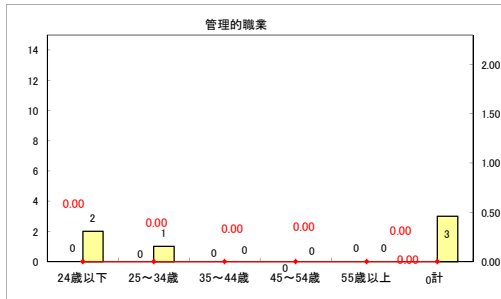

求人・求職バランスシート（常用＋常用パート）〔ハローワーク+和田〕

平成30年7月

求人・求職バランスシート（常用+常用パート）〔ハローワーク黒石〕

平成30年7月

求人・求職バランスシート（常用+常用パート） 津軽地域〔ハローワーク弘前+ハローワーク黒石〕

平成30年7月