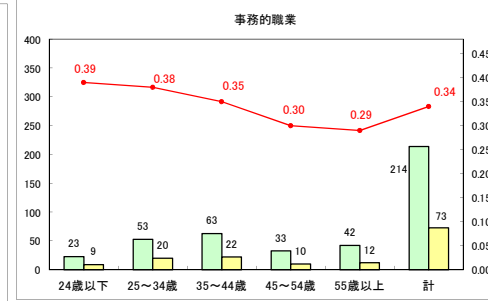

求人・求職バランスシート（常用＋常用パート）〔ハローワークむつ〕

平成30年7月