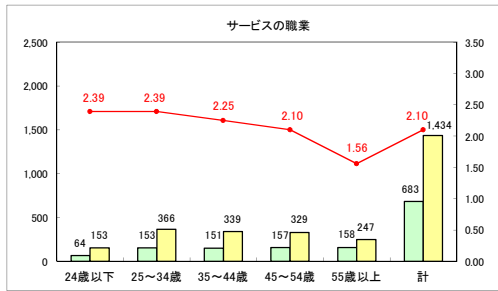

求人・求職バランスシート（常用＋常用パート）〔ハローワーク青森〕

平成30年5月

求人・求職バランスシート（常用+常用パート）〔ハローワーク八戸〕

平成30年5月

求人・求職バランスシート（常用＋常用パート）〔ハローワーク弘前〕

平成30年5月

求人・求職バランスシート（常用+常用パート） 【ハローワークむつ】

平成30年5月