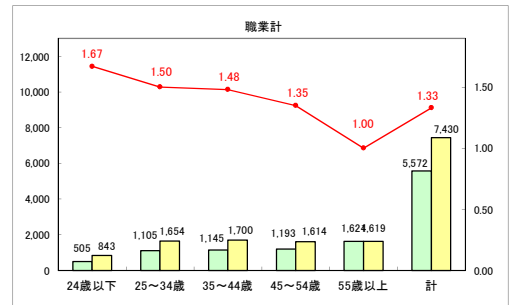

求人・求職バランスシート（常用＋常用パート）〔ハローワーク青森〕

平成30年5月

求人・求職バランスシート（常用+常用パート）〔ハローワーク八戸〕

平成30年5月

求人・求職バランスシート（常用＋常用パート）〔ハローワーク弘前〕

平成30年5月

求人・求職バランスシート（常用+常用パート） 【ハローワークむつ】

平成30年5月