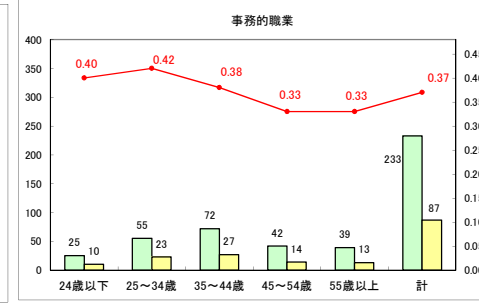

求人・求職バランスシート（常用＋常用パート）〔ハローワーク青森〕

平成30年5月

求人・求職バランスシート（常用+常用パート）〔ハローワーク八戸〕

平成30年5月

求人・求職バランスシート（常用＋常用パート）〔ハローワーク弘前〕

平成30年5月

求人・求職バランスシート（常用+常用パート） 【ハローワークむつ】

平成30年5月