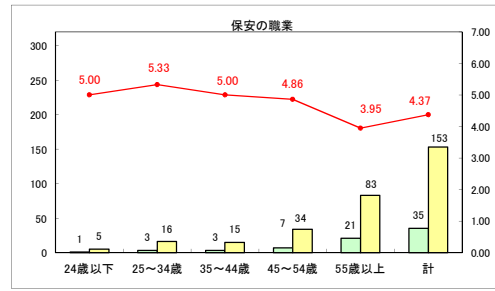

求人・求職バランスシート（常用＋常用パート）〔ハローワーク青森〕

平成30年5月

求人・求職バランスシート（常用+常用パート）〔ハローワーク八戸〕

平成30年5月

求人・求職バランスシート（常用＋常用パート）〔ハローワーク弘前〕

平成30年5月

求人・求職バランスシート（常用+常用パート） 【ハローワークむつ】

平成30年5月