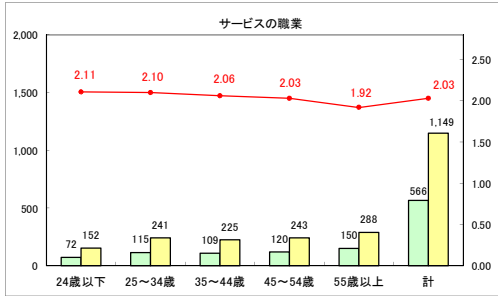

求人・求職バランスシート（常用＋常用パート）〔ハローワーク青森〕

平成30年5月

求人・求職バランスシート（常用+常用パート）〔ハローワーク八戸〕

平成30年5月

求人・求職バランスシート（常用＋常用パート）〔ハローワーク弘前〕

平成30年5月

求人・求職バランスシート（常用+常用パート） 【ハローワークむつ】

平成30年5月