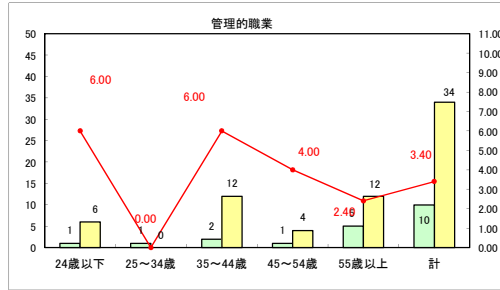

求人・求職バランスシート（常用＋常用パート）〔ハローワーク青森〕

平成30年5月

求人・求職バランスシート（常用+常用パート）〔ハローワーク八戸〕

平成30年5月

求人・求職バランスシート（常用＋常用パート）〔ハローワーク弘前〕

平成30年5月

求人・求職バランスシート（常用+常用パート） 【ハローワークむつ】

平成30年5月