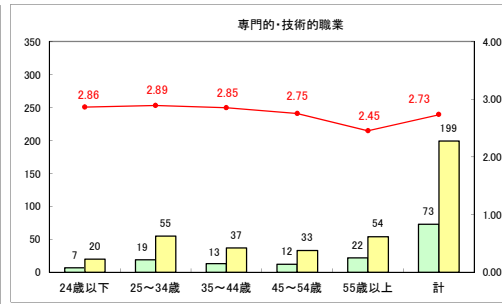

求人・求職バランスシート（常用＋常用パート）〔ハローワーク青森〕

平成30年5月

求人・求職バランスシート（常用+常用パート）〔ハローワーク八戸〕

平成30年5月

求人・求職バランスシート（常用＋常用パート）〔ハローワーク弘前〕

平成30年5月

求人・求職バランスシート（常用+常用パート） 【ハローワークむつ】

平成30年5月