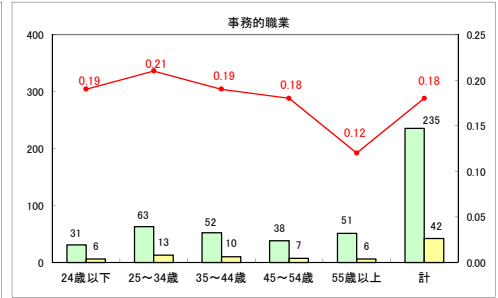

求人・求職バランスシート（常用＋常用パート） 【ハローワーク黒石】

平成30年5月