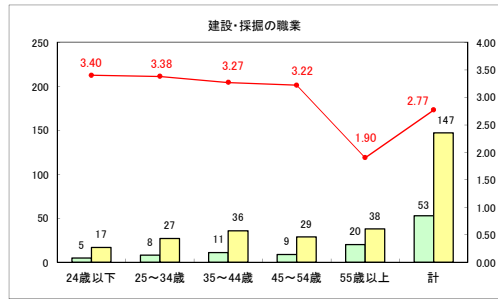

求人・求職バランスシート（常用＋常用パート） 【ハローワーク黒石】

平成30年5月