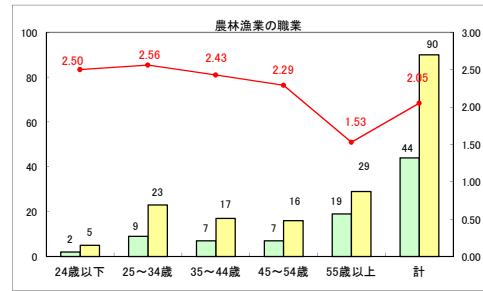

求人・求職バランスシート（常用＋常用パート）〔ハローワーク青森〕

平成30年5月

求人・求職バランスシート（常用+常用パート）〔ハローワーク八戸〕

平成30年5月

求人・求職バランスシート（常用＋常用パート）〔ハローワーク弘前〕

平成30年5月

求人・求職バランスシート（常用+常用パート） 【ハローワークむつ】

平成30年5月