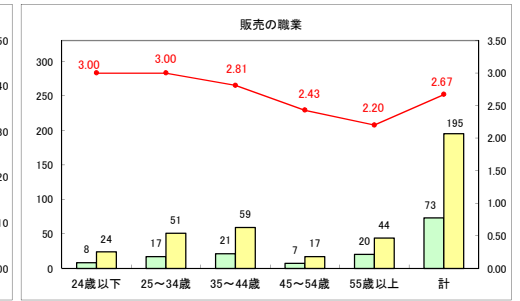

求人・求職バランスシート（常用＋常用パート） 【ハローワーク野辺地】

平成30年5月

求人・求職バランスシート（常用＋常用パート）〔ハローワーク五所川原〕

平成30年5月

求人・求職バランスシート（常用+常用パート） 【ハローワーク三沢】

平成30年5月

求人・求職バランスシート（常用+常用パート） 【ハローワーク+和田】

平成30年5月

求人・求職バランスシート（常用＋常用パート） 【ハローワーク黒石】

平成30年5月

求人・求職バランスシート（常用+常用パート）〔青森労働局〕

平成30年5月