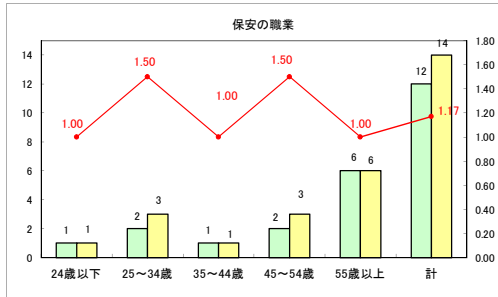

求人・求職バランスシート（常用＋常用パート） 【ハローワーク黒石】

平成30年5月