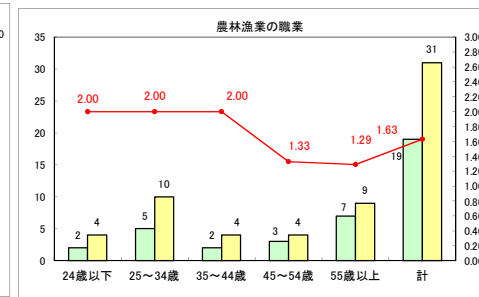

求人・求職バランスシート（常用＋常用パート）〔ハローワーク青森〕

平成30年5月

求人・求職バランスシート（常用+常用パート）〔ハローワーク八戸〕

平成30年5月

求人・求職バランスシート（常用＋常用パート）〔ハローワーク弘前〕

平成30年5月

求人・求職バランスシート（常用+常用パート） 【ハローワークむつ】

平成30年5月