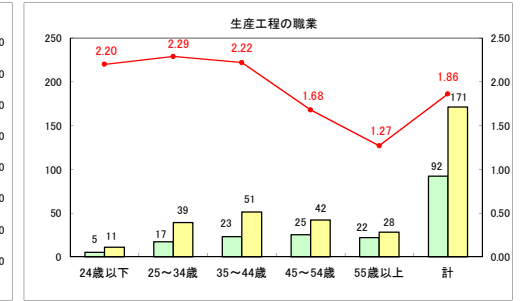

求人・求職バランスシート（常用＋常用パート） 【ハローワーク野辺地】

平成30年5月

求人・求職バランスシート（常用＋常用パート）〔ハローワーク五所川原〕

平成30年5月

求人・求職バランスシート（常用+常用パート） 【ハローワーク三沢】

平成30年5月

求人・求職バランスシート（常用+常用パート） 【ハローワーク+和田】

平成30年5月