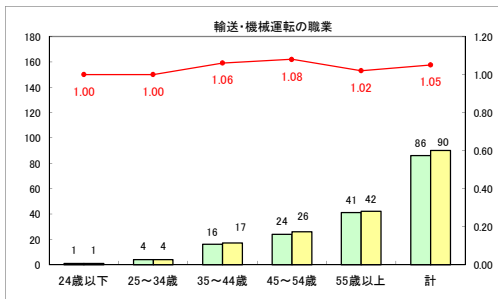

求人・求職バランスシート（常用＋常用パート）〔ハローワーク五所川原〕

平成30年5月