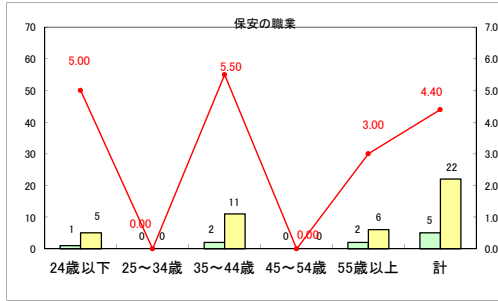

求人・求職バランスシート（常用＋常用パート） 【ハローワーク野辺地】

平成30年5月

求人・求職バランスシート（常用＋常用パート）〔ハローワーク五所川原〕

平成30年5月

求人・求職バランスシート（常用+常用パート） 【ハローワーク三沢】

平成30年5月

求人・求職バランスシート（常用+常用パート） 【ハローワーク+和田】

平成30年5月