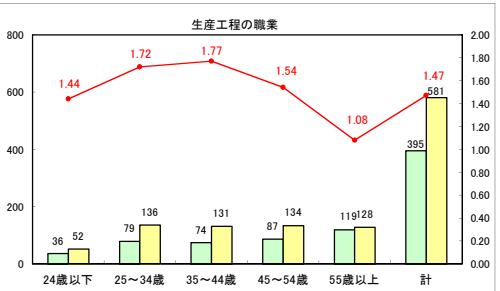

求人・求職バランスシート（常用＋常用パート）〔ハローワーク青森〕

平成30年5月

求人・求職バランスシート（常用+常用パート）〔ハローワーク八戸〕

平成30年5月

求人・求職バランスシート（常用＋常用パート）〔ハローワーク弘前〕

平成30年5月

求人・求職バランスシート（常用+常用パート） 【ハローワークむつ】

平成30年5月