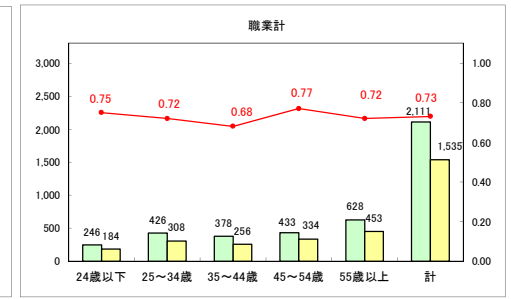

求人・求職バランスシート（常用＋常用パート）〔ハローワーク五所川原〕

平成30年5月