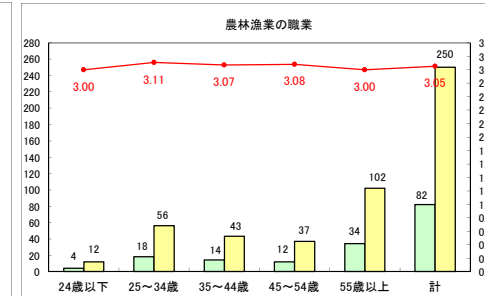

求人・求職バランスシート（常用＋常用パート）〔ハローワーク青森〕

平成30年5月

求人・求職バランスシート（常用+常用パート）〔ハローワーク八戸〕

平成30年5月

求人・求職バランスシート（常用＋常用パート）〔ハローワーク弘前〕

平成30年5月

求人・求職バランスシート（常用+常用パート） 【ハローワークむつ】

平成30年5月