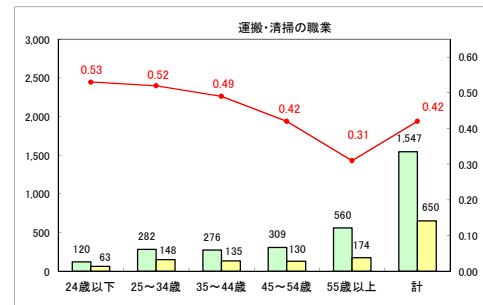

求人・求職バランスシート（常用＋常用パート）〔ハローワーク青森〕

平成30年5月

求人・求職バランスシート（常用+常用パート）〔ハローワーク八戸〕

平成30年5月

求人・求職バランスシート（常用＋常用パート）〔ハローワーク弘前〕

平成30年5月

求人・求職バランスシート（常用+常用パート） 【ハローワークむつ】

平成30年5月