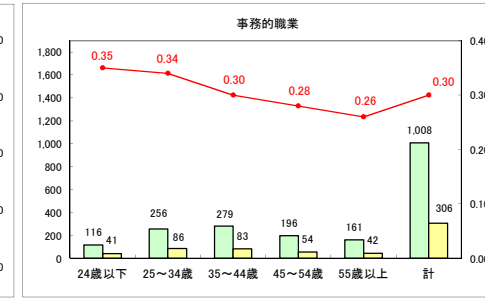

求人・求職バランスシート（常用＋常用パート）〔ハローワーク青森〕

平成30年5月

求人・求職バランスシート（常用+常用パート）〔ハローワーク八戸〕

平成30年5月

求人・求職バランスシート（常用＋常用パート）〔ハローワーク弘前〕

平成30年5月

求人・求職バランスシート（常用+常用パート） 【ハローワークむつ】

平成30年5月