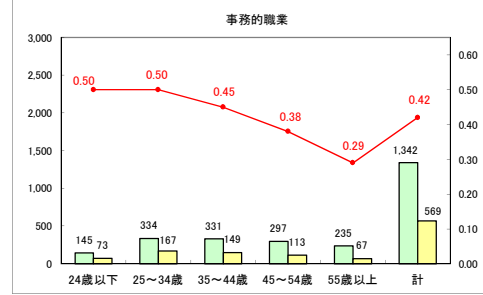

求人・求職バランスシート（常用＋常用パート）〔ハローワーク青森〕

平成30年5月

求人・求職バランスシート（常用+常用パート）〔ハローワーク八戸〕

平成30年5月

求人・求職バランスシート（常用＋常用パート）〔ハローワーク弘前〕

平成30年5月

求人・求職バランスシート（常用+常用パート） 【ハローワークむつ】

平成30年5月