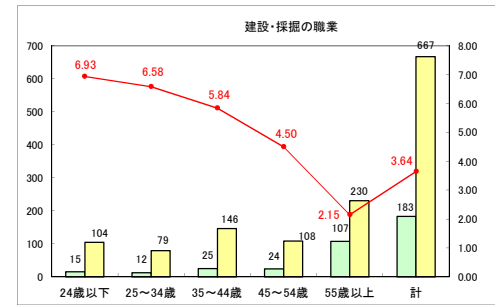

求人・求職バランスシート（常用＋常用パート）〔ハローワーク青森〕

平成30年5月

求人・求職バランスシート（常用+常用パート）〔ハローワーク八戸〕

平成30年5月

求人・求職バランスシート（常用＋常用パート）〔ハローワーク弘前〕

平成30年5月

求人・求職バランスシート（常用+常用パート） 【ハローワークむつ】

平成30年5月