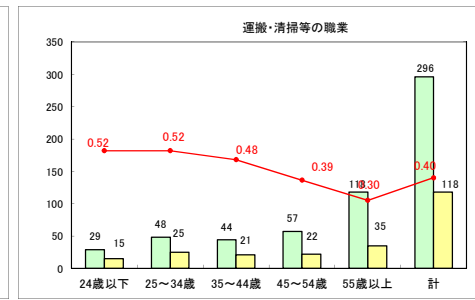

求人・求職バランスシート（常用＋常用パート） 【ハローワーク野辺地】

平成30年5月

求人・求職バランスシート（常用＋常用パート）〔ハローワーク五所川原〕

平成30年5月

求人・求職バランスシート（常用+常用パート） 【ハローワーク三沢】

平成30年5月

求人・求職バランスシート（常用+常用パート） 【ハローワーク+和田】

平成30年5月