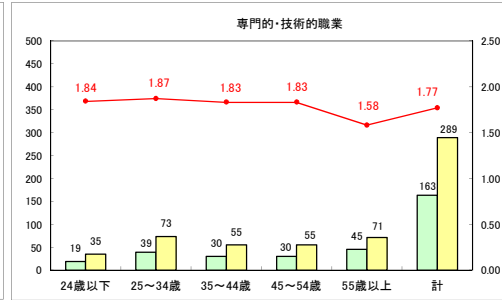

求人・求職バランスシート（常用＋常用パート）〔ハローワーク五所川原〕

平成30年5月