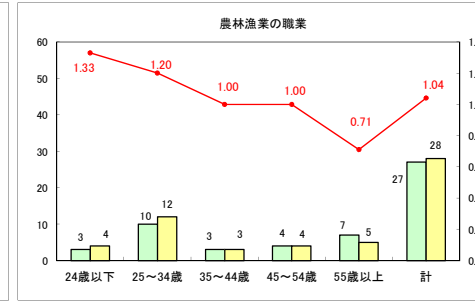

求人・求職バランスシート（常用＋常用パート） 【ハローワーク野辺地】

平成30年5月

求人・求職バランスシート（常用＋常用パート）〔ハローワーク五所川原〕

平成30年5月

求人・求職バランスシート（常用+常用パート） 【ハローワーク三沢】

平成30年5月

求人・求職バランスシート（常用+常用パート） 【ハローワーク+和田】

平成30年5月