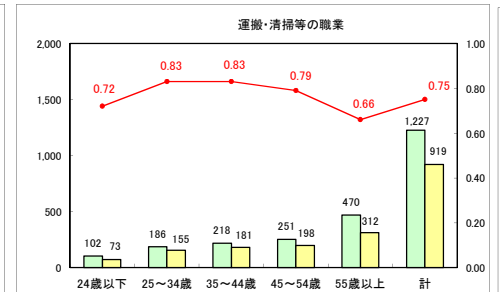

求人・求職バランスシート（常用＋常用パート）〔ハローワーク青森〕

平成30年5月

求人・求職バランスシート（常用+常用パート）〔ハローワーク八戸〕

平成30年5月

求人・求職バランスシート（常用＋常用パート）〔ハローワーク弘前〕

平成30年5月

求人・求職バランスシート（常用+常用パート） 【ハローワークむつ】

平成30年5月