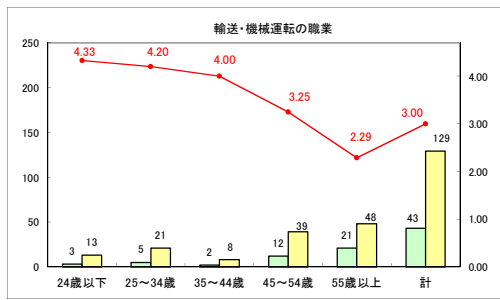

求人・求職バランスシート（常用＋常用パート） 【ハローワーク野辺地】

平成30年5月

求人・求職バランスシート（常用＋常用パート）〔ハローワーク五所川原〕

平成30年5月

求人・求職バランスシート（常用+常用パート） 【ハローワーク三沢】

平成30年5月

求人・求職バランスシート（常用+常用パート） 【ハローワーク+和田】

平成30年5月