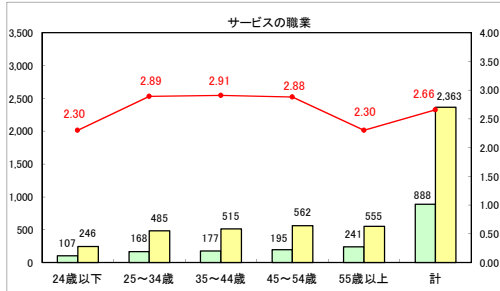

求人・求職バランスシート（常用＋常用パート）〔ハローワーク青森〕

平成30年5月

求人・求職バランスシート（常用+常用パート）〔ハローワーク八戸〕

平成30年5月

求人・求職バランスシート（常用＋常用パート）〔ハローワーク弘前〕

平成30年5月

求人・求職バランスシート（常用+常用パート） 【ハローワークむつ】

平成30年5月