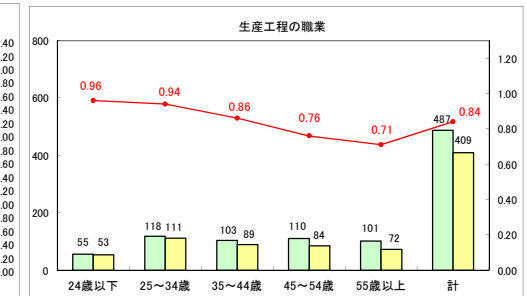

求人・求職バランスシート（常用＋常用パート）〔ハローワーク青森〕

平成30年5月

求人・求職バランスシート（常用+常用パート）〔ハローワーク八戸〕

平成30年5月

求人・求職バランスシート（常用＋常用パート）〔ハローワーク弘前〕

平成30年5月

求人・求職バランスシート（常用+常用パート） 【ハローワークむつ】

平成30年5月