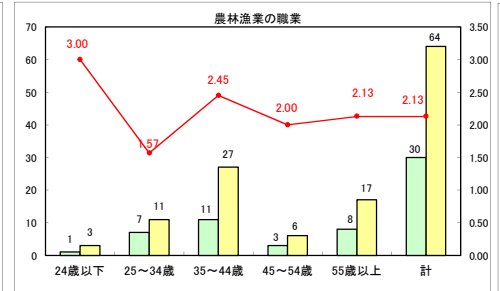

求人・求職バランスシート（常用＋常用パート）〔ハローワーク青森〕

平成30年5月

求人・求職バランスシート（常用+常用パート）〔ハローワーク八戸〕

平成30年5月

求人・求職バランスシート（常用＋常用パート）〔ハローワーク弘前〕

平成30年5月

求人・求職バランスシート（常用+常用パート） 【ハローワークむつ】

平成30年5月