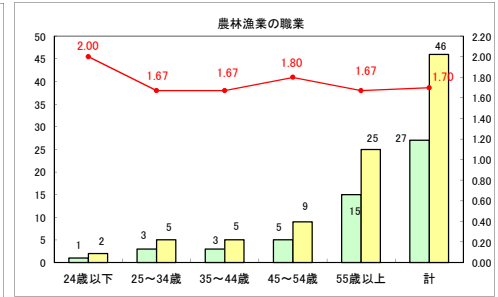

求人・求職バランスシート（常用＋常用パート） 【ハローワーク黒石】

平成30年5月