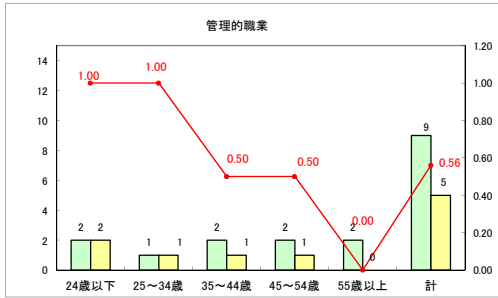

求人・求職バランスシート（常用＋常用パート）〔ハローワーク青森〕

平成30年5月

求人・求職バランスシート（常用+常用パート）〔ハローワーク八戸〕

平成30年5月

求人・求職バランスシート（常用＋常用パート）〔ハローワーク弘前〕

平成30年5月

求人・求職バランスシート（常用+常用パート） 【ハローワークむつ】

平成30年5月