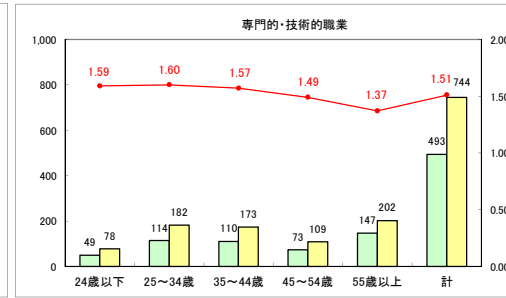

求人・求職バランスシート（常用＋常用パート）〔ハローワーク青森〕

平成30年5月

求人・求職バランスシート（常用+常用パート）〔ハローワーク八戸〕

平成30年5月

求人・求職バランスシート（常用＋常用パート）〔ハローワーク弘前〕

平成30年5月

求人・求職バランスシート（常用+常用パート） 【ハローワークむつ】

平成30年5月