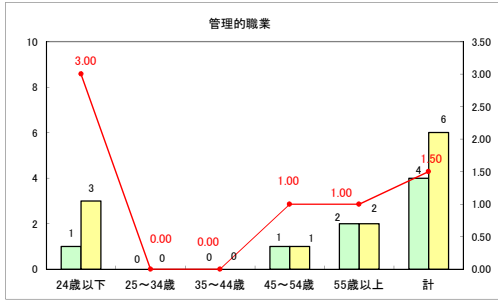

求人・求職バランスシート（常用＋常用パート）〔ハローワーク五所川原〕

平成30年5月