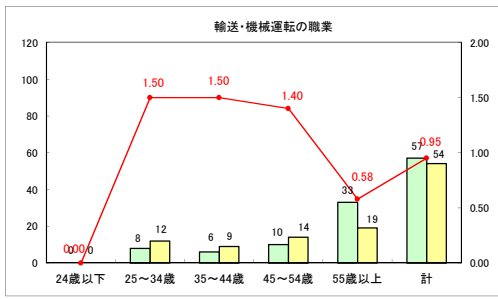

求人・求職バランスシート（常用＋常用パート） 【ハローワーク黒石】

平成30年5月