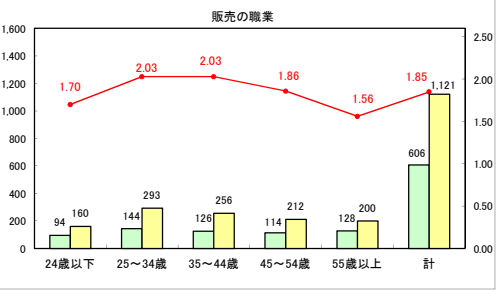

求人・求職バランスシート（常用＋常用パート）〔ハローワーク青森〕

平成30年5月

求人・求職バランスシート（常用+常用パート）〔ハローワーク八戸〕

平成30年5月

求人・求職バランスシート（常用＋常用パート）〔ハローワーク弘前〕

平成30年5月

求人・求職バランスシート（常用+常用パート） 【ハローワークむつ】

平成30年5月