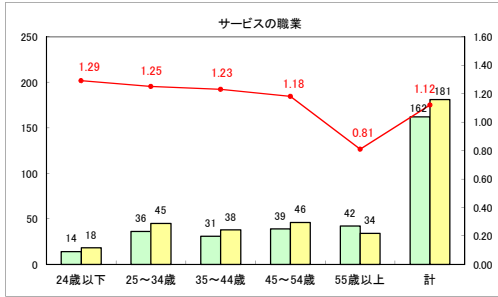

求人・求職バランスシート（常用＋常用パート） 【ハローワーク黒石】

平成30年5月