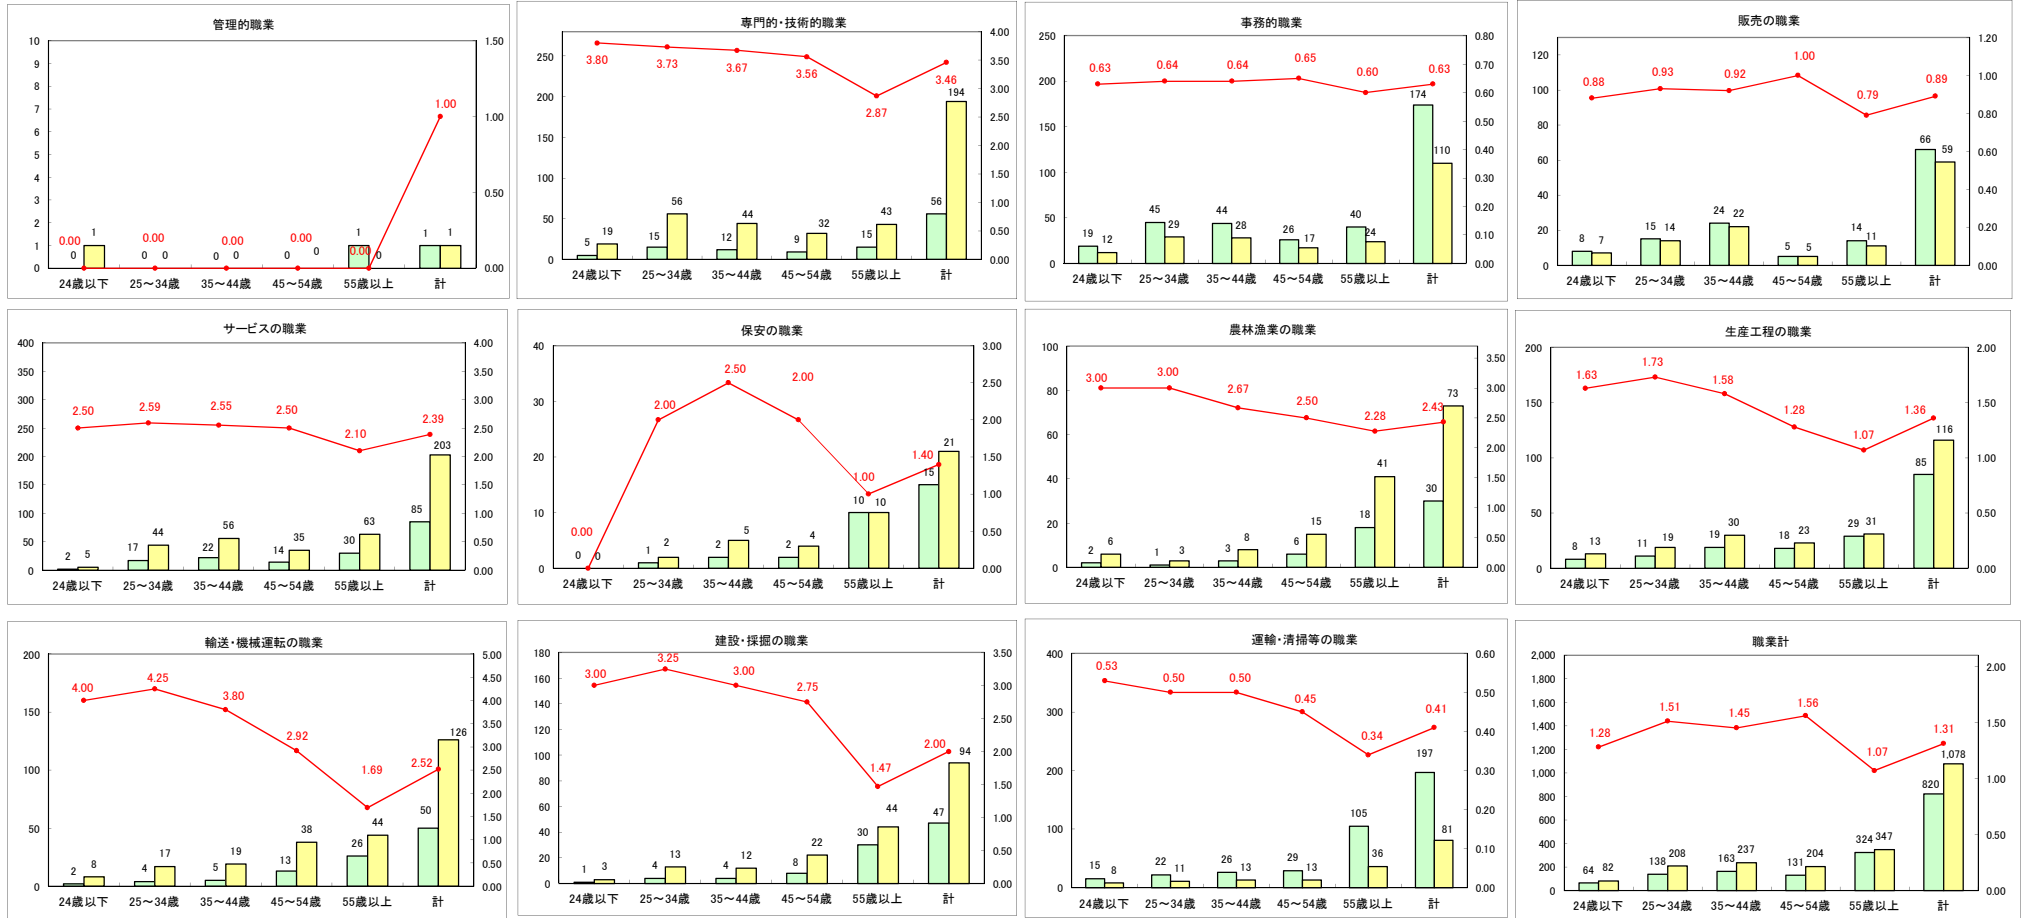

求人・求職バランスシート（常用＋常用パート） 【ハローワーク野辺地】

平成30年5月