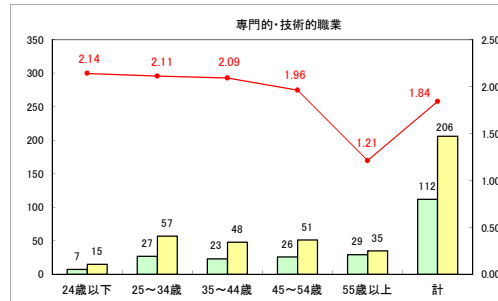

求人・求職バランスシート（常用＋常用パート） 【ハローワーク野辺地】

平成30年5月

求人・求職バランスシート（常用＋常用パート）〔ハローワーク五所川原〕

平成30年5月

求人・求職バランスシート（常用+常用パート） 【ハローワーク三沢】

平成30年5月

求人・求職バランスシート（常用+常用パート） 【ハローワーク+和田】

平成30年5月