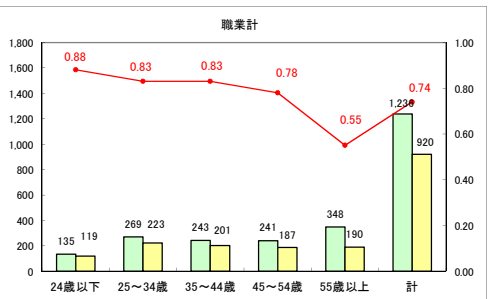

求人・求職バランスシート（常用＋常用パート） 【ハローワーク黒石】

平成30年5月