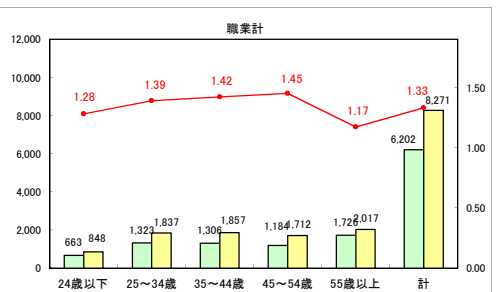

求人・求職バランスシート（常用＋常用パート）〔ハローワーク青森〕

平成30年5月

求人・求職バランスシート（常用+常用パート）〔ハローワーク八戸〕

平成30年5月

求人・求職バランスシート（常用＋常用パート）〔ハローワーク弘前〕

平成30年5月

求人・求職バランスシート（常用+常用パート） 【ハローワークむつ】

平成30年5月