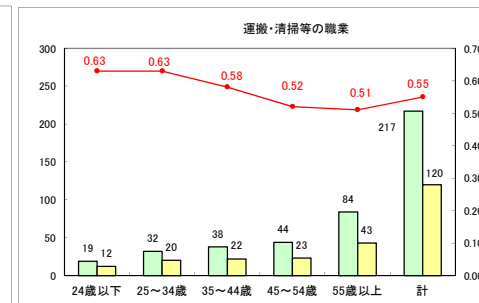

求人・求職バランスシート（常用＋常用パート）〔ハローワーク青森〕

平成30年5月

求人・求職バランスシート（常用+常用パート）〔ハローワーク八戸〕

平成30年5月

求人・求職バランスシート（常用＋常用パート）〔ハローワーク弘前〕

平成30年5月

求人・求職バランスシート（常用+常用パート） 【ハローワークむつ】

平成30年5月