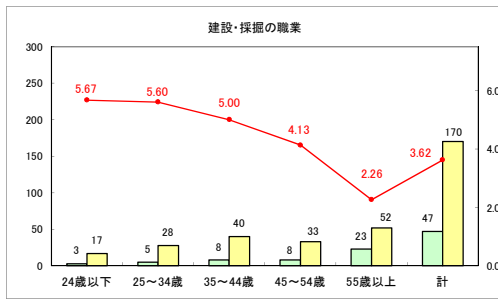

求人・求職バランスシート（常用＋常用パート） 【ハローワーク野辺地】

平成30年5月

求人・求職バランスシート（常用＋常用パート）〔ハローワーク五所川原〕

平成30年5月

求人・求職バランスシート（常用+常用パート） 【ハローワーク三沢】

平成30年5月

求人・求職バランスシート（常用+常用パート） 【ハローワーク+和田】

平成30年5月