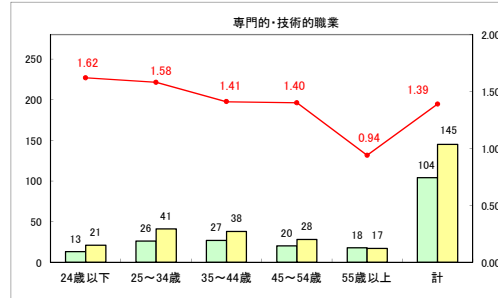

求人・求職バランスシート（常用＋常用パート） 【ハローワーク黒石】

平成30年5月