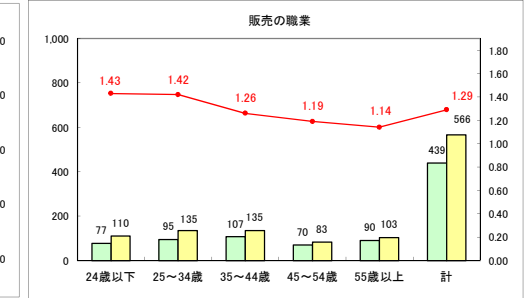

求人・求職バランスシート（常用＋常用パート）〔ハローワーク青森〕

平成30年5月

求人・求職バランスシート（常用+常用パート）〔ハローワーク八戸〕

平成30年5月

求人・求職バランスシート（常用＋常用パート）〔ハローワーク弘前〕

平成30年5月

求人・求職バランスシート（常用+常用パート） 【ハローワークむつ】

平成30年5月