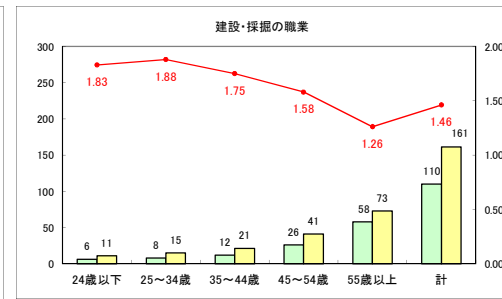

求人・求職バランスシート（常用＋常用パート）〔ハローワーク五所川原〕

平成30年5月