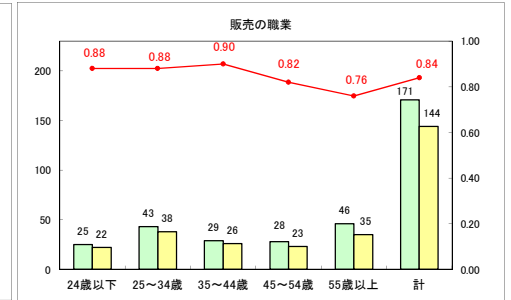

求人・求職バランスシート（常用＋常用パート）〔ハローワーク五所川原〕

平成30年5月