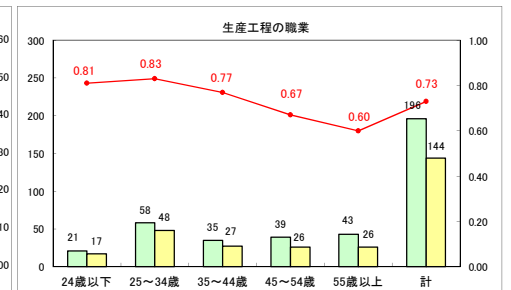

求人・求職バランスシート（常用＋常用パート）〔ハローワーク五所川原〕

平成30年5月