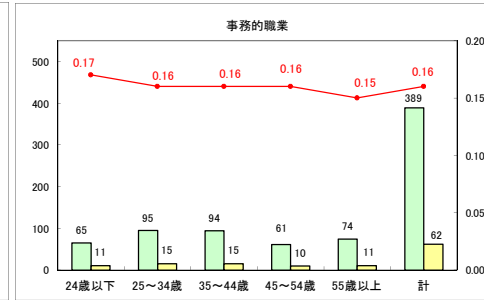

求人・求職バランスシート（常用＋常用パート）〔ハローワーク五所川原〕

平成30年5月