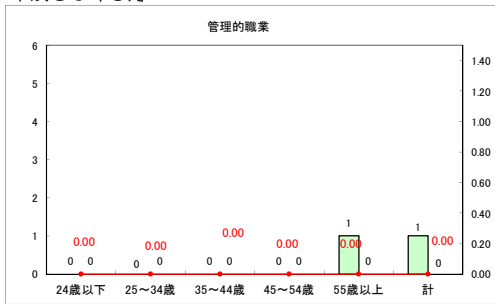

求人・求職バランスシート（常用＋常用パート）〔ハローワーク青森〕

平成30年5月

求人・求職バランスシート（常用+常用パート）〔ハローワーク八戸〕

平成30年5月

求人・求職バランスシート（常用＋常用パート）〔ハローワーク弘前〕

平成30年5月

求人・求職バランスシート（常用+常用パート） 【ハローワークむつ】

平成30年5月