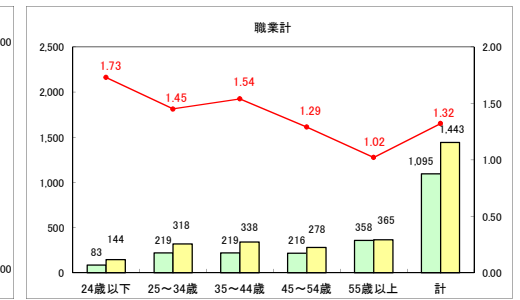

求人・求職バランスシート（常用＋常用パート） 【ハローワーク野辺地】

平成30年5月

求人・求職バランスシート（常用＋常用パート）〔ハローワーク五所川原〕

平成30年5月

求人・求職バランスシート（常用+常用パート） 【ハローワーク三沢】

平成30年5月

求人・求職バランスシート（常用+常用パート） 【ハローワーク+和田】

平成30年5月