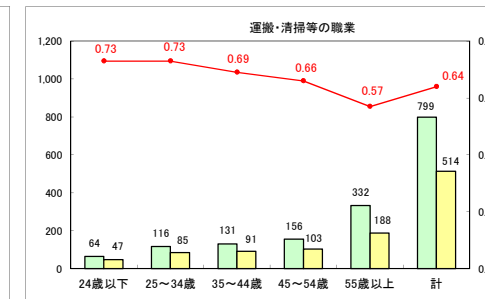

求人・求職バランスシート（常用＋常用パート）〔ハローワーク青森〕

平成30年5月

求人・求職バランスシート（常用+常用パート）〔ハローワーク八戸〕

平成30年5月

求人・求職バランスシート（常用＋常用パート）〔ハローワーク弘前〕

平成30年5月

求人・求職バランスシート（常用+常用パート） 【ハローワークむつ】

平成30年5月