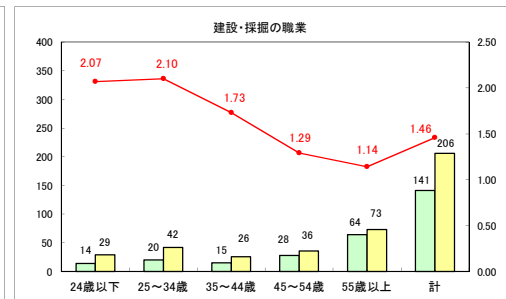

求人・求職バランスシート（常用＋常用パート）〔ハローワーク青森〕

平成30年5月

求人・求職バランスシート（常用+常用パート）〔ハローワーク八戸〕

平成30年5月

求人・求職バランスシート（常用＋常用パート）〔ハローワーク弘前〕

平成30年5月

求人・求職バランスシート（常用+常用パート） 【ハローワークむつ】

平成30年5月