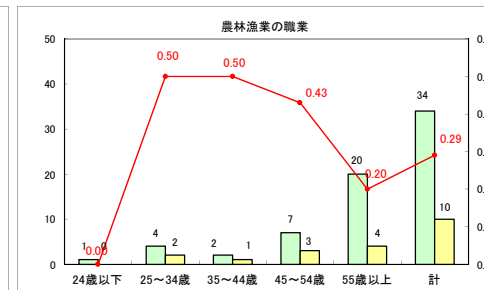

求人・求職バランスシート（常用＋常用パート）〔ハローワーク五所川原〕

平成30年5月