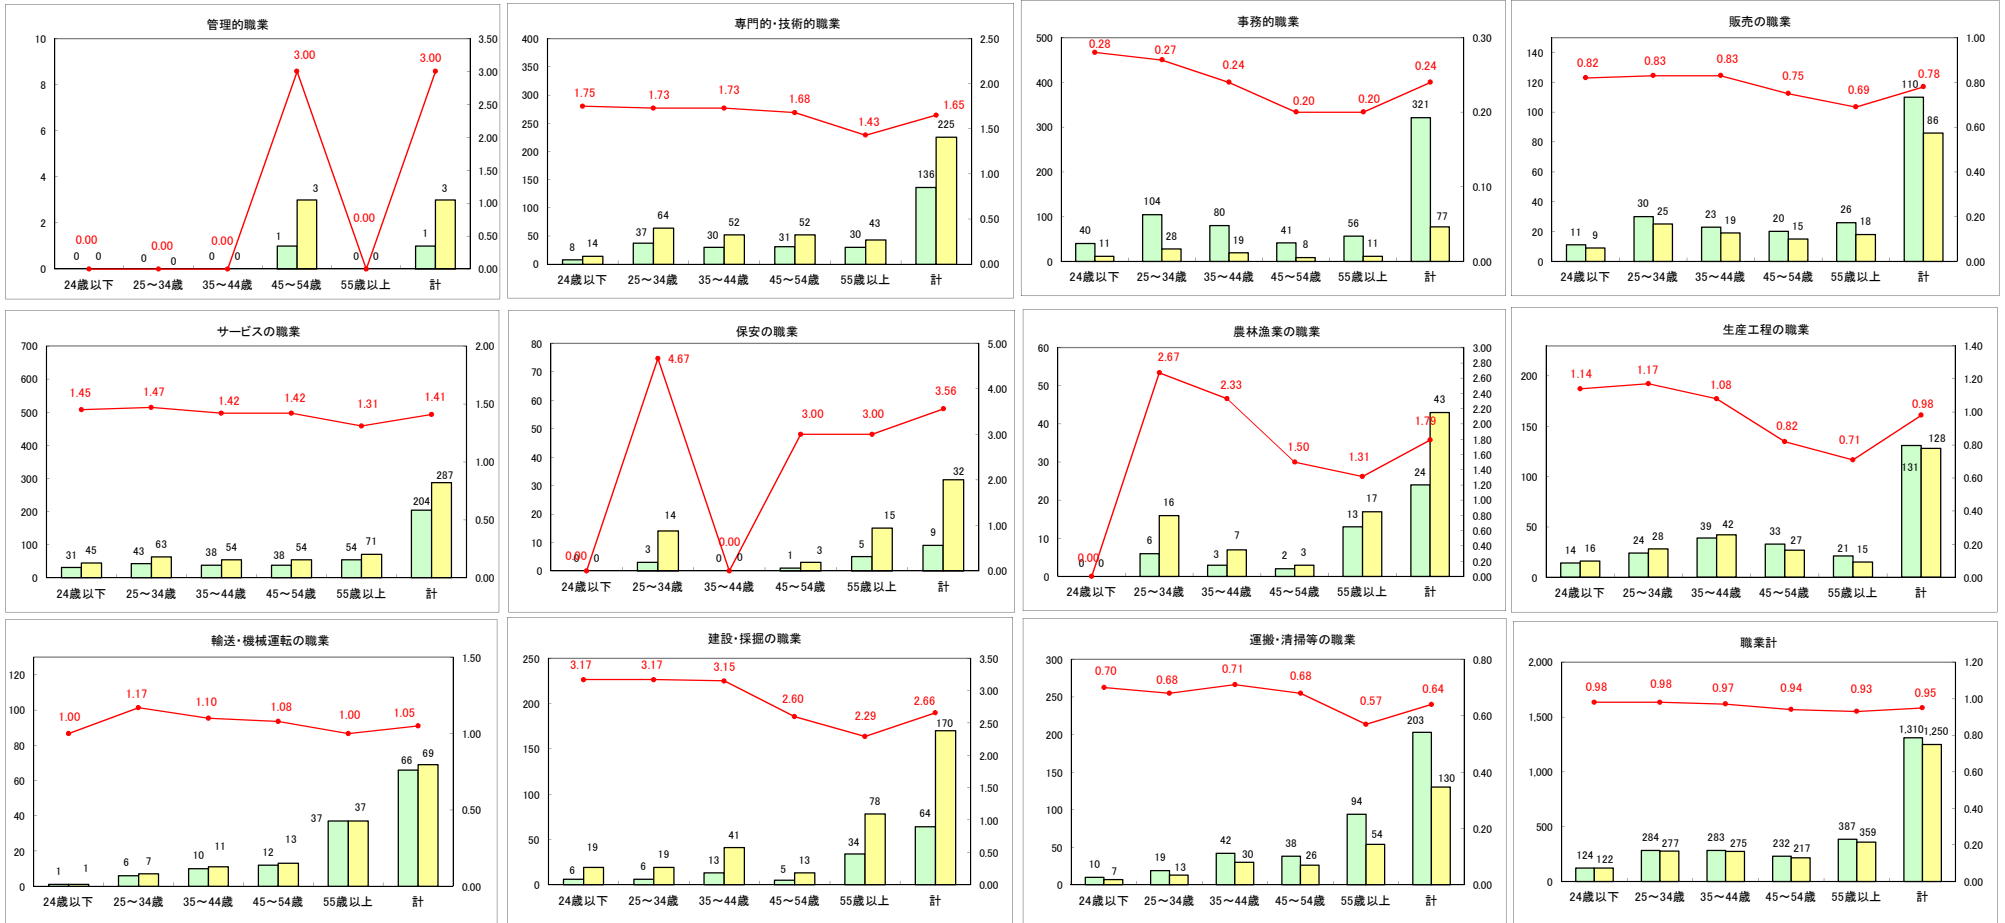

求人・求職バランスシート（常用＋常用パート） 【ハローワーク野辺地】

平成30年5月

求人・求職バランスシート（常用＋常用パート）〔ハローワーク五所川原〕

平成30年5月

求人・求職バランスシート（常用+常用パート） 【ハローワーク三沢】

平成30年5月

求人・求職バランスシート（常用+常用パート） 【ハローワーク+和田】

平成30年5月