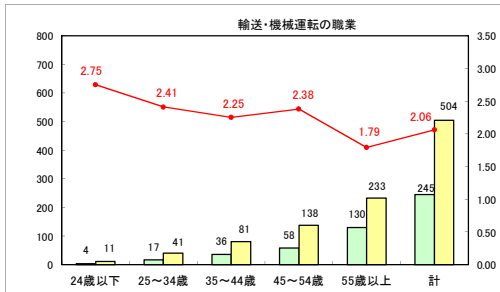

求人・求職バランスシート（常用＋常用パート）〔ハローワーク青森〕

平成30年5月

求人・求職バランスシート（常用+常用パート）〔ハローワーク八戸〕

平成30年5月

求人・求職バランスシート（常用＋常用パート）〔ハローワーク弘前〕

平成30年5月

求人・求職バランスシート（常用+常用パート） 【ハローワークむつ】

平成30年5月