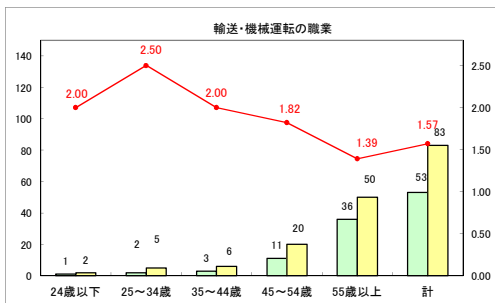

求人・求職バランスシート（常用＋常用パート）〔ハローワーク青森〕

平成30年5月

求人・求職バランスシート（常用+常用パート）〔ハローワーク八戸〕

平成30年5月

求人・求職バランスシート（常用＋常用パート）〔ハローワーク弘前〕

平成30年5月

求人・求職バランスシート（常用+常用パート） 【ハローワークむつ】

平成30年5月