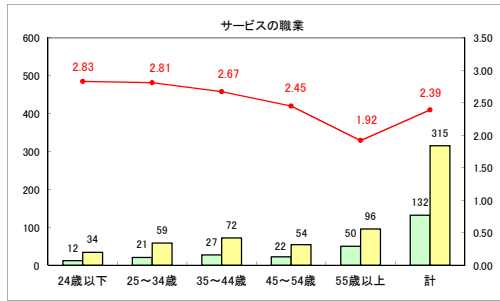

求人・求職バランスシート（常用＋常用パート） 【ハローワーク野辺地】

平成30年5月

求人・求職バランスシート（常用＋常用パート）〔ハローワーク五所川原〕

平成30年5月

求人・求職バランスシート（常用+常用パート） 【ハローワーク三沢】

平成30年5月

求人・求職バランスシート（常用+常用パート） 【ハローワーク+和田】

平成30年5月