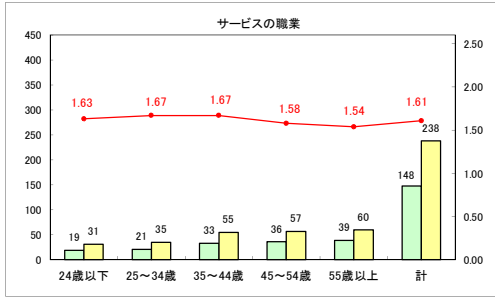

求人・求職バランスシート（常用＋常用パート）〔ハローワーク青森〕

平成30年5月

求人・求職バランスシート（常用+常用パート）〔ハローワーク八戸〕

平成30年5月

求人・求職バランスシート（常用＋常用パート）〔ハローワーク弘前〕

平成30年5月

求人・求職バランスシート（常用+常用パート） 【ハローワークむつ】

平成30年5月