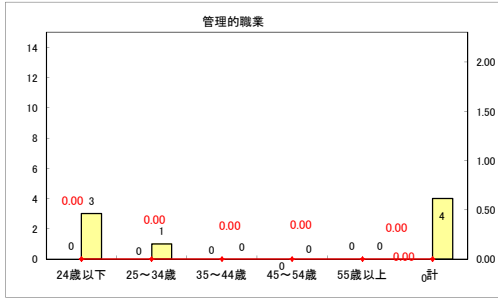

求人・求職バランスシート（常用＋常用パート） 【ハローワーク黒石】

平成30年5月