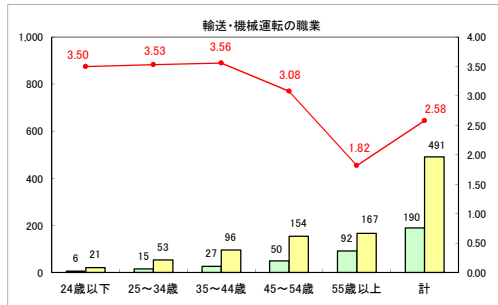

求人・求職バランスシート（常用＋常用パート）〔ハローワーク青森〕

平成30年5月

求人・求職バランスシート（常用+常用パート）〔ハローワーク八戸〕

平成30年5月

求人・求職バランスシート（常用＋常用パート）〔ハローワーク弘前〕

平成30年5月

求人・求職バランスシート（常用+常用パート） 【ハローワークむつ】

平成30年5月