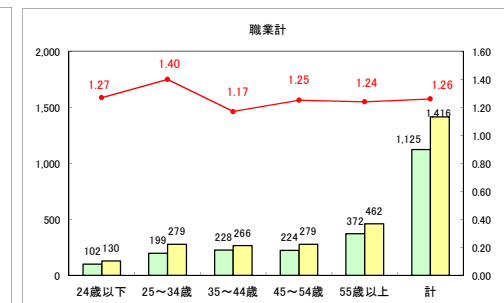

求人・求職バランスシート（常用＋常用パート）〔ハローワーク青森〕

平成30年5月

求人・求職バランスシート（常用+常用パート）〔ハローワーク八戸〕

平成30年5月

求人・求職バランスシート（常用＋常用パート）〔ハローワーク弘前〕

平成30年5月

求人・求職バランスシート（常用+常用パート） 【ハローワークむつ】

平成30年5月