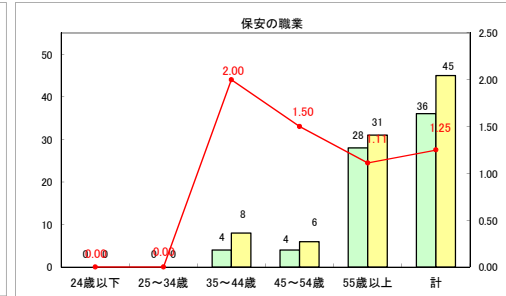

求人・求職バランスシート（常用＋常用パート）〔ハローワーク青森〕

平成30年5月

求人・求職バランスシート（常用+常用パート）〔ハローワーク八戸〕

平成30年5月

求人・求職バランスシート（常用＋常用パート）〔ハローワーク弘前〕

平成30年5月

求人・求職バランスシート（常用+常用パート） 【ハローワークむつ】

平成30年5月