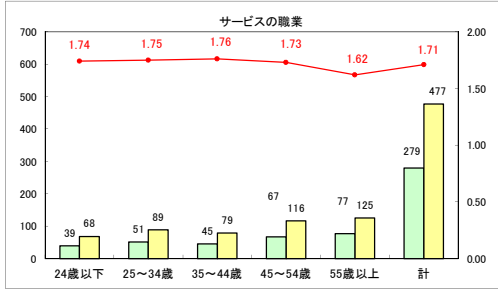

求人・求職バランスシート（常用＋常用パート）〔ハローワーク五所川原〕

平成30年5月