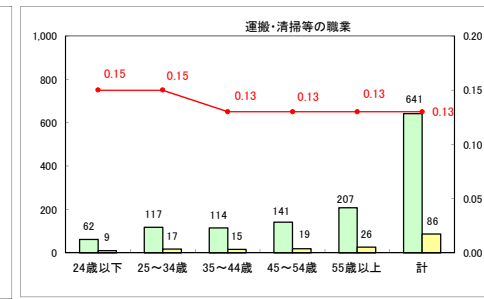

求人・求職バランスシート（常用＋常用パート）〔ハローワーク五所川原〕

平成30年5月