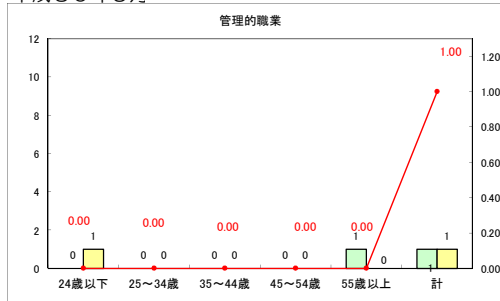

求人・求職バランスシート（常用＋常用パート） 【ハローワーク野辺地】

平成30年5月

求人・求職バランスシート（常用＋常用パート）〔ハローワーク五所川原〕

平成30年5月

求人・求職バランスシート（常用+常用パート） 【ハローワーク三沢】

平成30年5月

求人・求職バランスシート（常用+常用パート） 【ハローワーク+和田】

平成30年5月