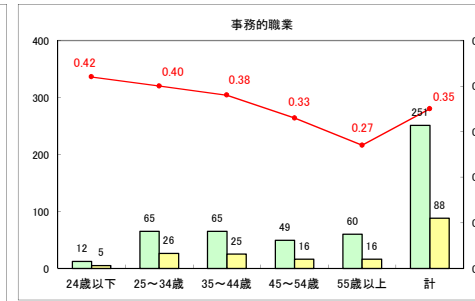

求人・求職バランスシート（常用＋常用パート） 【ハローワーク野辺地】

平成30年5月

求人・求職バランスシート（常用＋常用パート）〔ハローワーク五所川原〕

平成30年5月

求人・求職バランスシート（常用+常用パート） 【ハローワーク三沢】

平成30年5月

求人・求職バランスシート（常用+常用パート） 【ハローワーク+和田】

平成30年5月