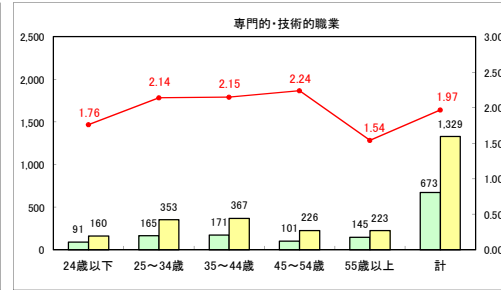

求人・求職バランスシート（常用＋常用パート）〔ハローワーク青森〕

平成30年5月

求人・求職バランスシート（常用+常用パート）〔ハローワーク八戸〕

平成30年5月

求人・求職バランスシート（常用＋常用パート）〔ハローワーク弘前〕

平成30年5月

求人・求職バランスシート（常用+常用パート） 【ハローワークむつ】

平成30年5月