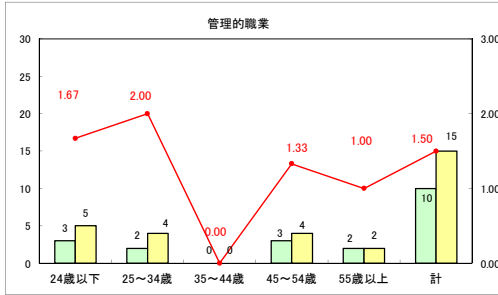

求人・求職バランスシート（常用＋常用パート）〔ハローワーク青森〕

平成30年5月

求人・求職バランスシート（常用+常用パート）〔ハローワーク八戸〕

平成30年5月

求人・求職バランスシート（常用＋常用パート）〔ハローワーク弘前〕

平成30年5月

求人・求職バランスシート（常用+常用パート） 【ハローワークむつ】

平成30年5月