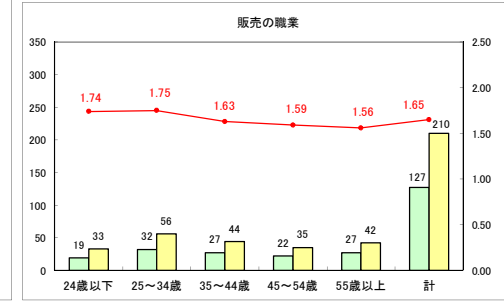

求人・求職バランスシート（常用＋常用パート）〔ハローワーク青森〕

平成30年5月

求人・求職バランスシート（常用+常用パート）〔ハローワーク八戸〕

平成30年5月

求人・求職バランスシート（常用＋常用パート）〔ハローワーク弘前〕

平成30年5月

求人・求職バランスシート（常用+常用パート） 【ハローワークむつ】

平成30年5月