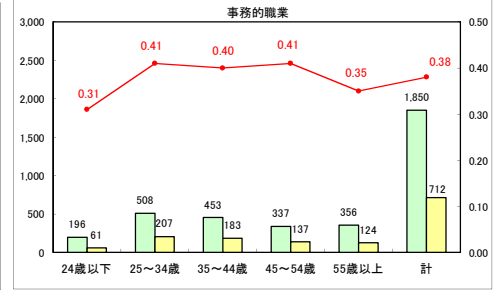

求人・求職バランスシート（常用＋常用パート）〔ハローワーク青森〕

平成30年5月

求人・求職バランスシート（常用+常用パート）〔ハローワーク八戸〕

平成30年5月

求人・求職バランスシート（常用＋常用パート）〔ハローワーク弘前〕

平成30年5月

求人・求職バランスシート（常用+常用パート） 【ハローワークむつ】

平成30年5月