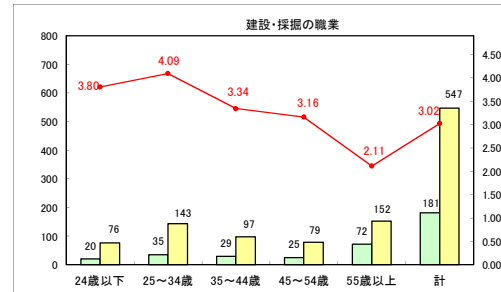

求人・求職バランスシート（常用＋常用パート）〔ハローワーク青森〕

平成30年5月

求人・求職バランスシート（常用+常用パート）〔ハローワーク八戸〕

平成30年5月

求人・求職バランスシート（常用＋常用パート）〔ハローワーク弘前〕

平成30年5月

求人・求職バランスシート（常用+常用パート） 【ハローワークむつ】

平成30年5月