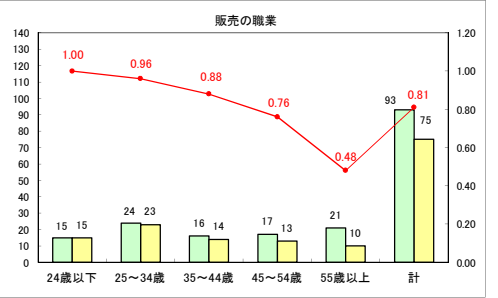

求人・求職バランスシート（常用＋常用パート） 【ハローワーク黒石】

平成30年5月