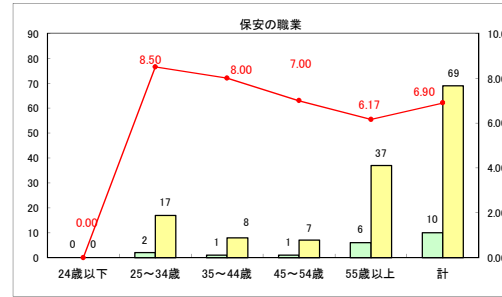

求人・求職バランスシート（常用＋常用パート）〔ハローワーク青森〕

平成30年5月

求人・求職バランスシート（常用+常用パート）〔ハローワーク八戸〕

平成30年5月

求人・求職バランスシート（常用＋常用パート）〔ハローワーク弘前〕

平成30年5月

求人・求職バランスシート（常用+常用パート） 【ハローワークむつ】

平成30年5月