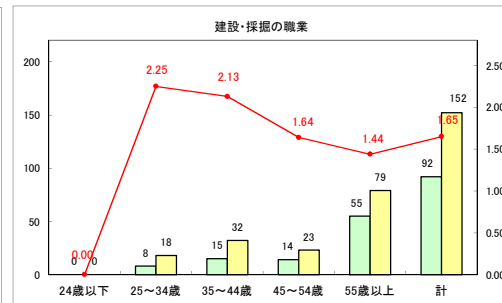

求人・求職バランスシート（常用＋常用パート）〔ハローワーク青森〕

平成30年5月

求人・求職バランスシート（常用+常用パート）〔ハローワーク八戸〕

平成30年5月

求人・求職バランスシート（常用＋常用パート）〔ハローワーク弘前〕

平成30年5月

求人・求職バランスシート（常用+常用パート） 【ハローワークむつ】

平成30年5月