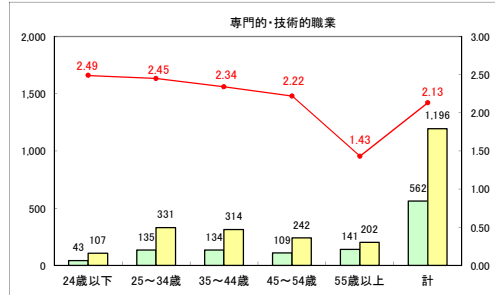

求人・求職バランスシート（常用＋常用パート）〔ハローワーク青森〕

平成30年5月

求人・求職バランスシート（常用+常用パート）〔ハローワーク八戸〕

平成30年5月

求人・求職バランスシート（常用＋常用パート）〔ハローワーク弘前〕

平成30年5月

求人・求職バランスシート（常用+常用パート） 【ハローワークむつ】

平成30年5月