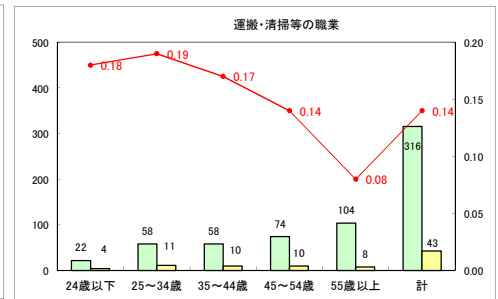

求人・求職バランスシート（常用＋常用パート） 【ハローワーク黒石】

平成30年5月