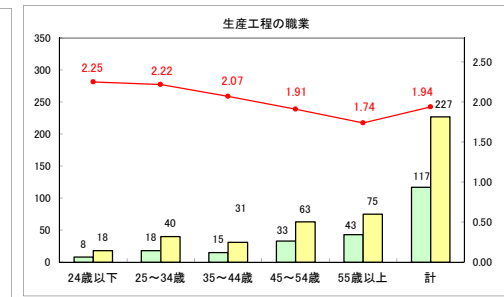

求人・求職バランスシート（常用＋常用パート）〔ハローワーク青森〕

平成30年5月

求人・求職バランスシート（常用+常用パート）〔ハローワーク八戸〕

平成30年5月

求人・求職バランスシート（常用＋常用パート）〔ハローワーク弘前〕

平成30年5月

求人・求職バランスシート（常用+常用パート） 【ハローワークむつ】

平成30年5月