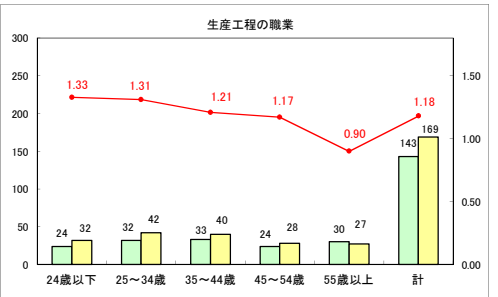

求人・求職バランスシート（常用＋常用パート） 【ハローワーク黒石】

平成30年5月