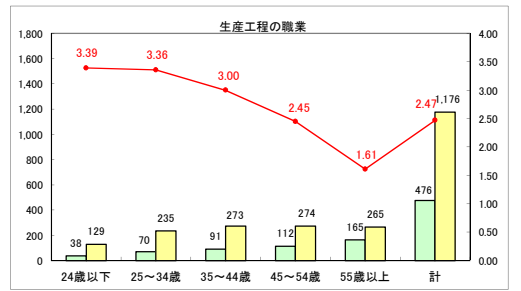

求人・求職バランスシート（常用＋常用パート）〔ハローワーク青森〕

平成30年5月

求人・求職バランスシート（常用+常用パート）〔ハローワーク八戸〕

平成30年5月

求人・求職バランスシート（常用＋常用パート）〔ハローワーク弘前〕

平成30年5月

求人・求職バランスシート（常用+常用パート） 【ハローワークむつ】

平成30年5月