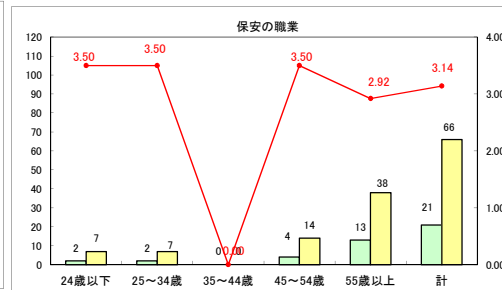

求人・求職バランスシート（常用＋常用パート）〔ハローワーク五所川原〕

平成30年5月