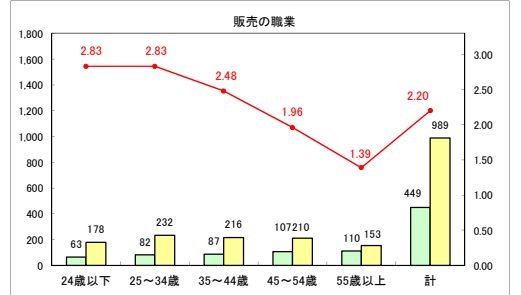

求人・求職バランスシート（常用＋常用パート）〔ハローワーク青森〕

平成30年5月

求人・求職バランスシート（常用+常用パート）〔ハローワーク八戸〕

平成30年5月

求人・求職バランスシート（常用＋常用パート）〔ハローワーク弘前〕

平成30年5月

求人・求職バランスシート（常用+常用パート） 【ハローワークむつ】

平成30年5月