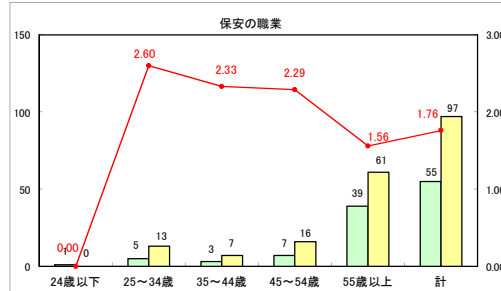

求人・求職バランスシート（常用＋常用パート）〔ハローワーク青森〕

平成30年5月

求人・求職バランスシート（常用+常用パート）〔ハローワーク八戸〕

平成30年5月

求人・求職バランスシート（常用＋常用パート）〔ハローワーク弘前〕

平成30年5月

求人・求職バランスシート（常用+常用パート） 【ハローワークむつ】

平成30年5月