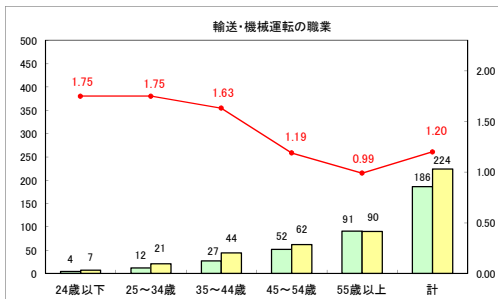

求人・求職バランスシート（常用＋常用パート）〔ハローワーク青森〕

平成30年5月

求人・求職バランスシート（常用+常用パート）〔ハローワーク八戸〕

平成30年5月

求人・求職バランスシート（常用＋常用パート）〔ハローワーク弘前〕

平成30年5月

求人・求職バランスシート（常用+常用パート） 【ハローワークむつ】

平成30年5月