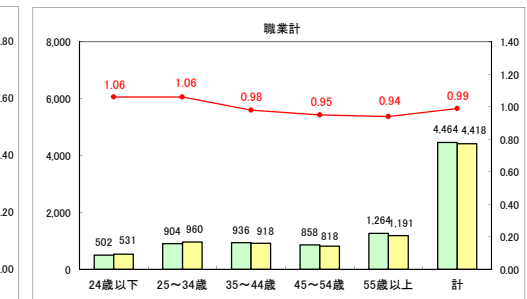

求人・求職バランスシート（常用＋常用パート）〔ハローワーク青森〕

平成30年5月

求人・求職バランスシート（常用+常用パート）〔ハローワーク八戸〕

平成30年5月

求人・求職バランスシート（常用＋常用パート）〔ハローワーク弘前〕

平成30年5月

求人・求職バランスシート（常用+常用パート） 【ハローワークむつ】

平成30年5月