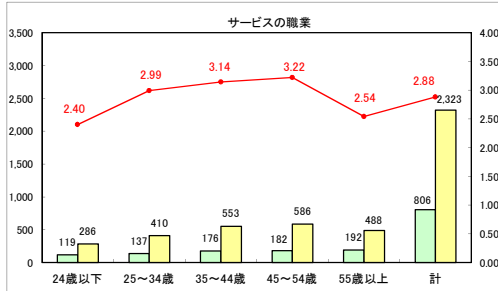

求人・求職バランスシート（常用+常用パート）〔ハローワーク青森〕

平成30年3月

求人・求職バランスシート（常用+常用パート）〔ハローワーク八戸〕

平成30年3月

求人・求職バランスシート（常用+常用パート）〔ハローワーク弘前〕

平成30年3月

求人・求職バランスシート（常用＋常用パート） 【ハローワークむつ】

平成30年3月