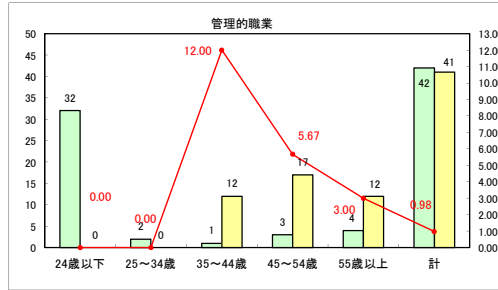

求人・求職バランスシート（常用+常用パート）〔ハローワーク青森〕

平成30年3月

求人・求職バランスシート（常用+常用パート）〔ハローワーク八戸〕

平成30年3月

求人・求職バランスシート（常用+常用パート）〔ハローワーク弘前〕

平成30年3月

求人・求職バランスシート（常用＋常用パート） 【ハローワークむつ】

平成30年3月