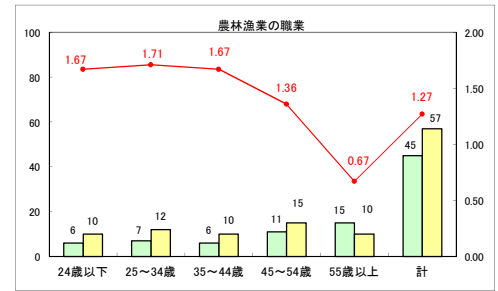

求人・求職バランスシート（常用+常用パート）〔ハローワーク青森〕

平成30年3月

求人・求職バランスシート（常用+常用パート）〔ハローワーク八戸〕

平成30年3月

求人・求職バランスシート（常用+常用パート）〔ハローワーク弘前〕

平成30年3月

求人・求職バランスシート（常用＋常用パート） 【ハローワークむつ】

平成30年3月