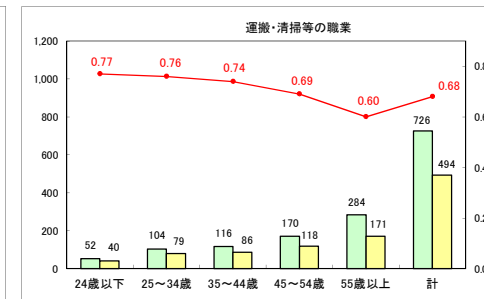

求人・求職バランスシート（常用+常用パート）〔ハローワーク青森〕

平成30年3月

求人・求職バランスシート（常用+常用パート）〔ハローワーク八戸〕

平成30年3月

求人・求職バランスシート（常用+常用パート）〔ハローワーク弘前〕

平成30年3月

求人・求職バランスシート（常用＋常用パート） 【ハローワークむつ】

平成30年3月