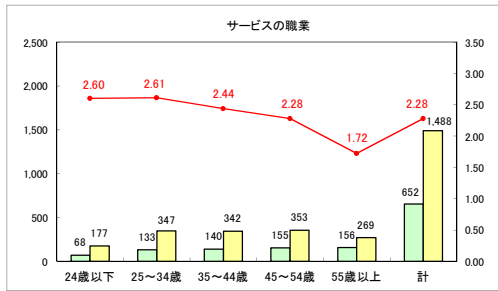

求人・求職バランスシート（常用+常用パート）〔ハローワーク青森〕

平成30年3月

求人・求職バランスシート（常用+常用パート）〔ハローワーク八戸〕

平成30年3月

求人・求職バランスシート（常用+常用パート）〔ハローワーク弘前〕

平成30年3月

求人・求職バランスシート（常用＋常用パート） 【ハローワークむつ】

平成30年3月