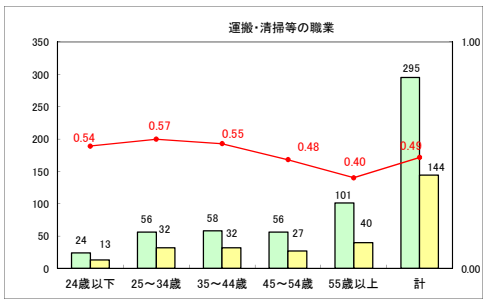

求人・求職バランスシート（常用+常用パート）〔ハローワーク野辺地〕

平成30年3月

求人・求職バランスシート（常用＋常用パート） 【ハローワーク五所川原】

平成30年3月

求人・求職バランスシート（常用+常用パート）〔ハローワーク三沢〕

平成30年3月

求人・求職バランスシート（常用+常用パート）〔ハローワーク+和田〕

平成30年3月