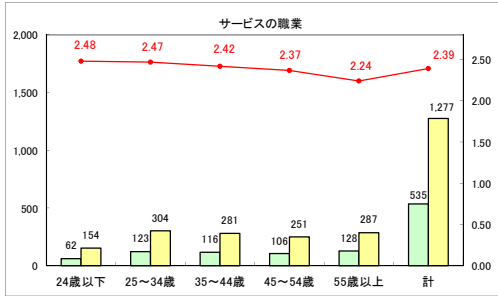

求人・求職バランスシート（常用+常用パート）〔ハローワーク青森〕

平成30年3月

求人・求職バランスシート（常用+常用パート）〔ハローワーク八戸〕

平成30年3月

求人・求職バランスシート（常用+常用パート）〔ハローワーク弘前〕

平成30年3月

求人・求職バランスシート（常用＋常用パート） 【ハローワークむつ】

平成30年3月