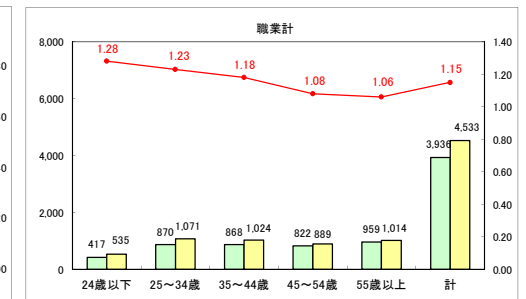

求人・求職バランスシート（常用+常用パート）〔ハローワーク青森〕

平成30年3月

求人・求職バランスシート（常用+常用パート）〔ハローワーク八戸〕

平成30年3月

求人・求職バランスシート（常用+常用パート）〔ハローワーク弘前〕

平成30年3月

求人・求職バランスシート（常用＋常用パート） 【ハローワークむつ】

平成30年3月