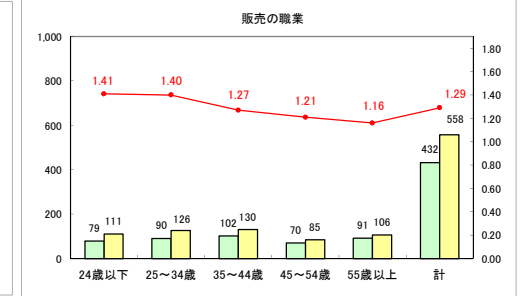

求人・求職バランスシート（常用+常用パート）〔ハローワーク青森〕

平成30年3月

求人・求職バランスシート（常用+常用パート）〔ハローワーク八戸〕

平成30年3月

求人・求職バランスシート（常用+常用パート）〔ハローワーク弘前〕

平成30年3月

求人・求職バランスシート（常用＋常用パート） 【ハローワークむつ】

平成30年3月