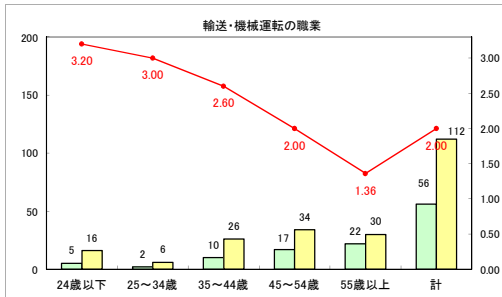

求人・求職バランスシート（常用+常用パート）〔ハローワーク野辺地〕

平成30年3月