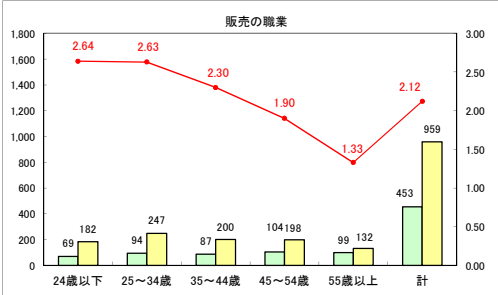

求人・求職バランスシート（常用+常用パート）〔ハローワーク青森〕

平成30年3月

求人・求職バランスシート（常用+常用パート）〔ハローワーク八戸〕

平成30年3月

求人・求職バランスシート（常用+常用パート）〔ハローワーク弘前〕

平成30年3月

求人・求職バランスシート（常用＋常用パート） 【ハローワークむつ】

平成30年3月