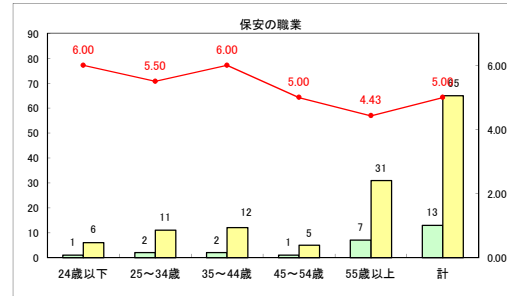

求人・求職バランスシート（常用+常用パート）〔ハローワーク青森〕

平成30年3月

求人・求職バランスシート（常用+常用パート）〔ハローワーク八戸〕

平成30年3月

求人・求職バランスシート（常用+常用パート）〔ハローワーク弘前〕

平成30年3月

求人・求職バランスシート（常用＋常用パート） 【ハローワークむつ】

平成30年3月