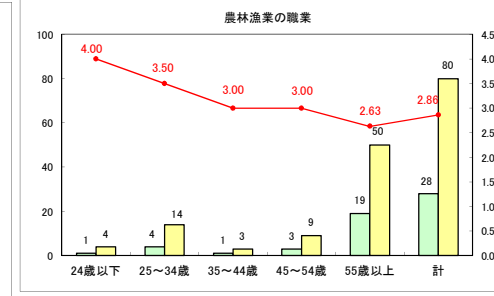

求人・求職バランスシート（常用+常用パート）〔ハローワーク野辺地〕

平成30年3月