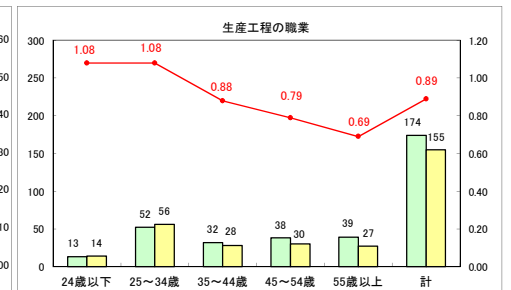

求人・求職バランスシート（常用＋常用パート） 【ハローワーク五所川原】

平成30年3月