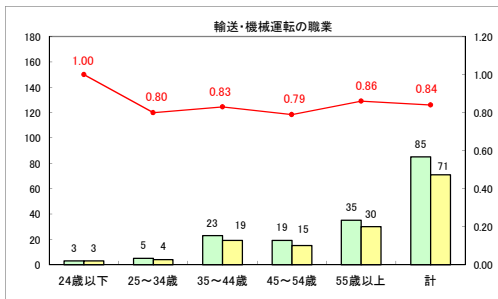

求人・求職バランスシート（常用＋常用パート） 【ハローワーク五所川原】

平成30年3月