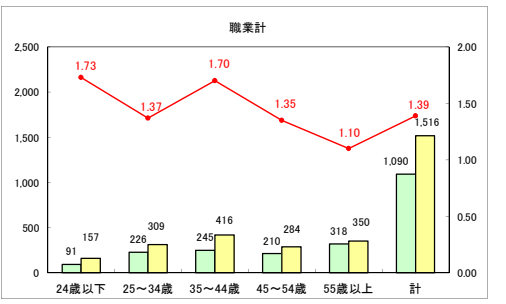

求人・求職バランスシート（常用+常用パート）〔ハローワーク野辺地〕

平成30年3月

求人・求職バランスシート（常用＋常用パート） 【ハローワーク五所川原】

平成30年3月

求人・求職バランスシート（常用+常用パート）〔ハローワーク三沢〕

平成30年3月

求人・求職バランスシート（常用+常用パート）〔ハローワーク+和田〕

平成30年3月