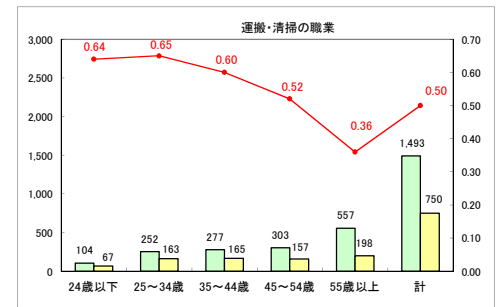

求人・求職バランスシート（常用+常用パート）〔ハローワーク青森〕

平成30年3月

求人・求職バランスシート（常用+常用パート）〔ハローワーク八戸〕

平成30年3月

求人・求職バランスシート（常用+常用パート）〔ハローワーク弘前〕

平成30年3月

求人・求職バランスシート（常用＋常用パート） 【ハローワークむつ】

平成30年3月