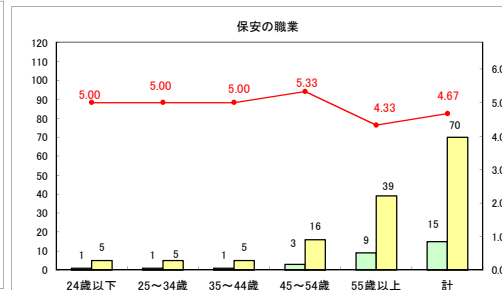

求人・求職バランスシート（常用＋常用パート） 【ハローワーク五所川原】

平成30年3月