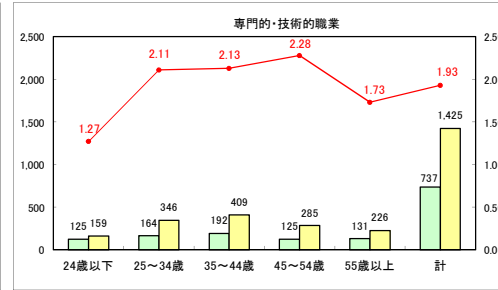

求人・求職バランスシート（常用+常用パート）〔ハローワーク青森〕

平成30年3月

求人・求職バランスシート（常用+常用パート）〔ハローワーク八戸〕

平成30年3月

求人・求職バランスシート（常用+常用パート）〔ハローワーク弘前〕

平成30年3月

求人・求職バランスシート（常用＋常用パート） 【ハローワークむつ】

平成30年3月