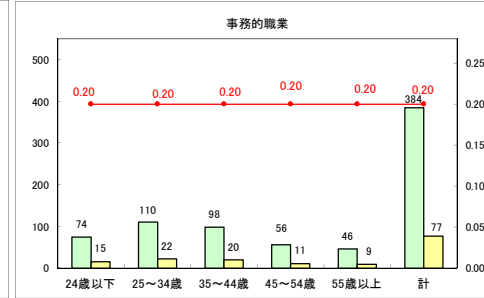

求人・求職バランスシート（常用＋常用パート） 【ハローワーク五所川原】

平成30年3月