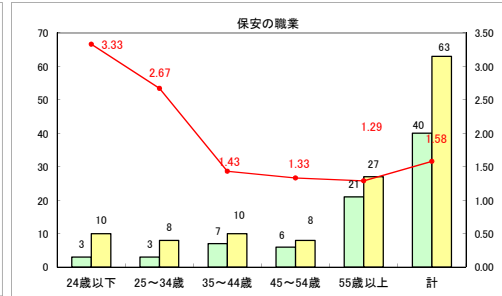

求人・求職バランスシート（常用+常用パート）〔ハローワーク青森〕

平成30年3月

求人・求職バランスシート（常用+常用パート）〔ハローワーク八戸〕

平成30年3月

求人・求職バランスシート（常用+常用パート）〔ハローワーク弘前〕

平成30年3月

求人・求職バランスシート（常用＋常用パート） 【ハローワークむつ】

平成30年3月