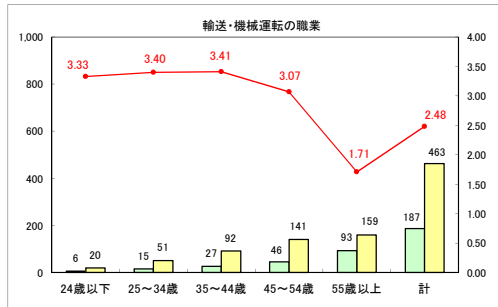

求人・求職バランスシート（常用+常用パート）〔ハローワーク青森〕

平成30年3月

求人・求職バランスシート（常用+常用パート）〔ハローワーク八戸〕

平成30年3月

求人・求職バランスシート（常用+常用パート）〔ハローワーク弘前〕

平成30年3月

求人・求職バランスシート（常用＋常用パート） 【ハローワークむつ】

平成30年3月