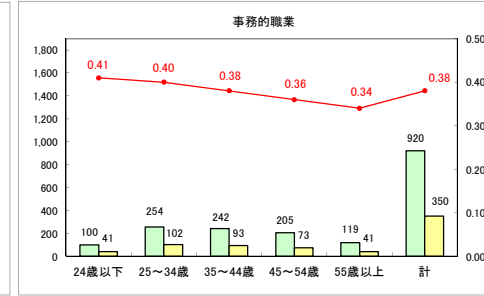

求人・求職バランスシート（常用+常用パート）〔ハローワーク青森〕

平成30年3月

求人・求職バランスシート（常用+常用パート）〔ハローワーク八戸〕

平成30年3月

求人・求職バランスシート（常用+常用パート）〔ハローワーク弘前〕

平成30年3月

求人・求職バランスシート（常用＋常用パート） 【ハローワークむつ】

平成30年3月