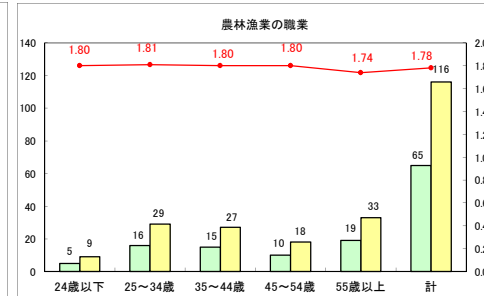

求人・求職バランスシート（常用+常用パート）〔ハローワーク青森〕

平成30年3月

求人・求職バランスシート（常用+常用パート）〔ハローワーク八戸〕

平成30年3月

求人・求職バランスシート（常用+常用パート）〔ハローワーク弘前〕

平成30年3月

求人・求職バランスシート（常用＋常用パート） 【ハローワークむつ】

平成30年3月