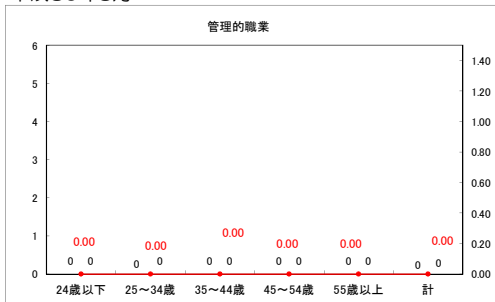

求人・求職バランスシート（常用+常用パート）〔ハローワーク青森〕

平成30年3月

求人・求職バランスシート（常用+常用パート）〔ハローワーク八戸〕

平成30年3月

求人・求職バランスシート（常用+常用パート）〔ハローワーク弘前〕

平成30年3月

求人・求職バランスシート（常用＋常用パート） 【ハローワークむつ】

平成30年3月