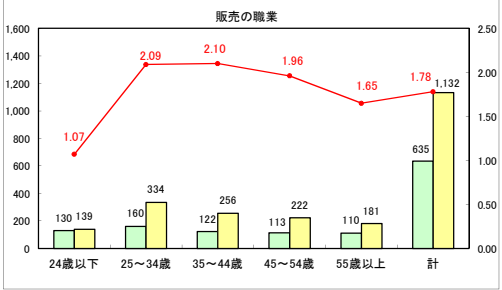

求人・求職バランスシート（常用+常用パート）〔ハローワーク青森〕

平成30年3月

求人・求職バランスシート（常用+常用パート）〔ハローワーク八戸〕

平成30年3月

求人・求職バランスシート（常用+常用パート）〔ハローワーク弘前〕

平成30年3月

求人・求職バランスシート（常用＋常用パート） 【ハローワークむつ】

平成30年3月