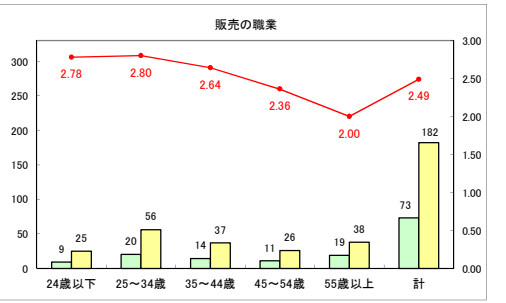

求人・求職バランスシート（常用+常用パート）〔ハローワーク野辺地〕

平成30年3月

求人・求職バランスシート（常用＋常用パート） 【ハローワーク五所川原】

平成30年3月

求人・求職バランスシート（常用+常用パート）〔ハローワーク三沢〕

平成30年3月

求人・求職バランスシート（常用+常用パート）〔ハローワーク+和田〕

平成30年3月