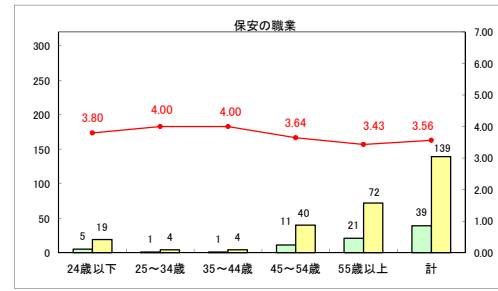

求人・求職バランスシート（常用+常用パート）〔ハローワーク青森〕

平成30年3月

求人・求職バランスシート（常用+常用パート）〔ハローワーク八戸〕

平成30年3月

求人・求職バランスシート（常用+常用パート）〔ハローワーク弘前〕

平成30年3月

求人・求職バランスシート（常用＋常用パート） 【ハローワークむつ】

平成30年3月