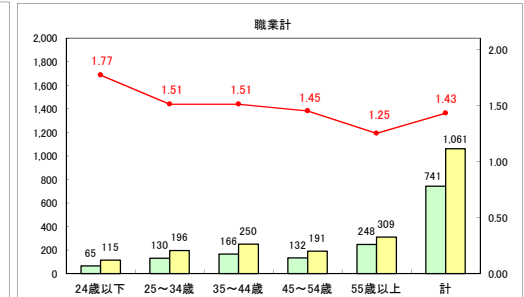

求人・求職バランスシート（常用+常用パート）〔ハローワーク野辺地〕

平成30年3月