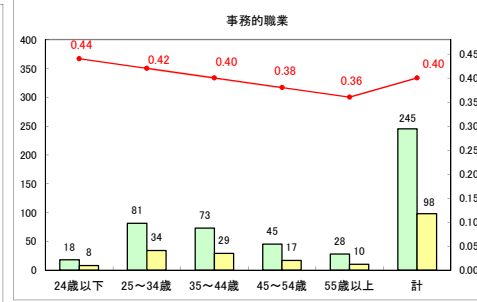

求人・求職バランスシート（常用+常用パート）〔ハローワーク青森〕

平成30年3月

求人・求職バランスシート（常用+常用パート）〔ハローワーク八戸〕

平成30年3月

求人・求職バランスシート（常用+常用パート）〔ハローワーク弘前〕

平成30年3月

求人・求職バランスシート（常用＋常用パート） 【ハローワークむつ】

平成30年3月