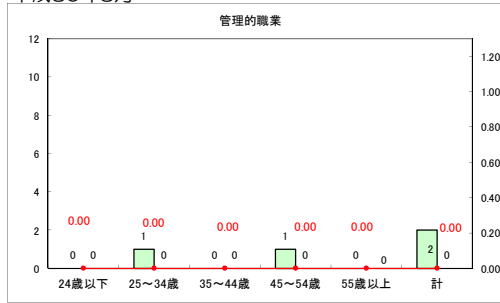

求人・求職バランスシート（常用+常用パート）〔ハローワーク野辺地〕

平成30年3月

求人・求職バランスシート（常用＋常用パート） 【ハローワーク五所川原】

平成30年3月

求人・求職バランスシート（常用+常用パート）〔ハローワーク三沢〕

平成30年3月

求人・求職バランスシート（常用+常用パート）〔ハローワーク+和田〕

平成30年3月