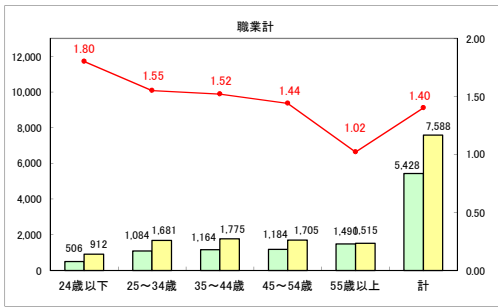

求人・求職バランスシート（常用+常用パート）〔ハローワーク青森〕

平成30年3月

求人・求職バランスシート（常用+常用パート）〔ハローワーク八戸〕

平成30年3月

求人・求職バランスシート（常用+常用パート）〔ハローワーク弘前〕

平成30年3月

求人・求職バランスシート（常用＋常用パート） 【ハローワークむつ】

平成30年3月