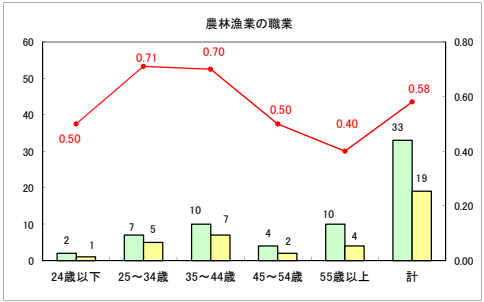

求人・求職バランスシート（常用+常用パート）〔ハローワーク野辺地〕

平成30年3月

求人・求職バランスシート（常用＋常用パート） 【ハローワーク五所川原】

平成30年3月

求人・求職バランスシート（常用+常用パート）〔ハローワーク三沢〕

平成30年3月

求人・求職バランスシート（常用+常用パート）〔ハローワーク+和田〕

平成30年3月