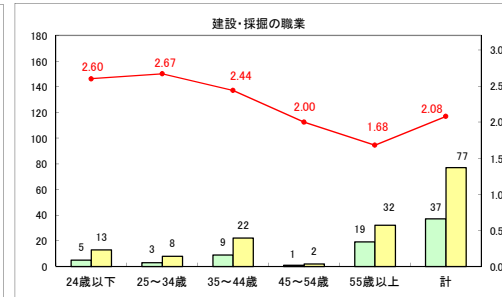

求人・求職バランスシート（常用+常用パート）〔ハローワーク野辺地〕

平成30年3月