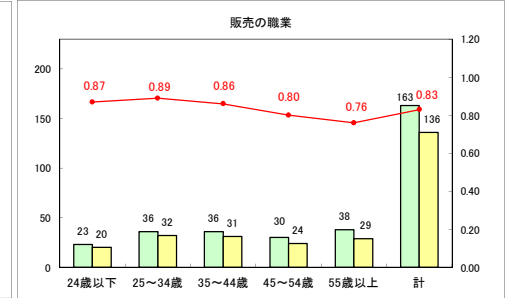

求人・求職バランスシート（常用＋常用パート） 【ハローワーク五所川原】

平成30年3月