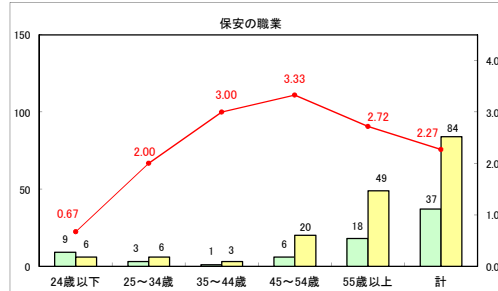

求人・求職バランスシート（常用+常用パート）〔ハローワーク青森〕

平成30年3月

求人・求職バランスシート（常用+常用パート）〔ハローワーク八戸〕

平成30年3月

求人・求職バランスシート（常用+常用パート）〔ハローワーク弘前〕

平成30年3月

求人・求職バランスシート（常用＋常用パート） 【ハローワークむつ】

平成30年3月