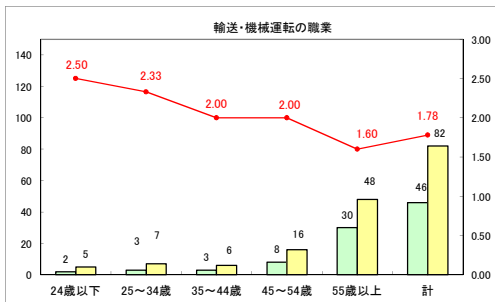

求人・求職バランスシート（常用+常用パート）〔ハローワーク青森〕

平成30年3月

求人・求職バランスシート（常用+常用パート）〔ハローワーク八戸〕

平成30年3月

求人・求職バランスシート（常用+常用パート）〔ハローワーク弘前〕

平成30年3月

求人・求職バランスシート（常用＋常用パート） 【ハローワークむつ】

平成30年3月