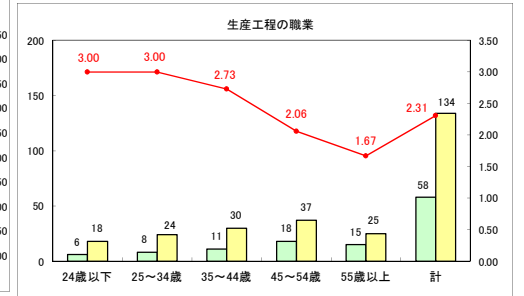

求人・求職バランスシート（常用+常用パート）〔ハローワーク野辺地〕

平成30年3月