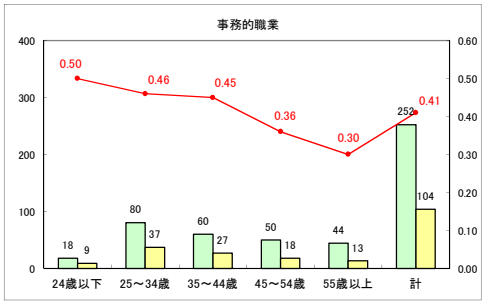

求人・求職バランスシート（常用+常用パート）〔ハローワーク野辺地〕

平成30年3月

求人・求職バランスシート（常用＋常用パート） 【ハローワーク五所川原】

平成30年3月

求人・求職バランスシート（常用+常用パート）〔ハローワーク三沢〕

平成30年3月

求人・求職バランスシート（常用+常用パート）〔ハローワーク+和田〕

平成30年3月