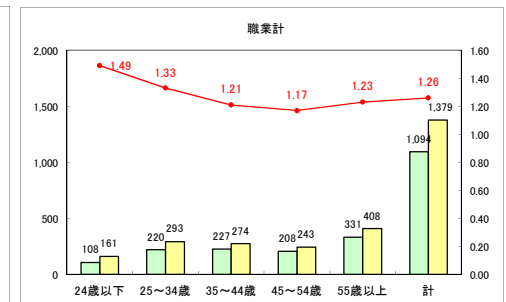

求人・求職バランスシート（常用+常用パート）〔ハローワーク青森〕

平成30年3月

求人・求職バランスシート（常用+常用パート）〔ハローワーク八戸〕

平成30年3月

求人・求職バランスシート（常用+常用パート）〔ハローワーク弘前〕

平成30年3月

求人・求職バランスシート（常用＋常用パート） 【ハローワークむつ】

平成30年3月