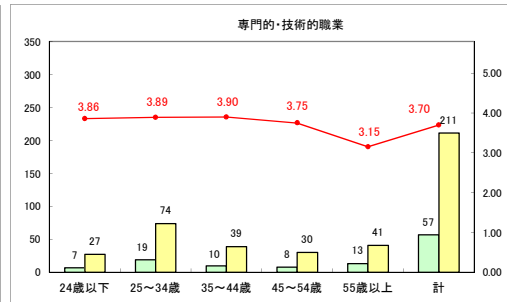

求人・求職バランスシート（常用+常用パート）〔ハローワーク青森〕

平成30年3月

求人・求職バランスシート（常用+常用パート）〔ハローワーク八戸〕

平成30年3月

求人・求職バランスシート（常用+常用パート）〔ハローワーク弘前〕

平成30年3月

求人・求職バランスシート（常用＋常用パート） 【ハローワークむつ】

平成30年3月