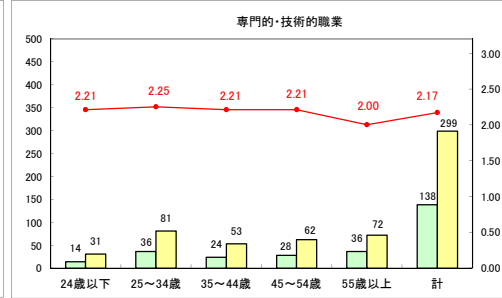

求人・求職バランスシート（常用＋常用パート） 【ハローワーク五所川原】

平成30年3月