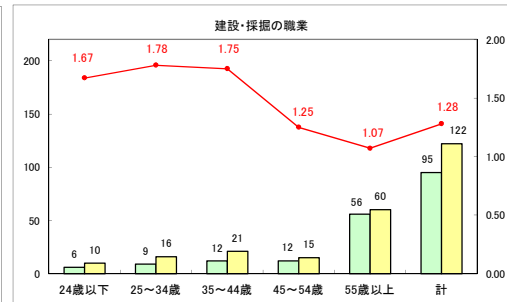

求人・求職バランスシート（常用+常用パート）〔ハローワーク青森〕

平成30年3月

求人・求職バランスシート（常用+常用パート）〔ハローワーク八戸〕

平成30年3月

求人・求職バランスシート（常用+常用パート）〔ハローワーク弘前〕

平成30年3月

求人・求職バランスシート（常用＋常用パート） 【ハローワークむつ】

平成30年3月