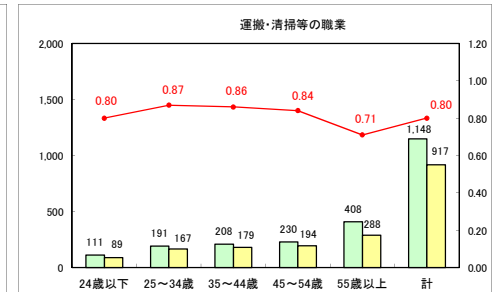

求人・求職バランスシート（常用+常用パート）〔ハローワーク青森〕

平成30年3月

求人・求職バランスシート（常用+常用パート）〔ハローワーク八戸〕

平成30年3月

求人・求職バランスシート（常用+常用パート）〔ハローワーク弘前〕

平成30年3月

求人・求職バランスシート（常用＋常用パート） 【ハローワークむつ】

平成30年3月