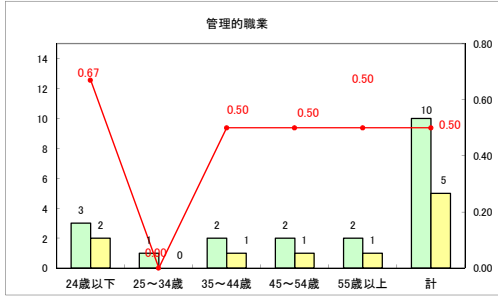

求人・求職バランスシート（常用+常用パート）〔ハローワーク青森〕

平成30年3月

求人・求職バランスシート（常用+常用パート）〔ハローワーク八戸〕

平成30年3月

求人・求職バランスシート（常用+常用パート）〔ハローワーク弘前〕

平成30年3月

求人・求職バランスシート（常用＋常用パート） 【ハローワークむつ】

平成30年3月