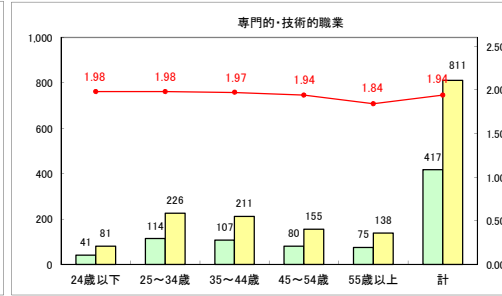

求人・求職バランスシート（常用+常用パート）〔ハローワーク青森〕

平成30年3月

求人・求職バランスシート（常用+常用パート）〔ハローワーク八戸〕

平成30年3月

求人・求職バランスシート（常用+常用パート）〔ハローワーク弘前〕

平成30年3月

求人・求職バランスシート（常用＋常用パート） 【ハローワークむつ】

平成30年3月