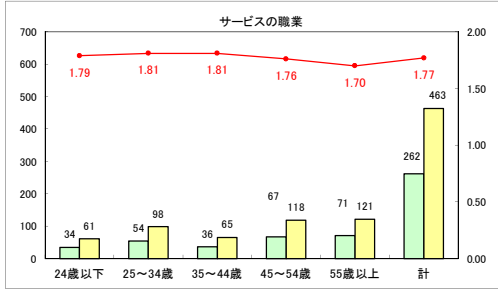

求人・求職バランスシート（常用＋常用パート） 【ハローワーク五所川原】

平成30年3月