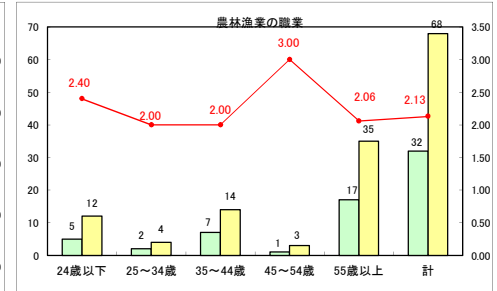

求人・求職バランスシート（常用+常用パート）〔ハローワーク青森〕

平成30年3月

求人・求職バランスシート（常用+常用パート）〔ハローワーク八戸〕

平成30年3月

求人・求職バランスシート（常用+常用パート）〔ハローワーク弘前〕

平成30年3月

求人・求職バランスシート（常用＋常用パート） 【ハローワークむつ】

平成30年3月