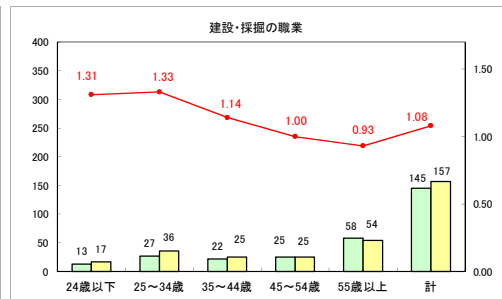

求人・求職バランスシート（常用+常用パート）〔ハローワーク青森〕

平成30年3月

求人・求職バランスシート（常用+常用パート）〔ハローワーク八戸〕

平成30年3月

求人・求職バランスシート（常用+常用パート）〔ハローワーク弘前〕

平成30年3月

求人・求職バランスシート（常用＋常用パート） 【ハローワークむつ】

平成30年3月