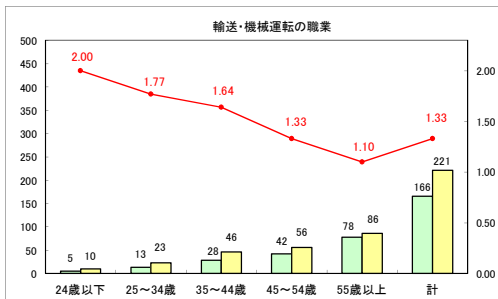

求人・求職バランスシート（常用+常用パート）〔ハローワーク青森〕

平成30年3月

求人・求職バランスシート（常用+常用パート）〔ハローワーク八戸〕

平成30年3月

求人・求職バランスシート（常用+常用パート）〔ハローワーク弘前〕

平成30年3月

求人・求職バランスシート（常用＋常用パート） 【ハローワークむつ】

平成30年3月