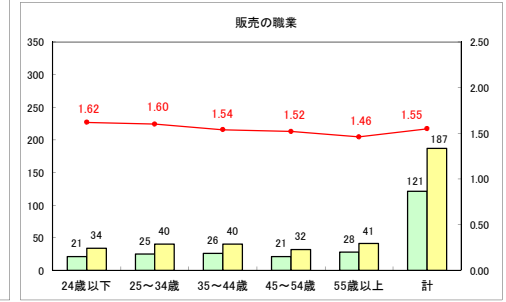

求人・求職バランスシート（常用+常用パート）〔ハローワーク青森〕

平成30年3月

求人・求職バランスシート（常用+常用パート）〔ハローワーク八戸〕

平成30年3月

求人・求職バランスシート（常用+常用パート）〔ハローワーク弘前〕

平成30年3月

求人・求職バランスシート（常用＋常用パート） 【ハローワークむつ】

平成30年3月