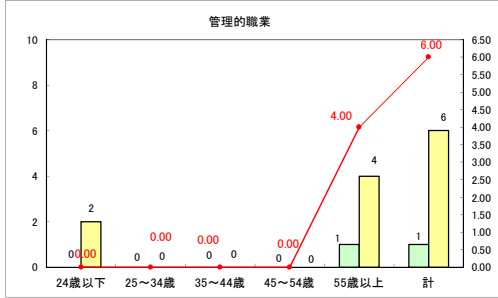

求人・求職バランスシート（常用＋常用パート） 【ハローワーク五所川原】

平成30年3月