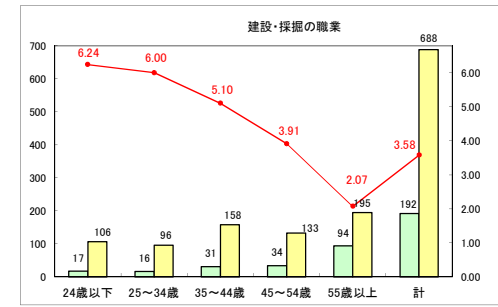

求人・求職バランスシート（常用+常用パート）〔ハローワーク青森〕

平成30年3月

求人・求職バランスシート（常用+常用パート）〔ハローワーク八戸〕

平成30年3月

求人・求職バランスシート（常用+常用パート）〔ハローワーク弘前〕

平成30年3月

求人・求職バランスシート（常用＋常用パート） 【ハローワークむつ】

平成30年3月