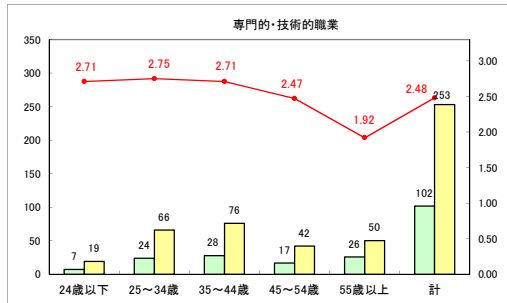

求人・求職バランスシート（常用+常用パート）〔ハローワーク野辺地〕

平成30年3月

求人・求職バランスシート（常用＋常用パート） 【ハローワーク五所川原】

平成30年3月

求人・求職バランスシート（常用+常用パート）〔ハローワーク三沢〕

平成30年3月

求人・求職バランスシート（常用+常用パート）〔ハローワーク+和田〕

平成30年3月