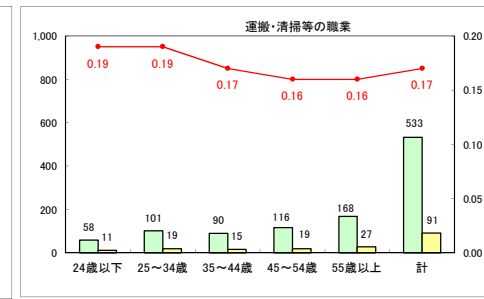

求人・求職バランスシート（常用＋常用パート） 【ハローワーク五所川原】

平成30年3月