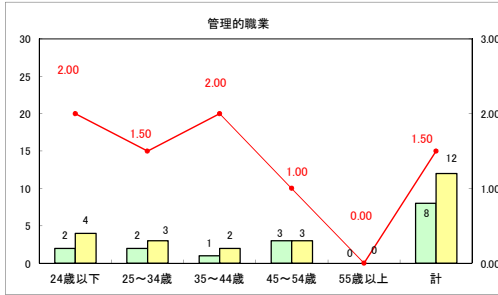

求人・求職バランスシート（常用+常用パート）〔ハローワーク青森〕

平成30年3月

求人・求職バランスシート（常用+常用パート）〔ハローワーク八戸〕

平成30年3月

求人・求職バランスシート（常用+常用パート）〔ハローワーク弘前〕

平成30年3月

求人・求職バランスシート（常用＋常用パート） 【ハローワークむつ】

平成30年3月