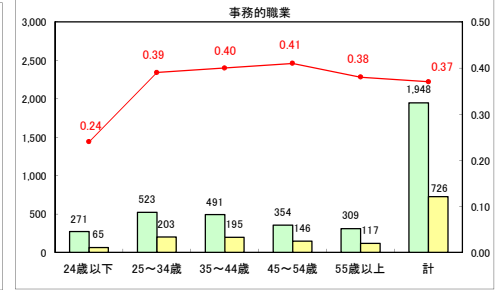

求人・求職バランスシート（常用+常用パート）〔ハローワーク青森〕

平成30年3月

求人・求職バランスシート（常用+常用パート）〔ハローワーク八戸〕

平成30年3月

求人・求職バランスシート（常用+常用パート）〔ハローワーク弘前〕

平成30年3月

求人・求職バランスシート（常用＋常用パート） 【ハローワークむつ】

平成30年3月