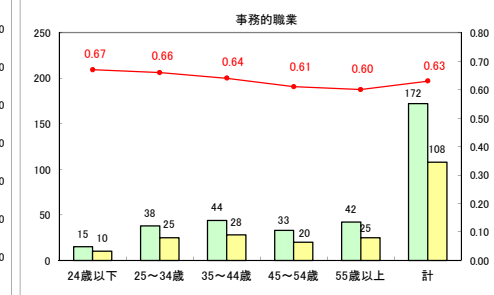

求人・求職バランスシート（常用+常用パート）〔ハローワーク野辺地〕

平成30年3月