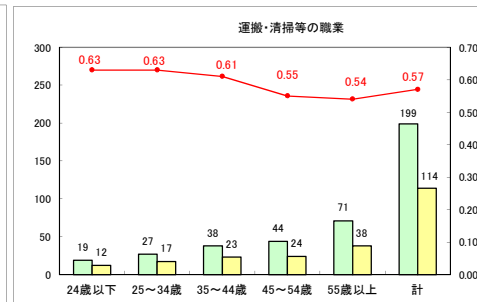

求人・求職バランスシート（常用+常用パート）〔ハローワーク青森〕

平成30年3月

求人・求職バランスシート（常用+常用パート）〔ハローワーク八戸〕

平成30年3月

求人・求職バランスシート（常用+常用パート）〔ハローワーク弘前〕

平成30年3月

求人・求職バランスシート（常用＋常用パート） 【ハローワークむつ】

平成30年3月