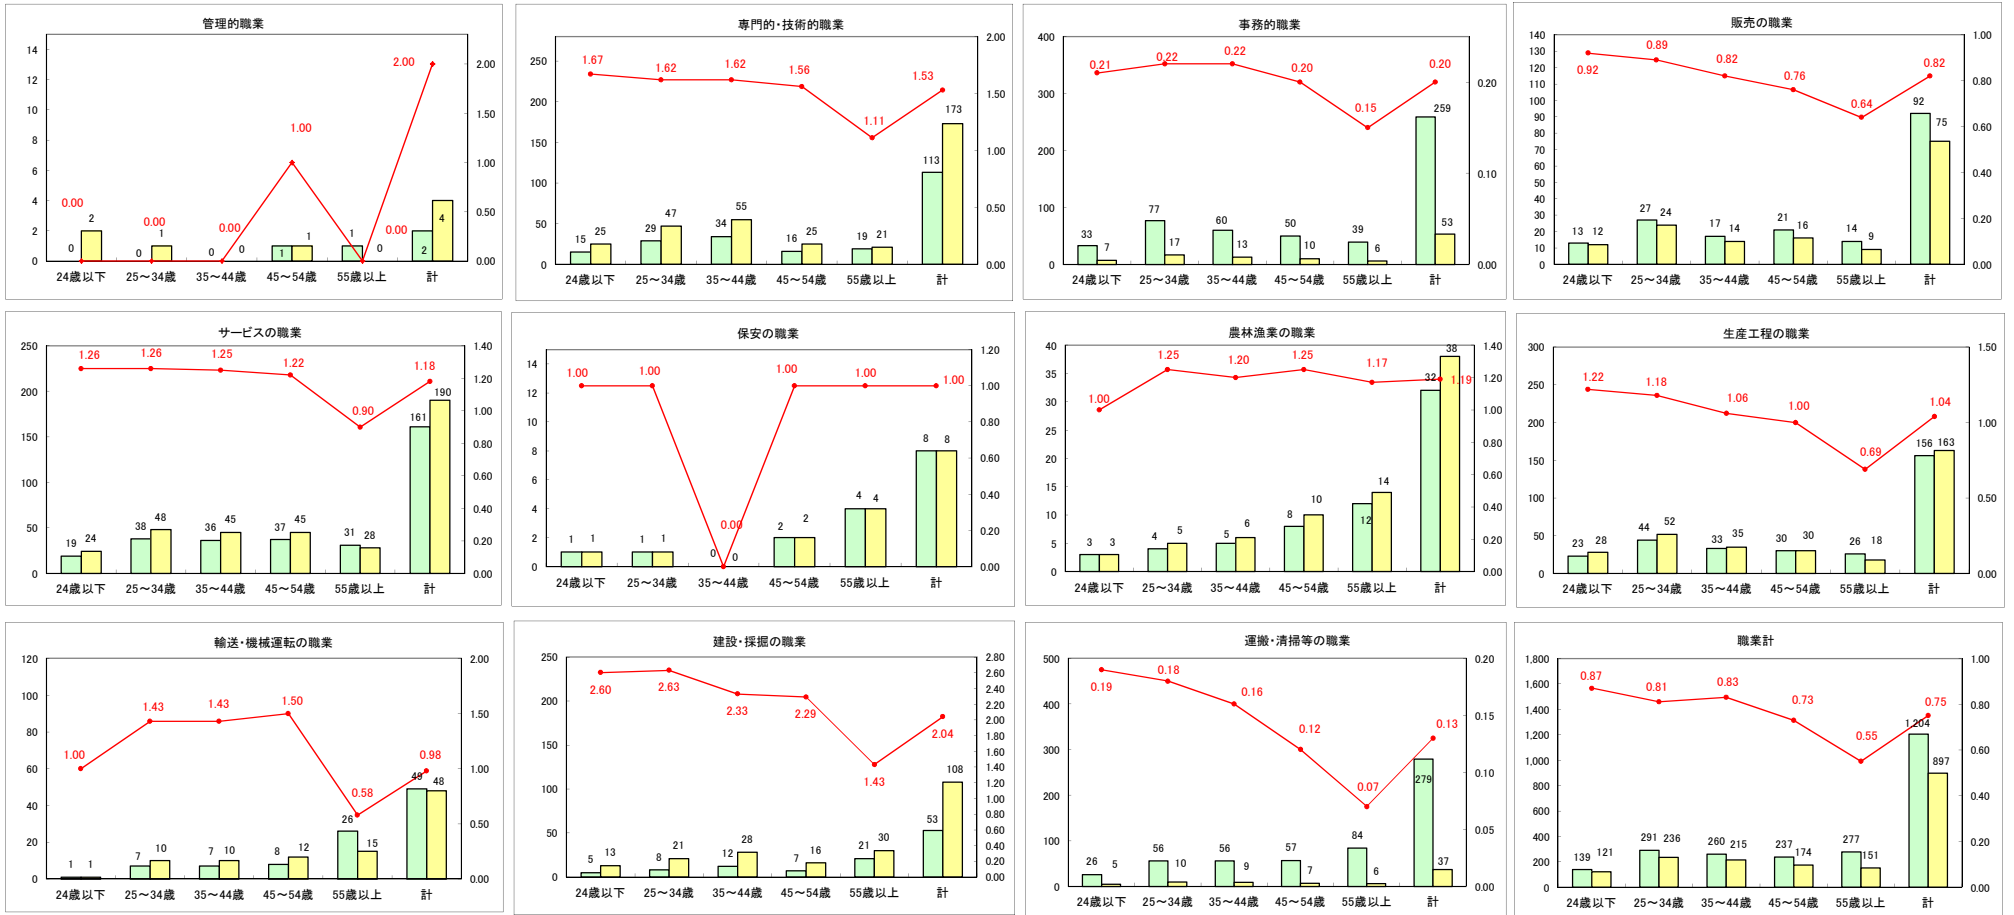

求人・求職バランスシート（常用＋常用パート） 【ハローワーク黒石】

平成30年3月