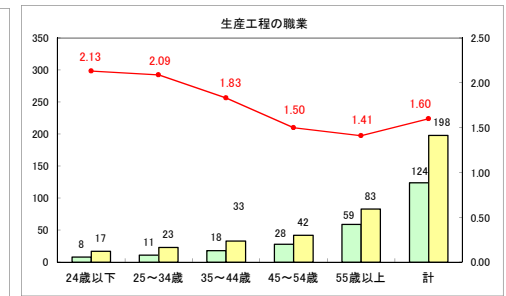

求人・求職バランスシート（常用+常用パート）〔ハローワーク青森〕

平成30年3月

求人・求職バランスシート（常用+常用パート）〔ハローワーク八戸〕

平成30年3月

求人・求職バランスシート（常用+常用パート）〔ハローワーク弘前〕

平成30年3月

求人・求職バランスシート（常用＋常用パート） 【ハローワークむつ】

平成30年3月