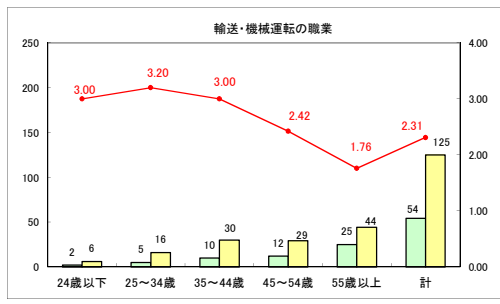

求人・求職バランスシート（常用+常用パート）〔ハローワーク野辺地〕

平成30年3月

求人・求職バランスシート（常用＋常用パート） 【ハローワーク五所川原】

平成30年3月

求人・求職バランスシート（常用+常用パート）〔ハローワーク三沢〕

平成30年3月

求人・求職バランスシート（常用+常用パート）〔ハローワーク+和田〕

平成30年3月