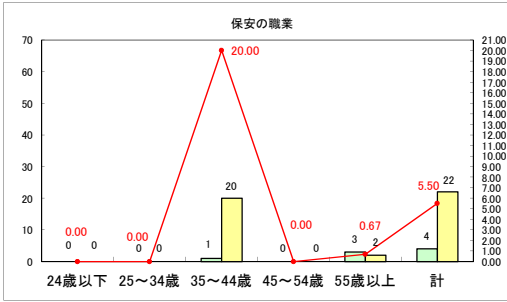

求人・求職バランスシート（常用+常用パート）〔ハローワーク野辺地〕

平成30年3月

求人・求職バランスシート（常用＋常用パート） 【ハローワーク五所川原】

平成30年3月

求人・求職バランスシート（常用+常用パート）〔ハローワーク三沢〕

平成30年3月

求人・求職バランスシート（常用+常用パート）〔ハローワーク+和田〕

平成30年3月