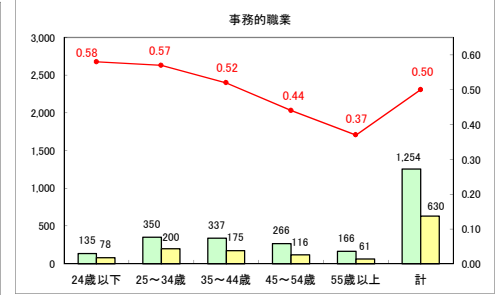

求人・求職バランスシート（常用+常用パート）〔ハローワーク青森〕

平成30年3月

求人・求職バランスシート（常用+常用パート）〔ハローワーク八戸〕

平成30年3月

求人・求職バランスシート（常用+常用パート）〔ハローワーク弘前〕

平成30年3月

求人・求職バランスシート（常用＋常用パート） 【ハローワークむつ】

平成30年3月