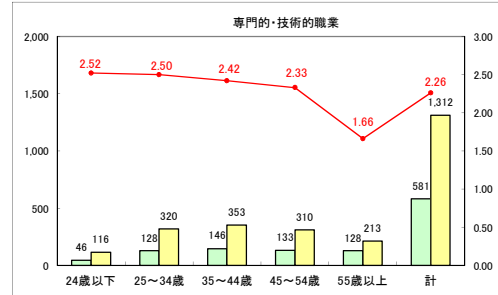

求人・求職バランスシート（常用+常用パート）〔ハローワーク青森〕

平成30年3月

求人・求職バランスシート（常用+常用パート）〔ハローワーク八戸〕

平成30年3月

求人・求職バランスシート（常用+常用パート）〔ハローワーク弘前〕

平成30年3月

求人・求職バランスシート（常用＋常用パート） 【ハローワークむつ】

平成30年3月