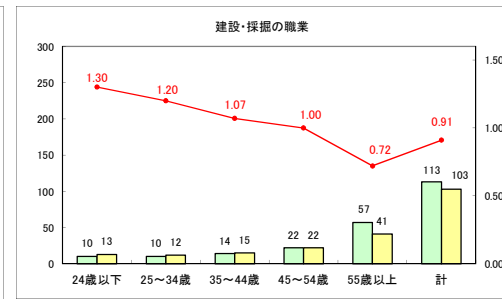

求人・求職バランスシート（常用＋常用パート） 【ハローワーク五所川原】

平成30年3月