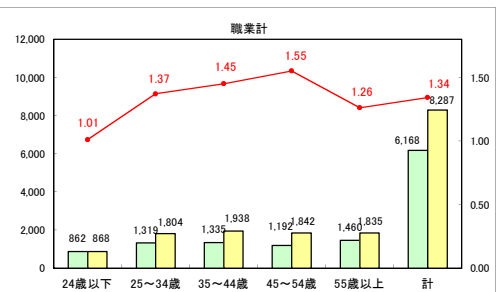

求人・求職バランスシート（常用+常用パート）〔ハローワーク青森〕

平成30年3月

求人・求職バランスシート（常用+常用パート）〔ハローワーク八戸〕

平成30年3月

求人・求職バランスシート（常用+常用パート）〔ハローワーク弘前〕

平成30年3月

求人・求職バランスシート（常用＋常用パート） 【ハローワークむつ】

平成30年3月