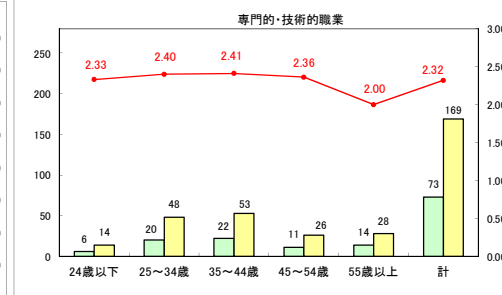

求人・求職バランスシート（常用+常用パート）〔ハローワーク野辺地〕

平成30年3月