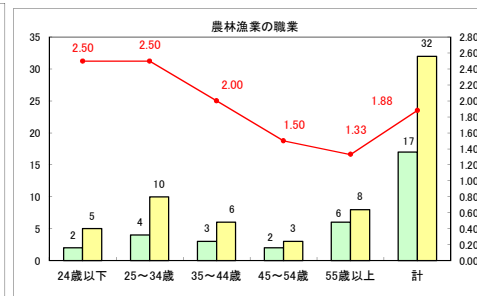

求人・求職バランスシート（常用+常用パート）〔ハローワーク青森〕

平成30年3月

求人・求職バランスシート（常用+常用パート）〔ハローワーク八戸〕

平成30年3月

求人・求職バランスシート（常用+常用パート）〔ハローワーク弘前〕

平成30年3月

求人・求職バランスシート（常用＋常用パート） 【ハローワークむつ】

平成30年3月