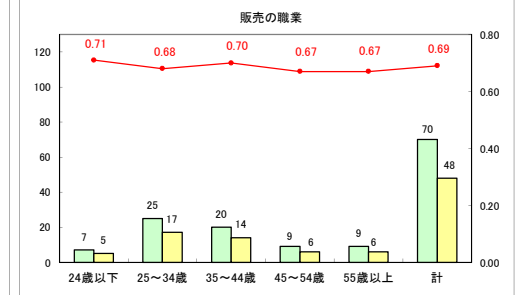

求人・求職バランスシート（常用+常用パート）〔ハローワーク野辺地〕

平成30年3月