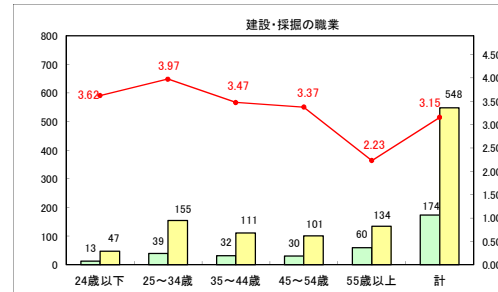

求人・求職バランスシート（常用+常用パート）〔ハローワーク青森〕

平成30年3月

求人・求職バランスシート（常用+常用パート）〔ハローワーク八戸〕

平成30年3月

求人・求職バランスシート（常用+常用パート）〔ハローワーク弘前〕

平成30年3月

求人・求職バランスシート（常用＋常用パート） 【ハローワークむつ】

平成30年3月