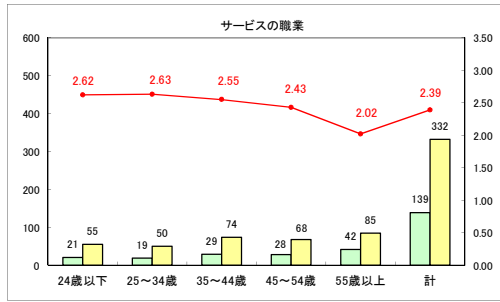

求人・求職バランスシート（常用+常用パート）〔ハローワーク野辺地〕

平成30年3月

求人・求職バランスシート（常用＋常用パート） 【ハローワーク五所川原】

平成30年3月

求人・求職バランスシート（常用+常用パート）〔ハローワーク三沢〕

平成30年3月

求人・求職バランスシート（常用+常用パート）〔ハローワーク+和田〕

平成30年3月