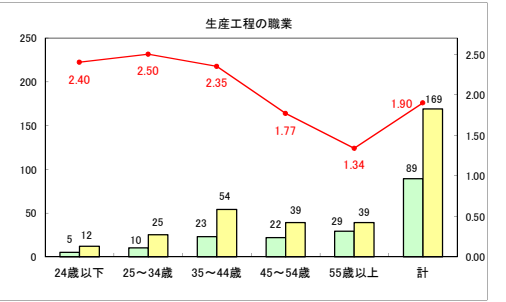

求人・求職バランスシート（常用+常用パート）〔ハローワーク野辺地〕

平成30年3月

求人・求職バランスシート（常用＋常用パート） 【ハローワーク五所川原】

平成30年3月

求人・求職バランスシート（常用+常用パート）〔ハローワーク三沢〕

平成30年3月

求人・求職バランスシート（常用+常用パート）〔ハローワーク+和田〕

平成30年3月