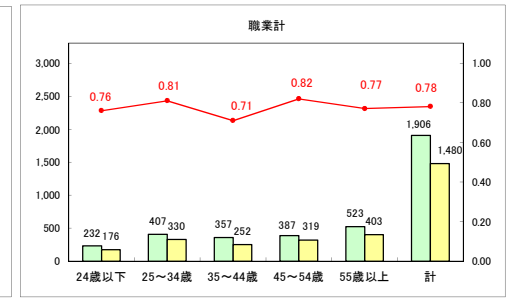

求人・求職バランスシート（常用＋常用パート） 【ハローワーク五所川原】

平成30年3月