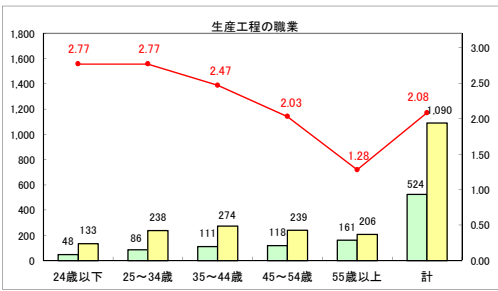

求人・求職バランスシート（常用+常用パート）〔ハローワーク青森〕

平成30年3月

求人・求職バランスシート（常用+常用パート）〔ハローワーク八戸〕

平成30年3月

求人・求職バランスシート（常用+常用パート）〔ハローワーク弘前〕

平成30年3月

求人・求職バランスシート（常用＋常用パート） 【ハローワークむつ】

平成30年3月