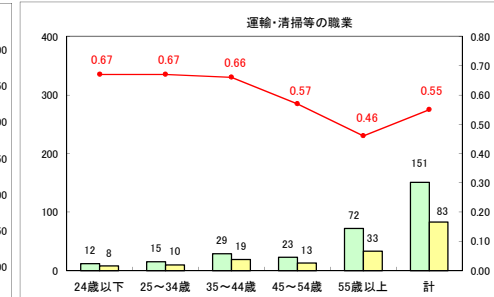

求人・求職バランスシート（常用+常用パート）〔ハローワーク野辺地〕

平成30年3月