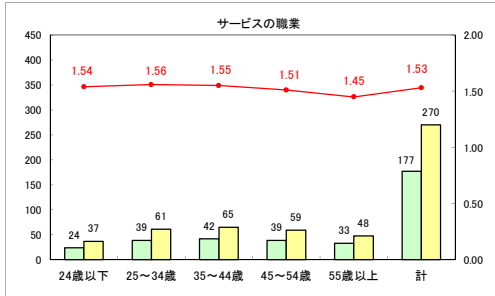

求人・求職バランスシート（常用+常用パート）〔ハローワーク青森〕

平成30年3月

求人・求職バランスシート（常用+常用パート）〔ハローワーク八戸〕

平成30年3月

求人・求職バランスシート（常用+常用パート）〔ハローワーク弘前〕

平成30年3月

求人・求職バランスシート（常用＋常用パート） 【ハローワークむつ】

平成30年3月