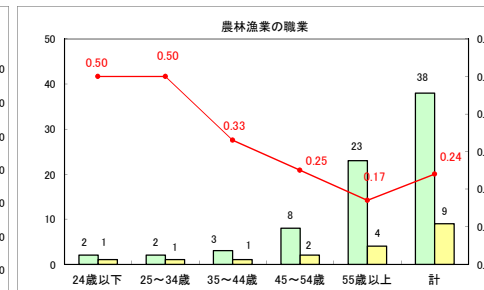

求人・求職バランスシート（常用＋常用パート） 【ハローワーク五所川原】

平成30年3月