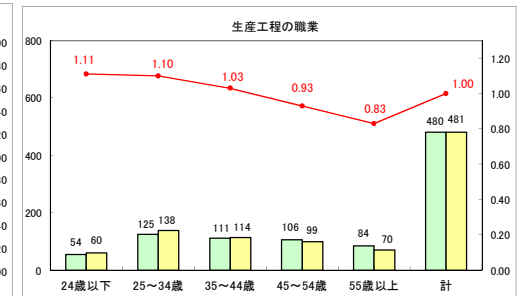

求人・求職バランスシート（常用+常用パート）〔ハローワーク青森〕

平成30年3月

求人・求職バランスシート（常用+常用パート）〔ハローワーク八戸〕

平成30年3月

求人・求職バランスシート（常用+常用パート）〔ハローワーク弘前〕

平成30年3月

求人・求職バランスシート（常用＋常用パート） 【ハローワークむつ】

平成30年3月