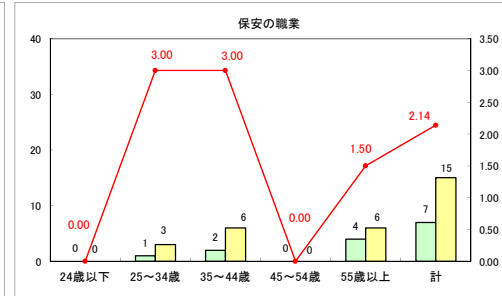

求人・求職バランスシート（常用+常用パート）〔ハローワーク野辺地〕

平成30年3月