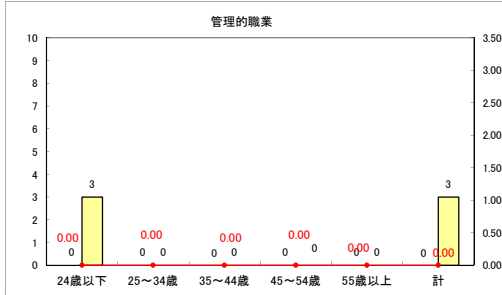

求人・求職バランスシート（常用+常用パート）〔ハローワーク野辺地〕

平成30年3月