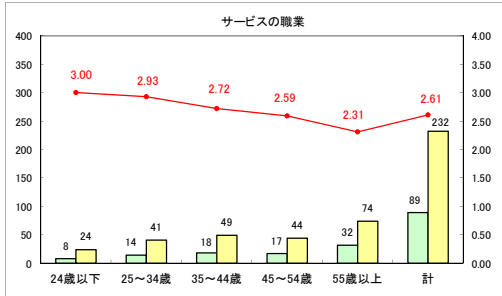

求人・求職バランスシート（常用+常用パート）〔ハローワーク野辺地〕

平成30年3月