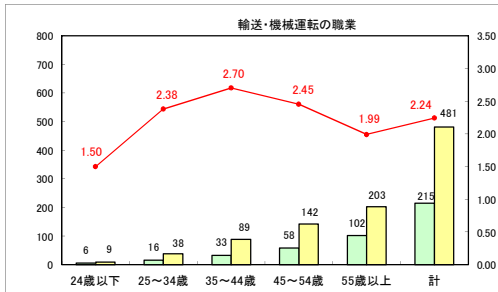

求人・求職バランスシート（常用+常用パート）〔ハローワーク青森〕

平成30年3月

求人・求職バランスシート（常用+常用パート）〔ハローワーク八戸〕

平成30年3月

求人・求職バランスシート（常用+常用パート）〔ハローワーク弘前〕

平成30年3月

求人・求職バランスシート（常用＋常用パート） 【ハローワークむつ】

平成30年3月