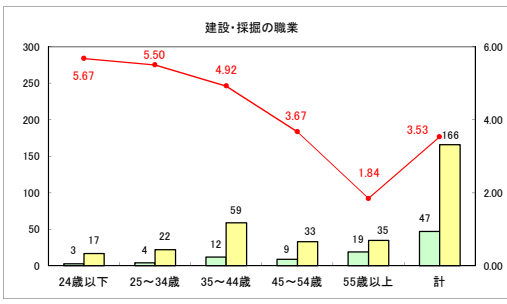

求人・求職バランスシート（常用+常用パート）〔ハローワーク野辺地〕

平成30年3月

求人・求職バランスシート（常用＋常用パート） 【ハローワーク五所川原】

平成30年3月

求人・求職バランスシート（常用+常用パート）〔ハローワーク三沢〕

平成30年3月

求人・求職バランスシート（常用+常用パート）〔ハローワーク+和田〕

平成30年3月