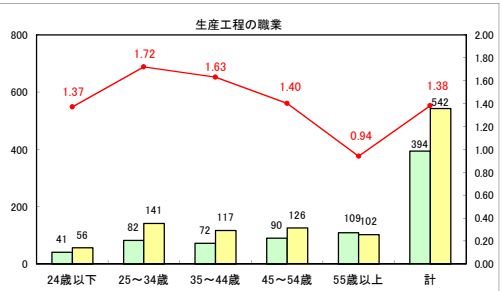

求人・求職バランスシート（常用+常用パート）〔ハローワーク青森〕

平成30年3月

求人・求職バランスシート（常用+常用パート）〔ハローワーク八戸〕

平成30年3月

求人・求職バランスシート（常用+常用パート）〔ハローワーク弘前〕

平成30年3月

求人・求職バランスシート（常用＋常用パート） 【ハローワークむつ】

平成30年3月