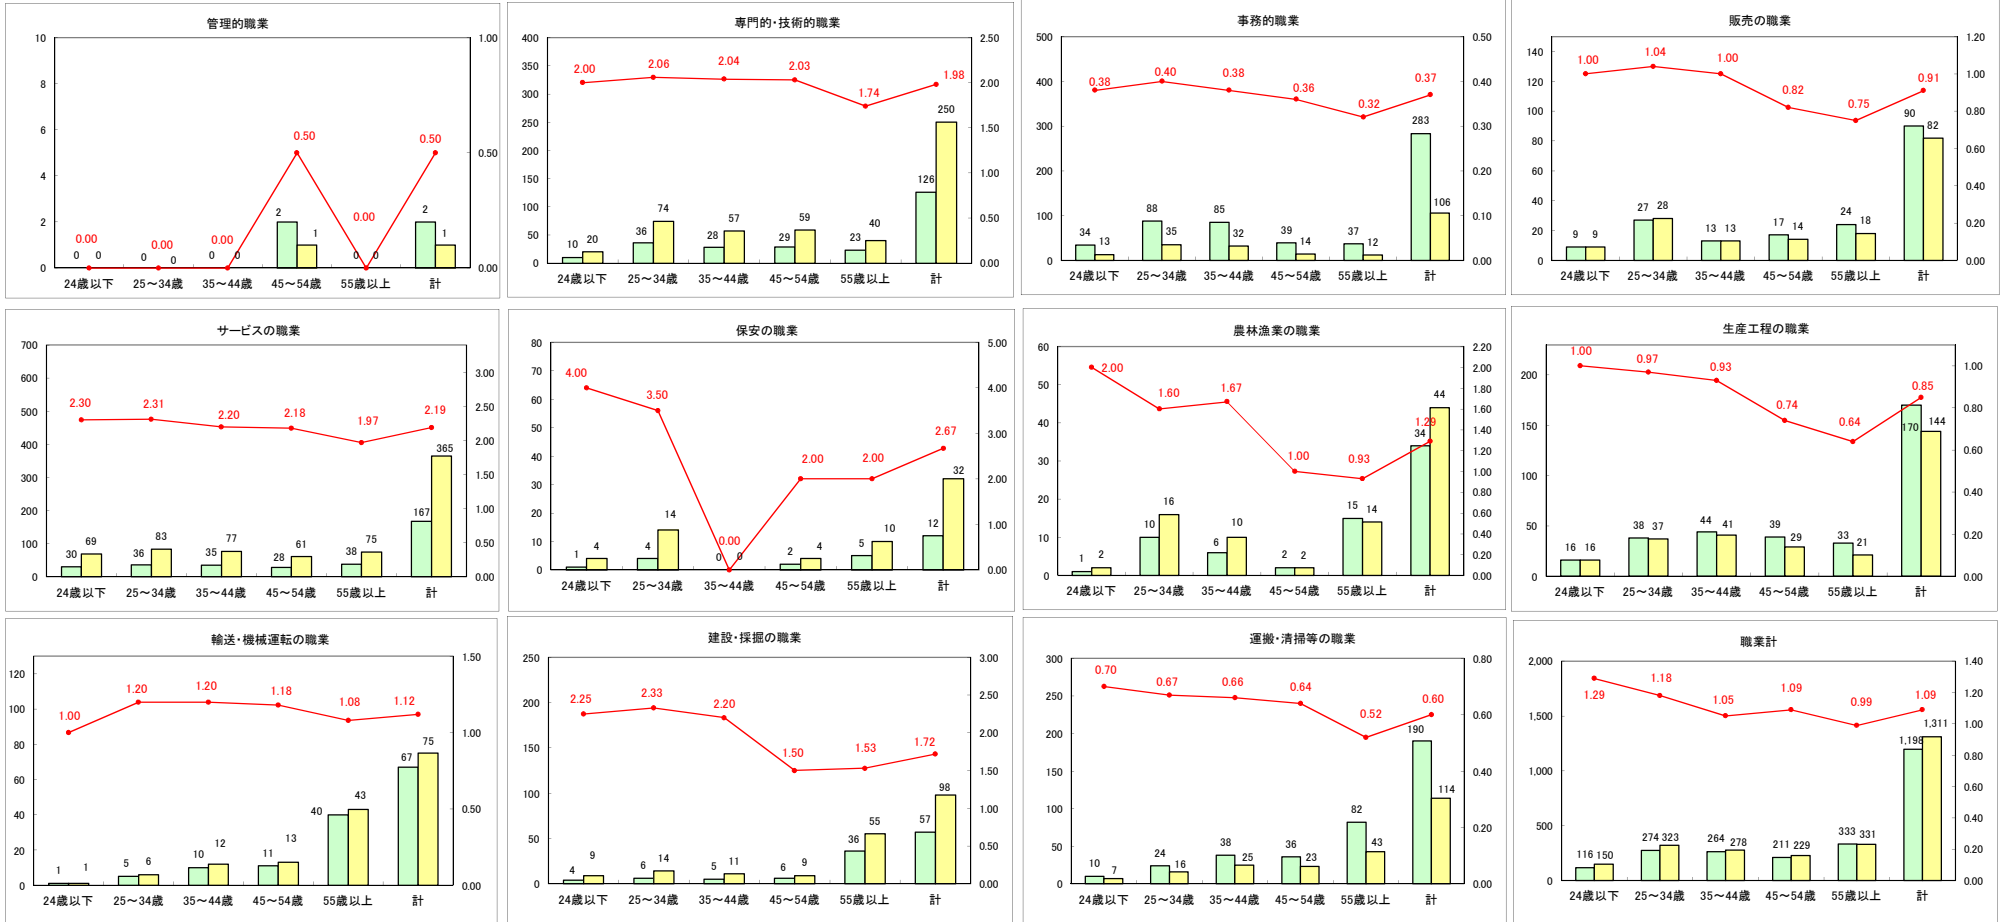

求人・求職バランスシート（常用+常用パート）〔ハローワーク野辺地〕

平成30年3月

求人・求職バランスシート（常用＋常用パート） 【ハローワーク五所川原】

平成30年3月

求人・求職バランスシート（常用+常用パート）〔ハローワーク三沢〕

平成30年3月

求人・求職バランスシート（常用+常用パート）〔ハローワーク+和田〕

平成30年3月