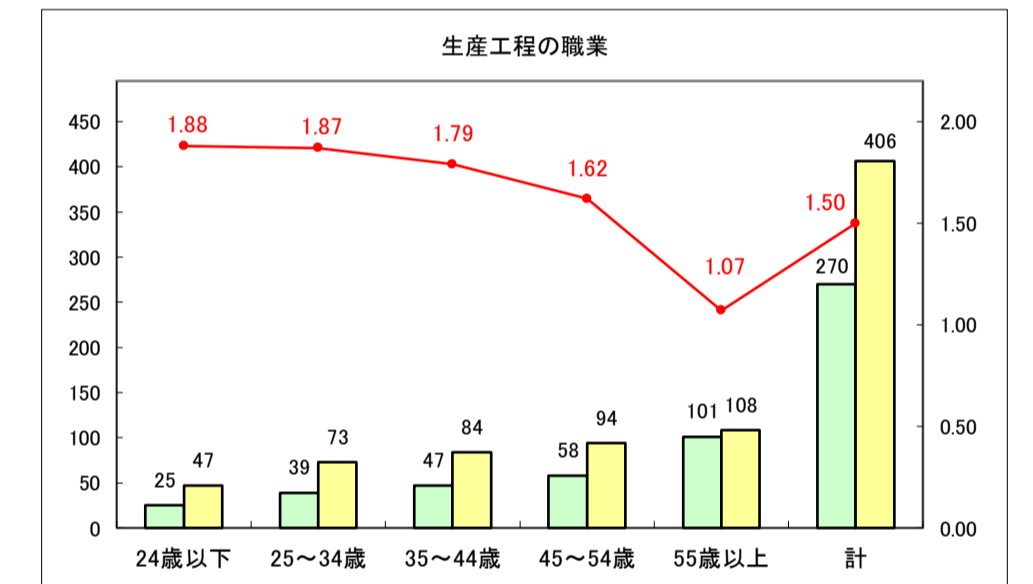

求人・求職バランスシート（常用＋常用パート）〔青森労働局〕

令和8年5月

求人・求職バランスシート（常用＋常用パート） 【ハローワーク青森】

令和8年5月

求人・求職バランスシート（常用+常用パート）〔ハローワーク八戸〕

令和8年5月

求人・求職バランスシート（常用＋常用パート）〔ハローワーク弘前〕

令和8年5月