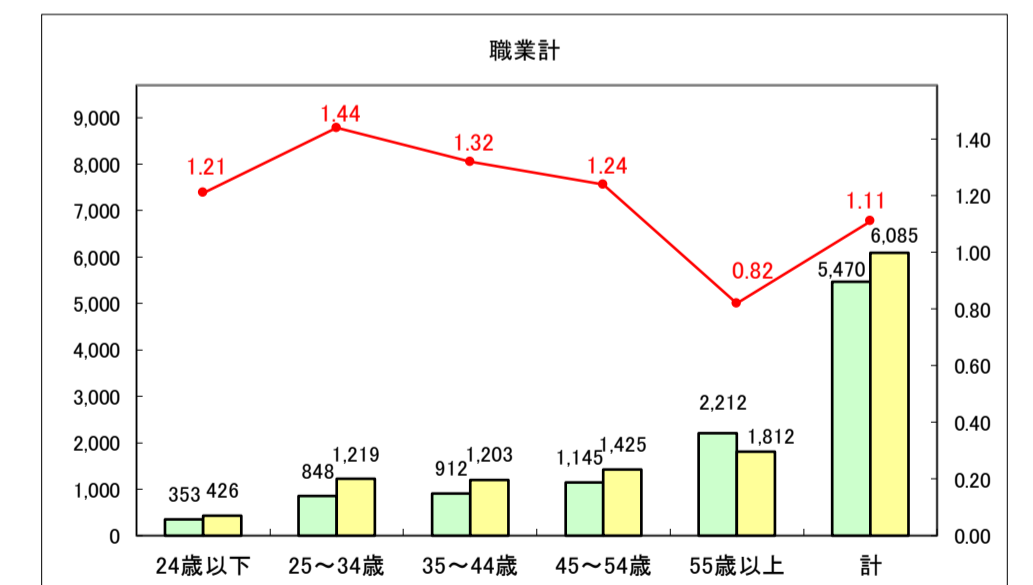

求人・求職バランスシート（常用＋常用パート）〔青森労働局〕

令和8年5月

求人・求職バランスシート（常用＋常用パート） 【ハローワーク青森】

令和8年5月

求人・求職バランスシート（常用+常用パート）〔ハローワーク八戸〕

令和8年5月

求人・求職バランスシート（常用＋常用パート）〔ハローワーク弘前〕

令和8年5月