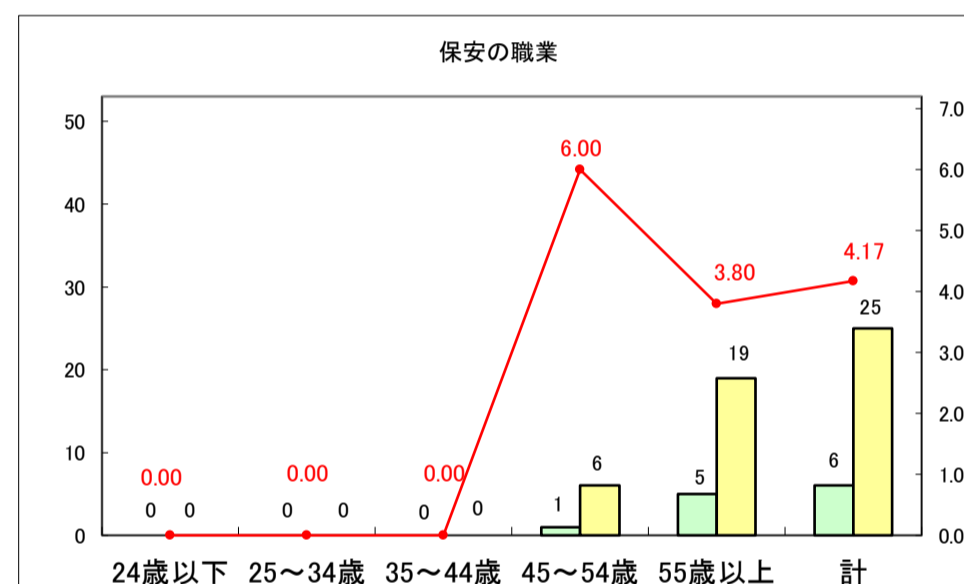

求人・求職バランスシート（常用+常用パート）〔ハローワーク+和田〕

令和8年5月