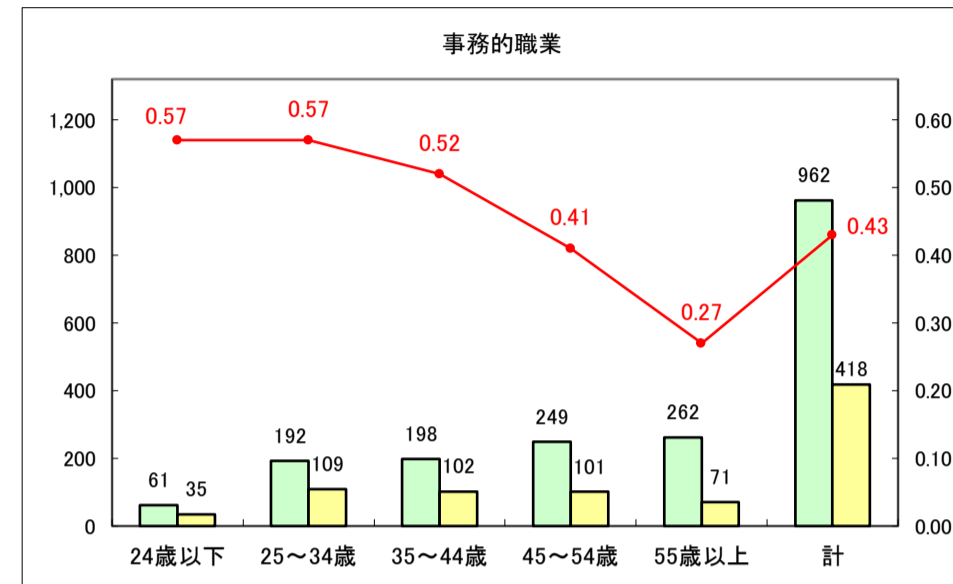

求人・求職バランスシート（常用＋常用パート）〔青森労働局〕

令和8年5月

求人・求職バランスシート（常用＋常用パート） 【ハローワーク青森】

令和8年5月

求人・求職バランスシート（常用+常用パート）〔ハローワーク八戸〕

令和8年5月

求人・求職バランスシート（常用＋常用パート）〔ハローワーク弘前〕

令和8年5月