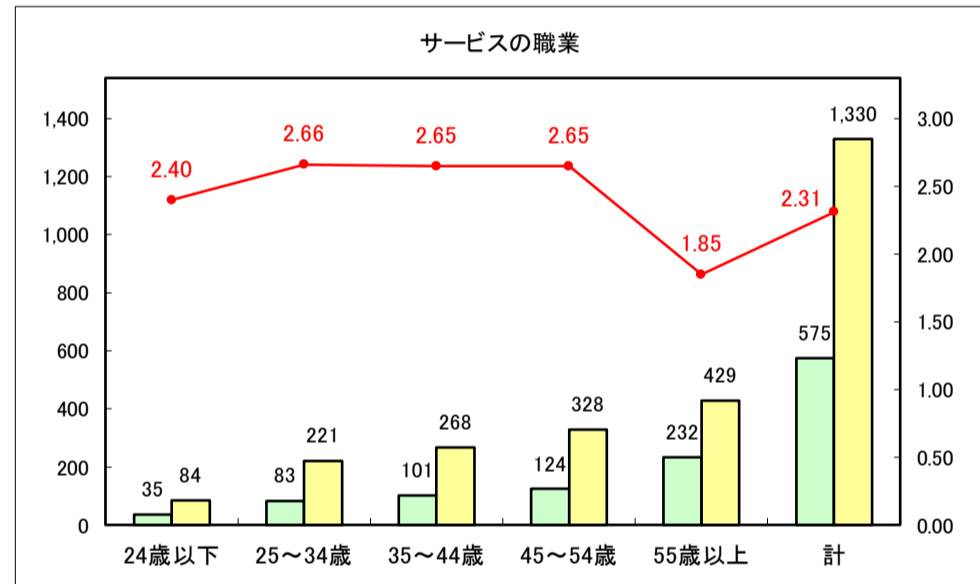

求人・求職バランスシート（常用＋常用パート）〔青森労働局〕

令和8年5月

求人・求職バランスシート（常用＋常用パート） 【ハローワーク青森】

令和8年5月

求人・求職バランスシート（常用+常用パート）〔ハローワーク八戸〕

令和8年5月

求人・求職バランスシート（常用＋常用パート）〔ハローワーク弘前〕

令和8年5月