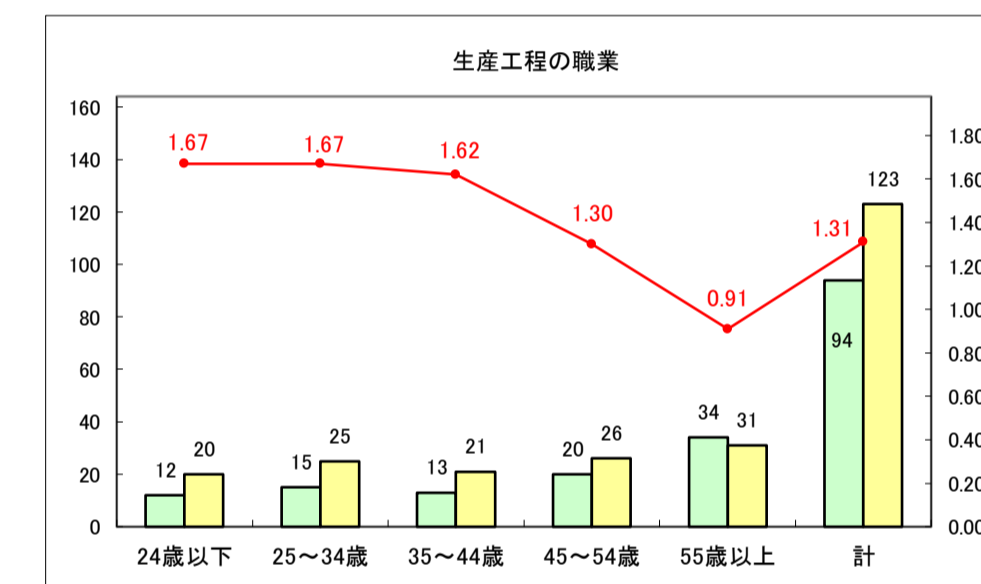

求人・求職バランスシート（常用+常用パート）〔ハローワーク+和田〕

令和8年5月