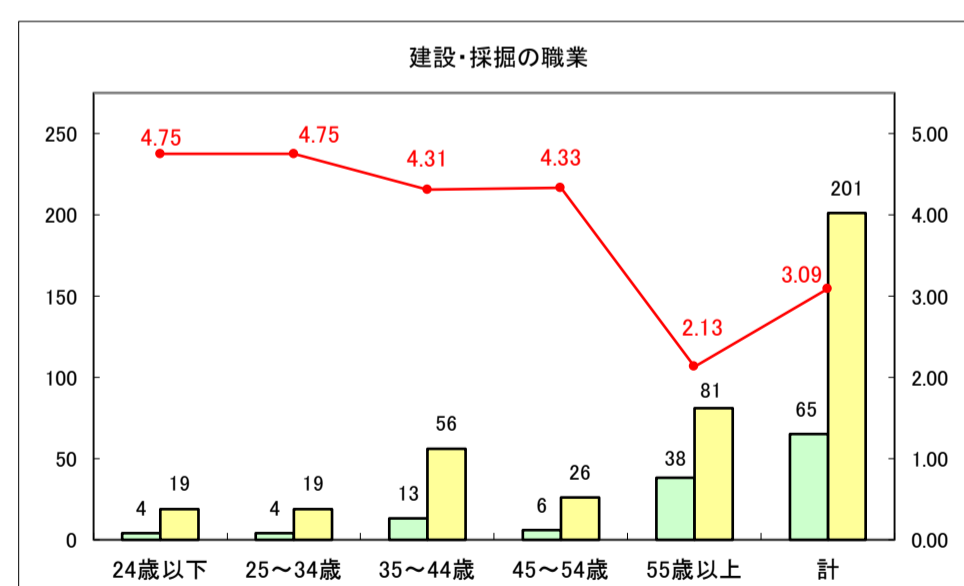

求人・求職バランスシート（常用+常用パート）〔ハローワークむつ〕

令和8年5月

0

求人・求職バランスシート（常用＋常用パート）〔ハローワーク野辺地〕

令和8年5月

求人・求職バランスシート（常用＋常用パート）〔ハローワーク五所川原〕

令和8年5月

求人・求職バランスシート（常用＋常用パート）〔ハローワーク三沢〕

令和8年5月

求人・求職バランスシート（常用+常用パート）〔ハローワーク+和田〕

令和8年5月

求人・求職バランスシート（常用＋常用パート）〔ハローワーク黒石〕

令和8年5月