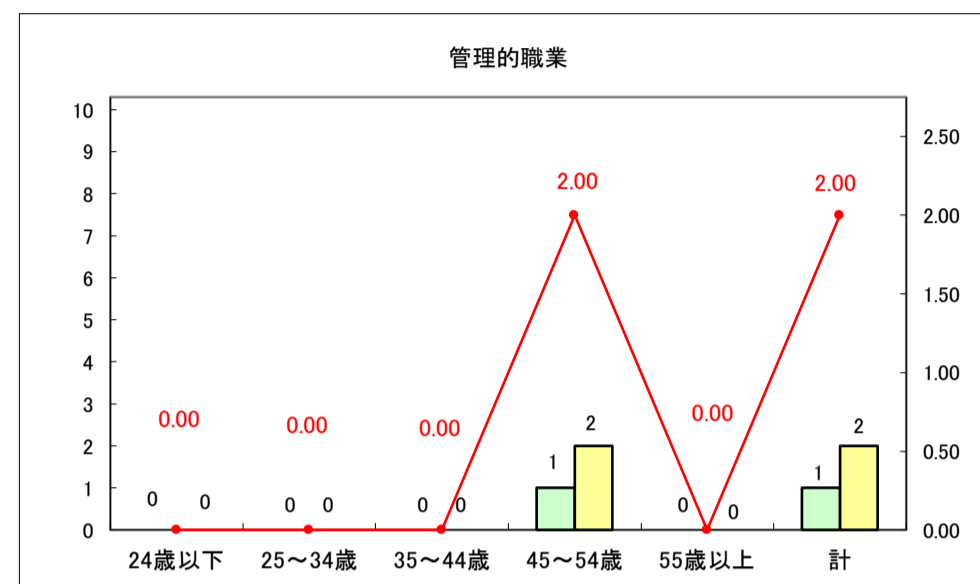

求人・求職バランスシート（常用+常用パート）〔ハローワークむつ〕

令和8年5月

0