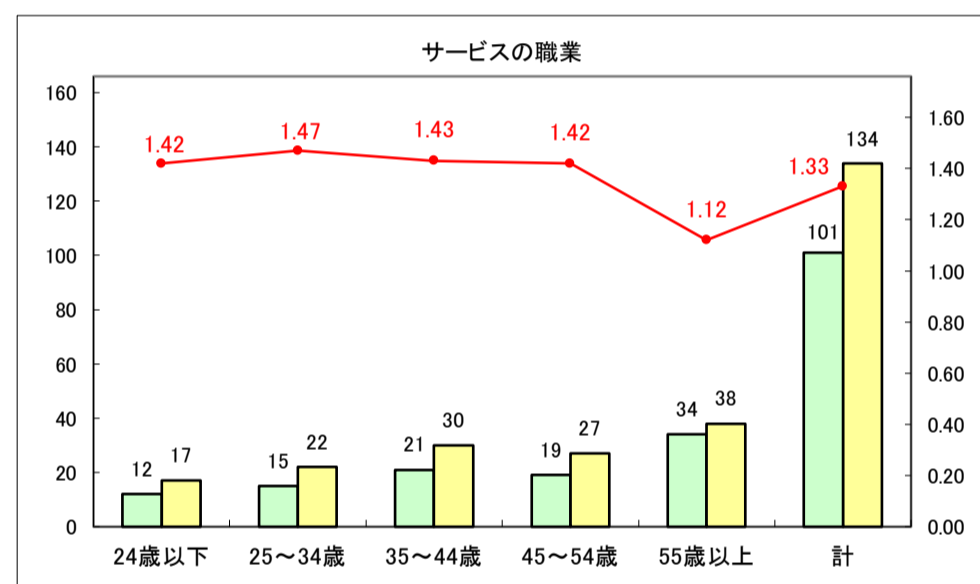

求人・求職バランスシート（常用+常用パート）〔ハローワークむつ〕

令和8年5月

0