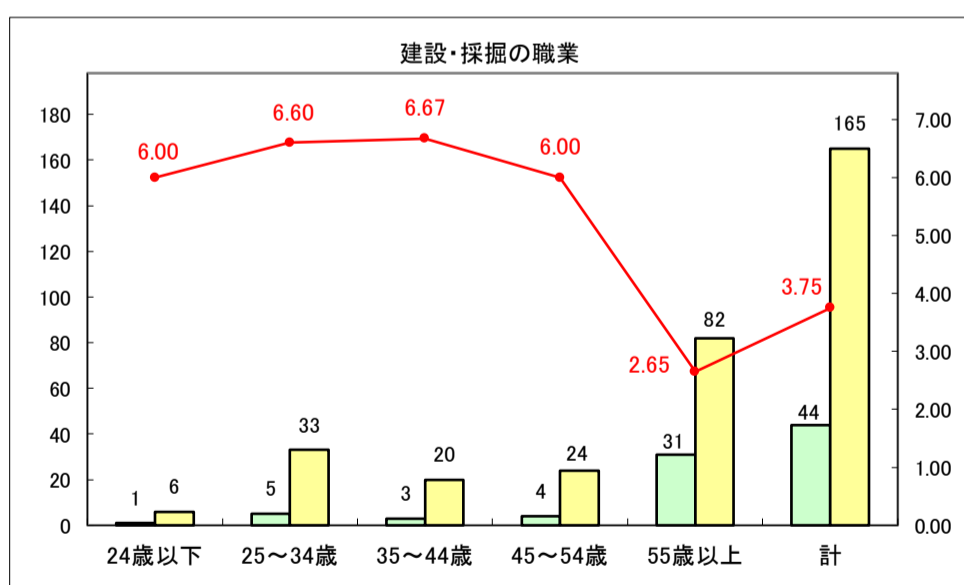

求人・求職バランスシート（常用＋常用パート）〔青森労働局〕

令和8年5月

求人・求職バランスシート（常用＋常用パート） 【ハローワーク青森】

令和8年5月

求人・求職バランスシート（常用+常用パート）〔ハローワーク八戸〕

令和8年5月

求人・求職バランスシート（常用＋常用パート）〔ハローワーク弘前〕

令和8年5月

求人・求職バランスシート（常用+常用パート）〔ハローワークむつ〕

令和8年5月

0

求人・求職バランスシート（常用＋常用パート）〔ハローワーク野辺地〕

令和8年5月

求人・求職バランスシート（常用＋常用パート）〔ハローワーク五所川原〕

令和8年5月

求人・求職バランスシート（常用＋常用パート）〔ハローワーク三沢〕