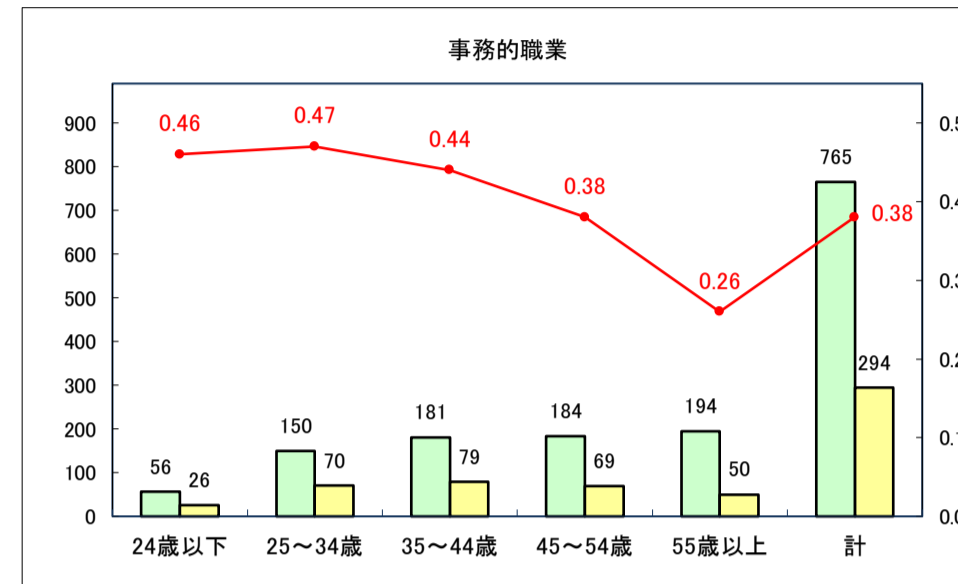

求人・求職バランスシート（常用＋常用パート）〔青森労働局〕

令和8年5月

求人・求職バランスシート（常用＋常用パート） 【ハローワーク青森】

令和8年5月

求人・求職バランスシート（常用+常用パート）〔ハローワーク八戸〕

令和8年5月

求人・求職バランスシート（常用＋常用パート）〔ハローワーク弘前〕

令和8年5月