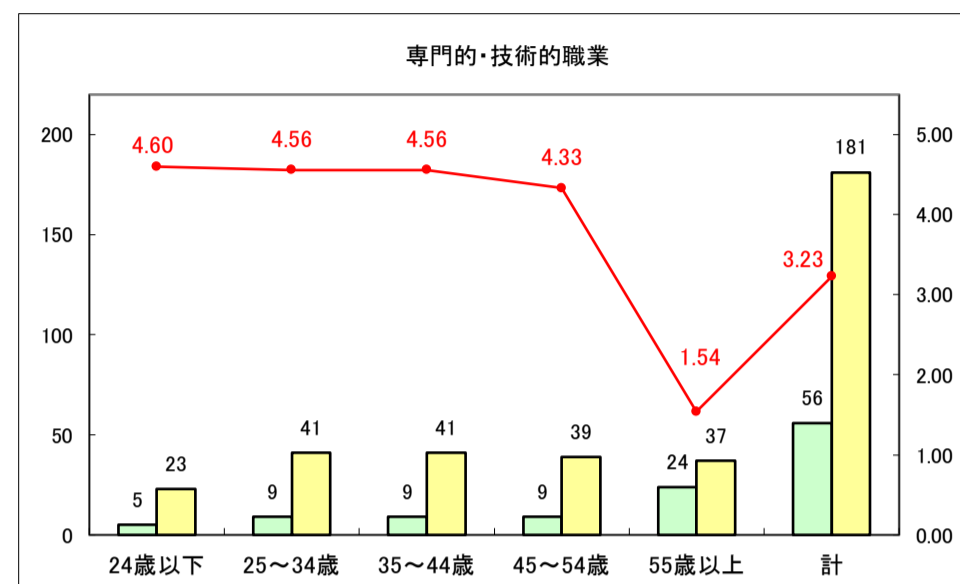

求人・求職バランスシート（常用+常用パート）〔ハローワークむつ〕

令和8年5月

0

求人・求職バランスシート（常用＋常用パート）〔ハローワーク野辺地〕

令和8年5月

求人・求職バランスシート（常用＋常用パート）〔ハローワーク五所川原〕

令和8年5月

求人・求職バランスシート（常用＋常用パート）〔ハローワーク三沢〕