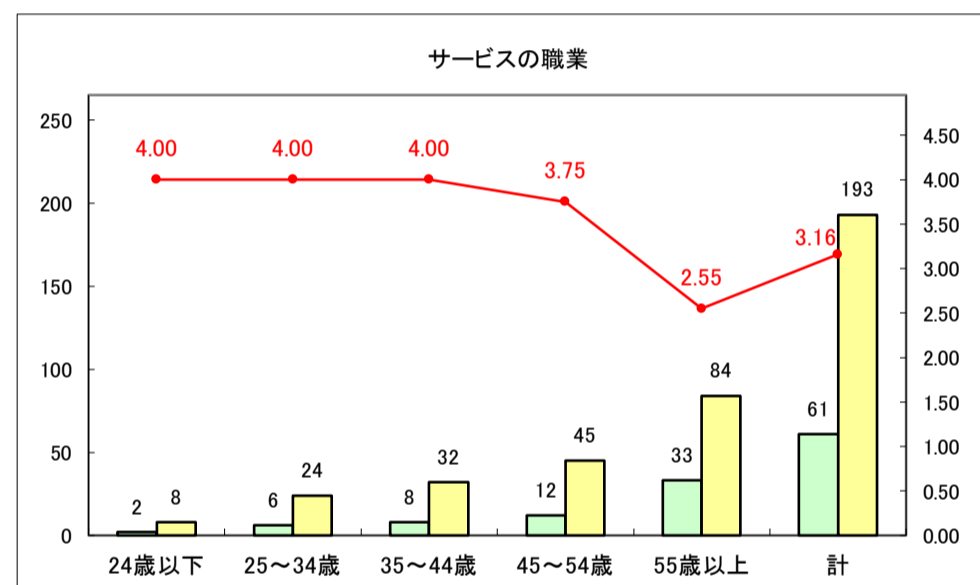

求人・求職バランスシート（常用+常用パート）〔ハローワークむつ〕

令和8年5月

0

求人・求職バランスシート（常用＋常用パート）〔ハローワーク野辺地〕

令和8年5月

求人・求職バランスシート（常用＋常用パート）〔ハローワーク五所川原〕

令和8年5月

求人・求職バランスシート（常用＋常用パート）〔ハローワーク三沢〕

令和8年5月

求人・求職バランスシート（常用+常用パート）〔ハローワーク+和田〕

令和8年5月

求人・求職バランスシート（常用＋常用パート）〔ハローワーク黒石〕

令和8年5月