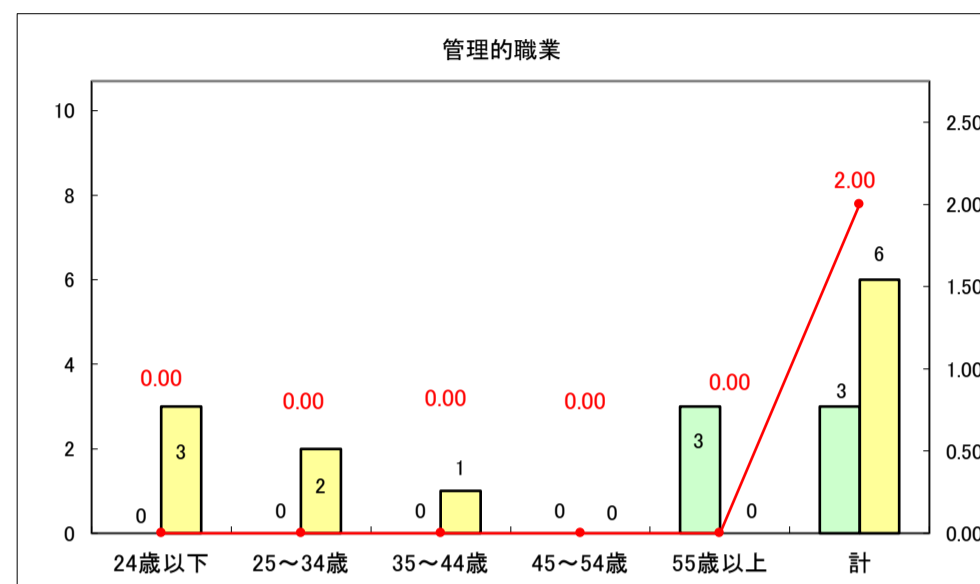

求人・求職バランスシート（常用+常用パート）〔ハローワークむつ〕

令和8年5月

0

求人・求職バランスシート（常用＋常用パート）〔ハローワーク野辺地〕

令和8年5月

求人・求職バランスシート（常用＋常用パート）〔ハローワーク五所川原〕

令和8年5月

求人・求職バランスシート（常用＋常用パート）〔ハローワーク三沢〕