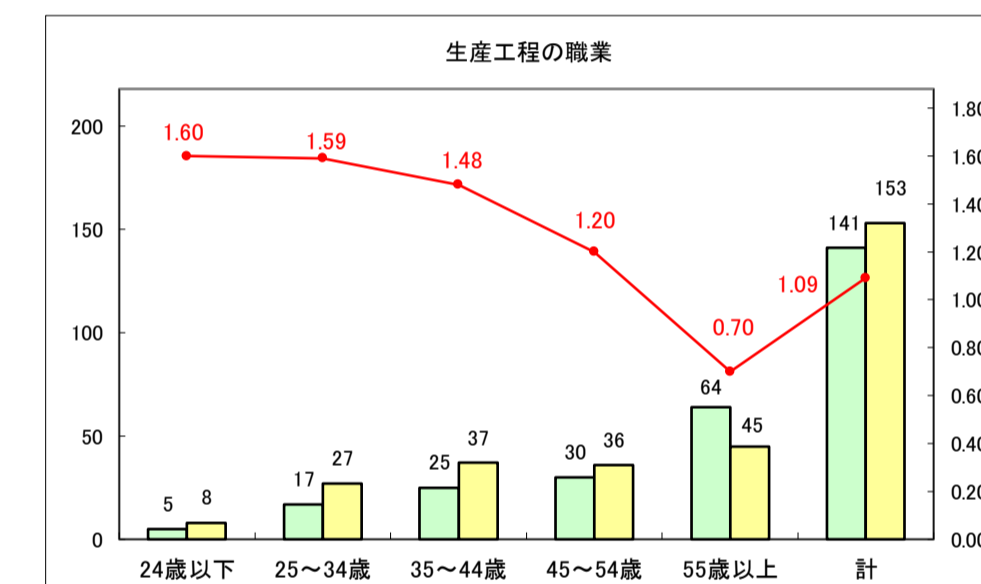

求人・求職バランスシート（常用+常用パート）〔ハローワークむつ〕

令和8年5月

0

求人・求職バランスシート（常用＋常用パート）〔ハローワーク野辺地〕

令和8年5月

求人・求職バランスシート（常用＋常用パート）〔ハローワーク五所川原〕

令和8年5月

求人・求職バランスシート（常用＋常用パート）〔ハローワーク三沢〕