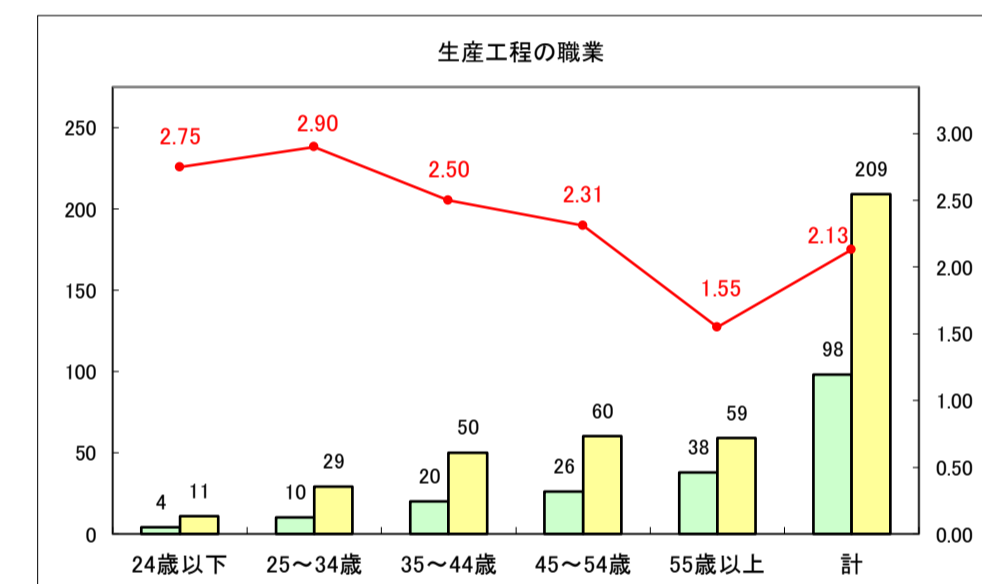

求人・求職バランスシート（常用＋常用パート）〔ハローワーク三沢〕

令和8年5月