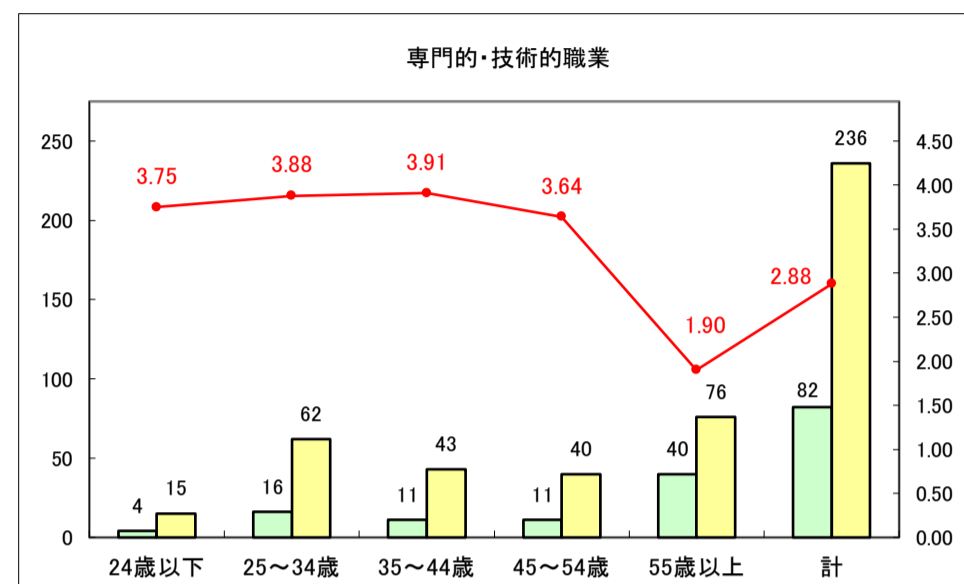

求人・求職バランスシート（常用+常用パート）〔ハローワーク+和田〕

令和8年5月