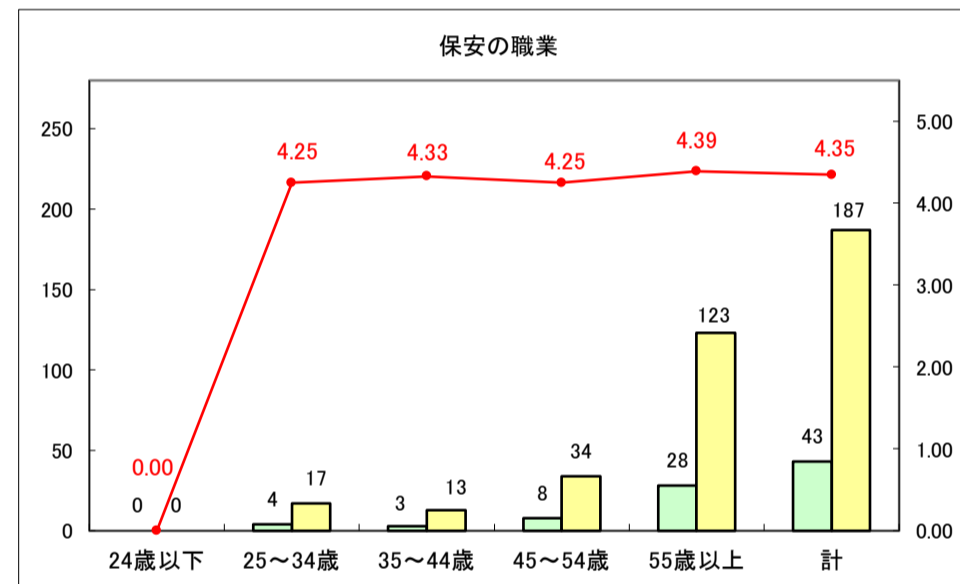

求人・求職バランスシート（常用＋常用パート）〔青森労働局〕

令和8年5月

求人・求職バランスシート（常用＋常用パート） 【ハローワーク青森】

令和8年5月

求人・求職バランスシート（常用+常用パート）〔ハローワーク八戸〕

令和8年5月

求人・求職バランスシート（常用＋常用パート）〔ハローワーク弘前〕

令和8年5月