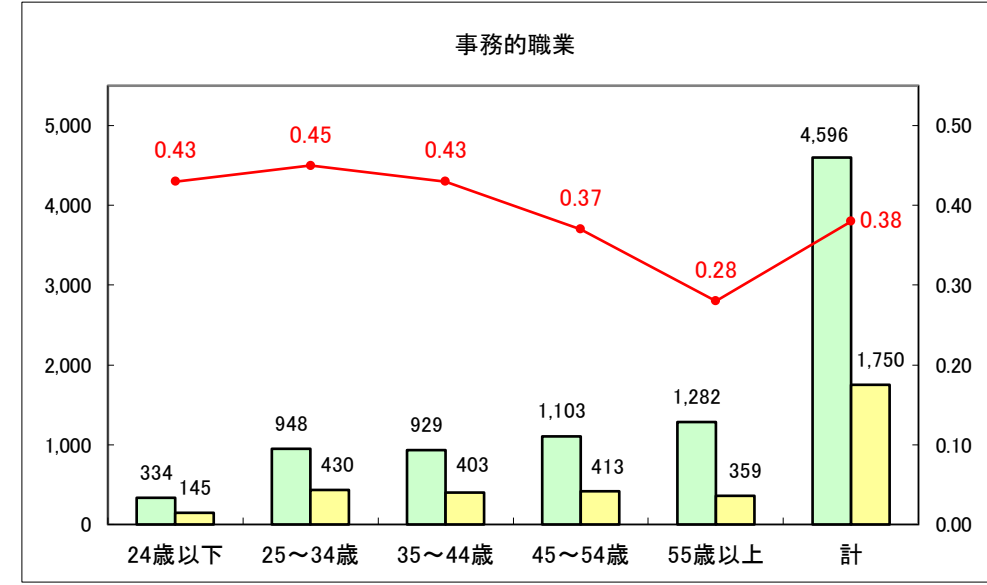

求人・求職バランスシート（常用＋常用パート）〔青森労働局〕

令和8年5月

求人・求職バランスシート（常用＋常用パート） 【ハローワーク青森】

令和8年5月

求人・求職バランスシート（常用+常用パート）〔ハローワーク八戸〕

令和8年5月

求人・求職バランスシート（常用＋常用パート）〔ハローワーク弘前〕

令和8年5月