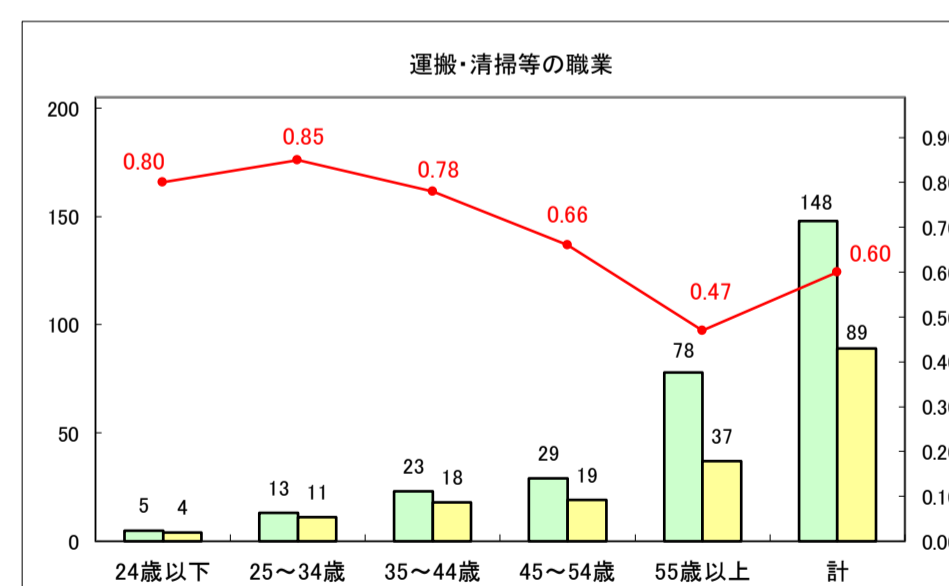

求人・求職バランスシート（常用+常用パート）〔ハローワーク+和田〕

令和8年5月