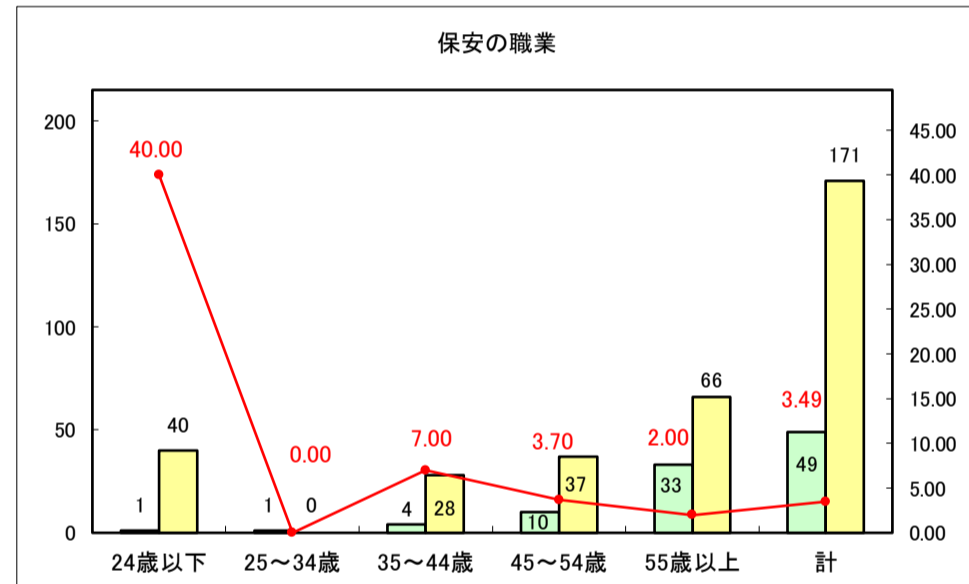

求人・求職バランスシート（常用＋常用パート）〔青森労働局〕

令和8年5月

求人・求職バランスシート（常用＋常用パート） 【ハローワーク青森】

令和8年5月

求人・求職バランスシート（常用+常用パート）〔ハローワーク八戸〕

令和8年5月

求人・求職バランスシート（常用＋常用パート）〔ハローワーク弘前〕

令和8年5月