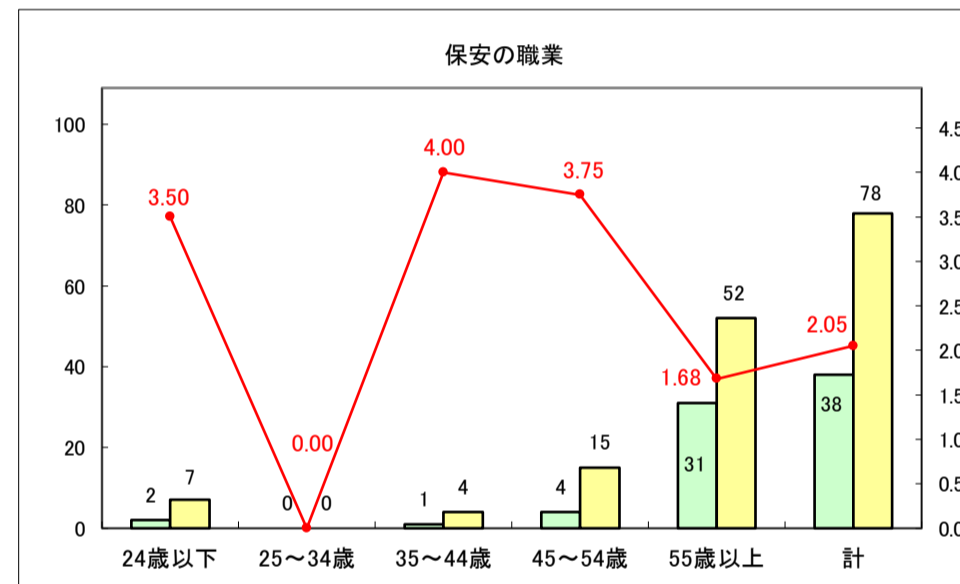

求人・求職バランスシート（常用＋常用パート）〔青森労働局〕

令和8年5月

求人・求職バランスシート（常用＋常用パート） 【ハローワーク青森】

令和8年5月

求人・求職バランスシート（常用+常用パート）〔ハローワーク八戸〕

令和8年5月

求人・求職バランスシート（常用＋常用パート）〔ハローワーク弘前〕

令和8年5月