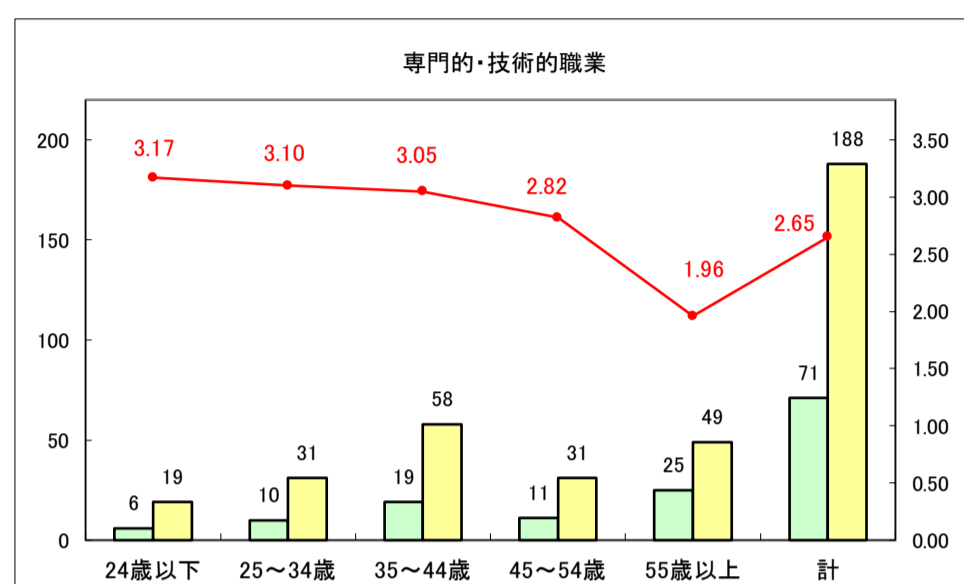

求人・求職バランスシート（常用+常用パート）〔ハローワークむつ〕

令和8年5月

0