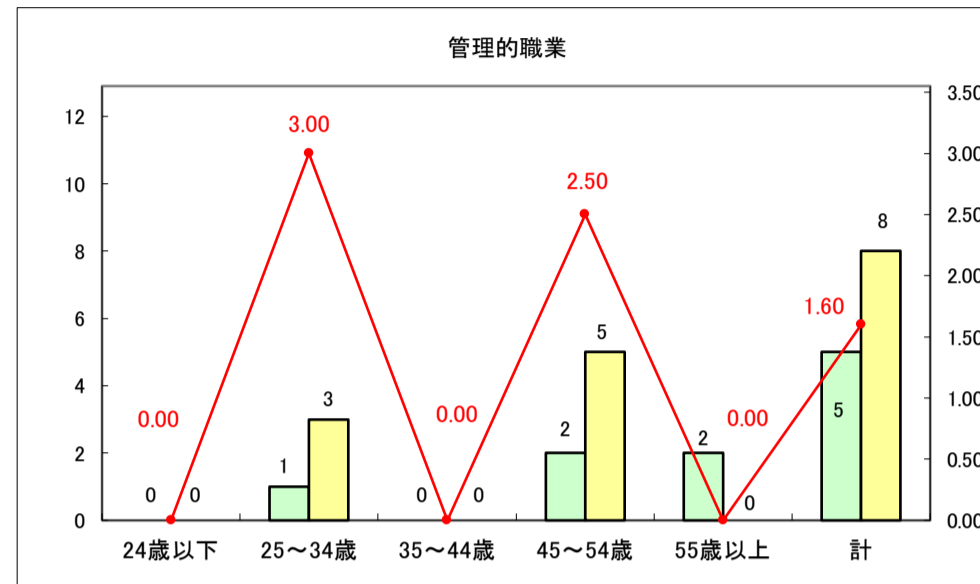

求人・求職バランスシート（常用＋常用パート）〔青森労働局〕

令和8年5月

求人・求職バランスシート（常用＋常用パート） 【ハローワーク青森】

令和8年5月

求人・求職バランスシート（常用+常用パート）〔ハローワーク八戸〕

令和8年5月

求人・求職バランスシート（常用＋常用パート）〔ハローワーク弘前〕

令和8年5月