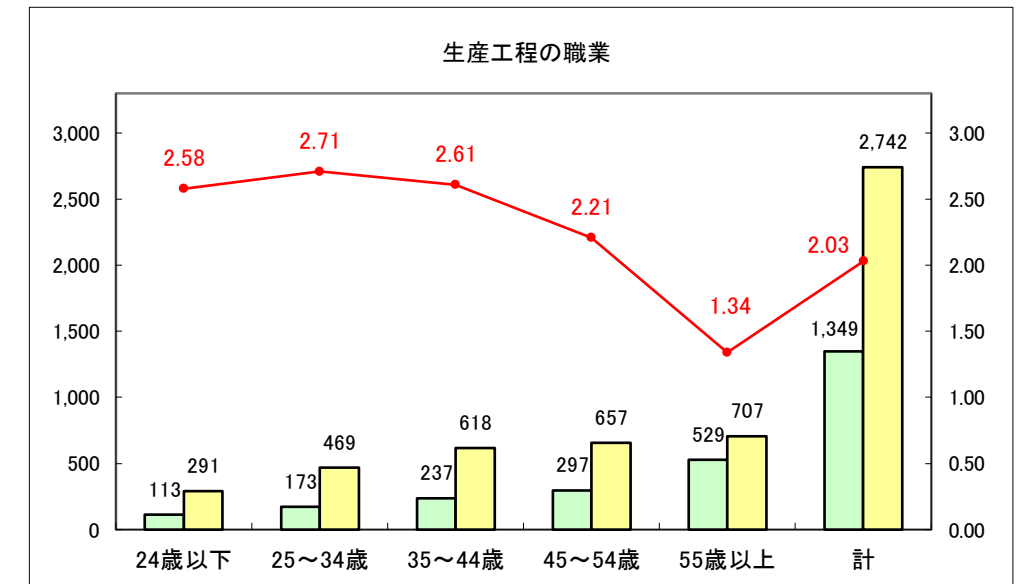

求人・求職バランスシート（常用＋常用パート）〔青森労働局〕

令和8年5月

求人・求職バランスシート（常用＋常用パート） 【ハローワーク青森】

令和8年5月

求人・求職バランスシート（常用+常用パート）〔ハローワーク八戸〕

令和8年5月

求人・求職バランスシート（常用＋常用パート）〔ハローワーク弘前〕

令和8年5月