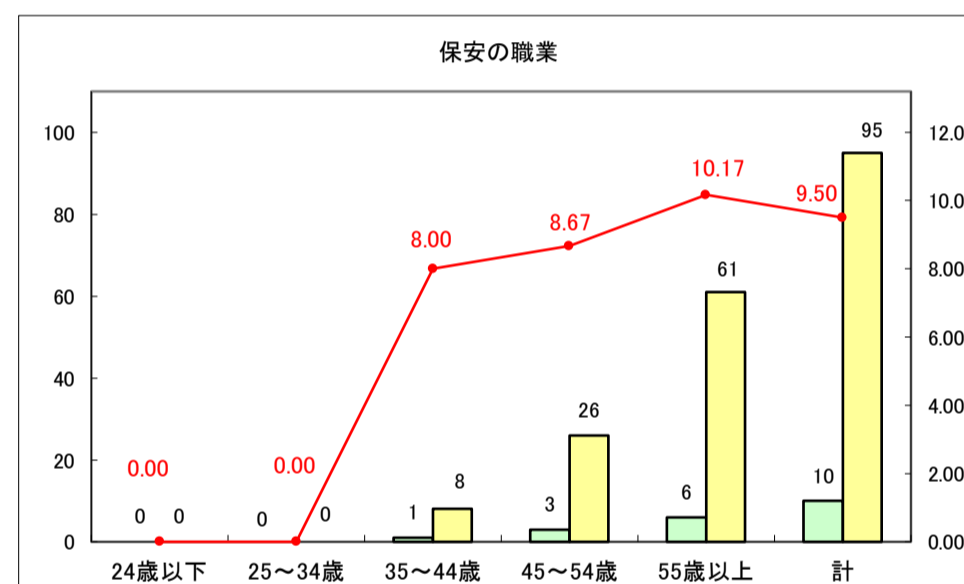

求人・求職バランスシート（常用＋常用パート）〔ハローワーク三沢〕

令和8年5月