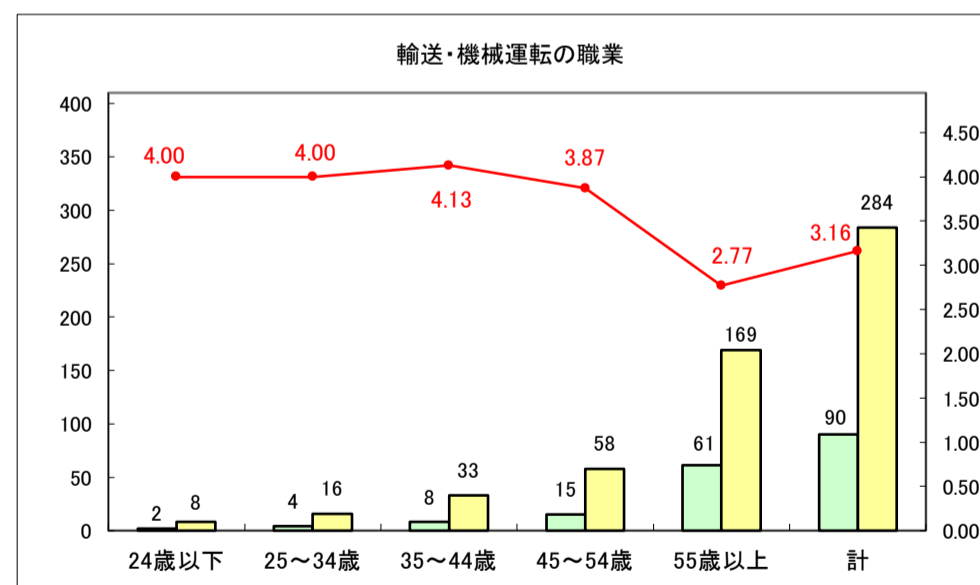

求人・求職バランスシート（常用＋常用パート）〔青森労働局〕

令和8年5月

求人・求職バランスシート（常用＋常用パート） 【ハローワーク青森】

令和8年5月

求人・求職バランスシート（常用+常用パート）〔ハローワーク八戸〕

令和8年5月

求人・求職バランスシート（常用＋常用パート）〔ハローワーク弘前〕

令和8年5月