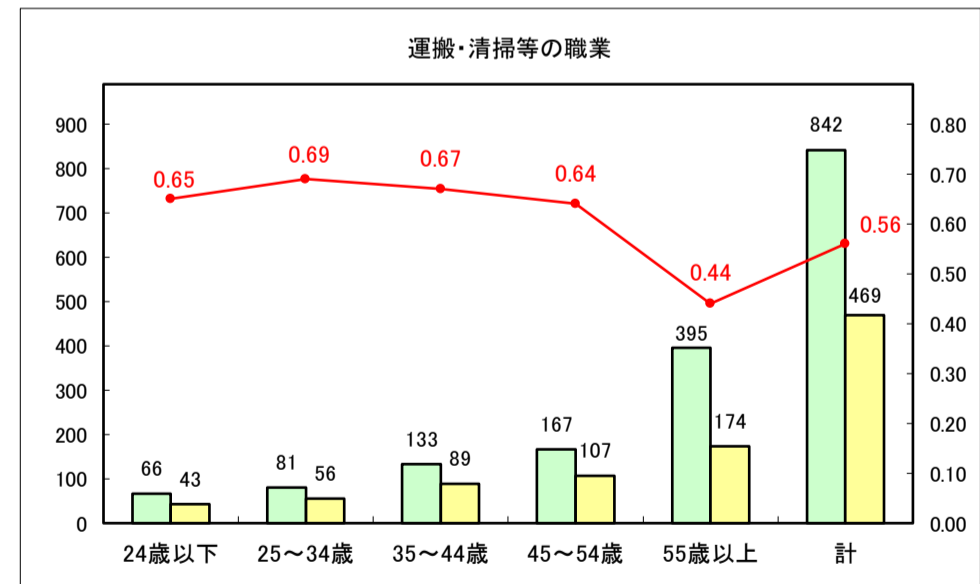

求人・求職バランスシート（常用＋常用パート）〔青森労働局〕

令和8年5月

求人・求職バランスシート（常用＋常用パート） 【ハローワーク青森】

令和8年5月

求人・求職バランスシート（常用+常用パート）〔ハローワーク八戸〕

令和8年5月

求人・求職バランスシート（常用＋常用パート）〔ハローワーク弘前〕

令和8年5月