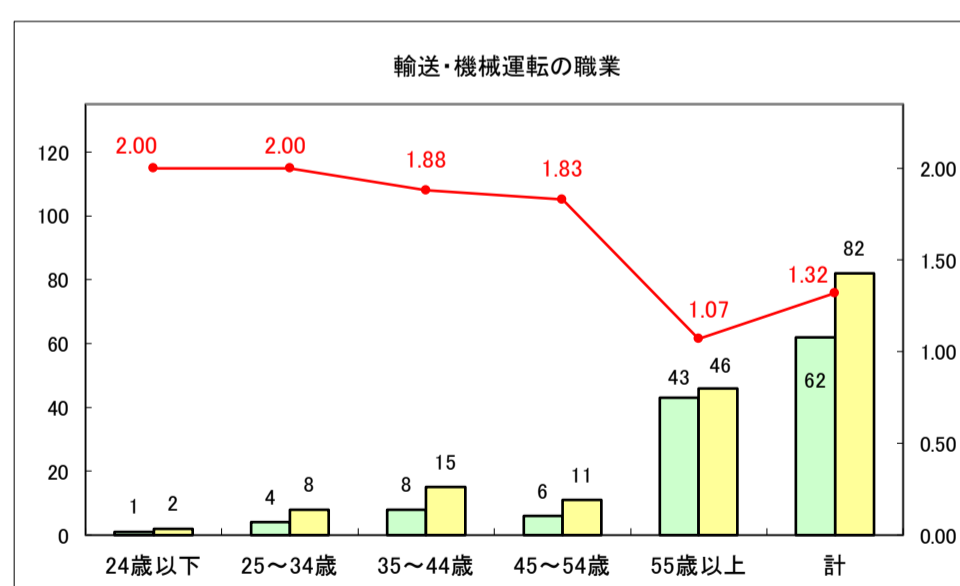

求人・求職バランスシート（常用＋常用パート）〔ハローワーク三沢〕

令和8年5月