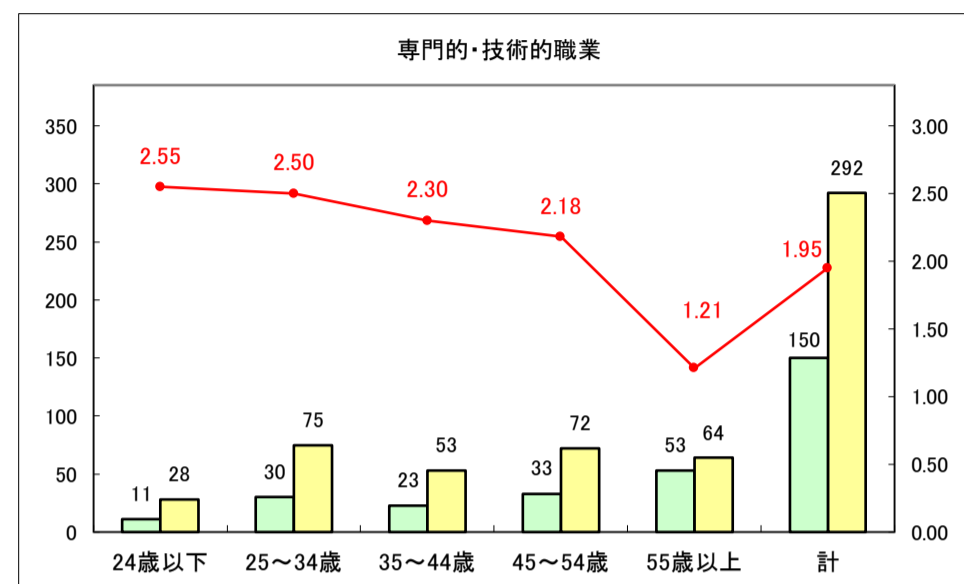

求人・求職バランスシート（常用+常用パート）〔ハローワークむつ〕

令和8年5月

0

求人・求職バランスシート（常用＋常用パート）〔ハローワーク野辺地〕

令和8年5月

求人・求職バランスシート（常用＋常用パート）〔ハローワーク五所川原〕

令和8年5月

求人・求職バランスシート（常用＋常用パート）〔ハローワーク三沢〕