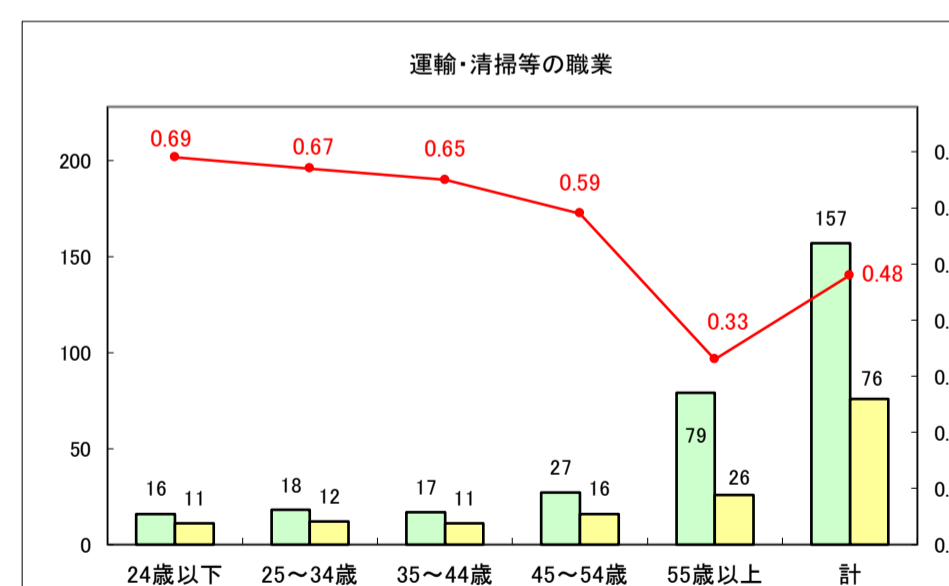

求人・求職バランスシート（常用+常用パート）〔ハローワークむつ〕

令和8年5月

0

求人・求職バランスシート（常用＋常用パート）〔ハローワーク野辺地〕

令和8年5月

求人・求職バランスシート（常用＋常用パート）〔ハローワーク五所川原〕

令和8年5月

求人・求職バランスシート（常用＋常用パート）〔ハローワーク三沢〕