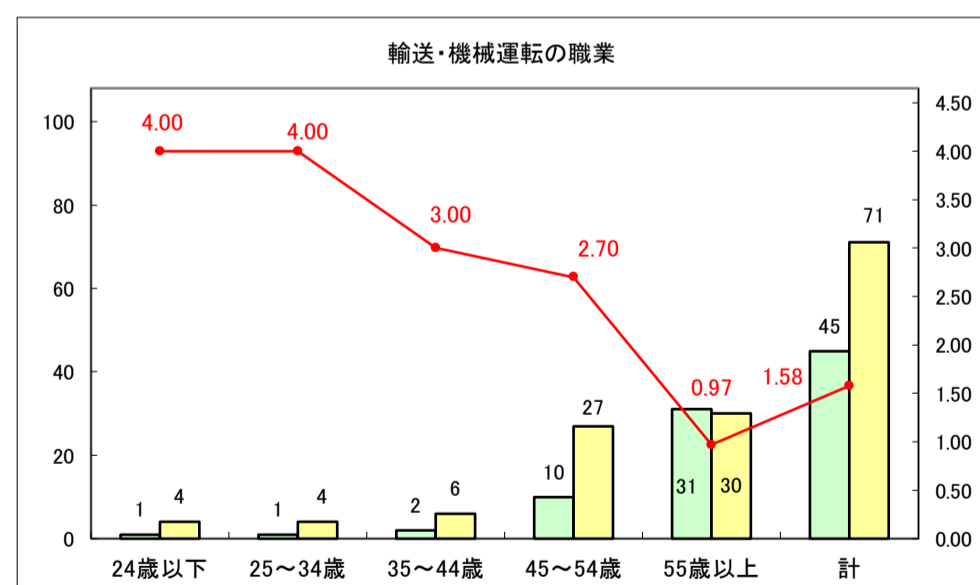

求人・求職バランスシート（常用+常用パート）〔ハローワークむつ〕

令和8年5月

0