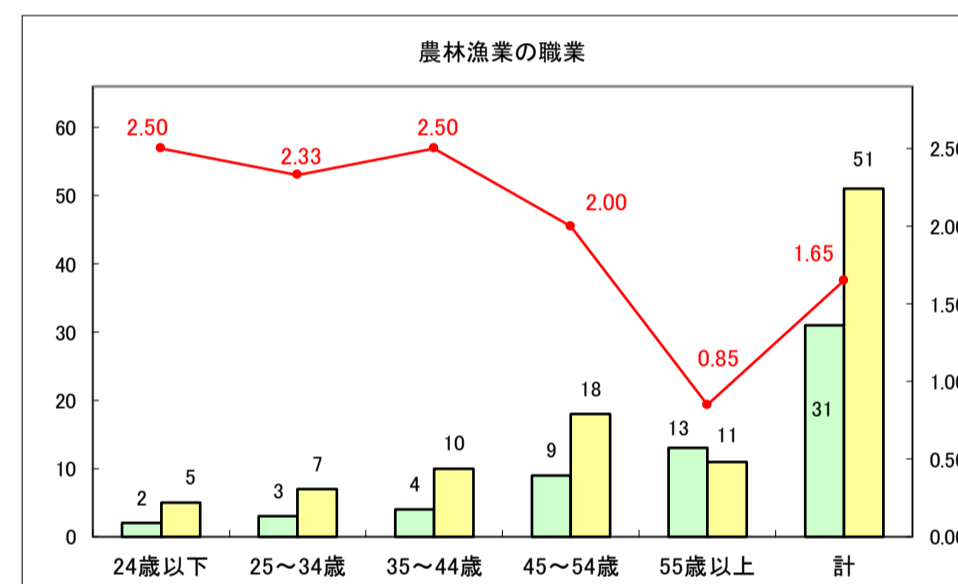

求人・求職バランスシート（常用＋常用パート）〔ハローワーク三沢〕

令和8年5月