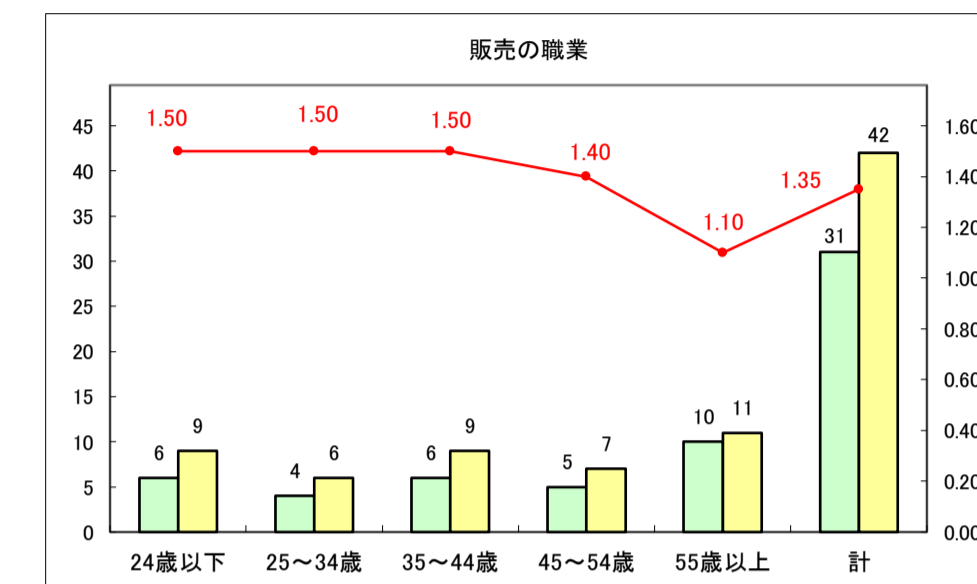

求人・求職バランスシート（常用+常用パート）〔ハローワークむつ〕

令和8年5月

0

求人・求職バランスシート（常用＋常用パート）〔ハローワーク野辺地〕

令和8年5月

求人・求職バランスシート（常用＋常用パート）〔ハローワーク五所川原〕

令和8年5月

求人・求職バランスシート（常用＋常用パート）〔ハローワーク三沢〕