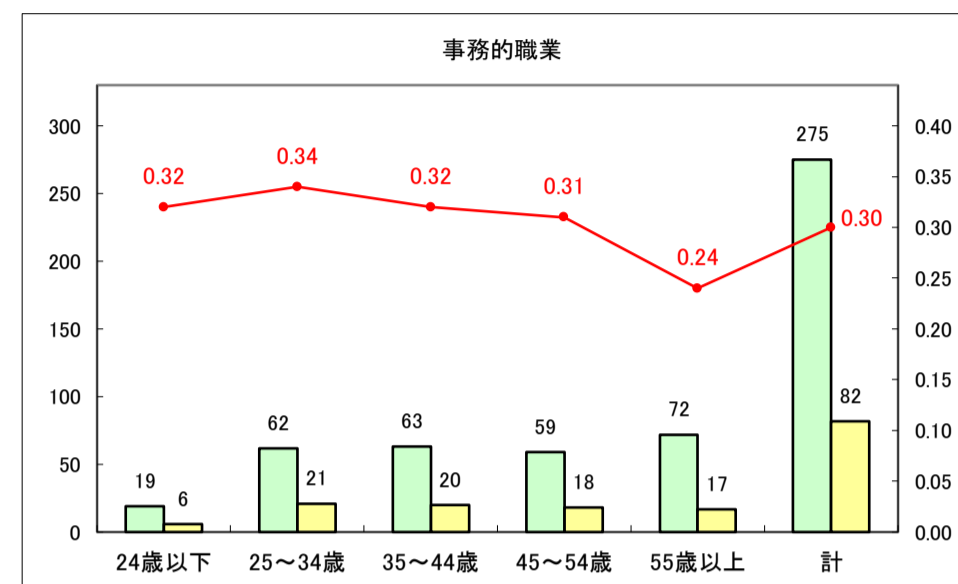

求人・求職バランスシート（常用＋常用パート）〔ハローワーク三沢〕

令和8年5月