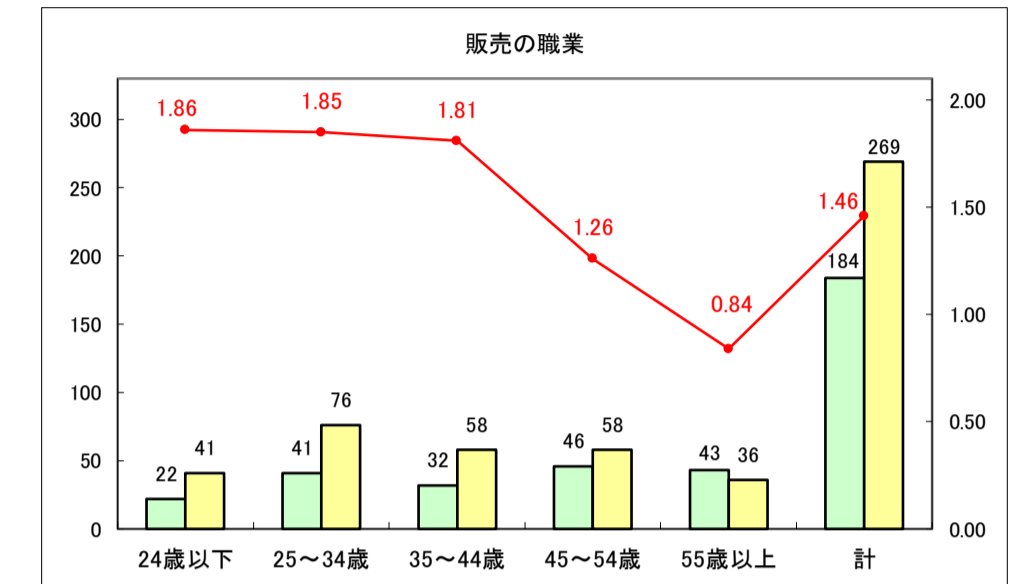

求人・求職バランスシート（常用＋常用パート）〔青森労働局〕

令和8年5月

求人・求職バランスシート（常用＋常用パート） 【ハローワーク青森】

令和8年5月

求人・求職バランスシート（常用+常用パート）〔ハローワーク八戸〕

令和8年5月

求人・求職バランスシート（常用＋常用パート）〔ハローワーク弘前〕

令和8年5月