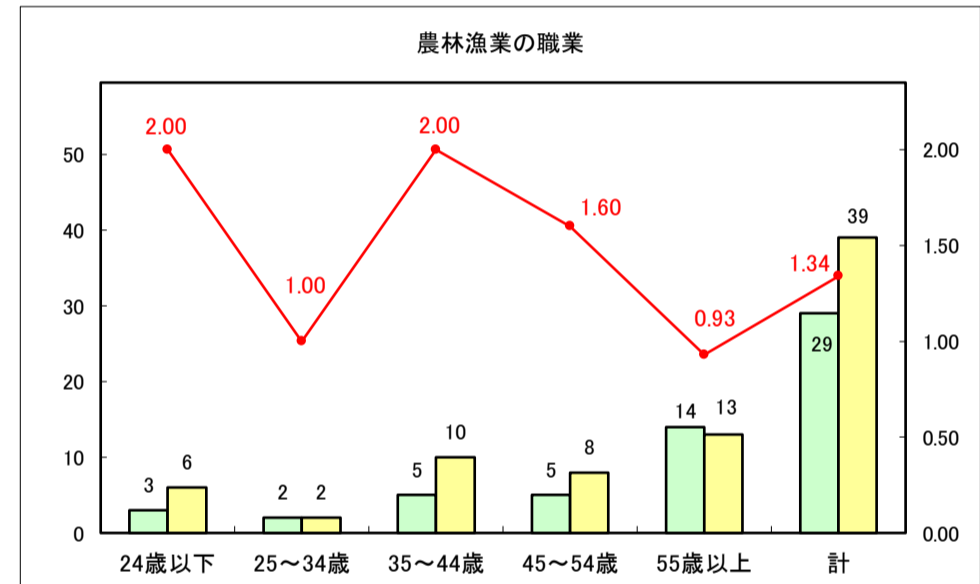

求人・求職バランスシート（常用＋常用パート）〔青森労働局〕

令和8年5月

求人・求職バランスシート（常用＋常用パート） 【ハローワーク青森】

令和8年5月

求人・求職バランスシート（常用+常用パート）〔ハローワーク八戸〕

令和8年5月

求人・求職バランスシート（常用＋常用パート）〔ハローワーク弘前〕

令和8年5月