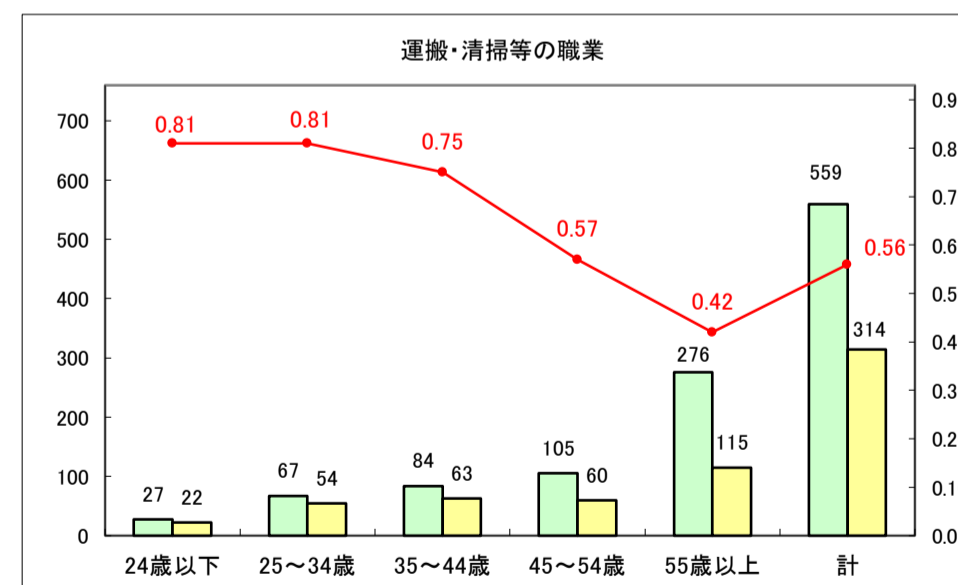

求人・求職バランスシート（常用＋常用パート）〔青森労働局〕

令和8年5月

求人・求職バランスシート（常用＋常用パート） 【ハローワーク青森】

令和8年5月

求人・求職バランスシート（常用+常用パート）〔ハローワーク八戸〕

令和8年5月

求人・求職バランスシート（常用＋常用パート）〔ハローワーク弘前〕

令和8年5月