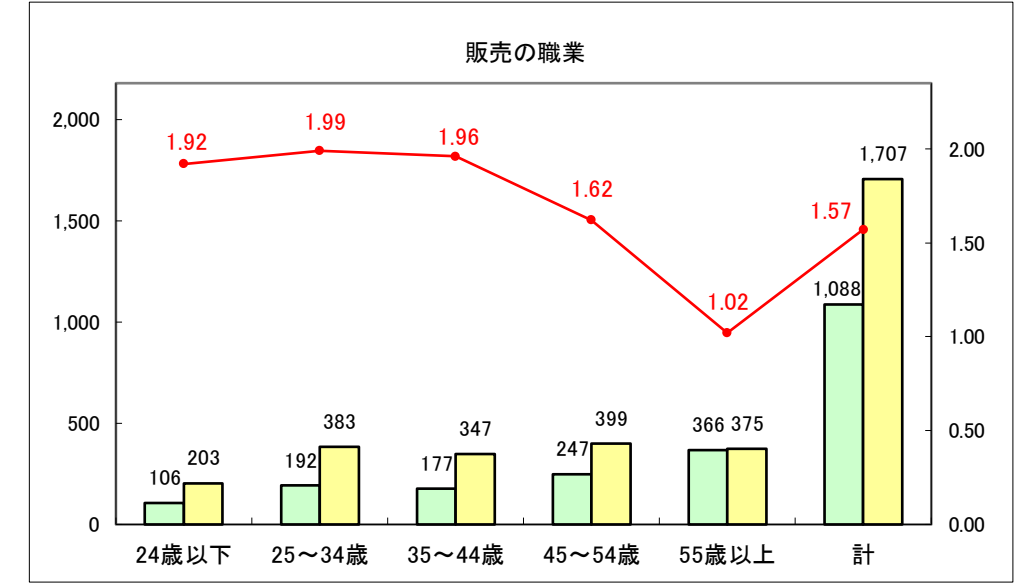

求人・求職バランスシート（常用＋常用パート）〔青森労働局〕

令和8年5月

求人・求職バランスシート（常用＋常用パート） 【ハローワーク青森】

令和8年5月

求人・求職バランスシート（常用+常用パート）〔ハローワーク八戸〕

令和8年5月

求人・求職バランスシート（常用＋常用パート）〔ハローワーク弘前〕

令和8年5月