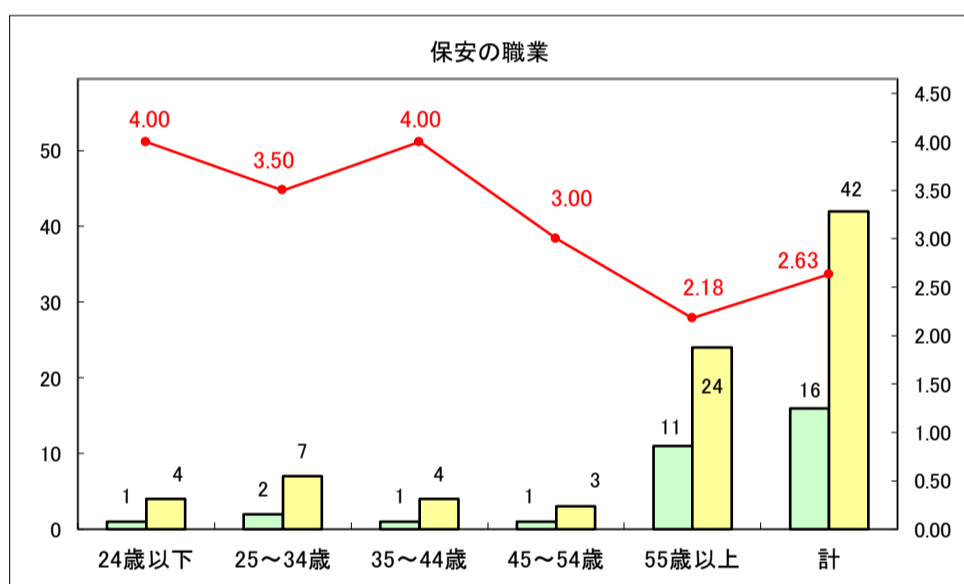

求人・求職バランスシート（常用＋常用パート）〔青森労働局〕

令和8年5月

求人・求職バランスシート（常用＋常用パート） 【ハローワーク青森】

令和8年5月

求人・求職バランスシート（常用+常用パート）〔ハローワーク八戸〕

令和8年5月

求人・求職バランスシート（常用＋常用パート）〔ハローワーク弘前〕

令和8年5月

求人・求職バランスシート（常用+常用パート）〔ハローワークむつ〕

令和8年5月

0

求人・求職バランスシート（常用＋常用パート）〔ハローワーク野辺地〕

令和8年5月

求人・求職バランスシート（常用＋常用パート）〔ハローワーク五所川原〕

令和8年5月

求人・求職バランスシート（常用＋常用パート）〔ハローワーク三沢〕