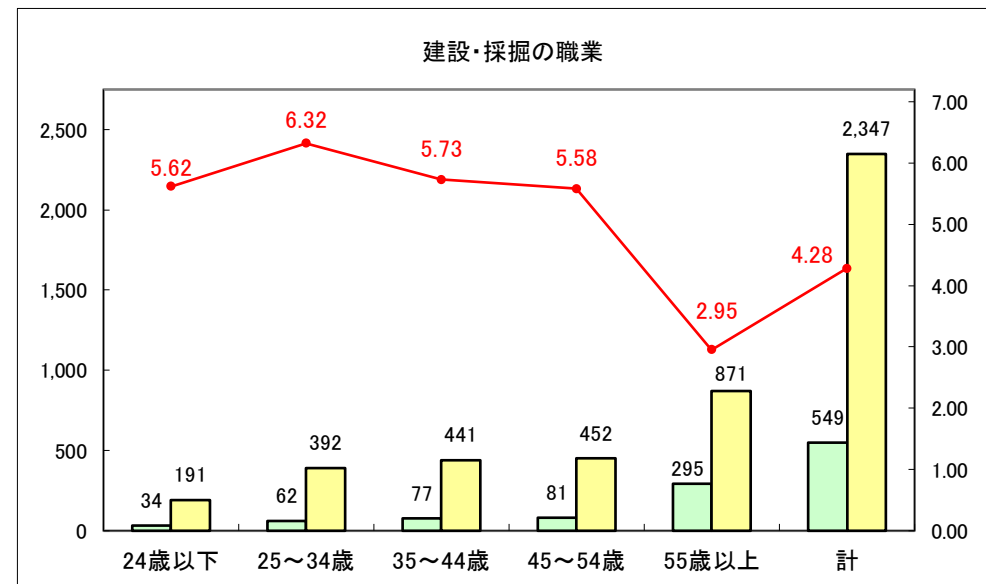

求人・求職バランスシート（常用＋常用パート）〔青森労働局〕

令和8年5月

求人・求職バランスシート（常用＋常用パート） 【ハローワーク青森】

令和8年5月

求人・求職バランスシート（常用+常用パート）〔ハローワーク八戸〕

令和8年5月

求人・求職バランスシート（常用＋常用パート）〔ハローワーク弘前〕

令和8年5月

求人・求職バランスシート（常用+常用パート）〔ハローワークむつ〕

令和8年5月

0

求人・求職バランスシート（常用＋常用パート）〔ハローワーク野辺地〕

令和8年5月

求人・求職バランスシート（常用＋常用パート）〔ハローワーク五所川原〕

令和8年5月

求人・求職バランスシート（常用＋常用パート）〔ハローワーク三沢〕