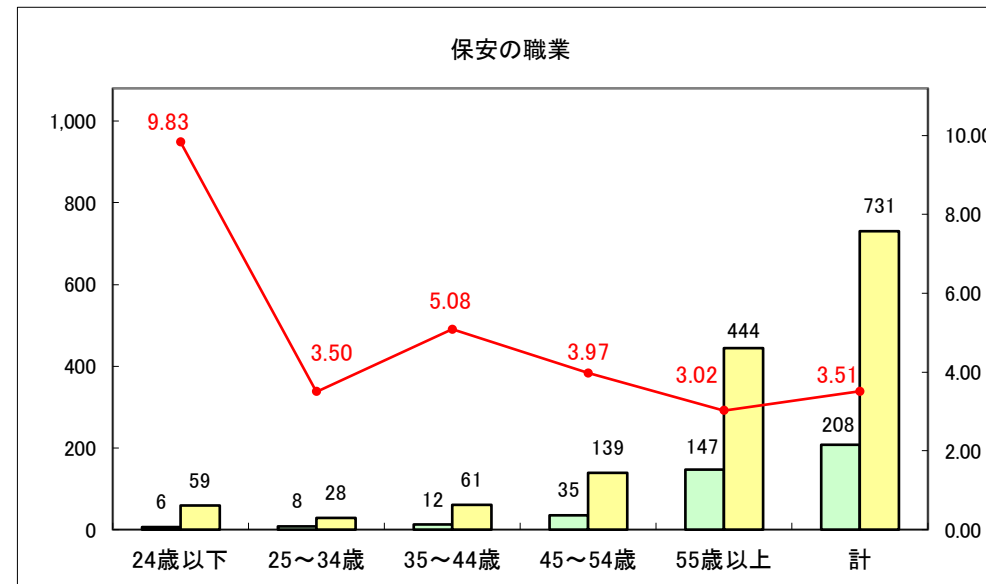

求人・求職バランスシート（常用＋常用パート）〔青森労働局〕

令和8年5月

求人・求職バランスシート（常用＋常用パート） 【ハローワーク青森】

令和8年5月

求人・求職バランスシート（常用+常用パート）〔ハローワーク八戸〕

令和8年5月

求人・求職バランスシート（常用＋常用パート）〔ハローワーク弘前〕

令和8年5月

求人・求職バランスシート（常用+常用パート）〔ハローワークむつ〕

令和8年5月

0

求人・求職バランスシート（常用＋常用パート）〔ハローワーク野辺地〕

令和8年5月

求人・求職バランスシート（常用＋常用パート）〔ハローワーク五所川原〕

令和8年5月

求人・求職バランスシート（常用＋常用パート）〔ハローワーク三沢〕