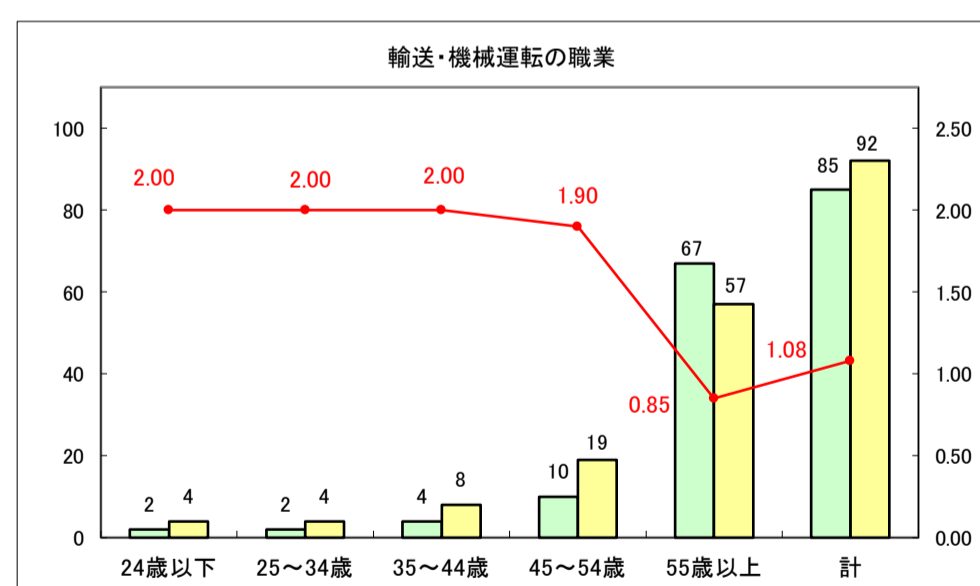

求人・求職バランスシート（常用+常用パート）〔ハローワークむつ〕

令和8年5月

0

求人・求職バランスシート（常用＋常用パート）〔ハローワーク野辺地〕

令和8年5月

求人・求職バランスシート（常用＋常用パート）〔ハローワーク五所川原〕

令和8年5月

求人・求職バランスシート（常用＋常用パート）〔ハローワーク三沢〕