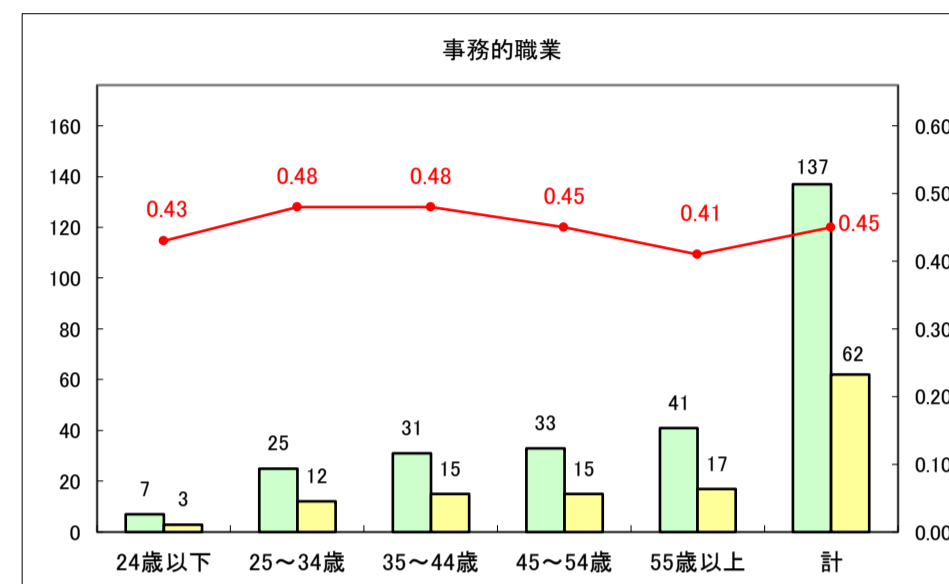

求人・求職バランスシート（常用+常用パート）〔ハローワークむつ〕

令和8年5月

0

求人・求職バランスシート（常用＋常用パート）〔ハローワーク野辺地〕

令和8年5月

求人・求職バランスシート（常用＋常用パート）〔ハローワーク五所川原〕

令和8年5月

求人・求職バランスシート（常用＋常用パート）〔ハローワーク三沢〕