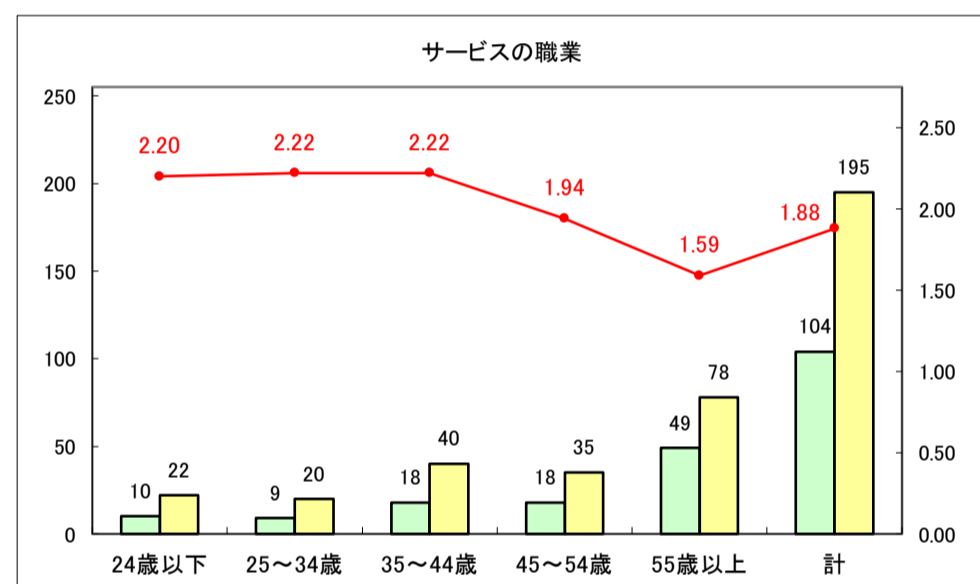

求人・求職バランスシート（常用+常用パート）〔ハローワーク+和田〕

令和8年5月