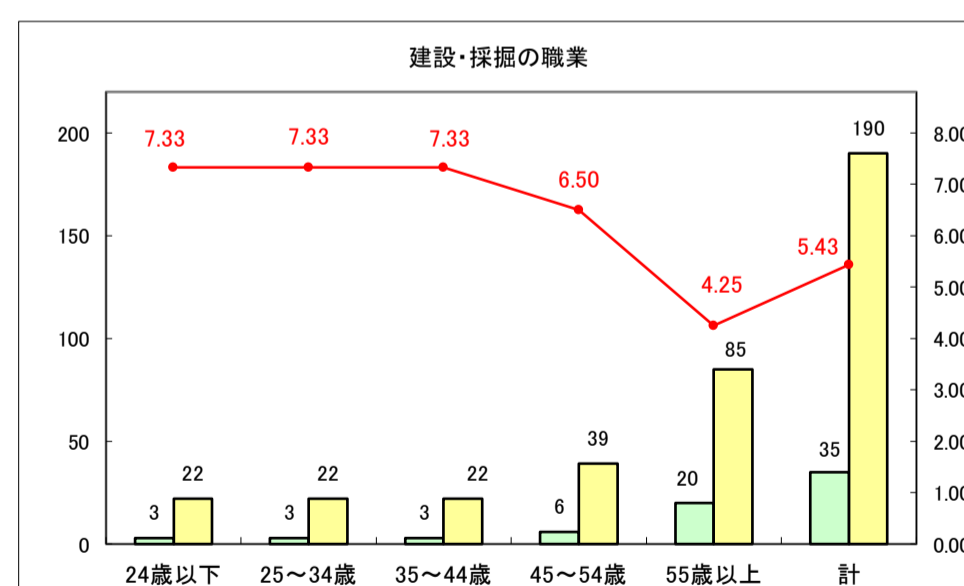

求人・求職バランスシート（常用+常用パート）〔ハローワーク+和田〕

令和8年5月