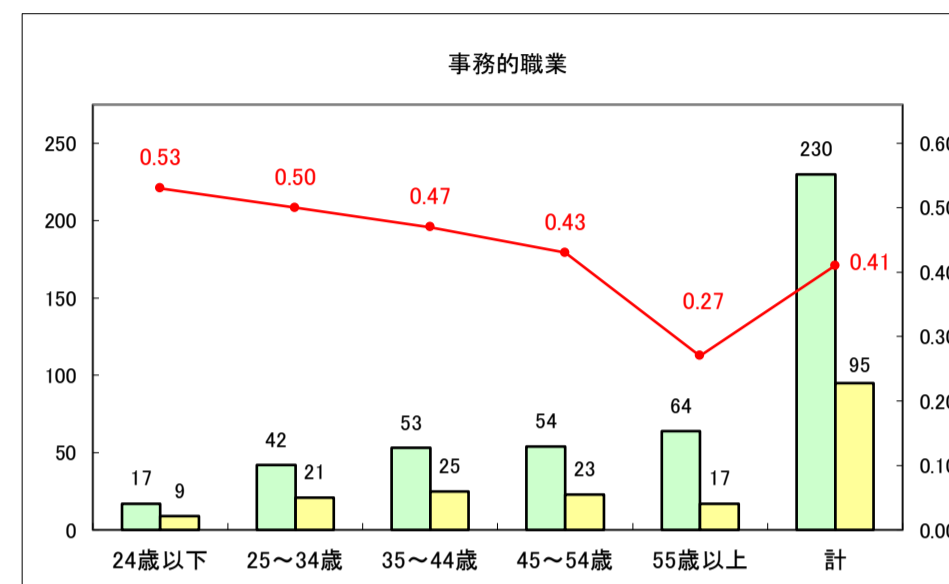

求人・求職バランスシート（常用+常用パート）〔ハローワーク+和田〕

令和8年5月