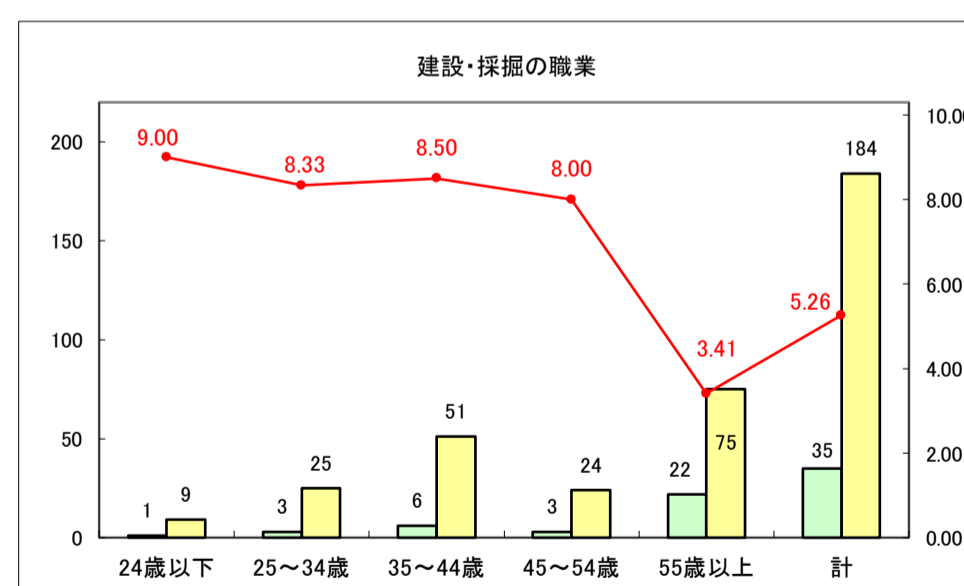

求人・求職バランスシート（常用＋常用パート）〔ハローワーク三沢〕

令和8年5月