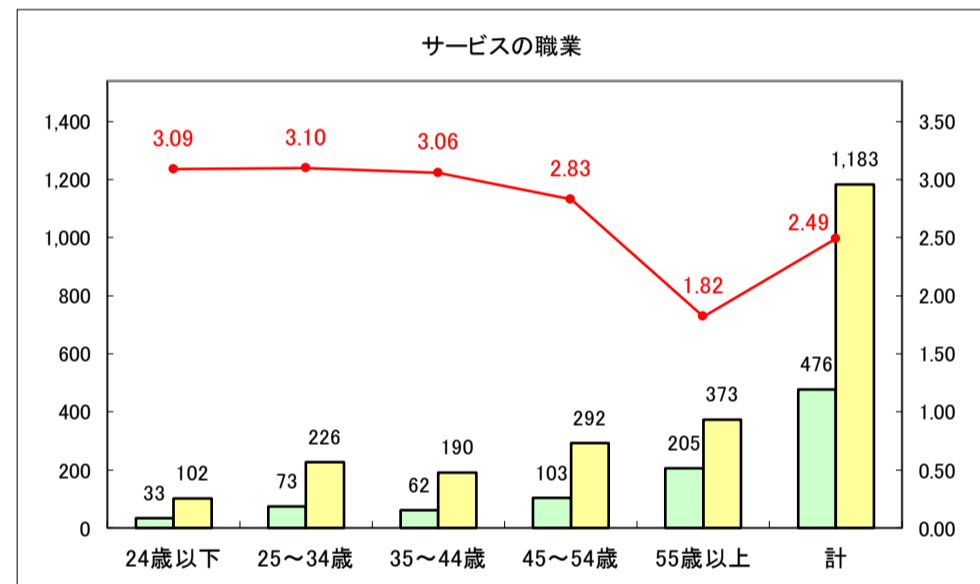

求人・求職バランスシート（常用＋常用パート）〔青森労働局〕

令和8年5月

求人・求職バランスシート（常用＋常用パート） 【ハローワーク青森】

令和8年5月

求人・求職バランスシート（常用+常用パート）〔ハローワーク八戸〕

令和8年5月

求人・求職バランスシート（常用＋常用パート）〔ハローワーク弘前〕

令和8年5月