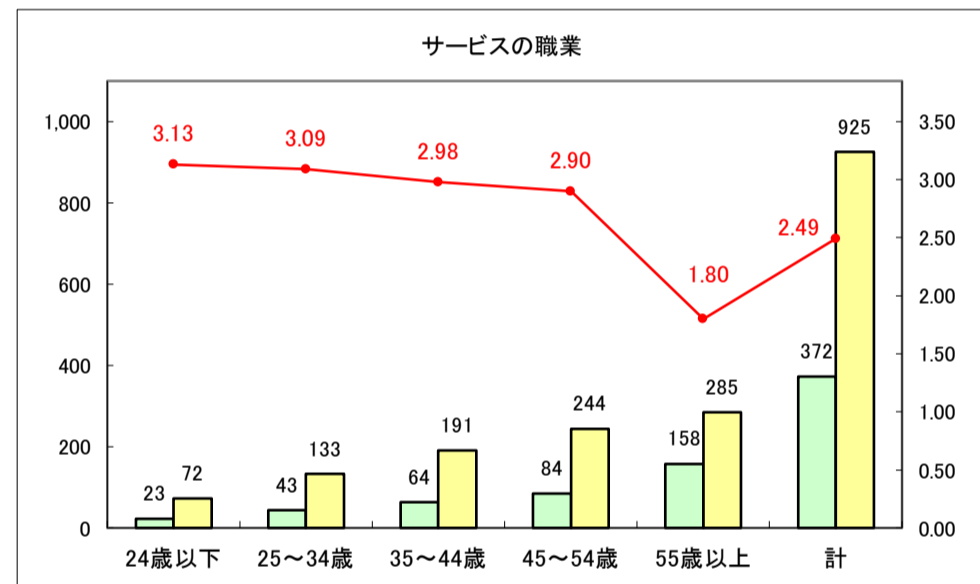

求人・求職バランスシート（常用＋常用パート）〔青森労働局〕

令和8年5月

求人・求職バランスシート（常用＋常用パート） 【ハローワーク青森】

令和8年5月

求人・求職バランスシート（常用+常用パート）〔ハローワーク八戸〕

令和8年5月

求人・求職バランスシート（常用＋常用パート）〔ハローワーク弘前〕

令和8年5月

求人・求職バランスシート（常用+常用パート）〔ハローワークむつ〕

令和8年5月

0

求人・求職バランスシート（常用＋常用パート）〔ハローワーク野辺地〕

令和8年5月

求人・求職バランスシート（常用＋常用パート）〔ハローワーク五所川原〕

令和8年5月

求人・求職バランスシート（常用＋常用パート）〔ハローワーク三沢〕