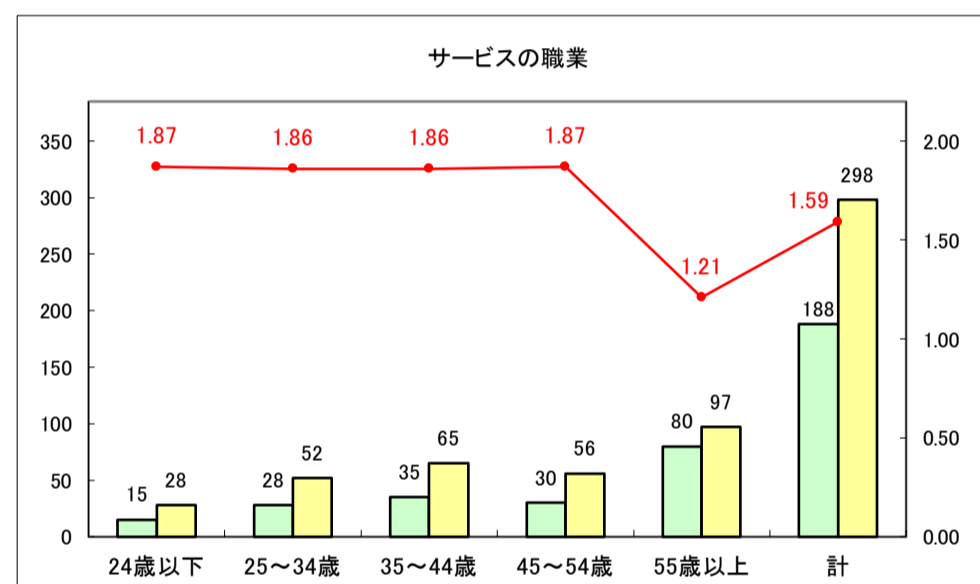

求人・求職バランスシート（常用+常用パート）〔ハローワークむつ〕

令和8年5月

0

求人・求職バランスシート（常用＋常用パート）〔ハローワーク野辺地〕

令和8年5月

求人・求職バランスシート（常用＋常用パート）〔ハローワーク五所川原〕

令和8年5月

求人・求職バランスシート（常用＋常用パート）〔ハローワーク三沢〕

令和8年5月

求人・求職バランスシート（常用+常用パート）〔ハローワーク+和田〕

令和8年5月

求人・求職バランスシート（常用＋常用パート）〔ハローワーク黒石〕

令和8年5月