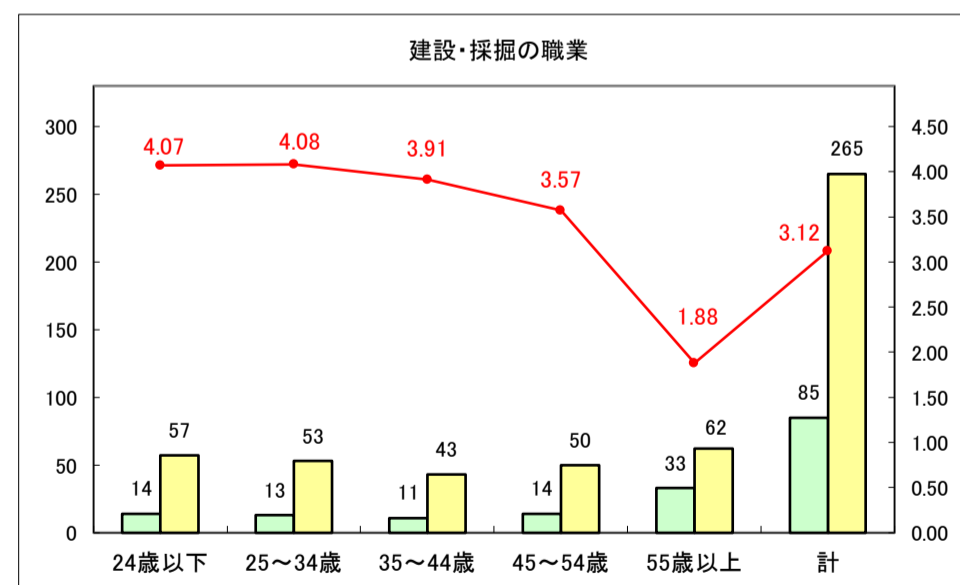

求人・求職バランスシート（常用＋常用パート）〔青森労働局〕

令和8年5月

求人・求職バランスシート（常用＋常用パート） 【ハローワーク青森】

令和8年5月

求人・求職バランスシート（常用+常用パート）〔ハローワーク八戸〕

令和8年5月

求人・求職バランスシート（常用＋常用パート）〔ハローワーク弘前〕

令和8年5月

求人・求職バランスシート（常用+常用パート）〔ハローワークむつ〕

令和8年5月

0

求人・求職バランスシート（常用＋常用パート）〔ハローワーク野辺地〕

令和8年5月

求人・求職バランスシート（常用＋常用パート）〔ハローワーク五所川原〕

令和8年5月

求人・求職バランスシート（常用＋常用パート）〔ハローワーク三沢〕