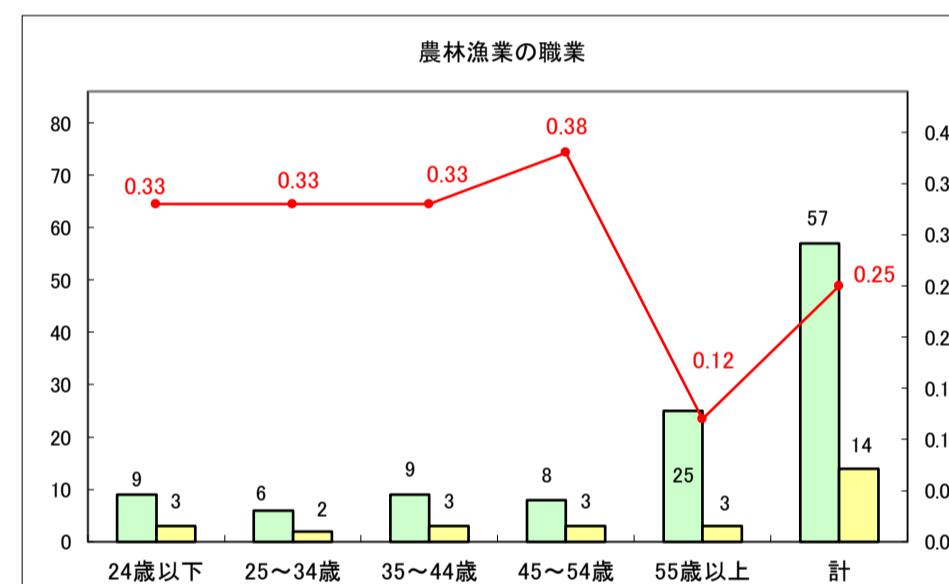

求人・求職バランスシート（常用+常用パート）〔ハローワークむつ〕

令和8年5月

0

求人・求職バランスシート（常用＋常用パート）〔ハローワーク野辺地〕

令和8年5月

求人・求職バランスシート（常用＋常用パート）〔ハローワーク五所川原〕

令和8年5月

求人・求職バランスシート（常用＋常用パート）〔ハローワーク三沢〕