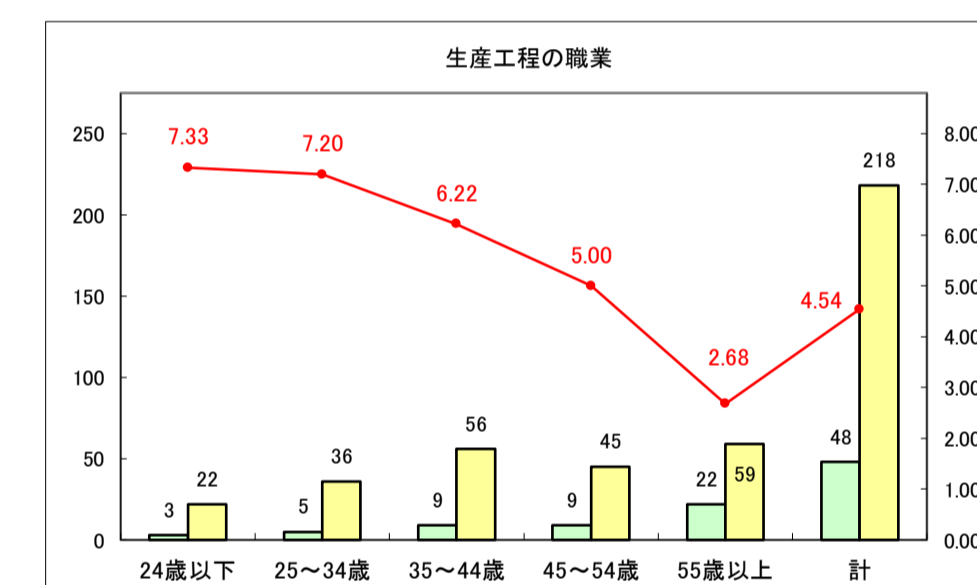

求人・求職バランスシート（常用+常用パート）〔ハローワークむつ〕

令和8年5月

0

求人・求職バランスシート（常用＋常用パート）〔ハローワーク野辺地〕

令和8年5月

求人・求職バランスシート（常用＋常用パート）〔ハローワーク五所川原〕

令和8年5月

求人・求職バランスシート（常用＋常用パート）〔ハローワーク三沢〕