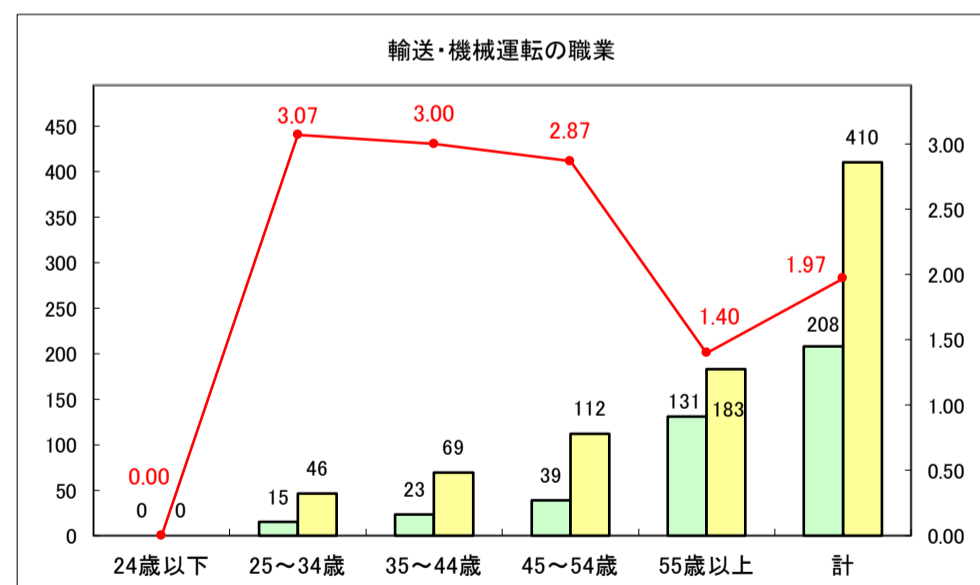

求人・求職バランスシート（常用＋常用パート）〔青森労働局〕

令和8年5月

求人・求職バランスシート（常用＋常用パート） 【ハローワーク青森】

令和8年5月

求人・求職バランスシート（常用+常用パート）〔ハローワーク八戸〕

令和8年5月

求人・求職バランスシート（常用＋常用パート）〔ハローワーク弘前〕

令和8年5月