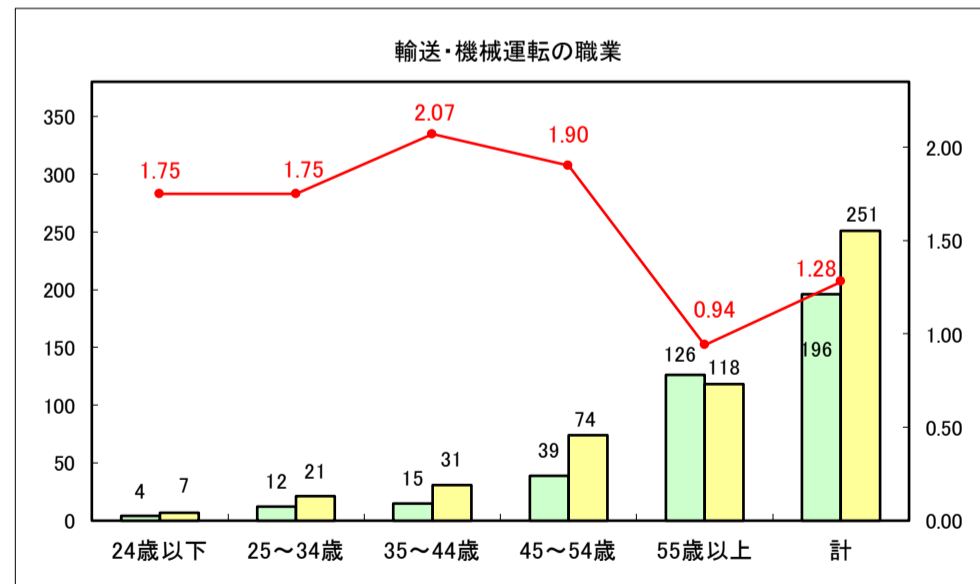

求人・求職バランスシート（常用＋常用パート）〔青森労働局〕

令和8年5月

求人・求職バランスシート（常用＋常用パート） 【ハローワーク青森】

令和8年5月

求人・求職バランスシート（常用+常用パート）〔ハローワーク八戸〕

令和8年5月

求人・求職バランスシート（常用＋常用パート）〔ハローワーク弘前〕

令和8年5月