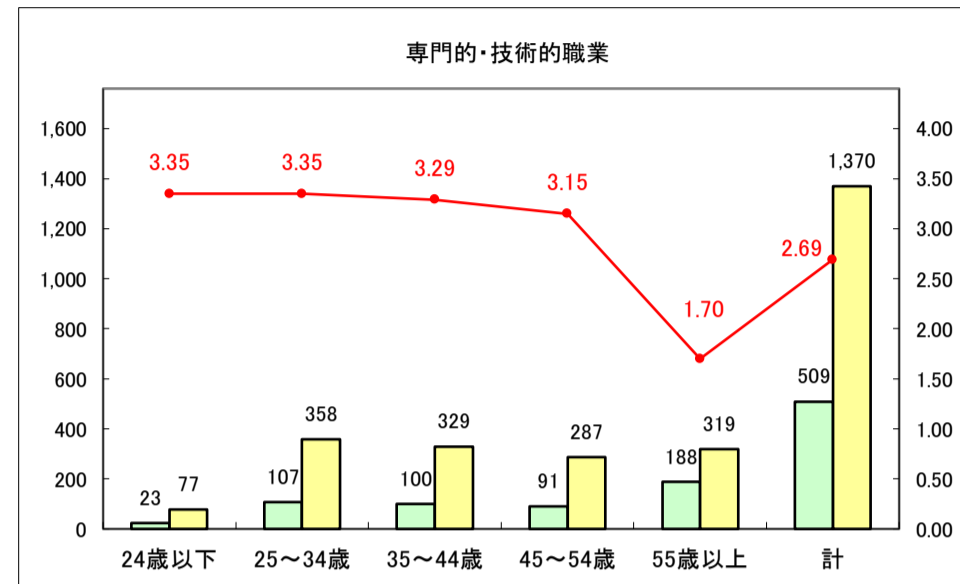

求人・求職バランスシート（常用＋常用パート）〔青森労働局〕

令和8年5月

求人・求職バランスシート（常用＋常用パート） 【ハローワーク青森】

令和8年5月

求人・求職バランスシート（常用+常用パート）〔ハローワーク八戸〕

令和8年5月

求人・求職バランスシート（常用＋常用パート）〔ハローワーク弘前〕

令和8年5月