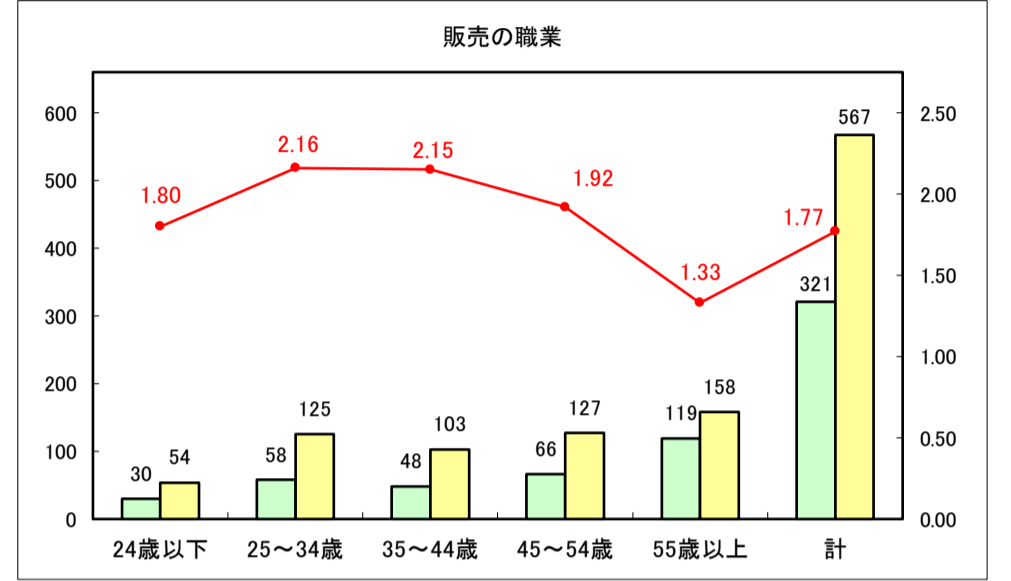

求人・求職バランスシート（常用＋常用パート）〔青森労働局〕

令和8年5月

求人・求職バランスシート（常用＋常用パート） 【ハローワーク青森】

令和8年5月

求人・求職バランスシート（常用+常用パート）〔ハローワーク八戸〕

令和8年5月

求人・求職バランスシート（常用＋常用パート）〔ハローワーク弘前〕

令和8年5月