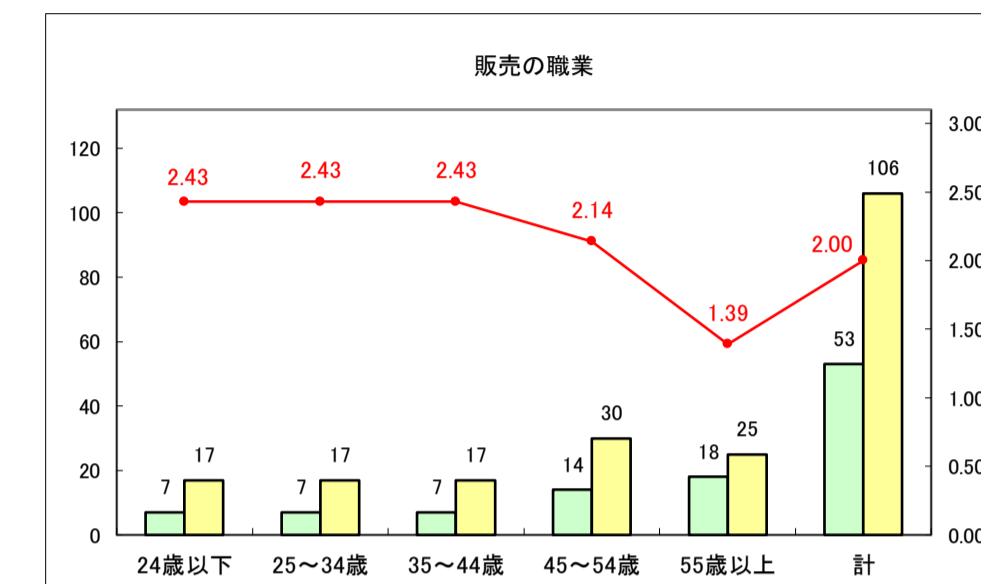

求人・求職バランスシート（常用+常用パート）〔ハローワーク+和田〕

令和8年5月