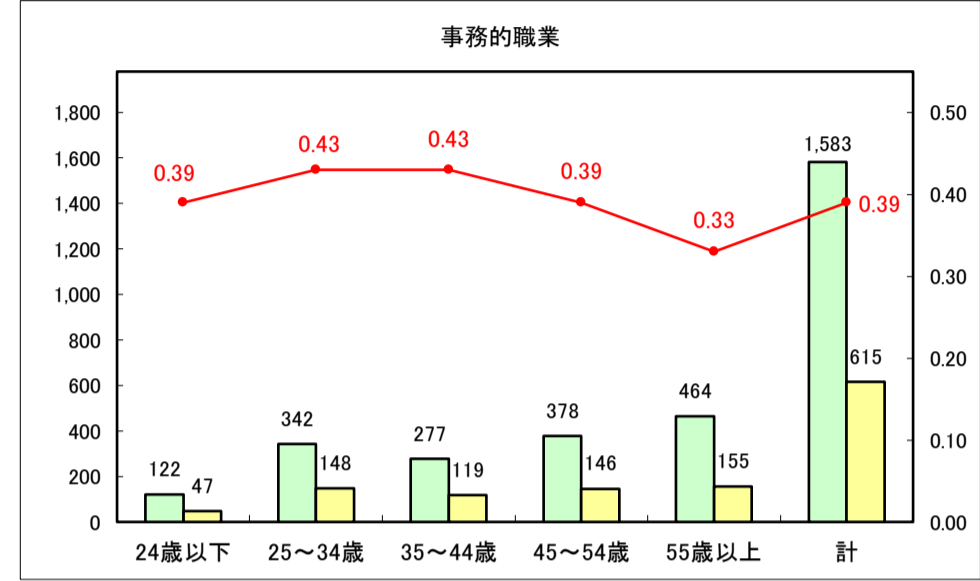

求人・求職バランスシート（常用＋常用パート）〔青森労働局〕

令和8年5月

求人・求職バランスシート（常用＋常用パート） 【ハローワーク青森】

令和8年5月

求人・求職バランスシート（常用+常用パート）〔ハローワーク八戸〕

令和8年5月

求人・求職バランスシート（常用＋常用パート）〔ハローワーク弘前〕

令和8年5月