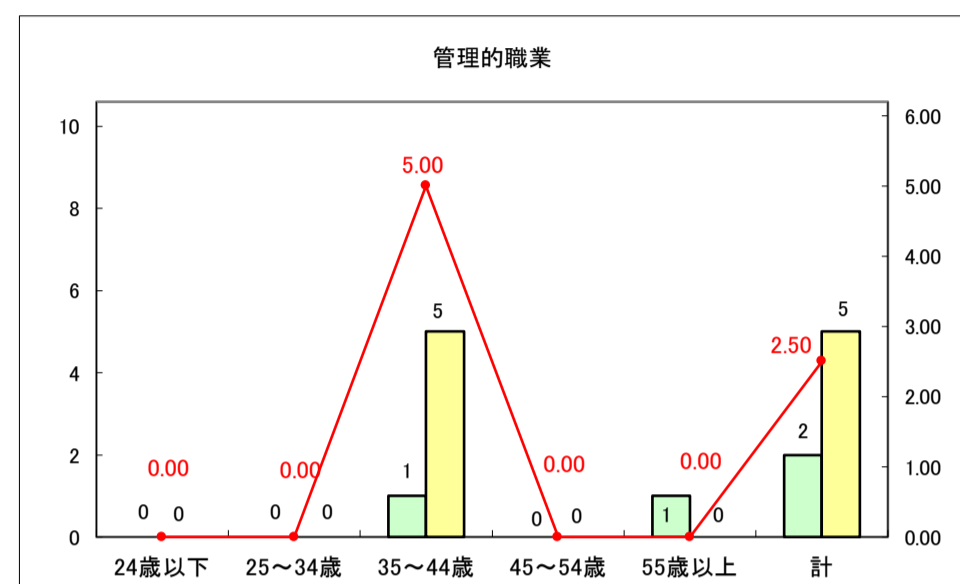

求人・求職バランスシート（常用＋常用パート）〔ハローワーク三沢〕

令和8年5月