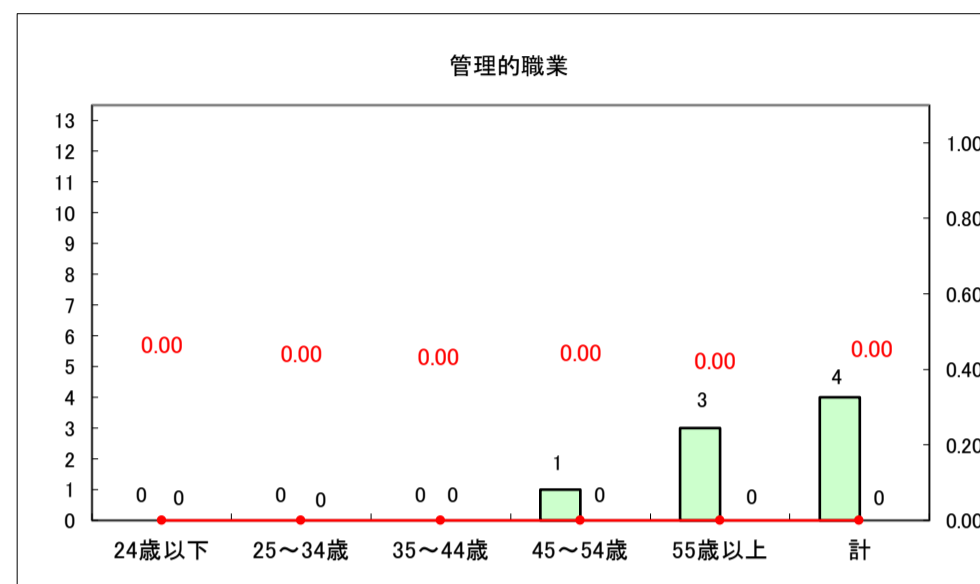

求人・求職バランスシート（常用+常用パート）〔ハローワーク+和田〕

令和8年5月