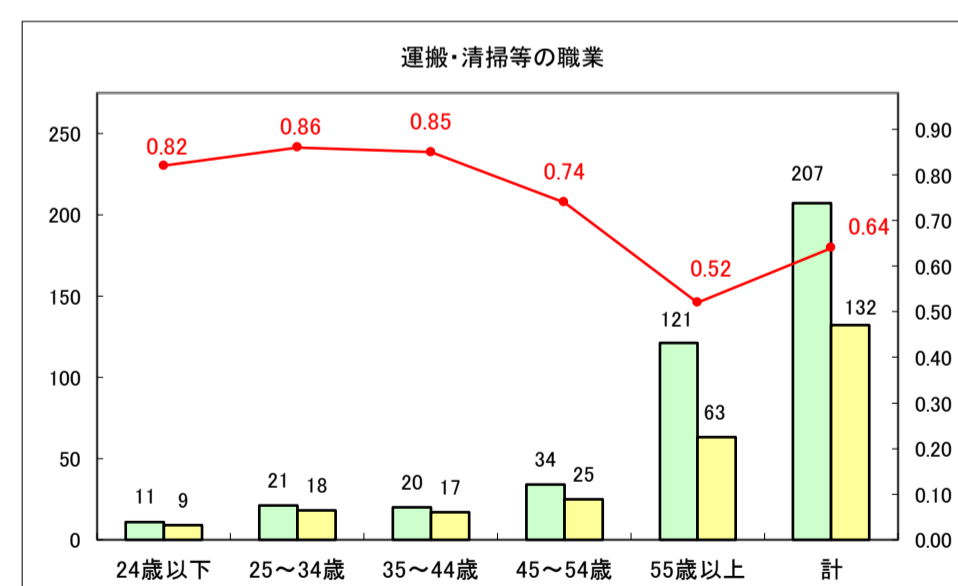

求人・求職バランスシート（常用＋常用パート）〔ハローワーク三沢〕

令和8年5月