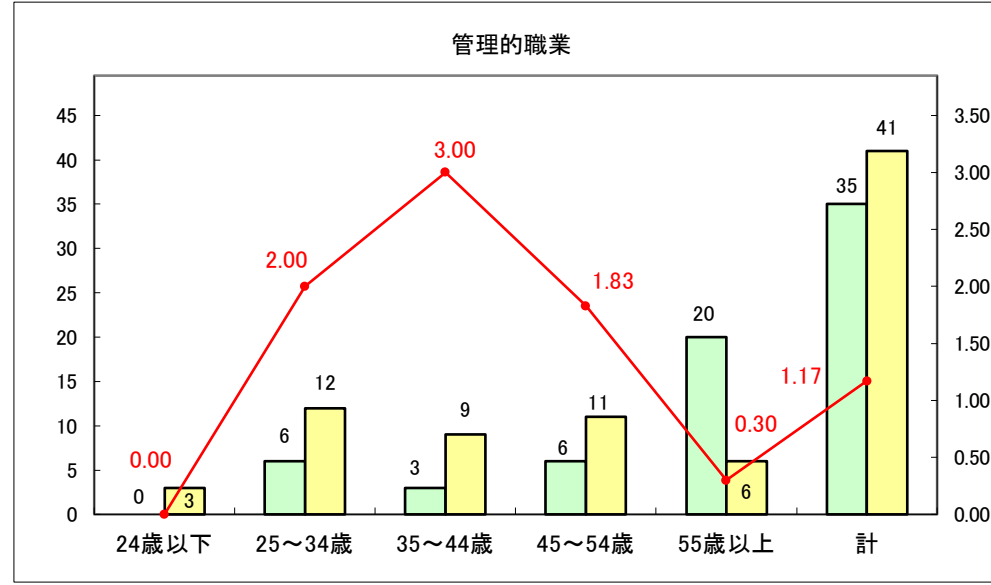

求人・求職バランスシート（常用＋常用パート）〔青森労働局〕

令和8年5月

求人・求職バランスシート（常用＋常用パート） 【ハローワーク青森】

令和8年5月

求人・求職バランスシート（常用+常用パート）〔ハローワーク八戸〕

令和8年5月

求人・求職バランスシート（常用＋常用パート）〔ハローワーク弘前〕

令和8年5月