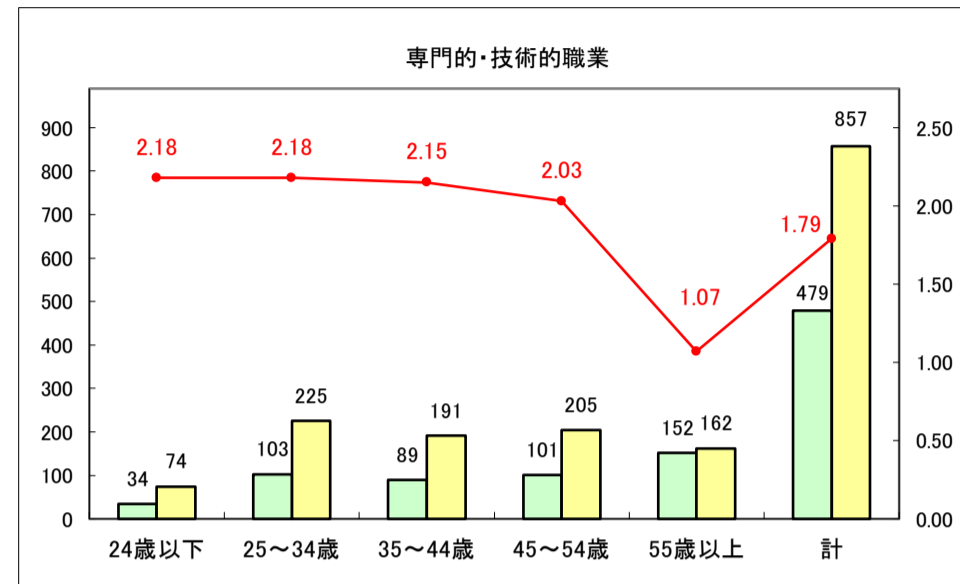

求人・求職バランスシート（常用＋常用パート）〔青森労働局〕

令和8年5月

求人・求職バランスシート（常用＋常用パート） 【ハローワーク青森】

令和8年5月

求人・求職バランスシート（常用+常用パート）〔ハローワーク八戸〕

令和8年5月

求人・求職バランスシート（常用＋常用パート）〔ハローワーク弘前〕

令和8年5月