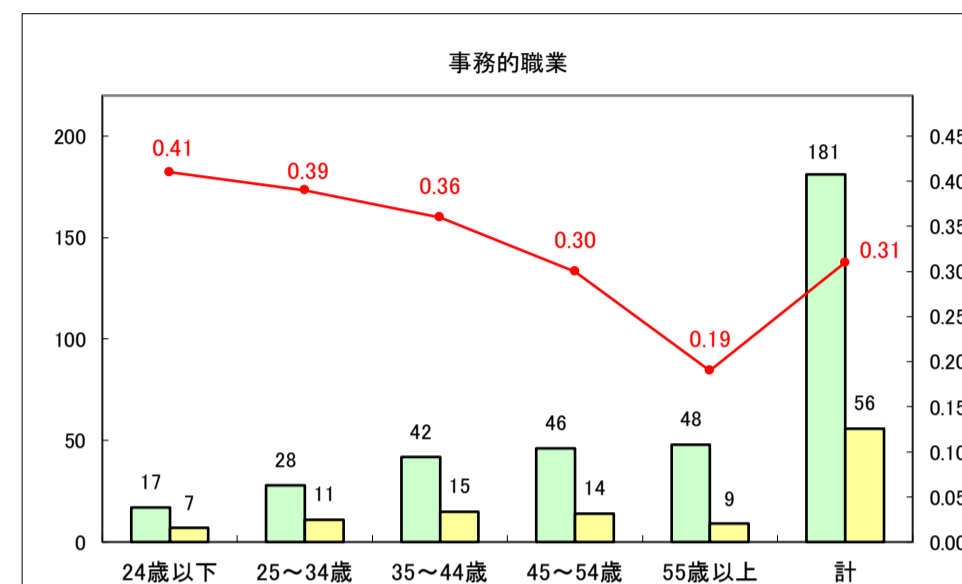

求人・求職バランスシート（常用+常用パート）〔ハローワークむつ〕

令和8年5月

0