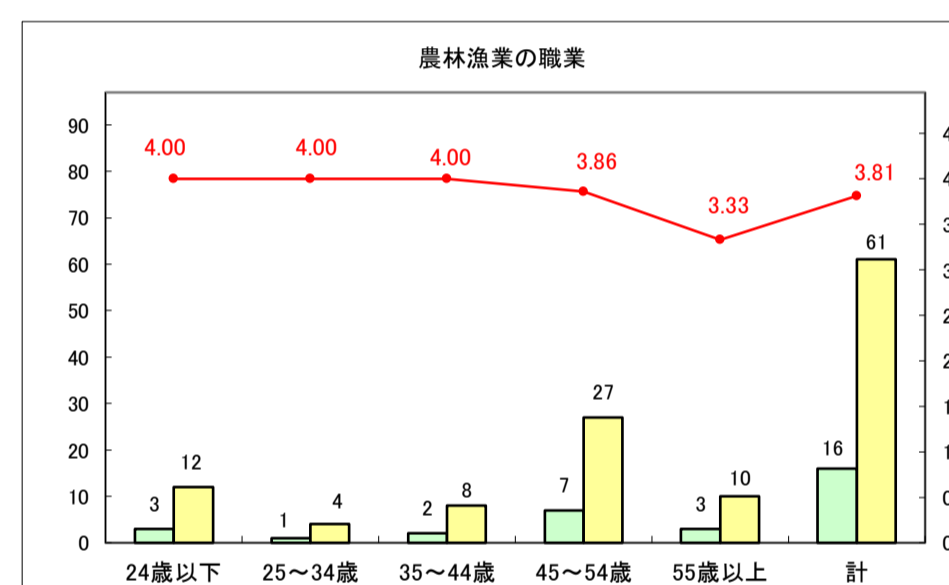

求人・求職バランスシート（常用+常用パート）〔ハローワークむつ〕

令和8年5月

0

求人・求職バランスシート（常用＋常用パート）〔ハローワーク野辺地〕

令和8年5月

求人・求職バランスシート（常用＋常用パート）〔ハローワーク五所川原〕

令和8年5月

求人・求職バランスシート（常用＋常用パート）〔ハローワーク三沢〕