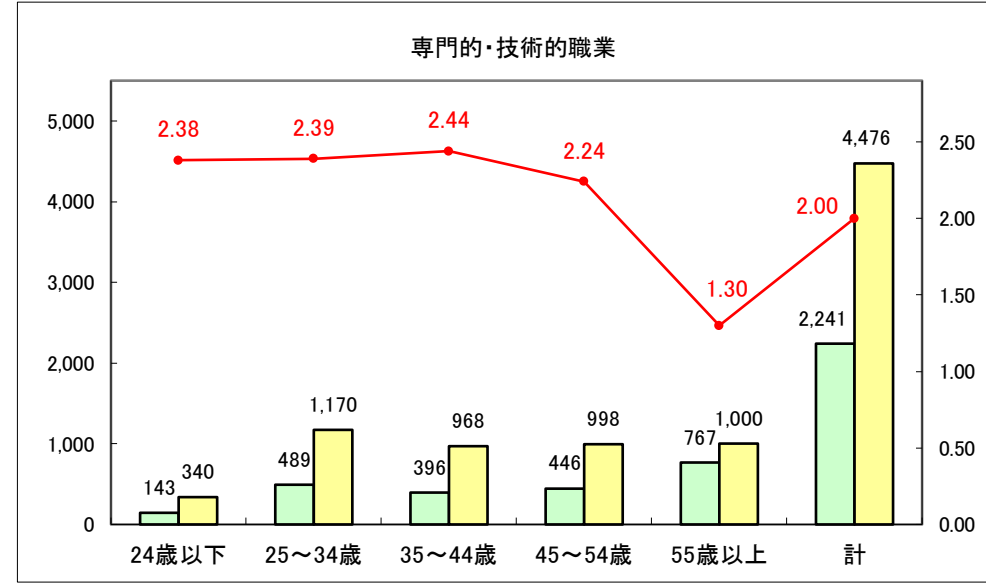

求人・求職バランスシート（常用＋常用パート）〔青森労働局〕

令和8年5月

求人・求職バランスシート（常用＋常用パート） 【ハローワーク青森】

令和8年5月

求人・求職バランスシート（常用+常用パート）〔ハローワーク八戸〕

令和8年5月

求人・求職バランスシート（常用＋常用パート）〔ハローワーク弘前〕

令和8年5月