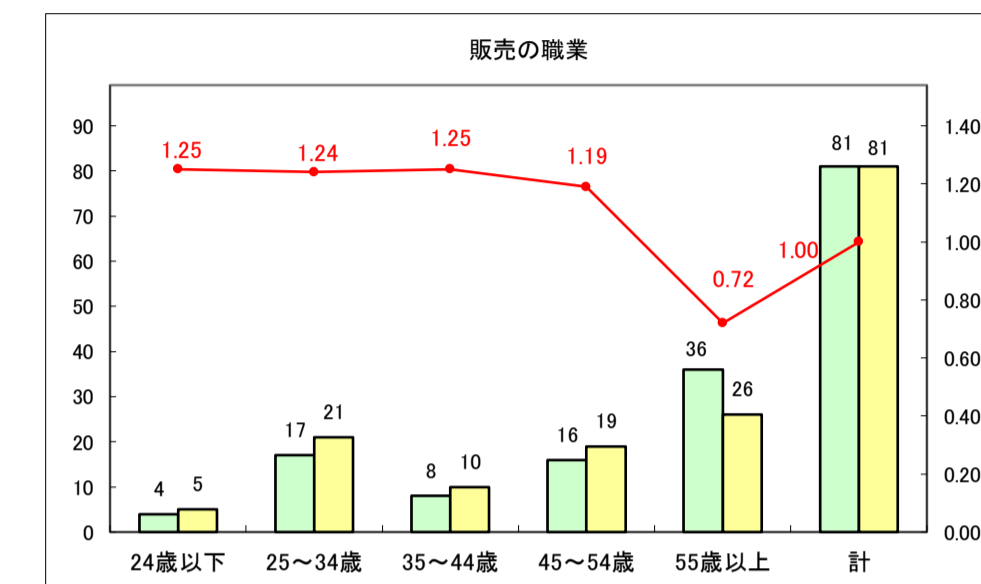

求人・求職バランスシート（常用+常用パート）〔ハローワークむつ〕

令和8年5月

0

求人・求職バランスシート（常用＋常用パート）〔ハローワーク野辺地〕

令和8年5月

求人・求職バランスシート（常用＋常用パート）〔ハローワーク五所川原〕

令和8年5月

求人・求職バランスシート（常用＋常用パート）〔ハローワーク三沢〕