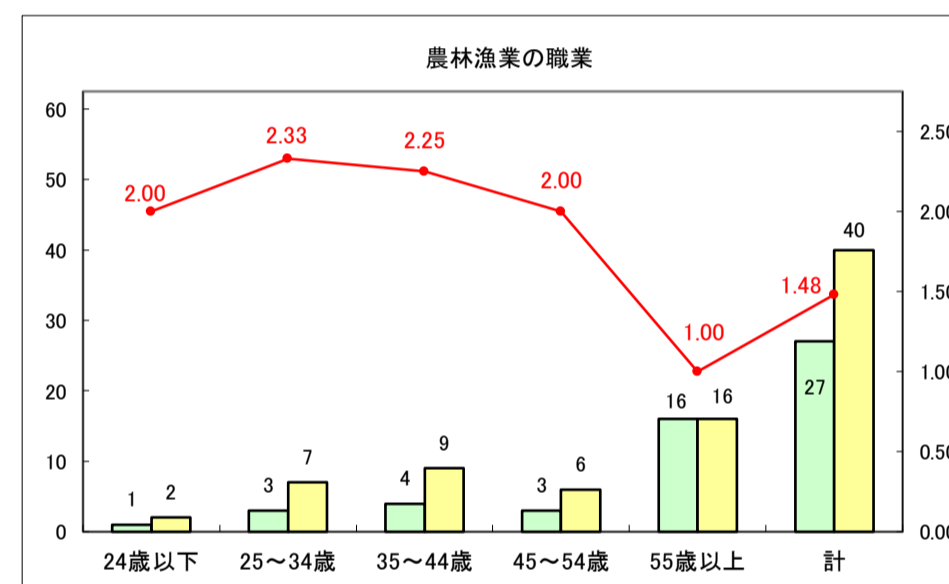

求人・求職バランスシート（常用+常用パート）〔ハローワーク+和田〕

令和8年5月