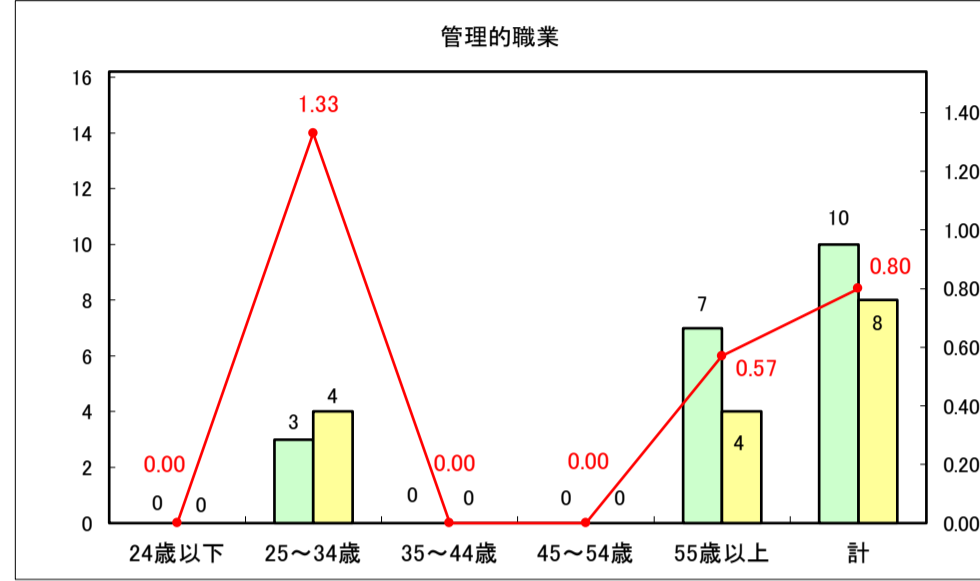

求人・求職バランスシート（常用＋常用パート）〔青森労働局〕

令和8年5月

求人・求職バランスシート（常用＋常用パート） 【ハローワーク青森】

令和8年5月

求人・求職バランスシート（常用+常用パート）〔ハローワーク八戸〕

令和8年5月

求人・求職バランスシート（常用＋常用パート）〔ハローワーク弘前〕

令和8年5月