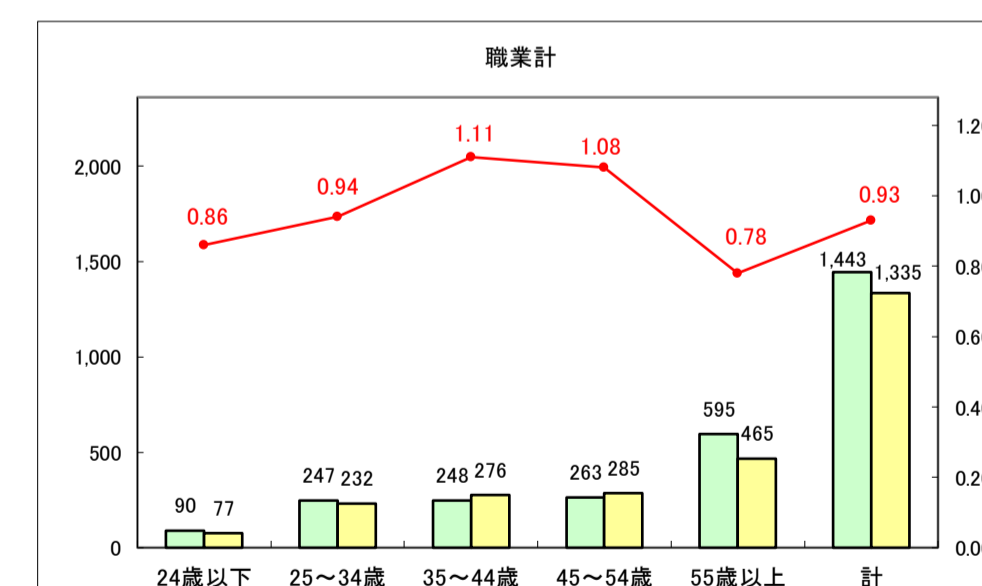

求人・求職バランスシート（常用＋常用パート）〔ハローワーク三沢〕

令和8年5月