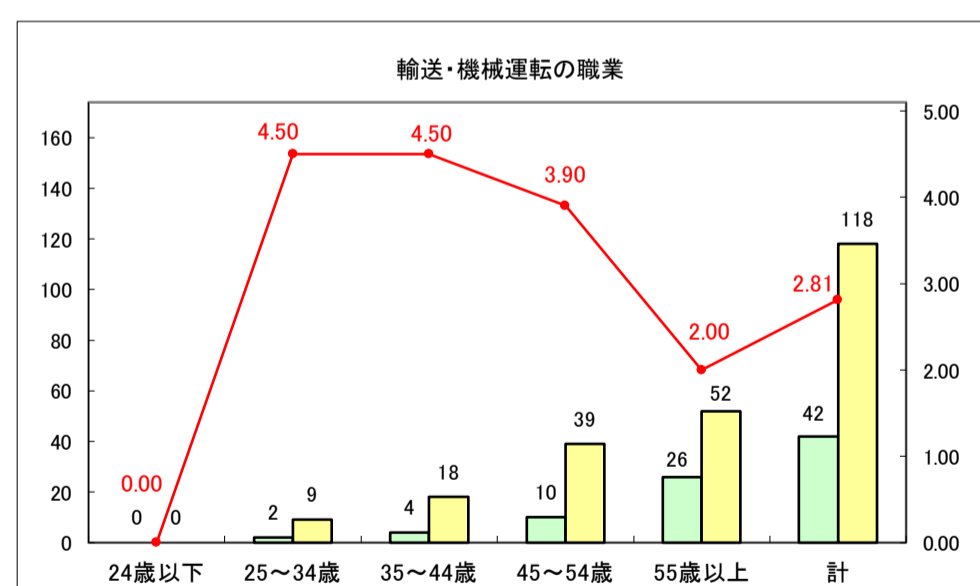

求人・求職バランスシート（常用+常用パート）〔ハローワークむつ〕

令和8年5月

0

求人・求職バランスシート（常用＋常用パート）〔ハローワーク野辺地〕

令和8年5月

求人・求職バランスシート（常用＋常用パート）〔ハローワーク五所川原〕

令和8年5月

求人・求職バランスシート（常用＋常用パート）〔ハローワーク三沢〕

令和8年5月

求人・求職バランスシート（常用+常用パート）〔ハローワーク+和田〕

令和8年5月

求人・求職バランスシート（常用＋常用パート）〔ハローワーク黒石〕

令和8年5月