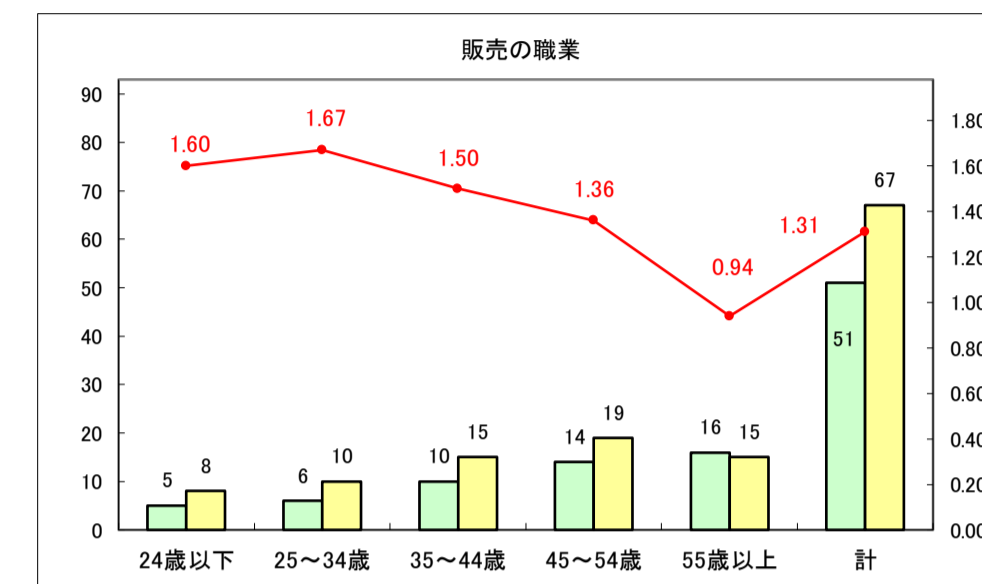

求人・求職バランスシート（常用＋常用パート）〔ハローワーク三沢〕

令和8年5月