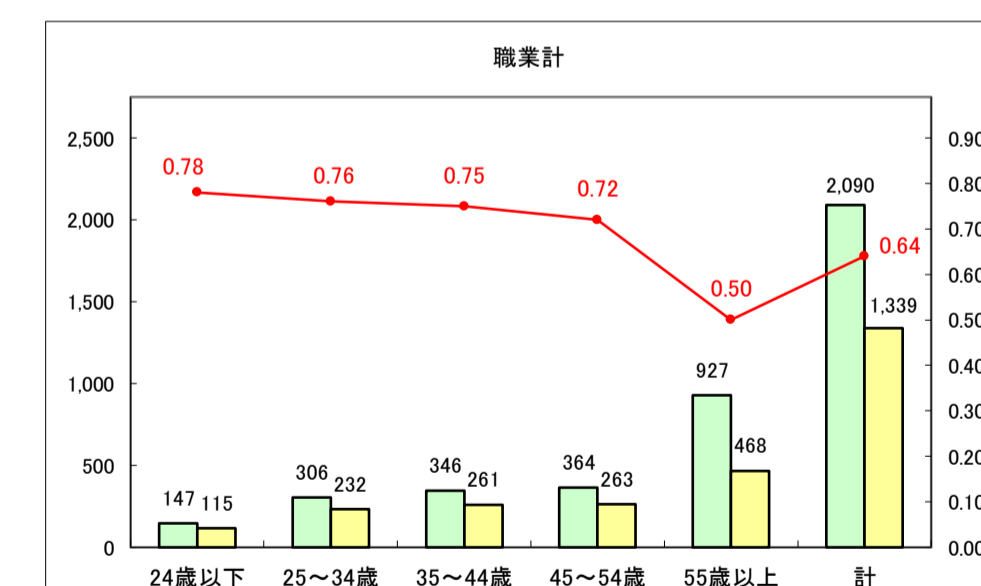

求人・求職バランスシート（常用+常用パート）〔ハローワークむつ〕

令和8年5月

0

求人・求職バランスシート（常用＋常用パート）〔ハローワーク野辺地〕

令和8年5月

求人・求職バランスシート（常用＋常用パート）〔ハローワーク五所川原〕

令和8年5月

求人・求職バランスシート（常用＋常用パート）〔ハローワーク三沢〕