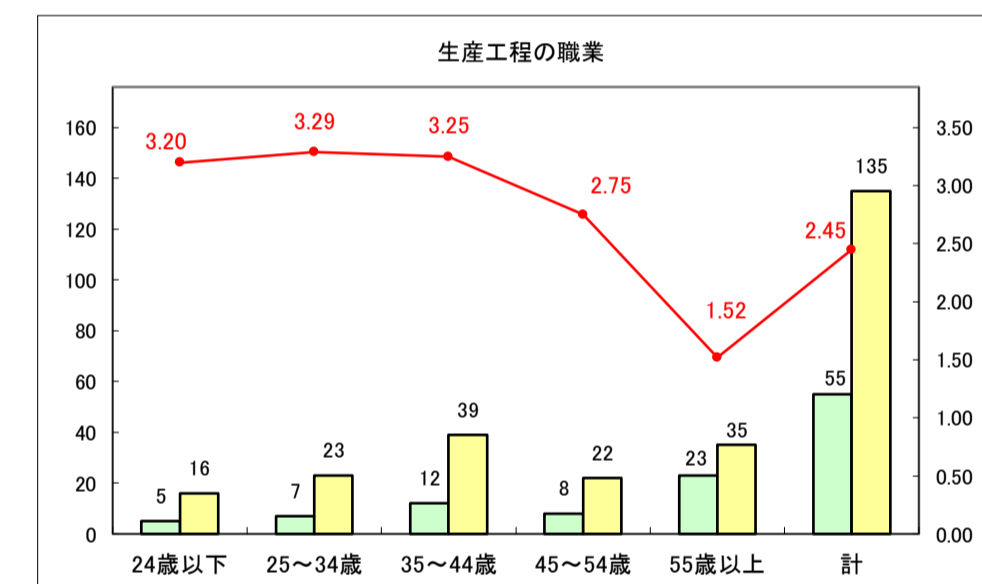

求人・求職バランスシート（常用+常用パート）〔ハローワークむつ〕

令和8年5月

0