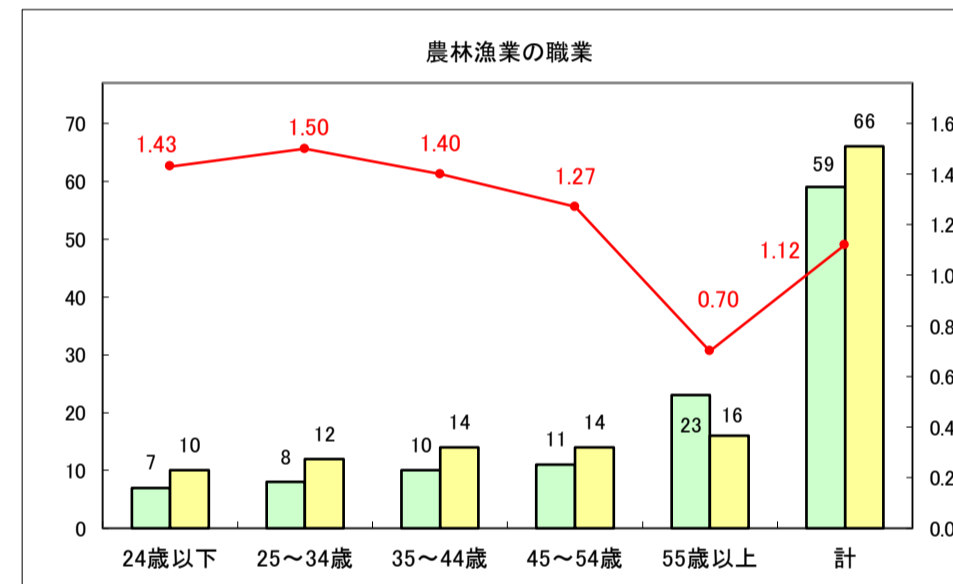

求人・求職バランスシート（常用＋常用パート）〔青森労働局〕

令和8年5月

求人・求職バランスシート（常用＋常用パート） 【ハローワーク青森】

令和8年5月

求人・求職バランスシート（常用+常用パート）〔ハローワーク八戸〕

令和8年5月

求人・求職バランスシート（常用＋常用パート）〔ハローワーク弘前〕

令和8年5月