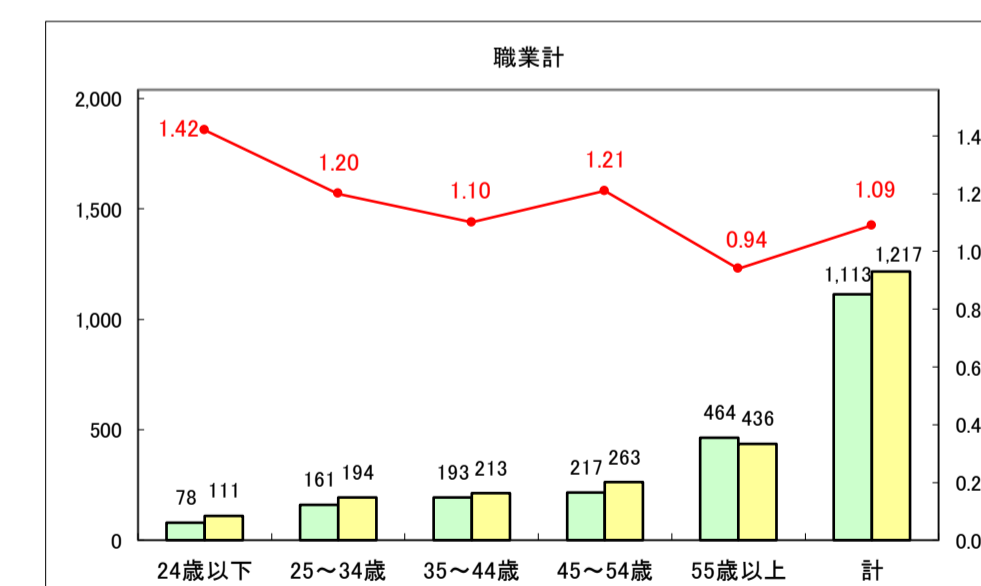

求人・求職バランスシート（常用+常用パート）〔ハローワーク+和田〕

令和8年5月