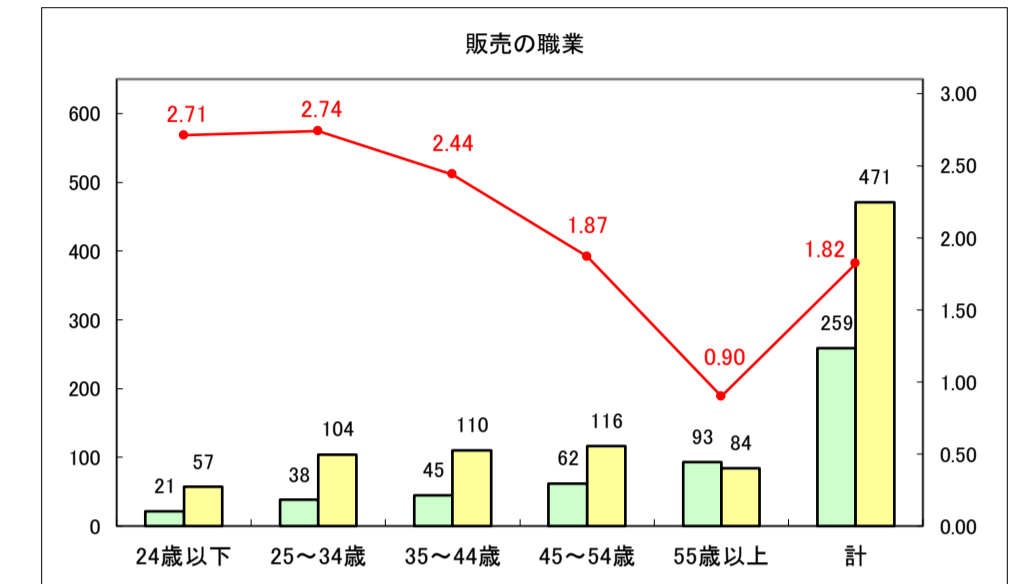

求人・求職バランスシート（常用＋常用パート）〔青森労働局〕

令和8年5月

求人・求職バランスシート（常用＋常用パート） 【ハローワーク青森】

令和8年5月

求人・求職バランスシート（常用+常用パート）〔ハローワーク八戸〕

令和8年5月

求人・求職バランスシート（常用＋常用パート）〔ハローワーク弘前〕

令和8年5月