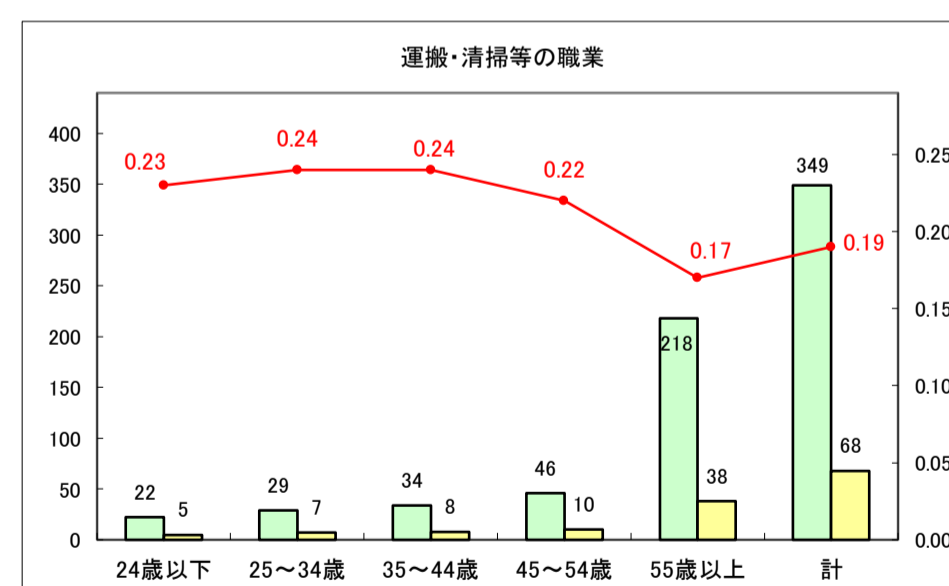

求人・求職バランスシート（常用+常用パート）〔ハローワークむつ〕

令和8年5月

0

求人・求職バランスシート（常用＋常用パート）〔ハローワーク野辺地〕

令和8年5月

求人・求職バランスシート（常用＋常用パート）〔ハローワーク五所川原〕

令和8年5月

求人・求職バランスシート（常用＋常用パート）〔ハローワーク三沢〕