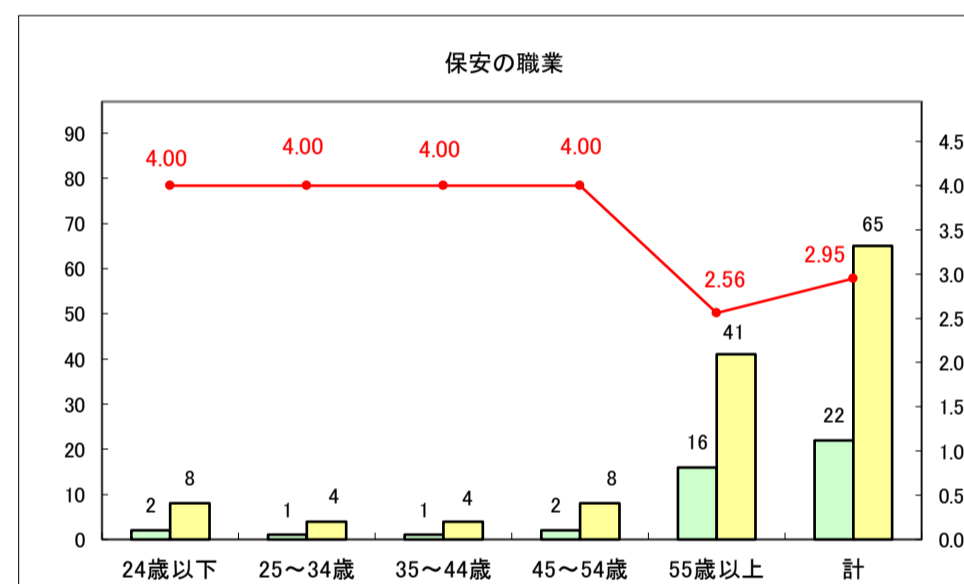

求人・求職バランスシート（常用+常用パート）〔ハローワークむつ〕

令和8年5月

0

求人・求職バランスシート（常用＋常用パート）〔ハローワーク野辺地〕

令和8年5月

求人・求職バランスシート（常用＋常用パート）〔ハローワーク五所川原〕

令和8年5月

求人・求職バランスシート（常用＋常用パート）〔ハローワーク三沢〕