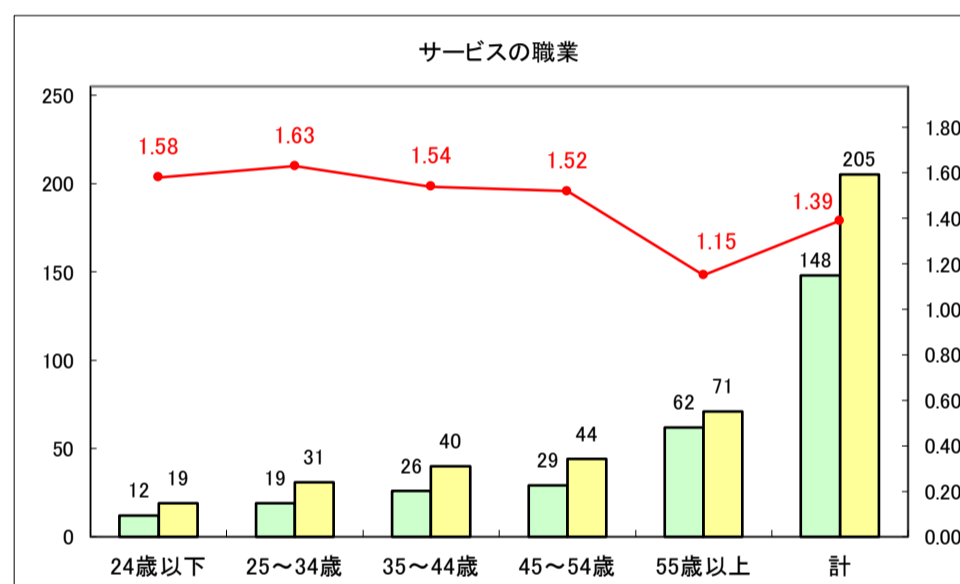

求人・求職バランスシート（常用+常用パート）〔ハローワークむつ〕

令和8年5月

0

求人・求職バランスシート（常用＋常用パート）〔ハローワーク野辺地〕

令和8年5月

求人・求職バランスシート（常用＋常用パート）〔ハローワーク五所川原〕

令和8年5月

求人・求職バランスシート（常用＋常用パート）〔ハローワーク三沢〕

令和8年5月

求人・求職バランスシート（常用+常用パート）〔ハローワーク+和田〕

令和8年5月

求人・求職バランスシート（常用＋常用パート）〔ハローワーク黒石〕

令和8年5月