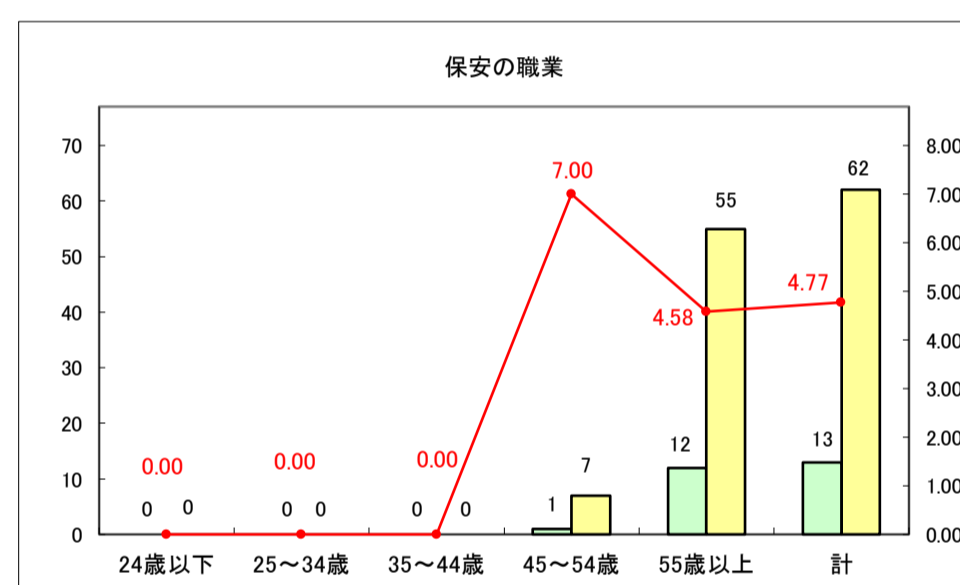

求人・求職バランスシート（常用+常用パート）〔ハローワークむつ〕

令和8年5月

0

求人・求職バランスシート（常用＋常用パート）〔ハローワーク野辺地〕

令和8年5月

求人・求職バランスシート（常用＋常用パート）〔ハローワーク五所川原〕

令和8年5月

求人・求職バランスシート（常用＋常用パート）〔ハローワーク三沢〕