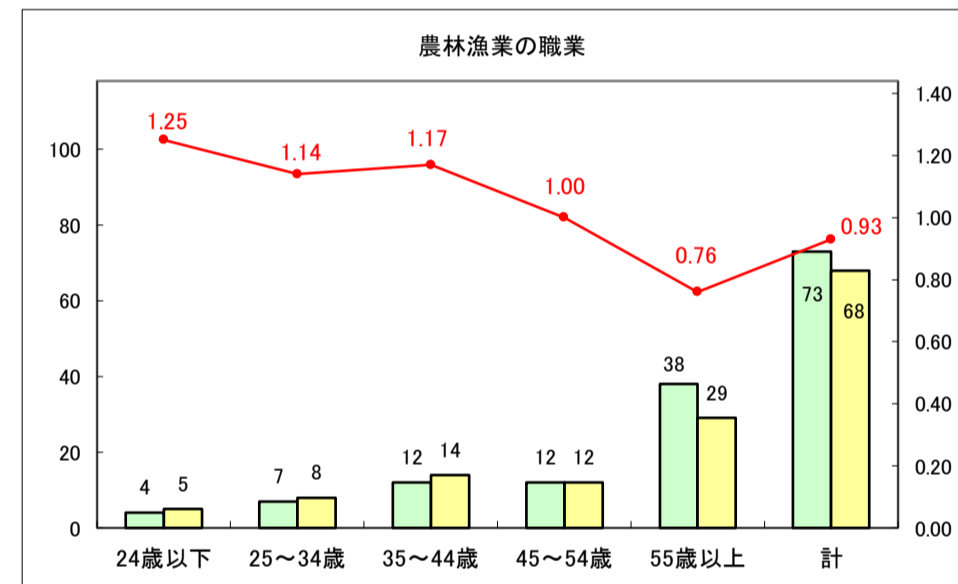

求人・求職バランスシート（常用＋常用パート）〔青森労働局〕

令和8年5月

求人・求職バランスシート（常用＋常用パート） 【ハローワーク青森】

令和8年5月

求人・求職バランスシート（常用+常用パート）〔ハローワーク八戸〕

令和8年5月

求人・求職バランスシート（常用＋常用パート）〔ハローワーク弘前〕

令和8年5月