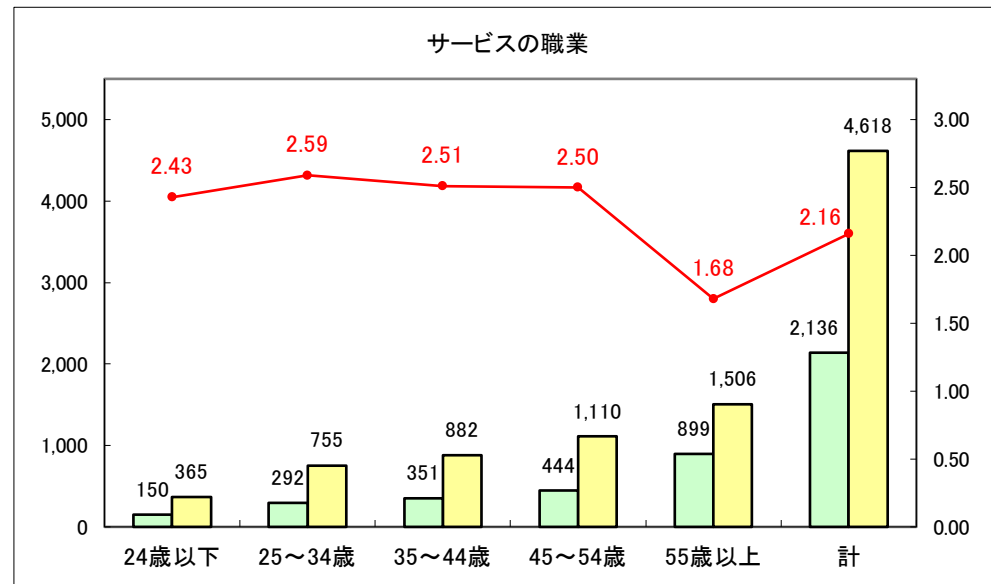

求人・求職バランスシート（常用＋常用パート）〔青森労働局〕

令和8年5月

求人・求職バランスシート（常用＋常用パート） 【ハローワーク青森】

令和8年5月

求人・求職バランスシート（常用+常用パート）〔ハローワーク八戸〕

令和8年5月

求人・求職バランスシート（常用＋常用パート）〔ハローワーク弘前〕

令和8年5月