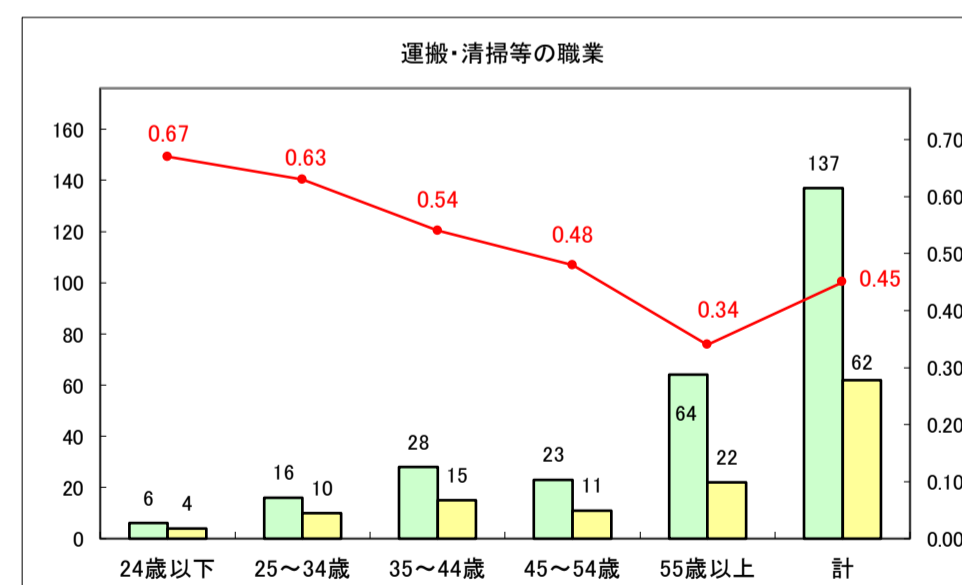

求人・求職バランスシート（常用+常用パート）〔ハローワークむつ〕

令和8年5月

0