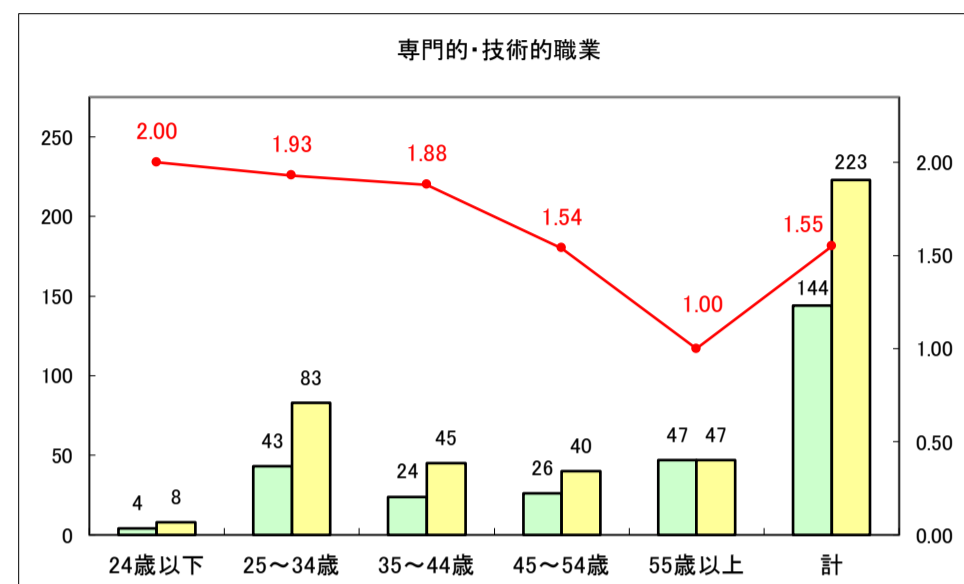

求人・求職バランスシート（常用＋常用パート）〔ハローワーク三沢〕

令和8年5月