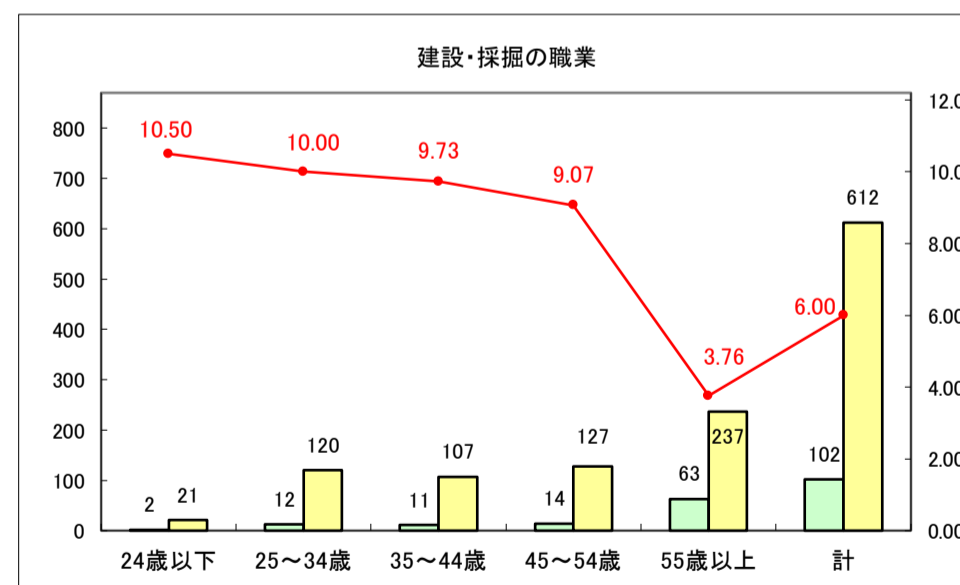

求人・求職バランスシート（常用＋常用パート）〔青森労働局〕

令和8年5月

求人・求職バランスシート（常用＋常用パート） 【ハローワーク青森】

令和8年5月

求人・求職バランスシート（常用+常用パート）〔ハローワーク八戸〕

令和8年5月

求人・求職バランスシート（常用＋常用パート）〔ハローワーク弘前〕

令和8年5月