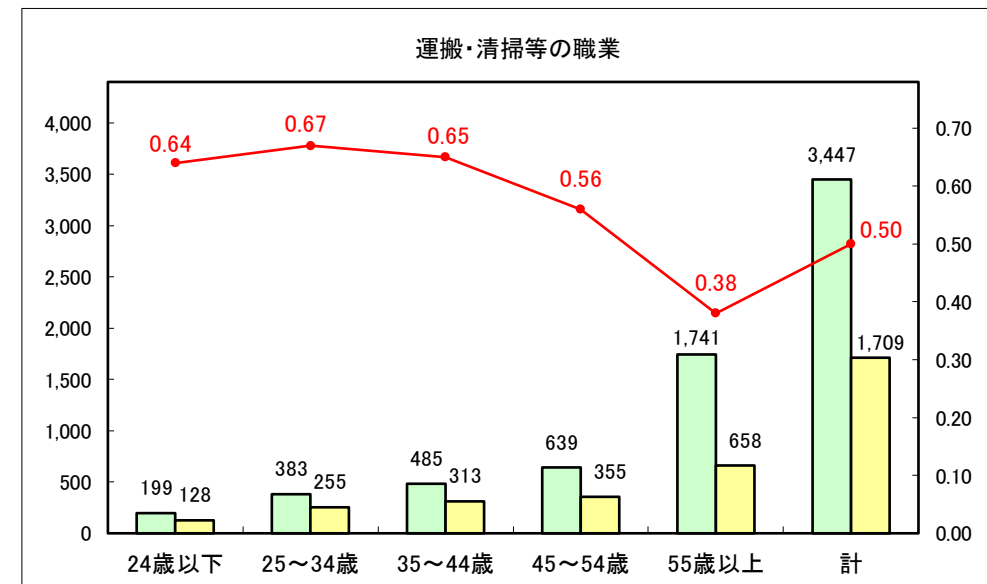

求人・求職バランスシート（常用＋常用パート）〔青森労働局〕

令和8年5月

求人・求職バランスシート（常用＋常用パート） 【ハローワーク青森】

令和8年5月

求人・求職バランスシート（常用+常用パート）〔ハローワーク八戸〕

令和8年5月

求人・求職バランスシート（常用＋常用パート）〔ハローワーク弘前〕

令和8年5月