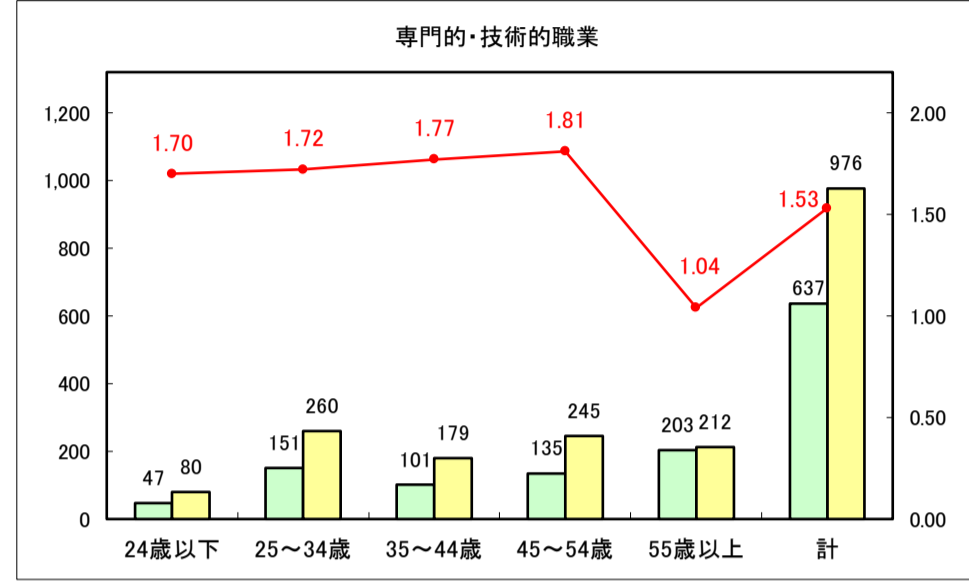

求人・求職バランスシート（常用＋常用パート）〔青森労働局〕

令和8年5月

求人・求職バランスシート（常用＋常用パート） 【ハローワーク青森】

令和8年5月

求人・求職バランスシート（常用+常用パート）〔ハローワーク八戸〕

令和8年5月

求人・求職バランスシート（常用＋常用パート）〔ハローワーク弘前〕

令和8年5月