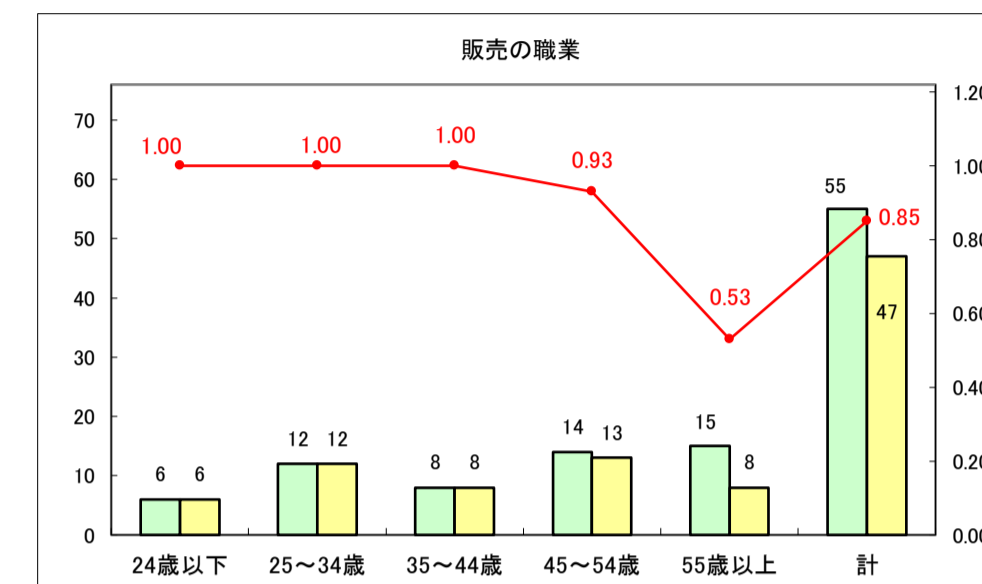

求人・求職バランスシート（常用+常用パート）〔ハローワークむつ〕

令和8年5月

0