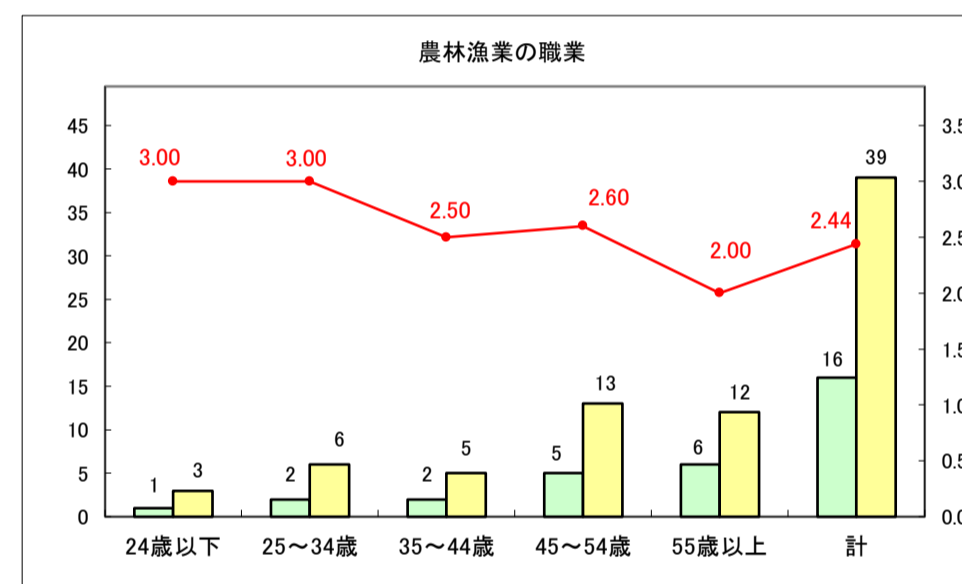

求人・求職バランスシート（常用+常用パート）〔ハローワークむつ〕

令和8年5月

0