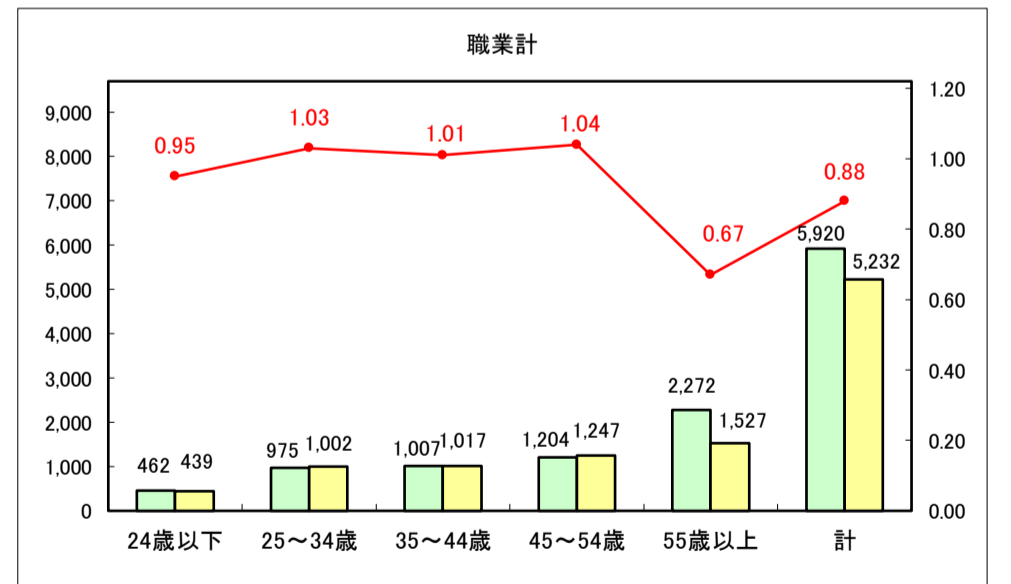

求人・求職バランスシート（常用＋常用パート）〔青森労働局〕

令和8年5月

求人・求職バランスシート（常用＋常用パート） 【ハローワーク青森】

令和8年5月

求人・求職バランスシート（常用+常用パート）〔ハローワーク八戸〕

令和8年5月

求人・求職バランスシート（常用＋常用パート）〔ハローワーク弘前〕

令和8年5月