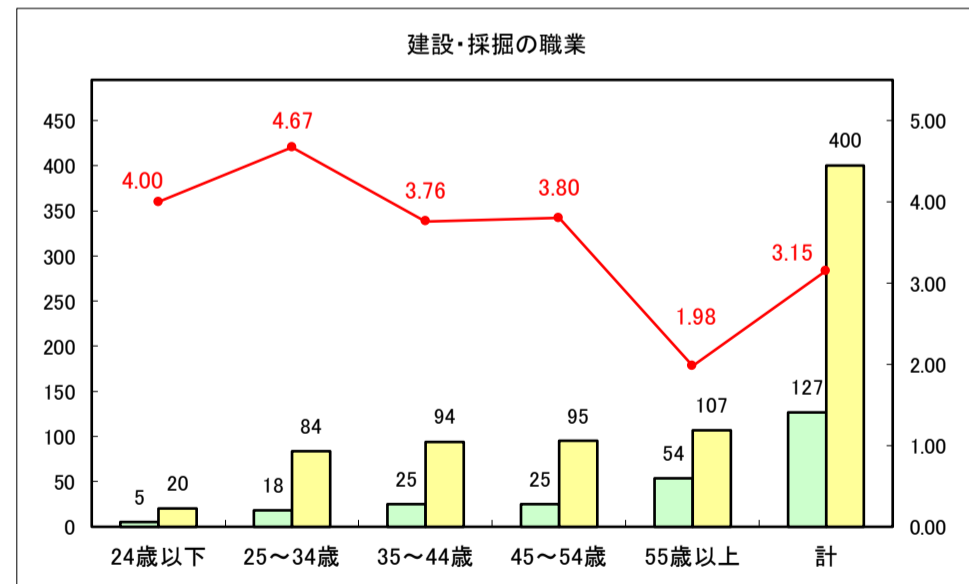

求人・求職バランスシート（常用＋常用パート）〔青森労働局〕

令和8年5月

求人・求職バランスシート（常用＋常用パート） 【ハローワーク青森】

令和8年5月

求人・求職バランスシート（常用+常用パート）〔ハローワーク八戸〕

令和8年5月

求人・求職バランスシート（常用＋常用パート）〔ハローワーク弘前〕

令和8年5月