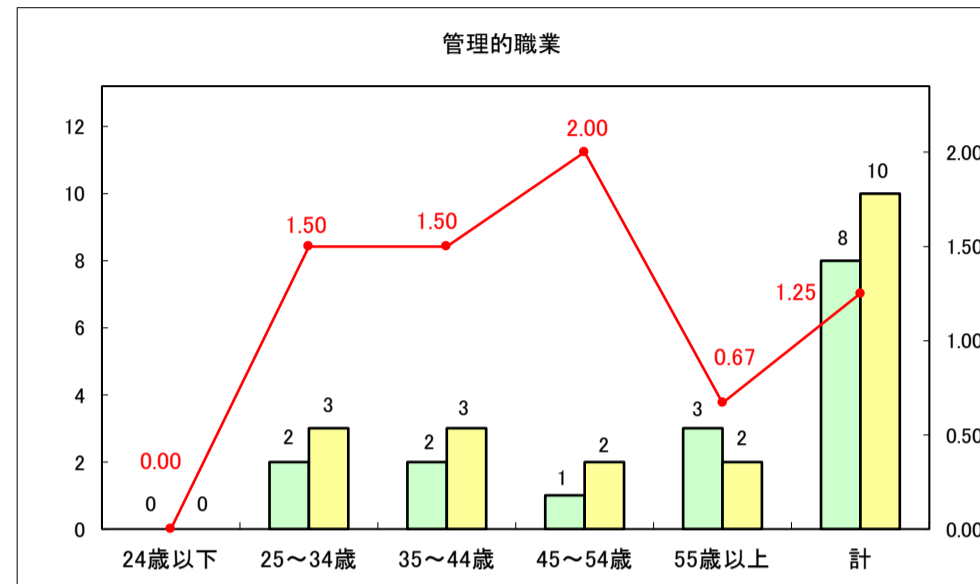

求人・求職バランスシート（常用＋常用パート）〔青森労働局〕

令和8年5月

求人・求職バランスシート（常用＋常用パート） 【ハローワーク青森】

令和8年5月

求人・求職バランスシート（常用+常用パート）〔ハローワーク八戸〕

令和8年5月

求人・求職バランスシート（常用＋常用パート）〔ハローワーク弘前〕

令和8年5月