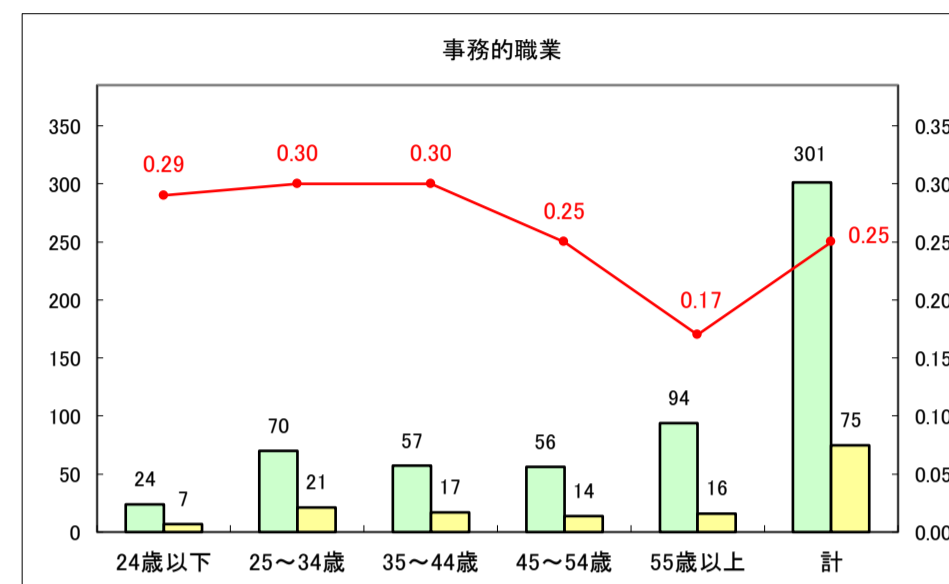

求人・求職バランスシート（常用+常用パート）〔ハローワークむつ〕

令和8年5月

0

求人・求職バランスシート（常用＋常用パート）〔ハローワーク野辺地〕

令和8年5月

求人・求職バランスシート（常用＋常用パート）〔ハローワーク五所川原〕

令和8年5月

求人・求職バランスシート（常用＋常用パート）〔ハローワーク三沢〕