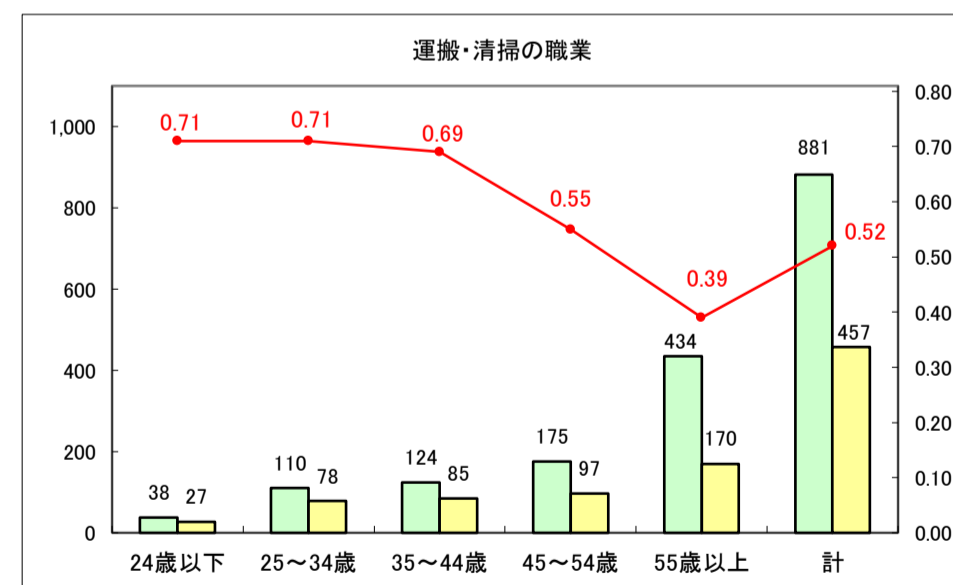

求人・求職バランスシート（常用＋常用パート）〔青森労働局〕

令和8年5月

求人・求職バランスシート（常用＋常用パート） 【ハローワーク青森】

令和8年5月

求人・求職バランスシート（常用+常用パート）〔ハローワーク八戸〕

令和8年5月

求人・求職バランスシート（常用＋常用パート）〔ハローワーク弘前〕

令和8年5月