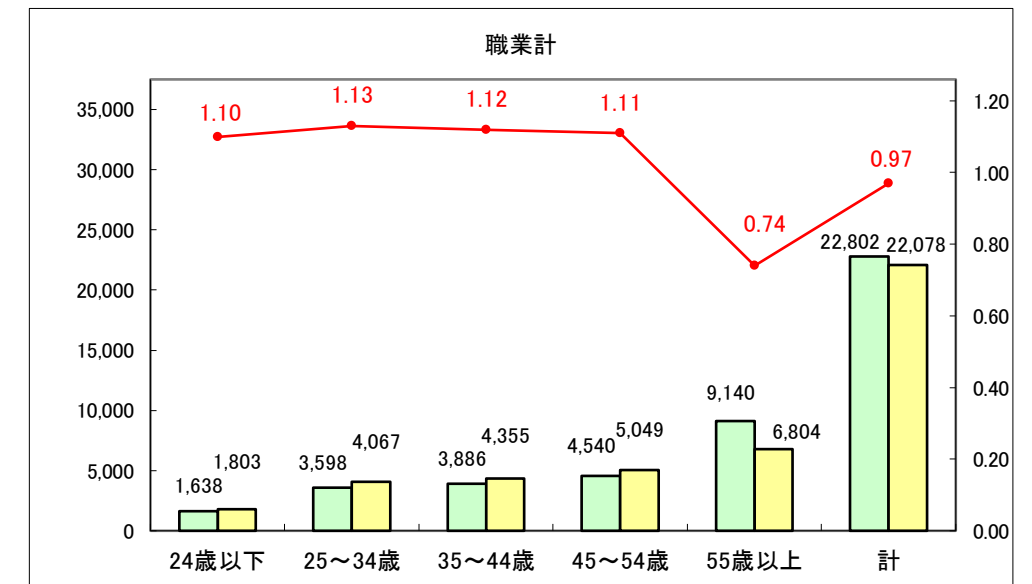

求人・求職バランスシート（常用＋常用パート）〔青森労働局〕

令和8年5月

求人・求職バランスシート（常用＋常用パート） 【ハローワーク青森】

令和8年5月

求人・求職バランスシート（常用+常用パート）〔ハローワーク八戸〕

令和8年5月

求人・求職バランスシート（常用＋常用パート）〔ハローワーク弘前〕

令和8年5月