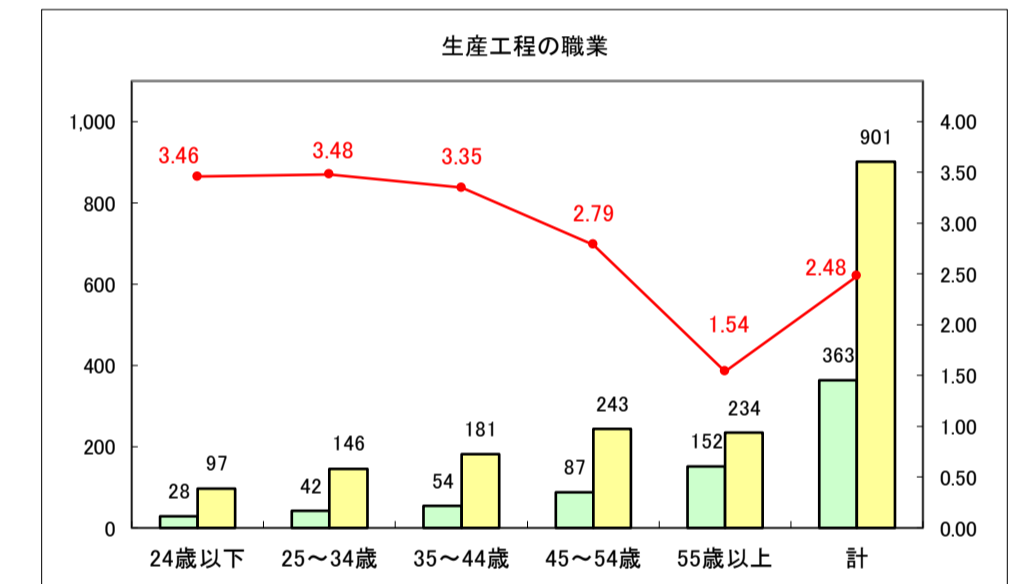

求人・求職バランスシート（常用＋常用パート）〔青森労働局〕

令和8年5月

求人・求職バランスシート（常用＋常用パート） 【ハローワーク青森】

令和8年5月

求人・求職バランスシート（常用+常用パート）〔ハローワーク八戸〕

令和8年5月

求人・求職バランスシート（常用＋常用パート）〔ハローワーク弘前〕

令和8年5月