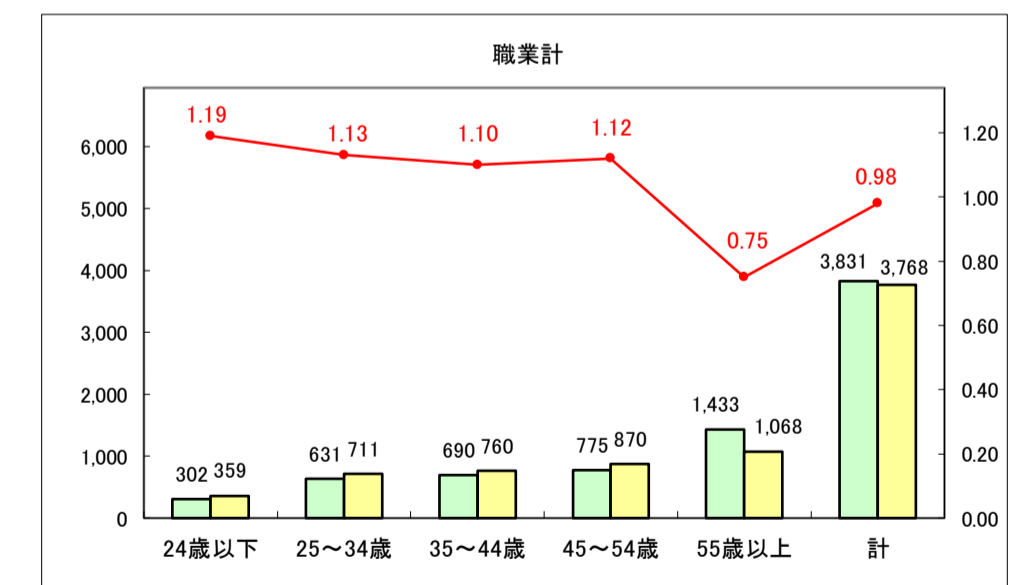

求人・求職バランスシート（常用＋常用パート）〔青森労働局〕

令和8年5月

求人・求職バランスシート（常用＋常用パート） 【ハローワーク青森】

令和8年5月

求人・求職バランスシート（常用+常用パート）〔ハローワーク八戸〕

令和8年5月

求人・求職バランスシート（常用＋常用パート）〔ハローワーク弘前〕

令和8年5月