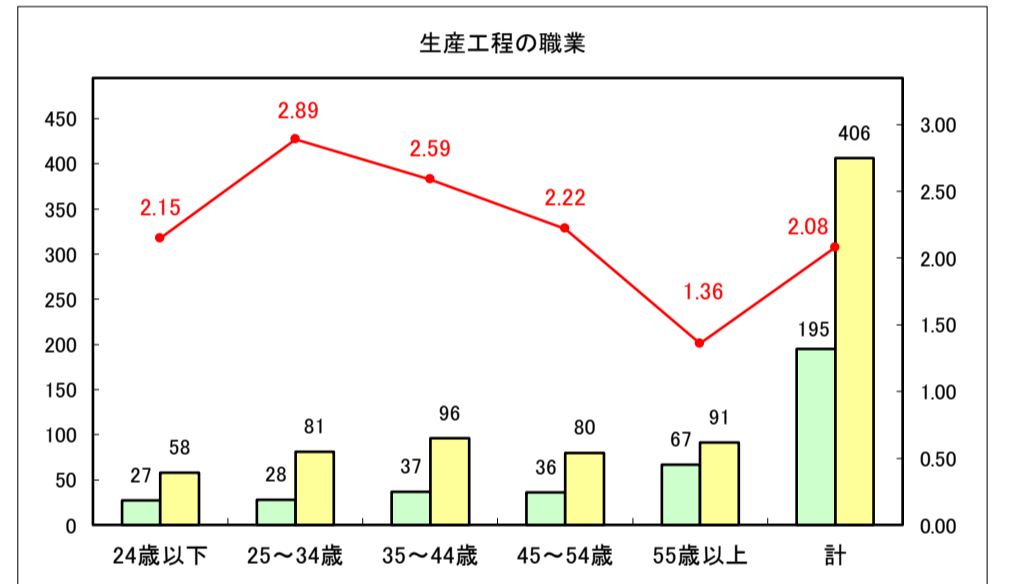

求人・求職バランスシート（常用＋常用パート）〔青森労働局〕

令和8年5月

求人・求職バランスシート（常用＋常用パート） 【ハローワーク青森】

令和8年5月

求人・求職バランスシート（常用+常用パート）〔ハローワーク八戸〕

令和8年5月

求人・求職バランスシート（常用＋常用パート）〔ハローワーク弘前〕

令和8年5月