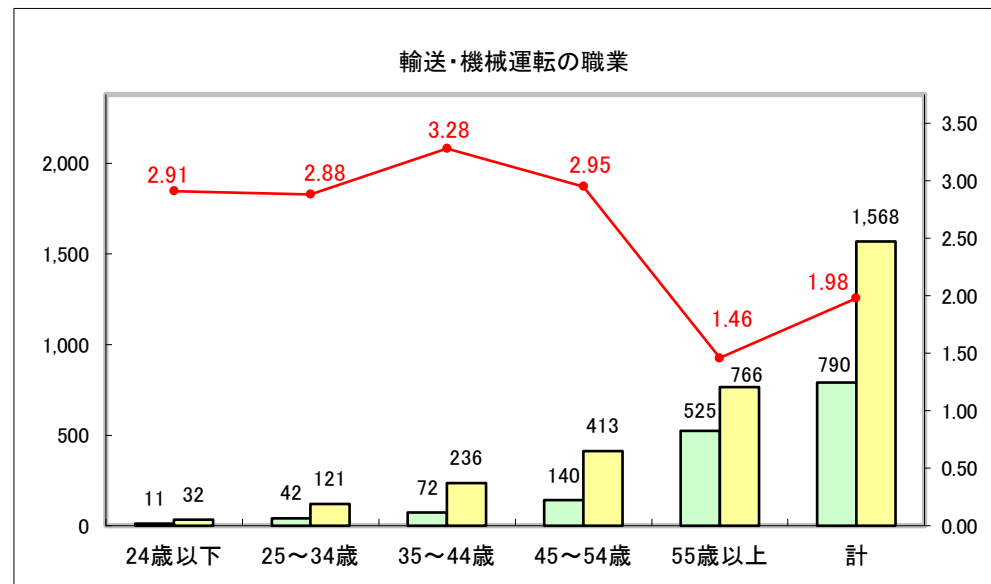

求人・求職バランスシート（常用＋常用パート）〔青森労働局〕

令和8年5月

求人・求職バランスシート（常用＋常用パート） 【ハローワーク青森】

令和8年5月

求人・求職バランスシート（常用+常用パート）〔ハローワーク八戸〕

令和8年5月

求人・求職バランスシート（常用＋常用パート）〔ハローワーク弘前〕

令和8年5月