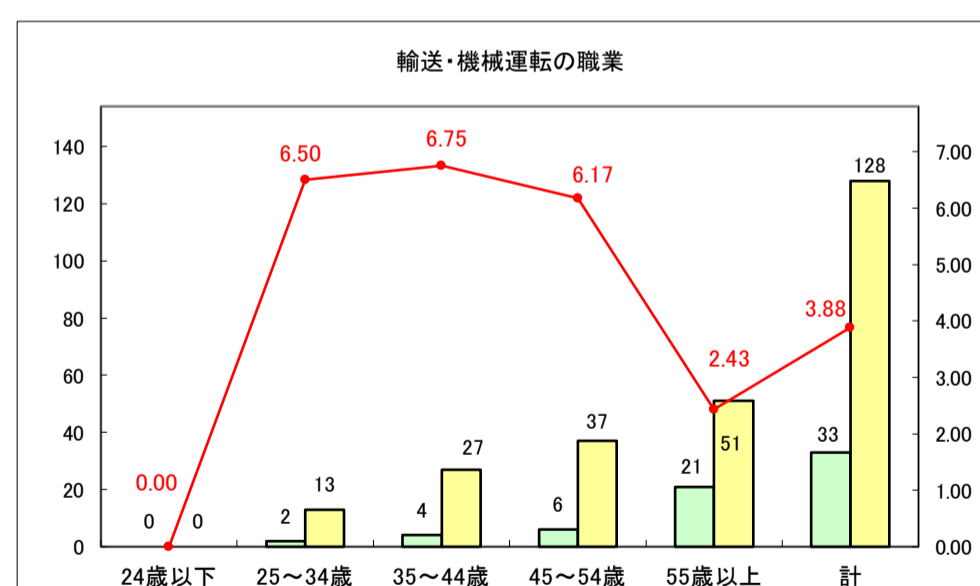

求人・求職バランスシート（常用+常用パート）〔ハローワークむつ〕

令和8年5月

0

求人・求職バランスシート（常用＋常用パート）〔ハローワーク野辺地〕

令和8年5月

求人・求職バランスシート（常用＋常用パート）〔ハローワーク五所川原〕

令和8年5月

求人・求職バランスシート（常用＋常用パート）〔ハローワーク三沢〕

令和8年5月

求人・求職バランスシート（常用+常用パート）〔ハローワーク+和田〕

令和8年5月

求人・求職バランスシート（常用＋常用パート）〔ハローワーク黒石〕

令和8年5月