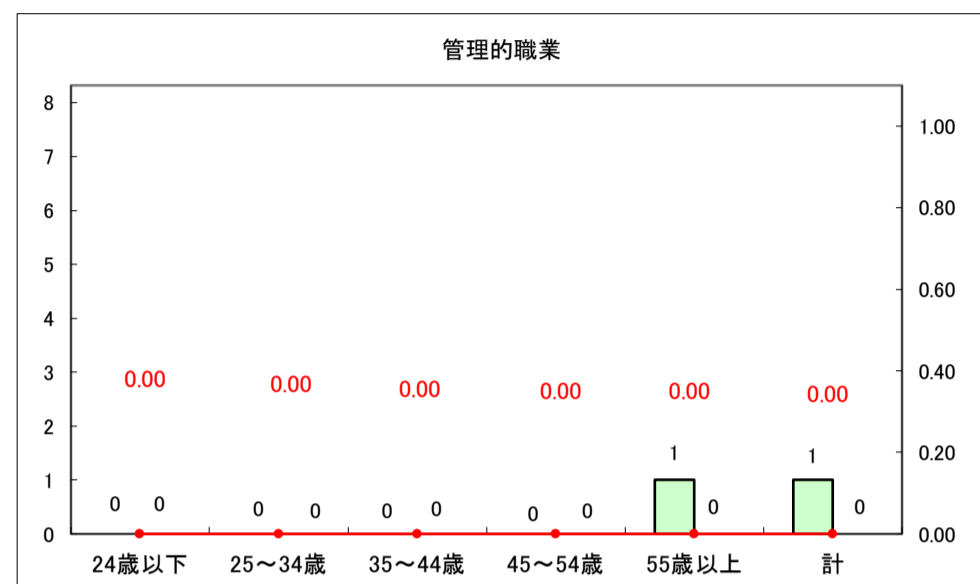

求人・求職バランスシート（常用+常用パート）〔ハローワークむつ〕

令和8年5月

0

求人・求職バランスシート（常用＋常用パート）〔ハローワーク野辺地〕

令和8年5月

求人・求職バランスシート（常用＋常用パート）〔ハローワーク五所川原〕

令和8年5月

求人・求職バランスシート（常用＋常用パート）〔ハローワーク三沢〕