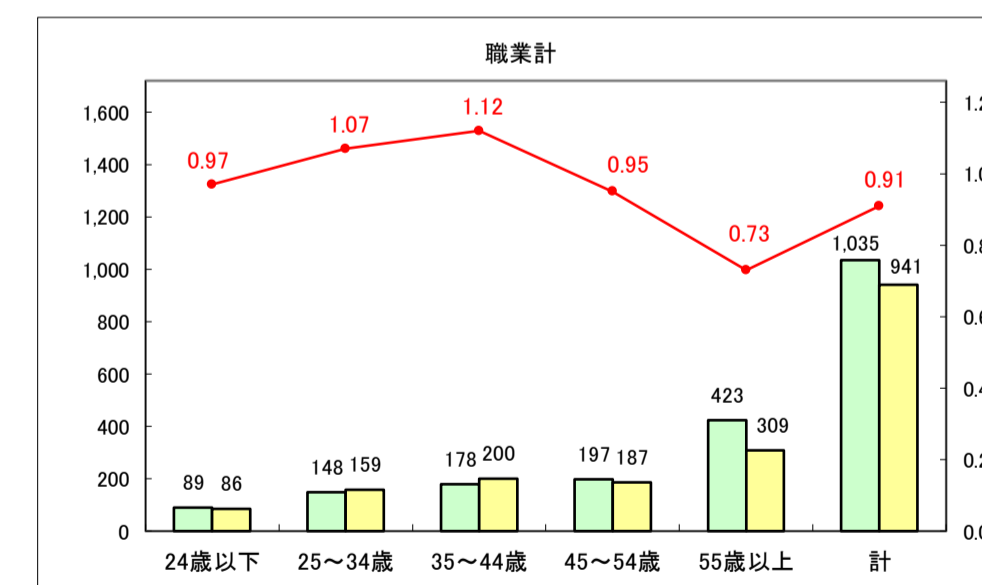

求人・求職バランスシート（常用+常用パート）〔ハローワークむつ〕

令和8年5月

0