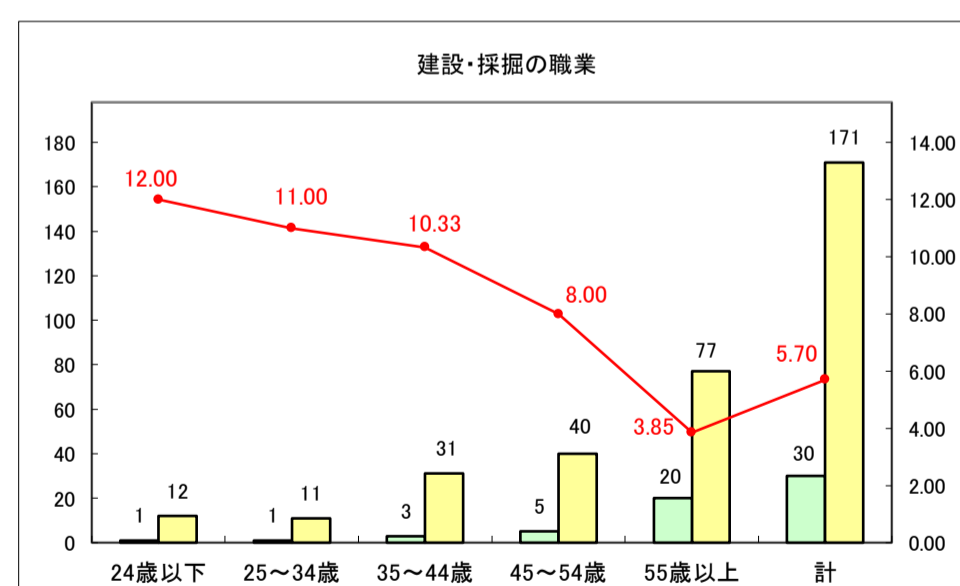

求人・求職バランスシート（常用+常用パート）〔ハローワークむつ〕

令和8年5月

0

求人・求職バランスシート（常用＋常用パート）〔ハローワーク野辺地〕

令和8年5月

求人・求職バランスシート（常用＋常用パート）〔ハローワーク五所川原〕

令和8年5月

求人・求職バランスシート（常用＋常用パート）〔ハローワーク三沢〕