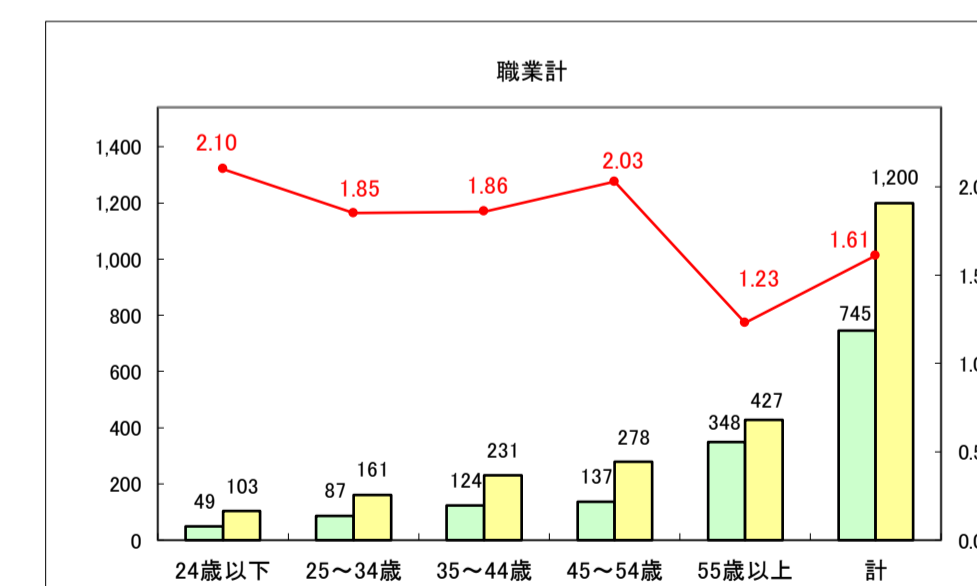

求人・求職バランスシート（常用+常用パート）〔ハローワークむつ〕

令和8年5月

0

求人・求職バランスシート（常用＋常用パート）〔ハローワーク野辺地〕

令和8年5月

求人・求職バランスシート（常用＋常用パート）〔ハローワーク五所川原〕

令和8年5月

求人・求職バランスシート（常用＋常用パート）〔ハローワーク三沢〕