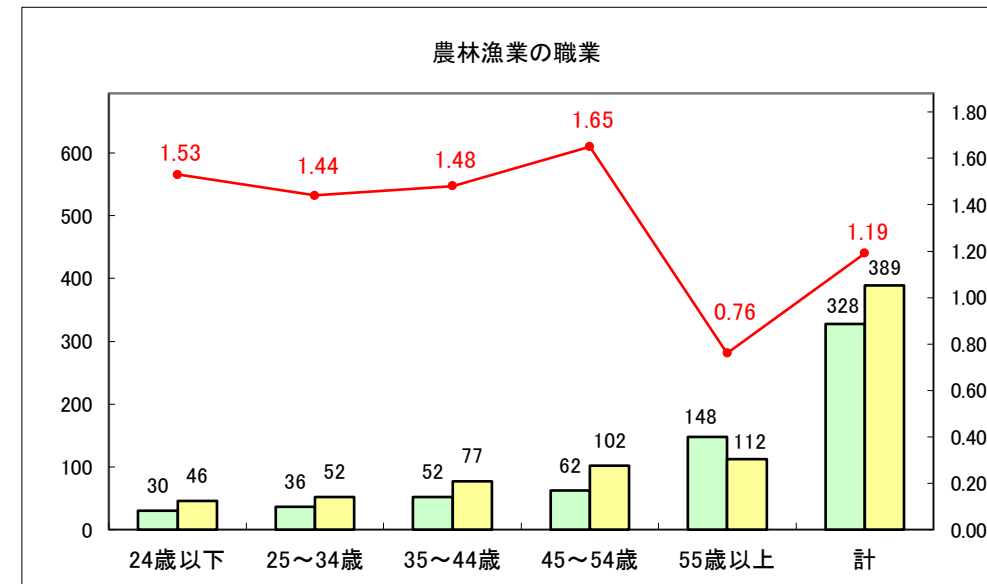

求人・求職バランスシート（常用＋常用パート）〔青森労働局〕

令和8年5月

求人・求職バランスシート（常用＋常用パート） 【ハローワーク青森】

令和8年5月

求人・求職バランスシート（常用+常用パート）〔ハローワーク八戸〕

令和8年5月

求人・求職バランスシート（常用＋常用パート）〔ハローワーク弘前〕

令和8年5月