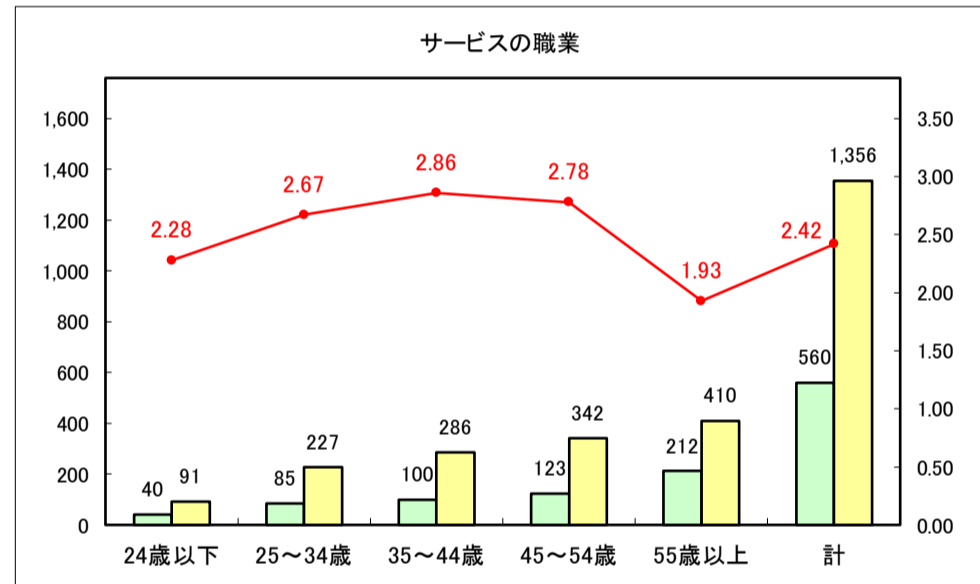

求人・求職バランスシート（常用＋常用パート）〔青森労働局〕

令和8年4月

求人・求職バランスシート（常用＋常用パート）〔ハローワーク青森〕

令和8年4月

求人・求職バランスシート（常用＋常用パート）〔ハローワーク八戸〕

令和8年4月

求人・求職バランスシート（常用＋常用パート）〔ハローワーク弘前〕

令和8年4月