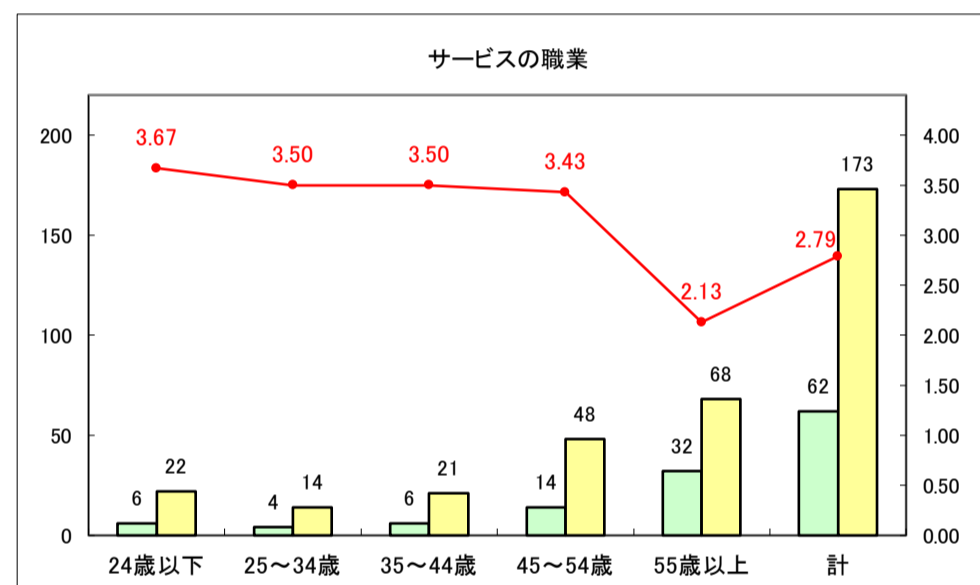

求人・求職バランスシート（常用+常用パート）〔ハローワークむつ〕

令和8年4月

0

求人・求職バランスシート（常用＋常用パート） 【ハローワーク野辺地】

令和8年4月

求人・求職バランスシート（常用＋常用パート）〔ハローワーク五所川原〕

令和8年4月

求人・求職バランスシート（常用+常用パート）〔ハローワーク三沢〕

令和8年4月

求人・求職バランスシート（常用+常用パート）〔ハローワーク+和田〕

令和8年4月

求人・求職バランスシート（常用+常用パート） 【ハローワーク黒石】

令和8年4月