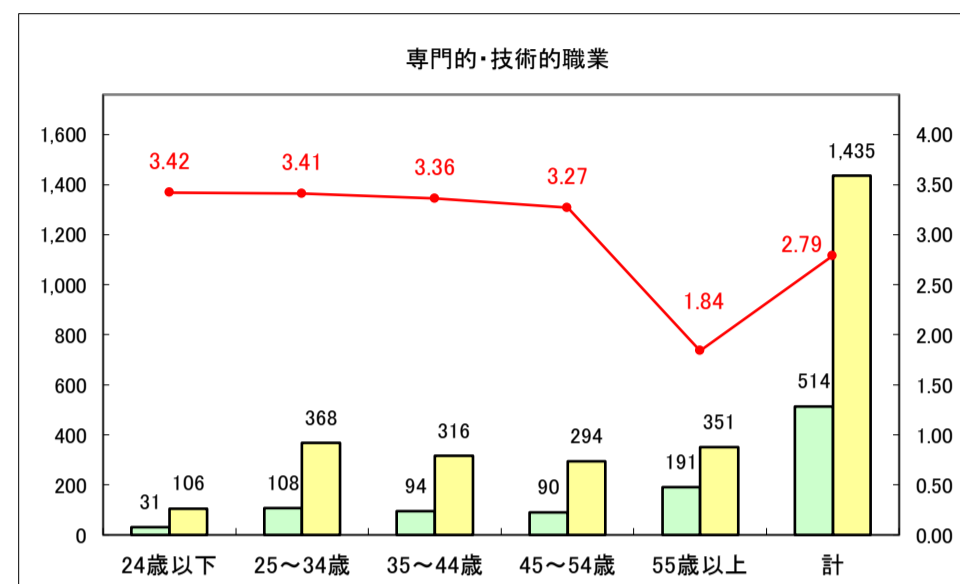

求人・求職バランスシート（常用＋常用パート）〔青森労働局〕

令和8年4月

求人・求職バランスシート（常用＋常用パート）〔ハローワーク青森〕

令和8年4月

求人・求職バランスシート（常用＋常用パート）〔ハローワーク八戸〕

令和8年4月

求人・求職バランスシート（常用＋常用パート）〔ハローワーク弘前〕

令和8年4月