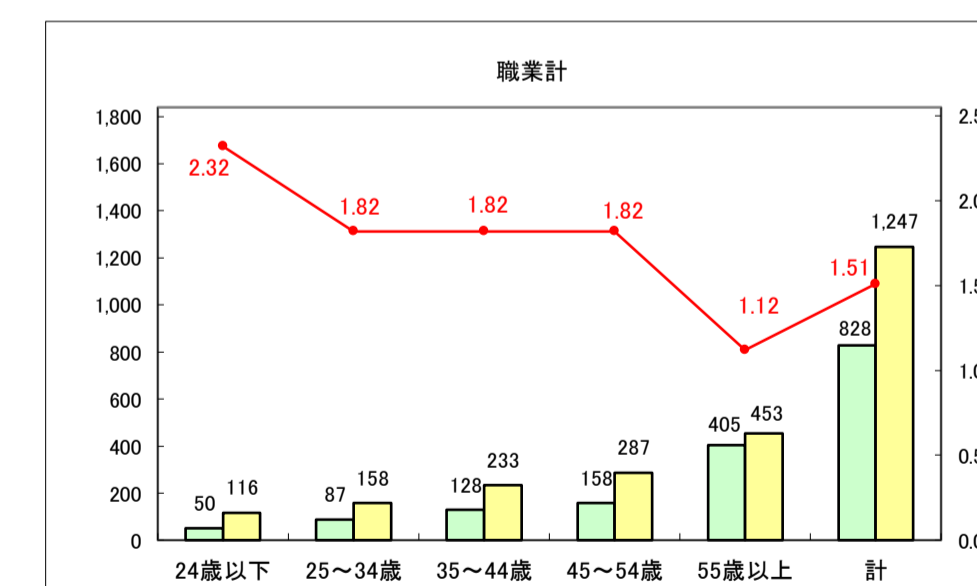

求人・求職バランスシート（常用+常用パート）〔ハローワークむつ〕

令和8年4月

0

求人・求職バランスシート（常用＋常用パート） 【ハローワーク野辺地】

令和8年4月

求人・求職バランスシート（常用＋常用パート）〔ハローワーク五所川原〕

令和8年4月

求人・求職バランスシート（常用+常用パート）〔ハローワーク三沢〕