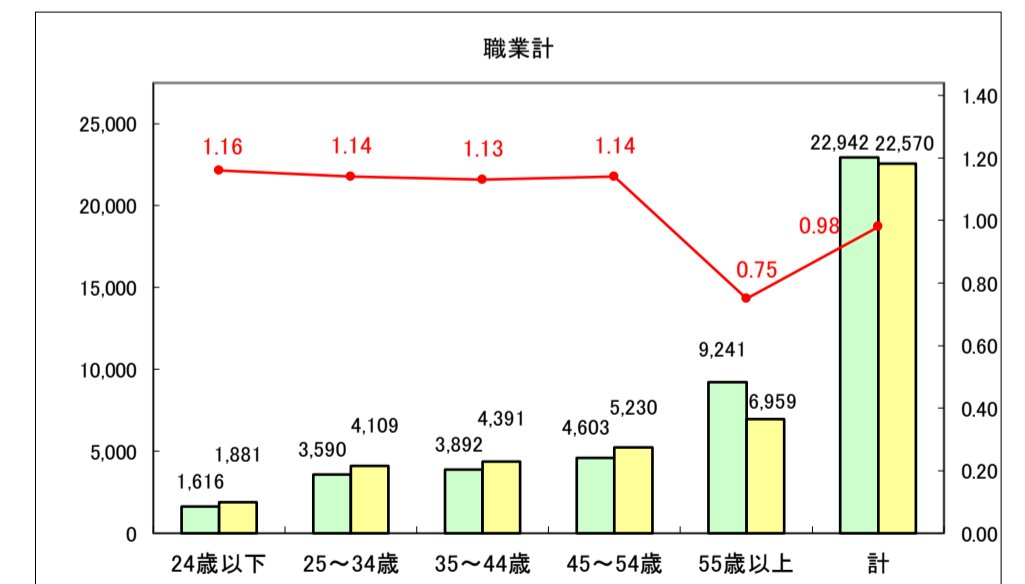

求人・求職バランスシート（常用＋常用パート）〔青森労働局〕

令和8年4月

求人・求職バランスシート（常用＋常用パート）〔ハローワーク青森〕

令和8年4月

求人・求職バランスシート（常用＋常用パート）〔ハローワーク八戸〕

令和8年4月

求人・求職バランスシート（常用＋常用パート）〔ハローワーク弘前〕

令和8年4月