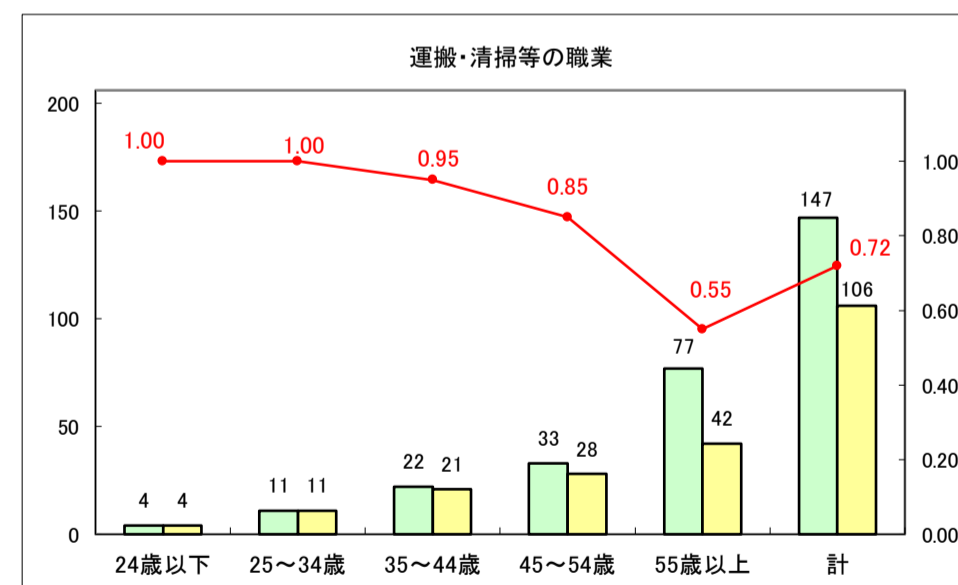

求人・求職バランスシート（常用+常用パート）〔ハローワーク+和田〕

令和8年4月