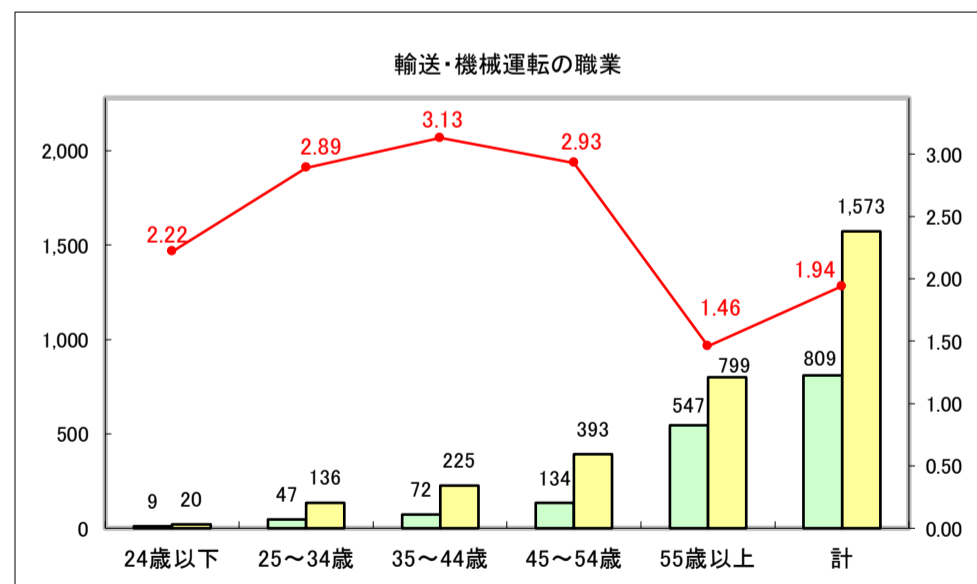

求人・求職バランスシート（常用＋常用パート）〔青森労働局〕

令和8年4月

求人・求職バランスシート（常用＋常用パート）〔ハローワーク青森〕

令和8年4月

求人・求職バランスシート（常用＋常用パート）〔ハローワーク八戸〕

令和8年4月

求人・求職バランスシート（常用＋常用パート）〔ハローワーク弘前〕

令和8年4月