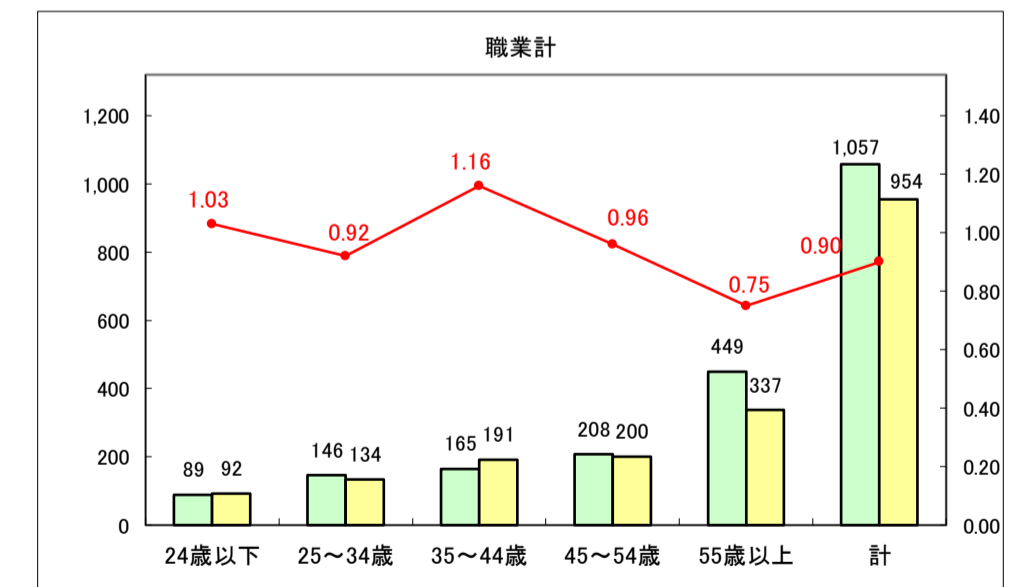

求人・求職バランスシート（常用+常用パート）〔ハローワークむつ〕

令和8年4月

0