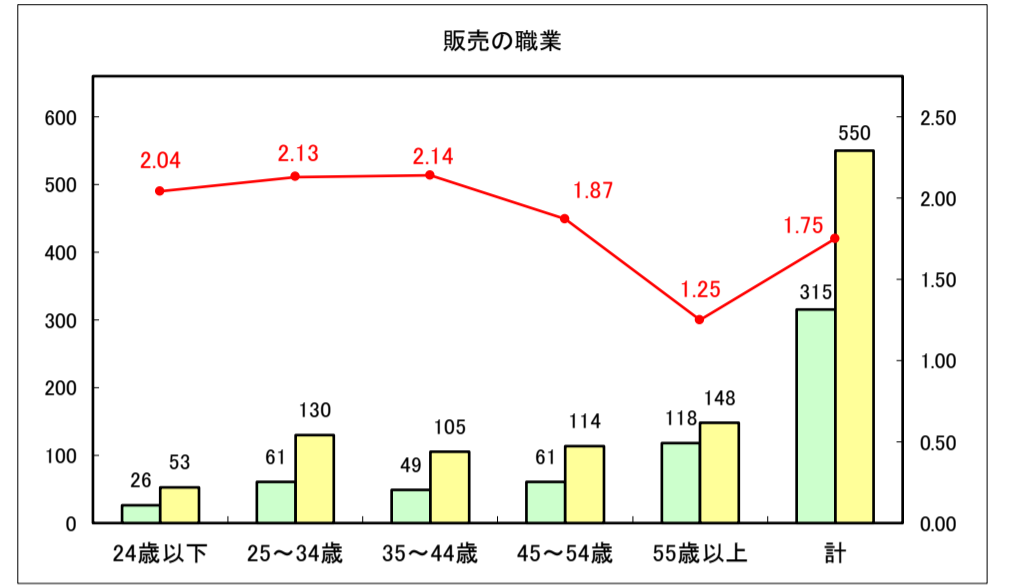

求人・求職バランスシート（常用＋常用パート）〔青森労働局〕

令和8年4月

求人・求職バランスシート（常用＋常用パート）〔ハローワーク青森〕

令和8年4月

求人・求職バランスシート（常用＋常用パート）〔ハローワーク八戸〕

令和8年4月

求人・求職バランスシート（常用＋常用パート）〔ハローワーク弘前〕

令和8年4月