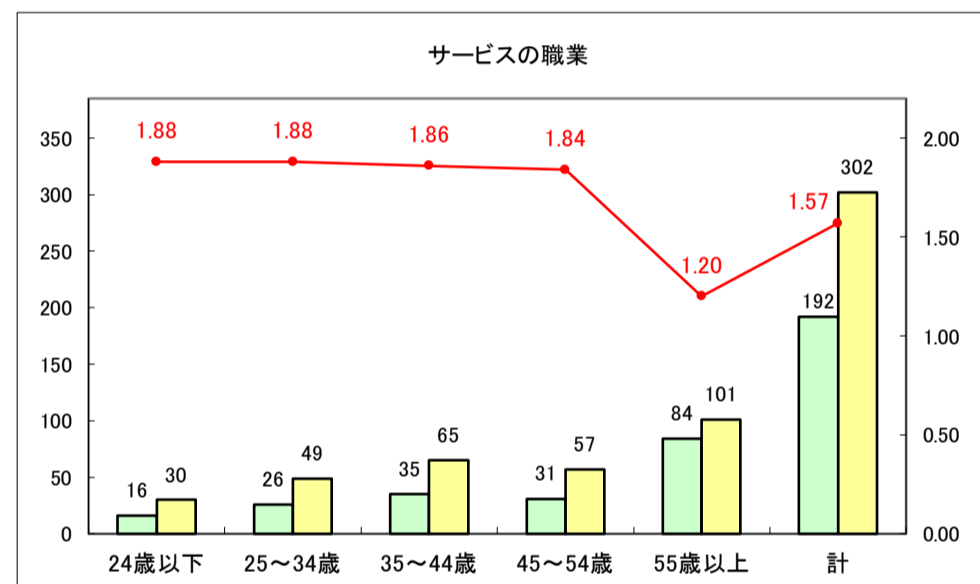

求人・求職バランスシート（常用+常用パート）〔ハローワークむつ〕

令和8年4月

0

求人・求職バランスシート（常用＋常用パート） 【ハローワーク野辺地】

令和8年4月

求人・求職バランスシート（常用＋常用パート）〔ハローワーク五所川原〕

令和8年4月

求人・求職バランスシート（常用+常用パート）〔ハローワーク三沢〕

令和8年4月

求人・求職バランスシート（常用+常用パート）〔ハローワーク+和田〕

令和8年4月

求人・求職バランスシート（常用+常用パート） 【ハローワーク黒石】

令和8年4月