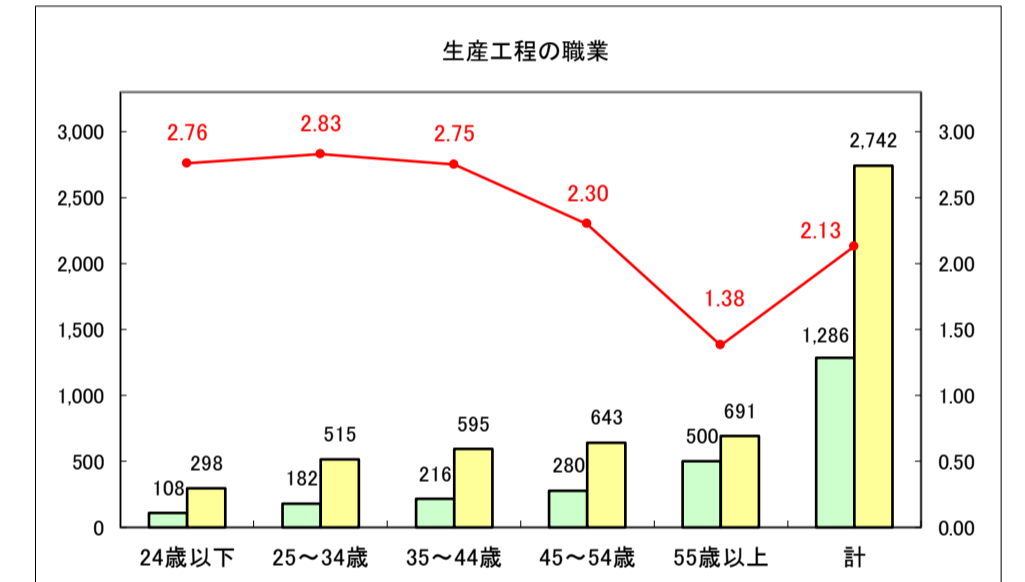

求人・求職バランスシート（常用＋常用パート）〔青森労働局〕

令和8年4月

求人・求職バランスシート（常用＋常用パート）〔ハローワーク青森〕

令和8年4月

求人・求職バランスシート（常用＋常用パート）〔ハローワーク八戸〕

令和8年4月

求人・求職バランスシート（常用＋常用パート）〔ハローワーク弘前〕

令和8年4月