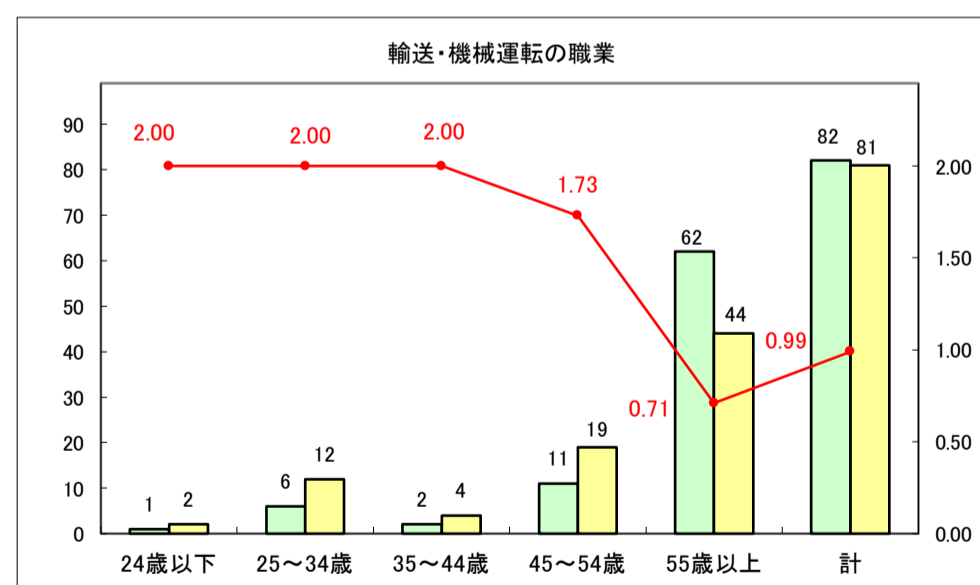

求人・求職バランスシート（常用+常用パート）〔ハローワークむつ〕

令和8年4月

0

求人・求職バランスシート（常用＋常用パート） 【ハローワーク野辺地】

令和8年4月

求人・求職バランスシート（常用＋常用パート）〔ハローワーク五所川原〕

令和8年4月

求人・求職バランスシート（常用+常用パート）〔ハローワーク三沢〕