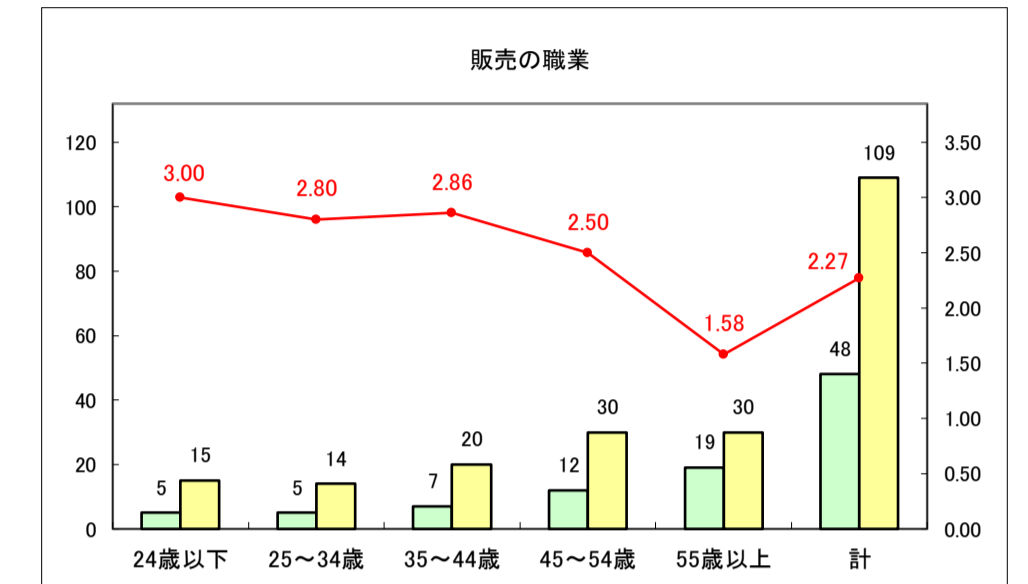

求人・求職バランスシート（常用+常用パート）〔ハローワーク+和田〕

令和8年4月