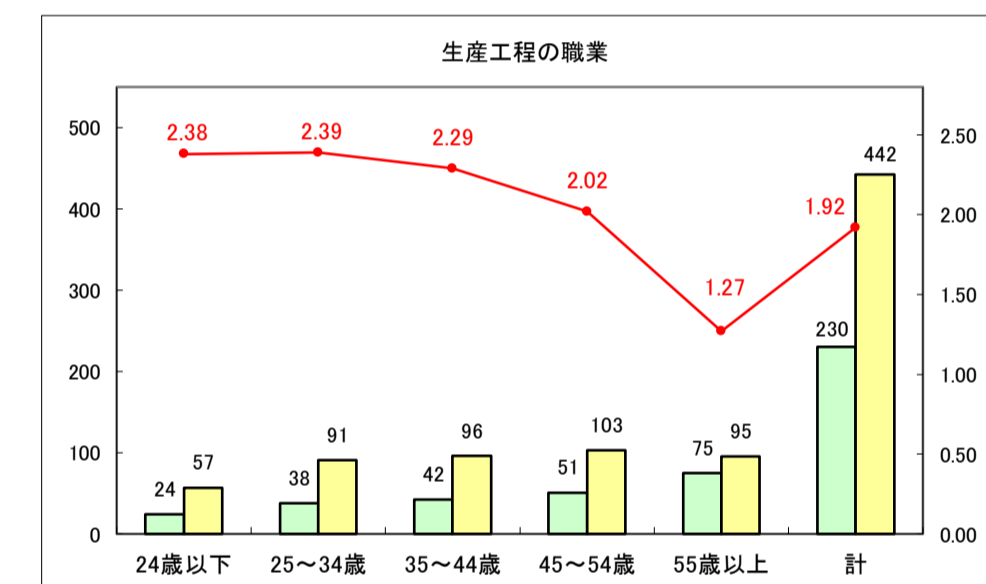

求人・求職バランスシート（常用＋常用パート）〔青森労働局〕

令和8年4月

求人・求職バランスシート（常用＋常用パート）〔ハローワーク青森〕

令和8年4月

求人・求職バランスシート（常用＋常用パート）〔ハローワーク八戸〕

令和8年4月

求人・求職バランスシート（常用＋常用パート）〔ハローワーク弘前〕

令和8年4月