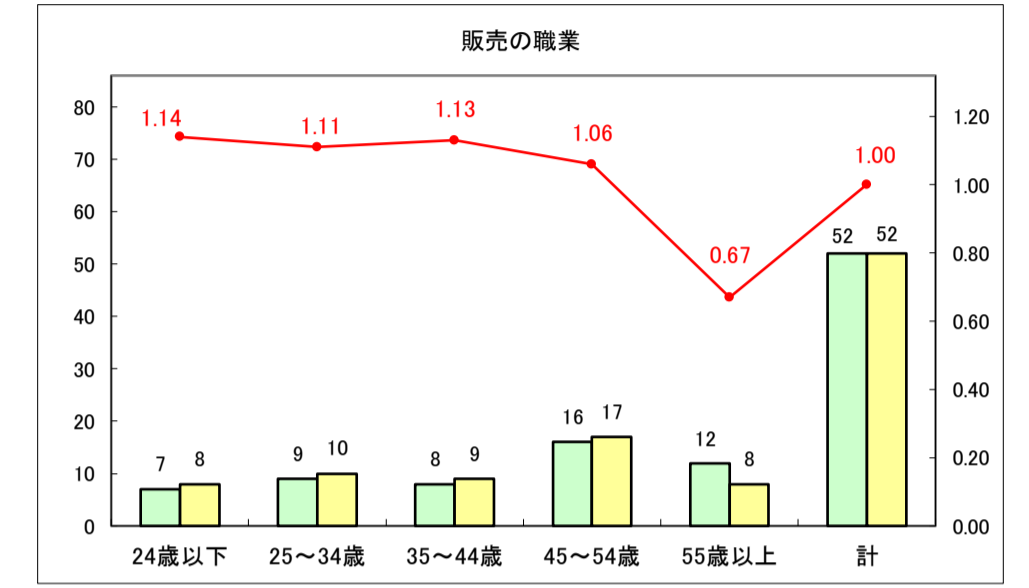

求人・求職バランスシート（常用+常用パート）〔ハローワークむつ〕

令和8年4月

0