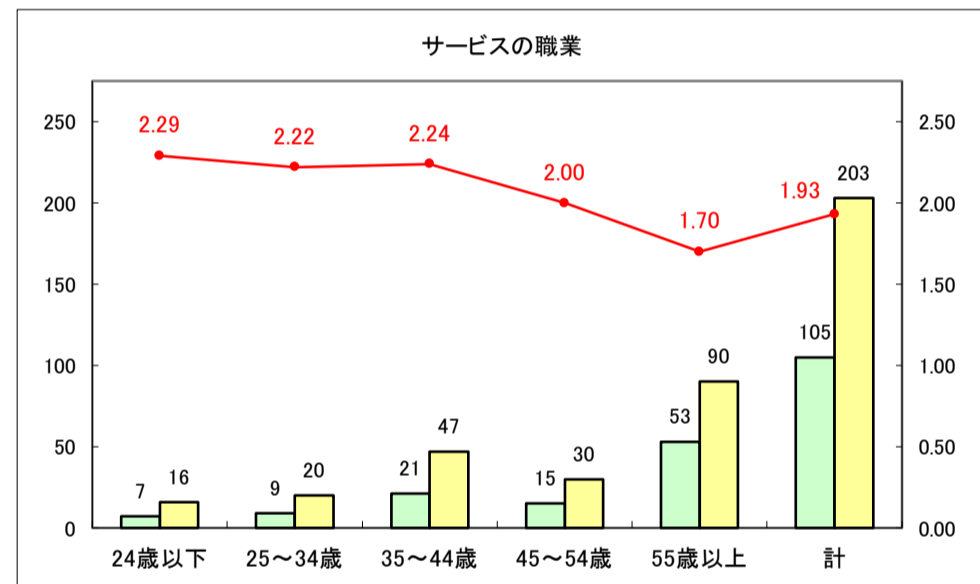

求人・求職バランスシート（常用+常用パート）〔ハローワークむつ〕

令和8年4月

0

求人・求職バランスシート（常用＋常用パート） 【ハローワーク野辺地】

令和8年4月

求人・求職バランスシート（常用＋常用パート）〔ハローワーク五所川原〕

令和8年4月

求人・求職バランスシート（常用+常用パート）〔ハローワーク三沢〕

令和8年4月

求人・求職バランスシート（常用+常用パート）〔ハローワーク+和田〕

令和8年4月

求人・求職バランスシート（常用+常用パート） 【ハローワーク黒石】

令和8年4月