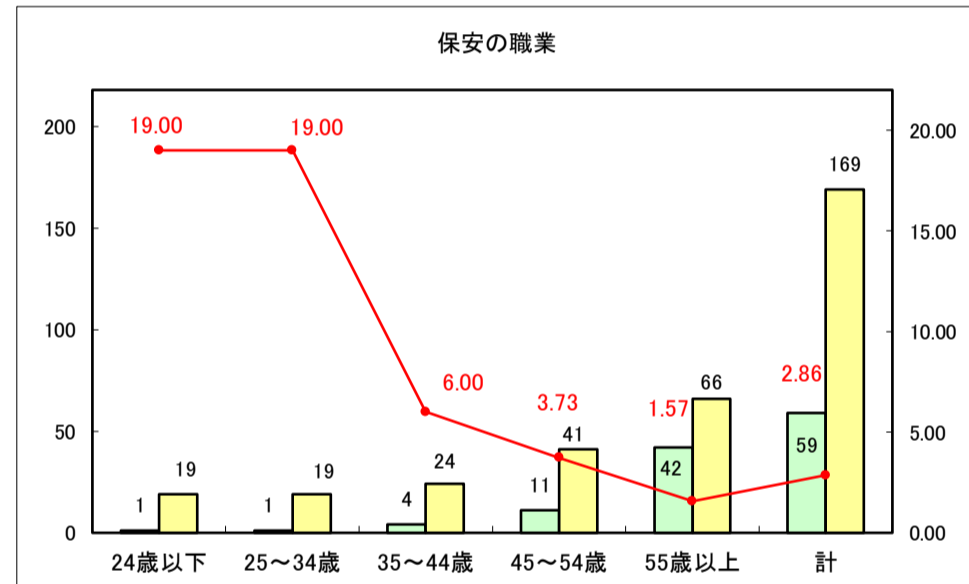

求人・求職バランスシート（常用＋常用パート）〔青森労働局〕

令和8年4月

求人・求職バランスシート（常用＋常用パート）〔ハローワーク青森〕

令和8年4月

求人・求職バランスシート（常用＋常用パート）〔ハローワーク八戸〕

令和8年4月

求人・求職バランスシート（常用＋常用パート）〔ハローワーク弘前〕

令和8年4月