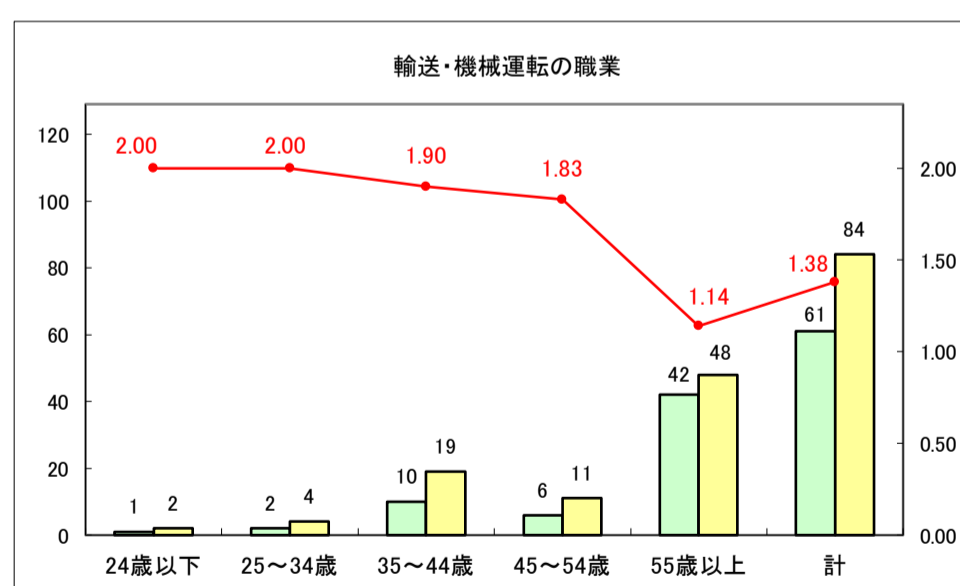

求人・求職バランスシート（常用+常用パート）〔ハローワーク三沢〕

令和8年4月