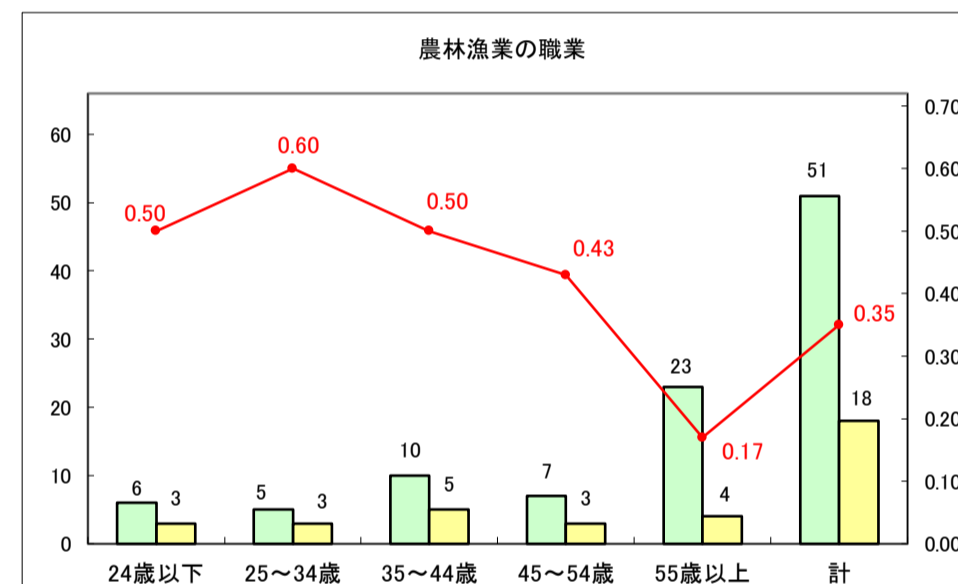

求人・求職バランスシート（常用+常用パート）〔ハローワークむつ〕

令和8年4月

0

求人・求職バランスシート（常用＋常用パート） 【ハローワーク野辺地】

令和8年4月

求人・求職バランスシート（常用＋常用パート）〔ハローワーク五所川原〕

令和8年4月

求人・求職バランスシート（常用+常用パート）〔ハローワーク三沢〕

令和8年4月

求人・求職バランスシート（常用+常用パート）〔ハローワーク+和田〕

令和8年4月

求人・求職バランスシート（常用+常用パート） 【ハローワーク黒石】

令和8年4月