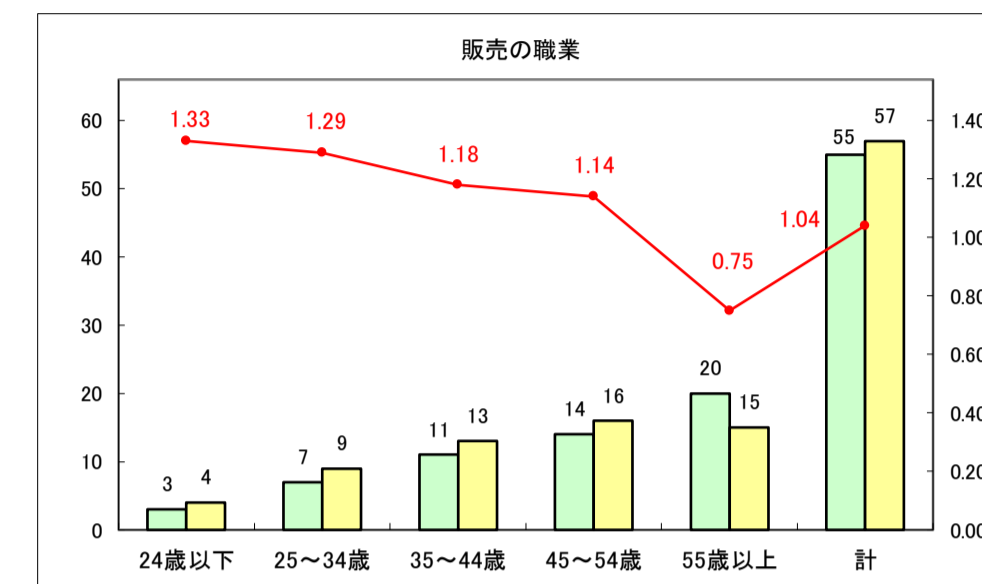

求人・求職バランスシート（常用+常用パート）〔ハローワーク三沢〕

令和8年4月