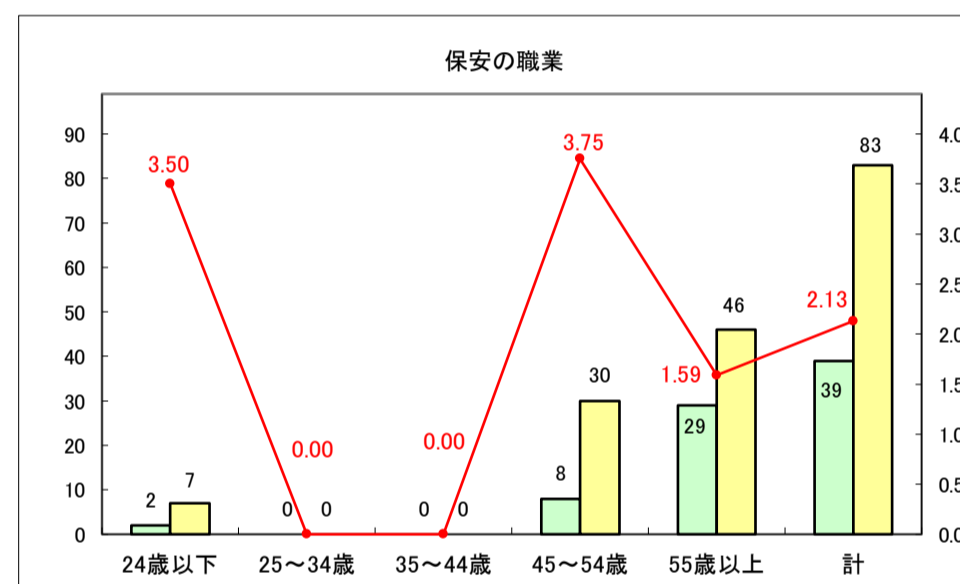

求人・求職バランスシート（常用＋常用パート）〔青森労働局〕

令和8年4月

求人・求職バランスシート（常用＋常用パート）〔ハローワーク青森〕

令和8年4月

求人・求職バランスシート（常用＋常用パート）〔ハローワーク八戸〕

令和8年4月

求人・求職バランスシート（常用＋常用パート）〔ハローワーク弘前〕

令和8年4月