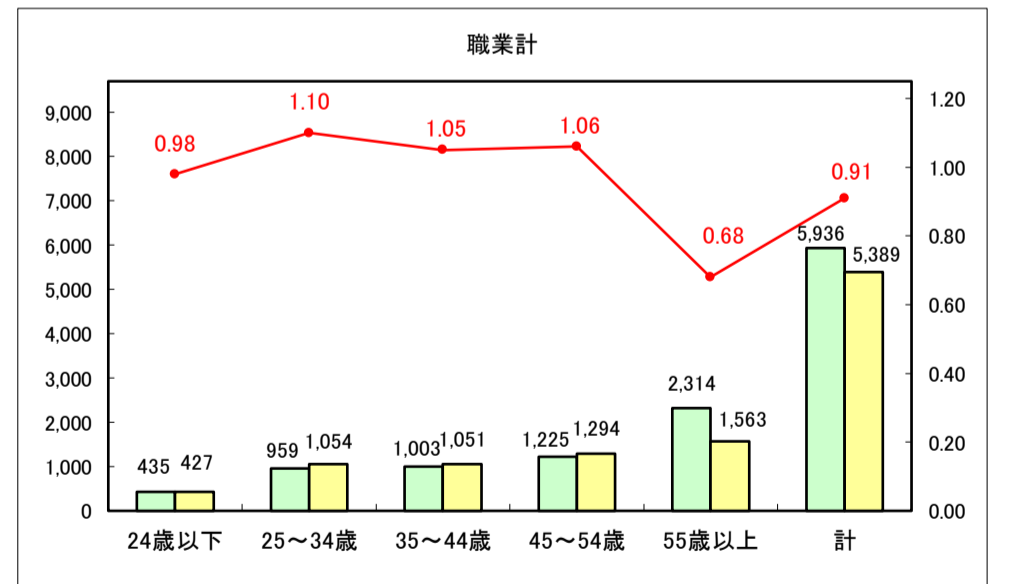

求人・求職バランスシート（常用＋常用パート）〔青森労働局〕

令和8年4月

求人・求職バランスシート（常用＋常用パート）〔ハローワーク青森〕

令和8年4月

求人・求職バランスシート（常用＋常用パート）〔ハローワーク八戸〕

令和8年4月

求人・求職バランスシート（常用＋常用パート）〔ハローワーク弘前〕

令和8年4月