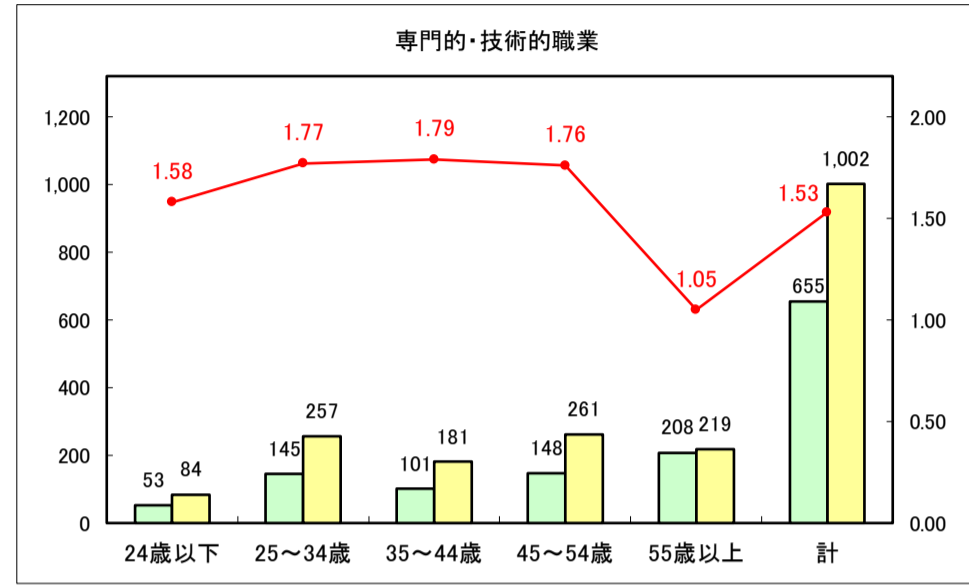

求人・求職バランスシート（常用＋常用パート）〔青森労働局〕

令和8年4月

求人・求職バランスシート（常用＋常用パート）〔ハローワーク青森〕

令和8年4月

求人・求職バランスシート（常用＋常用パート）〔ハローワーク八戸〕

令和8年4月

求人・求職バランスシート（常用＋常用パート）〔ハローワーク弘前〕

令和8年4月