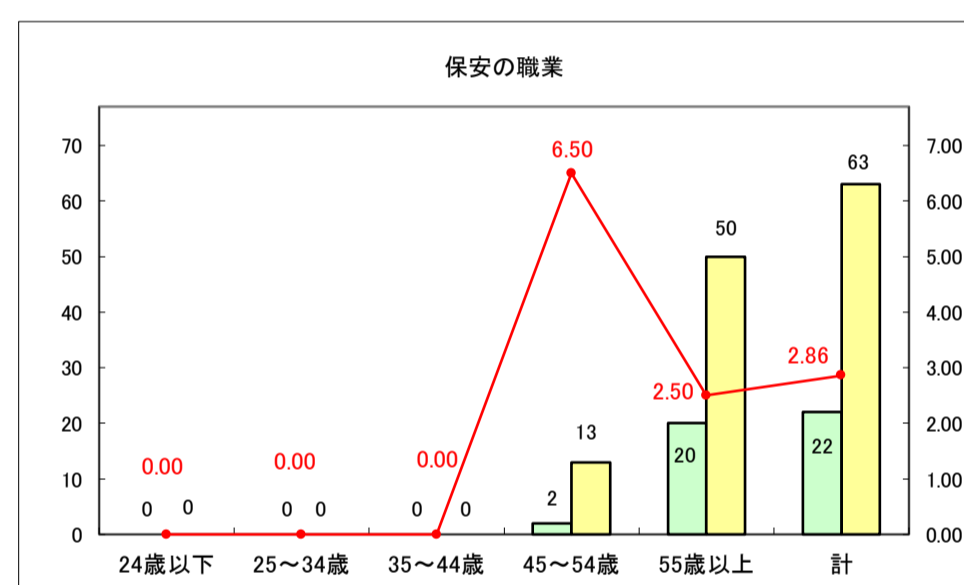

求人・求職バランスシート（常用+常用パート）〔ハローワークむつ〕

令和8年4月

0

求人・求職バランスシート（常用＋常用パート） 【ハローワーク野辺地】

令和8年4月

求人・求職バランスシート（常用＋常用パート）〔ハローワーク五所川原〕

令和8年4月

求人・求職バランスシート（常用+常用パート）〔ハローワーク三沢〕