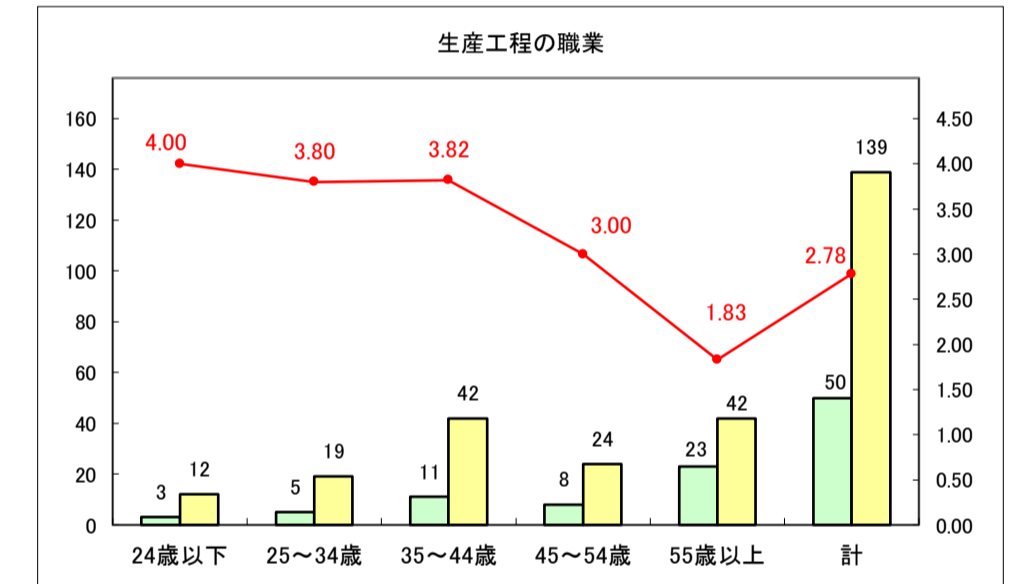

求人・求職バランスシート（常用+常用パート）〔ハローワークむつ〕

令和8年4月

0