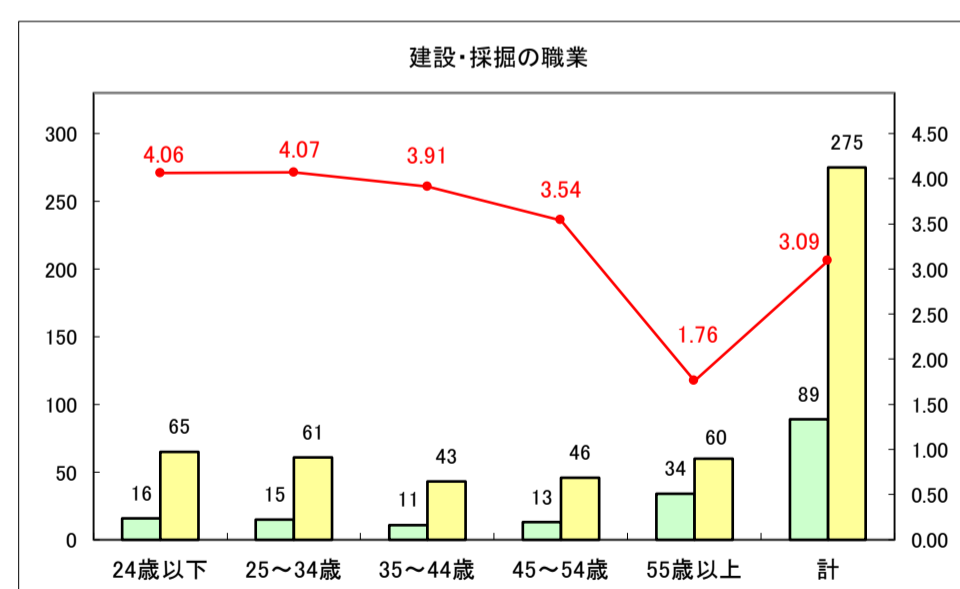

求人・求職バランスシート（常用＋常用パート）〔青森労働局〕

令和8年4月

求人・求職バランスシート（常用＋常用パート）〔ハローワーク青森〕

令和8年4月

求人・求職バランスシート（常用＋常用パート）〔ハローワーク八戸〕

令和8年4月

求人・求職バランスシート（常用＋常用パート）〔ハローワーク弘前〕

令和8年4月