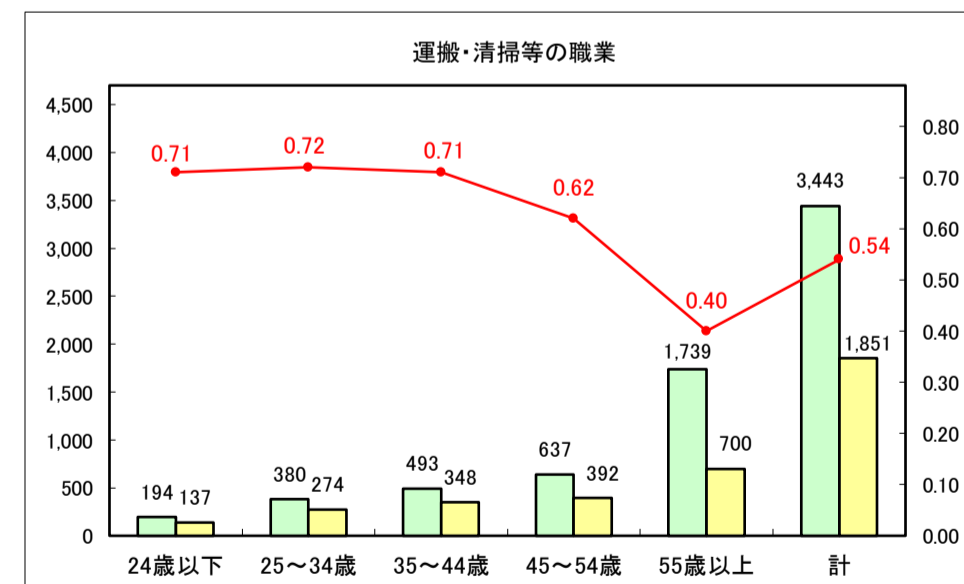

求人・求職バランスシート（常用＋常用パート）〔青森労働局〕

令和8年4月

求人・求職バランスシート（常用＋常用パート）〔ハローワーク青森〕

令和8年4月

求人・求職バランスシート（常用＋常用パート）〔ハローワーク八戸〕

令和8年4月

求人・求職バランスシート（常用＋常用パート）〔ハローワーク弘前〕

令和8年4月