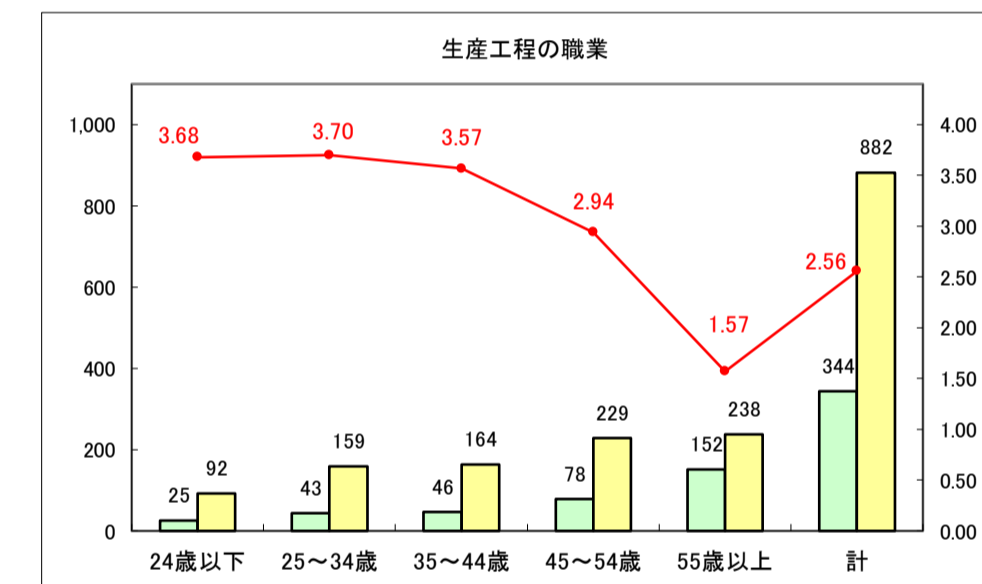

求人・求職バランスシート（常用＋常用パート）〔青森労働局〕

令和8年4月

求人・求職バランスシート（常用＋常用パート）〔ハローワーク青森〕

令和8年4月

求人・求職バランスシート（常用＋常用パート）〔ハローワーク八戸〕

令和8年4月

求人・求職バランスシート（常用＋常用パート）〔ハローワーク弘前〕

令和8年4月