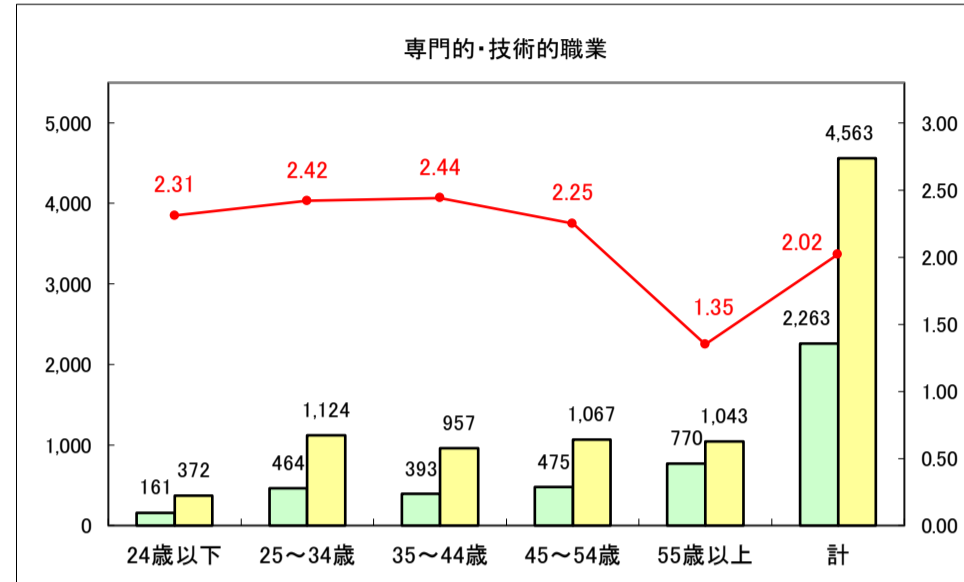

求人・求職バランスシート（常用＋常用パート）〔青森労働局〕

令和8年4月

求人・求職バランスシート（常用＋常用パート）〔ハローワーク青森〕

令和8年4月

求人・求職バランスシート（常用＋常用パート）〔ハローワーク八戸〕

令和8年4月

求人・求職バランスシート（常用＋常用パート）〔ハローワーク弘前〕

令和8年4月