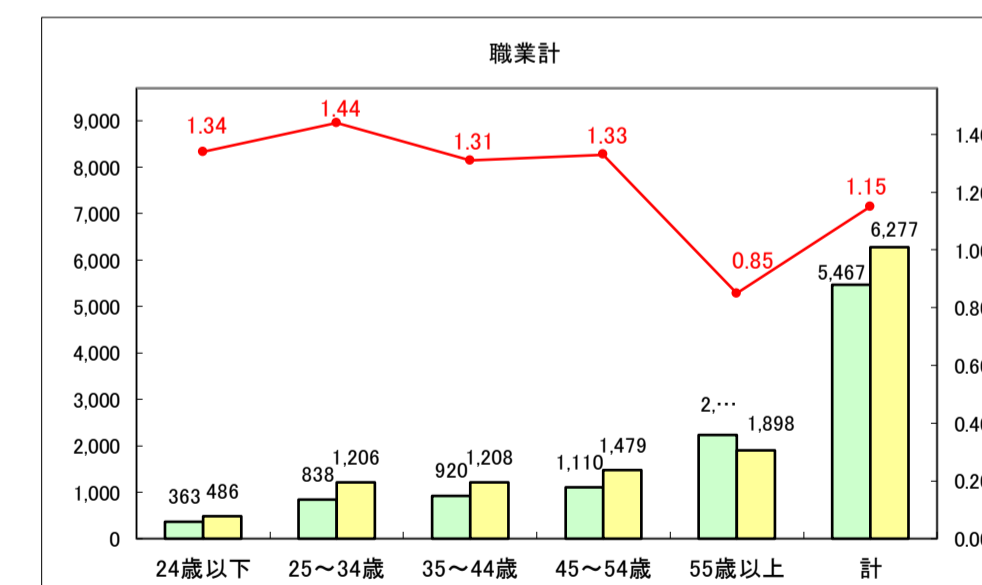

求人・求職バランスシート（常用＋常用パート）〔青森労働局〕

令和8年4月

求人・求職バランスシート（常用＋常用パート）〔ハローワーク青森〕

令和8年4月

求人・求職バランスシート（常用＋常用パート）〔ハローワーク八戸〕

令和8年4月

求人・求職バランスシート（常用＋常用パート）〔ハローワーク弘前〕

令和8年4月