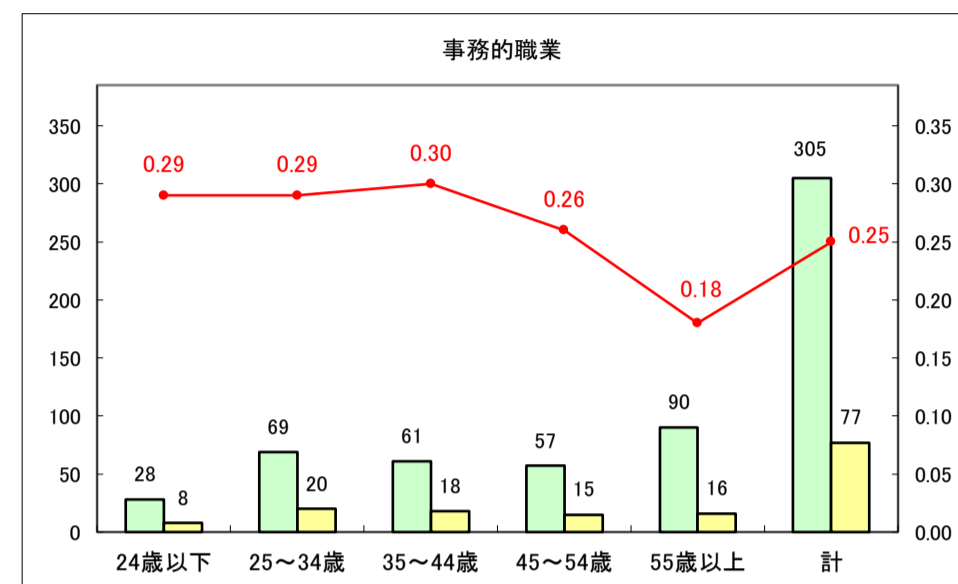

求人・求職バランスシート（常用+常用パート）〔ハローワークむつ〕

令和8年4月

0

求人・求職バランスシート（常用＋常用パート） 【ハローワーク野辺地】

令和8年4月

求人・求職バランスシート（常用＋常用パート）〔ハローワーク五所川原〕

令和8年4月

求人・求職バランスシート（常用+常用パート）〔ハローワーク三沢〕