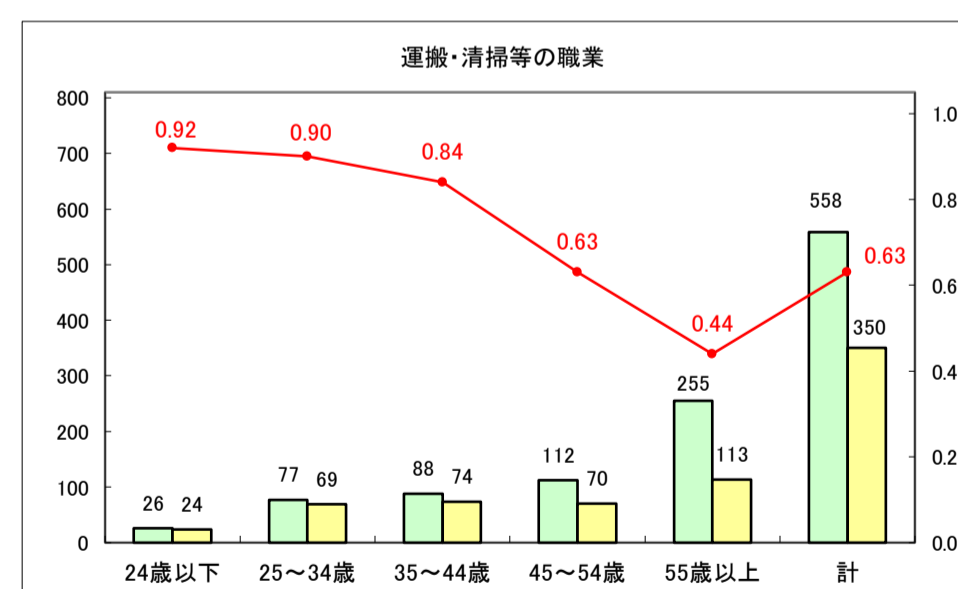

求人・求職バランスシート（常用＋常用パート）〔青森労働局〕

令和8年4月

求人・求職バランスシート（常用＋常用パート）〔ハローワーク青森〕

令和8年4月

求人・求職バランスシート（常用＋常用パート）〔ハローワーク八戸〕

令和8年4月

求人・求職バランスシート（常用＋常用パート）〔ハローワーク弘前〕

令和8年4月