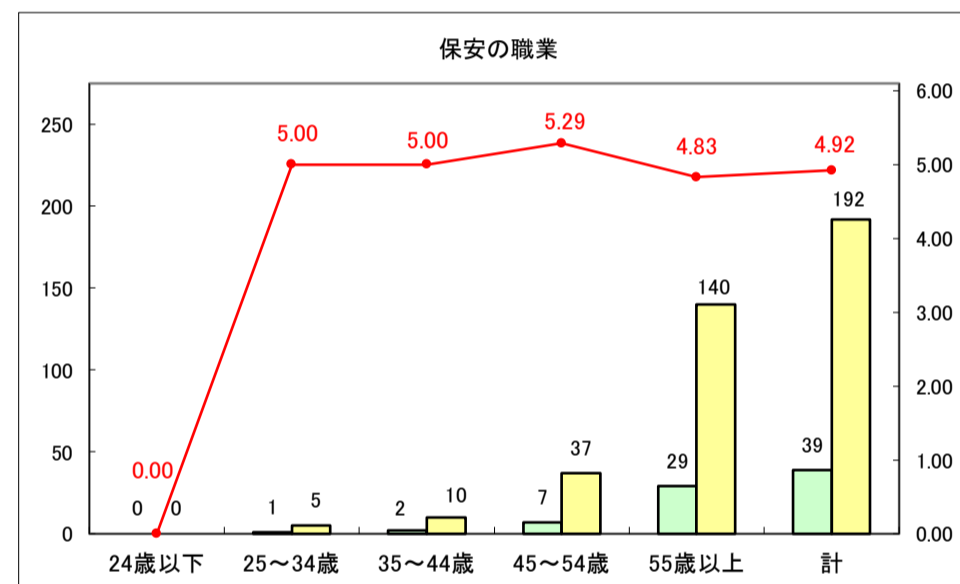

求人・求職バランスシート（常用＋常用パート）〔青森労働局〕

令和8年4月

求人・求職バランスシート（常用＋常用パート）〔ハローワーク青森〕

令和8年4月

求人・求職バランスシート（常用＋常用パート）〔ハローワーク八戸〕

令和8年4月

求人・求職バランスシート（常用＋常用パート）〔ハローワーク弘前〕

令和8年4月