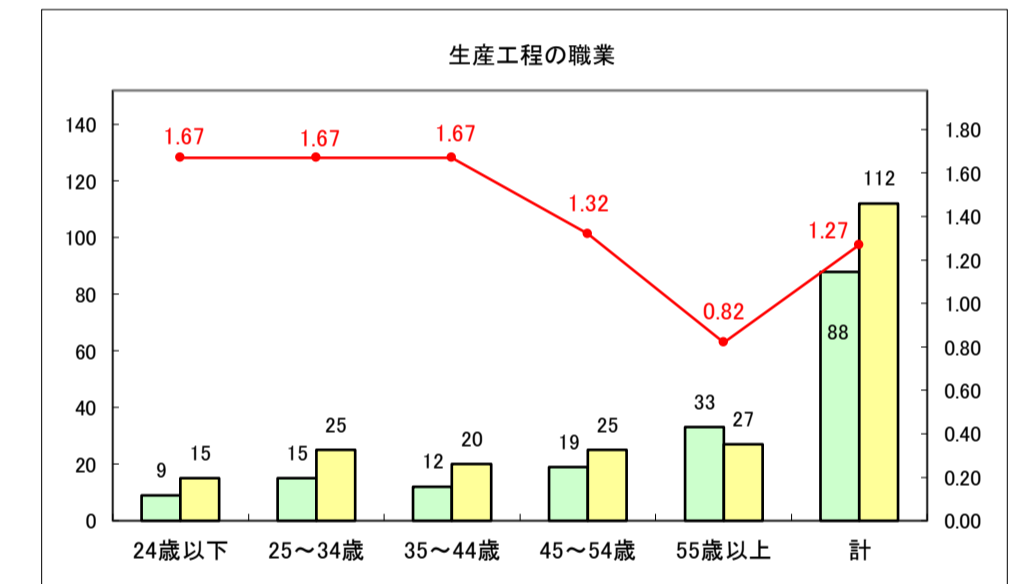

求人・求職バランスシート（常用+常用パート）〔ハローワークむつ〕

令和8年4月

0

求人・求職バランスシート（常用＋常用パート） 【ハローワーク野辺地】

令和8年4月

求人・求職バランスシート（常用＋常用パート）〔ハローワーク五所川原〕

令和8年4月

求人・求職バランスシート（常用+常用パート）〔ハローワーク三沢〕

令和8年4月

求人・求職バランスシート（常用+常用パート）〔ハローワーク+和田〕

令和8年4月

求人・求職バランスシート（常用+常用パート） 【ハローワーク黒石】

令和8年4月