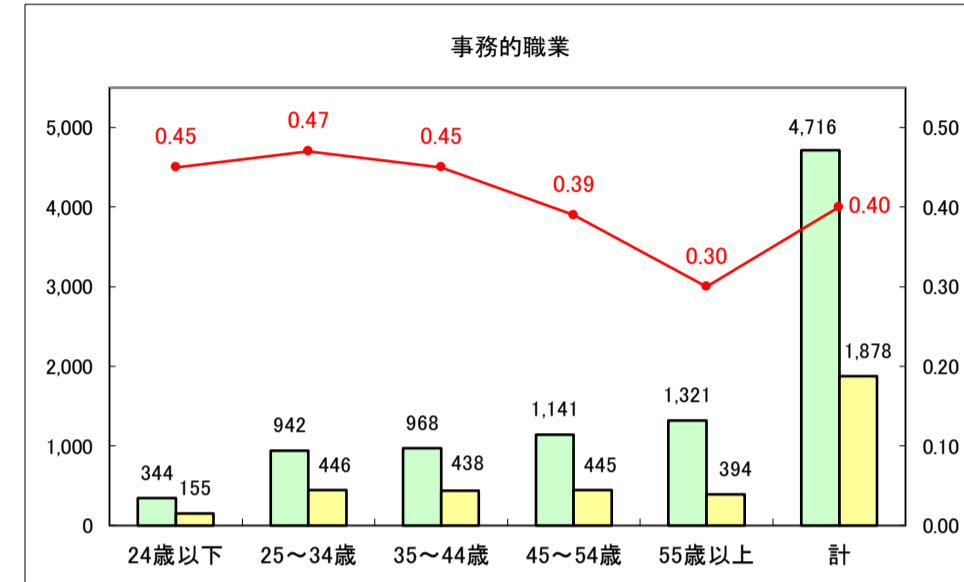

求人・求職バランスシート（常用＋常用パート）〔青森労働局〕

令和8年4月

求人・求職バランスシート（常用＋常用パート）〔ハローワーク青森〕

令和8年4月

求人・求職バランスシート（常用＋常用パート）〔ハローワーク八戸〕

令和8年4月

求人・求職バランスシート（常用＋常用パート）〔ハローワーク弘前〕

令和8年4月