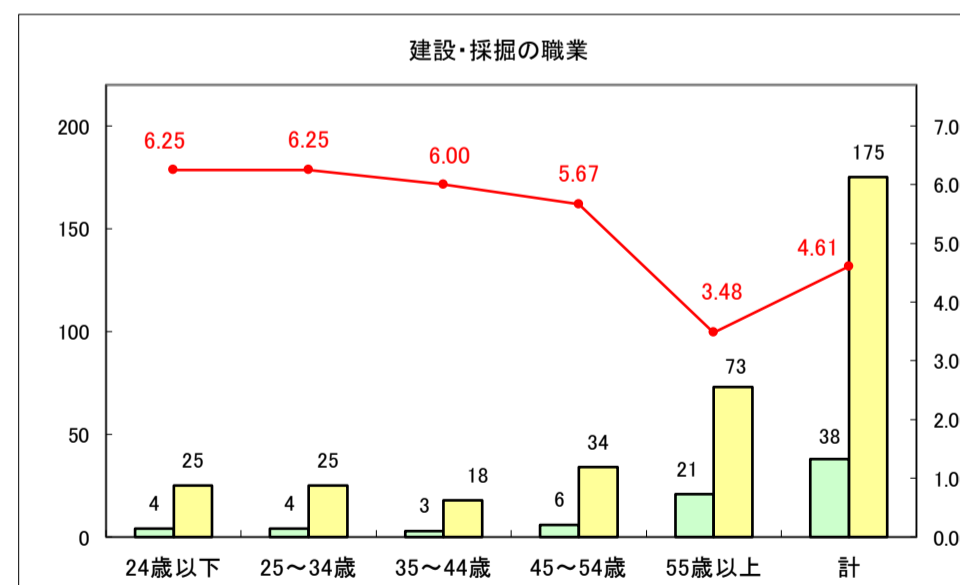

求人・求職バランスシート（常用+常用パート）〔ハローワークむつ〕

令和8年4月

0

求人・求職バランスシート（常用＋常用パート） 【ハローワーク野辺地】

令和8年4月

求人・求職バランスシート（常用＋常用パート）〔ハローワーク五所川原〕

令和8年4月

求人・求職バランスシート（常用+常用パート）〔ハローワーク三沢〕

令和8年4月

求人・求職バランスシート（常用+常用パート）〔ハローワーク+和田〕

令和8年4月

求人・求職バランスシート（常用+常用パート） 【ハローワーク黒石】

令和8年4月