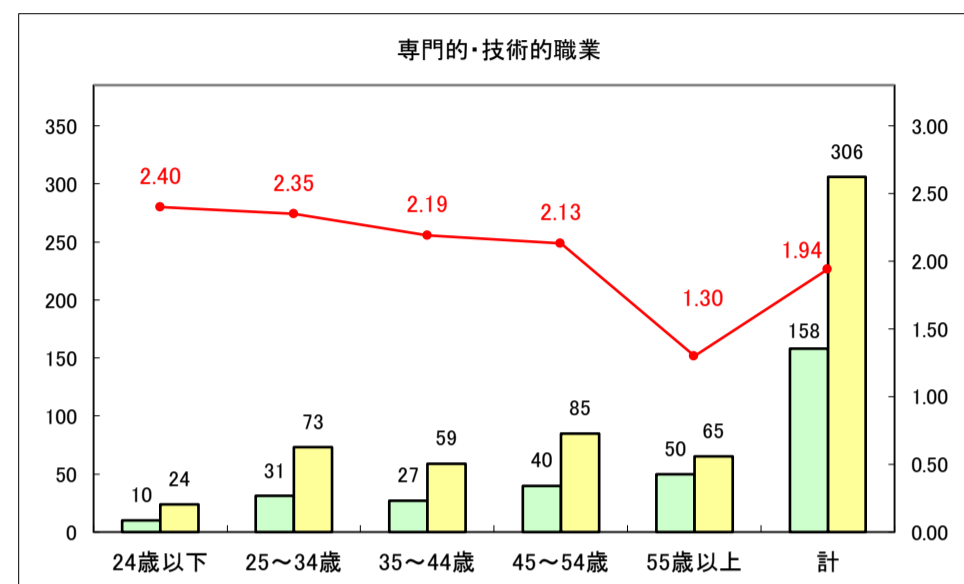

求人・求職バランスシート（常用+常用パート）〔ハローワークむつ〕

令和8年4月

0

求人・求職バランスシート（常用＋常用パート） 【ハローワーク野辺地】

令和8年4月

求人・求職バランスシート（常用＋常用パート）〔ハローワーク五所川原〕

令和8年4月

求人・求職バランスシート（常用+常用パート）〔ハローワーク三沢〕