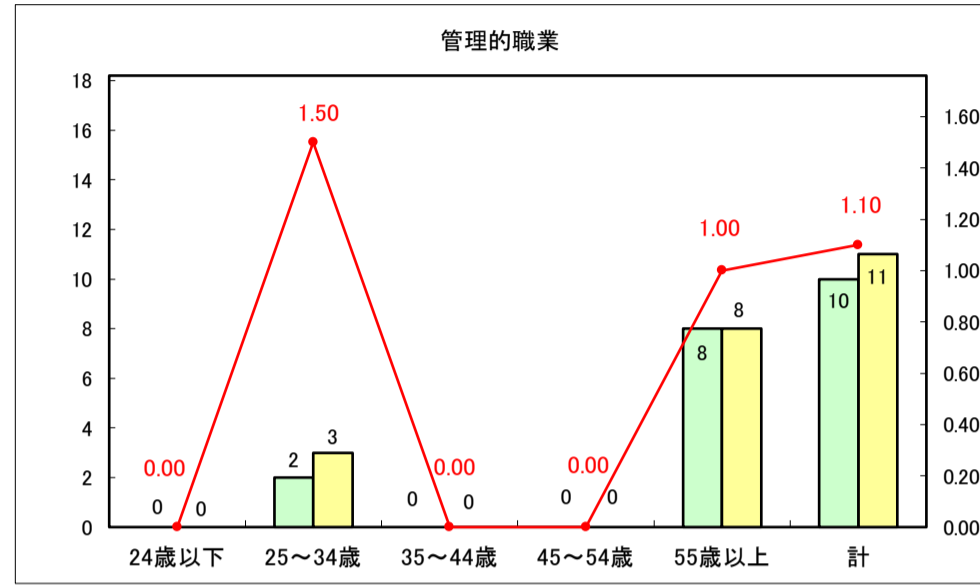

求人・求職バランスシート（常用＋常用パート）〔青森労働局〕

令和8年4月

求人・求職バランスシート（常用＋常用パート）〔ハローワーク青森〕

令和8年4月

求人・求職バランスシート（常用＋常用パート）〔ハローワーク八戸〕

令和8年4月

求人・求職バランスシート（常用＋常用パート）〔ハローワーク弘前〕

令和8年4月