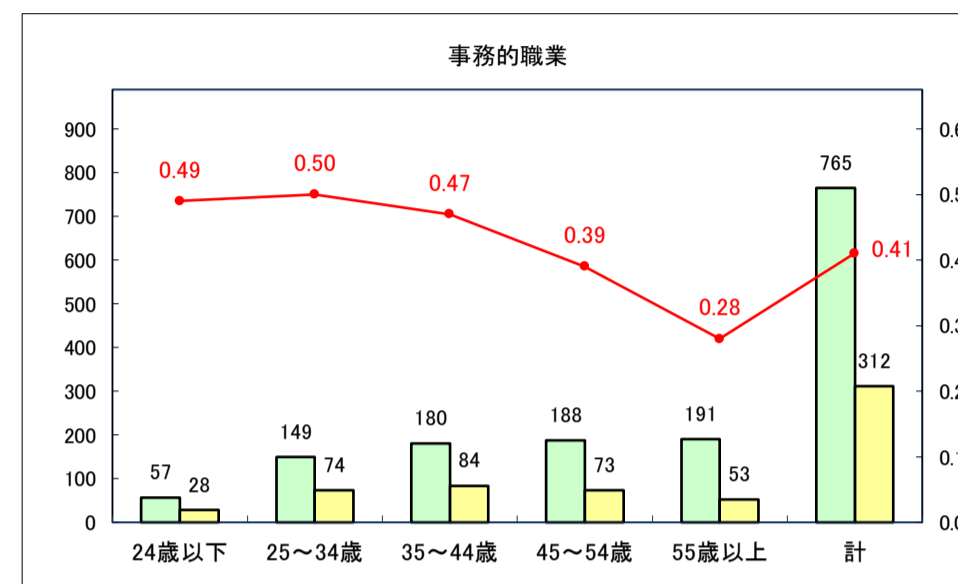

求人・求職バランスシート（常用＋常用パート）〔青森労働局〕

令和8年4月

求人・求職バランスシート（常用＋常用パート）〔ハローワーク青森〕

令和8年4月

求人・求職バランスシート（常用＋常用パート）〔ハローワーク八戸〕

令和8年4月

求人・求職バランスシート（常用＋常用パート）〔ハローワーク弘前〕

令和8年4月