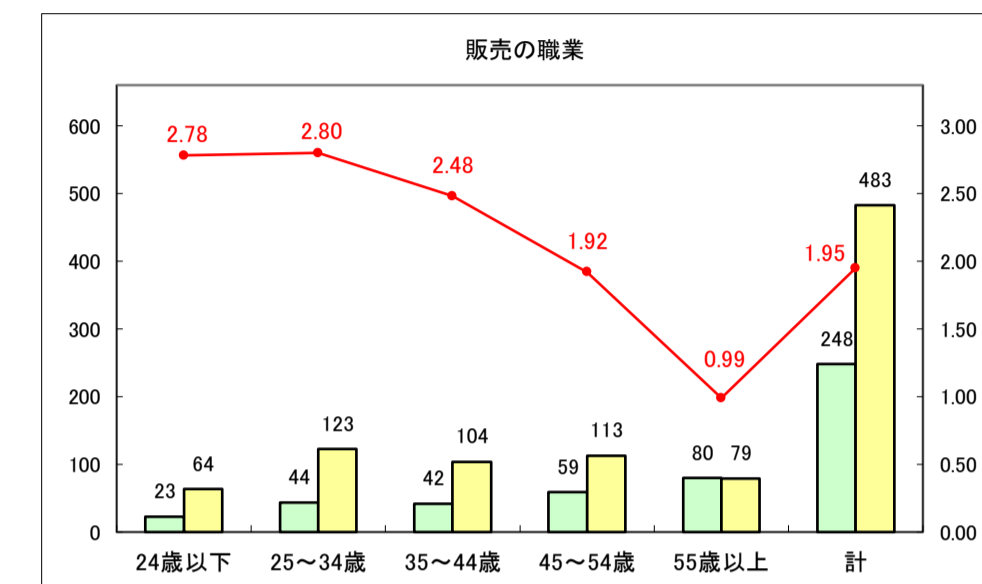

求人・求職バランスシート（常用＋常用パート）〔青森労働局〕

令和8年4月

求人・求職バランスシート（常用＋常用パート）〔ハローワーク青森〕

令和8年4月

求人・求職バランスシート（常用＋常用パート）〔ハローワーク八戸〕

令和8年4月

求人・求職バランスシート（常用＋常用パート）〔ハローワーク弘前〕

令和8年4月