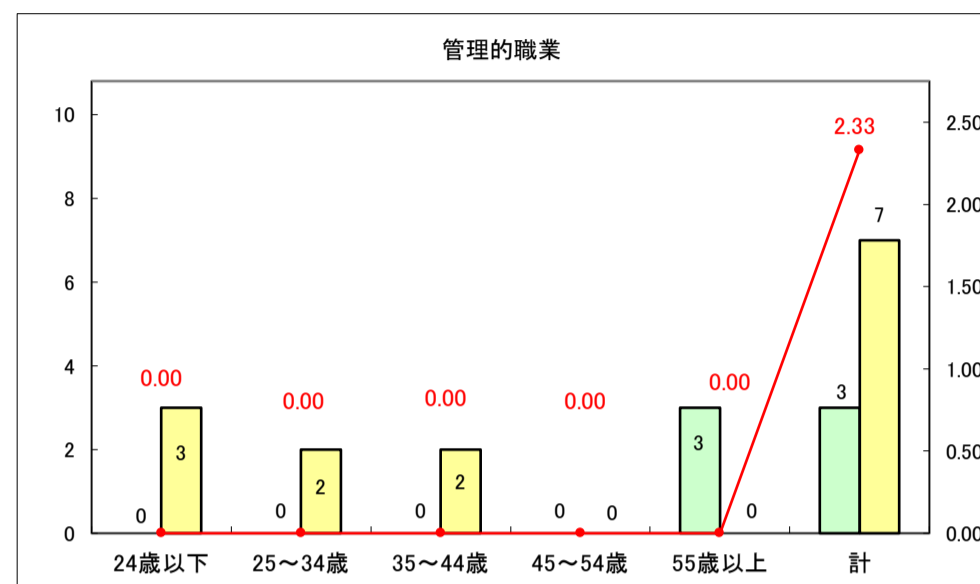

求人・求職バランスシート（常用+常用パート）〔ハローワークむつ〕

令和8年4月

0

求人・求職バランスシート（常用＋常用パート） 【ハローワーク野辺地】

令和8年4月

求人・求職バランスシート（常用＋常用パート）〔ハローワーク五所川原〕

令和8年4月

求人・求職バランスシート（常用+常用パート）〔ハローワーク三沢〕