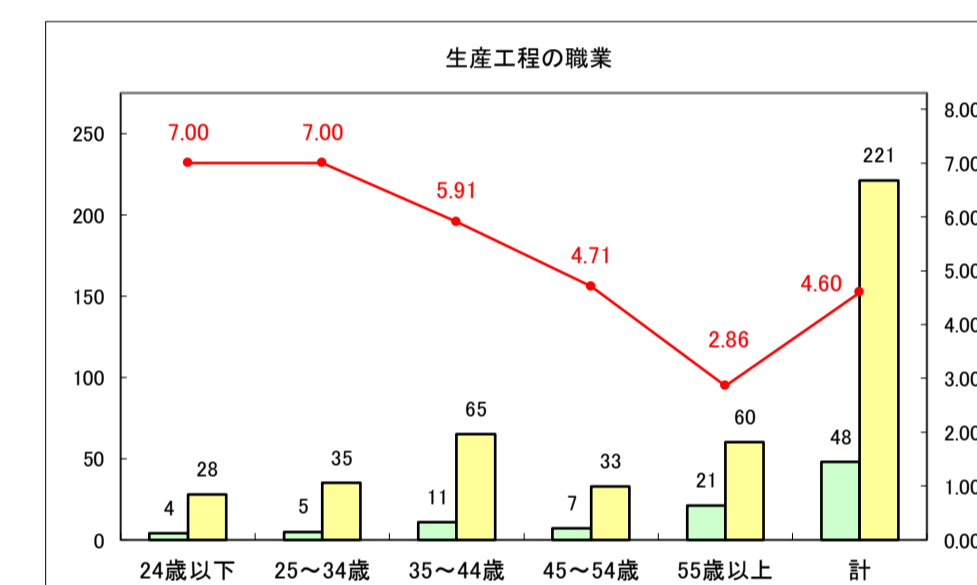

求人・求職バランスシート（常用+常用パート）〔ハローワークむつ〕

令和8年4月

0

求人・求職バランスシート（常用＋常用パート） 【ハローワーク野辺地】

令和8年4月

求人・求職バランスシート（常用＋常用パート）〔ハローワーク五所川原〕

令和8年4月

求人・求職バランスシート（常用+常用パート）〔ハローワーク三沢〕

令和8年4月

求人・求職バランスシート（常用+常用パート）〔ハローワーク+和田〕

令和8年4月

求人・求職バランスシート（常用+常用パート） 【ハローワーク黒石】

令和8年4月