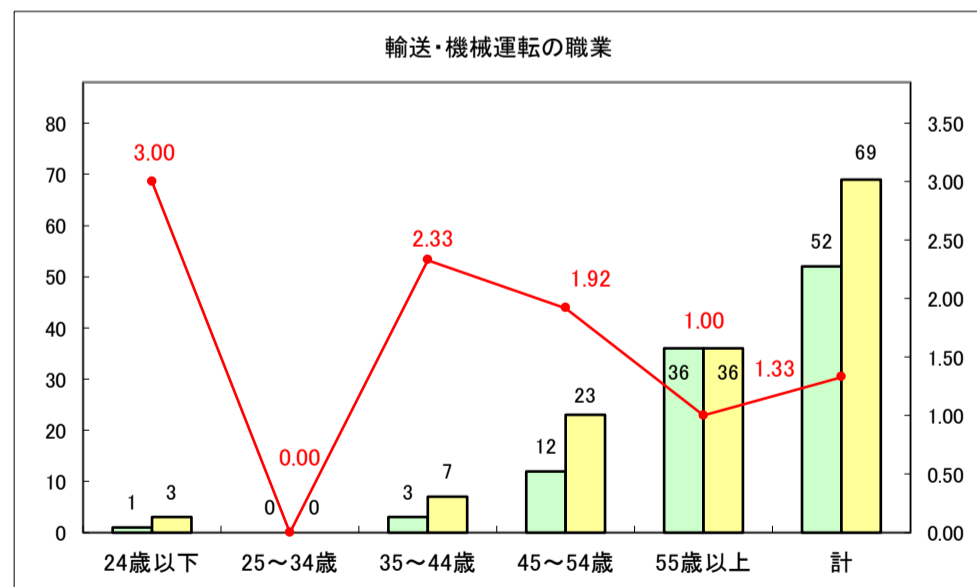

求人・求職バランスシート（常用+常用パート）〔ハローワークむつ〕

令和8年4月

0