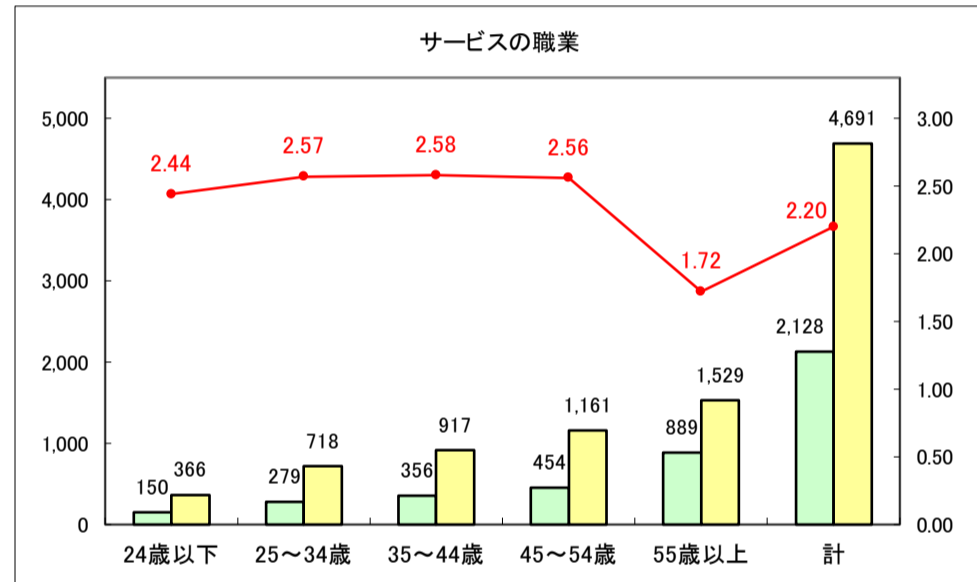

求人・求職バランスシート（常用＋常用パート）〔青森労働局〕

令和8年4月

求人・求職バランスシート（常用＋常用パート）〔ハローワーク青森〕

令和8年4月

求人・求職バランスシート（常用＋常用パート）〔ハローワーク八戸〕

令和8年4月

求人・求職バランスシート（常用＋常用パート）〔ハローワーク弘前〕

令和8年4月