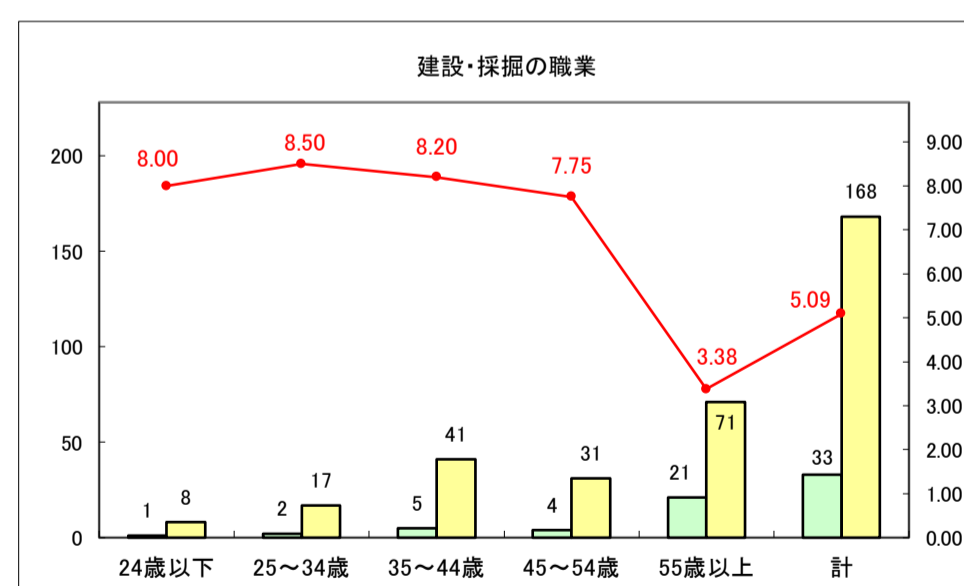

求人・求職バランスシート（常用+常用パート）〔ハローワーク三沢〕

令和8年4月