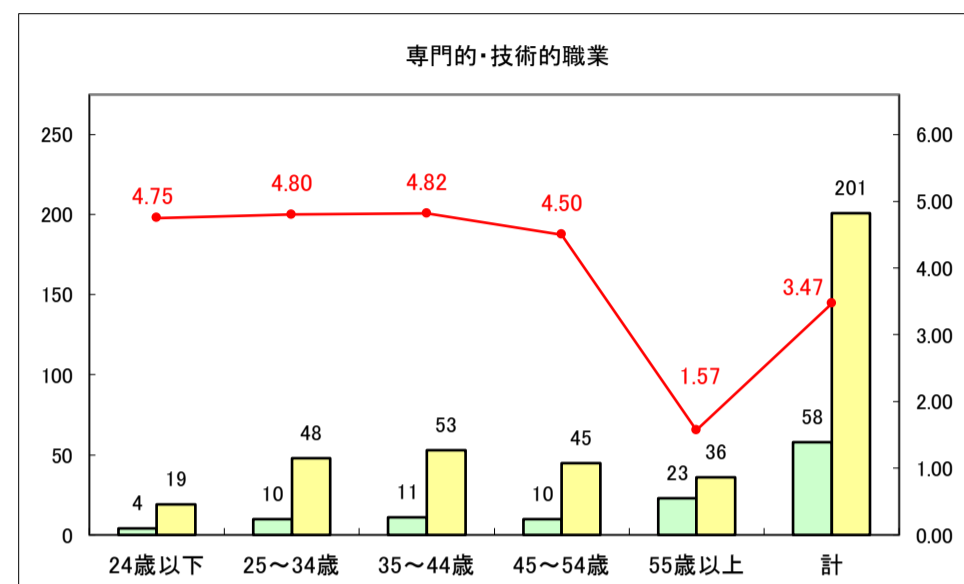

求人・求職バランスシート（常用+常用パート）〔ハローワークむつ〕

令和8年4月

0

求人・求職バランスシート（常用＋常用パート） 【ハローワーク野辺地】

令和8年4月

求人・求職バランスシート（常用＋常用パート）〔ハローワーク五所川原〕

令和8年4月

求人・求職バランスシート（常用+常用パート）〔ハローワーク三沢〕