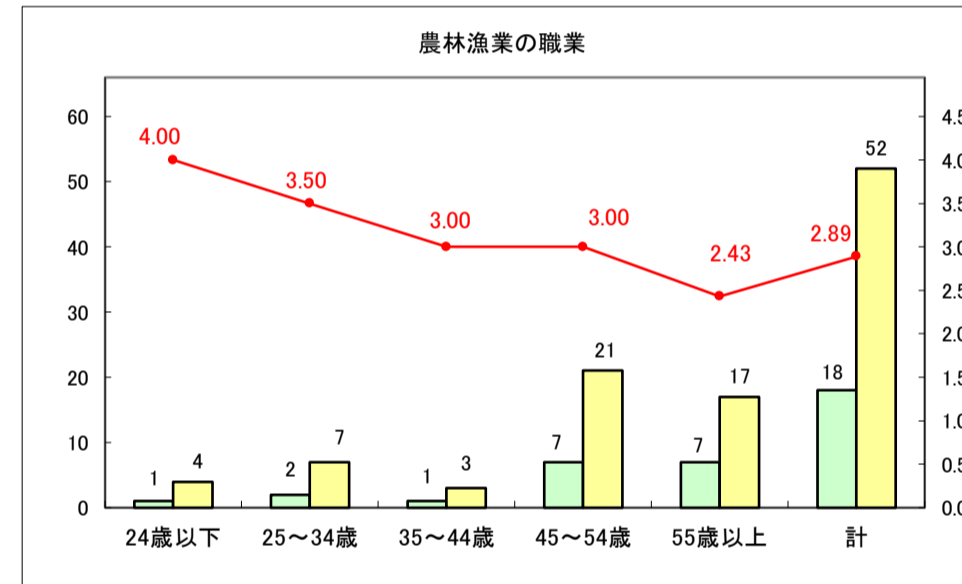

求人・求職バランスシート（常用＋常用パート）〔青森労働局〕

令和8年4月

求人・求職バランスシート（常用＋常用パート）〔ハローワーク青森〕

令和8年4月

求人・求職バランスシート（常用＋常用パート）〔ハローワーク八戸〕

令和8年4月

求人・求職バランスシート（常用＋常用パート）〔ハローワーク弘前〕

令和8年4月

求人・求職バランスシート（常用+常用パート）〔ハローワークむつ〕

令和8年4月

0

求人・求職バランスシート（常用＋常用パート） 【ハローワーク野辺地】

令和8年4月

求人・求職バランスシート（常用＋常用パート）〔ハローワーク五所川原〕

令和8年4月

求人・求職バランスシート（常用+常用パート）〔ハローワーク三沢〕