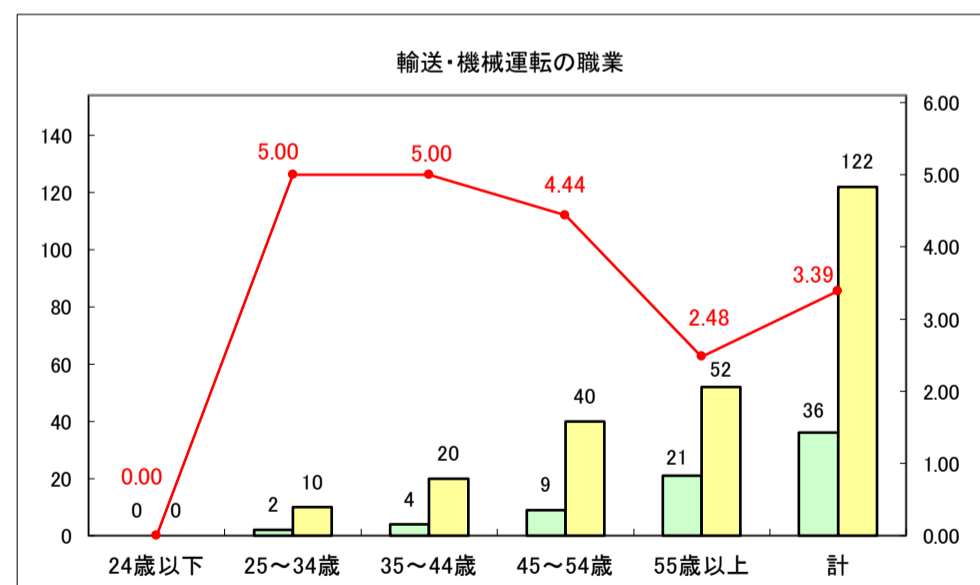

求人・求職バランスシート（常用+常用パート）〔ハローワークむつ〕

令和8年4月

0

求人・求職バランスシート（常用＋常用パート） 【ハローワーク野辺地】

令和8年4月

求人・求職バランスシート（常用＋常用パート）〔ハローワーク五所川原〕

令和8年4月

求人・求職バランスシート（常用+常用パート）〔ハローワーク三沢〕

令和8年4月

求人・求職バランスシート（常用+常用パート）〔ハローワーク+和田〕

令和8年4月

求人・求職バランスシート（常用+常用パート） 【ハローワーク黒石】

令和8年4月