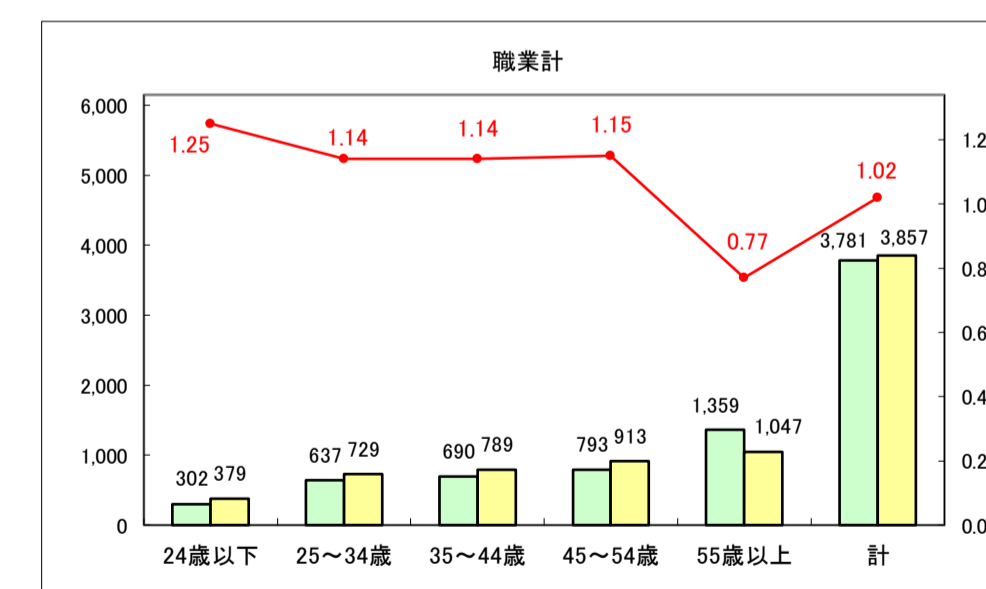

求人・求職バランスシート（常用＋常用パート）〔青森労働局〕

令和8年4月

求人・求職バランスシート（常用＋常用パート）〔ハローワーク青森〕

令和8年4月

求人・求職バランスシート（常用＋常用パート）〔ハローワーク八戸〕

令和8年4月

求人・求職バランスシート（常用＋常用パート）〔ハローワーク弘前〕

令和8年4月