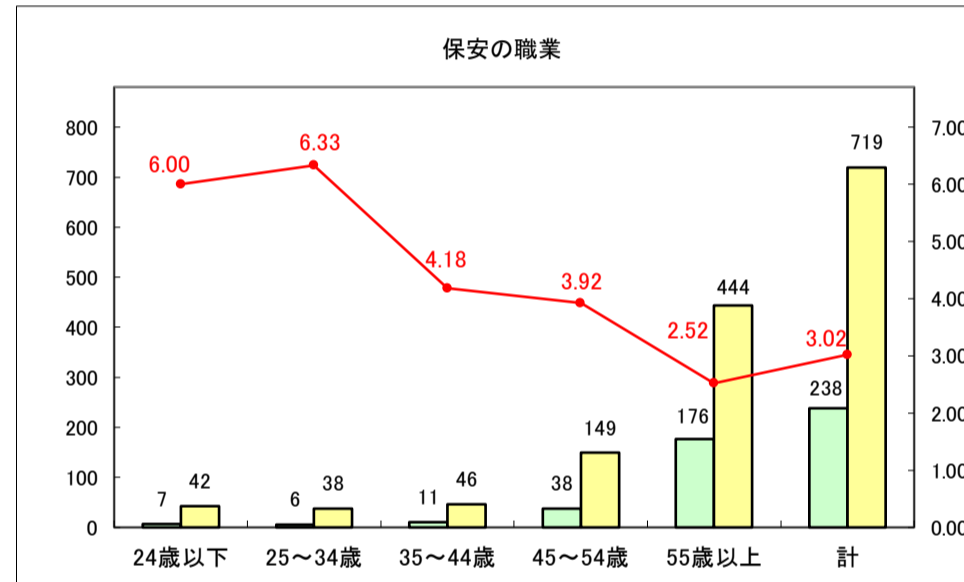

求人・求職バランスシート（常用＋常用パート）〔青森労働局〕

令和8年4月

求人・求職バランスシート（常用＋常用パート）〔ハローワーク青森〕

令和8年4月

求人・求職バランスシート（常用＋常用パート）〔ハローワーク八戸〕

令和8年4月

求人・求職バランスシート（常用＋常用パート）〔ハローワーク弘前〕

令和8年4月