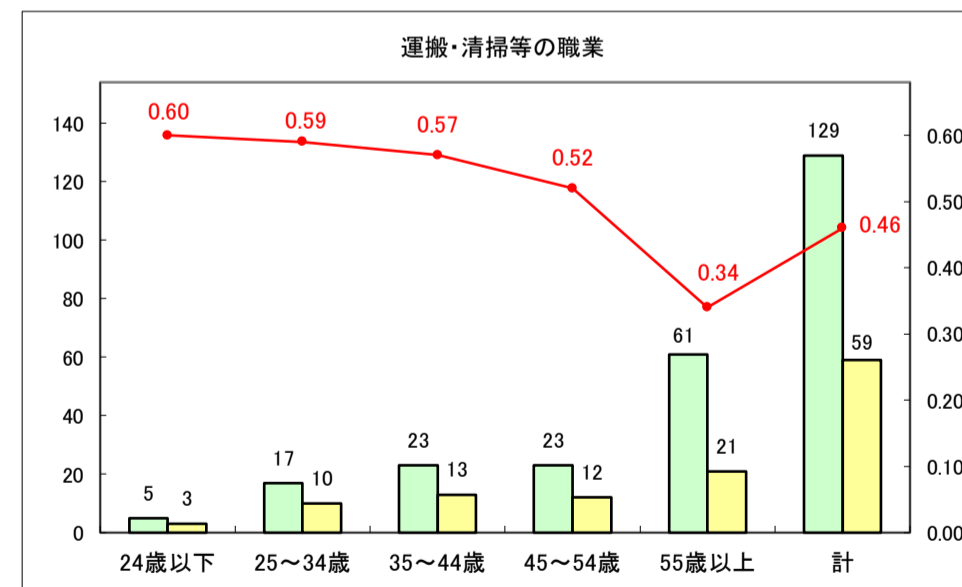

求人・求職バランスシート（常用+常用パート）〔ハローワークむつ〕

令和8年4月

0