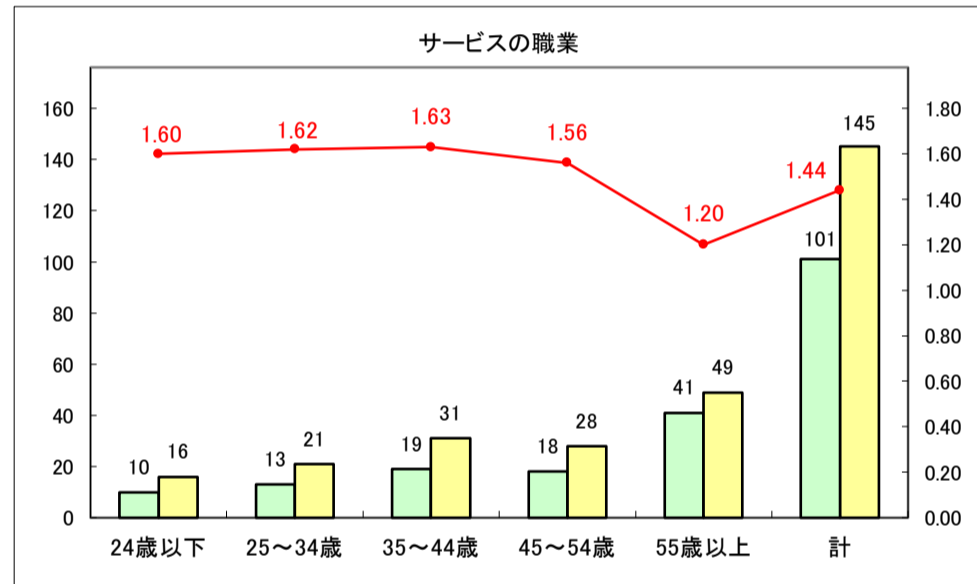

求人・求職バランスシート（常用+常用パート）〔ハローワークむつ〕

令和8年4月

0