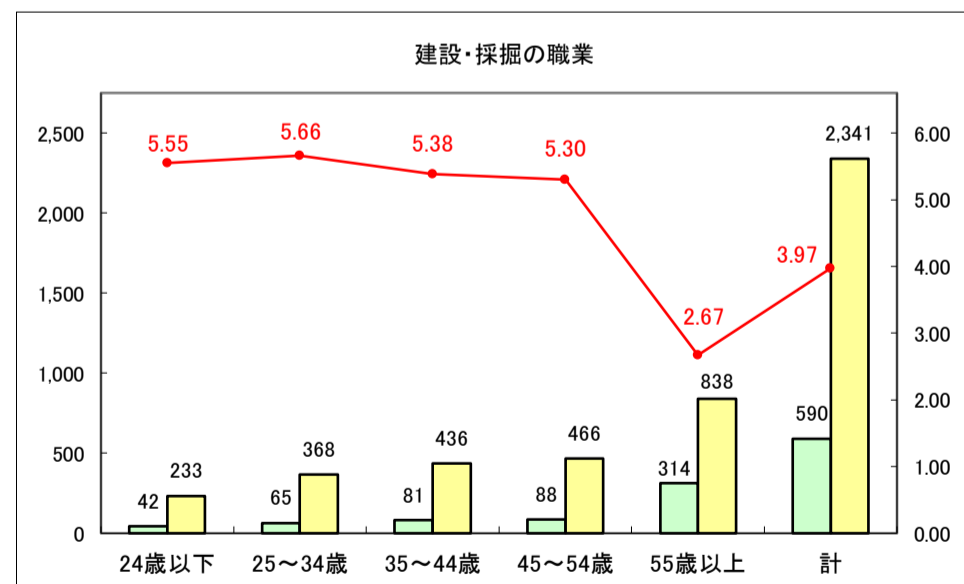

求人・求職バランスシート（常用＋常用パート）〔青森労働局〕

令和8年4月

求人・求職バランスシート（常用＋常用パート）〔ハローワーク青森〕

令和8年4月

求人・求職バランスシート（常用＋常用パート）〔ハローワーク八戸〕

令和8年4月

求人・求職バランスシート（常用＋常用パート）〔ハローワーク弘前〕

令和8年4月