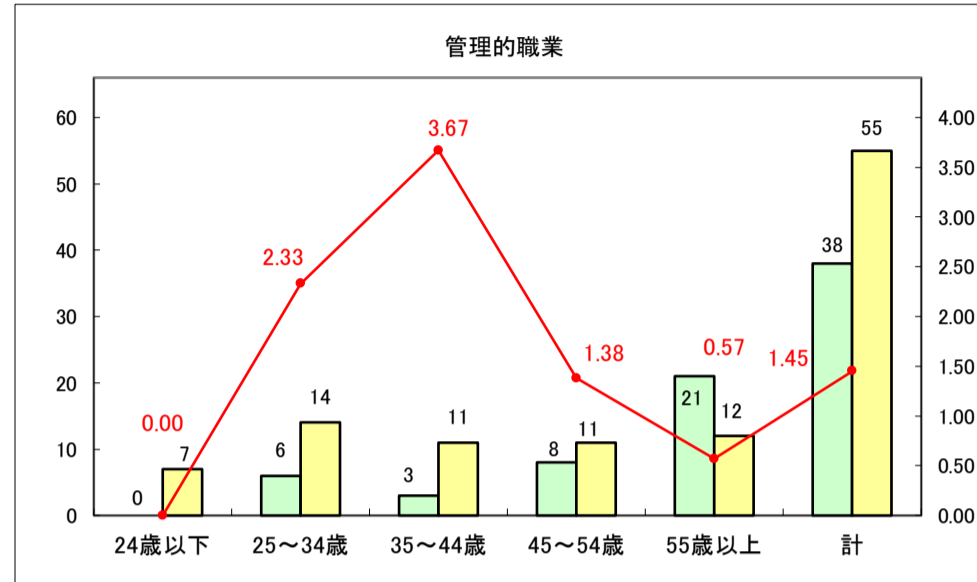

求人・求職バランスシート（常用＋常用パート）〔青森労働局〕

令和8年4月

求人・求職バランスシート（常用＋常用パート）〔ハローワーク青森〕

令和8年4月

求人・求職バランスシート（常用＋常用パート）〔ハローワーク八戸〕

令和8年4月

求人・求職バランスシート（常用＋常用パート）〔ハローワーク弘前〕

令和8年4月