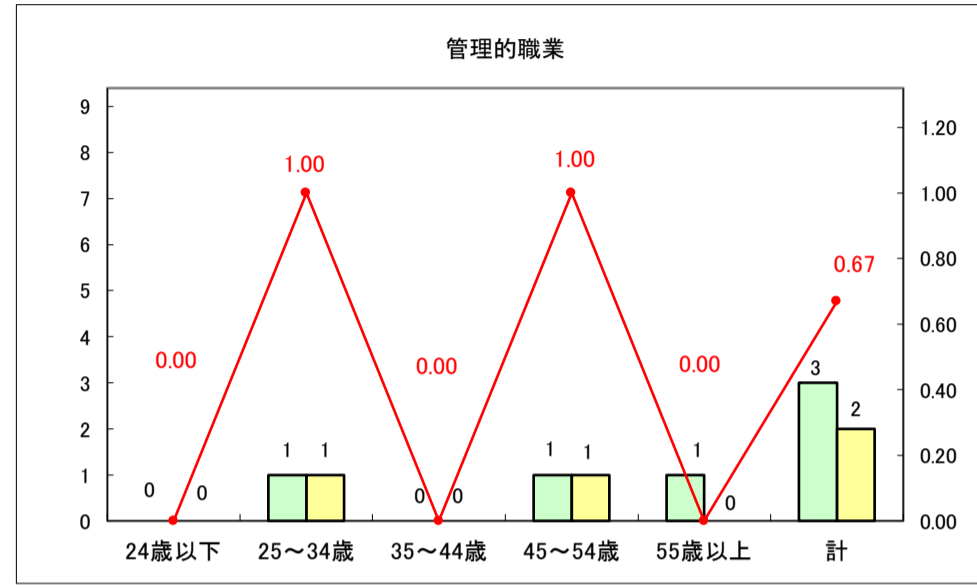

求人・求職バランスシート（常用+常用パート）〔ハローワークむつ〕

令和8年4月

0