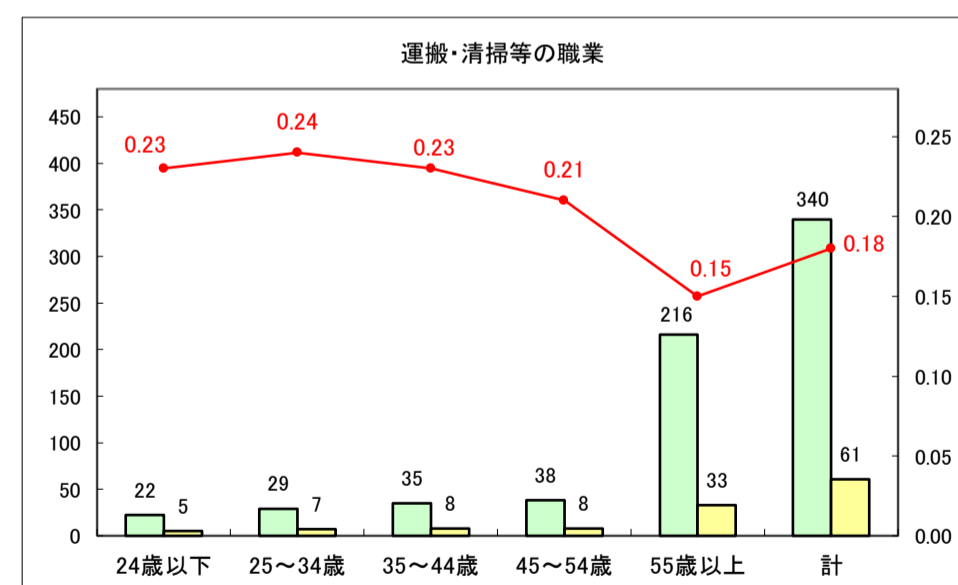

求人・求職バランスシート（常用+常用パート）〔ハローワークむつ〕

令和8年4月

0

求人・求職バランスシート（常用＋常用パート） 【ハローワーク野辺地】

令和8年4月

求人・求職バランスシート（常用＋常用パート）〔ハローワーク五所川原〕

令和8年4月

求人・求職バランスシート（常用+常用パート）〔ハローワーク三沢〕