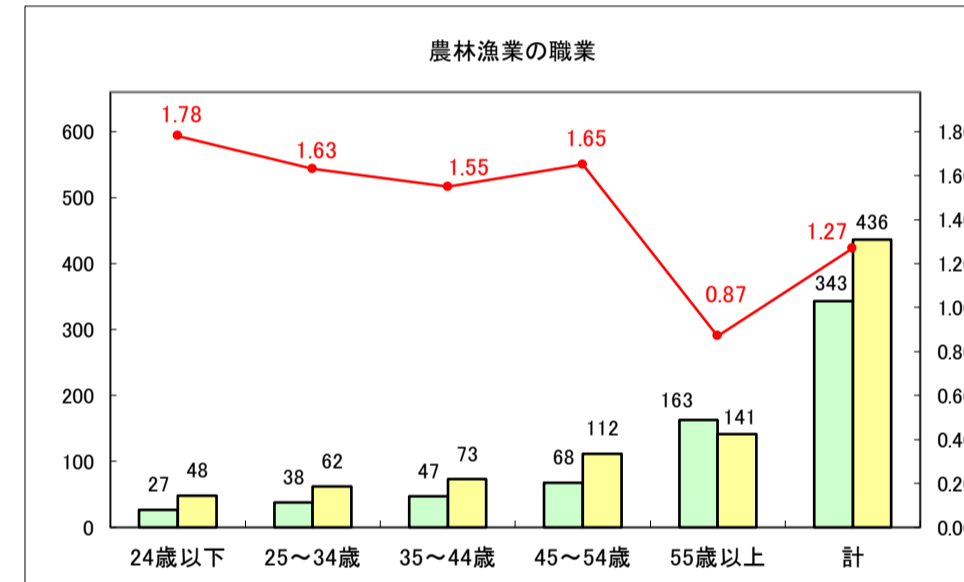

求人・求職バランスシート（常用＋常用パート）〔青森労働局〕

令和8年4月

求人・求職バランスシート（常用＋常用パート）〔ハローワーク青森〕

令和8年4月

求人・求職バランスシート（常用＋常用パート）〔ハローワーク八戸〕

令和8年4月

求人・求職バランスシート（常用＋常用パート）〔ハローワーク弘前〕

令和8年4月