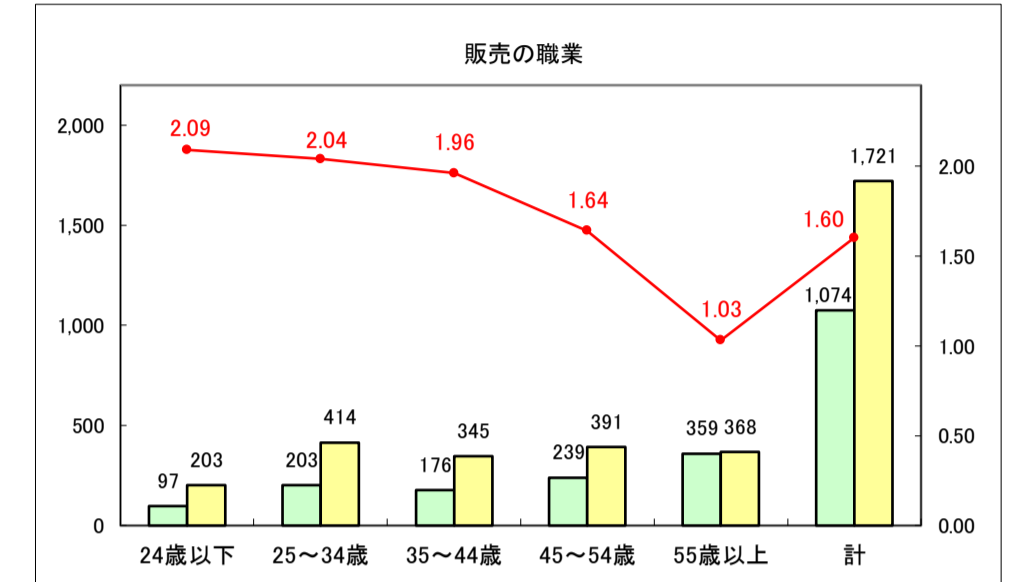

求人・求職バランスシート（常用＋常用パート）〔青森労働局〕

令和8年4月

求人・求職バランスシート（常用＋常用パート）〔ハローワーク青森〕

令和8年4月

求人・求職バランスシート（常用＋常用パート）〔ハローワーク八戸〕

令和8年4月

求人・求職バランスシート（常用＋常用パート）〔ハローワーク弘前〕

令和8年4月