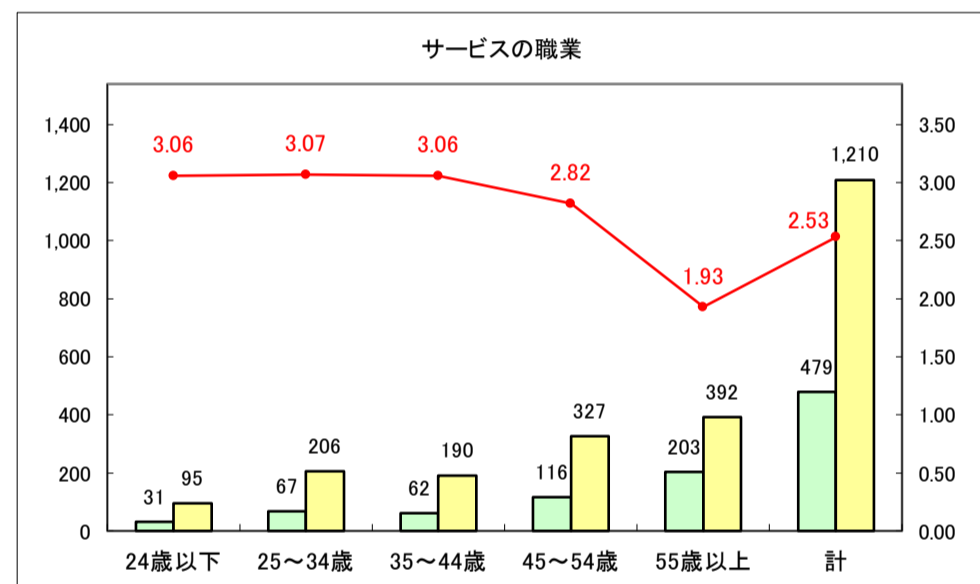

求人・求職バランスシート（常用＋常用パート）〔青森労働局〕

令和8年4月

求人・求職バランスシート（常用＋常用パート）〔ハローワーク青森〕

令和8年4月

求人・求職バランスシート（常用＋常用パート）〔ハローワーク八戸〕

令和8年4月

求人・求職バランスシート（常用＋常用パート）〔ハローワーク弘前〕

令和8年4月