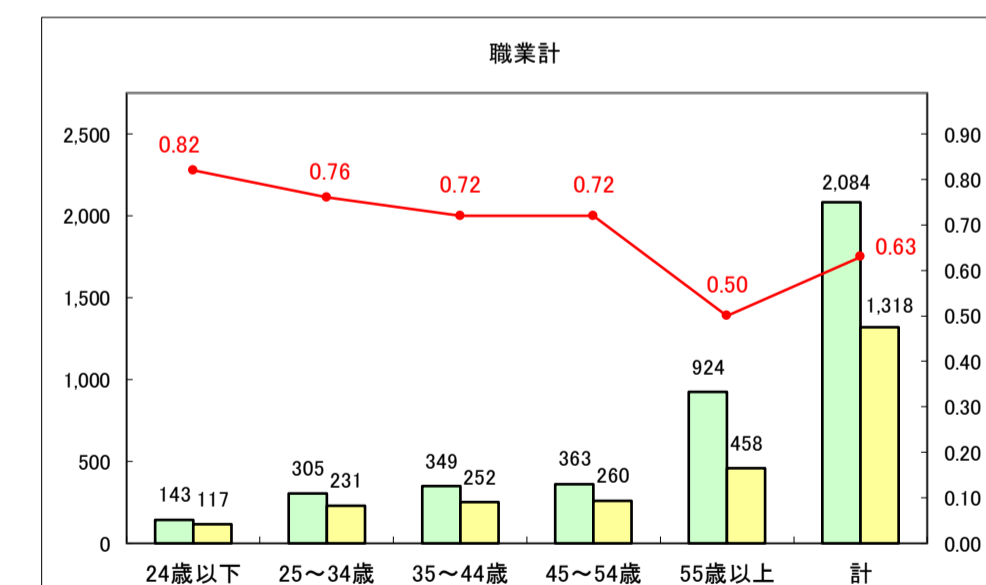

求人・求職バランスシート（常用+常用パート）〔ハローワークむつ〕

令和8年4月

0

求人・求職バランスシート（常用＋常用パート） 【ハローワーク野辺地】

令和8年4月

求人・求職バランスシート（常用＋常用パート）〔ハローワーク五所川原〕

令和8年4月

求人・求職バランスシート（常用+常用パート）〔ハローワーク三沢〕