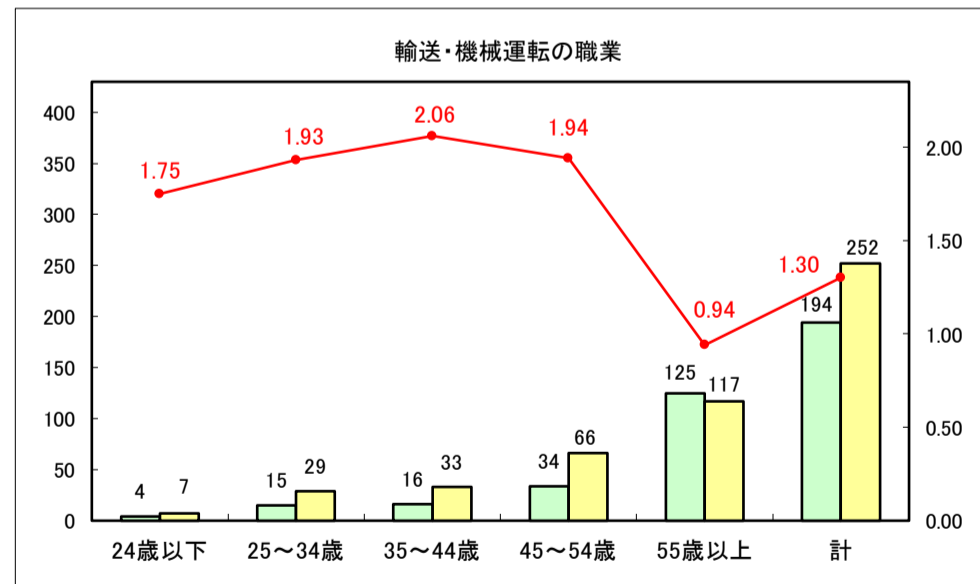

求人・求職バランスシート（常用＋常用パート）〔青森労働局〕

令和8年4月

求人・求職バランスシート（常用＋常用パート）〔ハローワーク青森〕

令和8年4月

求人・求職バランスシート（常用＋常用パート）〔ハローワーク八戸〕

令和8年4月

求人・求職バランスシート（常用＋常用パート）〔ハローワーク弘前〕

令和8年4月