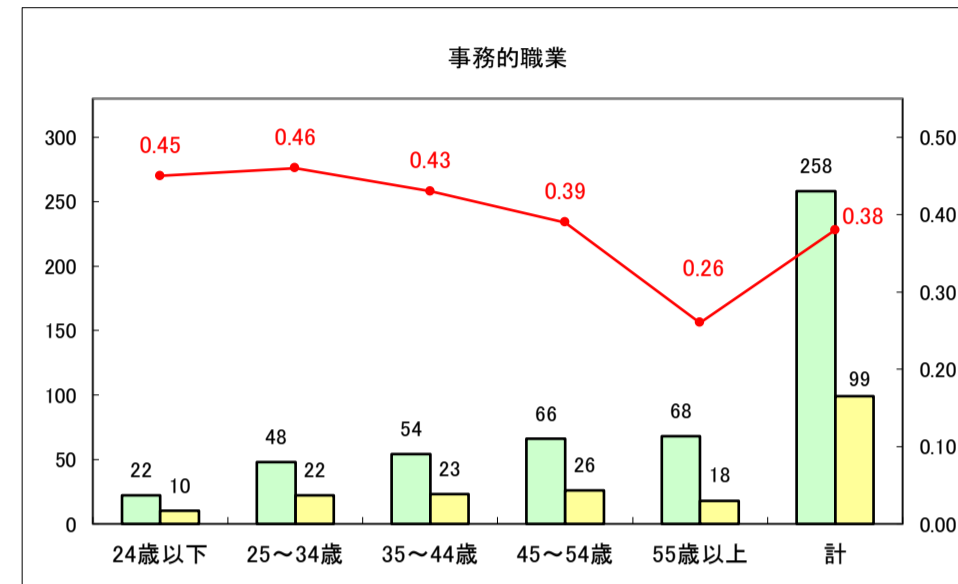

求人・求職バランスシート（常用+常用パート）〔ハローワーク+和田〕

令和8年4月