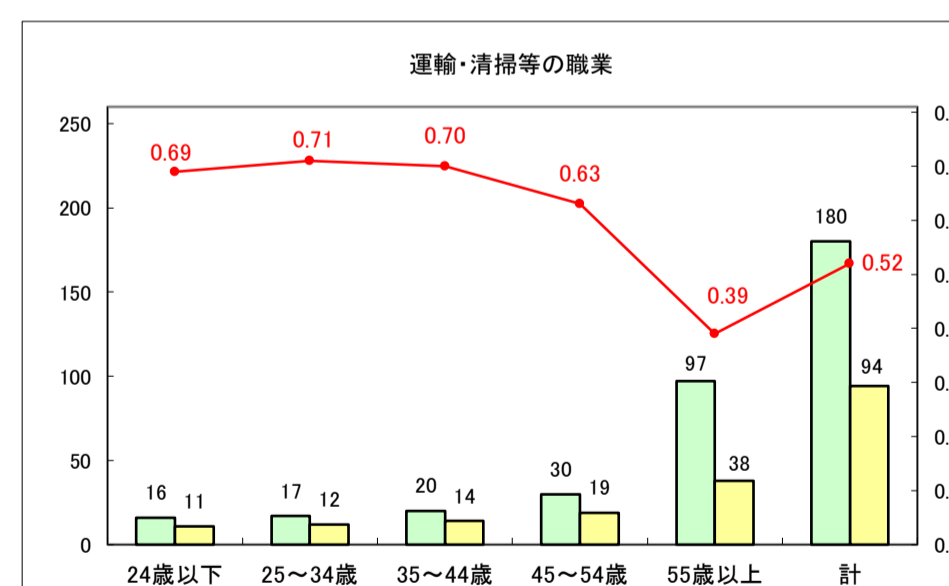

求人・求職バランスシート（常用+常用パート）〔ハローワークむつ〕

令和8年4月

0

求人・求職バランスシート（常用＋常用パート） 【ハローワーク野辺地】

令和8年4月

求人・求職バランスシート（常用＋常用パート）〔ハローワーク五所川原〕

令和8年4月

求人・求職バランスシート（常用+常用パート）〔ハローワーク三沢〕