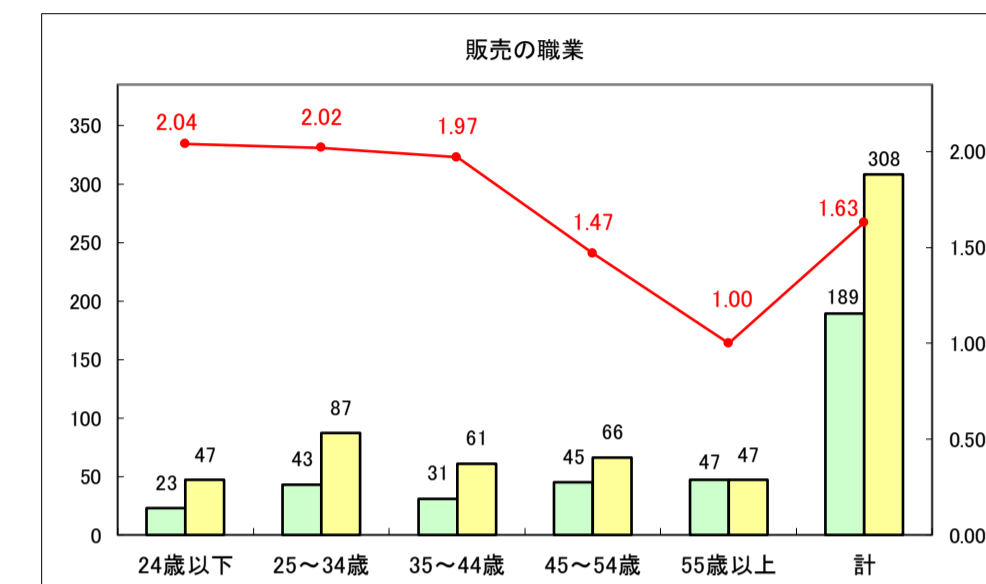

求人・求職バランスシート（常用＋常用パート）〔青森労働局〕

令和8年4月

求人・求職バランスシート（常用＋常用パート）〔ハローワーク青森〕

令和8年4月

求人・求職バランスシート（常用＋常用パート）〔ハローワーク八戸〕

令和8年4月

求人・求職バランスシート（常用＋常用パート）〔ハローワーク弘前〕

令和8年4月