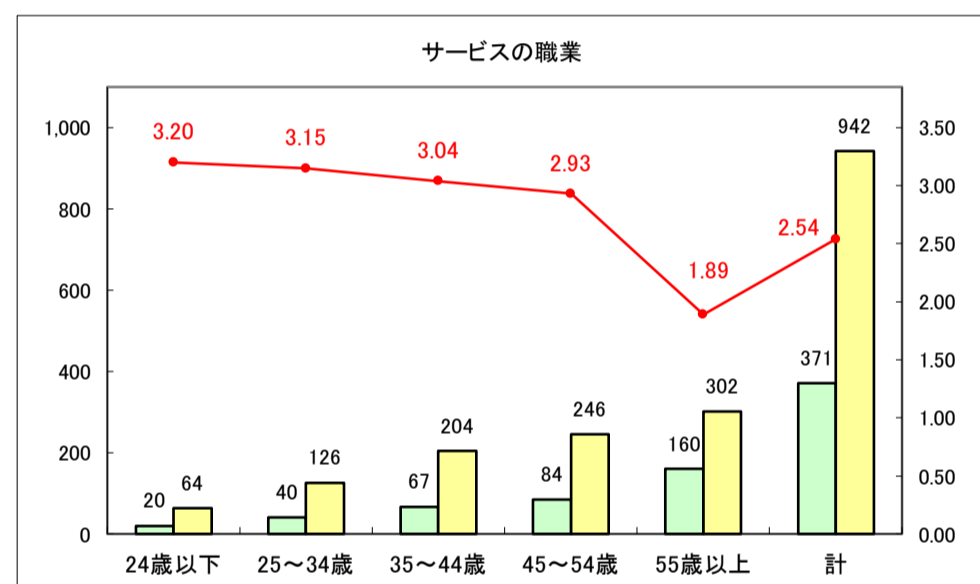

求人・求職バランスシート（常用＋常用パート）〔青森労働局〕

令和8年4月

求人・求職バランスシート（常用＋常用パート）〔ハローワーク青森〕

令和8年4月

求人・求職バランスシート（常用＋常用パート）〔ハローワーク八戸〕

令和8年4月

求人・求職バランスシート（常用＋常用パート）〔ハローワーク弘前〕

令和8年4月