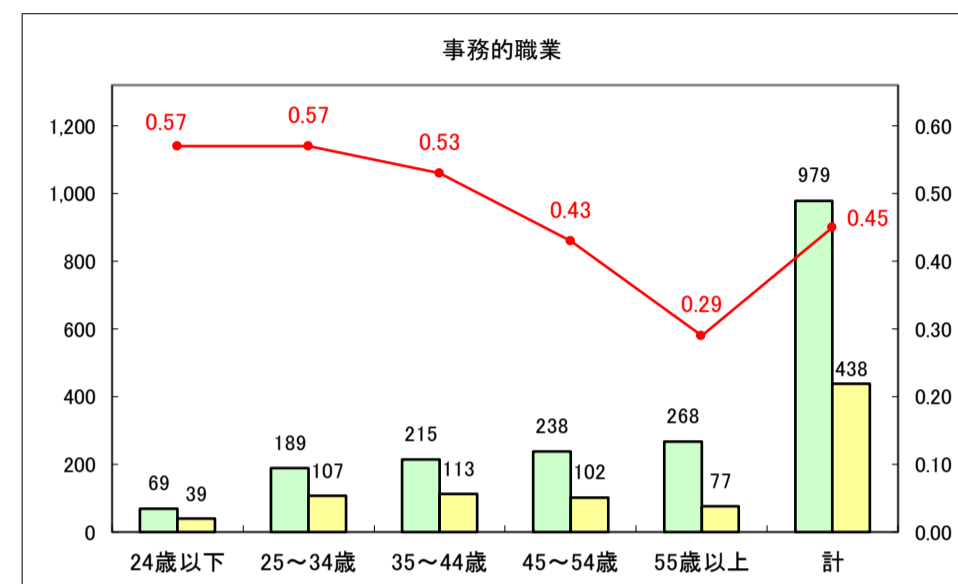

求人・求職バランスシート（常用＋常用パート）〔青森労働局〕

令和8年4月

求人・求職バランスシート（常用＋常用パート）〔ハローワーク青森〕

令和8年4月

求人・求職バランスシート（常用＋常用パート）〔ハローワーク八戸〕

令和8年4月

求人・求職バランスシート（常用＋常用パート）〔ハローワーク弘前〕

令和8年4月