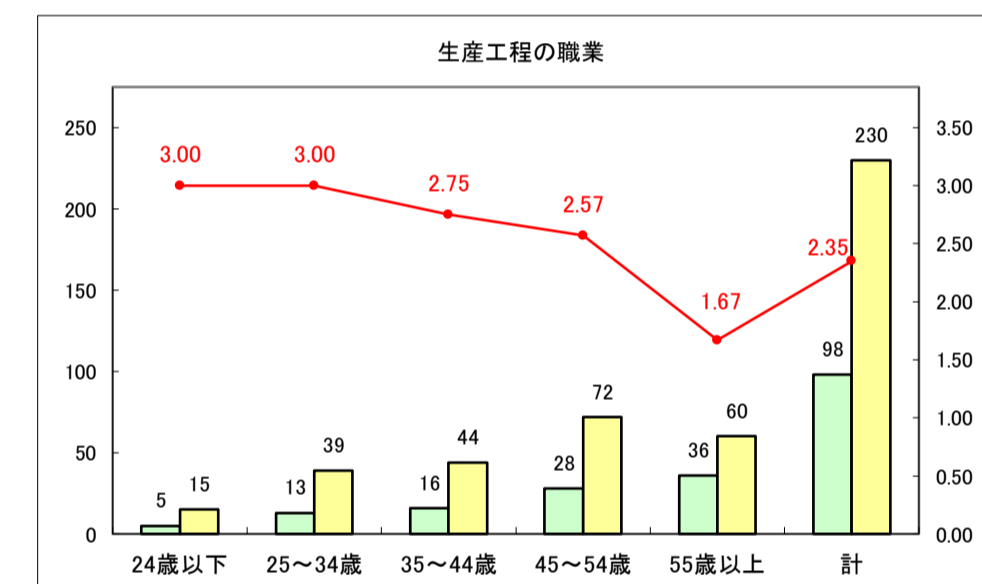

求人・求職バランスシート（常用+常用パート）〔ハローワーク三沢〕

令和8年4月