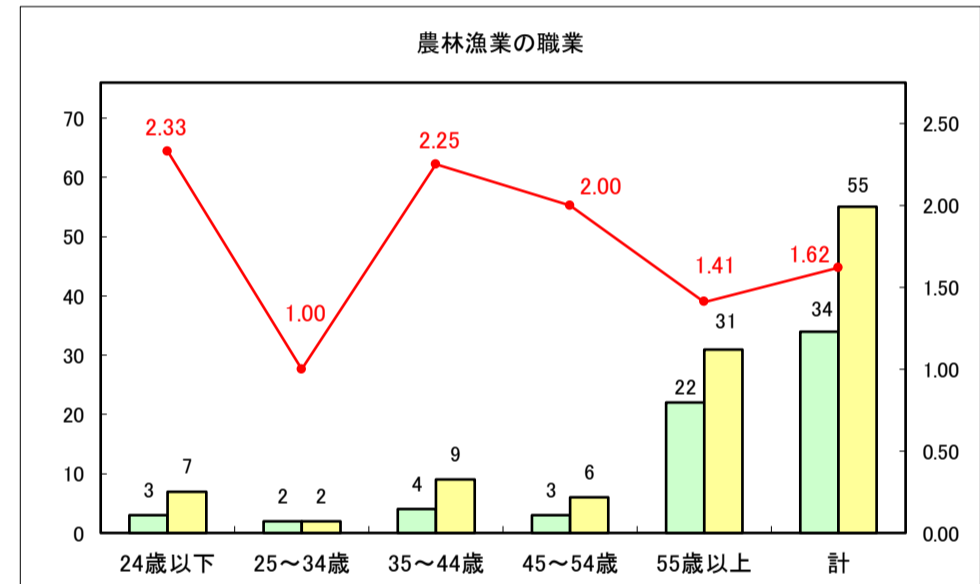

求人・求職バランスシート（常用＋常用パート）〔青森労働局〕

令和8年4月

求人・求職バランスシート（常用＋常用パート）〔ハローワーク青森〕

令和8年4月

求人・求職バランスシート（常用＋常用パート）〔ハローワーク八戸〕

令和8年4月

求人・求職バランスシート（常用＋常用パート）〔ハローワーク弘前〕

令和8年4月