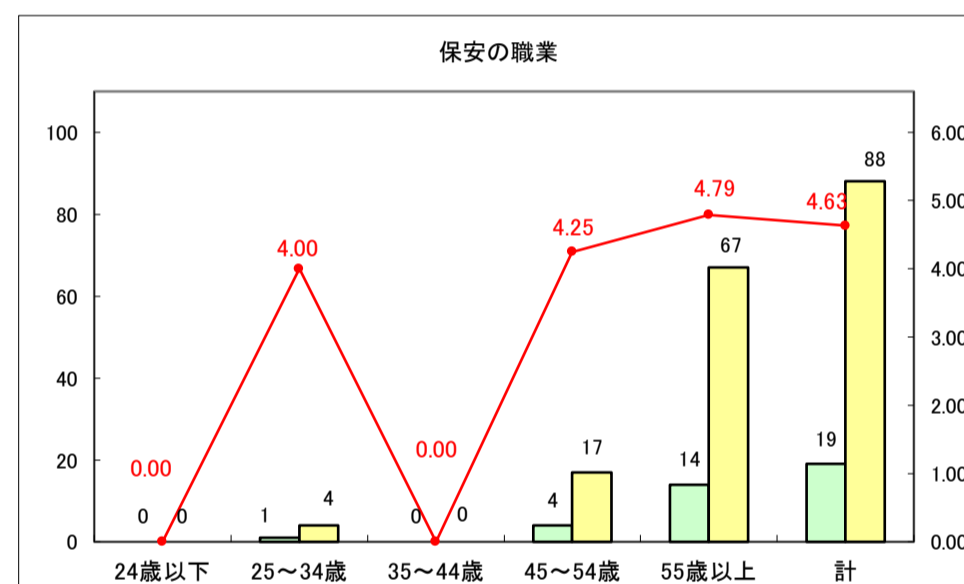

求人・求職バランスシート（常用+常用パート）〔ハローワーク三沢〕

令和8年4月