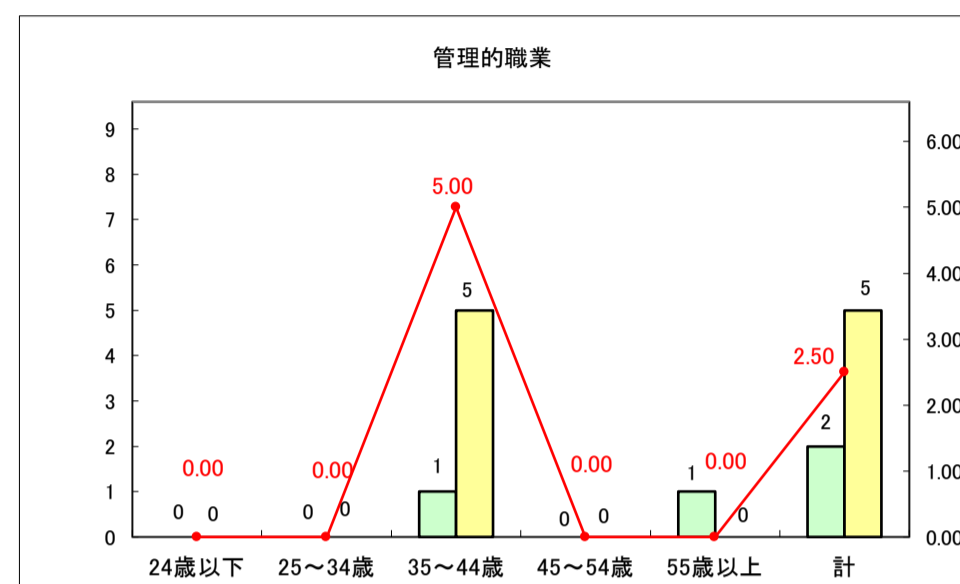

求人・求職バランスシート（常用+常用パート）〔ハローワーク三沢〕

令和8年4月