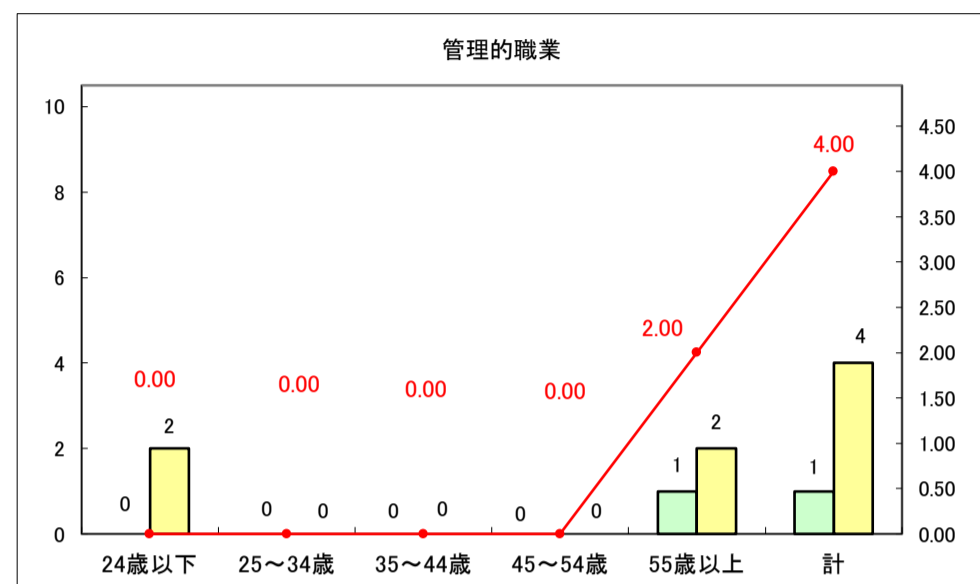

求人・求職バランスシート（常用+常用パート）〔ハローワークむつ〕

令和8年4月

0

求人・求職バランスシート（常用＋常用パート） 【ハローワーク野辺地】

令和8年4月

求人・求職バランスシート（常用＋常用パート）〔ハローワーク五所川原〕

令和8年4月

求人・求職バランスシート（常用+常用パート）〔ハローワーク三沢〕