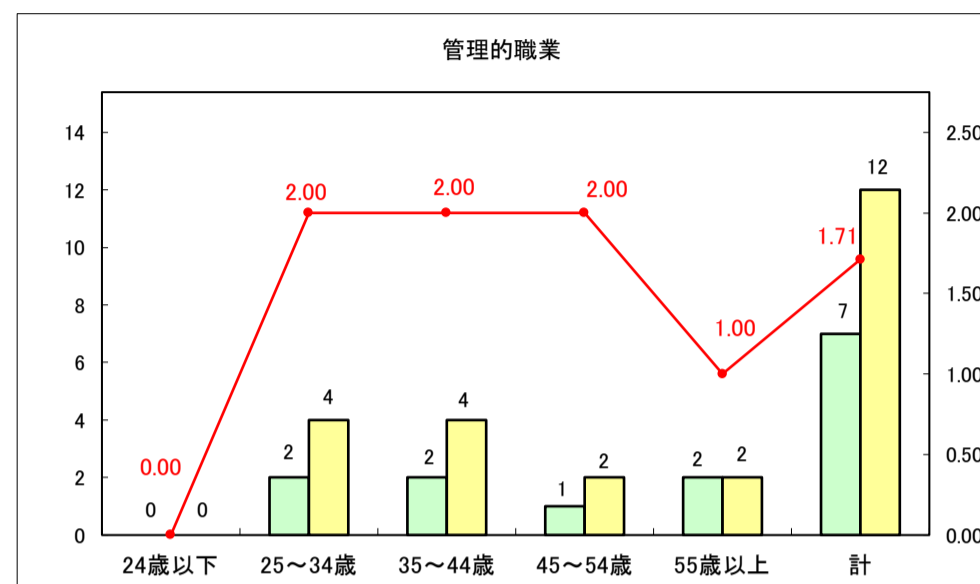

求人・求職バランスシート（常用＋常用パート）〔青森労働局〕

令和8年4月

求人・求職バランスシート（常用＋常用パート）〔ハローワーク青森〕

令和8年4月

求人・求職バランスシート（常用＋常用パート）〔ハローワーク八戸〕

令和8年4月

求人・求職バランスシート（常用＋常用パート）〔ハローワーク弘前〕

令和8年4月