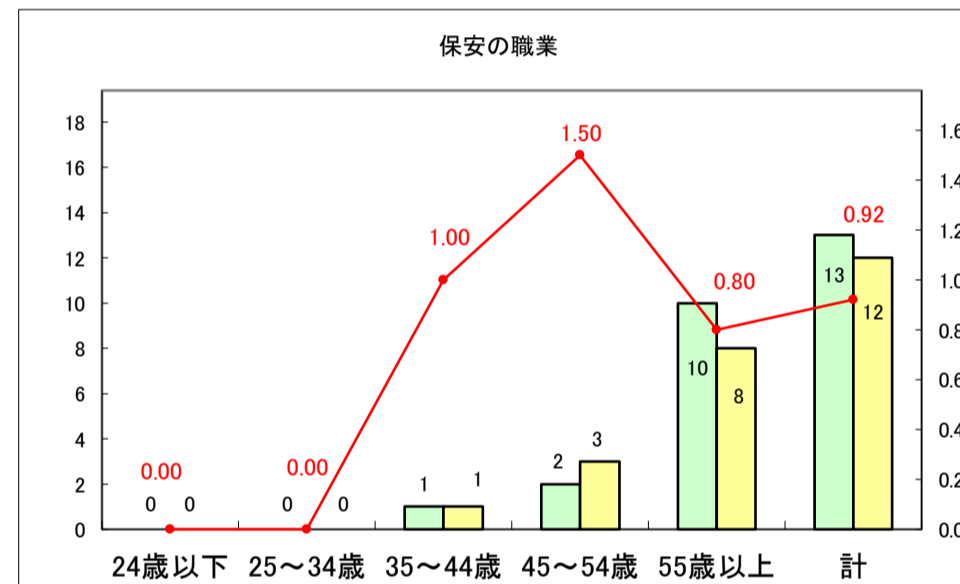

求人・求職バランスシート（常用+常用パート）〔ハローワーク+和田〕

令和8年4月