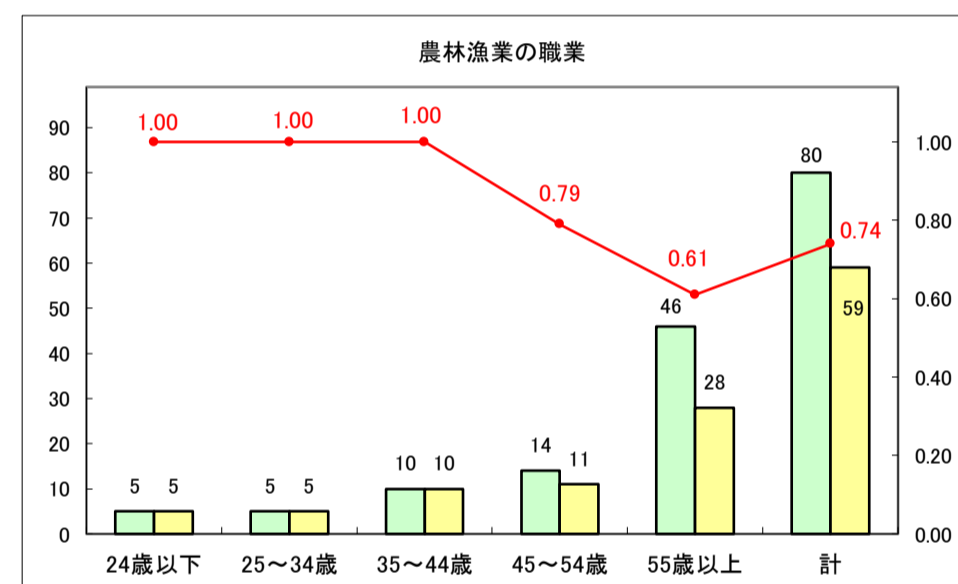

求人・求職バランスシート（常用＋常用パート）〔青森労働局〕

令和8年4月

求人・求職バランスシート（常用＋常用パート）〔ハローワーク青森〕

令和8年4月

求人・求職バランスシート（常用＋常用パート）〔ハローワーク八戸〕

令和8年4月

求人・求職バランスシート（常用＋常用パート）〔ハローワーク弘前〕

令和8年4月