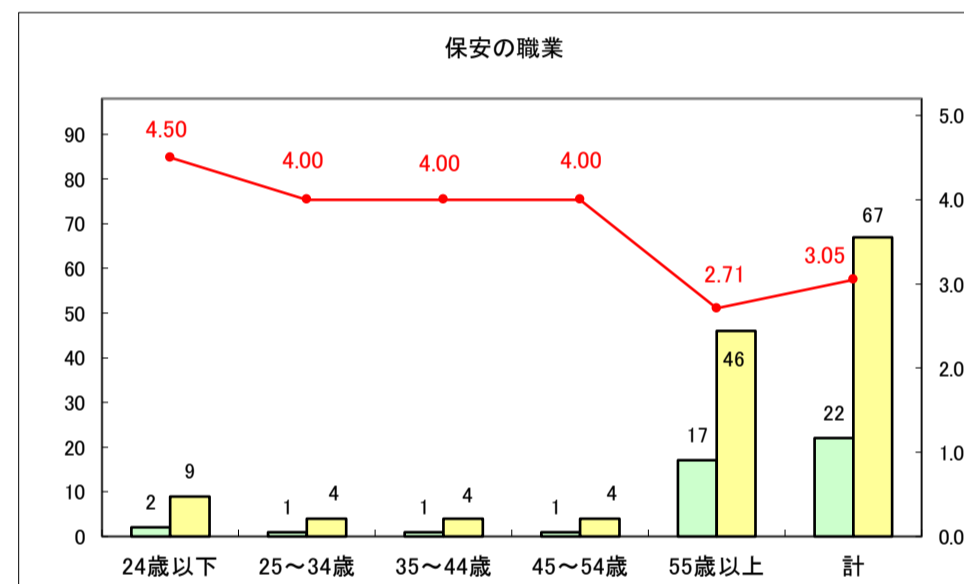

求人・求職バランスシート（常用+常用パート）〔ハローワークむつ〕

令和8年4月

0

求人・求職バランスシート（常用＋常用パート） 【ハローワーク野辺地】

令和8年4月

求人・求職バランスシート（常用＋常用パート）〔ハローワーク五所川原〕

令和8年4月

求人・求職バランスシート（常用+常用パート）〔ハローワーク三沢〕