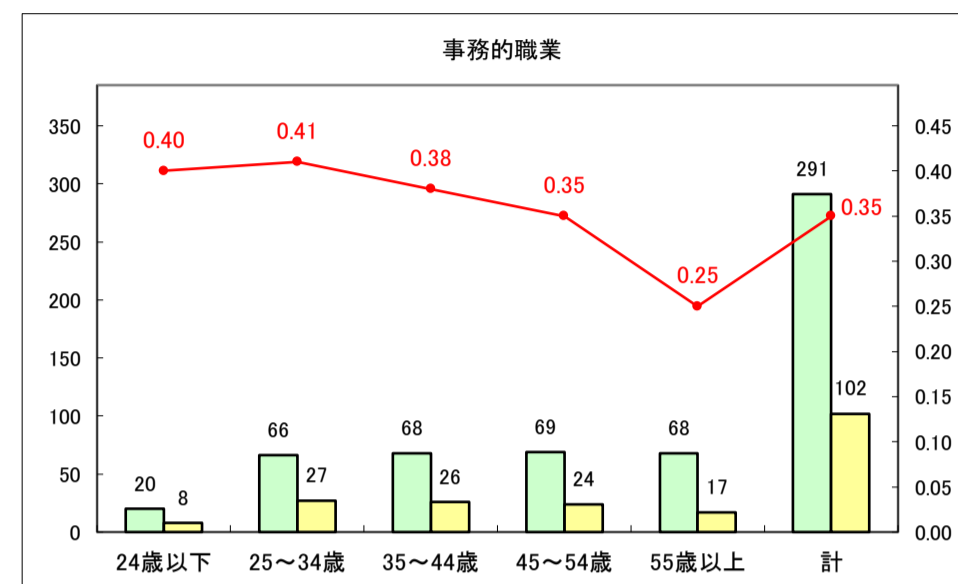

求人・求職バランスシート（常用+常用パート）〔ハローワーク三沢〕

令和8年4月