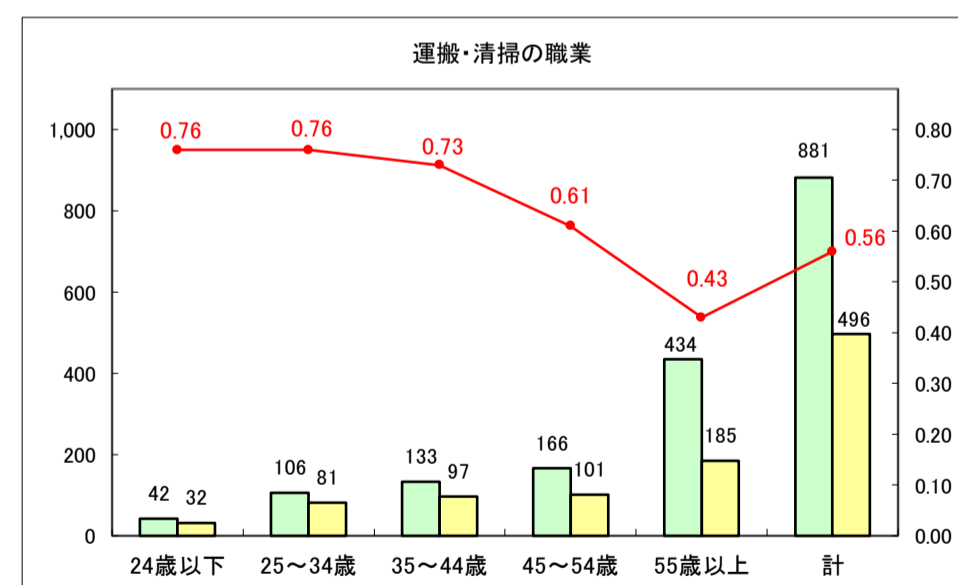

求人・求職バランスシート（常用＋常用パート）〔青森労働局〕

令和8年4月

求人・求職バランスシート（常用＋常用パート）〔ハローワーク青森〕

令和8年4月

求人・求職バランスシート（常用＋常用パート）〔ハローワーク八戸〕

令和8年4月

求人・求職バランスシート（常用＋常用パート）〔ハローワーク弘前〕

令和8年4月