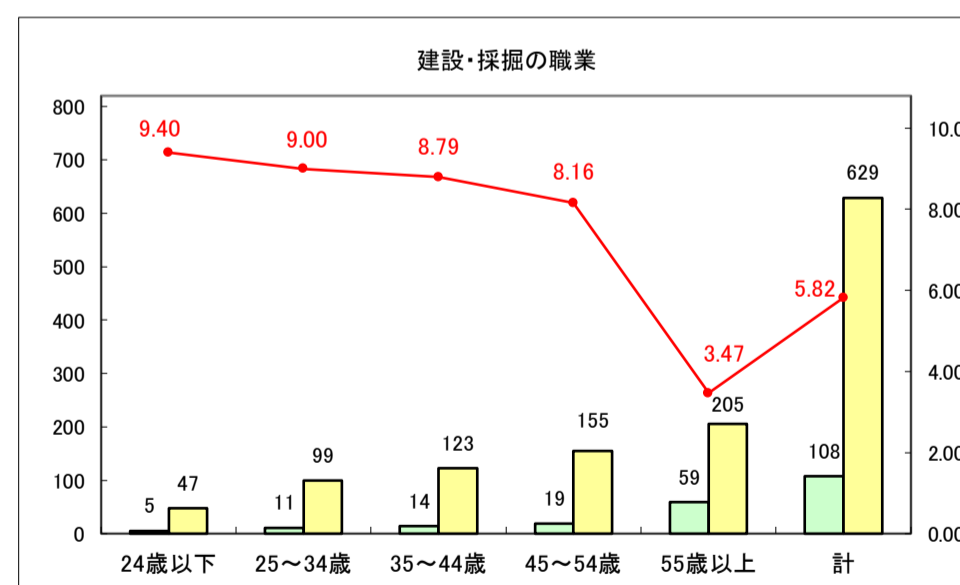

求人・求職バランスシート（常用＋常用パート）〔青森労働局〕

令和8年4月

求人・求職バランスシート（常用＋常用パート）〔ハローワーク青森〕

令和8年4月

求人・求職バランスシート（常用＋常用パート）〔ハローワーク八戸〕

令和8年4月

求人・求職バランスシート（常用＋常用パート）〔ハローワーク弘前〕

令和8年4月