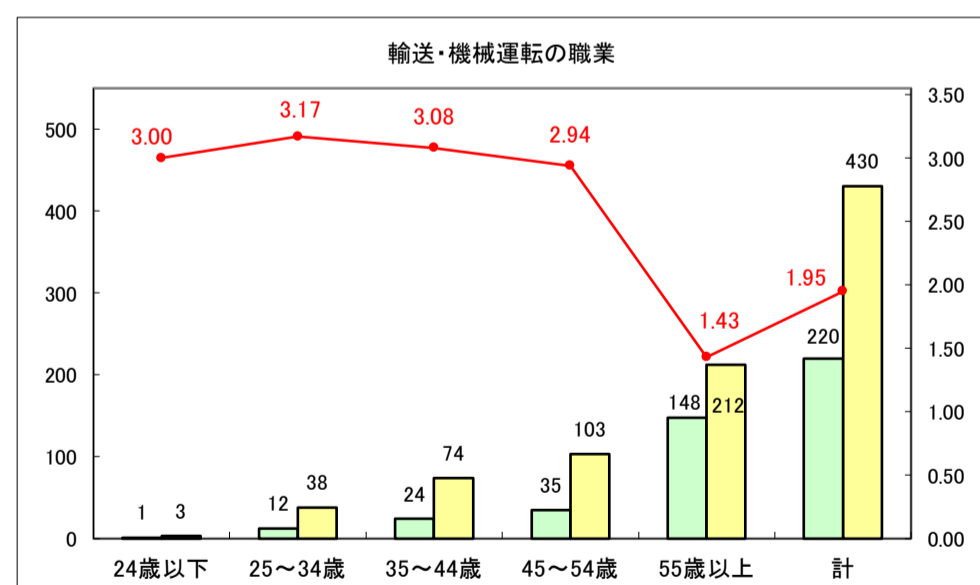

求人・求職バランスシート（常用＋常用パート）〔青森労働局〕

令和8年4月

求人・求職バランスシート（常用＋常用パート）〔ハローワーク青森〕

令和8年4月

求人・求職バランスシート（常用＋常用パート）〔ハローワーク八戸〕

令和8年4月

求人・求職バランスシート（常用＋常用パート）〔ハローワーク弘前〕

令和8年4月