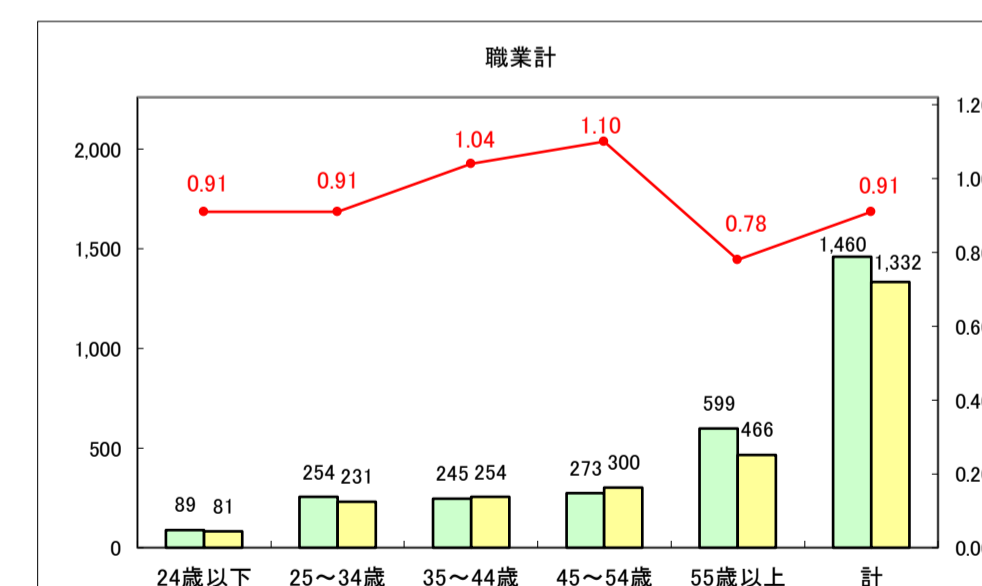

求人・求職バランスシート（常用+常用パート）〔ハローワーク三沢〕

令和8年4月