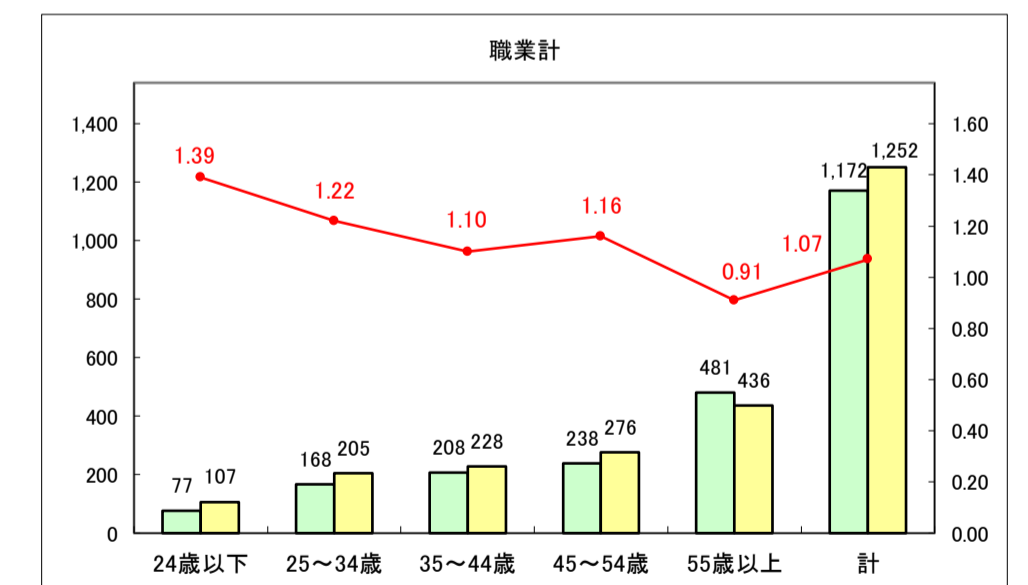

求人・求職バランスシート（常用+常用パート）〔ハローワーク+和田〕

令和8年4月