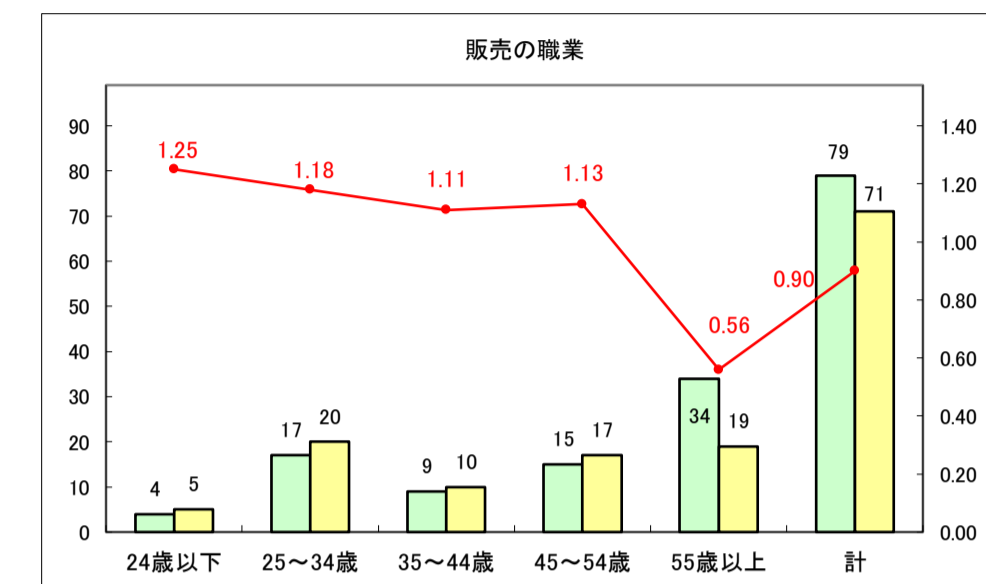

求人・求職バランスシート（常用+常用パート）〔ハローワークむつ〕

令和8年4月

0

求人・求職バランスシート（常用＋常用パート） 【ハローワーク野辺地】

令和8年4月

求人・求職バランスシート（常用＋常用パート）〔ハローワーク五所川原〕

令和8年4月

求人・求職バランスシート（常用+常用パート）〔ハローワーク三沢〕