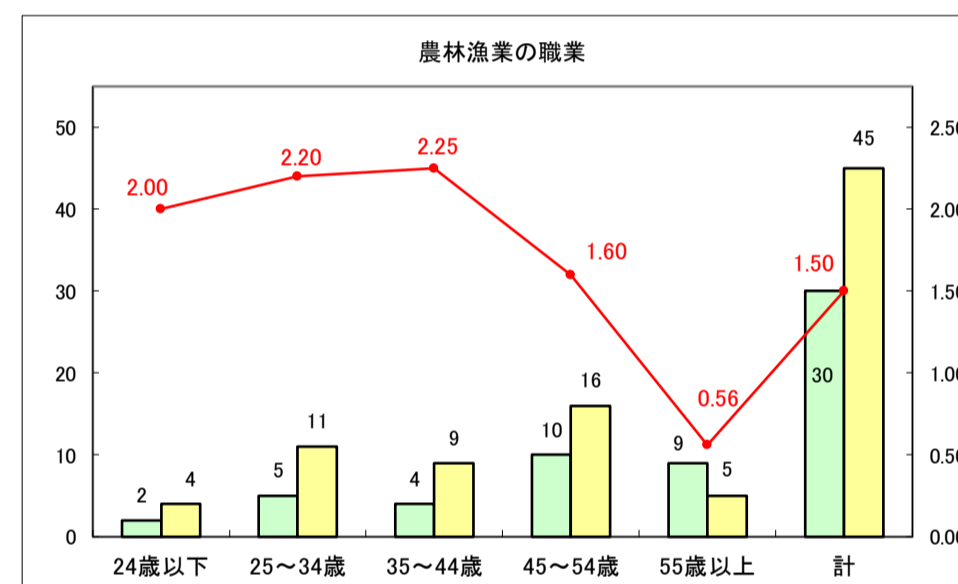

求人・求職バランスシート（常用+常用パート）〔ハローワーク三沢〕

令和8年4月