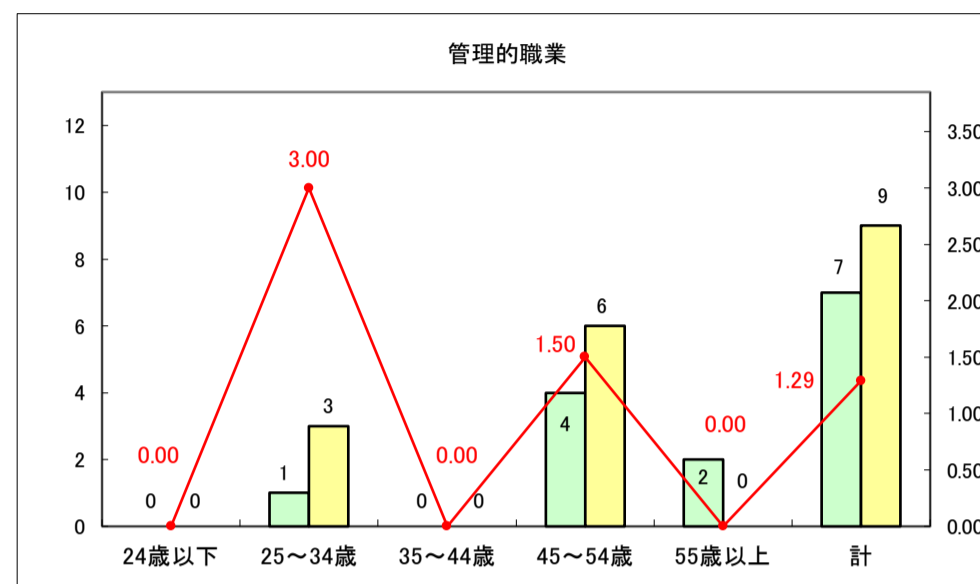

求人・求職バランスシート（常用＋常用パート）〔青森労働局〕

令和8年4月

求人・求職バランスシート（常用＋常用パート）〔ハローワーク青森〕

令和8年4月

求人・求職バランスシート（常用＋常用パート）〔ハローワーク八戸〕

令和8年4月

求人・求職バランスシート（常用＋常用パート）〔ハローワーク弘前〕

令和8年4月