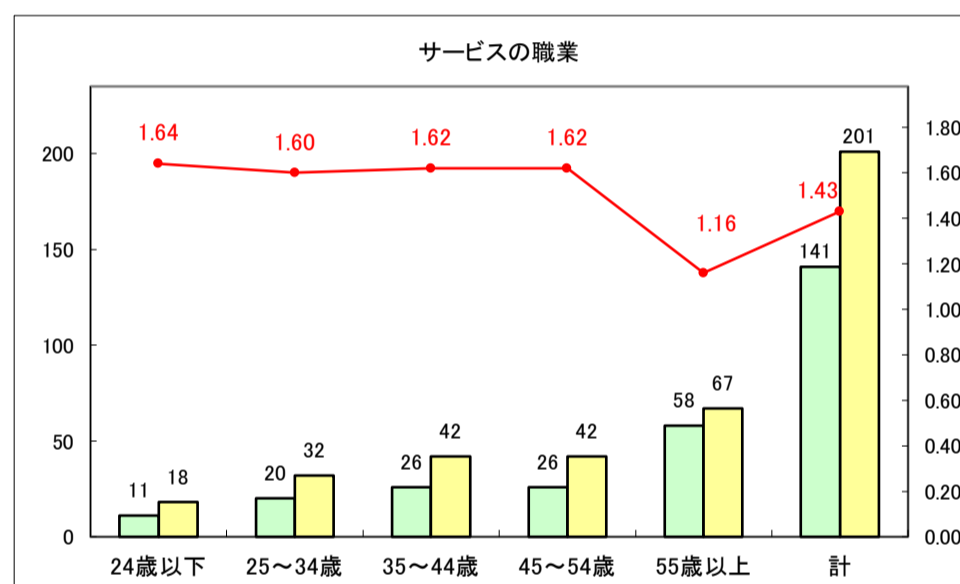

求人・求職バランスシート（常用+常用パート）〔ハローワークむつ〕

令和8年4月

0

求人・求職バランスシート（常用＋常用パート） 【ハローワーク野辺地】

令和8年4月

求人・求職バランスシート（常用＋常用パート）〔ハローワーク五所川原〕

令和8年4月

求人・求職バランスシート（常用+常用パート）〔ハローワーク三沢〕

令和8年4月

求人・求職バランスシート（常用+常用パート）〔ハローワーク+和田〕

令和8年4月

求人・求職バランスシート（常用+常用パート） 【ハローワーク黒石】

令和8年4月