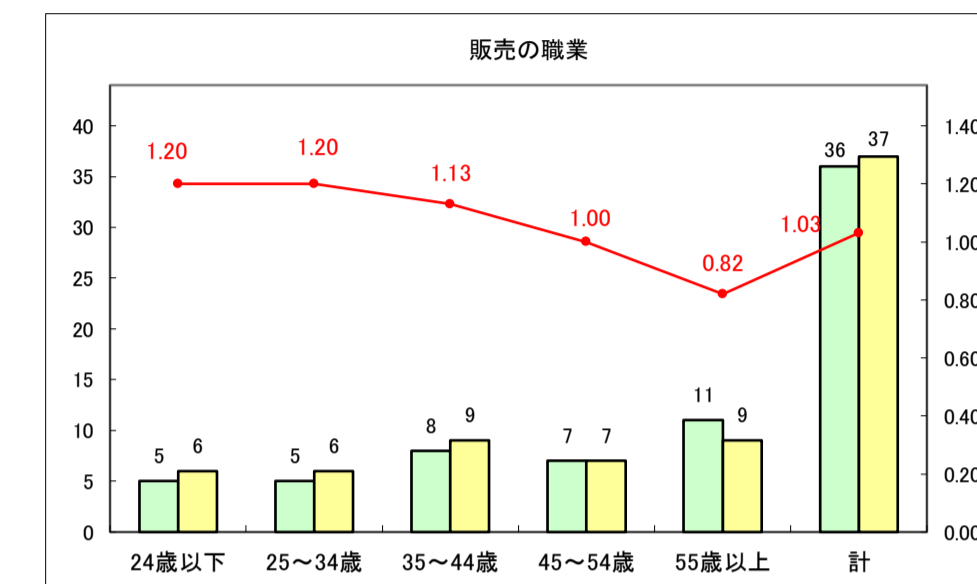

求人・求職バランスシート（常用+常用パート）〔ハローワークむつ〕

令和8年4月

0

求人・求職バランスシート（常用＋常用パート） 【ハローワーク野辺地】

令和8年4月

求人・求職バランスシート（常用＋常用パート）〔ハローワーク五所川原〕

令和8年4月

求人・求職バランスシート（常用+常用パート）〔ハローワーク三沢〕