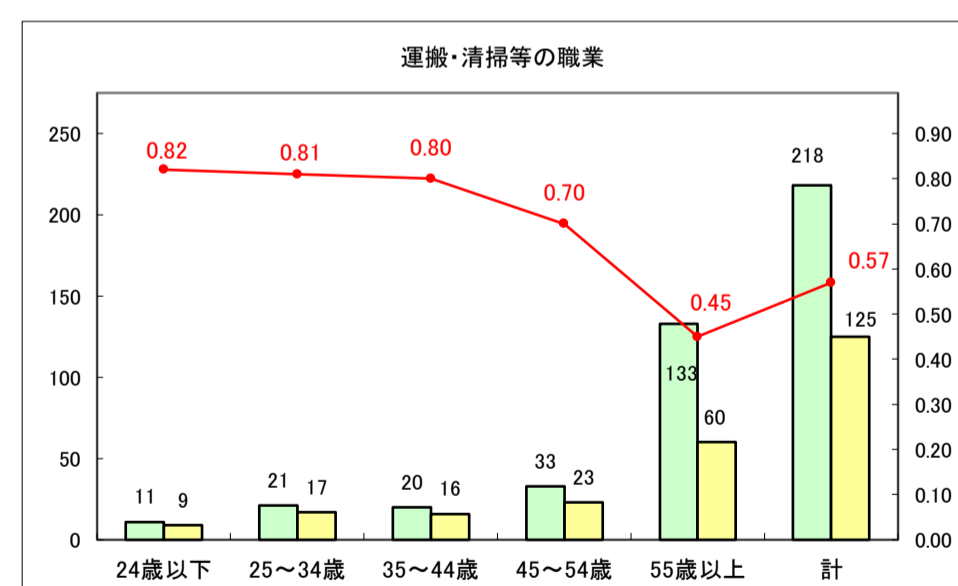

求人・求職バランスシート（常用+常用パート）〔ハローワーク三沢〕

令和8年4月