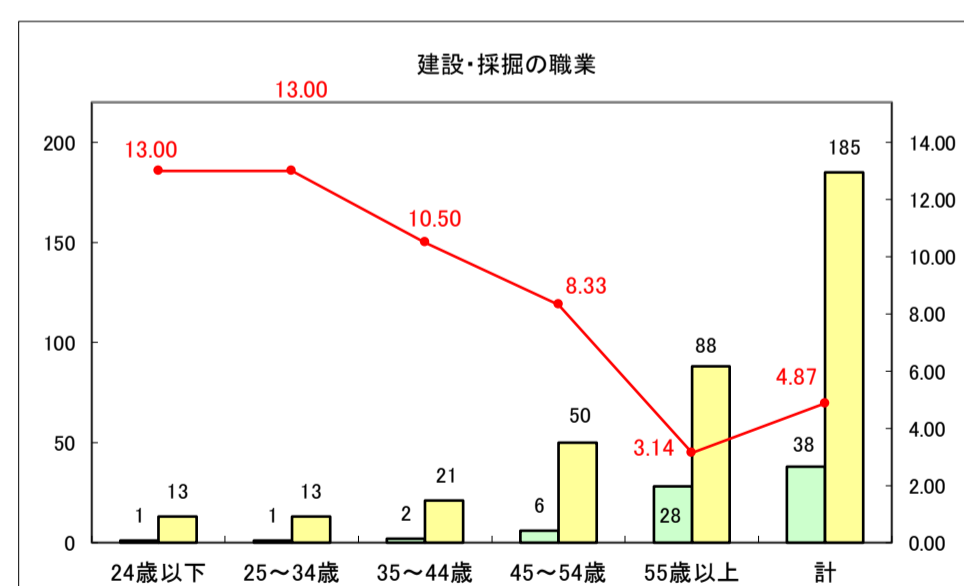

求人・求職バランスシート（常用+常用パート）〔ハローワークむつ〕

令和8年4月

0

求人・求職バランスシート（常用＋常用パート） 【ハローワーク野辺地】

令和8年4月

求人・求職バランスシート（常用＋常用パート）〔ハローワーク五所川原〕

令和8年4月

求人・求職バランスシート（常用+常用パート）〔ハローワーク三沢〕