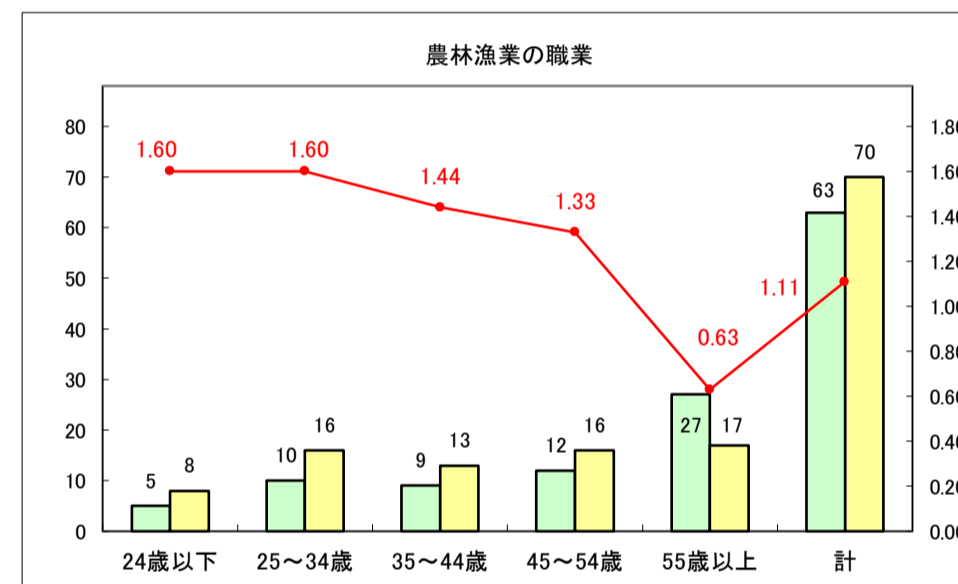

求人・求職バランスシート（常用＋常用パート）〔青森労働局〕

令和8年4月

求人・求職バランスシート（常用＋常用パート）〔ハローワーク青森〕

令和8年4月

求人・求職バランスシート（常用＋常用パート）〔ハローワーク八戸〕

令和8年4月

求人・求職バランスシート（常用＋常用パート）〔ハローワーク弘前〕

令和8年4月