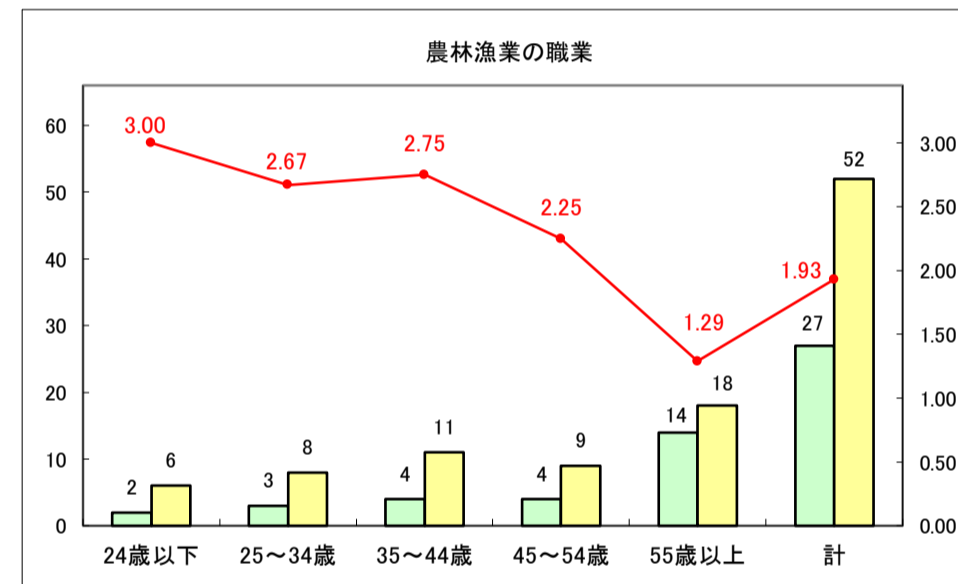

求人・求職バランスシート（常用+常用パート）〔ハローワーク+和田〕

令和8年4月