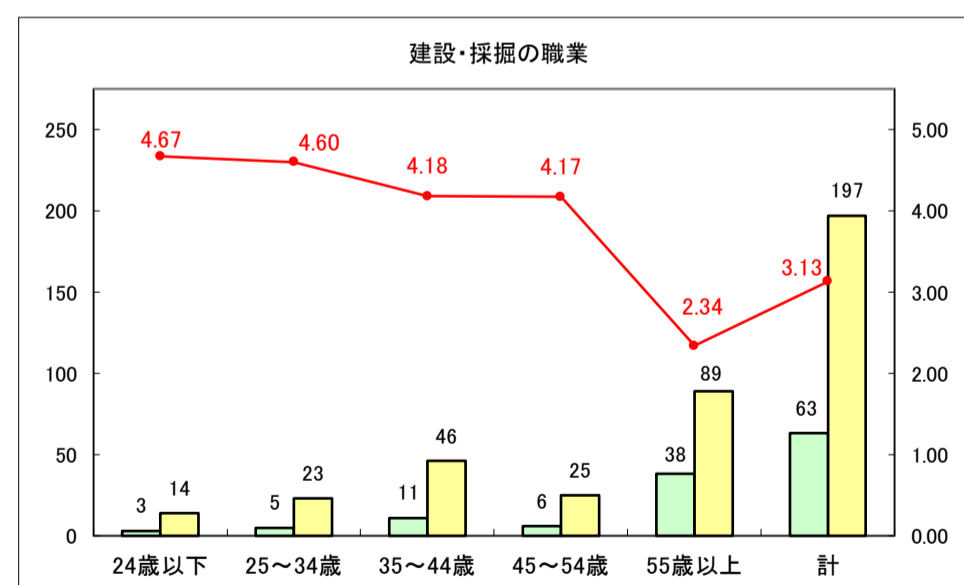

求人・求職バランスシート（常用+常用パート）〔ハローワークむつ〕

令和8年4月

0

求人・求職バランスシート（常用＋常用パート） 【ハローワーク野辺地】

令和8年4月

求人・求職バランスシート（常用＋常用パート）〔ハローワーク五所川原〕

令和8年4月

求人・求職バランスシート（常用+常用パート）〔ハローワーク三沢〕

令和8年4月

求人・求職バランスシート（常用+常用パート）〔ハローワーク+和田〕

令和8年4月

求人・求職バランスシート（常用+常用パート） 【ハローワーク黒石】

令和8年4月