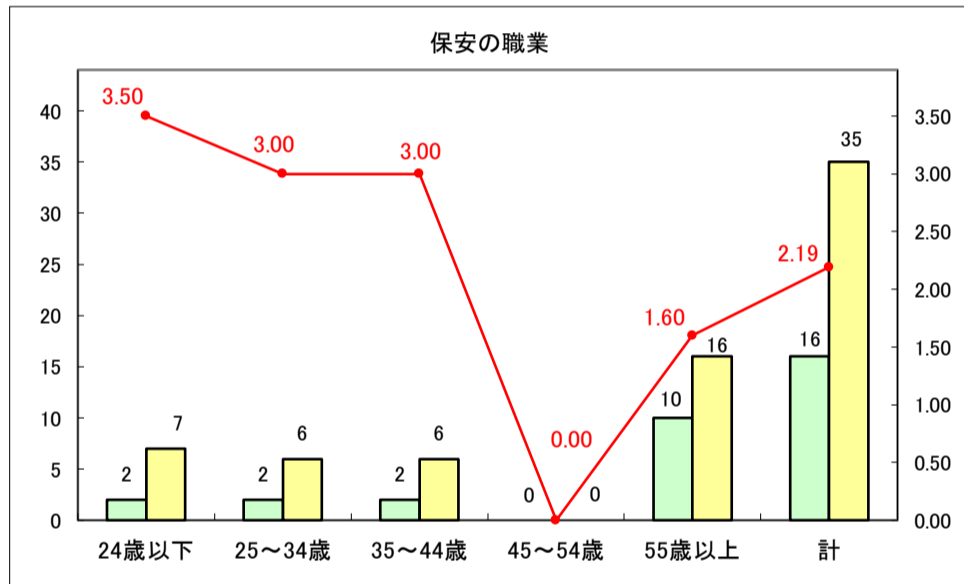

求人・求職バランスシート（常用+常用パート）〔ハローワークむつ〕

令和8年4月

0