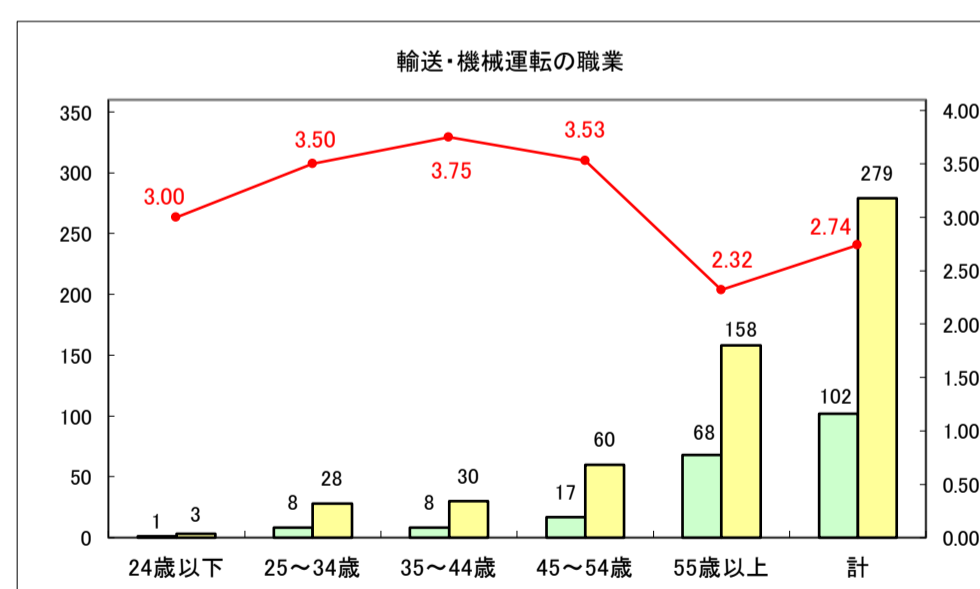

求人・求職バランスシート（常用＋常用パート）〔青森労働局〕

令和8年4月

求人・求職バランスシート（常用＋常用パート）〔ハローワーク青森〕

令和8年4月

求人・求職バランスシート（常用＋常用パート）〔ハローワーク八戸〕

令和8年4月

求人・求職バランスシート（常用＋常用パート）〔ハローワーク弘前〕

令和8年4月