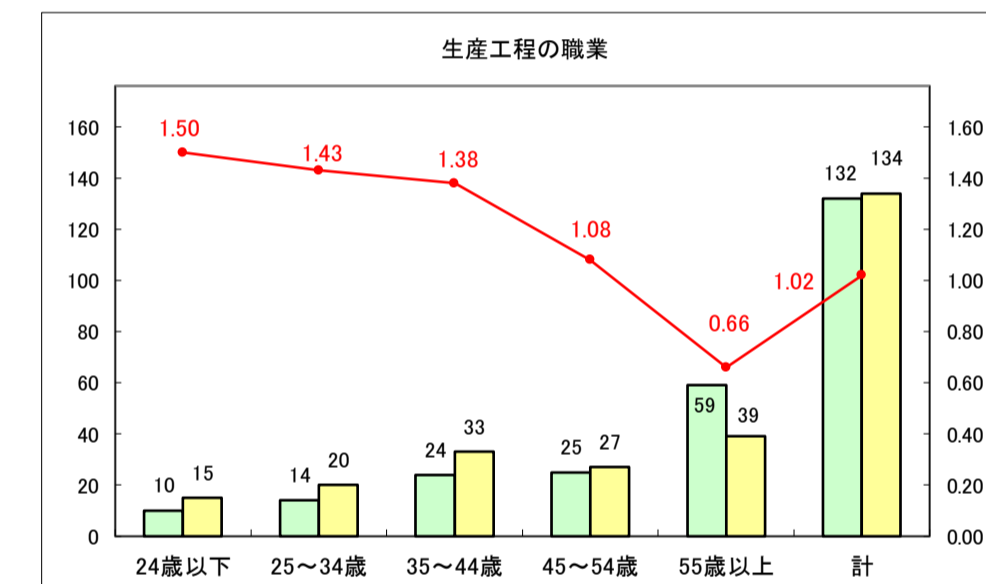

求人・求職バランスシート（常用+常用パート）〔ハローワークむつ〕

令和8年4月

0

求人・求職バランスシート（常用＋常用パート） 【ハローワーク野辺地】

令和8年4月

求人・求職バランスシート（常用＋常用パート）〔ハローワーク五所川原〕

令和8年4月

求人・求職バランスシート（常用+常用パート）〔ハローワーク三沢〕