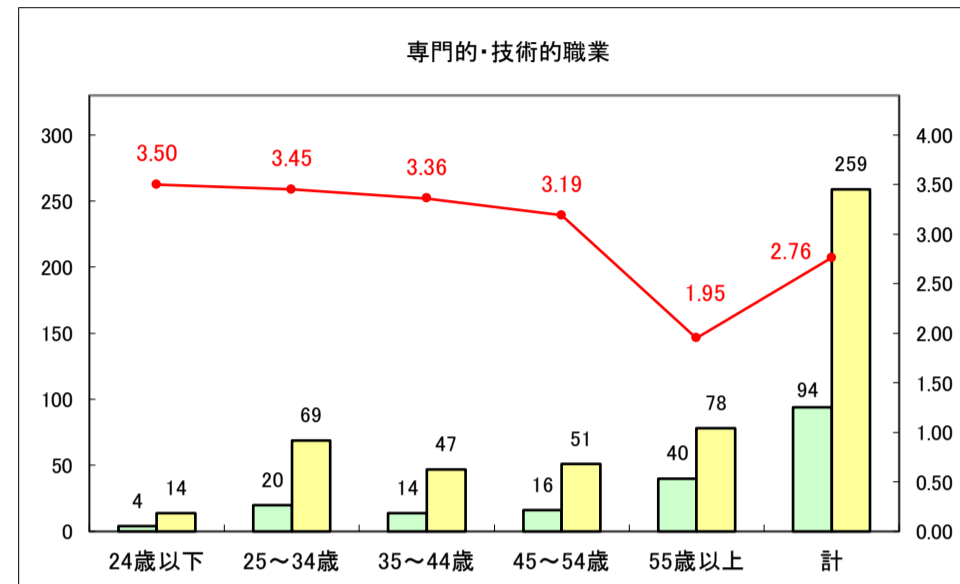

求人・求職バランスシート（常用+常用パート）〔ハローワーク+和田〕

令和8年4月