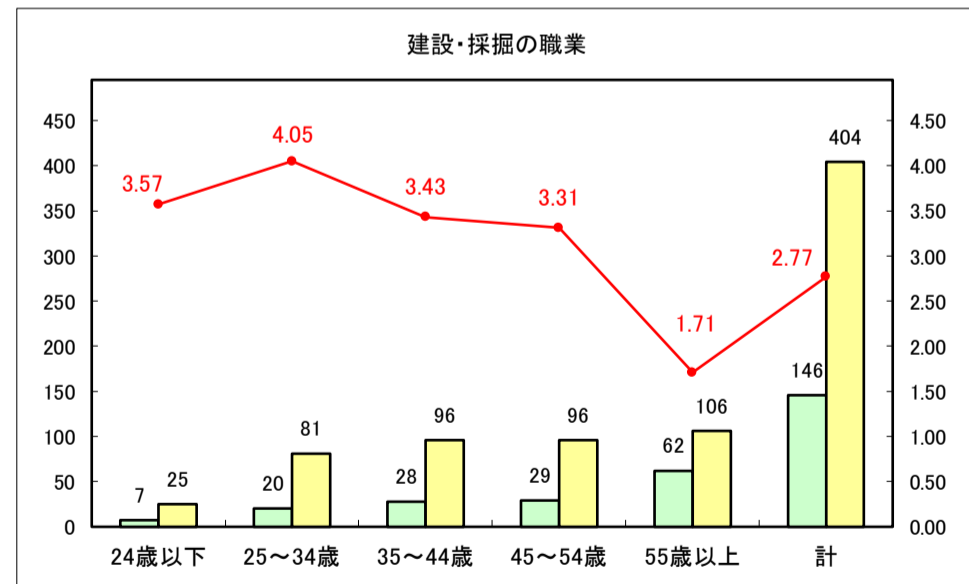

求人・求職バランスシート（常用＋常用パート）〔青森労働局〕

令和8年4月

求人・求職バランスシート（常用＋常用パート）〔ハローワーク青森〕

令和8年4月

求人・求職バランスシート（常用＋常用パート）〔ハローワーク八戸〕

令和8年4月

求人・求職バランスシート（常用＋常用パート）〔ハローワーク弘前〕

令和8年4月