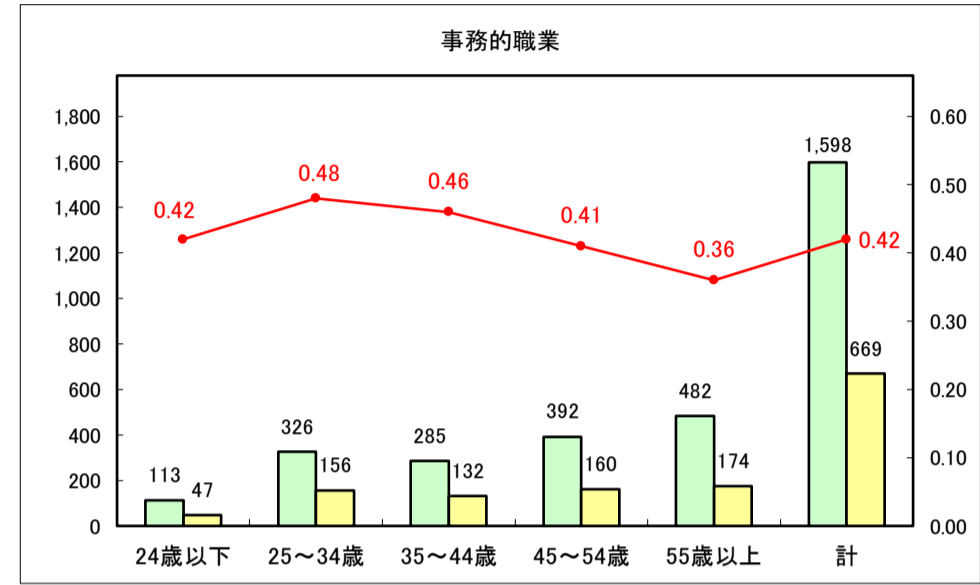

求人・求職バランスシート（常用＋常用パート）〔青森労働局〕

令和8年4月

求人・求職バランスシート（常用＋常用パート）〔ハローワーク青森〕

令和8年4月

求人・求職バランスシート（常用＋常用パート）〔ハローワーク八戸〕

令和8年4月

求人・求職バランスシート（常用＋常用パート）〔ハローワーク弘前〕

令和8年4月