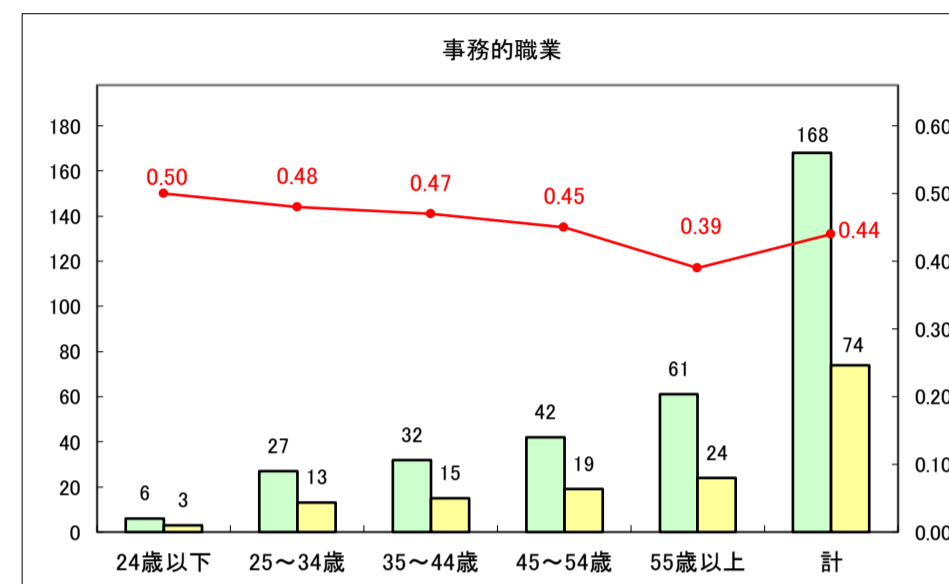

求人・求職バランスシート（常用+常用パート）〔ハローワークむつ〕

令和8年4月

0

求人・求職バランスシート（常用＋常用パート） 【ハローワーク野辺地】

令和8年4月

求人・求職バランスシート（常用＋常用パート）〔ハローワーク五所川原〕

令和8年4月

求人・求職バランスシート（常用+常用パート）〔ハローワーク三沢〕