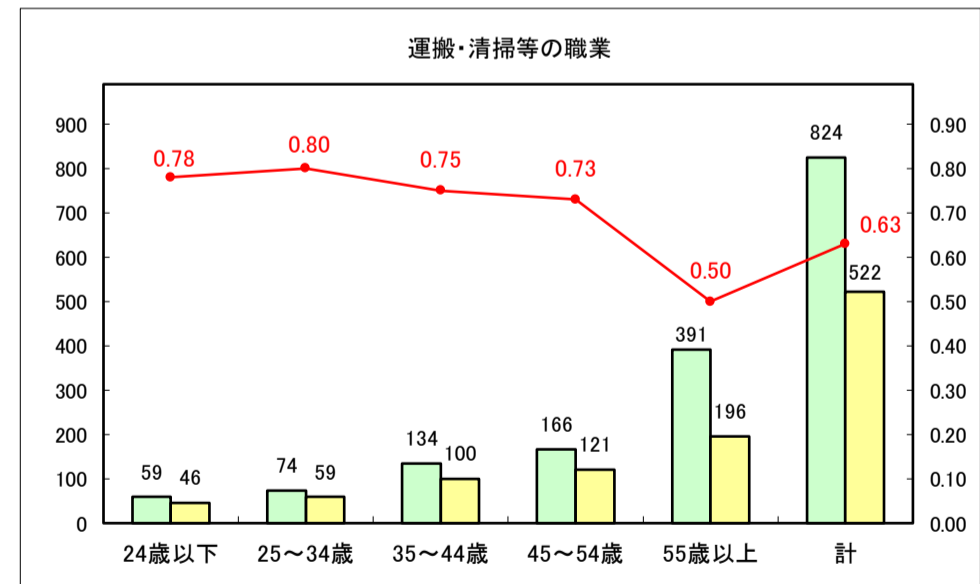

求人・求職バランスシート（常用＋常用パート）〔青森労働局〕

令和8年4月

求人・求職バランスシート（常用＋常用パート）〔ハローワーク青森〕

令和8年4月

求人・求職バランスシート（常用＋常用パート）〔ハローワーク八戸〕

令和8年4月

求人・求職バランスシート（常用＋常用パート）〔ハローワーク弘前〕

令和8年4月