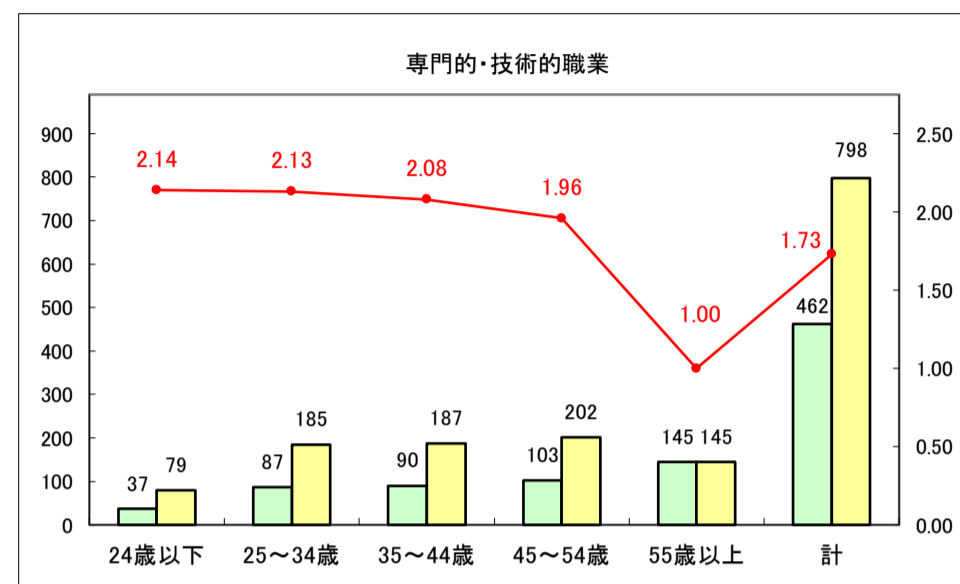

求人・求職バランスシート（常用＋常用パート）〔青森労働局〕

令和8年4月

求人・求職バランスシート（常用＋常用パート）〔ハローワーク青森〕

令和8年4月

求人・求職バランスシート（常用＋常用パート）〔ハローワーク八戸〕

令和8年4月

求人・求職バランスシート（常用＋常用パート）〔ハローワーク弘前〕

令和8年4月