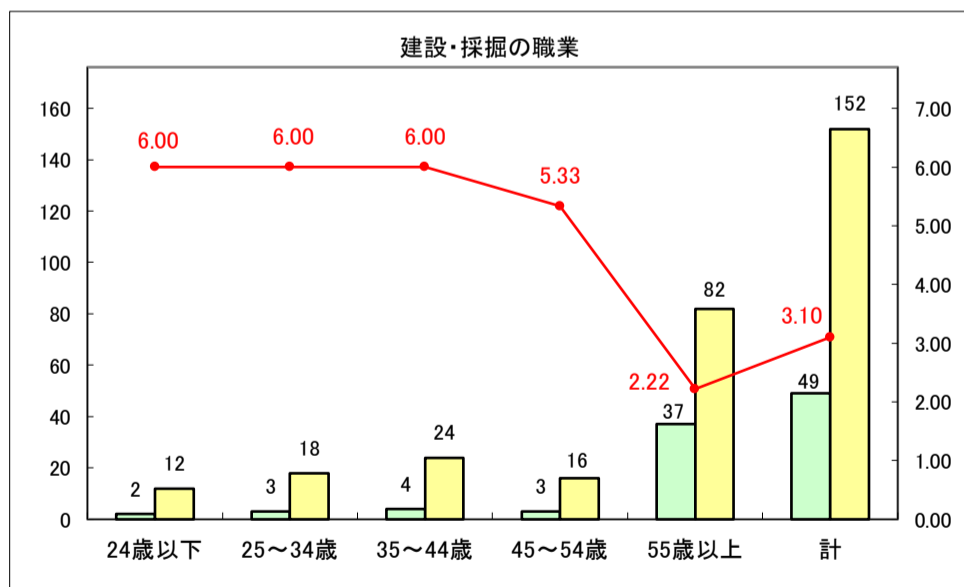

求人・求職バランスシート（常用+常用パート）〔ハローワークむつ〕

令和8年4月

0