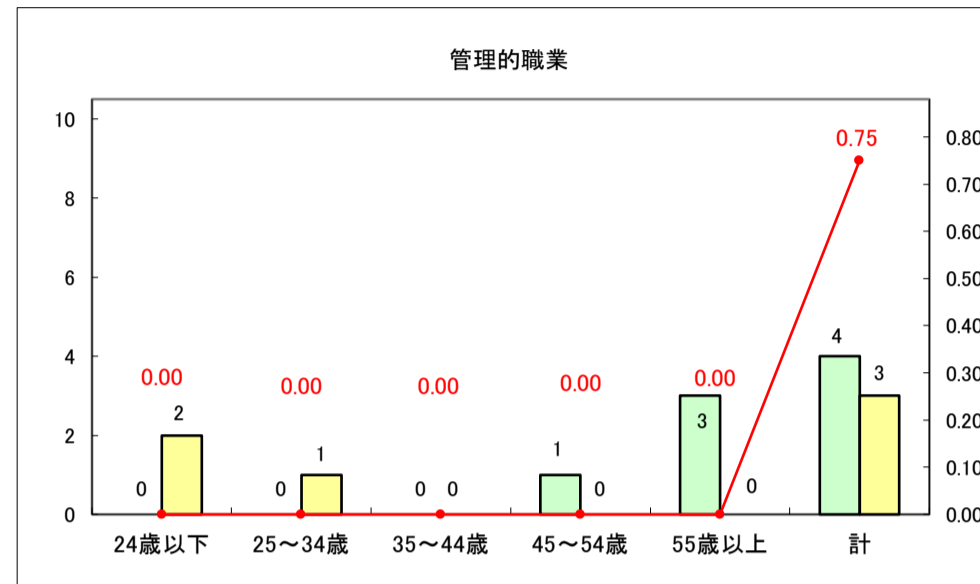

求人・求職バランスシート（常用+常用パート）〔ハローワーク+和田〕

令和8年4月