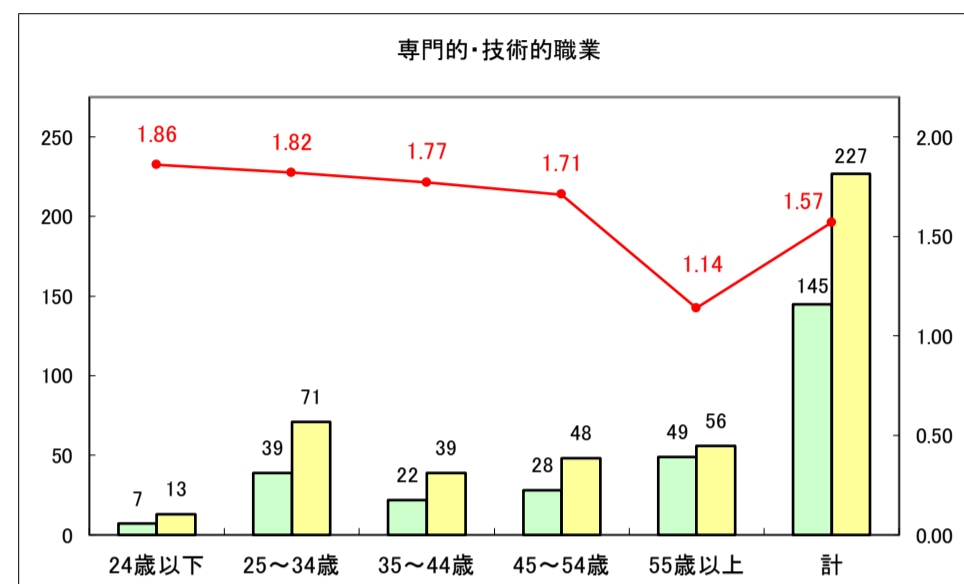

求人・求職バランスシート（常用+常用パート）〔ハローワーク三沢〕

令和8年4月