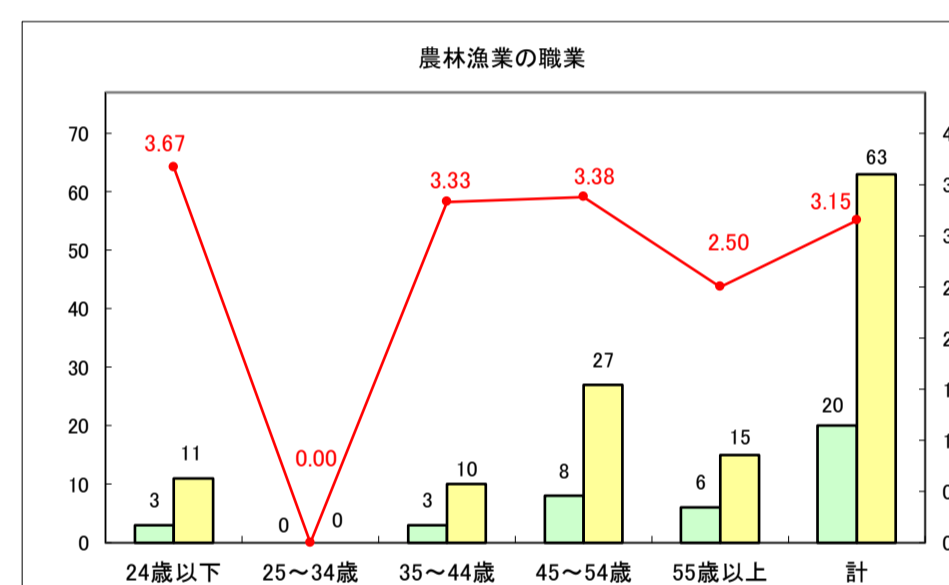

求人・求職バランスシート（常用+常用パート）〔ハローワークむつ〕

令和8年4月

0

求人・求職バランスシート（常用＋常用パート） 【ハローワーク野辺地】

令和8年4月

求人・求職バランスシート（常用＋常用パート）〔ハローワーク五所川原〕

令和8年4月

求人・求職バランスシート（常用+常用パート）〔ハローワーク三沢〕

令和8年4月

求人・求職バランスシート（常用+常用パート）〔ハローワーク+和田〕

令和8年4月

求人・求職バランスシート（常用+常用パート） 【ハローワーク黒石】

令和8年4月