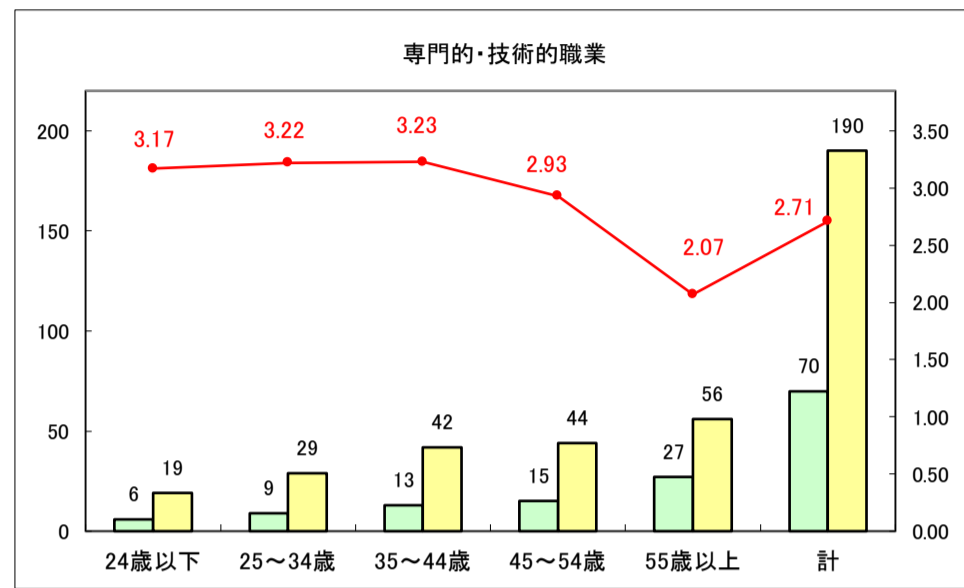

求人・求職バランスシート（常用+常用パート）〔ハローワークむつ〕

令和8年4月

0