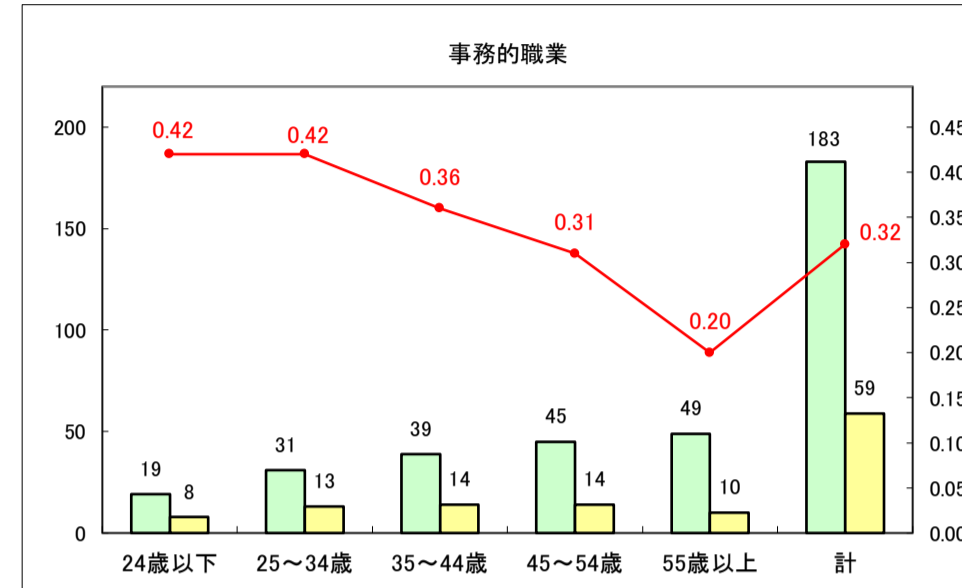

求人・求職バランスシート（常用+常用パート）〔ハローワークむつ〕

令和8年4月

0