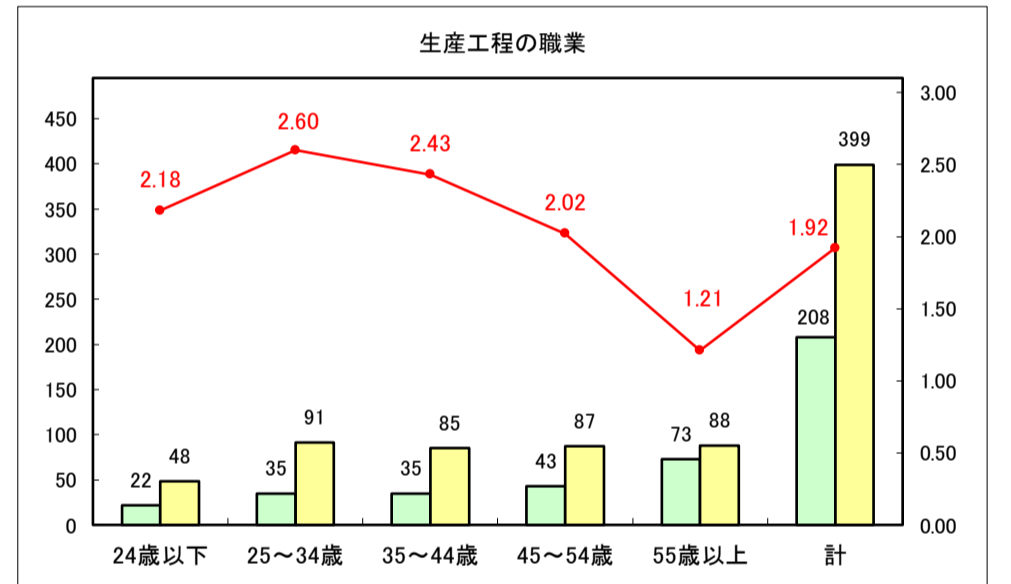

求人・求職バランスシート（常用＋常用パート）〔青森労働局〕

令和8年4月

求人・求職バランスシート（常用＋常用パート）〔ハローワーク青森〕

令和8年4月

求人・求職バランスシート（常用＋常用パート）〔ハローワーク八戸〕

令和8年4月

求人・求職バランスシート（常用＋常用パート）〔ハローワーク弘前〕

令和8年4月