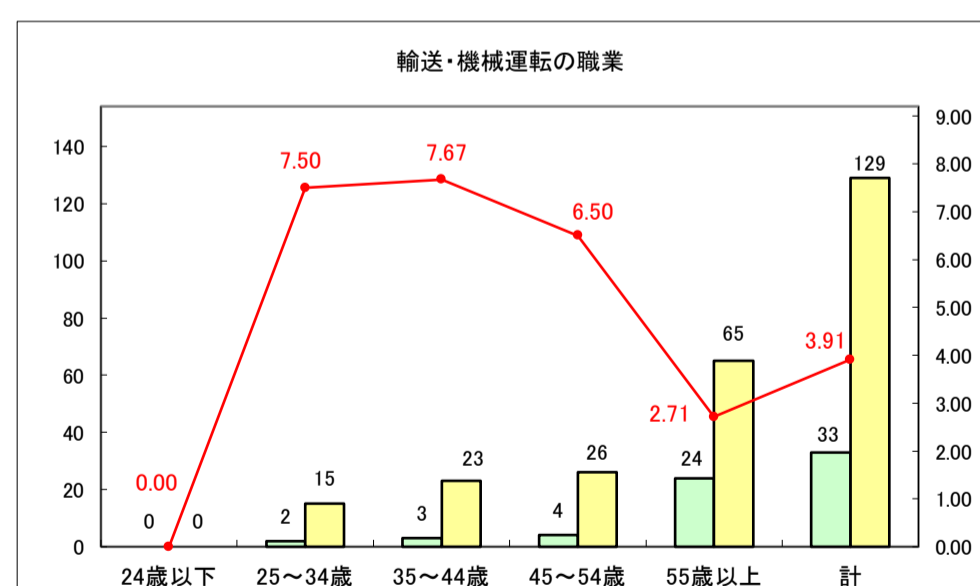

求人・求職バランスシート（常用+常用パート）〔ハローワークむつ〕

令和8年4月

0

求人・求職バランスシート（常用＋常用パート） 【ハローワーク野辺地】

令和8年4月

求人・求職バランスシート（常用＋常用パート）〔ハローワーク五所川原〕

令和8年4月

求人・求職バランスシート（常用+常用パート）〔ハローワーク三沢〕

令和8年4月

求人・求職バランスシート（常用+常用パート）〔ハローワーク+和田〕

令和8年4月

求人・求職バランスシート（常用+常用パート） 【ハローワーク黒石】

令和8年4月