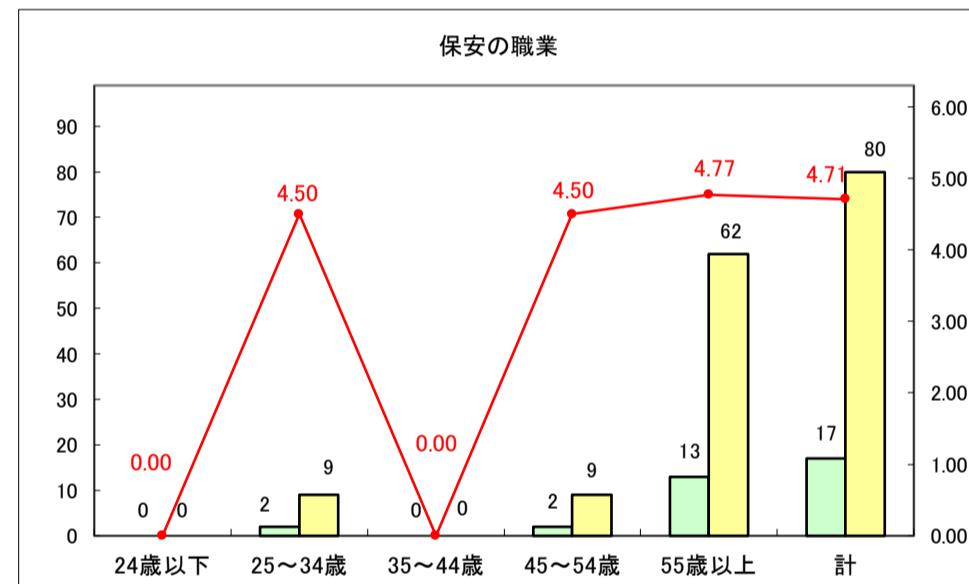

求人・求職バランスシート（常用＋常用パート）〔ハローワークむつ〕

令和8年3月

求人・求職バランスシート（常用＋常用パート）〔ハローワーク野辺地〕

令和8年3月

求人・求職バランスシート（常用＋常用パート）〔ハローワーク五所川原〕

令和8年3月

求人・求職バランスシート（常用＋常用パート）〔ハローワーク三沢〕

令和8年3月