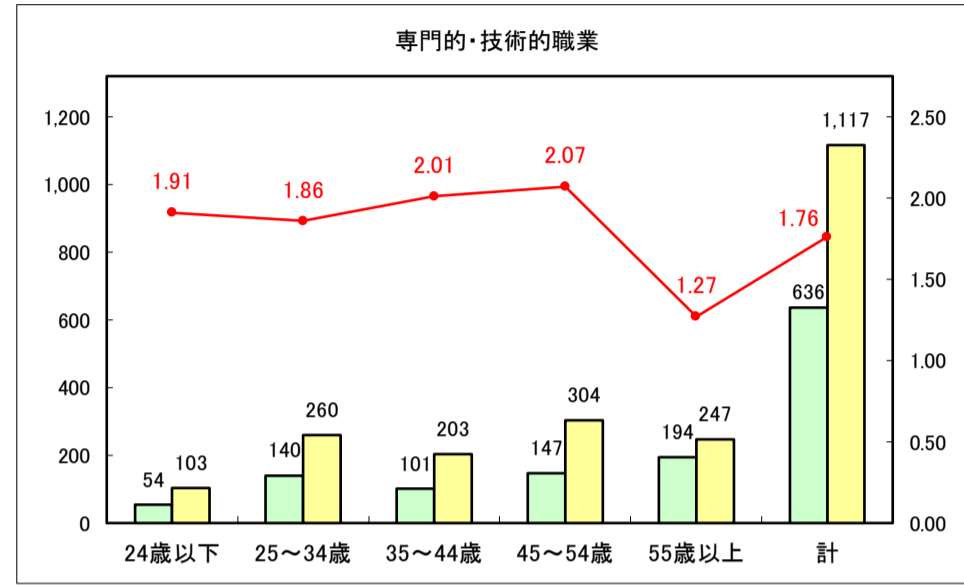

求人・求職バランスシート（常用＋常用パート）〔青森労働局〕

令和8年3月

求人・求職バランスシート（常用＋常用パート） 【ハローワーク青森】

令和8年3月

求人・求職バランスシート（常用＋常用パート）〔ハローワーク八戸〕

令和8年3月

求人・求職バランスシート（常用+常用パート）〔ハローワーク弘前〕

令和8年3月