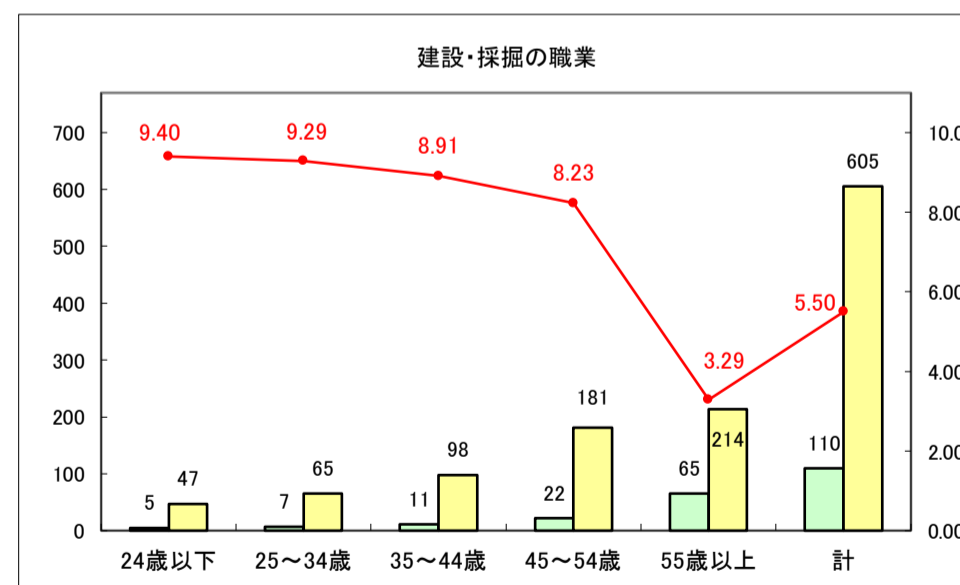

求人・求職バランスシート（常用＋常用パート）〔青森労働局〕

令和8年3月

求人・求職バランスシート（常用＋常用パート） 【ハローワーク青森】

令和8年3月

求人・求職バランスシート（常用＋常用パート）〔ハローワーク八戸〕

令和8年3月

求人・求職バランスシート（常用+常用パート）〔ハローワーク弘前〕

令和8年3月