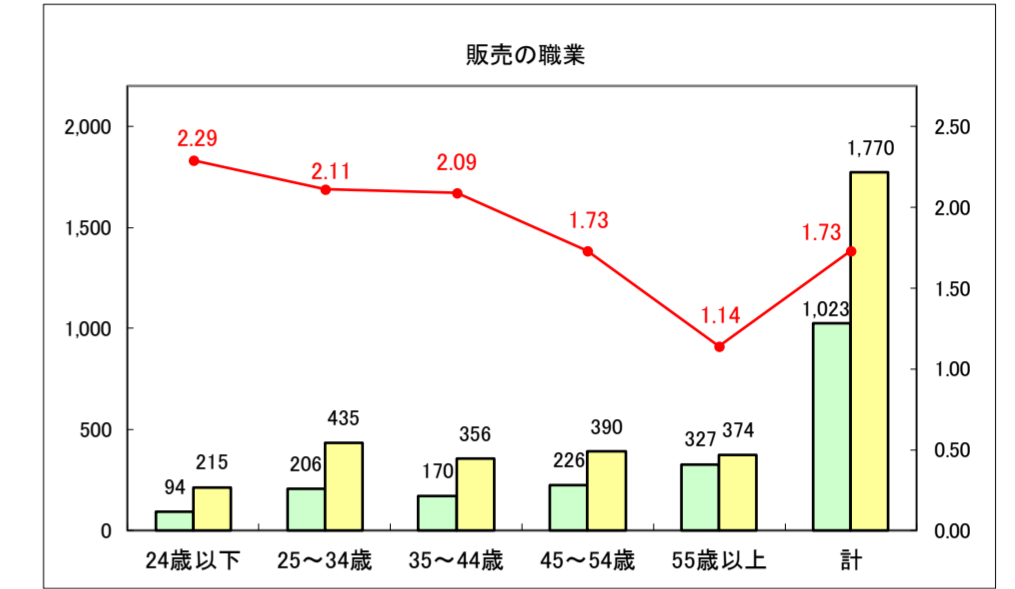

求人・求職バランスシート（常用＋常用パート）〔青森労働局〕

令和8年3月

求人・求職バランスシート（常用＋常用パート） 【ハローワーク青森】

令和8年3月

求人・求職バランスシート（常用＋常用パート）〔ハローワーク八戸〕

令和8年3月

求人・求職バランスシート（常用+常用パート）〔ハローワーク弘前〕

令和8年3月