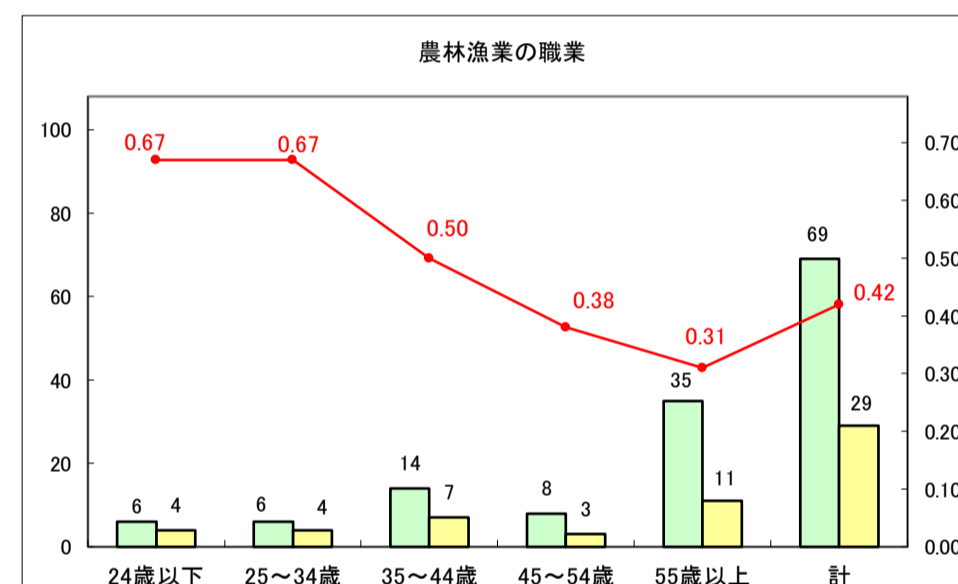

求人・求職バランスシート（常用＋常用パート）〔ハローワークむつ〕

令和8年3月

求人・求職バランスシート（常用＋常用パート）〔ハローワーク野辺地〕

令和8年3月

求人・求職バランスシート（常用＋常用パート）〔ハローワーク五所川原〕

令和8年3月

求人・求職バランスシート（常用＋常用パート）〔ハローワーク三沢〕

令和8年3月