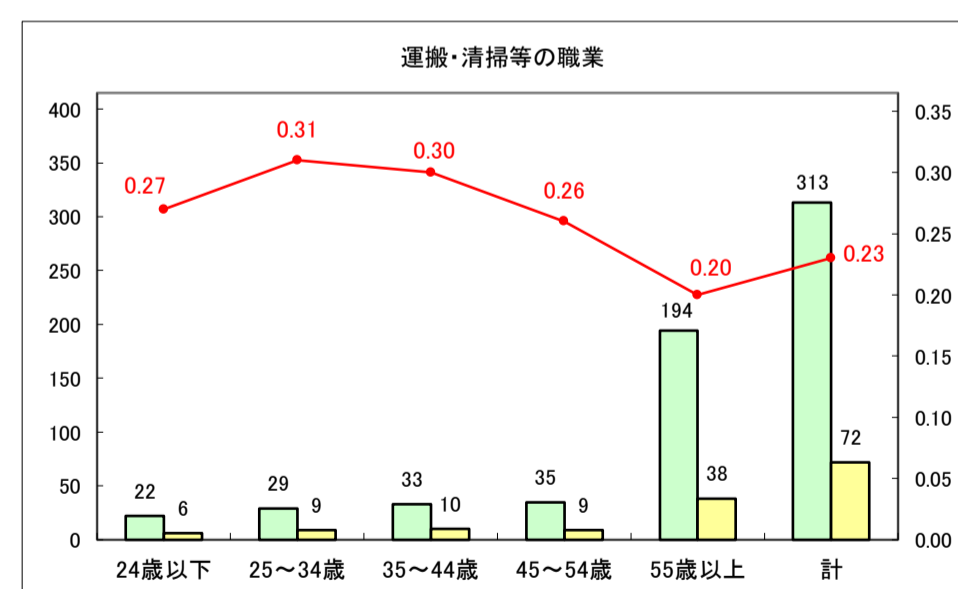

求人・求職バランスシート（常用＋常用パート）〔ハローワークむつ〕

令和8年3月

求人・求職バランスシート（常用＋常用パート）〔ハローワーク野辺地〕

令和8年3月

求人・求職バランスシート（常用＋常用パート）〔ハローワーク五所川原〕

令和8年3月

求人・求職バランスシート（常用＋常用パート）〔ハローワーク三沢〕

令和8年3月