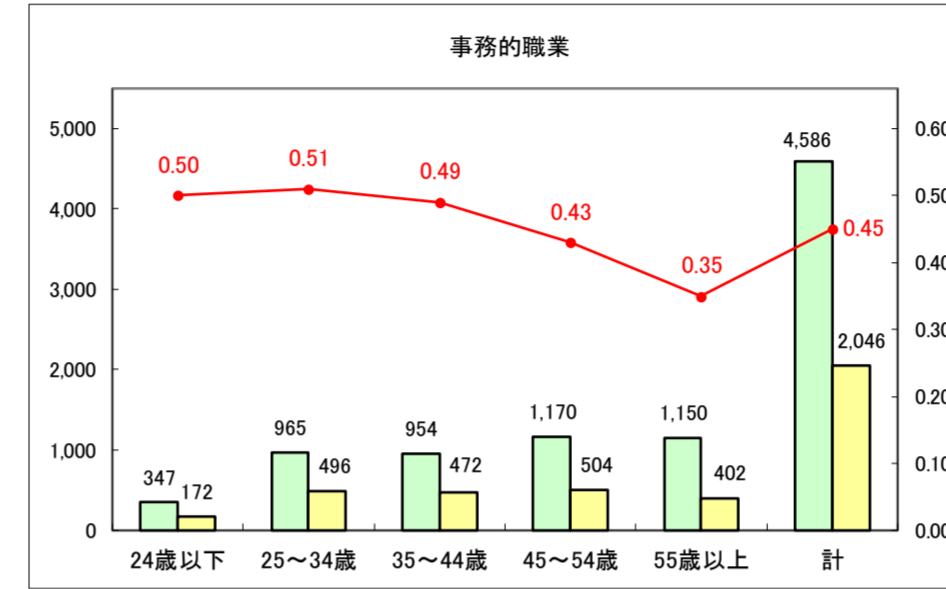

求人・求職バランスシート（常用＋常用パート）〔青森労働局〕

令和8年3月

求人・求職バランスシート（常用＋常用パート） 【ハローワーク青森】

令和8年3月

求人・求職バランスシート（常用＋常用パート）〔ハローワーク八戸〕

令和8年3月

求人・求職バランスシート（常用+常用パート）〔ハローワーク弘前〕

令和8年3月