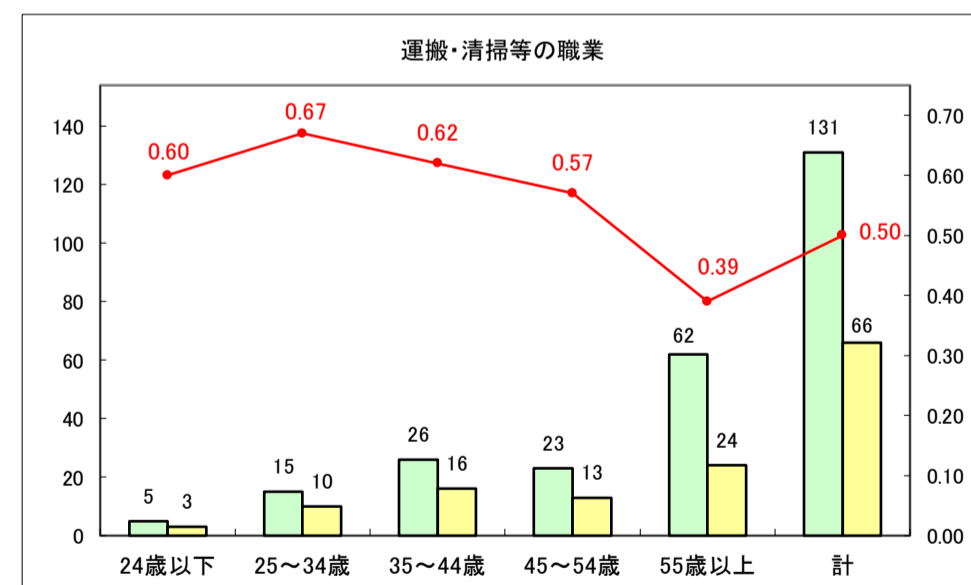

求人・求職バランスシート（常用＋常用パート）〔ハローワークむつ〕

令和8年3月