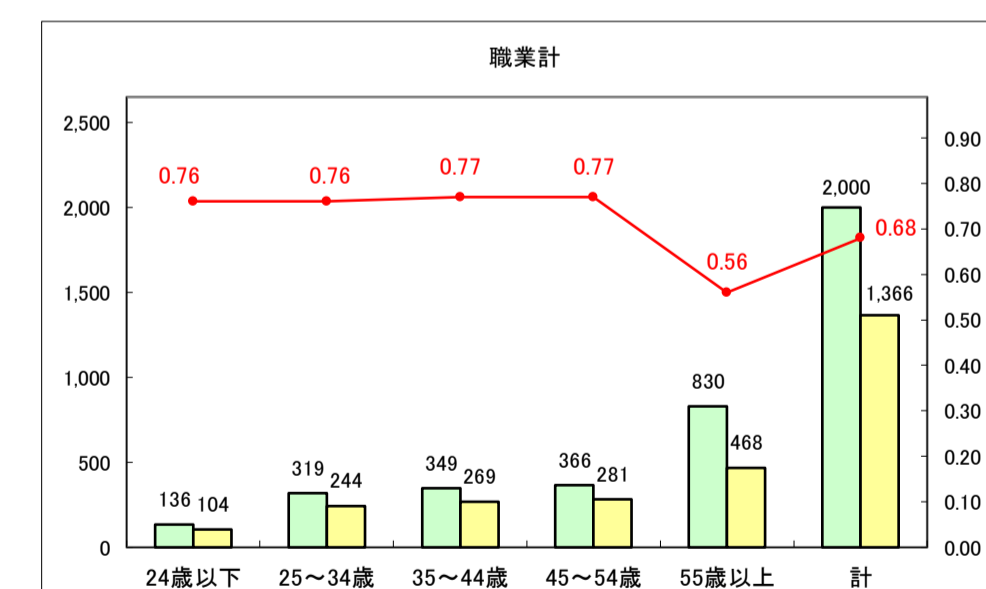

求人・求職バランスシート（常用＋常用パート）〔ハローワークむつ〕

令和8年3月

求人・求職バランスシート（常用＋常用パート）〔ハローワーク野辺地〕

令和8年3月

求人・求職バランスシート（常用＋常用パート）〔ハローワーク五所川原〕

令和8年3月

求人・求職バランスシート（常用＋常用パート）〔ハローワーク三沢〕

令和8年3月