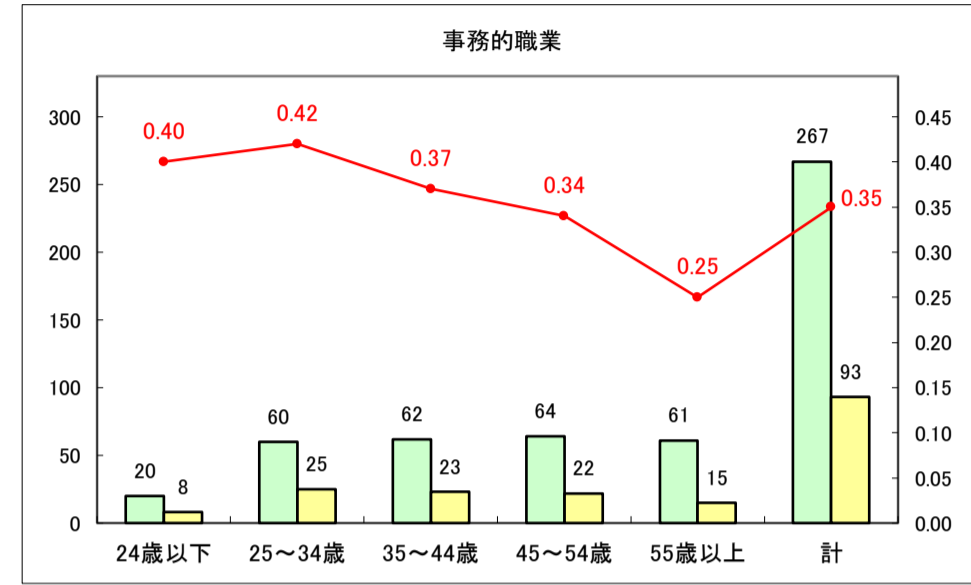

求人・求職バランスシート（常用＋常用パート）〔ハローワークむつ〕

令和8年3月

求人・求職バランスシート（常用＋常用パート）〔ハローワーク野辺地〕

令和8年3月

求人・求職バランスシート（常用＋常用パート）〔ハローワーク五所川原〕

令和8年3月

求人・求職バランスシート（常用＋常用パート）〔ハローワーク三沢〕

令和8年3月