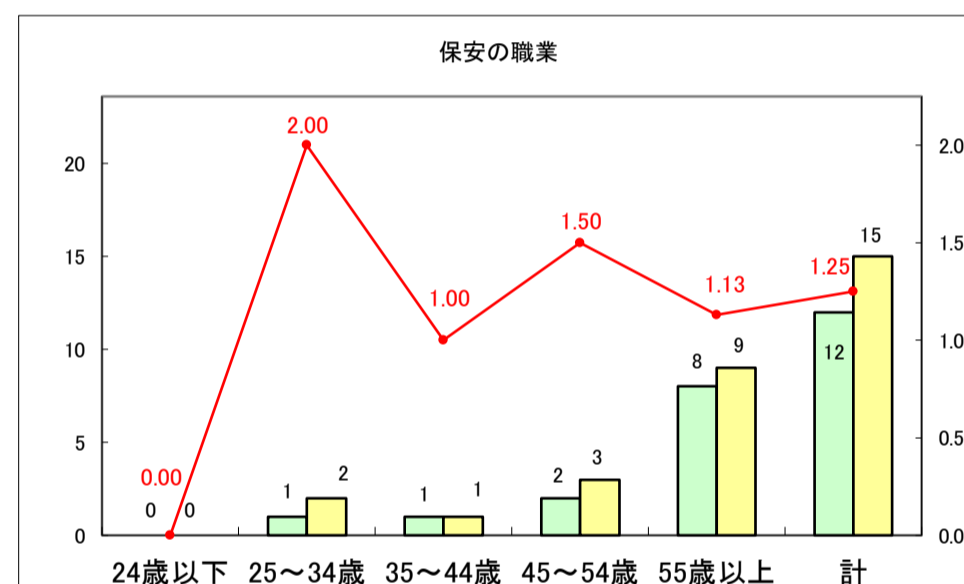

求人・求職バランスシート（常用＋常用パート）〔ハローワーク＋和田〕

令和8年3月