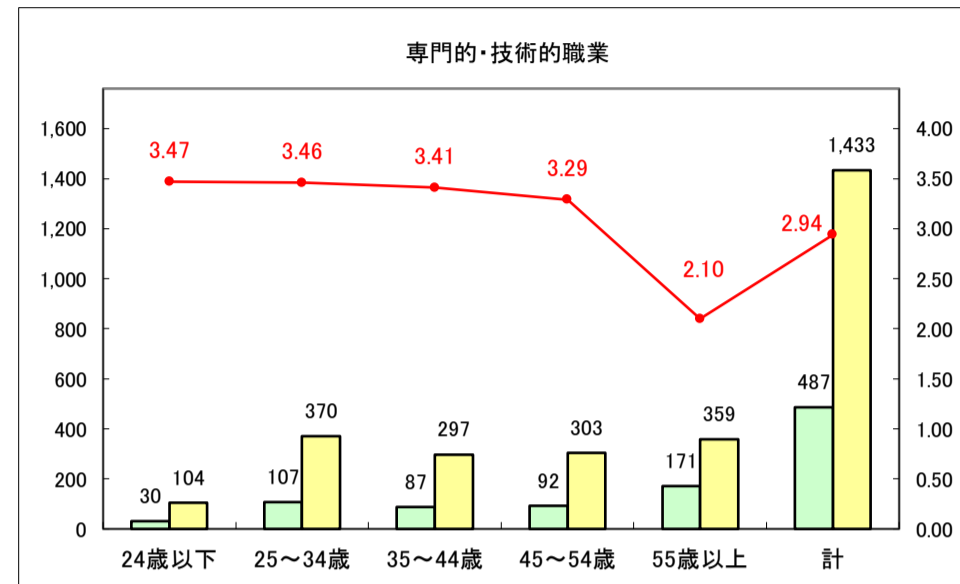

求人・求職バランスシート（常用＋常用パート）〔青森労働局〕

令和8年3月

求人・求職バランスシート（常用＋常用パート） 【ハローワーク青森】

令和8年3月

求人・求職バランスシート（常用＋常用パート）〔ハローワーク八戸〕

令和8年3月

求人・求職バランスシート（常用+常用パート）〔ハローワーク弘前〕

令和8年3月