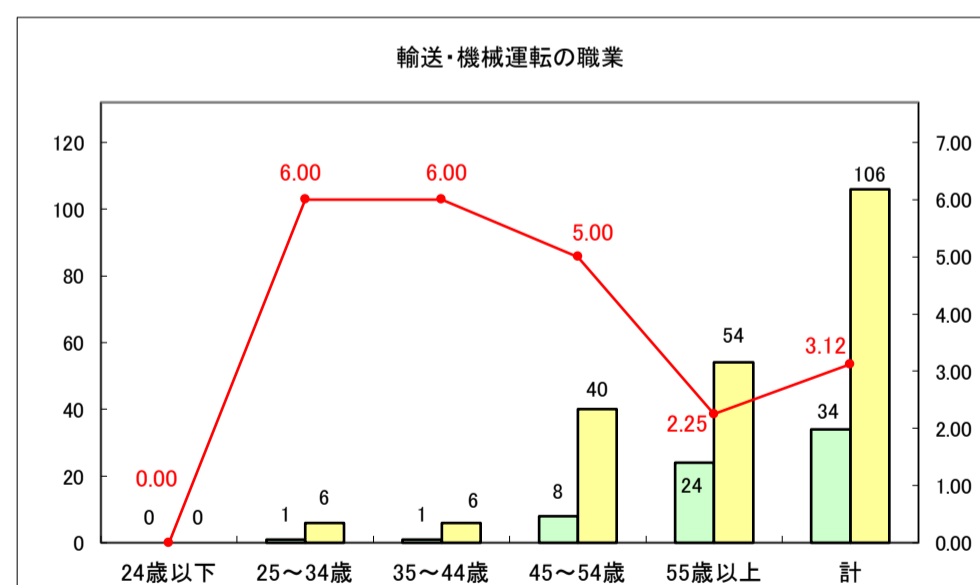

求人・求職バランスシート（常用＋常用パート）〔ハローワーク野辺地〕

令和8年3月