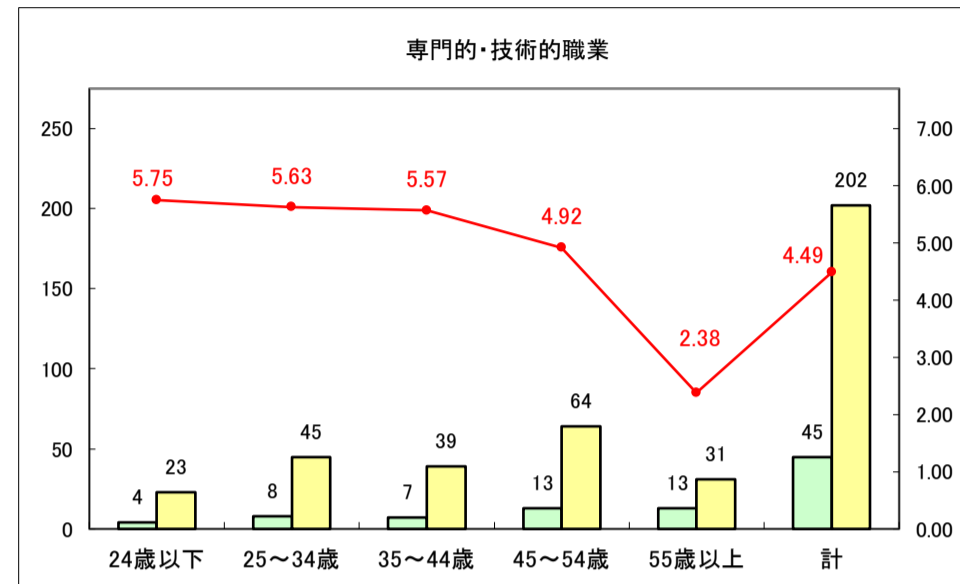

求人・求職バランスシート（常用＋常用パート）〔ハローワーク野辺地〕

令和8年3月