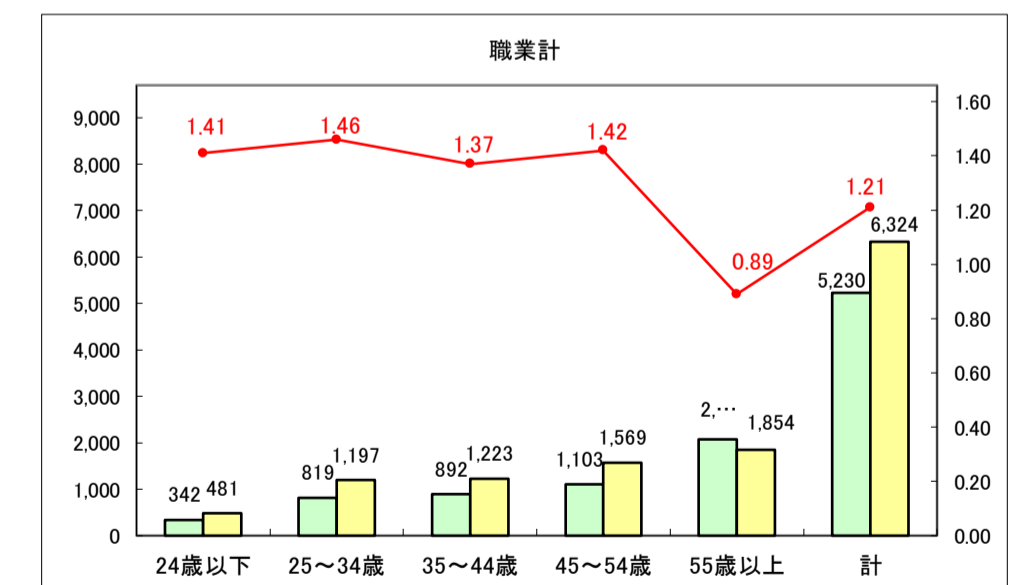

求人・求職バランスシート（常用＋常用パート）〔青森労働局〕

令和8年3月

求人・求職バランスシート（常用＋常用パート） 【ハローワーク青森】

令和8年3月

求人・求職バランスシート（常用＋常用パート）〔ハローワーク八戸〕

令和8年3月

求人・求職バランスシート（常用+常用パート）〔ハローワーク弘前〕

令和8年3月