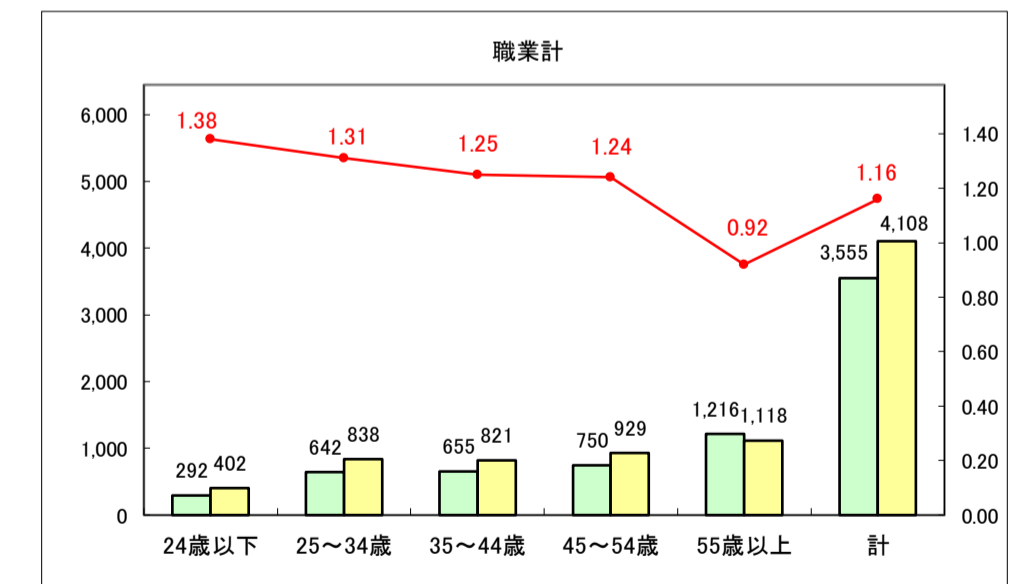

求人・求職バランスシート（常用＋常用パート）〔青森労働局〕

令和8年3月

求人・求職バランスシート（常用＋常用パート） 【ハローワーク青森】

令和8年3月

求人・求職バランスシート（常用＋常用パート）〔ハローワーク八戸〕

令和8年3月

求人・求職バランスシート（常用+常用パート）〔ハローワーク弘前〕

令和8年3月