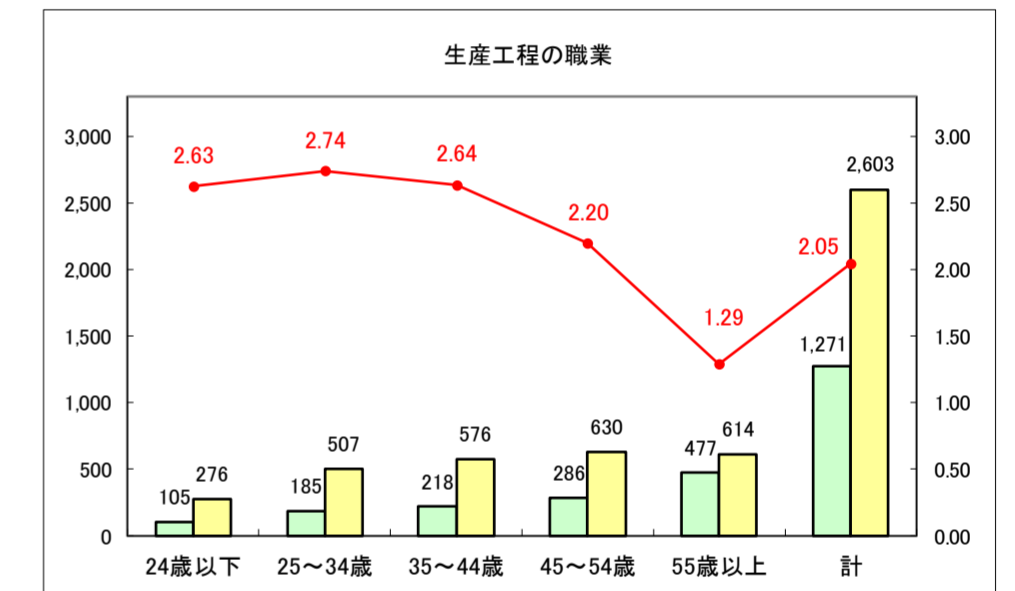

求人・求職バランスシート（常用＋常用パート）〔青森労働局〕

令和8年3月

求人・求職バランスシート（常用＋常用パート） 【ハローワーク青森】

令和8年3月

求人・求職バランスシート（常用＋常用パート）〔ハローワーク八戸〕

令和8年3月

求人・求職バランスシート（常用+常用パート）〔ハローワーク弘前〕

令和8年3月