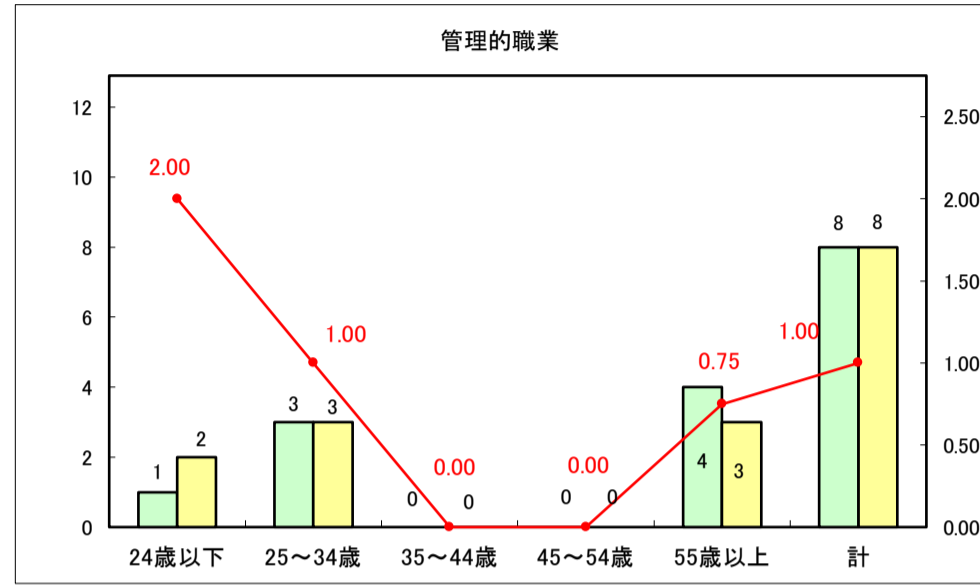

求人・求職バランスシート（常用＋常用パート）〔青森労働局〕

令和8年3月

求人・求職バランスシート（常用＋常用パート） 【ハローワーク青森】

令和8年3月

求人・求職バランスシート（常用＋常用パート）〔ハローワーク八戸〕

令和8年3月

求人・求職バランスシート（常用+常用パート）〔ハローワーク弘前〕

令和8年3月