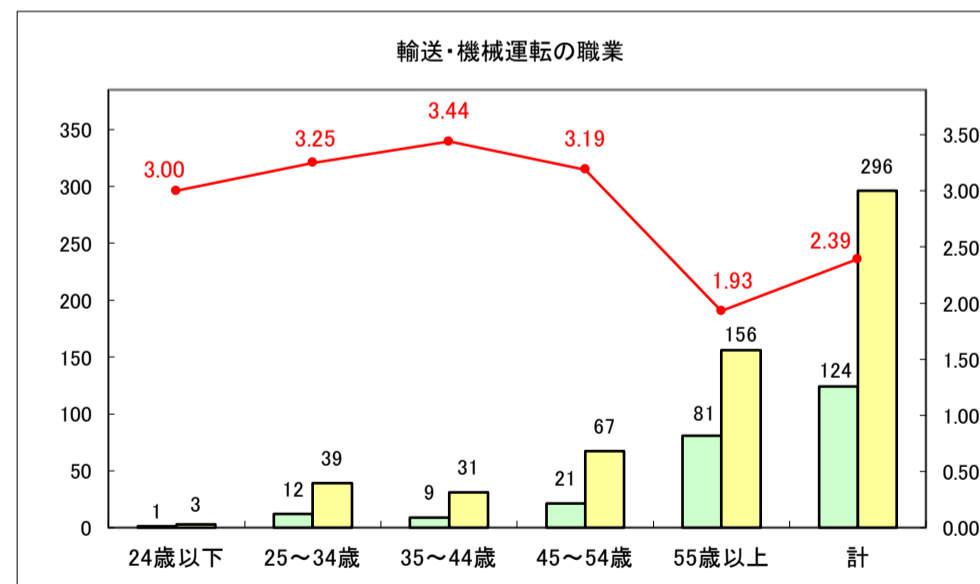

求人・求職バランスシート（常用＋常用パート）〔青森労働局〕

令和8年3月

求人・求職バランスシート（常用＋常用パート） 【ハローワーク青森】

令和8年3月

求人・求職バランスシート（常用＋常用パート）〔ハローワーク八戸〕

令和8年3月

求人・求職バランスシート（常用+常用パート）〔ハローワーク弘前〕

令和8年3月