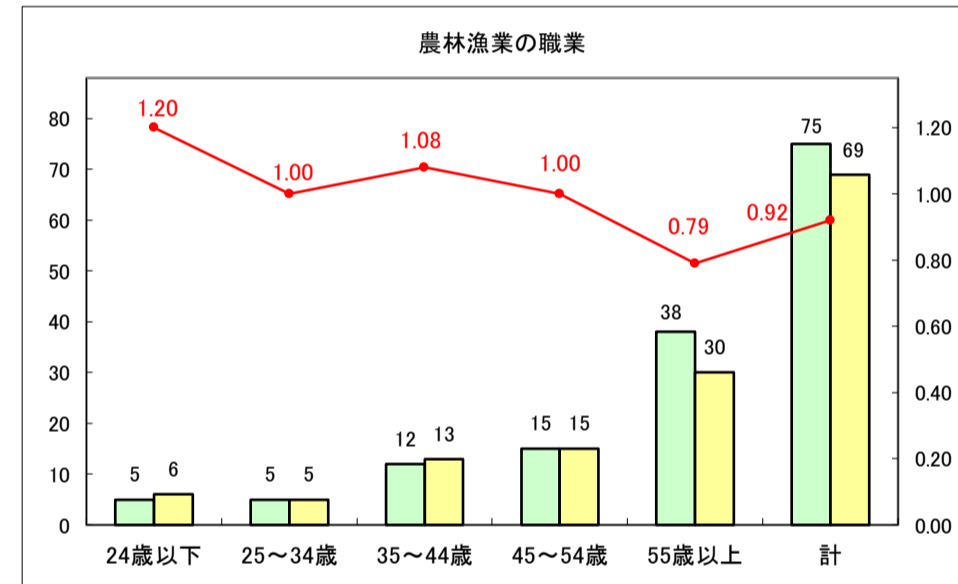

求人・求職バランスシート（常用＋常用パート）〔青森労働局〕

令和8年3月

求人・求職バランスシート（常用＋常用パート） 【ハローワーク青森】

令和8年3月

求人・求職バランスシート（常用＋常用パート）〔ハローワーク八戸〕

令和8年3月

求人・求職バランスシート（常用+常用パート）〔ハローワーク弘前〕

令和8年3月