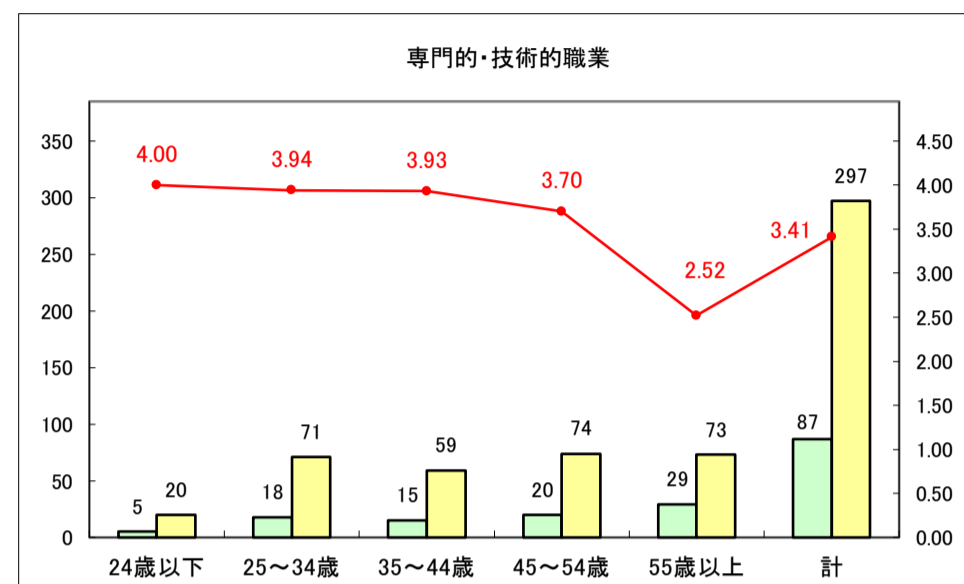

求人・求職バランスシート（常用＋常用パート）〔ハローワーク＋和田〕

令和8年3月