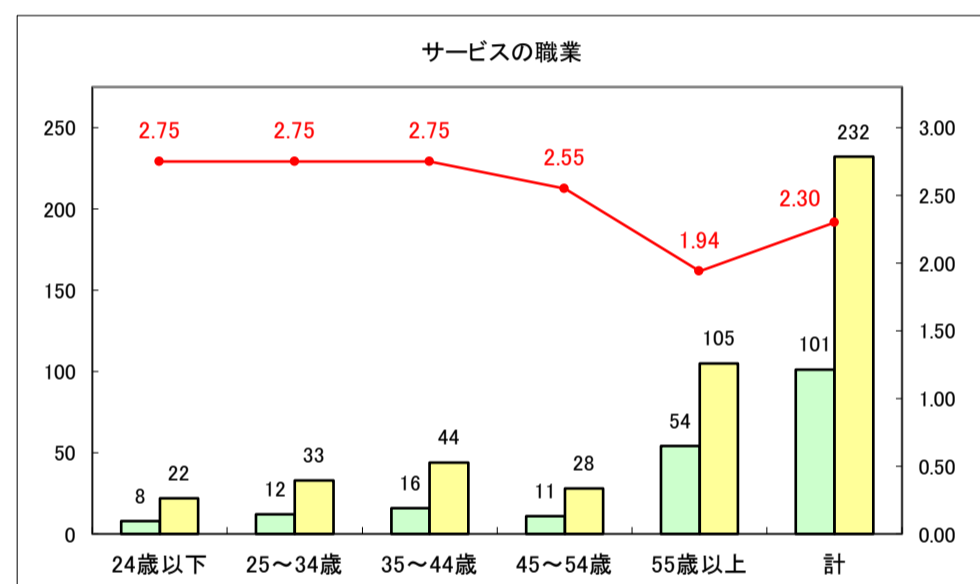

求人・求職バランスシート（常用＋常用パート）〔ハローワークむつ〕

令和8年3月

求人・求職バランスシート（常用＋常用パート）〔ハローワーク野辺地〕

令和8年3月

求人・求職バランスシート（常用＋常用パート）〔ハローワーク五所川原〕

令和8年3月

求人・求職バランスシート（常用＋常用パート）〔ハローワーク三沢〕

令和8年3月

求人・求職バランスシート（常用＋常用パート）〔ハローワーク＋和田〕

令和8年3月

求人・求職バランスシート（常用+常用パート） 【ハローワーク黒石】

令和8年3月