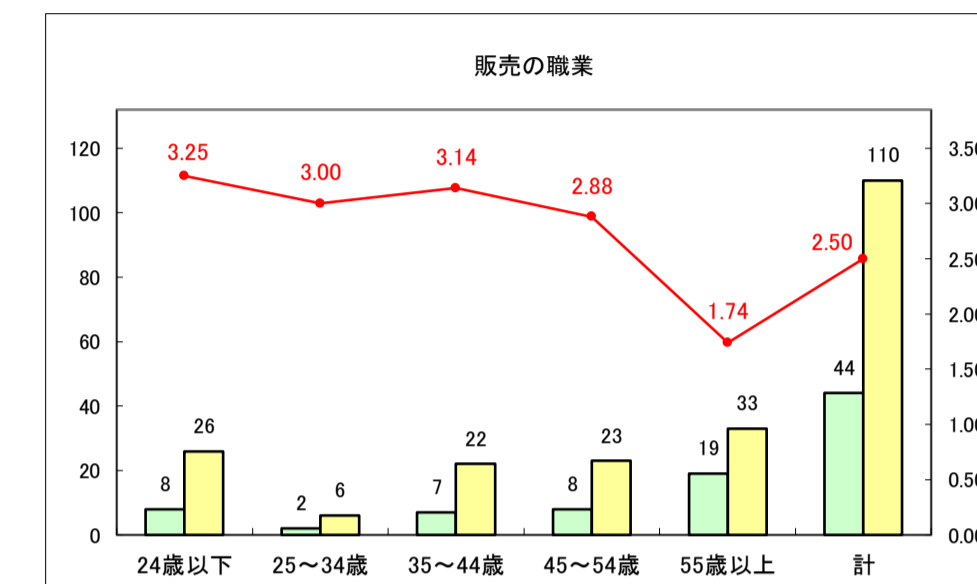

求人・求職バランスシート（常用＋常用パート）〔ハローワーク＋和田〕

令和8年3月