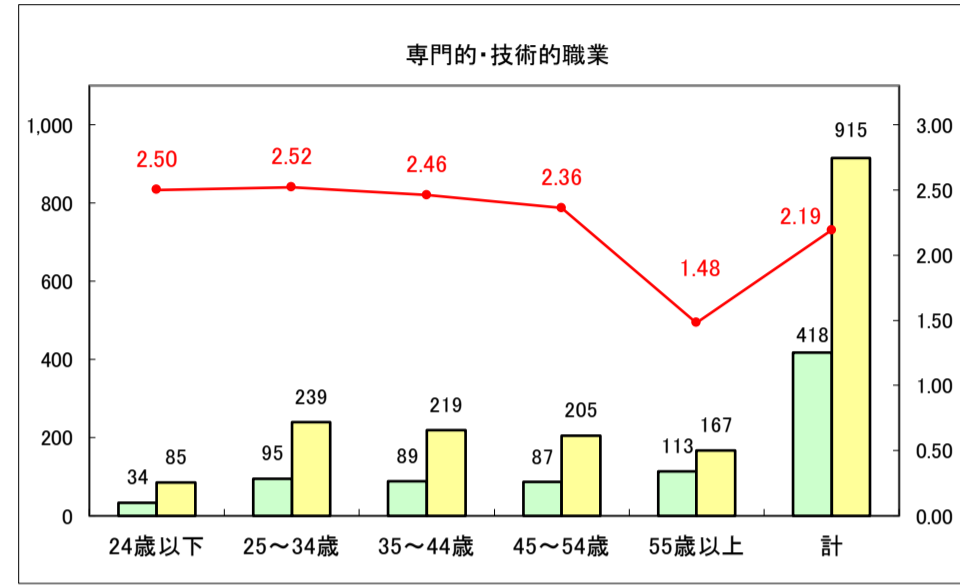

求人・求職バランスシート（常用＋常用パート）〔青森労働局〕

令和8年3月

求人・求職バランスシート（常用＋常用パート） 【ハローワーク青森】

令和8年3月

求人・求職バランスシート（常用＋常用パート）〔ハローワーク八戸〕

令和8年3月

求人・求職バランスシート（常用+常用パート）〔ハローワーク弘前〕

令和8年3月