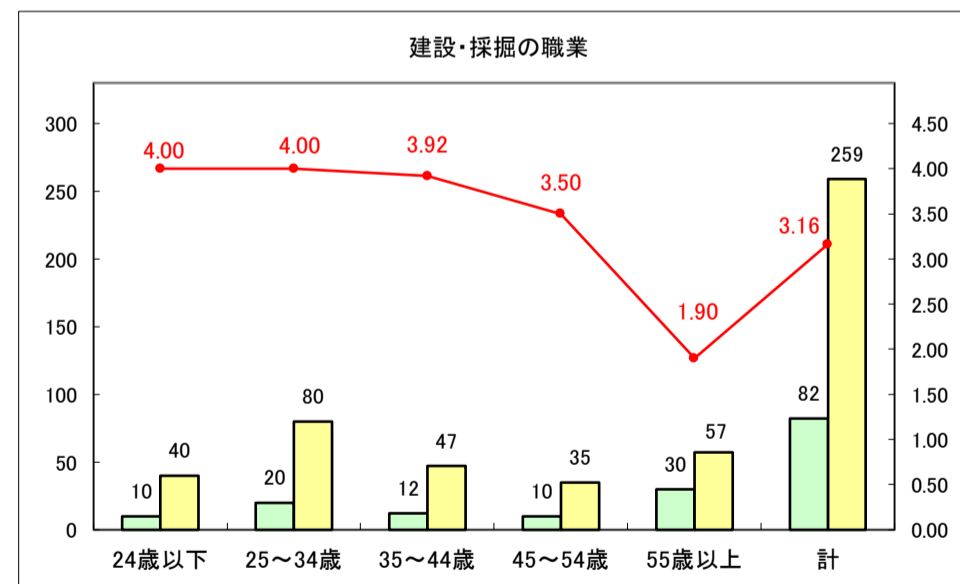

求人・求職バランスシート（常用＋常用パート）〔青森労働局〕

令和8年3月

求人・求職バランスシート（常用＋常用パート） 【ハローワーク青森】

令和8年3月

求人・求職バランスシート（常用＋常用パート）〔ハローワーク八戸〕

令和8年3月

求人・求職バランスシート（常用+常用パート）〔ハローワーク弘前〕

令和8年3月