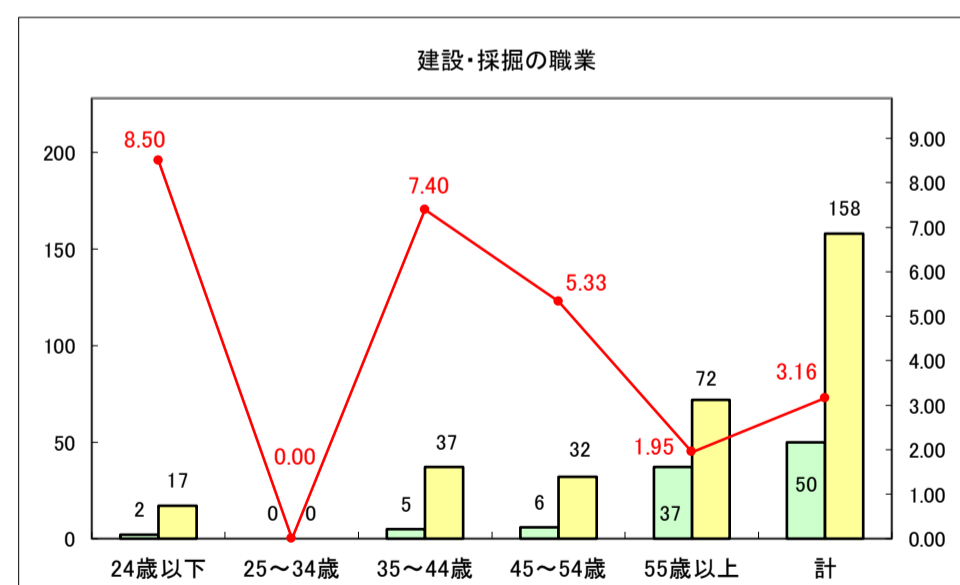

求人・求職バランスシート（常用＋常用パート）〔ハローワーク野辺地〕

令和8年3月