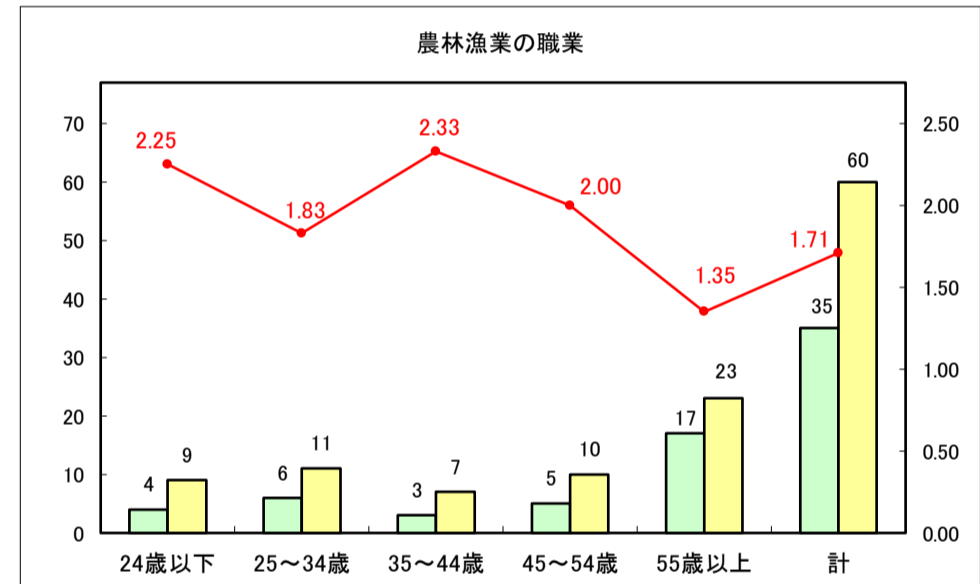

求人・求職バランスシート（常用＋常用パート）〔青森労働局〕

令和8年3月

求人・求職バランスシート（常用＋常用パート） 【ハローワーク青森】

令和8年3月

求人・求職バランスシート（常用＋常用パート）〔ハローワーク八戸〕

令和8年3月

求人・求職バランスシート（常用+常用パート）〔ハローワーク弘前〕

令和8年3月