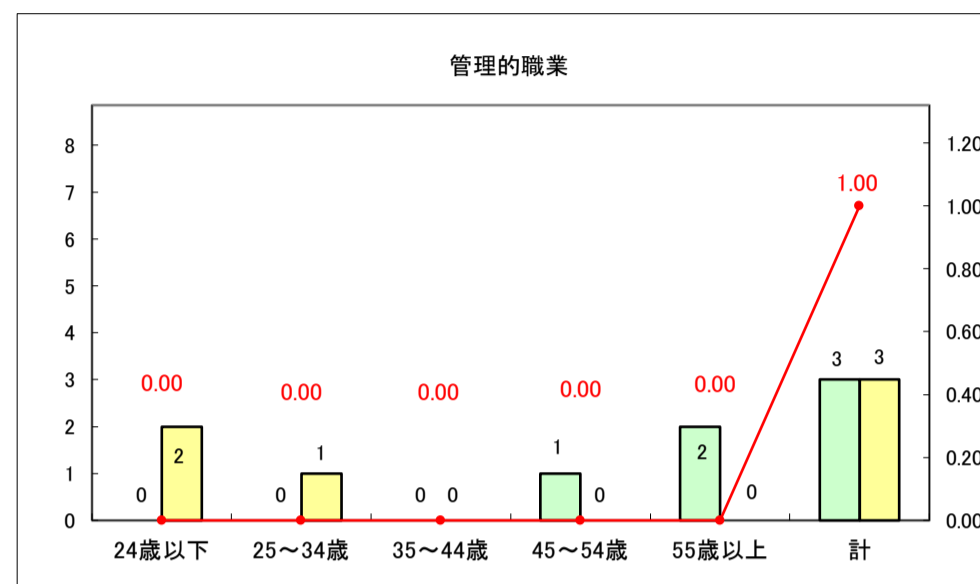

求人・求職バランスシート（常用＋常用パート）〔ハローワーク＋和田〕

令和8年3月