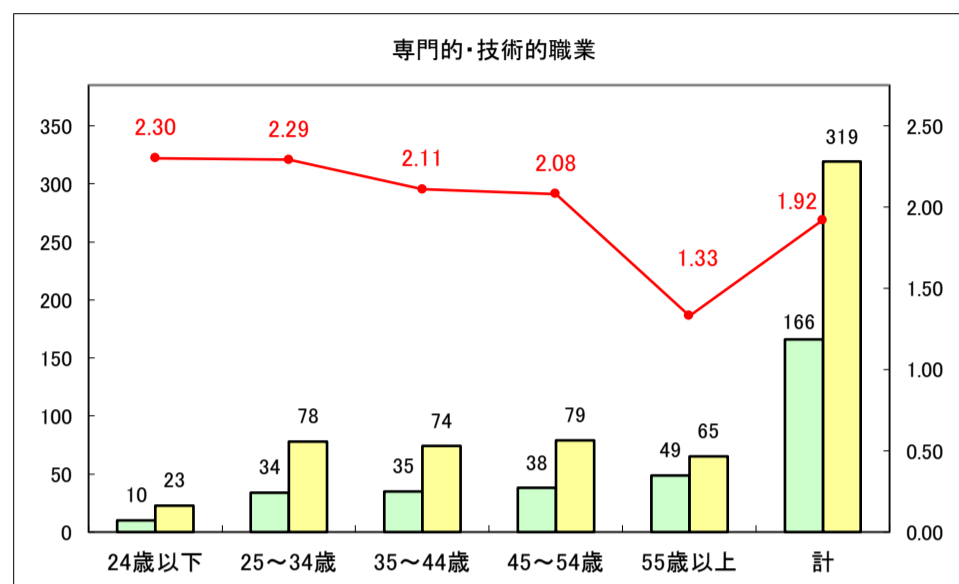

求人・求職バランスシート（常用＋常用パート）〔ハローワークむつ〕

令和8年3月

求人・求職バランスシート（常用＋常用パート）〔ハローワーク野辺地〕

令和8年3月

求人・求職バランスシート（常用＋常用パート）〔ハローワーク五所川原〕

令和8年3月

求人・求職バランスシート（常用＋常用パート）〔ハローワーク三沢〕

令和8年3月