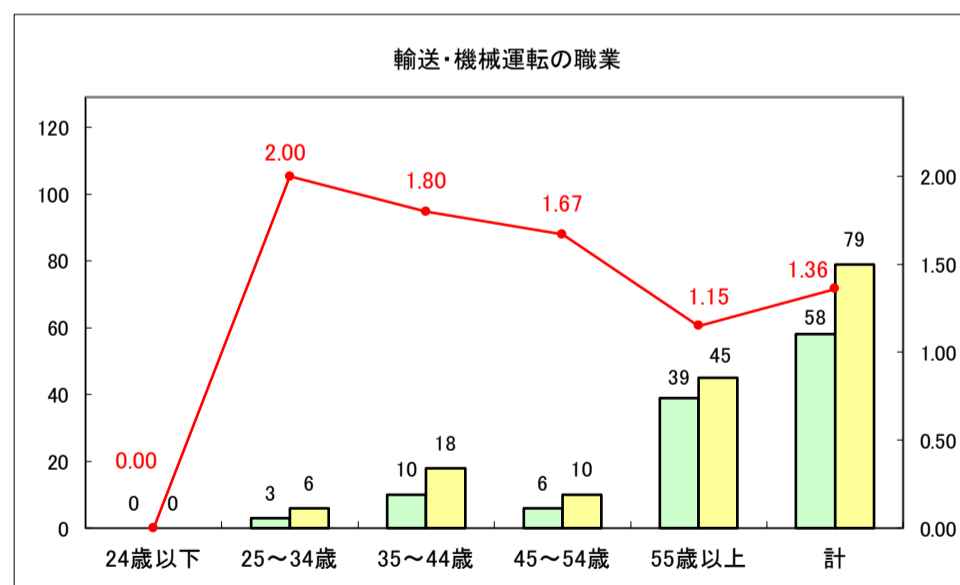

求人・求職バランスシート（常用＋常用パート）〔ハローワークむつ〕

令和8年3月

求人・求職バランスシート（常用＋常用パート）〔ハローワーク野辺地〕

令和8年3月

求人・求職バランスシート（常用＋常用パート）〔ハローワーク五所川原〕

令和8年3月

求人・求職バランスシート（常用＋常用パート）〔ハローワーク三沢〕

令和8年3月

求人・求職バランスシート（常用＋常用パート）〔ハローワーク＋和田〕

令和8年3月

求人・求職バランスシート（常用+常用パート） 【ハローワーク黒石】

令和8年3月