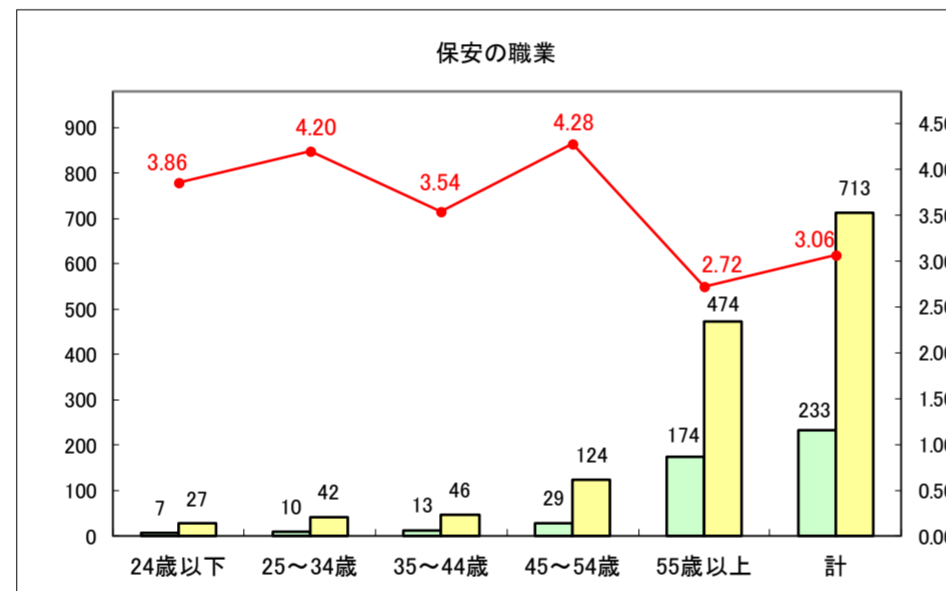

求人・求職バランスシート（常用＋常用パート）〔青森労働局〕

令和8年3月

求人・求職バランスシート（常用＋常用パート） 【ハローワーク青森】

令和8年3月

求人・求職バランスシート（常用＋常用パート）〔ハローワーク八戸〕

令和8年3月

求人・求職バランスシート（常用+常用パート）〔ハローワーク弘前〕

令和8年3月