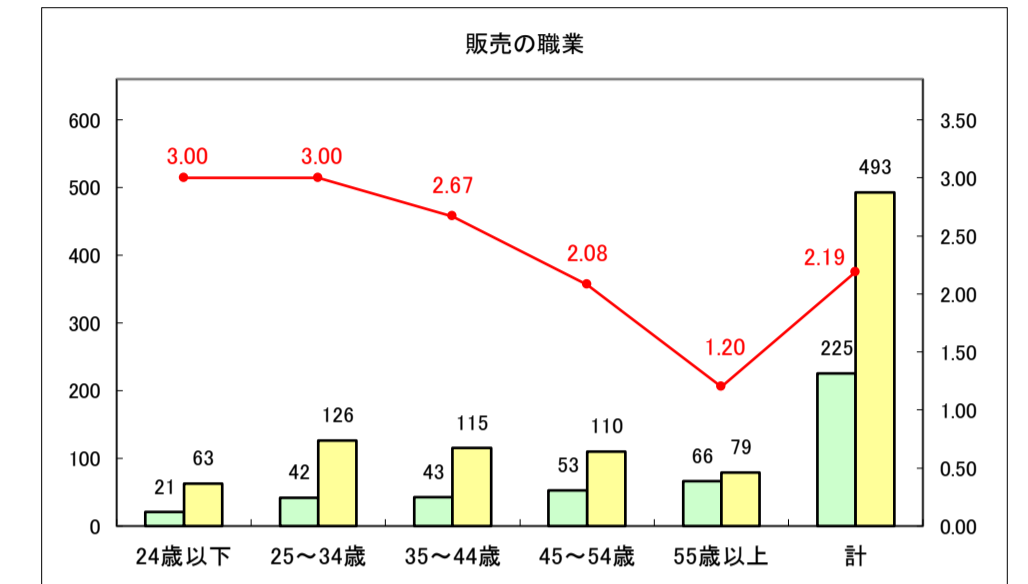

求人・求職バランスシート（常用＋常用パート）〔青森労働局〕

令和8年3月

求人・求職バランスシート（常用＋常用パート） 【ハローワーク青森】

令和8年3月

求人・求職バランスシート（常用＋常用パート）〔ハローワーク八戸〕

令和8年3月

求人・求職バランスシート（常用+常用パート）〔ハローワーク弘前〕

令和8年3月