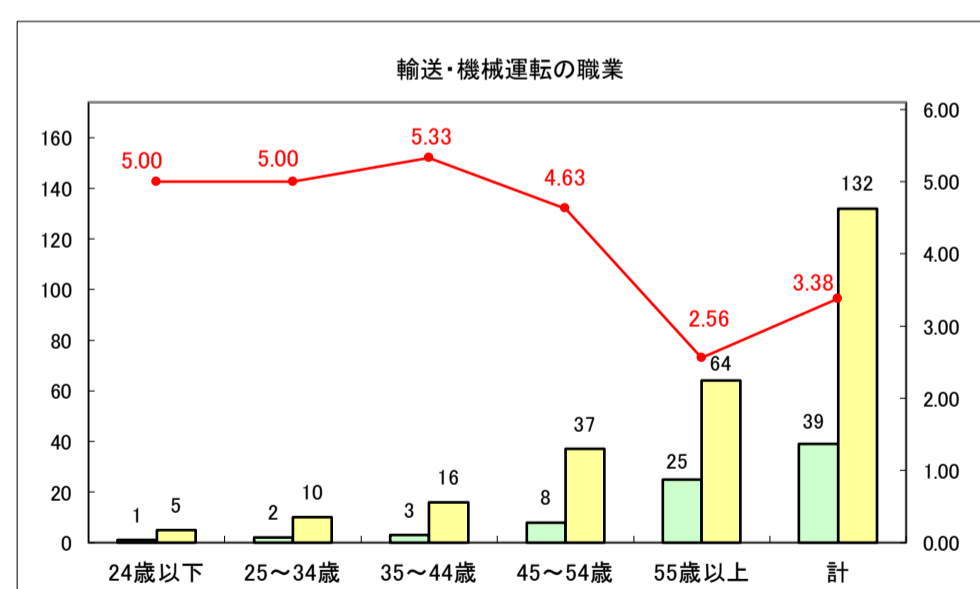

求人・求職バランスシート（常用＋常用パート）〔ハローワークむつ〕

令和8年3月

求人・求職バランスシート（常用＋常用パート）〔ハローワーク野辺地〕

令和8年3月

求人・求職バランスシート（常用＋常用パート）〔ハローワーク五所川原〕

令和8年3月

求人・求職バランスシート（常用＋常用パート）〔ハローワーク三沢〕

令和8年3月

求人・求職バランスシート（常用＋常用パート）〔ハローワーク＋和田〕

令和8年3月

求人・求職バランスシート（常用+常用パート） 【ハローワーク黒石】

令和8年3月