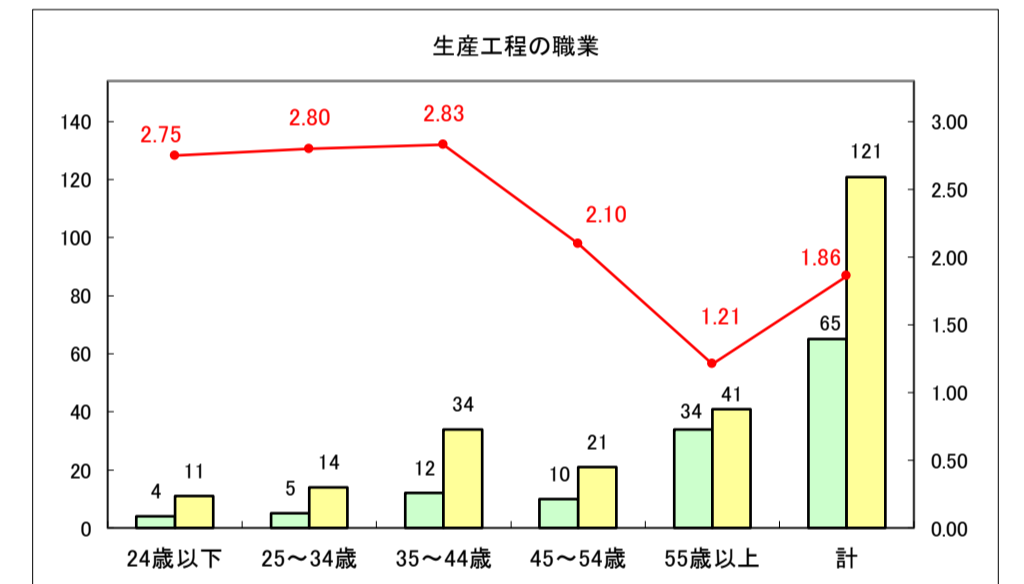

求人・求職バランスシート（常用＋常用パート）〔ハローワークむつ〕

令和8年3月