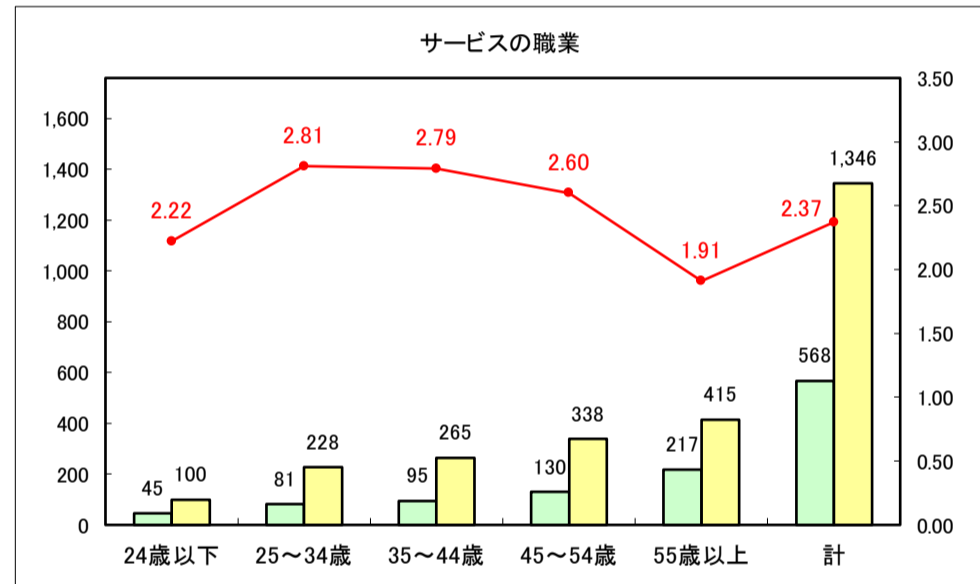

求人・求職バランスシート（常用＋常用パート）〔青森労働局〕

令和8年3月

求人・求職バランスシート（常用＋常用パート） 【ハローワーク青森】

令和8年3月

求人・求職バランスシート（常用＋常用パート）〔ハローワーク八戸〕

令和8年3月

求人・求職バランスシート（常用+常用パート）〔ハローワーク弘前〕

令和8年3月