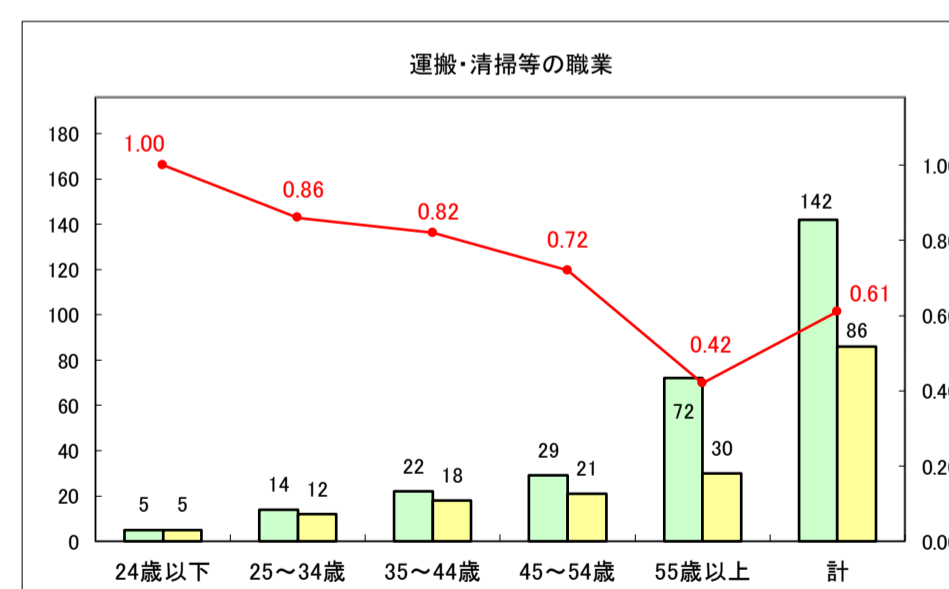

求人・求職バランスシート（常用＋常用パート）〔ハローワーク＋和田〕

令和8年3月