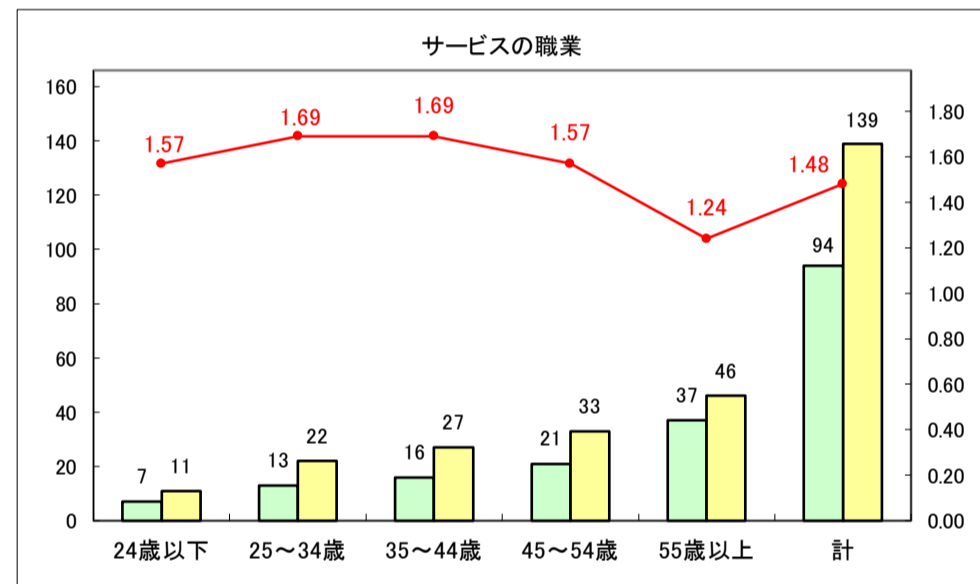

求人・求職バランスシート（常用＋常用パート）〔ハローワークむつ〕

令和8年3月