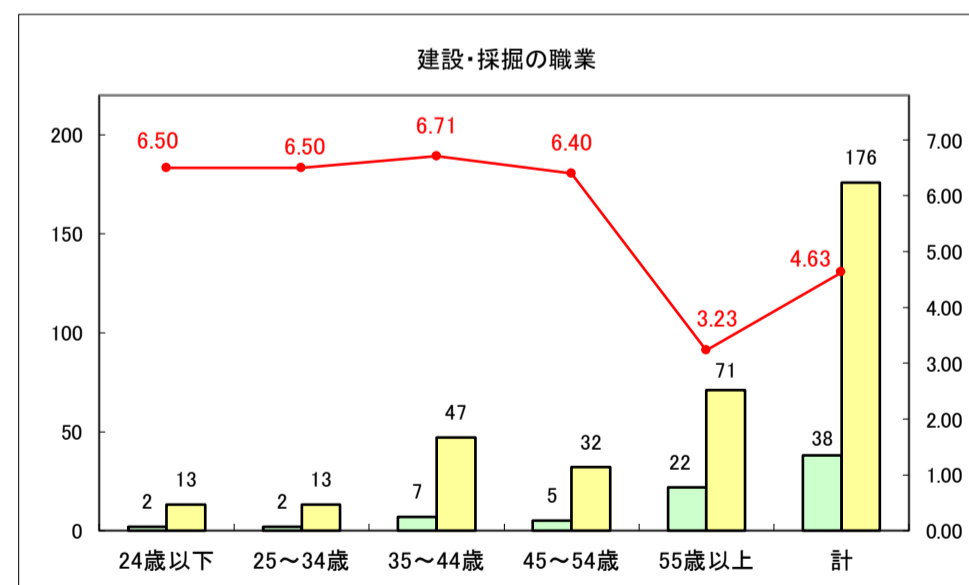

求人・求職バランスシート（常用＋常用パート）〔ハローワークむつ〕

令和8年3月

求人・求職バランスシート（常用＋常用パート）〔ハローワーク野辺地〕

令和8年3月

求人・求職バランスシート（常用＋常用パート）〔ハローワーク五所川原〕

令和8年3月

求人・求職バランスシート（常用＋常用パート）〔ハローワーク三沢〕

令和8年3月