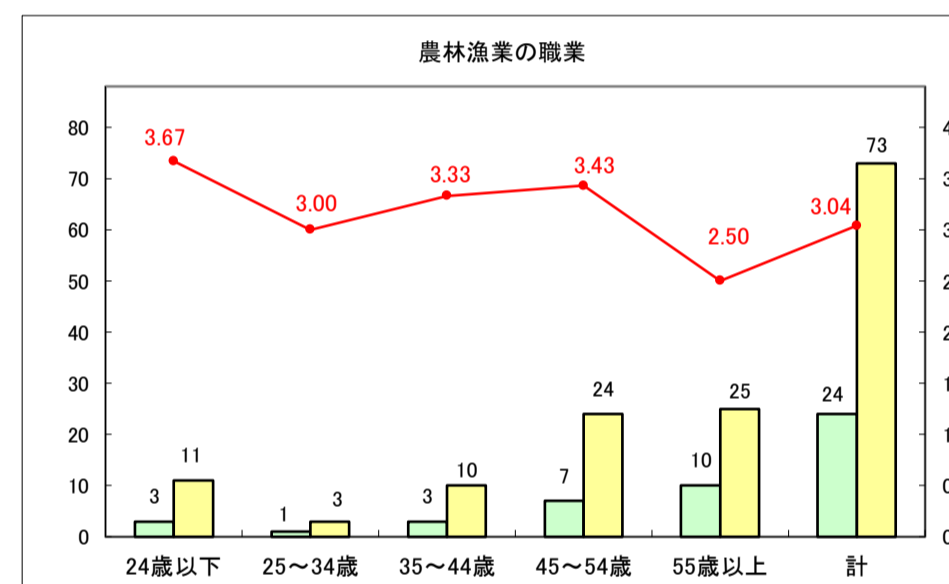

求人・求職バランスシート（常用＋常用パート）〔ハローワーク野辺地〕

令和8年3月