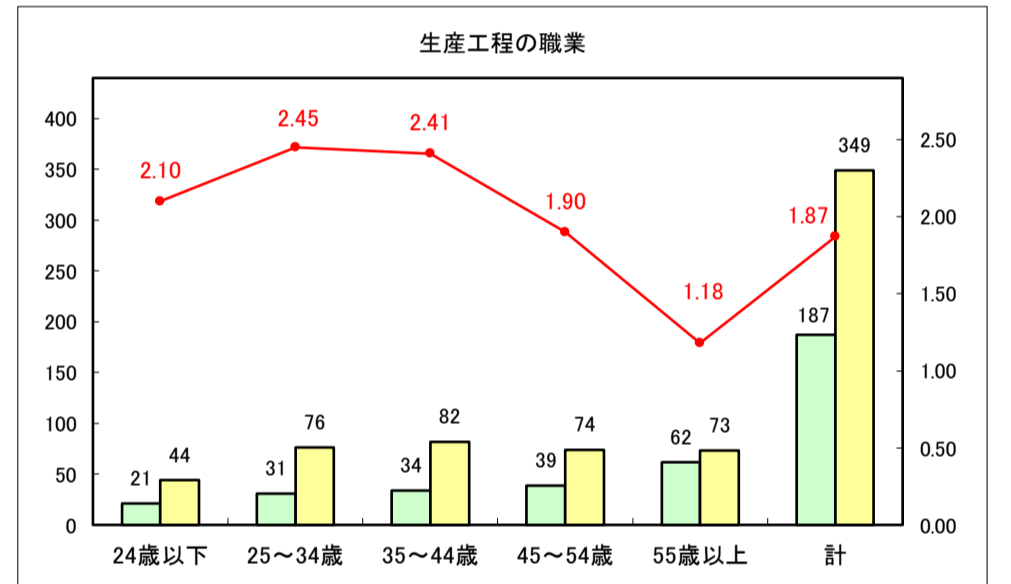

求人・求職バランスシート（常用＋常用パート）〔青森労働局〕

令和8年3月

求人・求職バランスシート（常用＋常用パート） 【ハローワーク青森】

令和8年3月

求人・求職バランスシート（常用＋常用パート）〔ハローワーク八戸〕

令和8年3月

求人・求職バランスシート（常用+常用パート）〔ハローワーク弘前〕

令和8年3月