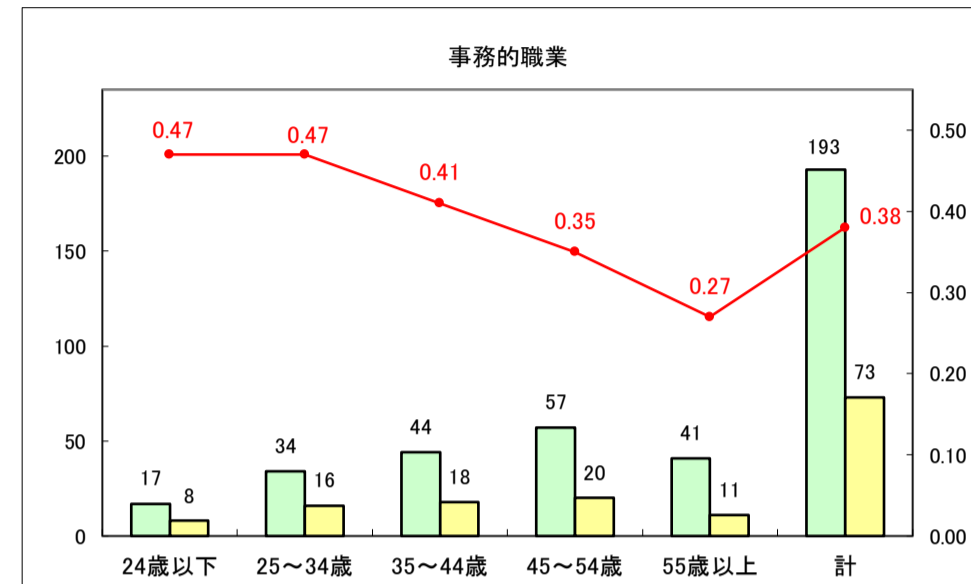

求人・求職バランスシート（常用＋常用パート）〔ハローワークむつ〕

令和8年3月