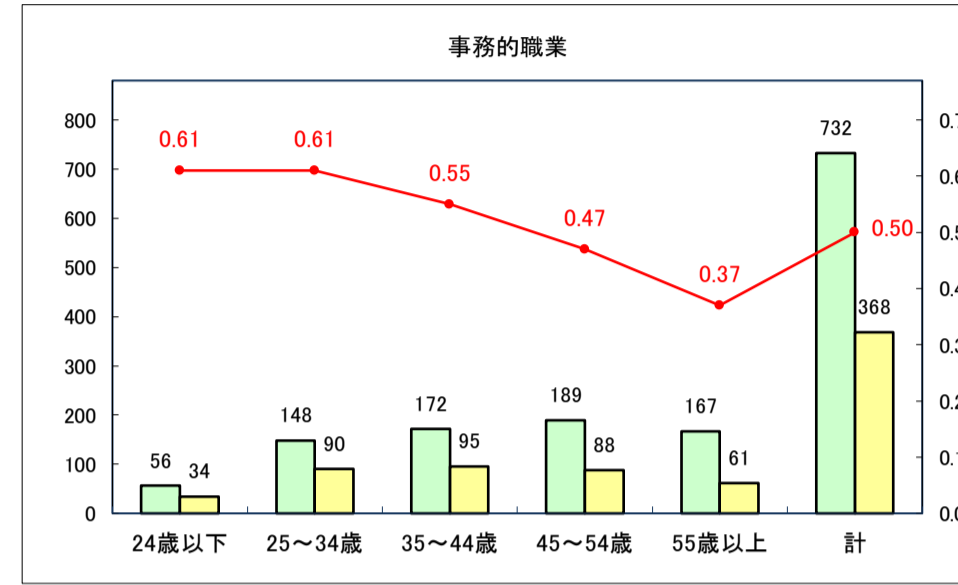

求人・求職バランスシート（常用＋常用パート）〔青森労働局〕

令和8年3月

求人・求職バランスシート（常用＋常用パート） 【ハローワーク青森】

令和8年3月

求人・求職バランスシート（常用＋常用パート）〔ハローワーク八戸〕

令和8年3月

求人・求職バランスシート（常用+常用パート）〔ハローワーク弘前〕

令和8年3月