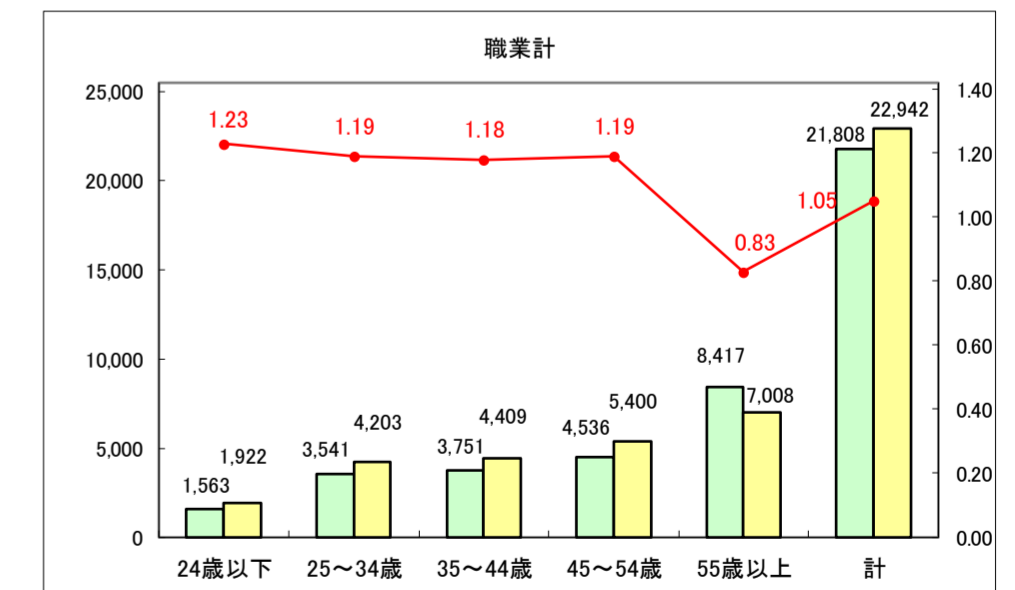

求人・求職バランスシート（常用＋常用パート）〔青森労働局〕

令和8年3月

求人・求職バランスシート（常用＋常用パート） 【ハローワーク青森】

令和8年3月

求人・求職バランスシート（常用＋常用パート）〔ハローワーク八戸〕

令和8年3月

求人・求職バランスシート（常用+常用パート）〔ハローワーク弘前〕

令和8年3月