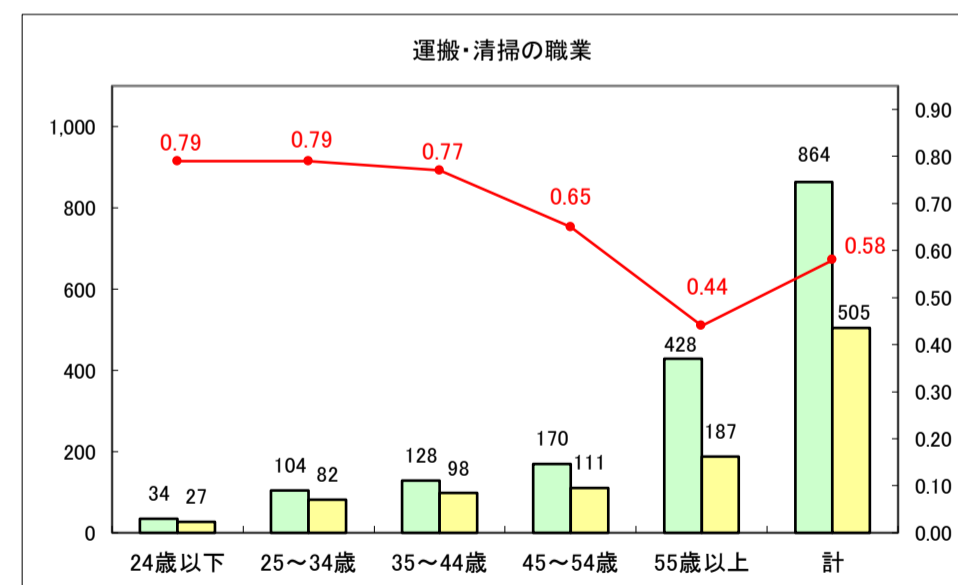

求人・求職バランスシート（常用＋常用パート）〔青森労働局〕

令和8年3月

求人・求職バランスシート（常用＋常用パート） 【ハローワーク青森】

令和8年3月

求人・求職バランスシート（常用＋常用パート）〔ハローワーク八戸〕

令和8年3月

求人・求職バランスシート（常用+常用パート）〔ハローワーク弘前〕

令和8年3月