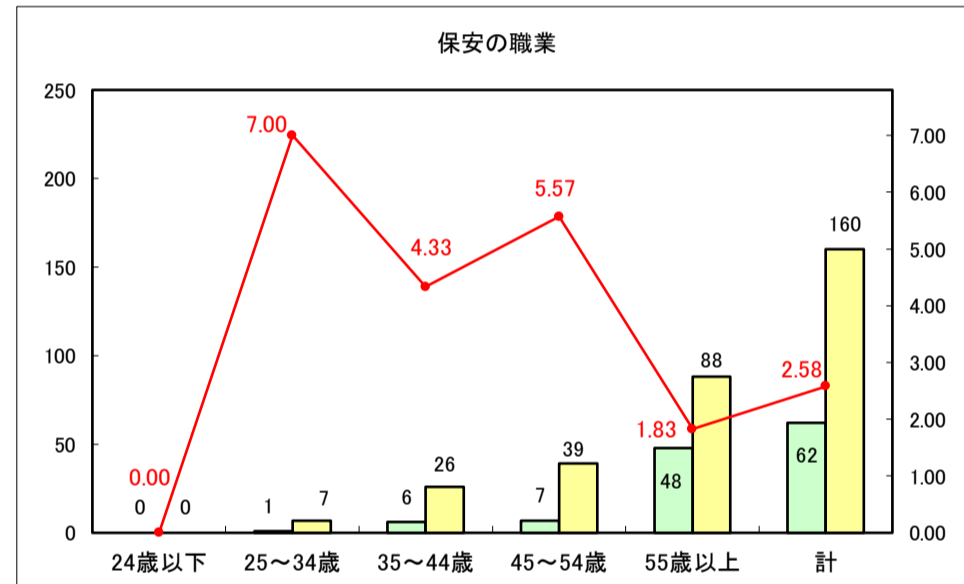

求人・求職バランスシート（常用＋常用パート）〔青森労働局〕

令和8年3月

求人・求職バランスシート（常用＋常用パート） 【ハローワーク青森】

令和8年3月

求人・求職バランスシート（常用＋常用パート）〔ハローワーク八戸〕

令和8年3月

求人・求職バランスシート（常用+常用パート）〔ハローワーク弘前〕

令和8年3月