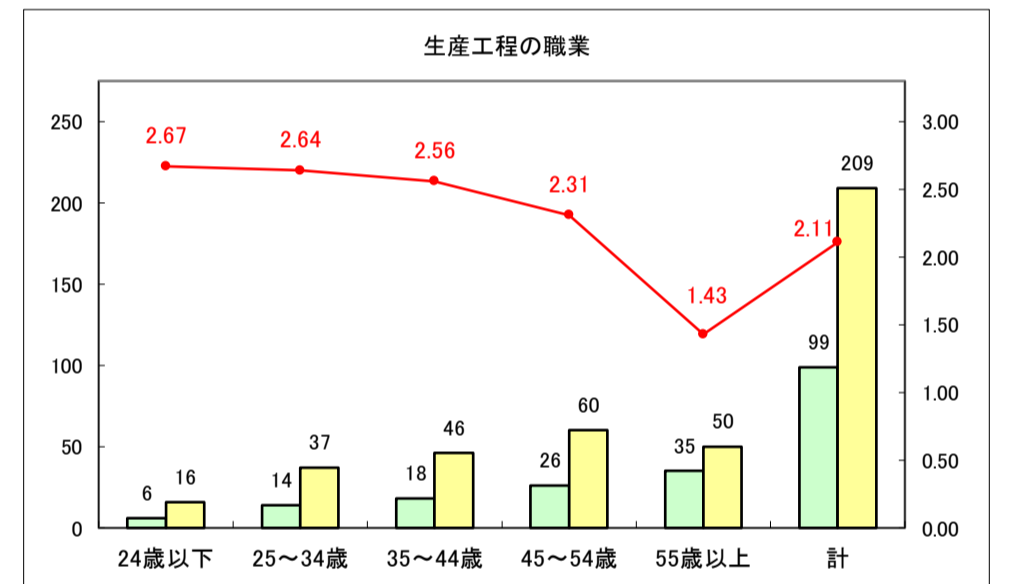

求人・求職バランスシート（常用＋常用パート）〔ハローワークむつ〕

令和8年3月

求人・求職バランスシート（常用＋常用パート）〔ハローワーク野辺地〕

令和8年3月

求人・求職バランスシート（常用＋常用パート）〔ハローワーク五所川原〕

令和8年3月

求人・求職バランスシート（常用＋常用パート）〔ハローワーク三沢〕

令和8年3月