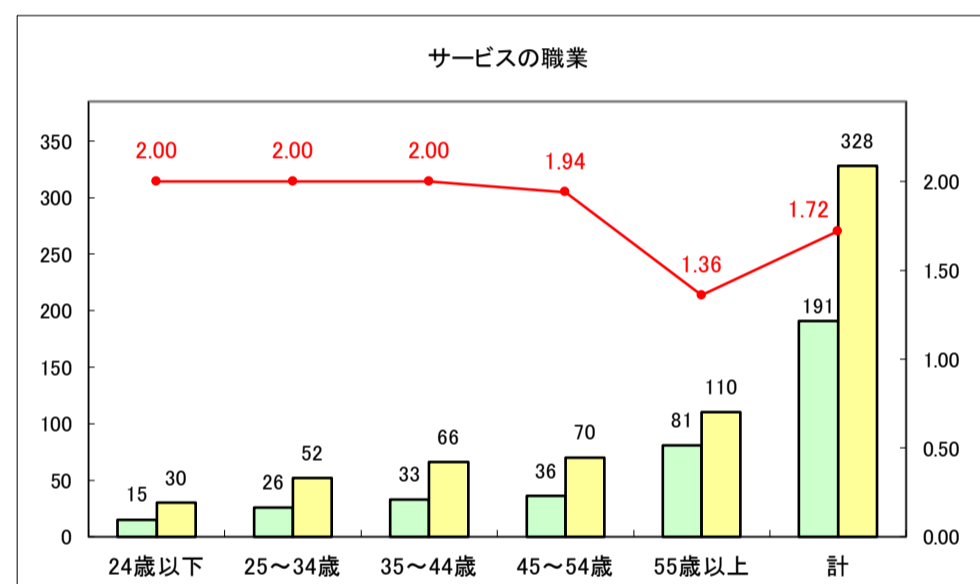

求人・求職バランスシート（常用＋常用パート）〔ハローワークむつ〕

令和8年3月

求人・求職バランスシート（常用＋常用パート）〔ハローワーク野辺地〕

令和8年3月

求人・求職バランスシート（常用＋常用パート）〔ハローワーク五所川原〕

令和8年3月

求人・求職バランスシート（常用＋常用パート）〔ハローワーク三沢〕

令和8年3月

求人・求職バランスシート（常用＋常用パート）〔ハローワーク＋和田〕

令和8年3月

求人・求職バランスシート（常用+常用パート） 【ハローワーク黒石】

令和8年3月