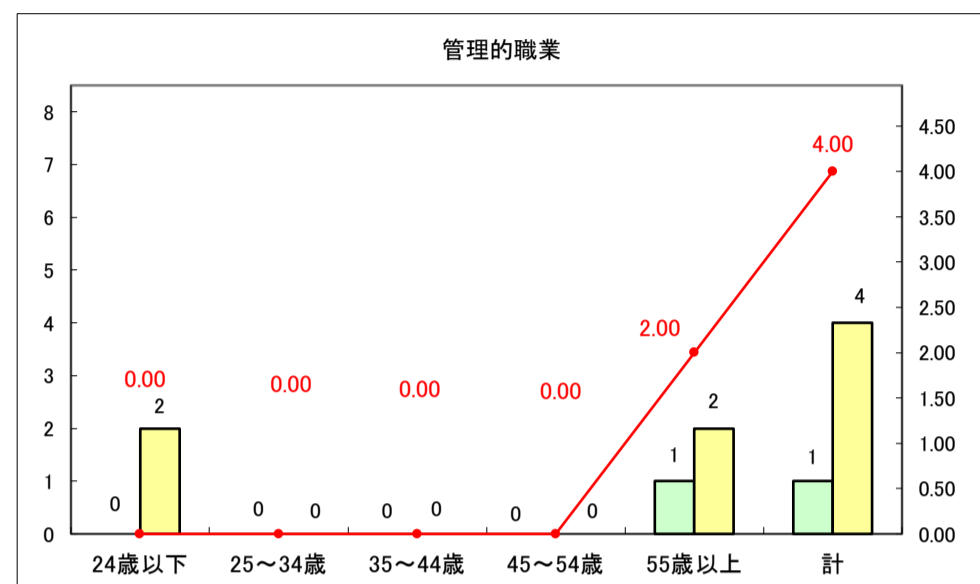

求人・求職バランスシート（常用＋常用パート）〔ハローワークむつ〕

令和8年3月

求人・求職バランスシート（常用＋常用パート）〔ハローワーク野辺地〕

令和8年3月

求人・求職バランスシート（常用＋常用パート）〔ハローワーク五所川原〕

令和8年3月

求人・求職バランスシート（常用＋常用パート）〔ハローワーク三沢〕

令和8年3月