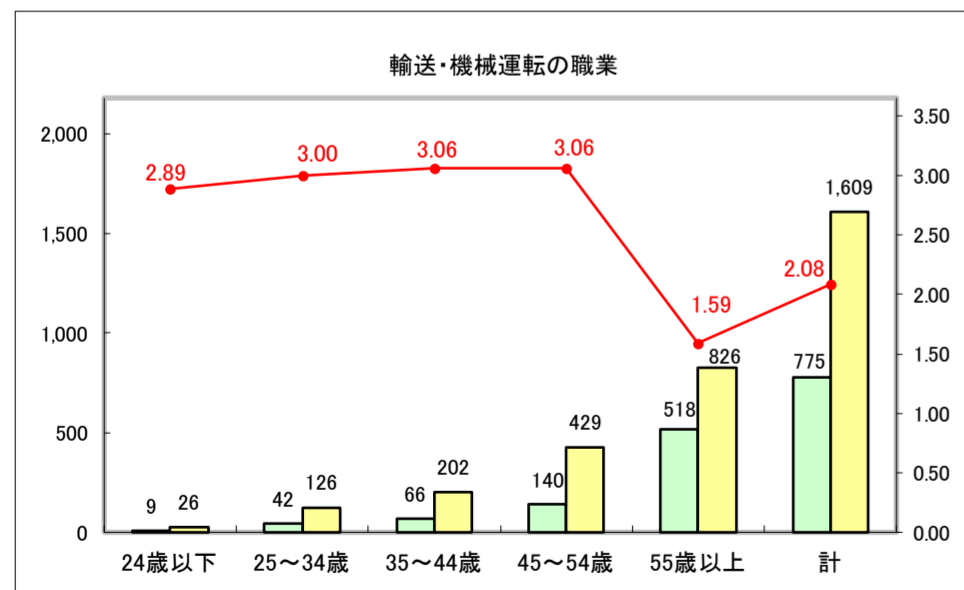

求人・求職バランスシート（常用＋常用パート）〔青森労働局〕

令和8年3月

求人・求職バランスシート（常用＋常用パート） 【ハローワーク青森】

令和8年3月

求人・求職バランスシート（常用＋常用パート）〔ハローワーク八戸〕

令和8年3月

求人・求職バランスシート（常用+常用パート）〔ハローワーク弘前〕

令和8年3月