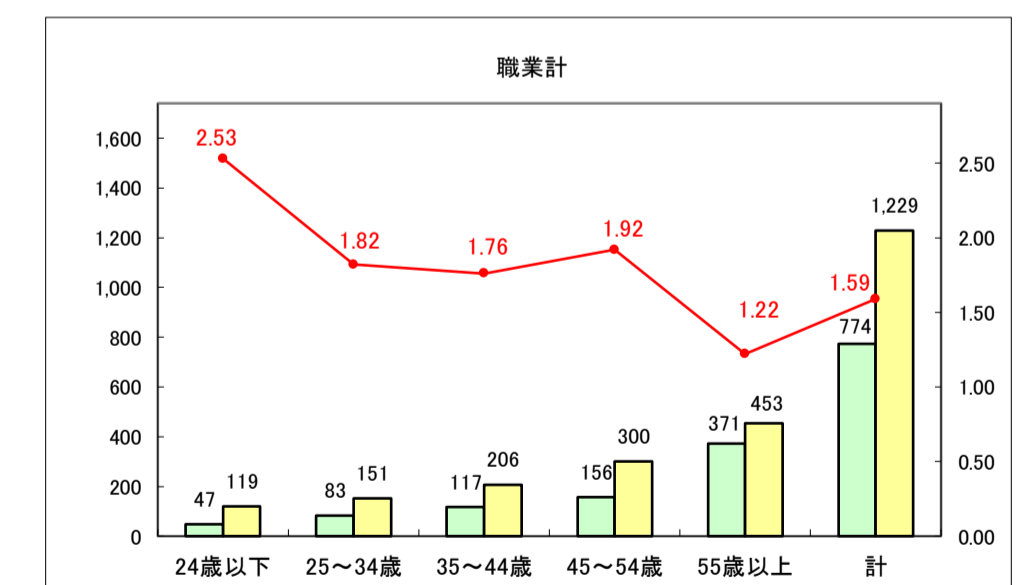

求人・求職バランスシート（常用＋常用パート）〔ハローワーク野辺地〕

令和8年3月