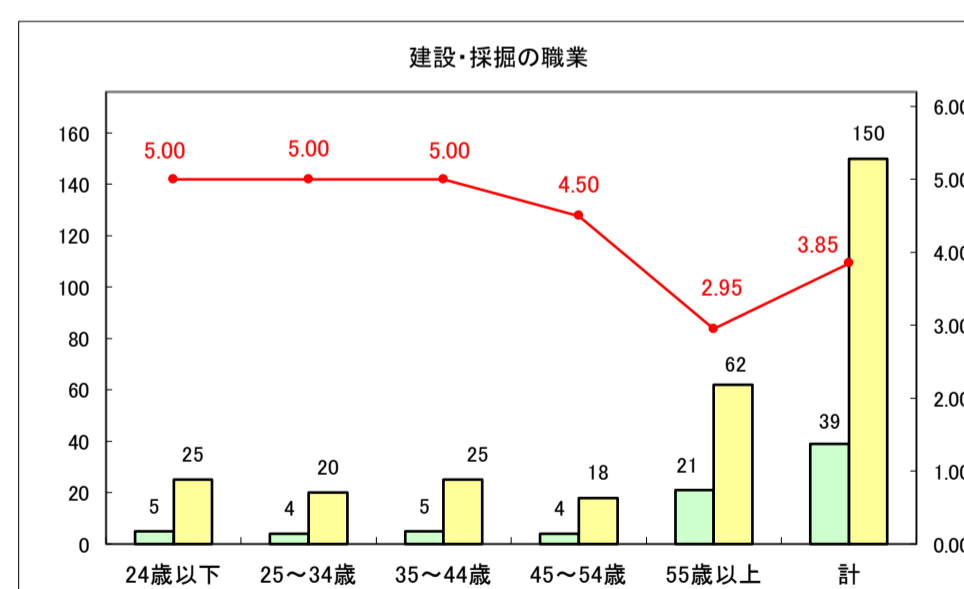

求人・求職バランスシート（常用＋常用パート）〔ハローワーク＋和田〕

令和8年3月