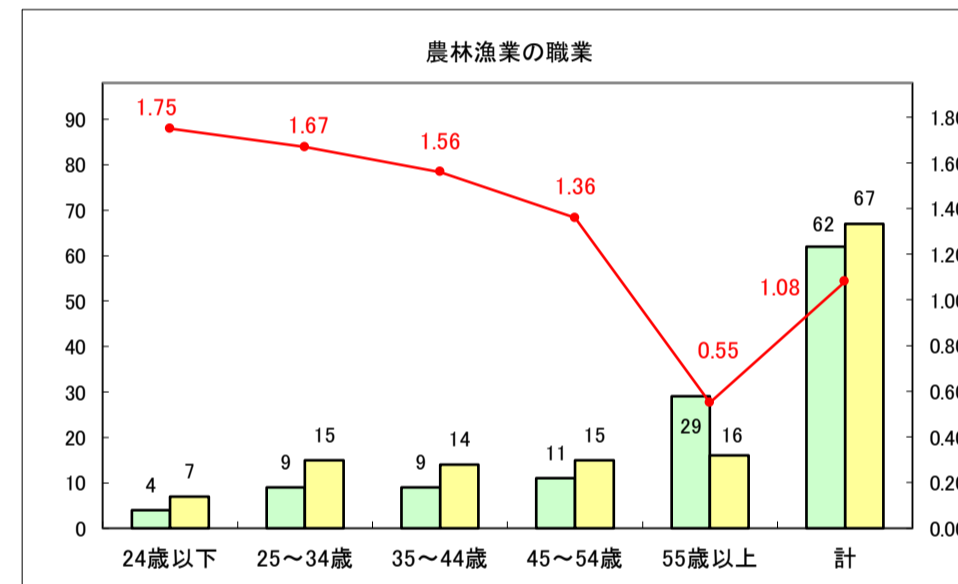

求人・求職バランスシート（常用＋常用パート）〔青森労働局〕

令和8年3月

求人・求職バランスシート（常用＋常用パート） 【ハローワーク青森】

令和8年3月

求人・求職バランスシート（常用＋常用パート）〔ハローワーク八戸〕

令和8年3月

求人・求職バランスシート（常用+常用パート）〔ハローワーク弘前〕

令和8年3月