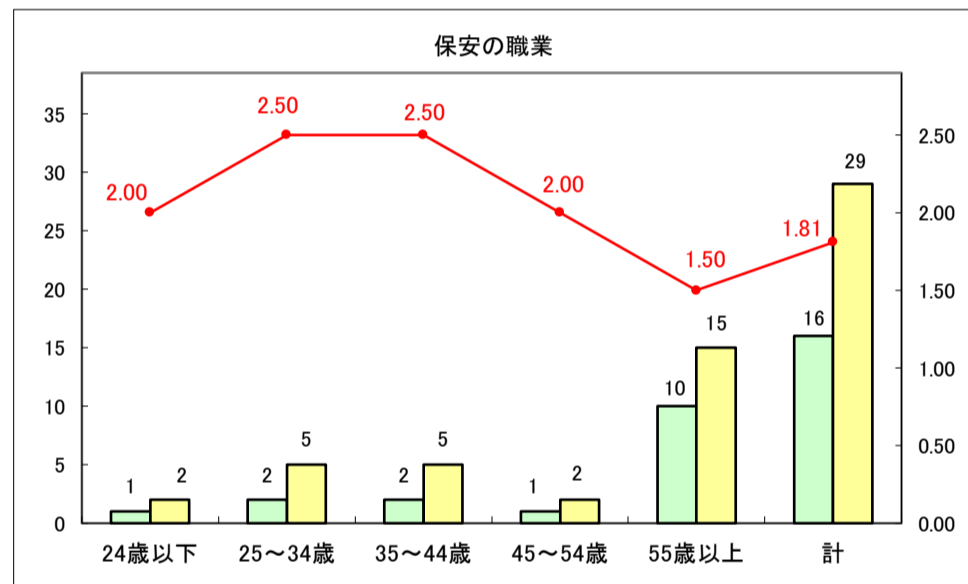

求人・求職バランスシート（常用＋常用パート）〔ハローワークむつ〕

令和8年3月