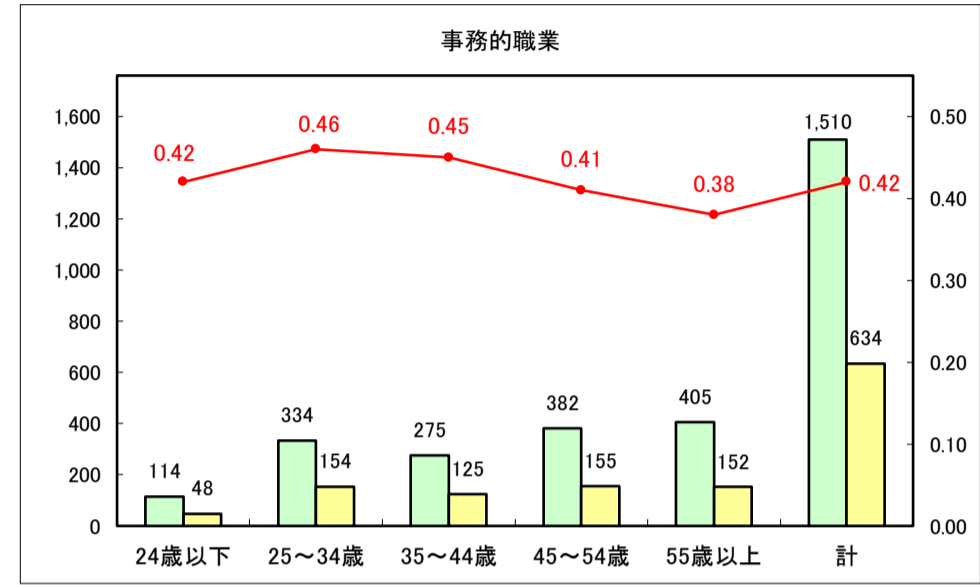

求人・求職バランスシート（常用＋常用パート）〔青森労働局〕

令和8年3月

求人・求職バランスシート（常用＋常用パート） 【ハローワーク青森】

令和8年3月

求人・求職バランスシート（常用＋常用パート）〔ハローワーク八戸〕

令和8年3月

求人・求職バランスシート（常用+常用パート）〔ハローワーク弘前〕

令和8年3月