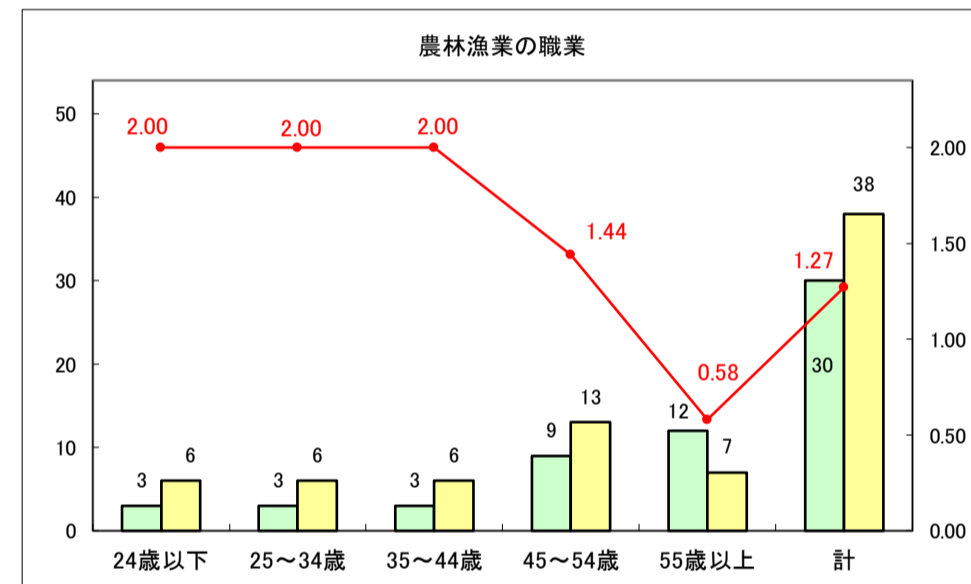

求人・求職バランスシート（常用＋常用パート）〔ハローワークむつ〕

令和8年3月

求人・求職バランスシート（常用＋常用パート）〔ハローワーク野辺地〕

令和8年3月

求人・求職バランスシート（常用＋常用パート）〔ハローワーク五所川原〕

令和8年3月

求人・求職バランスシート（常用＋常用パート）〔ハローワーク三沢〕

令和8年3月