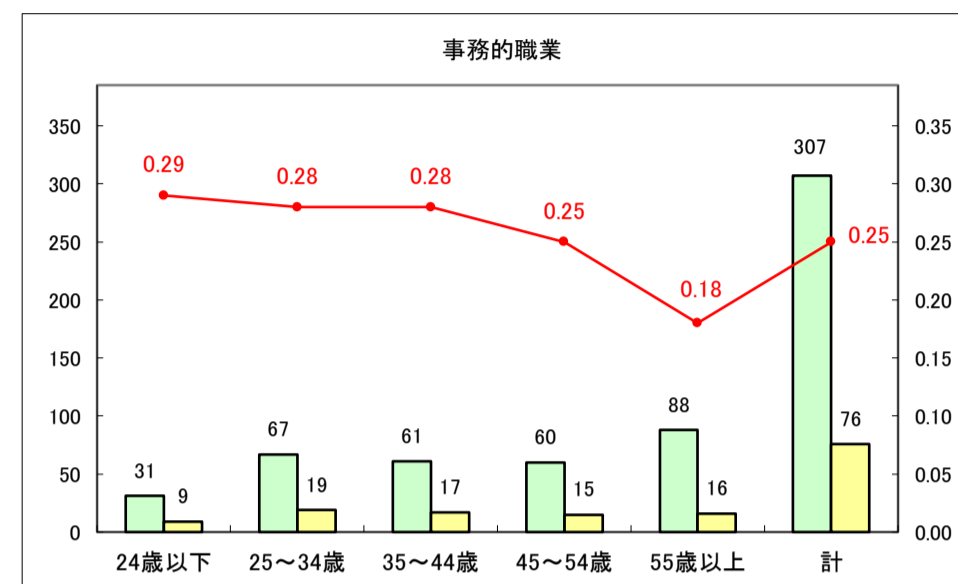

求人・求職バランスシート（常用＋常用パート）〔ハローワークむつ〕

令和8年3月

求人・求職バランスシート（常用＋常用パート）〔ハローワーク野辺地〕

令和8年3月

求人・求職バランスシート（常用＋常用パート）〔ハローワーク五所川原〕

令和8年3月

求人・求職バランスシート（常用＋常用パート）〔ハローワーク三沢〕

令和8年3月