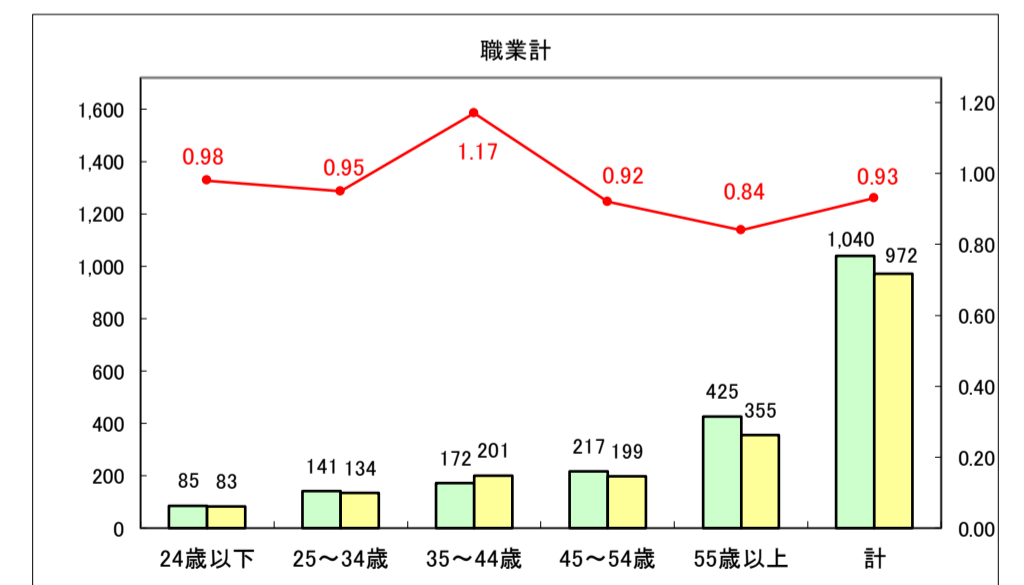

求人・求職バランスシート（常用＋常用パート）〔ハローワークむつ〕

令和8年3月