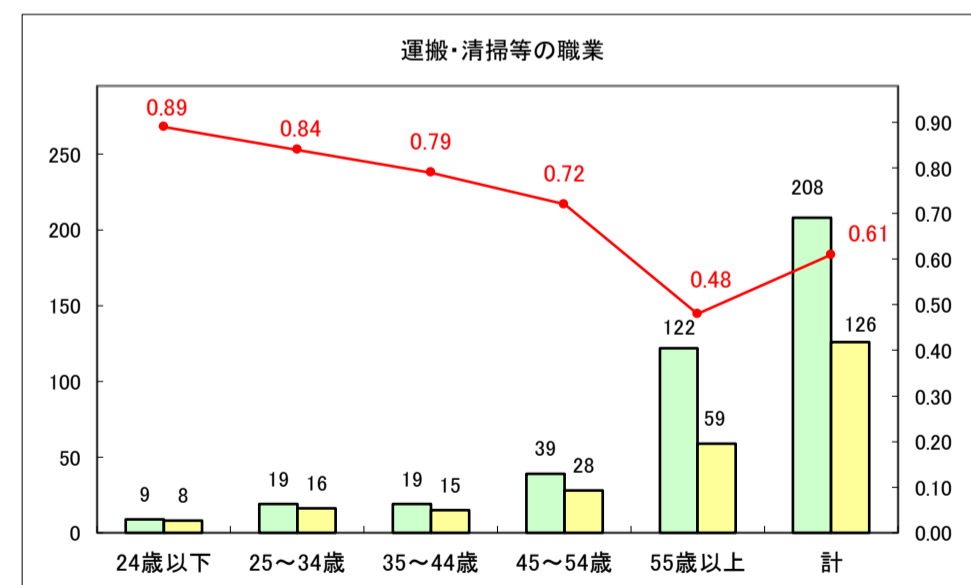

求人・求職バランスシート（常用＋常用パート）〔ハローワークむつ〕

令和8年3月

求人・求職バランスシート（常用＋常用パート）〔ハローワーク野辺地〕

令和8年3月

求人・求職バランスシート（常用＋常用パート）〔ハローワーク五所川原〕

令和8年3月

求人・求職バランスシート（常用＋常用パート）〔ハローワーク三沢〕

令和8年3月