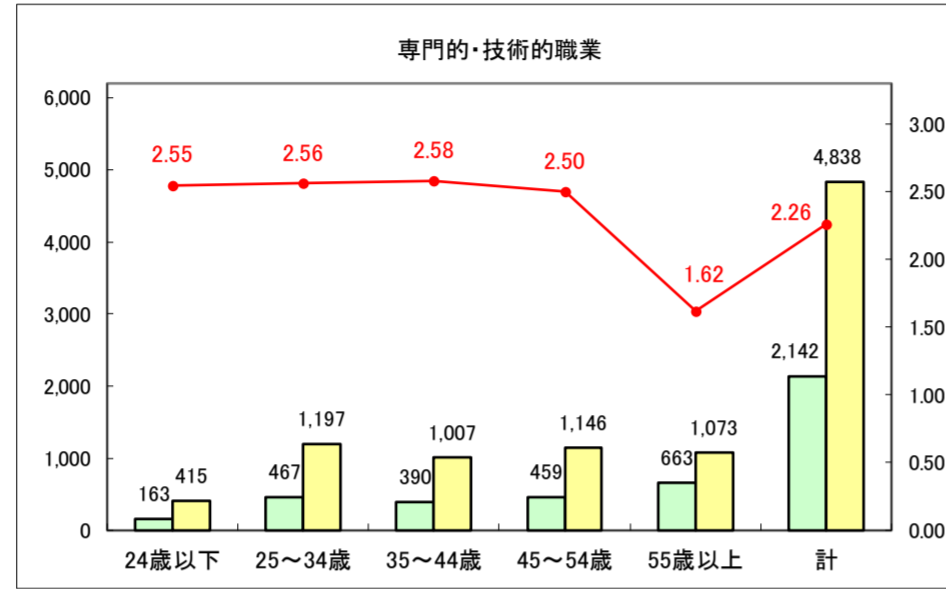

求人・求職バランスシート（常用＋常用パート）〔青森労働局〕

令和8年3月

求人・求職バランスシート（常用＋常用パート） 【ハローワーク青森】

令和8年3月

求人・求職バランスシート（常用＋常用パート）〔ハローワーク八戸〕

令和8年3月

求人・求職バランスシート（常用+常用パート）〔ハローワーク弘前〕

令和8年3月