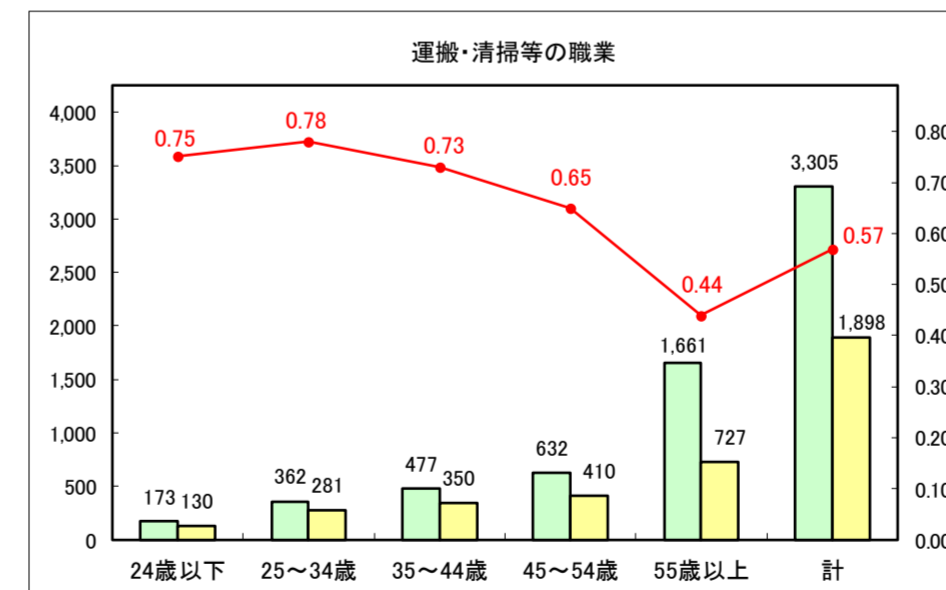

求人・求職バランスシート（常用＋常用パート）〔青森労働局〕

令和8年3月

求人・求職バランスシート（常用＋常用パート） 【ハローワーク青森】

令和8年3月

求人・求職バランスシート（常用＋常用パート）〔ハローワーク八戸〕

令和8年3月

求人・求職バランスシート（常用+常用パート）〔ハローワーク弘前〕

令和8年3月