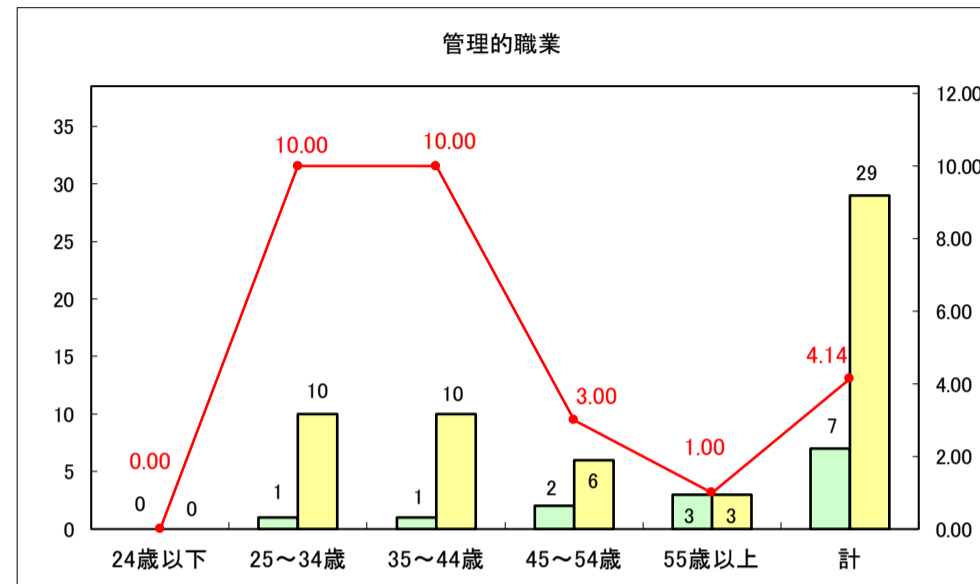

求人・求職バランスシート（常用＋常用パート）〔青森労働局〕

令和8年3月

求人・求職バランスシート（常用＋常用パート） 【ハローワーク青森】

令和8年3月

求人・求職バランスシート（常用＋常用パート）〔ハローワーク八戸〕

令和8年3月

求人・求職バランスシート（常用+常用パート）〔ハローワーク弘前〕

令和8年3月