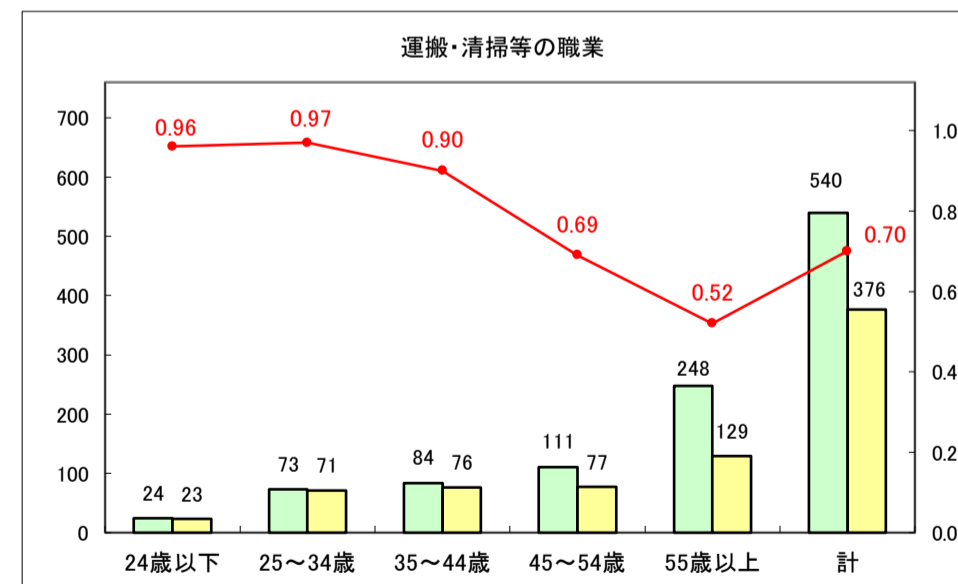

求人・求職バランスシート（常用＋常用パート）〔青森労働局〕

令和8年3月

求人・求職バランスシート（常用＋常用パート） 【ハローワーク青森】

令和8年3月

求人・求職バランスシート（常用＋常用パート）〔ハローワーク八戸〕

令和8年3月

求人・求職バランスシート（常用+常用パート）〔ハローワーク弘前〕

令和8年3月