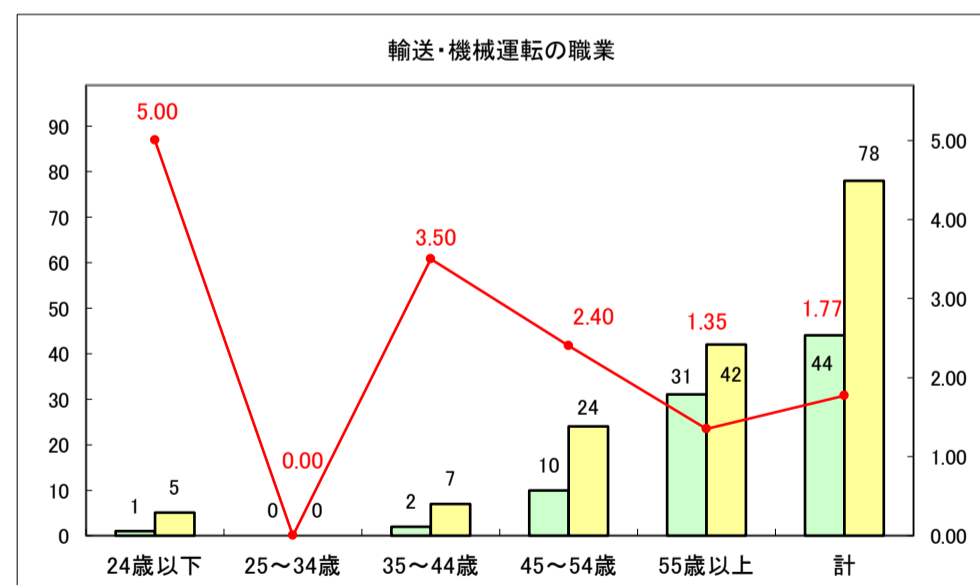

求人・求職バランスシート（常用＋常用パート）〔ハローワークむつ〕

令和8年3月