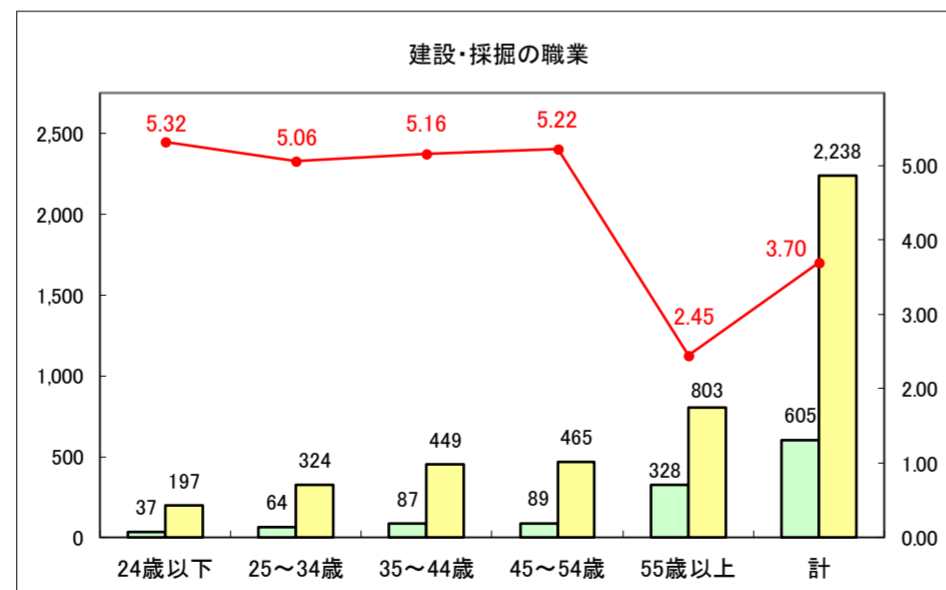

求人・求職バランスシート（常用＋常用パート）〔青森労働局〕

令和8年3月

求人・求職バランスシート（常用＋常用パート） 【ハローワーク青森】

令和8年3月

求人・求職バランスシート（常用＋常用パート）〔ハローワーク八戸〕

令和8年3月

求人・求職バランスシート（常用+常用パート）〔ハローワーク弘前〕

令和8年3月