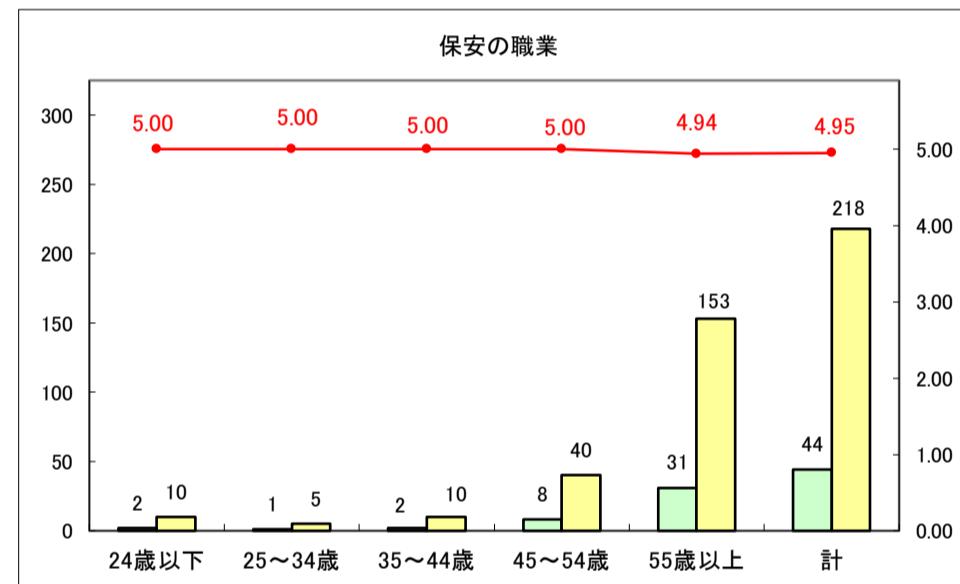

求人・求職バランスシート（常用＋常用パート）〔青森労働局〕

令和8年3月

求人・求職バランスシート（常用＋常用パート） 【ハローワーク青森】

令和8年3月

求人・求職バランスシート（常用＋常用パート）〔ハローワーク八戸〕

令和8年3月

求人・求職バランスシート（常用+常用パート）〔ハローワーク弘前〕

令和8年3月