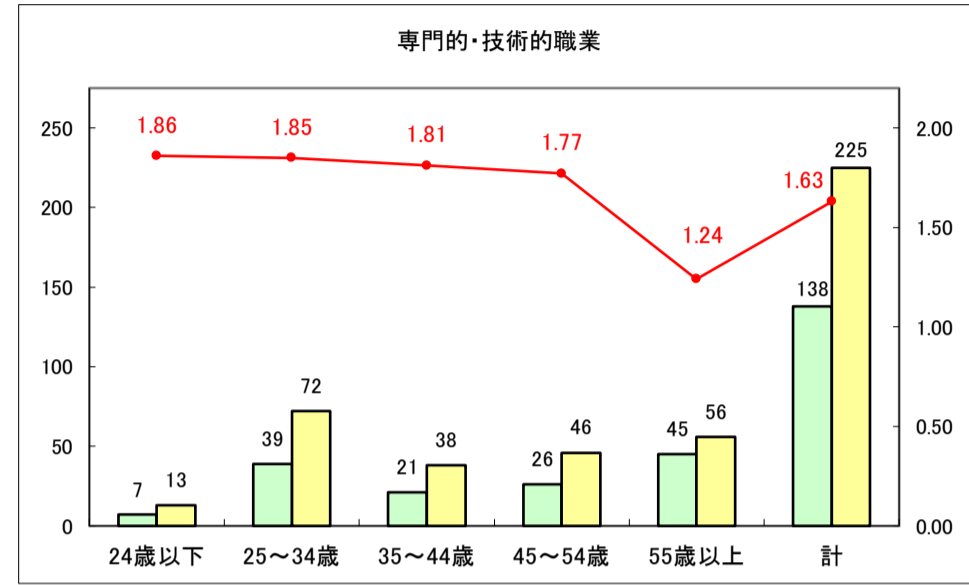

求人・求職バランスシート（常用＋常用パート）〔ハローワークむつ〕

令和8年3月

求人・求職バランスシート（常用＋常用パート）〔ハローワーク野辺地〕

令和8年3月

求人・求職バランスシート（常用＋常用パート）〔ハローワーク五所川原〕

令和8年3月

求人・求職バランスシート（常用＋常用パート）〔ハローワーク三沢〕

令和8年3月