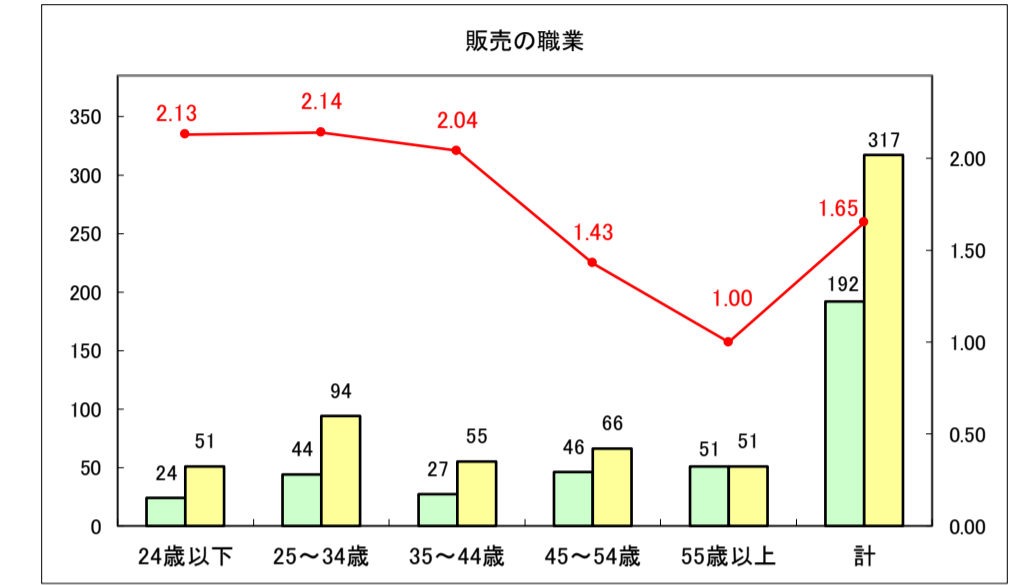

求人・求職バランスシート（常用＋常用パート）〔青森労働局〕

令和8年3月

求人・求職バランスシート（常用＋常用パート） 【ハローワーク青森】

令和8年3月

求人・求職バランスシート（常用＋常用パート）〔ハローワーク八戸〕

令和8年3月

求人・求職バランスシート（常用+常用パート）〔ハローワーク弘前〕

令和8年3月