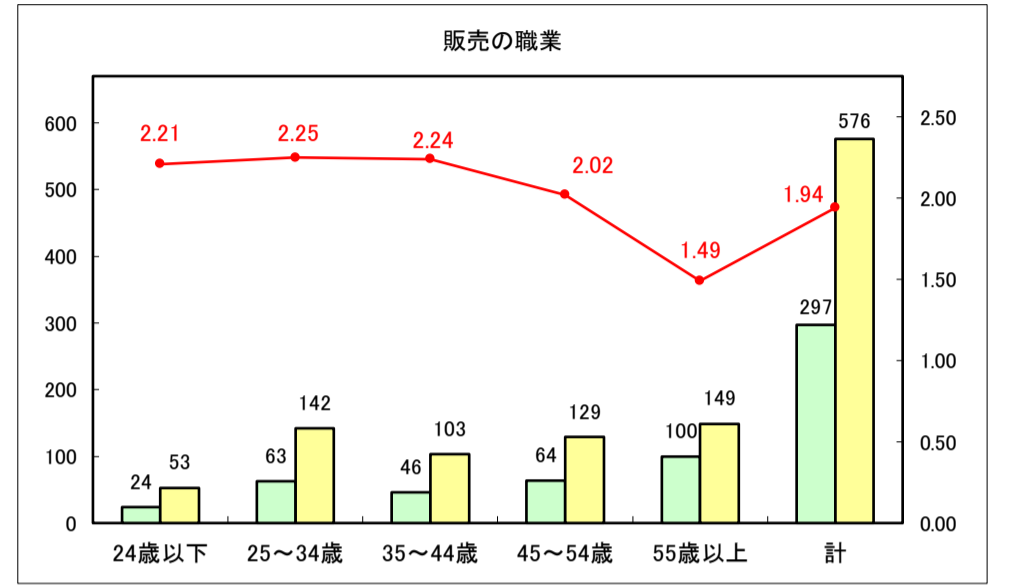

求人・求職バランスシート（常用＋常用パート）〔青森労働局〕

令和8年3月

求人・求職バランスシート（常用＋常用パート） 【ハローワーク青森】

令和8年3月

求人・求職バランスシート（常用＋常用パート）〔ハローワーク八戸〕

令和8年3月

求人・求職バランスシート（常用+常用パート）〔ハローワーク弘前〕

令和8年3月