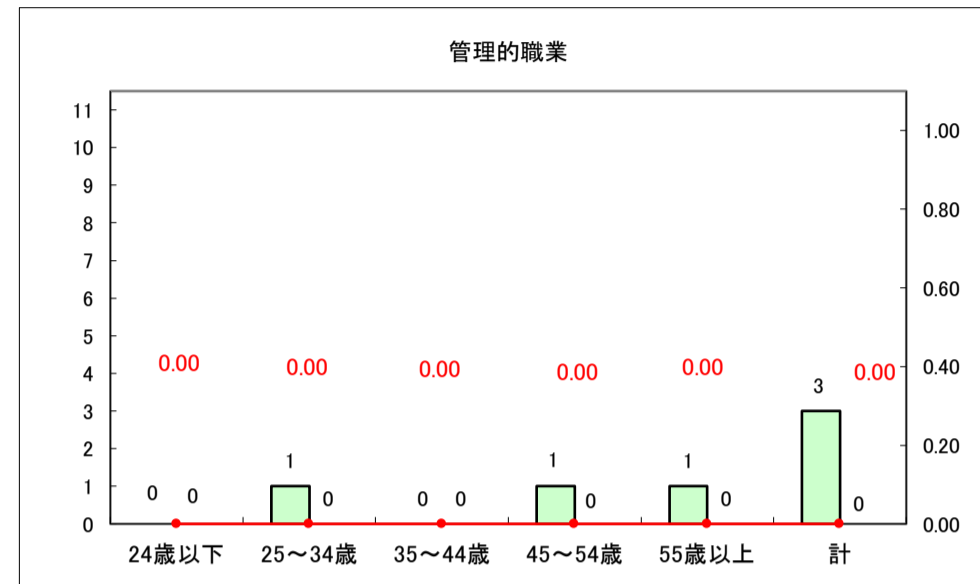

求人・求職バランスシート（常用＋常用パート）〔ハローワークむつ〕

令和8年3月