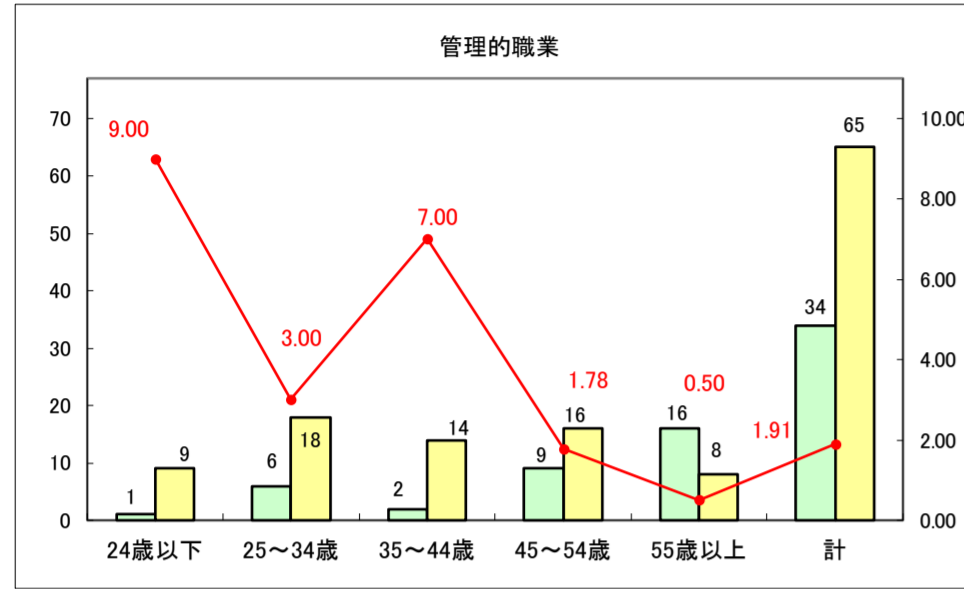

求人・求職バランスシート（常用＋常用パート）〔青森労働局〕

令和8年3月

求人・求職バランスシート（常用＋常用パート） 【ハローワーク青森】

令和8年3月

求人・求職バランスシート（常用＋常用パート）〔ハローワーク八戸〕

令和8年3月

求人・求職バランスシート（常用+常用パート）〔ハローワーク弘前〕

令和8年3月