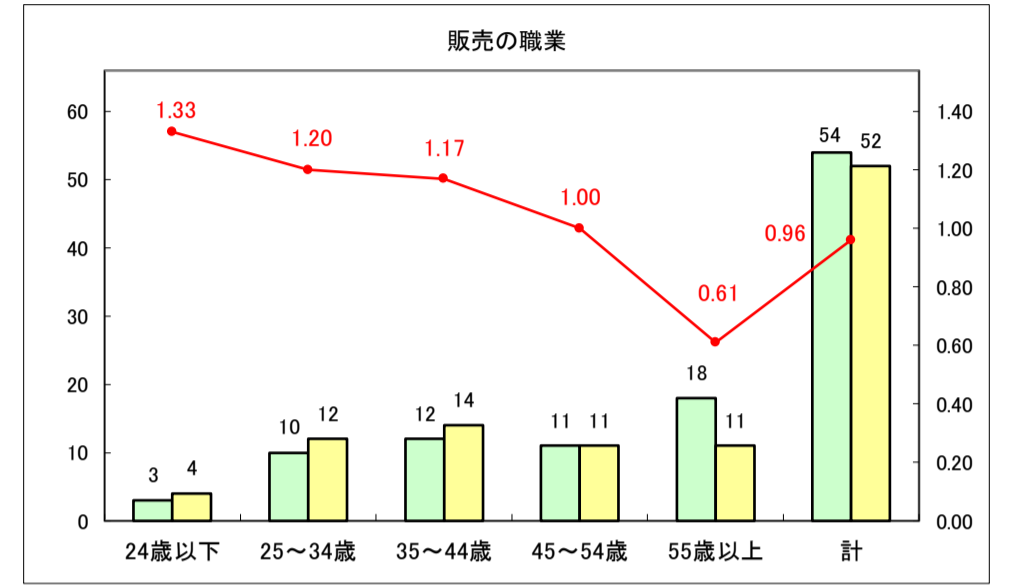

求人・求職バランスシート（常用＋常用パート）〔ハローワークむつ〕

令和8年3月

求人・求職バランスシート（常用＋常用パート）〔ハローワーク野辺地〕

令和8年3月

求人・求職バランスシート（常用＋常用パート）〔ハローワーク五所川原〕

令和8年3月

求人・求職バランスシート（常用＋常用パート）〔ハローワーク三沢〕

令和8年3月