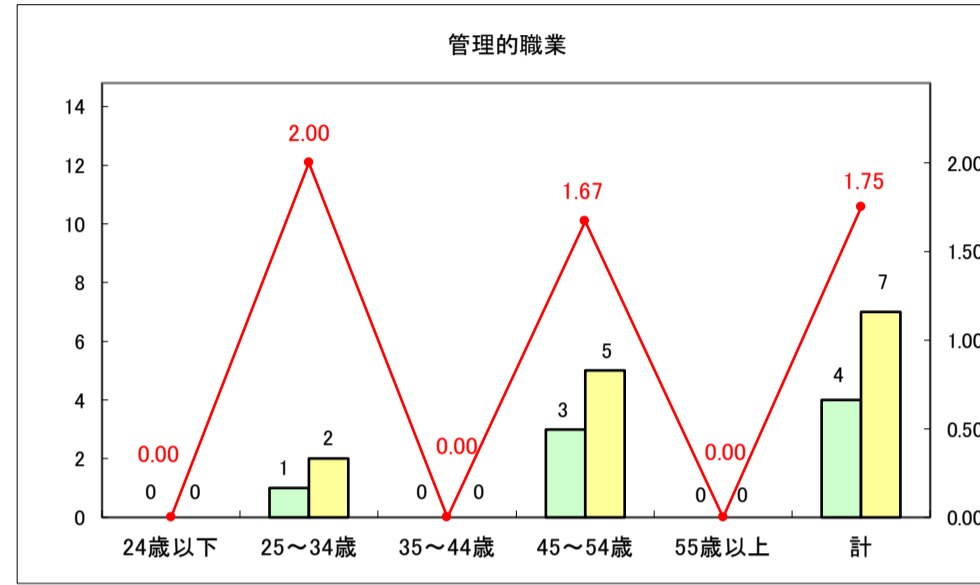

求人・求職バランスシート（常用＋常用パート）〔青森労働局〕

令和8年3月

求人・求職バランスシート（常用＋常用パート） 【ハローワーク青森】

令和8年3月

求人・求職バランスシート（常用＋常用パート）〔ハローワーク八戸〕

令和8年3月

求人・求職バランスシート（常用+常用パート）〔ハローワーク弘前〕

令和8年3月