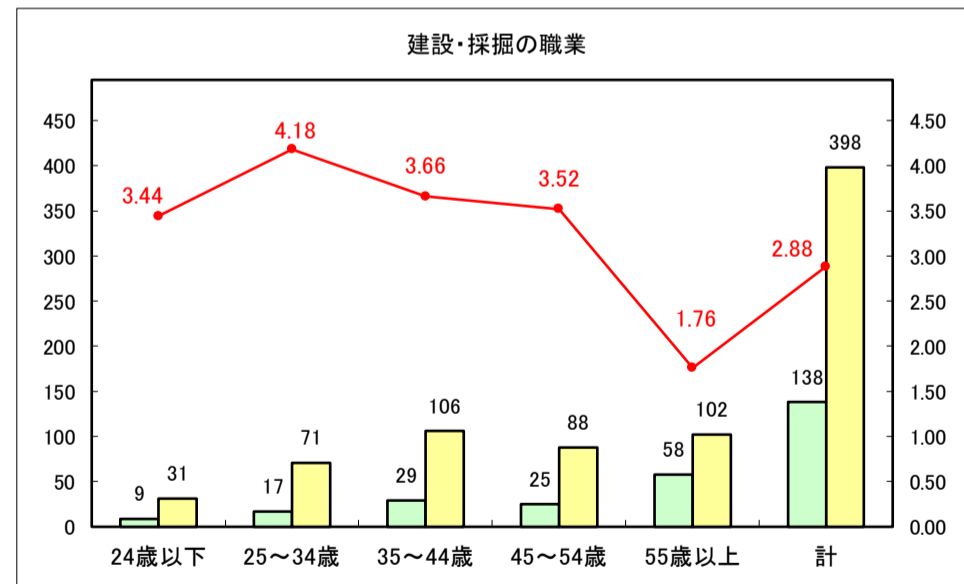

求人・求職バランスシート（常用＋常用パート）〔青森労働局〕

令和8年3月

求人・求職バランスシート（常用＋常用パート） 【ハローワーク青森】

令和8年3月

求人・求職バランスシート（常用＋常用パート）〔ハローワーク八戸〕

令和8年3月

求人・求職バランスシート（常用+常用パート）〔ハローワーク弘前〕

令和8年3月