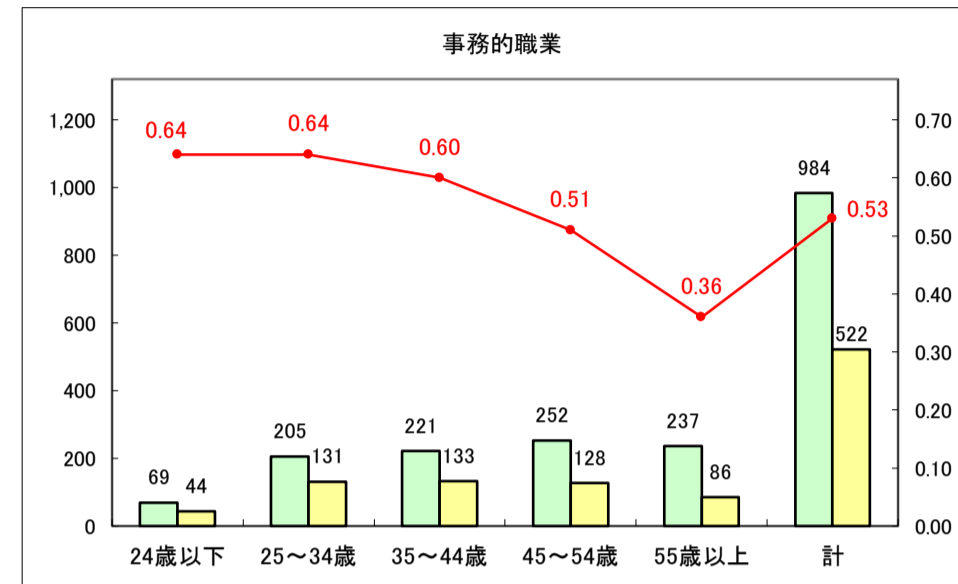

求人・求職バランスシート（常用＋常用パート）〔青森労働局〕

令和8年3月

求人・求職バランスシート（常用＋常用パート） 【ハローワーク青森】

令和8年3月

求人・求職バランスシート（常用＋常用パート）〔ハローワーク八戸〕

令和8年3月

求人・求職バランスシート（常用+常用パート）〔ハローワーク弘前〕

令和8年3月