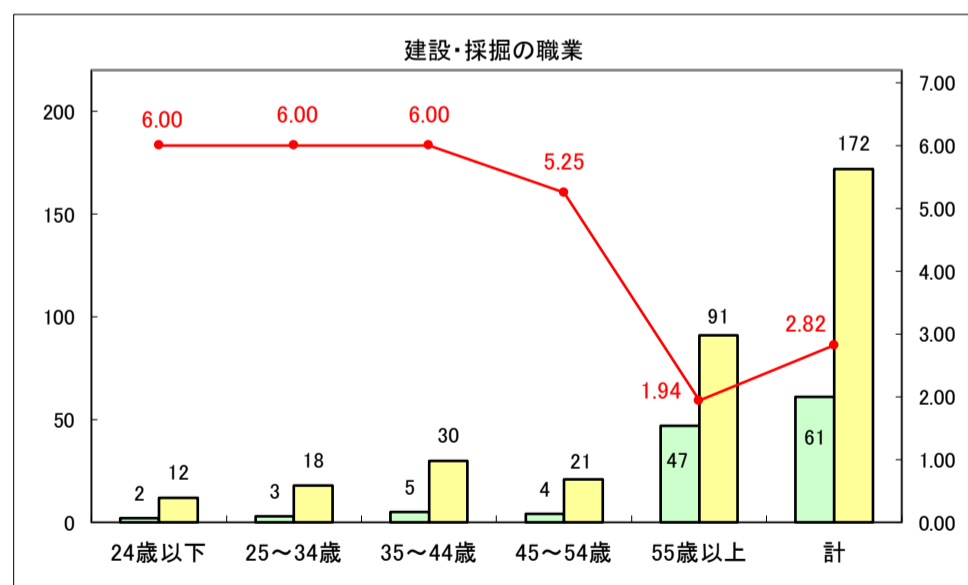

求人・求職バランスシート（常用＋常用パート）〔ハローワークむつ〕

令和8年3月