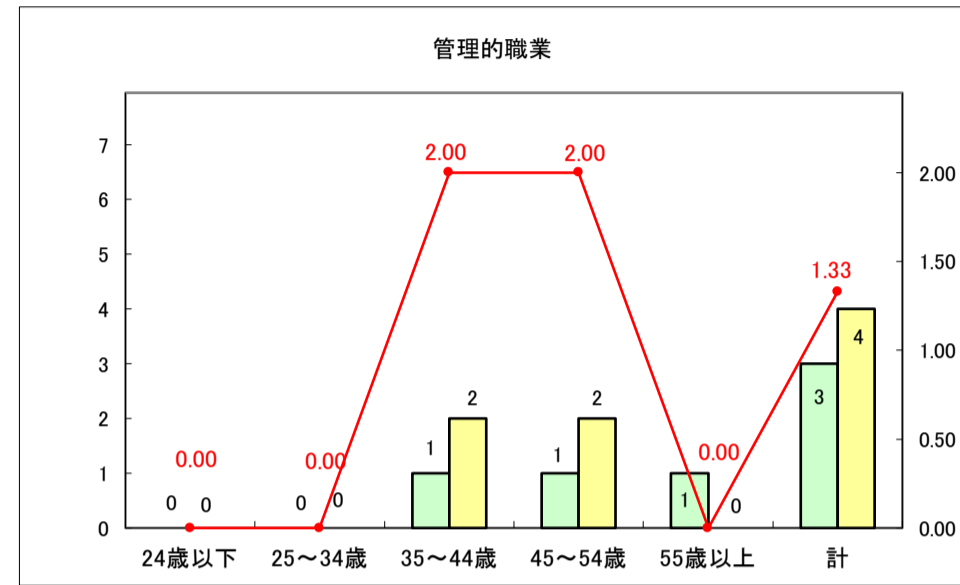

求人・求職バランスシート（常用＋常用パート）〔ハローワークむつ〕

令和8年3月

求人・求職バランスシート（常用＋常用パート）〔ハローワーク野辺地〕

令和8年3月

求人・求職バランスシート（常用＋常用パート）〔ハローワーク五所川原〕

令和8年3月

求人・求職バランスシート（常用＋常用パート）〔ハローワーク三沢〕

令和8年3月