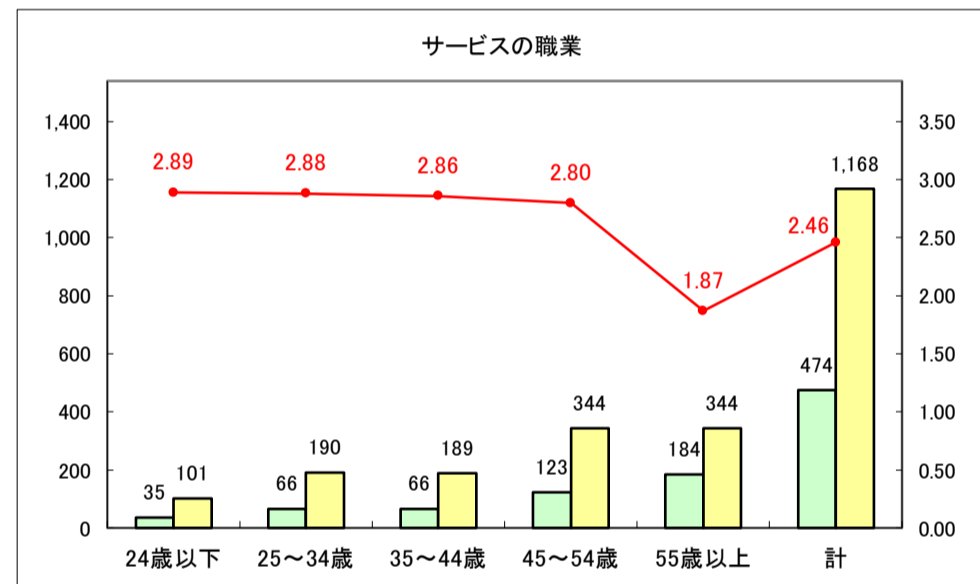

求人・求職バランスシート（常用＋常用パート）〔青森労働局〕

令和8年3月

求人・求職バランスシート（常用＋常用パート） 【ハローワーク青森】

令和8年3月

求人・求職バランスシート（常用＋常用パート）〔ハローワーク八戸〕

令和8年3月

求人・求職バランスシート（常用+常用パート）〔ハローワーク弘前〕

令和8年3月