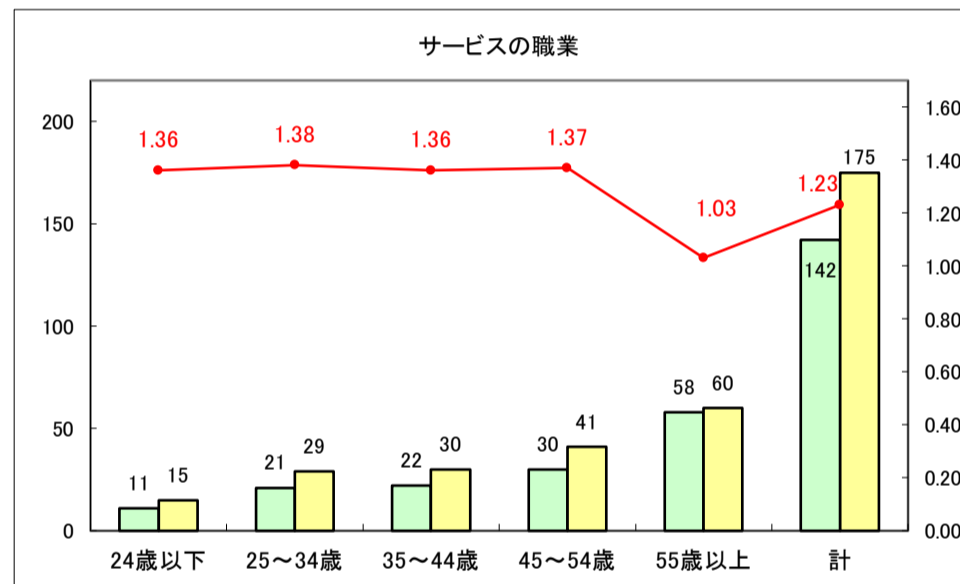

求人・求職バランスシート（常用＋常用パート）〔ハローワークむつ〕

令和8年3月

求人・求職バランスシート（常用＋常用パート）〔ハローワーク野辺地〕

令和8年3月

求人・求職バランスシート（常用＋常用パート）〔ハローワーク五所川原〕

令和8年3月

求人・求職バランスシート（常用＋常用パート）〔ハローワーク三沢〕

令和8年3月

求人・求職バランスシート（常用＋常用パート）〔ハローワーク＋和田〕

令和8年3月

求人・求職バランスシート（常用+常用パート） 【ハローワーク黒石】

令和8年3月