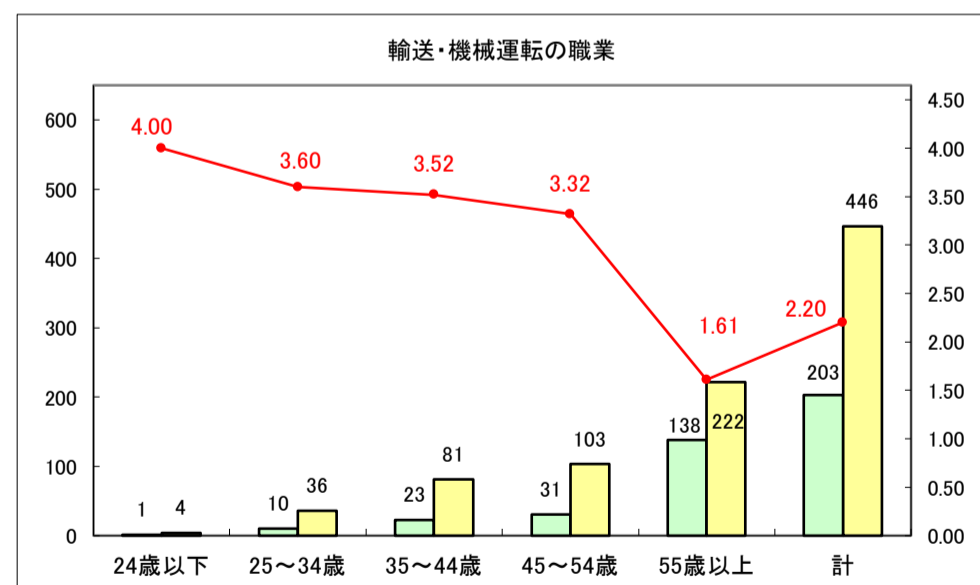

求人・求職バランスシート（常用＋常用パート）〔青森労働局〕

令和8年3月

求人・求職バランスシート（常用＋常用パート） 【ハローワーク青森】

令和8年3月

求人・求職バランスシート（常用＋常用パート）〔ハローワーク八戸〕

令和8年3月

求人・求職バランスシート（常用+常用パート）〔ハローワーク弘前〕

令和8年3月