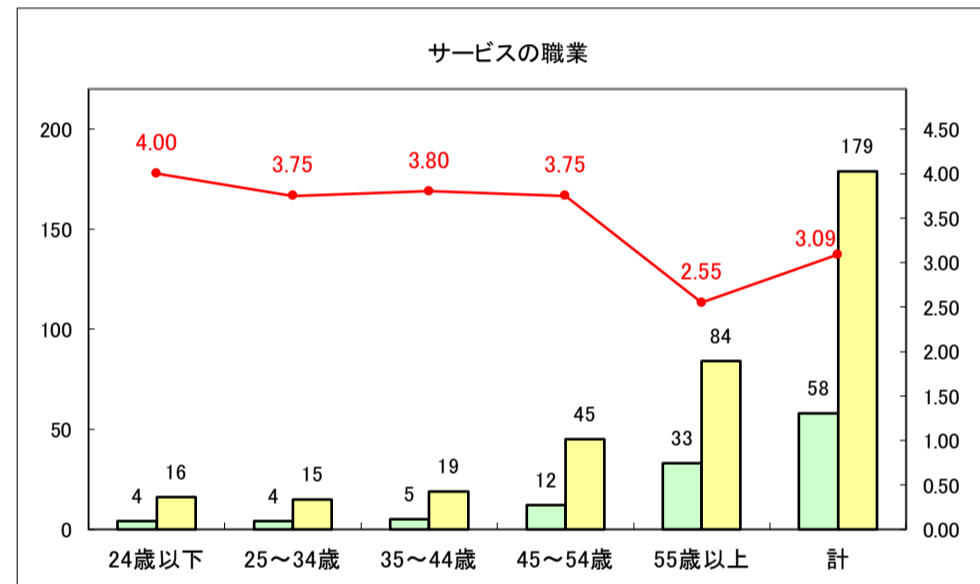

求人・求職バランスシート（常用＋常用パート）〔ハローワーク野辺地〕

令和8年3月