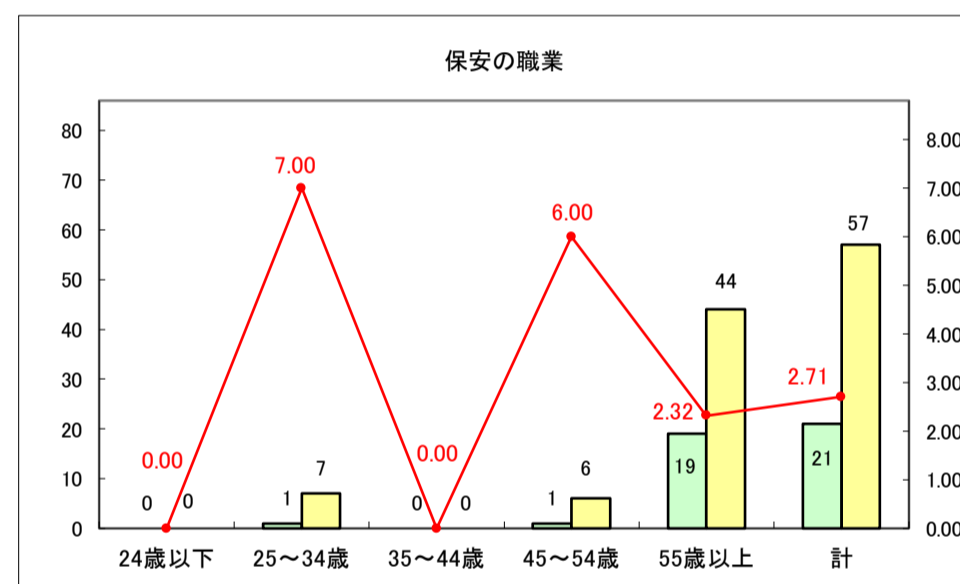

求人・求職バランスシート（常用＋常用パート）〔ハローワーク野辺地〕

令和8年3月