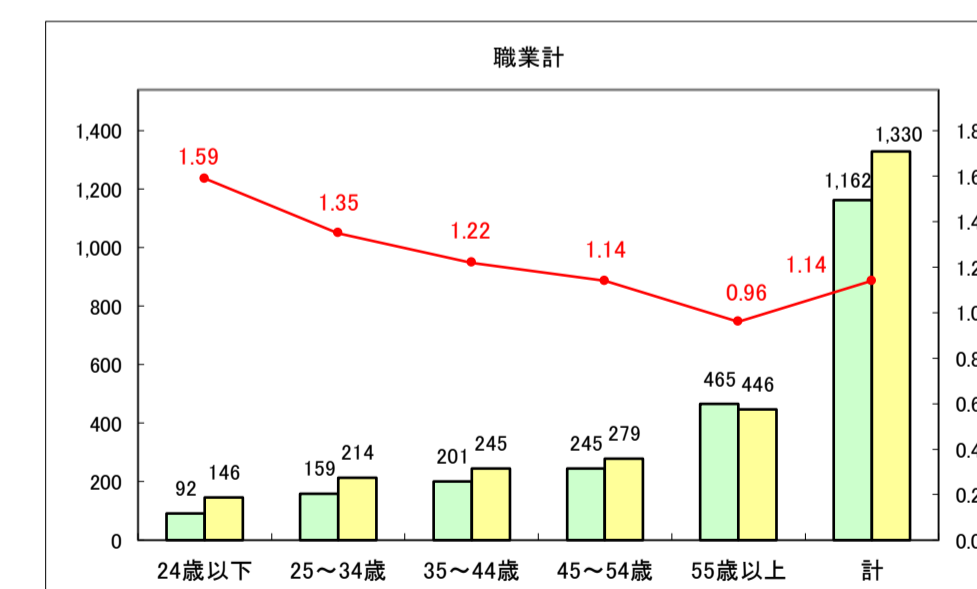

求人・求職バランスシート（常用＋常用パート）〔ハローワーク＋和田〕

令和8年3月