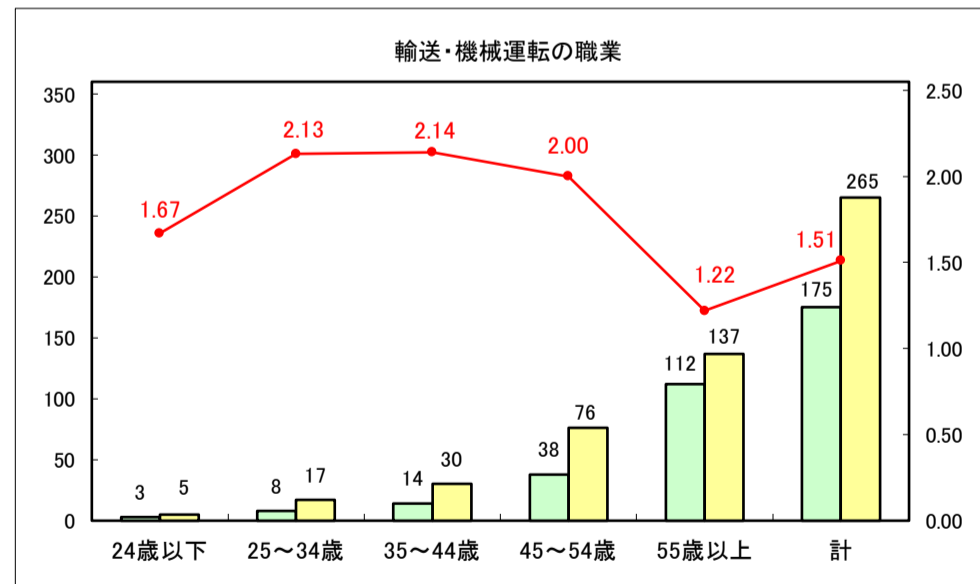

求人・求職バランスシート（常用＋常用パート）〔青森労働局〕

令和8年3月

求人・求職バランスシート（常用＋常用パート） 【ハローワーク青森】

令和8年3月

求人・求職バランスシート（常用＋常用パート）〔ハローワーク八戸〕

令和8年3月

求人・求職バランスシート（常用+常用パート）〔ハローワーク弘前〕

令和8年3月