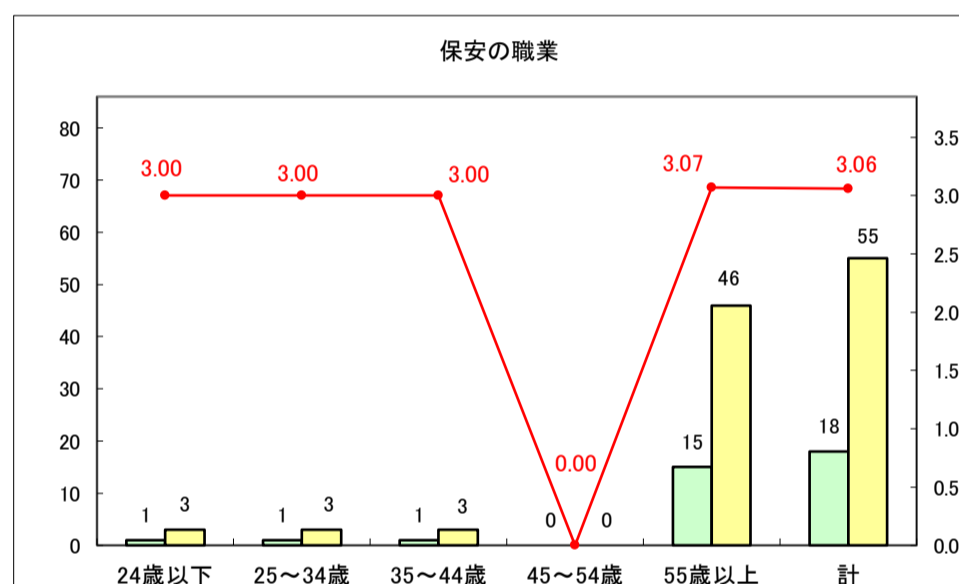

求人・求職バランスシート（常用＋常用パート）〔ハローワークむつ〕

令和8年3月

求人・求職バランスシート（常用＋常用パート）〔ハローワーク野辺地〕

令和8年3月

求人・求職バランスシート（常用＋常用パート）〔ハローワーク五所川原〕

令和8年3月

求人・求職バランスシート（常用＋常用パート）〔ハローワーク三沢〕

令和8年3月