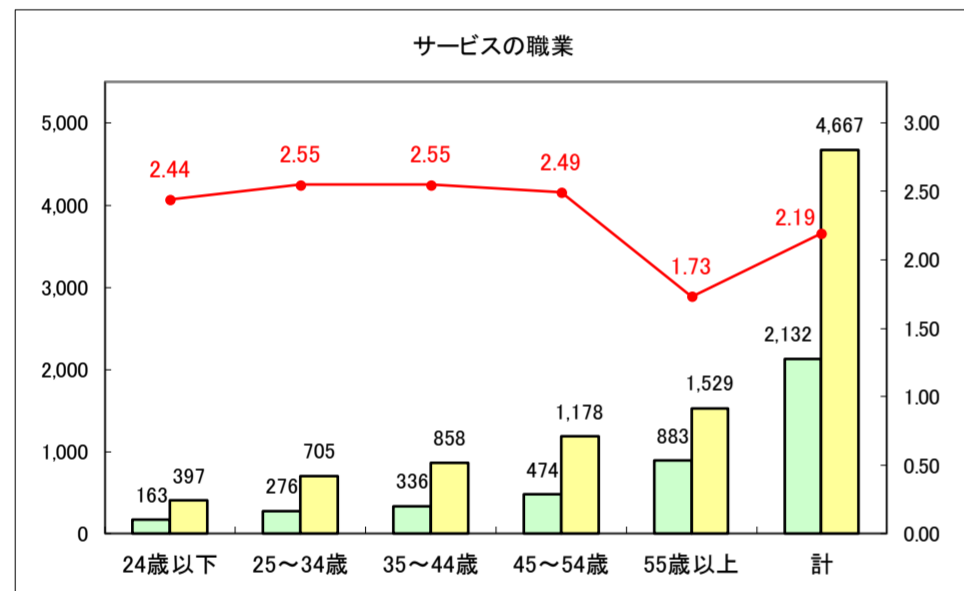

求人・求職バランスシート（常用＋常用パート）〔青森労働局〕

令和8年3月

求人・求職バランスシート（常用＋常用パート） 【ハローワーク青森】

令和8年3月

求人・求職バランスシート（常用＋常用パート）〔ハローワーク八戸〕

令和8年3月

求人・求職バランスシート（常用+常用パート）〔ハローワーク弘前〕

令和8年3月