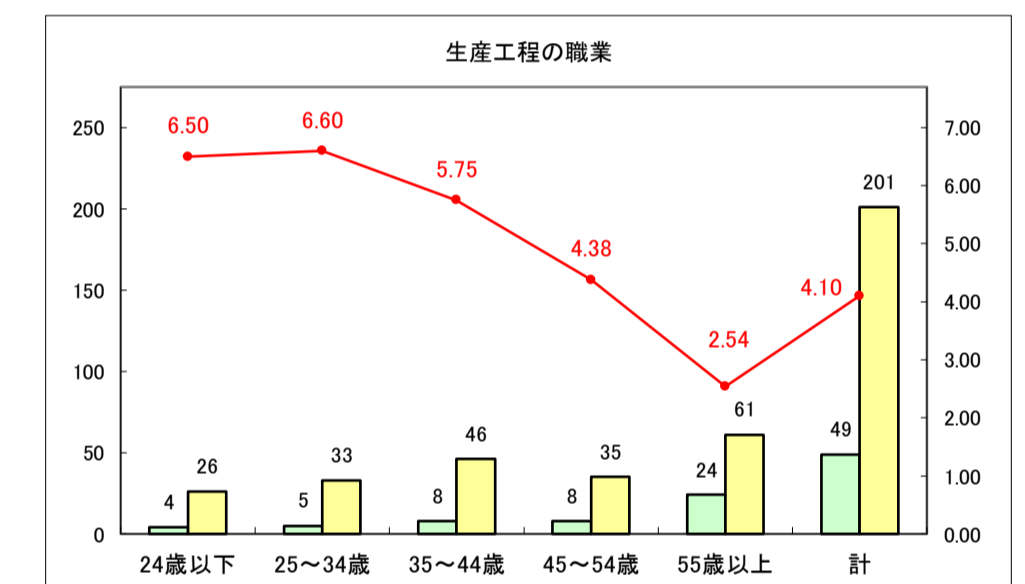

求人・求職バランスシート（常用＋常用パート）〔ハローワーク野辺地〕

令和8年3月