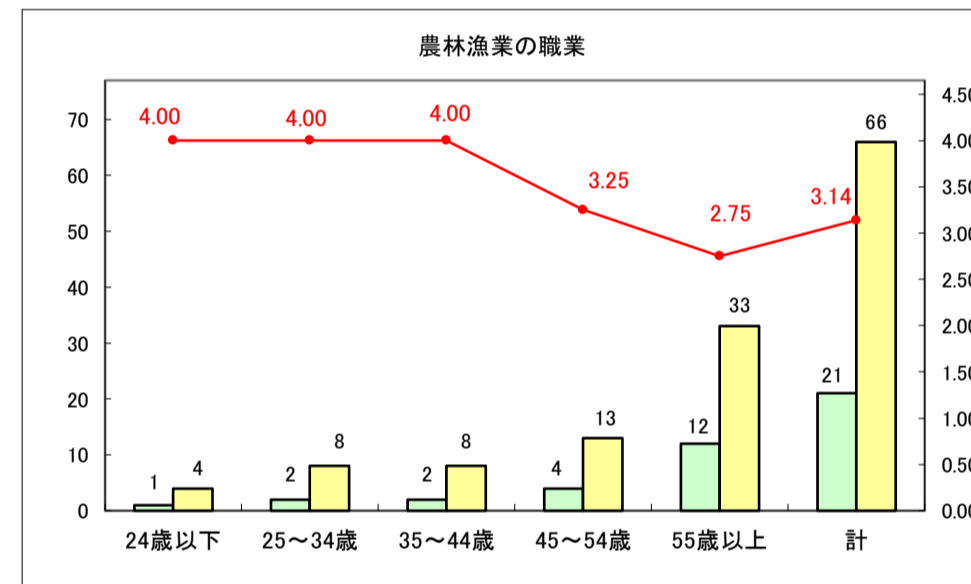

求人・求職バランスシート（常用＋常用パート）〔ハローワークむつ〕

令和8年3月