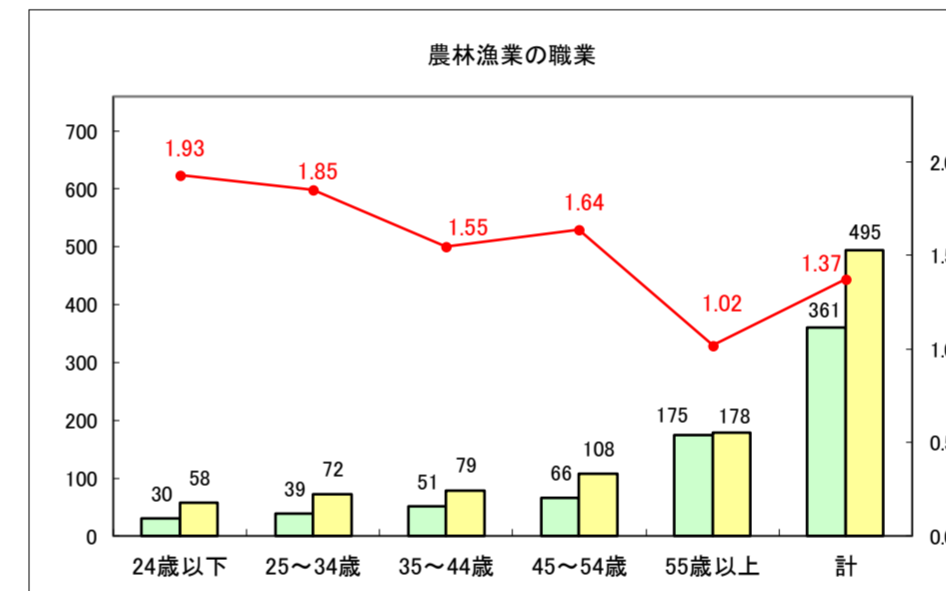

求人・求職バランスシート（常用＋常用パート）〔青森労働局〕

令和8年3月

求人・求職バランスシート（常用＋常用パート） 【ハローワーク青森】

令和8年3月

求人・求職バランスシート（常用＋常用パート）〔ハローワーク八戸〕

令和8年3月

求人・求職バランスシート（常用+常用パート）〔ハローワーク弘前〕

令和8年3月