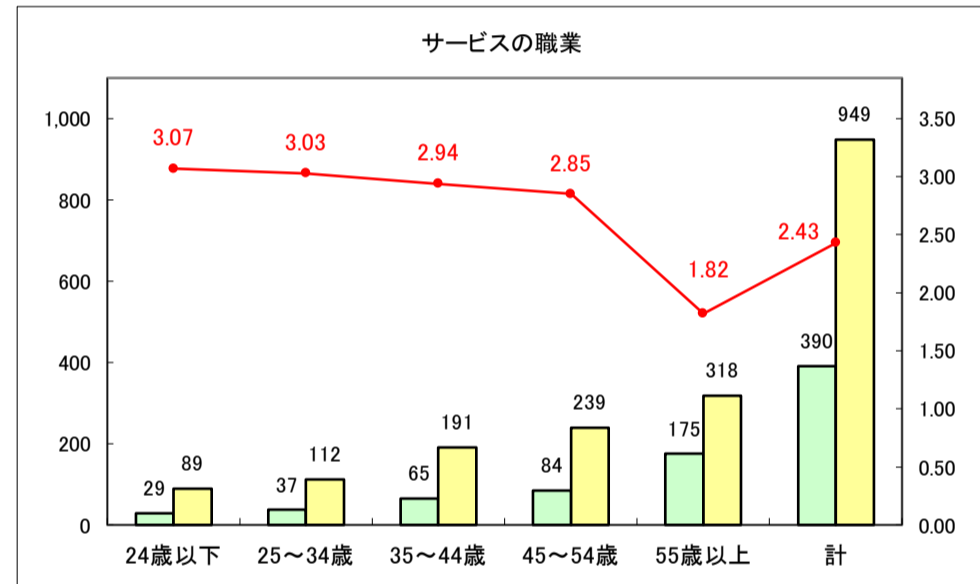

求人・求職バランスシート（常用＋常用パート）〔青森労働局〕

令和8年3月

求人・求職バランスシート（常用＋常用パート） 【ハローワーク青森】

令和8年3月

求人・求職バランスシート（常用＋常用パート）〔ハローワーク八戸〕

令和8年3月

求人・求職バランスシート（常用+常用パート）〔ハローワーク弘前〕

令和8年3月