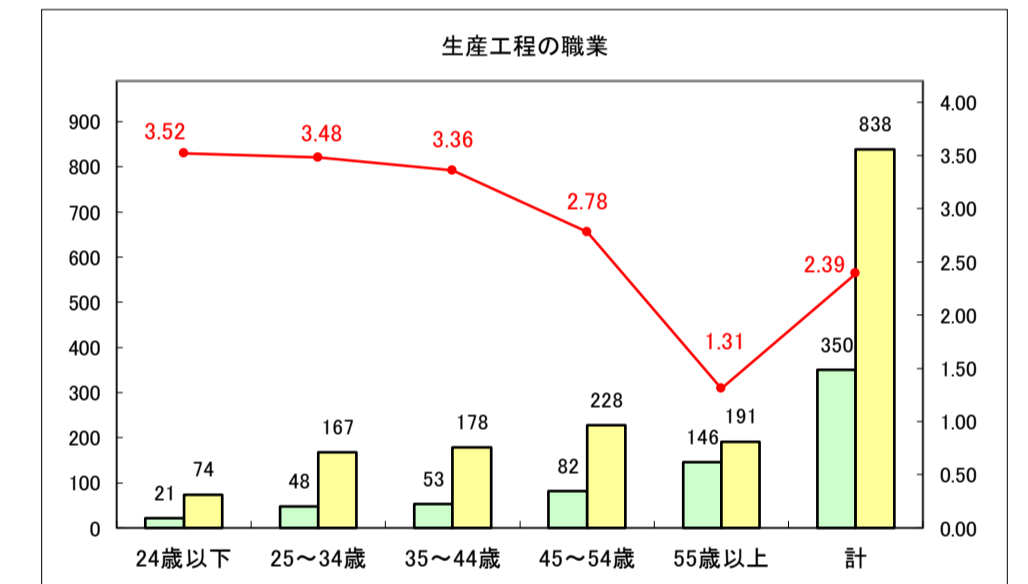

求人・求職バランスシート（常用＋常用パート）〔青森労働局〕

令和8年3月

求人・求職バランスシート（常用＋常用パート） 【ハローワーク青森】

令和8年3月

求人・求職バランスシート（常用＋常用パート）〔ハローワーク八戸〕

令和8年3月

求人・求職バランスシート（常用+常用パート）〔ハローワーク弘前〕

令和8年3月