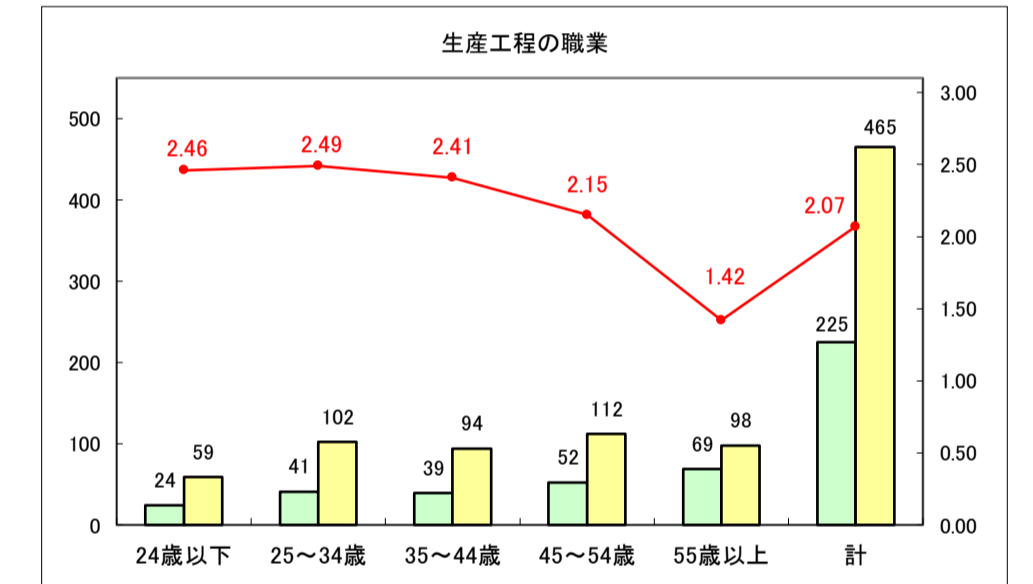

求人・求職バランスシート（常用＋常用パート）〔青森労働局〕

令和8年3月

求人・求職バランスシート（常用＋常用パート） 【ハローワーク青森】

令和8年3月

求人・求職バランスシート（常用＋常用パート）〔ハローワーク八戸〕

令和8年3月

求人・求職バランスシート（常用+常用パート）〔ハローワーク弘前〕

令和8年3月