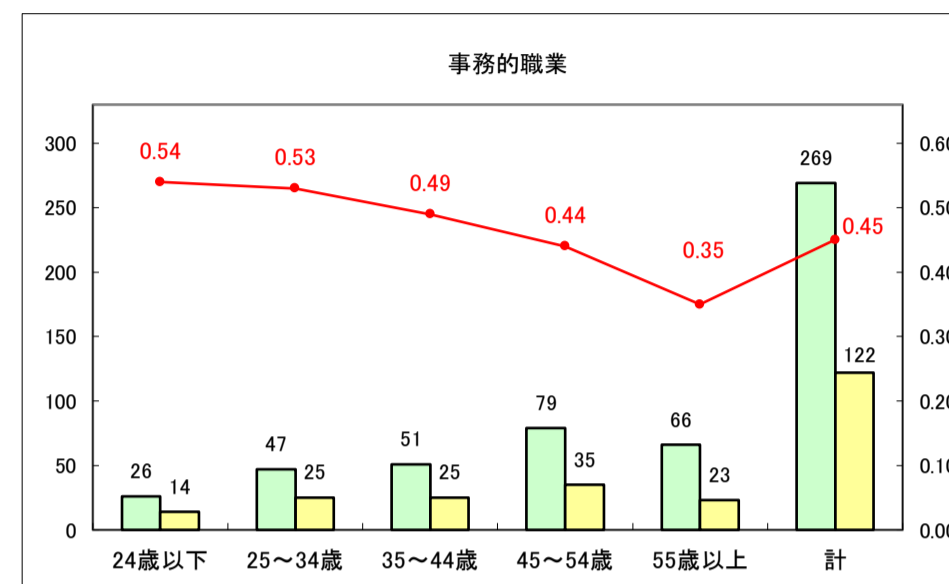

求人・求職バランスシート（常用＋常用パート）〔ハローワーク＋和田〕

令和8年3月