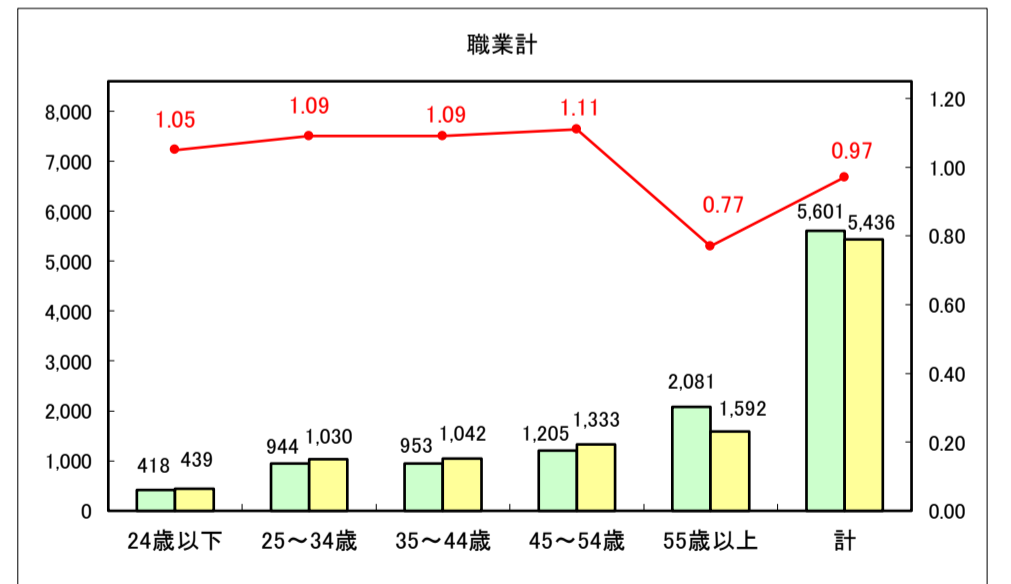

求人・求職バランスシート（常用＋常用パート）〔青森労働局〕

令和8年3月

求人・求職バランスシート（常用＋常用パート） 【ハローワーク青森】

令和8年3月

求人・求職バランスシート（常用＋常用パート）〔ハローワーク八戸〕

令和8年3月

求人・求職バランスシート（常用+常用パート）〔ハローワーク弘前〕

令和8年3月