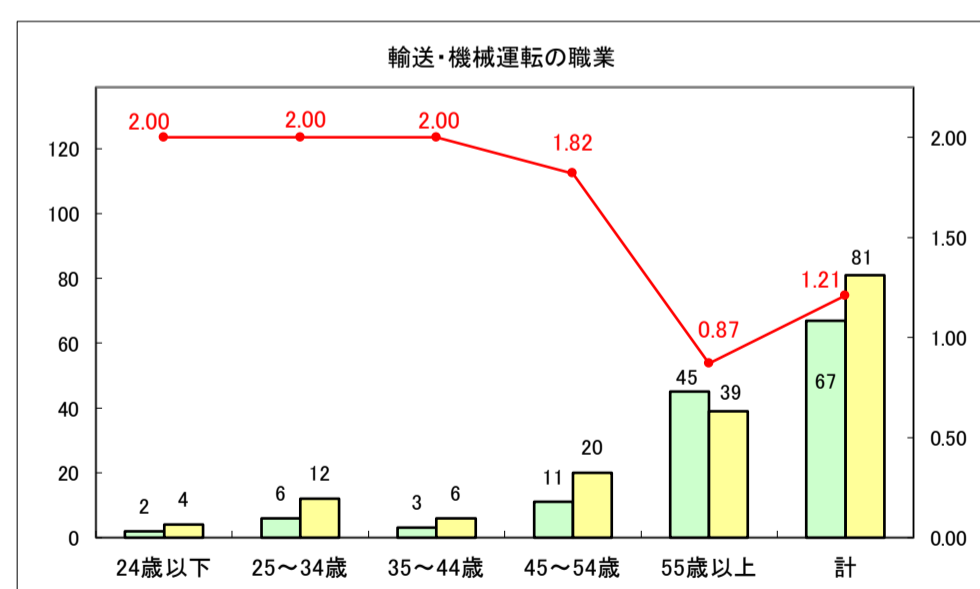

求人・求職バランスシート（常用＋常用パート）〔ハローワークむつ〕

令和8年3月

求人・求職バランスシート（常用＋常用パート）〔ハローワーク野辺地〕

令和8年3月

求人・求職バランスシート（常用＋常用パート）〔ハローワーク五所川原〕

令和8年3月

求人・求職バランスシート（常用＋常用パート）〔ハローワーク三沢〕

令和8年3月