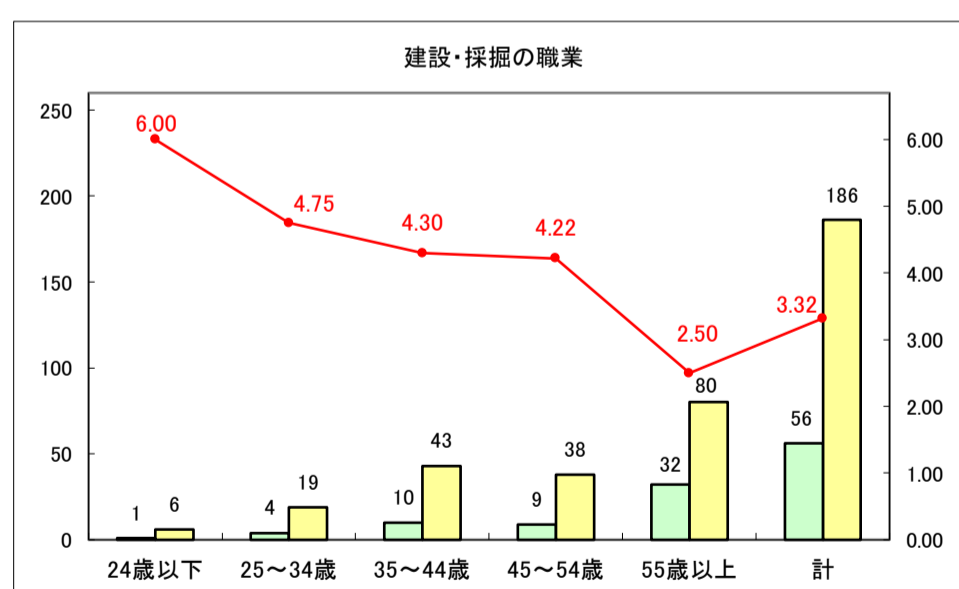

求人・求職バランスシート（常用＋常用パート）〔ハローワークむつ〕

令和8年3月

求人・求職バランスシート（常用＋常用パート）〔ハローワーク野辺地〕

令和8年3月

求人・求職バランスシート（常用＋常用パート）〔ハローワーク五所川原〕

令和8年3月

求人・求職バランスシート（常用＋常用パート）〔ハローワーク三沢〕

令和8年3月

求人・求職バランスシート（常用＋常用パート）〔ハローワーク＋和田〕

令和8年3月

求人・求職バランスシート（常用+常用パート） 【ハローワーク黒石】

令和8年3月