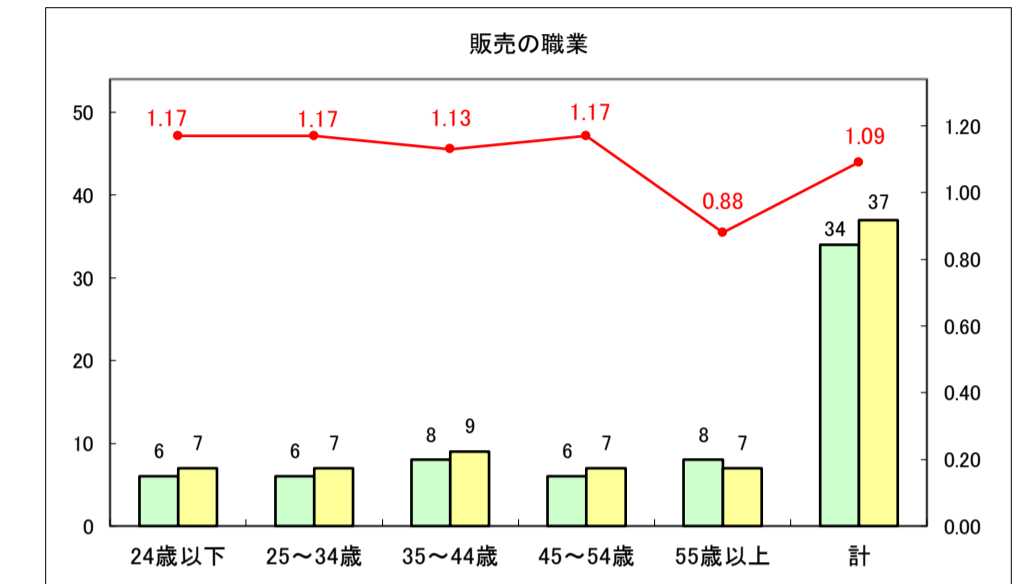

求人・求職バランスシート（常用＋常用パート）〔ハローワーク野辺地〕

令和8年3月