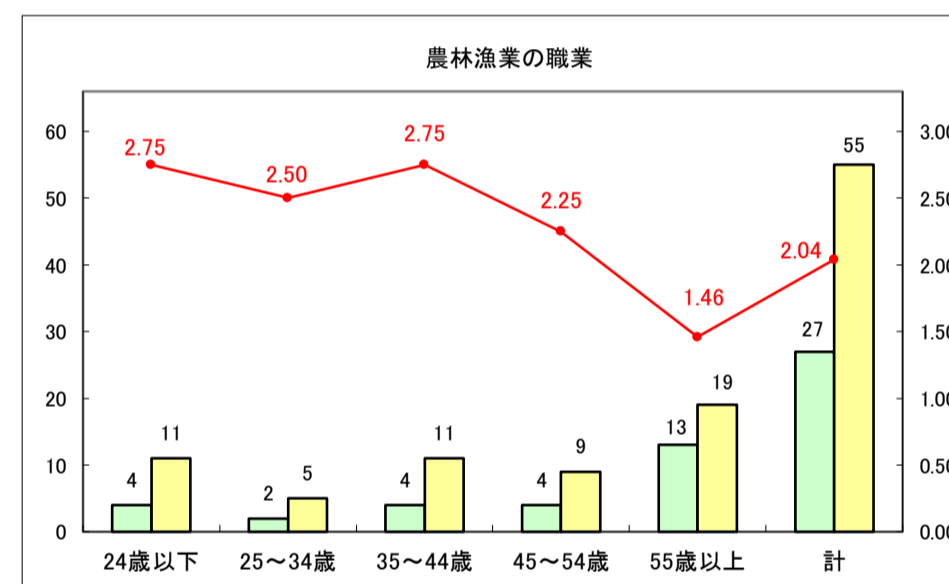

求人・求職バランスシート（常用＋常用パート）〔ハローワークむつ〕

令和8年3月

求人・求職バランスシート（常用＋常用パート）〔ハローワーク野辺地〕

令和8年3月

求人・求職バランスシート（常用＋常用パート）〔ハローワーク五所川原〕

令和8年3月

求人・求職バランスシート（常用＋常用パート）〔ハローワーク三沢〕

令和8年3月

求人・求職バランスシート（常用＋常用パート）〔ハローワーク＋和田〕

令和8年3月

求人・求職バランスシート（常用+常用パート） 【ハローワーク黒石】

令和8年3月