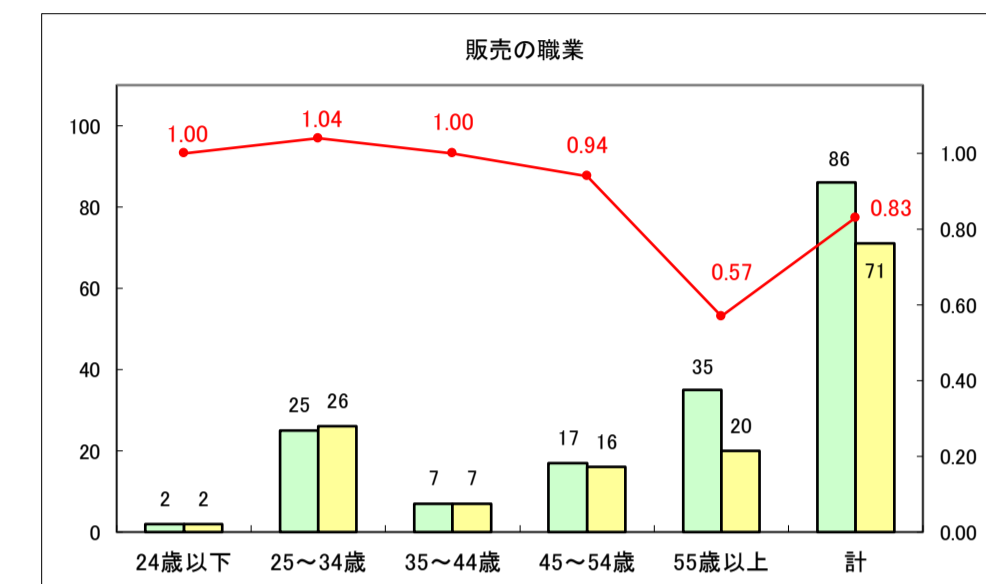

求人・求職バランスシート（常用＋常用パート）〔ハローワークむつ〕

令和8年3月

求人・求職バランスシート（常用＋常用パート）〔ハローワーク野辺地〕

令和8年3月

求人・求職バランスシート（常用＋常用パート）〔ハローワーク五所川原〕

令和8年3月

求人・求職バランスシート（常用＋常用パート）〔ハローワーク三沢〕

令和8年3月