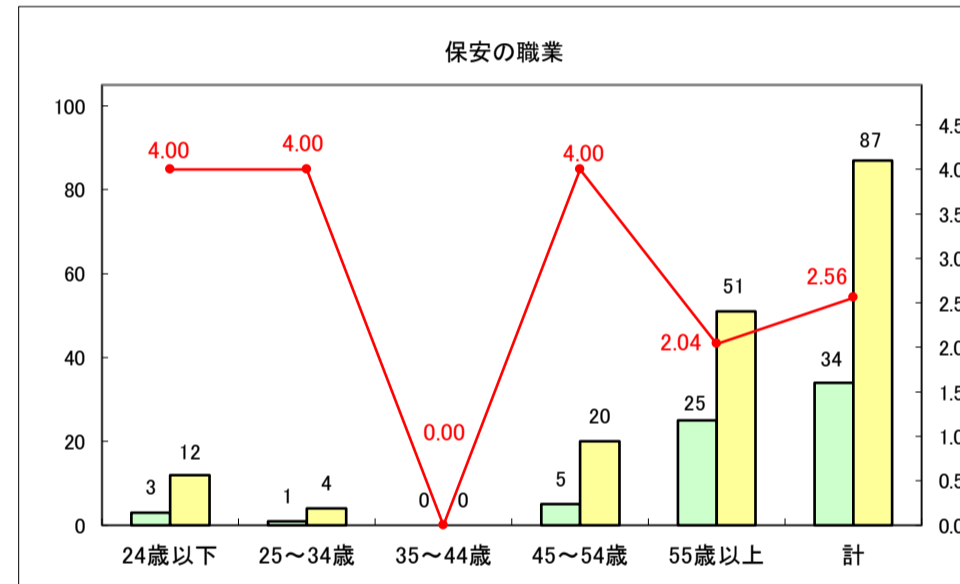

求人・求職バランスシート（常用＋常用パート）〔青森労働局〕

令和8年3月

求人・求職バランスシート（常用＋常用パート） 【ハローワーク青森】

令和8年3月

求人・求職バランスシート（常用＋常用パート）〔ハローワーク八戸〕

令和8年3月

求人・求職バランスシート（常用+常用パート）〔ハローワーク弘前〕

令和8年3月