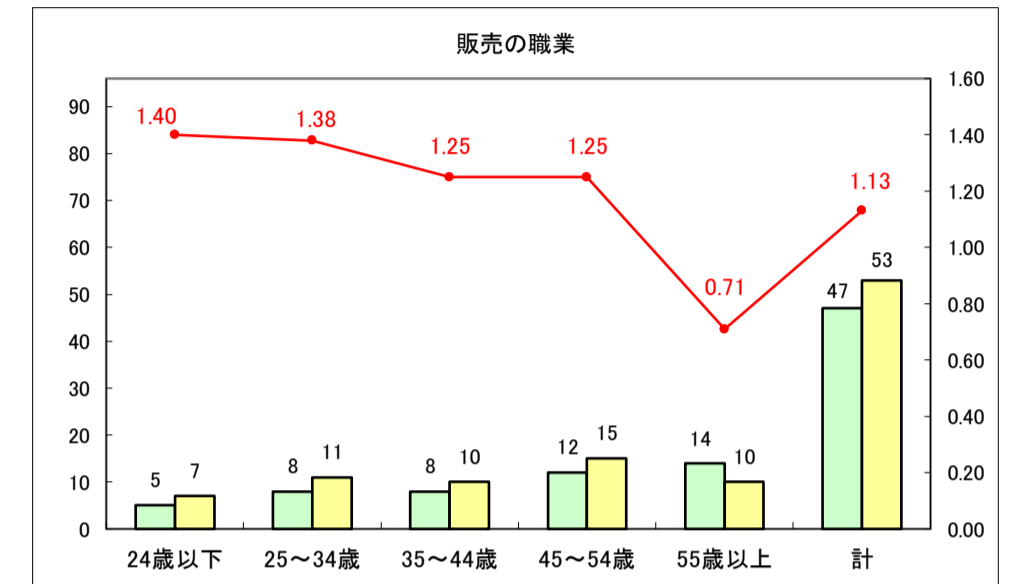

求人・求職バランスシート（常用＋常用パート）〔ハローワークむつ〕

令和8年3月