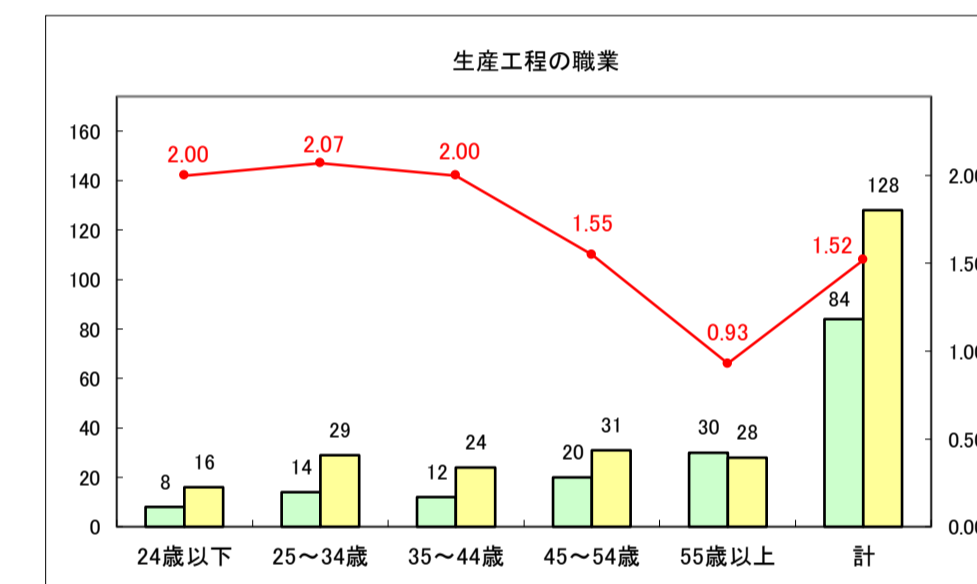

求人・求職バランスシート（常用＋常用パート）〔ハローワーク＋和田〕

令和8年3月