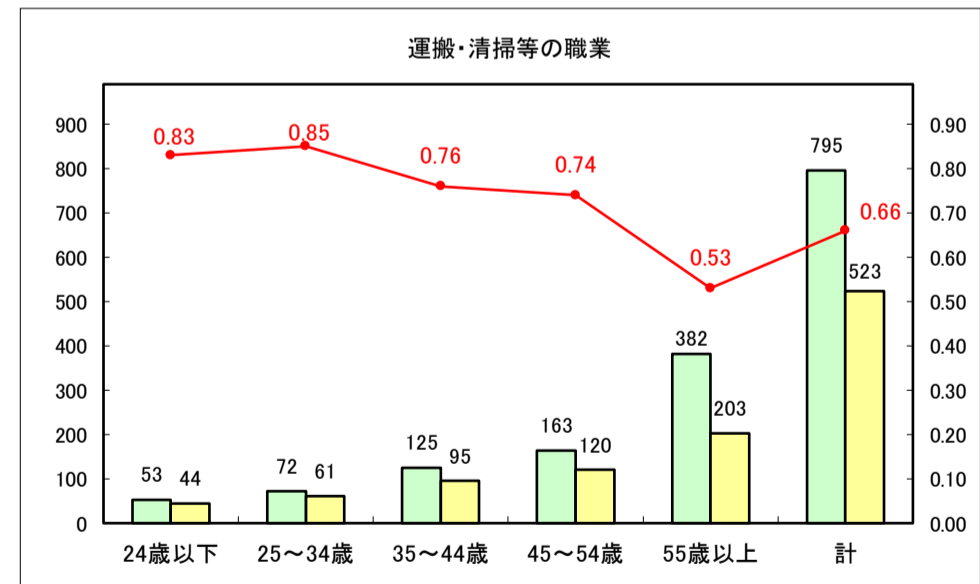

求人・求職バランスシート（常用＋常用パート）〔青森労働局〕

令和8年3月

求人・求職バランスシート（常用＋常用パート） 【ハローワーク青森】

令和8年3月

求人・求職バランスシート（常用＋常用パート）〔ハローワーク八戸〕

令和8年3月

求人・求職バランスシート（常用+常用パート）〔ハローワーク弘前〕

令和8年3月