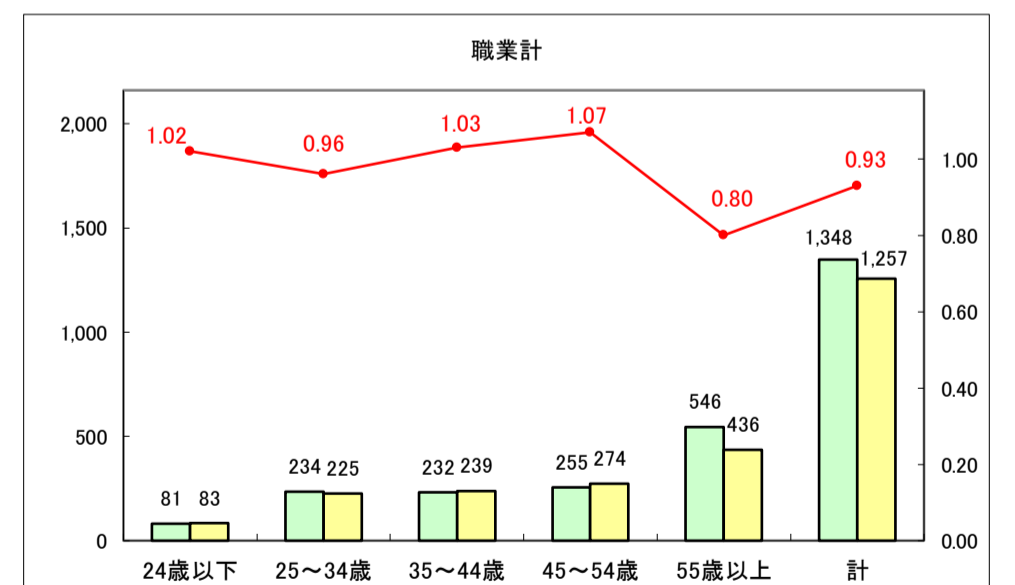

求人・求職バランスシート（常用＋常用パート）〔ハローワークむつ〕

令和8年3月

求人・求職バランスシート（常用＋常用パート）〔ハローワーク野辺地〕

令和8年3月

求人・求職バランスシート（常用＋常用パート）〔ハローワーク五所川原〕

令和8年3月

求人・求職バランスシート（常用＋常用パート）〔ハローワーク三沢〕

令和8年3月