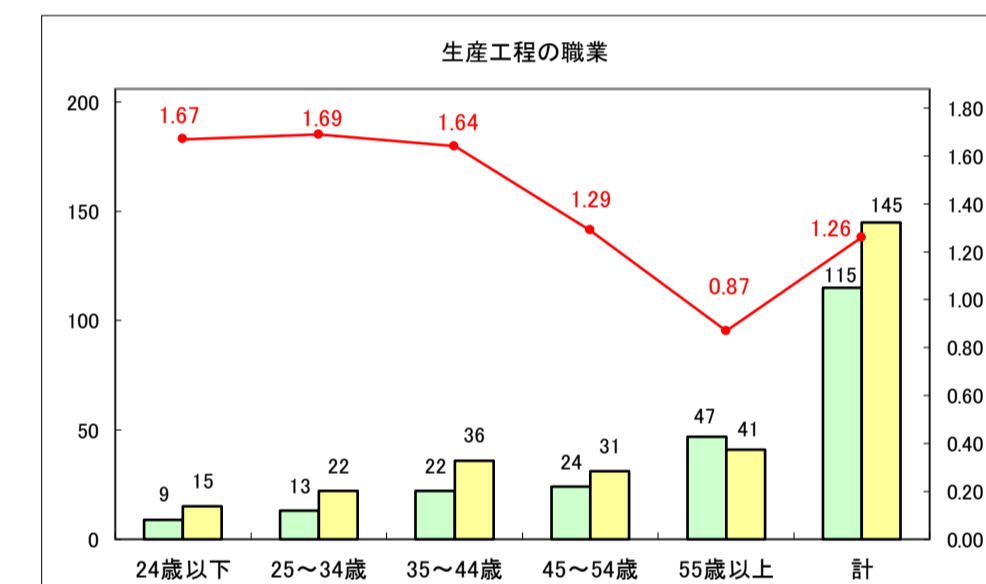

求人・求職バランスシート（常用＋常用パート）〔ハローワークむつ〕

令和8年3月

求人・求職バランスシート（常用＋常用パート）〔ハローワーク野辺地〕

令和8年3月

求人・求職バランスシート（常用＋常用パート）〔ハローワーク五所川原〕

令和8年3月

求人・求職バランスシート（常用＋常用パート）〔ハローワーク三沢〕

令和8年3月