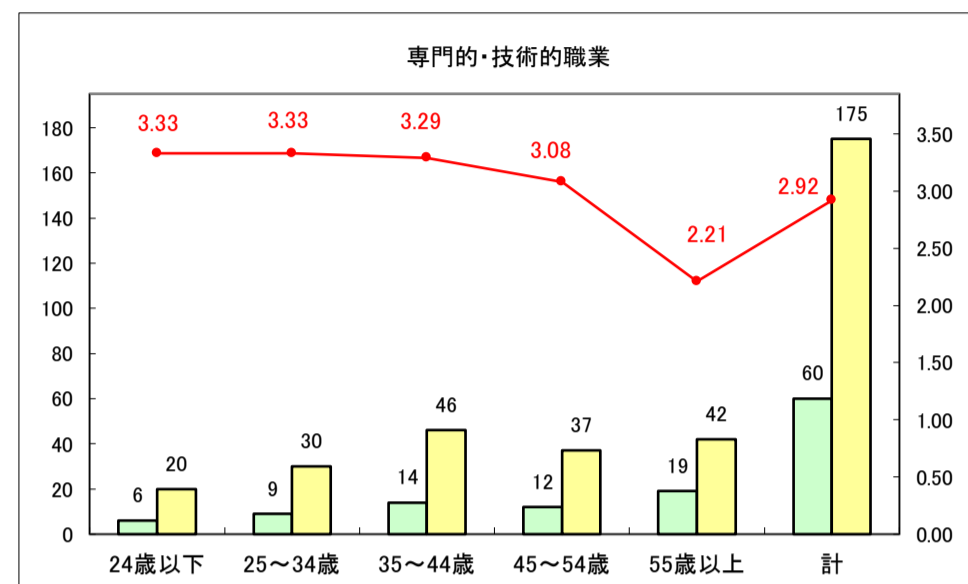

求人・求職バランスシート（常用＋常用パート）〔ハローワークむつ〕

令和8年3月