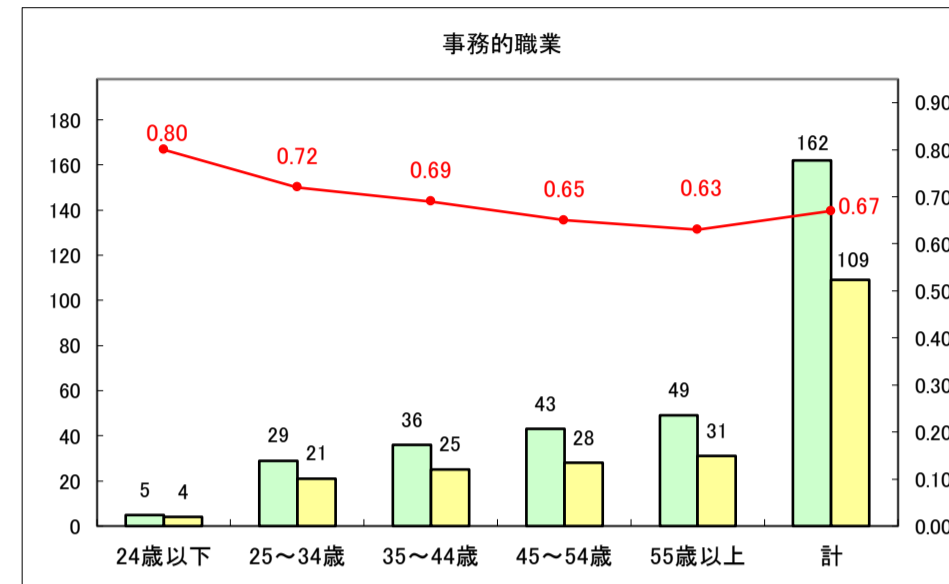

求人・求職バランスシート（常用＋常用パート）〔ハローワーク野辺地〕

令和8年3月