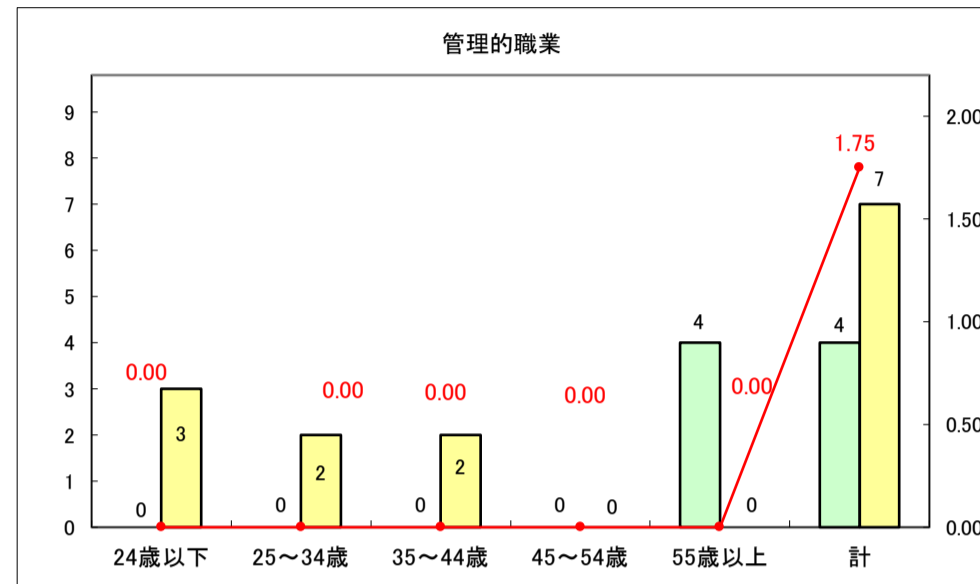

求人・求職バランスシート（常用＋常用パート）〔ハローワーク野辺地〕

令和8年3月