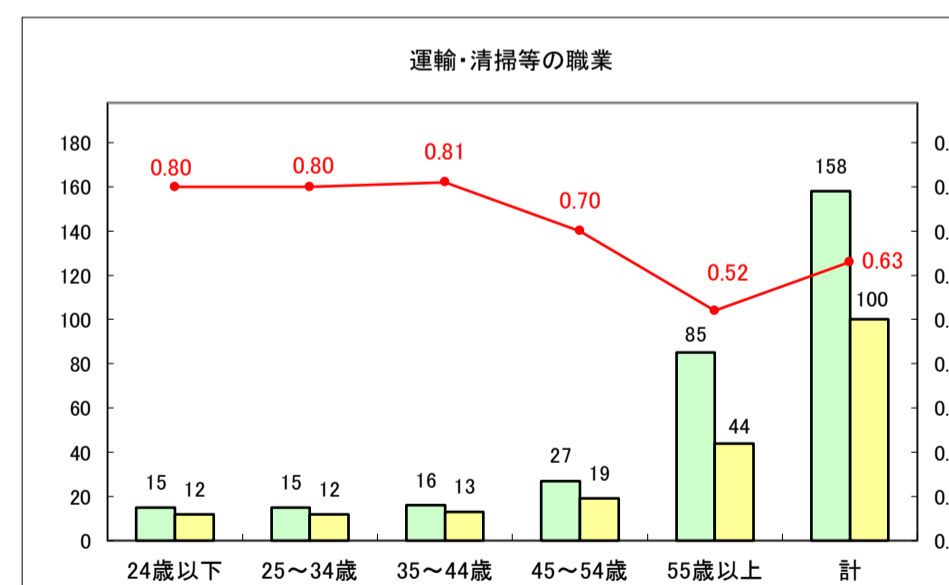

求人・求職バランスシート（常用＋常用パート）〔ハローワーク野辺地〕

令和8年3月