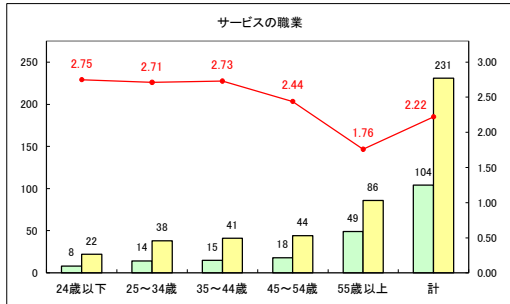

求人・求職バランスシート（常用＋常用パート）（ハローワークむつ）

令和8年2月

求人・求職バランスシート（常用＋常用パート）〔ハローワーク野辺地〕

令和8年2月

求人・求職バランスシート（常用＋常用パート）〔ハローワーク五所川原〕

令和8年2月

求人・求職バランスシート（常用+常用パート）（ハローワーク三沢）

令和8年2月

求人・求職バランスシート（常用+常用パート）〔ハローワーク+和田〕

令和8年2月

求人・求職バランスシート（常用+常用パート）（ハローワーク黒石）

令和8年2月