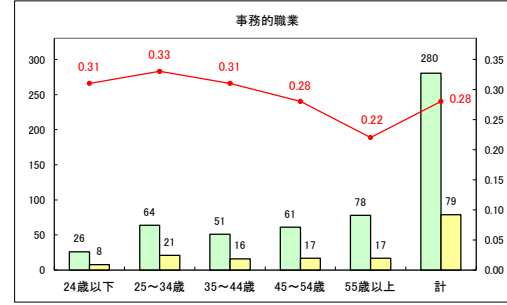

求人・求職バランスシート（常用＋常用パート）（ハローワークむつ）

令和8年2月

求人・求職バランスシート（常用＋常用パート）〔ハローワーク野辺地〕

令和8年2月

求人・求職バランスシート（常用＋常用パート）〔ハローワーク五所川原〕

令和8年2月

求人・求職バランスシート（常用+常用パート）（ハローワーク三沢）

令和8年2月

求人・求職バランスシート（常用+常用パート）〔ハローワーク+和田〕

令和8年2月

求人・求職バランスシート（常用+常用パート）（ハローワーク黒石）

令和8年2月