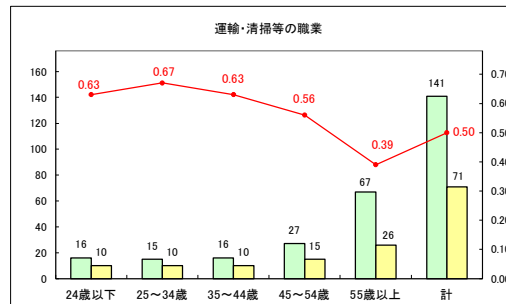

求人・求職バランスシート（常用＋常用パート）〔青森労働局〕

令和8年2月

求人・求職バランスシート（常用+常用パート）〔ハローワーク青森〕

令和8年2月

求人・求職バランスシート（常用+常用パート）（ハローワーク八戸）

令和8年2月

求人・求職バランスシート（常用+常用パート）〔ハローワーク弘前〕

令和8年2月

求人・求職バランスシート（常用＋常用パート）（ハローワークむつ）

令和8年2月

求人・求職バランスシート（常用＋常用パート）〔ハローワーク野辺地〕

令和8年2月

求人・求職バランスシート（常用＋常用パート）〔ハローワーク五所川原〕

令和8年2月

求人・求職バランスシート（常用+常用パート）（ハローワーク三沢）

令和8年2月