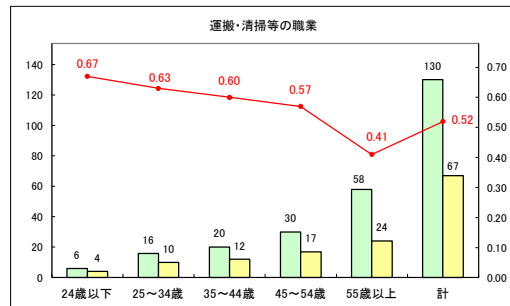

求人・求職バランスシート（常用＋常用パート）〔青森労働局〕

令和8年2月

求人・求職バランスシート（常用+常用パート）〔ハローワーク青森〕

令和8年2月

求人・求職バランスシート（常用+常用パート）（ハローワーク八戸）

令和8年2月

求人・求職バランスシート（常用+常用パート）〔ハローワーク弘前〕

令和8年2月

求人・求職バランスシート（常用＋常用パート）（ハローワークむつ）

令和8年2月

求人・求職バランスシート（常用＋常用パート）〔ハローワーク野辺地〕

令和8年2月

求人・求職バランスシート（常用＋常用パート）〔ハローワーク五所川原〕

令和8年2月

求人・求職バランスシート（常用+常用パート）（ハローワーク三沢）

令和8年2月