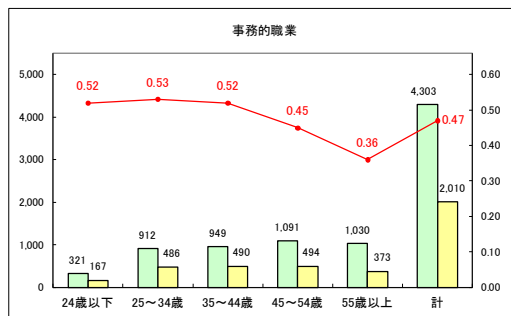

求人・求職バランスシート（常用＋常用パート）〔青森労働局〕

令和8年2月

求人・求職バランスシート（常用+常用パート）〔ハローワーク青森〕

令和8年2月

求人・求職バランスシート（常用+常用パート）（ハローワーク八戸）

令和8年2月

求人・求職バランスシート（常用+常用パート）〔ハローワーク弘前〕

令和8年2月