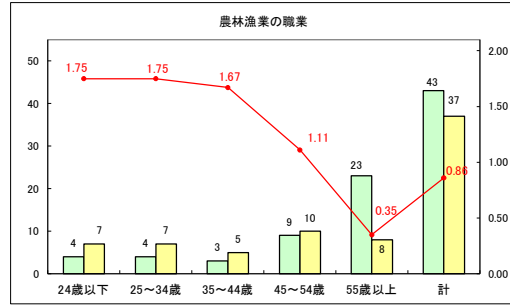

求人・求職バランスシート（常用＋常用パート）（ハローワークむつ）

令和8年2月

求人・求職バランスシート（常用＋常用パート）〔ハローワーク野辺地〕

令和8年2月

求人・求職バランスシート（常用＋常用パート）〔ハローワーク五所川原〕

令和8年2月

求人・求職バランスシート（常用+常用パート）（ハローワーク三沢）

令和8年2月

求人・求職バランスシート（常用+常用パート）〔ハローワーク+和田〕

令和8年2月

求人・求職バランスシート（常用+常用パート）（ハローワーク黒石）

令和8年2月