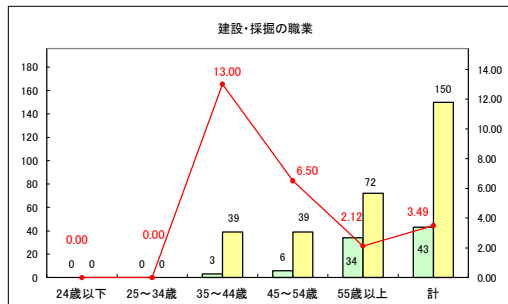

求人・求職バランスシート（常用＋常用パート）〔青森労働局〕

令和8年2月

求人・求職バランスシート（常用+常用パート）〔ハローワーク青森〕

令和8年2月

求人・求職バランスシート（常用+常用パート）（ハローワーク八戸）

令和8年2月

求人・求職バランスシート（常用+常用パート）〔ハローワーク弘前〕

令和8年2月

求人・求職バランスシート（常用＋常用パート）（ハローワークむつ）

令和8年2月

求人・求職バランスシート（常用＋常用パート）〔ハローワーク野辺地〕

令和8年2月

求人・求職バランスシート（常用＋常用パート）〔ハローワーク五所川原〕

令和8年2月

求人・求職バランスシート（常用+常用パート）（ハローワーク三沢）

令和8年2月