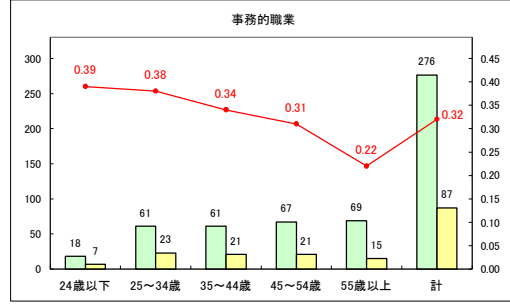

求人・求職バランスシート（常用＋常用パート）（ハローワークむつ）

令和8年2月

求人・求職バランスシート（常用＋常用パート）〔ハローワーク野辺地〕

令和8年2月

求人・求職バランスシート（常用＋常用パート）〔ハローワーク五所川原〕

令和8年2月

求人・求職バランスシート（常用+常用パート）（ハローワーク三沢）

令和8年2月

求人・求職バランスシート（常用+常用パート）〔ハローワーク+和田〕

令和8年2月

求人・求職バランスシート（常用+常用パート）（ハローワーク黒石）

令和8年2月