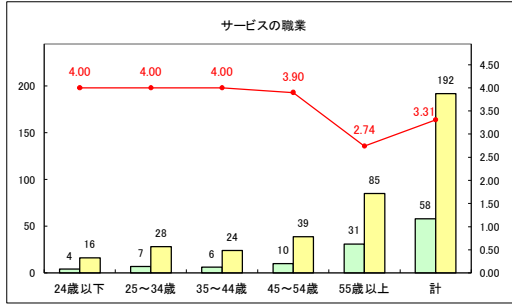

求人・求職バランスシート（常用＋常用パート）〔青森労働局〕

令和8年2月

求人・求職バランスシート（常用+常用パート）〔ハローワーク青森〕

令和8年2月

求人・求職バランスシート（常用+常用パート）（ハローワーク八戸）

令和8年2月

求人・求職バランスシート（常用+常用パート）〔ハローワーク弘前〕

令和8年2月

求人・求職バランスシート（常用＋常用パート）（ハローワークむつ）

令和8年2月

求人・求職バランスシート（常用＋常用パート）〔ハローワーク野辺地〕

令和8年2月

求人・求職バランスシート（常用＋常用パート）〔ハローワーク五所川原〕

令和8年2月

求人・求職バランスシート（常用+常用パート）（ハローワーク三沢）

令和8年2月