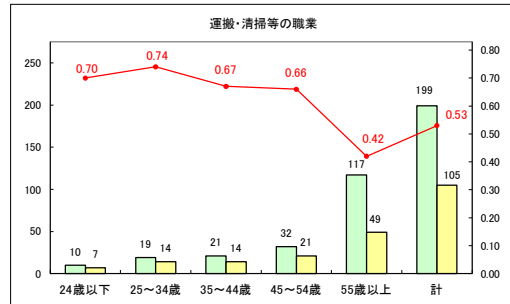

求人・求職バランスシート（常用＋常用パート）（ハローワークむつ）

令和8年2月

求人・求職バランスシート（常用＋常用パート）〔ハローワーク野辺地〕

令和8年2月

求人・求職バランスシート（常用＋常用パート）〔ハローワーク五所川原〕

令和8年2月

求人・求職バランスシート（常用+常用パート）（ハローワーク三沢）

令和8年2月

求人・求職バランスシート（常用+常用パート）〔ハローワーク+和田〕

令和8年2月

求人・求職バランスシート（常用+常用パート）（ハローワーク黒石）

令和8年2月