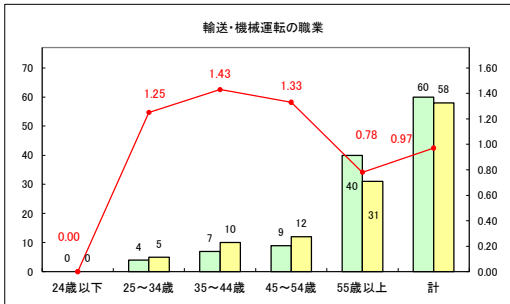

求人・求職バランスシート（常用＋常用パート）（ハローワークむつ）

令和8年2月

求人・求職バランスシート（常用＋常用パート）〔ハローワーク野辺地〕

令和8年2月

求人・求職バランスシート（常用＋常用パート）〔ハローワーク五所川原〕

令和8年2月

求人・求職バランスシート（常用+常用パート）（ハローワーク三沢）

令和8年2月

求人・求職バランスシート（常用+常用パート）〔ハローワーク+和田〕

令和8年2月

求人・求職バランスシート（常用+常用パート）（ハローワーク黒石）

令和8年2月