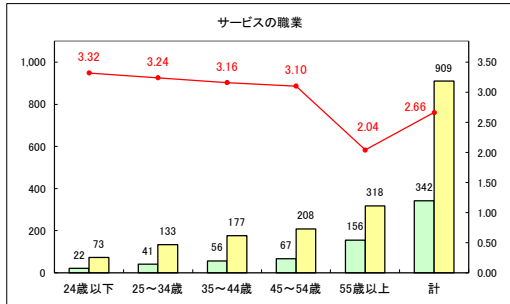

求人・求職バランスシート（常用＋常用パート）〔青森労働局〕

令和8年2月

求人・求職バランスシート（常用+常用パート）〔ハローワーク青森〕

令和8年2月

求人・求職バランスシート（常用+常用パート）（ハローワーク八戸）

令和8年2月

求人・求職バランスシート（常用+常用パート）〔ハローワーク弘前〕

令和8年2月