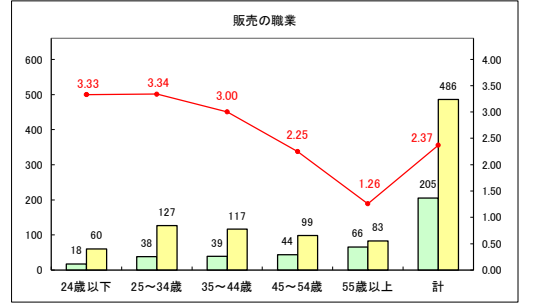

求人・求職バランスシート（常用＋常用パート）〔青森労働局〕

令和8年2月

求人・求職バランスシート（常用+常用パート）〔ハローワーク青森〕

令和8年2月

求人・求職バランスシート（常用+常用パート）（ハローワーク八戸）

令和8年2月

求人・求職バランスシート（常用+常用パート）〔ハローワーク弘前〕

令和8年2月

求人・求職バランスシート（常用＋常用パート）（ハローワークむつ）

令和8年2月

求人・求職バランスシート（常用＋常用パート）〔ハローワーク野辺地〕

令和8年2月

求人・求職バランスシート（常用＋常用パート）〔ハローワーク五所川原〕

令和8年2月

求人・求職バランスシート（常用+常用パート）（ハローワーク三沢）

令和8年2月