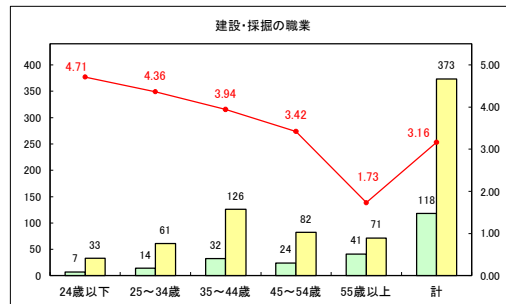

求人・求職バランスシート（常用＋常用パート）〔青森労働局〕

令和8年2月

求人・求職バランスシート（常用+常用パート）〔ハローワーク青森〕

令和8年2月

求人・求職バランスシート（常用+常用パート）（ハローワーク八戸）

令和8年2月

求人・求職バランスシート（常用+常用パート）〔ハローワーク弘前〕

令和8年2月

求人・求職バランスシート（常用＋常用パート）（ハローワークむつ）

令和8年2月

求人・求職バランスシート（常用＋常用パート）〔ハローワーク野辺地〕

令和8年2月

求人・求職バランスシート（常用＋常用パート）〔ハローワーク五所川原〕

令和8年2月

求人・求職バランスシート（常用+常用パート）（ハローワーク三沢）

令和8年2月