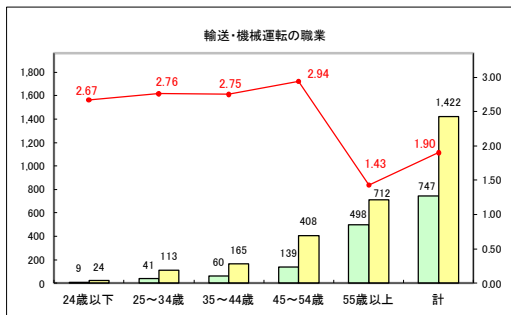

求人・求職バランスシート（常用＋常用パート）〔青森労働局〕

令和8年2月

求人・求職バランスシート（常用+常用パート）〔ハローワーク青森〕

令和8年2月

求人・求職バランスシート（常用+常用パート）（ハローワーク八戸）

令和8年2月

求人・求職バランスシート（常用+常用パート）〔ハローワーク弘前〕

令和8年2月