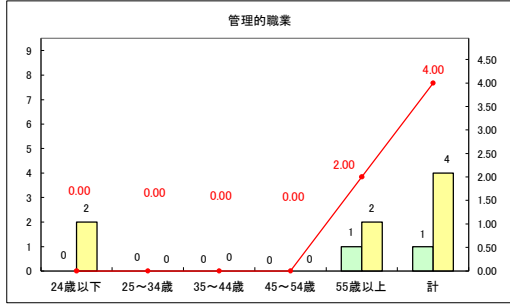

求人・求職バランスシート（常用＋常用パート）（ハローワークむつ）

令和8年2月

求人・求職バランスシート（常用＋常用パート）〔ハローワーク野辺地〕

令和8年2月

求人・求職バランスシート（常用＋常用パート）〔ハローワーク五所川原〕

令和8年2月

求人・求職バランスシート（常用+常用パート）（ハローワーク三沢）

令和8年2月

求人・求職バランスシート（常用+常用パート）〔ハローワーク+和田〕

令和8年2月

求人・求職バランスシート（常用+常用パート）（ハローワーク黒石）

令和8年2月