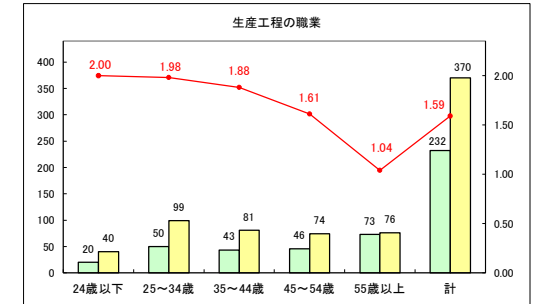

求人・求職バランスシート（常用＋常用パート）〔青森労働局〕

令和8年2月

求人・求職バランスシート（常用+常用パート）〔ハローワーク青森〕

令和8年2月

求人・求職バランスシート（常用+常用パート）（ハローワーク八戸）

令和8年2月

求人・求職バランスシート（常用+常用パート）〔ハローワーク弘前〕

令和8年2月