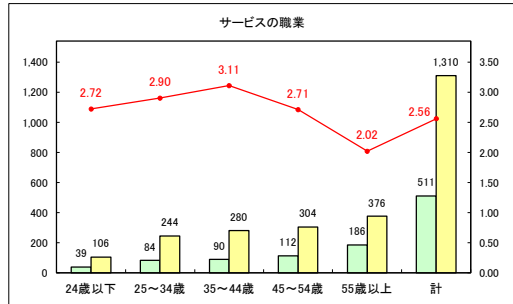

求人・求職バランスシート（常用＋常用パート）〔青森労働局〕

令和8年2月

求人・求職バランスシート（常用+常用パート）〔ハローワーク青森〕

令和8年2月

求人・求職バランスシート（常用+常用パート）（ハローワーク八戸）

令和8年2月

求人・求職バランスシート（常用+常用パート）〔ハローワーク弘前〕

令和8年2月

求人・求職バランスシート（常用＋常用パート）（ハローワークむつ）

令和8年2月

求人・求職バランスシート（常用＋常用パート）〔ハローワーク野辺地〕

令和8年2月

求人・求職バランスシート（常用＋常用パート）〔ハローワーク五所川原〕

令和8年2月

求人・求職バランスシート（常用+常用パート）（ハローワーク三沢）

令和8年2月