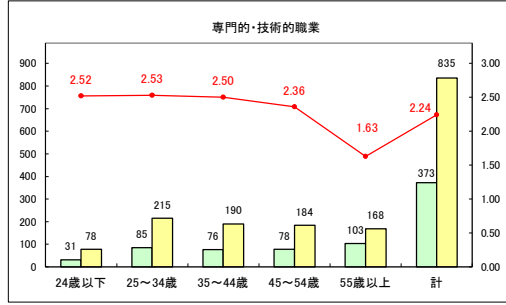

求人・求職バランスシート（常用＋常用パート）〔青森労働局〕

令和8年2月

求人・求職バランスシート（常用+常用パート）〔ハローワーク青森〕

令和8年2月

求人・求職バランスシート（常用+常用パート）（ハローワーク八戸）

令和8年2月

求人・求職バランスシート（常用+常用パート）〔ハローワーク弘前〕

令和8年2月