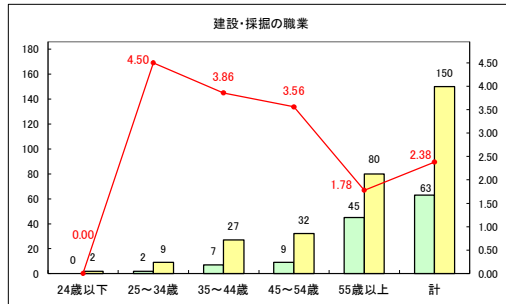

求人・求職バランスシート（常用＋常用パート）（ハローワークむつ）

令和8年2月

求人・求職バランスシート（常用＋常用パート）〔ハローワーク野辺地〕

令和8年2月

求人・求職バランスシート（常用＋常用パート）〔ハローワーク五所川原〕

令和8年2月

求人・求職バランスシート（常用+常用パート）（ハローワーク三沢）

令和8年2月

求人・求職バランスシート（常用+常用パート）〔ハローワーク+和田〕

令和8年2月

求人・求職バランスシート（常用+常用パート）（ハローワーク黒石）

令和8年2月