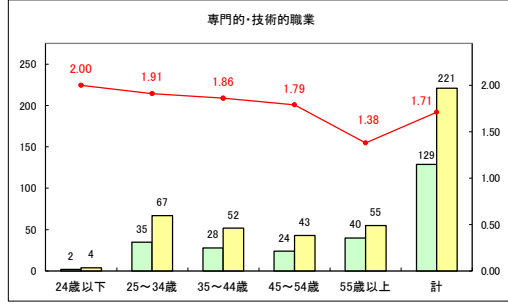

求人・求職バランスシート（常用＋常用パート）（ハローワークむつ）

令和8年2月

求人・求職バランスシート（常用＋常用パート）〔ハローワーク野辺地〕

令和8年2月

求人・求職バランスシート（常用＋常用パート）〔ハローワーク五所川原〕

令和8年2月

求人・求職バランスシート（常用+常用パート）（ハローワーク三沢）

令和8年2月

求人・求職バランスシート（常用+常用パート）〔ハローワーク+和田〕

令和8年2月

求人・求職バランスシート（常用+常用パート）（ハローワーク黒石）

令和8年2月