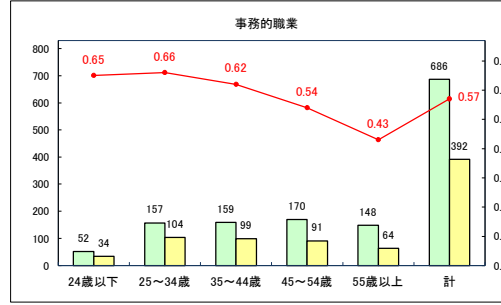

求人・求職バランスシート（常用＋常用パート）〔青森労働局〕

令和8年2月

求人・求職バランスシート（常用+常用パート）〔ハローワーク青森〕

令和8年2月

求人・求職バランスシート（常用+常用パート）（ハローワーク八戸）

令和8年2月

求人・求職バランスシート（常用+常用パート）〔ハローワーク弘前〕

令和8年2月