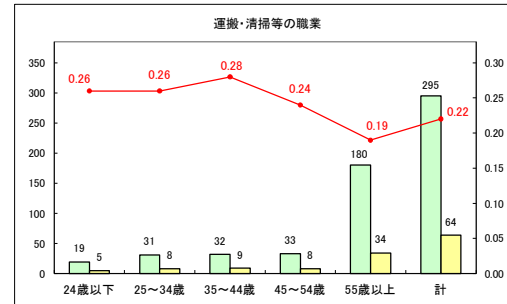

求人・求職バランスシート（常用＋常用パート）（ハローワークむつ）

令和8年2月

求人・求職バランスシート（常用＋常用パート）〔ハローワーク野辺地〕

令和8年2月

求人・求職バランスシート（常用＋常用パート）〔ハローワーク五所川原〕

令和8年2月

求人・求職バランスシート（常用+常用パート）（ハローワーク三沢）

令和8年2月

求人・求職バランスシート（常用+常用パート）〔ハローワーク+和田〕

令和8年2月

求人・求職バランスシート（常用+常用パート）（ハローワーク黒石）

令和8年2月