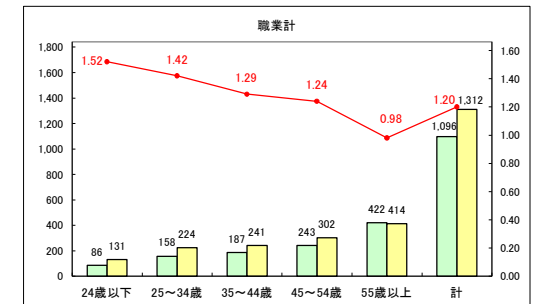

求人・求職バランスシート（常用＋常用パート）（ハローワークむつ）

令和8年2月

求人・求職バランスシート（常用＋常用パート）〔ハローワーク野辺地〕

令和8年2月

求人・求職バランスシート（常用＋常用パート）〔ハローワーク五所川原〕

令和8年2月

求人・求職バランスシート（常用+常用パート）（ハローワーク三沢）

令和8年2月

求人・求職バランスシート（常用+常用パート）〔ハローワーク+和田〕

令和8年2月

求人・求職バランスシート（常用+常用パート）（ハローワーク黒石）

令和8年2月