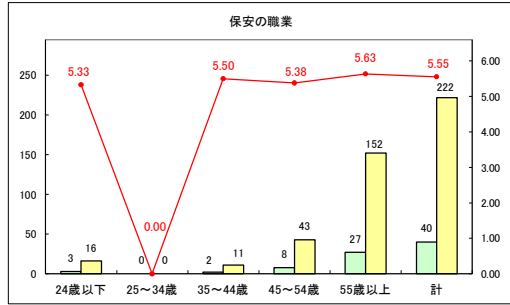

求人・求職バランスシート（常用＋常用パート）〔青森労働局〕

令和8年2月

求人・求職バランスシート（常用+常用パート）〔ハローワーク青森〕

令和8年2月

求人・求職バランスシート（常用+常用パート）（ハローワーク八戸）

令和8年2月

求人・求職バランスシート（常用+常用パート）〔ハローワーク弘前〕

令和8年2月

求人・求職バランスシート（常用＋常用パート）（ハローワークむつ）

令和8年2月

求人・求職バランスシート（常用＋常用パート）〔ハローワーク野辺地〕

令和8年2月

求人・求職バランスシート（常用＋常用パート）〔ハローワーク五所川原〕

令和8年2月

求人・求職バランスシート（常用+常用パート）（ハローワーク三沢）

令和8年2月