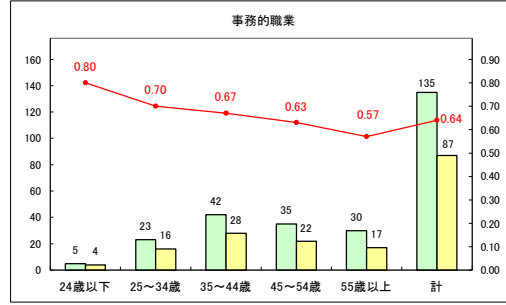

求人・求職バランスシート（常用＋常用パート）〔ハローワーク野辺地〕

令和8年2月