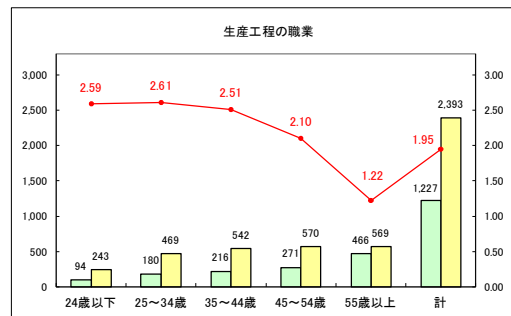

求人・求職バランスシート（常用＋常用パート）〔青森労働局〕

令和8年2月

求人・求職バランスシート（常用+常用パート）〔ハローワーク青森〕

令和8年2月

求人・求職バランスシート（常用+常用パート）（ハローワーク八戸）

令和8年2月

求人・求職バランスシート（常用+常用パート）〔ハローワーク弘前〕

令和8年2月