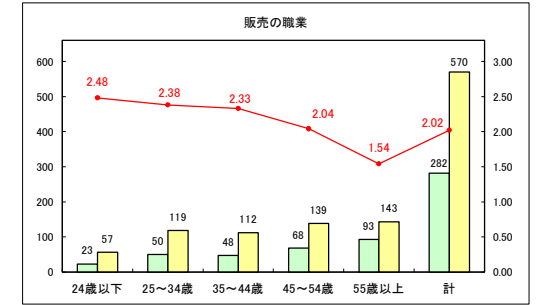

求人・求職バランスシート（常用＋常用パート）〔青森労働局〕

令和8年2月

求人・求職バランスシート（常用+常用パート）〔ハローワーク青森〕

令和8年2月

求人・求職バランスシート（常用+常用パート）（ハローワーク八戸）

令和8年2月

求人・求職バランスシート（常用+常用パート）〔ハローワーク弘前〕

令和8年2月

求人・求職バランスシート（常用＋常用パート）（ハローワークむつ）

令和8年2月

求人・求職バランスシート（常用＋常用パート）〔ハローワーク野辺地〕

令和8年2月

求人・求職バランスシート（常用＋常用パート）〔ハローワーク五所川原〕

令和8年2月

求人・求職バランスシート（常用+常用パート）（ハローワーク三沢）

令和8年2月