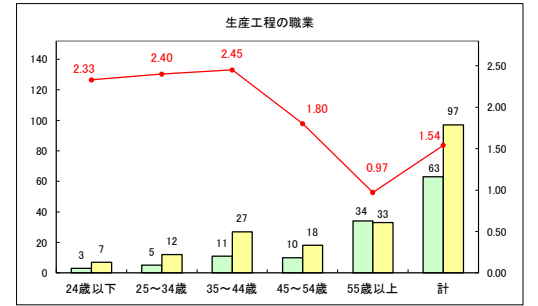

求人・求職バランスシート（常用＋常用パート）〔青森労働局〕

令和8年2月

求人・求職バランスシート（常用+常用パート）〔ハローワーク青森〕

令和8年2月

求人・求職バランスシート（常用+常用パート）（ハローワーク八戸）

令和8年2月

求人・求職バランスシート（常用+常用パート）〔ハローワーク弘前〕

令和8年2月

求人・求職バランスシート（常用＋常用パート）（ハローワークむつ）

令和8年2月

求人・求職バランスシート（常用＋常用パート）〔ハローワーク野辺地〕

令和8年2月

求人・求職バランスシート（常用＋常用パート）〔ハローワーク五所川原〕

令和8年2月

求人・求職バランスシート（常用+常用パート）（ハローワーク三沢）

令和8年2月