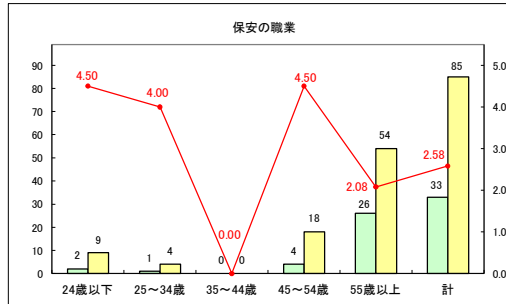

求人・求職バランスシート（常用＋常用パート）〔青森労働局〕

令和8年2月

求人・求職バランスシート（常用+常用パート）〔ハローワーク青森〕

令和8年2月

求人・求職バランスシート（常用+常用パート）（ハローワーク八戸）

令和8年2月

求人・求職バランスシート（常用+常用パート）〔ハローワーク弘前〕

令和8年2月

求人・求職バランスシート（常用＋常用パート）（ハローワークむつ）

令和8年2月

求人・求職バランスシート（常用＋常用パート）〔ハローワーク野辺地〕

令和8年2月

求人・求職バランスシート（常用＋常用パート）〔ハローワーク五所川原〕

令和8年2月

求人・求職バランスシート（常用+常用パート）（ハローワーク三沢）

令和8年2月