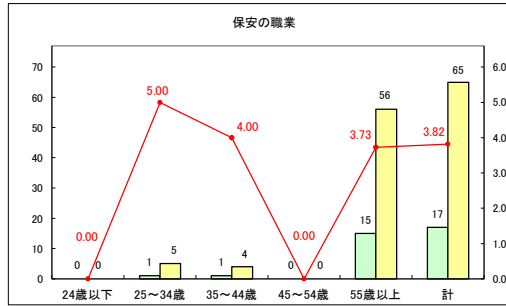

求人・求職バランスシート（常用＋常用パート）（ハローワークむつ）

令和8年2月

求人・求職バランスシート（常用＋常用パート）〔ハローワーク野辺地〕

令和8年2月

求人・求職バランスシート（常用＋常用パート）〔ハローワーク五所川原〕

令和8年2月

求人・求職バランスシート（常用+常用パート）（ハローワーク三沢）

令和8年2月

求人・求職バランスシート（常用+常用パート）〔ハローワーク+和田〕

令和8年2月

求人・求職バランスシート（常用+常用パート）（ハローワーク黒石）

令和8年2月