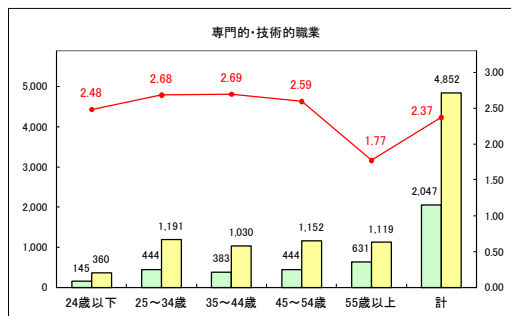

求人・求職バランスシート（常用＋常用パート）〔青森労働局〕

令和8年2月

求人・求職バランスシート（常用+常用パート）〔ハローワーク青森〕

令和8年2月

求人・求職バランスシート（常用+常用パート）（ハローワーク八戸）

令和8年2月

求人・求職バランスシート（常用+常用パート）〔ハローワーク弘前〕

令和8年2月