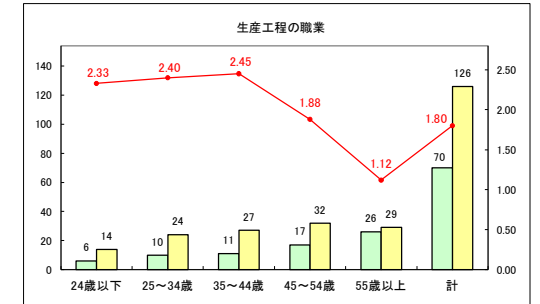

求人・求職バランスシート（常用＋常用パート）（ハローワークむつ）

令和8年2月

求人・求職バランスシート（常用＋常用パート）〔ハローワーク野辺地〕

令和8年2月

求人・求職バランスシート（常用＋常用パート）〔ハローワーク五所川原〕

令和8年2月

求人・求職バランスシート（常用+常用パート）（ハローワーク三沢）

令和8年2月

求人・求職バランスシート（常用+常用パート）〔ハローワーク+和田〕

令和8年2月

求人・求職バランスシート（常用+常用パート）（ハローワーク黒石）

令和8年2月