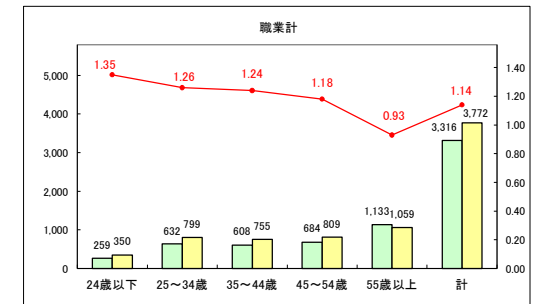

求人・求職バランスシート（常用＋常用パート）〔青森労働局〕

令和8年2月

求人・求職バランスシート（常用+常用パート）〔ハローワーク青森〕

令和8年2月

求人・求職バランスシート（常用+常用パート）（ハローワーク八戸）

令和8年2月

求人・求職バランスシート（常用+常用パート）〔ハローワーク弘前〕

令和8年2月