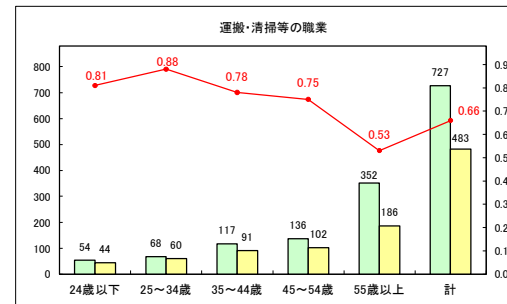

求人・求職バランスシート（常用＋常用パート）〔青森労働局〕

令和8年2月

求人・求職バランスシート（常用+常用パート）〔ハローワーク青森〕

令和8年2月

求人・求職バランスシート（常用+常用パート）（ハローワーク八戸）

令和8年2月

求人・求職バランスシート（常用+常用パート）〔ハローワーク弘前〕

令和8年2月

求人・求職バランスシート（常用＋常用パート）（ハローワークむつ）

令和8年2月

求人・求職バランスシート（常用＋常用パート）〔ハローワーク野辺地〕

令和8年2月

求人・求職バランスシート（常用＋常用パート）〔ハローワーク五所川原〕

令和8年2月

求人・求職バランスシート（常用+常用パート）（ハローワーク三沢）

令和8年2月