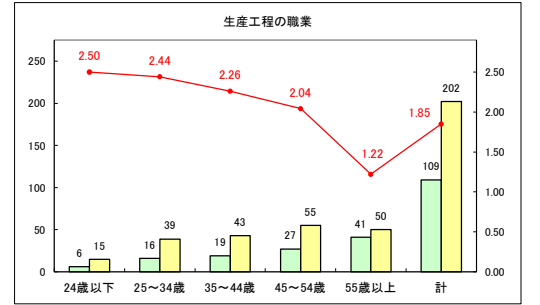

求人・求職バランスシート（常用＋常用パート）（ハローワークむつ）

令和8年2月

求人・求職バランスシート（常用＋常用パート）〔ハローワーク野辺地〕

令和8年2月

求人・求職バランスシート（常用＋常用パート）〔ハローワーク五所川原〕

令和8年2月

求人・求職バランスシート（常用+常用パート）（ハローワーク三沢）

令和8年2月

求人・求職バランスシート（常用+常用パート）〔ハローワーク+和田〕

令和8年2月

求人・求職バランスシート（常用+常用パート）（ハローワーク黒石）

令和8年2月