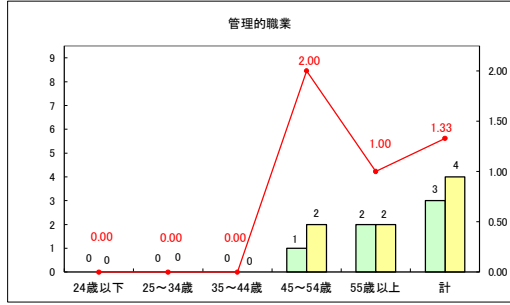

求人・求職バランスシート（常用＋常用パート）（ハローワークむつ）

令和8年2月

求人・求職バランスシート（常用＋常用パート）〔ハローワーク野辺地〕

令和8年2月

求人・求職バランスシート（常用＋常用パート）〔ハローワーク五所川原〕

令和8年2月

求人・求職バランスシート（常用+常用パート）（ハローワーク三沢）

令和8年2月

求人・求職バランスシート（常用+常用パート）〔ハローワーク+和田〕

令和8年2月

求人・求職バランスシート（常用+常用パート）（ハローワーク黒石）

令和8年2月