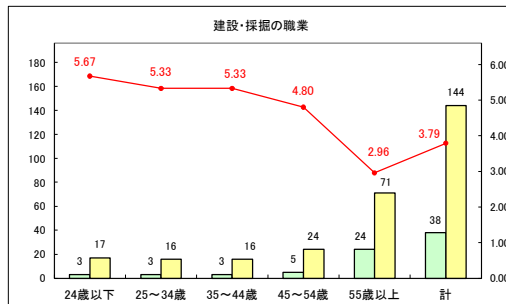

求人・求職バランスシート（常用＋常用パート）（ハローワークむつ）

令和8年2月

求人・求職バランスシート（常用＋常用パート）〔ハローワーク野辺地〕

令和8年2月

求人・求職バランスシート（常用＋常用パート）〔ハローワーク五所川原〕

令和8年2月

求人・求職バランスシート（常用+常用パート）（ハローワーク三沢）

令和8年2月

求人・求職バランスシート（常用+常用パート）〔ハローワーク+和田〕

令和8年2月

求人・求職バランスシート（常用+常用パート）（ハローワーク黒石）

令和8年2月