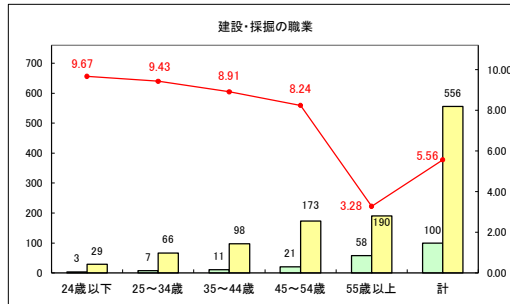

求人・求職バランスシート（常用＋常用パート）〔青森労働局〕

令和8年2月

求人・求職バランスシート（常用+常用パート）〔ハローワーク青森〕

令和8年2月

求人・求職バランスシート（常用+常用パート）（ハローワーク八戸）

令和8年2月

求人・求職バランスシート（常用+常用パート）〔ハローワーク弘前〕

令和8年2月

求人・求職バランスシート（常用＋常用パート）（ハローワークむつ）

令和8年2月

求人・求職バランスシート（常用＋常用パート）〔ハローワーク野辺地〕

令和8年2月

求人・求職バランスシート（常用＋常用パート）〔ハローワーク五所川原〕

令和8年2月

求人・求職バランスシート（常用+常用パート）（ハローワーク三沢）

令和8年2月