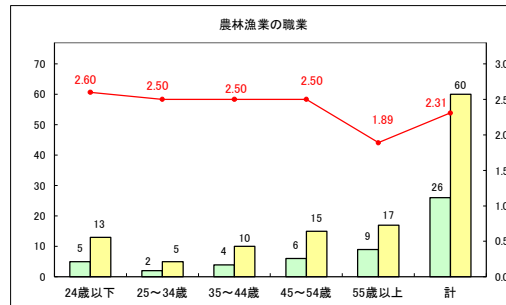

求人・求職バランスシート（常用＋常用パート）〔ハローワーク野辺地〕

令和8年2月