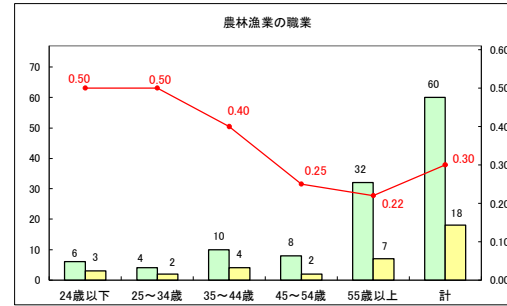

求人・求職バランスシート（常用＋常用パート）（ハローワークむつ）

令和8年2月

求人・求職バランスシート（常用＋常用パート）〔ハローワーク野辺地〕

令和8年2月

求人・求職バランスシート（常用＋常用パート）〔ハローワーク五所川原〕

令和8年2月

求人・求職バランスシート（常用+常用パート）（ハローワーク三沢）

令和8年2月

求人・求職バランスシート（常用+常用パート）〔ハローワーク+和田〕

令和8年2月

求人・求職バランスシート（常用+常用パート）（ハローワーク黒石）

令和8年2月