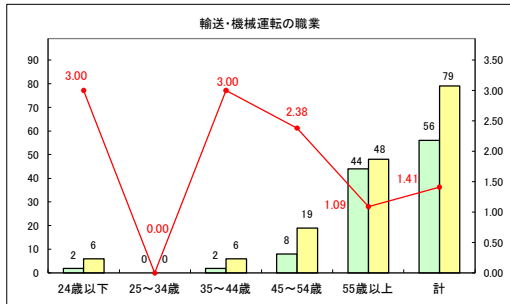

求人・求職バランスシート（常用＋常用パート）（ハローワークむつ）

令和8年2月

求人・求職バランスシート（常用＋常用パート）〔ハローワーク野辺地〕

令和8年2月

求人・求職バランスシート（常用＋常用パート）〔ハローワーク五所川原〕

令和8年2月

求人・求職バランスシート（常用+常用パート）（ハローワーク三沢）

令和8年2月

求人・求職バランスシート（常用+常用パート）〔ハローワーク+和田〕

令和8年2月

求人・求職バランスシート（常用+常用パート）（ハローワーク黒石）

令和8年2月