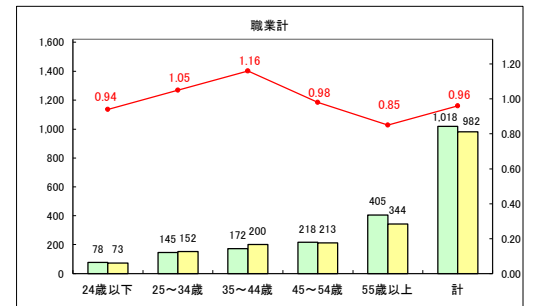

求人・求職バランスシート（常用＋常用パート）（ハローワークむつ）

令和8年2月