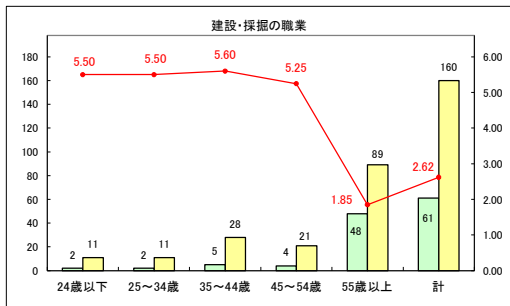

求人・求職バランスシート（常用＋常用パート）〔青森労働局〕

令和8年2月

求人・求職バランスシート（常用+常用パート）〔ハローワーク青森〕

令和8年2月

求人・求職バランスシート（常用+常用パート）（ハローワーク八戸）

令和8年2月

求人・求職バランスシート（常用+常用パート）〔ハローワーク弘前〕

令和8年2月

求人・求職バランスシート（常用＋常用パート）（ハローワークむつ）

令和8年2月

求人・求職バランスシート（常用＋常用パート）〔ハローワーク野辺地〕

令和8年2月

求人・求職バランスシート（常用＋常用パート）〔ハローワーク五所川原〕

令和8年2月

求人・求職バランスシート（常用+常用パート）（ハローワーク三沢）

令和8年2月