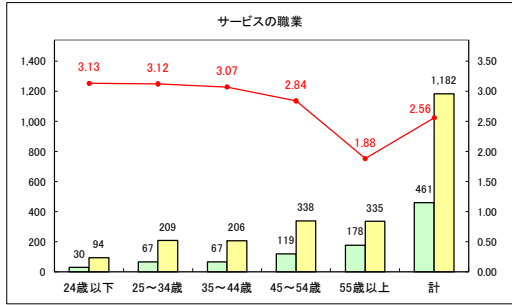

求人・求職バランスシート（常用＋常用パート）〔青森労働局〕

令和8年2月

求人・求職バランスシート（常用+常用パート）〔ハローワーク青森〕

令和8年2月

求人・求職バランスシート（常用+常用パート）（ハローワーク八戸）

令和8年2月

求人・求職バランスシート（常用+常用パート）〔ハローワーク弘前〕

令和8年2月