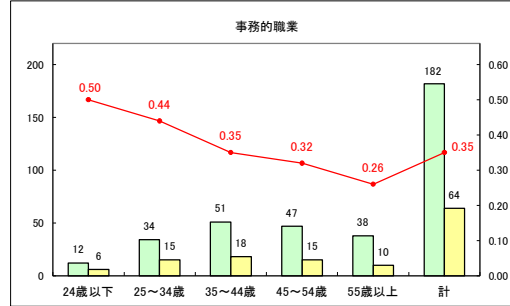

求人・求職バランスシート（常用＋常用パート）〔青森労働局〕

令和8年2月

求人・求職バランスシート（常用+常用パート）〔ハローワーク青森〕

令和8年2月

求人・求職バランスシート（常用+常用パート）（ハローワーク八戸）

令和8年2月

求人・求職バランスシート（常用+常用パート）〔ハローワーク弘前〕

令和8年2月

求人・求職バランスシート（常用＋常用パート）（ハローワークむつ）

令和8年2月

求人・求職バランスシート（常用＋常用パート）〔ハローワーク野辺地〕

令和8年2月

求人・求職バランスシート（常用＋常用パート）〔ハローワーク五所川原〕

令和8年2月

求人・求職バランスシート（常用+常用パート）（ハローワーク三沢）

令和8年2月