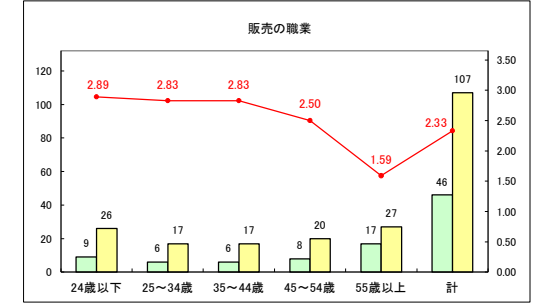

求人・求職バランスシート（常用＋常用パート）（ハローワークむつ）

令和8年2月

求人・求職バランスシート（常用＋常用パート）〔ハローワーク野辺地〕

令和8年2月

求人・求職バランスシート（常用＋常用パート）〔ハローワーク五所川原〕

令和8年2月

求人・求職バランスシート（常用+常用パート）（ハローワーク三沢）

令和8年2月

求人・求職バランスシート（常用+常用パート）〔ハローワーク+和田〕

令和8年2月

求人・求職バランスシート（常用+常用パート）（ハローワーク黒石）

令和8年2月