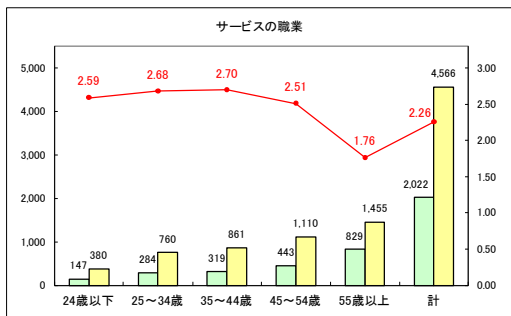

求人・求職バランスシート（常用＋常用パート）〔青森労働局〕

令和8年2月

求人・求職バランスシート（常用+常用パート）〔ハローワーク青森〕

令和8年2月

求人・求職バランスシート（常用+常用パート）（ハローワーク八戸）

令和8年2月

求人・求職バランスシート（常用+常用パート）〔ハローワーク弘前〕

令和8年2月

求人・求職バランスシート（常用＋常用パート）（ハローワークむつ）

令和8年2月

求人・求職バランスシート（常用＋常用パート）〔ハローワーク野辺地〕

令和8年2月

求人・求職バランスシート（常用＋常用パート）〔ハローワーク五所川原〕

令和8年2月

求人・求職バランスシート（常用+常用パート）（ハローワーク三沢）

令和8年2月