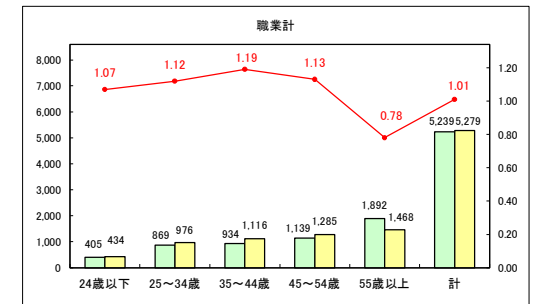

求人・求職バランスシート（常用＋常用パート）〔青森労働局〕

令和8年2月

求人・求職バランスシート（常用+常用パート）〔ハローワーク青森〕

令和8年2月

求人・求職バランスシート（常用+常用パート）（ハローワーク八戸）

令和8年2月

求人・求職バランスシート（常用+常用パート）〔ハローワーク弘前〕

令和8年2月