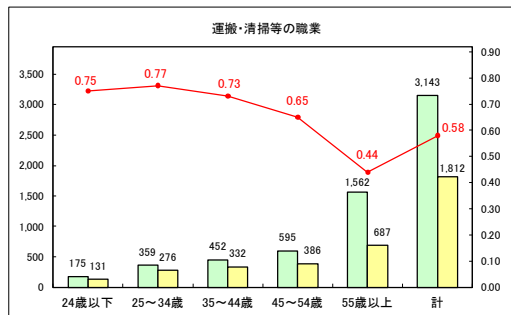

求人・求職バランスシート（常用＋常用パート）〔青森労働局〕

令和8年2月

求人・求職バランスシート（常用+常用パート）〔ハローワーク青森〕

令和8年2月

求人・求職バランスシート（常用+常用パート）（ハローワーク八戸）

令和8年2月

求人・求職バランスシート（常用+常用パート）〔ハローワーク弘前〕

令和8年2月