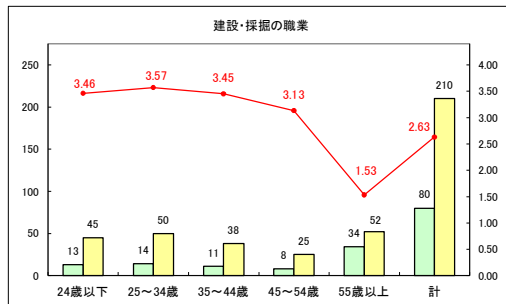

求人・求職バランスシート（常用＋常用パート）〔青森労働局〕

令和8年2月

求人・求職バランスシート（常用+常用パート）〔ハローワーク青森〕

令和8年2月

求人・求職バランスシート（常用+常用パート）（ハローワーク八戸）

令和8年2月

求人・求職バランスシート（常用+常用パート）〔ハローワーク弘前〕

令和8年2月

求人・求職バランスシート（常用＋常用パート）（ハローワークむつ）

令和8年2月

求人・求職バランスシート（常用＋常用パート）〔ハローワーク野辺地〕

令和8年2月

求人・求職バランスシート（常用＋常用パート）〔ハローワーク五所川原〕

令和8年2月

求人・求職バランスシート（常用+常用パート）（ハローワーク三沢）

令和8年2月