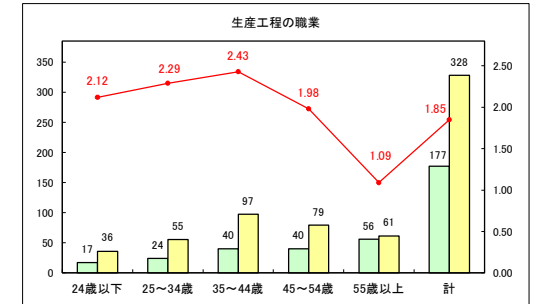

求人・求職バランスシート（常用＋常用パート）〔青森労働局〕

令和8年2月

求人・求職バランスシート（常用+常用パート）〔ハローワーク青森〕

令和8年2月

求人・求職バランスシート（常用+常用パート）（ハローワーク八戸）

令和8年2月

求人・求職バランスシート（常用+常用パート）〔ハローワーク弘前〕

令和8年2月

求人・求職バランスシート（常用＋常用パート）（ハローワークむつ）

令和8年2月

求人・求職バランスシート（常用＋常用パート）〔ハローワーク野辺地〕

令和8年2月

求人・求職バランスシート（常用＋常用パート）〔ハローワーク五所川原〕

令和8年2月

求人・求職バランスシート（常用+常用パート）（ハローワーク三沢）

令和8年2月