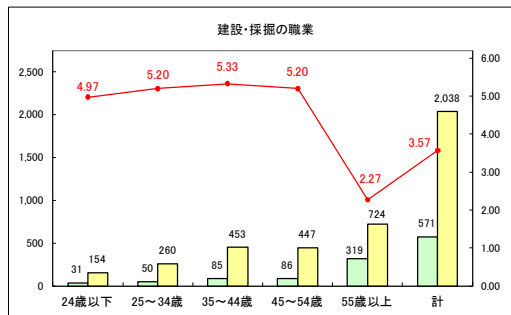

求人・求職バランスシート（常用＋常用パート）〔青森労働局〕

令和8年2月

求人・求職バランスシート（常用+常用パート）〔ハローワーク青森〕

令和8年2月

求人・求職バランスシート（常用+常用パート）（ハローワーク八戸）

令和8年2月

求人・求職バランスシート（常用+常用パート）〔ハローワーク弘前〕

令和8年2月

求人・求職バランスシート（常用＋常用パート）（ハローワークむつ）

令和8年2月

求人・求職バランスシート（常用＋常用パート）〔ハローワーク野辺地〕

令和8年2月

求人・求職バランスシート（常用＋常用パート）〔ハローワーク五所川原〕

令和8年2月

求人・求職バランスシート（常用+常用パート）（ハローワーク三沢）

令和8年2月