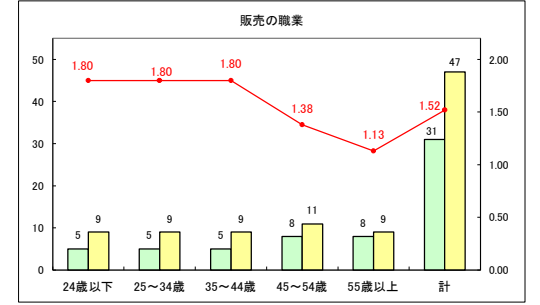

求人・求職バランスシート（常用＋常用パート）〔青森労働局〕

令和8年2月

求人・求職バランスシート（常用+常用パート）〔ハローワーク青森〕

令和8年2月

求人・求職バランスシート（常用+常用パート）（ハローワーク八戸）

令和8年2月

求人・求職バランスシート（常用+常用パート）〔ハローワーク弘前〕

令和8年2月

求人・求職バランスシート（常用＋常用パート）（ハローワークむつ）

令和8年2月

求人・求職バランスシート（常用＋常用パート）〔ハローワーク野辺地〕

令和8年2月

求人・求職バランスシート（常用＋常用パート）〔ハローワーク五所川原〕

令和8年2月

求人・求職バランスシート（常用+常用パート）（ハローワーク三沢）

令和8年2月