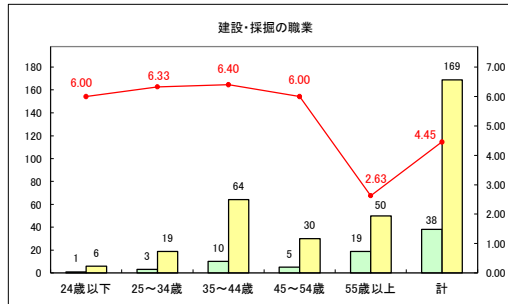

求人・求職バランスシート（常用＋常用パート）（ハローワークむつ）

令和8年2月

求人・求職バランスシート（常用＋常用パート）〔ハローワーク野辺地〕

令和8年2月

求人・求職バランスシート（常用＋常用パート）〔ハローワーク五所川原〕

令和8年2月

求人・求職バランスシート（常用+常用パート）（ハローワーク三沢）

令和8年2月

求人・求職バランスシート（常用+常用パート）〔ハローワーク+和田〕

令和8年2月

求人・求職バランスシート（常用+常用パート）（ハローワーク黒石）

令和8年2月