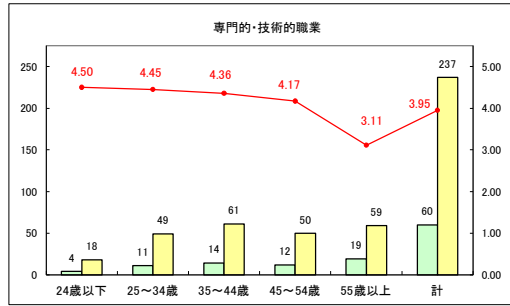

求人・求職バランスシート（常用＋常用パート）（ハローワークむつ）

令和8年2月