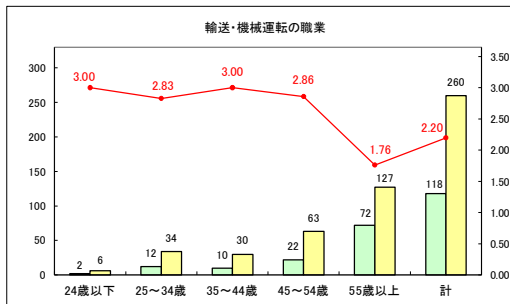

求人・求職バランスシート（常用＋常用パート）〔青森労働局〕

令和8年2月

求人・求職バランスシート（常用+常用パート）〔ハローワーク青森〕

令和8年2月

求人・求職バランスシート（常用+常用パート）（ハローワーク八戸）

令和8年2月

求人・求職バランスシート（常用+常用パート）〔ハローワーク弘前〕

令和8年2月