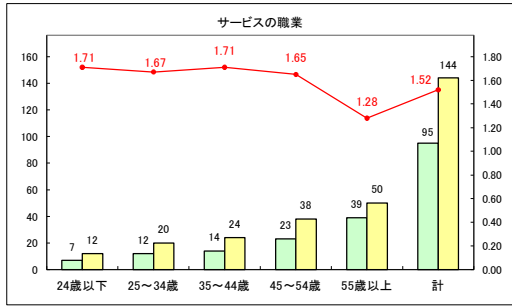

求人・求職バランスシート（常用＋常用パート）〔青森労働局〕

令和8年2月

求人・求職バランスシート（常用+常用パート）〔ハローワーク青森〕

令和8年2月

求人・求職バランスシート（常用+常用パート）（ハローワーク八戸）

令和8年2月

求人・求職バランスシート（常用+常用パート）〔ハローワーク弘前〕

令和8年2月

求人・求職バランスシート（常用＋常用パート）（ハローワークむつ）

令和8年2月

求人・求職バランスシート（常用＋常用パート）〔ハローワーク野辺地〕

令和8年2月

求人・求職バランスシート（常用＋常用パート）〔ハローワーク五所川原〕

令和8年2月

求人・求職バランスシート（常用+常用パート）（ハローワーク三沢）

令和8年2月