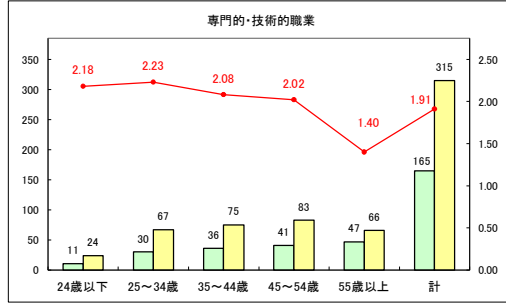

求人・求職バランスシート（常用＋常用パート）（ハローワークむつ）

令和8年2月

求人・求職バランスシート（常用＋常用パート）〔ハローワーク野辺地〕

令和8年2月

求人・求職バランスシート（常用＋常用パート）〔ハローワーク五所川原〕

令和8年2月

求人・求職バランスシート（常用+常用パート）（ハローワーク三沢）

令和8年2月

求人・求職バランスシート（常用+常用パート）〔ハローワーク+和田〕

令和8年2月

求人・求職バランスシート（常用+常用パート）（ハローワーク黒石）

令和8年2月