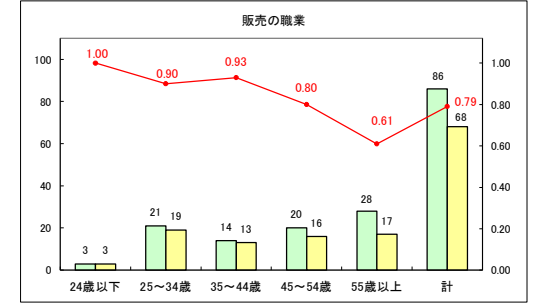

求人・求職バランスシート（常用＋常用パート）（ハローワークむつ）

令和8年2月

求人・求職バランスシート（常用＋常用パート）〔ハローワーク野辺地〕

令和8年2月

求人・求職バランスシート（常用＋常用パート）〔ハローワーク五所川原〕

令和8年2月

求人・求職バランスシート（常用+常用パート）（ハローワーク三沢）

令和8年2月

求人・求職バランスシート（常用+常用パート）〔ハローワーク+和田〕

令和8年2月

求人・求職バランスシート（常用+常用パート）（ハローワーク黒石）

令和8年2月