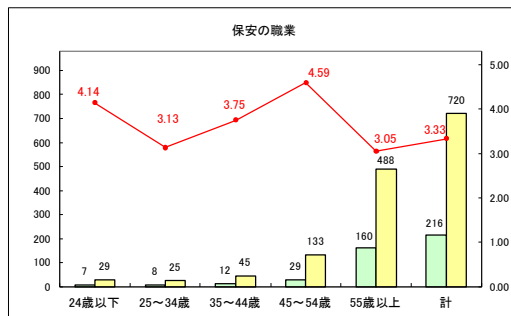

求人・求職バランスシート（常用＋常用パート）〔青森労働局〕

令和8年2月

求人・求職バランスシート（常用+常用パート）〔ハローワーク青森〕

令和8年2月

求人・求職バランスシート（常用+常用パート）（ハローワーク八戸）

令和8年2月

求人・求職バランスシート（常用+常用パート）〔ハローワーク弘前〕

令和8年2月

求人・求職バランスシート（常用＋常用パート）（ハローワークむつ）

令和8年2月

求人・求職バランスシート（常用＋常用パート）〔ハローワーク野辺地〕

令和8年2月

求人・求職バランスシート（常用＋常用パート）〔ハローワーク五所川原〕

令和8年2月

求人・求職バランスシート（常用+常用パート）（ハローワーク三沢）

令和8年2月