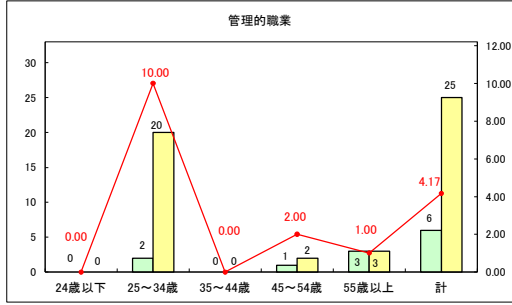

求人・求職バランスシート（常用＋常用パート）〔青森労働局〕

令和8年2月

求人・求職バランスシート（常用+常用パート）〔ハローワーク青森〕

令和8年2月

求人・求職バランスシート（常用+常用パート）（ハローワーク八戸）

令和8年2月

求人・求職バランスシート（常用+常用パート）〔ハローワーク弘前〕

令和8年2月

求人・求職バランスシート（常用＋常用パート）（ハローワークむつ）

令和8年2月

求人・求職バランスシート（常用＋常用パート）〔ハローワーク野辺地〕

令和8年2月

求人・求職バランスシート（常用＋常用パート）〔ハローワーク五所川原〕

令和8年2月

求人・求職バランスシート（常用+常用パート）（ハローワーク三沢）

令和8年2月