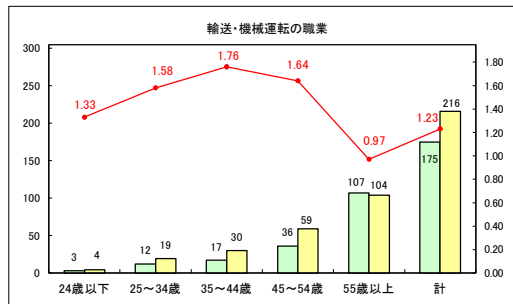

求人・求職バランスシート（常用＋常用パート）〔青森労働局〕

令和8年2月

求人・求職バランスシート（常用+常用パート）〔ハローワーク青森〕

令和8年2月

求人・求職バランスシート（常用+常用パート）（ハローワーク八戸）

令和8年2月

求人・求職バランスシート（常用+常用パート）〔ハローワーク弘前〕

令和8年2月

求人・求職バランスシート（常用＋常用パート）（ハローワークむつ）

令和8年2月

求人・求職バランスシート（常用＋常用パート）〔ハローワーク野辺地〕

令和8年2月

求人・求職バランスシート（常用＋常用パート）〔ハローワーク五所川原〕

令和8年2月

求人・求職バランスシート（常用+常用パート）（ハローワーク三沢）

令和8年2月