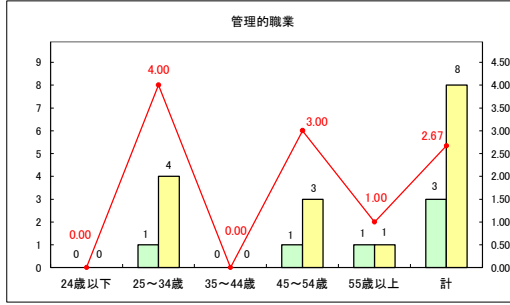

求人・求職バランスシート（常用＋常用パート）〔青森労働局〕

令和8年2月

求人・求職バランスシート（常用+常用パート）〔ハローワーク青森〕

令和8年2月

求人・求職バランスシート（常用+常用パート）（ハローワーク八戸）

令和8年2月

求人・求職バランスシート（常用+常用パート）〔ハローワーク弘前〕

令和8年2月

求人・求職バランスシート（常用＋常用パート）（ハローワークむつ）

令和8年2月

求人・求職バランスシート（常用＋常用パート）〔ハローワーク野辺地〕

令和8年2月

求人・求職バランスシート（常用＋常用パート）〔ハローワーク五所川原〕

令和8年2月

求人・求職バランスシート（常用+常用パート）（ハローワーク三沢）

令和8年2月