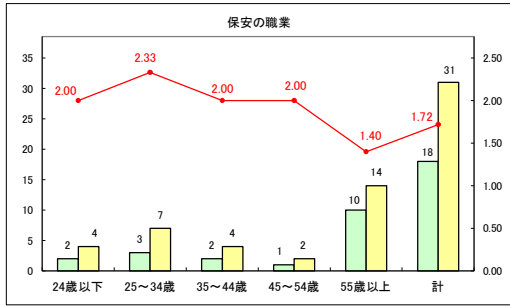

求人・求職バランスシート（常用＋常用パート）〔青森労働局〕

令和8年2月

求人・求職バランスシート（常用+常用パート）〔ハローワーク青森〕

令和8年2月

求人・求職バランスシート（常用+常用パート）（ハローワーク八戸）

令和8年2月

求人・求職バランスシート（常用+常用パート）〔ハローワーク弘前〕

令和8年2月

求人・求職バランスシート（常用＋常用パート）（ハローワークむつ）

令和8年2月

求人・求職バランスシート（常用＋常用パート）〔ハローワーク野辺地〕

令和8年2月

求人・求職バランスシート（常用＋常用パート）〔ハローワーク五所川原〕

令和8年2月

求人・求職バランスシート（常用+常用パート）（ハローワーク三沢）

令和8年2月