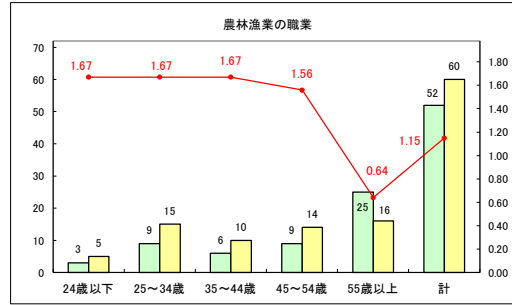

求人・求職バランスシート（常用＋常用パート）〔青森労働局〕

令和8年2月

求人・求職バランスシート（常用+常用パート）〔ハローワーク青森〕

令和8年2月

求人・求職バランスシート（常用+常用パート）（ハローワーク八戸）

令和8年2月

求人・求職バランスシート（常用+常用パート）〔ハローワーク弘前〕

令和8年2月

求人・求職バランスシート（常用＋常用パート）（ハローワークむつ）

令和8年2月

求人・求職バランスシート（常用＋常用パート）〔ハローワーク野辺地〕

令和8年2月

求人・求職バランスシート（常用＋常用パート）〔ハローワーク五所川原〕

令和8年2月

求人・求職バランスシート（常用+常用パート）（ハローワーク三沢）

令和8年2月