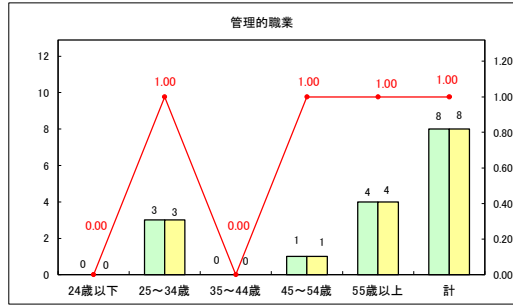

求人・求職バランスシート（常用＋常用パート）〔青森労働局〕

令和8年2月

求人・求職バランスシート（常用+常用パート）〔ハローワーク青森〕

令和8年2月

求人・求職バランスシート（常用+常用パート）（ハローワーク八戸）

令和8年2月

求人・求職バランスシート（常用+常用パート）〔ハローワーク弘前〕

令和8年2月

求人・求職バランスシート（常用＋常用パート）（ハローワークむつ）

令和8年2月

求人・求職バランスシート（常用＋常用パート）〔ハローワーク野辺地〕

令和8年2月

求人・求職バランスシート（常用＋常用パート）〔ハローワーク五所川原〕

令和8年2月

求人・求職バランスシート（常用+常用パート）（ハローワーク三沢）

令和8年2月