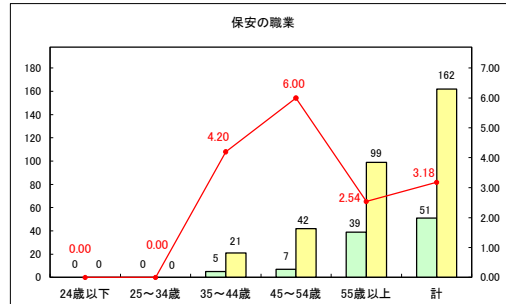

求人・求職バランスシート（常用＋常用パート）〔青森労働局〕

令和8年2月

求人・求職バランスシート（常用+常用パート）〔ハローワーク青森〕

令和8年2月

求人・求職バランスシート（常用+常用パート）（ハローワーク八戸）

令和8年2月

求人・求職バランスシート（常用+常用パート）〔ハローワーク弘前〕

令和8年2月

求人・求職バランスシート（常用＋常用パート）（ハローワークむつ）

令和8年2月

求人・求職バランスシート（常用＋常用パート）〔ハローワーク野辺地〕

令和8年2月

求人・求職バランスシート（常用＋常用パート）〔ハローワーク五所川原〕

令和8年2月

求人・求職バランスシート（常用+常用パート）（ハローワーク三沢）

令和8年2月