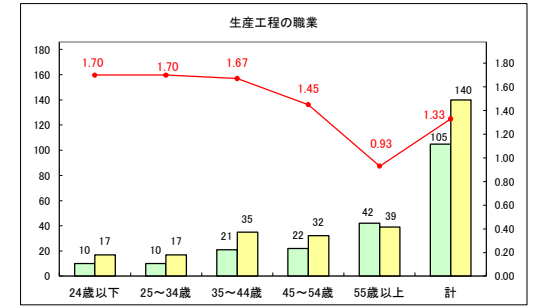

求人・求職バランスシート（常用＋常用パート）（ハローワークむつ）

令和8年2月

求人・求職バランスシート（常用＋常用パート）〔ハローワーク野辺地〕

令和8年2月

求人・求職バランスシート（常用＋常用パート）〔ハローワーク五所川原〕

令和8年2月

求人・求職バランスシート（常用+常用パート）（ハローワーク三沢）

令和8年2月

求人・求職バランスシート（常用+常用パート）〔ハローワーク+和田〕

令和8年2月

求人・求職バランスシート（常用+常用パート）（ハローワーク黒石）

令和8年2月