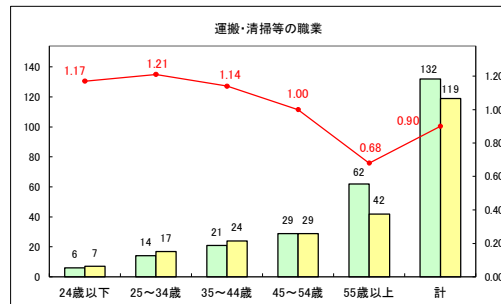

求人・求職バランスシート（常用＋常用パート）（ハローワークむつ）

令和8年2月

求人・求職バランスシート（常用＋常用パート）〔ハローワーク野辺地〕

令和8年2月

求人・求職バランスシート（常用＋常用パート）〔ハローワーク五所川原〕

令和8年2月

求人・求職バランスシート（常用+常用パート）（ハローワーク三沢）

令和8年2月

求人・求職バランスシート（常用+常用パート）〔ハローワーク+和田〕

令和8年2月

求人・求職バランスシート（常用+常用パート）（ハローワーク黒石）

令和8年2月