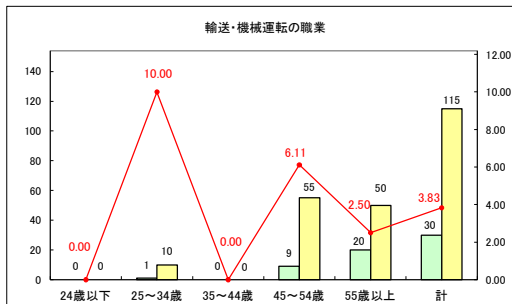

求人・求職バランスシート（常用＋常用パート）〔青森労働局〕

令和8年2月

求人・求職バランスシート（常用+常用パート）〔ハローワーク青森〕

令和8年2月

求人・求職バランスシート（常用+常用パート）（ハローワーク八戸）

令和8年2月

求人・求職バランスシート（常用+常用パート）〔ハローワーク弘前〕

令和8年2月

求人・求職バランスシート（常用＋常用パート）（ハローワークむつ）

令和8年2月

求人・求職バランスシート（常用＋常用パート）〔ハローワーク野辺地〕

令和8年2月

求人・求職バランスシート（常用＋常用パート）〔ハローワーク五所川原〕

令和8年2月

求人・求職バランスシート（常用+常用パート）（ハローワーク三沢）

令和8年2月