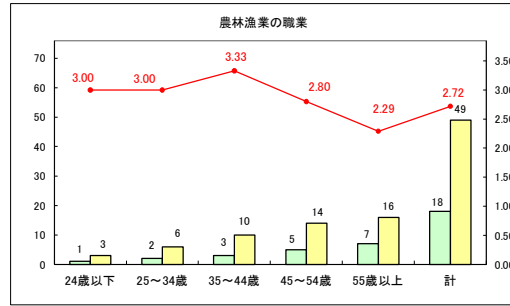

求人・求職バランスシート（常用＋常用パート）〔青森労働局〕

令和8年2月

求人・求職バランスシート（常用+常用パート）〔ハローワーク青森〕

令和8年2月

求人・求職バランスシート（常用+常用パート）（ハローワーク八戸）

令和8年2月

求人・求職バランスシート（常用+常用パート）〔ハローワーク弘前〕

令和8年2月

求人・求職バランスシート（常用＋常用パート）（ハローワークむつ）

令和8年2月

求人・求職バランスシート（常用＋常用パート）〔ハローワーク野辺地〕

令和8年2月

求人・求職バランスシート（常用＋常用パート）〔ハローワーク五所川原〕

令和8年2月

求人・求職バランスシート（常用+常用パート）（ハローワーク三沢）

令和8年2月