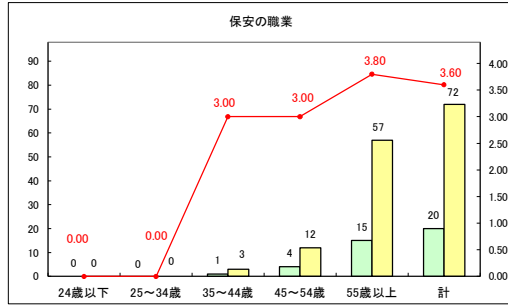

求人・求職バランスシート（常用＋常用パート）（ハローワークむつ）

令和8年2月

求人・求職バランスシート（常用＋常用パート）〔ハローワーク野辺地〕

令和8年2月

求人・求職バランスシート（常用＋常用パート）〔ハローワーク五所川原〕

令和8年2月

求人・求職バランスシート（常用+常用パート）（ハローワーク三沢）

令和8年2月

求人・求職バランスシート（常用+常用パート）〔ハローワーク+和田〕

令和8年2月

求人・求職バランスシート（常用+常用パート）（ハローワーク黒石）

令和8年2月