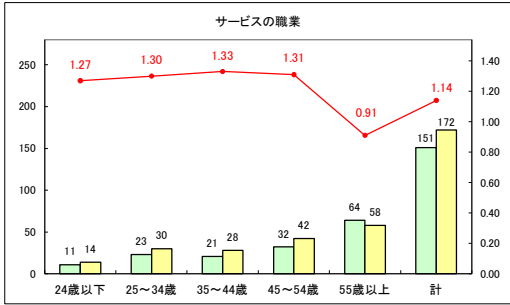

求人・求職バランスシート（常用＋常用パート）（ハローワークむつ）

令和8年2月

求人・求職バランスシート（常用＋常用パート）〔ハローワーク野辺地〕

令和8年2月

求人・求職バランスシート（常用＋常用パート）〔ハローワーク五所川原〕

令和8年2月

求人・求職バランスシート（常用+常用パート）（ハローワーク三沢）

令和8年2月

求人・求職バランスシート（常用+常用パート）〔ハローワーク+和田〕

令和8年2月

求人・求職バランスシート（常用+常用パート）（ハローワーク黒石）

令和8年2月