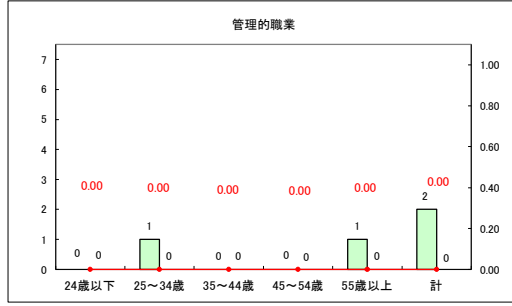

求人・求職バランスシート（常用＋常用パート）（ハローワークむつ）

令和8年2月