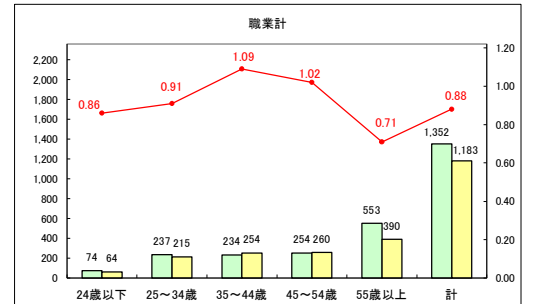

求人・求職バランスシート（常用＋常用パート）（ハローワークむつ）

令和8年2月

求人・求職バランスシート（常用＋常用パート）〔ハローワーク野辺地〕

令和8年2月

求人・求職バランスシート（常用＋常用パート）〔ハローワーク五所川原〕

令和8年2月

求人・求職バランスシート（常用+常用パート）（ハローワーク三沢）

令和8年2月

求人・求職バランスシート（常用+常用パート）〔ハローワーク+和田〕

令和8年2月

求人・求職バランスシート（常用+常用パート）（ハローワーク黒石）

令和8年2月