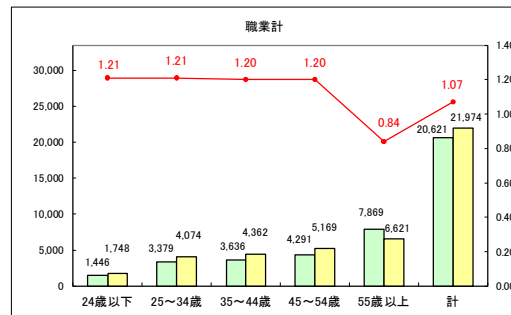

求人・求職バランスシート（常用＋常用パート）〔青森労働局〕

令和8年2月

求人・求職バランスシート（常用+常用パート）〔ハローワーク青森〕

令和8年2月

求人・求職バランスシート（常用+常用パート）（ハローワーク八戸）

令和8年2月

求人・求職バランスシート（常用+常用パート）〔ハローワーク弘前〕

令和8年2月