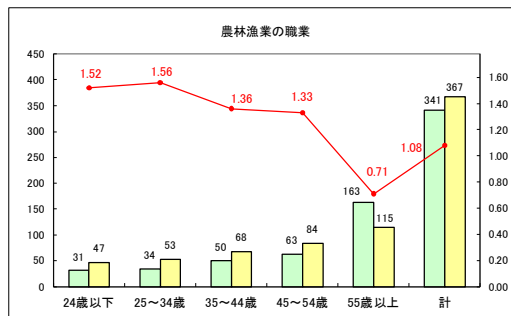

求人・求職バランスシート（常用＋常用パート）〔青森労働局〕

令和8年2月

求人・求職バランスシート（常用+常用パート）〔ハローワーク青森〕

令和8年2月

求人・求職バランスシート（常用+常用パート）（ハローワーク八戸）

令和8年2月

求人・求職バランスシート（常用+常用パート）〔ハローワーク弘前〕

令和8年2月

求人・求職バランスシート（常用＋常用パート）（ハローワークむつ）

令和8年2月

求人・求職バランスシート（常用＋常用パート）〔ハローワーク野辺地〕

令和8年2月

求人・求職バランスシート（常用＋常用パート）〔ハローワーク五所川原〕

令和8年2月

求人・求職バランスシート（常用+常用パート）（ハローワーク三沢）

令和8年2月