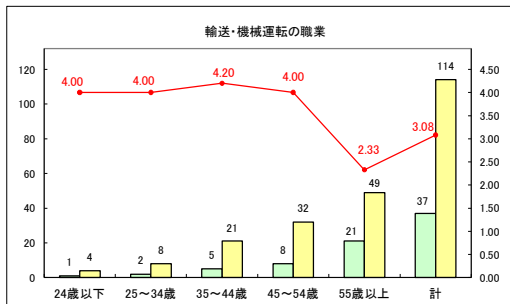

求人・求職バランスシート（常用＋常用パート）（ハローワークむつ）

令和8年2月

求人・求職バランスシート（常用＋常用パート）〔ハローワーク野辺地〕

令和8年2月

求人・求職バランスシート（常用＋常用パート）〔ハローワーク五所川原〕

令和8年2月

求人・求職バランスシート（常用+常用パート）（ハローワーク三沢）

令和8年2月

求人・求職バランスシート（常用+常用パート）〔ハローワーク+和田〕

令和8年2月

求人・求職バランスシート（常用+常用パート）（ハローワーク黒石）

令和8年2月