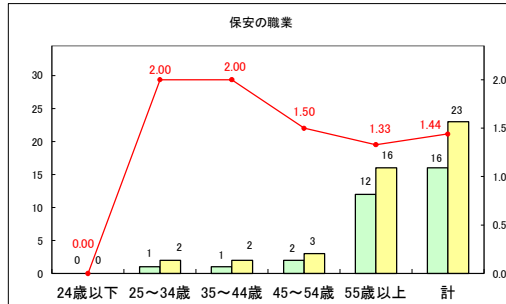

求人・求職バランスシート（常用＋常用パート）（ハローワークむつ）

令和8年2月

求人・求職バランスシート（常用＋常用パート）〔ハローワーク野辺地〕

令和8年2月

求人・求職バランスシート（常用＋常用パート）〔ハローワーク五所川原〕

令和8年2月

求人・求職バランスシート（常用+常用パート）（ハローワーク三沢）

令和8年2月

求人・求職バランスシート（常用+常用パート）〔ハローワーク+和田〕

令和8年2月

求人・求職バランスシート（常用+常用パート）（ハローワーク黒石）

令和8年2月