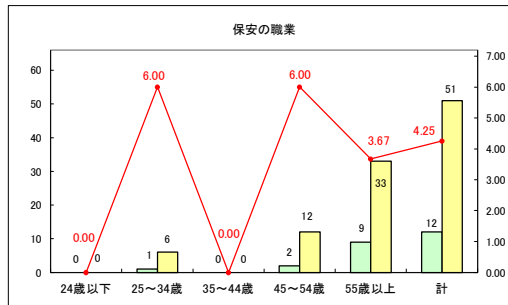

求人・求職バランスシート（常用＋常用パート）〔青森労働局〕

令和8年2月

求人・求職バランスシート（常用+常用パート）〔ハローワーク青森〕

令和8年2月

求人・求職バランスシート（常用+常用パート）（ハローワーク八戸）

令和8年2月

求人・求職バランスシート（常用+常用パート）〔ハローワーク弘前〕

令和8年2月

求人・求職バランスシート（常用＋常用パート）（ハローワークむつ）

令和8年2月

求人・求職バランスシート（常用＋常用パート）〔ハローワーク野辺地〕

令和8年2月

求人・求職バランスシート（常用＋常用パート）〔ハローワーク五所川原〕

令和8年2月

求人・求職バランスシート（常用+常用パート）（ハローワーク三沢）

令和8年2月