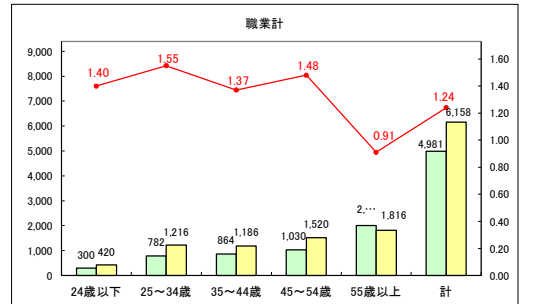

求人・求職バランスシート（常用＋常用パート）〔青森労働局〕

令和8年2月

求人・求職バランスシート（常用+常用パート）〔ハローワーク青森〕

令和8年2月

求人・求職バランスシート（常用+常用パート）（ハローワーク八戸）

令和8年2月

求人・求職バランスシート（常用+常用パート）〔ハローワーク弘前〕

令和8年2月

求人・求職バランスシート（常用＋常用パート）（ハローワークむつ）

令和8年2月

求人・求職バランスシート（常用＋常用パート）〔ハローワーク野辺地〕

令和8年2月

求人・求職バランスシート（常用＋常用パート）〔ハローワーク五所川原〕

令和8年2月

求人・求職バランスシート（常用+常用パート）（ハローワーク三沢）

令和8年2月