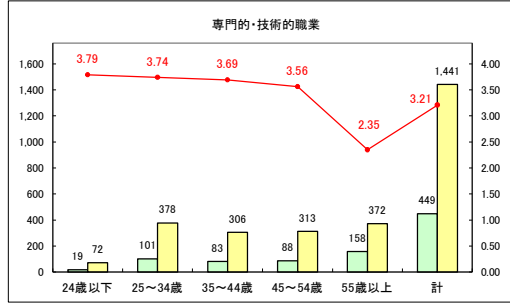

求人・求職バランスシート（常用＋常用パート）〔青森労働局〕

令和8年2月

求人・求職バランスシート（常用+常用パート）〔ハローワーク青森〕

令和8年2月

求人・求職バランスシート（常用+常用パート）（ハローワーク八戸）

令和8年2月

求人・求職バランスシート（常用+常用パート）〔ハローワーク弘前〕

令和8年2月