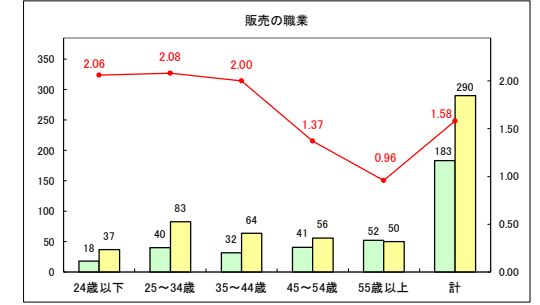

求人・求職バランスシート（常用＋常用パート）〔青森労働局〕

令和8年2月

求人・求職バランスシート（常用+常用パート）〔ハローワーク青森〕

令和8年2月

求人・求職バランスシート（常用+常用パート）（ハローワーク八戸）

令和8年2月

求人・求職バランスシート（常用+常用パート）〔ハローワーク弘前〕

令和8年2月

求人・求職バランスシート（常用＋常用パート）（ハローワークむつ）

令和8年2月

求人・求職バランスシート（常用＋常用パート）〔ハローワーク野辺地〕

令和8年2月

求人・求職バランスシート（常用＋常用パート）〔ハローワーク五所川原〕

令和8年2月

求人・求職バランスシート（常用+常用パート）（ハローワーク三沢）

令和8年2月