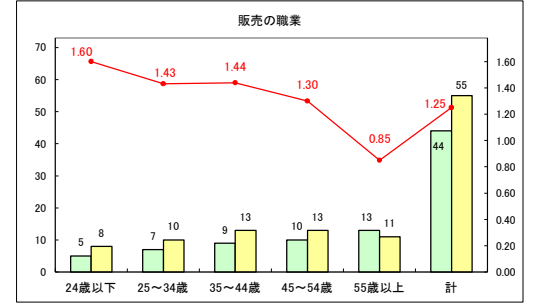

求人・求職バランスシート（常用＋常用パート）〔青森労働局〕

令和8年2月

求人・求職バランスシート（常用+常用パート）〔ハローワーク青森〕

令和8年2月

求人・求職バランスシート（常用+常用パート）（ハローワーク八戸）

令和8年2月

求人・求職バランスシート（常用+常用パート）〔ハローワーク弘前〕

令和8年2月

求人・求職バランスシート（常用＋常用パート）（ハローワークむつ）

令和8年2月

求人・求職バランスシート（常用＋常用パート）〔ハローワーク野辺地〕

令和8年2月

求人・求職バランスシート（常用＋常用パート）〔ハローワーク五所川原〕

令和8年2月

求人・求職バランスシート（常用+常用パート）（ハローワーク三沢）

令和8年2月