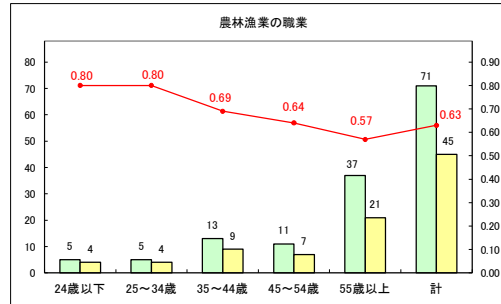

求人・求職バランスシート（常用＋常用パート）〔青森労働局〕

令和8年2月

求人・求職バランスシート（常用+常用パート）〔ハローワーク青森〕

令和8年2月

求人・求職バランスシート（常用+常用パート）（ハローワーク八戸）

令和8年2月

求人・求職バランスシート（常用+常用パート）〔ハローワーク弘前〕

令和8年2月

求人・求職バランスシート（常用＋常用パート）（ハローワークむつ）

令和8年2月

求人・求職バランスシート（常用＋常用パート）〔ハローワーク野辺地〕

令和8年2月

求人・求職バランスシート（常用＋常用パート）〔ハローワーク五所川原〕

令和8年2月

求人・求職バランスシート（常用+常用パート）（ハローワーク三沢）

令和8年2月