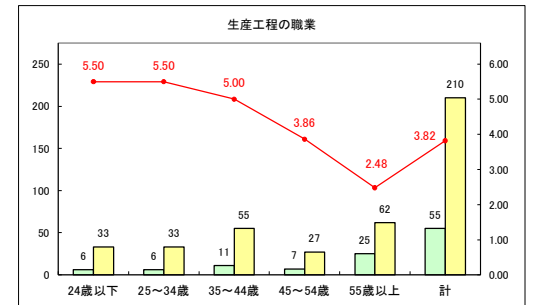

求人・求職バランスシート（常用＋常用パート）〔青森労働局〕

令和8年2月

求人・求職バランスシート（常用+常用パート）〔ハローワーク青森〕

令和8年2月

求人・求職バランスシート（常用+常用パート）（ハローワーク八戸）

令和8年2月

求人・求職バランスシート（常用+常用パート）〔ハローワーク弘前〕

令和8年2月

求人・求職バランスシート（常用＋常用パート）（ハローワークむつ）

令和8年2月

求人・求職バランスシート（常用＋常用パート）〔ハローワーク野辺地〕

令和8年2月

求人・求職バランスシート（常用＋常用パート）〔ハローワーク五所川原〕

令和8年2月

求人・求職バランスシート（常用+常用パート）（ハローワーク三沢）

令和8年2月