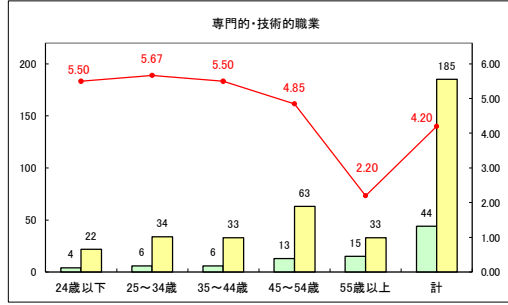

求人・求職バランスシート（常用＋常用パート）〔青森労働局〕

令和8年2月

求人・求職バランスシート（常用+常用パート）〔ハローワーク青森〕

令和8年2月

求人・求職バランスシート（常用+常用パート）（ハローワーク八戸）

令和8年2月

求人・求職バランスシート（常用+常用パート）〔ハローワーク弘前〕

令和8年2月

求人・求職バランスシート（常用＋常用パート）（ハローワークむつ）

令和8年2月

求人・求職バランスシート（常用＋常用パート）〔ハローワーク野辺地〕

令和8年2月

求人・求職バランスシート（常用＋常用パート）〔ハローワーク五所川原〕

令和8年2月

求人・求職バランスシート（常用+常用パート）（ハローワーク三沢）

令和8年2月