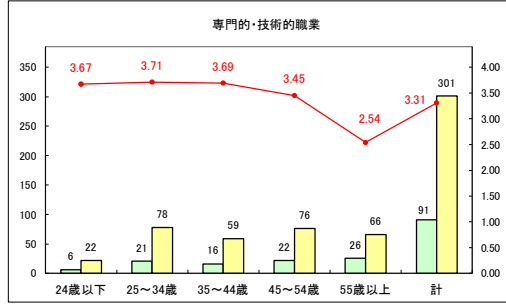

求人・求職バランスシート（常用＋常用パート）（ハローワークむつ）

令和8年2月

求人・求職バランスシート（常用＋常用パート）〔ハローワーク野辺地〕

令和8年2月

求人・求職バランスシート（常用＋常用パート）〔ハローワーク五所川原〕

令和8年2月

求人・求職バランスシート（常用+常用パート）（ハローワーク三沢）

令和8年2月

求人・求職バランスシート（常用+常用パート）〔ハローワーク+和田〕

令和8年2月

求人・求職バランスシート（常用+常用パート）（ハローワーク黒石）

令和8年2月