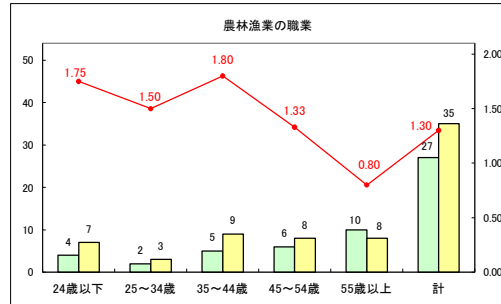

求人・求職バランスシート（常用＋常用パート）（ハローワークむつ）

令和8年2月

求人・求職バランスシート（常用＋常用パート）〔ハローワーク野辺地〕

令和8年2月

求人・求職バランスシート（常用＋常用パート）〔ハローワーク五所川原〕

令和8年2月

求人・求職バランスシート（常用+常用パート）（ハローワーク三沢）

令和8年2月

求人・求職バランスシート（常用+常用パート）〔ハローワーク+和田〕

令和8年2月

求人・求職バランスシート（常用+常用パート）（ハローワーク黒石）

令和8年2月