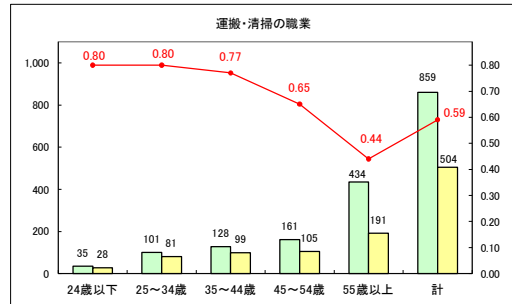

求人・求職バランスシート（常用＋常用パート）〔青森労働局〕

令和8年2月

求人・求職バランスシート（常用+常用パート）〔ハローワーク青森〕

令和8年2月

求人・求職バランスシート（常用+常用パート）（ハローワーク八戸）

令和8年2月

求人・求職バランスシート（常用+常用パート）〔ハローワーク弘前〕

令和8年2月