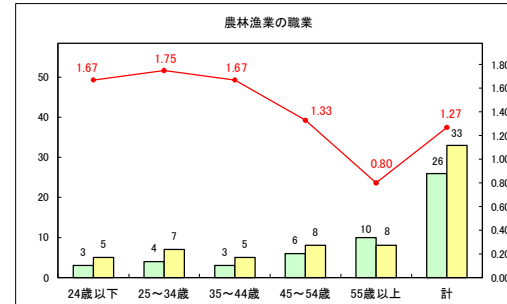

求人・求職バランスシート（常用＋常用パート）〔青森労働局〕

令和8年2月

求人・求職バランスシート（常用+常用パート）〔ハローワーク青森〕

令和8年2月

求人・求職バランスシート（常用+常用パート）（ハローワーク八戸）

令和8年2月

求人・求職バランスシート（常用+常用パート）〔ハローワーク弘前〕

令和8年2月

求人・求職バランスシート（常用＋常用パート）（ハローワークむつ）

令和8年2月

求人・求職バランスシート（常用＋常用パート）〔ハローワーク野辺地〕

令和8年2月

求人・求職バランスシート（常用＋常用パート）〔ハローワーク五所川原〕

令和8年2月

求人・求職バランスシート（常用+常用パート）（ハローワーク三沢）

令和8年2月