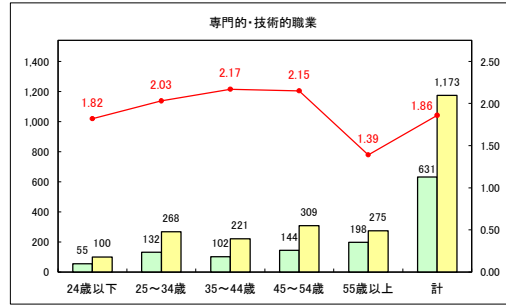

求人・求職バランスシート（常用＋常用パート）〔青森労働局〕

令和8年2月

求人・求職バランスシート（常用+常用パート）〔ハローワーク青森〕

令和8年2月

求人・求職バランスシート（常用+常用パート）（ハローワーク八戸）

令和8年2月

求人・求職バランスシート（常用+常用パート）〔ハローワーク弘前〕

令和8年2月