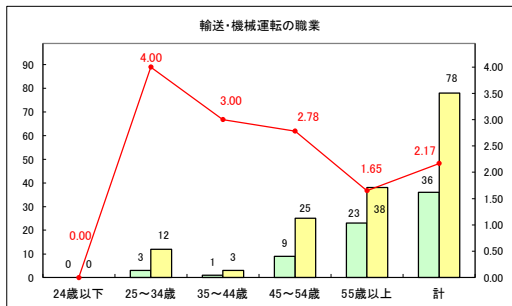

求人・求職バランスシート（常用＋常用パート）〔青森労働局〕

令和8年2月

求人・求職バランスシート（常用+常用パート）〔ハローワーク青森〕

令和8年2月

求人・求職バランスシート（常用+常用パート）（ハローワーク八戸）

令和8年2月

求人・求職バランスシート（常用+常用パート）〔ハローワーク弘前〕

令和8年2月

求人・求職バランスシート（常用＋常用パート）（ハローワークむつ）

令和8年2月

求人・求職バランスシート（常用＋常用パート）〔ハローワーク野辺地〕

令和8年2月

求人・求職バランスシート（常用＋常用パート）〔ハローワーク五所川原〕

令和8年2月

求人・求職バランスシート（常用+常用パート）（ハローワーク三沢）

令和8年2月