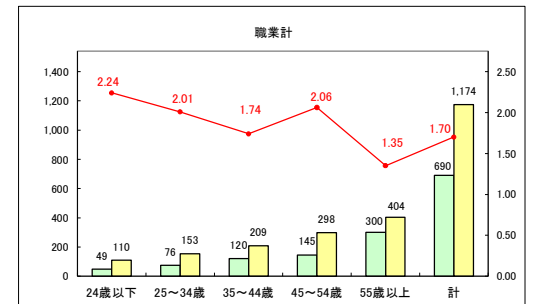

求人・求職バランスシート（常用＋常用パート）〔ハローワーク野辺地〕

令和8年2月