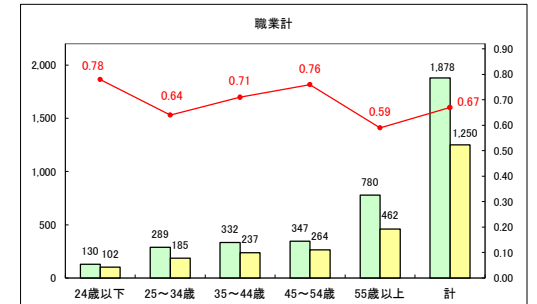

求人・求職バランスシート（常用＋常用パート）（ハローワークむつ）

令和8年2月

求人・求職バランスシート（常用＋常用パート）〔ハローワーク野辺地〕

令和8年2月

求人・求職バランスシート（常用＋常用パート）〔ハローワーク五所川原〕

令和8年2月

求人・求職バランスシート（常用+常用パート）（ハローワーク三沢）

令和8年2月

求人・求職バランスシート（常用+常用パート）〔ハローワーク+和田〕

令和8年2月

求人・求職バランスシート（常用+常用パート）（ハローワーク黒石）

令和8年2月