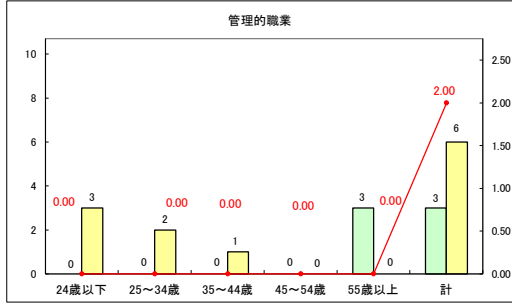

求人・求職バランスシート（常用＋常用パート）〔ハローワーク野辺地〕

令和8年2月