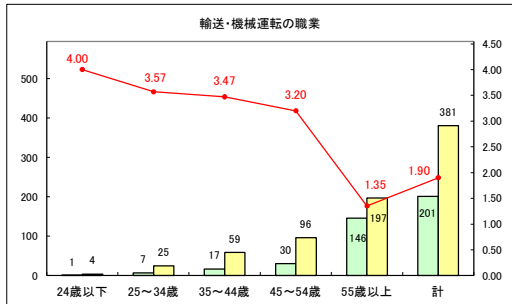

求人・求職バランスシート（常用＋常用パート）〔青森労働局〕

令和8年2月

求人・求職バランスシート（常用+常用パート）〔ハローワーク青森〕

令和8年2月

求人・求職バランスシート（常用+常用パート）（ハローワーク八戸）

令和8年2月

求人・求職バランスシート（常用+常用パート）〔ハローワーク弘前〕

令和8年2月

求人・求職バランスシート（常用＋常用パート）（ハローワークむつ）

令和8年2月

求人・求職バランスシート（常用＋常用パート）〔ハローワーク野辺地〕

令和8年2月

求人・求職バランスシート（常用＋常用パート）〔ハローワーク五所川原〕

令和8年2月

求人・求職バランスシート（常用+常用パート）（ハローワーク三沢）

令和8年2月