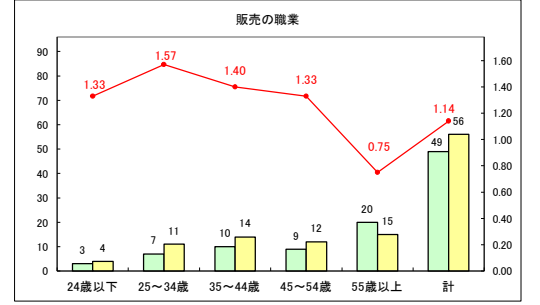

求人・求職バランスシート（常用＋常用パート）（ハローワークむつ）

令和8年2月

求人・求職バランスシート（常用＋常用パート）〔ハローワーク野辺地〕

令和8年2月

求人・求職バランスシート（常用＋常用パート）〔ハローワーク五所川原〕

令和8年2月

求人・求職バランスシート（常用+常用パート）（ハローワーク三沢）

令和8年2月

求人・求職バランスシート（常用+常用パート）〔ハローワーク+和田〕

令和8年2月

求人・求職バランスシート（常用+常用パート）（ハローワーク黒石）

令和8年2月