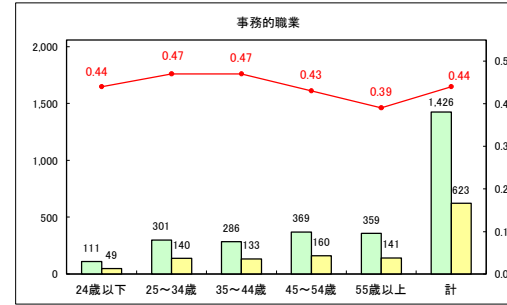

求人・求職バランスシート（常用＋常用パート）〔青森労働局〕

令和8年2月

求人・求職バランスシート（常用+常用パート）〔ハローワーク青森〕

令和8年2月

求人・求職バランスシート（常用+常用パート）（ハローワーク八戸）

令和8年2月

求人・求職バランスシート（常用+常用パート）〔ハローワーク弘前〕

令和8年2月