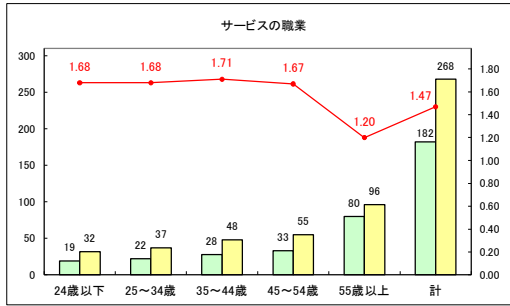

求人・求職バランスシート（常用＋常用パート）（ハローワークむつ）

令和8年2月

求人・求職バランスシート（常用＋常用パート）〔ハローワーク野辺地〕

令和8年2月

求人・求職バランスシート（常用＋常用パート）〔ハローワーク五所川原〕

令和8年2月

求人・求職バランスシート（常用+常用パート）（ハローワーク三沢）

令和8年2月

求人・求職バランスシート（常用+常用パート）〔ハローワーク+和田〕

令和8年2月

求人・求職バランスシート（常用+常用パート）（ハローワーク黒石）

令和8年2月