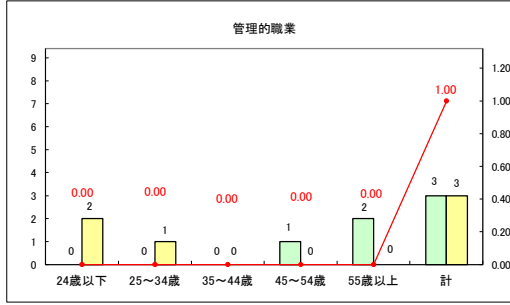

求人・求職バランスシート（常用＋常用パート）（ハローワークむつ）

令和8年2月

求人・求職バランスシート（常用＋常用パート）〔ハローワーク野辺地〕

令和8年2月

求人・求職バランスシート（常用＋常用パート）〔ハローワーク五所川原〕

令和8年2月

求人・求職バランスシート（常用+常用パート）（ハローワーク三沢）

令和8年2月

求人・求職バランスシート（常用+常用パート）〔ハローワーク+和田〕

令和8年2月

求人・求職バランスシート（常用+常用パート）（ハローワーク黒石）

令和8年2月