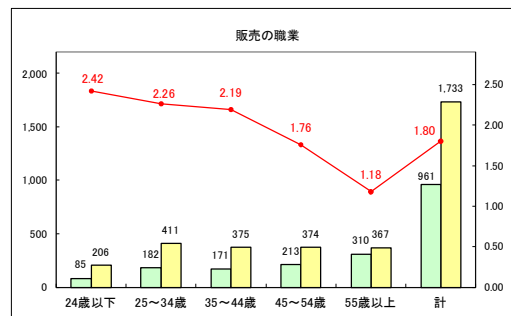

求人・求職バランスシート（常用＋常用パート）〔青森労働局〕

令和8年2月

求人・求職バランスシート（常用+常用パート）〔ハローワーク青森〕

令和8年2月

求人・求職バランスシート（常用+常用パート）（ハローワーク八戸）

令和8年2月

求人・求職バランスシート（常用+常用パート）〔ハローワーク弘前〕

令和8年2月