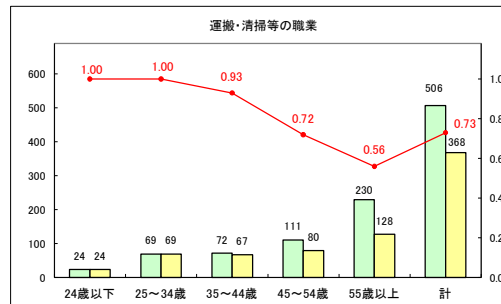

求人・求職バランスシート（常用＋常用パート）〔青森労働局〕

令和8年2月

求人・求職バランスシート（常用+常用パート）〔ハローワーク青森〕

令和8年2月

求人・求職バランスシート（常用+常用パート）（ハローワーク八戸）

令和8年2月

求人・求職バランスシート（常用+常用パート）〔ハローワーク弘前〕

令和8年2月