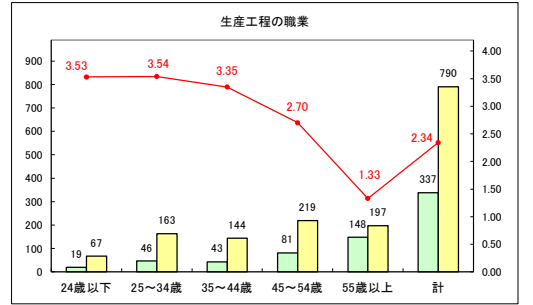

求人・求職バランスシート（常用＋常用パート）〔青森労働局〕

令和8年2月

求人・求職バランスシート（常用+常用パート）〔ハローワーク青森〕

令和8年2月

求人・求職バランスシート（常用+常用パート）（ハローワーク八戸）

令和8年2月

求人・求職バランスシート（常用+常用パート）〔ハローワーク弘前〕

令和8年2月

求人・求職バランスシート（常用＋常用パート）（ハローワークむつ）

令和8年2月

求人・求職バランスシート（常用＋常用パート）〔ハローワーク野辺地〕

令和8年2月

求人・求職バランスシート（常用＋常用パート）〔ハローワーク五所川原〕

令和8年2月

求人・求職バランスシート（常用+常用パート）（ハローワーク三沢）

令和8年2月