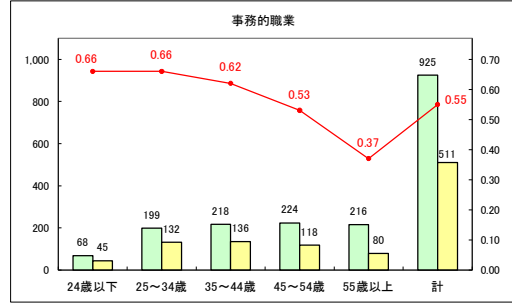

求人・求職バランスシート（常用＋常用パート）〔青森労働局〕

令和8年2月

求人・求職バランスシート（常用+常用パート）〔ハローワーク青森〕

令和8年2月

求人・求職バランスシート（常用+常用パート）（ハローワーク八戸）

令和8年2月

求人・求職バランスシート（常用+常用パート）〔ハローワーク弘前〕

令和8年2月