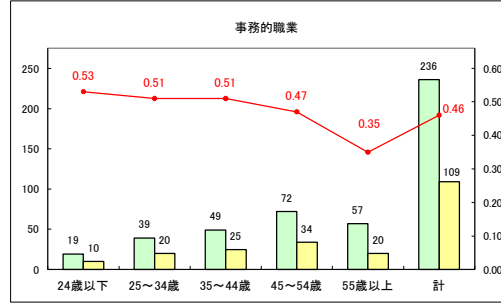

求人・求職バランスシート（常用＋常用パート）（ハローワークむつ）

令和8年2月

求人・求職バランスシート（常用＋常用パート）〔ハローワーク野辺地〕

令和8年2月

求人・求職バランスシート（常用＋常用パート）〔ハローワーク五所川原〕

令和8年2月

求人・求職バランスシート（常用+常用パート）（ハローワーク三沢）

令和8年2月

求人・求職バランスシート（常用+常用パート）〔ハローワーク+和田〕

令和8年2月

求人・求職バランスシート（常用+常用パート）（ハローワーク黒石）

令和8年2月