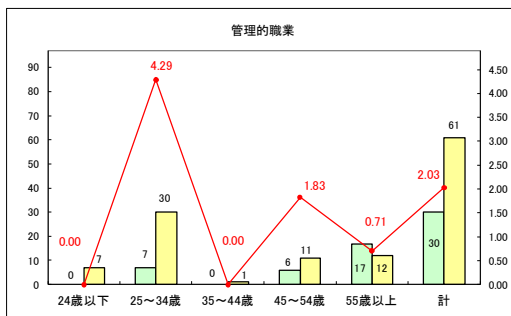

求人・求職バランスシート（常用＋常用パート）〔青森労働局〕

令和8年2月

求人・求職バランスシート（常用+常用パート）〔ハローワーク青森〕

令和8年2月

求人・求職バランスシート（常用+常用パート）（ハローワーク八戸）

令和8年2月

求人・求職バランスシート（常用+常用パート）〔ハローワーク弘前〕

令和8年2月

求人・求職バランスシート（常用＋常用パート）（ハローワークむつ）

令和8年2月

求人・求職バランスシート（常用＋常用パート）〔ハローワーク野辺地〕

令和8年2月

求人・求職バランスシート（常用＋常用パート）〔ハローワーク五所川原〕

令和8年2月

求人・求職バランスシート（常用+常用パート）（ハローワーク三沢）

令和8年2月