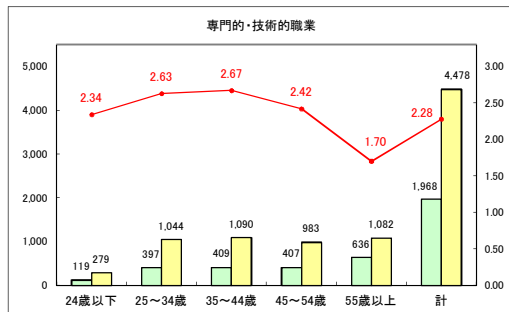

求人・求職バランスシート（常用＋常用パート）〔青森労働局〕

令和7年1月

求人・求職バランスシート（常用+常用パート）〔ハローワーク青森〕

令和7年1月

求人・求職バランスシート（常用+常用パート）（ハローワーク八戸）

令和7年1月

求人・求職バランスシート（常用+常用パート）〔ハローワーク弘前〕

令和7年1月