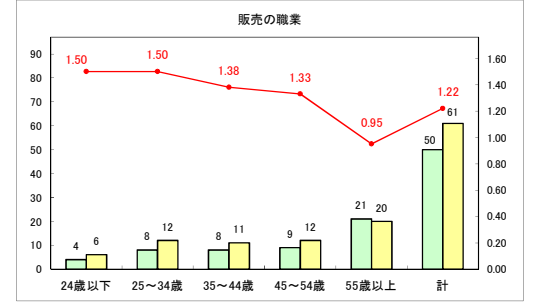

求人・求職バランスシート（常用＋常用パート）〔青森労働局〕

令和7年1月

求人・求職バランスシート（常用+常用パート）〔ハローワーク青森〕

令和7年1月

求人・求職バランスシート（常用+常用パート）（ハローワーク八戸）

令和7年1月

求人・求職バランスシート（常用+常用パート）〔ハローワーク弘前〕

令和7年1月

求人・求職バランスシート（常用+常用パート）（ハローワークむつ）

令和7年1月

求人・求職バランスシート（常用+常用パート）〔ハローワーク野辺地〕

令和7年1月

求人・求職バランスシート（常用+常用パート）〔ハローワーク五所川原〕

令和7年1月

求人・求職バランスシート（常用+常用パート）（ハローワーク三沢）

令和7年1月