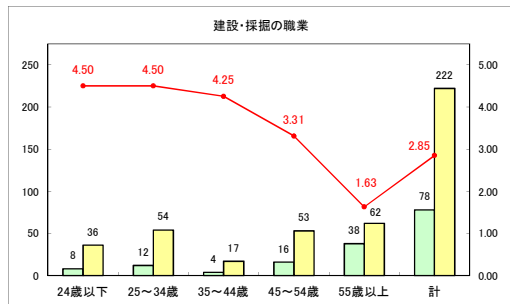

求人・求職バランスシート（常用＋常用パート）〔青森労働局〕

令和7年1月

求人・求職バランスシート（常用+常用パート）〔ハローワーク青森〕

令和7年1月

求人・求職バランスシート（常用+常用パート）（ハローワーク八戸）

令和7年1月

求人・求職バランスシート（常用+常用パート）〔ハローワーク弘前〕

令和7年1月

求人・求職バランスシート（常用+常用パート）（ハローワークむつ）

令和7年1月

求人・求職バランスシート（常用+常用パート）〔ハローワーク野辺地〕

令和7年1月

求人・求職バランスシート（常用+常用パート）〔ハローワーク五所川原〕

令和7年1月

求人・求職バランスシート（常用+常用パート）（ハローワーク三沢）

令和7年1月