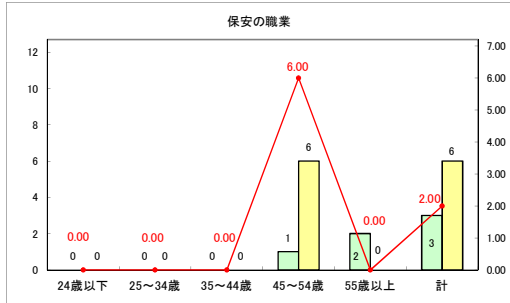

求人・求職バランスシート（常用+常用パート）（ハローワークむつ）

令和7年1月

求人・求職バランスシート（常用+常用パート）〔ハローワーク野辺地〕

令和7年1月

求人・求職バランスシート（常用+常用パート）〔ハローワーク五所川原〕

令和7年1月

求人・求職バランスシート（常用+常用パート）（ハローワーク三沢）

令和7年1月

求人・求職バランスシート（常用+常用パート）〔ハローワーク+和田〕

令和7年1月

求人・求職バランスシート（常用+常用パート）（ハローワーク黒石）

令和7年1月

求人・求職バランスシート（常用＋常用パート） 津軽地域〔ハローワーク弘前＋ハローワーク黒石〕

令和7年1月

※ 有効求職者はハローワーク利用登録者である。

凡例 ■ 有効求職者 ■ 有効求人数 — 有効求人倍