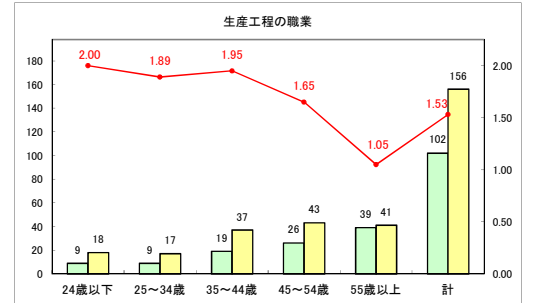

求人・求職バランスシート（常用+常用パート）（ハローワークむつ）

令和7年1月

求人・求職バランスシート（常用+常用パート）〔ハローワーク野辺地〕

令和7年1月

求人・求職バランスシート（常用+常用パート）〔ハローワーク五所川原〕

令和7年1月

求人・求職バランスシート（常用+常用パート）（ハローワーク三沢）

令和7年1月

求人・求職バランスシート（常用+常用パート）〔ハローワーク+和田〕

令和7年1月

求人・求職バランスシート（常用+常用パート）（ハローワーク黒石）

令和7年1月

求人・求職バランスシート（常用＋常用パート） 津軽地域〔ハローワーク弘前＋ハローワーク黒石〕

令和7年1月

※ 有効求職者はハローワーク利用登録者である。

凡例 ■ 有効求職者 ■ 有効求人数 — 有効求人倍