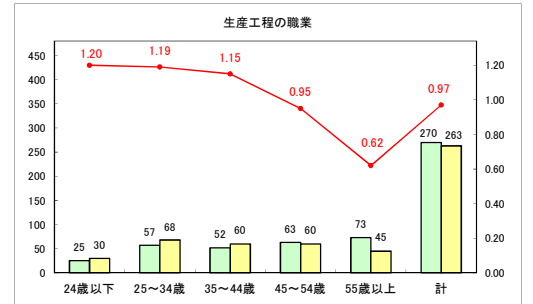

求人・求職バランスシート（常用＋常用パート）〔青森労働局〕

令和7年1月

求人・求職バランスシート（常用+常用パート）〔ハローワーク青森〕

令和7年1月

求人・求職バランスシート（常用+常用パート）（ハローワーク八戸）

令和7年1月

求人・求職バランスシート（常用+常用パート）〔ハローワーク弘前〕

令和7年1月

求人・求職バランスシート（常用+常用パート）（ハローワークむつ）

令和7年1月

求人・求職バランスシート（常用+常用パート）〔ハローワーク野辺地〕

令和7年1月

求人・求職バランスシート（常用+常用パート）〔ハローワーク五所川原〕

令和7年1月

求人・求職バランスシート（常用+常用パート）（ハローワーク三沢）

令和7年1月