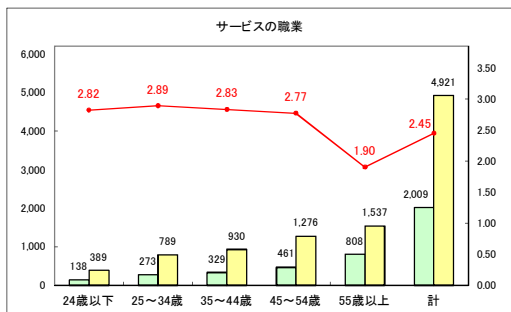

求人・求職バランスシート（常用＋常用パート）〔青森労働局〕

令和7年1月

求人・求職バランスシート（常用+常用パート）〔ハローワーク青森〕

令和7年1月

求人・求職バランスシート（常用+常用パート）（ハローワーク八戸）

令和7年1月

求人・求職バランスシート（常用+常用パート）〔ハローワーク弘前〕

令和7年1月

求人・求職バランスシート（常用+常用パート）（ハローワークむつ）

令和7年1月

求人・求職バランスシート（常用+常用パート）〔ハローワーク野辺地〕

令和7年1月

求人・求職バランスシート（常用+常用パート）〔ハローワーク五所川原〕

令和7年1月

求人・求職バランスシート（常用+常用パート）（ハローワーク三沢）

令和7年1月