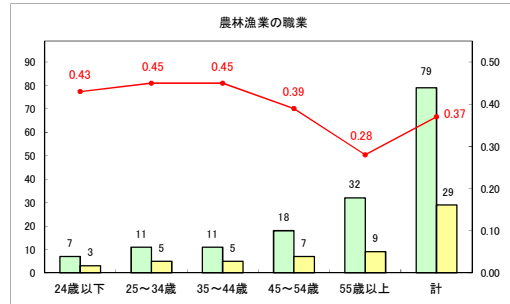

求人・求職バランスシート（常用＋常用パート）〔青森労働局〕

令和7年1月

求人・求職バランスシート（常用+常用パート）〔ハローワーク青森〕

令和7年1月

求人・求職バランスシート（常用+常用パート）（ハローワーク八戸）

令和7年1月

求人・求職バランスシート（常用+常用パート）〔ハローワーク弘前〕

令和7年1月

求人・求職バランスシート（常用+常用パート）（ハローワークむつ）

令和7年1月

求人・求職バランスシート（常用+常用パート）〔ハローワーク野辺地〕

令和7年1月

求人・求職バランスシート（常用+常用パート）〔ハローワーク五所川原〕

令和7年1月

求人・求職バランスシート（常用+常用パート）（ハローワーク三沢）

令和7年1月