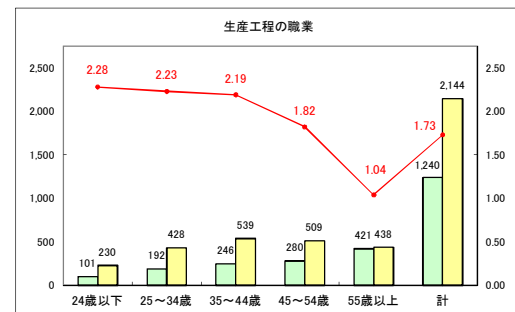

求人・求職バランスシート（常用＋常用パート）〔青森労働局〕

令和7年1月

求人・求職バランスシート（常用+常用パート）〔ハローワーク青森〕

令和7年1月

求人・求職バランスシート（常用+常用パート）（ハローワーク八戸）

令和7年1月

求人・求職バランスシート（常用+常用パート）〔ハローワーク弘前〕

令和7年1月

求人・求職バランスシート（常用+常用パート）（ハローワークむつ）

令和7年1月

求人・求職バランスシート（常用+常用パート）〔ハローワーク野辺地〕

令和7年1月

求人・求職バランスシート（常用+常用パート）〔ハローワーク五所川原〕

令和7年1月

求人・求職バランスシート（常用+常用パート）（ハローワーク三沢）

令和7年1月