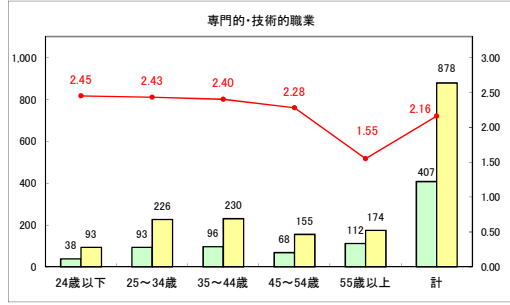

求人・求職バランスシート（常用＋常用パート）〔青森労働局〕

令和7年1月

求人・求職バランスシート（常用+常用パート）〔ハローワーク青森〕

令和7年1月

求人・求職バランスシート（常用+常用パート）（ハローワーク八戸）

令和7年1月

求人・求職バランスシート（常用+常用パート）〔ハローワーク弘前〕

令和7年1月