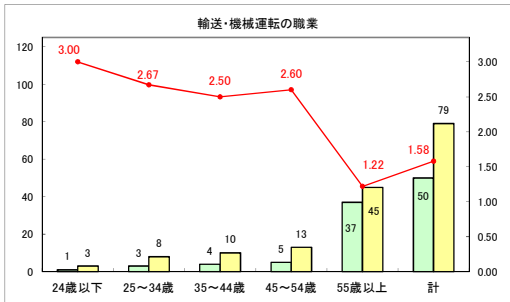

求人・求職バランスシート（常用+常用パート）（ハローワークむつ）

令和7年1月

求人・求職バランスシート（常用+常用パート）〔ハローワーク野辺地〕

令和7年1月

求人・求職バランスシート（常用+常用パート）〔ハローワーク五所川原〕

令和7年1月

求人・求職バランスシート（常用+常用パート）（ハローワーク三沢）

令和7年1月

求人・求職バランスシート（常用+常用パート）〔ハローワーク+和田〕

令和7年1月

求人・求職バランスシート（常用+常用パート）（ハローワーク黒石）

令和7年1月

求人・求職バランスシート（常用＋常用パート） 津軽地域〔ハローワーク弘前＋ハローワーク黒石〕

令和7年1月

※ 有効求職者はハローワーク利用登録者である。

凡例 ■ 有効求職者 ■ 有効求人数 — 有効求人倍