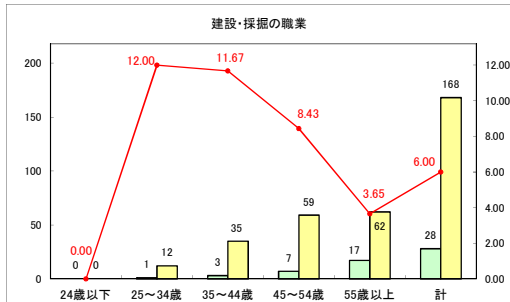

求人・求職バランスシート（常用+常用パート）（ハローワークむつ）

令和7年1月

求人・求職バランスシート（常用+常用パート）〔ハローワーク野辺地〕

令和7年1月

求人・求職バランスシート（常用+常用パート）〔ハローワーク五所川原〕

令和7年1月

求人・求職バランスシート（常用+常用パート）（ハローワーク三沢）

令和7年1月

求人・求職バランスシート（常用+常用パート）〔ハローワーク+和田〕

令和7年1月

求人・求職バランスシート（常用+常用パート）（ハローワーク黒石）

令和7年1月

求人・求職バランスシート（常用＋常用パート） 津軽地域〔ハローワーク弘前＋ハローワーク黒石〕

令和7年1月

※ 有効求職者はハローワーク利用登録者である。

凡例 ■ 有効求職者 ■ 有効求人数 — 有効求人倍