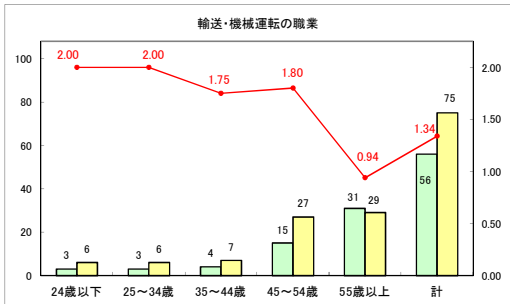

求人・求職バランスシート（常用＋常用パート）〔青森労働局〕

令和7年1月

求人・求職バランスシート（常用+常用パート）〔ハローワーク青森〕

令和7年1月

求人・求職バランスシート（常用+常用パート）（ハローワーク八戸）

令和7年1月

求人・求職バランスシート（常用+常用パート）〔ハローワーク弘前〕

令和7年1月

求人・求職バランスシート（常用+常用パート）（ハローワークむつ）

令和7年1月

求人・求職バランスシート（常用+常用パート）〔ハローワーク野辺地〕

令和7年1月

求人・求職バランスシート（常用+常用パート）〔ハローワーク五所川原〕

令和7年1月

求人・求職バランスシート（常用+常用パート）（ハローワーク三沢）

令和7年1月