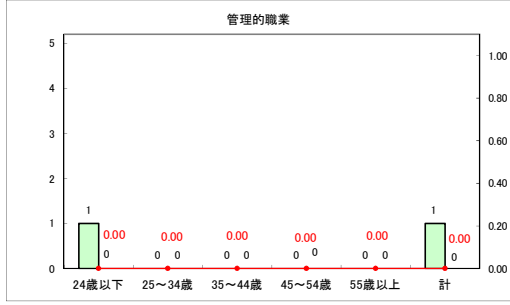

求人・求職バランスシート（常用+常用パート）（ハローワークむつ）

令和7年1月