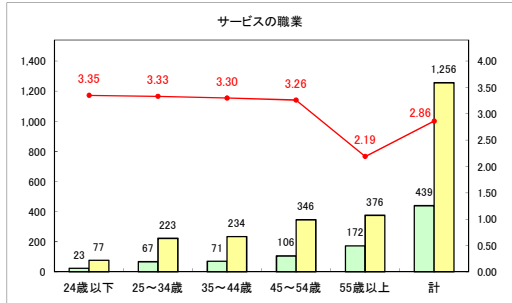

求人・求職バランスシート（常用＋常用パート）〔青森労働局〕

令和7年1月

求人・求職バランスシート（常用+常用パート）〔ハローワーク青森〕

令和7年1月

求人・求職バランスシート（常用+常用パート）（ハローワーク八戸）

令和7年1月

求人・求職バランスシート（常用+常用パート）〔ハローワーク弘前〕

令和7年1月

求人・求職バランスシート（常用+常用パート）（ハローワークむつ）

令和7年1月

求人・求職バランスシート（常用+常用パート）〔ハローワーク野辺地〕

令和7年1月

求人・求職バランスシート（常用+常用パート）〔ハローワーク五所川原〕

令和7年1月

求人・求職バランスシート（常用+常用パート）（ハローワーク三沢）

令和7年1月