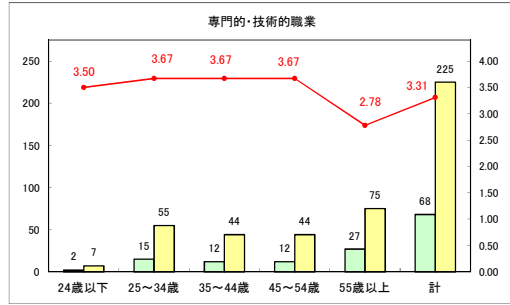

求人・求職バランスシート（常用＋常用パート）〔青森労働局〕

令和7年1月

求人・求職バランスシート（常用+常用パート）〔ハローワーク青森〕

令和7年1月

求人・求職バランスシート（常用+常用パート）（ハローワーク八戸）

令和7年1月

求人・求職バランスシート（常用+常用パート）〔ハローワーク弘前〕

令和7年1月

求人・求職バランスシート（常用+常用パート）（ハローワークむつ）

令和7年1月

求人・求職バランスシート（常用+常用パート）〔ハローワーク野辺地〕

令和7年1月

求人・求職バランスシート（常用+常用パート）〔ハローワーク五所川原〕

令和7年1月

求人・求職バランスシート（常用+常用パート）（ハローワーク三沢）

令和7年1月