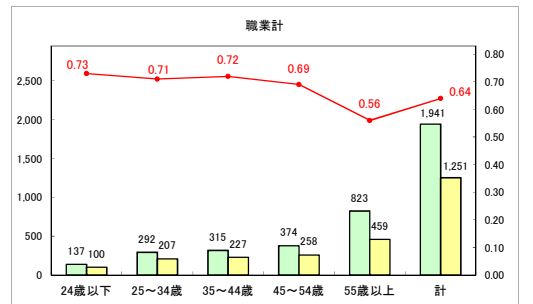

求人・求職バランスシート（常用+常用パート）（ハローワークむつ）

令和7年1月

求人・求職バランスシート（常用+常用パート）〔ハローワーク野辺地〕

令和7年1月

求人・求職バランスシート（常用+常用パート）〔ハローワーク五所川原〕

令和7年1月

求人・求職バランスシート（常用+常用パート）（ハローワーク三沢）

令和7年1月

求人・求職バランスシート（常用+常用パート）〔ハローワーク+和田〕

令和7年1月

求人・求職バランスシート（常用+常用パート）（ハローワーク黒石）

令和7年1月

求人・求職バランスシート（常用＋常用パート） 津軽地域〔ハローワーク弘前＋ハローワーク黒石〕

令和7年1月

※ 有効求職者はハローワーク利用登録者である。

凡例 ■ 有効求職者 ■ 有効求人数 — 有効求人倍