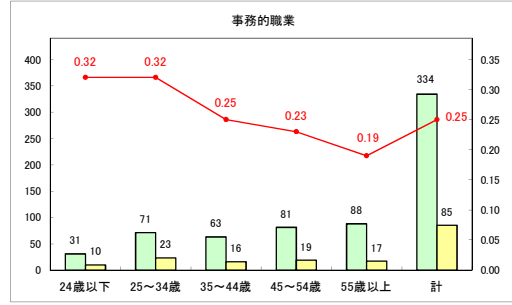

求人・求職バランスシート（常用+常用パート）（ハローワークむつ）

令和7年1月

求人・求職バランスシート（常用+常用パート）〔ハローワーク野辺地〕

令和7年1月

求人・求職バランスシート（常用+常用パート）〔ハローワーク五所川原〕

令和7年1月

求人・求職バランスシート（常用+常用パート）（ハローワーク三沢）

令和7年1月

求人・求職バランスシート（常用+常用パート）〔ハローワーク+和田〕

令和7年1月

求人・求職バランスシート（常用+常用パート）（ハローワーク黒石）

令和7年1月

求人・求職バランスシート（常用＋常用パート） 津軽地域〔ハローワーク弘前＋ハローワーク黒石〕

令和7年1月

※ 有効求職者はハローワーク利用登録者である。

凡例 ■ 有効求職者 ■ 有効求人数 — 有効求人倍