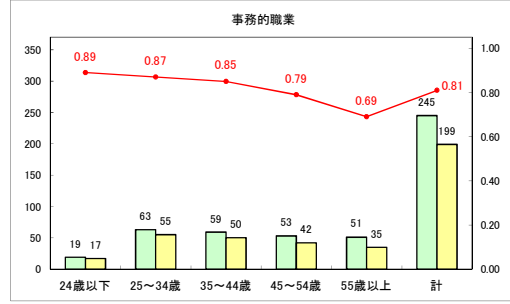

求人・求職バランスシート（常用+常用パート）（ハローワークむつ）

令和7年1月

求人・求職バランスシート（常用+常用パート）〔ハローワーク野辺地〕

令和7年1月

求人・求職バランスシート（常用+常用パート）〔ハローワーク五所川原〕

令和7年1月

求人・求職バランスシート（常用+常用パート）（ハローワーク三沢）

令和7年1月

求人・求職バランスシート（常用+常用パート）〔ハローワーク+和田〕

令和7年1月

求人・求職バランスシート（常用+常用パート）（ハローワーク黒石）

令和7年1月

求人・求職バランスシート（常用＋常用パート） 津軽地域〔ハローワーク弘前＋ハローワーク黒石〕

令和7年1月

※ 有効求職者はハローワーク利用登録者である。

凡例 ■ 有効求職者 ■ 有効求人数 — 有効求人倍