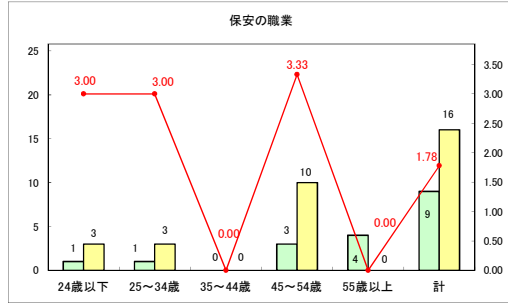

求人・求職バランスシート（常用＋常用パート）〔青森労働局〕

令和7年1月

求人・求職バランスシート（常用+常用パート）〔ハローワーク青森〕

令和7年1月

求人・求職バランスシート（常用+常用パート）（ハローワーク八戸）

令和7年1月

求人・求職バランスシート（常用+常用パート）〔ハローワーク弘前〕

令和7年1月

求人・求職バランスシート（常用+常用パート）（ハローワークむつ）

令和7年1月

求人・求職バランスシート（常用+常用パート）〔ハローワーク野辺地〕

令和7年1月

求人・求職バランスシート（常用+常用パート）〔ハローワーク五所川原〕

令和7年1月

求人・求職バランスシート（常用+常用パート）（ハローワーク三沢）

令和7年1月