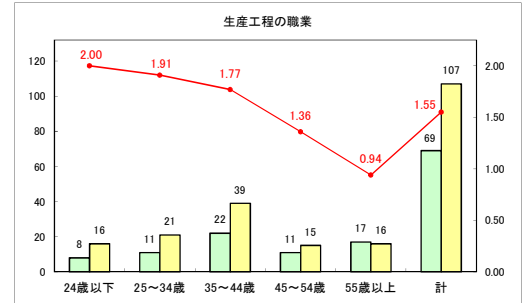

求人・求職バランスシート（常用+常用パート）（ハローワークむつ）

令和7年1月

求人・求職バランスシート（常用+常用パート）〔ハローワーク野辺地〕

令和7年1月

求人・求職バランスシート（常用+常用パート）〔ハローワーク五所川原〕

令和7年1月

求人・求職バランスシート（常用+常用パート）（ハローワーク三沢）

令和7年1月

求人・求職バランスシート（常用+常用パート）〔ハローワーク+和田〕

令和7年1月

求人・求職バランスシート（常用+常用パート）（ハローワーク黒石）

令和7年1月

求人・求職バランスシート（常用＋常用パート） 津軽地域〔ハローワーク弘前＋ハローワーク黒石〕

令和7年1月

※ 有効求職者はハローワーク利用登録者である。

凡例 ■ 有効求職者 ■ 有効求人数 — 有効求人倍