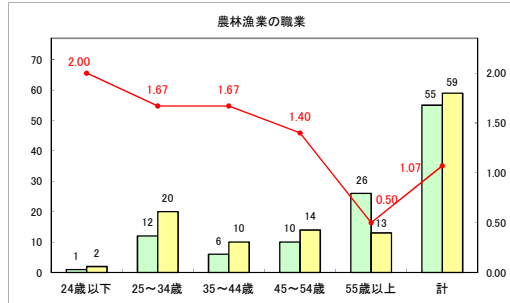

求人・求職バランスシート（常用＋常用パート）〔青森労働局〕

令和7年1月

求人・求職バランスシート（常用+常用パート）〔ハローワーク青森〕

令和7年1月

求人・求職バランスシート（常用+常用パート）（ハローワーク八戸）

令和7年1月

求人・求職バランスシート（常用+常用パート）〔ハローワーク弘前〕

令和7年1月

求人・求職バランスシート（常用+常用パート）（ハローワークむつ）

令和7年1月

求人・求職バランスシート（常用+常用パート）〔ハローワーク野辺地〕

令和7年1月

求人・求職バランスシート（常用+常用パート）〔ハローワーク五所川原〕

令和7年1月

求人・求職バランスシート（常用+常用パート）（ハローワーク三沢）

令和7年1月