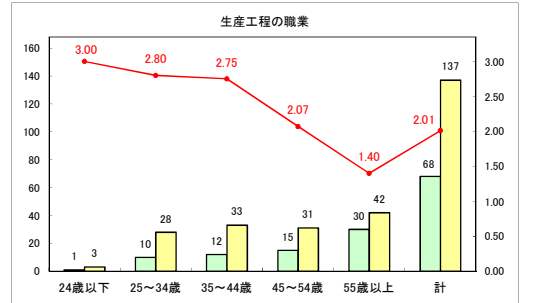

求人・求職バランスシート（常用+常用パート）（ハローワークむつ）

令和7年1月

求人・求職バランスシート（常用+常用パート）〔ハローワーク野辺地〕

令和7年1月

求人・求職バランスシート（常用+常用パート）〔ハローワーク五所川原〕

令和7年1月

求人・求職バランスシート（常用+常用パート）（ハローワーク三沢）

令和7年1月

求人・求職バランスシート（常用+常用パート）〔ハローワーク+和田〕

令和7年1月

求人・求職バランスシート（常用+常用パート）（ハローワーク黒石）

令和7年1月

求人・求職バランスシート（常用＋常用パート） 津軽地域〔ハローワーク弘前＋ハローワーク黒石〕

令和7年1月

※ 有効求職者はハローワーク利用登録者である。

凡例 ■ 有効求職者 ■ 有効求人数 — 有効求人倍