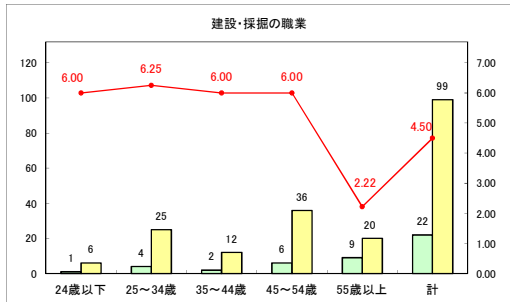

求人・求職バランスシート（常用+常用パート）（ハローワークむつ）

令和7年1月

求人・求職バランスシート（常用+常用パート）〔ハローワーク野辺地〕

令和7年1月

求人・求職バランスシート（常用+常用パート）〔ハローワーク五所川原〕

令和7年1月

求人・求職バランスシート（常用+常用パート）（ハローワーク三沢）

令和7年1月

求人・求職バランスシート（常用+常用パート）〔ハローワーク+和田〕

令和7年1月

求人・求職バランスシート（常用+常用パート）（ハローワーク黒石）

令和7年1月

求人・求職バランスシート（常用＋常用パート） 津軽地域〔ハローワーク弘前＋ハローワーク黒石〕

令和7年1月

※ 有効求職者はハローワーク利用登録者である。

凡例 ■ 有効求職者 ■ 有効求人数 — 有効求人倍