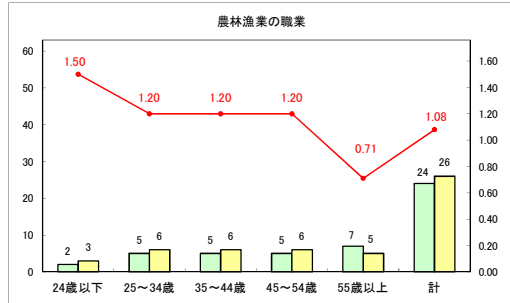

求人・求職バランスシート（常用+常用パート）（ハローワークむつ）

令和7年1月

求人・求職バランスシート（常用+常用パート）〔ハローワーク野辺地〕

令和7年1月

求人・求職バランスシート（常用+常用パート）〔ハローワーク五所川原〕

令和7年1月

求人・求職バランスシート（常用+常用パート）（ハローワーク三沢）

令和7年1月

求人・求職バランスシート（常用+常用パート）〔ハローワーク+和田〕

令和7年1月

求人・求職バランスシート（常用+常用パート）（ハローワーク黒石）

令和7年1月

求人・求職バランスシート（常用＋常用パート） 津軽地域〔ハローワーク弘前＋ハローワーク黒石〕

令和7年1月

※ 有効求職者はハローワーク利用登録者である。

凡例 ■ 有効求職者 ■ 有効求人数 — 有効求人倍