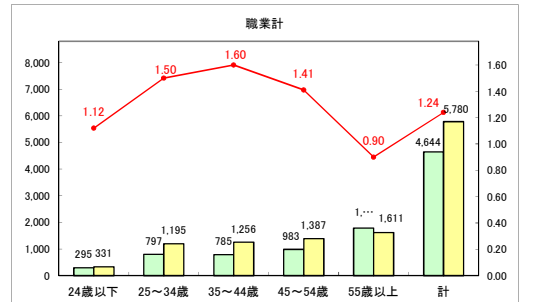

求人・求職バランスシート（常用＋常用パート）〔青森労働局〕

令和7年1月

求人・求職バランスシート（常用+常用パート）〔ハローワーク青森〕

令和7年1月

求人・求職バランスシート（常用+常用パート）（ハローワーク八戸）

令和7年1月

求人・求職バランスシート（常用+常用パート）〔ハローワーク弘前〕

令和7年1月

求人・求職バランスシート（常用+常用パート）（ハローワークむつ）

令和7年1月

求人・求職バランスシート（常用+常用パート）〔ハローワーク野辺地〕

令和7年1月

求人・求職バランスシート（常用+常用パート）〔ハローワーク五所川原〕

令和7年1月

求人・求職バランスシート（常用+常用パート）（ハローワーク三沢）

令和7年1月