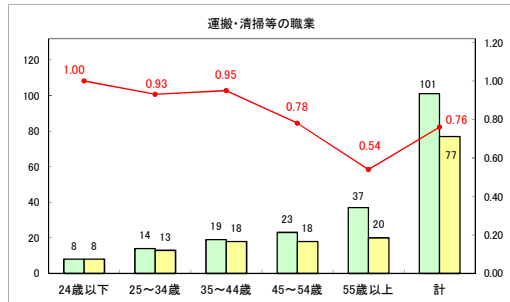

求人・求職バランスシート（常用+常用パート）（ハローワークむつ）

令和7年1月

求人・求職バランスシート（常用+常用パート）〔ハローワーク野辺地〕

令和7年1月

求人・求職バランスシート（常用+常用パート）〔ハローワーク五所川原〕

令和7年1月

求人・求職バランスシート（常用+常用パート）（ハローワーク三沢）

令和7年1月

求人・求職バランスシート（常用+常用パート）〔ハローワーク+和田〕

令和7年1月

求人・求職バランスシート（常用+常用パート）（ハローワーク黒石）

令和7年1月

求人・求職バランスシート（常用＋常用パート） 津軽地域〔ハローワーク弘前＋ハローワーク黒石〕

令和7年1月

※ 有効求職者はハローワーク利用登録者である。

凡例 ■ 有効求職者 ■ 有効求人数 — 有効求人倍