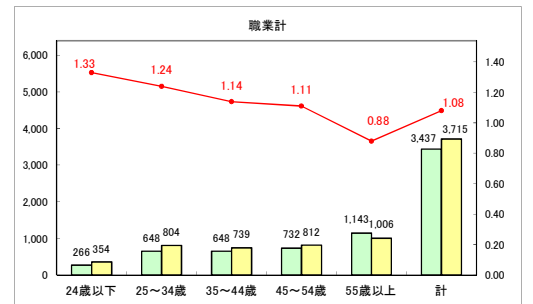

求人・求職バランスシート（常用＋常用パート）〔青森労働局〕

令和7年1月

求人・求職バランスシート（常用+常用パート）〔ハローワーク青森〕

令和7年1月

求人・求職バランスシート（常用+常用パート）（ハローワーク八戸）

令和7年1月

求人・求職バランスシート（常用+常用パート）〔ハローワーク弘前〕

令和7年1月