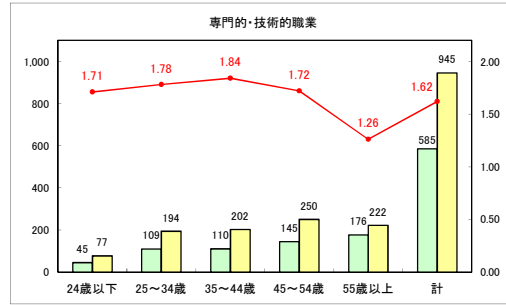

求人・求職バランスシート（常用＋常用パート）〔青森労働局〕

令和7年1月

求人・求職バランスシート（常用+常用パート）〔ハローワーク青森〕

令和7年1月

求人・求職バランスシート（常用+常用パート）（ハローワーク八戸）

令和7年1月

求人・求職バランスシート（常用+常用パート）〔ハローワーク弘前〕

令和7年1月

求人・求職バランスシート（常用+常用パート）（ハローワークむつ）

令和7年1月

求人・求職バランスシート（常用+常用パート）〔ハローワーク野辺地〕

令和7年1月

求人・求職バランスシート（常用+常用パート）〔ハローワーク五所川原〕

令和7年1月

求人・求職バランスシート（常用+常用パート）（ハローワーク三沢）

令和7年1月