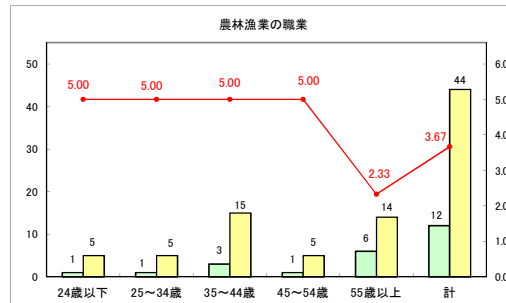

求人・求職バランスシート（常用＋常用パート）〔青森労働局〕

令和7年1月

求人・求職バランスシート（常用+常用パート）〔ハローワーク青森〕

令和7年1月

求人・求職バランスシート（常用+常用パート）（ハローワーク八戸）

令和7年1月

求人・求職バランスシート（常用+常用パート）〔ハローワーク弘前〕

令和7年1月

求人・求職バランスシート（常用+常用パート）（ハローワークむつ）

令和7年1月

求人・求職バランスシート（常用+常用パート）〔ハローワーク野辺地〕

令和7年1月

求人・求職バランスシート（常用+常用パート）〔ハローワーク五所川原〕

令和7年1月

求人・求職バランスシート（常用+常用パート）（ハローワーク三沢）

令和7年1月