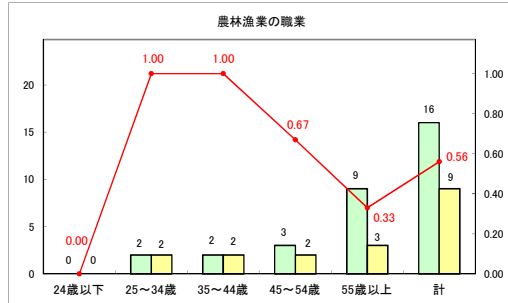

求人・求職バランスシート（常用+常用パート）（ハローワークむつ）

令和7年1月

求人・求職バランスシート（常用+常用パート）〔ハローワーク野辺地〕

令和7年1月

求人・求職バランスシート（常用+常用パート）〔ハローワーク五所川原〕

令和7年1月

求人・求職バランスシート（常用+常用パート）（ハローワーク三沢）

令和7年1月

求人・求職バランスシート（常用+常用パート）〔ハローワーク+和田〕

令和7年1月

求人・求職バランスシート（常用+常用パート）（ハローワーク黒石）

令和7年1月

求人・求職バランスシート（常用＋常用パート） 津軽地域〔ハローワーク弘前＋ハローワーク黒石〕

令和7年1月

※ 有効求職者はハローワーク利用登録者である。

凡例 ■ 有効求職者 ■ 有効求人数 — 有効求人倍