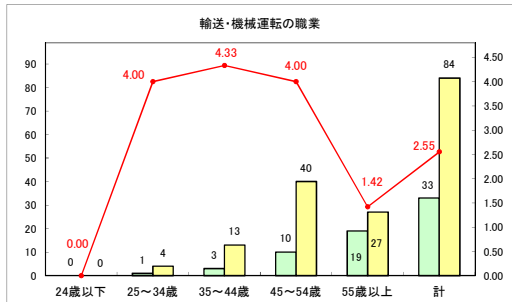

求人・求職バランスシート（常用+常用パート）（ハローワークむつ）

令和7年1月

求人・求職バランスシート（常用+常用パート）〔ハローワーク野辺地〕

令和7年1月

求人・求職バランスシート（常用+常用パート）〔ハローワーク五所川原〕

令和7年1月

求人・求職バランスシート（常用+常用パート）（ハローワーク三沢）

令和7年1月

求人・求職バランスシート（常用+常用パート）〔ハローワーク+和田〕

令和7年1月

求人・求職バランスシート（常用+常用パート）（ハローワーク黒石）

令和7年1月

求人・求職バランスシート（常用＋常用パート） 津軽地域〔ハローワーク弘前＋ハローワーク黒石〕

令和7年1月

※ 有効求職者はハローワーク利用登録者である。

凡例 ■ 有効求職者 ■ 有効求人数 — 有効求人倍