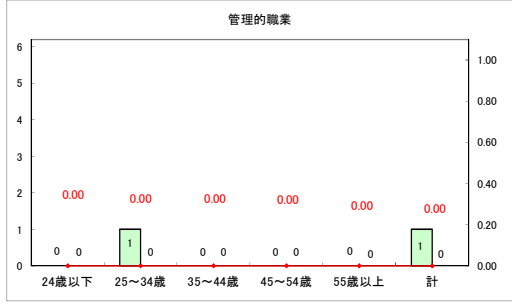

求人・求職バランスシート（常用+常用パート）（ハローワークむつ）

令和7年1月

求人・求職バランスシート（常用+常用パート）〔ハローワーク野辺地〕

令和7年1月

求人・求職バランスシート（常用+常用パート）〔ハローワーク五所川原〕

令和7年1月

求人・求職バランスシート（常用+常用パート）（ハローワーク三沢）

令和7年1月

求人・求職バランスシート（常用+常用パート）〔ハローワーク+和田〕

令和7年1月

求人・求職バランスシート（常用+常用パート）（ハローワーク黒石）

令和7年1月

求人・求職バランスシート（常用＋常用パート） 津軽地域〔ハローワーク弘前＋ハローワーク黒石〕

令和7年1月

※ 有効求職者はハローワーク利用登録者である。

凡例 ■ 有効求職者 ■ 有効求人数 — 有効求人倍