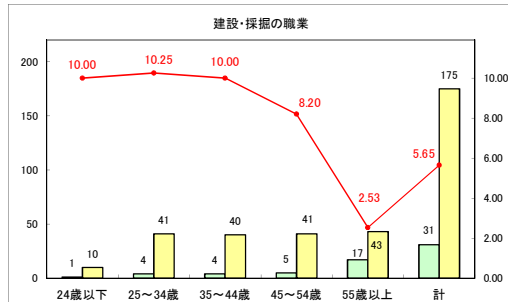

求人・求職バランスシート（常用＋常用パート）〔青森労働局〕

令和7年1月

求人・求職バランスシート（常用+常用パート）〔ハローワーク青森〕

令和7年1月

求人・求職バランスシート（常用+常用パート）（ハローワーク八戸）

令和7年1月

求人・求職バランスシート（常用+常用パート）〔ハローワーク弘前〕

令和7年1月

求人・求職バランスシート（常用+常用パート）（ハローワークむつ）

令和7年1月

求人・求職バランスシート（常用+常用パート）〔ハローワーク野辺地〕

令和7年1月

求人・求職バランスシート（常用+常用パート）〔ハローワーク五所川原〕

令和7年1月

求人・求職バランスシート（常用+常用パート）（ハローワーク三沢）

令和7年1月