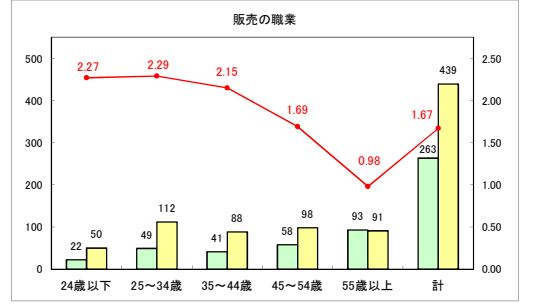

求人・求職バランスシート（常用＋常用パート）〔青森労働局〕

令和7年1月

求人・求職バランスシート（常用+常用パート）〔ハローワーク青森〕

令和7年1月

求人・求職バランスシート（常用+常用パート）（ハローワーク八戸）

令和7年1月

求人・求職バランスシート（常用+常用パート）〔ハローワーク弘前〕

令和7年1月

求人・求職バランスシート（常用+常用パート）（ハローワークむつ）

令和7年1月

求人・求職バランスシート（常用+常用パート）〔ハローワーク野辺地〕

令和7年1月

求人・求職バランスシート（常用+常用パート）〔ハローワーク五所川原〕

令和7年1月

求人・求職バランスシート（常用+常用パート）（ハローワーク三沢）

令和7年1月