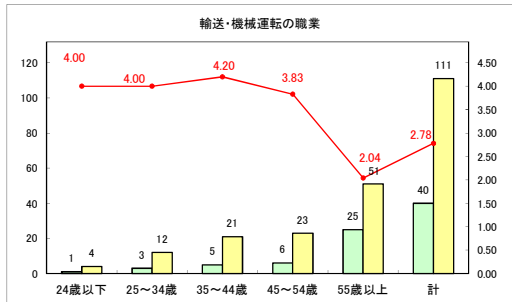

求人・求職バランスシート（常用+常用パート）（ハローワークむつ）

令和7年1月

求人・求職バランスシート（常用+常用パート）〔ハローワーク野辺地〕

令和7年1月

求人・求職バランスシート（常用+常用パート）〔ハローワーク五所川原〕

令和7年1月

求人・求職バランスシート（常用+常用パート）（ハローワーク三沢）

令和7年1月

求人・求職バランスシート（常用+常用パート）〔ハローワーク+和田〕

令和7年1月

求人・求職バランスシート（常用+常用パート）（ハローワーク黒石）

令和7年1月

求人・求職バランスシート（常用＋常用パート） 津軽地域〔ハローワーク弘前＋ハローワーク黒石〕

令和7年1月

※ 有効求職者はハローワーク利用登録者である。

凡例 ■ 有効求職者 ■ 有効求人数 — 有効求人倍