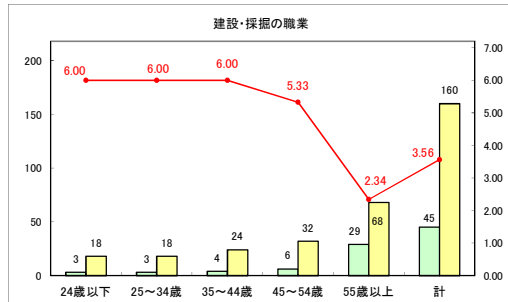

求人・求職バランスシート（常用+常用パート）（ハローワークむつ）

令和7年1月

求人・求職バランスシート（常用+常用パート）〔ハローワーク野辺地〕

令和7年1月

求人・求職バランスシート（常用+常用パート）〔ハローワーク五所川原〕

令和7年1月

求人・求職バランスシート（常用+常用パート）（ハローワーク三沢）

令和7年1月

求人・求職バランスシート（常用+常用パート）〔ハローワーク+和田〕

令和7年1月

求人・求職バランスシート（常用+常用パート）（ハローワーク黒石）

令和7年1月

求人・求職バランスシート（常用＋常用パート） 津軽地域〔ハローワーク弘前＋ハローワーク黒石〕

令和7年1月

※ 有効求職者はハローワーク利用登録者である。

凡例 ■ 有効求職者 ■ 有効求人数 — 有効求人倍