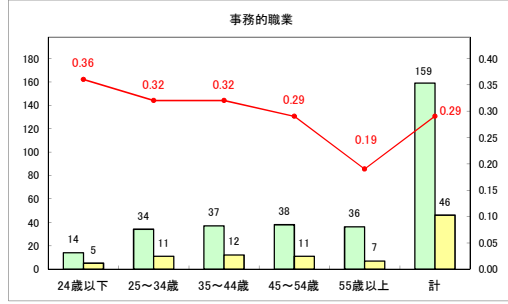

求人・求職バランスシート（常用+常用パート）（ハローワークむつ）

令和7年1月

求人・求職バランスシート（常用+常用パート）〔ハローワーク野辺地〕

令和7年1月

求人・求職バランスシート（常用+常用パート）〔ハローワーク五所川原〕

令和7年1月

求人・求職バランスシート（常用+常用パート）（ハローワーク三沢）

令和7年1月

求人・求職バランスシート（常用+常用パート）〔ハローワーク+和田〕

令和7年1月

求人・求職バランスシート（常用+常用パート）（ハローワーク黒石）

令和7年1月

求人・求職バランスシート（常用＋常用パート） 津軽地域〔ハローワーク弘前＋ハローワーク黒石〕

令和7年1月

※ 有効求職者はハローワーク利用登録者である。

凡例 ■ 有効求職者 ■ 有効求人数 — 有効求人倍