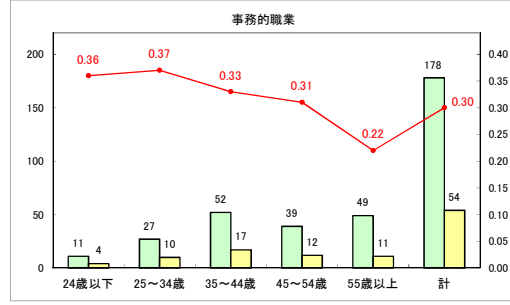

求人・求職バランスシート（常用＋常用パート）〔青森労働局〕

令和7年1月

求人・求職バランスシート（常用+常用パート）〔ハローワーク青森〕

令和7年1月

求人・求職バランスシート（常用+常用パート）（ハローワーク八戸）

令和7年1月

求人・求職バランスシート（常用+常用パート）〔ハローワーク弘前〕

令和7年1月

求人・求職バランスシート（常用+常用パート）（ハローワークむつ）

令和7年1月

求人・求職バランスシート（常用+常用パート）〔ハローワーク野辺地〕

令和7年1月

求人・求職バランスシート（常用+常用パート）〔ハローワーク五所川原〕

令和7年1月

求人・求職バランスシート（常用+常用パート）（ハローワーク三沢）

令和7年1月