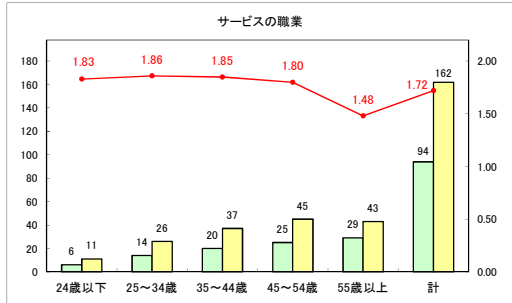

求人・求職バランスシート（常用+常用パート）（ハローワークむつ）

令和7年1月

求人・求職バランスシート（常用+常用パート）〔ハローワーク野辺地〕

令和7年1月

求人・求職バランスシート（常用+常用パート）〔ハローワーク五所川原〕

令和7年1月

求人・求職バランスシート（常用+常用パート）（ハローワーク三沢）

令和7年1月

求人・求職バランスシート（常用+常用パート）〔ハローワーク+和田〕

令和7年1月

求人・求職バランスシート（常用+常用パート）（ハローワーク黒石）

令和7年1月

求人・求職バランスシート（常用＋常用パート） 津軽地域〔ハローワーク弘前＋ハローワーク黒石〕

令和7年1月

※ 有効求職者はハローワーク利用登録者である。

凡例 ■ 有効求職者 ■ 有効求人数 — 有効求人倍