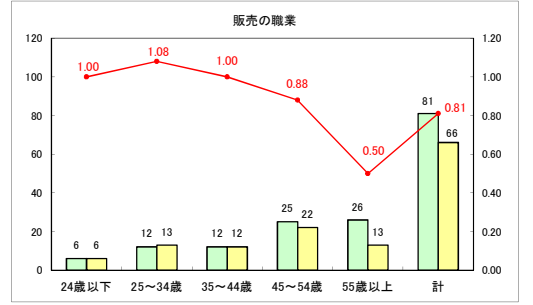

求人・求職バランスシート（常用+常用パート）（ハローワークむつ）

令和7年1月

求人・求職バランスシート（常用+常用パート）〔ハローワーク野辺地〕

令和7年1月

求人・求職バランスシート（常用+常用パート）〔ハローワーク五所川原〕

令和7年1月

求人・求職バランスシート（常用+常用パート）（ハローワーク三沢）

令和7年1月

求人・求職バランスシート（常用+常用パート）〔ハローワーク+和田〕

令和7年1月

求人・求職バランスシート（常用+常用パート）（ハローワーク黒石）

令和7年1月

求人・求職バランスシート（常用＋常用パート） 津軽地域〔ハローワーク弘前＋ハローワーク黒石〕

令和7年1月

※ 有効求職者はハローワーク利用登録者である。

凡例 ■ 有効求職者 ■ 有効求人数 — 有効求人倍