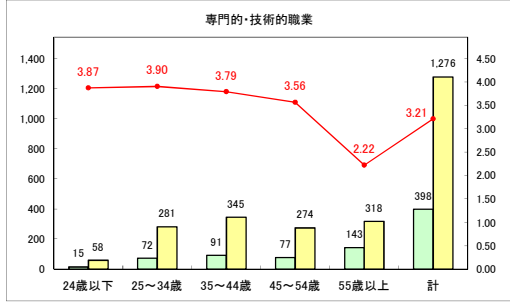

求人・求職バランスシート（常用＋常用パート）〔青森労働局〕

令和7年1月

求人・求職バランスシート（常用+常用パート）〔ハローワーク青森〕

令和7年1月

求人・求職バランスシート（常用+常用パート）（ハローワーク八戸）

令和7年1月

求人・求職バランスシート（常用+常用パート）〔ハローワーク弘前〕

令和7年1月