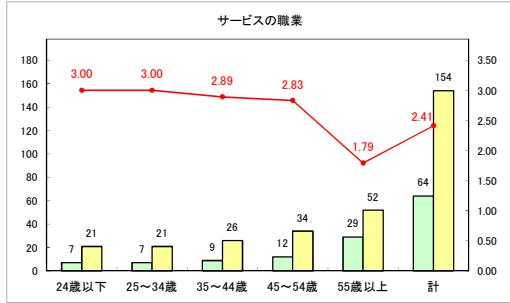

求人・求職バランスシート（常用＋常用パート）〔青森労働局〕

令和7年1月

求人・求職バランスシート（常用+常用パート）〔ハローワーク青森〕

令和7年1月

求人・求職バランスシート（常用+常用パート）（ハローワーク八戸）

令和7年1月

求人・求職バランスシート（常用+常用パート）〔ハローワーク弘前〕

令和7年1月

求人・求職バランスシート（常用+常用パート）（ハローワークむつ）

令和7年1月

求人・求職バランスシート（常用+常用パート）〔ハローワーク野辺地〕

令和7年1月

求人・求職バランスシート（常用+常用パート）〔ハローワーク五所川原〕

令和7年1月

求人・求職バランスシート（常用+常用パート）（ハローワーク三沢）

令和7年1月