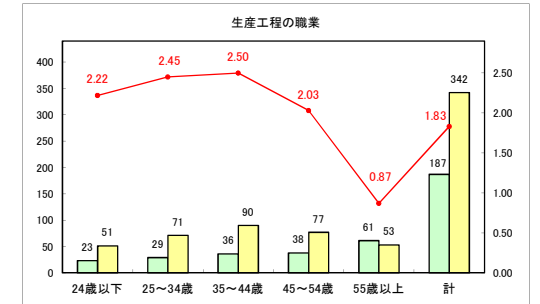

求人・求職バランスシート（常用＋常用パート）〔青森労働局〕

令和7年1月

求人・求職バランスシート（常用+常用パート）〔ハローワーク青森〕

令和7年1月

求人・求職バランスシート（常用+常用パート）（ハローワーク八戸）

令和7年1月

求人・求職バランスシート（常用+常用パート）〔ハローワーク弘前〕

令和7年1月

求人・求職バランスシート（常用+常用パート）（ハローワークむつ）

令和7年1月

求人・求職バランスシート（常用+常用パート）〔ハローワーク野辺地〕

令和7年1月

求人・求職バランスシート（常用+常用パート）〔ハローワーク五所川原〕

令和7年1月

求人・求職バランスシート（常用+常用パート）（ハローワーク三沢）

令和7年1月