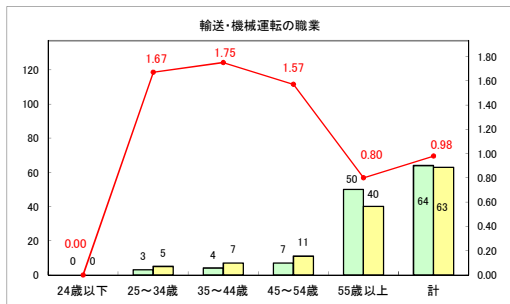

求人・求職バランスシート（常用+常用パート）（ハローワークむつ）

令和7年1月

求人・求職バランスシート（常用+常用パート）〔ハローワーク野辺地〕

令和7年1月

求人・求職バランスシート（常用+常用パート）〔ハローワーク五所川原〕

令和7年1月

求人・求職バランスシート（常用+常用パート）（ハローワーク三沢）

令和7年1月

求人・求職バランスシート（常用+常用パート）〔ハローワーク+和田〕

令和7年1月

求人・求職バランスシート（常用+常用パート）（ハローワーク黒石）

令和7年1月

求人・求職バランスシート（常用＋常用パート） 津軽地域〔ハローワーク弘前＋ハローワーク黒石〕

令和7年1月

※ 有効求職者はハローワーク利用登録者である。

凡例 ■ 有効求職者 ■ 有効求人数 — 有効求人倍