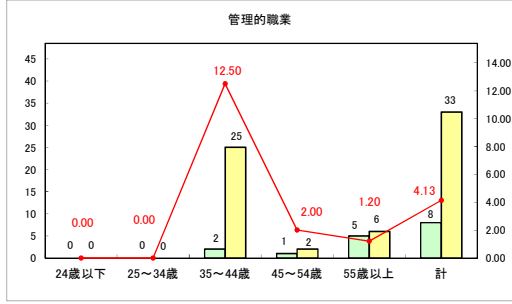

求人・求職バランスシート（常用＋常用パート）〔青森労働局〕

令和7年1月

求人・求職バランスシート（常用+常用パート）〔ハローワーク青森〕

令和7年1月

求人・求職バランスシート（常用+常用パート）（ハローワーク八戸）

令和7年1月

求人・求職バランスシート（常用+常用パート）〔ハローワーク弘前〕

令和7年1月

求人・求職バランスシート（常用+常用パート）（ハローワークむつ）

令和7年1月

求人・求職バランスシート（常用+常用パート）〔ハローワーク野辺地〕

令和7年1月

求人・求職バランスシート（常用+常用パート）〔ハローワーク五所川原〕

令和7年1月

求人・求職バランスシート（常用+常用パート）（ハローワーク三沢）

令和7年1月