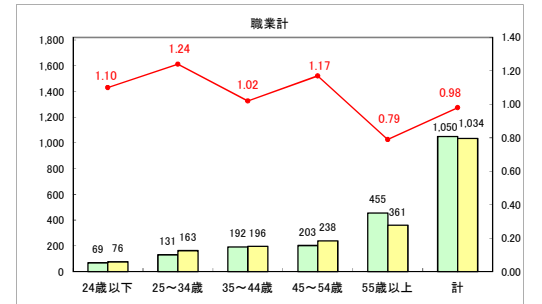

求人・求職バランスシート（常用+常用パート）（ハローワークむつ）

令和7年1月