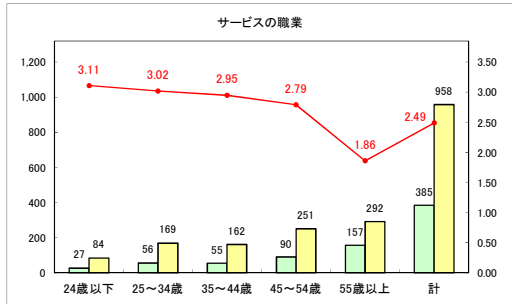

求人・求職バランスシート（常用＋常用パート）〔青森労働局〕

令和7年1月

求人・求職バランスシート（常用+常用パート）〔ハローワーク青森〕

令和7年1月

求人・求職バランスシート（常用+常用パート）（ハローワーク八戸）

令和7年1月

求人・求職バランスシート（常用+常用パート）〔ハローワーク弘前〕

令和7年1月

求人・求職バランスシート（常用+常用パート）（ハローワークむつ）

令和7年1月

求人・求職バランスシート（常用+常用パート）〔ハローワーク野辺地〕

令和7年1月

求人・求職バランスシート（常用+常用パート）〔ハローワーク五所川原〕

令和7年1月

求人・求職バランスシート（常用+常用パート）（ハローワーク三沢）

令和7年1月