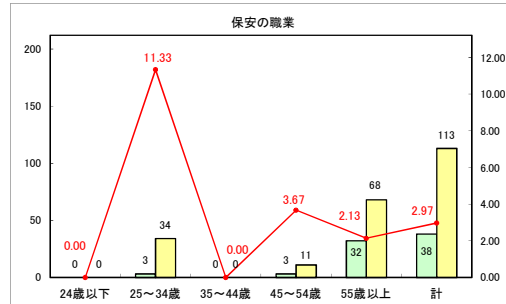

求人・求職バランスシート（常用＋常用パート）〔青森労働局〕

令和7年1月

求人・求職バランスシート（常用+常用パート）〔ハローワーク青森〕

令和7年1月

求人・求職バランスシート（常用+常用パート）（ハローワーク八戸）

令和7年1月

求人・求職バランスシート（常用+常用パート）〔ハローワーク弘前〕

令和7年1月

求人・求職バランスシート（常用+常用パート）（ハローワークむつ）

令和7年1月

求人・求職バランスシート（常用+常用パート）〔ハローワーク野辺地〕

令和7年1月

求人・求職バランスシート（常用+常用パート）〔ハローワーク五所川原〕

令和7年1月

求人・求職バランスシート（常用+常用パート）（ハローワーク三沢）

令和7年1月