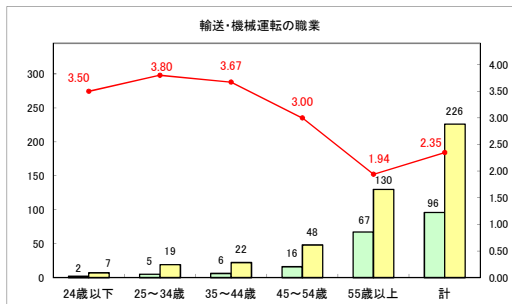

求人・求職バランスシート（常用＋常用パート）〔青森労働局〕

令和7年1月

求人・求職バランスシート（常用+常用パート）〔ハローワーク青森〕

令和7年1月

求人・求職バランスシート（常用+常用パート）（ハローワーク八戸）

令和7年1月

求人・求職バランスシート（常用+常用パート）〔ハローワーク弘前〕

令和7年1月

求人・求職バランスシート（常用+常用パート）（ハローワークむつ）

令和7年1月

求人・求職バランスシート（常用+常用パート）〔ハローワーク野辺地〕

令和7年1月

求人・求職バランスシート（常用+常用パート）〔ハローワーク五所川原〕

令和7年1月

求人・求職バランスシート（常用+常用パート）（ハローワーク三沢）

令和7年1月