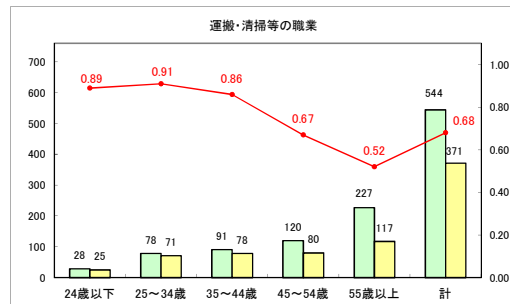

求人・求職バランスシート（常用＋常用パート）〔青森労働局〕

令和7年1月

求人・求職バランスシート（常用+常用パート）〔ハローワーク青森〕

令和7年1月

求人・求職バランスシート（常用+常用パート）（ハローワーク八戸）

令和7年1月

求人・求職バランスシート（常用+常用パート）〔ハローワーク弘前〕

令和7年1月

求人・求職バランスシート（常用+常用パート）（ハローワークむつ）

令和7年1月

求人・求職バランスシート（常用+常用パート）〔ハローワーク野辺地〕

令和7年1月

求人・求職バランスシート（常用+常用パート）〔ハローワーク五所川原〕

令和7年1月

求人・求職バランスシート（常用+常用パート）（ハローワーク三沢）

令和7年1月