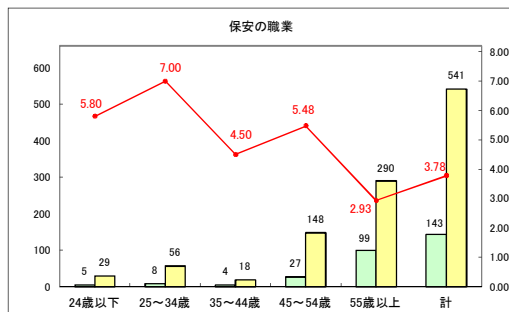

求人・求職バランスシート（常用＋常用パート）〔青森労働局〕

令和7年1月

求人・求職バランスシート（常用+常用パート）〔ハローワーク青森〕

令和7年1月

求人・求職バランスシート（常用+常用パート）（ハローワーク八戸）

令和7年1月

求人・求職バランスシート（常用+常用パート）〔ハローワーク弘前〕

令和7年1月

求人・求職バランスシート（常用+常用パート）（ハローワークむつ）

令和7年1月

求人・求職バランスシート（常用+常用パート）〔ハローワーク野辺地〕

令和7年1月

求人・求職バランスシート（常用+常用パート）〔ハローワーク五所川原〕

令和7年1月

求人・求職バランスシート（常用+常用パート）（ハローワーク三沢）

令和7年1月