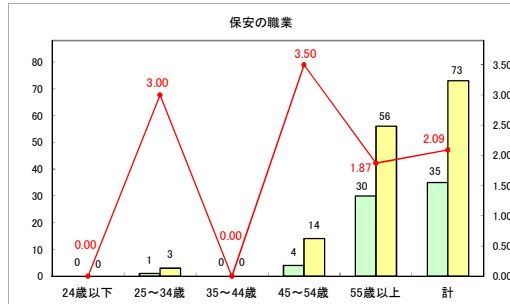

求人・求職バランスシート（常用＋常用パート）〔青森労働局〕

令和7年1月

求人・求職バランスシート（常用+常用パート）〔ハローワーク青森〕

令和7年1月

求人・求職バランスシート（常用+常用パート）（ハローワーク八戸）

令和7年1月

求人・求職バランスシート（常用+常用パート）〔ハローワーク弘前〕

令和7年1月

求人・求職バランスシート（常用+常用パート）（ハローワークむつ）

令和7年1月

求人・求職バランスシート（常用+常用パート）〔ハローワーク野辺地〕

令和7年1月

求人・求職バランスシート（常用+常用パート）〔ハローワーク五所川原〕

令和7年1月

求人・求職バランスシート（常用+常用パート）（ハローワーク三沢）

令和7年1月