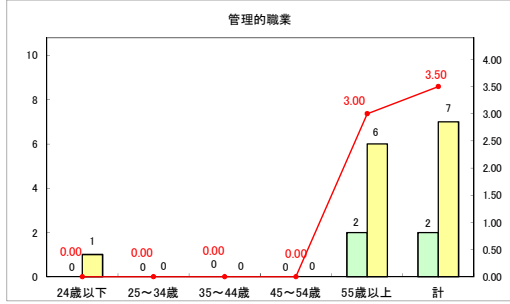

求人・求職バランスシート（常用+常用パート）〔ハローワーク野辺地〕

令和7年1月