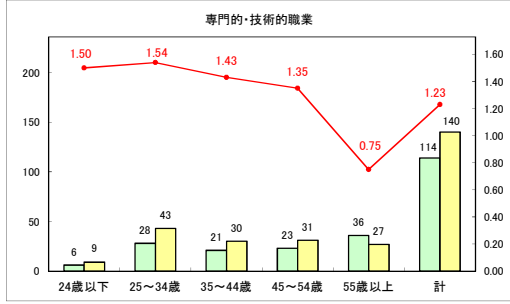

求人・求職バランスシート（常用+常用パート）（ハローワークむつ）

令和7年1月

求人・求職バランスシート（常用+常用パート）〔ハローワーク野辺地〕

令和7年1月

求人・求職バランスシート（常用+常用パート）〔ハローワーク五所川原〕

令和7年1月

求人・求職バランスシート（常用+常用パート）（ハローワーク三沢）

令和7年1月

求人・求職バランスシート（常用+常用パート）〔ハローワーク+和田〕

令和7年1月

求人・求職バランスシート（常用+常用パート）（ハローワーク黒石）

令和7年1月

求人・求職バランスシート（常用＋常用パート） 津軽地域〔ハローワーク弘前＋ハローワーク黒石〕

令和7年1月

※ 有効求職者はハローワーク利用登録者である。

凡例 ■ 有効求職者 ■ 有効求人数 — 有効求人倍