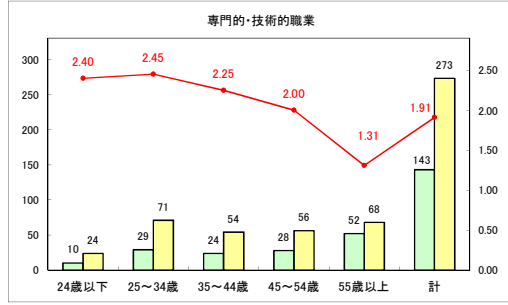

求人・求職バランスシート（常用+常用パート）（ハローワークむつ）

令和7年1月

求人・求職バランスシート（常用+常用パート）〔ハローワーク野辺地〕

令和7年1月

求人・求職バランスシート（常用+常用パート）〔ハローワーク五所川原〕

令和7年1月

求人・求職バランスシート（常用+常用パート）（ハローワーク三沢）

令和7年1月

求人・求職バランスシート（常用+常用パート）〔ハローワーク+和田〕

令和7年1月

求人・求職バランスシート（常用+常用パート）（ハローワーク黒石）

令和7年1月

求人・求職バランスシート（常用＋常用パート） 津軽地域〔ハローワーク弘前＋ハローワーク黒石〕

令和7年1月

※ 有効求職者はハローワーク利用登録者である。

凡例 ■ 有効求職者 ■ 有効求人数 — 有効求人倍