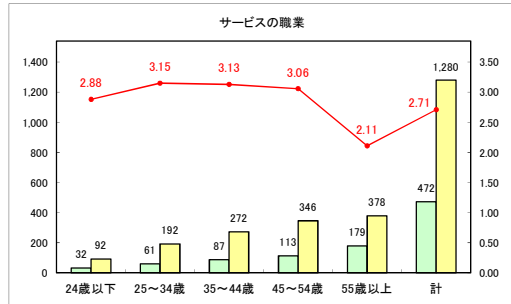

求人・求職バランスシート（常用＋常用パート）〔青森労働局〕

令和7年1月

求人・求職バランスシート（常用+常用パート）〔ハローワーク青森〕

令和7年1月

求人・求職バランスシート（常用+常用パート）（ハローワーク八戸）

令和7年1月

求人・求職バランスシート（常用+常用パート）〔ハローワーク弘前〕

令和7年1月

求人・求職バランスシート（常用+常用パート）（ハローワークむつ）

令和7年1月

求人・求職バランスシート（常用+常用パート）〔ハローワーク野辺地〕

令和7年1月

求人・求職バランスシート（常用+常用パート）〔ハローワーク五所川原〕

令和7年1月

求人・求職バランスシート（常用+常用パート）（ハローワーク三沢）

令和7年1月