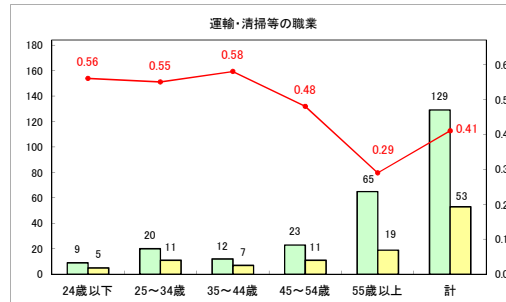

求人・求職バランスシート（常用＋常用パート）〔青森労働局〕

令和7年1月

求人・求職バランスシート（常用+常用パート）〔ハローワーク青森〕

令和7年1月

求人・求職バランスシート（常用+常用パート）（ハローワーク八戸）

令和7年1月

求人・求職バランスシート（常用+常用パート）〔ハローワーク弘前〕

令和7年1月

求人・求職バランスシート（常用+常用パート）（ハローワークむつ）

令和7年1月

求人・求職バランスシート（常用+常用パート）〔ハローワーク野辺地〕

令和7年1月

求人・求職バランスシート（常用+常用パート）〔ハローワーク五所川原〕

令和7年1月

求人・求職バランスシート（常用+常用パート）（ハローワーク三沢）

令和7年1月