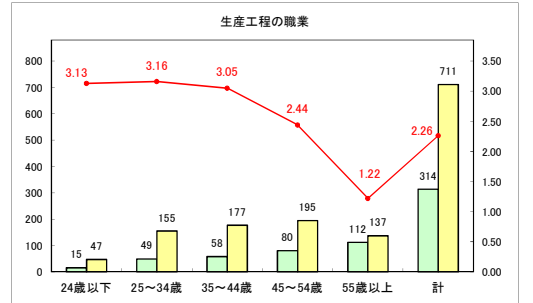

求人・求職バランスシート（常用＋常用パート）〔青森労働局〕

令和7年1月

求人・求職バランスシート（常用+常用パート）〔ハローワーク青森〕

令和7年1月

求人・求職バランスシート（常用+常用パート）（ハローワーク八戸）

令和7年1月

求人・求職バランスシート（常用+常用パート）〔ハローワーク弘前〕

令和7年1月

求人・求職バランスシート（常用+常用パート）（ハローワークむつ）

令和7年1月

求人・求職バランスシート（常用+常用パート）〔ハローワーク野辺地〕

令和7年1月

求人・求職バランスシート（常用+常用パート）〔ハローワーク五所川原〕

令和7年1月

求人・求職バランスシート（常用+常用パート）（ハローワーク三沢）

令和7年1月