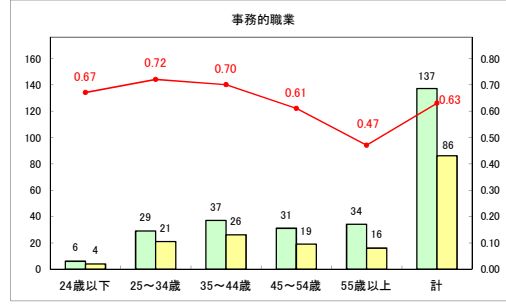

求人・求職バランスシート（常用＋常用パート）〔青森労働局〕

令和7年1月

求人・求職バランスシート（常用+常用パート）〔ハローワーク青森〕

令和7年1月

求人・求職バランスシート（常用+常用パート）（ハローワーク八戸）

令和7年1月

求人・求職バランスシート（常用+常用パート）〔ハローワーク弘前〕

令和7年1月

求人・求職バランスシート（常用+常用パート）（ハローワークむつ）

令和7年1月

求人・求職バランスシート（常用+常用パート）〔ハローワーク野辺地〕

令和7年1月

求人・求職バランスシート（常用+常用パート）〔ハローワーク五所川原〕

令和7年1月

求人・求職バランスシート（常用+常用パート）（ハローワーク三沢）

令和7年1月