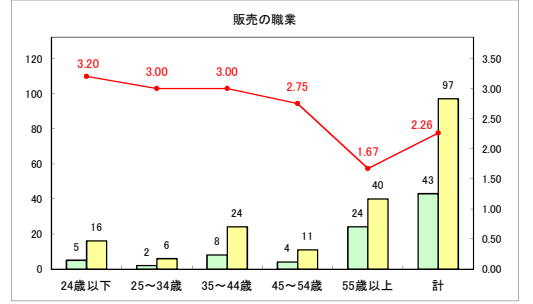

求人・求職バランスシート（常用+常用パート）（ハローワークむつ）

令和7年1月

求人・求職バランスシート（常用+常用パート）〔ハローワーク野辺地〕

令和7年1月

求人・求職バランスシート（常用+常用パート）〔ハローワーク五所川原〕

令和7年1月

求人・求職バランスシート（常用+常用パート）（ハローワーク三沢）

令和7年1月

求人・求職バランスシート（常用+常用パート）〔ハローワーク+和田〕

令和7年1月

求人・求職バランスシート（常用+常用パート）（ハローワーク黒石）

令和7年1月

求人・求職バランスシート（常用＋常用パート） 津軽地域〔ハローワーク弘前＋ハローワーク黒石〕

令和7年1月

※ 有効求職者はハローワーク利用登録者である。

凡例 ■ 有効求職者 ■ 有効求人数 — 有効求人倍