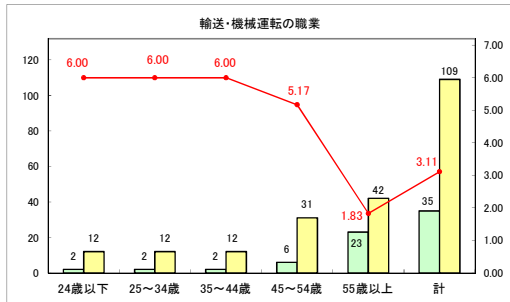

求人・求職バランスシート（常用＋常用パート）〔青森労働局〕

令和7年1月

求人・求職バランスシート（常用+常用パート）〔ハローワーク青森〕

令和7年1月

求人・求職バランスシート（常用+常用パート）（ハローワーク八戸）

令和7年1月

求人・求職バランスシート（常用+常用パート）〔ハローワーク弘前〕

令和7年1月

求人・求職バランスシート（常用+常用パート）（ハローワークむつ）

令和7年1月

求人・求職バランスシート（常用+常用パート）〔ハローワーク野辺地〕

令和7年1月

求人・求職バランスシート（常用+常用パート）〔ハローワーク五所川原〕

令和7年1月

求人・求職バランスシート（常用+常用パート）（ハローワーク三沢）

令和7年1月