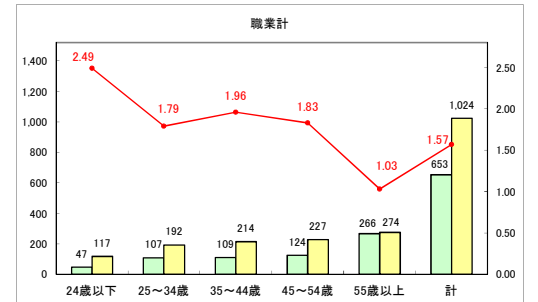

求人・求職バランスシート（常用＋常用パート）〔青森労働局〕

令和7年1月

求人・求職バランスシート（常用+常用パート）〔ハローワーク青森〕

令和7年1月

求人・求職バランスシート（常用+常用パート）（ハローワーク八戸）

令和7年1月

求人・求職バランスシート（常用+常用パート）〔ハローワーク弘前〕

令和7年1月

求人・求職バランスシート（常用+常用パート）（ハローワークむつ）

令和7年1月

求人・求職バランスシート（常用+常用パート）〔ハローワーク野辺地〕

令和7年1月

求人・求職バランスシート（常用+常用パート）〔ハローワーク五所川原〕

令和7年1月

求人・求職バランスシート（常用+常用パート）（ハローワーク三沢）

令和7年1月