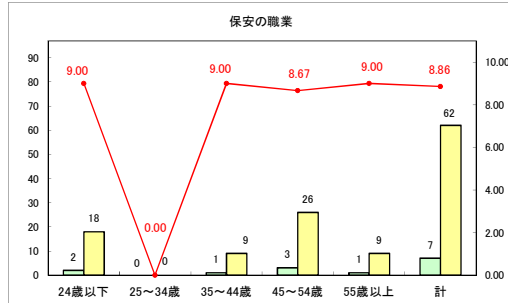

求人・求職バランスシート（常用+常用パート）（ハローワークむつ）

令和7年1月

求人・求職バランスシート（常用+常用パート）〔ハローワーク野辺地〕

令和7年1月

求人・求職バランスシート（常用+常用パート）〔ハローワーク五所川原〕

令和7年1月

求人・求職バランスシート（常用+常用パート）（ハローワーク三沢）

令和7年1月

求人・求職バランスシート（常用+常用パート）〔ハローワーク+和田〕

令和7年1月

求人・求職バランスシート（常用+常用パート）（ハローワーク黒石）

令和7年1月

求人・求職バランスシート（常用＋常用パート） 津軽地域〔ハローワーク弘前＋ハローワーク黒石〕

令和7年1月

※ 有効求職者はハローワーク利用登録者である。

凡例 ■ 有効求職者 ■ 有効求人数 — 有効求人倍