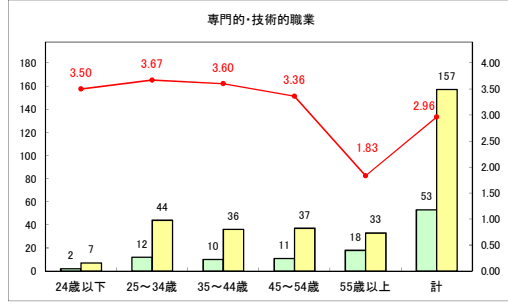

求人・求職バランスシート（常用＋常用パート）〔青森労働局〕

令和7年1月

求人・求職バランスシート（常用+常用パート）〔ハローワーク青森〕

令和7年1月

求人・求職バランスシート（常用+常用パート）（ハローワーク八戸）

令和7年1月

求人・求職バランスシート（常用+常用パート）〔ハローワーク弘前〕

令和7年1月

求人・求職バランスシート（常用+常用パート）（ハローワークむつ）

令和7年1月

求人・求職バランスシート（常用+常用パート）〔ハローワーク野辺地〕

令和7年1月

求人・求職バランスシート（常用+常用パート）〔ハローワーク五所川原〕

令和7年1月

求人・求職バランスシート（常用+常用パート）（ハローワーク三沢）

令和7年1月