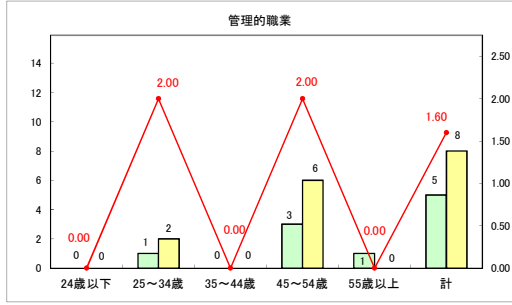

求人・求職バランスシート（常用＋常用パート）〔青森労働局〕

令和7年1月

求人・求職バランスシート（常用+常用パート）〔ハローワーク青森〕

令和7年1月

求人・求職バランスシート（常用+常用パート）（ハローワーク八戸）

令和7年1月

求人・求職バランスシート（常用+常用パート）〔ハローワーク弘前〕

令和7年1月

求人・求職バランスシート（常用+常用パート）（ハローワークむつ）

令和7年1月

求人・求職バランスシート（常用+常用パート）〔ハローワーク野辺地〕

令和7年1月

求人・求職バランスシート（常用+常用パート）〔ハローワーク五所川原〕

令和7年1月

求人・求職バランスシート（常用+常用パート）（ハローワーク三沢）

令和7年1月