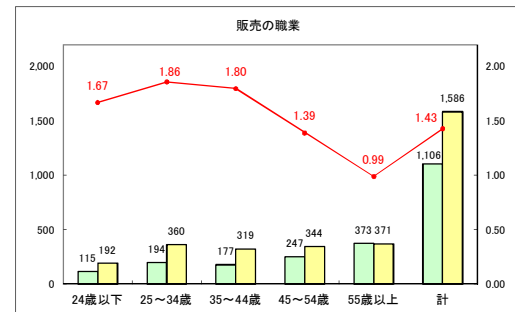

求人・求職バランスシート（常用＋常用パート）〔青森労働局〕

令和7年1月

求人・求職バランスシート（常用+常用パート）〔ハローワーク青森〕

令和7年1月

求人・求職バランスシート（常用+常用パート）（ハローワーク八戸）

令和7年1月

求人・求職バランスシート（常用+常用パート）〔ハローワーク弘前〕

令和7年1月

求人・求職バランスシート（常用+常用パート）（ハローワークむつ）

令和7年1月

求人・求職バランスシート（常用+常用パート）〔ハローワーク野辺地〕

令和7年1月

求人・求職バランスシート（常用+常用パート）〔ハローワーク五所川原〕

令和7年1月

求人・求職バランスシート（常用+常用パート）（ハローワーク三沢）

令和7年1月