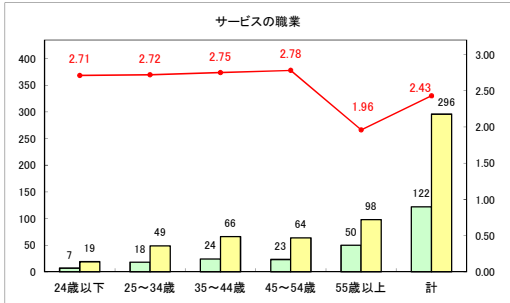

求人・求職バランスシート（常用+常用パート）（ハローワークむつ）

令和7年1月

求人・求職バランスシート（常用+常用パート）〔ハローワーク野辺地〕

令和7年1月

求人・求職バランスシート（常用+常用パート）〔ハローワーク五所川原〕

令和7年1月

求人・求職バランスシート（常用+常用パート）（ハローワーク三沢）

令和7年1月

求人・求職バランスシート（常用+常用パート）〔ハローワーク+和田〕

令和7年1月

求人・求職バランスシート（常用+常用パート）（ハローワーク黒石）

令和7年1月

求人・求職バランスシート（常用＋常用パート） 津軽地域〔ハローワーク弘前＋ハローワーク黒石〕

令和7年1月

※ 有効求職者はハローワーク利用登録者である。

凡例 ■ 有効求職者 ■ 有効求人数 — 有効求人倍