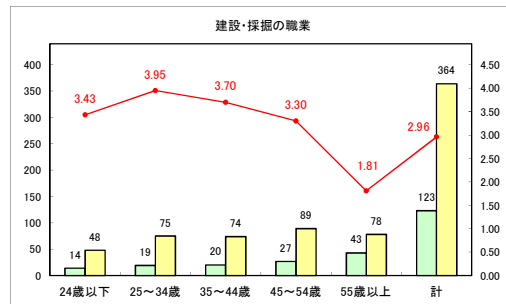

求人・求職バランスシート（常用＋常用パート）〔青森労働局〕

令和7年1月

求人・求職バランスシート（常用+常用パート）〔ハローワーク青森〕

令和7年1月

求人・求職バランスシート（常用+常用パート）（ハローワーク八戸）

令和7年1月

求人・求職バランスシート（常用+常用パート）〔ハローワーク弘前〕

令和7年1月

求人・求職バランスシート（常用+常用パート）（ハローワークむつ）

令和7年1月

求人・求職バランスシート（常用+常用パート）〔ハローワーク野辺地〕

令和7年1月

求人・求職バランスシート（常用+常用パート）〔ハローワーク五所川原〕

令和7年1月

求人・求職バランスシート（常用+常用パート）（ハローワーク三沢）

令和7年1月