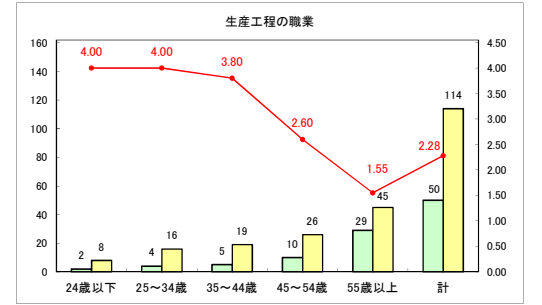

求人・求職バランスシート（常用＋常用パート）〔青森労働局〕

令和7年1月

求人・求職バランスシート（常用+常用パート）〔ハローワーク青森〕

令和7年1月

求人・求職バランスシート（常用+常用パート）（ハローワーク八戸）

令和7年1月

求人・求職バランスシート（常用+常用パート）〔ハローワーク弘前〕

令和7年1月

求人・求職バランスシート（常用+常用パート）（ハローワークむつ）

令和7年1月

求人・求職バランスシート（常用+常用パート）〔ハローワーク野辺地〕

令和7年1月

求人・求職バランスシート（常用+常用パート）〔ハローワーク五所川原〕

令和7年1月

求人・求職バランスシート（常用+常用パート）（ハローワーク三沢）

令和7年1月