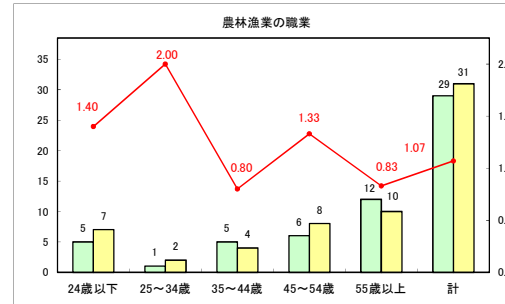

求人・求職バランスシート（常用＋常用パート）〔青森労働局〕

令和7年1月

求人・求職バランスシート（常用+常用パート）〔ハローワーク青森〕

令和7年1月

求人・求職バランスシート（常用+常用パート）（ハローワーク八戸）

令和7年1月

求人・求職バランスシート（常用+常用パート）〔ハローワーク弘前〕

令和7年1月

求人・求職バランスシート（常用+常用パート）（ハローワークむつ）

令和7年1月

求人・求職バランスシート（常用+常用パート）〔ハローワーク野辺地〕

令和7年1月

求人・求職バランスシート（常用+常用パート）〔ハローワーク五所川原〕

令和7年1月

求人・求職バランスシート（常用+常用パート）（ハローワーク三沢）

令和7年1月