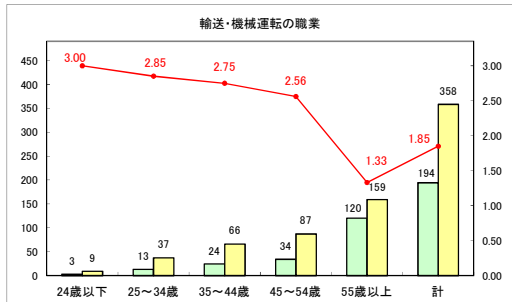

求人・求職バランスシート（常用＋常用パート）〔青森労働局〕

令和7年1月

求人・求職バランスシート（常用+常用パート）〔ハローワーク青森〕

令和7年1月

求人・求職バランスシート（常用+常用パート）（ハローワーク八戸）

令和7年1月

求人・求職バランスシート（常用+常用パート）〔ハローワーク弘前〕

令和7年1月

求人・求職バランスシート（常用+常用パート）（ハローワークむつ）

令和7年1月

求人・求職バランスシート（常用+常用パート）〔ハローワーク野辺地〕

令和7年1月

求人・求職バランスシート（常用+常用パート）〔ハローワーク五所川原〕

令和7年1月

求人・求職バランスシート（常用+常用パート）（ハローワーク三沢）

令和7年1月