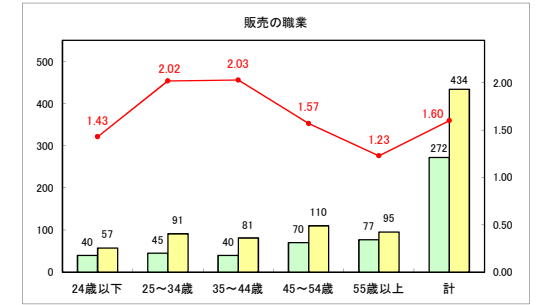

求人・求職バランスシート（常用＋常用パート）〔青森労働局〕

令和7年1月

求人・求職バランスシート（常用+常用パート）〔ハローワーク青森〕

令和7年1月

求人・求職バランスシート（常用+常用パート）（ハローワーク八戸）

令和7年1月

求人・求職バランスシート（常用+常用パート）〔ハローワーク弘前〕

令和7年1月

求人・求職バランスシート（常用+常用パート）（ハローワークむつ）

令和7年1月

求人・求職バランスシート（常用+常用パート）〔ハローワーク野辺地〕

令和7年1月

求人・求職バランスシート（常用+常用パート）〔ハローワーク五所川原〕

令和7年1月

求人・求職バランスシート（常用+常用パート）（ハローワーク三沢）

令和7年1月