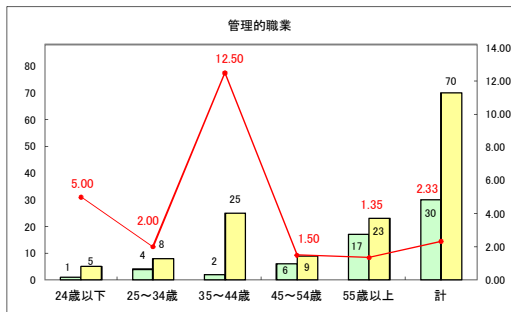

求人・求職バランスシート（常用＋常用パート）〔青森労働局〕

令和7年1月

求人・求職バランスシート（常用+常用パート）〔ハローワーク青森〕

令和7年1月

求人・求職バランスシート（常用+常用パート）（ハローワーク八戸）

令和7年1月

求人・求職バランスシート（常用+常用パート）〔ハローワーク弘前〕

令和7年1月

求人・求職バランスシート（常用+常用パート）（ハローワークむつ）

令和7年1月

求人・求職バランスシート（常用+常用パート）〔ハローワーク野辺地〕

令和7年1月

求人・求職バランスシート（常用+常用パート）〔ハローワーク五所川原〕

令和7年1月

求人・求職バランスシート（常用+常用パート）（ハローワーク三沢）

令和7年1月