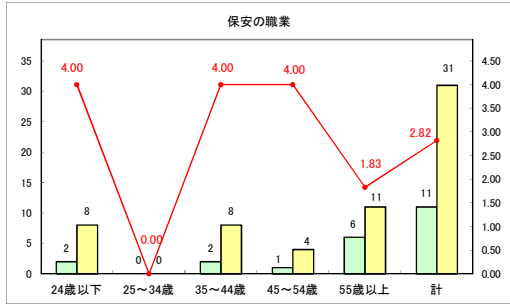

求人・求職バランスシート（常用＋常用パート）〔青森労働局〕

令和7年1月

求人・求職バランスシート（常用+常用パート）〔ハローワーク青森〕

令和7年1月

求人・求職バランスシート（常用+常用パート）（ハローワーク八戸）

令和7年1月

求人・求職バランスシート（常用+常用パート）〔ハローワーク弘前〕

令和7年1月

求人・求職バランスシート（常用+常用パート）（ハローワークむつ）

令和7年1月

求人・求職バランスシート（常用+常用パート）〔ハローワーク野辺地〕

令和7年1月

求人・求職バランスシート（常用+常用パート）〔ハローワーク五所川原〕

令和7年1月

求人・求職バランスシート（常用+常用パート）（ハローワーク三沢）

令和7年1月