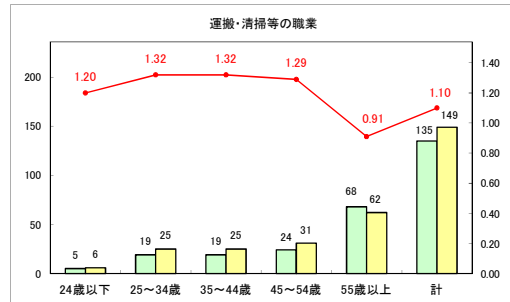

求人・求職バランスシート（常用+常用パート）（ハローワークむつ）

令和7年1月

求人・求職バランスシート（常用+常用パート）〔ハローワーク野辺地〕

令和7年1月

求人・求職バランスシート（常用+常用パート）〔ハローワーク五所川原〕

令和7年1月

求人・求職バランスシート（常用+常用パート）（ハローワーク三沢）

令和7年1月

求人・求職バランスシート（常用+常用パート）〔ハローワーク+和田〕

令和7年1月

求人・求職バランスシート（常用+常用パート）（ハローワーク黒石）

令和7年1月

求人・求職バランスシート（常用＋常用パート） 津軽地域〔ハローワーク弘前＋ハローワーク黒石〕

令和7年1月

※ 有効求職者はハローワーク利用登録者である。

凡例 ■ 有効求職者 ■ 有効求人数 — 有効求人倍