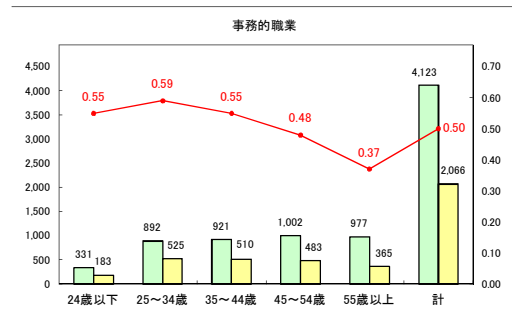

求人・求職バランスシート（常用＋常用パート）〔青森労働局〕

令和7年1月

求人・求職バランスシート（常用+常用パート）〔ハローワーク青森〕

令和7年1月

求人・求職バランスシート（常用+常用パート）（ハローワーク八戸）

令和7年1月

求人・求職バランスシート（常用+常用パート）〔ハローワーク弘前〕

令和7年1月