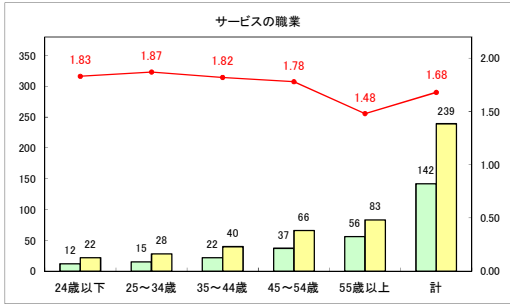

求人・求職バランスシート（常用＋常用パート）〔青森労働局〕

令和7年1月

求人・求職バランスシート（常用+常用パート）〔ハローワーク青森〕

令和7年1月

求人・求職バランスシート（常用+常用パート）（ハローワーク八戸）

令和7年1月

求人・求職バランスシート（常用+常用パート）〔ハローワーク弘前〕

令和7年1月

求人・求職バランスシート（常用+常用パート）（ハローワークむつ）

令和7年1月

求人・求職バランスシート（常用+常用パート）〔ハローワーク野辺地〕

令和7年1月

求人・求職バランスシート（常用+常用パート）〔ハローワーク五所川原〕

令和7年1月

求人・求職バランスシート（常用+常用パート）（ハローワーク三沢）

令和7年1月