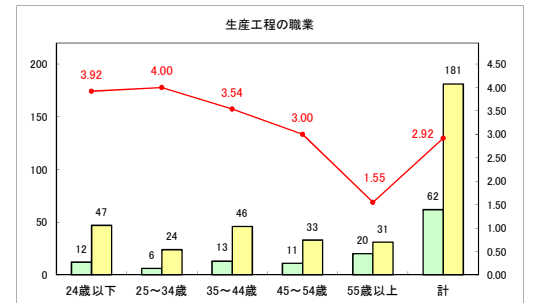

求人・求職バランスシート（常用＋常用パート）〔青森労働局〕

令和7年1月

求人・求職バランスシート（常用+常用パート）〔ハローワーク青森〕

令和7年1月

求人・求職バランスシート（常用+常用パート）（ハローワーク八戸）

令和7年1月

求人・求職バランスシート（常用+常用パート）〔ハローワーク弘前〕

令和7年1月

求人・求職バランスシート（常用+常用パート）（ハローワークむつ）

令和7年1月

求人・求職バランスシート（常用+常用パート）〔ハローワーク野辺地〕

令和7年1月

求人・求職バランスシート（常用+常用パート）〔ハローワーク五所川原〕

令和7年1月

求人・求職バランスシート（常用+常用パート）（ハローワーク三沢）

令和7年1月