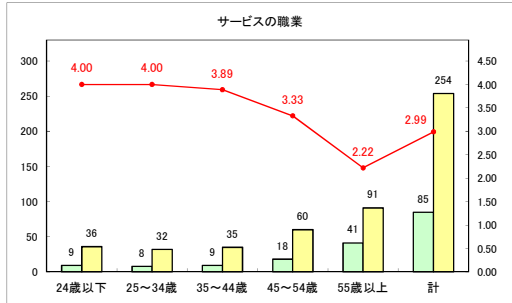

求人・求職バランスシート（常用+常用パート）（ハローワークむつ）

令和7年1月

求人・求職バランスシート（常用+常用パート）〔ハローワーク野辺地〕

令和7年1月

求人・求職バランスシート（常用+常用パート）〔ハローワーク五所川原〕

令和7年1月

求人・求職バランスシート（常用+常用パート）（ハローワーク三沢）

令和7年1月

求人・求職バランスシート（常用+常用パート）〔ハローワーク+和田〕

令和7年1月

求人・求職バランスシート（常用+常用パート）（ハローワーク黒石）

令和7年1月

求人・求職バランスシート（常用＋常用パート） 津軽地域〔ハローワーク弘前＋ハローワーク黒石〕

令和7年1月

※ 有効求職者はハローワーク利用登録者である。

凡例 ■ 有効求職者 ■ 有効求人数 — 有効求人倍