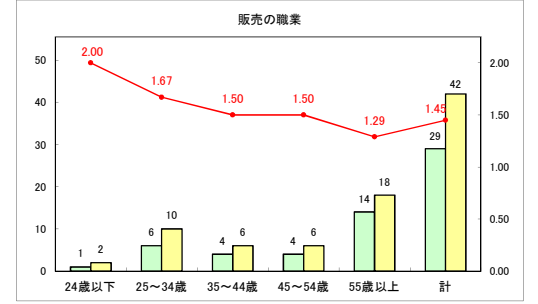

求人・求職バランスシート（常用＋常用パート）〔青森労働局〕

令和7年1月

求人・求職バランスシート（常用+常用パート）〔ハローワーク青森〕

令和7年1月

求人・求職バランスシート（常用+常用パート）（ハローワーク八戸）

令和7年1月

求人・求職バランスシート（常用+常用パート）〔ハローワーク弘前〕

令和7年1月

求人・求職バランスシート（常用+常用パート）（ハローワークむつ）

令和7年1月

求人・求職バランスシート（常用+常用パート）〔ハローワーク野辺地〕

令和7年1月

求人・求職バランスシート（常用+常用パート）〔ハローワーク五所川原〕

令和7年1月

求人・求職バランスシート（常用+常用パート）（ハローワーク三沢）

令和7年1月