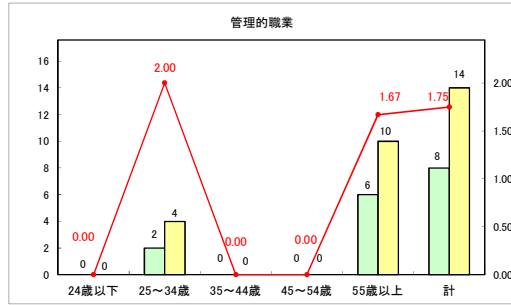

求人・求職バランスシート（常用＋常用パート）〔青森労働局〕

令和7年1月

求人・求職バランスシート（常用+常用パート）〔ハローワーク青森〕

令和7年1月

求人・求職バランスシート（常用+常用パート）（ハローワーク八戸）

令和7年1月

求人・求職バランスシート（常用+常用パート）〔ハローワーク弘前〕

令和7年1月

求人・求職バランスシート（常用+常用パート）（ハローワークむつ）

令和7年1月

求人・求職バランスシート（常用+常用パート）〔ハローワーク野辺地〕

令和7年1月

求人・求職バランスシート（常用+常用パート）〔ハローワーク五所川原〕

令和7年1月

求人・求職バランスシート（常用+常用パート）（ハローワーク三沢）

令和7年1月