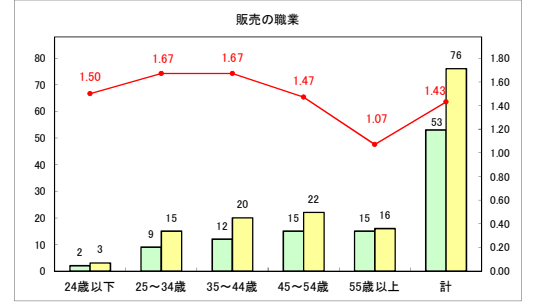

求人・求職バランスシート（常用+常用パート）（ハローワークむつ）

令和7年1月

求人・求職バランスシート（常用+常用パート）〔ハローワーク野辺地〕

令和7年1月

求人・求職バランスシート（常用+常用パート）〔ハローワーク五所川原〕

令和7年1月

求人・求職バランスシート（常用+常用パート）（ハローワーク三沢）

令和7年1月

求人・求職バランスシート（常用+常用パート）〔ハローワーク+和田〕

令和7年1月

求人・求職バランスシート（常用+常用パート）（ハローワーク黒石）

令和7年1月

求人・求職バランスシート（常用＋常用パート） 津軽地域〔ハローワーク弘前＋ハローワーク黒石〕

令和7年1月

※ 有効求職者はハローワーク利用登録者である。

凡例 ■ 有効求職者 ■ 有効求人数 — 有効求人倍