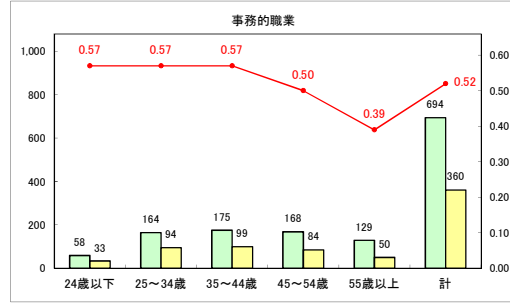

求人・求職バランスシート（常用＋常用パート）〔青森労働局〕

令和7年1月

求人・求職バランスシート（常用+常用パート）〔ハローワーク青森〕

令和7年1月

求人・求職バランスシート（常用+常用パート）（ハローワーク八戸）

令和7年1月

求人・求職バランスシート（常用+常用パート）〔ハローワーク弘前〕

令和7年1月

求人・求職バランスシート（常用+常用パート）（ハローワークむつ）

令和7年1月

求人・求職バランスシート（常用+常用パート）〔ハローワーク野辺地〕

令和7年1月

求人・求職バランスシート（常用+常用パート）〔ハローワーク五所川原〕

令和7年1月

求人・求職バランスシート（常用+常用パート）（ハローワーク三沢）

令和7年1月