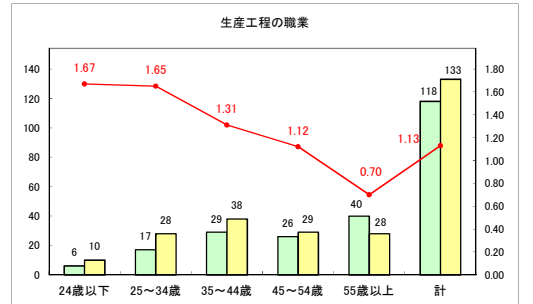

求人・求職バランスシート（常用+常用パート）（ハローワークむつ）

令和7年1月

求人・求職バランスシート（常用+常用パート）〔ハローワーク野辺地〕

令和7年1月

求人・求職バランスシート（常用+常用パート）〔ハローワーク五所川原〕

令和7年1月

求人・求職バランスシート（常用+常用パート）（ハローワーク三沢）

令和7年1月

求人・求職バランスシート（常用+常用パート）〔ハローワーク+和田〕

令和7年1月

求人・求職バランスシート（常用+常用パート）（ハローワーク黒石）

令和7年1月

求人・求職バランスシート（常用＋常用パート） 津軽地域〔ハローワーク弘前＋ハローワーク黒石〕

令和7年1月

※ 有効求職者はハローワーク利用登録者である。

凡例 ■ 有効求職者 ■ 有効求人数 — 有効求人倍