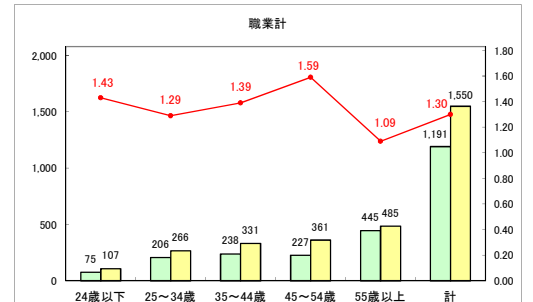

求人・求職バランスシート（常用+常用パート）（ハローワークむつ）

令和7年1月

求人・求職バランスシート（常用+常用パート）〔ハローワーク野辺地〕

令和7年1月

求人・求職バランスシート（常用+常用パート）〔ハローワーク五所川原〕

令和7年1月

求人・求職バランスシート（常用+常用パート）（ハローワーク三沢）

令和7年1月

求人・求職バランスシート（常用+常用パート）〔ハローワーク+和田〕

令和7年1月

求人・求職バランスシート（常用+常用パート）（ハローワーク黒石）

令和7年1月

求人・求職バランスシート（常用＋常用パート） 津軽地域〔ハローワーク弘前＋ハローワーク黒石〕

令和7年1月

※ 有効求職者はハローワーク利用登録者である。

凡例 ■ 有効求職者 ■ 有効求人数 — 有効求人倍