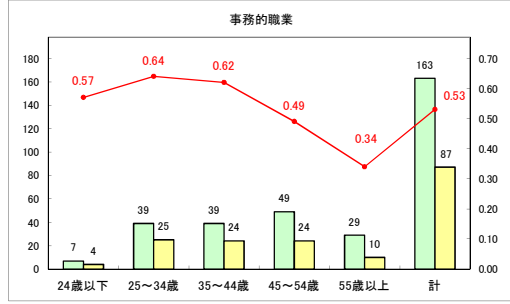

求人・求職バランスシート（常用+常用パート）（ハローワークむつ）

令和7年1月

求人・求職バランスシート（常用+常用パート）〔ハローワーク野辺地〕

令和7年1月

求人・求職バランスシート（常用+常用パート）〔ハローワーク五所川原〕

令和7年1月

求人・求職バランスシート（常用+常用パート）（ハローワーク三沢）

令和7年1月

求人・求職バランスシート（常用+常用パート）〔ハローワーク+和田〕

令和7年1月

求人・求職バランスシート（常用+常用パート）（ハローワーク黒石）

令和7年1月

求人・求職バランスシート（常用＋常用パート） 津軽地域〔ハローワーク弘前＋ハローワーク黒石〕

令和7年1月

※ 有効求職者はハローワーク利用登録者である。

凡例 ■ 有効求職者 ■ 有効求人数 — 有効求人倍