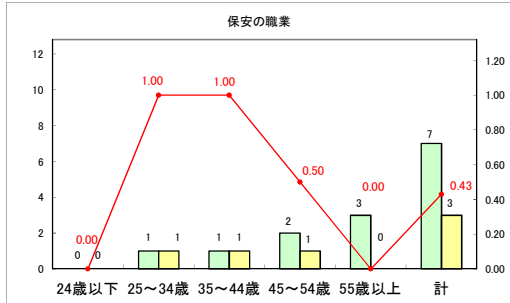

求人・求職バランスシート（常用+常用パート）（ハローワークむつ）

令和7年1月

求人・求職バランスシート（常用+常用パート）〔ハローワーク野辺地〕

令和7年1月

求人・求職バランスシート（常用+常用パート）〔ハローワーク五所川原〕

令和7年1月

求人・求職バランスシート（常用+常用パート）（ハローワーク三沢）

令和7年1月

求人・求職バランスシート（常用+常用パート）〔ハローワーク+和田〕

令和7年1月

求人・求職バランスシート（常用+常用パート）（ハローワーク黒石）

令和7年1月

求人・求職バランスシート（常用＋常用パート） 津軽地域〔ハローワーク弘前＋ハローワーク黒石〕

令和7年1月

※ 有効求職者はハローワーク利用登録者である。

凡例 ■ 有効求職者 ■ 有効求人数 — 有効求人倍