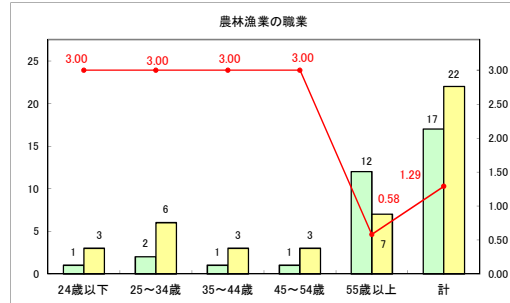

求人・求職バランスシート（常用+常用パート）（ハローワークむつ）

令和7年1月

求人・求職バランスシート（常用+常用パート）〔ハローワーク野辺地〕

令和7年1月

求人・求職バランスシート（常用+常用パート）〔ハローワーク五所川原〕

令和7年1月

求人・求職バランスシート（常用+常用パート）（ハローワーク三沢）

令和7年1月

求人・求職バランスシート（常用+常用パート）〔ハローワーク+和田〕

令和7年1月

求人・求職バランスシート（常用+常用パート）（ハローワーク黒石）

令和7年1月

求人・求職バランスシート（常用＋常用パート） 津軽地域〔ハローワーク弘前＋ハローワーク黒石〕

令和7年1月

※ 有効求職者はハローワーク利用登録者である。

凡例 ■ 有効求職者 ■ 有効求人数 — 有効求人倍