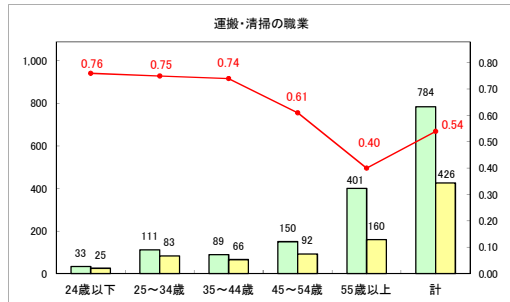

求人・求職バランスシート（常用＋常用パート）〔青森労働局〕

令和7年1月

求人・求職バランスシート（常用+常用パート）〔ハローワーク青森〕

令和7年1月

求人・求職バランスシート（常用+常用パート）（ハローワーク八戸）

令和7年1月

求人・求職バランスシート（常用+常用パート）〔ハローワーク弘前〕

令和7年1月

求人・求職バランスシート（常用+常用パート）（ハローワークむつ）

令和7年1月

求人・求職バランスシート（常用+常用パート）〔ハローワーク野辺地〕

令和7年1月

求人・求職バランスシート（常用+常用パート）〔ハローワーク五所川原〕

令和7年1月

求人・求職バランスシート（常用+常用パート）（ハローワーク三沢）

令和7年1月