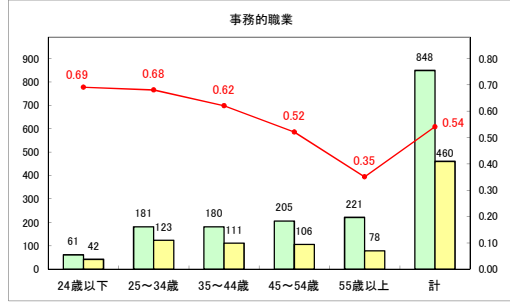

求人・求職バランスシート（常用＋常用パート）〔青森労働局〕

令和7年1月

求人・求職バランスシート（常用+常用パート）〔ハローワーク青森〕

令和7年1月

求人・求職バランスシート（常用+常用パート）（ハローワーク八戸）

令和7年1月

求人・求職バランスシート（常用+常用パート）〔ハローワーク弘前〕

令和7年1月

求人・求職バランスシート（常用+常用パート）（ハローワークむつ）

令和7年1月

求人・求職バランスシート（常用+常用パート）〔ハローワーク野辺地〕

令和7年1月

求人・求職バランスシート（常用+常用パート）〔ハローワーク五所川原〕

令和7年1月

求人・求職バランスシート（常用+常用パート）（ハローワーク三沢）

令和7年1月