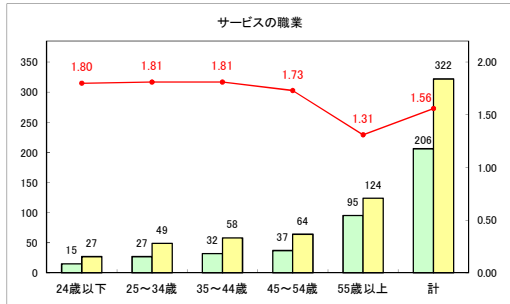

求人・求職バランスシート（常用+常用パート）（ハローワークむつ）

令和7年1月

求人・求職バランスシート（常用+常用パート）〔ハローワーク野辺地〕

令和7年1月

求人・求職バランスシート（常用+常用パート）〔ハローワーク五所川原〕

令和7年1月

求人・求職バランスシート（常用+常用パート）（ハローワーク三沢）

令和7年1月

求人・求職バランスシート（常用+常用パート）〔ハローワーク+和田〕

令和7年1月

求人・求職バランスシート（常用+常用パート）（ハローワーク黒石）

令和7年1月

求人・求職バランスシート（常用＋常用パート） 津軽地域〔ハローワーク弘前＋ハローワーク黒石〕

令和7年1月

※ 有効求職者はハローワーク利用登録者である。

凡例 ■ 有効求職者 ■ 有効求人数 — 有効求人倍