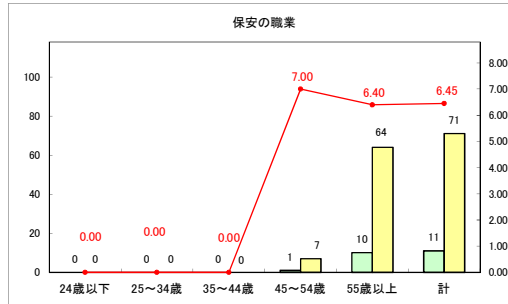

求人・求職バランスシート（常用+常用パート）（ハローワークむつ）

令和7年1月

求人・求職バランスシート（常用+常用パート）〔ハローワーク野辺地〕

令和7年1月

求人・求職バランスシート（常用+常用パート）〔ハローワーク五所川原〕

令和7年1月

求人・求職バランスシート（常用+常用パート）（ハローワーク三沢）

令和7年1月

求人・求職バランスシート（常用+常用パート）〔ハローワーク+和田〕

令和7年1月

求人・求職バランスシート（常用+常用パート）（ハローワーク黒石）

令和7年1月

求人・求職バランスシート（常用＋常用パート） 津軽地域〔ハローワーク弘前＋ハローワーク黒石〕

令和7年1月

※ 有効求職者はハローワーク利用登録者である。

凡例 ■ 有効求職者 ■ 有効求人数 — 有効求人倍