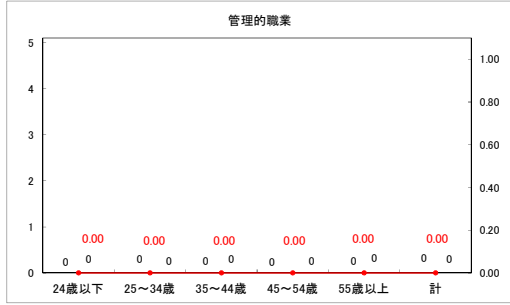

求人・求職バランスシート（常用+常用パート）（ハローワークむつ）

令和7年1月

求人・求職バランスシート（常用+常用パート）〔ハローワーク野辺地〕

令和7年1月

求人・求職バランスシート（常用+常用パート）〔ハローワーク五所川原〕

令和7年1月

求人・求職バランスシート（常用+常用パート）（ハローワーク三沢）

令和7年1月

求人・求職バランスシート（常用+常用パート）〔ハローワーク+和田〕

令和7年1月

求人・求職バランスシート（常用+常用パート）（ハローワーク黒石）

令和7年1月

求人・求職バランスシート（常用＋常用パート） 津軽地域〔ハローワーク弘前＋ハローワーク黒石〕

令和7年1月

※ 有効求職者はハローワーク利用登録者である。

凡例 ■ 有効求職者 ■ 有効求人数 — 有効求人倍