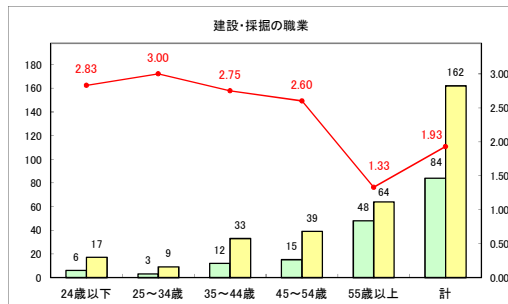

求人・求職バランスシート（常用+常用パート）（ハローワークむつ）

令和7年1月

求人・求職バランスシート（常用+常用パート）〔ハローワーク野辺地〕

令和7年1月

求人・求職バランスシート（常用+常用パート）〔ハローワーク五所川原〕

令和7年1月

求人・求職バランスシート（常用+常用パート）（ハローワーク三沢）

令和7年1月

求人・求職バランスシート（常用+常用パート）〔ハローワーク+和田〕

令和7年1月

求人・求職バランスシート（常用+常用パート）（ハローワーク黒石）

令和7年1月

求人・求職バランスシート（常用＋常用パート） 津軽地域〔ハローワーク弘前＋ハローワーク黒石〕

令和7年1月

※ 有効求職者はハローワーク利用登録者である。

凡例 ■ 有効求職者 ■ 有効求人数 — 有効求人倍