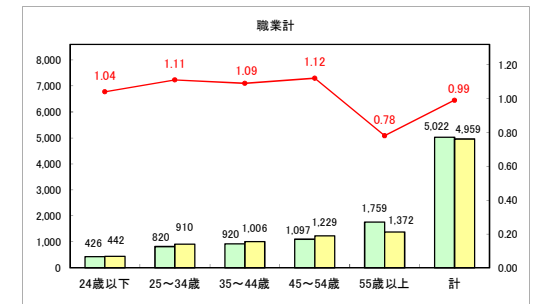

求人・求職バランスシート（常用＋常用パート）〔青森労働局〕

令和7年1月

求人・求職バランスシート（常用+常用パート）〔ハローワーク青森〕

令和7年1月

求人・求職バランスシート（常用+常用パート）（ハローワーク八戸）

令和7年1月

求人・求職バランスシート（常用+常用パート）〔ハローワーク弘前〕

令和7年1月