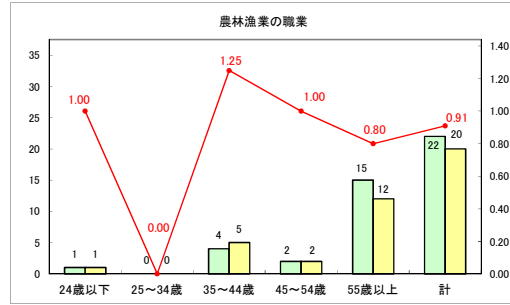

求人・求職バランスシート（常用＋常用パート）〔青森労働局〕

令和7年1月

求人・求職バランスシート（常用+常用パート）〔ハローワーク青森〕

令和7年1月

求人・求職バランスシート（常用+常用パート）（ハローワーク八戸）

令和7年1月

求人・求職バランスシート（常用+常用パート）〔ハローワーク弘前〕

令和7年1月

求人・求職バランスシート（常用+常用パート）（ハローワークむつ）

令和7年1月

求人・求職バランスシート（常用+常用パート）〔ハローワーク野辺地〕

令和7年1月

求人・求職バランスシート（常用+常用パート）〔ハローワーク五所川原〕

令和7年1月

求人・求職バランスシート（常用+常用パート）（ハローワーク三沢）

令和7年1月