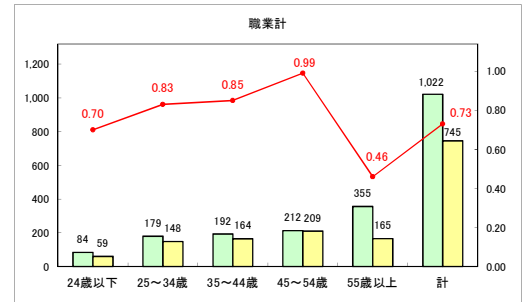

求人・求職バランスシート（常用+常用パート）（ハローワークむつ）

令和7年1月

求人・求職バランスシート（常用+常用パート）〔ハローワーク野辺地〕

令和7年1月

求人・求職バランスシート（常用+常用パート）〔ハローワーク五所川原〕

令和7年1月

求人・求職バランスシート（常用+常用パート）（ハローワーク三沢）

令和7年1月

求人・求職バランスシート（常用+常用パート）〔ハローワーク+和田〕

令和7年1月

求人・求職バランスシート（常用+常用パート）（ハローワーク黒石）

令和7年1月

求人・求職バランスシート（常用＋常用パート） 津軽地域〔ハローワーク弘前＋ハローワーク黒石〕

令和7年1月

※ 有効求職者はハローワーク利用登録者である。

凡例 ■ 有効求職者 ■ 有効求人数 — 有効求人倍