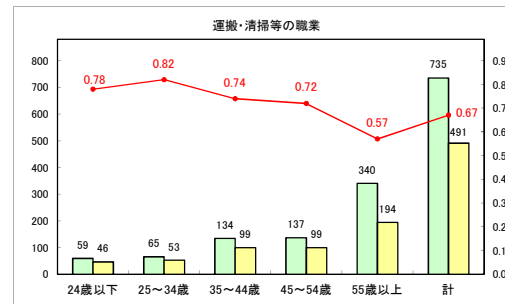

求人・求職バランスシート（常用＋常用パート）〔青森労働局〕

令和7年1月

求人・求職バランスシート（常用+常用パート）〔ハローワーク青森〕

令和7年1月

求人・求職バランスシート（常用+常用パート）（ハローワーク八戸）

令和7年1月

求人・求職バランスシート（常用+常用パート）〔ハローワーク弘前〕

令和7年1月

求人・求職バランスシート（常用+常用パート）（ハローワークむつ）

令和7年1月

求人・求職バランスシート（常用+常用パート）〔ハローワーク野辺地〕

令和7年1月

求人・求職バランスシート（常用+常用パート）〔ハローワーク五所川原〕

令和7年1月

求人・求職バランスシート（常用+常用パート）（ハローワーク三沢）

令和7年1月