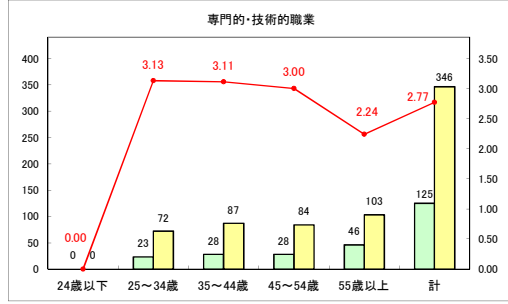

求人・求職バランスシート（常用+常用パート）（ハローワークむつ）

令和7年1月

求人・求職バランスシート（常用+常用パート）〔ハローワーク野辺地〕

令和7年1月

求人・求職バランスシート（常用+常用パート）〔ハローワーク五所川原〕

令和7年1月

求人・求職バランスシート（常用+常用パート）（ハローワーク三沢）

令和7年1月

求人・求職バランスシート（常用+常用パート）〔ハローワーク+和田〕

令和7年1月

求人・求職バランスシート（常用+常用パート）（ハローワーク黒石）

令和7年1月

求人・求職バランスシート（常用＋常用パート） 津軽地域〔ハローワーク弘前＋ハローワーク黒石〕

令和7年1月

※ 有効求職者はハローワーク利用登録者である。

凡例 ■ 有効求職者 ■ 有効求人数 — 有効求人倍