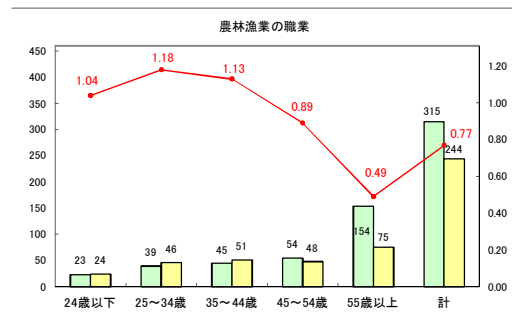

求人・求職バランスシート（常用＋常用パート）〔青森労働局〕

令和7年1月

求人・求職バランスシート（常用+常用パート）〔ハローワーク青森〕

令和7年1月

求人・求職バランスシート（常用+常用パート）（ハローワーク八戸）

令和7年1月

求人・求職バランスシート（常用+常用パート）〔ハローワーク弘前〕

令和7年1月

求人・求職バランスシート（常用+常用パート）（ハローワークむつ）

令和7年1月

求人・求職バランスシート（常用+常用パート）〔ハローワーク野辺地〕

令和7年1月

求人・求職バランスシート（常用+常用パート）〔ハローワーク五所川原〕

令和7年1月

求人・求職バランスシート（常用+常用パート）（ハローワーク三沢）

令和7年1月