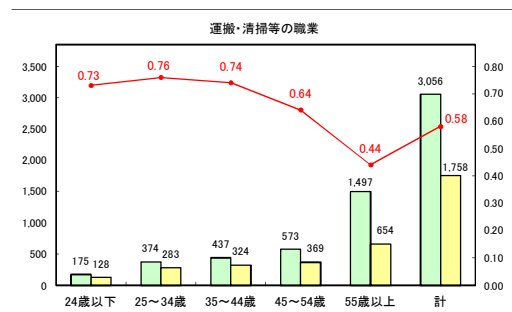

求人・求職バランスシート（常用＋常用パート）〔青森労働局〕

令和7年1月

求人・求職バランスシート（常用+常用パート）〔ハローワーク青森〕

令和7年1月

求人・求職バランスシート（常用+常用パート）（ハローワーク八戸）

令和7年1月

求人・求職バランスシート（常用+常用パート）〔ハローワーク弘前〕

令和7年1月