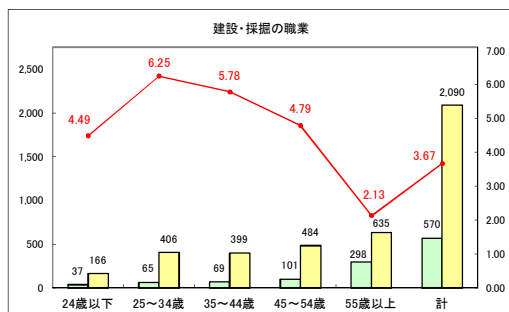

求人・求職バランスシート（常用＋常用パート）〔青森労働局〕

令和7年1月

求人・求職バランスシート（常用+常用パート）〔ハローワーク青森〕

令和7年1月

求人・求職バランスシート（常用+常用パート）（ハローワーク八戸）

令和7年1月

求人・求職バランスシート（常用+常用パート）〔ハローワーク弘前〕

令和7年1月

求人・求職バランスシート（常用+常用パート）（ハローワークむつ）

令和7年1月

求人・求職バランスシート（常用+常用パート）〔ハローワーク野辺地〕

令和7年1月

求人・求職バランスシート（常用+常用パート）〔ハローワーク五所川原〕

令和7年1月

求人・求職バランスシート（常用+常用パート）（ハローワーク三沢）

令和7年1月