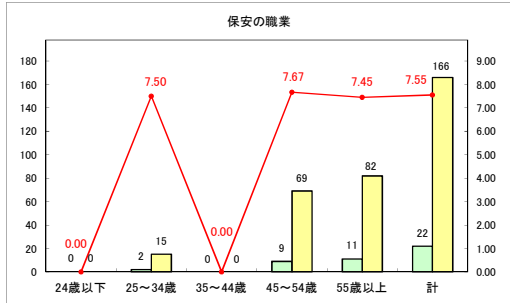

求人・求職バランスシート（常用＋常用パート）〔青森労働局〕

令和7年1月

求人・求職バランスシート（常用+常用パート）〔ハローワーク青森〕

令和7年1月

求人・求職バランスシート（常用+常用パート）（ハローワーク八戸）

令和7年1月

求人・求職バランスシート（常用+常用パート）〔ハローワーク弘前〕

令和7年1月

求人・求職バランスシート（常用+常用パート）（ハローワークむつ）

令和7年1月

求人・求職バランスシート（常用+常用パート）〔ハローワーク野辺地〕

令和7年1月

求人・求職バランスシート（常用+常用パート）〔ハローワーク五所川原〕

令和7年1月

求人・求職バランスシート（常用+常用パート）（ハローワーク三沢）

令和7年1月