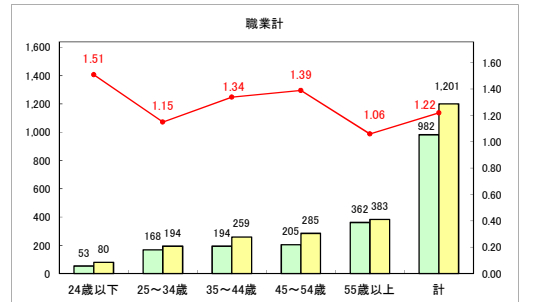

求人・求職バランスシート（常用+常用パート）（ハローワークむつ）

令和7年1月

求人・求職バランスシート（常用+常用パート）〔ハローワーク野辺地〕

令和7年1月

求人・求職バランスシート（常用+常用パート）〔ハローワーク五所川原〕

令和7年1月

求人・求職バランスシート（常用+常用パート）（ハローワーク三沢）

令和7年1月

求人・求職バランスシート（常用+常用パート）〔ハローワーク+和田〕

令和7年1月

求人・求職バランスシート（常用+常用パート）（ハローワーク黒石）

令和7年1月

求人・求職バランスシート（常用＋常用パート） 津軽地域〔ハローワーク弘前＋ハローワーク黒石〕

令和7年1月

※ 有効求職者はハローワーク利用登録者である。

凡例 ■ 有効求職者 ■ 有効求人数 — 有効求人倍