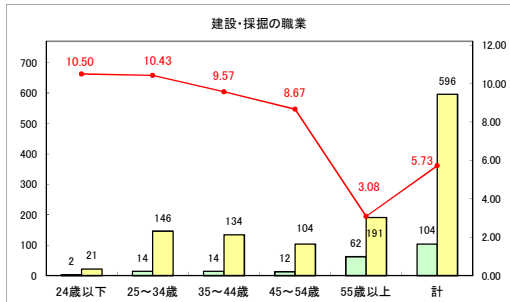

求人・求職バランスシート（常用＋常用パート）〔青森労働局〕

令和7年1月

求人・求職バランスシート（常用+常用パート）〔ハローワーク青森〕

令和7年1月

求人・求職バランスシート（常用+常用パート）（ハローワーク八戸）

令和7年1月

求人・求職バランスシート（常用+常用パート）〔ハローワーク弘前〕

令和7年1月

求人・求職バランスシート（常用+常用パート）（ハローワークむつ）

令和7年1月

求人・求職バランスシート（常用+常用パート）〔ハローワーク野辺地〕

令和7年1月

求人・求職バランスシート（常用+常用パート）〔ハローワーク五所川原〕

令和7年1月

求人・求職バランスシート（常用+常用パート）（ハローワーク三沢）

令和7年1月