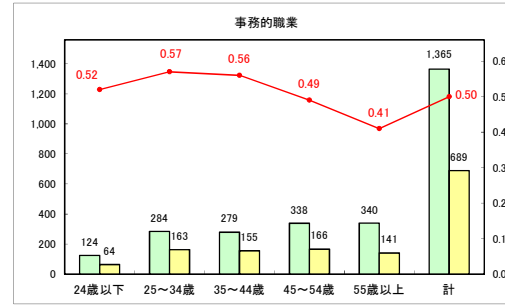

求人・求職バランスシート（常用＋常用パート）〔青森労働局〕

令和7年1月

求人・求職バランスシート（常用+常用パート）〔ハローワーク青森〕

令和7年1月

求人・求職バランスシート（常用+常用パート）（ハローワーク八戸）

令和7年1月

求人・求職バランスシート（常用+常用パート）〔ハローワーク弘前〕

令和7年1月

求人・求職バランスシート（常用+常用パート）（ハローワークむつ）

令和7年1月

求人・求職バランスシート（常用+常用パート）〔ハローワーク野辺地〕

令和7年1月

求人・求職バランスシート（常用+常用パート）〔ハローワーク五所川原〕

令和7年1月

求人・求職バランスシート（常用+常用パート）（ハローワーク三沢）

令和7年1月