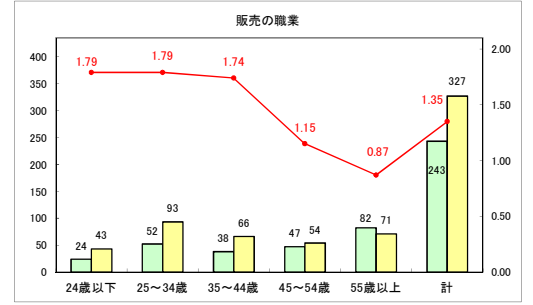

求人・求職バランスシート（常用＋常用パート）〔青森労働局〕

令和7年1月

求人・求職バランスシート（常用+常用パート）〔ハローワーク青森〕

令和7年1月

求人・求職バランスシート（常用+常用パート）（ハローワーク八戸）

令和7年1月

求人・求職バランスシート（常用+常用パート）〔ハローワーク弘前〕

令和7年1月

求人・求職バランスシート（常用+常用パート）（ハローワークむつ）

令和7年1月

求人・求職バランスシート（常用+常用パート）〔ハローワーク野辺地〕

令和7年1月

求人・求職バランスシート（常用+常用パート）〔ハローワーク五所川原〕

令和7年1月

求人・求職バランスシート（常用+常用パート）（ハローワーク三沢）

令和7年1月