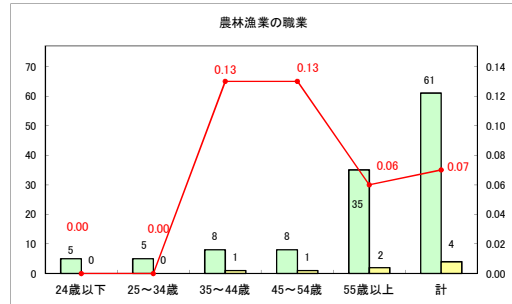

求人・求職バランスシート（常用+常用パート）（ハローワークむつ）

令和7年1月

求人・求職バランスシート（常用+常用パート）〔ハローワーク野辺地〕

令和7年1月

求人・求職バランスシート（常用+常用パート）〔ハローワーク五所川原〕

令和7年1月

求人・求職バランスシート（常用+常用パート）（ハローワーク三沢）

令和7年1月

求人・求職バランスシート（常用+常用パート）〔ハローワーク+和田〕

令和7年1月

求人・求職バランスシート（常用+常用パート）（ハローワーク黒石）

令和7年1月

求人・求職バランスシート（常用＋常用パート） 津軽地域〔ハローワーク弘前＋ハローワーク黒石〕

令和7年1月

※ 有効求職者はハローワーク利用登録者である。

凡例 ■ 有効求職者 ■ 有効求人数 — 有効求人倍