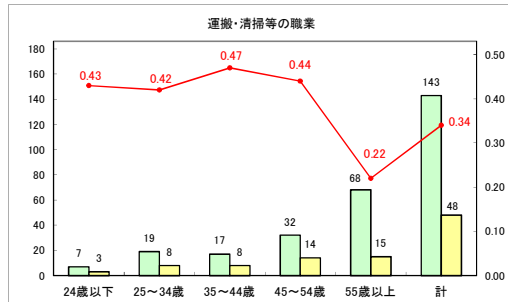

求人・求職バランスシート（常用+常用パート）（ハローワークむつ）

令和7年1月

求人・求職バランスシート（常用+常用パート）〔ハローワーク野辺地〕

令和7年1月

求人・求職バランスシート（常用+常用パート）〔ハローワーク五所川原〕

令和7年1月

求人・求職バランスシート（常用+常用パート）（ハローワーク三沢）

令和7年1月

求人・求職バランスシート（常用+常用パート）〔ハローワーク+和田〕

令和7年1月

求人・求職バランスシート（常用+常用パート）（ハローワーク黒石）

令和7年1月

求人・求職バランスシート（常用＋常用パート） 津軽地域〔ハローワーク弘前＋ハローワーク黒石〕

令和7年1月

※ 有効求職者はハローワーク利用登録者である。

凡例 ■ 有効求職者 ■ 有効求人数 — 有効求人倍