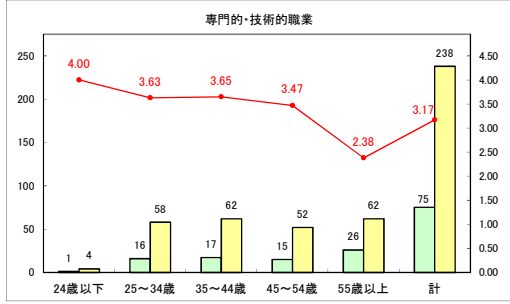

求人・求職バランスシート（常用+常用パート）（ハローワークむつ）

令和7年1月

求人・求職バランスシート（常用+常用パート）〔ハローワーク野辺地〕

令和7年1月

求人・求職バランスシート（常用+常用パート）〔ハローワーク五所川原〕

令和7年1月

求人・求職バランスシート（常用+常用パート）（ハローワーク三沢）

令和7年1月

求人・求職バランスシート（常用+常用パート）〔ハローワーク+和田〕

令和7年1月

求人・求職バランスシート（常用+常用パート）（ハローワーク黒石）

令和7年1月

求人・求職バランスシート（常用＋常用パート） 津軽地域〔ハローワーク弘前＋ハローワーク黒石〕

令和7年1月

※ 有効求職者はハローワーク利用登録者である。

凡例 ■ 有効求職者 ■ 有効求人数 — 有効求人倍