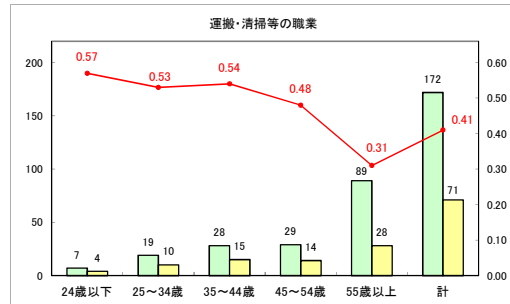

求人・求職バランスシート（常用＋常用パート）〔青森労働局〕

令和7年1月

求人・求職バランスシート（常用+常用パート）〔ハローワーク青森〕

令和7年1月

求人・求職バランスシート（常用+常用パート）（ハローワーク八戸）

令和7年1月

求人・求職バランスシート（常用+常用パート）〔ハローワーク弘前〕

令和7年1月

求人・求職バランスシート（常用+常用パート）（ハローワークむつ）

令和7年1月

求人・求職バランスシート（常用+常用パート）〔ハローワーク野辺地〕

令和7年1月

求人・求職バランスシート（常用+常用パート）〔ハローワーク五所川原〕

令和7年1月

求人・求職バランスシート（常用+常用パート）（ハローワーク三沢）

令和7年1月