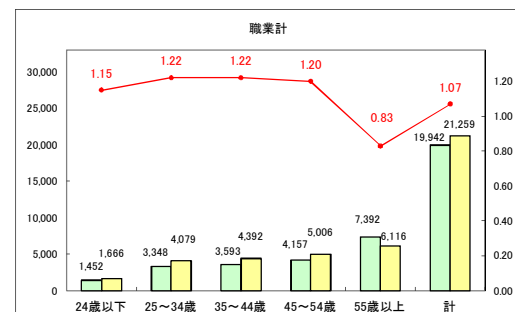

求人・求職バランスシート（常用＋常用パート）〔青森労働局〕

令和7年1月

求人・求職バランスシート（常用+常用パート）〔ハローワーク青森〕

令和7年1月

求人・求職バランスシート（常用+常用パート）（ハローワーク八戸）

令和7年1月

求人・求職バランスシート（常用+常用パート）〔ハローワーク弘前〕

令和7年1月

求人・求職バランスシート（常用+常用パート）（ハローワークむつ）

令和7年1月

求人・求職バランスシート（常用+常用パート）〔ハローワーク野辺地〕

令和7年1月

求人・求職バランスシート（常用+常用パート）〔ハローワーク五所川原〕

令和7年1月

求人・求職バランスシート（常用+常用パート）（ハローワーク三沢）

令和7年1月