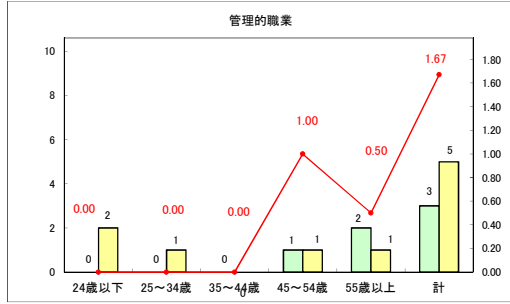

求人・求職バランスシート（常用+常用パート）（ハローワークむつ）

令和7年1月

求人・求職バランスシート（常用+常用パート）〔ハローワーク野辺地〕

令和7年1月

求人・求職バランスシート（常用+常用パート）〔ハローワーク五所川原〕

令和7年1月

求人・求職バランスシート（常用+常用パート）（ハローワーク三沢）

令和7年1月

求人・求職バランスシート（常用+常用パート）〔ハローワーク+和田〕

令和7年1月

求人・求職バランスシート（常用+常用パート）（ハローワーク黒石）

令和7年1月

求人・求職バランスシート（常用＋常用パート） 津軽地域〔ハローワーク弘前＋ハローワーク黒石〕

令和7年1月

※ 有効求職者はハローワーク利用登録者である。

凡例 ■ 有効求職者 ■ 有効求人数 — 有効求人倍