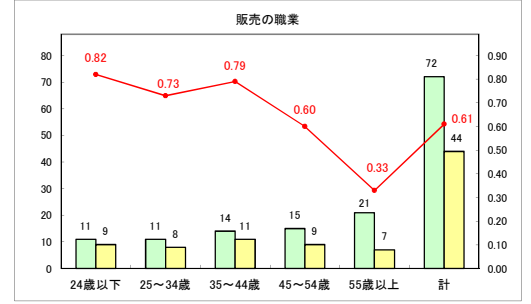

求人・求職バランスシート（常用+常用パート）（ハローワークむつ）

令和7年1月

求人・求職バランスシート（常用+常用パート）〔ハローワーク野辺地〕

令和7年1月

求人・求職バランスシート（常用+常用パート）〔ハローワーク五所川原〕

令和7年1月

求人・求職バランスシート（常用+常用パート）（ハローワーク三沢）

令和7年1月

求人・求職バランスシート（常用+常用パート）〔ハローワーク+和田〕

令和7年1月

求人・求職バランスシート（常用+常用パート）（ハローワーク黒石）

令和7年1月

求人・求職バランスシート（常用＋常用パート） 津軽地域〔ハローワーク弘前＋ハローワーク黒石〕

令和7年1月

※ 有効求職者はハローワーク利用登録者である。

凡例 ■ 有効求職者 ■ 有効求人数 — 有効求人倍