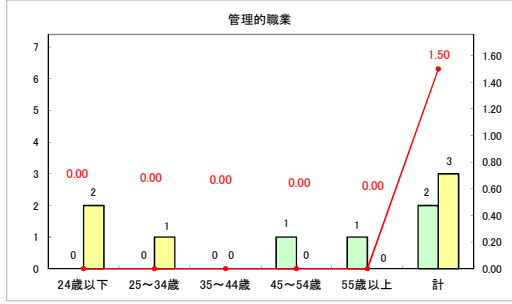

求人・求職バランスシート（常用+常用パート）（ハローワークむつ）

令和7年1月

求人・求職バランスシート（常用+常用パート）〔ハローワーク野辺地〕

令和7年1月

求人・求職バランスシート（常用+常用パート）〔ハローワーク五所川原〕

令和7年1月

求人・求職バランスシート（常用+常用パート）（ハローワーク三沢）

令和7年1月

求人・求職バランスシート（常用+常用パート）〔ハローワーク+和田〕

令和7年1月

求人・求職バランスシート（常用+常用パート）（ハローワーク黒石）

令和7年1月

求人・求職バランスシート（常用＋常用パート） 津軽地域〔ハローワーク弘前＋ハローワーク黒石〕

令和7年1月

※ 有効求職者はハローワーク利用登録者である。

凡例 ■ 有効求職者 ■ 有効求人数 — 有効求人倍