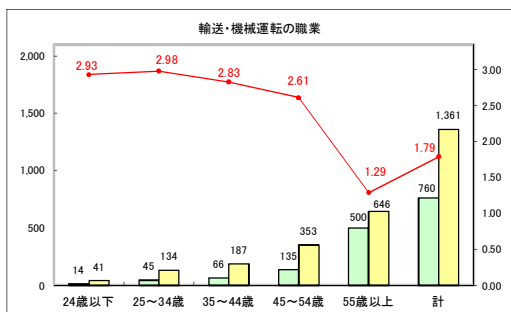

求人・求職バランスシート（常用＋常用パート）〔青森労働局〕

令和7年1月

求人・求職バランスシート（常用+常用パート）〔ハローワーク青森〕

令和7年1月

求人・求職バランスシート（常用+常用パート）（ハローワーク八戸）

令和7年1月

求人・求職バランスシート（常用+常用パート）〔ハローワーク弘前〕

令和7年1月