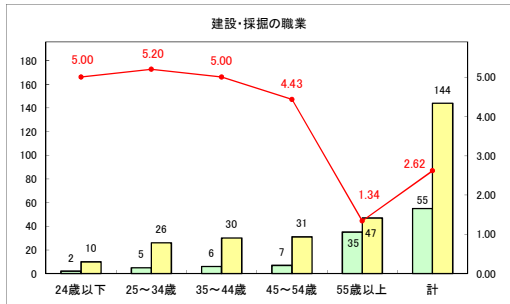

求人・求職バランスシート（常用＋常用パート）〔青森労働局〕

令和7年1月

求人・求職バランスシート（常用+常用パート）〔ハローワーク青森〕

令和7年1月

求人・求職バランスシート（常用+常用パート）（ハローワーク八戸）

令和7年1月

求人・求職バランスシート（常用+常用パート）〔ハローワーク弘前〕

令和7年1月

求人・求職バランスシート（常用+常用パート）（ハローワークむつ）

令和7年1月

求人・求職バランスシート（常用+常用パート）〔ハローワーク野辺地〕

令和7年1月

求人・求職バランスシート（常用+常用パート）〔ハローワーク五所川原〕

令和7年1月

求人・求職バランスシート（常用+常用パート）（ハローワーク三沢）

令和7年1月