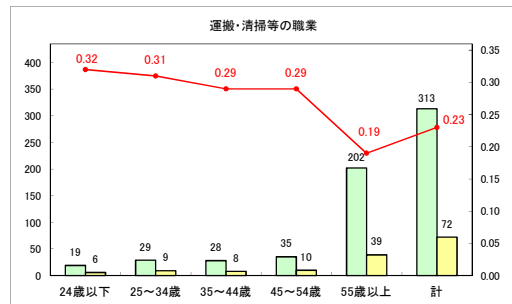

求人・求職バランスシート（常用+常用パート）（ハローワークむつ）

令和7年1月

求人・求職バランスシート（常用+常用パート）〔ハローワーク野辺地〕

令和7年1月

求人・求職バランスシート（常用+常用パート）〔ハローワーク五所川原〕

令和7年1月

求人・求職バランスシート（常用+常用パート）（ハローワーク三沢）

令和7年1月

求人・求職バランスシート（常用+常用パート）〔ハローワーク+和田〕

令和7年1月

求人・求職バランスシート（常用+常用パート）（ハローワーク黒石）

令和7年1月

求人・求職バランスシート（常用＋常用パート） 津軽地域〔ハローワーク弘前＋ハローワーク黒石〕

令和7年1月

※ 有効求職者はハローワーク利用登録者である。

凡例 ■ 有効求職者 ■ 有効求人数 — 有効求人倍