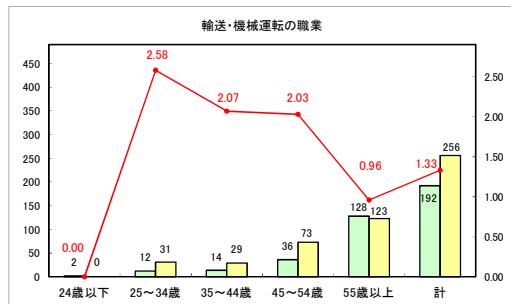

求人・求職バランスシート（常用＋常用パート）〔青森労働局〕

令和7年1月

求人・求職バランスシート（常用+常用パート）〔ハローワーク青森〕

令和7年1月

求人・求職バランスシート（常用+常用パート）（ハローワーク八戸）

令和7年1月

求人・求職バランスシート（常用+常用パート）〔ハローワーク弘前〕

令和7年1月

求人・求職バランスシート（常用+常用パート）（ハローワークむつ）

令和7年1月

求人・求職バランスシート（常用+常用パート）〔ハローワーク野辺地〕

令和7年1月

求人・求職バランスシート（常用+常用パート）〔ハローワーク五所川原〕

令和7年1月

求人・求職バランスシート（常用+常用パート）（ハローワーク三沢）

令和7年1月