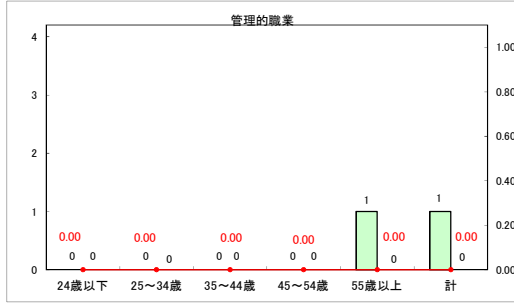

求人・求職バランスシート（常用＋常用パート）（ハローワークむつ）

令和6年11月

求人・求職バランスシート（常用＋常用パート）〔ハローワーク野辺地〕

令和6年11月

求人・求職バランスシート（常用＋常用パート）〔ハローワーク五所川原〕

令和6年11月

求人・求職バランスシート（常用+常用パート）〔ハローワーク三沢〕

令和6年11月

求人・求職バランスシート（常用＋常用パート）〔ハローワーク＋和田〕

令和6年11月

求人・求職バランスシート（常用+常用パート）〔ハローワーク黒石〕

令和6年11月

求人・求職バランスシート（常用＋常用パート） 津軽地域〔ハローワーク弘前＋ハローワーク黒石〕

令和6年11月

※ 有効求職者はハローワーク利用登録者である。

凡例 ■ 有効求職者 ■ 有効求人数 — 有効求人倍