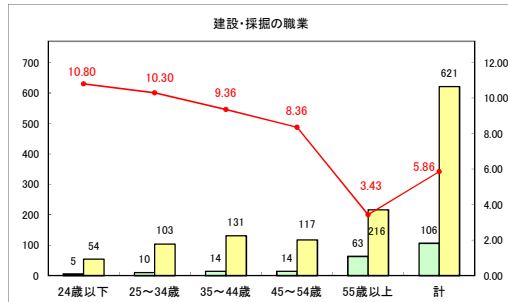

求人・求職バランスシート（常用＋常用パート）〔青森労働局〕

令和6年11月

求人・求職バランスシート（常用＋常用パート）〔ハローワーク青森〕

令和6年11月

求人・求職バランスシート（常用+常用パート）（ハローワーク八戸）

令和6年11月

求人・求職バランスシート（常用+常用パート）〔ハローワーク弘前〕

令和6年11月

求人・求職バランスシート（常用＋常用パート）（ハローワークむつ）

令和6年11月

求人・求職バランスシート（常用＋常用パート）〔ハローワーク野辺地〕

令和6年11月

求人・求職バランスシート（常用＋常用パート）〔ハローワーク五所川原〕

令和6年11月

求人・求職バランスシート（常用+常用パート）〔ハローワーク三沢〕

令和6年11月