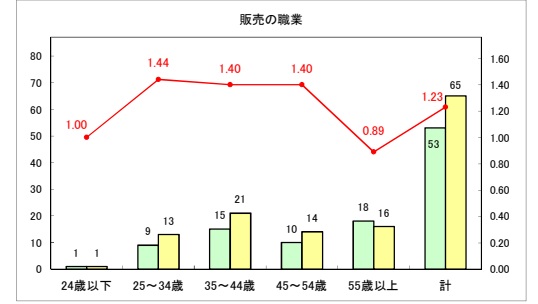

求人・求職バランスシート（常用＋常用パート）〔青森労働局〕

令和6年11月

求人・求職バランスシート（常用＋常用パート）〔ハローワーク青森〕

令和6年11月

求人・求職バランスシート（常用+常用パート）（ハローワーク八戸）

令和6年11月

求人・求職バランスシート（常用+常用パート）〔ハローワーク弘前〕

令和6年11月

求人・求職バランスシート（常用＋常用パート）（ハローワークむつ）

令和6年11月

求人・求職バランスシート（常用＋常用パート）〔ハローワーク野辺地〕

令和6年11月

求人・求職バランスシート（常用＋常用パート）〔ハローワーク五所川原〕

令和6年11月

求人・求職バランスシート（常用+常用パート）〔ハローワーク三沢〕

令和6年11月