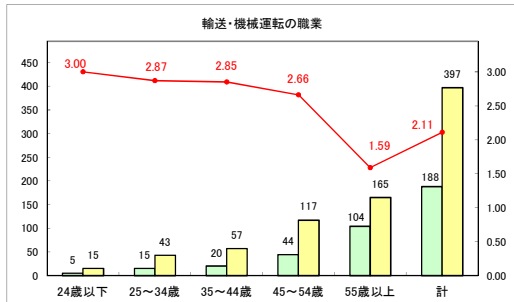

求人・求職バランスシート（常用＋常用パート）〔青森労働局〕

令和6年11月

求人・求職バランスシート（常用＋常用パート）〔ハローワーク青森〕

令和6年11月

求人・求職バランスシート（常用+常用パート）（ハローワーク八戸）

令和6年11月

求人・求職バランスシート（常用+常用パート）〔ハローワーク弘前〕

令和6年11月

求人・求職バランスシート（常用＋常用パート）（ハローワークむつ）

令和6年11月

求人・求職バランスシート（常用＋常用パート）〔ハローワーク野辺地〕

令和6年11月

求人・求職バランスシート（常用＋常用パート）〔ハローワーク五所川原〕

令和6年11月

求人・求職バランスシート（常用+常用パート）〔ハローワーク三沢〕

令和6年11月