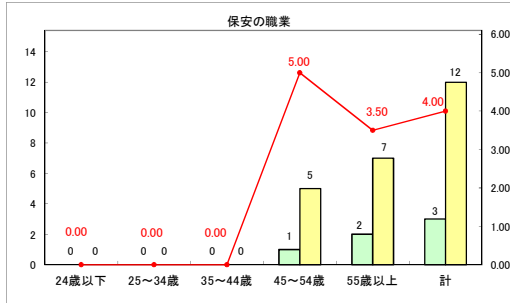

求人・求職バランスシート（常用＋常用パート）（ハローワークむつ）

令和6年11月

求人・求職バランスシート（常用＋常用パート）〔ハローワーク野辺地〕

令和6年11月

求人・求職バランスシート（常用＋常用パート）〔ハローワーク五所川原〕

令和6年11月

求人・求職バランスシート（常用+常用パート）〔ハローワーク三沢〕

令和6年11月

求人・求職バランスシート（常用＋常用パート）〔ハローワーク＋和田〕

令和6年11月

求人・求職バランスシート（常用+常用パート）〔ハローワーク黒石〕

令和6年11月

求人・求職バランスシート（常用＋常用パート） 津軽地域〔ハローワーク弘前＋ハローワーク黒石〕

令和6年11月

※ 有効求職者はハローワーク利用登録者である。

凡例 ■ 有効求職者 ■ 有効求人数 — 有効求人倍