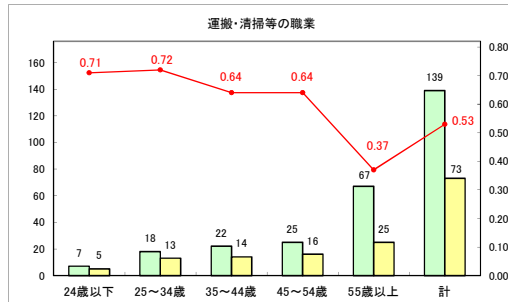

求人・求職バランスシート（常用＋常用パート）（ハローワークむつ）

令和6年11月

求人・求職バランスシート（常用＋常用パート）〔ハローワーク野辺地〕

令和6年11月

求人・求職バランスシート（常用＋常用パート）〔ハローワーク五所川原〕

令和6年11月

求人・求職バランスシート（常用+常用パート）〔ハローワーク三沢〕

令和6年11月

求人・求職バランスシート（常用＋常用パート）〔ハローワーク＋和田〕

令和6年11月

求人・求職バランスシート（常用+常用パート）〔ハローワーク黒石〕

令和6年11月

求人・求職バランスシート（常用＋常用パート） 津軽地域〔ハローワーク弘前＋ハローワーク黒石〕

令和6年11月

※ 有効求職者はハローワーク利用登録者である。

凡例 ■ 有効求職者 ■ 有効求人数 — 有効求人倍