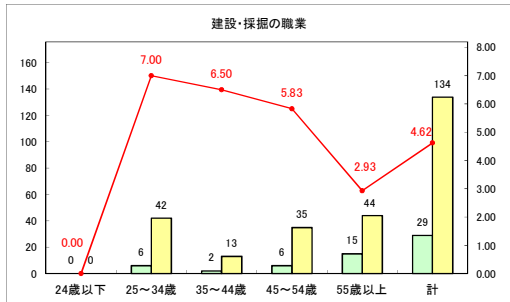

求人・求職バランスシート（常用＋常用パート）（ハローワークむつ）

令和6年11月

求人・求職バランスシート（常用＋常用パート）〔ハローワーク野辺地〕

令和6年11月

求人・求職バランスシート（常用＋常用パート）〔ハローワーク五所川原〕

令和6年11月

求人・求職バランスシート（常用+常用パート）〔ハローワーク三沢〕

令和6年11月

求人・求職バランスシート（常用＋常用パート）〔ハローワーク＋和田〕

令和6年11月

求人・求職バランスシート（常用+常用パート）〔ハローワーク黒石〕

令和6年11月

求人・求職バランスシート（常用＋常用パート） 津軽地域〔ハローワーク弘前＋ハローワーク黒石〕

令和6年11月

※ 有効求職者はハローワーク利用登録者である。

凡例 ■ 有効求職者 ■ 有効求人数 — 有効求人倍