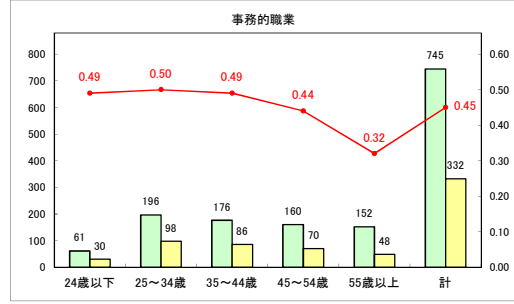

求人・求職バランスシート（常用＋常用パート）〔青森労働局〕

令和6年11月

求人・求職バランスシート（常用＋常用パート）〔ハローワーク青森〕

令和6年11月

求人・求職バランスシート（常用+常用パート）（ハローワーク八戸）

令和6年11月

求人・求職バランスシート（常用+常用パート）〔ハローワーク弘前〕

令和6年11月

求人・求職バランスシート（常用＋常用パート）（ハローワークむつ）

令和6年11月

求人・求職バランスシート（常用＋常用パート）〔ハローワーク野辺地〕

令和6年11月

求人・求職バランスシート（常用＋常用パート）〔ハローワーク五所川原〕

令和6年11月

求人・求職バランスシート（常用+常用パート）〔ハローワーク三沢〕

令和6年11月