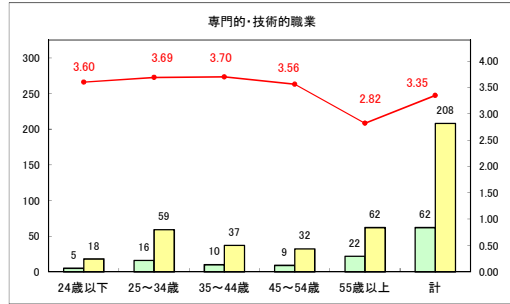

求人・求職バランスシート（常用＋常用パート）（ハローワークむつ）

令和6年11月