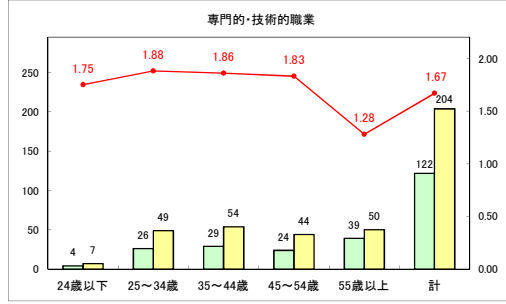

求人・求職バランスシート（常用＋常用パート）（ハローワークむつ）

令和6年11月

求人・求職バランスシート（常用＋常用パート）〔ハローワーク野辺地〕

令和6年11月

求人・求職バランスシート（常用＋常用パート）〔ハローワーク五所川原〕

令和6年11月

求人・求職バランスシート（常用+常用パート）〔ハローワーク三沢〕

令和6年11月

求人・求職バランスシート（常用＋常用パート）〔ハローワーク＋和田〕

令和6年11月

求人・求職バランスシート（常用+常用パート）〔ハローワーク黒石〕

令和6年11月

求人・求職バランスシート（常用＋常用パート） 津軽地域〔ハローワーク弘前＋ハローワーク黒石〕

令和6年11月

※ 有効求職者はハローワーク利用登録者である。

凡例 ■ 有効求職者 ■ 有効求人数 — 有効求人倍