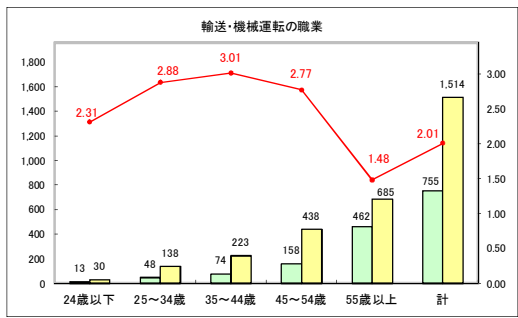

求人・求職バランスシート（常用＋常用パート）〔青森労働局〕

令和6年11月

求人・求職バランスシート（常用＋常用パート）〔ハローワーク青森〕

令和6年11月

求人・求職バランスシート（常用+常用パート）（ハローワーク八戸）

令和6年11月

求人・求職バランスシート（常用+常用パート）〔ハローワーク弘前〕

令和6年11月

求人・求職バランスシート（常用＋常用パート）（ハローワークむつ）

令和6年11月

求人・求職バランスシート（常用＋常用パート）〔ハローワーク野辺地〕

令和6年11月

求人・求職バランスシート（常用＋常用パート）〔ハローワーク五所川原〕

令和6年11月

求人・求職バランスシート（常用+常用パート）〔ハローワーク三沢〕

令和6年11月