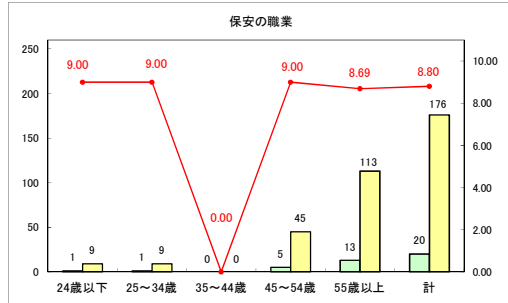

求人・求職バランスシート（常用＋常用パート）〔青森労働局〕

令和6年11月

求人・求職バランスシート（常用＋常用パート）〔ハローワーク青森〕

令和6年11月

求人・求職バランスシート（常用+常用パート）（ハローワーク八戸）

令和6年11月

求人・求職バランスシート（常用+常用パート）〔ハローワーク弘前〕

令和6年11月

求人・求職バランスシート（常用＋常用パート）（ハローワークむつ）

令和6年11月

求人・求職バランスシート（常用＋常用パート）〔ハローワーク野辺地〕

令和6年11月

求人・求職バランスシート（常用＋常用パート）〔ハローワーク五所川原〕

令和6年11月

求人・求職バランスシート（常用+常用パート）〔ハローワーク三沢〕

令和6年11月