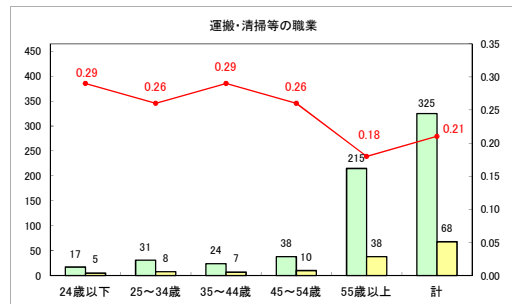

求人・求職バランスシート（常用＋常用パート）（ハローワークむつ）

令和6年11月

求人・求職バランスシート（常用＋常用パート）〔ハローワーク野辺地〕

令和6年11月

求人・求職バランスシート（常用＋常用パート）〔ハローワーク五所川原〕

令和6年11月

求人・求職バランスシート（常用+常用パート）〔ハローワーク三沢〕

令和6年11月

求人・求職バランスシート（常用＋常用パート）〔ハローワーク＋和田〕

令和6年11月

求人・求職バランスシート（常用+常用パート）〔ハローワーク黒石〕

令和6年11月

求人・求職バランスシート（常用＋常用パート） 津軽地域〔ハローワーク弘前＋ハローワーク黒石〕

令和6年11月

※ 有効求職者はハローワーク利用登録者である。

凡例 ■ 有効求職者 ■ 有効求人数 — 有効求人倍