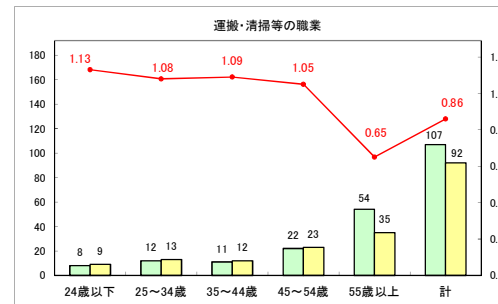

求人・求職バランスシート（常用＋常用パート）（ハローワークむつ）

令和6年11月

求人・求職バランスシート（常用＋常用パート）〔ハローワーク野辺地〕

令和6年11月

求人・求職バランスシート（常用＋常用パート）〔ハローワーク五所川原〕

令和6年11月

求人・求職バランスシート（常用+常用パート）〔ハローワーク三沢〕

令和6年11月

求人・求職バランスシート（常用＋常用パート）〔ハローワーク＋和田〕

令和6年11月

求人・求職バランスシート（常用+常用パート）〔ハローワーク黒石〕

令和6年11月

求人・求職バランスシート（常用＋常用パート） 津軽地域〔ハローワーク弘前＋ハローワーク黒石〕

令和6年11月

※ 有効求職者はハローワーク利用登録者である。

凡例 ■ 有効求職者 ■ 有効求人数 — 有効求人倍