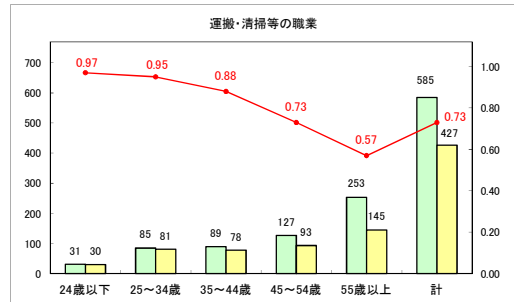

求人・求職バランスシート（常用＋常用パート）〔青森労働局〕

令和6年11月

求人・求職バランスシート（常用＋常用パート）〔ハローワーク青森〕

令和6年11月

求人・求職バランスシート（常用+常用パート）（ハローワーク八戸）

令和6年11月

求人・求職バランスシート（常用+常用パート）〔ハローワーク弘前〕

令和6年11月

求人・求職バランスシート（常用＋常用パート）（ハローワークむつ）

令和6年11月

求人・求職バランスシート（常用＋常用パート）〔ハローワーク野辺地〕

令和6年11月

求人・求職バランスシート（常用＋常用パート）〔ハローワーク五所川原〕

令和6年11月

求人・求職バランスシート（常用+常用パート）〔ハローワーク三沢〕

令和6年11月