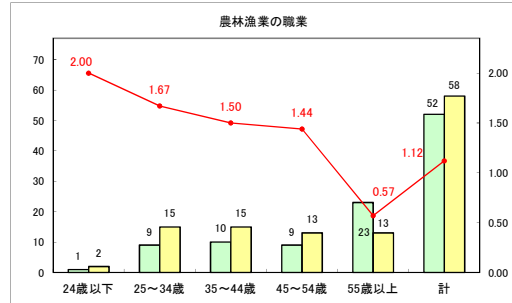

求人・求職バランスシート（常用＋常用パート）〔青森労働局〕

令和6年11月

求人・求職バランスシート（常用＋常用パート）〔ハローワーク青森〕

令和6年11月

求人・求職バランスシート（常用+常用パート）（ハローワーク八戸）

令和6年11月

求人・求職バランスシート（常用+常用パート）〔ハローワーク弘前〕

令和6年11月

求人・求職バランスシート（常用＋常用パート）（ハローワークむつ）

令和6年11月

求人・求職バランスシート（常用＋常用パート）〔ハローワーク野辺地〕

令和6年11月

求人・求職バランスシート（常用＋常用パート）〔ハローワーク五所川原〕

令和6年11月

求人・求職バランスシート（常用+常用パート）〔ハローワーク三沢〕

令和6年11月