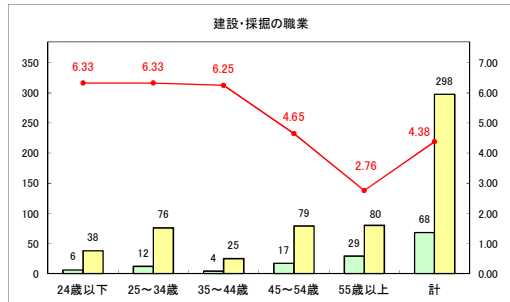

求人・求職バランスシート（常用＋常用パート）〔青森労働局〕

令和6年11月

求人・求職バランスシート（常用＋常用パート）〔ハローワーク青森〕

令和6年11月

求人・求職バランスシート（常用+常用パート）（ハローワーク八戸）

令和6年11月

求人・求職バランスシート（常用+常用パート）〔ハローワーク弘前〕

令和6年11月

求人・求職バランスシート（常用＋常用パート）（ハローワークむつ）

令和6年11月

求人・求職バランスシート（常用＋常用パート）〔ハローワーク野辺地〕

令和6年11月

求人・求職バランスシート（常用＋常用パート）〔ハローワーク五所川原〕

令和6年11月

求人・求職バランスシート（常用+常用パート）〔ハローワーク三沢〕

令和6年11月