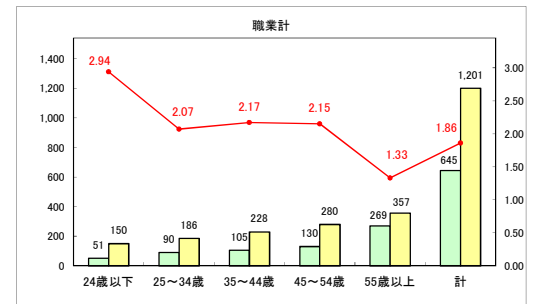

求人・求職バランスシート（常用＋常用パート）〔ハローワーク野辺地〕

令和6年11月