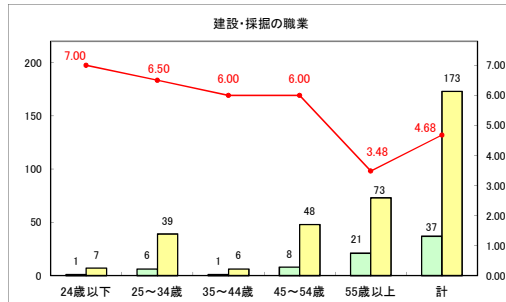

求人・求職バランスシート（常用＋常用パート）（ハローワークむつ）

令和6年11月

求人・求職バランスシート（常用＋常用パート）〔ハローワーク野辺地〕

令和6年11月

求人・求職バランスシート（常用＋常用パート）〔ハローワーク五所川原〕

令和6年11月

求人・求職バランスシート（常用+常用パート）〔ハローワーク三沢〕

令和6年11月

求人・求職バランスシート（常用＋常用パート）〔ハローワーク＋和田〕

令和6年11月

求人・求職バランスシート（常用+常用パート）〔ハローワーク黒石〕

令和6年11月

求人・求職バランスシート（常用＋常用パート） 津軽地域〔ハローワーク弘前＋ハローワーク黒石〕

令和6年11月

※ 有効求職者はハローワーク利用登録者である。

凡例 ■ 有効求職者 ■ 有効求人数 — 有効求人倍