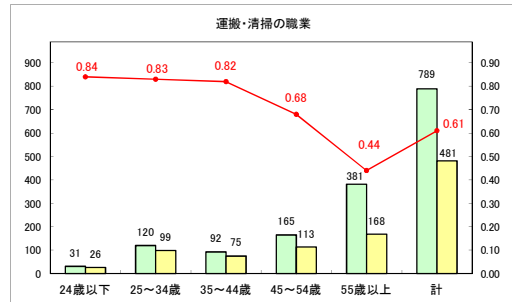

求人・求職バランスシート（常用＋常用パート）〔青森労働局〕

令和6年11月

求人・求職バランスシート（常用＋常用パート）〔ハローワーク青森〕

令和6年11月

求人・求職バランスシート（常用+常用パート）（ハローワーク八戸）

令和6年11月

求人・求職バランスシート（常用+常用パート）〔ハローワーク弘前〕

令和6年11月

求人・求職バランスシート（常用＋常用パート）（ハローワークむつ）

令和6年11月

求人・求職バランスシート（常用＋常用パート）〔ハローワーク野辺地〕

令和6年11月

求人・求職バランスシート（常用＋常用パート）〔ハローワーク五所川原〕

令和6年11月

求人・求職バランスシート（常用+常用パート）〔ハローワーク三沢〕

令和6年11月