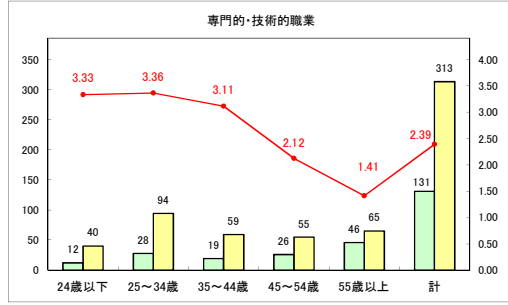

求人・求職バランスシート（常用＋常用パート）（ハローワークむつ）

令和6年11月

求人・求職バランスシート（常用＋常用パート）〔ハローワーク野辺地〕

令和6年11月

求人・求職バランスシート（常用＋常用パート）〔ハローワーク五所川原〕

令和6年11月

求人・求職バランスシート（常用+常用パート）〔ハローワーク三沢〕

令和6年11月

求人・求職バランスシート（常用＋常用パート）〔ハローワーク＋和田〕

令和6年11月

求人・求職バランスシート（常用+常用パート）〔ハローワーク黒石〕

令和6年11月

求人・求職バランスシート（常用＋常用パート） 津軽地域〔ハローワーク弘前＋ハローワーク黒石〕

令和6年11月

※ 有効求職者はハローワーク利用登録者である。

凡例 ■ 有効求職者 ■ 有効求人数 — 有効求人倍