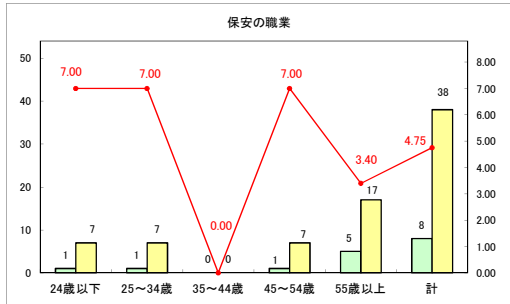

求人・求職バランスシート（常用＋常用パート）〔青森労働局〕

令和6年11月

求人・求職バランスシート（常用＋常用パート）〔ハローワーク青森〕

令和6年11月

求人・求職バランスシート（常用+常用パート）（ハローワーク八戸）

令和6年11月

求人・求職バランスシート（常用+常用パート）〔ハローワーク弘前〕

令和6年11月

求人・求職バランスシート（常用＋常用パート）（ハローワークむつ）

令和6年11月

求人・求職バランスシート（常用＋常用パート）〔ハローワーク野辺地〕

令和6年11月

求人・求職バランスシート（常用＋常用パート）〔ハローワーク五所川原〕

令和6年11月

求人・求職バランスシート（常用+常用パート）〔ハローワーク三沢〕

令和6年11月