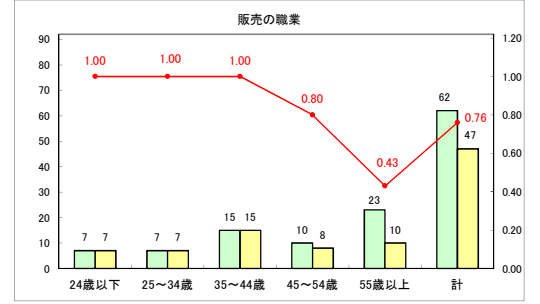

求人・求職バランスシート（常用＋常用パート）（ハローワークむつ）

令和6年11月

求人・求職バランスシート（常用＋常用パート）〔ハローワーク野辺地〕

令和6年11月

求人・求職バランスシート（常用＋常用パート）〔ハローワーク五所川原〕

令和6年11月

求人・求職バランスシート（常用+常用パート）〔ハローワーク三沢〕

令和6年11月

求人・求職バランスシート（常用＋常用パート）〔ハローワーク＋和田〕

令和6年11月

求人・求職バランスシート（常用+常用パート）〔ハローワーク黒石〕

令和6年11月

求人・求職バランスシート（常用＋常用パート） 津軽地域〔ハローワーク弘前＋ハローワーク黒石〕

令和6年11月

※ 有効求職者はハローワーク利用登録者である。

凡例 ■ 有効求職者 ■ 有効求人数 — 有効求人倍