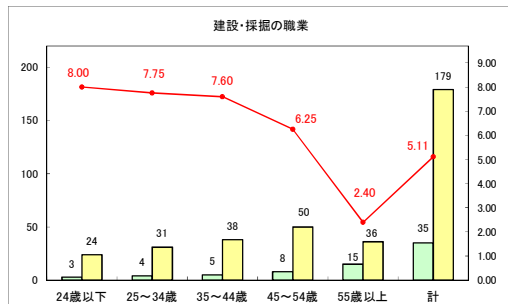

求人・求職バランスシート（常用＋常用パート）〔青森労働局〕

令和6年11月

求人・求職バランスシート（常用＋常用パート）〔ハローワーク青森〕

令和6年11月

求人・求職バランスシート（常用+常用パート）（ハローワーク八戸）

令和6年11月

求人・求職バランスシート（常用+常用パート）〔ハローワーク弘前〕

令和6年11月

求人・求職バランスシート（常用＋常用パート）（ハローワークむつ）

令和6年11月

求人・求職バランスシート（常用＋常用パート）〔ハローワーク野辺地〕

令和6年11月

求人・求職バランスシート（常用＋常用パート）〔ハローワーク五所川原〕

令和6年11月

求人・求職バランスシート（常用+常用パート）〔ハローワーク三沢〕

令和6年11月