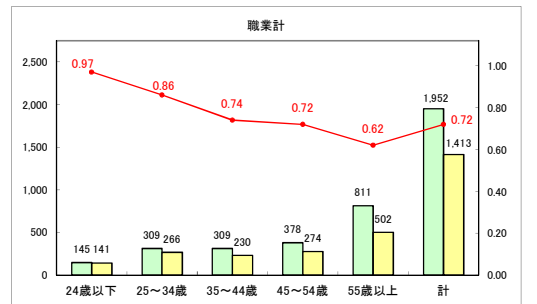

求人・求職バランスシート（常用＋常用パート）（ハローワークむつ）

令和6年11月

求人・求職バランスシート（常用＋常用パート）〔ハローワーク野辺地〕

令和6年11月

求人・求職バランスシート（常用＋常用パート）〔ハローワーク五所川原〕

令和6年11月

求人・求職バランスシート（常用+常用パート）〔ハローワーク三沢〕

令和6年11月

求人・求職バランスシート（常用＋常用パート）〔ハローワーク＋和田〕

令和6年11月

求人・求職バランスシート（常用+常用パート）〔ハローワーク黒石〕

令和6年11月

求人・求職バランスシート（常用＋常用パート） 津軽地域〔ハローワーク弘前＋ハローワーク黒石〕

令和6年11月

※ 有効求職者はハローワーク利用登録者である。

凡例 ■ 有効求職者 ■ 有効求人数 — 有効求人倍