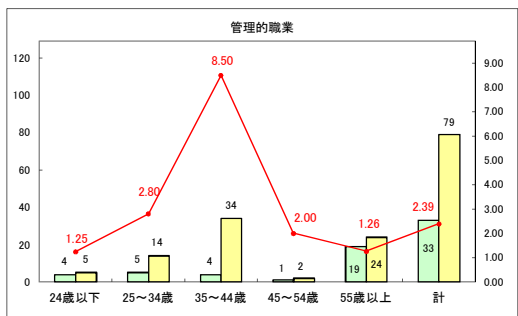

求人・求職バランスシート（常用＋常用パート）〔青森労働局〕

令和6年11月

求人・求職バランスシート（常用＋常用パート）〔ハローワーク青森〕

令和6年11月

求人・求職バランスシート（常用+常用パート）（ハローワーク八戸）

令和6年11月

求人・求職バランスシート（常用+常用パート）〔ハローワーク弘前〕

令和6年11月

求人・求職バランスシート（常用＋常用パート）（ハローワークむつ）

令和6年11月

求人・求職バランスシート（常用＋常用パート）〔ハローワーク野辺地〕

令和6年11月

求人・求職バランスシート（常用＋常用パート）〔ハローワーク五所川原〕

令和6年11月

求人・求職バランスシート（常用+常用パート）〔ハローワーク三沢〕

令和6年11月