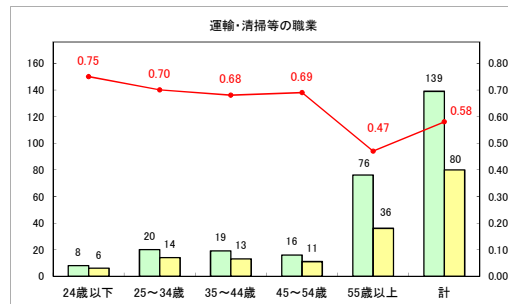

求人・求職バランスシート（常用＋常用パート）〔青森労働局〕

令和6年11月

求人・求職バランスシート（常用＋常用パート）〔ハローワーク青森〕

令和6年11月

求人・求職バランスシート（常用+常用パート）（ハローワーク八戸）

令和6年11月

求人・求職バランスシート（常用+常用パート）〔ハローワーク弘前〕

令和6年11月

求人・求職バランスシート（常用＋常用パート）（ハローワークむつ）

令和6年11月

求人・求職バランスシート（常用＋常用パート）〔ハローワーク野辺地〕

令和6年11月

求人・求職バランスシート（常用＋常用パート）〔ハローワーク五所川原〕

令和6年11月

求人・求職バランスシート（常用+常用パート）〔ハローワーク三沢〕

令和6年11月