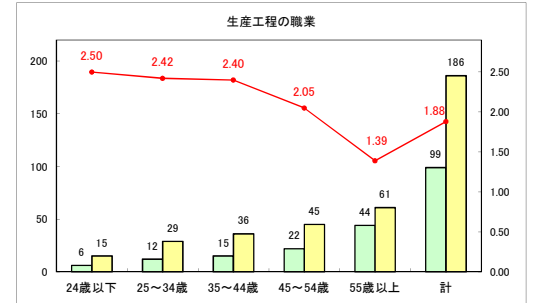

求人・求職バランスシート（常用＋常用パート）（ハローワークむつ）

令和6年11月

求人・求職バランスシート（常用＋常用パート）〔ハローワーク野辺地〕

令和6年11月

求人・求職バランスシート（常用＋常用パート）〔ハローワーク五所川原〕

令和6年11月

求人・求職バランスシート（常用+常用パート）〔ハローワーク三沢〕

令和6年11月

求人・求職バランスシート（常用＋常用パート）〔ハローワーク＋和田〕

令和6年11月

求人・求職バランスシート（常用+常用パート）〔ハローワーク黒石〕

令和6年11月

求人・求職バランスシート（常用＋常用パート） 津軽地域〔ハローワーク弘前＋ハローワーク黒石〕

令和6年11月

※ 有効求職者はハローワーク利用登録者である。

凡例 ■ 有効求職者 ■ 有効求人数 — 有効求人倍