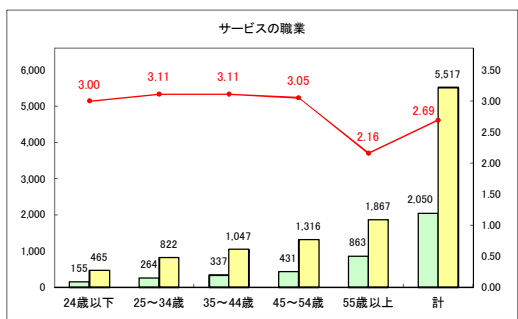

求人・求職バランスシート（常用＋常用パート）〔青森労働局〕

令和6年11月

求人・求職バランスシート（常用＋常用パート）〔ハローワーク青森〕

令和6年11月

求人・求職バランスシート（常用+常用パート）（ハローワーク八戸）

令和6年11月

求人・求職バランスシート（常用+常用パート）〔ハローワーク弘前〕

令和6年11月

求人・求職バランスシート（常用＋常用パート）（ハローワークむつ）

令和6年11月

求人・求職バランスシート（常用＋常用パート）〔ハローワーク野辺地〕

令和6年11月

求人・求職バランスシート（常用＋常用パート）〔ハローワーク五所川原〕

令和6年11月

求人・求職バランスシート（常用+常用パート）〔ハローワーク三沢〕

令和6年11月