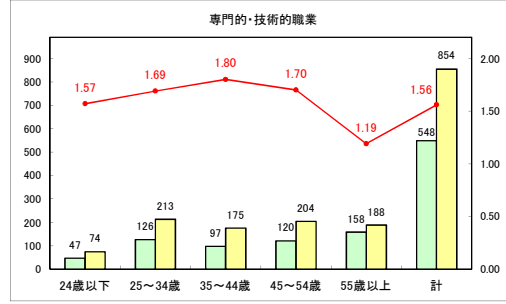

求人・求職バランスシート（常用＋常用パート）〔青森労働局〕

令和6年11月

求人・求職バランスシート（常用＋常用パート）〔ハローワーク青森〕

令和6年11月

求人・求職バランスシート（常用+常用パート）（ハローワーク八戸）

令和6年11月

求人・求職バランスシート（常用+常用パート）〔ハローワーク弘前〕

令和6年11月

求人・求職バランスシート（常用＋常用パート）（ハローワークむつ）

令和6年11月

求人・求職バランスシート（常用＋常用パート）〔ハローワーク野辺地〕

令和6年11月

求人・求職バランスシート（常用＋常用パート）〔ハローワーク五所川原〕

令和6年11月

求人・求職バランスシート（常用+常用パート）〔ハローワーク三沢〕

令和6年11月