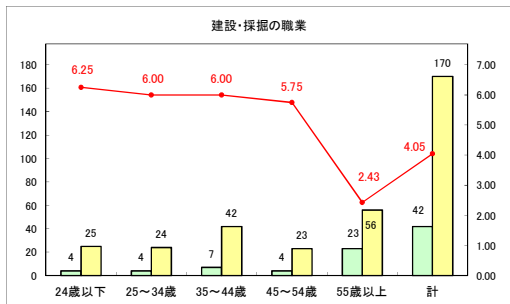

求人・求職バランスシート（常用＋常用パート）〔青森労働局〕

令和6年11月

求人・求職バランスシート（常用＋常用パート）〔ハローワーク青森〕

令和6年11月

求人・求職バランスシート（常用+常用パート）（ハローワーク八戸）

令和6年11月

求人・求職バランスシート（常用+常用パート）〔ハローワーク弘前〕

令和6年11月

求人・求職バランスシート（常用＋常用パート）（ハローワークむつ）

令和6年11月

求人・求職バランスシート（常用＋常用パート）〔ハローワーク野辺地〕

令和6年11月

求人・求職バランスシート（常用＋常用パート）〔ハローワーク五所川原〕

令和6年11月

求人・求職バランスシート（常用+常用パート）〔ハローワーク三沢〕

令和6年11月