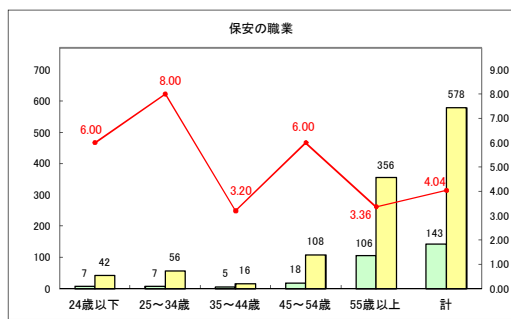

求人・求職バランスシート（常用＋常用パート）〔青森労働局〕

令和6年11月

求人・求職バランスシート（常用＋常用パート）〔ハローワーク青森〕

令和6年11月

求人・求職バランスシート（常用+常用パート）（ハローワーク八戸）

令和6年11月

求人・求職バランスシート（常用+常用パート）〔ハローワーク弘前〕

令和6年11月

求人・求職バランスシート（常用＋常用パート）（ハローワークむつ）

令和6年11月

求人・求職バランスシート（常用＋常用パート）〔ハローワーク野辺地〕

令和6年11月

求人・求職バランスシート（常用＋常用パート）〔ハローワーク五所川原〕

令和6年11月

求人・求職バランスシート（常用+常用パート）〔ハローワーク三沢〕

令和6年11月