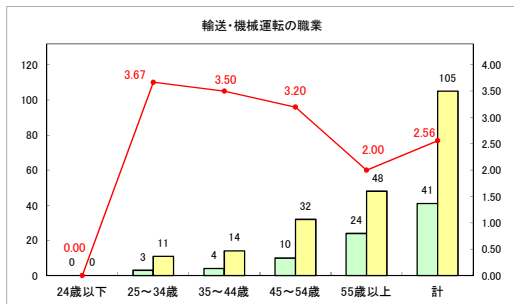

求人・求職バランスシート（常用＋常用パート）（ハローワークむつ）

令和6年11月

求人・求職バランスシート（常用＋常用パート）〔ハローワーク野辺地〕

令和6年11月

求人・求職バランスシート（常用＋常用パート）〔ハローワーク五所川原〕

令和6年11月

求人・求職バランスシート（常用+常用パート）〔ハローワーク三沢〕

令和6年11月

求人・求職バランスシート（常用＋常用パート）〔ハローワーク＋和田〕

令和6年11月

求人・求職バランスシート（常用+常用パート）〔ハローワーク黒石〕

令和6年11月

求人・求職バランスシート（常用＋常用パート） 津軽地域〔ハローワーク弘前＋ハローワーク黒石〕

令和6年11月

※ 有効求職者はハローワーク利用登録者である。

凡例 ■ 有効求職者 ■ 有効求人数 — 有効求人倍