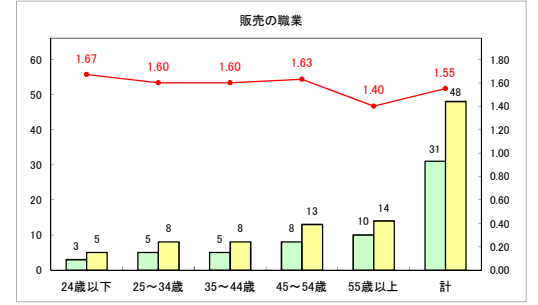

求人・求職バランスシート（常用＋常用パート）〔青森労働局〕

令和6年11月

求人・求職バランスシート（常用＋常用パート）〔ハローワーク青森〕

令和6年11月

求人・求職バランスシート（常用+常用パート）（ハローワーク八戸）

令和6年11月

求人・求職バランスシート（常用+常用パート）〔ハローワーク弘前〕

令和6年11月

求人・求職バランスシート（常用＋常用パート）（ハローワークむつ）

令和6年11月

求人・求職バランスシート（常用＋常用パート）〔ハローワーク野辺地〕

令和6年11月

求人・求職バランスシート（常用＋常用パート）〔ハローワーク五所川原〕

令和6年11月

求人・求職バランスシート（常用+常用パート）〔ハローワーク三沢〕

令和6年11月