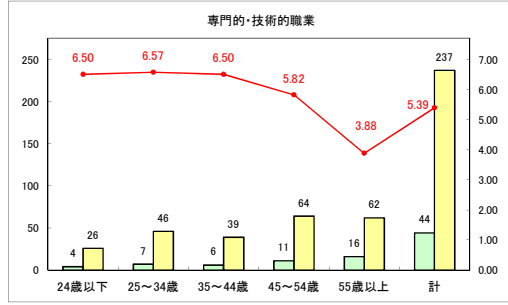

求人・求職バランスシート（常用＋常用パート）〔青森労働局〕

令和6年11月

求人・求職バランスシート（常用＋常用パート）〔ハローワーク青森〕

令和6年11月

求人・求職バランスシート（常用+常用パート）（ハローワーク八戸）

令和6年11月

求人・求職バランスシート（常用+常用パート）〔ハローワーク弘前〕

令和6年11月

求人・求職バランスシート（常用＋常用パート）（ハローワークむつ）

令和6年11月

求人・求職バランスシート（常用＋常用パート）〔ハローワーク野辺地〕

令和6年11月

求人・求職バランスシート（常用＋常用パート）〔ハローワーク五所川原〕

令和6年11月

求人・求職バランスシート（常用+常用パート）〔ハローワーク三沢〕

令和6年11月