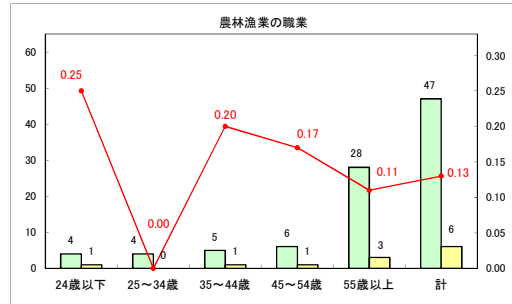

求人・求職バランスシート（常用＋常用パート）（ハローワークむつ）

令和6年11月

求人・求職バランスシート（常用＋常用パート）〔ハローワーク野辺地〕

令和6年11月

求人・求職バランスシート（常用＋常用パート）〔ハローワーク五所川原〕

令和6年11月

求人・求職バランスシート（常用+常用パート）〔ハローワーク三沢〕

令和6年11月

求人・求職バランスシート（常用＋常用パート）〔ハローワーク＋和田〕

令和6年11月

求人・求職バランスシート（常用+常用パート）〔ハローワーク黒石〕

令和6年11月

求人・求職バランスシート（常用＋常用パート） 津軽地域〔ハローワーク弘前＋ハローワーク黒石〕

令和6年11月

※ 有効求職者はハローワーク利用登録者である。

凡例 ■ 有効求職者 ■ 有効求人数 — 有効求人倍