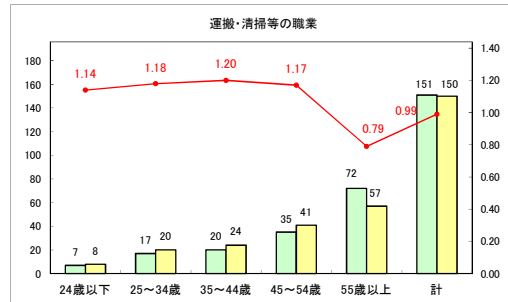

求人・求職バランスシート（常用＋常用パート）（ハローワークむつ）

令和6年11月

求人・求職バランスシート（常用＋常用パート）〔ハローワーク野辺地〕

令和6年11月

求人・求職バランスシート（常用＋常用パート）〔ハローワーク五所川原〕

令和6年11月

求人・求職バランスシート（常用+常用パート）〔ハローワーク三沢〕

令和6年11月

求人・求職バランスシート（常用＋常用パート）〔ハローワーク＋和田〕

令和6年11月

求人・求職バランスシート（常用+常用パート）〔ハローワーク黒石〕

令和6年11月

求人・求職バランスシート（常用＋常用パート） 津軽地域〔ハローワーク弘前＋ハローワーク黒石〕

令和6年11月

※ 有効求職者はハローワーク利用登録者である。

凡例 ■ 有効求職者 ■ 有効求人数 — 有効求人倍