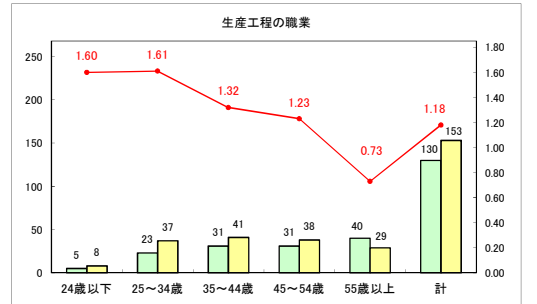

求人・求職バランスシート（常用＋常用パート）（ハローワークむつ）

令和6年11月

求人・求職バランスシート（常用＋常用パート）〔ハローワーク野辺地〕

令和6年11月

求人・求職バランスシート（常用＋常用パート）〔ハローワーク五所川原〕

令和6年11月

求人・求職バランスシート（常用+常用パート）〔ハローワーク三沢〕

令和6年11月

求人・求職バランスシート（常用＋常用パート）〔ハローワーク＋和田〕

令和6年11月

求人・求職バランスシート（常用+常用パート）〔ハローワーク黒石〕

令和6年11月

求人・求職バランスシート（常用＋常用パート） 津軽地域〔ハローワーク弘前＋ハローワーク黒石〕

令和6年11月

※ 有効求職者はハローワーク利用登録者である。

凡例 ■ 有効求職者 ■ 有効求人数 — 有効求人倍