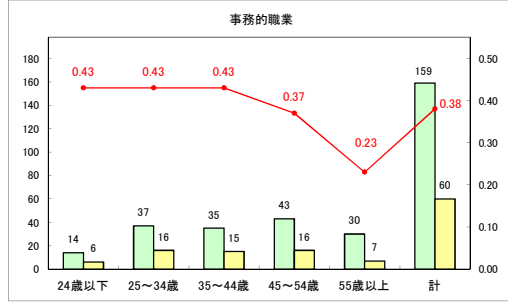

求人・求職バランスシート（常用＋常用パート）（ハローワークむつ）

令和6年11月

求人・求職バランスシート（常用＋常用パート）〔ハローワーク野辺地〕

令和6年11月

求人・求職バランスシート（常用＋常用パート）〔ハローワーク五所川原〕

令和6年11月

求人・求職バランスシート（常用+常用パート）〔ハローワーク三沢〕

令和6年11月

求人・求職バランスシート（常用＋常用パート）〔ハローワーク＋和田〕

令和6年11月

求人・求職バランスシート（常用+常用パート）〔ハローワーク黒石〕

令和6年11月

求人・求職バランスシート（常用＋常用パート） 津軽地域〔ハローワーク弘前＋ハローワーク黒石〕

令和6年11月

※ 有効求職者はハローワーク利用登録者である。

凡例 ■ 有効求職者 ■ 有効求人数 — 有効求人倍