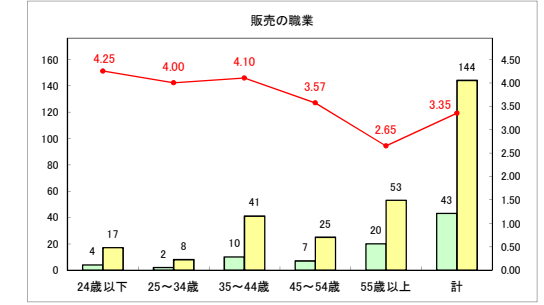

求人・求職バランスシート（常用＋常用パート）（ハローワークむつ）

令和6年11月

求人・求職バランスシート（常用＋常用パート）〔ハローワーク野辺地〕

令和6年11月

求人・求職バランスシート（常用＋常用パート）〔ハローワーク五所川原〕

令和6年11月

求人・求職バランスシート（常用+常用パート）〔ハローワーク三沢〕

令和6年11月

求人・求職バランスシート（常用＋常用パート）〔ハローワーク＋和田〕

令和6年11月

求人・求職バランスシート（常用+常用パート）〔ハローワーク黒石〕

令和6年11月

求人・求職バランスシート（常用＋常用パート） 津軽地域〔ハローワーク弘前＋ハローワーク黒石〕

令和6年11月

※ 有効求職者はハローワーク利用登録者である。

凡例 ■ 有効求職者 ■ 有効求人数 — 有効求人倍