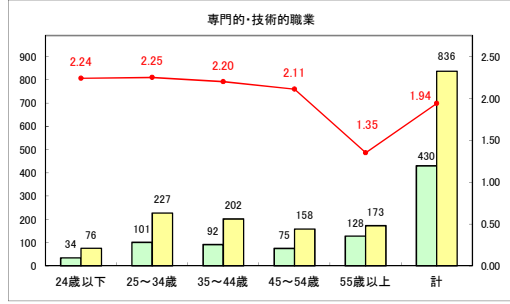

求人・求職バランスシート（常用＋常用パート）〔青森労働局〕

令和6年11月

求人・求職バランスシート（常用＋常用パート）〔ハローワーク青森〕

令和6年11月

求人・求職バランスシート（常用+常用パート）（ハローワーク八戸）

令和6年11月

求人・求職バランスシート（常用+常用パート）〔ハローワーク弘前〕

令和6年11月