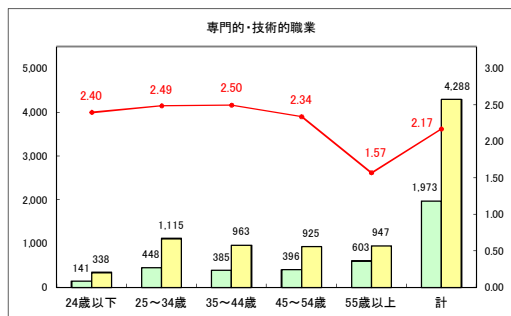

求人・求職バランスシート（常用＋常用パート）〔青森労働局〕

令和6年11月

求人・求職バランスシート（常用＋常用パート）〔ハローワーク青森〕

令和6年11月

求人・求職バランスシート（常用+常用パート）（ハローワーク八戸）

令和6年11月

求人・求職バランスシート（常用+常用パート）〔ハローワーク弘前〕

令和6年11月