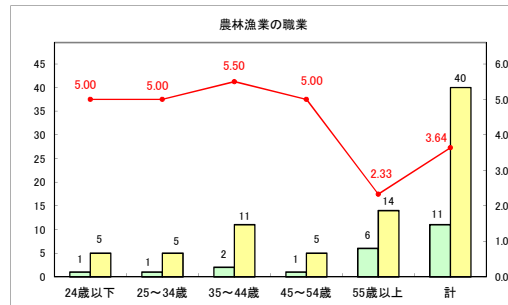

求人・求職バランスシート（常用＋常用パート）〔青森労働局〕

令和6年11月

求人・求職バランスシート（常用＋常用パート）〔ハローワーク青森〕

令和6年11月

求人・求職バランスシート（常用+常用パート）（ハローワーク八戸）

令和6年11月

求人・求職バランスシート（常用+常用パート）〔ハローワーク弘前〕

令和6年11月

求人・求職バランスシート（常用＋常用パート）（ハローワークむつ）

令和6年11月

求人・求職バランスシート（常用＋常用パート）〔ハローワーク野辺地〕

令和6年11月

求人・求職バランスシート（常用＋常用パート）〔ハローワーク五所川原〕

令和6年11月

求人・求職バランスシート（常用+常用パート）〔ハローワーク三沢〕

令和6年11月