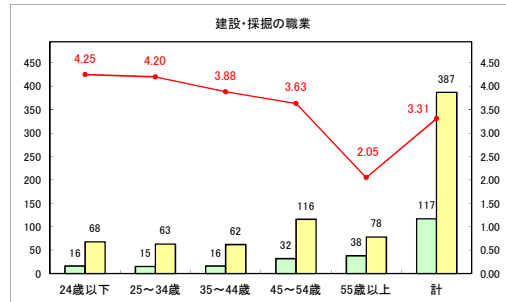

求人・求職バランスシート（常用＋常用パート）〔青森労働局〕

令和6年11月

求人・求職バランスシート（常用＋常用パート）〔ハローワーク青森〕

令和6年11月

求人・求職バランスシート（常用+常用パート）（ハローワーク八戸）

令和6年11月

求人・求職バランスシート（常用+常用パート）〔ハローワーク弘前〕

令和6年11月

求人・求職バランスシート（常用＋常用パート）（ハローワークむつ）

令和6年11月

求人・求職バランスシート（常用＋常用パート）〔ハローワーク野辺地〕

令和6年11月

求人・求職バランスシート（常用＋常用パート）〔ハローワーク五所川原〕

令和6年11月

求人・求職バランスシート（常用+常用パート）〔ハローワーク三沢〕

令和6年11月