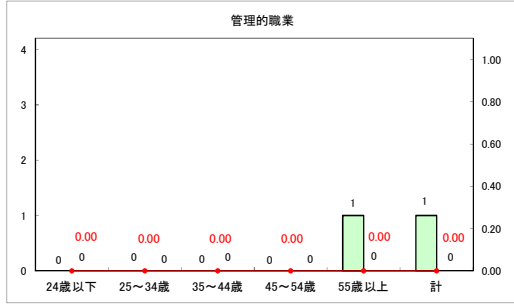

求人・求職バランスシート（常用＋常用パート）（ハローワークむつ）

令和6年11月

求人・求職バランスシート（常用＋常用パート）〔ハローワーク野辺地〕

令和6年11月

求人・求職バランスシート（常用＋常用パート）〔ハローワーク五所川原〕

令和6年11月

求人・求職バランスシート（常用+常用パート）〔ハローワーク三沢〕

令和6年11月

求人・求職バランスシート（常用＋常用パート）〔ハローワーク＋和田〕

令和6年11月

求人・求職バランスシート（常用+常用パート）〔ハローワーク黒石〕

令和6年11月

求人・求職バランスシート（常用＋常用パート） 津軽地域〔ハローワーク弘前＋ハローワーク黒石〕

令和6年11月

※ 有効求職者はハローワーク利用登録者である。

凡例 ■ 有効求職者 ■ 有効求人数 — 有効求人倍