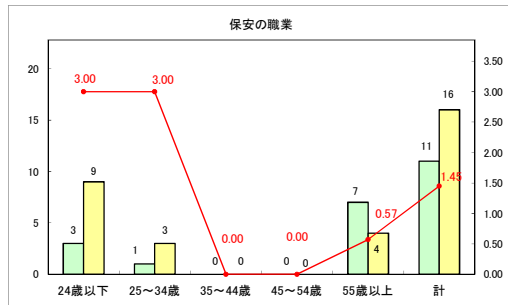

求人・求職バランスシート（常用＋常用パート）〔青森労働局〕

令和6年11月

求人・求職バランスシート（常用＋常用パート）〔ハローワーク青森〕

令和6年11月

求人・求職バランスシート（常用+常用パート）（ハローワーク八戸）

令和6年11月

求人・求職バランスシート（常用+常用パート）〔ハローワーク弘前〕

令和6年11月

求人・求職バランスシート（常用＋常用パート）（ハローワークむつ）

令和6年11月

求人・求職バランスシート（常用＋常用パート）〔ハローワーク野辺地〕

令和6年11月

求人・求職バランスシート（常用＋常用パート）〔ハローワーク五所川原〕

令和6年11月

求人・求職バランスシート（常用+常用パート）〔ハローワーク三沢〕

令和6年11月