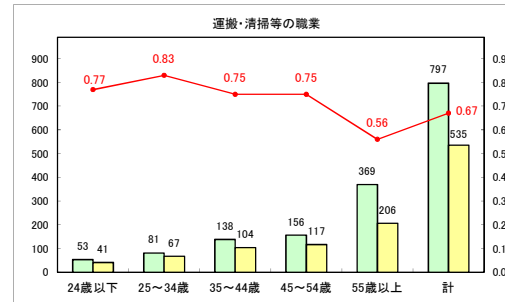

求人・求職バランスシート（常用＋常用パート）〔青森労働局〕

令和6年11月

求人・求職バランスシート（常用＋常用パート）〔ハローワーク青森〕

令和6年11月

求人・求職バランスシート（常用+常用パート）（ハローワーク八戸）

令和6年11月

求人・求職バランスシート（常用+常用パート）〔ハローワーク弘前〕

令和6年11月

求人・求職バランスシート（常用＋常用パート）（ハローワークむつ）

令和6年11月

求人・求職バランスシート（常用＋常用パート）〔ハローワーク野辺地〕

令和6年11月

求人・求職バランスシート（常用＋常用パート）〔ハローワーク五所川原〕

令和6年11月

求人・求職バランスシート（常用+常用パート）〔ハローワーク三沢〕

令和6年11月