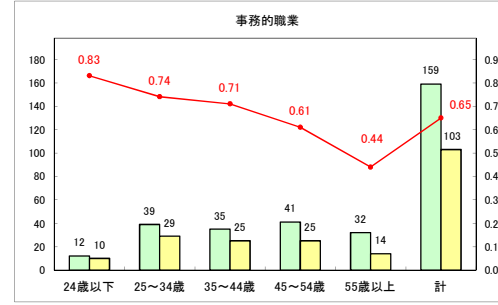

求人・求職バランスシート（常用＋常用パート）（ハローワークむつ）

令和6年11月

求人・求職バランスシート（常用＋常用パート）〔ハローワーク野辺地〕

令和6年11月

求人・求職バランスシート（常用＋常用パート）〔ハローワーク五所川原〕

令和6年11月

求人・求職バランスシート（常用+常用パート）〔ハローワーク三沢〕

令和6年11月

求人・求職バランスシート（常用＋常用パート）〔ハローワーク＋和田〕

令和6年11月

求人・求職バランスシート（常用+常用パート）〔ハローワーク黒石〕

令和6年11月

求人・求職バランスシート（常用＋常用パート） 津軽地域〔ハローワーク弘前＋ハローワーク黒石〕

令和6年11月

※ 有効求職者はハローワーク利用登録者である。

凡例 ■ 有効求職者 ■ 有効求人数 — 有効求人倍