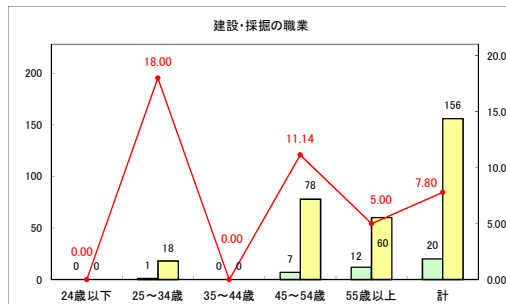

求人・求職バランスシート（常用＋常用パート）（ハローワークむつ）

令和6年11月

求人・求職バランスシート（常用＋常用パート）〔ハローワーク野辺地〕

令和6年11月

求人・求職バランスシート（常用＋常用パート）〔ハローワーク五所川原〕

令和6年11月

求人・求職バランスシート（常用+常用パート）〔ハローワーク三沢〕

令和6年11月

求人・求職バランスシート（常用＋常用パート）〔ハローワーク＋和田〕

令和6年11月

求人・求職バランスシート（常用+常用パート）〔ハローワーク黒石〕

令和6年11月

求人・求職バランスシート（常用＋常用パート） 津軽地域〔ハローワーク弘前＋ハローワーク黒石〕

令和6年11月

※ 有効求職者はハローワーク利用登録者である。

凡例 ■ 有効求職者 ■ 有効求人数 — 有効求人倍