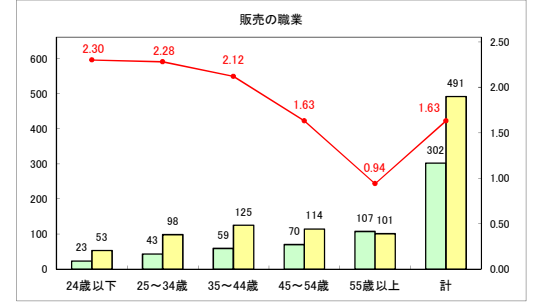

求人・求職バランスシート（常用＋常用パート）〔青森労働局〕

令和6年11月

求人・求職バランスシート（常用＋常用パート）〔ハローワーク青森〕

令和6年11月

求人・求職バランスシート（常用+常用パート）（ハローワーク八戸）

令和6年11月

求人・求職バランスシート（常用+常用パート）〔ハローワーク弘前〕

令和6年11月

求人・求職バランスシート（常用＋常用パート）（ハローワークむつ）

令和6年11月

求人・求職バランスシート（常用＋常用パート）〔ハローワーク野辺地〕

令和6年11月

求人・求職バランスシート（常用＋常用パート）〔ハローワーク五所川原〕

令和6年11月

求人・求職バランスシート（常用+常用パート）〔ハローワーク三沢〕

令和6年11月