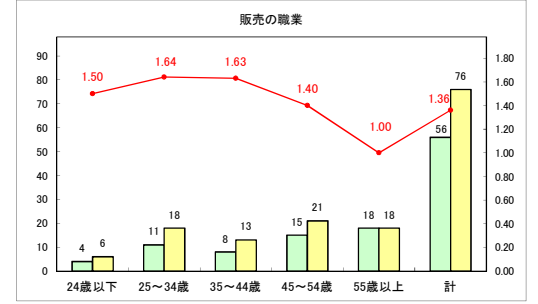

求人・求職バランスシート（常用＋常用パート）（ハローワークむつ）

令和6年11月

求人・求職バランスシート（常用＋常用パート）〔ハローワーク野辺地〕

令和6年11月

求人・求職バランスシート（常用＋常用パート）〔ハローワーク五所川原〕

令和6年11月

求人・求職バランスシート（常用+常用パート）〔ハローワーク三沢〕

令和6年11月

求人・求職バランスシート（常用＋常用パート）〔ハローワーク＋和田〕

令和6年11月

求人・求職バランスシート（常用+常用パート）〔ハローワーク黒石〕

令和6年11月

求人・求職バランスシート（常用＋常用パート） 津軽地域〔ハローワーク弘前＋ハローワーク黒石〕

令和6年11月

※ 有効求職者はハローワーク利用登録者である。

凡例 ■ 有効求職者 ■ 有効求人数 — 有効求人倍