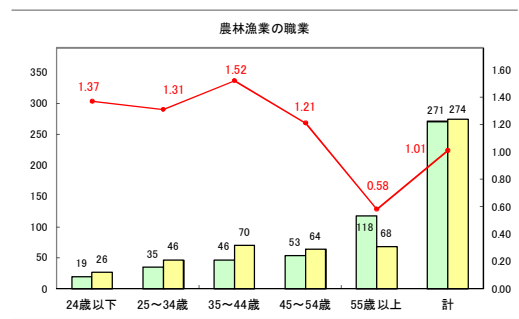

求人・求職バランスシート（常用＋常用パート）〔青森労働局〕

令和6年11月

求人・求職バランスシート（常用＋常用パート）〔ハローワーク青森〕

令和6年11月

求人・求職バランスシート（常用+常用パート）（ハローワーク八戸）

令和6年11月

求人・求職バランスシート（常用+常用パート）〔ハローワーク弘前〕

令和6年11月

求人・求職バランスシート（常用＋常用パート）（ハローワークむつ）

令和6年11月

求人・求職バランスシート（常用＋常用パート）〔ハローワーク野辺地〕

令和6年11月

求人・求職バランスシート（常用＋常用パート）〔ハローワーク五所川原〕

令和6年11月

求人・求職バランスシート（常用+常用パート）〔ハローワーク三沢〕

令和6年11月