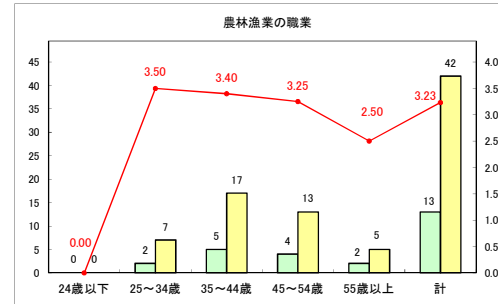

求人・求職バランスシート（常用＋常用パート）（ハローワークむつ）

令和6年11月

求人・求職バランスシート（常用＋常用パート）〔ハローワーク野辺地〕

令和6年11月

求人・求職バランスシート（常用＋常用パート）〔ハローワーク五所川原〕

令和6年11月

求人・求職バランスシート（常用+常用パート）〔ハローワーク三沢〕

令和6年11月

求人・求職バランスシート（常用＋常用パート）〔ハローワーク＋和田〕

令和6年11月

求人・求職バランスシート（常用+常用パート）〔ハローワーク黒石〕

令和6年11月

求人・求職バランスシート（常用＋常用パート） 津軽地域〔ハローワーク弘前＋ハローワーク黒石〕

令和6年11月

※ 有効求職者はハローワーク利用登録者である。

凡例 ■ 有効求職者 ■ 有効求人数 — 有効求人倍