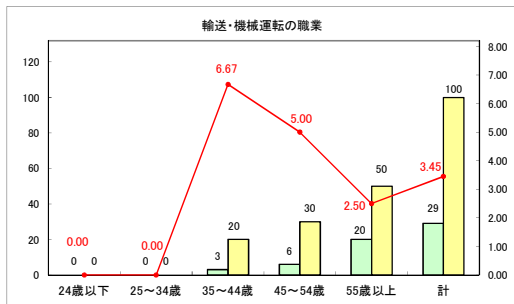

求人・求職バランスシート（常用＋常用パート）〔青森労働局〕

令和6年11月

求人・求職バランスシート（常用＋常用パート）〔ハローワーク青森〕

令和6年11月

求人・求職バランスシート（常用+常用パート）（ハローワーク八戸）

令和6年11月

求人・求職バランスシート（常用+常用パート）〔ハローワーク弘前〕

令和6年11月

求人・求職バランスシート（常用＋常用パート）（ハローワークむつ）

令和6年11月

求人・求職バランスシート（常用＋常用パート）〔ハローワーク野辺地〕

令和6年11月

求人・求職バランスシート（常用＋常用パート）〔ハローワーク五所川原〕

令和6年11月

求人・求職バランスシート（常用+常用パート）〔ハローワーク三沢〕

令和6年11月