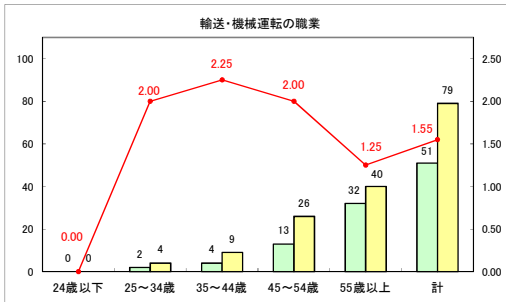

求人・求職バランスシート（常用＋常用パート）（ハローワークむつ）

令和6年11月

求人・求職バランスシート（常用＋常用パート）〔ハローワーク野辺地〕

令和6年11月

求人・求職バランスシート（常用＋常用パート）〔ハローワーク五所川原〕

令和6年11月

求人・求職バランスシート（常用+常用パート）〔ハローワーク三沢〕

令和6年11月

求人・求職バランスシート（常用＋常用パート）〔ハローワーク＋和田〕

令和6年11月

求人・求職バランスシート（常用+常用パート）〔ハローワーク黒石〕

令和6年11月

求人・求職バランスシート（常用＋常用パート） 津軽地域〔ハローワーク弘前＋ハローワーク黒石〕

令和6年11月

※ 有効求職者はハローワーク利用登録者である。

凡例 ■ 有効求職者 ■ 有効求人数 — 有効求人倍