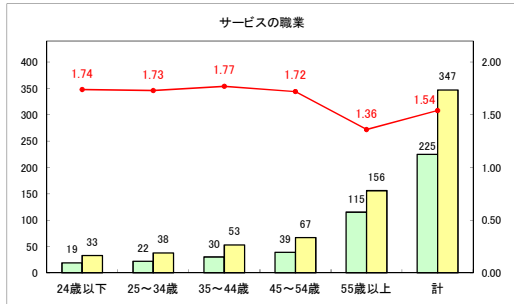

求人・求職バランスシート（常用＋常用パート）（ハローワークむつ）

令和6年11月

求人・求職バランスシート（常用＋常用パート）〔ハローワーク野辺地〕

令和6年11月

求人・求職バランスシート（常用＋常用パート）〔ハローワーク五所川原〕

令和6年11月

求人・求職バランスシート（常用+常用パート）〔ハローワーク三沢〕

令和6年11月

求人・求職バランスシート（常用＋常用パート）〔ハローワーク＋和田〕

令和6年11月

求人・求職バランスシート（常用+常用パート）〔ハローワーク黒石〕

令和6年11月

求人・求職バランスシート（常用＋常用パート） 津軽地域〔ハローワーク弘前＋ハローワーク黒石〕

令和6年11月

※ 有効求職者はハローワーク利用登録者である。

凡例 ■ 有効求職者 ■ 有効求人数 — 有効求人倍