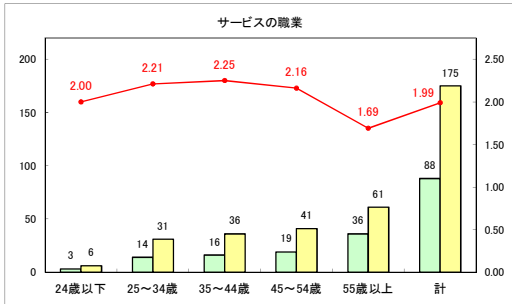

求人・求職バランスシート（常用＋常用パート）〔青森労働局〕

令和6年11月

求人・求職バランスシート（常用＋常用パート）〔ハローワーク青森〕

令和6年11月

求人・求職バランスシート（常用+常用パート）（ハローワーク八戸）

令和6年11月

求人・求職バランスシート（常用+常用パート）〔ハローワーク弘前〕

令和6年11月

求人・求職バランスシート（常用＋常用パート）（ハローワークむつ）

令和6年11月

求人・求職バランスシート（常用＋常用パート）〔ハローワーク野辺地〕

令和6年11月

求人・求職バランスシート（常用＋常用パート）〔ハローワーク五所川原〕

令和6年11月

求人・求職バランスシート（常用+常用パート）〔ハローワーク三沢〕

令和6年11月