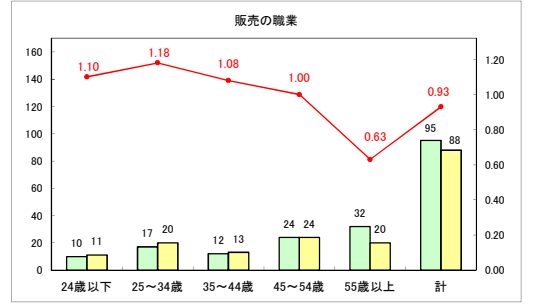

求人・求職バランスシート（常用＋常用パート）（ハローワークむつ）

令和6年11月

求人・求職バランスシート（常用＋常用パート）〔ハローワーク野辺地〕

令和6年11月

求人・求職バランスシート（常用＋常用パート）〔ハローワーク五所川原〕

令和6年11月

求人・求職バランスシート（常用+常用パート）〔ハローワーク三沢〕

令和6年11月

求人・求職バランスシート（常用＋常用パート）〔ハローワーク＋和田〕

令和6年11月

求人・求職バランスシート（常用+常用パート）〔ハローワーク黒石〕

令和6年11月

求人・求職バランスシート（常用＋常用パート） 津軽地域〔ハローワーク弘前＋ハローワーク黒石〕

令和6年11月

※ 有効求職者はハローワーク利用登録者である。

凡例 ■ 有効求職者 ■ 有効求人数 — 有効求人倍