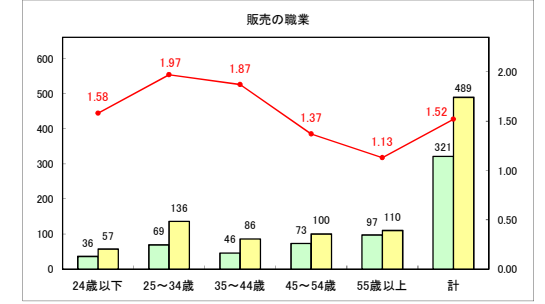

求人・求職バランスシート（常用＋常用パート）〔青森労働局〕

令和6年11月

求人・求職バランスシート（常用＋常用パート）〔ハローワーク青森〕

令和6年11月

求人・求職バランスシート（常用+常用パート）（ハローワーク八戸）

令和6年11月

求人・求職バランスシート（常用+常用パート）〔ハローワーク弘前〕

令和6年11月

求人・求職バランスシート（常用＋常用パート）（ハローワークむつ）

令和6年11月

求人・求職バランスシート（常用＋常用パート）〔ハローワーク野辺地〕

令和6年11月

求人・求職バランスシート（常用＋常用パート）〔ハローワーク五所川原〕

令和6年11月

求人・求職バランスシート（常用+常用パート）〔ハローワーク三沢〕

令和6年11月