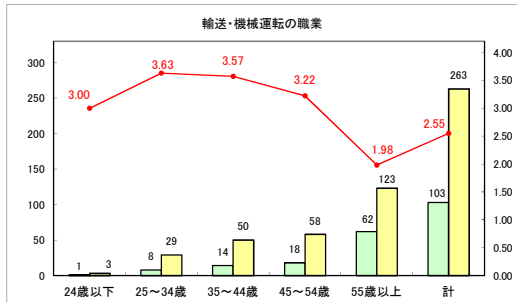

求人・求職バランスシート（常用＋常用パート）〔青森労働局〕

令和6年11月

求人・求職バランスシート（常用＋常用パート）〔ハローワーク青森〕

令和6年11月

求人・求職バランスシート（常用+常用パート）（ハローワーク八戸）

令和6年11月

求人・求職バランスシート（常用+常用パート）〔ハローワーク弘前〕

令和6年11月

求人・求職バランスシート（常用＋常用パート）（ハローワークむつ）

令和6年11月

求人・求職バランスシート（常用＋常用パート）〔ハローワーク野辺地〕

令和6年11月

求人・求職バランスシート（常用＋常用パート）〔ハローワーク五所川原〕

令和6年11月

求人・求職バランスシート（常用+常用パート）〔ハローワーク三沢〕

令和6年11月