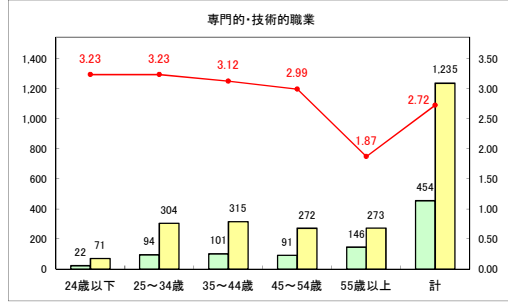

求人・求職バランスシート（常用＋常用パート）〔青森労働局〕

令和6年11月

求人・求職バランスシート（常用＋常用パート）〔ハローワーク青森〕

令和6年11月

求人・求職バランスシート（常用+常用パート）（ハローワーク八戸）

令和6年11月

求人・求職バランスシート（常用+常用パート）〔ハローワーク弘前〕

令和6年11月

求人・求職バランスシート（常用＋常用パート）（ハローワークむつ）

令和6年11月

求人・求職バランスシート（常用＋常用パート）〔ハローワーク野辺地〕

令和6年11月

求人・求職バランスシート（常用＋常用パート）〔ハローワーク五所川原〕

令和6年11月

求人・求職バランスシート（常用+常用パート）〔ハローワーク三沢〕

令和6年11月