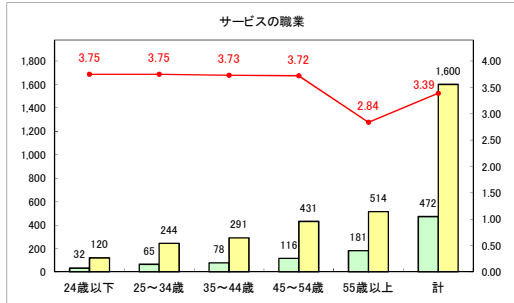

求人・求職バランスシート（常用＋常用パート）〔青森労働局〕

令和6年11月

求人・求職バランスシート（常用＋常用パート）〔ハローワーク青森〕

令和6年11月

求人・求職バランスシート（常用+常用パート）（ハローワーク八戸）

令和6年11月

求人・求職バランスシート（常用+常用パート）〔ハローワーク弘前〕

令和6年11月

求人・求職バランスシート（常用＋常用パート）（ハローワークむつ）

令和6年11月

求人・求職バランスシート（常用＋常用パート）〔ハローワーク野辺地〕

令和6年11月

求人・求職バランスシート（常用＋常用パート）〔ハローワーク五所川原〕

令和6年11月

求人・求職バランスシート（常用+常用パート）〔ハローワーク三沢〕

令和6年11月