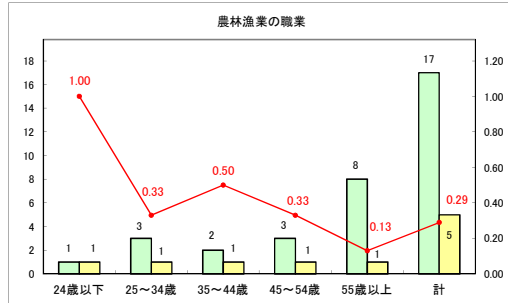

求人・求職バランスシート（常用＋常用パート）（ハローワークむつ）

令和6年11月

求人・求職バランスシート（常用＋常用パート）〔ハローワーク野辺地〕

令和6年11月

求人・求職バランスシート（常用＋常用パート）〔ハローワーク五所川原〕

令和6年11月

求人・求職バランスシート（常用+常用パート）〔ハローワーク三沢〕

令和6年11月

求人・求職バランスシート（常用＋常用パート）〔ハローワーク＋和田〕

令和6年11月

求人・求職バランスシート（常用+常用パート）〔ハローワーク黒石〕

令和6年11月

求人・求職バランスシート（常用＋常用パート） 津軽地域〔ハローワーク弘前＋ハローワーク黒石〕

令和6年11月

※ 有効求職者はハローワーク利用登録者である。

凡例 ■ 有効求職者 ■ 有効求人数 — 有効求人倍