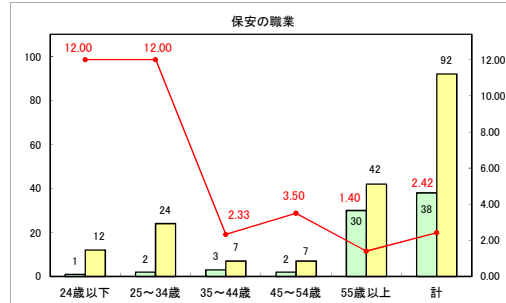

求人・求職バランスシート（常用＋常用パート）〔青森労働局〕

令和6年11月

求人・求職バランスシート（常用＋常用パート）〔ハローワーク青森〕

令和6年11月

求人・求職バランスシート（常用+常用パート）（ハローワーク八戸）

令和6年11月

求人・求職バランスシート（常用+常用パート）〔ハローワーク弘前〕

令和6年11月

求人・求職バランスシート（常用＋常用パート）（ハローワークむつ）

令和6年11月

求人・求職バランスシート（常用＋常用パート）〔ハローワーク野辺地〕

令和6年11月

求人・求職バランスシート（常用＋常用パート）〔ハローワーク五所川原〕

令和6年11月

求人・求職バランスシート（常用+常用パート）〔ハローワーク三沢〕

令和6年11月