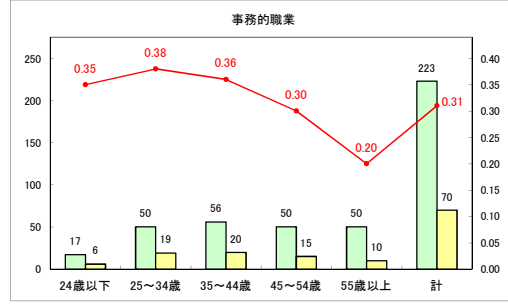

求人・求職バランスシート（常用＋常用パート）（ハローワークむつ）

令和6年11月

求人・求職バランスシート（常用＋常用パート）〔ハローワーク野辺地〕

令和6年11月

求人・求職バランスシート（常用＋常用パート）〔ハローワーク五所川原〕

令和6年11月

求人・求職バランスシート（常用+常用パート）〔ハローワーク三沢〕

令和6年11月

求人・求職バランスシート（常用＋常用パート）〔ハローワーク＋和田〕

令和6年11月

求人・求職バランスシート（常用+常用パート）〔ハローワーク黒石〕

令和6年11月

求人・求職バランスシート（常用＋常用パート） 津軽地域〔ハローワーク弘前＋ハローワーク黒石〕

令和6年11月

※ 有効求職者はハローワーク利用登録者である。

凡例 ■ 有効求職者 ■ 有効求人数 — 有効求人倍