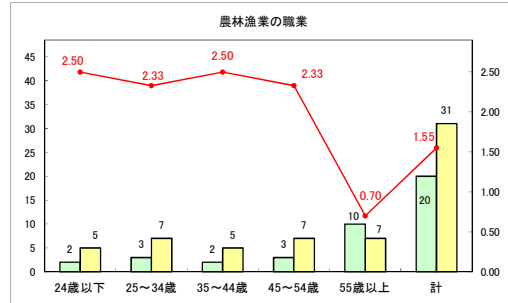

求人・求職バランスシート（常用＋常用パート）（ハローワークむつ）

令和6年11月

求人・求職バランスシート（常用＋常用パート）〔ハローワーク野辺地〕

令和6年11月

求人・求職バランスシート（常用＋常用パート）〔ハローワーク五所川原〕

令和6年11月

求人・求職バランスシート（常用+常用パート）〔ハローワーク三沢〕

令和6年11月

求人・求職バランスシート（常用＋常用パート）〔ハローワーク＋和田〕

令和6年11月

求人・求職バランスシート（常用+常用パート）〔ハローワーク黒石〕

令和6年11月

求人・求職バランスシート（常用＋常用パート） 津軽地域〔ハローワーク弘前＋ハローワーク黒石〕

令和6年11月

※ 有効求職者はハローワーク利用登録者である。

凡例 ■ 有効求職者 ■ 有効求人数 — 有効求人倍