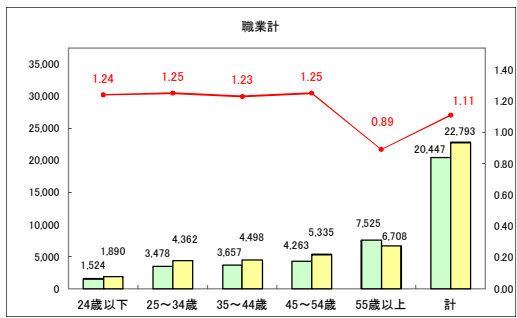

求人・求職バランスシート（常用＋常用パート）〔青森労働局〕

令和6年11月

求人・求職バランスシート（常用＋常用パート）〔ハローワーク青森〕

令和6年11月

求人・求職バランスシート（常用+常用パート）（ハローワーク八戸）

令和6年11月

求人・求職バランスシート（常用+常用パート）〔ハローワーク弘前〕

令和6年11月