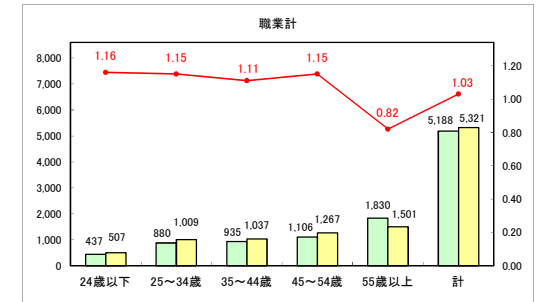

求人・求職バランスシート（常用＋常用パート）〔青森労働局〕

令和6年11月

求人・求職バランスシート（常用＋常用パート）〔ハローワーク青森〕

令和6年11月

求人・求職バランスシート（常用+常用パート）（ハローワーク八戸）

令和6年11月

求人・求職バランスシート（常用+常用パート）〔ハローワーク弘前〕

令和6年11月