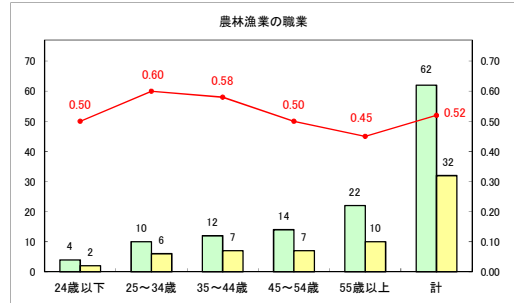

求人・求職バランスシート（常用＋常用パート）〔青森労働局〕

令和6年11月

求人・求職バランスシート（常用＋常用パート）〔ハローワーク青森〕

令和6年11月

求人・求職バランスシート（常用+常用パート）（ハローワーク八戸）

令和6年11月

求人・求職バランスシート（常用+常用パート）〔ハローワーク弘前〕

令和6年11月

求人・求職バランスシート（常用＋常用パート）（ハローワークむつ）

令和6年11月

求人・求職バランスシート（常用＋常用パート）〔ハローワーク野辺地〕

令和6年11月

求人・求職バランスシート（常用＋常用パート）〔ハローワーク五所川原〕

令和6年11月

求人・求職バランスシート（常用+常用パート）〔ハローワーク三沢〕

令和6年11月