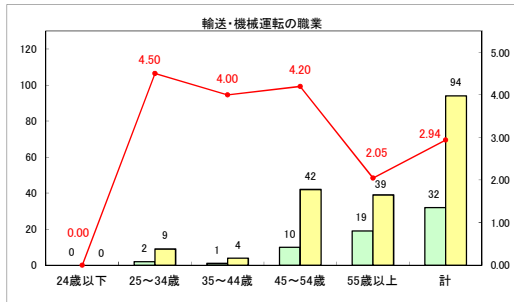

求人・求職バランスシート（常用＋常用パート）（ハローワークむつ）

令和6年11月

求人・求職バランスシート（常用＋常用パート）〔ハローワーク野辺地〕

令和6年11月

求人・求職バランスシート（常用＋常用パート）〔ハローワーク五所川原〕

令和6年11月

求人・求職バランスシート（常用+常用パート）〔ハローワーク三沢〕

令和6年11月

求人・求職バランスシート（常用＋常用パート）〔ハローワーク＋和田〕

令和6年11月

求人・求職バランスシート（常用+常用パート）〔ハローワーク黒石〕

令和6年11月

求人・求職バランスシート（常用＋常用パート） 津軽地域〔ハローワーク弘前＋ハローワーク黒石〕

令和6年11月

※ 有効求職者はハローワーク利用登録者である。

凡例 ■ 有効求職者 ■ 有効求人数 — 有効求人倍