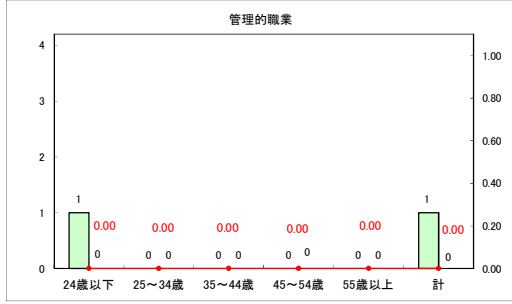

求人・求職バランスシート（常用＋常用パート）（ハローワークむつ）

令和6年11月