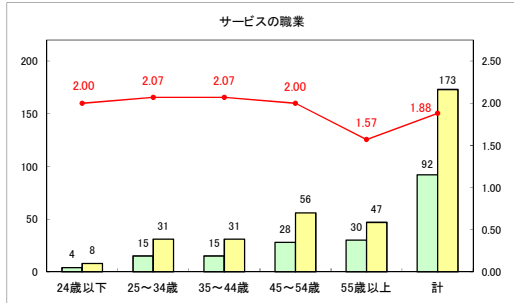

求人・求職バランスシート（常用＋常用パート）（ハローワークむつ）

令和6年11月

求人・求職バランスシート（常用＋常用パート）〔ハローワーク野辺地〕

令和6年11月

求人・求職バランスシート（常用＋常用パート）〔ハローワーク五所川原〕

令和6年11月

求人・求職バランスシート（常用+常用パート）〔ハローワーク三沢〕

令和6年11月

求人・求職バランスシート（常用＋常用パート）〔ハローワーク＋和田〕

令和6年11月

求人・求職バランスシート（常用+常用パート）〔ハローワーク黒石〕

令和6年11月

求人・求職バランスシート（常用＋常用パート） 津軽地域〔ハローワーク弘前＋ハローワーク黒石〕

令和6年11月

※ 有効求職者はハローワーク利用登録者である。

凡例 ■ 有効求職者 ■ 有効求人数 — 有効求人倍