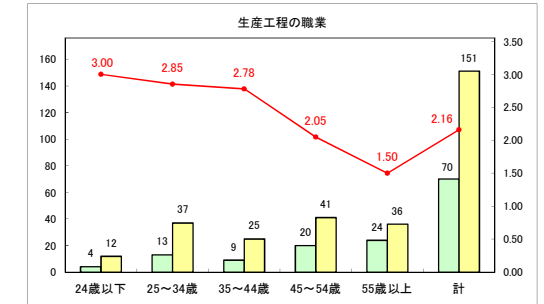

求人・求職バランスシート（常用＋常用パート）（ハローワークむつ）

令和6年11月

求人・求職バランスシート（常用＋常用パート）〔ハローワーク野辺地〕

令和6年11月

求人・求職バランスシート（常用＋常用パート）〔ハローワーク五所川原〕

令和6年11月

求人・求職バランスシート（常用+常用パート）〔ハローワーク三沢〕

令和6年11月

求人・求職バランスシート（常用＋常用パート）〔ハローワーク＋和田〕

令和6年11月

求人・求職バランスシート（常用+常用パート）〔ハローワーク黒石〕

令和6年11月

求人・求職バランスシート（常用＋常用パート） 津軽地域〔ハローワーク弘前＋ハローワーク黒石〕

令和6年11月

※ 有効求職者はハローワーク利用登録者である。

凡例 ■ 有効求職者 ■ 有効求人数 — 有効求人倍