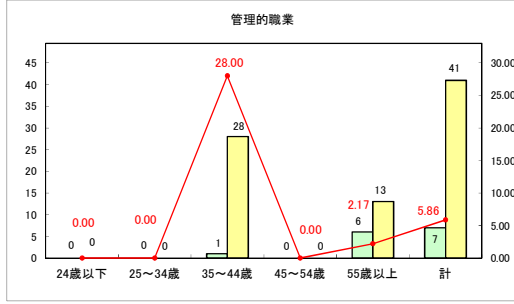

求人・求職バランスシート（常用＋常用パート）〔青森労働局〕

令和6年11月

求人・求職バランスシート（常用＋常用パート）〔ハローワーク青森〕

令和6年11月

求人・求職バランスシート（常用+常用パート）（ハローワーク八戸）

令和6年11月

求人・求職バランスシート（常用+常用パート）〔ハローワーク弘前〕

令和6年11月

求人・求職バランスシート（常用＋常用パート）（ハローワークむつ）

令和6年11月

求人・求職バランスシート（常用＋常用パート）〔ハローワーク野辺地〕

令和6年11月

求人・求職バランスシート（常用＋常用パート）〔ハローワーク五所川原〕

令和6年11月

求人・求職バランスシート（常用+常用パート）〔ハローワーク三沢〕

令和6年11月