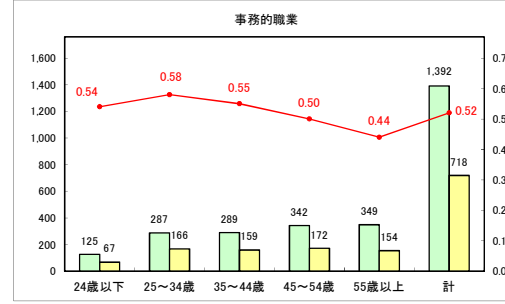

求人・求職バランスシート（常用＋常用パート）〔青森労働局〕

令和6年11月

求人・求職バランスシート（常用＋常用パート）〔ハローワーク青森〕

令和6年11月

求人・求職バランスシート（常用+常用パート）（ハローワーク八戸）

令和6年11月

求人・求職バランスシート（常用+常用パート）〔ハローワーク弘前〕

令和6年11月

求人・求職バランスシート（常用＋常用パート）（ハローワークむつ）

令和6年11月

求人・求職バランスシート（常用＋常用パート）〔ハローワーク野辺地〕

令和6年11月

求人・求職バランスシート（常用＋常用パート）〔ハローワーク五所川原〕

令和6年11月

求人・求職バランスシート（常用+常用パート）〔ハローワーク三沢〕

令和6年11月