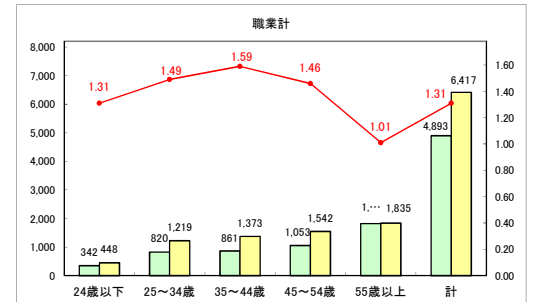

求人・求職バランスシート（常用＋常用パート）〔青森労働局〕

令和6年11月

求人・求職バランスシート（常用＋常用パート）〔ハローワーク青森〕

令和6年11月

求人・求職バランスシート（常用+常用パート）（ハローワーク八戸）

令和6年11月

求人・求職バランスシート（常用+常用パート）〔ハローワーク弘前〕

令和6年11月

求人・求職バランスシート（常用＋常用パート）（ハローワークむつ）

令和6年11月

求人・求職バランスシート（常用＋常用パート）〔ハローワーク野辺地〕

令和6年11月

求人・求職バランスシート（常用＋常用パート）〔ハローワーク五所川原〕

令和6年11月

求人・求職バランスシート（常用+常用パート）〔ハローワーク三沢〕

令和6年11月