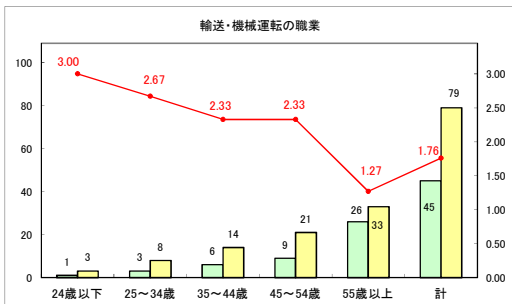

求人・求職バランスシート（常用＋常用パート）〔青森労働局〕

令和6年11月

求人・求職バランスシート（常用＋常用パート）〔ハローワーク青森〕

令和6年11月

求人・求職バランスシート（常用+常用パート）（ハローワーク八戸）

令和6年11月

求人・求職バランスシート（常用+常用パート）〔ハローワーク弘前〕

令和6年11月

求人・求職バランスシート（常用＋常用パート）（ハローワークむつ）

令和6年11月

求人・求職バランスシート（常用＋常用パート）〔ハローワーク野辺地〕

令和6年11月

求人・求職バランスシート（常用＋常用パート）〔ハローワーク五所川原〕

令和6年11月

求人・求職バランスシート（常用+常用パート）〔ハローワーク三沢〕

令和6年11月