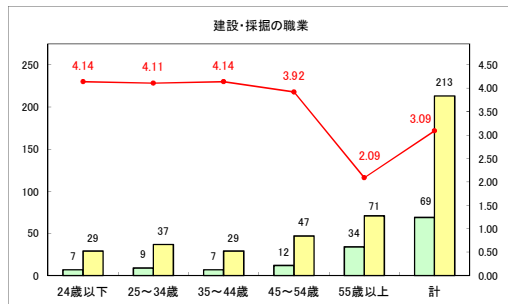

求人・求職バランスシート（常用＋常用パート）（ハローワークむつ）

令和6年11月

求人・求職バランスシート（常用＋常用パート）〔ハローワーク野辺地〕

令和6年11月

求人・求職バランスシート（常用＋常用パート）〔ハローワーク五所川原〕

令和6年11月

求人・求職バランスシート（常用+常用パート）〔ハローワーク三沢〕

令和6年11月

求人・求職バランスシート（常用＋常用パート）〔ハローワーク＋和田〕

令和6年11月

求人・求職バランスシート（常用+常用パート）〔ハローワーク黒石〕

令和6年11月

求人・求職バランスシート（常用＋常用パート） 津軽地域〔ハローワーク弘前＋ハローワーク黒石〕

令和6年11月

※ 有効求職者はハローワーク利用登録者である。

凡例 ■ 有効求職者 ■ 有効求人数 — 有効求人倍