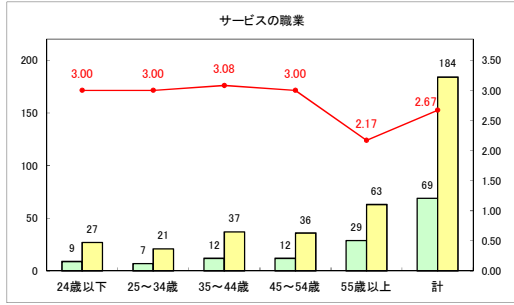

求人・求職バランスシート（常用＋常用パート）〔青森労働局〕

令和6年11月

求人・求職バランスシート（常用＋常用パート）〔ハローワーク青森〕

令和6年11月

求人・求職バランスシート（常用+常用パート）（ハローワーク八戸）

令和6年11月

求人・求職バランスシート（常用+常用パート）〔ハローワーク弘前〕

令和6年11月

求人・求職バランスシート（常用＋常用パート）（ハローワークむつ）

令和6年11月

求人・求職バランスシート（常用＋常用パート）〔ハローワーク野辺地〕

令和6年11月

求人・求職バランスシート（常用＋常用パート）〔ハローワーク五所川原〕

令和6年11月

求人・求職バランスシート（常用+常用パート）〔ハローワーク三沢〕

令和6年11月