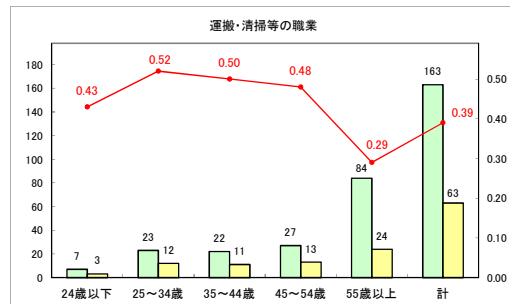

求人・求職バランスシート（常用＋常用パート）〔青森労働局〕

令和6年11月

求人・求職バランスシート（常用＋常用パート）〔ハローワーク青森〕

令和6年11月

求人・求職バランスシート（常用+常用パート）（ハローワーク八戸）

令和6年11月

求人・求職バランスシート（常用+常用パート）〔ハローワーク弘前〕

令和6年11月

求人・求職バランスシート（常用＋常用パート）（ハローワークむつ）

令和6年11月

求人・求職バランスシート（常用＋常用パート）〔ハローワーク野辺地〕

令和6年11月

求人・求職バランスシート（常用＋常用パート）〔ハローワーク五所川原〕

令和6年11月

求人・求職バランスシート（常用+常用パート）〔ハローワーク三沢〕

令和6年11月