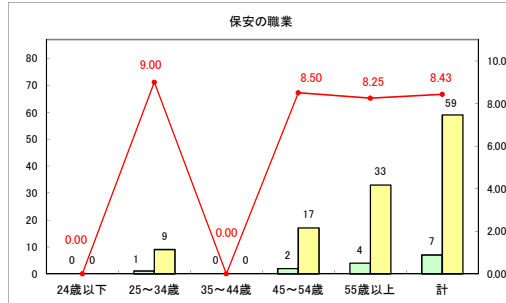

求人・求職バランスシート（常用＋常用パート）（ハローワークむつ）

令和6年11月

求人・求職バランスシート（常用＋常用パート）〔ハローワーク野辺地〕

令和6年11月

求人・求職バランスシート（常用＋常用パート）〔ハローワーク五所川原〕

令和6年11月

求人・求職バランスシート（常用+常用パート）〔ハローワーク三沢〕

令和6年11月

求人・求職バランスシート（常用＋常用パート）〔ハローワーク＋和田〕

令和6年11月

求人・求職バランスシート（常用+常用パート）〔ハローワーク黒石〕

令和6年11月

求人・求職バランスシート（常用＋常用パート） 津軽地域〔ハローワーク弘前＋ハローワーク黒石〕

令和6年11月

※ 有効求職者はハローワーク利用登録者である。

凡例 ■ 有効求職者 ■ 有効求人数 — 有効求人倍