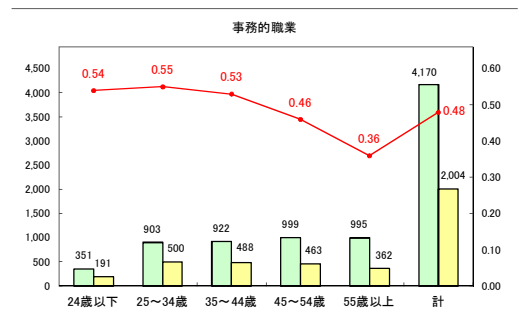

求人・求職バランスシート（常用＋常用パート）〔青森労働局〕

令和6年11月

求人・求職バランスシート（常用＋常用パート）〔ハローワーク青森〕

令和6年11月

求人・求職バランスシート（常用+常用パート）（ハローワーク八戸）

令和6年11月

求人・求職バランスシート（常用+常用パート）〔ハローワーク弘前〕

令和6年11月