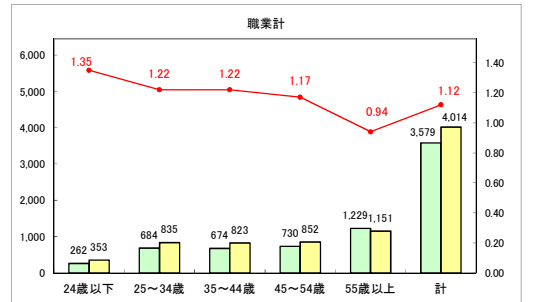

求人・求職バランスシート（常用＋常用パート）〔青森労働局〕

令和6年11月

求人・求職バランスシート（常用＋常用パート）〔ハローワーク青森〕

令和6年11月

求人・求職バランスシート（常用+常用パート）（ハローワーク八戸）

令和6年11月

求人・求職バランスシート（常用+常用パート）〔ハローワーク弘前〕

令和6年11月