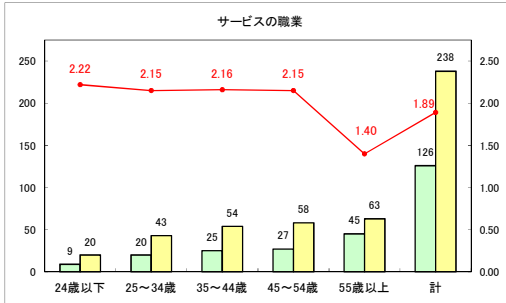

求人・求職バランスシート（常用＋常用パート）（ハローワークむつ）

令和6年11月

求人・求職バランスシート（常用＋常用パート）〔ハローワーク野辺地〕

令和6年11月

求人・求職バランスシート（常用＋常用パート）〔ハローワーク五所川原〕

令和6年11月

求人・求職バランスシート（常用+常用パート）〔ハローワーク三沢〕

令和6年11月

求人・求職バランスシート（常用＋常用パート）〔ハローワーク＋和田〕

令和6年11月

求人・求職バランスシート（常用+常用パート）〔ハローワーク黒石〕

令和6年11月

求人・求職バランスシート（常用＋常用パート） 津軽地域〔ハローワーク弘前＋ハローワーク黒石〕

令和6年11月

※ 有効求職者はハローワーク利用登録者である。

凡例 ■ 有効求職者 ■ 有効求人数 — 有効求人倍