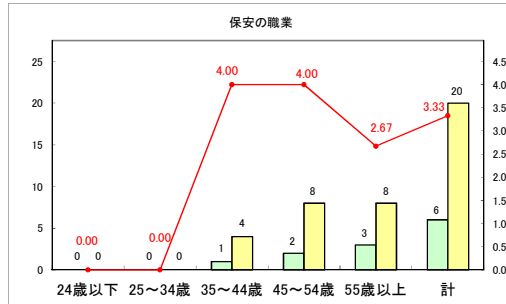

求人・求職バランスシート（常用＋常用パート）（ハローワークむつ）

令和6年11月

求人・求職バランスシート（常用＋常用パート）〔ハローワーク野辺地〕

令和6年11月

求人・求職バランスシート（常用＋常用パート）〔ハローワーク五所川原〕

令和6年11月

求人・求職バランスシート（常用+常用パート）〔ハローワーク三沢〕

令和6年11月

求人・求職バランスシート（常用＋常用パート）〔ハローワーク＋和田〕

令和6年11月

求人・求職バランスシート（常用+常用パート）〔ハローワーク黒石〕

令和6年11月

求人・求職バランスシート（常用＋常用パート） 津軽地域〔ハローワーク弘前＋ハローワーク黒石〕

令和6年11月

※ 有効求職者はハローワーク利用登録者である。

凡例 ■ 有効求職者 ■ 有効求人数 — 有効求人倍