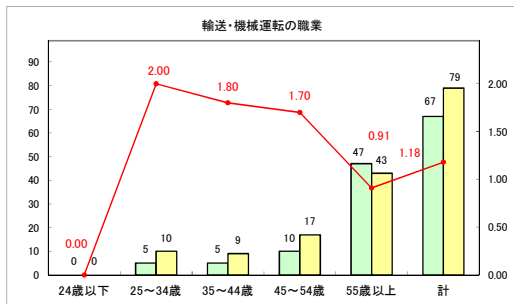

求人・求職バランスシート（常用＋常用パート）（ハローワークむつ）

令和6年11月

求人・求職バランスシート（常用＋常用パート）〔ハローワーク野辺地〕

令和6年11月

求人・求職バランスシート（常用＋常用パート）〔ハローワーク五所川原〕

令和6年11月

求人・求職バランスシート（常用+常用パート）〔ハローワーク三沢〕

令和6年11月

求人・求職バランスシート（常用＋常用パート）〔ハローワーク＋和田〕

令和6年11月

求人・求職バランスシート（常用+常用パート）〔ハローワーク黒石〕

令和6年11月

求人・求職バランスシート（常用＋常用パート） 津軽地域〔ハローワーク弘前＋ハローワーク黒石〕

令和6年11月

※ 有効求職者はハローワーク利用登録者である。

凡例 ■ 有効求職者 ■ 有効求人数 — 有効求人倍