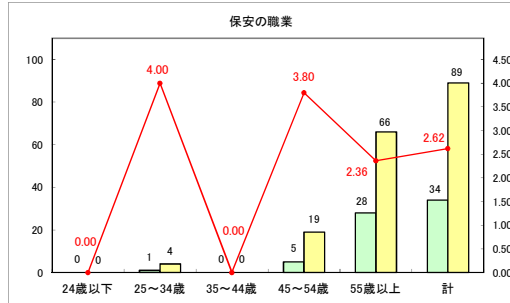

求人・求職バランスシート（常用＋常用パート）〔青森労働局〕

令和6年11月

求人・求職バランスシート（常用＋常用パート）〔ハローワーク青森〕

令和6年11月

求人・求職バランスシート（常用+常用パート）（ハローワーク八戸）

令和6年11月

求人・求職バランスシート（常用+常用パート）〔ハローワーク弘前〕

令和6年11月

求人・求職バランスシート（常用＋常用パート）（ハローワークむつ）

令和6年11月

求人・求職バランスシート（常用＋常用パート）〔ハローワーク野辺地〕

令和6年11月

求人・求職バランスシート（常用＋常用パート）〔ハローワーク五所川原〕

令和6年11月

求人・求職バランスシート（常用+常用パート）〔ハローワーク三沢〕

令和6年11月