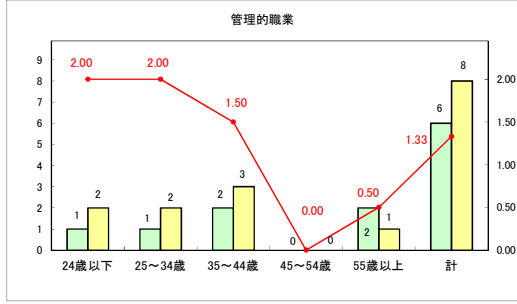

求人・求職バランスシート（常用＋常用パート）〔青森労働局〕

令和6年11月

求人・求職バランスシート（常用＋常用パート）〔ハローワーク青森〕

令和6年11月

求人・求職バランスシート（常用+常用パート）（ハローワーク八戸）

令和6年11月

求人・求職バランスシート（常用+常用パート）〔ハローワーク弘前〕

令和6年11月

求人・求職バランスシート（常用＋常用パート）（ハローワークむつ）

令和6年11月

求人・求職バランスシート（常用＋常用パート）〔ハローワーク野辺地〕

令和6年11月

求人・求職バランスシート（常用＋常用パート）〔ハローワーク五所川原〕

令和6年11月

求人・求職バランスシート（常用+常用パート）〔ハローワーク三沢〕

令和6年11月