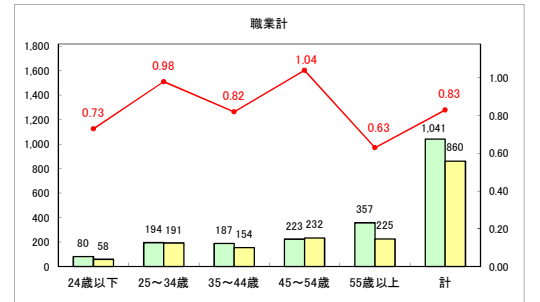

求人・求職バランスシート（常用＋常用パート）（ハローワークむつ）

令和6年11月

求人・求職バランスシート（常用＋常用パート）〔ハローワーク野辺地〕

令和6年11月

求人・求職バランスシート（常用＋常用パート）〔ハローワーク五所川原〕

令和6年11月

求人・求職バランスシート（常用+常用パート）〔ハローワーク三沢〕

令和6年11月

求人・求職バランスシート（常用＋常用パート）〔ハローワーク＋和田〕

令和6年11月

求人・求職バランスシート（常用+常用パート）〔ハローワーク黒石〕

令和6年11月

求人・求職バランスシート（常用＋常用パート） 津軽地域〔ハローワーク弘前＋ハローワーク黒石〕

令和6年11月

※ 有効求職者はハローワーク利用登録者である。

凡例 ■ 有効求職者 ■ 有効求人数 — 有効求人倍