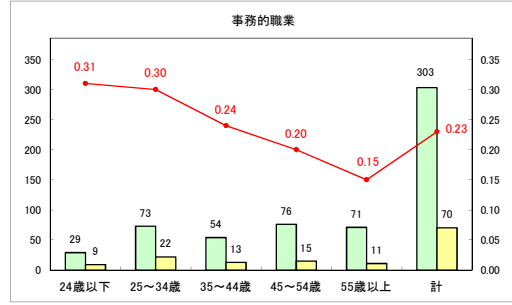

求人・求職バランスシート（常用＋常用パート）（ハローワークむつ）

令和6年11月

求人・求職バランスシート（常用＋常用パート）〔ハローワーク野辺地〕

令和6年11月

求人・求職バランスシート（常用＋常用パート）〔ハローワーク五所川原〕

令和6年11月

求人・求職バランスシート（常用+常用パート）〔ハローワーク三沢〕

令和6年11月

求人・求職バランスシート（常用＋常用パート）〔ハローワーク＋和田〕

令和6年11月

求人・求職バランスシート（常用+常用パート）〔ハローワーク黒石〕

令和6年11月

求人・求職バランスシート（常用＋常用パート） 津軽地域〔ハローワーク弘前＋ハローワーク黒石〕

令和6年11月

※ 有効求職者はハローワーク利用登録者である。

凡例 ■ 有効求職者 ■ 有効求人数 — 有効求人倍