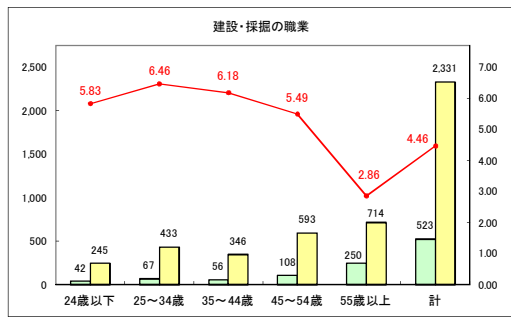

求人・求職バランスシート（常用＋常用パート）〔青森労働局〕

令和6年11月

求人・求職バランスシート（常用＋常用パート）〔ハローワーク青森〕

令和6年11月

求人・求職バランスシート（常用+常用パート）（ハローワーク八戸）

令和6年11月

求人・求職バランスシート（常用+常用パート）〔ハローワーク弘前〕

令和6年11月

求人・求職バランスシート（常用＋常用パート）（ハローワークむつ）

令和6年11月

求人・求職バランスシート（常用＋常用パート）〔ハローワーク野辺地〕

令和6年11月

求人・求職バランスシート（常用＋常用パート）〔ハローワーク五所川原〕

令和6年11月

求人・求職バランスシート（常用+常用パート）〔ハローワーク三沢〕

令和6年11月