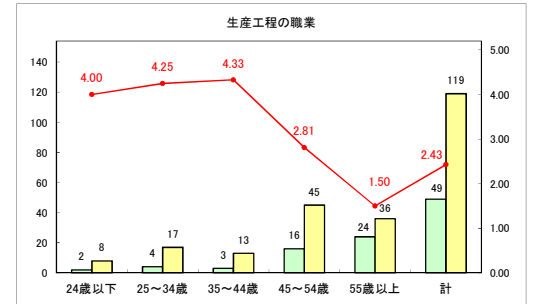

求人・求職バランスシート（常用＋常用パート）〔青森労働局〕

令和6年11月

求人・求職バランスシート（常用＋常用パート）〔ハローワーク青森〕

令和6年11月

求人・求職バランスシート（常用+常用パート）（ハローワーク八戸）

令和6年11月

求人・求職バランスシート（常用+常用パート）〔ハローワーク弘前〕

令和6年11月

求人・求職バランスシート（常用＋常用パート）（ハローワークむつ）

令和6年11月

求人・求職バランスシート（常用＋常用パート）〔ハローワーク野辺地〕

令和6年11月

求人・求職バランスシート（常用＋常用パート）〔ハローワーク五所川原〕

令和6年11月

求人・求職バランスシート（常用+常用パート）〔ハローワーク三沢〕

令和6年11月