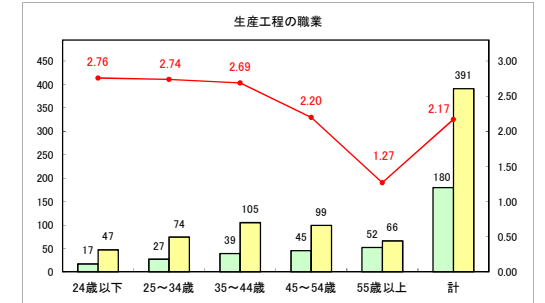

求人・求職バランスシート（常用＋常用パート）〔青森労働局〕

令和6年11月

求人・求職バランスシート（常用＋常用パート）〔ハローワーク青森〕

令和6年11月

求人・求職バランスシート（常用+常用パート）（ハローワーク八戸）

令和6年11月

求人・求職バランスシート（常用+常用パート）〔ハローワーク弘前〕

令和6年11月

求人・求職バランスシート（常用＋常用パート）（ハローワークむつ）

令和6年11月

求人・求職バランスシート（常用＋常用パート）〔ハローワーク野辺地〕

令和6年11月

求人・求職バランスシート（常用＋常用パート）〔ハローワーク五所川原〕

令和6年11月

求人・求職バランスシート（常用+常用パート）〔ハローワーク三沢〕

令和6年11月