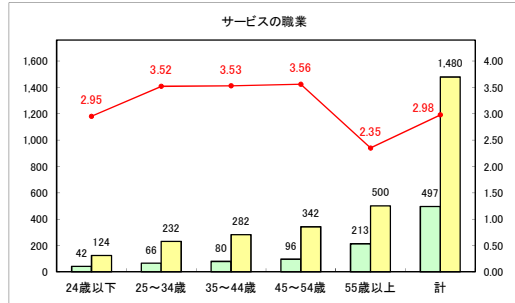

求人・求職バランスシート（常用＋常用パート）〔青森労働局〕

令和6年11月

求人・求職バランスシート（常用＋常用パート）〔ハローワーク青森〕

令和6年11月

求人・求職バランスシート（常用+常用パート）（ハローワーク八戸）

令和6年11月

求人・求職バランスシート（常用+常用パート）〔ハローワーク弘前〕

令和6年11月

求人・求職バランスシート（常用＋常用パート）（ハローワークむつ）

令和6年11月

求人・求職バランスシート（常用＋常用パート）〔ハローワーク野辺地〕

令和6年11月

求人・求職バランスシート（常用＋常用パート）〔ハローワーク五所川原〕

令和6年11月

求人・求職バランスシート（常用+常用パート）〔ハローワーク三沢〕

令和6年11月