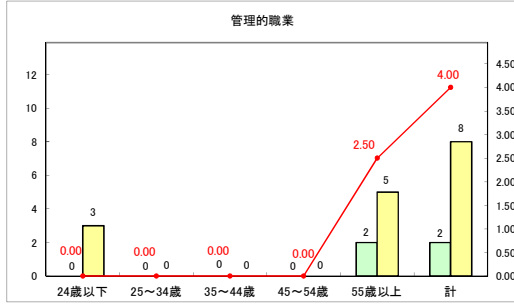

求人・求職バランスシート（常用＋常用パート）〔ハローワーク野辺地〕

令和6年11月