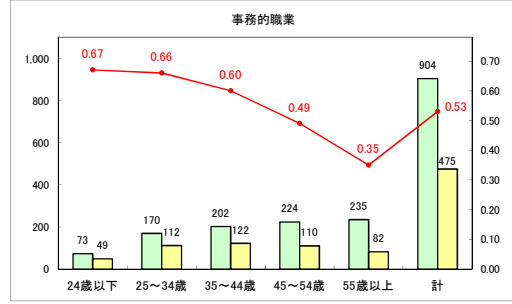

求人・求職バランスシート（常用＋常用パート）〔青森労働局〕

令和6年11月

求人・求職バランスシート（常用＋常用パート）〔ハローワーク青森〕

令和6年11月

求人・求職バランスシート（常用+常用パート）（ハローワーク八戸）

令和6年11月

求人・求職バランスシート（常用+常用パート）〔ハローワーク弘前〕

令和6年11月

求人・求職バランスシート（常用＋常用パート）（ハローワークむつ）

令和6年11月

求人・求職バランスシート（常用＋常用パート）〔ハローワーク野辺地〕

令和6年11月

求人・求職バランスシート（常用＋常用パート）〔ハローワーク五所川原〕

令和6年11月

求人・求職バランスシート（常用+常用パート）〔ハローワーク三沢〕

令和6年11月