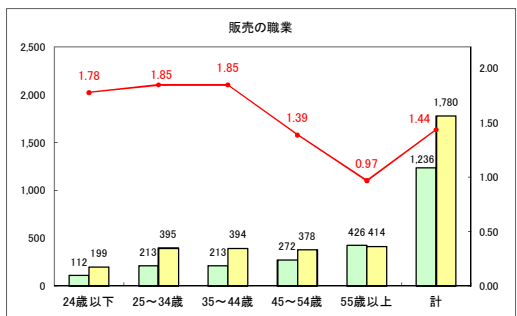

求人・求職バランスシート（常用＋常用パート）〔青森労働局〕

令和6年11月

求人・求職バランスシート（常用＋常用パート）〔ハローワーク青森〕

令和6年11月

求人・求職バランスシート（常用+常用パート）（ハローワーク八戸）

令和6年11月

求人・求職バランスシート（常用+常用パート）〔ハローワーク弘前〕

令和6年11月

求人・求職バランスシート（常用＋常用パート）（ハローワークむつ）

令和6年11月

求人・求職バランスシート（常用＋常用パート）〔ハローワーク野辺地〕

令和6年11月

求人・求職バランスシート（常用＋常用パート）〔ハローワーク五所川原〕

令和6年11月

求人・求職バランスシート（常用+常用パート）〔ハローワーク三沢〕

令和6年11月