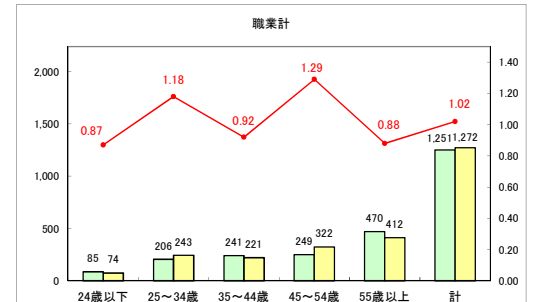

求人・求職バランスシート（常用＋常用パート）（ハローワークむつ）

令和6年11月

求人・求職バランスシート（常用＋常用パート）〔ハローワーク野辺地〕

令和6年11月

求人・求職バランスシート（常用＋常用パート）〔ハローワーク五所川原〕

令和6年11月

求人・求職バランスシート（常用+常用パート）〔ハローワーク三沢〕

令和6年11月

求人・求職バランスシート（常用＋常用パート）〔ハローワーク＋和田〕

令和6年11月

求人・求職バランスシート（常用+常用パート）〔ハローワーク黒石〕

令和6年11月

求人・求職バランスシート（常用＋常用パート） 津軽地域〔ハローワーク弘前＋ハローワーク黒石〕

令和6年11月

※ 有効求職者はハローワーク利用登録者である。

凡例 ■ 有効求職者 ■ 有効求人数 — 有効求人倍