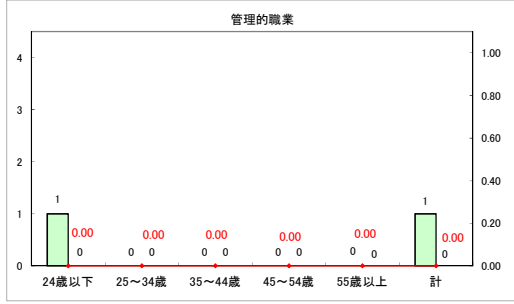

求人・求職バランスシート（常用＋常用パート）（ハローワークむつ）

令和6年11月

求人・求職バランスシート（常用＋常用パート）〔ハローワーク野辺地〕

令和6年11月

求人・求職バランスシート（常用＋常用パート）〔ハローワーク五所川原〕

令和6年11月

求人・求職バランスシート（常用+常用パート）〔ハローワーク三沢〕

令和6年11月

求人・求職バランスシート（常用＋常用パート）〔ハローワーク＋和田〕

令和6年11月

求人・求職バランスシート（常用+常用パート）〔ハローワーク黒石〕

令和6年11月

求人・求職バランスシート（常用＋常用パート） 津軽地域〔ハローワーク弘前＋ハローワーク黒石〕

令和6年11月

※ 有効求職者はハローワーク利用登録者である。

凡例 ■ 有効求職者 ■ 有効求人数 — 有効求人倍