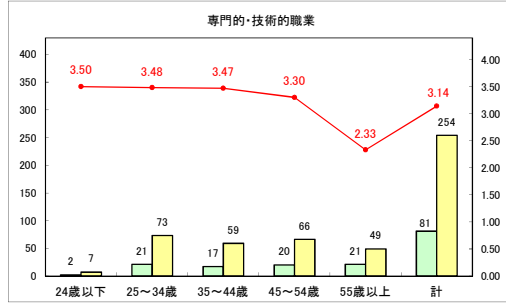

求人・求職バランスシート（常用＋常用パート）（ハローワークむつ）

令和6年11月

求人・求職バランスシート（常用＋常用パート）〔ハローワーク野辺地〕

令和6年11月

求人・求職バランスシート（常用＋常用パート）〔ハローワーク五所川原〕

令和6年11月

求人・求職バランスシート（常用+常用パート）〔ハローワーク三沢〕

令和6年11月

求人・求職バランスシート（常用＋常用パート）〔ハローワーク＋和田〕

令和6年11月

求人・求職バランスシート（常用+常用パート）〔ハローワーク黒石〕

令和6年11月

求人・求職バランスシート（常用＋常用パート） 津軽地域〔ハローワーク弘前＋ハローワーク黒石〕

令和6年11月

※ 有効求職者はハローワーク利用登録者である。

凡例 ■ 有効求職者 ■ 有効求人数 — 有効求人倍