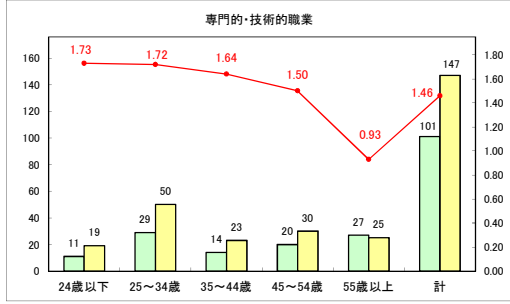

求人・求職バランスシート（常用＋常用パート）（ハローワークむつ）

令和6年11月

求人・求職バランスシート（常用＋常用パート）〔ハローワーク野辺地〕

令和6年11月

求人・求職バランスシート（常用＋常用パート）〔ハローワーク五所川原〕

令和6年11月

求人・求職バランスシート（常用+常用パート）〔ハローワーク三沢〕

令和6年11月

求人・求職バランスシート（常用＋常用パート）〔ハローワーク＋和田〕

令和6年11月

求人・求職バランスシート（常用+常用パート）〔ハローワーク黒石〕

令和6年11月

求人・求職バランスシート（常用＋常用パート） 津軽地域〔ハローワーク弘前＋ハローワーク黒石〕

令和6年11月

※ 有効求職者はハローワーク利用登録者である。

凡例 ■ 有効求職者 ■ 有効求人数 — 有効求人倍