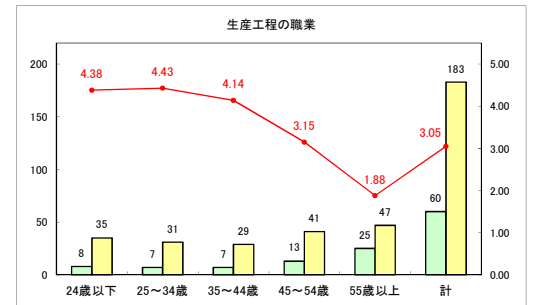

求人・求職バランスシート（常用＋常用パート）〔青森労働局〕

令和6年11月

求人・求職バランスシート（常用＋常用パート）〔ハローワーク青森〕

令和6年11月

求人・求職バランスシート（常用+常用パート）（ハローワーク八戸）

令和6年11月

求人・求職バランスシート（常用+常用パート）〔ハローワーク弘前〕

令和6年11月

求人・求職バランスシート（常用＋常用パート）（ハローワークむつ）

令和6年11月

求人・求職バランスシート（常用＋常用パート）〔ハローワーク野辺地〕

令和6年11月

求人・求職バランスシート（常用＋常用パート）〔ハローワーク五所川原〕

令和6年11月

求人・求職バランスシート（常用+常用パート）〔ハローワーク三沢〕

令和6年11月