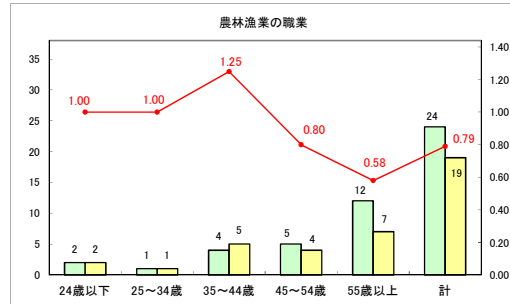

求人・求職バランスシート（常用＋常用パート）〔青森労働局〕

令和6年11月

求人・求職バランスシート（常用＋常用パート）〔ハローワーク青森〕

令和6年11月

求人・求職バランスシート（常用+常用パート）（ハローワーク八戸）

令和6年11月

求人・求職バランスシート（常用+常用パート）〔ハローワーク弘前〕

令和6年11月

求人・求職バランスシート（常用＋常用パート）（ハローワークむつ）

令和6年11月

求人・求職バランスシート（常用＋常用パート）〔ハローワーク野辺地〕

令和6年11月

求人・求職バランスシート（常用＋常用パート）〔ハローワーク五所川原〕

令和6年11月

求人・求職バランスシート（常用+常用パート）〔ハローワーク三沢〕

令和6年11月