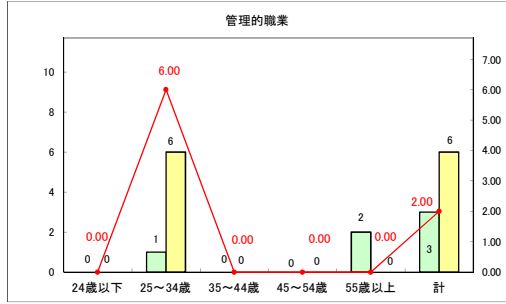

求人・求職バランスシート（常用＋常用パート）（ハローワークむつ）

令和6年11月

求人・求職バランスシート（常用＋常用パート）〔ハローワーク野辺地〕

令和6年11月

求人・求職バランスシート（常用＋常用パート）〔ハローワーク五所川原〕

令和6年11月

求人・求職バランスシート（常用+常用パート）〔ハローワーク三沢〕

令和6年11月

求人・求職バランスシート（常用＋常用パート）〔ハローワーク＋和田〕

令和6年11月

求人・求職バランスシート（常用+常用パート）〔ハローワーク黒石〕

令和6年11月

求人・求職バランスシート（常用＋常用パート） 津軽地域〔ハローワーク弘前＋ハローワーク黒石〕

令和6年11月

※ 有効求職者はハローワーク利用登録者である。

凡例 ■ 有効求職者 ■ 有効求人数 — 有効求人倍