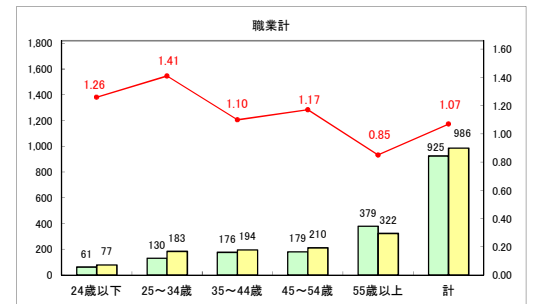

求人・求職バランスシート（常用＋常用パート）〔青森労働局〕

令和6年11月

求人・求職バランスシート（常用＋常用パート）〔ハローワーク青森〕

令和6年11月

求人・求職バランスシート（常用+常用パート）（ハローワーク八戸）

令和6年11月

求人・求職バランスシート（常用+常用パート）〔ハローワーク弘前〕

令和6年11月

求人・求職バランスシート（常用＋常用パート）（ハローワークむつ）

令和6年11月

求人・求職バランスシート（常用＋常用パート）〔ハローワーク野辺地〕

令和6年11月

求人・求職バランスシート（常用＋常用パート）〔ハローワーク五所川原〕

令和6年11月

求人・求職バランスシート（常用+常用パート）〔ハローワーク三沢〕

令和6年11月