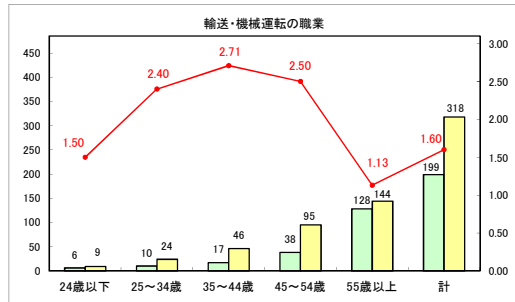

求人・求職バランスシート（常用＋常用パート）〔青森労働局〕

令和6年11月

求人・求職バランスシート（常用＋常用パート）〔ハローワーク青森〕

令和6年11月

求人・求職バランスシート（常用+常用パート）（ハローワーク八戸）

令和6年11月

求人・求職バランスシート（常用+常用パート）〔ハローワーク弘前〕

令和6年11月

求人・求職バランスシート（常用＋常用パート）（ハローワークむつ）

令和6年11月

求人・求職バランスシート（常用＋常用パート）〔ハローワーク野辺地〕

令和6年11月

求人・求職バランスシート（常用＋常用パート）〔ハローワーク五所川原〕

令和6年11月

求人・求職バランスシート（常用+常用パート）〔ハローワーク三沢〕

令和6年11月