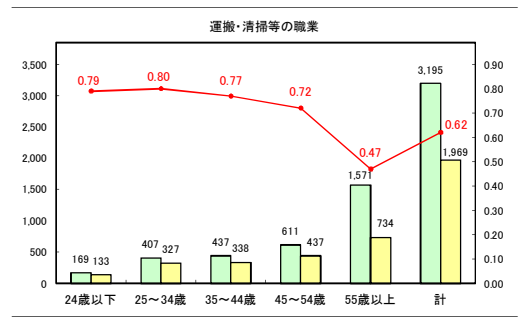

求人・求職バランスシート（常用＋常用パート）〔青森労働局〕

令和6年11月

求人・求職バランスシート（常用＋常用パート）〔ハローワーク青森〕

令和6年11月

求人・求職バランスシート（常用+常用パート）（ハローワーク八戸）

令和6年11月

求人・求職バランスシート（常用+常用パート）〔ハローワーク弘前〕

令和6年11月

求人・求職バランスシート（常用＋常用パート）（ハローワークむつ）

令和6年11月

求人・求職バランスシート（常用＋常用パート）〔ハローワーク野辺地〕

令和6年11月

求人・求職バランスシート（常用＋常用パート）〔ハローワーク五所川原〕

令和6年11月

求人・求職バランスシート（常用+常用パート）〔ハローワーク三沢〕

令和6年11月