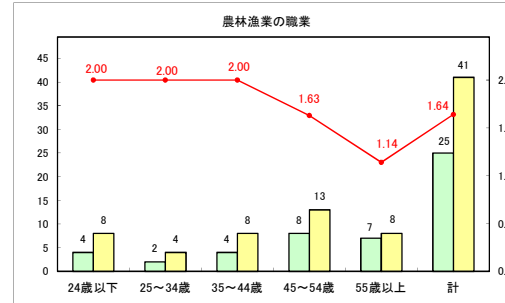

求人・求職バランスシート（常用＋常用パート）〔青森労働局〕

令和6年11月

求人・求職バランスシート（常用＋常用パート）〔ハローワーク青森〕

令和6年11月

求人・求職バランスシート（常用+常用パート）（ハローワーク八戸）

令和6年11月

求人・求職バランスシート（常用+常用パート）〔ハローワーク弘前〕

令和6年11月

求人・求職バランスシート（常用＋常用パート）（ハローワークむつ）

令和6年11月

求人・求職バランスシート（常用＋常用パート）〔ハローワーク野辺地〕

令和6年11月

求人・求職バランスシート（常用＋常用パート）〔ハローワーク五所川原〕

令和6年11月

求人・求職バランスシート（常用+常用パート）〔ハローワーク三沢〕

令和6年11月