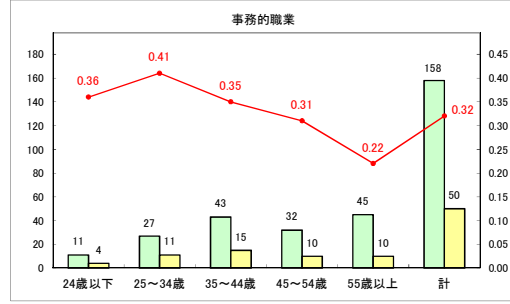

求人・求職バランスシート（常用＋常用パート）〔青森労働局〕

令和6年11月

求人・求職バランスシート（常用＋常用パート）〔ハローワーク青森〕

令和6年11月

求人・求職バランスシート（常用+常用パート）（ハローワーク八戸）

令和6年11月

求人・求職バランスシート（常用+常用パート）〔ハローワーク弘前〕

令和6年11月

求人・求職バランスシート（常用＋常用パート）（ハローワークむつ）

令和6年11月

求人・求職バランスシート（常用＋常用パート）〔ハローワーク野辺地〕

令和6年11月

求人・求職バランスシート（常用＋常用パート）〔ハローワーク五所川原〕

令和6年11月

求人・求職バランスシート（常用+常用パート）〔ハローワーク三沢〕

令和6年11月