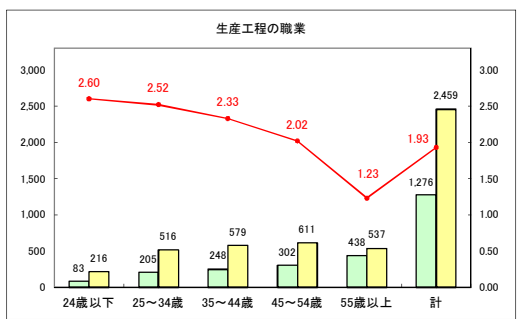

求人・求職バランスシート（常用＋常用パート）〔青森労働局〕

令和6年11月

求人・求職バランスシート（常用＋常用パート）〔ハローワーク青森〕

令和6年11月

求人・求職バランスシート（常用+常用パート）（ハローワーク八戸）

令和6年11月

求人・求職バランスシート（常用+常用パート）〔ハローワーク弘前〕

令和6年11月