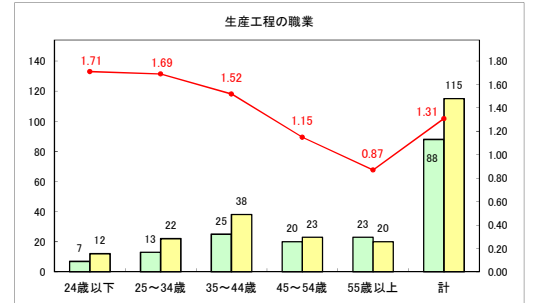

求人・求職バランスシート（常用＋常用パート）（ハローワークむつ）

令和6年11月

求人・求職バランスシート（常用＋常用パート）〔ハローワーク野辺地〕

令和6年11月

求人・求職バランスシート（常用＋常用パート）〔ハローワーク五所川原〕

令和6年11月

求人・求職バランスシート（常用+常用パート）〔ハローワーク三沢〕

令和6年11月

求人・求職バランスシート（常用＋常用パート）〔ハローワーク＋和田〕

令和6年11月

求人・求職バランスシート（常用+常用パート）〔ハローワーク黒石〕

令和6年11月

求人・求職バランスシート（常用＋常用パート） 津軽地域〔ハローワーク弘前＋ハローワーク黒石〕

令和6年11月

※ 有効求職者はハローワーク利用登録者である。

凡例 ■ 有効求職者 ■ 有効求人数 — 有効求人倍