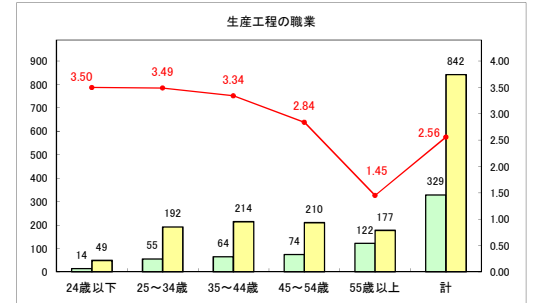

求人・求職バランスシート（常用＋常用パート）〔青森労働局〕

令和6年11月

求人・求職バランスシート（常用＋常用パート）〔ハローワーク青森〕

令和6年11月

求人・求職バランスシート（常用+常用パート）（ハローワーク八戸）

令和6年11月

求人・求職バランスシート（常用+常用パート）〔ハローワーク弘前〕

令和6年11月

求人・求職バランスシート（常用＋常用パート）（ハローワークむつ）

令和6年11月

求人・求職バランスシート（常用＋常用パート）〔ハローワーク野辺地〕

令和6年11月

求人・求職バランスシート（常用＋常用パート）〔ハローワーク五所川原〕

令和6年11月

求人・求職バランスシート（常用+常用パート）〔ハローワーク三沢〕

令和6年11月