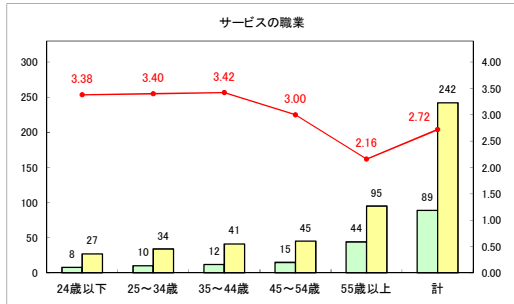

求人・求職バランスシート（常用＋常用パート）（ハローワークむつ）

令和6年11月

求人・求職バランスシート（常用＋常用パート）〔ハローワーク野辺地〕

令和6年11月

求人・求職バランスシート（常用＋常用パート）〔ハローワーク五所川原〕

令和6年11月

求人・求職バランスシート（常用+常用パート）〔ハローワーク三沢〕

令和6年11月

求人・求職バランスシート（常用＋常用パート）〔ハローワーク＋和田〕

令和6年11月

求人・求職バランスシート（常用+常用パート）〔ハローワーク黒石〕

令和6年11月

求人・求職バランスシート（常用＋常用パート） 津軽地域〔ハローワーク弘前＋ハローワーク黒石〕

令和6年11月

※ 有効求職者はハローワーク利用登録者である。

凡例 ■ 有効求職者 ■ 有効求人数 — 有効求人倍