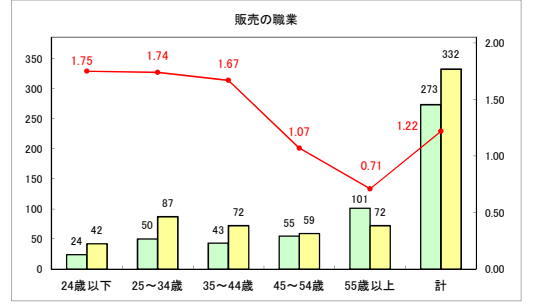

求人・求職バランスシート（常用＋常用パート）〔青森労働局〕

令和6年11月

求人・求職バランスシート（常用＋常用パート）〔ハローワーク青森〕

令和6年11月

求人・求職バランスシート（常用+常用パート）（ハローワーク八戸）

令和6年11月

求人・求職バランスシート（常用+常用パート）〔ハローワーク弘前〕

令和6年11月

求人・求職バランスシート（常用＋常用パート）（ハローワークむつ）

令和6年11月

求人・求職バランスシート（常用＋常用パート）〔ハローワーク野辺地〕

令和6年11月

求人・求職バランスシート（常用＋常用パート）〔ハローワーク五所川原〕

令和6年11月

求人・求職バランスシート（常用+常用パート）〔ハローワーク三沢〕

令和6年11月