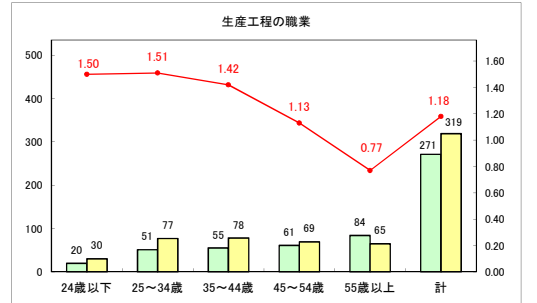

求人・求職バランスシート（常用＋常用パート）〔青森労働局〕

令和6年11月

求人・求職バランスシート（常用＋常用パート）〔ハローワーク青森〕

令和6年11月

求人・求職バランスシート（常用+常用パート）（ハローワーク八戸）

令和6年11月

求人・求職バランスシート（常用+常用パート）〔ハローワーク弘前〕

令和6年11月

求人・求職バランスシート（常用＋常用パート）（ハローワークむつ）

令和6年11月

求人・求職バランスシート（常用＋常用パート）〔ハローワーク野辺地〕

令和6年11月

求人・求職バランスシート（常用＋常用パート）〔ハローワーク五所川原〕

令和6年11月

求人・求職バランスシート（常用+常用パート）〔ハローワーク三沢〕

令和6年11月