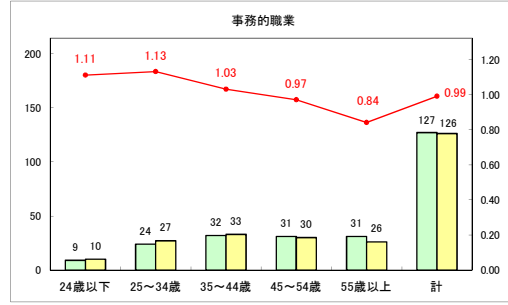

求人・求職バランスシート（常用＋常用パート）〔ハローワーク野辺地〕

令和6年11月