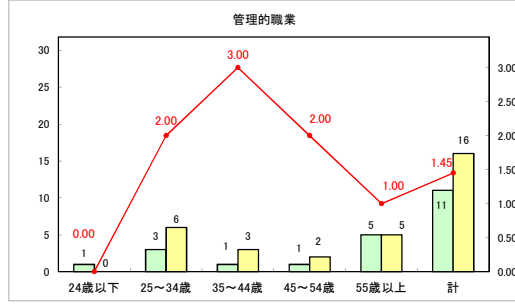

求人・求職バランスシート（常用＋常用パート）〔青森労働局〕

令和6年11月

求人・求職バランスシート（常用＋常用パート）〔ハローワーク青森〕

令和6年11月

求人・求職バランスシート（常用+常用パート）（ハローワーク八戸）

令和6年11月

求人・求職バランスシート（常用+常用パート）〔ハローワーク弘前〕

令和6年11月

求人・求職バランスシート（常用＋常用パート）（ハローワークむつ）

令和6年11月

求人・求職バランスシート（常用＋常用パート）〔ハローワーク野辺地〕

令和6年11月

求人・求職バランスシート（常用＋常用パート）〔ハローワーク五所川原〕

令和6年11月

求人・求職バランスシート（常用+常用パート）〔ハローワーク三沢〕

令和6年11月