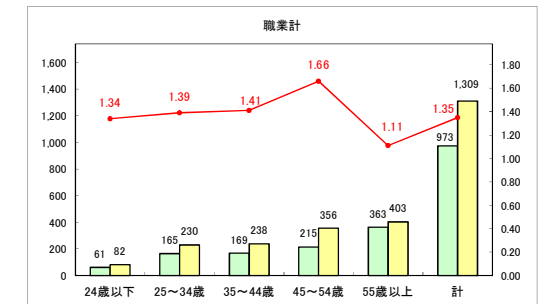

求人・求職バランスシート（常用＋常用パート）（ハローワークむつ）

令和6年11月

求人・求職バランスシート（常用＋常用パート）〔ハローワーク野辺地〕

令和6年11月

求人・求職バランスシート（常用＋常用パート）〔ハローワーク五所川原〕

令和6年11月

求人・求職バランスシート（常用+常用パート）〔ハローワーク三沢〕

令和6年11月

求人・求職バランスシート（常用＋常用パート）〔ハローワーク＋和田〕

令和6年11月

求人・求職バランスシート（常用+常用パート）〔ハローワーク黒石〕

令和6年11月

求人・求職バランスシート（常用＋常用パート） 津軽地域〔ハローワーク弘前＋ハローワーク黒石〕

令和6年11月

※ 有効求職者はハローワーク利用登録者である。

凡例 ■ 有効求職者 ■ 有効求人数 — 有効求人倍