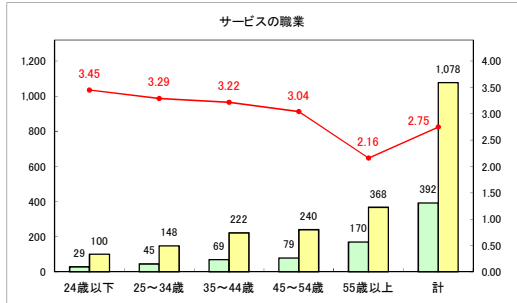

求人・求職バランスシート（常用＋常用パート）〔青森労働局〕

令和6年11月

求人・求職バランスシート（常用＋常用パート）〔ハローワーク青森〕

令和6年11月

求人・求職バランスシート（常用+常用パート）（ハローワーク八戸）

令和6年11月

求人・求職バランスシート（常用+常用パート）〔ハローワーク弘前〕

令和6年11月

求人・求職バランスシート（常用＋常用パート）（ハローワークむつ）

令和6年11月

求人・求職バランスシート（常用＋常用パート）〔ハローワーク野辺地〕

令和6年11月

求人・求職バランスシート（常用＋常用パート）〔ハローワーク五所川原〕

令和6年11月

求人・求職バランスシート（常用+常用パート）〔ハローワーク三沢〕

令和6年11月