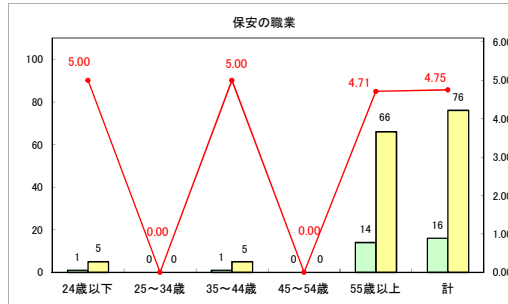

求人・求職バランスシート（常用＋常用パート）（ハローワークむつ）

令和6年11月

求人・求職バランスシート（常用＋常用パート）〔ハローワーク野辺地〕

令和6年11月

求人・求職バランスシート（常用＋常用パート）〔ハローワーク五所川原〕

令和6年11月

求人・求職バランスシート（常用+常用パート）〔ハローワーク三沢〕

令和6年11月

求人・求職バランスシート（常用＋常用パート）〔ハローワーク＋和田〕

令和6年11月

求人・求職バランスシート（常用+常用パート）〔ハローワーク黒石〕

令和6年11月

求人・求職バランスシート（常用＋常用パート） 津軽地域〔ハローワーク弘前＋ハローワーク黒石〕

令和6年11月

※ 有効求職者はハローワーク利用登録者である。

凡例 ■ 有効求職者 ■ 有効求人数 — 有効求人倍