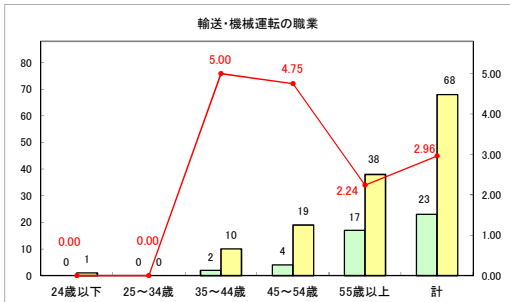

求人・求職バランスシート（常用＋常用パート）〔青森労働局〕

令和6年8月

求人・求職バランスシート（常用+常用パート）（ハローワーク青森）

令和6年8月

求人・求職バランスシート（常用＋常用パート）（ハローワーク八戸）

令和6年8月

求人・求職バランスシート（常用+常用パート）〔ハローワーク弘前〕

令和6年8月

求人・求職バランスシート（常用＋常用パート）〔ハローワークむつ〕

令和6年8月

求人・求職バランスシート（常用＋常用パート）〔ハローワーク野辺地〕

令和6年8月

求人・求職バランスシート（常用+常用パート）〔ハローワーク五所川原〕

令和6年8月

求人・求職バランスシート（常用+常用パート）〔ハローワーク三沢〕

令和6年8月