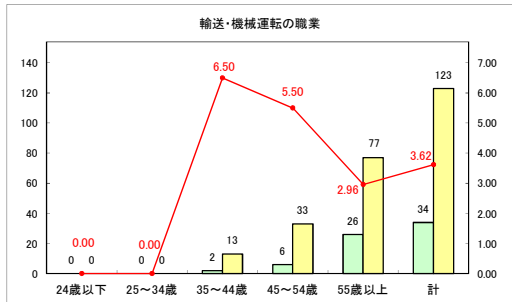

求人・求職バランスシート（常用＋常用パート）〔ハローワークむつ〕

令和6年8月

求人・求職バランスシート（常用＋常用パート）〔ハローワーク野辺地〕

令和6年8月

求人・求職バランスシート（常用+常用パート）〔ハローワーク五所川原〕

令和6年8月

求人・求職バランスシート（常用+常用パート）〔ハローワーク三沢〕

令和6年8月

求人・求職バランスシート（常用＋常用パート）（ハローワーク＋和田）

令和6年8月

求人・求職バランスシート（常用＋常用パート）（ハローワーク黒石）

令和6年8月

求人・求職バランスシート（常用＋常用パート） 津軽地域〔ハローワーク弘前＋ハローワーク黒石〕

令和6年8月

※ 有効求職者はハローワーク利用登録者である。

凡例 ■ 有効求職者 ■ 有効求人数 — 有効求人倍