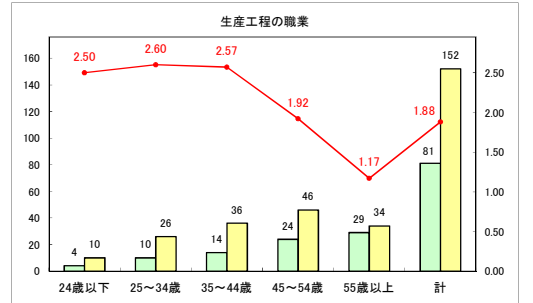

求人・求職バランスシート（常用＋常用パート）〔ハローワークむつ〕

令和6年8月

求人・求職バランスシート（常用＋常用パート）〔ハローワーク野辺地〕

令和6年8月

求人・求職バランスシート（常用+常用パート）〔ハローワーク五所川原〕

令和6年8月

求人・求職バランスシート（常用+常用パート）〔ハローワーク三沢〕

令和6年8月

求人・求職バランスシート（常用＋常用パート）（ハローワーク＋和田）

令和6年8月

求人・求職バランスシート（常用＋常用パート）（ハローワーク黒石）

令和6年8月

求人・求職バランスシート（常用＋常用パート） 津軽地域〔ハローワーク弘前＋ハローワーク黒石〕

令和6年8月

※ 有効求職者はハローワーク利用登録者である。

凡例 ■ 有効求職者 ■ 有効求人数 — 有効求人倍