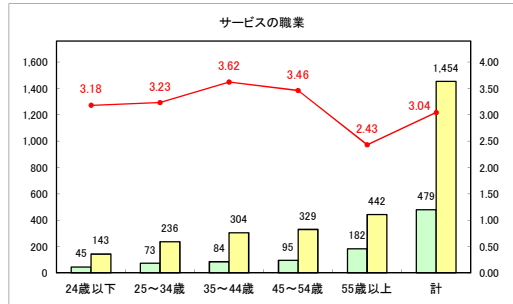

求人・求職バランスシート（常用＋常用パート）〔青森労働局〕

令和6年8月

求人・求職バランスシート（常用+常用パート）（ハローワーク青森）

令和6年8月

求人・求職バランスシート（常用＋常用パート）（ハローワーク八戸）

令和6年8月

求人・求職バランスシート（常用+常用パート）〔ハローワーク弘前〕

令和6年8月

求人・求職バランスシート（常用＋常用パート）〔ハローワークむつ〕

令和6年8月

求人・求職バランスシート（常用＋常用パート）〔ハローワーク野辺地〕

令和6年8月

求人・求職バランスシート（常用+常用パート）〔ハローワーク五所川原〕

令和6年8月

求人・求職バランスシート（常用+常用パート）〔ハローワーク三沢〕

令和6年8月