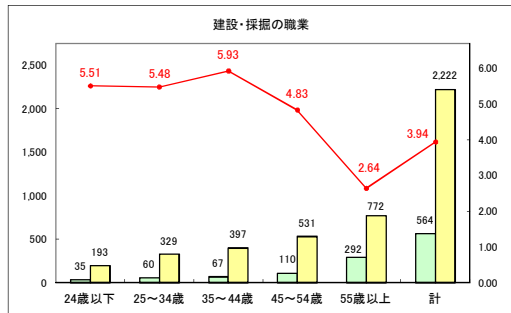

求人・求職バランスシート（常用＋常用パート）〔青森労働局〕

令和6年8月

求人・求職バランスシート（常用+常用パート）（ハローワーク青森）

令和6年8月

求人・求職バランスシート（常用＋常用パート）（ハローワーク八戸）

令和6年8月

求人・求職バランスシート（常用+常用パート）〔ハローワーク弘前〕

令和6年8月

求人・求職バランスシート（常用＋常用パート）〔ハローワークむつ〕

令和6年8月

求人・求職バランスシート（常用＋常用パート）〔ハローワーク野辺地〕

令和6年8月

求人・求職バランスシート（常用+常用パート）〔ハローワーク五所川原〕

令和6年8月

求人・求職バランスシート（常用+常用パート）〔ハローワーク三沢〕

令和6年8月