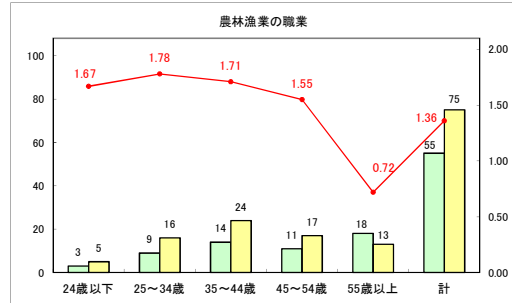

求人・求職バランスシート（常用＋常用パート）〔青森労働局〕

令和6年8月

求人・求職バランスシート（常用+常用パート）（ハローワーク青森）

令和6年8月

求人・求職バランスシート（常用＋常用パート）（ハローワーク八戸）

令和6年8月

求人・求職バランスシート（常用+常用パート）〔ハローワーク弘前〕

令和6年8月

求人・求職バランスシート（常用＋常用パート）〔ハローワークむつ〕

令和6年8月

求人・求職バランスシート（常用＋常用パート）〔ハローワーク野辺地〕

令和6年8月

求人・求職バランスシート（常用+常用パート）〔ハローワーク五所川原〕

令和6年8月

求人・求職バランスシート（常用+常用パート）〔ハローワーク三沢〕

令和6年8月