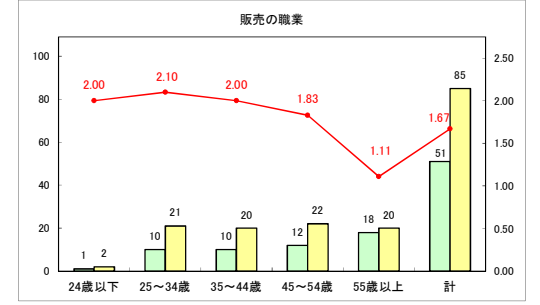

求人・求職バランスシート（常用＋常用パート）〔ハローワークむつ〕

令和6年8月

求人・求職バランスシート（常用＋常用パート）〔ハローワーク野辺地〕

令和6年8月

求人・求職バランスシート（常用+常用パート）〔ハローワーク五所川原〕

令和6年8月

求人・求職バランスシート（常用+常用パート）〔ハローワーク三沢〕

令和6年8月

求人・求職バランスシート（常用＋常用パート）（ハローワーク＋和田）

令和6年8月

求人・求職バランスシート（常用＋常用パート）（ハローワーク黒石）

令和6年8月

求人・求職バランスシート（常用＋常用パート） 津軽地域〔ハローワーク弘前＋ハローワーク黒石〕

令和6年8月

※ 有効求職者はハローワーク利用登録者である。

凡例 ■ 有効求職者 ■ 有効求人数 — 有効求人倍