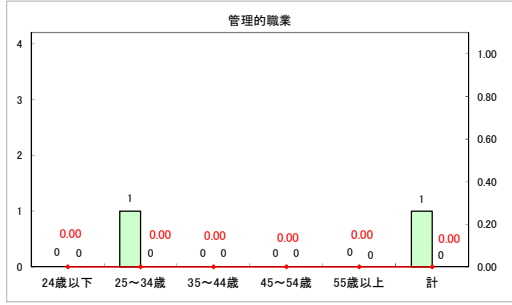

求人・求職バランスシート（常用＋常用パート）〔ハローワークむつ〕

令和6年8月

求人・求職バランスシート（常用＋常用パート）〔ハローワーク野辺地〕

令和6年8月

求人・求職バランスシート（常用+常用パート）〔ハローワーク五所川原〕

令和6年8月

求人・求職バランスシート（常用+常用パート）〔ハローワーク三沢〕

令和6年8月

求人・求職バランスシート（常用＋常用パート）（ハローワーク＋和田）

令和6年8月

求人・求職バランスシート（常用＋常用パート）（ハローワーク黒石）

令和6年8月

求人・求職バランスシート（常用＋常用パート） 津軽地域〔ハローワーク弘前＋ハローワーク黒石〕

令和6年8月

※ 有効求職者はハローワーク利用登録者である。

凡例 ■ 有効求職者 ■ 有効求人数 — 有効求人倍