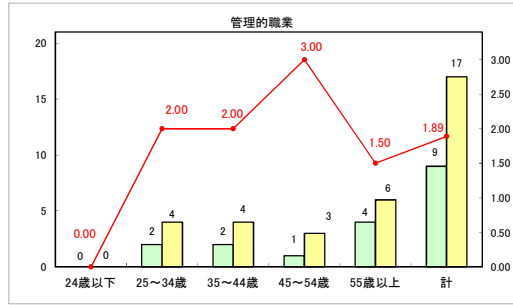

求人・求職バランスシート（常用＋常用パート）〔青森労働局〕

令和6年8月

求人・求職バランスシート（常用+常用パート）（ハローワーク青森）

令和6年8月

求人・求職バランスシート（常用＋常用パート）（ハローワーク八戸）

令和6年8月

求人・求職バランスシート（常用+常用パート）〔ハローワーク弘前〕

令和6年8月

求人・求職バランスシート（常用＋常用パート）〔ハローワークむつ〕

令和6年8月

求人・求職バランスシート（常用＋常用パート）〔ハローワーク野辺地〕

令和6年8月

求人・求職バランスシート（常用+常用パート）〔ハローワーク五所川原〕

令和6年8月

求人・求職バランスシート（常用+常用パート）〔ハローワーク三沢〕

令和6年8月