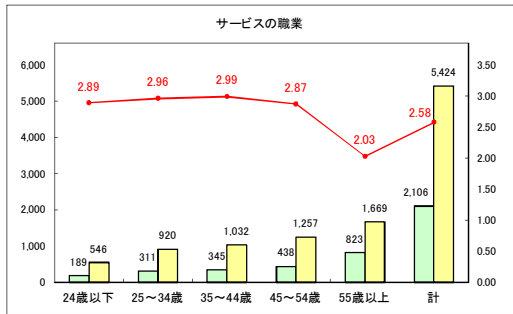

求人・求職バランスシート（常用＋常用パート）〔青森労働局〕

令和6年8月

求人・求職バランスシート（常用+常用パート）（ハローワーク青森）

令和6年8月

求人・求職バランスシート（常用＋常用パート）（ハローワーク八戸）

令和6年8月

求人・求職バランスシート（常用+常用パート）〔ハローワーク弘前〕

令和6年8月

求人・求職バランスシート（常用＋常用パート）〔ハローワークむつ〕

令和6年8月

求人・求職バランスシート（常用＋常用パート）〔ハローワーク野辺地〕

令和6年8月

求人・求職バランスシート（常用+常用パート）〔ハローワーク五所川原〕

令和6年8月

求人・求職バランスシート（常用+常用パート）〔ハローワーク三沢〕

令和6年8月