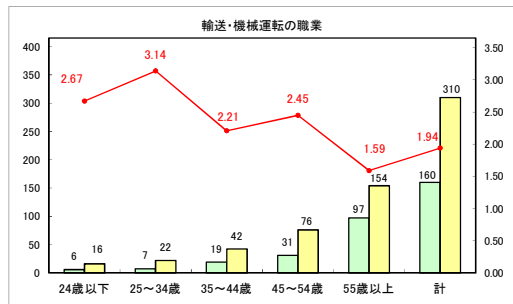

求人・求職バランスシート（常用＋常用パート）〔青森労働局〕

令和6年8月

求人・求職バランスシート（常用+常用パート）（ハローワーク青森）

令和6年8月

求人・求職バランスシート（常用＋常用パート）（ハローワーク八戸）

令和6年8月

求人・求職バランスシート（常用+常用パート）〔ハローワーク弘前〕

令和6年8月

求人・求職バランスシート（常用＋常用パート）〔ハローワークむつ〕

令和6年8月

求人・求職バランスシート（常用＋常用パート）〔ハローワーク野辺地〕

令和6年8月

求人・求職バランスシート（常用+常用パート）〔ハローワーク五所川原〕

令和6年8月

求人・求職バランスシート（常用+常用パート）〔ハローワーク三沢〕

令和6年8月