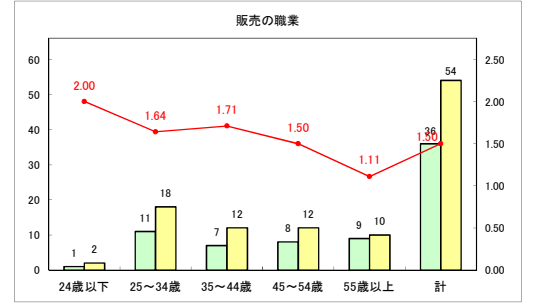

求人・求職バランスシート（常用＋常用パート）〔青森労働局〕

令和6年8月

求人・求職バランスシート（常用+常用パート）（ハローワーク青森）

令和6年8月

求人・求職バランスシート（常用＋常用パート）（ハローワーク八戸）

令和6年8月

求人・求職バランスシート（常用+常用パート）〔ハローワーク弘前〕

令和6年8月

求人・求職バランスシート（常用＋常用パート）〔ハローワークむつ〕

令和6年8月

求人・求職バランスシート（常用＋常用パート）〔ハローワーク野辺地〕

令和6年8月

求人・求職バランスシート（常用+常用パート）〔ハローワーク五所川原〕

令和6年8月

求人・求職バランスシート（常用+常用パート）〔ハローワーク三沢〕

令和6年8月