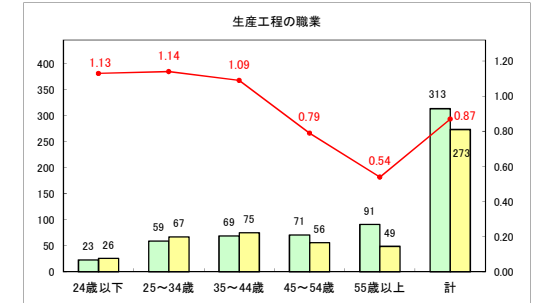

求人・求職バランスシート（常用＋常用パート）〔青森労働局〕

令和6年8月

求人・求職バランスシート（常用+常用パート）（ハローワーク青森）

令和6年8月

求人・求職バランスシート（常用＋常用パート）（ハローワーク八戸）

令和6年8月

求人・求職バランスシート（常用+常用パート）〔ハローワーク弘前〕

令和6年8月

求人・求職バランスシート（常用＋常用パート）〔ハローワークむつ〕

令和6年8月

求人・求職バランスシート（常用＋常用パート）〔ハローワーク野辺地〕

令和6年8月

求人・求職バランスシート（常用+常用パート）〔ハローワーク五所川原〕

令和6年8月

求人・求職バランスシート（常用+常用パート）〔ハローワーク三沢〕

令和6年8月