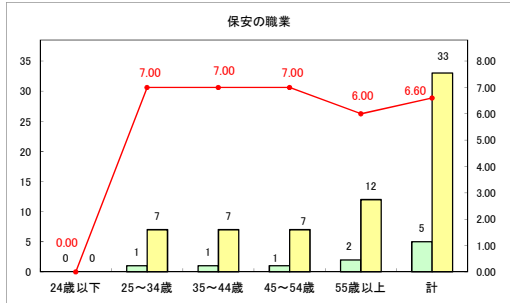

求人・求職バランスシート（常用＋常用パート）〔青森労働局〕

令和6年8月

求人・求職バランスシート（常用+常用パート）（ハローワーク青森）

令和6年8月

求人・求職バランスシート（常用＋常用パート）（ハローワーク八戸）

令和6年8月

求人・求職バランスシート（常用+常用パート）〔ハローワーク弘前〕

令和6年8月

求人・求職バランスシート（常用＋常用パート）〔ハローワークむつ〕

令和6年8月

求人・求職バランスシート（常用＋常用パート）〔ハローワーク野辺地〕

令和6年8月

求人・求職バランスシート（常用+常用パート）〔ハローワーク五所川原〕

令和6年8月

求人・求職バランスシート（常用+常用パート）〔ハローワーク三沢〕

令和6年8月