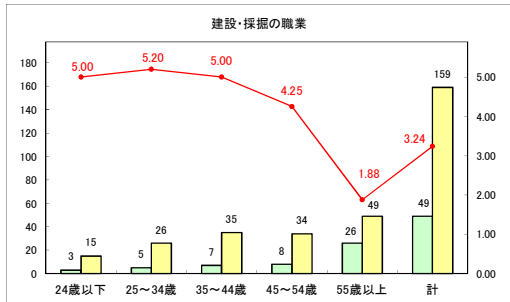

求人・求職バランスシート（常用＋常用パート）〔青森労働局〕

令和6年8月

求人・求職バランスシート（常用+常用パート）（ハローワーク青森）

令和6年8月

求人・求職バランスシート（常用＋常用パート）（ハローワーク八戸）

令和6年8月

求人・求職バランスシート（常用+常用パート）〔ハローワーク弘前〕

令和6年8月

求人・求職バランスシート（常用＋常用パート）〔ハローワークむつ〕

令和6年8月

求人・求職バランスシート（常用＋常用パート）〔ハローワーク野辺地〕

令和6年8月

求人・求職バランスシート（常用+常用パート）〔ハローワーク五所川原〕

令和6年8月

求人・求職バランスシート（常用+常用パート）〔ハローワーク三沢〕

令和6年8月