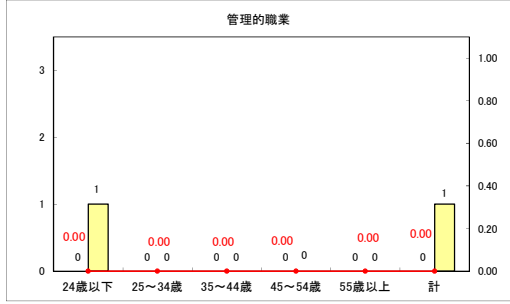

求人・求職バランスシート（常用＋常用パート）〔ハローワークむつ〕

令和6年8月