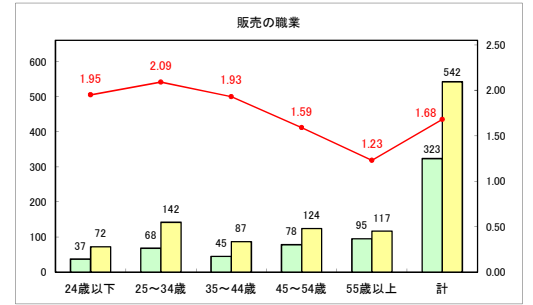

求人・求職バランスシート（常用＋常用パート）〔青森労働局〕

令和6年8月

求人・求職バランスシート（常用+常用パート）（ハローワーク青森）

令和6年8月

求人・求職バランスシート（常用＋常用パート）（ハローワーク八戸）

令和6年8月

求人・求職バランスシート（常用+常用パート）〔ハローワーク弘前〕

令和6年8月

求人・求職バランスシート（常用＋常用パート）〔ハローワークむつ〕

令和6年8月

求人・求職バランスシート（常用＋常用パート）〔ハローワーク野辺地〕

令和6年8月

求人・求職バランスシート（常用+常用パート）〔ハローワーク五所川原〕

令和6年8月

求人・求職バランスシート（常用+常用パート）〔ハローワーク三沢〕

令和6年8月