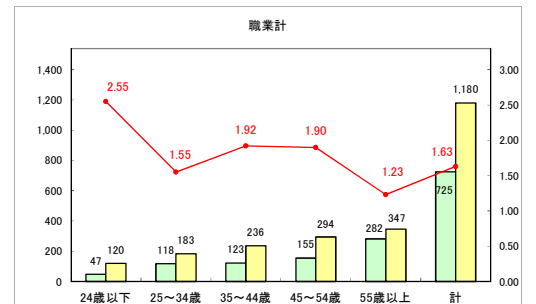

求人・求職バランスシート（常用＋常用パート）〔ハローワーク野辺地〕

令和6年8月