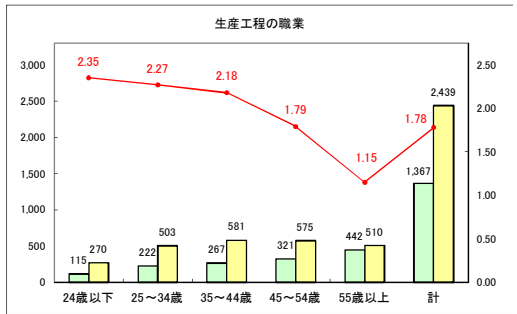

求人・求職バランスシート（常用＋常用パート）〔青森労働局〕

令和6年8月

求人・求職バランスシート（常用+常用パート）（ハローワーク青森）

令和6年8月

求人・求職バランスシート（常用＋常用パート）（ハローワーク八戸）

令和6年8月

求人・求職バランスシート（常用+常用パート）〔ハローワーク弘前〕

令和6年8月