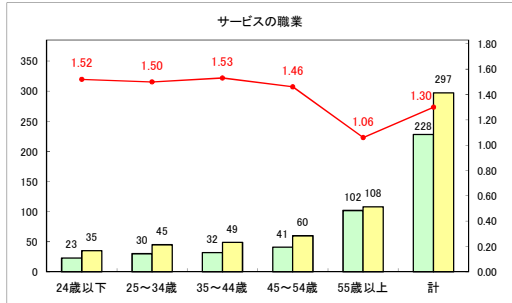

求人・求職バランスシート（常用＋常用パート）〔ハローワークむつ〕

令和6年8月

求人・求職バランスシート（常用＋常用パート）〔ハローワーク野辺地〕

令和6年8月

求人・求職バランスシート（常用+常用パート）〔ハローワーク五所川原〕

令和6年8月

求人・求職バランスシート（常用+常用パート）〔ハローワーク三沢〕

令和6年8月

求人・求職バランスシート（常用＋常用パート）（ハローワーク＋和田）

令和6年8月

求人・求職バランスシート（常用＋常用パート）（ハローワーク黒石）

令和6年8月

求人・求職バランスシート（常用＋常用パート） 津軽地域〔ハローワーク弘前＋ハローワーク黒石〕

令和6年8月

※ 有効求職者はハローワーク利用登録者である。

凡例 ■ 有効求職者 ■ 有効求人数 — 有効求人倍