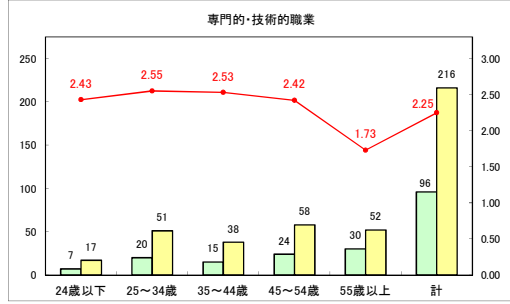

求人・求職バランスシート（常用＋常用パート）〔ハローワークむつ〕

令和6年8月

求人・求職バランスシート（常用＋常用パート）〔ハローワーク野辺地〕

令和6年8月

求人・求職バランスシート（常用+常用パート）〔ハローワーク五所川原〕

令和6年8月

求人・求職バランスシート（常用+常用パート）〔ハローワーク三沢〕

令和6年8月

求人・求職バランスシート（常用＋常用パート）（ハローワーク＋和田）

令和6年8月

求人・求職バランスシート（常用＋常用パート）（ハローワーク黒石）

令和6年8月

求人・求職バランスシート（常用＋常用パート） 津軽地域〔ハローワーク弘前＋ハローワーク黒石〕

令和6年8月

※ 有効求職者はハローワーク利用登録者である。

凡例 ■ 有効求職者 ■ 有効求人数 — 有効求人倍