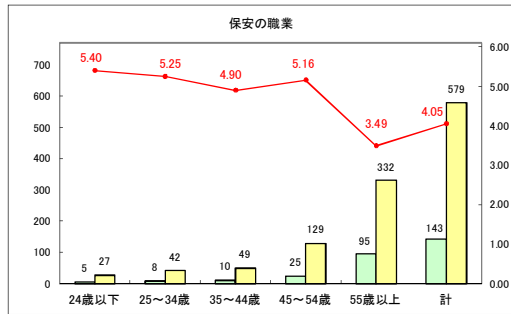

求人・求職バランスシート（常用＋常用パート）〔青森労働局〕

令和6年8月

求人・求職バランスシート（常用+常用パート）（ハローワーク青森）

令和6年8月

求人・求職バランスシート（常用＋常用パート）（ハローワーク八戸）

令和6年8月

求人・求職バランスシート（常用+常用パート）〔ハローワーク弘前〕

令和6年8月

求人・求職バランスシート（常用＋常用パート）〔ハローワークむつ〕

令和6年8月

求人・求職バランスシート（常用＋常用パート）〔ハローワーク野辺地〕

令和6年8月

求人・求職バランスシート（常用+常用パート）〔ハローワーク五所川原〕

令和6年8月

求人・求職バランスシート（常用+常用パート）〔ハローワーク三沢〕

令和6年8月