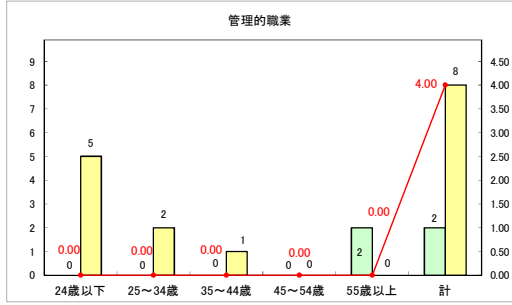

求人・求職バランスシート（常用＋常用パート）〔青森労働局〕

令和6年8月

求人・求職バランスシート（常用+常用パート）（ハローワーク青森）

令和6年8月

求人・求職バランスシート（常用＋常用パート）（ハローワーク八戸）

令和6年8月

求人・求職バランスシート（常用+常用パート）〔ハローワーク弘前〕

令和6年8月

求人・求職バランスシート（常用＋常用パート）〔ハローワークむつ〕

令和6年8月

求人・求職バランスシート（常用＋常用パート）〔ハローワーク野辺地〕

令和6年8月

求人・求職バランスシート（常用+常用パート）〔ハローワーク五所川原〕

令和6年8月

求人・求職バランスシート（常用+常用パート）〔ハローワーク三沢〕

令和6年8月