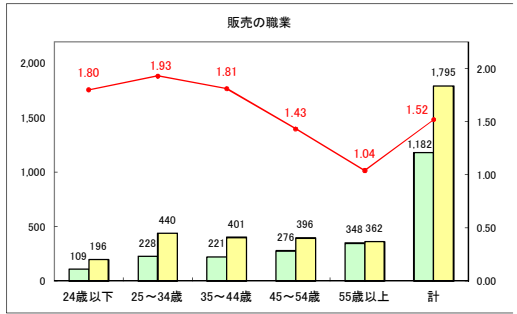

求人・求職バランスシート（常用＋常用パート）〔青森労働局〕

令和6年8月

求人・求職バランスシート（常用+常用パート）（ハローワーク青森）

令和6年8月

求人・求職バランスシート（常用＋常用パート）（ハローワーク八戸）

令和6年8月

求人・求職バランスシート（常用+常用パート）〔ハローワーク弘前〕

令和6年8月