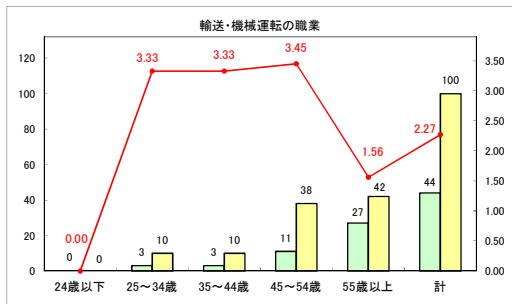

求人・求職バランスシート（常用＋常用パート）〔ハローワークむつ〕

令和6年8月

求人・求職バランスシート（常用＋常用パート）〔ハローワーク野辺地〕

令和6年8月

求人・求職バランスシート（常用+常用パート）〔ハローワーク五所川原〕

令和6年8月

求人・求職バランスシート（常用+常用パート）〔ハローワーク三沢〕

令和6年8月

求人・求職バランスシート（常用＋常用パート）（ハローワーク＋和田）

令和6年8月

求人・求職バランスシート（常用＋常用パート）（ハローワーク黒石）

令和6年8月

求人・求職バランスシート（常用＋常用パート） 津軽地域〔ハローワーク弘前＋ハローワーク黒石〕

令和6年8月

※ 有効求職者はハローワーク利用登録者である。

凡例 ■ 有効求職者 ■ 有効求人数 — 有効求人倍