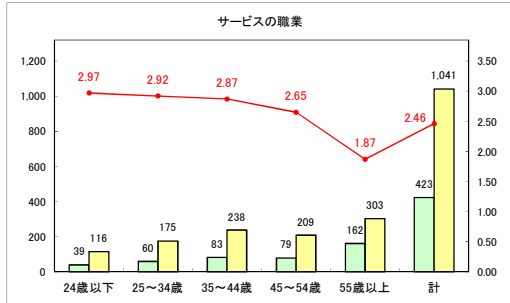

求人・求職バランスシート（常用＋常用パート）〔青森労働局〕

令和6年8月

求人・求職バランスシート（常用+常用パート）（ハローワーク青森）

令和6年8月

求人・求職バランスシート（常用＋常用パート）（ハローワーク八戸）

令和6年8月

求人・求職バランスシート（常用+常用パート）〔ハローワーク弘前〕

令和6年8月

求人・求職バランスシート（常用＋常用パート）〔ハローワークむつ〕

令和6年8月

求人・求職バランスシート（常用＋常用パート）〔ハローワーク野辺地〕

令和6年8月

求人・求職バランスシート（常用+常用パート）〔ハローワーク五所川原〕

令和6年8月

求人・求職バランスシート（常用+常用パート）〔ハローワーク三沢〕

令和6年8月