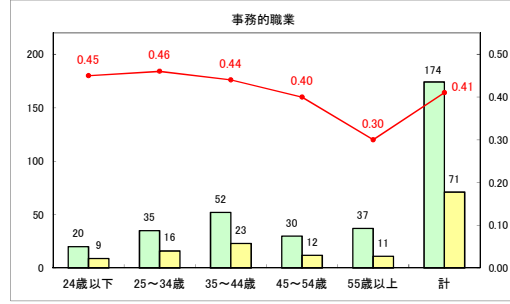

求人・求職バランスシート（常用＋常用パート）〔青森労働局〕

令和6年8月

求人・求職バランスシート（常用+常用パート）（ハローワーク青森）

令和6年8月

求人・求職バランスシート（常用＋常用パート）（ハローワーク八戸）

令和6年8月

求人・求職バランスシート（常用+常用パート）〔ハローワーク弘前〕

令和6年8月

求人・求職バランスシート（常用＋常用パート）〔ハローワークむつ〕

令和6年8月

求人・求職バランスシート（常用＋常用パート）〔ハローワーク野辺地〕

令和6年8月

求人・求職バランスシート（常用+常用パート）〔ハローワーク五所川原〕

令和6年8月

求人・求職バランスシート（常用+常用パート）〔ハローワーク三沢〕

令和6年8月