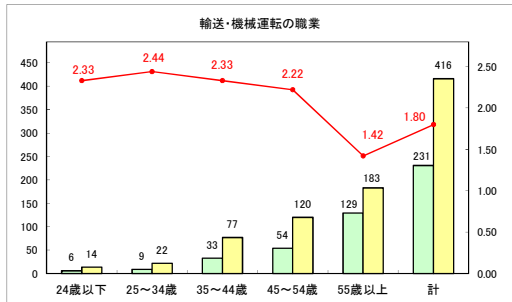

求人・求職バランスシート（常用＋常用パート）〔青森労働局〕

令和6年8月

求人・求職バランスシート（常用+常用パート）（ハローワーク青森）

令和6年8月

求人・求職バランスシート（常用＋常用パート）（ハローワーク八戸）

令和6年8月

求人・求職バランスシート（常用+常用パート）〔ハローワーク弘前〕

令和6年8月

求人・求職バランスシート（常用＋常用パート）〔ハローワークむつ〕

令和6年8月

求人・求職バランスシート（常用＋常用パート）〔ハローワーク野辺地〕

令和6年8月

求人・求職バランスシート（常用+常用パート）〔ハローワーク五所川原〕

令和6年8月

求人・求職バランスシート（常用+常用パート）〔ハローワーク三沢〕

令和6年8月