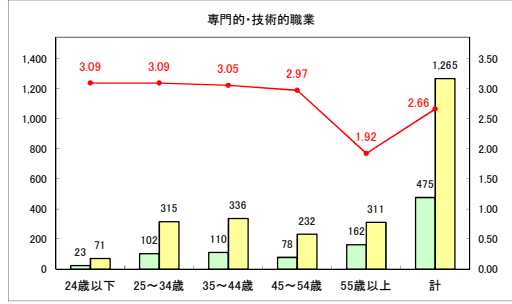

求人・求職バランスシート（常用＋常用パート）〔青森労働局〕

令和6年8月

求人・求職バランスシート（常用+常用パート）（ハローワーク青森）

令和6年8月

求人・求職バランスシート（常用＋常用パート）（ハローワーク八戸）

令和6年8月

求人・求職バランスシート（常用+常用パート）〔ハローワーク弘前〕

令和6年8月