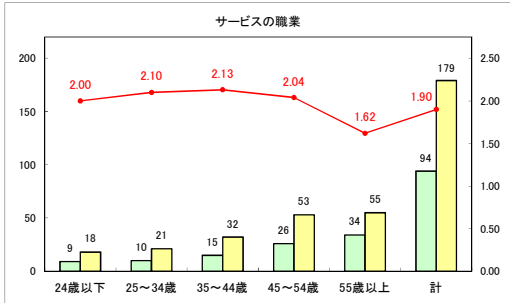

求人・求職バランスシート（常用＋常用パート）〔青森労働局〕

令和6年8月

求人・求職バランスシート（常用+常用パート）（ハローワーク青森）

令和6年8月

求人・求職バランスシート（常用＋常用パート）（ハローワーク八戸）

令和6年8月

求人・求職バランスシート（常用+常用パート）〔ハローワーク弘前〕

令和6年8月

求人・求職バランスシート（常用＋常用パート）〔ハローワークむつ〕

令和6年8月

求人・求職バランスシート（常用＋常用パート）〔ハローワーク野辺地〕

令和6年8月

求人・求職バランスシート（常用+常用パート）〔ハローワーク五所川原〕

令和6年8月

求人・求職バランスシート（常用+常用パート）〔ハローワーク三沢〕

令和6年8月