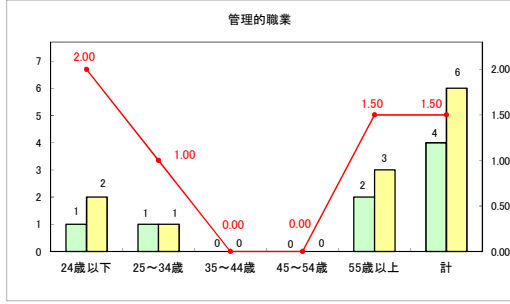

求人・求職バランスシート（常用＋常用パート）〔青森労働局〕

令和6年8月

求人・求職バランスシート（常用+常用パート）（ハローワーク青森）

令和6年8月

求人・求職バランスシート（常用＋常用パート）（ハローワーク八戸）

令和6年8月

求人・求職バランスシート（常用+常用パート）〔ハローワーク弘前〕

令和6年8月