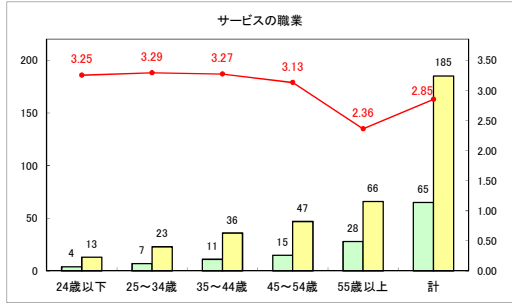

求人・求職バランスシート（常用＋常用パート）〔青森労働局〕

令和6年8月

求人・求職バランスシート（常用+常用パート）（ハローワーク青森）

令和6年8月

求人・求職バランスシート（常用＋常用パート）（ハローワーク八戸）

令和6年8月

求人・求職バランスシート（常用+常用パート）〔ハローワーク弘前〕

令和6年8月

求人・求職バランスシート（常用＋常用パート）〔ハローワークむつ〕

令和6年8月

求人・求職バランスシート（常用＋常用パート）〔ハローワーク野辺地〕

令和6年8月

求人・求職バランスシート（常用+常用パート）〔ハローワーク五所川原〕

令和6年8月

求人・求職バランスシート（常用+常用パート）〔ハローワーク三沢〕

令和6年8月