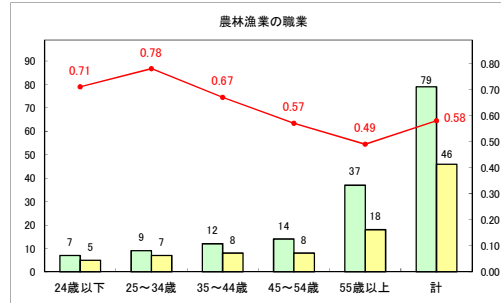

求人・求職バランスシート（常用＋常用パート）〔青森労働局〕

令和6年8月

求人・求職バランスシート（常用+常用パート）（ハローワーク青森）

令和6年8月

求人・求職バランスシート（常用＋常用パート）（ハローワーク八戸）

令和6年8月

求人・求職バランスシート（常用+常用パート）〔ハローワーク弘前〕

令和6年8月

求人・求職バランスシート（常用＋常用パート）〔ハローワークむつ〕

令和6年8月

求人・求職バランスシート（常用＋常用パート）〔ハローワーク野辺地〕

令和6年8月

求人・求職バランスシート（常用+常用パート）〔ハローワーク五所川原〕

令和6年8月

求人・求職バランスシート（常用+常用パート）〔ハローワーク三沢〕

令和6年8月