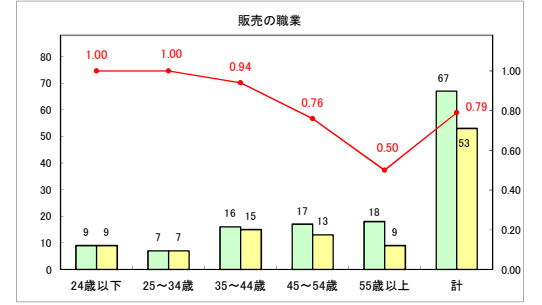

求人・求職バランスシート（常用＋常用パート）〔ハローワークむつ〕

令和6年8月

求人・求職バランスシート（常用＋常用パート）〔ハローワーク野辺地〕

令和6年8月

求人・求職バランスシート（常用+常用パート）〔ハローワーク五所川原〕

令和6年8月

求人・求職バランスシート（常用+常用パート）〔ハローワーク三沢〕

令和6年8月

求人・求職バランスシート（常用＋常用パート）（ハローワーク＋和田）

令和6年8月

求人・求職バランスシート（常用＋常用パート）（ハローワーク黒石）

令和6年8月

求人・求職バランスシート（常用＋常用パート） 津軽地域〔ハローワーク弘前＋ハローワーク黒石〕

令和6年8月

※ 有効求職者はハローワーク利用登録者である。

凡例 ■ 有効求職者 ■ 有効求人数 — 有効求人倍