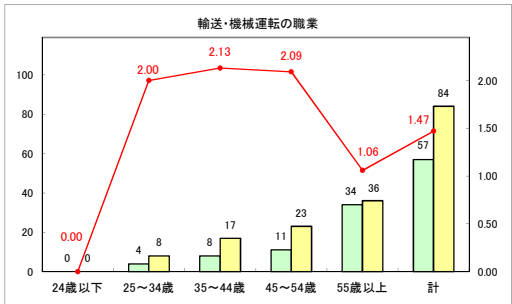

求人・求職バランスシート（常用＋常用パート）〔ハローワークむつ〕

令和6年8月

求人・求職バランスシート（常用＋常用パート）〔ハローワーク野辺地〕

令和6年8月

求人・求職バランスシート（常用+常用パート）〔ハローワーク五所川原〕

令和6年8月

求人・求職バランスシート（常用+常用パート）〔ハローワーク三沢〕

令和6年8月

求人・求職バランスシート（常用＋常用パート）（ハローワーク＋和田）

令和6年8月

求人・求職バランスシート（常用＋常用パート）（ハローワーク黒石）

令和6年8月

求人・求職バランスシート（常用＋常用パート） 津軽地域〔ハローワーク弘前＋ハローワーク黒石〕

令和6年8月

※ 有効求職者はハローワーク利用登録者である。

凡例 ■ 有効求職者 ■ 有効求人数 — 有効求人倍