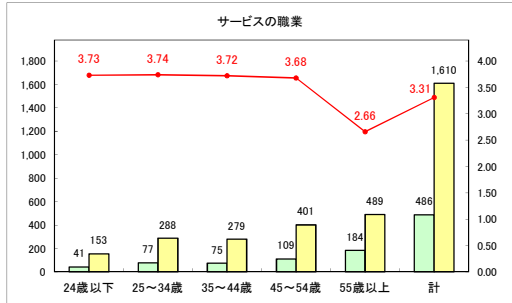

求人・求職バランスシート（常用＋常用パート）〔青森労働局〕

令和6年8月

求人・求職バランスシート（常用+常用パート）（ハローワーク青森）

令和6年8月

求人・求職バランスシート（常用＋常用パート）（ハローワーク八戸）

令和6年8月

求人・求職バランスシート（常用+常用パート）〔ハローワーク弘前〕

令和6年8月

求人・求職バランスシート（常用＋常用パート）〔ハローワークむつ〕

令和6年8月

求人・求職バランスシート（常用＋常用パート）〔ハローワーク野辺地〕

令和6年8月

求人・求職バランスシート（常用+常用パート）〔ハローワーク五所川原〕

令和6年8月

求人・求職バランスシート（常用+常用パート）〔ハローワーク三沢〕

令和6年8月