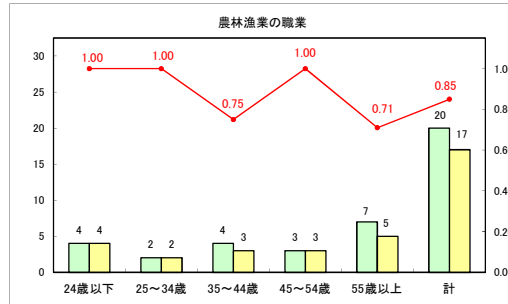

求人・求職バランスシート（常用＋常用パート）〔青森労働局〕

令和6年8月

求人・求職バランスシート（常用+常用パート）（ハローワーク青森）

令和6年8月

求人・求職バランスシート（常用＋常用パート）（ハローワーク八戸）

令和6年8月

求人・求職バランスシート（常用+常用パート）〔ハローワーク弘前〕

令和6年8月

求人・求職バランスシート（常用＋常用パート）〔ハローワークむつ〕

令和6年8月

求人・求職バランスシート（常用＋常用パート）〔ハローワーク野辺地〕

令和6年8月

求人・求職バランスシート（常用+常用パート）〔ハローワーク五所川原〕

令和6年8月

求人・求職バランスシート（常用+常用パート）〔ハローワーク三沢〕

令和6年8月