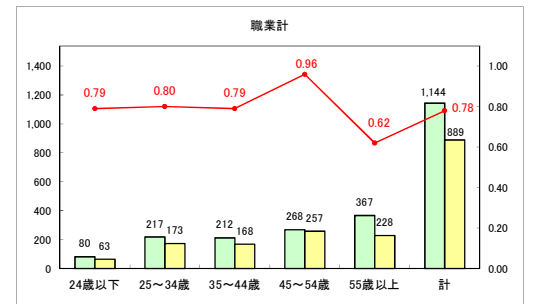

求人・求職バランスシート（常用＋常用パート）〔ハローワークむつ〕

令和6年8月

求人・求職バランスシート（常用＋常用パート）〔ハローワーク野辺地〕

令和6年8月

求人・求職バランスシート（常用+常用パート）〔ハローワーク五所川原〕

令和6年8月

求人・求職バランスシート（常用+常用パート）〔ハローワーク三沢〕

令和6年8月

求人・求職バランスシート（常用＋常用パート）（ハローワーク＋和田）

令和6年8月

求人・求職バランスシート（常用＋常用パート）（ハローワーク黒石）

令和6年8月

求人・求職バランスシート（常用＋常用パート） 津軽地域〔ハローワーク弘前＋ハローワーク黒石〕

令和6年8月

※ 有効求職者はハローワーク利用登録者である。

凡例 ■ 有効求職者 ■ 有効求人数 — 有効求人倍