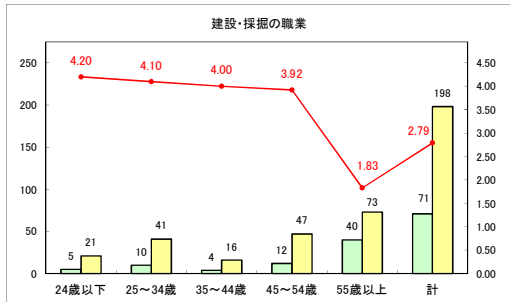

求人・求職バランスシート（常用＋常用パート）〔ハローワークむつ〕

令和6年8月

求人・求職バランスシート（常用＋常用パート）〔ハローワーク野辺地〕

令和6年8月

求人・求職バランスシート（常用+常用パート）〔ハローワーク五所川原〕

令和6年8月

求人・求職バランスシート（常用+常用パート）〔ハローワーク三沢〕

令和6年8月

求人・求職バランスシート（常用＋常用パート）（ハローワーク＋和田）

令和6年8月

求人・求職バランスシート（常用＋常用パート）（ハローワーク黒石）

令和6年8月

求人・求職バランスシート（常用＋常用パート） 津軽地域〔ハローワーク弘前＋ハローワーク黒石〕

令和6年8月

※ 有効求職者はハローワーク利用登録者である。

凡例 ■ 有効求職者 ■ 有効求人数 — 有効求人倍