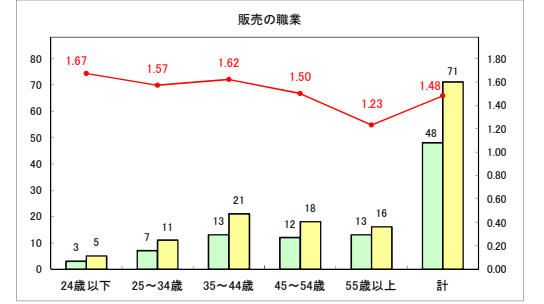

求人・求職バランスシート（常用＋常用パート）〔青森労働局〕

令和6年8月

求人・求職バランスシート（常用+常用パート）（ハローワーク青森）

令和6年8月

求人・求職バランスシート（常用＋常用パート）（ハローワーク八戸）

令和6年8月

求人・求職バランスシート（常用+常用パート）〔ハローワーク弘前〕

令和6年8月

求人・求職バランスシート（常用＋常用パート）〔ハローワークむつ〕

令和6年8月

求人・求職バランスシート（常用＋常用パート）〔ハローワーク野辺地〕

令和6年8月

求人・求職バランスシート（常用+常用パート）〔ハローワーク五所川原〕

令和6年8月

求人・求職バランスシート（常用+常用パート）〔ハローワーク三沢〕

令和6年8月