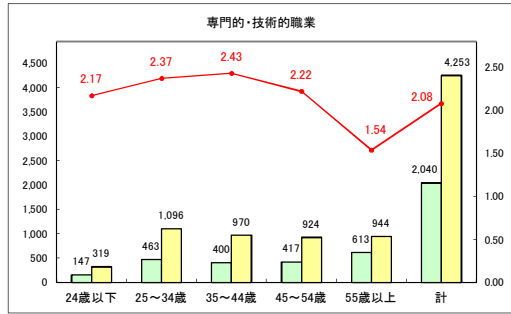

求人・求職バランスシート（常用＋常用パート）〔青森労働局〕

令和6年8月

求人・求職バランスシート（常用+常用パート）（ハローワーク青森）

令和6年8月

求人・求職バランスシート（常用＋常用パート）（ハローワーク八戸）

令和6年8月

求人・求職バランスシート（常用+常用パート）〔ハローワーク弘前〕

令和6年8月