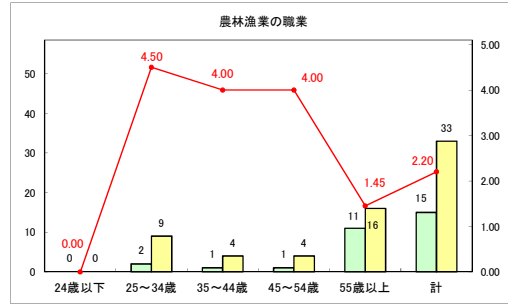

求人・求職バランスシート（常用＋常用パート）〔ハローワークむつ〕

令和6年8月

求人・求職バランスシート（常用＋常用パート）〔ハローワーク野辺地〕

令和6年8月

求人・求職バランスシート（常用+常用パート）〔ハローワーク五所川原〕

令和6年8月

求人・求職バランスシート（常用+常用パート）〔ハローワーク三沢〕

令和6年8月

求人・求職バランスシート（常用＋常用パート）（ハローワーク＋和田）

令和6年8月

求人・求職バランスシート（常用＋常用パート）（ハローワーク黒石）

令和6年8月

求人・求職バランスシート（常用＋常用パート） 津軽地域〔ハローワーク弘前＋ハローワーク黒石〕

令和6年8月

※ 有効求職者はハローワーク利用登録者である。

凡例 ■ 有効求職者 ■ 有効求人数 — 有効求人倍