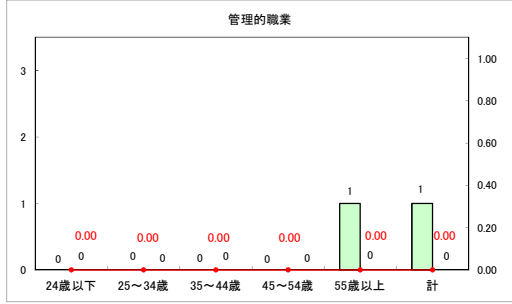

求人・求職バランスシート（常用＋常用パート）〔ハローワークむつ〕

令和6年8月

求人・求職バランスシート（常用＋常用パート）〔ハローワーク野辺地〕

令和6年8月

求人・求職バランスシート（常用+常用パート）〔ハローワーク五所川原〕

令和6年8月

求人・求職バランスシート（常用+常用パート）〔ハローワーク三沢〕

令和6年8月

求人・求職バランスシート（常用＋常用パート）（ハローワーク＋和田）

令和6年8月

求人・求職バランスシート（常用＋常用パート）（ハローワーク黒石）

令和6年8月

求人・求職バランスシート（常用＋常用パート） 津軽地域〔ハローワーク弘前＋ハローワーク黒石〕

令和6年8月

※ 有効求職者はハローワーク利用登録者である。

凡例 ■ 有効求職者 ■ 有効求人数 — 有効求人倍