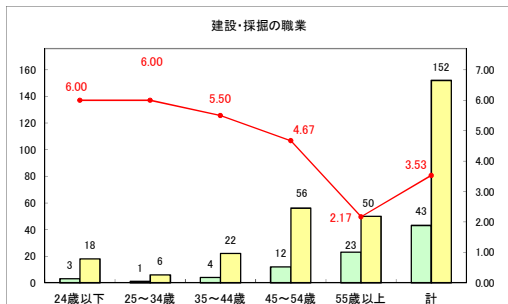

求人・求職バランスシート（常用＋常用パート）〔青森労働局〕

令和6年8月

求人・求職バランスシート（常用+常用パート）（ハローワーク青森）

令和6年8月

求人・求職バランスシート（常用＋常用パート）（ハローワーク八戸）

令和6年8月

求人・求職バランスシート（常用+常用パート）〔ハローワーク弘前〕

令和6年8月

求人・求職バランスシート（常用＋常用パート）〔ハローワークむつ〕

令和6年8月

求人・求職バランスシート（常用＋常用パート）〔ハローワーク野辺地〕

令和6年8月

求人・求職バランスシート（常用+常用パート）〔ハローワーク五所川原〕

令和6年8月

求人・求職バランスシート（常用+常用パート）〔ハローワーク三沢〕

令和6年8月