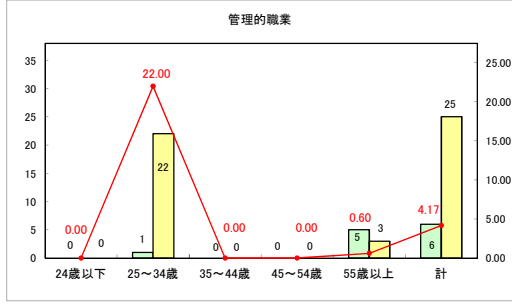

求人・求職バランスシート（常用＋常用パート）〔青森労働局〕

令和6年8月

求人・求職バランスシート（常用+常用パート）（ハローワーク青森）

令和6年8月

求人・求職バランスシート（常用＋常用パート）（ハローワーク八戸）

令和6年8月

求人・求職バランスシート（常用+常用パート）〔ハローワーク弘前〕

令和6年8月