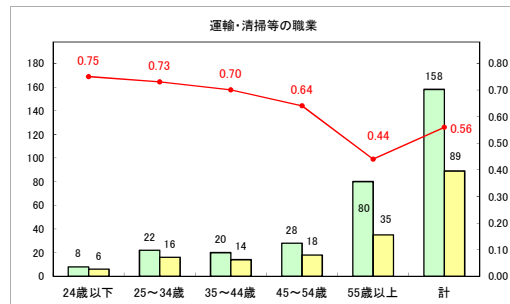

求人・求職バランスシート（常用＋常用パート）〔青森労働局〕

令和6年8月

求人・求職バランスシート（常用+常用パート）（ハローワーク青森）

令和6年8月

求人・求職バランスシート（常用＋常用パート）（ハローワーク八戸）

令和6年8月

求人・求職バランスシート（常用+常用パート）〔ハローワーク弘前〕

令和6年8月

求人・求職バランスシート（常用＋常用パート）〔ハローワークむつ〕

令和6年8月

求人・求職バランスシート（常用＋常用パート）〔ハローワーク野辺地〕

令和6年8月

求人・求職バランスシート（常用+常用パート）〔ハローワーク五所川原〕

令和6年8月

求人・求職バランスシート（常用+常用パート）〔ハローワーク三沢〕

令和6年8月