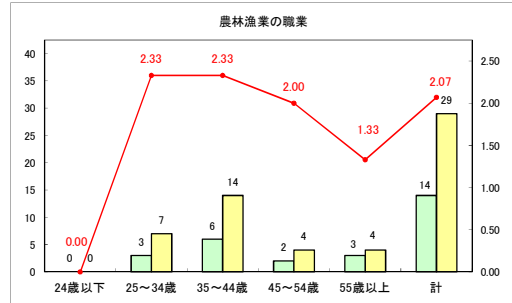

求人・求職バランスシート（常用＋常用パート）〔ハローワークむつ〕

令和6年8月

求人・求職バランスシート（常用＋常用パート）〔ハローワーク野辺地〕

令和6年8月

求人・求職バランスシート（常用+常用パート）〔ハローワーク五所川原〕

令和6年8月

求人・求職バランスシート（常用+常用パート）〔ハローワーク三沢〕

令和6年8月

求人・求職バランスシート（常用＋常用パート）（ハローワーク＋和田）

令和6年8月

求人・求職バランスシート（常用＋常用パート）（ハローワーク黒石）

令和6年8月

求人・求職バランスシート（常用＋常用パート） 津軽地域〔ハローワーク弘前＋ハローワーク黒石〕

令和6年8月

※ 有効求職者はハローワーク利用登録者である。

凡例 ■ 有効求職者 ■ 有効求人数 — 有効求人倍