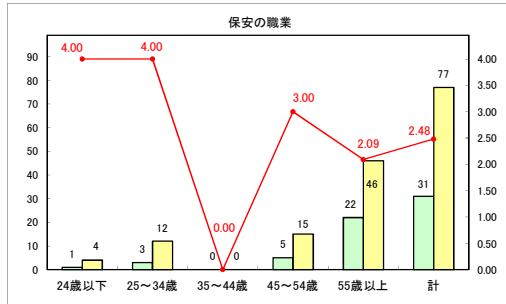

求人・求職バランスシート（常用＋常用パート）〔青森労働局〕

令和6年8月

求人・求職バランスシート（常用+常用パート）（ハローワーク青森）

令和6年8月

求人・求職バランスシート（常用＋常用パート）（ハローワーク八戸）

令和6年8月

求人・求職バランスシート（常用+常用パート）〔ハローワーク弘前〕

令和6年8月

求人・求職バランスシート（常用＋常用パート）〔ハローワークむつ〕

令和6年8月

求人・求職バランスシート（常用＋常用パート）〔ハローワーク野辺地〕

令和6年8月

求人・求職バランスシート（常用+常用パート）〔ハローワーク五所川原〕

令和6年8月

求人・求職バランスシート（常用+常用パート）〔ハローワーク三沢〕

令和6年8月