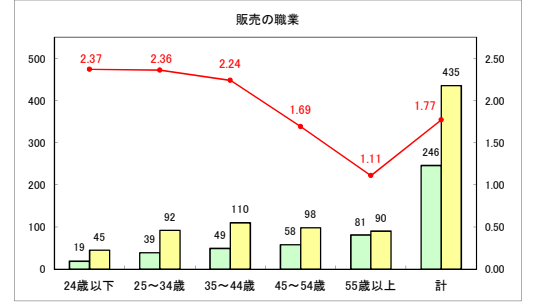

求人・求職バランスシート（常用＋常用パート）〔青森労働局〕

令和6年8月

求人・求職バランスシート（常用+常用パート）（ハローワーク青森）

令和6年8月

求人・求職バランスシート（常用＋常用パート）（ハローワーク八戸）

令和6年8月

求人・求職バランスシート（常用+常用パート）〔ハローワーク弘前〕

令和6年8月

求人・求職バランスシート（常用＋常用パート）〔ハローワークむつ〕

令和6年8月

求人・求職バランスシート（常用＋常用パート）〔ハローワーク野辺地〕

令和6年8月

求人・求職バランスシート（常用+常用パート）〔ハローワーク五所川原〕

令和6年8月

求人・求職バランスシート（常用+常用パート）〔ハローワーク三沢〕

令和6年8月