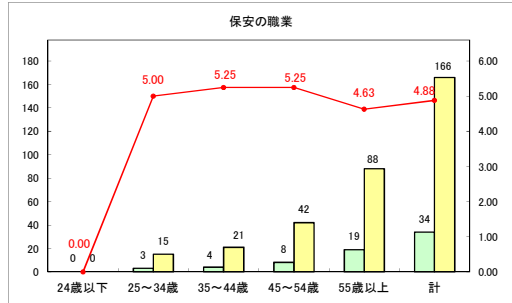

求人・求職バランスシート（常用＋常用パート）〔青森労働局〕

令和6年8月

求人・求職バランスシート（常用+常用パート）（ハローワーク青森）

令和6年8月

求人・求職バランスシート（常用＋常用パート）（ハローワーク八戸）

令和6年8月

求人・求職バランスシート（常用+常用パート）〔ハローワーク弘前〕

令和6年8月

求人・求職バランスシート（常用＋常用パート）〔ハローワークむつ〕

令和6年8月

求人・求職バランスシート（常用＋常用パート）〔ハローワーク野辺地〕

令和6年8月

求人・求職バランスシート（常用+常用パート）〔ハローワーク五所川原〕

令和6年8月

求人・求職バランスシート（常用+常用パート）〔ハローワーク三沢〕

令和6年8月