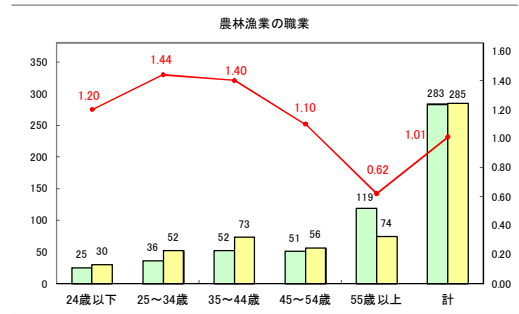

求人・求職バランスシート（常用＋常用パート）〔青森労働局〕

令和6年8月

求人・求職バランスシート（常用+常用パート）（ハローワーク青森）

令和6年8月

求人・求職バランスシート（常用＋常用パート）（ハローワーク八戸）

令和6年8月

求人・求職バランスシート（常用+常用パート）〔ハローワーク弘前〕

令和6年8月

求人・求職バランスシート（常用＋常用パート）〔ハローワークむつ〕

令和6年8月

求人・求職バランスシート（常用＋常用パート）〔ハローワーク野辺地〕

令和6年8月

求人・求職バランスシート（常用+常用パート）〔ハローワーク五所川原〕

令和6年8月

求人・求職バランスシート（常用+常用パート）〔ハローワーク三沢〕

令和6年8月