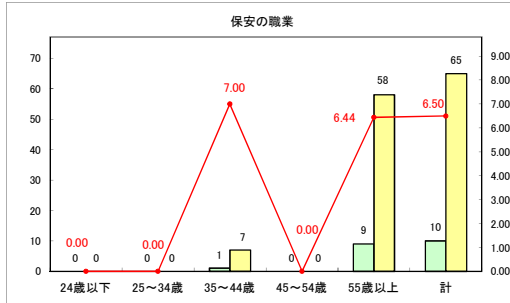

求人・求職バランスシート（常用＋常用パート）〔ハローワークむつ〕

令和6年8月

求人・求職バランスシート（常用＋常用パート）〔ハローワーク野辺地〕

令和6年8月

求人・求職バランスシート（常用+常用パート）〔ハローワーク五所川原〕

令和6年8月

求人・求職バランスシート（常用+常用パート）〔ハローワーク三沢〕

令和6年8月

求人・求職バランスシート（常用＋常用パート）（ハローワーク＋和田）

令和6年8月

求人・求職バランスシート（常用＋常用パート）（ハローワーク黒石）

令和6年8月

求人・求職バランスシート（常用＋常用パート） 津軽地域〔ハローワーク弘前＋ハローワーク黒石〕

令和6年8月

※ 有効求職者はハローワーク利用登録者である。

凡例 ■ 有効求職者 ■ 有効求人数 — 有効求人倍