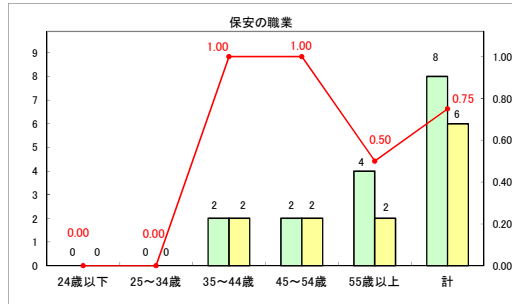

求人・求職バランスシート（常用＋常用パート）〔ハローワークむつ〕

令和6年8月

求人・求職バランスシート（常用＋常用パート）〔ハローワーク野辺地〕

令和6年8月

求人・求職バランスシート（常用+常用パート）〔ハローワーク五所川原〕

令和6年8月

求人・求職バランスシート（常用+常用パート）〔ハローワーク三沢〕

令和6年8月

求人・求職バランスシート（常用＋常用パート）（ハローワーク＋和田）

令和6年8月

求人・求職バランスシート（常用＋常用パート）（ハローワーク黒石）

令和6年8月

求人・求職バランスシート（常用＋常用パート） 津軽地域〔ハローワーク弘前＋ハローワーク黒石〕

令和6年8月

※ 有効求職者はハローワーク利用登録者である。

凡例 ■ 有効求職者 ■ 有効求人数 — 有効求人倍