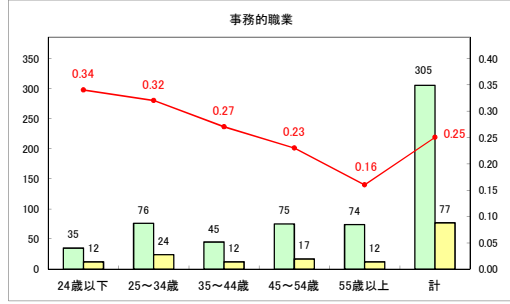

求人・求職バランスシート（常用＋常用パート）〔ハローワークむつ〕

令和6年8月

求人・求職バランスシート（常用＋常用パート）〔ハローワーク野辺地〕

令和6年8月

求人・求職バランスシート（常用+常用パート）〔ハローワーク五所川原〕

令和6年8月

求人・求職バランスシート（常用+常用パート）〔ハローワーク三沢〕

令和6年8月

求人・求職バランスシート（常用＋常用パート）（ハローワーク＋和田）

令和6年8月

求人・求職バランスシート（常用＋常用パート）（ハローワーク黒石）

令和6年8月

求人・求職バランスシート（常用＋常用パート） 津軽地域〔ハローワーク弘前＋ハローワーク黒石〕

令和6年8月

※ 有効求職者はハローワーク利用登録者である。

凡例 ■ 有効求職者 ■ 有効求人数 — 有効求人倍