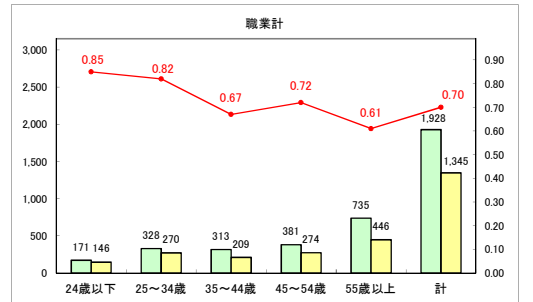

求人・求職バランスシート（常用＋常用パート）〔ハローワークむつ〕

令和6年8月

求人・求職バランスシート（常用＋常用パート）〔ハローワーク野辺地〕

令和6年8月

求人・求職バランスシート（常用+常用パート）〔ハローワーク五所川原〕

令和6年8月

求人・求職バランスシート（常用+常用パート）〔ハローワーク三沢〕

令和6年8月

求人・求職バランスシート（常用＋常用パート）（ハローワーク＋和田）

令和6年8月

求人・求職バランスシート（常用＋常用パート）（ハローワーク黒石）

令和6年8月

求人・求職バランスシート（常用＋常用パート） 津軽地域〔ハローワーク弘前＋ハローワーク黒石〕

令和6年8月

※ 有効求職者はハローワーク利用登録者である。

凡例 ■ 有効求職者 ■ 有効求人数 — 有効求人倍