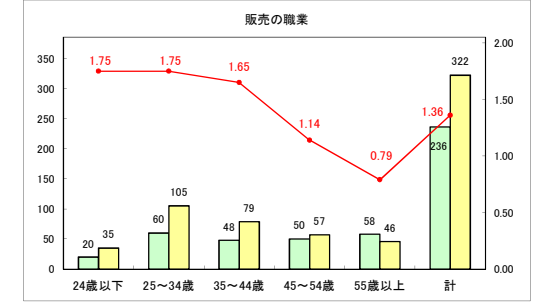

求人・求職バランスシート（常用＋常用パート）〔青森労働局〕

令和6年8月

求人・求職バランスシート（常用+常用パート）（ハローワーク青森）

令和6年8月

求人・求職バランスシート（常用＋常用パート）（ハローワーク八戸）

令和6年8月

求人・求職バランスシート（常用+常用パート）〔ハローワーク弘前〕

令和6年8月

求人・求職バランスシート（常用＋常用パート）〔ハローワークむつ〕

令和6年8月

求人・求職バランスシート（常用＋常用パート）〔ハローワーク野辺地〕

令和6年8月

求人・求職バランスシート（常用+常用パート）〔ハローワーク五所川原〕

令和6年8月

求人・求職バランスシート（常用+常用パート）〔ハローワーク三沢〕

令和6年8月