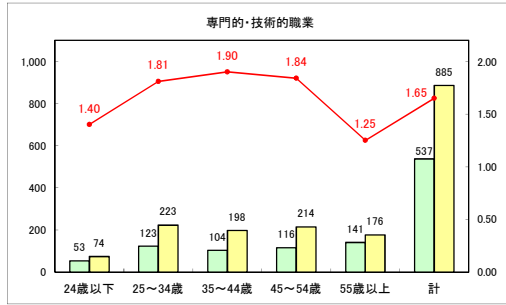

求人・求職バランスシート（常用＋常用パート）〔青森労働局〕

令和6年8月

求人・求職バランスシート（常用+常用パート）（ハローワーク青森）

令和6年8月

求人・求職バランスシート（常用＋常用パート）（ハローワーク八戸）

令和6年8月

求人・求職バランスシート（常用+常用パート）〔ハローワーク弘前〕

令和6年8月