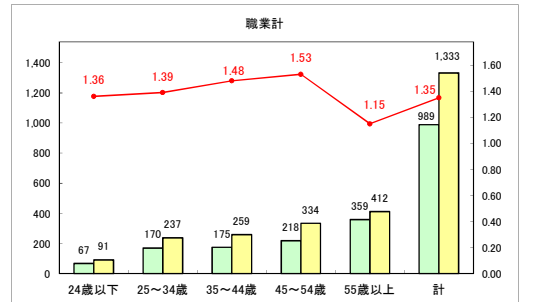

求人・求職バランスシート（常用＋常用パート）〔ハローワークむつ〕

令和6年8月

求人・求職バランスシート（常用＋常用パート）〔ハローワーク野辺地〕

令和6年8月

求人・求職バランスシート（常用+常用パート）〔ハローワーク五所川原〕

令和6年8月

求人・求職バランスシート（常用+常用パート）〔ハローワーク三沢〕

令和6年8月

求人・求職バランスシート（常用＋常用パート）（ハローワーク＋和田）

令和6年8月

求人・求職バランスシート（常用＋常用パート）（ハローワーク黒石）

令和6年8月

求人・求職バランスシート（常用＋常用パート） 津軽地域〔ハローワーク弘前＋ハローワーク黒石〕

令和6年8月

※ 有効求職者はハローワーク利用登録者である。

凡例 ■ 有効求職者 ■ 有効求人数 — 有効求人倍