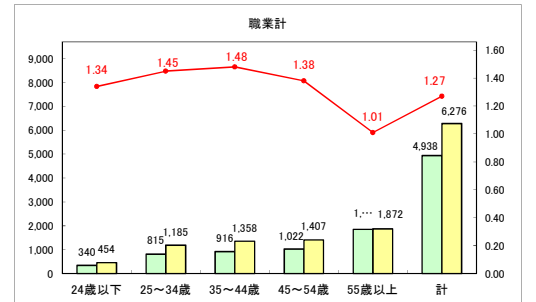

求人・求職バランスシート（常用＋常用パート）〔青森労働局〕

令和6年8月

求人・求職バランスシート（常用+常用パート）（ハローワーク青森）

令和6年8月

求人・求職バランスシート（常用＋常用パート）（ハローワーク八戸）

令和6年8月

求人・求職バランスシート（常用+常用パート）〔ハローワーク弘前〕

令和6年8月