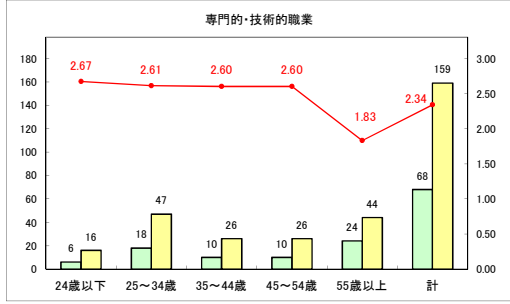

求人・求職バランスシート（常用＋常用パート）〔ハローワークむつ〕

令和6年8月