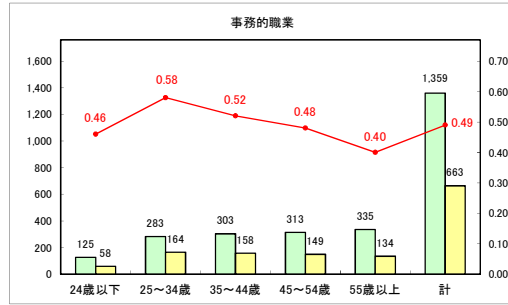

求人・求職バランスシート（常用＋常用パート）〔青森労働局〕

令和6年8月

求人・求職バランスシート（常用+常用パート）（ハローワーク青森）

令和6年8月

求人・求職バランスシート（常用＋常用パート）（ハローワーク八戸）

令和6年8月

求人・求職バランスシート（常用+常用パート）〔ハローワーク弘前〕

令和6年8月