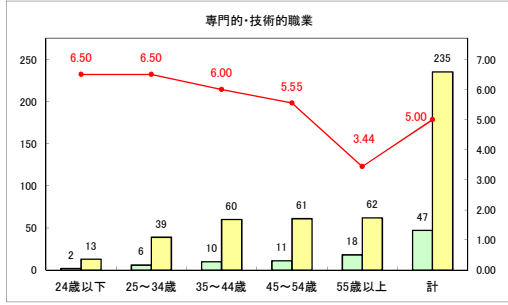

求人・求職バランスシート（常用＋常用パート）〔青森労働局〕

令和6年8月

求人・求職バランスシート（常用+常用パート）（ハローワーク青森）

令和6年8月

求人・求職バランスシート（常用＋常用パート）（ハローワーク八戸）

令和6年8月

求人・求職バランスシート（常用+常用パート）〔ハローワーク弘前〕

令和6年8月

求人・求職バランスシート（常用＋常用パート）〔ハローワークむつ〕

令和6年8月

求人・求職バランスシート（常用＋常用パート）〔ハローワーク野辺地〕

令和6年8月

求人・求職バランスシート（常用+常用パート）〔ハローワーク五所川原〕

令和6年8月

求人・求職バランスシート（常用+常用パート）〔ハローワーク三沢〕

令和6年8月