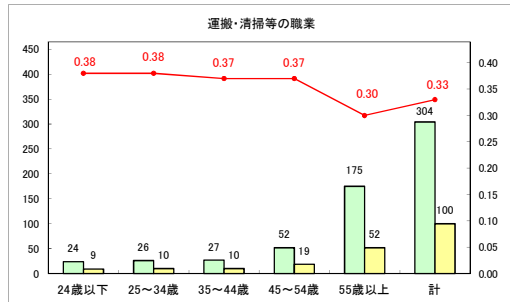

求人・求職バランスシート（常用＋常用パート）〔ハローワークむつ〕

令和6年8月

求人・求職バランスシート（常用＋常用パート）〔ハローワーク野辺地〕

令和6年8月

求人・求職バランスシート（常用+常用パート）〔ハローワーク五所川原〕

令和6年8月

求人・求職バランスシート（常用+常用パート）〔ハローワーク三沢〕

令和6年8月

求人・求職バランスシート（常用＋常用パート）（ハローワーク＋和田）

令和6年8月

求人・求職バランスシート（常用＋常用パート）（ハローワーク黒石）

令和6年8月

求人・求職バランスシート（常用＋常用パート） 津軽地域〔ハローワーク弘前＋ハローワーク黒石〕

令和6年8月

※ 有効求職者はハローワーク利用登録者である。

凡例 ■ 有効求職者 ■ 有効求人数 — 有効求人倍