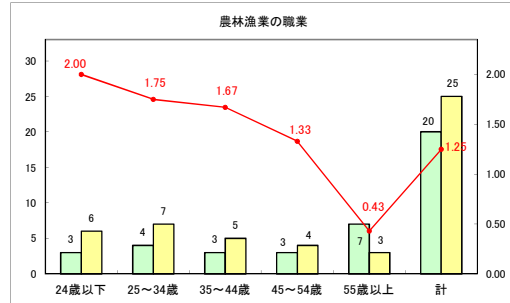

求人・求職バランスシート（常用＋常用パート）〔青森労働局〕

令和6年8月

求人・求職バランスシート（常用+常用パート）（ハローワーク青森）

令和6年8月

求人・求職バランスシート（常用＋常用パート）（ハローワーク八戸）

令和6年8月

求人・求職バランスシート（常用+常用パート）〔ハローワーク弘前〕

令和6年8月

求人・求職バランスシート（常用＋常用パート）〔ハローワークむつ〕

令和6年8月

求人・求職バランスシート（常用＋常用パート）〔ハローワーク野辺地〕

令和6年8月

求人・求職バランスシート（常用+常用パート）〔ハローワーク五所川原〕

令和6年8月

求人・求職バランスシート（常用+常用パート）〔ハローワーク三沢〕

令和6年8月