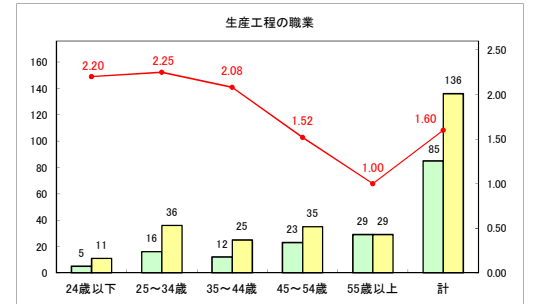

求人・求職バランスシート（常用＋常用パート）〔ハローワークむつ〕

令和6年8月

求人・求職バランスシート（常用＋常用パート）〔ハローワーク野辺地〕

令和6年8月

求人・求職バランスシート（常用+常用パート）〔ハローワーク五所川原〕

令和6年8月

求人・求職バランスシート（常用+常用パート）〔ハローワーク三沢〕

令和6年8月

求人・求職バランスシート（常用＋常用パート）（ハローワーク＋和田）

令和6年8月

求人・求職バランスシート（常用＋常用パート）（ハローワーク黒石）

令和6年8月

求人・求職バランスシート（常用＋常用パート） 津軽地域〔ハローワーク弘前＋ハローワーク黒石〕

令和6年8月

※ 有効求職者はハローワーク利用登録者である。

凡例 ■ 有効求職者 ■ 有効求人数 — 有効求人倍