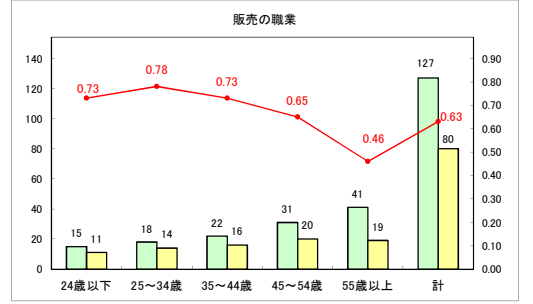

求人・求職バランスシート（常用＋常用パート）〔ハローワークむつ〕

令和6年8月

求人・求職バランスシート（常用＋常用パート）〔ハローワーク野辺地〕

令和6年8月

求人・求職バランスシート（常用+常用パート）〔ハローワーク五所川原〕

令和6年8月

求人・求職バランスシート（常用+常用パート）〔ハローワーク三沢〕

令和6年8月

求人・求職バランスシート（常用＋常用パート）（ハローワーク＋和田）

令和6年8月

求人・求職バランスシート（常用＋常用パート）（ハローワーク黒石）

令和6年8月

求人・求職バランスシート（常用＋常用パート） 津軽地域〔ハローワーク弘前＋ハローワーク黒石〕

令和6年8月

※ 有効求職者はハローワーク利用登録者である。

凡例 ■ 有効求職者 ■ 有効求人数 — 有効求人倍