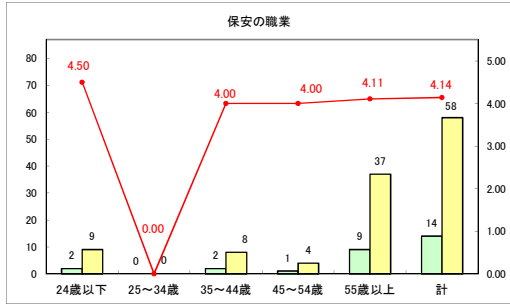

求人・求職バランスシート（常用＋常用パート）〔ハローワークむつ〕

令和6年8月

求人・求職バランスシート（常用＋常用パート）〔ハローワーク野辺地〕

令和6年8月

求人・求職バランスシート（常用+常用パート）〔ハローワーク五所川原〕

令和6年8月

求人・求職バランスシート（常用+常用パート）〔ハローワーク三沢〕

令和6年8月

求人・求職バランスシート（常用＋常用パート）（ハローワーク＋和田）

令和6年8月

求人・求職バランスシート（常用＋常用パート）（ハローワーク黒石）

令和6年8月

求人・求職バランスシート（常用＋常用パート） 津軽地域〔ハローワーク弘前＋ハローワーク黒石〕

令和6年8月

※ 有効求職者はハローワーク利用登録者である。

凡例 ■ 有効求職者 ■ 有効求人数 — 有効求人倍