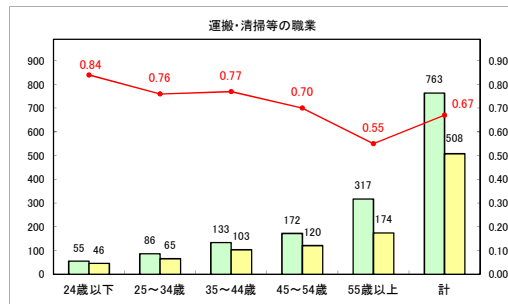

求人・求職バランスシート（常用＋常用パート）〔青森労働局〕

令和6年8月

求人・求職バランスシート（常用+常用パート）（ハローワーク青森）

令和6年8月

求人・求職バランスシート（常用＋常用パート）（ハローワーク八戸）

令和6年8月

求人・求職バランスシート（常用+常用パート）〔ハローワーク弘前〕

令和6年8月

求人・求職バランスシート（常用＋常用パート）〔ハローワークむつ〕

令和6年8月

求人・求職バランスシート（常用＋常用パート）〔ハローワーク野辺地〕

令和6年8月

求人・求職バランスシート（常用+常用パート）〔ハローワーク五所川原〕

令和6年8月

求人・求職バランスシート（常用+常用パート）〔ハローワーク三沢〕

令和6年8月