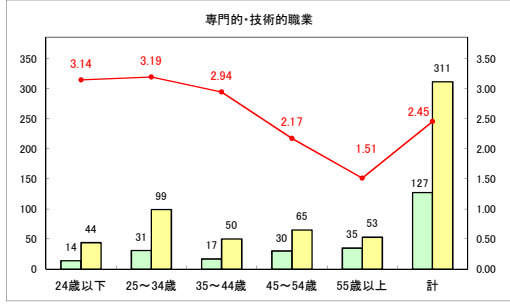

求人・求職バランスシート（常用＋常用パート）〔ハローワークむつ〕

令和6年8月

求人・求職バランスシート（常用＋常用パート）〔ハローワーク野辺地〕

令和6年8月

求人・求職バランスシート（常用+常用パート）〔ハローワーク五所川原〕

令和6年8月

求人・求職バランスシート（常用+常用パート）〔ハローワーク三沢〕

令和6年8月

求人・求職バランスシート（常用＋常用パート）（ハローワーク＋和田）

令和6年8月

求人・求職バランスシート（常用＋常用パート）（ハローワーク黒石）

令和6年8月

求人・求職バランスシート（常用＋常用パート） 津軽地域〔ハローワーク弘前＋ハローワーク黒石〕

令和6年8月

※ 有効求職者はハローワーク利用登録者である。

凡例 ■ 有効求職者 ■ 有効求人数 — 有効求人倍