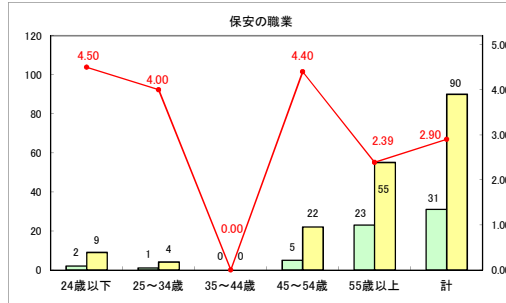

求人・求職バランスシート（常用＋常用パート）〔青森労働局〕

令和6年8月

求人・求職バランスシート（常用+常用パート）（ハローワーク青森）

令和6年8月

求人・求職バランスシート（常用＋常用パート）（ハローワーク八戸）

令和6年8月

求人・求職バランスシート（常用+常用パート）〔ハローワーク弘前〕

令和6年8月

求人・求職バランスシート（常用＋常用パート）〔ハローワークむつ〕

令和6年8月

求人・求職バランスシート（常用＋常用パート）〔ハローワーク野辺地〕

令和6年8月

求人・求職バランスシート（常用+常用パート）〔ハローワーク五所川原〕

令和6年8月

求人・求職バランスシート（常用+常用パート）〔ハローワーク三沢〕

令和6年8月