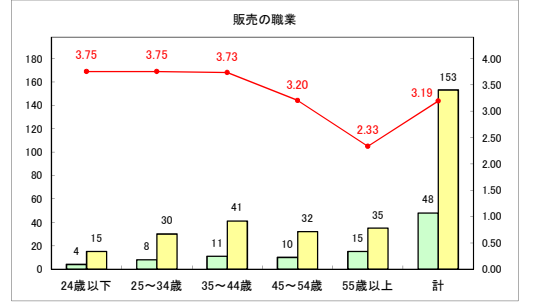

求人・求職バランスシート（常用＋常用パート）〔ハローワークむつ〕

令和6年8月

求人・求職バランスシート（常用＋常用パート）〔ハローワーク野辺地〕

令和6年8月

求人・求職バランスシート（常用+常用パート）〔ハローワーク五所川原〕

令和6年8月

求人・求職バランスシート（常用+常用パート）〔ハローワーク三沢〕

令和6年8月

求人・求職バランスシート（常用＋常用パート）（ハローワーク＋和田）

令和6年8月

求人・求職バランスシート（常用＋常用パート）（ハローワーク黒石）

令和6年8月

求人・求職バランスシート（常用＋常用パート） 津軽地域〔ハローワーク弘前＋ハローワーク黒石〕

令和6年8月

※ 有効求職者はハローワーク利用登録者である。

凡例 ■ 有効求職者 ■ 有効求人数 — 有効求人倍