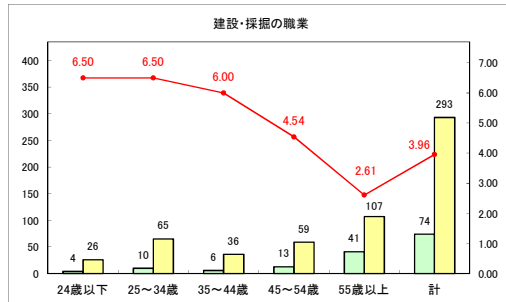

求人・求職バランスシート（常用＋常用パート）〔青森労働局〕

令和6年8月

求人・求職バランスシート（常用+常用パート）（ハローワーク青森）

令和6年8月

求人・求職バランスシート（常用＋常用パート）（ハローワーク八戸）

令和6年8月

求人・求職バランスシート（常用+常用パート）〔ハローワーク弘前〕

令和6年8月

求人・求職バランスシート（常用＋常用パート）〔ハローワークむつ〕

令和6年8月

求人・求職バランスシート（常用＋常用パート）〔ハローワーク野辺地〕

令和6年8月

求人・求職バランスシート（常用+常用パート）〔ハローワーク五所川原〕

令和6年8月

求人・求職バランスシート（常用+常用パート）〔ハローワーク三沢〕

令和6年8月