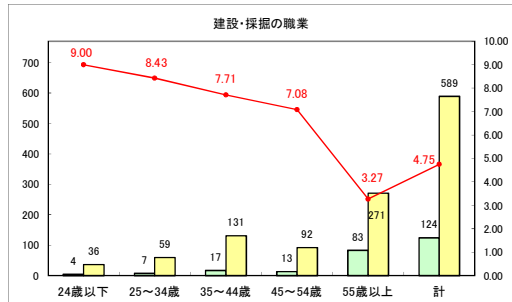

求人・求職バランスシート（常用＋常用パート）〔青森労働局〕

令和6年8月

求人・求職バランスシート（常用+常用パート）（ハローワーク青森）

令和6年8月

求人・求職バランスシート（常用＋常用パート）（ハローワーク八戸）

令和6年8月

求人・求職バランスシート（常用+常用パート）〔ハローワーク弘前〕

令和6年8月

求人・求職バランスシート（常用＋常用パート）〔ハローワークむつ〕

令和6年8月

求人・求職バランスシート（常用＋常用パート）〔ハローワーク野辺地〕

令和6年8月

求人・求職バランスシート（常用+常用パート）〔ハローワーク五所川原〕

令和6年8月

求人・求職バランスシート（常用+常用パート）〔ハローワーク三沢〕

令和6年8月