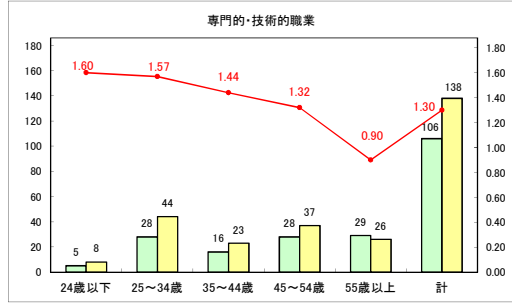

求人・求職バランスシート（常用＋常用パート）〔ハローワークむつ〕

令和6年8月

求人・求職バランスシート（常用＋常用パート）〔ハローワーク野辺地〕

令和6年8月

求人・求職バランスシート（常用+常用パート）〔ハローワーク五所川原〕

令和6年8月

求人・求職バランスシート（常用+常用パート）〔ハローワーク三沢〕

令和6年8月

求人・求職バランスシート（常用＋常用パート）（ハローワーク＋和田）

令和6年8月

求人・求職バランスシート（常用＋常用パート）（ハローワーク黒石）

令和6年8月

求人・求職バランスシート（常用＋常用パート） 津軽地域〔ハローワーク弘前＋ハローワーク黒石〕

令和6年8月

※ 有効求職者はハローワーク利用登録者である。

凡例 ■ 有効求職者 ■ 有効求人数 — 有効求人倍