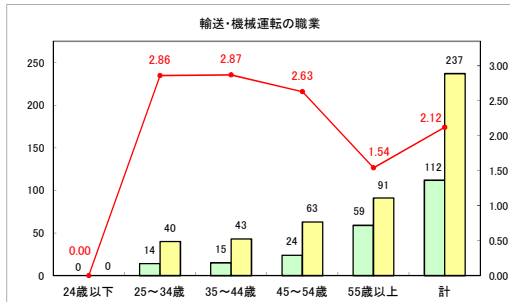

求人・求職バランスシート（常用＋常用パート）〔青森労働局〕

令和6年8月

求人・求職バランスシート（常用+常用パート）（ハローワーク青森）

令和6年8月

求人・求職バランスシート（常用＋常用パート）（ハローワーク八戸）

令和6年8月

求人・求職バランスシート（常用+常用パート）〔ハローワーク弘前〕

令和6年8月

求人・求職バランスシート（常用＋常用パート）〔ハローワークむつ〕

令和6年8月

求人・求職バランスシート（常用＋常用パート）〔ハローワーク野辺地〕

令和6年8月

求人・求職バランスシート（常用+常用パート）〔ハローワーク五所川原〕

令和6年8月

求人・求職バランスシート（常用+常用パート）〔ハローワーク三沢〕

令和6年8月