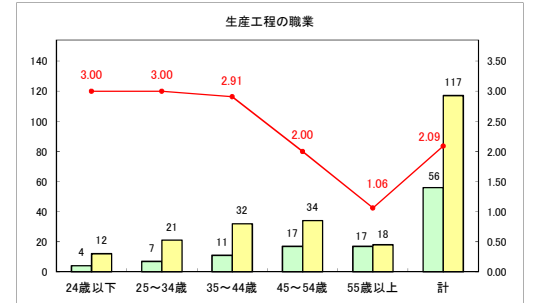

求人・求職バランスシート（常用＋常用パート）〔ハローワークむつ〕

令和6年8月