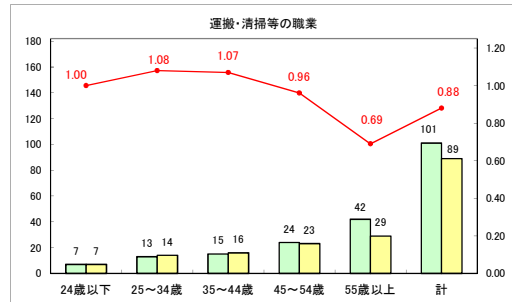

求人・求職バランスシート（常用＋常用パート）〔ハローワークむつ〕

令和6年8月

求人・求職バランスシート（常用＋常用パート）〔ハローワーク野辺地〕

令和6年8月

求人・求職バランスシート（常用+常用パート）〔ハローワーク五所川原〕

令和6年8月

求人・求職バランスシート（常用+常用パート）〔ハローワーク三沢〕

令和6年8月

求人・求職バランスシート（常用＋常用パート）（ハローワーク＋和田）

令和6年8月

求人・求職バランスシート（常用＋常用パート）（ハローワーク黒石）

令和6年8月

求人・求職バランスシート（常用＋常用パート） 津軽地域〔ハローワーク弘前＋ハローワーク黒石〕

令和6年8月

※ 有効求職者はハローワーク利用登録者である。

凡例 ■ 有効求職者 ■ 有効求人数 — 有効求人倍