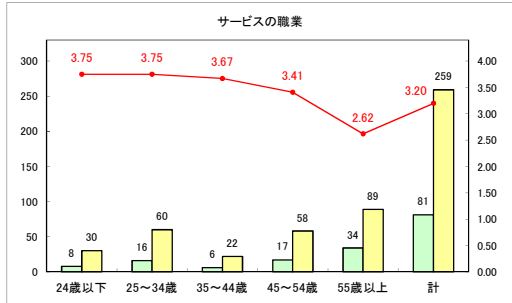

求人・求職バランスシート（常用＋常用パート）〔ハローワークむつ〕

令和6年8月

求人・求職バランスシート（常用＋常用パート）〔ハローワーク野辺地〕

令和6年8月

求人・求職バランスシート（常用+常用パート）〔ハローワーク五所川原〕

令和6年8月

求人・求職バランスシート（常用+常用パート）〔ハローワーク三沢〕

令和6年8月

求人・求職バランスシート（常用＋常用パート）（ハローワーク＋和田）

令和6年8月

求人・求職バランスシート（常用＋常用パート）（ハローワーク黒石）

令和6年8月

求人・求職バランスシート（常用＋常用パート） 津軽地域〔ハローワーク弘前＋ハローワーク黒石〕

令和6年8月

※ 有効求職者はハローワーク利用登録者である。

凡例 ■ 有効求職者 ■ 有効求人数 — 有効求人倍