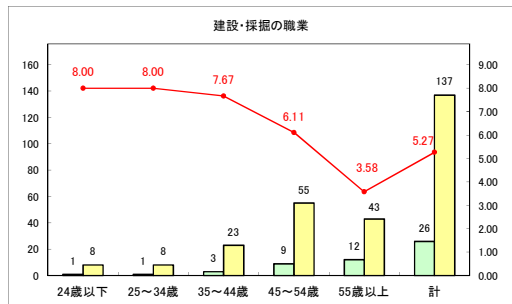

求人・求職バランスシート（常用＋常用パート）〔ハローワークむつ〕

令和6年8月

求人・求職バランスシート（常用＋常用パート）〔ハローワーク野辺地〕

令和6年8月

求人・求職バランスシート（常用+常用パート）〔ハローワーク五所川原〕

令和6年8月

求人・求職バランスシート（常用+常用パート）〔ハローワーク三沢〕

令和6年8月

求人・求職バランスシート（常用＋常用パート）（ハローワーク＋和田）

令和6年8月

求人・求職バランスシート（常用＋常用パート）（ハローワーク黒石）

令和6年8月

求人・求職バランスシート（常用＋常用パート） 津軽地域〔ハローワーク弘前＋ハローワーク黒石〕

令和6年8月

※ 有効求職者はハローワーク利用登録者である。

凡例 ■ 有効求職者 ■ 有効求人数 — 有効求人倍