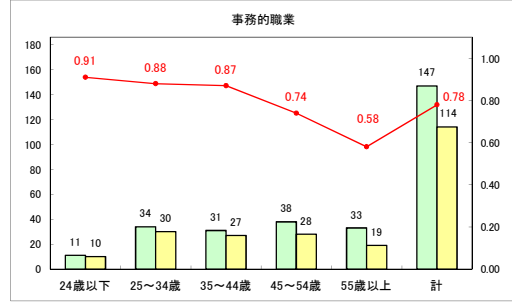

求人・求職バランスシート（常用＋常用パート）〔ハローワークむつ〕

令和6年8月

求人・求職バランスシート（常用＋常用パート）〔ハローワーク野辺地〕

令和6年8月

求人・求職バランスシート（常用+常用パート）〔ハローワーク五所川原〕

令和6年8月

求人・求職バランスシート（常用+常用パート）〔ハローワーク三沢〕

令和6年8月

求人・求職バランスシート（常用＋常用パート）（ハローワーク＋和田）

令和6年8月

求人・求職バランスシート（常用＋常用パート）（ハローワーク黒石）

令和6年8月

求人・求職バランスシート（常用＋常用パート） 津軽地域〔ハローワーク弘前＋ハローワーク黒石〕

令和6年8月

※ 有効求職者はハローワーク利用登録者である。

凡例 ■ 有効求職者 ■ 有効求人数 — 有効求人倍