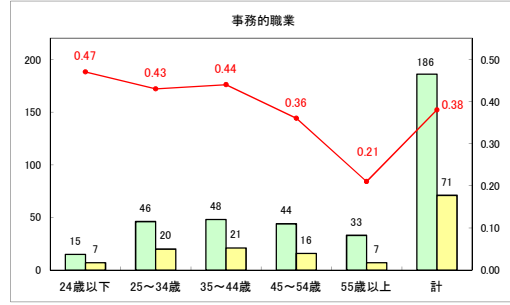

求人・求職バランスシート（常用＋常用パート）〔ハローワークむつ〕

令和6年8月

求人・求職バランスシート（常用＋常用パート）〔ハローワーク野辺地〕

令和6年8月

求人・求職バランスシート（常用+常用パート）〔ハローワーク五所川原〕

令和6年8月

求人・求職バランスシート（常用+常用パート）〔ハローワーク三沢〕

令和6年8月

求人・求職バランスシート（常用＋常用パート）（ハローワーク＋和田）

令和6年8月

求人・求職バランスシート（常用＋常用パート）（ハローワーク黒石）

令和6年8月

求人・求職バランスシート（常用＋常用パート） 津軽地域〔ハローワーク弘前＋ハローワーク黒石〕

令和6年8月

※ 有効求職者はハローワーク利用登録者である。

凡例 ■ 有効求職者 ■ 有効求人数 — 有効求人倍