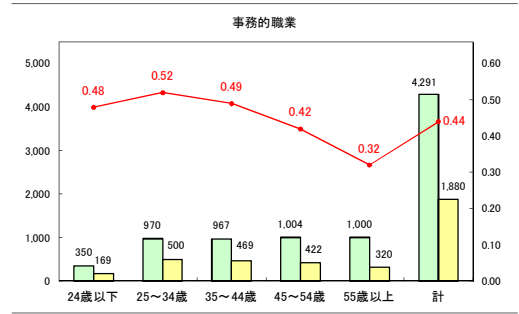

求人・求職バランスシート（常用＋常用パート）〔青森労働局〕

令和6年8月

求人・求職バランスシート（常用+常用パート）（ハローワーク青森）

令和6年8月

求人・求職バランスシート（常用＋常用パート）（ハローワーク八戸）

令和6年8月

求人・求職バランスシート（常用+常用パート）〔ハローワーク弘前〕

令和6年8月