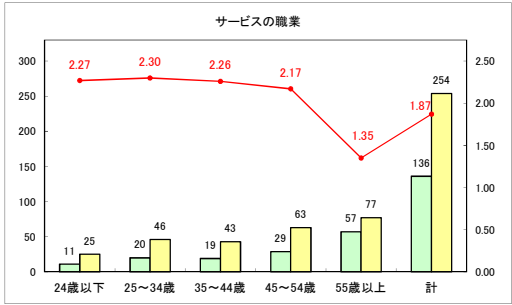

求人・求職バランスシート（常用＋常用パート）〔ハローワークむつ〕

令和6年8月

求人・求職バランスシート（常用＋常用パート）〔ハローワーク野辺地〕

令和6年8月

求人・求職バランスシート（常用+常用パート）〔ハローワーク五所川原〕

令和6年8月

求人・求職バランスシート（常用+常用パート）〔ハローワーク三沢〕

令和6年8月

求人・求職バランスシート（常用＋常用パート）（ハローワーク＋和田）

令和6年8月

求人・求職バランスシート（常用＋常用パート）（ハローワーク黒石）

令和6年8月

求人・求職バランスシート（常用＋常用パート） 津軽地域〔ハローワーク弘前＋ハローワーク黒石〕

令和6年8月

※ 有効求職者はハローワーク利用登録者である。

凡例 ■ 有効求職者 ■ 有効求人数 — 有効求人倍