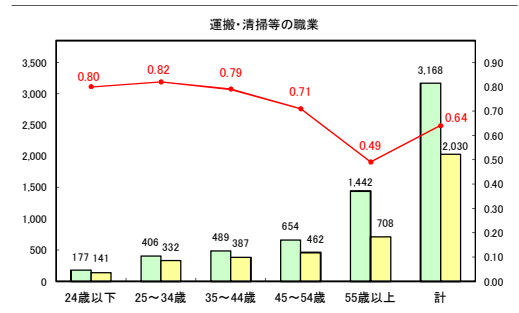

求人・求職バランスシート（常用＋常用パート）〔青森労働局〕

令和6年8月

求人・求職バランスシート（常用+常用パート）（ハローワーク青森）

令和6年8月

求人・求職バランスシート（常用＋常用パート）（ハローワーク八戸）

令和6年8月

求人・求職バランスシート（常用+常用パート）〔ハローワーク弘前〕

令和6年8月

求人・求職バランスシート（常用＋常用パート）〔ハローワークむつ〕

令和6年8月

求人・求職バランスシート（常用＋常用パート）〔ハローワーク野辺地〕

令和6年8月

求人・求職バランスシート（常用+常用パート）〔ハローワーク五所川原〕

令和6年8月

求人・求職バランスシート（常用+常用パート）〔ハローワーク三沢〕

令和6年8月