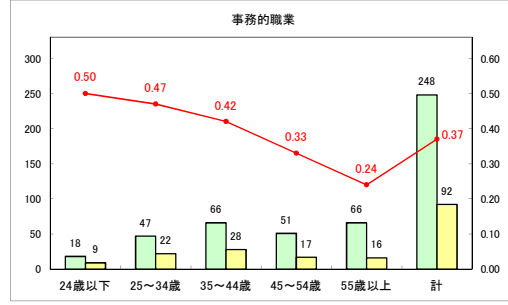

求人・求職バランスシート（常用＋常用パート）〔ハローワークむつ〕

令和6年8月

求人・求職バランスシート（常用＋常用パート）〔ハローワーク野辺地〕

令和6年8月

求人・求職バランスシート（常用+常用パート）〔ハローワーク五所川原〕

令和6年8月

求人・求職バランスシート（常用+常用パート）〔ハローワーク三沢〕

令和6年8月

求人・求職バランスシート（常用＋常用パート）（ハローワーク＋和田）

令和6年8月

求人・求職バランスシート（常用＋常用パート）（ハローワーク黒石）

令和6年8月

求人・求職バランスシート（常用＋常用パート） 津軽地域〔ハローワーク弘前＋ハローワーク黒石〕

令和6年8月

※ 有効求職者はハローワーク利用登録者である。

凡例 ■ 有効求職者 ■ 有効求人数 — 有効求人倍