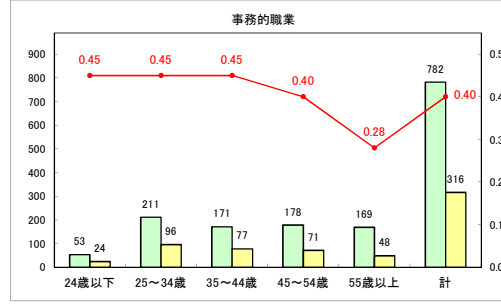

求人・求職バランスシート（常用＋常用パート）〔青森労働局〕

令和6年8月

求人・求職バランスシート（常用+常用パート）（ハローワーク青森）

令和6年8月

求人・求職バランスシート（常用＋常用パート）（ハローワーク八戸）

令和6年8月

求人・求職バランスシート（常用+常用パート）〔ハローワーク弘前〕

令和6年8月