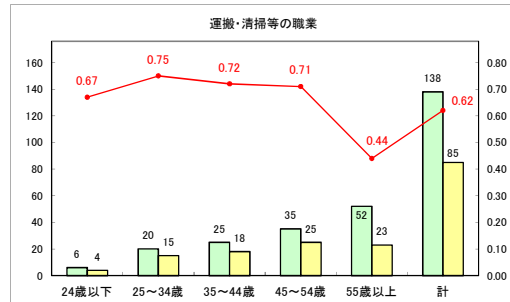

求人・求職バランスシート（常用＋常用パート）〔青森労働局〕

令和6年8月

求人・求職バランスシート（常用+常用パート）（ハローワーク青森）

令和6年8月

求人・求職バランスシート（常用＋常用パート）（ハローワーク八戸）

令和6年8月

求人・求職バランスシート（常用+常用パート）〔ハローワーク弘前〕

令和6年8月

求人・求職バランスシート（常用＋常用パート）〔ハローワークむつ〕

令和6年8月

求人・求職バランスシート（常用＋常用パート）〔ハローワーク野辺地〕

令和6年8月

求人・求職バランスシート（常用+常用パート）〔ハローワーク五所川原〕

令和6年8月

求人・求職バランスシート（常用+常用パート）〔ハローワーク三沢〕

令和6年8月