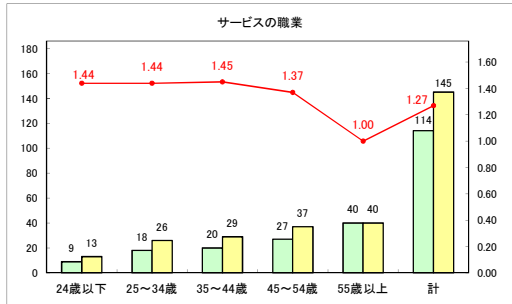

求人・求職バランスシート（常用＋常用パート）〔ハローワークむつ〕

令和6年8月

求人・求職バランスシート（常用＋常用パート）〔ハローワーク野辺地〕

令和6年8月

求人・求職バランスシート（常用+常用パート）〔ハローワーク五所川原〕

令和6年8月

求人・求職バランスシート（常用+常用パート）〔ハローワーク三沢〕

令和6年8月

求人・求職バランスシート（常用＋常用パート）（ハローワーク＋和田）

令和6年8月

求人・求職バランスシート（常用＋常用パート）（ハローワーク黒石）

令和6年8月

求人・求職バランスシート（常用＋常用パート） 津軽地域〔ハローワーク弘前＋ハローワーク黒石〕

令和6年8月

※ 有効求職者はハローワーク利用登録者である。

凡例 ■ 有効求職者 ■ 有効求人数 — 有効求人倍