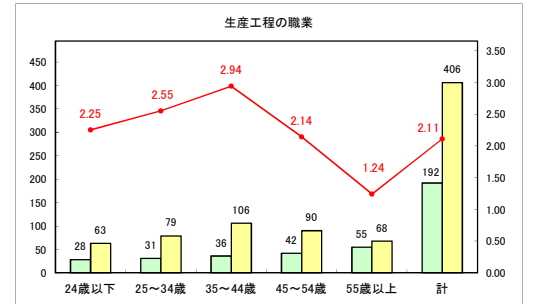

求人・求職バランスシート（常用＋常用パート）〔青森労働局〕

令和6年8月

求人・求職バランスシート（常用+常用パート）（ハローワーク青森）

令和6年8月

求人・求職バランスシート（常用＋常用パート）（ハローワーク八戸）

令和6年8月

求人・求職バランスシート（常用+常用パート）〔ハローワーク弘前〕

令和6年8月

求人・求職バランスシート（常用＋常用パート）〔ハローワークむつ〕

令和6年8月

求人・求職バランスシート（常用＋常用パート）〔ハローワーク野辺地〕

令和6年8月

求人・求職バランスシート（常用+常用パート）〔ハローワーク五所川原〕

令和6年8月

求人・求職バランスシート（常用+常用パート）〔ハローワーク三沢〕

令和6年8月