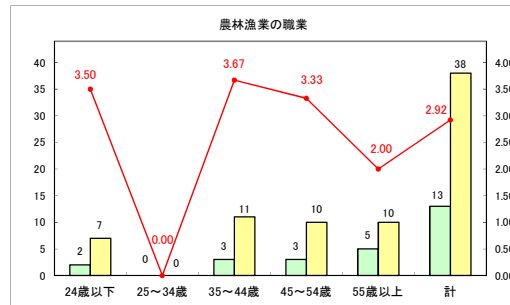

求人・求職バランスシート（常用＋常用パート）〔青森労働局〕

令和6年8月

求人・求職バランスシート（常用+常用パート）（ハローワーク青森）

令和6年8月

求人・求職バランスシート（常用＋常用パート）（ハローワーク八戸）

令和6年8月

求人・求職バランスシート（常用+常用パート）〔ハローワーク弘前〕

令和6年8月

求人・求職バランスシート（常用＋常用パート）〔ハローワークむつ〕

令和6年8月

求人・求職バランスシート（常用＋常用パート）〔ハローワーク野辺地〕

令和6年8月

求人・求職バランスシート（常用+常用パート）〔ハローワーク五所川原〕

令和6年8月

求人・求職バランスシート（常用+常用パート）〔ハローワーク三沢〕

令和6年8月