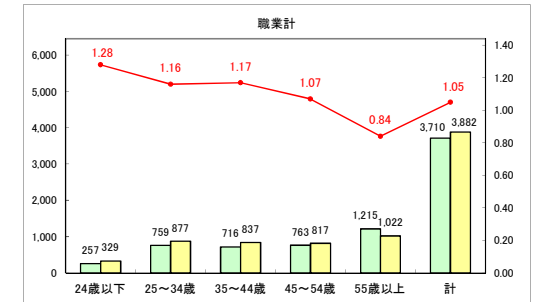

求人・求職バランスシート（常用＋常用パート）〔青森労働局〕

令和6年8月

求人・求職バランスシート（常用+常用パート）（ハローワーク青森）

令和6年8月

求人・求職バランスシート（常用＋常用パート）（ハローワーク八戸）

令和6年8月

求人・求職バランスシート（常用+常用パート）〔ハローワーク弘前〕

令和6年8月