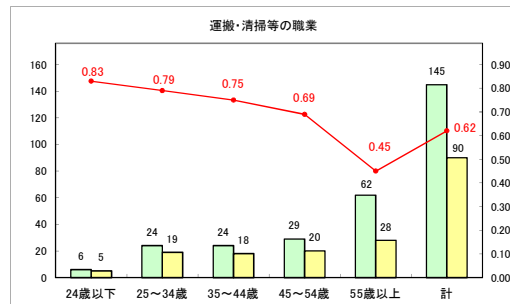

求人・求職バランスシート（常用＋常用パート）〔ハローワークむつ〕

令和6年8月

求人・求職バランスシート（常用＋常用パート）〔ハローワーク野辺地〕

令和6年8月

求人・求職バランスシート（常用+常用パート）〔ハローワーク五所川原〕

令和6年8月

求人・求職バランスシート（常用+常用パート）〔ハローワーク三沢〕

令和6年8月

求人・求職バランスシート（常用＋常用パート）（ハローワーク＋和田）

令和6年8月

求人・求職バランスシート（常用＋常用パート）（ハローワーク黒石）

令和6年8月

求人・求職バランスシート（常用＋常用パート） 津軽地域〔ハローワーク弘前＋ハローワーク黒石〕

令和6年8月

※ 有効求職者はハローワーク利用登録者である。

凡例 ■ 有効求職者 ■ 有効求人数 — 有効求人倍