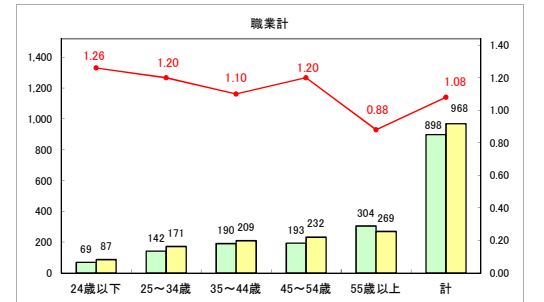

求人・求職バランスシート（常用＋常用パート）〔ハローワークむつ〕

令和6年8月