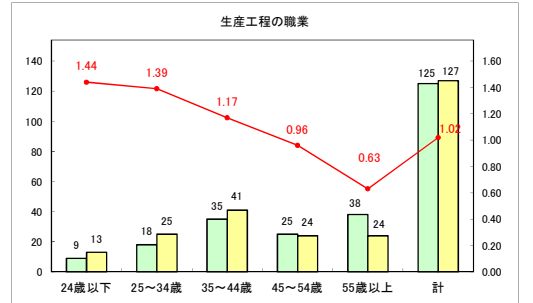

求人・求職バランスシート（常用＋常用パート）〔ハローワークむつ〕

令和6年8月

求人・求職バランスシート（常用＋常用パート）〔ハローワーク野辺地〕

令和6年8月

求人・求職バランスシート（常用+常用パート）〔ハローワーク五所川原〕

令和6年8月

求人・求職バランスシート（常用+常用パート）〔ハローワーク三沢〕

令和6年8月

求人・求職バランスシート（常用＋常用パート）（ハローワーク＋和田）

令和6年8月

求人・求職バランスシート（常用＋常用パート）（ハローワーク黒石）

令和6年8月

求人・求職バランスシート（常用＋常用パート） 津軽地域〔ハローワーク弘前＋ハローワーク黒石〕

令和6年8月

※ 有効求職者はハローワーク利用登録者である。

凡例 ■ 有効求職者 ■ 有効求人数 — 有効求人倍