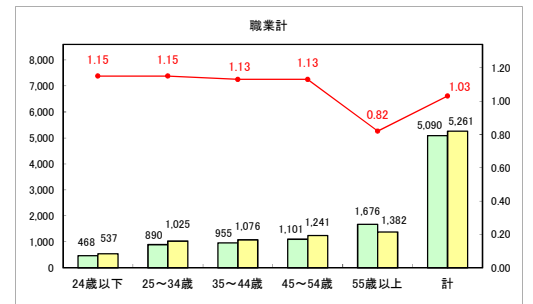

求人・求職バランスシート（常用＋常用パート）〔青森労働局〕

令和6年8月

求人・求職バランスシート（常用+常用パート）（ハローワーク青森）

令和6年8月

求人・求職バランスシート（常用＋常用パート）（ハローワーク八戸）

令和6年8月

求人・求職バランスシート（常用+常用パート）〔ハローワーク弘前〕

令和6年8月