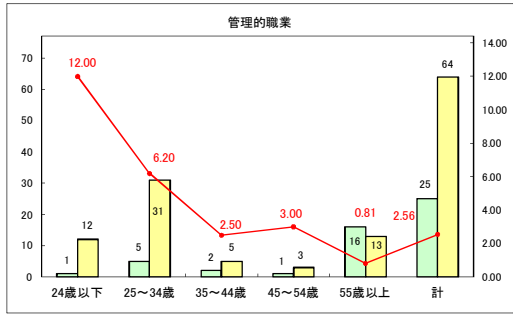

求人・求職バランスシート（常用＋常用パート）〔青森労働局〕

令和6年8月

求人・求職バランスシート（常用+常用パート）（ハローワーク青森）

令和6年8月

求人・求職バランスシート（常用＋常用パート）（ハローワーク八戸）

令和6年8月

求人・求職バランスシート（常用+常用パート）〔ハローワーク弘前〕

令和6年8月

求人・求職バランスシート（常用＋常用パート）〔ハローワークむつ〕

令和6年8月

求人・求職バランスシート（常用＋常用パート）〔ハローワーク野辺地〕

令和6年8月

求人・求職バランスシート（常用+常用パート）〔ハローワーク五所川原〕

令和6年8月

求人・求職バランスシート（常用+常用パート）〔ハローワーク三沢〕

令和6年8月