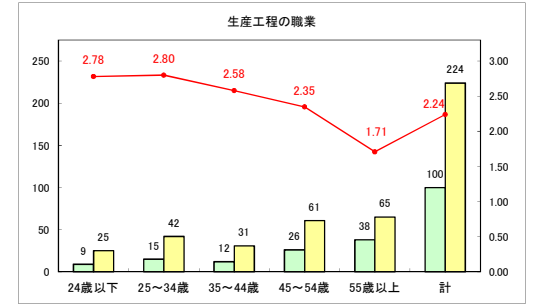

求人・求職バランスシート（常用＋常用パート）〔ハローワークむつ〕

令和6年8月

求人・求職バランスシート（常用＋常用パート）〔ハローワーク野辺地〕

令和6年8月

求人・求職バランスシート（常用+常用パート）〔ハローワーク五所川原〕

令和6年8月

求人・求職バランスシート（常用+常用パート）〔ハローワーク三沢〕

令和6年8月

求人・求職バランスシート（常用＋常用パート）（ハローワーク＋和田）

令和6年8月

求人・求職バランスシート（常用＋常用パート）（ハローワーク黒石）

令和6年8月

求人・求職バランスシート（常用＋常用パート） 津軽地域〔ハローワーク弘前＋ハローワーク黒石〕

令和6年8月

※ 有効求職者はハローワーク利用登録者である。

凡例 ■ 有効求職者 ■ 有効求人数 — 有効求人倍