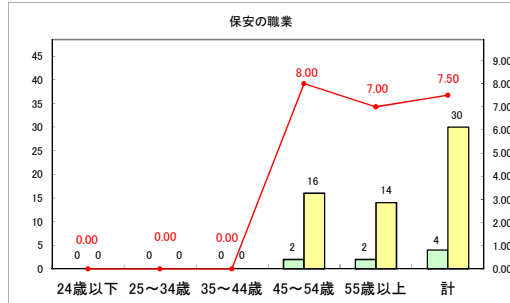

求人・求職バランスシート（常用＋常用パート）〔ハローワークむつ〕

令和6年8月

求人・求職バランスシート（常用＋常用パート）〔ハローワーク野辺地〕

令和6年8月

求人・求職バランスシート（常用+常用パート）〔ハローワーク五所川原〕

令和6年8月

求人・求職バランスシート（常用+常用パート）〔ハローワーク三沢〕

令和6年8月

求人・求職バランスシート（常用＋常用パート）（ハローワーク＋和田）

令和6年8月

求人・求職バランスシート（常用＋常用パート）（ハローワーク黒石）

令和6年8月

求人・求職バランスシート（常用＋常用パート） 津軽地域〔ハローワーク弘前＋ハローワーク黒石〕

令和6年8月

※ 有効求職者はハローワーク利用登録者である。

凡例 ■ 有効求職者 ■ 有効求人数 — 有効求人倍