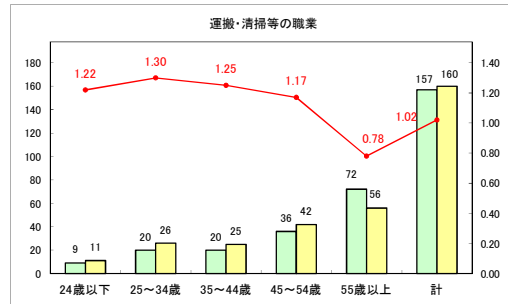

求人・求職バランスシート（常用＋常用パート）〔ハローワークむつ〕

令和6年8月

求人・求職バランスシート（常用＋常用パート）〔ハローワーク野辺地〕

令和6年8月

求人・求職バランスシート（常用+常用パート）〔ハローワーク五所川原〕

令和6年8月

求人・求職バランスシート（常用+常用パート）〔ハローワーク三沢〕

令和6年8月

求人・求職バランスシート（常用＋常用パート）（ハローワーク＋和田）

令和6年8月

求人・求職バランスシート（常用＋常用パート）（ハローワーク黒石）

令和6年8月

求人・求職バランスシート（常用＋常用パート） 津軽地域〔ハローワーク弘前＋ハローワーク黒石〕

令和6年8月

※ 有効求職者はハローワーク利用登録者である。

凡例 ■ 有効求職者 ■ 有効求人数 — 有効求人倍