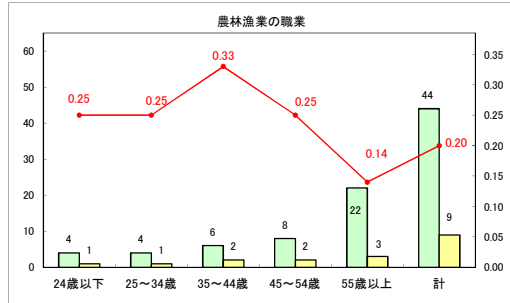

求人・求職バランスシート（常用＋常用パート）〔ハローワークむつ〕

令和6年8月

求人・求職バランスシート（常用＋常用パート）〔ハローワーク野辺地〕

令和6年8月

求人・求職バランスシート（常用+常用パート）〔ハローワーク五所川原〕

令和6年8月

求人・求職バランスシート（常用+常用パート）〔ハローワーク三沢〕

令和6年8月

求人・求職バランスシート（常用＋常用パート）（ハローワーク＋和田）

令和6年8月

求人・求職バランスシート（常用＋常用パート）（ハローワーク黒石）

令和6年8月

求人・求職バランスシート（常用＋常用パート） 津軽地域〔ハローワーク弘前＋ハローワーク黒石〕

令和6年8月

※ 有効求職者はハローワーク利用登録者である。

凡例 ■ 有効求職者 ■ 有効求人数 — 有効求人倍