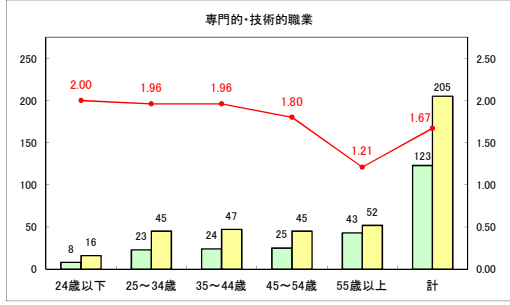

求人・求職バランスシート（常用＋常用パート）〔ハローワークむつ〕

令和6年8月

求人・求職バランスシート（常用＋常用パート）〔ハローワーク野辺地〕

令和6年8月

求人・求職バランスシート（常用+常用パート）〔ハローワーク五所川原〕

令和6年8月

求人・求職バランスシート（常用+常用パート）〔ハローワーク三沢〕

令和6年8月

求人・求職バランスシート（常用＋常用パート）（ハローワーク＋和田）

令和6年8月

求人・求職バランスシート（常用＋常用パート）（ハローワーク黒石）

令和6年8月

求人・求職バランスシート（常用＋常用パート） 津軽地域〔ハローワーク弘前＋ハローワーク黒石〕

令和6年8月

※ 有効求職者はハローワーク利用登録者である。

凡例 ■ 有効求職者 ■ 有効求人数 — 有効求人倍