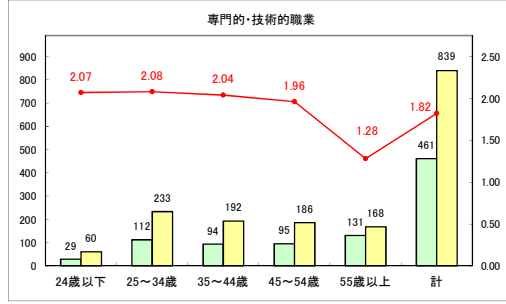

求人・求職バランスシート（常用＋常用パート）〔青森労働局〕

令和6年8月

求人・求職バランスシート（常用+常用パート）（ハローワーク青森）

令和6年8月

求人・求職バランスシート（常用＋常用パート）（ハローワーク八戸）

令和6年8月

求人・求職バランスシート（常用+常用パート）〔ハローワーク弘前〕

令和6年8月