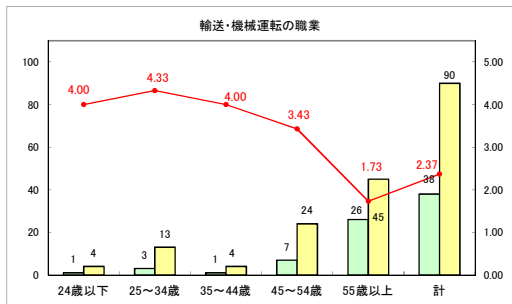

求人・求職バランスシート（常用＋常用パート）〔青森労働局〕

令和6年8月

求人・求職バランスシート（常用+常用パート）（ハローワーク青森）

令和6年8月

求人・求職バランスシート（常用＋常用パート）（ハローワーク八戸）

令和6年8月

求人・求職バランスシート（常用+常用パート）〔ハローワーク弘前〕

令和6年8月

求人・求職バランスシート（常用＋常用パート）〔ハローワークむつ〕

令和6年8月

求人・求職バランスシート（常用＋常用パート）〔ハローワーク野辺地〕

令和6年8月

求人・求職バランスシート（常用+常用パート）〔ハローワーク五所川原〕

令和6年8月

求人・求職バランスシート（常用+常用パート）〔ハローワーク三沢〕

令和6年8月