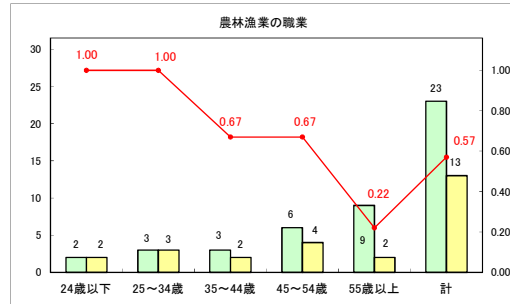

求人・求職バランスシート（常用＋常用パート）〔ハローワークむつ〕

令和6年8月

求人・求職バランスシート（常用＋常用パート）〔ハローワーク野辺地〕

令和6年8月

求人・求職バランスシート（常用+常用パート）〔ハローワーク五所川原〕

令和6年8月

求人・求職バランスシート（常用+常用パート）〔ハローワーク三沢〕

令和6年8月

求人・求職バランスシート（常用＋常用パート）（ハローワーク＋和田）

令和6年8月

求人・求職バランスシート（常用＋常用パート）（ハローワーク黒石）

令和6年8月

求人・求職バランスシート（常用＋常用パート） 津軽地域〔ハローワーク弘前＋ハローワーク黒石〕

令和6年8月

※ 有効求職者はハローワーク利用登録者である。

凡例 ■ 有効求職者 ■ 有効求人数 — 有効求人倍