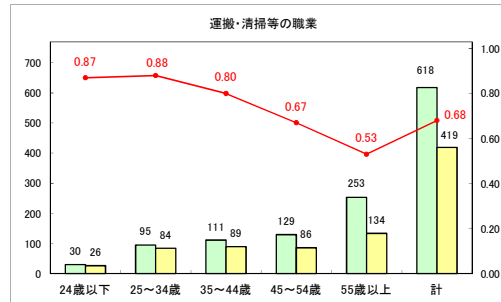

求人・求職バランスシート（常用＋常用パート）〔青森労働局〕

令和6年8月

求人・求職バランスシート（常用+常用パート）（ハローワーク青森）

令和6年8月

求人・求職バランスシート（常用＋常用パート）（ハローワーク八戸）

令和6年8月

求人・求職バランスシート（常用+常用パート）〔ハローワーク弘前〕

令和6年8月

求人・求職バランスシート（常用＋常用パート）〔ハローワークむつ〕

令和6年8月

求人・求職バランスシート（常用＋常用パート）〔ハローワーク野辺地〕

令和6年8月

求人・求職バランスシート（常用+常用パート）〔ハローワーク五所川原〕

令和6年8月

求人・求職バランスシート（常用+常用パート）〔ハローワーク三沢〕

令和6年8月