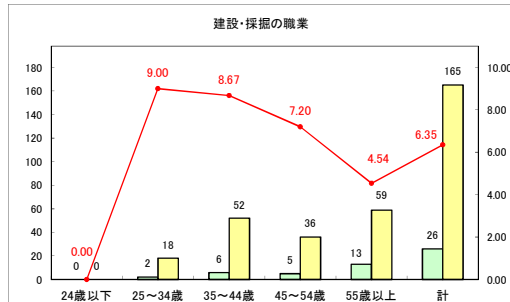

求人・求職バランスシート（常用＋常用パート）〔ハローワークむつ〕

令和6年8月

求人・求職バランスシート（常用＋常用パート）〔ハローワーク野辺地〕

令和6年8月

求人・求職バランスシート（常用+常用パート）〔ハローワーク五所川原〕

令和6年8月

求人・求職バランスシート（常用+常用パート）〔ハローワーク三沢〕

令和6年8月

求人・求職バランスシート（常用＋常用パート）（ハローワーク＋和田）

令和6年8月

求人・求職バランスシート（常用＋常用パート）（ハローワーク黒石）

令和6年8月

求人・求職バランスシート（常用＋常用パート） 津軽地域〔ハローワーク弘前＋ハローワーク黒石〕

令和6年8月

※ 有効求職者はハローワーク利用登録者である。

凡例 ■ 有効求職者 ■ 有効求人数 — 有効求人倍