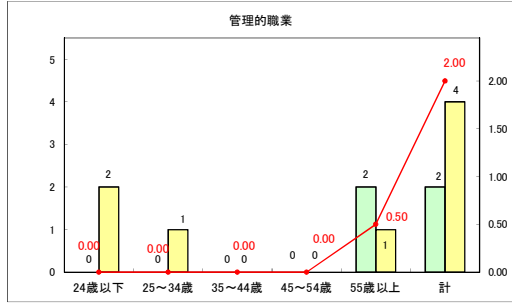

求人・求職バランスシート（常用＋常用パート）〔ハローワークむつ〕

令和6年8月

求人・求職バランスシート（常用＋常用パート）〔ハローワーク野辺地〕

令和6年8月

求人・求職バランスシート（常用+常用パート）〔ハローワーク五所川原〕

令和6年8月

求人・求職バランスシート（常用+常用パート）〔ハローワーク三沢〕

令和6年8月

求人・求職バランスシート（常用＋常用パート）（ハローワーク＋和田）

令和6年8月

求人・求職バランスシート（常用＋常用パート）（ハローワーク黒石）

令和6年8月

求人・求職バランスシート（常用＋常用パート） 津軽地域〔ハローワーク弘前＋ハローワーク黒石〕

令和6年8月

※ 有効求職者はハローワーク利用登録者である。

凡例 ■ 有効求職者 ■ 有効求人数 — 有効求人倍