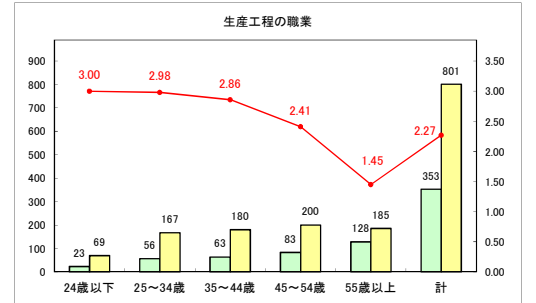

求人・求職バランスシート（常用＋常用パート）〔青森労働局〕

令和6年8月

求人・求職バランスシート（常用+常用パート）（ハローワーク青森）

令和6年8月

求人・求職バランスシート（常用＋常用パート）（ハローワーク八戸）

令和6年8月

求人・求職バランスシート（常用+常用パート）〔ハローワーク弘前〕

令和6年8月

求人・求職バランスシート（常用＋常用パート）〔ハローワークむつ〕

令和6年8月

求人・求職バランスシート（常用＋常用パート）〔ハローワーク野辺地〕

令和6年8月

求人・求職バランスシート（常用+常用パート）〔ハローワーク五所川原〕

令和6年8月

求人・求職バランスシート（常用+常用パート）〔ハローワーク三沢〕

令和6年8月