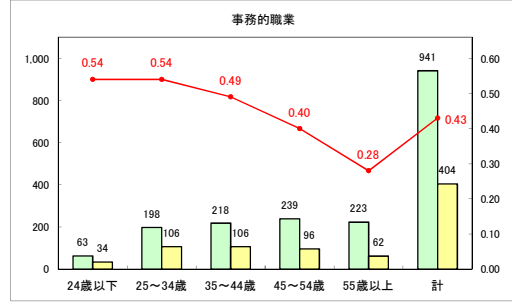

求人・求職バランスシート（常用＋常用パート）〔青森労働局〕

令和6年8月

求人・求職バランスシート（常用+常用パート）（ハローワーク青森）

令和6年8月

求人・求職バランスシート（常用＋常用パート）（ハローワーク八戸）

令和6年8月

求人・求職バランスシート（常用+常用パート）〔ハローワーク弘前〕

令和6年8月