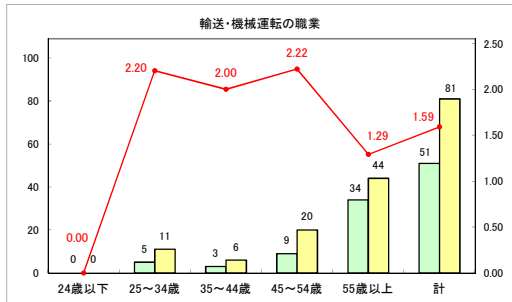

求人・求職バランスシート（常用＋常用パート）〔ハローワークむつ〕

令和6年8月

求人・求職バランスシート（常用＋常用パート）〔ハローワーク野辺地〕

令和6年8月

求人・求職バランスシート（常用+常用パート）〔ハローワーク五所川原〕

令和6年8月

求人・求職バランスシート（常用+常用パート）〔ハローワーク三沢〕

令和6年8月

求人・求職バランスシート（常用＋常用パート）（ハローワーク＋和田）

令和6年8月

求人・求職バランスシート（常用＋常用パート）（ハローワーク黒石）

令和6年8月

求人・求職バランスシート（常用＋常用パート） 津軽地域〔ハローワーク弘前＋ハローワーク黒石〕

令和6年8月

※ 有効求職者はハローワーク利用登録者である。

凡例 ■ 有効求職者 ■ 有効求人数 — 有効求人倍