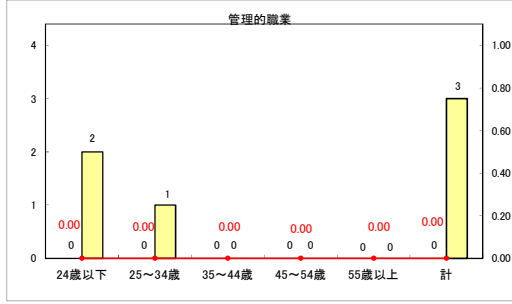

求人・求職バランスシート（常用＋常用パート）〔ハローワークむつ〕

令和6年8月

求人・求職バランスシート（常用＋常用パート）〔ハローワーク野辺地〕

令和6年8月

求人・求職バランスシート（常用+常用パート）〔ハローワーク五所川原〕

令和6年8月

求人・求職バランスシート（常用+常用パート）〔ハローワーク三沢〕

令和6年8月

求人・求職バランスシート（常用＋常用パート）（ハローワーク＋和田）

令和6年8月

求人・求職バランスシート（常用＋常用パート）（ハローワーク黒石）

令和6年8月

求人・求職バランスシート（常用＋常用パート） 津軽地域〔ハローワーク弘前＋ハローワーク黒石〕

令和6年8月

※ 有効求職者はハローワーク利用登録者である。

凡例 ■ 有効求職者 ■ 有効求人数 — 有効求人倍