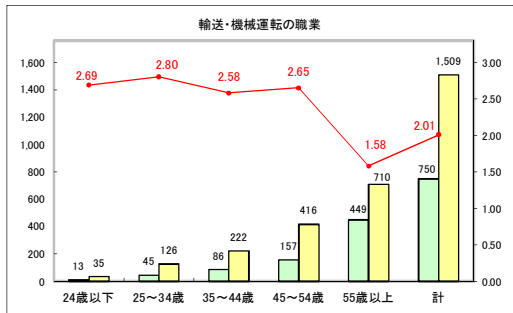

求人・求職バランスシート（常用＋常用パート）〔青森労働局〕

令和6年8月

求人・求職バランスシート（常用+常用パート）（ハローワーク青森）

令和6年8月

求人・求職バランスシート（常用＋常用パート）（ハローワーク八戸）

令和6年8月

求人・求職バランスシート（常用+常用パート）〔ハローワーク弘前〕

令和6年8月