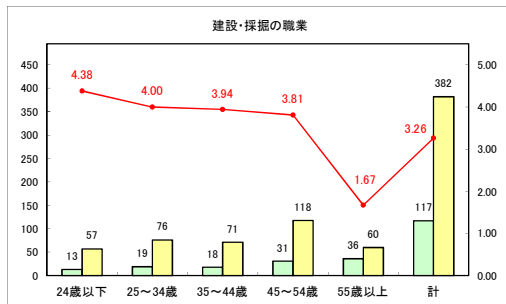

求人・求職バランスシート（常用＋常用パート）〔青森労働局〕

令和6年8月

求人・求職バランスシート（常用+常用パート）（ハローワーク青森）

令和6年8月

求人・求職バランスシート（常用＋常用パート）（ハローワーク八戸）

令和6年8月

求人・求職バランスシート（常用+常用パート）〔ハローワーク弘前〕

令和6年8月

求人・求職バランスシート（常用＋常用パート）〔ハローワークむつ〕

令和6年8月

求人・求職バランスシート（常用＋常用パート）〔ハローワーク野辺地〕

令和6年8月

求人・求職バランスシート（常用+常用パート）〔ハローワーク五所川原〕

令和6年8月

求人・求職バランスシート（常用+常用パート）〔ハローワーク三沢〕

令和6年8月