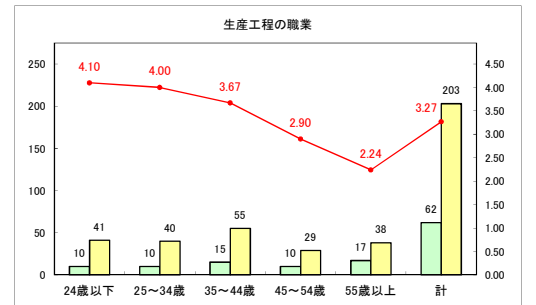

求人・求職バランスシート（常用＋常用パート）〔青森労働局〕

令和6年8月

求人・求職バランスシート（常用+常用パート）（ハローワーク青森）

令和6年8月

求人・求職バランスシート（常用＋常用パート）（ハローワーク八戸）

令和6年8月

求人・求職バランスシート（常用+常用パート）〔ハローワーク弘前〕

令和6年8月

求人・求職バランスシート（常用＋常用パート）〔ハローワークむつ〕

令和6年8月

求人・求職バランスシート（常用＋常用パート）〔ハローワーク野辺地〕

令和6年8月

求人・求職バランスシート（常用+常用パート）〔ハローワーク五所川原〕

令和6年8月

求人・求職バランスシート（常用+常用パート）〔ハローワーク三沢〕

令和6年8月