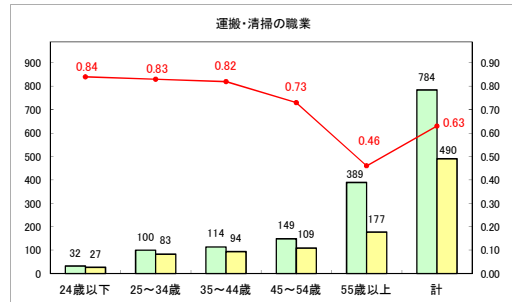

求人・求職バランスシート（常用＋常用パート）〔青森労働局〕

令和6年8月

求人・求職バランスシート（常用+常用パート）（ハローワーク青森）

令和6年8月

求人・求職バランスシート（常用＋常用パート）（ハローワーク八戸）

令和6年8月

求人・求職バランスシート（常用+常用パート）〔ハローワーク弘前〕

令和6年8月