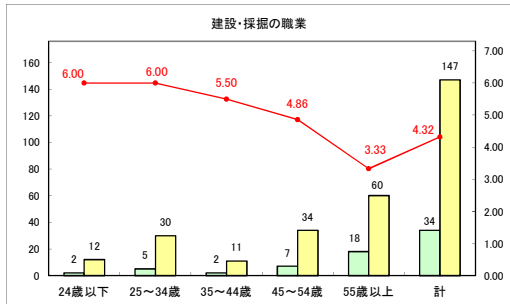

求人・求職バランスシート（常用＋常用パート）〔ハローワークむつ〕

令和6年8月

求人・求職バランスシート（常用＋常用パート）〔ハローワーク野辺地〕

令和6年8月

求人・求職バランスシート（常用+常用パート）〔ハローワーク五所川原〕

令和6年8月

求人・求職バランスシート（常用+常用パート）〔ハローワーク三沢〕

令和6年8月

求人・求職バランスシート（常用＋常用パート）（ハローワーク＋和田）

令和6年8月

求人・求職バランスシート（常用＋常用パート）（ハローワーク黒石）

令和6年8月

求人・求職バランスシート（常用＋常用パート） 津軽地域〔ハローワーク弘前＋ハローワーク黒石〕

令和6年8月

※ 有効求職者はハローワーク利用登録者である。

凡例 ■ 有効求職者 ■ 有効求人数 — 有効求人倍