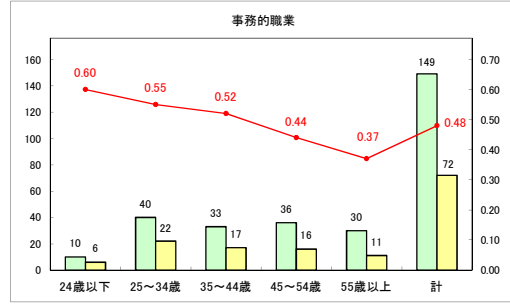

求人・求職バランスシート（常用＋常用パート）〔青森労働局〕

令和6年8月

求人・求職バランスシート（常用+常用パート）（ハローワーク青森）

令和6年8月

求人・求職バランスシート（常用＋常用パート）（ハローワーク八戸）

令和6年8月

求人・求職バランスシート（常用+常用パート）〔ハローワーク弘前〕

令和6年8月

求人・求職バランスシート（常用＋常用パート）〔ハローワークむつ〕

令和6年8月

求人・求職バランスシート（常用＋常用パート）〔ハローワーク野辺地〕

令和6年8月

求人・求職バランスシート（常用+常用パート）〔ハローワーク五所川原〕

令和6年8月

求人・求職バランスシート（常用+常用パート）〔ハローワーク三沢〕

令和6年8月