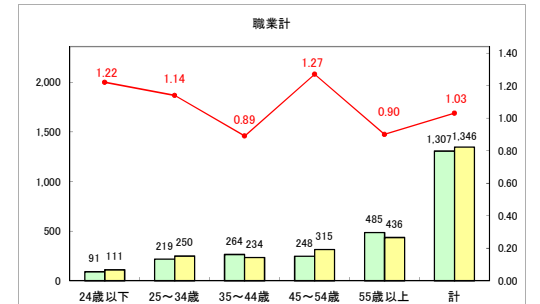

求人・求職バランスシート（常用＋常用パート）〔ハローワークむつ〕

令和6年8月

求人・求職バランスシート（常用＋常用パート）〔ハローワーク野辺地〕

令和6年8月

求人・求職バランスシート（常用+常用パート）〔ハローワーク五所川原〕

令和6年8月

求人・求職バランスシート（常用+常用パート）〔ハローワーク三沢〕

令和6年8月

求人・求職バランスシート（常用＋常用パート）（ハローワーク＋和田）

令和6年8月

求人・求職バランスシート（常用＋常用パート）（ハローワーク黒石）

令和6年8月

求人・求職バランスシート（常用＋常用パート） 津軽地域〔ハローワーク弘前＋ハローワーク黒石〕

令和6年8月

※ 有効求職者はハローワーク利用登録者である。

凡例 ■ 有効求職者 ■ 有効求人数 — 有効求人倍