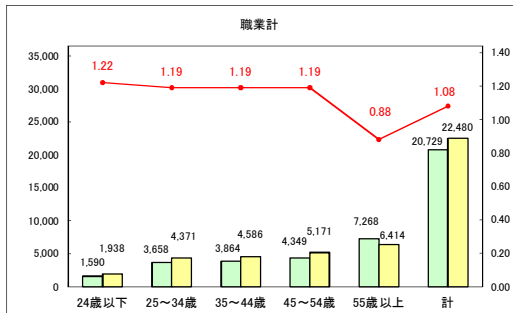

求人・求職バランスシート（常用＋常用パート）〔青森労働局〕

令和6年8月

求人・求職バランスシート（常用+常用パート）（ハローワーク青森）

令和6年8月

求人・求職バランスシート（常用＋常用パート）（ハローワーク八戸）

令和6年8月

求人・求職バランスシート（常用+常用パート）〔ハローワーク弘前〕

令和6年8月