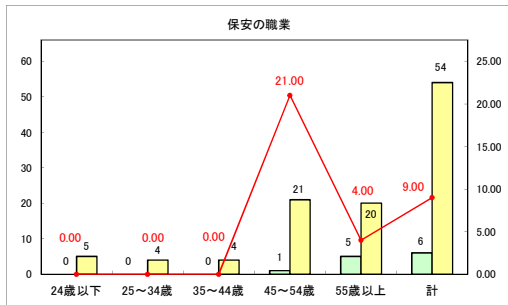

求人・求職バランスシート（常用＋常用パート）〔青森労働局〕

令和6年8月

求人・求職バランスシート（常用+常用パート）（ハローワーク青森）

令和6年8月

求人・求職バランスシート（常用＋常用パート）（ハローワーク八戸）

令和6年8月

求人・求職バランスシート（常用+常用パート）〔ハローワーク弘前〕

令和6年8月

求人・求職バランスシート（常用＋常用パート）〔ハローワークむつ〕

令和6年8月

求人・求職バランスシート（常用＋常用パート）〔ハローワーク野辺地〕

令和6年8月

求人・求職バランスシート（常用+常用パート）〔ハローワーク五所川原〕

令和6年8月

求人・求職バランスシート（常用+常用パート）〔ハローワーク三沢〕

令和6年8月