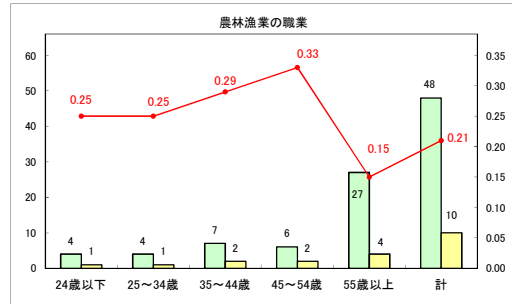

求人・求職バランスシート（常用+常用パート）〔ハローワークむつ〕

令和6年7月

求人・求職バランスシート（常用＋常用パート）〔ハローワーク野辺地〕

令和6年7月

求人・求職バランスシート（常用+常用パート）〔ハローワーク五所川原〕

令和6年7月

求人・求職バランスシート（常用+常用パート）（ハローワーク三沢）

令和6年7月

求人・求職バランスシート（常用+常用パート）（ハローワーク+和田）

令和6年7月

求人・求職バランスシート（常用+常用パート）〔ハローワーク黒石〕

令和6年7月

求人・求職バランスシート（常用＋常用パート） 津軽地域〔ハローワーク弘前＋ハローワーク黒石〕

令和6年7月

※ 有効求職者はハローワーク利用登録者である。

凡例 有効求職者 有効求人数 有効求人倍