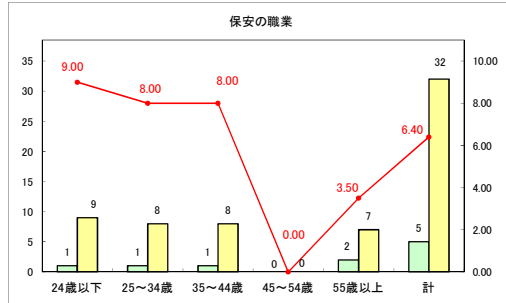

求人・求職バランスシート（常用＋常用パート）〔青森労働局〕

令和6年7月

求人・求職バランスシート（常用+常用パート）〔ハローワーク青森〕

令和6年7月

求人・求職バランスシート（常用+常用パート）（ハローワーク八戸）

令和6年7月

求人・求職バランスシート（常用+常用パート）〔ハローワーク弘前〕

令和6年7月

求人・求職バランスシート（常用+常用パート）〔ハローワークむつ〕

令和6年7月

求人・求職バランスシート（常用＋常用パート）〔ハローワーク野辺地〕

令和6年7月

求人・求職バランスシート（常用+常用パート）〔ハローワーク五所川原〕

令和6年7月

求人・求職バランスシート（常用+常用パート）（ハローワーク三沢）

令和6年7月