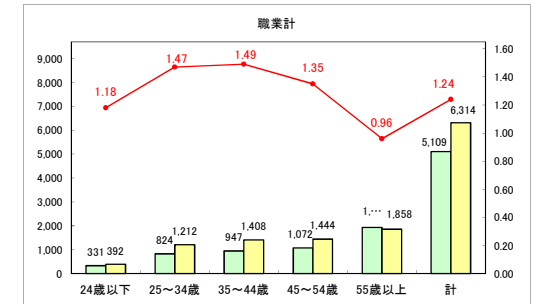

求人・求職バランスシート（常用＋常用パート）〔青森労働局〕

令和6年7月

求人・求職バランスシート（常用+常用パート）〔ハローワーク青森〕

令和6年7月

求人・求職バランスシート（常用+常用パート）（ハローワーク八戸）

令和6年7月

求人・求職バランスシート（常用+常用パート）〔ハローワーク弘前〕

令和6年7月