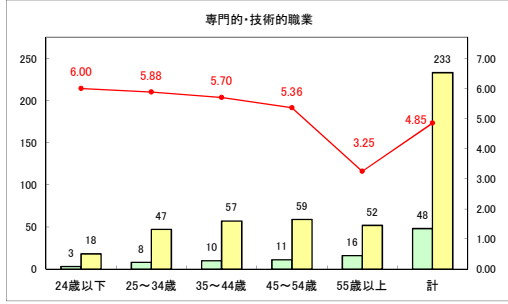

求人・求職バランスシート（常用＋常用パート）〔ハローワーク野辺地〕

令和6年7月