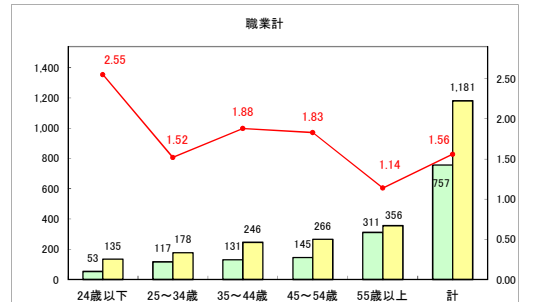

求人・求職バランスシート（常用＋常用パート）〔青森労働局〕

令和6年7月

求人・求職バランスシート（常用+常用パート）〔ハローワーク青森〕

令和6年7月

求人・求職バランスシート（常用+常用パート）（ハローワーク八戸）

令和6年7月

求人・求職バランスシート（常用+常用パート）〔ハローワーク弘前〕

令和6年7月

求人・求職バランスシート（常用+常用パート）〔ハローワークむつ〕

令和6年7月

求人・求職バランスシート（常用＋常用パート）〔ハローワーク野辺地〕

令和6年7月

求人・求職バランスシート（常用+常用パート）〔ハローワーク五所川原〕

令和6年7月

求人・求職バランスシート（常用+常用パート）（ハローワーク三沢）

令和6年7月