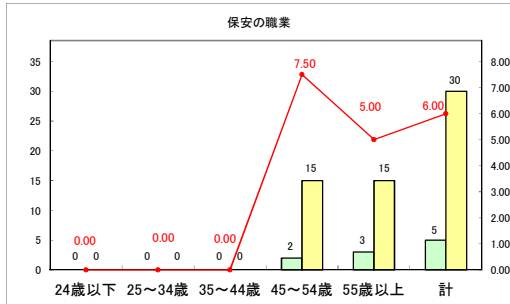

求人・求職バランスシート（常用+常用パート）〔ハローワークむつ〕

令和6年7月

求人・求職バランスシート（常用＋常用パート）〔ハローワーク野辺地〕

令和6年7月

求人・求職バランスシート（常用+常用パート）〔ハローワーク五所川原〕

令和6年7月

求人・求職バランスシート（常用+常用パート）（ハローワーク三沢）

令和6年7月

求人・求職バランスシート（常用+常用パート）（ハローワーク+和田）

令和6年7月

求人・求職バランスシート（常用+常用パート）〔ハローワーク黒石〕

令和6年7月

求人・求職バランスシート（常用＋常用パート） 津軽地域〔ハローワーク弘前＋ハローワーク黒石〕

令和6年7月

※ 有効求職者はハローワーク利用登録者である。

凡例 有効求職者 有効求人数 有効求人倍