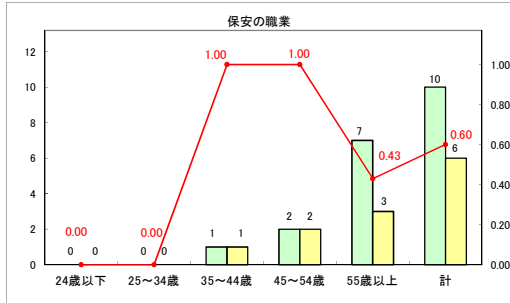

求人・求職バランスシート（常用+常用パート）〔ハローワークむつ〕

令和6年7月

求人・求職バランスシート（常用＋常用パート）〔ハローワーク野辺地〕

令和6年7月

求人・求職バランスシート（常用+常用パート）〔ハローワーク五所川原〕

令和6年7月

求人・求職バランスシート（常用+常用パート）（ハローワーク三沢）

令和6年7月

求人・求職バランスシート（常用+常用パート）（ハローワーク+和田）

令和6年7月

求人・求職バランスシート（常用+常用パート）〔ハローワーク黒石〕

令和6年7月

求人・求職バランスシート（常用＋常用パート） 津軽地域〔ハローワーク弘前＋ハローワーク黒石〕

令和6年7月

※ 有効求職者はハローワーク利用登録者である。

凡例 有効求職者 有効求人数 有効求人倍