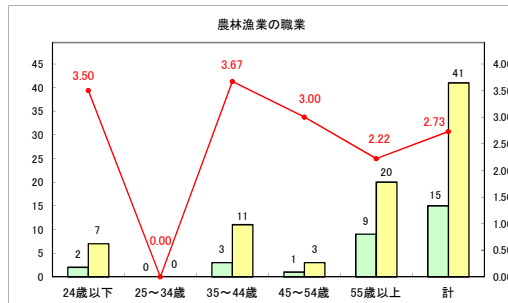

求人・求職バランスシート（常用＋常用パート）〔青森労働局〕

令和6年7月

求人・求職バランスシート（常用+常用パート）〔ハローワーク青森〕

令和6年7月

求人・求職バランスシート（常用+常用パート）（ハローワーク八戸）

令和6年7月

求人・求職バランスシート（常用+常用パート）〔ハローワーク弘前〕

令和6年7月

求人・求職バランスシート（常用+常用パート）〔ハローワークむつ〕

令和6年7月

求人・求職バランスシート（常用＋常用パート）〔ハローワーク野辺地〕

令和6年7月

求人・求職バランスシート（常用+常用パート）〔ハローワーク五所川原〕

令和6年7月

求人・求職バランスシート（常用+常用パート）（ハローワーク三沢）

令和6年7月