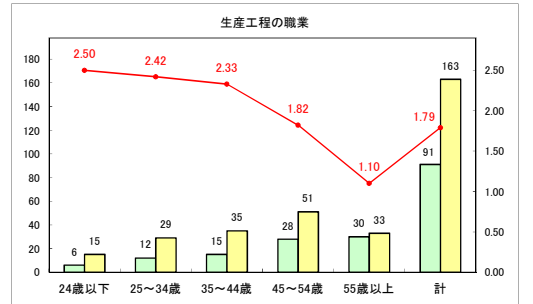

求人・求職バランスシート（常用+常用パート）〔ハローワークむつ〕

令和6年7月

求人・求職バランスシート（常用＋常用パート）〔ハローワーク野辺地〕

令和6年7月

求人・求職バランスシート（常用+常用パート）〔ハローワーク五所川原〕

令和6年7月

求人・求職バランスシート（常用+常用パート）（ハローワーク三沢）

令和6年7月

求人・求職バランスシート（常用+常用パート）（ハローワーク+和田）

令和6年7月

求人・求職バランスシート（常用+常用パート）〔ハローワーク黒石〕

令和6年7月

求人・求職バランスシート（常用＋常用パート） 津軽地域〔ハローワーク弘前＋ハローワーク黒石〕

令和6年7月

※ 有効求職者はハローワーク利用登録者である。

凡例 有効求職者 有効求人数 有効求人倍