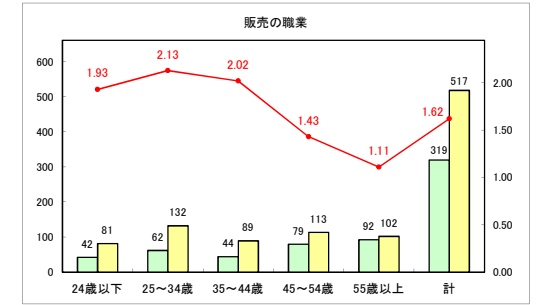

求人・求職バランスシート（常用＋常用パート）〔青森労働局〕

令和6年7月

求人・求職バランスシート（常用+常用パート）〔ハローワーク青森〕

令和6年7月

求人・求職バランスシート（常用+常用パート）（ハローワーク八戸）

令和6年7月

求人・求職バランスシート（常用+常用パート）〔ハローワーク弘前〕

令和6年7月

求人・求職バランスシート（常用+常用パート）〔ハローワークむつ〕

令和6年7月

求人・求職バランスシート（常用＋常用パート）〔ハローワーク野辺地〕

令和6年7月

求人・求職バランスシート（常用+常用パート）〔ハローワーク五所川原〕

令和6年7月

求人・求職バランスシート（常用+常用パート）（ハローワーク三沢）

令和6年7月