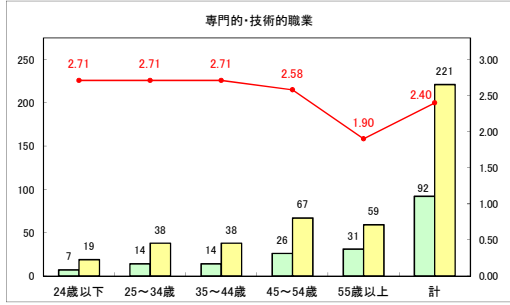

求人・求職バランスシート（常用+常用パート）〔ハローワークむつ〕

令和6年7月

求人・求職バランスシート（常用＋常用パート）〔ハローワーク野辺地〕

令和6年7月

求人・求職バランスシート（常用+常用パート）〔ハローワーク五所川原〕

令和6年7月

求人・求職バランスシート（常用+常用パート）（ハローワーク三沢）

令和6年7月

求人・求職バランスシート（常用+常用パート）（ハローワーク+和田）

令和6年7月

求人・求職バランスシート（常用+常用パート）〔ハローワーク黒石〕

令和6年7月

求人・求職バランスシート（常用＋常用パート） 津軽地域〔ハローワーク弘前＋ハローワーク黒石〕

令和6年7月

※ 有効求職者はハローワーク利用登録者である。

凡例 有効求職者 有効求人数 有効求人倍