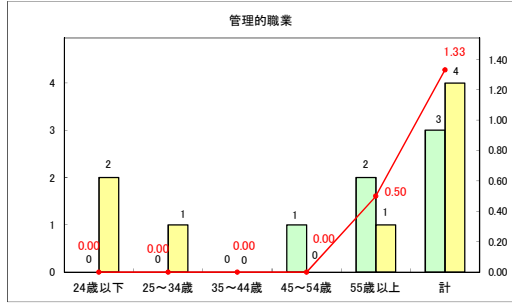

求人・求職バランスシート（常用+常用パート）〔ハローワークむつ〕

令和6年7月

求人・求職バランスシート（常用＋常用パート）〔ハローワーク野辺地〕

令和6年7月

求人・求職バランスシート（常用+常用パート）〔ハローワーク五所川原〕

令和6年7月

求人・求職バランスシート（常用+常用パート）（ハローワーク三沢）

令和6年7月

求人・求職バランスシート（常用+常用パート）（ハローワーク+和田）

令和6年7月

求人・求職バランスシート（常用+常用パート）〔ハローワーク黒石〕

令和6年7月

求人・求職バランスシート（常用＋常用パート） 津軽地域〔ハローワーク弘前＋ハローワーク黒石〕

令和6年7月

※ 有効求職者はハローワーク利用登録者である。

凡例 有効求職者 有効求人数 有効求人倍