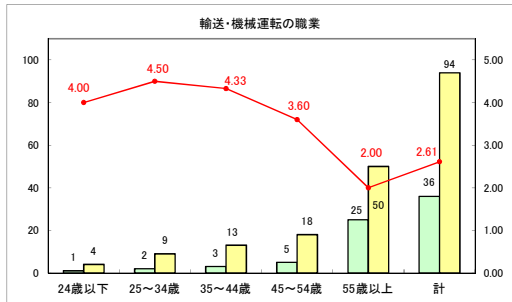

求人・求職バランスシート（常用＋常用パート）〔青森労働局〕

令和6年7月

求人・求職バランスシート（常用+常用パート）〔ハローワーク青森〕

令和6年7月

求人・求職バランスシート（常用+常用パート）（ハローワーク八戸）

令和6年7月

求人・求職バランスシート（常用+常用パート）〔ハローワーク弘前〕

令和6年7月

求人・求職バランスシート（常用+常用パート）〔ハローワークむつ〕

令和6年7月

求人・求職バランスシート（常用＋常用パート）〔ハローワーク野辺地〕

令和6年7月

求人・求職バランスシート（常用+常用パート）〔ハローワーク五所川原〕

令和6年7月

求人・求職バランスシート（常用+常用パート）（ハローワーク三沢）

令和6年7月