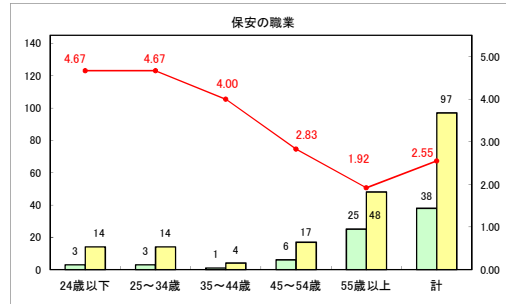

求人・求職バランスシート（常用＋常用パート）〔青森労働局〕

令和6年7月

求人・求職バランスシート（常用+常用パート）〔ハローワーク青森〕

令和6年7月

求人・求職バランスシート（常用+常用パート）（ハローワーク八戸）

令和6年7月

求人・求職バランスシート（常用+常用パート）〔ハローワーク弘前〕

令和6年7月

求人・求職バランスシート（常用+常用パート）〔ハローワークむつ〕

令和6年7月

求人・求職バランスシート（常用＋常用パート）〔ハローワーク野辺地〕

令和6年7月

求人・求職バランスシート（常用+常用パート）〔ハローワーク五所川原〕

令和6年7月

求人・求職バランスシート（常用+常用パート）（ハローワーク三沢）

令和6年7月