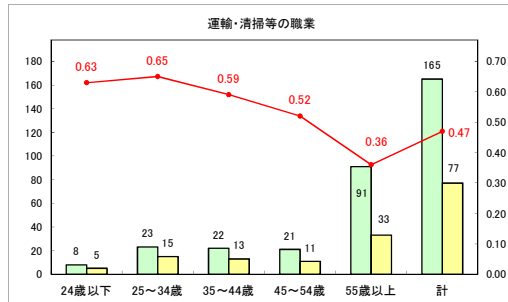

求人・求職バランスシート（常用＋常用パート）〔青森労働局〕

令和6年7月

求人・求職バランスシート（常用+常用パート）〔ハローワーク青森〕

令和6年7月

求人・求職バランスシート（常用+常用パート）（ハローワーク八戸）

令和6年7月

求人・求職バランスシート（常用+常用パート）〔ハローワーク弘前〕

令和6年7月

求人・求職バランスシート（常用+常用パート）〔ハローワークむつ〕

令和6年7月

求人・求職バランスシート（常用＋常用パート）〔ハローワーク野辺地〕

令和6年7月

求人・求職バランスシート（常用+常用パート）〔ハローワーク五所川原〕

令和6年7月

求人・求職バランスシート（常用+常用パート）（ハローワーク三沢）

令和6年7月