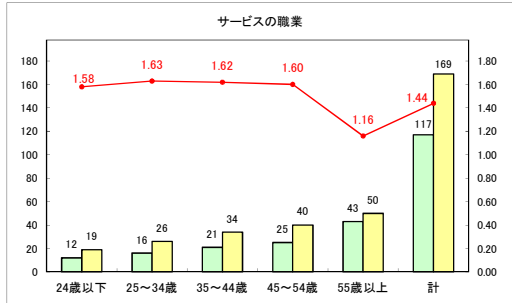

求人・求職バランスシート（常用+常用パート）〔ハローワークむつ〕

令和6年7月

求人・求職バランスシート（常用＋常用パート）〔ハローワーク野辺地〕

令和6年7月

求人・求職バランスシート（常用+常用パート）〔ハローワーク五所川原〕

令和6年7月

求人・求職バランスシート（常用+常用パート）（ハローワーク三沢）

令和6年7月

求人・求職バランスシート（常用+常用パート）（ハローワーク+和田）

令和6年7月

求人・求職バランスシート（常用+常用パート）〔ハローワーク黒石〕

令和6年7月

求人・求職バランスシート（常用＋常用パート） 津軽地域〔ハローワーク弘前＋ハローワーク黒石〕

令和6年7月

※ 有効求職者はハローワーク利用登録者である。

凡例 有効求職者 有効求人数 有効求人倍