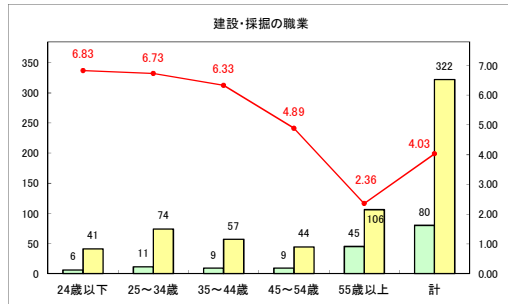

求人・求職バランスシート（常用＋常用パート）〔青森労働局〕

令和6年7月

求人・求職バランスシート（常用+常用パート）〔ハローワーク青森〕

令和6年7月

求人・求職バランスシート（常用+常用パート）（ハローワーク八戸）

令和6年7月

求人・求職バランスシート（常用+常用パート）〔ハローワーク弘前〕

令和6年7月

求人・求職バランスシート（常用+常用パート）〔ハローワークむつ〕

令和6年7月

求人・求職バランスシート（常用＋常用パート）〔ハローワーク野辺地〕

令和6年7月

求人・求職バランスシート（常用+常用パート）〔ハローワーク五所川原〕

令和6年7月

求人・求職バランスシート（常用+常用パート）（ハローワーク三沢）

令和6年7月