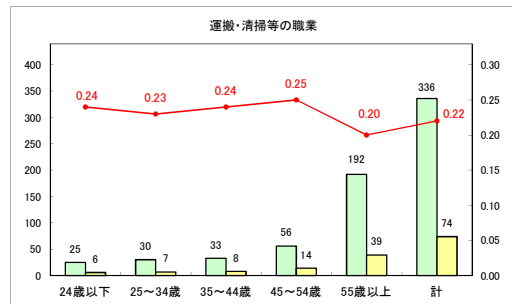

求人・求職バランスシート（常用+常用パート）〔ハローワークむつ〕

令和6年7月

求人・求職バランスシート（常用＋常用パート）〔ハローワーク野辺地〕

令和6年7月

求人・求職バランスシート（常用+常用パート）〔ハローワーク五所川原〕

令和6年7月

求人・求職バランスシート（常用+常用パート）（ハローワーク三沢）

令和6年7月

求人・求職バランスシート（常用+常用パート）（ハローワーク+和田）

令和6年7月

求人・求職バランスシート（常用+常用パート）〔ハローワーク黒石〕

令和6年7月

求人・求職バランスシート（常用＋常用パート） 津軽地域〔ハローワーク弘前＋ハローワーク黒石〕

令和6年7月

※ 有効求職者はハローワーク利用登録者である。

凡例 有効求職者 有効求人数 有効求人倍