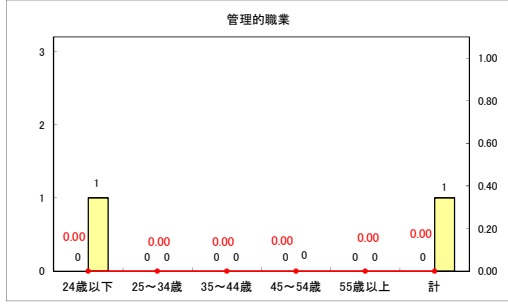

求人・求職バランスシート（常用+常用パート）〔ハローワークむつ〕

令和6年7月