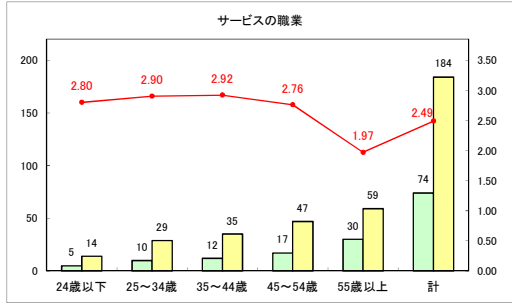

求人・求職バランスシート（常用＋常用パート）〔青森労働局〕

令和6年7月

求人・求職バランスシート（常用+常用パート）〔ハローワーク青森〕

令和6年7月

求人・求職バランスシート（常用+常用パート）（ハローワーク八戸）

令和6年7月

求人・求職バランスシート（常用+常用パート）〔ハローワーク弘前〕

令和6年7月

求人・求職バランスシート（常用+常用パート）〔ハローワークむつ〕

令和6年7月

求人・求職バランスシート（常用＋常用パート）〔ハローワーク野辺地〕

令和6年7月

求人・求職バランスシート（常用+常用パート）〔ハローワーク五所川原〕

令和6年7月

求人・求職バランスシート（常用+常用パート）（ハローワーク三沢）

令和6年7月