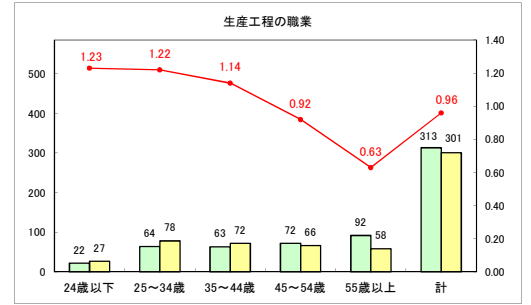

求人・求職バランスシート（常用＋常用パート）〔青森労働局〕

令和6年7月

求人・求職バランスシート（常用+常用パート）〔ハローワーク青森〕

令和6年7月

求人・求職バランスシート（常用+常用パート）（ハローワーク八戸）

令和6年7月

求人・求職バランスシート（常用+常用パート）〔ハローワーク弘前〕

令和6年7月

求人・求職バランスシート（常用+常用パート）〔ハローワークむつ〕

令和6年7月

求人・求職バランスシート（常用＋常用パート）〔ハローワーク野辺地〕

令和6年7月

求人・求職バランスシート（常用+常用パート）〔ハローワーク五所川原〕

令和6年7月

求人・求職バランスシート（常用+常用パート）（ハローワーク三沢）

令和6年7月