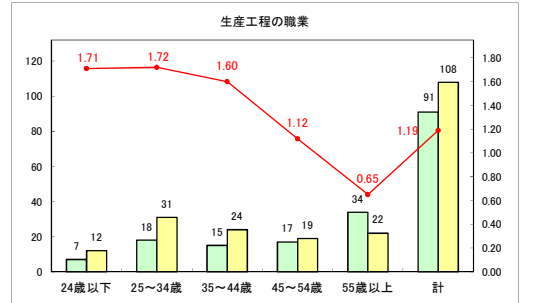

求人・求職バランスシート（常用+常用パート）〔ハローワークむつ〕

令和6年7月

求人・求職バランスシート（常用＋常用パート）〔ハローワーク野辺地〕

令和6年7月

求人・求職バランスシート（常用+常用パート）〔ハローワーク五所川原〕

令和6年7月

求人・求職バランスシート（常用+常用パート）（ハローワーク三沢）

令和6年7月

求人・求職バランスシート（常用+常用パート）（ハローワーク+和田）

令和6年7月

求人・求職バランスシート（常用+常用パート）〔ハローワーク黒石〕

令和6年7月

求人・求職バランスシート（常用＋常用パート） 津軽地域〔ハローワーク弘前＋ハローワーク黒石〕

令和6年7月

※ 有効求職者はハローワーク利用登録者である。

凡例 有効求職者 有効求人数 有効求人倍