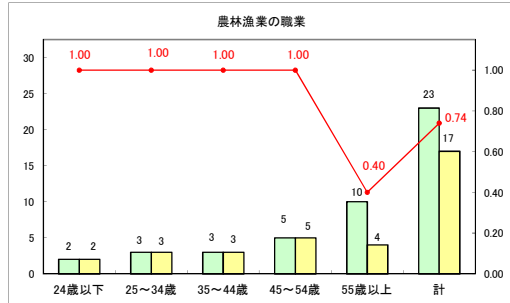

求人・求職バランスシート（常用+常用パート）〔ハローワークむつ〕

令和6年7月

求人・求職バランスシート（常用＋常用パート）〔ハローワーク野辺地〕

令和6年7月

求人・求職バランスシート（常用+常用パート）〔ハローワーク五所川原〕

令和6年7月

求人・求職バランスシート（常用+常用パート）（ハローワーク三沢）

令和6年7月

求人・求職バランスシート（常用+常用パート）（ハローワーク+和田）

令和6年7月

求人・求職バランスシート（常用+常用パート）〔ハローワーク黒石〕

令和6年7月

求人・求職バランスシート（常用＋常用パート） 津軽地域〔ハローワーク弘前＋ハローワーク黒石〕

令和6年7月

※ 有効求職者はハローワーク利用登録者である。

凡例 有効求職者 有効求人数 有効求人倍