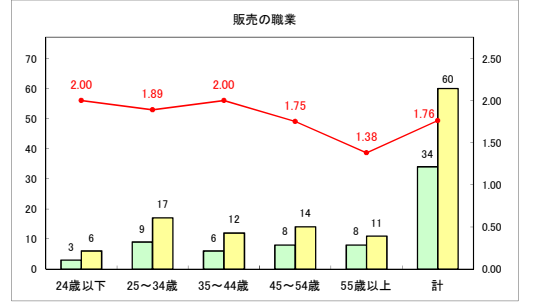

求人・求職バランスシート（常用＋常用パート）〔青森労働局〕

令和6年7月

求人・求職バランスシート（常用+常用パート）〔ハローワーク青森〕

令和6年7月

求人・求職バランスシート（常用+常用パート）（ハローワーク八戸）

令和6年7月

求人・求職バランスシート（常用+常用パート）〔ハローワーク弘前〕

令和6年7月

求人・求職バランスシート（常用+常用パート）〔ハローワークむつ〕

令和6年7月

求人・求職バランスシート（常用＋常用パート）〔ハローワーク野辺地〕

令和6年7月

求人・求職バランスシート（常用+常用パート）〔ハローワーク五所川原〕

令和6年7月

求人・求職バランスシート（常用+常用パート）（ハローワーク三沢）

令和6年7月