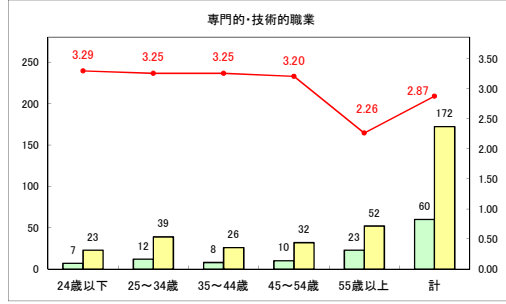

求人・求職バランスシート（常用+常用パート）〔ハローワークむつ〕

令和6年7月