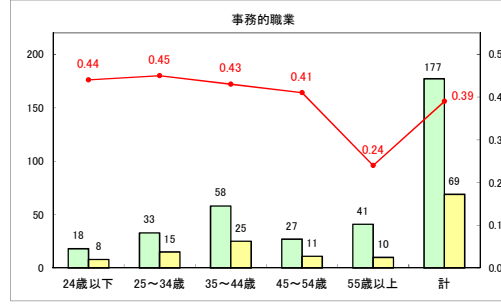

求人・求職バランスシート（常用＋常用パート）〔青森労働局〕

令和6年7月

求人・求職バランスシート（常用+常用パート）〔ハローワーク青森〕

令和6年7月

求人・求職バランスシート（常用+常用パート）（ハローワーク八戸）

令和6年7月

求人・求職バランスシート（常用+常用パート）〔ハローワーク弘前〕

令和6年7月

求人・求職バランスシート（常用+常用パート）〔ハローワークむつ〕

令和6年7月

求人・求職バランスシート（常用＋常用パート）〔ハローワーク野辺地〕

令和6年7月

求人・求職バランスシート（常用+常用パート）〔ハローワーク五所川原〕

令和6年7月

求人・求職バランスシート（常用+常用パート）（ハローワーク三沢）

令和6年7月