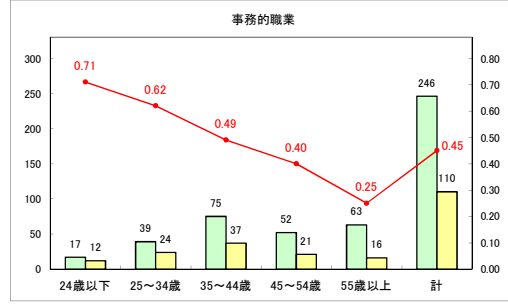

求人・求職バランスシート（常用+常用パート）〔ハローワークむつ〕

令和6年7月

求人・求職バランスシート（常用＋常用パート）〔ハローワーク野辺地〕

令和6年7月

求人・求職バランスシート（常用+常用パート）〔ハローワーク五所川原〕

令和6年7月

求人・求職バランスシート（常用+常用パート）（ハローワーク三沢）

令和6年7月

求人・求職バランスシート（常用+常用パート）（ハローワーク+和田）

令和6年7月

求人・求職バランスシート（常用+常用パート）〔ハローワーク黒石〕

令和6年7月

求人・求職バランスシート（常用＋常用パート） 津軽地域〔ハローワーク弘前＋ハローワーク黒石〕

令和6年7月

※ 有効求職者はハローワーク利用登録者である。

凡例 有効求職者 有効求人数 有効求人倍