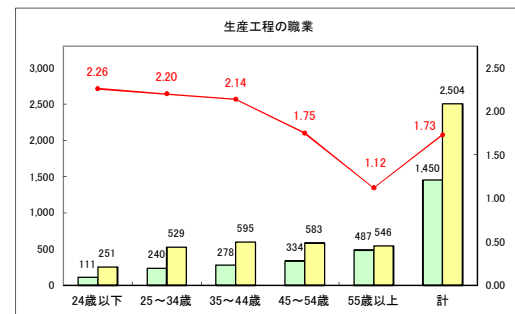

求人・求職バランスシート（常用＋常用パート）〔青森労働局〕

令和6年7月

求人・求職バランスシート（常用+常用パート）〔ハローワーク青森〕

令和6年7月

求人・求職バランスシート（常用+常用パート）（ハローワーク八戸）

令和6年7月

求人・求職バランスシート（常用+常用パート）〔ハローワーク弘前〕

令和6年7月

求人・求職バランスシート（常用+常用パート）〔ハローワークむつ〕

令和6年7月

求人・求職バランスシート（常用＋常用パート）〔ハローワーク野辺地〕

令和6年7月

求人・求職バランスシート（常用+常用パート）〔ハローワーク五所川原〕

令和6年7月

求人・求職バランスシート（常用+常用パート）（ハローワーク三沢）

令和6年7月