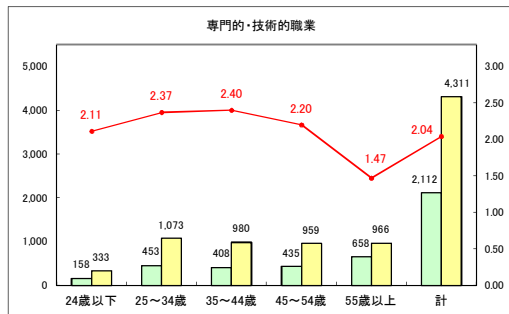

求人・求職バランスシート（常用＋常用パート）〔青森労働局〕

令和6年7月

求人・求職バランスシート（常用+常用パート）〔ハローワーク青森〕

令和6年7月

求人・求職バランスシート（常用+常用パート）（ハローワーク八戸）

令和6年7月

求人・求職バランスシート（常用+常用パート）〔ハローワーク弘前〕

令和6年7月