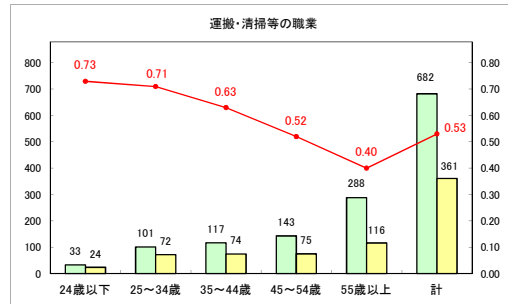

求人・求職バランスシート（常用＋常用パート）〔青森労働局〕

令和6年7月

求人・求職バランスシート（常用+常用パート）〔ハローワーク青森〕

令和6年7月

求人・求職バランスシート（常用+常用パート）（ハローワーク八戸）

令和6年7月

求人・求職バランスシート（常用+常用パート）〔ハローワーク弘前〕

令和6年7月

求人・求職バランスシート（常用+常用パート）〔ハローワークむつ〕

令和6年7月

求人・求職バランスシート（常用＋常用パート）〔ハローワーク野辺地〕

令和6年7月

求人・求職バランスシート（常用+常用パート）〔ハローワーク五所川原〕

令和6年7月

求人・求職バランスシート（常用+常用パート）（ハローワーク三沢）

令和6年7月