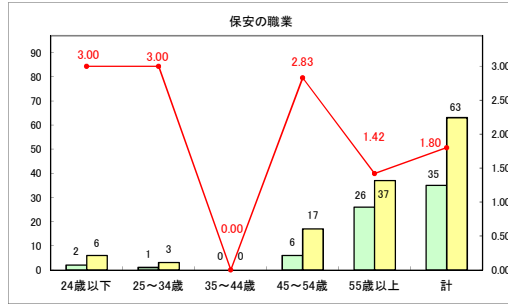

求人・求職バランスシート（常用＋常用パート）〔青森労働局〕

令和6年7月

求人・求職バランスシート（常用+常用パート）〔ハローワーク青森〕

令和6年7月

求人・求職バランスシート（常用+常用パート）（ハローワーク八戸）

令和6年7月

求人・求職バランスシート（常用+常用パート）〔ハローワーク弘前〕

令和6年7月

求人・求職バランスシート（常用+常用パート）〔ハローワークむつ〕

令和6年7月

求人・求職バランスシート（常用＋常用パート）〔ハローワーク野辺地〕

令和6年7月

求人・求職バランスシート（常用+常用パート）〔ハローワーク五所川原〕

令和6年7月

求人・求職バランスシート（常用+常用パート）（ハローワーク三沢）

令和6年7月