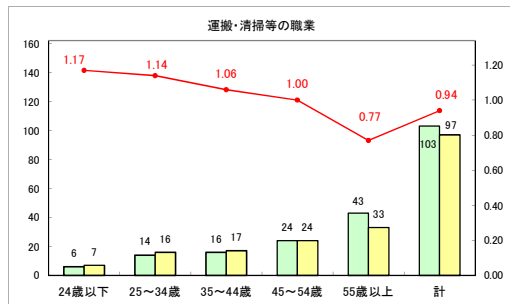

求人・求職バランスシート（常用+常用パート）〔ハローワークむつ〕

令和6年7月

求人・求職バランスシート（常用＋常用パート）〔ハローワーク野辺地〕

令和6年7月

求人・求職バランスシート（常用+常用パート）〔ハローワーク五所川原〕

令和6年7月

求人・求職バランスシート（常用+常用パート）（ハローワーク三沢）

令和6年7月

求人・求職バランスシート（常用+常用パート）（ハローワーク+和田）

令和6年7月

求人・求職バランスシート（常用+常用パート）〔ハローワーク黒石〕

令和6年7月

求人・求職バランスシート（常用＋常用パート） 津軽地域〔ハローワーク弘前＋ハローワーク黒石〕

令和6年7月

※ 有効求職者はハローワーク利用登録者である。

凡例 有効求職者 有効求人数 有効求人倍