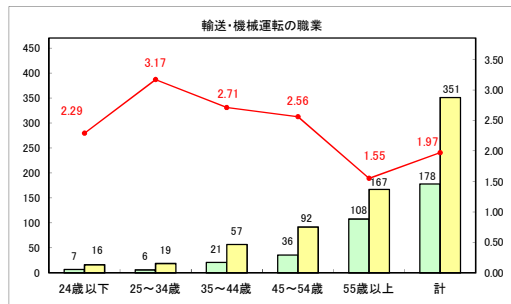

求人・求職バランスシート（常用＋常用パート）〔青森労働局〕

令和6年7月

求人・求職バランスシート（常用+常用パート）〔ハローワーク青森〕

令和6年7月

求人・求職バランスシート（常用+常用パート）（ハローワーク八戸）

令和6年7月

求人・求職バランスシート（常用+常用パート）〔ハローワーク弘前〕

令和6年7月

求人・求職バランスシート（常用+常用パート）〔ハローワークむつ〕

令和6年7月

求人・求職バランスシート（常用＋常用パート）〔ハローワーク野辺地〕

令和6年7月

求人・求職バランスシート（常用+常用パート）〔ハローワーク五所川原〕

令和6年7月

求人・求職バランスシート（常用+常用パート）（ハローワーク三沢）

令和6年7月