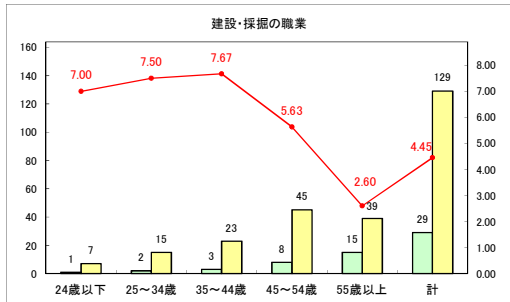

求人・求職バランスシート（常用+常用パート）〔ハローワークむつ〕

令和6年7月

求人・求職バランスシート（常用＋常用パート）〔ハローワーク野辺地〕

令和6年7月

求人・求職バランスシート（常用+常用パート）〔ハローワーク五所川原〕

令和6年7月

求人・求職バランスシート（常用+常用パート）（ハローワーク三沢）

令和6年7月

求人・求職バランスシート（常用+常用パート）（ハローワーク+和田）

令和6年7月

求人・求職バランスシート（常用+常用パート）〔ハローワーク黒石〕

令和6年7月

求人・求職バランスシート（常用＋常用パート） 津軽地域〔ハローワーク弘前＋ハローワーク黒石〕

令和6年7月

※ 有効求職者はハローワーク利用登録者である。

凡例 有効求職者 有効求人数 有効求人倍