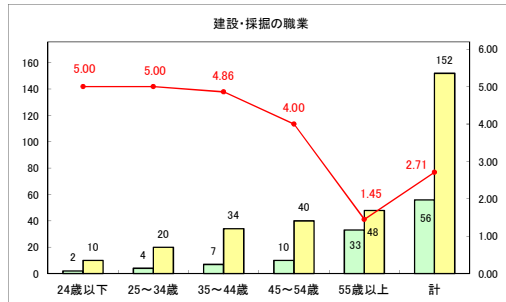

求人・求職バランスシート（常用＋常用パート）〔青森労働局〕

令和6年7月

求人・求職バランスシート（常用+常用パート）〔ハローワーク青森〕

令和6年7月

求人・求職バランスシート（常用+常用パート）（ハローワーク八戸）

令和6年7月

求人・求職バランスシート（常用+常用パート）〔ハローワーク弘前〕

令和6年7月

求人・求職バランスシート（常用+常用パート）〔ハローワークむつ〕

令和6年7月

求人・求職バランスシート（常用＋常用パート）〔ハローワーク野辺地〕

令和6年7月

求人・求職バランスシート（常用+常用パート）〔ハローワーク五所川原〕

令和6年7月

求人・求職バランスシート（常用+常用パート）（ハローワーク三沢）

令和6年7月