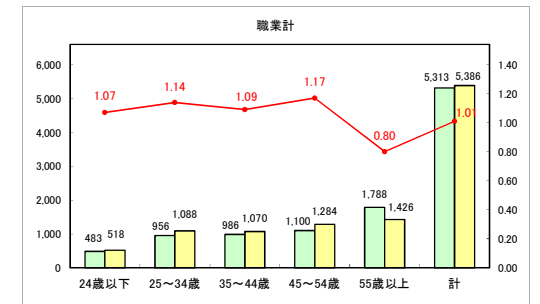

求人・求職バランスシート（常用＋常用パート）〔青森労働局〕

令和6年7月

求人・求職バランスシート（常用+常用パート）〔ハローワーク青森〕

令和6年7月

求人・求職バランスシート（常用+常用パート）（ハローワーク八戸）

令和6年7月

求人・求職バランスシート（常用+常用パート）〔ハローワーク弘前〕

令和6年7月