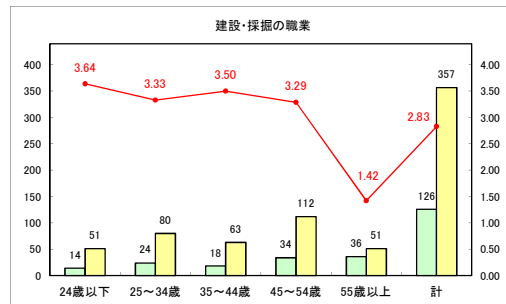

求人・求職バランスシート（常用＋常用パート）〔青森労働局〕

令和6年7月

求人・求職バランスシート（常用+常用パート）〔ハローワーク青森〕

令和6年7月

求人・求職バランスシート（常用+常用パート）（ハローワーク八戸）

令和6年7月

求人・求職バランスシート（常用+常用パート）〔ハローワーク弘前〕

令和6年7月

求人・求職バランスシート（常用+常用パート）〔ハローワークむつ〕

令和6年7月

求人・求職バランスシート（常用＋常用パート）〔ハローワーク野辺地〕

令和6年7月

求人・求職バランスシート（常用+常用パート）〔ハローワーク五所川原〕

令和6年7月

求人・求職バランスシート（常用+常用パート）（ハローワーク三沢）

令和6年7月