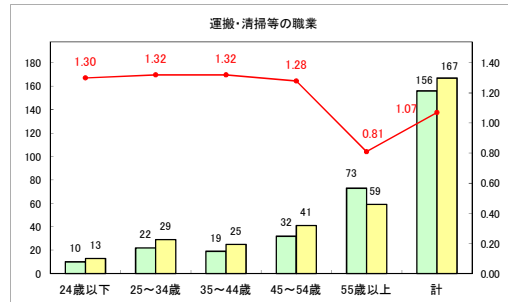

求人・求職バランスシート（常用+常用パート）〔ハローワークむつ〕

令和6年7月

求人・求職バランスシート（常用＋常用パート）〔ハローワーク野辺地〕

令和6年7月

求人・求職バランスシート（常用+常用パート）〔ハローワーク五所川原〕

令和6年7月

求人・求職バランスシート（常用+常用パート）（ハローワーク三沢）

令和6年7月

求人・求職バランスシート（常用+常用パート）（ハローワーク+和田）

令和6年7月

求人・求職バランスシート（常用+常用パート）〔ハローワーク黒石〕

令和6年7月

求人・求職バランスシート（常用＋常用パート） 津軽地域〔ハローワーク弘前＋ハローワーク黒石〕

令和6年7月

※ 有効求職者はハローワーク利用登録者である。

凡例 有効求職者 有効求人数 有効求人倍