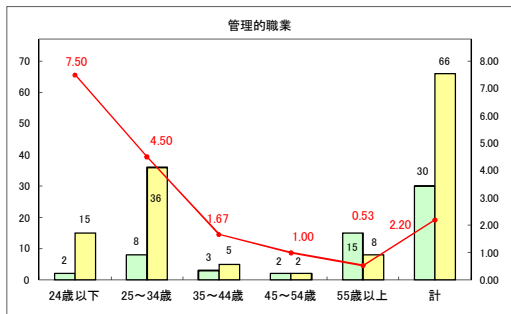

求人・求職バランスシート（常用＋常用パート）〔青森労働局〕

令和6年7月

求人・求職バランスシート（常用+常用パート）〔ハローワーク青森〕

令和6年7月

求人・求職バランスシート（常用+常用パート）（ハローワーク八戸）

令和6年7月

求人・求職バランスシート（常用+常用パート）〔ハローワーク弘前〕

令和6年7月

求人・求職バランスシート（常用+常用パート）〔ハローワークむつ〕

令和6年7月

求人・求職バランスシート（常用＋常用パート）〔ハローワーク野辺地〕

令和6年7月

求人・求職バランスシート（常用+常用パート）〔ハローワーク五所川原〕

令和6年7月

求人・求職バランスシート（常用+常用パート）（ハローワーク三沢）

令和6年7月