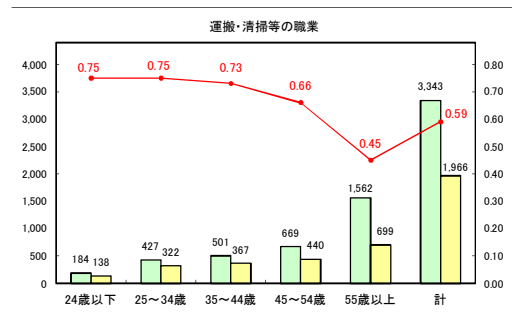

求人・求職バランスシート（常用＋常用パート）〔青森労働局〕

令和6年7月

求人・求職バランスシート（常用+常用パート）〔ハローワーク青森〕

令和6年7月

求人・求職バランスシート（常用+常用パート）（ハローワーク八戸）

令和6年7月

求人・求職バランスシート（常用+常用パート）〔ハローワーク弘前〕

令和6年7月