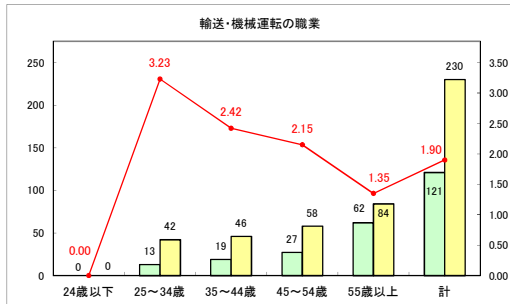

求人・求職バランスシート（常用＋常用パート）〔青森労働局〕

令和6年7月

求人・求職バランスシート（常用+常用パート）〔ハローワーク青森〕

令和6年7月

求人・求職バランスシート（常用+常用パート）（ハローワーク八戸）

令和6年7月

求人・求職バランスシート（常用+常用パート）〔ハローワーク弘前〕

令和6年7月

求人・求職バランスシート（常用+常用パート）〔ハローワークむつ〕

令和6年7月

求人・求職バランスシート（常用＋常用パート）〔ハローワーク野辺地〕

令和6年7月

求人・求職バランスシート（常用+常用パート）〔ハローワーク五所川原〕

令和6年7月

求人・求職バランスシート（常用+常用パート）（ハローワーク三沢）

令和6年7月