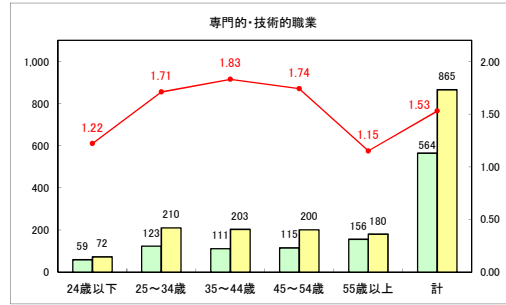

求人・求職バランスシート（常用＋常用パート）〔青森労働局〕

令和6年7月

求人・求職バランスシート（常用+常用パート）〔ハローワーク青森〕

令和6年7月

求人・求職バランスシート（常用+常用パート）（ハローワーク八戸）

令和6年7月

求人・求職バランスシート（常用+常用パート）〔ハローワーク弘前〕

令和6年7月

求人・求職バランスシート（常用+常用パート）〔ハローワークむつ〕

令和6年7月

求人・求職バランスシート（常用＋常用パート）〔ハローワーク野辺地〕

令和6年7月

求人・求職バランスシート（常用+常用パート）〔ハローワーク五所川原〕

令和6年7月

求人・求職バランスシート（常用+常用パート）（ハローワーク三沢）

令和6年7月