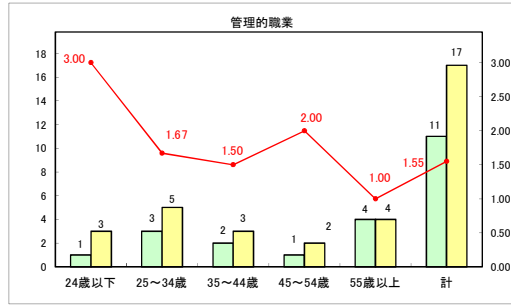

求人・求職バランスシート（常用＋常用パート）〔青森労働局〕

令和6年7月

求人・求職バランスシート（常用+常用パート）〔ハローワーク青森〕

令和6年7月

求人・求職バランスシート（常用+常用パート）（ハローワーク八戸）

令和6年7月

求人・求職バランスシート（常用+常用パート）〔ハローワーク弘前〕

令和6年7月

求人・求職バランスシート（常用+常用パート）〔ハローワークむつ〕

令和6年7月

求人・求職バランスシート（常用＋常用パート）〔ハローワーク野辺地〕

令和6年7月

求人・求職バランスシート（常用+常用パート）〔ハローワーク五所川原〕

令和6年7月

求人・求職バランスシート（常用+常用パート）（ハローワーク三沢）

令和6年7月