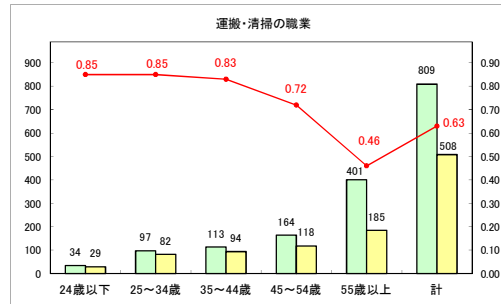

求人・求職バランスシート（常用＋常用パート）〔青森労働局〕

令和6年7月

求人・求職バランスシート（常用+常用パート）〔ハローワーク青森〕

令和6年7月

求人・求職バランスシート（常用+常用パート）（ハローワーク八戸）

令和6年7月

求人・求職バランスシート（常用+常用パート）〔ハローワーク弘前〕

令和6年7月

求人・求職バランスシート（常用+常用パート）〔ハローワークむつ〕

令和6年7月

求人・求職バランスシート（常用＋常用パート）〔ハローワーク野辺地〕

令和6年7月

求人・求職バランスシート（常用+常用パート）〔ハローワーク五所川原〕

令和6年7月

求人・求職バランスシート（常用+常用パート）（ハローワーク三沢）

令和6年7月