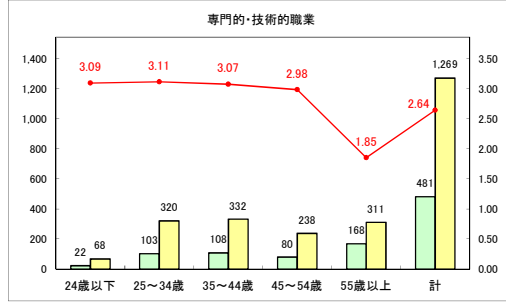

求人・求職バランスシート（常用＋常用パート）〔青森労働局〕

令和6年7月

求人・求職バランスシート（常用+常用パート）〔ハローワーク青森〕

令和6年7月

求人・求職バランスシート（常用+常用パート）（ハローワーク八戸）

令和6年7月

求人・求職バランスシート（常用+常用パート）〔ハローワーク弘前〕

令和6年7月