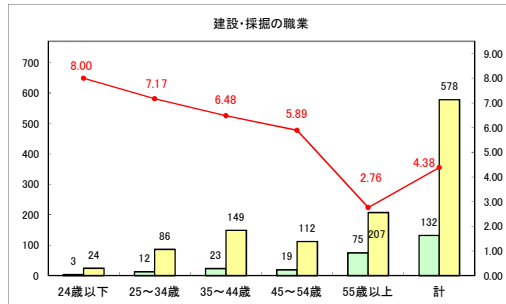

求人・求職バランスシート（常用＋常用パート）〔青森労働局〕

令和6年7月

求人・求職バランスシート（常用+常用パート）〔ハローワーク青森〕

令和6年7月

求人・求職バランスシート（常用+常用パート）（ハローワーク八戸）

令和6年7月

求人・求職バランスシート（常用+常用パート）〔ハローワーク弘前〕

令和6年7月

求人・求職バランスシート（常用+常用パート）〔ハローワークむつ〕

令和6年7月

求人・求職バランスシート（常用＋常用パート）〔ハローワーク野辺地〕

令和6年7月

求人・求職バランスシート（常用+常用パート）〔ハローワーク五所川原〕

令和6年7月

求人・求職バランスシート（常用+常用パート）（ハローワーク三沢）

令和6年7月