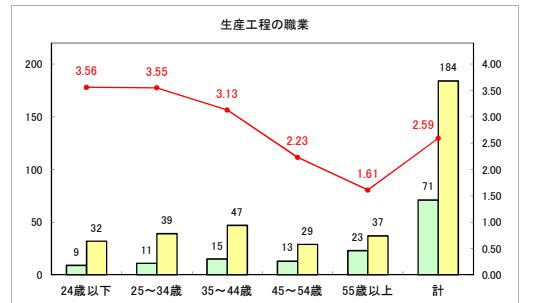

求人・求職バランスシート（常用＋常用パート）〔青森労働局〕

令和6年7月

求人・求職バランスシート（常用+常用パート）〔ハローワーク青森〕

令和6年7月

求人・求職バランスシート（常用+常用パート）（ハローワーク八戸）

令和6年7月

求人・求職バランスシート（常用+常用パート）〔ハローワーク弘前〕

令和6年7月

求人・求職バランスシート（常用+常用パート）〔ハローワークむつ〕

令和6年7月

求人・求職バランスシート（常用＋常用パート）〔ハローワーク野辺地〕

令和6年7月

求人・求職バランスシート（常用+常用パート）〔ハローワーク五所川原〕

令和6年7月

求人・求職バランスシート（常用+常用パート）（ハローワーク三沢）

令和6年7月