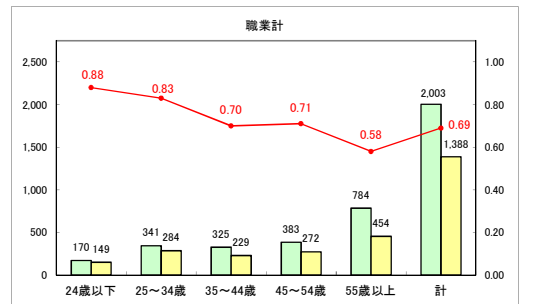

求人・求職バランスシート（常用+常用パート）〔ハローワークむつ〕

令和6年7月

求人・求職バランスシート（常用＋常用パート）〔ハローワーク野辺地〕

令和6年7月

求人・求職バランスシート（常用+常用パート）〔ハローワーク五所川原〕

令和6年7月

求人・求職バランスシート（常用+常用パート）（ハローワーク三沢）

令和6年7月

求人・求職バランスシート（常用+常用パート）（ハローワーク+和田）

令和6年7月

求人・求職バランスシート（常用+常用パート）〔ハローワーク黒石〕

令和6年7月

求人・求職バランスシート（常用＋常用パート） 津軽地域〔ハローワーク弘前＋ハローワーク黒石〕

令和6年7月

※ 有効求職者はハローワーク利用登録者である。

凡例 有効求職者 有効求人数 有効求人倍