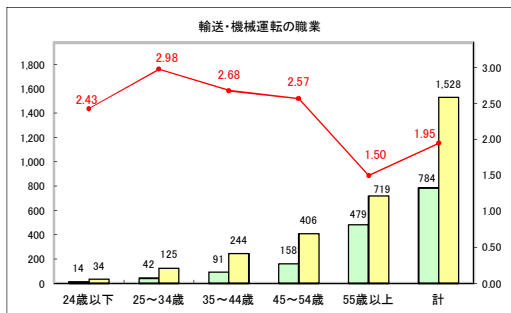

求人・求職バランスシート（常用＋常用パート）〔青森労働局〕

令和6年7月

求人・求職バランスシート（常用+常用パート）〔ハローワーク青森〕

令和6年7月

求人・求職バランスシート（常用+常用パート）（ハローワーク八戸）

令和6年7月

求人・求職バランスシート（常用+常用パート）〔ハローワーク弘前〕

令和6年7月

求人・求職バランスシート（常用+常用パート）〔ハローワークむつ〕

令和6年7月

求人・求職バランスシート（常用＋常用パート）〔ハローワーク野辺地〕

令和6年7月

求人・求職バランスシート（常用+常用パート）〔ハローワーク五所川原〕

令和6年7月

求人・求職バランスシート（常用+常用パート）（ハローワーク三沢）

令和6年7月