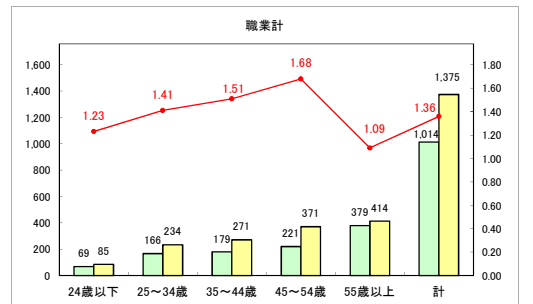

求人・求職バランスシート（常用+常用パート）〔ハローワークむつ〕

令和6年7月

求人・求職バランスシート（常用＋常用パート）〔ハローワーク野辺地〕

令和6年7月

求人・求職バランスシート（常用+常用パート）〔ハローワーク五所川原〕

令和6年7月

求人・求職バランスシート（常用+常用パート）（ハローワーク三沢）

令和6年7月

求人・求職バランスシート（常用+常用パート）（ハローワーク+和田）

令和6年7月

求人・求職バランスシート（常用+常用パート）〔ハローワーク黒石〕

令和6年7月

求人・求職バランスシート（常用＋常用パート） 津軽地域〔ハローワーク弘前＋ハローワーク黒石〕

令和6年7月

※ 有効求職者はハローワーク利用登録者である。

凡例 有効求職者 有効求人数 有効求人倍