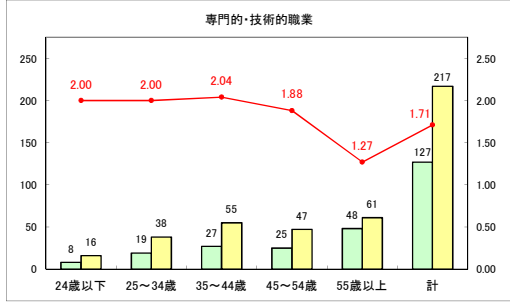

求人・求職バランスシート（常用+常用パート）〔ハローワークむつ〕

令和6年7月

求人・求職バランスシート（常用＋常用パート）〔ハローワーク野辺地〕

令和6年7月

求人・求職バランスシート（常用+常用パート）〔ハローワーク五所川原〕

令和6年7月

求人・求職バランスシート（常用+常用パート）（ハローワーク三沢）

令和6年7月

求人・求職バランスシート（常用+常用パート）（ハローワーク+和田）

令和6年7月

求人・求職バランスシート（常用+常用パート）〔ハローワーク黒石〕

令和6年7月

求人・求職バランスシート（常用＋常用パート） 津軽地域〔ハローワーク弘前＋ハローワーク黒石〕

令和6年7月

※ 有効求職者はハローワーク利用登録者である。

凡例 有効求職者 有効求人数 有効求人倍