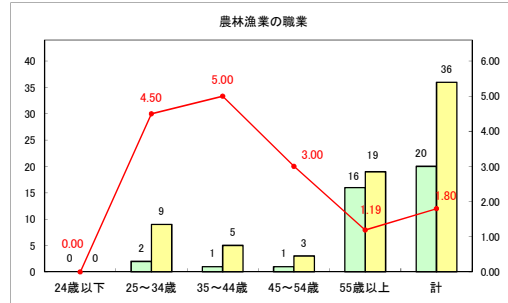

求人・求職バランスシート（常用+常用パート）〔ハローワークむつ〕

令和6年7月

求人・求職バランスシート（常用＋常用パート）〔ハローワーク野辺地〕

令和6年7月

求人・求職バランスシート（常用+常用パート）〔ハローワーク五所川原〕

令和6年7月

求人・求職バランスシート（常用+常用パート）（ハローワーク三沢）

令和6年7月

求人・求職バランスシート（常用+常用パート）（ハローワーク+和田）

令和6年7月

求人・求職バランスシート（常用+常用パート）〔ハローワーク黒石〕

令和6年7月

求人・求職バランスシート（常用＋常用パート） 津軽地域〔ハローワーク弘前＋ハローワーク黒石〕

令和6年7月

※ 有効求職者はハローワーク利用登録者である。

凡例 有効求職者 有効求人数 有効求人倍