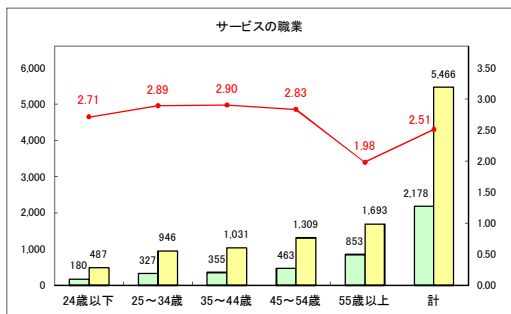

求人・求職バランスシート（常用＋常用パート）〔青森労働局〕

令和6年7月

求人・求職バランスシート（常用+常用パート）〔ハローワーク青森〕

令和6年7月

求人・求職バランスシート（常用+常用パート）（ハローワーク八戸）

令和6年7月

求人・求職バランスシート（常用+常用パート）〔ハローワーク弘前〕

令和6年7月

求人・求職バランスシート（常用+常用パート）〔ハローワークむつ〕

令和6年7月

求人・求職バランスシート（常用＋常用パート）〔ハローワーク野辺地〕

令和6年7月

求人・求職バランスシート（常用+常用パート）〔ハローワーク五所川原〕

令和6年7月

求人・求職バランスシート（常用+常用パート）（ハローワーク三沢）

令和6年7月