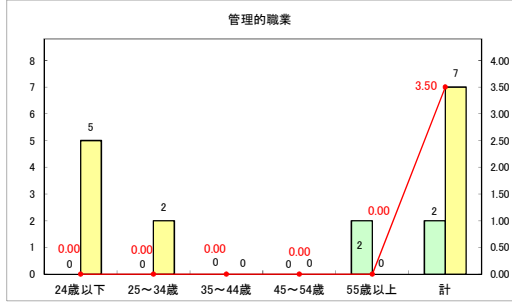

求人・求職バランスシート（常用＋常用パート）〔ハローワーク野辺地〕

令和6年7月