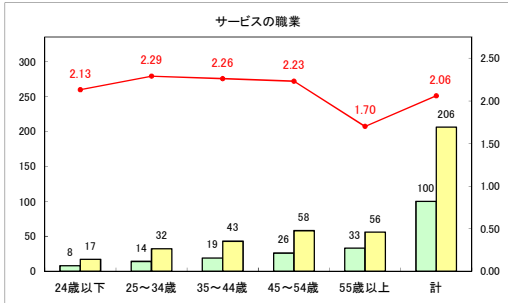

求人・求職バランスシート（常用＋常用パート）〔青森労働局〕

令和6年7月

求人・求職バランスシート（常用+常用パート）〔ハローワーク青森〕

令和6年7月

求人・求職バランスシート（常用+常用パート）（ハローワーク八戸）

令和6年7月

求人・求職バランスシート（常用+常用パート）〔ハローワーク弘前〕

令和6年7月

求人・求職バランスシート（常用+常用パート）〔ハローワークむつ〕

令和6年7月

求人・求職バランスシート（常用＋常用パート）〔ハローワーク野辺地〕

令和6年7月

求人・求職バランスシート（常用+常用パート）〔ハローワーク五所川原〕

令和6年7月

求人・求職バランスシート（常用+常用パート）（ハローワーク三沢）

令和6年7月