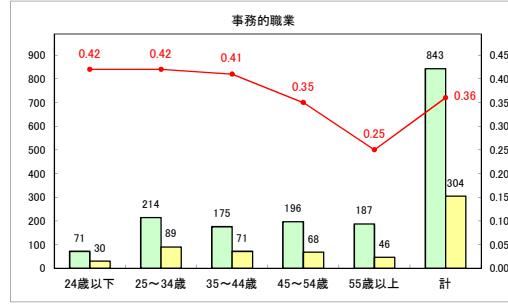

求人・求職バランスシート（常用＋常用パート）〔青森労働局〕

令和6年7月

求人・求職バランスシート（常用+常用パート）〔ハローワーク青森〕

令和6年7月

求人・求職バランスシート（常用+常用パート）（ハローワーク八戸）

令和6年7月

求人・求職バランスシート（常用+常用パート）〔ハローワーク弘前〕

令和6年7月