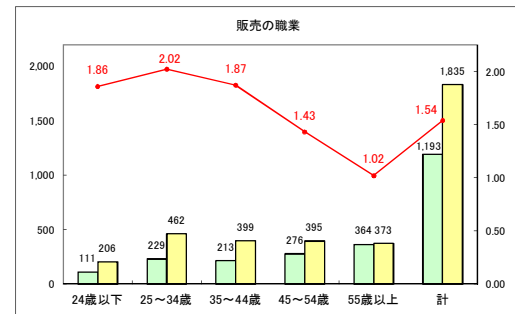

求人・求職バランスシート（常用＋常用パート）〔青森労働局〕

令和6年7月

求人・求職バランスシート（常用+常用パート）〔ハローワーク青森〕

令和6年7月

求人・求職バランスシート（常用+常用パート）（ハローワーク八戸）

令和6年7月

求人・求職バランスシート（常用+常用パート）〔ハローワーク弘前〕

令和6年7月

求人・求職バランスシート（常用+常用パート）〔ハローワークむつ〕

令和6年7月

求人・求職バランスシート（常用＋常用パート）〔ハローワーク野辺地〕

令和6年7月

求人・求職バランスシート（常用+常用パート）〔ハローワーク五所川原〕

令和6年7月

求人・求職バランスシート（常用+常用パート）（ハローワーク三沢）

令和6年7月