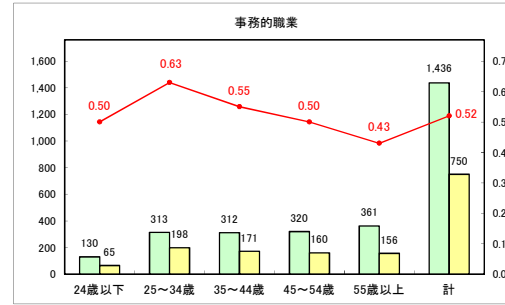

求人・求職バランスシート（常用＋常用パート）〔青森労働局〕

令和6年7月

求人・求職バランスシート（常用+常用パート）〔ハローワーク青森〕

令和6年7月

求人・求職バランスシート（常用+常用パート）（ハローワーク八戸）

令和6年7月

求人・求職バランスシート（常用+常用パート）〔ハローワーク弘前〕

令和6年7月

求人・求職バランスシート（常用+常用パート）〔ハローワークむつ〕

令和6年7月

求人・求職バランスシート（常用＋常用パート）〔ハローワーク野辺地〕

令和6年7月

求人・求職バランスシート（常用+常用パート）〔ハローワーク五所川原〕

令和6年7月

求人・求職バランスシート（常用+常用パート）（ハローワーク三沢）

令和6年7月