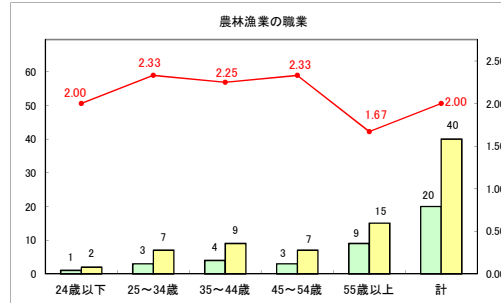

求人・求職バランスシート（常用＋常用パート）〔青森労働局〕

令和6年7月

求人・求職バランスシート（常用+常用パート）〔ハローワーク青森〕

令和6年7月

求人・求職バランスシート（常用+常用パート）（ハローワーク八戸）

令和6年7月

求人・求職バランスシート（常用+常用パート）〔ハローワーク弘前〕

令和6年7月

求人・求職バランスシート（常用+常用パート）〔ハローワークむつ〕

令和6年7月

求人・求職バランスシート（常用＋常用パート）〔ハローワーク野辺地〕

令和6年7月

求人・求職バランスシート（常用+常用パート）〔ハローワーク五所川原〕

令和6年7月

求人・求職バランスシート（常用+常用パート）（ハローワーク三沢）

令和6年7月