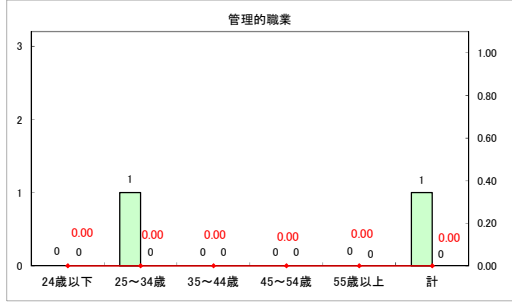

求人・求職バランスシート（常用+常用パート）〔ハローワークむつ〕

令和6年7月

求人・求職バランスシート（常用＋常用パート）〔ハローワーク野辺地〕

令和6年7月

求人・求職バランスシート（常用+常用パート）〔ハローワーク五所川原〕

令和6年7月

求人・求職バランスシート（常用+常用パート）（ハローワーク三沢）

令和6年7月

求人・求職バランスシート（常用+常用パート）（ハローワーク+和田）

令和6年7月

求人・求職バランスシート（常用+常用パート）〔ハローワーク黒石〕

令和6年7月

求人・求職バランスシート（常用＋常用パート） 津軽地域〔ハローワーク弘前＋ハローワーク黒石〕

令和6年7月

※ 有効求職者はハローワーク利用登録者である。

凡例 有効求職者 有効求人数 有効求人倍