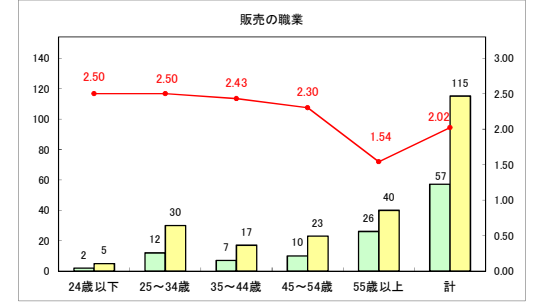

求人・求職バランスシート（常用+常用パート）〔ハローワークむつ〕

令和6年7月

求人・求職バランスシート（常用＋常用パート）〔ハローワーク野辺地〕

令和6年7月

求人・求職バランスシート（常用+常用パート）〔ハローワーク五所川原〕

令和6年7月

求人・求職バランスシート（常用+常用パート）（ハローワーク三沢）

令和6年7月

求人・求職バランスシート（常用+常用パート）（ハローワーク+和田）

令和6年7月

求人・求職バランスシート（常用+常用パート）〔ハローワーク黒石〕

令和6年7月

求人・求職バランスシート（常用＋常用パート） 津軽地域〔ハローワーク弘前＋ハローワーク黒石〕

令和6年7月

※ 有効求職者はハローワーク利用登録者である。

凡例 有効求職者 有効求人数 有効求人倍