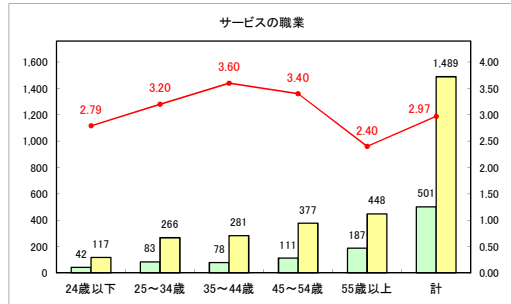

求人・求職バランスシート（常用＋常用パート）〔青森労働局〕

令和6年7月

求人・求職バランスシート（常用+常用パート）〔ハローワーク青森〕

令和6年7月

求人・求職バランスシート（常用+常用パート）（ハローワーク八戸）

令和6年7月

求人・求職バランスシート（常用+常用パート）〔ハローワーク弘前〕

令和6年7月

求人・求職バランスシート（常用+常用パート）〔ハローワークむつ〕

令和6年7月

求人・求職バランスシート（常用＋常用パート）〔ハローワーク野辺地〕

令和6年7月

求人・求職バランスシート（常用+常用パート）〔ハローワーク五所川原〕

令和6年7月

求人・求職バランスシート（常用+常用パート）（ハローワーク三沢）

令和6年7月