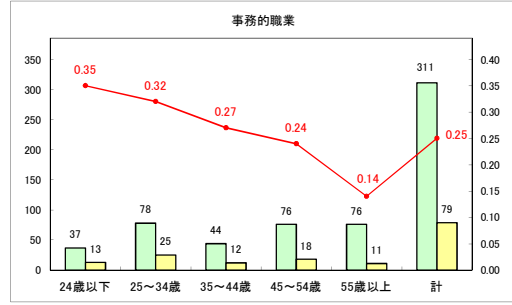

求人・求職バランスシート（常用+常用パート）〔ハローワークむつ〕

令和6年7月

求人・求職バランスシート（常用＋常用パート）〔ハローワーク野辺地〕

令和6年7月

求人・求職バランスシート（常用+常用パート）〔ハローワーク五所川原〕

令和6年7月

求人・求職バランスシート（常用+常用パート）（ハローワーク三沢）

令和6年7月

求人・求職バランスシート（常用+常用パート）（ハローワーク+和田）

令和6年7月

求人・求職バランスシート（常用+常用パート）〔ハローワーク黒石〕

令和6年7月

求人・求職バランスシート（常用＋常用パート） 津軽地域〔ハローワーク弘前＋ハローワーク黒石〕

令和6年7月

※ 有効求職者はハローワーク利用登録者である。

凡例 有効求職者 有効求人数 有効求人倍