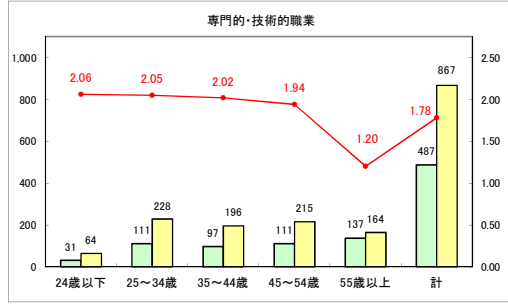

求人・求職バランスシート（常用＋常用パート）〔青森労働局〕

令和6年7月

求人・求職バランスシート（常用+常用パート）〔ハローワーク青森〕

令和6年7月

求人・求職バランスシート（常用+常用パート）（ハローワーク八戸）

令和6年7月

求人・求職バランスシート（常用+常用パート）〔ハローワーク弘前〕

令和6年7月