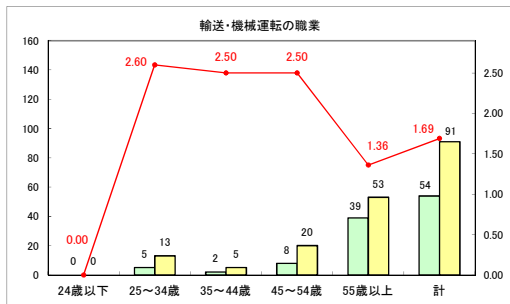

求人・求職バランスシート（常用+常用パート）〔ハローワークむつ〕

令和6年7月

求人・求職バランスシート（常用＋常用パート）〔ハローワーク野辺地〕

令和6年7月

求人・求職バランスシート（常用+常用パート）〔ハローワーク五所川原〕

令和6年7月

求人・求職バランスシート（常用+常用パート）（ハローワーク三沢）

令和6年7月

求人・求職バランスシート（常用+常用パート）（ハローワーク+和田）

令和6年7月

求人・求職バランスシート（常用+常用パート）〔ハローワーク黒石〕

令和6年7月

求人・求職バランスシート（常用＋常用パート） 津軽地域〔ハローワーク弘前＋ハローワーク黒石〕

令和6年7月

※ 有効求職者はハローワーク利用登録者である。

凡例 有効求職者 有効求人数 有効求人倍