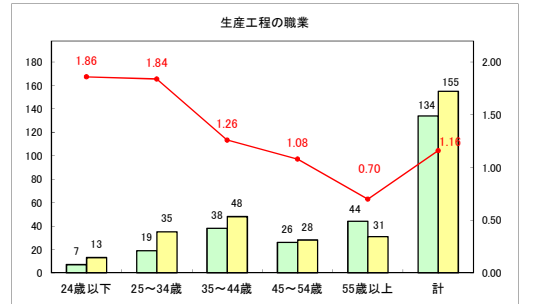

求人・求職バランスシート（常用+常用パート）〔ハローワークむつ〕

令和6年7月

求人・求職バランスシート（常用＋常用パート）〔ハローワーク野辺地〕

令和6年7月

求人・求職バランスシート（常用+常用パート）〔ハローワーク五所川原〕

令和6年7月

求人・求職バランスシート（常用+常用パート）（ハローワーク三沢）

令和6年7月

求人・求職バランスシート（常用+常用パート）（ハローワーク+和田）

令和6年7月

求人・求職バランスシート（常用+常用パート）〔ハローワーク黒石〕

令和6年7月

求人・求職バランスシート（常用＋常用パート） 津軽地域〔ハローワーク弘前＋ハローワーク黒石〕

令和6年7月

※ 有効求職者はハローワーク利用登録者である。

凡例 有効求職者 有効求人数 有効求人倍