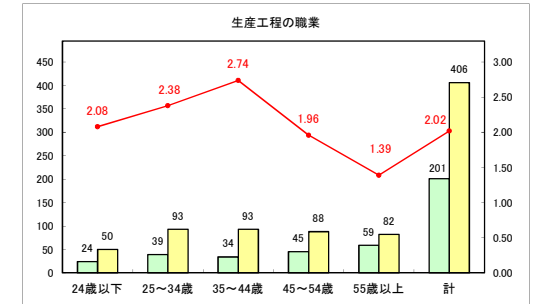

求人・求職バランスシート（常用＋常用パート）〔青森労働局〕

令和6年7月

求人・求職バランスシート（常用+常用パート）〔ハローワーク青森〕

令和6年7月

求人・求職バランスシート（常用+常用パート）（ハローワーク八戸）

令和6年7月

求人・求職バランスシート（常用+常用パート）〔ハローワーク弘前〕

令和6年7月

求人・求職バランスシート（常用+常用パート）〔ハローワークむつ〕

令和6年7月

求人・求職バランスシート（常用＋常用パート）〔ハローワーク野辺地〕

令和6年7月

求人・求職バランスシート（常用+常用パート）〔ハローワーク五所川原〕

令和6年7月

求人・求職バランスシート（常用+常用パート）（ハローワーク三沢）

令和6年7月