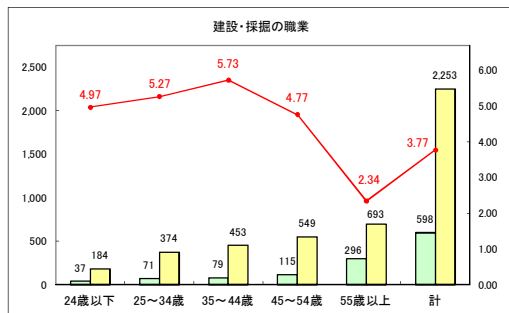

求人・求職バランスシート（常用＋常用パート）〔青森労働局〕

令和6年7月

求人・求職バランスシート（常用+常用パート）〔ハローワーク青森〕

令和6年7月

求人・求職バランスシート（常用+常用パート）（ハローワーク八戸）

令和6年7月

求人・求職バランスシート（常用+常用パート）〔ハローワーク弘前〕

令和6年7月

求人・求職バランスシート（常用+常用パート）〔ハローワークむつ〕

令和6年7月

求人・求職バランスシート（常用＋常用パート）〔ハローワーク野辺地〕

令和6年7月

求人・求職バランスシート（常用+常用パート）〔ハローワーク五所川原〕

令和6年7月

求人・求職バランスシート（常用+常用パート）（ハローワーク三沢）

令和6年7月