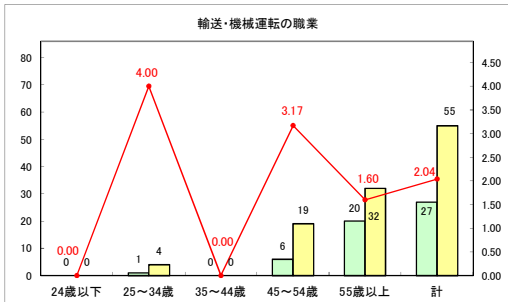

求人・求職バランスシート（常用＋常用パート）〔青森労働局〕

令和6年7月

求人・求職バランスシート（常用+常用パート）〔ハローワーク青森〕

令和6年7月

求人・求職バランスシート（常用+常用パート）（ハローワーク八戸）

令和6年7月

求人・求職バランスシート（常用+常用パート）〔ハローワーク弘前〕

令和6年7月

求人・求職バランスシート（常用+常用パート）〔ハローワークむつ〕

令和6年7月

求人・求職バランスシート（常用＋常用パート）〔ハローワーク野辺地〕

令和6年7月

求人・求職バランスシート（常用+常用パート）〔ハローワーク五所川原〕

令和6年7月

求人・求職バランスシート（常用+常用パート）（ハローワーク三沢）

令和6年7月