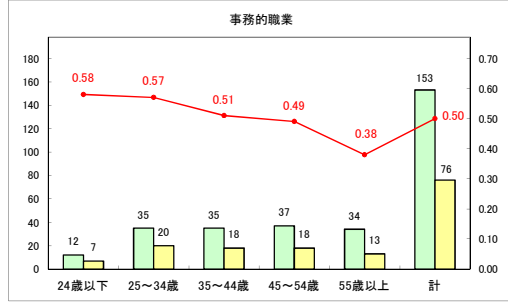

求人・求職バランスシート（常用＋常用パート）〔青森労働局〕

令和6年7月

求人・求職バランスシート（常用+常用パート）〔ハローワーク青森〕

令和6年7月

求人・求職バランスシート（常用+常用パート）（ハローワーク八戸）

令和6年7月

求人・求職バランスシート（常用+常用パート）〔ハローワーク弘前〕

令和6年7月

求人・求職バランスシート（常用+常用パート）〔ハローワークむつ〕

令和6年7月

求人・求職バランスシート（常用＋常用パート）〔ハローワーク野辺地〕

令和6年7月

求人・求職バランスシート（常用+常用パート）〔ハローワーク五所川原〕

令和6年7月

求人・求職バランスシート（常用+常用パート）（ハローワーク三沢）

令和6年7月