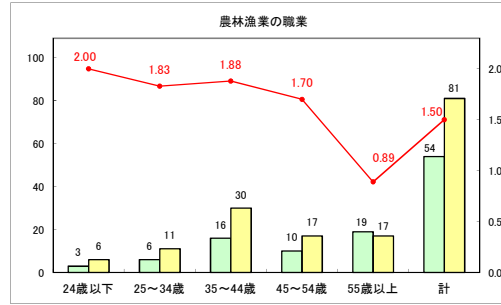

求人・求職バランスシート（常用＋常用パート）〔青森労働局〕

令和6年7月

求人・求職バランスシート（常用+常用パート）〔ハローワーク青森〕

令和6年7月

求人・求職バランスシート（常用+常用パート）（ハローワーク八戸）

令和6年7月

求人・求職バランスシート（常用+常用パート）〔ハローワーク弘前〕

令和6年7月

求人・求職バランスシート（常用+常用パート）〔ハローワークむつ〕

令和6年7月

求人・求職バランスシート（常用＋常用パート）〔ハローワーク野辺地〕

令和6年7月

求人・求職バランスシート（常用+常用パート）〔ハローワーク五所川原〕

令和6年7月

求人・求職バランスシート（常用+常用パート）（ハローワーク三沢）

令和6年7月