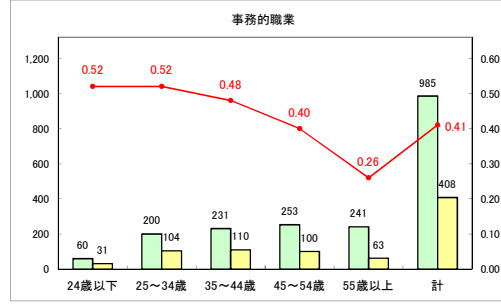

求人・求職バランスシート（常用＋常用パート）〔青森労働局〕

令和6年7月

求人・求職バランスシート（常用+常用パート）〔ハローワーク青森〕

令和6年7月

求人・求職バランスシート（常用+常用パート）（ハローワーク八戸）

令和6年7月

求人・求職バランスシート（常用+常用パート）〔ハローワーク弘前〕

令和6年7月