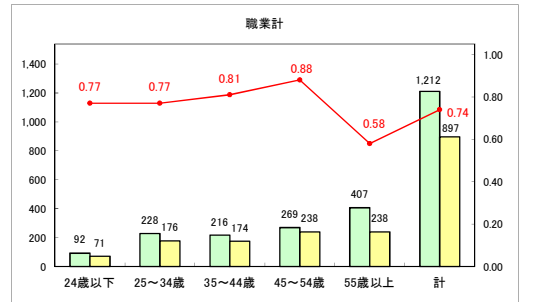

求人・求職バランスシート（常用+常用パート）〔ハローワークむつ〕

令和6年7月

求人・求職バランスシート（常用＋常用パート）〔ハローワーク野辺地〕

令和6年7月

求人・求職バランスシート（常用+常用パート）〔ハローワーク五所川原〕

令和6年7月

求人・求職バランスシート（常用+常用パート）（ハローワーク三沢）

令和6年7月

求人・求職バランスシート（常用+常用パート）（ハローワーク+和田）

令和6年7月

求人・求職バランスシート（常用+常用パート）〔ハローワーク黒石〕

令和6年7月

求人・求職バランスシート（常用＋常用パート） 津軽地域〔ハローワーク弘前＋ハローワーク黒石〕

令和6年7月

※ 有効求職者はハローワーク利用登録者である。

凡例 有効求職者 有効求人数 有効求人倍