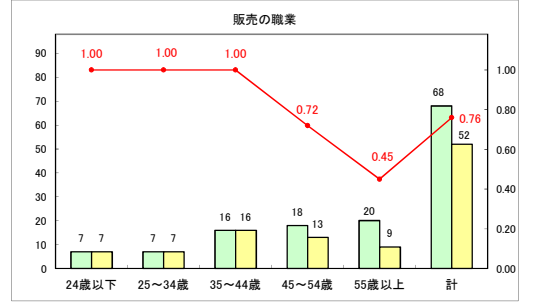

求人・求職バランスシート（常用+常用パート）〔ハローワークむつ〕

令和6年7月

求人・求職バランスシート（常用＋常用パート）〔ハローワーク野辺地〕

令和6年7月

求人・求職バランスシート（常用+常用パート）〔ハローワーク五所川原〕

令和6年7月

求人・求職バランスシート（常用+常用パート）（ハローワーク三沢）

令和6年7月

求人・求職バランスシート（常用+常用パート）（ハローワーク+和田）

令和6年7月

求人・求職バランスシート（常用+常用パート）〔ハローワーク黒石〕

令和6年7月

求人・求職バランスシート（常用＋常用パート） 津軽地域〔ハローワーク弘前＋ハローワーク黒石〕

令和6年7月

※ 有効求職者はハローワーク利用登録者である。

凡例 有効求職者 有効求人数 有効求人倍