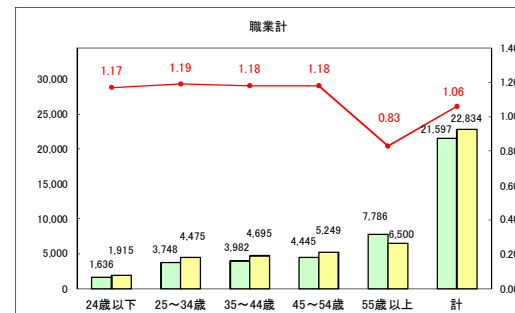

求人・求職バランスシート（常用＋常用パート）〔青森労働局〕

令和6年7月

求人・求職バランスシート（常用+常用パート）〔ハローワーク青森〕

令和6年7月

求人・求職バランスシート（常用+常用パート）（ハローワーク八戸）

令和6年7月

求人・求職バランスシート（常用+常用パート）〔ハローワーク弘前〕

令和6年7月