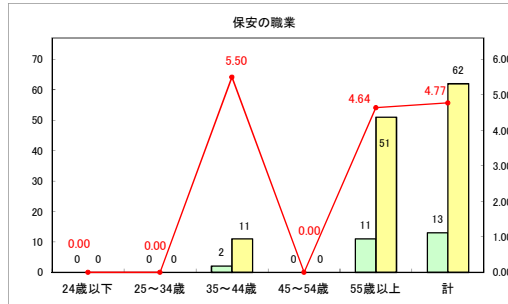

求人・求職バランスシート（常用+常用パート）〔ハローワークむつ〕

令和6年7月

求人・求職バランスシート（常用＋常用パート）〔ハローワーク野辺地〕

令和6年7月

求人・求職バランスシート（常用+常用パート）〔ハローワーク五所川原〕

令和6年7月

求人・求職バランスシート（常用+常用パート）（ハローワーク三沢）

令和6年7月

求人・求職バランスシート（常用+常用パート）（ハローワーク+和田）

令和6年7月

求人・求職バランスシート（常用+常用パート）〔ハローワーク黒石〕

令和6年7月

求人・求職バランスシート（常用＋常用パート） 津軽地域〔ハローワーク弘前＋ハローワーク黒石〕

令和6年7月

※ 有効求職者はハローワーク利用登録者である。

凡例 有効求職者 有効求人数 有効求人倍