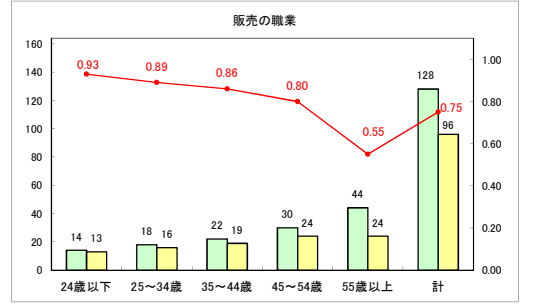

求人・求職バランスシート（常用+常用パート）〔ハローワークむつ〕

令和6年7月

求人・求職バランスシート（常用＋常用パート）〔ハローワーク野辺地〕

令和6年7月

求人・求職バランスシート（常用+常用パート）〔ハローワーク五所川原〕

令和6年7月

求人・求職バランスシート（常用+常用パート）（ハローワーク三沢）

令和6年7月

求人・求職バランスシート（常用+常用パート）（ハローワーク+和田）

令和6年7月

求人・求職バランスシート（常用+常用パート）〔ハローワーク黒石〕

令和6年7月

求人・求職バランスシート（常用＋常用パート） 津軽地域〔ハローワーク弘前＋ハローワーク黒石〕

令和6年7月

※ 有効求職者はハローワーク利用登録者である。

凡例 有効求職者 有効求人数 有効求人倍