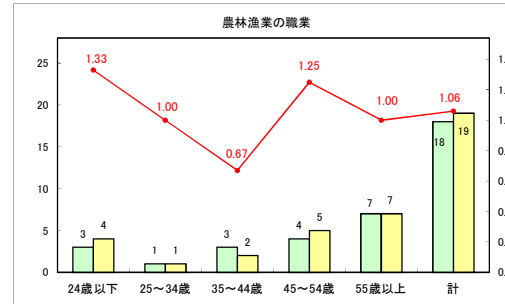

求人・求職バランスシート（常用＋常用パート）〔青森労働局〕

令和6年7月

求人・求職バランスシート（常用+常用パート）〔ハローワーク青森〕

令和6年7月

求人・求職バランスシート（常用+常用パート）（ハローワーク八戸）

令和6年7月

求人・求職バランスシート（常用+常用パート）〔ハローワーク弘前〕

令和6年7月

求人・求職バランスシート（常用+常用パート）〔ハローワークむつ〕

令和6年7月

求人・求職バランスシート（常用＋常用パート）〔ハローワーク野辺地〕

令和6年7月

求人・求職バランスシート（常用+常用パート）〔ハローワーク五所川原〕

令和6年7月

求人・求職バランスシート（常用+常用パート）（ハローワーク三沢）

令和6年7月