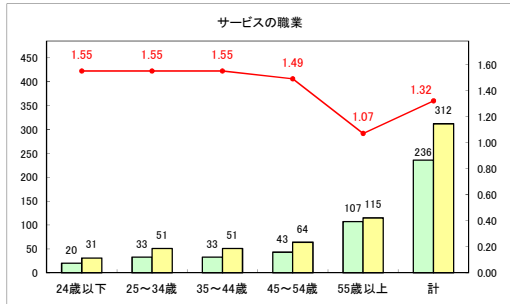

求人・求職バランスシート（常用+常用パート）〔ハローワークむつ〕

令和6年7月

求人・求職バランスシート（常用＋常用パート）〔ハローワーク野辺地〕

令和6年7月

求人・求職バランスシート（常用+常用パート）〔ハローワーク五所川原〕

令和6年7月

求人・求職バランスシート（常用+常用パート）（ハローワーク三沢）

令和6年7月

求人・求職バランスシート（常用+常用パート）（ハローワーク+和田）

令和6年7月

求人・求職バランスシート（常用+常用パート）〔ハローワーク黒石〕

令和6年7月

求人・求職バランスシート（常用＋常用パート） 津軽地域〔ハローワーク弘前＋ハローワーク黒石〕

令和6年7月

※ 有効求職者はハローワーク利用登録者である。

凡例 有効求職者 有効求人数 有効求人倍