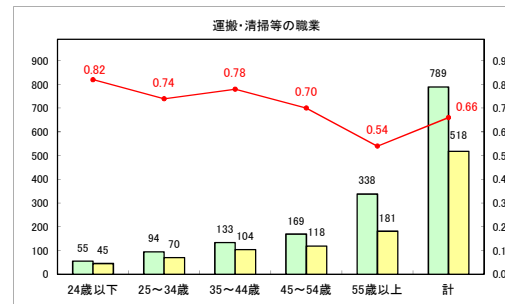

求人・求職バランスシート（常用＋常用パート）〔青森労働局〕

令和6年7月

求人・求職バランスシート（常用+常用パート）〔ハローワーク青森〕

令和6年7月

求人・求職バランスシート（常用+常用パート）（ハローワーク八戸）

令和6年7月

求人・求職バランスシート（常用+常用パート）〔ハローワーク弘前〕

令和6年7月

求人・求職バランスシート（常用+常用パート）〔ハローワークむつ〕

令和6年7月

求人・求職バランスシート（常用＋常用パート）〔ハローワーク野辺地〕

令和6年7月

求人・求職バランスシート（常用+常用パート）〔ハローワーク五所川原〕

令和6年7月

求人・求職バランスシート（常用+常用パート）（ハローワーク三沢）

令和6年7月