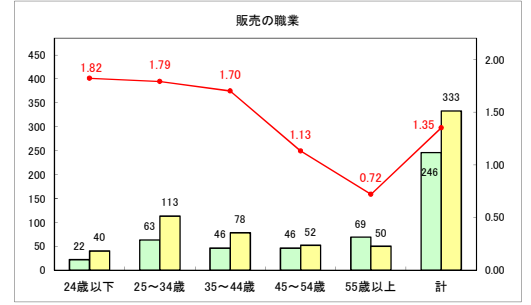

求人・求職バランスシート（常用＋常用パート）〔青森労働局〕

令和6年7月

求人・求職バランスシート（常用+常用パート）〔ハローワーク青森〕

令和6年7月

求人・求職バランスシート（常用+常用パート）（ハローワーク八戸）

令和6年7月

求人・求職バランスシート（常用+常用パート）〔ハローワーク弘前〕

令和6年7月

求人・求職バランスシート（常用+常用パート）〔ハローワークむつ〕

令和6年7月

求人・求職バランスシート（常用＋常用パート）〔ハローワーク野辺地〕

令和6年7月

求人・求職バランスシート（常用+常用パート）〔ハローワーク五所川原〕

令和6年7月

求人・求職バランスシート（常用+常用パート）（ハローワーク三沢）

令和6年7月