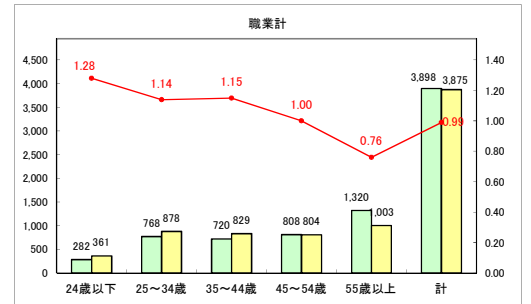

求人・求職バランスシート（常用＋常用パート）〔青森労働局〕

令和6年7月

求人・求職バランスシート（常用+常用パート）〔ハローワーク青森〕

令和6年7月

求人・求職バランスシート（常用+常用パート）（ハローワーク八戸）

令和6年7月

求人・求職バランスシート（常用+常用パート）〔ハローワーク弘前〕

令和6年7月