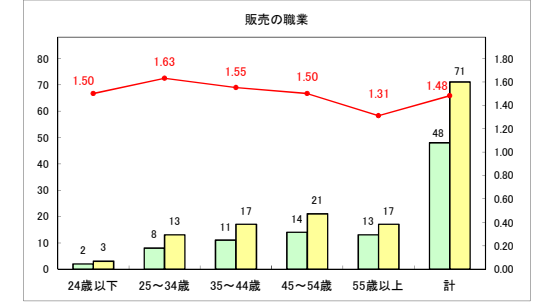

求人・求職バランスシート（常用＋常用パート）〔青森労働局〕

令和6年7月

求人・求職バランスシート（常用+常用パート）〔ハローワーク青森〕

令和6年7月

求人・求職バランスシート（常用+常用パート）（ハローワーク八戸）

令和6年7月

求人・求職バランスシート（常用+常用パート）〔ハローワーク弘前〕

令和6年7月

求人・求職バランスシート（常用+常用パート）〔ハローワークむつ〕

令和6年7月

求人・求職バランスシート（常用＋常用パート）〔ハローワーク野辺地〕

令和6年7月

求人・求職バランスシート（常用+常用パート）〔ハローワーク五所川原〕

令和6年7月

求人・求職バランスシート（常用+常用パート）（ハローワーク三沢）

令和6年7月