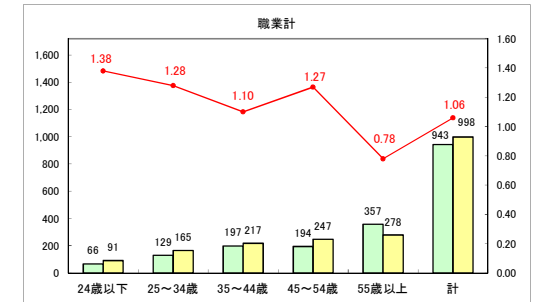

求人・求職バランスシート（常用+常用パート）〔ハローワークむつ〕

令和6年7月