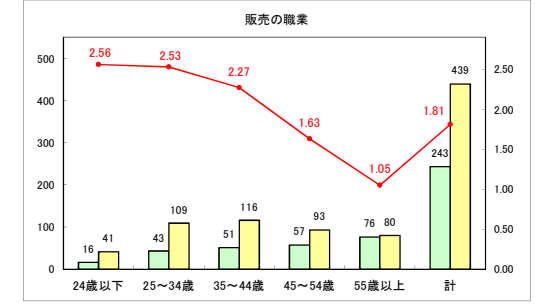

求人・求職バランスシート（常用＋常用パート）〔青森労働局〕

令和6年7月

求人・求職バランスシート（常用+常用パート）〔ハローワーク青森〕

令和6年7月

求人・求職バランスシート（常用+常用パート）（ハローワーク八戸）

令和6年7月

求人・求職バランスシート（常用+常用パート）〔ハローワーク弘前〕

令和6年7月

求人・求職バランスシート（常用+常用パート）〔ハローワークむつ〕

令和6年7月

求人・求職バランスシート（常用＋常用パート）〔ハローワーク野辺地〕

令和6年7月

求人・求職バランスシート（常用+常用パート）〔ハローワーク五所川原〕

令和6年7月

求人・求職バランスシート（常用+常用パート）（ハローワーク三沢）

令和6年7月