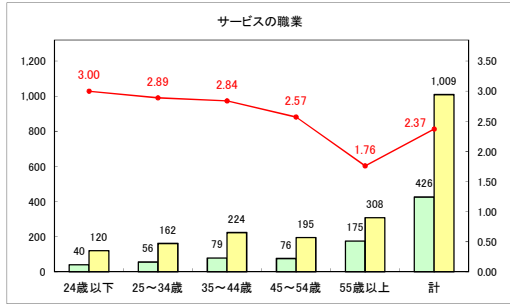

求人・求職バランスシート（常用＋常用パート）〔青森労働局〕

令和6年7月

求人・求職バランスシート（常用+常用パート）〔ハローワーク青森〕

令和6年7月

求人・求職バランスシート（常用+常用パート）（ハローワーク八戸）

令和6年7月

求人・求職バランスシート（常用+常用パート）〔ハローワーク弘前〕

令和6年7月

求人・求職バランスシート（常用+常用パート）〔ハローワークむつ〕

令和6年7月

求人・求職バランスシート（常用＋常用パート）〔ハローワーク野辺地〕

令和6年7月

求人・求職バランスシート（常用+常用パート）〔ハローワーク五所川原〕

令和6年7月

求人・求職バランスシート（常用+常用パート）（ハローワーク三沢）

令和6年7月