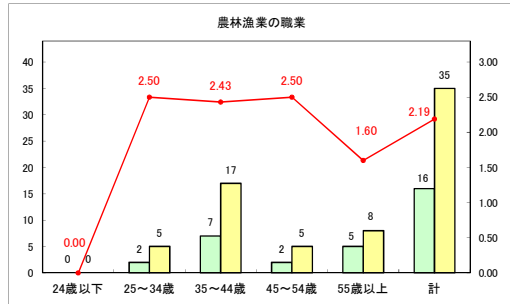

求人・求職バランスシート（常用+常用パート）〔ハローワークむつ〕

令和6年7月

求人・求職バランスシート（常用＋常用パート）〔ハローワーク野辺地〕

令和6年7月

求人・求職バランスシート（常用+常用パート）〔ハローワーク五所川原〕

令和6年7月

求人・求職バランスシート（常用+常用パート）（ハローワーク三沢）

令和6年7月

求人・求職バランスシート（常用+常用パート）（ハローワーク+和田）

令和6年7月

求人・求職バランスシート（常用+常用パート）〔ハローワーク黒石〕

令和6年7月

求人・求職バランスシート（常用＋常用パート） 津軽地域〔ハローワーク弘前＋ハローワーク黒石〕

令和6年7月

※ 有効求職者はハローワーク利用登録者である。

凡例 有効求職者 有効求人数 有効求人倍