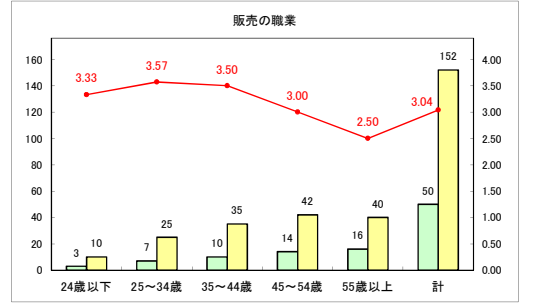

求人・求職バランスシート（常用+常用パート）〔ハローワークむつ〕

令和6年7月

求人・求職バランスシート（常用＋常用パート）〔ハローワーク野辺地〕

令和6年7月

求人・求職バランスシート（常用+常用パート）〔ハローワーク五所川原〕

令和6年7月

求人・求職バランスシート（常用+常用パート）（ハローワーク三沢）

令和6年7月

求人・求職バランスシート（常用+常用パート）（ハローワーク+和田）

令和6年7月

求人・求職バランスシート（常用+常用パート）〔ハローワーク黒石〕

令和6年7月

求人・求職バランスシート（常用＋常用パート） 津軽地域〔ハローワーク弘前＋ハローワーク黒石〕

令和6年7月

※ 有効求職者はハローワーク利用登録者である。

凡例 有効求職者 有効求人数 有効求人倍