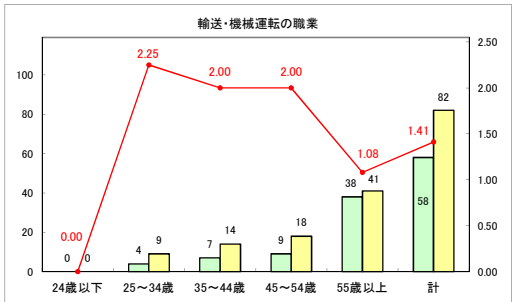

求人・求職バランスシート（常用+常用パート）〔ハローワークむつ〕

令和6年7月

求人・求職バランスシート（常用＋常用パート）〔ハローワーク野辺地〕

令和6年7月

求人・求職バランスシート（常用+常用パート）〔ハローワーク五所川原〕

令和6年7月

求人・求職バランスシート（常用+常用パート）（ハローワーク三沢）

令和6年7月

求人・求職バランスシート（常用+常用パート）（ハローワーク+和田）

令和6年7月

求人・求職バランスシート（常用+常用パート）〔ハローワーク黒石〕

令和6年7月

求人・求職バランスシート（常用＋常用パート） 津軽地域〔ハローワーク弘前＋ハローワーク黒石〕

令和6年7月

※ 有効求職者はハローワーク利用登録者である。

凡例 有効求職者 有効求人数 有効求人倍