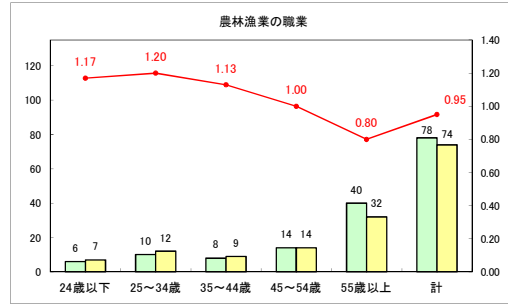

求人・求職バランスシート（常用＋常用パート）〔青森労働局〕

令和6年7月

求人・求職バランスシート（常用+常用パート）〔ハローワーク青森〕

令和6年7月

求人・求職バランスシート（常用+常用パート）（ハローワーク八戸）

令和6年7月

求人・求職バランスシート（常用+常用パート）〔ハローワーク弘前〕

令和6年7月

求人・求職バランスシート（常用+常用パート）〔ハローワークむつ〕

令和6年7月

求人・求職バランスシート（常用＋常用パート）〔ハローワーク野辺地〕

令和6年7月

求人・求職バランスシート（常用+常用パート）〔ハローワーク五所川原〕

令和6年7月

求人・求職バランスシート（常用+常用パート）（ハローワーク三沢）

令和6年7月