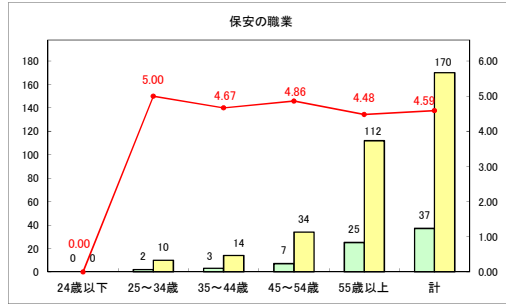

求人・求職バランスシート（常用＋常用パート）〔青森労働局〕

令和6年7月

求人・求職バランスシート（常用+常用パート）〔ハローワーク青森〕

令和6年7月

求人・求職バランスシート（常用+常用パート）（ハローワーク八戸）

令和6年7月

求人・求職バランスシート（常用+常用パート）〔ハローワーク弘前〕

令和6年7月

求人・求職バランスシート（常用+常用パート）〔ハローワークむつ〕

令和6年7月

求人・求職バランスシート（常用＋常用パート）〔ハローワーク野辺地〕

令和6年7月

求人・求職バランスシート（常用+常用パート）〔ハローワーク五所川原〕

令和6年7月

求人・求職バランスシート（常用+常用パート）（ハローワーク三沢）

令和6年7月