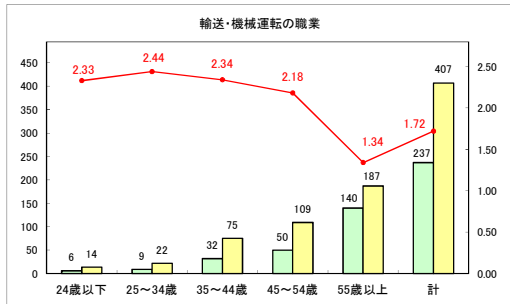

求人・求職バランスシート（常用＋常用パート）〔青森労働局〕

令和6年7月

求人・求職バランスシート（常用+常用パート）〔ハローワーク青森〕

令和6年7月

求人・求職バランスシート（常用+常用パート）（ハローワーク八戸）

令和6年7月

求人・求職バランスシート（常用+常用パート）〔ハローワーク弘前〕

令和6年7月

求人・求職バランスシート（常用+常用パート）〔ハローワークむつ〕

令和6年7月

求人・求職バランスシート（常用＋常用パート）〔ハローワーク野辺地〕

令和6年7月

求人・求職バランスシート（常用+常用パート）〔ハローワーク五所川原〕

令和6年7月

求人・求職バランスシート（常用+常用パート）（ハローワーク三沢）

令和6年7月