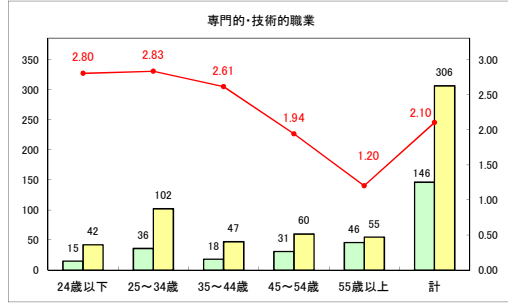

求人・求職バランスシート（常用+常用パート）〔ハローワークむつ〕

令和6年7月

求人・求職バランスシート（常用＋常用パート）〔ハローワーク野辺地〕

令和6年7月

求人・求職バランスシート（常用+常用パート）〔ハローワーク五所川原〕

令和6年7月

求人・求職バランスシート（常用+常用パート）（ハローワーク三沢）

令和6年7月

求人・求職バランスシート（常用+常用パート）（ハローワーク+和田）

令和6年7月

求人・求職バランスシート（常用+常用パート）〔ハローワーク黒石〕

令和6年7月

求人・求職バランスシート（常用＋常用パート） 津軽地域〔ハローワーク弘前＋ハローワーク黒石〕

令和6年7月

※ 有効求職者はハローワーク利用登録者である。

凡例 有効求職者 有効求人数 有効求人倍