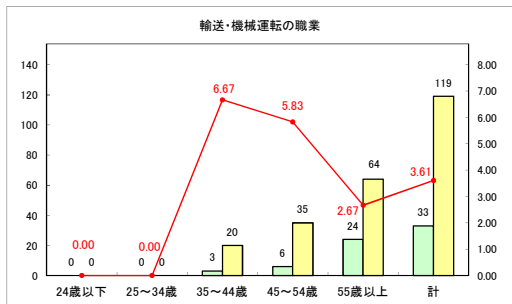

求人・求職バランスシート（常用+常用パート）〔ハローワークむつ〕

令和6年7月

求人・求職バランスシート（常用＋常用パート）〔ハローワーク野辺地〕

令和6年7月

求人・求職バランスシート（常用+常用パート）〔ハローワーク五所川原〕

令和6年7月

求人・求職バランスシート（常用+常用パート）（ハローワーク三沢）

令和6年7月

求人・求職バランスシート（常用+常用パート）（ハローワーク+和田）

令和6年7月

求人・求職バランスシート（常用+常用パート）〔ハローワーク黒石〕

令和6年7月

求人・求職バランスシート（常用＋常用パート） 津軽地域〔ハローワーク弘前＋ハローワーク黒石〕

令和6年7月

※ 有効求職者はハローワーク利用登録者である。

凡例 有効求職者 有効求人数 有効求人倍