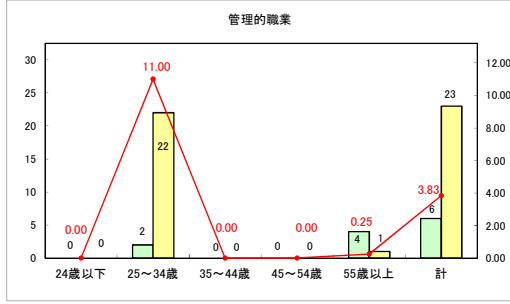

求人・求職バランスシート（常用＋常用パート）〔青森労働局〕

令和6年7月

求人・求職バランスシート（常用+常用パート）〔ハローワーク青森〕

令和6年7月

求人・求職バランスシート（常用+常用パート）（ハローワーク八戸）

令和6年7月

求人・求職バランスシート（常用+常用パート）〔ハローワーク弘前〕

令和6年7月