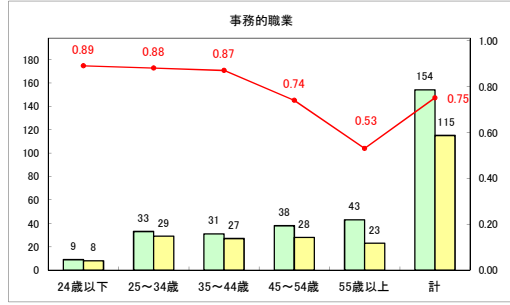

求人・求職バランスシート（常用+常用パート）〔ハローワークむつ〕

令和6年7月

求人・求職バランスシート（常用＋常用パート）〔ハローワーク野辺地〕

令和6年7月

求人・求職バランスシート（常用+常用パート）〔ハローワーク五所川原〕

令和6年7月

求人・求職バランスシート（常用+常用パート）（ハローワーク三沢）

令和6年7月

求人・求職バランスシート（常用+常用パート）（ハローワーク+和田）

令和6年7月

求人・求職バランスシート（常用+常用パート）〔ハローワーク黒石〕

令和6年7月

求人・求職バランスシート（常用＋常用パート） 津軽地域〔ハローワーク弘前＋ハローワーク黒石〕

令和6年7月

※ 有効求職者はハローワーク利用登録者である。

凡例 有効求職者 有効求人数 有効求人倍