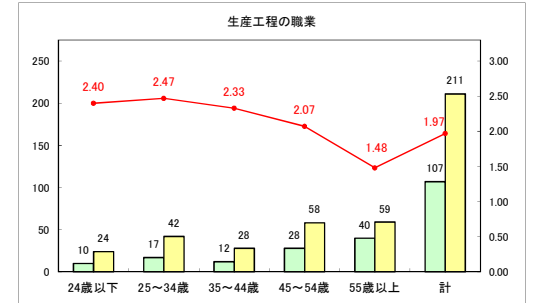

求人・求職バランスシート（常用+常用パート）〔ハローワークむつ〕

令和6年7月

求人・求職バランスシート（常用＋常用パート）〔ハローワーク野辺地〕

令和6年7月

求人・求職バランスシート（常用+常用パート）〔ハローワーク五所川原〕

令和6年7月

求人・求職バランスシート（常用+常用パート）（ハローワーク三沢）

令和6年7月

求人・求職バランスシート（常用+常用パート）（ハローワーク+和田）

令和6年7月

求人・求職バランスシート（常用+常用パート）〔ハローワーク黒石〕

令和6年7月

求人・求職バランスシート（常用＋常用パート） 津軽地域〔ハローワーク弘前＋ハローワーク黒石〕

令和6年7月

※ 有効求職者はハローワーク利用登録者である。

凡例 有効求職者 有効求人数 有効求人倍