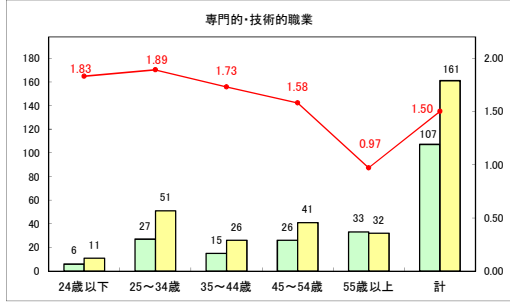

求人・求職バランスシート（常用+常用パート）〔ハローワークむつ〕

令和6年7月

求人・求職バランスシート（常用＋常用パート）〔ハローワーク野辺地〕

令和6年7月

求人・求職バランスシート（常用+常用パート）〔ハローワーク五所川原〕

令和6年7月

求人・求職バランスシート（常用+常用パート）（ハローワーク三沢）

令和6年7月

求人・求職バランスシート（常用+常用パート）（ハローワーク+和田）

令和6年7月

求人・求職バランスシート（常用+常用パート）〔ハローワーク黒石〕

令和6年7月

求人・求職バランスシート（常用＋常用パート） 津軽地域〔ハローワーク弘前＋ハローワーク黒石〕

令和6年7月

※ 有効求職者はハローワーク利用登録者である。

凡例 有効求職者 有効求人数 有効求人倍