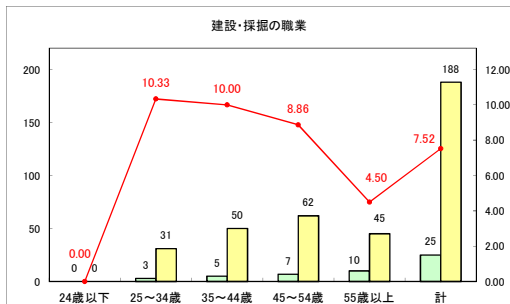

求人・求職バランスシート（常用+常用パート）〔ハローワークむつ〕

令和6年7月

求人・求職バランスシート（常用＋常用パート）〔ハローワーク野辺地〕

令和6年7月

求人・求職バランスシート（常用+常用パート）〔ハローワーク五所川原〕

令和6年7月

求人・求職バランスシート（常用+常用パート）（ハローワーク三沢）

令和6年7月

求人・求職バランスシート（常用+常用パート）（ハローワーク+和田）

令和6年7月

求人・求職バランスシート（常用+常用パート）〔ハローワーク黒石〕

令和6年7月

求人・求職バランスシート（常用＋常用パート） 津軽地域〔ハローワーク弘前＋ハローワーク黒石〕

令和6年7月

※ 有効求職者はハローワーク利用登録者である。

凡例 有効求職者 有効求人数 有効求人倍