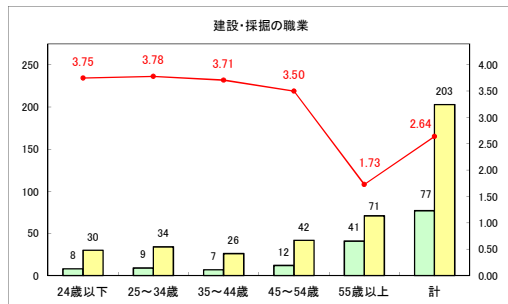

求人・求職バランスシート（常用+常用パート）〔ハローワークむつ〕

令和6年7月

求人・求職バランスシート（常用＋常用パート）〔ハローワーク野辺地〕

令和6年7月

求人・求職バランスシート（常用+常用パート）〔ハローワーク五所川原〕

令和6年7月

求人・求職バランスシート（常用+常用パート）（ハローワーク三沢）

令和6年7月

求人・求職バランスシート（常用+常用パート）（ハローワーク+和田）

令和6年7月

求人・求職バランスシート（常用+常用パート）〔ハローワーク黒石〕

令和6年7月

求人・求職バランスシート（常用＋常用パート） 津軽地域〔ハローワーク弘前＋ハローワーク黒石〕

令和6年7月

※ 有効求職者はハローワーク利用登録者である。

凡例 有効求職者 有効求人数 有効求人倍