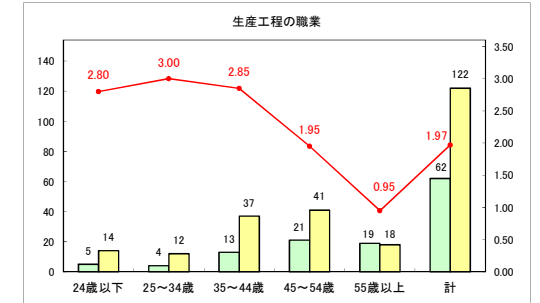

求人・求職バランスシート（常用＋常用パート）〔青森労働局〕

令和6年7月

求人・求職バランスシート（常用+常用パート）〔ハローワーク青森〕

令和6年7月

求人・求職バランスシート（常用+常用パート）（ハローワーク八戸）

令和6年7月

求人・求職バランスシート（常用+常用パート）〔ハローワーク弘前〕

令和6年7月

求人・求職バランスシート（常用+常用パート）〔ハローワークむつ〕

令和6年7月

求人・求職バランスシート（常用＋常用パート）〔ハローワーク野辺地〕

令和6年7月

求人・求職バランスシート（常用+常用パート）〔ハローワーク五所川原〕

令和6年7月

求人・求職バランスシート（常用+常用パート）（ハローワーク三沢）

令和6年7月