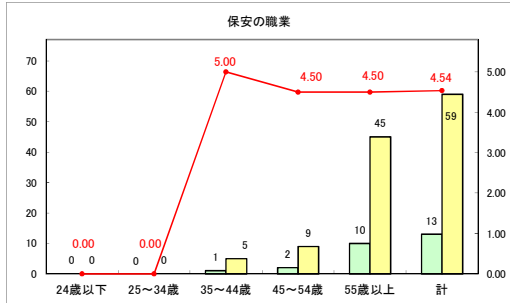

求人・求職バランスシート（常用+常用パート）〔ハローワークむつ〕

令和6年7月

求人・求職バランスシート（常用＋常用パート）〔ハローワーク野辺地〕

令和6年7月

求人・求職バランスシート（常用+常用パート）〔ハローワーク五所川原〕

令和6年7月

求人・求職バランスシート（常用+常用パート）（ハローワーク三沢）

令和6年7月

求人・求職バランスシート（常用+常用パート）（ハローワーク+和田）

令和6年7月

求人・求職バランスシート（常用+常用パート）〔ハローワーク黒石〕

令和6年7月

求人・求職バランスシート（常用＋常用パート） 津軽地域〔ハローワーク弘前＋ハローワーク黒石〕

令和6年7月

※ 有効求職者はハローワーク利用登録者である。

凡例 有効求職者 有効求人数 有効求人倍