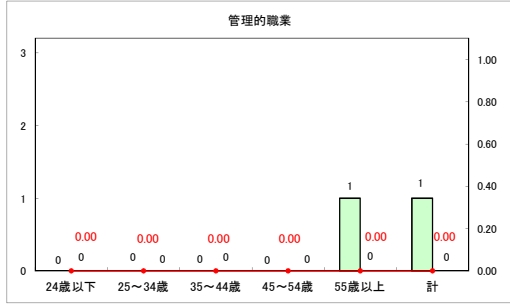

求人・求職バランスシート（常用+常用パート）〔ハローワークむつ〕

令和6年7月

求人・求職バランスシート（常用＋常用パート）〔ハローワーク野辺地〕

令和6年7月

求人・求職バランスシート（常用+常用パート）〔ハローワーク五所川原〕

令和6年7月

求人・求職バランスシート（常用+常用パート）（ハローワーク三沢）

令和6年7月

求人・求職バランスシート（常用+常用パート）（ハローワーク+和田）

令和6年7月

求人・求職バランスシート（常用+常用パート）〔ハローワーク黒石〕

令和6年7月

求人・求職バランスシート（常用＋常用パート） 津軽地域〔ハローワーク弘前＋ハローワーク黒石〕

令和6年7月

※ 有効求職者はハローワーク利用登録者である。

凡例 有効求職者 有効求人数 有効求人倍