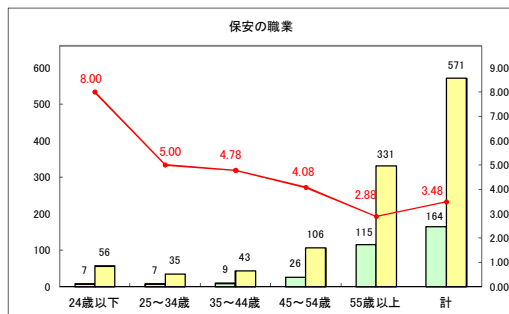

求人・求職バランスシート（常用＋常用パート）〔青森労働局〕

令和6年7月

求人・求職バランスシート（常用+常用パート）〔ハローワーク青森〕

令和6年7月

求人・求職バランスシート（常用+常用パート）（ハローワーク八戸）

令和6年7月

求人・求職バランスシート（常用+常用パート）〔ハローワーク弘前〕

令和6年7月

求人・求職バランスシート（常用+常用パート）〔ハローワークむつ〕

令和6年7月

求人・求職バランスシート（常用＋常用パート）〔ハローワーク野辺地〕

令和6年7月

求人・求職バランスシート（常用+常用パート）〔ハローワーク五所川原〕

令和6年7月

求人・求職バランスシート（常用+常用パート）（ハローワーク三沢）

令和6年7月