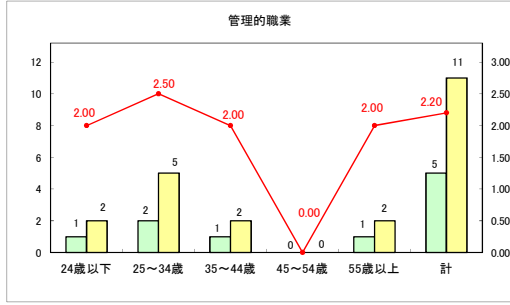

求人・求職バランスシート（常用＋常用パート）〔青森労働局〕

令和6年7月

求人・求職バランスシート（常用+常用パート）〔ハローワーク青森〕

令和6年7月

求人・求職バランスシート（常用+常用パート）（ハローワーク八戸）

令和6年7月

求人・求職バランスシート（常用+常用パート）〔ハローワーク弘前〕

令和6年7月