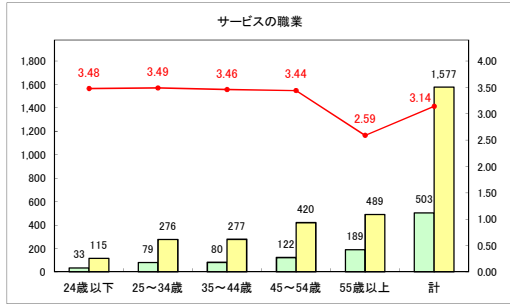

求人・求職バランスシート（常用＋常用パート）〔青森労働局〕

令和6年7月

求人・求職バランスシート（常用+常用パート）〔ハローワーク青森〕

令和6年7月

求人・求職バランスシート（常用+常用パート）（ハローワーク八戸）

令和6年7月

求人・求職バランスシート（常用+常用パート）〔ハローワーク弘前〕

令和6年7月

求人・求職バランスシート（常用+常用パート）〔ハローワークむつ〕

令和6年7月

求人・求職バランスシート（常用＋常用パート）〔ハローワーク野辺地〕

令和6年7月

求人・求職バランスシート（常用+常用パート）〔ハローワーク五所川原〕

令和6年7月

求人・求職バランスシート（常用+常用パート）（ハローワーク三沢）

令和6年7月