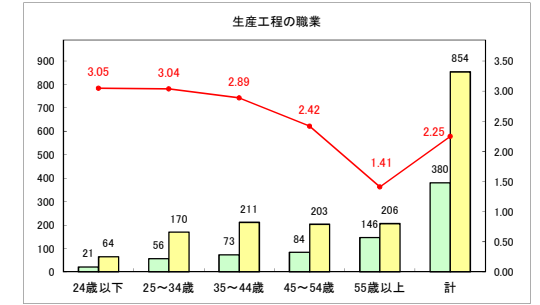

求人・求職バランスシート（常用＋常用パート）〔青森労働局〕

令和6年7月

求人・求職バランスシート（常用+常用パート）〔ハローワーク青森〕

令和6年7月

求人・求職バランスシート（常用+常用パート）（ハローワーク八戸）

令和6年7月

求人・求職バランスシート（常用+常用パート）〔ハローワーク弘前〕

令和6年7月

求人・求職バランスシート（常用+常用パート）〔ハローワークむつ〕

令和6年7月

求人・求職バランスシート（常用＋常用パート）〔ハローワーク野辺地〕

令和6年7月

求人・求職バランスシート（常用+常用パート）〔ハローワーク五所川原〕

令和6年7月

求人・求職バランスシート（常用+常用パート）（ハローワーク三沢）

令和6年7月