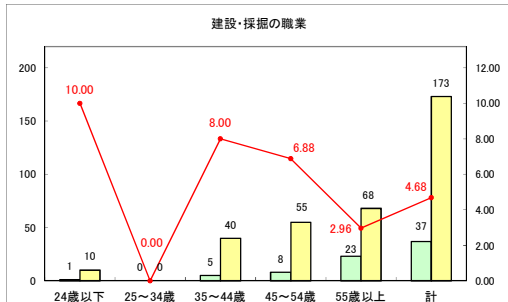

求人・求職バランスシート（常用＋常用パート）〔青森労働局〕

令和6年7月

求人・求職バランスシート（常用+常用パート）〔ハローワーク青森〕

令和6年7月

求人・求職バランスシート（常用+常用パート）（ハローワーク八戸）

令和6年7月

求人・求職バランスシート（常用+常用パート）〔ハローワーク弘前〕

令和6年7月

求人・求職バランスシート（常用+常用パート）〔ハローワークむつ〕

令和6年7月

求人・求職バランスシート（常用＋常用パート）〔ハローワーク野辺地〕

令和6年7月

求人・求職バランスシート（常用+常用パート）〔ハローワーク五所川原〕

令和6年7月

求人・求職バランスシート（常用+常用パート）（ハローワーク三沢）

令和6年7月