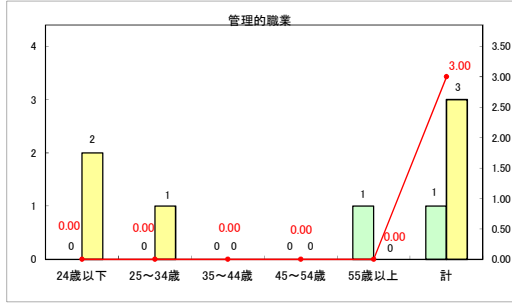

求人・求職バランスシート（常用+常用パート）〔ハローワークむつ〕

令和6年7月

求人・求職バランスシート（常用＋常用パート）〔ハローワーク野辺地〕

令和6年7月

求人・求職バランスシート（常用+常用パート）〔ハローワーク五所川原〕

令和6年7月

求人・求職バランスシート（常用+常用パート）（ハローワーク三沢）

令和6年7月

求人・求職バランスシート（常用+常用パート）（ハローワーク+和田）

令和6年7月

求人・求職バランスシート（常用+常用パート）〔ハローワーク黒石〕

令和6年7月

求人・求職バランスシート（常用＋常用パート） 津軽地域〔ハローワーク弘前＋ハローワーク黒石〕

令和6年7月

※ 有効求職者はハローワーク利用登録者である。

凡例 有効求職者 有効求人数 有効求人倍