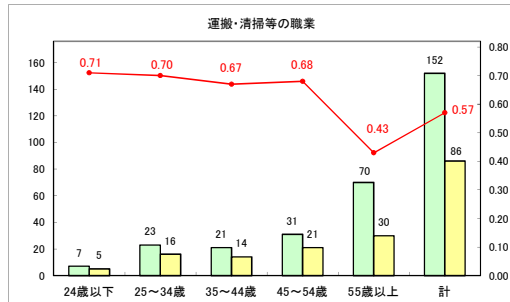

求人・求職バランスシート（常用+常用パート）〔ハローワークむつ〕

令和6年7月

求人・求職バランスシート（常用＋常用パート）〔ハローワーク野辺地〕

令和6年7月

求人・求職バランスシート（常用+常用パート）〔ハローワーク五所川原〕

令和6年7月

求人・求職バランスシート（常用+常用パート）（ハローワーク三沢）

令和6年7月

求人・求職バランスシート（常用+常用パート）（ハローワーク+和田）

令和6年7月

求人・求職バランスシート（常用+常用パート）〔ハローワーク黒石〕

令和6年7月

求人・求職バランスシート（常用＋常用パート） 津軽地域〔ハローワーク弘前＋ハローワーク黒石〕

令和6年7月

※ 有効求職者はハローワーク利用登録者である。

凡例 有効求職者 有効求人数 有効求人倍