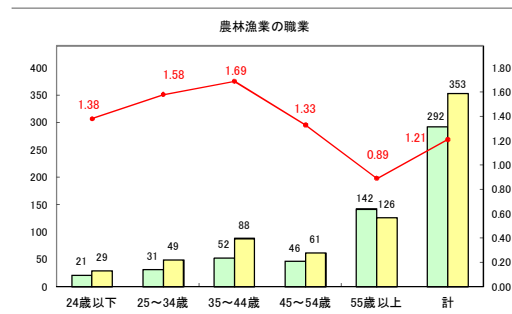

求人・求職バランスシート（常用＋常用パート）〔青森労働局〕

令和6年7月

求人・求職バランスシート（常用+常用パート）〔ハローワーク青森〕

令和6年7月

求人・求職バランスシート（常用+常用パート）（ハローワーク八戸）

令和6年7月

求人・求職バランスシート（常用+常用パート）〔ハローワーク弘前〕

令和6年7月

求人・求職バランスシート（常用+常用パート）〔ハローワークむつ〕

令和6年7月

求人・求職バランスシート（常用＋常用パート）〔ハローワーク野辺地〕

令和6年7月

求人・求職バランスシート（常用+常用パート）〔ハローワーク五所川原〕

令和6年7月

求人・求職バランスシート（常用+常用パート）（ハローワーク三沢）

令和6年7月