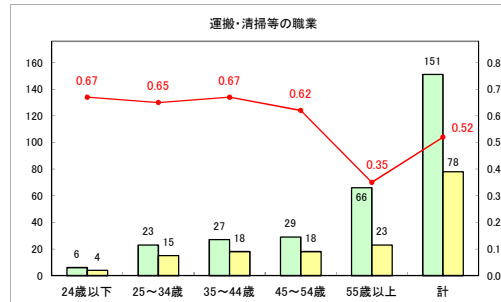

求人・求職バランスシート（常用＋常用パート）〔青森労働局〕

令和6年7月

求人・求職バランスシート（常用+常用パート）〔ハローワーク青森〕

令和6年7月

求人・求職バランスシート（常用+常用パート）（ハローワーク八戸）

令和6年7月

求人・求職バランスシート（常用+常用パート）〔ハローワーク弘前〕

令和6年7月

求人・求職バランスシート（常用+常用パート）〔ハローワークむつ〕

令和6年7月

求人・求職バランスシート（常用＋常用パート）〔ハローワーク野辺地〕

令和6年7月

求人・求職バランスシート（常用+常用パート）〔ハローワーク五所川原〕

令和6年7月

求人・求職バランスシート（常用+常用パート）（ハローワーク三沢）

令和6年7月