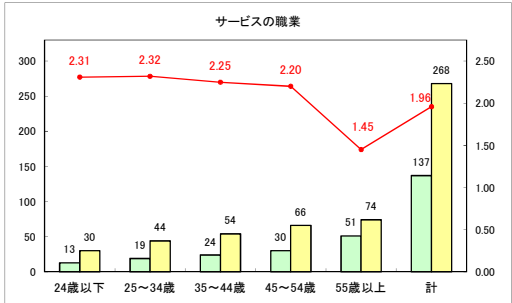

求人・求職バランスシート（常用+常用パート）〔ハローワークむつ〕

令和6年7月

求人・求職バランスシート（常用＋常用パート）〔ハローワーク野辺地〕

令和6年7月

求人・求職バランスシート（常用+常用パート）〔ハローワーク五所川原〕

令和6年7月

求人・求職バランスシート（常用+常用パート）（ハローワーク三沢）

令和6年7月

求人・求職バランスシート（常用+常用パート）（ハローワーク+和田）

令和6年7月

求人・求職バランスシート（常用+常用パート）〔ハローワーク黒石〕

令和6年7月

求人・求職バランスシート（常用＋常用パート） 津軽地域〔ハローワーク弘前＋ハローワーク黒石〕

令和6年7月

※ 有効求職者はハローワーク利用登録者である。

凡例 有効求職者 有効求人数 有効求人倍