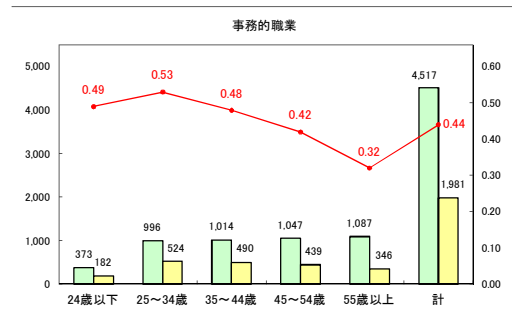

求人・求職バランスシート（常用＋常用パート）〔青森労働局〕

令和6年7月

求人・求職バランスシート（常用+常用パート）〔ハローワーク青森〕

令和6年7月

求人・求職バランスシート（常用+常用パート）（ハローワーク八戸）

令和6年7月

求人・求職バランスシート（常用+常用パート）〔ハローワーク弘前〕

令和6年7月

求人・求職バランスシート（常用+常用パート）〔ハローワークむつ〕

令和6年7月

求人・求職バランスシート（常用＋常用パート）〔ハローワーク野辺地〕

令和6年7月

求人・求職バランスシート（常用+常用パート）〔ハローワーク五所川原〕

令和6年7月

求人・求職バランスシート（常用+常用パート）（ハローワーク三沢）

令和6年7月