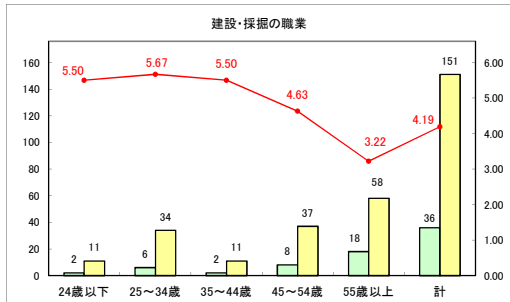

求人・求職バランスシート（常用+常用パート）〔ハローワークむつ〕

令和6年7月

求人・求職バランスシート（常用＋常用パート）〔ハローワーク野辺地〕

令和6年7月

求人・求職バランスシート（常用+常用パート）〔ハローワーク五所川原〕

令和6年7月

求人・求職バランスシート（常用+常用パート）（ハローワーク三沢）

令和6年7月

求人・求職バランスシート（常用+常用パート）（ハローワーク+和田）

令和6年7月

求人・求職バランスシート（常用+常用パート）〔ハローワーク黒石〕

令和6年7月

求人・求職バランスシート（常用＋常用パート） 津軽地域〔ハローワーク弘前＋ハローワーク黒石〕

令和6年7月

※ 有効求職者はハローワーク利用登録者である。

凡例 有効求職者 有効求人数 有効求人倍