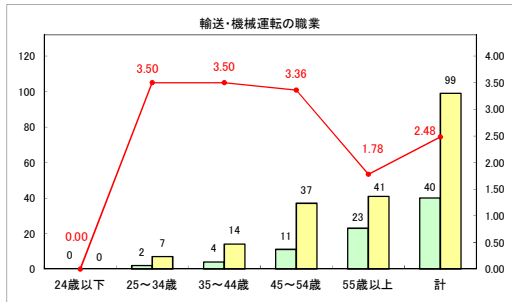

求人・求職バランスシート（常用+常用パート）〔ハローワークむつ〕

令和6年7月

求人・求職バランスシート（常用＋常用パート）〔ハローワーク野辺地〕

令和6年7月

求人・求職バランスシート（常用+常用パート）〔ハローワーク五所川原〕

令和6年7月

求人・求職バランスシート（常用+常用パート）（ハローワーク三沢）

令和6年7月

求人・求職バランスシート（常用+常用パート）（ハローワーク+和田）

令和6年7月

求人・求職バランスシート（常用+常用パート）〔ハローワーク黒石〕

令和6年7月

求人・求職バランスシート（常用＋常用パート） 津軽地域〔ハローワーク弘前＋ハローワーク黒石〕

令和6年7月

※ 有効求職者はハローワーク利用登録者である。

凡例 有効求職者 有効求人数 有効求人倍