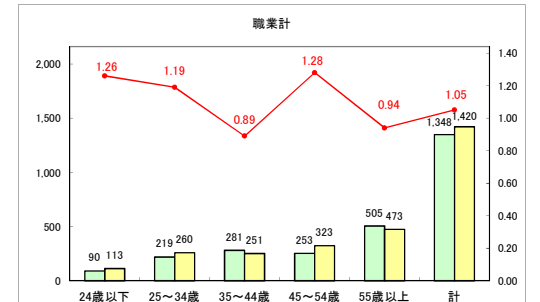

求人・求職バランスシート（常用+常用パート）〔ハローワークむつ〕

令和6年7月

求人・求職バランスシート（常用＋常用パート）〔ハローワーク野辺地〕

令和6年7月

求人・求職バランスシート（常用+常用パート）〔ハローワーク五所川原〕

令和6年7月

求人・求職バランスシート（常用+常用パート）（ハローワーク三沢）

令和6年7月

求人・求職バランスシート（常用+常用パート）（ハローワーク+和田）

令和6年7月

求人・求職バランスシート（常用+常用パート）〔ハローワーク黒石〕

令和6年7月

求人・求職バランスシート（常用＋常用パート） 津軽地域〔ハローワーク弘前＋ハローワーク黒石〕

令和6年7月

※ 有効求職者はハローワーク利用登録者である。

凡例 有効求職者 有効求人数 有効求人倍