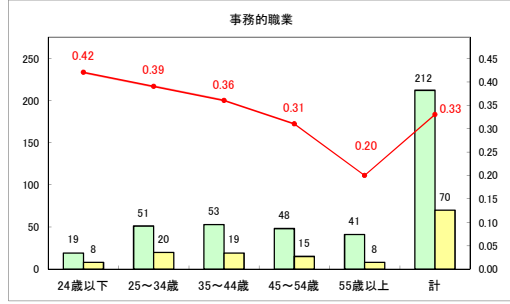

求人・求職バランスシート（常用+常用パート）〔ハローワークむつ〕

令和6年7月

求人・求職バランスシート（常用＋常用パート）〔ハローワーク野辺地〕

令和6年7月

求人・求職バランスシート（常用+常用パート）〔ハローワーク五所川原〕

令和6年7月

求人・求職バランスシート（常用+常用パート）（ハローワーク三沢）

令和6年7月

求人・求職バランスシート（常用+常用パート）（ハローワーク+和田）

令和6年7月

求人・求職バランスシート（常用+常用パート）〔ハローワーク黒石〕

令和6年7月

求人・求職バランスシート（常用＋常用パート） 津軽地域〔ハローワーク弘前＋ハローワーク黒石〕

令和6年7月

※ 有効求職者はハローワーク利用登録者である。

凡例 有効求職者 有効求人数 有効求人倍