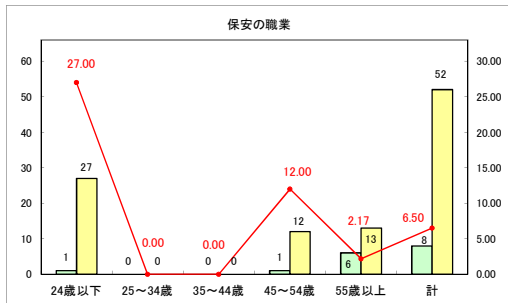

求人・求職バランスシート（常用＋常用パート）〔青森労働局〕

令和6年7月

求人・求職バランスシート（常用+常用パート）〔ハローワーク青森〕

令和6年7月

求人・求職バランスシート（常用+常用パート）（ハローワーク八戸）

令和6年7月

求人・求職バランスシート（常用+常用パート）〔ハローワーク弘前〕

令和6年7月

求人・求職バランスシート（常用+常用パート）〔ハローワークむつ〕

令和6年7月

求人・求職バランスシート（常用＋常用パート）〔ハローワーク野辺地〕

令和6年7月

求人・求職バランスシート（常用+常用パート）〔ハローワーク五所川原〕

令和6年7月

求人・求職バランスシート（常用+常用パート）（ハローワーク三沢）

令和6年7月