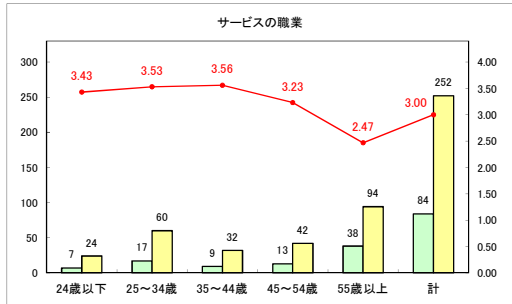

求人・求職バランスシート（常用+常用パート）〔ハローワークむつ〕

令和6年7月

求人・求職バランスシート（常用＋常用パート）〔ハローワーク野辺地〕

令和6年7月

求人・求職バランスシート（常用+常用パート）〔ハローワーク五所川原〕

令和6年7月

求人・求職バランスシート（常用+常用パート）（ハローワーク三沢）

令和6年7月

求人・求職バランスシート（常用+常用パート）（ハローワーク+和田）

令和6年7月

求人・求職バランスシート（常用+常用パート）〔ハローワーク黒石〕

令和6年7月

求人・求職バランスシート（常用＋常用パート） 津軽地域〔ハローワーク弘前＋ハローワーク黒石〕

令和6年7月

※ 有効求職者はハローワーク利用登録者である。

凡例 有効求職者 有効求人数 有効求人倍