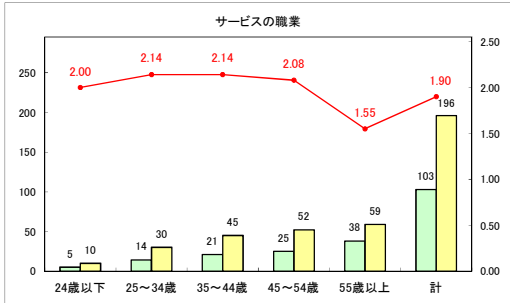

求人・求職バランスシート（常用＋常用パート）〔青森労働局〕

令和6年6月

求人・求職バランスシート（常用+常用パート）〔ハローワーク青森〕

令和6年6月

求人・求職バランスシート（常用+常用パート）〔ハローワーク八戸〕

令和6年6月

求人・求職バランスシート（常用+常用パート）〔ハローワーク弘前〕

令和6年6月

求人・求職バランスシート（常用+常用パート）〔ハローワークむつ〕

令和6年6月

求人・求職バランスシート（常用＋常用パート）〔ハローワーク野辺地〕

令和6年6月

求人・求職バランスシート（常用＋常用パート）〔ハローワーク五所川原〕

令和6年6月

求人・求職バランスシート（常用+常用パート）（ハローワーク三沢）

令和6年6月