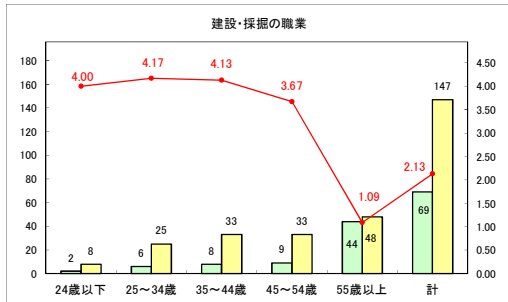

求人・求職バランスシート（常用＋常用パート）〔青森労働局〕

令和6年6月

求人・求職バランスシート（常用+常用パート）〔ハローワーク青森〕

令和6年6月

求人・求職バランスシート（常用+常用パート）〔ハローワーク八戸〕

令和6年6月

求人・求職バランスシート（常用+常用パート）〔ハローワーク弘前〕

令和6年6月

求人・求職バランスシート（常用+常用パート）〔ハローワークむつ〕

令和6年6月

求人・求職バランスシート（常用＋常用パート）〔ハローワーク野辺地〕

令和6年6月

求人・求職バランスシート（常用＋常用パート）〔ハローワーク五所川原〕

令和6年6月

求人・求職バランスシート（常用+常用パート）（ハローワーク三沢）

令和6年6月