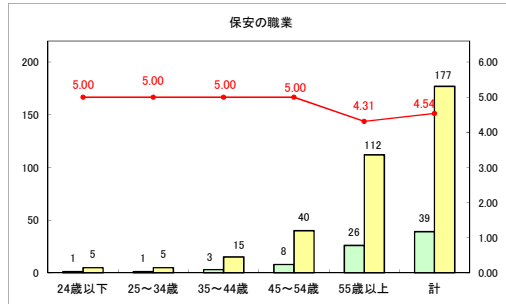

求人・求職バランスシート（常用＋常用パート）〔青森労働局〕

令和6年6月

求人・求職バランスシート（常用+常用パート）〔ハローワーク青森〕

令和6年6月

求人・求職バランスシート（常用+常用パート）〔ハローワーク八戸〕

令和6年6月

求人・求職バランスシート（常用+常用パート）〔ハローワーク弘前〕

令和6年6月

求人・求職バランスシート（常用+常用パート）〔ハローワークむつ〕

令和6年6月

求人・求職バランスシート（常用＋常用パート）〔ハローワーク野辺地〕

令和6年6月

求人・求職バランスシート（常用＋常用パート）〔ハローワーク五所川原〕

令和6年6月

求人・求職バランスシート（常用+常用パート）（ハローワーク三沢）

令和6年6月