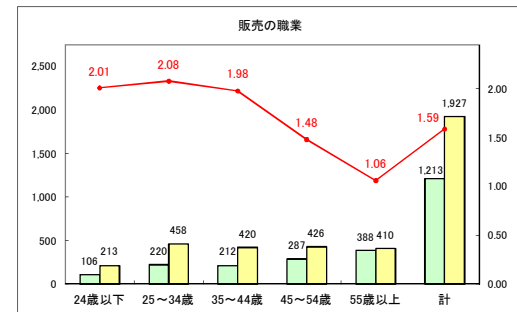

求人・求職バランスシート（常用＋常用パート）〔青森労働局〕

令和6年6月

求人・求職バランスシート（常用+常用パート）〔ハローワーク青森〕

令和6年6月

求人・求職バランスシート（常用+常用パート）〔ハローワーク八戸〕

令和6年6月

求人・求職バランスシート（常用+常用パート）〔ハローワーク弘前〕

令和6年6月

求人・求職バランスシート（常用+常用パート）〔ハローワークむつ〕

令和6年6月

求人・求職バランスシート（常用＋常用パート）〔ハローワーク野辺地〕

令和6年6月

求人・求職バランスシート（常用＋常用パート）〔ハローワーク五所川原〕

令和6年6月

求人・求職バランスシート（常用+常用パート）（ハローワーク三沢）

令和6年6月