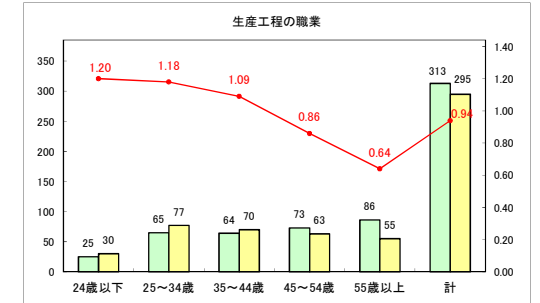

求人・求職バランスシート（常用＋常用パート）〔青森労働局〕

令和6年6月

求人・求職バランスシート（常用+常用パート）〔ハローワーク青森〕

令和6年6月

求人・求職バランスシート（常用+常用パート）〔ハローワーク八戸〕

令和6年6月

求人・求職バランスシート（常用+常用パート）〔ハローワーク弘前〕

令和6年6月

求人・求職バランスシート（常用+常用パート）〔ハローワークむつ〕

令和6年6月

求人・求職バランスシート（常用＋常用パート）〔ハローワーク野辺地〕

令和6年6月

求人・求職バランスシート（常用＋常用パート）〔ハローワーク五所川原〕

令和6年6月

求人・求職バランスシート（常用+常用パート）（ハローワーク三沢）

令和6年6月