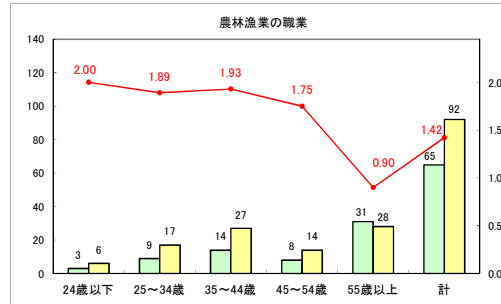

求人・求職バランスシート（常用＋常用パート）〔青森労働局〕

令和6年6月

求人・求職バランスシート（常用+常用パート）〔ハローワーク青森〕

令和6年6月

求人・求職バランスシート（常用+常用パート）〔ハローワーク八戸〕

令和6年6月

求人・求職バランスシート（常用+常用パート）〔ハローワーク弘前〕

令和6年6月

求人・求職バランスシート（常用+常用パート）〔ハローワークむつ〕

令和6年6月

求人・求職バランスシート（常用＋常用パート）〔ハローワーク野辺地〕

令和6年6月

求人・求職バランスシート（常用＋常用パート）〔ハローワーク五所川原〕

令和6年6月

求人・求職バランスシート（常用+常用パート）（ハローワーク三沢）

令和6年6月