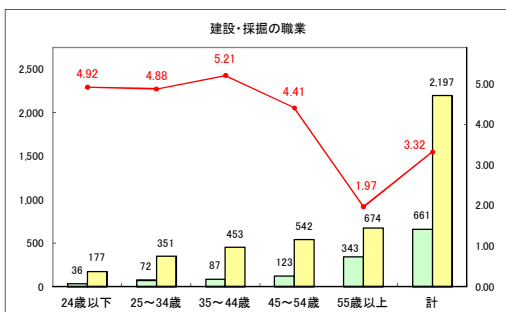

求人・求職バランスシート（常用＋常用パート）〔青森労働局〕

令和6年6月

求人・求職バランスシート（常用+常用パート）〔ハローワーク青森〕

令和6年6月

求人・求職バランスシート（常用+常用パート）〔ハローワーク八戸〕

令和6年6月

求人・求職バランスシート（常用+常用パート）〔ハローワーク弘前〕

令和6年6月

求人・求職バランスシート（常用+常用パート）〔ハローワークむつ〕

令和6年6月

求人・求職バランスシート（常用＋常用パート）〔ハローワーク野辺地〕

令和6年6月

求人・求職バランスシート（常用＋常用パート）〔ハローワーク五所川原〕

令和6年6月

求人・求職バランスシート（常用+常用パート）（ハローワーク三沢）

令和6年6月