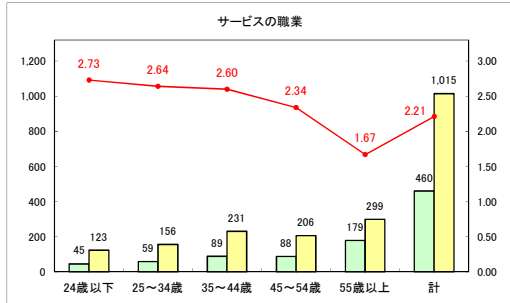

求人・求職バランスシート（常用＋常用パート）〔青森労働局〕

令和6年6月

求人・求職バランスシート（常用+常用パート）〔ハローワーク青森〕

令和6年6月

求人・求職バランスシート（常用+常用パート）〔ハローワーク八戸〕

令和6年6月

求人・求職バランスシート（常用+常用パート）〔ハローワーク弘前〕

令和6年6月

求人・求職バランスシート（常用+常用パート）〔ハローワークむつ〕

令和6年6月

求人・求職バランスシート（常用＋常用パート）〔ハローワーク野辺地〕

令和6年6月

求人・求職バランスシート（常用＋常用パート）〔ハローワーク五所川原〕

令和6年6月

求人・求職バランスシート（常用+常用パート）（ハローワーク三沢）

令和6年6月