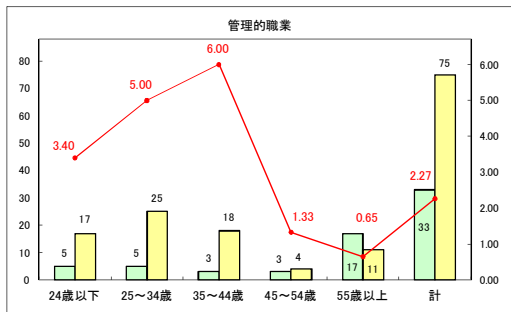

求人・求職バランスシート（常用＋常用パート）〔青森労働局〕

令和6年6月

求人・求職バランスシート（常用+常用パート）〔ハローワーク青森〕

令和6年6月

求人・求職バランスシート（常用+常用パート）〔ハローワーク八戸〕

令和6年6月

求人・求職バランスシート（常用+常用パート）〔ハローワーク弘前〕

令和6年6月

求人・求職バランスシート（常用+常用パート）〔ハローワークむつ〕

令和6年6月

求人・求職バランスシート（常用＋常用パート）〔ハローワーク野辺地〕

令和6年6月

求人・求職バランスシート（常用＋常用パート）〔ハローワーク五所川原〕

令和6年6月

求人・求職バランスシート（常用+常用パート）（ハローワーク三沢）

令和6年6月