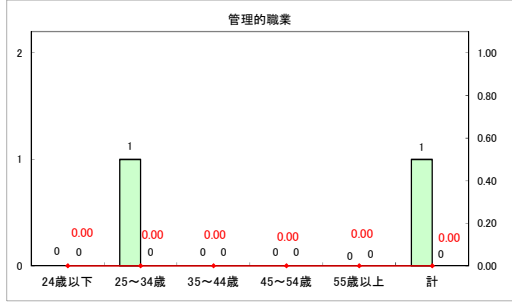

求人・求職バランスシート（常用+常用パート）〔ハローワークむつ〕

令和6年6月

求人・求職バランスシート（常用＋常用パート）〔ハローワーク野辺地〕

令和6年6月

求人・求職バランスシート（常用＋常用パート）〔ハローワーク五所川原〕

令和6年6月

求人・求職バランスシート（常用+常用パート）（ハローワーク三沢）

令和6年6月

求人・求職バランスシート（常用+常用パート）〔ハローワーク+和田〕

令和6年6月

求人・求職バランスシート（常用＋常用パート）〔ハローワーク黒石〕

令和6年6月

求人・求職バランスシート（常用＋常用パート） 津軽地域〔ハローワーク弘前＋ハローワーク黒石〕

令和6年6月

※ 有効求職者はハローワーク利用登録者である。