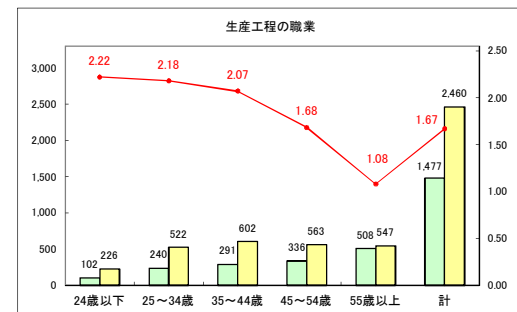

求人・求職バランスシート（常用＋常用パート）〔青森労働局〕

令和6年6月

求人・求職バランスシート（常用+常用パート）〔ハローワーク青森〕

令和6年6月

求人・求職バランスシート（常用+常用パート）〔ハローワーク八戸〕

令和6年6月

求人・求職バランスシート（常用+常用パート）〔ハローワーク弘前〕

令和6年6月

求人・求職バランスシート（常用+常用パート）〔ハローワークむつ〕

令和6年6月

求人・求職バランスシート（常用＋常用パート）〔ハローワーク野辺地〕

令和6年6月

求人・求職バランスシート（常用＋常用パート）〔ハローワーク五所川原〕

令和6年6月

求人・求職バランスシート（常用+常用パート）（ハローワーク三沢）

令和6年6月