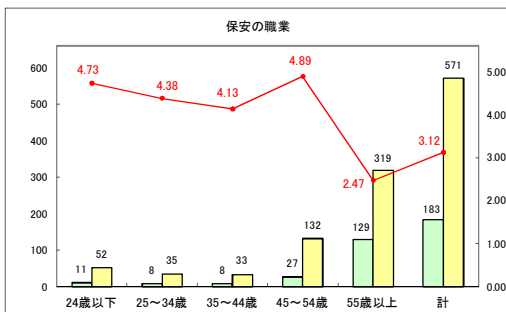

求人・求職バランスシート（常用＋常用パート）〔青森労働局〕

令和6年6月

求人・求職バランスシート（常用+常用パート）〔ハローワーク青森〕

令和6年6月

求人・求職バランスシート（常用+常用パート）〔ハローワーク八戸〕

令和6年6月

求人・求職バランスシート（常用+常用パート）〔ハローワーク弘前〕

令和6年6月

求人・求職バランスシート（常用+常用パート）〔ハローワークむつ〕

令和6年6月

求人・求職バランスシート（常用＋常用パート）〔ハローワーク野辺地〕

令和6年6月

求人・求職バランスシート（常用＋常用パート）〔ハローワーク五所川原〕

令和6年6月

求人・求職バランスシート（常用+常用パート）（ハローワーク三沢）

令和6年6月