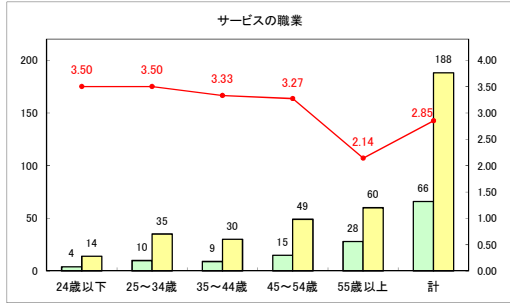

求人・求職バランスシート（常用＋常用パート）〔青森労働局〕

令和6年6月

求人・求職バランスシート（常用+常用パート）〔ハローワーク青森〕

令和6年6月

求人・求職バランスシート（常用+常用パート）〔ハローワーク八戸〕

令和6年6月

求人・求職バランスシート（常用+常用パート）〔ハローワーク弘前〕

令和6年6月

求人・求職バランスシート（常用+常用パート）〔ハローワークむつ〕

令和6年6月

求人・求職バランスシート（常用＋常用パート）〔ハローワーク野辺地〕

令和6年6月

求人・求職バランスシート（常用＋常用パート）〔ハローワーク五所川原〕

令和6年6月

求人・求職バランスシート（常用+常用パート）（ハローワーク三沢）

令和6年6月