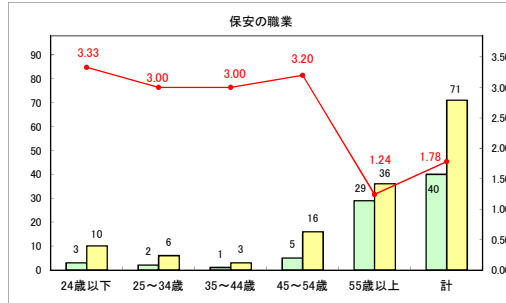

求人・求職バランスシート（常用＋常用パート）〔青森労働局〕

令和6年6月

求人・求職バランスシート（常用+常用パート）〔ハローワーク青森〕

令和6年6月

求人・求職バランスシート（常用+常用パート）〔ハローワーク八戸〕

令和6年6月

求人・求職バランスシート（常用+常用パート）〔ハローワーク弘前〕

令和6年6月

求人・求職バランスシート（常用+常用パート）〔ハローワークむつ〕

令和6年6月

求人・求職バランスシート（常用＋常用パート）〔ハローワーク野辺地〕

令和6年6月

求人・求職バランスシート（常用＋常用パート）〔ハローワーク五所川原〕

令和6年6月

求人・求職バランスシート（常用+常用パート）（ハローワーク三沢）

令和6年6月