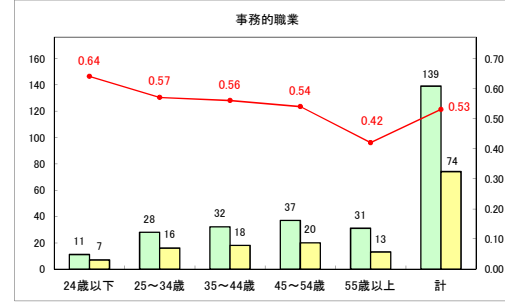

求人・求職バランスシート（常用＋常用パート）〔青森労働局〕

令和6年6月

求人・求職バランスシート（常用+常用パート）〔ハローワーク青森〕

令和6年6月

求人・求職バランスシート（常用+常用パート）〔ハローワーク八戸〕

令和6年6月

求人・求職バランスシート（常用+常用パート）〔ハローワーク弘前〕

令和6年6月

求人・求職バランスシート（常用+常用パート）〔ハローワークむつ〕

令和6年6月

求人・求職バランスシート（常用＋常用パート）〔ハローワーク野辺地〕

令和6年6月

求人・求職バランスシート（常用＋常用パート）〔ハローワーク五所川原〕

令和6年6月

求人・求職バランスシート（常用+常用パート）（ハローワーク三沢）

令和6年6月