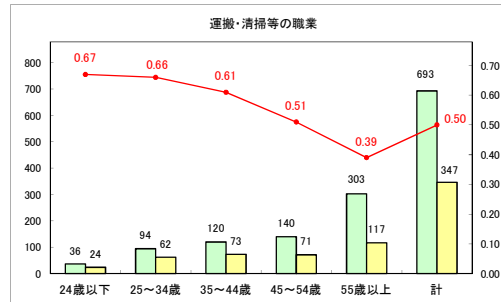

求人・求職バランスシート（常用＋常用パート）〔青森労働局〕

令和6年6月

求人・求職バランスシート（常用+常用パート）〔ハローワーク青森〕

令和6年6月

求人・求職バランスシート（常用+常用パート）〔ハローワーク八戸〕

令和6年6月

求人・求職バランスシート（常用+常用パート）〔ハローワーク弘前〕

令和6年6月

求人・求職バランスシート（常用+常用パート）〔ハローワークむつ〕

令和6年6月

求人・求職バランスシート（常用＋常用パート）〔ハローワーク野辺地〕

令和6年6月

求人・求職バランスシート（常用＋常用パート）〔ハローワーク五所川原〕

令和6年6月

求人・求職バランスシート（常用+常用パート）（ハローワーク三沢）

令和6年6月