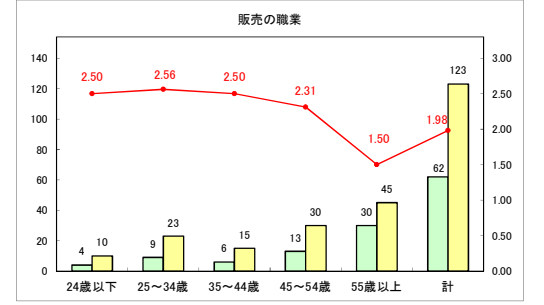

求人・求職バランスシート（常用+常用パート）〔ハローワークむつ〕

令和6年6月

求人・求職バランスシート（常用＋常用パート）〔ハローワーク野辺地〕

令和6年6月

求人・求職バランスシート（常用＋常用パート）〔ハローワーク五所川原〕

令和6年6月

求人・求職バランスシート（常用+常用パート）（ハローワーク三沢）

令和6年6月

求人・求職バランスシート（常用+常用パート）〔ハローワーク+和田〕

令和6年6月

求人・求職バランスシート（常用＋常用パート）〔ハローワーク黒石〕

令和6年6月

求人・求職バランスシート（常用＋常用パート） 津軽地域〔ハローワーク弘前＋ハローワーク黒石〕

令和6年6月

※ 有効求職者はハローワーク利用登録者である。