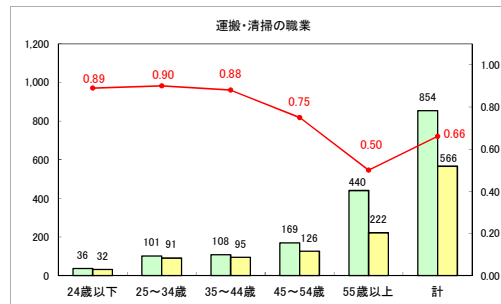

求人・求職バランスシート（常用＋常用パート）〔青森労働局〕

令和6年6月

求人・求職バランスシート（常用+常用パート）〔ハローワーク青森〕

令和6年6月

求人・求職バランスシート（常用+常用パート）〔ハローワーク八戸〕

令和6年6月

求人・求職バランスシート（常用+常用パート）〔ハローワーク弘前〕

令和6年6月

求人・求職バランスシート（常用+常用パート）〔ハローワークむつ〕

令和6年6月

求人・求職バランスシート（常用＋常用パート）〔ハローワーク野辺地〕

令和6年6月

求人・求職バランスシート（常用＋常用パート）〔ハローワーク五所川原〕

令和6年6月

求人・求職バランスシート（常用+常用パート）（ハローワーク三沢）

令和6年6月