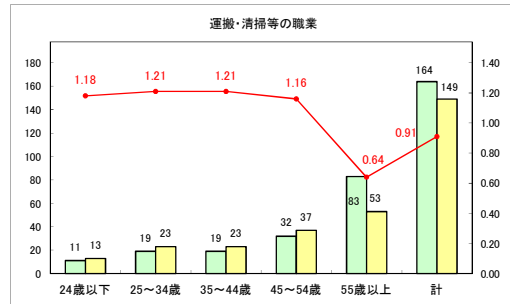

求人・求職バランスシート（常用+常用パート）〔ハローワークむつ〕

令和6年6月

求人・求職バランスシート（常用＋常用パート）〔ハローワーク野辺地〕

令和6年6月

求人・求職バランスシート（常用＋常用パート）〔ハローワーク五所川原〕

令和6年6月

求人・求職バランスシート（常用+常用パート）（ハローワーク三沢）

令和6年6月

求人・求職バランスシート（常用+常用パート）〔ハローワーク+和田〕

令和6年6月

求人・求職バランスシート（常用＋常用パート）〔ハローワーク黒石〕

令和6年6月

求人・求職バランスシート（常用＋常用パート） 津軽地域〔ハローワーク弘前＋ハローワーク黒石〕

令和6年6月

※ 有効求職者はハローワーク利用登録者である。