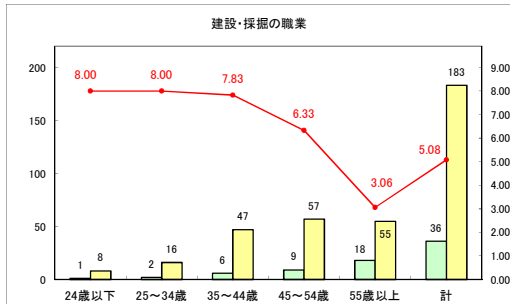

求人・求職バランスシート（常用+常用パート）〔ハローワークむつ〕

令和6年6月

求人・求職バランスシート（常用＋常用パート）〔ハローワーク野辺地〕

令和6年6月

求人・求職バランスシート（常用＋常用パート）〔ハローワーク五所川原〕

令和6年6月

求人・求職バランスシート（常用+常用パート）（ハローワーク三沢）

令和6年6月

求人・求職バランスシート（常用+常用パート）〔ハローワーク+和田〕

令和6年6月

求人・求職バランスシート（常用＋常用パート）〔ハローワーク黒石〕

令和6年6月

求人・求職バランスシート（常用＋常用パート） 津軽地域〔ハローワーク弘前＋ハローワーク黒石〕

令和6年6月

※ 有効求職者はハローワーク利用登録者である。