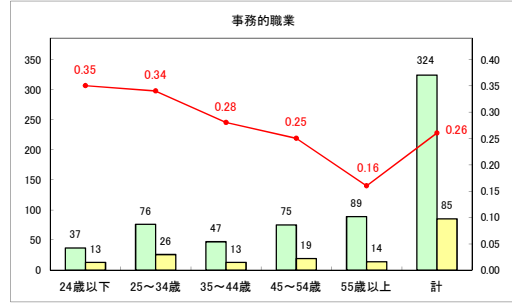

求人・求職バランスシート（常用+常用パート）〔ハローワークむつ〕

令和6年6月

求人・求職バランスシート（常用＋常用パート）〔ハローワーク野辺地〕

令和6年6月

求人・求職バランスシート（常用＋常用パート）〔ハローワーク五所川原〕

令和6年6月

求人・求職バランスシート（常用+常用パート）（ハローワーク三沢）

令和6年6月

求人・求職バランスシート（常用+常用パート）〔ハローワーク+和田〕

令和6年6月

求人・求職バランスシート（常用＋常用パート）〔ハローワーク黒石〕

令和6年6月

求人・求職バランスシート（常用＋常用パート） 津軽地域〔ハローワーク弘前＋ハローワーク黒石〕

令和6年6月

※ 有効求職者はハローワーク利用登録者である。