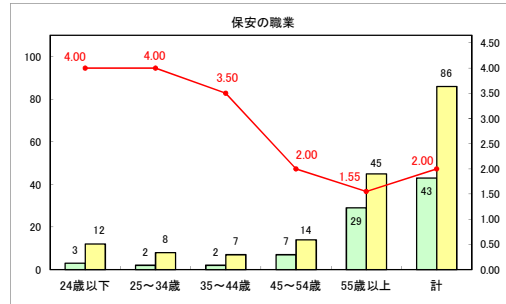

求人・求職バランスシート（常用＋常用パート）〔青森労働局〕

令和6年6月

求人・求職バランスシート（常用+常用パート）〔ハローワーク青森〕

令和6年6月

求人・求職バランスシート（常用+常用パート）〔ハローワーク八戸〕

令和6年6月

求人・求職バランスシート（常用+常用パート）〔ハローワーク弘前〕

令和6年6月

求人・求職バランスシート（常用+常用パート）〔ハローワークむつ〕

令和6年6月

求人・求職バランスシート（常用＋常用パート）〔ハローワーク野辺地〕

令和6年6月

求人・求職バランスシート（常用＋常用パート）〔ハローワーク五所川原〕

令和6年6月

求人・求職バランスシート（常用+常用パート）（ハローワーク三沢）

令和6年6月