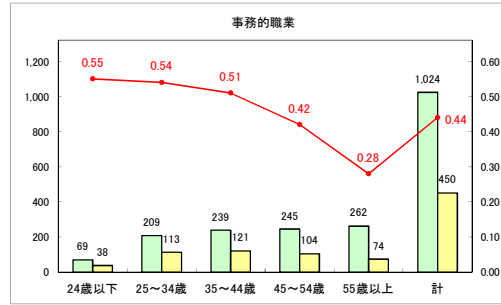

求人・求職バランスシート（常用＋常用パート）〔青森労働局〕

令和6年6月

求人・求職バランスシート（常用+常用パート）〔ハローワーク青森〕

令和6年6月

求人・求職バランスシート（常用+常用パート）〔ハローワーク八戸〕

令和6年6月

求人・求職バランスシート（常用+常用パート）〔ハローワーク弘前〕

令和6年6月

求人・求職バランスシート（常用+常用パート）〔ハローワークむつ〕

令和6年6月

求人・求職バランスシート（常用＋常用パート）〔ハローワーク野辺地〕

令和6年6月

求人・求職バランスシート（常用＋常用パート）〔ハローワーク五所川原〕

令和6年6月

求人・求職バランスシート（常用+常用パート）（ハローワーク三沢）

令和6年6月