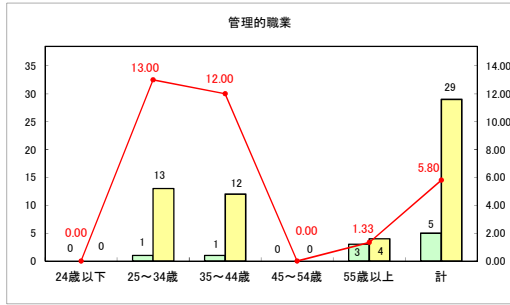

求人・求職バランスシート（常用＋常用パート）〔青森労働局〕

令和6年6月

求人・求職バランスシート（常用+常用パート）〔ハローワーク青森〕

令和6年6月

求人・求職バランスシート（常用+常用パート）〔ハローワーク八戸〕

令和6年6月

求人・求職バランスシート（常用+常用パート）〔ハローワーク弘前〕

令和6年6月

求人・求職バランスシート（常用+常用パート）〔ハローワークむつ〕

令和6年6月

求人・求職バランスシート（常用＋常用パート）〔ハローワーク野辺地〕

令和6年6月

求人・求職バランスシート（常用＋常用パート）〔ハローワーク五所川原〕

令和6年6月

求人・求職バランスシート（常用+常用パート）（ハローワーク三沢）

令和6年6月