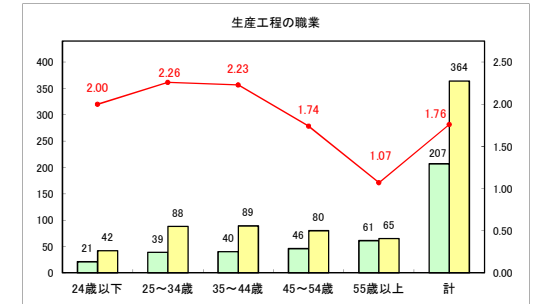

求人・求職バランスシート（常用＋常用パート）〔青森労働局〕

令和6年6月

求人・求職バランスシート（常用+常用パート）〔ハローワーク青森〕

令和6年6月

求人・求職バランスシート（常用+常用パート）〔ハローワーク八戸〕

令和6年6月

求人・求職バランスシート（常用+常用パート）〔ハローワーク弘前〕

令和6年6月

求人・求職バランスシート（常用+常用パート）〔ハローワークむつ〕

令和6年6月

求人・求職バランスシート（常用＋常用パート）〔ハローワーク野辺地〕

令和6年6月

求人・求職バランスシート（常用＋常用パート）〔ハローワーク五所川原〕

令和6年6月

求人・求職バランスシート（常用+常用パート）（ハローワーク三沢）

令和6年6月