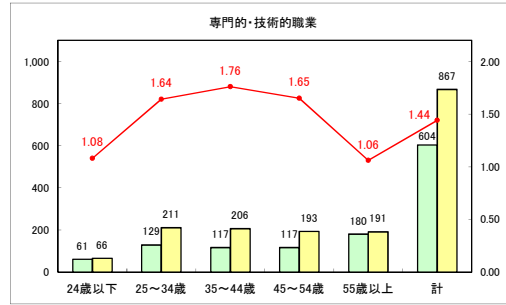

求人・求職バランスシート（常用＋常用パート）〔青森労働局〕

令和6年6月

求人・求職バランスシート（常用+常用パート）〔ハローワーク青森〕

令和6年6月

求人・求職バランスシート（常用+常用パート）〔ハローワーク八戸〕

令和6年6月

求人・求職バランスシート（常用+常用パート）〔ハローワーク弘前〕

令和6年6月

求人・求職バランスシート（常用+常用パート）〔ハローワークむつ〕

令和6年6月

求人・求職バランスシート（常用＋常用パート）〔ハローワーク野辺地〕

令和6年6月

求人・求職バランスシート（常用＋常用パート）〔ハローワーク五所川原〕

令和6年6月

求人・求職バランスシート（常用+常用パート）（ハローワーク三沢）

令和6年6月