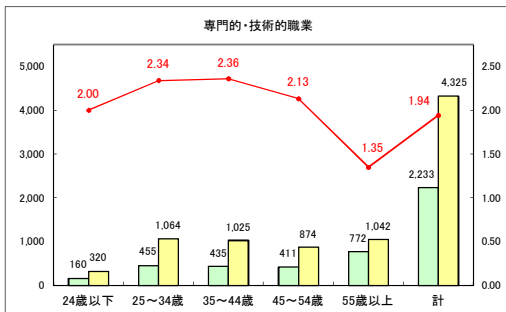

求人・求職バランスシート（常用＋常用パート）〔青森労働局〕

令和6年6月

求人・求職バランスシート（常用+常用パート）〔ハローワーク青森〕

令和6年6月

求人・求職バランスシート（常用+常用パート）〔ハローワーク八戸〕

令和6年6月

求人・求職バランスシート（常用+常用パート）〔ハローワーク弘前〕

令和6年6月