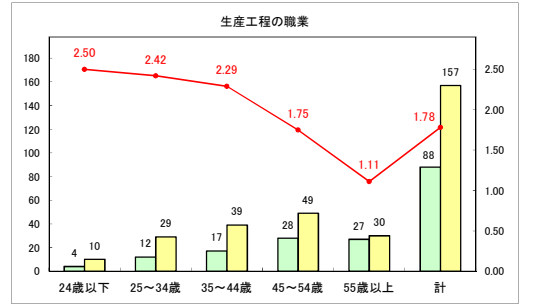

求人・求職バランスシート（常用+常用パート）〔ハローワークむつ〕

令和6年6月

求人・求職バランスシート（常用＋常用パート）〔ハローワーク野辺地〕

令和6年6月

求人・求職バランスシート（常用＋常用パート）〔ハローワーク五所川原〕

令和6年6月

求人・求職バランスシート（常用+常用パート）（ハローワーク三沢）

令和6年6月

求人・求職バランスシート（常用+常用パート）〔ハローワーク+和田〕

令和6年6月

求人・求職バランスシート（常用＋常用パート）〔ハローワーク黒石〕

令和6年6月

求人・求職バランスシート（常用＋常用パート） 津軽地域〔ハローワーク弘前＋ハローワーク黒石〕

令和6年6月

※ 有効求職者はハローワーク利用登録者である。