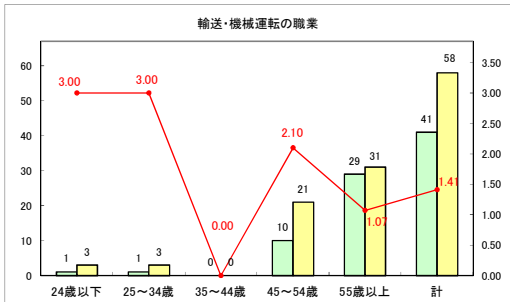

求人・求職バランスシート（常用＋常用パート）〔青森労働局〕

令和6年6月

求人・求職バランスシート（常用+常用パート）〔ハローワーク青森〕

令和6年6月

求人・求職バランスシート（常用+常用パート）〔ハローワーク八戸〕

令和6年6月

求人・求職バランスシート（常用+常用パート）〔ハローワーク弘前〕

令和6年6月

求人・求職バランスシート（常用+常用パート）〔ハローワークむつ〕

令和6年6月

求人・求職バランスシート（常用＋常用パート）〔ハローワーク野辺地〕

令和6年6月

求人・求職バランスシート（常用＋常用パート）〔ハローワーク五所川原〕

令和6年6月

求人・求職バランスシート（常用+常用パート）（ハローワーク三沢）

令和6年6月