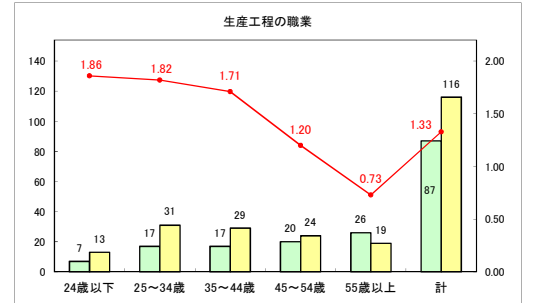

求人・求職バランスシート（常用+常用パート）〔ハローワークむつ〕

令和6年6月

求人・求職バランスシート（常用＋常用パート）〔ハローワーク野辺地〕

令和6年6月

求人・求職バランスシート（常用＋常用パート）〔ハローワーク五所川原〕

令和6年6月

求人・求職バランスシート（常用+常用パート）（ハローワーク三沢）

令和6年6月

求人・求職バランスシート（常用+常用パート）〔ハローワーク+和田〕

令和6年6月

求人・求職バランスシート（常用＋常用パート）〔ハローワーク黒石〕

令和6年6月

求人・求職バランスシート（常用＋常用パート） 津軽地域〔ハローワーク弘前＋ハローワーク黒石〕

令和6年6月

※ 有効求職者はハローワーク利用登録者である。