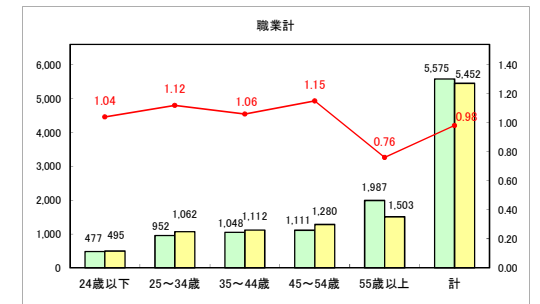

求人・求職バランスシート（常用＋常用パート）〔青森労働局〕

令和6年6月

求人・求職バランスシート（常用+常用パート）〔ハローワーク青森〕

令和6年6月

求人・求職バランスシート（常用+常用パート）〔ハローワーク八戸〕

令和6年6月

求人・求職バランスシート（常用+常用パート）〔ハローワーク弘前〕

令和6年6月