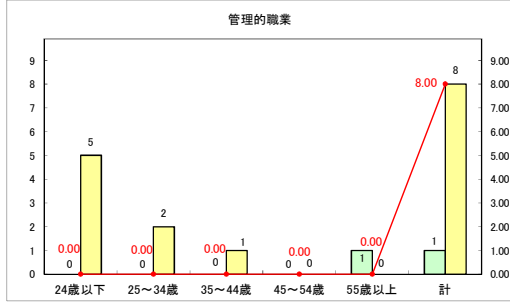

求人・求職バランスシート（常用＋常用パート）〔ハローワーク野辺地〕

令和6年6月