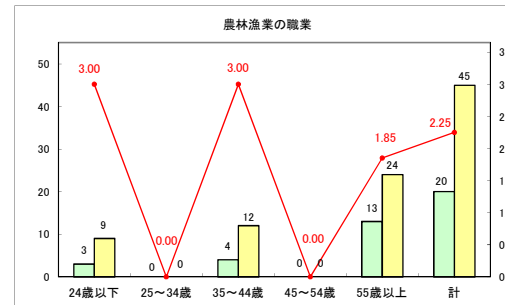

求人・求職バランスシート（常用＋常用パート）〔青森労働局〕

令和6年6月

求人・求職バランスシート（常用+常用パート）〔ハローワーク青森〕

令和6年6月

求人・求職バランスシート（常用+常用パート）〔ハローワーク八戸〕

令和6年6月

求人・求職バランスシート（常用+常用パート）〔ハローワーク弘前〕

令和6年6月

求人・求職バランスシート（常用+常用パート）〔ハローワークむつ〕

令和6年6月

求人・求職バランスシート（常用＋常用パート）〔ハローワーク野辺地〕

令和6年6月

求人・求職バランスシート（常用＋常用パート）〔ハローワーク五所川原〕

令和6年6月

求人・求職バランスシート（常用+常用パート）（ハローワーク三沢）

令和6年6月