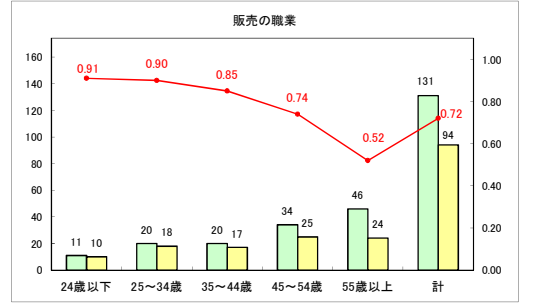

求人・求職バランスシート（常用+常用パート）〔ハローワークむつ〕

令和6年6月

求人・求職バランスシート（常用＋常用パート）〔ハローワーク野辺地〕

令和6年6月

求人・求職バランスシート（常用＋常用パート）〔ハローワーク五所川原〕

令和6年6月

求人・求職バランスシート（常用+常用パート）（ハローワーク三沢）

令和6年6月

求人・求職バランスシート（常用+常用パート）〔ハローワーク+和田〕

令和6年6月

求人・求職バランスシート（常用＋常用パート）〔ハローワーク黒石〕

令和6年6月

求人・求職バランスシート（常用＋常用パート） 津軽地域〔ハローワーク弘前＋ハローワーク黒石〕

令和6年6月

※ 有効求職者はハローワーク利用登録者である。