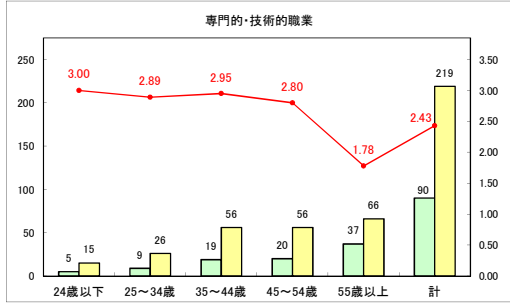

求人・求職バランスシート（常用+常用パート）〔ハローワークむつ〕

令和6年6月

求人・求職バランスシート（常用＋常用パート）〔ハローワーク野辺地〕

令和6年6月

求人・求職バランスシート（常用＋常用パート）〔ハローワーク五所川原〕

令和6年6月

求人・求職バランスシート（常用+常用パート）（ハローワーク三沢）

令和6年6月

求人・求職バランスシート（常用+常用パート）〔ハローワーク+和田〕

令和6年6月

求人・求職バランスシート（常用＋常用パート）〔ハローワーク黒石〕

令和6年6月

求人・求職バランスシート（常用＋常用パート） 津軽地域〔ハローワーク弘前＋ハローワーク黒石〕

令和6年6月

※ 有効求職者はハローワーク利用登録者である。