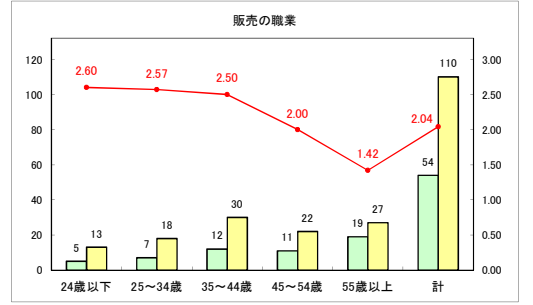

求人・求職バランスシート（常用+常用パート）〔ハローワークむつ〕

令和6年6月

求人・求職バランスシート（常用＋常用パート）〔ハローワーク野辺地〕

令和6年6月

求人・求職バランスシート（常用＋常用パート）〔ハローワーク五所川原〕

令和6年6月

求人・求職バランスシート（常用+常用パート）（ハローワーク三沢）

令和6年6月

求人・求職バランスシート（常用+常用パート）〔ハローワーク+和田〕

令和6年6月

求人・求職バランスシート（常用＋常用パート）〔ハローワーク黒石〕

令和6年6月

求人・求職バランスシート（常用＋常用パート） 津軽地域〔ハローワーク弘前＋ハローワーク黒石〕

令和6年6月

※ 有効求職者はハローワーク利用登録者である。