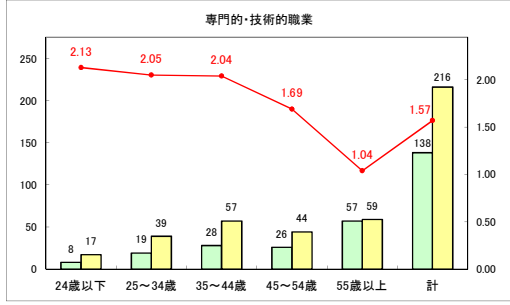

求人・求職バランスシート（常用+常用パート）〔ハローワークむつ〕

令和6年6月

求人・求職バランスシート（常用＋常用パート）〔ハローワーク野辺地〕

令和6年6月

求人・求職バランスシート（常用＋常用パート）〔ハローワーク五所川原〕

令和6年6月

求人・求職バランスシート（常用+常用パート）（ハローワーク三沢）

令和6年6月

求人・求職バランスシート（常用+常用パート）〔ハローワーク+和田〕

令和6年6月

求人・求職バランスシート（常用＋常用パート）〔ハローワーク黒石〕

令和6年6月

求人・求職バランスシート（常用＋常用パート） 津軽地域〔ハローワーク弘前＋ハローワーク黒石〕

令和6年6月

※ 有効求職者はハローワーク利用登録者である。