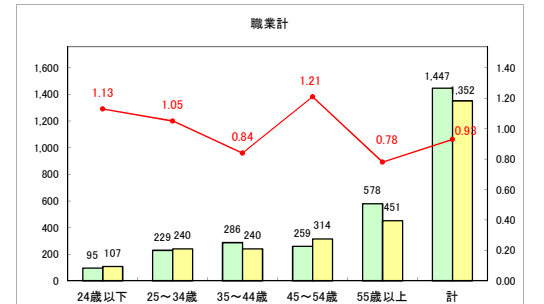

求人・求職バランスシート（常用+常用パート）〔ハローワークむつ〕

令和6年6月

求人・求職バランスシート（常用＋常用パート）〔ハローワーク野辺地〕

令和6年6月

求人・求職バランスシート（常用＋常用パート）〔ハローワーク五所川原〕

令和6年6月

求人・求職バランスシート（常用+常用パート）（ハローワーク三沢）

令和6年6月

求人・求職バランスシート（常用+常用パート）〔ハローワーク+和田〕

令和6年6月

求人・求職バランスシート（常用＋常用パート）〔ハローワーク黒石〕

令和6年6月

求人・求職バランスシート（常用＋常用パート） 津軽地域〔ハローワーク弘前＋ハローワーク黒石〕

令和6年6月

※ 有効求職者はハローワーク利用登録者である。