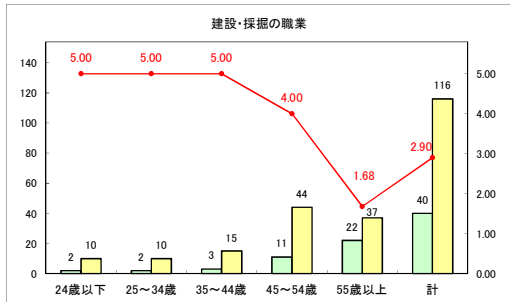

求人・求職バランスシート（常用+常用パート）〔ハローワークむつ〕

令和6年6月

求人・求職バランスシート（常用＋常用パート）〔ハローワーク野辺地〕

令和6年6月

求人・求職バランスシート（常用＋常用パート）〔ハローワーク五所川原〕

令和6年6月

求人・求職バランスシート（常用+常用パート）（ハローワーク三沢）

令和6年6月

求人・求職バランスシート（常用+常用パート）〔ハローワーク+和田〕

令和6年6月

求人・求職バランスシート（常用＋常用パート）〔ハローワーク黒石〕

令和6年6月

求人・求職バランスシート（常用＋常用パート） 津軽地域〔ハローワーク弘前＋ハローワーク黒石〕

令和6年6月

※ 有効求職者はハローワーク利用登録者である。