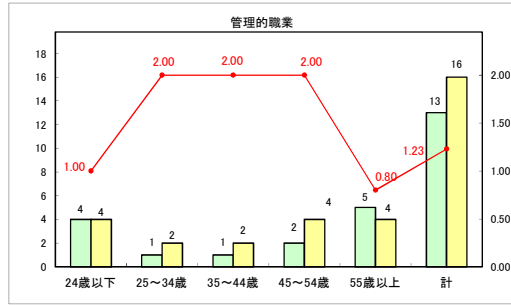

求人・求職バランスシート（常用＋常用パート）〔青森労働局〕

令和6年6月

求人・求職バランスシート（常用+常用パート）〔ハローワーク青森〕

令和6年6月

求人・求職バランスシート（常用+常用パート）〔ハローワーク八戸〕

令和6年6月

求人・求職バランスシート（常用+常用パート）〔ハローワーク弘前〕

令和6年6月