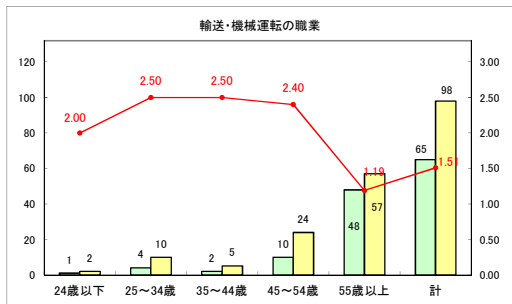

求人・求職バランスシート（常用+常用パート）〔ハローワークむつ〕

令和6年6月

求人・求職バランスシート（常用＋常用パート）〔ハローワーク野辺地〕

令和6年6月

求人・求職バランスシート（常用＋常用パート）〔ハローワーク五所川原〕

令和6年6月

求人・求職バランスシート（常用+常用パート）（ハローワーク三沢）

令和6年6月

求人・求職バランスシート（常用+常用パート）〔ハローワーク+和田〕

令和6年6月

求人・求職バランスシート（常用＋常用パート）〔ハローワーク黒石〕

令和6年6月

求人・求職バランスシート（常用＋常用パート） 津軽地域〔ハローワーク弘前＋ハローワーク黒石〕

令和6年6月

※ 有効求職者はハローワーク利用登録者である。