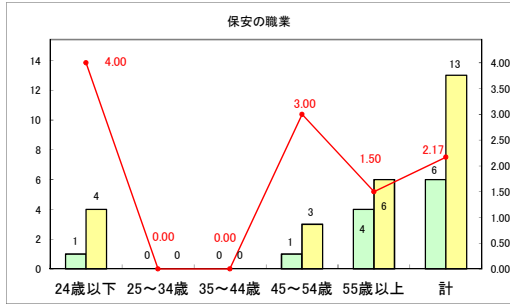

求人・求職バランスシート（常用+常用パート）〔ハローワークむつ〕

令和6年6月

求人・求職バランスシート（常用＋常用パート）〔ハローワーク野辺地〕

令和6年6月

求人・求職バランスシート（常用＋常用パート）〔ハローワーク五所川原〕

令和6年6月

求人・求職バランスシート（常用+常用パート）（ハローワーク三沢）

令和6年6月

求人・求職バランスシート（常用+常用パート）〔ハローワーク+和田〕

令和6年6月

求人・求職バランスシート（常用＋常用パート）〔ハローワーク黒石〕

令和6年6月

求人・求職バランスシート（常用＋常用パート） 津軽地域〔ハローワーク弘前＋ハローワーク黒石〕

令和6年6月

※ 有効求職者はハローワーク利用登録者である。