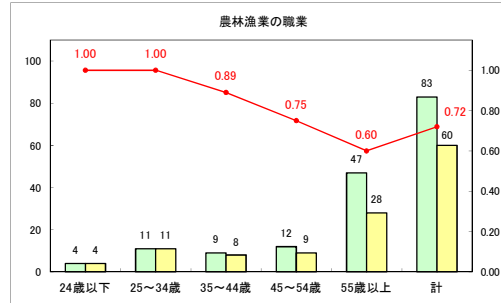

求人・求職バランスシート（常用＋常用パート）〔青森労働局〕

令和6年6月

求人・求職バランスシート（常用+常用パート）〔ハローワーク青森〕

令和6年6月

求人・求職バランスシート（常用+常用パート）〔ハローワーク八戸〕

令和6年6月

求人・求職バランスシート（常用+常用パート）〔ハローワーク弘前〕

令和6年6月

求人・求職バランスシート（常用+常用パート）〔ハローワークむつ〕

令和6年6月

求人・求職バランスシート（常用＋常用パート）〔ハローワーク野辺地〕

令和6年6月

求人・求職バランスシート（常用＋常用パート）〔ハローワーク五所川原〕

令和6年6月

求人・求職バランスシート（常用+常用パート）（ハローワーク三沢）

令和6年6月