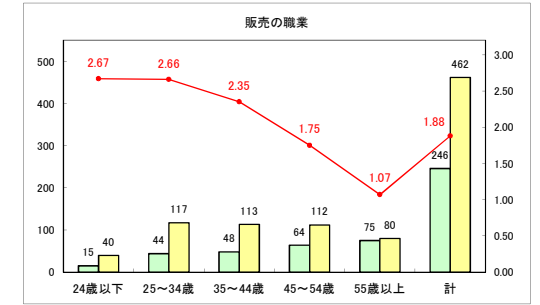

求人・求職バランスシート（常用＋常用パート）〔青森労働局〕

令和6年6月

求人・求職バランスシート（常用+常用パート）〔ハローワーク青森〕

令和6年6月

求人・求職バランスシート（常用+常用パート）〔ハローワーク八戸〕

令和6年6月

求人・求職バランスシート（常用+常用パート）〔ハローワーク弘前〕

令和6年6月

求人・求職バランスシート（常用+常用パート）〔ハローワークむつ〕

令和6年6月

求人・求職バランスシート（常用＋常用パート）〔ハローワーク野辺地〕

令和6年6月

求人・求職バランスシート（常用＋常用パート）〔ハローワーク五所川原〕

令和6年6月

求人・求職バランスシート（常用+常用パート）（ハローワーク三沢）

令和6年6月