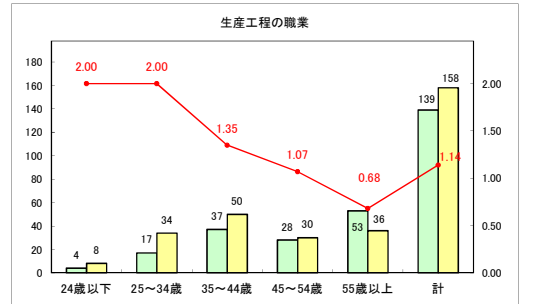

求人・求職バランスシート（常用+常用パート）〔ハローワークむつ〕

令和6年6月

求人・求職バランスシート（常用＋常用パート）〔ハローワーク野辺地〕

令和6年6月

求人・求職バランスシート（常用＋常用パート）〔ハローワーク五所川原〕

令和6年6月

求人・求職バランスシート（常用+常用パート）（ハローワーク三沢）

令和6年6月

求人・求職バランスシート（常用+常用パート）〔ハローワーク+和田〕

令和6年6月

求人・求職バランスシート（常用＋常用パート）〔ハローワーク黒石〕

令和6年6月

求人・求職バランスシート（常用＋常用パート） 津軽地域〔ハローワーク弘前＋ハローワーク黒石〕

令和6年6月

※ 有効求職者はハローワーク利用登録者である。