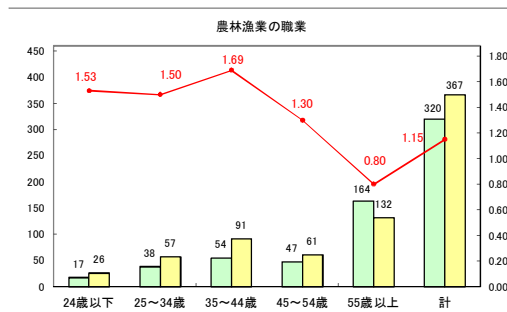

求人・求職バランスシート（常用＋常用パート）〔青森労働局〕

令和6年6月

求人・求職バランスシート（常用+常用パート）〔ハローワーク青森〕

令和6年6月

求人・求職バランスシート（常用+常用パート）〔ハローワーク八戸〕

令和6年6月

求人・求職バランスシート（常用+常用パート）〔ハローワーク弘前〕

令和6年6月

求人・求職バランスシート（常用+常用パート）〔ハローワークむつ〕

令和6年6月

求人・求職バランスシート（常用＋常用パート）〔ハローワーク野辺地〕

令和6年6月

求人・求職バランスシート（常用＋常用パート）〔ハローワーク五所川原〕

令和6年6月

求人・求職バランスシート（常用+常用パート）（ハローワーク三沢）

令和6年6月