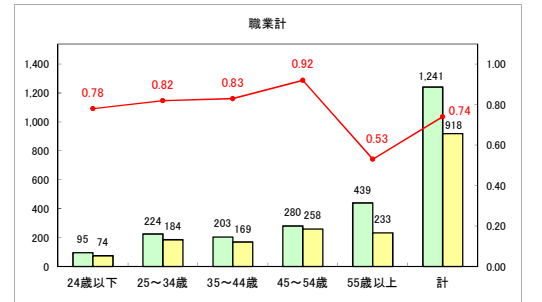

求人・求職バランスシート（常用+常用パート）〔ハローワークむつ〕

令和6年6月

求人・求職バランスシート（常用＋常用パート）〔ハローワーク野辺地〕

令和6年6月

求人・求職バランスシート（常用＋常用パート）〔ハローワーク五所川原〕

令和6年6月

求人・求職バランスシート（常用+常用パート）（ハローワーク三沢）

令和6年6月

求人・求職バランスシート（常用+常用パート）〔ハローワーク+和田〕

令和6年6月

求人・求職バランスシート（常用＋常用パート）〔ハローワーク黒石〕

令和6年6月

求人・求職バランスシート（常用＋常用パート） 津軽地域〔ハローワーク弘前＋ハローワーク黒石〕

令和6年6月

※ 有効求職者はハローワーク利用登録者である。