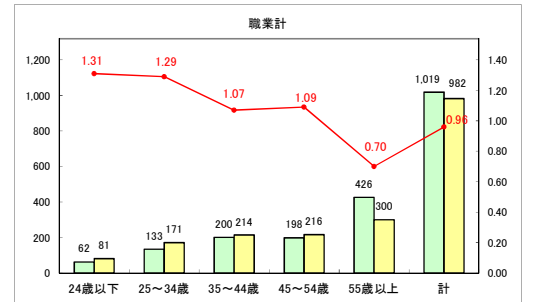

求人・求職バランスシート（常用+常用パート）〔ハローワークむつ〕

令和6年6月