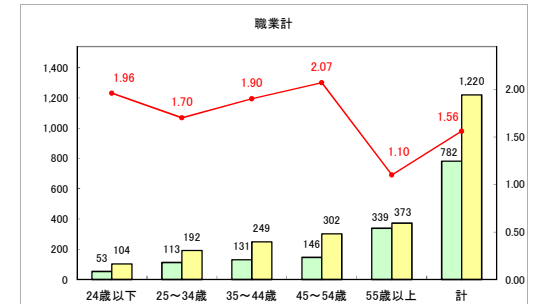

求人・求職バランスシート（常用＋常用パート）〔ハローワーク野辺地〕

令和6年6月