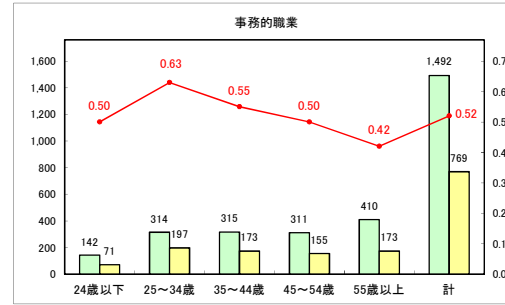

求人・求職バランスシート（常用＋常用パート）〔青森労働局〕

令和6年6月

求人・求職バランスシート（常用+常用パート）〔ハローワーク青森〕

令和6年6月

求人・求職バランスシート（常用+常用パート）〔ハローワーク八戸〕

令和6年6月

求人・求職バランスシート（常用+常用パート）〔ハローワーク弘前〕

令和6年6月

求人・求職バランスシート（常用+常用パート）〔ハローワークむつ〕

令和6年6月

求人・求職バランスシート（常用＋常用パート）〔ハローワーク野辺地〕

令和6年6月

求人・求職バランスシート（常用＋常用パート）〔ハローワーク五所川原〕

令和6年6月

求人・求職バランスシート（常用+常用パート）（ハローワーク三沢）

令和6年6月