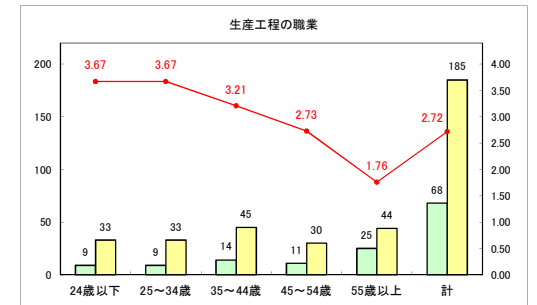

求人・求職バランスシート（常用＋常用パート）〔青森労働局〕

令和6年6月

求人・求職バランスシート（常用+常用パート）〔ハローワーク青森〕

令和6年6月

求人・求職バランスシート（常用+常用パート）〔ハローワーク八戸〕

令和6年6月

求人・求職バランスシート（常用+常用パート）〔ハローワーク弘前〕

令和6年6月

求人・求職バランスシート（常用+常用パート）〔ハローワークむつ〕

令和6年6月

求人・求職バランスシート（常用＋常用パート）〔ハローワーク野辺地〕

令和6年6月

求人・求職バランスシート（常用＋常用パート）〔ハローワーク五所川原〕

令和6年6月

求人・求職バランスシート（常用+常用パート）（ハローワーク三沢）

令和6年6月