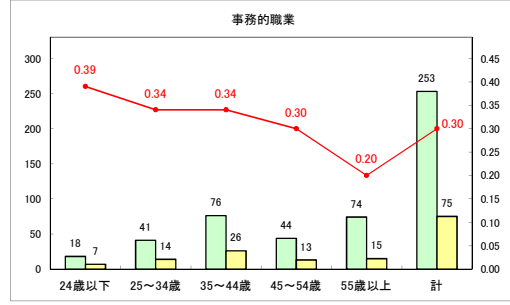

求人・求職バランスシート（常用+常用パート）〔ハローワークむつ〕

令和6年6月

求人・求職バランスシート（常用＋常用パート）〔ハローワーク野辺地〕

令和6年6月

求人・求職バランスシート（常用＋常用パート）〔ハローワーク五所川原〕

令和6年6月

求人・求職バランスシート（常用+常用パート）（ハローワーク三沢）

令和6年6月

求人・求職バランスシート（常用+常用パート）〔ハローワーク+和田〕

令和6年6月

求人・求職バランスシート（常用＋常用パート）〔ハローワーク黒石〕

令和6年6月

求人・求職バランスシート（常用＋常用パート） 津軽地域〔ハローワーク弘前＋ハローワーク黒石〕

令和6年6月

※ 有効求職者はハローワーク利用登録者である。