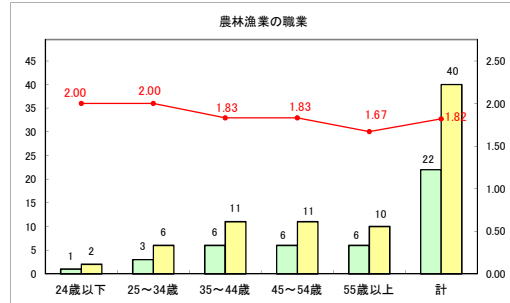

求人・求職バランスシート（常用+常用パート）〔ハローワークむつ〕

令和6年6月