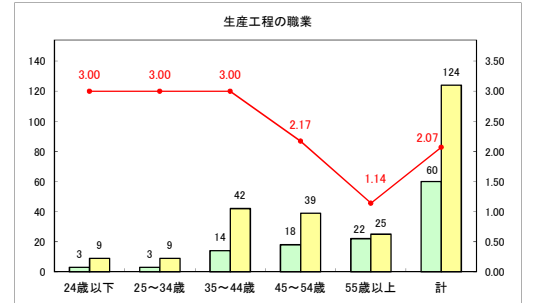

求人・求職バランスシート（常用＋常用パート）〔青森労働局〕

令和6年6月

求人・求職バランスシート（常用+常用パート）〔ハローワーク青森〕

令和6年6月

求人・求職バランスシート（常用+常用パート）〔ハローワーク八戸〕

令和6年6月

求人・求職バランスシート（常用+常用パート）〔ハローワーク弘前〕

令和6年6月

求人・求職バランスシート（常用+常用パート）〔ハローワークむつ〕

令和6年6月

求人・求職バランスシート（常用＋常用パート）〔ハローワーク野辺地〕

令和6年6月

求人・求職バランスシート（常用＋常用パート）〔ハローワーク五所川原〕

令和6年6月

求人・求職バランスシート（常用+常用パート）（ハローワーク三沢）

令和6年6月