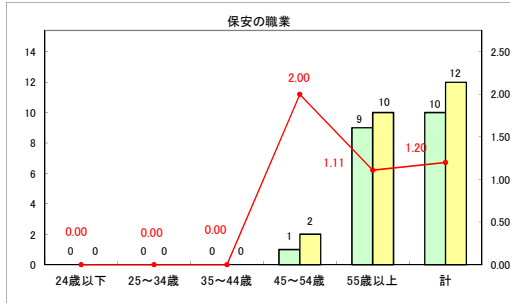

求人・求職バランスシート（常用+常用パート）〔ハローワークむつ〕

令和6年6月

求人・求職バランスシート（常用＋常用パート）〔ハローワーク野辺地〕

令和6年6月

求人・求職バランスシート（常用＋常用パート）〔ハローワーク五所川原〕

令和6年6月

求人・求職バランスシート（常用+常用パート）（ハローワーク三沢）

令和6年6月

求人・求職バランスシート（常用+常用パート）〔ハローワーク+和田〕

令和6年6月

求人・求職バランスシート（常用＋常用パート）〔ハローワーク黒石〕

令和6年6月

求人・求職バランスシート（常用＋常用パート） 津軽地域〔ハローワーク弘前＋ハローワーク黒石〕

令和6年6月

※ 有効求職者はハローワーク利用登録者である。