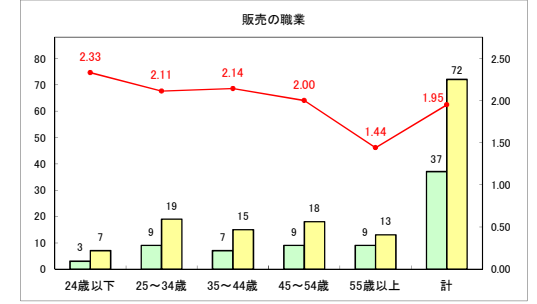

求人・求職バランスシート（常用＋常用パート）〔青森労働局〕

令和6年6月

求人・求職バランスシート（常用+常用パート）〔ハローワーク青森〕

令和6年6月

求人・求職バランスシート（常用+常用パート）〔ハローワーク八戸〕

令和6年6月

求人・求職バランスシート（常用+常用パート）〔ハローワーク弘前〕

令和6年6月

求人・求職バランスシート（常用+常用パート）〔ハローワークむつ〕

令和6年6月

求人・求職バランスシート（常用＋常用パート）〔ハローワーク野辺地〕

令和6年6月

求人・求職バランスシート（常用＋常用パート）〔ハローワーク五所川原〕

令和6年6月

求人・求職バランスシート（常用+常用パート）（ハローワーク三沢）

令和6年6月