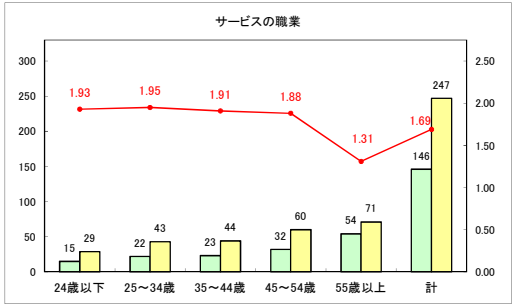

求人・求職バランスシート（常用+常用パート）〔ハローワークむつ〕

令和6年6月

求人・求職バランスシート（常用＋常用パート）〔ハローワーク野辺地〕

令和6年6月

求人・求職バランスシート（常用＋常用パート）〔ハローワーク五所川原〕

令和6年6月

求人・求職バランスシート（常用+常用パート）（ハローワーク三沢）

令和6年6月

求人・求職バランスシート（常用+常用パート）〔ハローワーク+和田〕

令和6年6月

求人・求職バランスシート（常用＋常用パート）〔ハローワーク黒石〕

令和6年6月

求人・求職バランスシート（常用＋常用パート） 津軽地域〔ハローワーク弘前＋ハローワーク黒石〕

令和6年6月

※ 有効求職者はハローワーク利用登録者である。