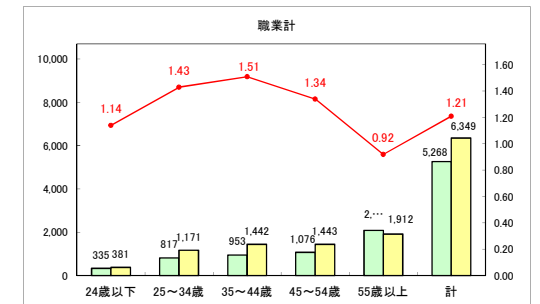

求人・求職バランスシート（常用＋常用パート）〔青森労働局〕

令和6年6月

求人・求職バランスシート（常用+常用パート）〔ハローワーク青森〕

令和6年6月

求人・求職バランスシート（常用+常用パート）〔ハローワーク八戸〕

令和6年6月

求人・求職バランスシート（常用+常用パート）〔ハローワーク弘前〕

令和6年6月