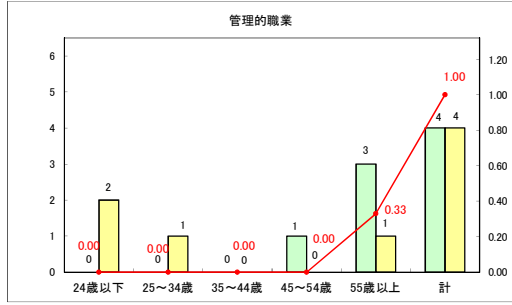

求人・求職バランスシート（常用+常用パート）〔ハローワークむつ〕

令和6年6月

求人・求職バランスシート（常用＋常用パート）〔ハローワーク野辺地〕

令和6年6月

求人・求職バランスシート（常用＋常用パート）〔ハローワーク五所川原〕

令和6年6月

求人・求職バランスシート（常用+常用パート）（ハローワーク三沢）

令和6年6月

求人・求職バランスシート（常用+常用パート）〔ハローワーク+和田〕

令和6年6月

求人・求職バランスシート（常用＋常用パート）〔ハローワーク黒石〕

令和6年6月

求人・求職バランスシート（常用＋常用パート） 津軽地域〔ハローワーク弘前＋ハローワーク黒石〕

令和6年6月

※ 有効求職者はハローワーク利用登録者である。