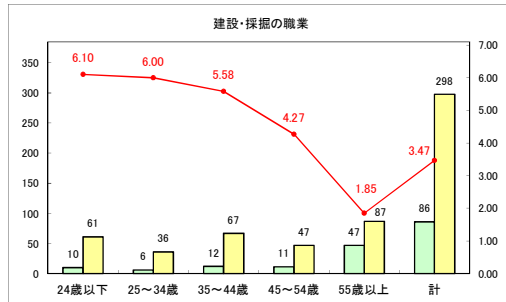

求人・求職バランスシート（常用＋常用パート）〔青森労働局〕

令和6年6月

求人・求職バランスシート（常用+常用パート）〔ハローワーク青森〕

令和6年6月

求人・求職バランスシート（常用+常用パート）〔ハローワーク八戸〕

令和6年6月

求人・求職バランスシート（常用+常用パート）〔ハローワーク弘前〕

令和6年6月

求人・求職バランスシート（常用+常用パート）〔ハローワークむつ〕

令和6年6月

求人・求職バランスシート（常用＋常用パート）〔ハローワーク野辺地〕

令和6年6月

求人・求職バランスシート（常用＋常用パート）〔ハローワーク五所川原〕

令和6年6月

求人・求職バランスシート（常用+常用パート）（ハローワーク三沢）

令和6年6月