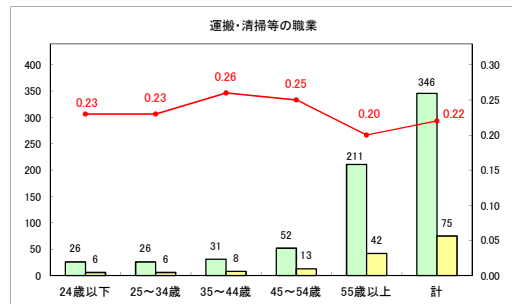

求人・求職バランスシート（常用+常用パート）〔ハローワークむつ〕

令和6年6月

求人・求職バランスシート（常用＋常用パート）〔ハローワーク野辺地〕

令和6年6月

求人・求職バランスシート（常用＋常用パート）〔ハローワーク五所川原〕

令和6年6月

求人・求職バランスシート（常用+常用パート）（ハローワーク三沢）

令和6年6月

求人・求職バランスシート（常用+常用パート）〔ハローワーク+和田〕

令和6年6月

求人・求職バランスシート（常用＋常用パート）〔ハローワーク黒石〕

令和6年6月

求人・求職バランスシート（常用＋常用パート） 津軽地域〔ハローワーク弘前＋ハローワーク黒石〕

令和6年6月

※ 有効求職者はハローワーク利用登録者である。