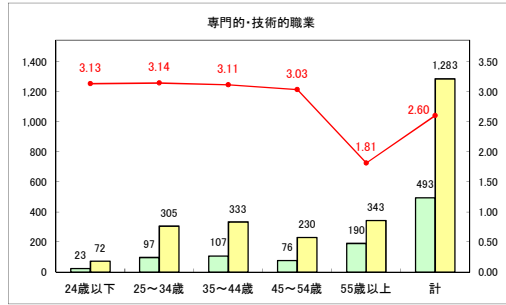

求人・求職バランスシート（常用＋常用パート）〔青森労働局〕

令和6年6月

求人・求職バランスシート（常用+常用パート）〔ハローワーク青森〕

令和6年6月

求人・求職バランスシート（常用+常用パート）〔ハローワーク八戸〕

令和6年6月

求人・求職バランスシート（常用+常用パート）〔ハローワーク弘前〕

令和6年6月