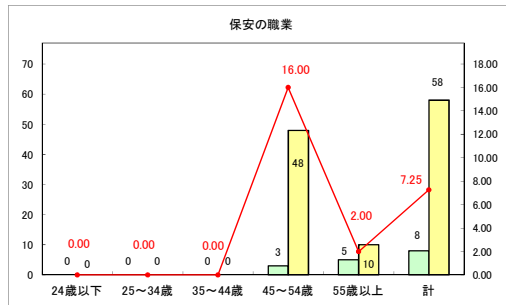

求人・求職バランスシート（常用＋常用パート）〔青森労働局〕

令和6年6月

求人・求職バランスシート（常用+常用パート）〔ハローワーク青森〕

令和6年6月

求人・求職バランスシート（常用+常用パート）〔ハローワーク八戸〕

令和6年6月

求人・求職バランスシート（常用+常用パート）〔ハローワーク弘前〕

令和6年6月

求人・求職バランスシート（常用+常用パート）〔ハローワークむつ〕

令和6年6月

求人・求職バランスシート（常用＋常用パート）〔ハローワーク野辺地〕

令和6年6月

求人・求職バランスシート（常用＋常用パート）〔ハローワーク五所川原〕

令和6年6月

求人・求職バランスシート（常用+常用パート）（ハローワーク三沢）

令和6年6月