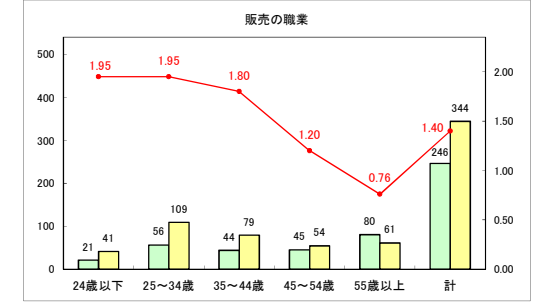

求人・求職バランスシート（常用＋常用パート）〔青森労働局〕

令和6年6月

求人・求職バランスシート（常用+常用パート）〔ハローワーク青森〕

令和6年6月

求人・求職バランスシート（常用+常用パート）〔ハローワーク八戸〕

令和6年6月

求人・求職バランスシート（常用+常用パート）〔ハローワーク弘前〕

令和6年6月

求人・求職バランスシート（常用+常用パート）〔ハローワークむつ〕

令和6年6月

求人・求職バランスシート（常用＋常用パート）〔ハローワーク野辺地〕

令和6年6月

求人・求職バランスシート（常用＋常用パート）〔ハローワーク五所川原〕

令和6年6月

求人・求職バランスシート（常用+常用パート）（ハローワーク三沢）

令和6年6月