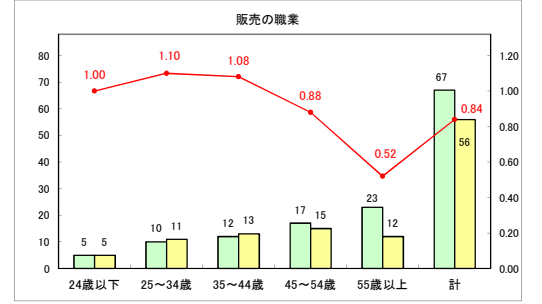

求人・求職バランスシート（常用+常用パート）〔ハローワークむつ〕

令和6年6月

求人・求職バランスシート（常用＋常用パート）〔ハローワーク野辺地〕

令和6年6月

求人・求職バランスシート（常用＋常用パート）〔ハローワーク五所川原〕

令和6年6月

求人・求職バランスシート（常用+常用パート）（ハローワーク三沢）

令和6年6月

求人・求職バランスシート（常用+常用パート）〔ハローワーク+和田〕

令和6年6月

求人・求職バランスシート（常用＋常用パート）〔ハローワーク黒石〕

令和6年6月

求人・求職バランスシート（常用＋常用パート） 津軽地域〔ハローワーク弘前＋ハローワーク黒石〕

令和6年6月

※ 有効求職者はハローワーク利用登録者である。