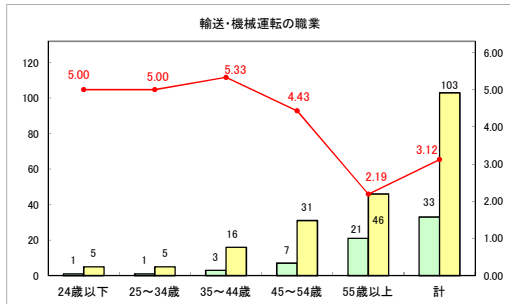

求人・求職バランスシート（常用＋常用パート）〔青森労働局〕

令和6年6月

求人・求職バランスシート（常用+常用パート）〔ハローワーク青森〕

令和6年6月

求人・求職バランスシート（常用+常用パート）〔ハローワーク八戸〕

令和6年6月

求人・求職バランスシート（常用+常用パート）〔ハローワーク弘前〕

令和6年6月

求人・求職バランスシート（常用+常用パート）〔ハローワークむつ〕

令和6年6月

求人・求職バランスシート（常用＋常用パート）〔ハローワーク野辺地〕

令和6年6月

求人・求職バランスシート（常用＋常用パート）〔ハローワーク五所川原〕

令和6年6月

求人・求職バランスシート（常用+常用パート）（ハローワーク三沢）

令和6年6月