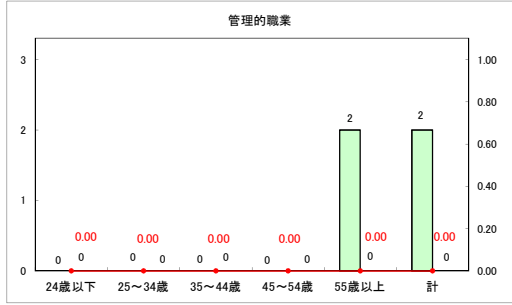

求人・求職バランスシート（常用+常用パート）〔ハローワークむつ〕

令和6年6月

求人・求職バランスシート（常用＋常用パート）〔ハローワーク野辺地〕

令和6年6月

求人・求職バランスシート（常用＋常用パート）〔ハローワーク五所川原〕

令和6年6月

求人・求職バランスシート（常用+常用パート）（ハローワーク三沢）

令和6年6月

求人・求職バランスシート（常用+常用パート）〔ハローワーク+和田〕

令和6年6月

求人・求職バランスシート（常用＋常用パート）〔ハローワーク黒石〕

令和6年6月

求人・求職バランスシート（常用＋常用パート） 津軽地域〔ハローワーク弘前＋ハローワーク黒石〕

令和6年6月

※ 有効求職者はハローワーク利用登録者である。