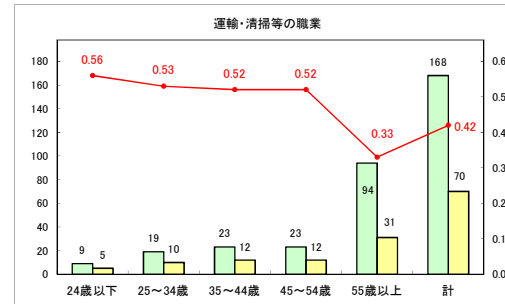

求人・求職バランスシート（常用＋常用パート）〔青森労働局〕

令和6年6月

求人・求職バランスシート（常用+常用パート）〔ハローワーク青森〕

令和6年6月

求人・求職バランスシート（常用+常用パート）〔ハローワーク八戸〕

令和6年6月

求人・求職バランスシート（常用+常用パート）〔ハローワーク弘前〕

令和6年6月

求人・求職バランスシート（常用+常用パート）〔ハローワークむつ〕

令和6年6月

求人・求職バランスシート（常用＋常用パート）〔ハローワーク野辺地〕

令和6年6月

求人・求職バランスシート（常用＋常用パート）〔ハローワーク五所川原〕

令和6年6月

求人・求職バランスシート（常用+常用パート）（ハローワーク三沢）

令和6年6月