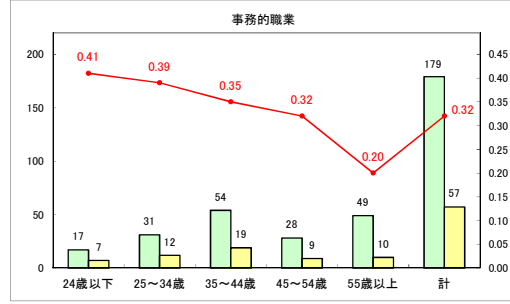

求人・求職バランスシート（常用＋常用パート）〔青森労働局〕

令和6年6月

求人・求職バランスシート（常用+常用パート）〔ハローワーク青森〕

令和6年6月

求人・求職バランスシート（常用+常用パート）〔ハローワーク八戸〕

令和6年6月

求人・求職バランスシート（常用+常用パート）〔ハローワーク弘前〕

令和6年6月

求人・求職バランスシート（常用+常用パート）〔ハローワークむつ〕

令和6年6月

求人・求職バランスシート（常用＋常用パート）〔ハローワーク野辺地〕

令和6年6月

求人・求職バランスシート（常用＋常用パート）〔ハローワーク五所川原〕

令和6年6月

求人・求職バランスシート（常用+常用パート）（ハローワーク三沢）

令和6年6月