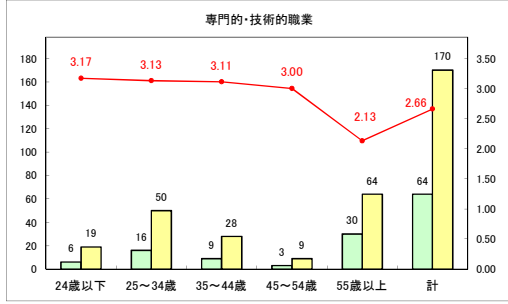

求人・求職バランスシート（常用+常用パート）〔ハローワークむつ〕

令和6年6月