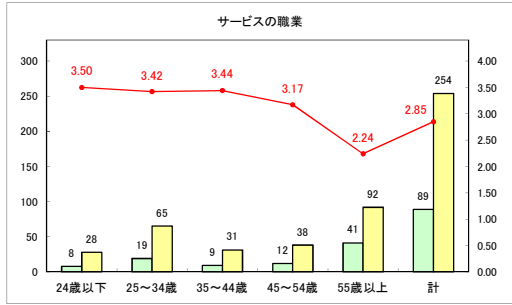

求人・求職バランスシート（常用+常用パート）〔ハローワークむつ〕

令和6年6月

求人・求職バランスシート（常用＋常用パート）〔ハローワーク野辺地〕

令和6年6月

求人・求職バランスシート（常用＋常用パート）〔ハローワーク五所川原〕

令和6年6月

求人・求職バランスシート（常用+常用パート）（ハローワーク三沢）

令和6年6月

求人・求職バランスシート（常用+常用パート）〔ハローワーク+和田〕

令和6年6月

求人・求職バランスシート（常用＋常用パート）〔ハローワーク黒石〕

令和6年6月

求人・求職バランスシート（常用＋常用パート） 津軽地域〔ハローワーク弘前＋ハローワーク黒石〕

令和6年6月

※ 有効求職者はハローワーク利用登録者である。