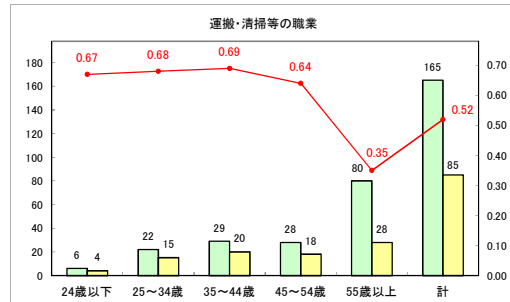

求人・求職バランスシート（常用＋常用パート）〔青森労働局〕

令和6年6月

求人・求職バランスシート（常用+常用パート）〔ハローワーク青森〕

令和6年6月

求人・求職バランスシート（常用+常用パート）〔ハローワーク八戸〕

令和6年6月

求人・求職バランスシート（常用+常用パート）〔ハローワーク弘前〕

令和6年6月

求人・求職バランスシート（常用+常用パート）〔ハローワークむつ〕

令和6年6月

求人・求職バランスシート（常用＋常用パート）〔ハローワーク野辺地〕

令和6年6月

求人・求職バランスシート（常用＋常用パート）〔ハローワーク五所川原〕

令和6年6月

求人・求職バランスシート（常用+常用パート）（ハローワーク三沢）

令和6年6月