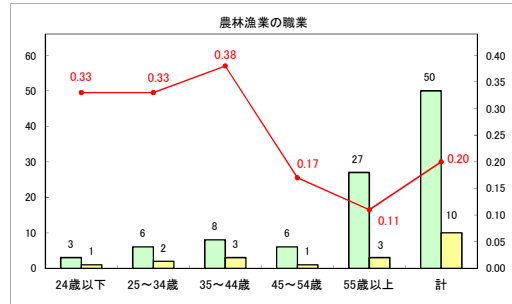

求人・求職バランスシート（常用+常用パート）〔ハローワークむつ〕

令和6年6月

求人・求職バランスシート（常用＋常用パート）〔ハローワーク野辺地〕

令和6年6月

求人・求職バランスシート（常用＋常用パート）〔ハローワーク五所川原〕

令和6年6月

求人・求職バランスシート（常用+常用パート）（ハローワーク三沢）

令和6年6月

求人・求職バランスシート（常用+常用パート）〔ハローワーク+和田〕

令和6年6月

求人・求職バランスシート（常用＋常用パート）〔ハローワーク黒石〕

令和6年6月

求人・求職バランスシート（常用＋常用パート） 津軽地域〔ハローワーク弘前＋ハローワーク黒石〕

令和6年6月

※ 有効求職者はハローワーク利用登録者である。