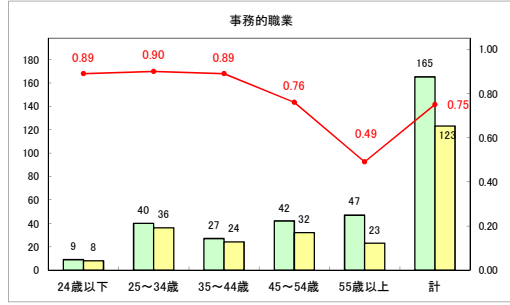

求人・求職バランスシート（常用+常用パート）〔ハローワークむつ〕

令和6年6月

求人・求職バランスシート（常用＋常用パート）〔ハローワーク野辺地〕

令和6年6月

求人・求職バランスシート（常用＋常用パート）〔ハローワーク五所川原〕

令和6年6月

求人・求職バランスシート（常用+常用パート）（ハローワーク三沢）

令和6年6月

求人・求職バランスシート（常用+常用パート）〔ハローワーク+和田〕

令和6年6月

求人・求職バランスシート（常用＋常用パート）〔ハローワーク黒石〕

令和6年6月

求人・求職バランスシート（常用＋常用パート） 津軽地域〔ハローワーク弘前＋ハローワーク黒石〕

令和6年6月

※ 有効求職者はハローワーク利用登録者である。