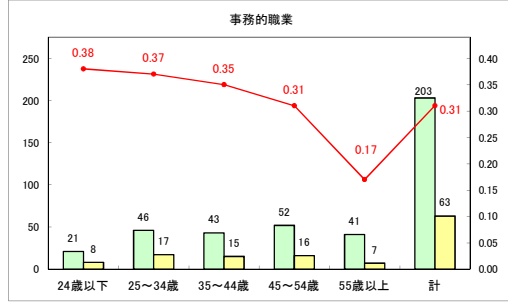

求人・求職バランスシート（常用+常用パート）〔ハローワークむつ〕

令和6年6月

求人・求職バランスシート（常用＋常用パート）〔ハローワーク野辺地〕

令和6年6月

求人・求職バランスシート（常用＋常用パート）〔ハローワーク五所川原〕

令和6年6月

求人・求職バランスシート（常用+常用パート）（ハローワーク三沢）

令和6年6月

求人・求職バランスシート（常用+常用パート）〔ハローワーク+和田〕

令和6年6月

求人・求職バランスシート（常用＋常用パート）〔ハローワーク黒石〕

令和6年6月

求人・求職バランスシート（常用＋常用パート） 津軽地域〔ハローワーク弘前＋ハローワーク黒石〕

令和6年6月

※ 有効求職者はハローワーク利用登録者である。