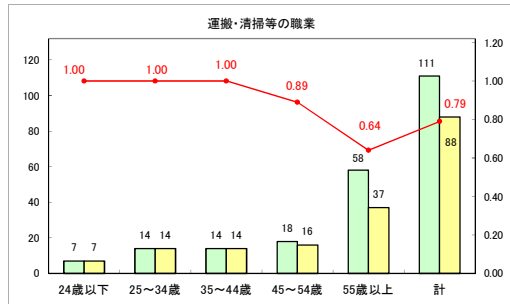

求人・求職バランスシート（常用+常用パート）〔ハローワークむつ〕

令和6年6月

求人・求職バランスシート（常用＋常用パート）〔ハローワーク野辺地〕

令和6年6月

求人・求職バランスシート（常用＋常用パート）〔ハローワーク五所川原〕

令和6年6月

求人・求職バランスシート（常用+常用パート）（ハローワーク三沢）

令和6年6月

求人・求職バランスシート（常用+常用パート）〔ハローワーク+和田〕

令和6年6月

求人・求職バランスシート（常用＋常用パート）〔ハローワーク黒石〕

令和6年6月

求人・求職バランスシート（常用＋常用パート） 津軽地域〔ハローワーク弘前＋ハローワーク黒石〕

令和6年6月

※ 有効求職者はハローワーク利用登録者である。