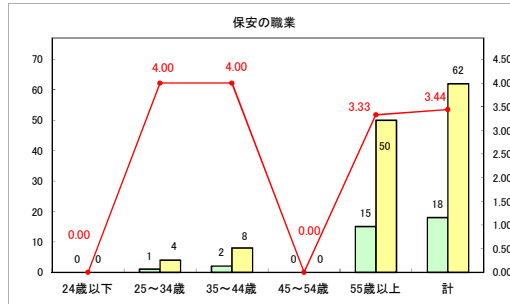

求人・求職バランスシート（常用+常用パート）〔ハローワークむつ〕

令和6年6月

求人・求職バランスシート（常用＋常用パート）〔ハローワーク野辺地〕

令和6年6月

求人・求職バランスシート（常用＋常用パート）〔ハローワーク五所川原〕

令和6年6月

求人・求職バランスシート（常用+常用パート）（ハローワーク三沢）

令和6年6月

求人・求職バランスシート（常用+常用パート）〔ハローワーク+和田〕

令和6年6月

求人・求職バランスシート（常用＋常用パート）〔ハローワーク黒石〕

令和6年6月

求人・求職バランスシート（常用＋常用パート） 津軽地域〔ハローワーク弘前＋ハローワーク黒石〕

令和6年6月

※ 有効求職者はハローワーク利用登録者である。