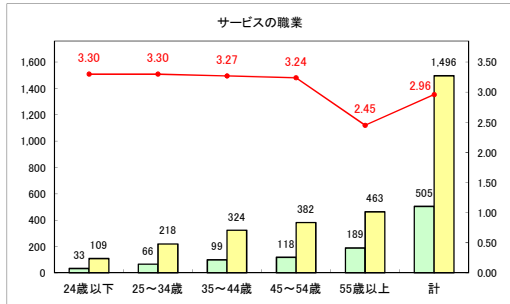

求人・求職バランスシート（常用＋常用パート）〔青森労働局〕

令和6年6月

求人・求職バランスシート（常用+常用パート）〔ハローワーク青森〕

令和6年6月

求人・求職バランスシート（常用+常用パート）〔ハローワーク八戸〕

令和6年6月

求人・求職バランスシート（常用+常用パート）〔ハローワーク弘前〕

令和6年6月

求人・求職バランスシート（常用+常用パート）〔ハローワークむつ〕

令和6年6月

求人・求職バランスシート（常用＋常用パート）〔ハローワーク野辺地〕

令和6年6月

求人・求職バランスシート（常用＋常用パート）〔ハローワーク五所川原〕

令和6年6月

求人・求職バランスシート（常用+常用パート）（ハローワーク三沢）

令和6年6月