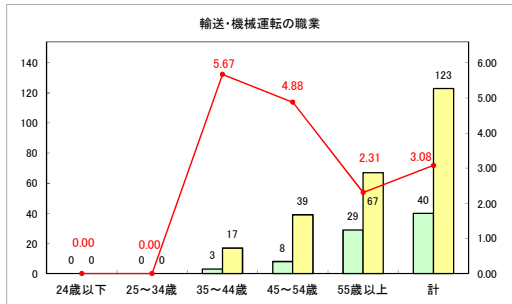

求人・求職バランスシート（常用+常用パート）〔ハローワークむつ〕

令和6年6月

求人・求職バランスシート（常用＋常用パート）〔ハローワーク野辺地〕

令和6年6月

求人・求職バランスシート（常用＋常用パート）〔ハローワーク五所川原〕

令和6年6月

求人・求職バランスシート（常用+常用パート）（ハローワーク三沢）

令和6年6月

求人・求職バランスシート（常用+常用パート）〔ハローワーク+和田〕

令和6年6月

求人・求職バランスシート（常用＋常用パート）〔ハローワーク黒石〕

令和6年6月

求人・求職バランスシート（常用＋常用パート） 津軽地域〔ハローワーク弘前＋ハローワーク黒石〕

令和6年6月

※ 有効求職者はハローワーク利用登録者である。