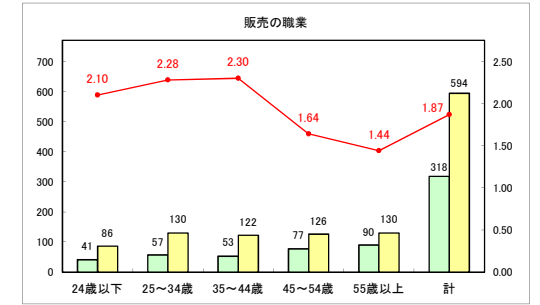

求人・求職バランスシート（常用＋常用パート）〔青森労働局〕

令和6年6月

求人・求職バランスシート（常用+常用パート）〔ハローワーク青森〕

令和6年6月

求人・求職バランスシート（常用+常用パート）〔ハローワーク八戸〕

令和6年6月

求人・求職バランスシート（常用+常用パート）〔ハローワーク弘前〕

令和6年6月

求人・求職バランスシート（常用+常用パート）〔ハローワークむつ〕

令和6年6月

求人・求職バランスシート（常用＋常用パート）〔ハローワーク野辺地〕

令和6年6月

求人・求職バランスシート（常用＋常用パート）〔ハローワーク五所川原〕

令和6年6月

求人・求職バランスシート（常用+常用パート）（ハローワーク三沢）

令和6年6月