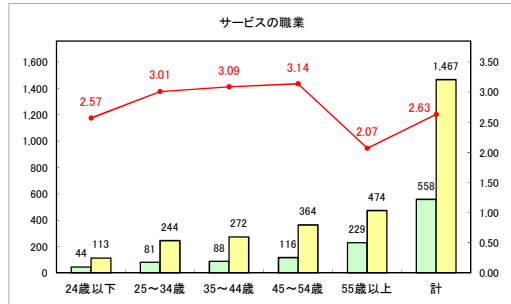

求人・求職バランスシート（常用＋常用パート）〔青森労働局〕

令和6年6月

求人・求職バランスシート（常用+常用パート）〔ハローワーク青森〕

令和6年6月

求人・求職バランスシート（常用+常用パート）〔ハローワーク八戸〕

令和6年6月

求人・求職バランスシート（常用+常用パート）〔ハローワーク弘前〕

令和6年6月

求人・求職バランスシート（常用+常用パート）〔ハローワークむつ〕

令和6年6月

求人・求職バランスシート（常用＋常用パート）〔ハローワーク野辺地〕

令和6年6月

求人・求職バランスシート（常用＋常用パート）〔ハローワーク五所川原〕

令和6年6月

求人・求職バランスシート（常用+常用パート）（ハローワーク三沢）

令和6年6月