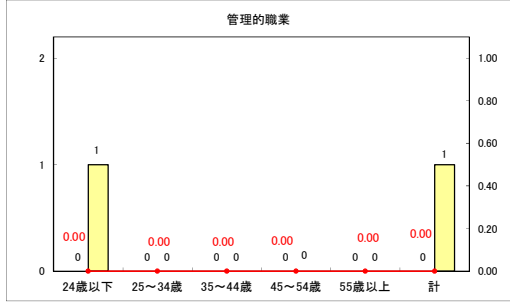

求人・求職バランスシート（常用+常用パート）〔ハローワークむつ〕

令和6年6月