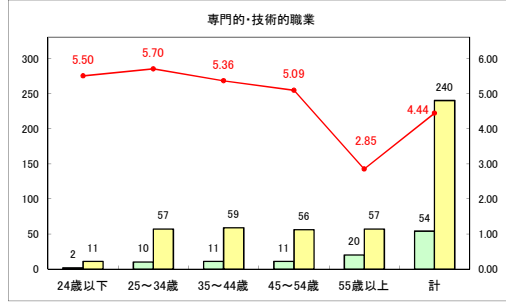

求人・求職バランスシート（常用＋常用パート）〔青森労働局〕

令和6年6月

求人・求職バランスシート（常用+常用パート）〔ハローワーク青森〕

令和6年6月

求人・求職バランスシート（常用+常用パート）〔ハローワーク八戸〕

令和6年6月

求人・求職バランスシート（常用+常用パート）〔ハローワーク弘前〕

令和6年6月

求人・求職バランスシート（常用+常用パート）〔ハローワークむつ〕

令和6年6月

求人・求職バランスシート（常用＋常用パート）〔ハローワーク野辺地〕

令和6年6月

求人・求職バランスシート（常用＋常用パート）〔ハローワーク五所川原〕

令和6年6月

求人・求職バランスシート（常用+常用パート）（ハローワーク三沢）

令和6年6月