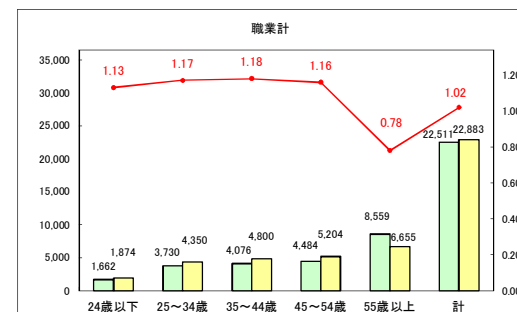

求人・求職バランスシート（常用＋常用パート）〔青森労働局〕

令和6年6月

求人・求職バランスシート（常用+常用パート）〔ハローワーク青森〕

令和6年6月

求人・求職バランスシート（常用+常用パート）〔ハローワーク八戸〕

令和6年6月

求人・求職バランスシート（常用+常用パート）〔ハローワーク弘前〕

令和6年6月

求人・求職バランスシート（常用+常用パート）〔ハローワークむつ〕

令和6年6月

求人・求職バランスシート（常用＋常用パート）〔ハローワーク野辺地〕

令和6年6月

求人・求職バランスシート（常用＋常用パート）〔ハローワーク五所川原〕

令和6年6月

求人・求職バランスシート（常用+常用パート）（ハローワーク三沢）

令和6年6月