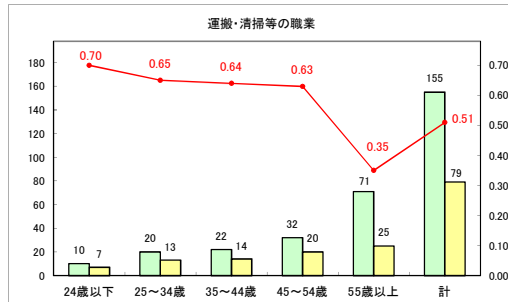

求人・求職バランスシート（常用+常用パート）〔ハローワークむつ〕

令和6年6月

求人・求職バランスシート（常用＋常用パート）〔ハローワーク野辺地〕

令和6年6月

求人・求職バランスシート（常用＋常用パート）〔ハローワーク五所川原〕

令和6年6月

求人・求職バランスシート（常用+常用パート）（ハローワーク三沢）

令和6年6月

求人・求職バランスシート（常用+常用パート）〔ハローワーク+和田〕

令和6年6月

求人・求職バランスシート（常用＋常用パート）〔ハローワーク黒石〕

令和6年6月

求人・求職バランスシート（常用＋常用パート） 津軽地域〔ハローワーク弘前＋ハローワーク黒石〕

令和6年6月

※ 有効求職者はハローワーク利用登録者である。