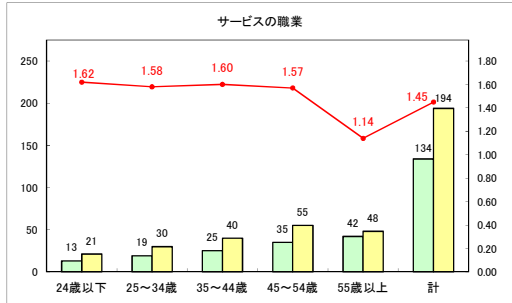

求人・求職バランスシート（常用+常用パート）〔ハローワークむつ〕

令和6年6月

求人・求職バランスシート（常用＋常用パート）〔ハローワーク野辺地〕

令和6年6月

求人・求職バランスシート（常用＋常用パート）〔ハローワーク五所川原〕

令和6年6月

求人・求職バランスシート（常用+常用パート）（ハローワーク三沢）

令和6年6月

求人・求職バランスシート（常用+常用パート）〔ハローワーク+和田〕

令和6年6月

求人・求職バランスシート（常用＋常用パート）〔ハローワーク黒石〕

令和6年6月

求人・求職バランスシート（常用＋常用パート） 津軽地域〔ハローワーク弘前＋ハローワーク黒石〕

令和6年6月

※ 有効求職者はハローワーク利用登録者である。