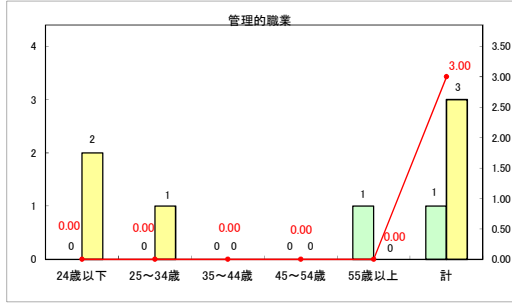

求人・求職バランスシート（常用+常用パート）〔ハローワークむつ〕

令和6年6月

求人・求職バランスシート（常用＋常用パート）〔ハローワーク野辺地〕

令和6年6月

求人・求職バランスシート（常用＋常用パート）〔ハローワーク五所川原〕

令和6年6月

求人・求職バランスシート（常用+常用パート）（ハローワーク三沢）

令和6年6月

求人・求職バランスシート（常用+常用パート）〔ハローワーク+和田〕

令和6年6月

求人・求職バランスシート（常用＋常用パート）〔ハローワーク黒石〕

令和6年6月

求人・求職バランスシート（常用＋常用パート） 津軽地域〔ハローワーク弘前＋ハローワーク黒石〕

令和6年6月

※ 有効求職者はハローワーク利用登録者である。