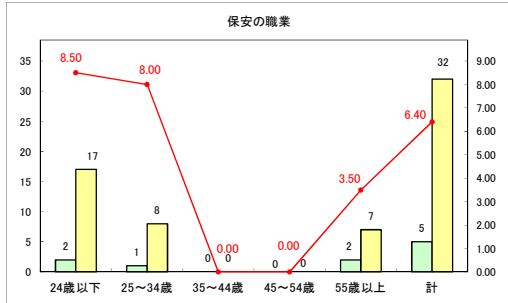

求人・求職バランスシート（常用＋常用パート）〔青森労働局〕

令和6年6月

求人・求職バランスシート（常用+常用パート）〔ハローワーク青森〕

令和6年6月

求人・求職バランスシート（常用+常用パート）〔ハローワーク八戸〕

令和6年6月

求人・求職バランスシート（常用+常用パート）〔ハローワーク弘前〕

令和6年6月

求人・求職バランスシート（常用+常用パート）〔ハローワークむつ〕

令和6年6月

求人・求職バランスシート（常用＋常用パート）〔ハローワーク野辺地〕

令和6年6月

求人・求職バランスシート（常用＋常用パート）〔ハローワーク五所川原〕

令和6年6月

求人・求職バランスシート（常用+常用パート）（ハローワーク三沢）

令和6年6月