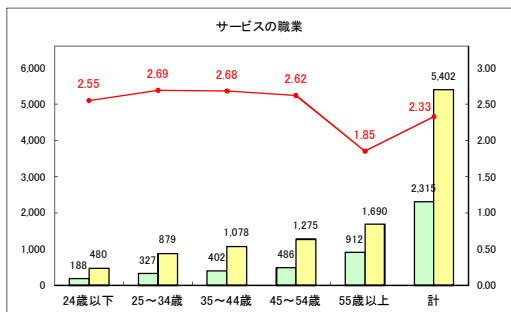

求人・求職バランスシート（常用＋常用パート）〔青森労働局〕

令和6年6月

求人・求職バランスシート（常用+常用パート）〔ハローワーク青森〕

令和6年6月

求人・求職バランスシート（常用+常用パート）〔ハローワーク八戸〕

令和6年6月

求人・求職バランスシート（常用+常用パート）〔ハローワーク弘前〕

令和6年6月

求人・求職バランスシート（常用+常用パート）〔ハローワークむつ〕

令和6年6月

求人・求職バランスシート（常用＋常用パート）〔ハローワーク野辺地〕

令和6年6月

求人・求職バランスシート（常用＋常用パート）〔ハローワーク五所川原〕

令和6年6月

求人・求職バランスシート（常用+常用パート）（ハローワーク三沢）

令和6年6月