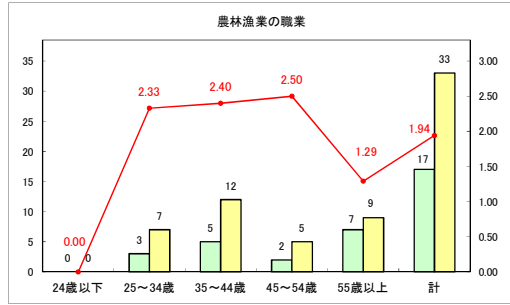

求人・求職バランスシート（常用+常用パート）〔ハローワークむつ〕

令和6年6月

求人・求職バランスシート（常用＋常用パート）〔ハローワーク野辺地〕

令和6年6月

求人・求職バランスシート（常用＋常用パート）〔ハローワーク五所川原〕

令和6年6月

求人・求職バランスシート（常用+常用パート）（ハローワーク三沢）

令和6年6月

求人・求職バランスシート（常用+常用パート）〔ハローワーク+和田〕

令和6年6月

求人・求職バランスシート（常用＋常用パート）〔ハローワーク黒石〕

令和6年6月

求人・求職バランスシート（常用＋常用パート） 津軽地域〔ハローワーク弘前＋ハローワーク黒石〕

令和6年6月

※ 有効求職者はハローワーク利用登録者である。