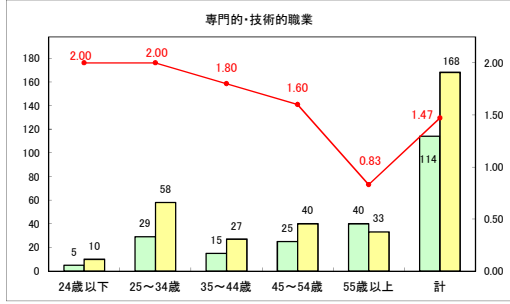

求人・求職バランスシート（常用+常用パート）〔ハローワークむつ〕

令和6年6月

求人・求職バランスシート（常用＋常用パート）〔ハローワーク野辺地〕

令和6年6月

求人・求職バランスシート（常用＋常用パート）〔ハローワーク五所川原〕

令和6年6月

求人・求職バランスシート（常用+常用パート）（ハローワーク三沢）

令和6年6月

求人・求職バランスシート（常用+常用パート）〔ハローワーク+和田〕

令和6年6月

求人・求職バランスシート（常用＋常用パート）〔ハローワーク黒石〕

令和6年6月

求人・求職バランスシート（常用＋常用パート） 津軽地域〔ハローワーク弘前＋ハローワーク黒石〕

令和6年6月

※ 有効求職者はハローワーク利用登録者である。