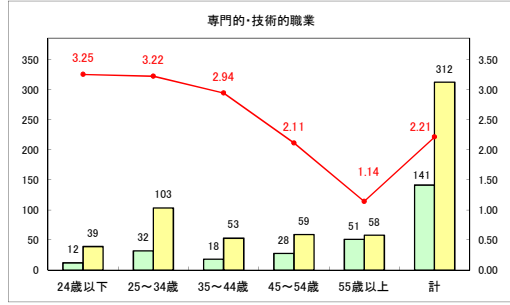

求人・求職バランスシート（常用+常用パート）〔ハローワークむつ〕

令和6年6月

求人・求職バランスシート（常用＋常用パート）〔ハローワーク野辺地〕

令和6年6月

求人・求職バランスシート（常用＋常用パート）〔ハローワーク五所川原〕

令和6年6月

求人・求職バランスシート（常用+常用パート）（ハローワーク三沢）

令和6年6月

求人・求職バランスシート（常用+常用パート）〔ハローワーク+和田〕

令和6年6月

求人・求職バランスシート（常用＋常用パート）〔ハローワーク黒石〕

令和6年6月

求人・求職バランスシート（常用＋常用パート） 津軽地域〔ハローワーク弘前＋ハローワーク黒石〕

令和6年6月

※ 有効求職者はハローワーク利用登録者である。