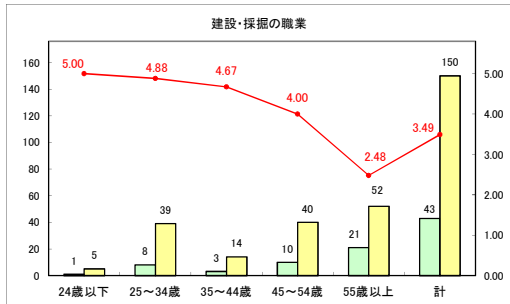

求人・求職バランスシート（常用+常用パート）〔ハローワークむつ〕

令和6年6月

求人・求職バランスシート（常用＋常用パート）〔ハローワーク野辺地〕

令和6年6月

求人・求職バランスシート（常用＋常用パート）〔ハローワーク五所川原〕

令和6年6月

求人・求職バランスシート（常用+常用パート）（ハローワーク三沢）

令和6年6月

求人・求職バランスシート（常用+常用パート）〔ハローワーク+和田〕

令和6年6月

求人・求職バランスシート（常用＋常用パート）〔ハローワーク黒石〕

令和6年6月

求人・求職バランスシート（常用＋常用パート） 津軽地域〔ハローワーク弘前＋ハローワーク黒石〕

令和6年6月

※ 有効求職者はハローワーク利用登録者である。