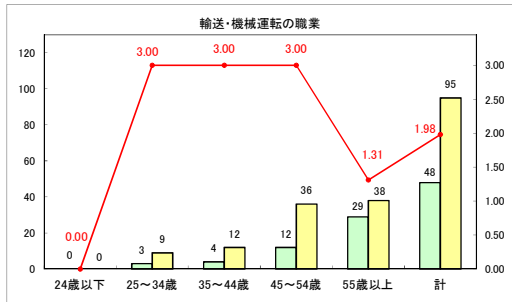

求人・求職バランスシート（常用+常用パート）〔ハローワークむつ〕

令和6年6月

求人・求職バランスシート（常用＋常用パート）〔ハローワーク野辺地〕

令和6年6月

求人・求職バランスシート（常用＋常用パート）〔ハローワーク五所川原〕

令和6年6月

求人・求職バランスシート（常用+常用パート）（ハローワーク三沢）

令和6年6月

求人・求職バランスシート（常用+常用パート）〔ハローワーク+和田〕

令和6年6月

求人・求職バランスシート（常用＋常用パート）〔ハローワーク黒石〕

令和6年6月

求人・求職バランスシート（常用＋常用パート） 津軽地域〔ハローワーク弘前＋ハローワーク黒石〕

令和6年6月

※ 有効求職者はハローワーク利用登録者である。