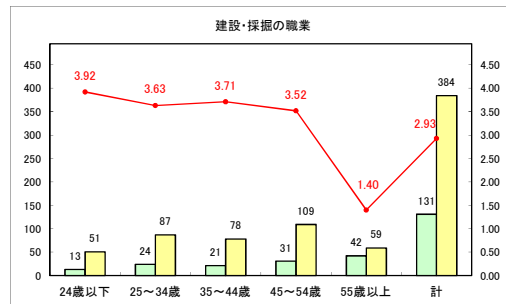

求人・求職バランスシート（常用＋常用パート）〔青森労働局〕

令和6年6月

求人・求職バランスシート（常用+常用パート）〔ハローワーク青森〕

令和6年6月

求人・求職バランスシート（常用+常用パート）〔ハローワーク八戸〕

令和6年6月

求人・求職バランスシート（常用+常用パート）〔ハローワーク弘前〕

令和6年6月

求人・求職バランスシート（常用+常用パート）〔ハローワークむつ〕

令和6年6月

求人・求職バランスシート（常用＋常用パート）〔ハローワーク野辺地〕

令和6年6月

求人・求職バランスシート（常用＋常用パート）〔ハローワーク五所川原〕

令和6年6月

求人・求職バランスシート（常用+常用パート）（ハローワーク三沢）

令和6年6月