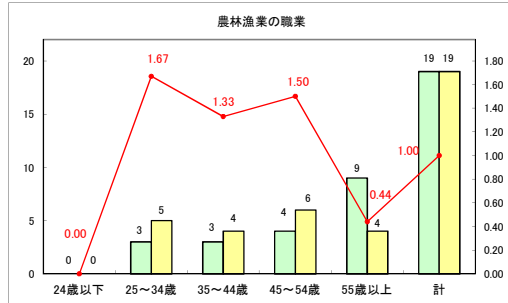

求人・求職バランスシート（常用+常用パート）〔ハローワークむつ〕

令和6年6月

求人・求職バランスシート（常用＋常用パート）〔ハローワーク野辺地〕

令和6年6月

求人・求職バランスシート（常用＋常用パート）〔ハローワーク五所川原〕

令和6年6月

求人・求職バランスシート（常用+常用パート）（ハローワーク三沢）

令和6年6月

求人・求職バランスシート（常用+常用パート）〔ハローワーク+和田〕

令和6年6月

求人・求職バランスシート（常用＋常用パート）〔ハローワーク黒石〕

令和6年6月

求人・求職バランスシート（常用＋常用パート） 津軽地域〔ハローワーク弘前＋ハローワーク黒石〕

令和6年6月

※ 有効求職者はハローワーク利用登録者である。