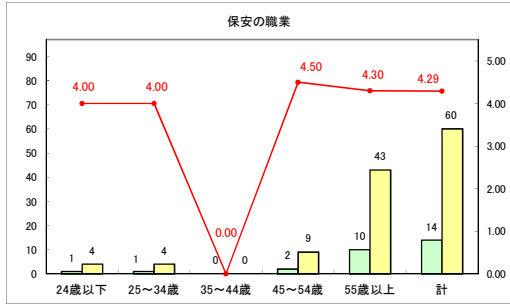

求人・求職バランスシート（常用+常用パート）〔ハローワークむつ〕

令和6年6月

求人・求職バランスシート（常用＋常用パート）〔ハローワーク野辺地〕

令和6年6月

求人・求職バランスシート（常用＋常用パート）〔ハローワーク五所川原〕

令和6年6月

求人・求職バランスシート（常用+常用パート）（ハローワーク三沢）

令和6年6月

求人・求職バランスシート（常用+常用パート）〔ハローワーク+和田〕

令和6年6月

求人・求職バランスシート（常用＋常用パート）〔ハローワーク黒石〕

令和6年6月

求人・求職バランスシート（常用＋常用パート） 津軽地域〔ハローワーク弘前＋ハローワーク黒石〕

令和6年6月

※ 有効求職者はハローワーク利用登録者である。