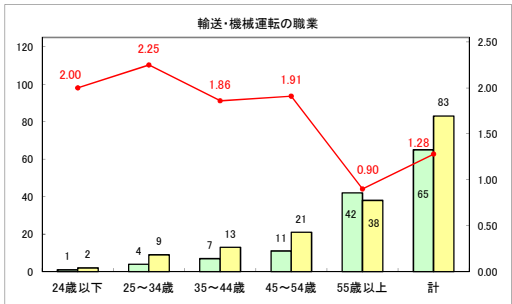

求人・求職バランスシート（常用+常用パート）〔ハローワークむつ〕

令和6年6月

求人・求職バランスシート（常用＋常用パート）〔ハローワーク野辺地〕

令和6年6月

求人・求職バランスシート（常用＋常用パート）〔ハローワーク五所川原〕

令和6年6月

求人・求職バランスシート（常用+常用パート）（ハローワーク三沢）

令和6年6月

求人・求職バランスシート（常用+常用パート）〔ハローワーク+和田〕

令和6年6月

求人・求職バランスシート（常用＋常用パート）〔ハローワーク黒石〕

令和6年6月

求人・求職バランスシート（常用＋常用パート） 津軽地域〔ハローワーク弘前＋ハローワーク黒石〕

令和6年6月

※ 有効求職者はハローワーク利用登録者である。