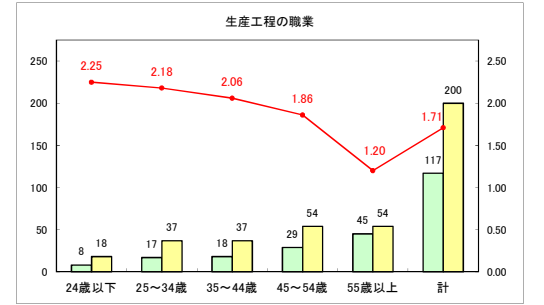

求人・求職バランスシート（常用+常用パート）〔ハローワークむつ〕

令和6年6月

求人・求職バランスシート（常用＋常用パート）〔ハローワーク野辺地〕

令和6年6月

求人・求職バランスシート（常用＋常用パート）〔ハローワーク五所川原〕

令和6年6月

求人・求職バランスシート（常用+常用パート）（ハローワーク三沢）

令和6年6月

求人・求職バランスシート（常用+常用パート）〔ハローワーク+和田〕

令和6年6月

求人・求職バランスシート（常用＋常用パート）〔ハローワーク黒石〕

令和6年6月

求人・求職バランスシート（常用＋常用パート） 津軽地域〔ハローワーク弘前＋ハローワーク黒石〕

令和6年6月

※ 有効求職者はハローワーク利用登録者である。