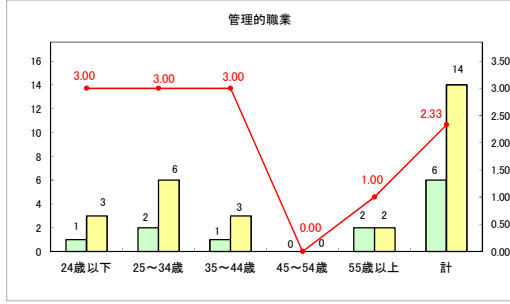

求人・求職バランスシート（常用＋常用パート）〔青森労働局〕

令和6年6月

求人・求職バランスシート（常用+常用パート）〔ハローワーク青森〕

令和6年6月

求人・求職バランスシート（常用+常用パート）〔ハローワーク八戸〕

令和6年6月

求人・求職バランスシート（常用+常用パート）〔ハローワーク弘前〕

令和6年6月