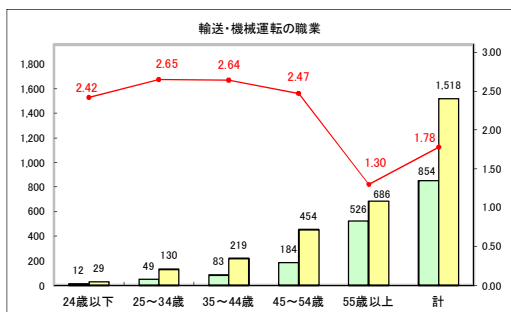

求人・求職バランスシート（常用＋常用パート）〔青森労働局〕

令和6年6月

求人・求職バランスシート（常用+常用パート）〔ハローワーク青森〕

令和6年6月

求人・求職バランスシート（常用+常用パート）〔ハローワーク八戸〕

令和6年6月

求人・求職バランスシート（常用+常用パート）〔ハローワーク弘前〕

令和6年6月