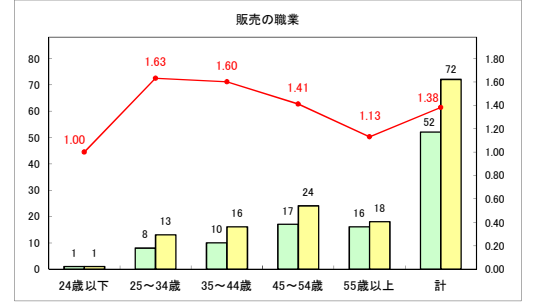

求人・求職バランスシート（常用＋常用パート）〔青森労働局〕

令和6年6月

求人・求職バランスシート（常用+常用パート）〔ハローワーク青森〕

令和6年6月

求人・求職バランスシート（常用+常用パート）〔ハローワーク八戸〕

令和6年6月

求人・求職バランスシート（常用+常用パート）〔ハローワーク弘前〕

令和6年6月

求人・求職バランスシート（常用+常用パート）〔ハローワークむつ〕

令和6年6月

求人・求職バランスシート（常用＋常用パート）〔ハローワーク野辺地〕

令和6年6月

求人・求職バランスシート（常用＋常用パート）〔ハローワーク五所川原〕

令和6年6月

求人・求職バランスシート（常用+常用パート）（ハローワーク三沢）

令和6年6月