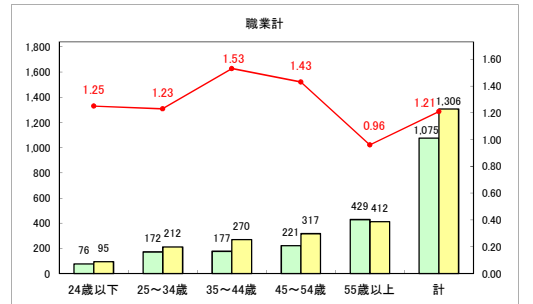

求人・求職バランスシート（常用+常用パート）〔ハローワークむつ〕

令和6年6月

求人・求職バランスシート（常用＋常用パート）〔ハローワーク野辺地〕

令和6年6月

求人・求職バランスシート（常用＋常用パート）〔ハローワーク五所川原〕

令和6年6月

求人・求職バランスシート（常用+常用パート）（ハローワーク三沢）

令和6年6月

求人・求職バランスシート（常用+常用パート）〔ハローワーク+和田〕

令和6年6月

求人・求職バランスシート（常用＋常用パート）〔ハローワーク黒石〕

令和6年6月

求人・求職バランスシート（常用＋常用パート） 津軽地域〔ハローワーク弘前＋ハローワーク黒石〕

令和6年6月

※ 有効求職者はハローワーク利用登録者である。