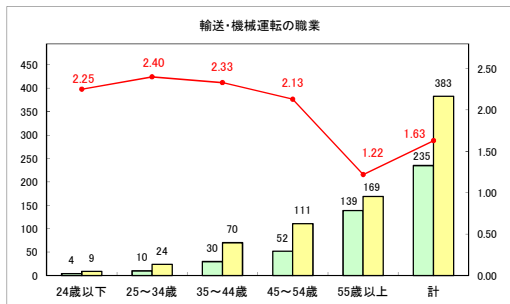

求人・求職バランスシート（常用＋常用パート）〔青森労働局〕

令和6年6月

求人・求職バランスシート（常用+常用パート）〔ハローワーク青森〕

令和6年6月

求人・求職バランスシート（常用+常用パート）〔ハローワーク八戸〕

令和6年6月

求人・求職バランスシート（常用+常用パート）〔ハローワーク弘前〕

令和6年6月

求人・求職バランスシート（常用+常用パート）〔ハローワークむつ〕

令和6年6月

求人・求職バランスシート（常用＋常用パート）〔ハローワーク野辺地〕

令和6年6月

求人・求職バランスシート（常用＋常用パート）〔ハローワーク五所川原〕

令和6年6月

求人・求職バランスシート（常用+常用パート）（ハローワーク三沢）

令和6年6月