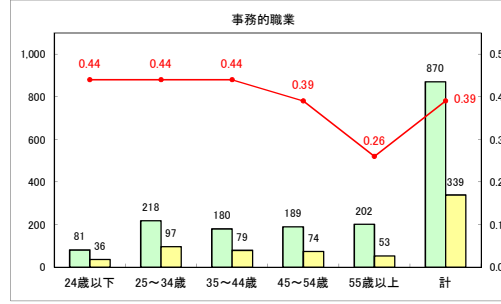

求人・求職バランスシート（常用＋常用パート）〔青森労働局〕

令和6年6月

求人・求職バランスシート（常用+常用パート）〔ハローワーク青森〕

令和6年6月

求人・求職バランスシート（常用+常用パート）〔ハローワーク八戸〕

令和6年6月

求人・求職バランスシート（常用+常用パート）〔ハローワーク弘前〕

令和6年6月