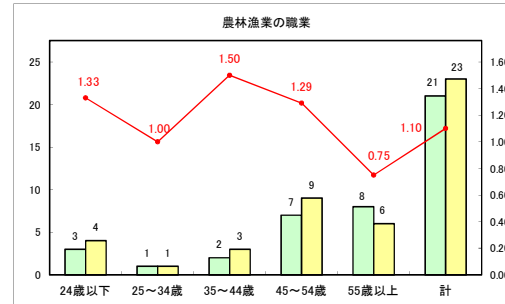

求人・求職バランスシート（常用＋常用パート）〔青森労働局〕

令和6年6月

求人・求職バランスシート（常用+常用パート）〔ハローワーク青森〕

令和6年6月

求人・求職バランスシート（常用+常用パート）〔ハローワーク八戸〕

令和6年6月

求人・求職バランスシート（常用+常用パート）〔ハローワーク弘前〕

令和6年6月

求人・求職バランスシート（常用+常用パート）〔ハローワークむつ〕

令和6年6月

求人・求職バランスシート（常用＋常用パート）〔ハローワーク野辺地〕

令和6年6月

求人・求職バランスシート（常用＋常用パート）〔ハローワーク五所川原〕

令和6年6月

求人・求職バランスシート（常用+常用パート）（ハローワーク三沢）

令和6年6月