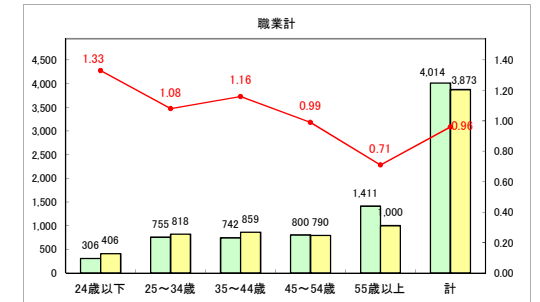

求人・求職バランスシート（常用＋常用パート）〔青森労働局〕

令和6年6月

求人・求職バランスシート（常用+常用パート）〔ハローワーク青森〕

令和6年6月

求人・求職バランスシート（常用+常用パート）〔ハローワーク八戸〕

令和6年6月

求人・求職バランスシート（常用+常用パート）〔ハローワーク弘前〕

令和6年6月