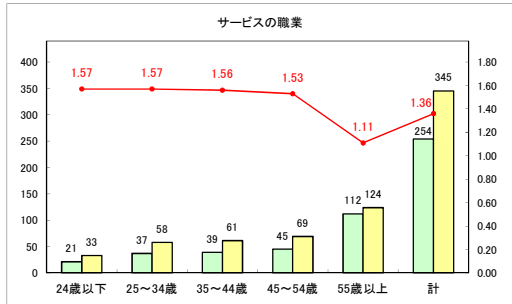

求人・求職バランスシート（常用+常用パート）〔ハローワークむつ〕

令和6年6月

求人・求職バランスシート（常用＋常用パート）〔ハローワーク野辺地〕

令和6年6月

求人・求職バランスシート（常用＋常用パート）〔ハローワーク五所川原〕

令和6年6月

求人・求職バランスシート（常用+常用パート）（ハローワーク三沢）

令和6年6月

求人・求職バランスシート（常用+常用パート）〔ハローワーク+和田〕

令和6年6月

求人・求職バランスシート（常用＋常用パート）〔ハローワーク黒石〕

令和6年6月

求人・求職バランスシート（常用＋常用パート） 津軽地域〔ハローワーク弘前＋ハローワーク黒石〕

令和6年6月

※ 有効求職者はハローワーク利用登録者である。