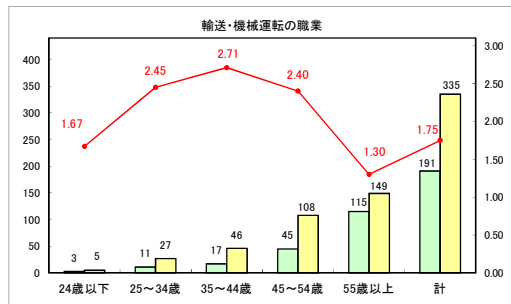

求人・求職バランスシート（常用＋常用パート）〔青森労働局〕

令和6年6月

求人・求職バランスシート（常用+常用パート）〔ハローワーク青森〕

令和6年6月

求人・求職バランスシート（常用+常用パート）〔ハローワーク八戸〕

令和6年6月

求人・求職バランスシート（常用+常用パート）〔ハローワーク弘前〕

令和6年6月

求人・求職バランスシート（常用+常用パート）〔ハローワークむつ〕

令和6年6月

求人・求職バランスシート（常用＋常用パート）〔ハローワーク野辺地〕

令和6年6月

求人・求職バランスシート（常用＋常用パート）〔ハローワーク五所川原〕

令和6年6月

求人・求職バランスシート（常用+常用パート）（ハローワーク三沢）

令和6年6月