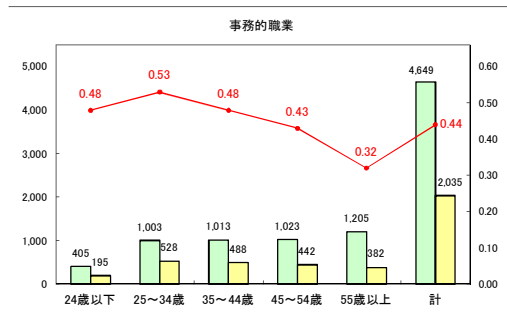

求人・求職バランスシート（常用＋常用パート）〔青森労働局〕

令和6年6月

求人・求職バランスシート（常用+常用パート）〔ハローワーク青森〕

令和6年6月

求人・求職バランスシート（常用+常用パート）〔ハローワーク八戸〕

令和6年6月

求人・求職バランスシート（常用+常用パート）〔ハローワーク弘前〕

令和6年6月