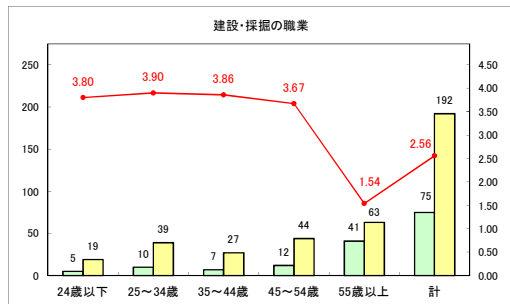

求人・求職バランスシート（常用+常用パート）〔ハローワークむつ〕

令和6年6月

求人・求職バランスシート（常用＋常用パート）〔ハローワーク野辺地〕

令和6年6月

求人・求職バランスシート（常用＋常用パート）〔ハローワーク五所川原〕

令和6年6月

求人・求職バランスシート（常用+常用パート）（ハローワーク三沢）

令和6年6月

求人・求職バランスシート（常用+常用パート）〔ハローワーク+和田〕

令和6年6月

求人・求職バランスシート（常用＋常用パート）〔ハローワーク黒石〕

令和6年6月

求人・求職バランスシート（常用＋常用パート） 津軽地域〔ハローワーク弘前＋ハローワーク黒石〕

令和6年6月

※ 有効求職者はハローワーク利用登録者である。