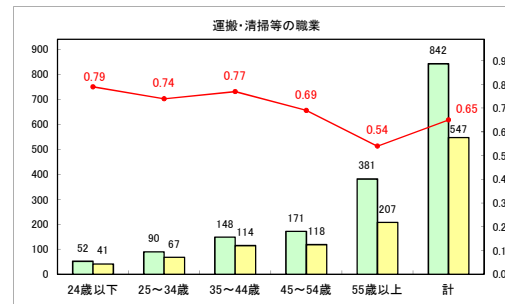

求人・求職バランスシート（常用＋常用パート）〔青森労働局〕

令和6年6月

求人・求職バランスシート（常用+常用パート）〔ハローワーク青森〕

令和6年6月

求人・求職バランスシート（常用+常用パート）〔ハローワーク八戸〕

令和6年6月

求人・求職バランスシート（常用+常用パート）〔ハローワーク弘前〕

令和6年6月

求人・求職バランスシート（常用+常用パート）〔ハローワークむつ〕

令和6年6月

求人・求職バランスシート（常用＋常用パート）〔ハローワーク野辺地〕

令和6年6月

求人・求職バランスシート（常用＋常用パート）〔ハローワーク五所川原〕

令和6年6月

求人・求職バランスシート（常用+常用パート）（ハローワーク三沢）

令和6年6月