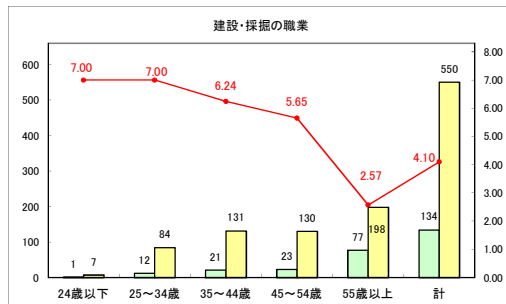

求人・求職バランスシート（常用＋常用パート）〔青森労働局〕

令和6年6月

求人・求職バランスシート（常用+常用パート）〔ハローワーク青森〕

令和6年6月

求人・求職バランスシート（常用+常用パート）〔ハローワーク八戸〕

令和6年6月

求人・求職バランスシート（常用+常用パート）〔ハローワーク弘前〕

令和6年6月

求人・求職バランスシート（常用+常用パート）〔ハローワークむつ〕

令和6年6月

求人・求職バランスシート（常用＋常用パート）〔ハローワーク野辺地〕

令和6年6月

求人・求職バランスシート（常用＋常用パート）〔ハローワーク五所川原〕

令和6年6月

求人・求職バランスシート（常用+常用パート）（ハローワーク三沢）

令和6年6月