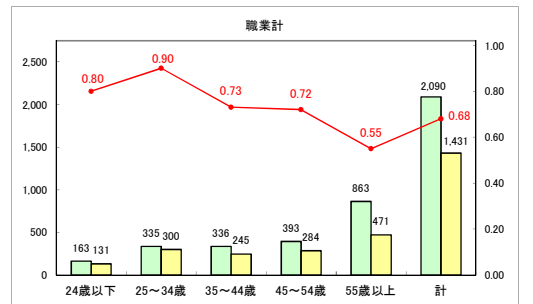

求人・求職バランスシート（常用+常用パート）〔ハローワークむつ〕

令和6年6月

求人・求職バランスシート（常用＋常用パート）〔ハローワーク野辺地〕

令和6年6月

求人・求職バランスシート（常用＋常用パート）〔ハローワーク五所川原〕

令和6年6月

求人・求職バランスシート（常用+常用パート）（ハローワーク三沢）

令和6年6月

求人・求職バランスシート（常用+常用パート）〔ハローワーク+和田〕

令和6年6月

求人・求職バランスシート（常用＋常用パート）〔ハローワーク黒石〕

令和6年6月

求人・求職バランスシート（常用＋常用パート） 津軽地域〔ハローワーク弘前＋ハローワーク黒石〕

令和6年6月

※ 有効求職者はハローワーク利用登録者である。