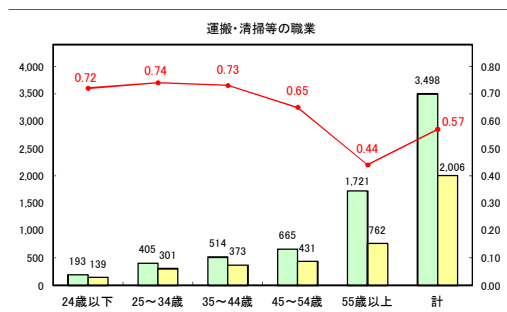

求人・求職バランスシート（常用＋常用パート）〔青森労働局〕

令和6年6月

求人・求職バランスシート（常用+常用パート）〔ハローワーク青森〕

令和6年6月

求人・求職バランスシート（常用+常用パート）〔ハローワーク八戸〕

令和6年6月

求人・求職バランスシート（常用+常用パート）〔ハローワーク弘前〕

令和6年6月

求人・求職バランスシート（常用+常用パート）〔ハローワークむつ〕

令和6年6月

求人・求職バランスシート（常用＋常用パート）〔ハローワーク野辺地〕

令和6年6月

求人・求職バランスシート（常用＋常用パート）〔ハローワーク五所川原〕

令和6年6月

求人・求職バランスシート（常用+常用パート）（ハローワーク三沢）

令和6年6月