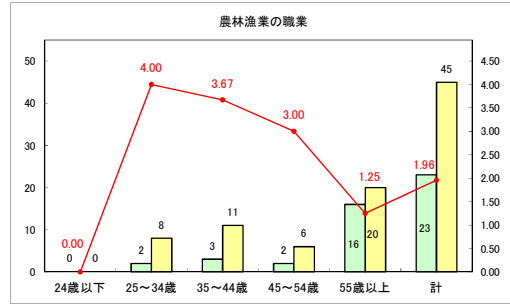

求人・求職バランスシート（常用+常用パート）〔ハローワークむつ〕

令和6年6月

求人・求職バランスシート（常用＋常用パート）〔ハローワーク野辺地〕

令和6年6月

求人・求職バランスシート（常用＋常用パート）〔ハローワーク五所川原〕

令和6年6月

求人・求職バランスシート（常用+常用パート）（ハローワーク三沢）

令和6年6月

求人・求職バランスシート（常用+常用パート）〔ハローワーク+和田〕

令和6年6月

求人・求職バランスシート（常用＋常用パート）〔ハローワーク黒石〕

令和6年6月

求人・求職バランスシート（常用＋常用パート） 津軽地域〔ハローワーク弘前＋ハローワーク黒石〕

令和6年6月

※ 有効求職者はハローワーク利用登録者である。