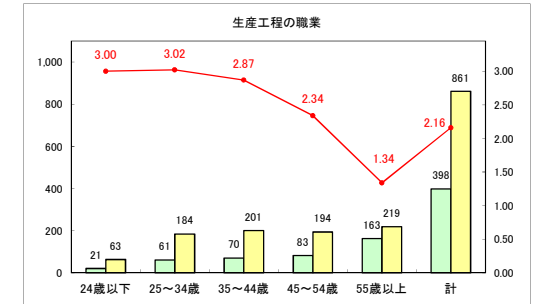

求人・求職バランスシート（常用＋常用パート）〔青森労働局〕

令和6年6月

求人・求職バランスシート（常用+常用パート）〔ハローワーク青森〕

令和6年6月

求人・求職バランスシート（常用+常用パート）〔ハローワーク八戸〕

令和6年6月

求人・求職バランスシート（常用+常用パート）〔ハローワーク弘前〕

令和6年6月

求人・求職バランスシート（常用+常用パート）〔ハローワークむつ〕

令和6年6月

求人・求職バランスシート（常用＋常用パート）〔ハローワーク野辺地〕

令和6年6月

求人・求職バランスシート（常用＋常用パート）〔ハローワーク五所川原〕

令和6年6月

求人・求職バランスシート（常用+常用パート）（ハローワーク三沢）

令和6年6月