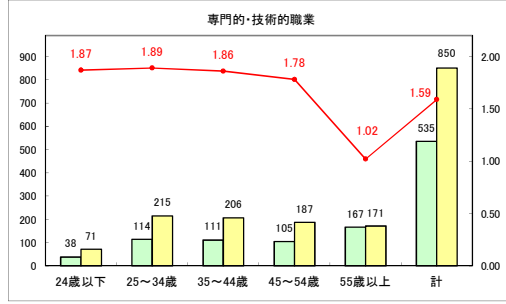

求人・求職バランスシート（常用＋常用パート）〔青森労働局〕

令和6年6月

求人・求職バランスシート（常用+常用パート）〔ハローワーク青森〕

令和6年6月

求人・求職バランスシート（常用+常用パート）〔ハローワーク八戸〕

令和6年6月

求人・求職バランスシート（常用+常用パート）〔ハローワーク弘前〕

令和6年6月