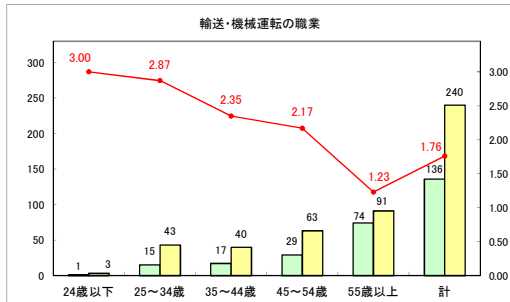

求人・求職バランスシート（常用＋常用パート）〔青森労働局〕

令和6年6月

求人・求職バランスシート（常用+常用パート）〔ハローワーク青森〕

令和6年6月

求人・求職バランスシート（常用+常用パート）〔ハローワーク八戸〕

令和6年6月

求人・求職バランスシート（常用+常用パート）〔ハローワーク弘前〕

令和6年6月

求人・求職バランスシート（常用+常用パート）〔ハローワークむつ〕

令和6年6月

求人・求職バランスシート（常用＋常用パート）〔ハローワーク野辺地〕

令和6年6月

求人・求職バランスシート（常用＋常用パート）〔ハローワーク五所川原〕

令和6年6月

求人・求職バランスシート（常用+常用パート）（ハローワーク三沢）

令和6年6月