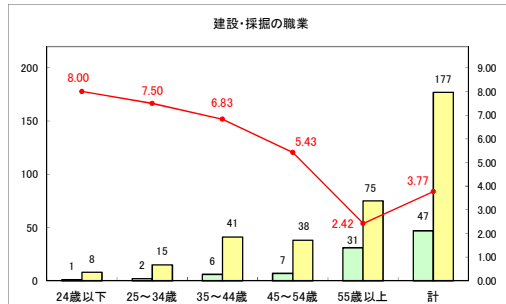

求人・求職バランスシート（常用＋常用パート）〔青森労働局〕

令和6年6月

求人・求職バランスシート（常用+常用パート）〔ハローワーク青森〕

令和6年6月

求人・求職バランスシート（常用+常用パート）〔ハローワーク八戸〕

令和6年6月

求人・求職バランスシート（常用+常用パート）〔ハローワーク弘前〕

令和6年6月

求人・求職バランスシート（常用+常用パート）〔ハローワークむつ〕

令和6年6月

求人・求職バランスシート（常用＋常用パート）〔ハローワーク野辺地〕

令和6年6月

求人・求職バランスシート（常用＋常用パート）〔ハローワーク五所川原〕

令和6年6月

求人・求職バランスシート（常用+常用パート）（ハローワーク三沢）

令和6年6月