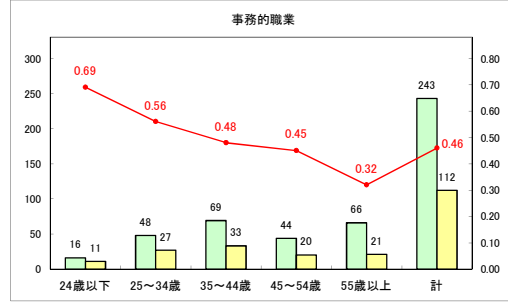

求人・求職バランスシート（常用+常用パート）〔ハローワークむつ〕

令和6年4月

求人・求職バランスシート（常用＋常用パート）〔ハローワーク野辺地〕

令和6年4月

求人・求職バランスシート（常用＋常用パート）〔ハローワーク五所川原〕

令和6年4月

求人・求職バランスシート（常用+常用パート）（ハローワーク三沢）

令和6年4月

求人・求職バランスシート（常用+常用パート）（ハローワーク+和田）

令和6年4月

求人・求職バランスシート（常用+常用パート）（ハローワーク黒石）

令和6年4月

求人・求職バランスシート（常用＋常用パート） 津軽地域〔ハローワーク弘前＋ハローワーク黒石〕

令和6年4月

※ 有効求職者はハローワーク利用登録者である。

凡例 ■ 有効求職者 ■ 有効求人数 — 有効求人倍