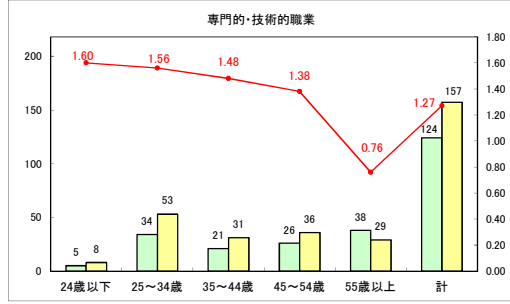

求人・求職バランスシート（常用+常用パート）〔ハローワークむつ〕

令和6年4月

求人・求職バランスシート（常用＋常用パート）〔ハローワーク野辺地〕

令和6年4月

求人・求職バランスシート（常用＋常用パート）〔ハローワーク五所川原〕

令和6年4月

求人・求職バランスシート（常用+常用パート）（ハローワーク三沢）

令和6年4月

求人・求職バランスシート（常用+常用パート）（ハローワーク+和田）

令和6年4月

求人・求職バランスシート（常用+常用パート）（ハローワーク黒石）

令和6年4月

求人・求職バランスシート（常用＋常用パート） 津軽地域〔ハローワーク弘前＋ハローワーク黒石〕

令和6年4月

※ 有効求職者はハローワーク利用登録者である。

凡例 ■ 有効求職者 ■ 有効求人数 — 有効求人倍