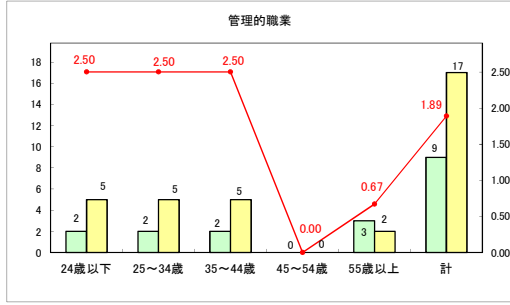

求人・求職バランスシート（常用＋常用パート）〔青森労働局〕

令和6年4月

求人・求職バランスシート（常用+常用パート）〔ハローワーク青森〕

令和6年4月

求人・求職バランスシート（常用+常用パート）（ハローワーク八戸）

令和6年4月

求人・求職バランスシート（常用+常用パート）〔ハローワーク弘前〕

令和6年4月

求人・求職バランスシート（常用+常用パート）〔ハローワークむつ〕

令和6年4月

求人・求職バランスシート（常用＋常用パート）〔ハローワーク野辺地〕

令和6年4月

求人・求職バランスシート（常用＋常用パート）〔ハローワーク五所川原〕

令和6年4月

求人・求職バランスシート（常用+常用パート）（ハローワーク三沢）

令和6年4月