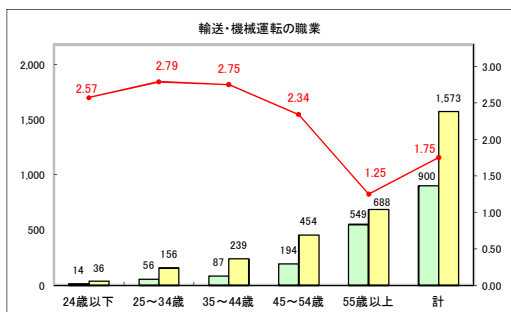

求人・求職バランスシート（常用＋常用パート）〔青森労働局〕

令和6年4月

求人・求職バランスシート（常用+常用パート）〔ハローワーク青森〕

令和6年4月

求人・求職バランスシート（常用+常用パート）（ハローワーク八戸）

令和6年4月

求人・求職バランスシート（常用+常用パート）〔ハローワーク弘前〕

令和6年4月