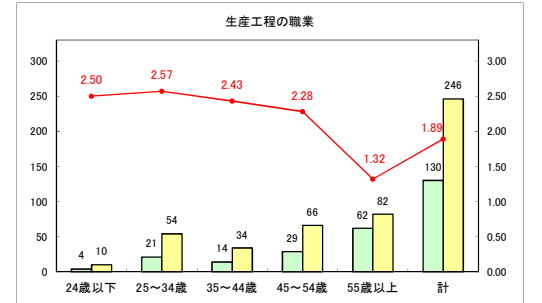

求人・求職バランスシート（常用+常用パート）〔ハローワークむつ〕

令和6年4月

求人・求職バランスシート（常用＋常用パート）〔ハローワーク野辺地〕

令和6年4月

求人・求職バランスシート（常用＋常用パート）〔ハローワーク五所川原〕

令和6年4月

求人・求職バランスシート（常用+常用パート）（ハローワーク三沢）

令和6年4月

求人・求職バランスシート（常用+常用パート）（ハローワーク+和田）

令和6年4月

求人・求職バランスシート（常用+常用パート）（ハローワーク黒石）

令和6年4月

求人・求職バランスシート（常用＋常用パート） 津軽地域〔ハローワーク弘前＋ハローワーク黒石〕

令和6年4月

※ 有効求職者はハローワーク利用登録者である。

凡例 ■ 有効求職者 ■ 有効求人数 — 有効求人倍