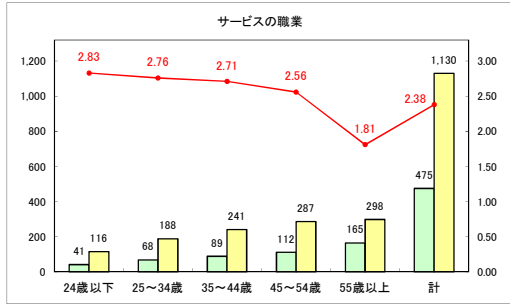

求人・求職バランスシート（常用＋常用パート）〔青森労働局〕

令和6年4月

求人・求職バランスシート（常用+常用パート）〔ハローワーク青森〕

令和6年4月

求人・求職バランスシート（常用+常用パート）（ハローワーク八戸）

令和6年4月

求人・求職バランスシート（常用+常用パート）〔ハローワーク弘前〕

令和6年4月

求人・求職バランスシート（常用+常用パート）〔ハローワークむつ〕

令和6年4月

求人・求職バランスシート（常用＋常用パート）〔ハローワーク野辺地〕

令和6年4月

求人・求職バランスシート（常用＋常用パート）〔ハローワーク五所川原〕

令和6年4月

求人・求職バランスシート（常用+常用パート）（ハローワーク三沢）

令和6年4月