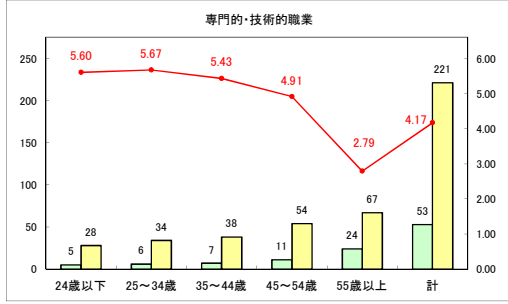

求人・求職バランスシート（常用＋常用パート）〔青森労働局〕

令和6年4月

求人・求職バランスシート（常用+常用パート）〔ハローワーク青森〕

令和6年4月

求人・求職バランスシート（常用+常用パート）（ハローワーク八戸）

令和6年4月

求人・求職バランスシート（常用+常用パート）〔ハローワーク弘前〕

令和6年4月

求人・求職バランスシート（常用+常用パート）〔ハローワークむつ〕

令和6年4月

求人・求職バランスシート（常用＋常用パート）〔ハローワーク野辺地〕

令和6年4月

求人・求職バランスシート（常用＋常用パート）〔ハローワーク五所川原〕

令和6年4月

求人・求職バランスシート（常用+常用パート）（ハローワーク三沢）

令和6年4月