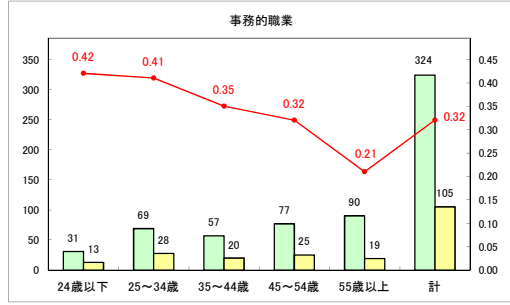

求人・求職バランスシート（常用+常用パート）〔ハローワークむつ〕

令和6年4月

求人・求職バランスシート（常用＋常用パート）〔ハローワーク野辺地〕

令和6年4月

求人・求職バランスシート（常用＋常用パート）〔ハローワーク五所川原〕

令和6年4月

求人・求職バランスシート（常用+常用パート）（ハローワーク三沢）

令和6年4月

求人・求職バランスシート（常用+常用パート）（ハローワーク+和田）

令和6年4月

求人・求職バランスシート（常用+常用パート）（ハローワーク黒石）

令和6年4月

求人・求職バランスシート（常用＋常用パート） 津軽地域〔ハローワーク弘前＋ハローワーク黒石〕

令和6年4月

※ 有効求職者はハローワーク利用登録者である。

凡例 ■ 有効求職者 ■ 有効求人数 — 有効求人倍