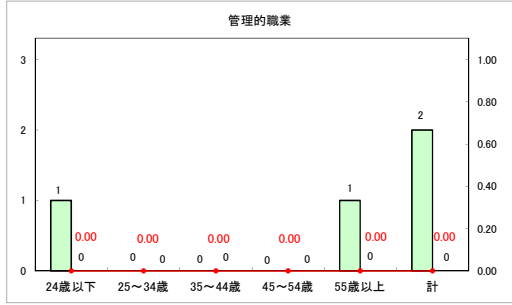

求人・求職バランスシート（常用+常用パート）〔ハローワークむつ〕

令和6年4月

求人・求職バランスシート（常用＋常用パート）〔ハローワーク野辺地〕

令和6年4月

求人・求職バランスシート（常用＋常用パート）〔ハローワーク五所川原〕

令和6年4月

求人・求職バランスシート（常用+常用パート）（ハローワーク三沢）

令和6年4月

求人・求職バランスシート（常用+常用パート）（ハローワーク+和田）

令和6年4月

求人・求職バランスシート（常用+常用パート）（ハローワーク黒石）

令和6年4月

求人・求職バランスシート（常用＋常用パート） 津軽地域〔ハローワーク弘前＋ハローワーク黒石〕

令和6年4月

※ 有効求職者はハローワーク利用登録者である。

凡例 ■ 有効求職者 ■ 有効求人数 — 有効求人倍