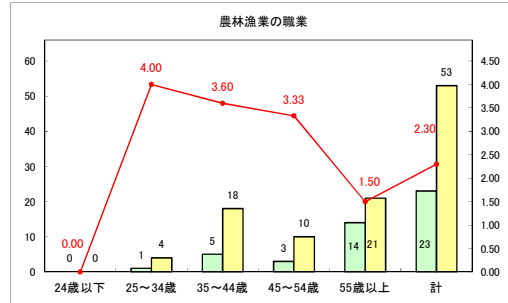

求人・求職バランスシート（常用+常用パート）〔ハローワークむつ〕

令和6年4月

求人・求職バランスシート（常用＋常用パート）〔ハローワーク野辺地〕

令和6年4月

求人・求職バランスシート（常用＋常用パート）〔ハローワーク五所川原〕

令和6年4月

求人・求職バランスシート（常用+常用パート）（ハローワーク三沢）

令和6年4月

求人・求職バランスシート（常用+常用パート）（ハローワーク+和田）

令和6年4月

求人・求職バランスシート（常用+常用パート）（ハローワーク黒石）

令和6年4月

求人・求職バランスシート（常用＋常用パート） 津軽地域〔ハローワーク弘前＋ハローワーク黒石〕

令和6年4月

※ 有効求職者はハローワーク利用登録者である。

凡例 ■ 有効求職者 ■ 有効求人数 — 有効求人倍