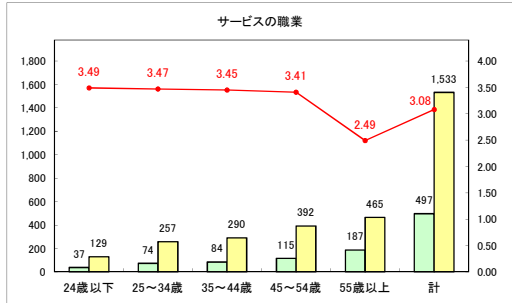

求人・求職バランスシート（常用＋常用パート）〔青森労働局〕

令和6年4月

求人・求職バランスシート（常用+常用パート）〔ハローワーク青森〕

令和6年4月

求人・求職バランスシート（常用+常用パート）（ハローワーク八戸）

令和6年4月

求人・求職バランスシート（常用+常用パート）〔ハローワーク弘前〕

令和6年4月

求人・求職バランスシート（常用+常用パート）〔ハローワークむつ〕

令和6年4月

求人・求職バランスシート（常用＋常用パート）〔ハローワーク野辺地〕

令和6年4月

求人・求職バランスシート（常用＋常用パート）〔ハローワーク五所川原〕

令和6年4月

求人・求職バランスシート（常用+常用パート）（ハローワーク三沢）

令和6年4月