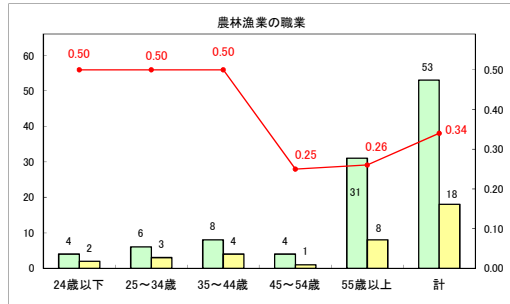

求人・求職バランスシート（常用+常用パート）〔ハローワークむつ〕

令和6年4月

求人・求職バランスシート（常用＋常用パート）〔ハローワーク野辺地〕

令和6年4月

求人・求職バランスシート（常用＋常用パート）〔ハローワーク五所川原〕

令和6年4月

求人・求職バランスシート（常用+常用パート）（ハローワーク三沢）

令和6年4月

求人・求職バランスシート（常用+常用パート）（ハローワーク+和田）

令和6年4月

求人・求職バランスシート（常用+常用パート）（ハローワーク黒石）

令和6年4月

求人・求職バランスシート（常用＋常用パート） 津軽地域〔ハローワーク弘前＋ハローワーク黒石〕

令和6年4月

※ 有効求職者はハローワーク利用登録者である。

凡例 ■ 有効求職者 ■ 有効求人数 — 有効求人倍