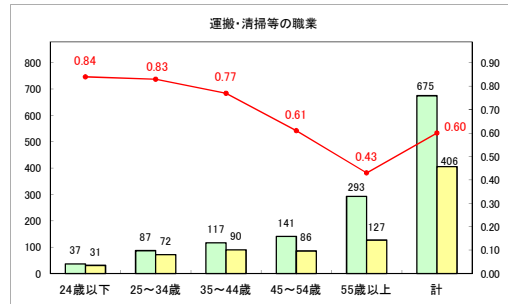

求人・求職バランスシート（常用＋常用パート）〔青森労働局〕

令和6年4月

求人・求職バランスシート（常用+常用パート）〔ハローワーク青森〕

令和6年4月

求人・求職バランスシート（常用+常用パート）（ハローワーク八戸）

令和6年4月

求人・求職バランスシート（常用+常用パート）〔ハローワーク弘前〕

令和6年4月

求人・求職バランスシート（常用+常用パート）〔ハローワークむつ〕

令和6年4月

求人・求職バランスシート（常用＋常用パート）〔ハローワーク野辺地〕

令和6年4月

求人・求職バランスシート（常用＋常用パート）〔ハローワーク五所川原〕

令和6年4月

求人・求職バランスシート（常用+常用パート）（ハローワーク三沢）

令和6年4月