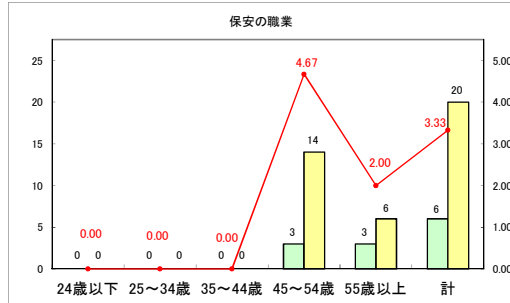

求人・求職バランスシート（常用+常用パート）〔ハローワークむつ〕

令和6年4月

求人・求職バランスシート（常用＋常用パート）〔ハローワーク野辺地〕

令和6年4月

求人・求職バランスシート（常用＋常用パート）〔ハローワーク五所川原〕

令和6年4月

求人・求職バランスシート（常用+常用パート）（ハローワーク三沢）

令和6年4月

求人・求職バランスシート（常用+常用パート）（ハローワーク+和田）

令和6年4月

求人・求職バランスシート（常用+常用パート）（ハローワーク黒石）

令和6年4月

求人・求職バランスシート（常用＋常用パート） 津軽地域〔ハローワーク弘前＋ハローワーク黒石〕

令和6年4月

※ 有効求職者はハローワーク利用登録者である。

凡例 ■ 有効求職者 ■ 有効求人数 — 有効求人倍