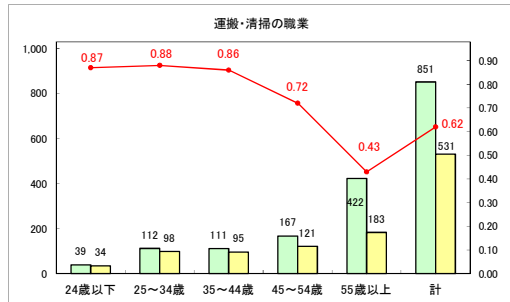

求人・求職バランスシート（常用＋常用パート）〔青森労働局〕

令和6年4月

求人・求職バランスシート（常用+常用パート）〔ハローワーク青森〕

令和6年4月

求人・求職バランスシート（常用+常用パート）（ハローワーク八戸）

令和6年4月

求人・求職バランスシート（常用+常用パート）〔ハローワーク弘前〕

令和6年4月

求人・求職バランスシート（常用+常用パート）〔ハローワークむつ〕

令和6年4月

求人・求職バランスシート（常用＋常用パート）〔ハローワーク野辺地〕

令和6年4月

求人・求職バランスシート（常用＋常用パート）〔ハローワーク五所川原〕

令和6年4月

求人・求職バランスシート（常用+常用パート）（ハローワーク三沢）

令和6年4月