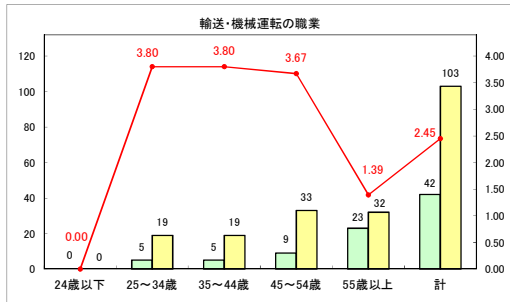

求人・求職バランスシート（常用+常用パート）〔ハローワークむつ〕

令和6年4月

求人・求職バランスシート（常用＋常用パート）〔ハローワーク野辺地〕

令和6年4月

求人・求職バランスシート（常用＋常用パート）〔ハローワーク五所川原〕

令和6年4月

求人・求職バランスシート（常用+常用パート）（ハローワーク三沢）

令和6年4月

求人・求職バランスシート（常用+常用パート）（ハローワーク+和田）

令和6年4月

求人・求職バランスシート（常用+常用パート）（ハローワーク黒石）

令和6年4月

求人・求職バランスシート（常用＋常用パート） 津軽地域〔ハローワーク弘前＋ハローワーク黒石〕

令和6年4月

※ 有効求職者はハローワーク利用登録者である。

凡例 ■ 有効求職者 ■ 有効求人数 — 有効求人倍