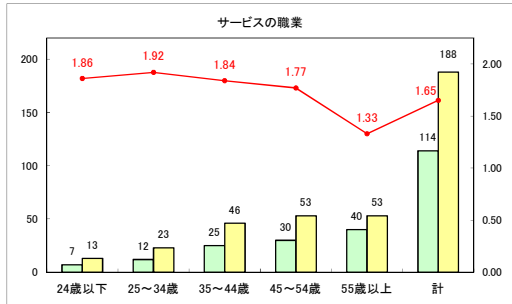

求人・求職バランスシート（常用＋常用パート）〔青森労働局〕

令和6年4月

求人・求職バランスシート（常用+常用パート）〔ハローワーク青森〕

令和6年4月

求人・求職バランスシート（常用+常用パート）（ハローワーク八戸）

令和6年4月

求人・求職バランスシート（常用+常用パート）〔ハローワーク弘前〕

令和6年4月

求人・求職バランスシート（常用+常用パート）〔ハローワークむつ〕

令和6年4月

求人・求職バランスシート（常用＋常用パート）〔ハローワーク野辺地〕

令和6年4月

求人・求職バランスシート（常用＋常用パート）〔ハローワーク五所川原〕

令和6年4月

求人・求職バランスシート（常用+常用パート）（ハローワーク三沢）

令和6年4月