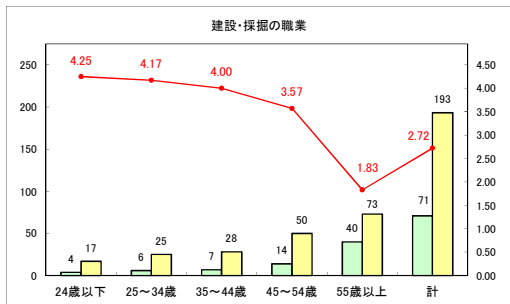

求人・求職バランスシート（常用+常用パート）〔ハローワークむつ〕

令和6年4月

求人・求職バランスシート（常用＋常用パート）〔ハローワーク野辺地〕

令和6年4月

求人・求職バランスシート（常用＋常用パート）〔ハローワーク五所川原〕

令和6年4月

求人・求職バランスシート（常用+常用パート）（ハローワーク三沢）

令和6年4月

求人・求職バランスシート（常用+常用パート）（ハローワーク+和田）

令和6年4月

求人・求職バランスシート（常用+常用パート）（ハローワーク黒石）

令和6年4月

求人・求職バランスシート（常用＋常用パート） 津軽地域〔ハローワーク弘前＋ハローワーク黒石〕

令和6年4月

※ 有効求職者はハローワーク利用登録者である。

凡例 ■ 有効求職者 ■ 有効求人数 — 有効求人倍