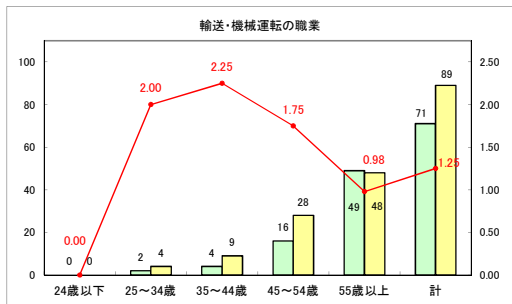

求人・求職バランスシート（常用+常用パート）〔ハローワークむつ〕

令和6年4月

求人・求職バランスシート（常用＋常用パート）〔ハローワーク野辺地〕

令和6年4月

求人・求職バランスシート（常用＋常用パート）〔ハローワーク五所川原〕

令和6年4月

求人・求職バランスシート（常用+常用パート）（ハローワーク三沢）

令和6年4月

求人・求職バランスシート（常用+常用パート）（ハローワーク+和田）

令和6年4月

求人・求職バランスシート（常用+常用パート）（ハローワーク黒石）

令和6年4月

求人・求職バランスシート（常用＋常用パート） 津軽地域〔ハローワーク弘前＋ハローワーク黒石〕

令和6年4月

※ 有効求職者はハローワーク利用登録者である。

凡例 ■ 有効求職者 ■ 有効求人数 — 有効求人倍