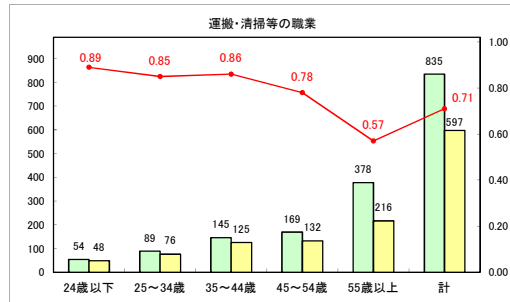

求人・求職バランスシート（常用＋常用パート）〔青森労働局〕

令和6年4月

求人・求職バランスシート（常用+常用パート）〔ハローワーク青森〕

令和6年4月

求人・求職バランスシート（常用+常用パート）（ハローワーク八戸）

令和6年4月

求人・求職バランスシート（常用+常用パート）〔ハローワーク弘前〕

令和6年4月

求人・求職バランスシート（常用+常用パート）〔ハローワークむつ〕

令和6年4月

求人・求職バランスシート（常用＋常用パート）〔ハローワーク野辺地〕

令和6年4月

求人・求職バランスシート（常用＋常用パート）〔ハローワーク五所川原〕

令和6年4月

求人・求職バランスシート（常用+常用パート）（ハローワーク三沢）

令和6年4月