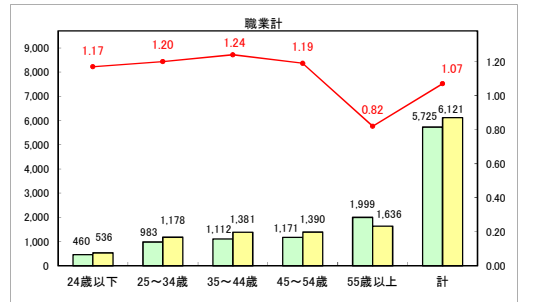

求人・求職バランスシート（常用＋常用パート）〔青森労働局〕

令和6年4月

求人・求職バランスシート（常用+常用パート）〔ハローワーク青森〕

令和6年4月

求人・求職バランスシート（常用+常用パート）（ハローワーク八戸）

令和6年4月

求人・求職バランスシート（常用+常用パート）〔ハローワーク弘前〕

令和6年4月

求人・求職バランスシート（常用+常用パート）〔ハローワークむつ〕

令和6年4月

求人・求職バランスシート（常用＋常用パート）〔ハローワーク野辺地〕

令和6年4月

求人・求職バランスシート（常用＋常用パート）〔ハローワーク五所川原〕

令和6年4月

求人・求職バランスシート（常用+常用パート）（ハローワーク三沢）

令和6年4月