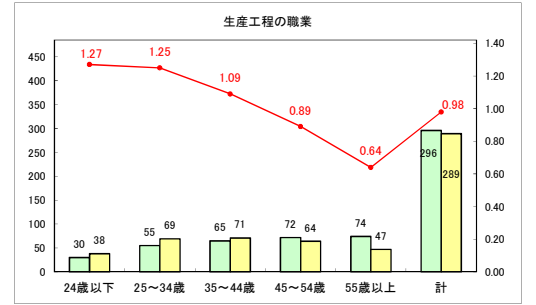

求人・求職バランスシート（常用＋常用パート）〔青森労働局〕

令和6年4月

求人・求職バランスシート（常用+常用パート）〔ハローワーク青森〕

令和6年4月

求人・求職バランスシート（常用+常用パート）（ハローワーク八戸）

令和6年4月

求人・求職バランスシート（常用+常用パート）〔ハローワーク弘前〕

令和6年4月

求人・求職バランスシート（常用+常用パート）〔ハローワークむつ〕

令和6年4月

求人・求職バランスシート（常用＋常用パート）〔ハローワーク野辺地〕

令和6年4月

求人・求職バランスシート（常用＋常用パート）〔ハローワーク五所川原〕

令和6年4月

求人・求職バランスシート（常用+常用パート）（ハローワーク三沢）

令和6年4月