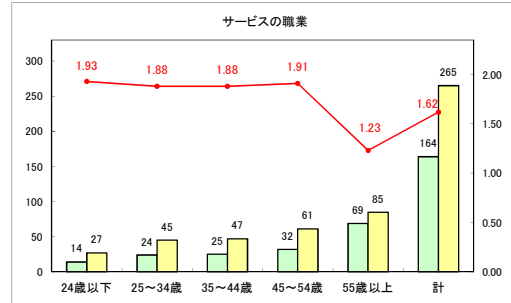

求人・求職バランスシート（常用+常用パート）〔ハローワークむつ〕

令和6年4月

求人・求職バランスシート（常用＋常用パート）〔ハローワーク野辺地〕

令和6年4月

求人・求職バランスシート（常用＋常用パート）〔ハローワーク五所川原〕

令和6年4月

求人・求職バランスシート（常用+常用パート）（ハローワーク三沢）

令和6年4月

求人・求職バランスシート（常用+常用パート）（ハローワーク+和田）

令和6年4月

求人・求職バランスシート（常用+常用パート）（ハローワーク黒石）

令和6年4月

求人・求職バランスシート（常用＋常用パート） 津軽地域〔ハローワーク弘前＋ハローワーク黒石〕

令和6年4月

※ 有効求職者はハローワーク利用登録者である。

凡例 ■ 有効求職者 ■ 有効求人数 — 有効求人倍