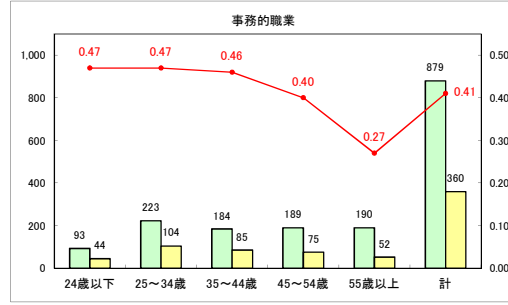

求人・求職バランスシート（常用＋常用パート）〔青森労働局〕

令和6年4月

求人・求職バランスシート（常用+常用パート）〔ハローワーク青森〕

令和6年4月

求人・求職バランスシート（常用+常用パート）（ハローワーク八戸）

令和6年4月

求人・求職バランスシート（常用+常用パート）〔ハローワーク弘前〕

令和6年4月

求人・求職バランスシート（常用+常用パート）〔ハローワークむつ〕

令和6年4月

求人・求職バランスシート（常用＋常用パート）〔ハローワーク野辺地〕

令和6年4月

求人・求職バランスシート（常用＋常用パート）〔ハローワーク五所川原〕

令和6年4月

求人・求職バランスシート（常用+常用パート）（ハローワーク三沢）

令和6年4月