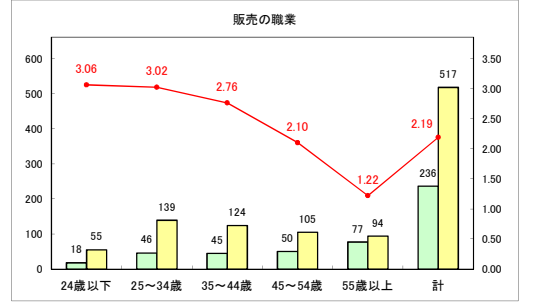

求人・求職バランスシート（常用＋常用パート）〔青森労働局〕

令和6年4月

求人・求職バランスシート（常用+常用パート）〔ハローワーク青森〕

令和6年4月

求人・求職バランスシート（常用+常用パート）（ハローワーク八戸）

令和6年4月

求人・求職バランスシート（常用+常用パート）〔ハローワーク弘前〕

令和6年4月

求人・求職バランスシート（常用+常用パート）〔ハローワークむつ〕

令和6年4月

求人・求職バランスシート（常用＋常用パート）〔ハローワーク野辺地〕

令和6年4月

求人・求職バランスシート（常用＋常用パート）〔ハローワーク五所川原〕

令和6年4月

求人・求職バランスシート（常用+常用パート）（ハローワーク三沢）

令和6年4月