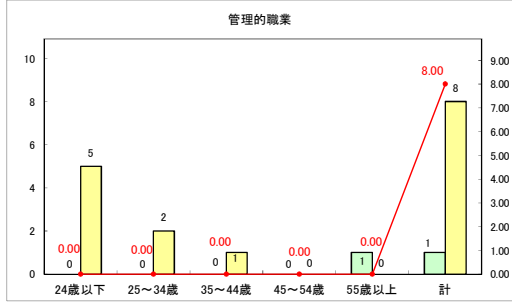

求人・求職バランスシート（常用＋常用パート）〔青森労働局〕

令和6年4月

求人・求職バランスシート（常用+常用パート）〔ハローワーク青森〕

令和6年4月

求人・求職バランスシート（常用+常用パート）（ハローワーク八戸）

令和6年4月

求人・求職バランスシート（常用+常用パート）〔ハローワーク弘前〕

令和6年4月

求人・求職バランスシート（常用+常用パート）〔ハローワークむつ〕

令和6年4月

求人・求職バランスシート（常用＋常用パート）〔ハローワーク野辺地〕

令和6年4月

求人・求職バランスシート（常用＋常用パート）〔ハローワーク五所川原〕

令和6年4月

求人・求職バランスシート（常用+常用パート）（ハローワーク三沢）

令和6年4月