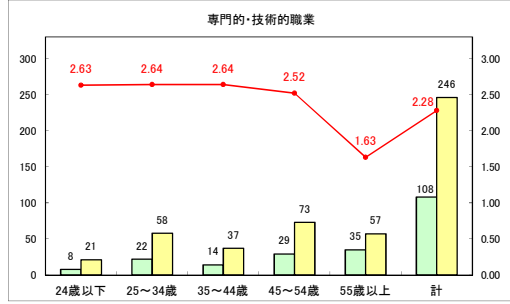

求人・求職バランスシート（常用+常用パート）〔ハローワークむつ〕

令和6年4月

求人・求職バランスシート（常用＋常用パート）〔ハローワーク野辺地〕

令和6年4月

求人・求職バランスシート（常用＋常用パート）〔ハローワーク五所川原〕

令和6年4月

求人・求職バランスシート（常用+常用パート）（ハローワーク三沢）

令和6年4月

求人・求職バランスシート（常用+常用パート）（ハローワーク+和田）

令和6年4月

求人・求職バランスシート（常用+常用パート）（ハローワーク黒石）

令和6年4月

求人・求職バランスシート（常用＋常用パート） 津軽地域〔ハローワーク弘前＋ハローワーク黒石〕

令和6年4月

※ 有効求職者はハローワーク利用登録者である。

凡例 ■ 有効求職者 ■ 有効求人数 — 有効求人倍