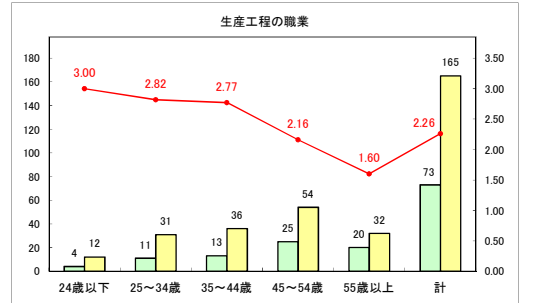

求人・求職バランスシート（常用+常用パート）〔ハローワークむつ〕

令和6年4月

求人・求職バランスシート（常用＋常用パート）〔ハローワーク野辺地〕

令和6年4月

求人・求職バランスシート（常用＋常用パート）〔ハローワーク五所川原〕

令和6年4月

求人・求職バランスシート（常用+常用パート）（ハローワーク三沢）

令和6年4月

求人・求職バランスシート（常用+常用パート）（ハローワーク+和田）

令和6年4月

求人・求職バランスシート（常用+常用パート）（ハローワーク黒石）

令和6年4月

求人・求職バランスシート（常用＋常用パート） 津軽地域〔ハローワーク弘前＋ハローワーク黒石〕

令和6年4月

※ 有効求職者はハローワーク利用登録者である。

凡例 ■ 有効求職者 ■ 有効求人数 — 有効求人倍