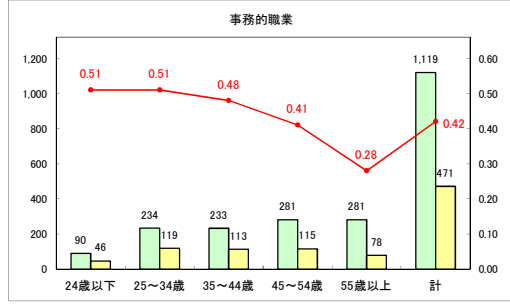

求人・求職バランスシート（常用＋常用パート）〔青森労働局〕

令和6年4月

求人・求職バランスシート（常用+常用パート）〔ハローワーク青森〕

令和6年4月

求人・求職バランスシート（常用+常用パート）（ハローワーク八戸）

令和6年4月

求人・求職バランスシート（常用+常用パート）〔ハローワーク弘前〕

令和6年4月

求人・求職バランスシート（常用+常用パート）〔ハローワークむつ〕

令和6年4月

求人・求職バランスシート（常用＋常用パート）〔ハローワーク野辺地〕

令和6年4月

求人・求職バランスシート（常用＋常用パート）〔ハローワーク五所川原〕

令和6年4月

求人・求職バランスシート（常用+常用パート）（ハローワーク三沢）

令和6年4月