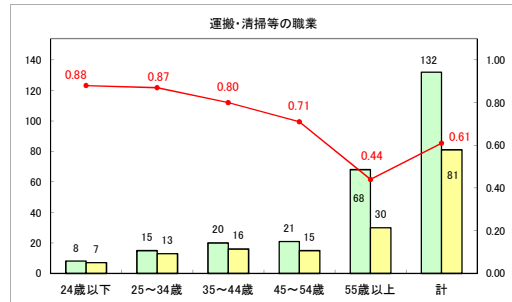

求人・求職バランスシート（常用+常用パート）〔ハローワークむつ〕

令和6年4月

求人・求職バランスシート（常用＋常用パート）〔ハローワーク野辺地〕

令和6年4月

求人・求職バランスシート（常用＋常用パート）〔ハローワーク五所川原〕

令和6年4月

求人・求職バランスシート（常用+常用パート）（ハローワーク三沢）

令和6年4月

求人・求職バランスシート（常用+常用パート）（ハローワーク+和田）

令和6年4月

求人・求職バランスシート（常用+常用パート）（ハローワーク黒石）

令和6年4月

求人・求職バランスシート（常用＋常用パート） 津軽地域〔ハローワーク弘前＋ハローワーク黒石〕

令和6年4月

※ 有効求職者はハローワーク利用登録者である。

凡例 ■ 有効求職者 ■ 有効求人数 — 有効求人倍