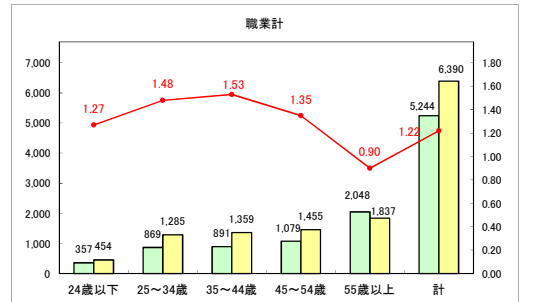

求人・求職バランスシート（常用＋常用パート）〔青森労働局〕

令和6年4月

求人・求職バランスシート（常用+常用パート）〔ハローワーク青森〕

令和6年4月

求人・求職バランスシート（常用+常用パート）（ハローワーク八戸）

令和6年4月

求人・求職バランスシート（常用+常用パート）〔ハローワーク弘前〕

令和6年4月

求人・求職バランスシート（常用+常用パート）〔ハローワークむつ〕

令和6年4月

求人・求職バランスシート（常用＋常用パート）〔ハローワーク野辺地〕

令和6年4月

求人・求職バランスシート（常用＋常用パート）〔ハローワーク五所川原〕

令和6年4月

求人・求職バランスシート（常用+常用パート）（ハローワーク三沢）

令和6年4月