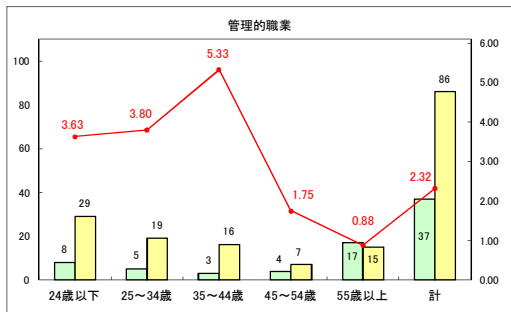

求人・求職バランスシート（常用＋常用パート）〔青森労働局〕

令和6年4月

求人・求職バランスシート（常用+常用パート）〔ハローワーク青森〕

令和6年4月

求人・求職バランスシート（常用+常用パート）（ハローワーク八戸）

令和6年4月

求人・求職バランスシート（常用+常用パート）〔ハローワーク弘前〕

令和6年4月

求人・求職バランスシート（常用+常用パート）〔ハローワークむつ〕

令和6年4月

求人・求職バランスシート（常用＋常用パート）〔ハローワーク野辺地〕

令和6年4月

求人・求職バランスシート（常用＋常用パート）〔ハローワーク五所川原〕

令和6年4月

求人・求職バランスシート（常用+常用パート）（ハローワーク三沢）

令和6年4月