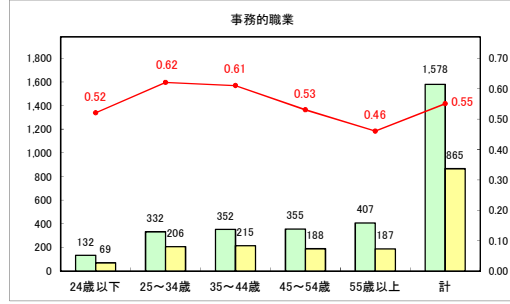

求人・求職バランスシート（常用＋常用パート）〔青森労働局〕

令和6年4月

求人・求職バランスシート（常用+常用パート）〔ハローワーク青森〕

令和6年4月

求人・求職バランスシート（常用+常用パート）（ハローワーク八戸）

令和6年4月

求人・求職バランスシート（常用+常用パート）〔ハローワーク弘前〕

令和6年4月

求人・求職バランスシート（常用+常用パート）〔ハローワークむつ〕

令和6年4月

求人・求職バランスシート（常用＋常用パート）〔ハローワーク野辺地〕

令和6年4月

求人・求職バランスシート（常用＋常用パート）〔ハローワーク五所川原〕

令和6年4月

求人・求職バランスシート（常用+常用パート）（ハローワーク三沢）

令和6年4月