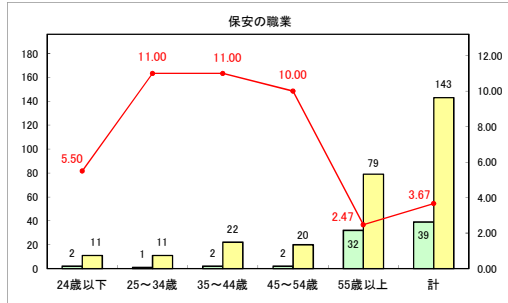

求人・求職バランスシート（常用＋常用パート）〔青森労働局〕

令和6年4月

求人・求職バランスシート（常用+常用パート）〔ハローワーク青森〕

令和6年4月

求人・求職バランスシート（常用+常用パート）（ハローワーク八戸）

令和6年4月

求人・求職バランスシート（常用+常用パート）〔ハローワーク弘前〕

令和6年4月

求人・求職バランスシート（常用+常用パート）〔ハローワークむつ〕

令和6年4月

求人・求職バランスシート（常用＋常用パート）〔ハローワーク野辺地〕

令和6年4月

求人・求職バランスシート（常用＋常用パート）〔ハローワーク五所川原〕

令和6年4月

求人・求職バランスシート（常用+常用パート）（ハローワーク三沢）

令和6年4月