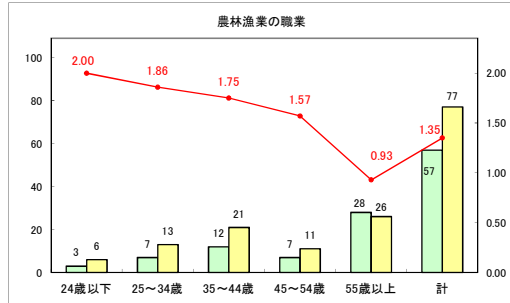

求人・求職バランスシート（常用＋常用パート）〔青森労働局〕

令和6年4月

求人・求職バランスシート（常用+常用パート）〔ハローワーク青森〕

令和6年4月

求人・求職バランスシート（常用+常用パート）（ハローワーク八戸）

令和6年4月

求人・求職バランスシート（常用+常用パート）〔ハローワーク弘前〕

令和6年4月

求人・求職バランスシート（常用+常用パート）〔ハローワークむつ〕

令和6年4月

求人・求職バランスシート（常用＋常用パート）〔ハローワーク野辺地〕

令和6年4月

求人・求職バランスシート（常用＋常用パート）〔ハローワーク五所川原〕

令和6年4月

求人・求職バランスシート（常用+常用パート）（ハローワーク三沢）

令和6年4月