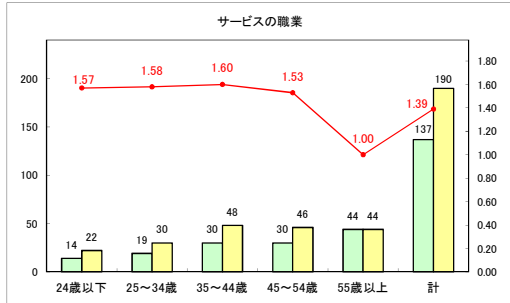

求人・求職バランスシート（常用+常用パート）〔ハローワークむつ〕

令和6年4月

求人・求職バランスシート（常用＋常用パート）〔ハローワーク野辺地〕

令和6年4月

求人・求職バランスシート（常用＋常用パート）〔ハローワーク五所川原〕

令和6年4月

求人・求職バランスシート（常用+常用パート）（ハローワーク三沢）

令和6年4月

求人・求職バランスシート（常用+常用パート）（ハローワーク+和田）

令和6年4月

求人・求職バランスシート（常用+常用パート）（ハローワーク黒石）

令和6年4月

求人・求職バランスシート（常用＋常用パート） 津軽地域〔ハローワーク弘前＋ハローワーク黒石〕

令和6年4月

※ 有効求職者はハローワーク利用登録者である。

凡例 ■ 有効求職者 ■ 有効求人数 — 有効求人倍