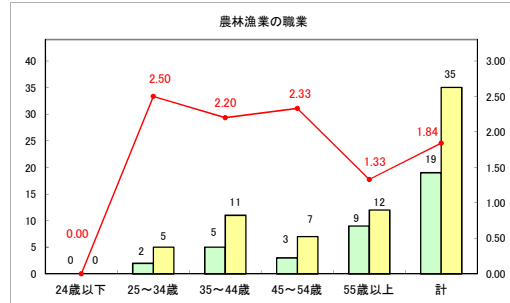

求人・求職バランスシート（常用+常用パート）〔ハローワークむつ〕

令和6年4月

求人・求職バランスシート（常用＋常用パート）〔ハローワーク野辺地〕

令和6年4月

求人・求職バランスシート（常用＋常用パート）〔ハローワーク五所川原〕

令和6年4月

求人・求職バランスシート（常用+常用パート）（ハローワーク三沢）

令和6年4月

求人・求職バランスシート（常用+常用パート）（ハローワーク+和田）

令和6年4月

求人・求職バランスシート（常用+常用パート）（ハローワーク黒石）

令和6年4月

求人・求職バランスシート（常用＋常用パート） 津軽地域〔ハローワーク弘前＋ハローワーク黒石〕

令和6年4月

※ 有効求職者はハローワーク利用登録者である。

凡例 ■ 有効求職者 ■ 有効求人数 — 有効求人倍