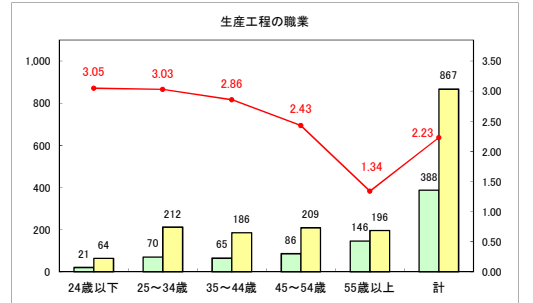

求人・求職バランスシート（常用＋常用パート）〔青森労働局〕

令和6年4月

求人・求職バランスシート（常用+常用パート）〔ハローワーク青森〕

令和6年4月

求人・求職バランスシート（常用+常用パート）（ハローワーク八戸）

令和6年4月

求人・求職バランスシート（常用+常用パート）〔ハローワーク弘前〕

令和6年4月

求人・求職バランスシート（常用+常用パート）〔ハローワークむつ〕

令和6年4月

求人・求職バランスシート（常用＋常用パート）〔ハローワーク野辺地〕

令和6年4月

求人・求職バランスシート（常用＋常用パート）〔ハローワーク五所川原〕

令和6年4月

求人・求職バランスシート（常用+常用パート）（ハローワーク三沢）

令和6年4月