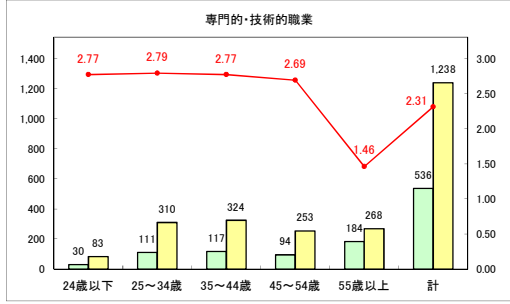

求人・求職バランスシート（常用＋常用パート）〔青森労働局〕

令和6年4月

求人・求職バランスシート（常用+常用パート）〔ハローワーク青森〕

令和6年4月

求人・求職バランスシート（常用+常用パート）（ハローワーク八戸）

令和6年4月

求人・求職バランスシート（常用+常用パート）〔ハローワーク弘前〕

令和6年4月