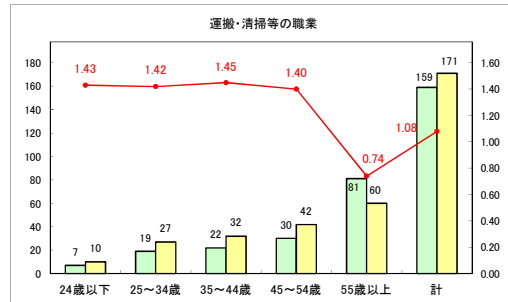

求人・求職バランスシート（常用+常用パート）〔ハローワークむつ〕

令和6年4月

求人・求職バランスシート（常用＋常用パート）〔ハローワーク野辺地〕

令和6年4月

求人・求職バランスシート（常用＋常用パート）〔ハローワーク五所川原〕

令和6年4月

求人・求職バランスシート（常用+常用パート）（ハローワーク三沢）

令和6年4月

求人・求職バランスシート（常用+常用パート）（ハローワーク+和田）

令和6年4月

求人・求職バランスシート（常用+常用パート）（ハローワーク黒石）

令和6年4月

求人・求職バランスシート（常用＋常用パート） 津軽地域〔ハローワーク弘前＋ハローワーク黒石〕

令和6年4月

※ 有効求職者はハローワーク利用登録者である。

凡例 ■ 有効求職者 ■ 有効求人数 — 有効求人倍