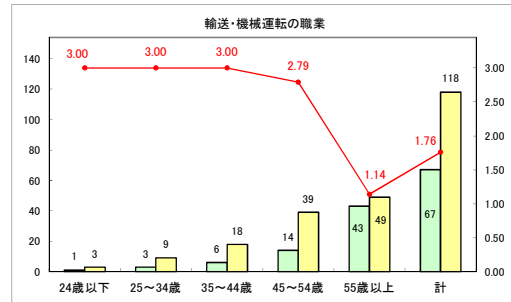

求人・求職バランスシート（常用+常用パート）〔ハローワークむつ〕

令和6年4月

求人・求職バランスシート（常用＋常用パート）〔ハローワーク野辺地〕

令和6年4月

求人・求職バランスシート（常用＋常用パート）〔ハローワーク五所川原〕

令和6年4月

求人・求職バランスシート（常用+常用パート）（ハローワーク三沢）

令和6年4月

求人・求職バランスシート（常用+常用パート）（ハローワーク+和田）

令和6年4月

求人・求職バランスシート（常用+常用パート）（ハローワーク黒石）

令和6年4月

求人・求職バランスシート（常用＋常用パート） 津軽地域〔ハローワーク弘前＋ハローワーク黒石〕

令和6年4月

※ 有効求職者はハローワーク利用登録者である。

凡例 ■ 有効求職者 ■ 有効求人数 — 有効求人倍