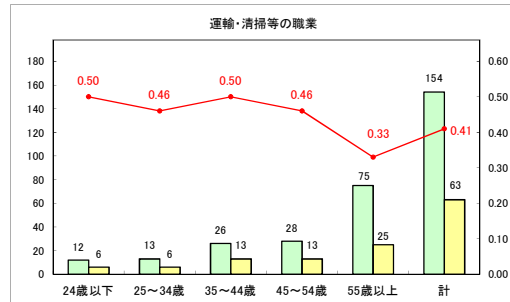

求人・求職バランスシート（常用＋常用パート）〔青森労働局〕

令和6年4月

求人・求職バランスシート（常用+常用パート）〔ハローワーク青森〕

令和6年4月

求人・求職バランスシート（常用+常用パート）（ハローワーク八戸）

令和6年4月

求人・求職バランスシート（常用+常用パート）〔ハローワーク弘前〕

令和6年4月

求人・求職バランスシート（常用+常用パート）〔ハローワークむつ〕

令和6年4月

求人・求職バランスシート（常用＋常用パート）〔ハローワーク野辺地〕

令和6年4月

求人・求職バランスシート（常用＋常用パート）〔ハローワーク五所川原〕

令和6年4月

求人・求職バランスシート（常用+常用パート）（ハローワーク三沢）

令和6年4月