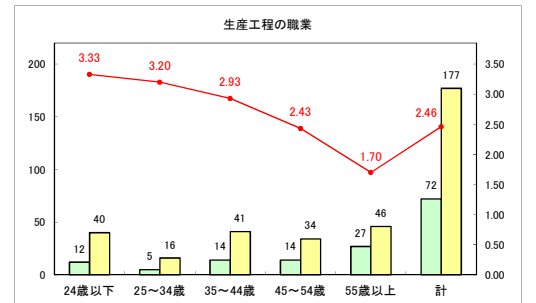

求人・求職バランスシート（常用＋常用パート）〔青森労働局〕

令和6年4月

求人・求職バランスシート（常用+常用パート）〔ハローワーク青森〕

令和6年4月

求人・求職バランスシート（常用+常用パート）（ハローワーク八戸）

令和6年4月

求人・求職バランスシート（常用+常用パート）〔ハローワーク弘前〕

令和6年4月

求人・求職バランスシート（常用+常用パート）〔ハローワークむつ〕

令和6年4月

求人・求職バランスシート（常用＋常用パート）〔ハローワーク野辺地〕

令和6年4月

求人・求職バランスシート（常用＋常用パート）〔ハローワーク五所川原〕

令和6年4月

求人・求職バランスシート（常用+常用パート）（ハローワーク三沢）

令和6年4月