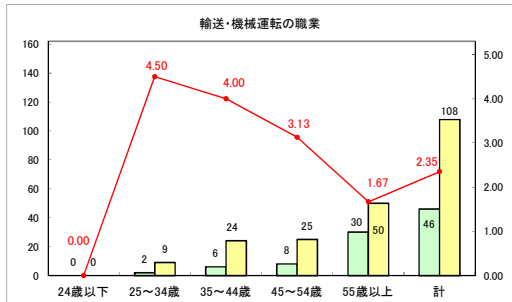

求人・求職バランスシート（常用＋常用パート）〔青森労働局〕

令和6年4月

求人・求職バランスシート（常用+常用パート）〔ハローワーク青森〕

令和6年4月

求人・求職バランスシート（常用+常用パート）（ハローワーク八戸）

令和6年4月

求人・求職バランスシート（常用+常用パート）〔ハローワーク弘前〕

令和6年4月

求人・求職バランスシート（常用+常用パート）〔ハローワークむつ〕

令和6年4月

求人・求職バランスシート（常用＋常用パート）〔ハローワーク野辺地〕

令和6年4月

求人・求職バランスシート（常用＋常用パート）〔ハローワーク五所川原〕

令和6年4月

求人・求職バランスシート（常用+常用パート）（ハローワーク三沢）

令和6年4月