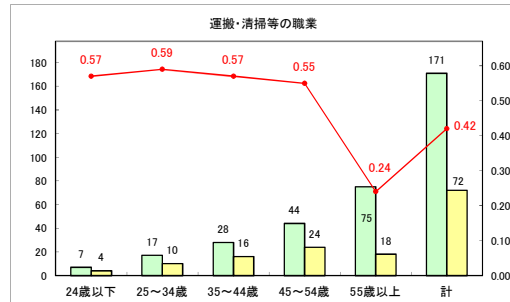

求人・求職バランスシート（常用+常用パート）〔ハローワークむつ〕

令和6年4月

求人・求職バランスシート（常用＋常用パート）〔ハローワーク野辺地〕

令和6年4月

求人・求職バランスシート（常用＋常用パート）〔ハローワーク五所川原〕

令和6年4月

求人・求職バランスシート（常用+常用パート）（ハローワーク三沢）

令和6年4月

求人・求職バランスシート（常用+常用パート）（ハローワーク+和田）

令和6年4月

求人・求職バランスシート（常用+常用パート）（ハローワーク黒石）

令和6年4月

求人・求職バランスシート（常用＋常用パート） 津軽地域〔ハローワーク弘前＋ハローワーク黒石〕

令和6年4月

※ 有効求職者はハローワーク利用登録者である。

凡例 ■ 有効求職者 ■ 有効求人数 — 有効求人倍