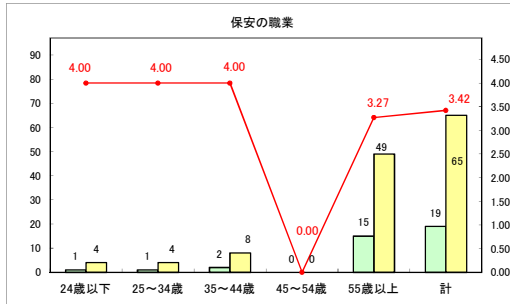

求人・求職バランスシート（常用+常用パート）〔ハローワークむつ〕

令和6年4月

求人・求職バランスシート（常用＋常用パート）〔ハローワーク野辺地〕

令和6年4月

求人・求職バランスシート（常用＋常用パート）〔ハローワーク五所川原〕

令和6年4月

求人・求職バランスシート（常用+常用パート）（ハローワーク三沢）

令和6年4月

求人・求職バランスシート（常用+常用パート）（ハローワーク+和田）

令和6年4月

求人・求職バランスシート（常用+常用パート）（ハローワーク黒石）

令和6年4月

求人・求職バランスシート（常用＋常用パート） 津軽地域〔ハローワーク弘前＋ハローワーク黒石〕

令和6年4月

※ 有効求職者はハローワーク利用登録者である。

凡例 ■ 有効求職者 ■ 有効求人数 — 有効求人倍