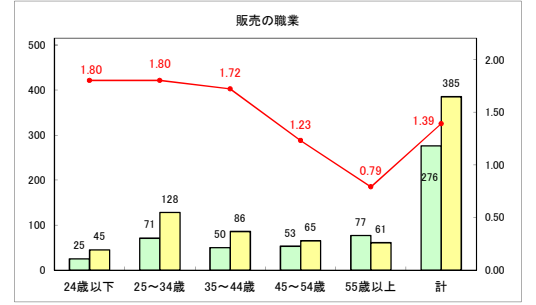

求人・求職バランスシート（常用＋常用パート）〔青森労働局〕

令和6年4月

求人・求職バランスシート（常用+常用パート）〔ハローワーク青森〕

令和6年4月

求人・求職バランスシート（常用+常用パート）（ハローワーク八戸）

令和6年4月

求人・求職バランスシート（常用+常用パート）〔ハローワーク弘前〕

令和6年4月

求人・求職バランスシート（常用+常用パート）〔ハローワークむつ〕

令和6年4月

求人・求職バランスシート（常用＋常用パート）〔ハローワーク野辺地〕

令和6年4月

求人・求職バランスシート（常用＋常用パート）〔ハローワーク五所川原〕

令和6年4月

求人・求職バランスシート（常用+常用パート）（ハローワーク三沢）

令和6年4月