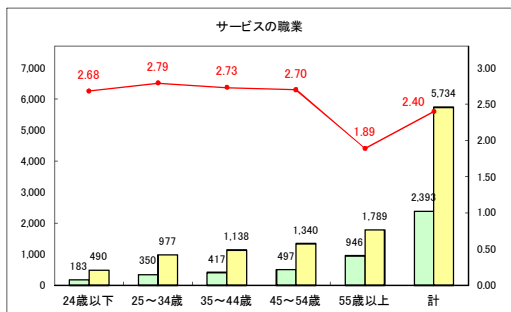

求人・求職バランスシート（常用＋常用パート）〔青森労働局〕

令和6年4月

求人・求職バランスシート（常用+常用パート）〔ハローワーク青森〕

令和6年4月

求人・求職バランスシート（常用+常用パート）（ハローワーク八戸）

令和6年4月

求人・求職バランスシート（常用+常用パート）〔ハローワーク弘前〕

令和6年4月

求人・求職バランスシート（常用+常用パート）〔ハローワークむつ〕

令和6年4月

求人・求職バランスシート（常用＋常用パート）〔ハローワーク野辺地〕

令和6年4月

求人・求職バランスシート（常用＋常用パート）〔ハローワーク五所川原〕

令和6年4月

求人・求職バランスシート（常用+常用パート）（ハローワーク三沢）

令和6年4月