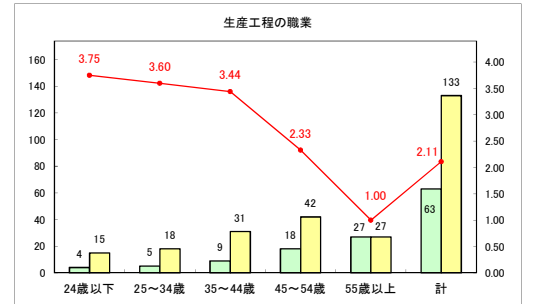

求人・求職バランスシート（常用＋常用パート）〔青森労働局〕

令和6年4月

求人・求職バランスシート（常用+常用パート）〔ハローワーク青森〕

令和6年4月

求人・求職バランスシート（常用+常用パート）（ハローワーク八戸）

令和6年4月

求人・求職バランスシート（常用+常用パート）〔ハローワーク弘前〕

令和6年4月

求人・求職バランスシート（常用+常用パート）〔ハローワークむつ〕

令和6年4月

求人・求職バランスシート（常用＋常用パート）〔ハローワーク野辺地〕

令和6年4月

求人・求職バランスシート（常用＋常用パート）〔ハローワーク五所川原〕

令和6年4月

求人・求職バランスシート（常用+常用パート）（ハローワーク三沢）

令和6年4月