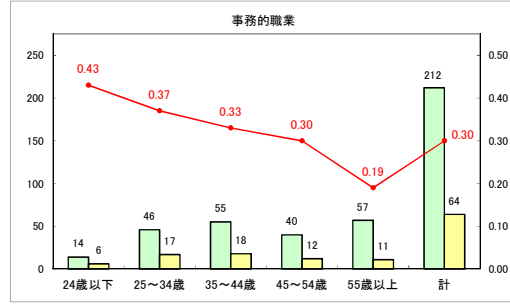

求人・求職バランスシート（常用＋常用パート）〔青森労働局〕

令和6年4月

求人・求職バランスシート（常用+常用パート）〔ハローワーク青森〕

令和6年4月

求人・求職バランスシート（常用+常用パート）（ハローワーク八戸）

令和6年4月

求人・求職バランスシート（常用+常用パート）〔ハローワーク弘前〕

令和6年4月

求人・求職バランスシート（常用+常用パート）〔ハローワークむつ〕

令和6年4月

求人・求職バランスシート（常用＋常用パート）〔ハローワーク野辺地〕

令和6年4月

求人・求職バランスシート（常用＋常用パート）〔ハローワーク五所川原〕

令和6年4月

求人・求職バランスシート（常用+常用パート）（ハローワーク三沢）

令和6年4月