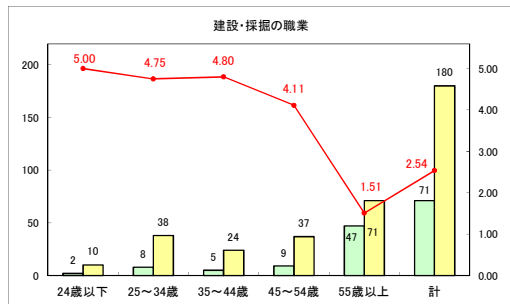

求人・求職バランスシート（常用＋常用パート）〔青森労働局〕

令和6年4月

求人・求職バランスシート（常用+常用パート）〔ハローワーク青森〕

令和6年4月

求人・求職バランスシート（常用+常用パート）（ハローワーク八戸）

令和6年4月

求人・求職バランスシート（常用+常用パート）〔ハローワーク弘前〕

令和6年4月

求人・求職バランスシート（常用+常用パート）〔ハローワークむつ〕

令和6年4月

求人・求職バランスシート（常用＋常用パート）〔ハローワーク野辺地〕

令和6年4月

求人・求職バランスシート（常用＋常用パート）〔ハローワーク五所川原〕

令和6年4月

求人・求職バランスシート（常用+常用パート）（ハローワーク三沢）

令和6年4月