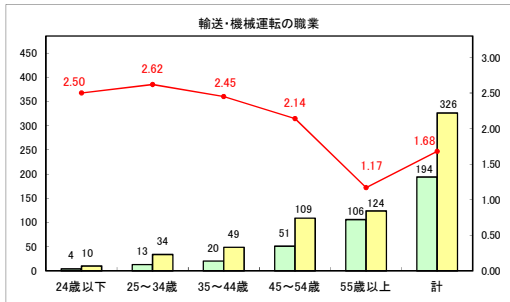

求人・求職バランスシート（常用＋常用パート）〔青森労働局〕

令和6年4月

求人・求職バランスシート（常用+常用パート）〔ハローワーク青森〕

令和6年4月

求人・求職バランスシート（常用+常用パート）（ハローワーク八戸）

令和6年4月

求人・求職バランスシート（常用+常用パート）〔ハローワーク弘前〕

令和6年4月

求人・求職バランスシート（常用+常用パート）〔ハローワークむつ〕

令和6年4月

求人・求職バランスシート（常用＋常用パート）〔ハローワーク野辺地〕

令和6年4月

求人・求職バランスシート（常用＋常用パート）〔ハローワーク五所川原〕

令和6年4月

求人・求職バランスシート（常用+常用パート）（ハローワーク三沢）

令和6年4月