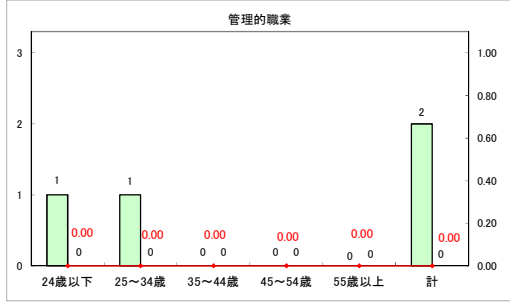

求人・求職バランスシート（常用+常用パート）〔ハローワークむつ〕

令和6年4月

求人・求職バランスシート（常用＋常用パート）〔ハローワーク野辺地〕

令和6年4月

求人・求職バランスシート（常用＋常用パート）〔ハローワーク五所川原〕

令和6年4月

求人・求職バランスシート（常用+常用パート）（ハローワーク三沢）

令和6年4月

求人・求職バランスシート（常用+常用パート）（ハローワーク+和田）

令和6年4月

求人・求職バランスシート（常用+常用パート）（ハローワーク黒石）

令和6年4月

求人・求職バランスシート（常用＋常用パート） 津軽地域〔ハローワーク弘前＋ハローワーク黒石〕

令和6年4月

※ 有効求職者はハローワーク利用登録者である。

凡例 ■ 有効求職者 ■ 有効求人数 — 有効求人倍