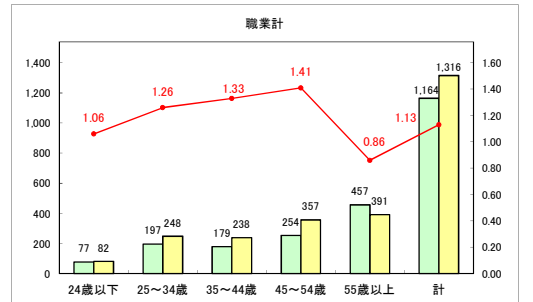

求人・求職バランスシート（常用+常用パート）〔ハローワークむつ〕

令和6年4月

求人・求職バランスシート（常用＋常用パート）〔ハローワーク野辺地〕

令和6年4月

求人・求職バランスシート（常用＋常用パート）〔ハローワーク五所川原〕

令和6年4月

求人・求職バランスシート（常用+常用パート）（ハローワーク三沢）

令和6年4月

求人・求職バランスシート（常用+常用パート）（ハローワーク+和田）

令和6年4月

求人・求職バランスシート（常用+常用パート）（ハローワーク黒石）

令和6年4月

求人・求職バランスシート（常用＋常用パート） 津軽地域〔ハローワーク弘前＋ハローワーク黒石〕

令和6年4月

※ 有効求職者はハローワーク利用登録者である。

凡例 ■ 有効求職者 ■ 有効求人数 — 有効求人倍