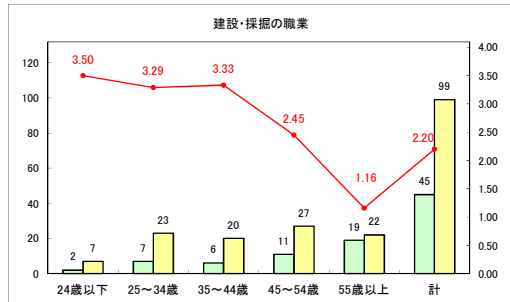

求人・求職バランスシート（常用+常用パート）〔ハローワークむつ〕

令和6年4月

求人・求職バランスシート（常用＋常用パート）〔ハローワーク野辺地〕

令和6年4月

求人・求職バランスシート（常用＋常用パート）〔ハローワーク五所川原〕

令和6年4月

求人・求職バランスシート（常用+常用パート）（ハローワーク三沢）

令和6年4月

求人・求職バランスシート（常用+常用パート）（ハローワーク+和田）

令和6年4月

求人・求職バランスシート（常用+常用パート）（ハローワーク黒石）

令和6年4月

求人・求職バランスシート（常用＋常用パート） 津軽地域〔ハローワーク弘前＋ハローワーク黒石〕

令和6年4月

※ 有効求職者はハローワーク利用登録者である。

凡例 ■ 有効求職者 ■ 有効求人数 — 有効求人倍