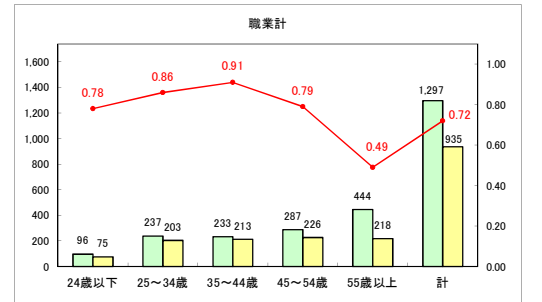

求人・求職バランスシート（常用+常用パート）〔ハローワークむつ〕

令和6年4月

求人・求職バランスシート（常用＋常用パート）〔ハローワーク野辺地〕

令和6年4月

求人・求職バランスシート（常用＋常用パート）〔ハローワーク五所川原〕

令和6年4月

求人・求職バランスシート（常用+常用パート）（ハローワーク三沢）

令和6年4月

求人・求職バランスシート（常用+常用パート）（ハローワーク+和田）

令和6年4月

求人・求職バランスシート（常用+常用パート）（ハローワーク黒石）

令和6年4月

求人・求職バランスシート（常用＋常用パート） 津軽地域〔ハローワーク弘前＋ハローワーク黒石〕

令和6年4月

※ 有効求職者はハローワーク利用登録者である。

凡例 ■ 有効求職者 ■ 有効求人数 — 有効求人倍