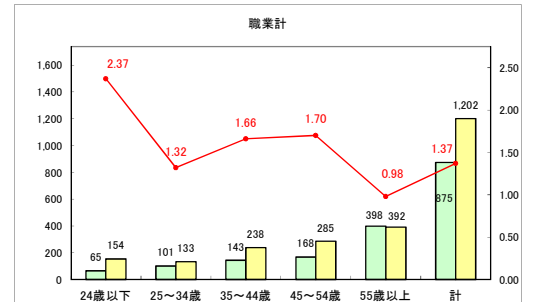

求人・求職バランスシート（常用＋常用パート）〔ハローワーク野辺地〕

令和6年4月