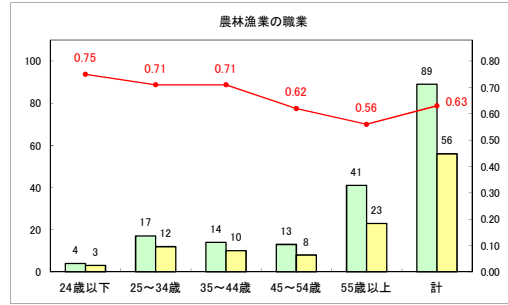

求人・求職バランスシート（常用＋常用パート）〔青森労働局〕

令和6年4月

求人・求職バランスシート（常用+常用パート）〔ハローワーク青森〕

令和6年4月

求人・求職バランスシート（常用+常用パート）（ハローワーク八戸）

令和6年4月

求人・求職バランスシート（常用+常用パート）〔ハローワーク弘前〕

令和6年4月

求人・求職バランスシート（常用+常用パート）〔ハローワークむつ〕

令和6年4月

求人・求職バランスシート（常用＋常用パート）〔ハローワーク野辺地〕

令和6年4月

求人・求職バランスシート（常用＋常用パート）〔ハローワーク五所川原〕

令和6年4月

求人・求職バランスシート（常用+常用パート）（ハローワーク三沢）

令和6年4月