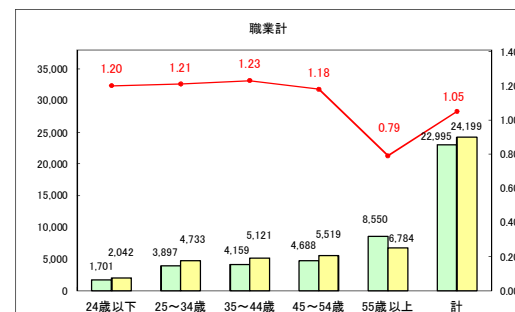

求人・求職バランスシート（常用＋常用パート）〔青森労働局〕

令和6年4月

求人・求職バランスシート（常用+常用パート）〔ハローワーク青森〕

令和6年4月

求人・求職バランスシート（常用+常用パート）（ハローワーク八戸）

令和6年4月

求人・求職バランスシート（常用+常用パート）〔ハローワーク弘前〕

令和6年4月

求人・求職バランスシート（常用+常用パート）〔ハローワークむつ〕

令和6年4月

求人・求職バランスシート（常用＋常用パート）〔ハローワーク野辺地〕

令和6年4月

求人・求職バランスシート（常用＋常用パート）〔ハローワーク五所川原〕

令和6年4月

求人・求職バランスシート（常用+常用パート）（ハローワーク三沢）

令和6年4月