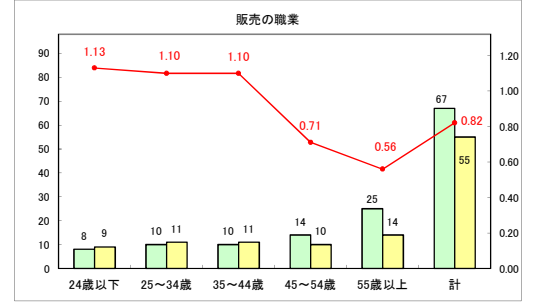

求人・求職バランスシート（常用+常用パート）〔ハローワークむつ〕

令和6年4月

求人・求職バランスシート（常用＋常用パート）〔ハローワーク野辺地〕

令和6年4月

求人・求職バランスシート（常用＋常用パート）〔ハローワーク五所川原〕

令和6年4月

求人・求職バランスシート（常用+常用パート）（ハローワーク三沢）

令和6年4月

求人・求職バランスシート（常用+常用パート）（ハローワーク+和田）

令和6年4月

求人・求職バランスシート（常用+常用パート）（ハローワーク黒石）

令和6年4月

求人・求職バランスシート（常用＋常用パート） 津軽地域〔ハローワーク弘前＋ハローワーク黒石〕

令和6年4月

※ 有効求職者はハローワーク利用登録者である。

凡例 ■ 有効求職者 ■ 有効求人数 — 有効求人倍