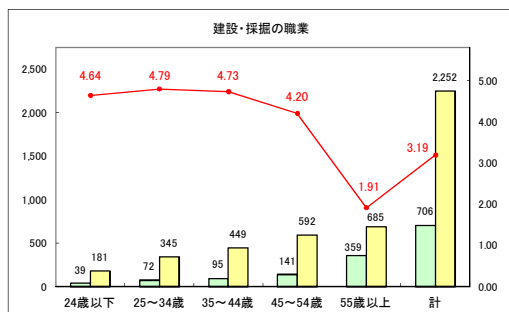

求人・求職バランスシート（常用＋常用パート）〔青森労働局〕

令和6年4月

求人・求職バランスシート（常用+常用パート）〔ハローワーク青森〕

令和6年4月

求人・求職バランスシート（常用+常用パート）（ハローワーク八戸）

令和6年4月

求人・求職バランスシート（常用+常用パート）〔ハローワーク弘前〕

令和6年4月

求人・求職バランスシート（常用+常用パート）〔ハローワークむつ〕

令和6年4月

求人・求職バランスシート（常用＋常用パート）〔ハローワーク野辺地〕

令和6年4月

求人・求職バランスシート（常用＋常用パート）〔ハローワーク五所川原〕

令和6年4月

求人・求職バランスシート（常用+常用パート）（ハローワーク三沢）

令和6年4月