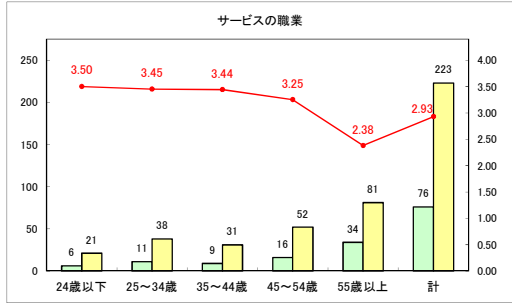

求人・求職バランスシート（常用＋常用パート）〔青森労働局〕

令和6年4月

求人・求職バランスシート（常用+常用パート）〔ハローワーク青森〕

令和6年4月

求人・求職バランスシート（常用+常用パート）（ハローワーク八戸）

令和6年4月

求人・求職バランスシート（常用+常用パート）〔ハローワーク弘前〕

令和6年4月

求人・求職バランスシート（常用+常用パート）〔ハローワークむつ〕

令和6年4月

求人・求職バランスシート（常用＋常用パート）〔ハローワーク野辺地〕

令和6年4月

求人・求職バランスシート（常用＋常用パート）〔ハローワーク五所川原〕

令和6年4月

求人・求職バランスシート（常用+常用パート）（ハローワーク三沢）

令和6年4月