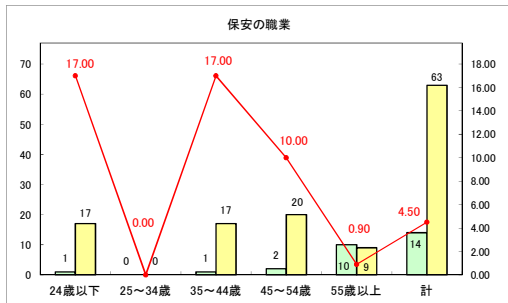

求人・求職バランスシート（常用＋常用パート）〔青森労働局〕

令和6年4月

求人・求職バランスシート（常用+常用パート）〔ハローワーク青森〕

令和6年4月

求人・求職バランスシート（常用+常用パート）（ハローワーク八戸）

令和6年4月

求人・求職バランスシート（常用+常用パート）〔ハローワーク弘前〕

令和6年4月

求人・求職バランスシート（常用+常用パート）〔ハローワークむつ〕

令和6年4月

求人・求職バランスシート（常用＋常用パート）〔ハローワーク野辺地〕

令和6年4月

求人・求職バランスシート（常用＋常用パート）〔ハローワーク五所川原〕

令和6年4月

求人・求職バランスシート（常用+常用パート）（ハローワーク三沢）

令和6年4月