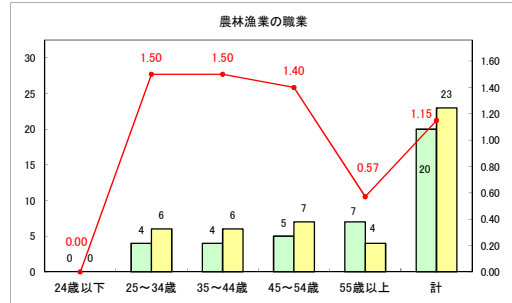

求人・求職バランスシート（常用+常用パート）〔ハローワークむつ〕

令和6年4月

求人・求職バランスシート（常用＋常用パート）〔ハローワーク野辺地〕

令和6年4月

求人・求職バランスシート（常用＋常用パート）〔ハローワーク五所川原〕

令和6年4月

求人・求職バランスシート（常用+常用パート）（ハローワーク三沢）

令和6年4月

求人・求職バランスシート（常用+常用パート）（ハローワーク+和田）

令和6年4月

求人・求職バランスシート（常用+常用パート）（ハローワーク黒石）

令和6年4月

求人・求職バランスシート（常用＋常用パート） 津軽地域〔ハローワーク弘前＋ハローワーク黒石〕

令和6年4月

※ 有効求職者はハローワーク利用登録者である。

凡例 ■ 有効求職者 ■ 有効求人数 — 有効求人倍