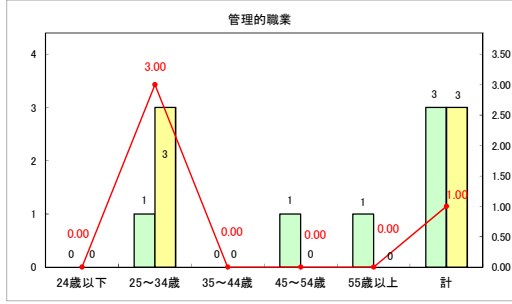

求人・求職バランスシート（常用+常用パート）〔ハローワークむつ〕

令和6年4月

求人・求職バランスシート（常用＋常用パート）〔ハローワーク野辺地〕

令和6年4月

求人・求職バランスシート（常用＋常用パート）〔ハローワーク五所川原〕

令和6年4月

求人・求職バランスシート（常用+常用パート）（ハローワーク三沢）

令和6年4月

求人・求職バランスシート（常用+常用パート）（ハローワーク+和田）

令和6年4月

求人・求職バランスシート（常用+常用パート）（ハローワーク黒石）

令和6年4月

求人・求職バランスシート（常用＋常用パート） 津軽地域〔ハローワーク弘前＋ハローワーク黒石〕

令和6年4月

※ 有効求職者はハローワーク利用登録者である。

凡例 ■ 有効求職者 ■ 有効求人数 — 有効求人倍