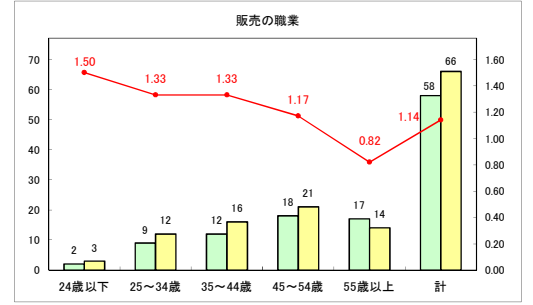

求人・求職バランスシート（常用＋常用パート）〔青森労働局〕

令和6年4月

求人・求職バランスシート（常用+常用パート）〔ハローワーク青森〕

令和6年4月

求人・求職バランスシート（常用+常用パート）（ハローワーク八戸）

令和6年4月

求人・求職バランスシート（常用+常用パート）〔ハローワーク弘前〕

令和6年4月

求人・求職バランスシート（常用+常用パート）〔ハローワークむつ〕

令和6年4月

求人・求職バランスシート（常用＋常用パート）〔ハローワーク野辺地〕

令和6年4月

求人・求職バランスシート（常用＋常用パート）〔ハローワーク五所川原〕

令和6年4月

求人・求職バランスシート（常用+常用パート）（ハローワーク三沢）

令和6年4月