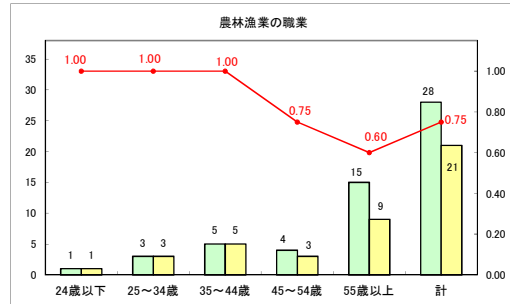

求人・求職バランスシート（常用＋常用パート）〔青森労働局〕

令和6年4月

求人・求職バランスシート（常用+常用パート）〔ハローワーク青森〕

令和6年4月

求人・求職バランスシート（常用+常用パート）（ハローワーク八戸）

令和6年4月

求人・求職バランスシート（常用+常用パート）〔ハローワーク弘前〕

令和6年4月

求人・求職バランスシート（常用+常用パート）〔ハローワークむつ〕

令和6年4月

求人・求職バランスシート（常用＋常用パート）〔ハローワーク野辺地〕

令和6年4月

求人・求職バランスシート（常用＋常用パート）〔ハローワーク五所川原〕

令和6年4月

求人・求職バランスシート（常用+常用パート）（ハローワーク三沢）

令和6年4月