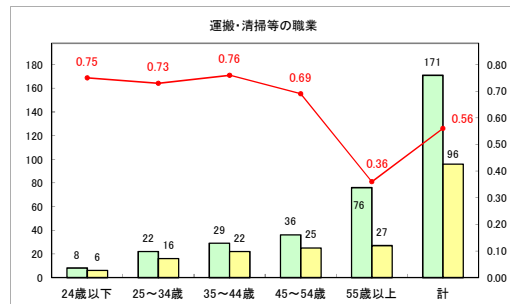

求人・求職バランスシート（常用＋常用パート）〔青森労働局〕

令和6年4月

求人・求職バランスシート（常用+常用パート）〔ハローワーク青森〕

令和6年4月

求人・求職バランスシート（常用+常用パート）（ハローワーク八戸）

令和6年4月

求人・求職バランスシート（常用+常用パート）〔ハローワーク弘前〕

令和6年4月

求人・求職バランスシート（常用+常用パート）〔ハローワークむつ〕

令和6年4月

求人・求職バランスシート（常用＋常用パート）〔ハローワーク野辺地〕

令和6年4月

求人・求職バランスシート（常用＋常用パート）〔ハローワーク五所川原〕

令和6年4月

求人・求職バランスシート（常用+常用パート）（ハローワーク三沢）

令和6年4月