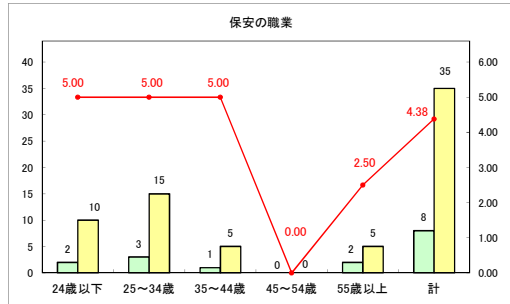

求人・求職バランスシート（常用＋常用パート）〔青森労働局〕

令和6年4月

求人・求職バランスシート（常用+常用パート）〔ハローワーク青森〕

令和6年4月

求人・求職バランスシート（常用+常用パート）（ハローワーク八戸）

令和6年4月

求人・求職バランスシート（常用+常用パート）〔ハローワーク弘前〕

令和6年4月

求人・求職バランスシート（常用+常用パート）〔ハローワークむつ〕

令和6年4月

求人・求職バランスシート（常用＋常用パート）〔ハローワーク野辺地〕

令和6年4月

求人・求職バランスシート（常用＋常用パート）〔ハローワーク五所川原〕

令和6年4月

求人・求職バランスシート（常用+常用パート）（ハローワーク三沢）

令和6年4月