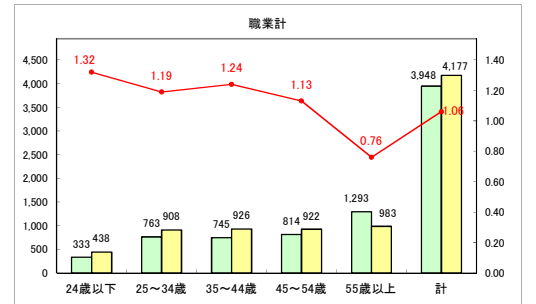

求人・求職バランスシート（常用＋常用パート）〔青森労働局〕

令和6年4月

求人・求職バランスシート（常用+常用パート）〔ハローワーク青森〕

令和6年4月

求人・求職バランスシート（常用+常用パート）（ハローワーク八戸）

令和6年4月

求人・求職バランスシート（常用+常用パート）〔ハローワーク弘前〕

令和6年4月

求人・求職バランスシート（常用+常用パート）〔ハローワークむつ〕

令和6年4月

求人・求職バランスシート（常用＋常用パート）〔ハローワーク野辺地〕

令和6年4月

求人・求職バランスシート（常用＋常用パート）〔ハローワーク五所川原〕

令和6年4月

求人・求職バランスシート（常用+常用パート）（ハローワーク三沢）

令和6年4月