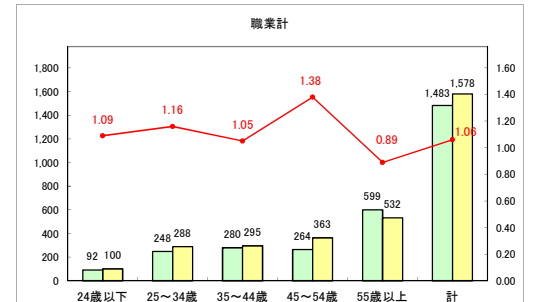

求人・求職バランスシート（常用+常用パート）〔ハローワークむつ〕

令和6年4月

求人・求職バランスシート（常用＋常用パート）〔ハローワーク野辺地〕

令和6年4月

求人・求職バランスシート（常用＋常用パート）〔ハローワーク五所川原〕

令和6年4月

求人・求職バランスシート（常用+常用パート）（ハローワーク三沢）

令和6年4月

求人・求職バランスシート（常用+常用パート）（ハローワーク+和田）

令和6年4月

求人・求職バランスシート（常用+常用パート）（ハローワーク黒石）

令和6年4月

求人・求職バランスシート（常用＋常用パート） 津軽地域〔ハローワーク弘前＋ハローワーク黒石〕

令和6年4月

※ 有効求職者はハローワーク利用登録者である。

凡例 ■ 有効求職者 ■ 有効求人数 — 有効求人倍