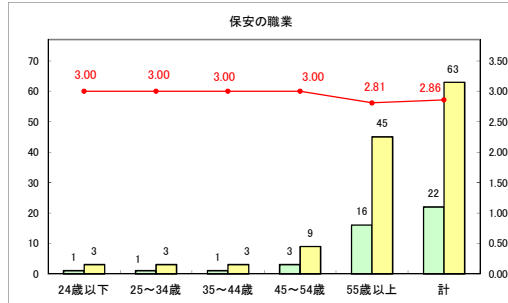

求人・求職バランスシート（常用+常用パート）〔ハローワークむつ〕

令和6年4月

求人・求職バランスシート（常用＋常用パート）〔ハローワーク野辺地〕

令和6年4月

求人・求職バランスシート（常用＋常用パート）〔ハローワーク五所川原〕

令和6年4月

求人・求職バランスシート（常用+常用パート）（ハローワーク三沢）

令和6年4月

求人・求職バランスシート（常用+常用パート）（ハローワーク+和田）

令和6年4月

求人・求職バランスシート（常用+常用パート）（ハローワーク黒石）

令和6年4月

求人・求職バランスシート（常用＋常用パート） 津軽地域〔ハローワーク弘前＋ハローワーク黒石〕

令和6年4月

※ 有効求職者はハローワーク利用登録者である。

凡例 ■ 有効求職者 ■ 有効求人数 — 有効求人倍