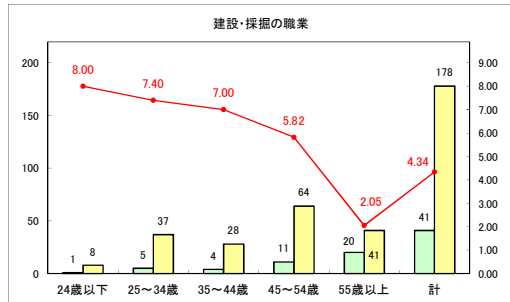

求人・求職バランスシート（常用+常用パート）〔ハローワークむつ〕

令和6年4月

求人・求職バランスシート（常用＋常用パート）〔ハローワーク野辺地〕

令和6年4月

求人・求職バランスシート（常用＋常用パート）〔ハローワーク五所川原〕

令和6年4月

求人・求職バランスシート（常用+常用パート）（ハローワーク三沢）

令和6年4月

求人・求職バランスシート（常用+常用パート）（ハローワーク+和田）

令和6年4月

求人・求職バランスシート（常用+常用パート）（ハローワーク黒石）

令和6年4月

求人・求職バランスシート（常用＋常用パート） 津軽地域〔ハローワーク弘前＋ハローワーク黒石〕

令和6年4月

※ 有効求職者はハローワーク利用登録者である。

凡例 ■ 有効求職者 ■ 有効求人数 — 有効求人倍