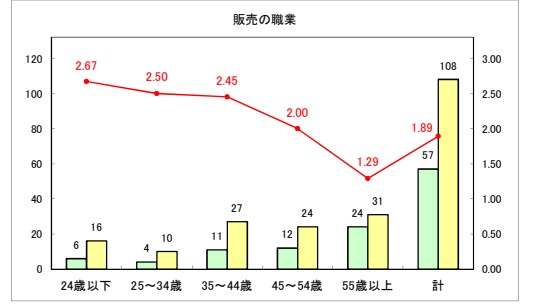

求人・求職バランスシート（常用+常用パート）〔ハローワークむつ〕

令和6年4月

求人・求職バランスシート（常用＋常用パート）〔ハローワーク野辺地〕

令和6年4月

求人・求職バランスシート（常用＋常用パート）〔ハローワーク五所川原〕

令和6年4月

求人・求職バランスシート（常用+常用パート）（ハローワーク三沢）

令和6年4月

求人・求職バランスシート（常用+常用パート）（ハローワーク+和田）

令和6年4月

求人・求職バランスシート（常用+常用パート）（ハローワーク黒石）

令和6年4月

求人・求職バランスシート（常用＋常用パート） 津軽地域〔ハローワーク弘前＋ハローワーク黒石〕

令和6年4月

※ 有効求職者はハローワーク利用登録者である。

凡例 ■ 有効求職者 ■ 有効求人数 — 有効求人倍