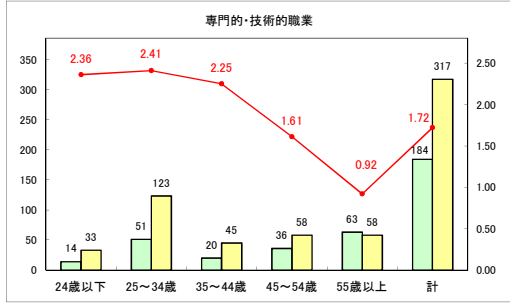

求人・求職バランスシート（常用+常用パート）〔ハローワークむつ〕

令和6年4月

求人・求職バランスシート（常用＋常用パート）〔ハローワーク野辺地〕

令和6年4月

求人・求職バランスシート（常用＋常用パート）〔ハローワーク五所川原〕

令和6年4月

求人・求職バランスシート（常用+常用パート）（ハローワーク三沢）

令和6年4月

求人・求職バランスシート（常用+常用パート）（ハローワーク+和田）

令和6年4月

求人・求職バランスシート（常用+常用パート）（ハローワーク黒石）

令和6年4月

求人・求職バランスシート（常用＋常用パート） 津軽地域〔ハローワーク弘前＋ハローワーク黒石〕

令和6年4月

※ 有効求職者はハローワーク利用登録者である。

凡例 ■ 有効求職者 ■ 有効求人数 — 有効求人倍