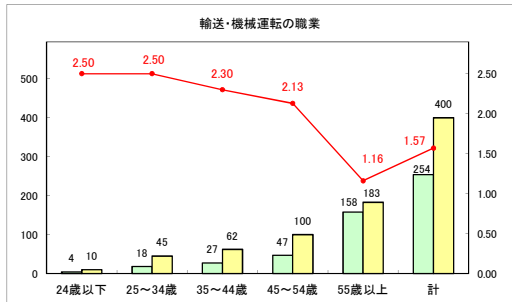

求人・求職バランスシート（常用＋常用パート）〔青森労働局〕

令和6年4月

求人・求職バランスシート（常用+常用パート）〔ハローワーク青森〕

令和6年4月

求人・求職バランスシート（常用+常用パート）（ハローワーク八戸）

令和6年4月

求人・求職バランスシート（常用+常用パート）〔ハローワーク弘前〕

令和6年4月

求人・求職バランスシート（常用+常用パート）〔ハローワークむつ〕

令和6年4月

求人・求職バランスシート（常用＋常用パート）〔ハローワーク野辺地〕

令和6年4月

求人・求職バランスシート（常用＋常用パート）〔ハローワーク五所川原〕

令和6年4月

求人・求職バランスシート（常用+常用パート）（ハローワーク三沢）

令和6年4月