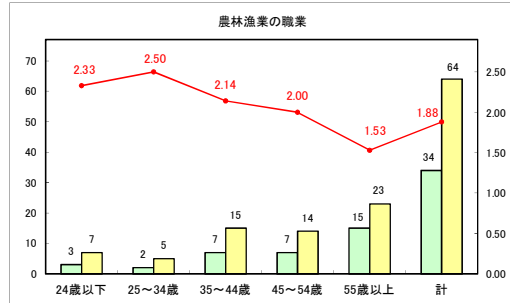

求人・求職バランスシート（常用＋常用パート）〔青森労働局〕

令和6年4月

求人・求職バランスシート（常用+常用パート）〔ハローワーク青森〕

令和6年4月

求人・求職バランスシート（常用+常用パート）（ハローワーク八戸）

令和6年4月

求人・求職バランスシート（常用+常用パート）〔ハローワーク弘前〕

令和6年4月

求人・求職バランスシート（常用+常用パート）〔ハローワークむつ〕

令和6年4月

求人・求職バランスシート（常用＋常用パート）〔ハローワーク野辺地〕

令和6年4月

求人・求職バランスシート（常用＋常用パート）〔ハローワーク五所川原〕

令和6年4月

求人・求職バランスシート（常用+常用パート）（ハローワーク三沢）

令和6年4月