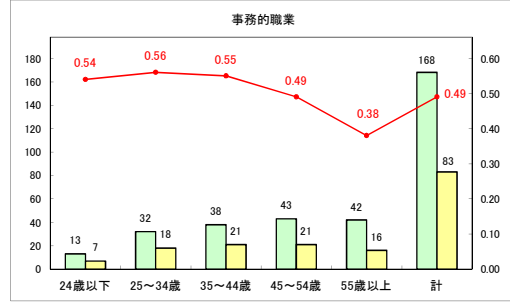

求人・求職バランスシート（常用＋常用パート）〔青森労働局〕

令和6年4月

求人・求職バランスシート（常用+常用パート）〔ハローワーク青森〕

令和6年4月

求人・求職バランスシート（常用+常用パート）（ハローワーク八戸）

令和6年4月

求人・求職バランスシート（常用+常用パート）〔ハローワーク弘前〕

令和6年4月

求人・求職バランスシート（常用+常用パート）〔ハローワークむつ〕

令和6年4月

求人・求職バランスシート（常用＋常用パート）〔ハローワーク野辺地〕

令和6年4月

求人・求職バランスシート（常用＋常用パート）〔ハローワーク五所川原〕

令和6年4月

求人・求職バランスシート（常用+常用パート）（ハローワーク三沢）

令和6年4月