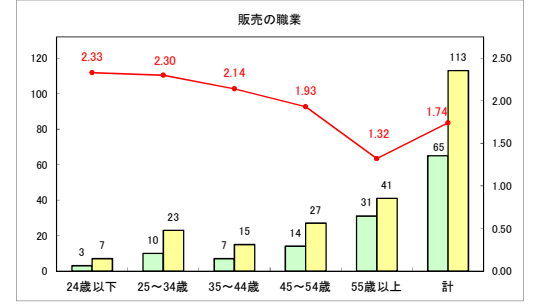

求人・求職バランスシート（常用+常用パート）〔ハローワークむつ〕

令和6年4月

求人・求職バランスシート（常用＋常用パート）〔ハローワーク野辺地〕

令和6年4月

求人・求職バランスシート（常用＋常用パート）〔ハローワーク五所川原〕

令和6年4月

求人・求職バランスシート（常用+常用パート）（ハローワーク三沢）

令和6年4月

求人・求職バランスシート（常用+常用パート）（ハローワーク+和田）

令和6年4月

求人・求職バランスシート（常用+常用パート）（ハローワーク黒石）

令和6年4月

求人・求職バランスシート（常用＋常用パート） 津軽地域〔ハローワーク弘前＋ハローワーク黒石〕

令和6年4月

※ 有効求職者はハローワーク利用登録者である。

凡例 ■ 有効求職者 ■ 有効求人数 — 有効求人倍