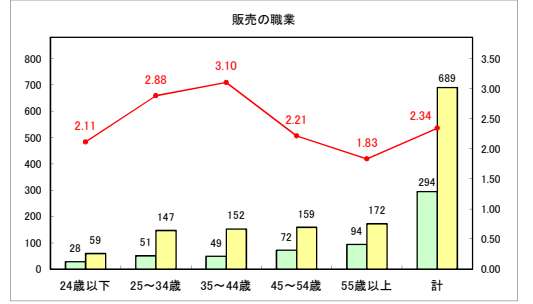

求人・求職バランスシート（常用＋常用パート）〔青森労働局〕

令和6年4月

求人・求職バランスシート（常用+常用パート）〔ハローワーク青森〕

令和6年4月

求人・求職バランスシート（常用+常用パート）（ハローワーク八戸）

令和6年4月

求人・求職バランスシート（常用+常用パート）〔ハローワーク弘前〕

令和6年4月

求人・求職バランスシート（常用+常用パート）〔ハローワークむつ〕

令和6年4月

求人・求職バランスシート（常用＋常用パート）〔ハローワーク野辺地〕

令和6年4月

求人・求職バランスシート（常用＋常用パート）〔ハローワーク五所川原〕

令和6年4月

求人・求職バランスシート（常用+常用パート）（ハローワーク三沢）

令和6年4月