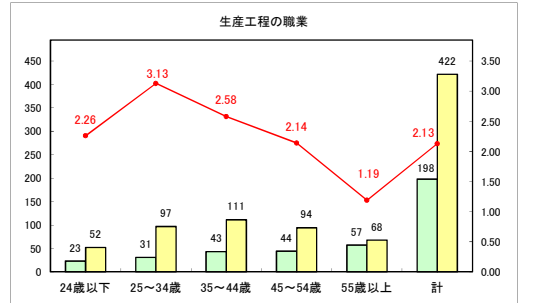

求人・求職バランスシート（常用＋常用パート）〔青森労働局〕

令和6年4月

求人・求職バランスシート（常用+常用パート）〔ハローワーク青森〕

令和6年4月

求人・求職バランスシート（常用+常用パート）（ハローワーク八戸）

令和6年4月

求人・求職バランスシート（常用+常用パート）〔ハローワーク弘前〕

令和6年4月

求人・求職バランスシート（常用+常用パート）〔ハローワークむつ〕

令和6年4月

求人・求職バランスシート（常用＋常用パート）〔ハローワーク野辺地〕

令和6年4月

求人・求職バランスシート（常用＋常用パート）〔ハローワーク五所川原〕

令和6年4月

求人・求職バランスシート（常用+常用パート）（ハローワーク三沢）

令和6年4月