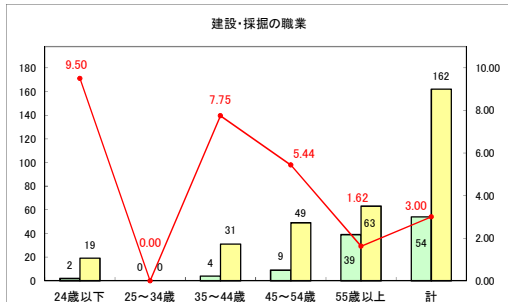

求人・求職バランスシート（常用＋常用パート）〔青森労働局〕

令和6年4月

求人・求職バランスシート（常用+常用パート）〔ハローワーク青森〕

令和6年4月

求人・求職バランスシート（常用+常用パート）（ハローワーク八戸）

令和6年4月

求人・求職バランスシート（常用+常用パート）〔ハローワーク弘前〕

令和6年4月

求人・求職バランスシート（常用+常用パート）〔ハローワークむつ〕

令和6年4月

求人・求職バランスシート（常用＋常用パート）〔ハローワーク野辺地〕

令和6年4月

求人・求職バランスシート（常用＋常用パート）〔ハローワーク五所川原〕

令和6年4月

求人・求職バランスシート（常用+常用パート）（ハローワーク三沢）

令和6年4月