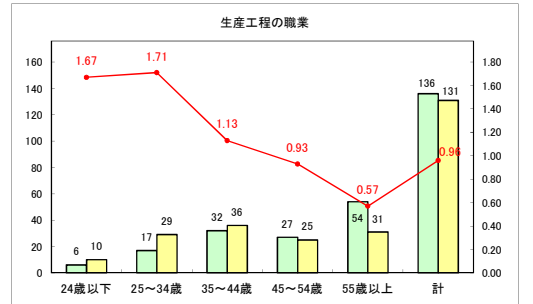

求人・求職バランスシート（常用+常用パート）〔ハローワークむつ〕

令和6年4月

求人・求職バランスシート（常用＋常用パート）〔ハローワーク野辺地〕

令和6年4月

求人・求職バランスシート（常用＋常用パート）〔ハローワーク五所川原〕

令和6年4月

求人・求職バランスシート（常用+常用パート）（ハローワーク三沢）

令和6年4月

求人・求職バランスシート（常用+常用パート）（ハローワーク+和田）

令和6年4月

求人・求職バランスシート（常用+常用パート）（ハローワーク黒石）

令和6年4月

求人・求職バランスシート（常用＋常用パート） 津軽地域〔ハローワーク弘前＋ハローワーク黒石〕

令和6年4月

※ 有効求職者はハローワーク利用登録者である。

凡例 ■ 有効求職者 ■ 有効求人数 — 有効求人倍