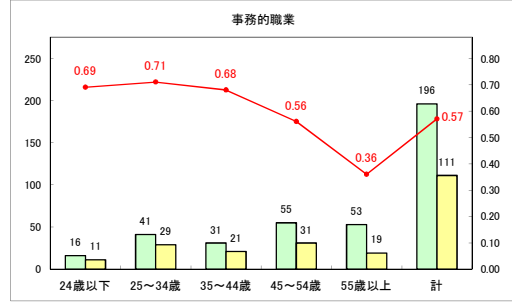

求人・求職バランスシート（常用+常用パート）〔ハローワークむつ〕

令和6年4月

求人・求職バランスシート（常用＋常用パート）〔ハローワーク野辺地〕

令和6年4月

求人・求職バランスシート（常用＋常用パート）〔ハローワーク五所川原〕

令和6年4月

求人・求職バランスシート（常用+常用パート）（ハローワーク三沢）

令和6年4月

求人・求職バランスシート（常用+常用パート）（ハローワーク+和田）

令和6年4月

求人・求職バランスシート（常用+常用パート）（ハローワーク黒石）

令和6年4月

求人・求職バランスシート（常用＋常用パート） 津軽地域〔ハローワーク弘前＋ハローワーク黒石〕

令和6年4月

※ 有効求職者はハローワーク利用登録者である。

凡例 ■ 有効求職者 ■ 有効求人数 — 有効求人倍