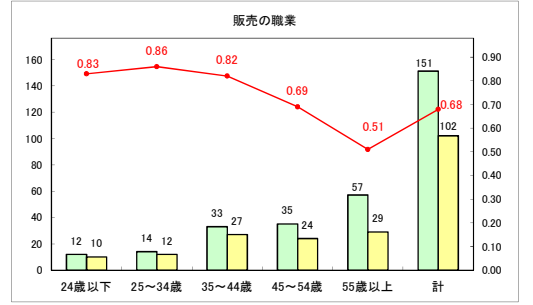

求人・求職バランスシート（常用+常用パート）〔ハローワークむつ〕

令和6年4月

求人・求職バランスシート（常用＋常用パート）〔ハローワーク野辺地〕

令和6年4月

求人・求職バランスシート（常用＋常用パート）〔ハローワーク五所川原〕

令和6年4月

求人・求職バランスシート（常用+常用パート）（ハローワーク三沢）

令和6年4月

求人・求職バランスシート（常用+常用パート）（ハローワーク+和田）

令和6年4月

求人・求職バランスシート（常用+常用パート）（ハローワーク黒石）

令和6年4月

求人・求職バランスシート（常用＋常用パート） 津軽地域〔ハローワーク弘前＋ハローワーク黒石〕

令和6年4月

※ 有効求職者はハローワーク利用登録者である。

凡例 ■ 有効求職者 ■ 有効求人数 — 有効求人倍