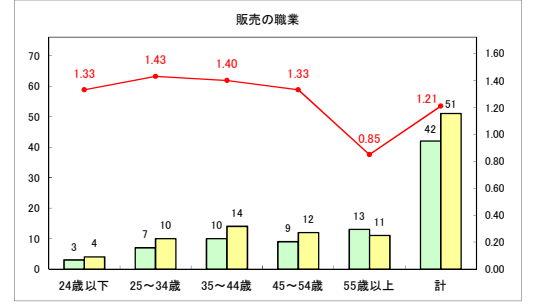

求人・求職バランスシート（常用＋常用パート）〔青森労働局〕

令和6年4月

求人・求職バランスシート（常用+常用パート）〔ハローワーク青森〕

令和6年4月

求人・求職バランスシート（常用+常用パート）（ハローワーク八戸）

令和6年4月

求人・求職バランスシート（常用+常用パート）〔ハローワーク弘前〕

令和6年4月

求人・求職バランスシート（常用+常用パート）〔ハローワークむつ〕

令和6年4月

求人・求職バランスシート（常用＋常用パート）〔ハローワーク野辺地〕

令和6年4月

求人・求職バランスシート（常用＋常用パート）〔ハローワーク五所川原〕

令和6年4月

求人・求職バランスシート（常用+常用パート）（ハローワーク三沢）

令和6年4月