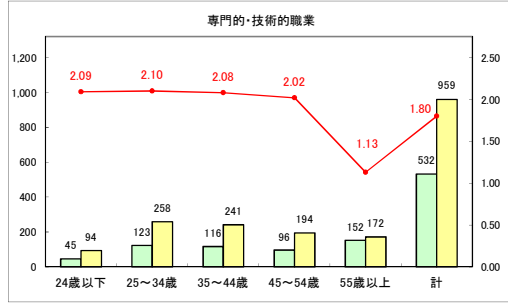

求人・求職バランスシート（常用＋常用パート）〔青森労働局〕

令和6年4月

求人・求職バランスシート（常用+常用パート）〔ハローワーク青森〕

令和6年4月

求人・求職バランスシート（常用+常用パート）（ハローワーク八戸）

令和6年4月

求人・求職バランスシート（常用+常用パート）〔ハローワーク弘前〕

令和6年4月