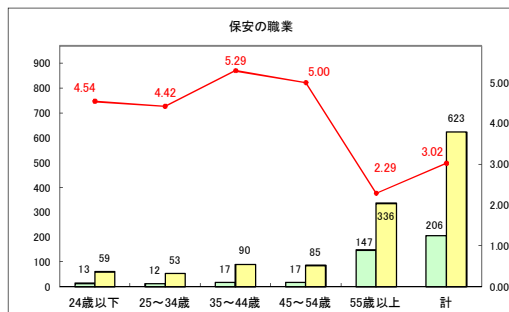

求人・求職バランスシート（常用＋常用パート）〔青森労働局〕

令和6年4月

求人・求職バランスシート（常用+常用パート）〔ハローワーク青森〕

令和6年4月

求人・求職バランスシート（常用+常用パート）（ハローワーク八戸）

令和6年4月

求人・求職バランスシート（常用+常用パート）〔ハローワーク弘前〕

令和6年4月

求人・求職バランスシート（常用+常用パート）〔ハローワークむつ〕

令和6年4月

求人・求職バランスシート（常用＋常用パート）〔ハローワーク野辺地〕

令和6年4月

求人・求職バランスシート（常用＋常用パート）〔ハローワーク五所川原〕

令和6年4月

求人・求職バランスシート（常用+常用パート）（ハローワーク三沢）

令和6年4月