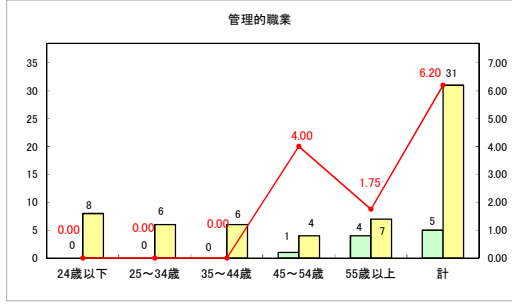

求人・求職バランスシート（常用＋常用パート）〔青森労働局〕

令和6年4月

求人・求職バランスシート（常用+常用パート）〔ハローワーク青森〕

令和6年4月

求人・求職バランスシート（常用+常用パート）（ハローワーク八戸）

令和6年4月

求人・求職バランスシート（常用+常用パート）〔ハローワーク弘前〕

令和6年4月

求人・求職バランスシート（常用+常用パート）〔ハローワークむつ〕

令和6年4月

求人・求職バランスシート（常用＋常用パート）〔ハローワーク野辺地〕

令和6年4月

求人・求職バランスシート（常用＋常用パート）〔ハローワーク五所川原〕

令和6年4月

求人・求職バランスシート（常用+常用パート）（ハローワーク三沢）

令和6年4月