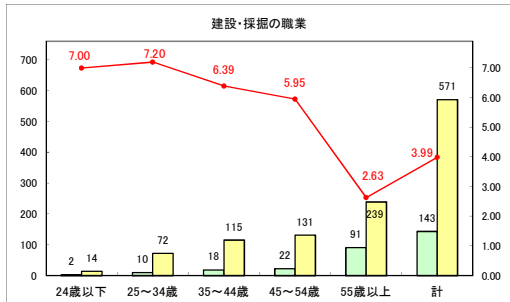

求人・求職バランスシート（常用＋常用パート）〔青森労働局〕

令和6年4月

求人・求職バランスシート（常用+常用パート）〔ハローワーク青森〕

令和6年4月

求人・求職バランスシート（常用+常用パート）（ハローワーク八戸）

令和6年4月

求人・求職バランスシート（常用+常用パート）〔ハローワーク弘前〕

令和6年4月

求人・求職バランスシート（常用+常用パート）〔ハローワークむつ〕

令和6年4月

求人・求職バランスシート（常用＋常用パート）〔ハローワーク野辺地〕

令和6年4月

求人・求職バランスシート（常用＋常用パート）〔ハローワーク五所川原〕

令和6年4月

求人・求職バランスシート（常用+常用パート）（ハローワーク三沢）

令和6年4月