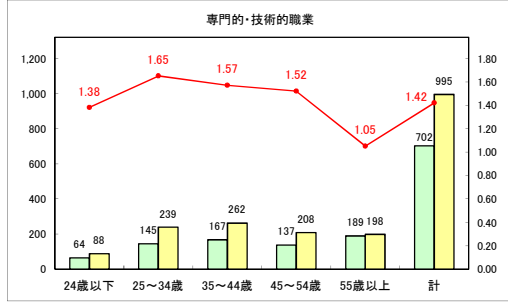

求人・求職バランスシート（常用＋常用パート）〔青森労働局〕

令和6年4月

求人・求職バランスシート（常用+常用パート）〔ハローワーク青森〕

令和6年4月

求人・求職バランスシート（常用+常用パート）（ハローワーク八戸）

令和6年4月

求人・求職バランスシート（常用+常用パート）〔ハローワーク弘前〕

令和6年4月