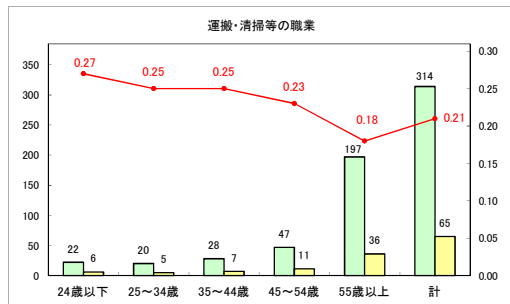

求人・求職バランスシート（常用+常用パート）〔ハローワークむつ〕

令和6年4月

求人・求職バランスシート（常用＋常用パート）〔ハローワーク野辺地〕

令和6年4月

求人・求職バランスシート（常用＋常用パート）〔ハローワーク五所川原〕

令和6年4月

求人・求職バランスシート（常用+常用パート）（ハローワーク三沢）

令和6年4月

求人・求職バランスシート（常用+常用パート）（ハローワーク+和田）

令和6年4月

求人・求職バランスシート（常用+常用パート）（ハローワーク黒石）

令和6年4月

求人・求職バランスシート（常用＋常用パート） 津軽地域〔ハローワーク弘前＋ハローワーク黒石〕

令和6年4月

※ 有効求職者はハローワーク利用登録者である。

凡例 ■ 有効求職者 ■ 有効求人数 — 有効求人倍