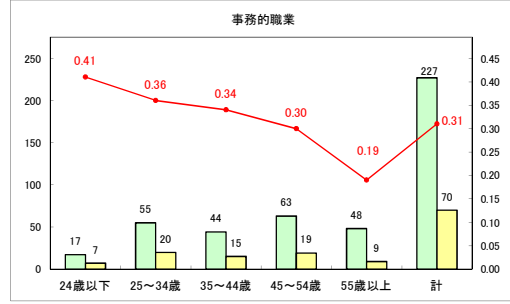

求人・求職バランスシート（常用+常用パート）〔ハローワークむつ〕

令和6年4月

求人・求職バランスシート（常用＋常用パート）〔ハローワーク野辺地〕

令和6年4月

求人・求職バランスシート（常用＋常用パート）〔ハローワーク五所川原〕

令和6年4月

求人・求職バランスシート（常用+常用パート）（ハローワーク三沢）

令和6年4月

求人・求職バランスシート（常用+常用パート）（ハローワーク+和田）

令和6年4月

求人・求職バランスシート（常用+常用パート）（ハローワーク黒石）

令和6年4月

求人・求職バランスシート（常用＋常用パート） 津軽地域〔ハローワーク弘前＋ハローワーク黒石〕

令和6年4月

※ 有効求職者はハローワーク利用登録者である。

凡例 ■ 有効求職者 ■ 有効求人数 — 有効求人倍