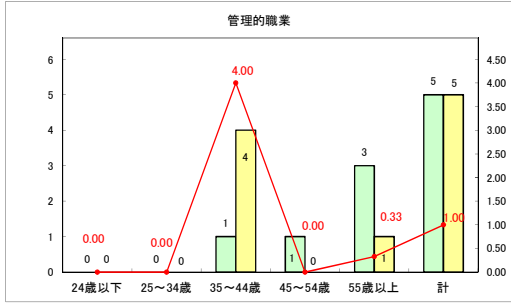

求人・求職バランスシート（常用+常用パート）〔ハローワークむつ〕

令和6年4月

求人・求職バランスシート（常用＋常用パート）〔ハローワーク野辺地〕

令和6年4月

求人・求職バランスシート（常用＋常用パート）〔ハローワーク五所川原〕

令和6年4月

求人・求職バランスシート（常用+常用パート）（ハローワーク三沢）

令和6年4月

求人・求職バランスシート（常用+常用パート）（ハローワーク+和田）

令和6年4月

求人・求職バランスシート（常用+常用パート）（ハローワーク黒石）

令和6年4月

求人・求職バランスシート（常用＋常用パート） 津軽地域〔ハローワーク弘前＋ハローワーク黒石〕

令和6年4月

※ 有効求職者はハローワーク利用登録者である。

凡例 ■ 有効求職者 ■ 有効求人数 — 有効求人倍