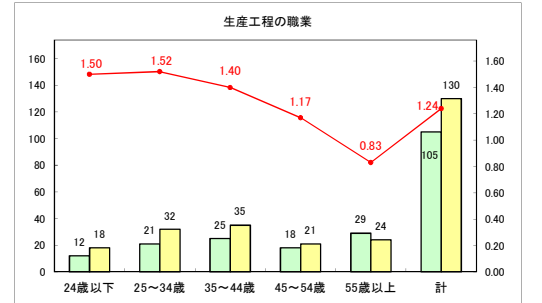

求人・求職バランスシート（常用+常用パート）〔ハローワークむつ〕

令和6年4月

求人・求職バランスシート（常用＋常用パート）〔ハローワーク野辺地〕

令和6年4月

求人・求職バランスシート（常用＋常用パート）〔ハローワーク五所川原〕

令和6年4月

求人・求職バランスシート（常用+常用パート）（ハローワーク三沢）

令和6年4月

求人・求職バランスシート（常用+常用パート）（ハローワーク+和田）

令和6年4月

求人・求職バランスシート（常用+常用パート）（ハローワーク黒石）

令和6年4月

求人・求職バランスシート（常用＋常用パート） 津軽地域〔ハローワーク弘前＋ハローワーク黒石〕

令和6年4月

※ 有効求職者はハローワーク利用登録者である。

凡例 ■ 有効求職者 ■ 有効求人数 — 有効求人倍