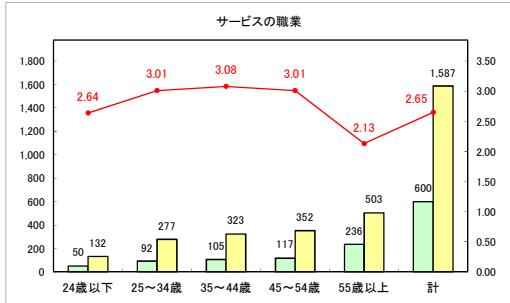

求人・求職バランスシート（常用＋常用パート）〔青森労働局〕

令和6年4月

求人・求職バランスシート（常用+常用パート）〔ハローワーク青森〕

令和6年4月

求人・求職バランスシート（常用+常用パート）（ハローワーク八戸）

令和6年4月

求人・求職バランスシート（常用+常用パート）〔ハローワーク弘前〕

令和6年4月

求人・求職バランスシート（常用+常用パート）〔ハローワークむつ〕

令和6年4月

求人・求職バランスシート（常用＋常用パート）〔ハローワーク野辺地〕

令和6年4月

求人・求職バランスシート（常用＋常用パート）〔ハローワーク五所川原〕

令和6年4月

求人・求職バランスシート（常用+常用パート）（ハローワーク三沢）

令和6年4月