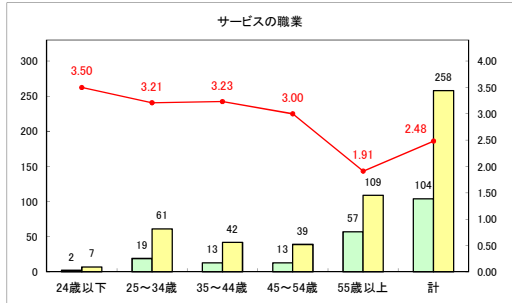

求人・求職バランスシート（常用+常用パート）〔ハローワークむつ〕

令和6年4月

求人・求職バランスシート（常用＋常用パート）〔ハローワーク野辺地〕

令和6年4月

求人・求職バランスシート（常用＋常用パート）〔ハローワーク五所川原〕

令和6年4月

求人・求職バランスシート（常用+常用パート）（ハローワーク三沢）

令和6年4月

求人・求職バランスシート（常用+常用パート）（ハローワーク+和田）

令和6年4月

求人・求職バランスシート（常用+常用パート）（ハローワーク黒石）

令和6年4月

求人・求職バランスシート（常用＋常用パート） 津軽地域〔ハローワーク弘前＋ハローワーク黒石〕

令和6年4月

※ 有効求職者はハローワーク利用登録者である。

凡例 ■ 有効求職者 ■ 有効求人数 — 有効求人倍