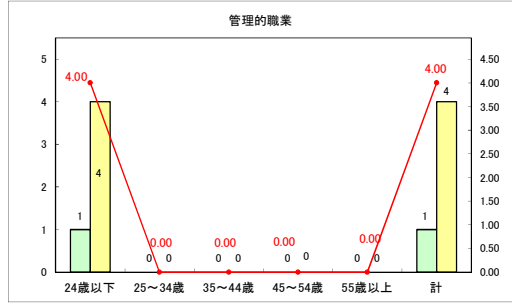

求人・求職バランスシート（常用＋常用パート）〔青森労働局〕

令和6年4月

求人・求職バランスシート（常用+常用パート）〔ハローワーク青森〕

令和6年4月

求人・求職バランスシート（常用+常用パート）（ハローワーク八戸）

令和6年4月

求人・求職バランスシート（常用+常用パート）〔ハローワーク弘前〕

令和6年4月

求人・求職バランスシート（常用+常用パート）〔ハローワークむつ〕

令和6年4月

求人・求職バランスシート（常用＋常用パート）〔ハローワーク野辺地〕

令和6年4月

求人・求職バランスシート（常用＋常用パート）〔ハローワーク五所川原〕

令和6年4月

求人・求職バランスシート（常用+常用パート）（ハローワーク三沢）

令和6年4月