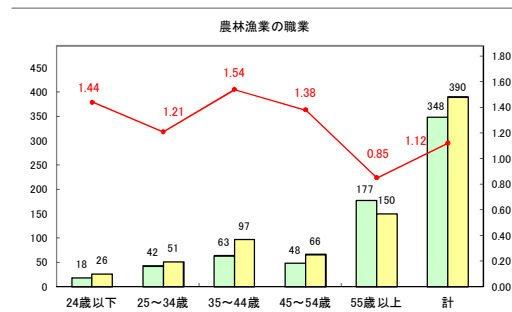

求人・求職バランスシート（常用＋常用パート）〔青森労働局〕

令和6年4月

求人・求職バランスシート（常用+常用パート）〔ハローワーク青森〕

令和6年4月

求人・求職バランスシート（常用+常用パート）（ハローワーク八戸）

令和6年4月

求人・求職バランスシート（常用+常用パート）〔ハローワーク弘前〕

令和6年4月

求人・求職バランスシート（常用+常用パート）〔ハローワークむつ〕

令和6年4月

求人・求職バランスシート（常用＋常用パート）〔ハローワーク野辺地〕

令和6年4月

求人・求職バランスシート（常用＋常用パート）〔ハローワーク五所川原〕

令和6年4月

求人・求職バランスシート（常用+常用パート）（ハローワーク三沢）

令和6年4月