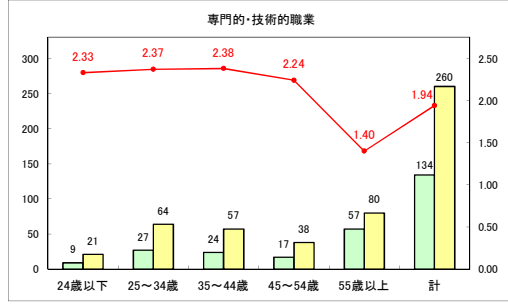

求人・求職バランスシート（常用+常用パート）〔ハローワークむつ〕

令和6年4月

求人・求職バランスシート（常用＋常用パート）〔ハローワーク野辺地〕

令和6年4月

求人・求職バランスシート（常用＋常用パート）〔ハローワーク五所川原〕

令和6年4月

求人・求職バランスシート（常用+常用パート）（ハローワーク三沢）

令和6年4月

求人・求職バランスシート（常用+常用パート）（ハローワーク+和田）

令和6年4月

求人・求職バランスシート（常用+常用パート）（ハローワーク黒石）

令和6年4月

求人・求職バランスシート（常用＋常用パート） 津軽地域〔ハローワーク弘前＋ハローワーク黒石〕

令和6年4月

※ 有効求職者はハローワーク利用登録者である。

凡例 ■ 有効求職者 ■ 有効求人数 — 有効求人倍