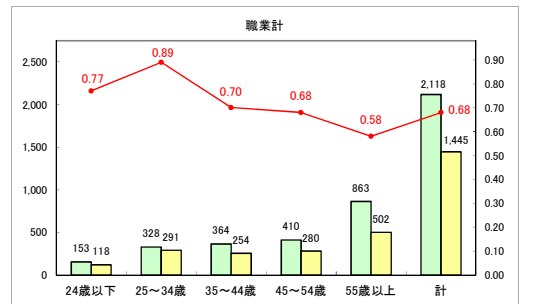

求人・求職バランスシート（常用+常用パート）〔ハローワークむつ〕

令和6年4月

求人・求職バランスシート（常用＋常用パート）〔ハローワーク野辺地〕

令和6年4月

求人・求職バランスシート（常用＋常用パート）〔ハローワーク五所川原〕

令和6年4月

求人・求職バランスシート（常用+常用パート）（ハローワーク三沢）

令和6年4月

求人・求職バランスシート（常用+常用パート）（ハローワーク+和田）

令和6年4月

求人・求職バランスシート（常用+常用パート）（ハローワーク黒石）

令和6年4月

求人・求職バランスシート（常用＋常用パート） 津軽地域〔ハローワーク弘前＋ハローワーク黒石〕

令和6年4月

※ 有効求職者はハローワーク利用登録者である。

凡例 ■ 有効求職者 ■ 有効求人数 — 有効求人倍