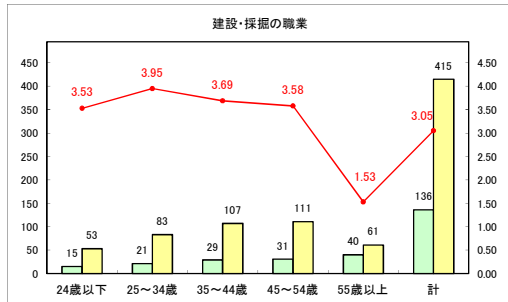

求人・求職バランスシート（常用＋常用パート）〔青森労働局〕

令和6年4月

求人・求職バランスシート（常用+常用パート）〔ハローワーク青森〕

令和6年4月

求人・求職バランスシート（常用+常用パート）（ハローワーク八戸）

令和6年4月

求人・求職バランスシート（常用+常用パート）〔ハローワーク弘前〕

令和6年4月

求人・求職バランスシート（常用+常用パート）〔ハローワークむつ〕

令和6年4月

求人・求職バランスシート（常用＋常用パート）〔ハローワーク野辺地〕

令和6年4月

求人・求職バランスシート（常用＋常用パート）〔ハローワーク五所川原〕

令和6年4月

求人・求職バランスシート（常用+常用パート）（ハローワーク三沢）

令和6年4月