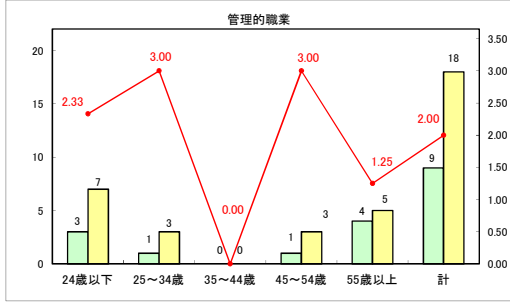

求人・求職バランスシート（常用＋常用パート）〔青森労働局〕

令和6年4月

求人・求職バランスシート（常用+常用パート）〔ハローワーク青森〕

令和6年4月

求人・求職バランスシート（常用+常用パート）（ハローワーク八戸）

令和6年4月

求人・求職バランスシート（常用+常用パート）〔ハローワーク弘前〕

令和6年4月

求人・求職バランスシート（常用+常用パート）〔ハローワークむつ〕

令和6年4月

求人・求職バランスシート（常用＋常用パート）〔ハローワーク野辺地〕

令和6年4月

求人・求職バランスシート（常用＋常用パート）〔ハローワーク五所川原〕

令和6年4月

求人・求職バランスシート（常用+常用パート）（ハローワーク三沢）

令和6年4月