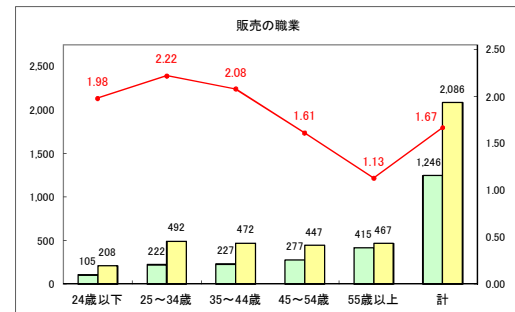

求人・求職バランスシート（常用＋常用パート）〔青森労働局〕

令和6年4月

求人・求職バランスシート（常用+常用パート）〔ハローワーク青森〕

令和6年4月

求人・求職バランスシート（常用+常用パート）（ハローワーク八戸）

令和6年4月

求人・求職バランスシート（常用+常用パート）〔ハローワーク弘前〕

令和6年4月

求人・求職バランスシート（常用+常用パート）〔ハローワークむつ〕

令和6年4月

求人・求職バランスシート（常用＋常用パート）〔ハローワーク野辺地〕

令和6年4月

求人・求職バランスシート（常用＋常用パート）〔ハローワーク五所川原〕

令和6年4月

求人・求職バランスシート（常用+常用パート）（ハローワーク三沢）

令和6年4月