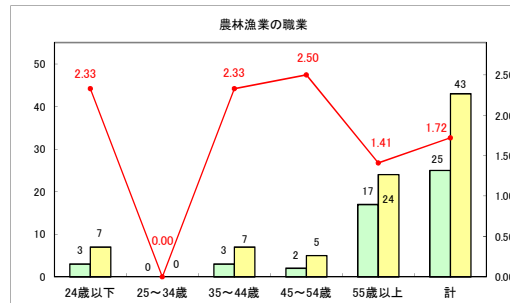

求人・求職バランスシート（常用＋常用パート）〔青森労働局〕

令和6年4月

求人・求職バランスシート（常用+常用パート）〔ハローワーク青森〕

令和6年4月

求人・求職バランスシート（常用+常用パート）（ハローワーク八戸）

令和6年4月

求人・求職バランスシート（常用+常用パート）〔ハローワーク弘前〕

令和6年4月

求人・求職バランスシート（常用+常用パート）〔ハローワークむつ〕

令和6年4月

求人・求職バランスシート（常用＋常用パート）〔ハローワーク野辺地〕

令和6年4月

求人・求職バランスシート（常用＋常用パート）〔ハローワーク五所川原〕

令和6年4月

求人・求職バランスシート（常用+常用パート）（ハローワーク三沢）

令和6年4月