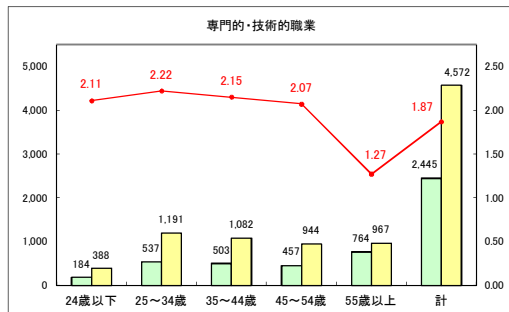

求人・求職バランスシート（常用＋常用パート）〔青森労働局〕

令和6年4月

求人・求職バランスシート（常用+常用パート）〔ハローワーク青森〕

令和6年4月

求人・求職バランスシート（常用+常用パート）（ハローワーク八戸）

令和6年4月

求人・求職バランスシート（常用+常用パート）〔ハローワーク弘前〕

令和6年4月