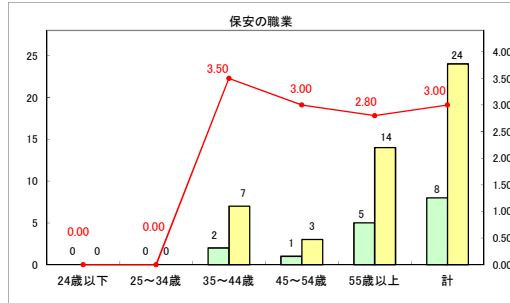

求人・求職バランスシート（常用+常用パート）〔ハローワークむつ〕

令和6年4月

求人・求職バランスシート（常用＋常用パート）〔ハローワーク野辺地〕

令和6年4月

求人・求職バランスシート（常用＋常用パート）〔ハローワーク五所川原〕

令和6年4月

求人・求職バランスシート（常用+常用パート）（ハローワーク三沢）

令和6年4月

求人・求職バランスシート（常用+常用パート）（ハローワーク+和田）

令和6年4月

求人・求職バランスシート（常用+常用パート）（ハローワーク黒石）

令和6年4月

求人・求職バランスシート（常用＋常用パート） 津軽地域〔ハローワーク弘前＋ハローワーク黒石〕

令和6年4月

※ 有効求職者はハローワーク利用登録者である。

凡例 ■ 有効求職者 ■ 有効求人数 — 有効求人倍