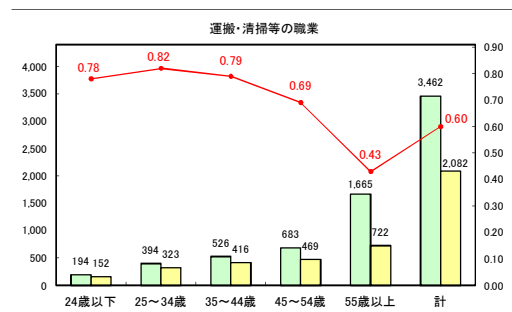

求人・求職バランスシート（常用＋常用パート）〔青森労働局〕

令和6年4月

求人・求職バランスシート（常用+常用パート）〔ハローワーク青森〕

令和6年4月

求人・求職バランスシート（常用+常用パート）（ハローワーク八戸）

令和6年4月

求人・求職バランスシート（常用+常用パート）〔ハローワーク弘前〕

令和6年4月

求人・求職バランスシート（常用+常用パート）〔ハローワークむつ〕

令和6年4月

求人・求職バランスシート（常用＋常用パート）〔ハローワーク野辺地〕

令和6年4月

求人・求職バランスシート（常用＋常用パート）〔ハローワーク五所川原〕

令和6年4月

求人・求職バランスシート（常用+常用パート）（ハローワーク三沢）

令和6年4月