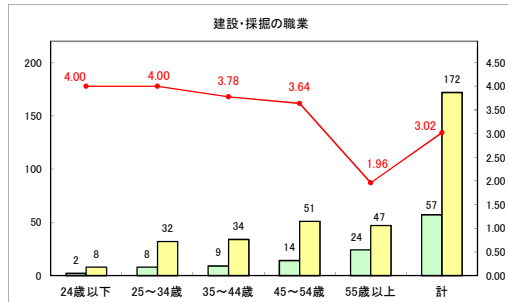

求人・求職バランスシート（常用+常用パート）〔ハローワークむつ〕

令和6年4月

求人・求職バランスシート（常用＋常用パート）〔ハローワーク野辺地〕

令和6年4月

求人・求職バランスシート（常用＋常用パート）〔ハローワーク五所川原〕

令和6年4月

求人・求職バランスシート（常用+常用パート）（ハローワーク三沢）

令和6年4月

求人・求職バランスシート（常用+常用パート）（ハローワーク+和田）

令和6年4月

求人・求職バランスシート（常用+常用パート）（ハローワーク黒石）

令和6年4月

求人・求職バランスシート（常用＋常用パート） 津軽地域〔ハローワーク弘前＋ハローワーク黒石〕

令和6年4月

※ 有効求職者はハローワーク利用登録者である。

凡例 ■ 有効求職者 ■ 有効求人数 — 有効求人倍