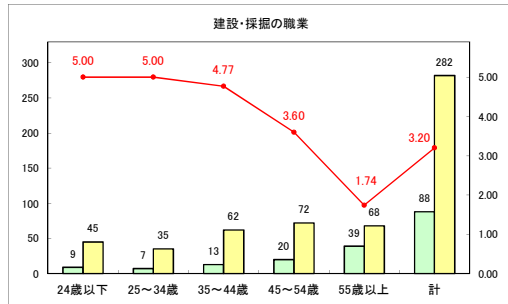

求人・求職バランスシート（常用＋常用パート）〔青森労働局〕

令和6年4月

求人・求職バランスシート（常用+常用パート）〔ハローワーク青森〕

令和6年4月

求人・求職バランスシート（常用+常用パート）（ハローワーク八戸）

令和6年4月

求人・求職バランスシート（常用+常用パート）〔ハローワーク弘前〕

令和6年4月

求人・求職バランスシート（常用+常用パート）〔ハローワークむつ〕

令和6年4月

求人・求職バランスシート（常用＋常用パート）〔ハローワーク野辺地〕

令和6年4月

求人・求職バランスシート（常用＋常用パート）〔ハローワーク五所川原〕

令和6年4月

求人・求職バランスシート（常用+常用パート）（ハローワーク三沢）

令和6年4月