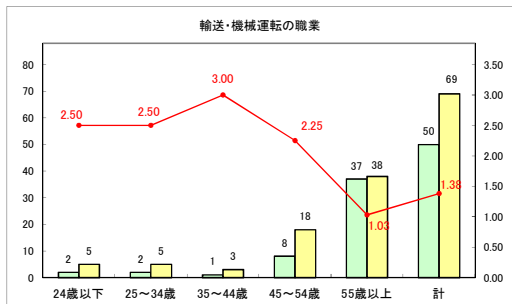

求人・求職バランスシート（常用＋常用パート）〔青森労働局〕

令和6年4月

求人・求職バランスシート（常用+常用パート）〔ハローワーク青森〕

令和6年4月

求人・求職バランスシート（常用+常用パート）（ハローワーク八戸）

令和6年4月

求人・求職バランスシート（常用+常用パート）〔ハローワーク弘前〕

令和6年4月

求人・求職バランスシート（常用+常用パート）〔ハローワークむつ〕

令和6年4月

求人・求職バランスシート（常用＋常用パート）〔ハローワーク野辺地〕

令和6年4月

求人・求職バランスシート（常用＋常用パート）〔ハローワーク五所川原〕

令和6年4月

求人・求職バランスシート（常用+常用パート）（ハローワーク三沢）

令和6年4月