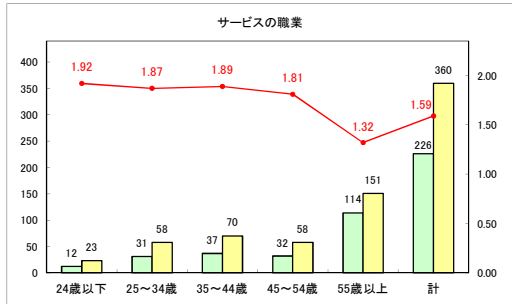

求人・求職バランスシート（常用+常用パート）〔ハローワークむつ〕

令和6年4月

求人・求職バランスシート（常用＋常用パート）〔ハローワーク野辺地〕

令和6年4月

求人・求職バランスシート（常用＋常用パート）〔ハローワーク五所川原〕

令和6年4月

求人・求職バランスシート（常用+常用パート）（ハローワーク三沢）

令和6年4月

求人・求職バランスシート（常用+常用パート）（ハローワーク+和田）

令和6年4月

求人・求職バランスシート（常用+常用パート）（ハローワーク黒石）

令和6年4月

求人・求職バランスシート（常用＋常用パート） 津軽地域〔ハローワーク弘前＋ハローワーク黒石〕

令和6年4月

※ 有効求職者はハローワーク利用登録者である。

凡例 ■ 有効求職者 ■ 有効求人数 — 有効求人倍