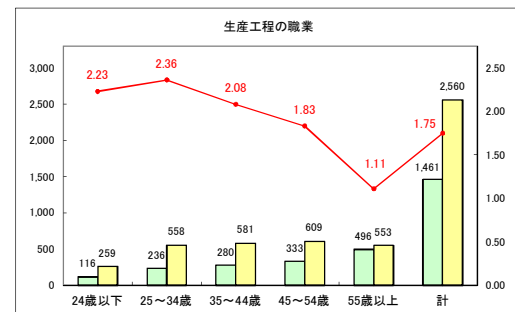

求人・求職バランスシート（常用＋常用パート）〔青森労働局〕

令和6年4月

求人・求職バランスシート（常用+常用パート）〔ハローワーク青森〕

令和6年4月

求人・求職バランスシート（常用+常用パート）（ハローワーク八戸）

令和6年4月

求人・求職バランスシート（常用+常用パート）〔ハローワーク弘前〕

令和6年4月

求人・求職バランスシート（常用+常用パート）〔ハローワークむつ〕

令和6年4月

求人・求職バランスシート（常用＋常用パート）〔ハローワーク野辺地〕

令和6年4月

求人・求職バランスシート（常用＋常用パート）〔ハローワーク五所川原〕

令和6年4月

求人・求職バランスシート（常用+常用パート）（ハローワーク三沢）

令和6年4月