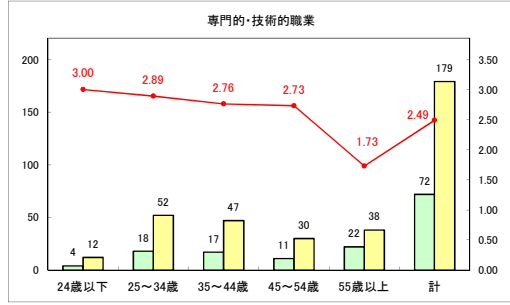

求人・求職バランスシート（常用＋常用パート）〔青森労働局〕

令和6年4月

求人・求職バランスシート（常用+常用パート）〔ハローワーク青森〕

令和6年4月

求人・求職バランスシート（常用+常用パート）（ハローワーク八戸）

令和6年4月

求人・求職バランスシート（常用+常用パート）〔ハローワーク弘前〕

令和6年4月

求人・求職バランスシート（常用+常用パート）〔ハローワークむつ〕

令和6年4月

求人・求職バランスシート（常用＋常用パート）〔ハローワーク野辺地〕

令和6年4月

求人・求職バランスシート（常用＋常用パート）〔ハローワーク五所川原〕

令和6年4月

求人・求職バランスシート（常用+常用パート）（ハローワーク三沢）

令和6年4月