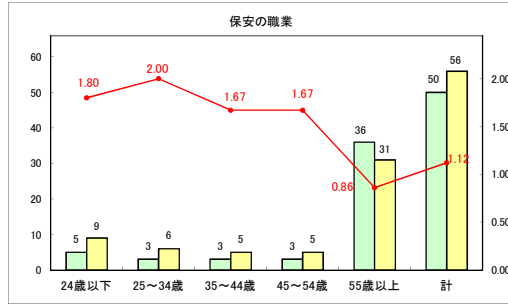

求人・求職バランスシート（常用＋常用パート）〔青森労働局〕

令和6年4月

求人・求職バランスシート（常用+常用パート）〔ハローワーク青森〕

令和6年4月

求人・求職バランスシート（常用+常用パート）（ハローワーク八戸）

令和6年4月

求人・求職バランスシート（常用+常用パート）〔ハローワーク弘前〕

令和6年4月

求人・求職バランスシート（常用+常用パート）〔ハローワークむつ〕

令和6年4月

求人・求職バランスシート（常用＋常用パート）〔ハローワーク野辺地〕

令和6年4月

求人・求職バランスシート（常用＋常用パート）〔ハローワーク五所川原〕

令和6年4月

求人・求職バランスシート（常用+常用パート）（ハローワーク三沢）

令和6年4月