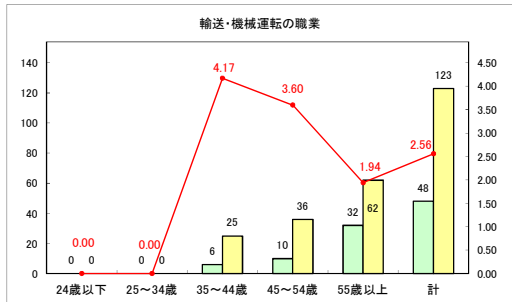

求人・求職バランスシート（常用+常用パート）〔ハローワークむつ〕

令和6年4月

求人・求職バランスシート（常用＋常用パート）〔ハローワーク野辺地〕

令和6年4月

求人・求職バランスシート（常用＋常用パート）〔ハローワーク五所川原〕

令和6年4月

求人・求職バランスシート（常用+常用パート）（ハローワーク三沢）

令和6年4月

求人・求職バランスシート（常用+常用パート）（ハローワーク+和田）

令和6年4月

求人・求職バランスシート（常用+常用パート）（ハローワーク黒石）

令和6年4月

求人・求職バランスシート（常用＋常用パート） 津軽地域〔ハローワーク弘前＋ハローワーク黒石〕

令和6年4月

※ 有効求職者はハローワーク利用登録者である。

凡例 ■ 有効求職者 ■ 有効求人数 — 有効求人倍