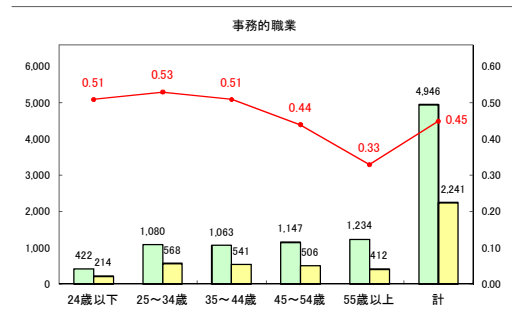

求人・求職バランスシート（常用＋常用パート）〔青森労働局〕

令和6年4月

求人・求職バランスシート（常用+常用パート）〔ハローワーク青森〕

令和6年4月

求人・求職バランスシート（常用+常用パート）（ハローワーク八戸）

令和6年4月

求人・求職バランスシート（常用+常用パート）〔ハローワーク弘前〕

令和6年4月

求人・求職バランスシート（常用+常用パート）〔ハローワークむつ〕

令和6年4月

求人・求職バランスシート（常用＋常用パート）〔ハローワーク野辺地〕

令和6年4月

求人・求職バランスシート（常用＋常用パート）〔ハローワーク五所川原〕

令和6年4月

求人・求職バランスシート（常用+常用パート）（ハローワーク三沢）

令和6年4月