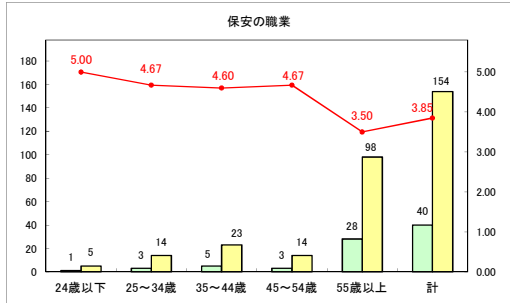

求人・求職バランスシート（常用＋常用パート）〔青森労働局〕

令和6年4月

求人・求職バランスシート（常用+常用パート）〔ハローワーク青森〕

令和6年4月

求人・求職バランスシート（常用+常用パート）（ハローワーク八戸）

令和6年4月

求人・求職バランスシート（常用+常用パート）〔ハローワーク弘前〕

令和6年4月

求人・求職バランスシート（常用+常用パート）〔ハローワークむつ〕

令和6年4月

求人・求職バランスシート（常用＋常用パート）〔ハローワーク野辺地〕

令和6年4月

求人・求職バランスシート（常用＋常用パート）〔ハローワーク五所川原〕

令和6年4月

求人・求職バランスシート（常用+常用パート）（ハローワーク三沢）

令和6年4月