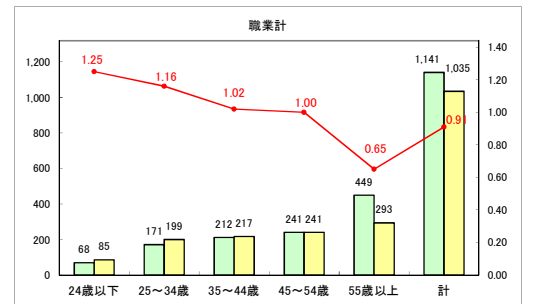

求人・求職バランスシート（常用＋常用パート）〔青森労働局〕

令和6年4月

求人・求職バランスシート（常用+常用パート）〔ハローワーク青森〕

令和6年4月

求人・求職バランスシート（常用+常用パート）（ハローワーク八戸）

令和6年4月

求人・求職バランスシート（常用+常用パート）〔ハローワーク弘前〕

令和6年4月

求人・求職バランスシート（常用+常用パート）〔ハローワークむつ〕

令和6年4月

求人・求職バランスシート（常用＋常用パート）〔ハローワーク野辺地〕

令和6年4月

求人・求職バランスシート（常用＋常用パート）〔ハローワーク五所川原〕

令和6年4月

求人・求職バランスシート（常用+常用パート）（ハローワーク三沢）

令和6年4月