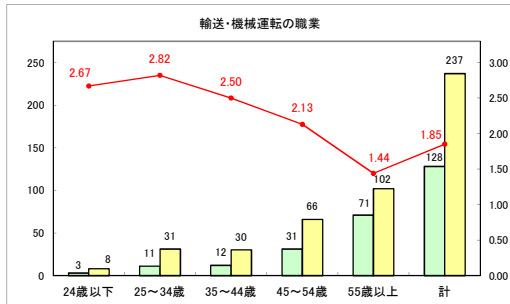

求人・求職バランスシート（常用＋常用パート）〔青森労働局〕

令和6年4月

求人・求職バランスシート（常用+常用パート）〔ハローワーク青森〕

令和6年4月

求人・求職バランスシート（常用+常用パート）（ハローワーク八戸）

令和6年4月

求人・求職バランスシート（常用+常用パート）〔ハローワーク弘前〕

令和6年4月

求人・求職バランスシート（常用+常用パート）〔ハローワークむつ〕

令和6年4月

求人・求職バランスシート（常用＋常用パート）〔ハローワーク野辺地〕

令和6年4月

求人・求職バランスシート（常用＋常用パート）〔ハローワーク五所川原〕

令和6年4月

求人・求職バランスシート（常用+常用パート）（ハローワーク三沢）

令和6年4月