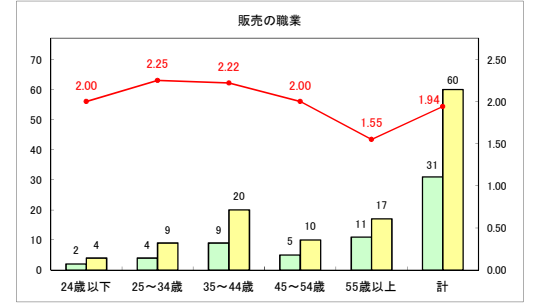

求人・求職バランスシート（常用＋常用パート）〔青森労働局〕

令和6年3月

求人・求職バランスシート（常用+常用パート）〔ハローワーク青森〕

令和6年3月

求人・求職バランスシート（常用+常用パート）（ハローワーク八戸）

令和6年3月

求人・求職バランスシート（常用+常用パート）〔ハローワーク弘前〕

令和6年3月

求人・求職バランスシート（常用＋常用パート）〔ハローワークむつ〕

令和6年3月

求人・求職バランスシート（常用+常用パート）（ハローワーク野辺地）

令和6年3月

求人・求職バランスシート（常用＋常用パート）（ハローワーク五所川原）

令和6年3月

求人・求職バランスシート（常用＋常用パート）〔ハローワーク三沢〕

令和6年3月