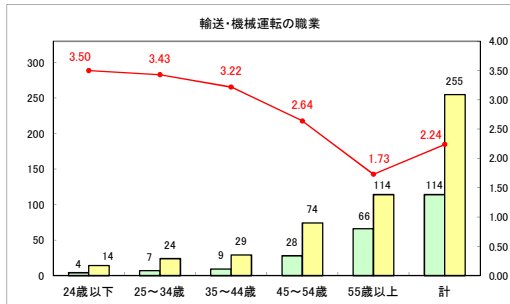

求人・求職バランスシート（常用＋常用パート）〔青森労働局〕

令和6年3月

求人・求職バランスシート（常用+常用パート）〔ハローワーク青森〕

令和6年3月

求人・求職バランスシート（常用+常用パート）（ハローワーク八戸）

令和6年3月

求人・求職バランスシート（常用+常用パート）〔ハローワーク弘前〕

令和6年3月

求人・求職バランスシート（常用＋常用パート）〔ハローワークむつ〕

令和6年3月

求人・求職バランスシート（常用+常用パート）（ハローワーク野辺地）

令和6年3月

求人・求職バランスシート（常用＋常用パート）（ハローワーク五所川原）

令和6年3月

求人・求職バランスシート（常用＋常用パート）〔ハローワーク三沢〕

令和6年3月