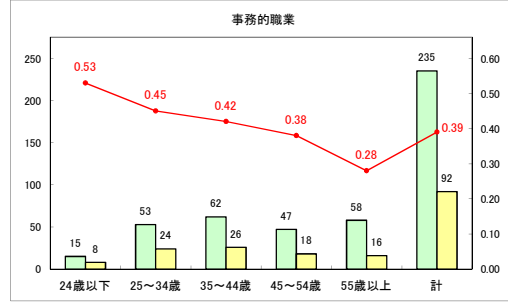

求人・求職バランスシート（常用＋常用パート）〔ハローワークむつ〕

令和6年3月

求人・求職バランスシート（常用+常用パート）（ハローワーク野辺地）

令和6年3月

求人・求職バランスシート（常用＋常用パート）（ハローワーク五所川原）

令和6年3月

求人・求職バランスシート（常用＋常用パート）〔ハローワーク三沢〕

令和6年3月

求人・求職バランスシート（常用+常用パート）〔ハローワーク+和田〕

令和6年3月

求人・求職バランスシート（常用+常用パート）（ハローワーク黒石）

令和6年3月