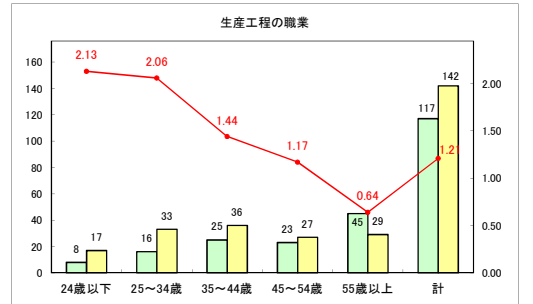

求人・求職バランスシート（常用＋常用パート）〔ハローワークむつ〕

令和6年3月

求人・求職バランスシート（常用+常用パート）（ハローワーク野辺地）

令和6年3月

求人・求職バランスシート（常用＋常用パート）（ハローワーク五所川原）

令和6年3月

求人・求職バランスシート（常用＋常用パート）〔ハローワーク三沢〕

令和6年3月

求人・求職バランスシート（常用+常用パート）〔ハローワーク+和田〕

令和6年3月

求人・求職バランスシート（常用+常用パート）（ハローワーク黒石）

令和6年3月