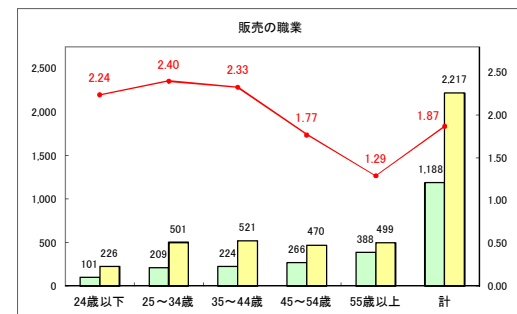

求人・求職バランスシート（常用＋常用パート）〔青森労働局〕

令和6年3月

求人・求職バランスシート（常用+常用パート）〔ハローワーク青森〕

令和6年3月

求人・求職バランスシート（常用+常用パート）（ハローワーク八戸）

令和6年3月

求人・求職バランスシート（常用+常用パート）〔ハローワーク弘前〕

令和6年3月

求人・求職バランスシート（常用＋常用パート）〔ハローワークむつ〕

令和6年3月

求人・求職バランスシート（常用+常用パート）（ハローワーク野辺地）

令和6年3月

求人・求職バランスシート（常用＋常用パート）（ハローワーク五所川原）

令和6年3月

求人・求職バランスシート（常用＋常用パート）〔ハローワーク三沢〕

令和6年3月