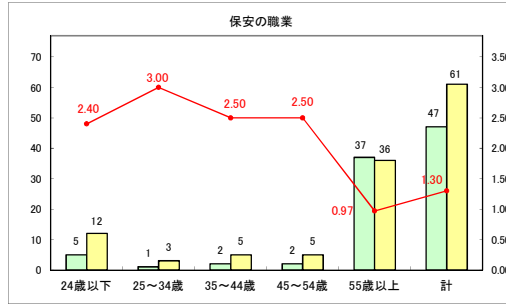

求人・求職バランスシート（常用＋常用パート）〔青森労働局〕

令和6年3月

求人・求職バランスシート（常用+常用パート）〔ハローワーク青森〕

令和6年3月

求人・求職バランスシート（常用+常用パート）（ハローワーク八戸）

令和6年3月

求人・求職バランスシート（常用+常用パート）〔ハローワーク弘前〕

令和6年3月

求人・求職バランスシート（常用＋常用パート）〔ハローワークむつ〕

令和6年3月

求人・求職バランスシート（常用+常用パート）（ハローワーク野辺地）

令和6年3月

求人・求職バランスシート（常用＋常用パート）（ハローワーク五所川原）

令和6年3月

求人・求職バランスシート（常用＋常用パート）〔ハローワーク三沢〕

令和6年3月