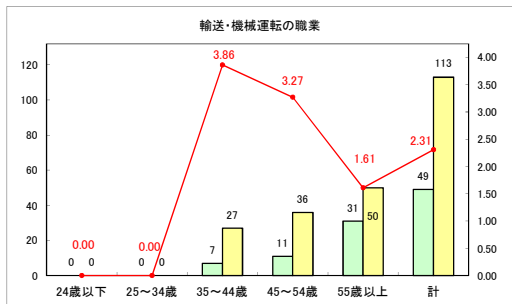

求人・求職バランスシート（常用＋常用パート）〔ハローワークむつ〕

令和6年3月

求人・求職バランスシート（常用+常用パート）（ハローワーク野辺地）

令和6年3月

求人・求職バランスシート（常用＋常用パート）（ハローワーク五所川原）

令和6年3月

求人・求職バランスシート（常用＋常用パート）〔ハローワーク三沢〕

令和6年3月

求人・求職バランスシート（常用+常用パート）〔ハローワーク+和田〕

令和6年3月

求人・求職バランスシート（常用+常用パート）（ハローワーク黒石）

令和6年3月