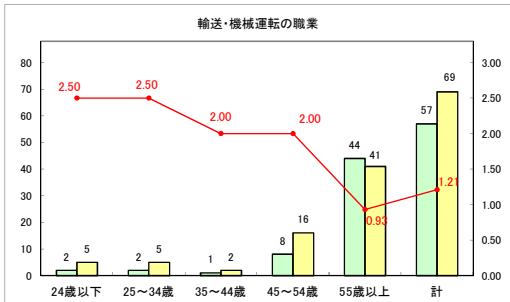

求人・求職バランスシート（常用＋常用パート）〔青森労働局〕

令和6年3月

求人・求職バランスシート（常用+常用パート）〔ハローワーク青森〕

令和6年3月

求人・求職バランスシート（常用+常用パート）（ハローワーク八戸）

令和6年3月

求人・求職バランスシート（常用+常用パート）〔ハローワーク弘前〕

令和6年3月

求人・求職バランスシート（常用＋常用パート）〔ハローワークむつ〕

令和6年3月

求人・求職バランスシート（常用+常用パート）（ハローワーク野辺地）

令和6年3月

求人・求職バランスシート（常用＋常用パート）（ハローワーク五所川原）

令和6年3月

求人・求職バランスシート（常用＋常用パート）〔ハローワーク三沢〕

令和6年3月