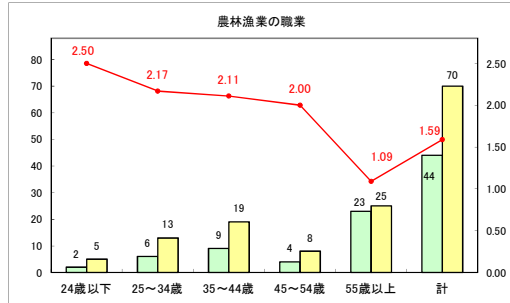

求人・求職バランスシート（常用＋常用パート）〔青森労働局〕

令和6年3月

求人・求職バランスシート（常用+常用パート）〔ハローワーク青森〕

令和6年3月

求人・求職バランスシート（常用+常用パート）（ハローワーク八戸）

令和6年3月

求人・求職バランスシート（常用+常用パート）〔ハローワーク弘前〕

令和6年3月

求人・求職バランスシート（常用＋常用パート）〔ハローワークむつ〕

令和6年3月

求人・求職バランスシート（常用+常用パート）（ハローワーク野辺地）

令和6年3月

求人・求職バランスシート（常用＋常用パート）（ハローワーク五所川原）

令和6年3月

求人・求職バランスシート（常用＋常用パート）〔ハローワーク三沢〕

令和6年3月