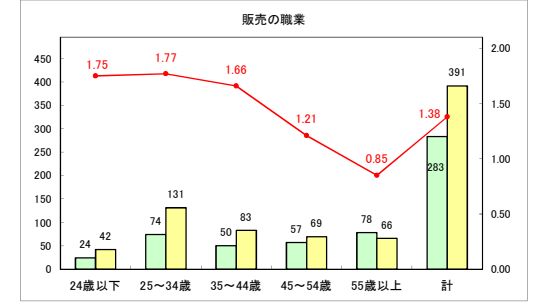

求人・求職バランスシート（常用＋常用パート）〔青森労働局〕

令和6年3月

求人・求職バランスシート（常用+常用パート）〔ハローワーク青森〕

令和6年3月

求人・求職バランスシート（常用+常用パート）（ハローワーク八戸）

令和6年3月

求人・求職バランスシート（常用+常用パート）〔ハローワーク弘前〕

令和6年3月

求人・求職バランスシート（常用＋常用パート）〔ハローワークむつ〕

令和6年3月

求人・求職バランスシート（常用+常用パート）（ハローワーク野辺地）

令和6年3月

求人・求職バランスシート（常用＋常用パート）（ハローワーク五所川原）

令和6年3月

求人・求職バランスシート（常用＋常用パート）〔ハローワーク三沢〕

令和6年3月