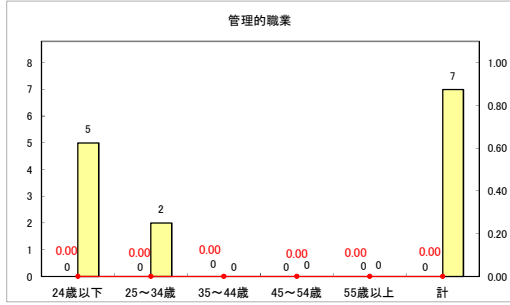

求人・求職バランスシート（常用+常用パート）（ハローワーク野辺地）

令和6年3月