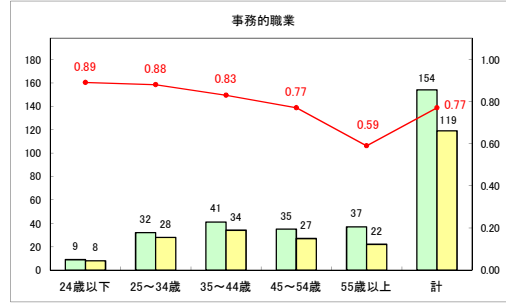

求人・求職バランスシート（常用+常用パート）（ハローワーク野辺地）

令和6年3月