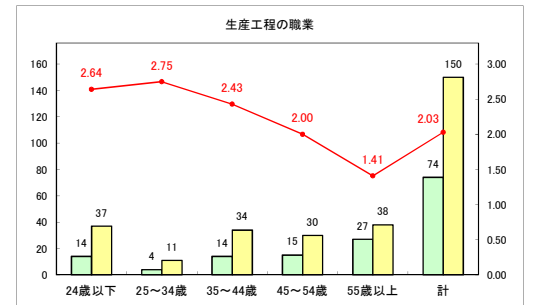

求人・求職バランスシート（常用＋常用パート）〔青森労働局〕

令和6年3月

求人・求職バランスシート（常用+常用パート）〔ハローワーク青森〕

令和6年3月

求人・求職バランスシート（常用+常用パート）（ハローワーク八戸）

令和6年3月

求人・求職バランスシート（常用+常用パート）〔ハローワーク弘前〕

令和6年3月

求人・求職バランスシート（常用＋常用パート）〔ハローワークむつ〕

令和6年3月

求人・求職バランスシート（常用+常用パート）（ハローワーク野辺地）

令和6年3月

求人・求職バランスシート（常用＋常用パート）（ハローワーク五所川原）

令和6年3月

求人・求職バランスシート（常用＋常用パート）〔ハローワーク三沢〕

令和6年3月