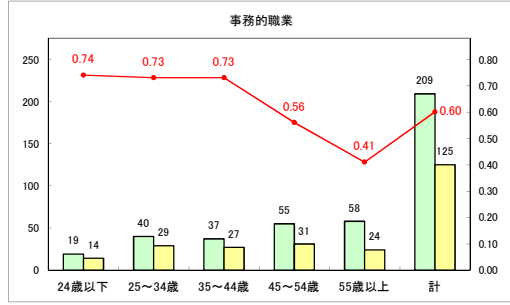

求人・求職バランスシート（常用＋常用パート）〔ハローワークむつ〕

令和6年3月

求人・求職バランスシート（常用+常用パート）（ハローワーク野辺地）

令和6年3月

求人・求職バランスシート（常用＋常用パート）（ハローワーク五所川原）

令和6年3月

求人・求職バランスシート（常用＋常用パート）〔ハローワーク三沢〕

令和6年3月

求人・求職バランスシート（常用+常用パート）〔ハローワーク+和田〕

令和6年3月

求人・求職バランスシート（常用+常用パート）（ハローワーク黒石）

令和6年3月