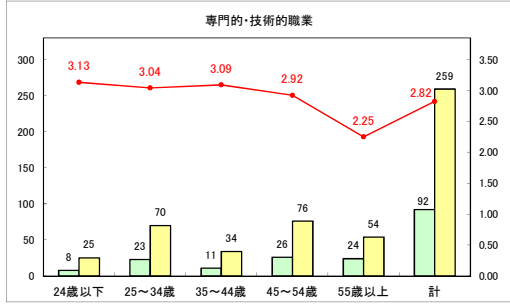

求人・求職バランスシート（常用＋常用パート）〔ハローワークむつ〕

令和6年3月

求人・求職バランスシート（常用+常用パート）（ハローワーク野辺地）

令和6年3月

求人・求職バランスシート（常用＋常用パート）（ハローワーク五所川原）

令和6年3月

求人・求職バランスシート（常用＋常用パート）〔ハローワーク三沢〕

令和6年3月

求人・求職バランスシート（常用+常用パート）〔ハローワーク+和田〕

令和6年3月

求人・求職バランスシート（常用+常用パート）（ハローワーク黒石）

令和6年3月