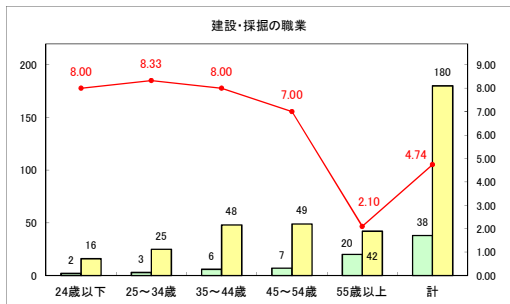

求人・求職バランスシート（常用＋常用パート）〔ハローワークむつ〕

令和6年3月

求人・求職バランスシート（常用+常用パート）（ハローワーク野辺地）

令和6年3月

求人・求職バランスシート（常用＋常用パート）（ハローワーク五所川原）

令和6年3月

求人・求職バランスシート（常用＋常用パート）〔ハローワーク三沢〕

令和6年3月

求人・求職バランスシート（常用+常用パート）〔ハローワーク+和田〕

令和6年3月

求人・求職バランスシート（常用+常用パート）（ハローワーク黒石）

令和6年3月