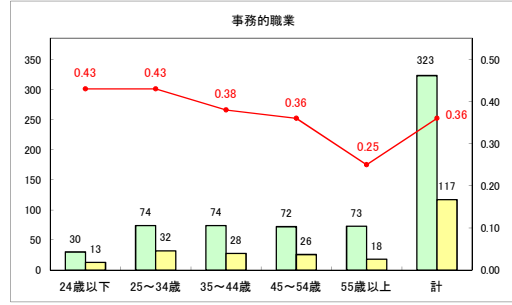

求人・求職バランスシート（常用＋常用パート）〔ハローワークむつ〕

令和6年3月

求人・求職バランスシート（常用+常用パート）（ハローワーク野辺地）

令和6年3月

求人・求職バランスシート（常用＋常用パート）（ハローワーク五所川原）

令和6年3月

求人・求職バランスシート（常用＋常用パート）〔ハローワーク三沢〕

令和6年3月

求人・求職バランスシート（常用+常用パート）〔ハローワーク+和田〕

令和6年3月

求人・求職バランスシート（常用+常用パート）（ハローワーク黒石）

令和6年3月