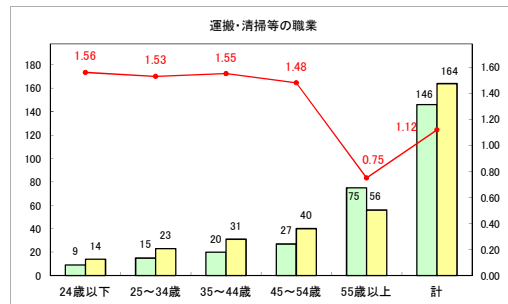

求人・求職バランスシート（常用＋常用パート）〔ハローワークむつ〕

令和6年3月

求人・求職バランスシート（常用+常用パート）（ハローワーク野辺地）

令和6年3月

求人・求職バランスシート（常用＋常用パート）（ハローワーク五所川原）

令和6年3月

求人・求職バランスシート（常用＋常用パート）〔ハローワーク三沢〕

令和6年3月

求人・求職バランスシート（常用+常用パート）〔ハローワーク+和田〕

令和6年3月

求人・求職バランスシート（常用+常用パート）（ハローワーク黒石）

令和6年3月