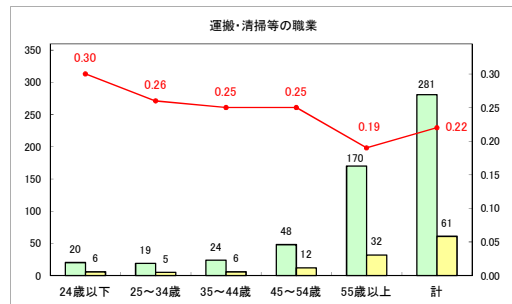

求人・求職バランスシート（常用＋常用パート）〔ハローワークむつ〕

令和6年3月

求人・求職バランスシート（常用+常用パート）（ハローワーク野辺地）

令和6年3月

求人・求職バランスシート（常用＋常用パート）（ハローワーク五所川原）

令和6年3月

求人・求職バランスシート（常用＋常用パート）〔ハローワーク三沢〕

令和6年3月

求人・求職バランスシート（常用+常用パート）〔ハローワーク+和田〕

令和6年3月

求人・求職バランスシート（常用+常用パート）（ハローワーク黒石）

令和6年3月