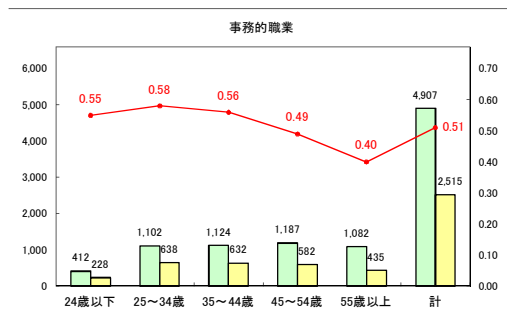

求人・求職バランスシート（常用＋常用パート）〔青森労働局〕

令和6年3月

求人・求職バランスシート（常用+常用パート）〔ハローワーク青森〕

令和6年3月

求人・求職バランスシート（常用+常用パート）（ハローワーク八戸）

令和6年3月

求人・求職バランスシート（常用+常用パート）〔ハローワーク弘前〕

令和6年3月