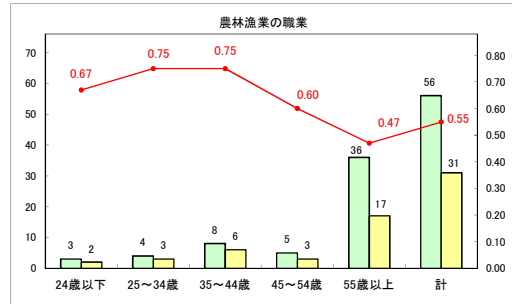

求人・求職バランスシート（常用＋常用パート）〔ハローワークむつ〕

令和6年3月

求人・求職バランスシート（常用+常用パート）（ハローワーク野辺地）

令和6年3月

求人・求職バランスシート（常用＋常用パート）（ハローワーク五所川原）

令和6年3月

求人・求職バランスシート（常用＋常用パート）〔ハローワーク三沢〕

令和6年3月

求人・求職バランスシート（常用+常用パート）〔ハローワーク+和田〕

令和6年3月

求人・求職バランスシート（常用+常用パート）（ハローワーク黒石）

令和6年3月