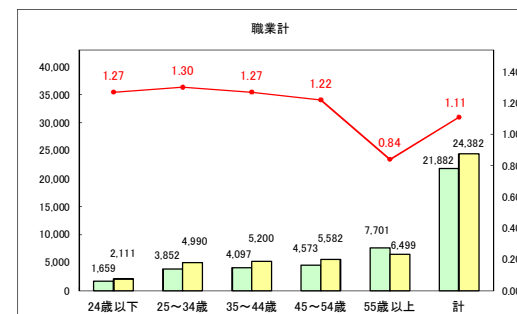

求人・求職バランスシート（常用＋常用パート）〔青森労働局〕

令和6年3月

求人・求職バランスシート（常用+常用パート）〔ハローワーク青森〕

令和6年3月

求人・求職バランスシート（常用+常用パート）（ハローワーク八戸）

令和6年3月

求人・求職バランスシート（常用+常用パート）〔ハローワーク弘前〕

令和6年3月