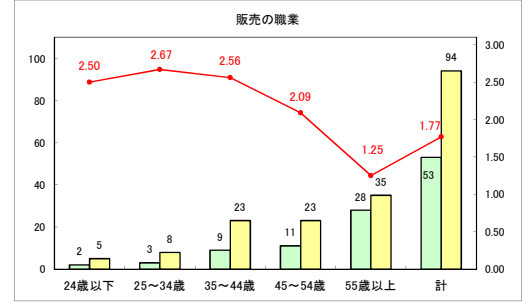

求人・求職バランスシート（常用＋常用パート）〔ハローワークむつ〕

令和6年3月

求人・求職バランスシート（常用+常用パート）（ハローワーク野辺地）

令和6年3月

求人・求職バランスシート（常用＋常用パート）（ハローワーク五所川原）

令和6年3月

求人・求職バランスシート（常用＋常用パート）〔ハローワーク三沢〕

令和6年3月

求人・求職バランスシート（常用+常用パート）〔ハローワーク+和田〕

令和6年3月

求人・求職バランスシート（常用+常用パート）（ハローワーク黒石）

令和6年3月