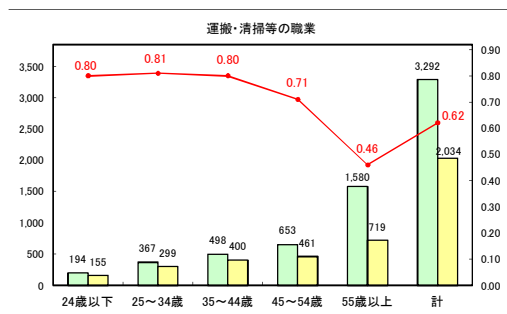

求人・求職バランスシート（常用＋常用パート）〔青森労働局〕

令和6年3月

求人・求職バランスシート（常用+常用パート）〔ハローワーク青森〕

令和6年3月

求人・求職バランスシート（常用+常用パート）（ハローワーク八戸）

令和6年3月

求人・求職バランスシート（常用+常用パート）〔ハローワーク弘前〕

令和6年3月