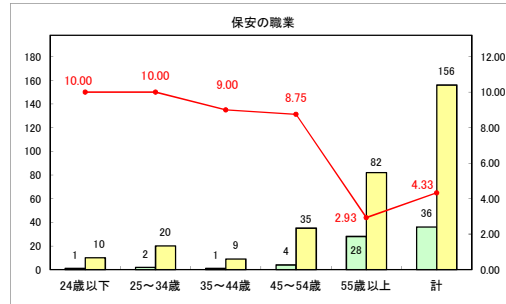

求人・求職バランスシート（常用＋常用パート）〔青森労働局〕

令和6年3月

求人・求職バランスシート（常用+常用パート）〔ハローワーク青森〕

令和6年3月

求人・求職バランスシート（常用+常用パート）（ハローワーク八戸）

令和6年3月

求人・求職バランスシート（常用+常用パート）〔ハローワーク弘前〕

令和6年3月

求人・求職バランスシート（常用＋常用パート）〔ハローワークむつ〕

令和6年3月

求人・求職バランスシート（常用+常用パート）（ハローワーク野辺地）

令和6年3月

求人・求職バランスシート（常用＋常用パート）（ハローワーク五所川原）

令和6年3月

求人・求職バランスシート（常用＋常用パート）〔ハローワーク三沢〕

令和6年3月