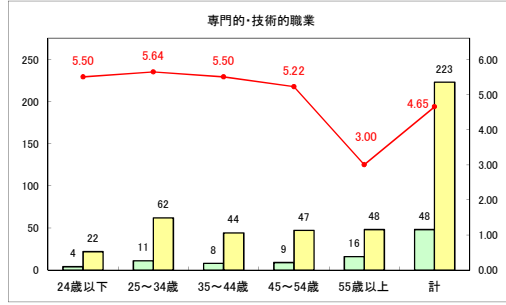

求人・求職バランスシート（常用＋常用パート）〔青森労働局〕

令和6年3月

求人・求職バランスシート（常用+常用パート）〔ハローワーク青森〕

令和6年3月

求人・求職バランスシート（常用+常用パート）（ハローワーク八戸）

令和6年3月

求人・求職バランスシート（常用+常用パート）〔ハローワーク弘前〕

令和6年3月

求人・求職バランスシート（常用＋常用パート）〔ハローワークむつ〕

令和6年3月

求人・求職バランスシート（常用+常用パート）（ハローワーク野辺地）

令和6年3月

求人・求職バランスシート（常用＋常用パート）（ハローワーク五所川原）

令和6年3月

求人・求職バランスシート（常用＋常用パート）〔ハローワーク三沢〕

令和6年3月