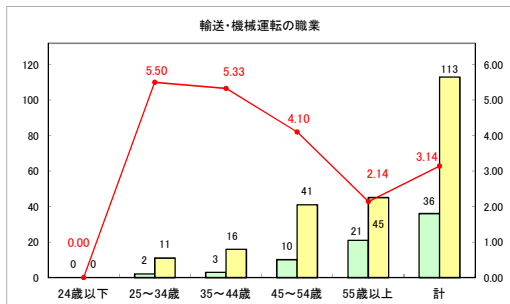

求人・求職バランスシート（常用＋常用パート）〔青森労働局〕

令和6年3月

求人・求職バランスシート（常用+常用パート）〔ハローワーク青森〕

令和6年3月

求人・求職バランスシート（常用+常用パート）（ハローワーク八戸）

令和6年3月

求人・求職バランスシート（常用+常用パート）〔ハローワーク弘前〕

令和6年3月

求人・求職バランスシート（常用＋常用パート）〔ハローワークむつ〕

令和6年3月

求人・求職バランスシート（常用+常用パート）（ハローワーク野辺地）

令和6年3月

求人・求職バランスシート（常用＋常用パート）（ハローワーク五所川原）

令和6年3月

求人・求職バランスシート（常用＋常用パート）〔ハローワーク三沢〕

令和6年3月