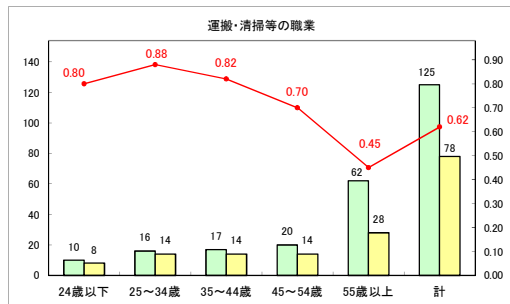

求人・求職バランスシート（常用＋常用パート）〔ハローワークむつ〕

令和6年3月

求人・求職バランスシート（常用+常用パート）（ハローワーク野辺地）

令和6年3月

求人・求職バランスシート（常用＋常用パート）（ハローワーク五所川原）

令和6年3月

求人・求職バランスシート（常用＋常用パート）〔ハローワーク三沢〕

令和6年3月

求人・求職バランスシート（常用+常用パート）〔ハローワーク+和田〕

令和6年3月

求人・求職バランスシート（常用+常用パート）（ハローワーク黒石）

令和6年3月