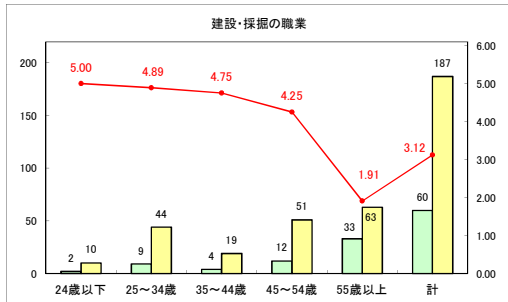

求人・求職バランスシート（常用＋常用パート）〔青森労働局〕

令和6年3月

求人・求職バランスシート（常用+常用パート）〔ハローワーク青森〕

令和6年3月

求人・求職バランスシート（常用+常用パート）（ハローワーク八戸）

令和6年3月

求人・求職バランスシート（常用+常用パート）〔ハローワーク弘前〕

令和6年3月

求人・求職バランスシート（常用＋常用パート）〔ハローワークむつ〕

令和6年3月

求人・求職バランスシート（常用+常用パート）（ハローワーク野辺地）

令和6年3月

求人・求職バランスシート（常用＋常用パート）（ハローワーク五所川原）

令和6年3月

求人・求職バランスシート（常用＋常用パート）〔ハローワーク三沢〕

令和6年3月