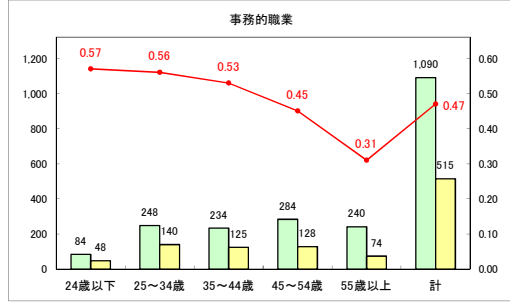

求人・求職バランスシート（常用＋常用パート）〔青森労働局〕

令和6年3月

求人・求職バランスシート（常用+常用パート）〔ハローワーク青森〕

令和6年3月

求人・求職バランスシート（常用+常用パート）（ハローワーク八戸）

令和6年3月

求人・求職バランスシート（常用+常用パート）〔ハローワーク弘前〕

令和6年3月