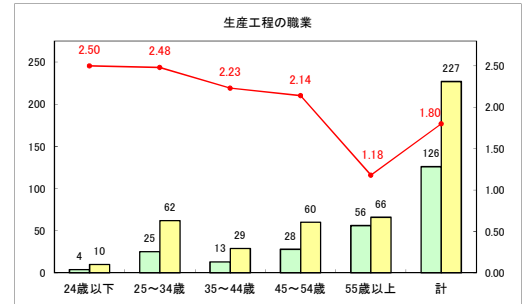

求人・求職バランスシート（常用＋常用パート）〔ハローワークむつ〕

令和6年3月

求人・求職バランスシート（常用+常用パート）（ハローワーク野辺地）

令和6年3月

求人・求職バランスシート（常用＋常用パート）（ハローワーク五所川原）

令和6年3月

求人・求職バランスシート（常用＋常用パート）〔ハローワーク三沢〕

令和6年3月

求人・求職バランスシート（常用+常用パート）〔ハローワーク+和田〕

令和6年3月

求人・求職バランスシート（常用+常用パート）（ハローワーク黒石）

令和6年3月