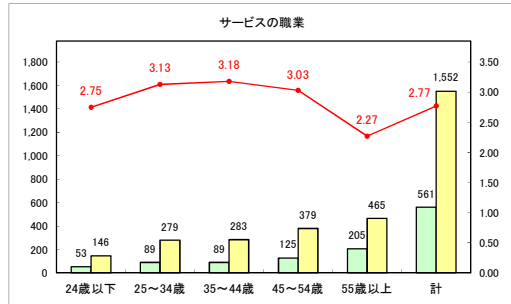

求人・求職バランスシート（常用＋常用パート）〔青森労働局〕

令和6年3月

求人・求職バランスシート（常用+常用パート）〔ハローワーク青森〕

令和6年3月

求人・求職バランスシート（常用+常用パート）（ハローワーク八戸）

令和6年3月

求人・求職バランスシート（常用+常用パート）〔ハローワーク弘前〕

令和6年3月

求人・求職バランスシート（常用＋常用パート）〔ハローワークむつ〕

令和6年3月

求人・求職バランスシート（常用+常用パート）（ハローワーク野辺地）

令和6年3月

求人・求職バランスシート（常用＋常用パート）（ハローワーク五所川原）

令和6年3月

求人・求職バランスシート（常用＋常用パート）〔ハローワーク三沢〕

令和6年3月