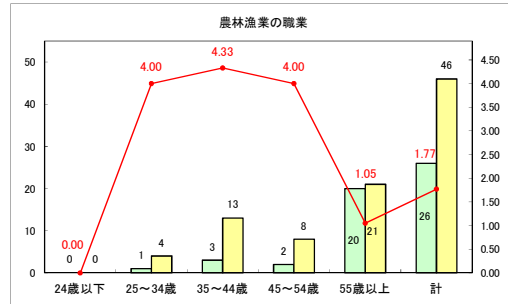

求人・求職バランスシート（常用＋常用パート）〔ハローワークむつ〕

令和6年3月

求人・求職バランスシート（常用+常用パート）（ハローワーク野辺地）

令和6年3月

求人・求職バランスシート（常用＋常用パート）（ハローワーク五所川原）

令和6年3月

求人・求職バランスシート（常用＋常用パート）〔ハローワーク三沢〕

令和6年3月

求人・求職バランスシート（常用+常用パート）〔ハローワーク+和田〕

令和6年3月

求人・求職バランスシート（常用+常用パート）（ハローワーク黒石）

令和6年3月