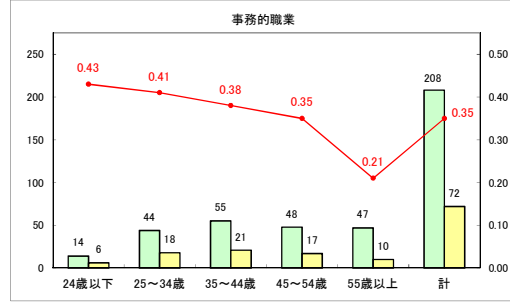

求人・求職バランスシート（常用＋常用パート）〔青森労働局〕

令和6年3月

求人・求職バランスシート（常用+常用パート）〔ハローワーク青森〕

令和6年3月

求人・求職バランスシート（常用+常用パート）（ハローワーク八戸）

令和6年3月

求人・求職バランスシート（常用+常用パート）〔ハローワーク弘前〕

令和6年3月

求人・求職バランスシート（常用＋常用パート）〔ハローワークむつ〕

令和6年3月

求人・求職バランスシート（常用+常用パート）（ハローワーク野辺地）

令和6年3月

求人・求職バランスシート（常用＋常用パート）（ハローワーク五所川原）

令和6年3月

求人・求職バランスシート（常用＋常用パート）〔ハローワーク三沢〕

令和6年3月