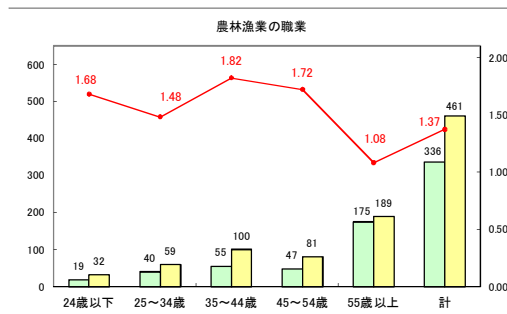

求人・求職バランスシート（常用＋常用パート）〔青森労働局〕

令和6年3月

求人・求職バランスシート（常用+常用パート）〔ハローワーク青森〕

令和6年3月

求人・求職バランスシート（常用+常用パート）（ハローワーク八戸）

令和6年3月

求人・求職バランスシート（常用+常用パート）〔ハローワーク弘前〕

令和6年3月

求人・求職バランスシート（常用＋常用パート）〔ハローワークむつ〕

令和6年3月

求人・求職バランスシート（常用+常用パート）（ハローワーク野辺地）

令和6年3月

求人・求職バランスシート（常用＋常用パート）（ハローワーク五所川原）

令和6年3月

求人・求職バランスシート（常用＋常用パート）〔ハローワーク三沢〕

令和6年3月