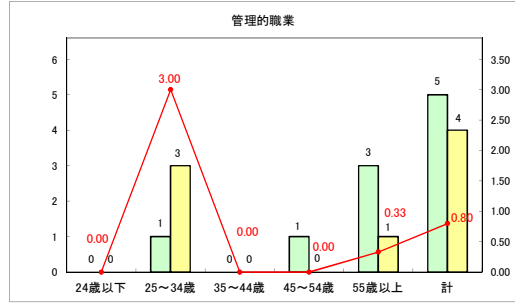

求人・求職バランスシート（常用＋常用パート）〔ハローワークむつ〕

令和6年3月

求人・求職バランスシート（常用+常用パート）（ハローワーク野辺地）

令和6年3月

求人・求職バランスシート（常用＋常用パート）（ハローワーク五所川原）

令和6年3月

求人・求職バランスシート（常用＋常用パート）〔ハローワーク三沢〕

令和6年3月

求人・求職バランスシート（常用+常用パート）〔ハローワーク+和田〕

令和6年3月

求人・求職バランスシート（常用+常用パート）（ハローワーク黒石）

令和6年3月