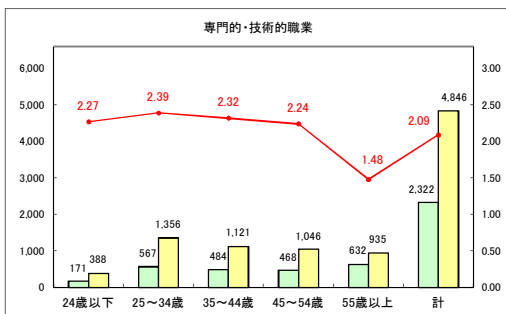

求人・求職バランスシート（常用＋常用パート）〔青森労働局〕

令和6年3月

求人・求職バランスシート（常用+常用パート）〔ハローワーク青森〕

令和6年3月

求人・求職バランスシート（常用+常用パート）（ハローワーク八戸）

令和6年3月

求人・求職バランスシート（常用+常用パート）〔ハローワーク弘前〕

令和6年3月