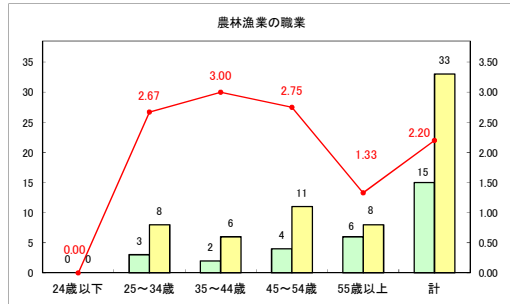

求人・求職バランスシート（常用＋常用パート）〔ハローワークむつ〕

令和6年3月

求人・求職バランスシート（常用+常用パート）（ハローワーク野辺地）

令和6年3月

求人・求職バランスシート（常用＋常用パート）（ハローワーク五所川原）

令和6年3月

求人・求職バランスシート（常用＋常用パート）〔ハローワーク三沢〕

令和6年3月

求人・求職バランスシート（常用+常用パート）〔ハローワーク+和田〕

令和6年3月

求人・求職バランスシート（常用+常用パート）（ハローワーク黒石）

令和6年3月