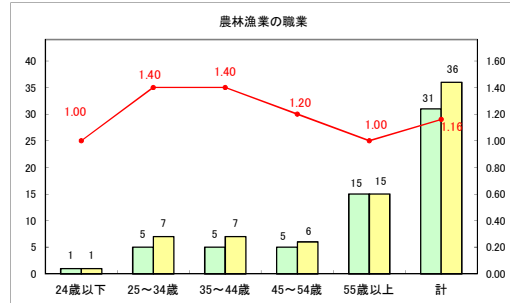

求人・求職バランスシート（常用＋常用パート）〔青森労働局〕

令和6年3月

求人・求職バランスシート（常用+常用パート）〔ハローワーク青森〕

令和6年3月

求人・求職バランスシート（常用+常用パート）（ハローワーク八戸）

令和6年3月

求人・求職バランスシート（常用+常用パート）〔ハローワーク弘前〕

令和6年3月

求人・求職バランスシート（常用＋常用パート）〔ハローワークむつ〕

令和6年3月

求人・求職バランスシート（常用+常用パート）（ハローワーク野辺地）

令和6年3月

求人・求職バランスシート（常用＋常用パート）（ハローワーク五所川原）

令和6年3月

求人・求職バランスシート（常用＋常用パート）〔ハローワーク三沢〕

令和6年3月