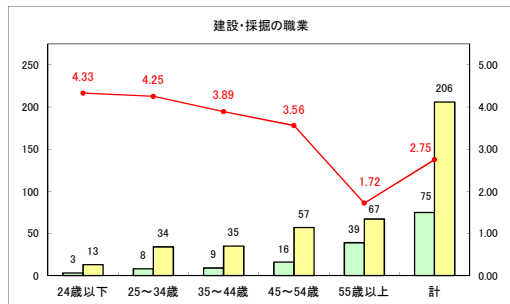

求人・求職バランスシート（常用＋常用パート）〔ハローワークむつ〕

令和6年3月

求人・求職バランスシート（常用+常用パート）（ハローワーク野辺地）

令和6年3月

求人・求職バランスシート（常用＋常用パート）（ハローワーク五所川原）

令和6年3月

求人・求職バランスシート（常用＋常用パート）〔ハローワーク三沢〕

令和6年3月

求人・求職バランスシート（常用+常用パート）〔ハローワーク+和田〕

令和6年3月

求人・求職バランスシート（常用+常用パート）（ハローワーク黒石）

令和6年3月