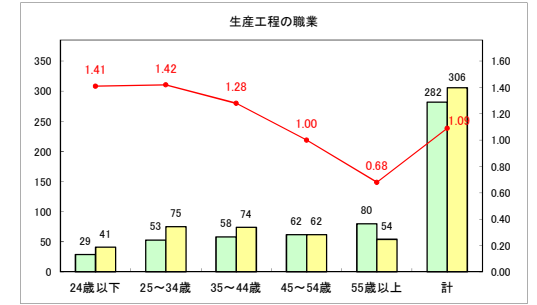

求人・求職バランスシート（常用＋常用パート）〔青森労働局〕

令和6年3月

求人・求職バランスシート（常用+常用パート）〔ハローワーク青森〕

令和6年3月

求人・求職バランスシート（常用+常用パート）（ハローワーク八戸）

令和6年3月

求人・求職バランスシート（常用+常用パート）〔ハローワーク弘前〕

令和6年3月

求人・求職バランスシート（常用＋常用パート）〔ハローワークむつ〕

令和6年3月

求人・求職バランスシート（常用+常用パート）（ハローワーク野辺地）

令和6年3月

求人・求職バランスシート（常用＋常用パート）（ハローワーク五所川原）

令和6年3月

求人・求職バランスシート（常用＋常用パート）〔ハローワーク三沢〕

令和6年3月