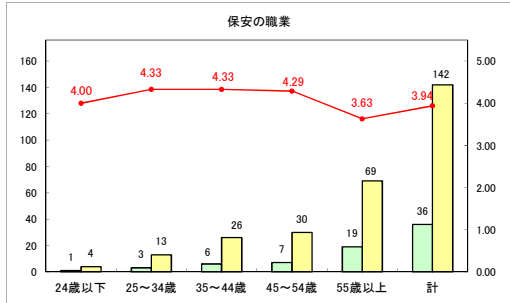

求人・求職バランスシート（常用＋常用パート）〔青森労働局〕

令和6年3月

求人・求職バランスシート（常用+常用パート）〔ハローワーク青森〕

令和6年3月

求人・求職バランスシート（常用+常用パート）（ハローワーク八戸）

令和6年3月

求人・求職バランスシート（常用+常用パート）〔ハローワーク弘前〕

令和6年3月

求人・求職バランスシート（常用＋常用パート）〔ハローワークむつ〕

令和6年3月

求人・求職バランスシート（常用+常用パート）（ハローワーク野辺地）

令和6年3月

求人・求職バランスシート（常用＋常用パート）（ハローワーク五所川原）

令和6年3月

求人・求職バランスシート（常用＋常用パート）〔ハローワーク三沢〕

令和6年3月