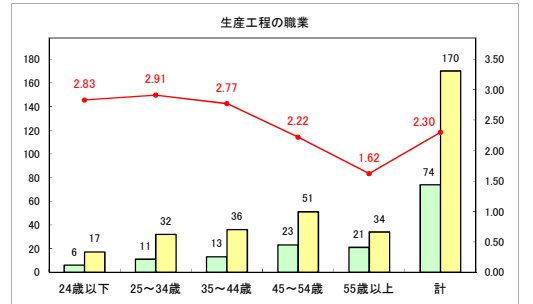

求人・求職バランスシート（常用＋常用パート）〔ハローワークむつ〕

令和6年3月

求人・求職バランスシート（常用+常用パート）（ハローワーク野辺地）

令和6年3月

求人・求職バランスシート（常用＋常用パート）（ハローワーク五所川原）

令和6年3月

求人・求職バランスシート（常用＋常用パート）〔ハローワーク三沢〕

令和6年3月

求人・求職バランスシート（常用+常用パート）〔ハローワーク+和田〕

令和6年3月

求人・求職バランスシート（常用+常用パート）（ハローワーク黒石）

令和6年3月