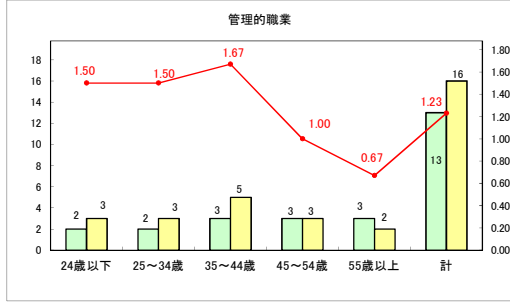

求人・求職バランスシート（常用＋常用パート）〔青森労働局〕

令和6年3月

求人・求職バランスシート（常用+常用パート）〔ハローワーク青森〕

令和6年3月

求人・求職バランスシート（常用+常用パート）（ハローワーク八戸）

令和6年3月

求人・求職バランスシート（常用+常用パート）〔ハローワーク弘前〕

令和6年3月

求人・求職バランスシート（常用＋常用パート）〔ハローワークむつ〕

令和6年3月

求人・求職バランスシート（常用+常用パート）（ハローワーク野辺地）

令和6年3月

求人・求職バランスシート（常用＋常用パート）（ハローワーク五所川原）

令和6年3月

求人・求職バランスシート（常用＋常用パート）〔ハローワーク三沢〕

令和6年3月