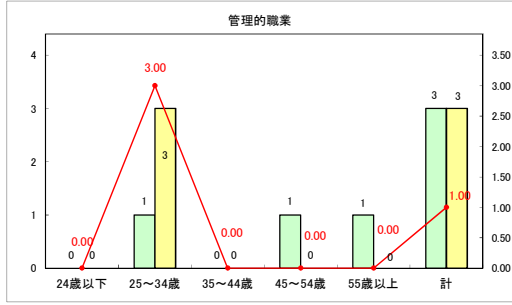

求人・求職バランスシート（常用＋常用パート）〔ハローワークむつ〕

令和6年3月

求人・求職バランスシート（常用+常用パート）（ハローワーク野辺地）

令和6年3月

求人・求職バランスシート（常用＋常用パート）（ハローワーク五所川原）

令和6年3月

求人・求職バランスシート（常用＋常用パート）〔ハローワーク三沢〕

令和6年3月

求人・求職バランスシート（常用+常用パート）〔ハローワーク+和田〕

令和6年3月

求人・求職バランスシート（常用+常用パート）（ハローワーク黒石）

令和6年3月