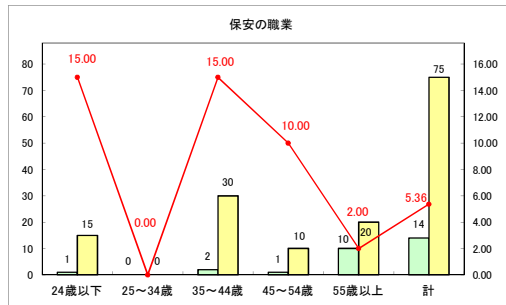

求人・求職バランスシート（常用＋常用パート）〔青森労働局〕

令和6年3月

求人・求職バランスシート（常用+常用パート）〔ハローワーク青森〕

令和6年3月

求人・求職バランスシート（常用+常用パート）（ハローワーク八戸）

令和6年3月

求人・求職バランスシート（常用+常用パート）〔ハローワーク弘前〕

令和6年3月

求人・求職バランスシート（常用＋常用パート）〔ハローワークむつ〕

令和6年3月

求人・求職バランスシート（常用+常用パート）（ハローワーク野辺地）

令和6年3月

求人・求職バランスシート（常用＋常用パート）（ハローワーク五所川原）

令和6年3月

求人・求職バランスシート（常用＋常用パート）〔ハローワーク三沢〕

令和6年3月