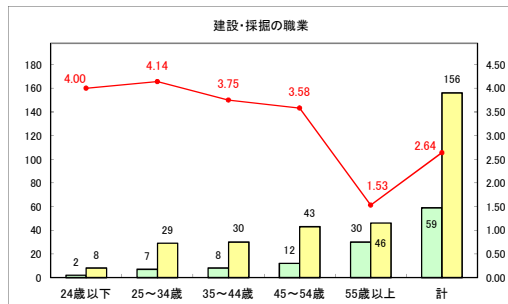

求人・求職バランスシート（常用＋常用パート）〔ハローワークむつ〕

令和6年3月

求人・求職バランスシート（常用+常用パート）（ハローワーク野辺地）

令和6年3月

求人・求職バランスシート（常用＋常用パート）（ハローワーク五所川原）

令和6年3月

求人・求職バランスシート（常用＋常用パート）〔ハローワーク三沢〕

令和6年3月

求人・求職バランスシート（常用+常用パート）〔ハローワーク+和田〕

令和6年3月

求人・求職バランスシート（常用+常用パート）（ハローワーク黒石）

令和6年3月