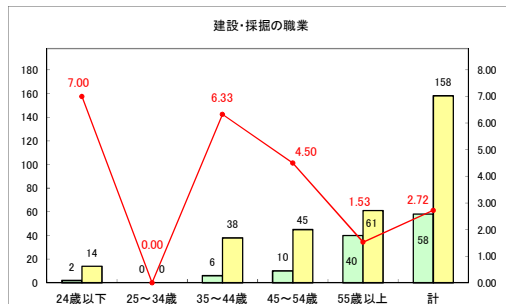

求人・求職バランスシート（常用＋常用パート）〔青森労働局〕

令和6年3月

求人・求職バランスシート（常用+常用パート）〔ハローワーク青森〕

令和6年3月

求人・求職バランスシート（常用+常用パート）（ハローワーク八戸）

令和6年3月

求人・求職バランスシート（常用+常用パート）〔ハローワーク弘前〕

令和6年3月

求人・求職バランスシート（常用＋常用パート）〔ハローワークむつ〕

令和6年3月

求人・求職バランスシート（常用+常用パート）（ハローワーク野辺地）

令和6年3月

求人・求職バランスシート（常用＋常用パート）（ハローワーク五所川原）

令和6年3月

求人・求職バランスシート（常用＋常用パート）〔ハローワーク三沢〕

令和6年3月