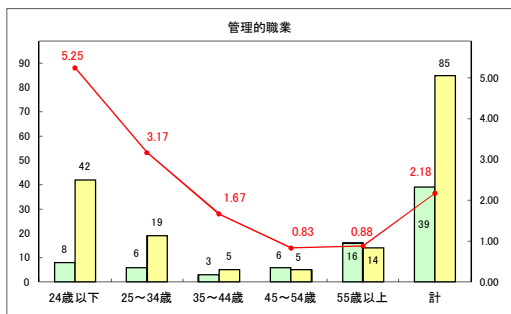

求人・求職バランスシート（常用＋常用パート）〔青森労働局〕

令和6年3月

求人・求職バランスシート（常用+常用パート）〔ハローワーク青森〕

令和6年3月

求人・求職バランスシート（常用+常用パート）（ハローワーク八戸）

令和6年3月

求人・求職バランスシート（常用+常用パート）〔ハローワーク弘前〕

令和6年3月

求人・求職バランスシート（常用＋常用パート）〔ハローワークむつ〕

令和6年3月

求人・求職バランスシート（常用+常用パート）（ハローワーク野辺地）

令和6年3月

求人・求職バランスシート（常用＋常用パート）（ハローワーク五所川原）

令和6年3月

求人・求職バランスシート（常用＋常用パート）〔ハローワーク三沢〕

令和6年3月