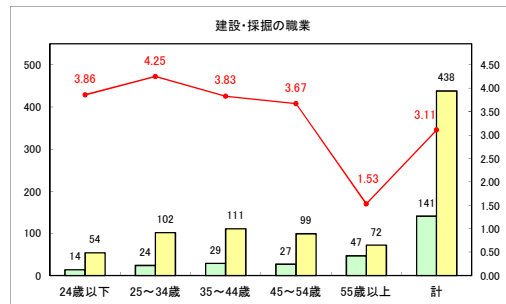

求人・求職バランスシート（常用＋常用パート）〔青森労働局〕

令和6年3月

求人・求職バランスシート（常用+常用パート）〔ハローワーク青森〕

令和6年3月

求人・求職バランスシート（常用+常用パート）（ハローワーク八戸）

令和6年3月

求人・求職バランスシート（常用+常用パート）〔ハローワーク弘前〕

令和6年3月

求人・求職バランスシート（常用＋常用パート）〔ハローワークむつ〕

令和6年3月

求人・求職バランスシート（常用+常用パート）（ハローワーク野辺地）

令和6年3月

求人・求職バランスシート（常用＋常用パート）（ハローワーク五所川原）

令和6年3月

求人・求職バランスシート（常用＋常用パート）〔ハローワーク三沢〕

令和6年3月