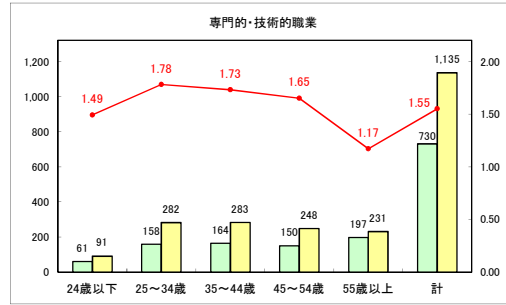

求人・求職バランスシート（常用＋常用パート）〔青森労働局〕

令和6年3月

求人・求職バランスシート（常用+常用パート）〔ハローワーク青森〕

令和6年3月

求人・求職バランスシート（常用+常用パート）（ハローワーク八戸）

令和6年3月

求人・求職バランスシート（常用+常用パート）〔ハローワーク弘前〕

令和6年3月

求人・求職バランスシート（常用＋常用パート）〔ハローワークむつ〕

令和6年3月

求人・求職バランスシート（常用+常用パート）（ハローワーク野辺地）

令和6年3月

求人・求職バランスシート（常用＋常用パート）（ハローワーク五所川原）

令和6年3月

求人・求職バランスシート（常用＋常用パート）〔ハローワーク三沢〕

令和6年3月