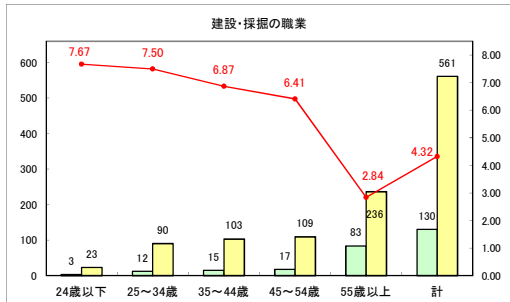

求人・求職バランスシート（常用＋常用パート）〔青森労働局〕

令和6年3月

求人・求職バランスシート（常用+常用パート）〔ハローワーク青森〕

令和6年3月

求人・求職バランスシート（常用+常用パート）（ハローワーク八戸）

令和6年3月

求人・求職バランスシート（常用+常用パート）〔ハローワーク弘前〕

令和6年3月

求人・求職バランスシート（常用＋常用パート）〔ハローワークむつ〕

令和6年3月

求人・求職バランスシート（常用+常用パート）（ハローワーク野辺地）

令和6年3月

求人・求職バランスシート（常用＋常用パート）（ハローワーク五所川原）

令和6年3月

求人・求職バランスシート（常用＋常用パート）〔ハローワーク三沢〕

令和6年3月