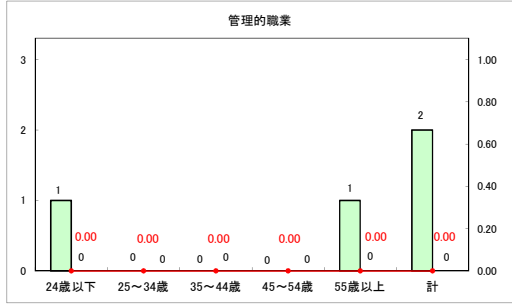

求人・求職バランスシート（常用＋常用パート）〔ハローワークむつ〕

令和6年3月

求人・求職バランスシート（常用+常用パート）（ハローワーク野辺地）

令和6年3月

求人・求職バランスシート（常用＋常用パート）（ハローワーク五所川原）

令和6年3月

求人・求職バランスシート（常用＋常用パート）〔ハローワーク三沢〕

令和6年3月

求人・求職バランスシート（常用+常用パート）〔ハローワーク+和田〕

令和6年3月

求人・求職バランスシート（常用+常用パート）（ハローワーク黒石）

令和6年3月