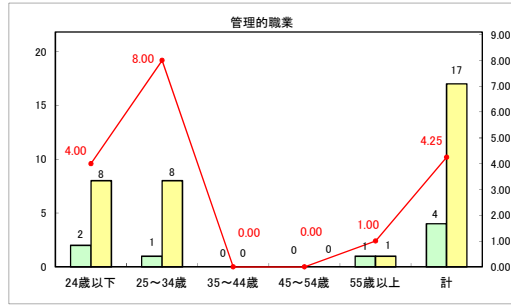

求人・求職バランスシート（常用＋常用パート）〔青森労働局〕

令和6年3月

求人・求職バランスシート（常用+常用パート）〔ハローワーク青森〕

令和6年3月

求人・求職バランスシート（常用+常用パート）（ハローワーク八戸）

令和6年3月

求人・求職バランスシート（常用+常用パート）〔ハローワーク弘前〕

令和6年3月

求人・求職バランスシート（常用＋常用パート）〔ハローワークむつ〕

令和6年3月

求人・求職バランスシート（常用+常用パート）（ハローワーク野辺地）

令和6年3月

求人・求職バランスシート（常用＋常用パート）（ハローワーク五所川原）

令和6年3月

求人・求職バランスシート（常用＋常用パート）〔ハローワーク三沢〕

令和6年3月