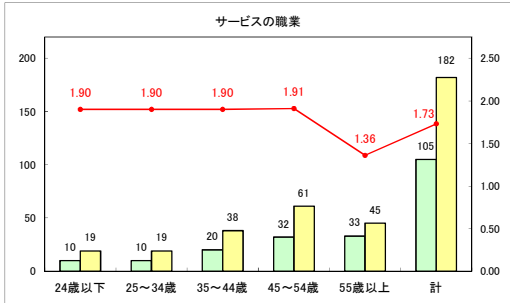

求人・求職バランスシート（常用＋常用パート）〔青森労働局〕

令和6年3月

求人・求職バランスシート（常用+常用パート）〔ハローワーク青森〕

令和6年3月

求人・求職バランスシート（常用+常用パート）（ハローワーク八戸）

令和6年3月

求人・求職バランスシート（常用+常用パート）〔ハローワーク弘前〕

令和6年3月

求人・求職バランスシート（常用＋常用パート）〔ハローワークむつ〕

令和6年3月

求人・求職バランスシート（常用+常用パート）（ハローワーク野辺地）

令和6年3月

求人・求職バランスシート（常用＋常用パート）（ハローワーク五所川原）

令和6年3月

求人・求職バランスシート（常用＋常用パート）〔ハローワーク三沢〕

令和6年3月