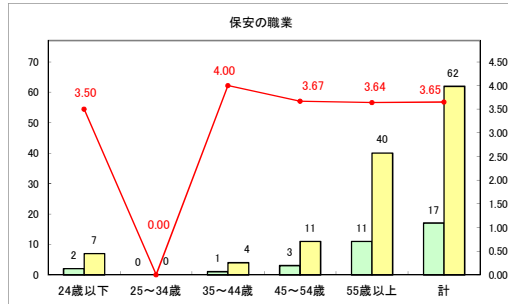

求人・求職バランスシート（常用＋常用パート）〔ハローワークむつ〕

令和6年3月

求人・求職バランスシート（常用+常用パート）（ハローワーク野辺地）

令和6年3月

求人・求職バランスシート（常用＋常用パート）（ハローワーク五所川原）

令和6年3月

求人・求職バランスシート（常用＋常用パート）〔ハローワーク三沢〕

令和6年3月

求人・求職バランスシート（常用+常用パート）〔ハローワーク+和田〕

令和6年3月

求人・求職バランスシート（常用+常用パート）（ハローワーク黒石）

令和6年3月