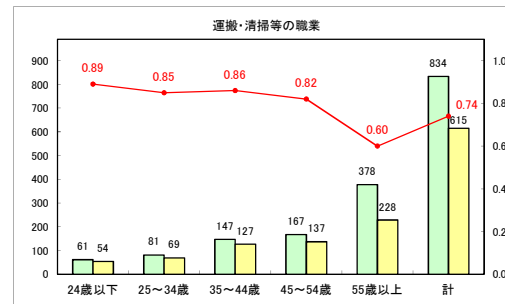

求人・求職バランスシート（常用＋常用パート）〔青森労働局〕

令和6年3月

求人・求職バランスシート（常用+常用パート）〔ハローワーク青森〕

令和6年3月

求人・求職バランスシート（常用+常用パート）（ハローワーク八戸）

令和6年3月

求人・求職バランスシート（常用+常用パート）〔ハローワーク弘前〕

令和6年3月

求人・求職バランスシート（常用＋常用パート）〔ハローワークむつ〕

令和6年3月

求人・求職バランスシート（常用+常用パート）（ハローワーク野辺地）

令和6年3月

求人・求職バランスシート（常用＋常用パート）（ハローワーク五所川原）

令和6年3月

求人・求職バランスシート（常用＋常用パート）〔ハローワーク三沢〕

令和6年3月