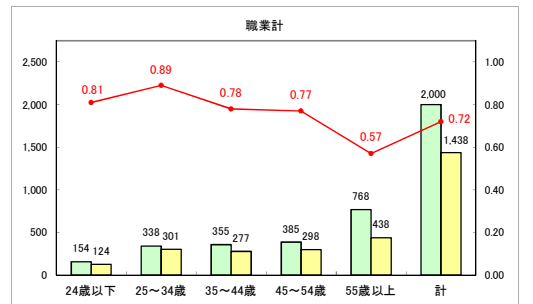

求人・求職バランスシート（常用＋常用パート）〔ハローワークむつ〕

令和6年3月

求人・求職バランスシート（常用+常用パート）（ハローワーク野辺地）

令和6年3月

求人・求職バランスシート（常用＋常用パート）（ハローワーク五所川原）

令和6年3月

求人・求職バランスシート（常用＋常用パート）〔ハローワーク三沢〕

令和6年3月

求人・求職バランスシート（常用+常用パート）〔ハローワーク+和田〕

令和6年3月

求人・求職バランスシート（常用+常用パート）（ハローワーク黒石）

令和6年3月