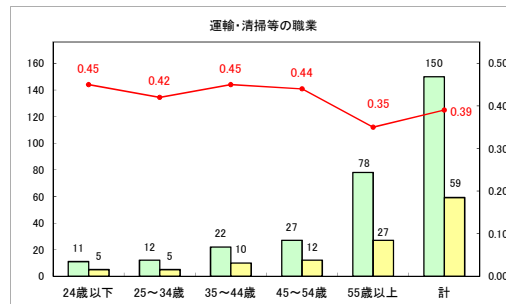

求人・求職バランスシート（常用＋常用パート）〔青森労働局〕

令和6年3月

求人・求職バランスシート（常用+常用パート）〔ハローワーク青森〕

令和6年3月

求人・求職バランスシート（常用+常用パート）（ハローワーク八戸）

令和6年3月

求人・求職バランスシート（常用+常用パート）〔ハローワーク弘前〕

令和6年3月

求人・求職バランスシート（常用＋常用パート）〔ハローワークむつ〕

令和6年3月

求人・求職バランスシート（常用+常用パート）（ハローワーク野辺地）

令和6年3月

求人・求職バランスシート（常用＋常用パート）（ハローワーク五所川原）

令和6年3月

求人・求職バランスシート（常用＋常用パート）〔ハローワーク三沢〕

令和6年3月