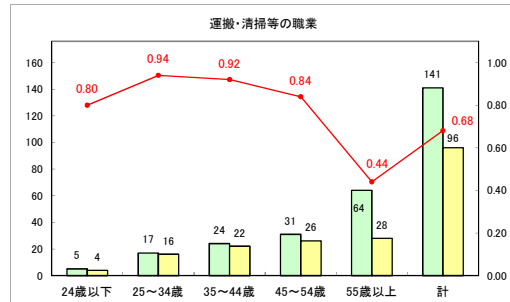

求人・求職バランスシート（常用＋常用パート）〔青森労働局〕

令和6年3月

求人・求職バランスシート（常用+常用パート）〔ハローワーク青森〕

令和6年3月

求人・求職バランスシート（常用+常用パート）（ハローワーク八戸）

令和6年3月

求人・求職バランスシート（常用+常用パート）〔ハローワーク弘前〕

令和6年3月

求人・求職バランスシート（常用＋常用パート）〔ハローワークむつ〕

令和6年3月

求人・求職バランスシート（常用+常用パート）（ハローワーク野辺地）

令和6年3月

求人・求職バランスシート（常用＋常用パート）（ハローワーク五所川原）

令和6年3月

求人・求職バランスシート（常用＋常用パート）〔ハローワーク三沢〕

令和6年3月