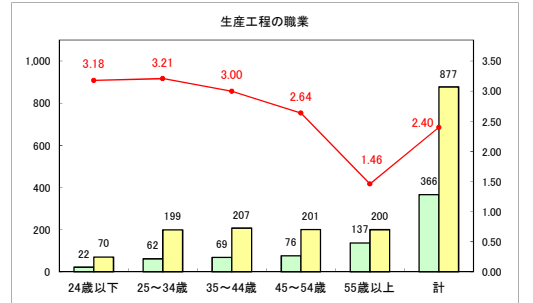

求人・求職バランスシート（常用＋常用パート）〔青森労働局〕

令和6年3月

求人・求職バランスシート（常用+常用パート）〔ハローワーク青森〕

令和6年3月

求人・求職バランスシート（常用+常用パート）（ハローワーク八戸）

令和6年3月

求人・求職バランスシート（常用+常用パート）〔ハローワーク弘前〕

令和6年3月

求人・求職バランスシート（常用＋常用パート）〔ハローワークむつ〕

令和6年3月

求人・求職バランスシート（常用+常用パート）（ハローワーク野辺地）

令和6年3月

求人・求職バランスシート（常用＋常用パート）（ハローワーク五所川原）

令和6年3月

求人・求職バランスシート（常用＋常用パート）〔ハローワーク三沢〕

令和6年3月