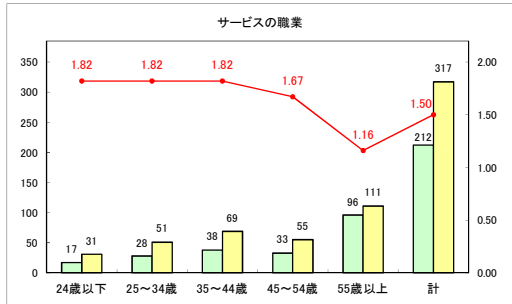

求人・求職バランスシート（常用＋常用パート）〔ハローワークむつ〕

令和6年3月

求人・求職バランスシート（常用+常用パート）（ハローワーク野辺地）

令和6年3月

求人・求職バランスシート（常用＋常用パート）（ハローワーク五所川原）

令和6年3月

求人・求職バランスシート（常用＋常用パート）〔ハローワーク三沢〕

令和6年3月

求人・求職バランスシート（常用+常用パート）〔ハローワーク+和田〕

令和6年3月

求人・求職バランスシート（常用+常用パート）（ハローワーク黒石）

令和6年3月