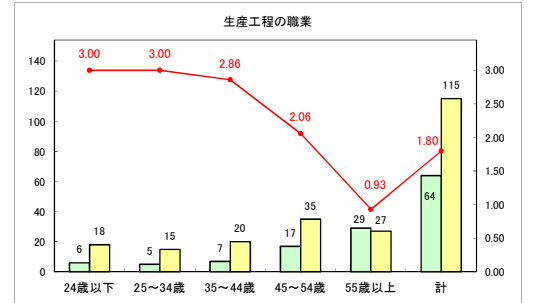

求人・求職バランスシート（常用＋常用パート）〔青森労働局〕

令和6年3月

求人・求職バランスシート（常用+常用パート）〔ハローワーク青森〕

令和6年3月

求人・求職バランスシート（常用+常用パート）（ハローワーク八戸）

令和6年3月

求人・求職バランスシート（常用+常用パート）〔ハローワーク弘前〕

令和6年3月

求人・求職バランスシート（常用＋常用パート）〔ハローワークむつ〕

令和6年3月

求人・求職バランスシート（常用+常用パート）（ハローワーク野辺地）

令和6年3月

求人・求職バランスシート（常用＋常用パート）（ハローワーク五所川原）

令和6年3月

求人・求職バランスシート（常用＋常用パート）〔ハローワーク三沢〕

令和6年3月