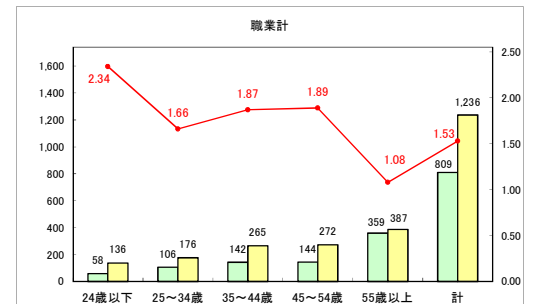

求人・求職バランスシート（常用+常用パート）（ハローワーク野辺地）

令和6年3月