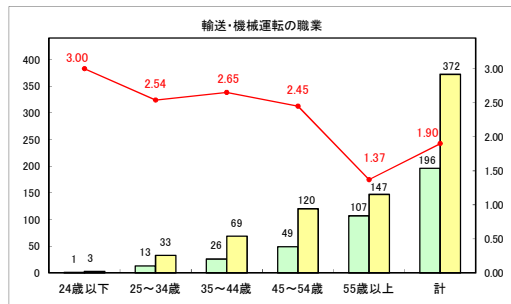

求人・求職バランスシート（常用＋常用パート）〔青森労働局〕

令和6年3月

求人・求職バランスシート（常用+常用パート）〔ハローワーク青森〕

令和6年3月

求人・求職バランスシート（常用+常用パート）（ハローワーク八戸）

令和6年3月

求人・求職バランスシート（常用+常用パート）〔ハローワーク弘前〕

令和6年3月

求人・求職バランスシート（常用＋常用パート）〔ハローワークむつ〕

令和6年3月

求人・求職バランスシート（常用+常用パート）（ハローワーク野辺地）

令和6年3月

求人・求職バランスシート（常用＋常用パート）（ハローワーク五所川原）

令和6年3月

求人・求職バランスシート（常用＋常用パート）〔ハローワーク三沢〕

令和6年3月