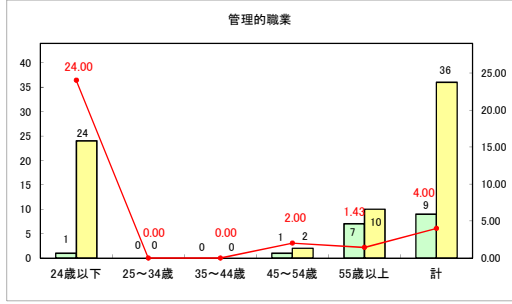

求人・求職バランスシート（常用＋常用パート）〔青森労働局〕

令和6年3月

求人・求職バランスシート（常用+常用パート）〔ハローワーク青森〕

令和6年3月

求人・求職バランスシート（常用+常用パート）（ハローワーク八戸）

令和6年3月

求人・求職バランスシート（常用+常用パート）〔ハローワーク弘前〕

令和6年3月