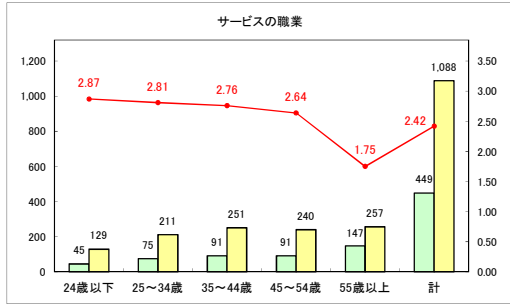

求人・求職バランスシート（常用＋常用パート）〔青森労働局〕

令和6年3月

求人・求職バランスシート（常用+常用パート）〔ハローワーク青森〕

令和6年3月

求人・求職バランスシート（常用+常用パート）（ハローワーク八戸）

令和6年3月

求人・求職バランスシート（常用+常用パート）〔ハローワーク弘前〕

令和6年3月

求人・求職バランスシート（常用＋常用パート）〔ハローワークむつ〕

令和6年3月

求人・求職バランスシート（常用+常用パート）（ハローワーク野辺地）

令和6年3月

求人・求職バランスシート（常用＋常用パート）（ハローワーク五所川原）

令和6年3月

求人・求職バランスシート（常用＋常用パート）〔ハローワーク三沢〕

令和6年3月