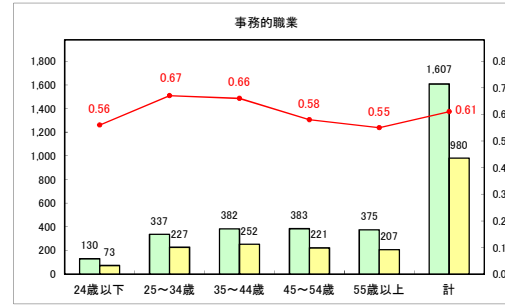

求人・求職バランスシート（常用＋常用パート）〔青森労働局〕

令和6年3月

求人・求職バランスシート（常用+常用パート）〔ハローワーク青森〕

令和6年3月

求人・求職バランスシート（常用+常用パート）（ハローワーク八戸）

令和6年3月

求人・求職バランスシート（常用+常用パート）〔ハローワーク弘前〕

令和6年3月