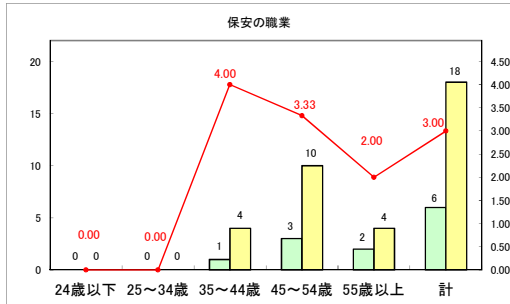

求人・求職バランスシート（常用＋常用パート）〔ハローワークむつ〕

令和6年3月

求人・求職バランスシート（常用+常用パート）（ハローワーク野辺地）

令和6年3月

求人・求職バランスシート（常用＋常用パート）（ハローワーク五所川原）

令和6年3月

求人・求職バランスシート（常用＋常用パート）〔ハローワーク三沢〕

令和6年3月

求人・求職バランスシート（常用+常用パート）〔ハローワーク+和田〕

令和6年3月

求人・求職バランスシート（常用+常用パート）（ハローワーク黒石）

令和6年3月