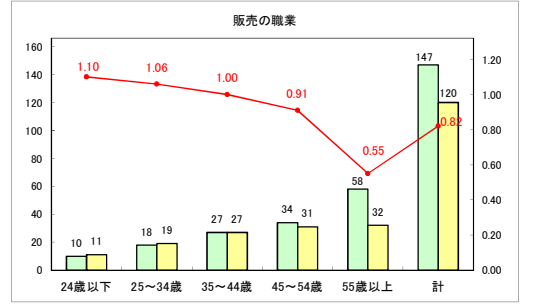

求人・求職バランスシート（常用＋常用パート）〔ハローワークむつ〕

令和6年3月

求人・求職バランスシート（常用+常用パート）（ハローワーク野辺地）

令和6年3月

求人・求職バランスシート（常用＋常用パート）（ハローワーク五所川原）

令和6年3月

求人・求職バランスシート（常用＋常用パート）〔ハローワーク三沢〕

令和6年3月

求人・求職バランスシート（常用+常用パート）〔ハローワーク+和田〕

令和6年3月

求人・求職バランスシート（常用+常用パート）（ハローワーク黒石）

令和6年3月