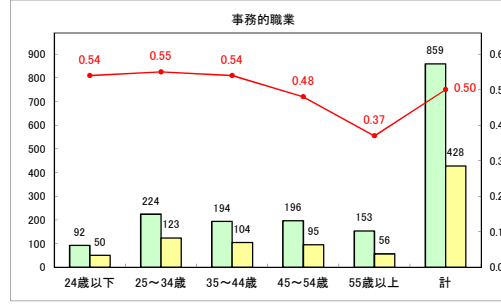

求人・求職バランスシート（常用＋常用パート）〔青森労働局〕

令和6年3月

求人・求職バランスシート（常用+常用パート）〔ハローワーク青森〕

令和6年3月

求人・求職バランスシート（常用+常用パート）（ハローワーク八戸）

令和6年3月

求人・求職バランスシート（常用+常用パート）〔ハローワーク弘前〕

令和6年3月

求人・求職バランスシート（常用＋常用パート）〔ハローワークむつ〕

令和6年3月

求人・求職バランスシート（常用+常用パート）（ハローワーク野辺地）

令和6年3月

求人・求職バランスシート（常用＋常用パート）（ハローワーク五所川原）

令和6年3月

求人・求職バランスシート（常用＋常用パート）〔ハローワーク三沢〕

令和6年3月