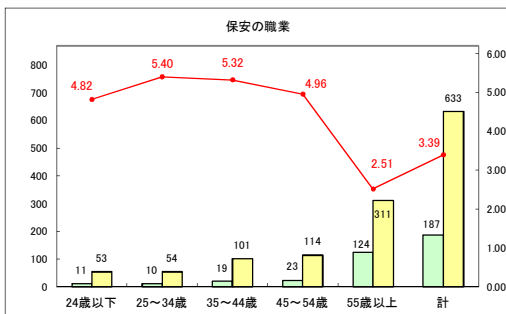

求人・求職バランスシート（常用＋常用パート）〔青森労働局〕

令和6年3月

求人・求職バランスシート（常用+常用パート）〔ハローワーク青森〕

令和6年3月

求人・求職バランスシート（常用+常用パート）（ハローワーク八戸）

令和6年3月

求人・求職バランスシート（常用+常用パート）〔ハローワーク弘前〕

令和6年3月

求人・求職バランスシート（常用＋常用パート）〔ハローワークむつ〕

令和6年3月

求人・求職バランスシート（常用+常用パート）（ハローワーク野辺地）

令和6年3月

求人・求職バランスシート（常用＋常用パート）（ハローワーク五所川原）

令和6年3月

求人・求職バランスシート（常用＋常用パート）〔ハローワーク三沢〕

令和6年3月