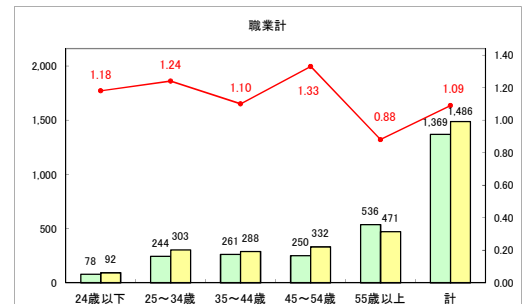

求人・求職バランスシート（常用＋常用パート）〔ハローワークむつ〕

令和6年3月

求人・求職バランスシート（常用+常用パート）（ハローワーク野辺地）

令和6年3月

求人・求職バランスシート（常用＋常用パート）（ハローワーク五所川原）

令和6年3月

求人・求職バランスシート（常用＋常用パート）〔ハローワーク三沢〕

令和6年3月

求人・求職バランスシート（常用+常用パート）〔ハローワーク+和田〕

令和6年3月

求人・求職バランスシート（常用+常用パート）（ハローワーク黒石）

令和6年3月