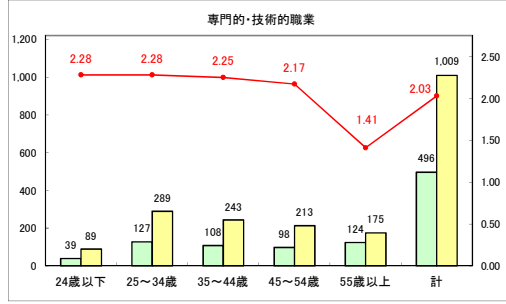

求人・求職バランスシート（常用＋常用パート）〔青森労働局〕

令和6年3月

求人・求職バランスシート（常用+常用パート）〔ハローワーク青森〕

令和6年3月

求人・求職バランスシート（常用+常用パート）（ハローワーク八戸）

令和6年3月

求人・求職バランスシート（常用+常用パート）〔ハローワーク弘前〕

令和6年3月

求人・求職バランスシート（常用＋常用パート）〔ハローワークむつ〕

令和6年3月

求人・求職バランスシート（常用+常用パート）（ハローワーク野辺地）

令和6年3月

求人・求職バランスシート（常用＋常用パート）（ハローワーク五所川原）

令和6年3月

求人・求職バランスシート（常用＋常用パート）〔ハローワーク三沢〕

令和6年3月