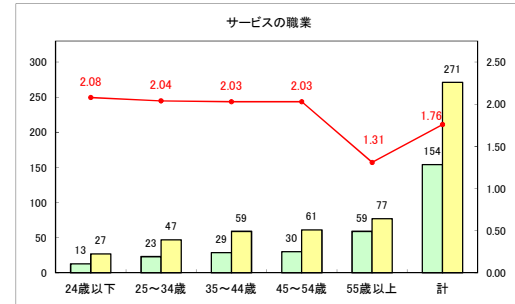

求人・求職バランスシート（常用＋常用パート）〔ハローワークむつ〕

令和6年3月

求人・求職バランスシート（常用+常用パート）（ハローワーク野辺地）

令和6年3月

求人・求職バランスシート（常用＋常用パート）（ハローワーク五所川原）

令和6年3月

求人・求職バランスシート（常用＋常用パート）〔ハローワーク三沢〕

令和6年3月

求人・求職バランスシート（常用+常用パート）〔ハローワーク+和田〕

令和6年3月

求人・求職バランスシート（常用+常用パート）（ハローワーク黒石）

令和6年3月