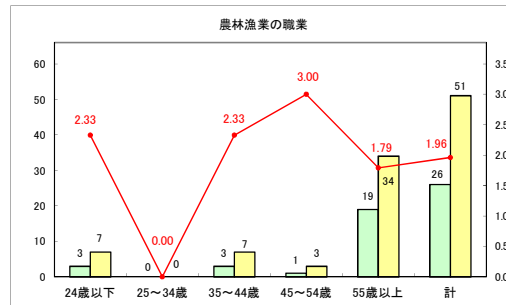

求人・求職バランスシート（常用＋常用パート）〔青森労働局〕

令和6年3月

求人・求職バランスシート（常用+常用パート）〔ハローワーク青森〕

令和6年3月

求人・求職バランスシート（常用+常用パート）（ハローワーク八戸）

令和6年3月

求人・求職バランスシート（常用+常用パート）〔ハローワーク弘前〕

令和6年3月

求人・求職バランスシート（常用＋常用パート）〔ハローワークむつ〕

令和6年3月

求人・求職バランスシート（常用+常用パート）（ハローワーク野辺地）

令和6年3月

求人・求職バランスシート（常用＋常用パート）（ハローワーク五所川原）

令和6年3月

求人・求職バランスシート（常用＋常用パート）〔ハローワーク三沢〕

令和6年3月