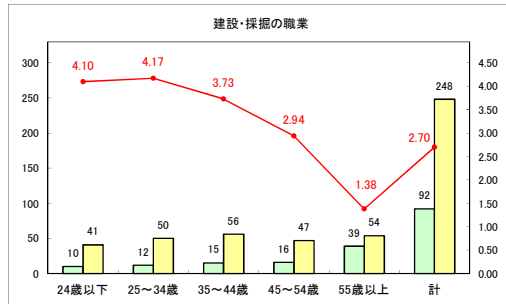

求人・求職バランスシート（常用＋常用パート）〔青森労働局〕

令和6年3月

求人・求職バランスシート（常用+常用パート）〔ハローワーク青森〕

令和6年3月

求人・求職バランスシート（常用+常用パート）（ハローワーク八戸）

令和6年3月

求人・求職バランスシート（常用+常用パート）〔ハローワーク弘前〕

令和6年3月

求人・求職バランスシート（常用＋常用パート）〔ハローワークむつ〕

令和6年3月

求人・求職バランスシート（常用+常用パート）（ハローワーク野辺地）

令和6年3月

求人・求職バランスシート（常用＋常用パート）（ハローワーク五所川原）

令和6年3月

求人・求職バランスシート（常用＋常用パート）〔ハローワーク三沢〕

令和6年3月