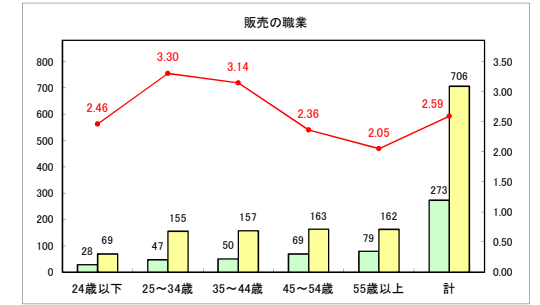

求人・求職バランスシート（常用＋常用パート）〔青森労働局〕

令和6年3月

求人・求職バランスシート（常用+常用パート）〔ハローワーク青森〕

令和6年3月

求人・求職バランスシート（常用+常用パート）（ハローワーク八戸）

令和6年3月

求人・求職バランスシート（常用+常用パート）〔ハローワーク弘前〕

令和6年3月

求人・求職バランスシート（常用＋常用パート）〔ハローワークむつ〕

令和6年3月

求人・求職バランスシート（常用+常用パート）（ハローワーク野辺地）

令和6年3月

求人・求職バランスシート（常用＋常用パート）（ハローワーク五所川原）

令和6年3月

求人・求職バランスシート（常用＋常用パート）〔ハローワーク三沢〕

令和6年3月