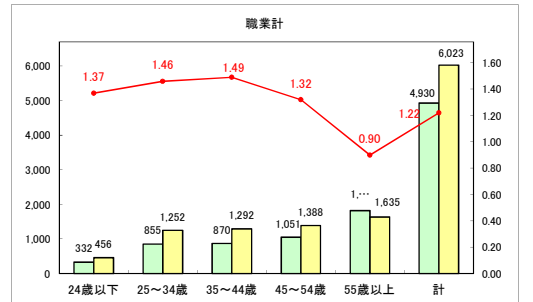

求人・求職バランスシート（常用＋常用パート）〔青森労働局〕

令和6年3月

求人・求職バランスシート（常用+常用パート）〔ハローワーク青森〕

令和6年3月

求人・求職バランスシート（常用+常用パート）（ハローワーク八戸）

令和6年3月

求人・求職バランスシート（常用+常用パート）〔ハローワーク弘前〕

令和6年3月