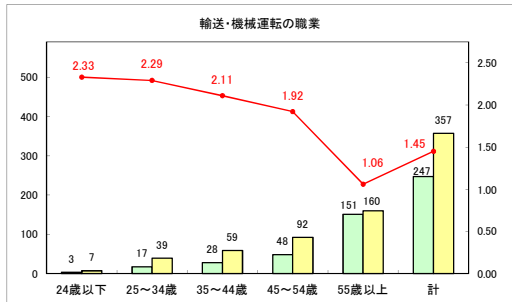

求人・求職バランスシート（常用＋常用パート）〔青森労働局〕

令和6年3月

求人・求職バランスシート（常用+常用パート）〔ハローワーク青森〕

令和6年3月

求人・求職バランスシート（常用+常用パート）（ハローワーク八戸）

令和6年3月

求人・求職バランスシート（常用+常用パート）〔ハローワーク弘前〕

令和6年3月

求人・求職バランスシート（常用＋常用パート）〔ハローワークむつ〕

令和6年3月

求人・求職バランスシート（常用+常用パート）（ハローワーク野辺地）

令和6年3月

求人・求職バランスシート（常用＋常用パート）（ハローワーク五所川原）

令和6年3月

求人・求職バランスシート（常用＋常用パート）〔ハローワーク三沢〕

令和6年3月