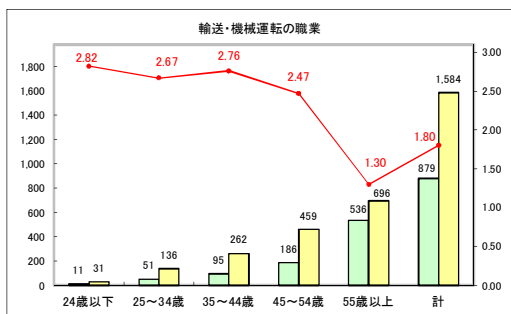

求人・求職バランスシート（常用＋常用パート）〔青森労働局〕

令和6年3月

求人・求職バランスシート（常用+常用パート）〔ハローワーク青森〕

令和6年3月

求人・求職バランスシート（常用+常用パート）（ハローワーク八戸）

令和6年3月

求人・求職バランスシート（常用+常用パート）〔ハローワーク弘前〕

令和6年3月