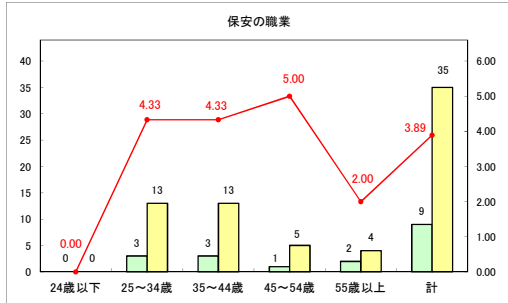

求人・求職バランスシート（常用＋常用パート）〔青森労働局〕

令和6年3月

求人・求職バランスシート（常用+常用パート）〔ハローワーク青森〕

令和6年3月

求人・求職バランスシート（常用+常用パート）（ハローワーク八戸）

令和6年3月

求人・求職バランスシート（常用+常用パート）〔ハローワーク弘前〕

令和6年3月

求人・求職バランスシート（常用＋常用パート）〔ハローワークむつ〕

令和6年3月

求人・求職バランスシート（常用+常用パート）（ハローワーク野辺地）

令和6年3月

求人・求職バランスシート（常用＋常用パート）（ハローワーク五所川原）

令和6年3月

求人・求職バランスシート（常用＋常用パート）〔ハローワーク三沢〕

令和6年3月