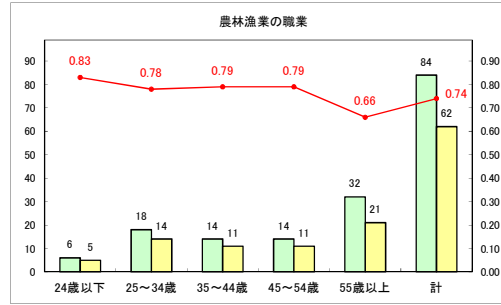

求人・求職バランスシート（常用＋常用パート）〔青森労働局〕

令和6年3月

求人・求職バランスシート（常用+常用パート）〔ハローワーク青森〕

令和6年3月

求人・求職バランスシート（常用+常用パート）（ハローワーク八戸）

令和6年3月

求人・求職バランスシート（常用+常用パート）〔ハローワーク弘前〕

令和6年3月

求人・求職バランスシート（常用＋常用パート）〔ハローワークむつ〕

令和6年3月

求人・求職バランスシート（常用+常用パート）（ハローワーク野辺地）

令和6年3月

求人・求職バランスシート（常用＋常用パート）（ハローワーク五所川原）

令和6年3月

求人・求職バランスシート（常用＋常用パート）〔ハローワーク三沢〕

令和6年3月