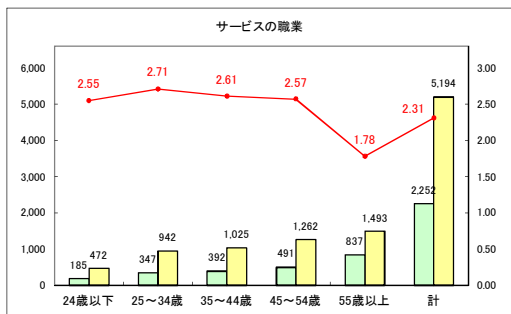

求人・求職バランスシート（常用＋常用パート）〔青森労働局〕

令和6年3月

求人・求職バランスシート（常用+常用パート）〔ハローワーク青森〕

令和6年3月

求人・求職バランスシート（常用+常用パート）（ハローワーク八戸）

令和6年3月

求人・求職バランスシート（常用+常用パート）〔ハローワーク弘前〕

令和6年3月

求人・求職バランスシート（常用＋常用パート）〔ハローワークむつ〕

令和6年3月

求人・求職バランスシート（常用+常用パート）（ハローワーク野辺地）

令和6年3月

求人・求職バランスシート（常用＋常用パート）（ハローワーク五所川原）

令和6年3月

求人・求職バランスシート（常用＋常用パート）〔ハローワーク三沢〕

令和6年3月