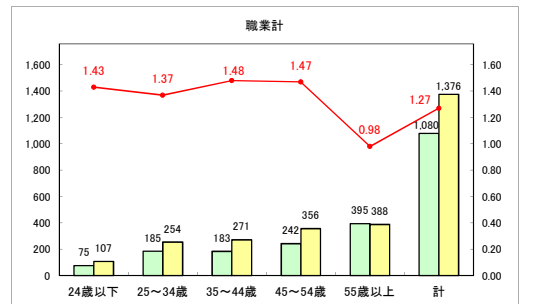

求人・求職バランスシート（常用＋常用パート）〔ハローワークむつ〕

令和6年3月

求人・求職バランスシート（常用+常用パート）（ハローワーク野辺地）

令和6年3月

求人・求職バランスシート（常用＋常用パート）（ハローワーク五所川原）

令和6年3月

求人・求職バランスシート（常用＋常用パート）〔ハローワーク三沢〕

令和6年3月

求人・求職バランスシート（常用+常用パート）〔ハローワーク+和田〕

令和6年3月

求人・求職バランスシート（常用+常用パート）（ハローワーク黒石）

令和6年3月