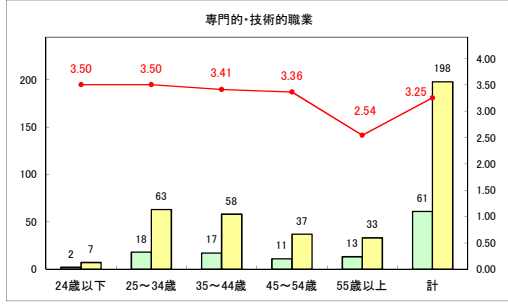

求人・求職バランスシート（常用＋常用パート）〔青森労働局〕

令和6年3月

求人・求職バランスシート（常用+常用パート）〔ハローワーク青森〕

令和6年3月

求人・求職バランスシート（常用+常用パート）（ハローワーク八戸）

令和6年3月

求人・求職バランスシート（常用+常用パート）〔ハローワーク弘前〕

令和6年3月

求人・求職バランスシート（常用＋常用パート）〔ハローワークむつ〕

令和6年3月

求人・求職バランスシート（常用+常用パート）（ハローワーク野辺地）

令和6年3月

求人・求職バランスシート（常用＋常用パート）（ハローワーク五所川原）

令和6年3月

求人・求職バランスシート（常用＋常用パート）〔ハローワーク三沢〕

令和6年3月