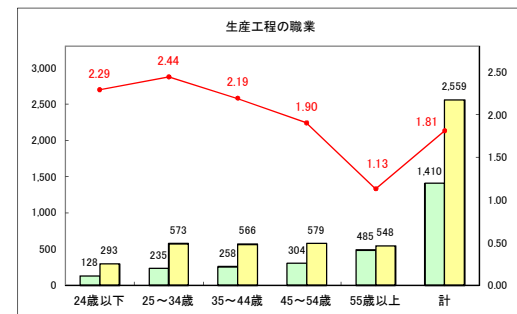

求人・求職バランスシート（常用＋常用パート）〔青森労働局〕

令和6年3月

求人・求職バランスシート（常用+常用パート）〔ハローワーク青森〕

令和6年3月

求人・求職バランスシート（常用+常用パート）（ハローワーク八戸）

令和6年3月

求人・求職バランスシート（常用+常用パート）〔ハローワーク弘前〕

令和6年3月

求人・求職バランスシート（常用＋常用パート）〔ハローワークむつ〕

令和6年3月

求人・求職バランスシート（常用+常用パート）（ハローワーク野辺地）

令和6年3月

求人・求職バランスシート（常用＋常用パート）（ハローワーク五所川原）

令和6年3月

求人・求職バランスシート（常用＋常用パート）〔ハローワーク三沢〕

令和6年3月