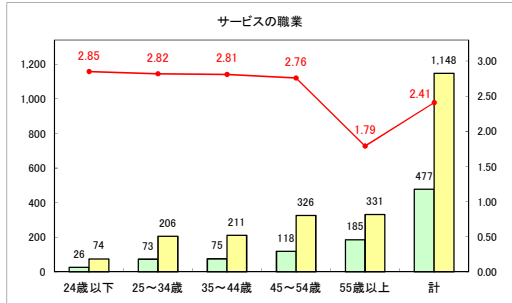

求人・求職バランスシート（常用＋常用パート）〔青森労働局〕

令和6年3月

求人・求職バランスシート（常用+常用パート）〔ハローワーク青森〕

令和6年3月

求人・求職バランスシート（常用+常用パート）（ハローワーク八戸）

令和6年3月

求人・求職バランスシート（常用+常用パート）〔ハローワーク弘前〕

令和6年3月

求人・求職バランスシート（常用＋常用パート）〔ハローワークむつ〕

令和6年3月

求人・求職バランスシート（常用+常用パート）（ハローワーク野辺地）

令和6年3月

求人・求職バランスシート（常用＋常用パート）（ハローワーク五所川原）

令和6年3月

求人・求職バランスシート（常用＋常用パート）〔ハローワーク三沢〕

令和6年3月