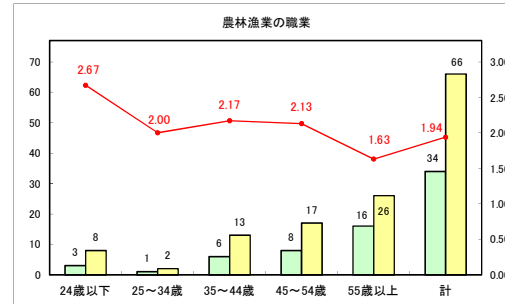

求人・求職バランスシート（常用＋常用パート）〔青森労働局〕

令和6年3月

求人・求職バランスシート（常用+常用パート）〔ハローワーク青森〕

令和6年3月

求人・求職バランスシート（常用+常用パート）（ハローワーク八戸）

令和6年3月

求人・求職バランスシート（常用+常用パート）〔ハローワーク弘前〕

令和6年3月

求人・求職バランスシート（常用＋常用パート）〔ハローワークむつ〕

令和6年3月

求人・求職バランスシート（常用+常用パート）（ハローワーク野辺地）

令和6年3月

求人・求職バランスシート（常用＋常用パート）（ハローワーク五所川原）

令和6年3月

求人・求職バランスシート（常用＋常用パート）〔ハローワーク三沢〕

令和6年3月