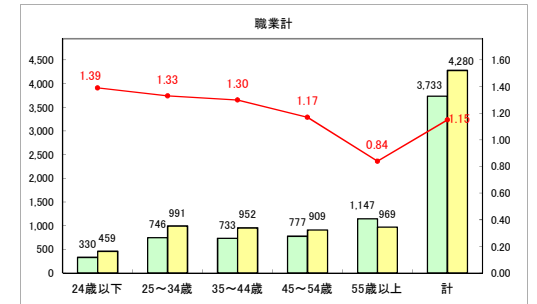

求人・求職バランスシート（常用＋常用パート）〔青森労働局〕

令和6年3月

求人・求職バランスシート（常用+常用パート）〔ハローワーク青森〕

令和6年3月

求人・求職バランスシート（常用+常用パート）（ハローワーク八戸）

令和6年3月

求人・求職バランスシート（常用+常用パート）〔ハローワーク弘前〕

令和6年3月