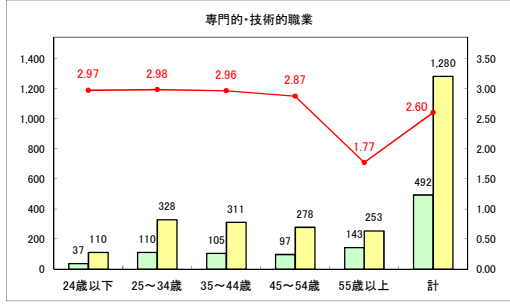

求人・求職バランスシート（常用＋常用パート）〔青森労働局〕

令和6年3月

求人・求職バランスシート（常用+常用パート）〔ハローワーク青森〕

令和6年3月

求人・求職バランスシート（常用+常用パート）（ハローワーク八戸）

令和6年3月

求人・求職バランスシート（常用+常用パート）〔ハローワーク弘前〕

令和6年3月