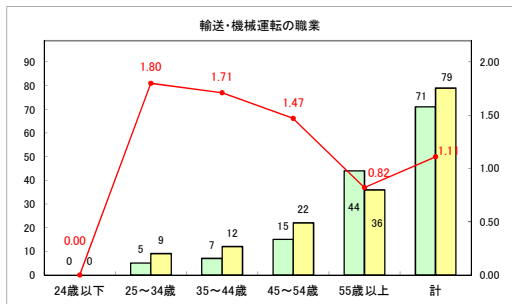

求人・求職バランスシート（常用＋常用パート）〔ハローワークむつ〕

令和6年3月

求人・求職バランスシート（常用+常用パート）（ハローワーク野辺地）

令和6年3月

求人・求職バランスシート（常用＋常用パート）（ハローワーク五所川原）

令和6年3月

求人・求職バランスシート（常用＋常用パート）〔ハローワーク三沢〕

令和6年3月

求人・求職バランスシート（常用+常用パート）〔ハローワーク+和田〕

令和6年3月

求人・求職バランスシート（常用+常用パート）（ハローワーク黒石）

令和6年3月