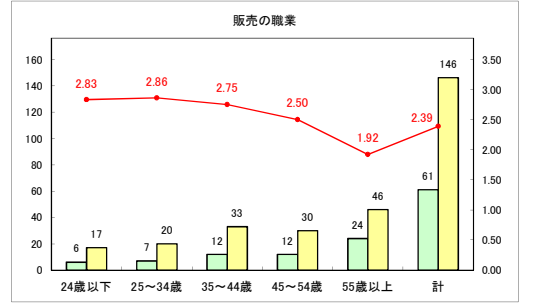

求人・求職バランスシート（常用＋常用パート）〔ハローワークむつ〕

令和6年3月

求人・求職バランスシート（常用+常用パート）（ハローワーク野辺地）

令和6年3月

求人・求職バランスシート（常用＋常用パート）（ハローワーク五所川原）

令和6年3月

求人・求職バランスシート（常用＋常用パート）〔ハローワーク三沢〕

令和6年3月

求人・求職バランスシート（常用+常用パート）〔ハローワーク+和田〕

令和6年3月

求人・求職バランスシート（常用+常用パート）（ハローワーク黒石）

令和6年3月