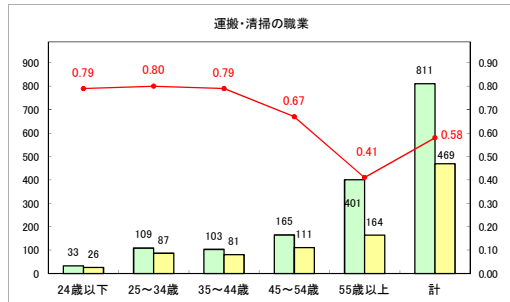

求人・求職バランスシート（常用＋常用パート）〔青森労働局〕

令和6年3月

求人・求職バランスシート（常用+常用パート）〔ハローワーク青森〕

令和6年3月

求人・求職バランスシート（常用+常用パート）（ハローワーク八戸）

令和6年3月

求人・求職バランスシート（常用+常用パート）〔ハローワーク弘前〕

令和6年3月

求人・求職バランスシート（常用＋常用パート）〔ハローワークむつ〕

令和6年3月

求人・求職バランスシート（常用+常用パート）（ハローワーク野辺地）

令和6年3月

求人・求職バランスシート（常用＋常用パート）（ハローワーク五所川原）

令和6年3月

求人・求職バランスシート（常用＋常用パート）〔ハローワーク三沢〕

令和6年3月