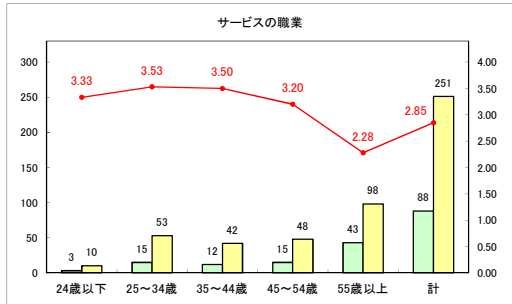

求人・求職バランスシート（常用＋常用パート）〔ハローワークむつ〕

令和6年3月

求人・求職バランスシート（常用+常用パート）（ハローワーク野辺地）

令和6年3月

求人・求職バランスシート（常用＋常用パート）（ハローワーク五所川原）

令和6年3月

求人・求職バランスシート（常用＋常用パート）〔ハローワーク三沢〕

令和6年3月

求人・求職バランスシート（常用+常用パート）〔ハローワーク+和田〕

令和6年3月

求人・求職バランスシート（常用+常用パート）（ハローワーク黒石）

令和6年3月