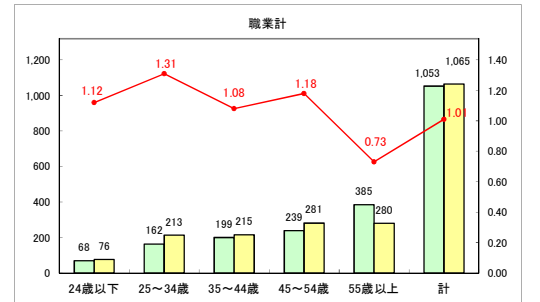

求人・求職バランスシート（常用＋常用パート）〔青森労働局〕

令和6年3月

求人・求職バランスシート（常用+常用パート）〔ハローワーク青森〕

令和6年3月

求人・求職バランスシート（常用+常用パート）（ハローワーク八戸）

令和6年3月

求人・求職バランスシート（常用+常用パート）〔ハローワーク弘前〕

令和6年3月

求人・求職バランスシート（常用＋常用パート）〔ハローワークむつ〕

令和6年3月

求人・求職バランスシート（常用+常用パート）（ハローワーク野辺地）

令和6年3月

求人・求職バランスシート（常用＋常用パート）（ハローワーク五所川原）

令和6年3月

求人・求職バランスシート（常用＋常用パート）〔ハローワーク三沢〕

令和6年3月