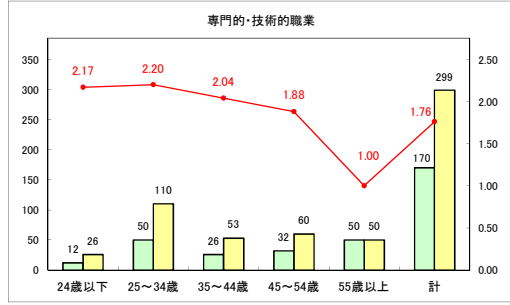

求人・求職バランスシート（常用＋常用パート）〔ハローワークむつ〕

令和6年3月

求人・求職バランスシート（常用+常用パート）（ハローワーク野辺地）

令和6年3月

求人・求職バランスシート（常用＋常用パート）（ハローワーク五所川原）

令和6年3月

求人・求職バランスシート（常用＋常用パート）〔ハローワーク三沢〕

令和6年3月

求人・求職バランスシート（常用+常用パート）〔ハローワーク+和田〕

令和6年3月

求人・求職バランスシート（常用+常用パート）（ハローワーク黒石）

令和6年3月