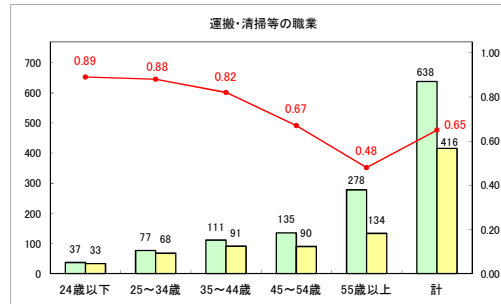

求人・求職バランスシート（常用＋常用パート）〔青森労働局〕

令和6年3月

求人・求職バランスシート（常用+常用パート）〔ハローワーク青森〕

令和6年3月

求人・求職バランスシート（常用+常用パート）（ハローワーク八戸）

令和6年3月

求人・求職バランスシート（常用+常用パート）〔ハローワーク弘前〕

令和6年3月

求人・求職バランスシート（常用＋常用パート）〔ハローワークむつ〕

令和6年3月

求人・求職バランスシート（常用+常用パート）（ハローワーク野辺地）

令和6年3月

求人・求職バランスシート（常用＋常用パート）（ハローワーク五所川原）

令和6年3月

求人・求職バランスシート（常用＋常用パート）〔ハローワーク三沢〕

令和6年3月