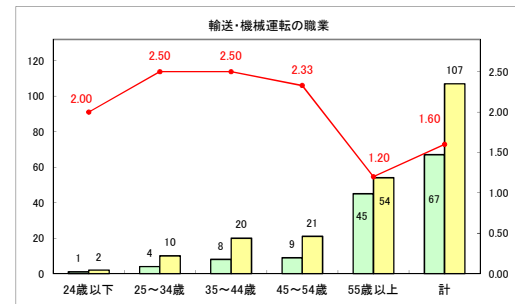

求人・求職バランスシート（常用＋常用パート）〔ハローワークむつ〕

令和6年3月

求人・求職バランスシート（常用+常用パート）（ハローワーク野辺地）

令和6年3月

求人・求職バランスシート（常用＋常用パート）（ハローワーク五所川原）

令和6年3月

求人・求職バランスシート（常用＋常用パート）〔ハローワーク三沢〕

令和6年3月

求人・求職バランスシート（常用+常用パート）〔ハローワーク+和田〕

令和6年3月

求人・求職バランスシート（常用+常用パート）（ハローワーク黒石）

令和6年3月