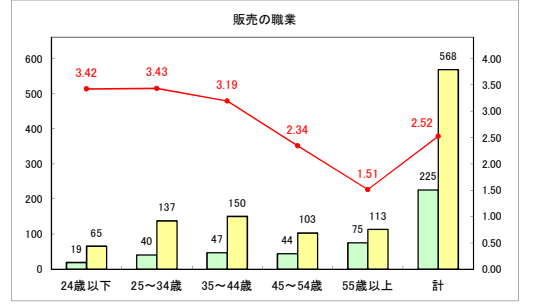

求人・求職バランスシート（常用＋常用パート）〔青森労働局〕

令和6年3月

求人・求職バランスシート（常用+常用パート）〔ハローワーク青森〕

令和6年3月

求人・求職バランスシート（常用+常用パート）（ハローワーク八戸）

令和6年3月

求人・求職バランスシート（常用+常用パート）〔ハローワーク弘前〕

令和6年3月

求人・求職バランスシート（常用＋常用パート）〔ハローワークむつ〕

令和6年3月

求人・求職バランスシート（常用+常用パート）（ハローワーク野辺地）

令和6年3月

求人・求職バランスシート（常用＋常用パート）（ハローワーク五所川原）

令和6年3月

求人・求職バランスシート（常用＋常用パート）〔ハローワーク三沢〕

令和6年3月