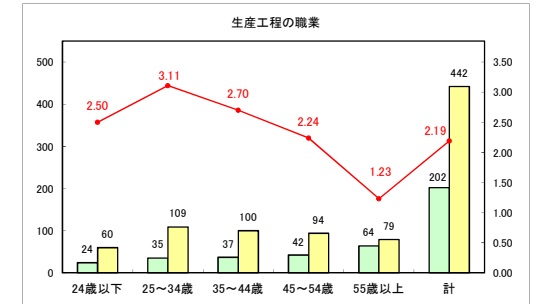

求人・求職バランスシート（常用＋常用パート）〔青森労働局〕

令和6年3月

求人・求職バランスシート（常用+常用パート）〔ハローワーク青森〕

令和6年3月

求人・求職バランスシート（常用+常用パート）（ハローワーク八戸）

令和6年3月

求人・求職バランスシート（常用+常用パート）〔ハローワーク弘前〕

令和6年3月

求人・求職バランスシート（常用＋常用パート）〔ハローワークむつ〕

令和6年3月

求人・求職バランスシート（常用+常用パート）（ハローワーク野辺地）

令和6年3月

求人・求職バランスシート（常用＋常用パート）（ハローワーク五所川原）

令和6年3月

求人・求職バランスシート（常用＋常用パート）〔ハローワーク三沢〕

令和6年3月