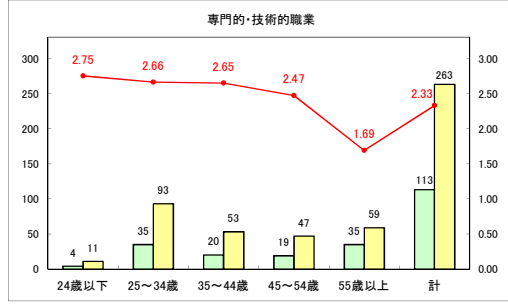

求人・求職バランスシート（常用＋常用パート）〔ハローワークむつ〕

令和6年3月

求人・求職バランスシート（常用+常用パート）（ハローワーク野辺地）

令和6年3月

求人・求職バランスシート（常用＋常用パート）（ハローワーク五所川原）

令和6年3月

求人・求職バランスシート（常用＋常用パート）〔ハローワーク三沢〕

令和6年3月

求人・求職バランスシート（常用+常用パート）〔ハローワーク+和田〕

令和6年3月

求人・求職バランスシート（常用+常用パート）（ハローワーク黒石）

令和6年3月