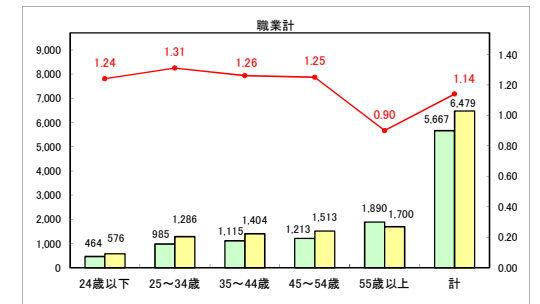

求人・求職バランスシート（常用＋常用パート）〔青森労働局〕

令和6年3月

求人・求職バランスシート（常用+常用パート）〔ハローワーク青森〕

令和6年3月

求人・求職バランスシート（常用+常用パート）（ハローワーク八戸）

令和6年3月

求人・求職バランスシート（常用+常用パート）〔ハローワーク弘前〕

令和6年3月