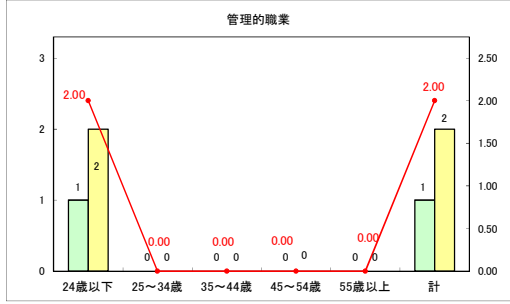

求人・求職バランスシート（常用＋常用パート）〔ハローワークむつ〕

令和6年3月