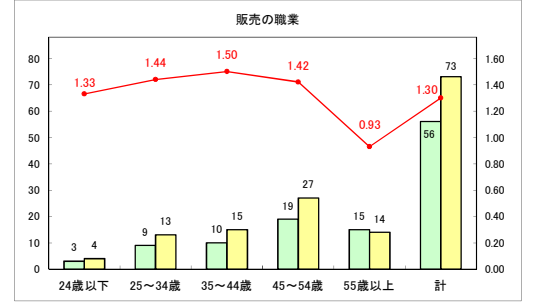

求人・求職バランスシート（常用＋常用パート）〔青森労働局〕

令和6年3月

求人・求職バランスシート（常用+常用パート）〔ハローワーク青森〕

令和6年3月

求人・求職バランスシート（常用+常用パート）（ハローワーク八戸）

令和6年3月

求人・求職バランスシート（常用+常用パート）〔ハローワーク弘前〕

令和6年3月

求人・求職バランスシート（常用＋常用パート）〔ハローワークむつ〕

令和6年3月

求人・求職バランスシート（常用+常用パート）（ハローワーク野辺地）

令和6年3月

求人・求職バランスシート（常用＋常用パート）（ハローワーク五所川原）

令和6年3月

求人・求職バランスシート（常用＋常用パート）〔ハローワーク三沢〕

令和6年3月