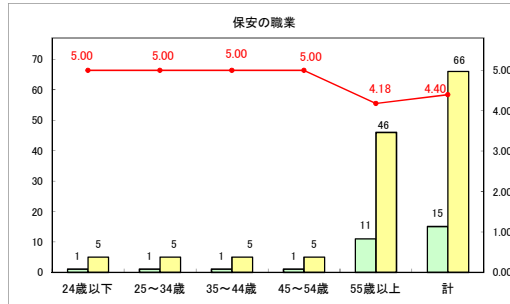

求人・求職バランスシート（常用＋常用パート）〔ハローワークむつ〕

令和6年3月

求人・求職バランスシート（常用+常用パート）（ハローワーク野辺地）

令和6年3月

求人・求職バランスシート（常用＋常用パート）（ハローワーク五所川原）

令和6年3月

求人・求職バランスシート（常用＋常用パート）〔ハローワーク三沢〕

令和6年3月

求人・求職バランスシート（常用+常用パート）〔ハローワーク+和田〕

令和6年3月

求人・求職バランスシート（常用+常用パート）（ハローワーク黒石）

令和6年3月