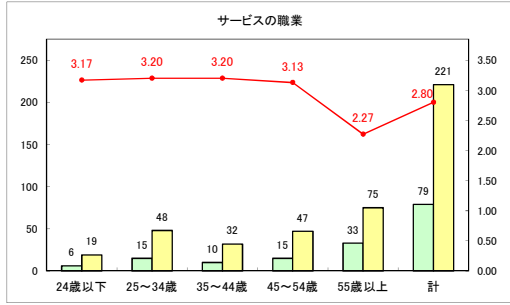

求人・求職バランスシート（常用＋常用パート）〔青森労働局〕

令和6年3月

求人・求職バランスシート（常用+常用パート）〔ハローワーク青森〕

令和6年3月

求人・求職バランスシート（常用+常用パート）（ハローワーク八戸）

令和6年3月

求人・求職バランスシート（常用+常用パート）〔ハローワーク弘前〕

令和6年3月

求人・求職バランスシート（常用＋常用パート）〔ハローワークむつ〕

令和6年3月

求人・求職バランスシート（常用+常用パート）（ハローワーク野辺地）

令和6年3月

求人・求職バランスシート（常用＋常用パート）（ハローワーク五所川原）

令和6年3月

求人・求職バランスシート（常用＋常用パート）〔ハローワーク三沢〕

令和6年3月