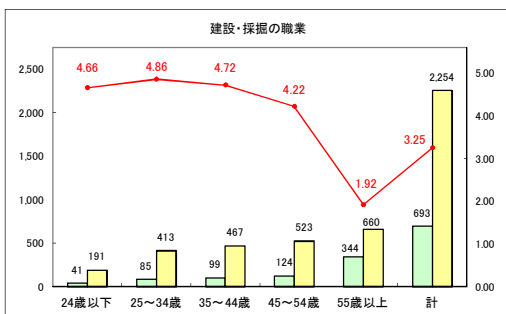

求人・求職バランスシート（常用＋常用パート）〔青森労働局〕

令和6年3月

求人・求職バランスシート（常用+常用パート）〔ハローワーク青森〕

令和6年3月

求人・求職バランスシート（常用+常用パート）（ハローワーク八戸）

令和6年3月

求人・求職バランスシート（常用+常用パート）〔ハローワーク弘前〕

令和6年3月

求人・求職バランスシート（常用＋常用パート）〔ハローワークむつ〕

令和6年3月

求人・求職バランスシート（常用+常用パート）（ハローワーク野辺地）

令和6年3月

求人・求職バランスシート（常用＋常用パート）（ハローワーク五所川原）

令和6年3月

求人・求職バランスシート（常用＋常用パート）〔ハローワーク三沢〕

令和6年3月