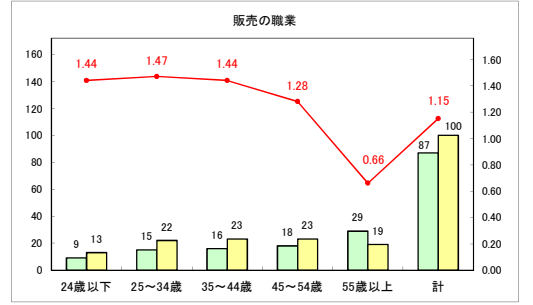

求人・求職バランスシート（常用+常用パート）（ハローワークむつ）

令和6年1月

求人・求職バランスシート（常用＋常用パート）（ハローワーク野辺地）

令和6年1月

求人・求職バランスシート（常用＋常用パート）〔ハローワーク五所川原〕

令和6年1月

求人・求職バランスシート（常用＋常用パート）（ハローワーク三沢）

令和6年1月

求人・求職バランスシート（常用+常用パート）〔ハローワーク+和田〕

令和6年1月

求人・求職バランスシート（常用+常用パート）〔ハローワーク黒石〕

令和6年1月

求人・求職バランスシート（常用+常用パート） 津軽地域〔ハローワーク弘前+ハローワーク黒石〕

令和6年1月

※ 有効求職者はハローワーク利用登録者である。

凡例 ■ 有効求職者 ■ 有効求人数 — 有効求人倍