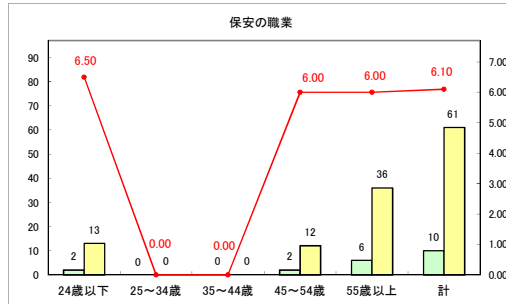

求人・求職バランスシート（常用+常用パート）（ハローワークむつ）

令和6年1月

求人・求職バランスシート（常用＋常用パート）（ハローワーク野辺地）

令和6年1月

求人・求職バランスシート（常用＋常用パート）〔ハローワーク五所川原〕

令和6年1月

求人・求職バランスシート（常用＋常用パート）（ハローワーク三沢）

令和6年1月

求人・求職バランスシート（常用+常用パート）〔ハローワーク+和田〕

令和6年1月

求人・求職バランスシート（常用+常用パート）〔ハローワーク黒石〕

令和6年1月

求人・求職バランスシート（常用+常用パート） 津軽地域〔ハローワーク弘前+ハローワーク黒石〕

令和6年1月

※ 有効求職者はハローワーク利用登録者である。

凡例 ■ 有効求職者 ■ 有効求人数 — 有効求人倍