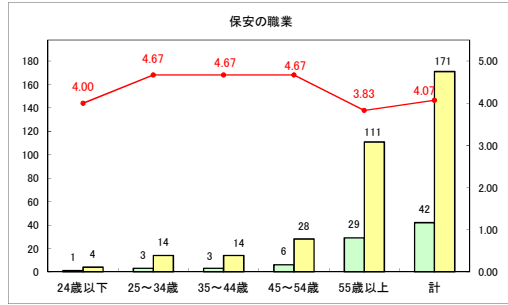

求人・求職バランスシート（常用＋常用パート）（青森労働局）

令和6年1月

求人・求職バランスシート（常用+常用パート）〔ハローワーク青森〕

令和6年1月

求人・求職バランスシート（常用+常用パート）〔ハローワーク八戸〕

令和6年1月

求人・求職バランスシート（常用+常用パート）〔ハローワーク弘前〕

令和6年1月

求人・求職バランスシート（常用+常用パート）（ハローワークむつ）

令和6年1月

求人・求職バランスシート（常用＋常用パート）（ハローワーク野辺地）

令和6年1月

求人・求職バランスシート（常用＋常用パート）〔ハローワーク五所川原〕

令和6年1月

求人・求職バランスシート（常用＋常用パート）（ハローワーク三沢）

令和6年1月