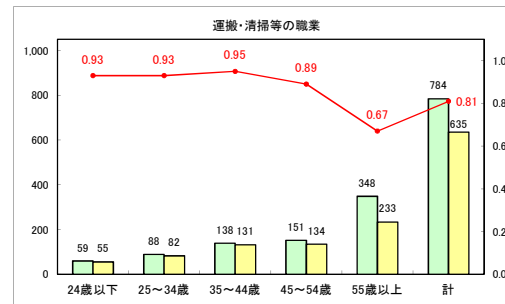

求人・求職バランスシート（常用＋常用パート）（青森労働局）

令和6年1月

求人・求職バランスシート（常用+常用パート）〔ハローワーク青森〕

令和6年1月

求人・求職バランスシート（常用+常用パート）〔ハローワーク八戸〕

令和6年1月

求人・求職バランスシート（常用+常用パート）〔ハローワーク弘前〕

令和6年1月

求人・求職バランスシート（常用+常用パート）（ハローワークむつ）

令和6年1月

求人・求職バランスシート（常用＋常用パート）（ハローワーク野辺地）

令和6年1月

求人・求職バランスシート（常用＋常用パート）〔ハローワーク五所川原〕

令和6年1月

求人・求職バランスシート（常用＋常用パート）（ハローワーク三沢）

令和6年1月