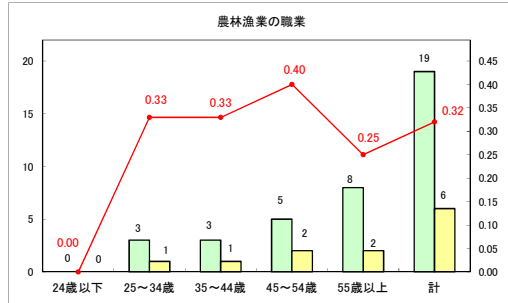

求人・求職バランスシート（常用+常用パート）（ハローワークむつ）

令和6年1月

求人・求職バランスシート（常用＋常用パート）（ハローワーク野辺地）

令和6年1月

求人・求職バランスシート（常用＋常用パート）〔ハローワーク五所川原〕

令和6年1月

求人・求職バランスシート（常用＋常用パート）（ハローワーク三沢）

令和6年1月

求人・求職バランスシート（常用+常用パート）〔ハローワーク+和田〕

令和6年1月

求人・求職バランスシート（常用+常用パート）〔ハローワーク黒石〕

令和6年1月

求人・求職バランスシート（常用+常用パート） 津軽地域〔ハローワーク弘前+ハローワーク黒石〕

令和6年1月

※ 有効求職者はハローワーク利用登録者である。

凡例 ■ 有効求職者 ■ 有効求人数 — 有効求人倍