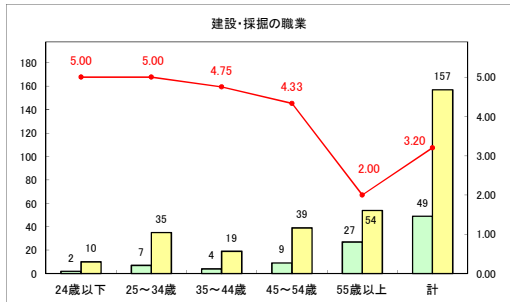

求人・求職バランスシート（常用＋常用パート）（青森労働局）

令和6年1月

求人・求職バランスシート（常用+常用パート）〔ハローワーク青森〕

令和6年1月

求人・求職バランスシート（常用+常用パート）〔ハローワーク八戸〕

令和6年1月

求人・求職バランスシート（常用+常用パート）〔ハローワーク弘前〕

令和6年1月

求人・求職バランスシート（常用+常用パート）（ハローワークむつ）

令和6年1月

求人・求職バランスシート（常用＋常用パート）（ハローワーク野辺地）

令和6年1月

求人・求職バランスシート（常用＋常用パート）〔ハローワーク五所川原〕

令和6年1月

求人・求職バランスシート（常用＋常用パート）（ハローワーク三沢）

令和6年1月