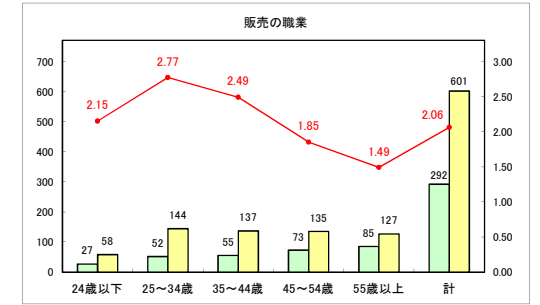

求人・求職バランスシート（常用＋常用パート）（青森労働局）

令和6年1月

求人・求職バランスシート（常用+常用パート）〔ハローワーク青森〕

令和6年1月

求人・求職バランスシート（常用+常用パート）〔ハローワーク八戸〕

令和6年1月

求人・求職バランスシート（常用+常用パート）〔ハローワーク弘前〕

令和6年1月

求人・求職バランスシート（常用+常用パート）（ハローワークむつ）

令和6年1月

求人・求職バランスシート（常用＋常用パート）（ハローワーク野辺地）

令和6年1月

求人・求職バランスシート（常用＋常用パート）〔ハローワーク五所川原〕

令和6年1月

求人・求職バランスシート（常用＋常用パート）（ハローワーク三沢）

令和6年1月