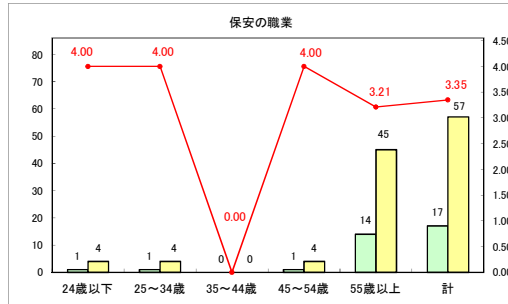

求人・求職バランスシート（常用+常用パート）（ハローワークむつ）

令和6年1月

求人・求職バランスシート（常用＋常用パート）（ハローワーク野辺地）

令和6年1月

求人・求職バランスシート（常用＋常用パート）〔ハローワーク五所川原〕

令和6年1月

求人・求職バランスシート（常用＋常用パート）（ハローワーク三沢）

令和6年1月

求人・求職バランスシート（常用+常用パート）〔ハローワーク+和田〕

令和6年1月

求人・求職バランスシート（常用+常用パート）〔ハローワーク黒石〕

令和6年1月

求人・求職バランスシート（常用+常用パート） 津軽地域〔ハローワーク弘前+ハローワーク黒石〕

令和6年1月

※ 有効求職者はハローワーク利用登録者である。

凡例 ■ 有効求職者 ■ 有効求人数 — 有効求人倍