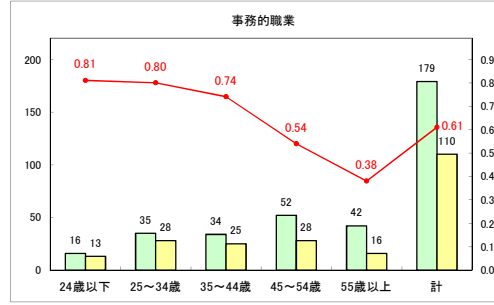

求人・求職バランスシート（常用+常用パート）（ハローワークむつ）

令和6年1月

求人・求職バランスシート（常用＋常用パート）（ハローワーク野辺地）

令和6年1月

求人・求職バランスシート（常用＋常用パート）〔ハローワーク五所川原〕

令和6年1月

求人・求職バランスシート（常用＋常用パート）（ハローワーク三沢）

令和6年1月

求人・求職バランスシート（常用+常用パート）〔ハローワーク+和田〕

令和6年1月

求人・求職バランスシート（常用+常用パート）〔ハローワーク黒石〕

令和6年1月

求人・求職バランスシート（常用+常用パート） 津軽地域〔ハローワーク弘前+ハローワーク黒石〕

令和6年1月

※ 有効求職者はハローワーク利用登録者である。

凡例 ■ 有効求職者 ■ 有効求人数 — 有効求人倍