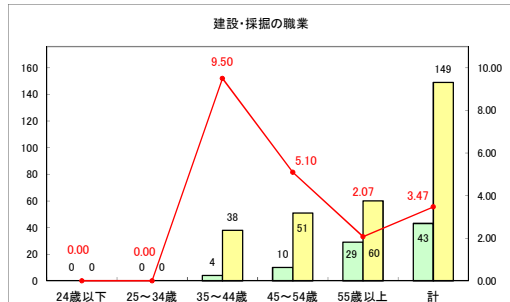

求人・求職バランスシート（常用＋常用パート）（青森労働局）

令和6年1月

求人・求職バランスシート（常用+常用パート）〔ハローワーク青森〕

令和6年1月

求人・求職バランスシート（常用+常用パート）〔ハローワーク八戸〕

令和6年1月

求人・求職バランスシート（常用+常用パート）〔ハローワーク弘前〕

令和6年1月

求人・求職バランスシート（常用+常用パート）（ハローワークむつ）

令和6年1月

求人・求職バランスシート（常用＋常用パート）（ハローワーク野辺地）

令和6年1月

求人・求職バランスシート（常用＋常用パート）〔ハローワーク五所川原〕

令和6年1月

求人・求職バランスシート（常用＋常用パート）（ハローワーク三沢）

令和6年1月