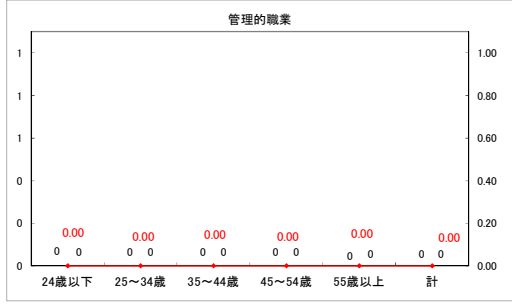

求人・求職バランスシート（常用+常用パート）（ハローワークむつ）

令和6年1月

求人・求職バランスシート（常用＋常用パート）（ハローワーク野辺地）

令和6年1月

求人・求職バランスシート（常用＋常用パート）〔ハローワーク五所川原〕

令和6年1月

求人・求職バランスシート（常用＋常用パート）（ハローワーク三沢）

令和6年1月

求人・求職バランスシート（常用+常用パート）〔ハローワーク+和田〕

令和6年1月

求人・求職バランスシート（常用+常用パート）〔ハローワーク黒石〕

令和6年1月

求人・求職バランスシート（常用+常用パート） 津軽地域〔ハローワーク弘前+ハローワーク黒石〕

令和6年1月

※ 有効求職者はハローワーク利用登録者である。

凡例 ■ 有効求職者 ■ 有効求人数 — 有効求人倍