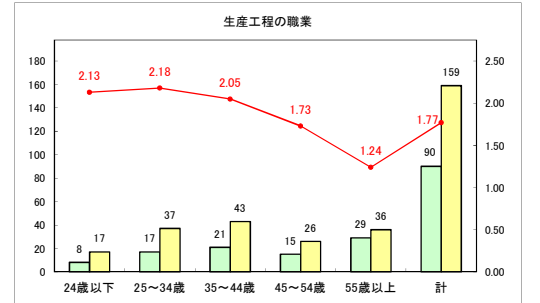

求人・求職バランスシート（常用+常用パート）（ハローワークむつ）

令和6年1月

求人・求職バランスシート（常用＋常用パート）（ハローワーク野辺地）

令和6年1月

求人・求職バランスシート（常用＋常用パート）〔ハローワーク五所川原〕

令和6年1月

求人・求職バランスシート（常用＋常用パート）（ハローワーク三沢）

令和6年1月

求人・求職バランスシート（常用+常用パート）〔ハローワーク+和田〕

令和6年1月

求人・求職バランスシート（常用+常用パート）〔ハローワーク黒石〕

令和6年1月

求人・求職バランスシート（常用+常用パート） 津軽地域〔ハローワーク弘前+ハローワーク黒石〕

令和6年1月

※ 有効求職者はハローワーク利用登録者である。

凡例 ■ 有効求職者 ■ 有効求人数 — 有効求人倍