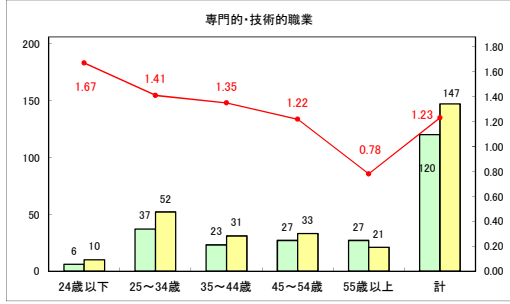

求人・求職バランスシート（常用+常用パート）（ハローワークむつ）

令和6年1月

求人・求職バランスシート（常用＋常用パート）（ハローワーク野辺地）

令和6年1月

求人・求職バランスシート（常用＋常用パート）〔ハローワーク五所川原〕

令和6年1月

求人・求職バランスシート（常用＋常用パート）（ハローワーク三沢）

令和6年1月

求人・求職バランスシート（常用+常用パート）〔ハローワーク+和田〕

令和6年1月

求人・求職バランスシート（常用+常用パート）〔ハローワーク黒石〕

令和6年1月

求人・求職バランスシート（常用+常用パート） 津軽地域〔ハローワーク弘前+ハローワーク黒石〕

令和6年1月

※ 有効求職者はハローワーク利用登録者である。

凡例 ■ 有効求職者 ■ 有効求人数 — 有効求人倍