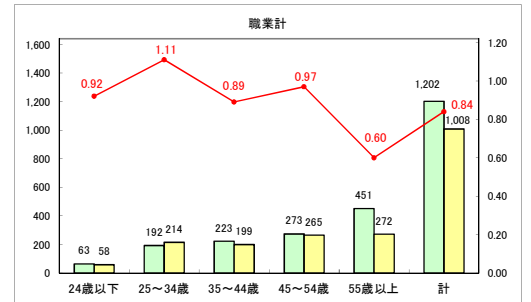

求人・求職バランスシート（常用+常用パート）（ハローワークむつ）

令和6年1月