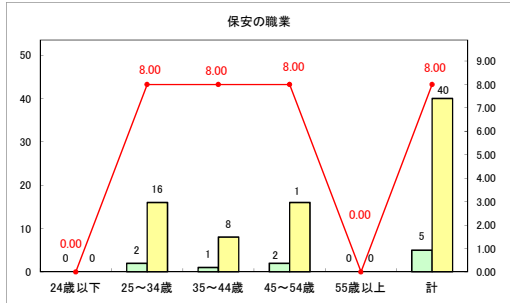

求人・求職バランスシート（常用＋常用パート）（青森労働局）

令和6年1月

求人・求職バランスシート（常用+常用パート）〔ハローワーク青森〕

令和6年1月

求人・求職バランスシート（常用+常用パート）〔ハローワーク八戸〕

令和6年1月

求人・求職バランスシート（常用+常用パート）〔ハローワーク弘前〕

令和6年1月

求人・求職バランスシート（常用+常用パート）（ハローワークむつ）

令和6年1月

求人・求職バランスシート（常用＋常用パート）（ハローワーク野辺地）

令和6年1月

求人・求職バランスシート（常用＋常用パート）〔ハローワーク五所川原〕

令和6年1月

求人・求職バランスシート（常用＋常用パート）（ハローワーク三沢）

令和6年1月