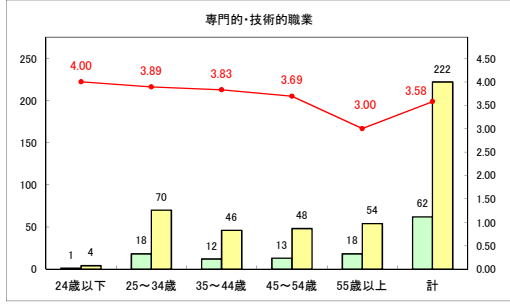

求人・求職バランスシート（常用+常用パート）（ハローワークむつ）

令和6年1月