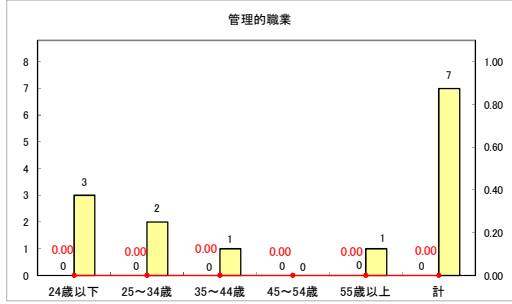

求人・求職バランスシート（常用＋常用パート）（ハローワーク野辺地）

令和6年1月