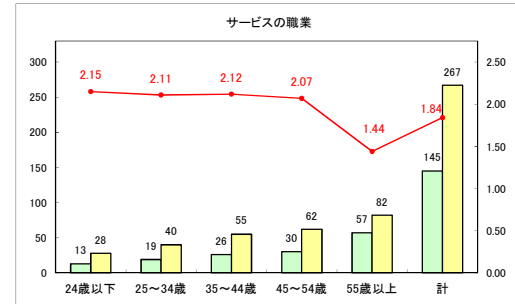

求人・求職バランスシート（常用+常用パート）（ハローワークむつ）

令和6年1月

求人・求職バランスシート（常用＋常用パート）（ハローワーク野辺地）

令和6年1月

求人・求職バランスシート（常用＋常用パート）〔ハローワーク五所川原〕

令和6年1月

求人・求職バランスシート（常用＋常用パート）（ハローワーク三沢）

令和6年1月

求人・求職バランスシート（常用+常用パート）〔ハローワーク+和田〕

令和6年1月

求人・求職バランスシート（常用+常用パート）〔ハローワーク黒石〕

令和6年1月

求人・求職バランスシート（常用+常用パート） 津軽地域〔ハローワーク弘前+ハローワーク黒石〕

令和6年1月

※ 有効求職者はハローワーク利用登録者である。

凡例 ■ 有効求職者 ■ 有効求人数 — 有効求人倍