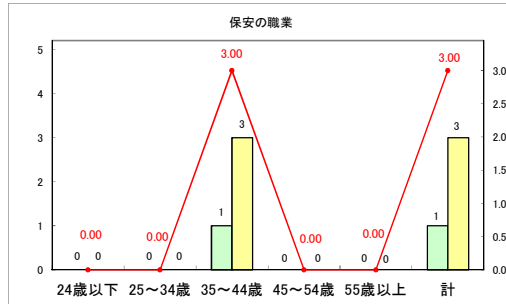

求人・求職バランスシート（常用+常用パート）（ハローワークむつ）

令和6年1月

求人・求職バランスシート（常用＋常用パート）（ハローワーク野辺地）

令和6年1月

求人・求職バランスシート（常用＋常用パート）〔ハローワーク五所川原〕

令和6年1月

求人・求職バランスシート（常用＋常用パート）（ハローワーク三沢）

令和6年1月

求人・求職バランスシート（常用+常用パート）〔ハローワーク+和田〕

令和6年1月

求人・求職バランスシート（常用+常用パート）〔ハローワーク黒石〕

令和6年1月

求人・求職バランスシート（常用+常用パート） 津軽地域〔ハローワーク弘前+ハローワーク黒石〕

令和6年1月

※ 有効求職者はハローワーク利用登録者である。

凡例 ■ 有効求職者 ■ 有効求人数 — 有効求人倍