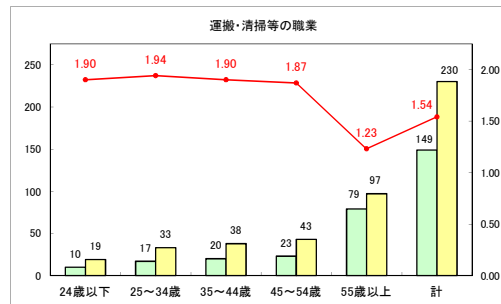

求人・求職バランスシート（常用+常用パート）（ハローワークむつ）

令和6年1月

求人・求職バランスシート（常用＋常用パート）（ハローワーク野辺地）

令和6年1月

求人・求職バランスシート（常用＋常用パート）〔ハローワーク五所川原〕

令和6年1月

求人・求職バランスシート（常用＋常用パート）（ハローワーク三沢）

令和6年1月

求人・求職バランスシート（常用+常用パート）〔ハローワーク+和田〕

令和6年1月

求人・求職バランスシート（常用+常用パート）〔ハローワーク黒石〕

令和6年1月

求人・求職バランスシート（常用+常用パート） 津軽地域〔ハローワーク弘前+ハローワーク黒石〕

令和6年1月

※ 有効求職者はハローワーク利用登録者である。

凡例 ■ 有効求職者 ■ 有効求人数 — 有効求人倍