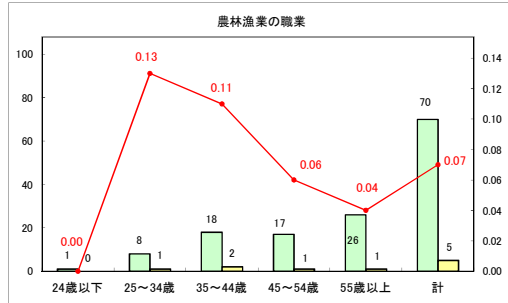

求人・求職バランスシート（常用＋常用パート）（青森労働局）

令和6年1月

求人・求職バランスシート（常用+常用パート）〔ハローワーク青森〕

令和6年1月

求人・求職バランスシート（常用+常用パート）〔ハローワーク八戸〕

令和6年1月

求人・求職バランスシート（常用+常用パート）〔ハローワーク弘前〕

令和6年1月

求人・求職バランスシート（常用+常用パート）（ハローワークむつ）

令和6年1月

求人・求職バランスシート（常用＋常用パート）（ハローワーク野辺地）

令和6年1月

求人・求職バランスシート（常用＋常用パート）〔ハローワーク五所川原〕

令和6年1月

求人・求職バランスシート（常用＋常用パート）（ハローワーク三沢）

令和6年1月