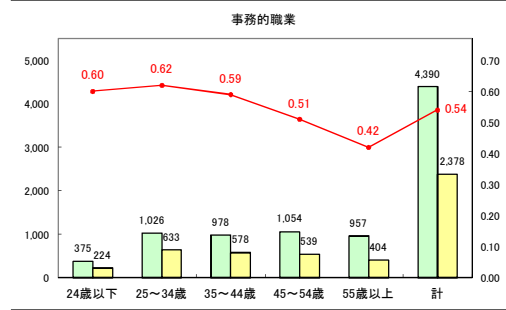

求人・求職バランスシート（常用＋常用パート）（青森労働局）

令和6年1月

求人・求職バランスシート（常用+常用パート）〔ハローワーク青森〕

令和6年1月

求人・求職バランスシート（常用+常用パート）〔ハローワーク八戸〕

令和6年1月

求人・求職バランスシート（常用+常用パート）〔ハローワーク弘前〕

令和6年1月