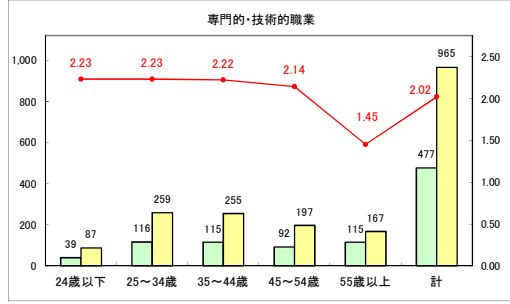

求人・求職バランスシート（常用＋常用パート）（青森労働局）

令和6年1月

求人・求職バランスシート（常用+常用パート）〔ハローワーク青森〕

令和6年1月

求人・求職バランスシート（常用+常用パート）〔ハローワーク八戸〕

令和6年1月

求人・求職バランスシート（常用+常用パート）〔ハローワーク弘前〕

令和6年1月