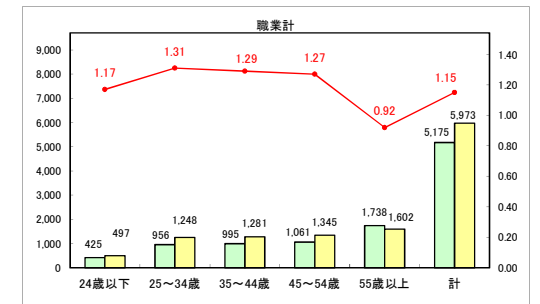

求人・求職バランスシート（常用＋常用パート）（青森労働局）

令和6年1月

求人・求職バランスシート（常用+常用パート）〔ハローワーク青森〕

令和6年1月

求人・求職バランスシート（常用+常用パート）〔ハローワーク八戸〕

令和6年1月

求人・求職バランスシート（常用+常用パート）〔ハローワーク弘前〕

令和6年1月