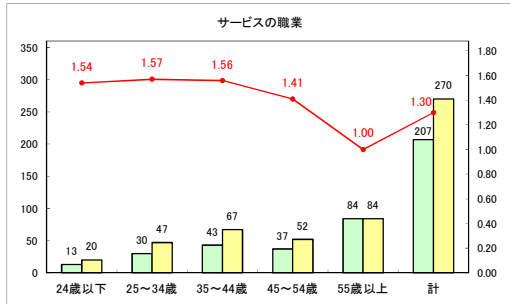

求人・求職バランスシート（常用+常用パート）（ハローワークむつ）

令和6年1月

求人・求職バランスシート（常用＋常用パート）（ハローワーク野辺地）

令和6年1月

求人・求職バランスシート（常用＋常用パート）〔ハローワーク五所川原〕

令和6年1月

求人・求職バランスシート（常用＋常用パート）（ハローワーク三沢）

令和6年1月

求人・求職バランスシート（常用+常用パート）〔ハローワーク+和田〕

令和6年1月

求人・求職バランスシート（常用+常用パート）〔ハローワーク黒石〕

令和6年1月

求人・求職バランスシート（常用+常用パート） 津軽地域〔ハローワーク弘前+ハローワーク黒石〕

令和6年1月

※ 有効求職者はハローワーク利用登録者である。

凡例 ■ 有効求職者 ■ 有効求人数 — 有効求人倍