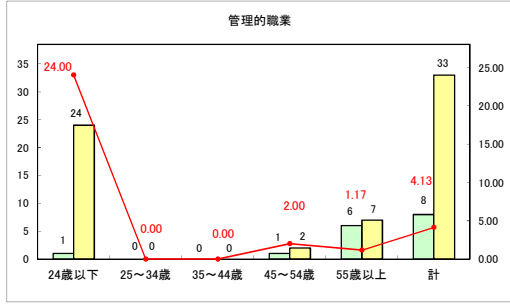

求人・求職バランスシート（常用＋常用パート）（青森労働局）

令和6年1月

求人・求職バランスシート（常用+常用パート）〔ハローワーク青森〕

令和6年1月

求人・求職バランスシート（常用+常用パート）〔ハローワーク八戸〕

令和6年1月

求人・求職バランスシート（常用+常用パート）〔ハローワーク弘前〕

令和6年1月