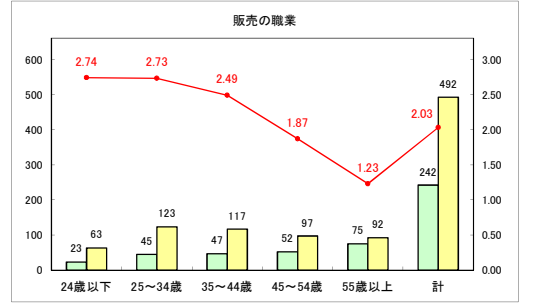

求人・求職バランスシート（常用＋常用パート）（青森労働局）

令和6年1月

求人・求職バランスシート（常用+常用パート）〔ハローワーク青森〕

令和6年1月

求人・求職バランスシート（常用+常用パート）〔ハローワーク八戸〕

令和6年1月

求人・求職バランスシート（常用+常用パート）〔ハローワーク弘前〕

令和6年1月

求人・求職バランスシート（常用+常用パート）（ハローワークむつ）

令和6年1月

求人・求職バランスシート（常用＋常用パート）（ハローワーク野辺地）

令和6年1月

求人・求職バランスシート（常用＋常用パート）〔ハローワーク五所川原〕

令和6年1月

求人・求職バランスシート（常用＋常用パート）（ハローワーク三沢）

令和6年1月