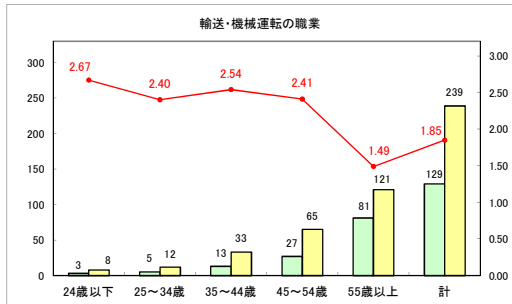

求人・求職バランスシート（常用＋常用パート）（青森労働局）

令和6年1月

求人・求職バランスシート（常用+常用パート）〔ハローワーク青森〕

令和6年1月

求人・求職バランスシート（常用+常用パート）〔ハローワーク八戸〕

令和6年1月

求人・求職バランスシート（常用+常用パート）〔ハローワーク弘前〕

令和6年1月

求人・求職バランスシート（常用+常用パート）（ハローワークむつ）

令和6年1月

求人・求職バランスシート（常用＋常用パート）（ハローワーク野辺地）

令和6年1月

求人・求職バランスシート（常用＋常用パート）〔ハローワーク五所川原〕

令和6年1月

求人・求職バランスシート（常用＋常用パート）（ハローワーク三沢）

令和6年1月