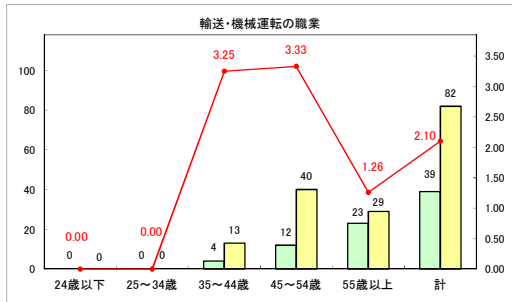

求人・求職バランスシート（常用+常用パート）（ハローワークむつ）

令和6年1月

求人・求職バランスシート（常用＋常用パート）（ハローワーク野辺地）

令和6年1月

求人・求職バランスシート（常用＋常用パート）〔ハローワーク五所川原〕

令和6年1月

求人・求職バランスシート（常用＋常用パート）（ハローワーク三沢）

令和6年1月

求人・求職バランスシート（常用+常用パート）〔ハローワーク+和田〕

令和6年1月

求人・求職バランスシート（常用+常用パート）〔ハローワーク黒石〕

令和6年1月

求人・求職バランスシート（常用+常用パート） 津軽地域〔ハローワーク弘前+ハローワーク黒石〕

令和6年1月

※ 有効求職者はハローワーク利用登録者である。

凡例 ■ 有効求職者 ■ 有効求人数 — 有効求人倍