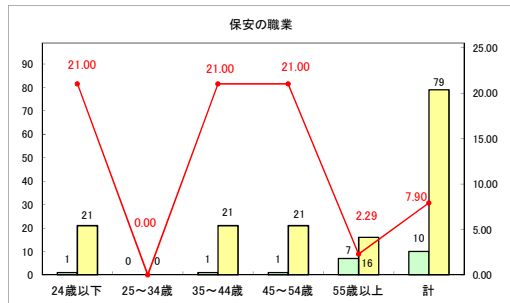

求人・求職バランスシート（常用＋常用パート）（ハローワーク野辺地）

令和6年1月