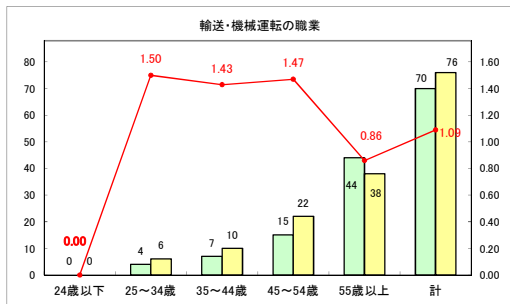

求人・求職バランスシート（常用+常用パート）（ハローワークむつ）

令和6年1月

求人・求職バランスシート（常用＋常用パート）（ハローワーク野辺地）

令和6年1月

求人・求職バランスシート（常用＋常用パート）〔ハローワーク五所川原〕

令和6年1月

求人・求職バランスシート（常用＋常用パート）（ハローワーク三沢）

令和6年1月

求人・求職バランスシート（常用+常用パート）〔ハローワーク+和田〕

令和6年1月

求人・求職バランスシート（常用+常用パート）〔ハローワーク黒石〕

令和6年1月

求人・求職バランスシート（常用+常用パート） 津軽地域〔ハローワーク弘前+ハローワーク黒石〕

令和6年1月

※ 有効求職者はハローワーク利用登録者である。

凡例 ■ 有効求職者 ■ 有効求人数 — 有効求人倍