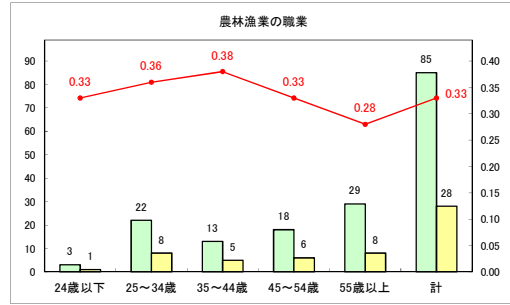

求人・求職バランスシート（常用＋常用パート）（青森労働局）

令和6年1月

求人・求職バランスシート（常用+常用パート）〔ハローワーク青森〕

令和6年1月

求人・求職バランスシート（常用+常用パート）〔ハローワーク八戸〕

令和6年1月

求人・求職バランスシート（常用+常用パート）〔ハローワーク弘前〕

令和6年1月

求人・求職バランスシート（常用+常用パート）（ハローワークむつ）

令和6年1月

求人・求職バランスシート（常用＋常用パート）（ハローワーク野辺地）

令和6年1月

求人・求職バランスシート（常用＋常用パート）〔ハローワーク五所川原〕

令和6年1月

求人・求職バランスシート（常用＋常用パート）（ハローワーク三沢）

令和6年1月