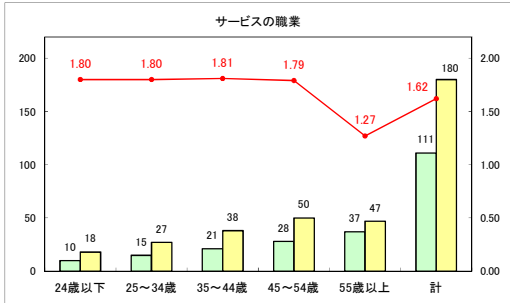

求人・求職バランスシート（常用＋常用パート）（青森労働局）

令和6年1月

求人・求職バランスシート（常用+常用パート）〔ハローワーク青森〕

令和6年1月

求人・求職バランスシート（常用+常用パート）〔ハローワーク八戸〕

令和6年1月

求人・求職バランスシート（常用+常用パート）〔ハローワーク弘前〕

令和6年1月

求人・求職バランスシート（常用+常用パート）（ハローワークむつ）

令和6年1月

求人・求職バランスシート（常用＋常用パート）（ハローワーク野辺地）

令和6年1月

求人・求職バランスシート（常用＋常用パート）〔ハローワーク五所川原〕

令和6年1月

求人・求職バランスシート（常用＋常用パート）（ハローワーク三沢）

令和6年1月