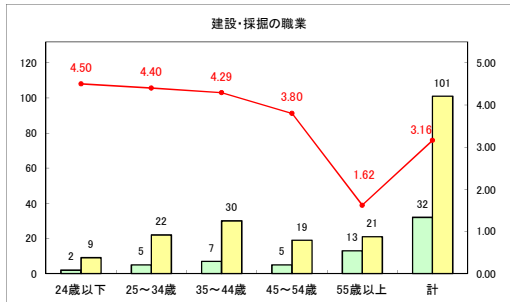

求人・求職バランスシート（常用+常用パート）（ハローワークむつ）

令和6年1月

求人・求職バランスシート（常用＋常用パート）（ハローワーク野辺地）

令和6年1月

求人・求職バランスシート（常用＋常用パート）〔ハローワーク五所川原〕

令和6年1月

求人・求職バランスシート（常用＋常用パート）（ハローワーク三沢）

令和6年1月

求人・求職バランスシート（常用+常用パート）〔ハローワーク+和田〕

令和6年1月

求人・求職バランスシート（常用+常用パート）〔ハローワーク黒石〕

令和6年1月

求人・求職バランスシート（常用+常用パート） 津軽地域〔ハローワーク弘前+ハローワーク黒石〕

令和6年1月

※ 有効求職者はハローワーク利用登録者である。

凡例 ■ 有効求職者 ■ 有効求人数 — 有効求人倍