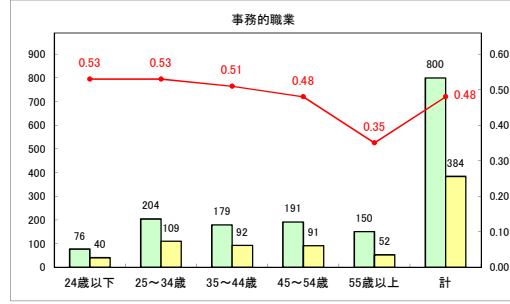

求人・求職バランスシート（常用＋常用パート）（青森労働局）

令和6年1月

求人・求職バランスシート（常用+常用パート）〔ハローワーク青森〕

令和6年1月

求人・求職バランスシート（常用+常用パート）〔ハローワーク八戸〕

令和6年1月

求人・求職バランスシート（常用+常用パート）〔ハローワーク弘前〕

令和6年1月

求人・求職バランスシート（常用+常用パート）（ハローワークむつ）

令和6年1月

求人・求職バランスシート（常用＋常用パート）（ハローワーク野辺地）

令和6年1月

求人・求職バランスシート（常用＋常用パート）〔ハローワーク五所川原〕

令和6年1月

求人・求職バランスシート（常用＋常用パート）（ハローワーク三沢）

令和6年1月