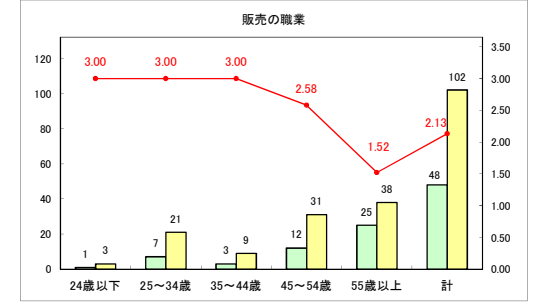

求人・求職バランスシート（常用+常用パート）（ハローワークむつ）

令和6年1月

求人・求職バランスシート（常用＋常用パート）（ハローワーク野辺地）

令和6年1月

求人・求職バランスシート（常用＋常用パート）〔ハローワーク五所川原〕

令和6年1月

求人・求職バランスシート（常用＋常用パート）（ハローワーク三沢）

令和6年1月

求人・求職バランスシート（常用+常用パート）〔ハローワーク+和田〕

令和6年1月

求人・求職バランスシート（常用+常用パート）〔ハローワーク黒石〕

令和6年1月

求人・求職バランスシート（常用+常用パート） 津軽地域〔ハローワーク弘前+ハローワーク黒石〕

令和6年1月

※ 有効求職者はハローワーク利用登録者である。

凡例 ■ 有効求職者 ■ 有効求人数 — 有効求人倍