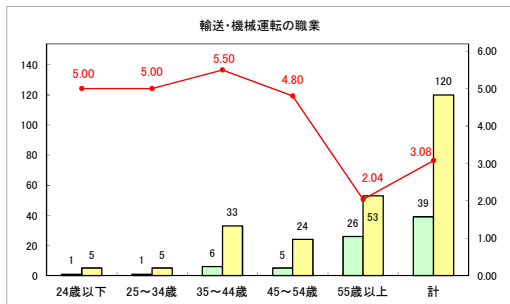

求人・求職バランスシート（常用+常用パート）（ハローワークむつ）

令和6年1月

求人・求職バランスシート（常用＋常用パート）（ハローワーク野辺地）

令和6年1月

求人・求職バランスシート（常用＋常用パート）〔ハローワーク五所川原〕

令和6年1月

求人・求職バランスシート（常用＋常用パート）（ハローワーク三沢）

令和6年1月

求人・求職バランスシート（常用+常用パート）〔ハローワーク+和田〕

令和6年1月

求人・求職バランスシート（常用+常用パート）〔ハローワーク黒石〕

令和6年1月

求人・求職バランスシート（常用+常用パート） 津軽地域〔ハローワーク弘前+ハローワーク黒石〕

令和6年1月

※ 有効求職者はハローワーク利用登録者である。

凡例 ■ 有効求職者 ■ 有効求人数 — 有効求人倍