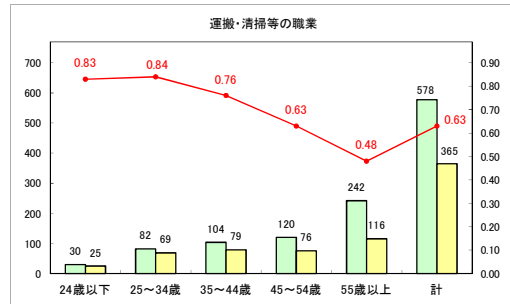

求人・求職バランスシート（常用＋常用パート）（青森労働局）

令和6年1月

求人・求職バランスシート（常用+常用パート）〔ハローワーク青森〕

令和6年1月

求人・求職バランスシート（常用+常用パート）〔ハローワーク八戸〕

令和6年1月

求人・求職バランスシート（常用+常用パート）〔ハローワーク弘前〕

令和6年1月

求人・求職バランスシート（常用+常用パート）（ハローワークむつ）

令和6年1月

求人・求職バランスシート（常用＋常用パート）（ハローワーク野辺地）

令和6年1月

求人・求職バランスシート（常用＋常用パート）〔ハローワーク五所川原〕

令和6年1月

求人・求職バランスシート（常用＋常用パート）（ハローワーク三沢）

令和6年1月