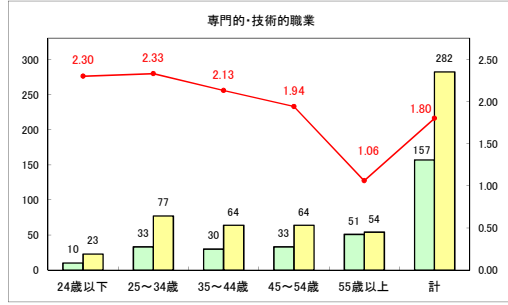

求人・求職バランスシート（常用+常用パート）（ハローワークむつ）

令和6年1月

求人・求職バランスシート（常用＋常用パート）（ハローワーク野辺地）

令和6年1月

求人・求職バランスシート（常用＋常用パート）〔ハローワーク五所川原〕

令和6年1月

求人・求職バランスシート（常用＋常用パート）（ハローワーク三沢）

令和6年1月

求人・求職バランスシート（常用+常用パート）〔ハローワーク+和田〕

令和6年1月

求人・求職バランスシート（常用+常用パート）〔ハローワーク黒石〕

令和6年1月

求人・求職バランスシート（常用+常用パート） 津軽地域〔ハローワーク弘前+ハローワーク黒石〕

令和6年1月

※ 有効求職者はハローワーク利用登録者である。

凡例 ■ 有効求職者 ■ 有効求人数 — 有効求人倍