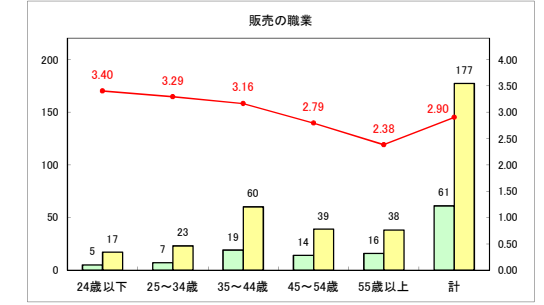

求人・求職バランスシート（常用+常用パート）（ハローワークむつ）

令和6年1月

求人・求職バランスシート（常用＋常用パート）（ハローワーク野辺地）

令和6年1月

求人・求職バランスシート（常用＋常用パート）〔ハローワーク五所川原〕

令和6年1月

求人・求職バランスシート（常用＋常用パート）（ハローワーク三沢）

令和6年1月

求人・求職バランスシート（常用+常用パート）〔ハローワーク+和田〕

令和6年1月

求人・求職バランスシート（常用+常用パート）〔ハローワーク黒石〕

令和6年1月

求人・求職バランスシート（常用+常用パート） 津軽地域〔ハローワーク弘前+ハローワーク黒石〕

令和6年1月

※ 有効求職者はハローワーク利用登録者である。

凡例 ■ 有効求職者 ■ 有効求人数 — 有効求人倍