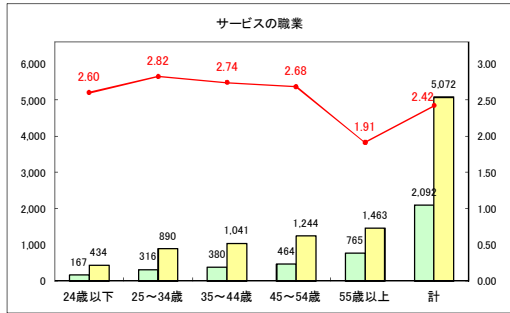

求人・求職バランスシート（常用＋常用パート）（青森労働局）

令和6年1月

求人・求職バランスシート（常用+常用パート）〔ハローワーク青森〕

令和6年1月

求人・求職バランスシート（常用+常用パート）〔ハローワーク八戸〕

令和6年1月

求人・求職バランスシート（常用+常用パート）〔ハローワーク弘前〕

令和6年1月

求人・求職バランスシート（常用+常用パート）（ハローワークむつ）

令和6年1月

求人・求職バランスシート（常用＋常用パート）（ハローワーク野辺地）

令和6年1月

求人・求職バランスシート（常用＋常用パート）〔ハローワーク五所川原〕

令和6年1月

求人・求職バランスシート（常用＋常用パート）（ハローワーク三沢）

令和6年1月