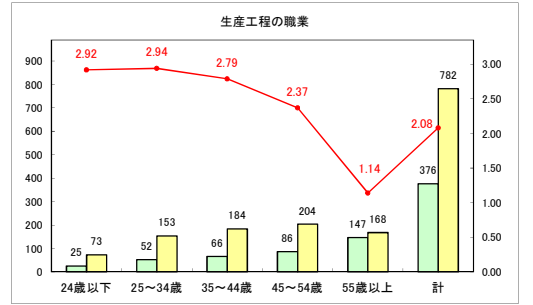

求人・求職バランスシート（常用＋常用パート）（青森労働局）

令和6年1月

求人・求職バランスシート（常用+常用パート）〔ハローワーク青森〕

令和6年1月

求人・求職バランスシート（常用+常用パート）〔ハローワーク八戸〕

令和6年1月

求人・求職バランスシート（常用+常用パート）〔ハローワーク弘前〕

令和6年1月

求人・求職バランスシート（常用+常用パート）（ハローワークむつ）

令和6年1月

求人・求職バランスシート（常用＋常用パート）（ハローワーク野辺地）

令和6年1月

求人・求職バランスシート（常用＋常用パート）〔ハローワーク五所川原〕

令和6年1月

求人・求職バランスシート（常用＋常用パート）（ハローワーク三沢）

令和6年1月