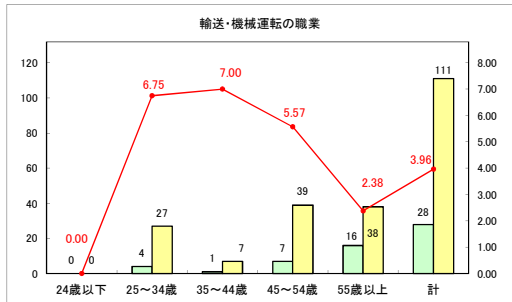

求人・求職バランスシート（常用＋常用パート）（青森労働局）

令和6年1月

求人・求職バランスシート（常用+常用パート）〔ハローワーク青森〕

令和6年1月

求人・求職バランスシート（常用+常用パート）〔ハローワーク八戸〕

令和6年1月

求人・求職バランスシート（常用+常用パート）〔ハローワーク弘前〕

令和6年1月

求人・求職バランスシート（常用+常用パート）（ハローワークむつ）

令和6年1月

求人・求職バランスシート（常用＋常用パート）（ハローワーク野辺地）

令和6年1月

求人・求職バランスシート（常用＋常用パート）〔ハローワーク五所川原〕

令和6年1月

求人・求職バランスシート（常用＋常用パート）（ハローワーク三沢）

令和6年1月