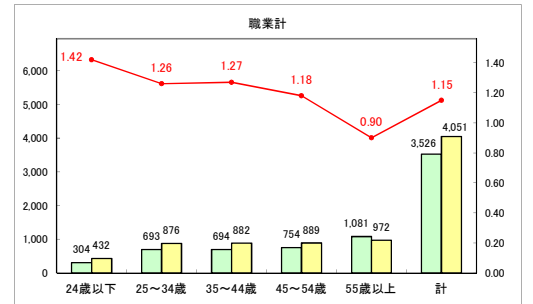

求人・求職バランスシート（常用＋常用パート）（青森労働局）

令和6年1月

求人・求職バランスシート（常用+常用パート）〔ハローワーク青森〕

令和6年1月

求人・求職バランスシート（常用+常用パート）〔ハローワーク八戸〕

令和6年1月

求人・求職バランスシート（常用+常用パート）〔ハローワーク弘前〕

令和6年1月