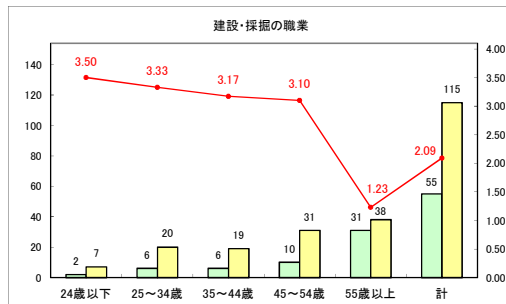

求人・求職バランスシート（常用+常用パート）（ハローワークむつ）

令和6年1月

求人・求職バランスシート（常用＋常用パート）（ハローワーク野辺地）

令和6年1月

求人・求職バランスシート（常用＋常用パート）〔ハローワーク五所川原〕

令和6年1月

求人・求職バランスシート（常用＋常用パート）（ハローワーク三沢）

令和6年1月

求人・求職バランスシート（常用+常用パート）〔ハローワーク+和田〕

令和6年1月

求人・求職バランスシート（常用+常用パート）〔ハローワーク黒石〕

令和6年1月

求人・求職バランスシート（常用+常用パート） 津軽地域〔ハローワーク弘前+ハローワーク黒石〕

令和6年1月

※ 有効求職者はハローワーク利用登録者である。

凡例 ■ 有効求職者 ■ 有効求人数 — 有効求人倍