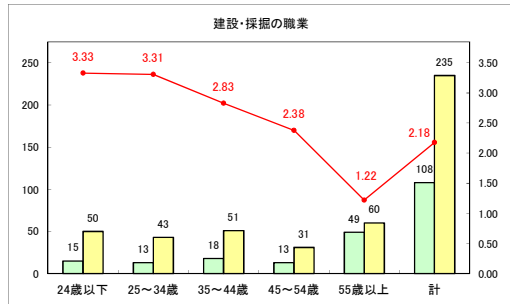

求人・求職バランスシート（常用＋常用パート）（青森労働局）

令和6年1月

求人・求職バランスシート（常用+常用パート）〔ハローワーク青森〕

令和6年1月

求人・求職バランスシート（常用+常用パート）〔ハローワーク八戸〕

令和6年1月

求人・求職バランスシート（常用+常用パート）〔ハローワーク弘前〕

令和6年1月

求人・求職バランスシート（常用+常用パート）（ハローワークむつ）

令和6年1月

求人・求職バランスシート（常用＋常用パート）（ハローワーク野辺地）

令和6年1月

求人・求職バランスシート（常用＋常用パート）〔ハローワーク五所川原〕

令和6年1月

求人・求職バランスシート（常用＋常用パート）（ハローワーク三沢）

令和6年1月