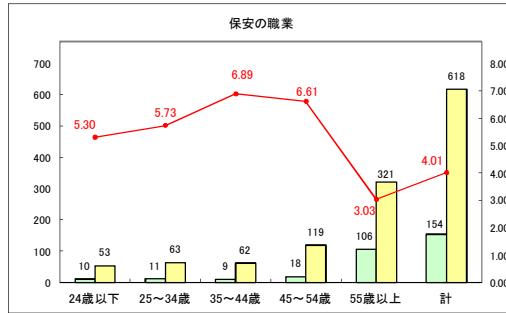

求人・求職バランスシート（常用＋常用パート）（青森労働局）

令和6年1月

求人・求職バランスシート（常用+常用パート）〔ハローワーク青森〕

令和6年1月

求人・求職バランスシート（常用+常用パート）〔ハローワーク八戸〕

令和6年1月

求人・求職バランスシート（常用+常用パート）〔ハローワーク弘前〕

令和6年1月

求人・求職バランスシート（常用+常用パート）（ハローワークむつ）

令和6年1月

求人・求職バランスシート（常用＋常用パート）（ハローワーク野辺地）

令和6年1月

求人・求職バランスシート（常用＋常用パート）〔ハローワーク五所川原〕

令和6年1月

求人・求職バランスシート（常用＋常用パート）（ハローワーク三沢）

令和6年1月