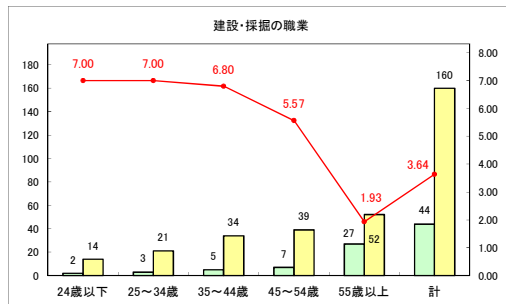

求人・求職バランスシート（常用+常用パート）（ハローワークむつ）

令和6年1月

求人・求職バランスシート（常用＋常用パート）（ハローワーク野辺地）

令和6年1月

求人・求職バランスシート（常用＋常用パート）〔ハローワーク五所川原〕

令和6年1月

求人・求職バランスシート（常用＋常用パート）（ハローワーク三沢）

令和6年1月

求人・求職バランスシート（常用+常用パート）〔ハローワーク+和田〕

令和6年1月

求人・求職バランスシート（常用+常用パート）〔ハローワーク黒石〕

令和6年1月

求人・求職バランスシート（常用+常用パート） 津軽地域〔ハローワーク弘前+ハローワーク黒石〕

令和6年1月

※ 有効求職者はハローワーク利用登録者である。

凡例 ■ 有効求職者 ■ 有効求人数 — 有効求人倍