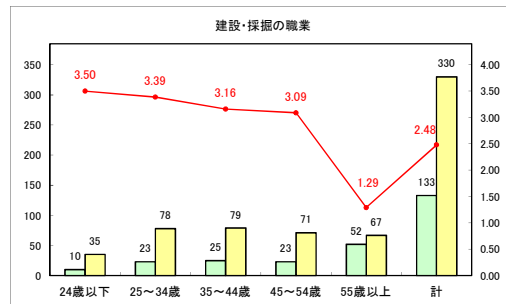

求人・求職バランスシート（常用＋常用パート）（青森労働局）

令和6年1月

求人・求職バランスシート（常用+常用パート）〔ハローワーク青森〕

令和6年1月

求人・求職バランスシート（常用+常用パート）〔ハローワーク八戸〕

令和6年1月

求人・求職バランスシート（常用+常用パート）〔ハローワーク弘前〕

令和6年1月

求人・求職バランスシート（常用+常用パート）（ハローワークむつ）

令和6年1月

求人・求職バランスシート（常用＋常用パート）（ハローワーク野辺地）

令和6年1月

求人・求職バランスシート（常用＋常用パート）〔ハローワーク五所川原〕

令和6年1月

求人・求職バランスシート（常用＋常用パート）（ハローワーク三沢）

令和6年1月