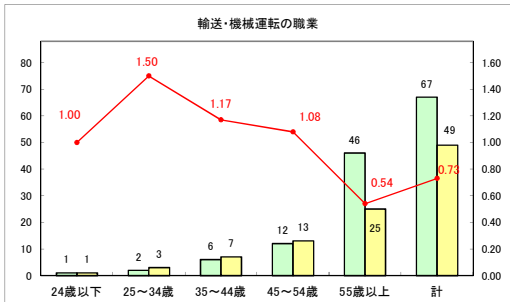

求人・求職バランスシート（常用＋常用パート）（青森労働局）

令和6年1月

求人・求職バランスシート（常用+常用パート）〔ハローワーク青森〕

令和6年1月

求人・求職バランスシート（常用+常用パート）〔ハローワーク八戸〕

令和6年1月

求人・求職バランスシート（常用+常用パート）〔ハローワーク弘前〕

令和6年1月

求人・求職バランスシート（常用+常用パート）（ハローワークむつ）

令和6年1月

求人・求職バランスシート（常用＋常用パート）（ハローワーク野辺地）

令和6年1月

求人・求職バランスシート（常用＋常用パート）〔ハローワーク五所川原〕

令和6年1月

求人・求職バランスシート（常用＋常用パート）（ハローワーク三沢）

令和6年1月