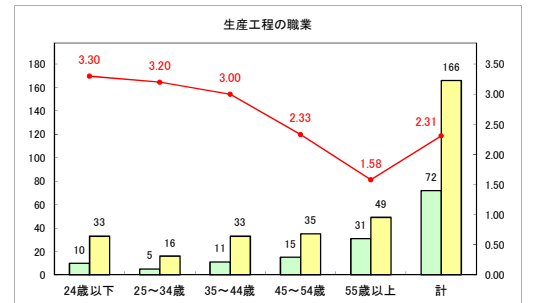

求人・求職バランスシート（常用＋常用パート）（青森労働局）

令和6年1月

求人・求職バランスシート（常用+常用パート）〔ハローワーク青森〕

令和6年1月

求人・求職バランスシート（常用+常用パート）〔ハローワーク八戸〕

令和6年1月

求人・求職バランスシート（常用+常用パート）〔ハローワーク弘前〕

令和6年1月

求人・求職バランスシート（常用+常用パート）（ハローワークむつ）

令和6年1月

求人・求職バランスシート（常用＋常用パート）（ハローワーク野辺地）

令和6年1月

求人・求職バランスシート（常用＋常用パート）〔ハローワーク五所川原〕

令和6年1月

求人・求職バランスシート（常用＋常用パート）（ハローワーク三沢）

令和6年1月