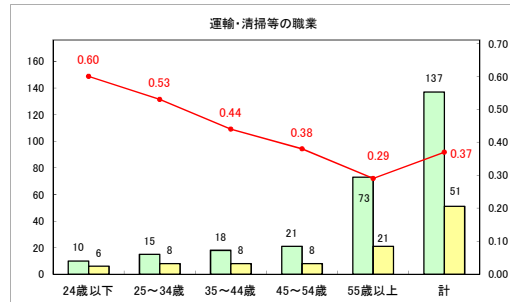

求人・求職バランスシート（常用＋常用パート）（青森労働局）

令和6年1月

求人・求職バランスシート（常用+常用パート）〔ハローワーク青森〕

令和6年1月

求人・求職バランスシート（常用+常用パート）〔ハローワーク八戸〕

令和6年1月

求人・求職バランスシート（常用+常用パート）〔ハローワーク弘前〕

令和6年1月

求人・求職バランスシート（常用+常用パート）（ハローワークむつ）

令和6年1月

求人・求職バランスシート（常用＋常用パート）（ハローワーク野辺地）

令和6年1月

求人・求職バランスシート（常用＋常用パート）〔ハローワーク五所川原〕

令和6年1月

求人・求職バランスシート（常用＋常用パート）（ハローワーク三沢）

令和6年1月