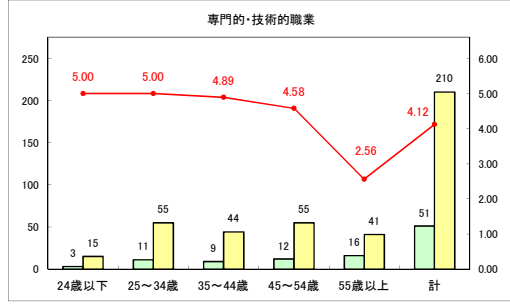

求人・求職バランスシート（常用＋常用パート）（青森労働局）

令和6年1月

求人・求職バランスシート（常用+常用パート）〔ハローワーク青森〕

令和6年1月

求人・求職バランスシート（常用+常用パート）〔ハローワーク八戸〕

令和6年1月

求人・求職バランスシート（常用+常用パート）〔ハローワーク弘前〕

令和6年1月

求人・求職バランスシート（常用+常用パート）（ハローワークむつ）

令和6年1月

求人・求職バランスシート（常用＋常用パート）（ハローワーク野辺地）

令和6年1月

求人・求職バランスシート（常用＋常用パート）〔ハローワーク五所川原〕

令和6年1月

求人・求職バランスシート（常用＋常用パート）（ハローワーク三沢）

令和6年1月