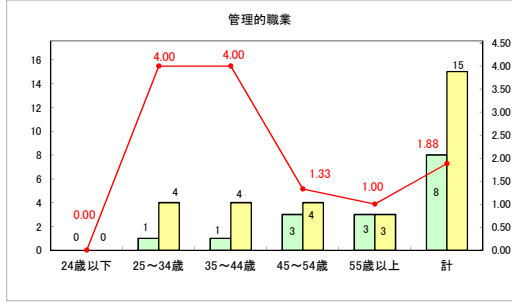

求人・求職バランスシート（常用＋常用パート）（青森労働局）

令和6年1月

求人・求職バランスシート（常用+常用パート）〔ハローワーク青森〕

令和6年1月

求人・求職バランスシート（常用+常用パート）〔ハローワーク八戸〕

令和6年1月

求人・求職バランスシート（常用+常用パート）〔ハローワーク弘前〕

令和6年1月

求人・求職バランスシート（常用+常用パート）（ハローワークむつ）

令和6年1月

求人・求職バランスシート（常用＋常用パート）（ハローワーク野辺地）

令和6年1月

求人・求職バランスシート（常用＋常用パート）〔ハローワーク五所川原〕

令和6年1月

求人・求職バランスシート（常用＋常用パート）（ハローワーク三沢）

令和6年1月