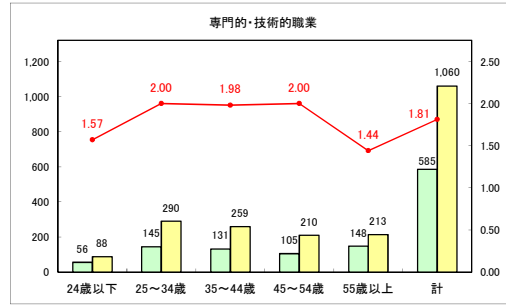

求人・求職バランスシート（常用＋常用パート）（青森労働局）

令和6年1月

求人・求職バランスシート（常用+常用パート）〔ハローワーク青森〕

令和6年1月

求人・求職バランスシート（常用+常用パート）〔ハローワーク八戸〕

令和6年1月

求人・求職バランスシート（常用+常用パート）〔ハローワーク弘前〕

令和6年1月