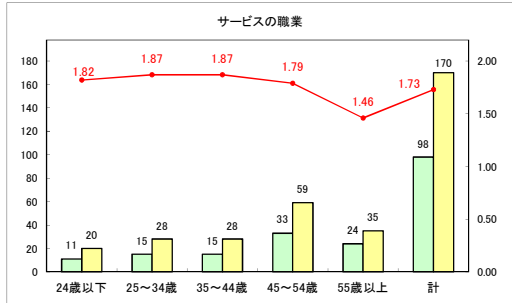

求人・求職バランスシート（常用+常用パート）（ハローワークむつ）

令和6年1月

求人・求職バランスシート（常用＋常用パート）（ハローワーク野辺地）

令和6年1月

求人・求職バランスシート（常用＋常用パート）〔ハローワーク五所川原〕

令和6年1月

求人・求職バランスシート（常用＋常用パート）（ハローワーク三沢）

令和6年1月

求人・求職バランスシート（常用+常用パート）〔ハローワーク+和田〕

令和6年1月

求人・求職バランスシート（常用+常用パート）〔ハローワーク黒石〕

令和6年1月

求人・求職バランスシート（常用+常用パート） 津軽地域〔ハローワーク弘前+ハローワーク黒石〕

令和6年1月

※ 有効求職者はハローワーク利用登録者である。

凡例 ■ 有効求職者 ■ 有効求人数 — 有効求人倍