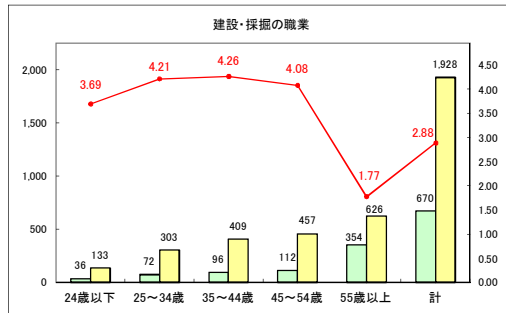

求人・求職バランスシート（常用＋常用パート）（青森労働局）

令和6年1月

求人・求職バランスシート（常用+常用パート）〔ハローワーク青森〕

令和6年1月

求人・求職バランスシート（常用+常用パート）〔ハローワーク八戸〕

令和6年1月

求人・求職バランスシート（常用+常用パート）〔ハローワーク弘前〕

令和6年1月