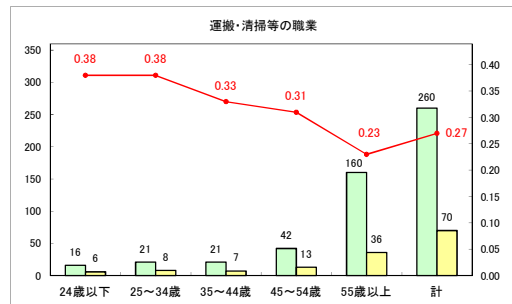

求人・求職バランスシート（常用+常用パート）（ハローワークむつ）

令和6年1月

求人・求職バランスシート（常用＋常用パート）（ハローワーク野辺地）

令和6年1月

求人・求職バランスシート（常用＋常用パート）〔ハローワーク五所川原〕

令和6年1月

求人・求職バランスシート（常用＋常用パート）（ハローワーク三沢）

令和6年1月

求人・求職バランスシート（常用+常用パート）〔ハローワーク+和田〕

令和6年1月

求人・求職バランスシート（常用+常用パート）〔ハローワーク黒石〕

令和6年1月

求人・求職バランスシート（常用+常用パート） 津軽地域〔ハローワーク弘前+ハローワーク黒石〕

令和6年1月

※ 有効求職者はハローワーク利用登録者である。

凡例 ■ 有効求職者 ■ 有効求人数 — 有効求人倍