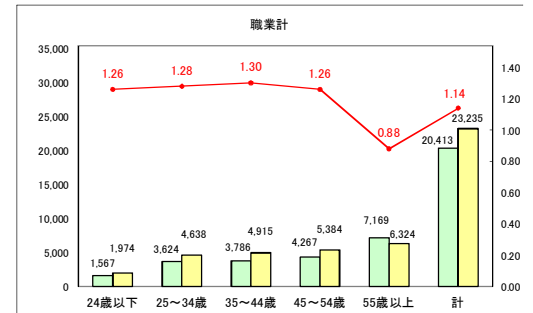

求人・求職バランスシート（常用＋常用パート）（青森労働局）

令和6年1月

求人・求職バランスシート（常用+常用パート）〔ハローワーク青森〕

令和6年1月

求人・求職バランスシート（常用+常用パート）〔ハローワーク八戸〕

令和6年1月

求人・求職バランスシート（常用+常用パート）〔ハローワーク弘前〕

令和6年1月