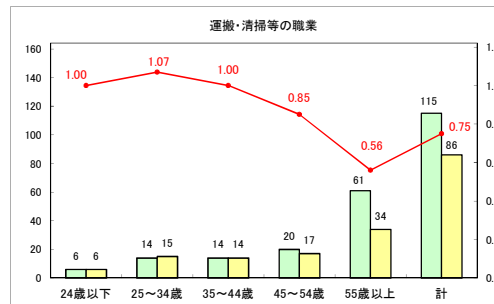

求人・求職バランスシート（常用+常用パート）（ハローワークむつ）

令和6年1月

求人・求職バランスシート（常用＋常用パート）（ハローワーク野辺地）

令和6年1月

求人・求職バランスシート（常用＋常用パート）〔ハローワーク五所川原〕

令和6年1月

求人・求職バランスシート（常用＋常用パート）（ハローワーク三沢）

令和6年1月

求人・求職バランスシート（常用+常用パート）〔ハローワーク+和田〕

令和6年1月

求人・求職バランスシート（常用+常用パート）〔ハローワーク黒石〕

令和6年1月

求人・求職バランスシート（常用+常用パート） 津軽地域〔ハローワーク弘前+ハローワーク黒石〕

令和6年1月

※ 有効求職者はハローワーク利用登録者である。

凡例 ■ 有効求職者 ■ 有効求人数 — 有効求人倍