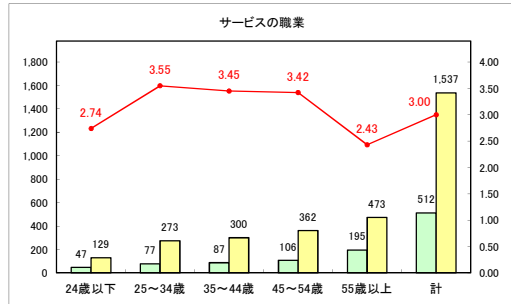

求人・求職バランスシート（常用＋常用パート）（青森労働局）

令和6年1月

求人・求職バランスシート（常用+常用パート）〔ハローワーク青森〕

令和6年1月

求人・求職バランスシート（常用+常用パート）〔ハローワーク八戸〕

令和6年1月

求人・求職バランスシート（常用+常用パート）〔ハローワーク弘前〕

令和6年1月

求人・求職バランスシート（常用+常用パート）（ハローワークむつ）

令和6年1月

求人・求職バランスシート（常用＋常用パート）（ハローワーク野辺地）

令和6年1月

求人・求職バランスシート（常用＋常用パート）〔ハローワーク五所川原〕

令和6年1月

求人・求職バランスシート（常用＋常用パート）（ハローワーク三沢）

令和6年1月