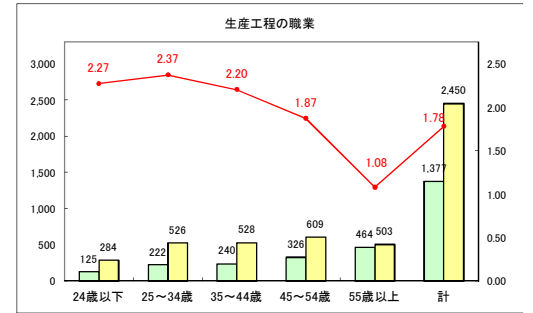

求人・求職バランスシート（常用＋常用パート）（青森労働局）

令和6年1月

求人・求職バランスシート（常用+常用パート）〔ハローワーク青森〕

令和6年1月

求人・求職バランスシート（常用+常用パート）〔ハローワーク八戸〕

令和6年1月

求人・求職バランスシート（常用+常用パート）〔ハローワーク弘前〕

令和6年1月

求人・求職バランスシート（常用+常用パート）（ハローワークむつ）

令和6年1月

求人・求職バランスシート（常用＋常用パート）（ハローワーク野辺地）

令和6年1月

求人・求職バランスシート（常用＋常用パート）〔ハローワーク五所川原〕

令和6年1月

求人・求職バランスシート（常用＋常用パート）（ハローワーク三沢）

令和6年1月