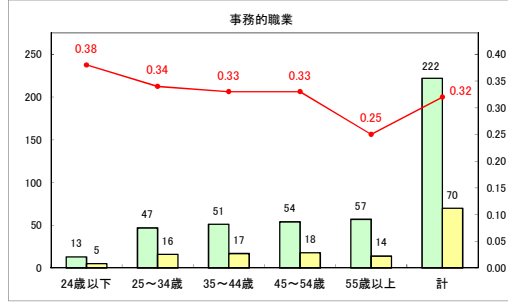

求人・求職バランスシート（常用＋常用パート）（青森労働局）

令和6年1月

求人・求職バランスシート（常用+常用パート）〔ハローワーク青森〕

令和6年1月

求人・求職バランスシート（常用+常用パート）〔ハローワーク八戸〕

令和6年1月

求人・求職バランスシート（常用+常用パート）〔ハローワーク弘前〕

令和6年1月

求人・求職バランスシート（常用+常用パート）（ハローワークむつ）

令和6年1月

求人・求職バランスシート（常用＋常用パート）（ハローワーク野辺地）

令和6年1月

求人・求職バランスシート（常用＋常用パート）〔ハローワーク五所川原〕

令和6年1月

求人・求職バランスシート（常用＋常用パート）（ハローワーク三沢）

令和6年1月