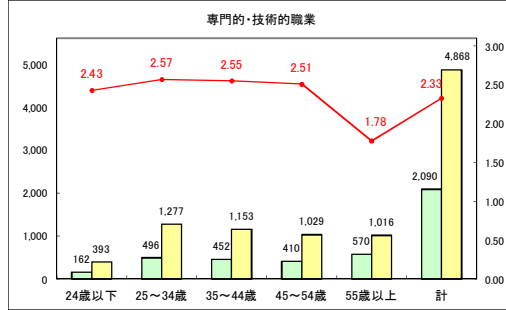

求人・求職バランスシート（常用＋常用パート）（青森労働局）

令和6年1月

求人・求職バランスシート（常用+常用パート）〔ハローワーク青森〕

令和6年1月

求人・求職バランスシート（常用+常用パート）〔ハローワーク八戸〕

令和6年1月

求人・求職バランスシート（常用+常用パート）〔ハローワーク弘前〕

令和6年1月