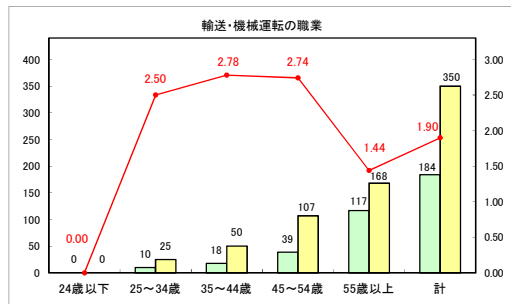

求人・求職バランスシート（常用＋常用パート）（青森労働局）

令和6年1月

求人・求職バランスシート（常用+常用パート）〔ハローワーク青森〕

令和6年1月

求人・求職バランスシート（常用+常用パート）〔ハローワーク八戸〕

令和6年1月

求人・求職バランスシート（常用+常用パート）〔ハローワーク弘前〕

令和6年1月

求人・求職バランスシート（常用+常用パート）（ハローワークむつ）

令和6年1月

求人・求職バランスシート（常用＋常用パート）（ハローワーク野辺地）

令和6年1月

求人・求職バランスシート（常用＋常用パート）〔ハローワーク五所川原〕

令和6年1月

求人・求職バランスシート（常用＋常用パート）（ハローワーク三沢）

令和6年1月