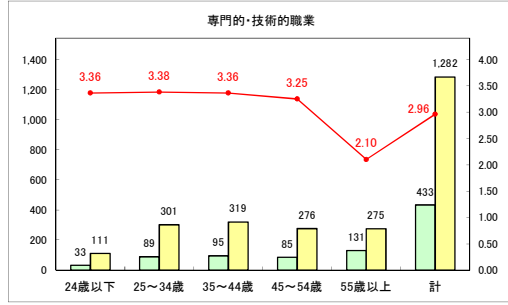

求人・求職バランスシート（常用＋常用パート）（青森労働局）

令和6年1月

求人・求職バランスシート（常用+常用パート）〔ハローワーク青森〕

令和6年1月

求人・求職バランスシート（常用+常用パート）〔ハローワーク八戸〕

令和6年1月

求人・求職バランスシート（常用+常用パート）〔ハローワーク弘前〕

令和6年1月