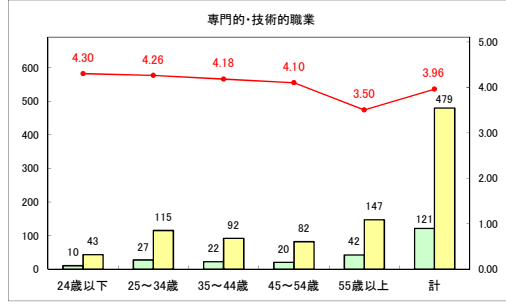

求人・求職バランスシート（常用+常用パート）（ハローワークむつ）

令和6年1月

求人・求職バランスシート（常用＋常用パート）（ハローワーク野辺地）

令和6年1月

求人・求職バランスシート（常用＋常用パート）〔ハローワーク五所川原〕

令和6年1月

求人・求職バランスシート（常用＋常用パート）（ハローワーク三沢）

令和6年1月

求人・求職バランスシート（常用+常用パート）〔ハローワーク+和田〕

令和6年1月

求人・求職バランスシート（常用+常用パート）〔ハローワーク黒石〕

令和6年1月

求人・求職バランスシート（常用+常用パート） 津軽地域〔ハローワーク弘前+ハローワーク黒石〕

令和6年1月

※ 有効求職者はハローワーク利用登録者である。

凡例 ■ 有効求職者 ■ 有効求人数 — 有効求人倍