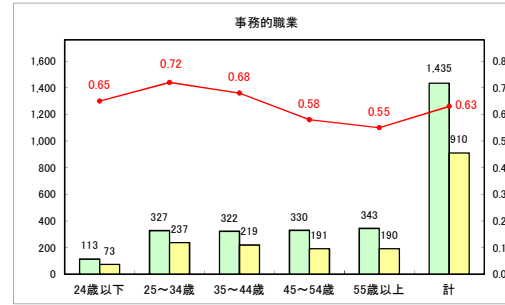

求人・求職バランスシート（常用＋常用パート）（青森労働局）

令和6年1月

求人・求職バランスシート（常用+常用パート）〔ハローワーク青森〕

令和6年1月

求人・求職バランスシート（常用+常用パート）〔ハローワーク八戸〕

令和6年1月

求人・求職バランスシート（常用+常用パート）〔ハローワーク弘前〕

令和6年1月