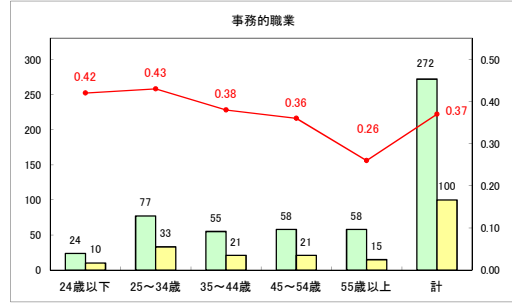

求人・求職バランスシート（常用+常用パート）（ハローワークむつ）

令和6年1月

求人・求職バランスシート（常用＋常用パート）（ハローワーク野辺地）

令和6年1月

求人・求職バランスシート（常用＋常用パート）〔ハローワーク五所川原〕

令和6年1月

求人・求職バランスシート（常用＋常用パート）（ハローワーク三沢）

令和6年1月

求人・求職バランスシート（常用+常用パート）〔ハローワーク+和田〕

令和6年1月

求人・求職バランスシート（常用+常用パート）〔ハローワーク黒石〕

令和6年1月

求人・求職バランスシート（常用+常用パート） 津軽地域〔ハローワーク弘前+ハローワーク黒石〕

令和6年1月

※ 有効求職者はハローワーク利用登録者である。

凡例 ■ 有効求職者 ■ 有効求人数 — 有効求人倍