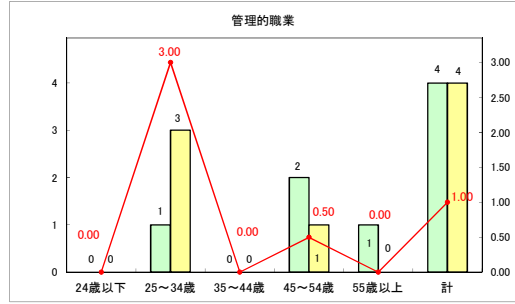

求人・求職バランスシート（常用+常用パート）（ハローワークむつ）

令和6年1月

求人・求職バランスシート（常用＋常用パート）（ハローワーク野辺地）

令和6年1月

求人・求職バランスシート（常用＋常用パート）〔ハローワーク五所川原〕

令和6年1月

求人・求職バランスシート（常用＋常用パート）（ハローワーク三沢）

令和6年1月

求人・求職バランスシート（常用+常用パート）〔ハローワーク+和田〕

令和6年1月

求人・求職バランスシート（常用+常用パート）〔ハローワーク黒石〕

令和6年1月

求人・求職バランスシート（常用+常用パート） 津軽地域〔ハローワーク弘前+ハローワーク黒石〕

令和6年1月

※ 有効求職者はハローワーク利用登録者である。

凡例 ■ 有効求職者 ■ 有効求人数 — 有効求人倍