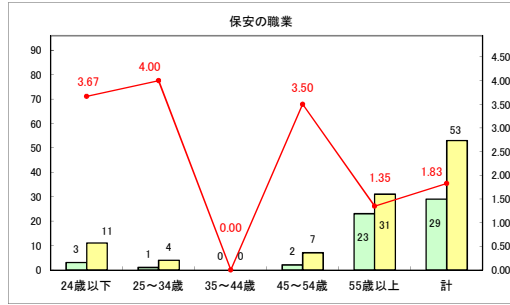

求人・求職バランスシート（常用＋常用パート）（青森労働局）

令和6年1月

求人・求職バランスシート（常用+常用パート）〔ハローワーク青森〕

令和6年1月

求人・求職バランスシート（常用+常用パート）〔ハローワーク八戸〕

令和6年1月

求人・求職バランスシート（常用+常用パート）〔ハローワーク弘前〕

令和6年1月

求人・求職バランスシート（常用+常用パート）（ハローワークむつ）

令和6年1月

求人・求職バランスシート（常用＋常用パート）（ハローワーク野辺地）

令和6年1月

求人・求職バランスシート（常用＋常用パート）〔ハローワーク五所川原〕

令和6年1月

求人・求職バランスシート（常用＋常用パート）（ハローワーク三沢）

令和6年1月