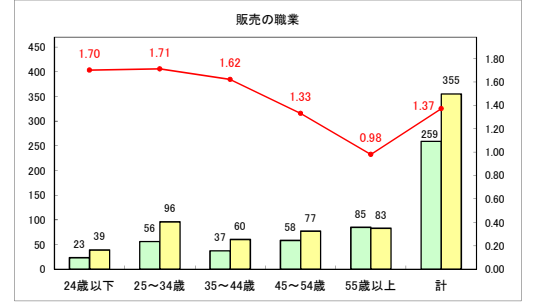

求人・求職バランスシート（常用＋常用パート）（青森労働局）

令和6年1月

求人・求職バランスシート（常用+常用パート）〔ハローワーク青森〕

令和6年1月

求人・求職バランスシート（常用+常用パート）〔ハローワーク八戸〕

令和6年1月

求人・求職バランスシート（常用+常用パート）〔ハローワーク弘前〕

令和6年1月

求人・求職バランスシート（常用+常用パート）（ハローワークむつ）

令和6年1月

求人・求職バランスシート（常用＋常用パート）（ハローワーク野辺地）

令和6年1月

求人・求職バランスシート（常用＋常用パート）〔ハローワーク五所川原〕

令和6年1月

求人・求職バランスシート（常用＋常用パート）（ハローワーク三沢）

令和6年1月