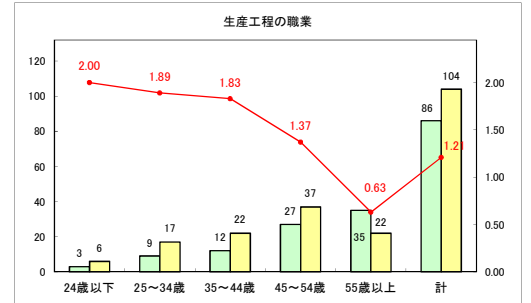

求人・求職バランスシート（常用＋常用パート）（青森労働局）

令和6年1月

求人・求職バランスシート（常用+常用パート）〔ハローワーク青森〕

令和6年1月

求人・求職バランスシート（常用+常用パート）〔ハローワーク八戸〕

令和6年1月

求人・求職バランスシート（常用+常用パート）〔ハローワーク弘前〕

令和6年1月

求人・求職バランスシート（常用+常用パート）（ハローワークむつ）

令和6年1月

求人・求職バランスシート（常用＋常用パート）（ハローワーク野辺地）

令和6年1月

求人・求職バランスシート（常用＋常用パート）〔ハローワーク五所川原〕

令和6年1月

求人・求職バランスシート（常用＋常用パート）（ハローワーク三沢）

令和6年1月