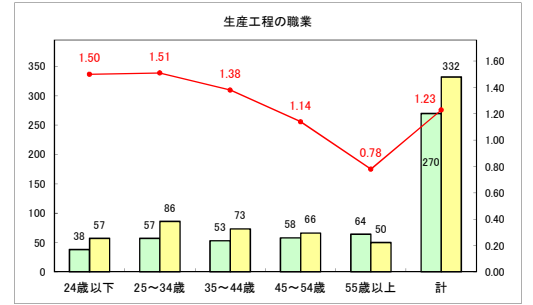

求人・求職バランスシート（常用＋常用パート）（青森労働局）

令和6年1月

求人・求職バランスシート（常用+常用パート）〔ハローワーク青森〕

令和6年1月

求人・求職バランスシート（常用+常用パート）〔ハローワーク八戸〕

令和6年1月

求人・求職バランスシート（常用+常用パート）〔ハローワーク弘前〕

令和6年1月

求人・求職バランスシート（常用+常用パート）（ハローワークむつ）

令和6年1月

求人・求職バランスシート（常用＋常用パート）（ハローワーク野辺地）

令和6年1月

求人・求職バランスシート（常用＋常用パート）〔ハローワーク五所川原〕

令和6年1月

求人・求職バランスシート（常用＋常用パート）（ハローワーク三沢）

令和6年1月