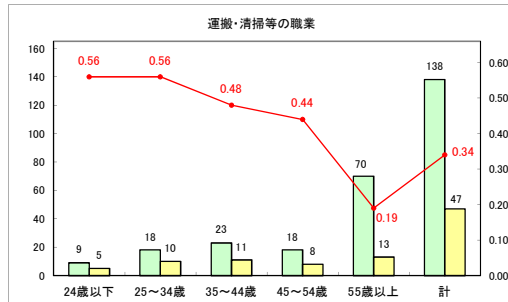

求人・求職バランスシート（常用+常用パート）（ハローワークむつ）

令和6年1月

求人・求職バランスシート（常用＋常用パート）（ハローワーク野辺地）

令和6年1月

求人・求職バランスシート（常用＋常用パート）〔ハローワーク五所川原〕

令和6年1月

求人・求職バランスシート（常用＋常用パート）（ハローワーク三沢）

令和6年1月

求人・求職バランスシート（常用+常用パート）〔ハローワーク+和田〕

令和6年1月

求人・求職バランスシート（常用+常用パート）〔ハローワーク黒石〕

令和6年1月

求人・求職バランスシート（常用+常用パート） 津軽地域〔ハローワーク弘前+ハローワーク黒石〕

令和6年1月

※ 有効求職者はハローワーク利用登録者である。

凡例 ■ 有効求職者 ■ 有効求人数 — 有効求人倍