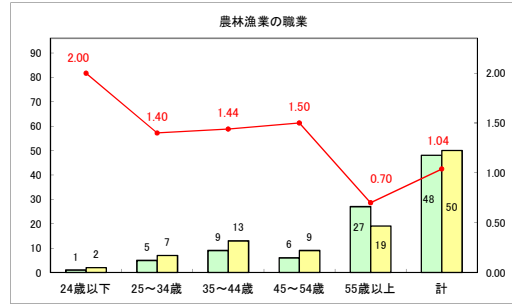

求人・求職バランスシート（常用＋常用パート）（青森労働局）

令和6年1月

求人・求職バランスシート（常用+常用パート）〔ハローワーク青森〕

令和6年1月

求人・求職バランスシート（常用+常用パート）〔ハローワーク八戸〕

令和6年1月

求人・求職バランスシート（常用+常用パート）〔ハローワーク弘前〕

令和6年1月

求人・求職バランスシート（常用+常用パート）（ハローワークむつ）

令和6年1月

求人・求職バランスシート（常用＋常用パート）（ハローワーク野辺地）

令和6年1月

求人・求職バランスシート（常用＋常用パート）〔ハローワーク五所川原〕

令和6年1月

求人・求職バランスシート（常用＋常用パート）（ハローワーク三沢）

令和6年1月