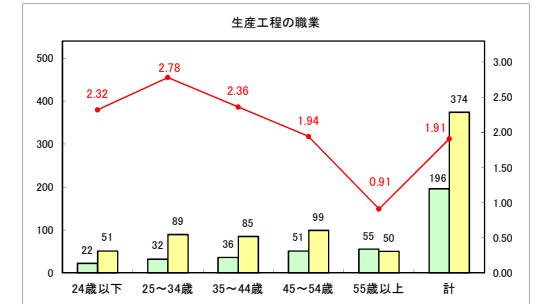

求人・求職バランスシート（常用＋常用パート）（青森労働局）

令和6年1月

求人・求職バランスシート（常用+常用パート）〔ハローワーク青森〕

令和6年1月

求人・求職バランスシート（常用+常用パート）〔ハローワーク八戸〕

令和6年1月

求人・求職バランスシート（常用+常用パート）〔ハローワーク弘前〕

令和6年1月

求人・求職バランスシート（常用+常用パート）（ハローワークむつ）

令和6年1月

求人・求職バランスシート（常用＋常用パート）（ハローワーク野辺地）

令和6年1月

求人・求職バランスシート（常用＋常用パート）〔ハローワーク五所川原〕

令和6年1月

求人・求職バランスシート（常用＋常用パート）（ハローワーク三沢）

令和6年1月