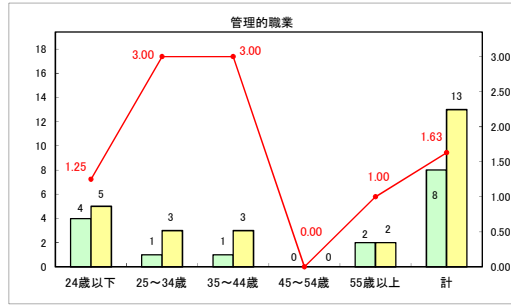

求人・求職バランスシート（常用＋常用パート）（青森労働局）

令和6年1月

求人・求職バランスシート（常用+常用パート）〔ハローワーク青森〕

令和6年1月

求人・求職バランスシート（常用+常用パート）〔ハローワーク八戸〕

令和6年1月

求人・求職バランスシート（常用+常用パート）〔ハローワーク弘前〕

令和6年1月

求人・求職バランスシート（常用+常用パート）（ハローワークむつ）

令和6年1月

求人・求職バランスシート（常用＋常用パート）（ハローワーク野辺地）

令和6年1月

求人・求職バランスシート（常用＋常用パート）〔ハローワーク五所川原〕

令和6年1月

求人・求職バランスシート（常用＋常用パート）（ハローワーク三沢）

令和6年1月