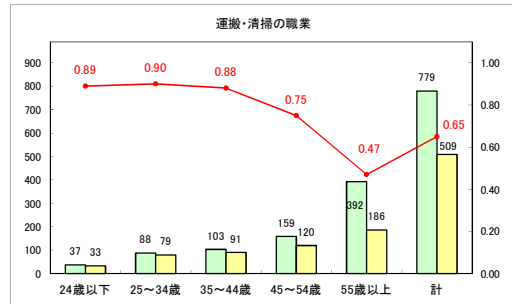

求人・求職バランスシート（常用＋常用パート）（青森労働局）

令和6年1月

求人・求職バランスシート（常用+常用パート）〔ハローワーク青森〕

令和6年1月

求人・求職バランスシート（常用+常用パート）〔ハローワーク八戸〕

令和6年1月

求人・求職バランスシート（常用+常用パート）〔ハローワーク弘前〕

令和6年1月

求人・求職バランスシート（常用+常用パート）（ハローワークむつ）

令和6年1月

求人・求職バランスシート（常用＋常用パート）（ハローワーク野辺地）

令和6年1月

求人・求職バランスシート（常用＋常用パート）〔ハローワーク五所川原〕

令和6年1月

求人・求職バランスシート（常用＋常用パート）（ハローワーク三沢）

令和6年1月