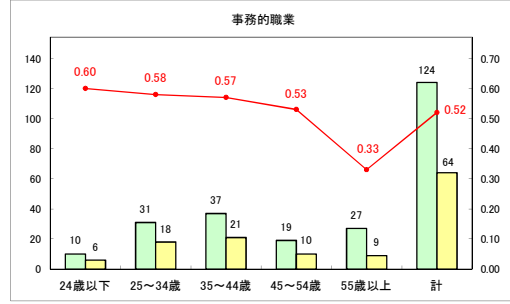

求人・求職バランスシート（常用＋常用パート）（青森労働局）

令和6年1月

求人・求職バランスシート（常用+常用パート）〔ハローワーク青森〕

令和6年1月

求人・求職バランスシート（常用+常用パート）〔ハローワーク八戸〕

令和6年1月

求人・求職バランスシート（常用+常用パート）〔ハローワーク弘前〕

令和6年1月

求人・求職バランスシート（常用+常用パート）（ハローワークむつ）

令和6年1月

求人・求職バランスシート（常用＋常用パート）（ハローワーク野辺地）

令和6年1月

求人・求職バランスシート（常用＋常用パート）〔ハローワーク五所川原〕

令和6年1月

求人・求職バランスシート（常用＋常用パート）（ハローワーク三沢）

令和6年1月