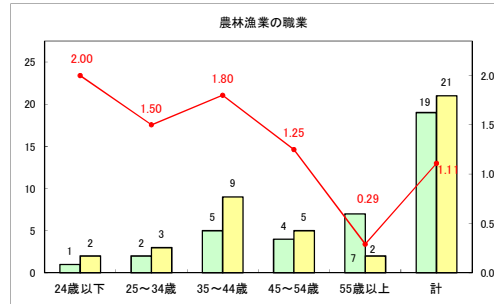

求人・求職バランスシート（常用+常用パート）（ハローワークむつ）

令和6年1月

求人・求職バランスシート（常用＋常用パート）（ハローワーク野辺地）

令和6年1月

求人・求職バランスシート（常用＋常用パート）〔ハローワーク五所川原〕

令和6年1月

求人・求職バランスシート（常用＋常用パート）（ハローワーク三沢）

令和6年1月

求人・求職バランスシート（常用+常用パート）〔ハローワーク+和田〕

令和6年1月

求人・求職バランスシート（常用+常用パート）〔ハローワーク黒石〕

令和6年1月

求人・求職バランスシート（常用+常用パート） 津軽地域〔ハローワーク弘前+ハローワーク黒石〕

令和6年1月

※ 有効求職者はハローワーク利用登録者である。

凡例 ■ 有効求職者 ■ 有効求人数 — 有効求人倍