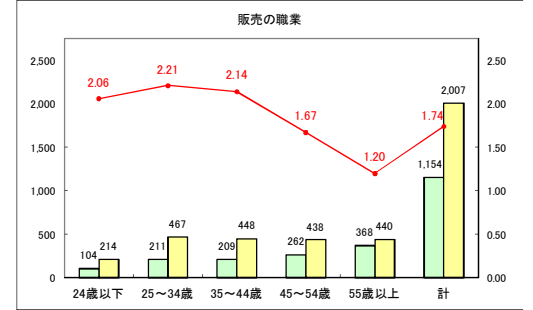

求人・求職バランスシート（常用＋常用パート）（青森労働局）

令和6年1月

求人・求職バランスシート（常用+常用パート）〔ハローワーク青森〕

令和6年1月

求人・求職バランスシート（常用+常用パート）〔ハローワーク八戸〕

令和6年1月

求人・求職バランスシート（常用+常用パート）〔ハローワーク弘前〕

令和6年1月