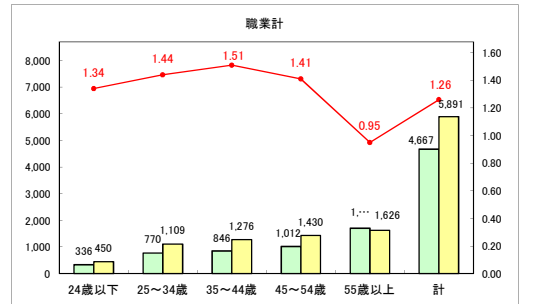

求人・求職バランスシート（常用＋常用パート）（青森労働局）

令和6年1月

求人・求職バランスシート（常用+常用パート）〔ハローワーク青森〕

令和6年1月

求人・求職バランスシート（常用+常用パート）〔ハローワーク八戸〕

令和6年1月

求人・求職バランスシート（常用+常用パート）〔ハローワーク弘前〕

令和6年1月

求人・求職バランスシート（常用+常用パート）（ハローワークむつ）

令和6年1月

求人・求職バランスシート（常用＋常用パート）（ハローワーク野辺地）

令和6年1月

求人・求職バランスシート（常用＋常用パート）〔ハローワーク五所川原〕

令和6年1月

求人・求職バランスシート（常用＋常用パート）（ハローワーク三沢）

令和6年1月