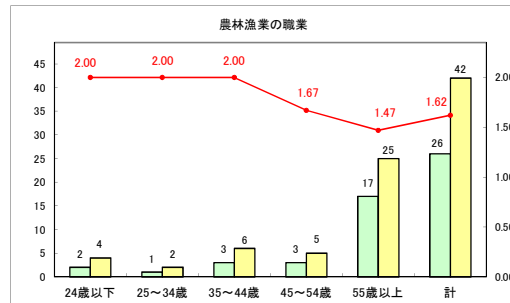

求人・求職バランスシート（常用＋常用パート）（青森労働局）

令和6年1月

求人・求職バランスシート（常用+常用パート）〔ハローワーク青森〕

令和6年1月

求人・求職バランスシート（常用+常用パート）〔ハローワーク八戸〕

令和6年1月

求人・求職バランスシート（常用+常用パート）〔ハローワーク弘前〕

令和6年1月

求人・求職バランスシート（常用+常用パート）（ハローワークむつ）

令和6年1月

求人・求職バランスシート（常用＋常用パート）（ハローワーク野辺地）

令和6年1月

求人・求職バランスシート（常用＋常用パート）〔ハローワーク五所川原〕

令和6年1月

求人・求職バランスシート（常用＋常用パート）（ハローワーク三沢）

令和6年1月