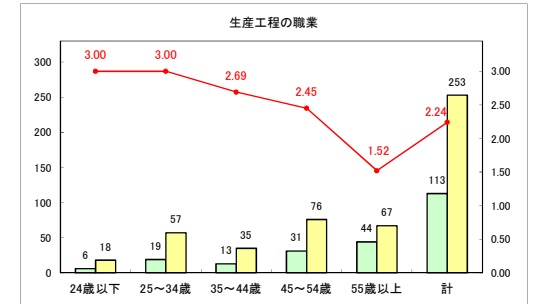

求人・求職バランスシート（常用+常用パート）（ハローワークむつ）

令和6年1月

求人・求職バランスシート（常用＋常用パート）（ハローワーク野辺地）

令和6年1月

求人・求職バランスシート（常用＋常用パート）〔ハローワーク五所川原〕

令和6年1月

求人・求職バランスシート（常用＋常用パート）（ハローワーク三沢）

令和6年1月

求人・求職バランスシート（常用+常用パート）〔ハローワーク+和田〕

令和6年1月

求人・求職バランスシート（常用+常用パート）〔ハローワーク黒石〕

令和6年1月

求人・求職バランスシート（常用+常用パート） 津軽地域〔ハローワーク弘前+ハローワーク黒石〕

令和6年1月

※ 有効求職者はハローワーク利用登録者である。

凡例 ■ 有効求職者 ■ 有効求人数 — 有効求人倍