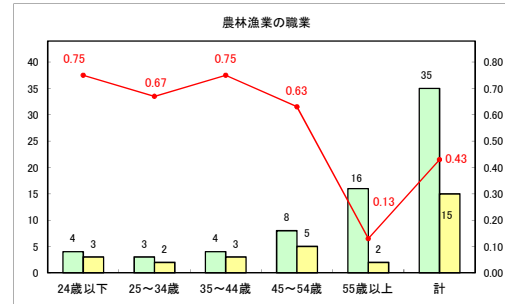

求人・求職バランスシート（常用＋常用パート）（青森労働局）

令和6年1月

求人・求職バランスシート（常用+常用パート）〔ハローワーク青森〕

令和6年1月

求人・求職バランスシート（常用+常用パート）〔ハローワーク八戸〕

令和6年1月

求人・求職バランスシート（常用+常用パート）〔ハローワーク弘前〕

令和6年1月

求人・求職バランスシート（常用+常用パート）（ハローワークむつ）

令和6年1月

求人・求職バランスシート（常用＋常用パート）（ハローワーク野辺地）

令和6年1月

求人・求職バランスシート（常用＋常用パート）〔ハローワーク五所川原〕

令和6年1月

求人・求職バランスシート（常用＋常用パート）（ハローワーク三沢）

令和6年1月