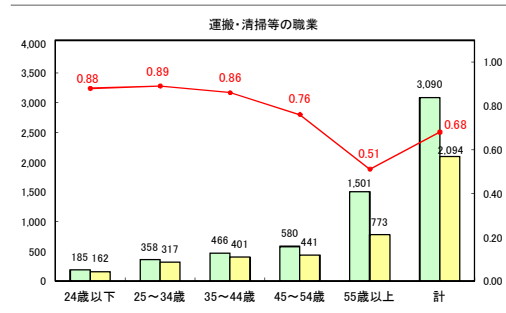

求人・求職バランスシート（常用＋常用パート）（青森労働局）

令和6年1月

求人・求職バランスシート（常用+常用パート）〔ハローワーク青森〕

令和6年1月

求人・求職バランスシート（常用+常用パート）〔ハローワーク八戸〕

令和6年1月

求人・求職バランスシート（常用+常用パート）〔ハローワーク弘前〕

令和6年1月