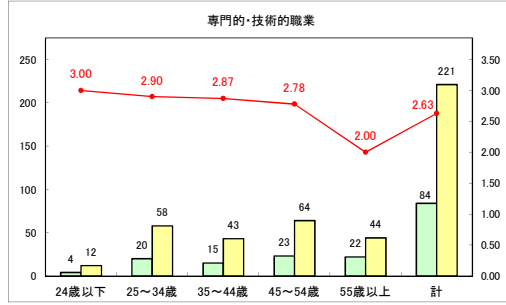

求人・求職バランスシート（常用+常用パート）（ハローワークむつ）

令和6年1月

求人・求職バランスシート（常用＋常用パート）（ハローワーク野辺地）

令和6年1月

求人・求職バランスシート（常用＋常用パート）〔ハローワーク五所川原〕

令和6年1月

求人・求職バランスシート（常用＋常用パート）（ハローワーク三沢）

令和6年1月

求人・求職バランスシート（常用+常用パート）〔ハローワーク+和田〕

令和6年1月

求人・求職バランスシート（常用+常用パート）〔ハローワーク黒石〕

令和6年1月

求人・求職バランスシート（常用+常用パート） 津軽地域〔ハローワーク弘前+ハローワーク黒石〕

令和6年1月

※ 有効求職者はハローワーク利用登録者である。

凡例 ■ 有効求職者 ■ 有効求人数 — 有効求人倍