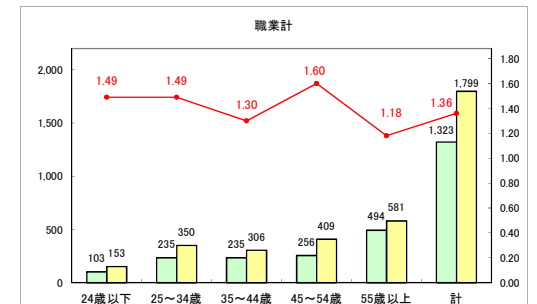

求人・求職バランスシート（常用+常用パート）（ハローワークむつ）

令和6年1月

求人・求職バランスシート（常用＋常用パート）（ハローワーク野辺地）

令和6年1月

求人・求職バランスシート（常用＋常用パート）〔ハローワーク五所川原〕

令和6年1月

求人・求職バランスシート（常用＋常用パート）（ハローワーク三沢）

令和6年1月

求人・求職バランスシート（常用+常用パート）〔ハローワーク+和田〕

令和6年1月

求人・求職バランスシート（常用+常用パート）〔ハローワーク黒石〕

令和6年1月

求人・求職バランスシート（常用+常用パート） 津軽地域〔ハローワーク弘前+ハローワーク黒石〕

令和6年1月

※ 有効求職者はハローワーク利用登録者である。

凡例 ■ 有効求職者 ■ 有効求人数 — 有効求人倍