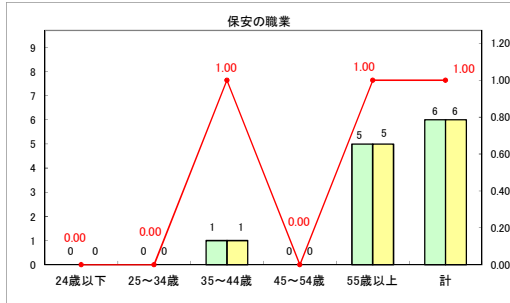

求人・求職バランスシート（常用+常用パート）（ハローワークむつ）

令和6年1月

求人・求職バランスシート（常用＋常用パート）（ハローワーク野辺地）

令和6年1月

求人・求職バランスシート（常用＋常用パート）〔ハローワーク五所川原〕

令和6年1月

求人・求職バランスシート（常用＋常用パート）（ハローワーク三沢）

令和6年1月

求人・求職バランスシート（常用+常用パート）〔ハローワーク+和田〕

令和6年1月

求人・求職バランスシート（常用+常用パート）〔ハローワーク黒石〕

令和6年1月

求人・求職バランスシート（常用+常用パート） 津軽地域〔ハローワーク弘前+ハローワーク黒石〕

令和6年1月

※ 有効求職者はハローワーク利用登録者である。

凡例 ■ 有効求職者 ■ 有効求人数 — 有効求人倍