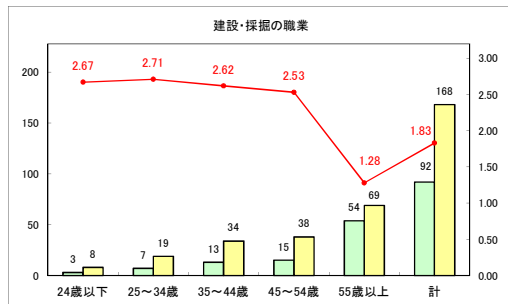

求人・求職バランスシート（常用+常用パート）（ハローワークむつ）

令和6年1月

求人・求職バランスシート（常用＋常用パート）（ハローワーク野辺地）

令和6年1月

求人・求職バランスシート（常用＋常用パート）〔ハローワーク五所川原〕

令和6年1月

求人・求職バランスシート（常用＋常用パート）（ハローワーク三沢）

令和6年1月

求人・求職バランスシート（常用+常用パート）〔ハローワーク+和田〕

令和6年1月

求人・求職バランスシート（常用+常用パート）〔ハローワーク黒石〕

令和6年1月

求人・求職バランスシート（常用+常用パート） 津軽地域〔ハローワーク弘前+ハローワーク黒石〕

令和6年1月

※ 有効求職者はハローワーク利用登録者である。

凡例 ■ 有効求職者 ■ 有効求人数 — 有効求人倍