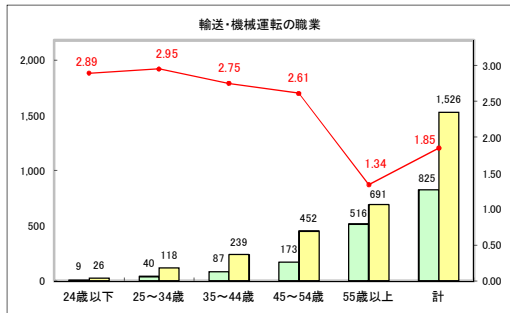

求人・求職バランスシート（常用＋常用パート）（青森労働局）

令和6年1月

求人・求職バランスシート（常用+常用パート）〔ハローワーク青森〕

令和6年1月

求人・求職バランスシート（常用+常用パート）〔ハローワーク八戸〕

令和6年1月

求人・求職バランスシート（常用+常用パート）〔ハローワーク弘前〕

令和6年1月