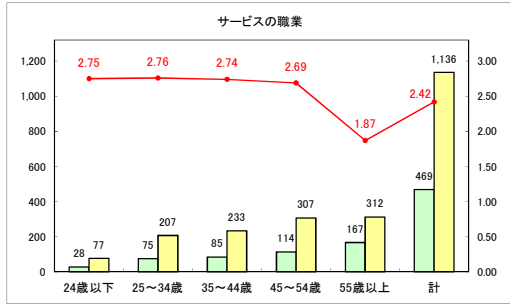

求人・求職バランスシート（常用＋常用パート）（青森労働局）

令和6年1月

求人・求職バランスシート（常用+常用パート）〔ハローワーク青森〕

令和6年1月

求人・求職バランスシート（常用+常用パート）〔ハローワーク八戸〕

令和6年1月

求人・求職バランスシート（常用+常用パート）〔ハローワーク弘前〕

令和6年1月

求人・求職バランスシート（常用+常用パート）（ハローワークむつ）

令和6年1月

求人・求職バランスシート（常用＋常用パート）（ハローワーク野辺地）

令和6年1月

求人・求職バランスシート（常用＋常用パート）〔ハローワーク五所川原〕

令和6年1月

求人・求職バランスシート（常用＋常用パート）（ハローワーク三沢）

令和6年1月