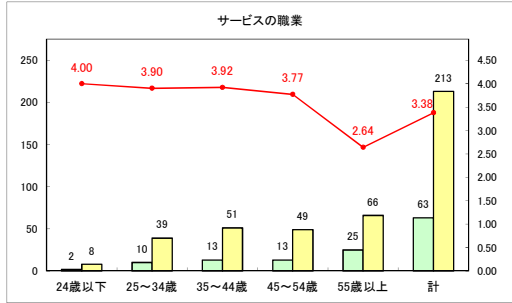

求人・求職バランスシート（常用＋常用パート）（青森労働局）

令和6年1月

求人・求職バランスシート（常用+常用パート）〔ハローワーク青森〕

令和6年1月

求人・求職バランスシート（常用+常用パート）〔ハローワーク八戸〕

令和6年1月

求人・求職バランスシート（常用+常用パート）〔ハローワーク弘前〕

令和6年1月

求人・求職バランスシート（常用+常用パート）（ハローワークむつ）

令和6年1月

求人・求職バランスシート（常用＋常用パート）（ハローワーク野辺地）

令和6年1月

求人・求職バランスシート（常用＋常用パート）〔ハローワーク五所川原〕

令和6年1月

求人・求職バランスシート（常用＋常用パート）（ハローワーク三沢）

令和6年1月