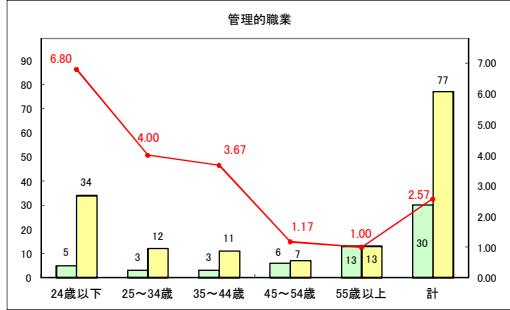

求人・求職バランスシート（常用＋常用パート）（青森労働局）

令和6年1月

求人・求職バランスシート（常用+常用パート）〔ハローワーク青森〕

令和6年1月

求人・求職バランスシート（常用+常用パート）〔ハローワーク八戸〕

令和6年1月

求人・求職バランスシート（常用+常用パート）〔ハローワーク弘前〕

令和6年1月

求人・求職バランスシート（常用+常用パート）（ハローワークむつ）

令和6年1月

求人・求職バランスシート（常用＋常用パート）（ハローワーク野辺地）

令和6年1月

求人・求職バランスシート（常用＋常用パート）〔ハローワーク五所川原〕

令和6年1月

求人・求職バランスシート（常用＋常用パート）（ハローワーク三沢）

令和6年1月