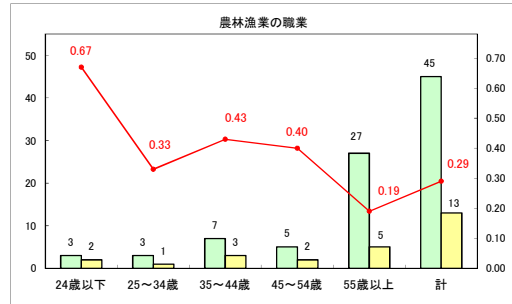

求人・求職バランスシート（常用+常用パート）（ハローワークむつ）

令和6年1月

求人・求職バランスシート（常用＋常用パート）（ハローワーク野辺地）

令和6年1月

求人・求職バランスシート（常用＋常用パート）〔ハローワーク五所川原〕

令和6年1月

求人・求職バランスシート（常用＋常用パート）（ハローワーク三沢）

令和6年1月

求人・求職バランスシート（常用+常用パート）〔ハローワーク+和田〕

令和6年1月

求人・求職バランスシート（常用+常用パート）〔ハローワーク黒石〕

令和6年1月

求人・求職バランスシート（常用+常用パート） 津軽地域〔ハローワーク弘前+ハローワーク黒石〕

令和6年1月

※ 有効求職者はハローワーク利用登録者である。

凡例 ■ 有効求職者 ■ 有効求人数 — 有効求人倍