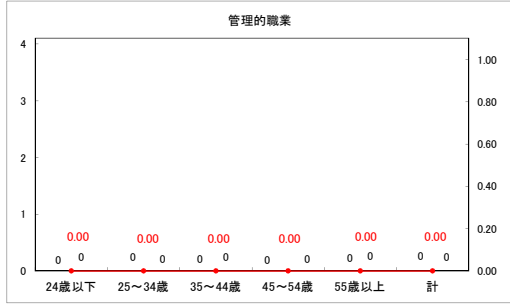

求人・求職バランスシート（常用+常用パート）（ハローワークむつ）

令和6年1月

求人・求職バランスシート（常用＋常用パート）（ハローワーク野辺地）

令和6年1月

求人・求職バランスシート（常用＋常用パート）〔ハローワーク五所川原〕

令和6年1月

求人・求職バランスシート（常用＋常用パート）（ハローワーク三沢）

令和6年1月

求人・求職バランスシート（常用+常用パート）〔ハローワーク+和田〕

令和6年1月

求人・求職バランスシート（常用+常用パート）〔ハローワーク黒石〕

令和6年1月

求人・求職バランスシート（常用+常用パート） 津軽地域〔ハローワーク弘前+ハローワーク黒石〕

令和6年1月

※ 有効求職者はハローワーク利用登録者である。

凡例 ■ 有効求職者 ■ 有効求人数 — 有効求人倍