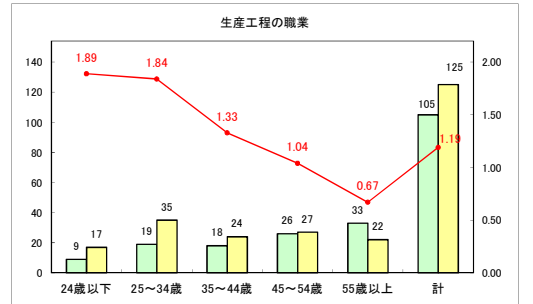

求人・求職バランスシート（常用+常用パート）（ハローワークむつ）

令和6年1月

求人・求職バランスシート（常用＋常用パート）（ハローワーク野辺地）

令和6年1月

求人・求職バランスシート（常用＋常用パート）〔ハローワーク五所川原〕

令和6年1月

求人・求職バランスシート（常用＋常用パート）（ハローワーク三沢）

令和6年1月

求人・求職バランスシート（常用+常用パート）〔ハローワーク+和田〕

令和6年1月

求人・求職バランスシート（常用+常用パート）〔ハローワーク黒石〕

令和6年1月

求人・求職バランスシート（常用+常用パート） 津軽地域〔ハローワーク弘前+ハローワーク黒石〕

令和6年1月

※ 有効求職者はハローワーク利用登録者である。

凡例 ■ 有効求職者 ■ 有効求人数 — 有効求人倍