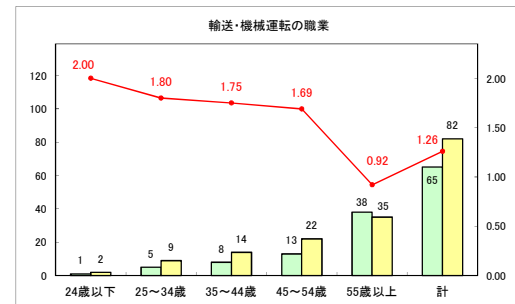

求人・求職バランスシート（常用+常用パート）（ハローワークむつ）

令和6年1月

求人・求職バランスシート（常用＋常用パート）（ハローワーク野辺地）

令和6年1月

求人・求職バランスシート（常用＋常用パート）〔ハローワーク五所川原〕

令和6年1月

求人・求職バランスシート（常用＋常用パート）（ハローワーク三沢）

令和6年1月

求人・求職バランスシート（常用+常用パート）〔ハローワーク+和田〕

令和6年1月

求人・求職バランスシート（常用+常用パート）〔ハローワーク黒石〕

令和6年1月

求人・求職バランスシート（常用+常用パート） 津軽地域〔ハローワーク弘前+ハローワーク黒石〕

令和6年1月

※ 有効求職者はハローワーク利用登録者である。

凡例 ■ 有効求職者 ■ 有効求人数 — 有効求人倍