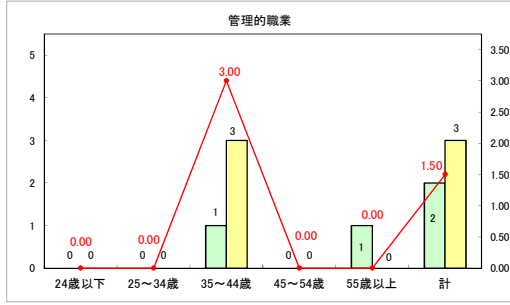

求人・求職バランスシート（常用+常用パート）（ハローワークむつ）

令和6年1月

求人・求職バランスシート（常用＋常用パート）（ハローワーク野辺地）

令和6年1月

求人・求職バランスシート（常用＋常用パート）〔ハローワーク五所川原〕

令和6年1月

求人・求職バランスシート（常用＋常用パート）（ハローワーク三沢）

令和6年1月

求人・求職バランスシート（常用+常用パート）〔ハローワーク+和田〕

令和6年1月

求人・求職バランスシート（常用+常用パート）〔ハローワーク黒石〕

令和6年1月

求人・求職バランスシート（常用+常用パート） 津軽地域〔ハローワーク弘前+ハローワーク黒石〕

令和6年1月

※ 有効求職者はハローワーク利用登録者である。

凡例 ■ 有効求職者 ■ 有効求人数 — 有効求人倍