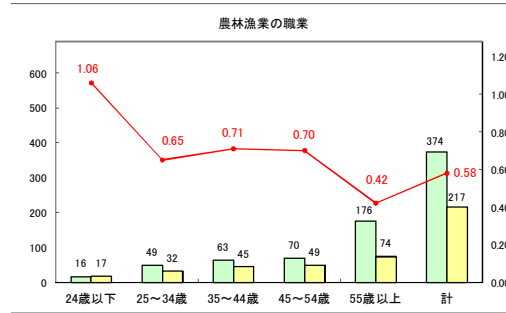

求人・求職バランスシート（常用＋常用パート）（青森労働局）

令和6年1月

求人・求職バランスシート（常用+常用パート）〔ハローワーク青森〕

令和6年1月

求人・求職バランスシート（常用+常用パート）〔ハローワーク八戸〕

令和6年1月

求人・求職バランスシート（常用+常用パート）〔ハローワーク弘前〕

令和6年1月

求人・求職バランスシート（常用+常用パート）（ハローワークむつ）

令和6年1月

求人・求職バランスシート（常用＋常用パート）（ハローワーク野辺地）

令和6年1月

求人・求職バランスシート（常用＋常用パート）〔ハローワーク五所川原〕

令和6年1月

求人・求職バランスシート（常用＋常用パート）（ハローワーク三沢）

令和6年1月