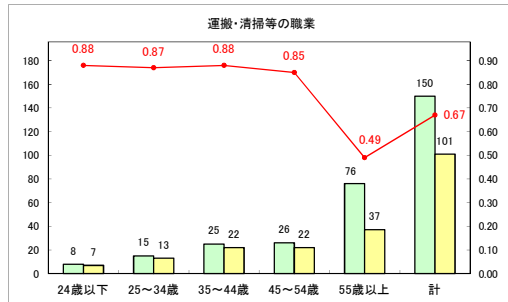

求人・求職バランスシート（常用＋常用パート）（青森労働局）

令和6年1月

求人・求職バランスシート（常用+常用パート）〔ハローワーク青森〕

令和6年1月

求人・求職バランスシート（常用+常用パート）〔ハローワーク八戸〕

令和6年1月

求人・求職バランスシート（常用+常用パート）〔ハローワーク弘前〕

令和6年1月

求人・求職バランスシート（常用+常用パート）（ハローワークむつ）

令和6年1月

求人・求職バランスシート（常用＋常用パート）（ハローワーク野辺地）

令和6年1月

求人・求職バランスシート（常用＋常用パート）〔ハローワーク五所川原〕

令和6年1月

求人・求職バランスシート（常用＋常用パート）（ハローワーク三沢）

令和6年1月