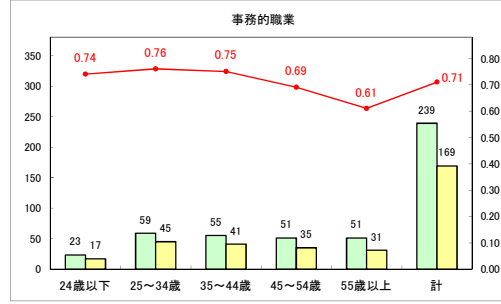

求人・求職バランスシート（常用+常用パート）（ハローワークむつ）

令和6年1月

求人・求職バランスシート（常用＋常用パート）（ハローワーク野辺地）

令和6年1月

求人・求職バランスシート（常用＋常用パート）〔ハローワーク五所川原〕

令和6年1月

求人・求職バランスシート（常用＋常用パート）（ハローワーク三沢）

令和6年1月

求人・求職バランスシート（常用+常用パート）〔ハローワーク+和田〕

令和6年1月

求人・求職バランスシート（常用+常用パート）〔ハローワーク黒石〕

令和6年1月

求人・求職バランスシート（常用+常用パート） 津軽地域〔ハローワーク弘前+ハローワーク黒石〕

令和6年1月

※ 有効求職者はハローワーク利用登録者である。

凡例 ■ 有効求職者 ■ 有効求人数 — 有効求人倍