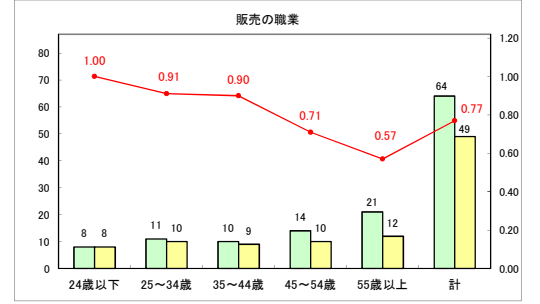

求人・求職バランスシート（常用+常用パート）（ハローワークむつ）

令和6年1月

求人・求職バランスシート（常用＋常用パート）（ハローワーク野辺地）

令和6年1月

求人・求職バランスシート（常用＋常用パート）〔ハローワーク五所川原〕

令和6年1月

求人・求職バランスシート（常用＋常用パート）（ハローワーク三沢）

令和6年1月

求人・求職バランスシート（常用+常用パート）〔ハローワーク+和田〕

令和6年1月

求人・求職バランスシート（常用+常用パート）〔ハローワーク黒石〕

令和6年1月

求人・求職バランスシート（常用+常用パート） 津軽地域〔ハローワーク弘前+ハローワーク黒石〕

令和6年1月

※ 有効求職者はハローワーク利用登録者である。

凡例 ■ 有効求職者 ■ 有効求人数 — 有効求人倍