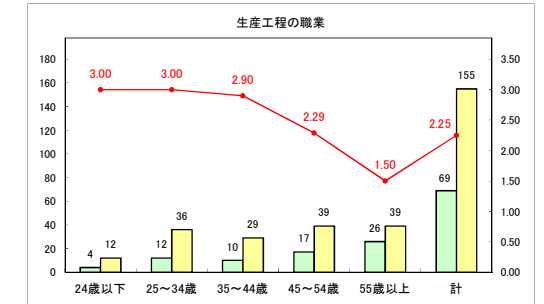

求人・求職バランスシート（常用+常用パート）（ハローワークむつ）

令和6年1月

求人・求職バランスシート（常用＋常用パート）（ハローワーク野辺地）

令和6年1月

求人・求職バランスシート（常用＋常用パート）〔ハローワーク五所川原〕

令和6年1月

求人・求職バランスシート（常用＋常用パート）（ハローワーク三沢）

令和6年1月

求人・求職バランスシート（常用+常用パート）〔ハローワーク+和田〕

令和6年1月

求人・求職バランスシート（常用+常用パート）〔ハローワーク黒石〕

令和6年1月

求人・求職バランスシート（常用+常用パート） 津軽地域〔ハローワーク弘前+ハローワーク黒石〕

令和6年1月

※ 有効求職者はハローワーク利用登録者である。

凡例 ■ 有効求職者 ■ 有効求人数 — 有効求人倍