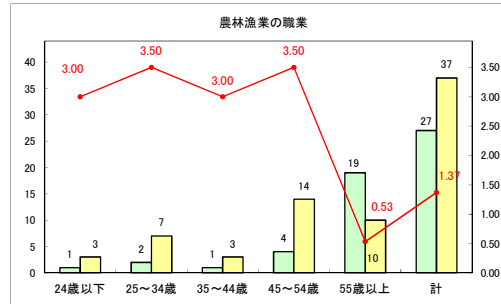

求人・求職バランスシート（常用+常用パート）（ハローワークむつ）

令和6年1月

求人・求職バランスシート（常用＋常用パート）（ハローワーク野辺地）

令和6年1月

求人・求職バランスシート（常用＋常用パート）〔ハローワーク五所川原〕

令和6年1月

求人・求職バランスシート（常用＋常用パート）（ハローワーク三沢）

令和6年1月

求人・求職バランスシート（常用+常用パート）〔ハローワーク+和田〕

令和6年1月

求人・求職バランスシート（常用+常用パート）〔ハローワーク黒石〕

令和6年1月

求人・求職バランスシート（常用+常用パート） 津軽地域〔ハローワーク弘前+ハローワーク黒石〕

令和6年1月

※ 有効求職者はハローワーク利用登録者である。

凡例 ■ 有効求職者 ■ 有効求人数 — 有効求人倍