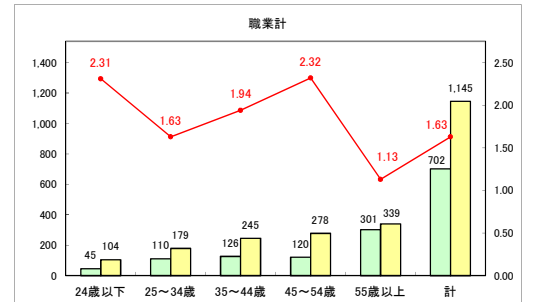

求人・求職バランスシート（常用＋常用パート）（ハローワーク野辺地）

令和6年1月