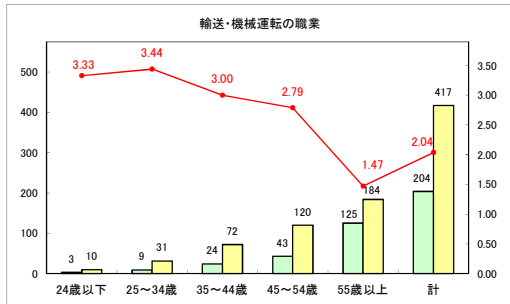

求人・求職バランスシート（常用＋常用パート）（青森労働局）

令和6年1月

求人・求職バランスシート（常用+常用パート）〔ハローワーク青森〕

令和6年1月

求人・求職バランスシート（常用+常用パート）〔ハローワーク八戸〕

令和6年1月

求人・求職バランスシート（常用+常用パート）〔ハローワーク弘前〕

令和6年1月

求人・求職バランスシート（常用+常用パート）（ハローワークむつ）

令和6年1月

求人・求職バランスシート（常用＋常用パート）（ハローワーク野辺地）

令和6年1月

求人・求職バランスシート（常用＋常用パート）〔ハローワーク五所川原〕

令和6年1月

求人・求職バランスシート（常用＋常用パート）（ハローワーク三沢）

令和6年1月