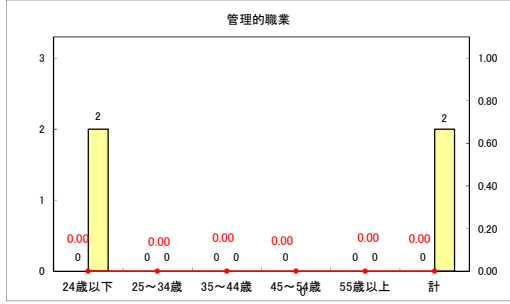

求人・求職バランスシート（常用+常用パート）（ハローワークむつ）

令和6年1月