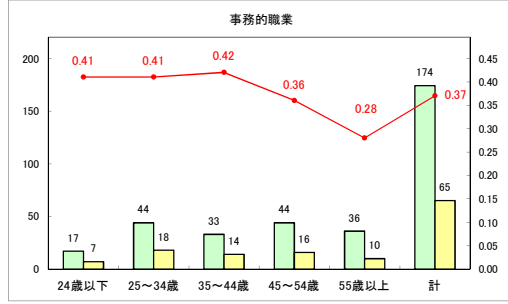

求人・求職バランスシート（常用+常用パート）（ハローワークむつ）

令和6年1月

求人・求職バランスシート（常用＋常用パート）（ハローワーク野辺地）

令和6年1月

求人・求職バランスシート（常用＋常用パート）〔ハローワーク五所川原〕

令和6年1月

求人・求職バランスシート（常用＋常用パート）（ハローワーク三沢）

令和6年1月

求人・求職バランスシート（常用+常用パート）〔ハローワーク+和田〕

令和6年1月

求人・求職バランスシート（常用+常用パート）〔ハローワーク黒石〕

令和6年1月

求人・求職バランスシート（常用+常用パート） 津軽地域〔ハローワーク弘前+ハローワーク黒石〕

令和6年1月

※ 有効求職者はハローワーク利用登録者である。

凡例 ■ 有効求職者 ■ 有効求人数 — 有効求人倍