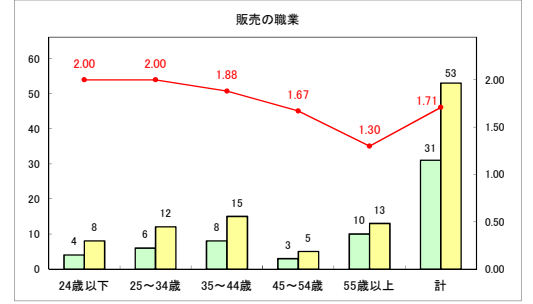

求人・求職バランスシート（常用＋常用パート）（青森労働局）

令和6年1月

求人・求職バランスシート（常用+常用パート）〔ハローワーク青森〕

令和6年1月

求人・求職バランスシート（常用+常用パート）〔ハローワーク八戸〕

令和6年1月

求人・求職バランスシート（常用+常用パート）〔ハローワーク弘前〕

令和6年1月

求人・求職バランスシート（常用+常用パート）（ハローワークむつ）

令和6年1月

求人・求職バランスシート（常用＋常用パート）（ハローワーク野辺地）

令和6年1月

求人・求職バランスシート（常用＋常用パート）〔ハローワーク五所川原〕

令和6年1月

求人・求職バランスシート（常用＋常用パート）（ハローワーク三沢）

令和6年1月