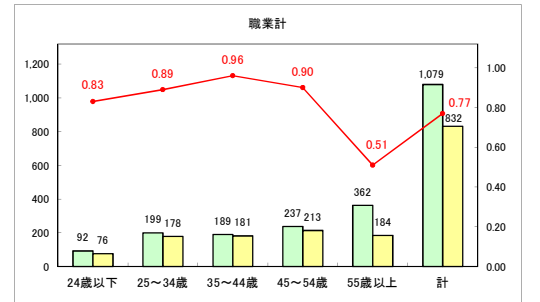

求人・求職バランスシート（常用+常用パート）（ハローワークむつ）

令和6年1月

求人・求職バランスシート（常用＋常用パート）（ハローワーク野辺地）

令和6年1月

求人・求職バランスシート（常用＋常用パート）〔ハローワーク五所川原〕

令和6年1月

求人・求職バランスシート（常用＋常用パート）（ハローワーク三沢）

令和6年1月

求人・求職バランスシート（常用+常用パート）〔ハローワーク+和田〕

令和6年1月

求人・求職バランスシート（常用+常用パート）〔ハローワーク黒石〕

令和6年1月

求人・求職バランスシート（常用+常用パート） 津軽地域〔ハローワーク弘前+ハローワーク黒石〕

令和6年1月

※ 有効求職者はハローワーク利用登録者である。

凡例 ■ 有効求職者 ■ 有効求人数 — 有効求人倍