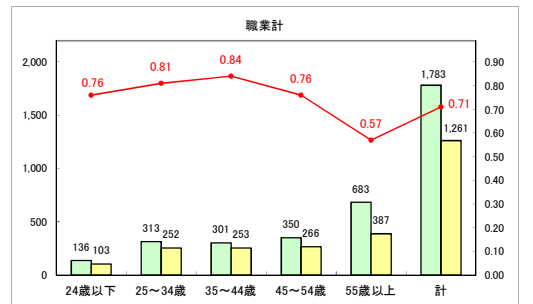

求人・求職バランスシート（常用+常用パート）（ハローワークむつ）

令和6年1月

求人・求職バランスシート（常用＋常用パート）（ハローワーク野辺地）

令和6年1月

求人・求職バランスシート（常用＋常用パート）〔ハローワーク五所川原〕

令和6年1月

求人・求職バランスシート（常用＋常用パート）（ハローワーク三沢）

令和6年1月

求人・求職バランスシート（常用+常用パート）〔ハローワーク+和田〕

令和6年1月

求人・求職バランスシート（常用+常用パート）〔ハローワーク黒石〕

令和6年1月

求人・求職バランスシート（常用+常用パート） 津軽地域〔ハローワーク弘前+ハローワーク黒石〕

令和6年1月

※ 有効求職者はハローワーク利用登録者である。

凡例 ■ 有効求職者 ■ 有効求人数 — 有効求人倍