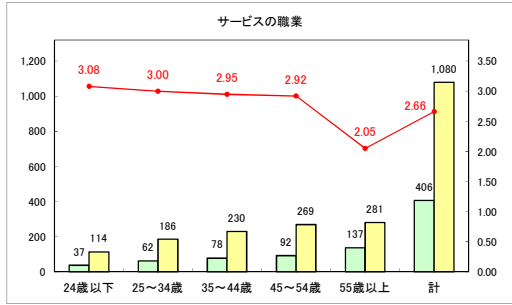

求人・求職バランスシート（常用＋常用パート）（青森労働局）

令和6年1月

求人・求職バランスシート（常用+常用パート）〔ハローワーク青森〕

令和6年1月

求人・求職バランスシート（常用+常用パート）〔ハローワーク八戸〕

令和6年1月

求人・求職バランスシート（常用+常用パート）〔ハローワーク弘前〕

令和6年1月

求人・求職バランスシート（常用+常用パート）（ハローワークむつ）

令和6年1月

求人・求職バランスシート（常用＋常用パート）（ハローワーク野辺地）

令和6年1月

求人・求職バランスシート（常用＋常用パート）〔ハローワーク五所川原〕

令和6年1月

求人・求職バランスシート（常用＋常用パート）（ハローワーク三沢）

令和6年1月