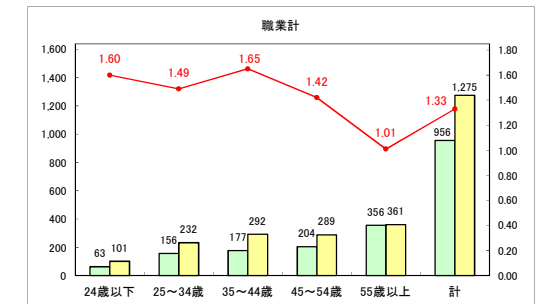

求人・求職バランスシート（常用+常用パート）（ハローワークむつ）

令和6年1月

求人・求職バランスシート（常用＋常用パート）（ハローワーク野辺地）

令和6年1月

求人・求職バランスシート（常用＋常用パート）〔ハローワーク五所川原〕

令和6年1月

求人・求職バランスシート（常用＋常用パート）（ハローワーク三沢）

令和6年1月

求人・求職バランスシート（常用+常用パート）〔ハローワーク+和田〕

令和6年1月

求人・求職バランスシート（常用+常用パート）〔ハローワーク黒石〕

令和6年1月

求人・求職バランスシート（常用+常用パート） 津軽地域〔ハローワーク弘前+ハローワーク黒石〕

令和6年1月

※ 有効求職者はハローワーク利用登録者である。

凡例 ■ 有効求職者 ■ 有効求人数 — 有効求人倍