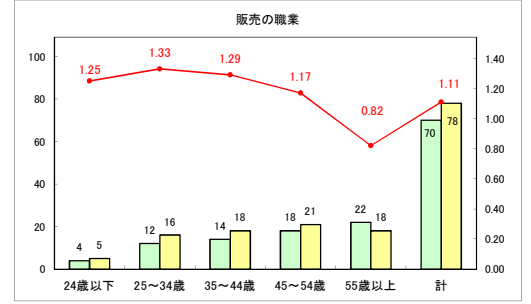

求人・求職バランスシート（常用＋常用パート）（青森労働局）

令和6年1月

求人・求職バランスシート（常用+常用パート）〔ハローワーク青森〕

令和6年1月

求人・求職バランスシート（常用+常用パート）〔ハローワーク八戸〕

令和6年1月

求人・求職バランスシート（常用+常用パート）〔ハローワーク弘前〕

令和6年1月

求人・求職バランスシート（常用+常用パート）（ハローワークむつ）

令和6年1月

求人・求職バランスシート（常用＋常用パート）（ハローワーク野辺地）

令和6年1月

求人・求職バランスシート（常用＋常用パート）〔ハローワーク五所川原〕

令和6年1月

求人・求職バランスシート（常用＋常用パート）（ハローワーク三沢）

令和6年1月