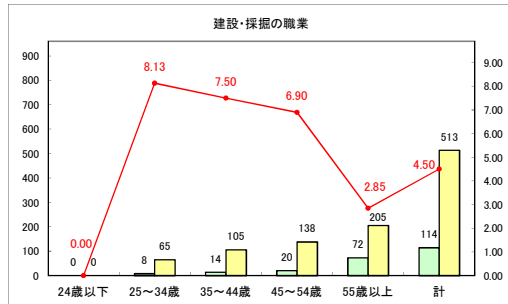

求人・求職バランスシート（常用＋常用パート）（青森労働局）

令和6年1月

求人・求職バランスシート（常用+常用パート）〔ハローワーク青森〕

令和6年1月

求人・求職バランスシート（常用+常用パート）〔ハローワーク八戸〕

令和6年1月

求人・求職バランスシート（常用+常用パート）〔ハローワーク弘前〕

令和6年1月

求人・求職バランスシート（常用+常用パート）（ハローワークむつ）

令和6年1月

求人・求職バランスシート（常用＋常用パート）（ハローワーク野辺地）

令和6年1月

求人・求職バランスシート（常用＋常用パート）〔ハローワーク五所川原〕

令和6年1月

求人・求職バランスシート（常用＋常用パート）（ハローワーク三沢）

令和6年1月