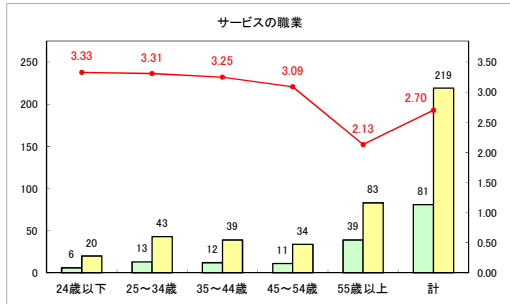

求人・求職バランスシート（常用+常用パート）（ハローワークむつ）

令和6年1月

求人・求職バランスシート（常用＋常用パート）（ハローワーク野辺地）

令和6年1月

求人・求職バランスシート（常用＋常用パート）〔ハローワーク五所川原〕

令和6年1月

求人・求職バランスシート（常用＋常用パート）（ハローワーク三沢）

令和6年1月

求人・求職バランスシート（常用+常用パート）〔ハローワーク+和田〕

令和6年1月

求人・求職バランスシート（常用+常用パート）〔ハローワーク黒石〕

令和6年1月

求人・求職バランスシート（常用+常用パート） 津軽地域〔ハローワーク弘前+ハローワーク黒石〕

令和6年1月

※ 有効求職者はハローワーク利用登録者である。

凡例 ■ 有効求職者 ■ 有効求人数 — 有効求人倍