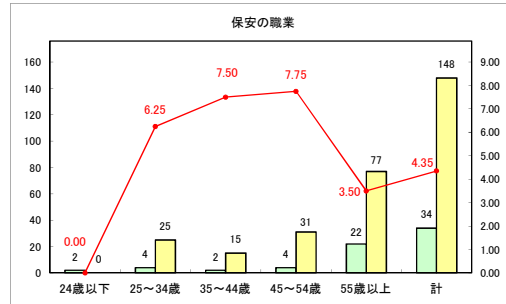

求人・求職バランスシート（常用＋常用パート）（青森労働局）

令和6年1月

求人・求職バランスシート（常用+常用パート）〔ハローワーク青森〕

令和6年1月

求人・求職バランスシート（常用+常用パート）〔ハローワーク八戸〕

令和6年1月

求人・求職バランスシート（常用+常用パート）〔ハローワーク弘前〕

令和6年1月

求人・求職バランスシート（常用+常用パート）（ハローワークむつ）

令和6年1月

求人・求職バランスシート（常用＋常用パート）（ハローワーク野辺地）

令和6年1月

求人・求職バランスシート（常用＋常用パート）〔ハローワーク五所川原〕

令和6年1月

求人・求職バランスシート（常用＋常用パート）（ハローワーク三沢）

令和6年1月