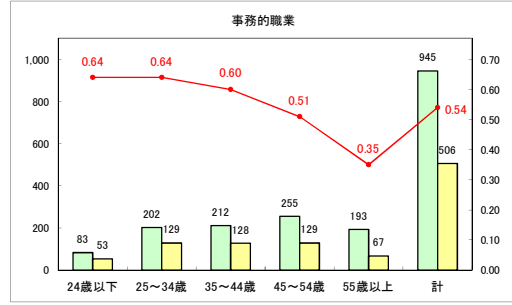

求人・求職バランスシート（常用＋常用パート）（青森労働局）

令和6年1月

求人・求職バランスシート（常用+常用パート）〔ハローワーク青森〕

令和6年1月

求人・求職バランスシート（常用+常用パート）〔ハローワーク八戸〕

令和6年1月

求人・求職バランスシート（常用+常用パート）〔ハローワーク弘前〕

令和6年1月

求人・求職バランスシート（常用+常用パート）（ハローワークむつ）

令和6年1月

求人・求職バランスシート（常用＋常用パート）（ハローワーク野辺地）

令和6年1月

求人・求職バランスシート（常用＋常用パート）〔ハローワーク五所川原〕

令和6年1月

求人・求職バランスシート（常用＋常用パート）（ハローワーク三沢）

令和6年1月