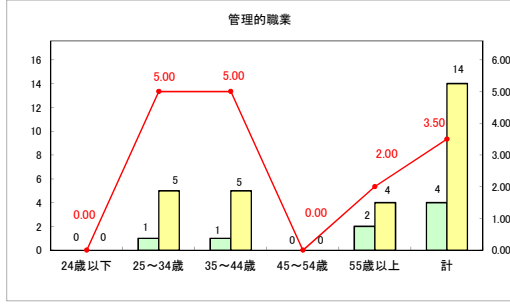

求人・求職バランスシート（常用＋常用パート）〔青森労働局〕

令和5年12月

求人・求職バランスシート（常用+常用パート）〔ハローワーク青森〕

令和5年12月

求人・求職バランスシート（常用+常用パート）（ハローワーク八戸）

令和5年12月

求人・求職バランスシート（常用＋常用パート）〔ハローワーク弘前〕

令和5年12月

求人・求職バランスシート（常用+常用パート）〔ハローワークむつ〕

令和5年12月

求人・求職バランスシート（常用＋常用パート）〔ハローワーク野辺地〕

令和5年12月

求人・求職バランスシート（常用＋常用パート）（ハローワーク五所川原）

令和5年12月

求人・求職バランスシート（常用+常用パート）（ハローワーク三沢）

令和5年12月