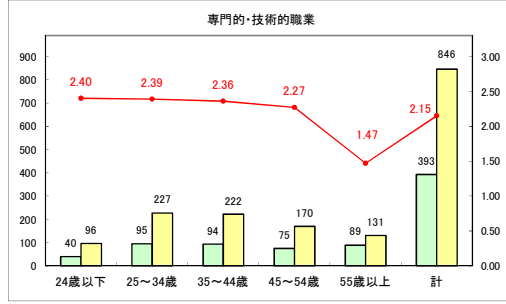

求人・求職バランスシート（常用＋常用パート）〔青森労働局〕

令和5年12月

求人・求職バランスシート（常用+常用パート）〔ハローワーク青森〕

令和5年12月

求人・求職バランスシート（常用+常用パート）（ハローワーク八戸）

令和5年12月

求人・求職バランスシート（常用＋常用パート）〔ハローワーク弘前〕

令和5年12月