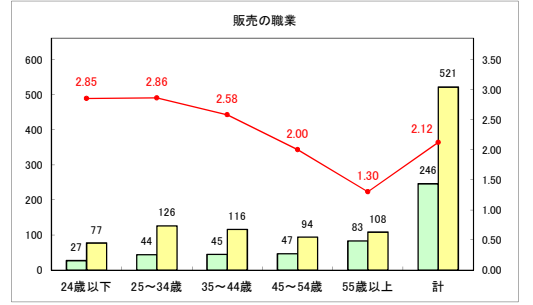

求人・求職バランスシート（常用＋常用パート）〔青森労働局〕

令和5年12月

求人・求職バランスシート（常用+常用パート）〔ハローワーク青森〕

令和5年12月

求人・求職バランスシート（常用+常用パート）（ハローワーク八戸）

令和5年12月

求人・求職バランスシート（常用＋常用パート）〔ハローワーク弘前〕

令和5年12月

求人・求職バランスシート（常用+常用パート）〔ハローワークむつ〕

令和5年12月

求人・求職バランスシート（常用＋常用パート）〔ハローワーク野辺地〕

令和5年12月

求人・求職バランスシート（常用＋常用パート）（ハローワーク五所川原）

令和5年12月

求人・求職バランスシート（常用+常用パート）（ハローワーク三沢）

令和5年12月