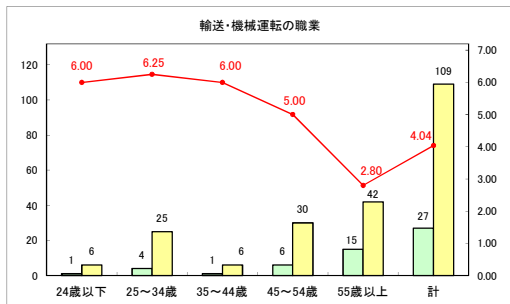

求人・求職バランスシート（常用＋常用パート）〔青森労働局〕

令和5年12月

求人・求職バランスシート（常用+常用パート）〔ハローワーク青森〕

令和5年12月

求人・求職バランスシート（常用+常用パート）（ハローワーク八戸）

令和5年12月

求人・求職バランスシート（常用＋常用パート）〔ハローワーク弘前〕

令和5年12月

求人・求職バランスシート（常用+常用パート）〔ハローワークむつ〕

令和5年12月

求人・求職バランスシート（常用＋常用パート）〔ハローワーク野辺地〕

令和5年12月

求人・求職バランスシート（常用＋常用パート）（ハローワーク五所川原）

令和5年12月

求人・求職バランスシート（常用+常用パート）（ハローワーク三沢）

令和5年12月