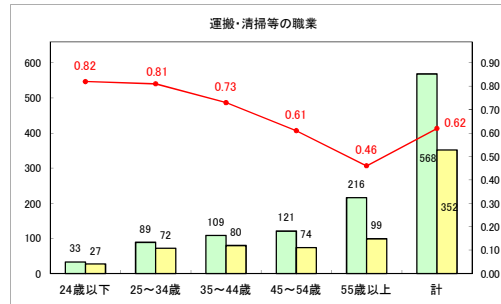

求人・求職バランスシート（常用＋常用パート）〔青森労働局〕

令和5年12月

求人・求職バランスシート（常用+常用パート）〔ハローワーク青森〕

令和5年12月

求人・求職バランスシート（常用+常用パート）（ハローワーク八戸）

令和5年12月

求人・求職バランスシート（常用＋常用パート）〔ハローワーク弘前〕

令和5年12月

求人・求職バランスシート（常用+常用パート）〔ハローワークむつ〕

令和5年12月

求人・求職バランスシート（常用＋常用パート）〔ハローワーク野辺地〕

令和5年12月

求人・求職バランスシート（常用＋常用パート）（ハローワーク五所川原）

令和5年12月

求人・求職バランスシート（常用+常用パート）（ハローワーク三沢）

令和5年12月