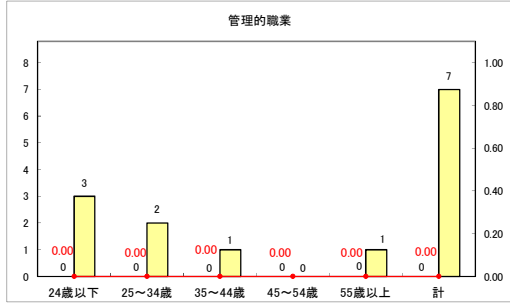

求人・求職バランスシート（常用＋常用パート）〔青森労働局〕

令和5年12月

求人・求職バランスシート（常用+常用パート）〔ハローワーク青森〕

令和5年12月

求人・求職バランスシート（常用+常用パート）（ハローワーク八戸）

令和5年12月

求人・求職バランスシート（常用＋常用パート）〔ハローワーク弘前〕

令和5年12月

求人・求職バランスシート（常用+常用パート）〔ハローワークむつ〕

令和5年12月

求人・求職バランスシート（常用＋常用パート）〔ハローワーク野辺地〕

令和5年12月

求人・求職バランスシート（常用＋常用パート）（ハローワーク五所川原）

令和5年12月

求人・求職バランスシート（常用+常用パート）（ハローワーク三沢）

令和5年12月