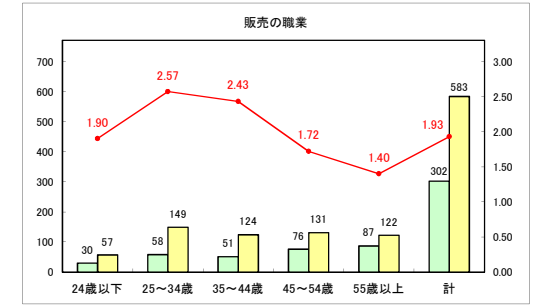

求人・求職バランスシート（常用＋常用パート）〔青森労働局〕

令和5年12月

求人・求職バランスシート（常用+常用パート）〔ハローワーク青森〕

令和5年12月

求人・求職バランスシート（常用+常用パート）（ハローワーク八戸）

令和5年12月

求人・求職バランスシート（常用＋常用パート）〔ハローワーク弘前〕

令和5年12月

求人・求職バランスシート（常用+常用パート）〔ハローワークむつ〕

令和5年12月

求人・求職バランスシート（常用＋常用パート）〔ハローワーク野辺地〕

令和5年12月

求人・求職バランスシート（常用＋常用パート）（ハローワーク五所川原）

令和5年12月

求人・求職バランスシート（常用+常用パート）（ハローワーク三沢）

令和5年12月