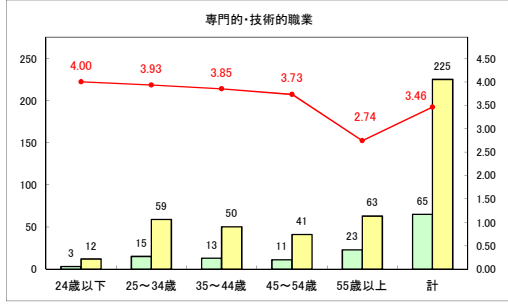

求人・求職バランスシート（常用＋常用パート）〔青森労働局〕

令和5年12月

求人・求職バランスシート（常用+常用パート）〔ハローワーク青森〕

令和5年12月

求人・求職バランスシート（常用+常用パート）（ハローワーク八戸）

令和5年12月

求人・求職バランスシート（常用＋常用パート）〔ハローワーク弘前〕

令和5年12月

求人・求職バランスシート（常用+常用パート）〔ハローワークむつ〕

令和5年12月

求人・求職バランスシート（常用＋常用パート）〔ハローワーク野辺地〕

令和5年12月

求人・求職バランスシート（常用＋常用パート）（ハローワーク五所川原）

令和5年12月

求人・求職バランスシート（常用+常用パート）（ハローワーク三沢）

令和5年12月