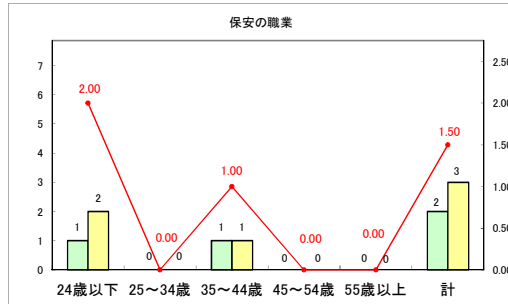

求人・求職バランスシート（常用+常用パート）〔ハローワークむつ〕

令和5年12月

求人・求職バランスシート（常用＋常用パート）〔ハローワーク野辺地〕

令和5年12月

求人・求職バランスシート（常用＋常用パート）（ハローワーク五所川原）

令和5年12月

求人・求職バランスシート（常用+常用パート）（ハローワーク三沢）

令和5年12月

求人・求職バランスシート（常用+常用パート）（ハローワーク+和田）

令和5年12月

求人・求職バランスシート（常用＋常用パート）（ハローワーク黒石）

令和5年12月