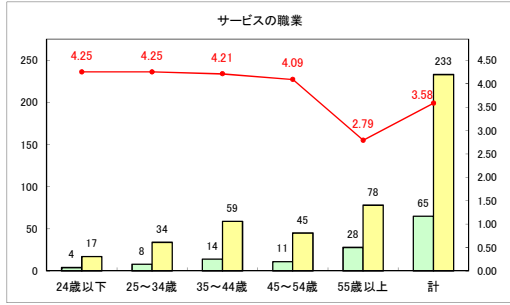

求人・求職バランスシート（常用＋常用パート）〔青森労働局〕

令和5年12月

求人・求職バランスシート（常用+常用パート）〔ハローワーク青森〕

令和5年12月

求人・求職バランスシート（常用+常用パート）（ハローワーク八戸）

令和5年12月

求人・求職バランスシート（常用＋常用パート）〔ハローワーク弘前〕

令和5年12月

求人・求職バランスシート（常用+常用パート）〔ハローワークむつ〕

令和5年12月

求人・求職バランスシート（常用＋常用パート）〔ハローワーク野辺地〕

令和5年12月

求人・求職バランスシート（常用＋常用パート）（ハローワーク五所川原）

令和5年12月

求人・求職バランスシート（常用+常用パート）（ハローワーク三沢）

令和5年12月