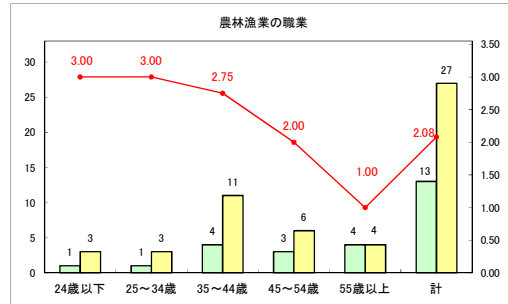

求人・求職バランスシート（常用+常用パート）〔ハローワークむつ〕

令和5年12月

求人・求職バランスシート（常用＋常用パート）〔ハローワーク野辺地〕

令和5年12月

求人・求職バランスシート（常用＋常用パート）（ハローワーク五所川原）

令和5年12月

求人・求職バランスシート（常用+常用パート）（ハローワーク三沢）

令和5年12月

求人・求職バランスシート（常用+常用パート）（ハローワーク+和田）

令和5年12月

求人・求職バランスシート（常用＋常用パート）（ハローワーク黒石）

令和5年12月