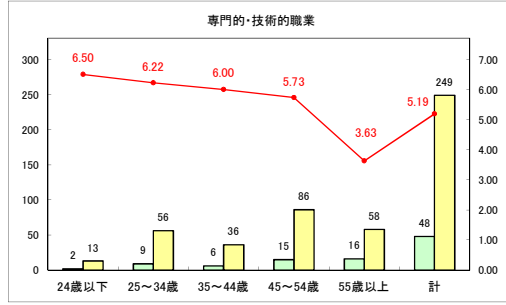

求人・求職バランスシート（常用＋常用パート）〔青森労働局〕

令和5年12月

求人・求職バランスシート（常用+常用パート）〔ハローワーク青森〕

令和5年12月

求人・求職バランスシート（常用+常用パート）（ハローワーク八戸）

令和5年12月

求人・求職バランスシート（常用＋常用パート）〔ハローワーク弘前〕

令和5年12月

求人・求職バランスシート（常用+常用パート）〔ハローワークむつ〕

令和5年12月

求人・求職バランスシート（常用＋常用パート）〔ハローワーク野辺地〕

令和5年12月

求人・求職バランスシート（常用＋常用パート）（ハローワーク五所川原）

令和5年12月

求人・求職バランスシート（常用+常用パート）（ハローワーク三沢）

令和5年12月