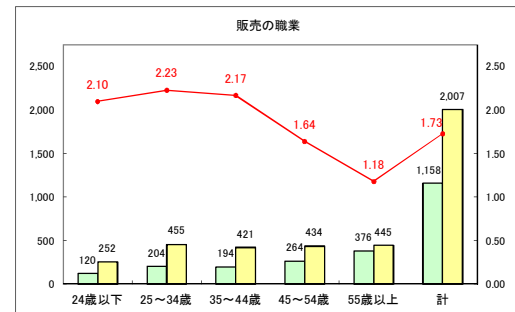

求人・求職バランスシート（常用＋常用パート）〔青森労働局〕

令和5年12月

求人・求職バランスシート（常用+常用パート）〔ハローワーク青森〕

令和5年12月

求人・求職バランスシート（常用+常用パート）（ハローワーク八戸）

令和5年12月

求人・求職バランスシート（常用＋常用パート）〔ハローワーク弘前〕

令和5年12月

求人・求職バランスシート（常用+常用パート）〔ハローワークむつ〕

令和5年12月

求人・求職バランスシート（常用＋常用パート）〔ハローワーク野辺地〕

令和5年12月

求人・求職バランスシート（常用＋常用パート）（ハローワーク五所川原）

令和5年12月

求人・求職バランスシート（常用+常用パート）（ハローワーク三沢）

令和5年12月