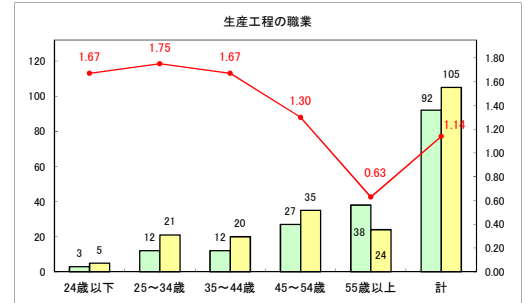

求人・求職バランスシート（常用＋常用パート）〔青森労働局〕

令和5年12月

求人・求職バランスシート（常用+常用パート）〔ハローワーク青森〕

令和5年12月

求人・求職バランスシート（常用+常用パート）（ハローワーク八戸）

令和5年12月

求人・求職バランスシート（常用＋常用パート）〔ハローワーク弘前〕

令和5年12月

求人・求職バランスシート（常用+常用パート）〔ハローワークむつ〕

令和5年12月

求人・求職バランスシート（常用＋常用パート）〔ハローワーク野辺地〕

令和5年12月

求人・求職バランスシート（常用＋常用パート）（ハローワーク五所川原）

令和5年12月

求人・求職バランスシート（常用+常用パート）（ハローワーク三沢）

令和5年12月