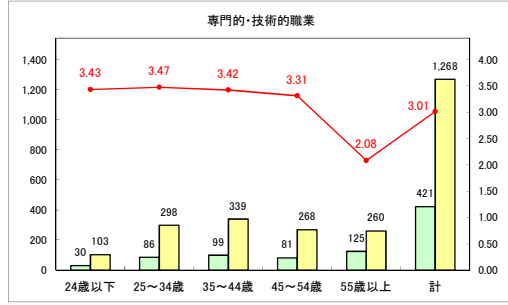

求人・求職バランスシート（常用＋常用パート）〔青森労働局〕

令和5年12月

求人・求職バランスシート（常用+常用パート）〔ハローワーク青森〕

令和5年12月

求人・求職バランスシート（常用+常用パート）（ハローワーク八戸）

令和5年12月

求人・求職バランスシート（常用＋常用パート）〔ハローワーク弘前〕

令和5年12月