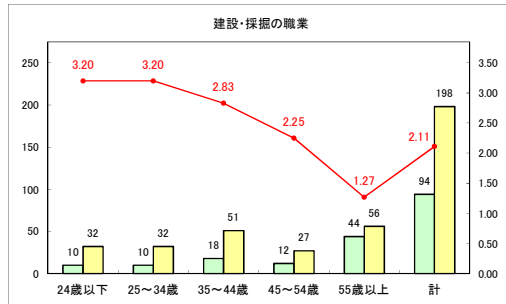

求人・求職バランスシート（常用＋常用パート）〔青森労働局〕

令和5年12月

求人・求職バランスシート（常用+常用パート）〔ハローワーク青森〕

令和5年12月

求人・求職バランスシート（常用+常用パート）（ハローワーク八戸）

令和5年12月

求人・求職バランスシート（常用＋常用パート）〔ハローワーク弘前〕

令和5年12月

求人・求職バランスシート（常用+常用パート）〔ハローワークむつ〕

令和5年12月

求人・求職バランスシート（常用＋常用パート）〔ハローワーク野辺地〕

令和5年12月

求人・求職バランスシート（常用＋常用パート）（ハローワーク五所川原）

令和5年12月

求人・求職バランスシート（常用+常用パート）（ハローワーク三沢）

令和5年12月