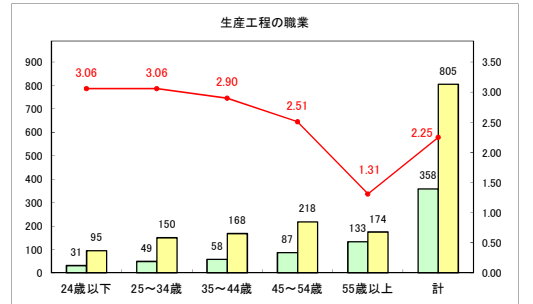

求人・求職バランスシート（常用＋常用パート）〔青森労働局〕

令和5年12月

求人・求職バランスシート（常用+常用パート）〔ハローワーク青森〕

令和5年12月

求人・求職バランスシート（常用+常用パート）（ハローワーク八戸）

令和5年12月

求人・求職バランスシート（常用＋常用パート）〔ハローワーク弘前〕

令和5年12月

求人・求職バランスシート（常用+常用パート）〔ハローワークむつ〕

令和5年12月

求人・求職バランスシート（常用＋常用パート）〔ハローワーク野辺地〕

令和5年12月

求人・求職バランスシート（常用＋常用パート）（ハローワーク五所川原）

令和5年12月

求人・求職バランスシート（常用+常用パート）（ハローワーク三沢）

令和5年12月