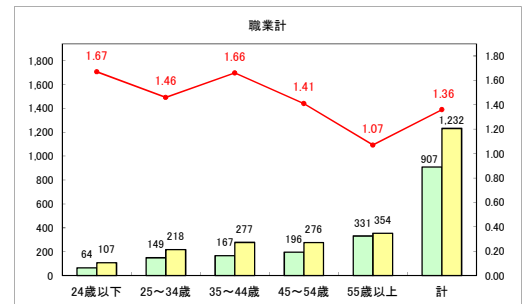

求人・求職バランスシート（常用+常用パート）〔ハローワークむつ〕

令和5年12月

求人・求職バランスシート（常用＋常用パート）〔ハローワーク野辺地〕

令和5年12月

求人・求職バランスシート（常用＋常用パート）（ハローワーク五所川原）

令和5年12月

求人・求職バランスシート（常用+常用パート）（ハローワーク三沢）

令和5年12月

求人・求職バランスシート（常用+常用パート）（ハローワーク+和田）

令和5年12月

求人・求職バランスシート（常用＋常用パート）（ハローワーク黒石）

令和5年12月