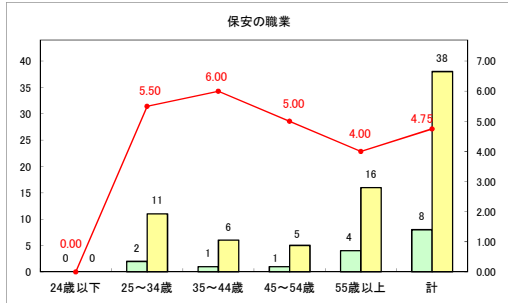

求人・求職バランスシート（常用＋常用パート）〔青森労働局〕

令和5年12月

求人・求職バランスシート（常用+常用パート）〔ハローワーク青森〕

令和5年12月

求人・求職バランスシート（常用+常用パート）（ハローワーク八戸）

令和5年12月

求人・求職バランスシート（常用＋常用パート）〔ハローワーク弘前〕

令和5年12月

求人・求職バランスシート（常用+常用パート）〔ハローワークむつ〕

令和5年12月

求人・求職バランスシート（常用＋常用パート）〔ハローワーク野辺地〕

令和5年12月

求人・求職バランスシート（常用＋常用パート）（ハローワーク五所川原）

令和5年12月

求人・求職バランスシート（常用+常用パート）（ハローワーク三沢）

令和5年12月