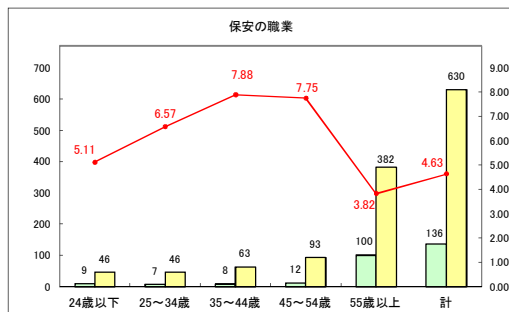

求人・求職バランスシート（常用＋常用パート）〔青森労働局〕

令和5年12月

求人・求職バランスシート（常用+常用パート）〔ハローワーク青森〕

令和5年12月

求人・求職バランスシート（常用+常用パート）（ハローワーク八戸）

令和5年12月

求人・求職バランスシート（常用＋常用パート）〔ハローワーク弘前〕

令和5年12月

求人・求職バランスシート（常用+常用パート）〔ハローワークむつ〕

令和5年12月

求人・求職バランスシート（常用＋常用パート）〔ハローワーク野辺地〕

令和5年12月

求人・求職バランスシート（常用＋常用パート）（ハローワーク五所川原）

令和5年12月

求人・求職バランスシート（常用+常用パート）（ハローワーク三沢）

令和5年12月