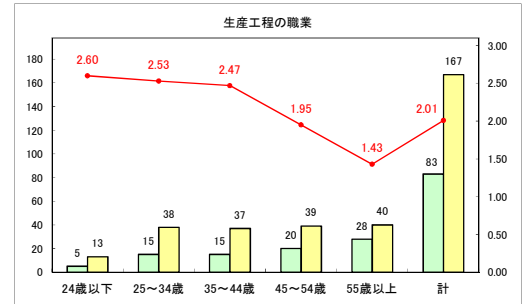

求人・求職バランスシート（常用+常用パート）〔ハローワークむつ〕

令和5年12月

求人・求職バランスシート（常用＋常用パート）〔ハローワーク野辺地〕

令和5年12月

求人・求職バランスシート（常用＋常用パート）（ハローワーク五所川原）

令和5年12月

求人・求職バランスシート（常用+常用パート）（ハローワーク三沢）

令和5年12月

求人・求職バランスシート（常用+常用パート）（ハローワーク+和田）

令和5年12月

求人・求職バランスシート（常用＋常用パート）（ハローワーク黒石）

令和5年12月