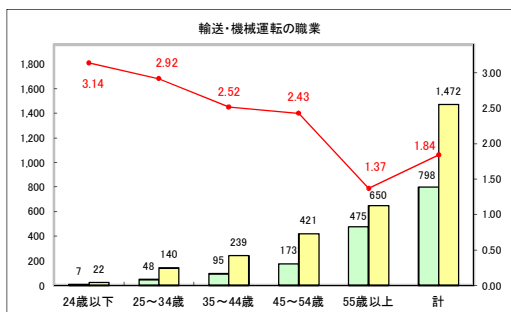

求人・求職バランスシート（常用＋常用パート）〔青森労働局〕

令和5年12月

求人・求職バランスシート（常用+常用パート）〔ハローワーク青森〕

令和5年12月

求人・求職バランスシート（常用+常用パート）（ハローワーク八戸）

令和5年12月

求人・求職バランスシート（常用＋常用パート）〔ハローワーク弘前〕

令和5年12月