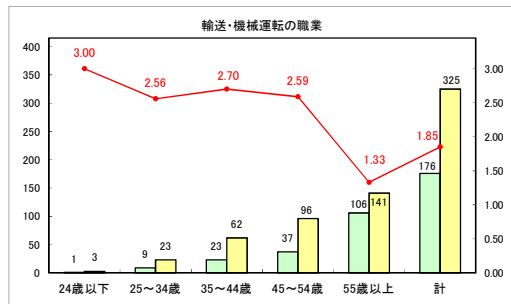

求人・求職バランスシート（常用＋常用パート）〔青森労働局〕

令和5年12月

求人・求職バランスシート（常用+常用パート）〔ハローワーク青森〕

令和5年12月

求人・求職バランスシート（常用+常用パート）（ハローワーク八戸）

令和5年12月

求人・求職バランスシート（常用＋常用パート）〔ハローワーク弘前〕

令和5年12月

求人・求職バランスシート（常用+常用パート）〔ハローワークむつ〕

令和5年12月

求人・求職バランスシート（常用＋常用パート）〔ハローワーク野辺地〕

令和5年12月

求人・求職バランスシート（常用＋常用パート）（ハローワーク五所川原）

令和5年12月

求人・求職バランスシート（常用+常用パート）（ハローワーク三沢）

令和5年12月