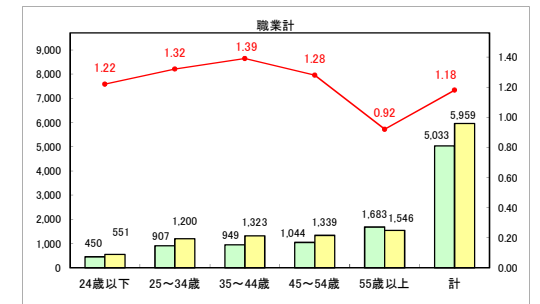

求人・求職バランスシート（常用＋常用パート）〔青森労働局〕

令和5年12月

求人・求職バランスシート（常用+常用パート）〔ハローワーク青森〕

令和5年12月

求人・求職バランスシート（常用+常用パート）（ハローワーク八戸）

令和5年12月

求人・求職バランスシート（常用＋常用パート）〔ハローワーク弘前〕

令和5年12月