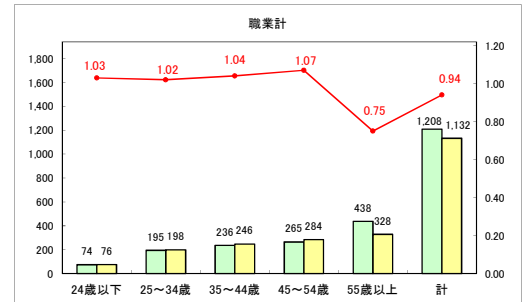

求人・求職バランスシート（常用+常用パート）〔ハローワークむつ〕

令和5年12月