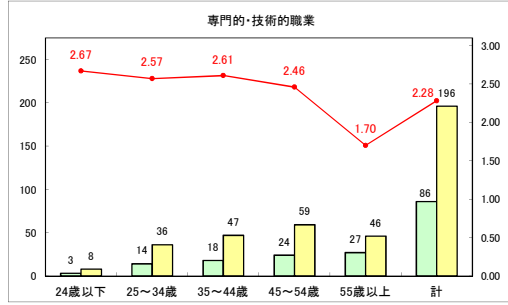

求人・求職バランスシート（常用+常用パート）〔ハローワークむつ〕

令和5年12月

求人・求職バランスシート（常用＋常用パート）〔ハローワーク野辺地〕

令和5年12月

求人・求職バランスシート（常用＋常用パート）（ハローワーク五所川原）

令和5年12月

求人・求職バランスシート（常用+常用パート）（ハローワーク三沢）

令和5年12月

求人・求職バランスシート（常用+常用パート）（ハローワーク+和田）

令和5年12月

求人・求職バランスシート（常用＋常用パート）（ハローワーク黒石）

令和5年12月