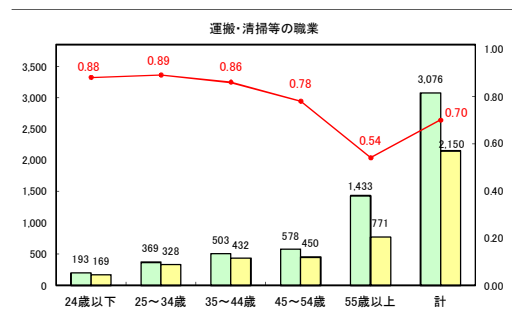

求人・求職バランスシート（常用＋常用パート）〔青森労働局〕

令和5年12月

求人・求職バランスシート（常用+常用パート）〔ハローワーク青森〕

令和5年12月

求人・求職バランスシート（常用+常用パート）（ハローワーク八戸）

令和5年12月

求人・求職バランスシート（常用＋常用パート）〔ハローワーク弘前〕

令和5年12月