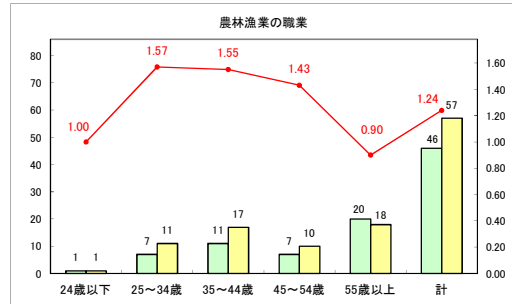

求人・求職バランスシート（常用＋常用パート）〔青森労働局〕

令和5年12月

求人・求職バランスシート（常用+常用パート）〔ハローワーク青森〕

令和5年12月

求人・求職バランスシート（常用+常用パート）（ハローワーク八戸）

令和5年12月

求人・求職バランスシート（常用＋常用パート）〔ハローワーク弘前〕

令和5年12月

求人・求職バランスシート（常用+常用パート）〔ハローワークむつ〕

令和5年12月

求人・求職バランスシート（常用＋常用パート）〔ハローワーク野辺地〕

令和5年12月

求人・求職バランスシート（常用＋常用パート）（ハローワーク五所川原）

令和5年12月

求人・求職バランスシート（常用+常用パート）（ハローワーク三沢）

令和5年12月