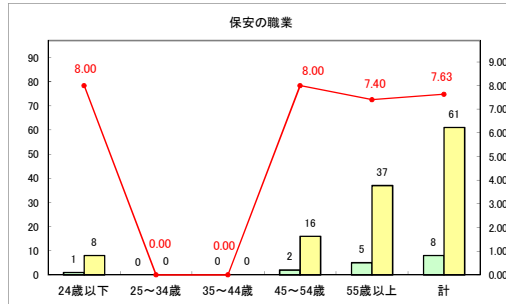

求人・求職バランスシート（常用+常用パート）〔ハローワークむつ〕

令和5年12月

求人・求職バランスシート（常用＋常用パート）〔ハローワーク野辺地〕

令和5年12月

求人・求職バランスシート（常用＋常用パート）（ハローワーク五所川原）

令和5年12月

求人・求職バランスシート（常用+常用パート）（ハローワーク三沢）

令和5年12月

求人・求職バランスシート（常用+常用パート）（ハローワーク+和田）

令和5年12月

求人・求職バランスシート（常用＋常用パート）（ハローワーク黒石）

令和5年12月