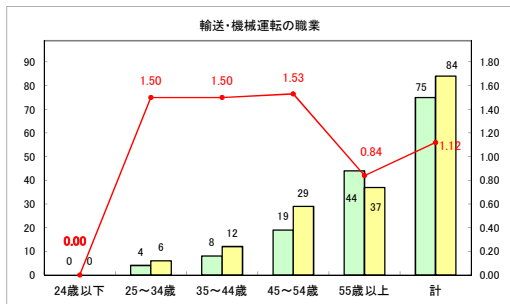

求人・求職バランスシート（常用+常用パート）〔ハローワークむつ〕

令和5年12月

求人・求職バランスシート（常用＋常用パート）〔ハローワーク野辺地〕

令和5年12月

求人・求職バランスシート（常用＋常用パート）（ハローワーク五所川原）

令和5年12月

求人・求職バランスシート（常用+常用パート）（ハローワーク三沢）

令和5年12月

求人・求職バランスシート（常用+常用パート）（ハローワーク+和田）

令和5年12月

求人・求職バランスシート（常用＋常用パート）（ハローワーク黒石）

令和5年12月