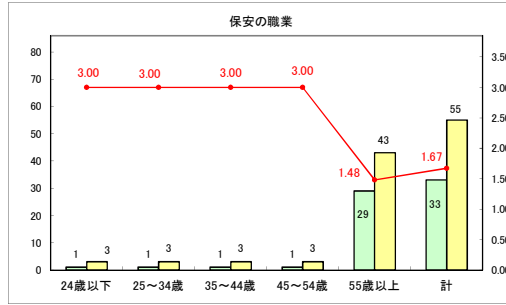

求人・求職バランスシート（常用＋常用パート）〔青森労働局〕

令和5年12月

求人・求職バランスシート（常用+常用パート）〔ハローワーク青森〕

令和5年12月

求人・求職バランスシート（常用+常用パート）（ハローワーク八戸）

令和5年12月

求人・求職バランスシート（常用＋常用パート）〔ハローワーク弘前〕

令和5年12月

求人・求職バランスシート（常用+常用パート）〔ハローワークむつ〕

令和5年12月

求人・求職バランスシート（常用＋常用パート）〔ハローワーク野辺地〕

令和5年12月

求人・求職バランスシート（常用＋常用パート）（ハローワーク五所川原）

令和5年12月

求人・求職バランスシート（常用+常用パート）（ハローワーク三沢）

令和5年12月