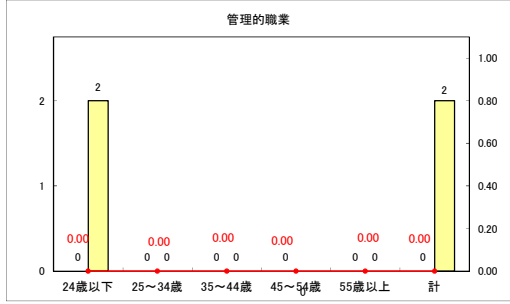

求人・求職バランスシート（常用+常用パート）〔ハローワークむつ〕

令和5年12月