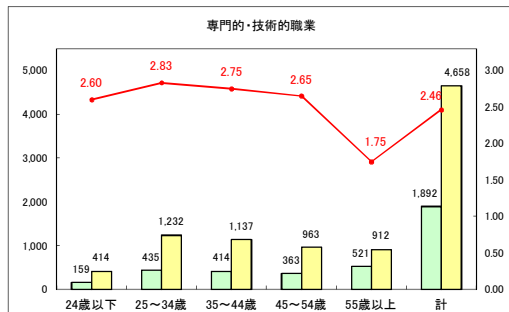

求人・求職バランスシート（常用＋常用パート）〔青森労働局〕

令和5年12月

求人・求職バランスシート（常用+常用パート）〔ハローワーク青森〕

令和5年12月

求人・求職バランスシート（常用+常用パート）（ハローワーク八戸）

令和5年12月

求人・求職バランスシート（常用＋常用パート）〔ハローワーク弘前〕

令和5年12月