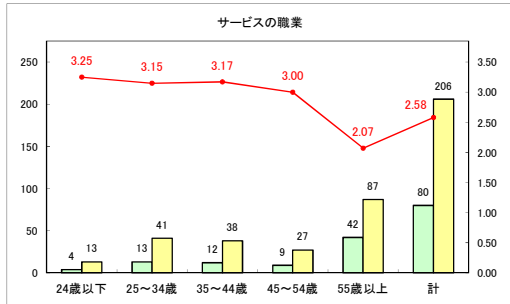

求人・求職バランスシート（常用+常用パート）〔ハローワークむつ〕

令和5年12月

求人・求職バランスシート（常用＋常用パート）〔ハローワーク野辺地〕

令和5年12月

求人・求職バランスシート（常用＋常用パート）（ハローワーク五所川原）

令和5年12月

求人・求職バランスシート（常用+常用パート）（ハローワーク三沢）

令和5年12月

求人・求職バランスシート（常用+常用パート）（ハローワーク+和田）

令和5年12月

求人・求職バランスシート（常用＋常用パート）（ハローワーク黒石）

令和5年12月