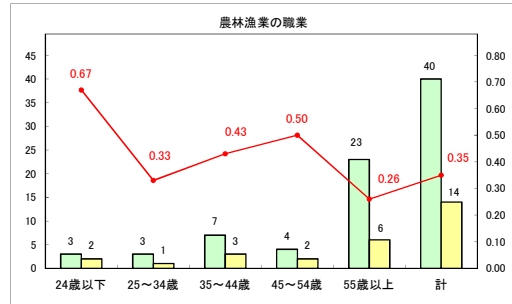

求人・求職バランスシート（常用+常用パート）〔ハローワークむつ〕

令和5年12月

求人・求職バランスシート（常用＋常用パート）〔ハローワーク野辺地〕

令和5年12月

求人・求職バランスシート（常用＋常用パート）（ハローワーク五所川原）

令和5年12月

求人・求職バランスシート（常用+常用パート）（ハローワーク三沢）

令和5年12月

求人・求職バランスシート（常用+常用パート）（ハローワーク+和田）

令和5年12月

求人・求職バランスシート（常用＋常用パート）（ハローワーク黒石）

令和5年12月