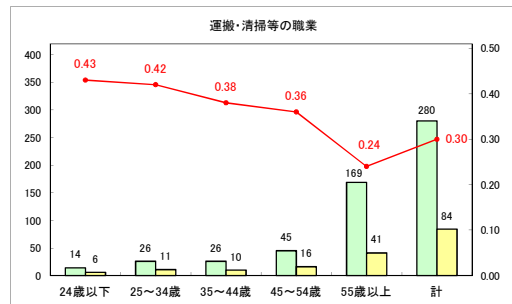

求人・求職バランスシート（常用+常用パート）〔ハローワークむつ〕

令和5年12月

求人・求職バランスシート（常用＋常用パート）〔ハローワーク野辺地〕

令和5年12月

求人・求職バランスシート（常用＋常用パート）（ハローワーク五所川原）

令和5年12月

求人・求職バランスシート（常用+常用パート）（ハローワーク三沢）

令和5年12月

求人・求職バランスシート（常用+常用パート）（ハローワーク+和田）

令和5年12月

求人・求職バランスシート（常用＋常用パート）（ハローワーク黒石）

令和5年12月