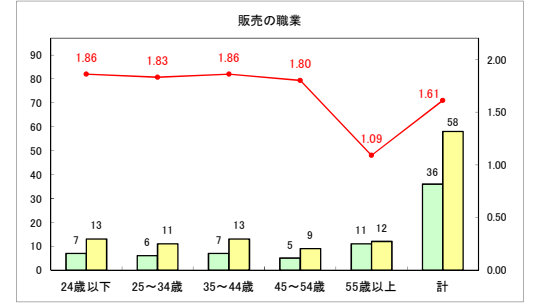

求人・求職バランスシート（常用＋常用パート）〔青森労働局〕

令和5年12月

求人・求職バランスシート（常用+常用パート）〔ハローワーク青森〕

令和5年12月

求人・求職バランスシート（常用+常用パート）（ハローワーク八戸）

令和5年12月

求人・求職バランスシート（常用＋常用パート）〔ハローワーク弘前〕

令和5年12月

求人・求職バランスシート（常用+常用パート）〔ハローワークむつ〕

令和5年12月

求人・求職バランスシート（常用＋常用パート）〔ハローワーク野辺地〕

令和5年12月

求人・求職バランスシート（常用＋常用パート）（ハローワーク五所川原）

令和5年12月

求人・求職バランスシート（常用+常用パート）（ハローワーク三沢）

令和5年12月