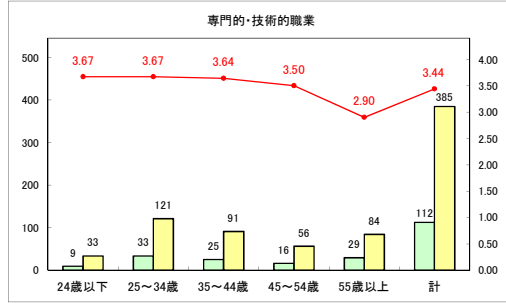

求人・求職バランスシート（常用+常用パート）〔ハローワークむつ〕

令和5年12月

求人・求職バランスシート（常用＋常用パート）〔ハローワーク野辺地〕

令和5年12月

求人・求職バランスシート（常用＋常用パート）（ハローワーク五所川原）

令和5年12月

求人・求職バランスシート（常用+常用パート）（ハローワーク三沢）

令和5年12月

求人・求職バランスシート（常用+常用パート）（ハローワーク+和田）

令和5年12月

求人・求職バランスシート（常用＋常用パート）（ハローワーク黒石）

令和5年12月