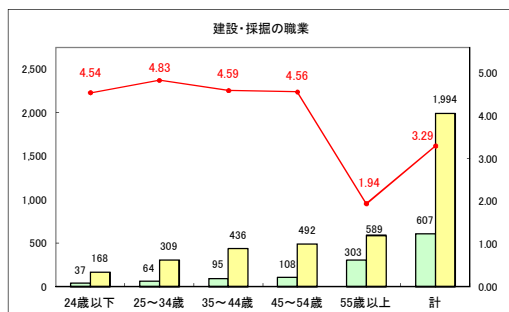

求人・求職バランスシート（常用＋常用パート）〔青森労働局〕

令和5年12月

求人・求職バランスシート（常用+常用パート）〔ハローワーク青森〕

令和5年12月

求人・求職バランスシート（常用+常用パート）（ハローワーク八戸）

令和5年12月

求人・求職バランスシート（常用＋常用パート）〔ハローワーク弘前〕

令和5年12月

求人・求職バランスシート（常用+常用パート）〔ハローワークむつ〕

令和5年12月

求人・求職バランスシート（常用＋常用パート）〔ハローワーク野辺地〕

令和5年12月

求人・求職バランスシート（常用＋常用パート）（ハローワーク五所川原）

令和5年12月

求人・求職バランスシート（常用+常用パート）（ハローワーク三沢）

令和5年12月