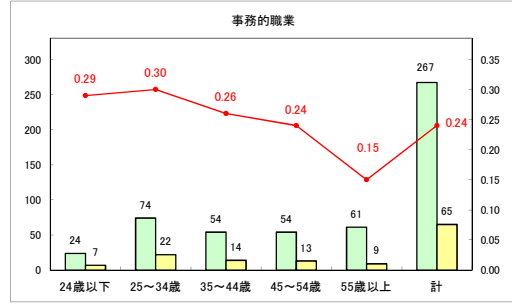

求人・求職バランスシート（常用+常用パート）〔ハローワークむつ〕

令和5年12月

求人・求職バランスシート（常用＋常用パート）〔ハローワーク野辺地〕

令和5年12月

求人・求職バランスシート（常用＋常用パート）（ハローワーク五所川原）

令和5年12月

求人・求職バランスシート（常用+常用パート）（ハローワーク三沢）

令和5年12月

求人・求職バランスシート（常用+常用パート）（ハローワーク+和田）

令和5年12月

求人・求職バランスシート（常用＋常用パート）（ハローワーク黒石）

令和5年12月