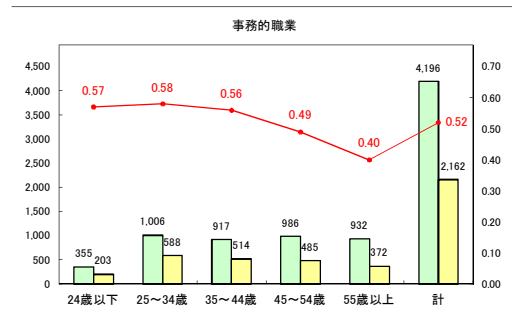

求人・求職バランスシート（常用＋常用パート）〔青森労働局〕

令和5年12月

求人・求職バランスシート（常用+常用パート）〔ハローワーク青森〕

令和5年12月

求人・求職バランスシート（常用+常用パート）（ハローワーク八戸）

令和5年12月

求人・求職バランスシート（常用＋常用パート）〔ハローワーク弘前〕

令和5年12月

求人・求職バランスシート（常用+常用パート）〔ハローワークむつ〕

令和5年12月

求人・求職バランスシート（常用＋常用パート）〔ハローワーク野辺地〕

令和5年12月

求人・求職バランスシート（常用＋常用パート）（ハローワーク五所川原）

令和5年12月

求人・求職バランスシート（常用+常用パート）（ハローワーク三沢）

令和5年12月