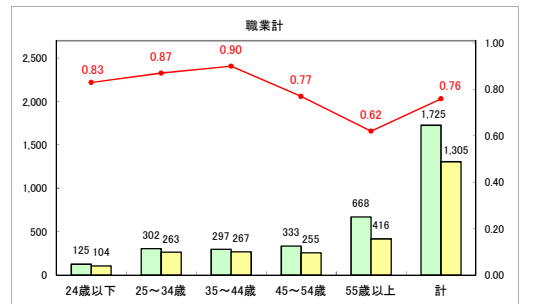

求人・求職バランスシート（常用+常用パート）〔ハローワークむつ〕

令和5年12月

求人・求職バランスシート（常用＋常用パート）〔ハローワーク野辺地〕

令和5年12月

求人・求職バランスシート（常用＋常用パート）（ハローワーク五所川原）

令和5年12月

求人・求職バランスシート（常用+常用パート）（ハローワーク三沢）

令和5年12月

求人・求職バランスシート（常用+常用パート）（ハローワーク+和田）

令和5年12月

求人・求職バランスシート（常用＋常用パート）（ハローワーク黒石）

令和5年12月