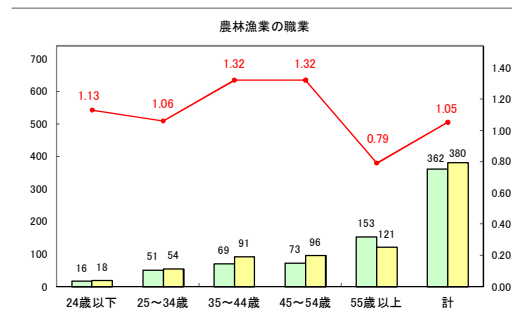

求人・求職バランスシート（常用＋常用パート）〔青森労働局〕

令和5年12月

求人・求職バランスシート（常用+常用パート）〔ハローワーク青森〕

令和5年12月

求人・求職バランスシート（常用+常用パート）（ハローワーク八戸）

令和5年12月

求人・求職バランスシート（常用＋常用パート）〔ハローワーク弘前〕

令和5年12月

求人・求職バランスシート（常用+常用パート）〔ハローワークむつ〕

令和5年12月

求人・求職バランスシート（常用＋常用パート）〔ハローワーク野辺地〕

令和5年12月

求人・求職バランスシート（常用＋常用パート）（ハローワーク五所川原）

令和5年12月

求人・求職バランスシート（常用+常用パート）（ハローワーク三沢）

令和5年12月