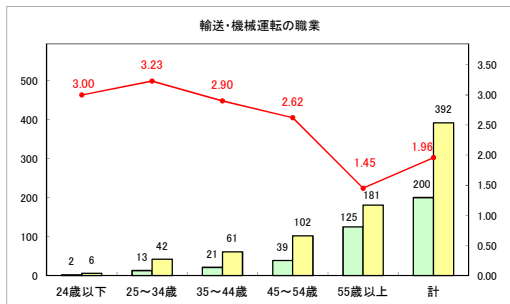

求人・求職バランスシート（常用＋常用パート）〔青森労働局〕

令和5年12月

求人・求職バランスシート（常用+常用パート）〔ハローワーク青森〕

令和5年12月

求人・求職バランスシート（常用+常用パート）（ハローワーク八戸）

令和5年12月

求人・求職バランスシート（常用＋常用パート）〔ハローワーク弘前〕

令和5年12月

求人・求職バランスシート（常用+常用パート）〔ハローワークむつ〕

令和5年12月

求人・求職バランスシート（常用＋常用パート）〔ハローワーク野辺地〕

令和5年12月

求人・求職バランスシート（常用＋常用パート）（ハローワーク五所川原）

令和5年12月

求人・求職バランスシート（常用+常用パート）（ハローワーク三沢）

令和5年12月