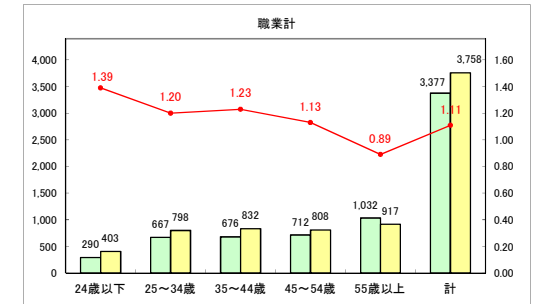

求人・求職バランスシート（常用＋常用パート）〔青森労働局〕

令和5年12月

求人・求職バランスシート（常用+常用パート）〔ハローワーク青森〕

令和5年12月

求人・求職バランスシート（常用+常用パート）（ハローワーク八戸）

令和5年12月

求人・求職バランスシート（常用＋常用パート）〔ハローワーク弘前〕

令和5年12月