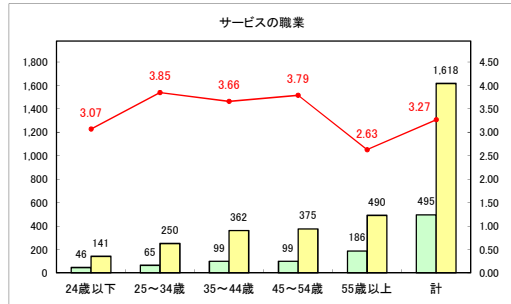

求人・求職バランスシート（常用＋常用パート）〔青森労働局〕

令和5年12月

求人・求職バランスシート（常用+常用パート）〔ハローワーク青森〕

令和5年12月

求人・求職バランスシート（常用+常用パート）（ハローワーク八戸）

令和5年12月

求人・求職バランスシート（常用＋常用パート）〔ハローワーク弘前〕

令和5年12月

求人・求職バランスシート（常用+常用パート）〔ハローワークむつ〕

令和5年12月

求人・求職バランスシート（常用＋常用パート）〔ハローワーク野辺地〕

令和5年12月

求人・求職バランスシート（常用＋常用パート）（ハローワーク五所川原）

令和5年12月

求人・求職バランスシート（常用+常用パート）（ハローワーク三沢）

令和5年12月