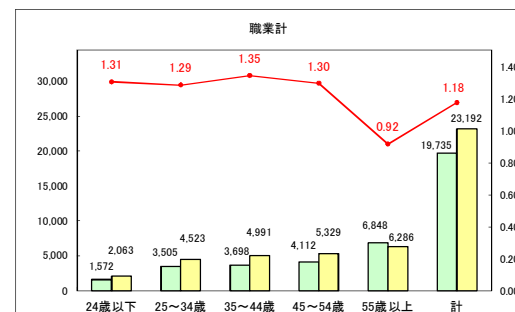

求人・求職バランスシート（常用＋常用パート）〔青森労働局〕

令和5年12月

求人・求職バランスシート（常用+常用パート）〔ハローワーク青森〕

令和5年12月

求人・求職バランスシート（常用+常用パート）（ハローワーク八戸）

令和5年12月

求人・求職バランスシート（常用＋常用パート）〔ハローワーク弘前〕

令和5年12月

求人・求職バランスシート（常用+常用パート）〔ハローワークむつ〕

令和5年12月

求人・求職バランスシート（常用＋常用パート）〔ハローワーク野辺地〕

令和5年12月

求人・求職バランスシート（常用＋常用パート）（ハローワーク五所川原）

令和5年12月

求人・求職バランスシート（常用+常用パート）（ハローワーク三沢）

令和5年12月