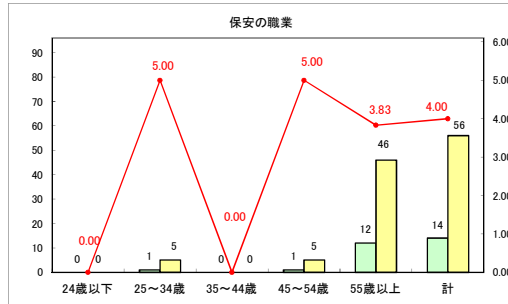

求人・求職バランスシート（常用+常用パート）〔ハローワークむつ〕

令和5年12月

求人・求職バランスシート（常用＋常用パート）〔ハローワーク野辺地〕

令和5年12月

求人・求職バランスシート（常用＋常用パート）（ハローワーク五所川原）

令和5年12月

求人・求職バランスシート（常用+常用パート）（ハローワーク三沢）

令和5年12月

求人・求職バランスシート（常用+常用パート）（ハローワーク+和田）

令和5年12月

求人・求職バランスシート（常用＋常用パート）（ハローワーク黒石）

令和5年12月