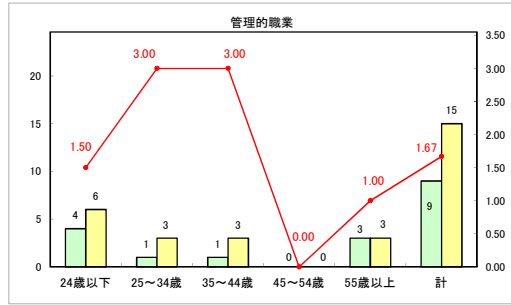

求人・求職バランスシート（常用＋常用パート）〔青森労働局〕

令和5年12月

求人・求職バランスシート（常用+常用パート）〔ハローワーク青森〕

令和5年12月

求人・求職バランスシート（常用+常用パート）（ハローワーク八戸）

令和5年12月

求人・求職バランスシート（常用＋常用パート）〔ハローワーク弘前〕

令和5年12月

求人・求職バランスシート（常用+常用パート）〔ハローワークむつ〕

令和5年12月

求人・求職バランスシート（常用＋常用パート）〔ハローワーク野辺地〕

令和5年12月

求人・求職バランスシート（常用＋常用パート）（ハローワーク五所川原）

令和5年12月

求人・求職バランスシート（常用+常用パート）（ハローワーク三沢）

令和5年12月