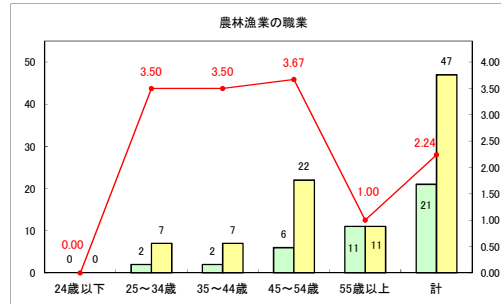

求人・求職バランスシート（常用+常用パート）〔ハローワークむつ〕

令和5年12月

求人・求職バランスシート（常用＋常用パート）〔ハローワーク野辺地〕

令和5年12月

求人・求職バランスシート（常用＋常用パート）（ハローワーク五所川原）

令和5年12月

求人・求職バランスシート（常用+常用パート）（ハローワーク三沢）

令和5年12月

求人・求職バランスシート（常用+常用パート）（ハローワーク+和田）

令和5年12月

求人・求職バランスシート（常用＋常用パート）（ハローワーク黒石）

令和5年12月