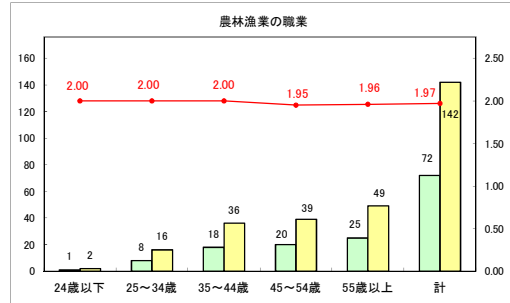

求人・求職バランスシート（常用+常用パート）〔ハローワークむつ〕

令和5年12月