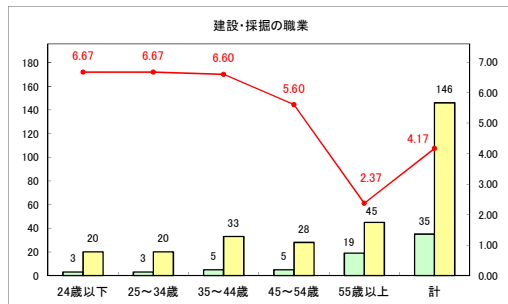

求人・求職バランスシート（常用+常用パート）〔ハローワークむつ〕

令和5年12月

求人・求職バランスシート（常用＋常用パート）〔ハローワーク野辺地〕

令和5年12月

求人・求職バランスシート（常用＋常用パート）（ハローワーク五所川原）

令和5年12月

求人・求職バランスシート（常用+常用パート）（ハローワーク三沢）

令和5年12月

求人・求職バランスシート（常用+常用パート）（ハローワーク+和田）

令和5年12月

求人・求職バランスシート（常用＋常用パート）（ハローワーク黒石）

令和5年12月