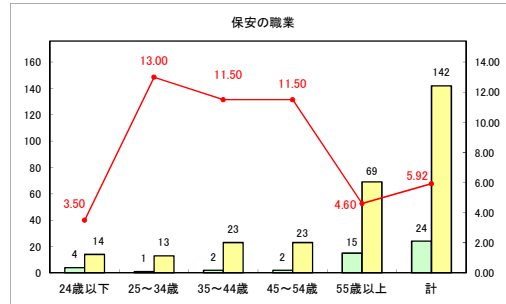

求人・求職バランスシート（常用＋常用パート）〔青森労働局〕

令和5年12月

求人・求職バランスシート（常用+常用パート）〔ハローワーク青森〕

令和5年12月

求人・求職バランスシート（常用+常用パート）（ハローワーク八戸）

令和5年12月

求人・求職バランスシート（常用＋常用パート）〔ハローワーク弘前〕

令和5年12月

求人・求職バランスシート（常用+常用パート）〔ハローワークむつ〕

令和5年12月

求人・求職バランスシート（常用＋常用パート）〔ハローワーク野辺地〕

令和5年12月

求人・求職バランスシート（常用＋常用パート）（ハローワーク五所川原）

令和5年12月

求人・求職バランスシート（常用+常用パート）（ハローワーク三沢）

令和5年12月