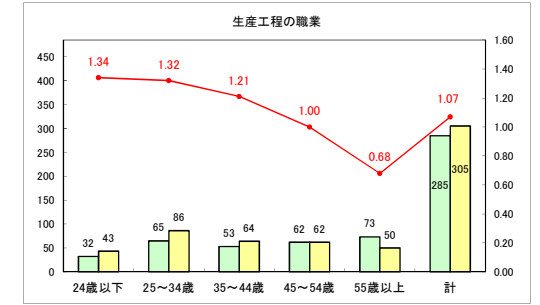

求人・求職バランスシート（常用＋常用パート）〔青森労働局〕

令和5年12月

求人・求職バランスシート（常用+常用パート）〔ハローワーク青森〕

令和5年12月

求人・求職バランスシート（常用+常用パート）（ハローワーク八戸）

令和5年12月

求人・求職バランスシート（常用＋常用パート）〔ハローワーク弘前〕

令和5年12月

求人・求職バランスシート（常用+常用パート）〔ハローワークむつ〕

令和5年12月

求人・求職バランスシート（常用＋常用パート）〔ハローワーク野辺地〕

令和5年12月

求人・求職バランスシート（常用＋常用パート）（ハローワーク五所川原）

令和5年12月

求人・求職バランスシート（常用+常用パート）（ハローワーク三沢）

令和5年12月