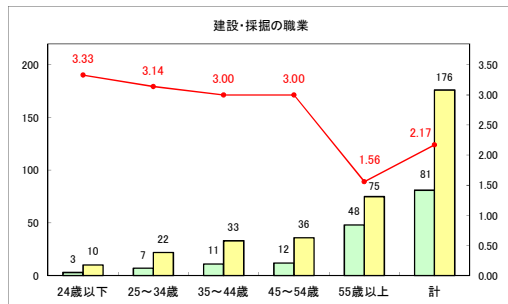

求人・求職バランスシート（常用+常用パート）〔ハローワークむつ〕

令和5年12月

求人・求職バランスシート（常用＋常用パート）〔ハローワーク野辺地〕

令和5年12月

求人・求職バランスシート（常用＋常用パート）（ハローワーク五所川原）

令和5年12月

求人・求職バランスシート（常用+常用パート）（ハローワーク三沢）

令和5年12月

求人・求職バランスシート（常用+常用パート）（ハローワーク+和田）

令和5年12月

求人・求職バランスシート（常用＋常用パート）（ハローワーク黒石）

令和5年12月