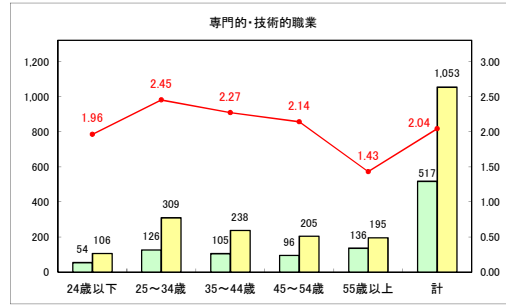

求人・求職バランスシート（常用＋常用パート）〔青森労働局〕

令和5年12月

求人・求職バランスシート（常用+常用パート）〔ハローワーク青森〕

令和5年12月

求人・求職バランスシート（常用+常用パート）（ハローワーク八戸）

令和5年12月

求人・求職バランスシート（常用＋常用パート）〔ハローワーク弘前〕

令和5年12月

求人・求職バランスシート（常用+常用パート）〔ハローワークむつ〕

令和5年12月

求人・求職バランスシート（常用＋常用パート）〔ハローワーク野辺地〕

令和5年12月

求人・求職バランスシート（常用＋常用パート）（ハローワーク五所川原）

令和5年12月

求人・求職バランスシート（常用+常用パート）（ハローワーク三沢）

令和5年12月