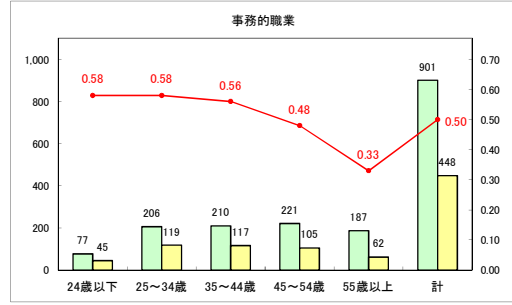

求人・求職バランスシート（常用＋常用パート）〔青森労働局〕

令和5年12月

求人・求職バランスシート（常用+常用パート）〔ハローワーク青森〕

令和5年12月

求人・求職バランスシート（常用+常用パート）（ハローワーク八戸）

令和5年12月

求人・求職バランスシート（常用＋常用パート）〔ハローワーク弘前〕

令和5年12月