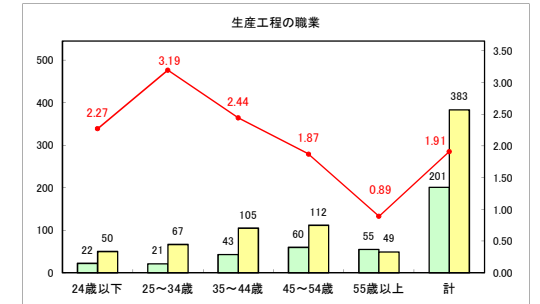

求人・求職バランスシート（常用＋常用パート）〔青森労働局〕

令和5年12月

求人・求職バランスシート（常用+常用パート）〔ハローワーク青森〕

令和5年12月

求人・求職バランスシート（常用+常用パート）（ハローワーク八戸）

令和5年12月

求人・求職バランスシート（常用＋常用パート）〔ハローワーク弘前〕

令和5年12月

求人・求職バランスシート（常用+常用パート）〔ハローワークむつ〕

令和5年12月

求人・求職バランスシート（常用＋常用パート）〔ハローワーク野辺地〕

令和5年12月

求人・求職バランスシート（常用＋常用パート）（ハローワーク五所川原）

令和5年12月

求人・求職バランスシート（常用+常用パート）（ハローワーク三沢）

令和5年12月