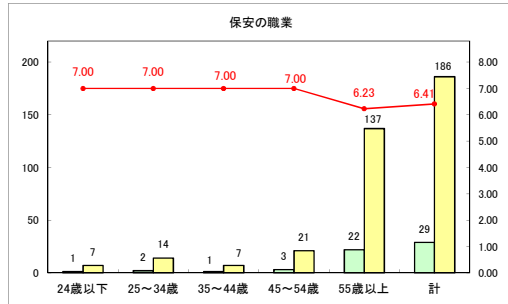

求人・求職バランスシート（常用＋常用パート）〔青森労働局〕

令和5年12月

求人・求職バランスシート（常用+常用パート）〔ハローワーク青森〕

令和5年12月

求人・求職バランスシート（常用+常用パート）（ハローワーク八戸）

令和5年12月

求人・求職バランスシート（常用＋常用パート）〔ハローワーク弘前〕

令和5年12月

求人・求職バランスシート（常用+常用パート）〔ハローワークむつ〕

令和5年12月

求人・求職バランスシート（常用＋常用パート）〔ハローワーク野辺地〕

令和5年12月

求人・求職バランスシート（常用＋常用パート）（ハローワーク五所川原）

令和5年12月

求人・求職バランスシート（常用+常用パート）（ハローワーク三沢）

令和5年12月