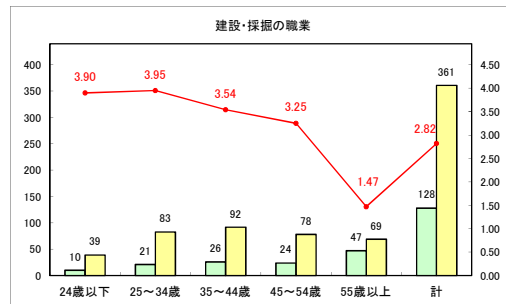

求人・求職バランスシート（常用＋常用パート）〔青森労働局〕

令和5年12月

求人・求職バランスシート（常用+常用パート）〔ハローワーク青森〕

令和5年12月

求人・求職バランスシート（常用+常用パート）（ハローワーク八戸）

令和5年12月

求人・求職バランスシート（常用＋常用パート）〔ハローワーク弘前〕

令和5年12月

求人・求職バランスシート（常用+常用パート）〔ハローワークむつ〕

令和5年12月

求人・求職バランスシート（常用＋常用パート）〔ハローワーク野辺地〕

令和5年12月

求人・求職バランスシート（常用＋常用パート）（ハローワーク五所川原）

令和5年12月

求人・求職バランスシート（常用+常用パート）（ハローワーク三沢）

令和5年12月