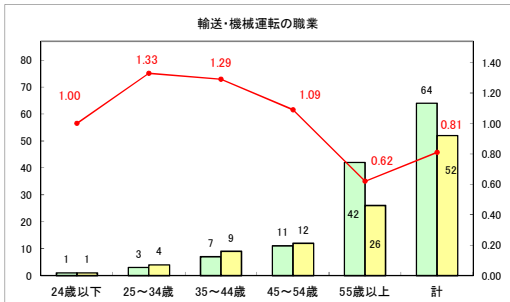

求人・求職バランスシート（常用＋常用パート）〔青森労働局〕

令和5年12月

求人・求職バランスシート（常用+常用パート）〔ハローワーク青森〕

令和5年12月

求人・求職バランスシート（常用+常用パート）（ハローワーク八戸）

令和5年12月

求人・求職バランスシート（常用＋常用パート）〔ハローワーク弘前〕

令和5年12月

求人・求職バランスシート（常用+常用パート）〔ハローワークむつ〕

令和5年12月

求人・求職バランスシート（常用＋常用パート）〔ハローワーク野辺地〕

令和5年12月

求人・求職バランスシート（常用＋常用パート）（ハローワーク五所川原）

令和5年12月

求人・求職バランスシート（常用+常用パート）（ハローワーク三沢）

令和5年12月