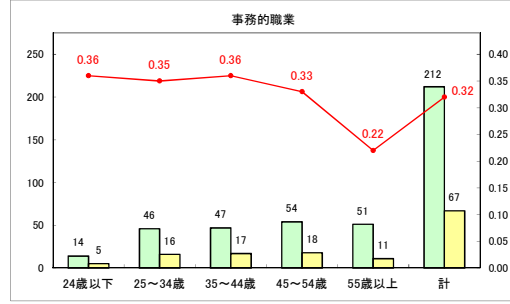

求人・求職バランスシート（常用＋常用パート）〔青森労働局〕

令和5年12月

求人・求職バランスシート（常用+常用パート）〔ハローワーク青森〕

令和5年12月

求人・求職バランスシート（常用+常用パート）（ハローワーク八戸）

令和5年12月

求人・求職バランスシート（常用＋常用パート）〔ハローワーク弘前〕

令和5年12月

求人・求職バランスシート（常用+常用パート）〔ハローワークむつ〕

令和5年12月

求人・求職バランスシート（常用＋常用パート）〔ハローワーク野辺地〕

令和5年12月

求人・求職バランスシート（常用＋常用パート）（ハローワーク五所川原）

令和5年12月

求人・求職バランスシート（常用+常用パート）（ハローワーク三沢）

令和5年12月