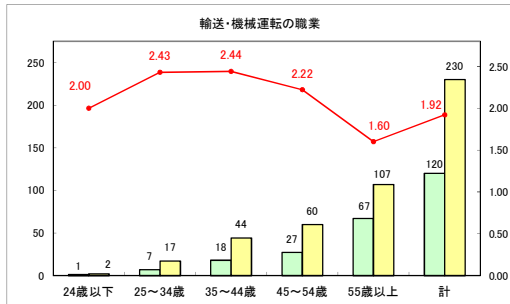

求人・求職バランスシート（常用＋常用パート）〔青森労働局〕

令和5年12月

求人・求職バランスシート（常用+常用パート）〔ハローワーク青森〕

令和5年12月

求人・求職バランスシート（常用+常用パート）（ハローワーク八戸）

令和5年12月

求人・求職バランスシート（常用＋常用パート）〔ハローワーク弘前〕

令和5年12月

求人・求職バランスシート（常用+常用パート）〔ハローワークむつ〕

令和5年12月

求人・求職バランスシート（常用＋常用パート）〔ハローワーク野辺地〕

令和5年12月

求人・求職バランスシート（常用＋常用パート）（ハローワーク五所川原）

令和5年12月

求人・求職バランスシート（常用+常用パート）（ハローワーク三沢）

令和5年12月