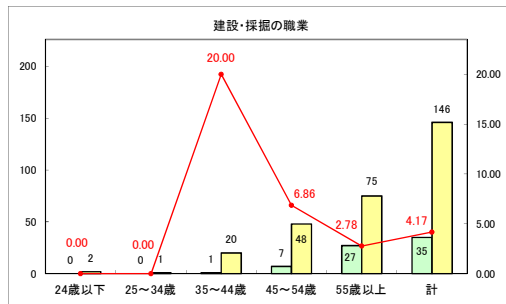

求人・求職バランスシート（常用＋常用パート）〔青森労働局〕

令和5年12月

求人・求職バランスシート（常用+常用パート）〔ハローワーク青森〕

令和5年12月

求人・求職バランスシート（常用+常用パート）（ハローワーク八戸）

令和5年12月

求人・求職バランスシート（常用＋常用パート）〔ハローワーク弘前〕

令和5年12月

求人・求職バランスシート（常用+常用パート）〔ハローワークむつ〕

令和5年12月

求人・求職バランスシート（常用＋常用パート）〔ハローワーク野辺地〕

令和5年12月

求人・求職バランスシート（常用＋常用パート）（ハローワーク五所川原）

令和5年12月

求人・求職バランスシート（常用+常用パート）（ハローワーク三沢）

令和5年12月