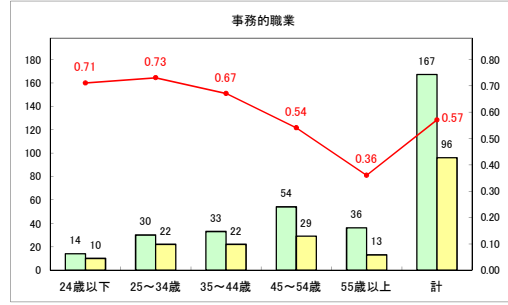

求人・求職バランスシート（常用+常用パート）〔ハローワークむつ〕

令和5年12月

求人・求職バランスシート（常用＋常用パート）〔ハローワーク野辺地〕

令和5年12月

求人・求職バランスシート（常用＋常用パート）（ハローワーク五所川原）

令和5年12月

求人・求職バランスシート（常用+常用パート）（ハローワーク三沢）

令和5年12月

求人・求職バランスシート（常用+常用パート）（ハローワーク+和田）

令和5年12月

求人・求職バランスシート（常用＋常用パート）（ハローワーク黒石）

令和5年12月