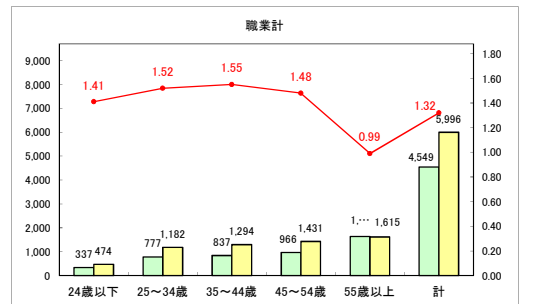

求人・求職バランスシート（常用＋常用パート）〔青森労働局〕

令和5年12月

求人・求職バランスシート（常用+常用パート）〔ハローワーク青森〕

令和5年12月

求人・求職バランスシート（常用+常用パート）（ハローワーク八戸）

令和5年12月

求人・求職バランスシート（常用＋常用パート）〔ハローワーク弘前〕

令和5年12月