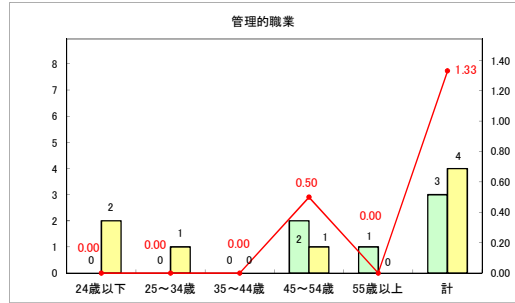

求人・求職バランスシート（常用+常用パート）〔ハローワークむつ〕

令和5年12月

求人・求職バランスシート（常用＋常用パート）〔ハローワーク野辺地〕

令和5年12月

求人・求職バランスシート（常用＋常用パート）（ハローワーク五所川原）

令和5年12月

求人・求職バランスシート（常用+常用パート）（ハローワーク三沢）

令和5年12月

求人・求職バランスシート（常用+常用パート）（ハローワーク+和田）

令和5年12月

求人・求職バランスシート（常用＋常用パート）（ハローワーク黒石）

令和5年12月