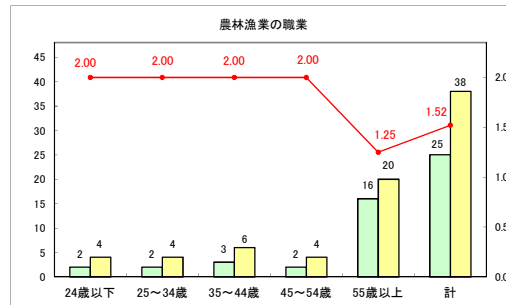

求人・求職バランスシート（常用＋常用パート）〔青森労働局〕

令和5年12月

求人・求職バランスシート（常用+常用パート）〔ハローワーク青森〕

令和5年12月

求人・求職バランスシート（常用+常用パート）（ハローワーク八戸）

令和5年12月

求人・求職バランスシート（常用＋常用パート）〔ハローワーク弘前〕

令和5年12月

求人・求職バランスシート（常用+常用パート）〔ハローワークむつ〕

令和5年12月

求人・求職バランスシート（常用＋常用パート）〔ハローワーク野辺地〕

令和5年12月

求人・求職バランスシート（常用＋常用パート）（ハローワーク五所川原）

令和5年12月

求人・求職バランスシート（常用+常用パート）（ハローワーク三沢）

令和5年12月