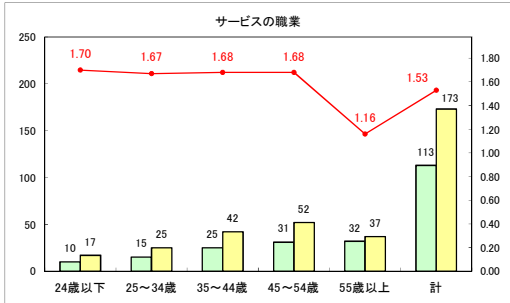

求人・求職バランスシート（常用＋常用パート）〔青森労働局〕

令和5年12月

求人・求職バランスシート（常用+常用パート）〔ハローワーク青森〕

令和5年12月

求人・求職バランスシート（常用+常用パート）（ハローワーク八戸）

令和5年12月

求人・求職バランスシート（常用＋常用パート）〔ハローワーク弘前〕

令和5年12月

求人・求職バランスシート（常用+常用パート）〔ハローワークむつ〕

令和5年12月

求人・求職バランスシート（常用＋常用パート）〔ハローワーク野辺地〕

令和5年12月

求人・求職バランスシート（常用＋常用パート）（ハローワーク五所川原）

令和5年12月

求人・求職バランスシート（常用+常用パート）（ハローワーク三沢）

令和5年12月