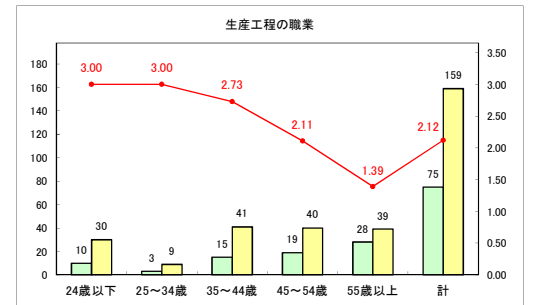

求人・求職バランスシート（常用＋常用パート）〔青森労働局〕

令和5年12月

求人・求職バランスシート（常用+常用パート）〔ハローワーク青森〕

令和5年12月

求人・求職バランスシート（常用+常用パート）（ハローワーク八戸）

令和5年12月

求人・求職バランスシート（常用＋常用パート）〔ハローワーク弘前〕

令和5年12月

求人・求職バランスシート（常用+常用パート）〔ハローワークむつ〕

令和5年12月

求人・求職バランスシート（常用＋常用パート）〔ハローワーク野辺地〕

令和5年12月

求人・求職バランスシート（常用＋常用パート）（ハローワーク五所川原）

令和5年12月

求人・求職バランスシート（常用+常用パート）（ハローワーク三沢）

令和5年12月