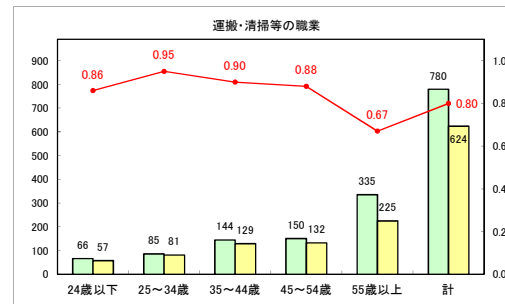

求人・求職バランスシート（常用＋常用パート）〔青森労働局〕

令和5年12月

求人・求職バランスシート（常用+常用パート）〔ハローワーク青森〕

令和5年12月

求人・求職バランスシート（常用+常用パート）（ハローワーク八戸）

令和5年12月

求人・求職バランスシート（常用＋常用パート）〔ハローワーク弘前〕

令和5年12月

求人・求職バランスシート（常用+常用パート）〔ハローワークむつ〕

令和5年12月

求人・求職バランスシート（常用＋常用パート）〔ハローワーク野辺地〕

令和5年12月

求人・求職バランスシート（常用＋常用パート）（ハローワーク五所川原）

令和5年12月

求人・求職バランスシート（常用+常用パート）（ハローワーク三沢）

令和5年12月