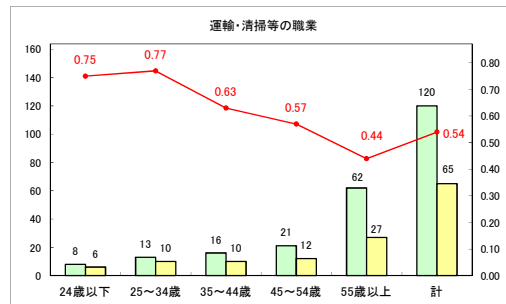

求人・求職バランスシート（常用＋常用パート）〔青森労働局〕

令和5年12月

求人・求職バランスシート（常用+常用パート）〔ハローワーク青森〕

令和5年12月

求人・求職バランスシート（常用+常用パート）（ハローワーク八戸）

令和5年12月

求人・求職バランスシート（常用＋常用パート）〔ハローワーク弘前〕

令和5年12月

求人・求職バランスシート（常用+常用パート）〔ハローワークむつ〕

令和5年12月

求人・求職バランスシート（常用＋常用パート）〔ハローワーク野辺地〕

令和5年12月

求人・求職バランスシート（常用＋常用パート）（ハローワーク五所川原）

令和5年12月

求人・求職バランスシート（常用+常用パート）（ハローワーク三沢）

令和5年12月