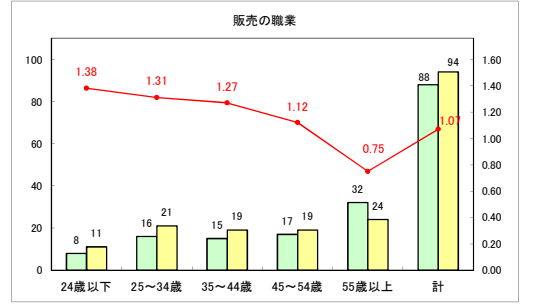

求人・求職バランスシート（常用+常用パート）〔ハローワークむつ〕

令和5年12月

求人・求職バランスシート（常用＋常用パート）〔ハローワーク野辺地〕

令和5年12月

求人・求職バランスシート（常用＋常用パート）（ハローワーク五所川原）

令和5年12月

求人・求職バランスシート（常用+常用パート）（ハローワーク三沢）

令和5年12月

求人・求職バランスシート（常用+常用パート）（ハローワーク+和田）

令和5年12月

求人・求職バランスシート（常用＋常用パート）（ハローワーク黒石）

令和5年12月