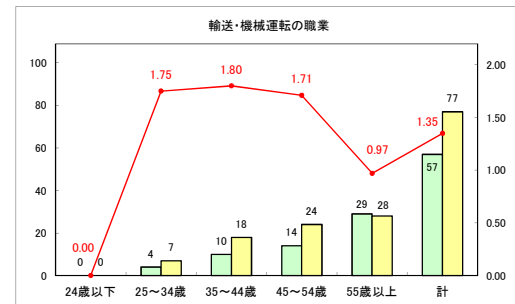

求人・求職バランスシート（常用+常用パート）〔ハローワークむつ〕

令和5年12月

求人・求職バランスシート（常用＋常用パート）〔ハローワーク野辺地〕

令和5年12月

求人・求職バランスシート（常用＋常用パート）（ハローワーク五所川原）

令和5年12月

求人・求職バランスシート（常用+常用パート）（ハローワーク三沢）

令和5年12月

求人・求職バランスシート（常用+常用パート）（ハローワーク+和田）

令和5年12月

求人・求職バランスシート（常用＋常用パート）（ハローワーク黒石）

令和5年12月