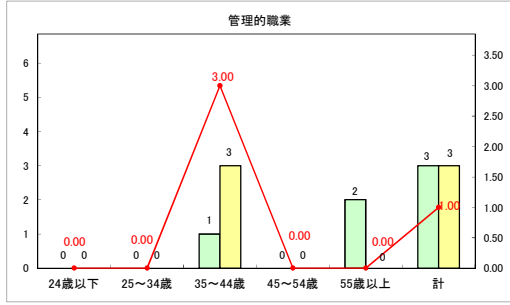

求人・求職バランスシート（常用+常用パート）〔ハローワークむつ〕

令和5年12月

求人・求職バランスシート（常用＋常用パート）〔ハローワーク野辺地〕

令和5年12月

求人・求職バランスシート（常用＋常用パート）（ハローワーク五所川原）

令和5年12月

求人・求職バランスシート（常用+常用パート）（ハローワーク三沢）

令和5年12月

求人・求職バランスシート（常用+常用パート）（ハローワーク+和田）

令和5年12月

求人・求職バランスシート（常用＋常用パート）（ハローワーク黒石）

令和5年12月