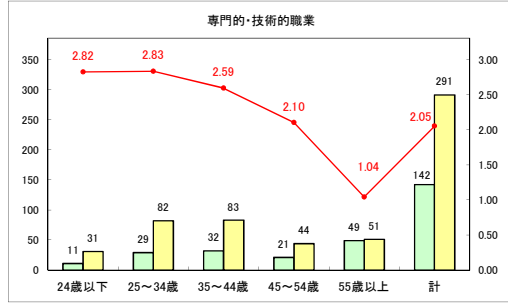

求人・求職バランスシート（常用+常用パート）〔ハローワークむつ〕

令和5年12月

求人・求職バランスシート（常用＋常用パート）〔ハローワーク野辺地〕

令和5年12月

求人・求職バランスシート（常用＋常用パート）（ハローワーク五所川原）

令和5年12月

求人・求職バランスシート（常用+常用パート）（ハローワーク三沢）

令和5年12月

求人・求職バランスシート（常用+常用パート）（ハローワーク+和田）

令和5年12月

求人・求職バランスシート（常用＋常用パート）（ハローワーク黒石）

令和5年12月