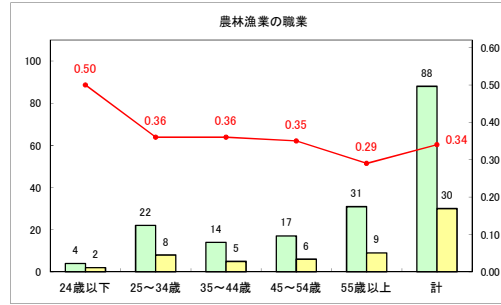

求人・求職バランスシート（常用＋常用パート）〔青森労働局〕

令和5年12月

求人・求職バランスシート（常用+常用パート）〔ハローワーク青森〕

令和5年12月

求人・求職バランスシート（常用+常用パート）（ハローワーク八戸）

令和5年12月

求人・求職バランスシート（常用＋常用パート）〔ハローワーク弘前〕

令和5年12月

求人・求職バランスシート（常用+常用パート）〔ハローワークむつ〕

令和5年12月

求人・求職バランスシート（常用＋常用パート）〔ハローワーク野辺地〕

令和5年12月

求人・求職バランスシート（常用＋常用パート）（ハローワーク五所川原）

令和5年12月

求人・求職バランスシート（常用+常用パート）（ハローワーク三沢）

令和5年12月