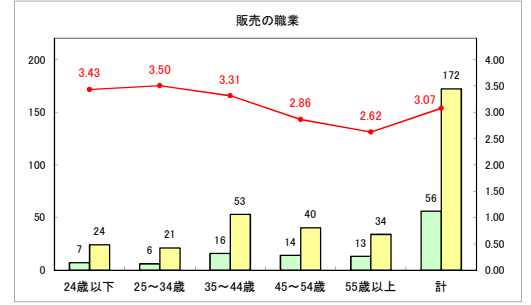

求人・求職バランスシート（常用+常用パート）〔ハローワークむつ〕

令和5年12月

求人・求職バランスシート（常用＋常用パート）〔ハローワーク野辺地〕

令和5年12月

求人・求職バランスシート（常用＋常用パート）（ハローワーク五所川原）

令和5年12月

求人・求職バランスシート（常用+常用パート）（ハローワーク三沢）

令和5年12月

求人・求職バランスシート（常用+常用パート）（ハローワーク+和田）

令和5年12月

求人・求職バランスシート（常用＋常用パート）（ハローワーク黒石）

令和5年12月