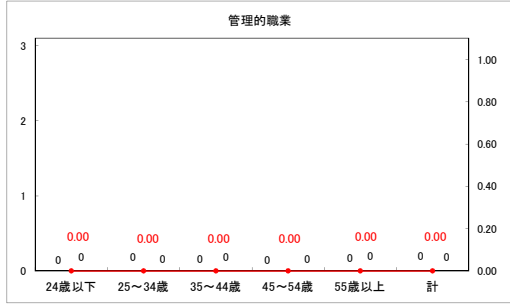

求人・求職バランスシート（常用+常用パート）〔ハローワークむつ〕

令和5年12月

求人・求職バランスシート（常用＋常用パート）〔ハローワーク野辺地〕

令和5年12月

求人・求職バランスシート（常用＋常用パート）（ハローワーク五所川原）

令和5年12月

求人・求職バランスシート（常用+常用パート）（ハローワーク三沢）

令和5年12月

求人・求職バランスシート（常用+常用パート）（ハローワーク+和田）

令和5年12月

求人・求職バランスシート（常用＋常用パート）（ハローワーク黒石）

令和5年12月