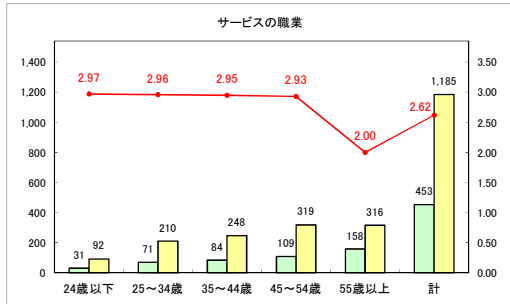

求人・求職バランスシート（常用＋常用パート）〔青森労働局〕

令和5年12月

求人・求職バランスシート（常用+常用パート）〔ハローワーク青森〕

令和5年12月

求人・求職バランスシート（常用+常用パート）（ハローワーク八戸）

令和5年12月

求人・求職バランスシート（常用＋常用パート）〔ハローワーク弘前〕

令和5年12月

求人・求職バランスシート（常用+常用パート）〔ハローワークむつ〕

令和5年12月

求人・求職バランスシート（常用＋常用パート）〔ハローワーク野辺地〕

令和5年12月

求人・求職バランスシート（常用＋常用パート）（ハローワーク五所川原）

令和5年12月

求人・求職バランスシート（常用+常用パート）（ハローワーク三沢）

令和5年12月