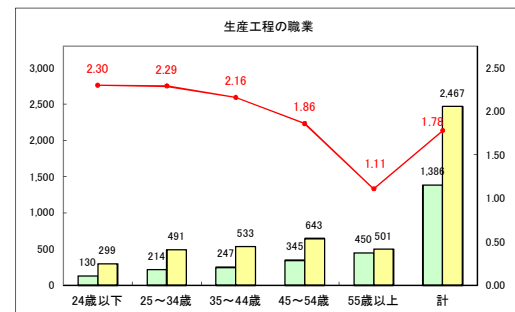

求人・求職バランスシート（常用＋常用パート）〔青森労働局〕

令和5年12月

求人・求職バランスシート（常用+常用パート）〔ハローワーク青森〕

令和5年12月

求人・求職バランスシート（常用+常用パート）（ハローワーク八戸）

令和5年12月

求人・求職バランスシート（常用＋常用パート）〔ハローワーク弘前〕

令和5年12月

求人・求職バランスシート（常用+常用パート）〔ハローワークむつ〕

令和5年12月

求人・求職バランスシート（常用＋常用パート）〔ハローワーク野辺地〕

令和5年12月

求人・求職バランスシート（常用＋常用パート）（ハローワーク五所川原）

令和5年12月

求人・求職バランスシート（常用+常用パート）（ハローワーク三沢）

令和5年12月