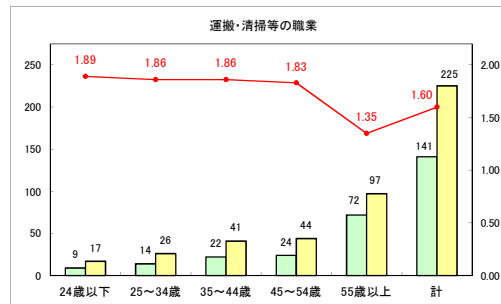

求人・求職バランスシート（常用+常用パート）〔ハローワークむつ〕

令和5年12月

求人・求職バランスシート（常用＋常用パート）〔ハローワーク野辺地〕

令和5年12月

求人・求職バランスシート（常用＋常用パート）（ハローワーク五所川原）

令和5年12月

求人・求職バランスシート（常用+常用パート）（ハローワーク三沢）

令和5年12月

求人・求職バランスシート（常用+常用パート）（ハローワーク+和田）

令和5年12月

求人・求職バランスシート（常用＋常用パート）（ハローワーク黒石）

令和5年12月