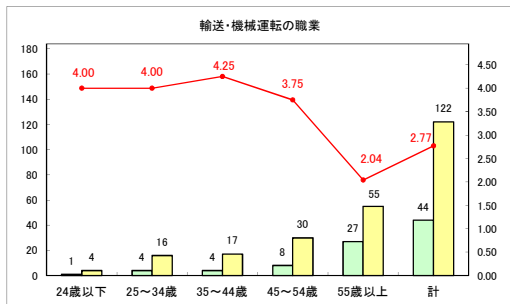

求人・求職バランスシート（常用+常用パート）〔ハローワークむつ〕

令和5年12月

求人・求職バランスシート（常用＋常用パート）〔ハローワーク野辺地〕

令和5年12月

求人・求職バランスシート（常用＋常用パート）（ハローワーク五所川原）

令和5年12月

求人・求職バランスシート（常用+常用パート）（ハローワーク三沢）

令和5年12月

求人・求職バランスシート（常用+常用パート）（ハローワーク+和田）

令和5年12月

求人・求職バランスシート（常用＋常用パート）（ハローワーク黒石）

令和5年12月