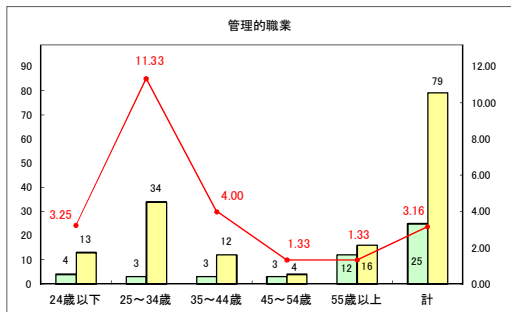

求人・求職バランスシート（常用＋常用パート）〔青森労働局〕

令和5年12月

求人・求職バランスシート（常用+常用パート）〔ハローワーク青森〕

令和5年12月

求人・求職バランスシート（常用+常用パート）（ハローワーク八戸）

令和5年12月

求人・求職バランスシート（常用＋常用パート）〔ハローワーク弘前〕

令和5年12月

求人・求職バランスシート（常用+常用パート）〔ハローワークむつ〕

令和5年12月

求人・求職バランスシート（常用＋常用パート）〔ハローワーク野辺地〕

令和5年12月

求人・求職バランスシート（常用＋常用パート）（ハローワーク五所川原）

令和5年12月

求人・求職バランスシート（常用+常用パート）（ハローワーク三沢）

令和5年12月