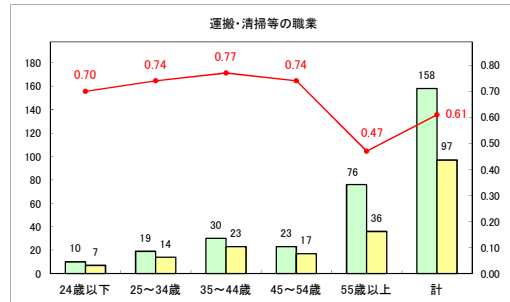

求人・求職バランスシート（常用＋常用パート）〔青森労働局〕

令和5年12月

求人・求職バランスシート（常用+常用パート）〔ハローワーク青森〕

令和5年12月

求人・求職バランスシート（常用+常用パート）（ハローワーク八戸）

令和5年12月

求人・求職バランスシート（常用＋常用パート）〔ハローワーク弘前〕

令和5年12月

求人・求職バランスシート（常用+常用パート）〔ハローワークむつ〕

令和5年12月

求人・求職バランスシート（常用＋常用パート）〔ハローワーク野辺地〕

令和5年12月

求人・求職バランスシート（常用＋常用パート）（ハローワーク五所川原）

令和5年12月

求人・求職バランスシート（常用+常用パート）（ハローワーク三沢）

令和5年12月