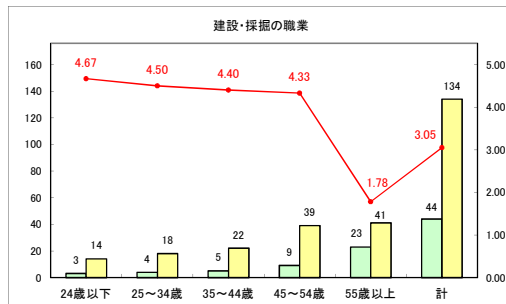

求人・求職バランスシート（常用+常用パート）〔ハローワークむつ〕

令和5年12月

求人・求職バランスシート（常用＋常用パート）〔ハローワーク野辺地〕

令和5年12月

求人・求職バランスシート（常用＋常用パート）（ハローワーク五所川原）

令和5年12月

求人・求職バランスシート（常用+常用パート）（ハローワーク三沢）

令和5年12月

求人・求職バランスシート（常用+常用パート）（ハローワーク+和田）

令和5年12月

求人・求職バランスシート（常用＋常用パート）（ハローワーク黒石）

令和5年12月