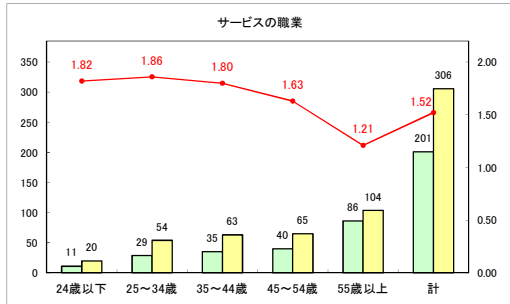

求人・求職バランスシート（常用+常用パート）〔ハローワークむつ〕

令和5年12月

求人・求職バランスシート（常用＋常用パート）〔ハローワーク野辺地〕

令和5年12月

求人・求職バランスシート（常用＋常用パート）（ハローワーク五所川原）

令和5年12月

求人・求職バランスシート（常用+常用パート）（ハローワーク三沢）

令和5年12月

求人・求職バランスシート（常用+常用パート）（ハローワーク+和田）

令和5年12月

求人・求職バランスシート（常用＋常用パート）（ハローワーク黒石）

令和5年12月