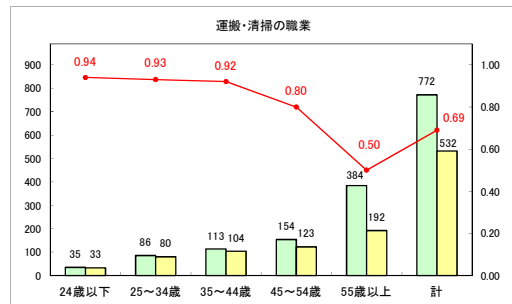

求人・求職バランスシート（常用＋常用パート）〔青森労働局〕

令和5年12月

求人・求職バランスシート（常用+常用パート）〔ハローワーク青森〕

令和5年12月

求人・求職バランスシート（常用+常用パート）（ハローワーク八戸）

令和5年12月

求人・求職バランスシート（常用＋常用パート）〔ハローワーク弘前〕

令和5年12月