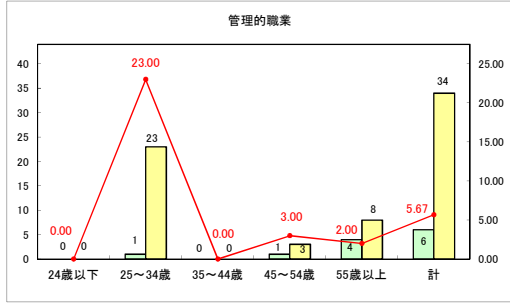

求人・求職バランスシート（常用＋常用パート）〔青森労働局〕

令和5年12月

求人・求職バランスシート（常用+常用パート）〔ハローワーク青森〕

令和5年12月

求人・求職バランスシート（常用+常用パート）（ハローワーク八戸）

令和5年12月

求人・求職バランスシート（常用＋常用パート）〔ハローワーク弘前〕

令和5年12月

求人・求職バランスシート（常用+常用パート）〔ハローワークむつ〕

令和5年12月

求人・求職バランスシート（常用＋常用パート）〔ハローワーク野辺地〕

令和5年12月

求人・求職バランスシート（常用＋常用パート）（ハローワーク五所川原）

令和5年12月

求人・求職バランスシート（常用+常用パート）（ハローワーク三沢）

令和5年12月