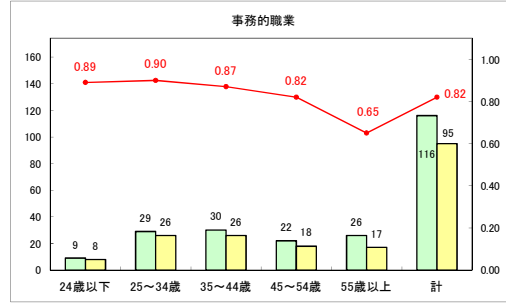

求人・求職バランスシート（常用＋常用パート）〔ハローワーク野辺地〕

令和5年12月