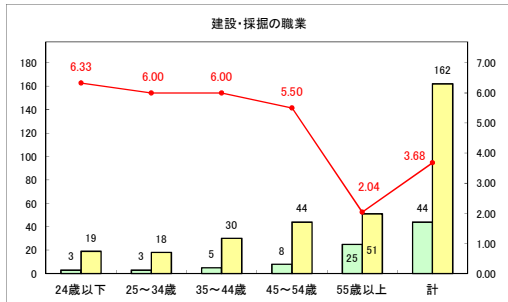

求人・求職バランスシート（常用＋常用パート）〔青森労働局〕

令和5年12月

求人・求職バランスシート（常用+常用パート）〔ハローワーク青森〕

令和5年12月

求人・求職バランスシート（常用+常用パート）（ハローワーク八戸）

令和5年12月

求人・求職バランスシート（常用＋常用パート）〔ハローワーク弘前〕

令和5年12月

求人・求職バランスシート（常用+常用パート）〔ハローワークむつ〕

令和5年12月

求人・求職バランスシート（常用＋常用パート）〔ハローワーク野辺地〕

令和5年12月

求人・求職バランスシート（常用＋常用パート）（ハローワーク五所川原）

令和5年12月

求人・求職バランスシート（常用+常用パート）（ハローワーク三沢）

令和5年12月