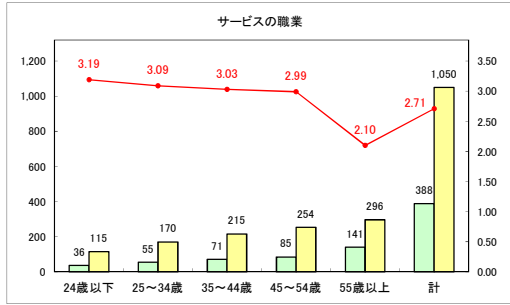

求人・求職バランスシート（常用＋常用パート）〔青森労働局〕

令和5年12月

求人・求職バランスシート（常用+常用パート）〔ハローワーク青森〕

令和5年12月

求人・求職バランスシート（常用+常用パート）（ハローワーク八戸）

令和5年12月

求人・求職バランスシート（常用＋常用パート）〔ハローワーク弘前〕

令和5年12月

求人・求職バランスシート（常用+常用パート）〔ハローワークむつ〕

令和5年12月

求人・求職バランスシート（常用＋常用パート）〔ハローワーク野辺地〕

令和5年12月

求人・求職バランスシート（常用＋常用パート）（ハローワーク五所川原）

令和5年12月

求人・求職バランスシート（常用+常用パート）（ハローワーク三沢）

令和5年12月