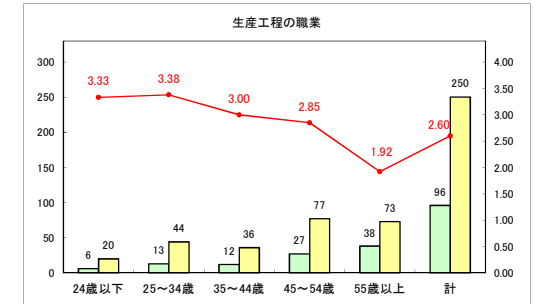

求人・求職バランスシート（常用+常用パート）〔ハローワークむつ〕

令和5年12月

求人・求職バランスシート（常用＋常用パート）〔ハローワーク野辺地〕

令和5年12月

求人・求職バランスシート（常用＋常用パート）（ハローワーク五所川原）

令和5年12月

求人・求職バランスシート（常用+常用パート）（ハローワーク三沢）

令和5年12月

求人・求職バランスシート（常用+常用パート）（ハローワーク+和田）

令和5年12月

求人・求職バランスシート（常用＋常用パート）（ハローワーク黒石）

令和5年12月