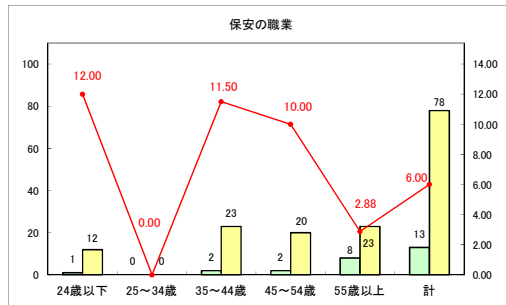

求人・求職バランスシート（常用＋常用パート）〔青森労働局〕

令和5年12月

求人・求職バランスシート（常用+常用パート）〔ハローワーク青森〕

令和5年12月

求人・求職バランスシート（常用+常用パート）（ハローワーク八戸）

令和5年12月

求人・求職バランスシート（常用＋常用パート）〔ハローワーク弘前〕

令和5年12月

求人・求職バランスシート（常用+常用パート）〔ハローワークむつ〕

令和5年12月

求人・求職バランスシート（常用＋常用パート）〔ハローワーク野辺地〕

令和5年12月

求人・求職バランスシート（常用＋常用パート）（ハローワーク五所川原）

令和5年12月

求人・求職バランスシート（常用+常用パート）（ハローワーク三沢）

令和5年12月