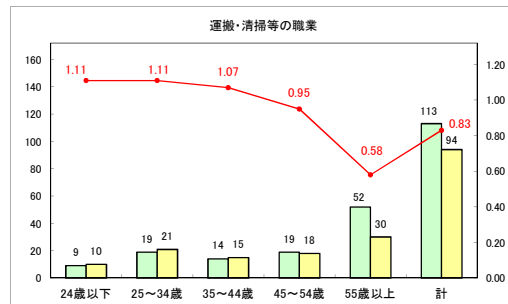

求人・求職バランスシート（常用+常用パート）〔ハローワークむつ〕

令和5年12月

求人・求職バランスシート（常用＋常用パート）〔ハローワーク野辺地〕

令和5年12月

求人・求職バランスシート（常用＋常用パート）（ハローワーク五所川原）

令和5年12月

求人・求職バランスシート（常用+常用パート）（ハローワーク三沢）

令和5年12月

求人・求職バランスシート（常用+常用パート）（ハローワーク+和田）

令和5年12月

求人・求職バランスシート（常用＋常用パート）（ハローワーク黒石）

令和5年12月