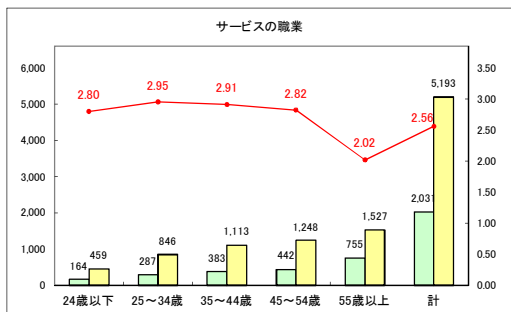

求人・求職バランスシート（常用＋常用パート）〔青森労働局〕

令和5年12月

求人・求職バランスシート（常用+常用パート）〔ハローワーク青森〕

令和5年12月

求人・求職バランスシート（常用+常用パート）（ハローワーク八戸）

令和5年12月

求人・求職バランスシート（常用＋常用パート）〔ハローワーク弘前〕

令和5年12月

求人・求職バランスシート（常用+常用パート）〔ハローワークむつ〕

令和5年12月

求人・求職バランスシート（常用＋常用パート）〔ハローワーク野辺地〕

令和5年12月

求人・求職バランスシート（常用＋常用パート）（ハローワーク五所川原）

令和5年12月

求人・求職バランスシート（常用+常用パート）（ハローワーク三沢）

令和5年12月