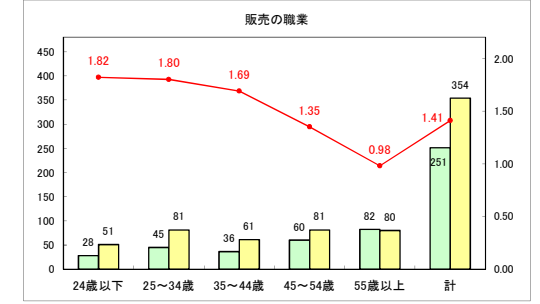

求人・求職バランスシート（常用＋常用パート）〔青森労働局〕

令和5年12月

求人・求職バランスシート（常用+常用パート）〔ハローワーク青森〕

令和5年12月

求人・求職バランスシート（常用+常用パート）（ハローワーク八戸）

令和5年12月

求人・求職バランスシート（常用＋常用パート）〔ハローワーク弘前〕

令和5年12月

求人・求職バランスシート（常用+常用パート）〔ハローワークむつ〕

令和5年12月

求人・求職バランスシート（常用＋常用パート）〔ハローワーク野辺地〕

令和5年12月

求人・求職バランスシート（常用＋常用パート）（ハローワーク五所川原）

令和5年12月

求人・求職バランスシート（常用+常用パート）（ハローワーク三沢）

令和5年12月