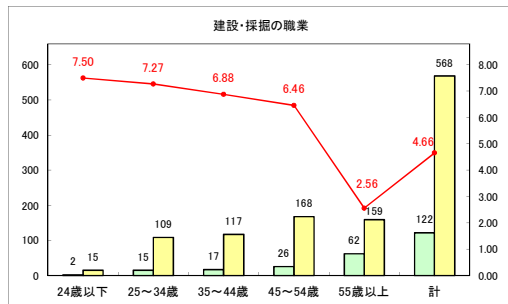

求人・求職バランスシート（常用＋常用パート）〔青森労働局〕

令和5年12月

求人・求職バランスシート（常用+常用パート）〔ハローワーク青森〕

令和5年12月

求人・求職バランスシート（常用+常用パート）（ハローワーク八戸）

令和5年12月

求人・求職バランスシート（常用＋常用パート）〔ハローワーク弘前〕

令和5年12月

求人・求職バランスシート（常用+常用パート）〔ハローワークむつ〕

令和5年12月

求人・求職バランスシート（常用＋常用パート）〔ハローワーク野辺地〕

令和5年12月

求人・求職バランスシート（常用＋常用パート）（ハローワーク五所川原）

令和5年12月

求人・求職バランスシート（常用+常用パート）（ハローワーク三沢）

令和5年12月