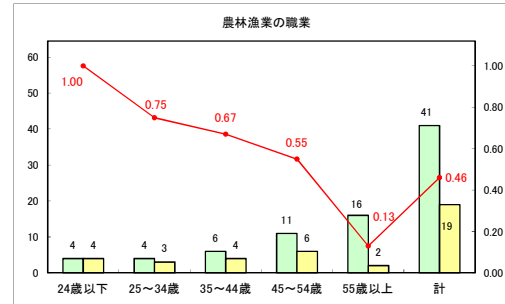

求人・求職バランスシート（常用＋常用パート）〔青森労働局〕

令和5年12月

求人・求職バランスシート（常用+常用パート）〔ハローワーク青森〕

令和5年12月

求人・求職バランスシート（常用+常用パート）（ハローワーク八戸）

令和5年12月

求人・求職バランスシート（常用＋常用パート）〔ハローワーク弘前〕

令和5年12月

求人・求職バランスシート（常用+常用パート）〔ハローワークむつ〕

令和5年12月

求人・求職バランスシート（常用＋常用パート）〔ハローワーク野辺地〕

令和5年12月

求人・求職バランスシート（常用＋常用パート）（ハローワーク五所川原）

令和5年12月

求人・求職バランスシート（常用+常用パート）（ハローワーク三沢）

令和5年12月