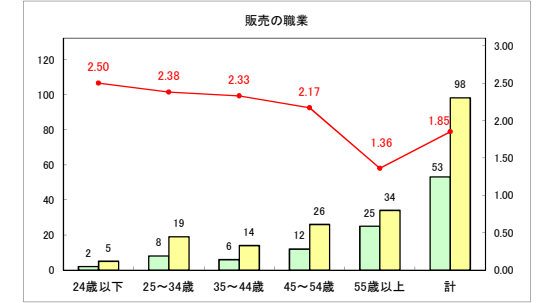

求人・求職バランスシート（常用+常用パート）〔ハローワークむつ〕

令和5年12月

求人・求職バランスシート（常用＋常用パート）〔ハローワーク野辺地〕

令和5年12月

求人・求職バランスシート（常用＋常用パート）（ハローワーク五所川原）

令和5年12月

求人・求職バランスシート（常用+常用パート）（ハローワーク三沢）

令和5年12月

求人・求職バランスシート（常用+常用パート）（ハローワーク+和田）

令和5年12月

求人・求職バランスシート（常用＋常用パート）（ハローワーク黒石）

令和5年12月