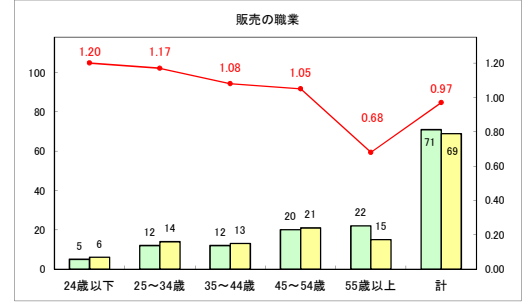

求人・求職バランスシート（常用＋常用パート）〔青森労働局〕

令和5年12月

求人・求職バランスシート（常用+常用パート）〔ハローワーク青森〕

令和5年12月

求人・求職バランスシート（常用+常用パート）（ハローワーク八戸）

令和5年12月

求人・求職バランスシート（常用＋常用パート）〔ハローワーク弘前〕

令和5年12月

求人・求職バランスシート（常用+常用パート）〔ハローワークむつ〕

令和5年12月

求人・求職バランスシート（常用＋常用パート）〔ハローワーク野辺地〕

令和5年12月

求人・求職バランスシート（常用＋常用パート）（ハローワーク五所川原）

令和5年12月

求人・求職バランスシート（常用+常用パート）（ハローワーク三沢）

令和5年12月