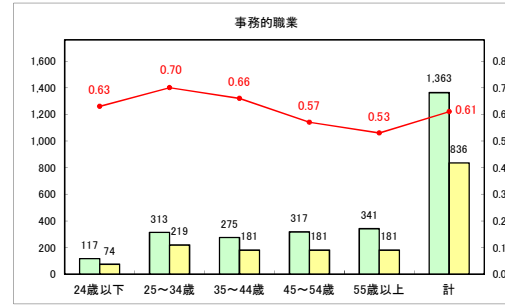

求人・求職バランスシート（常用＋常用パート）〔青森労働局〕

令和5年12月

求人・求職バランスシート（常用+常用パート）〔ハローワーク青森〕

令和5年12月

求人・求職バランスシート（常用+常用パート）（ハローワーク八戸）

令和5年12月

求人・求職バランスシート（常用＋常用パート）〔ハローワーク弘前〕

令和5年12月

求人・求職バランスシート（常用+常用パート）〔ハローワークむつ〕

令和5年12月

求人・求職バランスシート（常用＋常用パート）〔ハローワーク野辺地〕

令和5年12月

求人・求職バランスシート（常用＋常用パート）（ハローワーク五所川原）

令和5年12月

求人・求職バランスシート（常用+常用パート）（ハローワーク三沢）

令和5年12月