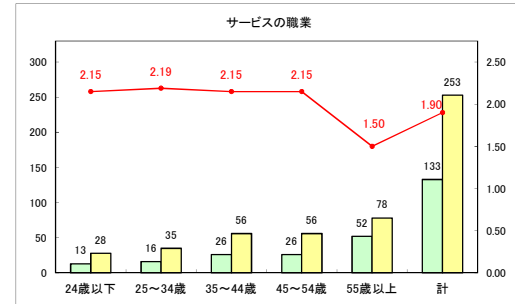

求人・求職バランスシート（常用+常用パート）〔ハローワークむつ〕

令和5年12月

求人・求職バランスシート（常用＋常用パート）〔ハローワーク野辺地〕

令和5年12月

求人・求職バランスシート（常用＋常用パート）（ハローワーク五所川原）

令和5年12月

求人・求職バランスシート（常用+常用パート）（ハローワーク三沢）

令和5年12月

求人・求職バランスシート（常用+常用パート）（ハローワーク+和田）

令和5年12月

求人・求職バランスシート（常用＋常用パート）（ハローワーク黒石）

令和5年12月