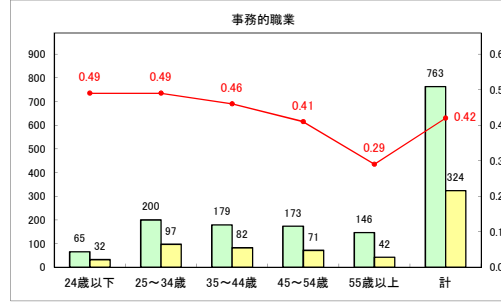

求人・求職バランスシート（常用＋常用パート）〔青森労働局〕

令和5年12月

求人・求職バランスシート（常用+常用パート）〔ハローワーク青森〕

令和5年12月

求人・求職バランスシート（常用+常用パート）（ハローワーク八戸）

令和5年12月

求人・求職バランスシート（常用＋常用パート）〔ハローワーク弘前〕

令和5年12月

求人・求職バランスシート（常用+常用パート）〔ハローワークむつ〕

令和5年12月

求人・求職バランスシート（常用＋常用パート）〔ハローワーク野辺地〕

令和5年12月

求人・求職バランスシート（常用＋常用パート）（ハローワーク五所川原）

令和5年12月

求人・求職バランスシート（常用+常用パート）（ハローワーク三沢）

令和5年12月