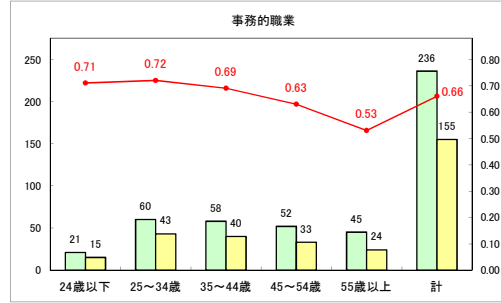

求人・求職バランスシート（常用+常用パート）〔ハローワークむつ〕

令和5年12月

求人・求職バランスシート（常用＋常用パート）〔ハローワーク野辺地〕

令和5年12月

求人・求職バランスシート（常用＋常用パート）（ハローワーク五所川原）

令和5年12月

求人・求職バランスシート（常用+常用パート）（ハローワーク三沢）

令和5年12月

求人・求職バランスシート（常用+常用パート）（ハローワーク+和田）

令和5年12月

求人・求職バランスシート（常用＋常用パート）（ハローワーク黒石）

令和5年12月