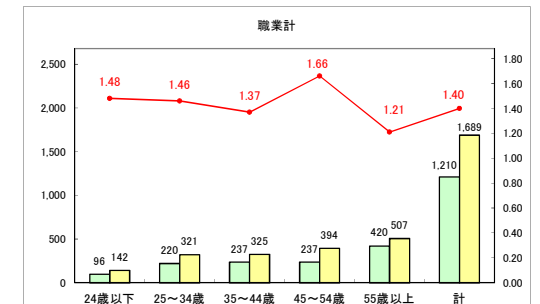

求人・求職バランスシート（常用+常用パート）〔ハローワークむつ〕

令和5年12月

求人・求職バランスシート（常用＋常用パート）〔ハローワーク野辺地〕

令和5年12月

求人・求職バランスシート（常用＋常用パート）（ハローワーク五所川原）

令和5年12月

求人・求職バランスシート（常用+常用パート）（ハローワーク三沢）

令和5年12月

求人・求職バランスシート（常用+常用パート）（ハローワーク+和田）

令和5年12月

求人・求職バランスシート（常用＋常用パート）（ハローワーク黒石）

令和5年12月