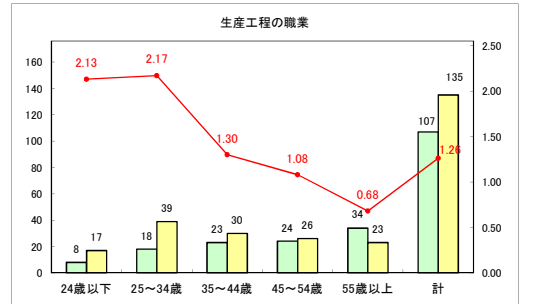

求人・求職バランスシート（常用+常用パート）〔ハローワークむつ〕

令和5年12月

求人・求職バランスシート（常用＋常用パート）〔ハローワーク野辺地〕

令和5年12月

求人・求職バランスシート（常用＋常用パート）（ハローワーク五所川原）

令和5年12月

求人・求職バランスシート（常用+常用パート）（ハローワーク三沢）

令和5年12月

求人・求職バランスシート（常用+常用パート）（ハローワーク+和田）

令和5年12月

求人・求職バランスシート（常用＋常用パート）（ハローワーク黒石）

令和5年12月