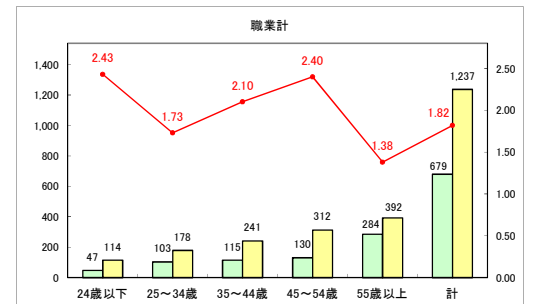

求人・求職バランスシート（常用＋常用パート）〔ハローワーク野辺地〕

令和5年12月