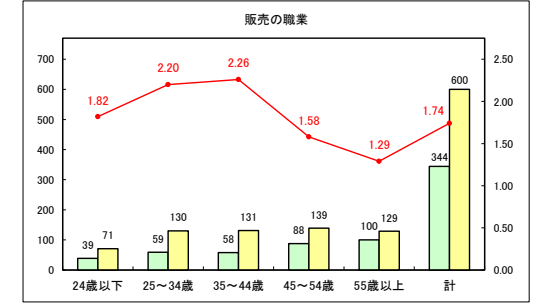

求人・求職バランスシート（常用＋常用パート）〔青森労働局〕

令和5年11月

求人・求職バランスシート（常用+常用パート）〔ハローワーク青森〕

令和5年11月

求人・求職バランスシート（常用+常用パート）〔ハローワーク八戸〕

令和5年11月

求人・求職バランスシート（常用＋常用パート）〔ハローワーク弘前〕

令和5年11月