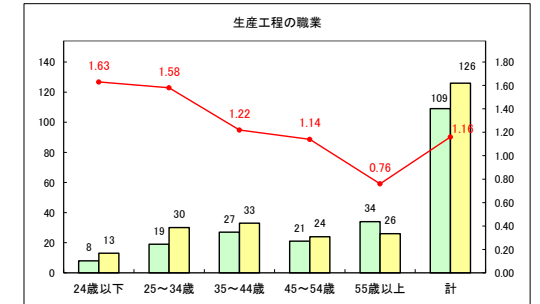

求人・求職バランスシート（常用＋常用パート）〔ハローワークむつ〕

令和5年11月

求人・求職バランスシート（常用＋常用パート）〔ハローワーク野辺地〕

令和5年11月

求人・求職バランスシート（常用＋常用パート）〔ハローワーク五所川原〕

令和5年11月

求人・求職バランスシート（常用+常用パート）〔ハローワーク三沢〕

令和5年11月

求人・求職バランスシート（常用+常用パート）〔ハローワーク+和田〕

令和5年11月

求人・求職バランスシート（常用+常用パート）〔ハローワーク黒石〕

令和5年11月