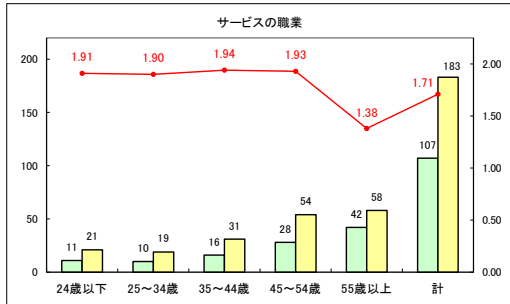

求人・求職バランスシート（常用＋常用パート）〔青森労働局〕

令和5年11月

求人・求職バランスシート（常用+常用パート）〔ハローワーク青森〕

令和5年11月

求人・求職バランスシート（常用+常用パート）〔ハローワーク八戸〕

令和5年11月

求人・求職バランスシート（常用＋常用パート）〔ハローワーク弘前〕

令和5年11月

求人・求職バランスシート（常用＋常用パート）〔ハローワークむつ〕

令和5年11月

求人・求職バランスシート（常用＋常用パート）〔ハローワーク野辺地〕

令和5年11月

求人・求職バランスシート（常用＋常用パート）〔ハローワーク五所川原〕

令和5年11月

求人・求職バランスシート（常用+常用パート）〔ハローワーク三沢〕

令和5年11月