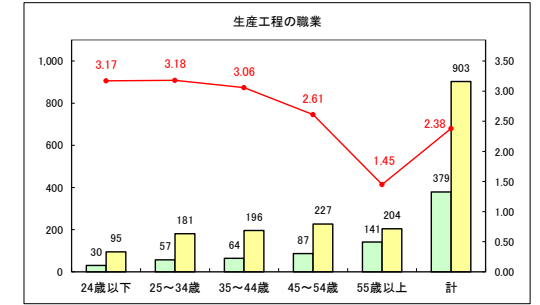

求人・求職バランスシート（常用＋常用パート）〔青森労働局〕

令和5年11月

求人・求職バランスシート（常用+常用パート）〔ハローワーク青森〕

令和5年11月

求人・求職バランスシート（常用+常用パート）〔ハローワーク八戸〕

令和5年11月

求人・求職バランスシート（常用＋常用パート）〔ハローワーク弘前〕

令和5年11月