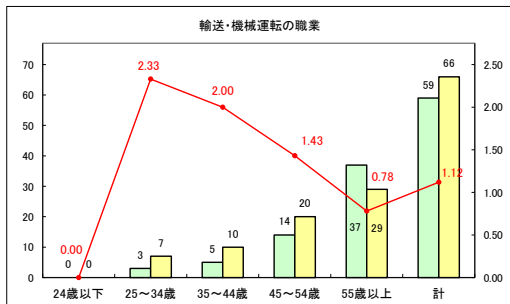

求人・求職バランスシート（常用＋常用パート）〔青森労働局〕

令和5年11月

求人・求職バランスシート（常用+常用パート）〔ハローワーク青森〕

令和5年11月

求人・求職バランスシート（常用+常用パート）〔ハローワーク八戸〕

令和5年11月

求人・求職バランスシート（常用＋常用パート）〔ハローワーク弘前〕

令和5年11月

求人・求職バランスシート（常用＋常用パート）〔ハローワークむつ〕

令和5年11月

求人・求職バランスシート（常用＋常用パート）〔ハローワーク野辺地〕

令和5年11月

求人・求職バランスシート（常用＋常用パート）〔ハローワーク五所川原〕

令和5年11月

求人・求職バランスシート（常用+常用パート）〔ハローワーク三沢〕

令和5年11月