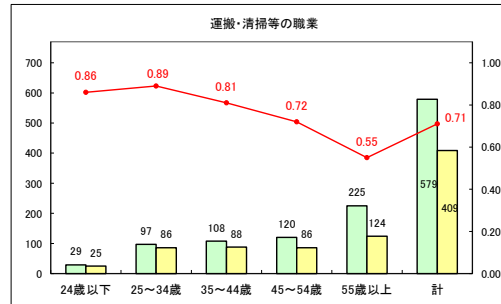

求人・求職バランスシート（常用＋常用パート）〔青森労働局〕

令和5年11月

求人・求職バランスシート（常用+常用パート）〔ハローワーク青森〕

令和5年11月

求人・求職バランスシート（常用+常用パート）〔ハローワーク八戸〕

令和5年11月

求人・求職バランスシート（常用＋常用パート）〔ハローワーク弘前〕

令和5年11月