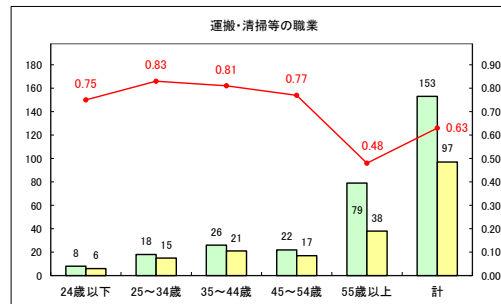

求人・求職バランスシート（常用＋常用パート）〔ハローワークむつ〕

令和5年11月