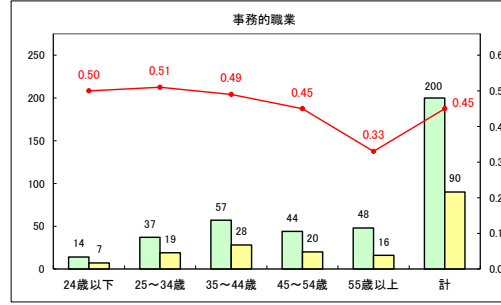

求人・求職バランスシート（常用＋常用パート）〔ハローワークむつ〕

令和5年11月