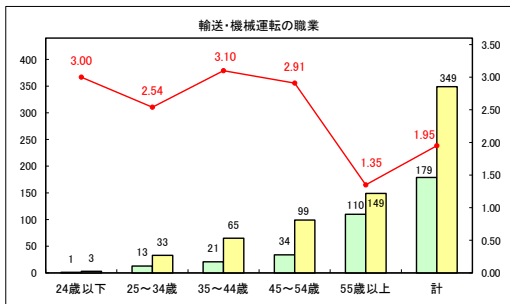

求人・求職バランスシート（常用＋常用パート）〔青森労働局〕

令和5年11月

求人・求職バランスシート（常用+常用パート）〔ハローワーク青森〕

令和5年11月

求人・求職バランスシート（常用+常用パート）〔ハローワーク八戸〕

令和5年11月

求人・求職バランスシート（常用＋常用パート）〔ハローワーク弘前〕

令和5年11月

求人・求職バランスシート（常用＋常用パート）〔ハローワークむつ〕

令和5年11月

求人・求職バランスシート（常用＋常用パート）〔ハローワーク野辺地〕

令和5年11月

求人・求職バランスシート（常用＋常用パート）〔ハローワーク五所川原〕

令和5年11月

求人・求職バランスシート（常用+常用パート）〔ハローワーク三沢〕

令和5年11月