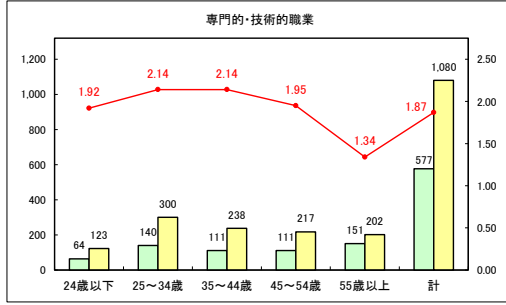

求人・求職バランスシート（常用＋常用パート）〔青森労働局〕

令和5年11月

求人・求職バランスシート（常用+常用パート）〔ハローワーク青森〕

令和5年11月

求人・求職バランスシート（常用+常用パート）〔ハローワーク八戸〕

令和5年11月

求人・求職バランスシート（常用＋常用パート）〔ハローワーク弘前〕

令和5年11月