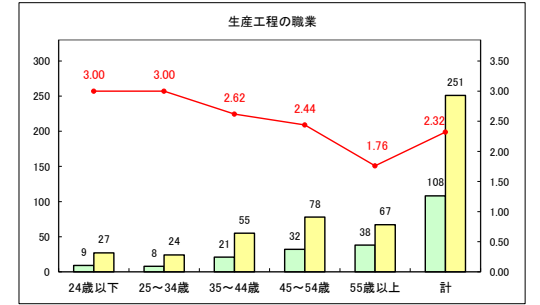

求人・求職バランスシート（常用＋常用パート）〔ハローワークむつ〕

令和5年11月

求人・求職バランスシート（常用＋常用パート）〔ハローワーク野辺地〕

令和5年11月

求人・求職バランスシート（常用＋常用パート）〔ハローワーク五所川原〕

令和5年11月

求人・求職バランスシート（常用+常用パート）〔ハローワーク三沢〕

令和5年11月

求人・求職バランスシート（常用+常用パート）〔ハローワーク+和田〕

令和5年11月

求人・求職バランスシート（常用+常用パート）〔ハローワーク黒石〕

令和5年11月