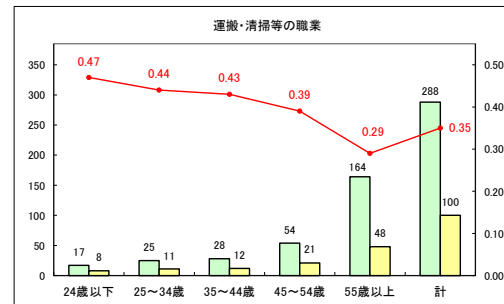

求人・求職バランスシート（常用＋常用パート）〔ハローワークむつ〕

令和5年11月

求人・求職バランスシート（常用＋常用パート）〔ハローワーク野辺地〕

令和5年11月

求人・求職バランスシート（常用＋常用パート）〔ハローワーク五所川原〕

令和5年11月

求人・求職バランスシート（常用+常用パート）〔ハローワーク三沢〕

令和5年11月

求人・求職バランスシート（常用+常用パート）〔ハローワーク+和田〕

令和5年11月

求人・求職バランスシート（常用+常用パート）〔ハローワーク黒石〕

令和5年11月