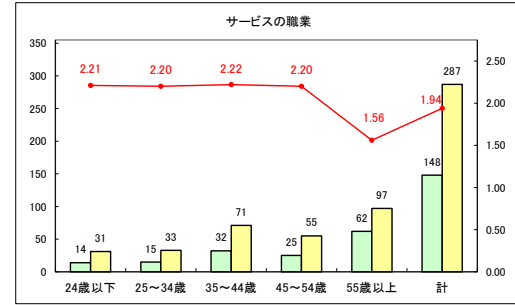

求人・求職バランスシート（常用＋常用パート）〔ハローワークむつ〕

令和5年11月

求人・求職バランスシート（常用＋常用パート）〔ハローワーク野辺地〕

令和5年11月

求人・求職バランスシート（常用＋常用パート）〔ハローワーク五所川原〕

令和5年11月

求人・求職バランスシート（常用+常用パート）〔ハローワーク三沢〕

令和5年11月

求人・求職バランスシート（常用+常用パート）〔ハローワーク+和田〕

令和5年11月

求人・求職バランスシート（常用+常用パート）〔ハローワーク黒石〕

令和5年11月