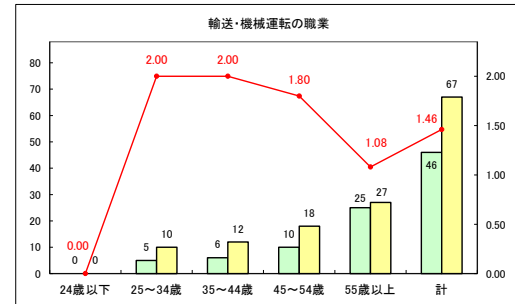

求人・求職バランスシート（常用＋常用パート）〔ハローワークむつ〕

令和5年11月

求人・求職バランスシート（常用＋常用パート）〔ハローワーク野辺地〕

令和5年11月

求人・求職バランスシート（常用＋常用パート）〔ハローワーク五所川原〕

令和5年11月

求人・求職バランスシート（常用+常用パート）〔ハローワーク三沢〕

令和5年11月

求人・求職バランスシート（常用+常用パート）〔ハローワーク+和田〕

令和5年11月

求人・求職バランスシート（常用+常用パート）〔ハローワーク黒石〕

令和5年11月