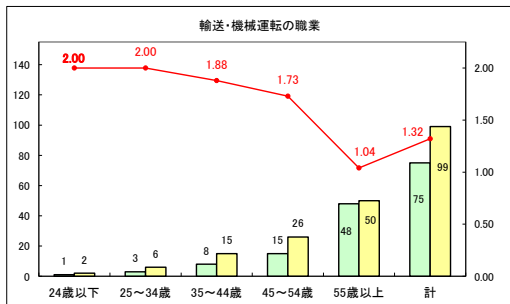

求人・求職バランスシート（常用＋常用パート）〔ハローワークむつ〕

令和5年11月

求人・求職バランスシート（常用＋常用パート）〔ハローワーク野辺地〕

令和5年11月

求人・求職バランスシート（常用＋常用パート）〔ハローワーク五所川原〕

令和5年11月

求人・求職バランスシート（常用+常用パート）〔ハローワーク三沢〕

令和5年11月

求人・求職バランスシート（常用+常用パート）〔ハローワーク+和田〕

令和5年11月

求人・求職バランスシート（常用+常用パート）〔ハローワーク黒石〕

令和5年11月