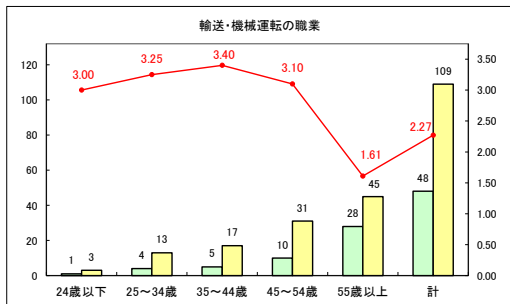

求人・求職バランスシート（常用＋常用パート）〔ハローワークむつ〕

令和5年11月

求人・求職バランスシート（常用＋常用パート）〔ハローワーク野辺地〕

令和5年11月

求人・求職バランスシート（常用＋常用パート）〔ハローワーク五所川原〕

令和5年11月

求人・求職バランスシート（常用+常用パート）〔ハローワーク三沢〕

令和5年11月

求人・求職バランスシート（常用+常用パート）〔ハローワーク+和田〕

令和5年11月

求人・求職バランスシート（常用+常用パート）〔ハローワーク黒石〕

令和5年11月