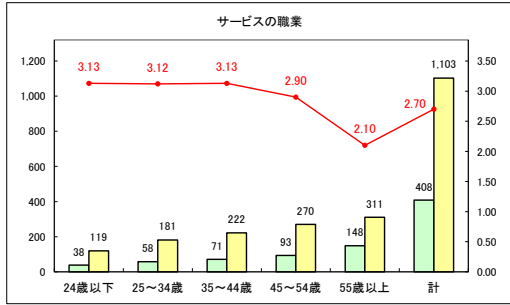

求人・求職バランスシート（常用＋常用パート）〔青森労働局〕

令和5年11月

求人・求職バランスシート（常用+常用パート）〔ハローワーク青森〕

令和5年11月

求人・求職バランスシート（常用+常用パート）〔ハローワーク八戸〕

令和5年11月

求人・求職バランスシート（常用＋常用パート）〔ハローワーク弘前〕

令和5年11月