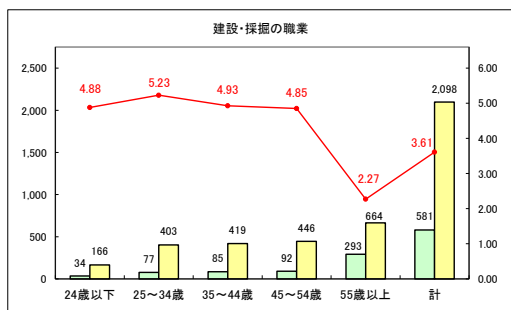

求人・求職バランスシート（常用＋常用パート）〔青森労働局〕

令和5年11月

求人・求職バランスシート（常用+常用パート）〔ハローワーク青森〕

令和5年11月

求人・求職バランスシート（常用+常用パート）〔ハローワーク八戸〕

令和5年11月

求人・求職バランスシート（常用＋常用パート）〔ハローワーク弘前〕

令和5年11月

求人・求職バランスシート（常用＋常用パート）〔ハローワークむつ〕

令和5年11月

求人・求職バランスシート（常用＋常用パート）〔ハローワーク野辺地〕

令和5年11月

求人・求職バランスシート（常用＋常用パート）〔ハローワーク五所川原〕

令和5年11月

求人・求職バランスシート（常用+常用パート）〔ハローワーク三沢〕

令和5年11月