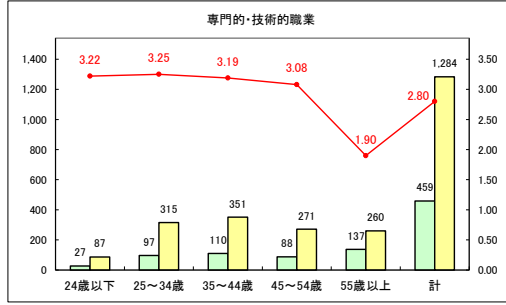

求人・求職バランスシート（常用＋常用パート）〔青森労働局〕

令和5年11月

求人・求職バランスシート（常用+常用パート）〔ハローワーク青森〕

令和5年11月

求人・求職バランスシート（常用+常用パート）〔ハローワーク八戸〕

令和5年11月

求人・求職バランスシート（常用＋常用パート）〔ハローワーク弘前〕

令和5年11月