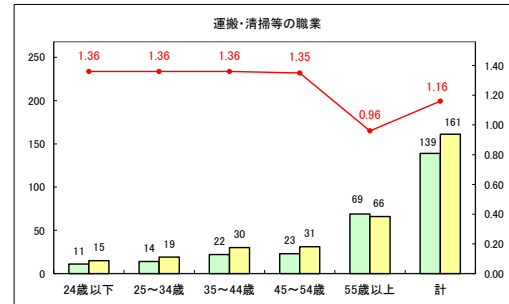

求人・求職バランスシート（常用＋常用パート）〔ハローワークむつ〕

令和5年11月

求人・求職バランスシート（常用＋常用パート）〔ハローワーク野辺地〕

令和5年11月

求人・求職バランスシート（常用＋常用パート）〔ハローワーク五所川原〕

令和5年11月

求人・求職バランスシート（常用+常用パート）〔ハローワーク三沢〕

令和5年11月

求人・求職バランスシート（常用+常用パート）〔ハローワーク+和田〕

令和5年11月

求人・求職バランスシート（常用+常用パート）〔ハローワーク黒石〕

令和5年11月