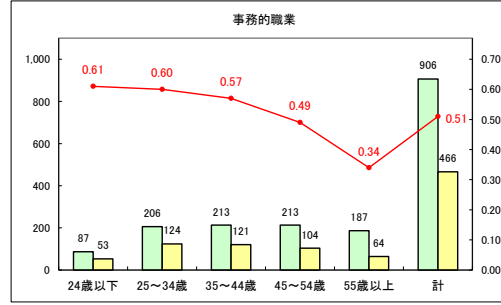

求人・求職バランスシート（常用＋常用パート）〔青森労働局〕

令和5年11月

求人・求職バランスシート（常用+常用パート）〔ハローワーク青森〕

令和5年11月

求人・求職バランスシート（常用+常用パート）〔ハローワーク八戸〕

令和5年11月

求人・求職バランスシート（常用＋常用パート）〔ハローワーク弘前〕

令和5年11月