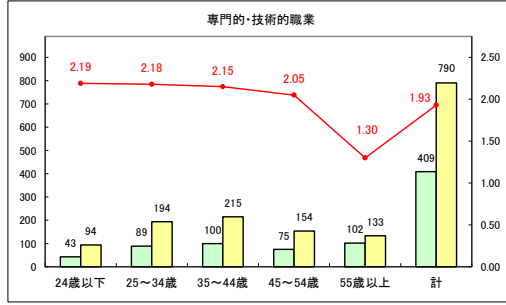

求人・求職バランスシート（常用＋常用パート）〔青森労働局〕

令和5年11月

求人・求職バランスシート（常用+常用パート）〔ハローワーク青森〕

令和5年11月

求人・求職バランスシート（常用+常用パート）〔ハローワーク八戸〕

令和5年11月

求人・求職バランスシート（常用＋常用パート）〔ハローワーク弘前〕

令和5年11月