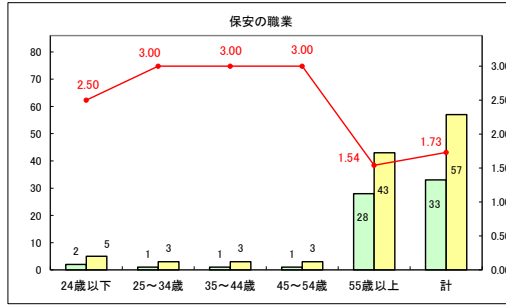

求人・求職バランスシート（常用＋常用パート）〔青森労働局〕

令和5年11月

求人・求職バランスシート（常用+常用パート）〔ハローワーク青森〕

令和5年11月

求人・求職バランスシート（常用+常用パート）〔ハローワーク八戸〕

令和5年11月

求人・求職バランスシート（常用＋常用パート）〔ハローワーク弘前〕

令和5年11月