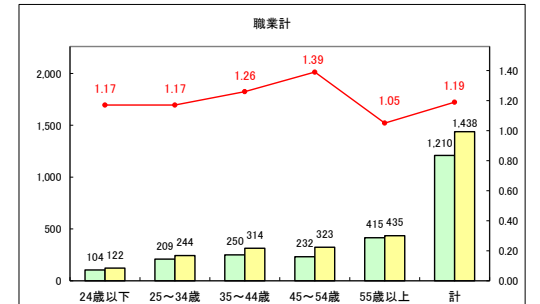

求人・求職バランスシート（常用＋常用パート）〔ハローワークむつ〕

令和5年11月

求人・求職バランスシート（常用＋常用パート）〔ハローワーク野辺地〕

令和5年11月

求人・求職バランスシート（常用＋常用パート）〔ハローワーク五所川原〕

令和5年11月

求人・求職バランスシート（常用+常用パート）〔ハローワーク三沢〕

令和5年11月

求人・求職バランスシート（常用+常用パート）〔ハローワーク+和田〕

令和5年11月

求人・求職バランスシート（常用+常用パート）〔ハローワーク黒石〕

令和5年11月