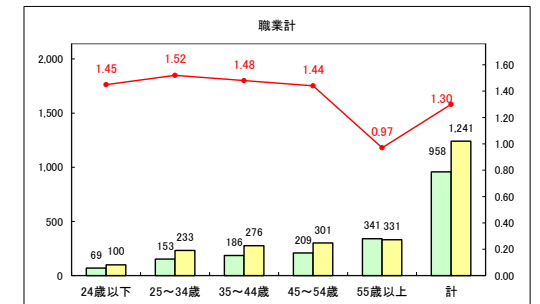

求人・求職バランスシート（常用＋常用パート）〔ハローワークむつ〕

令和5年11月

求人・求職バランスシート（常用＋常用パート）〔ハローワーク野辺地〕

令和5年11月

求人・求職バランスシート（常用＋常用パート）〔ハローワーク五所川原〕

令和5年11月

求人・求職バランスシート（常用+常用パート）〔ハローワーク三沢〕

令和5年11月

求人・求職バランスシート（常用+常用パート）〔ハローワーク+和田〕

令和5年11月

求人・求職バランスシート（常用+常用パート）〔ハローワーク黒石〕

令和5年11月