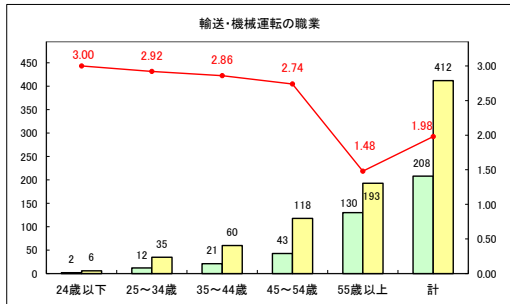

求人・求職バランスシート（常用＋常用パート）〔青森労働局〕

令和5年11月

求人・求職バランスシート（常用+常用パート）〔ハローワーク青森〕

令和5年11月

求人・求職バランスシート（常用+常用パート）〔ハローワーク八戸〕

令和5年11月

求人・求職バランスシート（常用＋常用パート）〔ハローワーク弘前〕

令和5年11月