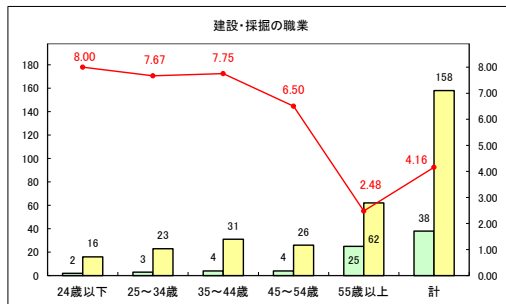

求人・求職バランスシート（常用＋常用パート）〔青森労働局〕

令和5年11月

求人・求職バランスシート（常用+常用パート）〔ハローワーク青森〕

令和5年11月

求人・求職バランスシート（常用+常用パート）〔ハローワーク八戸〕

令和5年11月

求人・求職バランスシート（常用＋常用パート）〔ハローワーク弘前〕

令和5年11月

求人・求職バランスシート（常用＋常用パート）〔ハローワークむつ〕

令和5年11月

求人・求職バランスシート（常用＋常用パート）〔ハローワーク野辺地〕

令和5年11月

求人・求職バランスシート（常用＋常用パート）〔ハローワーク五所川原〕

令和5年11月

求人・求職バランスシート（常用+常用パート）〔ハローワーク三沢〕

令和5年11月