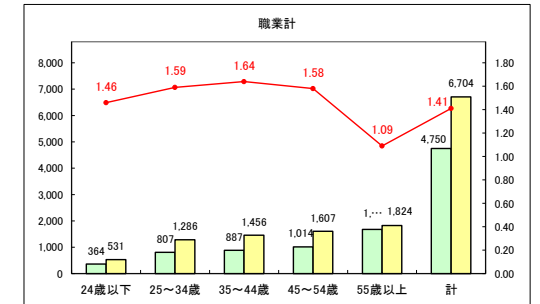

求人・求職バランスシート（常用＋常用パート）〔青森労働局〕

令和5年11月

求人・求職バランスシート（常用+常用パート）〔ハローワーク青森〕

令和5年11月

求人・求職バランスシート（常用+常用パート）〔ハローワーク八戸〕

令和5年11月

求人・求職バランスシート（常用＋常用パート）〔ハローワーク弘前〕

令和5年11月