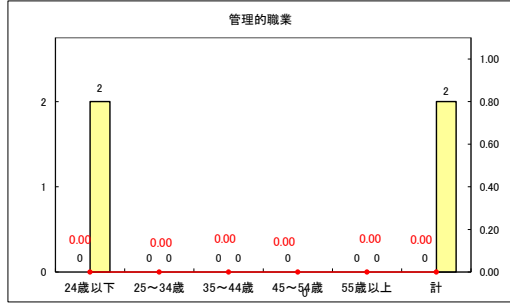

求人・求職バランスシート（常用＋常用パート）〔ハローワークむつ〕

令和5年11月