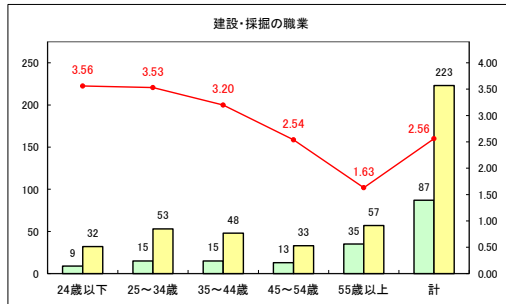

求人・求職バランスシート（常用＋常用パート）〔青森労働局〕

令和5年11月

求人・求職バランスシート（常用+常用パート）〔ハローワーク青森〕

令和5年11月

求人・求職バランスシート（常用+常用パート）〔ハローワーク八戸〕

令和5年11月

求人・求職バランスシート（常用＋常用パート）〔ハローワーク弘前〕

令和5年11月