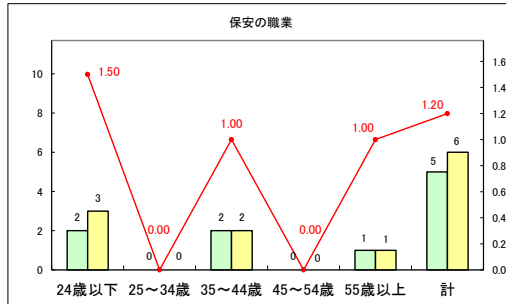

求人・求職バランスシート（常用＋常用パート）〔ハローワークむつ〕

令和5年11月

求人・求職バランスシート（常用＋常用パート）〔ハローワーク野辺地〕

令和5年11月

求人・求職バランスシート（常用＋常用パート）〔ハローワーク五所川原〕

令和5年11月

求人・求職バランスシート（常用+常用パート）〔ハローワーク三沢〕

令和5年11月

求人・求職バランスシート（常用+常用パート）〔ハローワーク+和田〕

令和5年11月

求人・求職バランスシート（常用+常用パート）〔ハローワーク黒石〕

令和5年11月