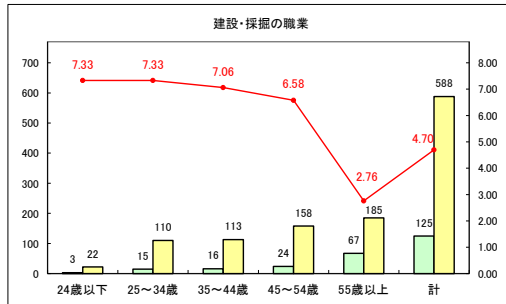

求人・求職バランスシート（常用＋常用パート）〔青森労働局〕

令和5年11月

求人・求職バランスシート（常用+常用パート）〔ハローワーク青森〕

令和5年11月

求人・求職バランスシート（常用+常用パート）〔ハローワーク八戸〕

令和5年11月

求人・求職バランスシート（常用＋常用パート）〔ハローワーク弘前〕

令和5年11月

求人・求職バランスシート（常用＋常用パート）〔ハローワークむつ〕

令和5年11月

求人・求職バランスシート（常用＋常用パート）〔ハローワーク野辺地〕

令和5年11月

求人・求職バランスシート（常用＋常用パート）〔ハローワーク五所川原〕

令和5年11月

求人・求職バランスシート（常用+常用パート）〔ハローワーク三沢〕

令和5年11月