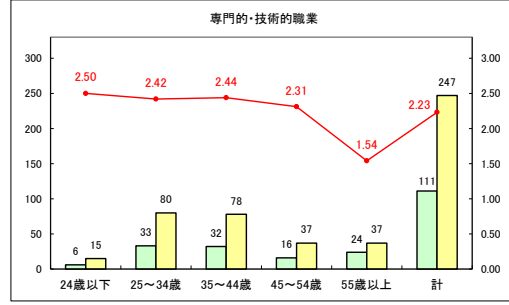

求人・求職バランスシート（常用＋常用パート）〔ハローワークむつ〕

令和5年11月

求人・求職バランスシート（常用＋常用パート）〔ハローワーク野辺地〕

令和5年11月

求人・求職バランスシート（常用＋常用パート）〔ハローワーク五所川原〕

令和5年11月

求人・求職バランスシート（常用+常用パート）〔ハローワーク三沢〕

令和5年11月

求人・求職バランスシート（常用+常用パート）〔ハローワーク+和田〕

令和5年11月

求人・求職バランスシート（常用+常用パート）〔ハローワーク黒石〕

令和5年11月