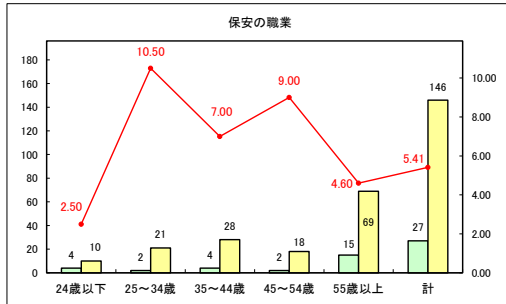

求人・求職バランスシート（常用＋常用パート）〔青森労働局〕

令和5年11月

求人・求職バランスシート（常用+常用パート）〔ハローワーク青森〕

令和5年11月

求人・求職バランスシート（常用+常用パート）〔ハローワーク八戸〕

令和5年11月

求人・求職バランスシート（常用＋常用パート）〔ハローワーク弘前〕

令和5年11月

求人・求職バランスシート（常用＋常用パート）〔ハローワークむつ〕

令和5年11月

求人・求職バランスシート（常用＋常用パート）〔ハローワーク野辺地〕

令和5年11月

求人・求職バランスシート（常用＋常用パート）〔ハローワーク五所川原〕

令和5年11月

求人・求職バランスシート（常用+常用パート）〔ハローワーク三沢〕

令和5年11月