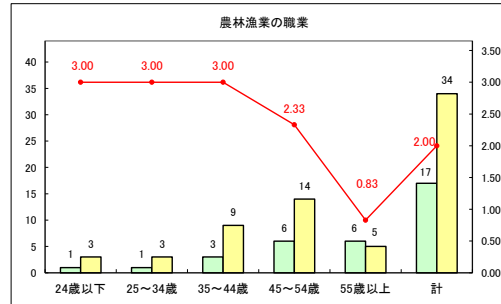

求人・求職バランスシート（常用＋常用パート）〔ハローワークむつ〕

令和5年11月

求人・求職バランスシート（常用＋常用パート）〔ハローワーク野辺地〕

令和5年11月

求人・求職バランスシート（常用＋常用パート）〔ハローワーク五所川原〕

令和5年11月

求人・求職バランスシート（常用+常用パート）〔ハローワーク三沢〕

令和5年11月

求人・求職バランスシート（常用+常用パート）〔ハローワーク+和田〕

令和5年11月

求人・求職バランスシート（常用+常用パート）〔ハローワーク黒石〕

令和5年11月