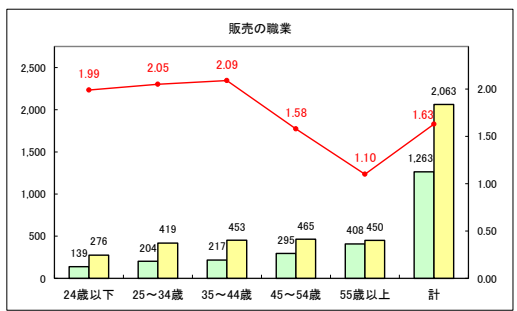

求人・求職バランスシート（常用＋常用パート）〔青森労働局〕

令和5年11月

求人・求職バランスシート（常用+常用パート）〔ハローワーク青森〕

令和5年11月

求人・求職バランスシート（常用+常用パート）〔ハローワーク八戸〕

令和5年11月

求人・求職バランスシート（常用＋常用パート）〔ハローワーク弘前〕

令和5年11月