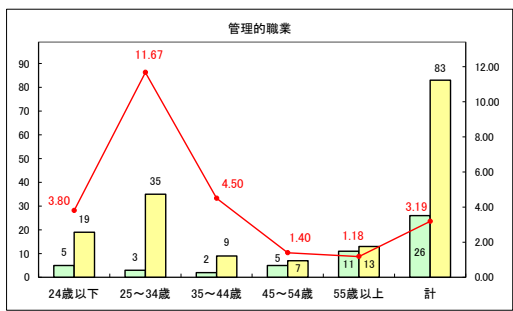

求人・求職バランスシート（常用＋常用パート）〔青森労働局〕

令和5年11月

求人・求職バランスシート（常用+常用パート）〔ハローワーク青森〕

令和5年11月

求人・求職バランスシート（常用+常用パート）〔ハローワーク八戸〕

令和5年11月

求人・求職バランスシート（常用＋常用パート）〔ハローワーク弘前〕

令和5年11月

求人・求職バランスシート（常用＋常用パート）〔ハローワークむつ〕

令和5年11月

求人・求職バランスシート（常用＋常用パート）〔ハローワーク野辺地〕

令和5年11月

求人・求職バランスシート（常用＋常用パート）〔ハローワーク五所川原〕

令和5年11月

求人・求職バランスシート（常用+常用パート）〔ハローワーク三沢〕

令和5年11月