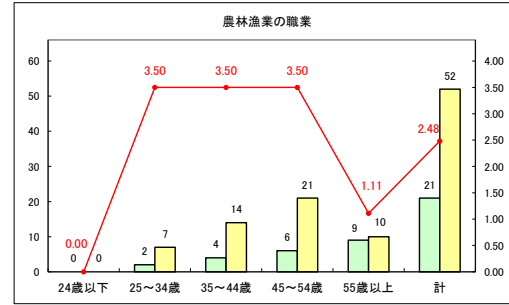

求人・求職バランスシート（常用＋常用パート）〔ハローワークむつ〕

令和5年11月

求人・求職バランスシート（常用＋常用パート）〔ハローワーク野辺地〕

令和5年11月

求人・求職バランスシート（常用＋常用パート）〔ハローワーク五所川原〕

令和5年11月

求人・求職バランスシート（常用+常用パート）〔ハローワーク三沢〕

令和5年11月

求人・求職バランスシート（常用+常用パート）〔ハローワーク+和田〕

令和5年11月

求人・求職バランスシート（常用+常用パート）〔ハローワーク黒石〕

令和5年11月