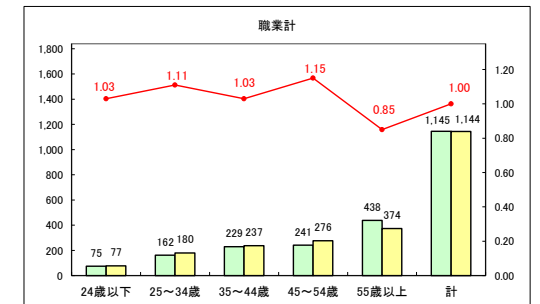

求人・求職バランスシート（常用＋常用パート）〔ハローワークむつ〕

令和5年11月