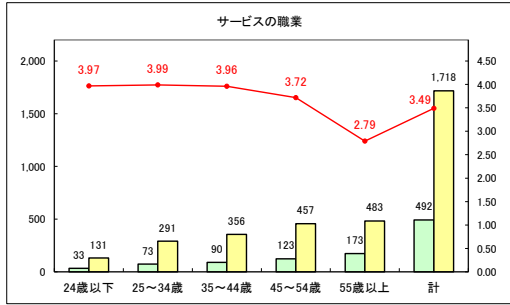

求人・求職バランスシート（常用＋常用パート）〔青森労働局〕

令和5年11月

求人・求職バランスシート（常用+常用パート）〔ハローワーク青森〕

令和5年11月

求人・求職バランスシート（常用+常用パート）〔ハローワーク八戸〕

令和5年11月

求人・求職バランスシート（常用＋常用パート）〔ハローワーク弘前〕

令和5年11月

求人・求職バランスシート（常用＋常用パート）〔ハローワークむつ〕

令和5年11月

求人・求職バランスシート（常用＋常用パート）〔ハローワーク野辺地〕

令和5年11月

求人・求職バランスシート（常用＋常用パート）〔ハローワーク五所川原〕

令和5年11月

求人・求職バランスシート（常用+常用パート）〔ハローワーク三沢〕

令和5年11月