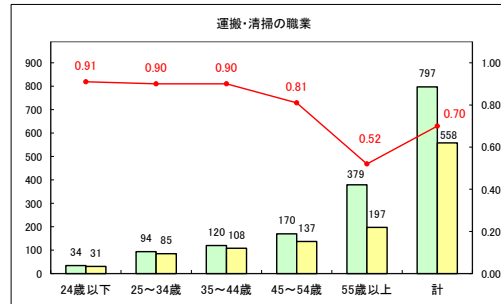

求人・求職バランスシート（常用＋常用パート）〔青森労働局〕

令和5年11月

求人・求職バランスシート（常用+常用パート）〔ハローワーク青森〕

令和5年11月

求人・求職バランスシート（常用+常用パート）〔ハローワーク八戸〕

令和5年11月

求人・求職バランスシート（常用＋常用パート）〔ハローワーク弘前〕

令和5年11月