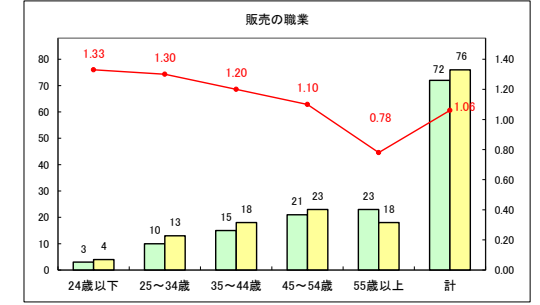

求人・求職バランスシート（常用＋常用パート）〔ハローワークむつ〕

令和5年11月