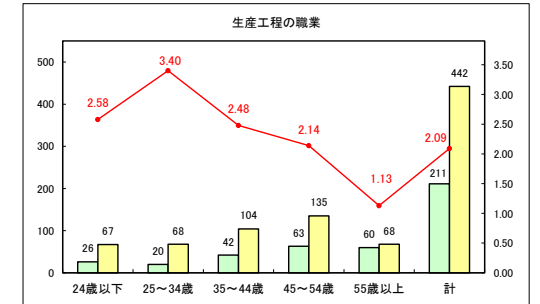

求人・求職バランスシート（常用＋常用パート）〔青森労働局〕

令和5年11月

求人・求職バランスシート（常用+常用パート）〔ハローワーク青森〕

令和5年11月

求人・求職バランスシート（常用+常用パート）〔ハローワーク八戸〕

令和5年11月

求人・求職バランスシート（常用＋常用パート）〔ハローワーク弘前〕

令和5年11月

求人・求職バランスシート（常用＋常用パート）〔ハローワークむつ〕

令和5年11月

求人・求職バランスシート（常用＋常用パート）〔ハローワーク野辺地〕

令和5年11月

求人・求職バランスシート（常用＋常用パート）〔ハローワーク五所川原〕

令和5年11月

求人・求職バランスシート（常用+常用パート）〔ハローワーク三沢〕

令和5年11月