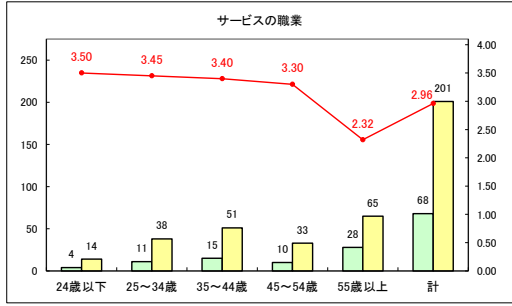

求人・求職バランスシート（常用＋常用パート）〔ハローワーク野辺地〕

令和5年11月