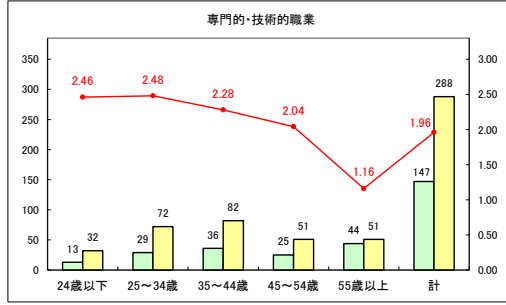

求人・求職バランスシート（常用＋常用パート）〔ハローワークむつ〕

令和5年11月

求人・求職バランスシート（常用＋常用パート）〔ハローワーク野辺地〕

令和5年11月

求人・求職バランスシート（常用＋常用パート）〔ハローワーク五所川原〕

令和5年11月

求人・求職バランスシート（常用+常用パート）〔ハローワーク三沢〕

令和5年11月

求人・求職バランスシート（常用+常用パート）〔ハローワーク+和田〕

令和5年11月

求人・求職バランスシート（常用+常用パート）〔ハローワーク黒石〕

令和5年11月