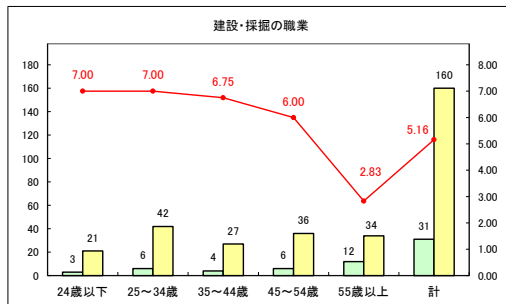

求人・求職バランスシート（常用＋常用パート）〔ハローワークむつ〕

令和5年11月

求人・求職バランスシート（常用＋常用パート）〔ハローワーク野辺地〕

令和5年11月

求人・求職バランスシート（常用＋常用パート）〔ハローワーク五所川原〕

令和5年11月

求人・求職バランスシート（常用+常用パート）〔ハローワーク三沢〕

令和5年11月

求人・求職バランスシート（常用+常用パート）〔ハローワーク+和田〕

令和5年11月

求人・求職バランスシート（常用+常用パート）〔ハローワーク黒石〕

令和5年11月