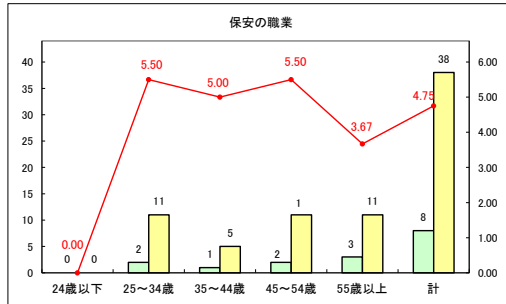

求人・求職バランスシート（常用＋常用パート）〔青森労働局〕

令和5年11月

求人・求職バランスシート（常用+常用パート）〔ハローワーク青森〕

令和5年11月

求人・求職バランスシート（常用+常用パート）〔ハローワーク八戸〕

令和5年11月

求人・求職バランスシート（常用＋常用パート）〔ハローワーク弘前〕

令和5年11月

求人・求職バランスシート（常用＋常用パート）〔ハローワークむつ〕

令和5年11月

求人・求職バランスシート（常用＋常用パート）〔ハローワーク野辺地〕

令和5年11月

求人・求職バランスシート（常用＋常用パート）〔ハローワーク五所川原〕

令和5年11月

求人・求職バランスシート（常用+常用パート）〔ハローワーク三沢〕

令和5年11月