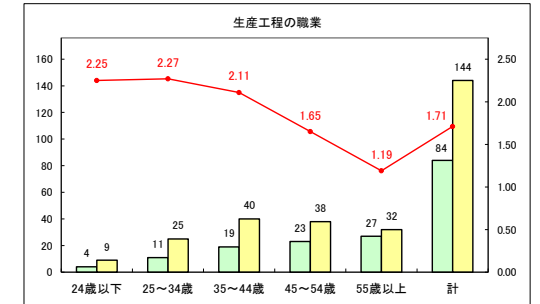

求人・求職バランスシート（常用＋常用パート）〔ハローワークむつ〕

令和5年11月

求人・求職バランスシート（常用＋常用パート）〔ハローワーク野辺地〕

令和5年11月

求人・求職バランスシート（常用＋常用パート）〔ハローワーク五所川原〕

令和5年11月

求人・求職バランスシート（常用+常用パート）〔ハローワーク三沢〕

令和5年11月

求人・求職バランスシート（常用+常用パート）〔ハローワーク+和田〕

令和5年11月

求人・求職バランスシート（常用+常用パート）〔ハローワーク黒石〕

令和5年11月