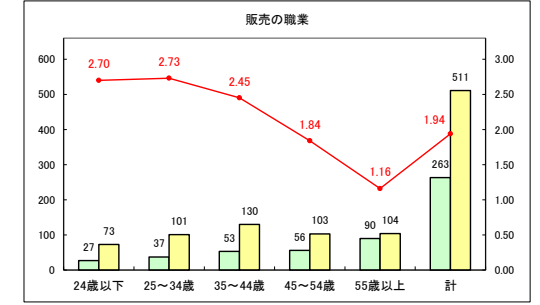

求人・求職バランスシート（常用＋常用パート）〔青森労働局〕

令和5年11月

求人・求職バランスシート（常用+常用パート）〔ハローワーク青森〕

令和5年11月

求人・求職バランスシート（常用+常用パート）〔ハローワーク八戸〕

令和5年11月

求人・求職バランスシート（常用＋常用パート）〔ハローワーク弘前〕

令和5年11月

求人・求職バランスシート（常用＋常用パート）〔ハローワークむつ〕

令和5年11月

求人・求職バランスシート（常用＋常用パート）〔ハローワーク野辺地〕

令和5年11月

求人・求職バランスシート（常用＋常用パート）〔ハローワーク五所川原〕

令和5年11月

求人・求職バランスシート（常用+常用パート）〔ハローワーク三沢〕

令和5年11月