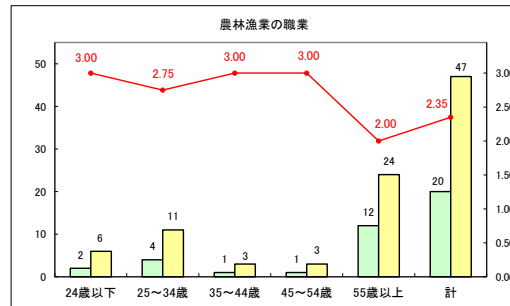

求人・求職バランスシート（常用＋常用パート）〔ハローワーク野辺地〕

令和5年11月