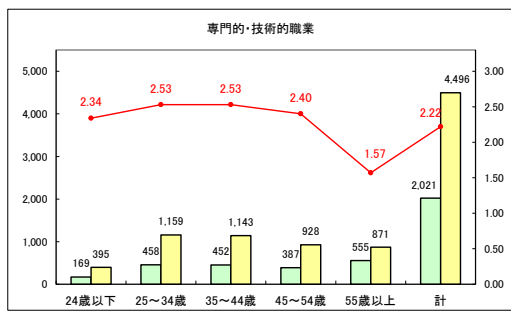

求人・求職バランスシート（常用＋常用パート）〔青森労働局〕

令和5年11月

求人・求職バランスシート（常用+常用パート）〔ハローワーク青森〕

令和5年11月

求人・求職バランスシート（常用+常用パート）〔ハローワーク八戸〕

令和5年11月

求人・求職バランスシート（常用＋常用パート）〔ハローワーク弘前〕

令和5年11月