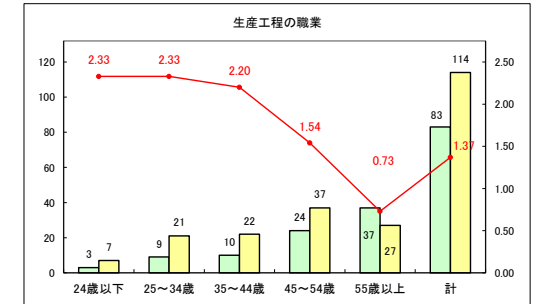

求人・求職バランスシート（常用＋常用パート）〔ハローワークむつ〕

令和5年11月