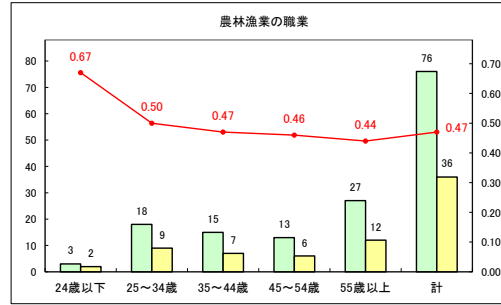

求人・求職バランスシート（常用＋常用パート）〔青森労働局〕

令和5年11月

求人・求職バランスシート（常用+常用パート）〔ハローワーク青森〕

令和5年11月

求人・求職バランスシート（常用+常用パート）〔ハローワーク八戸〕

令和5年11月

求人・求職バランスシート（常用＋常用パート）〔ハローワーク弘前〕

令和5年11月