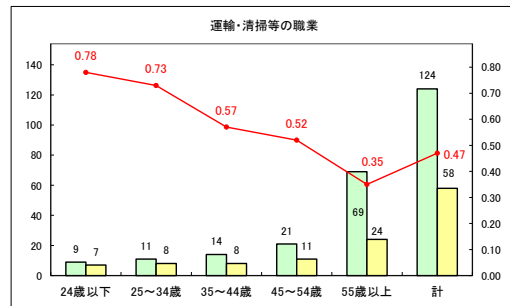

求人・求職バランスシート（常用＋常用パート）〔ハローワーク野辺地〕

令和5年11月