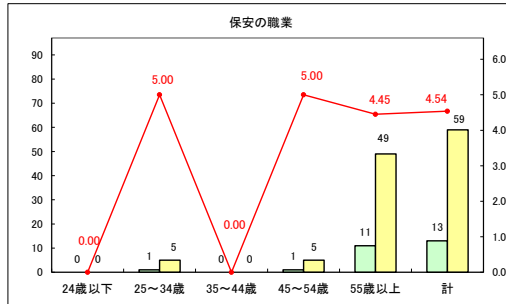

求人・求職バランスシート（常用＋常用パート）〔ハローワークむつ〕

令和5年11月

求人・求職バランスシート（常用＋常用パート）〔ハローワーク野辺地〕

令和5年11月

求人・求職バランスシート（常用＋常用パート）〔ハローワーク五所川原〕

令和5年11月

求人・求職バランスシート（常用+常用パート）〔ハローワーク三沢〕

令和5年11月

求人・求職バランスシート（常用+常用パート）〔ハローワーク+和田〕

令和5年11月

求人・求職バランスシート（常用+常用パート）〔ハローワーク黒石〕

令和5年11月