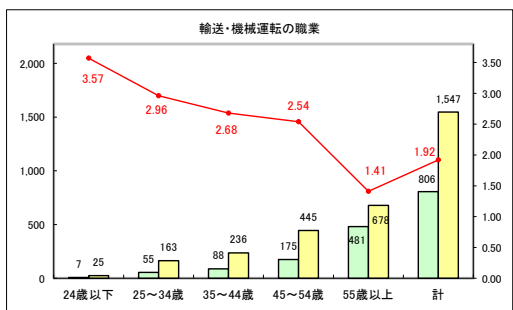

求人・求職バランスシート（常用＋常用パート）〔青森労働局〕

令和5年11月

求人・求職バランスシート（常用+常用パート）〔ハローワーク青森〕

令和5年11月

求人・求職バランスシート（常用+常用パート）〔ハローワーク八戸〕

令和5年11月

求人・求職バランスシート（常用＋常用パート）〔ハローワーク弘前〕

令和5年11月