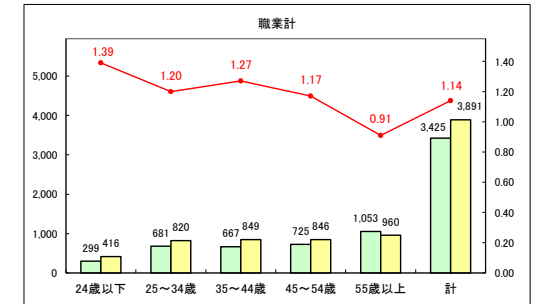

求人・求職バランスシート（常用＋常用パート）〔青森労働局〕

令和5年11月

求人・求職バランスシート（常用+常用パート）〔ハローワーク青森〕

令和5年11月

求人・求職バランスシート（常用+常用パート）〔ハローワーク八戸〕

令和5年11月

求人・求職バランスシート（常用＋常用パート）〔ハローワーク弘前〕

令和5年11月