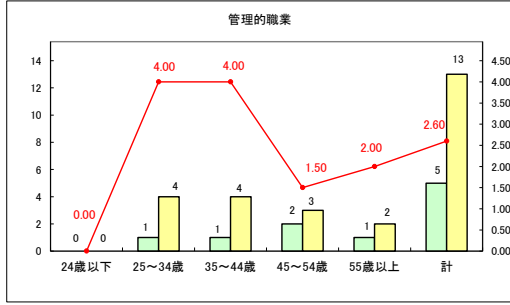

求人・求職バランスシート（常用＋常用パート）〔青森労働局〕

令和5年11月

求人・求職バランスシート（常用+常用パート）〔ハローワーク青森〕

令和5年11月

求人・求職バランスシート（常用+常用パート）〔ハローワーク八戸〕

令和5年11月

求人・求職バランスシート（常用＋常用パート）〔ハローワーク弘前〕

令和5年11月