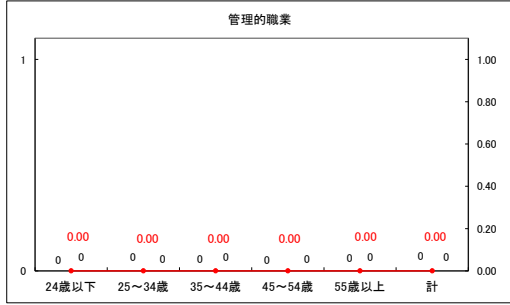

求人・求職バランスシート（常用＋常用パート）〔ハローワークむつ〕

令和5年11月

求人・求職バランスシート（常用＋常用パート）〔ハローワーク野辺地〕

令和5年11月

求人・求職バランスシート（常用＋常用パート）〔ハローワーク五所川原〕

令和5年11月

求人・求職バランスシート（常用+常用パート）〔ハローワーク三沢〕

令和5年11月

求人・求職バランスシート（常用+常用パート）〔ハローワーク+和田〕

令和5年11月

求人・求職バランスシート（常用+常用パート）〔ハローワーク黒石〕

令和5年11月