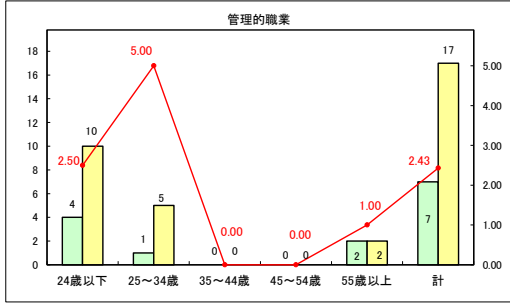

求人・求職バランスシート（常用＋常用パート）〔青森労働局〕

令和5年11月

求人・求職バランスシート（常用+常用パート）〔ハローワーク青森〕

令和5年11月

求人・求職バランスシート（常用+常用パート）〔ハローワーク八戸〕

令和5年11月

求人・求職バランスシート（常用＋常用パート）〔ハローワーク弘前〕

令和5年11月