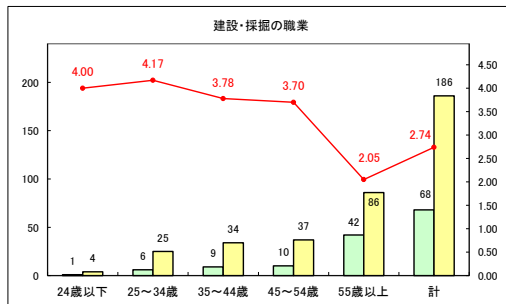

求人・求職バランスシート（常用＋常用パート）〔ハローワークむつ〕

令和5年11月

求人・求職バランスシート（常用＋常用パート）〔ハローワーク野辺地〕

令和5年11月

求人・求職バランスシート（常用＋常用パート）〔ハローワーク五所川原〕

令和5年11月

求人・求職バランスシート（常用+常用パート）〔ハローワーク三沢〕

令和5年11月

求人・求職バランスシート（常用+常用パート）〔ハローワーク+和田〕

令和5年11月

求人・求職バランスシート（常用+常用パート）〔ハローワーク黒石〕

令和5年11月