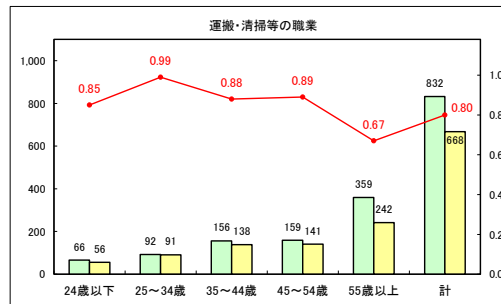

求人・求職バランスシート（常用＋常用パート）〔青森労働局〕

令和5年11月

求人・求職バランスシート（常用+常用パート）〔ハローワーク青森〕

令和5年11月

求人・求職バランスシート（常用+常用パート）〔ハローワーク八戸〕

令和5年11月

求人・求職バランスシート（常用＋常用パート）〔ハローワーク弘前〕

令和5年11月