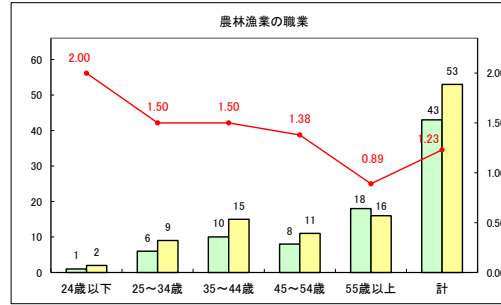

求人・求職バランスシート（常用＋常用パート）〔青森労働局〕

令和5年11月

求人・求職バランスシート（常用+常用パート）〔ハローワーク青森〕

令和5年11月

求人・求職バランスシート（常用+常用パート）〔ハローワーク八戸〕

令和5年11月

求人・求職バランスシート（常用＋常用パート）〔ハローワーク弘前〕

令和5年11月