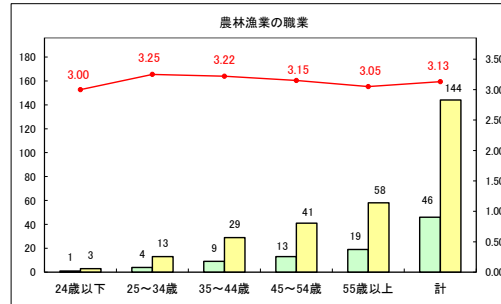

求人・求職バランスシート（常用＋常用パート）〔ハローワークむつ〕

令和5年11月