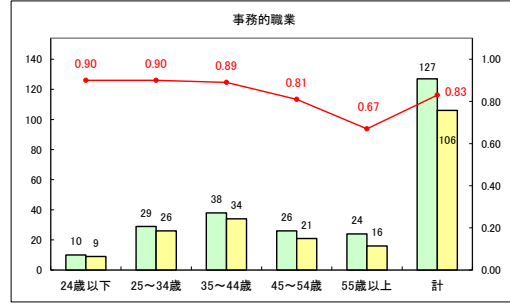

求人・求職バランスシート（常用＋常用パート）〔ハローワーク野辺地〕

令和5年11月