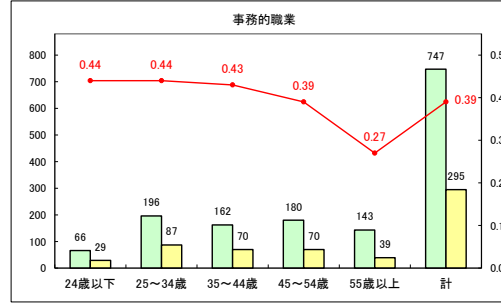

求人・求職バランスシート（常用＋常用パート）〔青森労働局〕

令和5年11月

求人・求職バランスシート（常用+常用パート）〔ハローワーク青森〕

令和5年11月

求人・求職バランスシート（常用+常用パート）〔ハローワーク八戸〕

令和5年11月

求人・求職バランスシート（常用＋常用パート）〔ハローワーク弘前〕

令和5年11月