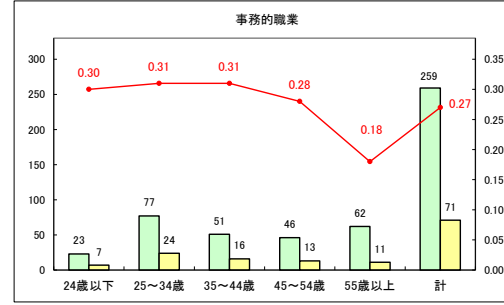

求人・求職バランスシート（常用＋常用パート）〔ハローワークむつ〕

令和5年11月

求人・求職バランスシート（常用＋常用パート）〔ハローワーク野辺地〕

令和5年11月

求人・求職バランスシート（常用＋常用パート）〔ハローワーク五所川原〕

令和5年11月

求人・求職バランスシート（常用+常用パート）〔ハローワーク三沢〕

令和5年11月

求人・求職バランスシート（常用+常用パート）〔ハローワーク+和田〕

令和5年11月

求人・求職バランスシート（常用+常用パート）〔ハローワーク黒石〕

令和5年11月