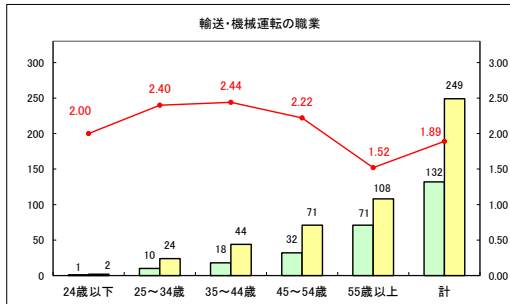

求人・求職バランスシート（常用＋常用パート）〔青森労働局〕

令和5年11月

求人・求職バランスシート（常用+常用パート）〔ハローワーク青森〕

令和5年11月

求人・求職バランスシート（常用+常用パート）〔ハローワーク八戸〕

令和5年11月

求人・求職バランスシート（常用＋常用パート）〔ハローワーク弘前〕

令和5年11月