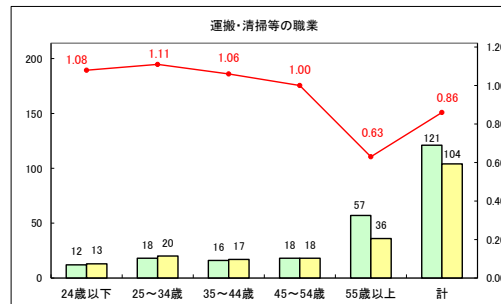

求人・求職バランスシート（常用＋常用パート）〔ハローワークむつ〕

令和5年11月

求人・求職バランスシート（常用＋常用パート）〔ハローワーク野辺地〕

令和5年11月

求人・求職バランスシート（常用＋常用パート）〔ハローワーク五所川原〕

令和5年11月

求人・求職バランスシート（常用+常用パート）〔ハローワーク三沢〕

令和5年11月

求人・求職バランスシート（常用+常用パート）〔ハローワーク+和田〕

令和5年11月

求人・求職バランスシート（常用+常用パート）〔ハローワーク黒石〕

令和5年11月