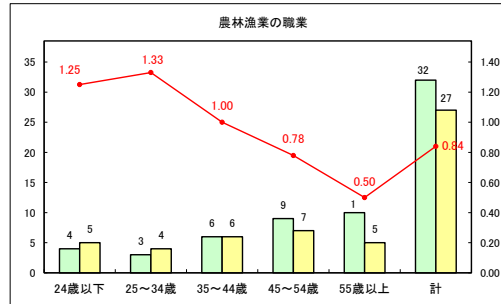

求人・求職バランスシート（常用＋常用パート）〔青森労働局〕

令和5年11月

求人・求職バランスシート（常用+常用パート）〔ハローワーク青森〕

令和5年11月

求人・求職バランスシート（常用+常用パート）〔ハローワーク八戸〕

令和5年11月

求人・求職バランスシート（常用＋常用パート）〔ハローワーク弘前〕

令和5年11月

求人・求職バランスシート（常用＋常用パート）〔ハローワークむつ〕

令和5年11月

求人・求職バランスシート（常用＋常用パート）〔ハローワーク野辺地〕

令和5年11月

求人・求職バランスシート（常用＋常用パート）〔ハローワーク五所川原〕

令和5年11月

求人・求職バランスシート（常用+常用パート）〔ハローワーク三沢〕

令和5年11月