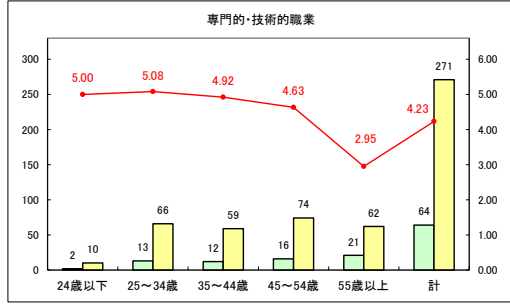

求人・求職バランスシート（常用＋常用パート）〔ハローワーク野辺地〕

令和5年11月