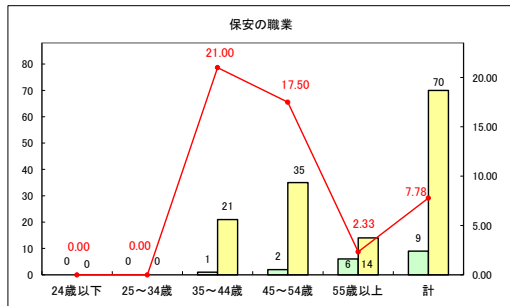

求人・求職バランスシート（常用＋常用パート）〔青森労働局〕

令和5年11月

求人・求職バランスシート（常用+常用パート）〔ハローワーク青森〕

令和5年11月

求人・求職バランスシート（常用+常用パート）〔ハローワーク八戸〕

令和5年11月

求人・求職バランスシート（常用＋常用パート）〔ハローワーク弘前〕

令和5年11月

求人・求職バランスシート（常用＋常用パート）〔ハローワークむつ〕

令和5年11月

求人・求職バランスシート（常用＋常用パート）〔ハローワーク野辺地〕

令和5年11月

求人・求職バランスシート（常用＋常用パート）〔ハローワーク五所川原〕

令和5年11月

求人・求職バランスシート（常用+常用パート）〔ハローワーク三沢〕

令和5年11月