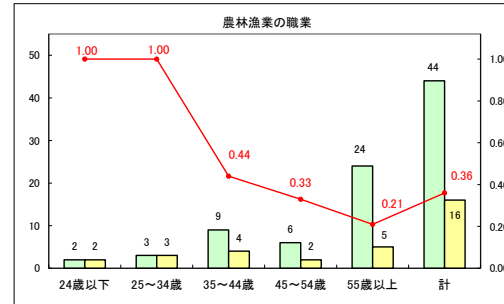

求人・求職バランスシート（常用＋常用パート）〔ハローワークむつ〕

令和5年11月

求人・求職バランスシート（常用＋常用パート）〔ハローワーク野辺地〕

令和5年11月

求人・求職バランスシート（常用＋常用パート）〔ハローワーク五所川原〕

令和5年11月

求人・求職バランスシート（常用+常用パート）〔ハローワーク三沢〕

令和5年11月

求人・求職バランスシート（常用+常用パート）〔ハローワーク+和田〕

令和5年11月

求人・求職バランスシート（常用+常用パート）〔ハローワーク黒石〕

令和5年11月