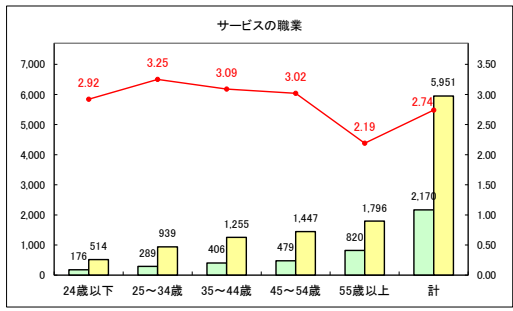

求人・求職バランスシート（常用＋常用パート）〔青森労働局〕

令和5年11月

求人・求職バランスシート（常用+常用パート）〔ハローワーク青森〕

令和5年11月

求人・求職バランスシート（常用+常用パート）〔ハローワーク八戸〕

令和5年11月

求人・求職バランスシート（常用＋常用パート）〔ハローワーク弘前〕

令和5年11月