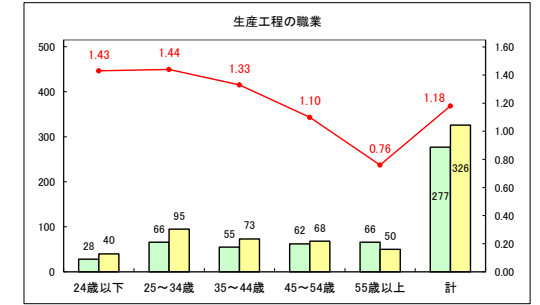

求人・求職バランスシート（常用＋常用パート）〔青森労働局〕

令和5年11月

求人・求職バランスシート（常用+常用パート）〔ハローワーク青森〕

令和5年11月

求人・求職バランスシート（常用+常用パート）〔ハローワーク八戸〕

令和5年11月

求人・求職バランスシート（常用＋常用パート）〔ハローワーク弘前〕

令和5年11月