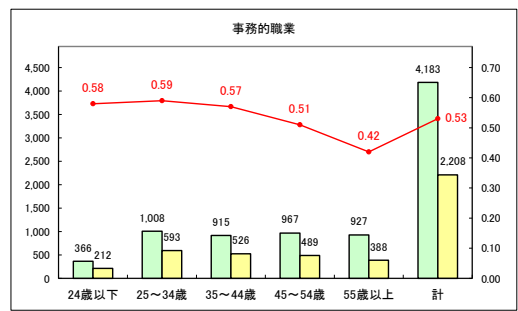

求人・求職バランスシート（常用＋常用パート）〔青森労働局〕

令和5年11月

求人・求職バランスシート（常用+常用パート）〔ハローワーク青森〕

令和5年11月

求人・求職バランスシート（常用+常用パート）〔ハローワーク八戸〕

令和5年11月

求人・求職バランスシート（常用＋常用パート）〔ハローワーク弘前〕

令和5年11月