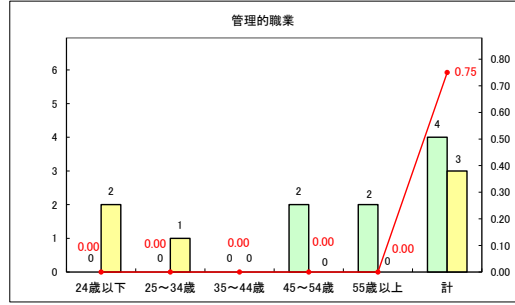

求人・求職バランスシート（常用＋常用パート）〔ハローワークむつ〕

令和5年11月

求人・求職バランスシート（常用＋常用パート）〔ハローワーク野辺地〕

令和5年11月

求人・求職バランスシート（常用＋常用パート）〔ハローワーク五所川原〕

令和5年11月

求人・求職バランスシート（常用+常用パート）〔ハローワーク三沢〕

令和5年11月

求人・求職バランスシート（常用+常用パート）〔ハローワーク+和田〕

令和5年11月

求人・求職バランスシート（常用+常用パート）〔ハローワーク黒石〕

令和5年11月