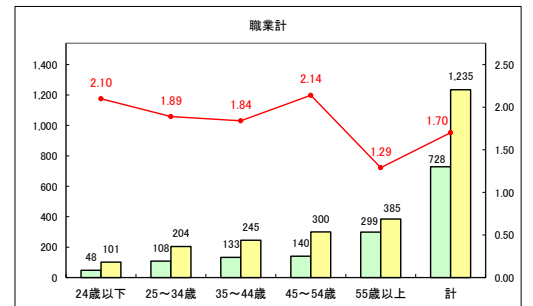

求人・求職バランスシート（常用＋常用パート）〔ハローワーク野辺地〕

令和5年11月