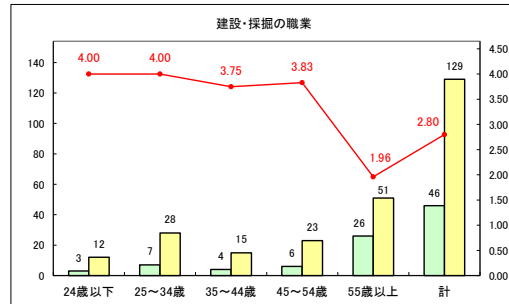

求人・求職バランスシート（常用＋常用パート）〔ハローワークむつ〕

令和5年11月

求人・求職バランスシート（常用＋常用パート）〔ハローワーク野辺地〕

令和5年11月

求人・求職バランスシート（常用＋常用パート）〔ハローワーク五所川原〕

令和5年11月

求人・求職バランスシート（常用+常用パート）〔ハローワーク三沢〕

令和5年11月

求人・求職バランスシート（常用+常用パート）〔ハローワーク+和田〕

令和5年11月

求人・求職バランスシート（常用+常用パート）〔ハローワーク黒石〕

令和5年11月