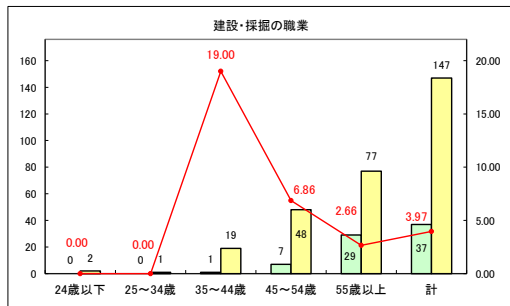

求人・求職バランスシート（常用＋常用パート）〔青森労働局〕

令和5年11月

求人・求職バランスシート（常用+常用パート）〔ハローワーク青森〕

令和5年11月

求人・求職バランスシート（常用+常用パート）〔ハローワーク八戸〕

令和5年11月

求人・求職バランスシート（常用＋常用パート）〔ハローワーク弘前〕

令和5年11月

求人・求職バランスシート（常用＋常用パート）〔ハローワークむつ〕

令和5年11月

求人・求職バランスシート（常用＋常用パート）〔ハローワーク野辺地〕

令和5年11月

求人・求職バランスシート（常用＋常用パート）〔ハローワーク五所川原〕

令和5年11月

求人・求職バランスシート（常用+常用パート）〔ハローワーク三沢〕

令和5年11月