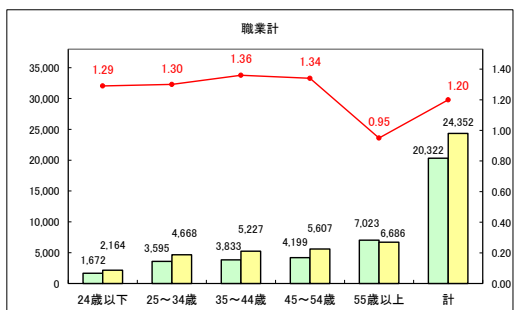

求人・求職バランスシート（常用＋常用パート）〔青森労働局〕

令和5年11月

求人・求職バランスシート（常用+常用パート）〔ハローワーク青森〕

令和5年11月

求人・求職バランスシート（常用+常用パート）〔ハローワーク八戸〕

令和5年11月

求人・求職バランスシート（常用＋常用パート）〔ハローワーク弘前〕

令和5年11月