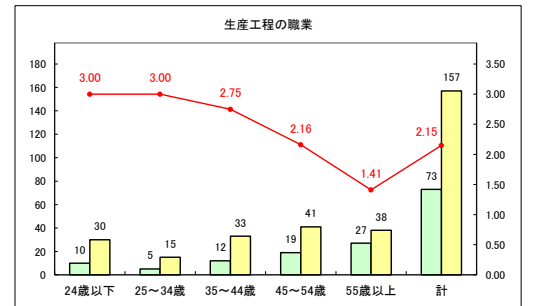

求人・求職バランスシート（常用＋常用パート）〔ハローワーク野辺地〕

令和5年11月