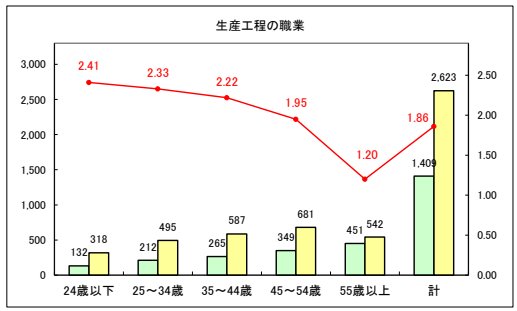

求人・求職バランスシート（常用＋常用パート）〔青森労働局〕

令和5年11月

求人・求職バランスシート（常用+常用パート）〔ハローワーク青森〕

令和5年11月

求人・求職バランスシート（常用+常用パート）〔ハローワーク八戸〕

令和5年11月

求人・求職バランスシート（常用＋常用パート）〔ハローワーク弘前〕

令和5年11月