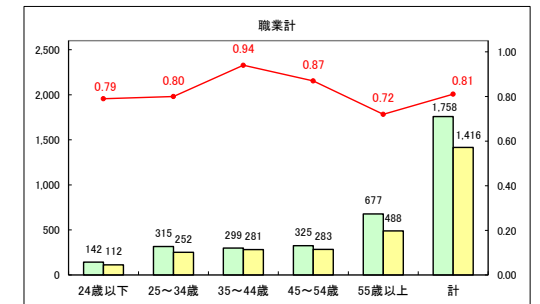

求人・求職バランスシート（常用＋常用パート）〔ハローワークむつ〕

令和5年11月

求人・求職バランスシート（常用＋常用パート）〔ハローワーク野辺地〕

令和5年11月

求人・求職バランスシート（常用＋常用パート）〔ハローワーク五所川原〕

令和5年11月

求人・求職バランスシート（常用+常用パート）〔ハローワーク三沢〕

令和5年11月

求人・求職バランスシート（常用+常用パート）〔ハローワーク+和田〕

令和5年11月

求人・求職バランスシート（常用+常用パート）〔ハローワーク黒石〕

令和5年11月