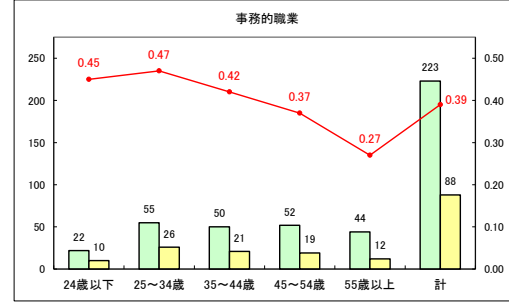

求人・求職バランスシート（常用＋常用パート）〔ハローワークむつ〕

令和5年11月

求人・求職バランスシート（常用＋常用パート）〔ハローワーク野辺地〕

令和5年11月

求人・求職バランスシート（常用＋常用パート）〔ハローワーク五所川原〕

令和5年11月

求人・求職バランスシート（常用+常用パート）〔ハローワーク三沢〕

令和5年11月

求人・求職バランスシート（常用+常用パート）〔ハローワーク+和田〕

令和5年11月

求人・求職バランスシート（常用+常用パート）〔ハローワーク黒石〕

令和5年11月