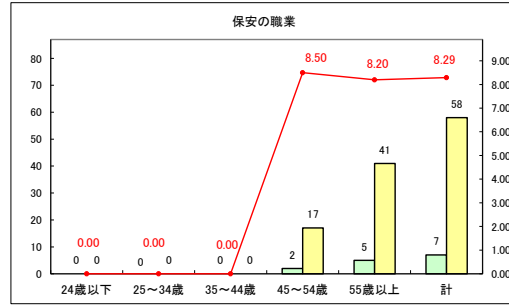

求人・求職バランスシート（常用＋常用パート）〔ハローワークむつ〕

令和5年11月

求人・求職バランスシート（常用＋常用パート）〔ハローワーク野辺地〕

令和5年11月

求人・求職バランスシート（常用＋常用パート）〔ハローワーク五所川原〕

令和5年11月

求人・求職バランスシート（常用+常用パート）〔ハローワーク三沢〕

令和5年11月

求人・求職バランスシート（常用+常用パート）〔ハローワーク+和田〕

令和5年11月

求人・求職バランスシート（常用+常用パート）〔ハローワーク黒石〕

令和5年11月