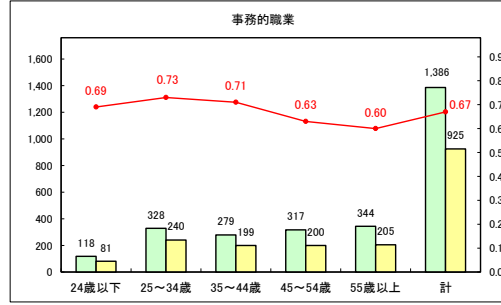

求人・求職バランスシート（常用＋常用パート）〔青森労働局〕

令和5年11月

求人・求職バランスシート（常用+常用パート）〔ハローワーク青森〕

令和5年11月

求人・求職バランスシート（常用+常用パート）〔ハローワーク八戸〕

令和5年11月

求人・求職バランスシート（常用＋常用パート）〔ハローワーク弘前〕

令和5年11月