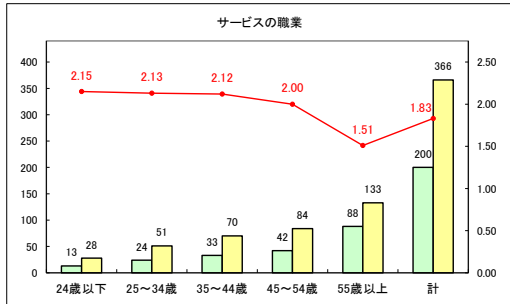

求人・求職バランスシート（常用＋常用パート）〔ハローワークむつ〕

令和5年11月

求人・求職バランスシート（常用＋常用パート）〔ハローワーク野辺地〕

令和5年11月

求人・求職バランスシート（常用＋常用パート）〔ハローワーク五所川原〕

令和5年11月

求人・求職バランスシート（常用+常用パート）〔ハローワーク三沢〕

令和5年11月

求人・求職バランスシート（常用+常用パート）〔ハローワーク+和田〕

令和5年11月

求人・求職バランスシート（常用+常用パート）〔ハローワーク黒石〕

令和5年11月