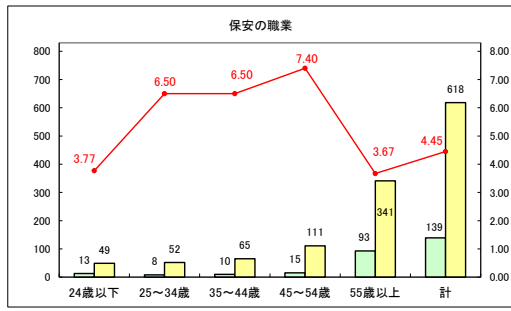

求人・求職バランスシート（常用＋常用パート）〔青森労働局〕

令和5年11月

求人・求職バランスシート（常用+常用パート）〔ハローワーク青森〕

令和5年11月

求人・求職バランスシート（常用+常用パート）〔ハローワーク八戸〕

令和5年11月

求人・求職バランスシート（常用＋常用パート）〔ハローワーク弘前〕

令和5年11月

求人・求職バランスシート（常用＋常用パート）〔ハローワークむつ〕

令和5年11月

求人・求職バランスシート（常用＋常用パート）〔ハローワーク野辺地〕

令和5年11月

求人・求職バランスシート（常用＋常用パート）〔ハローワーク五所川原〕

令和5年11月

求人・求職バランスシート（常用+常用パート）〔ハローワーク三沢〕

令和5年11月