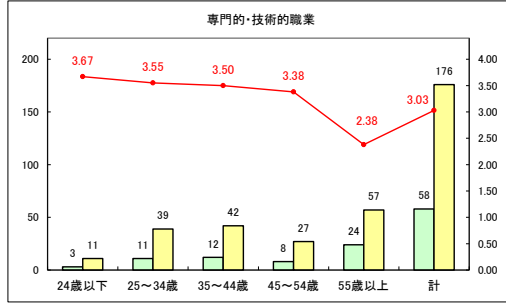

求人・求職バランスシート（常用＋常用パート）〔ハローワークむつ〕

令和5年11月