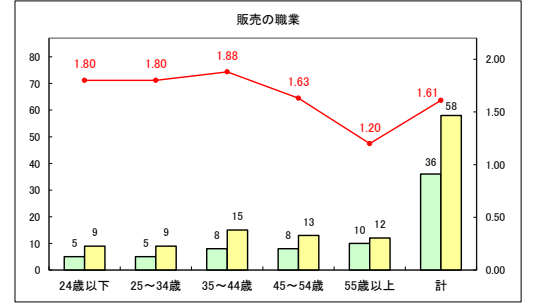

求人・求職バランスシート（常用＋常用パート）〔青森労働局〕

令和5年11月

求人・求職バランスシート（常用+常用パート）〔ハローワーク青森〕

令和5年11月

求人・求職バランスシート（常用+常用パート）〔ハローワーク八戸〕

令和5年11月

求人・求職バランスシート（常用＋常用パート）〔ハローワーク弘前〕

令和5年11月

求人・求職バランスシート（常用＋常用パート）〔ハローワークむつ〕

令和5年11月

求人・求職バランスシート（常用＋常用パート）〔ハローワーク野辺地〕

令和5年11月

求人・求職バランスシート（常用＋常用パート）〔ハローワーク五所川原〕

令和5年11月

求人・求職バランスシート（常用+常用パート）〔ハローワーク三沢〕

令和5年11月