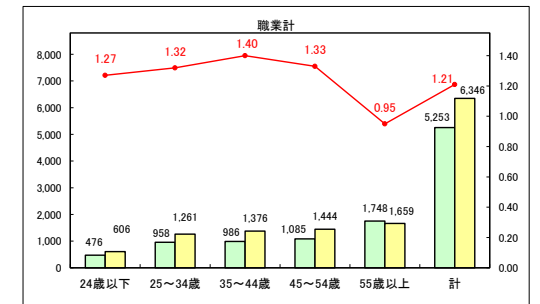

求人・求職バランスシート（常用＋常用パート）〔青森労働局〕

令和5年11月

求人・求職バランスシート（常用+常用パート）〔ハローワーク青森〕

令和5年11月

求人・求職バランスシート（常用+常用パート）〔ハローワーク八戸〕

令和5年11月

求人・求職バランスシート（常用＋常用パート）〔ハローワーク弘前〕

令和5年11月