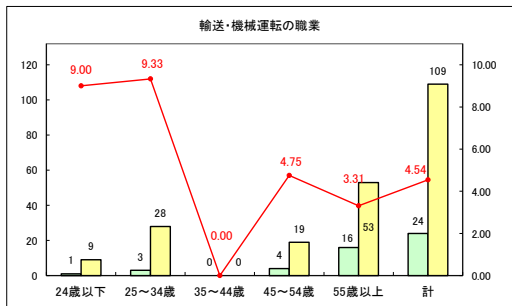

求人・求職バランスシート（常用＋常用パート）〔青森労働局〕

令和5年11月

求人・求職バランスシート（常用+常用パート）〔ハローワーク青森〕

令和5年11月

求人・求職バランスシート（常用+常用パート）〔ハローワーク八戸〕

令和5年11月

求人・求職バランスシート（常用＋常用パート）〔ハローワーク弘前〕

令和5年11月

求人・求職バランスシート（常用＋常用パート）〔ハローワークむつ〕

令和5年11月

求人・求職バランスシート（常用＋常用パート）〔ハローワーク野辺地〕

令和5年11月

求人・求職バランスシート（常用＋常用パート）〔ハローワーク五所川原〕

令和5年11月

求人・求職バランスシート（常用+常用パート）〔ハローワーク三沢〕

令和5年11月