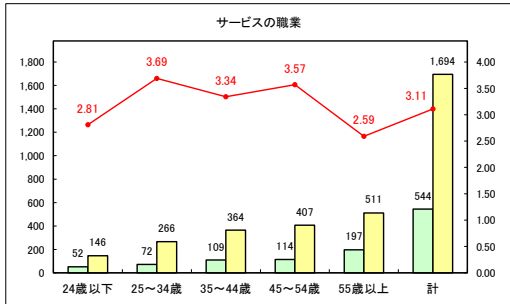

求人・求職バランスシート（常用＋常用パート）〔青森労働局〕

令和5年11月

求人・求職バランスシート（常用+常用パート）〔ハローワーク青森〕

令和5年11月

求人・求職バランスシート（常用+常用パート）〔ハローワーク八戸〕

令和5年11月

求人・求職バランスシート（常用＋常用パート）〔ハローワーク弘前〕

令和5年11月

求人・求職バランスシート（常用＋常用パート）〔ハローワークむつ〕

令和5年11月

求人・求職バランスシート（常用＋常用パート）〔ハローワーク野辺地〕

令和5年11月

求人・求職バランスシート（常用＋常用パート）〔ハローワーク五所川原〕

令和5年11月

求人・求職バランスシート（常用+常用パート）〔ハローワーク三沢〕

令和5年11月