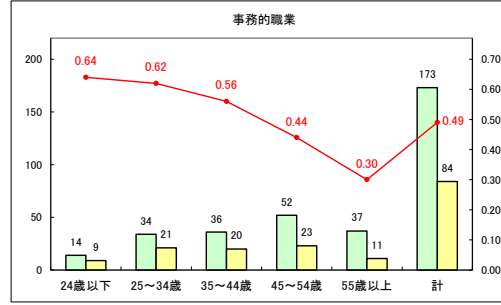

求人・求職バランスシート（常用＋常用パート）〔ハローワークむつ〕

令和5年11月

求人・求職バランスシート（常用＋常用パート）〔ハローワーク野辺地〕

令和5年11月

求人・求職バランスシート（常用＋常用パート）〔ハローワーク五所川原〕

令和5年11月

求人・求職バランスシート（常用+常用パート）〔ハローワーク三沢〕

令和5年11月

求人・求職バランスシート（常用+常用パート）〔ハローワーク+和田〕

令和5年11月

求人・求職バランスシート（常用+常用パート）〔ハローワーク黒石〕

令和5年11月