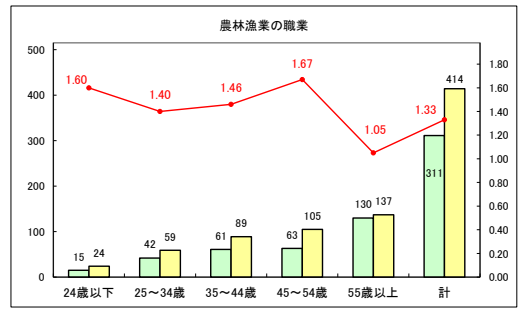

求人・求職バランスシート（常用＋常用パート）〔青森労働局〕

令和5年11月

求人・求職バランスシート（常用+常用パート）〔ハローワーク青森〕

令和5年11月

求人・求職バランスシート（常用+常用パート）〔ハローワーク八戸〕

令和5年11月

求人・求職バランスシート（常用＋常用パート）〔ハローワーク弘前〕

令和5年11月