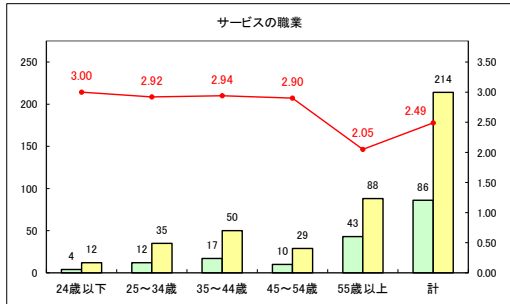

求人・求職バランスシート（常用＋常用パート）〔ハローワークむつ〕

令和5年11月

求人・求職バランスシート（常用＋常用パート）〔ハローワーク野辺地〕

令和5年11月

求人・求職バランスシート（常用＋常用パート）〔ハローワーク五所川原〕

令和5年11月

求人・求職バランスシート（常用+常用パート）〔ハローワーク三沢〕

令和5年11月

求人・求職バランスシート（常用+常用パート）〔ハローワーク+和田〕

令和5年11月

求人・求職バランスシート（常用+常用パート）〔ハローワーク黒石〕

令和5年11月