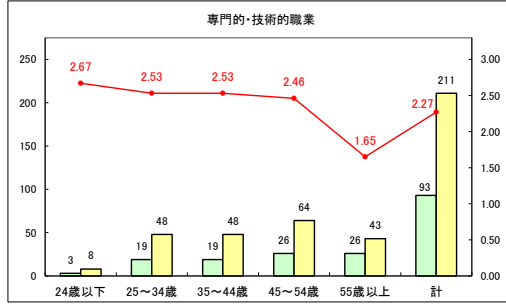

求人・求職バランスシート（常用＋常用パート）〔ハローワークむつ〕

令和5年11月

求人・求職バランスシート（常用＋常用パート）〔ハローワーク野辺地〕

令和5年11月

求人・求職バランスシート（常用＋常用パート）〔ハローワーク五所川原〕

令和5年11月

求人・求職バランスシート（常用+常用パート）〔ハローワーク三沢〕

令和5年11月

求人・求職バランスシート（常用+常用パート）〔ハローワーク+和田〕

令和5年11月

求人・求職バランスシート（常用+常用パート）〔ハローワーク黒石〕

令和5年11月