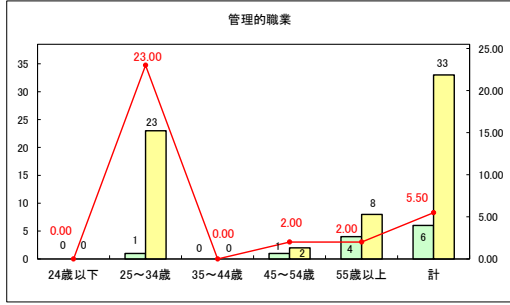

求人・求職バランスシート（常用＋常用パート）〔青森労働局〕

令和5年11月

求人・求職バランスシート（常用+常用パート）〔ハローワーク青森〕

令和5年11月

求人・求職バランスシート（常用+常用パート）〔ハローワーク八戸〕

令和5年11月

求人・求職バランスシート（常用＋常用パート）〔ハローワーク弘前〕

令和5年11月