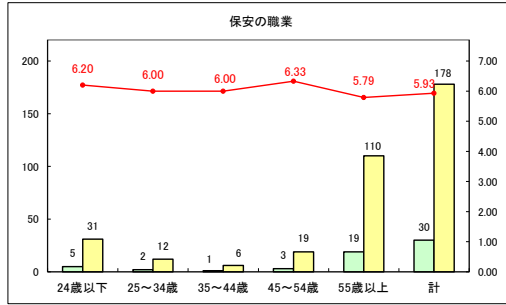

求人・求職バランスシート（常用＋常用パート）〔青森労働局〕

令和5年11月

求人・求職バランスシート（常用+常用パート）〔ハローワーク青森〕

令和5年11月

求人・求職バランスシート（常用+常用パート）〔ハローワーク八戸〕

令和5年11月

求人・求職バランスシート（常用＋常用パート）〔ハローワーク弘前〕

令和5年11月