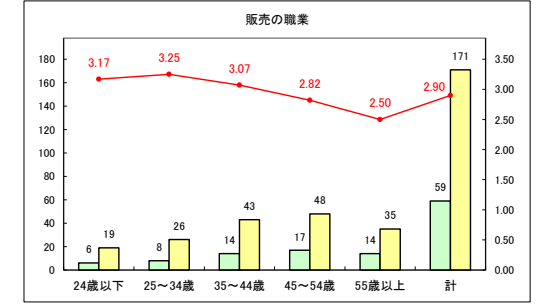

求人・求職バランスシート（常用＋常用パート）〔ハローワークむつ〕

令和5年11月

求人・求職バランスシート（常用＋常用パート）〔ハローワーク野辺地〕

令和5年11月

求人・求職バランスシート（常用＋常用パート）〔ハローワーク五所川原〕

令和5年11月

求人・求職バランスシート（常用+常用パート）〔ハローワーク三沢〕

令和5年11月

求人・求職バランスシート（常用+常用パート）〔ハローワーク+和田〕

令和5年11月

求人・求職バランスシート（常用+常用パート）〔ハローワーク黒石〕

令和5年11月