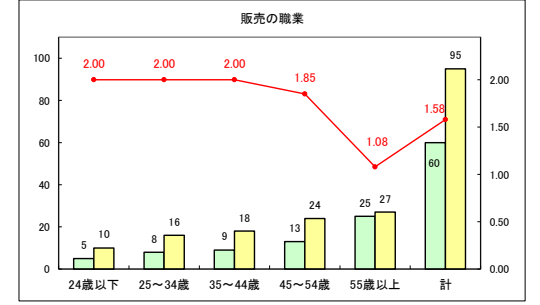

求人・求職バランスシート（常用＋常用パート）〔ハローワークむつ〕

令和5年11月

求人・求職バランスシート（常用＋常用パート）〔ハローワーク野辺地〕

令和5年11月

求人・求職バランスシート（常用＋常用パート）〔ハローワーク五所川原〕

令和5年11月

求人・求職バランスシート（常用+常用パート）〔ハローワーク三沢〕

令和5年11月

求人・求職バランスシート（常用+常用パート）〔ハローワーク+和田〕

令和5年11月

求人・求職バランスシート（常用+常用パート）〔ハローワーク黒石〕

令和5年11月