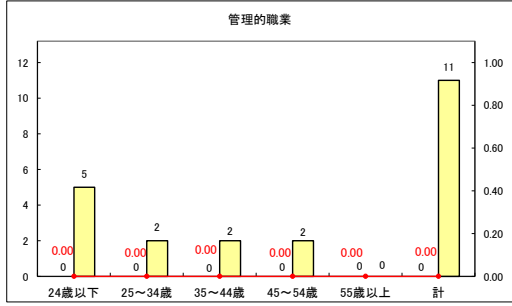

求人・求職バランスシート（常用＋常用パート）〔ハローワーク野辺地〕

令和5年11月