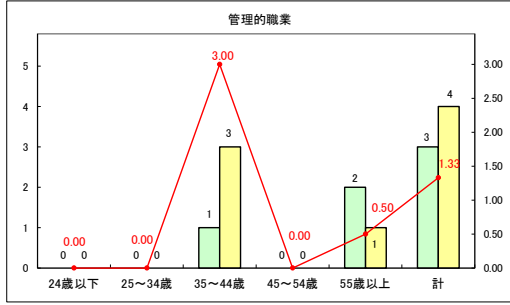

求人・求職バランスシート（常用＋常用パート）〔ハローワークむつ〕

令和5年11月

求人・求職バランスシート（常用＋常用パート）〔ハローワーク野辺地〕

令和5年11月

求人・求職バランスシート（常用＋常用パート）〔ハローワーク五所川原〕

令和5年11月

求人・求職バランスシート（常用+常用パート）〔ハローワーク三沢〕

令和5年11月

求人・求職バランスシート（常用+常用パート）〔ハローワーク+和田〕

令和5年11月

求人・求職バランスシート（常用+常用パート）〔ハローワーク黒石〕

令和5年11月