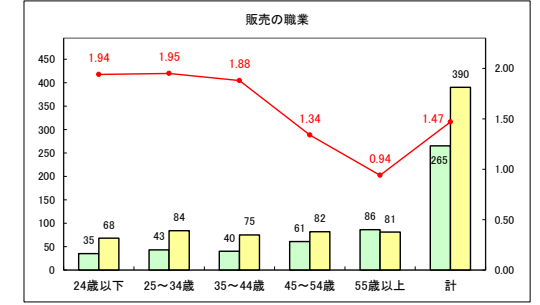

求人・求職バランスシート（常用＋常用パート）〔青森労働局〕

令和5年11月

求人・求職バランスシート（常用+常用パート）〔ハローワーク青森〕

令和5年11月

求人・求職バランスシート（常用+常用パート）〔ハローワーク八戸〕

令和5年11月

求人・求職バランスシート（常用＋常用パート）〔ハローワーク弘前〕

令和5年11月