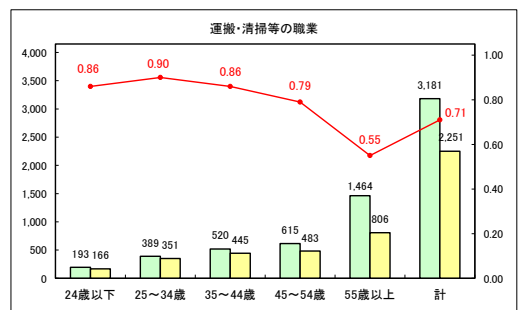

求人・求職バランスシート（常用＋常用パート）〔青森労働局〕

令和5年11月

求人・求職バランスシート（常用+常用パート）〔ハローワーク青森〕

令和5年11月

求人・求職バランスシート（常用+常用パート）〔ハローワーク八戸〕

令和5年11月

求人・求職バランスシート（常用＋常用パート）〔ハローワーク弘前〕

令和5年11月