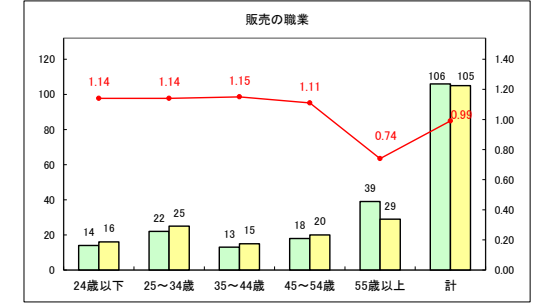

求人・求職バランスシート（常用＋常用パート）〔ハローワークむつ〕

令和5年11月

求人・求職バランスシート（常用＋常用パート）〔ハローワーク野辺地〕

令和5年11月

求人・求職バランスシート（常用＋常用パート）〔ハローワーク五所川原〕

令和5年11月

求人・求職バランスシート（常用+常用パート）〔ハローワーク三沢〕

令和5年11月

求人・求職バランスシート（常用+常用パート）〔ハローワーク+和田〕

令和5年11月

求人・求職バランスシート（常用+常用パート）〔ハローワーク黒石〕

令和5年11月