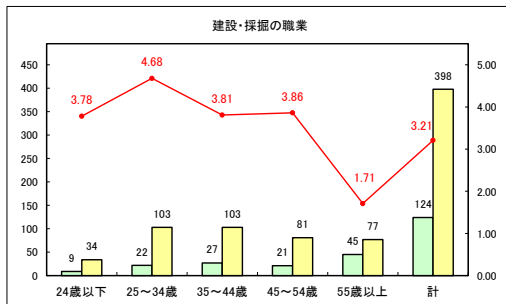

求人・求職バランスシート（常用＋常用パート）〔青森労働局〕

令和5年11月

求人・求職バランスシート（常用+常用パート）〔ハローワーク青森〕

令和5年11月

求人・求職バランスシート（常用+常用パート）〔ハローワーク八戸〕

令和5年11月

求人・求職バランスシート（常用＋常用パート）〔ハローワーク弘前〕

令和5年11月

求人・求職バランスシート（常用＋常用パート）〔ハローワークむつ〕

令和5年11月

求人・求職バランスシート（常用＋常用パート）〔ハローワーク野辺地〕

令和5年11月

求人・求職バランスシート（常用＋常用パート）〔ハローワーク五所川原〕

令和5年11月

求人・求職バランスシート（常用+常用パート）〔ハローワーク三沢〕

令和5年11月