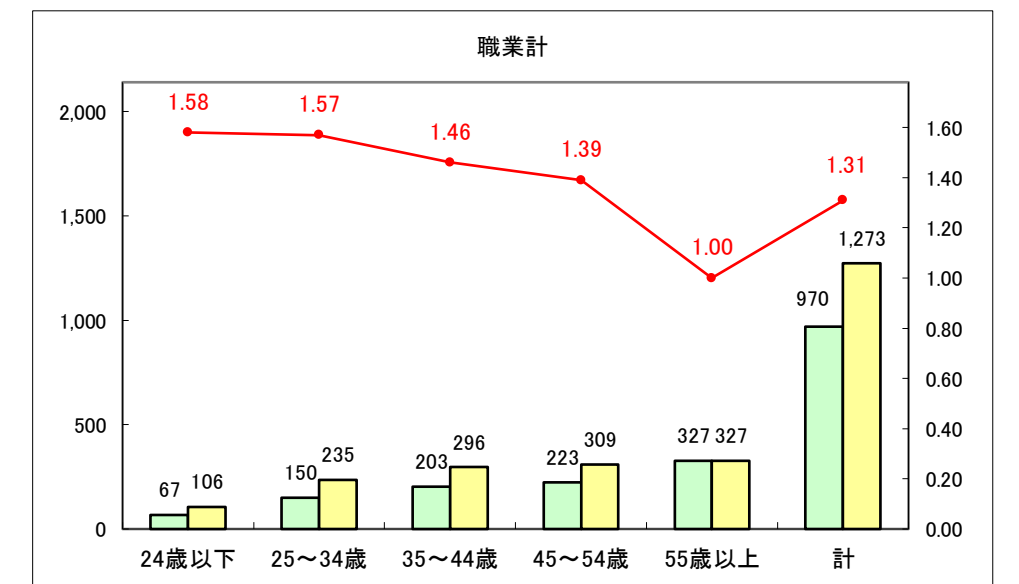

求人・求職バランスシート（常用+常用パート）〔ハローワーク+和田〕

令和5年10月