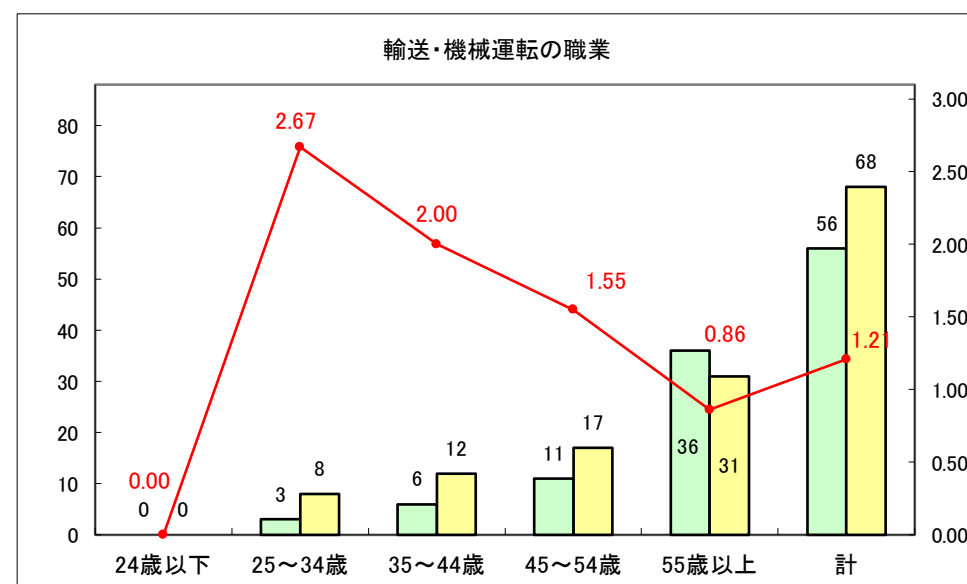

求人・求職バランスシート（常用＋常用パート）〔ハローワークむつ〕

令和5年10月