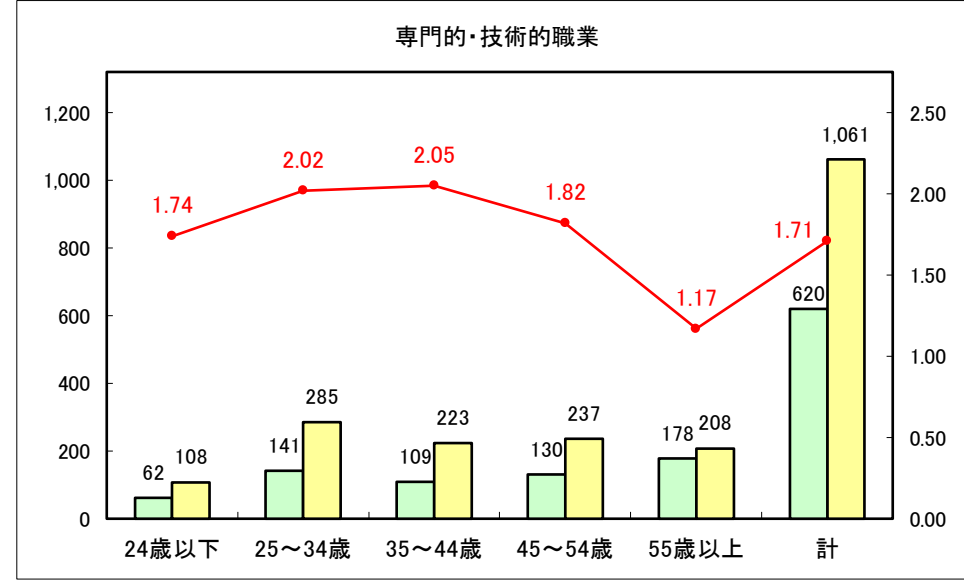

求人・求職バランスシート（常用＋常用パート）〔青森労働局〕

令和5年10月

求人・求職バランスシート（常用＋常用パート） 【ハローワーク青森】

令和5年10月

求人・求職バランスシート（常用+常用パート） 【ハローワーク八戸】

令和5年10月

求人・求職バランスシート（常用+常用パート）〔ハローワーク弘前〕

令和5年10月