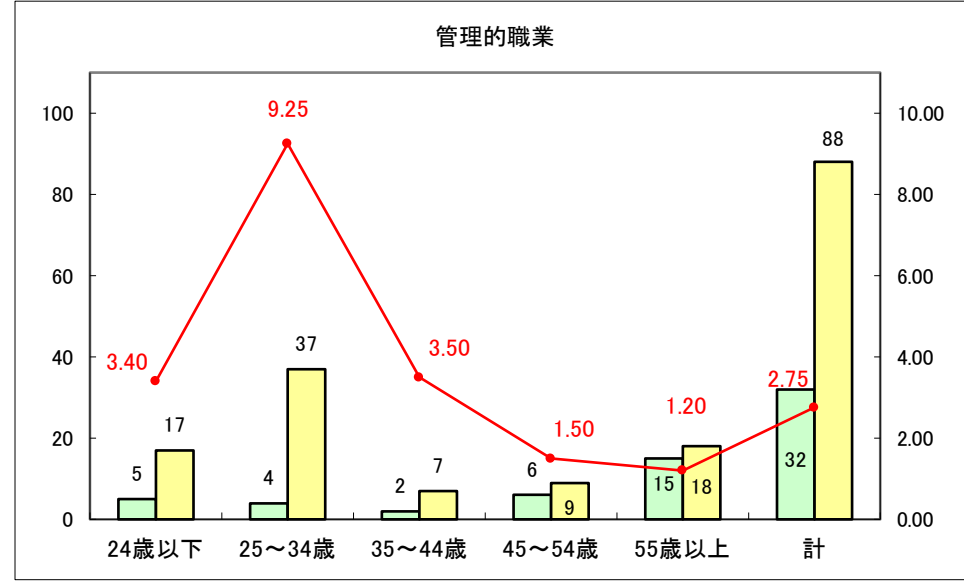

求人・求職バランスシート（常用＋常用パート）〔青森労働局〕

令和5年10月

求人・求職バランスシート（常用＋常用パート） 【ハローワーク青森】

令和5年10月

求人・求職バランスシート（常用+常用パート） 【ハローワーク八戸】

令和5年10月

求人・求職バランスシート（常用+常用パート）〔ハローワーク弘前〕

令和5年10月

求人・求職バランスシート（常用＋常用パート）〔ハローワークむつ〕

令和5年10月

求人・求職バランスシート（常用+常用パート）〔ハローワーク野辺地〕

令和5年10月

求人・求職バランスシート（常用＋常用パート）〔ハローワーク五所川原〕

令和5年10月

求人・求職バランスシート（常用+常用パート）〔ハローワーク三沢〕

令和5年10月