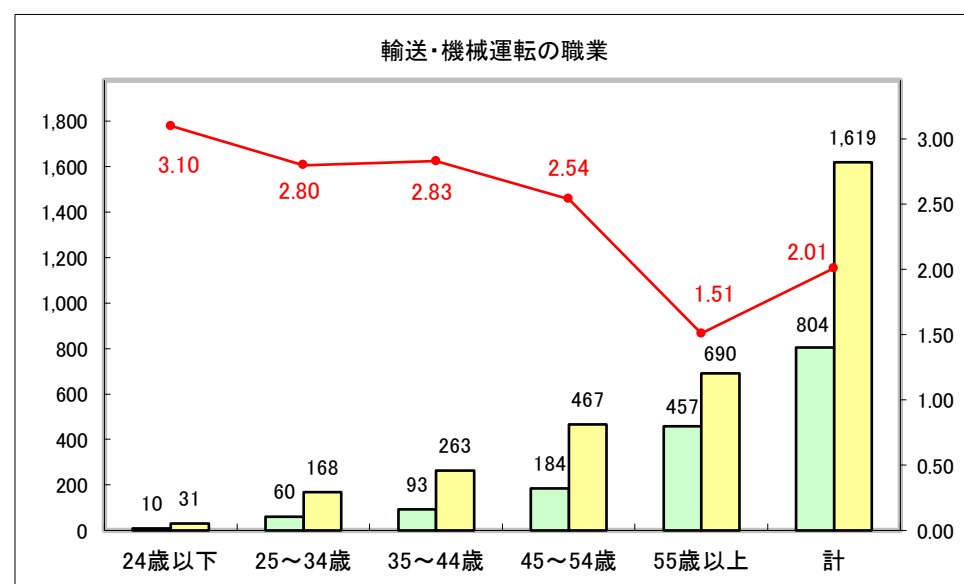

求人・求職バランスシート（常用＋常用パート）〔青森労働局〕

令和5年10月

求人・求職バランスシート（常用＋常用パート） 【ハローワーク青森】

令和5年10月

求人・求職バランスシート（常用+常用パート） 【ハローワーク八戸】

令和5年10月

求人・求職バランスシート（常用+常用パート）〔ハローワーク弘前〕

令和5年10月