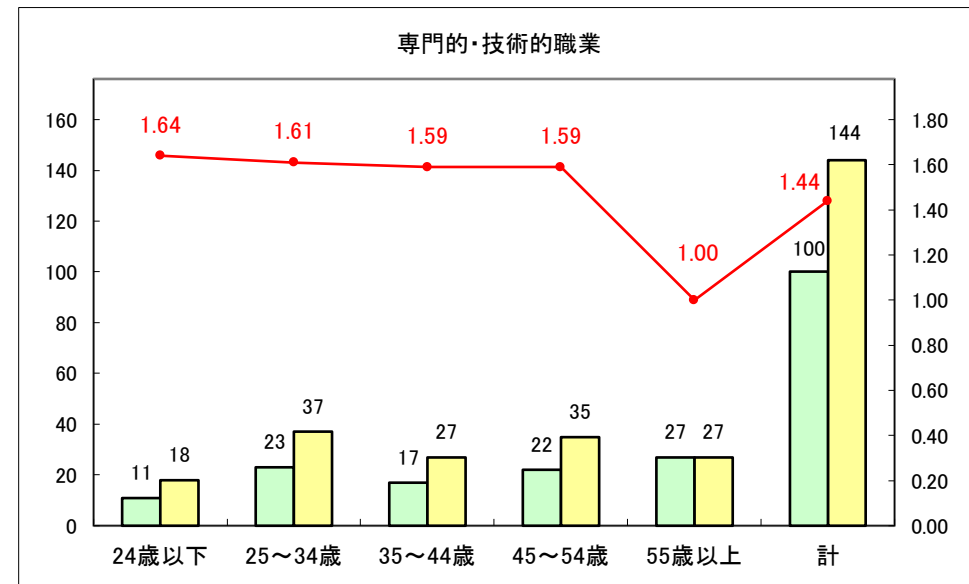

求人・求職バランスシート（常用+常用パート）〔ハローワーク黒石〕

令和5年10月