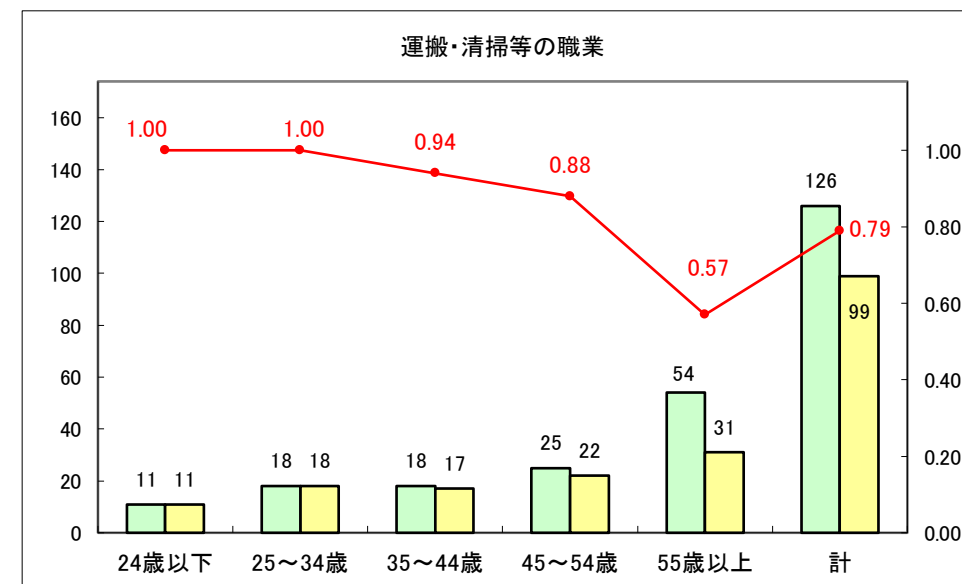

求人・求職バランスシート（常用+常用パート）〔ハローワーク+和田〕

令和5年10月