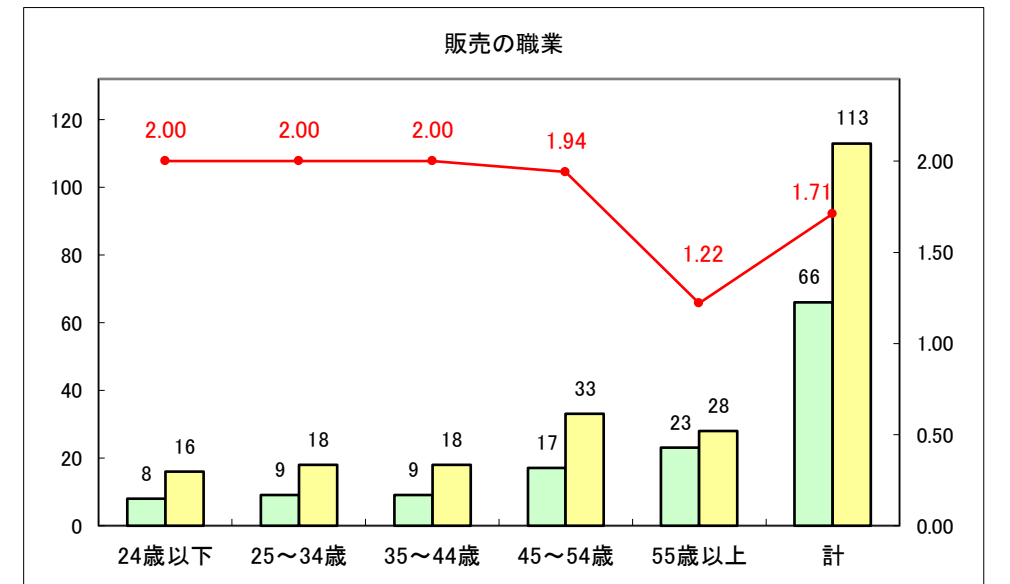

求人・求職バランスシート（常用＋常用パート）〔ハローワークむつ〕

令和5年10月

求人・求職バランスシート（常用+常用パート）〔ハローワーク野辺地〕

令和5年10月

求人・求職バランスシート（常用＋常用パート）〔ハローワーク五所川原〕

令和5年10月

求人・求職バランスシート（常用+常用パート）〔ハローワーク三沢〕

令和5年10月