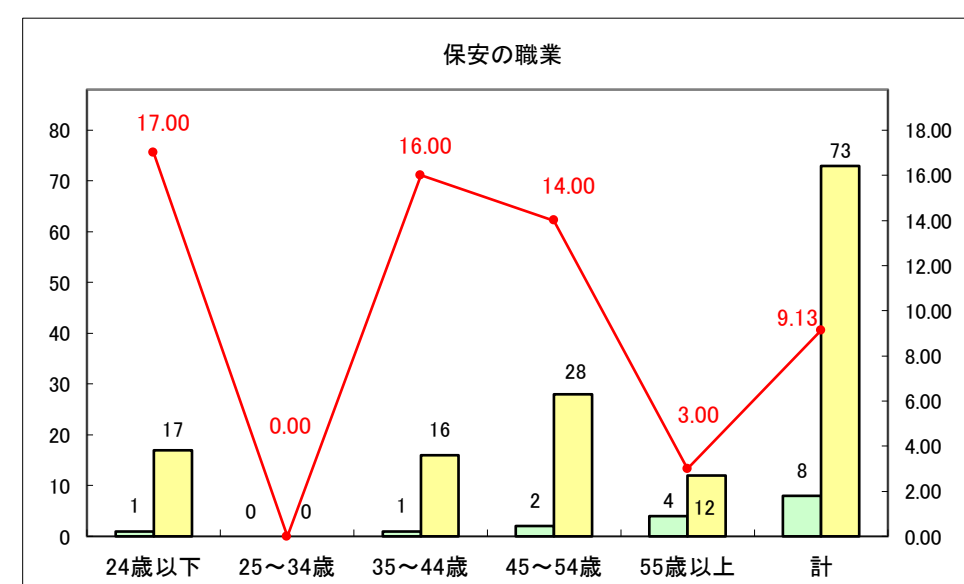

求人・求職バランスシート（常用＋常用パート）〔青森労働局〕

令和5年10月

求人・求職バランスシート（常用＋常用パート） 【ハローワーク青森】

令和5年10月

求人・求職バランスシート（常用+常用パート） 【ハローワーク八戸】

令和5年10月

求人・求職バランスシート（常用+常用パート）〔ハローワーク弘前〕

令和5年10月

求人・求職バランスシート（常用＋常用パート）〔ハローワークむつ〕

令和5年10月

求人・求職バランスシート（常用+常用パート）〔ハローワーク野辺地〕

令和5年10月

求人・求職バランスシート（常用＋常用パート）〔ハローワーク五所川原〕

令和5年10月

求人・求職バランスシート（常用+常用パート）〔ハローワーク三沢〕

令和5年10月