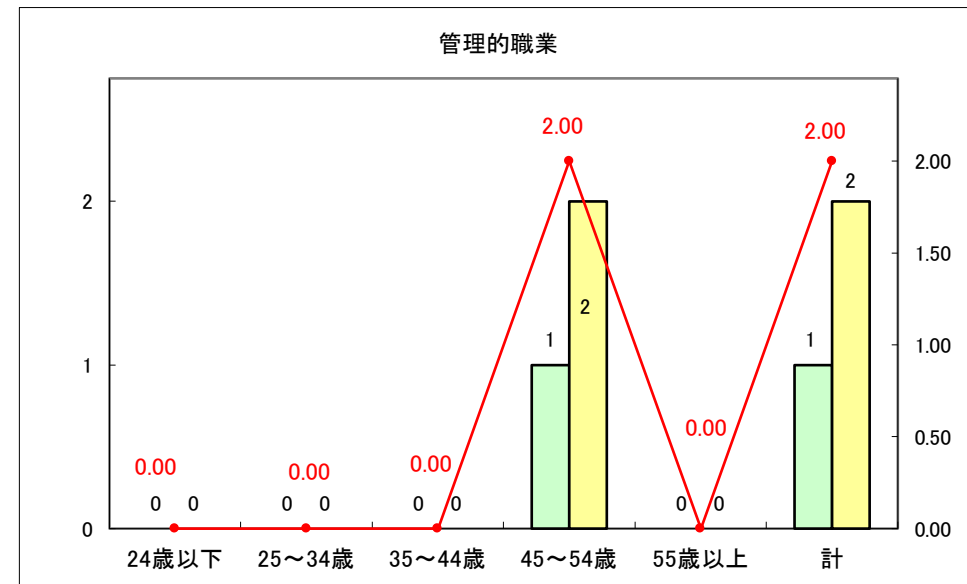

求人・求職バランスシート（常用＋常用パート）〔ハローワークむつ〕

令和5年10月