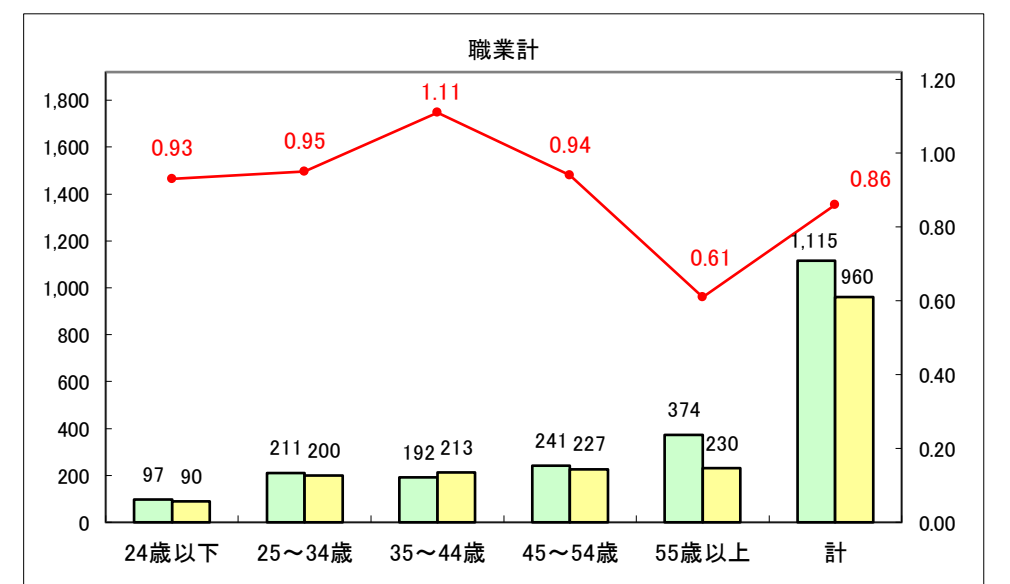

求人・求職バランスシート（常用+常用パート）〔ハローワーク黒石〕

令和5年10月