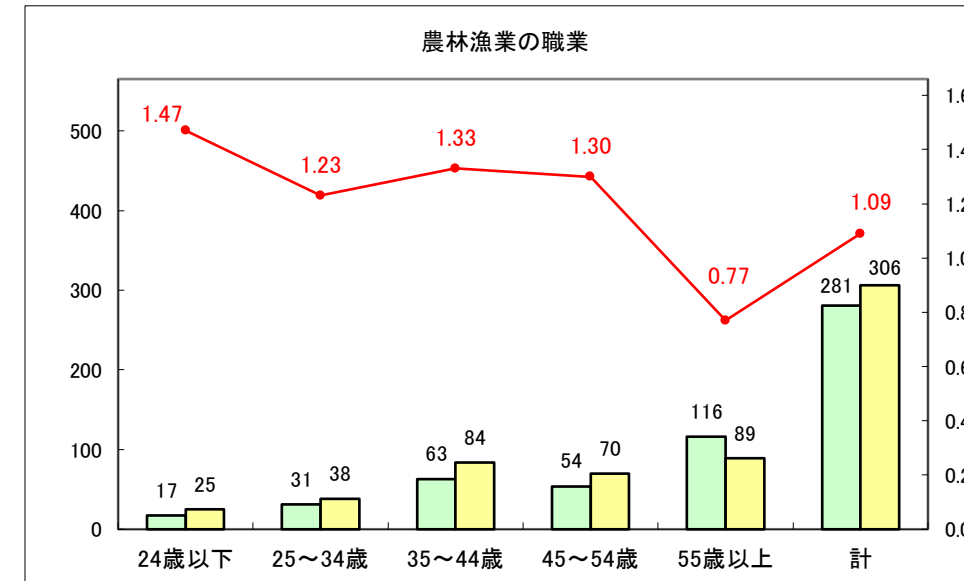

求人・求職バランスシート（常用＋常用パート）〔青森労働局〕

令和5年10月

求人・求職バランスシート（常用＋常用パート） 【ハローワーク青森】

令和5年10月

求人・求職バランスシート（常用+常用パート） 【ハローワーク八戸】

令和5年10月

求人・求職バランスシート（常用+常用パート）〔ハローワーク弘前〕

令和5年10月

求人・求職バランスシート（常用＋常用パート）〔ハローワークむつ〕

令和5年10月

求人・求職バランスシート（常用+常用パート）〔ハローワーク野辺地〕

令和5年10月

求人・求職バランスシート（常用＋常用パート）〔ハローワーク五所川原〕

令和5年10月

求人・求職バランスシート（常用+常用パート）〔ハローワーク三沢〕

令和5年10月