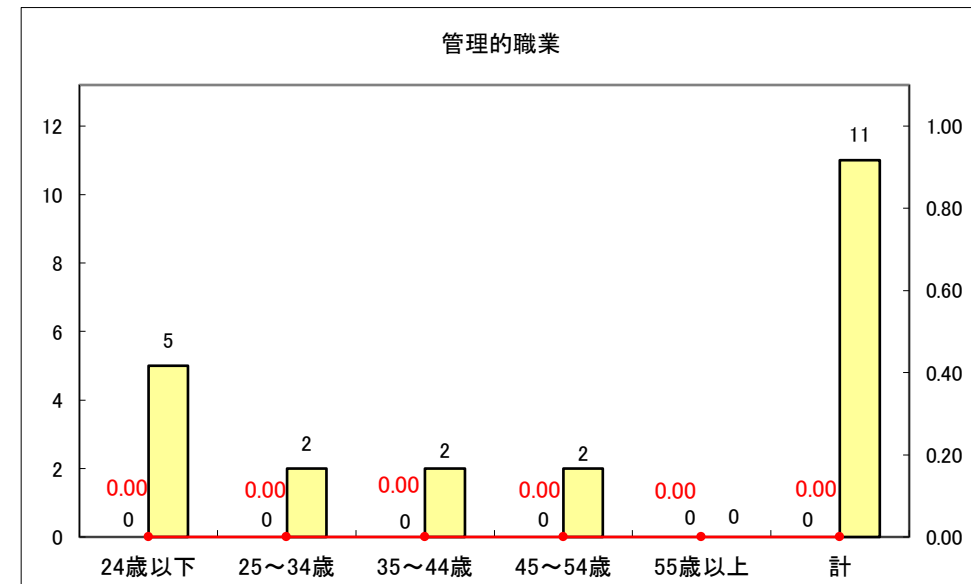

求人・求職バランスシート（常用+常用パート）〔ハローワーク野辺地〕

令和5年10月