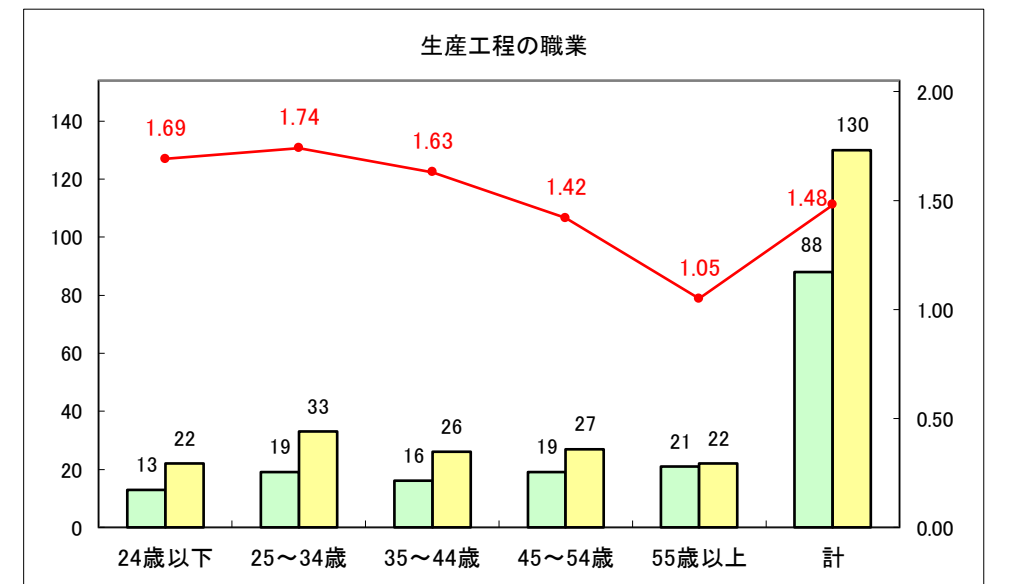

求人・求職バランスシート（常用＋常用パート）〔ハローワークむつ〕

令和5年10月

求人・求職バランスシート（常用+常用パート）〔ハローワーク野辺地〕

令和5年10月

求人・求職バランスシート（常用＋常用パート）〔ハローワーク五所川原〕

令和5年10月

求人・求職バランスシート（常用+常用パート）〔ハローワーク三沢〕

令和5年10月

求人・求職バランスシート（常用+常用パート）〔ハローワーク+和田〕

令和5年10月

求人・求職バランスシート（常用+常用パート）〔ハローワーク黒石〕

令和5年10月

求人・求職バランスシート（常用＋常用パート） 津軽地域〔ハローワーク弘前＋ハローワーク黒石〕

令和5年10月

※ 有効求職者はハローワーク利用登録者である。