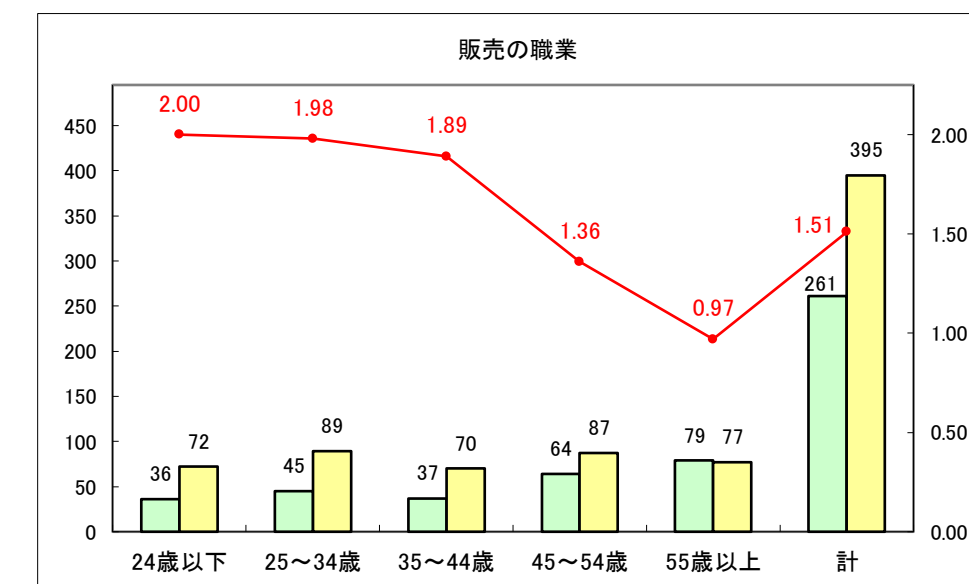

求人・求職バランスシート（常用＋常用パート）〔青森労働局〕

令和5年10月

求人・求職バランスシート（常用＋常用パート） 【ハローワーク青森】

令和5年10月

求人・求職バランスシート（常用+常用パート） 【ハローワーク八戸】

令和5年10月

求人・求職バランスシート（常用+常用パート）〔ハローワーク弘前〕

令和5年10月

求人・求職バランスシート（常用＋常用パート）〔ハローワークむつ〕

令和5年10月

求人・求職バランスシート（常用+常用パート）〔ハローワーク野辺地〕

令和5年10月

求人・求職バランスシート（常用＋常用パート）〔ハローワーク五所川原〕

令和5年10月

求人・求職バランスシート（常用+常用パート）〔ハローワーク三沢〕

令和5年10月