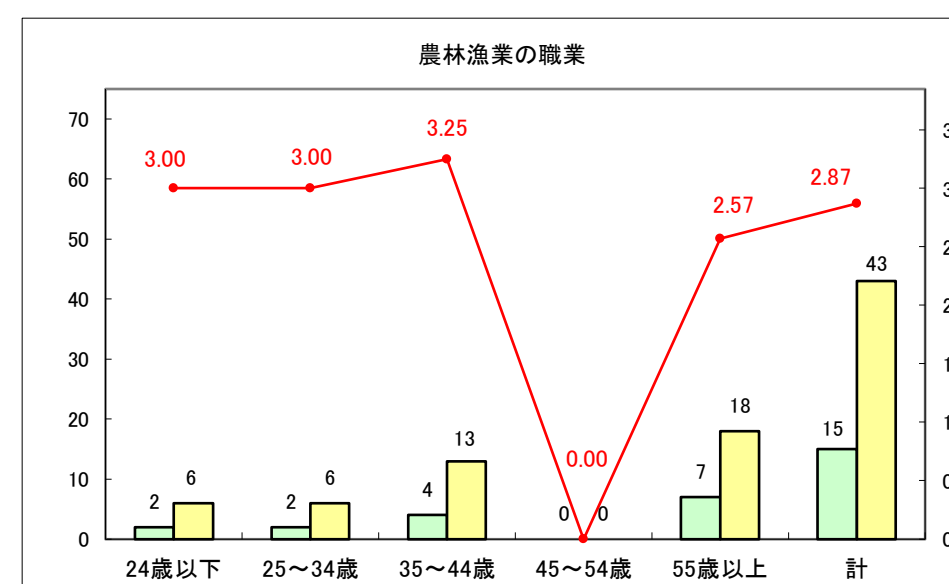

求人・求職バランスシート（常用＋常用パート）〔青森労働局〕

令和5年10月

求人・求職バランスシート（常用＋常用パート） 【ハローワーク青森】

令和5年10月

求人・求職バランスシート（常用+常用パート） 【ハローワーク八戸】

令和5年10月

求人・求職バランスシート（常用+常用パート）〔ハローワーク弘前〕

令和5年10月

求人・求職バランスシート（常用＋常用パート）〔ハローワークむつ〕

令和5年10月

求人・求職バランスシート（常用+常用パート）〔ハローワーク野辺地〕

令和5年10月

求人・求職バランスシート（常用＋常用パート）〔ハローワーク五所川原〕

令和5年10月

求人・求職バランスシート（常用+常用パート）〔ハローワーク三沢〕

令和5年10月