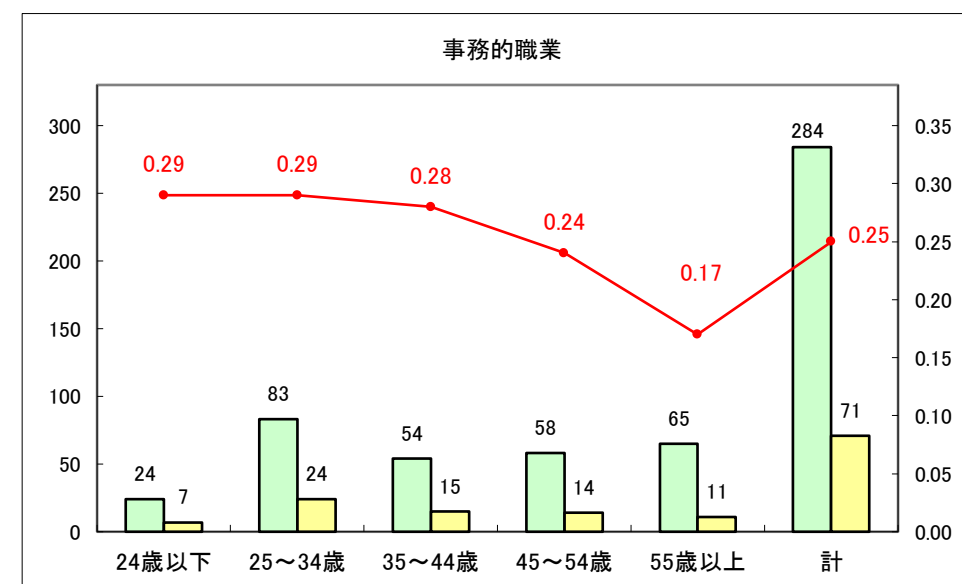

求人・求職バランスシート（常用＋常用パート）〔ハローワークむつ〕

令和5年10月

求人・求職バランスシート（常用+常用パート）〔ハローワーク野辺地〕

令和5年10月

求人・求職バランスシート（常用＋常用パート）〔ハローワーク五所川原〕

令和5年10月

求人・求職バランスシート（常用+常用パート）〔ハローワーク三沢〕

令和5年10月