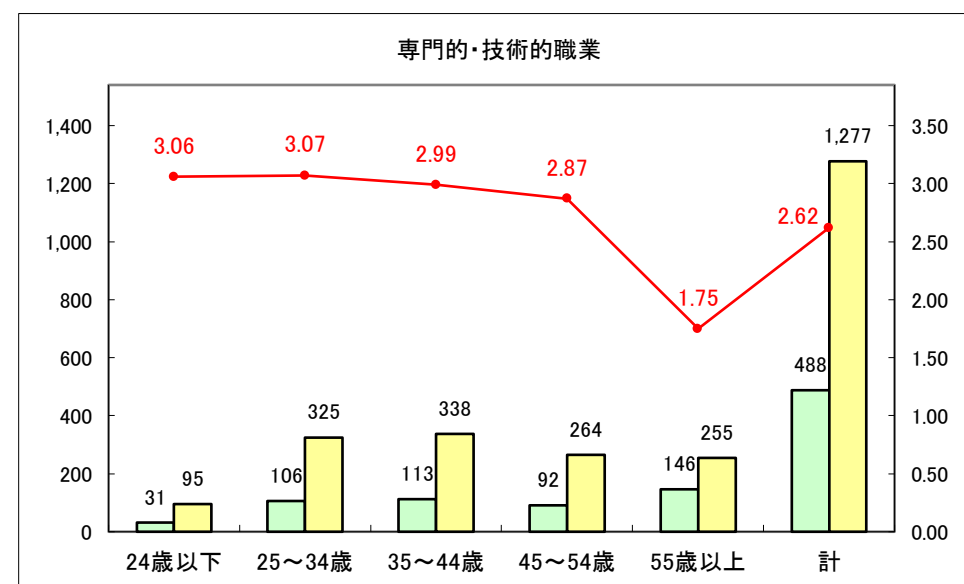

求人・求職バランスシート（常用＋常用パート）〔青森労働局〕

令和5年10月

求人・求職バランスシート（常用＋常用パート） 【ハローワーク青森】

令和5年10月

求人・求職バランスシート（常用+常用パート） 【ハローワーク八戸】

令和5年10月

求人・求職バランスシート（常用+常用パート）〔ハローワーク弘前〕

令和5年10月