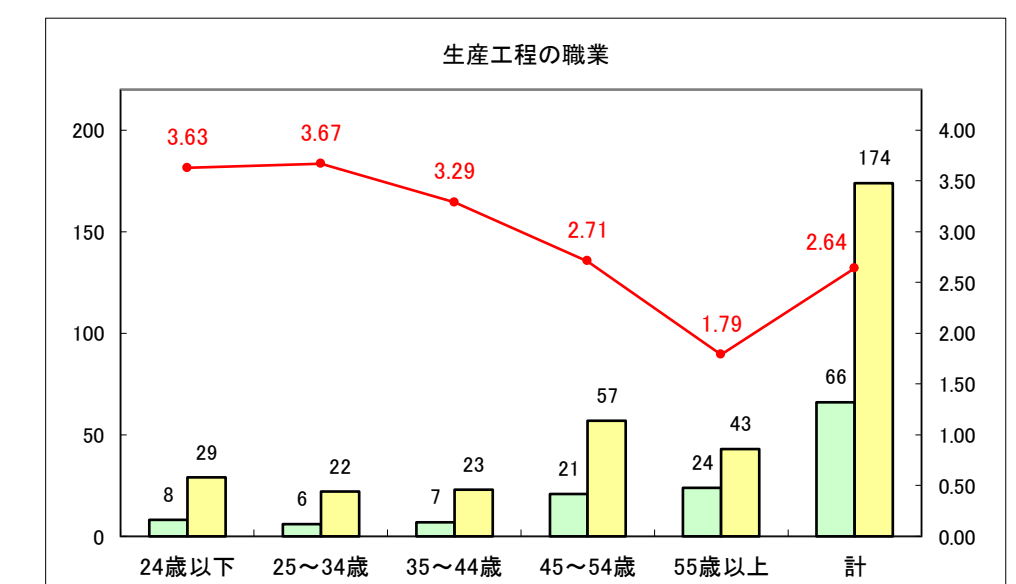

求人・求職バランスシート（常用+常用パート）〔ハローワーク野辺地〕

令和5年10月