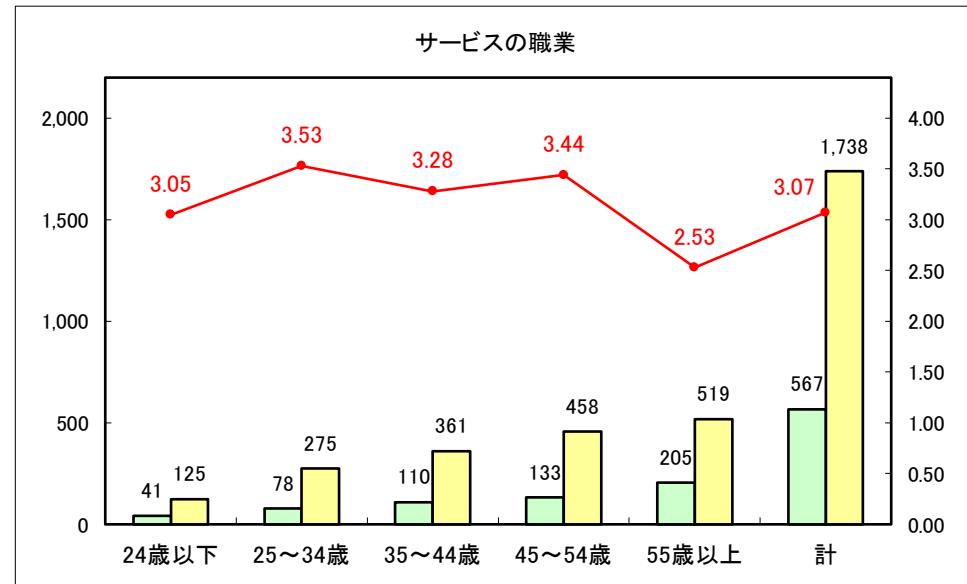

求人・求職バランスシート（常用＋常用パート）〔青森労働局〕

令和5年10月

求人・求職バランスシート（常用＋常用パート） 【ハローワーク青森】

令和5年10月

求人・求職バランスシート（常用+常用パート） 【ハローワーク八戸】

令和5年10月

求人・求職バランスシート（常用+常用パート）〔ハローワーク弘前〕

令和5年10月

求人・求職バランスシート（常用＋常用パート）〔ハローワークむつ〕

令和5年10月

求人・求職バランスシート（常用+常用パート）〔ハローワーク野辺地〕

令和5年10月

求人・求職バランスシート（常用＋常用パート）〔ハローワーク五所川原〕

令和5年10月

求人・求職バランスシート（常用+常用パート）〔ハローワーク三沢〕

令和5年10月