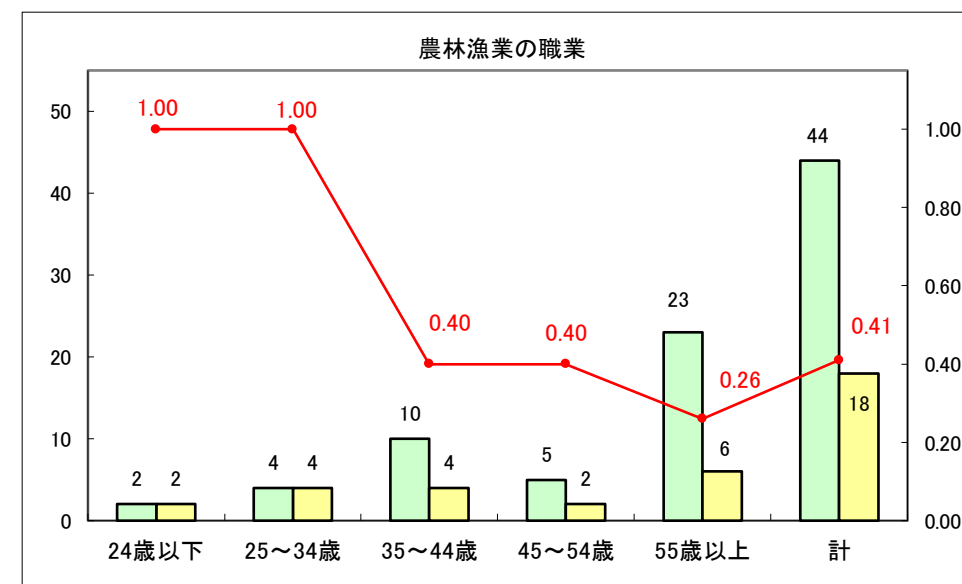

求人・求職バランスシート（常用＋常用パート）〔ハローワークむつ〕

令和5年10月

求人・求職バランスシート（常用+常用パート）〔ハローワーク野辺地〕

令和5年10月

求人・求職バランスシート（常用＋常用パート）〔ハローワーク五所川原〕

令和5年10月

求人・求職バランスシート（常用+常用パート）〔ハローワーク三沢〕

令和5年10月

求人・求職バランスシート（常用+常用パート）〔ハローワーク+和田〕

令和5年10月

求人・求職バランスシート（常用+常用パート）〔ハローワーク黒石〕

令和5年10月

求人・求職バランスシート（常用＋常用パート） 津軽地域〔ハローワーク弘前＋ハローワーク黒石〕

令和5年10月

※ 有効求職者はハローワーク利用登録者である。