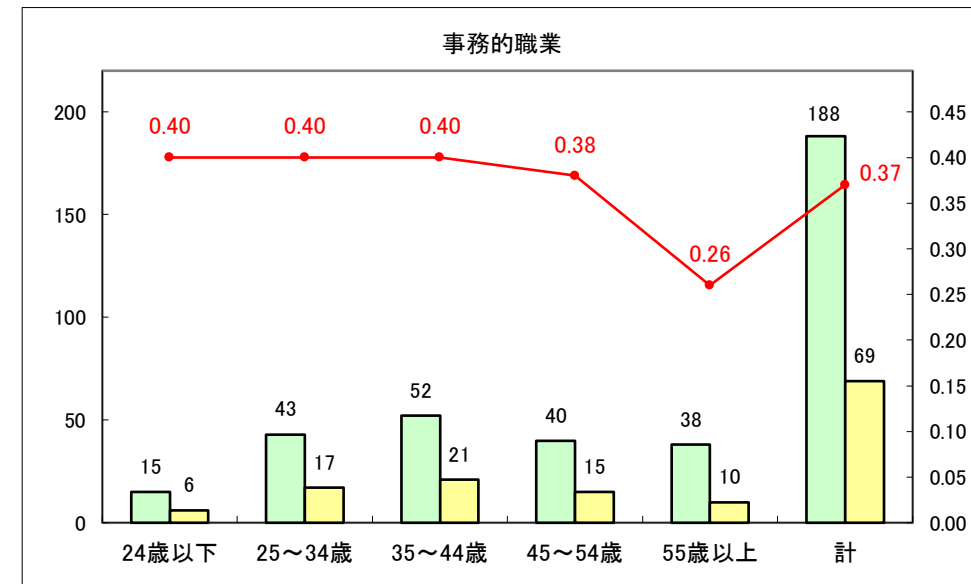

求人・求職バランスシート（常用＋常用パート）〔ハローワークむつ〕

令和5年10月