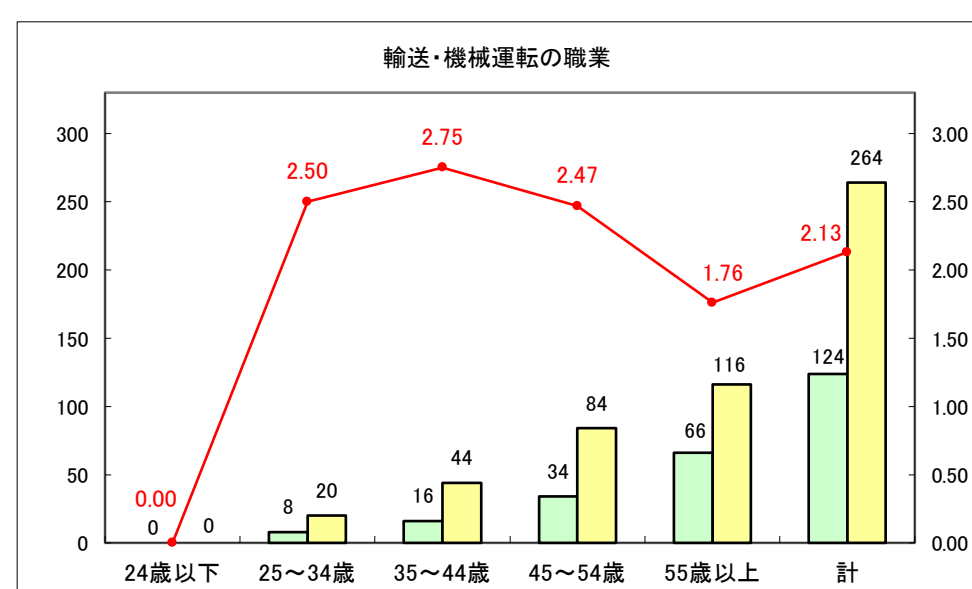

求人・求職バランスシート（常用＋常用パート）〔青森労働局〕

令和5年10月

求人・求職バランスシート（常用＋常用パート） 【ハローワーク青森】

令和5年10月

求人・求職バランスシート（常用+常用パート） 【ハローワーク八戸】

令和5年10月

求人・求職バランスシート（常用+常用パート）〔ハローワーク弘前〕

令和5年10月