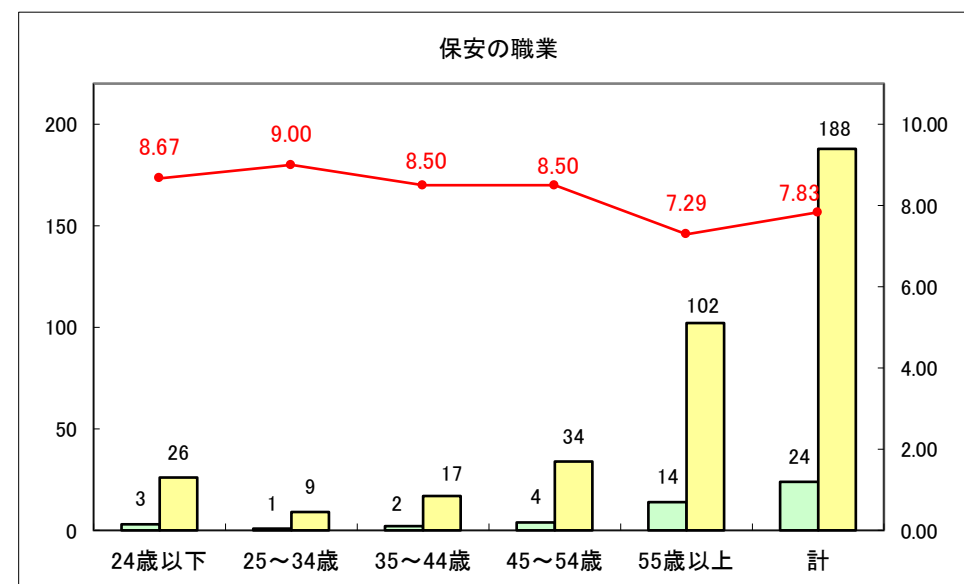

求人・求職バランスシート（常用＋常用パート）〔青森労働局〕

令和5年10月

求人・求職バランスシート（常用＋常用パート） 【ハローワーク青森】

令和5年10月

求人・求職バランスシート（常用+常用パート） 【ハローワーク八戸】

令和5年10月

求人・求職バランスシート（常用+常用パート）〔ハローワーク弘前〕

令和5年10月