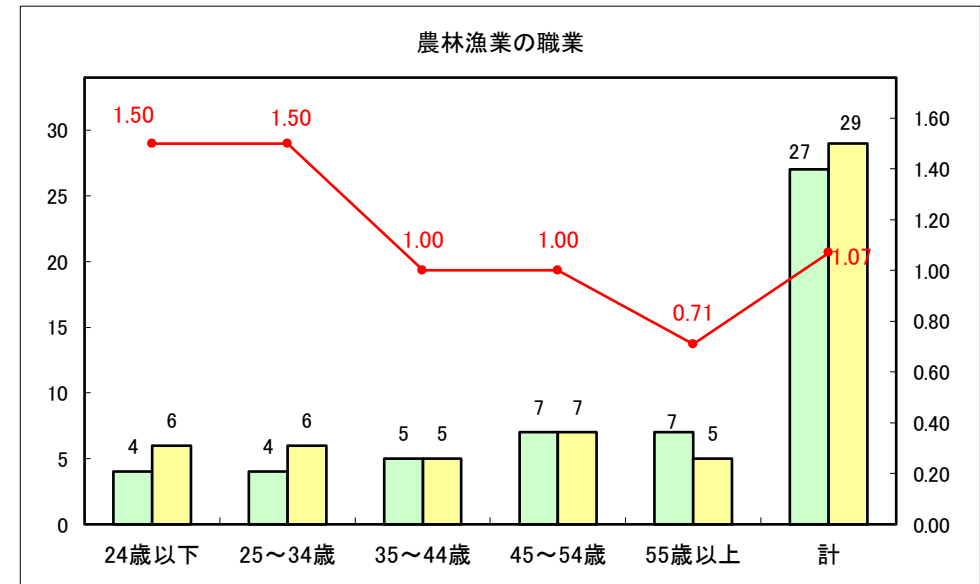

求人・求職バランスシート（常用＋常用パート）〔青森労働局〕

令和5年10月

求人・求職バランスシート（常用＋常用パート） 【ハローワーク青森】

令和5年10月

求人・求職バランスシート（常用+常用パート） 【ハローワーク八戸】

令和5年10月

求人・求職バランスシート（常用+常用パート）〔ハローワーク弘前〕

令和5年10月