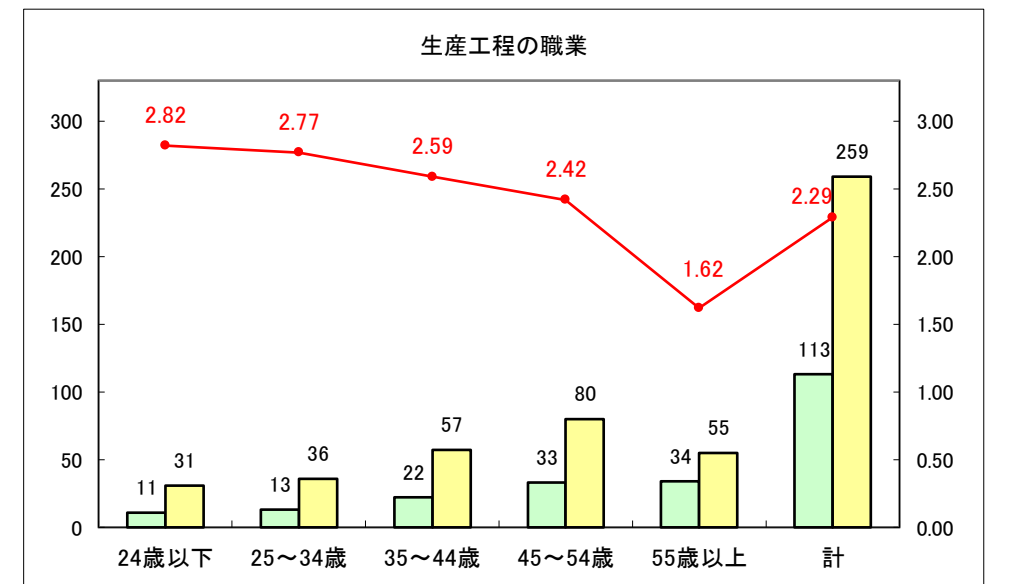

求人・求職バランスシート（常用＋常用パート）〔ハローワークむつ〕

令和5年10月

求人・求職バランスシート（常用+常用パート）〔ハローワーク野辺地〕

令和5年10月

求人・求職バランスシート（常用＋常用パート）〔ハローワーク五所川原〕

令和5年10月

求人・求職バランスシート（常用+常用パート）〔ハローワーク三沢〕

令和5年10月