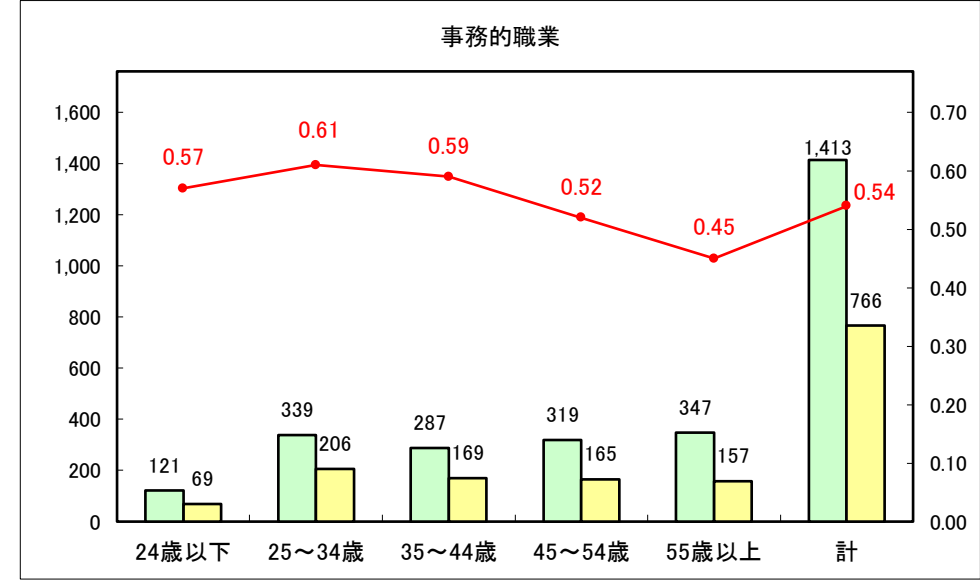

求人・求職バランスシート（常用＋常用パート）〔青森労働局〕

令和5年10月

求人・求職バランスシート（常用＋常用パート） 【ハローワーク青森】

令和5年10月

求人・求職バランスシート（常用+常用パート） 【ハローワーク八戸】

令和5年10月

求人・求職バランスシート（常用+常用パート）〔ハローワーク弘前〕

令和5年10月