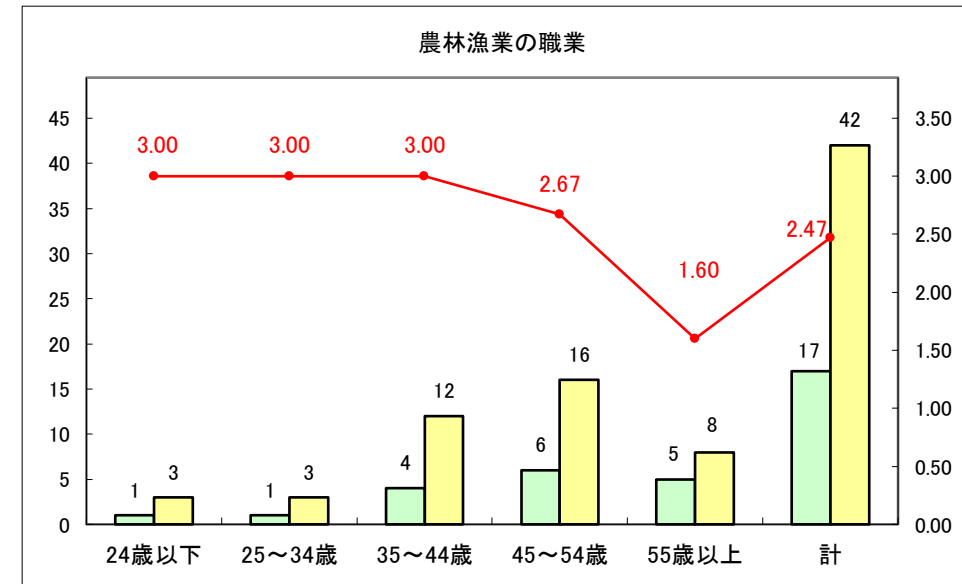

求人・求職バランスシート（常用+常用パート）〔ハローワーク+和田〕

令和5年10月