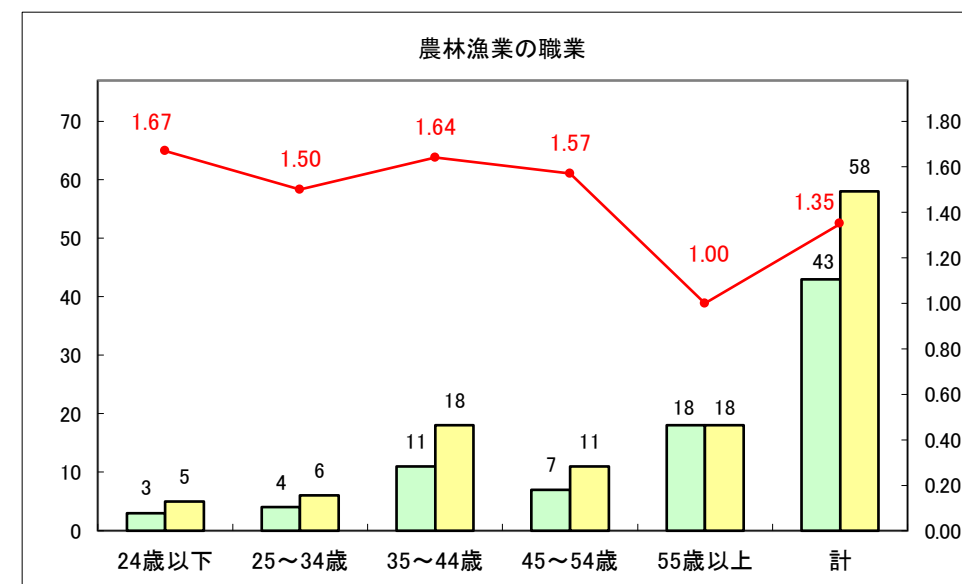

求人・求職バランスシート（常用＋常用パート）〔青森労働局〕

令和5年10月

求人・求職バランスシート（常用＋常用パート） 【ハローワーク青森】

令和5年10月

求人・求職バランスシート（常用+常用パート） 【ハローワーク八戸】

令和5年10月

求人・求職バランスシート（常用+常用パート）〔ハローワーク弘前〕

令和5年10月

求人・求職バランスシート（常用＋常用パート）〔ハローワークむつ〕

令和5年10月

求人・求職バランスシート（常用+常用パート）〔ハローワーク野辺地〕

令和5年10月

求人・求職バランスシート（常用＋常用パート）〔ハローワーク五所川原〕

令和5年10月

求人・求職バランスシート（常用+常用パート）〔ハローワーク三沢〕

令和5年10月