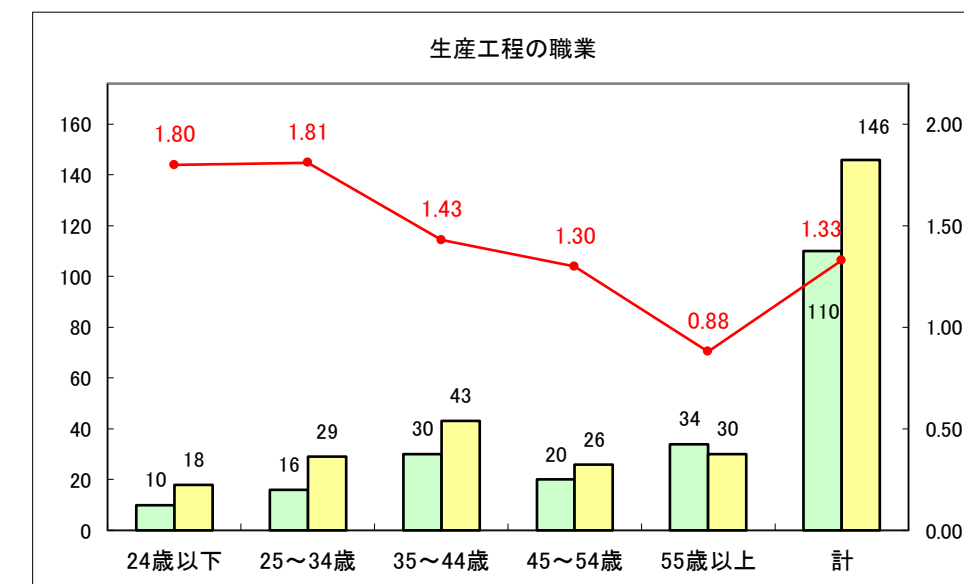

求人・求職バランスシート（常用＋常用パート）〔ハローワークむつ〕

令和5年10月

求人・求職バランスシート（常用+常用パート）〔ハローワーク野辺地〕

令和5年10月

求人・求職バランスシート（常用＋常用パート）〔ハローワーク五所川原〕

令和5年10月

求人・求職バランスシート（常用+常用パート）〔ハローワーク三沢〕

令和5年10月

求人・求職バランスシート（常用+常用パート）〔ハローワーク+和田〕

令和5年10月

求人・求職バランスシート（常用+常用パート）〔ハローワーク黒石〕

令和5年10月

求人・求職バランスシート（常用＋常用パート） 津軽地域〔ハローワーク弘前＋ハローワーク黒石〕

令和5年10月

※ 有効求職者はハローワーク利用登録者である。