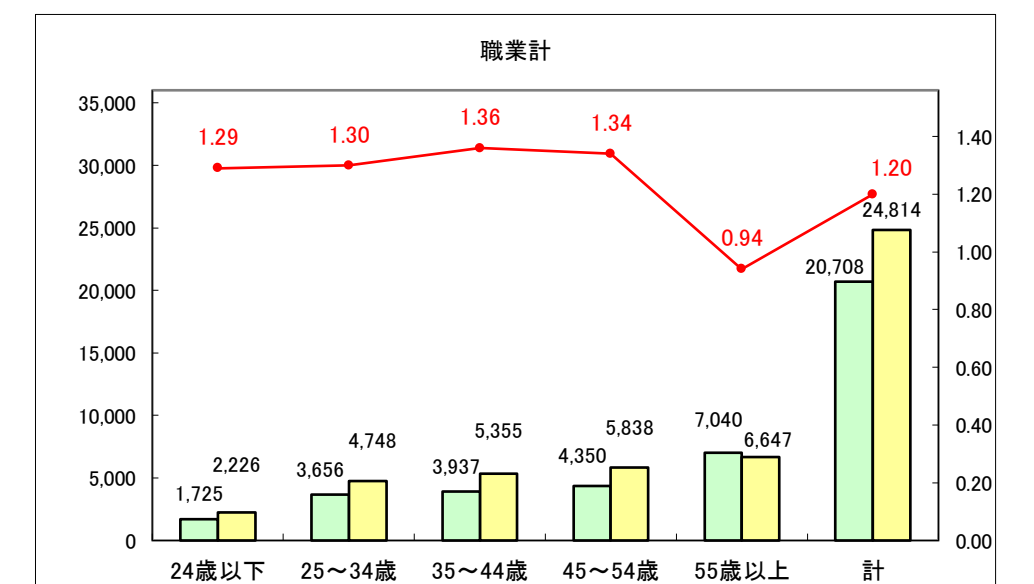

求人・求職バランスシート（常用＋常用パート）〔青森労働局〕

令和5年10月

求人・求職バランスシート（常用＋常用パート） 【ハローワーク青森】

令和5年10月

求人・求職バランスシート（常用+常用パート） 【ハローワーク八戸】

令和5年10月

求人・求職バランスシート（常用+常用パート）〔ハローワーク弘前〕

令和5年10月