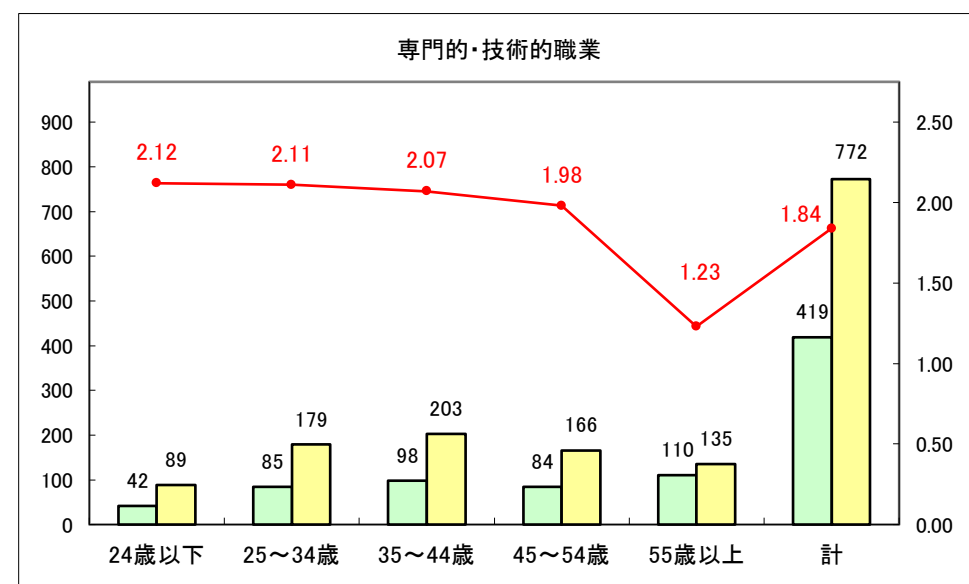

求人・求職バランスシート（常用＋常用パート）〔青森労働局〕

令和5年10月

求人・求職バランスシート（常用＋常用パート） 【ハローワーク青森】

令和5年10月

求人・求職バランスシート（常用+常用パート） 【ハローワーク八戸】

令和5年10月

求人・求職バランスシート（常用+常用パート）〔ハローワーク弘前〕

令和5年10月