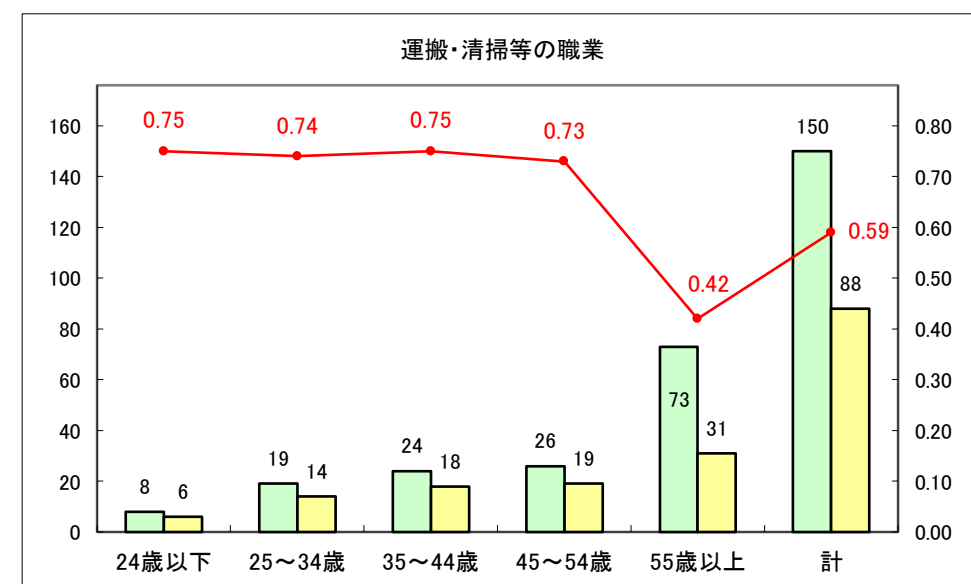

求人・求職バランスシート（常用＋常用パート）〔ハローワークむつ〕

令和5年10月