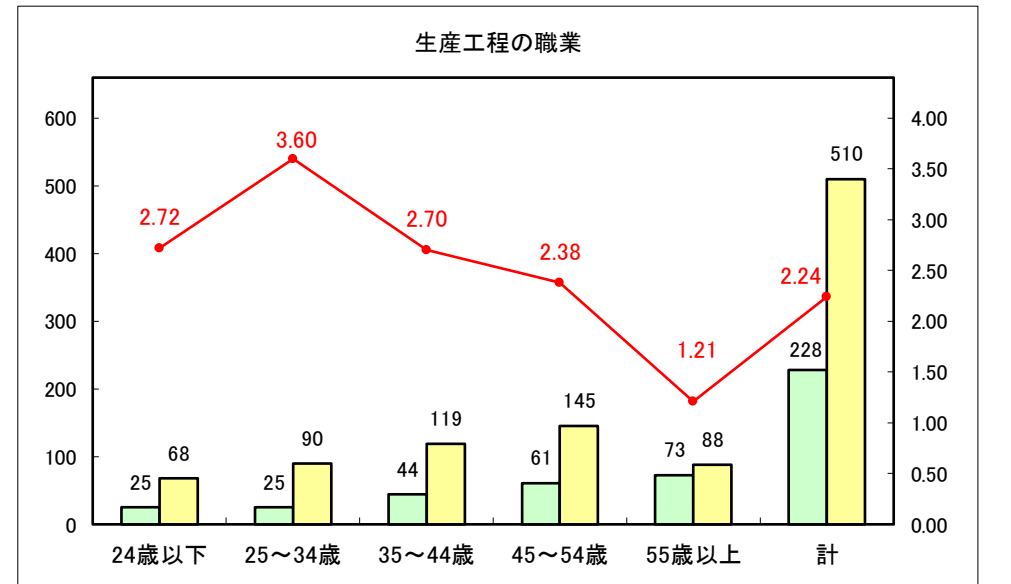

求人・求職バランスシート（常用＋常用パート）〔青森労働局〕

令和5年10月

求人・求職バランスシート（常用＋常用パート） 【ハローワーク青森】

令和5年10月

求人・求職バランスシート（常用+常用パート） 【ハローワーク八戸】

令和5年10月

求人・求職バランスシート（常用+常用パート）〔ハローワーク弘前〕

令和5年10月

求人・求職バランスシート（常用＋常用パート）〔ハローワークむつ〕

令和5年10月

求人・求職バランスシート（常用+常用パート）〔ハローワーク野辺地〕

令和5年10月

求人・求職バランスシート（常用＋常用パート）〔ハローワーク五所川原〕

令和5年10月

求人・求職バランスシート（常用+常用パート）〔ハローワーク三沢〕

令和5年10月