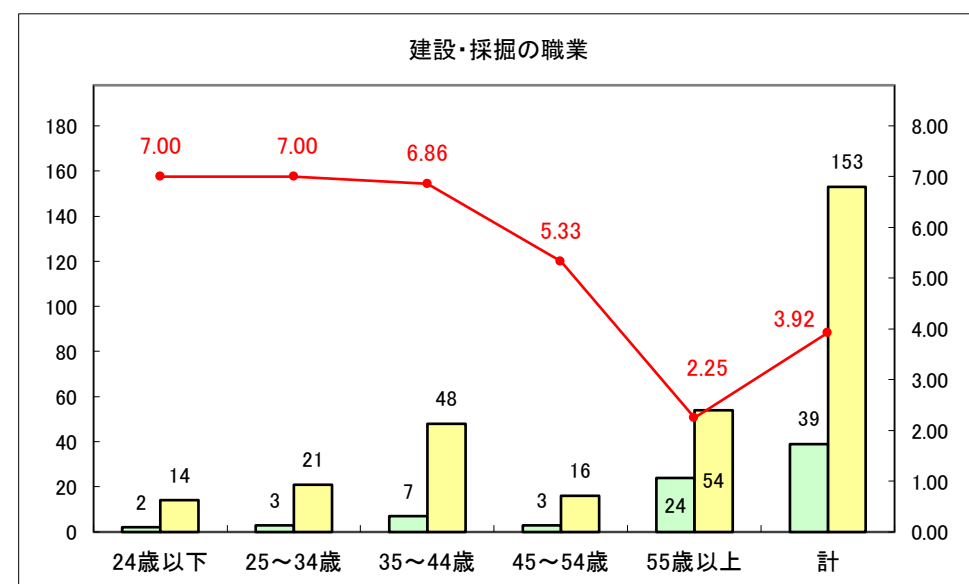

求人・求職バランスシート（常用＋常用パート）〔青森労働局〕

令和5年10月

求人・求職バランスシート（常用＋常用パート） 【ハローワーク青森】

令和5年10月

求人・求職バランスシート（常用+常用パート） 【ハローワーク八戸】

令和5年10月

求人・求職バランスシート（常用+常用パート）〔ハローワーク弘前〕

令和5年10月

求人・求職バランスシート（常用＋常用パート）〔ハローワークむつ〕

令和5年10月

求人・求職バランスシート（常用+常用パート）〔ハローワーク野辺地〕

令和5年10月

求人・求職バランスシート（常用＋常用パート）〔ハローワーク五所川原〕

令和5年10月

求人・求職バランスシート（常用+常用パート）〔ハローワーク三沢〕

令和5年10月