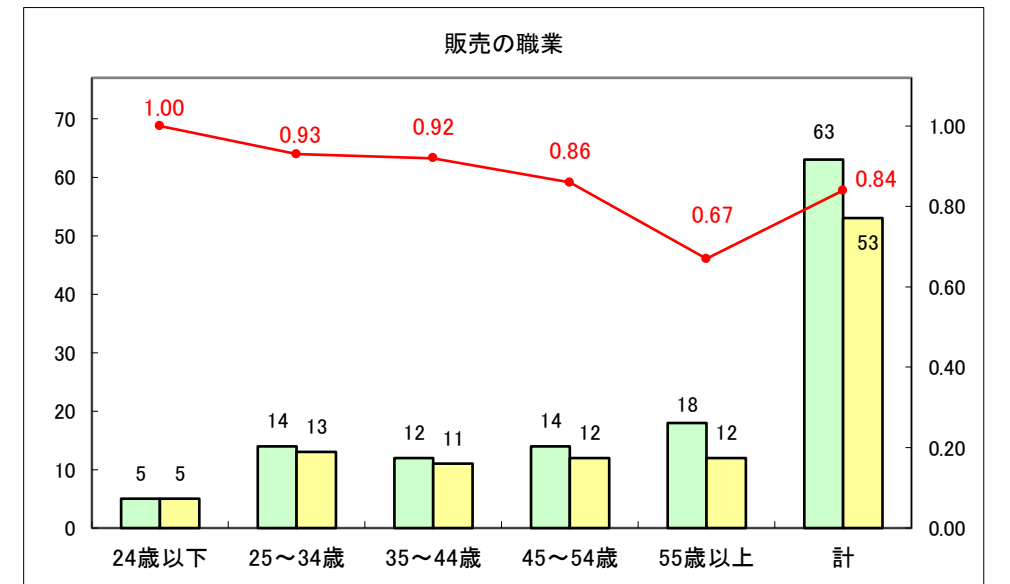

求人・求職バランスシート（常用＋常用パート）〔ハローワークむつ〕

令和5年10月

求人・求職バランスシート（常用+常用パート）〔ハローワーク野辺地〕

令和5年10月

求人・求職バランスシート（常用＋常用パート）〔ハローワーク五所川原〕

令和5年10月

求人・求職バランスシート（常用+常用パート）〔ハローワーク三沢〕

令和5年10月

求人・求職バランスシート（常用+常用パート）〔ハローワーク+和田〕

令和5年10月

求人・求職バランスシート（常用+常用パート）〔ハローワーク黒石〕

令和5年10月

求人・求職バランスシート（常用＋常用パート） 津軽地域〔ハローワーク弘前＋ハローワーク黒石〕

令和5年10月

※ 有効求職者はハローワーク利用登録者である。