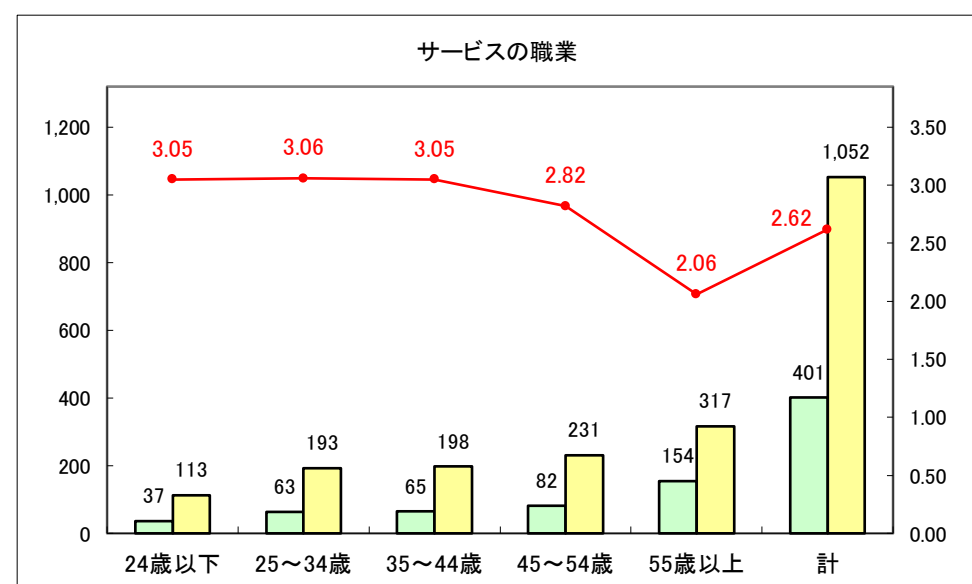

求人・求職バランスシート（常用＋常用パート）〔青森労働局〕

令和5年10月

求人・求職バランスシート（常用＋常用パート） 【ハローワーク青森】

令和5年10月

求人・求職バランスシート（常用+常用パート） 【ハローワーク八戸】

令和5年10月

求人・求職バランスシート（常用+常用パート）〔ハローワーク弘前〕

令和5年10月

求人・求職バランスシート（常用＋常用パート）〔ハローワークむつ〕

令和5年10月

求人・求職バランスシート（常用+常用パート）〔ハローワーク野辺地〕

令和5年10月

求人・求職バランスシート（常用＋常用パート）〔ハローワーク五所川原〕

令和5年10月

求人・求職バランスシート（常用+常用パート）〔ハローワーク三沢〕

令和5年10月