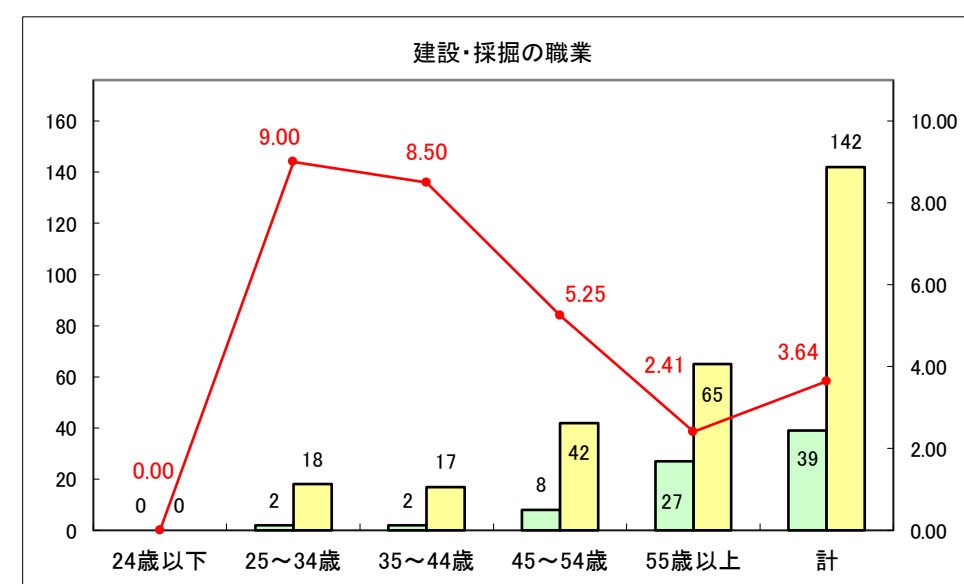

求人・求職バランスシート（常用＋常用パート）〔青森労働局〕

令和5年10月

求人・求職バランスシート（常用＋常用パート） 【ハローワーク青森】

令和5年10月

求人・求職バランスシート（常用+常用パート） 【ハローワーク八戸】

令和5年10月

求人・求職バランスシート（常用+常用パート）〔ハローワーク弘前〕

令和5年10月

求人・求職バランスシート（常用＋常用パート）〔ハローワークむつ〕

令和5年10月

求人・求職バランスシート（常用+常用パート）〔ハローワーク野辺地〕

令和5年10月

求人・求職バランスシート（常用＋常用パート）〔ハローワーク五所川原〕

令和5年10月

求人・求職バランスシート（常用+常用パート）〔ハローワーク三沢〕

令和5年10月