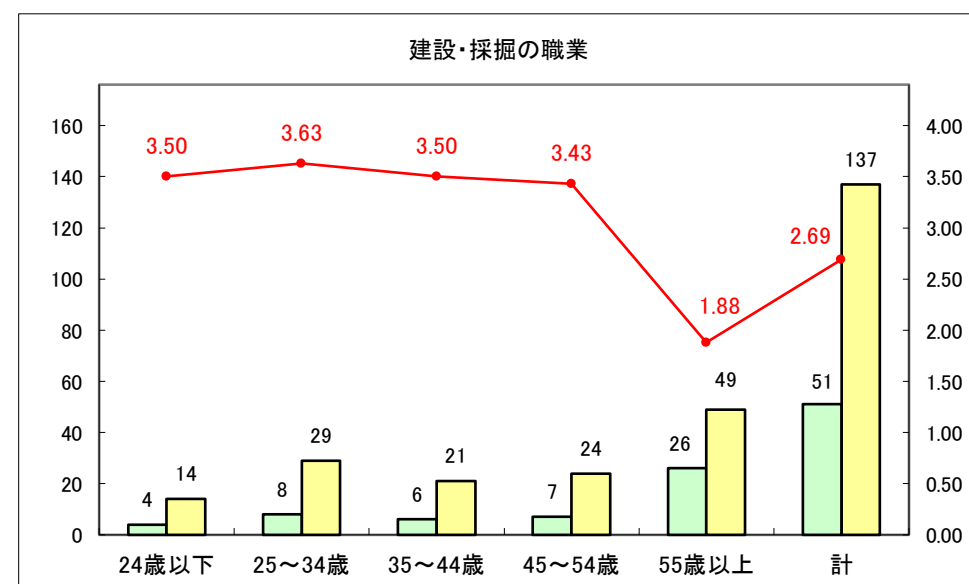

求人・求職バランスシート（常用＋常用パート）〔ハローワークむつ〕

令和5年10月

求人・求職バランスシート（常用+常用パート）〔ハローワーク野辺地〕

令和5年10月

求人・求職バランスシート（常用＋常用パート）〔ハローワーク五所川原〕

令和5年10月

求人・求職バランスシート（常用+常用パート）〔ハローワーク三沢〕

令和5年10月

求人・求職バランスシート（常用+常用パート）〔ハローワーク+和田〕

令和5年10月

求人・求職バランスシート（常用+常用パート）〔ハローワーク黒石〕

令和5年10月

求人・求職バランスシート（常用＋常用パート） 津軽地域〔ハローワーク弘前＋ハローワーク黒石〕

令和5年10月

※ 有効求職者はハローワーク利用登録者である。