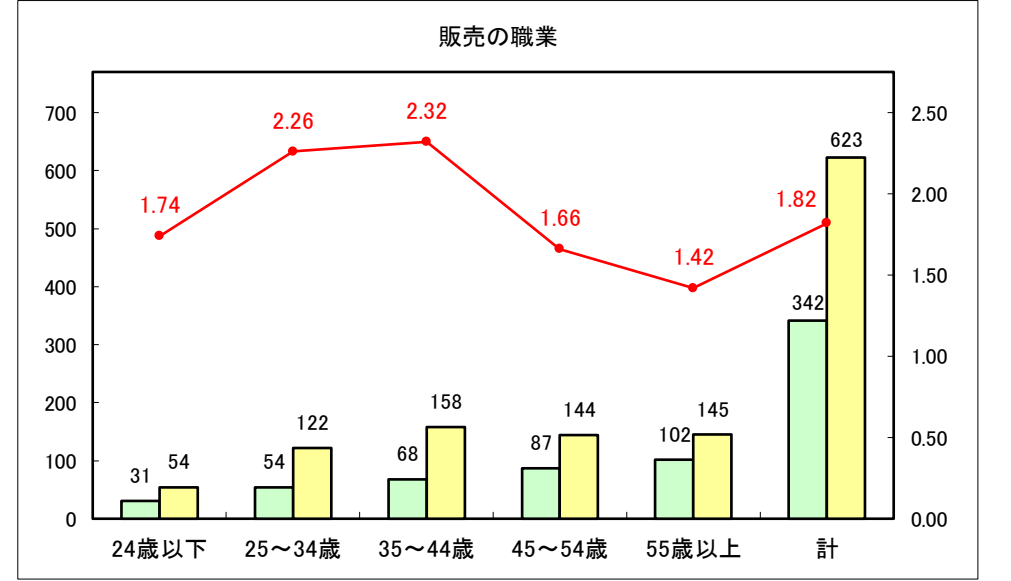

求人・求職バランスシート（常用＋常用パート）〔青森労働局〕

令和5年10月

求人・求職バランスシート（常用＋常用パート） 【ハローワーク青森】

令和5年10月

求人・求職バランスシート（常用+常用パート） 【ハローワーク八戸】

令和5年10月

求人・求職バランスシート（常用+常用パート）〔ハローワーク弘前〕

令和5年10月

求人・求職バランスシート（常用＋常用パート）〔ハローワークむつ〕

令和5年10月

求人・求職バランスシート（常用+常用パート）〔ハローワーク野辺地〕

令和5年10月

求人・求職バランスシート（常用＋常用パート）〔ハローワーク五所川原〕

令和5年10月

求人・求職バランスシート（常用+常用パート）〔ハローワーク三沢〕

令和5年10月