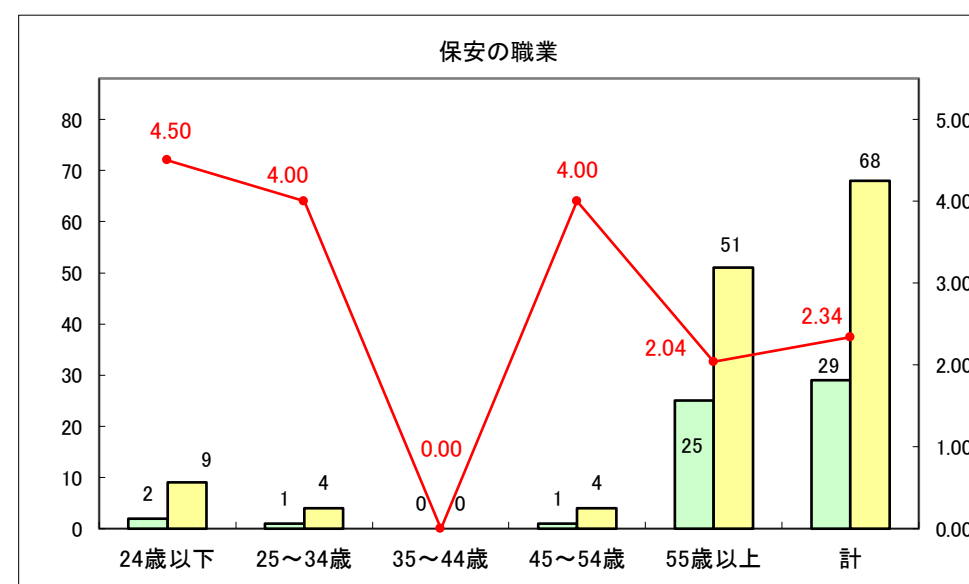

求人・求職バランスシート（常用＋常用パート）〔青森労働局〕

令和5年10月

求人・求職バランスシート（常用＋常用パート） 【ハローワーク青森】

令和5年10月

求人・求職バランスシート（常用+常用パート） 【ハローワーク八戸】

令和5年10月

求人・求職バランスシート（常用+常用パート）〔ハローワーク弘前〕

令和5年10月