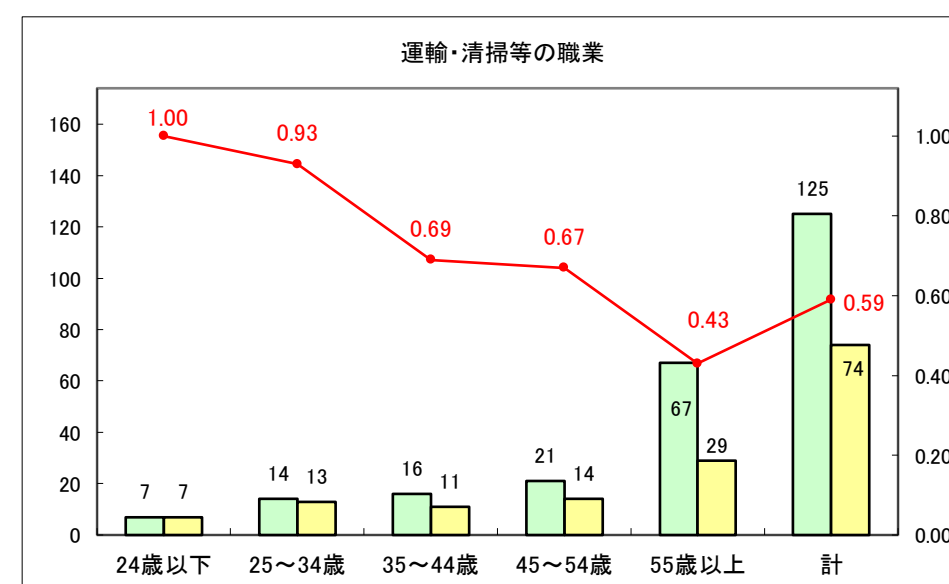

求人・求職バランスシート（常用+常用パート）〔ハローワーク野辺地〕

令和5年10月