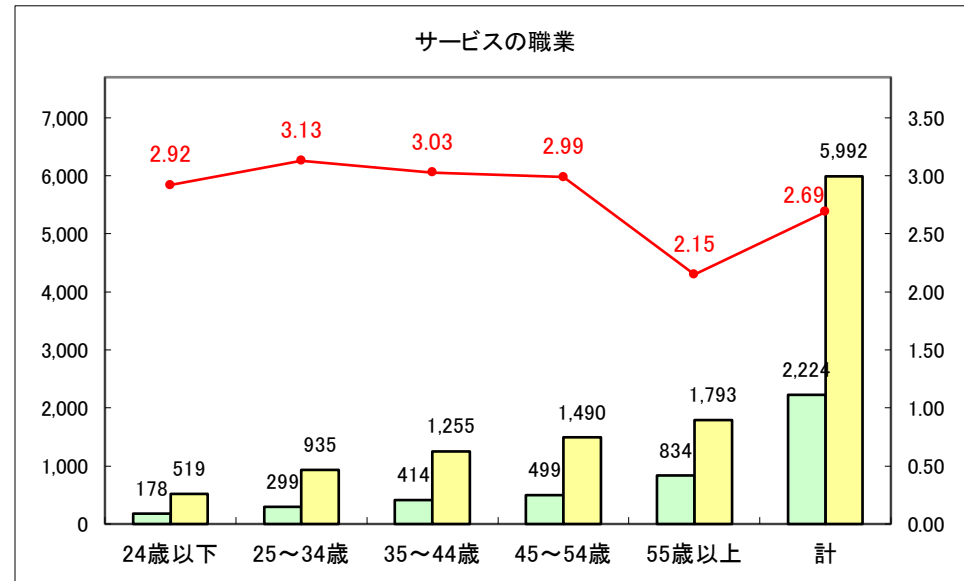

求人・求職バランスシート（常用＋常用パート）〔青森労働局〕

令和5年10月

求人・求職バランスシート（常用＋常用パート） 【ハローワーク青森】

令和5年10月

求人・求職バランスシート（常用+常用パート） 【ハローワーク八戸】

令和5年10月

求人・求職バランスシート（常用+常用パート）〔ハローワーク弘前〕

令和5年10月