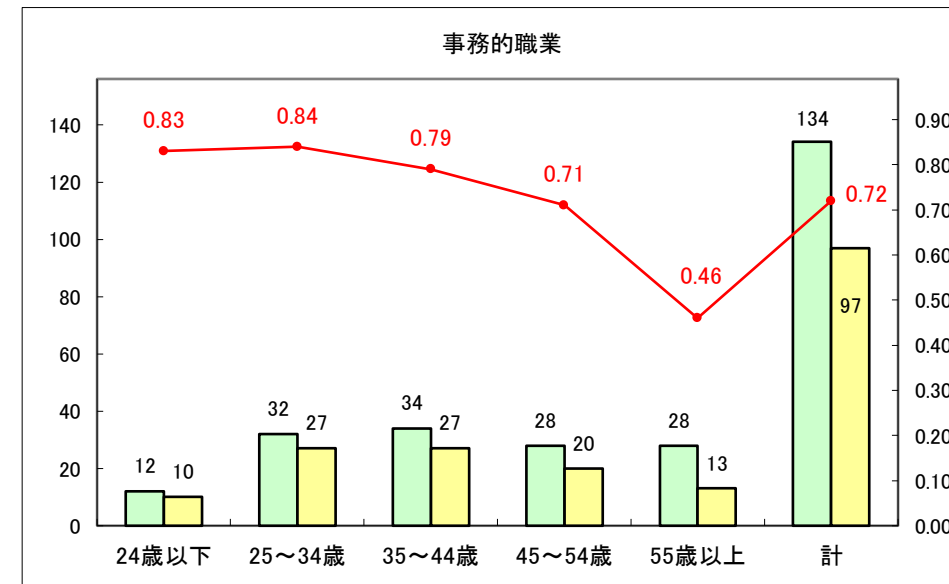

求人・求職バランスシート（常用+常用パート）〔ハローワーク野辺地〕

令和5年10月