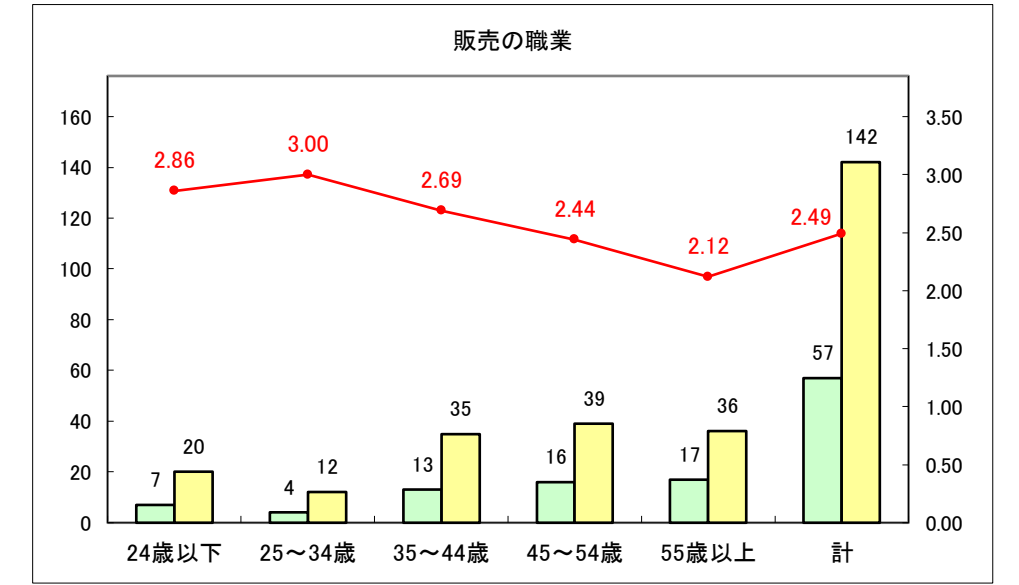

求人・求職バランスシート（常用＋常用パート）〔ハローワークむつ〕

令和5年10月

求人・求職バランスシート（常用+常用パート）〔ハローワーク野辺地〕

令和5年10月

求人・求職バランスシート（常用＋常用パート）〔ハローワーク五所川原〕

令和5年10月

求人・求職バランスシート（常用+常用パート）〔ハローワーク三沢〕

令和5年10月

求人・求職バランスシート（常用+常用パート）〔ハローワーク+和田〕

令和5年10月

求人・求職バランスシート（常用+常用パート）〔ハローワーク黒石〕

令和5年10月

求人・求職バランスシート（常用＋常用パート） 津軽地域〔ハローワーク弘前＋ハローワーク黒石〕

令和5年10月

※ 有効求職者はハローワーク利用登録者である。