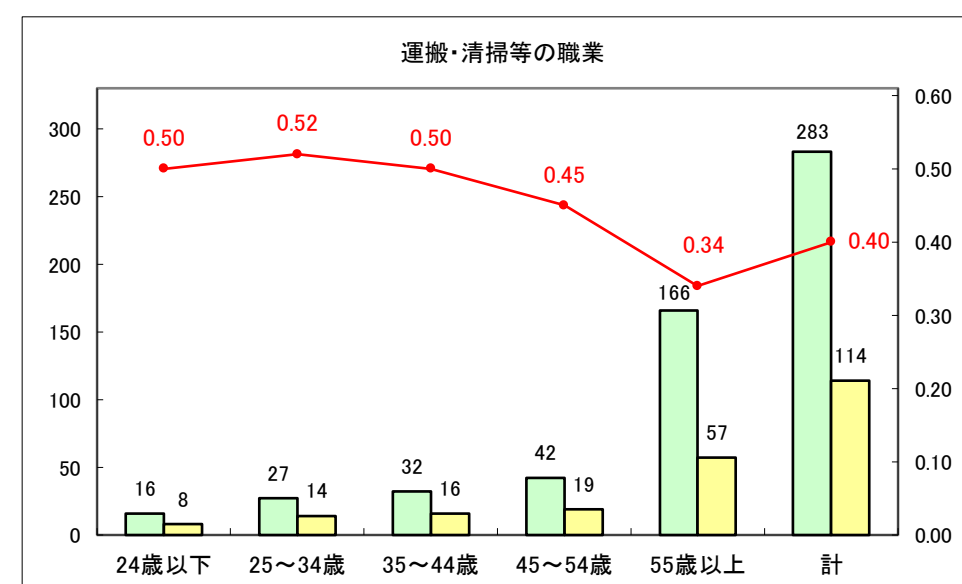

求人・求職バランスシート（常用＋常用パート）〔ハローワークむつ〕

令和5年10月

求人・求職バランスシート（常用+常用パート）〔ハローワーク野辺地〕

令和5年10月

求人・求職バランスシート（常用＋常用パート）〔ハローワーク五所川原〕

令和5年10月

求人・求職バランスシート（常用+常用パート）〔ハローワーク三沢〕

令和5年10月