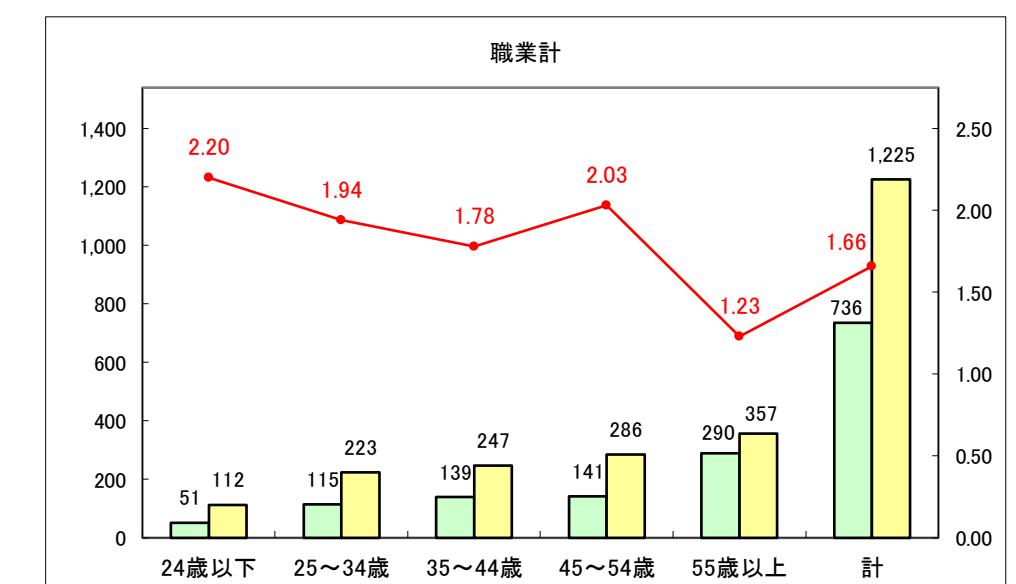

求人・求職バランスシート（常用+常用パート）〔ハローワーク野辺地〕

令和5年10月