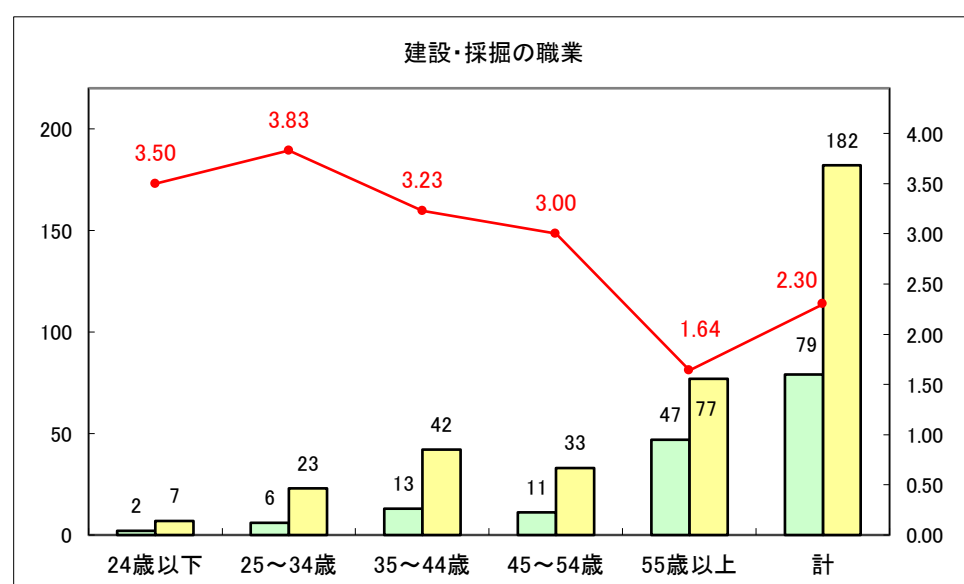

求人・求職バランスシート（常用＋常用パート）〔ハローワークむつ〕

令和5年10月

求人・求職バランスシート（常用+常用パート）〔ハローワーク野辺地〕

令和5年10月

求人・求職バランスシート（常用＋常用パート）〔ハローワーク五所川原〕

令和5年10月

求人・求職バランスシート（常用+常用パート）〔ハローワーク三沢〕

令和5年10月