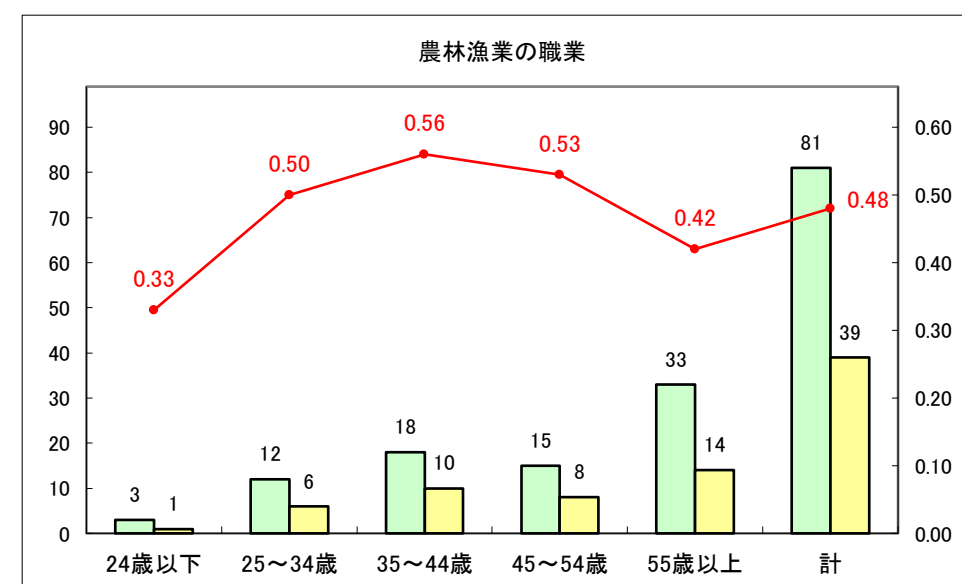

求人・求職バランスシート（常用＋常用パート）〔青森労働局〕

令和5年10月

求人・求職バランスシート（常用＋常用パート） 【ハローワーク青森】

令和5年10月

求人・求職バランスシート（常用+常用パート） 【ハローワーク八戸】

令和5年10月

求人・求職バランスシート（常用+常用パート）〔ハローワーク弘前〕

令和5年10月

求人・求職バランスシート（常用＋常用パート）〔ハローワークむつ〕

令和5年10月

求人・求職バランスシート（常用+常用パート）〔ハローワーク野辺地〕

令和5年10月

求人・求職バランスシート（常用＋常用パート）〔ハローワーク五所川原〕

令和5年10月

求人・求職バランスシート（常用+常用パート）〔ハローワーク三沢〕

令和5年10月