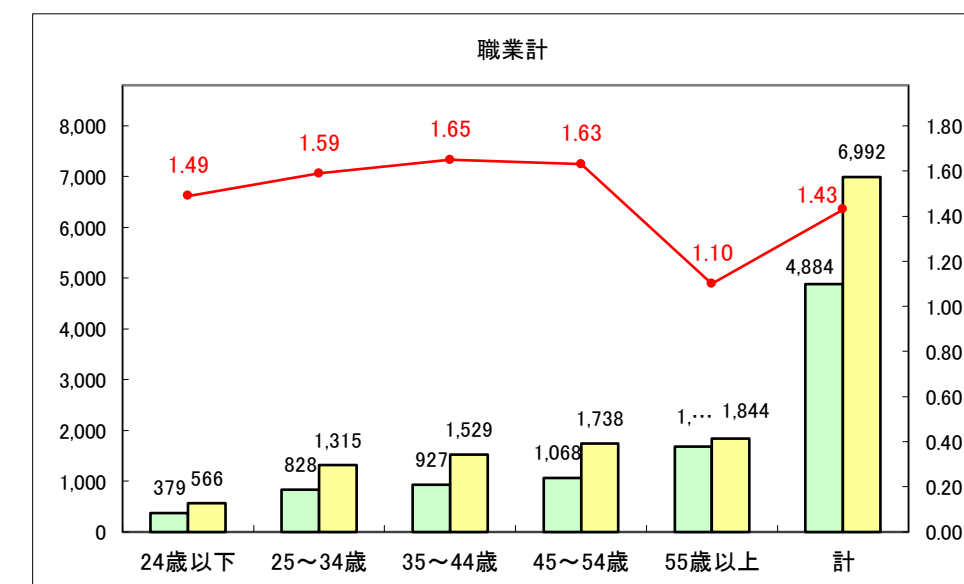

求人・求職バランスシート（常用＋常用パート）〔青森労働局〕

令和5年10月

求人・求職バランスシート（常用＋常用パート） 【ハローワーク青森】

令和5年10月

求人・求職バランスシート（常用+常用パート） 【ハローワーク八戸】

令和5年10月

求人・求職バランスシート（常用+常用パート）〔ハローワーク弘前〕

令和5年10月