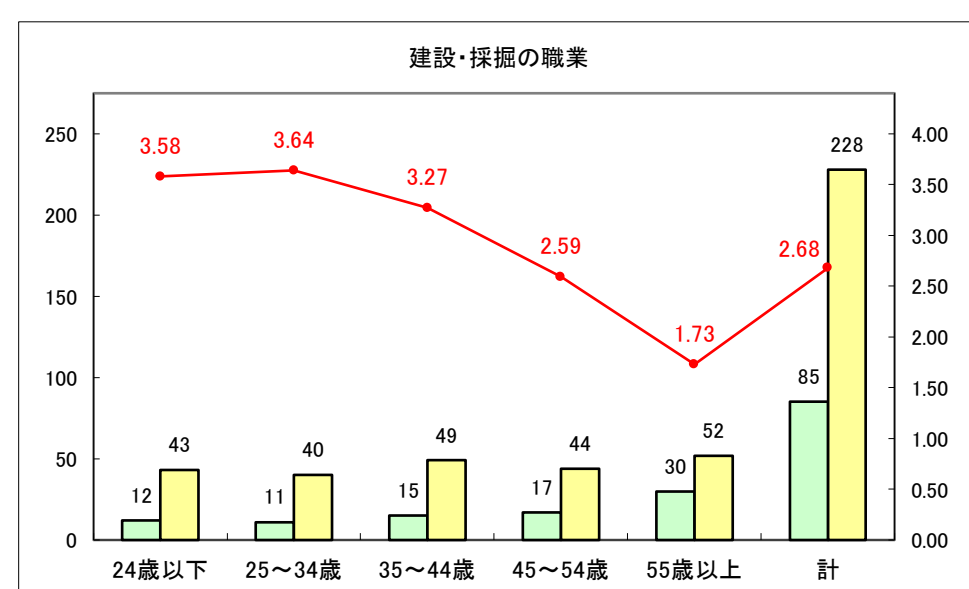

求人・求職バランスシート（常用＋常用パート）〔青森労働局〕

令和5年10月

求人・求職バランスシート（常用＋常用パート） 【ハローワーク青森】

令和5年10月

求人・求職バランスシート（常用+常用パート） 【ハローワーク八戸】

令和5年10月

求人・求職バランスシート（常用+常用パート）〔ハローワーク弘前〕

令和5年10月