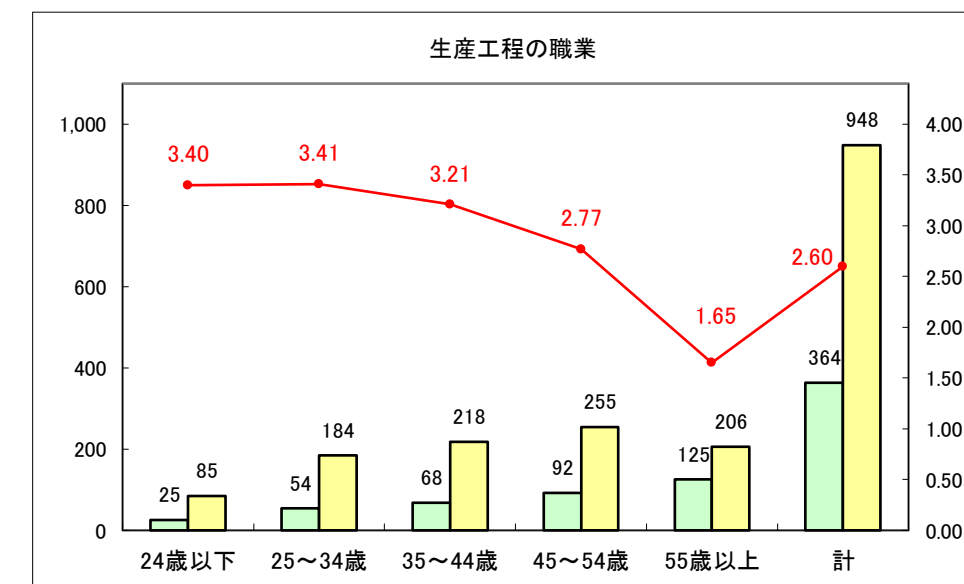

求人・求職バランスシート（常用＋常用パート）〔青森労働局〕

令和5年10月

求人・求職バランスシート（常用＋常用パート） 【ハローワーク青森】

令和5年10月

求人・求職バランスシート（常用+常用パート） 【ハローワーク八戸】

令和5年10月

求人・求職バランスシート（常用+常用パート）〔ハローワーク弘前〕

令和5年10月