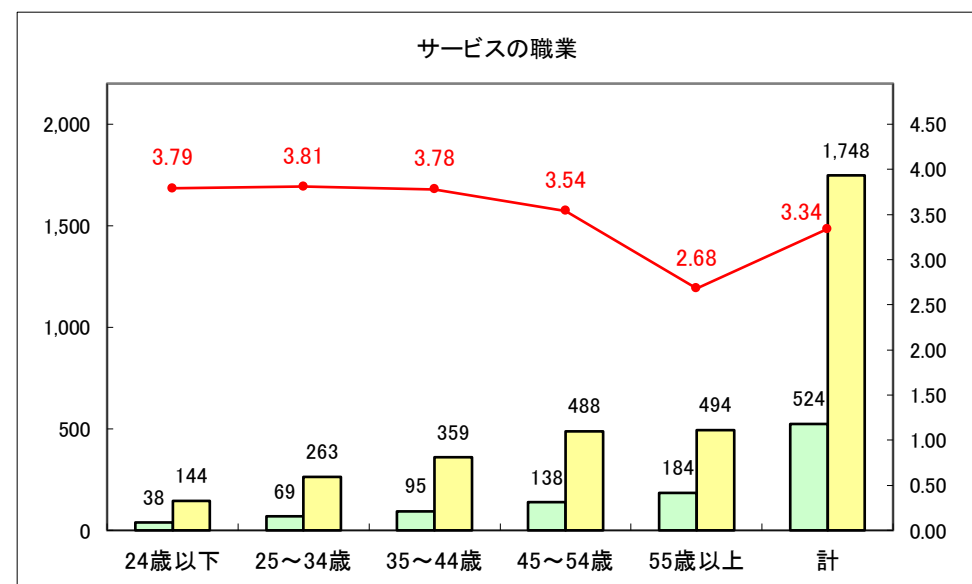

求人・求職バランスシート（常用＋常用パート）〔青森労働局〕

令和5年10月

求人・求職バランスシート（常用＋常用パート） 【ハローワーク青森】

令和5年10月

求人・求職バランスシート（常用+常用パート） 【ハローワーク八戸】

令和5年10月

求人・求職バランスシート（常用+常用パート）〔ハローワーク弘前〕

令和5年10月

求人・求職バランスシート（常用＋常用パート）〔ハローワークむつ〕

令和5年10月

求人・求職バランスシート（常用+常用パート）〔ハローワーク野辺地〕

令和5年10月

求人・求職バランスシート（常用＋常用パート）〔ハローワーク五所川原〕

令和5年10月

求人・求職バランスシート（常用+常用パート）〔ハローワーク三沢〕

令和5年10月