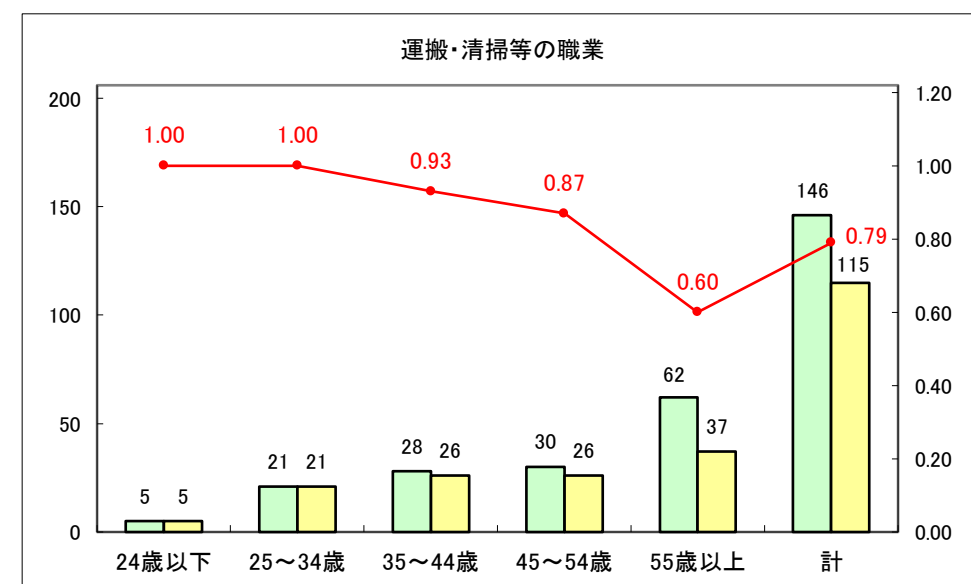

求人・求職バランスシート（常用+常用パート）〔ハローワーク黒石〕

令和5年10月