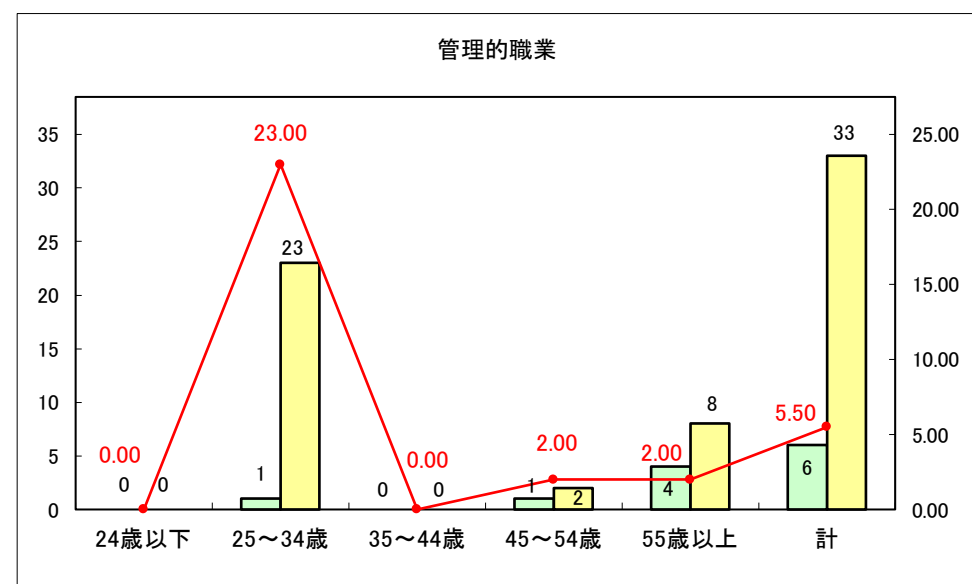

求人・求職バランスシート（常用＋常用パート）〔青森労働局〕

令和5年10月

求人・求職バランスシート（常用＋常用パート） 【ハローワーク青森】

令和5年10月

求人・求職バランスシート（常用+常用パート） 【ハローワーク八戸】

令和5年10月

求人・求職バランスシート（常用+常用パート）〔ハローワーク弘前〕

令和5年10月