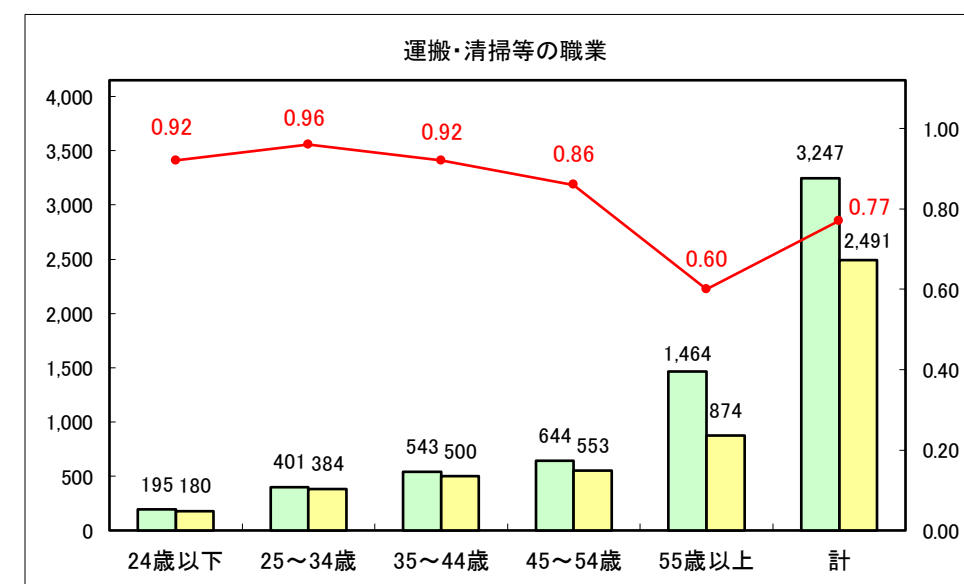

求人・求職バランスシート（常用＋常用パート）〔青森労働局〕

令和5年10月

求人・求職バランスシート（常用＋常用パート） 【ハローワーク青森】

令和5年10月

求人・求職バランスシート（常用+常用パート） 【ハローワーク八戸】

令和5年10月

求人・求職バランスシート（常用+常用パート）〔ハローワーク弘前〕

令和5年10月