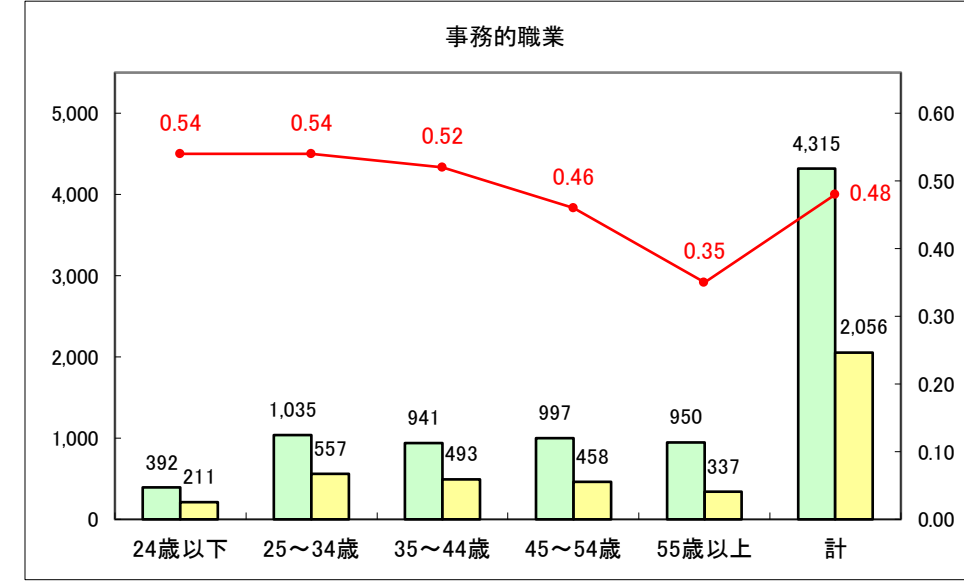

求人・求職バランスシート（常用＋常用パート）〔青森労働局〕

令和5年10月

求人・求職バランスシート（常用＋常用パート） 【ハローワーク青森】

令和5年10月

求人・求職バランスシート（常用+常用パート） 【ハローワーク八戸】

令和5年10月

求人・求職バランスシート（常用+常用パート）〔ハローワーク弘前〕

令和5年10月