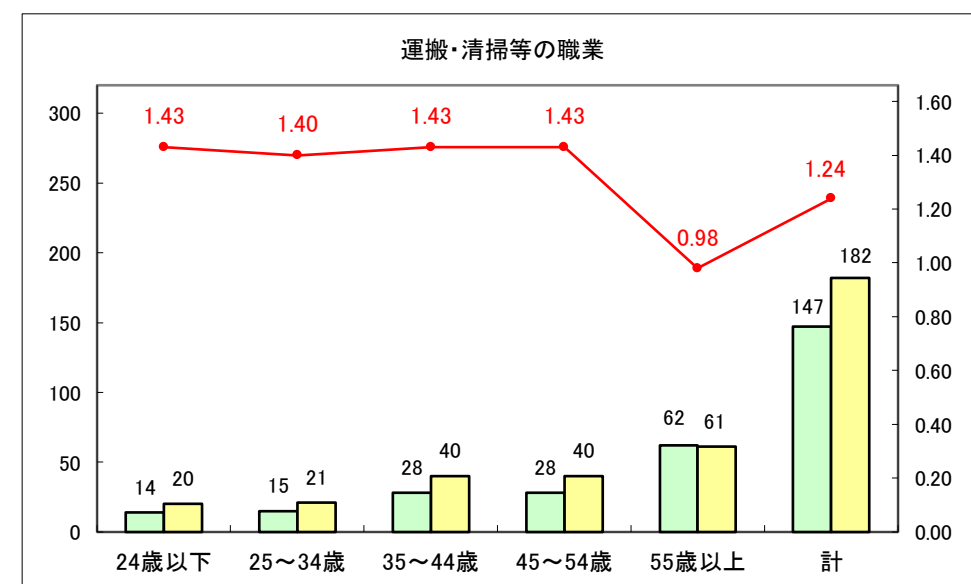

求人・求職バランスシート（常用＋常用パート）〔ハローワークむつ〕

令和5年10月

求人・求職バランスシート（常用+常用パート）〔ハローワーク野辺地〕

令和5年10月

求人・求職バランスシート（常用＋常用パート）〔ハローワーク五所川原〕

令和5年10月

求人・求職バランスシート（常用+常用パート）〔ハローワーク三沢〕

令和5年10月