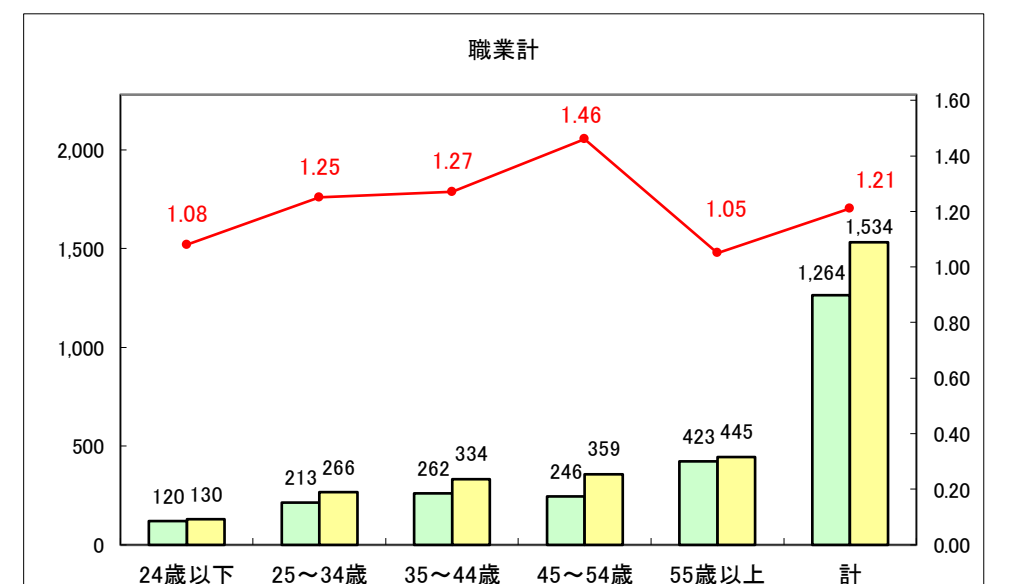

求人・求職バランスシート（常用＋常用パート）〔ハローワークむつ〕

令和5年10月

求人・求職バランスシート（常用+常用パート）〔ハローワーク野辺地〕

令和5年10月

求人・求職バランスシート（常用＋常用パート）〔ハローワーク五所川原〕

令和5年10月

求人・求職バランスシート（常用+常用パート）〔ハローワーク三沢〕

令和5年10月