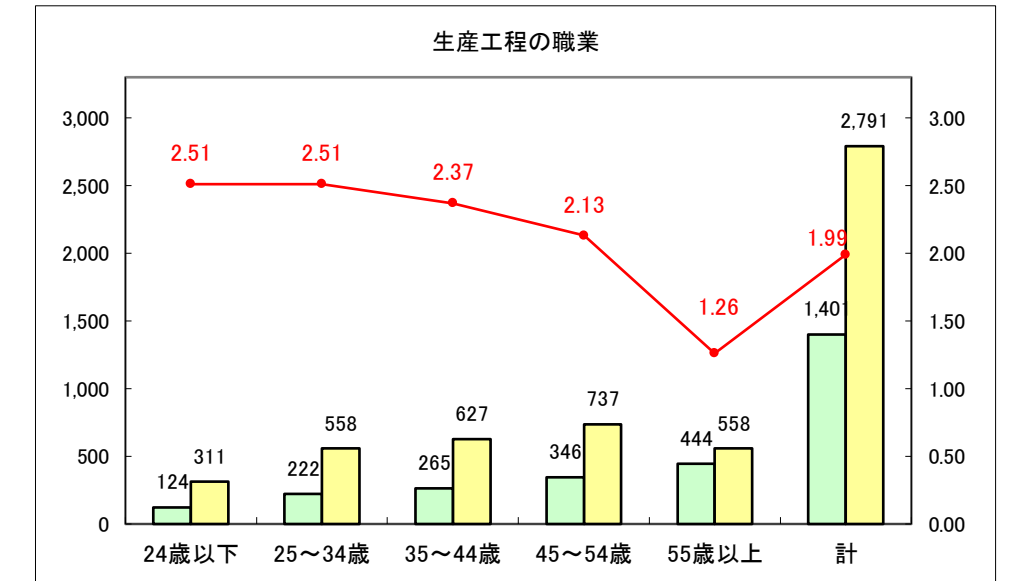

求人・求職バランスシート（常用＋常用パート）〔青森労働局〕

令和5年10月

求人・求職バランスシート（常用＋常用パート） 【ハローワーク青森】

令和5年10月

求人・求職バランスシート（常用+常用パート） 【ハローワーク八戸】

令和5年10月

求人・求職バランスシート（常用+常用パート）〔ハローワーク弘前〕

令和5年10月