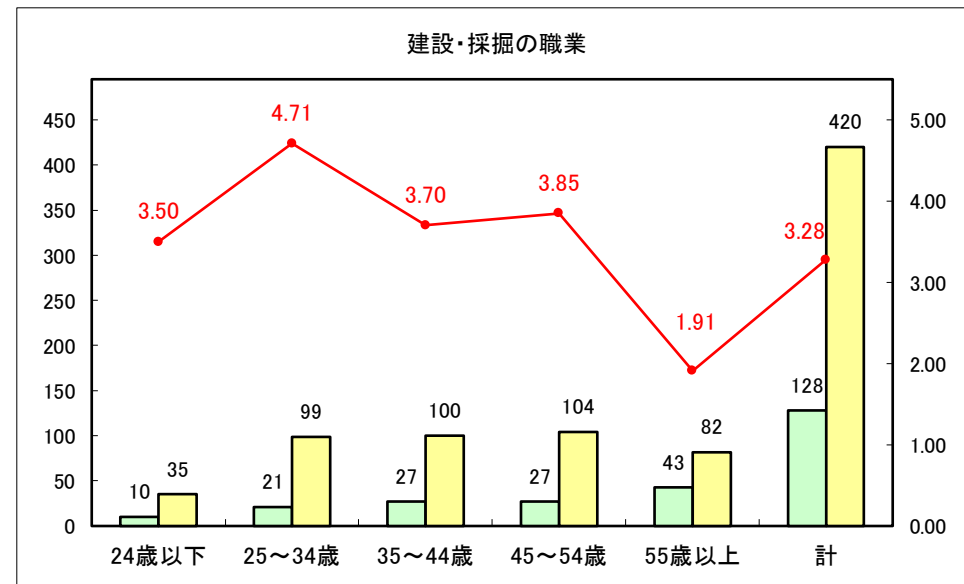

求人・求職バランスシート（常用＋常用パート）〔青森労働局〕

令和5年10月

求人・求職バランスシート（常用＋常用パート） 【ハローワーク青森】

令和5年10月

求人・求職バランスシート（常用+常用パート） 【ハローワーク八戸】

令和5年10月

求人・求職バランスシート（常用+常用パート）〔ハローワーク弘前〕

令和5年10月

求人・求職バランスシート（常用＋常用パート）〔ハローワークむつ〕

令和5年10月

求人・求職バランスシート（常用+常用パート）〔ハローワーク野辺地〕

令和5年10月

求人・求職バランスシート（常用＋常用パート）〔ハローワーク五所川原〕

令和5年10月

求人・求職バランスシート（常用+常用パート）〔ハローワーク三沢〕

令和5年10月