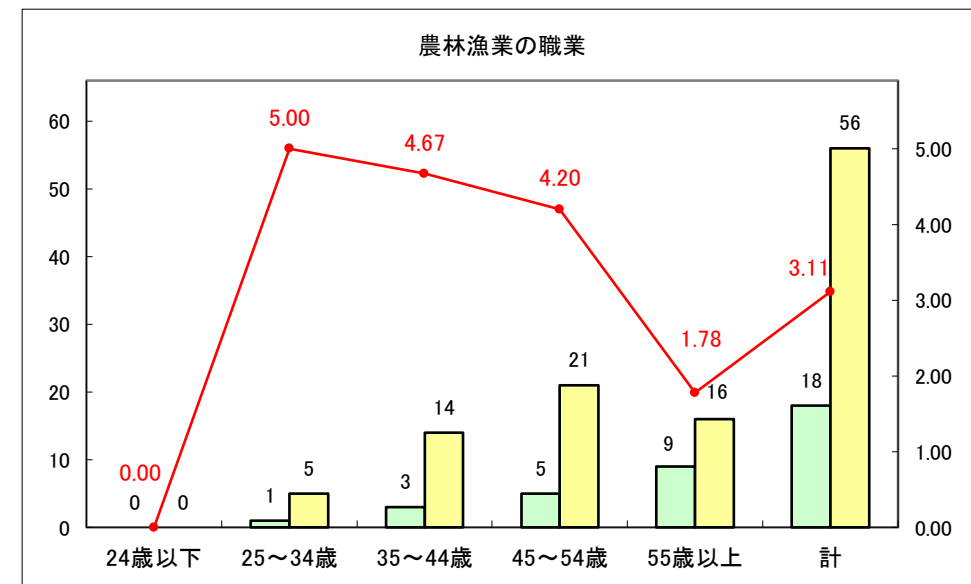

求人・求職バランスシート（常用＋常用パート）〔ハローワークむつ〕

令和5年10月

求人・求職バランスシート（常用+常用パート）〔ハローワーク野辺地〕

令和5年10月

求人・求職バランスシート（常用＋常用パート）〔ハローワーク五所川原〕

令和5年10月

求人・求職バランスシート（常用+常用パート）〔ハローワーク三沢〕

令和5年10月

求人・求職バランスシート（常用+常用パート）〔ハローワーク+和田〕

令和5年10月

求人・求職バランスシート（常用+常用パート）〔ハローワーク黒石〕

令和5年10月

求人・求職バランスシート（常用＋常用パート） 津軽地域〔ハローワーク弘前＋ハローワーク黒石〕

令和5年10月

※ 有効求職者はハローワーク利用登録者である。