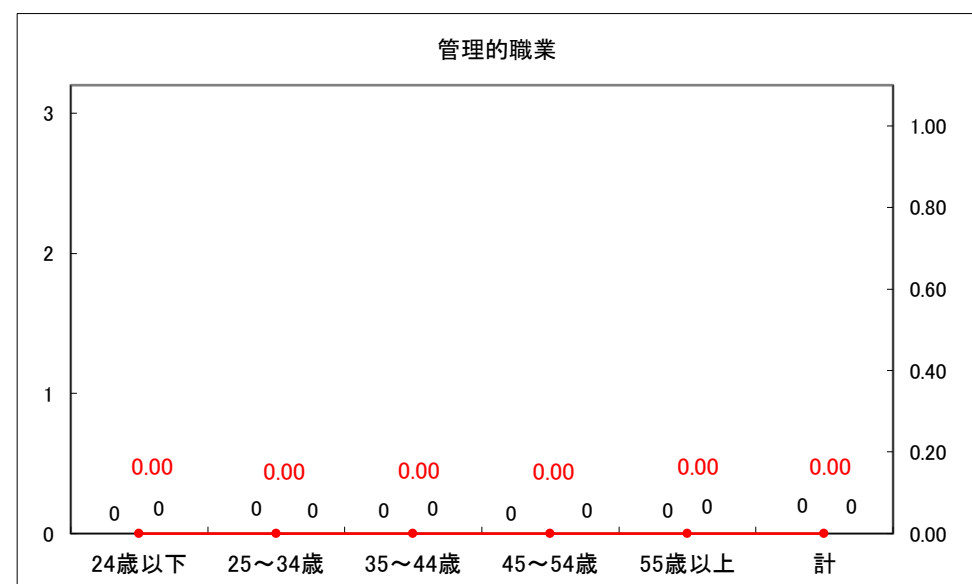

求人・求職バランスシート（常用＋常用パート）〔ハローワークむつ〕

令和5年10月

求人・求職バランスシート（常用+常用パート）〔ハローワーク野辺地〕

令和5年10月

求人・求職バランスシート（常用＋常用パート）〔ハローワーク五所川原〕

令和5年10月

求人・求職バランスシート（常用+常用パート）〔ハローワーク三沢〕

令和5年10月