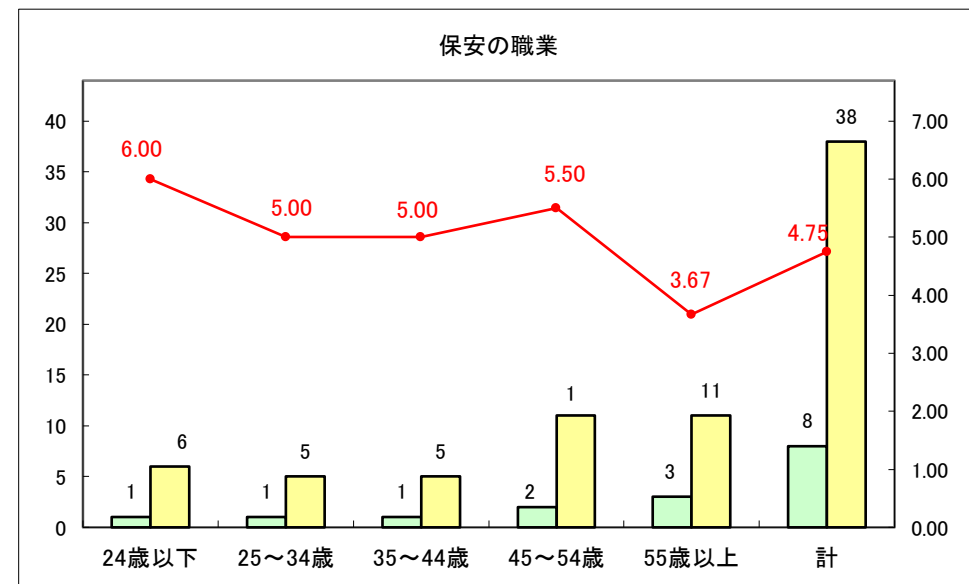

求人・求職バランスシート（常用＋常用パート）〔青森労働局〕

令和5年10月

求人・求職バランスシート（常用＋常用パート） 【ハローワーク青森】

令和5年10月

求人・求職バランスシート（常用+常用パート） 【ハローワーク八戸】

令和5年10月

求人・求職バランスシート（常用+常用パート）〔ハローワーク弘前〕

令和5年10月

求人・求職バランスシート（常用＋常用パート）〔ハローワークむつ〕

令和5年10月

求人・求職バランスシート（常用+常用パート）〔ハローワーク野辺地〕

令和5年10月

求人・求職バランスシート（常用＋常用パート）〔ハローワーク五所川原〕

令和5年10月

求人・求職バランスシート（常用+常用パート）〔ハローワーク三沢〕

令和5年10月