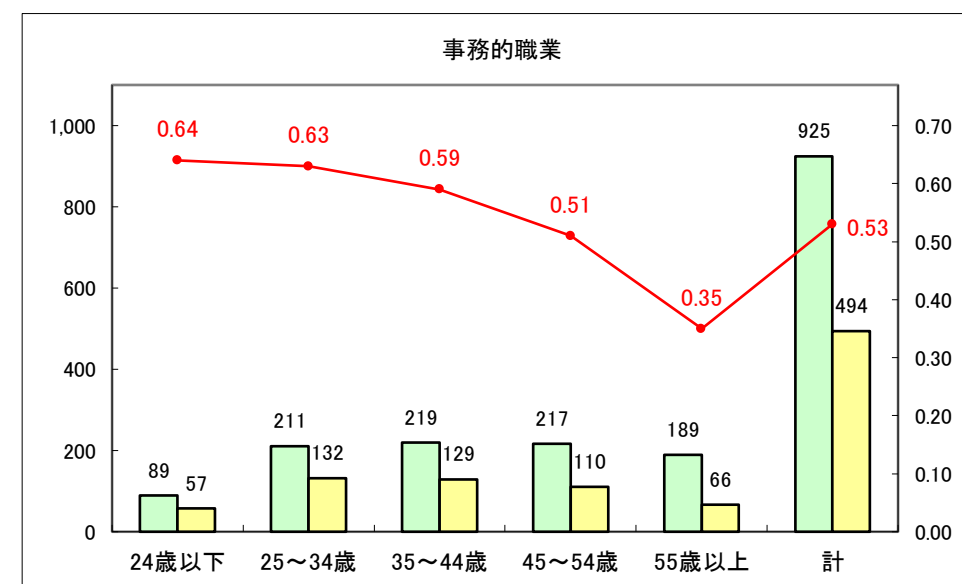

求人・求職バランスシート（常用＋常用パート）〔青森労働局〕

令和5年10月

求人・求職バランスシート（常用＋常用パート） 【ハローワーク青森】

令和5年10月

求人・求職バランスシート（常用+常用パート） 【ハローワーク八戸】

令和5年10月

求人・求職バランスシート（常用+常用パート）〔ハローワーク弘前〕

令和5年10月