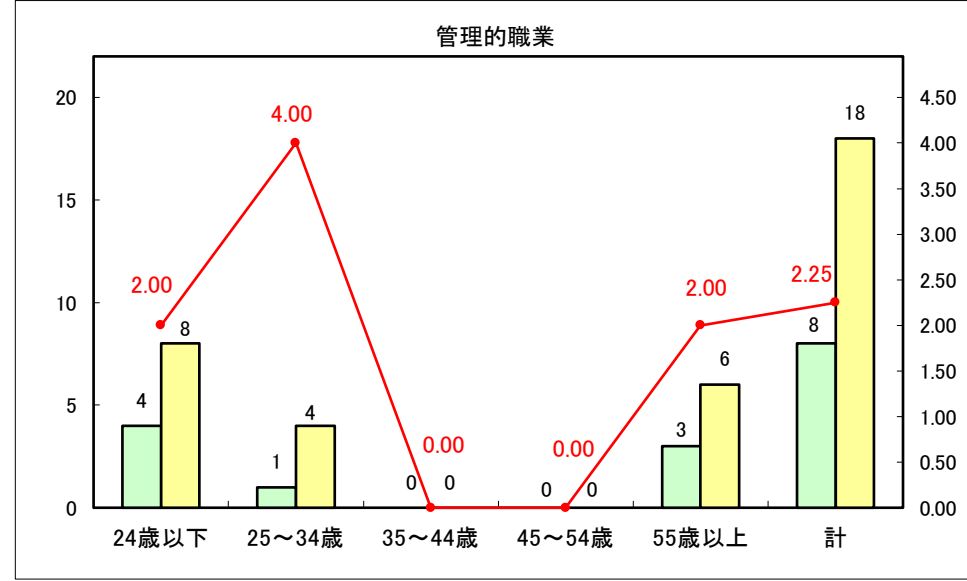

求人・求職バランスシート（常用＋常用パート）〔青森労働局〕

令和5年10月

求人・求職バランスシート（常用＋常用パート） 【ハローワーク青森】

令和5年10月

求人・求職バランスシート（常用+常用パート） 【ハローワーク八戸】

令和5年10月

求人・求職バランスシート（常用+常用パート）〔ハローワーク弘前〕

令和5年10月