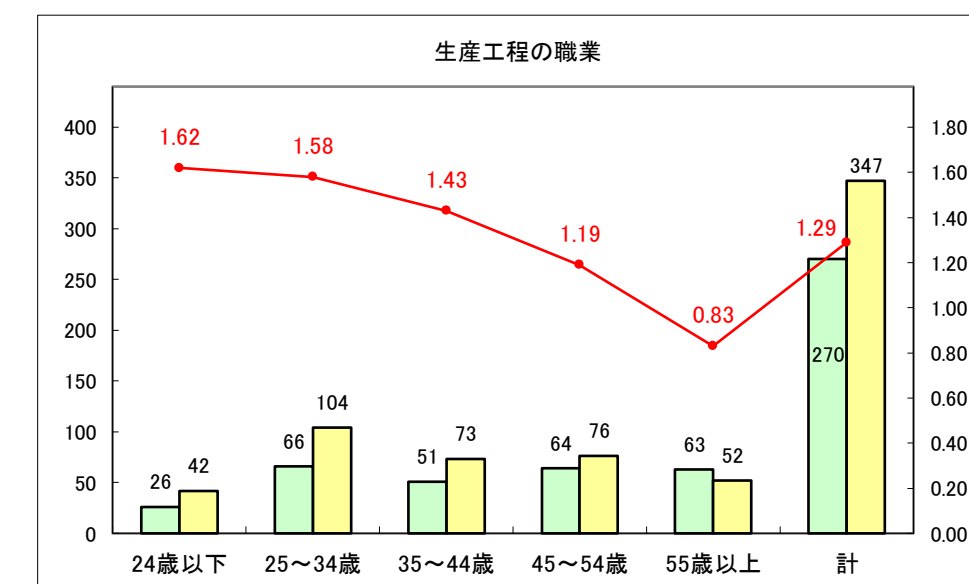

求人・求職バランスシート（常用＋常用パート）〔青森労働局〕

令和5年10月

求人・求職バランスシート（常用＋常用パート） 【ハローワーク青森】

令和5年10月

求人・求職バランスシート（常用+常用パート） 【ハローワーク八戸】

令和5年10月

求人・求職バランスシート（常用+常用パート）〔ハローワーク弘前〕

令和5年10月

求人・求職バランスシート（常用＋常用パート）〔ハローワークむつ〕

令和5年10月

求人・求職バランスシート（常用+常用パート）〔ハローワーク野辺地〕

令和5年10月

求人・求職バランスシート（常用＋常用パート）〔ハローワーク五所川原〕

令和5年10月

求人・求職バランスシート（常用+常用パート）〔ハローワーク三沢〕

令和5年10月