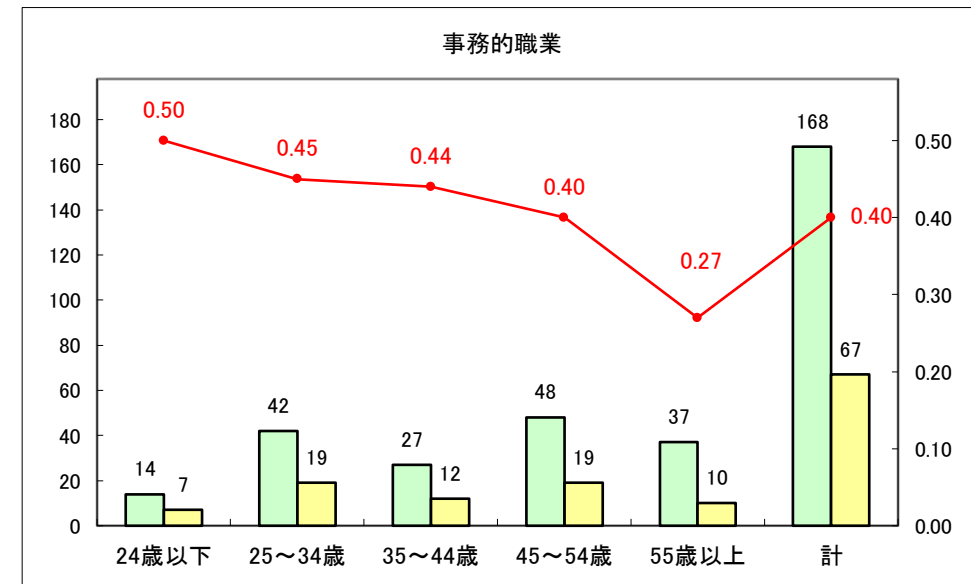

求人・求職バランスシート（常用+常用パート）〔ハローワーク黒石〕

令和5年10月