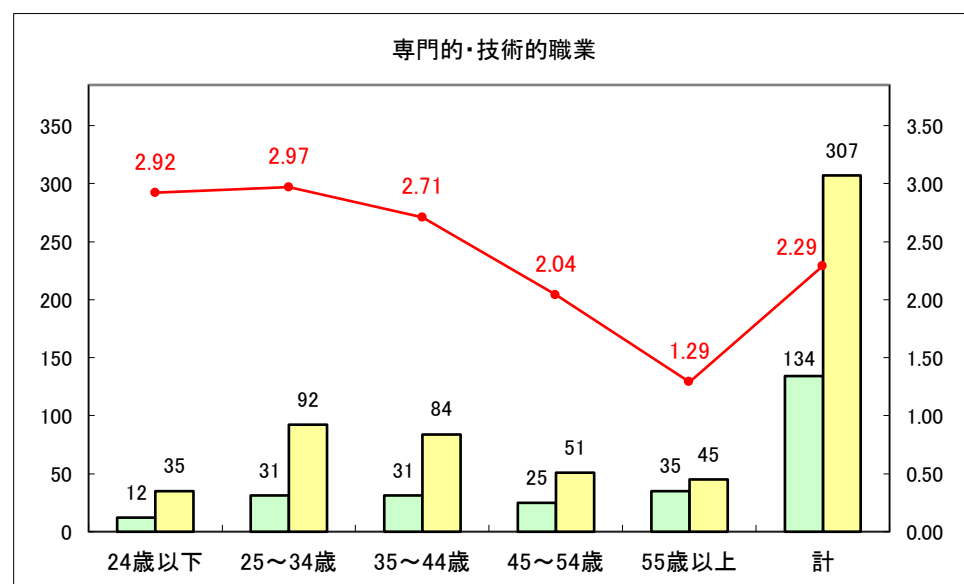

求人・求職バランスシート（常用＋常用パート）〔ハローワークむつ〕

令和5年10月

求人・求職バランスシート（常用+常用パート）〔ハローワーク野辺地〕

令和5年10月

求人・求職バランスシート（常用＋常用パート）〔ハローワーク五所川原〕

令和5年10月

求人・求職バランスシート（常用+常用パート）〔ハローワーク三沢〕

令和5年10月