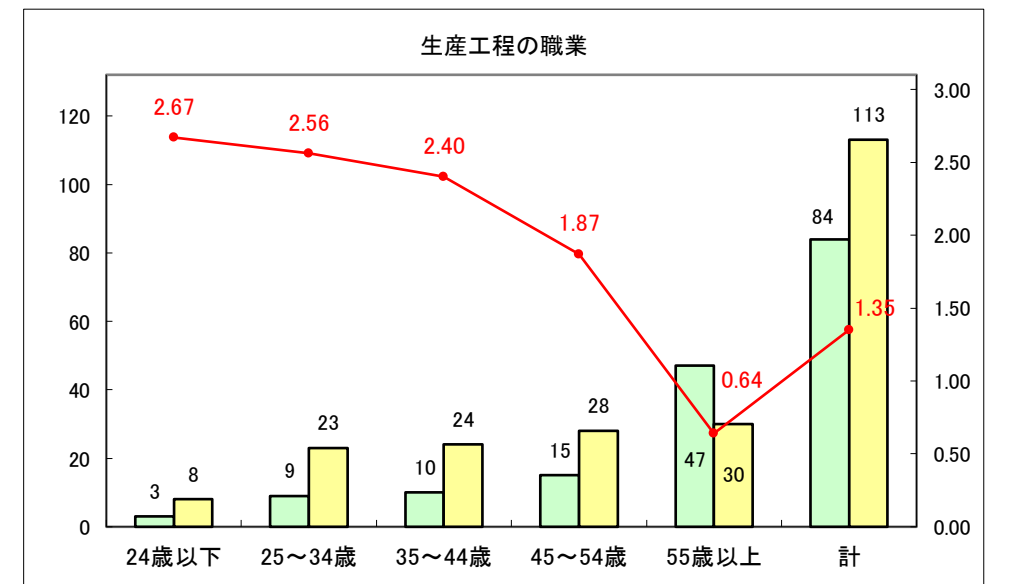

求人・求職バランスシート（常用＋常用パート）〔青森労働局〕

令和5年10月

求人・求職バランスシート（常用＋常用パート） 【ハローワーク青森】

令和5年10月

求人・求職バランスシート（常用+常用パート） 【ハローワーク八戸】

令和5年10月

求人・求職バランスシート（常用+常用パート）〔ハローワーク弘前〕

令和5年10月

求人・求職バランスシート（常用＋常用パート）〔ハローワークむつ〕

令和5年10月

求人・求職バランスシート（常用+常用パート）〔ハローワーク野辺地〕

令和5年10月

求人・求職バランスシート（常用＋常用パート）〔ハローワーク五所川原〕

令和5年10月

求人・求職バランスシート（常用+常用パート）〔ハローワーク三沢〕

令和5年10月