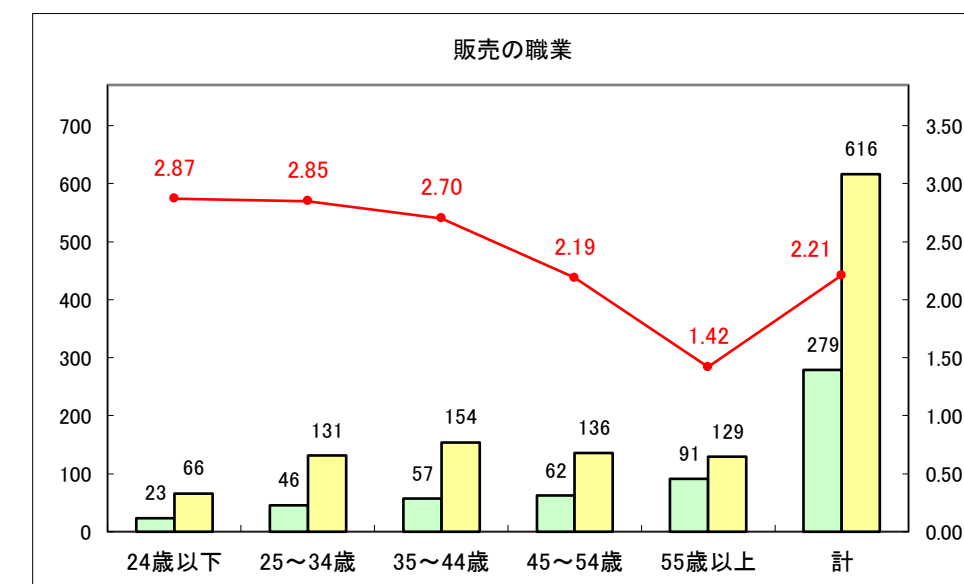

求人・求職バランスシート（常用＋常用パート）〔青森労働局〕

令和5年10月

求人・求職バランスシート（常用＋常用パート） 【ハローワーク青森】

令和5年10月

求人・求職バランスシート（常用+常用パート） 【ハローワーク八戸】

令和5年10月

求人・求職バランスシート（常用+常用パート）〔ハローワーク弘前〕

令和5年10月

求人・求職バランスシート（常用＋常用パート）〔ハローワークむつ〕

令和5年10月

求人・求職バランスシート（常用+常用パート）〔ハローワーク野辺地〕

令和5年10月

求人・求職バランスシート（常用＋常用パート）〔ハローワーク五所川原〕

令和5年10月

求人・求職バランスシート（常用+常用パート）〔ハローワーク三沢〕

令和5年10月