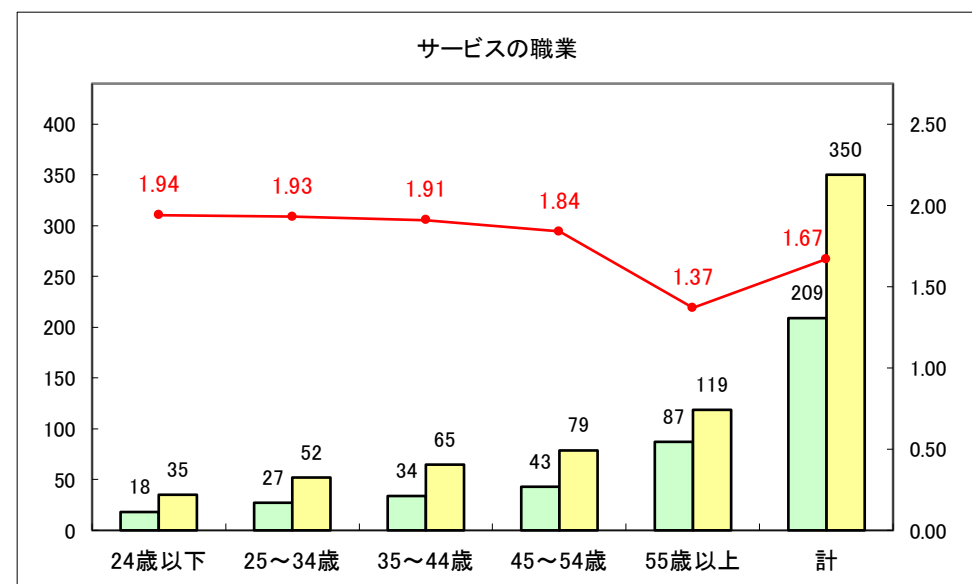

求人・求職バランスシート（常用＋常用パート）〔ハローワークむつ〕

令和5年10月

求人・求職バランスシート（常用+常用パート）〔ハローワーク野辺地〕

令和5年10月

求人・求職バランスシート（常用＋常用パート）〔ハローワーク五所川原〕

令和5年10月

求人・求職バランスシート（常用+常用パート）〔ハローワーク三沢〕

令和5年10月

求人・求職バランスシート（常用+常用パート）〔ハローワーク+和田〕

令和5年10月

求人・求職バランスシート（常用+常用パート）〔ハローワーク黒石〕

令和5年10月

求人・求職バランスシート（常用＋常用パート） 津軽地域〔ハローワーク弘前＋ハローワーク黒石〕

令和5年10月

※ 有効求職者はハローワーク利用登録者である。