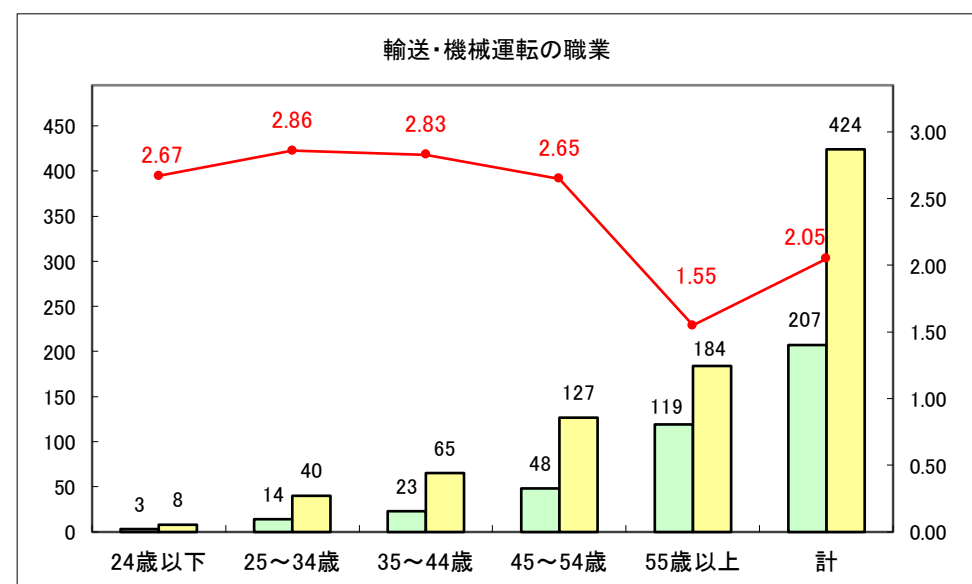

求人・求職バランスシート（常用＋常用パート）〔青森労働局〕

令和5年10月

求人・求職バランスシート（常用＋常用パート） 【ハローワーク青森】

令和5年10月

求人・求職バランスシート（常用+常用パート） 【ハローワーク八戸】

令和5年10月

求人・求職バランスシート（常用+常用パート）〔ハローワーク弘前〕

令和5年10月