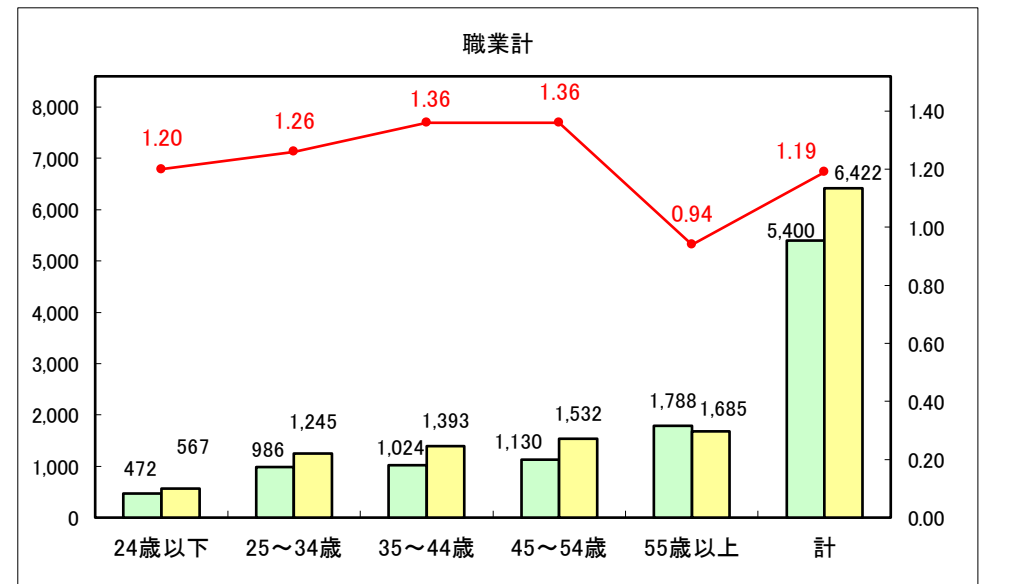

求人・求職バランスシート（常用＋常用パート）〔青森労働局〕

令和5年10月

求人・求職バランスシート（常用＋常用パート） 【ハローワーク青森】

令和5年10月

求人・求職バランスシート（常用+常用パート） 【ハローワーク八戸】

令和5年10月

求人・求職バランスシート（常用+常用パート）〔ハローワーク弘前〕

令和5年10月