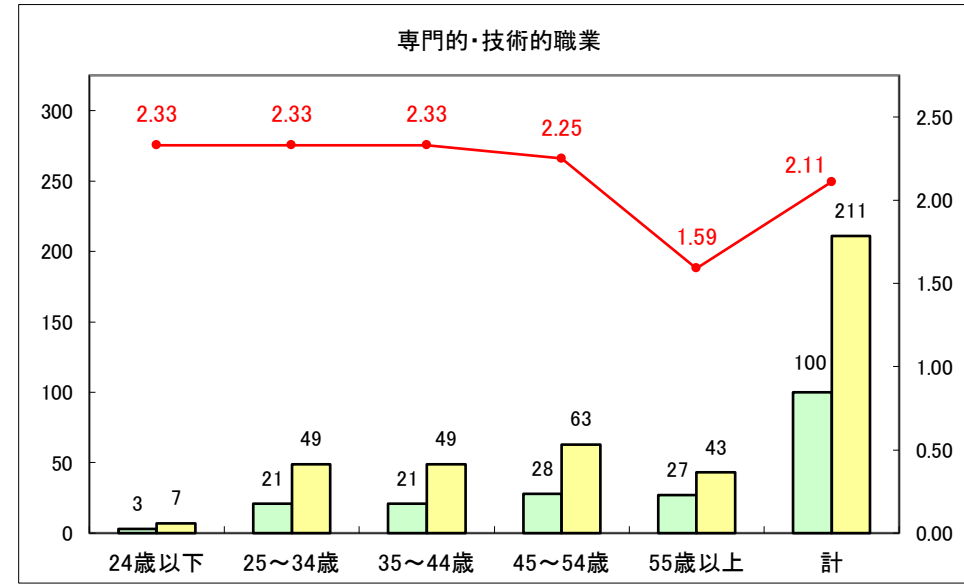

求人・求職バランスシート（常用+常用パート）〔ハローワーク+和田〕

令和5年10月