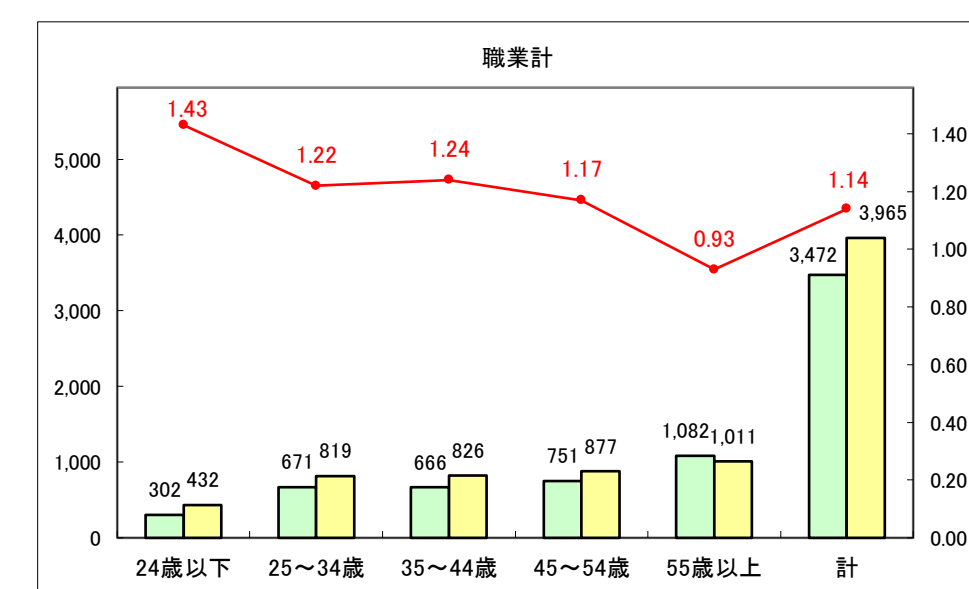

求人・求職バランスシート（常用＋常用パート）〔青森労働局〕

令和5年10月

求人・求職バランスシート（常用＋常用パート） 【ハローワーク青森】

令和5年10月

求人・求職バランスシート（常用+常用パート） 【ハローワーク八戸】

令和5年10月

求人・求職バランスシート（常用+常用パート）〔ハローワーク弘前〕

令和5年10月