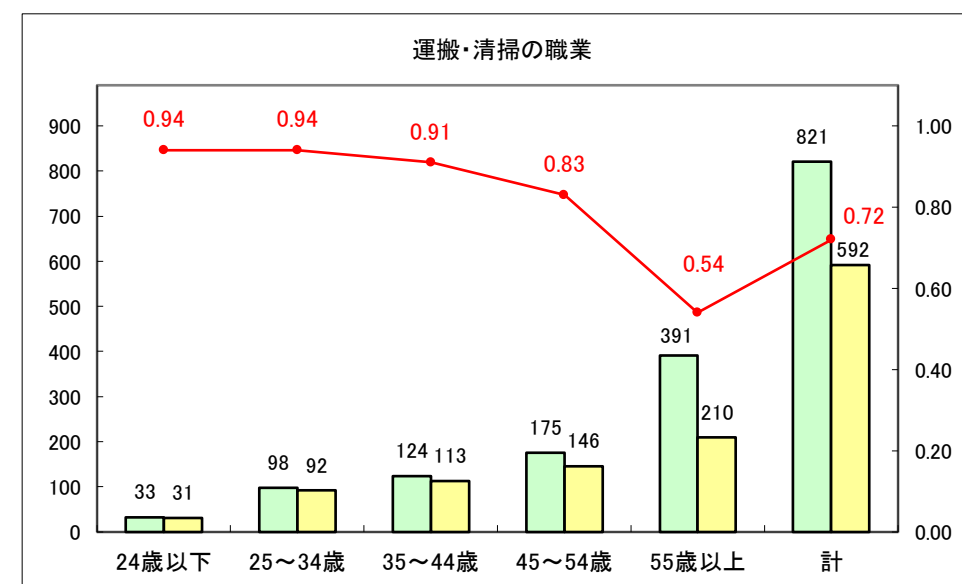

求人・求職バランスシート（常用＋常用パート）〔青森労働局〕

令和5年10月

求人・求職バランスシート（常用＋常用パート） 【ハローワーク青森】

令和5年10月

求人・求職バランスシート（常用+常用パート） 【ハローワーク八戸】

令和5年10月

求人・求職バランスシート（常用+常用パート）〔ハローワーク弘前〕

令和5年10月