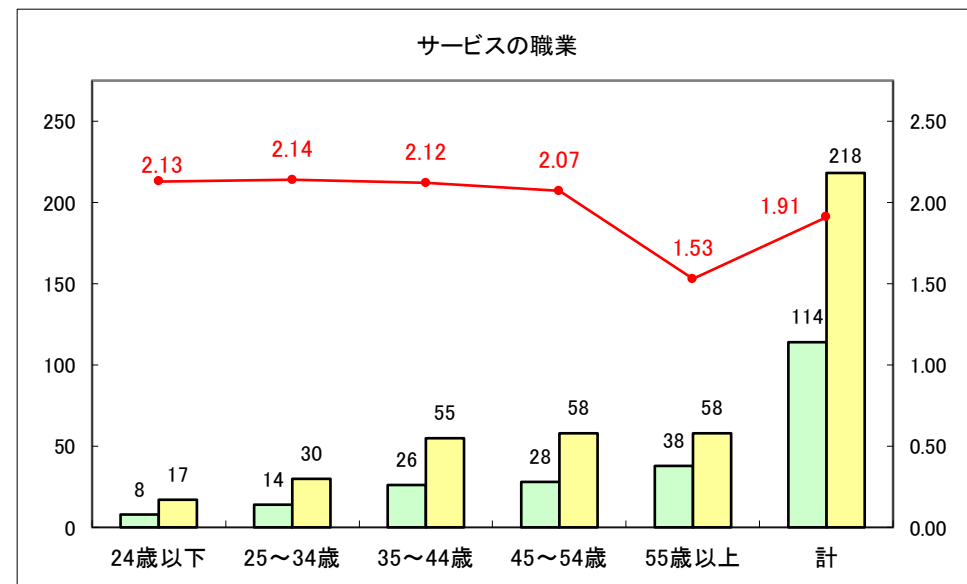

求人・求職バランスシート（常用+常用パート）〔ハローワーク黒石〕

令和5年10月