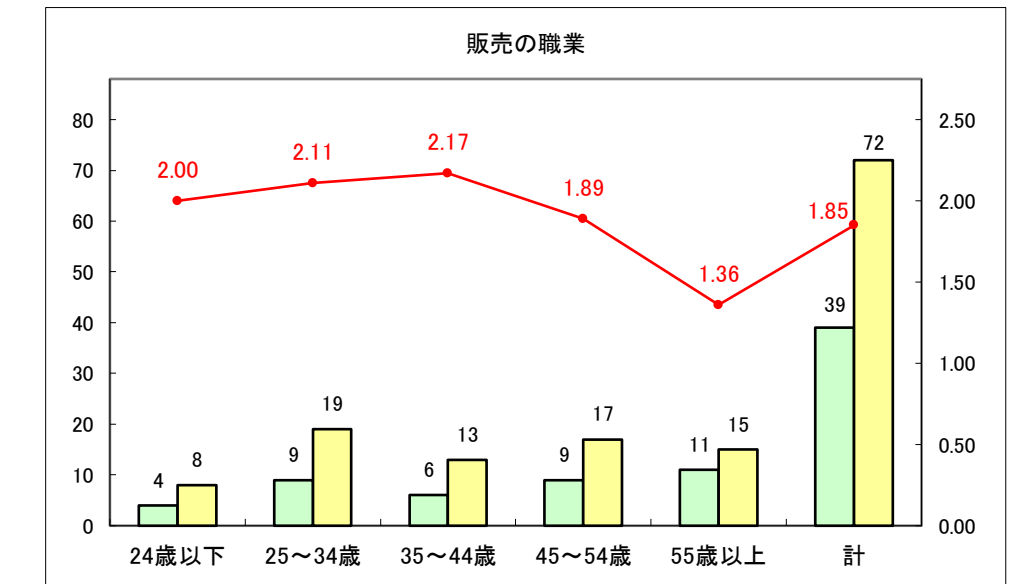

求人・求職バランスシート（常用＋常用パート）〔青森労働局〕

令和5年10月

求人・求職バランスシート（常用＋常用パート） 【ハローワーク青森】

令和5年10月

求人・求職バランスシート（常用+常用パート） 【ハローワーク八戸】

令和5年10月

求人・求職バランスシート（常用+常用パート）〔ハローワーク弘前〕

令和5年10月

求人・求職バランスシート（常用＋常用パート）〔ハローワークむつ〕

令和5年10月

求人・求職バランスシート（常用+常用パート）〔ハローワーク野辺地〕

令和5年10月

求人・求職バランスシート（常用＋常用パート）〔ハローワーク五所川原〕

令和5年10月

求人・求職バランスシート（常用+常用パート）〔ハローワーク三沢〕

令和5年10月