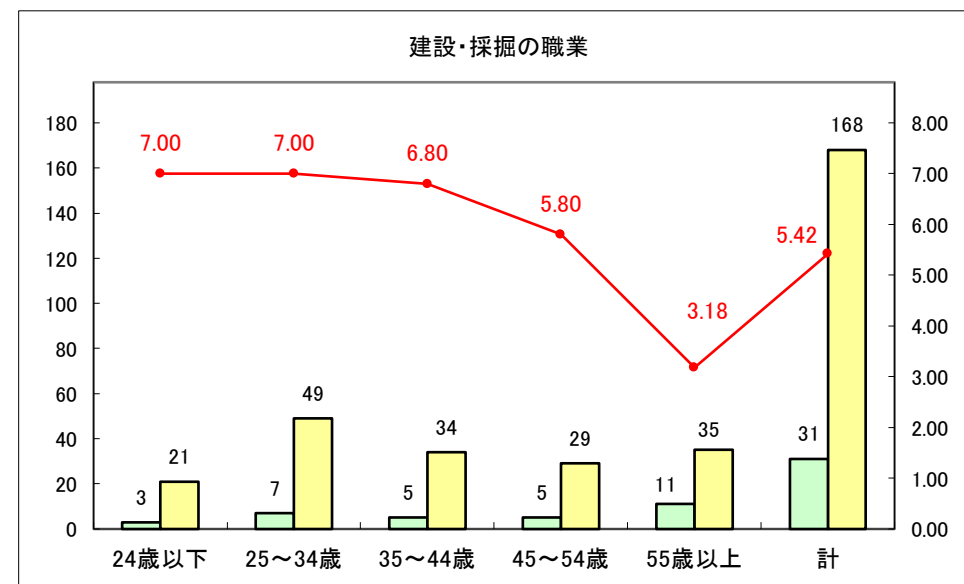

求人・求職バランスシート（常用+常用パート）〔ハローワーク+和田〕

令和5年10月