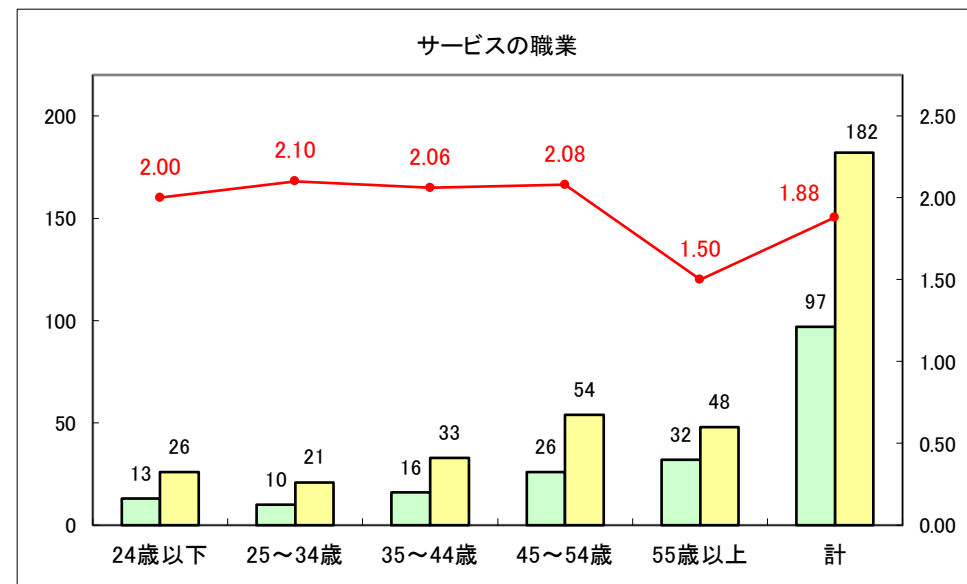

求人・求職バランスシート（常用＋常用パート）〔青森労働局〕

令和5年10月

求人・求職バランスシート（常用＋常用パート） 【ハローワーク青森】

令和5年10月

求人・求職バランスシート（常用+常用パート） 【ハローワーク八戸】

令和5年10月

求人・求職バランスシート（常用+常用パート）〔ハローワーク弘前〕

令和5年10月

求人・求職バランスシート（常用＋常用パート）〔ハローワークむつ〕

令和5年10月

求人・求職バランスシート（常用+常用パート）〔ハローワーク野辺地〕

令和5年10月

求人・求職バランスシート（常用＋常用パート）〔ハローワーク五所川原〕

令和5年10月

求人・求職バランスシート（常用+常用パート）〔ハローワーク三沢〕

令和5年10月