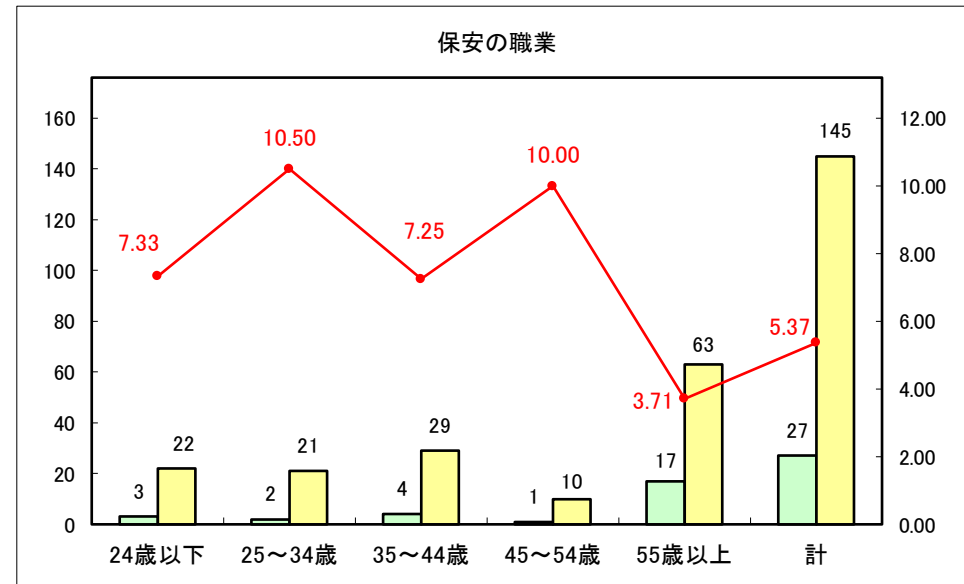

求人・求職バランスシート（常用＋常用パート）〔青森労働局〕

令和5年10月

求人・求職バランスシート（常用＋常用パート） 【ハローワーク青森】

令和5年10月

求人・求職バランスシート（常用+常用パート） 【ハローワーク八戸】

令和5年10月

求人・求職バランスシート（常用+常用パート）〔ハローワーク弘前〕

令和5年10月

求人・求職バランスシート（常用＋常用パート）〔ハローワークむつ〕

令和5年10月

求人・求職バランスシート（常用+常用パート）〔ハローワーク野辺地〕

令和5年10月

求人・求職バランスシート（常用＋常用パート）〔ハローワーク五所川原〕

令和5年10月

求人・求職バランスシート（常用+常用パート）〔ハローワーク三沢〕

令和5年10月