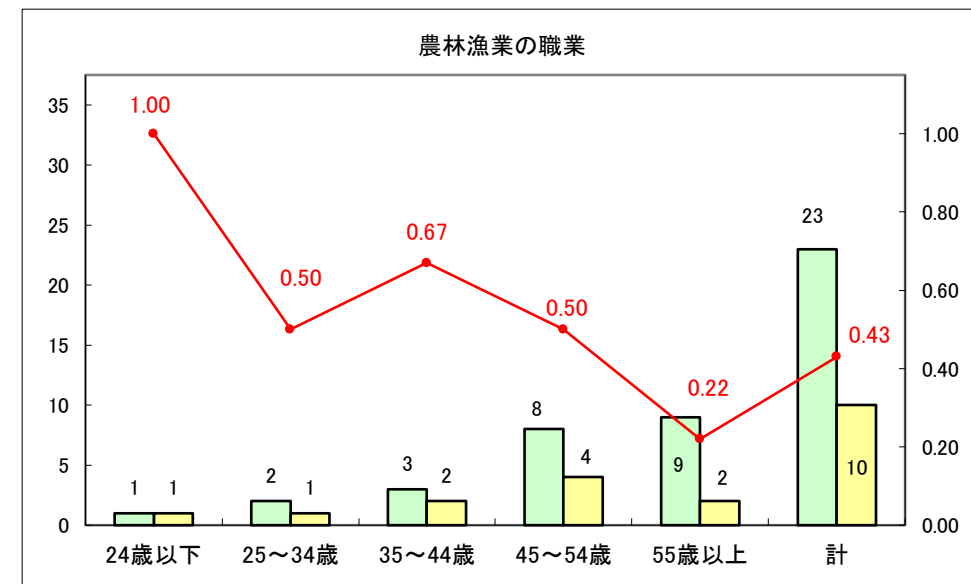

求人・求職バランスシート（常用＋常用パート）〔青森労働局〕

令和5年10月

求人・求職バランスシート（常用＋常用パート） 【ハローワーク青森】

令和5年10月

求人・求職バランスシート（常用+常用パート） 【ハローワーク八戸】

令和5年10月

求人・求職バランスシート（常用+常用パート）〔ハローワーク弘前〕

令和5年10月

求人・求職バランスシート（常用＋常用パート）〔ハローワークむつ〕

令和5年10月

求人・求職バランスシート（常用+常用パート）〔ハローワーク野辺地〕

令和5年10月

求人・求職バランスシート（常用＋常用パート）〔ハローワーク五所川原〕

令和5年10月

求人・求職バランスシート（常用+常用パート）〔ハローワーク三沢〕

令和5年10月