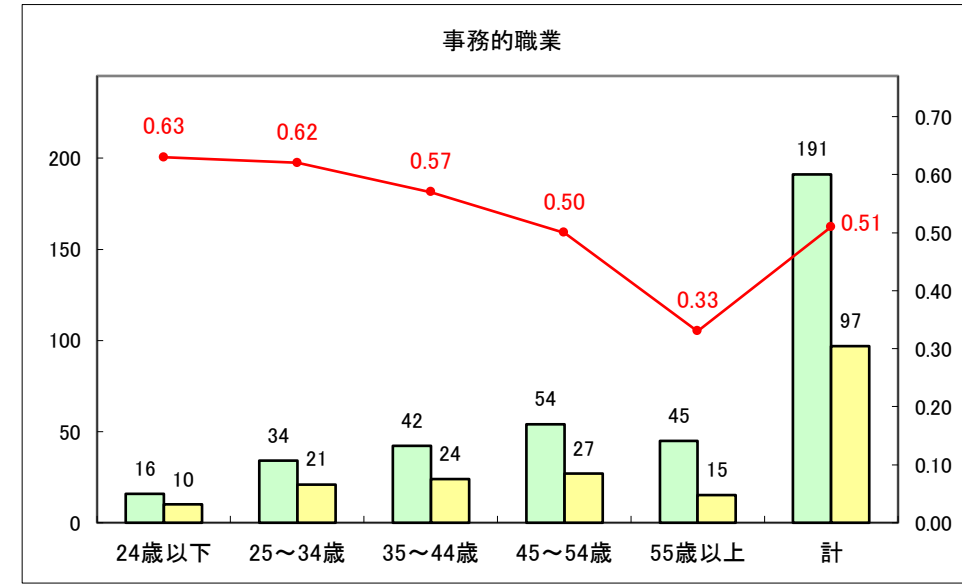

求人・求職バランスシート（常用+常用パート）〔ハローワーク+和田〕

令和5年10月