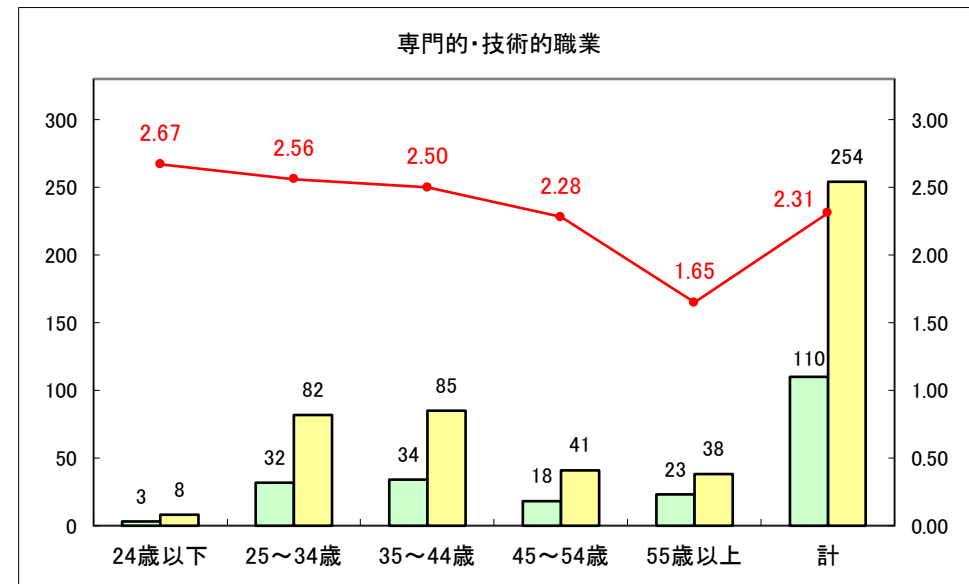

求人・求職バランスシート（常用＋常用パート）〔ハローワークむつ〕

令和5年10月

求人・求職バランスシート（常用+常用パート）〔ハローワーク野辺地〕

令和5年10月

求人・求職バランスシート（常用＋常用パート）〔ハローワーク五所川原〕

令和5年10月

求人・求職バランスシート（常用+常用パート）〔ハローワーク三沢〕

令和5年10月