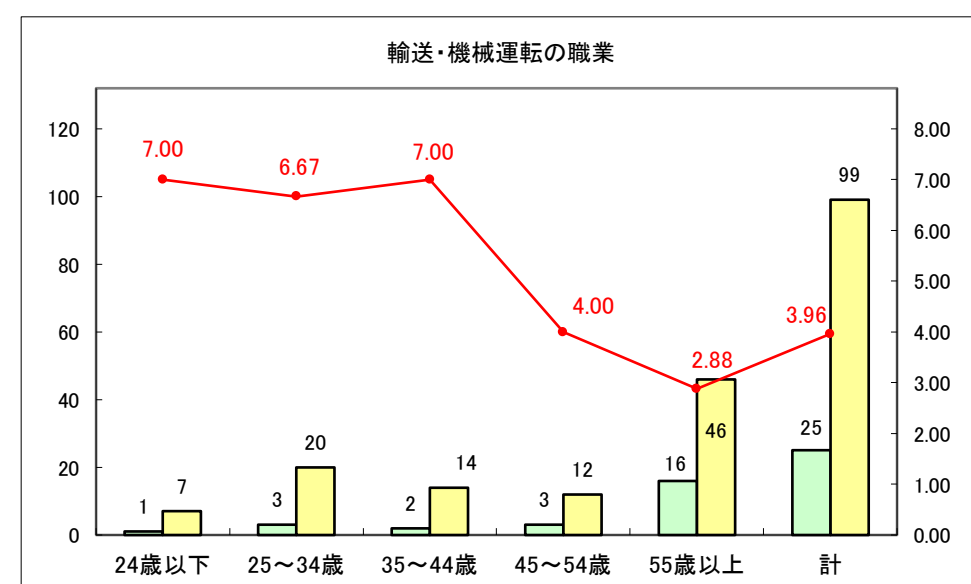

求人・求職バランスシート（常用＋常用パート）〔青森労働局〕

令和5年10月

求人・求職バランスシート（常用＋常用パート） 【ハローワーク青森】

令和5年10月

求人・求職バランスシート（常用+常用パート） 【ハローワーク八戸】

令和5年10月

求人・求職バランスシート（常用+常用パート）〔ハローワーク弘前〕

令和5年10月

求人・求職バランスシート（常用＋常用パート）〔ハローワークむつ〕

令和5年10月

求人・求職バランスシート（常用+常用パート）〔ハローワーク野辺地〕

令和5年10月

求人・求職バランスシート（常用＋常用パート）〔ハローワーク五所川原〕

令和5年10月

求人・求職バランスシート（常用+常用パート）〔ハローワーク三沢〕

令和5年10月