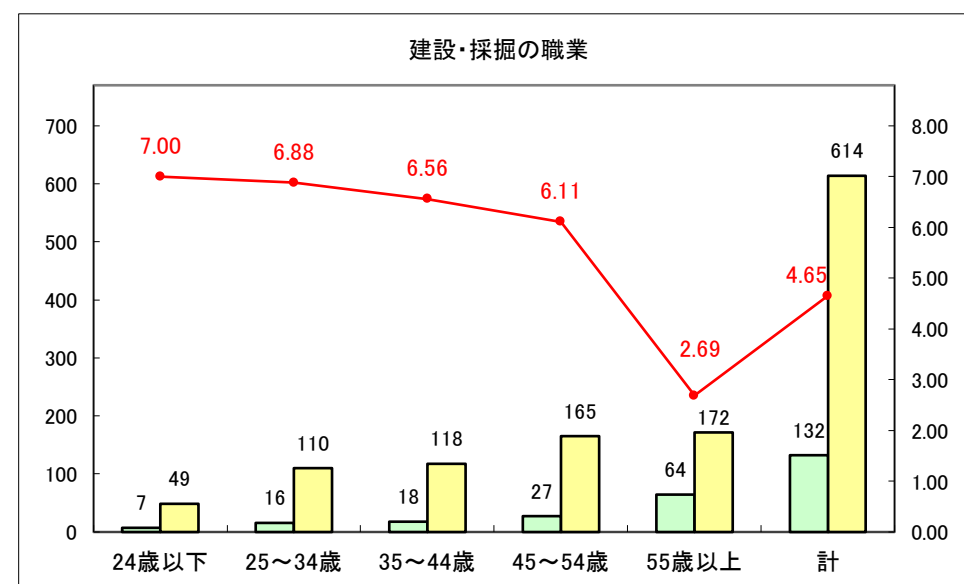

求人・求職バランスシート（常用＋常用パート）〔青森労働局〕

令和5年10月

求人・求職バランスシート（常用＋常用パート） 【ハローワーク青森】

令和5年10月

求人・求職バランスシート（常用+常用パート） 【ハローワーク八戸】

令和5年10月

求人・求職バランスシート（常用+常用パート）〔ハローワーク弘前〕

令和5年10月

求人・求職バランスシート（常用＋常用パート）〔ハローワークむつ〕

令和5年10月

求人・求職バランスシート（常用+常用パート）〔ハローワーク野辺地〕

令和5年10月

求人・求職バランスシート（常用＋常用パート）〔ハローワーク五所川原〕

令和5年10月

求人・求職バランスシート（常用+常用パート）〔ハローワーク三沢〕

令和5年10月