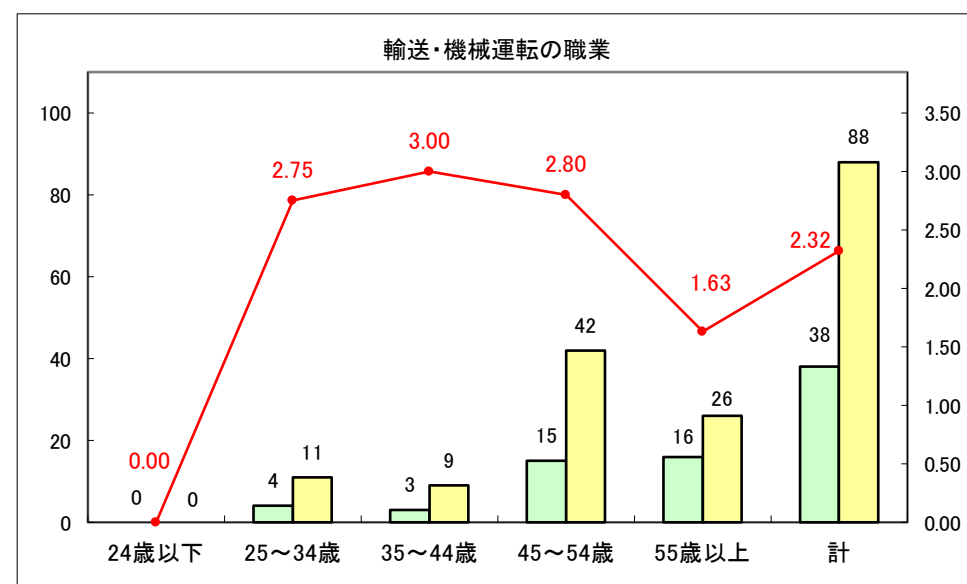

求人・求職バランスシート（常用＋常用パート）〔ハローワークむつ〕

令和5年10月

求人・求職バランスシート（常用+常用パート）〔ハローワーク野辺地〕

令和5年10月

求人・求職バランスシート（常用＋常用パート）〔ハローワーク五所川原〕

令和5年10月

求人・求職バランスシート（常用+常用パート）〔ハローワーク三沢〕

令和5年10月

求人・求職バランスシート（常用+常用パート）〔ハローワーク+和田〕

令和5年10月

求人・求職バランスシート（常用+常用パート）〔ハローワーク黒石〕

令和5年10月

求人・求職バランスシート（常用＋常用パート） 津軽地域〔ハローワーク弘前＋ハローワーク黒石〕

令和5年10月

※ 有効求職者はハローワーク利用登録者である。