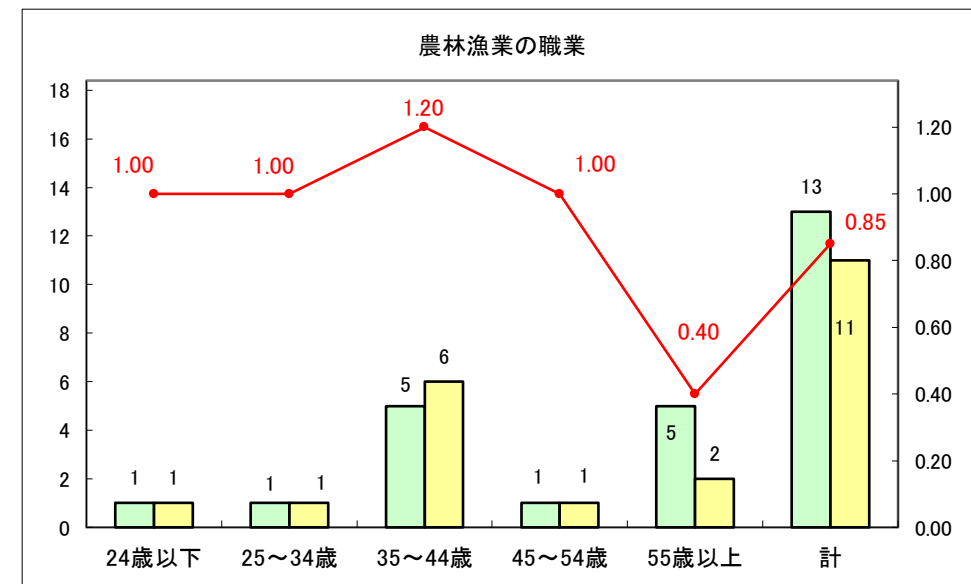

求人・求職バランスシート（常用＋常用パート）〔ハローワークむつ〕

令和5年10月

求人・求職バランスシート（常用+常用パート）〔ハローワーク野辺地〕

令和5年10月

求人・求職バランスシート（常用＋常用パート）〔ハローワーク五所川原〕

令和5年10月

求人・求職バランスシート（常用+常用パート）〔ハローワーク三沢〕

令和5年10月

求人・求職バランスシート（常用+常用パート）〔ハローワーク+和田〕

令和5年10月

求人・求職バランスシート（常用+常用パート）〔ハローワーク黒石〕

令和5年10月

求人・求職バランスシート（常用＋常用パート） 津軽地域〔ハローワーク弘前＋ハローワーク黒石〕

令和5年10月

※ 有効求職者はハローワーク利用登録者である。