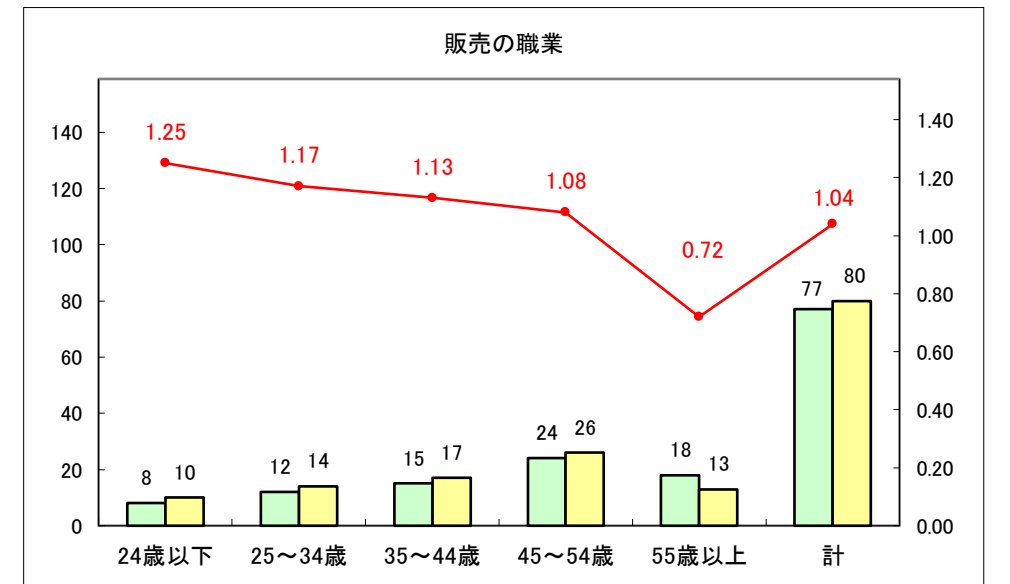

求人・求職バランスシート（常用＋常用パート）〔ハローワークむつ〕

令和5年10月