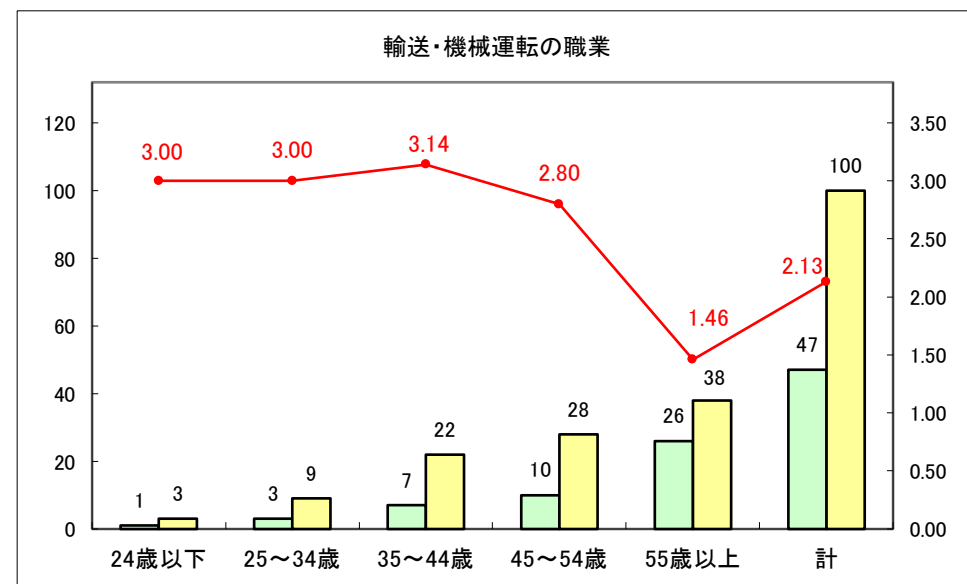

求人・求職バランスシート（常用+常用パート）〔ハローワーク+和田〕

令和5年10月