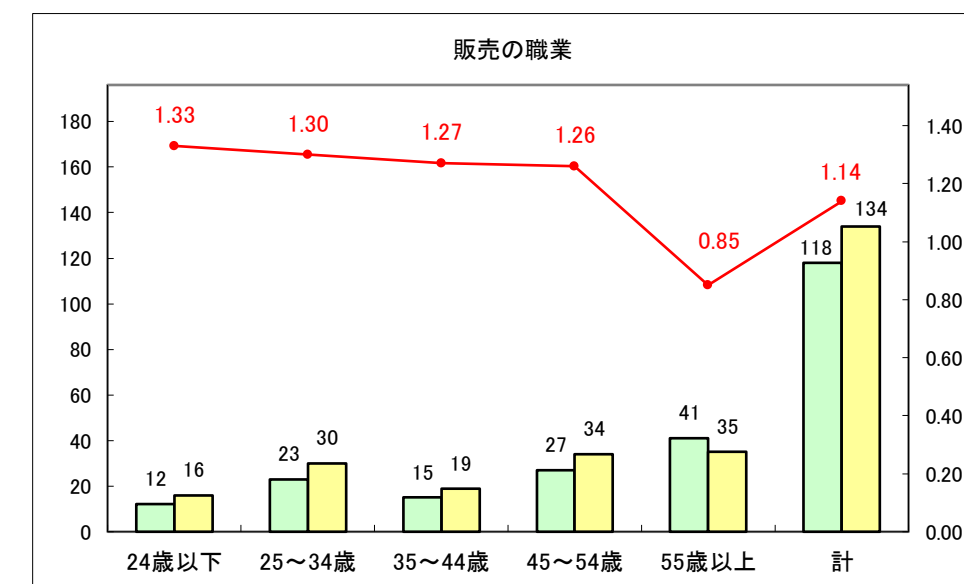

求人・求職バランスシート（常用＋常用パート）〔ハローワークむつ〕

令和5年10月

求人・求職バランスシート（常用+常用パート）〔ハローワーク野辺地〕

令和5年10月

求人・求職バランスシート（常用＋常用パート）〔ハローワーク五所川原〕

令和5年10月

求人・求職バランスシート（常用+常用パート）〔ハローワーク三沢〕

令和5年10月