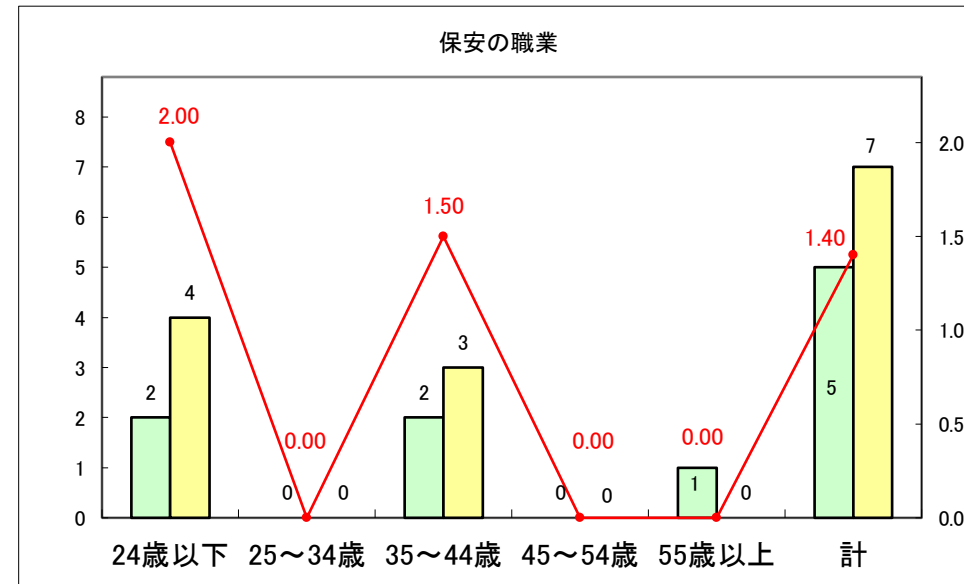

求人・求職バランスシート（常用+常用パート）〔ハローワーク+和田〕

令和5年10月