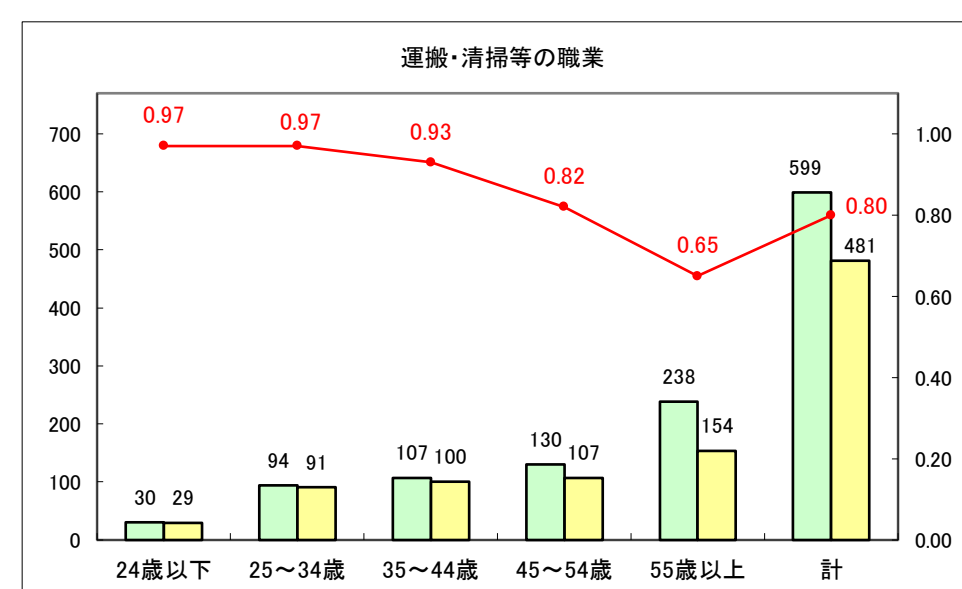

求人・求職バランスシート（常用＋常用パート）〔青森労働局〕

令和5年10月

求人・求職バランスシート（常用＋常用パート） 【ハローワーク青森】

令和5年10月

求人・求職バランスシート（常用+常用パート） 【ハローワーク八戸】

令和5年10月

求人・求職バランスシート（常用+常用パート）〔ハローワーク弘前〕

令和5年10月