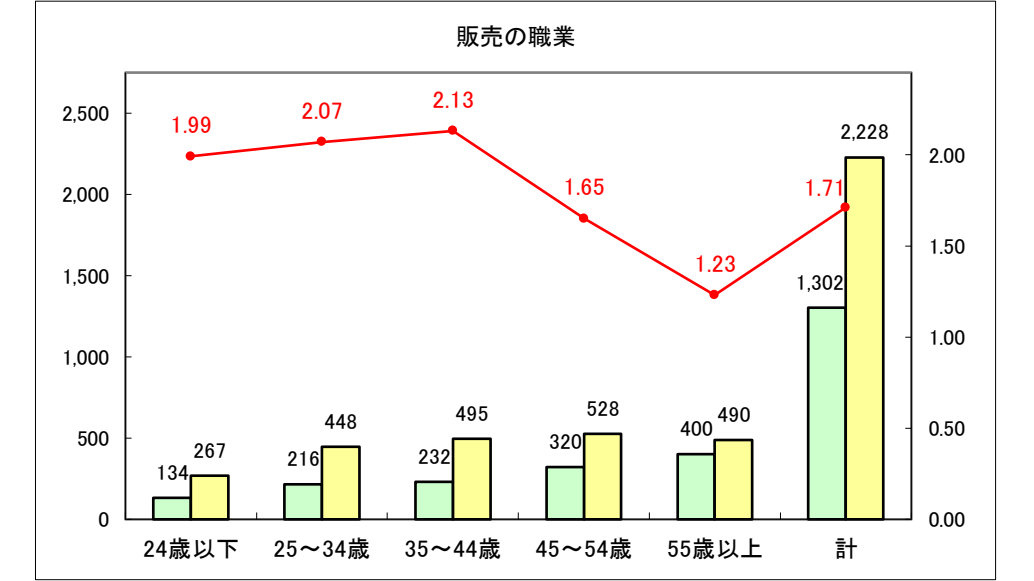

求人・求職バランスシート（常用＋常用パート）〔青森労働局〕

令和5年10月

求人・求職バランスシート（常用＋常用パート） 【ハローワーク青森】

令和5年10月

求人・求職バランスシート（常用+常用パート） 【ハローワーク八戸】

令和5年10月

求人・求職バランスシート（常用+常用パート）〔ハローワーク弘前〕

令和5年10月