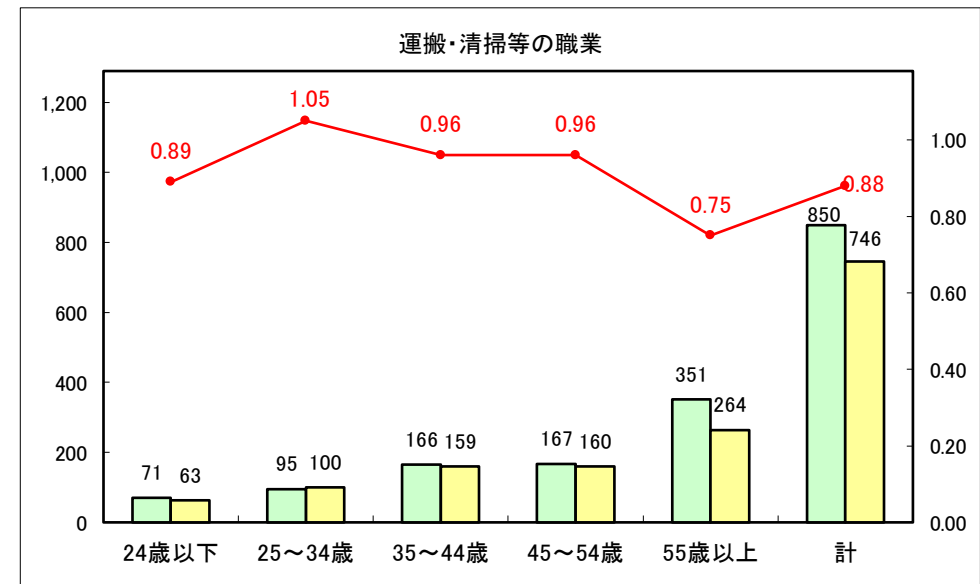

求人・求職バランスシート（常用＋常用パート）〔青森労働局〕

令和5年10月

求人・求職バランスシート（常用＋常用パート） 【ハローワーク青森】

令和5年10月

求人・求職バランスシート（常用+常用パート） 【ハローワーク八戸】

令和5年10月

求人・求職バランスシート（常用+常用パート）〔ハローワーク弘前〕

令和5年10月