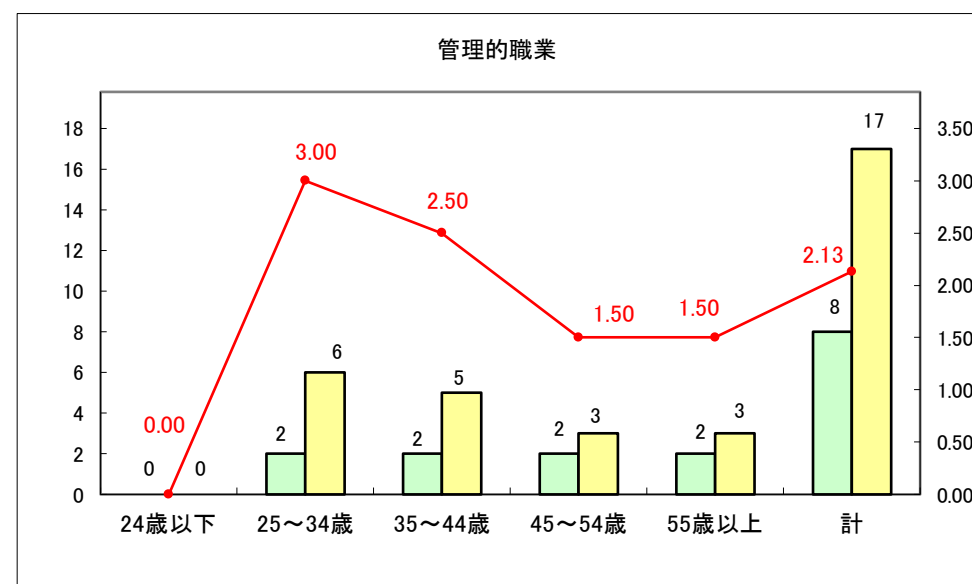

求人・求職バランスシート（常用＋常用パート）〔青森労働局〕

令和5年10月

求人・求職バランスシート（常用＋常用パート） 【ハローワーク青森】

令和5年10月

求人・求職バランスシート（常用+常用パート） 【ハローワーク八戸】

令和5年10月

求人・求職バランスシート（常用+常用パート）〔ハローワーク弘前〕

令和5年10月