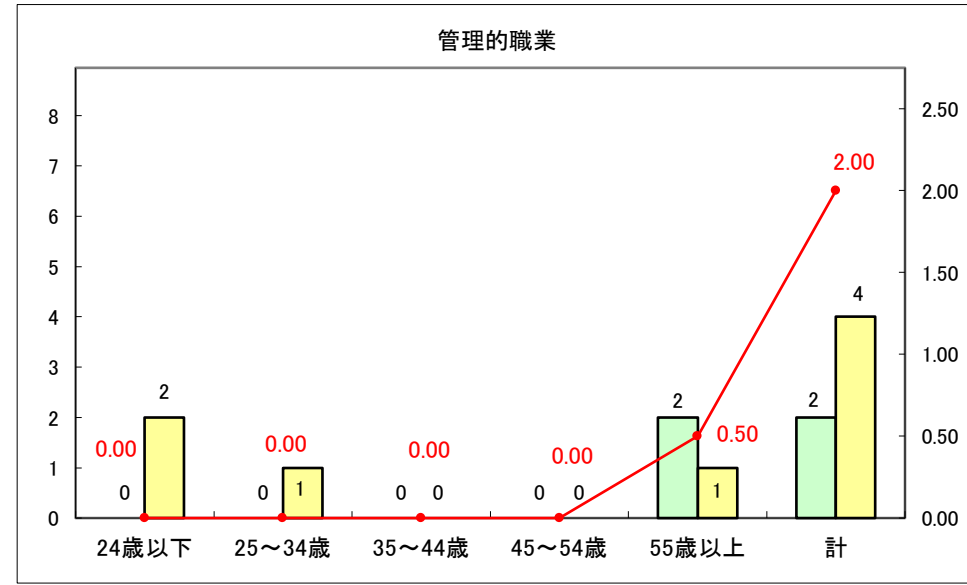

求人・求職バランスシート（常用+常用パート）〔ハローワーク+和田〕

令和5年10月