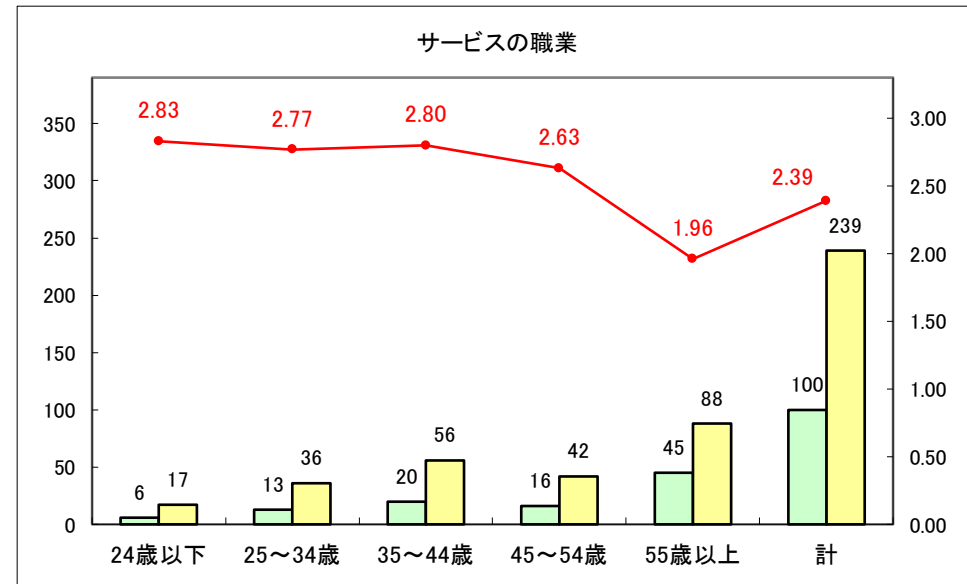

求人・求職バランスシート（常用＋常用パート）〔ハローワークむつ〕

令和5年10月

求人・求職バランスシート（常用+常用パート）〔ハローワーク野辺地〕

令和5年10月

求人・求職バランスシート（常用＋常用パート）〔ハローワーク五所川原〕

令和5年10月

求人・求職バランスシート（常用+常用パート）〔ハローワーク三沢〕

令和5年10月

求人・求職バランスシート（常用+常用パート）〔ハローワーク+和田〕

令和5年10月

求人・求職バランスシート（常用+常用パート）〔ハローワーク黒石〕

令和5年10月

求人・求職バランスシート（常用＋常用パート） 津軽地域〔ハローワーク弘前＋ハローワーク黒石〕

令和5年10月

※ 有効求職者はハローワーク利用登録者である。