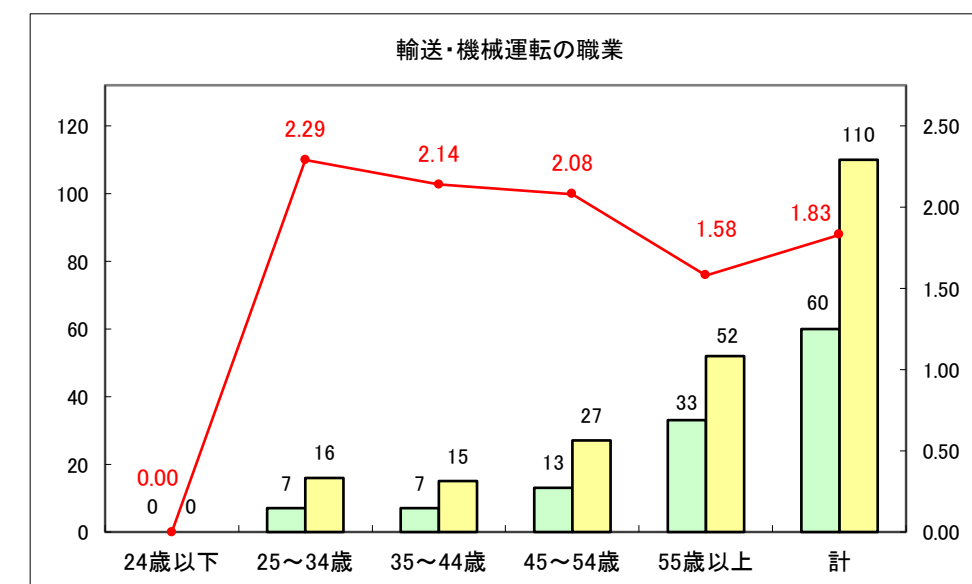

求人・求職バランスシート（常用＋常用パート）〔ハローワークむつ〕

令和5年10月

求人・求職バランスシート（常用+常用パート）〔ハローワーク野辺地〕

令和5年10月

求人・求職バランスシート（常用＋常用パート）〔ハローワーク五所川原〕

令和5年10月

求人・求職バランスシート（常用+常用パート）〔ハローワーク三沢〕

令和5年10月