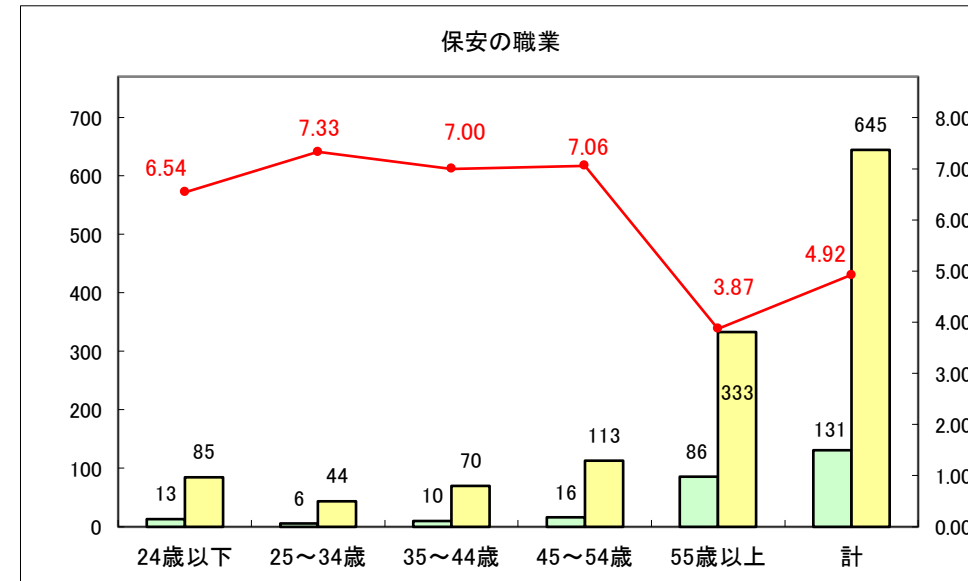

求人・求職バランスシート（常用＋常用パート）〔青森労働局〕

令和5年10月

求人・求職バランスシート（常用＋常用パート） 【ハローワーク青森】

令和5年10月

求人・求職バランスシート（常用+常用パート） 【ハローワーク八戸】

令和5年10月

求人・求職バランスシート（常用+常用パート）〔ハローワーク弘前〕

令和5年10月

求人・求職バランスシート（常用＋常用パート）〔ハローワークむつ〕

令和5年10月

求人・求職バランスシート（常用+常用パート）〔ハローワーク野辺地〕

令和5年10月

求人・求職バランスシート（常用＋常用パート）〔ハローワーク五所川原〕

令和5年10月

求人・求職バランスシート（常用+常用パート）〔ハローワーク三沢〕

令和5年10月