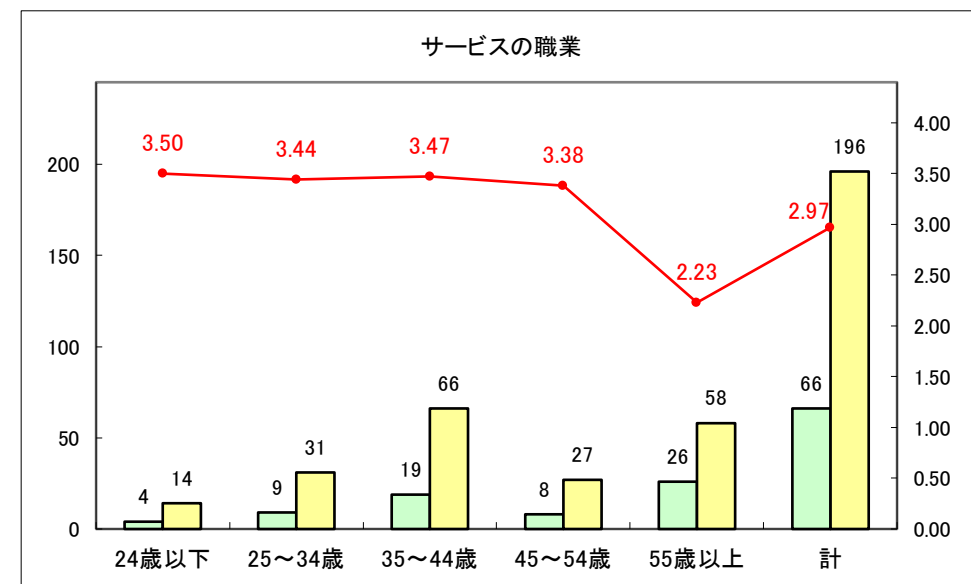

求人・求職バランスシート（常用＋常用パート）〔青森労働局〕

令和5年10月

求人・求職バランスシート（常用＋常用パート） 【ハローワーク青森】

令和5年10月

求人・求職バランスシート（常用+常用パート） 【ハローワーク八戸】

令和5年10月

求人・求職バランスシート（常用+常用パート）〔ハローワーク弘前〕

令和5年10月

求人・求職バランスシート（常用＋常用パート）〔ハローワークむつ〕

令和5年10月

求人・求職バランスシート（常用+常用パート）〔ハローワーク野辺地〕

令和5年10月

求人・求職バランスシート（常用＋常用パート）〔ハローワーク五所川原〕

令和5年10月

求人・求職バランスシート（常用+常用パート）〔ハローワーク三沢〕

令和5年10月