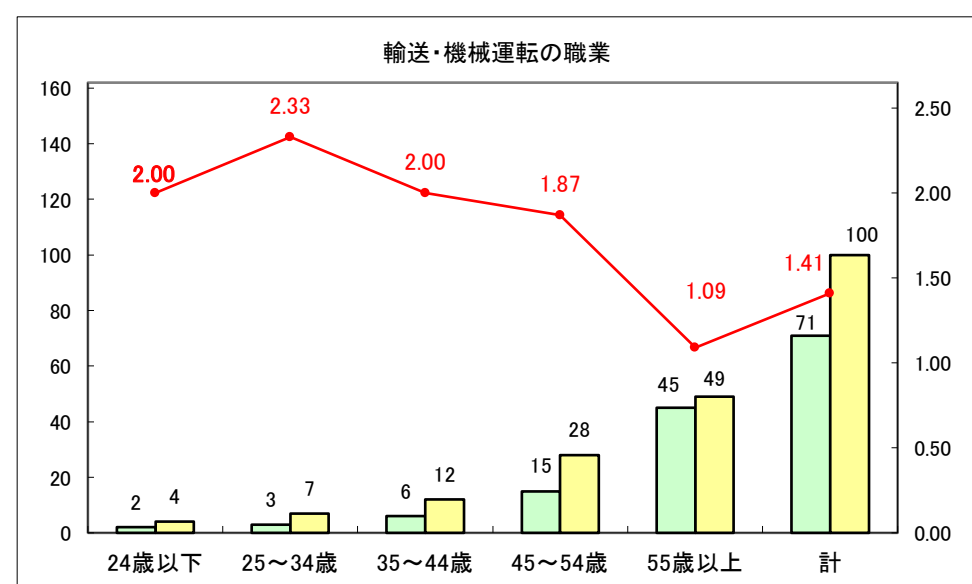

求人・求職バランスシート（常用＋常用パート）〔ハローワークむつ〕

令和5年10月

求人・求職バランスシート（常用+常用パート）〔ハローワーク野辺地〕

令和5年10月

求人・求職バランスシート（常用＋常用パート）〔ハローワーク五所川原〕

令和5年10月

求人・求職バランスシート（常用+常用パート）〔ハローワーク三沢〕

令和5年10月