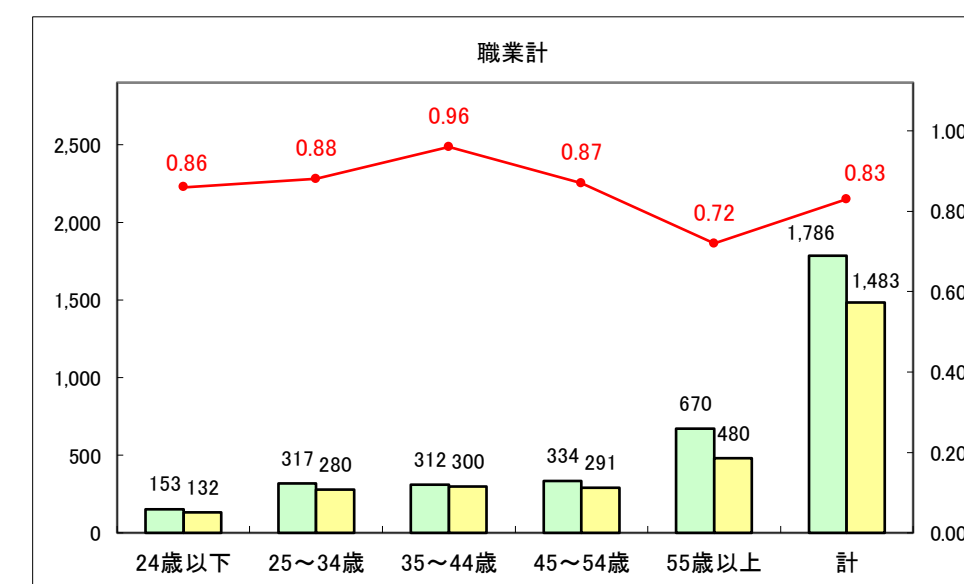

求人・求職バランスシート（常用＋常用パート）〔ハローワークむつ〕

令和5年10月

求人・求職バランスシート（常用+常用パート）〔ハローワーク野辺地〕

令和5年10月

求人・求職バランスシート（常用＋常用パート）〔ハローワーク五所川原〕

令和5年10月

求人・求職バランスシート（常用+常用パート）〔ハローワーク三沢〕

令和5年10月