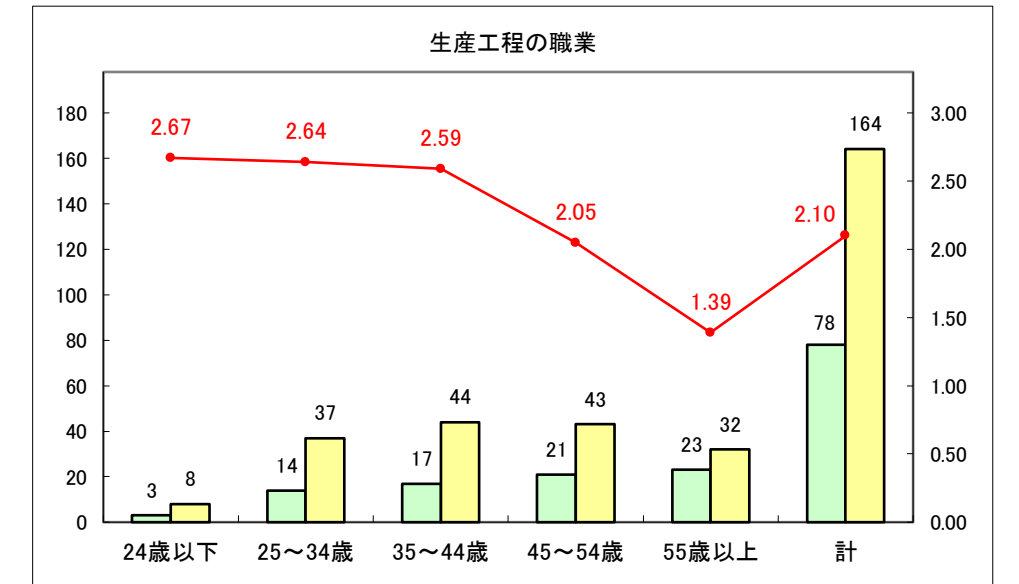

求人・求職バランスシート（常用＋常用パート）〔ハローワークむつ〕

令和5年10月

求人・求職バランスシート（常用+常用パート）〔ハローワーク野辺地〕

令和5年10月

求人・求職バランスシート（常用＋常用パート）〔ハローワーク五所川原〕

令和5年10月

求人・求職バランスシート（常用+常用パート）〔ハローワーク三沢〕

令和5年10月

求人・求職バランスシート（常用+常用パート）〔ハローワーク+和田〕

令和5年10月

求人・求職バランスシート（常用+常用パート）〔ハローワーク黒石〕

令和5年10月

求人・求職バランスシート（常用＋常用パート） 津軽地域〔ハローワーク弘前＋ハローワーク黒石〕

令和5年10月

※ 有効求職者はハローワーク利用登録者である。