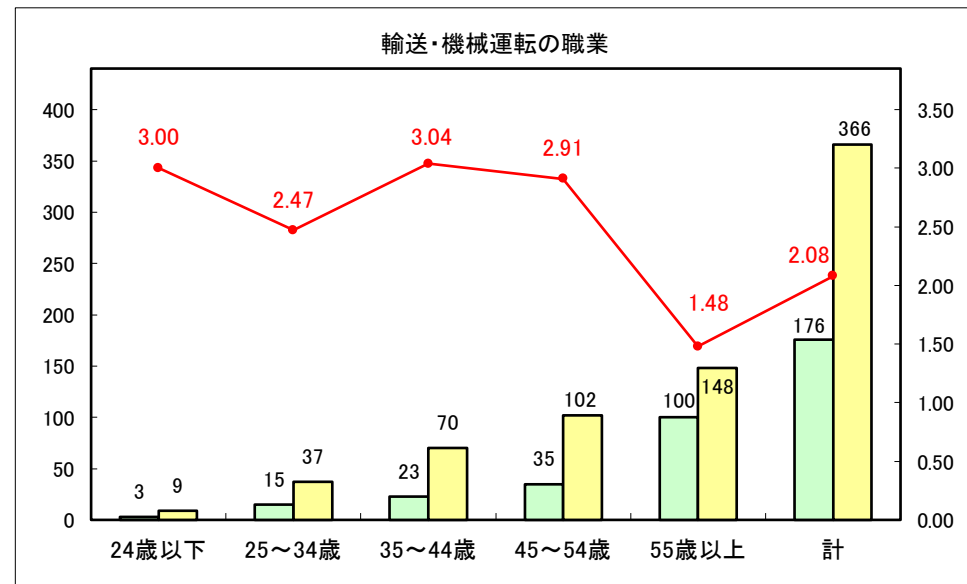

求人・求職バランスシート（常用＋常用パート）〔青森労働局〕

令和5年10月

求人・求職バランスシート（常用＋常用パート） 【ハローワーク青森】

令和5年10月

求人・求職バランスシート（常用+常用パート） 【ハローワーク八戸】

令和5年10月

求人・求職バランスシート（常用+常用パート）〔ハローワーク弘前〕

令和5年10月