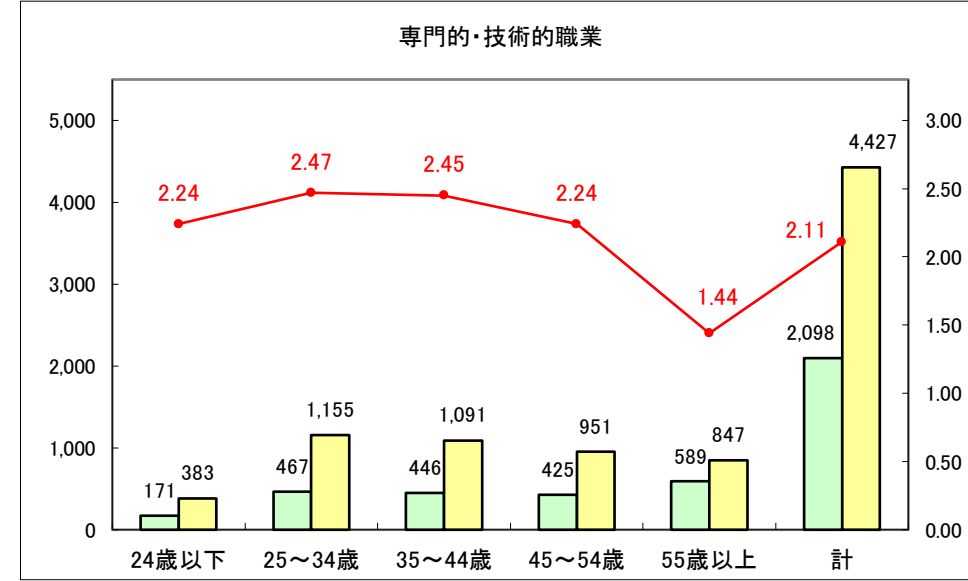

求人・求職バランスシート（常用＋常用パート）〔青森労働局〕

令和5年10月

求人・求職バランスシート（常用＋常用パート） 【ハローワーク青森】

令和5年10月

求人・求職バランスシート（常用+常用パート） 【ハローワーク八戸】

令和5年10月

求人・求職バランスシート（常用+常用パート）〔ハローワーク弘前〕

令和5年10月