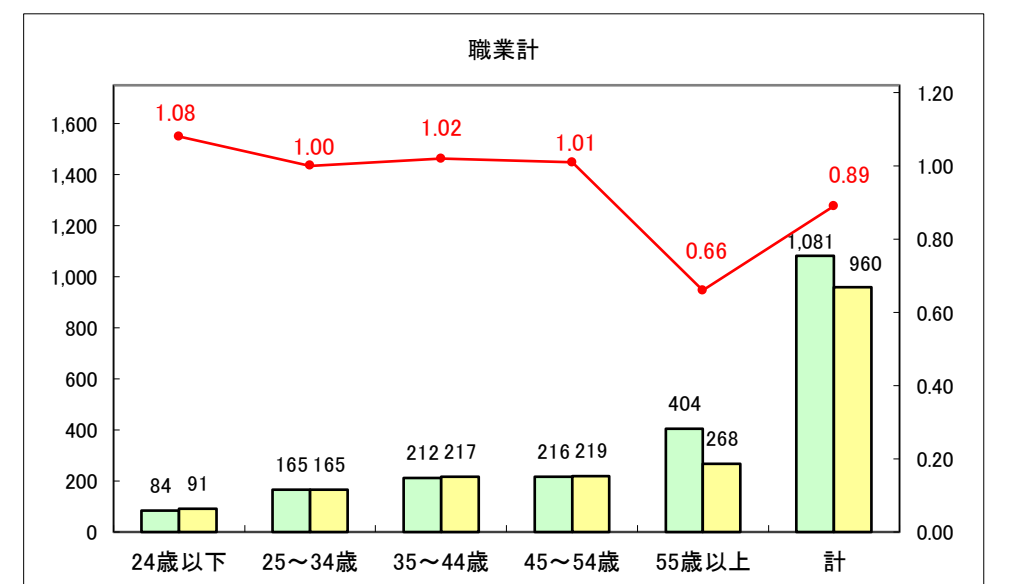

求人・求職バランスシート（常用＋常用パート）〔ハローワークむつ〕

令和5年10月