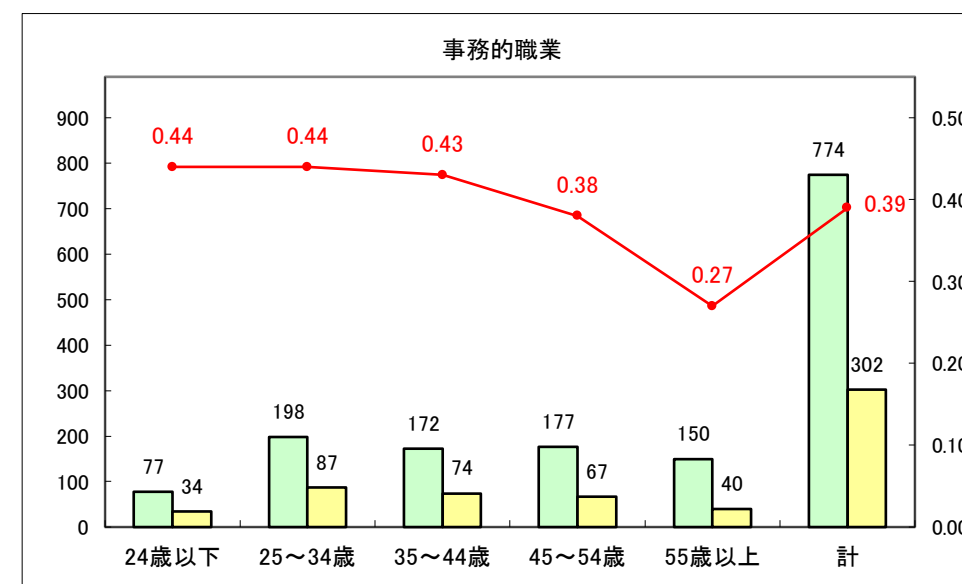

求人・求職バランスシート（常用＋常用パート）〔青森労働局〕

令和5年10月

求人・求職バランスシート（常用＋常用パート） 【ハローワーク青森】

令和5年10月

求人・求職バランスシート（常用+常用パート） 【ハローワーク八戸】

令和5年10月

求人・求職バランスシート（常用+常用パート）〔ハローワーク弘前〕

令和5年10月