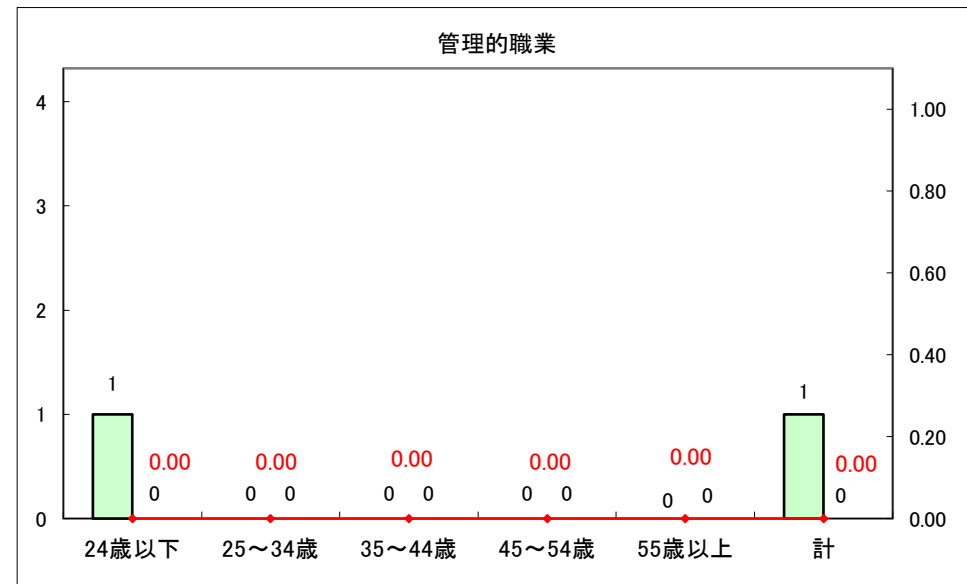

求人・求職バランスシート（常用+常用パート）〔ハローワーク黒石〕

令和5年10月