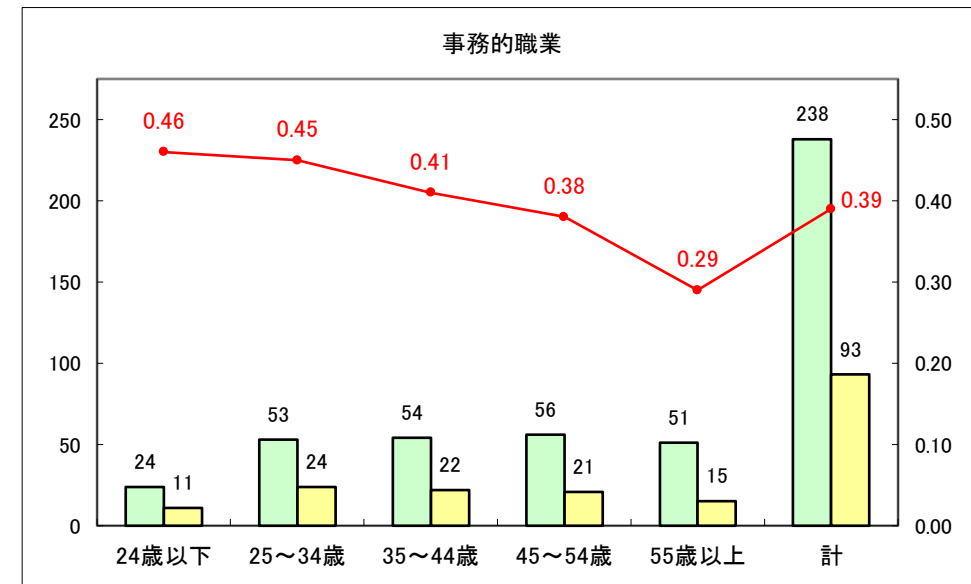

求人・求職バランスシート（常用＋常用パート）〔ハローワークむつ〕

令和5年10月

求人・求職バランスシート（常用+常用パート）〔ハローワーク野辺地〕

令和5年10月

求人・求職バランスシート（常用＋常用パート）〔ハローワーク五所川原〕

令和5年10月

求人・求職バランスシート（常用+常用パート）〔ハローワーク三沢〕

令和5年10月