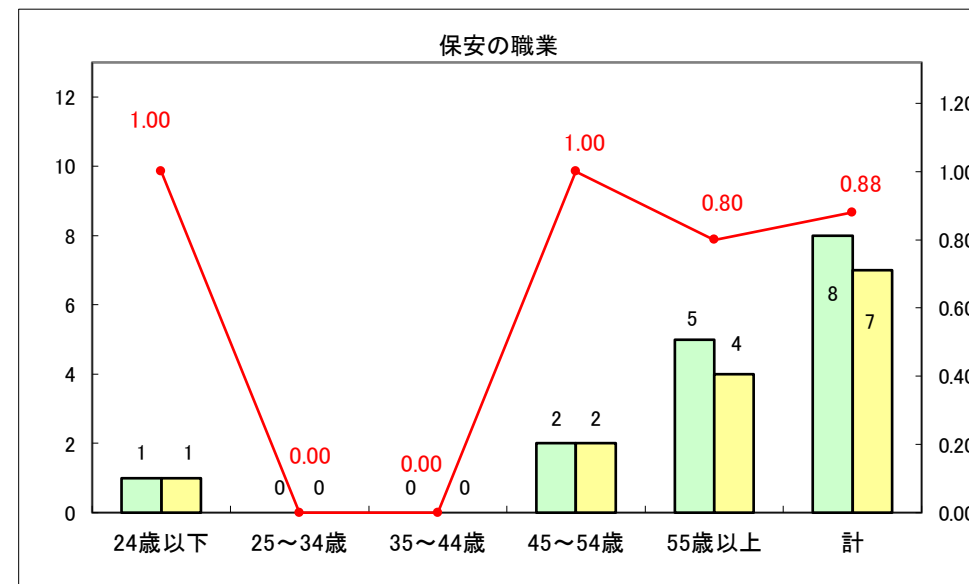

求人・求職バランスシート（常用+常用パート）〔ハローワーク黒石〕

令和5年10月