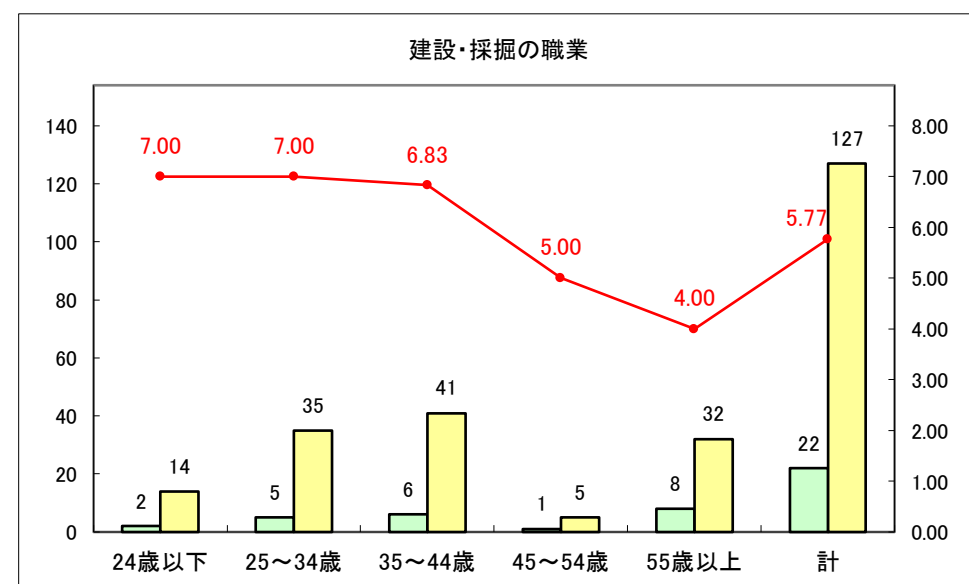

求人・求職バランスシート（常用＋常用パート）〔ハローワークむつ〕

令和5年10月

求人・求職バランスシート（常用+常用パート）〔ハローワーク野辺地〕

令和5年10月

求人・求職バランスシート（常用＋常用パート）〔ハローワーク五所川原〕

令和5年10月

求人・求職バランスシート（常用+常用パート）〔ハローワーク三沢〕

令和5年10月

求人・求職バランスシート（常用+常用パート）〔ハローワーク+和田〕

令和5年10月

求人・求職バランスシート（常用+常用パート）〔ハローワーク黒石〕

令和5年10月

求人・求職バランスシート（常用＋常用パート） 津軽地域〔ハローワーク弘前＋ハローワーク黒石〕

令和5年10月

※ 有効求職者はハローワーク利用登録者である。