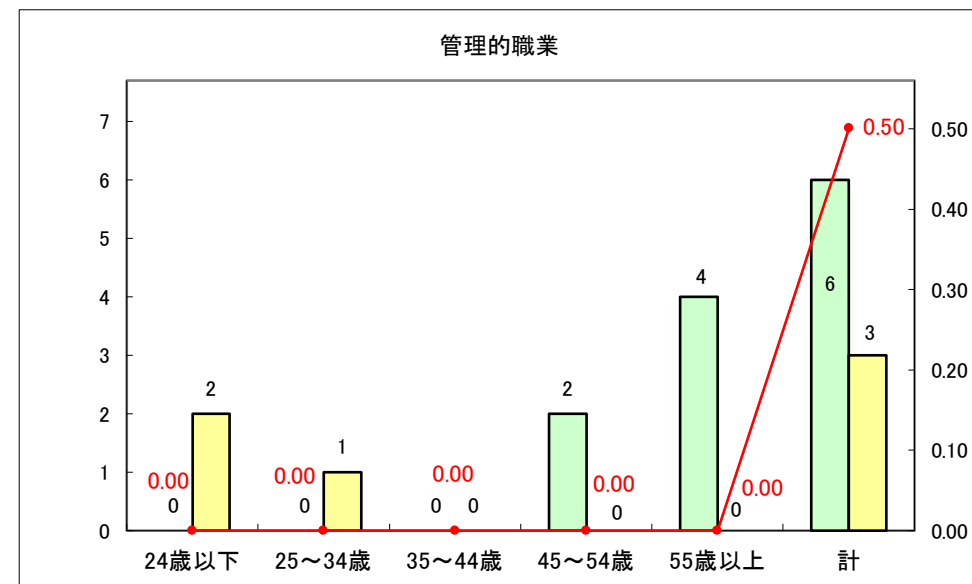

求人・求職バランスシート（常用＋常用パート）〔ハローワークむつ〕

令和5年10月

求人・求職バランスシート（常用+常用パート）〔ハローワーク野辺地〕

令和5年10月

求人・求職バランスシート（常用＋常用パート）〔ハローワーク五所川原〕

令和5年10月

求人・求職バランスシート（常用+常用パート）〔ハローワーク三沢〕

令和5年10月