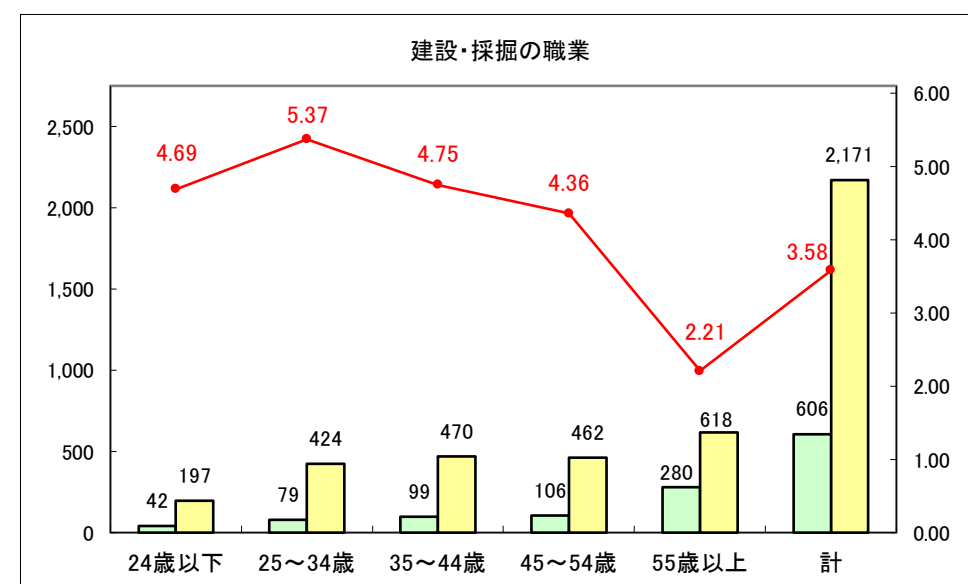

求人・求職バランスシート（常用＋常用パート）〔青森労働局〕

令和5年10月

求人・求職バランスシート（常用＋常用パート） 【ハローワーク青森】

令和5年10月

求人・求職バランスシート（常用+常用パート） 【ハローワーク八戸】

令和5年10月

求人・求職バランスシート（常用+常用パート）〔ハローワーク弘前〕

令和5年10月

求人・求職バランスシート（常用＋常用パート）〔ハローワークむつ〕

令和5年10月

求人・求職バランスシート（常用+常用パート）〔ハローワーク野辺地〕

令和5年10月

求人・求職バランスシート（常用＋常用パート）〔ハローワーク五所川原〕

令和5年10月

求人・求職バランスシート（常用+常用パート）〔ハローワーク三沢〕

令和5年10月