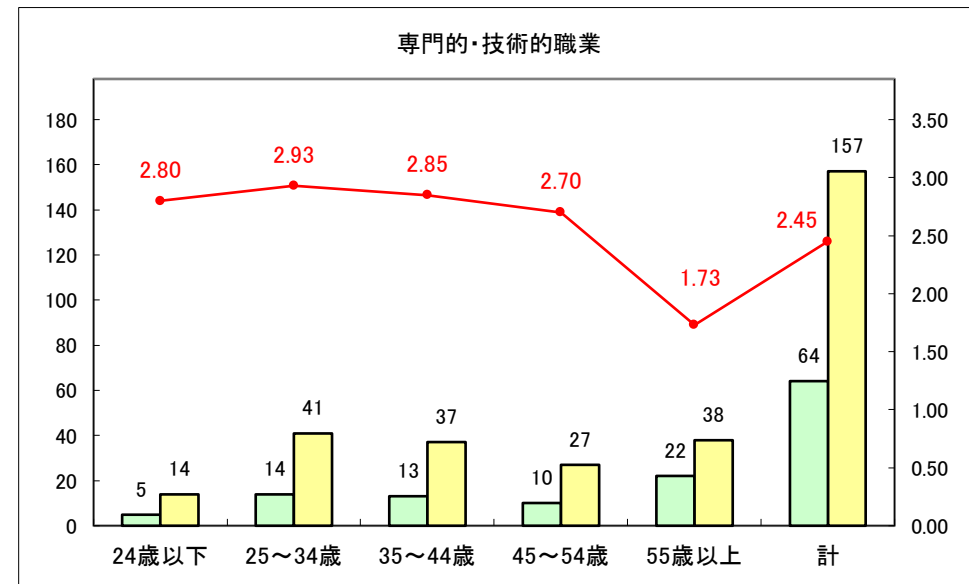

求人・求職バランスシート（常用＋常用パート）〔ハローワークむつ〕

令和5年10月