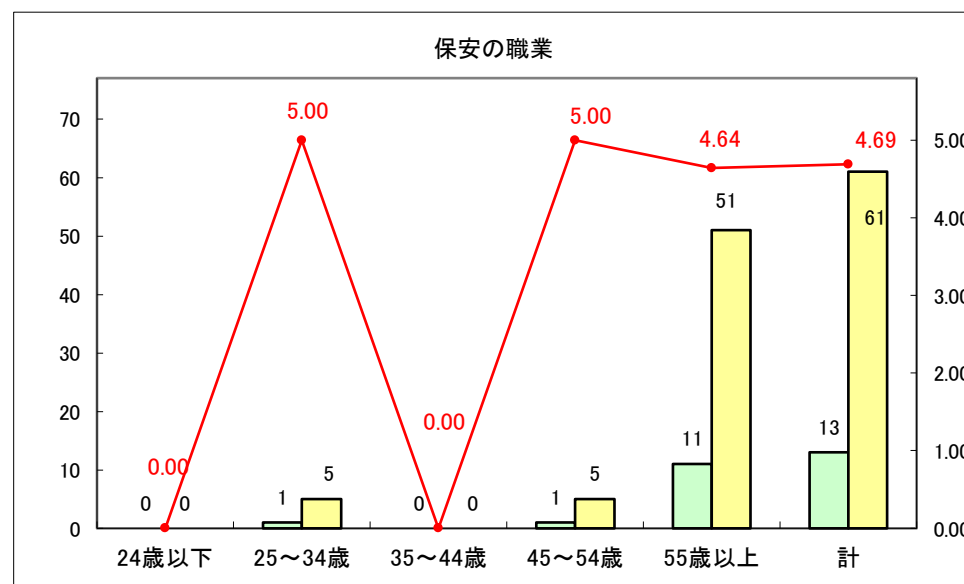

求人・求職バランスシート（常用＋常用パート）〔ハローワークむつ〕

令和5年10月

求人・求職バランスシート（常用+常用パート）〔ハローワーク野辺地〕

令和5年10月

求人・求職バランスシート（常用＋常用パート）〔ハローワーク五所川原〕

令和5年10月

求人・求職バランスシート（常用+常用パート）〔ハローワーク三沢〕

令和5年10月

求人・求職バランスシート（常用+常用パート）〔ハローワーク+和田〕

令和5年10月

求人・求職バランスシート（常用+常用パート）〔ハローワーク黒石〕

令和5年10月

求人・求職バランスシート（常用＋常用パート） 津軽地域〔ハローワーク弘前＋ハローワーク黒石〕

令和5年10月

※ 有効求職者はハローワーク利用登録者である。