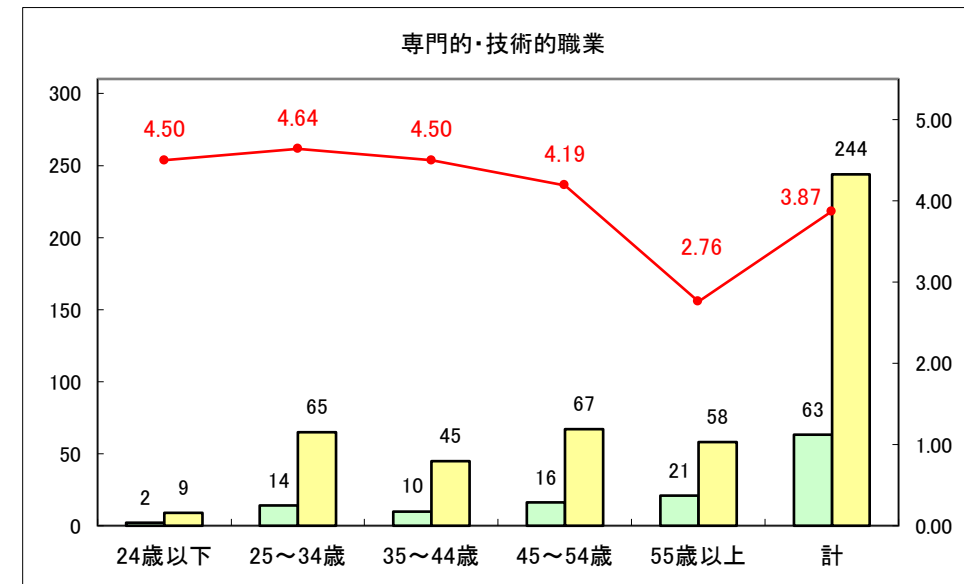

求人・求職バランスシート（常用+常用パート）〔ハローワーク野辺地〕

令和5年10月