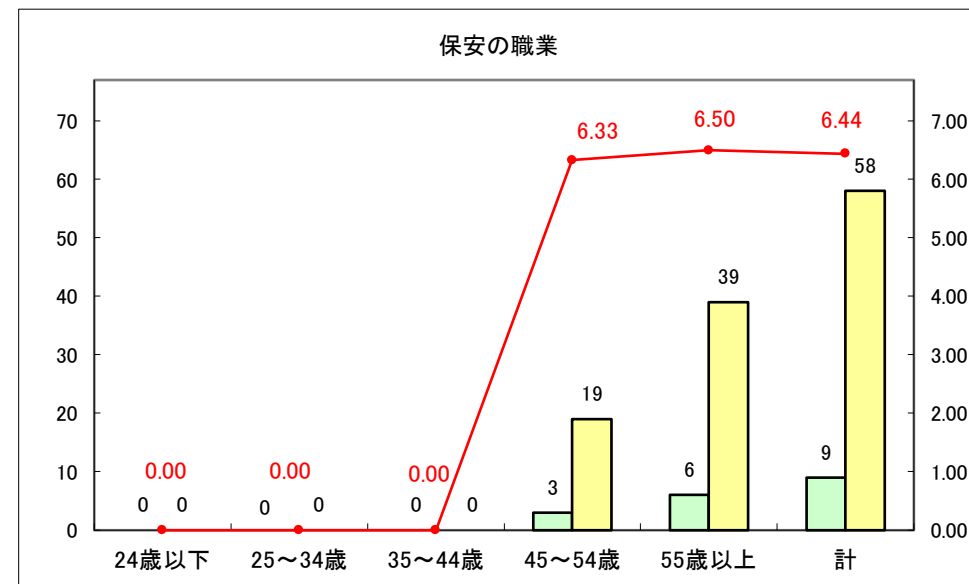

求人・求職バランスシート（常用＋常用パート）〔ハローワークむつ〕

令和5年10月

求人・求職バランスシート（常用+常用パート）〔ハローワーク野辺地〕

令和5年10月

求人・求職バランスシート（常用＋常用パート）〔ハローワーク五所川原〕

令和5年10月

求人・求職バランスシート（常用+常用パート）〔ハローワーク三沢〕

令和5年10月