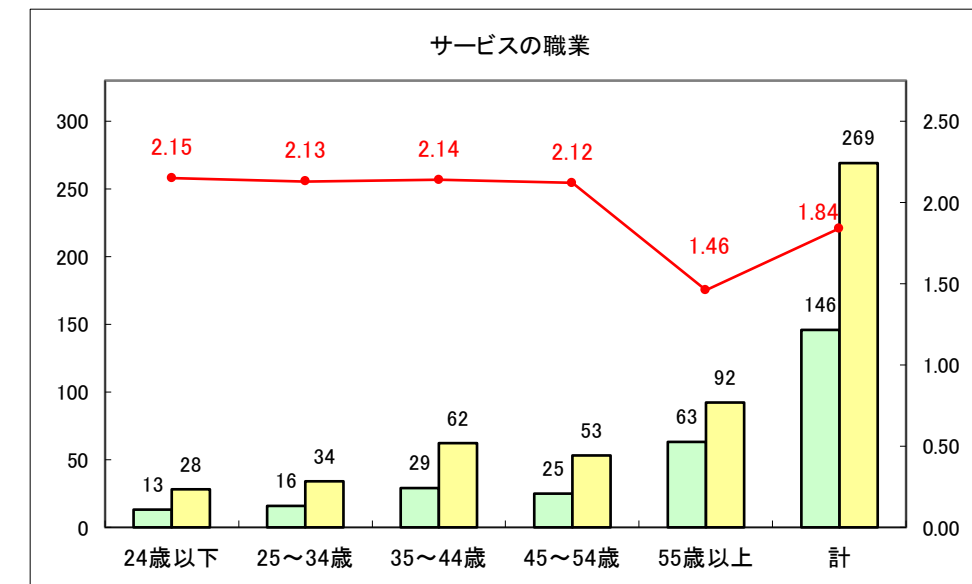

求人・求職バランスシート（常用＋常用パート）〔ハローワークむつ〕

令和5年10月

求人・求職バランスシート（常用+常用パート）〔ハローワーク野辺地〕

令和5年10月

求人・求職バランスシート（常用＋常用パート）〔ハローワーク五所川原〕

令和5年10月

求人・求職バランスシート（常用+常用パート）〔ハローワーク三沢〕

令和5年10月

求人・求職バランスシート（常用+常用パート）〔ハローワーク+和田〕

令和5年10月

求人・求職バランスシート（常用+常用パート）〔ハローワーク黒石〕

令和5年10月

求人・求職バランスシート（常用＋常用パート） 津軽地域〔ハローワーク弘前＋ハローワーク黒石〕

令和5年10月

※ 有効求職者はハローワーク利用登録者である。