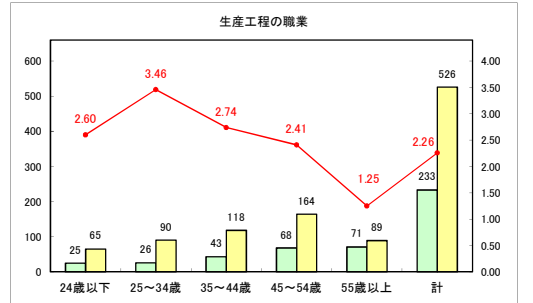

求人・求職バランスシート（常用+常用パート）〔青森労働局〕

令和5年9月

求人・求職バランスシート（常用+常用パート）〔ハローワーク青森〕

令和5年9月

求人・求職バランスシート（常用＋常用パート）（ハローワーク八戸）

令和5年9月

求人・求職バランスシート（常用+常用パート）〔ハローワーク弘前〕

令和5年9月

求人・求職バランスシート（常用+常用パート）〔ハローワークむつ〕

令和5年9月

求人・求職バランスシート（常用＋常用パート）（ハローワーク野辺地）

令和5年9月

求人・求職バランスシート（常用+常用パート）〔ハローワーク五所川原〕

令和5年9月

求人・求職バランスシート（常用＋常用パート）（ハローワーク三沢）

令和5年9月