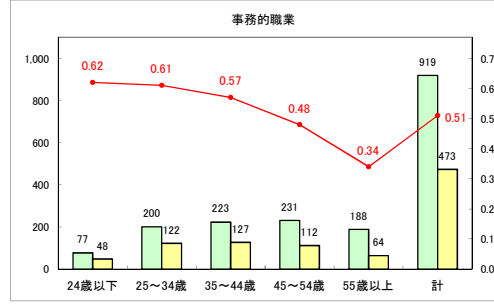

求人・求職バランスシート（常用+常用パート）〔青森労働局〕

令和5年9月

求人・求職バランスシート（常用+常用パート）〔ハローワーク青森〕

令和5年9月

求人・求職バランスシート（常用＋常用パート）（ハローワーク八戸）

令和5年9月

求人・求職バランスシート（常用+常用パート）〔ハローワーク弘前〕

令和5年9月

求人・求職バランスシート（常用+常用パート）〔ハローワークむつ〕

令和5年9月

求人・求職バランスシート（常用＋常用パート）（ハローワーク野辺地）

令和5年9月

求人・求職バランスシート（常用+常用パート）〔ハローワーク五所川原〕

令和5年9月

求人・求職バランスシート（常用＋常用パート）（ハローワーク三沢）

令和5年9月