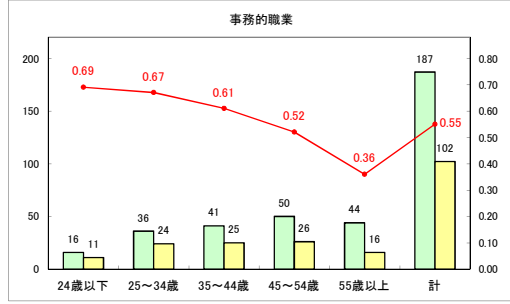

求人・求職バランスシート（常用+常用パート）〔ハローワークむつ〕

令和5年9月

求人・求職バランスシート（常用＋常用パート）（ハローワーク野辺地）

令和5年9月

求人・求職バランスシート（常用+常用パート）〔ハローワーク五所川原〕

令和5年9月

求人・求職バランスシート（常用＋常用パート）（ハローワーク三沢）

令和5年9月

求人・求職バランスシート（常用＋常用パート）（ハローワーク＋和田）

令和5年9月

求人・求職バランスシート（常用+常用パート）〔ハローワーク黒石〕

令和5年9月