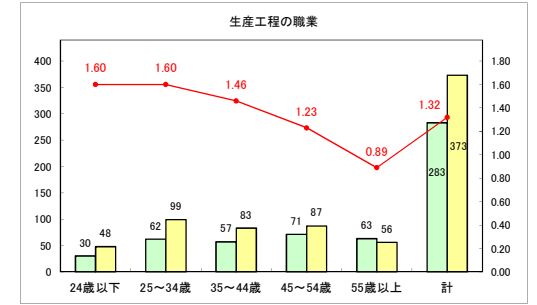

求人・求職バランスシート（常用+常用パート）〔青森労働局〕

令和5年9月

求人・求職バランスシート（常用+常用パート）〔ハローワーク青森〕

令和5年9月

求人・求職バランスシート（常用＋常用パート）（ハローワーク八戸）

令和5年9月

求人・求職バランスシート（常用+常用パート）〔ハローワーク弘前〕

令和5年9月

求人・求職バランスシート（常用+常用パート）〔ハローワークむつ〕

令和5年9月

求人・求職バランスシート（常用＋常用パート）（ハローワーク野辺地）

令和5年9月

求人・求職バランスシート（常用+常用パート）〔ハローワーク五所川原〕

令和5年9月

求人・求職バランスシート（常用＋常用パート）（ハローワーク三沢）

令和5年9月