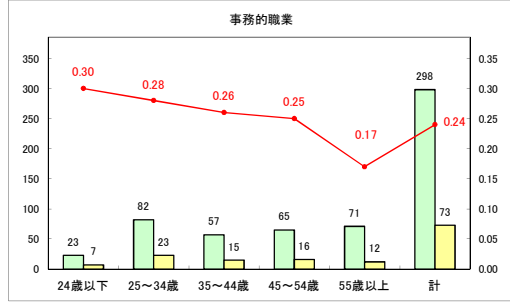

求人・求職バランスシート（常用+常用パート）〔ハローワークむつ〕

令和5年9月

求人・求職バランスシート（常用＋常用パート）（ハローワーク野辺地）

令和5年9月

求人・求職バランスシート（常用+常用パート）〔ハローワーク五所川原〕

令和5年9月

求人・求職バランスシート（常用＋常用パート）（ハローワーク三沢）

令和5年9月

求人・求職バランスシート（常用＋常用パート）（ハローワーク＋和田）

令和5年9月

求人・求職バランスシート（常用+常用パート）〔ハローワーク黒石〕

令和5年9月