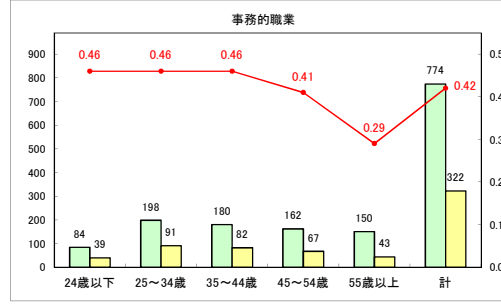

求人・求職バランスシート（常用+常用パート）〔青森労働局〕

令和5年9月

求人・求職バランスシート（常用+常用パート）〔ハローワーク青森〕

令和5年9月

求人・求職バランスシート（常用＋常用パート）（ハローワーク八戸）

令和5年9月

求人・求職バランスシート（常用+常用パート）〔ハローワーク弘前〕

令和5年9月

求人・求職バランスシート（常用+常用パート）〔ハローワークむつ〕

令和5年9月

求人・求職バランスシート（常用＋常用パート）（ハローワーク野辺地）

令和5年9月

求人・求職バランスシート（常用+常用パート）〔ハローワーク五所川原〕

令和5年9月

求人・求職バランスシート（常用＋常用パート）（ハローワーク三沢）

令和5年9月