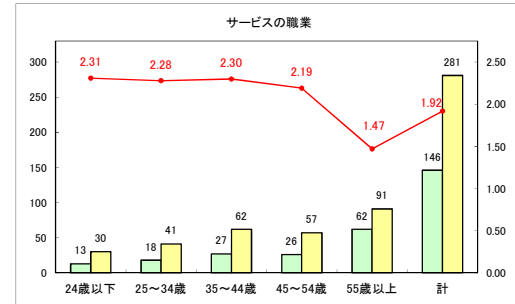

求人・求職バランスシート（常用+常用パート）〔ハローワークむつ〕

令和5年9月

求人・求職バランスシート（常用＋常用パート）（ハローワーク野辺地）

令和5年9月

求人・求職バランスシート（常用+常用パート）〔ハローワーク五所川原〕

令和5年9月

求人・求職バランスシート（常用＋常用パート）（ハローワーク三沢）

令和5年9月

求人・求職バランスシート（常用＋常用パート）（ハローワーク＋和田）

令和5年9月

求人・求職バランスシート（常用+常用パート）〔ハローワーク黒石〕

令和5年9月