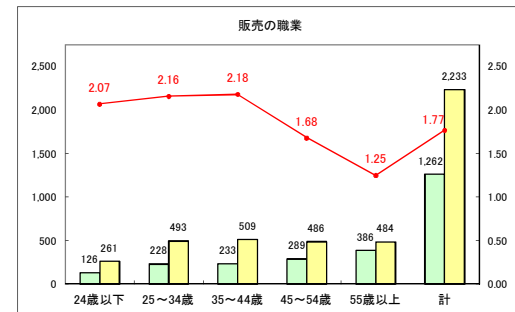

求人・求職バランスシート（常用+常用パート）〔青森労働局〕

令和5年9月

求人・求職バランスシート（常用+常用パート）〔ハローワーク青森〕

令和5年9月

求人・求職バランスシート（常用＋常用パート）（ハローワーク八戸）

令和5年9月

求人・求職バランスシート（常用+常用パート）〔ハローワーク弘前〕

令和5年9月