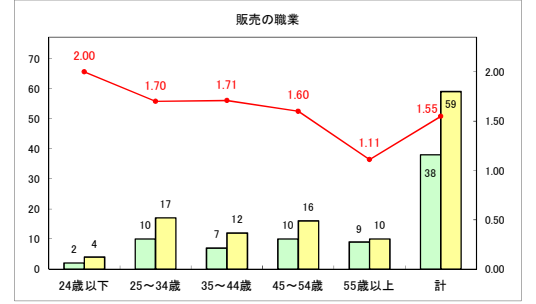

求人・求職バランスシート（常用+常用パート）〔青森労働局〕

令和5年9月

求人・求職バランスシート（常用+常用パート）〔ハローワーク青森〕

令和5年9月

求人・求職バランスシート（常用＋常用パート）（ハローワーク八戸）

令和5年9月

求人・求職バランスシート（常用+常用パート）〔ハローワーク弘前〕

令和5年9月

求人・求職バランスシート（常用+常用パート）〔ハローワークむつ〕

令和5年9月

求人・求職バランスシート（常用＋常用パート）（ハローワーク野辺地）

令和5年9月

求人・求職バランスシート（常用+常用パート）〔ハローワーク五所川原〕

令和5年9月

求人・求職バランスシート（常用＋常用パート）（ハローワーク三沢）

令和5年9月