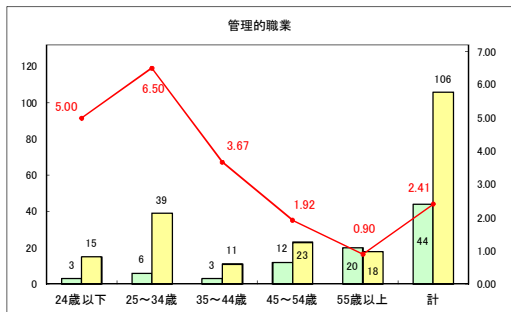

求人・求職バランスシート（常用+常用パート）〔青森労働局〕

令和5年9月

求人・求職バランスシート（常用+常用パート）〔ハローワーク青森〕

令和5年9月

求人・求職バランスシート（常用＋常用パート）（ハローワーク八戸）

令和5年9月

求人・求職バランスシート（常用+常用パート）〔ハローワーク弘前〕

令和5年9月

求人・求職バランスシート（常用+常用パート）〔ハローワークむつ〕

令和5年9月

求人・求職バランスシート（常用＋常用パート）（ハローワーク野辺地）

令和5年9月

求人・求職バランスシート（常用+常用パート）〔ハローワーク五所川原〕

令和5年9月

求人・求職バランスシート（常用＋常用パート）（ハローワーク三沢）

令和5年9月