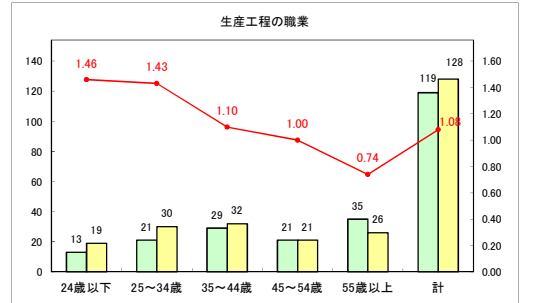

求人・求職バランスシート（常用+常用パート）〔ハローワークむつ〕

令和5年9月

求人・求職バランスシート（常用＋常用パート）（ハローワーク野辺地）

令和5年9月

求人・求職バランスシート（常用+常用パート）〔ハローワーク五所川原〕

令和5年9月

求人・求職バランスシート（常用＋常用パート）（ハローワーク三沢）

令和5年9月

求人・求職バランスシート（常用＋常用パート）（ハローワーク＋和田）

令和5年9月

求人・求職バランスシート（常用+常用パート）〔ハローワーク黒石〕

令和5年9月