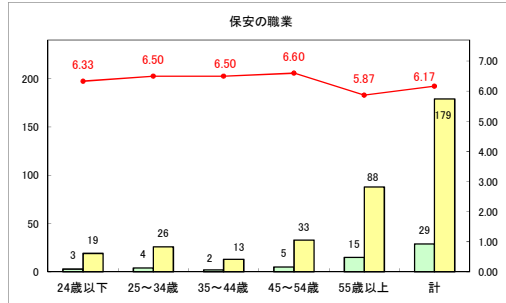

求人・求職バランスシート（常用+常用パート）〔青森労働局〕

令和5年9月

求人・求職バランスシート（常用+常用パート）〔ハローワーク青森〕

令和5年9月

求人・求職バランスシート（常用＋常用パート）（ハローワーク八戸）

令和5年9月

求人・求職バランスシート（常用+常用パート）〔ハローワーク弘前〕

令和5年9月

求人・求職バランスシート（常用+常用パート）〔ハローワークむつ〕

令和5年9月

求人・求職バランスシート（常用＋常用パート）（ハローワーク野辺地）

令和5年9月

求人・求職バランスシート（常用+常用パート）〔ハローワーク五所川原〕

令和5年9月

求人・求職バランスシート（常用＋常用パート）（ハローワーク三沢）

令和5年9月