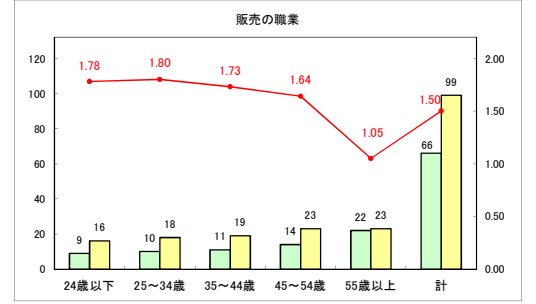

求人・求職バランスシート（常用+常用パート）〔ハローワークむつ〕

令和5年9月

求人・求職バランスシート（常用＋常用パート）（ハローワーク野辺地）

令和5年9月

求人・求職バランスシート（常用+常用パート）〔ハローワーク五所川原〕

令和5年9月

求人・求職バランスシート（常用＋常用パート）（ハローワーク三沢）

令和5年9月

求人・求職バランスシート（常用＋常用パート）（ハローワーク＋和田）

令和5年9月

求人・求職バランスシート（常用+常用パート）〔ハローワーク黒石〕

令和5年9月