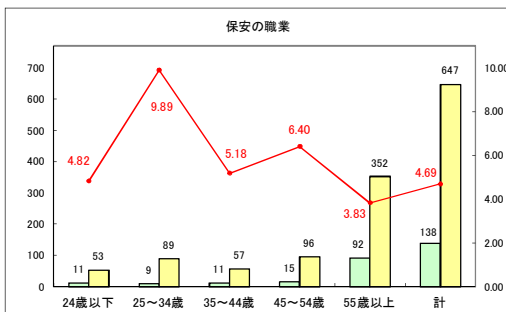

求人・求職バランスシート（常用+常用パート）〔青森労働局〕

令和5年9月

求人・求職バランスシート（常用+常用パート）〔ハローワーク青森〕

令和5年9月

求人・求職バランスシート（常用＋常用パート）（ハローワーク八戸）

令和5年9月

求人・求職バランスシート（常用+常用パート）〔ハローワーク弘前〕

令和5年9月

求人・求職バランスシート（常用+常用パート）〔ハローワークむつ〕

令和5年9月

求人・求職バランスシート（常用＋常用パート）（ハローワーク野辺地）

令和5年9月

求人・求職バランスシート（常用+常用パート）〔ハローワーク五所川原〕

令和5年9月

求人・求職バランスシート（常用＋常用パート）（ハローワーク三沢）

令和5年9月