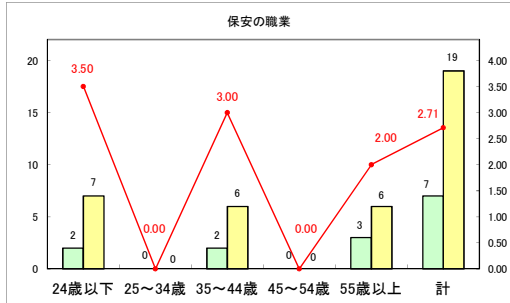

求人・求職バランスシート（常用+常用パート）〔ハローワークむつ〕

令和5年9月

求人・求職バランスシート（常用＋常用パート）（ハローワーク野辺地）

令和5年9月

求人・求職バランスシート（常用+常用パート）〔ハローワーク五所川原〕

令和5年9月

求人・求職バランスシート（常用＋常用パート）（ハローワーク三沢）

令和5年9月

求人・求職バランスシート（常用＋常用パート）（ハローワーク＋和田）

令和5年9月

求人・求職バランスシート（常用+常用パート）〔ハローワーク黒石〕

令和5年9月