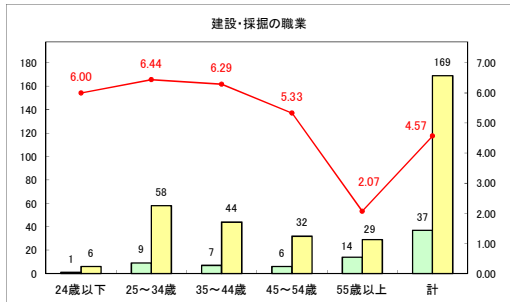

求人・求職バランスシート（常用+常用パート）〔ハローワークむつ〕

令和5年9月

求人・求職バランスシート（常用＋常用パート）（ハローワーク野辺地）

令和5年9月

求人・求職バランスシート（常用+常用パート）〔ハローワーク五所川原〕

令和5年9月

求人・求職バランスシート（常用＋常用パート）（ハローワーク三沢）

令和5年9月

求人・求職バランスシート（常用＋常用パート）（ハローワーク＋和田）

令和5年9月

求人・求職バランスシート（常用+常用パート）〔ハローワーク黒石〕

令和5年9月