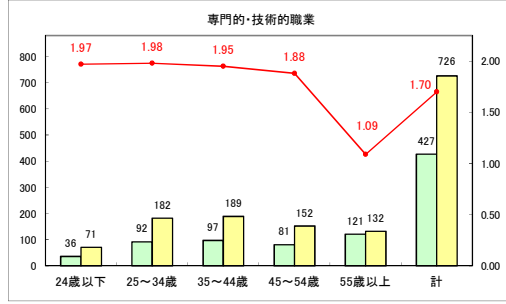

求人・求職バランスシート（常用+常用パート）〔青森労働局〕

令和5年9月

求人・求職バランスシート（常用+常用パート）〔ハローワーク青森〕

令和5年9月

求人・求職バランスシート（常用＋常用パート）（ハローワーク八戸）

令和5年9月

求人・求職バランスシート（常用+常用パート）〔ハローワーク弘前〕

令和5年9月