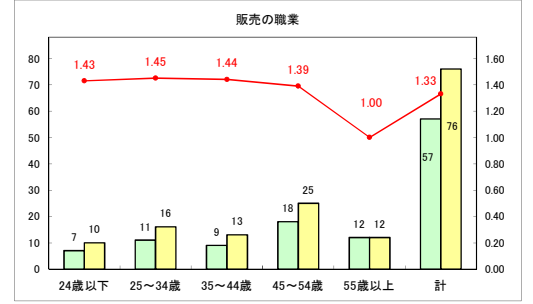

求人・求職バランスシート（常用+常用パート）〔青森労働局〕

令和5年9月

求人・求職バランスシート（常用+常用パート）〔ハローワーク青森〕

令和5年9月

求人・求職バランスシート（常用＋常用パート）（ハローワーク八戸）

令和5年9月

求人・求職バランスシート（常用+常用パート）〔ハローワーク弘前〕

令和5年9月

求人・求職バランスシート（常用+常用パート）〔ハローワークむつ〕

令和5年9月

求人・求職バランスシート（常用＋常用パート）（ハローワーク野辺地）

令和5年9月

求人・求職バランスシート（常用+常用パート）〔ハローワーク五所川原〕

令和5年9月

求人・求職バランスシート（常用＋常用パート）（ハローワーク三沢）

令和5年9月