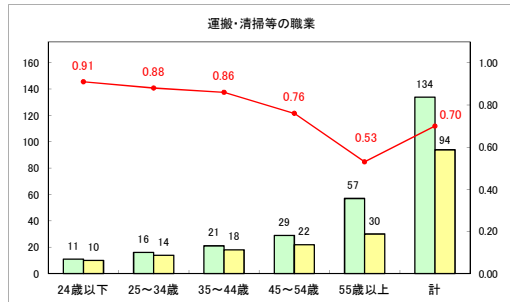

求人・求職バランスシート（常用+常用パート）〔ハローワークむつ〕

令和5年9月

求人・求職バランスシート（常用＋常用パート）（ハローワーク野辺地）

令和5年9月

求人・求職バランスシート（常用+常用パート）〔ハローワーク五所川原〕

令和5年9月

求人・求職バランスシート（常用＋常用パート）（ハローワーク三沢）

令和5年9月

求人・求職バランスシート（常用＋常用パート）（ハローワーク＋和田）

令和5年9月

求人・求職バランスシート（常用+常用パート）〔ハローワーク黒石〕

令和5年9月