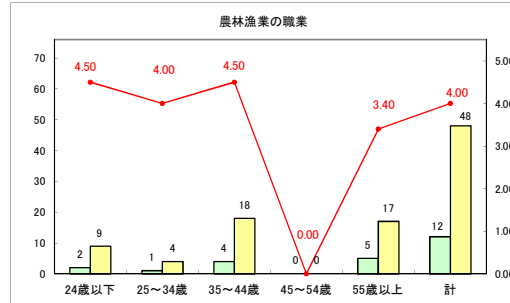

求人・求職バランスシート（常用+常用パート）〔青森労働局〕

令和5年9月

求人・求職バランスシート（常用+常用パート）〔ハローワーク青森〕

令和5年9月

求人・求職バランスシート（常用＋常用パート）（ハローワーク八戸）

令和5年9月

求人・求職バランスシート（常用+常用パート）〔ハローワーク弘前〕

令和5年9月

求人・求職バランスシート（常用+常用パート）〔ハローワークむつ〕

令和5年9月

求人・求職バランスシート（常用＋常用パート）（ハローワーク野辺地）

令和5年9月

求人・求職バランスシート（常用+常用パート）〔ハローワーク五所川原〕

令和5年9月

求人・求職バランスシート（常用＋常用パート）（ハローワーク三沢）

令和5年9月