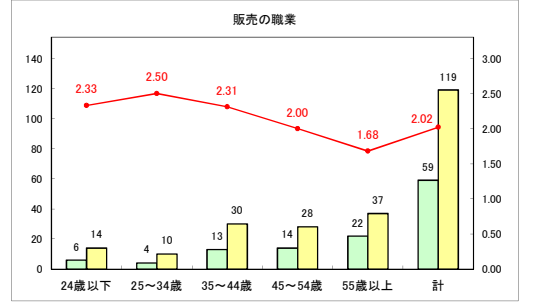

求人・求職バランスシート（常用+常用パート）〔ハローワークむつ〕

令和5年9月

求人・求職バランスシート（常用＋常用パート）（ハローワーク野辺地）

令和5年9月

求人・求職バランスシート（常用+常用パート）〔ハローワーク五所川原〕

令和5年9月

求人・求職バランスシート（常用＋常用パート）（ハローワーク三沢）

令和5年9月

求人・求職バランスシート（常用＋常用パート）（ハローワーク＋和田）

令和5年9月

求人・求職バランスシート（常用+常用パート）〔ハローワーク黒石〕

令和5年9月