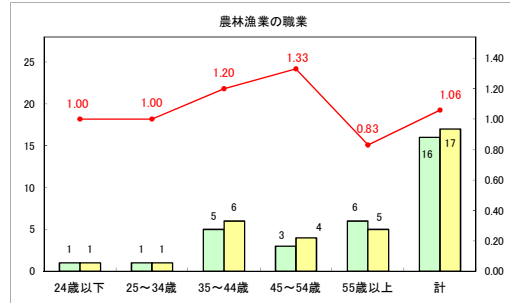

求人・求職バランスシート（常用+常用パート）〔青森労働局〕

令和5年9月

求人・求職バランスシート（常用+常用パート）〔ハローワーク青森〕

令和5年9月

求人・求職バランスシート（常用＋常用パート）（ハローワーク八戸）

令和5年9月

求人・求職バランスシート（常用+常用パート）〔ハローワーク弘前〕

令和5年9月

求人・求職バランスシート（常用+常用パート）〔ハローワークむつ〕

令和5年9月

求人・求職バランスシート（常用＋常用パート）（ハローワーク野辺地）

令和5年9月

求人・求職バランスシート（常用+常用パート）〔ハローワーク五所川原〕

令和5年9月

求人・求職バランスシート（常用＋常用パート）（ハローワーク三沢）

令和5年9月