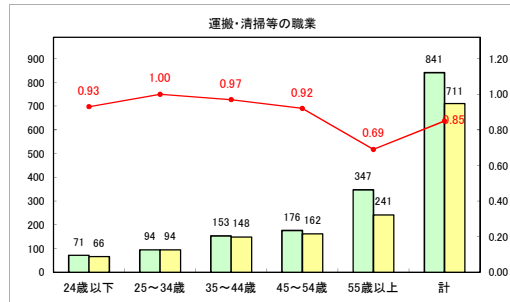

求人・求職バランスシート（常用+常用パート）〔青森労働局〕

令和5年9月

求人・求職バランスシート（常用+常用パート）〔ハローワーク青森〕

令和5年9月

求人・求職バランスシート（常用＋常用パート）（ハローワーク八戸）

令和5年9月

求人・求職バランスシート（常用+常用パート）〔ハローワーク弘前〕

令和5年9月

求人・求職バランスシート（常用+常用パート）〔ハローワークむつ〕

令和5年9月

求人・求職バランスシート（常用＋常用パート）（ハローワーク野辺地）

令和5年9月

求人・求職バランスシート（常用+常用パート）〔ハローワーク五所川原〕

令和5年9月

求人・求職バランスシート（常用＋常用パート）（ハローワーク三沢）

令和5年9月