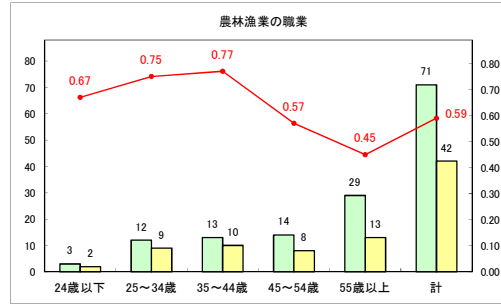

求人・求職バランスシート（常用+常用パート）〔青森労働局〕

令和5年9月

求人・求職バランスシート（常用+常用パート）〔ハローワーク青森〕

令和5年9月

求人・求職バランスシート（常用＋常用パート）（ハローワーク八戸）

令和5年9月

求人・求職バランスシート（常用+常用パート）〔ハローワーク弘前〕

令和5年9月

求人・求職バランスシート（常用+常用パート）〔ハローワークむつ〕

令和5年9月

求人・求職バランスシート（常用＋常用パート）（ハローワーク野辺地）

令和5年9月

求人・求職バランスシート（常用+常用パート）〔ハローワーク五所川原〕

令和5年9月

求人・求職バランスシート（常用＋常用パート）（ハローワーク三沢）

令和5年9月