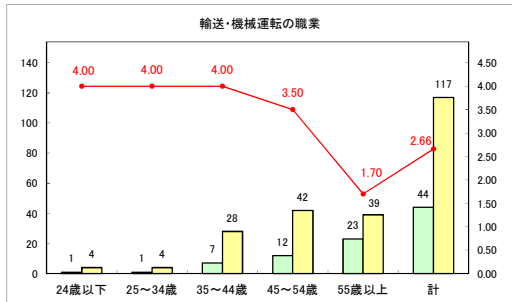

求人・求職バランスシート（常用+常用パート）〔ハローワークむつ〕

令和5年9月

求人・求職バランスシート（常用＋常用パート）（ハローワーク野辺地）

令和5年9月

求人・求職バランスシート（常用+常用パート）〔ハローワーク五所川原〕

令和5年9月

求人・求職バランスシート（常用＋常用パート）（ハローワーク三沢）

令和5年9月

求人・求職バランスシート（常用＋常用パート）（ハローワーク＋和田）

令和5年9月

求人・求職バランスシート（常用+常用パート）〔ハローワーク黒石〕

令和5年9月