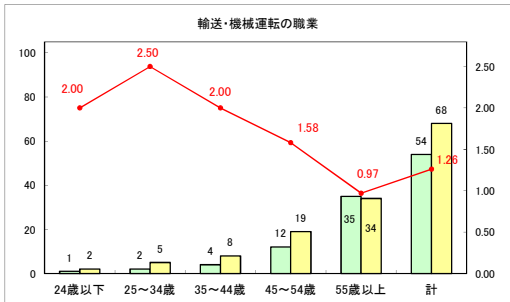

求人・求職バランスシート（常用+常用パート）〔青森労働局〕

令和5年9月

求人・求職バランスシート（常用+常用パート）〔ハローワーク青森〕

令和5年9月

求人・求職バランスシート（常用＋常用パート）（ハローワーク八戸）

令和5年9月

求人・求職バランスシート（常用+常用パート）〔ハローワーク弘前〕

令和5年9月

求人・求職バランスシート（常用+常用パート）〔ハローワークむつ〕

令和5年9月

求人・求職バランスシート（常用＋常用パート）（ハローワーク野辺地）

令和5年9月

求人・求職バランスシート（常用+常用パート）〔ハローワーク五所川原〕

令和5年9月

求人・求職バランスシート（常用＋常用パート）（ハローワーク三沢）

令和5年9月