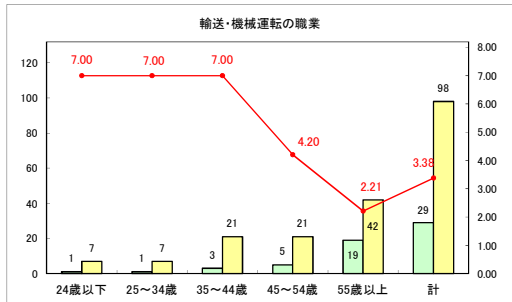

求人・求職バランスシート（常用+常用パート）〔青森労働局〕

令和5年9月

求人・求職バランスシート（常用+常用パート）〔ハローワーク青森〕

令和5年9月

求人・求職バランスシート（常用＋常用パート）（ハローワーク八戸）

令和5年9月

求人・求職バランスシート（常用+常用パート）〔ハローワーク弘前〕

令和5年9月

求人・求職バランスシート（常用+常用パート）〔ハローワークむつ〕

令和5年9月

求人・求職バランスシート（常用＋常用パート）（ハローワーク野辺地）

令和5年9月

求人・求職バランスシート（常用+常用パート）〔ハローワーク五所川原〕

令和5年9月

求人・求職バランスシート（常用＋常用パート）（ハローワーク三沢）

令和5年9月