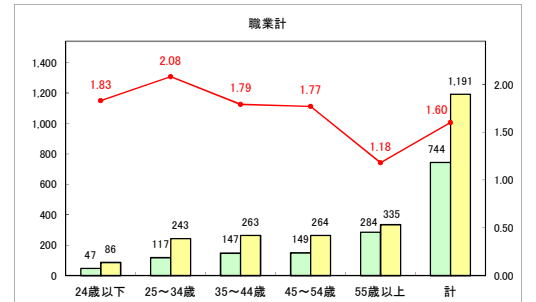

求人・求職バランスシート（常用+常用パート）〔青森労働局〕

令和5年9月

求人・求職バランスシート（常用+常用パート）〔ハローワーク青森〕

令和5年9月

求人・求職バランスシート（常用＋常用パート）（ハローワーク八戸）

令和5年9月

求人・求職バランスシート（常用+常用パート）〔ハローワーク弘前〕

令和5年9月

求人・求職バランスシート（常用+常用パート）〔ハローワークむつ〕

令和5年9月

求人・求職バランスシート（常用＋常用パート）（ハローワーク野辺地）

令和5年9月

求人・求職バランスシート（常用+常用パート）〔ハローワーク五所川原〕

令和5年9月

求人・求職バランスシート（常用＋常用パート）（ハローワーク三沢）

令和5年9月