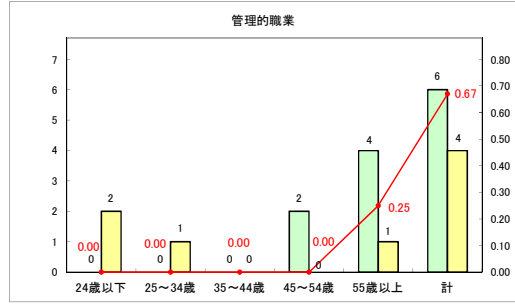

求人・求職バランスシート（常用+常用パート）〔ハローワークむつ〕

令和5年9月

求人・求職バランスシート（常用＋常用パート）（ハローワーク野辺地）

令和5年9月

求人・求職バランスシート（常用+常用パート）〔ハローワーク五所川原〕

令和5年9月

求人・求職バランスシート（常用＋常用パート）（ハローワーク三沢）

令和5年9月

求人・求職バランスシート（常用＋常用パート）（ハローワーク＋和田）

令和5年9月

求人・求職バランスシート（常用+常用パート）〔ハローワーク黒石〕

令和5年9月