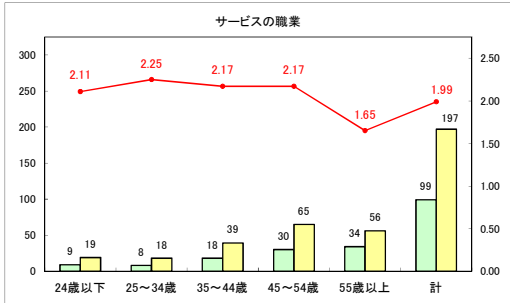

求人・求職バランスシート（常用+常用パート）〔青森労働局〕

令和5年9月

求人・求職バランスシート（常用+常用パート）〔ハローワーク青森〕

令和5年9月

求人・求職バランスシート（常用＋常用パート）（ハローワーク八戸）

令和5年9月

求人・求職バランスシート（常用+常用パート）〔ハローワーク弘前〕

令和5年9月

求人・求職バランスシート（常用+常用パート）〔ハローワークむつ〕

令和5年9月

求人・求職バランスシート（常用＋常用パート）（ハローワーク野辺地）

令和5年9月

求人・求職バランスシート（常用+常用パート）〔ハローワーク五所川原〕

令和5年9月

求人・求職バランスシート（常用＋常用パート）（ハローワーク三沢）

令和5年9月