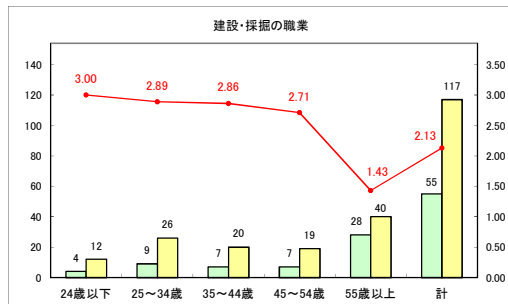

求人・求職バランスシート（常用+常用パート）〔ハローワークむつ〕

令和5年9月

求人・求職バランスシート（常用＋常用パート）（ハローワーク野辺地）

令和5年9月

求人・求職バランスシート（常用+常用パート）〔ハローワーク五所川原〕

令和5年9月

求人・求職バランスシート（常用＋常用パート）（ハローワーク三沢）

令和5年9月

求人・求職バランスシート（常用＋常用パート）（ハローワーク＋和田）

令和5年9月

求人・求職バランスシート（常用+常用パート）〔ハローワーク黒石〕

令和5年9月