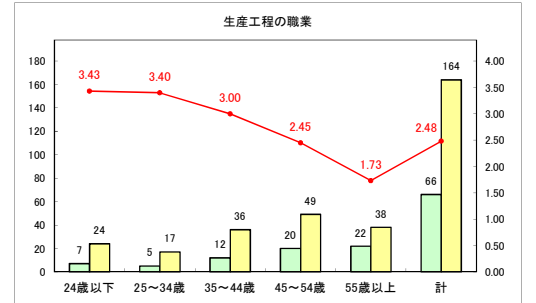

求人・求職バランスシート（常用+常用パート）〔青森労働局〕

令和5年9月

求人・求職バランスシート（常用+常用パート）〔ハローワーク青森〕

令和5年9月

求人・求職バランスシート（常用＋常用パート）（ハローワーク八戸）

令和5年9月

求人・求職バランスシート（常用+常用パート）〔ハローワーク弘前〕

令和5年9月

求人・求職バランスシート（常用+常用パート）〔ハローワークむつ〕

令和5年9月

求人・求職バランスシート（常用＋常用パート）（ハローワーク野辺地）

令和5年9月

求人・求職バランスシート（常用+常用パート）〔ハローワーク五所川原〕

令和5年9月

求人・求職バランスシート（常用＋常用パート）（ハローワーク三沢）

令和5年9月