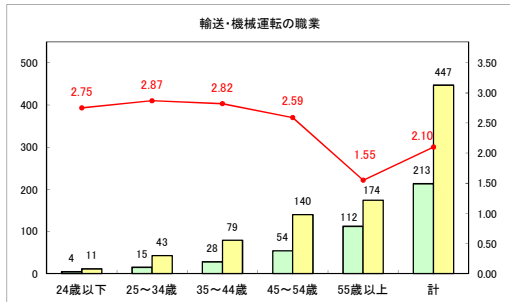

求人・求職バランスシート（常用+常用パート）〔青森労働局〕

令和5年9月

求人・求職バランスシート（常用+常用パート）〔ハローワーク青森〕

令和5年9月

求人・求職バランスシート（常用＋常用パート）（ハローワーク八戸）

令和5年9月

求人・求職バランスシート（常用+常用パート）〔ハローワーク弘前〕

令和5年9月

求人・求職バランスシート（常用+常用パート）〔ハローワークむつ〕

令和5年9月

求人・求職バランスシート（常用＋常用パート）（ハローワーク野辺地）

令和5年9月

求人・求職バランスシート（常用+常用パート）〔ハローワーク五所川原〕

令和5年9月

求人・求職バランスシート（常用＋常用パート）（ハローワーク三沢）

令和5年9月