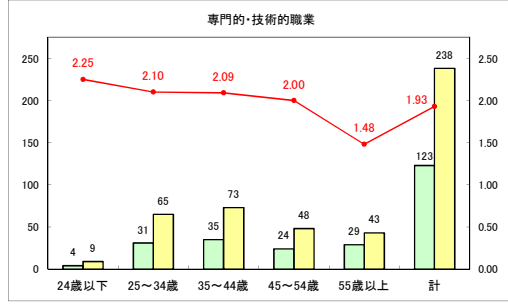

求人・求職バランスシート（常用+常用パート）〔ハローワークむつ〕

令和5年9月

求人・求職バランスシート（常用＋常用パート）（ハローワーク野辺地）

令和5年9月

求人・求職バランスシート（常用+常用パート）〔ハローワーク五所川原〕

令和5年9月

求人・求職バランスシート（常用＋常用パート）（ハローワーク三沢）

令和5年9月

求人・求職バランスシート（常用＋常用パート）（ハローワーク＋和田）

令和5年9月

求人・求職バランスシート（常用+常用パート）〔ハローワーク黒石〕

令和5年9月