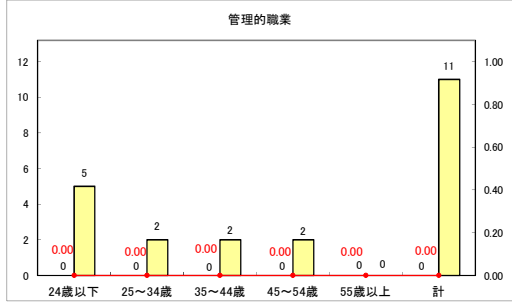

求人・求職バランスシート（常用＋常用パート）（ハローワーク野辺地）

令和5年9月