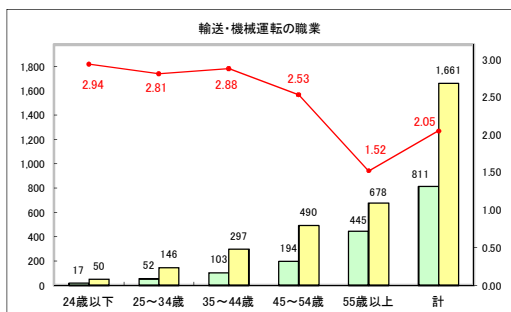

求人・求職バランスシート（常用+常用パート）〔青森労働局〕

令和5年9月

求人・求職バランスシート（常用+常用パート）〔ハローワーク青森〕

令和5年9月

求人・求職バランスシート（常用＋常用パート）（ハローワーク八戸）

令和5年9月

求人・求職バランスシート（常用+常用パート）〔ハローワーク弘前〕

令和5年9月