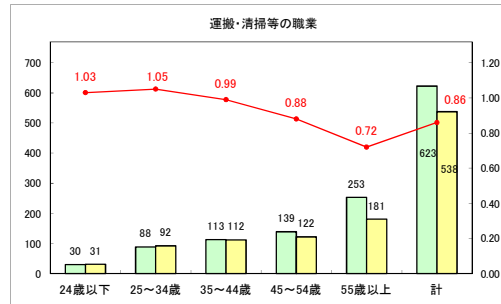

求人・求職バランスシート（常用+常用パート）〔青森労働局〕

令和5年9月

求人・求職バランスシート（常用+常用パート）〔ハローワーク青森〕

令和5年9月

求人・求職バランスシート（常用＋常用パート）（ハローワーク八戸）

令和5年9月

求人・求職バランスシート（常用+常用パート）〔ハローワーク弘前〕

令和5年9月

求人・求職バランスシート（常用+常用パート）〔ハローワークむつ〕

令和5年9月

求人・求職バランスシート（常用＋常用パート）（ハローワーク野辺地）

令和5年9月

求人・求職バランスシート（常用+常用パート）〔ハローワーク五所川原〕

令和5年9月

求人・求職バランスシート（常用＋常用パート）（ハローワーク三沢）

令和5年9月