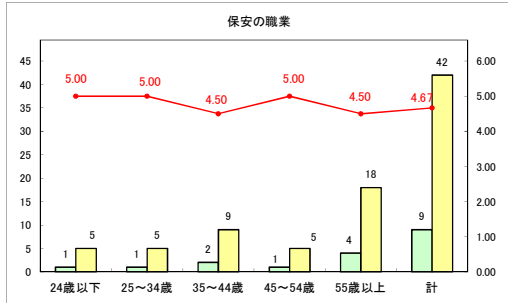

求人・求職バランスシート（常用+常用パート）〔青森労働局〕

令和5年9月

求人・求職バランスシート（常用+常用パート）〔ハローワーク青森〕

令和5年9月

求人・求職バランスシート（常用＋常用パート）（ハローワーク八戸）

令和5年9月

求人・求職バランスシート（常用+常用パート）〔ハローワーク弘前〕

令和5年9月

求人・求職バランスシート（常用+常用パート）〔ハローワークむつ〕

令和5年9月

求人・求職バランスシート（常用＋常用パート）（ハローワーク野辺地）

令和5年9月

求人・求職バランスシート（常用+常用パート）〔ハローワーク五所川原〕

令和5年9月

求人・求職バランスシート（常用＋常用パート）（ハローワーク三沢）

令和5年9月