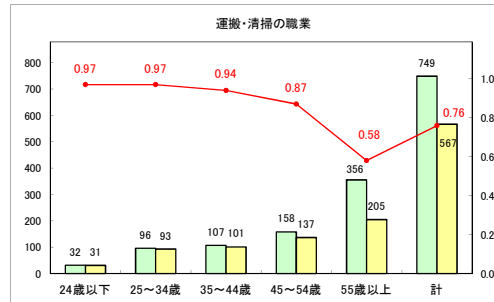

求人・求職バランスシート（常用+常用パート）〔青森労働局〕

令和5年9月

求人・求職バランスシート（常用+常用パート）〔ハローワーク青森〕

令和5年9月

求人・求職バランスシート（常用＋常用パート）（ハローワーク八戸）

令和5年9月

求人・求職バランスシート（常用+常用パート）〔ハローワーク弘前〕

令和5年9月