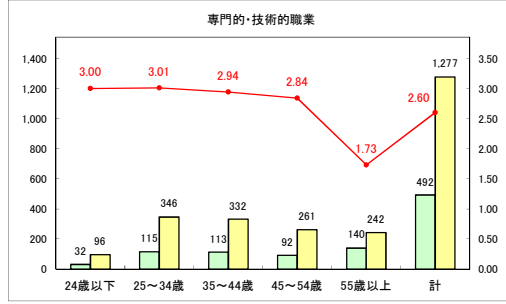

求人・求職バランスシート（常用+常用パート）〔青森労働局〕

令和5年9月

求人・求職バランスシート（常用+常用パート）〔ハローワーク青森〕

令和5年9月

求人・求職バランスシート（常用＋常用パート）（ハローワーク八戸）

令和5年9月

求人・求職バランスシート（常用+常用パート）〔ハローワーク弘前〕

令和5年9月

求人・求職バランスシート（常用+常用パート）〔ハローワークむつ〕

令和5年9月

求人・求職バランスシート（常用＋常用パート）（ハローワーク野辺地）

令和5年9月

求人・求職バランスシート（常用+常用パート）〔ハローワーク五所川原〕

令和5年9月

求人・求職バランスシート（常用＋常用パート）（ハローワーク三沢）

令和5年9月