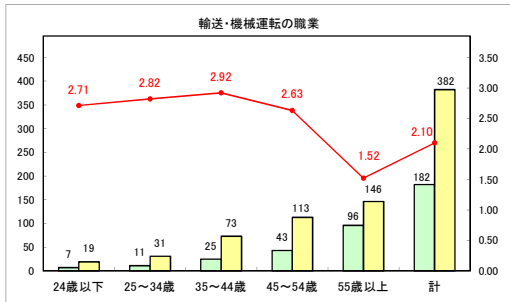

求人・求職バランスシート（常用+常用パート）〔青森労働局〕

令和5年9月

求人・求職バランスシート（常用+常用パート）〔ハローワーク青森〕

令和5年9月

求人・求職バランスシート（常用＋常用パート）（ハローワーク八戸）

令和5年9月

求人・求職バランスシート（常用+常用パート）〔ハローワーク弘前〕

令和5年9月

求人・求職バランスシート（常用+常用パート）〔ハローワークむつ〕

令和5年9月

求人・求職バランスシート（常用＋常用パート）（ハローワーク野辺地）

令和5年9月

求人・求職バランスシート（常用+常用パート）〔ハローワーク五所川原〕

令和5年9月

求人・求職バランスシート（常用＋常用パート）（ハローワーク三沢）

令和5年9月