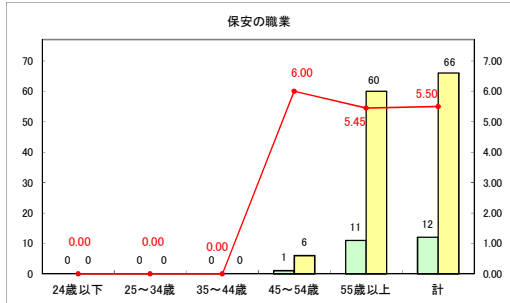

求人・求職バランスシート（常用+常用パート）〔ハローワークむつ〕

令和5年9月

求人・求職バランスシート（常用＋常用パート）（ハローワーク野辺地）

令和5年9月

求人・求職バランスシート（常用+常用パート）〔ハローワーク五所川原〕

令和5年9月

求人・求職バランスシート（常用＋常用パート）（ハローワーク三沢）

令和5年9月

求人・求職バランスシート（常用＋常用パート）（ハローワーク＋和田）

令和5年9月

求人・求職バランスシート（常用+常用パート）〔ハローワーク黒石〕

令和5年9月