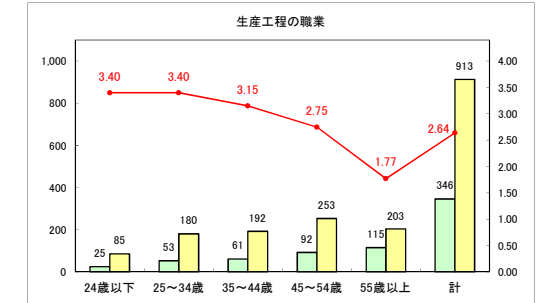

求人・求職バランスシート（常用+常用パート）〔青森労働局〕

令和5年9月

求人・求職バランスシート（常用+常用パート）〔ハローワーク青森〕

令和5年9月

求人・求職バランスシート（常用＋常用パート）（ハローワーク八戸）

令和5年9月

求人・求職バランスシート（常用+常用パート）〔ハローワーク弘前〕

令和5年9月

求人・求職バランスシート（常用+常用パート）〔ハローワークむつ〕

令和5年9月

求人・求職バランスシート（常用＋常用パート）（ハローワーク野辺地）

令和5年9月

求人・求職バランスシート（常用+常用パート）〔ハローワーク五所川原〕

令和5年9月

求人・求職バランスシート（常用＋常用パート）（ハローワーク三沢）

令和5年9月