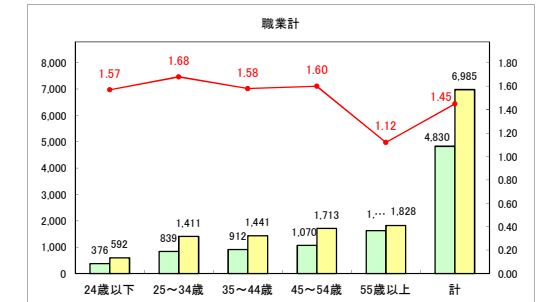

求人・求職バランスシート（常用+常用パート）〔青森労働局〕

令和5年9月

求人・求職バランスシート（常用+常用パート）〔ハローワーク青森〕

令和5年9月

求人・求職バランスシート（常用＋常用パート）（ハローワーク八戸）

令和5年9月

求人・求職バランスシート（常用+常用パート）〔ハローワーク弘前〕

令和5年9月