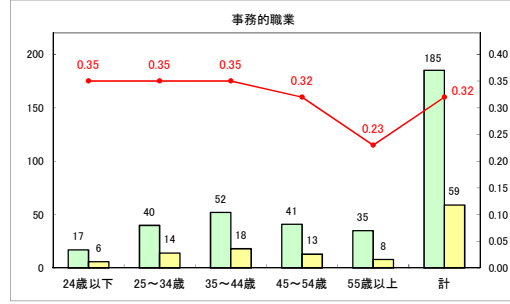

求人・求職バランスシート（常用+常用パート）〔青森労働局〕

令和5年9月

求人・求職バランスシート（常用+常用パート）〔ハローワーク青森〕

令和5年9月

求人・求職バランスシート（常用＋常用パート）（ハローワーク八戸）

令和5年9月

求人・求職バランスシート（常用+常用パート）〔ハローワーク弘前〕

令和5年9月

求人・求職バランスシート（常用+常用パート）〔ハローワークむつ〕

令和5年9月

求人・求職バランスシート（常用＋常用パート）（ハローワーク野辺地）

令和5年9月

求人・求職バランスシート（常用+常用パート）〔ハローワーク五所川原〕

令和5年9月

求人・求職バランスシート（常用＋常用パート）（ハローワーク三沢）

令和5年9月