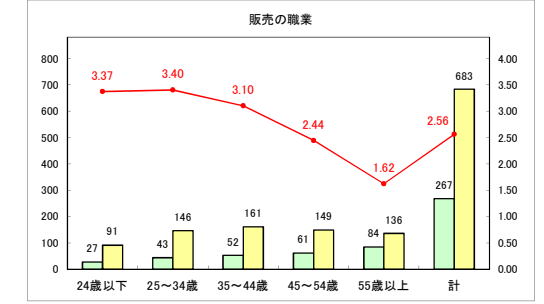

求人・求職バランスシート（常用+常用パート）〔青森労働局〕

令和5年9月

求人・求職バランスシート（常用+常用パート）〔ハローワーク青森〕

令和5年9月

求人・求職バランスシート（常用＋常用パート）（ハローワーク八戸）

令和5年9月

求人・求職バランスシート（常用+常用パート）〔ハローワーク弘前〕

令和5年9月

求人・求職バランスシート（常用+常用パート）〔ハローワークむつ〕

令和5年9月

求人・求職バランスシート（常用＋常用パート）（ハローワーク野辺地）

令和5年9月

求人・求職バランスシート（常用+常用パート）〔ハローワーク五所川原〕

令和5年9月

求人・求職バランスシート（常用＋常用パート）（ハローワーク三沢）

令和5年9月