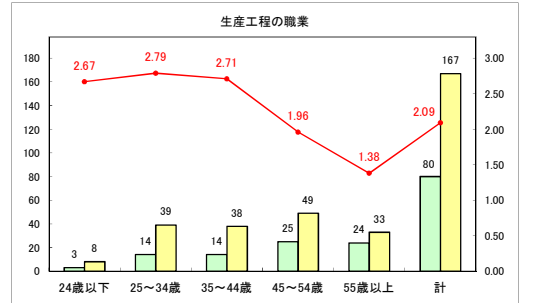

求人・求職バランスシート（常用+常用パート）〔ハローワークむつ〕

令和5年9月

求人・求職バランスシート（常用＋常用パート）（ハローワーク野辺地）

令和5年9月

求人・求職バランスシート（常用+常用パート）〔ハローワーク五所川原〕

令和5年9月

求人・求職バランスシート（常用＋常用パート）（ハローワーク三沢）

令和5年9月

求人・求職バランスシート（常用＋常用パート）（ハローワーク＋和田）

令和5年9月

求人・求職バランスシート（常用+常用パート）〔ハローワーク黒石〕

令和5年9月