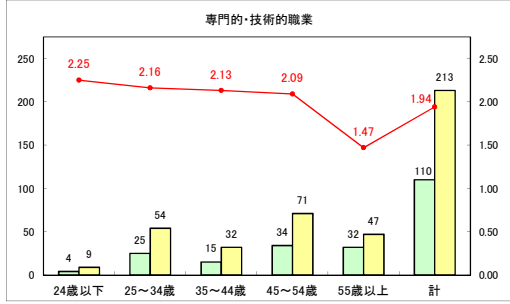

求人・求職バランスシート（常用+常用パート）〔ハローワークむつ〕

令和5年9月

求人・求職バランスシート（常用＋常用パート）（ハローワーク野辺地）

令和5年9月

求人・求職バランスシート（常用+常用パート）〔ハローワーク五所川原〕

令和5年9月

求人・求職バランスシート（常用＋常用パート）（ハローワーク三沢）

令和5年9月

求人・求職バランスシート（常用＋常用パート）（ハローワーク＋和田）

令和5年9月

求人・求職バランスシート（常用+常用パート）〔ハローワーク黒石〕

令和5年9月