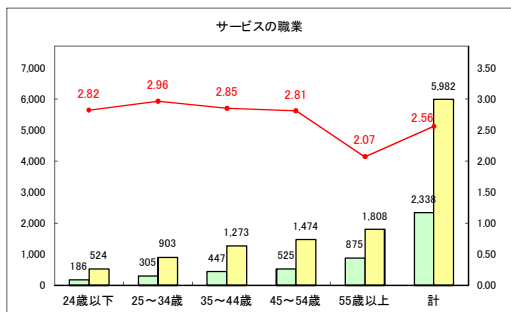

求人・求職バランスシート（常用+常用パート）〔青森労働局〕

令和5年9月

求人・求職バランスシート（常用+常用パート）〔ハローワーク青森〕

令和5年9月

求人・求職バランスシート（常用＋常用パート）（ハローワーク八戸）

令和5年9月

求人・求職バランスシート（常用+常用パート）〔ハローワーク弘前〕

令和5年9月

求人・求職バランスシート（常用+常用パート）〔ハローワークむつ〕

令和5年9月

求人・求職バランスシート（常用＋常用パート）（ハローワーク野辺地）

令和5年9月

求人・求職バランスシート（常用+常用パート）〔ハローワーク五所川原〕

令和5年9月

求人・求職バランスシート（常用＋常用パート）（ハローワーク三沢）

令和5年9月