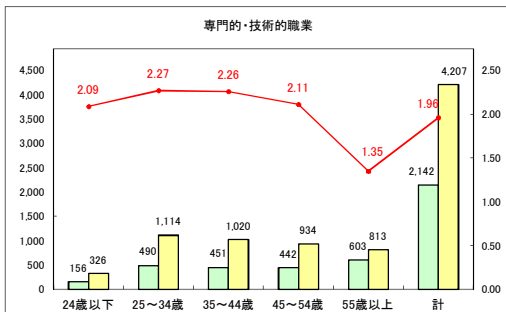

求人・求職バランスシート（常用+常用パート）〔青森労働局〕

令和5年9月

求人・求職バランスシート（常用+常用パート）〔ハローワーク青森〕

令和5年9月

求人・求職バランスシート（常用＋常用パート）（ハローワーク八戸）

令和5年9月

求人・求職バランスシート（常用+常用パート）〔ハローワーク弘前〕

令和5年9月