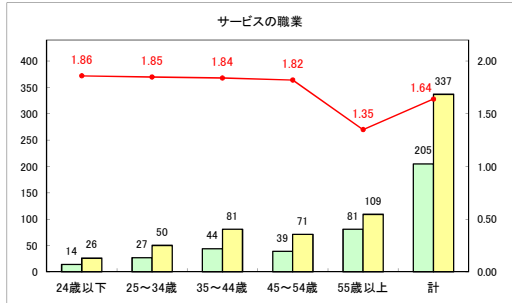

求人・求職バランスシート（常用+常用パート）〔ハローワークむつ〕

令和5年9月

求人・求職バランスシート（常用＋常用パート）（ハローワーク野辺地）

令和5年9月

求人・求職バランスシート（常用+常用パート）〔ハローワーク五所川原〕

令和5年9月

求人・求職バランスシート（常用＋常用パート）（ハローワーク三沢）

令和5年9月

求人・求職バランスシート（常用＋常用パート）（ハローワーク＋和田）

令和5年9月

求人・求職バランスシート（常用+常用パート）〔ハローワーク黒石〕

令和5年9月