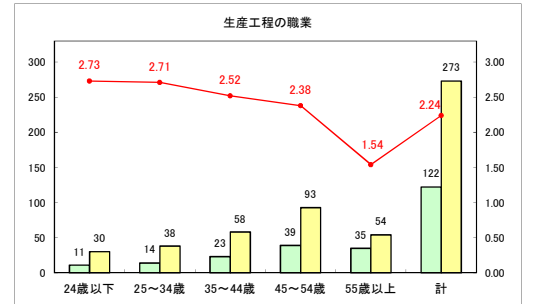

求人・求職バランスシート（常用+常用パート）〔ハローワークむつ〕

令和5年9月

求人・求職バランスシート（常用＋常用パート）（ハローワーク野辺地）

令和5年9月

求人・求職バランスシート（常用+常用パート）〔ハローワーク五所川原〕

令和5年9月

求人・求職バランスシート（常用＋常用パート）（ハローワーク三沢）

令和5年9月

求人・求職バランスシート（常用＋常用パート）（ハローワーク＋和田）

令和5年9月

求人・求職バランスシート（常用+常用パート）〔ハローワーク黒石〕

令和5年9月