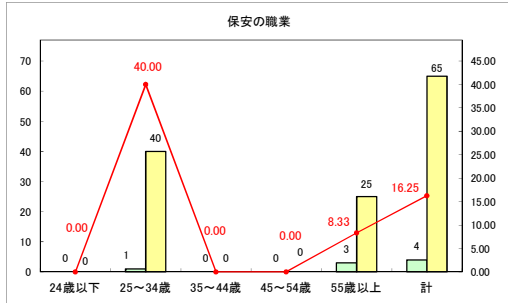

求人・求職バランスシート（常用+常用パート）〔青森労働局〕

令和5年9月

求人・求職バランスシート（常用+常用パート）〔ハローワーク青森〕

令和5年9月

求人・求職バランスシート（常用＋常用パート）（ハローワーク八戸）

令和5年9月

求人・求職バランスシート（常用+常用パート）〔ハローワーク弘前〕

令和5年9月

求人・求職バランスシート（常用+常用パート）〔ハローワークむつ〕

令和5年9月

求人・求職バランスシート（常用＋常用パート）（ハローワーク野辺地）

令和5年9月

求人・求職バランスシート（常用+常用パート）〔ハローワーク五所川原〕

令和5年9月

求人・求職バランスシート（常用＋常用パート）（ハローワーク三沢）

令和5年9月