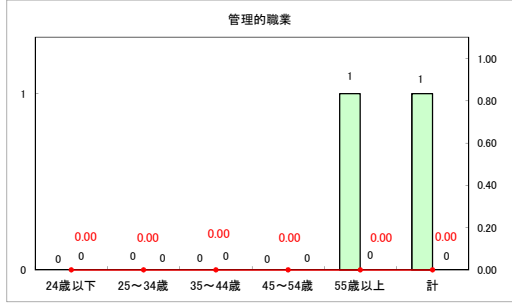

求人・求職バランスシート（常用+常用パート）〔ハローワークむつ〕

令和5年9月

求人・求職バランスシート（常用＋常用パート）（ハローワーク野辺地）

令和5年9月

求人・求職バランスシート（常用+常用パート）〔ハローワーク五所川原〕

令和5年9月

求人・求職バランスシート（常用＋常用パート）（ハローワーク三沢）

令和5年9月

求人・求職バランスシート（常用＋常用パート）（ハローワーク＋和田）

令和5年9月

求人・求職バランスシート（常用+常用パート）〔ハローワーク黒石〕

令和5年9月