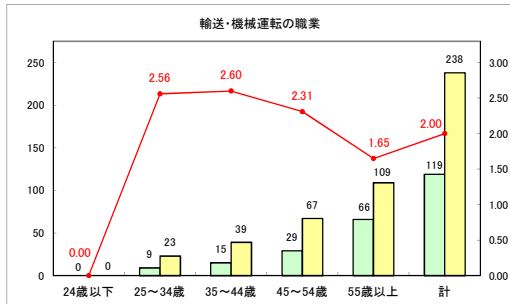

求人・求職バランスシート（常用+常用パート）〔青森労働局〕

令和5年9月

求人・求職バランスシート（常用+常用パート）〔ハローワーク青森〕

令和5年9月

求人・求職バランスシート（常用＋常用パート）（ハローワーク八戸）

令和5年9月

求人・求職バランスシート（常用+常用パート）〔ハローワーク弘前〕

令和5年9月

求人・求職バランスシート（常用+常用パート）〔ハローワークむつ〕

令和5年9月

求人・求職バランスシート（常用＋常用パート）（ハローワーク野辺地）

令和5年9月

求人・求職バランスシート（常用+常用パート）〔ハローワーク五所川原〕

令和5年9月

求人・求職バランスシート（常用＋常用パート）（ハローワーク三沢）

令和5年9月