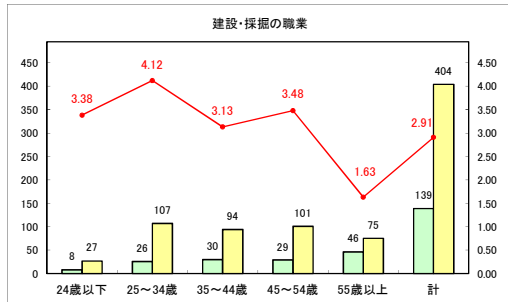

求人・求職バランスシート（常用+常用パート）〔青森労働局〕

令和5年9月

求人・求職バランスシート（常用+常用パート）〔ハローワーク青森〕

令和5年9月

求人・求職バランスシート（常用＋常用パート）（ハローワーク八戸）

令和5年9月

求人・求職バランスシート（常用+常用パート）〔ハローワーク弘前〕

令和5年9月

求人・求職バランスシート（常用+常用パート）〔ハローワークむつ〕

令和5年9月

求人・求職バランスシート（常用＋常用パート）（ハローワーク野辺地）

令和5年9月

求人・求職バランスシート（常用+常用パート）〔ハローワーク五所川原〕

令和5年9月

求人・求職バランスシート（常用＋常用パート）（ハローワーク三沢）

令和5年9月