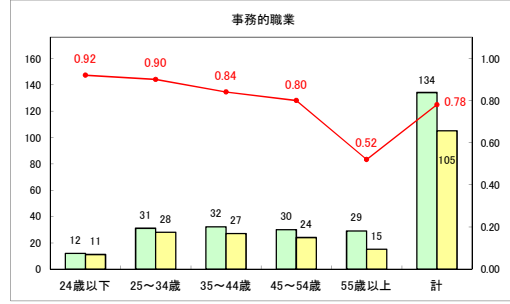

求人・求職バランスシート（常用＋常用パート）（ハローワーク野辺地）

令和5年9月