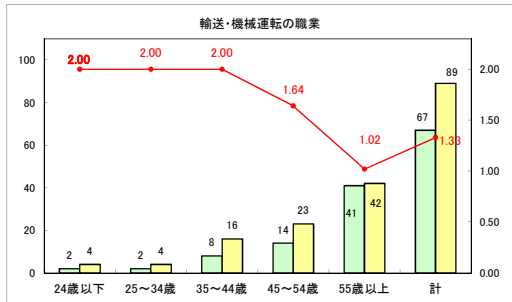

求人・求職バランスシート（常用+常用パート）〔ハローワークむつ〕

令和5年9月

求人・求職バランスシート（常用＋常用パート）（ハローワーク野辺地）

令和5年9月

求人・求職バランスシート（常用+常用パート）〔ハローワーク五所川原〕

令和5年9月

求人・求職バランスシート（常用＋常用パート）（ハローワーク三沢）

令和5年9月

求人・求職バランスシート（常用＋常用パート）（ハローワーク＋和田）

令和5年9月

求人・求職バランスシート（常用+常用パート）〔ハローワーク黒石〕

令和5年9月