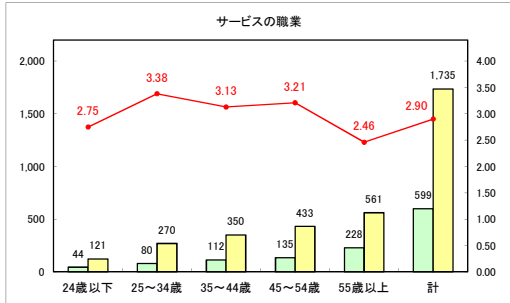

求人・求職バランスシート（常用+常用パート）〔青森労働局〕

令和5年9月

求人・求職バランスシート（常用+常用パート）〔ハローワーク青森〕

令和5年9月

求人・求職バランスシート（常用＋常用パート）（ハローワーク八戸）

令和5年9月

求人・求職バランスシート（常用+常用パート）〔ハローワーク弘前〕

令和5年9月

求人・求職バランスシート（常用+常用パート）〔ハローワークむつ〕

令和5年9月

求人・求職バランスシート（常用＋常用パート）（ハローワーク野辺地）

令和5年9月

求人・求職バランスシート（常用+常用パート）〔ハローワーク五所川原〕

令和5年9月

求人・求職バランスシート（常用＋常用パート）（ハローワーク三沢）

令和5年9月