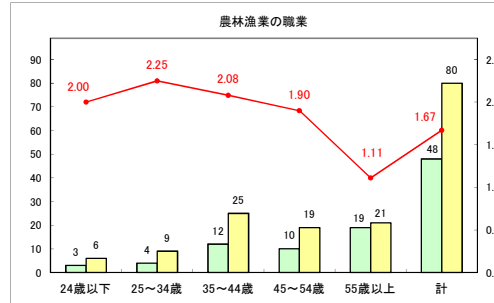

求人・求職バランスシート（常用+常用パート）〔青森労働局〕

令和5年9月

求人・求職バランスシート（常用+常用パート）〔ハローワーク青森〕

令和5年9月

求人・求職バランスシート（常用＋常用パート）（ハローワーク八戸）

令和5年9月

求人・求職バランスシート（常用+常用パート）〔ハローワーク弘前〕

令和5年9月

求人・求職バランスシート（常用+常用パート）〔ハローワークむつ〕

令和5年9月

求人・求職バランスシート（常用＋常用パート）（ハローワーク野辺地）

令和5年9月

求人・求職バランスシート（常用+常用パート）〔ハローワーク五所川原〕

令和5年9月

求人・求職バランスシート（常用＋常用パート）（ハローワーク三沢）

令和5年9月