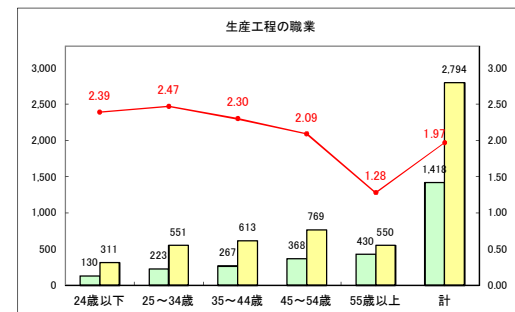

求人・求職バランスシート（常用+常用パート）〔青森労働局〕

令和5年9月

求人・求職バランスシート（常用+常用パート）〔ハローワーク青森〕

令和5年9月

求人・求職バランスシート（常用＋常用パート）（ハローワーク八戸）

令和5年9月

求人・求職バランスシート（常用+常用パート）〔ハローワーク弘前〕

令和5年9月

求人・求職バランスシート（常用+常用パート）〔ハローワークむつ〕

令和5年9月

求人・求職バランスシート（常用＋常用パート）（ハローワーク野辺地）

令和5年9月

求人・求職バランスシート（常用+常用パート）〔ハローワーク五所川原〕

令和5年9月

求人・求職バランスシート（常用＋常用パート）（ハローワーク三沢）

令和5年9月