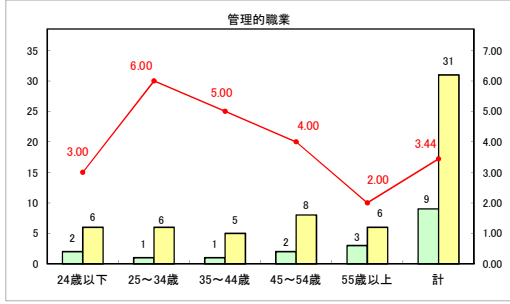

求人・求職バランスシート（常用+常用パート）〔青森労働局〕

令和5年9月

求人・求職バランスシート（常用+常用パート）〔ハローワーク青森〕

令和5年9月

求人・求職バランスシート（常用＋常用パート）（ハローワーク八戸）

令和5年9月

求人・求職バランスシート（常用+常用パート）〔ハローワーク弘前〕

令和5年9月

求人・求職バランスシート（常用+常用パート）〔ハローワークむつ〕

令和5年9月

求人・求職バランスシート（常用＋常用パート）（ハローワーク野辺地）

令和5年9月

求人・求職バランスシート（常用+常用パート）〔ハローワーク五所川原〕

令和5年9月

求人・求職バランスシート（常用＋常用パート）（ハローワーク三沢）

令和5年9月