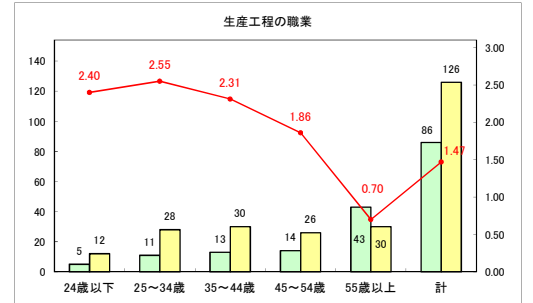

求人・求職バランスシート（常用+常用パート）〔青森労働局〕

令和5年9月

求人・求職バランスシート（常用+常用パート）〔ハローワーク青森〕

令和5年9月

求人・求職バランスシート（常用＋常用パート）（ハローワーク八戸）

令和5年9月

求人・求職バランスシート（常用+常用パート）〔ハローワーク弘前〕

令和5年9月

求人・求職バランスシート（常用+常用パート）〔ハローワークむつ〕

令和5年9月

求人・求職バランスシート（常用＋常用パート）（ハローワーク野辺地）

令和5年9月

求人・求職バランスシート（常用+常用パート）〔ハローワーク五所川原〕

令和5年9月

求人・求職バランスシート（常用＋常用パート）（ハローワーク三沢）

令和5年9月