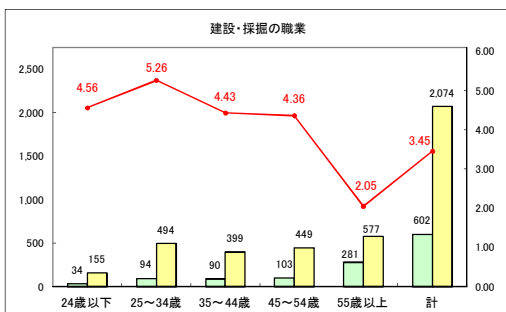

求人・求職バランスシート（常用+常用パート）〔青森労働局〕

令和5年9月

求人・求職バランスシート（常用+常用パート）〔ハローワーク青森〕

令和5年9月

求人・求職バランスシート（常用＋常用パート）（ハローワーク八戸）

令和5年9月

求人・求職バランスシート（常用+常用パート）〔ハローワーク弘前〕

令和5年9月

求人・求職バランスシート（常用+常用パート）〔ハローワークむつ〕

令和5年9月

求人・求職バランスシート（常用＋常用パート）（ハローワーク野辺地）

令和5年9月

求人・求職バランスシート（常用+常用パート）〔ハローワーク五所川原〕

令和5年9月

求人・求職バランスシート（常用＋常用パート）（ハローワーク三沢）

令和5年9月