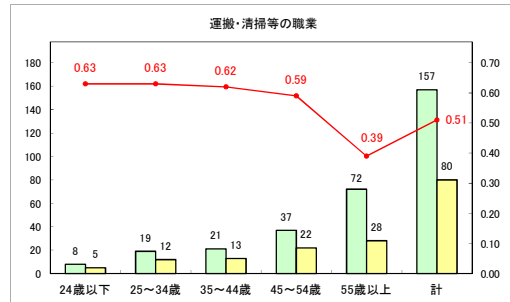

求人・求職バランスシート（常用+常用パート）〔青森労働局〕

令和5年9月

求人・求職バランスシート（常用+常用パート）〔ハローワーク青森〕

令和5年9月

求人・求職バランスシート（常用＋常用パート）（ハローワーク八戸）

令和5年9月

求人・求職バランスシート（常用+常用パート）〔ハローワーク弘前〕

令和5年9月

求人・求職バランスシート（常用+常用パート）〔ハローワークむつ〕

令和5年9月

求人・求職バランスシート（常用＋常用パート）（ハローワーク野辺地）

令和5年9月

求人・求職バランスシート（常用+常用パート）〔ハローワーク五所川原〕

令和5年9月

求人・求職バランスシート（常用＋常用パート）（ハローワーク三沢）

令和5年9月