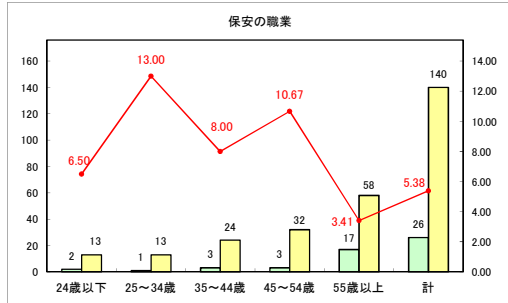

求人・求職バランスシート（常用+常用パート）〔青森労働局〕

令和5年9月

求人・求職バランスシート（常用+常用パート）〔ハローワーク青森〕

令和5年9月

求人・求職バランスシート（常用＋常用パート）（ハローワーク八戸）

令和5年9月

求人・求職バランスシート（常用+常用パート）〔ハローワーク弘前〕

令和5年9月

求人・求職バランスシート（常用+常用パート）〔ハローワークむつ〕

令和5年9月

求人・求職バランスシート（常用＋常用パート）（ハローワーク野辺地）

令和5年9月

求人・求職バランスシート（常用+常用パート）〔ハローワーク五所川原〕

令和5年9月

求人・求職バランスシート（常用＋常用パート）（ハローワーク三沢）

令和5年9月