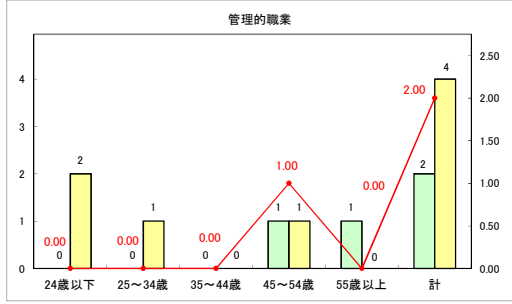

求人・求職バランスシート（常用+常用パート）〔ハローワークむつ〕

令和5年9月

求人・求職バランスシート（常用＋常用パート）（ハローワーク野辺地）

令和5年9月

求人・求職バランスシート（常用+常用パート）〔ハローワーク五所川原〕

令和5年9月

求人・求職バランスシート（常用＋常用パート）（ハローワーク三沢）

令和5年9月

求人・求職バランスシート（常用＋常用パート）（ハローワーク＋和田）

令和5年9月

求人・求職バランスシート（常用+常用パート）〔ハローワーク黒石〕

令和5年9月