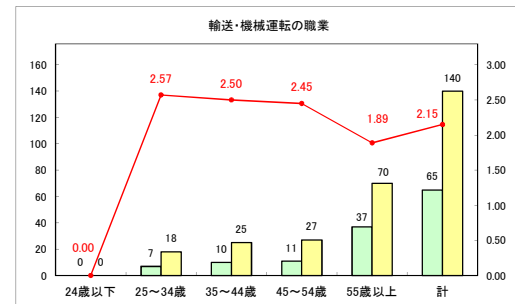

求人・求職バランスシート（常用+常用パート）〔ハローワークむつ〕

令和5年9月

求人・求職バランスシート（常用＋常用パート）（ハローワーク野辺地）

令和5年9月

求人・求職バランスシート（常用+常用パート）〔ハローワーク五所川原〕

令和5年9月

求人・求職バランスシート（常用＋常用パート）（ハローワーク三沢）

令和5年9月

求人・求職バランスシート（常用＋常用パート）（ハローワーク＋和田）

令和5年9月

求人・求職バランスシート（常用+常用パート）〔ハローワーク黒石〕

令和5年9月