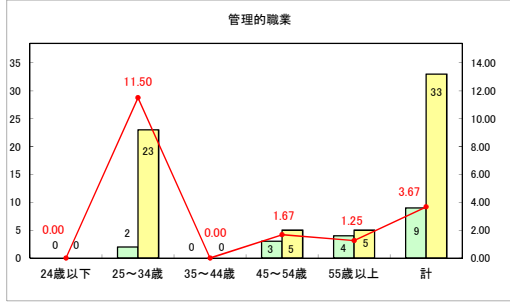

求人・求職バランスシート（常用+常用パート）〔青森労働局〕

令和5年9月

求人・求職バランスシート（常用+常用パート）〔ハローワーク青森〕

令和5年9月

求人・求職バランスシート（常用＋常用パート）（ハローワーク八戸）

令和5年9月

求人・求職バランスシート（常用+常用パート）〔ハローワーク弘前〕

令和5年9月