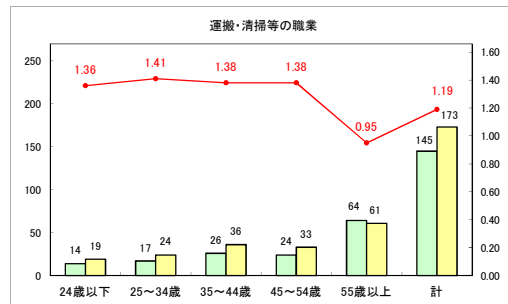

求人・求職バランスシート（常用+常用パート）〔ハローワークむつ〕

令和5年9月

求人・求職バランスシート（常用＋常用パート）（ハローワーク野辺地）

令和5年9月

求人・求職バランスシート（常用+常用パート）〔ハローワーク五所川原〕

令和5年9月

求人・求職バランスシート（常用＋常用パート）（ハローワーク三沢）

令和5年9月

求人・求職バランスシート（常用＋常用パート）（ハローワーク＋和田）

令和5年9月

求人・求職バランスシート（常用+常用パート）〔ハローワーク黒石〕

令和5年9月