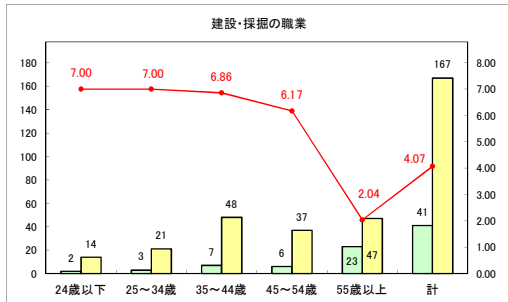

求人・求職バランスシート（常用+常用パート）〔青森労働局〕

令和5年9月

求人・求職バランスシート（常用+常用パート）〔ハローワーク青森〕

令和5年9月

求人・求職バランスシート（常用＋常用パート）（ハローワーク八戸）

令和5年9月

求人・求職バランスシート（常用+常用パート）〔ハローワーク弘前〕

令和5年9月

求人・求職バランスシート（常用+常用パート）〔ハローワークむつ〕

令和5年9月

求人・求職バランスシート（常用＋常用パート）（ハローワーク野辺地）

令和5年9月

求人・求職バランスシート（常用+常用パート）〔ハローワーク五所川原〕

令和5年9月

求人・求職バランスシート（常用＋常用パート）（ハローワーク三沢）

令和5年9月