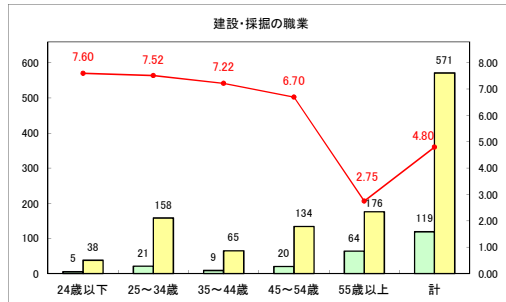

求人・求職バランスシート（常用+常用パート）〔青森労働局〕

令和5年9月

求人・求職バランスシート（常用+常用パート）〔ハローワーク青森〕

令和5年9月

求人・求職バランスシート（常用＋常用パート）（ハローワーク八戸）

令和5年9月

求人・求職バランスシート（常用+常用パート）〔ハローワーク弘前〕

令和5年9月

求人・求職バランスシート（常用+常用パート）〔ハローワークむつ〕

令和5年9月

求人・求職バランスシート（常用＋常用パート）（ハローワーク野辺地）

令和5年9月

求人・求職バランスシート（常用+常用パート）〔ハローワーク五所川原〕

令和5年9月

求人・求職バランスシート（常用＋常用パート）（ハローワーク三沢）

令和5年9月