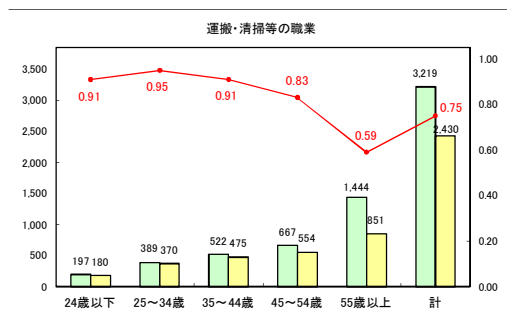

求人・求職バランスシート（常用+常用パート）〔青森労働局〕

令和5年9月

求人・求職バランスシート（常用+常用パート）〔ハローワーク青森〕

令和5年9月

求人・求職バランスシート（常用＋常用パート）（ハローワーク八戸）

令和5年9月

求人・求職バランスシート（常用+常用パート）〔ハローワーク弘前〕

令和5年9月

求人・求職バランスシート（常用+常用パート）〔ハローワークむつ〕

令和5年9月

求人・求職バランスシート（常用＋常用パート）（ハローワーク野辺地）

令和5年9月

求人・求職バランスシート（常用+常用パート）〔ハローワーク五所川原〕

令和5年9月

求人・求職バランスシート（常用＋常用パート）（ハローワーク三沢）

令和5年9月