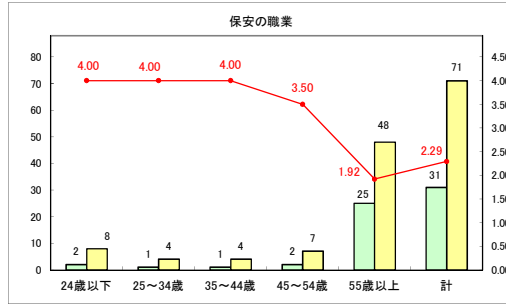

求人・求職バランスシート（常用+常用パート）〔青森労働局〕

令和5年9月

求人・求職バランスシート（常用+常用パート）〔ハローワーク青森〕

令和5年9月

求人・求職バランスシート（常用＋常用パート）（ハローワーク八戸）

令和5年9月

求人・求職バランスシート（常用+常用パート）〔ハローワーク弘前〕

令和5年9月