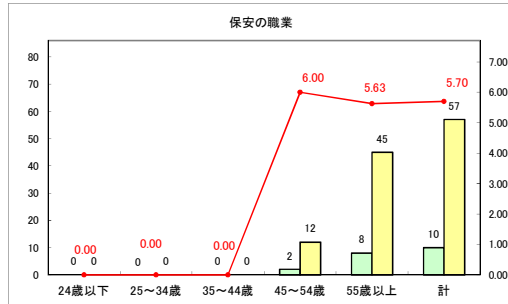

求人・求職バランスシート（常用+常用パート）〔ハローワークむつ〕

令和5年9月

求人・求職バランスシート（常用＋常用パート）（ハローワーク野辺地）

令和5年9月

求人・求職バランスシート（常用+常用パート）〔ハローワーク五所川原〕

令和5年9月

求人・求職バランスシート（常用＋常用パート）（ハローワーク三沢）

令和5年9月

求人・求職バランスシート（常用＋常用パート）（ハローワーク＋和田）

令和5年9月

求人・求職バランスシート（常用+常用パート）〔ハローワーク黒石〕

令和5年9月