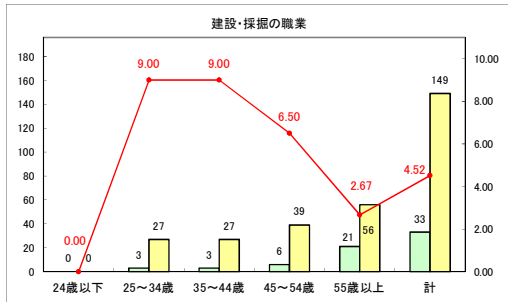

求人・求職バランスシート（常用+常用パート）〔青森労働局〕

令和5年9月

求人・求職バランスシート（常用+常用パート）〔ハローワーク青森〕

令和5年9月

求人・求職バランスシート（常用＋常用パート）（ハローワーク八戸）

令和5年9月

求人・求職バランスシート（常用+常用パート）〔ハローワーク弘前〕

令和5年9月

求人・求職バランスシート（常用+常用パート）〔ハローワークむつ〕

令和5年9月

求人・求職バランスシート（常用＋常用パート）（ハローワーク野辺地）

令和5年9月

求人・求職バランスシート（常用+常用パート）〔ハローワーク五所川原〕

令和5年9月

求人・求職バランスシート（常用＋常用パート）（ハローワーク三沢）

令和5年9月