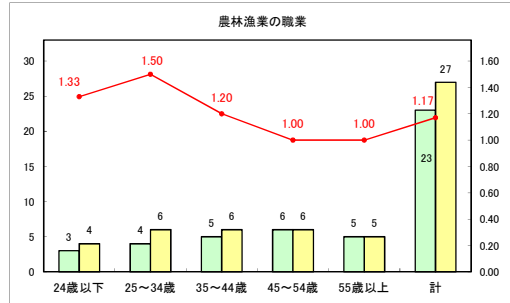

求人・求職バランスシート（常用+常用パート）〔青森労働局〕

令和5年9月

求人・求職バランスシート（常用+常用パート）〔ハローワーク青森〕

令和5年9月

求人・求職バランスシート（常用＋常用パート）（ハローワーク八戸）

令和5年9月

求人・求職バランスシート（常用+常用パート）〔ハローワーク弘前〕

令和5年9月

求人・求職バランスシート（常用+常用パート）〔ハローワークむつ〕

令和5年9月

求人・求職バランスシート（常用＋常用パート）（ハローワーク野辺地）

令和5年9月

求人・求職バランスシート（常用+常用パート）〔ハローワーク五所川原〕

令和5年9月

求人・求職バランスシート（常用＋常用パート）（ハローワーク三沢）

令和5年9月