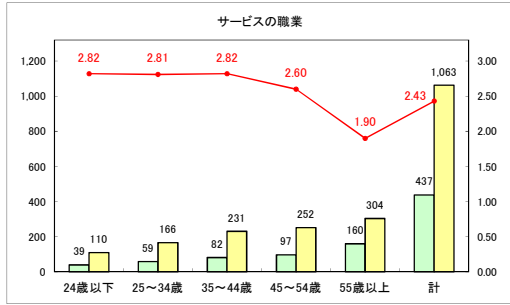

求人・求職バランスシート（常用+常用パート）〔青森労働局〕

令和5年9月

求人・求職バランスシート（常用+常用パート）〔ハローワーク青森〕

令和5年9月

求人・求職バランスシート（常用＋常用パート）（ハローワーク八戸）

令和5年9月

求人・求職バランスシート（常用+常用パート）〔ハローワーク弘前〕

令和5年9月

求人・求職バランスシート（常用+常用パート）〔ハローワークむつ〕

令和5年9月

求人・求職バランスシート（常用＋常用パート）（ハローワーク野辺地）

令和5年9月

求人・求職バランスシート（常用+常用パート）〔ハローワーク五所川原〕

令和5年9月

求人・求職バランスシート（常用＋常用パート）（ハローワーク三沢）

令和5年9月