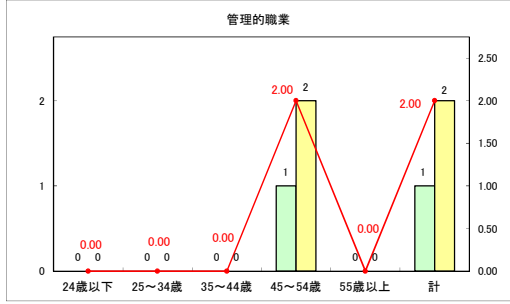

求人・求職バランスシート（常用+常用パート）〔ハローワークむつ〕

令和5年9月