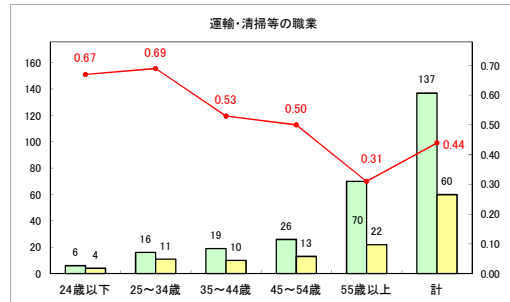

求人・求職バランスシート（常用+常用パート）〔青森労働局〕

令和5年9月

求人・求職バランスシート（常用+常用パート）〔ハローワーク青森〕

令和5年9月

求人・求職バランスシート（常用＋常用パート）（ハローワーク八戸）

令和5年9月

求人・求職バランスシート（常用+常用パート）〔ハローワーク弘前〕

令和5年9月

求人・求職バランスシート（常用+常用パート）〔ハローワークむつ〕

令和5年9月

求人・求職バランスシート（常用＋常用パート）（ハローワーク野辺地）

令和5年9月

求人・求職バランスシート（常用+常用パート）〔ハローワーク五所川原〕

令和5年9月

求人・求職バランスシート（常用＋常用パート）（ハローワーク三沢）

令和5年9月