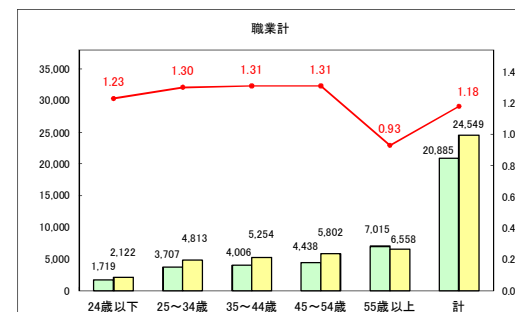

求人・求職バランスシート（常用+常用パート）〔青森労働局〕

令和5年9月

求人・求職バランスシート（常用+常用パート）〔ハローワーク青森〕

令和5年9月

求人・求職バランスシート（常用＋常用パート）（ハローワーク八戸）

令和5年9月

求人・求職バランスシート（常用+常用パート）〔ハローワーク弘前〕

令和5年9月

求人・求職バランスシート（常用+常用パート）〔ハローワークむつ〕

令和5年9月

求人・求職バランスシート（常用＋常用パート）（ハローワーク野辺地）

令和5年9月

求人・求職バランスシート（常用+常用パート）〔ハローワーク五所川原〕

令和5年9月

求人・求職バランスシート（常用＋常用パート）（ハローワーク三沢）

令和5年9月