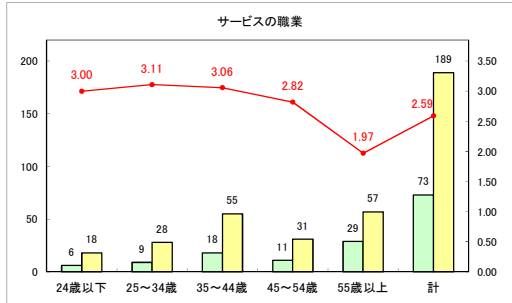

求人・求職バランスシート（常用+常用パート）〔青森労働局〕

令和5年9月

求人・求職バランスシート（常用+常用パート）〔ハローワーク青森〕

令和5年9月

求人・求職バランスシート（常用＋常用パート）（ハローワーク八戸）

令和5年9月

求人・求職バランスシート（常用+常用パート）〔ハローワーク弘前〕

令和5年9月

求人・求職バランスシート（常用+常用パート）〔ハローワークむつ〕

令和5年9月

求人・求職バランスシート（常用＋常用パート）（ハローワーク野辺地）

令和5年9月

求人・求職バランスシート（常用+常用パート）〔ハローワーク五所川原〕

令和5年9月

求人・求職バランスシート（常用＋常用パート）（ハローワーク三沢）

令和5年9月