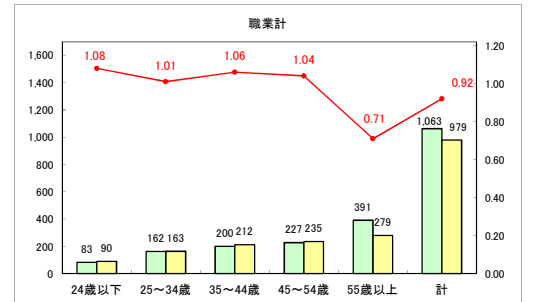

求人・求職バランスシート（常用+常用パート）〔ハローワークむつ〕

令和5年9月