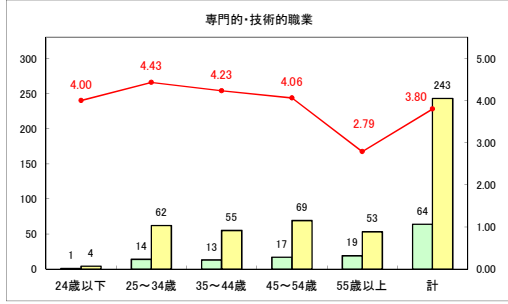

求人・求職バランスシート（常用+常用パート）〔青森労働局〕

令和5年9月

求人・求職バランスシート（常用+常用パート）〔ハローワーク青森〕

令和5年9月

求人・求職バランスシート（常用＋常用パート）（ハローワーク八戸）

令和5年9月

求人・求職バランスシート（常用+常用パート）〔ハローワーク弘前〕

令和5年9月

求人・求職バランスシート（常用+常用パート）〔ハローワークむつ〕

令和5年9月

求人・求職バランスシート（常用＋常用パート）（ハローワーク野辺地）

令和5年9月

求人・求職バランスシート（常用+常用パート）〔ハローワーク五所川原〕

令和5年9月

求人・求職バランスシート（常用＋常用パート）（ハローワーク三沢）

令和5年9月