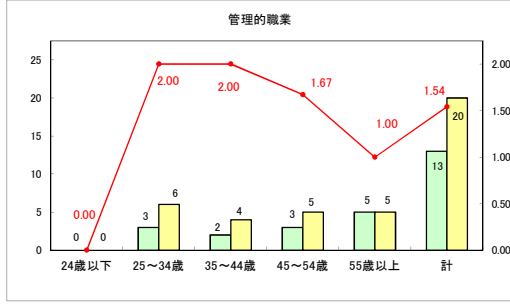

求人・求職バランスシート（常用+常用パート）〔青森労働局〕

令和5年9月

求人・求職バランスシート（常用+常用パート）〔ハローワーク青森〕

令和5年9月

求人・求職バランスシート（常用＋常用パート）（ハローワーク八戸）

令和5年9月

求人・求職バランスシート（常用+常用パート）〔ハローワーク弘前〕

令和5年9月

求人・求職バランスシート（常用+常用パート）〔ハローワークむつ〕

令和5年9月

求人・求職バランスシート（常用＋常用パート）（ハローワーク野辺地）

令和5年9月

求人・求職バランスシート（常用+常用パート）〔ハローワーク五所川原〕

令和5年9月

求人・求職バランスシート（常用＋常用パート）（ハローワーク三沢）

令和5年9月