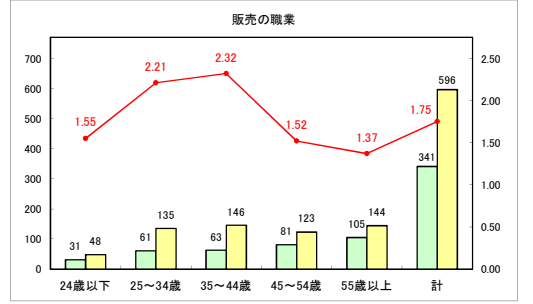

求人・求職バランスシート（常用+常用パート）〔青森労働局〕

令和5年9月

求人・求職バランスシート（常用+常用パート）〔ハローワーク青森〕

令和5年9月

求人・求職バランスシート（常用＋常用パート）（ハローワーク八戸）

令和5年9月

求人・求職バランスシート（常用+常用パート）〔ハローワーク弘前〕

令和5年9月

求人・求職バランスシート（常用+常用パート）〔ハローワークむつ〕

令和5年9月

求人・求職バランスシート（常用＋常用パート）（ハローワーク野辺地）

令和5年9月

求人・求職バランスシート（常用+常用パート）〔ハローワーク五所川原〕

令和5年9月

求人・求職バランスシート（常用＋常用パート）（ハローワーク三沢）

令和5年9月