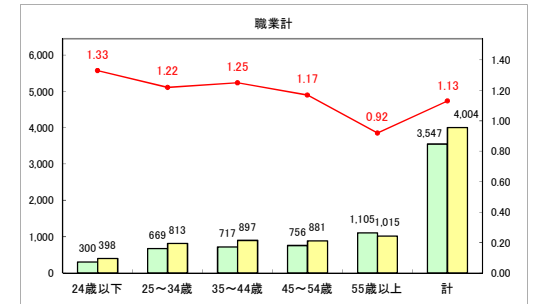

求人・求職バランスシート（常用+常用パート）〔青森労働局〕

令和5年9月

求人・求職バランスシート（常用+常用パート）〔ハローワーク青森〕

令和5年9月

求人・求職バランスシート（常用＋常用パート）（ハローワーク八戸）

令和5年9月

求人・求職バランスシート（常用+常用パート）〔ハローワーク弘前〕

令和5年9月

求人・求職バランスシート（常用+常用パート）〔ハローワークむつ〕

令和5年9月

求人・求職バランスシート（常用＋常用パート）（ハローワーク野辺地）

令和5年9月

求人・求職バランスシート（常用+常用パート）〔ハローワーク五所川原〕

令和5年9月

求人・求職バランスシート（常用＋常用パート）（ハローワーク三沢）

令和5年9月