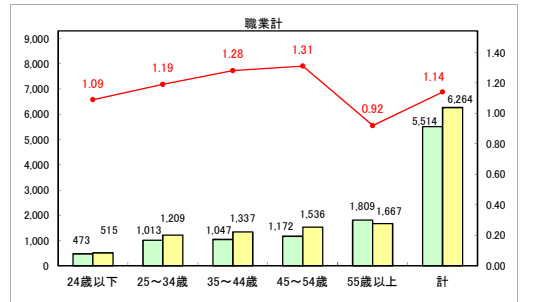

求人・求職バランスシート（常用+常用パート）〔青森労働局〕

令和5年9月

求人・求職バランスシート（常用+常用パート）〔ハローワーク青森〕

令和5年9月

求人・求職バランスシート（常用＋常用パート）（ハローワーク八戸）

令和5年9月

求人・求職バランスシート（常用+常用パート）〔ハローワーク弘前〕

令和5年9月

求人・求職バランスシート（常用+常用パート）〔ハローワークむつ〕

令和5年9月

求人・求職バランスシート（常用＋常用パート）（ハローワーク野辺地）

令和5年9月

求人・求職バランスシート（常用+常用パート）〔ハローワーク五所川原〕

令和5年9月

求人・求職バランスシート（常用＋常用パート）（ハローワーク三沢）

令和5年9月