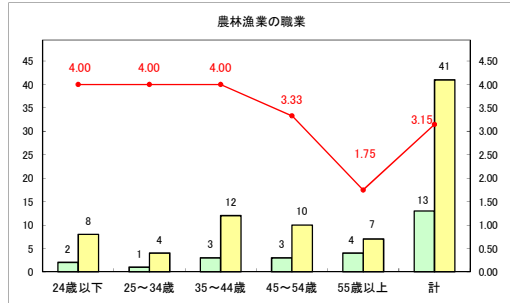

求人・求職バランスシート（常用+常用パート）〔ハローワークむつ〕

令和5年9月

求人・求職バランスシート（常用＋常用パート）（ハローワーク野辺地）

令和5年9月

求人・求職バランスシート（常用+常用パート）〔ハローワーク五所川原〕

令和5年9月

求人・求職バランスシート（常用＋常用パート）（ハローワーク三沢）

令和5年9月

求人・求職バランスシート（常用＋常用パート）（ハローワーク＋和田）

令和5年9月

求人・求職バランスシート（常用+常用パート）〔ハローワーク黒石〕

令和5年9月