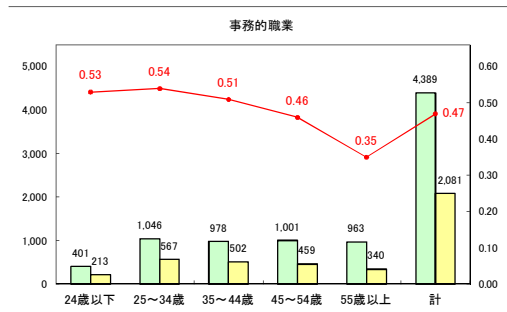

求人・求職バランスシート（常用+常用パート）〔青森労働局〕

令和5年9月

求人・求職バランスシート（常用+常用パート）〔ハローワーク青森〕

令和5年9月

求人・求職バランスシート（常用＋常用パート）（ハローワーク八戸）

令和5年9月

求人・求職バランスシート（常用+常用パート）〔ハローワーク弘前〕

令和5年9月