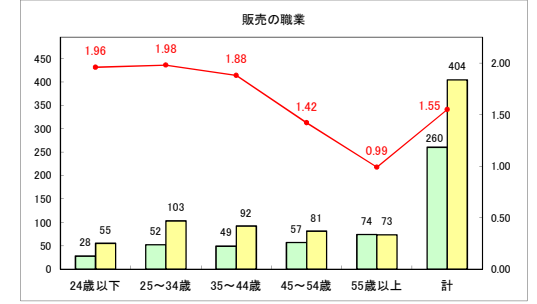

求人・求職バランスシート（常用+常用パート）〔青森労働局〕

令和5年9月

求人・求職バランスシート（常用+常用パート）〔ハローワーク青森〕

令和5年9月

求人・求職バランスシート（常用＋常用パート）（ハローワーク八戸）

令和5年9月

求人・求職バランスシート（常用+常用パート）〔ハローワーク弘前〕

令和5年9月

求人・求職バランスシート（常用+常用パート）〔ハローワークむつ〕

令和5年9月

求人・求職バランスシート（常用＋常用パート）（ハローワーク野辺地）

令和5年9月

求人・求職バランスシート（常用+常用パート）〔ハローワーク五所川原〕

令和5年9月

求人・求職バランスシート（常用＋常用パート）（ハローワーク三沢）

令和5年9月