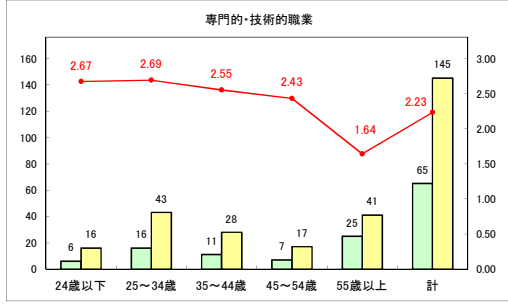

求人・求職バランスシート（常用+常用パート）〔青森労働局〕

令和5年9月

求人・求職バランスシート（常用+常用パート）〔ハローワーク青森〕

令和5年9月

求人・求職バランスシート（常用＋常用パート）（ハローワーク八戸）

令和5年9月

求人・求職バランスシート（常用+常用パート）〔ハローワーク弘前〕

令和5年9月

求人・求職バランスシート（常用+常用パート）〔ハローワークむつ〕

令和5年9月

求人・求職バランスシート（常用＋常用パート）（ハローワーク野辺地）

令和5年9月

求人・求職バランスシート（常用+常用パート）〔ハローワーク五所川原〕

令和5年9月

求人・求職バランスシート（常用＋常用パート）（ハローワーク三沢）

令和5年9月