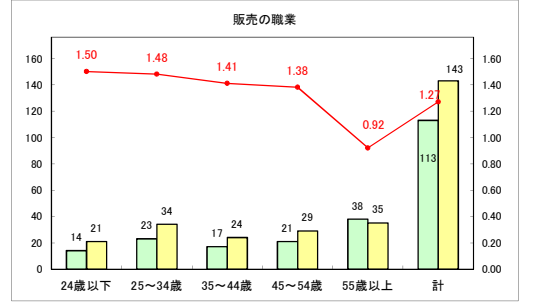

求人・求職バランスシート（常用+常用パート）〔ハローワークむつ〕

令和5年9月

求人・求職バランスシート（常用＋常用パート）（ハローワーク野辺地）

令和5年9月

求人・求職バランスシート（常用+常用パート）〔ハローワーク五所川原〕

令和5年9月

求人・求職バランスシート（常用＋常用パート）（ハローワーク三沢）

令和5年9月

求人・求職バランスシート（常用＋常用パート）（ハローワーク＋和田）

令和5年9月

求人・求職バランスシート（常用+常用パート）〔ハローワーク黒石〕

令和5年9月