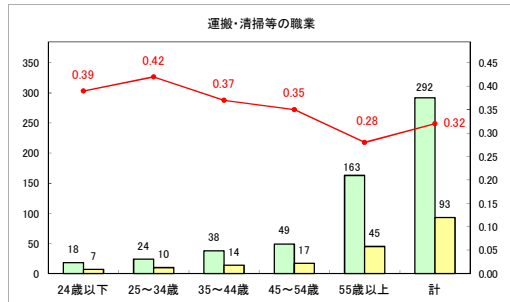

求人・求職バランスシート（常用+常用パート）〔ハローワークむつ〕

令和5年9月

求人・求職バランスシート（常用＋常用パート）（ハローワーク野辺地）

令和5年9月

求人・求職バランスシート（常用+常用パート）〔ハローワーク五所川原〕

令和5年9月

求人・求職バランスシート（常用＋常用パート）（ハローワーク三沢）

令和5年9月

求人・求職バランスシート（常用＋常用パート）（ハローワーク＋和田）

令和5年9月

求人・求職バランスシート（常用+常用パート）〔ハローワーク黒石〕

令和5年9月