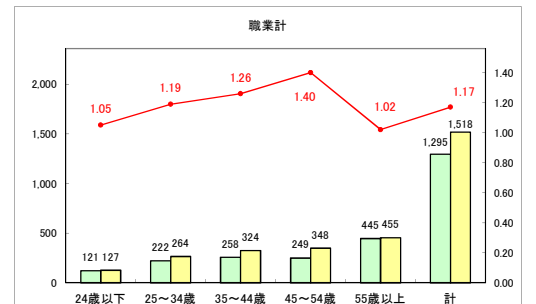

求人・求職バランスシート（常用+常用パート）〔ハローワークむつ〕

令和5年9月

求人・求職バランスシート（常用＋常用パート）（ハローワーク野辺地）

令和5年9月

求人・求職バランスシート（常用+常用パート）〔ハローワーク五所川原〕

令和5年9月

求人・求職バランスシート（常用＋常用パート）（ハローワーク三沢）

令和5年9月

求人・求職バランスシート（常用＋常用パート）（ハローワーク＋和田）

令和5年9月

求人・求職バランスシート（常用+常用パート）〔ハローワーク黒石〕

令和5年9月