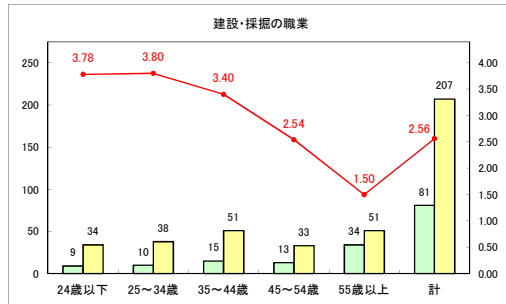

求人・求職バランスシート（常用+常用パート）〔青森労働局〕

令和5年9月

求人・求職バランスシート（常用+常用パート）〔ハローワーク青森〕

令和5年9月

求人・求職バランスシート（常用＋常用パート）（ハローワーク八戸）

令和5年9月

求人・求職バランスシート（常用+常用パート）〔ハローワーク弘前〕

令和5年9月

求人・求職バランスシート（常用+常用パート）〔ハローワークむつ〕

令和5年9月

求人・求職バランスシート（常用＋常用パート）（ハローワーク野辺地）

令和5年9月

求人・求職バランスシート（常用+常用パート）〔ハローワーク五所川原〕

令和5年9月

求人・求職バランスシート（常用＋常用パート）（ハローワーク三沢）

令和5年9月