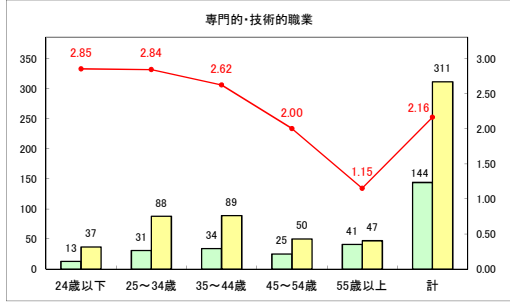

求人・求職バランスシート（常用+常用パート）〔ハローワークむつ〕

令和5年9月

求人・求職バランスシート（常用＋常用パート）（ハローワーク野辺地）

令和5年9月

求人・求職バランスシート（常用+常用パート）〔ハローワーク五所川原〕

令和5年9月

求人・求職バランスシート（常用＋常用パート）（ハローワーク三沢）

令和5年9月

求人・求職バランスシート（常用＋常用パート）（ハローワーク＋和田）

令和5年9月

求人・求職バランスシート（常用+常用パート）〔ハローワーク黒石〕

令和5年9月