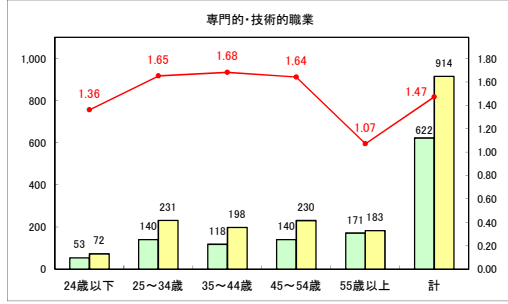

求人・求職バランスシート（常用+常用パート）〔青森労働局〕

令和5年9月

求人・求職バランスシート（常用+常用パート）〔ハローワーク青森〕

令和5年9月

求人・求職バランスシート（常用＋常用パート）（ハローワーク八戸）

令和5年9月

求人・求職バランスシート（常用+常用パート）〔ハローワーク弘前〕

令和5年9月