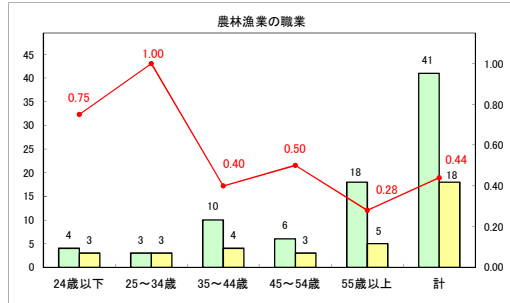

求人・求職バランスシート（常用+常用パート）〔ハローワークむつ〕

令和5年9月

求人・求職バランスシート（常用＋常用パート）（ハローワーク野辺地）

令和5年9月

求人・求職バランスシート（常用+常用パート）〔ハローワーク五所川原〕

令和5年9月

求人・求職バランスシート（常用＋常用パート）（ハローワーク三沢）

令和5年9月

求人・求職バランスシート（常用＋常用パート）（ハローワーク＋和田）

令和5年9月

求人・求職バランスシート（常用+常用パート）〔ハローワーク黒石〕

令和5年9月