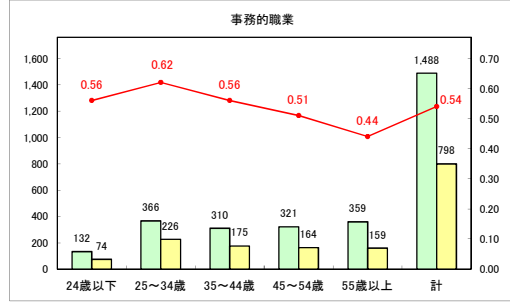

求人・求職バランスシート（常用+常用パート）〔青森労働局〕

令和5年9月

求人・求職バランスシート（常用+常用パート）〔ハローワーク青森〕

令和5年9月

求人・求職バランスシート（常用＋常用パート）（ハローワーク八戸）

令和5年9月

求人・求職バランスシート（常用+常用パート）〔ハローワーク弘前〕

令和5年9月

求人・求職バランスシート（常用+常用パート）〔ハローワークむつ〕

令和5年9月

求人・求職バランスシート（常用＋常用パート）（ハローワーク野辺地）

令和5年9月

求人・求職バランスシート（常用+常用パート）〔ハローワーク五所川原〕

令和5年9月

求人・求職バランスシート（常用＋常用パート）（ハローワーク三沢）

令和5年9月