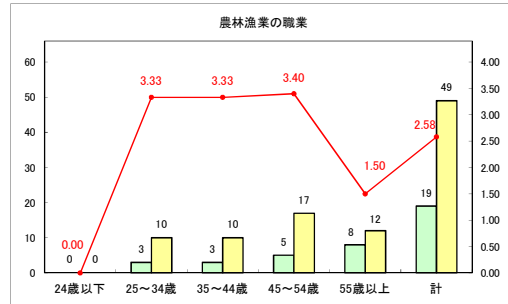

求人・求職バランスシート（常用+常用パート）〔ハローワークむつ〕

令和5年9月

求人・求職バランスシート（常用＋常用パート）（ハローワーク野辺地）

令和5年9月

求人・求職バランスシート（常用+常用パート）〔ハローワーク五所川原〕

令和5年9月

求人・求職バランスシート（常用＋常用パート）（ハローワーク三沢）

令和5年9月

求人・求職バランスシート（常用＋常用パート）（ハローワーク＋和田）

令和5年9月

求人・求職バランスシート（常用+常用パート）〔ハローワーク黒石〕

令和5年9月