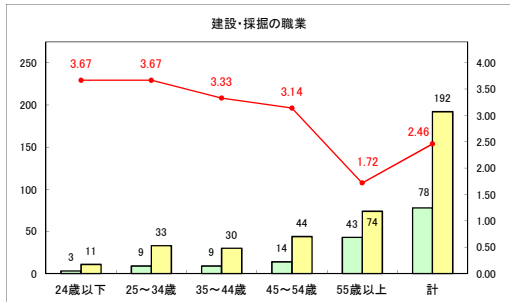

求人・求職バランスシート（常用+常用パート）〔ハローワークむつ〕

令和5年9月

求人・求職バランスシート（常用＋常用パート）（ハローワーク野辺地）

令和5年9月

求人・求職バランスシート（常用+常用パート）〔ハローワーク五所川原〕

令和5年9月

求人・求職バランスシート（常用＋常用パート）（ハローワーク三沢）

令和5年9月

求人・求職バランスシート（常用＋常用パート）（ハローワーク＋和田）

令和5年9月

求人・求職バランスシート（常用+常用パート）〔ハローワーク黒石〕

令和5年9月