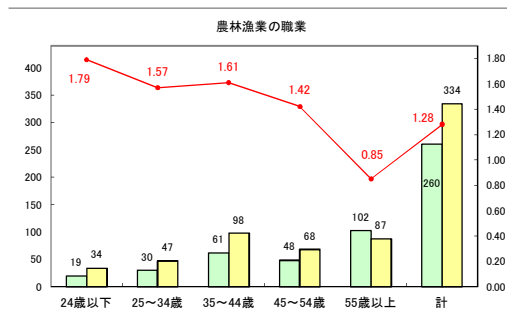

求人・求職バランスシート（常用+常用パート）〔青森労働局〕

令和5年9月

求人・求職バランスシート（常用+常用パート）〔ハローワーク青森〕

令和5年9月

求人・求職バランスシート（常用＋常用パート）（ハローワーク八戸）

令和5年9月

求人・求職バランスシート（常用+常用パート）〔ハローワーク弘前〕

令和5年9月

求人・求職バランスシート（常用+常用パート）〔ハローワークむつ〕

令和5年9月

求人・求職バランスシート（常用＋常用パート）（ハローワーク野辺地）

令和5年9月

求人・求職バランスシート（常用+常用パート）〔ハローワーク五所川原〕

令和5年9月

求人・求職バランスシート（常用＋常用パート）（ハローワーク三沢）

令和5年9月