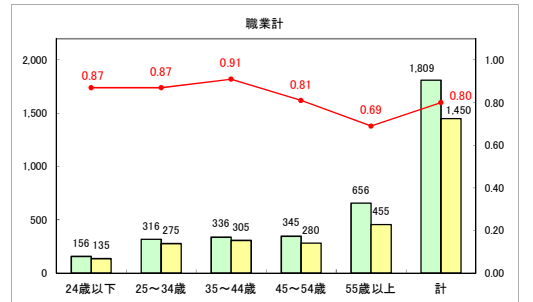

求人・求職バランスシート（常用+常用パート）〔ハローワークむつ〕

令和5年9月

求人・求職バランスシート（常用＋常用パート）（ハローワーク野辺地）

令和5年9月

求人・求職バランスシート（常用+常用パート）〔ハローワーク五所川原〕

令和5年9月

求人・求職バランスシート（常用＋常用パート）（ハローワーク三沢）

令和5年9月

求人・求職バランスシート（常用＋常用パート）（ハローワーク＋和田）

令和5年9月

求人・求職バランスシート（常用+常用パート）〔ハローワーク黒石〕

令和5年9月