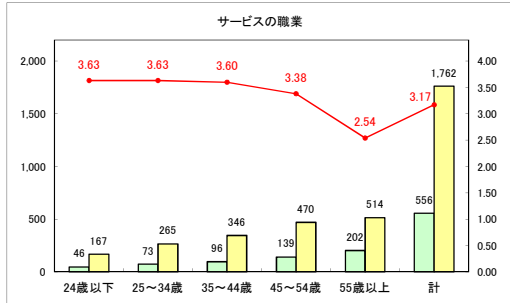

求人・求職バランスシート（常用+常用パート）〔青森労働局〕

令和5年9月

求人・求職バランスシート（常用+常用パート）〔ハローワーク青森〕

令和5年9月

求人・求職バランスシート（常用＋常用パート）（ハローワーク八戸）

令和5年9月

求人・求職バランスシート（常用+常用パート）〔ハローワーク弘前〕

令和5年9月

求人・求職バランスシート（常用+常用パート）〔ハローワークむつ〕

令和5年9月

求人・求職バランスシート（常用＋常用パート）（ハローワーク野辺地）

令和5年9月

求人・求職バランスシート（常用+常用パート）〔ハローワーク五所川原〕

令和5年9月

求人・求職バランスシート（常用＋常用パート）（ハローワーク三沢）

令和5年9月