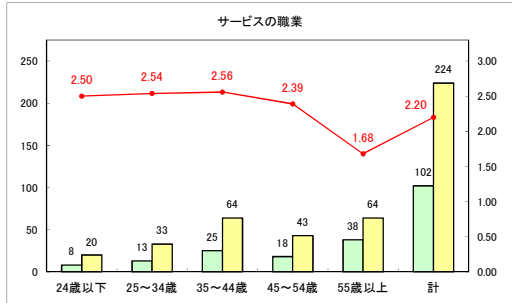

求人・求職バランスシート（常用+常用パート）〔ハローワークむつ〕

令和5年9月

求人・求職バランスシート（常用＋常用パート）（ハローワーク野辺地）

令和5年9月

求人・求職バランスシート（常用+常用パート）〔ハローワーク五所川原〕

令和5年9月

求人・求職バランスシート（常用＋常用パート）（ハローワーク三沢）

令和5年9月

求人・求職バランスシート（常用＋常用パート）（ハローワーク＋和田）

令和5年9月

求人・求職バランスシート（常用+常用パート）〔ハローワーク黒石〕

令和5年9月