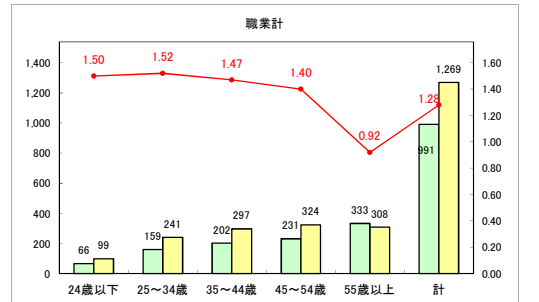

求人・求職バランスシート（常用+常用パート）〔ハローワークむつ〕

令和5年9月

求人・求職バランスシート（常用＋常用パート）（ハローワーク野辺地）

令和5年9月

求人・求職バランスシート（常用+常用パート）〔ハローワーク五所川原〕

令和5年9月

求人・求職バランスシート（常用＋常用パート）（ハローワーク三沢）

令和5年9月

求人・求職バランスシート（常用＋常用パート）（ハローワーク＋和田）

令和5年9月

求人・求職バランスシート（常用+常用パート）〔ハローワーク黒石〕

令和5年9月