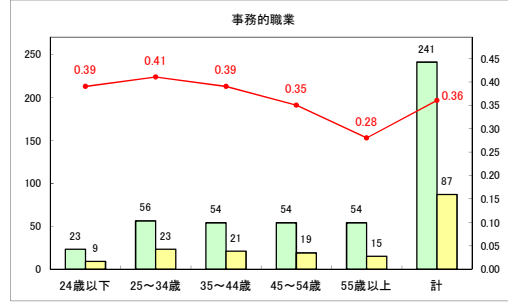

求人・求職バランスシート（常用+常用パート）〔ハローワークむつ〕

令和5年9月

求人・求職バランスシート（常用＋常用パート）（ハローワーク野辺地）

令和5年9月

求人・求職バランスシート（常用+常用パート）〔ハローワーク五所川原〕

令和5年9月

求人・求職バランスシート（常用＋常用パート）（ハローワーク三沢）

令和5年9月

求人・求職バランスシート（常用＋常用パート）（ハローワーク＋和田）

令和5年9月

求人・求職バランスシート（常用+常用パート）〔ハローワーク黒石〕

令和5年9月