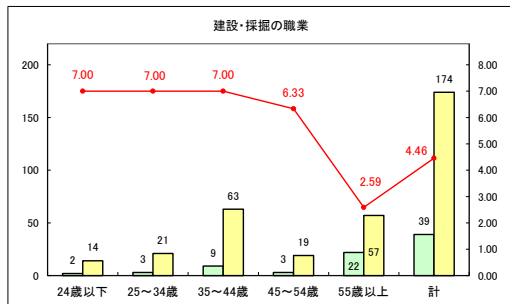

求人・求職バランスシート（常用+常用パート）〔青森労働局〕

令和5年8月

求人・求職バランスシート（常用+常用パート）〔ハローワーク青森〕

令和5年8月

求人・求職バランスシート（常用+常用パート）（ハローワーク八戸）

令和5年8月

求人・求職バランスシート（常用+常用パート）〔ハローワーク弘前〕

令和5年8月

求人・求職バランスシート（常用+常用パート）〔ハローワークむつ〕

令和5年8月

求人・求職バランスシート（常用+常用パート）〔ハローワーク野辺地〕

令和5年8月

求人・求職バランスシート（常用+常用パート）〔ハローワーク五所川原〕

令和5年8月

求人・求職バランスシート（常用+常用パート）〔ハローワーク三沢〕

令和5年8月