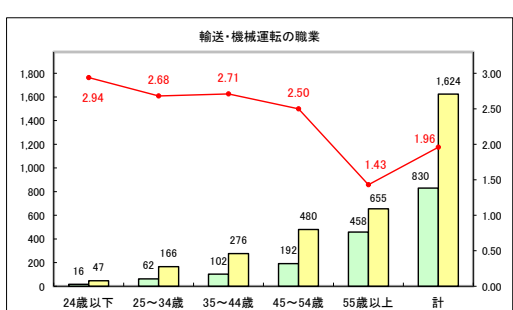

求人・求職バランスシート（常用+常用パート）〔青森労働局〕

令和5年8月

求人・求職バランスシート（常用+常用パート）〔ハローワーク青森〕

令和5年8月

求人・求職バランスシート（常用+常用パート）（ハローワーク八戸）

令和5年8月

求人・求職バランスシート（常用+常用パート）〔ハローワーク弘前〕

令和5年8月