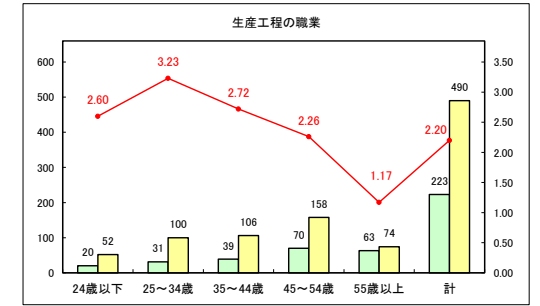

求人・求職バランスシート（常用+常用パート）〔青森労働局〕

令和5年8月

求人・求職バランスシート（常用+常用パート）〔ハローワーク青森〕

令和5年8月

求人・求職バランスシート（常用+常用パート）（ハローワーク八戸）

令和5年8月

求人・求職バランスシート（常用+常用パート）〔ハローワーク弘前〕

令和5年8月

求人・求職バランスシート（常用+常用パート）〔ハローワークむつ〕

令和5年8月

求人・求職バランスシート（常用+常用パート）〔ハローワーク野辺地〕

令和5年8月

求人・求職バランスシート（常用+常用パート）〔ハローワーク五所川原〕

令和5年8月

求人・求職バランスシート（常用+常用パート）〔ハローワーク三沢〕

令和5年8月