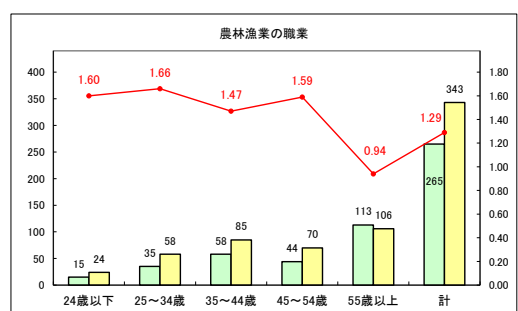

求人・求職バランスシート（常用+常用パート）〔青森労働局〕

令和5年8月

求人・求職バランスシート（常用+常用パート）〔ハローワーク青森〕

令和5年8月

求人・求職バランスシート（常用+常用パート）（ハローワーク八戸）

令和5年8月

求人・求職バランスシート（常用+常用パート）〔ハローワーク弘前〕

令和5年8月

求人・求職バランスシート（常用+常用パート）〔ハローワークむつ〕

令和5年8月

求人・求職バランスシート（常用+常用パート）〔ハローワーク野辺地〕

令和5年8月

求人・求職バランスシート（常用+常用パート）〔ハローワーク五所川原〕

令和5年8月

求人・求職バランスシート（常用+常用パート）〔ハローワーク三沢〕

令和5年8月