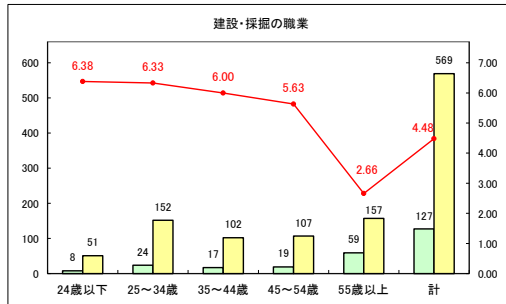

求人・求職バランスシート（常用+常用パート）〔青森労働局〕

令和5年8月

求人・求職バランスシート（常用+常用パート）〔ハローワーク青森〕

令和5年8月

求人・求職バランスシート（常用+常用パート）（ハローワーク八戸）

令和5年8月

求人・求職バランスシート（常用+常用パート）〔ハローワーク弘前〕

令和5年8月

求人・求職バランスシート（常用+常用パート）〔ハローワークむつ〕

令和5年8月

求人・求職バランスシート（常用+常用パート）〔ハローワーク野辺地〕

令和5年8月

求人・求職バランスシート（常用+常用パート）〔ハローワーク五所川原〕

令和5年8月

求人・求職バランスシート（常用+常用パート）〔ハローワーク三沢〕

令和5年8月