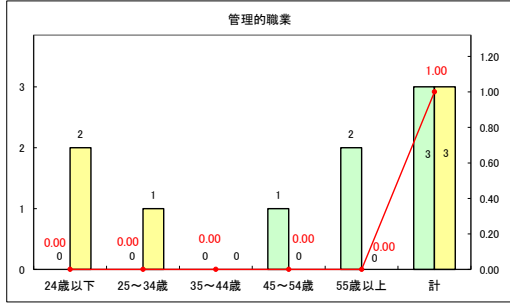

求人・求職バランスシート（常用+常用パート）〔ハローワークむつ〕

令和5年8月

求人・求職バランスシート（常用+常用パート）〔ハローワーク野辺地〕

令和5年8月

求人・求職バランスシート（常用+常用パート）〔ハローワーク五所川原〕

令和5年8月

求人・求職バランスシート（常用+常用パート）〔ハローワーク三沢〕

令和5年8月

求人・求職バランスシート（常用+常用パート）〔ハローワーク+和田〕

令和5年8月

求人・求職バランスシート（常用＋常用パート）〔ハローワーク黒石〕

令和5年8月