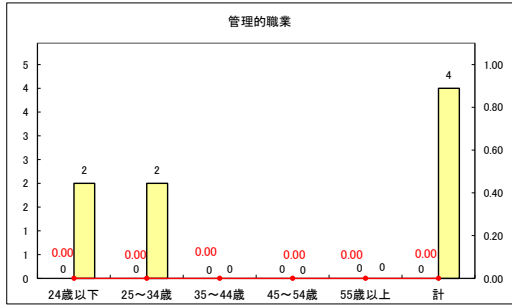

求人・求職バランスシート（常用+常用パート）〔ハローワーク野辺地〕

令和5年8月