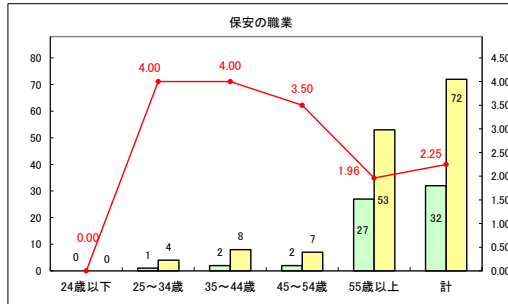

求人・求職バランスシート（常用+常用パート）〔青森労働局〕

令和5年8月

求人・求職バランスシート（常用+常用パート）〔ハローワーク青森〕

令和5年8月

求人・求職バランスシート（常用+常用パート）（ハローワーク八戸）

令和5年8月

求人・求職バランスシート（常用+常用パート）〔ハローワーク弘前〕

令和5年8月

求人・求職バランスシート（常用+常用パート）〔ハローワークむつ〕

令和5年8月

求人・求職バランスシート（常用+常用パート）〔ハローワーク野辺地〕

令和5年8月

求人・求職バランスシート（常用+常用パート）〔ハローワーク五所川原〕

令和5年8月

求人・求職バランスシート（常用+常用パート）〔ハローワーク三沢〕

令和5年8月