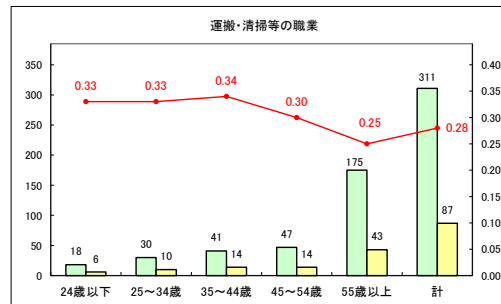

求人・求職バランスシート（常用+常用パート）〔ハローワークむつ〕

令和5年8月

求人・求職バランスシート（常用+常用パート）〔ハローワーク野辺地〕

令和5年8月

求人・求職バランスシート（常用+常用パート）〔ハローワーク五所川原〕

令和5年8月

求人・求職バランスシート（常用+常用パート）〔ハローワーク三沢〕

令和5年8月

求人・求職バランスシート（常用+常用パート）〔ハローワーク+和田〕

令和5年8月

求人・求職バランスシート（常用＋常用パート）〔ハローワーク黒石〕

令和5年8月