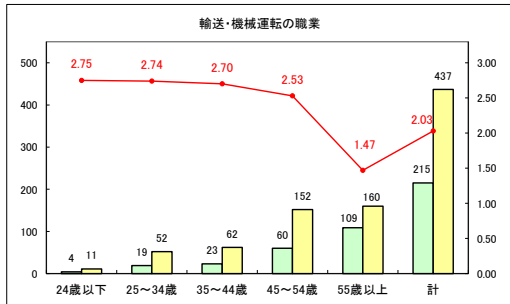

求人・求職バランスシート（常用+常用パート）〔青森労働局〕

令和5年8月

求人・求職バランスシート（常用+常用パート）〔ハローワーク青森〕

令和5年8月

求人・求職バランスシート（常用+常用パート）（ハローワーク八戸）

令和5年8月

求人・求職バランスシート（常用+常用パート）〔ハローワーク弘前〕

令和5年8月