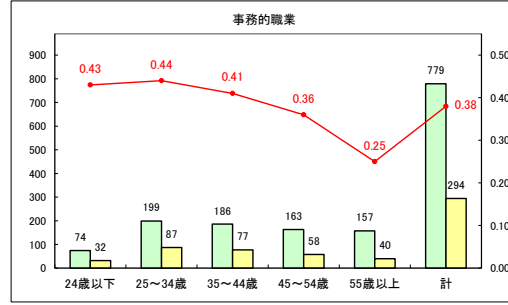

求人・求職バランスシート（常用+常用パート）〔青森労働局〕

令和5年8月

求人・求職バランスシート（常用+常用パート）〔ハローワーク青森〕

令和5年8月

求人・求職バランスシート（常用+常用パート）（ハローワーク八戸）

令和5年8月

求人・求職バランスシート（常用+常用パート）〔ハローワーク弘前〕

令和5年8月