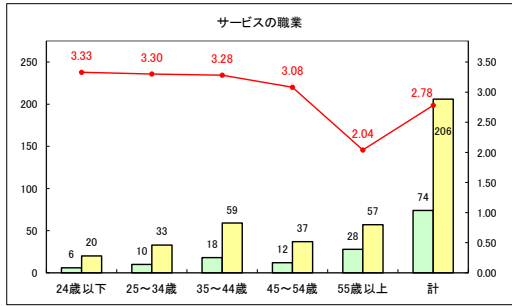

求人・求職バランスシート（常用+常用パート）〔青森労働局〕

令和5年8月

求人・求職バランスシート（常用+常用パート）〔ハローワーク青森〕

令和5年8月

求人・求職バランスシート（常用+常用パート）（ハローワーク八戸）

令和5年8月

求人・求職バランスシート（常用+常用パート）〔ハローワーク弘前〕

令和5年8月

求人・求職バランスシート（常用+常用パート）〔ハローワークむつ〕

令和5年8月

求人・求職バランスシート（常用+常用パート）〔ハローワーク野辺地〕

令和5年8月

求人・求職バランスシート（常用+常用パート）〔ハローワーク五所川原〕

令和5年8月

求人・求職バランスシート（常用+常用パート）〔ハローワーク三沢〕

令和5年8月