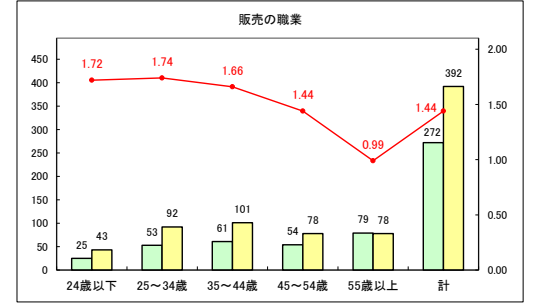

求人・求職バランスシート（常用+常用パート）〔青森労働局〕

令和5年8月

求人・求職バランスシート（常用+常用パート）〔ハローワーク青森〕

令和5年8月

求人・求職バランスシート（常用+常用パート）（ハローワーク八戸）

令和5年8月

求人・求職バランスシート（常用+常用パート）〔ハローワーク弘前〕

令和5年8月

求人・求職バランスシート（常用+常用パート）〔ハローワークむつ〕

令和5年8月

求人・求職バランスシート（常用+常用パート）〔ハローワーク野辺地〕

令和5年8月

求人・求職バランスシート（常用+常用パート）〔ハローワーク五所川原〕

令和5年8月

求人・求職バランスシート（常用+常用パート）〔ハローワーク三沢〕

令和5年8月