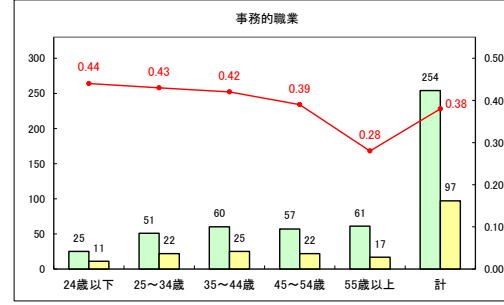

求人・求職バランスシート（常用+常用パート）〔ハローワークむつ〕

令和5年8月

求人・求職バランスシート（常用+常用パート）〔ハローワーク野辺地〕

令和5年8月

求人・求職バランスシート（常用+常用パート）〔ハローワーク五所川原〕

令和5年8月

求人・求職バランスシート（常用+常用パート）〔ハローワーク三沢〕

令和5年8月

求人・求職バランスシート（常用+常用パート）〔ハローワーク+和田〕

令和5年8月

求人・求職バランスシート（常用＋常用パート）〔ハローワーク黒石〕

令和5年8月