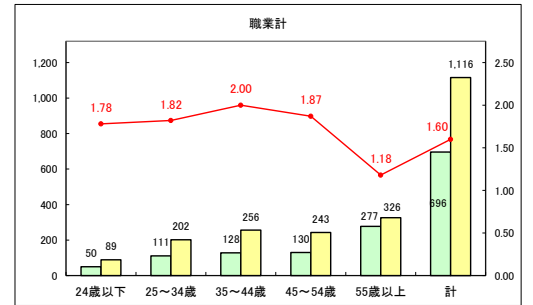

求人・求職バランスシート（常用+常用パート）〔ハローワーク野辺地〕

令和5年8月