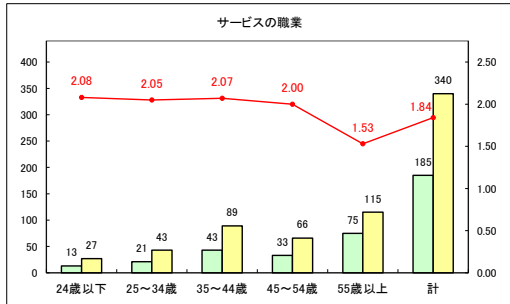

求人・求職バランスシート（常用+常用パート）〔ハローワークむつ〕

令和5年8月

求人・求職バランスシート（常用+常用パート）〔ハローワーク野辺地〕

令和5年8月

求人・求職バランスシート（常用+常用パート）〔ハローワーク五所川原〕

令和5年8月

求人・求職バランスシート（常用+常用パート）〔ハローワーク三沢〕

令和5年8月

求人・求職バランスシート（常用+常用パート）〔ハローワーク+和田〕

令和5年8月

求人・求職バランスシート（常用＋常用パート）〔ハローワーク黒石〕

令和5年8月