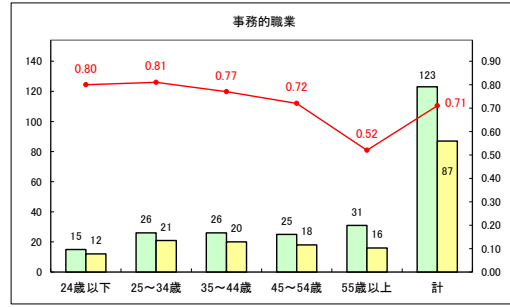

求人・求職バランスシート（常用+常用パート）〔ハローワーク野辺地〕

令和5年8月