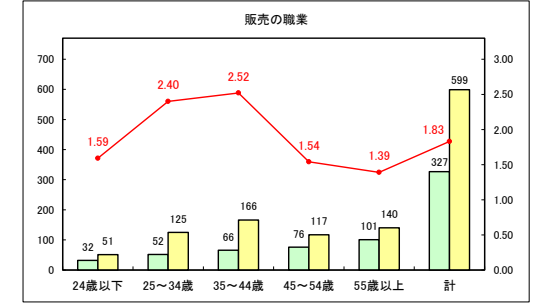

求人・求職バランスシート（常用+常用パート）〔青森労働局〕

令和5年8月

求人・求職バランスシート（常用+常用パート）〔ハローワーク青森〕

令和5年8月

求人・求職バランスシート（常用+常用パート）（ハローワーク八戸）

令和5年8月

求人・求職バランスシート（常用+常用パート）〔ハローワーク弘前〕

令和5年8月

求人・求職バランスシート（常用+常用パート）〔ハローワークむつ〕

令和5年8月

求人・求職バランスシート（常用+常用パート）〔ハローワーク野辺地〕

令和5年8月

求人・求職バランスシート（常用+常用パート）〔ハローワーク五所川原〕

令和5年8月

求人・求職バランスシート（常用+常用パート）〔ハローワーク三沢〕

令和5年8月