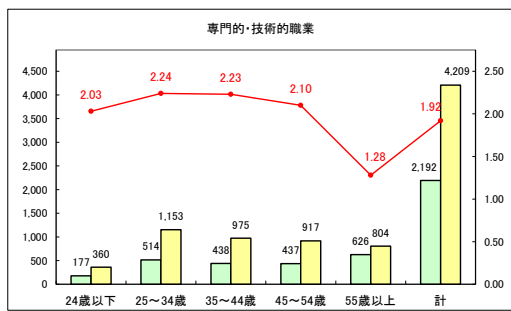

求人・求職バランスシート（常用+常用パート）〔青森労働局〕

令和5年8月

求人・求職バランスシート（常用+常用パート）〔ハローワーク青森〕

令和5年8月

求人・求職バランスシート（常用+常用パート）（ハローワーク八戸）

令和5年8月

求人・求職バランスシート（常用+常用パート）〔ハローワーク弘前〕

令和5年8月