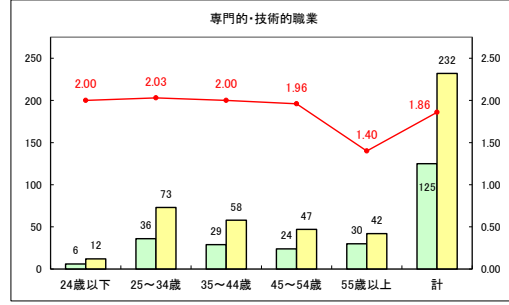

求人・求職バランスシート（常用+常用パート）〔ハローワークむつ〕

令和5年8月

求人・求職バランスシート（常用+常用パート）〔ハローワーク野辺地〕

令和5年8月

求人・求職バランスシート（常用+常用パート）〔ハローワーク五所川原〕

令和5年8月

求人・求職バランスシート（常用+常用パート）〔ハローワーク三沢〕

令和5年8月

求人・求職バランスシート（常用+常用パート）〔ハローワーク+和田〕

令和5年8月

求人・求職バランスシート（常用＋常用パート）〔ハローワーク黒石〕

令和5年8月