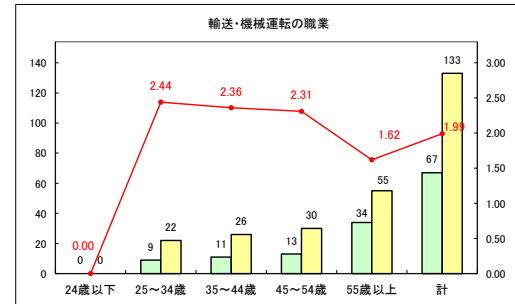

求人・求職バランスシート（常用+常用パート）〔ハローワークむつ〕

令和5年8月

求人・求職バランスシート（常用+常用パート）〔ハローワーク野辺地〕

令和5年8月

求人・求職バランスシート（常用+常用パート）〔ハローワーク五所川原〕

令和5年8月

求人・求職バランスシート（常用+常用パート）〔ハローワーク三沢〕

令和5年8月

求人・求職バランスシート（常用+常用パート）〔ハローワーク+和田〕

令和5年8月

求人・求職バランスシート（常用＋常用パート）〔ハローワーク黒石〕

令和5年8月