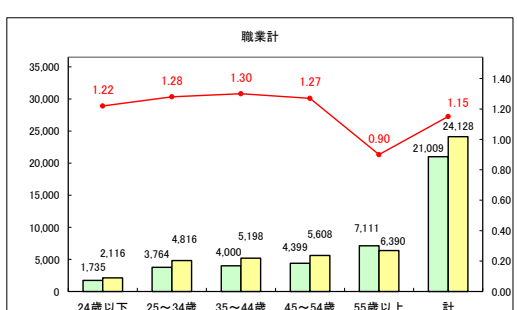

求人・求職バランスシート（常用+常用パート）〔青森労働局〕

令和5年8月

求人・求職バランスシート（常用+常用パート）〔ハローワーク青森〕

令和5年8月

求人・求職バランスシート（常用+常用パート）（ハローワーク八戸）

令和5年8月

求人・求職バランスシート（常用+常用パート）〔ハローワーク弘前〕

令和5年8月