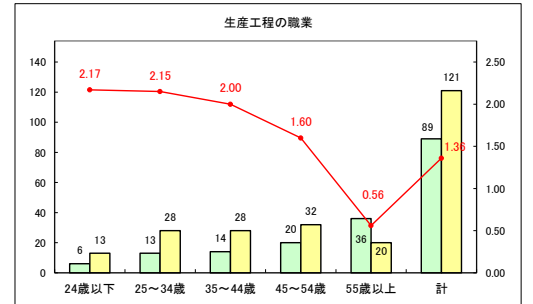

求人・求職バランスシート（常用+常用パート）〔青森労働局〕

令和5年8月

求人・求職バランスシート（常用+常用パート）〔ハローワーク青森〕

令和5年8月

求人・求職バランスシート（常用+常用パート）（ハローワーク八戸）

令和5年8月

求人・求職バランスシート（常用+常用パート）〔ハローワーク弘前〕

令和5年8月

求人・求職バランスシート（常用+常用パート）〔ハローワークむつ〕

令和5年8月

求人・求職バランスシート（常用+常用パート）〔ハローワーク野辺地〕

令和5年8月

求人・求職バランスシート（常用+常用パート）〔ハローワーク五所川原〕

令和5年8月

求人・求職バランスシート（常用+常用パート）〔ハローワーク三沢〕

令和5年8月