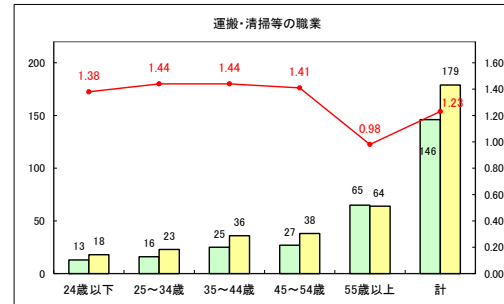

求人・求職バランスシート（常用+常用パート）〔ハローワークむつ〕

令和5年8月

求人・求職バランスシート（常用+常用パート）〔ハローワーク野辺地〕

令和5年8月

求人・求職バランスシート（常用+常用パート）〔ハローワーク五所川原〕

令和5年8月

求人・求職バランスシート（常用+常用パート）〔ハローワーク三沢〕

令和5年8月

求人・求職バランスシート（常用+常用パート）〔ハローワーク+和田〕

令和5年8月

求人・求職バランスシート（常用＋常用パート）〔ハローワーク黒石〕

令和5年8月