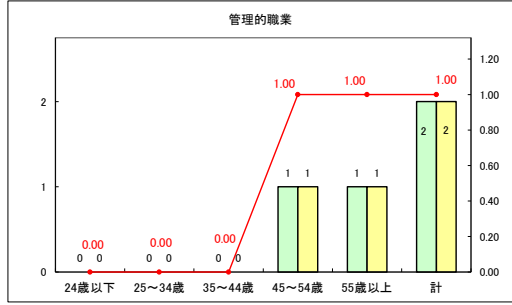

求人・求職バランスシート（常用+常用パート）〔ハローワークむつ〕

令和5年8月