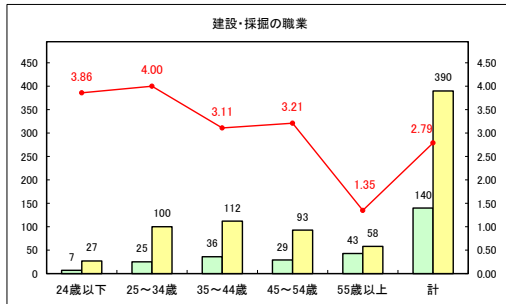

求人・求職バランスシート（常用+常用パート）〔青森労働局〕

令和5年8月

求人・求職バランスシート（常用+常用パート）〔ハローワーク青森〕

令和5年8月

求人・求職バランスシート（常用+常用パート）（ハローワーク八戸）

令和5年8月

求人・求職バランスシート（常用+常用パート）〔ハローワーク弘前〕

令和5年8月

求人・求職バランスシート（常用+常用パート）〔ハローワークむつ〕

令和5年8月

求人・求職バランスシート（常用+常用パート）〔ハローワーク野辺地〕

令和5年8月

求人・求職バランスシート（常用+常用パート）〔ハローワーク五所川原〕

令和5年8月

求人・求職バランスシート（常用+常用パート）〔ハローワーク三沢〕

令和5年8月