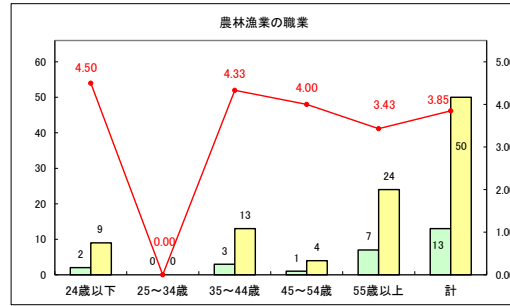

求人・求職バランスシート（常用+常用パート）〔青森労働局〕

令和5年8月

求人・求職バランスシート（常用+常用パート）〔ハローワーク青森〕

令和5年8月

求人・求職バランスシート（常用+常用パート）（ハローワーク八戸）

令和5年8月

求人・求職バランスシート（常用+常用パート）〔ハローワーク弘前〕

令和5年8月

求人・求職バランスシート（常用+常用パート）〔ハローワークむつ〕

令和5年8月

求人・求職バランスシート（常用+常用パート）〔ハローワーク野辺地〕

令和5年8月

求人・求職バランスシート（常用+常用パート）〔ハローワーク五所川原〕

令和5年8月

求人・求職バランスシート（常用+常用パート）〔ハローワーク三沢〕

令和5年8月