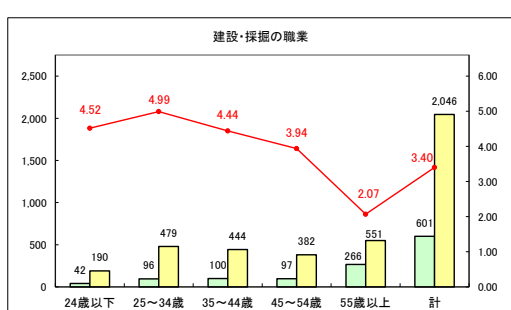

求人・求職バランスシート（常用+常用パート）〔青森労働局〕

令和5年8月

求人・求職バランスシート（常用+常用パート）〔ハローワーク青森〕

令和5年8月

求人・求職バランスシート（常用+常用パート）（ハローワーク八戸）

令和5年8月

求人・求職バランスシート（常用+常用パート）〔ハローワーク弘前〕

令和5年8月

求人・求職バランスシート（常用+常用パート）〔ハローワークむつ〕

令和5年8月

求人・求職バランスシート（常用+常用パート）〔ハローワーク野辺地〕

令和5年8月

求人・求職バランスシート（常用+常用パート）〔ハローワーク五所川原〕

令和5年8月

求人・求職バランスシート（常用+常用パート）〔ハローワーク三沢〕

令和5年8月