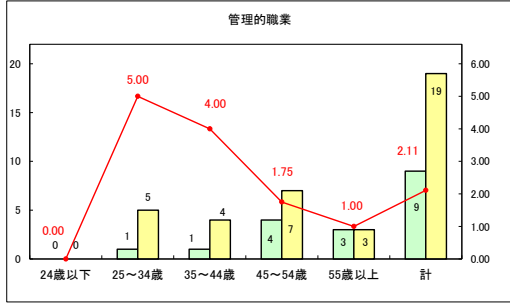

求人・求職バランスシート（常用+常用パート）〔青森労働局〕

令和5年8月

求人・求職バランスシート（常用+常用パート）〔ハローワーク青森〕

令和5年8月

求人・求職バランスシート（常用+常用パート）（ハローワーク八戸）

令和5年8月

求人・求職バランスシート（常用+常用パート）〔ハローワーク弘前〕

令和5年8月