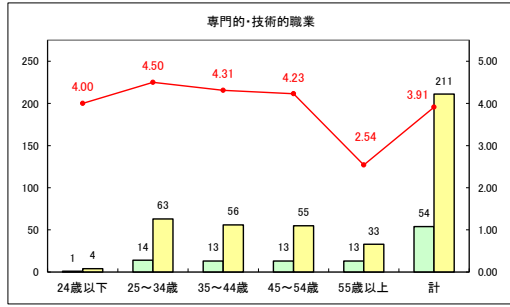

求人・求職バランスシート（常用+常用パート）〔青森労働局〕

令和5年8月

求人・求職バランスシート（常用+常用パート）〔ハローワーク青森〕

令和5年8月

求人・求職バランスシート（常用+常用パート）（ハローワーク八戸）

令和5年8月

求人・求職バランスシート（常用+常用パート）〔ハローワーク弘前〕

令和5年8月

求人・求職バランスシート（常用+常用パート）〔ハローワークむつ〕

令和5年8月

求人・求職バランスシート（常用+常用パート）〔ハローワーク野辺地〕

令和5年8月

求人・求職バランスシート（常用+常用パート）〔ハローワーク五所川原〕

令和5年8月

求人・求職バランスシート（常用+常用パート）〔ハローワーク三沢〕

令和5年8月