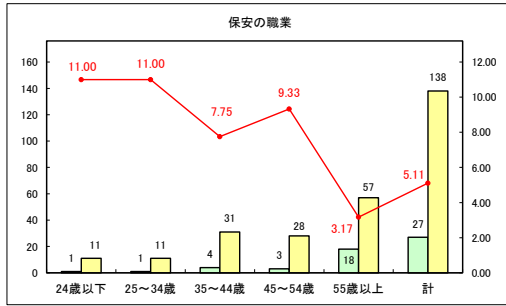

求人・求職バランスシート（常用+常用パート）〔青森労働局〕

令和5年8月

求人・求職バランスシート（常用+常用パート）〔ハローワーク青森〕

令和5年8月

求人・求職バランスシート（常用+常用パート）（ハローワーク八戸）

令和5年8月

求人・求職バランスシート（常用+常用パート）〔ハローワーク弘前〕

令和5年8月

求人・求職バランスシート（常用+常用パート）〔ハローワークむつ〕

令和5年8月

求人・求職バランスシート（常用+常用パート）〔ハローワーク野辺地〕

令和5年8月

求人・求職バランスシート（常用+常用パート）〔ハローワーク五所川原〕

令和5年8月

求人・求職バランスシート（常用+常用パート）〔ハローワーク三沢〕

令和5年8月