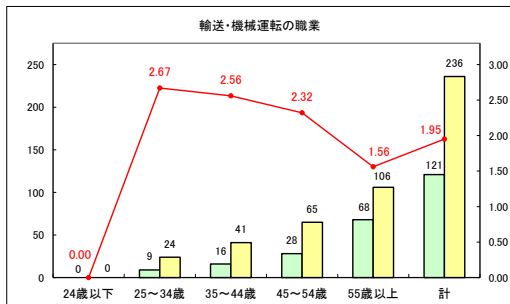

求人・求職バランスシート（常用+常用パート）〔青森労働局〕

令和5年8月

求人・求職バランスシート（常用+常用パート）〔ハローワーク青森〕

令和5年8月

求人・求職バランスシート（常用+常用パート）（ハローワーク八戸）

令和5年8月

求人・求職バランスシート（常用+常用パート）〔ハローワーク弘前〕

令和5年8月

求人・求職バランスシート（常用+常用パート）〔ハローワークむつ〕

令和5年8月

求人・求職バランスシート（常用+常用パート）〔ハローワーク野辺地〕

令和5年8月

求人・求職バランスシート（常用+常用パート）〔ハローワーク五所川原〕

令和5年8月

求人・求職バランスシート（常用+常用パート）〔ハローワーク三沢〕

令和5年8月