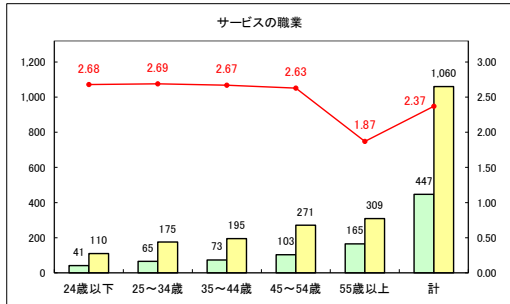

求人・求職バランスシート（常用+常用パート）〔青森労働局〕

令和5年8月

求人・求職バランスシート（常用+常用パート）〔ハローワーク青森〕

令和5年8月

求人・求職バランスシート（常用+常用パート）（ハローワーク八戸）

令和5年8月

求人・求職バランスシート（常用+常用パート）〔ハローワーク弘前〕

令和5年8月