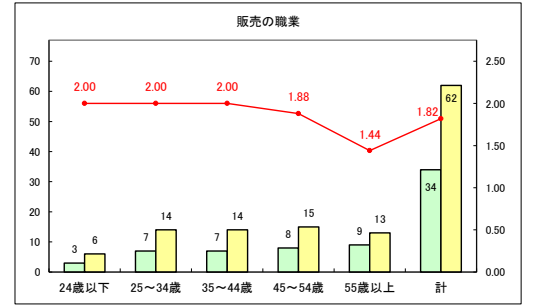

求人・求職バランスシート（常用+常用パート）〔ハローワーク野辺地〕

令和5年8月