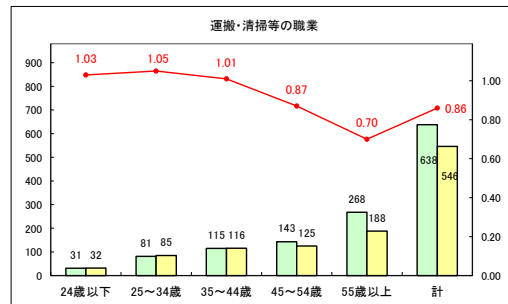

求人・求職バランスシート（常用+常用パート）〔青森労働局〕

令和5年8月

求人・求職バランスシート（常用+常用パート）〔ハローワーク青森〕

令和5年8月

求人・求職バランスシート（常用+常用パート）（ハローワーク八戸）

令和5年8月

求人・求職バランスシート（常用+常用パート）〔ハローワーク弘前〕

令和5年8月

求人・求職バランスシート（常用+常用パート）〔ハローワークむつ〕

令和5年8月

求人・求職バランスシート（常用+常用パート）〔ハローワーク野辺地〕

令和5年8月

求人・求職バランスシート（常用+常用パート）〔ハローワーク五所川原〕

令和5年8月

求人・求職バランスシート（常用+常用パート）〔ハローワーク三沢〕

令和5年8月