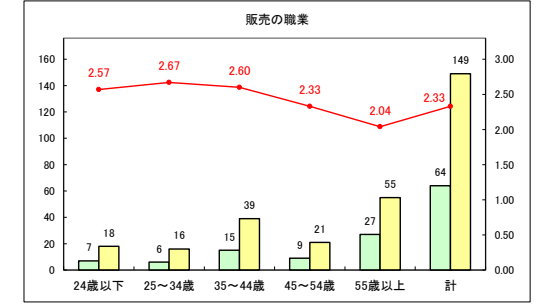

求人・求職バランスシート（常用+常用パート）〔ハローワークむつ〕

令和5年8月

求人・求職バランスシート（常用+常用パート）〔ハローワーク野辺地〕

令和5年8月

求人・求職バランスシート（常用+常用パート）〔ハローワーク五所川原〕

令和5年8月

求人・求職バランスシート（常用+常用パート）〔ハローワーク三沢〕

令和5年8月

求人・求職バランスシート（常用+常用パート）〔ハローワーク+和田〕

令和5年8月

求人・求職バランスシート（常用＋常用パート）〔ハローワーク黒石〕

令和5年8月