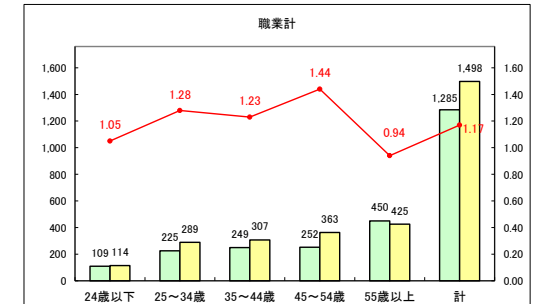

求人・求職バランスシート（常用+常用パート）〔ハローワークむつ〕

令和5年8月

求人・求職バランスシート（常用+常用パート）〔ハローワーク野辺地〕

令和5年8月

求人・求職バランスシート（常用+常用パート）〔ハローワーク五所川原〕

令和5年8月

求人・求職バランスシート（常用+常用パート）〔ハローワーク三沢〕

令和5年8月

求人・求職バランスシート（常用+常用パート）〔ハローワーク+和田〕

令和5年8月

求人・求職バランスシート（常用＋常用パート）〔ハローワーク黒石〕

令和5年8月