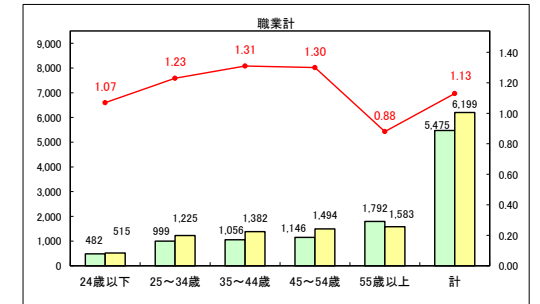

求人・求職バランスシート（常用+常用パート）〔青森労働局〕

令和5年8月

求人・求職バランスシート（常用+常用パート）〔ハローワーク青森〕

令和5年8月

求人・求職バランスシート（常用+常用パート）（ハローワーク八戸）

令和5年8月

求人・求職バランスシート（常用+常用パート）〔ハローワーク弘前〕

令和5年8月