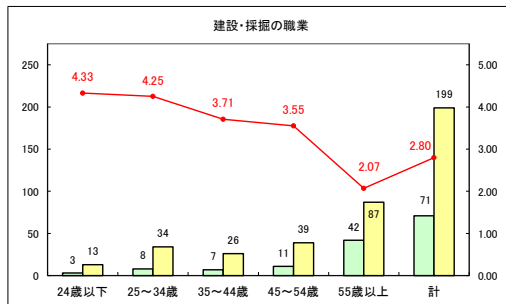

求人・求職バランスシート（常用+常用パート）〔ハローワークむつ〕

令和5年8月

求人・求職バランスシート（常用+常用パート）〔ハローワーク野辺地〕

令和5年8月

求人・求職バランスシート（常用+常用パート）〔ハローワーク五所川原〕

令和5年8月

求人・求職バランスシート（常用+常用パート）〔ハローワーク三沢〕

令和5年8月

求人・求職バランスシート（常用+常用パート）〔ハローワーク+和田〕

令和5年8月

求人・求職バランスシート（常用＋常用パート）〔ハローワーク黒石〕

令和5年8月