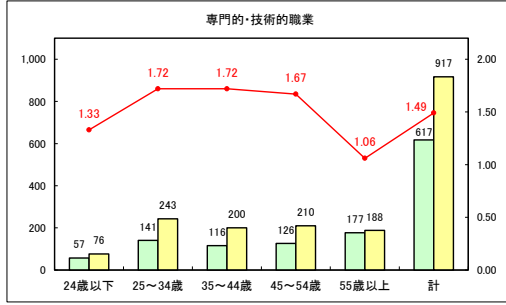

求人・求職バランスシート（常用+常用パート）〔青森労働局〕

令和5年8月

求人・求職バランスシート（常用+常用パート）〔ハローワーク青森〕

令和5年8月

求人・求職バランスシート（常用+常用パート）（ハローワーク八戸）

令和5年8月

求人・求職バランスシート（常用+常用パート）〔ハローワーク弘前〕

令和5年8月