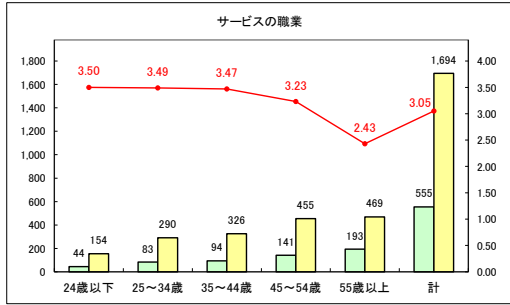

求人・求職バランスシート（常用+常用パート）〔青森労働局〕

令和5年8月

求人・求職バランスシート（常用+常用パート）〔ハローワーク青森〕

令和5年8月

求人・求職バランスシート（常用+常用パート）（ハローワーク八戸）

令和5年8月

求人・求職バランスシート（常用+常用パート）〔ハローワーク弘前〕

令和5年8月

求人・求職バランスシート（常用+常用パート）〔ハローワークむつ〕

令和5年8月

求人・求職バランスシート（常用+常用パート）〔ハローワーク野辺地〕

令和5年8月

求人・求職バランスシート（常用+常用パート）〔ハローワーク五所川原〕

令和5年8月

求人・求職バランスシート（常用+常用パート）〔ハローワーク三沢〕

令和5年8月