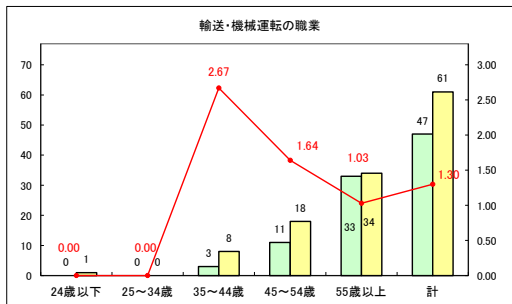

求人・求職バランスシート（常用+常用パート）〔青森労働局〕

令和5年8月

求人・求職バランスシート（常用+常用パート）〔ハローワーク青森〕

令和5年8月

求人・求職バランスシート（常用+常用パート）（ハローワーク八戸）

令和5年8月

求人・求職バランスシート（常用+常用パート）〔ハローワーク弘前〕

令和5年8月

求人・求職バランスシート（常用+常用パート）〔ハローワークむつ〕

令和5年8月

求人・求職バランスシート（常用+常用パート）〔ハローワーク野辺地〕

令和5年8月

求人・求職バランスシート（常用+常用パート）〔ハローワーク五所川原〕

令和5年8月

求人・求職バランスシート（常用+常用パート）〔ハローワーク三沢〕

令和5年8月