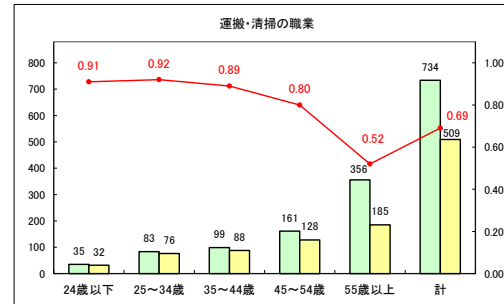

求人・求職バランスシート（常用+常用パート）〔青森労働局〕

令和5年8月

求人・求職バランスシート（常用+常用パート）〔ハローワーク青森〕

令和5年8月

求人・求職バランスシート（常用+常用パート）（ハローワーク八戸）

令和5年8月

求人・求職バランスシート（常用+常用パート）〔ハローワーク弘前〕

令和5年8月