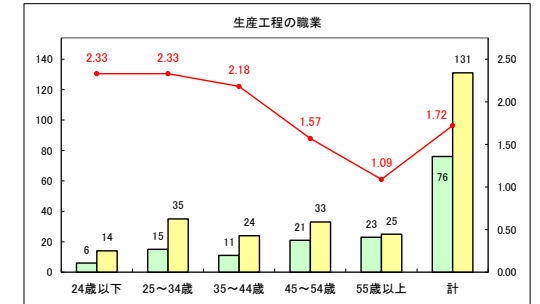

求人・求職バランスシート（常用+常用パート）〔ハローワークむつ〕

令和5年8月

求人・求職バランスシート（常用+常用パート）〔ハローワーク野辺地〕

令和5年8月

求人・求職バランスシート（常用+常用パート）〔ハローワーク五所川原〕

令和5年8月

求人・求職バランスシート（常用+常用パート）〔ハローワーク三沢〕

令和5年8月

求人・求職バランスシート（常用+常用パート）〔ハローワーク+和田〕

令和5年8月

求人・求職バランスシート（常用＋常用パート）〔ハローワーク黒石〕

令和5年8月