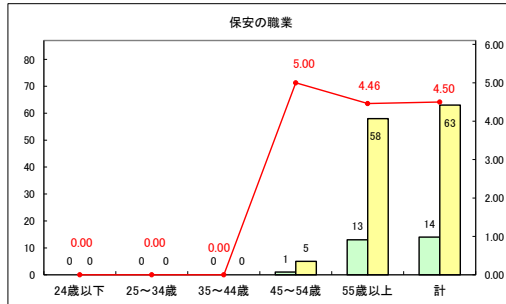

求人・求職バランスシート（常用+常用パート）〔ハローワークむつ〕

令和5年8月

求人・求職バランスシート（常用+常用パート）〔ハローワーク野辺地〕

令和5年8月

求人・求職バランスシート（常用+常用パート）〔ハローワーク五所川原〕

令和5年8月

求人・求職バランスシート（常用+常用パート）〔ハローワーク三沢〕

令和5年8月

求人・求職バランスシート（常用+常用パート）〔ハローワーク+和田〕

令和5年8月

求人・求職バランスシート（常用＋常用パート）〔ハローワーク黒石〕

令和5年8月