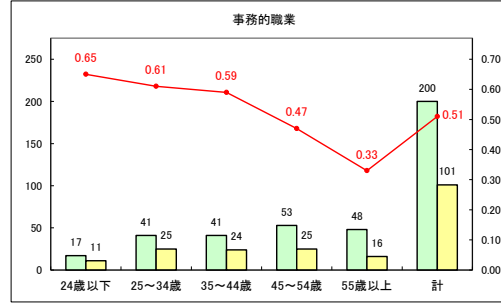

求人・求職バランスシート（常用+常用パート）〔ハローワークむつ〕

令和5年8月

求人・求職バランスシート（常用+常用パート）〔ハローワーク野辺地〕

令和5年8月

求人・求職バランスシート（常用+常用パート）〔ハローワーク五所川原〕

令和5年8月

求人・求職バランスシート（常用+常用パート）〔ハローワーク三沢〕

令和5年8月

求人・求職バランスシート（常用+常用パート）〔ハローワーク+和田〕

令和5年8月

求人・求職バランスシート（常用＋常用パート）〔ハローワーク黒石〕

令和5年8月