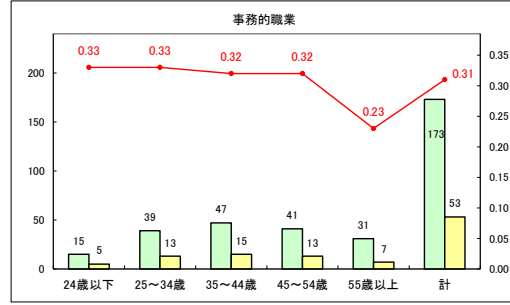

求人・求職バランスシート（常用+常用パート）〔ハローワークむつ〕

令和5年8月