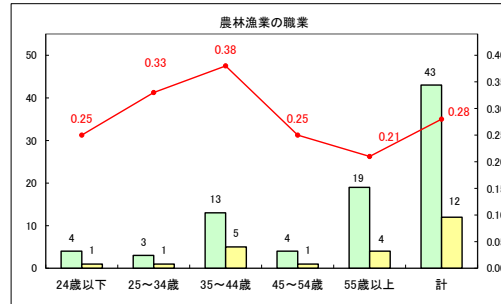

求人・求職バランスシート（常用+常用パート）〔ハローワークむつ〕

令和5年8月

求人・求職バランスシート（常用+常用パート）〔ハローワーク野辺地〕

令和5年8月

求人・求職バランスシート（常用+常用パート）〔ハローワーク五所川原〕

令和5年8月

求人・求職バランスシート（常用+常用パート）〔ハローワーク三沢〕

令和5年8月

求人・求職バランスシート（常用+常用パート）〔ハローワーク+和田〕

令和5年8月

求人・求職バランスシート（常用＋常用パート）〔ハローワーク黒石〕

令和5年8月