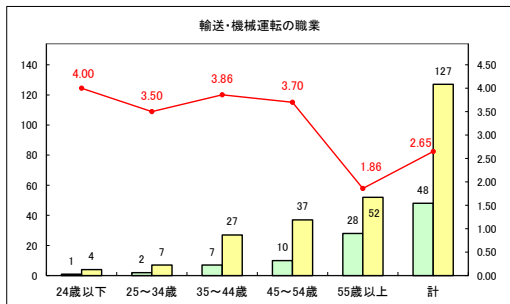

求人・求職バランスシート（常用+常用パート）〔ハローワークむつ〕

令和5年8月

求人・求職バランスシート（常用+常用パート）〔ハローワーク野辺地〕

令和5年8月

求人・求職バランスシート（常用+常用パート）〔ハローワーク五所川原〕

令和5年8月

求人・求職バランスシート（常用+常用パート）〔ハローワーク三沢〕

令和5年8月

求人・求職バランスシート（常用+常用パート）〔ハローワーク+和田〕

令和5年8月

求人・求職バランスシート（常用＋常用パート）〔ハローワーク黒石〕

令和5年8月