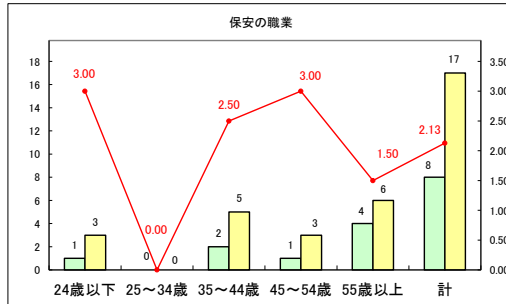

求人・求職バランスシート（常用+常用パート）〔ハローワークむつ〕

令和5年8月

求人・求職バランスシート（常用+常用パート）〔ハローワーク野辺地〕

令和5年8月

求人・求職バランスシート（常用+常用パート）〔ハローワーク五所川原〕

令和5年8月

求人・求職バランスシート（常用+常用パート）〔ハローワーク三沢〕

令和5年8月

求人・求職バランスシート（常用+常用パート）〔ハローワーク+和田〕

令和5年8月

求人・求職バランスシート（常用＋常用パート）〔ハローワーク黒石〕

令和5年8月