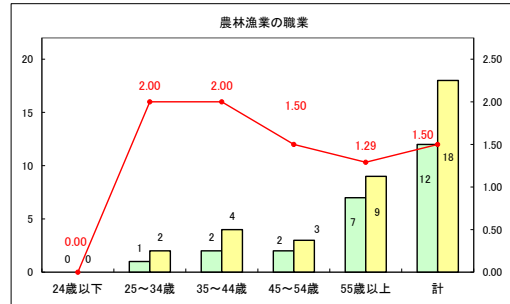

求人・求職バランスシート（常用+常用パート）〔ハローワークむつ〕

令和5年8月