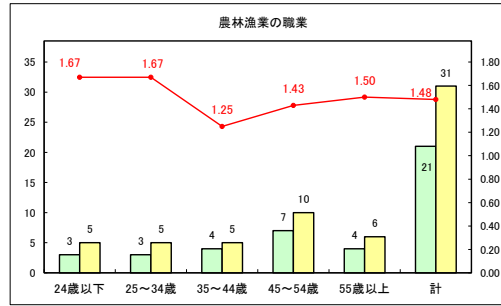

求人・求職バランスシート（常用+常用パート）〔青森労働局〕

令和5年8月

求人・求職バランスシート（常用+常用パート）〔ハローワーク青森〕

令和5年8月

求人・求職バランスシート（常用+常用パート）（ハローワーク八戸）

令和5年8月

求人・求職バランスシート（常用+常用パート）〔ハローワーク弘前〕

令和5年8月

求人・求職バランスシート（常用+常用パート）〔ハローワークむつ〕

令和5年8月

求人・求職バランスシート（常用+常用パート）〔ハローワーク野辺地〕

令和5年8月

求人・求職バランスシート（常用+常用パート）〔ハローワーク五所川原〕

令和5年8月

求人・求職バランスシート（常用+常用パート）〔ハローワーク三沢〕

令和5年8月