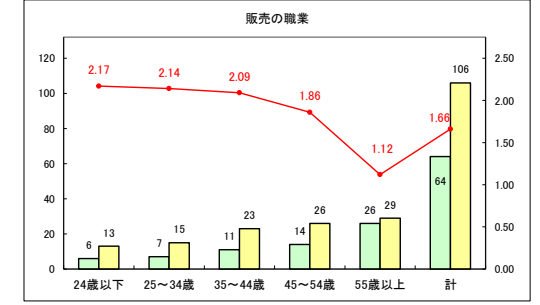

求人・求職バランスシート（常用+常用パート）〔ハローワークむつ〕

令和5年8月

求人・求職バランスシート（常用+常用パート）〔ハローワーク野辺地〕

令和5年8月

求人・求職バランスシート（常用+常用パート）〔ハローワーク五所川原〕

令和5年8月

求人・求職バランスシート（常用+常用パート）〔ハローワーク三沢〕

令和5年8月

求人・求職バランスシート（常用+常用パート）〔ハローワーク+和田〕

令和5年8月

求人・求職バランスシート（常用＋常用パート）〔ハローワーク黒石〕

令和5年8月