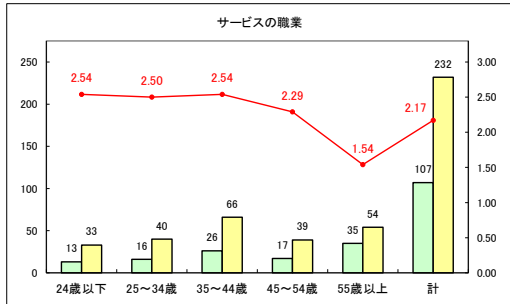

求人・求職バランスシート（常用+常用パート）〔ハローワークむつ〕

令和5年8月

求人・求職バランスシート（常用+常用パート）〔ハローワーク野辺地〕

令和5年8月

求人・求職バランスシート（常用+常用パート）〔ハローワーク五所川原〕

令和5年8月

求人・求職バランスシート（常用+常用パート）〔ハローワーク三沢〕

令和5年8月

求人・求職バランスシート（常用+常用パート）〔ハローワーク+和田〕

令和5年8月

求人・求職バランスシート（常用＋常用パート）〔ハローワーク黒石〕

令和5年8月