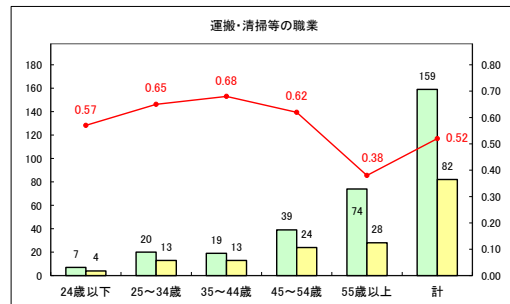

求人・求職バランスシート（常用+常用パート）〔青森労働局〕

令和5年8月

求人・求職バランスシート（常用+常用パート）〔ハローワーク青森〕

令和5年8月

求人・求職バランスシート（常用+常用パート）（ハローワーク八戸）

令和5年8月

求人・求職バランスシート（常用+常用パート）〔ハローワーク弘前〕

令和5年8月

求人・求職バランスシート（常用+常用パート）〔ハローワークむつ〕

令和5年8月

求人・求職バランスシート（常用+常用パート）〔ハローワーク野辺地〕

令和5年8月

求人・求職バランスシート（常用+常用パート）〔ハローワーク五所川原〕

令和5年8月

求人・求職バランスシート（常用+常用パート）〔ハローワーク三沢〕

令和5年8月