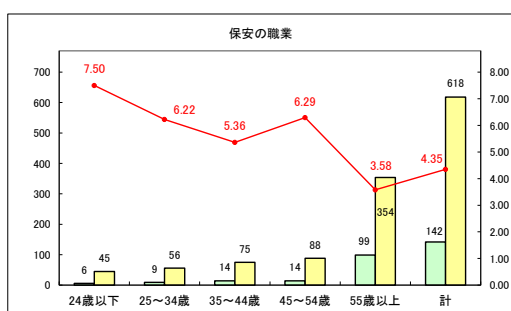

求人・求職バランスシート（常用+常用パート）〔青森労働局〕

令和5年8月

求人・求職バランスシート（常用+常用パート）〔ハローワーク青森〕

令和5年8月

求人・求職バランスシート（常用+常用パート）（ハローワーク八戸）

令和5年8月

求人・求職バランスシート（常用+常用パート）〔ハローワーク弘前〕

令和5年8月

求人・求職バランスシート（常用+常用パート）〔ハローワークむつ〕

令和5年8月

求人・求職バランスシート（常用+常用パート）〔ハローワーク野辺地〕

令和5年8月

求人・求職バランスシート（常用+常用パート）〔ハローワーク五所川原〕

令和5年8月

求人・求職バランスシート（常用+常用パート）〔ハローワーク三沢〕

令和5年8月