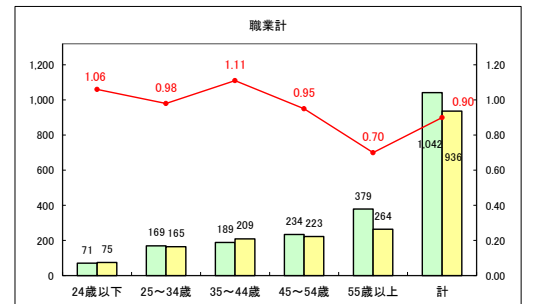

求人・求職バランスシート（常用+常用パート）〔ハローワークむつ〕

令和5年8月