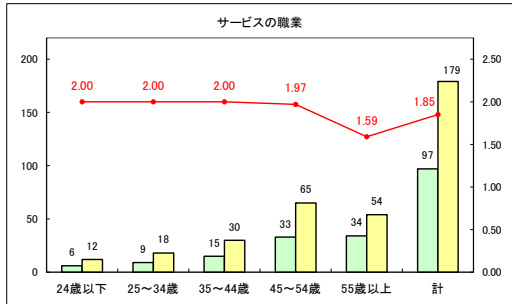

求人・求職バランスシート（常用+常用パート）〔ハローワークむつ〕

令和5年8月