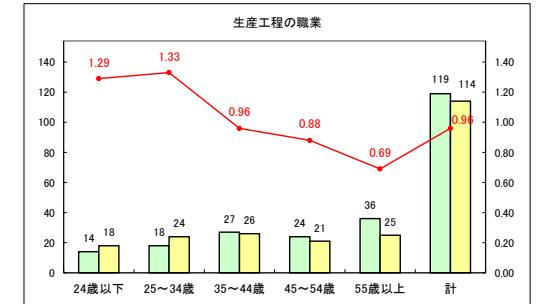

求人・求職バランスシート（常用+常用パート）〔ハローワークむつ〕

令和5年8月

求人・求職バランスシート（常用+常用パート）〔ハローワーク野辺地〕

令和5年8月

求人・求職バランスシート（常用+常用パート）〔ハローワーク五所川原〕

令和5年8月

求人・求職バランスシート（常用+常用パート）〔ハローワーク三沢〕

令和5年8月

求人・求職バランスシート（常用+常用パート）〔ハローワーク+和田〕

令和5年8月

求人・求職バランスシート（常用＋常用パート）〔ハローワーク黒石〕

令和5年8月