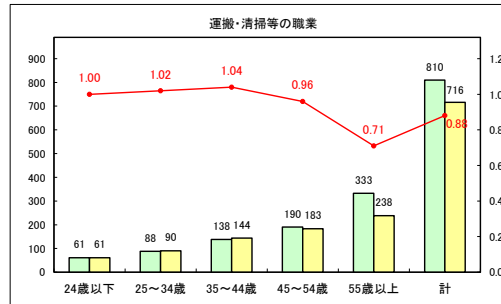

求人・求職バランスシート（常用+常用パート）〔青森労働局〕

令和5年8月

求人・求職バランスシート（常用+常用パート）〔ハローワーク青森〕

令和5年8月

求人・求職バランスシート（常用+常用パート）（ハローワーク八戸）

令和5年8月

求人・求職バランスシート（常用+常用パート）〔ハローワーク弘前〕

令和5年8月