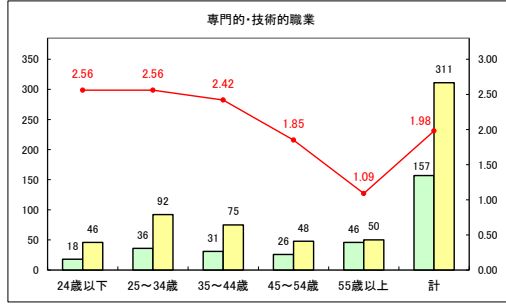

求人・求職バランスシート（常用+常用パート）〔ハローワークむつ〕

令和5年8月

求人・求職バランスシート（常用+常用パート）〔ハローワーク野辺地〕

令和5年8月

求人・求職バランスシート（常用+常用パート）〔ハローワーク五所川原〕

令和5年8月

求人・求職バランスシート（常用+常用パート）〔ハローワーク三沢〕

令和5年8月

求人・求職バランスシート（常用+常用パート）〔ハローワーク+和田〕

令和5年8月

求人・求職バランスシート（常用＋常用パート）〔ハローワーク黒石〕

令和5年8月