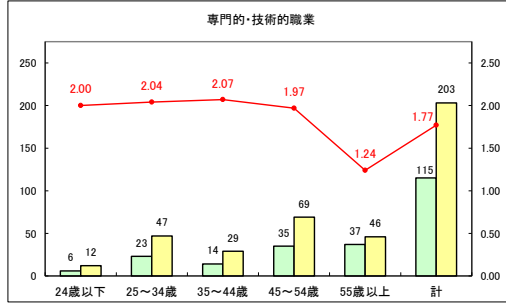

求人・求職バランスシート（常用+常用パート）〔ハローワークむつ〕

令和5年8月

求人・求職バランスシート（常用+常用パート）〔ハローワーク野辺地〕

令和5年8月

求人・求職バランスシート（常用+常用パート）〔ハローワーク五所川原〕

令和5年8月

求人・求職バランスシート（常用+常用パート）〔ハローワーク三沢〕

令和5年8月

求人・求職バランスシート（常用+常用パート）〔ハローワーク+和田〕

令和5年8月

求人・求職バランスシート（常用＋常用パート）〔ハローワーク黒石〕

令和5年8月