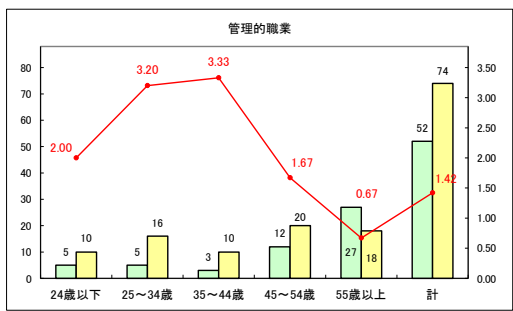

求人・求職バランスシート（常用+常用パート）〔青森労働局〕

令和5年8月

求人・求職バランスシート（常用+常用パート）〔ハローワーク青森〕

令和5年8月

求人・求職バランスシート（常用+常用パート）（ハローワーク八戸）

令和5年8月

求人・求職バランスシート（常用+常用パート）〔ハローワーク弘前〕

令和5年8月

求人・求職バランスシート（常用+常用パート）〔ハローワークむつ〕

令和5年8月

求人・求職バランスシート（常用+常用パート）〔ハローワーク野辺地〕

令和5年8月

求人・求職バランスシート（常用+常用パート）〔ハローワーク五所川原〕

令和5年8月

求人・求職バランスシート（常用+常用パート）〔ハローワーク三沢〕

令和5年8月