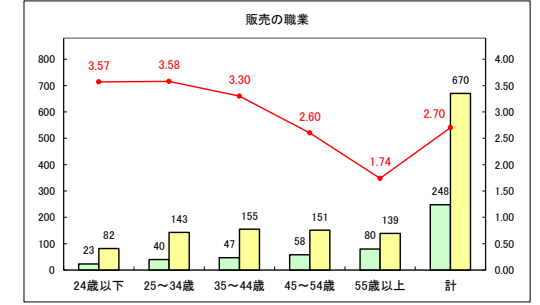

求人・求職バランスシート（常用+常用パート）〔青森労働局〕

令和5年8月

求人・求職バランスシート（常用+常用パート）〔ハローワーク青森〕

令和5年8月

求人・求職バランスシート（常用+常用パート）（ハローワーク八戸）

令和5年8月

求人・求職バランスシート（常用+常用パート）〔ハローワーク弘前〕

令和5年8月

求人・求職バランスシート（常用+常用パート）〔ハローワークむつ〕

令和5年8月

求人・求職バランスシート（常用+常用パート）〔ハローワーク野辺地〕

令和5年8月

求人・求職バランスシート（常用+常用パート）〔ハローワーク五所川原〕

令和5年8月

求人・求職バランスシート（常用+常用パート）〔ハローワーク三沢〕

令和5年8月