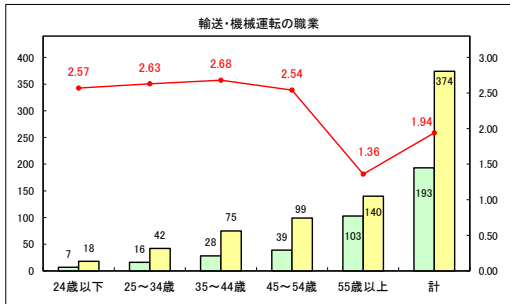

求人・求職バランスシート（常用+常用パート）〔青森労働局〕

令和5年8月

求人・求職バランスシート（常用+常用パート）〔ハローワーク青森〕

令和5年8月

求人・求職バランスシート（常用+常用パート）（ハローワーク八戸）

令和5年8月

求人・求職バランスシート（常用+常用パート）〔ハローワーク弘前〕

令和5年8月