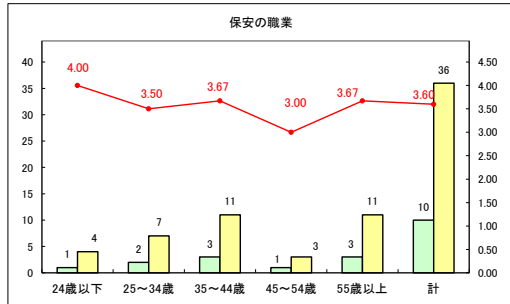

求人・求職バランスシート（常用+常用パート）〔青森労働局〕

令和5年8月

求人・求職バランスシート（常用+常用パート）〔ハローワーク青森〕

令和5年8月

求人・求職バランスシート（常用+常用パート）（ハローワーク八戸）

令和5年8月

求人・求職バランスシート（常用+常用パート）〔ハローワーク弘前〕

令和5年8月

求人・求職バランスシート（常用+常用パート）〔ハローワークむつ〕

令和5年8月

求人・求職バランスシート（常用+常用パート）〔ハローワーク野辺地〕

令和5年8月

求人・求職バランスシート（常用+常用パート）〔ハローワーク五所川原〕

令和5年8月

求人・求職バランスシート（常用+常用パート）〔ハローワーク三沢〕

令和5年8月