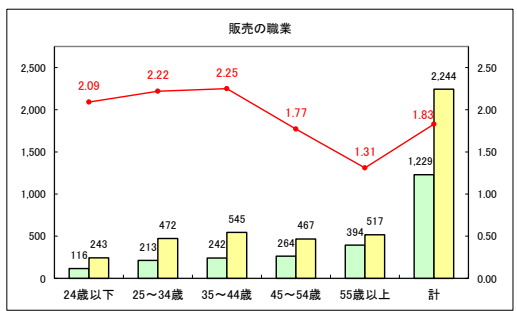

求人・求職バランスシート（常用+常用パート）〔青森労働局〕

令和5年8月

求人・求職バランスシート（常用+常用パート）〔ハローワーク青森〕

令和5年8月

求人・求職バランスシート（常用+常用パート）（ハローワーク八戸）

令和5年8月

求人・求職バランスシート（常用+常用パート）〔ハローワーク弘前〕

令和5年8月

求人・求職バランスシート（常用+常用パート）〔ハローワークむつ〕

令和5年8月

求人・求職バランスシート（常用+常用パート）〔ハローワーク野辺地〕

令和5年8月

求人・求職バランスシート（常用+常用パート）〔ハローワーク五所川原〕

令和5年8月

求人・求職バランスシート（常用+常用パート）〔ハローワーク三沢〕

令和5年8月