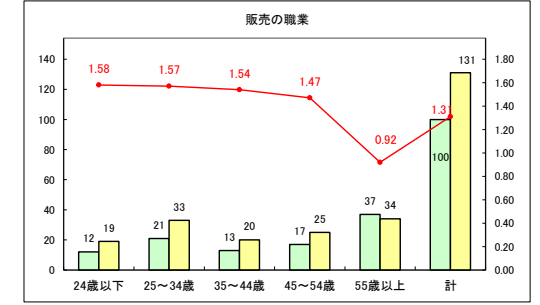

求人・求職バランスシート（常用+常用パート）〔ハローワークむつ〕

令和5年8月

求人・求職バランスシート（常用+常用パート）〔ハローワーク野辺地〕

令和5年8月

求人・求職バランスシート（常用+常用パート）〔ハローワーク五所川原〕

令和5年8月

求人・求職バランスシート（常用+常用パート）〔ハローワーク三沢〕

令和5年8月

求人・求職バランスシート（常用+常用パート）〔ハローワーク+和田〕

令和5年8月

求人・求職バランスシート（常用＋常用パート）〔ハローワーク黒石〕

令和5年8月