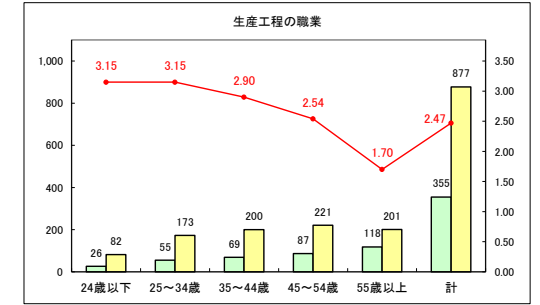

求人・求職バランスシート（常用+常用パート）〔青森労働局〕

令和5年8月

求人・求職バランスシート（常用+常用パート）〔ハローワーク青森〕

令和5年8月

求人・求職バランスシート（常用+常用パート）（ハローワーク八戸）

令和5年8月

求人・求職バランスシート（常用+常用パート）〔ハローワーク弘前〕

令和5年8月