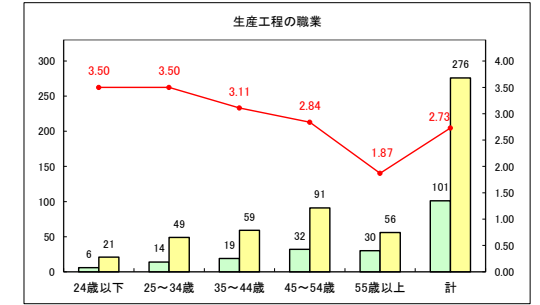

求人・求職バランスシート（常用+常用パート）〔ハローワークむつ〕

令和5年8月

求人・求職バランスシート（常用+常用パート）〔ハローワーク野辺地〕

令和5年8月

求人・求職バランスシート（常用+常用パート）〔ハローワーク五所川原〕

令和5年8月

求人・求職バランスシート（常用+常用パート）〔ハローワーク三沢〕

令和5年8月

求人・求職バランスシート（常用+常用パート）〔ハローワーク+和田〕

令和5年8月

求人・求職バランスシート（常用＋常用パート）〔ハローワーク黒石〕

令和5年8月