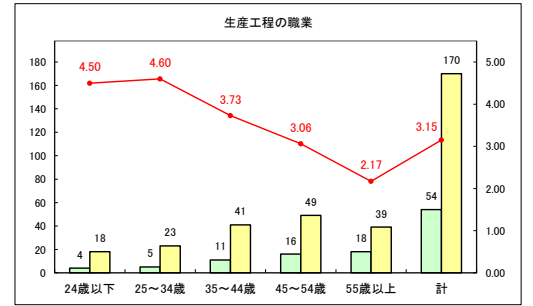

求人・求職バランスシート（常用+常用パート）〔青森労働局〕

令和5年8月

求人・求職バランスシート（常用+常用パート）〔ハローワーク青森〕

令和5年8月

求人・求職バランスシート（常用+常用パート）（ハローワーク八戸）

令和5年8月

求人・求職バランスシート（常用+常用パート）〔ハローワーク弘前〕

令和5年8月

求人・求職バランスシート（常用+常用パート）〔ハローワークむつ〕

令和5年8月

求人・求職バランスシート（常用+常用パート）〔ハローワーク野辺地〕

令和5年8月

求人・求職バランスシート（常用+常用パート）〔ハローワーク五所川原〕

令和5年8月

求人・求職バランスシート（常用+常用パート）〔ハローワーク三沢〕

令和5年8月