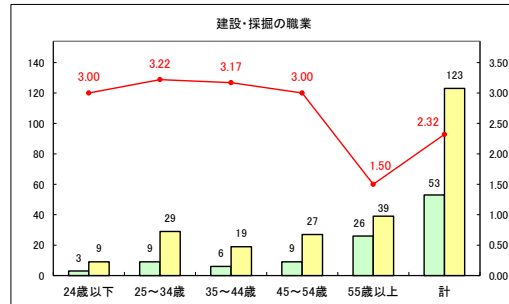

求人・求職バランスシート（常用+常用パート）〔ハローワークむつ〕

令和5年8月

求人・求職バランスシート（常用+常用パート）〔ハローワーク野辺地〕

令和5年8月

求人・求職バランスシート（常用+常用パート）〔ハローワーク五所川原〕

令和5年8月

求人・求職バランスシート（常用+常用パート）〔ハローワーク三沢〕

令和5年8月

求人・求職バランスシート（常用+常用パート）〔ハローワーク+和田〕

令和5年8月

求人・求職バランスシート（常用＋常用パート）〔ハローワーク黒石〕

令和5年8月