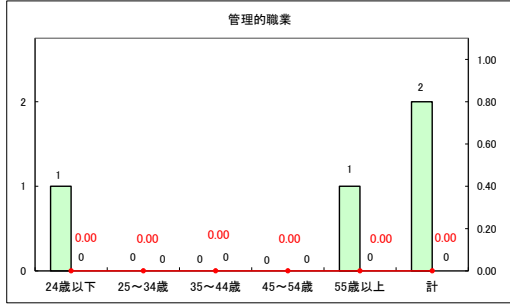

求人・求職バランスシート（常用+常用パート）〔ハローワークむつ〕

令和5年8月

求人・求職バランスシート（常用+常用パート）〔ハローワーク野辺地〕

令和5年8月

求人・求職バランスシート（常用+常用パート）〔ハローワーク五所川原〕

令和5年8月

求人・求職バランスシート（常用+常用パート）〔ハローワーク三沢〕

令和5年8月

求人・求職バランスシート（常用+常用パート）〔ハローワーク+和田〕

令和5年8月

求人・求職バランスシート（常用＋常用パート）〔ハローワーク黒石〕

令和5年8月