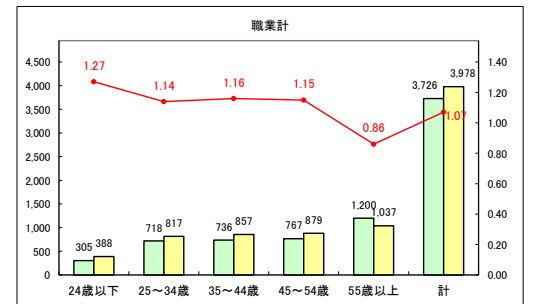

求人・求職バランスシート（常用+常用パート）〔青森労働局〕

令和5年8月

求人・求職バランスシート（常用+常用パート）〔ハローワーク青森〕

令和5年8月

求人・求職バランスシート（常用+常用パート）（ハローワーク八戸）

令和5年8月

求人・求職バランスシート（常用+常用パート）〔ハローワーク弘前〕

令和5年8月