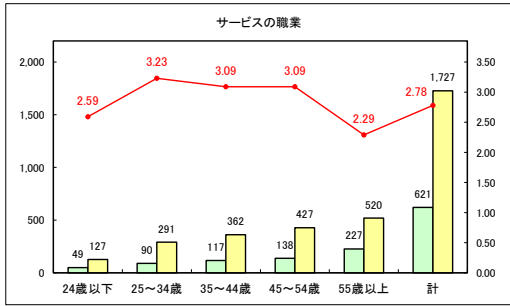

求人・求職バランスシート（常用+常用パート）〔青森労働局〕

令和5年8月

求人・求職バランスシート（常用+常用パート）〔ハローワーク青森〕

令和5年8月

求人・求職バランスシート（常用+常用パート）（ハローワーク八戸）

令和5年8月

求人・求職バランスシート（常用+常用パート）〔ハローワーク弘前〕

令和5年8月

求人・求職バランスシート（常用+常用パート）〔ハローワークむつ〕

令和5年8月

求人・求職バランスシート（常用+常用パート）〔ハローワーク野辺地〕

令和5年8月

求人・求職バランスシート（常用+常用パート）〔ハローワーク五所川原〕

令和5年8月

求人・求職バランスシート（常用+常用パート）〔ハローワーク三沢〕

令和5年8月