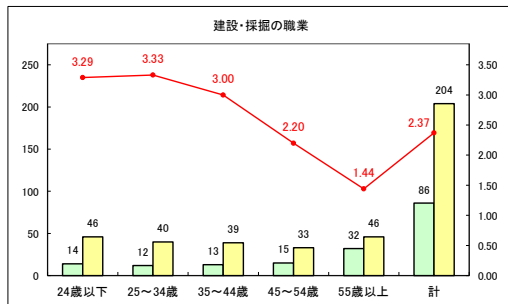

求人・求職バランスシート（常用+常用パート）〔青森労働局〕

令和5年8月

求人・求職バランスシート（常用+常用パート）〔ハローワーク青森〕

令和5年8月

求人・求職バランスシート（常用+常用パート）（ハローワーク八戸）

令和5年8月

求人・求職バランスシート（常用+常用パート）〔ハローワーク弘前〕

令和5年8月

求人・求職バランスシート（常用+常用パート）〔ハローワークむつ〕

令和5年8月

求人・求職バランスシート（常用+常用パート）〔ハローワーク野辺地〕

令和5年8月

求人・求職バランスシート（常用+常用パート）〔ハローワーク五所川原〕

令和5年8月

求人・求職バランスシート（常用+常用パート）〔ハローワーク三沢〕

令和5年8月