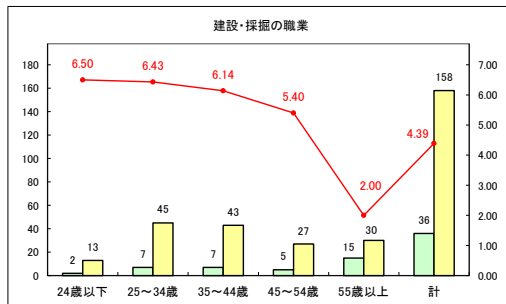

求人・求職バランスシート（常用+常用パート）〔ハローワークむつ〕

令和5年8月

求人・求職バランスシート（常用+常用パート）〔ハローワーク野辺地〕

令和5年8月

求人・求職バランスシート（常用+常用パート）〔ハローワーク五所川原〕

令和5年8月

求人・求職バランスシート（常用+常用パート）〔ハローワーク三沢〕

令和5年8月

求人・求職バランスシート（常用+常用パート）〔ハローワーク+和田〕

令和5年8月

求人・求職バランスシート（常用＋常用パート）〔ハローワーク黒石〕

令和5年8月