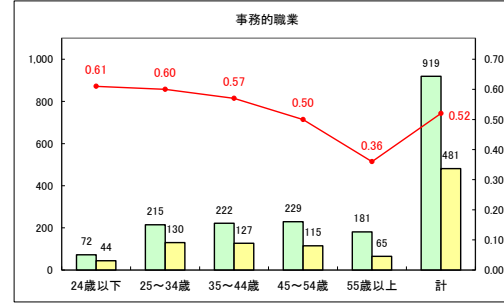

求人・求職バランスシート（常用+常用パート）〔青森労働局〕

令和5年8月

求人・求職バランスシート（常用+常用パート）〔ハローワーク青森〕

令和5年8月

求人・求職バランスシート（常用+常用パート）（ハローワーク八戸）

令和5年8月

求人・求職バランスシート（常用+常用パート）〔ハローワーク弘前〕

令和5年8月