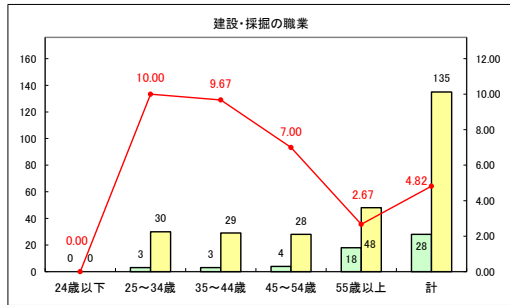

求人・求職バランスシート（常用+常用パート）〔青森労働局〕

令和5年8月

求人・求職バランスシート（常用+常用パート）〔ハローワーク青森〕

令和5年8月

求人・求職バランスシート（常用+常用パート）（ハローワーク八戸）

令和5年8月

求人・求職バランスシート（常用+常用パート）〔ハローワーク弘前〕

令和5年8月

求人・求職バランスシート（常用+常用パート）〔ハローワークむつ〕

令和5年8月

求人・求職バランスシート（常用+常用パート）〔ハローワーク野辺地〕

令和5年8月

求人・求職バランスシート（常用+常用パート）〔ハローワーク五所川原〕

令和5年8月

求人・求職バランスシート（常用+常用パート）〔ハローワーク三沢〕

令和5年8月