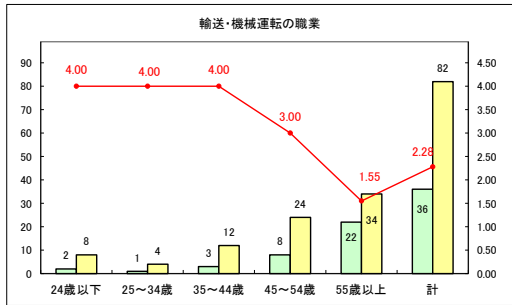

求人・求職バランスシート（常用+常用パート）〔ハローワーク野辺地〕

令和5年8月