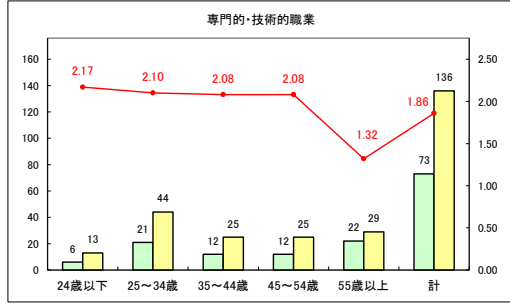

求人・求職バランスシート（常用+常用パート）〔ハローワークむつ〕

令和5年8月