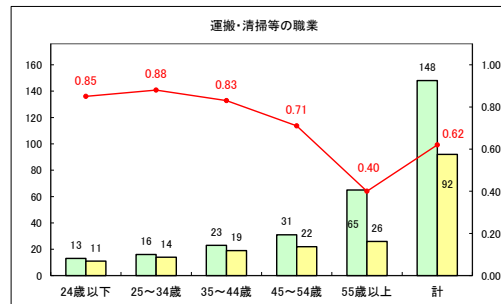

求人・求職バランスシート（常用+常用パート）〔ハローワークむつ〕

令和5年8月

求人・求職バランスシート（常用+常用パート）〔ハローワーク野辺地〕

令和5年8月

求人・求職バランスシート（常用+常用パート）〔ハローワーク五所川原〕

令和5年8月

求人・求職バランスシート（常用+常用パート）〔ハローワーク三沢〕

令和5年8月

求人・求職バランスシート（常用+常用パート）〔ハローワーク+和田〕

令和5年8月

求人・求職バランスシート（常用＋常用パート）〔ハローワーク黒石〕

令和5年8月