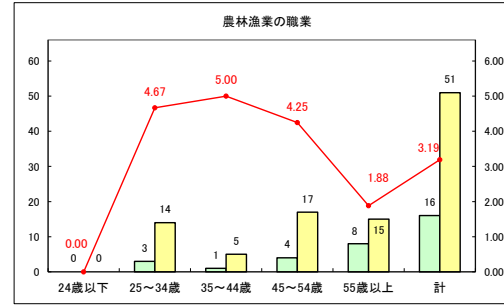

求人・求職バランスシート（常用+常用パート）〔ハローワークむつ〕

令和5年8月

求人・求職バランスシート（常用+常用パート）〔ハローワーク野辺地〕

令和5年8月

求人・求職バランスシート（常用+常用パート）〔ハローワーク五所川原〕

令和5年8月

求人・求職バランスシート（常用+常用パート）〔ハローワーク三沢〕

令和5年8月

求人・求職バランスシート（常用+常用パート）〔ハローワーク+和田〕

令和5年8月

求人・求職バランスシート（常用＋常用パート）〔ハローワーク黒石〕

令和5年8月