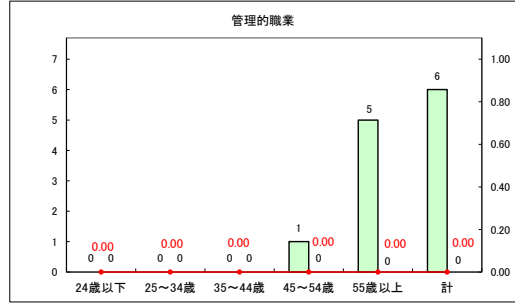

求人・求職バランスシート（常用+常用パート）〔ハローワークむつ〕

令和5年8月

求人・求職バランスシート（常用+常用パート）〔ハローワーク野辺地〕

令和5年8月

求人・求職バランスシート（常用+常用パート）〔ハローワーク五所川原〕

令和5年8月

求人・求職バランスシート（常用+常用パート）〔ハローワーク三沢〕

令和5年8月

求人・求職バランスシート（常用+常用パート）〔ハローワーク+和田〕

令和5年8月

求人・求職バランスシート（常用＋常用パート）〔ハローワーク黒石〕

令和5年8月