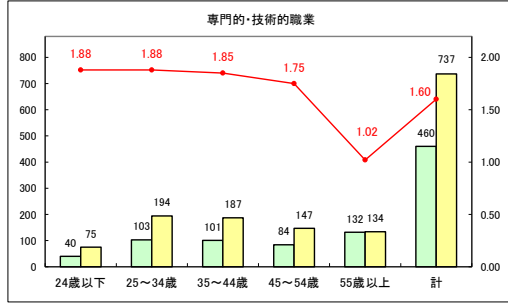

求人・求職バランスシート（常用+常用パート）〔青森労働局〕

令和5年8月

求人・求職バランスシート（常用+常用パート）〔ハローワーク青森〕

令和5年8月

求人・求職バランスシート（常用+常用パート）（ハローワーク八戸）

令和5年8月

求人・求職バランスシート（常用+常用パート）〔ハローワーク弘前〕

令和5年8月