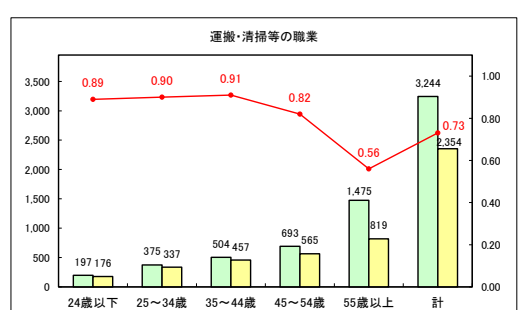

求人・求職バランスシート（常用+常用パート）〔青森労働局〕

令和5年8月

求人・求職バランスシート（常用+常用パート）〔ハローワーク青森〕

令和5年8月

求人・求職バランスシート（常用+常用パート）（ハローワーク八戸）

令和5年8月

求人・求職バランスシート（常用+常用パート）〔ハローワーク弘前〕

令和5年8月