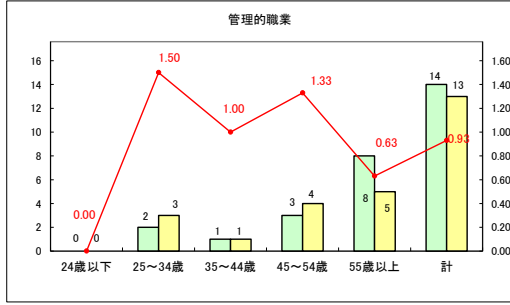

求人・求職バランスシート（常用+常用パート）〔青森労働局〕

令和5年8月

求人・求職バランスシート（常用+常用パート）〔ハローワーク青森〕

令和5年8月

求人・求職バランスシート（常用+常用パート）（ハローワーク八戸）

令和5年8月

求人・求職バランスシート（常用+常用パート）〔ハローワーク弘前〕

令和5年8月

求人・求職バランスシート（常用+常用パート）〔ハローワークむつ〕

令和5年8月

求人・求職バランスシート（常用+常用パート）〔ハローワーク野辺地〕

令和5年8月

求人・求職バランスシート（常用+常用パート）〔ハローワーク五所川原〕

令和5年8月

求人・求職バランスシート（常用+常用パート）〔ハローワーク三沢〕

令和5年8月