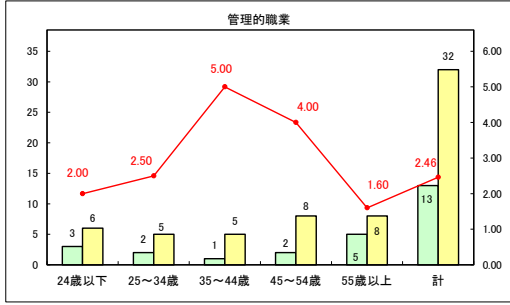

求人・求職バランスシート（常用+常用パート）〔青森労働局〕

令和5年8月

求人・求職バランスシート（常用+常用パート）〔ハローワーク青森〕

令和5年8月

求人・求職バランスシート（常用+常用パート）（ハローワーク八戸）

令和5年8月

求人・求職バランスシート（常用+常用パート）〔ハローワーク弘前〕

令和5年8月

求人・求職バランスシート（常用+常用パート）〔ハローワークむつ〕

令和5年8月

求人・求職バランスシート（常用+常用パート）〔ハローワーク野辺地〕

令和5年8月

求人・求職バランスシート（常用+常用パート）〔ハローワーク五所川原〕

令和5年8月

求人・求職バランスシート（常用+常用パート）〔ハローワーク三沢〕

令和5年8月