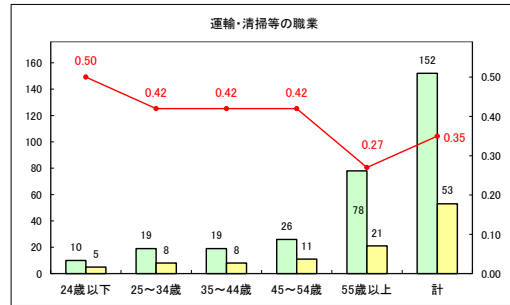

求人・求職バランスシート（常用+常用パート）〔ハローワーク野辺地〕

令和5年8月