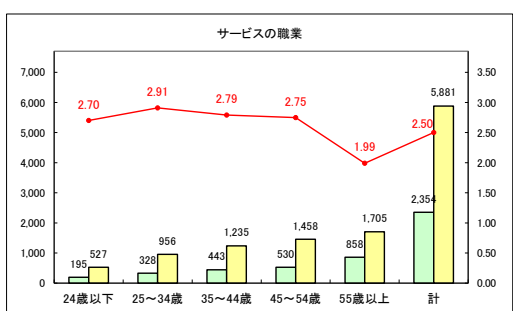

求人・求職バランスシート（常用+常用パート）〔青森労働局〕

令和5年8月

求人・求職バランスシート（常用+常用パート）〔ハローワーク青森〕

令和5年8月

求人・求職バランスシート（常用+常用パート）（ハローワーク八戸）

令和5年8月

求人・求職バランスシート（常用+常用パート）〔ハローワーク弘前〕

令和5年8月

求人・求職バランスシート（常用+常用パート）〔ハローワークむつ〕

令和5年8月

求人・求職バランスシート（常用+常用パート）〔ハローワーク野辺地〕

令和5年8月

求人・求職バランスシート（常用+常用パート）〔ハローワーク五所川原〕

令和5年8月

求人・求職バランスシート（常用+常用パート）〔ハローワーク三沢〕

令和5年8月