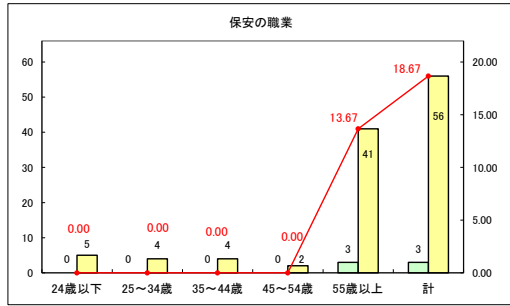

求人・求職バランスシート（常用+常用パート）〔ハローワーク野辺地〕

令和5年8月