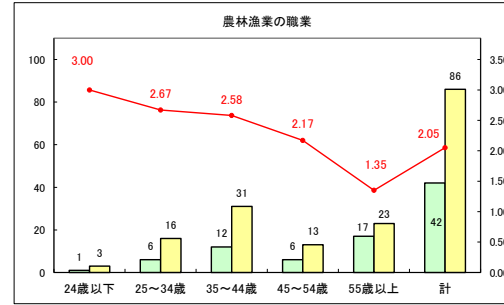

求人・求職バランスシート（常用+常用パート）〔青森労働局〕

令和5年8月

求人・求職バランスシート（常用+常用パート）〔ハローワーク青森〕

令和5年8月

求人・求職バランスシート（常用+常用パート）（ハローワーク八戸）

令和5年8月

求人・求職バランスシート（常用+常用パート）〔ハローワーク弘前〕

令和5年8月

求人・求職バランスシート（常用+常用パート）〔ハローワークむつ〕

令和5年8月

求人・求職バランスシート（常用+常用パート）〔ハローワーク野辺地〕

令和5年8月

求人・求職バランスシート（常用+常用パート）〔ハローワーク五所川原〕

令和5年8月

求人・求職バランスシート（常用+常用パート）〔ハローワーク三沢〕

令和5年8月