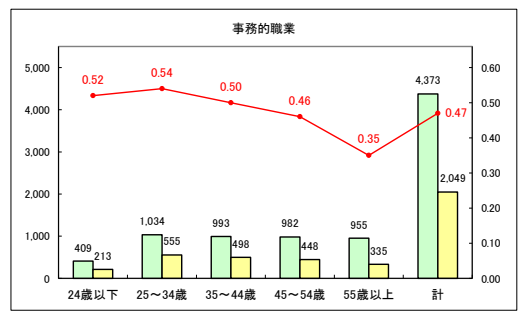

求人・求職バランスシート（常用+常用パート）〔青森労働局〕

令和5年8月

求人・求職バランスシート（常用+常用パート）〔ハローワーク青森〕

令和5年8月

求人・求職バランスシート（常用+常用パート）（ハローワーク八戸）

令和5年8月

求人・求職バランスシート（常用+常用パート）〔ハローワーク弘前〕

令和5年8月