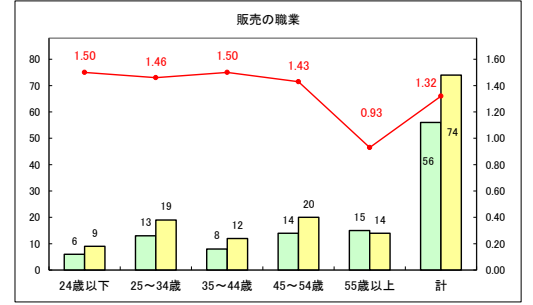

求人・求職バランスシート（常用+常用パート）〔青森労働局〕

令和5年8月

求人・求職バランスシート（常用+常用パート）〔ハローワーク青森〕

令和5年8月

求人・求職バランスシート（常用+常用パート）（ハローワーク八戸）

令和5年8月

求人・求職バランスシート（常用+常用パート）〔ハローワーク弘前〕

令和5年8月

求人・求職バランスシート（常用+常用パート）〔ハローワークむつ〕

令和5年8月

求人・求職バランスシート（常用+常用パート）〔ハローワーク野辺地〕

令和5年8月

求人・求職バランスシート（常用+常用パート）〔ハローワーク五所川原〕

令和5年8月

求人・求職バランスシート（常用+常用パート）〔ハローワーク三沢〕

令和5年8月