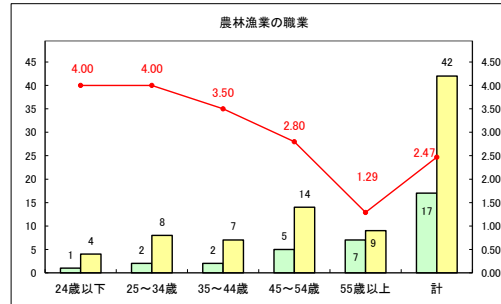

求人・求職バランスシート（常用+常用パート）〔ハローワークむつ〕

令和5年8月

求人・求職バランスシート（常用+常用パート）〔ハローワーク野辺地〕

令和5年8月

求人・求職バランスシート（常用+常用パート）〔ハローワーク五所川原〕

令和5年8月

求人・求職バランスシート（常用+常用パート）〔ハローワーク三沢〕

令和5年8月

求人・求職バランスシート（常用+常用パート）〔ハローワーク+和田〕

令和5年8月

求人・求職バランスシート（常用＋常用パート）〔ハローワーク黒石〕

令和5年8月