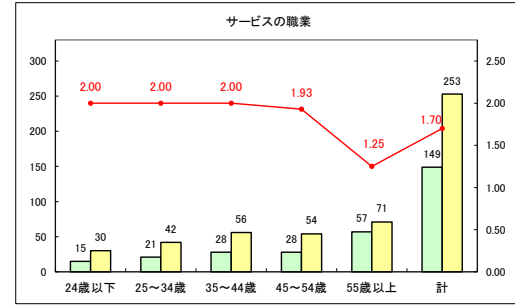

求人・求職バランスシート（常用+常用パート）〔ハローワークむつ〕

令和5年8月

求人・求職バランスシート（常用+常用パート）〔ハローワーク野辺地〕

令和5年8月

求人・求職バランスシート（常用+常用パート）〔ハローワーク五所川原〕

令和5年8月

求人・求職バランスシート（常用+常用パート）〔ハローワーク三沢〕

令和5年8月

求人・求職バランスシート（常用+常用パート）〔ハローワーク+和田〕

令和5年8月

求人・求職バランスシート（常用＋常用パート）〔ハローワーク黒石〕

令和5年8月