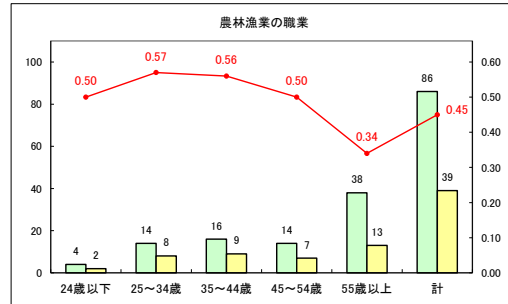

求人・求職バランスシート（常用+常用パート）〔青森労働局〕

令和5年8月

求人・求職バランスシート（常用+常用パート）〔ハローワーク青森〕

令和5年8月

求人・求職バランスシート（常用+常用パート）（ハローワーク八戸）

令和5年8月

求人・求職バランスシート（常用+常用パート）〔ハローワーク弘前〕

令和5年8月

求人・求職バランスシート（常用+常用パート）〔ハローワークむつ〕

令和5年8月

求人・求職バランスシート（常用+常用パート）〔ハローワーク野辺地〕

令和5年8月

求人・求職バランスシート（常用+常用パート）〔ハローワーク五所川原〕

令和5年8月

求人・求職バランスシート（常用+常用パート）〔ハローワーク三沢〕

令和5年8月