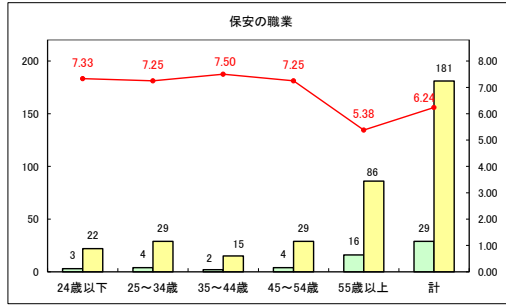

求人・求職バランスシート（常用+常用パート）〔青森労働局〕

令和5年8月

求人・求職バランスシート（常用+常用パート）〔ハローワーク青森〕

令和5年8月

求人・求職バランスシート（常用+常用パート）（ハローワーク八戸）

令和5年8月

求人・求職バランスシート（常用+常用パート）〔ハローワーク弘前〕

令和5年8月

求人・求職バランスシート（常用+常用パート）〔ハローワークむつ〕

令和5年8月

求人・求職バランスシート（常用+常用パート）〔ハローワーク野辺地〕

令和5年8月

求人・求職バランスシート（常用+常用パート）〔ハローワーク五所川原〕

令和5年8月

求人・求職バランスシート（常用+常用パート）〔ハローワーク三沢〕

令和5年8月