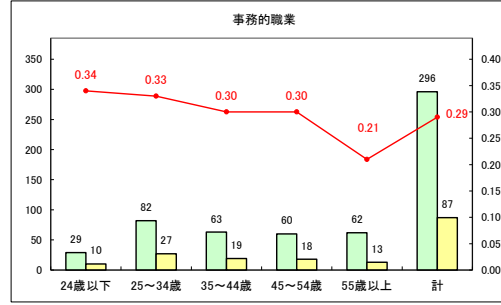

求人・求職バランスシート（常用+常用パート）〔ハローワークむつ〕

令和5年8月

求人・求職バランスシート（常用+常用パート）〔ハローワーク野辺地〕

令和5年8月

求人・求職バランスシート（常用+常用パート）〔ハローワーク五所川原〕

令和5年8月

求人・求職バランスシート（常用+常用パート）〔ハローワーク三沢〕

令和5年8月

求人・求職バランスシート（常用+常用パート）〔ハローワーク+和田〕

令和5年8月

求人・求職バランスシート（常用＋常用パート）〔ハローワーク黒石〕

令和5年8月