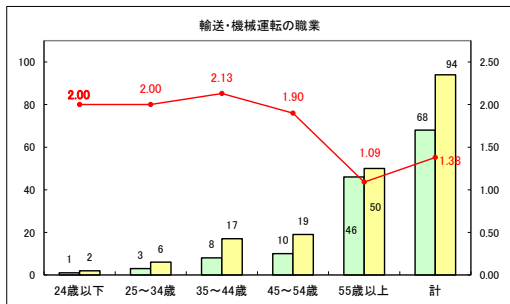

求人・求職バランスシート（常用+常用パート）〔ハローワークむつ〕

令和5年8月

求人・求職バランスシート（常用+常用パート）〔ハローワーク野辺地〕

令和5年8月

求人・求職バランスシート（常用+常用パート）〔ハローワーク五所川原〕

令和5年8月

求人・求職バランスシート（常用+常用パート）〔ハローワーク三沢〕

令和5年8月

求人・求職バランスシート（常用+常用パート）〔ハローワーク+和田〕

令和5年8月

求人・求職バランスシート（常用＋常用パート）〔ハローワーク黒石〕

令和5年8月