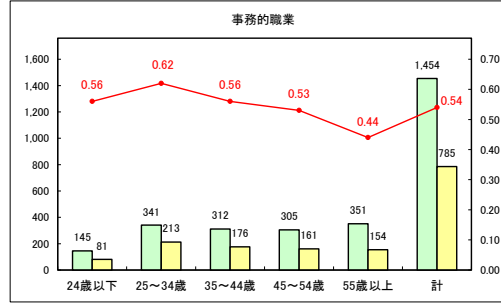

求人・求職バランスシート（常用+常用パート）〔青森労働局〕

令和5年8月

求人・求職バランスシート（常用+常用パート）〔ハローワーク青森〕

令和5年8月

求人・求職バランスシート（常用+常用パート）（ハローワーク八戸）

令和5年8月

求人・求職バランスシート（常用+常用パート）〔ハローワーク弘前〕

令和5年8月