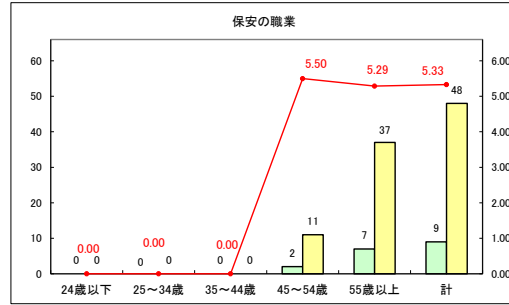

求人・求職バランスシート（常用+常用パート）〔ハローワークむつ〕

令和5年8月

求人・求職バランスシート（常用+常用パート）〔ハローワーク野辺地〕

令和5年8月

求人・求職バランスシート（常用+常用パート）〔ハローワーク五所川原〕

令和5年8月

求人・求職バランスシート（常用+常用パート）〔ハローワーク三沢〕

令和5年8月

求人・求職バランスシート（常用+常用パート）〔ハローワーク+和田〕

令和5年8月

求人・求職バランスシート（常用＋常用パート）〔ハローワーク黒石〕

令和5年8月