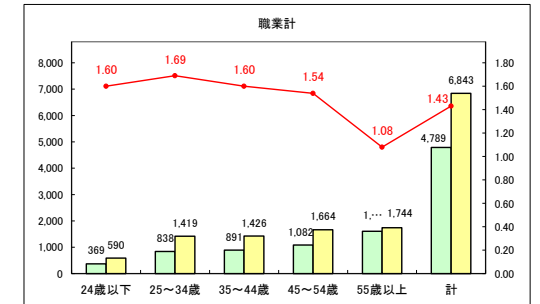

求人・求職バランスシート（常用+常用パート）〔青森労働局〕

令和5年8月

求人・求職バランスシート（常用+常用パート）〔ハローワーク青森〕

令和5年8月

求人・求職バランスシート（常用+常用パート）（ハローワーク八戸）

令和5年8月

求人・求職バランスシート（常用+常用パート）〔ハローワーク弘前〕

令和5年8月