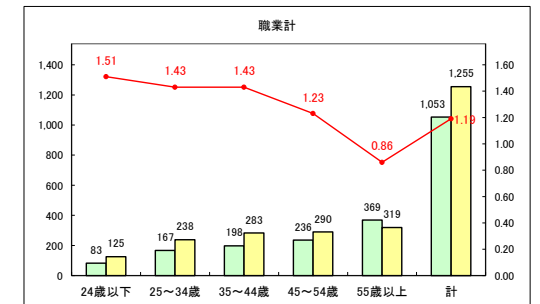

求人・求職バランスシート（常用+常用パート）〔ハローワークむつ〕

令和5年8月

求人・求職バランスシート（常用+常用パート）〔ハローワーク野辺地〕

令和5年8月

求人・求職バランスシート（常用+常用パート）〔ハローワーク五所川原〕

令和5年8月

求人・求職バランスシート（常用+常用パート）〔ハローワーク三沢〕

令和5年8月

求人・求職バランスシート（常用+常用パート）〔ハローワーク+和田〕

令和5年8月

求人・求職バランスシート（常用＋常用パート）〔ハローワーク黒石〕

令和5年8月