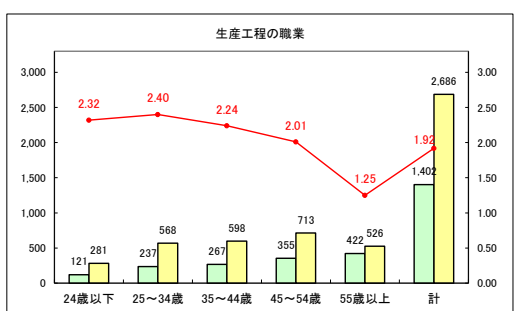

求人・求職バランスシート（常用+常用パート）〔青森労働局〕

令和5年8月

求人・求職バランスシート（常用+常用パート）〔ハローワーク青森〕

令和5年8月

求人・求職バランスシート（常用+常用パート）（ハローワーク八戸）

令和5年8月

求人・求職バランスシート（常用+常用パート）〔ハローワーク弘前〕

令和5年8月