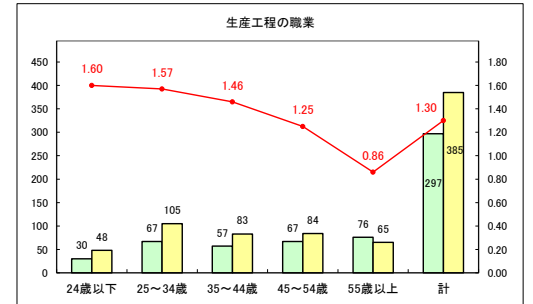

求人・求職バランスシート（常用+常用パート）〔青森労働局〕

令和5年8月

求人・求職バランスシート（常用+常用パート）〔ハローワーク青森〕

令和5年8月

求人・求職バランスシート（常用+常用パート）（ハローワーク八戸）

令和5年8月

求人・求職バランスシート（常用+常用パート）〔ハローワーク弘前〕

令和5年8月