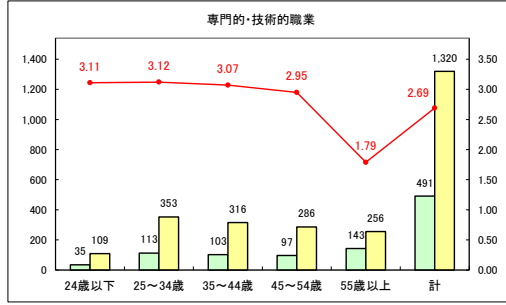

求人・求職バランスシート（常用+常用パート）〔青森労働局〕

令和5年8月

求人・求職バランスシート（常用+常用パート）〔ハローワーク青森〕

令和5年8月

求人・求職バランスシート（常用+常用パート）（ハローワーク八戸）

令和5年8月

求人・求職バランスシート（常用+常用パート）〔ハローワーク弘前〕

令和5年8月