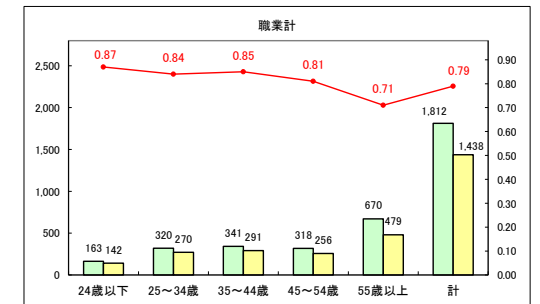

求人・求職バランスシート（常用+常用パート）〔ハローワークむつ〕

令和5年8月

求人・求職バランスシート（常用+常用パート）〔ハローワーク野辺地〕

令和5年8月

求人・求職バランスシート（常用+常用パート）〔ハローワーク五所川原〕

令和5年8月

求人・求職バランスシート（常用+常用パート）〔ハローワーク三沢〕

令和5年8月

求人・求職バランスシート（常用+常用パート）〔ハローワーク+和田〕

令和5年8月

求人・求職バランスシート（常用＋常用パート）〔ハローワーク黒石〕

令和5年8月