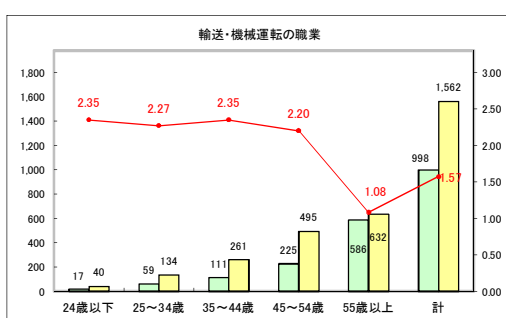

求人・求職バランスシート（常用＋常用パート）〔青森労働局〕

令和5年5月

求人・求職バランスシート（常用+常用パート）〔ハローワーク青森〕

令和5年5月

求人・求職バランスシート（常用+常用パート）（ハローワーク八戸）

令和5年5月

求人・求職バランスシート（常用+常用パート）〔ハローワーク弘前〕

令和5年5月