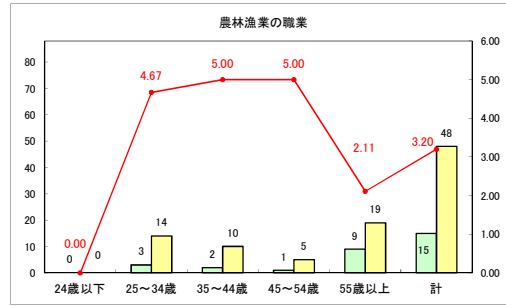

求人・求職バランスシート（常用＋常用パート）〔青森労働局〕

令和5年5月

求人・求職バランスシート（常用+常用パート）〔ハローワーク青森〕

令和5年5月

求人・求職バランスシート（常用+常用パート）（ハローワーク八戸）

令和5年5月

求人・求職バランスシート（常用+常用パート）〔ハローワーク弘前〕

令和5年5月

求人・求職バランスシート（常用＋常用パート）（ハローワークむつ）

令和5年5月

求人・求職バランスシート（常用＋常用パート）〔ハローワーク野辺地〕

令和5年5月

求人・求職バランスシート（常用＋常用パート）〔ハローワーク五所川原〕

令和5年5月

求人・求職バランスシート（常用+常用パート）（ハローワーク三沢）

令和5年5月