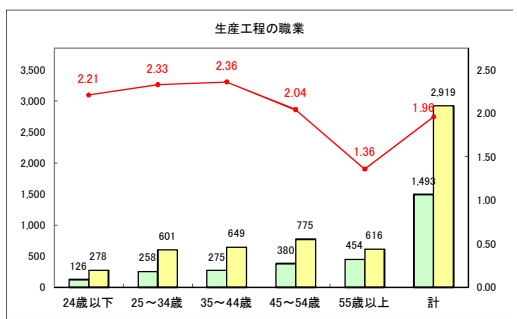

求人・求職バランスシート（常用＋常用パート）〔青森労働局〕

令和5年5月

求人・求職バランスシート（常用+常用パート）〔ハローワーク青森〕

令和5年5月

求人・求職バランスシート（常用+常用パート）（ハローワーク八戸）

令和5年5月

求人・求職バランスシート（常用+常用パート）〔ハローワーク弘前〕

令和5年5月