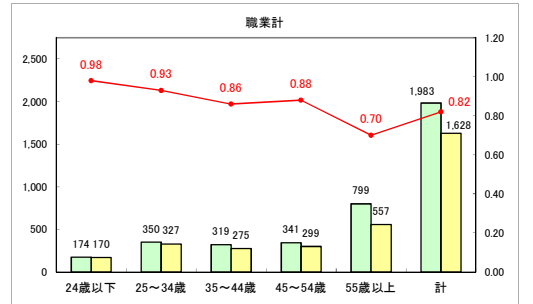

求人・求職バランスシート（常用＋常用パート）（ハローワークむつ）

令和5年5月

求人・求職バランスシート（常用＋常用パート）〔ハローワーク野辺地〕

令和5年5月

求人・求職バランスシート（常用＋常用パート）〔ハローワーク五所川原〕

令和5年5月

求人・求職バランスシート（常用+常用パート）（ハローワーク三沢）

令和5年5月

求人・求職バランスシート（常用+常用パート）（ハローワーク+和田）

令和5年5月

求人・求職バランスシート（常用+常用パート）（ハローワーク黒石）

令和5年5月