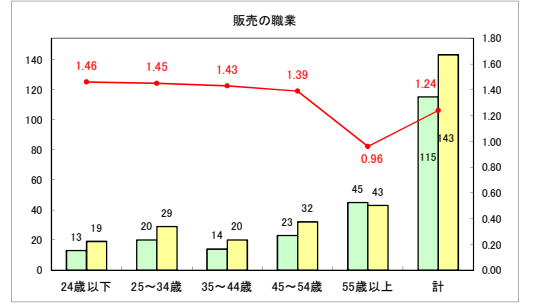

求人・求職バランスシート（常用＋常用パート）（ハローワークむつ）

令和5年5月

求人・求職バランスシート（常用＋常用パート）〔ハローワーク野辺地〕

令和5年5月

求人・求職バランスシート（常用＋常用パート）〔ハローワーク五所川原〕

令和5年5月

求人・求職バランスシート（常用+常用パート）（ハローワーク三沢）

令和5年5月

求人・求職バランスシート（常用+常用パート）（ハローワーク+和田）

令和5年5月

求人・求職バランスシート（常用+常用パート）（ハローワーク黒石）

令和5年5月