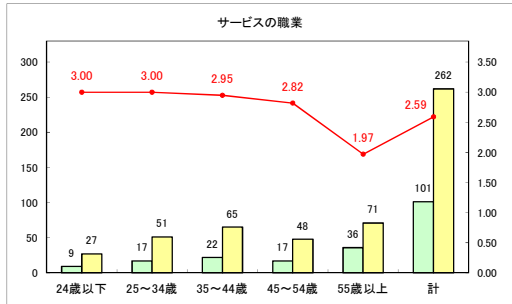

求人・求職バランスシート（常用＋常用パート）（ハローワークむつ）

令和5年5月

求人・求職バランスシート（常用＋常用パート）〔ハローワーク野辺地〕

令和5年5月

求人・求職バランスシート（常用＋常用パート）〔ハローワーク五所川原〕

令和5年5月

求人・求職バランスシート（常用+常用パート）（ハローワーク三沢）

令和5年5月

求人・求職バランスシート（常用+常用パート）（ハローワーク+和田）

令和5年5月

求人・求職バランスシート（常用+常用パート）（ハローワーク黒石）

令和5年5月