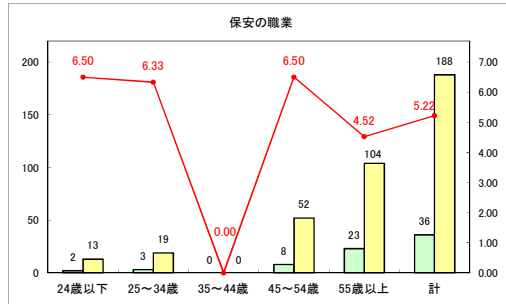

求人・求職バランスシート（常用＋常用パート）〔青森労働局〕

令和5年5月

求人・求職バランスシート（常用+常用パート）〔ハローワーク青森〕

令和5年5月

求人・求職バランスシート（常用+常用パート）（ハローワーク八戸）

令和5年5月

求人・求職バランスシート（常用+常用パート）〔ハローワーク弘前〕

令和5年5月

求人・求職バランスシート（常用＋常用パート）（ハローワークむつ）

令和5年5月

求人・求職バランスシート（常用＋常用パート）〔ハローワーク野辺地〕

令和5年5月

求人・求職バランスシート（常用＋常用パート）〔ハローワーク五所川原〕

令和5年5月

求人・求職バランスシート（常用+常用パート）（ハローワーク三沢）

令和5年5月