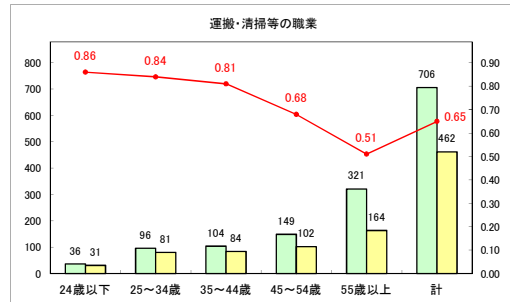

求人・求職バランスシート（常用＋常用パート）〔青森労働局〕

令和5年5月

求人・求職バランスシート（常用+常用パート）〔ハローワーク青森〕

令和5年5月

求人・求職バランスシート（常用+常用パート）（ハローワーク八戸）

令和5年5月

求人・求職バランスシート（常用+常用パート）〔ハローワーク弘前〕

令和5年5月

求人・求職バランスシート（常用＋常用パート）（ハローワークむつ）

令和5年5月

求人・求職バランスシート（常用＋常用パート）〔ハローワーク野辺地〕

令和5年5月

求人・求職バランスシート（常用＋常用パート）〔ハローワーク五所川原〕

令和5年5月

求人・求職バランスシート（常用+常用パート）（ハローワーク三沢）

令和5年5月