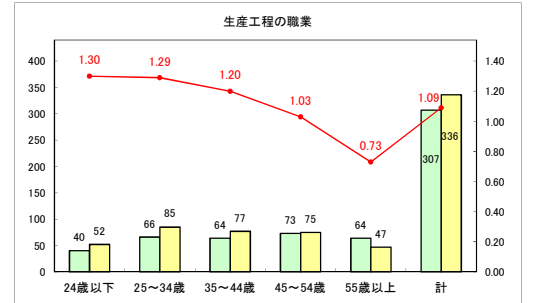

求人・求職バランスシート（常用＋常用パート）〔青森労働局〕

令和5年5月

求人・求職バランスシート（常用+常用パート）〔ハローワーク青森〕

令和5年5月

求人・求職バランスシート（常用+常用パート）（ハローワーク八戸）

令和5年5月

求人・求職バランスシート（常用+常用パート）〔ハローワーク弘前〕

令和5年5月