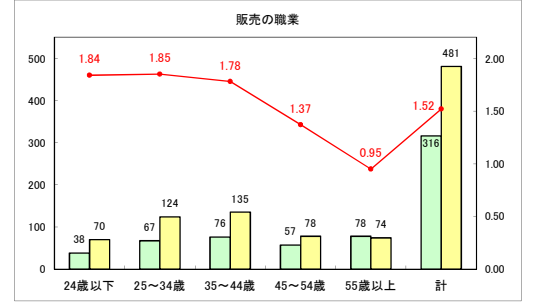

求人・求職バランスシート（常用＋常用パート）〔青森労働局〕

令和5年5月

求人・求職バランスシート（常用+常用パート）〔ハローワーク青森〕

令和5年5月

求人・求職バランスシート（常用+常用パート）（ハローワーク八戸）

令和5年5月

求人・求職バランスシート（常用+常用パート）〔ハローワーク弘前〕

令和5年5月

求人・求職バランスシート（常用＋常用パート）（ハローワークむつ）

令和5年5月

求人・求職バランスシート（常用＋常用パート）〔ハローワーク野辺地〕

令和5年5月

求人・求職バランスシート（常用＋常用パート）〔ハローワーク五所川原〕

令和5年5月

求人・求職バランスシート（常用+常用パート）（ハローワーク三沢）

令和5年5月