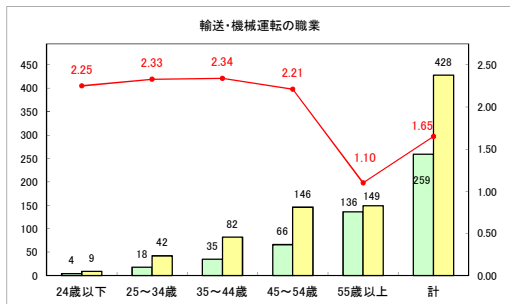

求人・求職バランスシート（常用＋常用パート）〔青森労働局〕

令和5年5月

求人・求職バランスシート（常用+常用パート）〔ハローワーク青森〕

令和5年5月

求人・求職バランスシート（常用+常用パート）（ハローワーク八戸）

令和5年5月

求人・求職バランスシート（常用+常用パート）〔ハローワーク弘前〕

令和5年5月