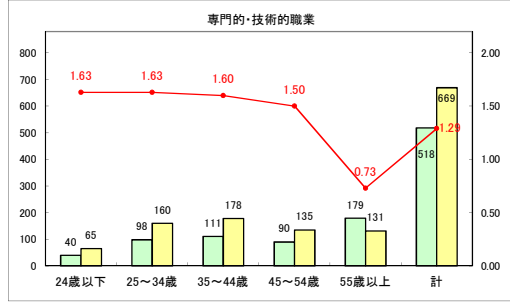

求人・求職バランスシート（常用＋常用パート）〔青森労働局〕

令和5年5月

求人・求職バランスシート（常用+常用パート）〔ハローワーク青森〕

令和5年5月

求人・求職バランスシート（常用+常用パート）（ハローワーク八戸）

令和5年5月

求人・求職バランスシート（常用+常用パート）〔ハローワーク弘前〕

令和5年5月