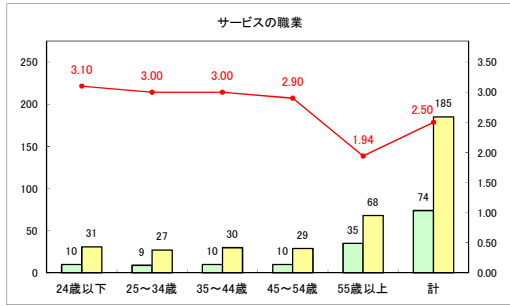

求人・求職バランスシート（常用＋常用パート）〔ハローワーク野辺地〕

令和5年5月