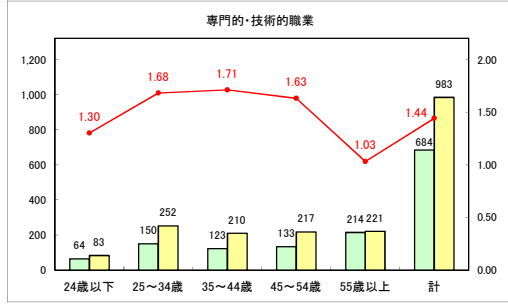

求人・求職バランスシート（常用＋常用パート）〔青森労働局〕

令和5年5月

求人・求職バランスシート（常用+常用パート）〔ハローワーク青森〕

令和5年5月

求人・求職バランスシート（常用+常用パート）（ハローワーク八戸）

令和5年5月

求人・求職バランスシート（常用+常用パート）〔ハローワーク弘前〕

令和5年5月