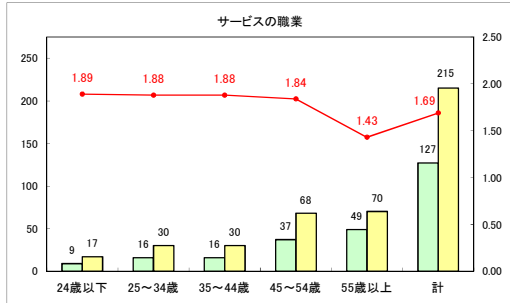

求人・求職バランスシート（常用＋常用パート）〔青森労働局〕

令和5年5月

求人・求職バランスシート（常用+常用パート）〔ハローワーク青森〕

令和5年5月

求人・求職バランスシート（常用+常用パート）（ハローワーク八戸）

令和5年5月

求人・求職バランスシート（常用+常用パート）〔ハローワーク弘前〕

令和5年5月

求人・求職バランスシート（常用＋常用パート）（ハローワークむつ）

令和5年5月

求人・求職バランスシート（常用＋常用パート）〔ハローワーク野辺地〕

令和5年5月

求人・求職バランスシート（常用＋常用パート）〔ハローワーク五所川原〕

令和5年5月

求人・求職バランスシート（常用+常用パート）（ハローワーク三沢）

令和5年5月