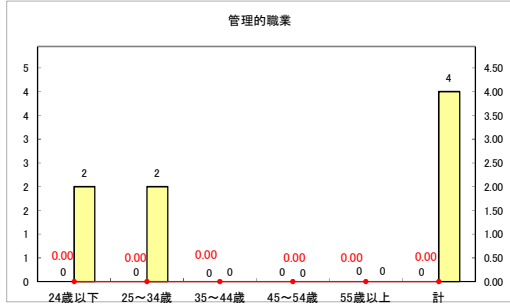

求人・求職バランスシート（常用＋常用パート）〔ハローワーク野辺地〕

令和5年5月