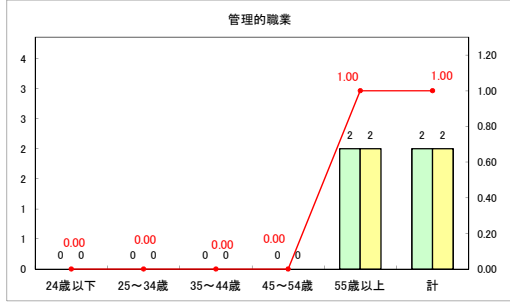

求人・求職バランスシート（常用＋常用パート）（ハローワークむつ）

令和5年5月