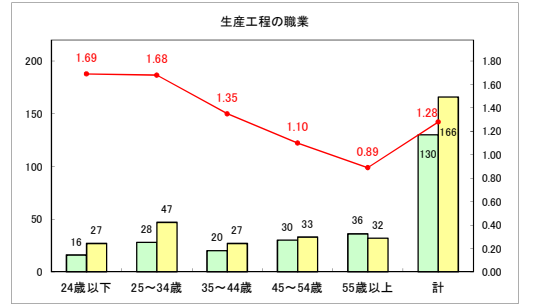

求人・求職バランスシート（常用＋常用パート）（ハローワークむつ）

令和5年5月

求人・求職バランスシート（常用＋常用パート）〔ハローワーク野辺地〕

令和5年5月

求人・求職バランスシート（常用＋常用パート）〔ハローワーク五所川原〕

令和5年5月

求人・求職バランスシート（常用+常用パート）（ハローワーク三沢）

令和5年5月

求人・求職バランスシート（常用+常用パート）（ハローワーク+和田）

令和5年5月

求人・求職バランスシート（常用+常用パート）（ハローワーク黒石）

令和5年5月