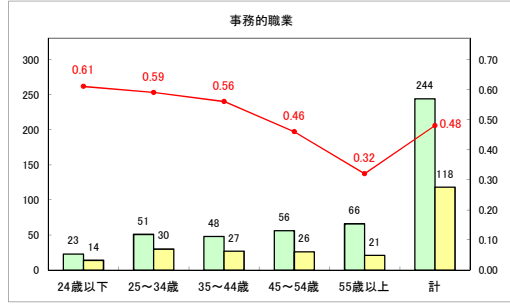

求人・求職バランスシート（常用＋常用パート）（ハローワークむつ）

令和5年5月

求人・求職バランスシート（常用＋常用パート）〔ハローワーク野辺地〕

令和5年5月

求人・求職バランスシート（常用＋常用パート）〔ハローワーク五所川原〕

令和5年5月

求人・求職バランスシート（常用+常用パート）（ハローワーク三沢）

令和5年5月

求人・求職バランスシート（常用+常用パート）（ハローワーク+和田）

令和5年5月

求人・求職バランスシート（常用+常用パート）（ハローワーク黒石）

令和5年5月