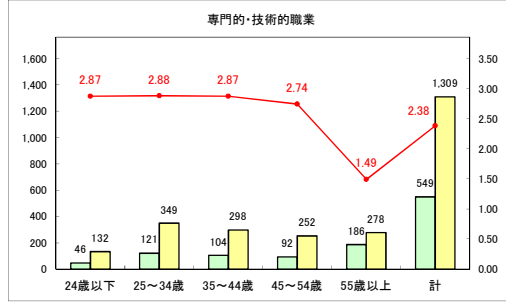

求人・求職バランスシート（常用＋常用パート）〔青森労働局〕

令和5年5月

求人・求職バランスシート（常用+常用パート）〔ハローワーク青森〕

令和5年5月

求人・求職バランスシート（常用+常用パート）（ハローワーク八戸）

令和5年5月

求人・求職バランスシート（常用+常用パート）〔ハローワーク弘前〕

令和5年5月