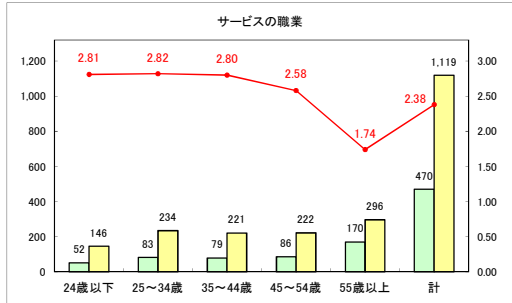

求人・求職バランスシート（常用＋常用パート）〔青森労働局〕

令和5年5月

求人・求職バランスシート（常用+常用パート）〔ハローワーク青森〕

令和5年5月

求人・求職バランスシート（常用+常用パート）（ハローワーク八戸）

令和5年5月

求人・求職バランスシート（常用+常用パート）〔ハローワーク弘前〕

令和5年5月

求人・求職バランスシート（常用＋常用パート）（ハローワークむつ）

令和5年5月

求人・求職バランスシート（常用＋常用パート）〔ハローワーク野辺地〕

令和5年5月

求人・求職バランスシート（常用＋常用パート）〔ハローワーク五所川原〕

令和5年5月

求人・求職バランスシート（常用+常用パート）（ハローワーク三沢）

令和5年5月