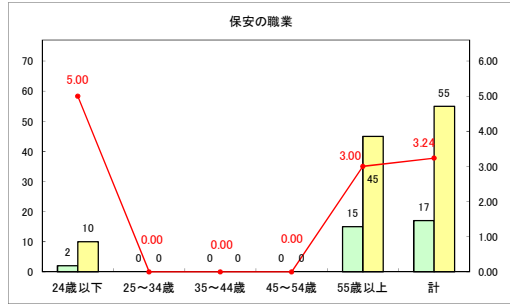

求人・求職バランスシート（常用＋常用パート）（ハローワークむつ）

令和5年5月

求人・求職バランスシート（常用＋常用パート）〔ハローワーク野辺地〕

令和5年5月

求人・求職バランスシート（常用＋常用パート）〔ハローワーク五所川原〕

令和5年5月

求人・求職バランスシート（常用+常用パート）（ハローワーク三沢）

令和5年5月

求人・求職バランスシート（常用+常用パート）（ハローワーク+和田）

令和5年5月

求人・求職バランスシート（常用+常用パート）（ハローワーク黒石）

令和5年5月