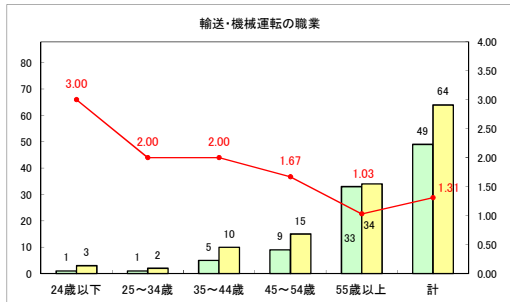

求人・求職バランスシート（常用＋常用パート）（ハローワークむつ）

令和5年5月