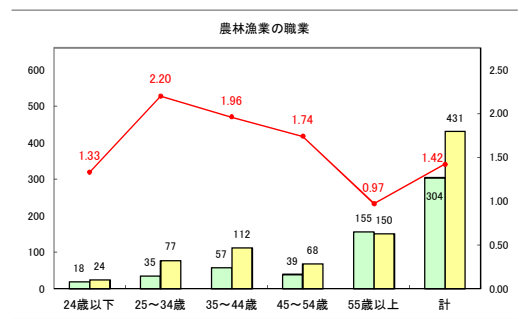

求人・求職バランスシート（常用＋常用パート）〔青森労働局〕

令和5年5月

求人・求職バランスシート（常用+常用パート）〔ハローワーク青森〕

令和5年5月

求人・求職バランスシート（常用+常用パート）（ハローワーク八戸）

令和5年5月

求人・求職バランスシート（常用+常用パート）〔ハローワーク弘前〕

令和5年5月

求人・求職バランスシート（常用＋常用パート）（ハローワークむつ）

令和5年5月

求人・求職バランスシート（常用＋常用パート）〔ハローワーク野辺地〕

令和5年5月

求人・求職バランスシート（常用＋常用パート）〔ハローワーク五所川原〕

令和5年5月

求人・求職バランスシート（常用+常用パート）（ハローワーク三沢）

令和5年5月