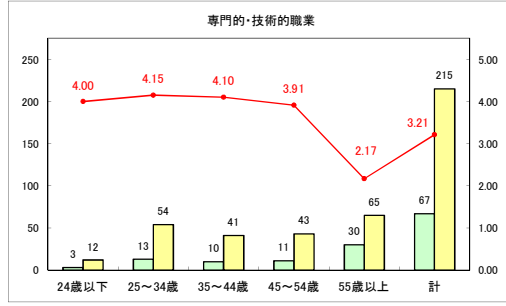

求人・求職バランスシート（常用＋常用パート）〔ハローワーク野辺地〕

令和5年5月