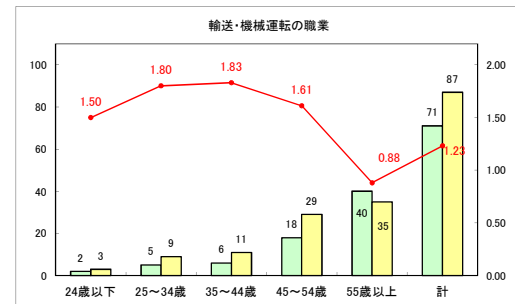

求人・求職バランスシート（常用＋常用パート）（ハローワークむつ）

令和5年5月

求人・求職バランスシート（常用＋常用パート）〔ハローワーク野辺地〕

令和5年5月

求人・求職バランスシート（常用＋常用パート）〔ハローワーク五所川原〕

令和5年5月

求人・求職バランスシート（常用+常用パート）（ハローワーク三沢）

令和5年5月

求人・求職バランスシート（常用+常用パート）（ハローワーク+和田）

令和5年5月

求人・求職バランスシート（常用+常用パート）（ハローワーク黒石）

令和5年5月