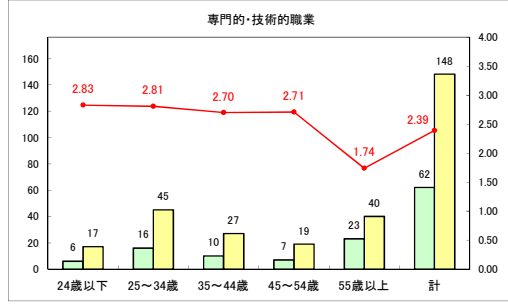

求人・求職バランスシート（常用＋常用パート）〔青森労働局〕

令和5年5月

求人・求職バランスシート（常用+常用パート）〔ハローワーク青森〕

令和5年5月

求人・求職バランスシート（常用+常用パート）（ハローワーク八戸）

令和5年5月

求人・求職バランスシート（常用+常用パート）〔ハローワーク弘前〕

令和5年5月

求人・求職バランスシート（常用＋常用パート）（ハローワークむつ）

令和5年5月

求人・求職バランスシート（常用＋常用パート）〔ハローワーク野辺地〕

令和5年5月

求人・求職バランスシート（常用＋常用パート）〔ハローワーク五所川原〕

令和5年5月

求人・求職バランスシート（常用+常用パート）（ハローワーク三沢）

令和5年5月