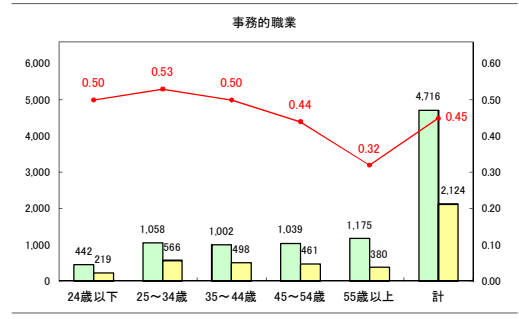

求人・求職バランスシート（常用＋常用パート）〔青森労働局〕

令和5年5月

求人・求職バランスシート（常用+常用パート）〔ハローワーク青森〕

令和5年5月

求人・求職バランスシート（常用+常用パート）（ハローワーク八戸）

令和5年5月

求人・求職バランスシート（常用+常用パート）〔ハローワーク弘前〕

令和5年5月