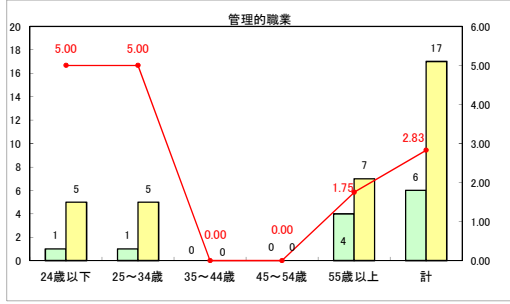

求人・求職バランスシート（常用＋常用パート）〔青森労働局〕

令和5年5月

求人・求職バランスシート（常用+常用パート）〔ハローワーク青森〕

令和5年5月

求人・求職バランスシート（常用+常用パート）（ハローワーク八戸）

令和5年5月

求人・求職バランスシート（常用+常用パート）〔ハローワーク弘前〕

令和5年5月