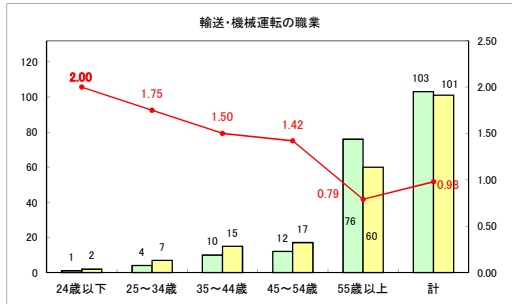

求人・求職バランスシート（常用＋常用パート）（ハローワークむつ）

令和5年5月

求人・求職バランスシート（常用＋常用パート）〔ハローワーク野辺地〕

令和5年5月

求人・求職バランスシート（常用＋常用パート）〔ハローワーク五所川原〕

令和5年5月

求人・求職バランスシート（常用+常用パート）（ハローワーク三沢）

令和5年5月

求人・求職バランスシート（常用+常用パート）（ハローワーク+和田）

令和5年5月

求人・求職バランスシート（常用+常用パート）（ハローワーク黒石）

令和5年5月