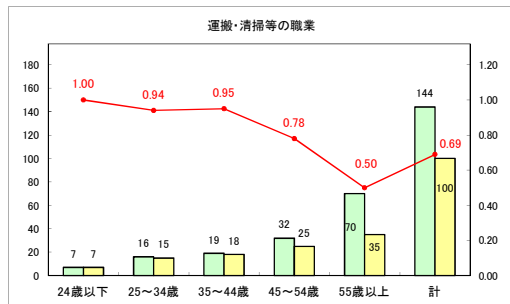

求人・求職バランスシート（常用＋常用パート）（ハローワークむつ）

令和5年5月

求人・求職バランスシート（常用＋常用パート）〔ハローワーク野辺地〕

令和5年5月

求人・求職バランスシート（常用＋常用パート）〔ハローワーク五所川原〕

令和5年5月

求人・求職バランスシート（常用+常用パート）（ハローワーク三沢）

令和5年5月

求人・求職バランスシート（常用+常用パート）（ハローワーク+和田）

令和5年5月

求人・求職バランスシート（常用+常用パート）（ハローワーク黒石）

令和5年5月