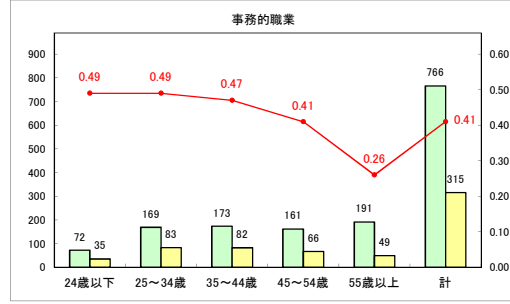

求人・求職バランスシート（常用＋常用パート）〔青森労働局〕

令和5年5月

求人・求職バランスシート（常用+常用パート）〔ハローワーク青森〕

令和5年5月

求人・求職バランスシート（常用+常用パート）（ハローワーク八戸）

令和5年5月

求人・求職バランスシート（常用+常用パート）〔ハローワーク弘前〕

令和5年5月