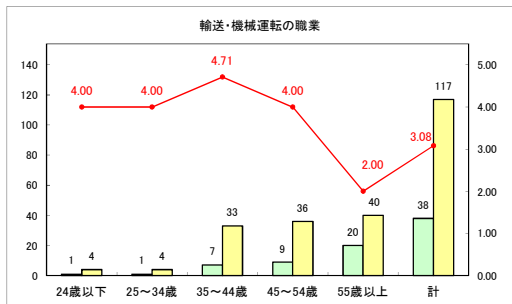

求人・求職バランスシート（常用＋常用パート）（ハローワークむつ）

令和5年5月

求人・求職バランスシート（常用＋常用パート）〔ハローワーク野辺地〕

令和5年5月

求人・求職バランスシート（常用＋常用パート）〔ハローワーク五所川原〕

令和5年5月

求人・求職バランスシート（常用+常用パート）（ハローワーク三沢）

令和5年5月

求人・求職バランスシート（常用+常用パート）（ハローワーク+和田）

令和5年5月

求人・求職バランスシート（常用+常用パート）（ハローワーク黒石）

令和5年5月