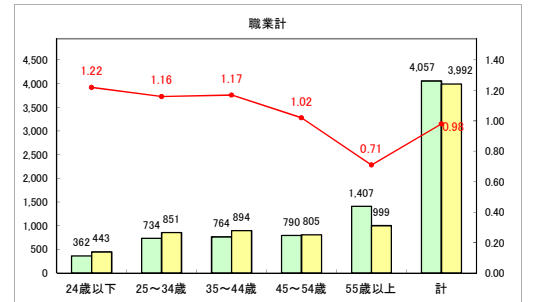

求人・求職バランスシート（常用＋常用パート）〔青森労働局〕

令和5年5月

求人・求職バランスシート（常用+常用パート）〔ハローワーク青森〕

令和5年5月

求人・求職バランスシート（常用+常用パート）（ハローワーク八戸）

令和5年5月

求人・求職バランスシート（常用+常用パート）〔ハローワーク弘前〕

令和5年5月