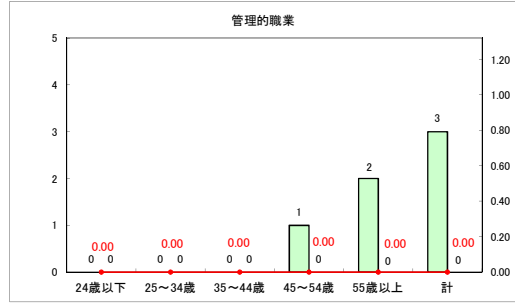

求人・求職バランスシート（常用＋常用パート）（ハローワークむつ）

令和5年5月

求人・求職バランスシート（常用＋常用パート）〔ハローワーク野辺地〕

令和5年5月

求人・求職バランスシート（常用＋常用パート）〔ハローワーク五所川原〕

令和5年5月

求人・求職バランスシート（常用+常用パート）（ハローワーク三沢）

令和5年5月

求人・求職バランスシート（常用+常用パート）（ハローワーク+和田）

令和5年5月

求人・求職バランスシート（常用+常用パート）（ハローワーク黒石）

令和5年5月