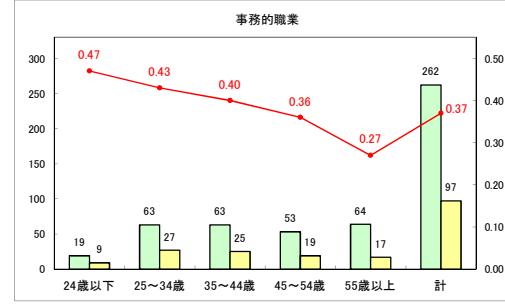

求人・求職バランスシート（常用＋常用パート）（ハローワークむつ）

令和5年5月

求人・求職バランスシート（常用＋常用パート）〔ハローワーク野辺地〕

令和5年5月

求人・求職バランスシート（常用＋常用パート）〔ハローワーク五所川原〕

令和5年5月

求人・求職バランスシート（常用+常用パート）（ハローワーク三沢）

令和5年5月

求人・求職バランスシート（常用+常用パート）（ハローワーク+和田）

令和5年5月

求人・求職バランスシート（常用+常用パート）（ハローワーク黒石）

令和5年5月