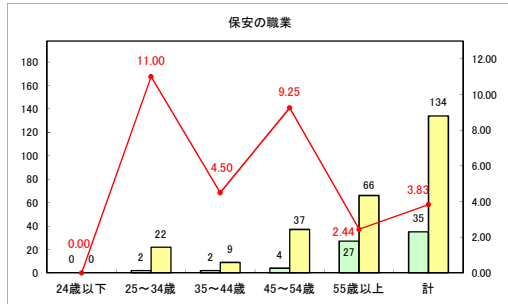

求人・求職バランスシート（常用＋常用パート）〔青森労働局〕

令和5年5月

求人・求職バランスシート（常用+常用パート）〔ハローワーク青森〕

令和5年5月

求人・求職バランスシート（常用+常用パート）（ハローワーク八戸）

令和5年5月

求人・求職バランスシート（常用+常用パート）〔ハローワーク弘前〕

令和5年5月

求人・求職バランスシート（常用＋常用パート）（ハローワークむつ）

令和5年5月

求人・求職バランスシート（常用＋常用パート）〔ハローワーク野辺地〕

令和5年5月

求人・求職バランスシート（常用＋常用パート）〔ハローワーク五所川原〕

令和5年5月

求人・求職バランスシート（常用+常用パート）（ハローワーク三沢）

令和5年5月