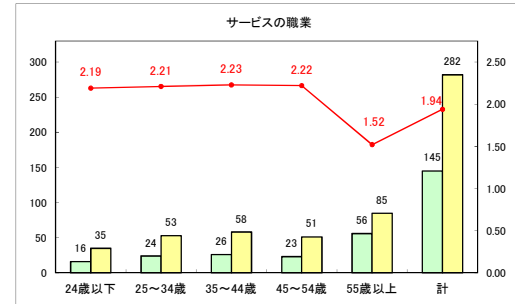

求人・求職バランスシート（常用＋常用パート）（ハローワークむつ）

令和5年5月

求人・求職バランスシート（常用＋常用パート）〔ハローワーク野辺地〕

令和5年5月

求人・求職バランスシート（常用＋常用パート）〔ハローワーク五所川原〕

令和5年5月

求人・求職バランスシート（常用+常用パート）（ハローワーク三沢）

令和5年5月

求人・求職バランスシート（常用+常用パート）（ハローワーク+和田）

令和5年5月

求人・求職バランスシート（常用+常用パート）（ハローワーク黒石）

令和5年5月