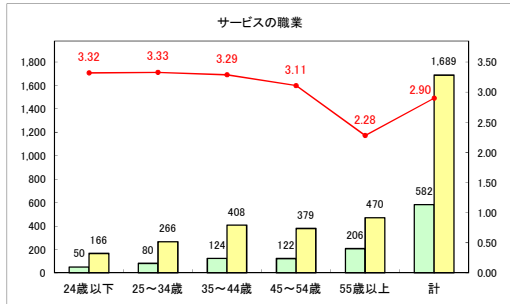

求人・求職バランスシート（常用＋常用パート）〔青森労働局〕

令和5年5月

求人・求職バランスシート（常用+常用パート）〔ハローワーク青森〕

令和5年5月

求人・求職バランスシート（常用+常用パート）（ハローワーク八戸）

令和5年5月

求人・求職バランスシート（常用+常用パート）〔ハローワーク弘前〕

令和5年5月