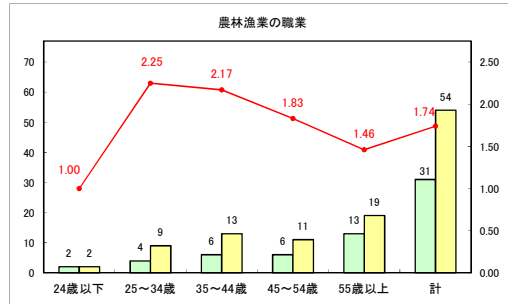

求人・求職バランスシート（常用＋常用パート）〔青森労働局〕

令和5年5月

求人・求職バランスシート（常用+常用パート）〔ハローワーク青森〕

令和5年5月

求人・求職バランスシート（常用+常用パート）（ハローワーク八戸）

令和5年5月

求人・求職バランスシート（常用+常用パート）〔ハローワーク弘前〕

令和5年5月

求人・求職バランスシート（常用＋常用パート）（ハローワークむつ）

令和5年5月

求人・求職バランスシート（常用＋常用パート）〔ハローワーク野辺地〕

令和5年5月

求人・求職バランスシート（常用＋常用パート）〔ハローワーク五所川原〕

令和5年5月

求人・求職バランスシート（常用+常用パート）（ハローワーク三沢）

令和5年5月