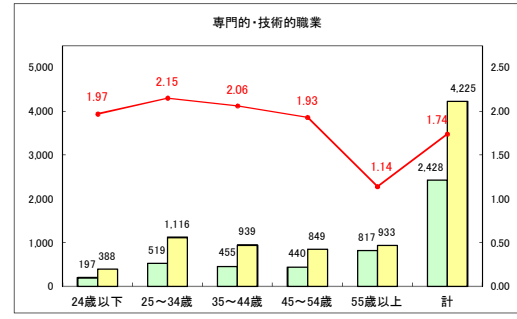

求人・求職バランスシート（常用＋常用パート）〔青森労働局〕

令和5年5月

求人・求職バランスシート（常用+常用パート）〔ハローワーク青森〕

令和5年5月

求人・求職バランスシート（常用+常用パート）（ハローワーク八戸）

令和5年5月

求人・求職バランスシート（常用+常用パート）〔ハローワーク弘前〕

令和5年5月