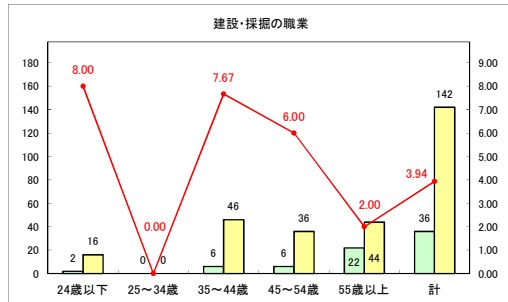

求人・求職バランスシート（常用＋常用パート）〔青森労働局〕

令和5年5月

求人・求職バランスシート（常用+常用パート）〔ハローワーク青森〕

令和5年5月

求人・求職バランスシート（常用+常用パート）（ハローワーク八戸）

令和5年5月

求人・求職バランスシート（常用+常用パート）〔ハローワーク弘前〕

令和5年5月

求人・求職バランスシート（常用＋常用パート）（ハローワークむつ）

令和5年5月

求人・求職バランスシート（常用＋常用パート）〔ハローワーク野辺地〕

令和5年5月

求人・求職バランスシート（常用＋常用パート）〔ハローワーク五所川原〕

令和5年5月

求人・求職バランスシート（常用+常用パート）（ハローワーク三沢）

令和5年5月