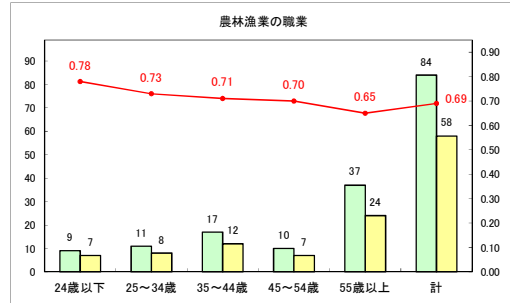

求人・求職バランスシート（常用＋常用パート）〔青森労働局〕

令和5年5月

求人・求職バランスシート（常用+常用パート）〔ハローワーク青森〕

令和5年5月

求人・求職バランスシート（常用+常用パート）（ハローワーク八戸）

令和5年5月

求人・求職バランスシート（常用+常用パート）〔ハローワーク弘前〕

令和5年5月