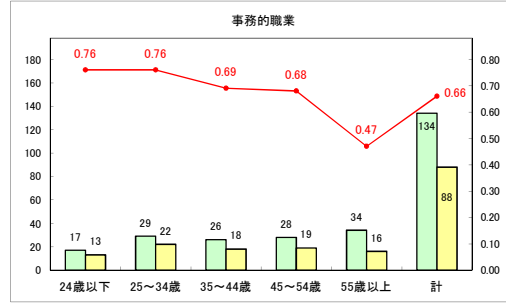

求人・求職バランスシート（常用＋常用パート）〔ハローワーク野辺地〕

令和5年5月