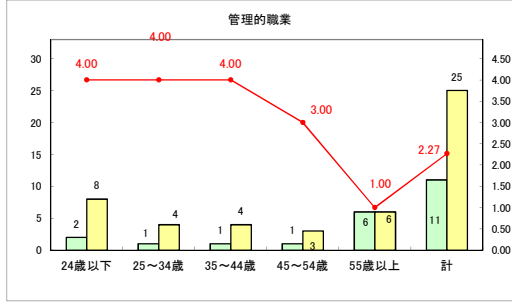

求人・求職バランスシート（常用＋常用パート）〔青森労働局〕

令和5年5月

求人・求職バランスシート（常用+常用パート）〔ハローワーク青森〕

令和5年5月

求人・求職バランスシート（常用+常用パート）（ハローワーク八戸）

令和5年5月

求人・求職バランスシート（常用+常用パート）〔ハローワーク弘前〕

令和5年5月