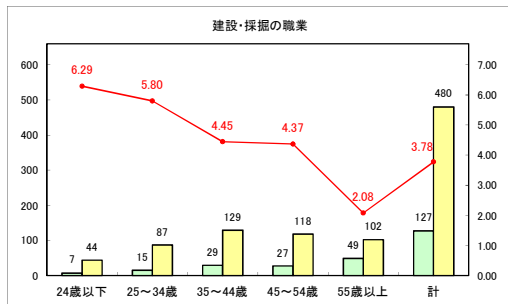

求人・求職バランスシート（常用＋常用パート）〔青森労働局〕

令和5年5月

求人・求職バランスシート（常用+常用パート）〔ハローワーク青森〕

令和5年5月

求人・求職バランスシート（常用+常用パート）（ハローワーク八戸）

令和5年5月

求人・求職バランスシート（常用+常用パート）〔ハローワーク弘前〕

令和5年5月

求人・求職バランスシート（常用＋常用パート）（ハローワークむつ）

令和5年5月

求人・求職バランスシート（常用＋常用パート）〔ハローワーク野辺地〕

令和5年5月

求人・求職バランスシート（常用＋常用パート）〔ハローワーク五所川原〕

令和5年5月

求人・求職バランスシート（常用+常用パート）（ハローワーク三沢）

令和5年5月