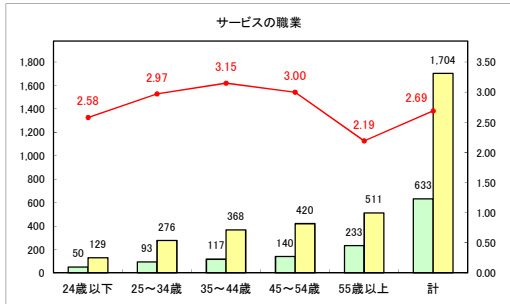

求人・求職バランスシート（常用＋常用パート）〔青森労働局〕

令和5年5月

求人・求職バランスシート（常用+常用パート）〔ハローワーク青森〕

令和5年5月

求人・求職バランスシート（常用+常用パート）（ハローワーク八戸）

令和5年5月

求人・求職バランスシート（常用+常用パート）〔ハローワーク弘前〕

令和5年5月