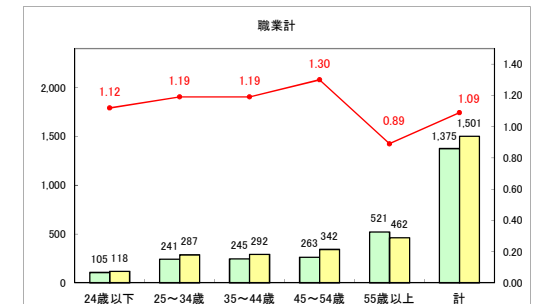

求人・求職バランスシート（常用＋常用パート）（ハローワークむつ）

令和5年5月

求人・求職バランスシート（常用＋常用パート）〔ハローワーク野辺地〕

令和5年5月

求人・求職バランスシート（常用＋常用パート）〔ハローワーク五所川原〕

令和5年5月

求人・求職バランスシート（常用+常用パート）（ハローワーク三沢）

令和5年5月

求人・求職バランスシート（常用+常用パート）（ハローワーク+和田）

令和5年5月

求人・求職バランスシート（常用+常用パート）（ハローワーク黒石）

令和5年5月