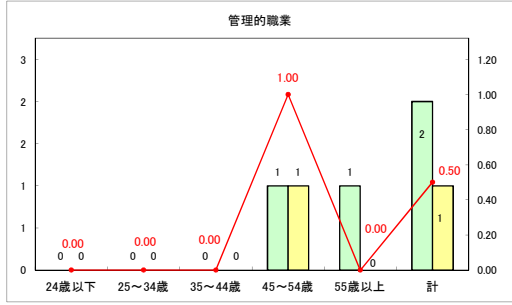

求人・求職バランスシート（常用＋常用パート）（ハローワークむつ）

令和5年5月

求人・求職バランスシート（常用＋常用パート）〔ハローワーク野辺地〕

令和5年5月

求人・求職バランスシート（常用＋常用パート）〔ハローワーク五所川原〕

令和5年5月

求人・求職バランスシート（常用+常用パート）（ハローワーク三沢）

令和5年5月

求人・求職バランスシート（常用+常用パート）（ハローワーク+和田）

令和5年5月

求人・求職バランスシート（常用+常用パート）（ハローワーク黒石）

令和5年5月