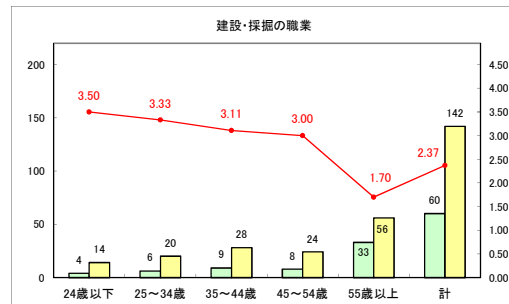

求人・求職バランスシート（常用＋常用パート）（ハローワークむつ）

令和5年5月

求人・求職バランスシート（常用＋常用パート）〔ハローワーク野辺地〕

令和5年5月

求人・求職バランスシート（常用＋常用パート）〔ハローワーク五所川原〕

令和5年5月

求人・求職バランスシート（常用+常用パート）（ハローワーク三沢）

令和5年5月

求人・求職バランスシート（常用+常用パート）（ハローワーク+和田）

令和5年5月

求人・求職バランスシート（常用+常用パート）（ハローワーク黒石）

令和5年5月