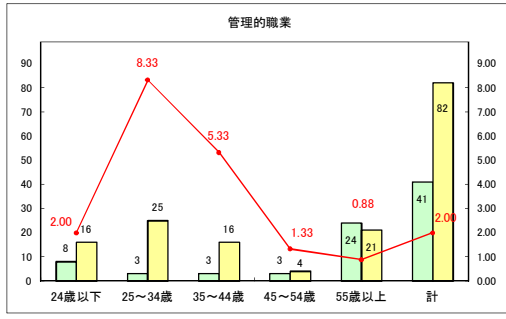

求人・求職バランスシート（常用＋常用パート）〔青森労働局〕

令和5年5月

求人・求職バランスシート（常用+常用パート）〔ハローワーク青森〕

令和5年5月

求人・求職バランスシート（常用+常用パート）（ハローワーク八戸）

令和5年5月

求人・求職バランスシート（常用+常用パート）〔ハローワーク弘前〕

令和5年5月

求人・求職バランスシート（常用＋常用パート）（ハローワークむつ）

令和5年5月

求人・求職バランスシート（常用＋常用パート）〔ハローワーク野辺地〕

令和5年5月

求人・求職バランスシート（常用＋常用パート）〔ハローワーク五所川原〕

令和5年5月

求人・求職バランスシート（常用+常用パート）（ハローワーク三沢）

令和5年5月