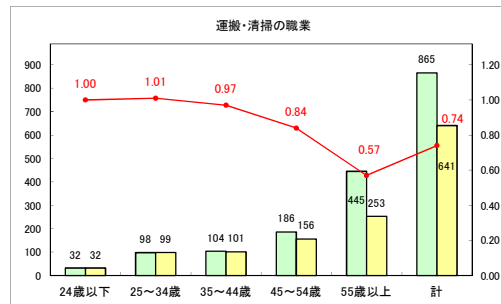

求人・求職バランスシート（常用＋常用パート）〔青森労働局〕

令和5年5月

求人・求職バランスシート（常用+常用パート）〔ハローワーク青森〕

令和5年5月

求人・求職バランスシート（常用+常用パート）（ハローワーク八戸）

令和5年5月

求人・求職バランスシート（常用+常用パート）〔ハローワーク弘前〕

令和5年5月