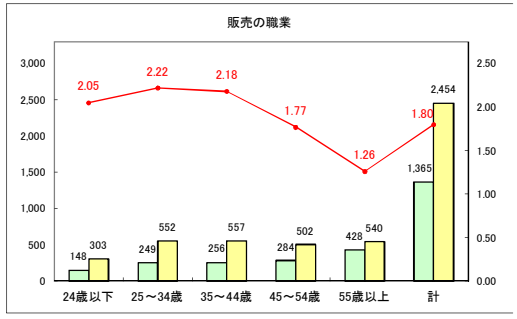

求人・求職バランスシート（常用＋常用パート）〔青森労働局〕

令和5年5月

求人・求職バランスシート（常用+常用パート）〔ハローワーク青森〕

令和5年5月

求人・求職バランスシート（常用+常用パート）（ハローワーク八戸）

令和5年5月

求人・求職バランスシート（常用+常用パート）〔ハローワーク弘前〕

令和5年5月

求人・求職バランスシート（常用＋常用パート）（ハローワークむつ）

令和5年5月

求人・求職バランスシート（常用＋常用パート）〔ハローワーク野辺地〕

令和5年5月

求人・求職バランスシート（常用＋常用パート）〔ハローワーク五所川原〕

令和5年5月

求人・求職バランスシート（常用+常用パート）（ハローワーク三沢）

令和5年5月