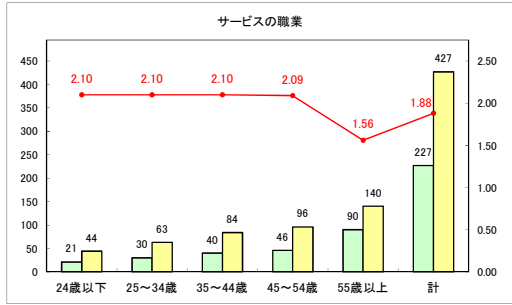

求人・求職バランスシート（常用＋常用パート）（ハローワークむつ）

令和5年5月

求人・求職バランスシート（常用＋常用パート）〔ハローワーク野辺地〕

令和5年5月

求人・求職バランスシート（常用＋常用パート）〔ハローワーク五所川原〕

令和5年5月

求人・求職バランスシート（常用+常用パート）（ハローワーク三沢）

令和5年5月

求人・求職バランスシート（常用+常用パート）（ハローワーク+和田）

令和5年5月

求人・求職バランスシート（常用+常用パート）（ハローワーク黒石）

令和5年5月