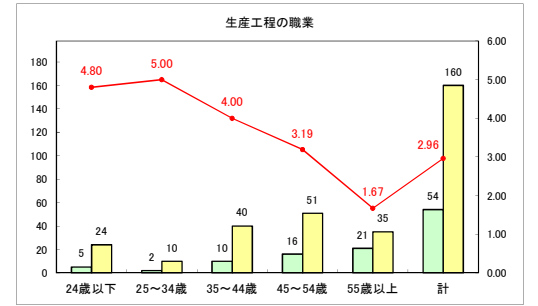

求人・求職バランスシート（常用＋常用パート）〔青森労働局〕

令和5年5月

求人・求職バランスシート（常用+常用パート）〔ハローワーク青森〕

令和5年5月

求人・求職バランスシート（常用+常用パート）（ハローワーク八戸）

令和5年5月

求人・求職バランスシート（常用+常用パート）〔ハローワーク弘前〕

令和5年5月

求人・求職バランスシート（常用＋常用パート）（ハローワークむつ）

令和5年5月

求人・求職バランスシート（常用＋常用パート）〔ハローワーク野辺地〕

令和5年5月

求人・求職バランスシート（常用＋常用パート）〔ハローワーク五所川原〕

令和5年5月

求人・求職バランスシート（常用+常用パート）（ハローワーク三沢）

令和5年5月