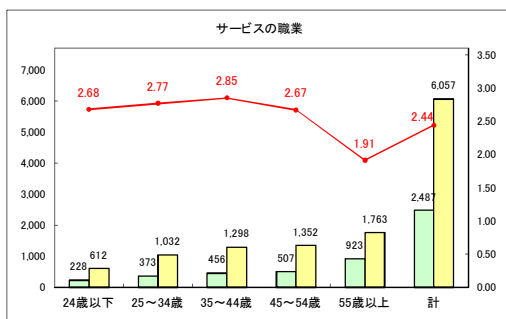

求人・求職バランスシート（常用＋常用パート）〔青森労働局〕

令和5年5月

求人・求職バランスシート（常用+常用パート）〔ハローワーク青森〕

令和5年5月

求人・求職バランスシート（常用+常用パート）（ハローワーク八戸）

令和5年5月

求人・求職バランスシート（常用+常用パート）〔ハローワーク弘前〕

令和5年5月

求人・求職バランスシート（常用＋常用パート）（ハローワークむつ）

令和5年5月

求人・求職バランスシート（常用＋常用パート）〔ハローワーク野辺地〕

令和5年5月

求人・求職バランスシート（常用＋常用パート）〔ハローワーク五所川原〕

令和5年5月

求人・求職バランスシート（常用+常用パート）（ハローワーク三沢）

令和5年5月