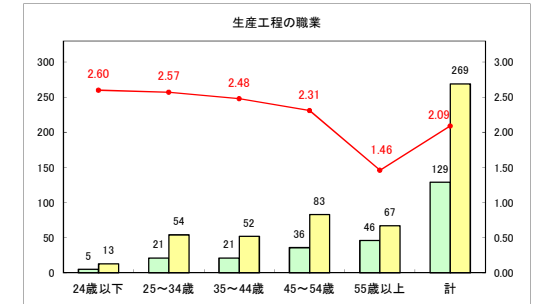

求人・求職バランスシート（常用＋常用パート）（ハローワークむつ）

令和5年5月

求人・求職バランスシート（常用＋常用パート）〔ハローワーク野辺地〕

令和5年5月

求人・求職バランスシート（常用＋常用パート）〔ハローワーク五所川原〕

令和5年5月

求人・求職バランスシート（常用+常用パート）（ハローワーク三沢）

令和5年5月

求人・求職バランスシート（常用+常用パート）（ハローワーク+和田）

令和5年5月

求人・求職バランスシート（常用+常用パート）（ハローワーク黒石）

令和5年5月