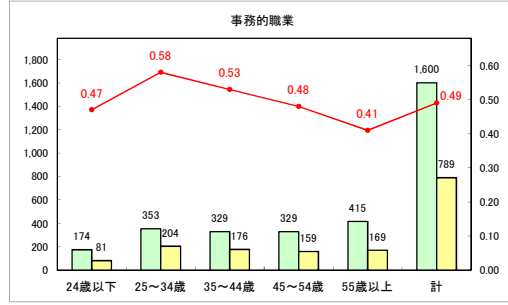

求人・求職バランスシート（常用＋常用パート）〔青森労働局〕

令和5年5月

求人・求職バランスシート（常用+常用パート）〔ハローワーク青森〕

令和5年5月

求人・求職バランスシート（常用+常用パート）（ハローワーク八戸）

令和5年5月

求人・求職バランスシート（常用+常用パート）〔ハローワーク弘前〕

令和5年5月