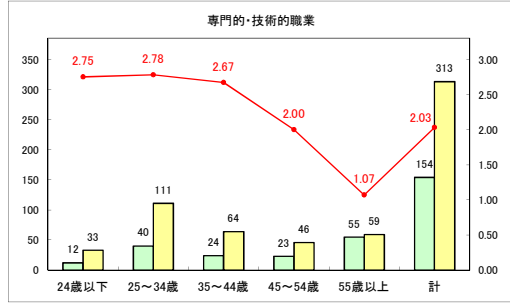

求人・求職バランスシート（常用＋常用パート）（ハローワークむつ）

令和5年5月

求人・求職バランスシート（常用＋常用パート）〔ハローワーク野辺地〕

令和5年5月

求人・求職バランスシート（常用＋常用パート）〔ハローワーク五所川原〕

令和5年5月

求人・求職バランスシート（常用+常用パート）（ハローワーク三沢）

令和5年5月

求人・求職バランスシート（常用+常用パート）（ハローワーク+和田）

令和5年5月

求人・求職バランスシート（常用+常用パート）（ハローワーク黒石）

令和5年5月