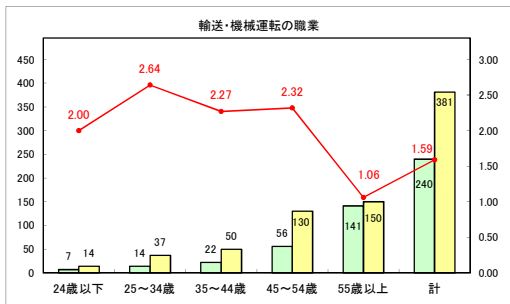

求人・求職バランスシート（常用＋常用パート）〔青森労働局〕

令和5年5月

求人・求職バランスシート（常用+常用パート）〔ハローワーク青森〕

令和5年5月

求人・求職バランスシート（常用+常用パート）（ハローワーク八戸）

令和5年5月

求人・求職バランスシート（常用+常用パート）〔ハローワーク弘前〕

令和5年5月