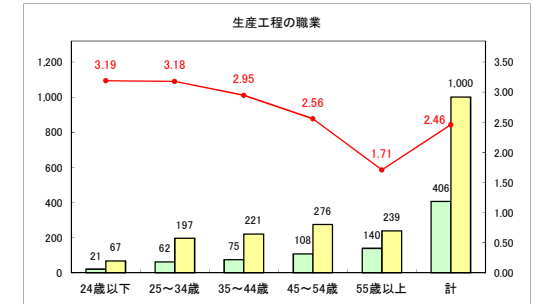

求人・求職バランスシート（常用＋常用パート）〔青森労働局〕

令和5年5月

求人・求職バランスシート（常用+常用パート）〔ハローワーク青森〕

令和5年5月

求人・求職バランスシート（常用+常用パート）（ハローワーク八戸）

令和5年5月

求人・求職バランスシート（常用+常用パート）〔ハローワーク弘前〕

令和5年5月