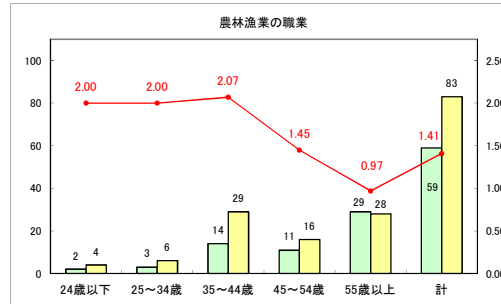

求人・求職バランスシート（常用＋常用パート）〔青森労働局〕

令和5年5月

求人・求職バランスシート（常用+常用パート）〔ハローワーク青森〕

令和5年5月

求人・求職バランスシート（常用+常用パート）（ハローワーク八戸）

令和5年5月

求人・求職バランスシート（常用+常用パート）〔ハローワーク弘前〕

令和5年5月

求人・求職バランスシート（常用＋常用パート）（ハローワークむつ）

令和5年5月

求人・求職バランスシート（常用＋常用パート）〔ハローワーク野辺地〕

令和5年5月

求人・求職バランスシート（常用＋常用パート）〔ハローワーク五所川原〕

令和5年5月

求人・求職バランスシート（常用+常用パート）（ハローワーク三沢）

令和5年5月