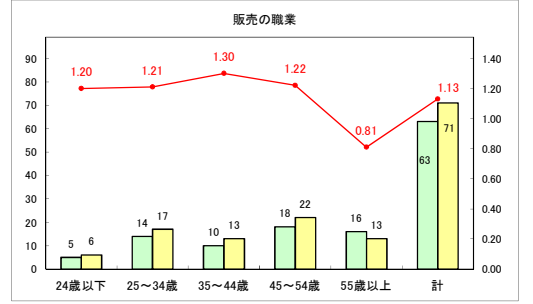

求人・求職バランスシート（常用＋常用パート）〔青森労働局〕

令和5年5月

求人・求職バランスシート（常用+常用パート）〔ハローワーク青森〕

令和5年5月

求人・求職バランスシート（常用+常用パート）（ハローワーク八戸）

令和5年5月

求人・求職バランスシート（常用+常用パート）〔ハローワーク弘前〕

令和5年5月

求人・求職バランスシート（常用＋常用パート）（ハローワークむつ）

令和5年5月

求人・求職バランスシート（常用＋常用パート）〔ハローワーク野辺地〕

令和5年5月

求人・求職バランスシート（常用＋常用パート）〔ハローワーク五所川原〕

令和5年5月

求人・求職バランスシート（常用+常用パート）（ハローワーク三沢）

令和5年5月