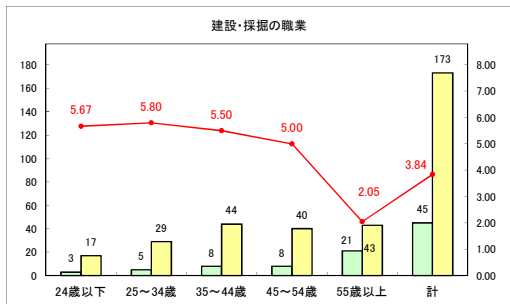

求人・求職バランスシート（常用＋常用パート）（ハローワークむつ）

令和5年5月

求人・求職バランスシート（常用＋常用パート）〔ハローワーク野辺地〕

令和5年5月

求人・求職バランスシート（常用＋常用パート）〔ハローワーク五所川原〕

令和5年5月

求人・求職バランスシート（常用+常用パート）（ハローワーク三沢）

令和5年5月

求人・求職バランスシート（常用+常用パート）（ハローワーク+和田）

令和5年5月

求人・求職バランスシート（常用+常用パート）（ハローワーク黒石）

令和5年5月