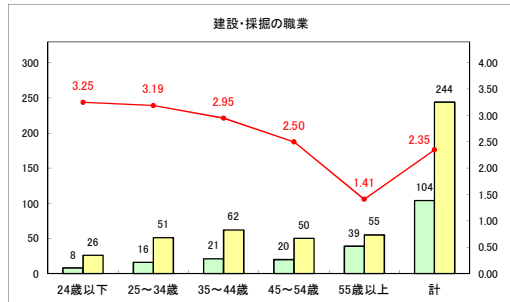

求人・求職バランスシート（常用＋常用パート）〔青森労働局〕

令和5年5月

求人・求職バランスシート（常用+常用パート）〔ハローワーク青森〕

令和5年5月

求人・求職バランスシート（常用+常用パート）（ハローワーク八戸）

令和5年5月

求人・求職バランスシート（常用+常用パート）〔ハローワーク弘前〕

令和5年5月