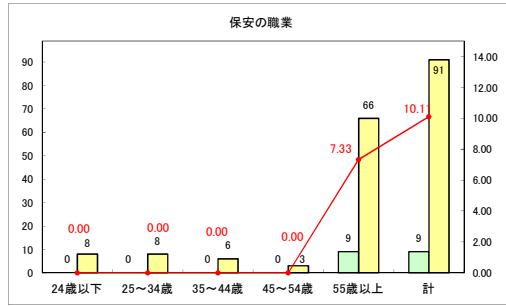

求人・求職バランスシート（常用＋常用パート）〔ハローワーク野辺地〕

令和5年5月