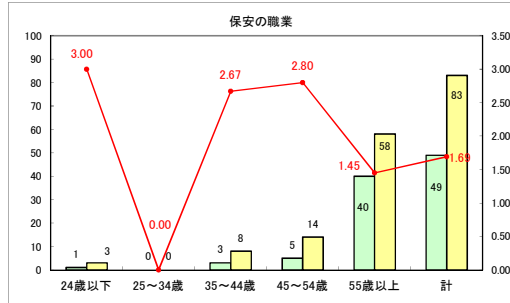

求人・求職バランスシート（常用＋常用パート）〔青森労働局〕

令和5年5月

求人・求職バランスシート（常用+常用パート）〔ハローワーク青森〕

令和5年5月

求人・求職バランスシート（常用+常用パート）（ハローワーク八戸）

令和5年5月

求人・求職バランスシート（常用+常用パート）〔ハローワーク弘前〕

令和5年5月

求人・求職バランスシート（常用＋常用パート）（ハローワークむつ）

令和5年5月

求人・求職バランスシート（常用＋常用パート）〔ハローワーク野辺地〕

令和5年5月

求人・求職バランスシート（常用＋常用パート）〔ハローワーク五所川原〕

令和5年5月

求人・求職バランスシート（常用+常用パート）（ハローワーク三沢）

令和5年5月