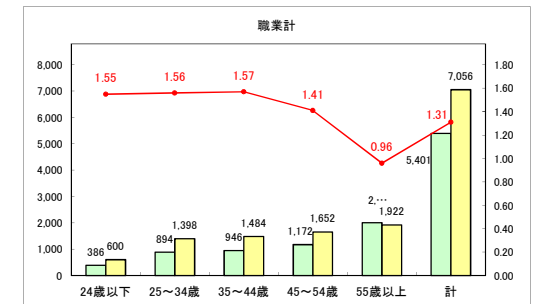

求人・求職バランスシート（常用＋常用パート）〔青森労働局〕

令和5年5月

求人・求職バランスシート（常用+常用パート）〔ハローワーク青森〕

令和5年5月

求人・求職バランスシート（常用+常用パート）（ハローワーク八戸）

令和5年5月

求人・求職バランスシート（常用+常用パート）〔ハローワーク弘前〕

令和5年5月