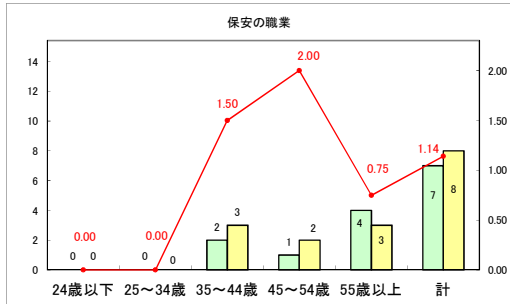

求人・求職バランスシート（常用＋常用パート）（ハローワークむつ）

令和5年5月

求人・求職バランスシート（常用＋常用パート）〔ハローワーク野辺地〕

令和5年5月

求人・求職バランスシート（常用＋常用パート）〔ハローワーク五所川原〕

令和5年5月

求人・求職バランスシート（常用+常用パート）（ハローワーク三沢）

令和5年5月

求人・求職バランスシート（常用+常用パート）（ハローワーク+和田）

令和5年5月

求人・求職バランスシート（常用+常用パート）（ハローワーク黒石）

令和5年5月