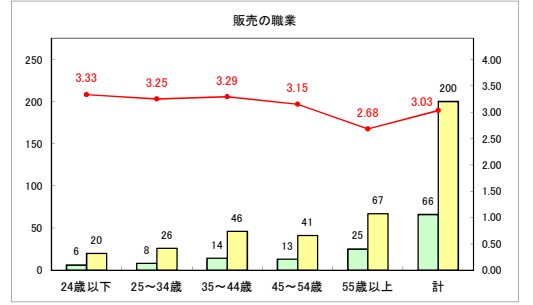

求人・求職バランスシート（常用＋常用パート）（ハローワークむつ）

令和5年5月

求人・求職バランスシート（常用＋常用パート）〔ハローワーク野辺地〕

令和5年5月

求人・求職バランスシート（常用＋常用パート）〔ハローワーク五所川原〕

令和5年5月

求人・求職バランスシート（常用+常用パート）（ハローワーク三沢）

令和5年5月

求人・求職バランスシート（常用+常用パート）（ハローワーク+和田）

令和5年5月

求人・求職バランスシート（常用+常用パート）（ハローワーク黒石）

令和5年5月