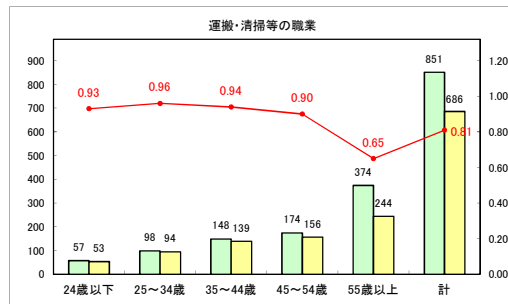

求人・求職バランスシート（常用＋常用パート）〔青森労働局〕

令和5年5月

求人・求職バランスシート（常用+常用パート）〔ハローワーク青森〕

令和5年5月

求人・求職バランスシート（常用+常用パート）（ハローワーク八戸）

令和5年5月

求人・求職バランスシート（常用+常用パート）〔ハローワーク弘前〕

令和5年5月