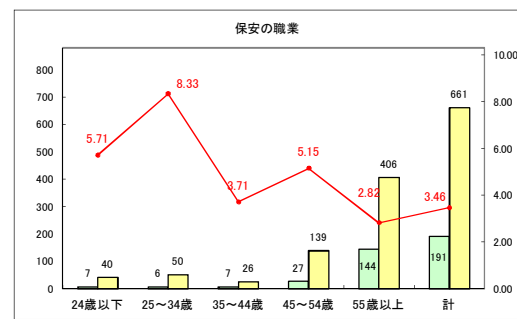

求人・求職バランスシート（常用＋常用パート）〔青森労働局〕

令和5年5月

求人・求職バランスシート（常用+常用パート）〔ハローワーク青森〕

令和5年5月

求人・求職バランスシート（常用+常用パート）（ハローワーク八戸）

令和5年5月

求人・求職バランスシート（常用+常用パート）〔ハローワーク弘前〕

令和5年5月

求人・求職バランスシート（常用＋常用パート）（ハローワークむつ）

令和5年5月

求人・求職バランスシート（常用＋常用パート）〔ハローワーク野辺地〕

令和5年5月

求人・求職バランスシート（常用＋常用パート）〔ハローワーク五所川原〕

令和5年5月

求人・求職バランスシート（常用+常用パート）（ハローワーク三沢）

令和5年5月