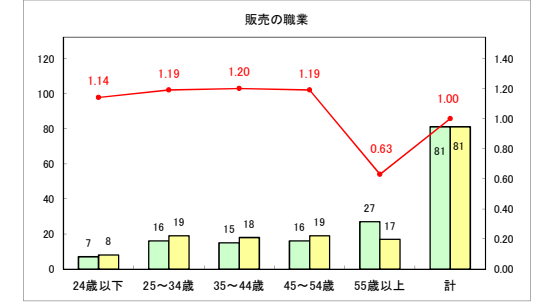

求人・求職バランスシート（常用＋常用パート）（ハローワークむつ）

令和5年5月

求人・求職バランスシート（常用＋常用パート）〔ハローワーク野辺地〕

令和5年5月

求人・求職バランスシート（常用＋常用パート）〔ハローワーク五所川原〕

令和5年5月

求人・求職バランスシート（常用+常用パート）（ハローワーク三沢）

令和5年5月

求人・求職バランスシート（常用+常用パート）（ハローワーク+和田）

令和5年5月

求人・求職バランスシート（常用+常用パート）（ハローワーク黒石）

令和5年5月