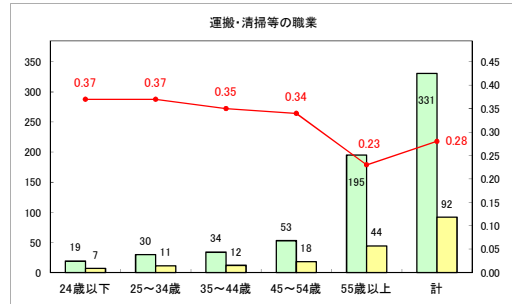

求人・求職バランスシート（常用＋常用パート）（ハローワークむつ）

令和5年5月

求人・求職バランスシート（常用＋常用パート）〔ハローワーク野辺地〕

令和5年5月

求人・求職バランスシート（常用＋常用パート）〔ハローワーク五所川原〕

令和5年5月

求人・求職バランスシート（常用+常用パート）（ハローワーク三沢）

令和5年5月

求人・求職バランスシート（常用+常用パート）（ハローワーク+和田）

令和5年5月

求人・求職バランスシート（常用+常用パート）（ハローワーク黒石）

令和5年5月