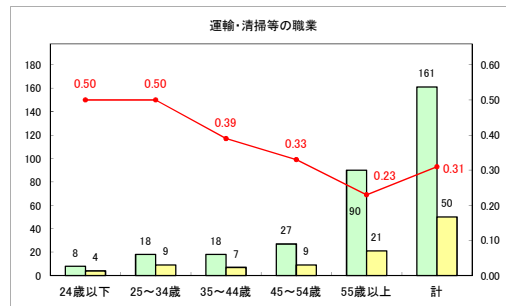

求人・求職バランスシート（常用＋常用パート）〔青森労働局〕

令和5年5月

求人・求職バランスシート（常用+常用パート）〔ハローワーク青森〕

令和5年5月

求人・求職バランスシート（常用+常用パート）（ハローワーク八戸）

令和5年5月

求人・求職バランスシート（常用+常用パート）〔ハローワーク弘前〕

令和5年5月

求人・求職バランスシート（常用＋常用パート）（ハローワークむつ）

令和5年5月

求人・求職バランスシート（常用＋常用パート）〔ハローワーク野辺地〕

令和5年5月

求人・求職バランスシート（常用＋常用パート）〔ハローワーク五所川原〕

令和5年5月

求人・求職バランスシート（常用+常用パート）（ハローワーク三沢）

令和5年5月