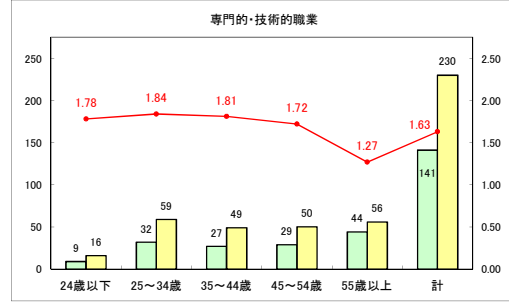

求人・求職バランスシート（常用＋常用パート）（ハローワークむつ）

令和5年5月

求人・求職バランスシート（常用＋常用パート）〔ハローワーク野辺地〕

令和5年5月

求人・求職バランスシート（常用＋常用パート）〔ハローワーク五所川原〕

令和5年5月

求人・求職バランスシート（常用+常用パート）（ハローワーク三沢）

令和5年5月

求人・求職バランスシート（常用+常用パート）（ハローワーク+和田）

令和5年5月

求人・求職バランスシート（常用+常用パート）（ハローワーク黒石）

令和5年5月