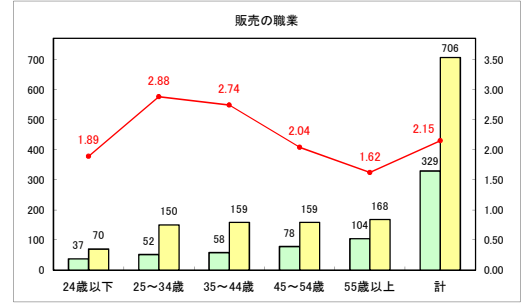

求人・求職バランスシート（常用＋常用パート）〔青森労働局〕

令和5年5月

求人・求職バランスシート（常用+常用パート）〔ハローワーク青森〕

令和5年5月

求人・求職バランスシート（常用+常用パート）（ハローワーク八戸）

令和5年5月

求人・求職バランスシート（常用+常用パート）〔ハローワーク弘前〕

令和5年5月

求人・求職バランスシート（常用＋常用パート）（ハローワークむつ）

令和5年5月

求人・求職バランスシート（常用＋常用パート）〔ハローワーク野辺地〕

令和5年5月

求人・求職バランスシート（常用＋常用パート）〔ハローワーク五所川原〕

令和5年5月

求人・求職バランスシート（常用+常用パート）（ハローワーク三沢）

令和5年5月