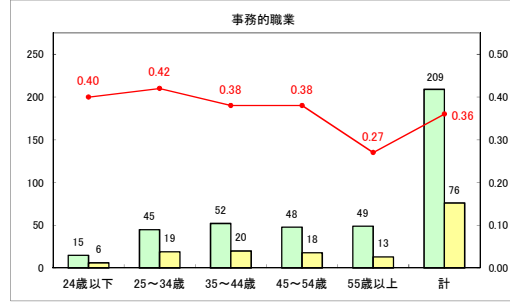

求人・求職バランスシート（常用＋常用パート）（ハローワークむつ）

令和5年5月