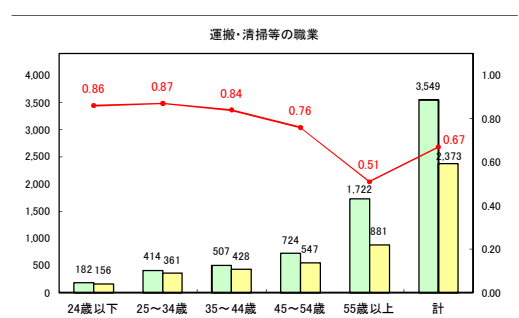

求人・求職バランスシート（常用＋常用パート）〔青森労働局〕

令和5年5月

求人・求職バランスシート（常用+常用パート）〔ハローワーク青森〕

令和5年5月

求人・求職バランスシート（常用+常用パート）（ハローワーク八戸）

令和5年5月

求人・求職バランスシート（常用+常用パート）〔ハローワーク弘前〕

令和5年5月

求人・求職バランスシート（常用＋常用パート）（ハローワークむつ）

令和5年5月

求人・求職バランスシート（常用＋常用パート）〔ハローワーク野辺地〕

令和5年5月

求人・求職バランスシート（常用＋常用パート）〔ハローワーク五所川原〕

令和5年5月

求人・求職バランスシート（常用+常用パート）（ハローワーク三沢）

令和5年5月