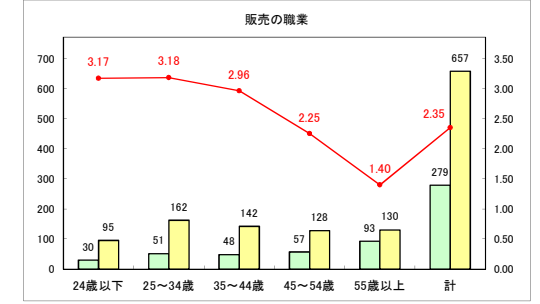

求人・求職バランスシート（常用＋常用パート）〔青森労働局〕

令和5年5月

求人・求職バランスシート（常用+常用パート）〔ハローワーク青森〕

令和5年5月

求人・求職バランスシート（常用+常用パート）（ハローワーク八戸）

令和5年5月

求人・求職バランスシート（常用+常用パート）〔ハローワーク弘前〕

令和5年5月

求人・求職バランスシート（常用＋常用パート）（ハローワークむつ）

令和5年5月

求人・求職バランスシート（常用＋常用パート）〔ハローワーク野辺地〕

令和5年5月

求人・求職バランスシート（常用＋常用パート）〔ハローワーク五所川原〕

令和5年5月

求人・求職バランスシート（常用+常用パート）（ハローワーク三沢）

令和5年5月