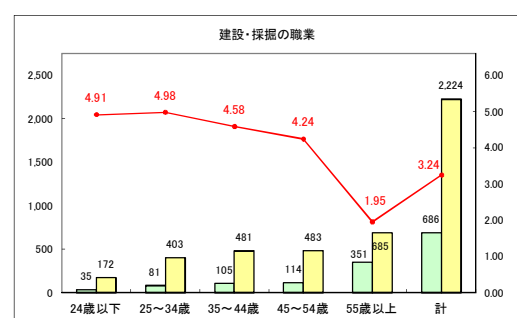

求人・求職バランスシート（常用＋常用パート）〔青森労働局〕

令和5年5月

求人・求職バランスシート（常用+常用パート）〔ハローワーク青森〕

令和5年5月

求人・求職バランスシート（常用+常用パート）（ハローワーク八戸）

令和5年5月

求人・求職バランスシート（常用+常用パート）〔ハローワーク弘前〕

令和5年5月

求人・求職バランスシート（常用＋常用パート）（ハローワークむつ）

令和5年5月

求人・求職バランスシート（常用＋常用パート）〔ハローワーク野辺地〕

令和5年5月

求人・求職バランスシート（常用＋常用パート）〔ハローワーク五所川原〕

令和5年5月

求人・求職バランスシート（常用+常用パート）（ハローワーク三沢）

令和5年5月