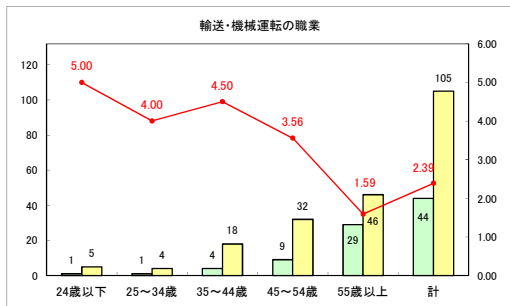

求人・求職バランスシート（常用＋常用パート）〔青森労働局〕

令和5年5月

求人・求職バランスシート（常用+常用パート）〔ハローワーク青森〕

令和5年5月

求人・求職バランスシート（常用+常用パート）（ハローワーク八戸）

令和5年5月

求人・求職バランスシート（常用+常用パート）〔ハローワーク弘前〕

令和5年5月

求人・求職バランスシート（常用＋常用パート）（ハローワークむつ）

令和5年5月

求人・求職バランスシート（常用＋常用パート）〔ハローワーク野辺地〕

令和5年5月

求人・求職バランスシート（常用＋常用パート）〔ハローワーク五所川原〕

令和5年5月

求人・求職バランスシート（常用+常用パート）（ハローワーク三沢）

令和5年5月