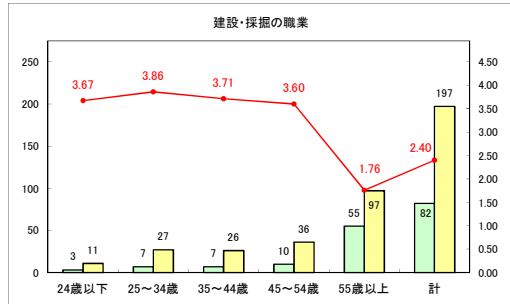

求人・求職バランスシート（常用＋常用パート）（ハローワークむつ）

令和5年5月

求人・求職バランスシート（常用＋常用パート）〔ハローワーク野辺地〕

令和5年5月

求人・求職バランスシート（常用＋常用パート）〔ハローワーク五所川原〕

令和5年5月

求人・求職バランスシート（常用+常用パート）（ハローワーク三沢）

令和5年5月

求人・求職バランスシート（常用+常用パート）（ハローワーク+和田）

令和5年5月

求人・求職バランスシート（常用+常用パート）（ハローワーク黒石）

令和5年5月