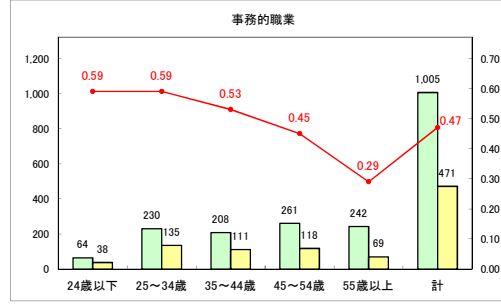

求人・求職バランスシート（常用＋常用パート）〔青森労働局〕

令和5年5月

求人・求職バランスシート（常用+常用パート）〔ハローワーク青森〕

令和5年5月

求人・求職バランスシート（常用+常用パート）（ハローワーク八戸）

令和5年5月

求人・求職バランスシート（常用+常用パート）〔ハローワーク弘前〕

令和5年5月