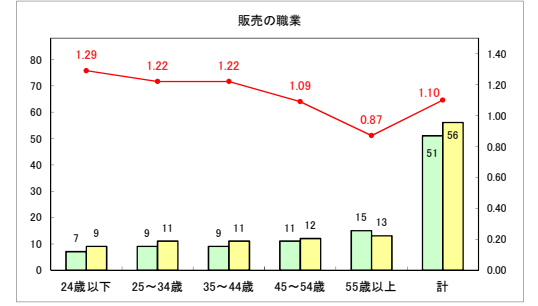

求人・求職バランスシート（常用＋常用パート）〔ハローワーク野辺地〕

令和5年5月