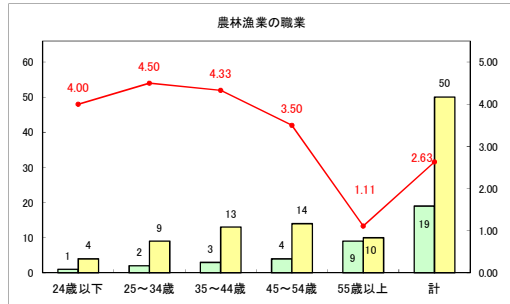

求人・求職バランスシート（常用＋常用パート）（ハローワークむつ）

令和5年5月

求人・求職バランスシート（常用＋常用パート）〔ハローワーク野辺地〕

令和5年5月

求人・求職バランスシート（常用＋常用パート）〔ハローワーク五所川原〕

令和5年5月

求人・求職バランスシート（常用+常用パート）（ハローワーク三沢）

令和5年5月

求人・求職バランスシート（常用+常用パート）（ハローワーク+和田）

令和5年5月

求人・求職バランスシート（常用+常用パート）（ハローワーク黒石）

令和5年5月