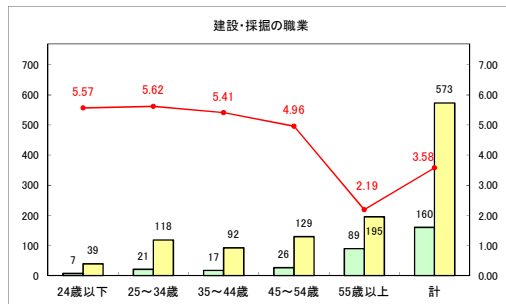

求人・求職バランスシート（常用＋常用パート）〔青森労働局〕

令和5年5月

求人・求職バランスシート（常用+常用パート）〔ハローワーク青森〕

令和5年5月

求人・求職バランスシート（常用+常用パート）（ハローワーク八戸）

令和5年5月

求人・求職バランスシート（常用+常用パート）〔ハローワーク弘前〕

令和5年5月

求人・求職バランスシート（常用＋常用パート）（ハローワークむつ）

令和5年5月

求人・求職バランスシート（常用＋常用パート）〔ハローワーク野辺地〕

令和5年5月

求人・求職バランスシート（常用＋常用パート）〔ハローワーク五所川原〕

令和5年5月

求人・求職バランスシート（常用+常用パート）（ハローワーク三沢）

令和5年5月