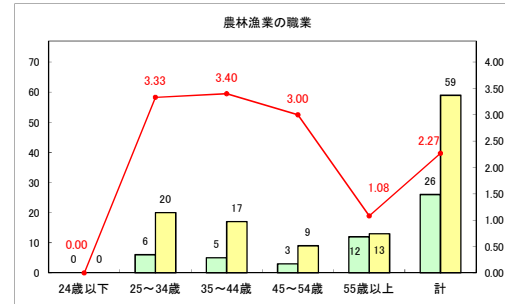

求人・求職バランスシート（常用＋常用パート）（ハローワークむつ）

令和5年5月

求人・求職バランスシート（常用＋常用パート）〔ハローワーク野辺地〕

令和5年5月

求人・求職バランスシート（常用＋常用パート）〔ハローワーク五所川原〕

令和5年5月

求人・求職バランスシート（常用+常用パート）（ハローワーク三沢）

令和5年5月

求人・求職バランスシート（常用+常用パート）（ハローワーク+和田）

令和5年5月

求人・求職バランスシート（常用+常用パート）（ハローワーク黒石）

令和5年5月