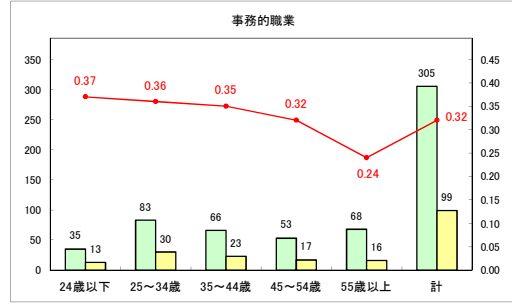

求人・求職バランスシート（常用＋常用パート）（ハローワークむつ）

令和5年5月

求人・求職バランスシート（常用＋常用パート）〔ハローワーク野辺地〕

令和5年5月

求人・求職バランスシート（常用＋常用パート）〔ハローワーク五所川原〕

令和5年5月

求人・求職バランスシート（常用+常用パート）（ハローワーク三沢）

令和5年5月

求人・求職バランスシート（常用+常用パート）（ハローワーク+和田）

令和5年5月

求人・求職バランスシート（常用+常用パート）（ハローワーク黒石）

令和5年5月