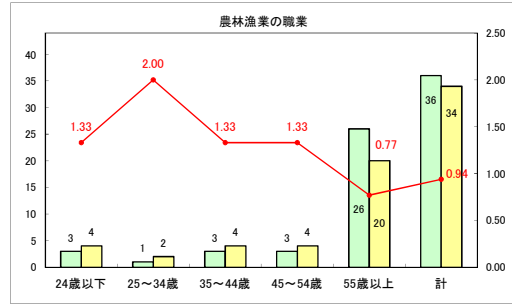

求人・求職バランスシート（常用＋常用パート）（ハローワークむつ）

令和5年5月

求人・求職バランスシート（常用＋常用パート）〔ハローワーク野辺地〕

令和5年5月

求人・求職バランスシート（常用＋常用パート）〔ハローワーク五所川原〕

令和5年5月

求人・求職バランスシート（常用+常用パート）（ハローワーク三沢）

令和5年5月

求人・求職バランスシート（常用+常用パート）（ハローワーク+和田）

令和5年5月

求人・求職バランスシート（常用+常用パート）（ハローワーク黒石）

令和5年5月