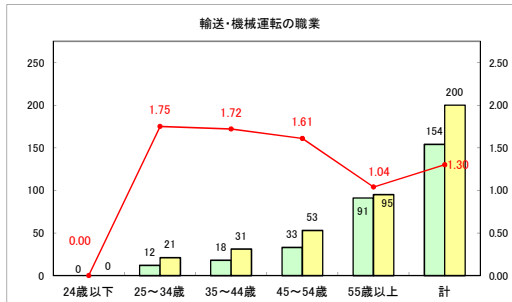

求人・求職バランスシート（常用＋常用パート）〔青森労働局〕

令和5年5月

求人・求職バランスシート（常用+常用パート）〔ハローワーク青森〕

令和5年5月

求人・求職バランスシート（常用+常用パート）（ハローワーク八戸）

令和5年5月

求人・求職バランスシート（常用+常用パート）〔ハローワーク弘前〕

令和5年5月

求人・求職バランスシート（常用＋常用パート）（ハローワークむつ）

令和5年5月

求人・求職バランスシート（常用＋常用パート）〔ハローワーク野辺地〕

令和5年5月

求人・求職バランスシート（常用＋常用パート）〔ハローワーク五所川原〕

令和5年5月

求人・求職バランスシート（常用+常用パート）（ハローワーク三沢）

令和5年5月