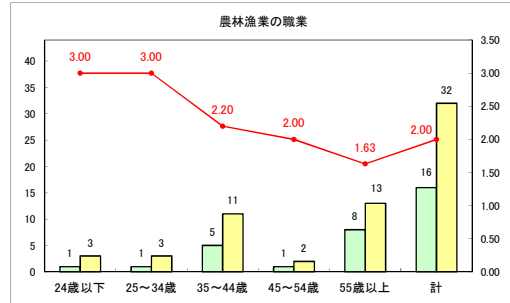

求人・求職バランスシート（常用＋常用パート）〔青森労働局〕

令和5年5月

求人・求職バランスシート（常用+常用パート）〔ハローワーク青森〕

令和5年5月

求人・求職バランスシート（常用+常用パート）（ハローワーク八戸）

令和5年5月

求人・求職バランスシート（常用+常用パート）〔ハローワーク弘前〕

令和5年5月

求人・求職バランスシート（常用＋常用パート）（ハローワークむつ）

令和5年5月

求人・求職バランスシート（常用＋常用パート）〔ハローワーク野辺地〕

令和5年5月

求人・求職バランスシート（常用＋常用パート）〔ハローワーク五所川原〕

令和5年5月

求人・求職バランスシート（常用+常用パート）（ハローワーク三沢）

令和5年5月