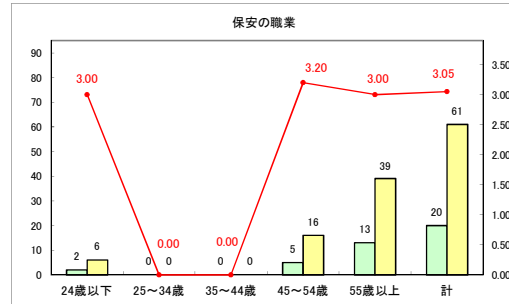

求人・求職バランスシート（常用＋常用パート）（ハローワークむつ）

令和5年5月

求人・求職バランスシート（常用＋常用パート）〔ハローワーク野辺地〕

令和5年5月

求人・求職バランスシート（常用＋常用パート）〔ハローワーク五所川原〕

令和5年5月

求人・求職バランスシート（常用+常用パート）（ハローワーク三沢）

令和5年5月

求人・求職バランスシート（常用+常用パート）（ハローワーク+和田）

令和5年5月

求人・求職バランスシート（常用+常用パート）（ハローワーク黒石）

令和5年5月