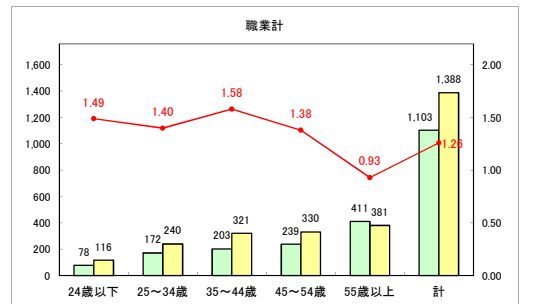

求人・求職バランスシート（常用＋常用パート）（ハローワークむつ）

令和5年5月

求人・求職バランスシート（常用＋常用パート）〔ハローワーク野辺地〕

令和5年5月

求人・求職バランスシート（常用＋常用パート）〔ハローワーク五所川原〕

令和5年5月

求人・求職バランスシート（常用+常用パート）（ハローワーク三沢）

令和5年5月

求人・求職バランスシート（常用+常用パート）（ハローワーク+和田）

令和5年5月

求人・求職バランスシート（常用+常用パート）（ハローワーク黒石）

令和5年5月