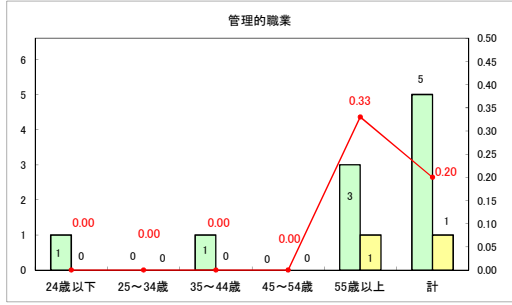

求人・求職バランスシート（常用＋常用パート）（ハローワークむつ）

令和5年5月

求人・求職バランスシート（常用＋常用パート）〔ハローワーク野辺地〕

令和5年5月

求人・求職バランスシート（常用＋常用パート）〔ハローワーク五所川原〕

令和5年5月

求人・求職バランスシート（常用+常用パート）（ハローワーク三沢）

令和5年5月

求人・求職バランスシート（常用+常用パート）（ハローワーク+和田）

令和5年5月

求人・求職バランスシート（常用+常用パート）（ハローワーク黒石）

令和5年5月