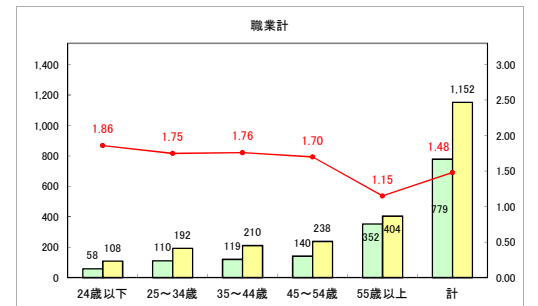

求人・求職バランスシート（常用＋常用パート）〔ハローワーク野辺地〕

令和5年5月