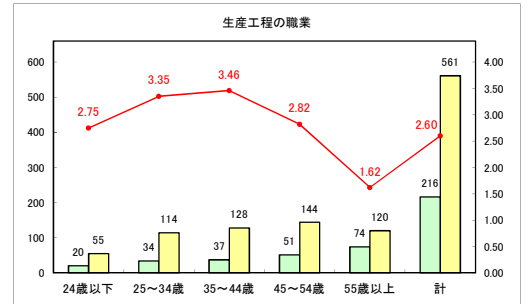

求人・求職バランスシート（常用＋常用パート）〔青森労働局〕

令和5年5月

求人・求職バランスシート（常用+常用パート）〔ハローワーク青森〕

令和5年5月

求人・求職バランスシート（常用+常用パート）（ハローワーク八戸）

令和5年5月

求人・求職バランスシート（常用+常用パート）〔ハローワーク弘前〕

令和5年5月

求人・求職バランスシート（常用＋常用パート）（ハローワークむつ）

令和5年5月

求人・求職バランスシート（常用＋常用パート）〔ハローワーク野辺地〕

令和5年5月

求人・求職バランスシート（常用＋常用パート）〔ハローワーク五所川原〕

令和5年5月

求人・求職バランスシート（常用+常用パート）（ハローワーク三沢）

令和5年5月