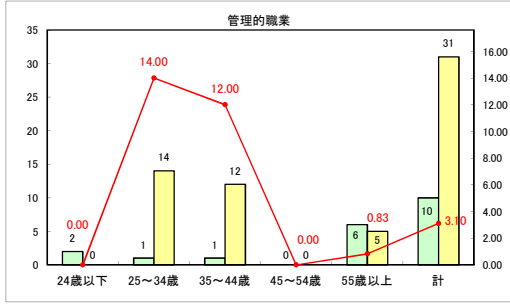

求人・求職バランスシート（常用＋常用パート）〔青森労働局〕

令和5年5月

求人・求職バランスシート（常用+常用パート）〔ハローワーク青森〕

令和5年5月

求人・求職バランスシート（常用+常用パート）（ハローワーク八戸）

令和5年5月

求人・求職バランスシート（常用+常用パート）〔ハローワーク弘前〕

令和5年5月