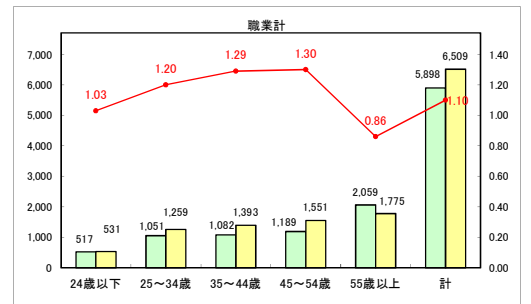

求人・求職バランスシート（常用＋常用パート）〔青森労働局〕

令和5年5月

求人・求職バランスシート（常用+常用パート）〔ハローワーク青森〕

令和5年5月

求人・求職バランスシート（常用+常用パート）（ハローワーク八戸）

令和5年5月

求人・求職バランスシート（常用+常用パート）〔ハローワーク弘前〕

令和5年5月