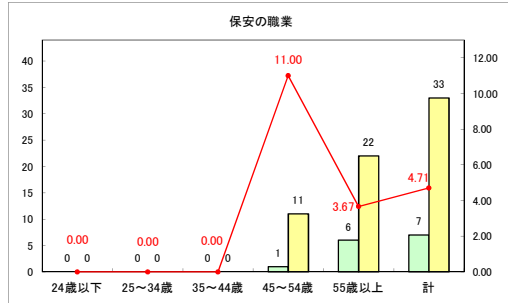

求人・求職バランスシート（常用＋常用パート）（ハローワークむつ）

令和5年5月