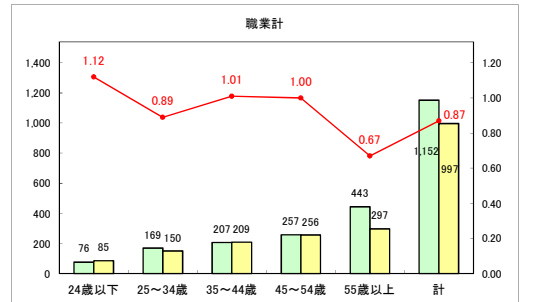

求人・求職バランスシート（常用＋常用パート）（ハローワークむつ）

令和5年5月