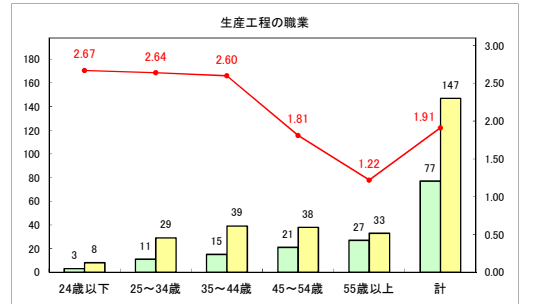

求人・求職バランスシート（常用＋常用パート）（ハローワークむつ）

令和5年5月

求人・求職バランスシート（常用＋常用パート）〔ハローワーク野辺地〕

令和5年5月

求人・求職バランスシート（常用＋常用パート）〔ハローワーク五所川原〕

令和5年5月

求人・求職バランスシート（常用+常用パート）（ハローワーク三沢）

令和5年5月

求人・求職バランスシート（常用+常用パート）（ハローワーク+和田）

令和5年5月

求人・求職バランスシート（常用+常用パート）（ハローワーク黒石）

令和5年5月