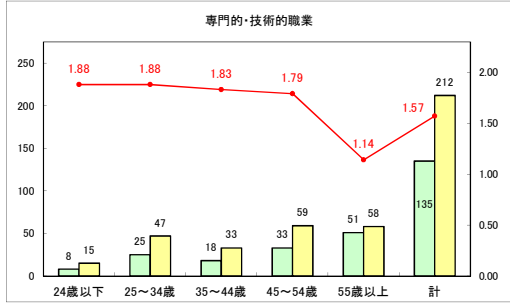

求人・求職バランスシート（常用＋常用パート）（ハローワークむつ）

令和5年5月

求人・求職バランスシート（常用＋常用パート）〔ハローワーク野辺地〕

令和5年5月

求人・求職バランスシート（常用＋常用パート）〔ハローワーク五所川原〕

令和5年5月

求人・求職バランスシート（常用+常用パート）（ハローワーク三沢）

令和5年5月

求人・求職バランスシート（常用+常用パート）（ハローワーク+和田）

令和5年5月

求人・求職バランスシート（常用+常用パート）（ハローワーク黒石）

令和5年5月