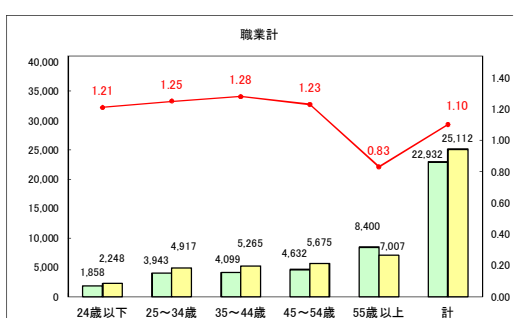

求人・求職バランスシート（常用＋常用パート）〔青森労働局〕

令和5年5月

求人・求職バランスシート（常用+常用パート）〔ハローワーク青森〕

令和5年5月

求人・求職バランスシート（常用+常用パート）（ハローワーク八戸）

令和5年5月

求人・求職バランスシート（常用+常用パート）〔ハローワーク弘前〕

令和5年5月

求人・求職バランスシート（常用＋常用パート）（ハローワークむつ）

令和5年5月

求人・求職バランスシート（常用＋常用パート）〔ハローワーク野辺地〕

令和5年5月

求人・求職バランスシート（常用＋常用パート）〔ハローワーク五所川原〕

令和5年5月

求人・求職バランスシート（常用+常用パート）（ハローワーク三沢）

令和5年5月