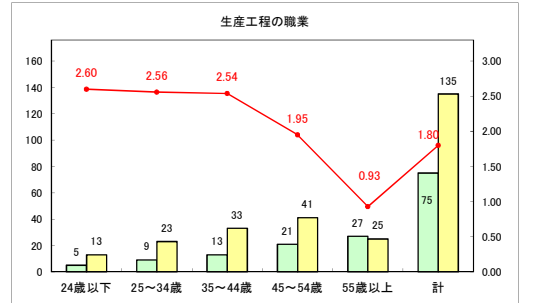

求人・求職バランスシート（常用＋常用パート）〔青森労働局〕

令和5年5月

求人・求職バランスシート（常用+常用パート）〔ハローワーク青森〕

令和5年5月

求人・求職バランスシート（常用+常用パート）（ハローワーク八戸）

令和5年5月

求人・求職バランスシート（常用+常用パート）〔ハローワーク弘前〕

令和5年5月

求人・求職バランスシート（常用＋常用パート）（ハローワークむつ）

令和5年5月

求人・求職バランスシート（常用＋常用パート）〔ハローワーク野辺地〕

令和5年5月

求人・求職バランスシート（常用＋常用パート）〔ハローワーク五所川原〕

令和5年5月

求人・求職バランスシート（常用+常用パート）（ハローワーク三沢）

令和5年5月