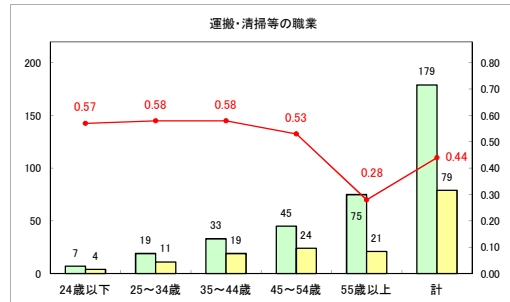

求人・求職バランスシート（常用＋常用パート）〔青森労働局〕

令和5年5月

求人・求職バランスシート（常用+常用パート）〔ハローワーク青森〕

令和5年5月

求人・求職バランスシート（常用+常用パート）（ハローワーク八戸）

令和5年5月

求人・求職バランスシート（常用+常用パート）〔ハローワーク弘前〕

令和5年5月

求人・求職バランスシート（常用＋常用パート）（ハローワークむつ）

令和5年5月

求人・求職バランスシート（常用＋常用パート）〔ハローワーク野辺地〕

令和5年5月

求人・求職バランスシート（常用＋常用パート）〔ハローワーク五所川原〕

令和5年5月

求人・求職バランスシート（常用+常用パート）（ハローワーク三沢）

令和5年5月