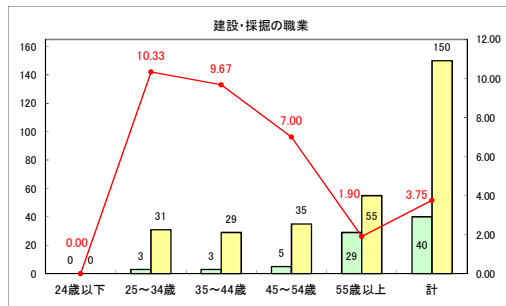

求人・求職バランスシート（常用＋常用パート）〔青森労働局〕

令和5年5月

求人・求職バランスシート（常用+常用パート）〔ハローワーク青森〕

令和5年5月

求人・求職バランスシート（常用+常用パート）（ハローワーク八戸）

令和5年5月

求人・求職バランスシート（常用+常用パート）〔ハローワーク弘前〕

令和5年5月

求人・求職バランスシート（常用＋常用パート）（ハローワークむつ）

令和5年5月

求人・求職バランスシート（常用＋常用パート）〔ハローワーク野辺地〕

令和5年5月

求人・求職バランスシート（常用＋常用パート）〔ハローワーク五所川原〕

令和5年5月

求人・求職バランスシート（常用+常用パート）（ハローワーク三沢）

令和5年5月