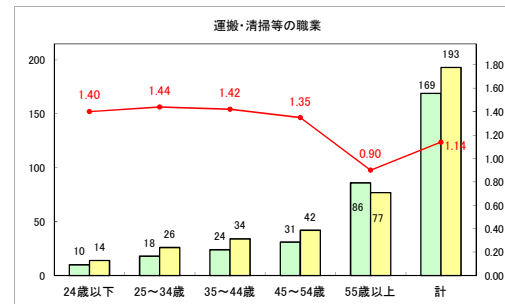

求人・求職バランスシート（常用＋常用パート）（ハローワークむつ）

令和5年5月

求人・求職バランスシート（常用＋常用パート）〔ハローワーク野辺地〕

令和5年5月

求人・求職バランスシート（常用＋常用パート）〔ハローワーク五所川原〕

令和5年5月

求人・求職バランスシート（常用+常用パート）（ハローワーク三沢）

令和5年5月

求人・求職バランスシート（常用+常用パート）（ハローワーク+和田）

令和5年5月

求人・求職バランスシート（常用+常用パート）（ハローワーク黒石）

令和5年5月