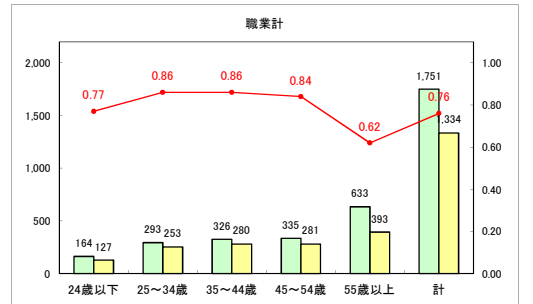

求人・求職バランスシート（常用＋常用パート）（ハローワークむつ）

令和5年1月

求人・求職バランスシート（常用+常用パート）（ハローワーク野辺地）

令和5年1月

求人・求職バランスシート（常用＋常用パート）〔ハローワーク五所川原〕

令和5年1月

求人・求職バランスシート（常用+常用パート）〔ハローワーク三沢〕

令和5年1月

求人・求職バランスシート（常用+常用パート）（ハローワーク+和田）

令和5年1月

求人・求職バランスシート（常用+常用パート）（ハローワーク黒石）

令和5年1月