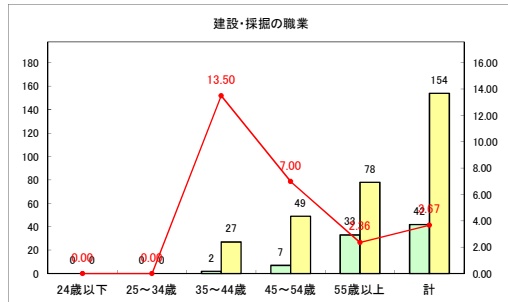

求人・求職バランスシート（常用+常用パート）（青森労働局）

令和5年1月

求人・求職バランスシート（常用+常用パート）〔ハローワーク青森〕

令和5年1月

求人・求職バランスシート（常用+常用パート）（ハローワーク八戸）

令和5年1月

求人・求職バランスシート（常用+常用パート）（ハローワーク弘前）

令和5年1月

求人・求職バランスシート（常用＋常用パート）（ハローワークむつ）

令和5年1月

求人・求職バランスシート（常用+常用パート）（ハローワーク野辺地）

令和5年1月

求人・求職バランスシート（常用＋常用パート）〔ハローワーク五所川原〕

令和5年1月

求人・求職バランスシート（常用+常用パート）〔ハローワーク三沢〕

令和5年1月