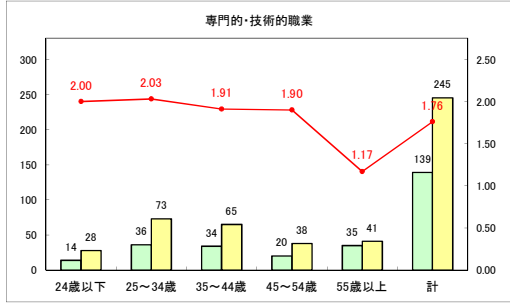

求人・求職バランスシート（常用＋常用パート）（ハローワークむつ）

令和5年1月

求人・求職バランスシート（常用+常用パート）（ハローワーク野辺地）

令和5年1月

求人・求職バランスシート（常用＋常用パート）〔ハローワーク五所川原〕

令和5年1月

求人・求職バランスシート（常用+常用パート）〔ハローワーク三沢〕

令和5年1月

求人・求職バランスシート（常用+常用パート）（ハローワーク+和田）

令和5年1月

求人・求職バランスシート（常用+常用パート）（ハローワーク黒石）

令和5年1月