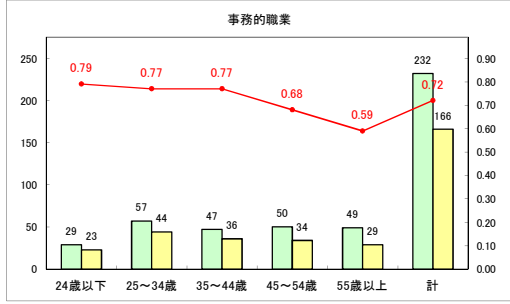

求人・求職バランスシート（常用＋常用パート）（ハローワークむつ）

令和5年1月

求人・求職バランスシート（常用+常用パート）（ハローワーク野辺地）

令和5年1月

求人・求職バランスシート（常用＋常用パート）〔ハローワーク五所川原〕

令和5年1月

求人・求職バランスシート（常用+常用パート）〔ハローワーク三沢〕

令和5年1月

求人・求職バランスシート（常用+常用パート）（ハローワーク+和田）

令和5年1月

求人・求職バランスシート（常用+常用パート）（ハローワーク黒石）

令和5年1月