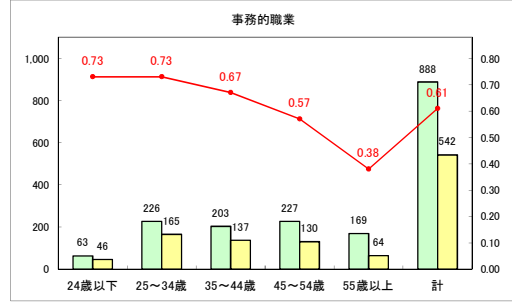

求人・求職バランスシート（常用+常用パート）（青森労働局）

令和5年1月

求人・求職バランスシート（常用+常用パート）〔ハローワーク青森〕

令和5年1月

求人・求職バランスシート（常用+常用パート）（ハローワーク八戸）

令和5年1月

求人・求職バランスシート（常用+常用パート）（ハローワーク弘前）

令和5年1月