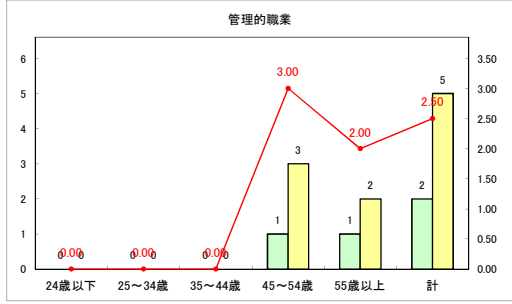

求人・求職バランスシート（常用＋常用パート）（ハローワークむつ）

令和5年1月

求人・求職バランスシート（常用+常用パート）（ハローワーク野辺地）

令和5年1月

求人・求職バランスシート（常用＋常用パート）〔ハローワーク五所川原〕

令和5年1月

求人・求職バランスシート（常用+常用パート）〔ハローワーク三沢〕

令和5年1月

求人・求職バランスシート（常用+常用パート）（ハローワーク+和田）

令和5年1月

求人・求職バランスシート（常用+常用パート）（ハローワーク黒石）

令和5年1月