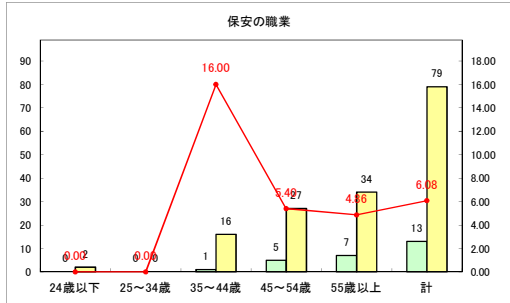

求人・求職バランスシート（常用＋常用パート）（ハローワークむつ）

令和5年1月

求人・求職バランスシート（常用+常用パート）（ハローワーク野辺地）

令和5年1月

求人・求職バランスシート（常用＋常用パート）〔ハローワーク五所川原〕

令和5年1月

求人・求職バランスシート（常用+常用パート）〔ハローワーク三沢〕

令和5年1月

求人・求職バランスシート（常用+常用パート）（ハローワーク+和田）

令和5年1月

求人・求職バランスシート（常用+常用パート）（ハローワーク黒石）

令和5年1月