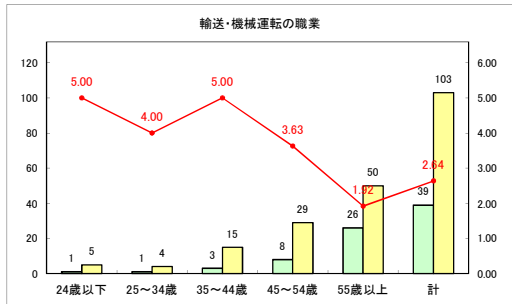

求人・求職バランスシート（常用＋常用パート）（ハローワークむつ）

令和5年1月

求人・求職バランスシート（常用+常用パート）（ハローワーク野辺地）

令和5年1月

求人・求職バランスシート（常用＋常用パート）〔ハローワーク五所川原〕

令和5年1月

求人・求職バランスシート（常用+常用パート）〔ハローワーク三沢〕

令和5年1月

求人・求職バランスシート（常用+常用パート）（ハローワーク+和田）

令和5年1月

求人・求職バランスシート（常用+常用パート）（ハローワーク黒石）

令和5年1月