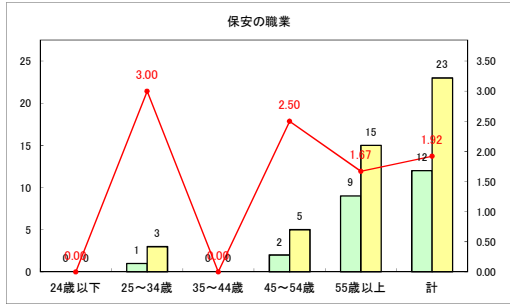

求人・求職バランスシート（常用＋常用パート）（ハローワークむつ）

令和5年1月

求人・求職バランスシート（常用+常用パート）（ハローワーク野辺地）

令和5年1月

求人・求職バランスシート（常用＋常用パート）〔ハローワーク五所川原〕

令和5年1月

求人・求職バランスシート（常用+常用パート）〔ハローワーク三沢〕

令和5年1月

求人・求職バランスシート（常用+常用パート）（ハローワーク+和田）

令和5年1月

求人・求職バランスシート（常用+常用パート）（ハローワーク黒石）

令和5年1月