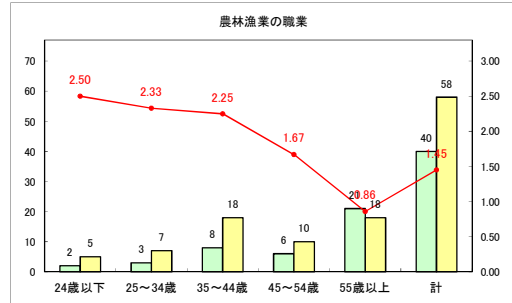

求人・求職バランスシート（常用+常用パート）（青森労働局）

令和5年1月

求人・求職バランスシート（常用+常用パート）〔ハローワーク青森〕

令和5年1月

求人・求職バランスシート（常用+常用パート）（ハローワーク八戸）

令和5年1月

求人・求職バランスシート（常用+常用パート）（ハローワーク弘前）

令和5年1月