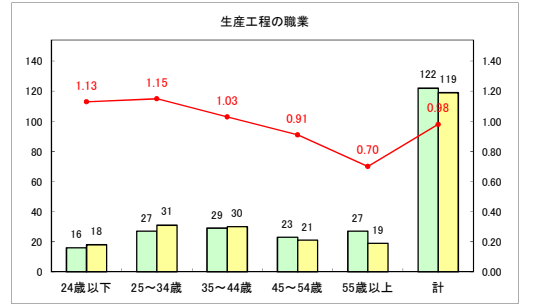

求人・求職バランスシート（常用＋常用パート）（ハローワークむつ）

令和5年1月

求人・求職バランスシート（常用+常用パート）（ハローワーク野辺地）

令和5年1月

求人・求職バランスシート（常用＋常用パート）〔ハローワーク五所川原〕

令和5年1月

求人・求職バランスシート（常用+常用パート）〔ハローワーク三沢〕

令和5年1月

求人・求職バランスシート（常用+常用パート）（ハローワーク+和田）

令和5年1月

求人・求職バランスシート（常用+常用パート）（ハローワーク黒石）

令和5年1月