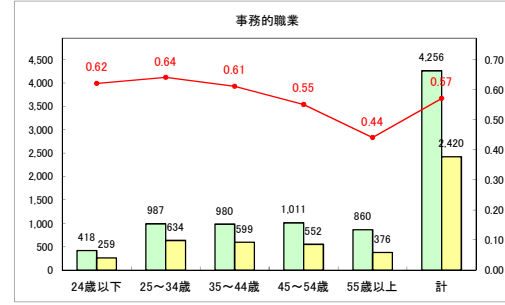

求人・求職バランスシート（常用+常用パート）（青森労働局）

令和5年1月

求人・求職バランスシート（常用+常用パート）〔ハローワーク青森〕

令和5年1月

求人・求職バランスシート（常用+常用パート）（ハローワーク八戸）

令和5年1月

求人・求職バランスシート（常用+常用パート）（ハローワーク弘前）

令和5年1月