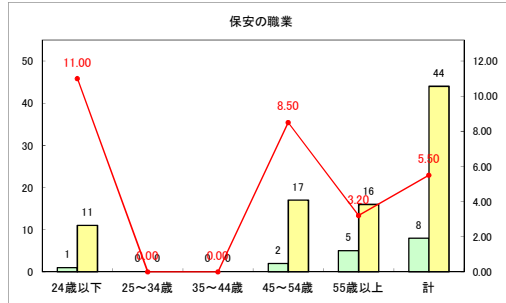

求人・求職バランスシート（常用+常用パート）（青森労働局）

令和5年1月

求人・求職バランスシート（常用+常用パート）〔ハローワーク青森〕

令和5年1月

求人・求職バランスシート（常用+常用パート）（ハローワーク八戸）

令和5年1月

求人・求職バランスシート（常用+常用パート）（ハローワーク弘前）

令和5年1月

求人・求職バランスシート（常用＋常用パート）（ハローワークむつ）

令和5年1月

求人・求職バランスシート（常用+常用パート）（ハローワーク野辺地）

令和5年1月

求人・求職バランスシート（常用＋常用パート）〔ハローワーク五所川原〕

令和5年1月

求人・求職バランスシート（常用+常用パート）〔ハローワーク三沢〕

令和5年1月