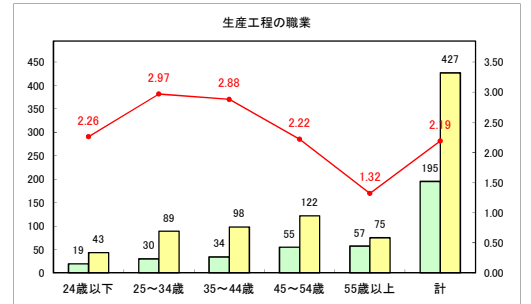

求人・求職バランスシート（常用+常用パート）（青森労働局）

令和5年1月

求人・求職バランスシート（常用+常用パート）〔ハローワーク青森〕

令和5年1月

求人・求職バランスシート（常用+常用パート）（ハローワーク八戸）

令和5年1月

求人・求職バランスシート（常用+常用パート）（ハローワーク弘前）

令和5年1月

求人・求職バランスシート（常用＋常用パート）（ハローワークむつ）

令和5年1月

求人・求職バランスシート（常用+常用パート）（ハローワーク野辺地）

令和5年1月

求人・求職バランスシート（常用＋常用パート）〔ハローワーク五所川原〕

令和5年1月

求人・求職バランスシート（常用+常用パート）〔ハローワーク三沢〕

令和5年1月