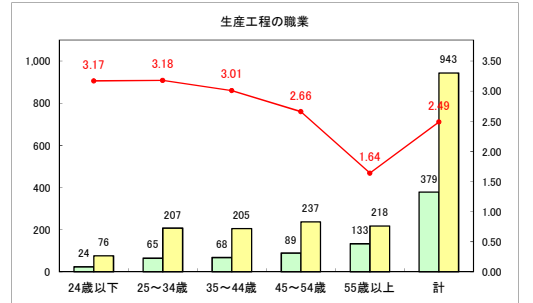

求人・求職バランスシート（常用+常用パート）（青森労働局）

令和5年1月

求人・求職バランスシート（常用+常用パート）〔ハローワーク青森〕

令和5年1月

求人・求職バランスシート（常用+常用パート）（ハローワーク八戸）

令和5年1月

求人・求職バランスシート（常用+常用パート）（ハローワーク弘前）

令和5年1月