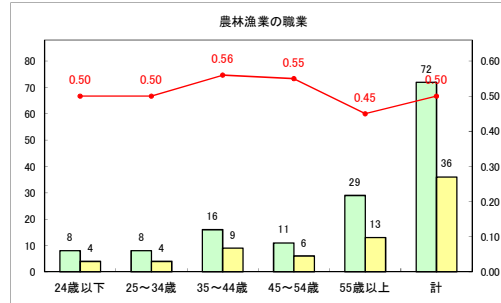

求人・求職バランスシート（常用+常用パート）（青森労働局）

令和5年1月

求人・求職バランスシート（常用+常用パート）〔ハローワーク青森〕

令和5年1月

求人・求職バランスシート（常用+常用パート）（ハローワーク八戸）

令和5年1月

求人・求職バランスシート（常用+常用パート）（ハローワーク弘前）

令和5年1月

求人・求職バランスシート（常用＋常用パート）（ハローワークむつ）

令和5年1月

求人・求職バランスシート（常用+常用パート）（ハローワーク野辺地）

令和5年1月

求人・求職バランスシート（常用＋常用パート）〔ハローワーク五所川原〕

令和5年1月

求人・求職バランスシート（常用+常用パート）〔ハローワーク三沢〕

令和5年1月