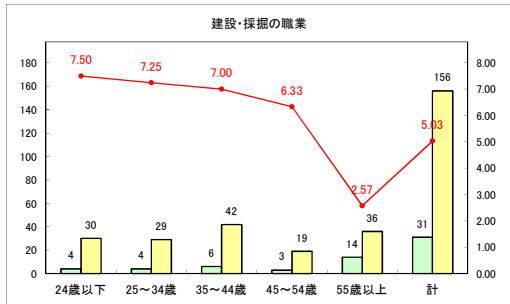

求人・求職バランスシート（常用＋常用パート）（ハローワークむつ）

令和5年1月

求人・求職バランスシート（常用+常用パート）（ハローワーク野辺地）

令和5年1月

求人・求職バランスシート（常用＋常用パート）〔ハローワーク五所川原〕

令和5年1月

求人・求職バランスシート（常用+常用パート）〔ハローワーク三沢〕

令和5年1月

求人・求職バランスシート（常用+常用パート）（ハローワーク+和田）

令和5年1月

求人・求職バランスシート（常用+常用パート）（ハローワーク黒石）

令和5年1月