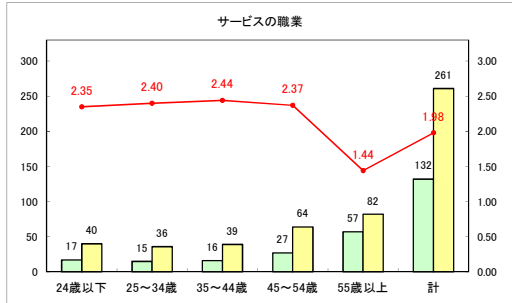

求人・求職バランスシート（常用＋常用パート）（ハローワークむつ）

令和5年1月

求人・求職バランスシート（常用+常用パート）（ハローワーク野辺地）

令和5年1月

求人・求職バランスシート（常用＋常用パート）〔ハローワーク五所川原〕

令和5年1月

求人・求職バランスシート（常用+常用パート）〔ハローワーク三沢〕

令和5年1月

求人・求職バランスシート（常用+常用パート）（ハローワーク+和田）

令和5年1月

求人・求職バランスシート（常用+常用パート）（ハローワーク黒石）

令和5年1月