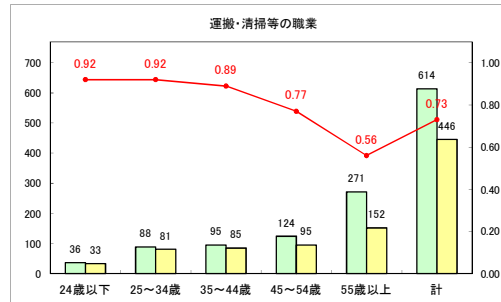

求人・求職バランスシート（常用+常用パート）（青森労働局）

令和5年1月

求人・求職バランスシート（常用+常用パート）〔ハローワーク青森〕

令和5年1月

求人・求職バランスシート（常用+常用パート）（ハローワーク八戸）

令和5年1月

求人・求職バランスシート（常用+常用パート）（ハローワーク弘前）

令和5年1月