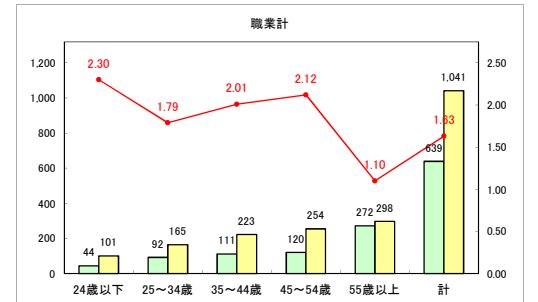

求人・求職バランスシート（常用+常用パート）（ハローワーク野辺地）

令和5年1月