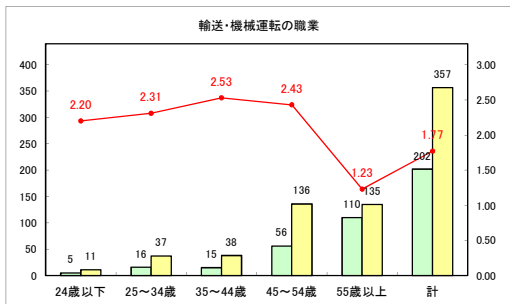

求人・求職バランスシート（常用+常用パート）（青森労働局）

令和5年1月

求人・求職バランスシート（常用+常用パート）〔ハローワーク青森〕

令和5年1月

求人・求職バランスシート（常用+常用パート）（ハローワーク八戸）

令和5年1月

求人・求職バランスシート（常用+常用パート）（ハローワーク弘前）

令和5年1月