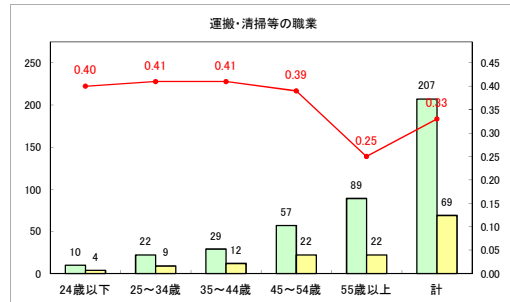

求人・求職バランスシート（常用+常用パート）（青森労働局）

令和5年1月

求人・求職バランスシート（常用+常用パート）〔ハローワーク青森〕

令和5年1月

求人・求職バランスシート（常用+常用パート）（ハローワーク八戸）

令和5年1月

求人・求職バランスシート（常用+常用パート）（ハローワーク弘前）

令和5年1月

求人・求職バランスシート（常用＋常用パート）（ハローワークむつ）

令和5年1月

求人・求職バランスシート（常用+常用パート）（ハローワーク野辺地）

令和5年1月

求人・求職バランスシート（常用＋常用パート）〔ハローワーク五所川原〕

令和5年1月

求人・求職バランスシート（常用+常用パート）〔ハローワーク三沢〕

令和5年1月