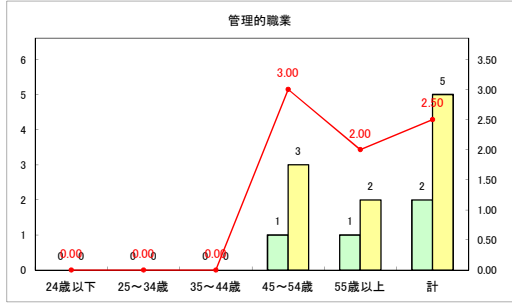

求人・求職バランスシート（常用＋常用パート）（ハローワークむつ）

令和5年1月

求人・求職バランスシート（常用+常用パート）（ハローワーク野辺地）

令和5年1月

求人・求職バランスシート（常用＋常用パート）〔ハローワーク五所川原〕

令和5年1月

求人・求職バランスシート（常用+常用パート）〔ハローワーク三沢〕

令和5年1月

求人・求職バランスシート（常用+常用パート）（ハローワーク+和田）

令和5年1月

求人・求職バランスシート（常用+常用パート）（ハローワーク黒石）

令和5年1月