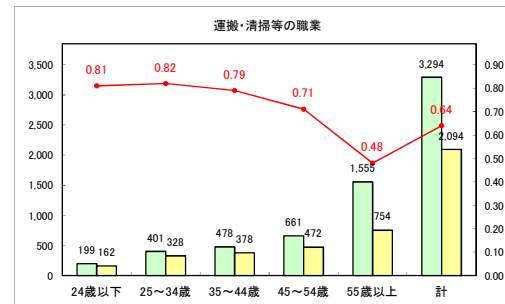

求人・求職バランスシート（常用+常用パート）（青森労働局）

令和5年1月

求人・求職バランスシート（常用+常用パート）〔ハローワーク青森〕

令和5年1月

求人・求職バランスシート（常用+常用パート）（ハローワーク八戸）

令和5年1月

求人・求職バランスシート（常用+常用パート）（ハローワーク弘前）

令和5年1月