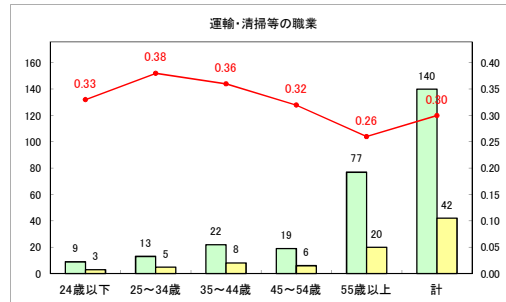

求人・求職バランスシート（常用+常用パート）（青森労働局）

令和5年1月

求人・求職バランスシート（常用+常用パート）〔ハローワーク青森〕

令和5年1月

求人・求職バランスシート（常用+常用パート）（ハローワーク八戸）

令和5年1月

求人・求職バランスシート（常用+常用パート）（ハローワーク弘前）

令和5年1月

求人・求職バランスシート（常用＋常用パート）（ハローワークむつ）

令和5年1月

求人・求職バランスシート（常用+常用パート）（ハローワーク野辺地）

令和5年1月

求人・求職バランスシート（常用＋常用パート）〔ハローワーク五所川原〕

令和5年1月

求人・求職バランスシート（常用+常用パート）〔ハローワーク三沢〕

令和5年1月