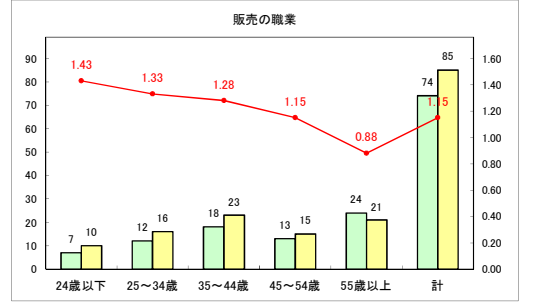

求人・求職バランスシート（常用+常用パート）（青森労働局）

令和5年1月

求人・求職バランスシート（常用+常用パート）〔ハローワーク青森〕

令和5年1月

求人・求職バランスシート（常用+常用パート）（ハローワーク八戸）

令和5年1月

求人・求職バランスシート（常用+常用パート）（ハローワーク弘前）

令和5年1月

求人・求職バランスシート（常用＋常用パート）（ハローワークむつ）

令和5年1月

求人・求職バランスシート（常用+常用パート）（ハローワーク野辺地）

令和5年1月

求人・求職バランスシート（常用＋常用パート）〔ハローワーク五所川原〕

令和5年1月

求人・求職バランスシート（常用+常用パート）〔ハローワーク三沢〕

令和5年1月