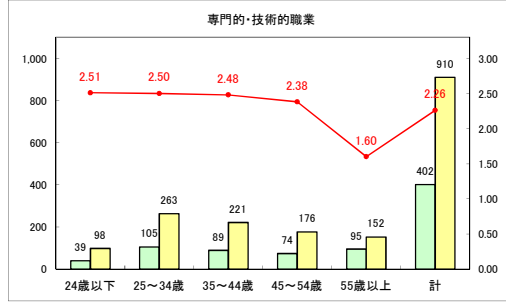

求人・求職バランスシート（常用+常用パート）（青森労働局）

令和5年1月

求人・求職バランスシート（常用+常用パート）〔ハローワーク青森〕

令和5年1月

求人・求職バランスシート（常用+常用パート）（ハローワーク八戸）

令和5年1月

求人・求職バランスシート（常用+常用パート）（ハローワーク弘前）

令和5年1月