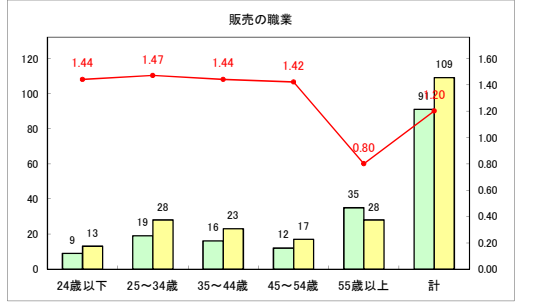

求人・求職バランスシート（常用＋常用パート）（ハローワークむつ）

令和5年1月

求人・求職バランスシート（常用+常用パート）（ハローワーク野辺地）

令和5年1月

求人・求職バランスシート（常用＋常用パート）〔ハローワーク五所川原〕

令和5年1月

求人・求職バランスシート（常用+常用パート）〔ハローワーク三沢〕

令和5年1月

求人・求職バランスシート（常用+常用パート）（ハローワーク+和田）

令和5年1月

求人・求職バランスシート（常用+常用パート）（ハローワーク黒石）

令和5年1月