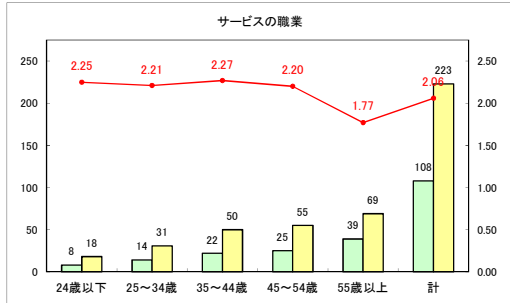

求人・求職バランスシート（常用＋常用パート）（ハローワークむつ）

令和5年1月