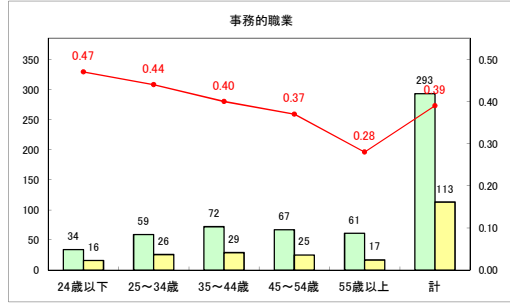

求人・求職バランスシート（常用＋常用パート）（ハローワークむつ）

令和5年1月

求人・求職バランスシート（常用+常用パート）（ハローワーク野辺地）

令和5年1月

求人・求職バランスシート（常用＋常用パート）〔ハローワーク五所川原〕

令和5年1月

求人・求職バランスシート（常用+常用パート）〔ハローワーク三沢〕

令和5年1月

求人・求職バランスシート（常用+常用パート）（ハローワーク+和田）

令和5年1月

求人・求職バランスシート（常用+常用パート）（ハローワーク黒石）

令和5年1月