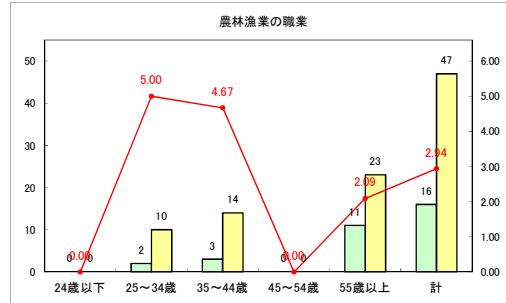

求人・求職バランスシート（常用+常用パート）（青森労働局）

令和5年1月

求人・求職バランスシート（常用+常用パート）〔ハローワーク青森〕

令和5年1月

求人・求職バランスシート（常用+常用パート）（ハローワーク八戸）

令和5年1月

求人・求職バランスシート（常用+常用パート）（ハローワーク弘前）

令和5年1月

求人・求職バランスシート（常用＋常用パート）（ハローワークむつ）

令和5年1月

求人・求職バランスシート（常用+常用パート）（ハローワーク野辺地）

令和5年1月

求人・求職バランスシート（常用＋常用パート）〔ハローワーク五所川原〕

令和5年1月

求人・求職バランスシート（常用+常用パート）〔ハローワーク三沢〕

令和5年1月