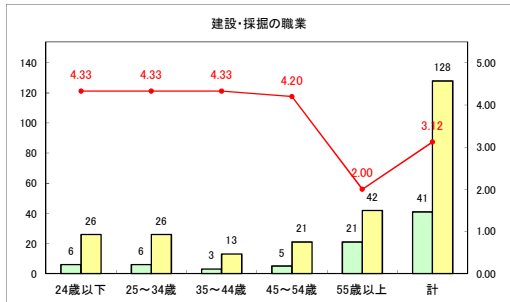

求人・求職バランスシート（常用＋常用パート）（ハローワークむつ）

令和5年1月

求人・求職バランスシート（常用+常用パート）（ハローワーク野辺地）

令和5年1月

求人・求職バランスシート（常用＋常用パート）〔ハローワーク五所川原〕

令和5年1月

求人・求職バランスシート（常用+常用パート）〔ハローワーク三沢〕

令和5年1月

求人・求職バランスシート（常用+常用パート）（ハローワーク+和田）

令和5年1月

求人・求職バランスシート（常用+常用パート）（ハローワーク黒石）

令和5年1月