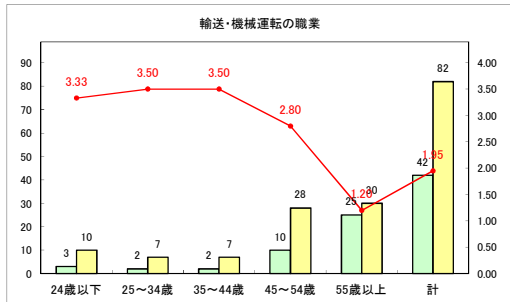

求人・求職バランスシート（常用+常用パート）（ハローワーク野辺地）

令和5年1月