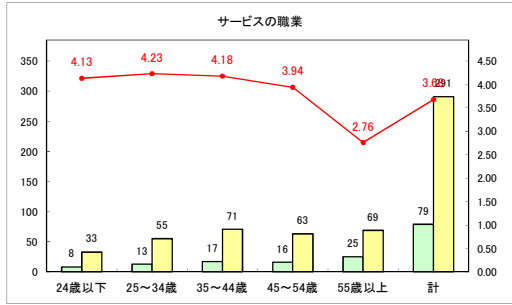

求人・求職バランスシート（常用＋常用パート）（ハローワークむつ）

令和5年1月

求人・求職バランスシート（常用+常用パート）（ハローワーク野辺地）

令和5年1月

求人・求職バランスシート（常用＋常用パート）〔ハローワーク五所川原〕

令和5年1月

求人・求職バランスシート（常用+常用パート）〔ハローワーク三沢〕

令和5年1月

求人・求職バランスシート（常用+常用パート）（ハローワーク+和田）

令和5年1月

求人・求職バランスシート（常用+常用パート）（ハローワーク黒石）

令和5年1月