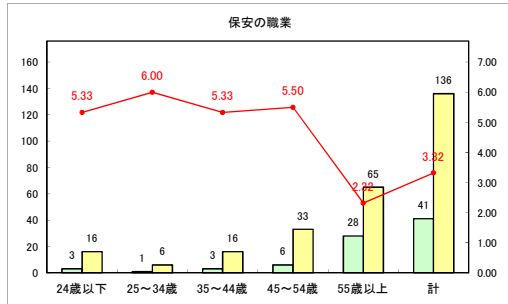

求人・求職バランスシート（常用+常用パート）（青森労働局）

令和5年1月

求人・求職バランスシート（常用+常用パート）〔ハローワーク青森〕

令和5年1月

求人・求職バランスシート（常用+常用パート）（ハローワーク八戸）

令和5年1月

求人・求職バランスシート（常用+常用パート）（ハローワーク弘前）

令和5年1月

求人・求職バランスシート（常用＋常用パート）（ハローワークむつ）

令和5年1月

求人・求職バランスシート（常用+常用パート）（ハローワーク野辺地）

令和5年1月

求人・求職バランスシート（常用＋常用パート）〔ハローワーク五所川原〕

令和5年1月

求人・求職バランスシート（常用+常用パート）〔ハローワーク三沢〕

令和5年1月