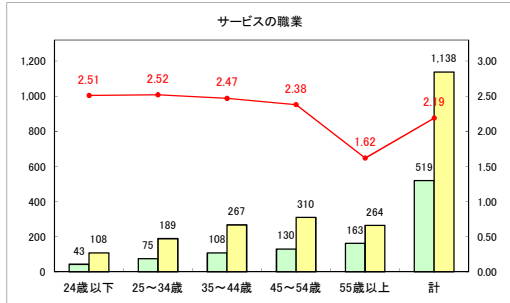

求人・求職バランスシート（常用+常用パート）（青森労働局）

令和5年1月

求人・求職バランスシート（常用+常用パート）〔ハローワーク青森〕

令和5年1月

求人・求職バランスシート（常用+常用パート）（ハローワーク八戸）

令和5年1月

求人・求職バランスシート（常用+常用パート）（ハローワーク弘前）

令和5年1月