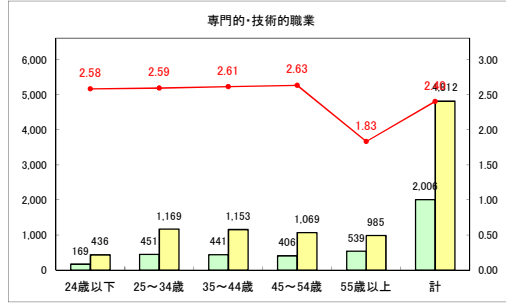

求人・求職バランスシート（常用+常用パート）（青森労働局）

令和5年1月

求人・求職バランスシート（常用+常用パート）〔ハローワーク青森〕

令和5年1月

求人・求職バランスシート（常用+常用パート）（ハローワーク八戸）

令和5年1月

求人・求職バランスシート（常用+常用パート）（ハローワーク弘前）

令和5年1月