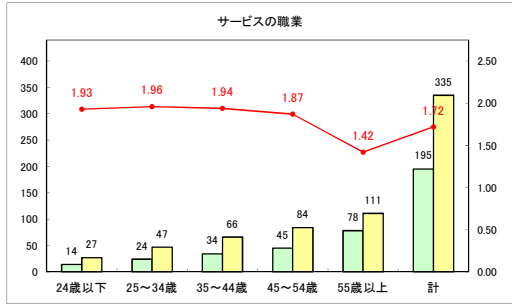

求人・求職バランスシート（常用＋常用パート）（ハローワークむつ）

令和5年1月

求人・求職バランスシート（常用+常用パート）（ハローワーク野辺地）

令和5年1月

求人・求職バランスシート（常用＋常用パート）〔ハローワーク五所川原〕

令和5年1月

求人・求職バランスシート（常用+常用パート）〔ハローワーク三沢〕

令和5年1月

求人・求職バランスシート（常用+常用パート）（ハローワーク+和田）

令和5年1月

求人・求職バランスシート（常用+常用パート）（ハローワーク黒石）

令和5年1月