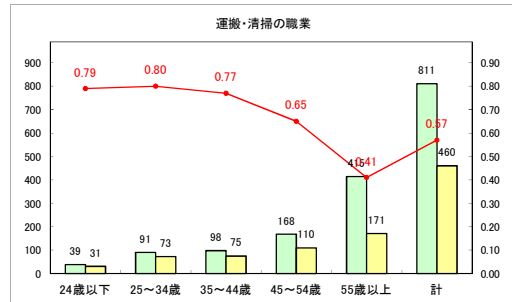

求人・求職バランスシート（常用+常用パート）（青森労働局）

令和5年1月

求人・求職バランスシート（常用+常用パート）〔ハローワーク青森〕

令和5年1月

求人・求職バランスシート（常用+常用パート）（ハローワーク八戸）

令和5年1月

求人・求職バランスシート（常用+常用パート）（ハローワーク弘前）

令和5年1月