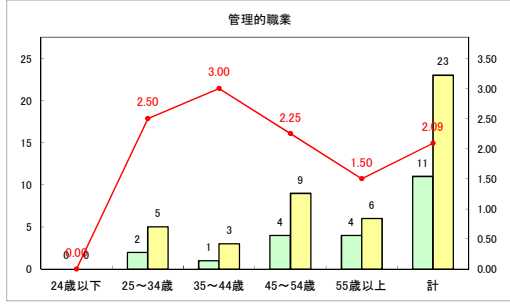

求人・求職バランスシート（常用+常用パート）（青森労働局）

令和5年1月

求人・求職バランスシート（常用+常用パート）〔ハローワーク青森〕

令和5年1月

求人・求職バランスシート（常用+常用パート）（ハローワーク八戸）

令和5年1月

求人・求職バランスシート（常用+常用パート）（ハローワーク弘前）

令和5年1月