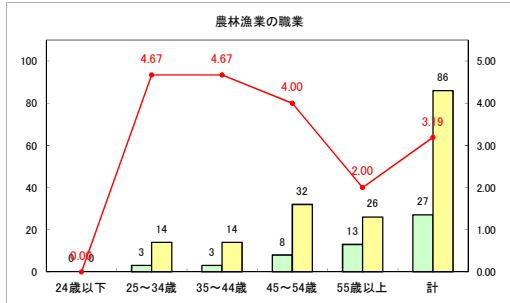

求人・求職バランスシート（常用＋常用パート）（ハローワークむつ）

令和5年1月

求人・求職バランスシート（常用+常用パート）（ハローワーク野辺地）

令和5年1月

求人・求職バランスシート（常用＋常用パート）〔ハローワーク五所川原〕

令和5年1月

求人・求職バランスシート（常用+常用パート）〔ハローワーク三沢〕

令和5年1月

求人・求職バランスシート（常用+常用パート）（ハローワーク+和田）

令和5年1月

求人・求職バランスシート（常用+常用パート）（ハローワーク黒石）

令和5年1月