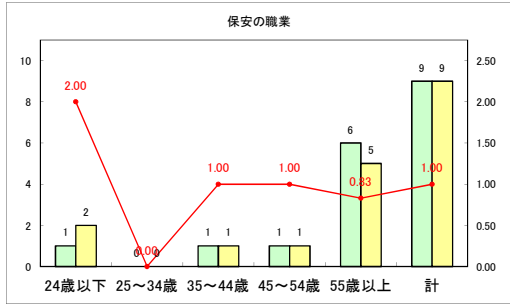

求人・求職バランスシート（常用＋常用パート）（ハローワークむつ）

令和5年1月

求人・求職バランスシート（常用+常用パート）（ハローワーク野辺地）

令和5年1月

求人・求職バランスシート（常用＋常用パート）〔ハローワーク五所川原〕

令和5年1月

求人・求職バランスシート（常用+常用パート）〔ハローワーク三沢〕

令和5年1月

求人・求職バランスシート（常用+常用パート）（ハローワーク+和田）

令和5年1月

求人・求職バランスシート（常用+常用パート）（ハローワーク黒石）

令和5年1月