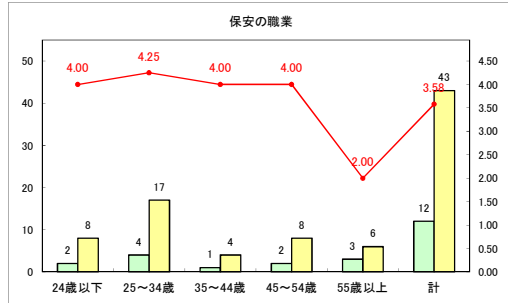

求人・求職バランスシート（常用+常用パート）（青森労働局）

令和5年1月

求人・求職バランスシート（常用+常用パート）〔ハローワーク青森〕

令和5年1月

求人・求職バランスシート（常用+常用パート）（ハローワーク八戸）

令和5年1月

求人・求職バランスシート（常用+常用パート）（ハローワーク弘前）

令和5年1月

求人・求職バランスシート（常用＋常用パート）（ハローワークむつ）

令和5年1月

求人・求職バランスシート（常用+常用パート）（ハローワーク野辺地）

令和5年1月

求人・求職バランスシート（常用＋常用パート）〔ハローワーク五所川原〕

令和5年1月

求人・求職バランスシート（常用+常用パート）〔ハローワーク三沢〕

令和5年1月