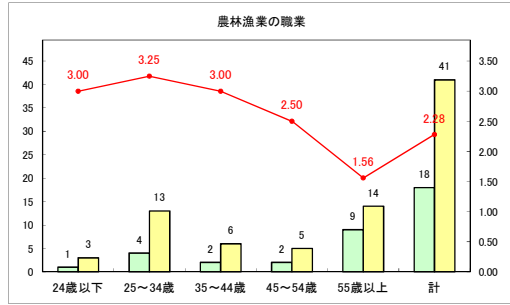

求人・求職バランスシート（常用＋常用パート）（ハローワークむつ）

令和5年1月

求人・求職バランスシート（常用+常用パート）（ハローワーク野辺地）

令和5年1月

求人・求職バランスシート（常用＋常用パート）〔ハローワーク五所川原〕

令和5年1月

求人・求職バランスシート（常用+常用パート）〔ハローワーク三沢〕

令和5年1月

求人・求職バランスシート（常用+常用パート）（ハローワーク+和田）

令和5年1月

求人・求職バランスシート（常用+常用パート）（ハローワーク黒石）

令和5年1月