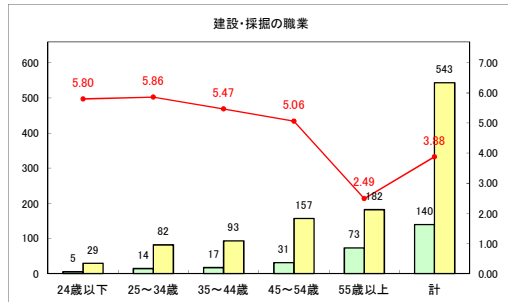

求人・求職バランスシート（常用+常用パート）（青森労働局）

令和5年1月

求人・求職バランスシート（常用+常用パート）〔ハローワーク青森〕

令和5年1月

求人・求職バランスシート（常用+常用パート）（ハローワーク八戸）

令和5年1月

求人・求職バランスシート（常用+常用パート）（ハローワーク弘前）

令和5年1月

求人・求職バランスシート（常用＋常用パート）（ハローワークむつ）

令和5年1月

求人・求職バランスシート（常用+常用パート）（ハローワーク野辺地）

令和5年1月

求人・求職バランスシート（常用＋常用パート）〔ハローワーク五所川原〕

令和5年1月

求人・求職バランスシート（常用+常用パート）〔ハローワーク三沢〕

令和5年1月