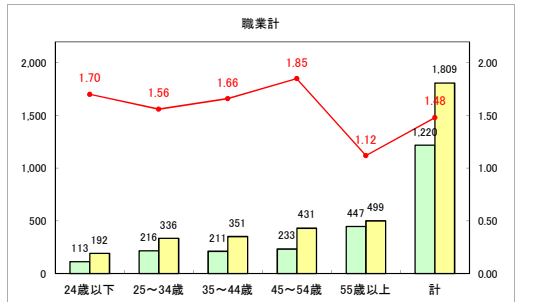

求人・求職バランスシート（常用＋常用パート）（ハローワークむつ）

令和5年1月

求人・求職バランスシート（常用+常用パート）（ハローワーク野辺地）

令和5年1月

求人・求職バランスシート（常用＋常用パート）〔ハローワーク五所川原〕

令和5年1月

求人・求職バランスシート（常用+常用パート）〔ハローワーク三沢〕

令和5年1月

求人・求職バランスシート（常用+常用パート）（ハローワーク+和田）

令和5年1月

求人・求職バランスシート（常用+常用パート）（ハローワーク黒石）

令和5年1月