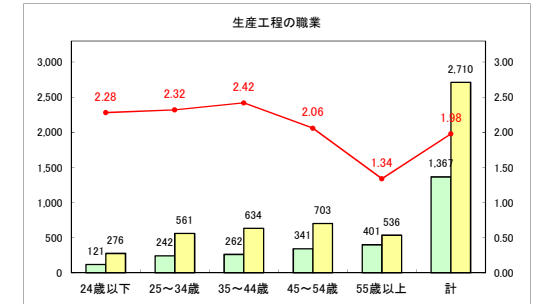

求人・求職バランスシート（常用+常用パート）（青森労働局）

令和5年1月

求人・求職バランスシート（常用+常用パート）〔ハローワーク青森〕

令和5年1月

求人・求職バランスシート（常用+常用パート）（ハローワーク八戸）

令和5年1月

求人・求職バランスシート（常用+常用パート）（ハローワーク弘前）

令和5年1月