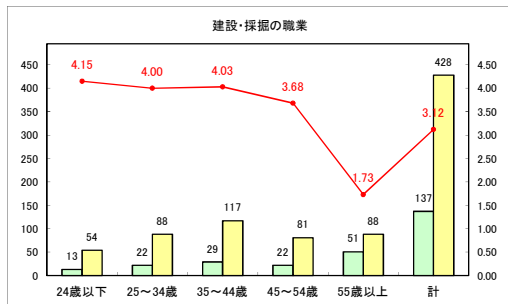

求人・求職バランスシート（常用+常用パート）（青森労働局）

令和5年1月

求人・求職バランスシート（常用+常用パート）〔ハローワーク青森〕

令和5年1月

求人・求職バランスシート（常用+常用パート）（ハローワーク八戸）

令和5年1月

求人・求職バランスシート（常用+常用パート）（ハローワーク弘前）

令和5年1月

求人・求職バランスシート（常用＋常用パート）（ハローワークむつ）

令和5年1月

求人・求職バランスシート（常用+常用パート）（ハローワーク野辺地）

令和5年1月

求人・求職バランスシート（常用＋常用パート）〔ハローワーク五所川原〕

令和5年1月

求人・求職バランスシート（常用+常用パート）〔ハローワーク三沢〕

令和5年1月