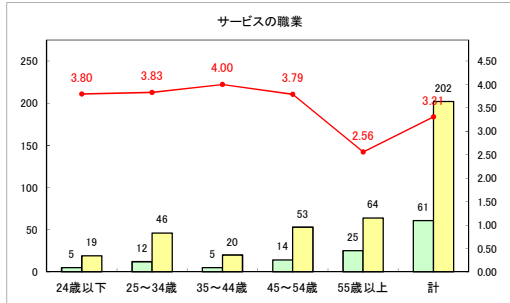

求人・求職バランスシート（常用+常用パート）（青森労働局）

令和5年1月

求人・求職バランスシート（常用+常用パート）〔ハローワーク青森〕

令和5年1月

求人・求職バランスシート（常用+常用パート）（ハローワーク八戸）

令和5年1月

求人・求職バランスシート（常用+常用パート）（ハローワーク弘前）

令和5年1月

求人・求職バランスシート（常用＋常用パート）（ハローワークむつ）

令和5年1月

求人・求職バランスシート（常用+常用パート）（ハローワーク野辺地）

令和5年1月

求人・求職バランスシート（常用＋常用パート）〔ハローワーク五所川原〕

令和5年1月

求人・求職バランスシート（常用+常用パート）〔ハローワーク三沢〕

令和5年1月