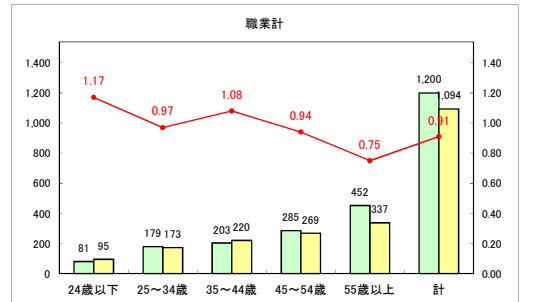

求人・求職バランスシート（常用＋常用パート）（ハローワークむつ）

令和5年1月