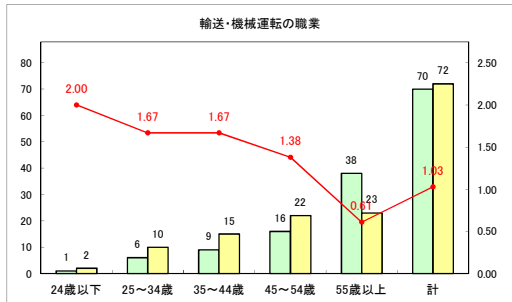

求人・求職バランスシート（常用＋常用パート）（ハローワークむつ）

令和5年1月

求人・求職バランスシート（常用+常用パート）（ハローワーク野辺地）

令和5年1月

求人・求職バランスシート（常用＋常用パート）〔ハローワーク五所川原〕

令和5年1月

求人・求職バランスシート（常用+常用パート）〔ハローワーク三沢〕

令和5年1月

求人・求職バランスシート（常用+常用パート）（ハローワーク+和田）

令和5年1月

求人・求職バランスシート（常用+常用パート）（ハローワーク黒石）

令和5年1月