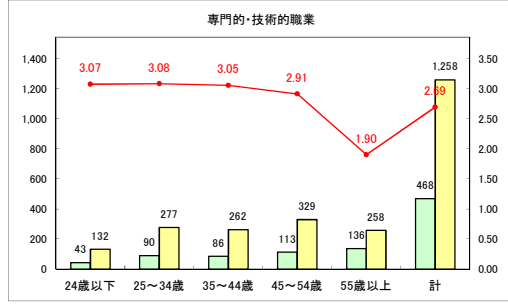

求人・求職バランスシート（常用+常用パート）（青森労働局）

令和5年1月

求人・求職バランスシート（常用+常用パート）〔ハローワーク青森〕

令和5年1月

求人・求職バランスシート（常用+常用パート）（ハローワーク八戸）

令和5年1月

求人・求職バランスシート（常用+常用パート）（ハローワーク弘前）

令和5年1月