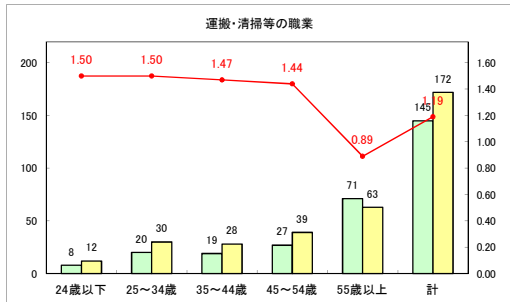

求人・求職バランスシート（常用＋常用パート）（ハローワークむつ）

令和5年1月

求人・求職バランスシート（常用+常用パート）（ハローワーク野辺地）

令和5年1月

求人・求職バランスシート（常用＋常用パート）〔ハローワーク五所川原〕

令和5年1月

求人・求職バランスシート（常用+常用パート）〔ハローワーク三沢〕

令和5年1月

求人・求職バランスシート（常用+常用パート）（ハローワーク+和田）

令和5年1月

求人・求職バランスシート（常用+常用パート）（ハローワーク黒石）

令和5年1月