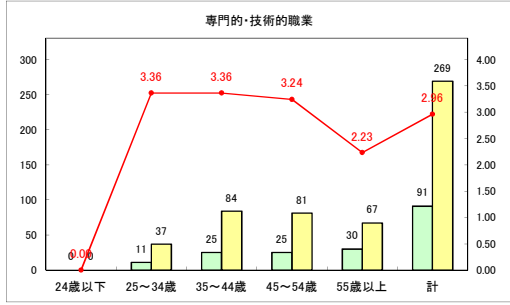

求人・求職バランスシート（常用＋常用パート）（ハローワークむつ）

令和5年1月

求人・求職バランスシート（常用+常用パート）（ハローワーク野辺地）

令和5年1月

求人・求職バランスシート（常用＋常用パート）〔ハローワーク五所川原〕

令和5年1月

求人・求職バランスシート（常用+常用パート）〔ハローワーク三沢〕

令和5年1月

求人・求職バランスシート（常用+常用パート）（ハローワーク+和田）

令和5年1月

求人・求職バランスシート（常用+常用パート）（ハローワーク黒石）

令和5年1月