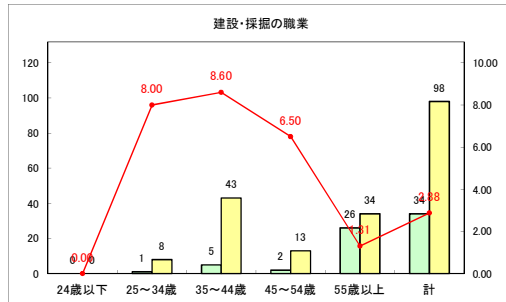

求人・求職バランスシート（常用+常用パート）（青森労働局）

令和5年1月

求人・求職バランスシート（常用+常用パート）〔ハローワーク青森〕

令和5年1月

求人・求職バランスシート（常用+常用パート）（ハローワーク八戸）

令和5年1月

求人・求職バランスシート（常用+常用パート）（ハローワーク弘前）

令和5年1月

求人・求職バランスシート（常用＋常用パート）（ハローワークむつ）

令和5年1月

求人・求職バランスシート（常用+常用パート）（ハローワーク野辺地）

令和5年1月

求人・求職バランスシート（常用＋常用パート）〔ハローワーク五所川原〕

令和5年1月

求人・求職バランスシート（常用+常用パート）〔ハローワーク三沢〕

令和5年1月