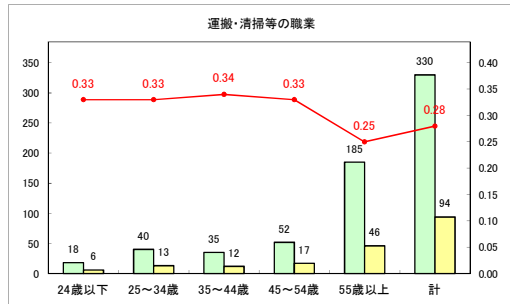

求人・求職バランスシート（常用＋常用パート）（ハローワークむつ）

令和5年1月

求人・求職バランスシート（常用+常用パート）（ハローワーク野辺地）

令和5年1月

求人・求職バランスシート（常用＋常用パート）〔ハローワーク五所川原〕

令和5年1月

求人・求職バランスシート（常用+常用パート）〔ハローワーク三沢〕

令和5年1月

求人・求職バランスシート（常用+常用パート）（ハローワーク+和田）

令和5年1月

求人・求職バランスシート（常用+常用パート）（ハローワーク黒石）

令和5年1月