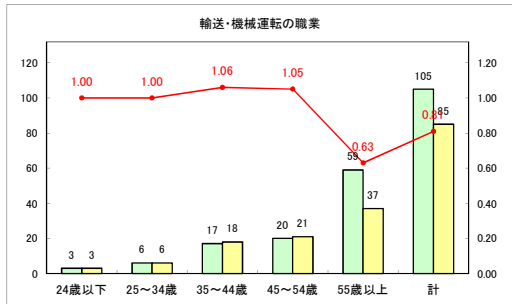

求人・求職バランスシート（常用＋常用パート）（ハローワークむつ）

令和5年1月

求人・求職バランスシート（常用+常用パート）（ハローワーク野辺地）

令和5年1月

求人・求職バランスシート（常用＋常用パート）〔ハローワーク五所川原〕

令和5年1月

求人・求職バランスシート（常用+常用パート）〔ハローワーク三沢〕

令和5年1月

求人・求職バランスシート（常用+常用パート）（ハローワーク+和田）

令和5年1月

求人・求職バランスシート（常用+常用パート）（ハローワーク黒石）

令和5年1月