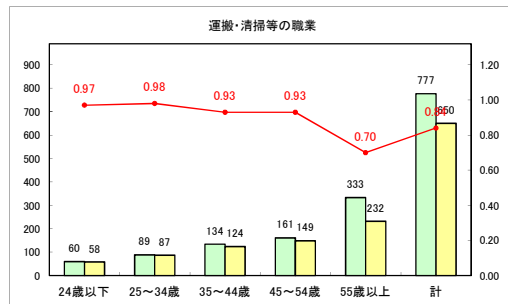

求人・求職バランスシート（常用+常用パート）（青森労働局）

令和5年1月

求人・求職バランスシート（常用+常用パート）〔ハローワーク青森〕

令和5年1月

求人・求職バランスシート（常用+常用パート）（ハローワーク八戸）

令和5年1月

求人・求職バランスシート（常用+常用パート）（ハローワーク弘前）

令和5年1月