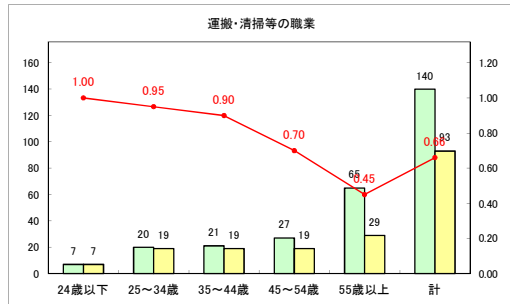

求人・求職バランスシート（常用＋常用パート）（ハローワークむつ）

令和5年1月

求人・求職バランスシート（常用+常用パート）（ハローワーク野辺地）

令和5年1月

求人・求職バランスシート（常用＋常用パート）〔ハローワーク五所川原〕

令和5年1月

求人・求職バランスシート（常用+常用パート）〔ハローワーク三沢〕

令和5年1月

求人・求職バランスシート（常用+常用パート）（ハローワーク+和田）

令和5年1月

求人・求職バランスシート（常用+常用パート）（ハローワーク黒石）

令和5年1月