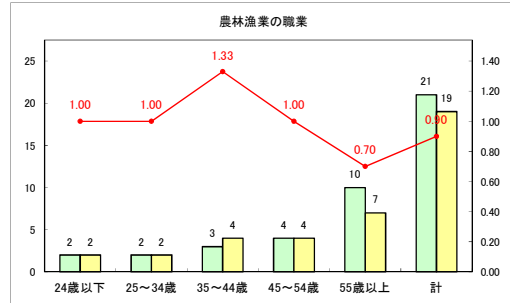

求人・求職バランスシート（常用＋常用パート）（ハローワークむつ）

令和5年1月