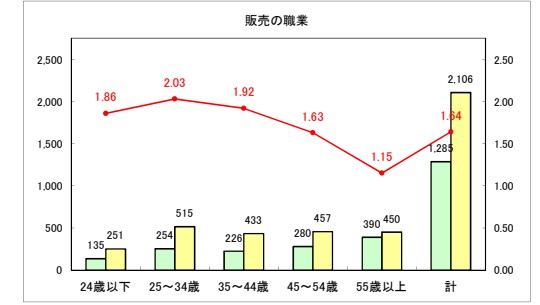

求人・求職バランスシート（常用+常用パート）（青森労働局）

令和5年1月

求人・求職バランスシート（常用+常用パート）〔ハローワーク青森〕

令和5年1月

求人・求職バランスシート（常用+常用パート）（ハローワーク八戸）

令和5年1月

求人・求職バランスシート（常用+常用パート）（ハローワーク弘前）

令和5年1月