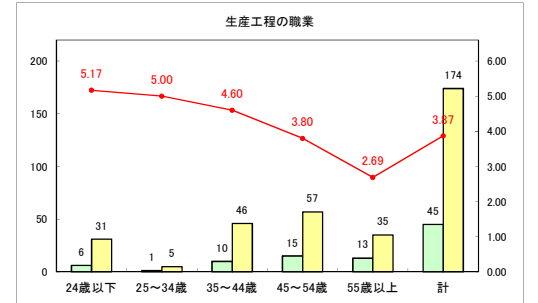

求人・求職バランスシート（常用+常用パート）（青森労働局）

令和5年1月

求人・求職バランスシート（常用+常用パート）〔ハローワーク青森〕

令和5年1月

求人・求職バランスシート（常用+常用パート）（ハローワーク八戸）

令和5年1月

求人・求職バランスシート（常用+常用パート）（ハローワーク弘前）

令和5年1月

求人・求職バランスシート（常用＋常用パート）（ハローワークむつ）

令和5年1月

求人・求職バランスシート（常用+常用パート）（ハローワーク野辺地）

令和5年1月

求人・求職バランスシート（常用＋常用パート）〔ハローワーク五所川原〕

令和5年1月

求人・求職バランスシート（常用+常用パート）〔ハローワーク三沢〕

令和5年1月