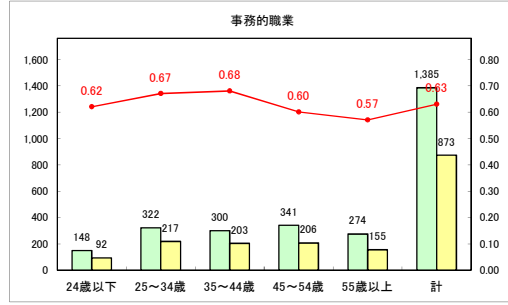

求人・求職バランスシート（常用+常用パート）（青森労働局）

令和5年1月

求人・求職バランスシート（常用+常用パート）〔ハローワーク青森〕

令和5年1月

求人・求職バランスシート（常用+常用パート）（ハローワーク八戸）

令和5年1月

求人・求職バランスシート（常用+常用パート）（ハローワーク弘前）

令和5年1月