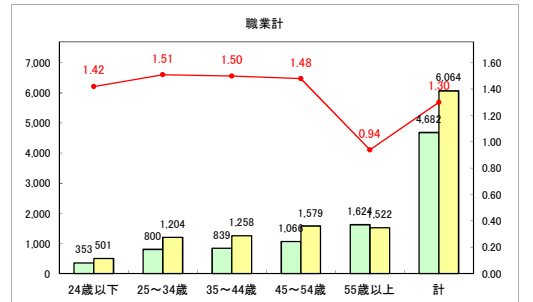

求人・求職バランスシート（常用+常用パート）（青森労働局）

令和5年1月

求人・求職バランスシート（常用+常用パート）〔ハローワーク青森〕

令和5年1月

求人・求職バランスシート（常用+常用パート）（ハローワーク八戸）

令和5年1月

求人・求職バランスシート（常用+常用パート）（ハローワーク弘前）

令和5年1月