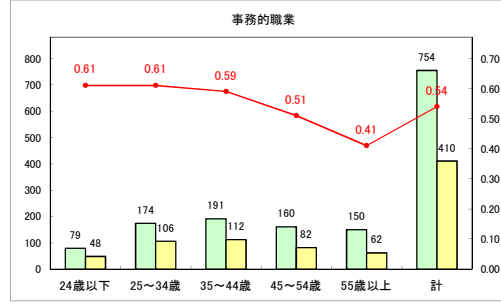

求人・求職バランスシート（常用+常用パート）（青森労働局）

令和5年1月

求人・求職バランスシート（常用+常用パート）〔ハローワーク青森〕

令和5年1月

求人・求職バランスシート（常用+常用パート）（ハローワーク八戸）

令和5年1月

求人・求職バランスシート（常用+常用パート）（ハローワーク弘前）

令和5年1月