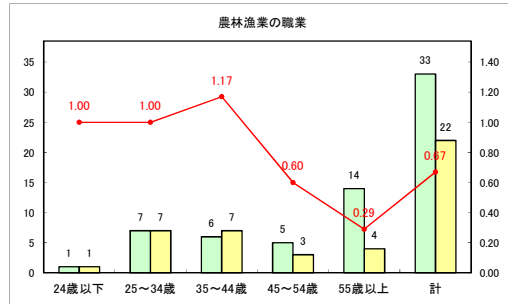

求人・求職バランスシート（常用+常用パート）（青森労働局）

令和5年1月

求人・求職バランスシート（常用+常用パート）〔ハローワーク青森〕

令和5年1月

求人・求職バランスシート（常用+常用パート）（ハローワーク八戸）

令和5年1月

求人・求職バランスシート（常用+常用パート）（ハローワーク弘前）

令和5年1月

求人・求職バランスシート（常用＋常用パート）（ハローワークむつ）

令和5年1月

求人・求職バランスシート（常用+常用パート）（ハローワーク野辺地）

令和5年1月

求人・求職バランスシート（常用＋常用パート）〔ハローワーク五所川原〕

令和5年1月

求人・求職バランスシート（常用+常用パート）〔ハローワーク三沢〕

令和5年1月