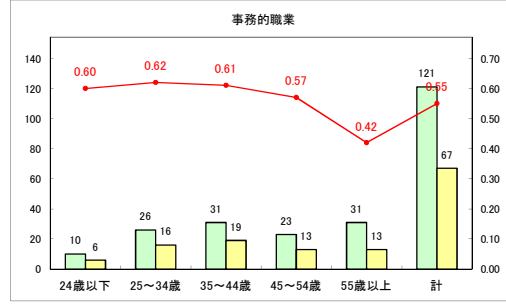

求人・求職バランスシート（常用+常用パート）（ハローワーク野辺地）

令和5年1月