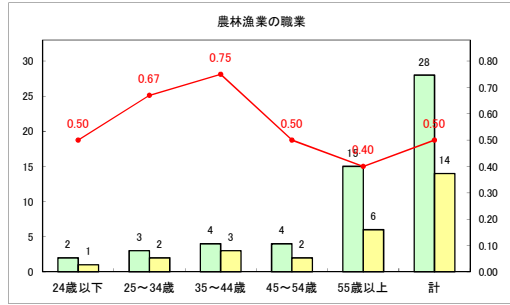

求人・求職バランスシート（常用＋常用パート）（ハローワークむつ）

令和5年1月

求人・求職バランスシート（常用+常用パート）（ハローワーク野辺地）

令和5年1月

求人・求職バランスシート（常用＋常用パート）〔ハローワーク五所川原〕

令和5年1月

求人・求職バランスシート（常用+常用パート）〔ハローワーク三沢〕

令和5年1月

求人・求職バランスシート（常用+常用パート）（ハローワーク+和田）

令和5年1月

求人・求職バランスシート（常用+常用パート）（ハローワーク黒石）

令和5年1月