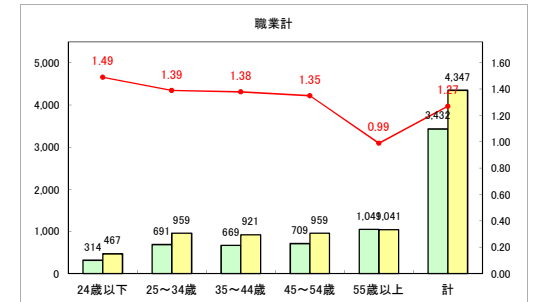

求人・求職バランスシート（常用+常用パート）（青森労働局）

令和5年1月

求人・求職バランスシート（常用+常用パート）〔ハローワーク青森〕

令和5年1月

求人・求職バランスシート（常用+常用パート）（ハローワーク八戸）

令和5年1月

求人・求職バランスシート（常用+常用パート）（ハローワーク弘前）

令和5年1月