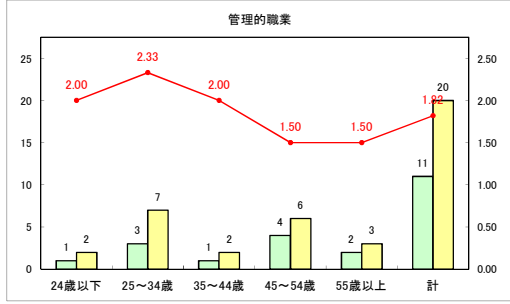

求人・求職バランスシート（常用+常用パート）（青森労働局）

令和5年1月

求人・求職バランスシート（常用+常用パート）〔ハローワーク青森〕

令和5年1月

求人・求職バランスシート（常用+常用パート）（ハローワーク八戸）

令和5年1月

求人・求職バランスシート（常用+常用パート）（ハローワーク弘前）

令和5年1月