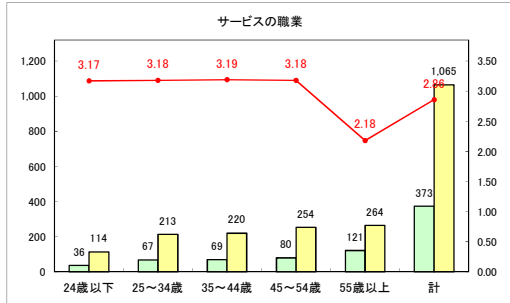

求人・求職バランスシート（常用+常用パート）（青森労働局）

令和5年1月

求人・求職バランスシート（常用+常用パート）〔ハローワーク青森〕

令和5年1月

求人・求職バランスシート（常用+常用パート）（ハローワーク八戸）

令和5年1月

求人・求職バランスシート（常用+常用パート）（ハローワーク弘前）

令和5年1月