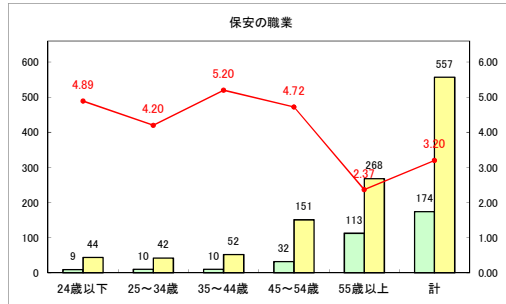

求人・求職バランスシート（常用+常用パート）（青森労働局）

令和5年1月

求人・求職バランスシート（常用+常用パート）〔ハローワーク青森〕

令和5年1月

求人・求職バランスシート（常用+常用パート）（ハローワーク八戸）

令和5年1月

求人・求職バランスシート（常用+常用パート）（ハローワーク弘前）

令和5年1月

求人・求職バランスシート（常用＋常用パート）（ハローワークむつ）

令和5年1月

求人・求職バランスシート（常用+常用パート）（ハローワーク野辺地）

令和5年1月

求人・求職バランスシート（常用＋常用パート）〔ハローワーク五所川原〕

令和5年1月

求人・求職バランスシート（常用+常用パート）〔ハローワーク三沢〕

令和5年1月