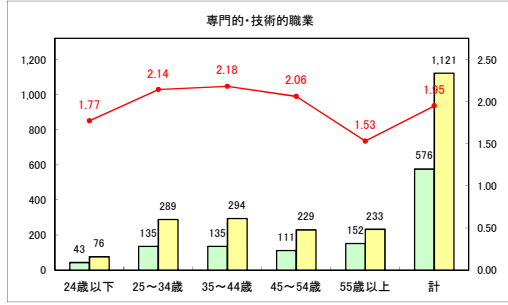

求人・求職バランスシート（常用+常用パート）（青森労働局）

令和5年1月

求人・求職バランスシート（常用+常用パート）〔ハローワーク青森〕

令和5年1月

求人・求職バランスシート（常用+常用パート）（ハローワーク八戸）

令和5年1月

求人・求職バランスシート（常用+常用パート）（ハローワーク弘前）

令和5年1月