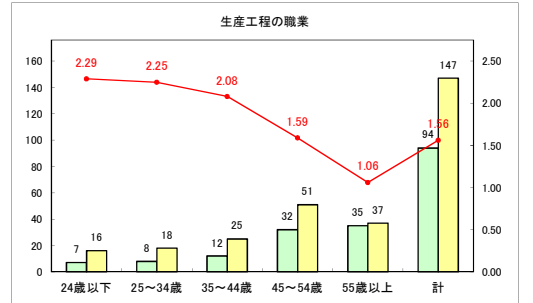

求人・求職バランスシート（常用＋常用パート）（ハローワークむつ）

令和5年1月