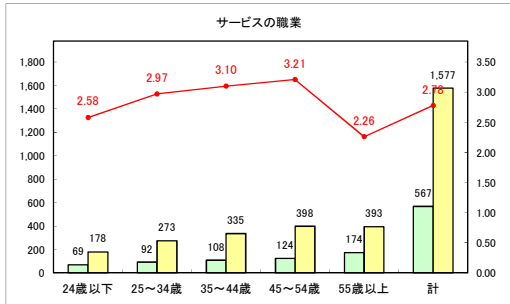

求人・求職バランスシート（常用+常用パート）（青森労働局）

令和5年1月

求人・求職バランスシート（常用+常用パート）〔ハローワーク青森〕

令和5年1月

求人・求職バランスシート（常用+常用パート）（ハローワーク八戸）

令和5年1月

求人・求職バランスシート（常用+常用パート）（ハローワーク弘前）

令和5年1月