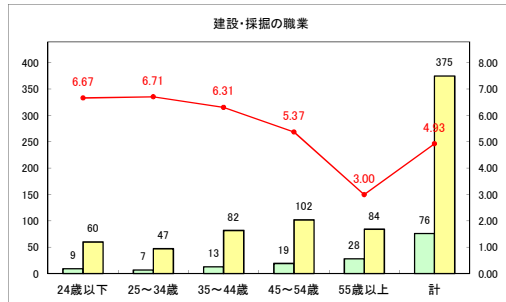

求人・求職バランスシート（常用+常用パート）（青森労働局）

令和5年1月

求人・求職バランスシート（常用+常用パート）〔ハローワーク青森〕

令和5年1月

求人・求職バランスシート（常用+常用パート）（ハローワーク八戸）

令和5年1月

求人・求職バランスシート（常用+常用パート）（ハローワーク弘前）

令和5年1月

求人・求職バランスシート（常用＋常用パート）（ハローワークむつ）

令和5年1月

求人・求職バランスシート（常用+常用パート）（ハローワーク野辺地）

令和5年1月

求人・求職バランスシート（常用＋常用パート）〔ハローワーク五所川原〕

令和5年1月

求人・求職バランスシート（常用+常用パート）〔ハローワーク三沢〕

令和5年1月