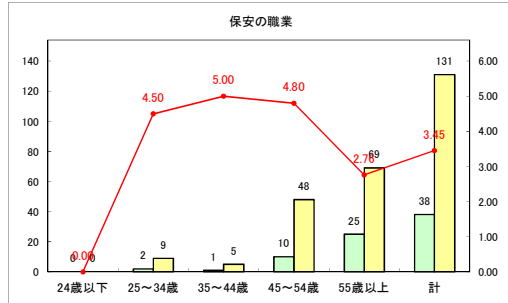

求人・求職バランスシート（常用+常用パート）（青森労働局）

令和5年1月

求人・求職バランスシート（常用+常用パート）〔ハローワーク青森〕

令和5年1月

求人・求職バランスシート（常用+常用パート）（ハローワーク八戸）

令和5年1月

求人・求職バランスシート（常用+常用パート）（ハローワーク弘前）

令和5年1月

求人・求職バランスシート（常用＋常用パート）（ハローワークむつ）

令和5年1月

求人・求職バランスシート（常用+常用パート）（ハローワーク野辺地）

令和5年1月

求人・求職バランスシート（常用＋常用パート）〔ハローワーク五所川原〕

令和5年1月

求人・求職バランスシート（常用+常用パート）〔ハローワーク三沢〕

令和5年1月