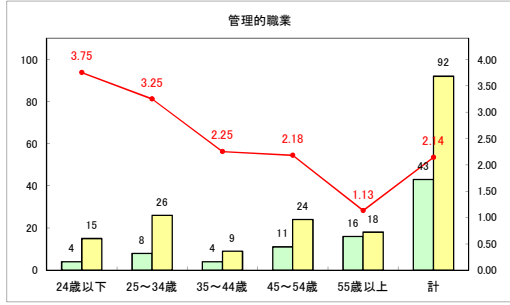

求人・求職バランスシート（常用+常用パート）（青森労働局）

令和5年1月

求人・求職バランスシート（常用+常用パート）〔ハローワーク青森〕

令和5年1月

求人・求職バランスシート（常用+常用パート）（ハローワーク八戸）

令和5年1月

求人・求職バランスシート（常用+常用パート）（ハローワーク弘前）

令和5年1月