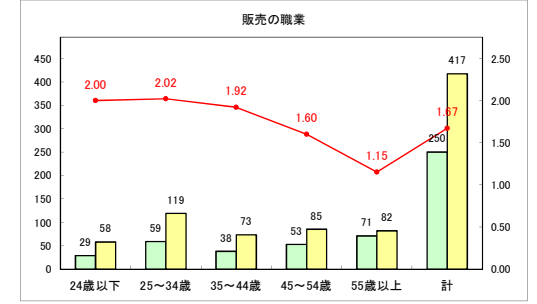

求人・求職バランスシート（常用+常用パート）（青森労働局）

令和5年1月

求人・求職バランスシート（常用+常用パート）〔ハローワーク青森〕

令和5年1月

求人・求職バランスシート（常用+常用パート）（ハローワーク八戸）

令和5年1月

求人・求職バランスシート（常用+常用パート）（ハローワーク弘前）

令和5年1月

求人・求職バランスシート（常用＋常用パート）（ハローワークむつ）

令和5年1月

求人・求職バランスシート（常用+常用パート）（ハローワーク野辺地）

令和5年1月

求人・求職バランスシート（常用＋常用パート）〔ハローワーク五所川原〕

令和5年1月

求人・求職バランスシート（常用+常用パート）〔ハローワーク三沢〕

令和5年1月