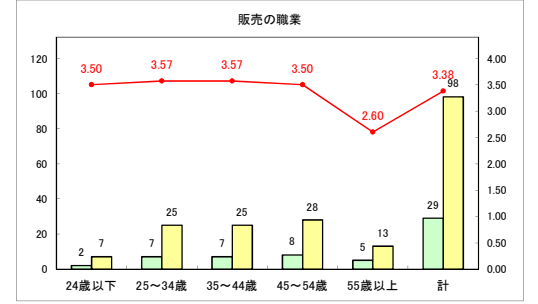

求人・求職バランスシート（常用+常用パート）（青森労働局）

令和5年1月

求人・求職バランスシート（常用+常用パート）〔ハローワーク青森〕

令和5年1月

求人・求職バランスシート（常用+常用パート）（ハローワーク八戸）

令和5年1月

求人・求職バランスシート（常用+常用パート）（ハローワーク弘前）

令和5年1月

求人・求職バランスシート（常用＋常用パート）（ハローワークむつ）

令和5年1月

求人・求職バランスシート（常用+常用パート）（ハローワーク野辺地）

令和5年1月

求人・求職バランスシート（常用＋常用パート）〔ハローワーク五所川原〕

令和5年1月

求人・求職バランスシート（常用+常用パート）〔ハローワーク三沢〕

令和5年1月