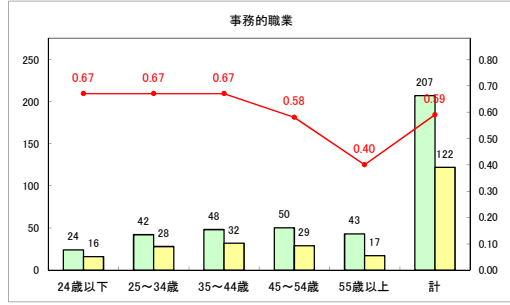

求人・求職バランスシート（常用＋常用パート）（ハローワークむつ）

令和5年1月

求人・求職バランスシート（常用+常用パート）（ハローワーク野辺地）

令和5年1月

求人・求職バランスシート（常用＋常用パート）〔ハローワーク五所川原〕

令和5年1月

求人・求職バランスシート（常用+常用パート）〔ハローワーク三沢〕

令和5年1月

求人・求職バランスシート（常用+常用パート）（ハローワーク+和田）

令和5年1月

求人・求職バランスシート（常用+常用パート）（ハローワーク黒石）

令和5年1月