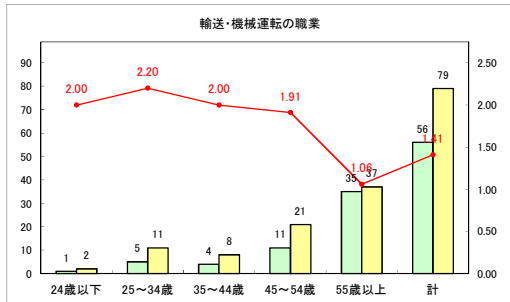

求人・求職バランスシート（常用＋常用パート）（ハローワークむつ）

令和5年1月