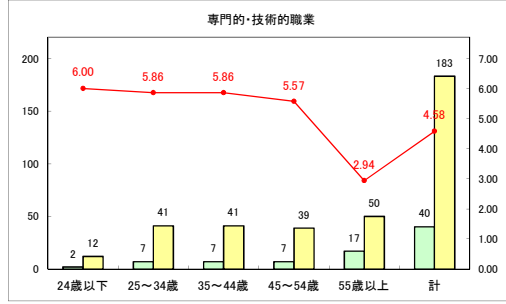

求人・求職バランスシート（常用+常用パート）（ハローワーク野辺地）

令和5年1月