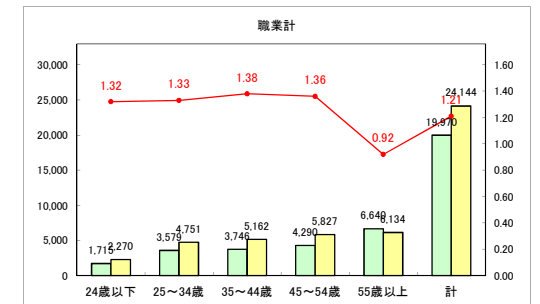

求人・求職バランスシート（常用+常用パート）（青森労働局）

令和5年1月

求人・求職バランスシート（常用+常用パート）〔ハローワーク青森〕

令和5年1月

求人・求職バランスシート（常用+常用パート）（ハローワーク八戸）

令和5年1月

求人・求職バランスシート（常用+常用パート）（ハローワーク弘前）

令和5年1月