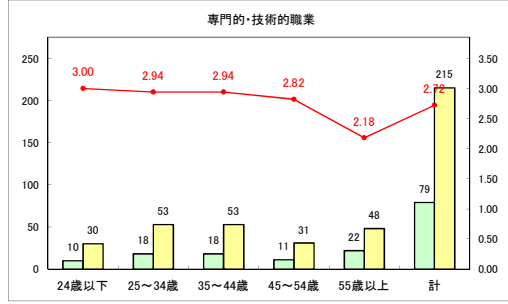

求人・求職バランスシート（常用＋常用パート）（ハローワークむつ）

令和5年1月