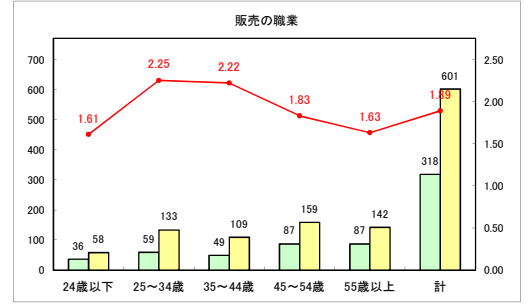

求人・求職バランスシート（常用+常用パート）（青森労働局）

令和5年1月

求人・求職バランスシート（常用+常用パート）〔ハローワーク青森〕

令和5年1月

求人・求職バランスシート（常用+常用パート）（ハローワーク八戸）

令和5年1月

求人・求職バランスシート（常用+常用パート）（ハローワーク弘前）

令和5年1月

求人・求職バランスシート（常用＋常用パート）（ハローワークむつ）

令和5年1月

求人・求職バランスシート（常用+常用パート）（ハローワーク野辺地）

令和5年1月

求人・求職バランスシート（常用＋常用パート）〔ハローワーク五所川原〕

令和5年1月

求人・求職バランスシート（常用+常用パート）〔ハローワーク三沢〕

令和5年1月