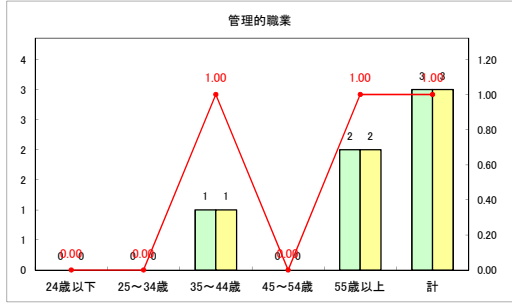

求人・求職バランスシート（常用＋常用パート）（ハローワークむつ）

令和5年1月

求人・求職バランスシート（常用+常用パート）（ハローワーク野辺地）

令和5年1月

求人・求職バランスシート（常用＋常用パート）〔ハローワーク五所川原〕

令和5年1月

求人・求職バランスシート（常用+常用パート）〔ハローワーク三沢〕

令和5年1月

求人・求職バランスシート（常用+常用パート）（ハローワーク+和田）

令和5年1月

求人・求職バランスシート（常用+常用パート）（ハローワーク黒石）

令和5年1月