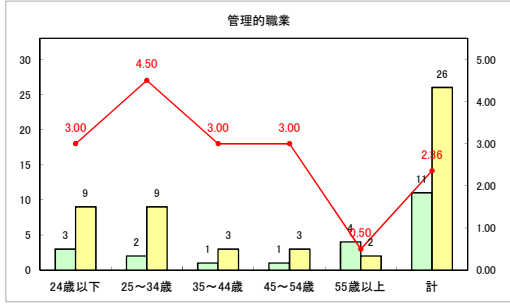

求人・求職バランスシート（常用+常用パート）（青森労働局）

令和5年1月

求人・求職バランスシート（常用+常用パート）〔ハローワーク青森〕

令和5年1月

求人・求職バランスシート（常用+常用パート）（ハローワーク八戸）

令和5年1月

求人・求職バランスシート（常用+常用パート）（ハローワーク弘前）

令和5年1月