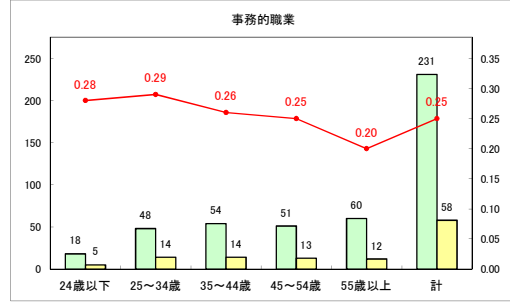

求人・求職バランスシート（常用＋常用パート）（ハローワークむつ）

令和5年1月