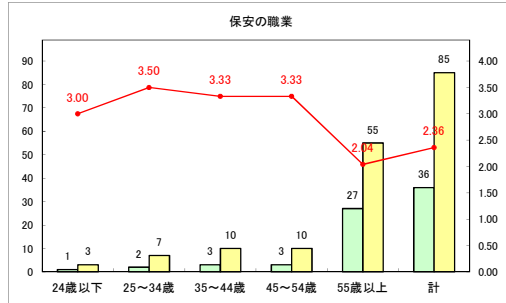

求人・求職バランスシート（常用+常用パート）（青森労働局）

令和5年1月

求人・求職バランスシート（常用+常用パート）〔ハローワーク青森〕

令和5年1月

求人・求職バランスシート（常用+常用パート）（ハローワーク八戸）

令和5年1月

求人・求職バランスシート（常用+常用パート）（ハローワーク弘前）

令和5年1月

求人・求職バランスシート（常用＋常用パート）（ハローワークむつ）

令和5年1月

求人・求職バランスシート（常用+常用パート）（ハローワーク野辺地）

令和5年1月

求人・求職バランスシート（常用＋常用パート）〔ハローワーク五所川原〕

令和5年1月

求人・求職バランスシート（常用+常用パート）〔ハローワーク三沢〕

令和5年1月