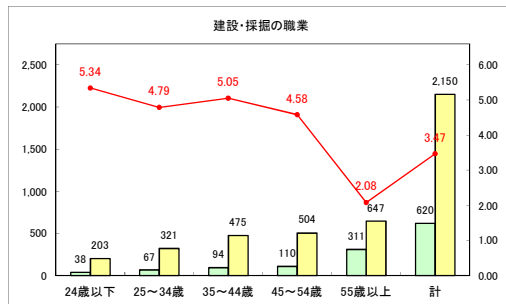

求人・求職バランスシート（常用+常用パート）（青森労働局）

令和5年1月

求人・求職バランスシート（常用+常用パート）〔ハローワーク青森〕

令和5年1月

求人・求職バランスシート（常用+常用パート）（ハローワーク八戸）

令和5年1月

求人・求職バランスシート（常用+常用パート）（ハローワーク弘前）

令和5年1月

求人・求職バランスシート（常用＋常用パート）（ハローワークむつ）

令和5年1月

求人・求職バランスシート（常用+常用パート）（ハローワーク野辺地）

令和5年1月

求人・求職バランスシート（常用＋常用パート）〔ハローワーク五所川原〕

令和5年1月

求人・求職バランスシート（常用+常用パート）〔ハローワーク三沢〕

令和5年1月