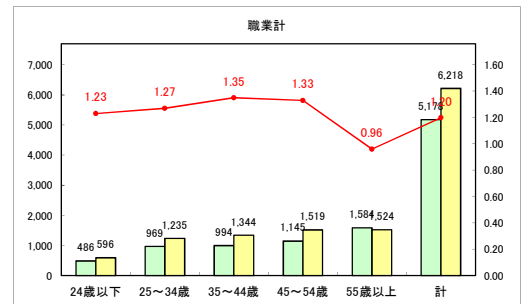

求人・求職バランスシート（常用+常用パート）（青森労働局）

令和5年1月

求人・求職バランスシート（常用+常用パート）〔ハローワーク青森〕

令和5年1月

求人・求職バランスシート（常用+常用パート）（ハローワーク八戸）

令和5年1月

求人・求職バランスシート（常用+常用パート）（ハローワーク弘前）

令和5年1月