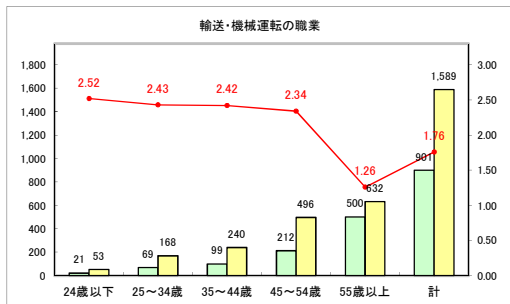

求人・求職バランスシート（常用+常用パート）（青森労働局）

令和5年1月

求人・求職バランスシート（常用+常用パート）〔ハローワーク青森〕

令和5年1月

求人・求職バランスシート（常用+常用パート）（ハローワーク八戸）

令和5年1月

求人・求職バランスシート（常用+常用パート）（ハローワーク弘前）

令和5年1月