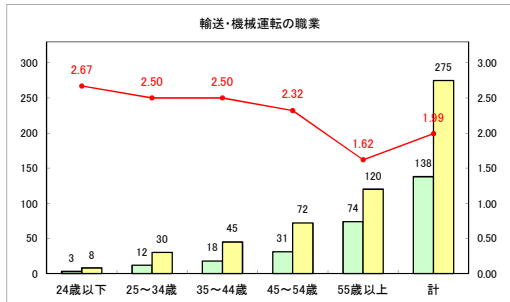

求人・求職バランスシート（常用+常用パート）（青森労働局）

令和5年1月

求人・求職バランスシート（常用+常用パート）〔ハローワーク青森〕

令和5年1月

求人・求職バランスシート（常用+常用パート）（ハローワーク八戸）

令和5年1月

求人・求職バランスシート（常用+常用パート）（ハローワーク弘前）

令和5年1月