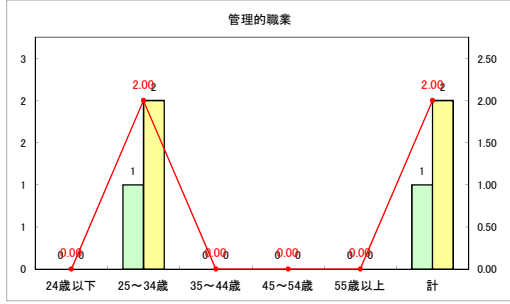

求人・求職バランスシート（常用＋常用パート）（ハローワークむつ）

令和5年1月