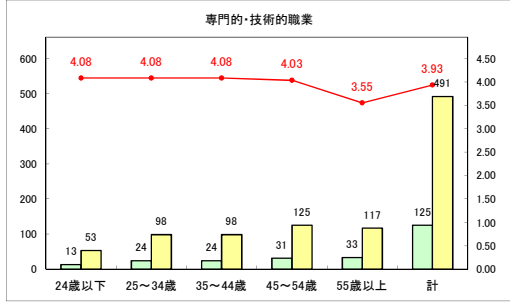

求人・求職バランスシート（常用＋常用パート）（ハローワークむつ）

令和5年1月

求人・求職バランスシート（常用+常用パート）（ハローワーク野辺地）

令和5年1月

求人・求職バランスシート（常用＋常用パート）〔ハローワーク五所川原〕

令和5年1月

求人・求職バランスシート（常用+常用パート）〔ハローワーク三沢〕

令和5年1月

求人・求職バランスシート（常用+常用パート）（ハローワーク+和田）

令和5年1月

求人・求職バランスシート（常用+常用パート）（ハローワーク黒石）

令和5年1月