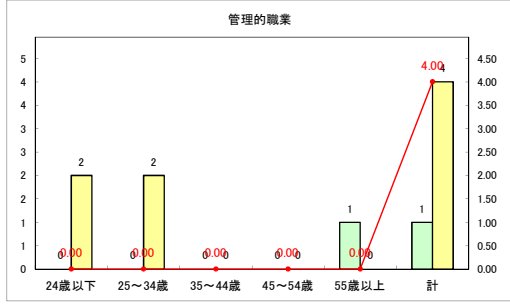

求人・求職バランスシート（常用+常用パート）（ハローワーク野辺地）

令和5年1月