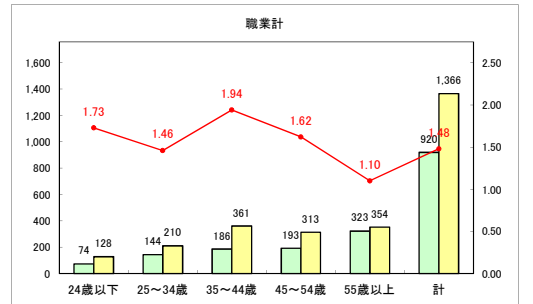

求人・求職バランスシート（常用＋常用パート）（ハローワークむつ）

令和5年1月

求人・求職バランスシート（常用+常用パート）（ハローワーク野辺地）

令和5年1月

求人・求職バランスシート（常用＋常用パート）〔ハローワーク五所川原〕

令和5年1月

求人・求職バランスシート（常用+常用パート）〔ハローワーク三沢〕

令和5年1月

求人・求職バランスシート（常用+常用パート）（ハローワーク+和田）

令和5年1月

求人・求職バランスシート（常用+常用パート）（ハローワーク黒石）

令和5年1月