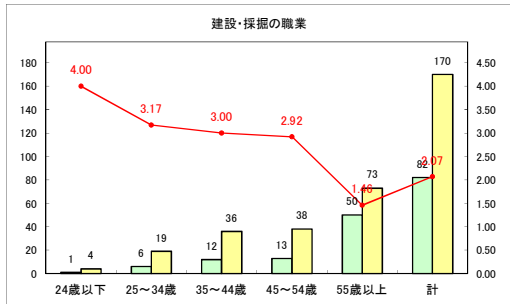

求人・求職バランスシート（常用＋常用パート）（ハローワークむつ）

令和5年1月

求人・求職バランスシート（常用+常用パート）（ハローワーク野辺地）

令和5年1月

求人・求職バランスシート（常用＋常用パート）〔ハローワーク五所川原〕

令和5年1月

求人・求職バランスシート（常用+常用パート）〔ハローワーク三沢〕

令和5年1月

求人・求職バランスシート（常用+常用パート）（ハローワーク+和田）

令和5年1月

求人・求職バランスシート（常用+常用パート）（ハローワーク黒石）

令和5年1月