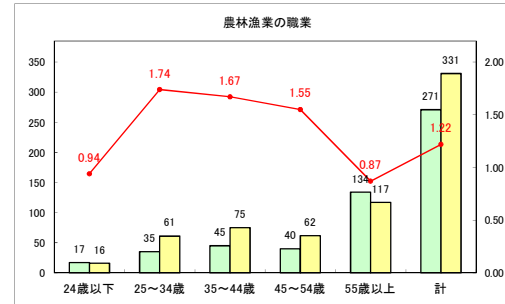

求人・求職バランスシート（常用+常用パート）（青森労働局）

令和5年1月

求人・求職バランスシート（常用+常用パート）〔ハローワーク青森〕

令和5年1月

求人・求職バランスシート（常用+常用パート）（ハローワーク八戸）

令和5年1月

求人・求職バランスシート（常用+常用パート）（ハローワーク弘前）

令和5年1月