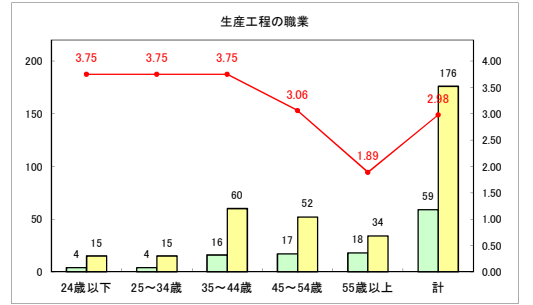

求人・求職バランスシート（常用＋常用パート）（ハローワークむつ）

令和5年1月

求人・求職バランスシート（常用+常用パート）（ハローワーク野辺地）

令和5年1月

求人・求職バランスシート（常用＋常用パート）〔ハローワーク五所川原〕

令和5年1月

求人・求職バランスシート（常用+常用パート）〔ハローワーク三沢〕

令和5年1月

求人・求職バランスシート（常用+常用パート）（ハローワーク+和田）

令和5年1月

求人・求職バランスシート（常用+常用パート）（ハローワーク黒石）

令和5年1月