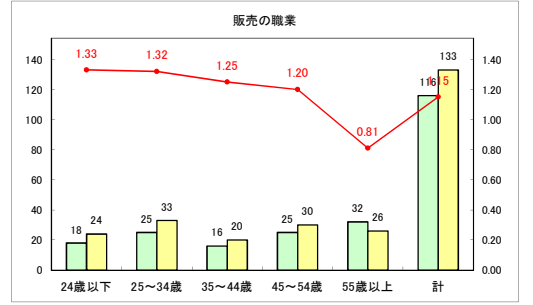

求人・求職バランスシート（常用＋常用パート）（ハローワークむつ）

令和5年1月

求人・求職バランスシート（常用+常用パート）（ハローワーク野辺地）

令和5年1月

求人・求職バランスシート（常用＋常用パート）〔ハローワーク五所川原〕

令和5年1月

求人・求職バランスシート（常用+常用パート）〔ハローワーク三沢〕

令和5年1月

求人・求職バランスシート（常用+常用パート）（ハローワーク+和田）

令和5年1月

求人・求職バランスシート（常用+常用パート）（ハローワーク黒石）

令和5年1月