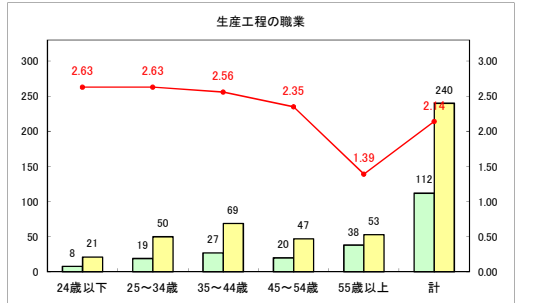

求人・求職バランスシート（常用＋常用パート）（ハローワークむつ）

令和5年1月

求人・求職バランスシート（常用+常用パート）（ハローワーク野辺地）

令和5年1月

求人・求職バランスシート（常用＋常用パート）〔ハローワーク五所川原〕

令和5年1月

求人・求職バランスシート（常用+常用パート）〔ハローワーク三沢〕

令和5年1月

求人・求職バランスシート（常用+常用パート）（ハローワーク+和田）

令和5年1月

求人・求職バランスシート（常用+常用パート）（ハローワーク黒石）

令和5年1月