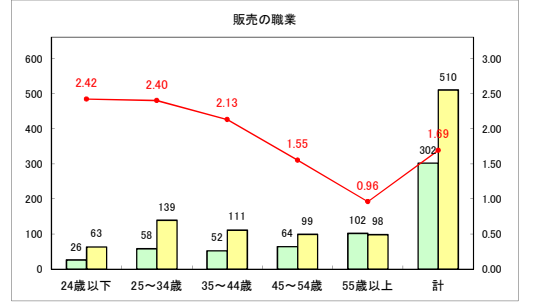

求人・求職バランスシート（常用+常用パート）（青森労働局）

令和5年1月

求人・求職バランスシート（常用+常用パート）〔ハローワーク青森〕

令和5年1月

求人・求職バランスシート（常用+常用パート）（ハローワーク八戸）

令和5年1月

求人・求職バランスシート（常用+常用パート）（ハローワーク弘前）

令和5年1月

求人・求職バランスシート（常用＋常用パート）（ハローワークむつ）

令和5年1月

求人・求職バランスシート（常用+常用パート）（ハローワーク野辺地）

令和5年1月

求人・求職バランスシート（常用＋常用パート）〔ハローワーク五所川原〕

令和5年1月

求人・求職バランスシート（常用+常用パート）〔ハローワーク三沢〕

令和5年1月