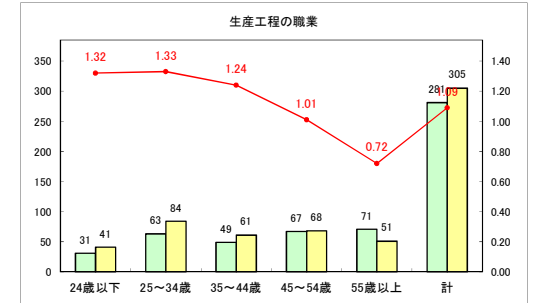

求人・求職バランスシート（常用+常用パート）（青森労働局）

令和5年1月

求人・求職バランスシート（常用+常用パート）〔ハローワーク青森〕

令和5年1月

求人・求職バランスシート（常用+常用パート）（ハローワーク八戸）

令和5年1月

求人・求職バランスシート（常用+常用パート）（ハローワーク弘前）

令和5年1月