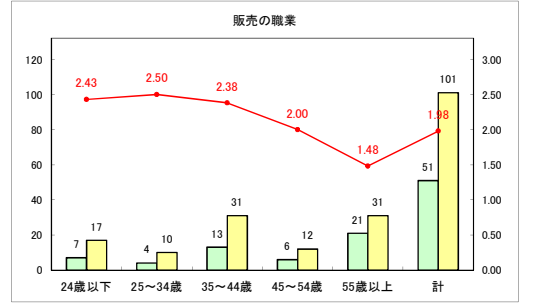

求人・求職バランスシート（常用＋常用パート）（ハローワークむつ）

令和5年1月

求人・求職バランスシート（常用+常用パート）（ハローワーク野辺地）

令和5年1月

求人・求職バランスシート（常用＋常用パート）〔ハローワーク五所川原〕

令和5年1月

求人・求職バランスシート（常用+常用パート）〔ハローワーク三沢〕

令和5年1月

求人・求職バランスシート（常用+常用パート）（ハローワーク+和田）

令和5年1月

求人・求職バランスシート（常用+常用パート）（ハローワーク黒石）

令和5年1月