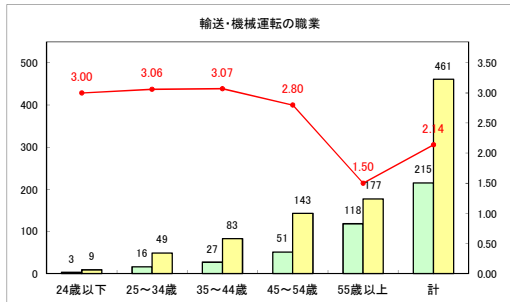

求人・求職バランスシート（常用+常用パート）（青森労働局）

令和5年1月

求人・求職バランスシート（常用+常用パート）〔ハローワーク青森〕

令和5年1月

求人・求職バランスシート（常用+常用パート）（ハローワーク八戸）

令和5年1月

求人・求職バランスシート（常用+常用パート）（ハローワーク弘前）

令和5年1月