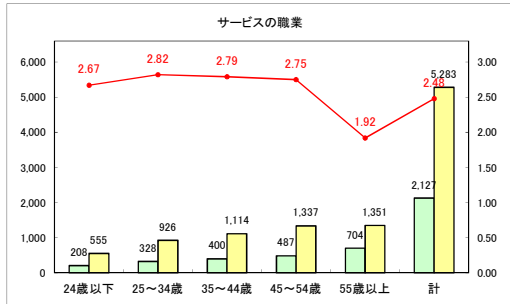

求人・求職バランスシート（常用+常用パート）（青森労働局）

令和5年1月

求人・求職バランスシート（常用+常用パート）〔ハローワーク青森〕

令和5年1月

求人・求職バランスシート（常用+常用パート）（ハローワーク八戸）

令和5年1月

求人・求職バランスシート（常用+常用パート）（ハローワーク弘前）

令和5年1月