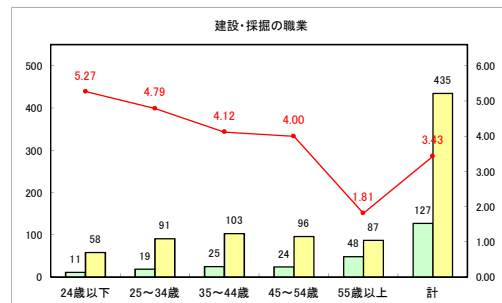

求人・求職バランスシート（常用+常用パート）〔青森労働局〕

令和4年12月

求人・求職バランスシート（常用+常用パート）〔ハローワーク青森〕

令和4年12月

求人・求職バランスシート（常用+常用パート）〔ハローワーク八戸〕

令和4年12月

求人・求職バランスシート（常用+常用パート）〔ハローワーク弘前〕

令和4年12月

求人・求職バランスシート（常用+常用パート） 【ハローワークむつ】

令和4年12月

求人・求職バランスシート（常用+常用パート）〔ハローワーク野辺地〕

令和4年12月

求人・求職バランスシート（常用+常用パート）〔ハローワーク五所川原〕

令和4年12月

求人・求職バランスシート（常用+常用パート）〔ハローワーク三沢〕

令和4年12月