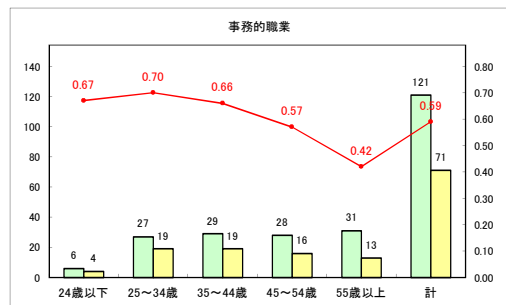

求人・求職バランスシート（常用+常用パート）〔ハローワーク野辺地〕

令和4年12月