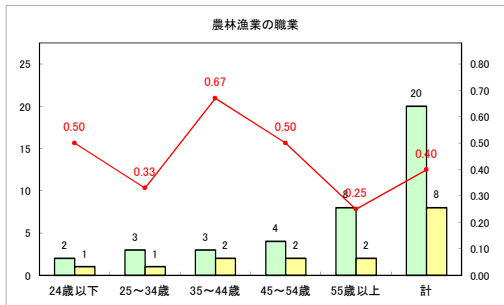

求人・求職バランスシート（常用+常用パート）〔青森労働局〕

令和4年12月

求人・求職バランスシート（常用+常用パート）〔ハローワーク青森〕

令和4年12月

求人・求職バランスシート（常用+常用パート）〔ハローワーク八戸〕

令和4年12月

求人・求職バランスシート（常用+常用パート）〔ハローワーク弘前〕

令和4年12月

求人・求職バランスシート（常用+常用パート） 【ハローワークむつ】

令和4年12月

求人・求職バランスシート（常用+常用パート）〔ハローワーク野辺地〕

令和4年12月

求人・求職バランスシート（常用+常用パート）〔ハローワーク五所川原〕

令和4年12月

求人・求職バランスシート（常用+常用パート）〔ハローワーク三沢〕

令和4年12月