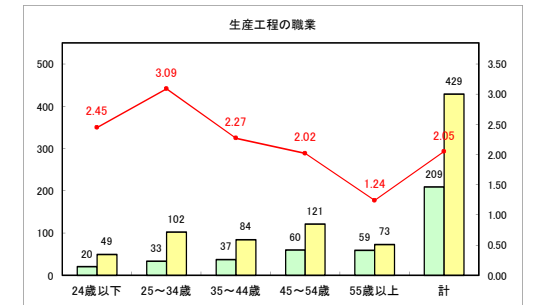

求人・求職バランスシート（常用+常用パート）〔青森労働局〕

令和4年12月

求人・求職バランスシート（常用+常用パート）〔ハローワーク青森〕

令和4年12月

求人・求職バランスシート（常用+常用パート）〔ハローワーク八戸〕

令和4年12月

求人・求職バランスシート（常用+常用パート）〔ハローワーク弘前〕

令和4年12月