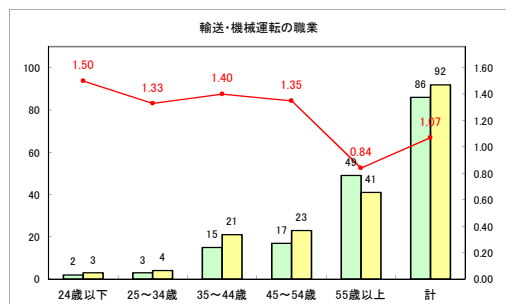

求人・求職バランスシート（常用+常用パート） 【ハローワークむつ】

令和4年12月

求人・求職バランスシート（常用+常用パート）〔ハローワーク野辺地〕

令和4年12月

求人・求職バランスシート（常用+常用パート）〔ハローワーク五所川原〕

令和4年12月

求人・求職バランスシート（常用+常用パート）〔ハローワーク三沢〕

令和4年12月

求人・求職バランスシート（常用+常用パート）〔ハローワーク+和田〕

令和4年12月

求人・求職バランスシート（常用+常用パート）〔ハローワーク黒石〕

令和4年12月