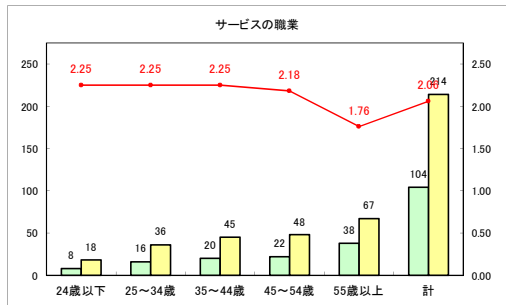

求人・求職バランスシート（常用+常用パート） 【ハローワークむつ】

令和4年12月