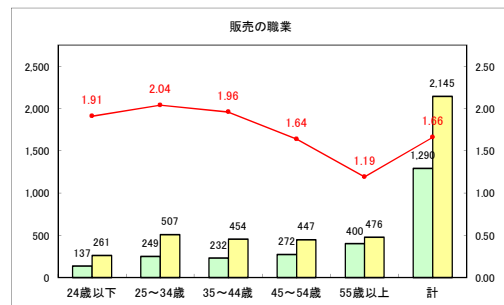

求人・求職バランスシート（常用+常用パート）〔青森労働局〕

令和4年12月

求人・求職バランスシート（常用+常用パート）〔ハローワーク青森〕

令和4年12月

求人・求職バランスシート（常用+常用パート）〔ハローワーク八戸〕

令和4年12月

求人・求職バランスシート（常用+常用パート）〔ハローワーク弘前〕

令和4年12月