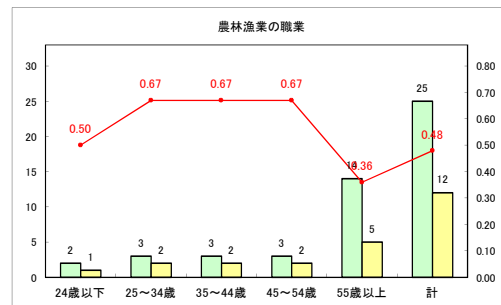

求人・求職バランスシート（常用+常用パート） 【ハローワークむつ】

令和4年12月

求人・求職バランスシート（常用+常用パート）〔ハローワーク野辺地〕

令和4年12月

求人・求職バランスシート（常用+常用パート）〔ハローワーク五所川原〕

令和4年12月

求人・求職バランスシート（常用+常用パート）〔ハローワーク三沢〕

令和4年12月

求人・求職バランスシート（常用+常用パート）〔ハローワーク+和田〕

令和4年12月

求人・求職バランスシート（常用+常用パート）〔ハローワーク黒石〕

令和4年12月