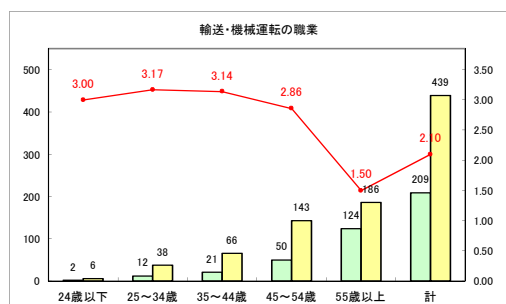

求人・求職バランスシート（常用+常用パート）〔青森労働局〕

令和4年12月

求人・求職バランスシート（常用+常用パート）〔ハローワーク青森〕

令和4年12月

求人・求職バランスシート（常用+常用パート）〔ハローワーク八戸〕

令和4年12月

求人・求職バランスシート（常用+常用パート）〔ハローワーク弘前〕

令和4年12月