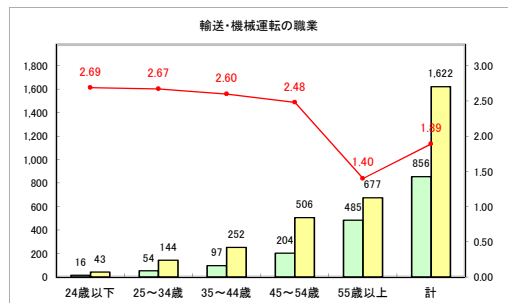

求人・求職バランスシート（常用+常用パート）〔青森労働局〕

令和4年12月

求人・求職バランスシート（常用+常用パート）〔ハローワーク青森〕

令和4年12月

求人・求職バランスシート（常用+常用パート）〔ハローワーク八戸〕

令和4年12月

求人・求職バランスシート（常用+常用パート）〔ハローワーク弘前〕

令和4年12月