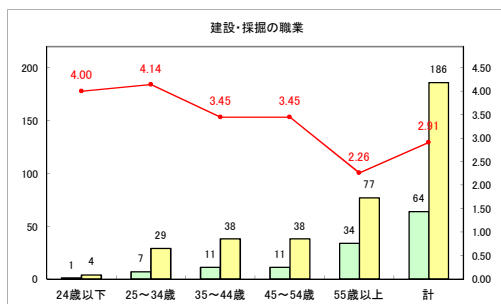

求人・求職バランスシート（常用+常用パート） 【ハローワークむつ】

令和4年12月

求人・求職バランスシート（常用+常用パート）〔ハローワーク野辺地〕

令和4年12月

求人・求職バランスシート（常用+常用パート）〔ハローワーク五所川原〕

令和4年12月

求人・求職バランスシート（常用+常用パート）〔ハローワーク三沢〕

令和4年12月

求人・求職バランスシート（常用+常用パート）〔ハローワーク+和田〕

令和4年12月

求人・求職バランスシート（常用+常用パート）〔ハローワーク黒石〕

令和4年12月