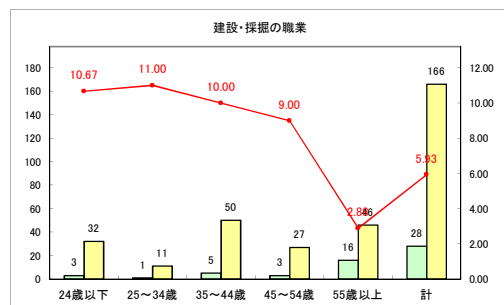

求人・求職バランスシート（常用+常用パート） 【ハローワークむつ】

令和4年12月

求人・求職バランスシート（常用+常用パート）〔ハローワーク野辺地〕

令和4年12月

求人・求職バランスシート（常用+常用パート）〔ハローワーク五所川原〕

令和4年12月

求人・求職バランスシート（常用+常用パート）〔ハローワーク三沢〕

令和4年12月

求人・求職バランスシート（常用+常用パート）〔ハローワーク+和田〕

令和4年12月

求人・求職バランスシート（常用+常用パート）〔ハローワーク黒石〕

令和4年12月