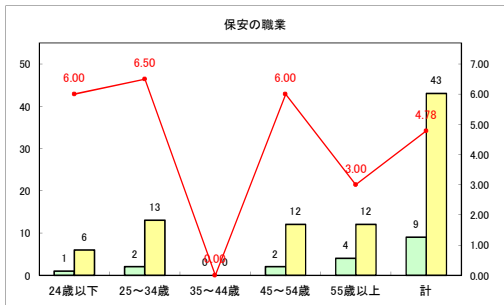

求人・求職バランスシート（常用+常用パート）〔青森労働局〕

令和4年12月

求人・求職バランスシート（常用+常用パート）〔ハローワーク青森〕

令和4年12月

求人・求職バランスシート（常用+常用パート）〔ハローワーク八戸〕

令和4年12月

求人・求職バランスシート（常用+常用パート）〔ハローワーク弘前〕

令和4年12月

求人・求職バランスシート（常用+常用パート） 【ハローワークむつ】

令和4年12月

求人・求職バランスシート（常用+常用パート）〔ハローワーク野辺地〕

令和4年12月

求人・求職バランスシート（常用+常用パート）〔ハローワーク五所川原〕

令和4年12月

求人・求職バランスシート（常用+常用パート）〔ハローワーク三沢〕

令和4年12月