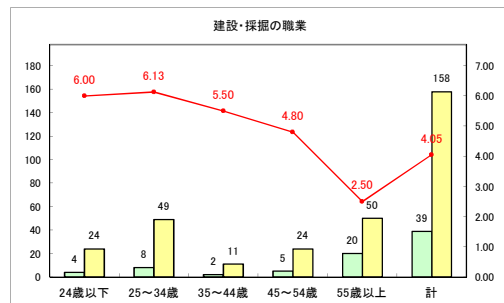

求人・求職バランスシート（常用+常用パート） 【ハローワークむつ】

令和4年12月

求人・求職バランスシート（常用+常用パート）〔ハローワーク野辺地〕

令和4年12月

求人・求職バランスシート（常用+常用パート）〔ハローワーク五所川原〕

令和4年12月

求人・求職バランスシート（常用+常用パート）〔ハローワーク三沢〕

令和4年12月

求人・求職バランスシート（常用+常用パート）〔ハローワーク+和田〕

令和4年12月

求人・求職バランスシート（常用+常用パート）〔ハローワーク黒石〕

令和4年12月