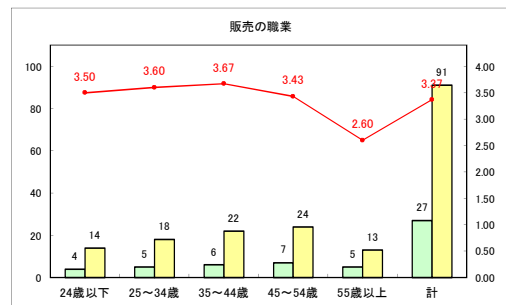

求人・求職バランスシート（常用+常用パート）〔ハローワーク野辺地〕

令和4年12月