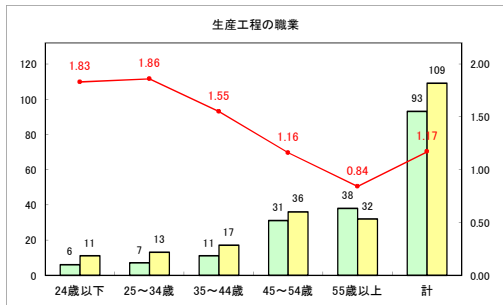

求人・求職バランスシート（常用+常用パート） 【ハローワークむつ】

令和4年12月