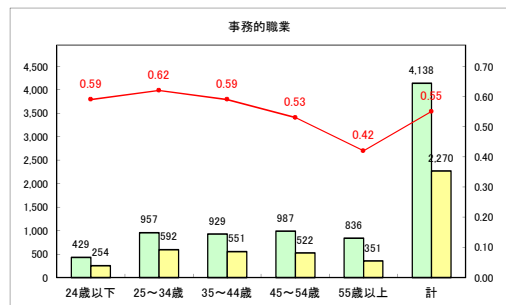

求人・求職バランスシート（常用+常用パート）〔青森労働局〕

令和4年12月

求人・求職バランスシート（常用+常用パート）〔ハローワーク青森〕

令和4年12月

求人・求職バランスシート（常用+常用パート）〔ハローワーク八戸〕

令和4年12月

求人・求職バランスシート（常用+常用パート）〔ハローワーク弘前〕

令和4年12月