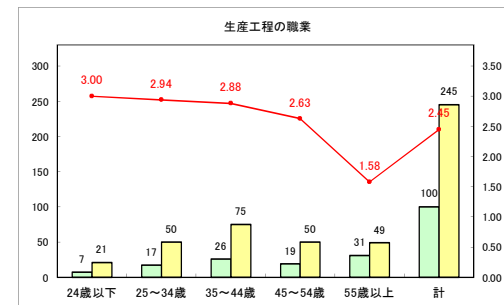

求人・求職バランスシート（常用+常用パート） 【ハローワークむつ】

令和4年12月

求人・求職バランスシート（常用+常用パート）〔ハローワーク野辺地〕

令和4年12月

求人・求職バランスシート（常用+常用パート）〔ハローワーク五所川原〕

令和4年12月

求人・求職バランスシート（常用+常用パート）〔ハローワーク三沢〕

令和4年12月

求人・求職バランスシート（常用+常用パート）〔ハローワーク+和田〕

令和4年12月

求人・求職バランスシート（常用+常用パート）〔ハローワーク黒石〕

令和4年12月