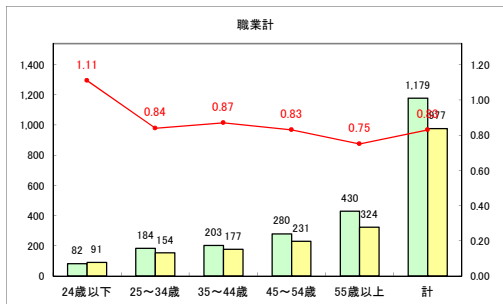

求人・求職バランスシート（常用+常用パート） 【ハローワークむつ】

令和4年12月