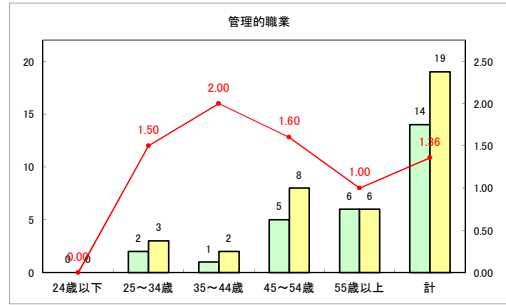

求人・求職バランスシート（常用+常用パート）〔青森労働局〕

令和4年12月

求人・求職バランスシート（常用+常用パート）〔ハローワーク青森〕

令和4年12月

求人・求職バランスシート（常用+常用パート）〔ハローワーク八戸〕

令和4年12月

求人・求職バランスシート（常用+常用パート）〔ハローワーク弘前〕

令和4年12月