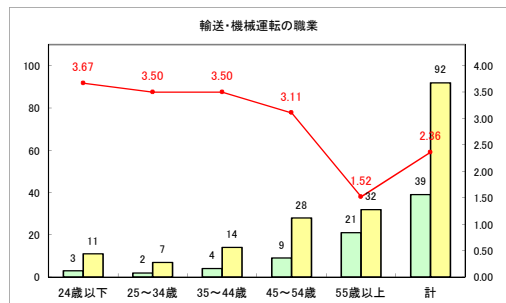

求人・求職バランスシート（常用+常用パート）〔ハローワーク野辺地〕

令和4年12月