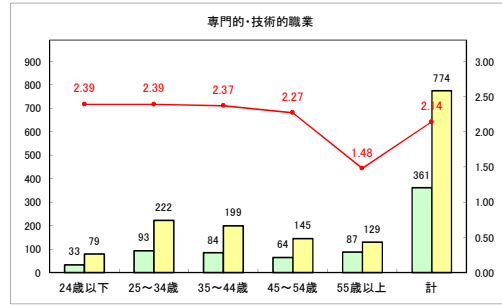

求人・求職バランスシート（常用+常用パート）〔青森労働局〕

令和4年12月

求人・求職バランスシート（常用+常用パート）〔ハローワーク青森〕

令和4年12月

求人・求職バランスシート（常用+常用パート）〔ハローワーク八戸〕

令和4年12月

求人・求職バランスシート（常用+常用パート）〔ハローワーク弘前〕

令和4年12月