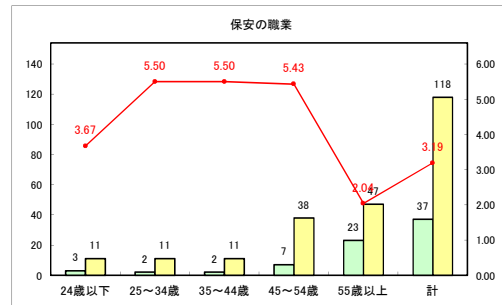

求人・求職バランスシート（常用+常用パート）〔青森労働局〕

令和4年12月

求人・求職バランスシート（常用+常用パート）〔ハローワーク青森〕

令和4年12月

求人・求職バランスシート（常用+常用パート）〔ハローワーク八戸〕

令和4年12月

求人・求職バランスシート（常用+常用パート）〔ハローワーク弘前〕

令和4年12月

求人・求職バランスシート（常用+常用パート） 【ハローワークむつ】

令和4年12月

求人・求職バランスシート（常用+常用パート）〔ハローワーク野辺地〕

令和4年12月

求人・求職バランスシート（常用+常用パート）〔ハローワーク五所川原〕

令和4年12月

求人・求職バランスシート（常用+常用パート）〔ハローワーク三沢〕

令和4年12月