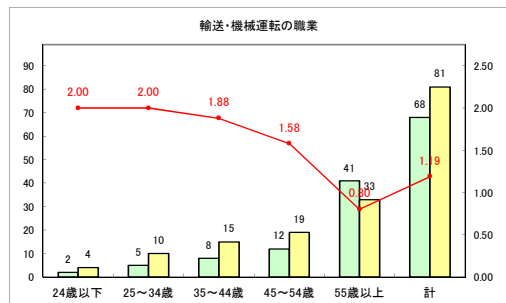

求人・求職バランスシート（常用+常用パート） 【ハローワークむつ】

令和4年12月

求人・求職バランスシート（常用+常用パート）〔ハローワーク野辺地〕

令和4年12月

求人・求職バランスシート（常用+常用パート）〔ハローワーク五所川原〕

令和4年12月

求人・求職バランスシート（常用+常用パート）〔ハローワーク三沢〕

令和4年12月

求人・求職バランスシート（常用+常用パート）〔ハローワーク+和田〕

令和4年12月

求人・求職バランスシート（常用+常用パート）〔ハローワーク黒石〕

令和4年12月