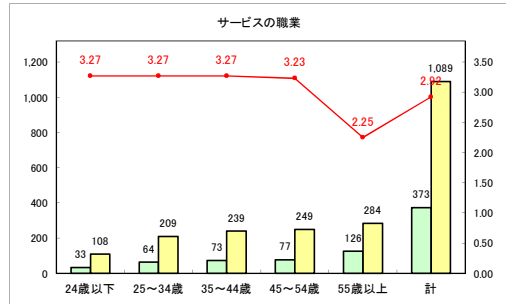

求人・求職バランスシート（常用+常用パート）〔青森労働局〕

令和4年12月

求人・求職バランスシート（常用+常用パート）〔ハローワーク青森〕

令和4年12月

求人・求職バランスシート（常用+常用パート）〔ハローワーク八戸〕

令和4年12月

求人・求職バランスシート（常用+常用パート）〔ハローワーク弘前〕

令和4年12月