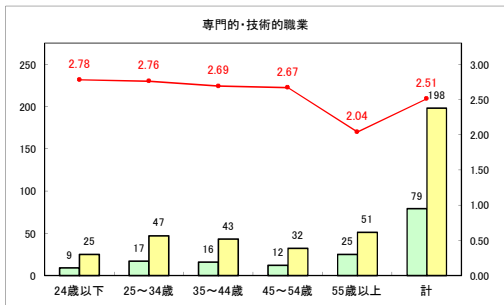

求人・求職バランスシート（常用+常用パート） 【ハローワークむつ】

令和4年12月