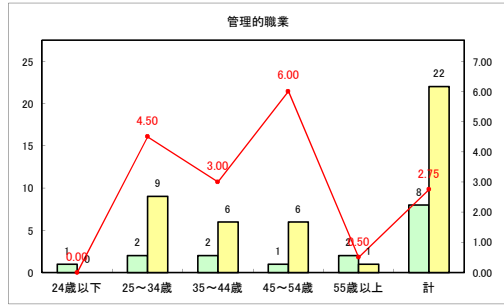

求人・求職バランスシート（常用+常用パート）〔青森労働局〕

令和4年12月

求人・求職バランスシート（常用+常用パート）〔ハローワーク青森〕

令和4年12月

求人・求職バランスシート（常用+常用パート）〔ハローワーク八戸〕

令和4年12月

求人・求職バランスシート（常用+常用パート）〔ハローワーク弘前〕

令和4年12月

求人・求職バランスシート（常用+常用パート） 【ハローワークむつ】

令和4年12月

求人・求職バランスシート（常用+常用パート）〔ハローワーク野辺地〕

令和4年12月

求人・求職バランスシート（常用+常用パート）〔ハローワーク五所川原〕

令和4年12月

求人・求職バランスシート（常用+常用パート）〔ハローワーク三沢〕

令和4年12月