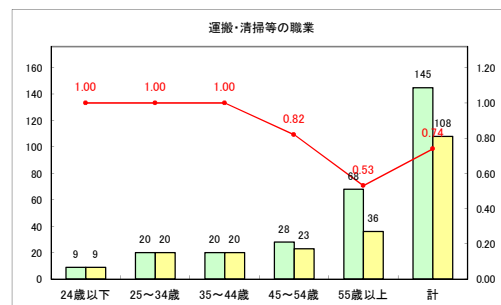

求人・求職バランスシート（常用+常用パート） 【ハローワークむつ】

令和4年12月

求人・求職バランスシート（常用+常用パート）〔ハローワーク野辺地〕

令和4年12月

求人・求職バランスシート（常用+常用パート）〔ハローワーク五所川原〕

令和4年12月

求人・求職バランスシート（常用+常用パート）〔ハローワーク三沢〕

令和4年12月

求人・求職バランスシート（常用+常用パート）〔ハローワーク+和田〕

令和4年12月

求人・求職バランスシート（常用+常用パート）〔ハローワーク黒石〕

令和4年12月