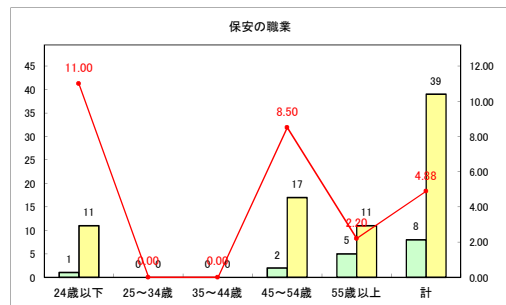

求人・求職バランスシート（常用+常用パート）〔青森労働局〕

令和4年12月

求人・求職バランスシート（常用+常用パート）〔ハローワーク青森〕

令和4年12月

求人・求職バランスシート（常用+常用パート）〔ハローワーク八戸〕

令和4年12月

求人・求職バランスシート（常用+常用パート）〔ハローワーク弘前〕

令和4年12月

求人・求職バランスシート（常用+常用パート） 【ハローワークむつ】

令和4年12月

求人・求職バランスシート（常用+常用パート）〔ハローワーク野辺地〕

令和4年12月

求人・求職バランスシート（常用+常用パート）〔ハローワーク五所川原〕

令和4年12月

求人・求職バランスシート（常用+常用パート）〔ハローワーク三沢〕

令和4年12月