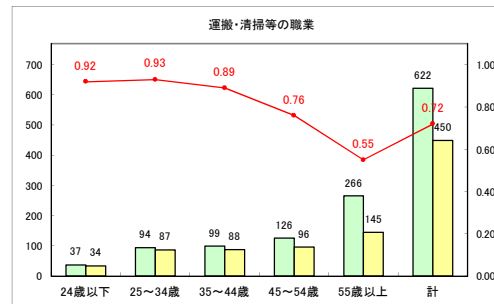

求人・求職バランスシート（常用+常用パート）〔青森労働局〕

令和4年12月

求人・求職バランスシート（常用+常用パート）〔ハローワーク青森〕

令和4年12月

求人・求職バランスシート（常用+常用パート）〔ハローワーク八戸〕

令和4年12月

求人・求職バランスシート（常用+常用パート）〔ハローワーク弘前〕

令和4年12月