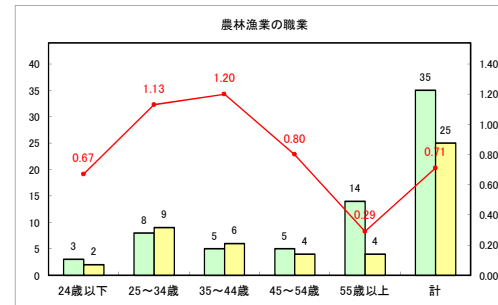

求人・求職バランスシート（常用+常用パート）〔青森労働局〕

令和4年12月

求人・求職バランスシート（常用+常用パート）〔ハローワーク青森〕

令和4年12月

求人・求職バランスシート（常用+常用パート）〔ハローワーク八戸〕

令和4年12月

求人・求職バランスシート（常用+常用パート）〔ハローワーク弘前〕

令和4年12月

求人・求職バランスシート（常用+常用パート） 【ハローワークむつ】

令和4年12月

求人・求職バランスシート（常用+常用パート）〔ハローワーク野辺地〕

令和4年12月

求人・求職バランスシート（常用+常用パート）〔ハローワーク五所川原〕

令和4年12月

求人・求職バランスシート（常用+常用パート）〔ハローワーク三沢〕

令和4年12月