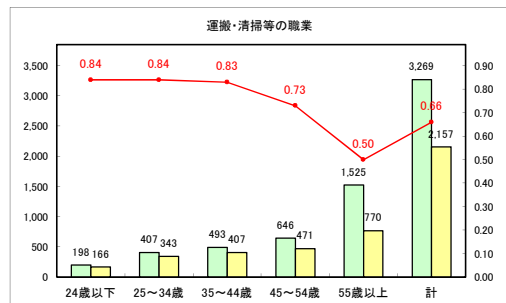

求人・求職バランスシート（常用+常用パート）〔青森労働局〕

令和4年12月

求人・求職バランスシート（常用+常用パート）〔ハローワーク青森〕

令和4年12月

求人・求職バランスシート（常用+常用パート）〔ハローワーク八戸〕

令和4年12月

求人・求職バランスシート（常用+常用パート）〔ハローワーク弘前〕

令和4年12月