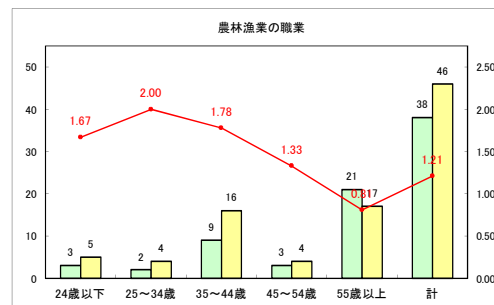

求人・求職バランスシート（常用+常用パート）〔青森労働局〕

令和4年12月

求人・求職バランスシート（常用+常用パート）〔ハローワーク青森〕

令和4年12月

求人・求職バランスシート（常用+常用パート）〔ハローワーク八戸〕

令和4年12月

求人・求職バランスシート（常用+常用パート）〔ハローワーク弘前〕

令和4年12月

求人・求職バランスシート（常用+常用パート） 【ハローワークむつ】

令和4年12月

求人・求職バランスシート（常用+常用パート）〔ハローワーク野辺地〕

令和4年12月

求人・求職バランスシート（常用+常用パート）〔ハローワーク五所川原〕

令和4年12月

求人・求職バランスシート（常用+常用パート）〔ハローワーク三沢〕

令和4年12月