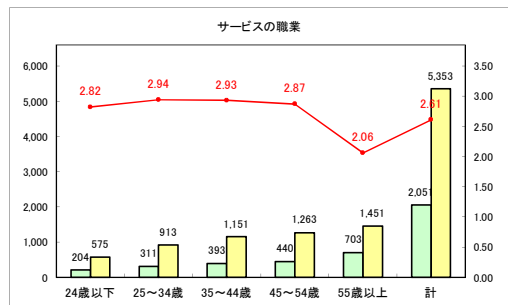

求人・求職バランスシート（常用+常用パート）〔青森労働局〕

令和4年12月

求人・求職バランスシート（常用+常用パート）〔ハローワーク青森〕

令和4年12月

求人・求職バランスシート（常用+常用パート）〔ハローワーク八戸〕

令和4年12月

求人・求職バランスシート（常用+常用パート）〔ハローワーク弘前〕

令和4年12月