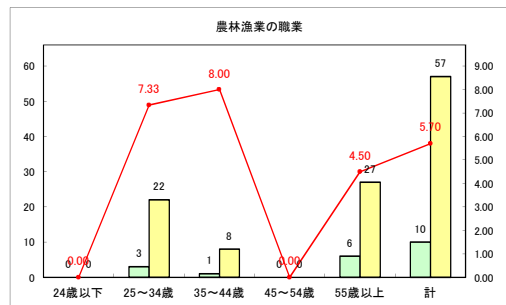

求人・求職バランスシート（常用+常用パート）〔青森労働局〕

令和4年12月

求人・求職バランスシート（常用+常用パート）〔ハローワーク青森〕

令和4年12月

求人・求職バランスシート（常用+常用パート）〔ハローワーク八戸〕

令和4年12月

求人・求職バランスシート（常用+常用パート）〔ハローワーク弘前〕

令和4年12月

求人・求職バランスシート（常用+常用パート） 【ハローワークむつ】

令和4年12月

求人・求職バランスシート（常用+常用パート）〔ハローワーク野辺地〕

令和4年12月

求人・求職バランスシート（常用+常用パート）〔ハローワーク五所川原〕

令和4年12月

求人・求職バランスシート（常用+常用パート）〔ハローワーク三沢〕

令和4年12月