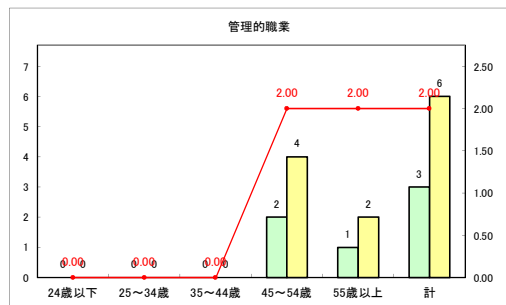

求人・求職バランスシート（常用+常用パート） 【ハローワークむつ】

令和4年12月

求人・求職バランスシート（常用+常用パート）〔ハローワーク野辺地〕

令和4年12月

求人・求職バランスシート（常用+常用パート）〔ハローワーク五所川原〕

令和4年12月

求人・求職バランスシート（常用+常用パート）〔ハローワーク三沢〕

令和4年12月

求人・求職バランスシート（常用+常用パート）〔ハローワーク+和田〕

令和4年12月

求人・求職バランスシート（常用+常用パート）〔ハローワーク黒石〕

令和4年12月