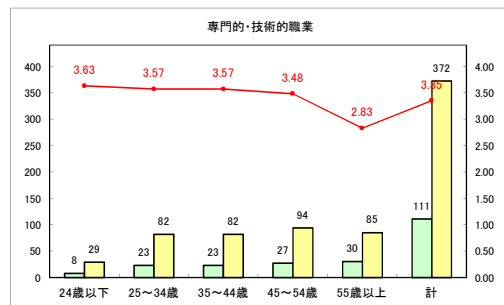

求人・求職バランスシート（常用+常用パート） 【ハローワークむつ】

令和4年12月

求人・求職バランスシート（常用+常用パート）〔ハローワーク野辺地〕

令和4年12月

求人・求職バランスシート（常用+常用パート）〔ハローワーク五所川原〕

令和4年12月

求人・求職バランスシート（常用+常用パート）〔ハローワーク三沢〕

令和4年12月

求人・求職バランスシート（常用+常用パート）〔ハローワーク+和田〕

令和4年12月

求人・求職バランスシート（常用+常用パート）〔ハローワーク黒石〕

令和4年12月