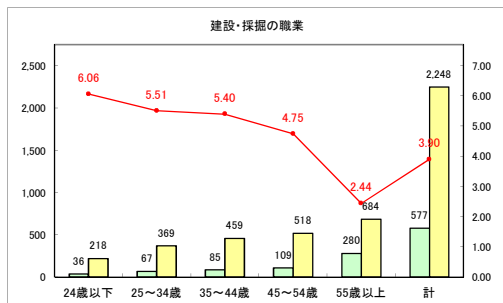

求人・求職バランスシート（常用+常用パート）〔青森労働局〕

令和4年12月

求人・求職バランスシート（常用+常用パート）〔ハローワーク青森〕

令和4年12月

求人・求職バランスシート（常用+常用パート）〔ハローワーク八戸〕

令和4年12月

求人・求職バランスシート（常用+常用パート）〔ハローワーク弘前〕

令和4年12月