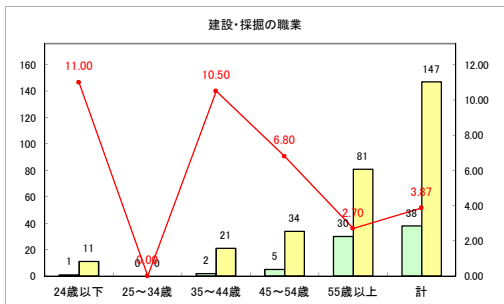

求人・求職バランスシート（常用+常用パート）〔青森労働局〕

令和4年12月

求人・求職バランスシート（常用+常用パート）〔ハローワーク青森〕

令和4年12月

求人・求職バランスシート（常用+常用パート）〔ハローワーク八戸〕

令和4年12月

求人・求職バランスシート（常用+常用パート）〔ハローワーク弘前〕

令和4年12月

求人・求職バランスシート（常用+常用パート） 【ハローワークむつ】

令和4年12月

求人・求職バランスシート（常用+常用パート）〔ハローワーク野辺地〕

令和4年12月

求人・求職バランスシート（常用+常用パート）〔ハローワーク五所川原〕

令和4年12月

求人・求職バランスシート（常用+常用パート）〔ハローワーク三沢〕

令和4年12月