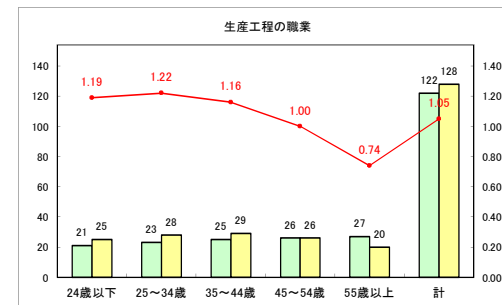

求人・求職バランスシート（常用+常用パート） 【ハローワークむつ】

令和4年12月

求人・求職バランスシート（常用+常用パート）〔ハローワーク野辺地〕

令和4年12月

求人・求職バランスシート（常用+常用パート）〔ハローワーク五所川原〕

令和4年12月

求人・求職バランスシート（常用+常用パート）〔ハローワーク三沢〕

令和4年12月

求人・求職バランスシート（常用+常用パート）〔ハローワーク+和田〕

令和4年12月

求人・求職バランスシート（常用+常用パート）〔ハローワーク黒石〕

令和4年12月