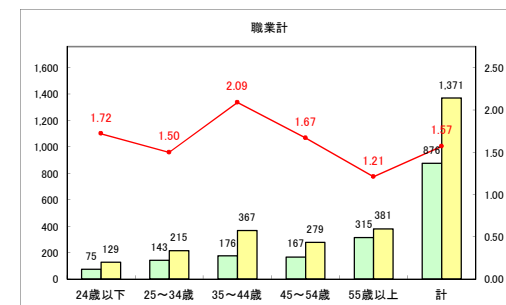

求人・求職バランスシート（常用+常用パート） 【ハローワークむつ】

令和4年12月

求人・求職バランスシート（常用+常用パート）〔ハローワーク野辺地〕

令和4年12月

求人・求職バランスシート（常用+常用パート）〔ハローワーク五所川原〕

令和4年12月

求人・求職バランスシート（常用+常用パート）〔ハローワーク三沢〕

令和4年12月

求人・求職バランスシート（常用+常用パート）〔ハローワーク+和田〕

令和4年12月

求人・求職バランスシート（常用+常用パート）〔ハローワーク黒石〕

令和4年12月