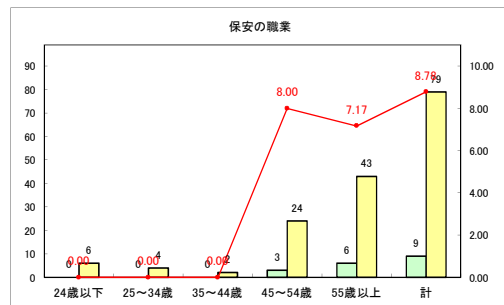

求人・求職バランスシート（常用+常用パート） 【ハローワークむつ】

令和4年12月

求人・求職バランスシート（常用+常用パート）〔ハローワーク野辺地〕

令和4年12月

求人・求職バランスシート（常用+常用パート）〔ハローワーク五所川原〕

令和4年12月

求人・求職バランスシート（常用+常用パート）〔ハローワーク三沢〕

令和4年12月

求人・求職バランスシート（常用+常用パート）〔ハローワーク+和田〕

令和4年12月

求人・求職バランスシート（常用+常用パート）〔ハローワーク黒石〕

令和4年12月