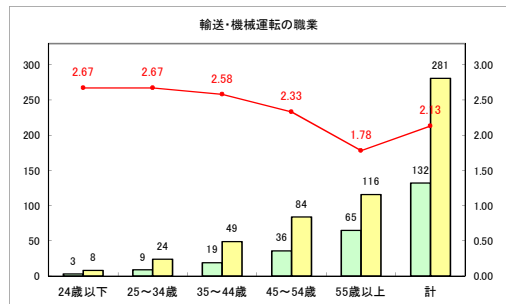

求人・求職バランスシート（常用+常用パート）〔青森労働局〕

令和4年12月

求人・求職バランスシート（常用+常用パート）〔ハローワーク青森〕

令和4年12月

求人・求職バランスシート（常用+常用パート）〔ハローワーク八戸〕

令和4年12月

求人・求職バランスシート（常用+常用パート）〔ハローワーク弘前〕

令和4年12月