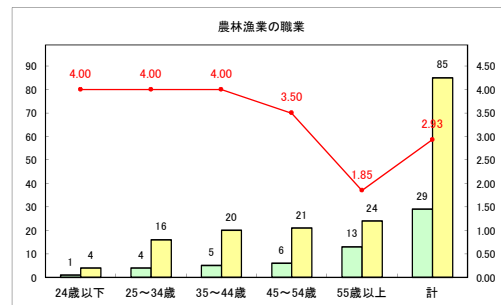

求人・求職バランスシート（常用+常用パート） 【ハローワークむつ】

令和4年12月

求人・求職バランスシート（常用+常用パート）〔ハローワーク野辺地〕

令和4年12月

求人・求職バランスシート（常用+常用パート）〔ハローワーク五所川原〕

令和4年12月

求人・求職バランスシート（常用+常用パート）〔ハローワーク三沢〕

令和4年12月

求人・求職バランスシート（常用+常用パート）〔ハローワーク+和田〕

令和4年12月

求人・求職バランスシート（常用+常用パート）〔ハローワーク黒石〕

令和4年12月