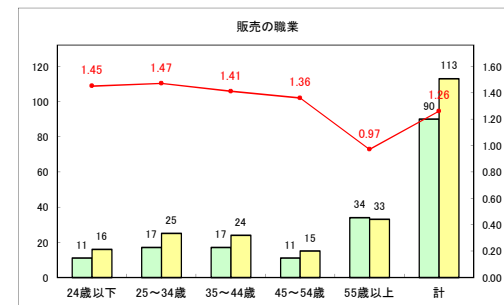

求人・求職バランスシート（常用+常用パート） 【ハローワークむつ】

令和4年12月

求人・求職バランスシート（常用+常用パート）〔ハローワーク野辺地〕

令和4年12月

求人・求職バランスシート（常用+常用パート）〔ハローワーク五所川原〕

令和4年12月

求人・求職バランスシート（常用+常用パート）〔ハローワーク三沢〕

令和4年12月

求人・求職バランスシート（常用+常用パート）〔ハローワーク+和田〕

令和4年12月

求人・求職バランスシート（常用+常用パート）〔ハローワーク黒石〕

令和4年12月