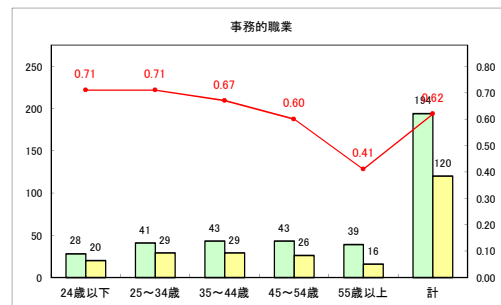

求人・求職バランスシート（常用+常用パート） 【ハローワークむつ】

令和4年12月

求人・求職バランスシート（常用+常用パート）〔ハローワーク野辺地〕

令和4年12月

求人・求職バランスシート（常用+常用パート）〔ハローワーク五所川原〕

令和4年12月

求人・求職バランスシート（常用+常用パート）〔ハローワーク三沢〕

令和4年12月

求人・求職バランスシート（常用+常用パート）〔ハローワーク+和田〕

令和4年12月

求人・求職バランスシート（常用+常用パート）〔ハローワーク黒石〕

令和4年12月