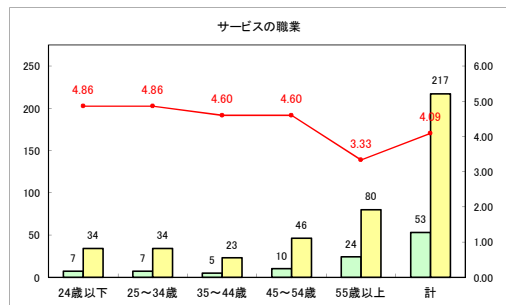

求人・求職バランスシート（常用+常用パート）〔ハローワーク野辺地〕

令和4年12月