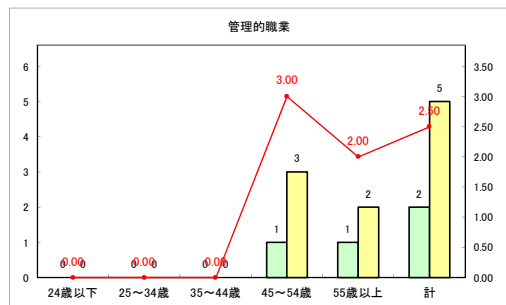

求人・求職バランスシート（常用+常用パート） 【ハローワークむつ】

令和4年12月

求人・求職バランスシート（常用+常用パート）〔ハローワーク野辺地〕

令和4年12月

求人・求職バランスシート（常用+常用パート）〔ハローワーク五所川原〕

令和4年12月

求人・求職バランスシート（常用+常用パート）〔ハローワーク三沢〕

令和4年12月

求人・求職バランスシート（常用+常用パート）〔ハローワーク+和田〕

令和4年12月

求人・求職バランスシート（常用+常用パート）〔ハローワーク黒石〕

令和4年12月