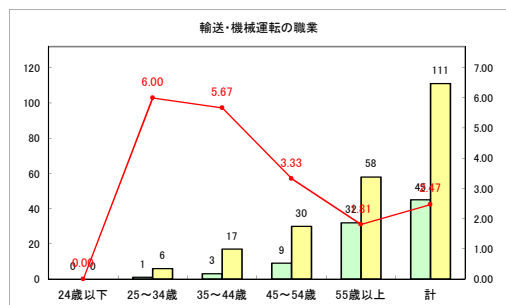

求人・求職バランスシート（常用+常用パート） 【ハローワークむつ】

令和4年12月

求人・求職バランスシート（常用+常用パート）〔ハローワーク野辺地〕

令和4年12月

求人・求職バランスシート（常用+常用パート）〔ハローワーク五所川原〕

令和4年12月

求人・求職バランスシート（常用+常用パート）〔ハローワーク三沢〕

令和4年12月

求人・求職バランスシート（常用+常用パート）〔ハローワーク+和田〕

令和4年12月

求人・求職バランスシート（常用+常用パート）〔ハローワーク黒石〕

令和4年12月