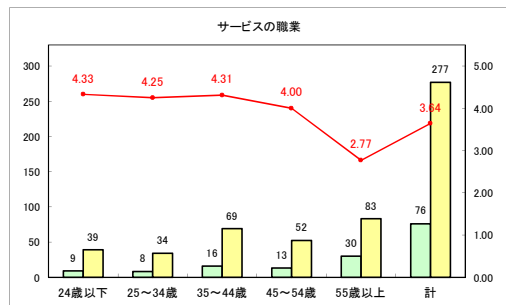

求人・求職バランスシート（常用+常用パート） 【ハローワークむつ】

令和4年12月

求人・求職バランスシート（常用+常用パート）〔ハローワーク野辺地〕

令和4年12月

求人・求職バランスシート（常用+常用パート）〔ハローワーク五所川原〕

令和4年12月

求人・求職バランスシート（常用+常用パート）〔ハローワーク三沢〕

令和4年12月

求人・求職バランスシート（常用+常用パート）〔ハローワーク+和田〕

令和4年12月

求人・求職バランスシート（常用+常用パート）〔ハローワーク黒石〕

令和4年12月