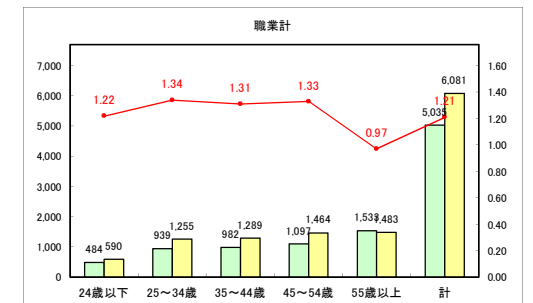

求人・求職バランスシート（常用+常用パート）〔青森労働局〕

令和4年12月

求人・求職バランスシート（常用+常用パート）〔ハローワーク青森〕

令和4年12月

求人・求職バランスシート（常用+常用パート）〔ハローワーク八戸〕

令和4年12月

求人・求職バランスシート（常用+常用パート）〔ハローワーク弘前〕

令和4年12月