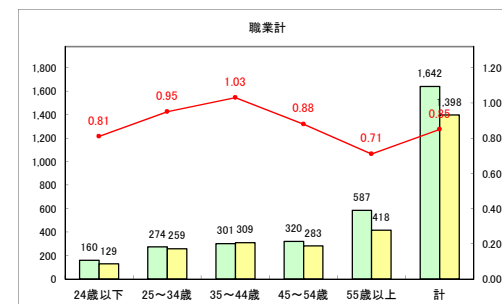

求人・求職バランスシート（常用+常用パート） 【ハローワークむつ】

令和4年12月

求人・求職バランスシート（常用+常用パート）〔ハローワーク野辺地〕

令和4年12月

求人・求職バランスシート（常用+常用パート）〔ハローワーク五所川原〕

令和4年12月

求人・求職バランスシート（常用+常用パート）〔ハローワーク三沢〕

令和4年12月

求人・求職バランスシート（常用+常用パート）〔ハローワーク+和田〕

令和4年12月

求人・求職バランスシート（常用+常用パート）〔ハローワーク黒石〕

令和4年12月