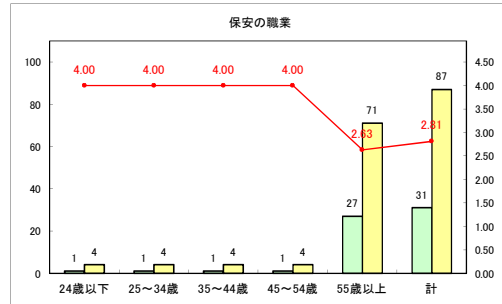

求人・求職バランスシート（常用+常用パート）〔青森労働局〕

令和4年12月

求人・求職バランスシート（常用+常用パート）〔ハローワーク青森〕

令和4年12月

求人・求職バランスシート（常用+常用パート）〔ハローワーク八戸〕

令和4年12月

求人・求職バランスシート（常用+常用パート）〔ハローワーク弘前〕

令和4年12月