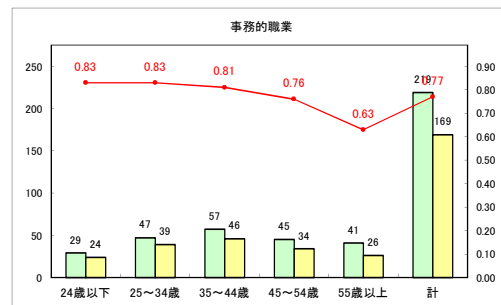

求人・求職バランスシート（常用+常用パート） 【ハローワークむつ】

令和4年12月

求人・求職バランスシート（常用+常用パート）〔ハローワーク野辺地〕

令和4年12月

求人・求職バランスシート（常用+常用パート）〔ハローワーク五所川原〕

令和4年12月

求人・求職バランスシート（常用+常用パート）〔ハローワーク三沢〕

令和4年12月

求人・求職バランスシート（常用+常用パート）〔ハローワーク+和田〕

令和4年12月

求人・求職バランスシート（常用+常用パート）〔ハローワーク黒石〕

令和4年12月