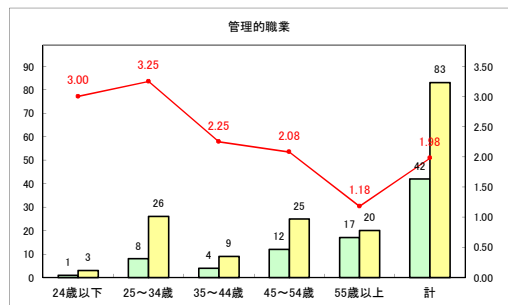

求人・求職バランスシート（常用+常用パート）〔青森労働局〕

令和4年12月

求人・求職バランスシート（常用+常用パート）〔ハローワーク青森〕

令和4年12月

求人・求職バランスシート（常用+常用パート）〔ハローワーク八戸〕

令和4年12月

求人・求職バランスシート（常用+常用パート）〔ハローワーク弘前〕

令和4年12月