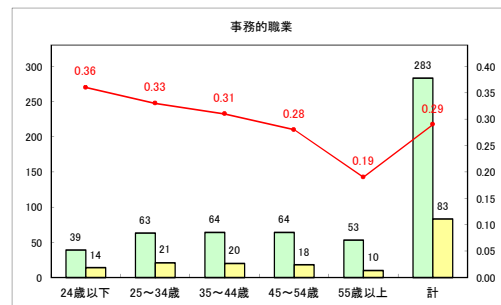

求人・求職バランスシート（常用+常用パート） 【ハローワークむつ】

令和4年12月

求人・求職バランスシート（常用+常用パート）〔ハローワーク野辺地〕

令和4年12月

求人・求職バランスシート（常用+常用パート）〔ハローワーク五所川原〕

令和4年12月

求人・求職バランスシート（常用+常用パート）〔ハローワーク三沢〕

令和4年12月

求人・求職バランスシート（常用+常用パート）〔ハローワーク+和田〕

令和4年12月

求人・求職バランスシート（常用+常用パート）〔ハローワーク黒石〕

令和4年12月