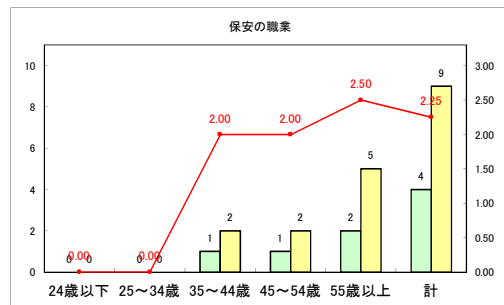

求人・求職バランスシート（常用+常用パート） 【ハローワークむつ】

令和4年12月

求人・求職バランスシート（常用+常用パート）〔ハローワーク野辺地〕

令和4年12月

求人・求職バランスシート（常用+常用パート）〔ハローワーク五所川原〕

令和4年12月

求人・求職バランスシート（常用+常用パート）〔ハローワーク三沢〕

令和4年12月

求人・求職バランスシート（常用+常用パート）〔ハローワーク+和田〕

令和4年12月

求人・求職バランスシート（常用+常用パート）〔ハローワーク黒石〕

令和4年12月