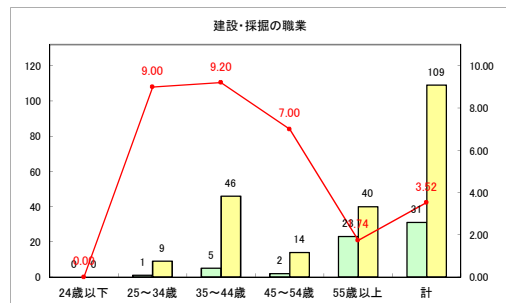

求人・求職バランスシート（常用+常用パート）〔青森労働局〕

令和4年12月

求人・求職バランスシート（常用+常用パート）〔ハローワーク青森〕

令和4年12月

求人・求職バランスシート（常用+常用パート）〔ハローワーク八戸〕

令和4年12月

求人・求職バランスシート（常用+常用パート）〔ハローワーク弘前〕

令和4年12月

求人・求職バランスシート（常用+常用パート） 【ハローワークむつ】

令和4年12月

求人・求職バランスシート（常用+常用パート）〔ハローワーク野辺地〕

令和4年12月

求人・求職バランスシート（常用+常用パート）〔ハローワーク五所川原〕

令和4年12月

求人・求職バランスシート（常用+常用パート）〔ハローワーク三沢〕

令和4年12月