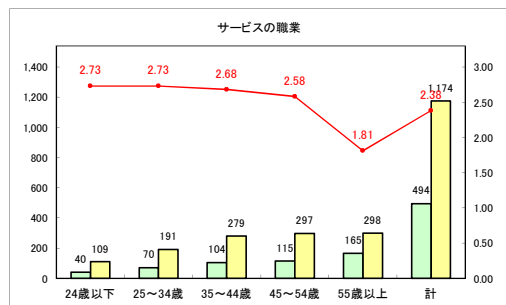

求人・求職バランスシート（常用+常用パート）〔青森労働局〕

令和4年12月

求人・求職バランスシート（常用+常用パート）〔ハローワーク青森〕

令和4年12月

求人・求職バランスシート（常用+常用パート）〔ハローワーク八戸〕

令和4年12月

求人・求職バランスシート（常用+常用パート）〔ハローワーク弘前〕

令和4年12月