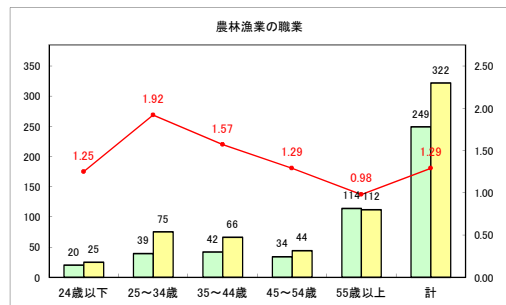

求人・求職バランスシート（常用+常用パート）〔青森労働局〕

令和4年12月

求人・求職バランスシート（常用+常用パート）〔ハローワーク青森〕

令和4年12月

求人・求職バランスシート（常用+常用パート）〔ハローワーク八戸〕

令和4年12月

求人・求職バランスシート（常用+常用パート）〔ハローワーク弘前〕

令和4年12月