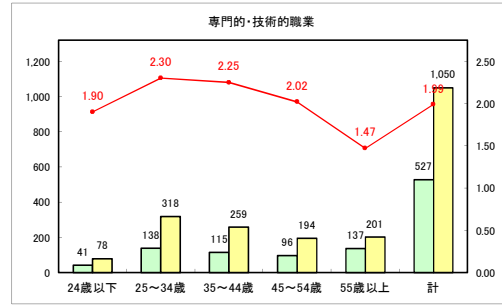

求人・求職バランスシート（常用+常用パート）〔青森労働局〕

令和4年12月

求人・求職バランスシート（常用+常用パート）〔ハローワーク青森〕

令和4年12月

求人・求職バランスシート（常用+常用パート）〔ハローワーク八戸〕

令和4年12月

求人・求職バランスシート（常用+常用パート）〔ハローワーク弘前〕

令和4年12月