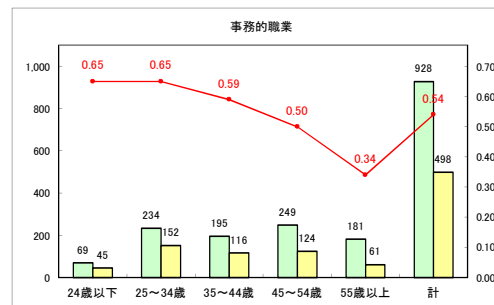

求人・求職バランスシート（常用+常用パート）〔青森労働局〕

令和4年12月

求人・求職バランスシート（常用+常用パート）〔ハローワーク青森〕

令和4年12月

求人・求職バランスシート（常用+常用パート）〔ハローワーク八戸〕

令和4年12月

求人・求職バランスシート（常用+常用パート）〔ハローワーク弘前〕

令和4年12月