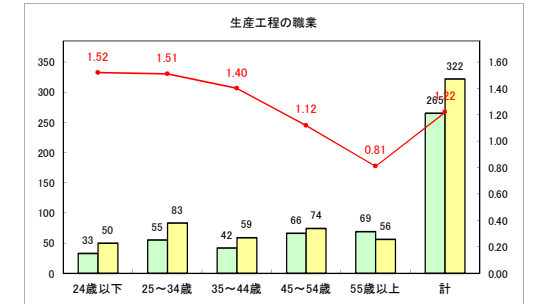

求人・求職バランスシート（常用+常用パート）〔青森労働局〕

令和4年12月

求人・求職バランスシート（常用+常用パート）〔ハローワーク青森〕

令和4年12月

求人・求職バランスシート（常用+常用パート）〔ハローワーク八戸〕

令和4年12月

求人・求職バランスシート（常用+常用パート）〔ハローワーク弘前〕

令和4年12月