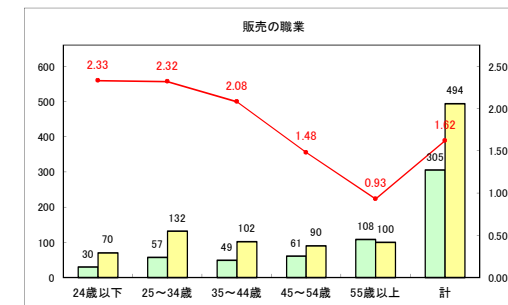

求人・求職バランスシート（常用+常用パート）〔青森労働局〕

令和4年12月

求人・求職バランスシート（常用+常用パート）〔ハローワーク青森〕

令和4年12月

求人・求職バランスシート（常用+常用パート）〔ハローワーク八戸〕

令和4年12月

求人・求職バランスシート（常用+常用パート）〔ハローワーク弘前〕

令和4年12月