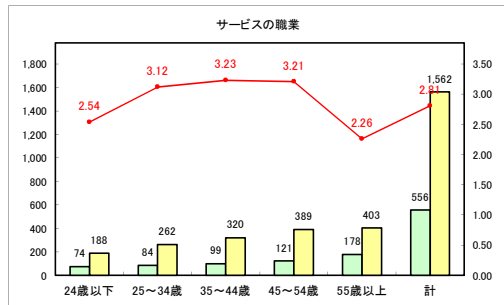

求人・求職バランスシート（常用+常用パート）〔青森労働局〕

令和4年12月

求人・求職バランスシート（常用+常用パート）〔ハローワーク青森〕

令和4年12月

求人・求職バランスシート（常用+常用パート）〔ハローワーク八戸〕

令和4年12月

求人・求職バランスシート（常用+常用パート）〔ハローワーク弘前〕

令和4年12月