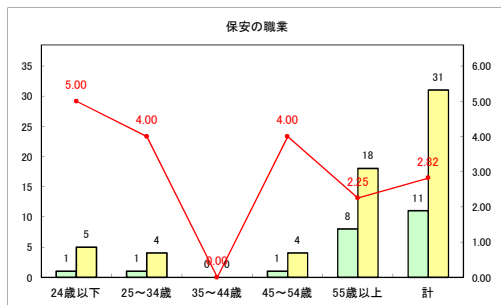

求人・求職バランスシート（常用+常用パート） 【ハローワークむつ】

令和4年12月

求人・求職バランスシート（常用+常用パート）〔ハローワーク野辺地〕

令和4年12月

求人・求職バランスシート（常用+常用パート）〔ハローワーク五所川原〕

令和4年12月

求人・求職バランスシート（常用+常用パート）〔ハローワーク三沢〕

令和4年12月

求人・求職バランスシート（常用+常用パート）〔ハローワーク+和田〕

令和4年12月

求人・求職バランスシート（常用+常用パート）〔ハローワーク黒石〕

令和4年12月