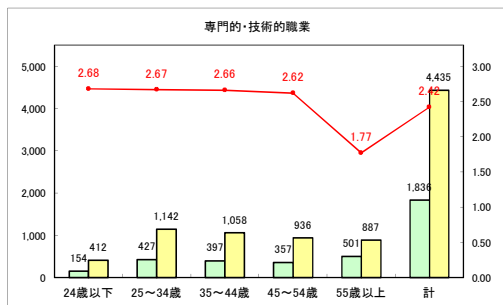

求人・求職バランスシート（常用+常用パート）〔青森労働局〕

令和4年12月

求人・求職バランスシート（常用+常用パート）〔ハローワーク青森〕

令和4年12月

求人・求職バランスシート（常用+常用パート）〔ハローワーク八戸〕

令和4年12月

求人・求職バランスシート（常用+常用パート）〔ハローワーク弘前〕

令和4年12月