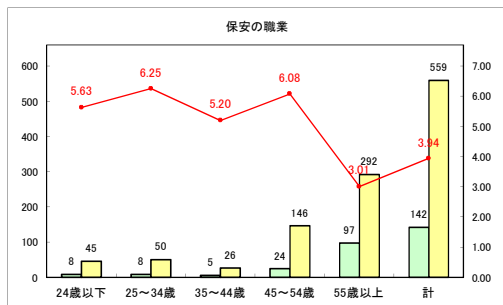

求人・求職バランスシート（常用+常用パート）〔青森労働局〕

令和4年12月

求人・求職バランスシート（常用+常用パート）〔ハローワーク青森〕

令和4年12月

求人・求職バランスシート（常用+常用パート）〔ハローワーク八戸〕

令和4年12月

求人・求職バランスシート（常用+常用パート）〔ハローワーク弘前〕

令和4年12月

求人・求職バランスシート（常用+常用パート） 【ハローワークむつ】

令和4年12月

求人・求職バランスシート（常用+常用パート）〔ハローワーク野辺地〕

令和4年12月

求人・求職バランスシート（常用+常用パート）〔ハローワーク五所川原〕

令和4年12月

求人・求職バランスシート（常用+常用パート）〔ハローワーク三沢〕

令和4年12月