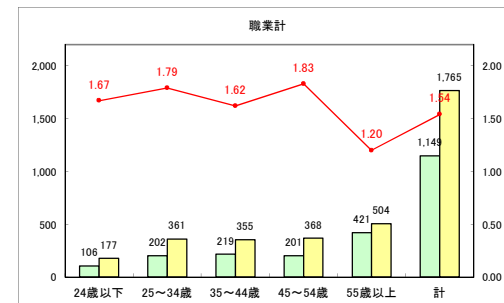

求人・求職バランスシート（常用+常用パート） 【ハローワークむつ】

令和4年12月

求人・求職バランスシート（常用+常用パート）〔ハローワーク野辺地〕

令和4年12月

求人・求職バランスシート（常用+常用パート）〔ハローワーク五所川原〕

令和4年12月

求人・求職バランスシート（常用+常用パート）〔ハローワーク三沢〕

令和4年12月

求人・求職バランスシート（常用+常用パート）〔ハローワーク+和田〕

令和4年12月

求人・求職バランスシート（常用+常用パート）〔ハローワーク黒石〕

令和4年12月