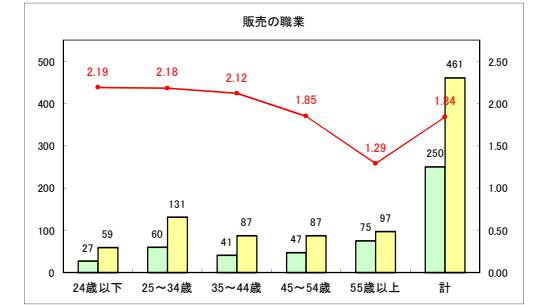

求人・求職バランスシート（常用+常用パート）〔青森労働局〕

令和4年12月

求人・求職バランスシート（常用+常用パート）〔ハローワーク青森〕

令和4年12月

求人・求職バランスシート（常用+常用パート）〔ハローワーク八戸〕

令和4年12月

求人・求職バランスシート（常用+常用パート）〔ハローワーク弘前〕

令和4年12月