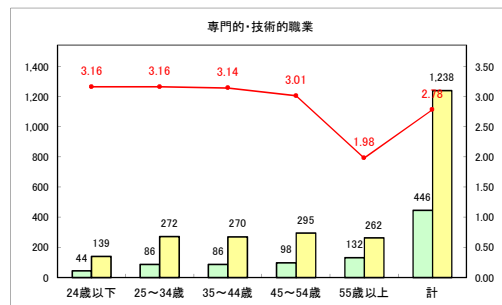

求人・求職バランスシート（常用+常用パート）〔青森労働局〕

令和4年12月

求人・求職バランスシート（常用+常用パート）〔ハローワーク青森〕

令和4年12月

求人・求職バランスシート（常用+常用パート）〔ハローワーク八戸〕

令和4年12月

求人・求職バランスシート（常用+常用パート）〔ハローワーク弘前〕

令和4年12月