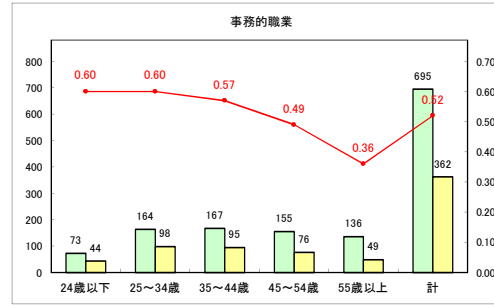

求人・求職バランスシート（常用+常用パート）〔青森労働局〕

令和4年12月

求人・求職バランスシート（常用+常用パート）〔ハローワーク青森〕

令和4年12月

求人・求職バランスシート（常用+常用パート）〔ハローワーク八戸〕

令和4年12月

求人・求職バランスシート（常用+常用パート）〔ハローワーク弘前〕

令和4年12月