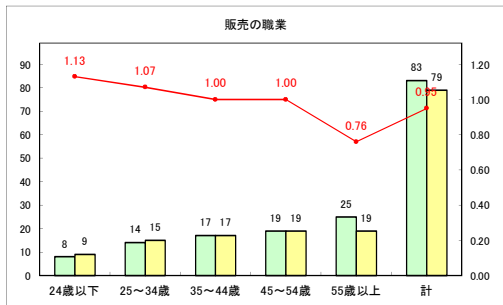

求人・求職バランスシート（常用+常用パート） 【ハローワークむつ】

令和4年12月