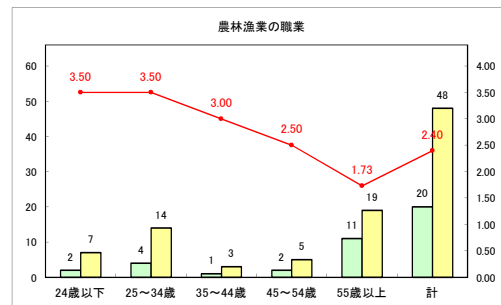

求人・求職バランスシート（常用+常用パート） 【ハローワークむつ】

令和4年12月

求人・求職バランスシート（常用+常用パート）〔ハローワーク野辺地〕

令和4年12月

求人・求職バランスシート（常用+常用パート）〔ハローワーク五所川原〕

令和4年12月

求人・求職バランスシート（常用+常用パート）〔ハローワーク三沢〕

令和4年12月

求人・求職バランスシート（常用+常用パート）〔ハローワーク+和田〕

令和4年12月

求人・求職バランスシート（常用+常用パート）〔ハローワーク黒石〕

令和4年12月