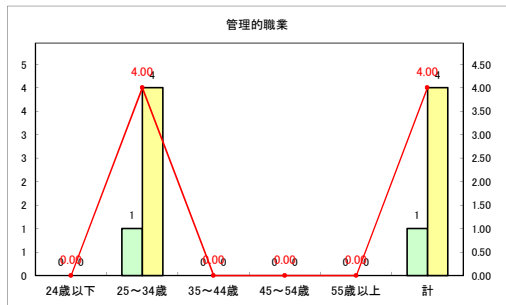

求人・求職バランスシート（常用+常用パート） 【ハローワークむつ】

令和4年12月