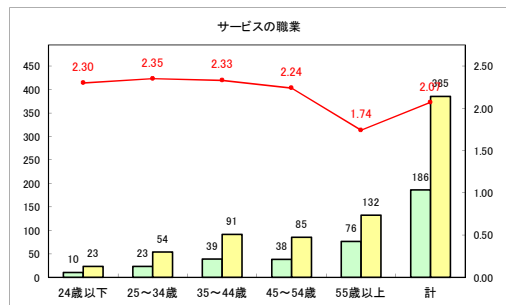

求人・求職バランスシート（常用+常用パート） 【ハローワークむつ】

令和4年12月

求人・求職バランスシート（常用+常用パート）〔ハローワーク野辺地〕

令和4年12月

求人・求職バランスシート（常用+常用パート）〔ハローワーク五所川原〕

令和4年12月

求人・求職バランスシート（常用+常用パート）〔ハローワーク三沢〕

令和4年12月

求人・求職バランスシート（常用+常用パート）〔ハローワーク+和田〕

令和4年12月

求人・求職バランスシート（常用+常用パート）〔ハローワーク黒石〕

令和4年12月