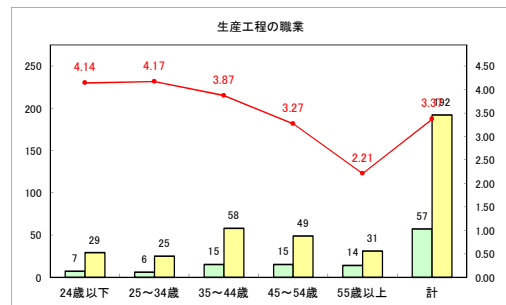

求人・求職バランスシート（常用+常用パート）〔ハローワーク野辺地〕

令和4年12月