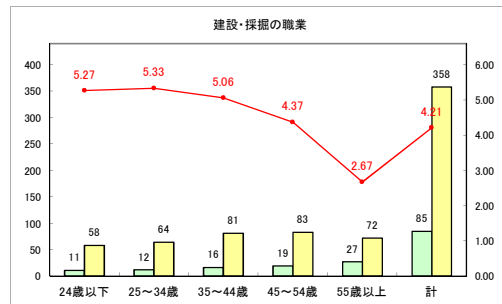

求人・求職バランスシート（常用+常用パート）〔青森労働局〕

令和4年12月

求人・求職バランスシート（常用+常用パート）〔ハローワーク青森〕

令和4年12月

求人・求職バランスシート（常用+常用パート）〔ハローワーク八戸〕

令和4年12月

求人・求職バランスシート（常用+常用パート）〔ハローワーク弘前〕

令和4年12月

求人・求職バランスシート（常用+常用パート） 【ハローワークむつ】

令和4年12月

求人・求職バランスシート（常用+常用パート）〔ハローワーク野辺地〕

令和4年12月

求人・求職バランスシート（常用+常用パート）〔ハローワーク五所川原〕

令和4年12月

求人・求職バランスシート（常用+常用パート）〔ハローワーク三沢〕

令和4年12月