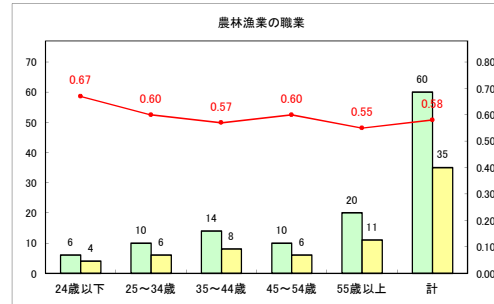

求人・求職バランスシート（常用+常用パート）〔青森労働局〕

令和4年12月

求人・求職バランスシート（常用+常用パート）〔ハローワーク青森〕

令和4年12月

求人・求職バランスシート（常用+常用パート）〔ハローワーク八戸〕

令和4年12月

求人・求職バランスシート（常用+常用パート）〔ハローワーク弘前〕

令和4年12月