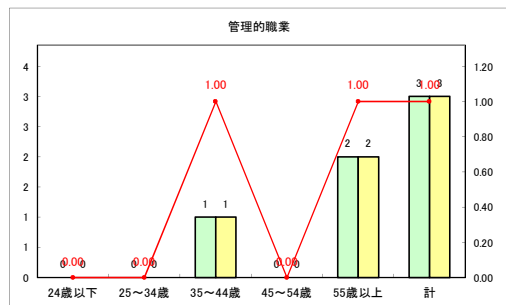

求人・求職バランスシート（常用+常用パート） 【ハローワークむつ】

令和4年12月

求人・求職バランスシート（常用+常用パート）〔ハローワーク野辺地〕

令和4年12月

求人・求職バランスシート（常用+常用パート）〔ハローワーク五所川原〕

令和4年12月

求人・求職バランスシート（常用+常用パート）〔ハローワーク三沢〕

令和4年12月

求人・求職バランスシート（常用+常用パート）〔ハローワーク+和田〕

令和4年12月

求人・求職バランスシート（常用+常用パート）〔ハローワーク黒石〕

令和4年12月