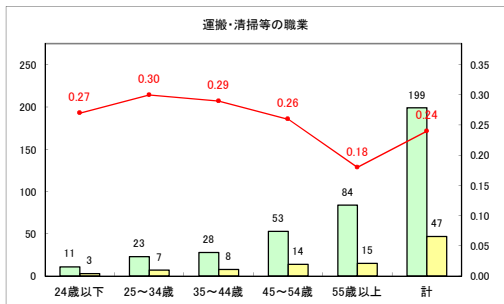

求人・求職バランスシート（常用+常用パート）〔青森労働局〕

令和4年12月

求人・求職バランスシート（常用+常用パート）〔ハローワーク青森〕

令和4年12月

求人・求職バランスシート（常用+常用パート）〔ハローワーク八戸〕

令和4年12月

求人・求職バランスシート（常用+常用パート）〔ハローワーク弘前〕

令和4年12月

求人・求職バランスシート（常用+常用パート） 【ハローワークむつ】

令和4年12月

求人・求職バランスシート（常用+常用パート）〔ハローワーク野辺地〕

令和4年12月

求人・求職バランスシート（常用+常用パート）〔ハローワーク五所川原〕

令和4年12月

求人・求職バランスシート（常用+常用パート）〔ハローワーク三沢〕

令和4年12月