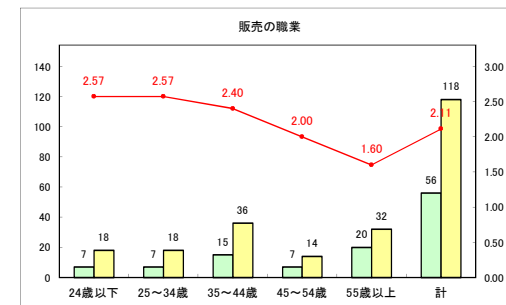

求人・求職バランスシート（常用+常用パート） 【ハローワークむつ】

令和4年12月

求人・求職バランスシート（常用+常用パート）〔ハローワーク野辺地〕

令和4年12月

求人・求職バランスシート（常用+常用パート）〔ハローワーク五所川原〕

令和4年12月

求人・求職バランスシート（常用+常用パート）〔ハローワーク三沢〕

令和4年12月

求人・求職バランスシート（常用+常用パート）〔ハローワーク+和田〕

令和4年12月

求人・求職バランスシート（常用+常用パート）〔ハローワーク黒石〕

令和4年12月