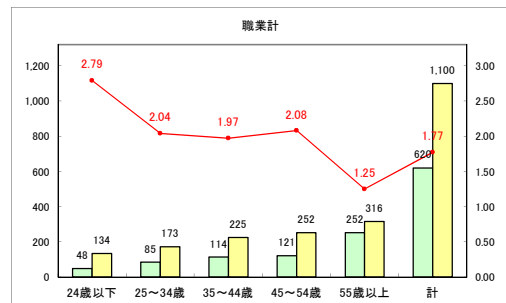

求人・求職バランスシート（常用+常用パート）〔ハローワーク野辺地〕

令和4年12月