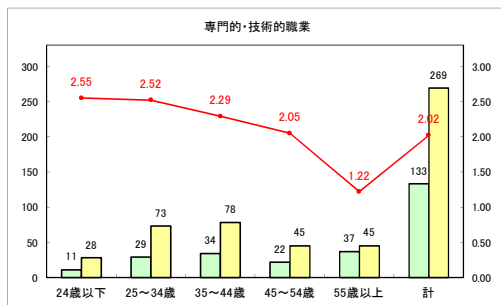

求人・求職バランスシート（常用+常用パート） 【ハローワークむつ】

令和4年12月

求人・求職バランスシート（常用+常用パート）〔ハローワーク野辺地〕

令和4年12月

求人・求職バランスシート（常用+常用パート）〔ハローワーク五所川原〕

令和4年12月

求人・求職バランスシート（常用+常用パート）〔ハローワーク三沢〕

令和4年12月

求人・求職バランスシート（常用+常用パート）〔ハローワーク+和田〕

令和4年12月

求人・求職バランスシート（常用+常用パート）〔ハローワーク黒石〕

令和4年12月