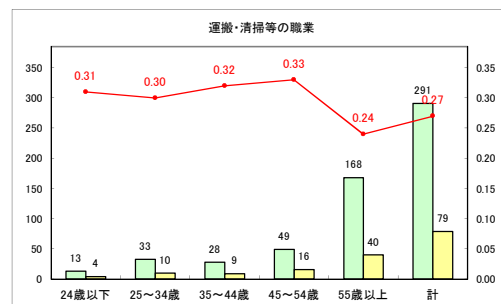

求人・求職バランスシート（常用+常用パート） 【ハローワークむつ】

令和4年12月

求人・求職バランスシート（常用+常用パート）〔ハローワーク野辺地〕

令和4年12月

求人・求職バランスシート（常用+常用パート）〔ハローワーク五所川原〕

令和4年12月

求人・求職バランスシート（常用+常用パート）〔ハローワーク三沢〕

令和4年12月

求人・求職バランスシート（常用+常用パート）〔ハローワーク+和田〕

令和4年12月

求人・求職バランスシート（常用+常用パート）〔ハローワーク黒石〕

令和4年12月