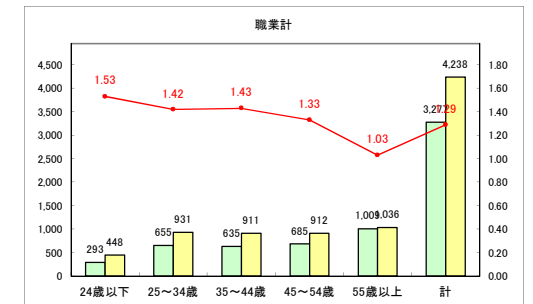

求人・求職バランスシート（常用+常用パート）〔青森労働局〕

令和4年12月

求人・求職バランスシート（常用+常用パート）〔ハローワーク青森〕

令和4年12月

求人・求職バランスシート（常用+常用パート）〔ハローワーク八戸〕

令和4年12月

求人・求職バランスシート（常用+常用パート）〔ハローワーク弘前〕

令和4年12月