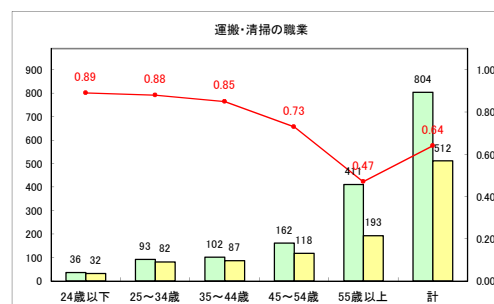

求人・求職バランスシート（常用+常用パート）〔青森労働局〕

令和4年12月

求人・求職バランスシート（常用+常用パート）〔ハローワーク青森〕

令和4年12月

求人・求職バランスシート（常用+常用パート）〔ハローワーク八戸〕

令和4年12月

求人・求職バランスシート（常用+常用パート）〔ハローワーク弘前〕

令和4年12月