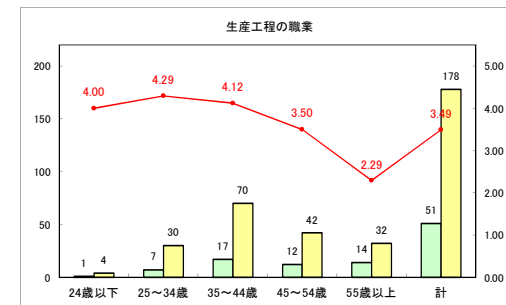

求人・求職バランスシート（常用+常用パート） 【ハローワークむつ】

令和4年12月

求人・求職バランスシート（常用+常用パート）〔ハローワーク野辺地〕

令和4年12月

求人・求職バランスシート（常用+常用パート）〔ハローワーク五所川原〕

令和4年12月

求人・求職バランスシート（常用+常用パート）〔ハローワーク三沢〕

令和4年12月

求人・求職バランスシート（常用+常用パート）〔ハローワーク+和田〕

令和4年12月

求人・求職バランスシート（常用+常用パート）〔ハローワーク黒石〕

令和4年12月