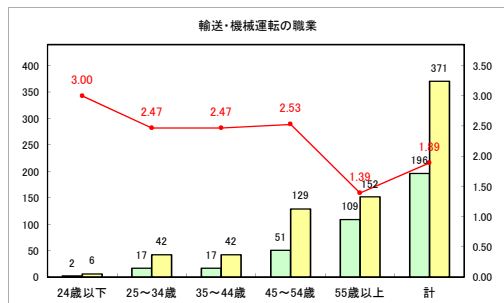

求人・求職バランスシート（常用+常用パート）〔青森労働局〕

令和4年12月

求人・求職バランスシート（常用+常用パート）〔ハローワーク青森〕

令和4年12月

求人・求職バランスシート（常用+常用パート）〔ハローワーク八戸〕

令和4年12月

求人・求職バランスシート（常用+常用パート）〔ハローワーク弘前〕

令和4年12月