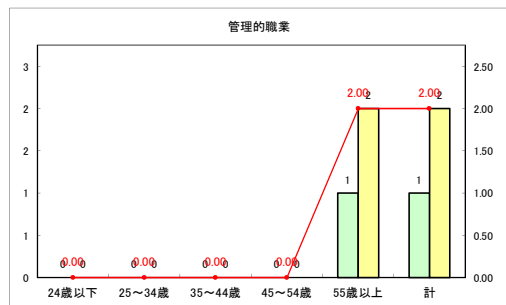

求人・求職バランスシート（常用+常用パート）〔ハローワーク野辺地〕

令和4年12月