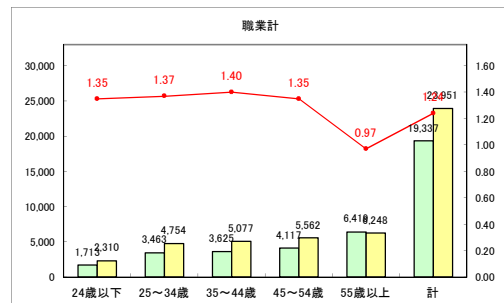

求人・求職バランスシート（常用+常用パート）〔青森労働局〕

令和4年12月

求人・求職バランスシート（常用+常用パート）〔ハローワーク青森〕

令和4年12月

求人・求職バランスシート（常用+常用パート）〔ハローワーク八戸〕

令和4年12月

求人・求職バランスシート（常用+常用パート）〔ハローワーク弘前〕

令和4年12月