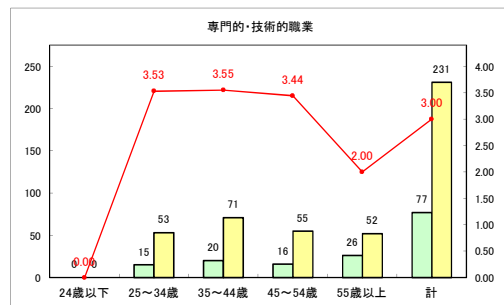

求人・求職バランスシート（常用+常用パート） 【ハローワークむつ】

令和4年12月

求人・求職バランスシート（常用+常用パート）〔ハローワーク野辺地〕

令和4年12月

求人・求職バランスシート（常用+常用パート）〔ハローワーク五所川原〕

令和4年12月

求人・求職バランスシート（常用+常用パート）〔ハローワーク三沢〕

令和4年12月

求人・求職バランスシート（常用+常用パート）〔ハローワーク+和田〕

令和4年12月

求人・求職バランスシート（常用+常用パート）〔ハローワーク黒石〕

令和4年12月