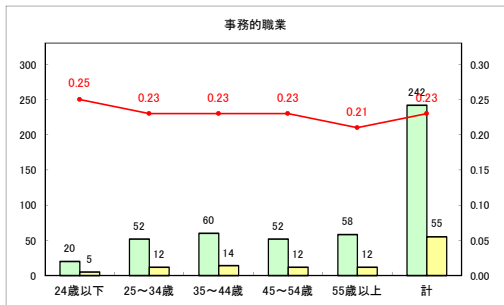

求人・求職バランスシート（常用+常用パート） 【ハローワークむつ】

令和4年12月