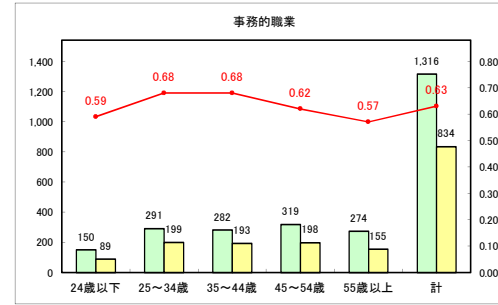

求人・求職バランスシート（常用+常用パート）〔青森労働局〕

令和4年12月

求人・求職バランスシート（常用+常用パート）〔ハローワーク青森〕

令和4年12月

求人・求職バランスシート（常用+常用パート）〔ハローワーク八戸〕

令和4年12月

求人・求職バランスシート（常用+常用パート）〔ハローワーク弘前〕

令和4年12月