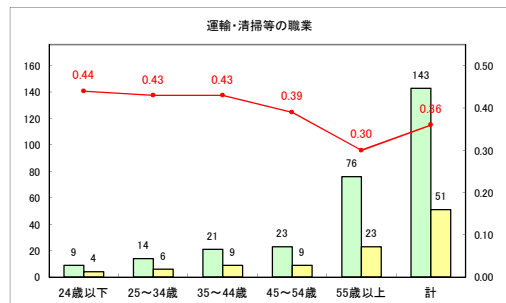

求人・求職バランスシート（常用+常用パート）〔ハローワーク野辺地〕

令和4年12月