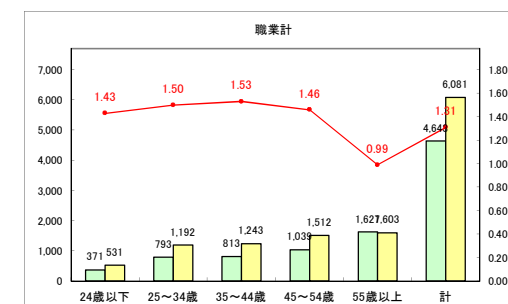

求人・求職バランスシート（常用+常用パート）〔青森労働局〕

令和4年12月

求人・求職バランスシート（常用+常用パート）〔ハローワーク青森〕

令和4年12月

求人・求職バランスシート（常用+常用パート）〔ハローワーク八戸〕

令和4年12月

求人・求職バランスシート（常用+常用パート）〔ハローワーク弘前〕

令和4年12月