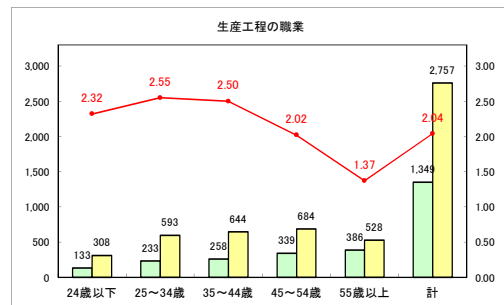

求人・求職バランスシート（常用+常用パート）〔青森労働局〕

令和4年12月

求人・求職バランスシート（常用+常用パート）〔ハローワーク青森〕

令和4年12月

求人・求職バランスシート（常用+常用パート）〔ハローワーク八戸〕

令和4年12月

求人・求職バランスシート（常用+常用パート）〔ハローワーク弘前〕

令和4年12月