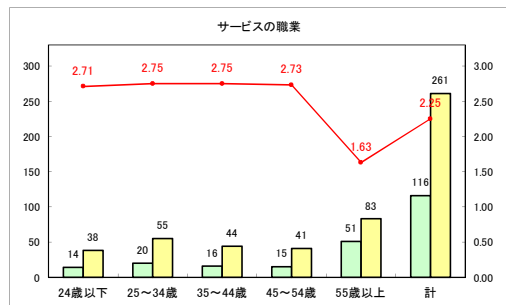

求人・求職バランスシート（常用+常用パート） 【ハローワークむつ】

令和4年12月

求人・求職バランスシート（常用+常用パート）〔ハローワーク野辺地〕

令和4年12月

求人・求職バランスシート（常用+常用パート）〔ハローワーク五所川原〕

令和4年12月

求人・求職バランスシート（常用+常用パート）〔ハローワーク三沢〕

令和4年12月

求人・求職バランスシート（常用+常用パート）〔ハローワーク+和田〕

令和4年12月

求人・求職バランスシート（常用+常用パート）〔ハローワーク黒石〕

令和4年12月