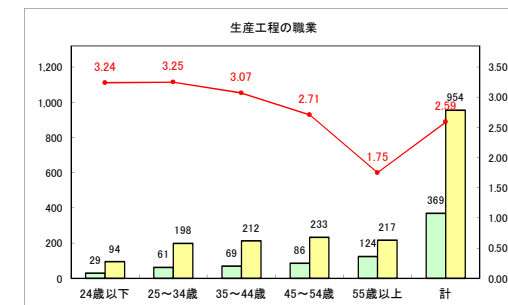

求人・求職バランスシート（常用+常用パート）〔青森労働局〕

令和4年12月

求人・求職バランスシート（常用+常用パート）〔ハローワーク青森〕

令和4年12月

求人・求職バランスシート（常用+常用パート）〔ハローワーク八戸〕

令和4年12月

求人・求職バランスシート（常用+常用パート）〔ハローワーク弘前〕

令和4年12月