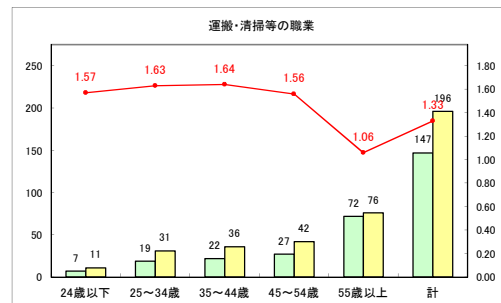

求人・求職バランスシート（常用+常用パート） 【ハローワークむつ】

令和4年12月

求人・求職バランスシート（常用+常用パート）〔ハローワーク野辺地〕

令和4年12月

求人・求職バランスシート（常用+常用パート）〔ハローワーク五所川原〕

令和4年12月

求人・求職バランスシート（常用+常用パート）〔ハローワーク三沢〕

令和4年12月

求人・求職バランスシート（常用+常用パート）〔ハローワーク+和田〕

令和4年12月

求人・求職バランスシート（常用+常用パート）〔ハローワーク黒石〕

令和4年12月