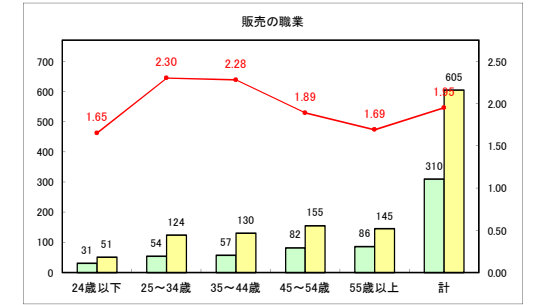

求人・求職バランスシート（常用+常用パート）〔青森労働局〕

令和4年12月

求人・求職バランスシート（常用+常用パート）〔ハローワーク青森〕

令和4年12月

求人・求職バランスシート（常用+常用パート）〔ハローワーク八戸〕

令和4年12月

求人・求職バランスシート（常用+常用パート）〔ハローワーク弘前〕

令和4年12月