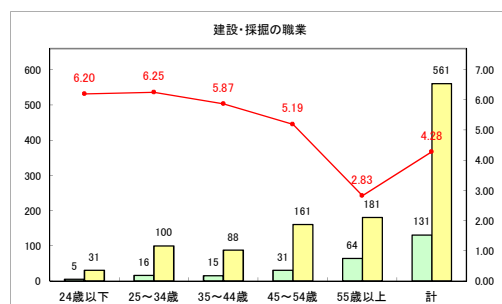

求人・求職バランスシート（常用+常用パート）〔青森労働局〕

令和4年12月

求人・求職バランスシート（常用+常用パート）〔ハローワーク青森〕

令和4年12月

求人・求職バランスシート（常用+常用パート）〔ハローワーク八戸〕

令和4年12月

求人・求職バランスシート（常用+常用パート）〔ハローワーク弘前〕

令和4年12月

求人・求職バランスシート（常用+常用パート） 【ハローワークむつ】

令和4年12月

求人・求職バランスシート（常用+常用パート）〔ハローワーク野辺地〕

令和4年12月

求人・求職バランスシート（常用+常用パート）〔ハローワーク五所川原〕

令和4年12月

求人・求職バランスシート（常用+常用パート）〔ハローワーク三沢〕

令和4年12月