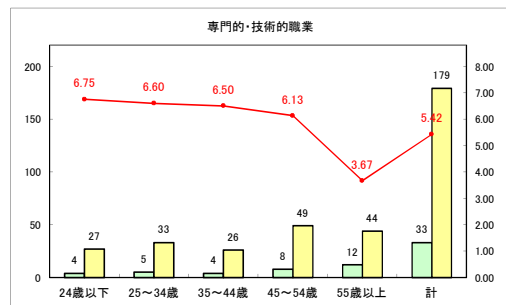

求人・求職バランスシート（常用+常用パート）〔ハローワーク野辺地〕

令和4年12月