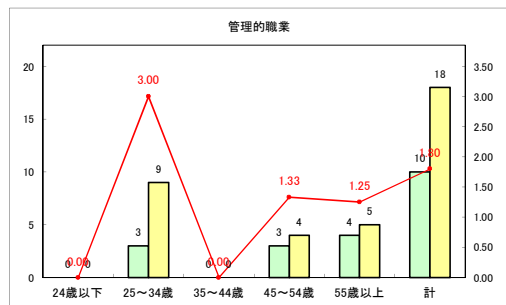

求人・求職バランスシート（常用+常用パート）〔青森労働局〕

令和4年12月

求人・求職バランスシート（常用+常用パート）〔ハローワーク青森〕

令和4年12月

求人・求職バランスシート（常用+常用パート）〔ハローワーク八戸〕

令和4年12月

求人・求職バランスシート（常用+常用パート）〔ハローワーク弘前〕

令和4年12月