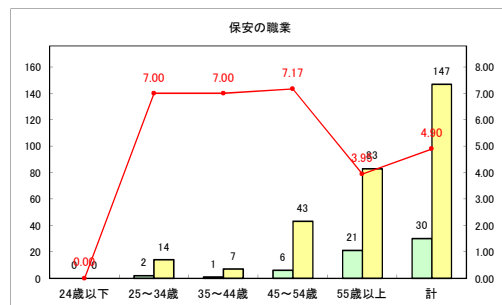

求人・求職バランスシート（常用+常用パート）〔青森労働局〕

令和4年12月

求人・求職バランスシート（常用+常用パート）〔ハローワーク青森〕

令和4年12月

求人・求職バランスシート（常用+常用パート）〔ハローワーク八戸〕

令和4年12月

求人・求職バランスシート（常用+常用パート）〔ハローワーク弘前〕

令和4年12月

求人・求職バランスシート（常用+常用パート） 【ハローワークむつ】

令和4年12月

求人・求職バランスシート（常用+常用パート）〔ハローワーク野辺地〕

令和4年12月

求人・求職バランスシート（常用+常用パート）〔ハローワーク五所川原〕

令和4年12月

求人・求職バランスシート（常用+常用パート）〔ハローワーク三沢〕

令和4年12月