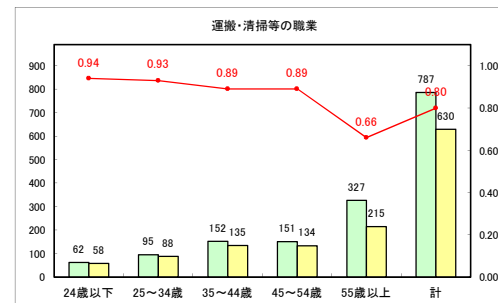

求人・求職バランスシート（常用+常用パート）〔青森労働局〕

令和4年12月

求人・求職バランスシート（常用+常用パート）〔ハローワーク青森〕

令和4年12月

求人・求職バランスシート（常用+常用パート）〔ハローワーク八戸〕

令和4年12月

求人・求職バランスシート（常用+常用パート）〔ハローワーク弘前〕

令和4年12月