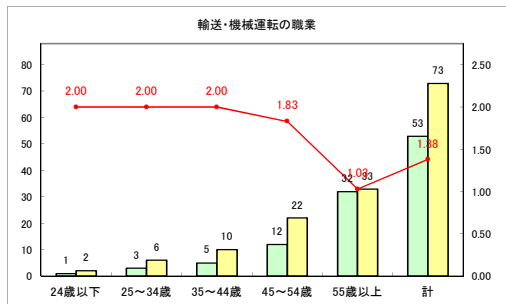

求人・求職バランスシート（常用+常用パート） 【ハローワークむつ】

令和4年12月