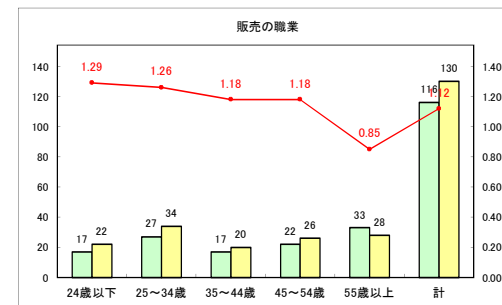

求人・求職バランスシート（常用+常用パート） 【ハローワークむつ】

令和4年12月

求人・求職バランスシート（常用+常用パート）〔ハローワーク野辺地〕

令和4年12月

求人・求職バランスシート（常用+常用パート）〔ハローワーク五所川原〕

令和4年12月

求人・求職バランスシート（常用+常用パート）〔ハローワーク三沢〕

令和4年12月

求人・求職バランスシート（常用+常用パート）〔ハローワーク+和田〕

令和4年12月

求人・求職バランスシート（常用+常用パート）〔ハローワーク黒石〕

令和4年12月