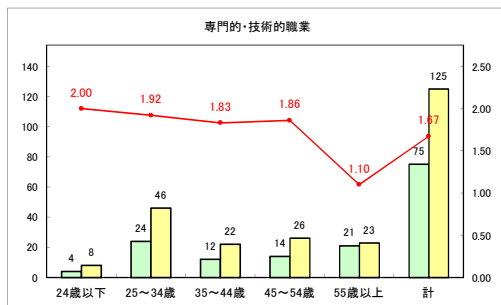

求人・求職バランスシート（常用+常用パート）〔ハローワーク黒石〕

令和4年11月