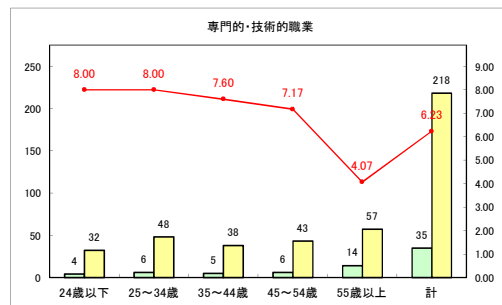

求人・求職バランスシート（常用+常用パート）〔ハローワーク野辺地〕

令和4年11月