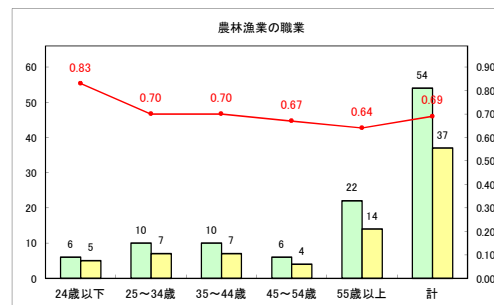

求人・求職バランスシート（常用+常用パート）〔ハローワーク青森〕

令和4年11月

求人・求職バランスシート（常用+常用パート） 【ハローワーク八戸】

令和4年11月

求人・求職バランスシート（常用+常用パート）〔ハローワーク弘前〕

令和4年11月

求人・求職バランスシート（常用+常用パート）〔ハローワークむつ〕

令和4年11月