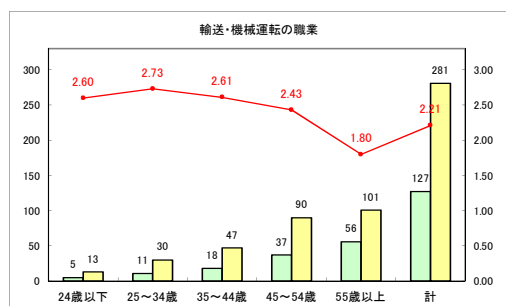

求人・求職バランスシート（常用+常用パート）〔ハローワーク青森〕

令和4年11月

求人・求職バランスシート（常用+常用パート） 【ハローワーク八戸】

令和4年11月

求人・求職バランスシート（常用+常用パート）〔ハローワーク弘前〕

令和4年11月

求人・求職バランスシート（常用+常用パート）〔ハローワークむつ〕

令和4年11月