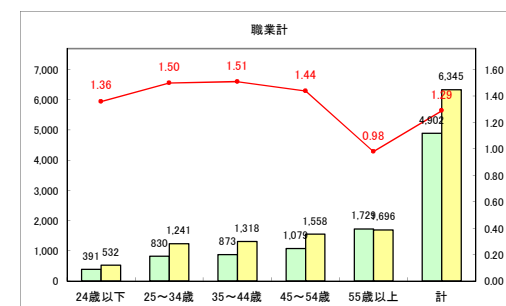

求人・求職バランスシート（常用+常用パート）〔ハローワーク青森〕

令和4年11月

求人・求職バランスシート（常用+常用パート） 【ハローワーク八戸】

令和4年11月

求人・求職バランスシート（常用+常用パート）〔ハローワーク弘前〕

令和4年11月

求人・求職バランスシート（常用+常用パート）〔ハローワークむつ〕

令和4年11月