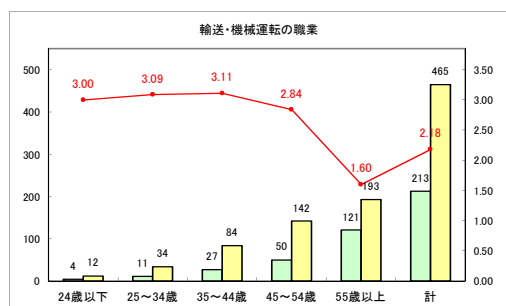

求人・求職バランスシート（常用+常用パート）〔ハローワーク青森〕

令和4年11月

求人・求職バランスシート（常用+常用パート） 【ハローワーク八戸】

令和4年11月

求人・求職バランスシート（常用+常用パート）〔ハローワーク弘前〕

令和4年11月

求人・求職バランスシート（常用+常用パート）〔ハローワークむつ〕

令和4年11月