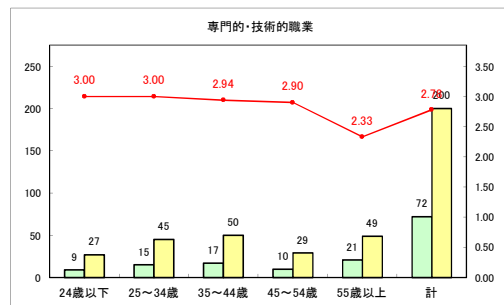

求人・求職バランスシート（常用+常用パート）〔ハローワーク青森〕

令和4年11月

求人・求職バランスシート（常用+常用パート） 【ハローワーク八戸】

令和4年11月

求人・求職バランスシート（常用+常用パート）〔ハローワーク弘前〕

令和4年11月

求人・求職バランスシート（常用+常用パート）〔ハローワークむつ〕

令和4年11月