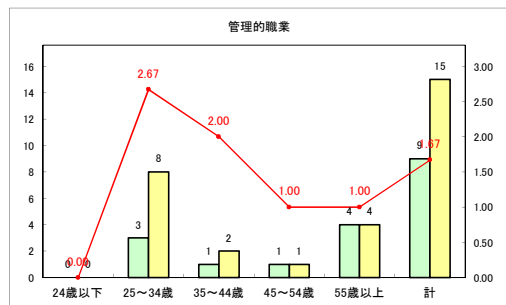

求人・求職バランスシート（常用+常用パート）〔ハローワーク青森〕

令和4年11月

求人・求職バランスシート（常用+常用パート） 【ハローワーク八戸】

令和4年11月

求人・求職バランスシート（常用+常用パート）〔ハローワーク弘前〕

令和4年11月

求人・求職バランスシート（常用+常用パート）〔ハローワークむつ〕

令和4年11月