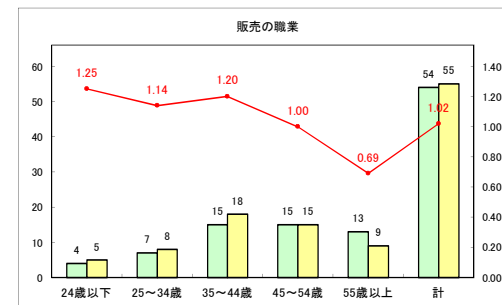

求人・求職バランスシート（常用+常用パート）〔ハローワーク黒石〕

令和4年11月