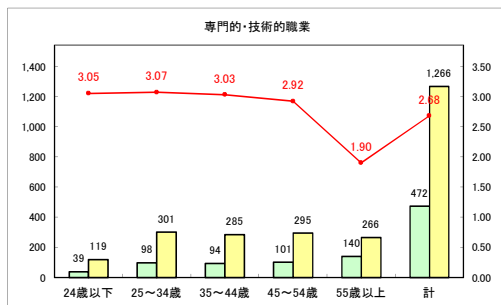

求人・求職バランスシート（常用+常用パート）〔ハローワーク青森〕

令和4年11月

求人・求職バランスシート（常用+常用パート） 【ハローワーク八戸】

令和4年11月

求人・求職バランスシート（常用+常用パート）〔ハローワーク弘前〕

令和4年11月

求人・求職バランスシート（常用+常用パート）〔ハローワークむつ〕

令和4年11月