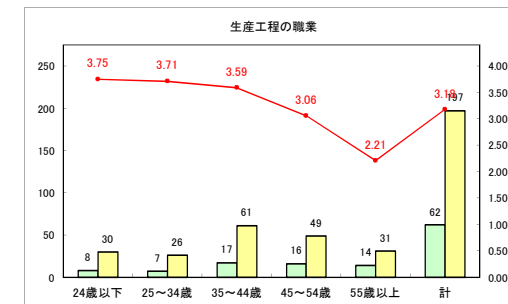

求人・求職バランスシート（常用+常用パート）〔ハローワーク青森〕

令和4年11月

求人・求職バランスシート（常用+常用パート） 【ハローワーク八戸】

令和4年11月

求人・求職バランスシート（常用+常用パート）〔ハローワーク弘前〕

令和4年11月

求人・求職バランスシート（常用+常用パート）〔ハローワークむつ〕

令和4年11月

求人・求職バランスシート（常用+常用パート）〔ハローワーク野辺地〕

令和4年11月

求人・求職バランスシート（常用+常用パート）（ハローワーク五所川原）

令和4年11月

求人・求職バランスシート（常用+常用パート）〔ハローワーク三沢〕

令和4年11月

求人・求職バランスシート（常用+常用パート）〔ハローワーク+和田〕

令和4年11月