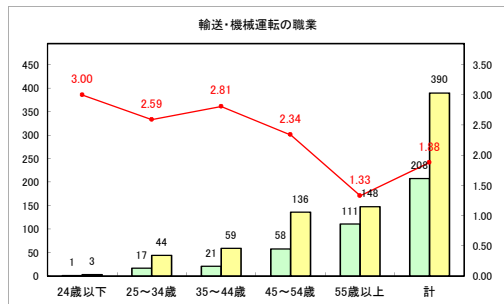

求人・求職バランスシート（常用+常用パート）〔ハローワーク青森〕

令和4年11月

求人・求職バランスシート（常用+常用パート） 【ハローワーク八戸】

令和4年11月

求人・求職バランスシート（常用+常用パート）〔ハローワーク弘前〕

令和4年11月

求人・求職バランスシート（常用+常用パート）〔ハローワークむつ〕

令和4年11月