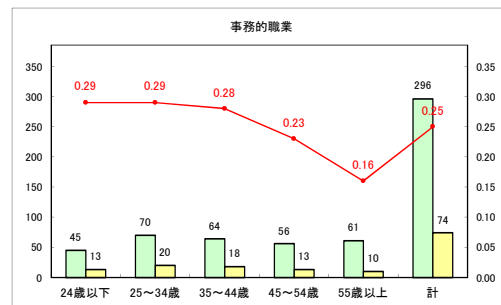

求人・求職バランスシート（常用+常用パート）（ハローワーク五所川原）

令和4年11月