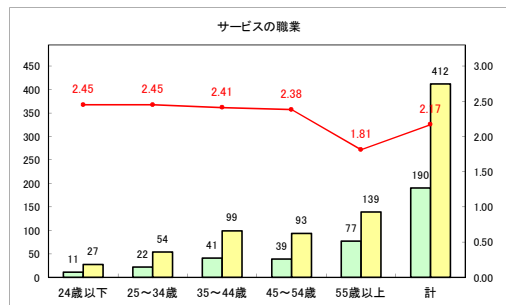

求人・求職バランスシート（常用+常用パート）（ハローワーク五所川原）

令和4年11月