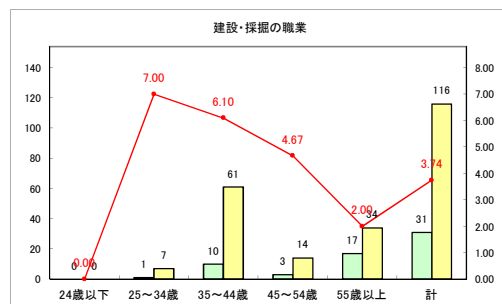

求人・求職バランスシート（常用+常用パート）〔ハローワーク青森〕

令和4年11月

求人・求職バランスシート（常用+常用パート） 【ハローワーク八戸】

令和4年11月

求人・求職バランスシート（常用+常用パート）〔ハローワーク弘前〕

令和4年11月

求人・求職バランスシート（常用+常用パート）〔ハローワークむつ〕

令和4年11月

求人・求職バランスシート（常用+常用パート）〔ハローワーク野辺地〕

令和4年11月

求人・求職バランスシート（常用+常用パート）（ハローワーク五所川原）

令和4年11月

求人・求職バランスシート（常用+常用パート）〔ハローワーク三沢〕

令和4年11月

求人・求職バランスシート（常用+常用パート）〔ハローワーク+和田〕

令和4年11月