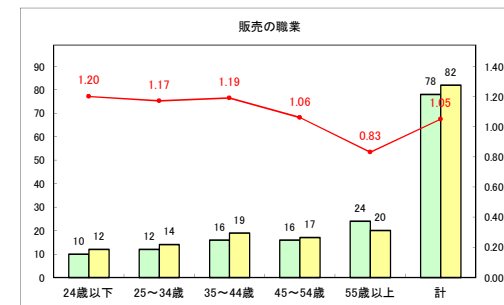

求人・求職バランスシート（常用+常用パート）〔ハローワーク青森〕

令和4年11月

求人・求職バランスシート（常用+常用パート） 【ハローワーク八戸】

令和4年11月

求人・求職バランスシート（常用+常用パート）〔ハローワーク弘前〕

令和4年11月

求人・求職バランスシート（常用+常用パート）〔ハローワークむつ〕

令和4年11月