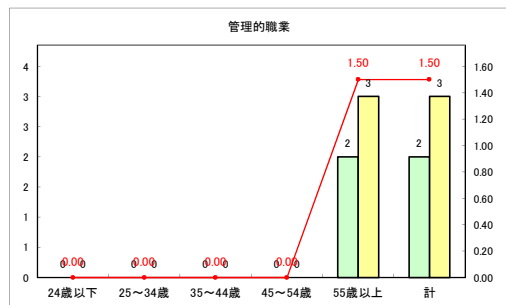

求人・求職バランスシート（常用+常用パート）〔ハローワーク野辺地〕

令和4年11月