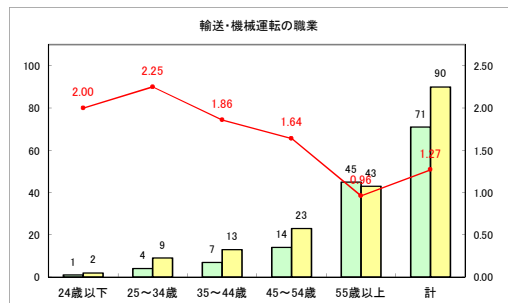

求人・求職バランスシート（常用+常用パート）〔ハローワーク野辺地〕

令和4年11月

求人・求職バランスシート（常用+常用パート）（ハローワーク五所川原）

令和4年11月

求人・求職バランスシート（常用+常用パート）〔ハローワーク三沢〕

令和4年11月

求人・求職バランスシート（常用+常用パート）〔ハローワーク+和田〕

令和4年11月