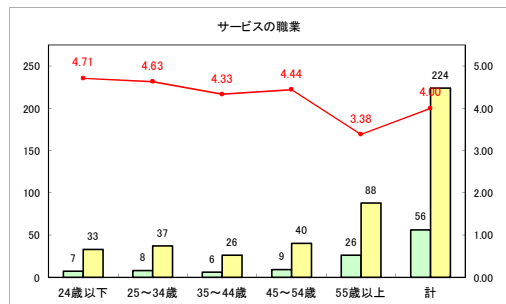

求人・求職バランスシート（常用+常用パート）〔ハローワーク青森〕

令和4年11月

求人・求職バランスシート（常用+常用パート） 【ハローワーク八戸】

令和4年11月

求人・求職バランスシート（常用+常用パート）〔ハローワーク弘前〕

令和4年11月

求人・求職バランスシート（常用+常用パート）〔ハローワークむつ〕

令和4年11月

求人・求職バランスシート（常用+常用パート）〔ハローワーク野辺地〕

令和4年11月

求人・求職バランスシート（常用+常用パート）（ハローワーク五所川原）

令和4年11月

求人・求職バランスシート（常用+常用パート）〔ハローワーク三沢〕

令和4年11月

求人・求職バランスシート（常用+常用パート）〔ハローワーク+和田〕

令和4年11月