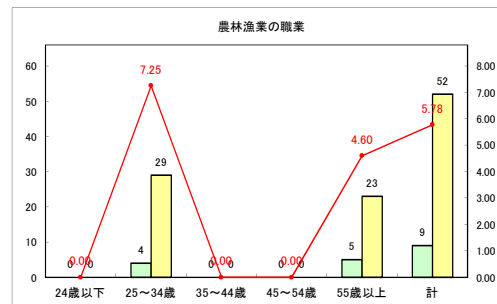

求人・求職バランスシート（常用+常用パート）〔ハローワーク野辺地〕

令和4年11月