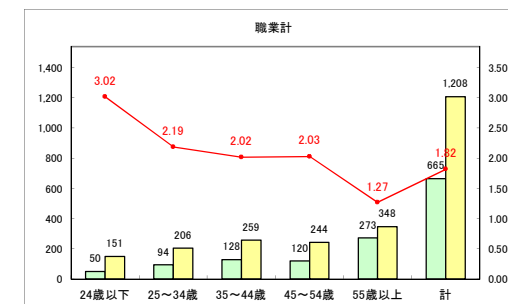

求人・求職バランスシート（常用+常用パート）〔ハローワーク野辺地〕

令和4年11月