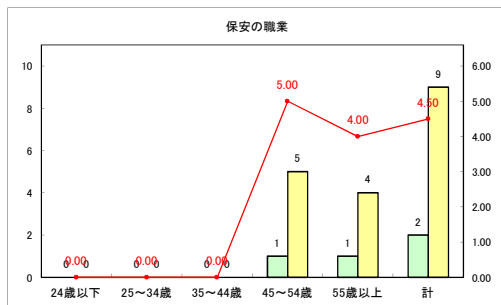

求人・求職バランスシート（常用+常用パート）〔ハローワーク野辺地〕

令和4年11月

求人・求職バランスシート（常用+常用パート）（ハローワーク五所川原）

令和4年11月

求人・求職バランスシート（常用+常用パート）〔ハローワーク三沢〕

令和4年11月

求人・求職バランスシート（常用+常用パート）〔ハローワーク+和田〕

令和4年11月

求人・求職バランスシート（常用+常用パート）〔ハローワーク黒石〕

令和4年11月

求人・求職バランスシート（常用+常用パート）〔青森労働局〕

令和4年11月