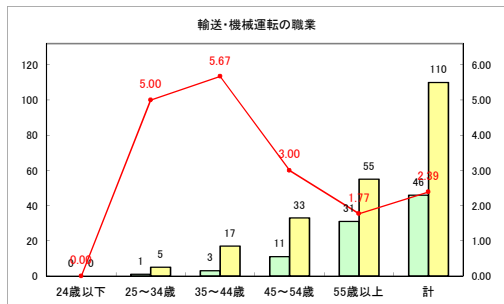

求人・求職バランスシート（常用+常用パート）〔ハローワーク野辺地〕

令和4年11月

求人・求職バランスシート（常用+常用パート）（ハローワーク五所川原）

令和4年11月

求人・求職バランスシート（常用+常用パート）〔ハローワーク三沢〕

令和4年11月

求人・求職バランスシート（常用+常用パート）〔ハローワーク+和田〕

令和4年11月

求人・求職バランスシート（常用+常用パート）〔ハローワーク黒石〕

令和4年11月

求人・求職バランスシート（常用+常用パート）〔青森労働局〕

令和4年11月