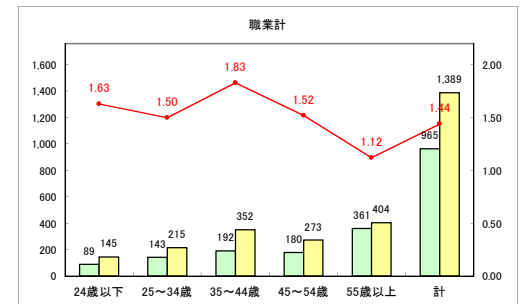

求人・求職バランスシート（常用+常用パート）〔ハローワーク野辺地〕

令和4年11月

求人・求職バランスシート（常用+常用パート）（ハローワーク五所川原）

令和4年11月

求人・求職バランスシート（常用+常用パート）〔ハローワーク三沢〕

令和4年11月

求人・求職バランスシート（常用+常用パート）〔ハローワーク+和田〕

令和4年11月

求人・求職バランスシート（常用+常用パート）〔ハローワーク黒石〕

令和4年11月

求人・求職バランスシート（常用+常用パート）〔青森労働局〕

令和4年11月