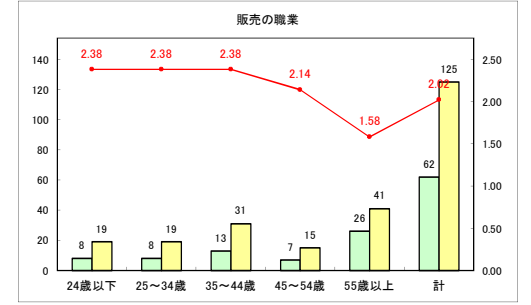

求人・求職バランスシート（常用+常用パート）〔ハローワーク野辺地〕

令和4年11月

求人・求職バランスシート（常用+常用パート）（ハローワーク五所川原）

令和4年11月

求人・求職バランスシート（常用+常用パート）〔ハローワーク三沢〕

令和4年11月

求人・求職バランスシート（常用+常用パート）〔ハローワーク+和田〕

令和4年11月

求人・求職バランスシート（常用+常用パート）〔ハローワーク黒石〕

令和4年11月

求人・求職バランスシート（常用+常用パート）〔青森労働局〕

令和4年11月