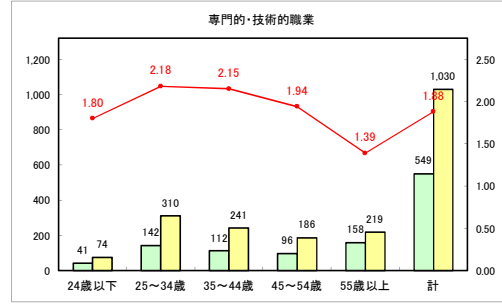

求人・求職バランスシート（常用+常用パート）〔ハローワーク青森〕

令和4年11月

求人・求職バランスシート（常用+常用パート） 【ハローワーク八戸】

令和4年11月

求人・求職バランスシート（常用+常用パート）〔ハローワーク弘前〕

令和4年11月

求人・求職バランスシート（常用+常用パート）〔ハローワークむつ〕

令和4年11月