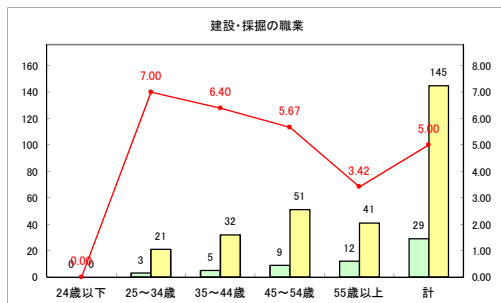

求人・求職バランスシート（常用+常用パート）〔ハローワーク野辺地〕

令和4年11月

求人・求職バランスシート（常用+常用パート）（ハローワーク五所川原）

令和4年11月

求人・求職バランスシート（常用+常用パート）〔ハローワーク三沢〕

令和4年11月

求人・求職バランスシート（常用+常用パート）〔ハローワーク+和田〕

令和4年11月

求人・求職バランスシート（常用+常用パート）〔ハローワーク黒石〕

令和4年11月

求人・求職バランスシート（常用+常用パート）〔青森労働局〕

令和4年11月