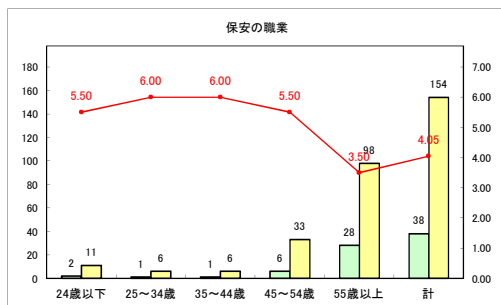

求人・求職バランスシート（常用+常用パート）〔ハローワーク青森〕

令和4年11月

求人・求職バランスシート（常用+常用パート） 【ハローワーク八戸】

令和4年11月

求人・求職バランスシート（常用+常用パート）〔ハローワーク弘前〕

令和4年11月

求人・求職バランスシート（常用+常用パート）〔ハローワークむつ〕

令和4年11月