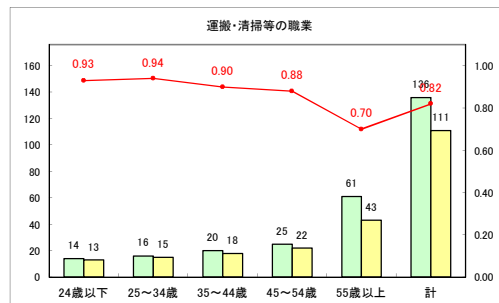

求人・求職バランスシート（常用+常用パート）〔ハローワーク黒石〕

令和4年11月