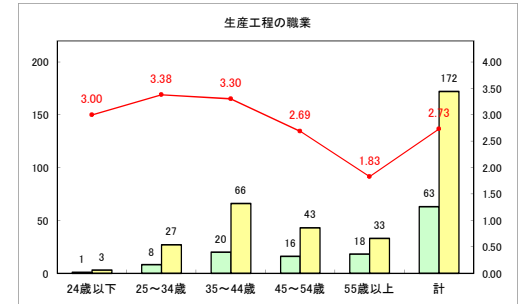

求人・求職バランスシート（常用+常用パート）〔ハローワーク野辺地〕

令和4年11月

求人・求職バランスシート（常用+常用パート）（ハローワーク五所川原）

令和4年11月

求人・求職バランスシート（常用+常用パート）〔ハローワーク三沢〕

令和4年11月

求人・求職バランスシート（常用+常用パート）〔ハローワーク+和田〕

令和4年11月

求人・求職バランスシート（常用+常用パート）〔ハローワーク黒石〕

令和4年11月

求人・求職バランスシート（常用+常用パート）〔青森労働局〕

令和4年11月