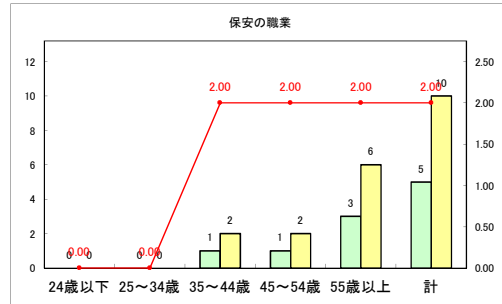

求人・求職バランスシート（常用+常用パート）〔ハローワーク野辺地〕

令和4年11月

求人・求職バランスシート（常用+常用パート）（ハローワーク五所川原）

令和4年11月

求人・求職バランスシート（常用+常用パート）〔ハローワーク三沢〕

令和4年11月

求人・求職バランスシート（常用+常用パート）〔ハローワーク+和田〕

令和4年11月