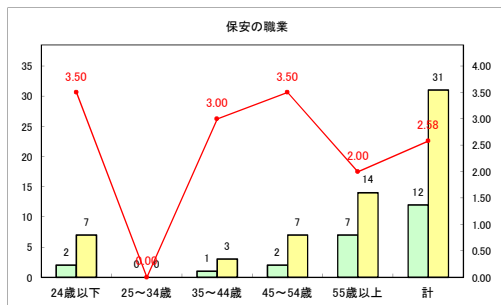

求人・求職バランスシート（常用+常用パート）〔ハローワーク青森〕

令和4年11月

求人・求職バランスシート（常用+常用パート） 【ハローワーク八戸】

令和4年11月

求人・求職バランスシート（常用+常用パート）〔ハローワーク弘前〕

令和4年11月

求人・求職バランスシート（常用+常用パート）〔ハローワークむつ〕

令和4年11月

求人・求職バランスシート（常用+常用パート）〔ハローワーク野辺地〕

令和4年11月

求人・求職バランスシート（常用+常用パート）（ハローワーク五所川原）

令和4年11月

求人・求職バランスシート（常用+常用パート）〔ハローワーク三沢〕

令和4年11月

求人・求職バランスシート（常用+常用パート）〔ハローワーク+和田〕

令和4年11月