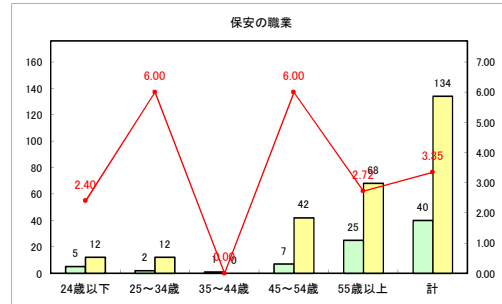

求人・求職バランスシート（常用+常用パート）〔ハローワーク青森〕

令和4年11月

求人・求職バランスシート（常用+常用パート） 【ハローワーク八戸】

令和4年11月

求人・求職バランスシート（常用+常用パート）〔ハローワーク弘前〕

令和4年11月

求人・求職バランスシート（常用+常用パート）〔ハローワークむつ〕

令和4年11月

求人・求職バランスシート（常用+常用パート）〔ハローワーク野辺地〕

令和4年11月

求人・求職バランスシート（常用+常用パート）（ハローワーク五所川原）

令和4年11月

求人・求職バランスシート（常用+常用パート）〔ハローワーク三沢〕

令和4年11月

求人・求職バランスシート（常用+常用パート）〔ハローワーク+和田〕

令和4年11月