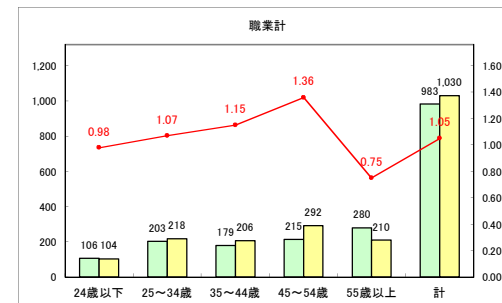

求人・求職バランスシート（常用+常用パート）〔ハローワーク黒石〕

令和4年11月