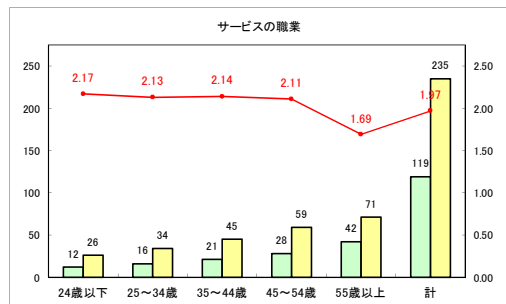

求人・求職バランスシート（常用+常用パート）〔ハローワーク青森〕

令和4年11月

求人・求職バランスシート（常用+常用パート） 【ハローワーク八戸】

令和4年11月

求人・求職バランスシート（常用+常用パート）〔ハローワーク弘前〕

令和4年11月

求人・求職バランスシート（常用+常用パート）〔ハローワークむつ〕

令和4年11月