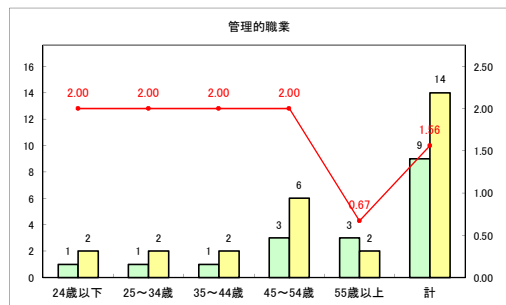

求人・求職バランスシート（常用+常用パート）〔ハローワーク青森〕

令和4年11月

求人・求職バランスシート（常用+常用パート） 【ハローワーク八戸】

令和4年11月

求人・求職バランスシート（常用+常用パート）〔ハローワーク弘前〕

令和4年11月

求人・求職バランスシート（常用+常用パート）〔ハローワークむつ〕

令和4年11月