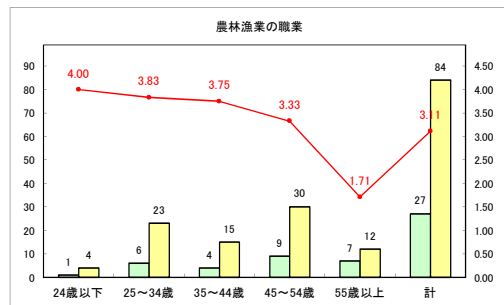

求人・求職バランスシート（常用+常用パート）〔ハローワーク野辺地〕

令和4年11月

求人・求職バランスシート（常用+常用パート）（ハローワーク五所川原）

令和4年11月

求人・求職バランスシート（常用+常用パート）〔ハローワーク三沢〕

令和4年11月

求人・求職バランスシート（常用+常用パート）〔ハローワーク+和田〕

令和4年11月

求人・求職バランスシート（常用+常用パート）〔ハローワーク黒石〕

令和4年11月

求人・求職バランスシート（常用+常用パート）〔青森労働局〕

令和4年11月