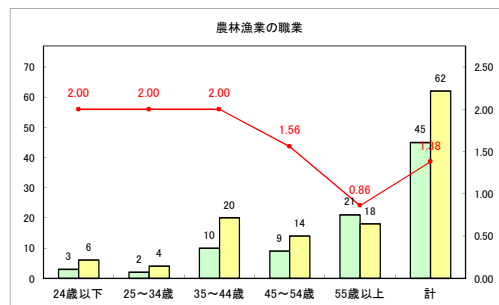

求人・求職バランスシート（常用+常用パート）〔ハローワーク青森〕

令和4年11月

求人・求職バランスシート（常用+常用パート） 【ハローワーク八戸】

令和4年11月

求人・求職バランスシート（常用+常用パート）〔ハローワーク弘前〕

令和4年11月

求人・求職バランスシート（常用+常用パート）〔ハローワークむつ〕

令和4年11月