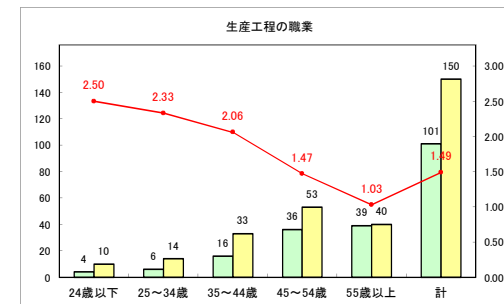

求人・求職バランスシート（常用+常用パート）〔ハローワーク青森〕

令和4年11月

求人・求職バランスシート（常用+常用パート） 【ハローワーク八戸】

令和4年11月

求人・求職バランスシート（常用+常用パート）〔ハローワーク弘前〕

令和4年11月

求人・求職バランスシート（常用+常用パート）〔ハローワークむつ〕

令和4年11月