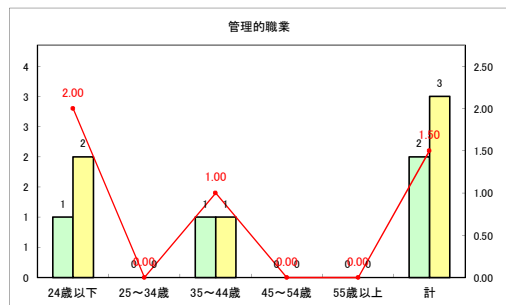

求人・求職バランスシート（常用+常用パート）（ハローワーク五所川原）

令和4年11月