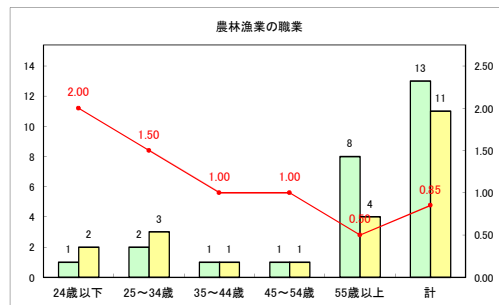

求人・求職バランスシート（常用+常用パート）〔ハローワーク黒石〕

令和4年11月