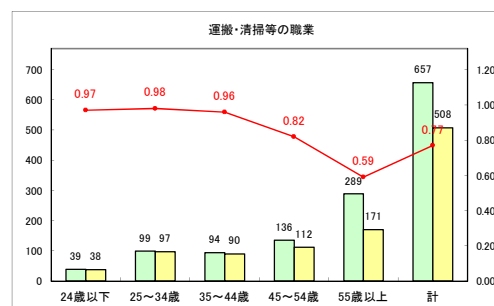

求人・求職バランスシート（常用+常用パート）〔ハローワーク青森〕

令和4年11月

求人・求職バランスシート（常用+常用パート） 【ハローワーク八戸】

令和4年11月

求人・求職バランスシート（常用+常用パート）〔ハローワーク弘前〕

令和4年11月

求人・求職バランスシート（常用+常用パート）〔ハローワークむつ〕

令和4年11月