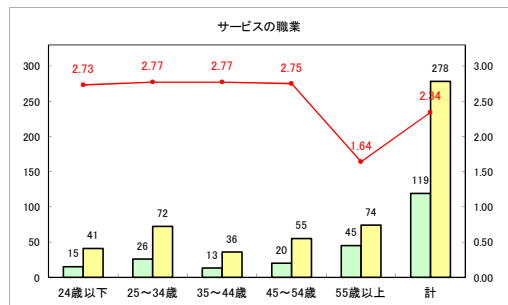

求人・求職バランスシート（常用+常用パート）〔ハローワーク野辺地〕

令和4年11月

求人・求職バランスシート（常用+常用パート）（ハローワーク五所川原）

令和4年11月

求人・求職バランスシート（常用+常用パート）〔ハローワーク三沢〕

令和4年11月

求人・求職バランスシート（常用+常用パート）〔ハローワーク+和田〕

令和4年11月