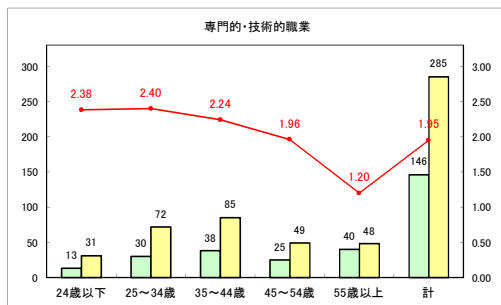

求人・求職バランスシート（常用+常用パート）（ハローワーク五所川原）

令和4年11月