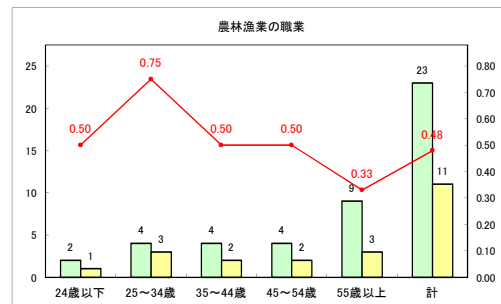

求人・求職バランスシート（常用+常用パート）〔ハローワーク青森〕

令和4年11月

求人・求職バランスシート（常用+常用パート） 【ハローワーク八戸】

令和4年11月

求人・求職バランスシート（常用+常用パート）〔ハローワーク弘前〕

令和4年11月

求人・求職バランスシート（常用+常用パート）〔ハローワークむつ〕

令和4年11月

求人・求職バランスシート（常用+常用パート）〔ハローワーク野辺地〕

令和4年11月

求人・求職バランスシート（常用+常用パート）（ハローワーク五所川原）

令和4年11月

求人・求職バランスシート（常用+常用パート）〔ハローワーク三沢〕

令和4年11月

求人・求職バランスシート（常用+常用パート）〔ハローワーク+和田〕

令和4年11月