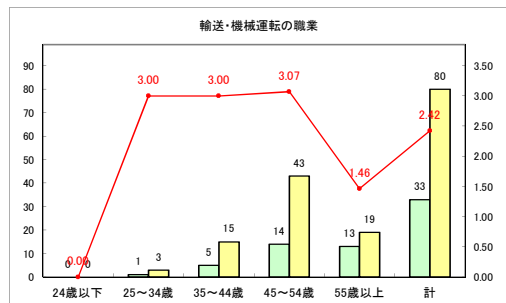

求人・求職バランスシート（常用+常用パート）〔ハローワーク黒石〕

令和4年11月