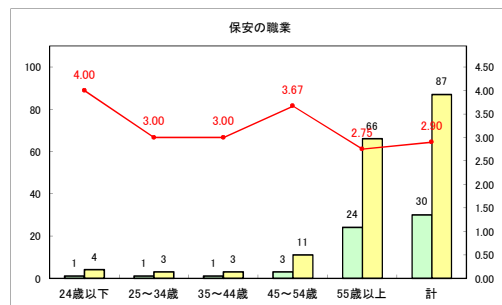

求人・求職バランスシート（常用+常用パート）〔ハローワーク青森〕

令和4年11月

求人・求職バランスシート（常用+常用パート） 【ハローワーク八戸】

令和4年11月

求人・求職バランスシート（常用+常用パート）〔ハローワーク弘前〕

令和4年11月

求人・求職バランスシート（常用+常用パート）〔ハローワークむつ〕

令和4年11月