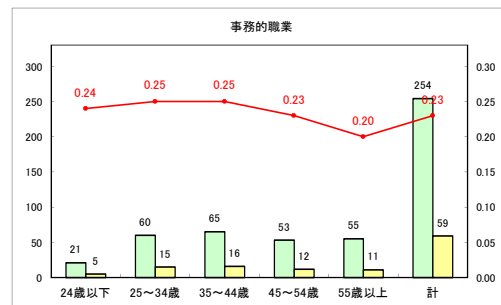

求人・求職バランスシート（常用+常用パート）〔ハローワーク青森〕

令和4年11月

求人・求職バランスシート（常用+常用パート） 【ハローワーク八戸】

令和4年11月

求人・求職バランスシート（常用+常用パート）〔ハローワーク弘前〕

令和4年11月

求人・求職バランスシート（常用+常用パート）〔ハローワークむつ〕

令和4年11月