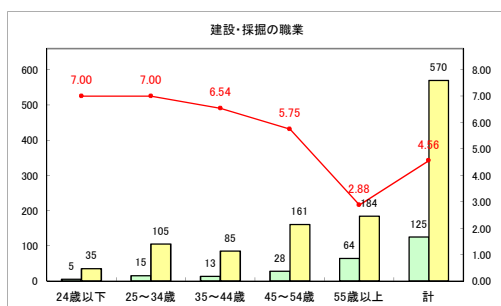

求人・求職バランスシート（常用+常用パート）〔ハローワーク青森〕

令和4年11月

求人・求職バランスシート（常用+常用パート） 【ハローワーク八戸】

令和4年11月

求人・求職バランスシート（常用+常用パート）〔ハローワーク弘前〕

令和4年11月

求人・求職バランスシート（常用+常用パート）〔ハローワークむつ〕

令和4年11月