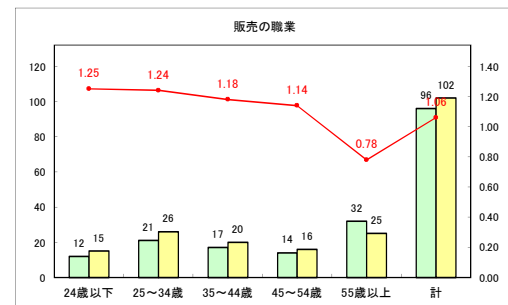

求人・求職バランスシート（常用+常用パート）〔ハローワーク野辺地〕

令和4年11月

求人・求職バランスシート（常用+常用パート）（ハローワーク五所川原）

令和4年11月

求人・求職バランスシート（常用+常用パート）〔ハローワーク三沢〕

令和4年11月

求人・求職バランスシート（常用+常用パート）〔ハローワーク+和田〕

令和4年11月