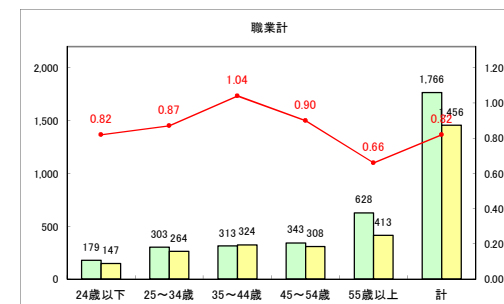

求人・求職バランスシート（常用+常用パート）（ハローワーク五所川原）

令和4年11月