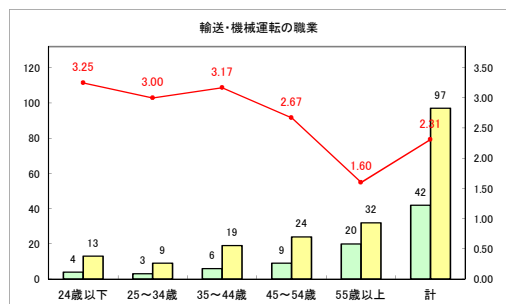

求人・求職バランスシート（常用+常用パート）〔ハローワーク野辺地〕

令和4年11月