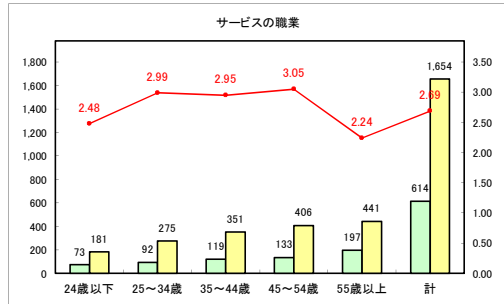

求人・求職バランスシート（常用+常用パート）〔ハローワーク青森〕

令和4年11月

求人・求職バランスシート（常用+常用パート） 【ハローワーク八戸】

令和4年11月

求人・求職バランスシート（常用+常用パート）〔ハローワーク弘前〕

令和4年11月

求人・求職バランスシート（常用+常用パート）〔ハローワークむつ〕

令和4年11月