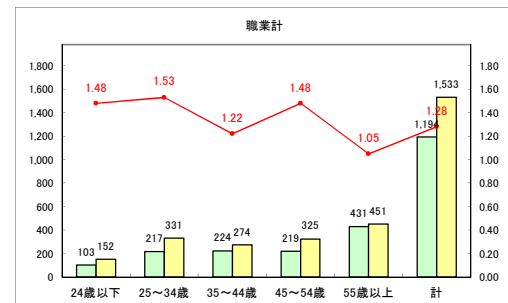

求人・求職バランスシート（常用+常用パート）〔ハローワーク野辺地〕

令和4年11月

求人・求職バランスシート（常用+常用パート）（ハローワーク五所川原）

令和4年11月

求人・求職バランスシート（常用+常用パート）〔ハローワーク三沢〕

令和4年11月

求人・求職バランスシート（常用+常用パート）〔ハローワーク+和田〕

令和4年11月