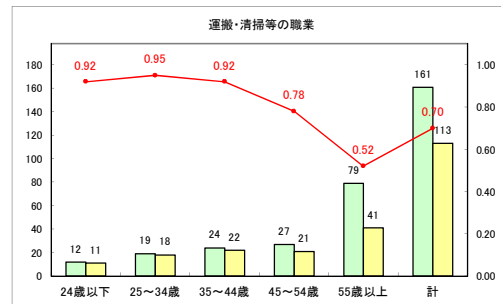

求人・求職バランスシート（常用+常用パート）〔ハローワーク野辺地〕

令和4年11月

求人・求職バランスシート（常用+常用パート）（ハローワーク五所川原）

令和4年11月

求人・求職バランスシート（常用+常用パート）〔ハローワーク三沢〕

令和4年11月

求人・求職バランスシート（常用+常用パート）〔ハローワーク+和田〕

令和4年11月