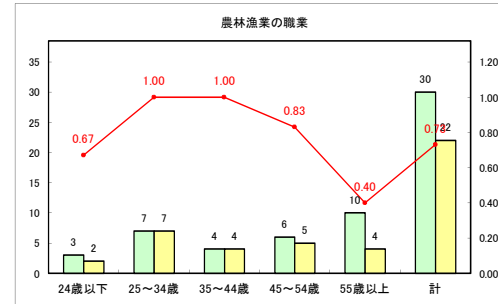

求人・求職バランスシート（常用+常用パート）〔ハローワーク青森〕

令和4年11月

求人・求職バランスシート（常用+常用パート） 【ハローワーク八戸】

令和4年11月

求人・求職バランスシート（常用+常用パート）〔ハローワーク弘前〕

令和4年11月

求人・求職バランスシート（常用+常用パート）〔ハローワークむつ〕

令和4年11月