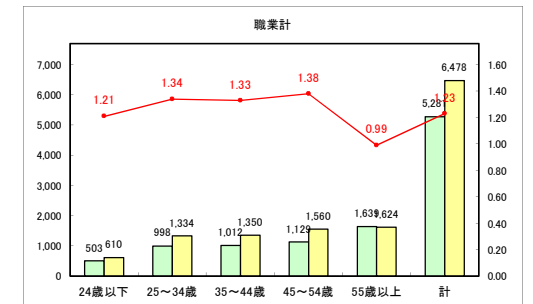

求人・求職バランスシート（常用+常用パート）〔ハローワーク青森〕

令和4年11月

求人・求職バランスシート（常用+常用パート） 【ハローワーク八戸】

令和4年11月

求人・求職バランスシート（常用+常用パート）〔ハローワーク弘前〕

令和4年11月

求人・求職バランスシート（常用+常用パート）〔ハローワークむつ〕

令和4年11月