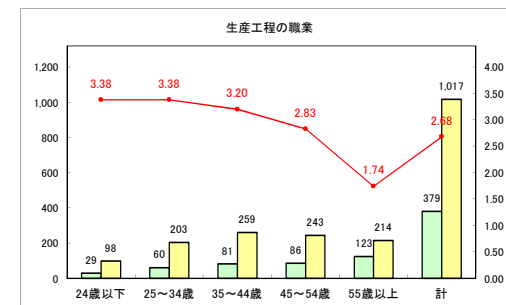

求人・求職バランスシート（常用+常用パート）〔ハローワーク青森〕

令和4年11月

求人・求職バランスシート（常用+常用パート） 【ハローワーク八戸】

令和4年11月

求人・求職バランスシート（常用+常用パート）〔ハローワーク弘前〕

令和4年11月

求人・求職バランスシート（常用+常用パート）〔ハローワークむつ〕

令和4年11月