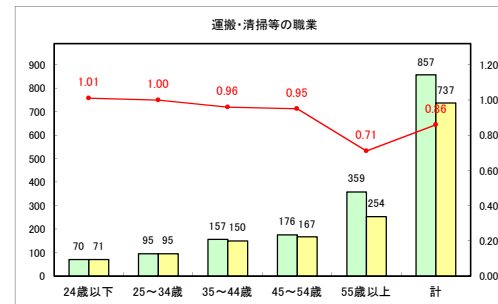

求人・求職バランスシート（常用+常用パート）〔ハローワーク青森〕

令和4年11月

求人・求職バランスシート（常用+常用パート） 【ハローワーク八戸】

令和4年11月

求人・求職バランスシート（常用+常用パート）〔ハローワーク弘前〕

令和4年11月

求人・求職バランスシート（常用+常用パート）〔ハローワークむつ〕

令和4年11月