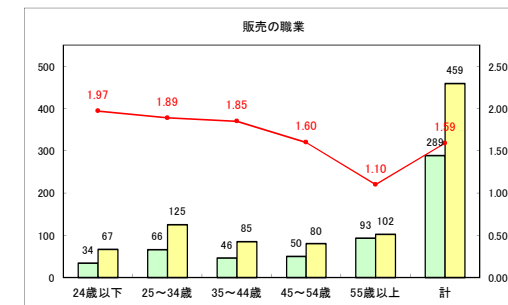

求人・求職バランスシート（常用+常用パート）〔ハローワーク青森〕

令和4年11月

求人・求職バランスシート（常用+常用パート） 【ハローワーク八戸】

令和4年11月

求人・求職バランスシート（常用+常用パート）〔ハローワーク弘前〕

令和4年11月

求人・求職バランスシート（常用+常用パート）〔ハローワークむつ〕

令和4年11月