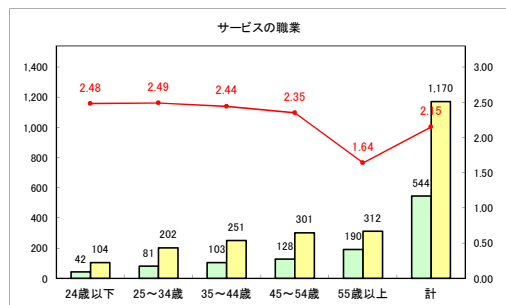

求人・求職バランスシート（常用+常用パート）〔ハローワーク青森〕

令和4年11月

求人・求職バランスシート（常用+常用パート） 【ハローワーク八戸】

令和4年11月

求人・求職バランスシート（常用+常用パート）〔ハローワーク弘前〕

令和4年11月

求人・求職バランスシート（常用+常用パート）〔ハローワークむつ〕

令和4年11月