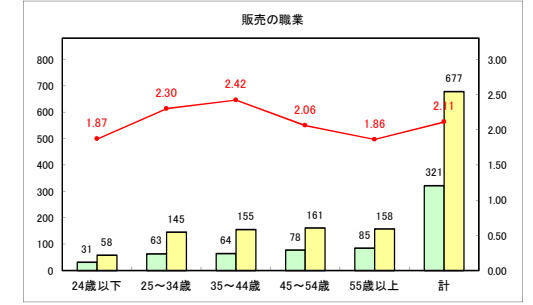

求人・求職バランスシート（常用+常用パート）〔ハローワーク青森〕

令和4年11月

求人・求職バランスシート（常用+常用パート） 【ハローワーク八戸】

令和4年11月

求人・求職バランスシート（常用+常用パート）〔ハローワーク弘前〕

令和4年11月

求人・求職バランスシート（常用+常用パート）〔ハローワークむつ〕

令和4年11月