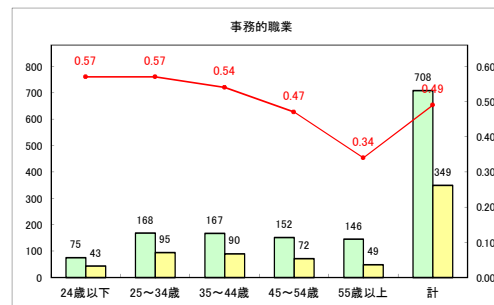

求人・求職バランスシート（常用+常用パート）〔ハローワーク青森〕

令和4年11月

求人・求職バランスシート（常用+常用パート） 【ハローワーク八戸】

令和4年11月

求人・求職バランスシート（常用+常用パート）〔ハローワーク弘前〕

令和4年11月

求人・求職バランスシート（常用+常用パート）〔ハローワークむつ〕

令和4年11月