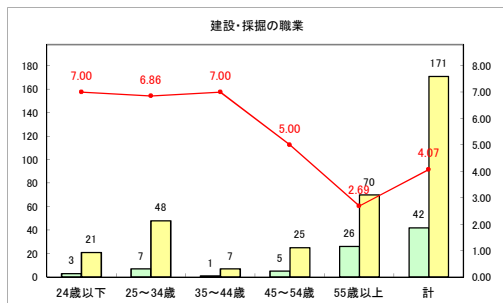

求人・求職バランスシート（常用+常用パート）〔ハローワーク野辺地〕

令和4年11月

求人・求職バランスシート（常用+常用パート）（ハローワーク五所川原）

令和4年11月

求人・求職バランスシート（常用+常用パート）〔ハローワーク三沢〕

令和4年11月

求人・求職バランスシート（常用+常用パート）〔ハローワーク+和田〕

令和4年11月