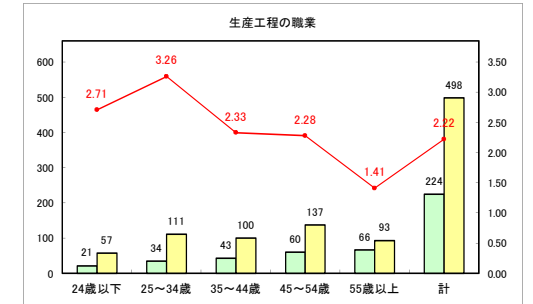

求人・求職バランスシート（常用+常用パート）〔ハローワーク青森〕

令和4年11月

求人・求職バランスシート（常用+常用パート） 【ハローワーク八戸】

令和4年11月

求人・求職バランスシート（常用+常用パート）〔ハローワーク弘前〕

令和4年11月

求人・求職バランスシート（常用+常用パート）〔ハローワークむつ〕

令和4年11月

求人・求職バランスシート（常用+常用パート）〔ハローワーク野辺地〕

令和4年11月

求人・求職バランスシート（常用+常用パート）（ハローワーク五所川原）

令和4年11月

求人・求職バランスシート（常用+常用パート）〔ハローワーク三沢〕

令和4年11月

求人・求職バランスシート（常用+常用パート）〔ハローワーク+和田〕

令和4年11月