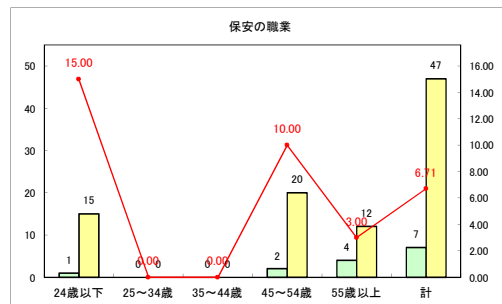

求人・求職バランスシート（常用+常用パート）〔ハローワーク野辺地〕

令和4年11月