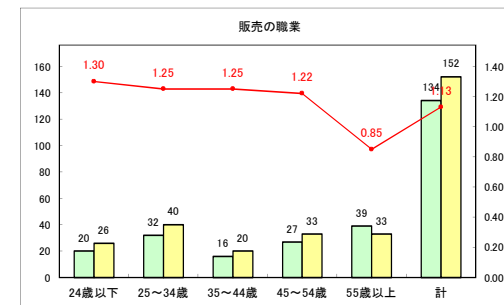

求人・求職バランスシート（常用+常用パート）（ハローワーク五所川原）

令和4年11月