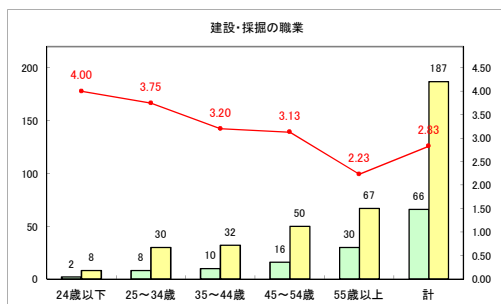

求人・求職バランスシート（常用+常用パート）（ハローワーク五所川原）

令和4年11月