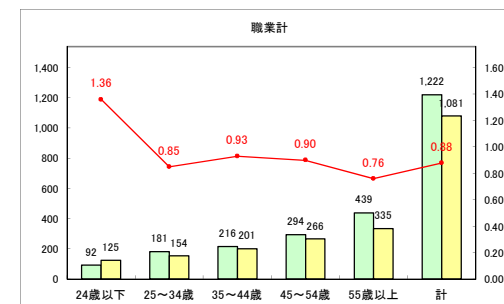

求人・求職バランスシート（常用+常用パート）〔ハローワーク青森〕

令和4年11月

求人・求職バランスシート（常用+常用パート） 【ハローワーク八戸】

令和4年11月

求人・求職バランスシート（常用+常用パート）〔ハローワーク弘前〕

令和4年11月

求人・求職バランスシート（常用+常用パート）〔ハローワークむつ〕

令和4年11月