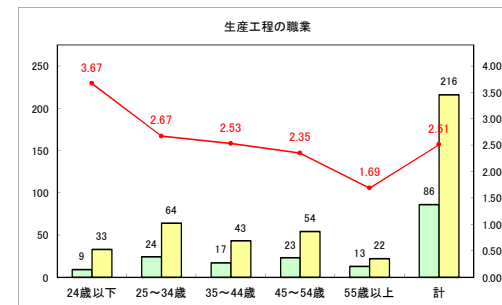

求人・求職バランスシート（常用+常用パート）〔ハローワーク黒石〕

令和4年11月