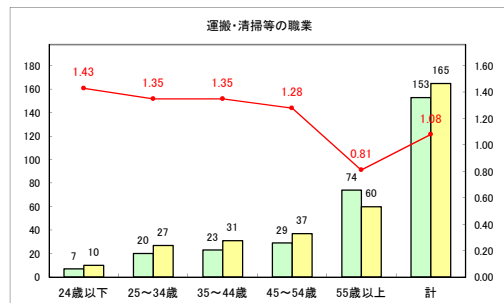

求人・求職バランスシート（常用+常用パート）〔ハローワーク野辺地〕

令和4年11月

求人・求職バランスシート（常用+常用パート）（ハローワーク五所川原）

令和4年11月

求人・求職バランスシート（常用+常用パート）〔ハローワーク三沢〕

令和4年11月

求人・求職バランスシート（常用+常用パート）〔ハローワーク+和田〕

令和4年11月