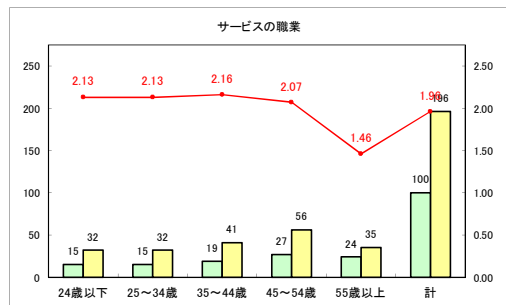

求人・求職バランスシート（常用+常用パート）〔ハローワーク黒石〕

令和4年11月