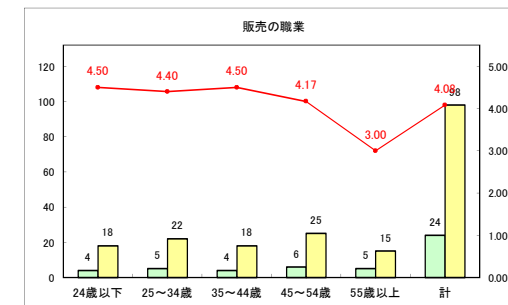

求人・求職バランスシート（常用+常用パート）〔ハローワーク青森〕

令和4年11月

求人・求職バランスシート（常用+常用パート） 【ハローワーク八戸】

令和4年11月

求人・求職バランスシート（常用+常用パート）〔ハローワーク弘前〕

令和4年11月

求人・求職バランスシート（常用+常用パート）〔ハローワークむつ〕

令和4年11月

求人・求職バランスシート（常用+常用パート）〔ハローワーク野辺地〕

令和4年11月

求人・求職バランスシート（常用+常用パート）（ハローワーク五所川原）

令和4年11月

求人・求職バランスシート（常用+常用パート）〔ハローワーク三沢〕

令和4年11月

求人・求職バランスシート（常用+常用パート）〔ハローワーク+和田〕

令和4年11月