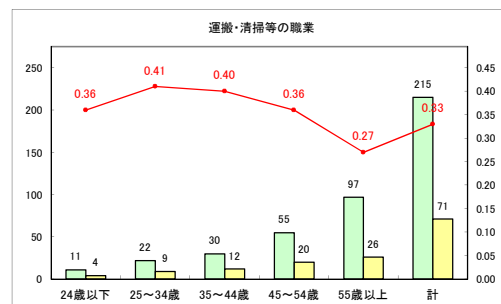

求人・求職バランスシート（常用+常用パート）〔ハローワーク青森〕

令和4年11月

求人・求職バランスシート（常用+常用パート） 【ハローワーク八戸】

令和4年11月

求人・求職バランスシート（常用+常用パート）〔ハローワーク弘前〕

令和4年11月

求人・求職バランスシート（常用+常用パート）〔ハローワークむつ〕

令和4年11月