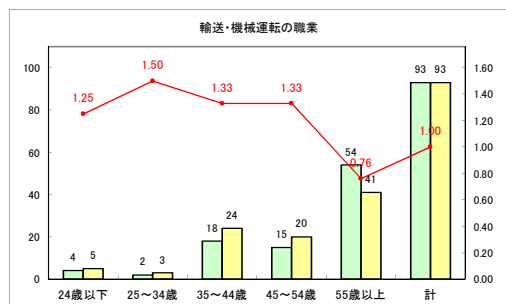

求人・求職バランスシート（常用+常用パート）（ハローワーク五所川原）

令和4年11月