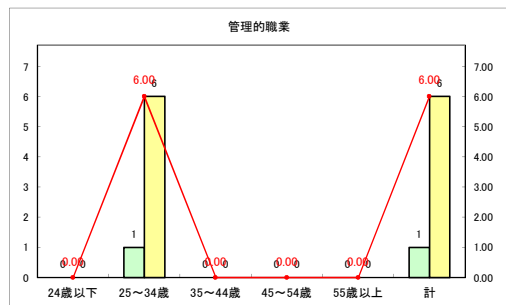

求人・求職バランスシート（常用+常用パート）〔ハローワーク青森〕

令和4年11月

求人・求職バランスシート（常用+常用パート） 【ハローワーク八戸】

令和4年11月

求人・求職バランスシート（常用+常用パート）〔ハローワーク弘前〕

令和4年11月

求人・求職バランスシート（常用+常用パート）〔ハローワークむつ〕

令和4年11月