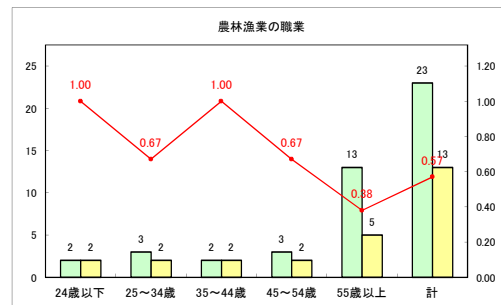

求人・求職バランスシート（常用+常用パート）〔ハローワーク青森〕

令和4年11月

求人・求職バランスシート（常用+常用パート） 【ハローワーク八戸】

令和4年11月

求人・求職バランスシート（常用+常用パート）〔ハローワーク弘前〕

令和4年11月

求人・求職バランスシート（常用+常用パート）〔ハローワークむつ〕

令和4年11月

求人・求職バランスシート（常用+常用パート）〔ハローワーク野辺地〕

令和4年11月

求人・求職バランスシート（常用+常用パート）（ハローワーク五所川原）

令和4年11月

求人・求職バランスシート（常用+常用パート）〔ハローワーク三沢〕

令和4年11月

求人・求職バランスシート（常用+常用パート）〔ハローワーク+和田〕

令和4年11月