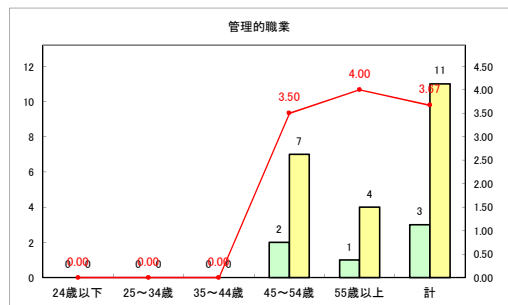

求人・求職バランスシート（常用+常用パート）〔ハローワーク野辺地〕

令和4年11月

求人・求職バランスシート（常用+常用パート）（ハローワーク五所川原）

令和4年11月

求人・求職バランスシート（常用+常用パート）〔ハローワーク三沢〕

令和4年11月

求人・求職バランスシート（常用+常用パート）〔ハローワーク+和田〕

令和4年11月