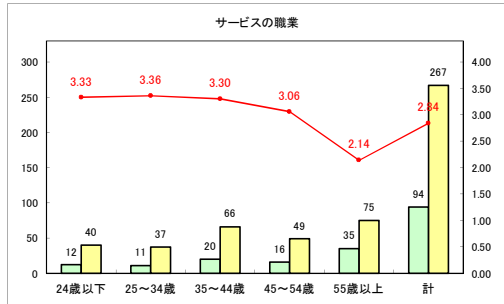

求人・求職バランスシート（常用+常用パート）〔ハローワーク野辺地〕

令和4年11月

求人・求職バランスシート（常用+常用パート）（ハローワーク五所川原）

令和4年11月

求人・求職バランスシート（常用+常用パート）〔ハローワーク三沢〕

令和4年11月

求人・求職バランスシート（常用+常用パート）〔ハローワーク+和田〕

令和4年11月