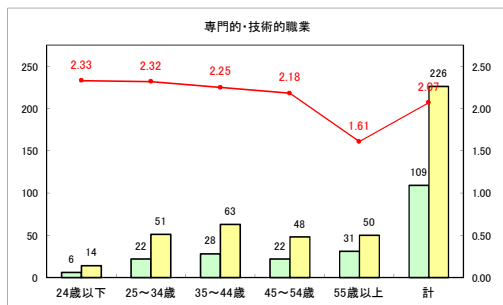

求人・求職バランスシート（常用+常用パート）〔ハローワーク野辺地〕

令和4年11月

求人・求職バランスシート（常用+常用パート）（ハローワーク五所川原）

令和4年11月

求人・求職バランスシート（常用+常用パート）〔ハローワーク三沢〕

令和4年11月

求人・求職バランスシート（常用+常用パート）〔ハローワーク+和田〕

令和4年11月