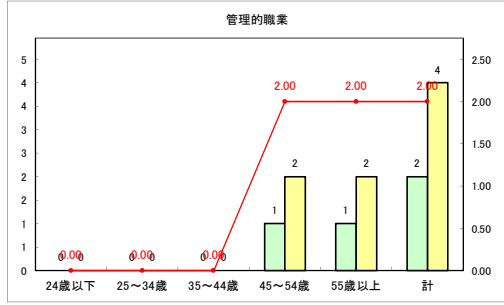

求人・求職バランスシート（常用+常用パート）〔ハローワーク野辺地〕

令和4年11月

求人・求職バランスシート（常用+常用パート）（ハローワーク五所川原）

令和4年11月

求人・求職バランスシート（常用+常用パート）〔ハローワーク三沢〕

令和4年11月

求人・求職バランスシート（常用+常用パート）〔ハローワーク+和田〕

令和4年11月