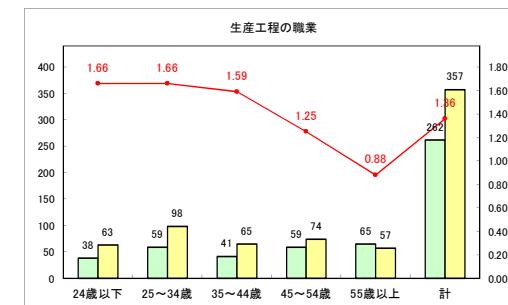

求人・求職バランスシート（常用+常用パート）〔ハローワーク青森〕

令和4年11月

求人・求職バランスシート（常用+常用パート） 【ハローワーク八戸】

令和4年11月

求人・求職バランスシート（常用+常用パート）〔ハローワーク弘前〕

令和4年11月

求人・求職バランスシート（常用+常用パート）〔ハローワークむつ〕

令和4年11月