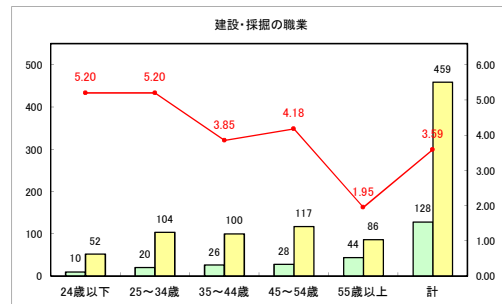

求人・求職バランスシート（常用+常用パート）〔ハローワーク青森〕

令和4年11月

求人・求職バランスシート（常用+常用パート） 【ハローワーク八戸】

令和4年11月

求人・求職バランスシート（常用+常用パート）〔ハローワーク弘前〕

令和4年11月

求人・求職バランスシート（常用+常用パート）〔ハローワークむつ〕

令和4年11月

求人・求職バランスシート（常用+常用パート）〔ハローワーク野辺地〕

令和4年11月

求人・求職バランスシート（常用+常用パート）（ハローワーク五所川原）

令和4年11月

求人・求職バランスシート（常用+常用パート）〔ハローワーク三沢〕

令和4年11月

求人・求職バランスシート（常用+常用パート）〔ハローワーク+和田〕

令和4年11月