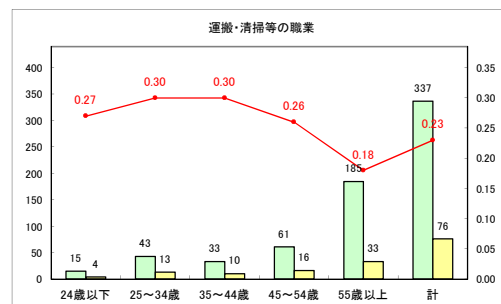

求人・求職バランスシート（常用+常用パート）（ハローワーク五所川原）

令和4年11月