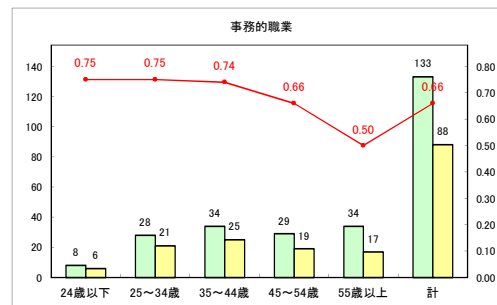

求人・求職バランスシート（常用+常用パート）〔ハローワーク野辺地〕

令和4年11月