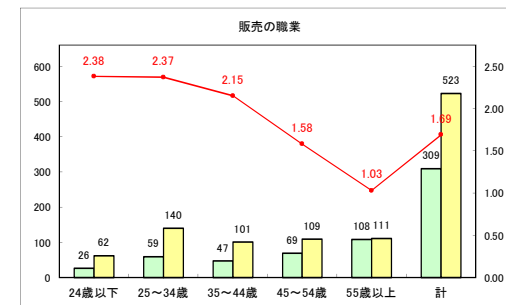

求人・求職バランスシート（常用+常用パート）〔ハローワーク青森〕

令和4年11月

求人・求職バランスシート（常用+常用パート） 【ハローワーク八戸】

令和4年11月

求人・求職バランスシート（常用+常用パート）〔ハローワーク弘前〕

令和4年11月

求人・求職バランスシート（常用+常用パート）〔ハローワークむつ〕

令和4年11月