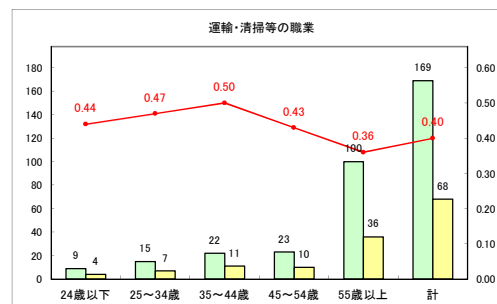

求人・求職バランスシート（常用+常用パート）〔ハローワーク野辺地〕

令和4年11月