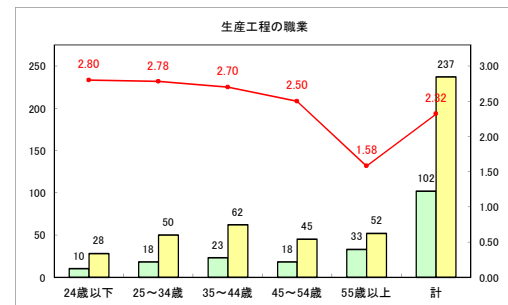

求人・求職バランスシート（常用+常用パート）〔ハローワーク野辺地〕

令和4年11月

求人・求職バランスシート（常用+常用パート）（ハローワーク五所川原）

令和4年11月

求人・求職バランスシート（常用+常用パート）〔ハローワーク三沢〕

令和4年11月

求人・求職バランスシート（常用+常用パート）〔ハローワーク+和田〕

令和4年11月