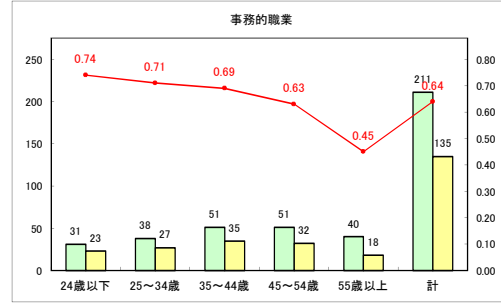

求人・求職バランスシート（常用+常用パート）〔ハローワーク野辺地〕

令和4年11月

求人・求職バランスシート（常用+常用パート）（ハローワーク五所川原）

令和4年11月

求人・求職バランスシート（常用+常用パート）〔ハローワーク三沢〕

令和4年11月

求人・求職バランスシート（常用+常用パート）〔ハローワーク+和田〕

令和4年11月