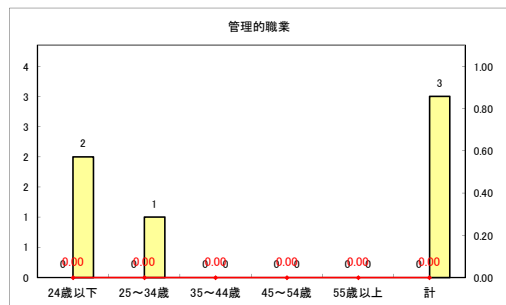

求人・求職バランスシート（常用+常用パート）〔ハローワーク黒石〕

令和4年11月