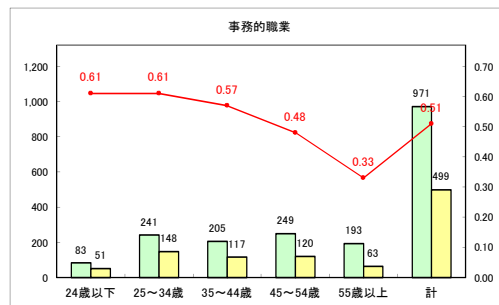

求人・求職バランスシート（常用+常用パート）〔ハローワーク青森〕

令和4年11月

求人・求職バランスシート（常用+常用パート） 【ハローワーク八戸】

令和4年11月

求人・求職バランスシート（常用+常用パート）〔ハローワーク弘前〕

令和4年11月

求人・求職バランスシート（常用+常用パート）〔ハローワークむつ〕

令和4年11月