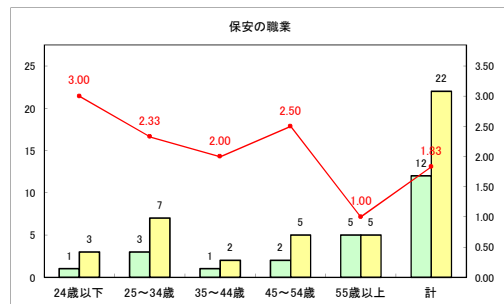

求人・求職バランスシート（常用+常用パート）〔ハローワーク青森〕

令和4年11月

求人・求職バランスシート（常用+常用パート） 【ハローワーク八戸】

令和4年11月

求人・求職バランスシート（常用+常用パート）〔ハローワーク弘前〕

令和4年11月

求人・求職バランスシート（常用+常用パート）〔ハローワークむつ〕

令和4年11月