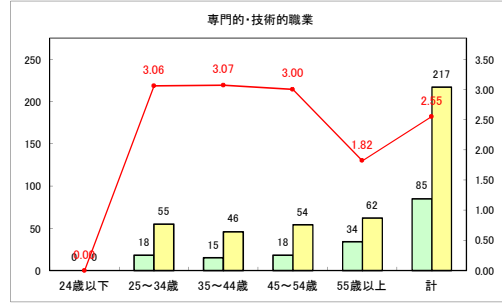

求人・求職バランスシート（常用+常用パート）〔ハローワーク野辺地〕

令和4年11月

求人・求職バランスシート（常用+常用パート）（ハローワーク五所川原）

令和4年11月

求人・求職バランスシート（常用+常用パート）〔ハローワーク三沢〕

令和4年11月

求人・求職バランスシート（常用+常用パート）〔ハローワーク+和田〕

令和4年11月