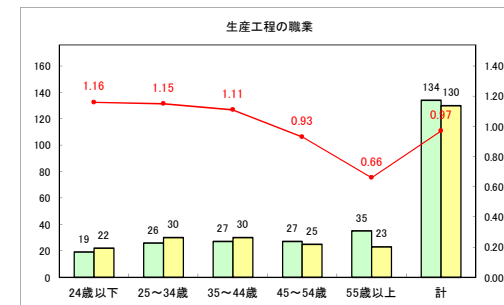

求人・求職バランスシート（常用+常用パート）（ハローワーク五所川原）

令和4年11月