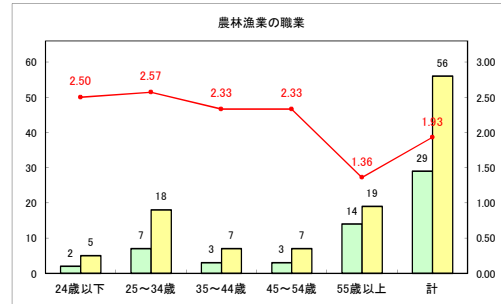

求人・求職バランスシート（常用+常用パート）〔ハローワーク野辺地〕

令和4年11月

求人・求職バランスシート（常用+常用パート）（ハローワーク五所川原）

令和4年11月

求人・求職バランスシート（常用+常用パート）〔ハローワーク三沢〕

令和4年11月

求人・求職バランスシート（常用+常用パート）〔ハローワーク+和田〕

令和4年11月