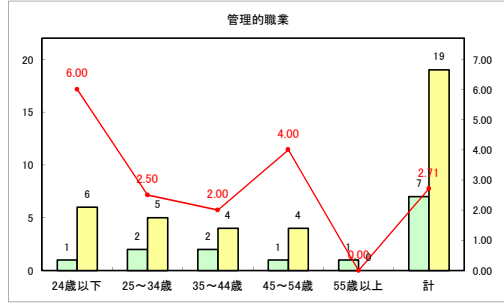

求人・求職バランスシート（常用+常用パート）〔ハローワーク青森〕

令和4年11月

求人・求職バランスシート（常用+常用パート） 【ハローワーク八戸】

令和4年11月

求人・求職バランスシート（常用+常用パート）〔ハローワーク弘前〕

令和4年11月

求人・求職バランスシート（常用+常用パート）〔ハローワークむつ〕

令和4年11月