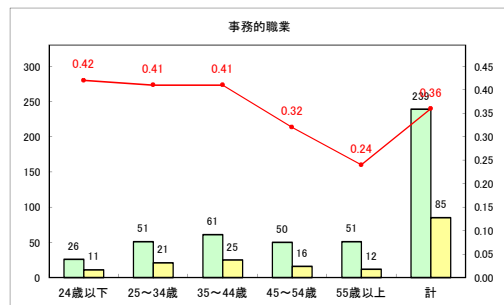

求人・求職バランスシート（常用+常用パート）〔ハローワーク野辺地〕

令和4年11月

求人・求職バランスシート（常用+常用パート）（ハローワーク五所川原）

令和4年11月

求人・求職バランスシート（常用+常用パート）〔ハローワーク三沢〕

令和4年11月

求人・求職バランスシート（常用+常用パート）〔ハローワーク+和田〕

令和4年11月