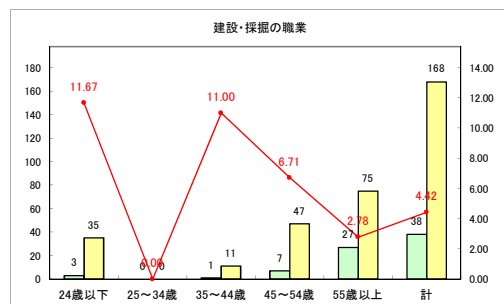

求人・求職バランスシート（常用+常用パート）〔ハローワーク青森〕

令和4年11月

求人・求職バランスシート（常用+常用パート） 【ハローワーク八戸】

令和4年11月

求人・求職バランスシート（常用+常用パート）〔ハローワーク弘前〕

令和4年11月

求人・求職バランスシート（常用+常用パート）〔ハローワークむつ〕

令和4年11月

求人・求職バランスシート（常用+常用パート）〔ハローワーク野辺地〕

令和4年11月

求人・求職バランスシート（常用+常用パート）（ハローワーク五所川原）

令和4年11月

求人・求職バランスシート（常用+常用パート）〔ハローワーク三沢〕

令和4年11月

求人・求職バランスシート（常用+常用パート）〔ハローワーク+和田〕

令和4年11月