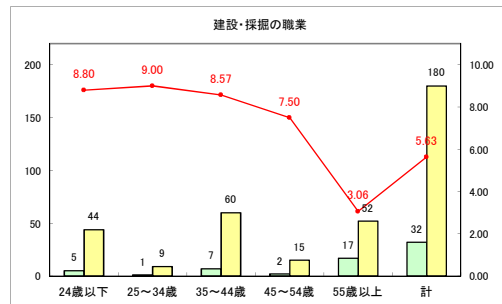

求人・求職バランスシート（常用+常用パート）〔ハローワーク野辺地〕

令和4年11月

求人・求職バランスシート（常用+常用パート）（ハローワーク五所川原）

令和4年11月

求人・求職バランスシート（常用+常用パート）〔ハローワーク三沢〕

令和4年11月

求人・求職バランスシート（常用+常用パート）〔ハローワーク+和田〕

令和4年11月

求人・求職バランスシート（常用+常用パート）〔ハローワーク黒石〕

令和4年11月

求人・求職バランスシート（常用+常用パート）〔青森労働局〕

令和4年11月