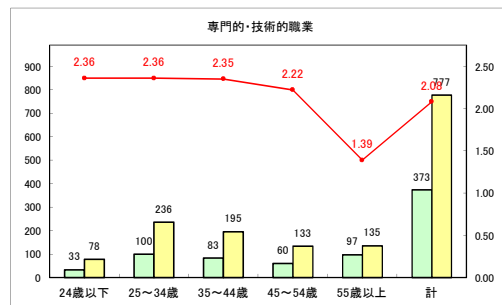

求人・求職バランスシート（常用+常用パート）〔ハローワーク青森〕

令和4年11月

求人・求職バランスシート（常用+常用パート） 【ハローワーク八戸】

令和4年11月

求人・求職バランスシート（常用+常用パート）〔ハローワーク弘前〕

令和4年11月

求人・求職バランスシート（常用+常用パート）〔ハローワークむつ〕

令和4年11月