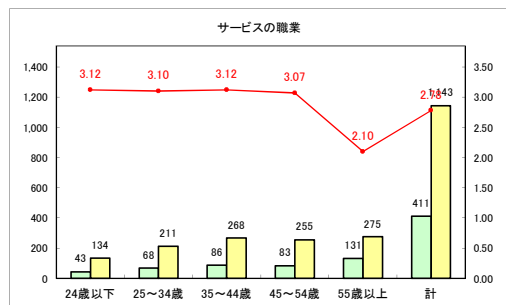

求人・求職バランスシート（常用+常用パート）〔ハローワーク青森〕

令和4年11月

求人・求職バランスシート（常用+常用パート） 【ハローワーク八戸】

令和4年11月

求人・求職バランスシート（常用+常用パート）〔ハローワーク弘前〕

令和4年11月

求人・求職バランスシート（常用+常用パート）〔ハローワークむつ〕

令和4年11月