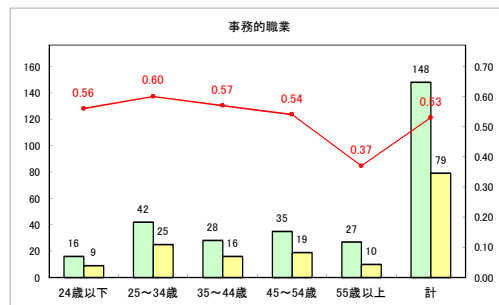

求人・求職バランスシート（常用+常用パート）〔ハローワーク黒石〕

令和4年11月