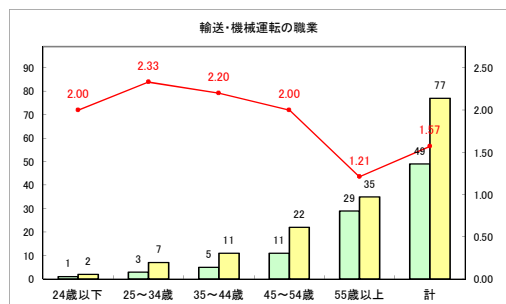

求人・求職バランスシート（常用+常用パート）〔ハローワーク青森〕

令和4年11月

求人・求職バランスシート（常用+常用パート） 【ハローワーク八戸】

令和4年11月

求人・求職バランスシート（常用+常用パート）〔ハローワーク弘前〕

令和4年11月

求人・求職バランスシート（常用+常用パート）〔ハローワークむつ〕

令和4年11月