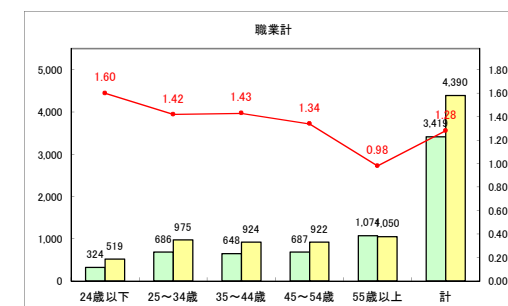

求人・求職バランスシート（常用+常用パート）〔ハローワーク青森〕

令和4年11月

求人・求職バランスシート（常用+常用パート） 【ハローワーク八戸】

令和4年11月

求人・求職バランスシート（常用+常用パート）〔ハローワーク弘前〕

令和4年11月

求人・求職バランスシート（常用+常用パート）〔ハローワークむつ〕

令和4年11月