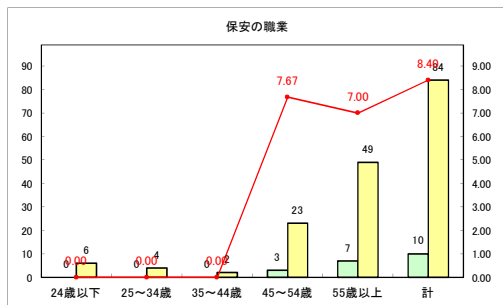

求人・求職バランスシート（常用+常用パート）〔ハローワーク野辺地〕

令和4年11月

求人・求職バランスシート（常用+常用パート）（ハローワーク五所川原）

令和4年11月

求人・求職バランスシート（常用+常用パート）〔ハローワーク三沢〕

令和4年11月

求人・求職バランスシート（常用+常用パート）〔ハローワーク+和田〕

令和4年11月

求人・求職バランスシート（常用+常用パート）〔ハローワーク黒石〕

令和4年11月

求人・求職バランスシート（常用+常用パート）〔青森労働局〕

令和4年11月