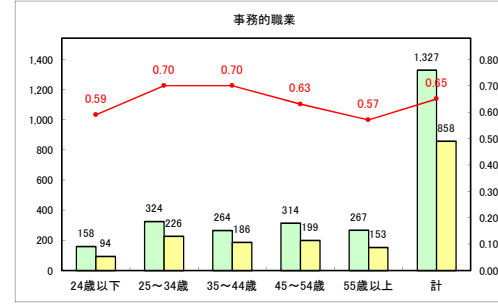

求人・求職バランスシート（常用+常用パート）〔ハローワーク青森〕

令和4年11月

求人・求職バランスシート（常用+常用パート） 【ハローワーク八戸】

令和4年11月

求人・求職バランスシート（常用+常用パート）〔ハローワーク弘前〕

令和4年11月

求人・求職バランスシート（常用+常用パート）〔ハローワークむつ〕

令和4年11月