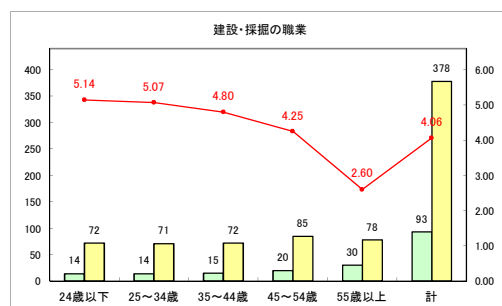

求人・求職バランスシート（常用+常用パート）〔ハローワーク青森〕

令和4年11月

求人・求職バランスシート（常用+常用パート） 【ハローワーク八戸】

令和4年11月

求人・求職バランスシート（常用+常用パート）〔ハローワーク弘前〕

令和4年11月

求人・求職バランスシート（常用+常用パート）〔ハローワークむつ〕

令和4年11月