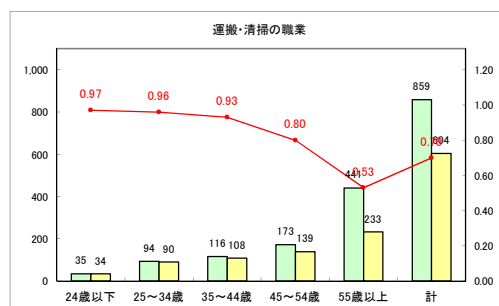

求人・求職バランスシート（常用+常用パート）〔ハローワーク青森〕

令和4年11月

求人・求職バランスシート（常用+常用パート） 【ハローワーク八戸】

令和4年11月

求人・求職バランスシート（常用+常用パート）〔ハローワーク弘前〕

令和4年11月

求人・求職バランスシート（常用+常用パート）〔ハローワークむつ〕

令和4年11月