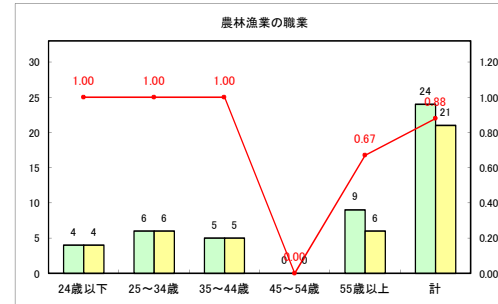

求人・求職バランスシート（常用+常用パート）〔青森労働局〕

令和4年8月

求人・求職バランスシート（常用+常用パート）〔ハローワーク青森〕

令和4年8月

求人・求職バランスシート（常用+常用パート）〔ハローワーク八戸〕

令和4年8月

求人・求職バランスシート（常用+常用パート）〔ハローワーク弘前〕

令和4年8月