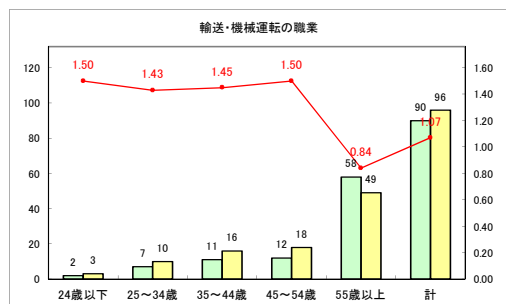

求人・求職バランスシート（常用+常用パート）〔ハローワークむつ〕

令和4年8月

求人・求職バランスシート（常用+常用パート）〔ハローワーク野辺地〕

令和4年8月

求人・求職バランスシート（常用+常用パート）〔ハローワーク五所川原〕

令和4年8月

求人・求職バランスシート（常用+常用パート）〔ハローワーク三沢〕

令和4年8月

求人・求職バランスシート（常用+常用パート）〔ハローワーク+和田〕

令和4年8月

求人・求職バランスシート（常用+常用パート）〔ハローワーク黒石〕

令和4年8月