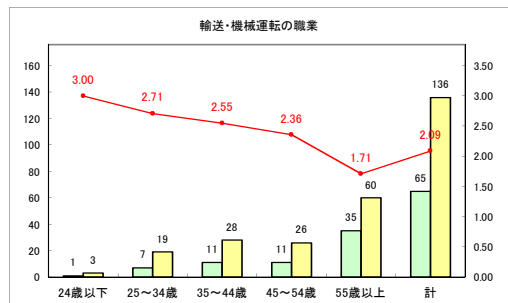

求人・求職バランスシート（常用+常用パート）〔ハローワークむつ〕

令和4年8月

求人・求職バランスシート（常用+常用パート）〔ハローワーク野辺地〕

令和4年8月

求人・求職バランスシート（常用+常用パート）〔ハローワーク五所川原〕

令和4年8月

求人・求職バランスシート（常用+常用パート）〔ハローワーク三沢〕

令和4年8月

求人・求職バランスシート（常用+常用パート）〔ハローワーク+和田〕

令和4年8月

求人・求職バランスシート（常用+常用パート）〔ハローワーク黒石〕

令和4年8月