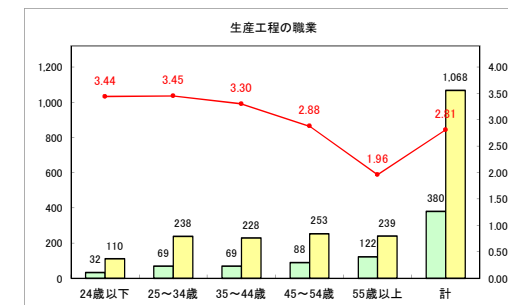

求人・求職バランスシート（常用+常用パート）〔青森労働局〕

令和4年8月

求人・求職バランスシート（常用+常用パート）〔ハローワーク青森〕

令和4年8月

求人・求職バランスシート（常用+常用パート）〔ハローワーク八戸〕

令和4年8月

求人・求職バランスシート（常用+常用パート）〔ハローワーク弘前〕

令和4年8月