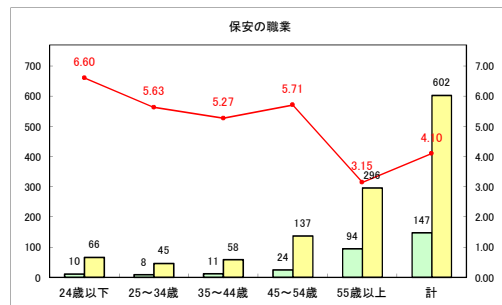

求人・求職バランスシート（常用+常用パート）〔青森労働局〕

令和4年8月

求人・求職バランスシート（常用+常用パート）〔ハローワーク青森〕

令和4年8月

求人・求職バランスシート（常用+常用パート）〔ハローワーク八戸〕

令和4年8月

求人・求職バランスシート（常用+常用パート）〔ハローワーク弘前〕

令和4年8月

求人・求職バランスシート（常用+常用パート）〔ハローワークむつ〕

令和4年8月

求人・求職バランスシート（常用+常用パート）〔ハローワーク野辺地〕

令和4年8月

求人・求職バランスシート（常用+常用パート）〔ハローワーク五所川原〕

令和4年8月

求人・求職バランスシート（常用+常用パート）〔ハローワーク三沢〕

令和4年8月