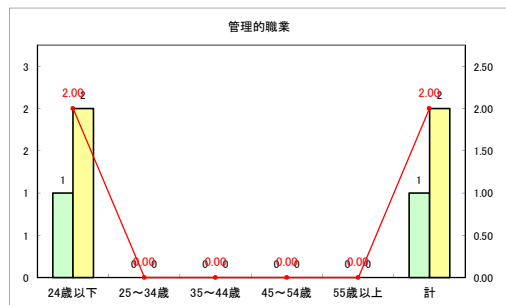

求人・求職バランスシート（常用+常用パート）〔ハローワークむつ〕

令和4年8月

求人・求職バランスシート（常用+常用パート）〔ハローワーク野辺地〕

令和4年8月

求人・求職バランスシート（常用+常用パート）〔ハローワーク五所川原〕

令和4年8月

求人・求職バランスシート（常用+常用パート）〔ハローワーク三沢〕

令和4年8月

求人・求職バランスシート（常用+常用パート）〔ハローワーク+和田〕

令和4年8月

求人・求職バランスシート（常用+常用パート）〔ハローワーク黒石〕

令和4年8月