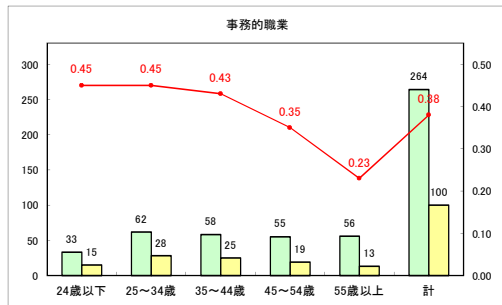

求人・求職バランスシート（常用+常用パート）〔ハローワークむつ〕

令和4年8月

求人・求職バランスシート（常用+常用パート）〔ハローワーク野辺地〕

令和4年8月

求人・求職バランスシート（常用+常用パート）〔ハローワーク五所川原〕

令和4年8月

求人・求職バランスシート（常用+常用パート）〔ハローワーク三沢〕

令和4年8月

求人・求職バランスシート（常用+常用パート）〔ハローワーク+和田〕

令和4年8月

求人・求職バランスシート（常用+常用パート）〔ハローワーク黒石〕

令和4年8月