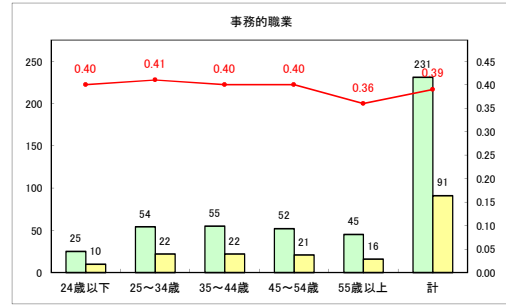

求人・求職バランスシート（常用+常用パート）〔ハローワークむつ〕

令和4年8月