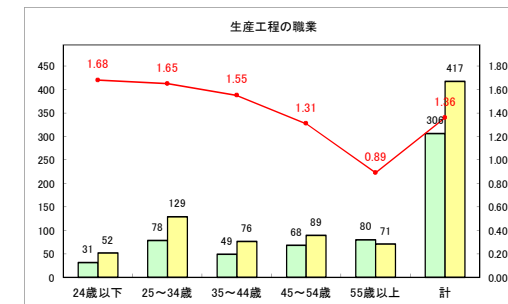

求人・求職バランスシート（常用+常用パート）〔青森労働局〕

令和4年8月

求人・求職バランスシート（常用+常用パート）〔ハローワーク青森〕

令和4年8月

求人・求職バランスシート（常用+常用パート）〔ハローワーク八戸〕

令和4年8月

求人・求職バランスシート（常用+常用パート）〔ハローワーク弘前〕

令和4年8月