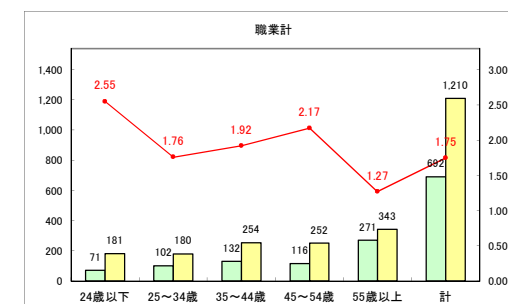

求人・求職バランスシート（常用+常用パート）〔ハローワーク野辺地〕

令和4年8月