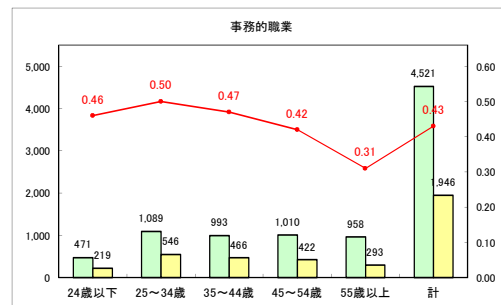

求人・求職バランスシート（常用+常用パート）〔青森労働局〕

令和4年8月

求人・求職バランスシート（常用+常用パート）〔ハローワーク青森〕

令和4年8月

求人・求職バランスシート（常用+常用パート）〔ハローワーク八戸〕

令和4年8月

求人・求職バランスシート（常用+常用パート）〔ハローワーク弘前〕

令和4年8月