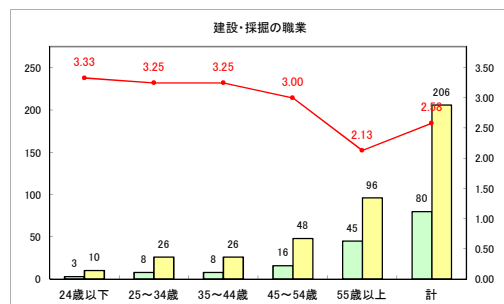

求人・求職バランスシート（常用+常用パート）〔ハローワークむつ〕

令和4年8月

求人・求職バランスシート（常用+常用パート）〔ハローワーク野辺地〕

令和4年8月

求人・求職バランスシート（常用+常用パート）〔ハローワーク五所川原〕

令和4年8月

求人・求職バランスシート（常用+常用パート）〔ハローワーク三沢〕

令和4年8月

求人・求職バランスシート（常用+常用パート）〔ハローワーク+和田〕

令和4年8月

求人・求職バランスシート（常用+常用パート）〔ハローワーク黒石〕

令和4年8月