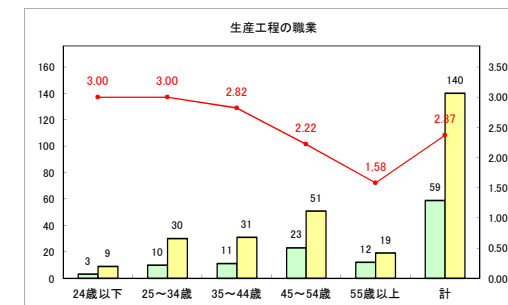

求人・求職バランスシート（常用+常用パート）〔ハローワークむつ〕

令和4年8月

求人・求職バランスシート（常用+常用パート）〔ハローワーク野辺地〕

令和4年8月

求人・求職バランスシート（常用+常用パート）〔ハローワーク五所川原〕

令和4年8月

求人・求職バランスシート（常用+常用パート）〔ハローワーク三沢〕

令和4年8月

求人・求職バランスシート（常用+常用パート）〔ハローワーク+和田〕

令和4年8月

求人・求職バランスシート（常用+常用パート）〔ハローワーク黒石〕

令和4年8月