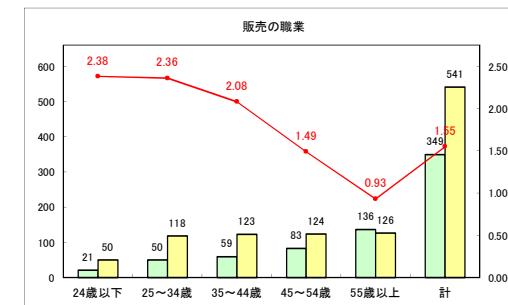

求人・求職バランスシート（常用+常用パート）〔青森労働局〕

令和4年8月

求人・求職バランスシート（常用+常用パート）〔ハローワーク青森〕

令和4年8月

求人・求職バランスシート（常用+常用パート）〔ハローワーク八戸〕

令和4年8月

求人・求職バランスシート（常用+常用パート）〔ハローワーク弘前〕

令和4年8月