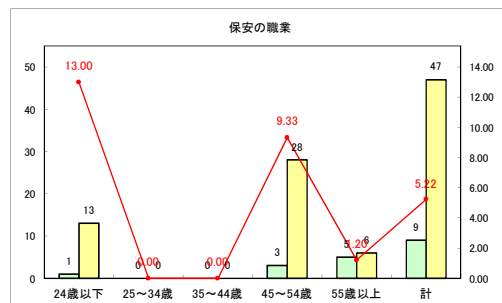

求人・求職バランスシート（常用+常用パート）〔青森労働局〕

令和4年8月

求人・求職バランスシート（常用+常用パート）〔ハローワーク青森〕

令和4年8月

求人・求職バランスシート（常用+常用パート）〔ハローワーク八戸〕

令和4年8月

求人・求職バランスシート（常用+常用パート）〔ハローワーク弘前〕

令和4年8月

求人・求職バランスシート（常用+常用パート）〔ハローワークむつ〕

令和4年8月

求人・求職バランスシート（常用+常用パート）〔ハローワーク野辺地〕

令和4年8月

求人・求職バランスシート（常用+常用パート）〔ハローワーク五所川原〕

令和4年8月

求人・求職バランスシート（常用+常用パート）〔ハローワーク三沢〕

令和4年8月