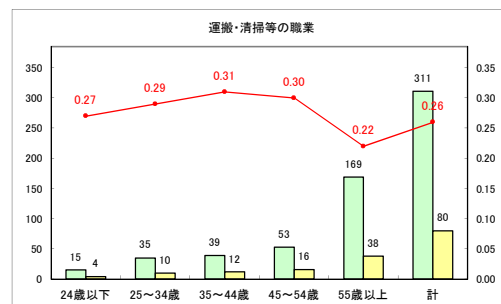

求人・求職バランスシート（常用+常用パート）〔ハローワークむつ〕

令和4年8月

求人・求職バランスシート（常用+常用パート）〔ハローワーク野辺地〕

令和4年8月

求人・求職バランスシート（常用+常用パート）〔ハローワーク五所川原〕

令和4年8月

求人・求職バランスシート（常用+常用パート）〔ハローワーク三沢〕

令和4年8月

求人・求職バランスシート（常用+常用パート）〔ハローワーク+和田〕

令和4年8月

求人・求職バランスシート（常用+常用パート）〔ハローワーク黒石〕

令和4年8月