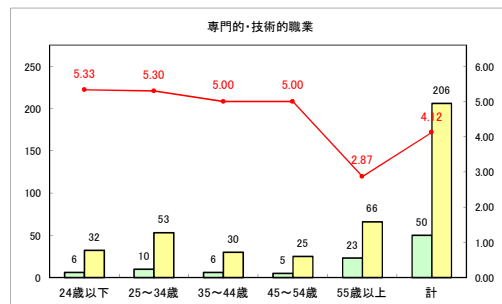

求人・求職バランスシート（常用+常用パート）〔ハローワーク野辺地〕

令和4年8月