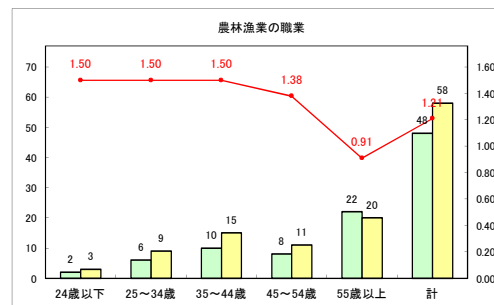

求人・求職バランスシート（常用+常用パート）〔青森労働局〕

令和4年8月

求人・求職バランスシート（常用+常用パート）〔ハローワーク青森〕

令和4年8月

求人・求職バランスシート（常用+常用パート）〔ハローワーク八戸〕

令和4年8月

求人・求職バランスシート（常用+常用パート）〔ハローワーク弘前〕

令和4年8月