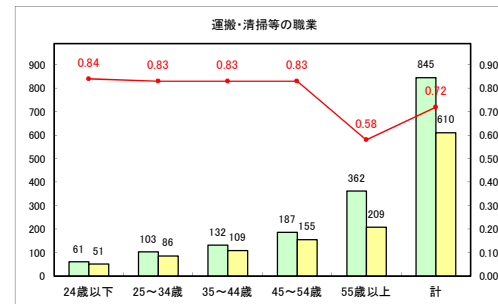

求人・求職バランスシート（常用+常用パート）〔青森労働局〕

令和4年8月

求人・求職バランスシート（常用+常用パート）〔ハローワーク青森〕

令和4年8月

求人・求職バランスシート（常用+常用パート）〔ハローワーク八戸〕

令和4年8月

求人・求職バランスシート（常用+常用パート）〔ハローワーク弘前〕

令和4年8月

求人・求職バランスシート（常用+常用パート）〔ハローワークむつ〕

令和4年8月

求人・求職バランスシート（常用+常用パート）〔ハローワーク野辺地〕

令和4年8月

求人・求職バランスシート（常用+常用パート）〔ハローワーク五所川原〕

令和4年8月

求人・求職バランスシート（常用+常用パート）〔ハローワーク三沢〕

令和4年8月