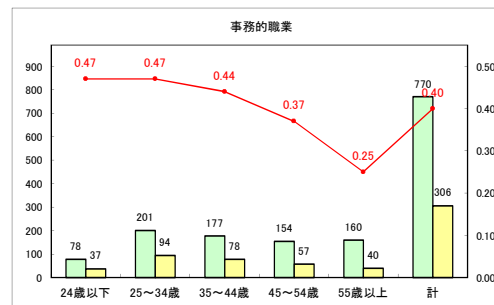

求人・求職バランスシート（常用+常用パート）〔青森労働局〕

令和4年8月

求人・求職バランスシート（常用+常用パート）〔ハローワーク青森〕

令和4年8月

求人・求職バランスシート（常用+常用パート）〔ハローワーク八戸〕

令和4年8月

求人・求職バランスシート（常用+常用パート）〔ハローワーク弘前〕

令和4年8月