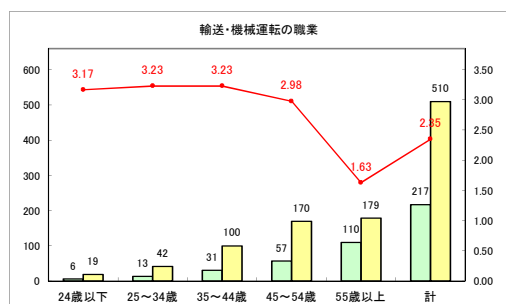

求人・求職バランスシート（常用+常用パート）〔青森労働局〕

令和4年8月

求人・求職バランスシート（常用+常用パート）〔ハローワーク青森〕

令和4年8月

求人・求職バランスシート（常用+常用パート）〔ハローワーク八戸〕

令和4年8月

求人・求職バランスシート（常用+常用パート）〔ハローワーク弘前〕

令和4年8月