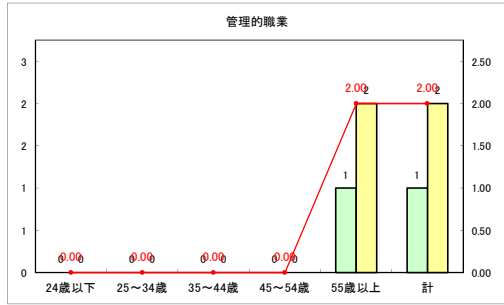

求人・求職バランスシート（常用+常用パート）〔ハローワークむつ〕

令和4年8月