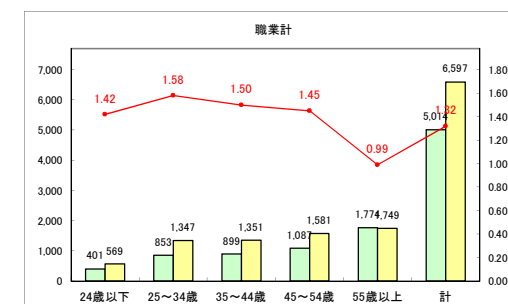

求人・求職バランスシート（常用+常用パート）〔青森労働局〕

令和4年8月

求人・求職バランスシート（常用+常用パート）〔ハローワーク青森〕

令和4年8月

求人・求職バランスシート（常用+常用パート）〔ハローワーク八戸〕

令和4年8月

求人・求職バランスシート（常用+常用パート）〔ハローワーク弘前〕

令和4年8月