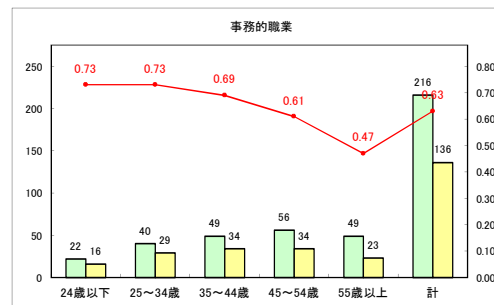

求人・求職バランスシート（常用+常用パート）〔ハローワークむつ〕

令和4年8月

求人・求職バランスシート（常用+常用パート）〔ハローワーク野辺地〕

令和4年8月

求人・求職バランスシート（常用+常用パート）〔ハローワーク五所川原〕

令和4年8月

求人・求職バランスシート（常用+常用パート）〔ハローワーク三沢〕

令和4年8月

求人・求職バランスシート（常用+常用パート）〔ハローワーク+和田〕

令和4年8月

求人・求職バランスシート（常用+常用パート）〔ハローワーク黒石〕

令和4年8月