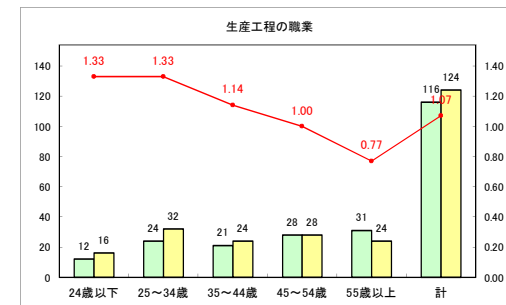

求人・求職バランスシート（常用+常用パート）〔ハローワークむつ〕

令和4年8月

求人・求職バランスシート（常用+常用パート）〔ハローワーク野辺地〕

令和4年8月

求人・求職バランスシート（常用+常用パート）〔ハローワーク五所川原〕

令和4年8月

求人・求職バランスシート（常用+常用パート）〔ハローワーク三沢〕

令和4年8月

求人・求職バランスシート（常用+常用パート）〔ハローワーク+和田〕

令和4年8月

求人・求職バランスシート（常用+常用パート）〔ハローワーク黒石〕

令和4年8月