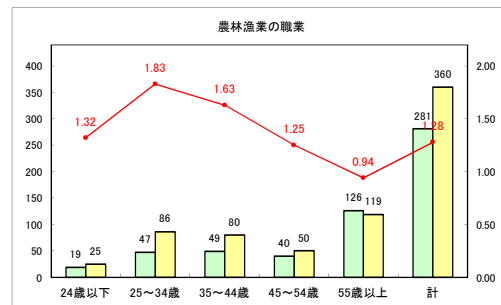

求人・求職バランスシート（常用+常用パート）〔青森労働局〕

令和4年8月

求人・求職バランスシート（常用+常用パート）〔ハローワーク青森〕

令和4年8月

求人・求職バランスシート（常用+常用パート）〔ハローワーク八戸〕

令和4年8月

求人・求職バランスシート（常用+常用パート）〔ハローワーク弘前〕

令和4年8月

求人・求職バランスシート（常用+常用パート）〔ハローワークむつ〕

令和4年8月

求人・求職バランスシート（常用+常用パート）〔ハローワーク野辺地〕

令和4年8月

求人・求職バランスシート（常用+常用パート）〔ハローワーク五所川原〕

令和4年8月

求人・求職バランスシート（常用+常用パート）〔ハローワーク三沢〕

令和4年8月