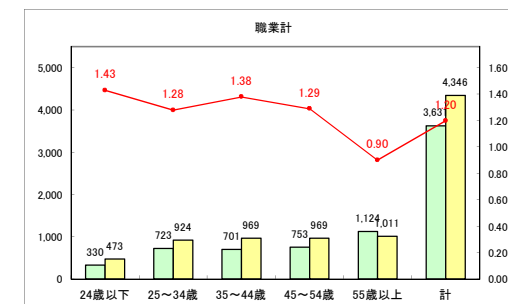

求人・求職バランスシート（常用+常用パート）〔青森労働局〕

令和4年8月

求人・求職バランスシート（常用+常用パート）〔ハローワーク青森〕

令和4年8月

求人・求職バランスシート（常用+常用パート）〔ハローワーク八戸〕

令和4年8月

求人・求職バランスシート（常用+常用パート）〔ハローワーク弘前〕

令和4年8月