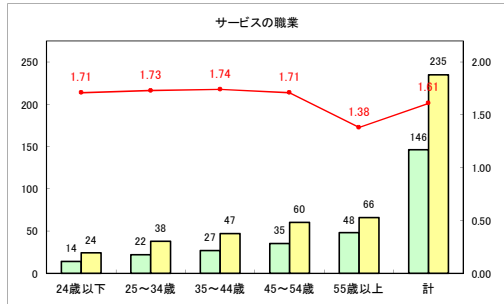

求人・求職バランスシート（常用+常用パート）〔青森労働局〕

令和4年8月

求人・求職バランスシート（常用+常用パート）〔ハローワーク青森〕

令和4年8月

求人・求職バランスシート（常用+常用パート）〔ハローワーク八戸〕

令和4年8月

求人・求職バランスシート（常用+常用パート）〔ハローワーク弘前〕

令和4年8月

求人・求職バランスシート（常用+常用パート）〔ハローワークむつ〕

令和4年8月

求人・求職バランスシート（常用+常用パート）〔ハローワーク野辺地〕

令和4年8月

求人・求職バランスシート（常用+常用パート）〔ハローワーク五所川原〕

令和4年8月

求人・求職バランスシート（常用+常用パート）〔ハローワーク三沢〕

令和4年8月