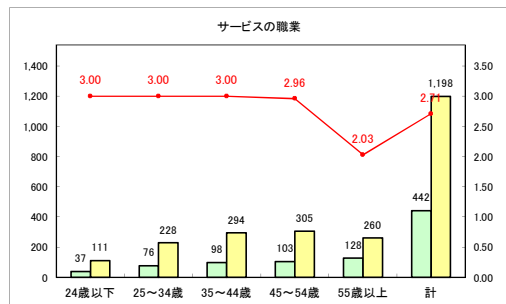

求人・求職バランスシート（常用+常用パート）〔青森労働局〕

令和4年8月

求人・求職バランスシート（常用+常用パート）〔ハローワーク青森〕

令和4年8月

求人・求職バランスシート（常用+常用パート）〔ハローワーク八戸〕

令和4年8月

求人・求職バランスシート（常用+常用パート）〔ハローワーク弘前〕

令和4年8月

求人・求職バランスシート（常用+常用パート）〔ハローワークむつ〕

令和4年8月

求人・求職バランスシート（常用+常用パート）〔ハローワーク野辺地〕

令和4年8月

求人・求職バランスシート（常用+常用パート）〔ハローワーク五所川原〕

令和4年8月

求人・求職バランスシート（常用+常用パート）〔ハローワーク三沢〕

令和4年8月