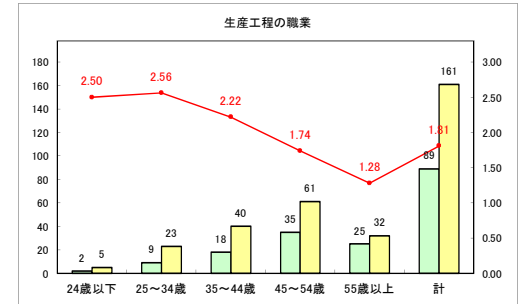

求人・求職バランスシート（常用+常用パート）〔青森労働局〕

令和4年8月

求人・求職バランスシート（常用+常用パート）〔ハローワーク青森〕

令和4年8月

求人・求職バランスシート（常用+常用パート）〔ハローワーク八戸〕

令和4年8月

求人・求職バランスシート（常用+常用パート）〔ハローワーク弘前〕

令和4年8月

求人・求職バランスシート（常用+常用パート）〔ハローワークむつ〕

令和4年8月

求人・求職バランスシート（常用+常用パート）〔ハローワーク野辺地〕

令和4年8月

求人・求職バランスシート（常用+常用パート）〔ハローワーク五所川原〕

令和4年8月

求人・求職バランスシート（常用+常用パート）〔ハローワーク三沢〕

令和4年8月