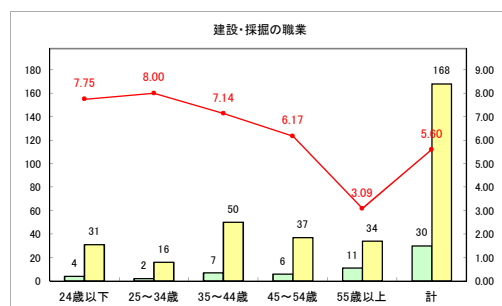

求人・求職バランスシート（常用+常用パート）〔ハローワークむつ〕

令和4年8月

求人・求職バランスシート（常用+常用パート）〔ハローワーク野辺地〕

令和4年8月

求人・求職バランスシート（常用+常用パート）〔ハローワーク五所川原〕

令和4年8月

求人・求職バランスシート（常用+常用パート）〔ハローワーク三沢〕

令和4年8月

求人・求職バランスシート（常用+常用パート）〔ハローワーク+和田〕

令和4年8月

求人・求職バランスシート（常用+常用パート）〔ハローワーク黒石〕

令和4年8月