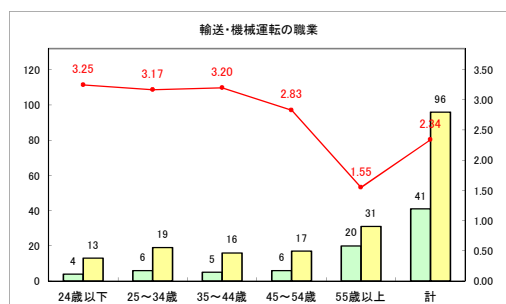

求人・求職バランスシート（常用+常用パート）〔ハローワーク野辺地〕

令和4年8月