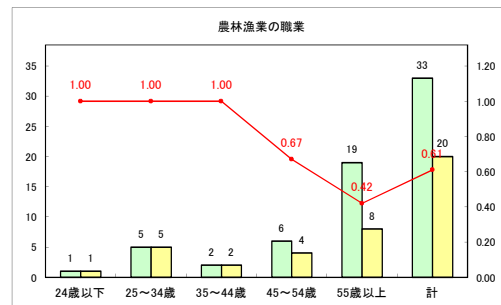

求人・求職バランスシート（常用+常用パート）〔ハローワークむつ〕

令和4年8月

求人・求職バランスシート（常用+常用パート）〔ハローワーク野辺地〕

令和4年8月

求人・求職バランスシート（常用+常用パート）〔ハローワーク五所川原〕

令和4年8月

求人・求職バランスシート（常用+常用パート）〔ハローワーク三沢〕

令和4年8月

求人・求職バランスシート（常用+常用パート）〔ハローワーク+和田〕

令和4年8月

求人・求職バランスシート（常用+常用パート）〔ハローワーク黒石〕

令和4年8月