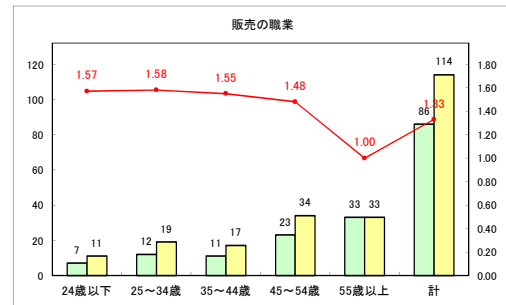

求人・求職バランスシート（常用+常用パート）〔ハローワークむつ〕

令和4年8月

求人・求職バランスシート（常用+常用パート）〔ハローワーク野辺地〕

令和4年8月

求人・求職バランスシート（常用+常用パート）〔ハローワーク五所川原〕

令和4年8月

求人・求職バランスシート（常用+常用パート）〔ハローワーク三沢〕

令和4年8月

求人・求職バランスシート（常用+常用パート）〔ハローワーク+和田〕

令和4年8月

求人・求職バランスシート（常用+常用パート）〔ハローワーク黒石〕

令和4年8月