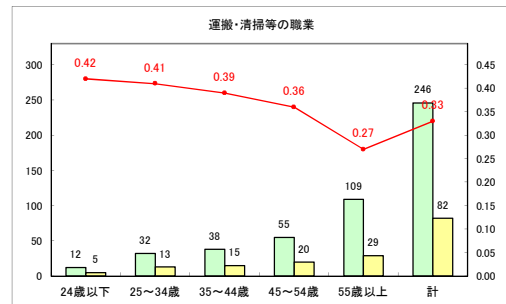

求人・求職バランスシート（常用+常用パート）〔青森労働局〕

令和4年8月

求人・求職バランスシート（常用+常用パート）〔ハローワーク青森〕

令和4年8月

求人・求職バランスシート（常用+常用パート）〔ハローワーク八戸〕

令和4年8月

求人・求職バランスシート（常用+常用パート）〔ハローワーク弘前〕

令和4年8月

求人・求職バランスシート（常用+常用パート）〔ハローワークむつ〕

令和4年8月

求人・求職バランスシート（常用+常用パート）〔ハローワーク野辺地〕

令和4年8月

求人・求職バランスシート（常用+常用パート）〔ハローワーク五所川原〕

令和4年8月

求人・求職バランスシート（常用+常用パート）〔ハローワーク三沢〕

令和4年8月