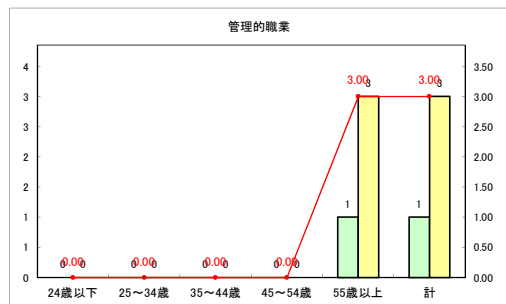

求人・求職バランスシート（常用+常用パート）〔ハローワーク野辺地〕

令和4年8月