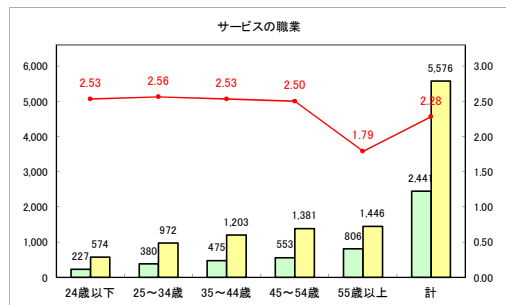

求人・求職バランスシート（常用+常用パート）〔青森労働局〕

令和4年8月

求人・求職バランスシート（常用+常用パート）〔ハローワーク青森〕

令和4年8月

求人・求職バランスシート（常用+常用パート）〔ハローワーク八戸〕

令和4年8月

求人・求職バランスシート（常用+常用パート）〔ハローワーク弘前〕

令和4年8月