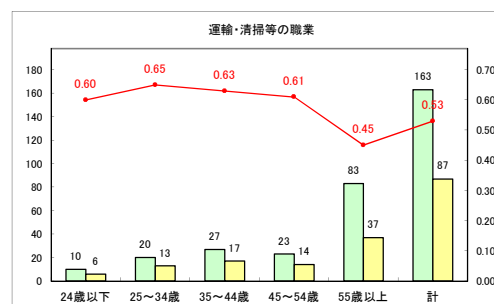

求人・求職バランスシート（常用+常用パート）〔ハローワーク野辺地〕

令和4年8月