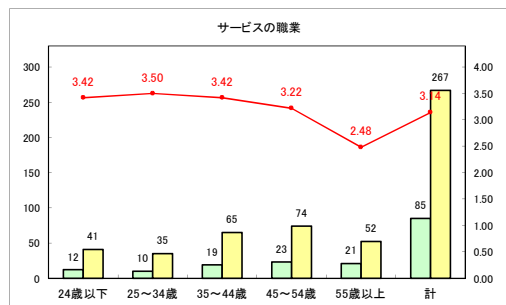

求人・求職バランスシート（常用+常用パート）〔ハローワークむつ〕

令和4年8月

求人・求職バランスシート（常用+常用パート）〔ハローワーク野辺地〕

令和4年8月

求人・求職バランスシート（常用+常用パート）〔ハローワーク五所川原〕

令和4年8月

求人・求職バランスシート（常用+常用パート）〔ハローワーク三沢〕

令和4年8月

求人・求職バランスシート（常用+常用パート）〔ハローワーク+和田〕

令和4年8月

求人・求職バランスシート（常用+常用パート）〔ハローワーク黒石〕

令和4年8月