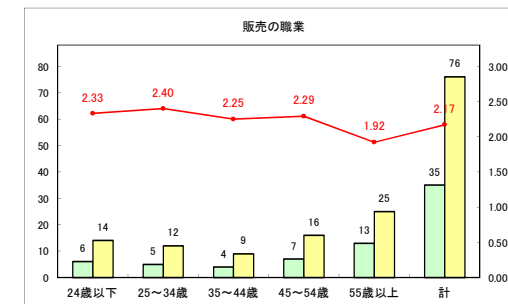

求人・求職バランスシート（常用+常用パート）〔青森労働局〕

令和4年8月

求人・求職バランスシート（常用+常用パート）〔ハローワーク青森〕

令和4年8月

求人・求職バランスシート（常用+常用パート）〔ハローワーク八戸〕

令和4年8月

求人・求職バランスシート（常用+常用パート）〔ハローワーク弘前〕

令和4年8月

求人・求職バランスシート（常用+常用パート）〔ハローワークむつ〕

令和4年8月

求人・求職バランスシート（常用+常用パート）〔ハローワーク野辺地〕

令和4年8月

求人・求職バランスシート（常用+常用パート）〔ハローワーク五所川原〕

令和4年8月

求人・求職バランスシート（常用+常用パート）〔ハローワーク三沢〕

令和4年8月