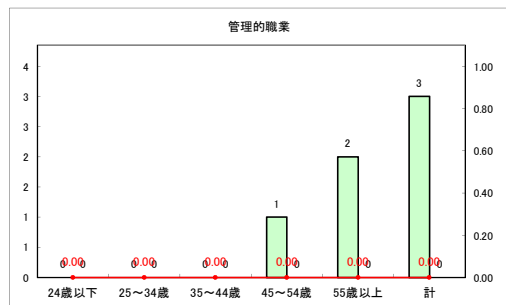

求人・求職バランスシート（常用+常用パート）〔ハローワークむつ〕

令和4年8月

求人・求職バランスシート（常用+常用パート）〔ハローワーク野辺地〕

令和4年8月

求人・求職バランスシート（常用+常用パート）〔ハローワーク五所川原〕

令和4年8月

求人・求職バランスシート（常用+常用パート）〔ハローワーク三沢〕

令和4年8月

求人・求職バランスシート（常用+常用パート）〔ハローワーク+和田〕

令和4年8月

求人・求職バランスシート（常用+常用パート）〔ハローワーク黒石〕

令和4年8月