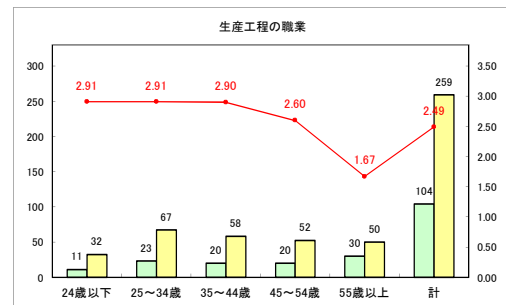

求人・求職バランスシート（常用+常用パート）〔ハローワークむつ〕

令和4年8月

求人・求職バランスシート（常用+常用パート）〔ハローワーク野辺地〕

令和4年8月

求人・求職バランスシート（常用+常用パート）〔ハローワーク五所川原〕

令和4年8月

求人・求職バランスシート（常用+常用パート）〔ハローワーク三沢〕

令和4年8月

求人・求職バランスシート（常用+常用パート）〔ハローワーク+和田〕

令和4年8月

求人・求職バランスシート（常用+常用パート）〔ハローワーク黒石〕

令和4年8月