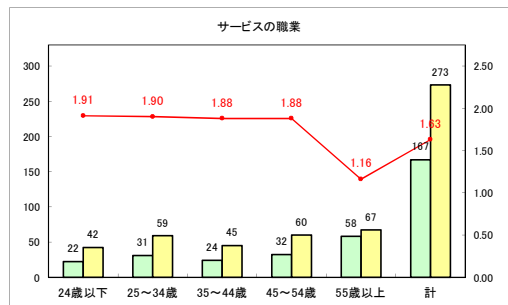

求人・求職バランスシート（常用+常用パート）〔ハローワークむつ〕

令和4年8月

求人・求職バランスシート（常用+常用パート）〔ハローワーク野辺地〕

令和4年8月

求人・求職バランスシート（常用+常用パート）〔ハローワーク五所川原〕

令和4年8月

求人・求職バランスシート（常用+常用パート）〔ハローワーク三沢〕

令和4年8月

求人・求職バランスシート（常用+常用パート）〔ハローワーク+和田〕

令和4年8月

求人・求職バランスシート（常用+常用パート）〔ハローワーク黒石〕

令和4年8月