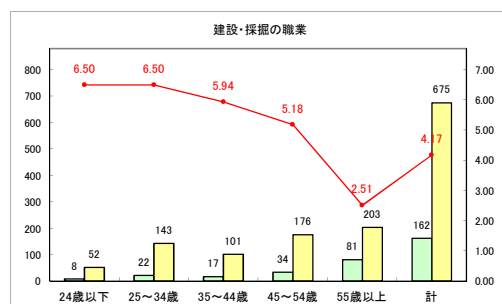

求人・求職バランスシート（常用+常用パート）〔青森労働局〕

令和4年8月

求人・求職バランスシート（常用+常用パート）〔ハローワーク青森〕

令和4年8月

求人・求職バランスシート（常用+常用パート）〔ハローワーク八戸〕

令和4年8月

求人・求職バランスシート（常用+常用パート）〔ハローワーク弘前〕

令和4年8月

求人・求職バランスシート（常用+常用パート）〔ハローワークむつ〕

令和4年8月

求人・求職バランスシート（常用+常用パート）〔ハローワーク野辺地〕

令和4年8月

求人・求職バランスシート（常用+常用パート）〔ハローワーク五所川原〕

令和4年8月

求人・求職バランスシート（常用+常用パート）〔ハローワーク三沢〕

令和4年8月