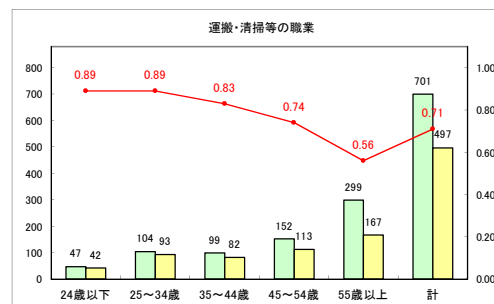

求人・求職バランスシート（常用+常用パート）〔青森労働局〕

令和4年8月

求人・求職バランスシート（常用+常用パート）〔ハローワーク青森〕

令和4年8月

求人・求職バランスシート（常用+常用パート）〔ハローワーク八戸〕

令和4年8月

求人・求職バランスシート（常用+常用パート）〔ハローワーク弘前〕

令和4年8月