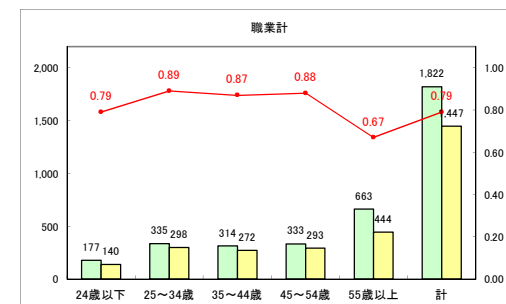

求人・求職バランスシート（常用+常用パート）〔ハローワークむつ〕

令和4年8月

求人・求職バランスシート（常用+常用パート）〔ハローワーク野辺地〕

令和4年8月

求人・求職バランスシート（常用+常用パート）〔ハローワーク五所川原〕

令和4年8月

求人・求職バランスシート（常用+常用パート）〔ハローワーク三沢〕

令和4年8月

求人・求職バランスシート（常用+常用パート）〔ハローワーク+和田〕

令和4年8月

求人・求職バランスシート（常用+常用パート）〔ハローワーク黒石〕

令和4年8月