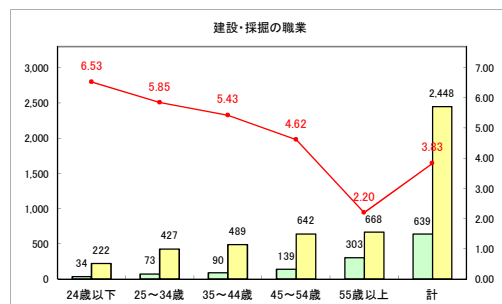

求人・求職バランスシート（常用+常用パート）〔青森労働局〕

令和4年8月

求人・求職バランスシート（常用+常用パート）〔ハローワーク青森〕

令和4年8月

求人・求職バランスシート（常用+常用パート）〔ハローワーク八戸〕

令和4年8月

求人・求職バランスシート（常用+常用パート）〔ハローワーク弘前〕

令和4年8月

求人・求職バランスシート（常用+常用パート）〔ハローワークむつ〕

令和4年8月

求人・求職バランスシート（常用+常用パート）〔ハローワーク野辺地〕

令和4年8月

求人・求職バランスシート（常用+常用パート）〔ハローワーク五所川原〕

令和4年8月

求人・求職バランスシート（常用+常用パート）〔ハローワーク三沢〕

令和4年8月