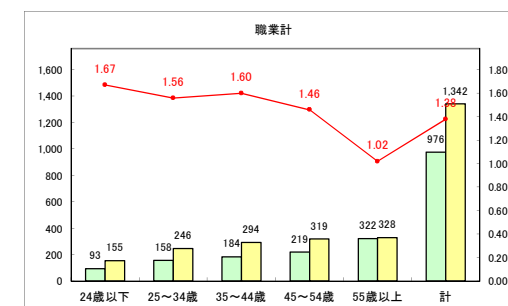

求人・求職バランスシート（常用+常用パート）〔ハローワークむつ〕

令和4年8月

求人・求職バランスシート（常用+常用パート）〔ハローワーク野辺地〕

令和4年8月

求人・求職バランスシート（常用+常用パート）〔ハローワーク五所川原〕

令和4年8月

求人・求職バランスシート（常用+常用パート）〔ハローワーク三沢〕

令和4年8月

求人・求職バランスシート（常用+常用パート）〔ハローワーク+和田〕

令和4年8月

求人・求職バランスシート（常用+常用パート）〔ハローワーク黒石〕

令和4年8月