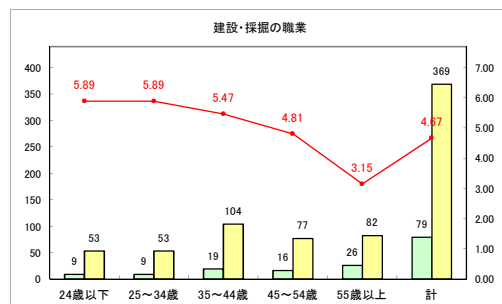

求人・求職バランスシート（常用+常用パート）〔青森労働局〕

令和4年8月

求人・求職バランスシート（常用+常用パート）〔ハローワーク青森〕

令和4年8月

求人・求職バランスシート（常用+常用パート）〔ハローワーク八戸〕

令和4年8月

求人・求職バランスシート（常用+常用パート）〔ハローワーク弘前〕

令和4年8月

求人・求職バランスシート（常用+常用パート）〔ハローワークむつ〕

令和4年8月

求人・求職バランスシート（常用+常用パート）〔ハローワーク野辺地〕

令和4年8月

求人・求職バランスシート（常用+常用パート）〔ハローワーク五所川原〕

令和4年8月

求人・求職バランスシート（常用+常用パート）〔ハローワーク三沢〕

令和4年8月