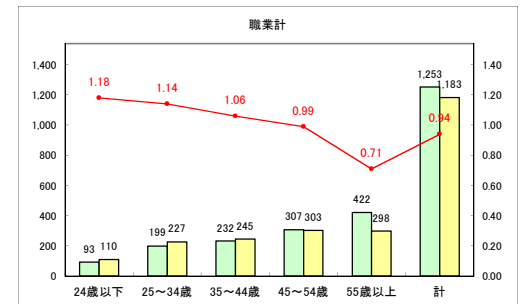

求人・求職バランスシート（常用+常用パート）〔ハローワークむつ〕

令和4年8月