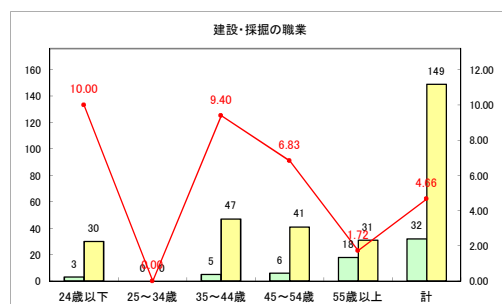

求人・求職バランスシート（常用+常用パート）〔青森労働局〕

令和4年8月

求人・求職バランスシート（常用+常用パート）〔ハローワーク青森〕

令和4年8月

求人・求職バランスシート（常用+常用パート）〔ハローワーク八戸〕

令和4年8月

求人・求職バランスシート（常用+常用パート）〔ハローワーク弘前〕

令和4年8月

求人・求職バランスシート（常用+常用パート）〔ハローワークむつ〕

令和4年8月

求人・求職バランスシート（常用+常用パート）〔ハローワーク野辺地〕

令和4年8月

求人・求職バランスシート（常用+常用パート）〔ハローワーク五所川原〕

令和4年8月

求人・求職バランスシート（常用+常用パート）〔ハローワーク三沢〕

令和4年8月