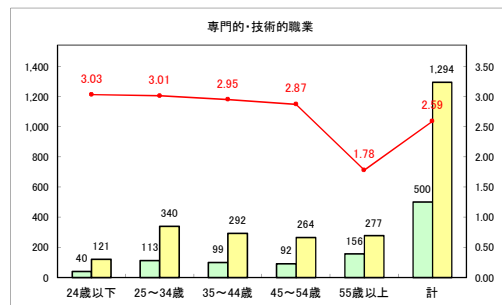

求人・求職バランスシート（常用+常用パート）〔青森労働局〕

令和4年8月

求人・求職バランスシート（常用+常用パート）〔ハローワーク青森〕

令和4年8月

求人・求職バランスシート（常用+常用パート）〔ハローワーク八戸〕

令和4年8月

求人・求職バランスシート（常用+常用パート）〔ハローワーク弘前〕

令和4年8月