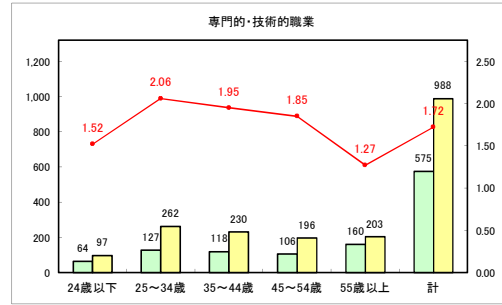

求人・求職バランスシート（常用+常用パート）〔青森労働局〕

令和4年8月

求人・求職バランスシート（常用+常用パート）〔ハローワーク青森〕

令和4年8月

求人・求職バランスシート（常用+常用パート）〔ハローワーク八戸〕

令和4年8月

求人・求職バランスシート（常用+常用パート）〔ハローワーク弘前〕

令和4年8月