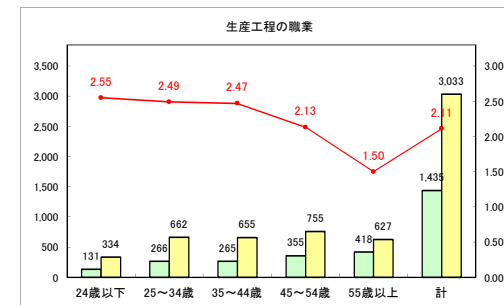

求人・求職バランスシート（常用+常用パート）〔青森労働局〕

令和4年8月

求人・求職バランスシート（常用+常用パート）〔ハローワーク青森〕

令和4年8月

求人・求職バランスシート（常用+常用パート）〔ハローワーク八戸〕

令和4年8月

求人・求職バランスシート（常用+常用パート）〔ハローワーク弘前〕

令和4年8月