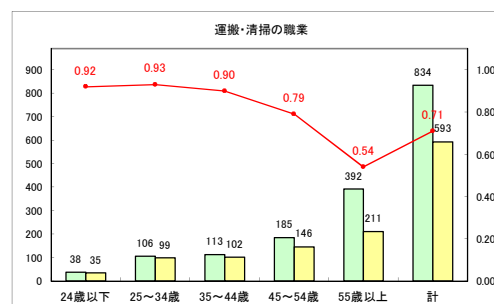

求人・求職バランスシート（常用+常用パート）〔青森労働局〕

令和4年8月

求人・求職バランスシート（常用+常用パート）〔ハローワーク青森〕

令和4年8月

求人・求職バランスシート（常用+常用パート）〔ハローワーク八戸〕

令和4年8月

求人・求職バランスシート（常用+常用パート）〔ハローワーク弘前〕

令和4年8月