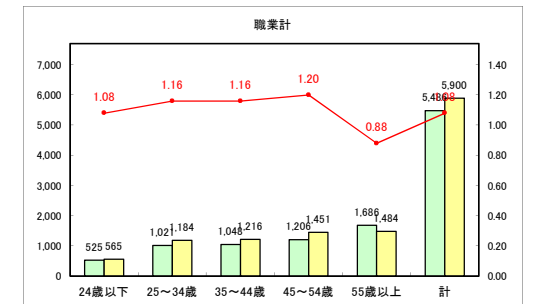

求人・求職バランスシート（常用+常用パート）〔青森労働局〕

令和4年8月

求人・求職バランスシート（常用+常用パート）〔ハローワーク青森〕

令和4年8月

求人・求職バランスシート（常用+常用パート）〔ハローワーク八戸〕

令和4年8月

求人・求職バランスシート（常用+常用パート）〔ハローワーク弘前〕

令和4年8月