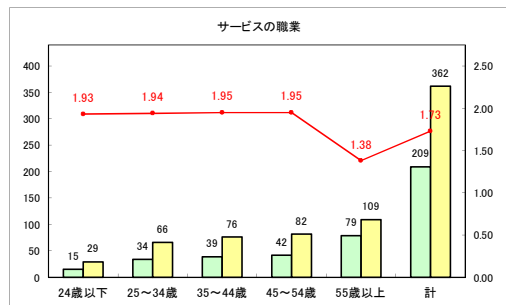

求人・求職バランスシート（常用+常用パート）〔ハローワークむつ〕

令和4年8月

求人・求職バランスシート（常用+常用パート）〔ハローワーク野辺地〕

令和4年8月

求人・求職バランスシート（常用+常用パート）〔ハローワーク五所川原〕

令和4年8月

求人・求職バランスシート（常用+常用パート）〔ハローワーク三沢〕

令和4年8月

求人・求職バランスシート（常用+常用パート）〔ハローワーク+和田〕

令和4年8月

求人・求職バランスシート（常用+常用パート）〔ハローワーク黒石〕

令和4年8月