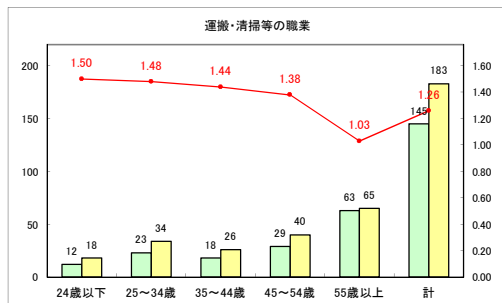

求人・求職バランスシート（常用+常用パート）〔ハローワークむつ〕

令和4年8月

求人・求職バランスシート（常用+常用パート）〔ハローワーク野辺地〕

令和4年8月

求人・求職バランスシート（常用+常用パート）〔ハローワーク五所川原〕

令和4年8月

求人・求職バランスシート（常用+常用パート）〔ハローワーク三沢〕

令和4年8月

求人・求職バランスシート（常用+常用パート）〔ハローワーク+和田〕

令和4年8月

求人・求職バランスシート（常用+常用パート）〔ハローワーク黒石〕

令和4年8月