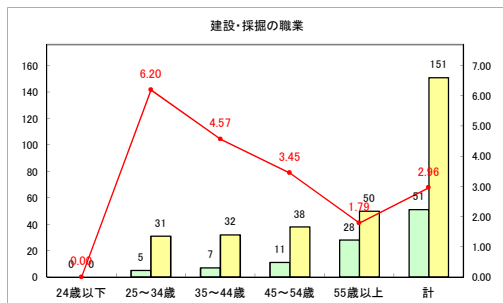

求人・求職バランスシート（常用+常用パート）〔ハローワークむつ〕

令和4年8月

求人・求職バランスシート（常用+常用パート）〔ハローワーク野辺地〕

令和4年8月

求人・求職バランスシート（常用+常用パート）〔ハローワーク五所川原〕

令和4年8月

求人・求職バランスシート（常用+常用パート）〔ハローワーク三沢〕

令和4年8月

求人・求職バランスシート（常用+常用パート）〔ハローワーク+和田〕

令和4年8月

求人・求職バランスシート（常用+常用パート）〔ハローワーク黒石〕

令和4年8月