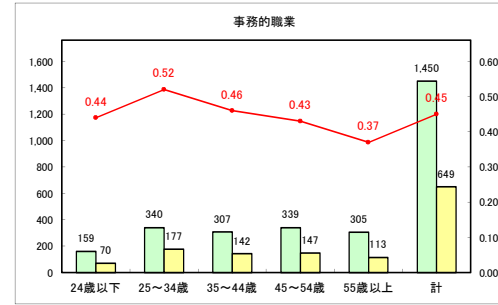

求人・求職バランスシート（常用+常用パート）〔青森労働局〕

令和4年8月

求人・求職バランスシート（常用+常用パート）〔ハローワーク青森〕

令和4年8月

求人・求職バランスシート（常用+常用パート）〔ハローワーク八戸〕

令和4年8月

求人・求職バランスシート（常用+常用パート）〔ハローワーク弘前〕

令和4年8月