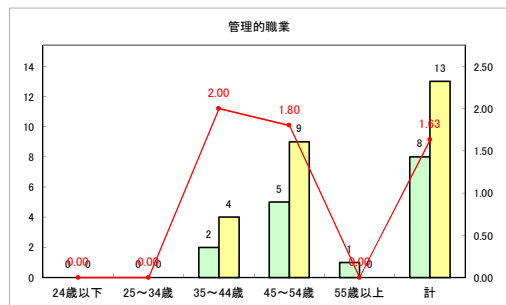

求人・求職バランスシート（常用+常用パート）〔青森労働局〕

令和4年8月

求人・求職バランスシート（常用+常用パート）〔ハローワーク青森〕

令和4年8月

求人・求職バランスシート（常用+常用パート）〔ハローワーク八戸〕

令和4年8月

求人・求職バランスシート（常用+常用パート）〔ハローワーク弘前〕

令和4年8月