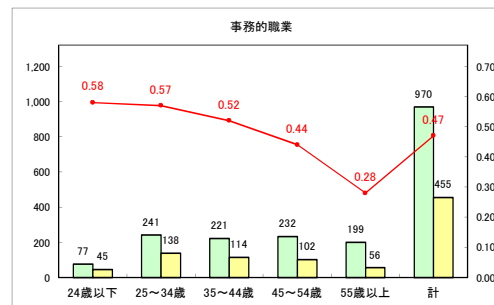

求人・求職バランスシート（常用+常用パート）〔青森労働局〕

令和4年8月

求人・求職バランスシート（常用+常用パート）〔ハローワーク青森〕

令和4年8月

求人・求職バランスシート（常用+常用パート）〔ハローワーク八戸〕

令和4年8月

求人・求職バランスシート（常用+常用パート）〔ハローワーク弘前〕

令和4年8月