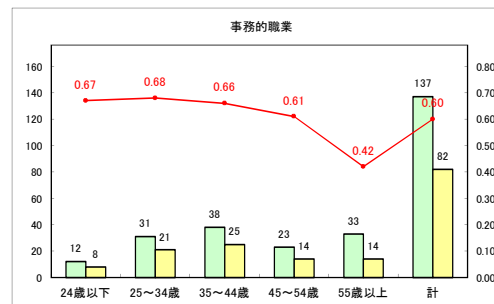

求人・求職バランスシート（常用+常用パート）〔ハローワーク野辺地〕

令和4年8月