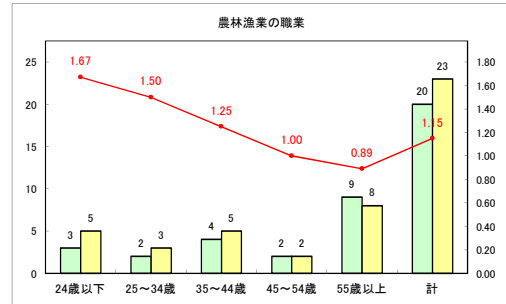

求人・求職バランスシート（常用+常用パート）〔青森労働局〕

令和4年8月

求人・求職バランスシート（常用+常用パート）〔ハローワーク青森〕

令和4年8月

求人・求職バランスシート（常用+常用パート）〔ハローワーク八戸〕

令和4年8月

求人・求職バランスシート（常用+常用パート）〔ハローワーク弘前〕

令和4年8月

求人・求職バランスシート（常用+常用パート）〔ハローワークむつ〕

令和4年8月

求人・求職バランスシート（常用+常用パート）〔ハローワーク野辺地〕

令和4年8月

求人・求職バランスシート（常用+常用パート）〔ハローワーク五所川原〕

令和4年8月

求人・求職バランスシート（常用+常用パート）〔ハローワーク三沢〕

令和4年8月