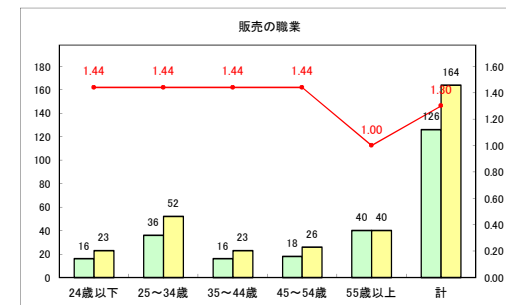

求人・求職バランスシート（常用+常用パート）〔ハローワークむつ〕

令和4年8月

求人・求職バランスシート（常用+常用パート）〔ハローワーク野辺地〕

令和4年8月

求人・求職バランスシート（常用+常用パート）〔ハローワーク五所川原〕

令和4年8月

求人・求職バランスシート（常用+常用パート）〔ハローワーク三沢〕

令和4年8月

求人・求職バランスシート（常用+常用パート）〔ハローワーク+和田〕

令和4年8月

求人・求職バランスシート（常用+常用パート）〔ハローワーク黒石〕

令和4年8月