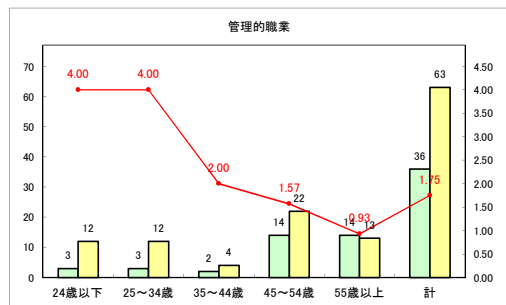

求人・求職バランスシート（常用+常用パート）〔青森労働局〕

令和4年8月

求人・求職バランスシート（常用+常用パート）〔ハローワーク青森〕

令和4年8月

求人・求職バランスシート（常用+常用パート）〔ハローワーク八戸〕

令和4年8月

求人・求職バランスシート（常用+常用パート）〔ハローワーク弘前〕

令和4年8月