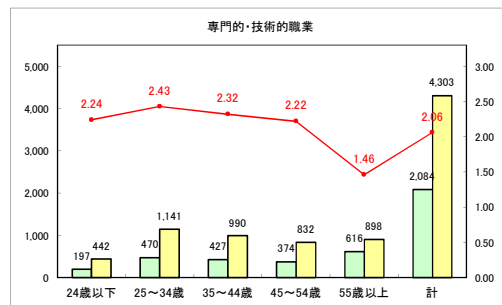

求人・求職バランスシート（常用+常用パート）〔青森労働局〕

令和4年8月

求人・求職バランスシート（常用+常用パート）〔ハローワーク青森〕

令和4年8月

求人・求職バランスシート（常用+常用パート）〔ハローワーク八戸〕

令和4年8月

求人・求職バランスシート（常用+常用パート）〔ハローワーク弘前〕

令和4年8月