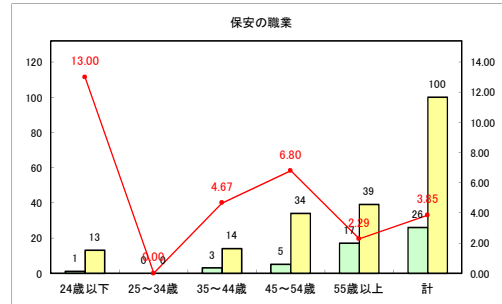

求人・求職バランスシート（常用+常用パート）〔青森労働局〕

令和4年8月

求人・求職バランスシート（常用+常用パート）〔ハローワーク青森〕

令和4年8月

求人・求職バランスシート（常用+常用パート）〔ハローワーク八戸〕

令和4年8月

求人・求職バランスシート（常用+常用パート）〔ハローワーク弘前〕

令和4年8月

求人・求職バランスシート（常用+常用パート）〔ハローワークむつ〕

令和4年8月

求人・求職バランスシート（常用+常用パート）〔ハローワーク野辺地〕

令和4年8月

求人・求職バランスシート（常用+常用パート）〔ハローワーク五所川原〕

令和4年8月

求人・求職バランスシート（常用+常用パート）〔ハローワーク三沢〕

令和4年8月