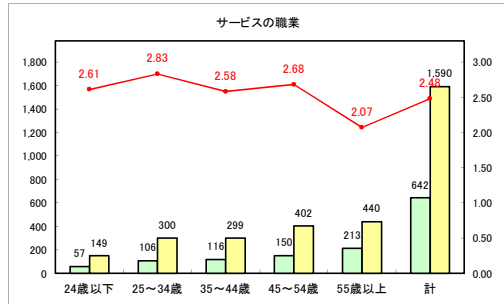

求人・求職バランスシート（常用+常用パート）〔青森労働局〕

令和4年8月

求人・求職バランスシート（常用+常用パート）〔ハローワーク青森〕

令和4年8月

求人・求職バランスシート（常用+常用パート）〔ハローワーク八戸〕

令和4年8月

求人・求職バランスシート（常用+常用パート）〔ハローワーク弘前〕

令和4年8月

求人・求職バランスシート（常用+常用パート）〔ハローワークむつ〕

令和4年8月

求人・求職バランスシート（常用+常用パート）〔ハローワーク野辺地〕

令和4年8月

求人・求職バランスシート（常用+常用パート）〔ハローワーク五所川原〕

令和4年8月

求人・求職バランスシート（常用+常用パート）〔ハローワーク三沢〕

令和4年8月