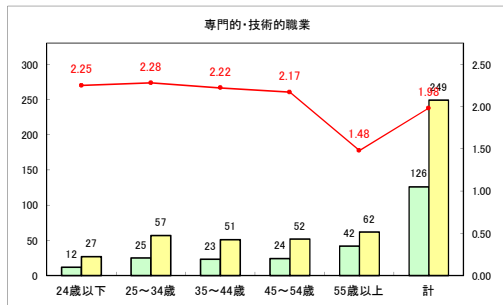

求人・求職バランスシート（常用+常用パート）〔ハローワークむつ〕

令和4年8月

求人・求職バランスシート（常用+常用パート）〔ハローワーク野辺地〕

令和4年8月

求人・求職バランスシート（常用+常用パート）〔ハローワーク五所川原〕

令和4年8月

求人・求職バランスシート（常用+常用パート）〔ハローワーク三沢〕

令和4年8月

求人・求職バランスシート（常用+常用パート）〔ハローワーク+和田〕

令和4年8月

求人・求職バランスシート（常用+常用パート）〔ハローワーク黒石〕

令和4年8月