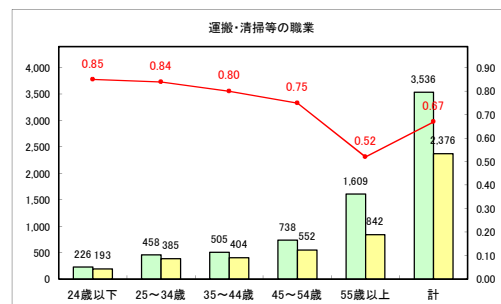

求人・求職バランスシート（常用+常用パート）〔青森労働局〕

令和4年8月

求人・求職バランスシート（常用+常用パート）〔ハローワーク青森〕

令和4年8月

求人・求職バランスシート（常用+常用パート）〔ハローワーク八戸〕

令和4年8月

求人・求職バランスシート（常用+常用パート）〔ハローワーク弘前〕

令和4年8月