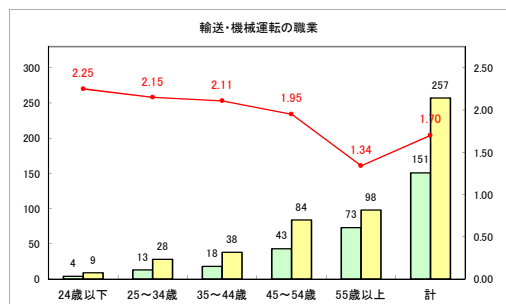

求人・求職バランスシート（常用+常用パート）〔青森労働局〕

令和4年8月

求人・求職バランスシート（常用+常用パート）〔ハローワーク青森〕

令和4年8月

求人・求職バランスシート（常用+常用パート）〔ハローワーク八戸〕

令和4年8月

求人・求職バランスシート（常用+常用パート）〔ハローワーク弘前〕

令和4年8月