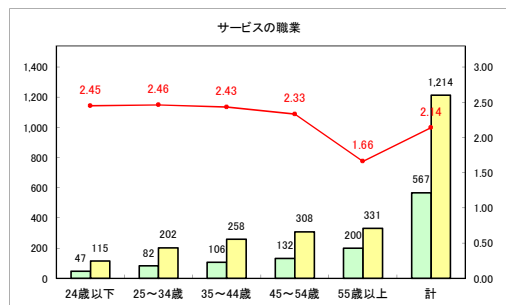

求人・求職バランスシート（常用+常用パート）〔青森労働局〕

令和4年8月

求人・求職バランスシート（常用+常用パート）〔ハローワーク青森〕

令和4年8月

求人・求職バランスシート（常用+常用パート）〔ハローワーク八戸〕

令和4年8月

求人・求職バランスシート（常用+常用パート）〔ハローワーク弘前〕

令和4年8月

求人・求職バランスシート（常用+常用パート）〔ハローワークむつ〕

令和4年8月

求人・求職バランスシート（常用+常用パート）〔ハローワーク野辺地〕

令和4年8月

求人・求職バランスシート（常用+常用パート）〔ハローワーク五所川原〕

令和4年8月

求人・求職バランスシート（常用+常用パート）〔ハローワーク三沢〕

令和4年8月