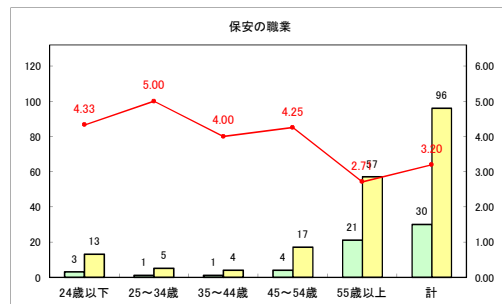

求人・求職バランスシート（常用+常用パート）〔青森労働局〕

令和4年8月

求人・求職バランスシート（常用+常用パート）〔ハローワーク青森〕

令和4年8月

求人・求職バランスシート（常用+常用パート）〔ハローワーク八戸〕

令和4年8月

求人・求職バランスシート（常用+常用パート）〔ハローワーク弘前〕

令和4年8月

求人・求職バランスシート（常用+常用パート）〔ハローワークむつ〕

令和4年8月

求人・求職バランスシート（常用+常用パート）〔ハローワーク野辺地〕

令和4年8月

求人・求職バランスシート（常用+常用パート）〔ハローワーク五所川原〕

令和4年8月

求人・求職バランスシート（常用+常用パート）〔ハローワーク三沢〕

令和4年8月