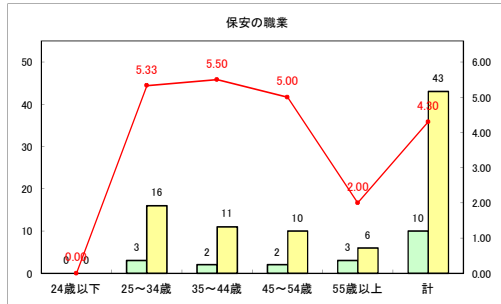

求人・求職バランスシート（常用+常用パート）〔青森労働局〕

令和4年8月

求人・求職バランスシート（常用+常用パート）〔ハローワーク青森〕

令和4年8月

求人・求職バランスシート（常用+常用パート）〔ハローワーク八戸〕

令和4年8月

求人・求職バランスシート（常用+常用パート）〔ハローワーク弘前〕

令和4年8月

求人・求職バランスシート（常用+常用パート）〔ハローワークむつ〕

令和4年8月

求人・求職バランスシート（常用+常用パート）〔ハローワーク野辺地〕

令和4年8月

求人・求職バランスシート（常用+常用パート）〔ハローワーク五所川原〕

令和4年8月

求人・求職バランスシート（常用+常用パート）〔ハローワーク三沢〕

令和4年8月