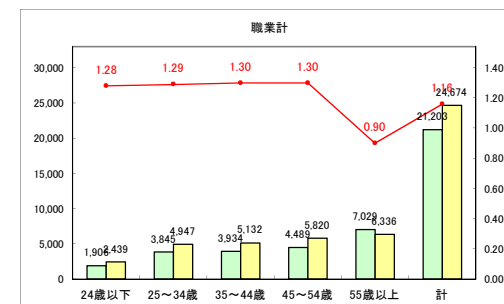

求人・求職バランスシート（常用+常用パート）〔青森労働局〕

令和4年8月

求人・求職バランスシート（常用+常用パート）〔ハローワーク青森〕

令和4年8月

求人・求職バランスシート（常用+常用パート）〔ハローワーク八戸〕

令和4年8月

求人・求職バランスシート（常用+常用パート）〔ハローワーク弘前〕

令和4年8月