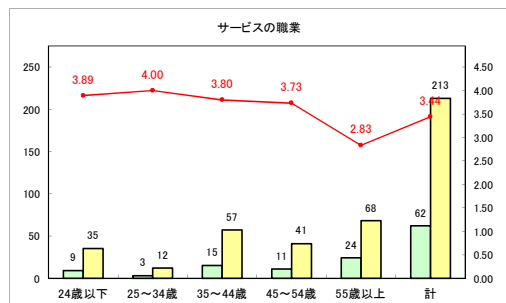

求人・求職バランスシート（常用+常用パート）〔青森労働局〕

令和4年8月

求人・求職バランスシート（常用+常用パート）〔ハローワーク青森〕

令和4年8月

求人・求職バランスシート（常用+常用パート）〔ハローワーク八戸〕

令和4年8月

求人・求職バランスシート（常用+常用パート）〔ハローワーク弘前〕

令和4年8月

求人・求職バランスシート（常用+常用パート）〔ハローワークむつ〕

令和4年8月

求人・求職バランスシート（常用+常用パート）〔ハローワーク野辺地〕

令和4年8月

求人・求職バランスシート（常用+常用パート）〔ハローワーク五所川原〕

令和4年8月

求人・求職バランスシート（常用+常用パート）〔ハローワーク三沢〕

令和4年8月