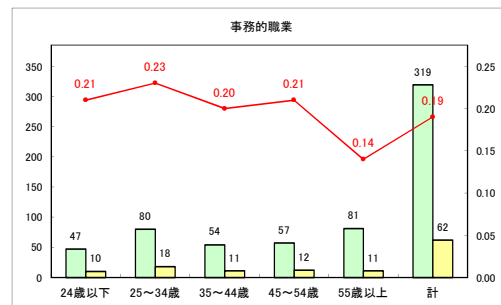

求人・求職バランスシート（常用+常用パート）〔ハローワークむつ〕

令和4年8月

求人・求職バランスシート（常用+常用パート）〔ハローワーク野辺地〕

令和4年8月

求人・求職バランスシート（常用+常用パート）〔ハローワーク五所川原〕

令和4年8月

求人・求職バランスシート（常用+常用パート）〔ハローワーク三沢〕

令和4年8月

求人・求職バランスシート（常用+常用パート）〔ハローワーク+和田〕

令和4年8月

求人・求職バランスシート（常用+常用パート）〔ハローワーク黒石〕

令和4年8月