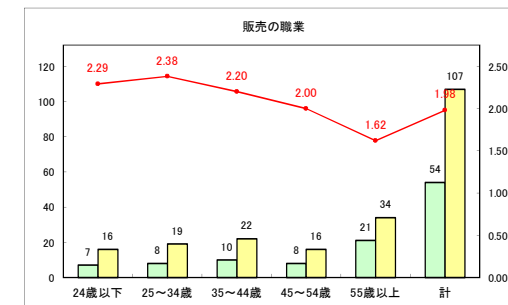

求人・求職バランスシート（常用+常用パート）〔ハローワークむつ〕

令和4年8月

求人・求職バランスシート（常用+常用パート）〔ハローワーク野辺地〕

令和4年8月

求人・求職バランスシート（常用+常用パート）〔ハローワーク五所川原〕

令和4年8月

求人・求職バランスシート（常用+常用パート）〔ハローワーク三沢〕

令和4年8月

求人・求職バランスシート（常用+常用パート）〔ハローワーク+和田〕

令和4年8月

求人・求職バランスシート（常用+常用パート）〔ハローワーク黒石〕

令和4年8月