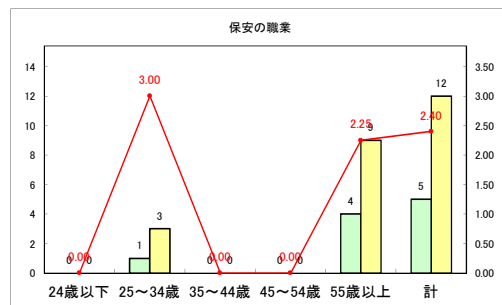

求人・求職バランスシート（常用+常用パート）〔ハローワークむつ〕

令和4年8月

求人・求職バランスシート（常用+常用パート）〔ハローワーク野辺地〕

令和4年8月

求人・求職バランスシート（常用+常用パート）〔ハローワーク五所川原〕

令和4年8月

求人・求職バランスシート（常用+常用パート）〔ハローワーク三沢〕

令和4年8月

求人・求職バランスシート（常用+常用パート）〔ハローワーク+和田〕

令和4年8月

求人・求職バランスシート（常用+常用パート）〔ハローワーク黒石〕

令和4年8月