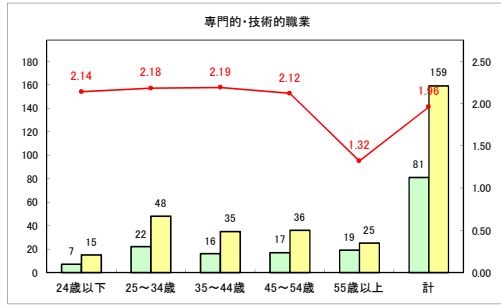

求人・求職バランスシート（常用+常用パート）〔ハローワークむつ〕

令和4年8月