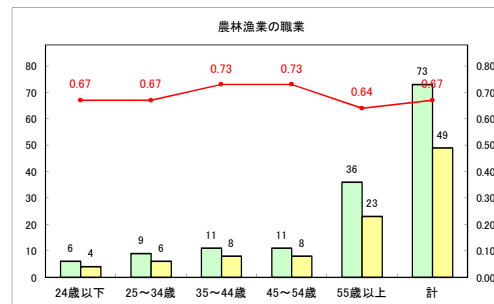

求人・求職バランスシート（常用+常用パート）〔青森労働局〕

令和4年8月

求人・求職バランスシート（常用+常用パート）〔ハローワーク青森〕

令和4年8月

求人・求職バランスシート（常用+常用パート）〔ハローワーク八戸〕

令和4年8月

求人・求職バランスシート（常用+常用パート）〔ハローワーク弘前〕

令和4年8月

求人・求職バランスシート（常用+常用パート）〔ハローワークむつ〕

令和4年8月

求人・求職バランスシート（常用+常用パート）〔ハローワーク野辺地〕

令和4年8月

求人・求職バランスシート（常用+常用パート）〔ハローワーク五所川原〕

令和4年8月

求人・求職バランスシート（常用+常用パート）〔ハローワーク三沢〕

令和4年8月