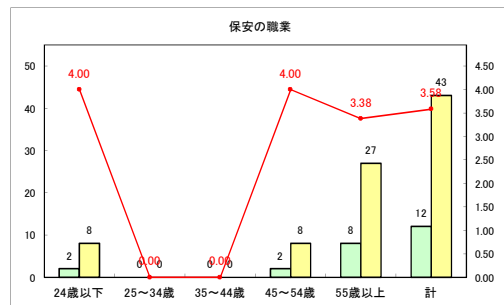

求人・求職バランスシート（常用+常用パート）〔ハローワークむつ〕

令和4年8月

求人・求職バランスシート（常用+常用パート）〔ハローワーク野辺地〕

令和4年8月

求人・求職バランスシート（常用+常用パート）〔ハローワーク五所川原〕

令和4年8月

求人・求職バランスシート（常用+常用パート）〔ハローワーク三沢〕

令和4年8月

求人・求職バランスシート（常用+常用パート）〔ハローワーク+和田〕

令和4年8月

求人・求職バランスシート（常用+常用パート）〔ハローワーク黒石〕

令和4年8月