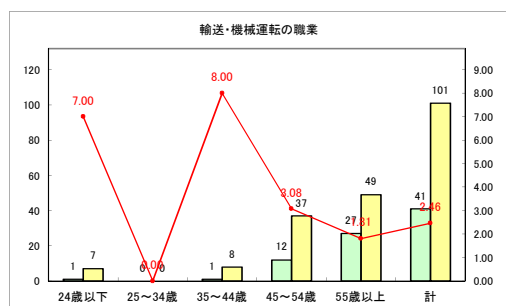

求人・求職バランスシート（常用+常用パート）〔ハローワークむつ〕

令和4年8月

求人・求職バランスシート（常用+常用パート）〔ハローワーク野辺地〕

令和4年8月

求人・求職バランスシート（常用+常用パート）〔ハローワーク五所川原〕

令和4年8月

求人・求職バランスシート（常用+常用パート）〔ハローワーク三沢〕

令和4年8月

求人・求職バランスシート（常用+常用パート）〔ハローワーク+和田〕

令和4年8月

求人・求職バランスシート（常用+常用パート）〔ハローワーク黒石〕

令和4年8月