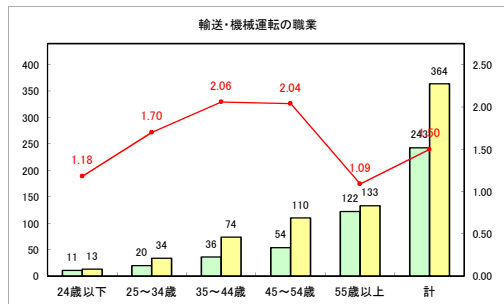

求人・求職バランスシート（常用+常用パート）〔青森労働局〕

令和4年8月

求人・求職バランスシート（常用+常用パート）〔ハローワーク青森〕

令和4年8月

求人・求職バランスシート（常用+常用パート）〔ハローワーク八戸〕

令和4年8月

求人・求職バランスシート（常用+常用パート）〔ハローワーク弘前〕

令和4年8月