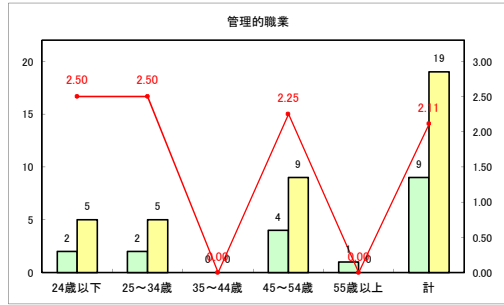

求人・求職バランスシート（常用+常用パート）〔青森労働局〕

令和4年8月

求人・求職バランスシート（常用+常用パート）〔ハローワーク青森〕

令和4年8月

求人・求職バランスシート（常用+常用パート）〔ハローワーク八戸〕

令和4年8月

求人・求職バランスシート（常用+常用パート）〔ハローワーク弘前〕

令和4年8月

求人・求職バランスシート（常用+常用パート）〔ハローワークむつ〕

令和4年8月

求人・求職バランスシート（常用+常用パート）〔ハローワーク野辺地〕

令和4年8月

求人・求職バランスシート（常用+常用パート）〔ハローワーク五所川原〕

令和4年8月

求人・求職バランスシート（常用+常用パート）〔ハローワーク三沢〕

令和4年8月