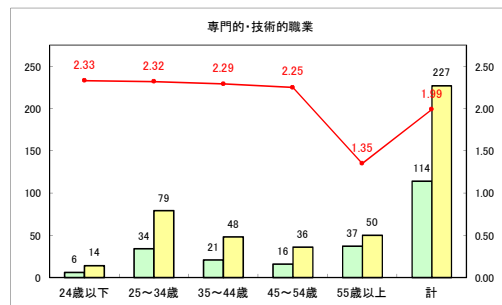

求人・求職バランスシート（常用+常用パート）〔ハローワークむつ〕

令和4年8月

求人・求職バランスシート（常用+常用パート）〔ハローワーク野辺地〕

令和4年8月

求人・求職バランスシート（常用+常用パート）〔ハローワーク五所川原〕

令和4年8月

求人・求職バランスシート（常用+常用パート）〔ハローワーク三沢〕

令和4年8月

求人・求職バランスシート（常用+常用パート）〔ハローワーク+和田〕

令和4年8月

求人・求職バランスシート（常用+常用パート）〔ハローワーク黒石〕

令和4年8月