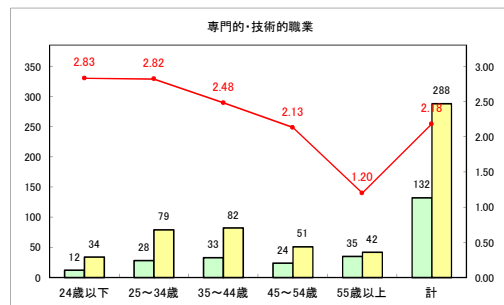

求人・求職バランスシート（常用+常用パート）〔ハローワークむつ〕

令和4年8月

求人・求職バランスシート（常用+常用パート）〔ハローワーク野辺地〕

令和4年8月

求人・求職バランスシート（常用+常用パート）〔ハローワーク五所川原〕

令和4年8月

求人・求職バランスシート（常用+常用パート）〔ハローワーク三沢〕

令和4年8月

求人・求職バランスシート（常用+常用パート）〔ハローワーク+和田〕

令和4年8月

求人・求職バランスシート（常用+常用パート）〔ハローワーク黒石〕

令和4年8月