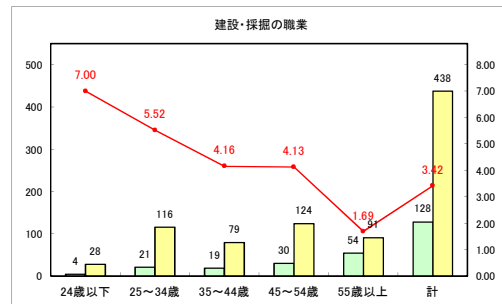

求人・求職バランスシート（常用+常用パート）〔青森労働局〕

令和4年8月

求人・求職バランスシート（常用+常用パート）〔ハローワーク青森〕

令和4年8月

求人・求職バランスシート（常用+常用パート）〔ハローワーク八戸〕

令和4年8月

求人・求職バランスシート（常用+常用パート）〔ハローワーク弘前〕

令和4年8月

求人・求職バランスシート（常用+常用パート）〔ハローワークむつ〕

令和4年8月

求人・求職バランスシート（常用+常用パート）〔ハローワーク野辺地〕

令和4年8月

求人・求職バランスシート（常用+常用パート）〔ハローワーク五所川原〕

令和4年8月

求人・求職バランスシート（常用+常用パート）〔ハローワーク三沢〕

令和4年8月