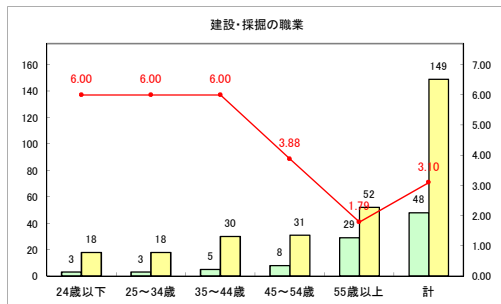

求人・求職バランスシート（常用+常用パート）〔青森労働局〕

令和4年8月

求人・求職バランスシート（常用+常用パート）〔ハローワーク青森〕

令和4年8月

求人・求職バランスシート（常用+常用パート）〔ハローワーク八戸〕

令和4年8月

求人・求職バランスシート（常用+常用パート）〔ハローワーク弘前〕

令和4年8月

求人・求職バランスシート（常用+常用パート）〔ハローワークむつ〕

令和4年8月

求人・求職バランスシート（常用+常用パート）〔ハローワーク野辺地〕

令和4年8月

求人・求職バランスシート（常用+常用パート）〔ハローワーク五所川原〕

令和4年8月

求人・求職バランスシート（常用+常用パート）〔ハローワーク三沢〕

令和4年8月