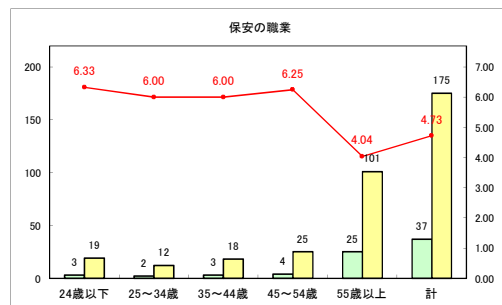

求人・求職バランスシート（常用+常用パート）〔青森労働局〕

令和4年8月

求人・求職バランスシート（常用+常用パート）〔ハローワーク青森〕

令和4年8月

求人・求職バランスシート（常用+常用パート）〔ハローワーク八戸〕

令和4年8月

求人・求職バランスシート（常用+常用パート）〔ハローワーク弘前〕

令和4年8月