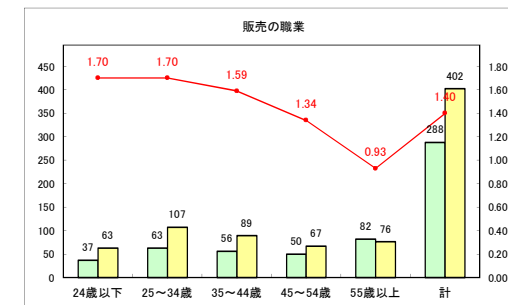

求人・求職バランスシート（常用+常用パート）〔青森労働局〕

令和4年8月

求人・求職バランスシート（常用+常用パート）〔ハローワーク青森〕

令和4年8月

求人・求職バランスシート（常用+常用パート）〔ハローワーク八戸〕

令和4年8月

求人・求職バランスシート（常用+常用パート）〔ハローワーク弘前〕

令和4年8月