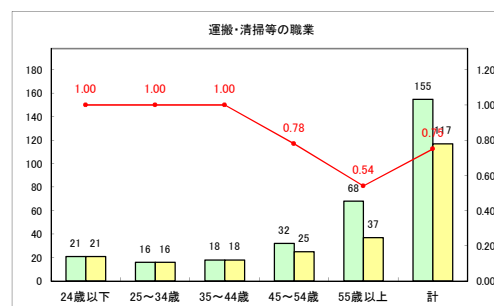

求人・求職バランスシート（常用+常用パート）〔ハローワークむつ〕

令和4年8月

求人・求職バランスシート（常用+常用パート）〔ハローワーク野辺地〕

令和4年8月

求人・求職バランスシート（常用+常用パート）〔ハローワーク五所川原〕

令和4年8月

求人・求職バランスシート（常用+常用パート）〔ハローワーク三沢〕

令和4年8月

求人・求職バランスシート（常用+常用パート）〔ハローワーク+和田〕

令和4年8月

求人・求職バランスシート（常用+常用パート）〔ハローワーク黒石〕

令和4年8月