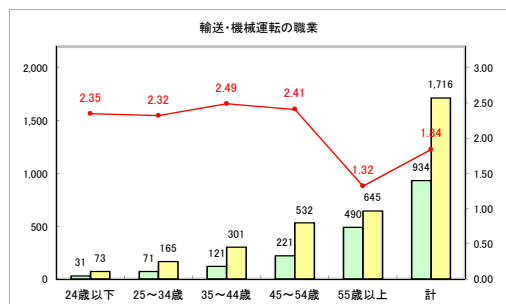

求人・求職バランスシート（常用+常用パート）〔青森労働局〕

令和4年8月

求人・求職バランスシート（常用+常用パート）〔ハローワーク青森〕

令和4年8月

求人・求職バランスシート（常用+常用パート）〔ハローワーク八戸〕

令和4年8月

求人・求職バランスシート（常用+常用パート）〔ハローワーク弘前〕

令和4年8月