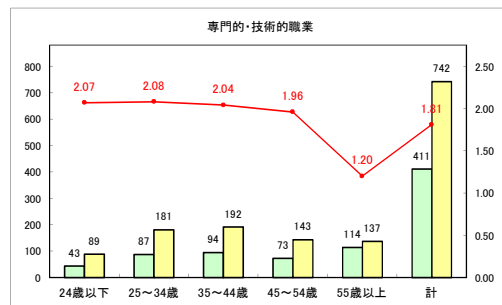

求人・求職バランスシート（常用+常用パート）〔青森労働局〕

令和4年8月

求人・求職バランスシート（常用+常用パート）〔ハローワーク青森〕

令和4年8月

求人・求職バランスシート（常用+常用パート）〔ハローワーク八戸〕

令和4年8月

求人・求職バランスシート（常用+常用パート）〔ハローワーク弘前〕

令和4年8月