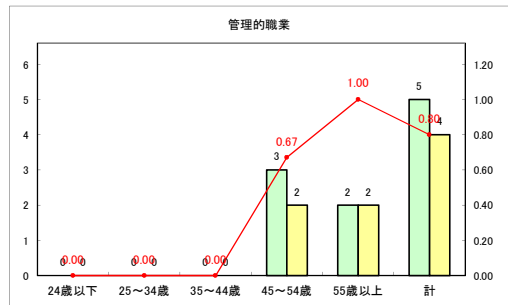

求人・求職バランスシート（常用+常用パート）〔ハローワークむつ〕

令和4年8月

求人・求職バランスシート（常用+常用パート）〔ハローワーク野辺地〕

令和4年8月

求人・求職バランスシート（常用+常用パート）〔ハローワーク五所川原〕

令和4年8月

求人・求職バランスシート（常用+常用パート）〔ハローワーク三沢〕

令和4年8月

求人・求職バランスシート（常用+常用パート）〔ハローワーク+和田〕

令和4年8月

求人・求職バランスシート（常用+常用パート）〔ハローワーク黒石〕

令和4年8月