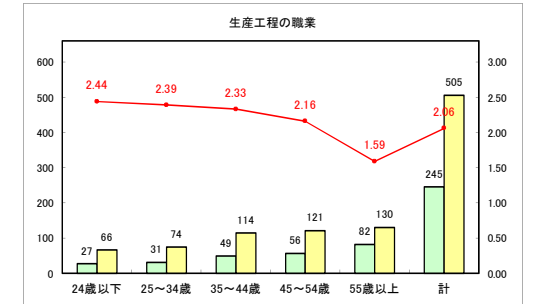

求人・求職バランスシート（常用+常用パート）〔青森労働局〕

令和4年8月

求人・求職バランスシート（常用+常用パート）〔ハローワーク青森〕

令和4年8月

求人・求職バランスシート（常用+常用パート）〔ハローワーク八戸〕

令和4年8月

求人・求職バランスシート（常用+常用パート）〔ハローワーク弘前〕

令和4年8月