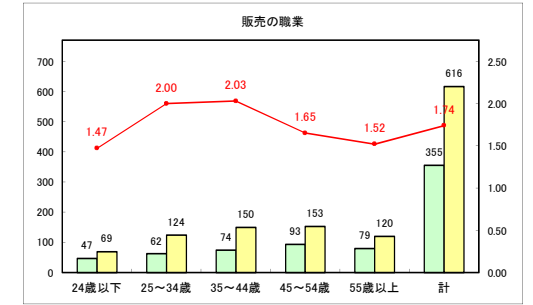

求人・求職バランスシート（常用+常用パート）〔青森労働局〕

令和4年8月

求人・求職バランスシート（常用+常用パート）〔ハローワーク青森〕

令和4年8月

求人・求職バランスシート（常用+常用パート）〔ハローワーク八戸〕

令和4年8月

求人・求職バランスシート（常用+常用パート）〔ハローワーク弘前〕

令和4年8月

求人・求職バランスシート（常用+常用パート）〔ハローワークむつ〕

令和4年8月

求人・求職バランスシート（常用+常用パート）〔ハローワーク野辺地〕

令和4年8月

求人・求職バランスシート（常用+常用パート）〔ハローワーク五所川原〕

令和4年8月

求人・求職バランスシート（常用+常用パート）〔ハローワーク三沢〕

令和4年8月