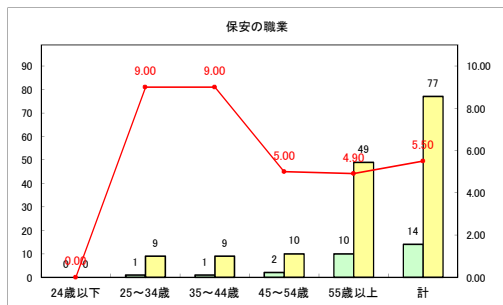

求人・求職バランスシート（常用+常用パート）〔ハローワークむつ〕

令和4年8月

求人・求職バランスシート（常用+常用パート）〔ハローワーク野辺地〕

令和4年8月

求人・求職バランスシート（常用+常用パート）〔ハローワーク五所川原〕

令和4年8月

求人・求職バランスシート（常用+常用パート）〔ハローワーク三沢〕

令和4年8月

求人・求職バランスシート（常用+常用パート）〔ハローワーク+和田〕

令和4年8月

求人・求職バランスシート（常用+常用パート）〔ハローワーク黒石〕

令和4年8月