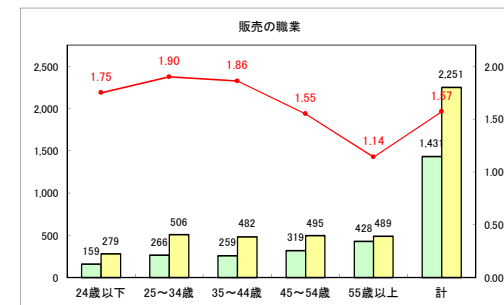

求人・求職バランスシート（常用+常用パート）〔青森労働局〕

令和4年8月

求人・求職バランスシート（常用+常用パート）〔ハローワーク青森〕

令和4年8月

求人・求職バランスシート（常用+常用パート）〔ハローワーク八戸〕

令和4年8月

求人・求職バランスシート（常用+常用パート）〔ハローワーク弘前〕

令和4年8月