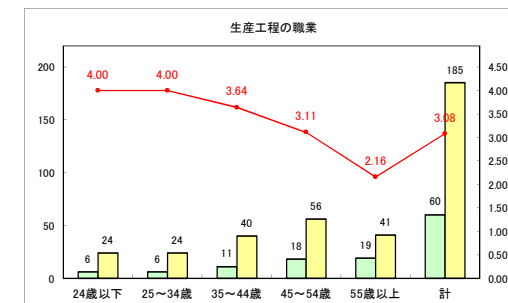

求人・求職バランスシート（常用+常用パート）〔青森労働局〕

令和4年8月

求人・求職バランスシート（常用+常用パート）〔ハローワーク青森〕

令和4年8月

求人・求職バランスシート（常用+常用パート）〔ハローワーク八戸〕

令和4年8月

求人・求職バランスシート（常用+常用パート）〔ハローワーク弘前〕

令和4年8月

求人・求職バランスシート（常用+常用パート）〔ハローワークむつ〕

令和4年8月

求人・求職バランスシート（常用+常用パート）〔ハローワーク野辺地〕

令和4年8月

求人・求職バランスシート（常用+常用パート）〔ハローワーク五所川原〕

令和4年8月

求人・求職バランスシート（常用+常用パート）〔ハローワーク三沢〕

令和4年8月