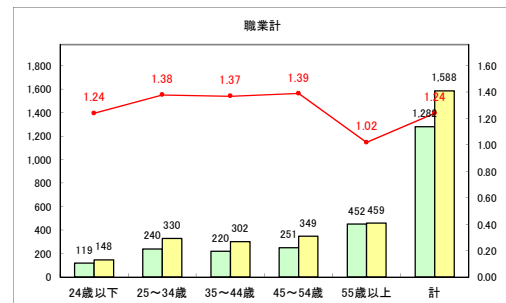

求人・求職バランスシート（常用+常用パート）〔ハローワークむつ〕

令和4年8月

求人・求職バランスシート（常用+常用パート）〔ハローワーク野辺地〕

令和4年8月

求人・求職バランスシート（常用+常用パート）〔ハローワーク五所川原〕

令和4年8月

求人・求職バランスシート（常用+常用パート）〔ハローワーク三沢〕

令和4年8月

求人・求職バランスシート（常用+常用パート）〔ハローワーク+和田〕

令和4年8月

求人・求職バランスシート（常用+常用パート）〔ハローワーク黒石〕

令和4年8月