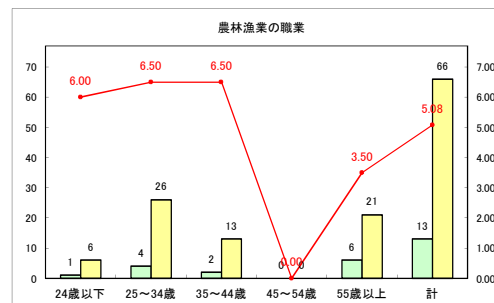

求人・求職バランスシート（常用+常用パート）〔青森労働局〕

令和4年8月

求人・求職バランスシート（常用+常用パート）〔ハローワーク青森〕

令和4年8月

求人・求職バランスシート（常用+常用パート）〔ハローワーク八戸〕

令和4年8月

求人・求職バランスシート（常用+常用パート）〔ハローワーク弘前〕

令和4年8月

求人・求職バランスシート（常用+常用パート）〔ハローワークむつ〕

令和4年8月

求人・求職バランスシート（常用+常用パート）〔ハローワーク野辺地〕

令和4年8月

求人・求職バランスシート（常用+常用パート）〔ハローワーク五所川原〕

令和4年8月

求人・求職バランスシート（常用+常用パート）〔ハローワーク三沢〕

令和4年8月