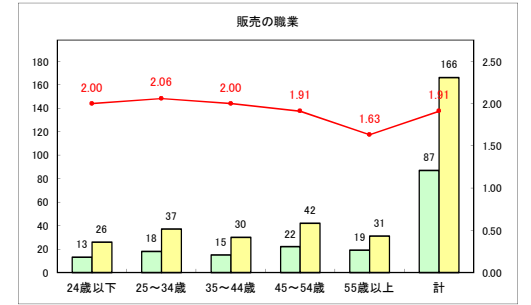

求人・求職バランスシート（常用+常用パート）〔ハローワークむつ〕

令和4年8月