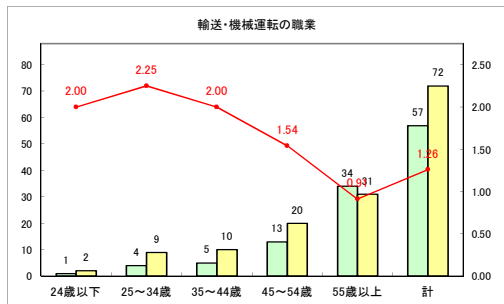

求人・求職バランスシート（常用+常用パート）〔ハローワークむつ〕

令和4年8月