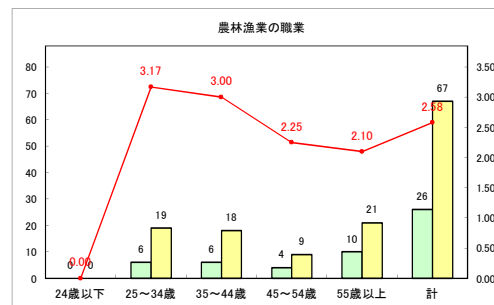

求人・求職バランスシート（常用+常用パート）〔ハローワークむつ〕

令和4年8月

求人・求職バランスシート（常用+常用パート）〔ハローワーク野辺地〕

令和4年8月

求人・求職バランスシート（常用+常用パート）〔ハローワーク五所川原〕

令和4年8月

求人・求職バランスシート（常用+常用パート）〔ハローワーク三沢〕

令和4年8月

求人・求職バランスシート（常用+常用パート）〔ハローワーク+和田〕

令和4年8月

求人・求職バランスシート（常用+常用パート）〔ハローワーク黒石〕

令和4年8月