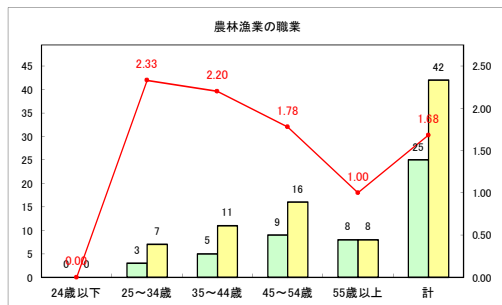

求人・求職バランスシート（常用+常用パート）〔ハローワークむつ〕

令和4年8月

求人・求職バランスシート（常用+常用パート）〔ハローワーク野辺地〕

令和4年8月

求人・求職バランスシート（常用+常用パート）〔ハローワーク五所川原〕

令和4年8月

求人・求職バランスシート（常用+常用パート）〔ハローワーク三沢〕

令和4年8月

求人・求職バランスシート（常用+常用パート）〔ハローワーク+和田〕

令和4年8月

求人・求職バランスシート（常用+常用パート）〔ハローワーク黒石〕

令和4年8月