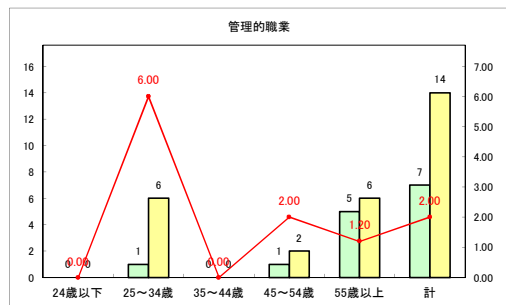

求人・求職バランスシート（常用+常用パート）〔青森労働局〕

令和4年8月

求人・求職バランスシート（常用+常用パート）〔ハローワーク青森〕

令和4年8月

求人・求職バランスシート（常用+常用パート）〔ハローワーク八戸〕

令和4年8月

求人・求職バランスシート（常用+常用パート）〔ハローワーク弘前〕

令和4年8月

求人・求職バランスシート（常用+常用パート）〔ハローワークむつ〕

令和4年8月

求人・求職バランスシート（常用+常用パート）〔ハローワーク野辺地〕

令和4年8月

求人・求職バランスシート（常用+常用パート）〔ハローワーク五所川原〕

令和4年8月

求人・求職バランスシート（常用+常用パート）〔ハローワーク三沢〕

令和4年8月