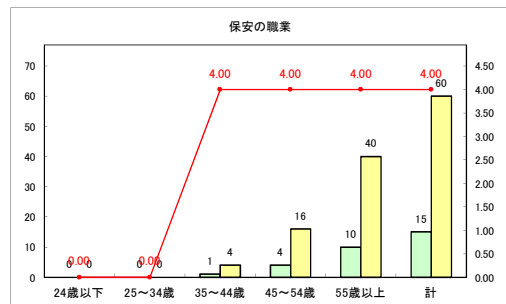

求人・求職バランスシート（常用+常用パート） 【ハローワークむつ】

令和4年6月

求人・求職バランスシート（常用+常用パート）〔ハローワーク野辺地〕

令和4年6月

求人・求職バランスシート（常用+常用パート）〔ハローワーク五所川原〕

令和4年6月

求人・求職バランスシート（常用+常用パート）〔ハローワーク三沢〕

令和4年6月

求人・求職バランスシート（常用+常用パート）〔ハローワーク+和田〕

令和4年6月

求人・求職バランスシート（常用+常用パート）〔ハローワーク黒石〕

令和4年6月