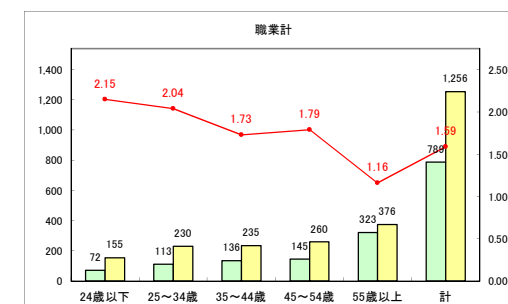

求人・求職バランスシート（常用+常用パート）〔ハローワーク野辺地〕

令和4年6月