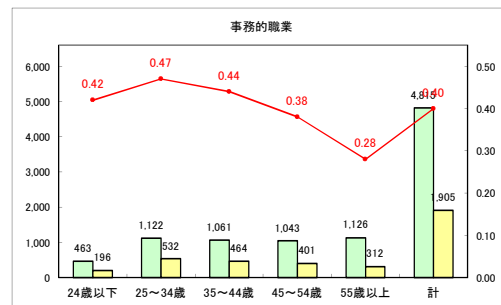

求人・求職バランスシート（常用+常用パート）〔青森労働局〕

令和4年6月

求人・求職バランスシート（常用+常用パート）〔ハローワーク青森〕

令和4年6月

求人・求職バランスシート（常用+常用パート）〔ハローワーク八戸〕

令和4年6月

求人・求職バランスシート（常用+常用パート）〔ハローワーク弘前〕

令和4年6月