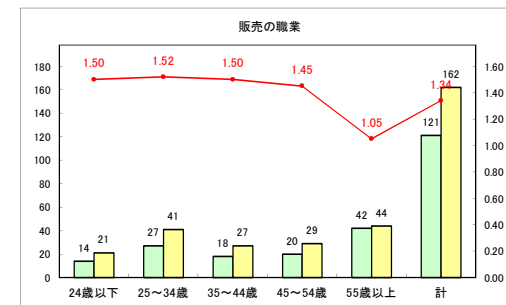

求人・求職バランスシート（常用+常用パート） 【ハローワークむつ】

令和4年6月

求人・求職バランスシート（常用+常用パート）〔ハローワーク野辺地〕

令和4年6月

求人・求職バランスシート（常用+常用パート）〔ハローワーク五所川原〕

令和4年6月

求人・求職バランスシート（常用+常用パート）〔ハローワーク三沢〕

令和4年6月

求人・求職バランスシート（常用+常用パート）〔ハローワーク+和田〕

令和4年6月

求人・求職バランスシート（常用+常用パート）〔ハローワーク黒石〕

令和4年6月