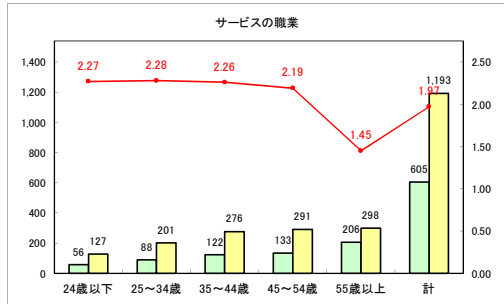

求人・求職バランスシート（常用+常用パート）〔青森労働局〕

令和4年6月

求人・求職バランスシート（常用+常用パート）〔ハローワーク青森〕

令和4年6月

求人・求職バランスシート（常用+常用パート）〔ハローワーク八戸〕

令和4年6月

求人・求職バランスシート（常用+常用パート）〔ハローワーク弘前〕

令和4年6月