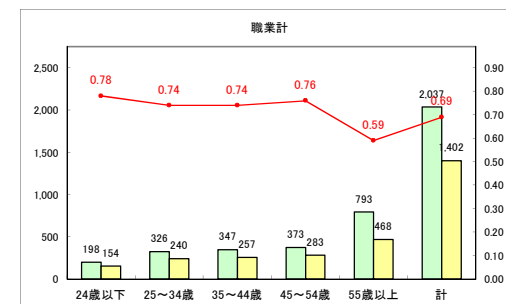

求人・求職バランスシート（常用+常用パート） 【ハローワークむつ】

令和4年6月

求人・求職バランスシート（常用+常用パート）〔ハローワーク野辺地〕

令和4年6月

求人・求職バランスシート（常用+常用パート）〔ハローワーク五所川原〕

令和4年6月

求人・求職バランスシート（常用+常用パート）〔ハローワーク三沢〕

令和4年6月

求人・求職バランスシート（常用+常用パート）〔ハローワーク+和田〕

令和4年6月

求人・求職バランスシート（常用+常用パート）〔ハローワーク黒石〕

令和4年6月