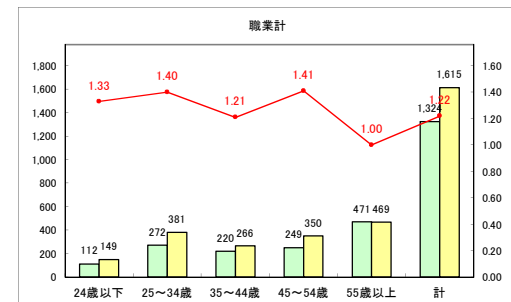

求人・求職バランスシート（常用+常用パート） 【ハローワークむつ】

令和4年6月

求人・求職バランスシート（常用+常用パート）〔ハローワーク野辺地〕

令和4年6月

求人・求職バランスシート（常用+常用パート）〔ハローワーク五所川原〕

令和4年6月

求人・求職バランスシート（常用+常用パート）〔ハローワーク三沢〕

令和4年6月

求人・求職バランスシート（常用+常用パート）〔ハローワーク+和田〕

令和4年6月

求人・求職バランスシート（常用+常用パート）〔ハローワーク黒石〕

令和4年6月