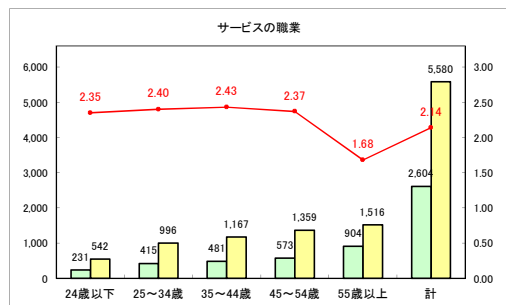

求人・求職バランスシート（常用+常用パート）〔青森労働局〕

令和4年6月

求人・求職バランスシート（常用+常用パート）〔ハローワーク青森〕

令和4年6月

求人・求職バランスシート（常用+常用パート）〔ハローワーク八戸〕

令和4年6月

求人・求職バランスシート（常用+常用パート）〔ハローワーク弘前〕

令和4年6月