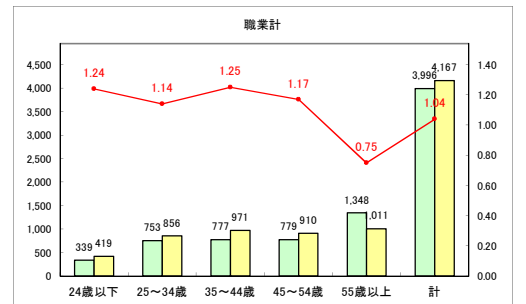

求人・求職バランスシート（常用+常用パート）〔青森労働局〕

令和4年6月

求人・求職バランスシート（常用+常用パート）〔ハローワーク青森〕

令和4年6月

求人・求職バランスシート（常用+常用パート）〔ハローワーク八戸〕

令和4年6月

求人・求職バランスシート（常用+常用パート）〔ハローワーク弘前〕

令和4年6月