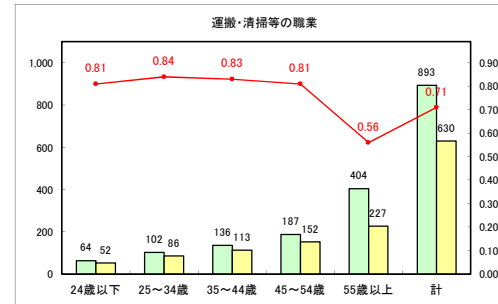

求人・求職バランスシート（常用+常用パート）〔青森労働局〕

令和4年6月

求人・求職バランスシート（常用+常用パート）〔ハローワーク青森〕

令和4年6月

求人・求職バランスシート（常用+常用パート）〔ハローワーク八戸〕

令和4年6月

求人・求職バランスシート（常用+常用パート）〔ハローワーク弘前〕

令和4年6月