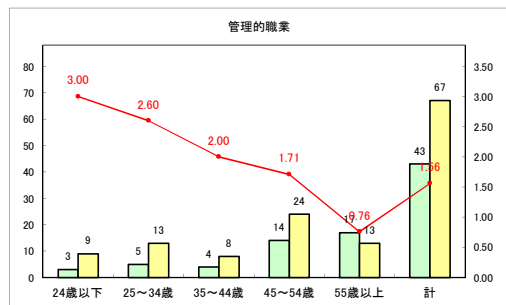

求人・求職バランスシート（常用+常用パート）〔青森労働局〕

令和4年6月

求人・求職バランスシート（常用+常用パート）〔ハローワーク青森〕

令和4年6月

求人・求職バランスシート（常用+常用パート）〔ハローワーク八戸〕

令和4年6月

求人・求職バランスシート（常用+常用パート）〔ハローワーク弘前〕

令和4年6月