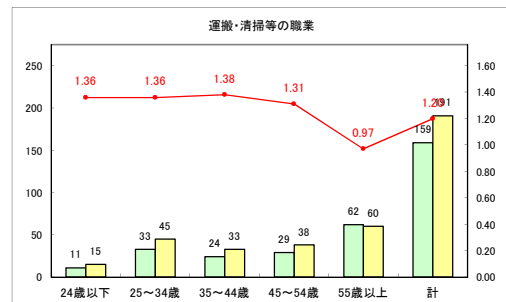

求人・求職バランスシート（常用+常用パート） 【ハローワークむつ】

令和4年6月

求人・求職バランスシート（常用+常用パート）〔ハローワーク野辺地〕

令和4年6月

求人・求職バランスシート（常用+常用パート）〔ハローワーク五所川原〕

令和4年6月

求人・求職バランスシート（常用+常用パート）〔ハローワーク三沢〕

令和4年6月

求人・求職バランスシート（常用+常用パート）〔ハローワーク+和田〕

令和4年6月

求人・求職バランスシート（常用+常用パート）〔ハローワーク黒石〕

令和4年6月