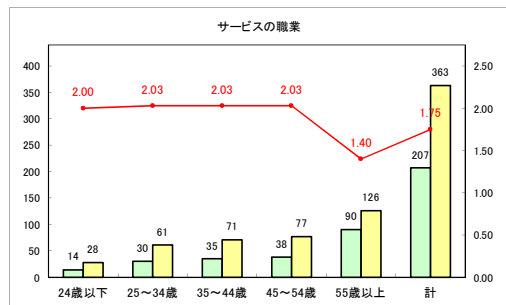

求人・求職バランスシート（常用+常用パート） 【ハローワークむつ】

令和4年6月

求人・求職バランスシート（常用+常用パート）〔ハローワーク野辺地〕

令和4年6月

求人・求職バランスシート（常用+常用パート）〔ハローワーク五所川原〕

令和4年6月

求人・求職バランスシート（常用+常用パート）〔ハローワーク三沢〕

令和4年6月

求人・求職バランスシート（常用+常用パート）〔ハローワーク+和田〕

令和4年6月

求人・求職バランスシート（常用+常用パート）〔ハローワーク黒石〕

令和4年6月