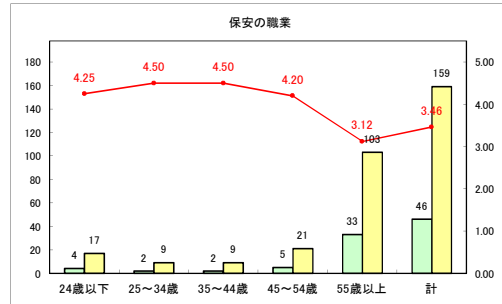

求人・求職バランスシート（常用+常用パート）〔青森労働局〕

令和4年6月

求人・求職バランスシート（常用+常用パート）〔ハローワーク青森〕

令和4年6月

求人・求職バランスシート（常用+常用パート）〔ハローワーク八戸〕

令和4年6月

求人・求職バランスシート（常用+常用パート）〔ハローワーク弘前〕

令和4年6月