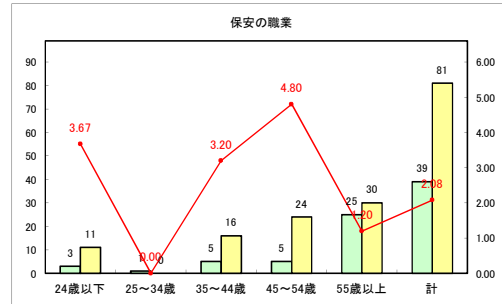

求人・求職バランスシート（常用+常用パート）〔青森労働局〕

令和4年6月

求人・求職バランスシート（常用+常用パート）〔ハローワーク青森〕

令和4年6月

求人・求職バランスシート（常用+常用パート）〔ハローワーク八戸〕

令和4年6月

求人・求職バランスシート（常用+常用パート）〔ハローワーク弘前〕

令和4年6月

求人・求職バランスシート（常用+常用パート） 【ハローワークむつ】

令和4年6月

求人・求職バランスシート（常用+常用パート）〔ハローワーク野辺地〕

令和4年6月

求人・求職バランスシート（常用+常用パート）〔ハローワーク五所川原〕

令和4年6月

求人・求職バランスシート（常用+常用パート）〔ハローワーク三沢〕

令和4年6月