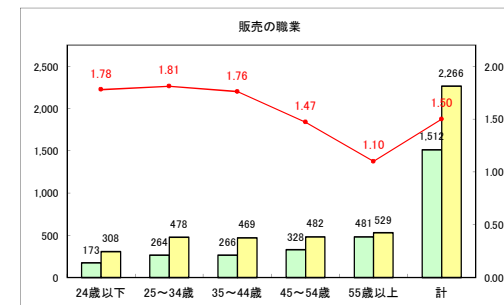

求人・求職バランスシート（常用+常用パート）〔青森労働局〕

令和4年6月

求人・求職バランスシート（常用+常用パート）〔ハローワーク青森〕

令和4年6月

求人・求職バランスシート（常用+常用パート）〔ハローワーク八戸〕

令和4年6月

求人・求職バランスシート（常用+常用パート）〔ハローワーク弘前〕

令和4年6月