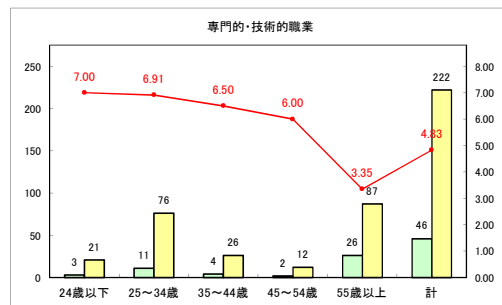

求人・求職バランスシート（常用+常用パート）〔ハローワーク野辺地〕

令和4年6月