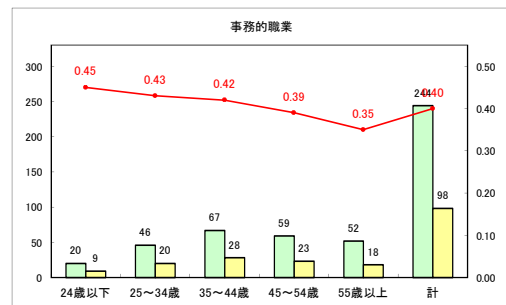

求人・求職バランスシート（常用+常用パート） 【ハローワークむつ】

令和4年6月