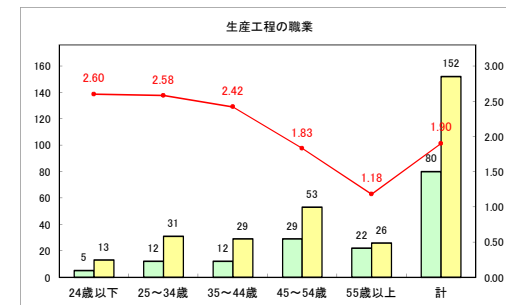

求人・求職バランスシート（常用+常用パート） 【ハローワークむつ】

令和4年6月

求人・求職バランスシート（常用+常用パート）〔ハローワーク野辺地〕

令和4年6月

求人・求職バランスシート（常用+常用パート）〔ハローワーク五所川原〕

令和4年6月

求人・求職バランスシート（常用+常用パート）〔ハローワーク三沢〕

令和4年6月

求人・求職バランスシート（常用+常用パート）〔ハローワーク+和田〕

令和4年6月

求人・求職バランスシート（常用+常用パート）〔ハローワーク黒石〕

令和4年6月