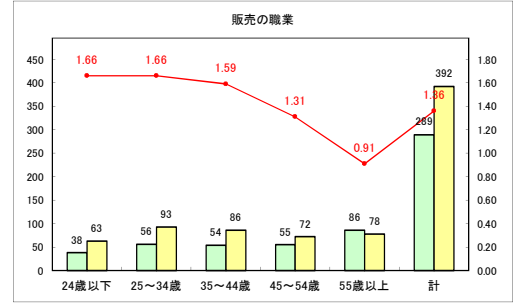

求人・求職バランスシート（常用+常用パート）〔青森労働局〕

令和4年6月

求人・求職バランスシート（常用+常用パート）〔ハローワーク青森〕

令和4年6月

求人・求職バランスシート（常用+常用パート）〔ハローワーク八戸〕

令和4年6月

求人・求職バランスシート（常用+常用パート）〔ハローワーク弘前〕

令和4年6月