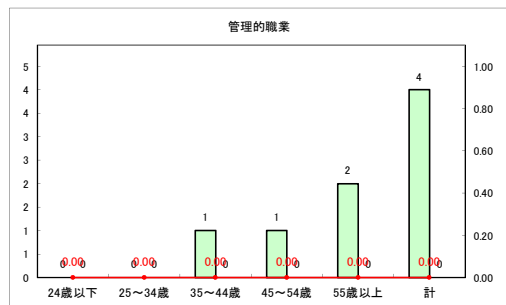

求人・求職バランスシート（常用+常用パート） 【ハローワークむつ】

令和4年6月

求人・求職バランスシート（常用+常用パート）〔ハローワーク野辺地〕

令和4年6月

求人・求職バランスシート（常用+常用パート）〔ハローワーク五所川原〕

令和4年6月

求人・求職バランスシート（常用+常用パート）〔ハローワーク三沢〕

令和4年6月

求人・求職バランスシート（常用+常用パート）〔ハローワーク+和田〕

令和4年6月

求人・求職バランスシート（常用+常用パート）〔ハローワーク黒石〕

令和4年6月