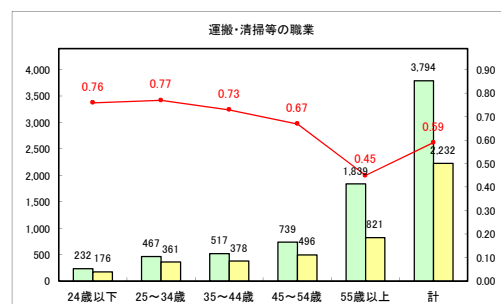

求人・求職バランスシート（常用+常用パート）〔青森労働局〕

令和4年6月

求人・求職バランスシート（常用+常用パート）〔ハローワーク青森〕

令和4年6月

求人・求職バランスシート（常用+常用パート）〔ハローワーク八戸〕

令和4年6月

求人・求職バランスシート（常用+常用パート）〔ハローワーク弘前〕

令和4年6月