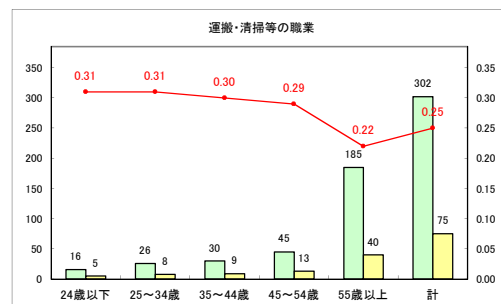

求人・求職バランスシート（常用+常用パート） 【ハローワークむつ】

令和4年6月

求人・求職バランスシート（常用+常用パート）〔ハローワーク野辺地〕

令和4年6月

求人・求職バランスシート（常用+常用パート）〔ハローワーク五所川原〕

令和4年6月

求人・求職バランスシート（常用+常用パート）〔ハローワーク三沢〕

令和4年6月

求人・求職バランスシート（常用+常用パート）〔ハローワーク+和田〕

令和4年6月

求人・求職バランスシート（常用+常用パート）〔ハローワーク黒石〕

令和4年6月