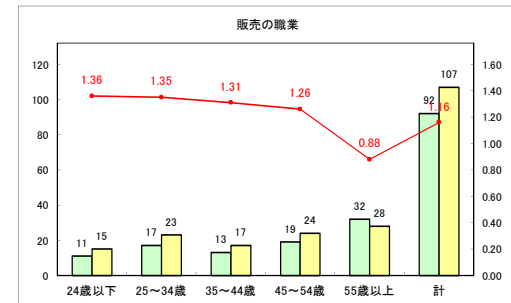

求人・求職バランスシート（常用+常用パート） 【ハローワークむつ】

令和4年6月

求人・求職バランスシート（常用+常用パート）〔ハローワーク野辺地〕

令和4年6月

求人・求職バランスシート（常用+常用パート）〔ハローワーク五所川原〕

令和4年6月

求人・求職バランスシート（常用+常用パート）〔ハローワーク三沢〕

令和4年6月

求人・求職バランスシート（常用+常用パート）〔ハローワーク+和田〕

令和4年6月

求人・求職バランスシート（常用+常用パート）〔ハローワーク黒石〕

令和4年6月