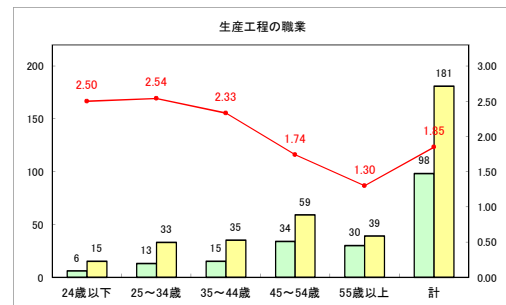

求人・求職バランスシート（常用+常用パート）〔青森労働局〕

令和4年6月

求人・求職バランスシート（常用+常用パート）〔ハローワーク青森〕

令和4年6月

求人・求職バランスシート（常用+常用パート）〔ハローワーク八戸〕

令和4年6月

求人・求職バランスシート（常用+常用パート）〔ハローワーク弘前〕

令和4年6月

求人・求職バランスシート（常用+常用パート） 【ハローワークむつ】

令和4年6月

求人・求職バランスシート（常用+常用パート）〔ハローワーク野辺地〕

令和4年6月

求人・求職バランスシート（常用+常用パート）〔ハローワーク五所川原〕

令和4年6月

求人・求職バランスシート（常用+常用パート）〔ハローワーク三沢〕

令和4年6月