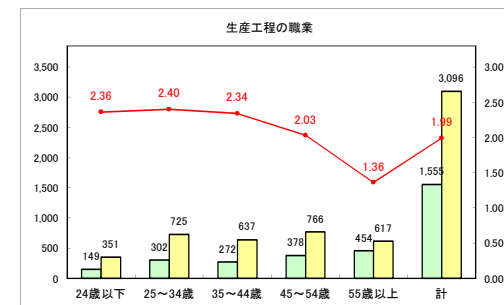

求人・求職バランスシート（常用+常用パート）〔青森労働局〕

令和4年6月

求人・求職バランスシート（常用+常用パート）〔ハローワーク青森〕

令和4年6月

求人・求職バランスシート（常用+常用パート）〔ハローワーク八戸〕

令和4年6月

求人・求職バランスシート（常用+常用パート）〔ハローワーク弘前〕

令和4年6月