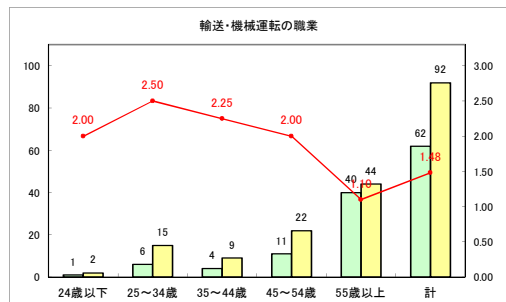

求人・求職バランスシート（常用+常用パート） 【ハローワークむつ】

令和4年6月

求人・求職バランスシート（常用+常用パート）〔ハローワーク野辺地〕

令和4年6月

求人・求職バランスシート（常用+常用パート）〔ハローワーク五所川原〕

令和4年6月

求人・求職バランスシート（常用+常用パート）〔ハローワーク三沢〕

令和4年6月

求人・求職バランスシート（常用+常用パート）〔ハローワーク+和田〕

令和4年6月

求人・求職バランスシート（常用+常用パート）〔ハローワーク黒石〕

令和4年6月