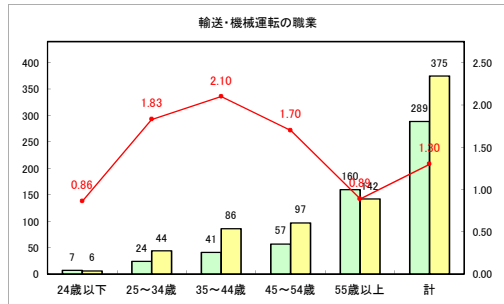

求人・求職バランスシート（常用+常用パート）〔青森労働局〕

令和4年6月

求人・求職バランスシート（常用+常用パート）〔ハローワーク青森〕

令和4年6月

求人・求職バランスシート（常用+常用パート）〔ハローワーク八戸〕

令和4年6月

求人・求職バランスシート（常用+常用パート）〔ハローワーク弘前〕

令和4年6月