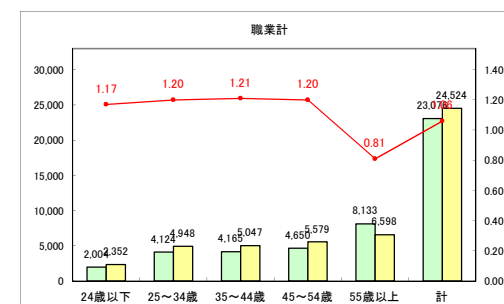

求人・求職バランスシート（常用+常用パート）〔青森労働局〕

令和4年6月

求人・求職バランスシート（常用+常用パート）〔ハローワーク青森〕

令和4年6月

求人・求職バランスシート（常用+常用パート）〔ハローワーク八戸〕

令和4年6月

求人・求職バランスシート（常用+常用パート）〔ハローワーク弘前〕

令和4年6月