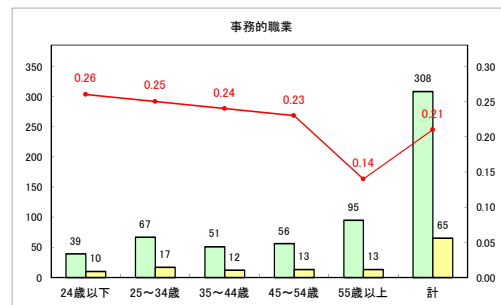

求人・求職バランスシート（常用+常用パート） 【ハローワークむつ】

令和4年6月

求人・求職バランスシート（常用+常用パート）〔ハローワーク野辺地〕

令和4年6月

求人・求職バランスシート（常用+常用パート）〔ハローワーク五所川原〕

令和4年6月

求人・求職バランスシート（常用+常用パート）〔ハローワーク三沢〕

令和4年6月

求人・求職バランスシート（常用+常用パート）〔ハローワーク+和田〕

令和4年6月

求人・求職バランスシート（常用+常用パート）〔ハローワーク黒石〕

令和4年6月