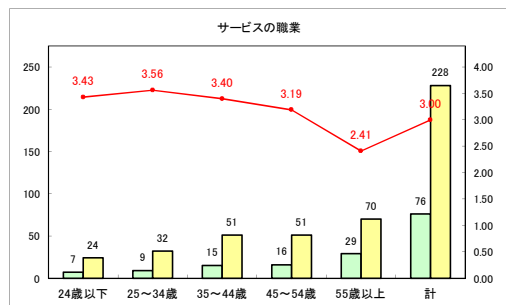

求人・求職バランスシート（常用+常用パート）〔青森労働局〕

令和4年6月

求人・求職バランスシート（常用+常用パート）〔ハローワーク青森〕

令和4年6月

求人・求職バランスシート（常用+常用パート）〔ハローワーク八戸〕

令和4年6月

求人・求職バランスシート（常用+常用パート）〔ハローワーク弘前〕

令和4年6月

求人・求職バランスシート（常用+常用パート） 【ハローワークむつ】

令和4年6月

求人・求職バランスシート（常用+常用パート）〔ハローワーク野辺地〕

令和4年6月

求人・求職バランスシート（常用+常用パート）〔ハローワーク五所川原〕

令和4年6月

求人・求職バランスシート（常用+常用パート）〔ハローワーク三沢〕

令和4年6月