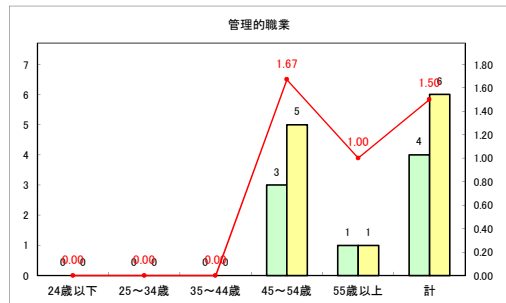

求人・求職バランスシート（常用+常用パート） 【ハローワークむつ】

令和4年6月

求人・求職バランスシート（常用+常用パート）〔ハローワーク野辺地〕

令和4年6月

求人・求職バランスシート（常用+常用パート）〔ハローワーク五所川原〕

令和4年6月

求人・求職バランスシート（常用+常用パート）〔ハローワーク三沢〕

令和4年6月

求人・求職バランスシート（常用+常用パート）〔ハローワーク+和田〕

令和4年6月

求人・求職バランスシート（常用+常用パート）〔ハローワーク黒石〕

令和4年6月