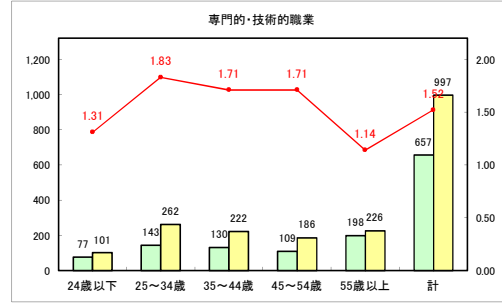

求人・求職バランスシート（常用+常用パート）〔青森労働局〕

令和4年6月

求人・求職バランスシート（常用+常用パート）〔ハローワーク青森〕

令和4年6月

求人・求職バランスシート（常用+常用パート）〔ハローワーク八戸〕

令和4年6月

求人・求職バランスシート（常用+常用パート）〔ハローワーク弘前〕

令和4年6月