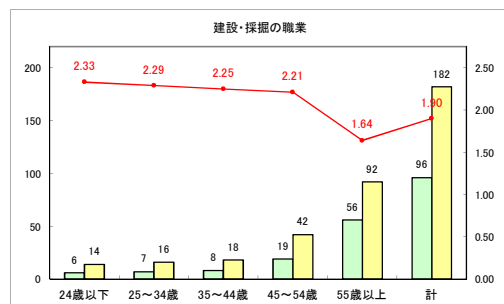

求人・求職バランスシート（常用+常用パート） 【ハローワークむつ】

令和4年6月

求人・求職バランスシート（常用+常用パート）〔ハローワーク野辺地〕

令和4年6月

求人・求職バランスシート（常用+常用パート）〔ハローワーク五所川原〕

令和4年6月

求人・求職バランスシート（常用+常用パート）〔ハローワーク三沢〕

令和4年6月

求人・求職バランスシート（常用+常用パート）〔ハローワーク+和田〕

令和4年6月

求人・求職バランスシート（常用+常用パート）〔ハローワーク黒石〕

令和4年6月