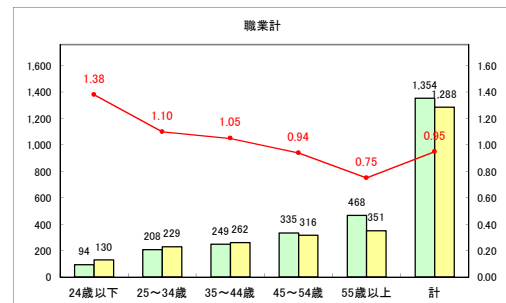

求人・求職バランスシート（常用+常用パート） 【ハローワークむつ】

令和4年6月