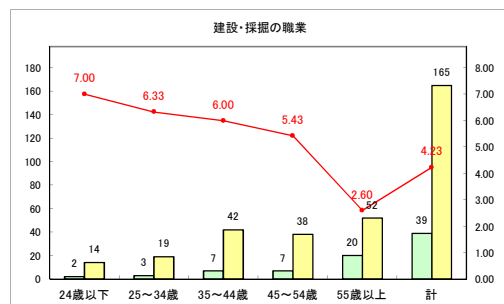

求人・求職バランスシート（常用+常用パート） 【ハローワークむつ】

令和4年6月

求人・求職バランスシート（常用+常用パート）〔ハローワーク野辺地〕

令和4年6月

求人・求職バランスシート（常用+常用パート）〔ハローワーク五所川原〕

令和4年6月

求人・求職バランスシート（常用+常用パート）〔ハローワーク三沢〕

令和4年6月

求人・求職バランスシート（常用+常用パート）〔ハローワーク+和田〕

令和4年6月

求人・求職バランスシート（常用+常用パート）〔ハローワーク黒石〕

令和4年6月