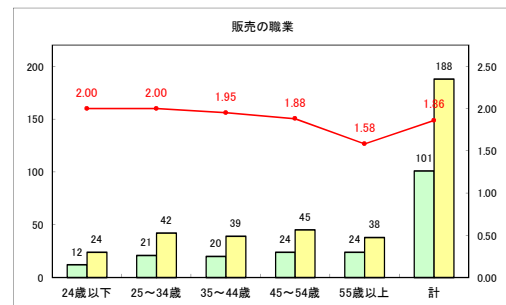

求人・求職バランスシート（常用+常用パート） 【ハローワークむつ】

令和4年6月