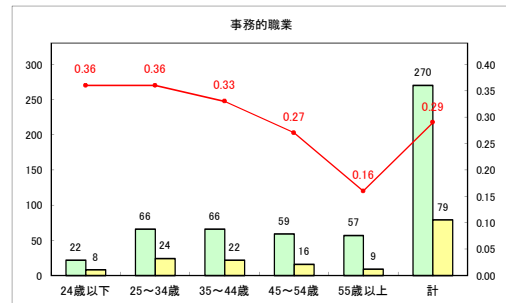

求人・求職バランスシート（常用+常用パート） 【ハローワークむつ】

令和4年6月

求人・求職バランスシート（常用+常用パート）〔ハローワーク野辺地〕

令和4年6月

求人・求職バランスシート（常用+常用パート）〔ハローワーク五所川原〕

令和4年6月

求人・求職バランスシート（常用+常用パート）〔ハローワーク三沢〕

令和4年6月

求人・求職バランスシート（常用+常用パート）〔ハローワーク+和田〕

令和4年6月

求人・求職バランスシート（常用+常用パート）〔ハローワーク黒石〕

令和4年6月