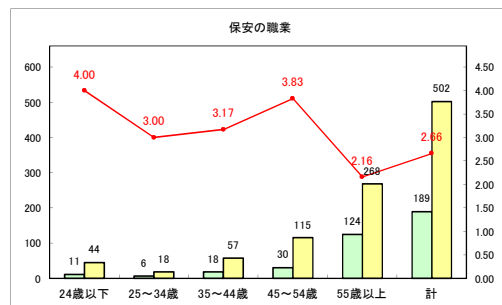

求人・求職バランスシート（常用+常用パート）〔青森労働局〕

令和4年6月

求人・求職バランスシート（常用+常用パート）〔ハローワーク青森〕

令和4年6月

求人・求職バランスシート（常用+常用パート）〔ハローワーク八戸〕

令和4年6月

求人・求職バランスシート（常用+常用パート）〔ハローワーク弘前〕

令和4年6月