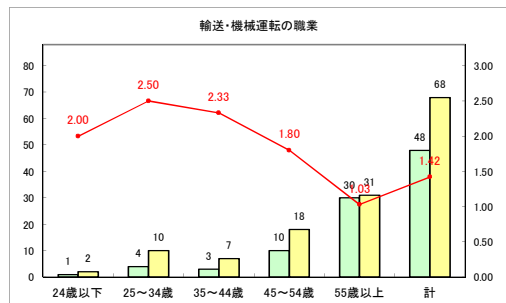

求人・求職バランスシート（常用+常用パート） 【ハローワークむつ】

令和4年6月