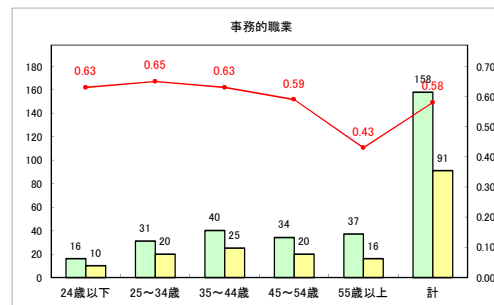

求人・求職バランスシート（常用+常用パート）〔ハローワーク野辺地〕

令和4年6月