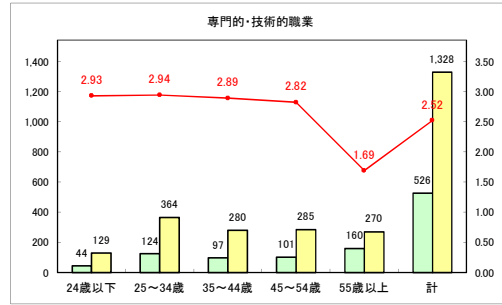

求人・求職バランスシート（常用+常用パート）〔青森労働局〕

令和4年6月

求人・求職バランスシート（常用+常用パート）〔ハローワーク青森〕

令和4年6月

求人・求職バランスシート（常用+常用パート）〔ハローワーク八戸〕

令和4年6月

求人・求職バランスシート（常用+常用パート）〔ハローワーク弘前〕

令和4年6月