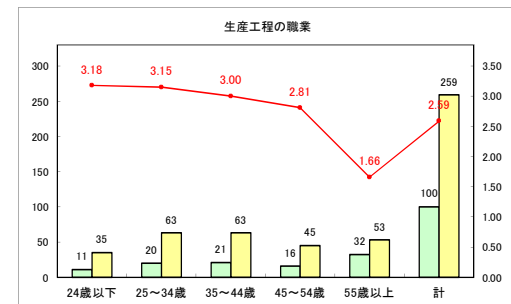

求人・求職バランスシート（常用+常用パート） 【ハローワークむつ】

令和4年6月

求人・求職バランスシート（常用+常用パート）〔ハローワーク野辺地〕

令和4年6月

求人・求職バランスシート（常用+常用パート）〔ハローワーク五所川原〕

令和4年6月

求人・求職バランスシート（常用+常用パート）〔ハローワーク三沢〕

令和4年6月

求人・求職バランスシート（常用+常用パート）〔ハローワーク+和田〕

令和4年6月

求人・求職バランスシート（常用+常用パート）〔ハローワーク黒石〕

令和4年6月