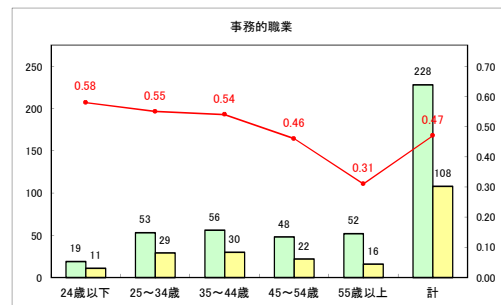

求人・求職バランスシート（常用+常用パート） 【ハローワークむつ】

令和4年6月

求人・求職バランスシート（常用+常用パート）〔ハローワーク野辺地〕

令和4年6月

求人・求職バランスシート（常用+常用パート）〔ハローワーク五所川原〕

令和4年6月

求人・求職バランスシート（常用+常用パート）〔ハローワーク三沢〕

令和4年6月

求人・求職バランスシート（常用+常用パート）〔ハローワーク+和田〕

令和4年6月

求人・求職バランスシート（常用+常用パート）〔ハローワーク黒石〕

令和4年6月