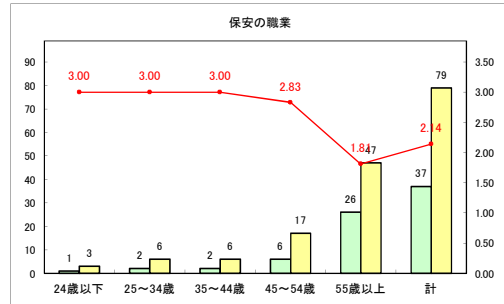

求人・求職バランスシート（常用+常用パート）〔青森労働局〕

令和4年6月

求人・求職バランスシート（常用+常用パート）〔ハローワーク青森〕

令和4年6月

求人・求職バランスシート（常用+常用パート）〔ハローワーク八戸〕

令和4年6月

求人・求職バランスシート（常用+常用パート）〔ハローワーク弘前〕

令和4年6月