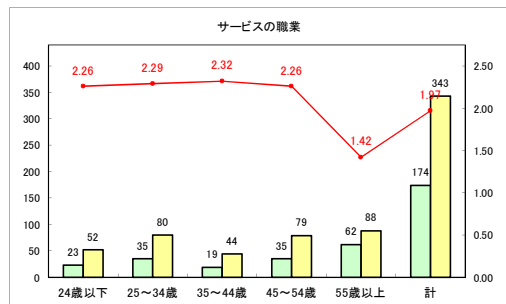

求人・求職バランスシート（常用+常用パート） 【ハローワークむつ】

令和4年6月

求人・求職バランスシート（常用+常用パート）〔ハローワーク野辺地〕

令和4年6月

求人・求職バランスシート（常用+常用パート）〔ハローワーク五所川原〕

令和4年6月

求人・求職バランスシート（常用+常用パート）〔ハローワーク三沢〕

令和4年6月

求人・求職バランスシート（常用+常用パート）〔ハローワーク+和田〕

令和4年6月

求人・求職バランスシート（常用+常用パート）〔ハローワーク黒石〕

令和4年6月