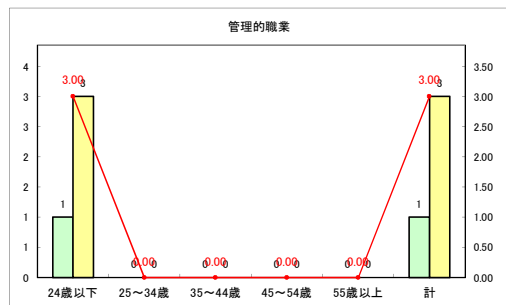

求人・求職バランスシート（常用+常用パート） 【ハローワークむつ】

令和4年6月

求人・求職バランスシート（常用+常用パート）〔ハローワーク野辺地〕

令和4年6月

求人・求職バランスシート（常用+常用パート）〔ハローワーク五所川原〕

令和4年6月

求人・求職バランスシート（常用+常用パート）〔ハローワーク三沢〕

令和4年6月

求人・求職バランスシート（常用+常用パート）〔ハローワーク+和田〕

令和4年6月

求人・求職バランスシート（常用+常用パート）〔ハローワーク黒石〕

令和4年6月