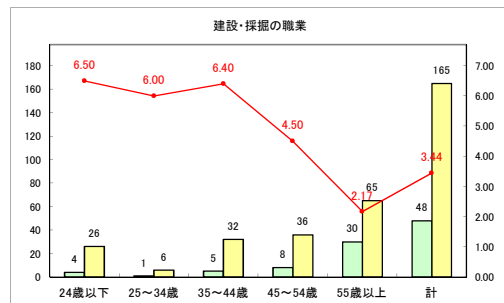

求人・求職バランスシート（常用+常用パート）〔青森労働局〕

令和4年6月

求人・求職バランスシート（常用+常用パート）〔ハローワーク青森〕

令和4年6月

求人・求職バランスシート（常用+常用パート）〔ハローワーク八戸〕

令和4年6月

求人・求職バランスシート（常用+常用パート）〔ハローワーク弘前〕

令和4年6月

求人・求職バランスシート（常用+常用パート） 【ハローワークむつ】

令和4年6月

求人・求職バランスシート（常用+常用パート）〔ハローワーク野辺地〕

令和4年6月

求人・求職バランスシート（常用+常用パート）〔ハローワーク五所川原〕

令和4年6月

求人・求職バランスシート（常用+常用パート）〔ハローワーク三沢〕

令和4年6月