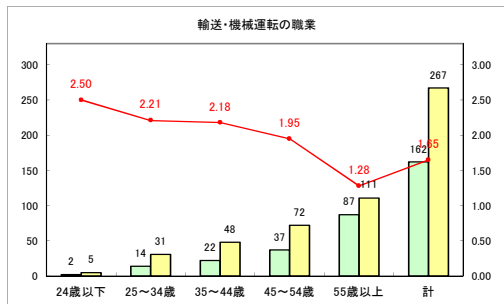

求人・求職バランスシート（常用+常用パート）〔青森労働局〕

令和4年6月

求人・求職バランスシート（常用+常用パート）〔ハローワーク青森〕

令和4年6月

求人・求職バランスシート（常用+常用パート）〔ハローワーク八戸〕

令和4年6月

求人・求職バランスシート（常用+常用パート）〔ハローワーク弘前〕

令和4年6月