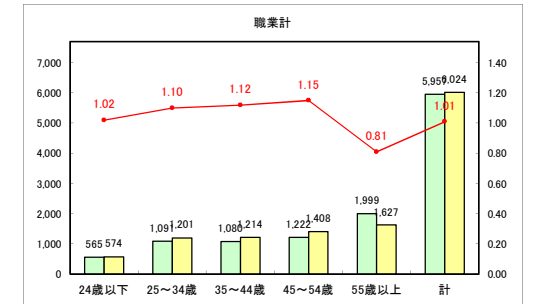

求人・求職バランスシート（常用+常用パート）〔青森労働局〕

令和4年6月

求人・求職バランスシート（常用+常用パート）〔ハローワーク青森〕

令和4年6月

求人・求職バランスシート（常用+常用パート）〔ハローワーク八戸〕

令和4年6月

求人・求職バランスシート（常用+常用パート）〔ハローワーク弘前〕

令和4年6月