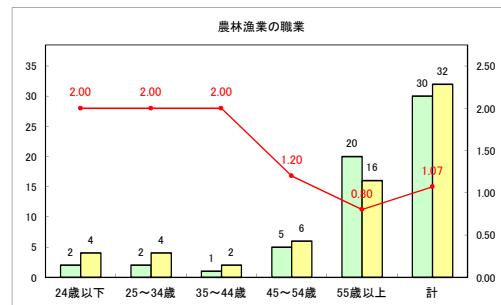

求人・求職バランスシート（常用+常用パート） 【ハローワークむつ】

令和4年6月

求人・求職バランスシート（常用+常用パート）〔ハローワーク野辺地〕

令和4年6月

求人・求職バランスシート（常用+常用パート）〔ハローワーク五所川原〕

令和4年6月

求人・求職バランスシート（常用+常用パート）〔ハローワーク三沢〕

令和4年6月

求人・求職バランスシート（常用+常用パート）〔ハローワーク+和田〕

令和4年6月

求人・求職バランスシート（常用+常用パート）〔ハローワーク黒石〕

令和4年6月