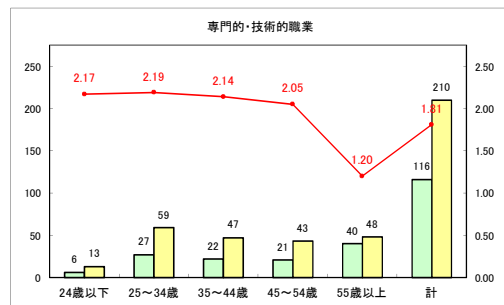

求人・求職バランスシート（常用+常用パート） 【ハローワークむつ】

令和4年6月

求人・求職バランスシート（常用+常用パート）〔ハローワーク野辺地〕

令和4年6月

求人・求職バランスシート（常用+常用パート）〔ハローワーク五所川原〕

令和4年6月

求人・求職バランスシート（常用+常用パート）〔ハローワーク三沢〕

令和4年6月

求人・求職バランスシート（常用+常用パート）〔ハローワーク+和田〕

令和4年6月

求人・求職バランスシート（常用+常用パート）〔ハローワーク黒石〕

令和4年6月