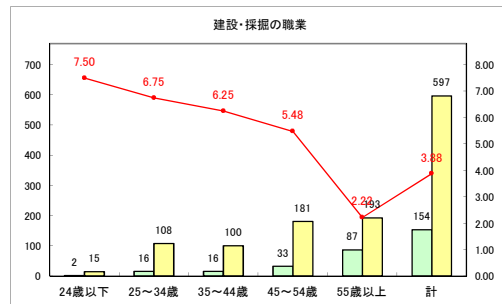

求人・求職バランスシート（常用+常用パート）〔青森労働局〕

令和4年6月

求人・求職バランスシート（常用+常用パート）〔ハローワーク青森〕

令和4年6月

求人・求職バランスシート（常用+常用パート）〔ハローワーク八戸〕

令和4年6月

求人・求職バランスシート（常用+常用パート）〔ハローワーク弘前〕

令和4年6月

求人・求職バランスシート（常用+常用パート） 【ハローワークむつ】

令和4年6月

求人・求職バランスシート（常用+常用パート）〔ハローワーク野辺地〕

令和4年6月

求人・求職バランスシート（常用+常用パート）〔ハローワーク五所川原〕

令和4年6月

求人・求職バランスシート（常用+常用パート）〔ハローワーク三沢〕

令和4年6月