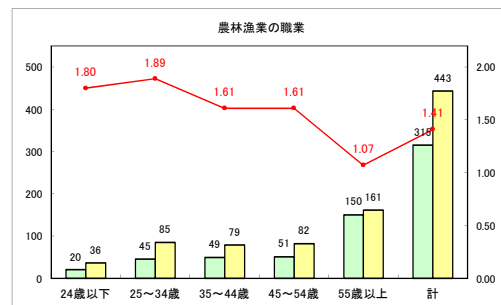

求人・求職バランスシート（常用+常用パート）〔青森労働局〕

令和4年6月

求人・求職バランスシート（常用+常用パート）〔ハローワーク青森〕

令和4年6月

求人・求職バランスシート（常用+常用パート）〔ハローワーク八戸〕

令和4年6月

求人・求職バランスシート（常用+常用パート）〔ハローワーク弘前〕

令和4年6月