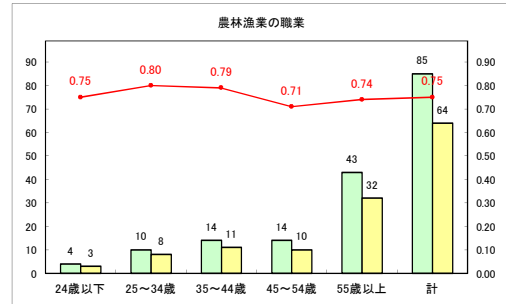

求人・求職バランスシート（常用+常用パート）〔青森労働局〕

令和4年6月

求人・求職バランスシート（常用+常用パート）〔ハローワーク青森〕

令和4年6月

求人・求職バランスシート（常用+常用パート）〔ハローワーク八戸〕

令和4年6月

求人・求職バランスシート（常用+常用パート）〔ハローワーク弘前〕

令和4年6月

求人・求職バランスシート（常用+常用パート） 【ハローワークむつ】

令和4年6月

求人・求職バランスシート（常用+常用パート）〔ハローワーク野辺地〕

令和4年6月

求人・求職バランスシート（常用+常用パート）〔ハローワーク五所川原〕

令和4年6月

求人・求職バランスシート（常用+常用パート）〔ハローワーク三沢〕

令和4年6月