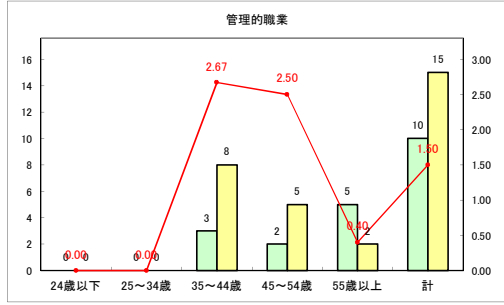

求人・求職バランスシート（常用+常用パート）〔青森労働局〕

令和4年6月

求人・求職バランスシート（常用+常用パート）〔ハローワーク青森〕

令和4年6月

求人・求職バランスシート（常用+常用パート）〔ハローワーク八戸〕

令和4年6月

求人・求職バランスシート（常用+常用パート）〔ハローワーク弘前〕

令和4年6月

求人・求職バランスシート（常用+常用パート） 【ハローワークむつ】

令和4年6月

求人・求職バランスシート（常用+常用パート）〔ハローワーク野辺地〕

令和4年6月

求人・求職バランスシート（常用+常用パート）〔ハローワーク五所川原〕

令和4年6月

求人・求職バランスシート（常用+常用パート）〔ハローワーク三沢〕

令和4年6月