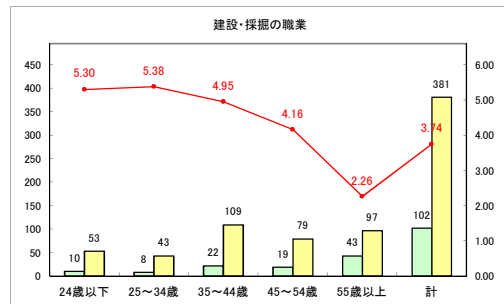

求人・求職バランスシート（常用+常用パート）〔青森労働局〕

令和4年6月

求人・求職バランスシート（常用+常用パート）〔ハローワーク青森〕

令和4年6月

求人・求職バランスシート（常用+常用パート）〔ハローワーク八戸〕

令和4年6月

求人・求職バランスシート（常用+常用パート）〔ハローワーク弘前〕

令和4年6月

求人・求職バランスシート（常用+常用パート） 【ハローワークむつ】

令和4年6月

求人・求職バランスシート（常用+常用パート）〔ハローワーク野辺地〕

令和4年6月

求人・求職バランスシート（常用+常用パート）〔ハローワーク五所川原〕

令和4年6月

求人・求職バランスシート（常用+常用パート）〔ハローワーク三沢〕

令和4年6月