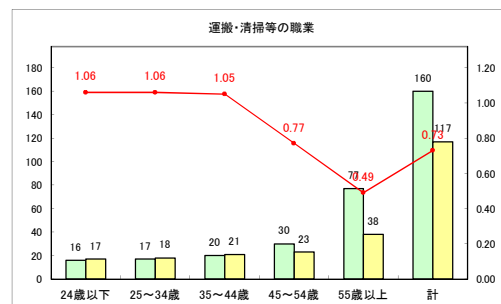

求人・求職バランスシート（常用+常用パート） 【ハローワークむつ】

令和4年6月

求人・求職バランスシート（常用+常用パート）〔ハローワーク野辺地〕

令和4年6月

求人・求職バランスシート（常用+常用パート）〔ハローワーク五所川原〕

令和4年6月

求人・求職バランスシート（常用+常用パート）〔ハローワーク三沢〕

令和4年6月

求人・求職バランスシート（常用+常用パート）〔ハローワーク+和田〕

令和4年6月

求人・求職バランスシート（常用+常用パート）〔ハローワーク黒石〕

令和4年6月