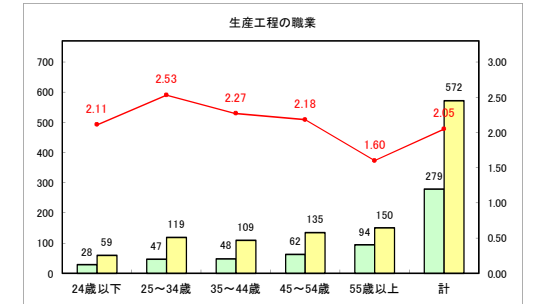

求人・求職バランスシート（常用+常用パート）〔青森労働局〕

令和4年6月

求人・求職バランスシート（常用+常用パート）〔ハローワーク青森〕

令和4年6月

求人・求職バランスシート（常用+常用パート）〔ハローワーク八戸〕

令和4年6月

求人・求職バランスシート（常用+常用パート）〔ハローワーク弘前〕

令和4年6月

求人・求職バランスシート（常用+常用パート） 【ハローワークむつ】

令和4年6月

求人・求職バランスシート（常用+常用パート）〔ハローワーク野辺地〕

令和4年6月

求人・求職バランスシート（常用+常用パート）〔ハローワーク五所川原〕

令和4年6月

求人・求職バランスシート（常用+常用パート）〔ハローワーク三沢〕

令和4年6月