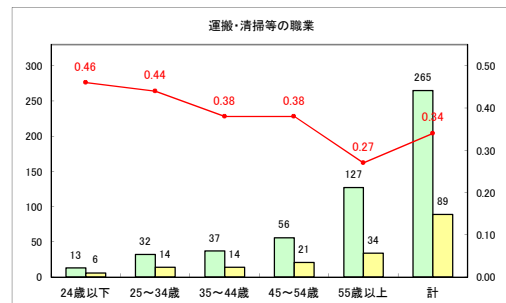

求人・求職バランスシート（常用+常用パート） 【ハローワークむつ】

令和4年6月