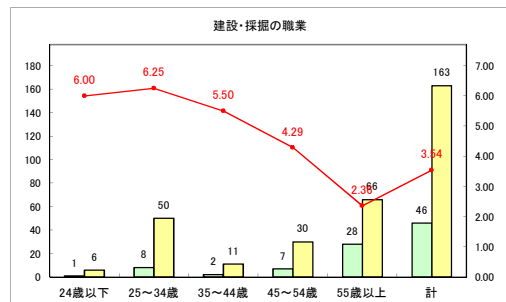

求人・求職バランスシート（常用+常用パート） 【ハローワークむつ】

令和4年6月

求人・求職バランスシート（常用+常用パート）〔ハローワーク野辺地〕

令和4年6月

求人・求職バランスシート（常用+常用パート）〔ハローワーク五所川原〕

令和4年6月

求人・求職バランスシート（常用+常用パート）〔ハローワーク三沢〕

令和4年6月

求人・求職バランスシート（常用+常用パート）〔ハローワーク+和田〕

令和4年6月

求人・求職バランスシート（常用+常用パート）〔ハローワーク黒石〕

令和4年6月