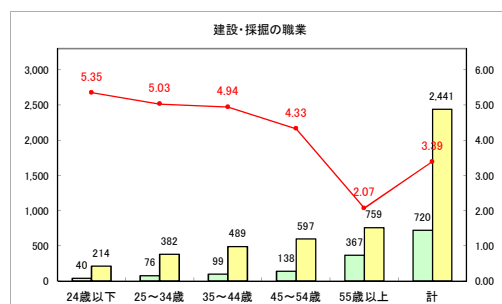

求人・求職バランスシート（常用+常用パート）〔青森労働局〕

令和4年6月

求人・求職バランスシート（常用+常用パート）〔ハローワーク青森〕

令和4年6月

求人・求職バランスシート（常用+常用パート）〔ハローワーク八戸〕

令和4年6月

求人・求職バランスシート（常用+常用パート）〔ハローワーク弘前〕

令和4年6月

求人・求職バランスシート（常用+常用パート） 【ハローワークむつ】

令和4年6月

求人・求職バランスシート（常用+常用パート）〔ハローワーク野辺地〕

令和4年6月

求人・求職バランスシート（常用+常用パート）〔ハローワーク五所川原〕

令和4年6月

求人・求職バランスシート（常用+常用パート）〔ハローワーク三沢〕

令和4年6月