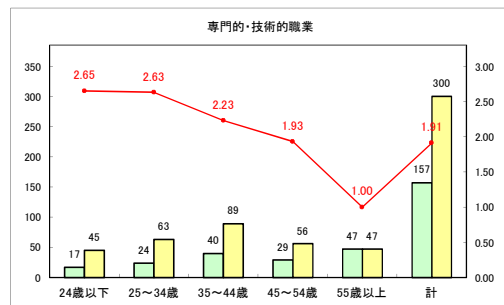

求人・求職バランスシート（常用+常用パート） 【ハローワークむつ】

令和4年6月

求人・求職バランスシート（常用+常用パート）〔ハローワーク野辺地〕

令和4年6月

求人・求職バランスシート（常用+常用パート）〔ハローワーク五所川原〕

令和4年6月

求人・求職バランスシート（常用+常用パート）〔ハローワーク三沢〕

令和4年6月

求人・求職バランスシート（常用+常用パート）〔ハローワーク+和田〕

令和4年6月

求人・求職バランスシート（常用+常用パート）〔ハローワーク黒石〕

令和4年6月