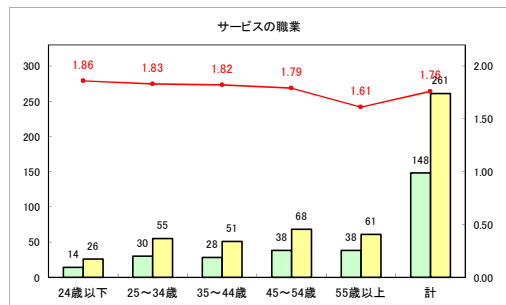

求人・求職バランスシート（常用+常用パート） 【ハローワークむつ】

令和4年6月