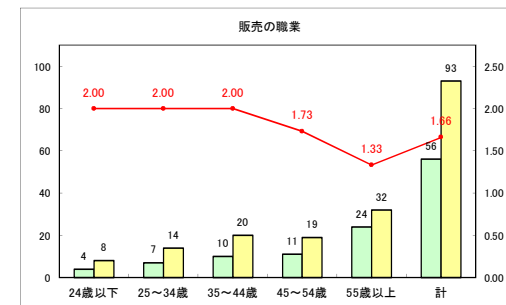

求人・求職バランスシート（常用+常用パート） 【ハローワークむつ】

令和4年6月

求人・求職バランスシート（常用+常用パート）〔ハローワーク野辺地〕

令和4年6月

求人・求職バランスシート（常用+常用パート）〔ハローワーク五所川原〕

令和4年6月

求人・求職バランスシート（常用+常用パート）〔ハローワーク三沢〕

令和4年6月

求人・求職バランスシート（常用+常用パート）〔ハローワーク+和田〕

令和4年6月

求人・求職バランスシート（常用+常用パート）〔ハローワーク黒石〕

令和4年6月