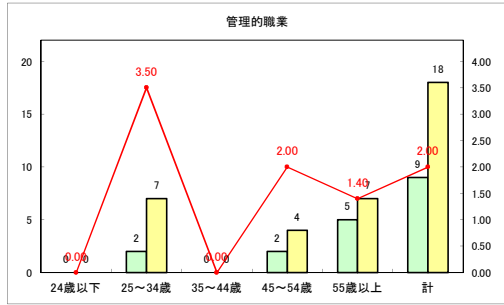

求人・求職バランスシート（常用+常用パート）〔青森労働局〕

令和4年6月

求人・求職バランスシート（常用+常用パート）〔ハローワーク青森〕

令和4年6月

求人・求職バランスシート（常用+常用パート）〔ハローワーク八戸〕

令和4年6月

求人・求職バランスシート（常用+常用パート）〔ハローワーク弘前〕

令和4年6月