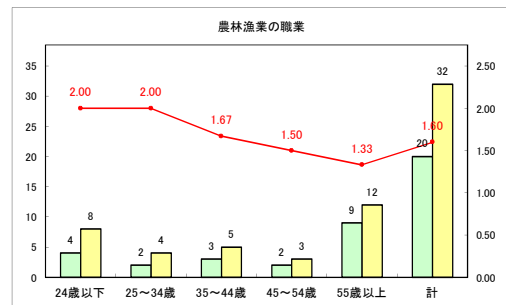

求人・求職バランスシート（常用+常用パート） 【ハローワークむつ】

令和4年6月