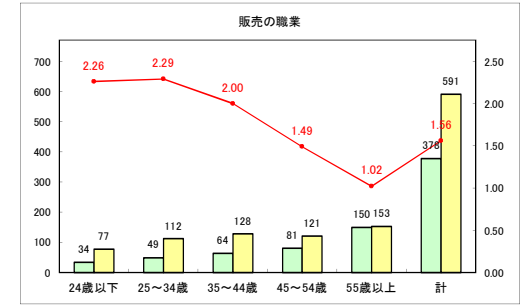

求人・求職バランスシート（常用+常用パート）〔青森労働局〕

令和4年6月

求人・求職バランスシート（常用+常用パート）〔ハローワーク青森〕

令和4年6月

求人・求職バランスシート（常用+常用パート）〔ハローワーク八戸〕

令和4年6月

求人・求職バランスシート（常用+常用パート）〔ハローワーク弘前〕

令和4年6月