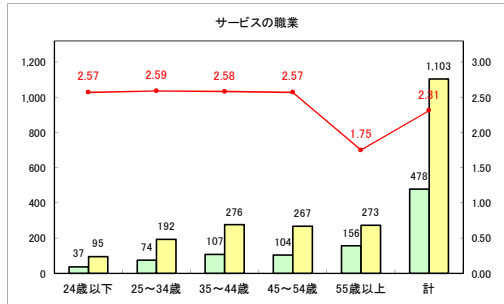

求人・求職バランスシート（常用+常用パート）〔青森労働局〕

令和4年6月

求人・求職バランスシート（常用+常用パート）〔ハローワーク青森〕

令和4年6月

求人・求職バランスシート（常用+常用パート）〔ハローワーク八戸〕

令和4年6月

求人・求職バランスシート（常用+常用パート）〔ハローワーク弘前〕

令和4年6月