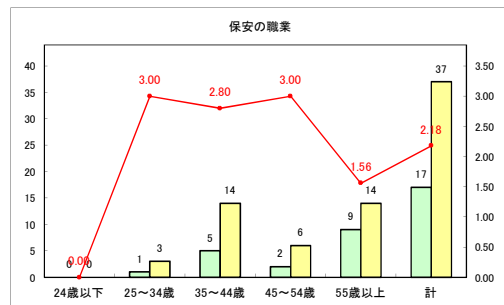

求人・求職バランスシート（常用+常用パート） 【ハローワークむつ】

令和4年6月