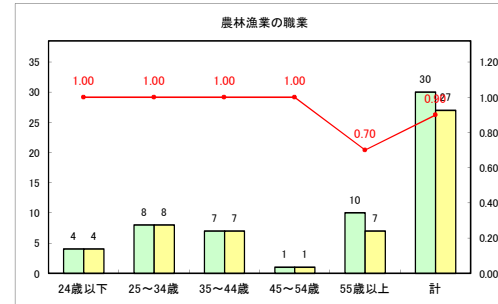

求人・求職バランスシート（常用+常用パート）〔青森労働局〕

令和4年6月

求人・求職バランスシート（常用+常用パート）〔ハローワーク青森〕

令和4年6月

求人・求職バランスシート（常用+常用パート）〔ハローワーク八戸〕

令和4年6月

求人・求職バランスシート（常用+常用パート）〔ハローワーク弘前〕

令和4年6月