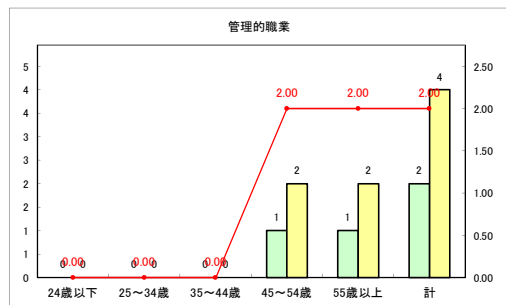

求人・求職バランスシート（常用+常用パート）〔ハローワーク野辺地〕

令和4年6月