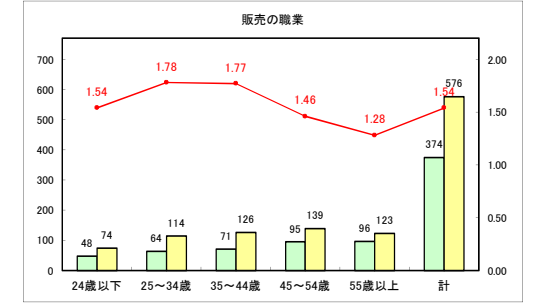

求人・求職バランスシート（常用+常用パート）〔青森労働局〕

令和4年6月

求人・求職バランスシート（常用+常用パート）〔ハローワーク青森〕

令和4年6月

求人・求職バランスシート（常用+常用パート）〔ハローワーク八戸〕

令和4年6月

求人・求職バランスシート（常用+常用パート）〔ハローワーク弘前〕

令和4年6月

求人・求職バランスシート（常用+常用パート） 【ハローワークむつ】

令和4年6月

求人・求職バランスシート（常用+常用パート）〔ハローワーク野辺地〕

令和4年6月

求人・求職バランスシート（常用+常用パート）〔ハローワーク五所川原〕

令和4年6月

求人・求職バランスシート（常用+常用パート）〔ハローワーク三沢〕

令和4年6月