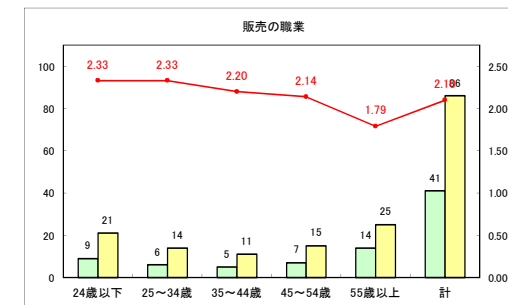

求人・求職バランスシート（常用+常用パート）〔ハローワーク野辺地〕

令和4年6月