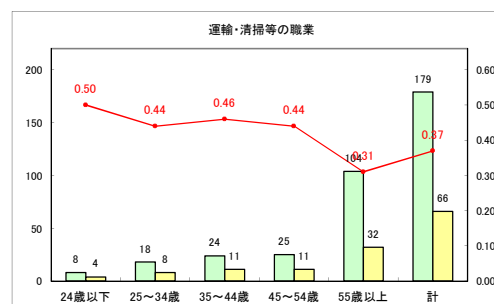

求人・求職バランスシート（常用+常用パート）〔ハローワーク野辺地〕

令和4年6月