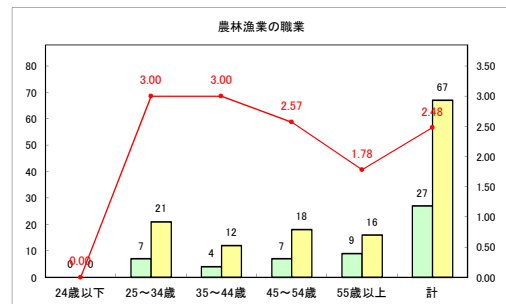

求人・求職バランスシート（常用+常用パート） 【ハローワークむつ】

令和4年6月

求人・求職バランスシート（常用+常用パート）〔ハローワーク野辺地〕

令和4年6月

求人・求職バランスシート（常用+常用パート）〔ハローワーク五所川原〕

令和4年6月

求人・求職バランスシート（常用+常用パート）〔ハローワーク三沢〕

令和4年6月

求人・求職バランスシート（常用+常用パート）〔ハローワーク+和田〕

令和4年6月

求人・求職バランスシート（常用+常用パート）〔ハローワーク黒石〕

令和4年6月