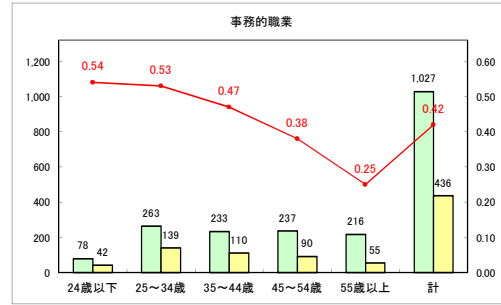

求人・求職バランスシート（常用+常用パート）〔青森労働局〕

令和4年6月

求人・求職バランスシート（常用+常用パート）〔ハローワーク青森〕

令和4年6月

求人・求職バランスシート（常用+常用パート）〔ハローワーク八戸〕

令和4年6月

求人・求職バランスシート（常用+常用パート）〔ハローワーク弘前〕

令和4年6月

求人・求職バランスシート（常用+常用パート） 【ハローワークむつ】

令和4年6月

求人・求職バランスシート（常用+常用パート）〔ハローワーク野辺地〕

令和4年6月

求人・求職バランスシート（常用+常用パート）〔ハローワーク五所川原〕

令和4年6月

求人・求職バランスシート（常用+常用パート）〔ハローワーク三沢〕

令和4年6月