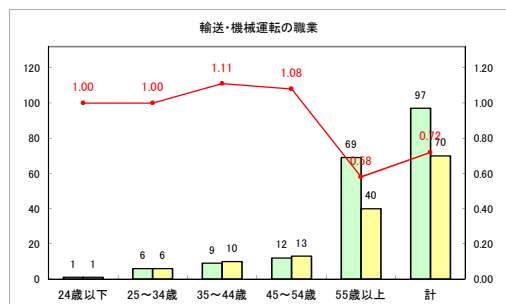

求人・求職バランスシート（常用+常用パート） 【ハローワークむつ】

令和4年6月

求人・求職バランスシート（常用+常用パート）〔ハローワーク野辺地〕

令和4年6月

求人・求職バランスシート（常用+常用パート）〔ハローワーク五所川原〕

令和4年6月

求人・求職バランスシート（常用+常用パート）〔ハローワーク三沢〕

令和4年6月

求人・求職バランスシート（常用+常用パート）〔ハローワーク+和田〕

令和4年6月

求人・求職バランスシート（常用+常用パート）〔ハローワーク黒石〕

令和4年6月