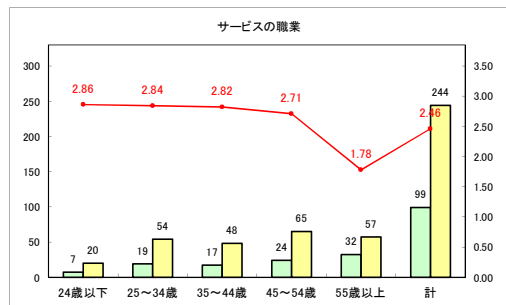

求人・求職バランスシート（常用+常用パート） 【ハローワークむつ】

令和4年6月

求人・求職バランスシート（常用+常用パート）〔ハローワーク野辺地〕

令和4年6月

求人・求職バランスシート（常用+常用パート）〔ハローワーク五所川原〕

令和4年6月

求人・求職バランスシート（常用+常用パート）〔ハローワーク三沢〕

令和4年6月

求人・求職バランスシート（常用+常用パート）〔ハローワーク+和田〕

令和4年6月

求人・求職バランスシート（常用+常用パート）〔ハローワーク黒石〕

令和4年6月