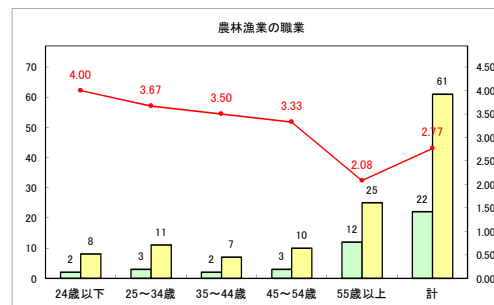

求人・求職バランスシート（常用+常用パート）〔ハローワーク野辺地〕

令和4年6月