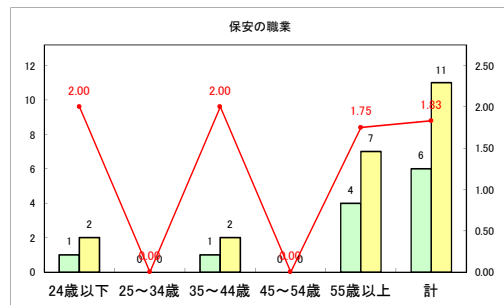

求人・求職バランスシート（常用+常用パート） 【ハローワークむつ】

令和4年6月

求人・求職バランスシート（常用+常用パート）〔ハローワーク野辺地〕

令和4年6月

求人・求職バランスシート（常用+常用パート）〔ハローワーク五所川原〕

令和4年6月

求人・求職バランスシート（常用+常用パート）〔ハローワーク三沢〕

令和4年6月

求人・求職バランスシート（常用+常用パート）〔ハローワーク+和田〕

令和4年6月

求人・求職バランスシート（常用+常用パート）〔ハローワーク黒石〕

令和4年6月