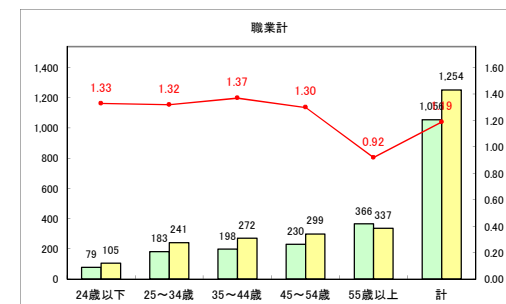

求人・求職バランスシート（常用+常用パート） 【ハローワークむつ】

令和4年6月

求人・求職バランスシート（常用+常用パート）〔ハローワーク野辺地〕

令和4年6月

求人・求職バランスシート（常用+常用パート）〔ハローワーク五所川原〕

令和4年6月

求人・求職バランスシート（常用+常用パート）〔ハローワーク三沢〕

令和4年6月

求人・求職バランスシート（常用+常用パート）〔ハローワーク+和田〕

令和4年6月

求人・求職バランスシート（常用+常用パート）〔ハローワーク黒石〕

令和4年6月