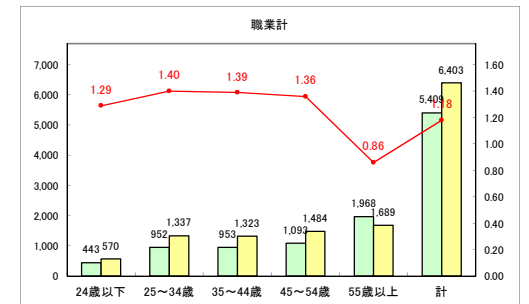

求人・求職バランスシート（常用+常用パート）〔青森労働局〕

令和4年6月

求人・求職バランスシート（常用+常用パート）〔ハローワーク青森〕

令和4年6月

求人・求職バランスシート（常用+常用パート）〔ハローワーク八戸〕

令和4年6月

求人・求職バランスシート（常用+常用パート）〔ハローワーク弘前〕

令和4年6月