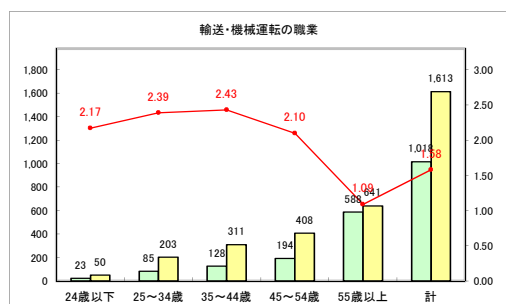

求人・求職バランスシート（常用+常用パート）〔青森労働局〕

令和4年6月

求人・求職バランスシート（常用+常用パート）〔ハローワーク青森〕

令和4年6月

求人・求職バランスシート（常用+常用パート）〔ハローワーク八戸〕

令和4年6月

求人・求職バランスシート（常用+常用パート）〔ハローワーク弘前〕

令和4年6月