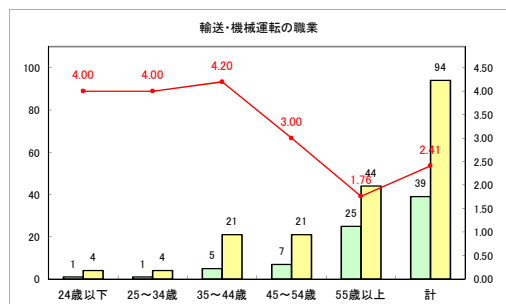

求人・求職バランスシート（常用+常用パート） 【ハローワークむつ】

令和4年6月

求人・求職バランスシート（常用+常用パート）〔ハローワーク野辺地〕

令和4年6月

求人・求職バランスシート（常用+常用パート）〔ハローワーク五所川原〕

令和4年6月

求人・求職バランスシート（常用+常用パート）〔ハローワーク三沢〕

令和4年6月

求人・求職バランスシート（常用+常用パート）〔ハローワーク+和田〕

令和4年6月

求人・求職バランスシート（常用+常用パート）〔ハローワーク黒石〕

令和4年6月