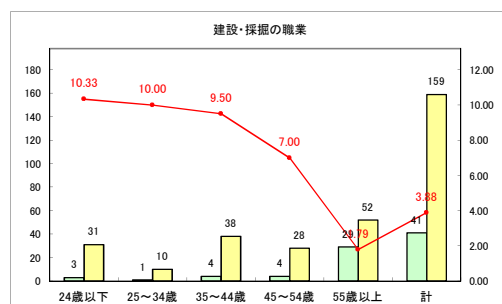

求人・求職バランスシート（常用+常用パート）〔青森労働局〕

令和4年6月

求人・求職バランスシート（常用+常用パート）〔ハローワーク青森〕

令和4年6月

求人・求職バランスシート（常用+常用パート）〔ハローワーク八戸〕

令和4年6月

求人・求職バランスシート（常用+常用パート）〔ハローワーク弘前〕

令和4年6月

求人・求職バランスシート（常用+常用パート） 【ハローワークむつ】

令和4年6月

求人・求職バランスシート（常用+常用パート）〔ハローワーク野辺地〕

令和4年6月

求人・求職バランスシート（常用+常用パート）〔ハローワーク五所川原〕

令和4年6月

求人・求職バランスシート（常用+常用パート）〔ハローワーク三沢〕

令和4年6月