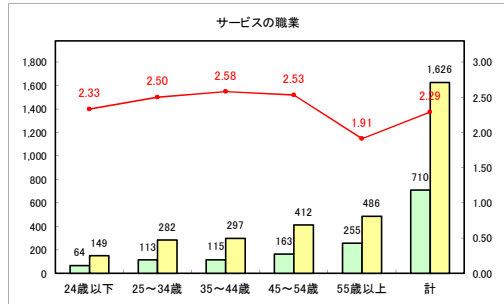

求人・求職バランスシート（常用+常用パート）〔青森労働局〕

令和4年6月

求人・求職バランスシート（常用+常用パート）〔ハローワーク青森〕

令和4年6月

求人・求職バランスシート（常用+常用パート）〔ハローワーク八戸〕

令和4年6月

求人・求職バランスシート（常用+常用パート）〔ハローワーク弘前〕

令和4年6月