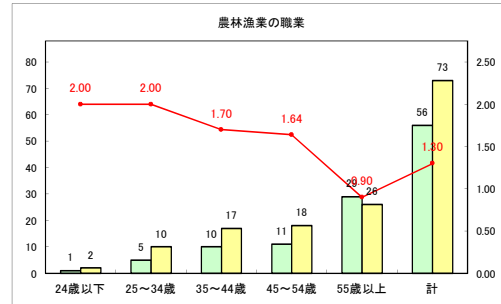

求人・求職バランスシート（常用+常用パート）〔青森労働局〕

令和4年6月

求人・求職バランスシート（常用+常用パート）〔ハローワーク青森〕

令和4年6月

求人・求職バランスシート（常用+常用パート）〔ハローワーク八戸〕

令和4年6月

求人・求職バランスシート（常用+常用パート）〔ハローワーク弘前〕

令和4年6月