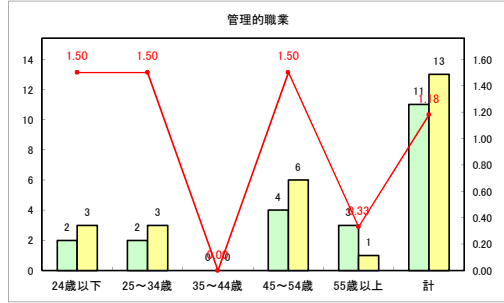

求人・求職バランスシート（常用+常用パート）〔青森労働局〕

令和4年6月

求人・求職バランスシート（常用+常用パート）〔ハローワーク青森〕

令和4年6月

求人・求職バランスシート（常用+常用パート）〔ハローワーク八戸〕

令和4年6月

求人・求職バランスシート（常用+常用パート）〔ハローワーク弘前〕

令和4年6月

求人・求職バランスシート（常用+常用パート） 【ハローワークむつ】

令和4年6月

求人・求職バランスシート（常用+常用パート）〔ハローワーク野辺地〕

令和4年6月

求人・求職バランスシート（常用+常用パート）〔ハローワーク五所川原〕

令和4年6月

求人・求職バランスシート（常用+常用パート）〔ハローワーク三沢〕

令和4年6月