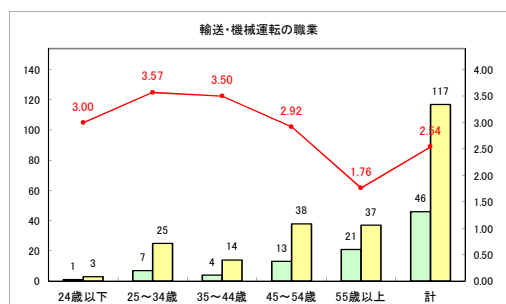

求人・求職バランスシート（常用+常用パート）〔ハローワーク野辺地〕

令和4年6月