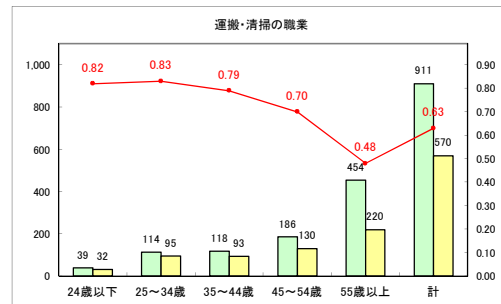

求人・求職バランスシート（常用+常用パート）〔青森労働局〕

令和4年6月

求人・求職バランスシート（常用+常用パート）〔ハローワーク青森〕

令和4年6月

求人・求職バランスシート（常用+常用パート）〔ハローワーク八戸〕

令和4年6月

求人・求職バランスシート（常用+常用パート）〔ハローワーク弘前〕

令和4年6月