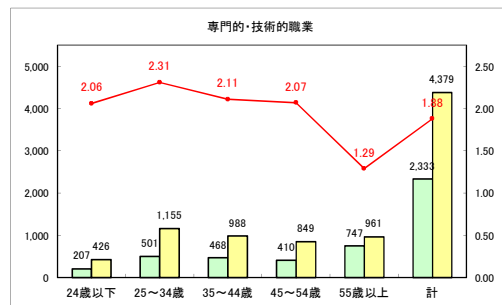

求人・求職バランスシート（常用+常用パート）〔青森労働局〕

令和4年6月

求人・求職バランスシート（常用+常用パート）〔ハローワーク青森〕

令和4年6月

求人・求職バランスシート（常用+常用パート）〔ハローワーク八戸〕

令和4年6月

求人・求職バランスシート（常用+常用パート）〔ハローワーク弘前〕

令和4年6月