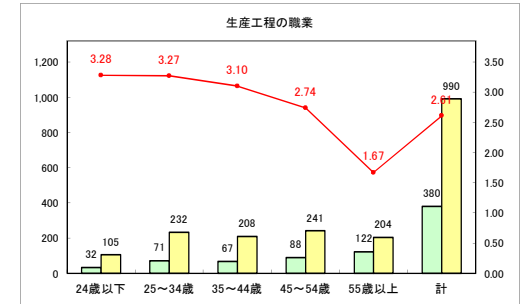

求人・求職バランスシート（常用+常用パート）〔青森労働局〕

令和4年6月

求人・求職バランスシート（常用+常用パート）〔ハローワーク青森〕

令和4年6月

求人・求職バランスシート（常用+常用パート）〔ハローワーク八戸〕

令和4年6月

求人・求職バランスシート（常用+常用パート）〔ハローワーク弘前〕

令和4年6月