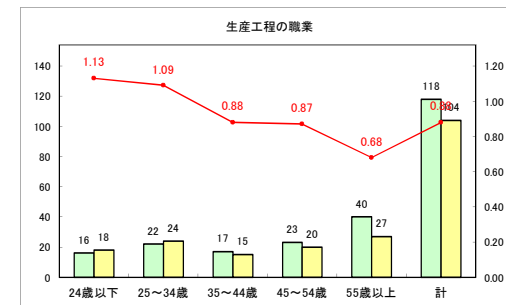

求人・求職バランスシート（常用+常用パート） 【ハローワークむつ】

令和4年6月

求人・求職バランスシート（常用+常用パート）〔ハローワーク野辺地〕

令和4年6月

求人・求職バランスシート（常用+常用パート）〔ハローワーク五所川原〕

令和4年6月

求人・求職バランスシート（常用+常用パート）〔ハローワーク三沢〕

令和4年6月

求人・求職バランスシート（常用+常用パート）〔ハローワーク+和田〕

令和4年6月

求人・求職バランスシート（常用+常用パート）〔ハローワーク黒石〕

令和4年6月