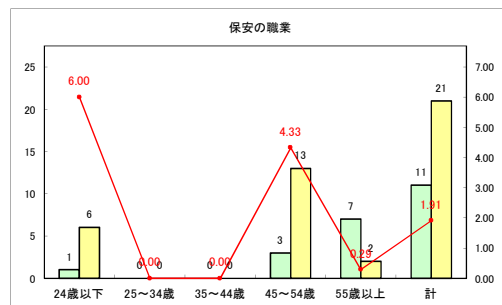

求人・求職バランスシート（常用+常用パート）〔青森労働局〕

令和4年6月

求人・求職バランスシート（常用+常用パート）〔ハローワーク青森〕

令和4年6月

求人・求職バランスシート（常用+常用パート）〔ハローワーク八戸〕

令和4年6月

求人・求職バランスシート（常用+常用パート）〔ハローワーク弘前〕

令和4年6月

求人・求職バランスシート（常用+常用パート） 【ハローワークむつ】

令和4年6月

求人・求職バランスシート（常用+常用パート）〔ハローワーク野辺地〕

令和4年6月

求人・求職バランスシート（常用+常用パート）〔ハローワーク五所川原〕

令和4年6月

求人・求職バランスシート（常用+常用パート）〔ハローワーク三沢〕

令和4年6月