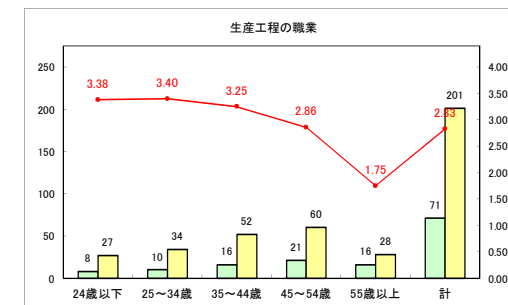

求人・求職バランスシート（常用+常用パート）〔ハローワーク野辺地〕

令和4年6月