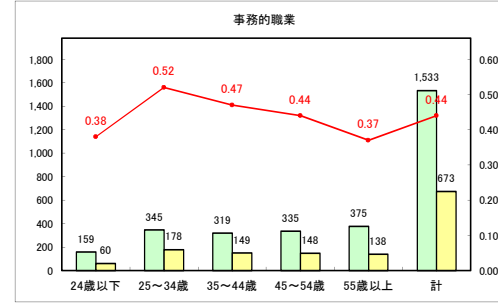

求人・求職バランスシート（常用+常用パート）〔青森労働局〕

令和4年6月

求人・求職バランスシート（常用+常用パート）〔ハローワーク青森〕

令和4年6月

求人・求職バランスシート（常用+常用パート）〔ハローワーク八戸〕

令和4年6月

求人・求職バランスシート（常用+常用パート）〔ハローワーク弘前〕

令和4年6月