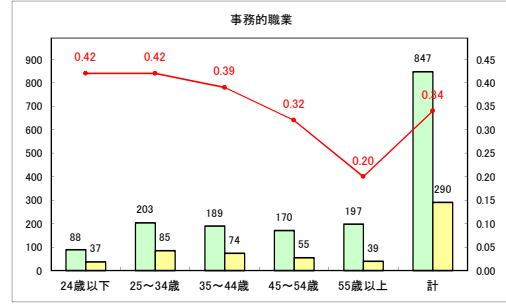

求人・求職バランスシート（常用+常用パート）〔青森労働局〕

令和4年6月

求人・求職バランスシート（常用+常用パート）〔ハローワーク青森〕

令和4年6月

求人・求職バランスシート（常用+常用パート）〔ハローワーク八戸〕

令和4年6月

求人・求職バランスシート（常用+常用パート）〔ハローワーク弘前〕

令和4年6月