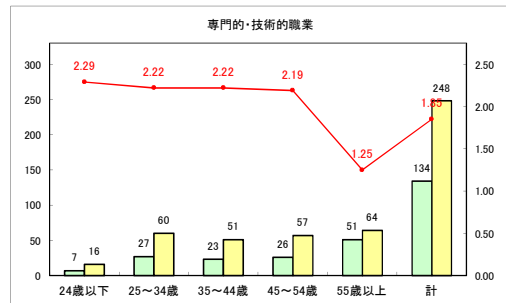

求人・求職バランスシート（常用+常用パート） 【ハローワークむつ】

令和4年6月

求人・求職バランスシート（常用+常用パート）〔ハローワーク野辺地〕

令和4年6月

求人・求職バランスシート（常用+常用パート）〔ハローワーク五所川原〕

令和4年6月

求人・求職バランスシート（常用+常用パート）〔ハローワーク三沢〕

令和4年6月

求人・求職バランスシート（常用+常用パート）〔ハローワーク+和田〕

令和4年6月

求人・求職バランスシート（常用+常用パート）〔ハローワーク黒石〕

令和4年6月