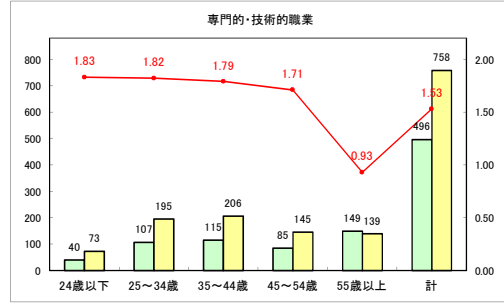

求人・求職バランスシート（常用+常用パート）〔青森労働局〕

令和4年6月

求人・求職バランスシート（常用+常用パート）〔ハローワーク青森〕

令和4年6月

求人・求職バランスシート（常用+常用パート）〔ハローワーク八戸〕

令和4年6月

求人・求職バランスシート（常用+常用パート）〔ハローワーク弘前〕

令和4年6月