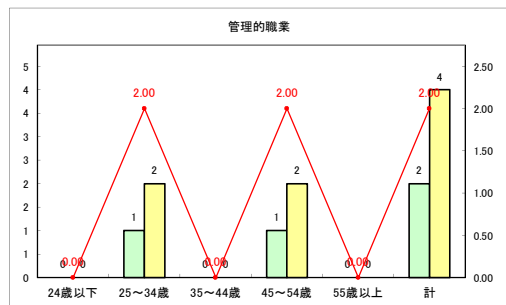

求人・求職バランスシート（常用+常用パート） 【ハローワークむつ】

令和4年6月