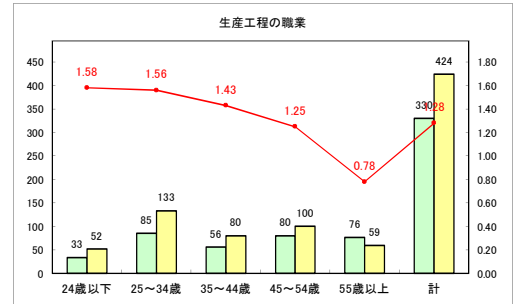

求人・求職バランスシート（常用+常用パート）〔青森労働局〕

令和4年6月

求人・求職バランスシート（常用+常用パート）〔ハローワーク青森〕

令和4年6月

求人・求職バランスシート（常用+常用パート）〔ハローワーク八戸〕

令和4年6月

求人・求職バランスシート（常用+常用パート）〔ハローワーク弘前〕

令和4年6月