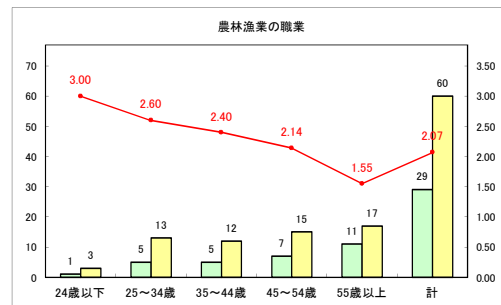

求人・求職バランスシート（常用+常用パート） 【ハローワークむつ】

令和4年6月

求人・求職バランスシート（常用+常用パート）〔ハローワーク野辺地〕

令和4年6月

求人・求職バランスシート（常用+常用パート）〔ハローワーク五所川原〕

令和4年6月

求人・求職バランスシート（常用+常用パート）〔ハローワーク三沢〕

令和4年6月

求人・求職バランスシート（常用+常用パート）〔ハローワーク+和田〕

令和4年6月

求人・求職バランスシート（常用+常用パート）〔ハローワーク黒石〕

令和4年6月