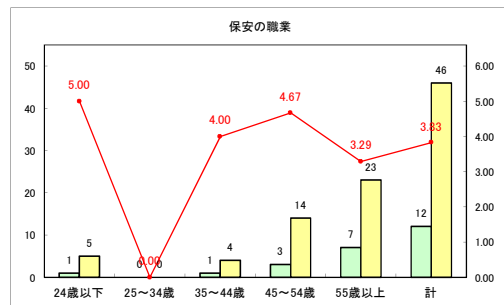

求人・求職バランスシート（常用+常用パート） 【ハローワークむつ】

令和4年6月

求人・求職バランスシート（常用+常用パート）〔ハローワーク野辺地〕

令和4年6月

求人・求職バランスシート（常用+常用パート）〔ハローワーク五所川原〕

令和4年6月

求人・求職バランスシート（常用+常用パート）〔ハローワーク三沢〕

令和4年6月

求人・求職バランスシート（常用+常用パート）〔ハローワーク+和田〕

令和4年6月

求人・求職バランスシート（常用+常用パート）〔ハローワーク黒石〕

令和4年6月