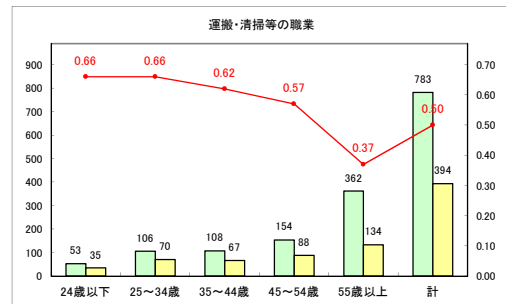

求人・求職バランスシート（常用+常用パート）〔青森労働局〕

令和4年6月

求人・求職バランスシート（常用+常用パート）〔ハローワーク青森〕

令和4年6月

求人・求職バランスシート（常用+常用パート）〔ハローワーク八戸〕

令和4年6月

求人・求職バランスシート（常用+常用パート）〔ハローワーク弘前〕

令和4年6月

求人・求職バランスシート（常用+常用パート） 【ハローワークむつ】

令和4年6月

求人・求職バランスシート（常用+常用パート）〔ハローワーク野辺地〕

令和4年6月

求人・求職バランスシート（常用+常用パート）〔ハローワーク五所川原〕

令和4年6月

求人・求職バランスシート（常用+常用パート）〔ハローワーク三沢〕

令和4年6月