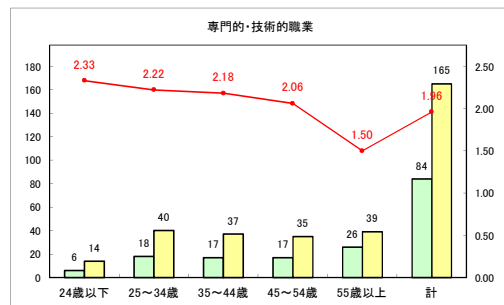

求人・求職バランスシート（常用+常用パート） 【ハローワークむつ】

令和4年6月