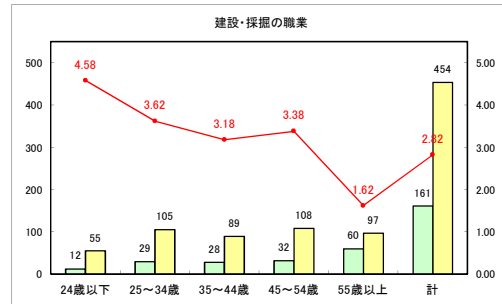

求人・求職バランスシート（常用+常用パート）〔青森労働局〕

令和4年6月

求人・求職バランスシート（常用+常用パート）〔ハローワーク青森〕

令和4年6月

求人・求職バランスシート（常用+常用パート）〔ハローワーク八戸〕

令和4年6月

求人・求職バランスシート（常用+常用パート）〔ハローワーク弘前〕

令和4年6月

求人・求職バランスシート（常用+常用パート） 【ハローワークむつ】

令和4年6月

求人・求職バランスシート（常用+常用パート）〔ハローワーク野辺地〕

令和4年6月

求人・求職バランスシート（常用+常用パート）〔ハローワーク五所川原〕

令和4年6月

求人・求職バランスシート（常用+常用パート）〔ハローワーク三沢〕

令和4年6月