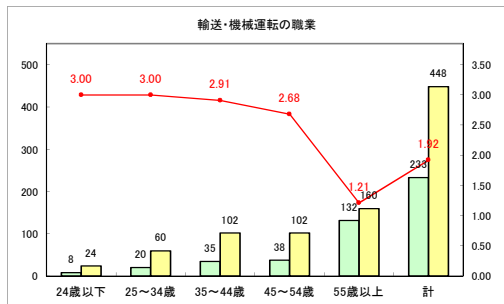

求人・求職バランスシート（常用+常用パート）〔青森労働局〕

令和4年6月

求人・求職バランスシート（常用+常用パート）〔ハローワーク青森〕

令和4年6月

求人・求職バランスシート（常用+常用パート）〔ハローワーク八戸〕

令和4年6月

求人・求職バランスシート（常用+常用パート）〔ハローワーク弘前〕

令和4年6月