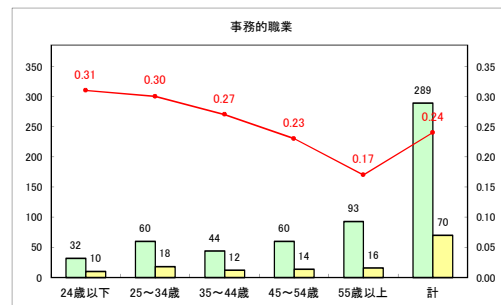

求人・求職バランスシート（常用+常用パート）〔ハローワークむつ〕

令和4年5月

求人・求職バランスシート（常用+常用パート）〔ハローワーク野辺地〕

令和4年5月

求人・求職バランスシート（常用+常用パート）〔ハローワーク五所川原〕

令和4年5月

求人・求職バランスシート（常用+常用パート）〔ハローワーク三沢〕

令和4年5月

求人・求職バランスシート（常用+常用パート）〔ハローワーク+和田〕

令和4年5月

求人・求職バランスシート（常用+常用パート）〔ハローワーク黒石〕

令和4年5月