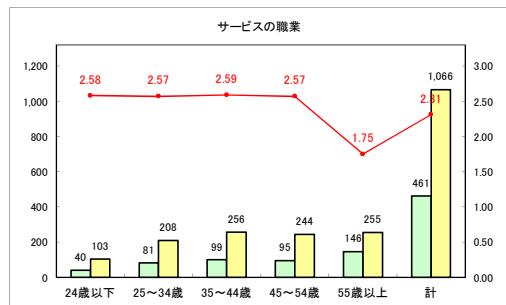

求人・求職バランスシート（常用+常用パート）〔青森労働局〕

令和4年5月

求人・求職バランスシート（常用+常用パート）〔ハローワーク青森〕

令和4年5月

求人・求職バランスシート（常用+常用パート）〔ハローワーク八戸〕

令和4年5月

求人・求職バランスシート（常用+常用パート）〔ハローワーク弘前〕

令和4年5月

求人・求職バランスシート（常用+常用パート）〔ハローワークむつ〕

令和4年5月

求人・求職バランスシート（常用+常用パート）〔ハローワーク野辺地〕

令和4年5月

求人・求職バランスシート（常用+常用パート）〔ハローワーク五所川原〕

令和4年5月

求人・求職バランスシート（常用+常用パート）〔ハローワーク三沢〕

令和4年5月