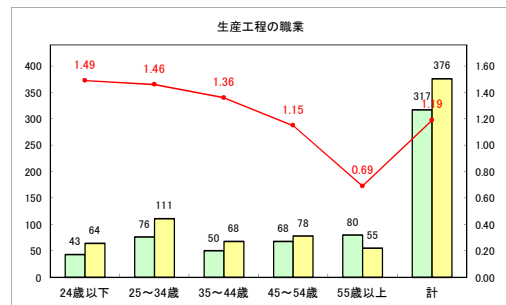

求人・求職バランスシート（常用+常用パート）〔青森労働局〕

令和4年5月

求人・求職バランスシート（常用+常用パート）〔ハローワーク青森〕

令和4年5月

求人・求職バランスシート（常用+常用パート）〔ハローワーク八戸〕

令和4年5月

求人・求職バランスシート（常用+常用パート）〔ハローワーク弘前〕

令和4年5月