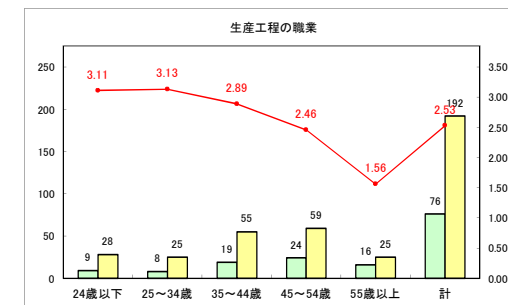

求人・求職バランスシート（常用+常用パート）〔ハローワーク野辺地〕

令和4年5月