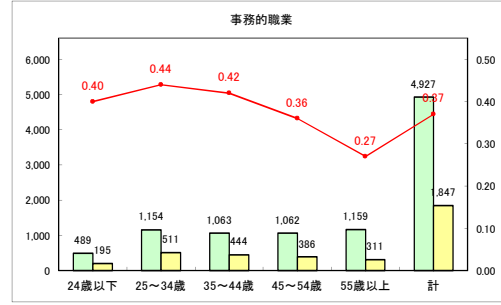

求人・求職バランスシート（常用+常用パート）〔青森労働局〕

令和4年5月

求人・求職バランスシート（常用+常用パート）〔ハローワーク青森〕

令和4年5月

求人・求職バランスシート（常用+常用パート）〔ハローワーク八戸〕

令和4年5月

求人・求職バランスシート（常用+常用パート）〔ハローワーク弘前〕

令和4年5月