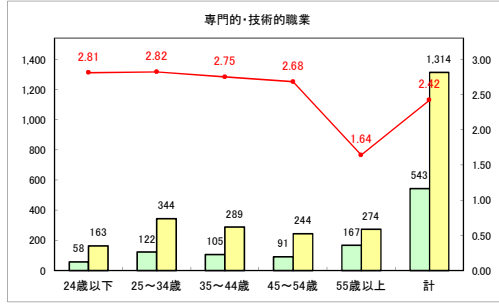

求人・求職バランスシート（常用+常用パート）〔青森労働局〕

令和4年5月

求人・求職バランスシート（常用+常用パート）〔ハローワーク青森〕

令和4年5月

求人・求職バランスシート（常用+常用パート）〔ハローワーク八戸〕

令和4年5月

求人・求職バランスシート（常用+常用パート）〔ハローワーク弘前〕

令和4年5月