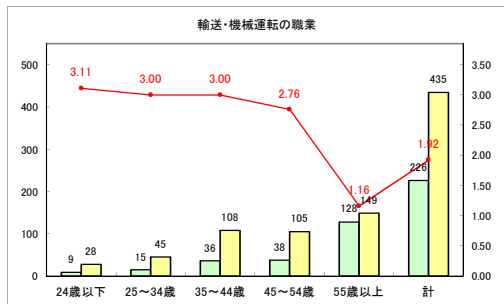

求人・求職バランスシート（常用+常用パート）〔青森労働局〕

令和4年5月

求人・求職バランスシート（常用+常用パート）〔ハローワーク青森〕

令和4年5月

求人・求職バランスシート（常用+常用パート）〔ハローワーク八戸〕

令和4年5月

求人・求職バランスシート（常用+常用パート）〔ハローワーク弘前〕

令和4年5月