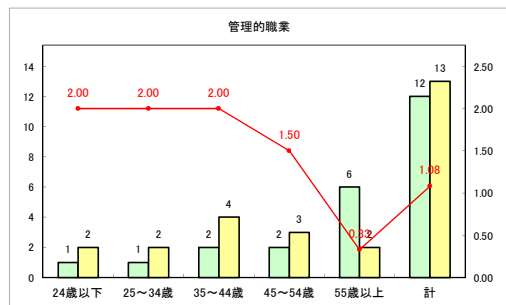

求人・求職バランスシート（常用+常用パート）〔青森労働局〕

令和4年5月

求人・求職バランスシート（常用+常用パート）〔ハローワーク青森〕

令和4年5月

求人・求職バランスシート（常用+常用パート）〔ハローワーク八戸〕

令和4年5月

求人・求職バランスシート（常用+常用パート）〔ハローワーク弘前〕

令和4年5月