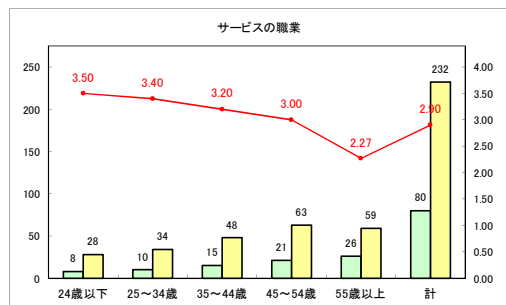

求人・求職バランスシート（常用+常用パート）〔ハローワーク野辺地〕

令和4年5月