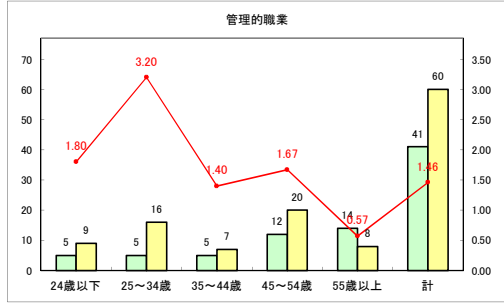

求人・求職バランスシート（常用+常用パート）〔青森労働局〕

令和4年5月

求人・求職バランスシート（常用+常用パート）〔ハローワーク青森〕

令和4年5月

求人・求職バランスシート（常用+常用パート）〔ハローワーク八戸〕

令和4年5月

求人・求職バランスシート（常用+常用パート）〔ハローワーク弘前〕

令和4年5月

求人・求職バランスシート（常用+常用パート）〔ハローワークむつ〕

令和4年5月

求人・求職バランスシート（常用+常用パート）〔ハローワーク野辺地〕

令和4年5月

求人・求職バランスシート（常用+常用パート）〔ハローワーク五所川原〕

令和4年5月

求人・求職バランスシート（常用+常用パート）〔ハローワーク三沢〕

令和4年5月