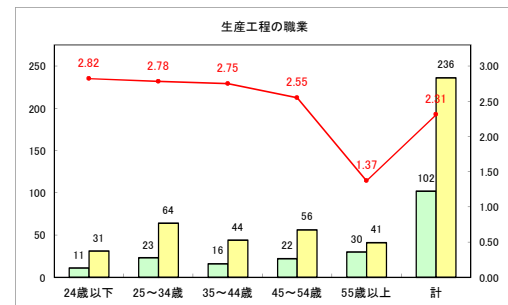

求人・求職バランスシート（常用+常用パート）〔ハローワークむつ〕

令和4年5月

求人・求職バランスシート（常用+常用パート）〔ハローワーク野辺地〕

令和4年5月

求人・求職バランスシート（常用+常用パート）〔ハローワーク五所川原〕

令和4年5月

求人・求職バランスシート（常用+常用パート）〔ハローワーク三沢〕

令和4年5月

求人・求職バランスシート（常用+常用パート）〔ハローワーク+和田〕

令和4年5月

求人・求職バランスシート（常用+常用パート）〔ハローワーク黒石〕

令和4年5月