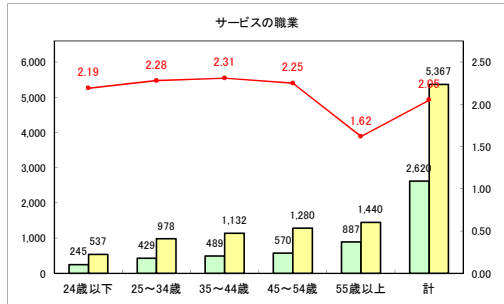

求人・求職バランスシート（常用+常用パート）〔青森労働局〕

令和4年5月

求人・求職バランスシート（常用+常用パート）〔ハローワーク青森〕

令和4年5月

求人・求職バランスシート（常用+常用パート）〔ハローワーク八戸〕

令和4年5月

求人・求職バランスシート（常用+常用パート）〔ハローワーク弘前〕

令和4年5月