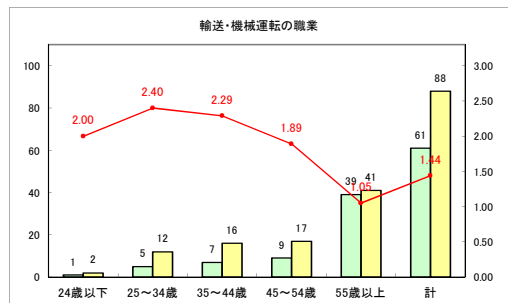

求人・求職バランスシート（常用+常用パート）〔ハローワークむつ〕

令和4年5月

求人・求職バランスシート（常用+常用パート）〔ハローワーク野辺地〕

令和4年5月

求人・求職バランスシート（常用+常用パート）〔ハローワーク五所川原〕

令和4年5月

求人・求職バランスシート（常用+常用パート）〔ハローワーク三沢〕

令和4年5月

求人・求職バランスシート（常用+常用パート）〔ハローワーク+和田〕

令和4年5月

求人・求職バランスシート（常用+常用パート）〔ハローワーク黒石〕

令和4年5月