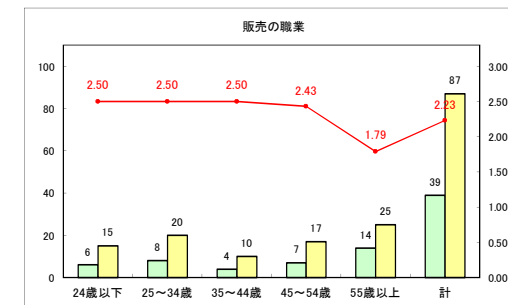

求人・求職バランスシート（常用+常用パート）〔ハローワーク野辺地〕

令和4年5月