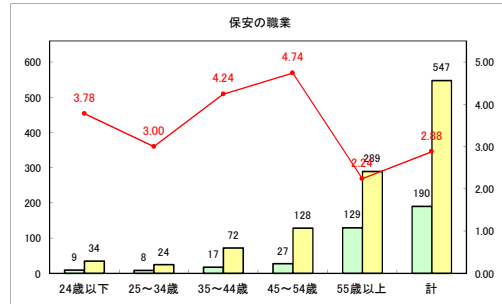

求人・求職バランスシート（常用+常用パート）〔青森労働局〕

令和4年5月

求人・求職バランスシート（常用+常用パート）〔ハローワーク青森〕

令和4年5月

求人・求職バランスシート（常用+常用パート）〔ハローワーク八戸〕

令和4年5月

求人・求職バランスシート（常用+常用パート）〔ハローワーク弘前〕

令和4年5月

求人・求職バランスシート（常用+常用パート）〔ハローワークむつ〕

令和4年5月

求人・求職バランスシート（常用+常用パート）〔ハローワーク野辺地〕

令和4年5月

求人・求職バランスシート（常用+常用パート）〔ハローワーク五所川原〕

令和4年5月

求人・求職バランスシート（常用+常用パート）〔ハローワーク三沢〕

令和4年5月