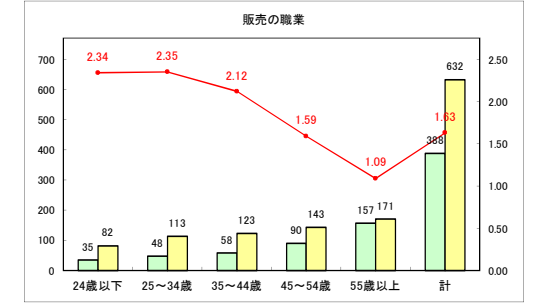

求人・求職バランスシート（常用+常用パート）〔青森労働局〕

令和4年5月

求人・求職バランスシート（常用+常用パート）〔ハローワーク青森〕

令和4年5月

求人・求職バランスシート（常用+常用パート）〔ハローワーク八戸〕

令和4年5月

求人・求職バランスシート（常用+常用パート）〔ハローワーク弘前〕

令和4年5月