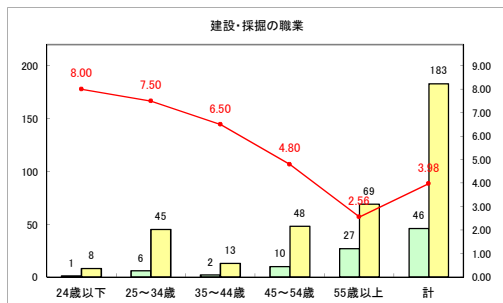

求人・求職バランスシート（常用+常用パート）〔ハローワークむつ〕

令和4年5月

求人・求職バランスシート（常用+常用パート）〔ハローワーク野辺地〕

令和4年5月

求人・求職バランスシート（常用+常用パート）〔ハローワーク五所川原〕

令和4年5月

求人・求職バランスシート（常用+常用パート）〔ハローワーク三沢〕

令和4年5月

求人・求職バランスシート（常用+常用パート）〔ハローワーク+和田〕

令和4年5月

求人・求職バランスシート（常用+常用パート）〔ハローワーク黒石〕

令和4年5月