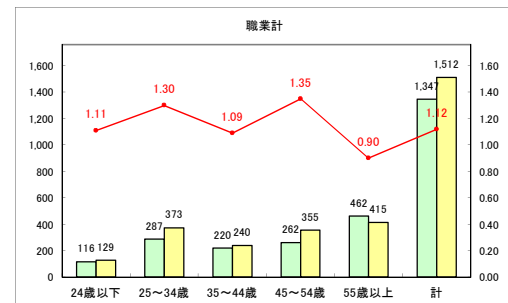

求人・求職バランスシート（常用+常用パート）〔ハローワークむつ〕

令和4年5月

求人・求職バランスシート（常用+常用パート）〔ハローワーク野辺地〕

令和4年5月

求人・求職バランスシート（常用+常用パート）〔ハローワーク五所川原〕

令和4年5月

求人・求職バランスシート（常用+常用パート）〔ハローワーク三沢〕

令和4年5月

求人・求職バランスシート（常用+常用パート）〔ハローワーク+和田〕

令和4年5月

求人・求職バランスシート（常用+常用パート）〔ハローワーク黒石〕

令和4年5月