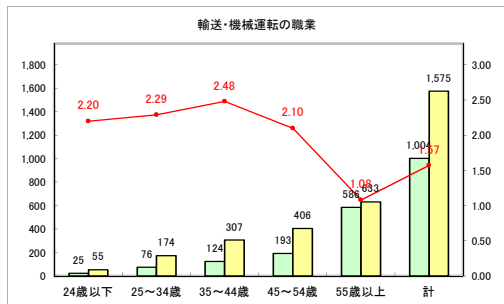

求人・求職バランスシート（常用+常用パート）〔青森労働局〕

令和4年5月

求人・求職バランスシート（常用+常用パート）〔ハローワーク青森〕

令和4年5月

求人・求職バランスシート（常用+常用パート）〔ハローワーク八戸〕

令和4年5月

求人・求職バランスシート（常用+常用パート）〔ハローワーク弘前〕

令和4年5月