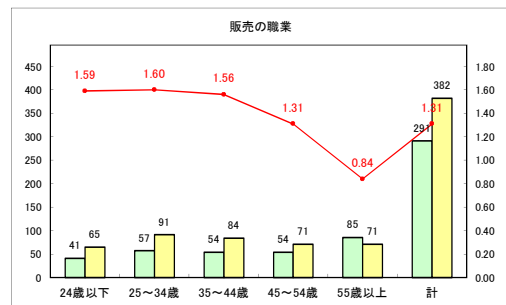

求人・求職バランスシート（常用+常用パート）〔青森労働局〕

令和4年5月

求人・求職バランスシート（常用+常用パート）〔ハローワーク青森〕

令和4年5月

求人・求職バランスシート（常用+常用パート）〔ハローワーク八戸〕

令和4年5月

求人・求職バランスシート（常用+常用パート）〔ハローワーク弘前〕

令和4年5月