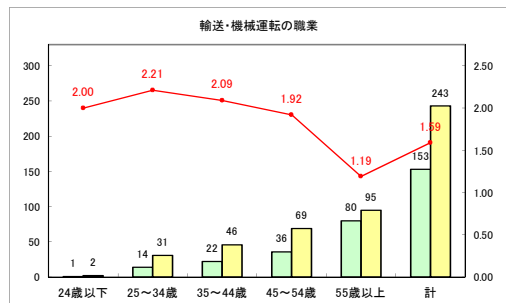

求人・求職バランスシート（常用+常用パート）〔青森労働局〕

令和4年5月

求人・求職バランスシート（常用+常用パート）〔ハローワーク青森〕

令和4年5月

求人・求職バランスシート（常用+常用パート）〔ハローワーク八戸〕

令和4年5月

求人・求職バランスシート（常用+常用パート）〔ハローワーク弘前〕

令和4年5月