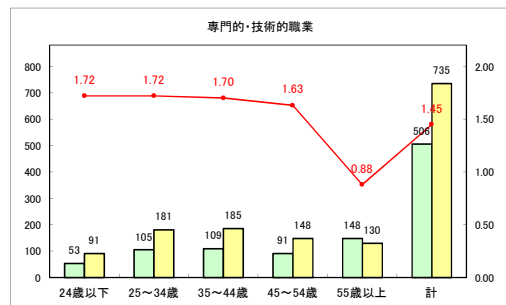

求人・求職バランスシート（常用+常用パート）〔青森労働局〕

令和4年5月

求人・求職バランスシート（常用+常用パート）〔ハローワーク青森〕

令和4年5月

求人・求職バランスシート（常用+常用パート）〔ハローワーク八戸〕

令和4年5月

求人・求職バランスシート（常用+常用パート）〔ハローワーク弘前〕

令和4年5月