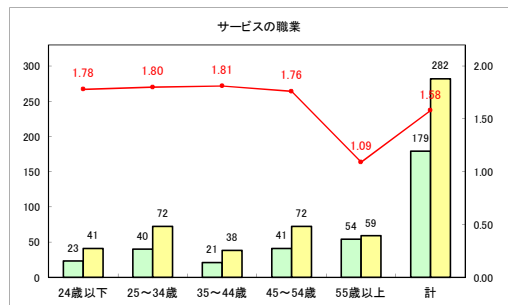

求人・求職バランスシート（常用+常用パート）〔ハローワークむつ〕

令和4年5月

求人・求職バランスシート（常用+常用パート）〔ハローワーク野辺地〕

令和4年5月

求人・求職バランスシート（常用+常用パート）〔ハローワーク五所川原〕

令和4年5月

求人・求職バランスシート（常用+常用パート）〔ハローワーク三沢〕

令和4年5月

求人・求職バランスシート（常用+常用パート）〔ハローワーク+和田〕

令和4年5月

求人・求職バランスシート（常用+常用パート）〔ハローワーク黒石〕

令和4年5月