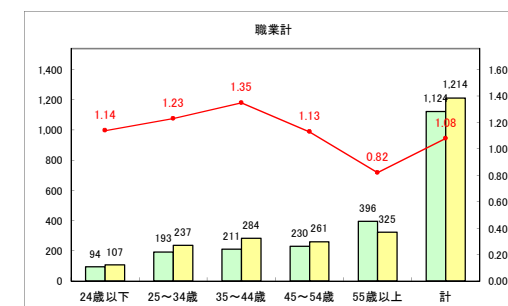

求人・求職バランスシート（常用+常用パート）〔ハローワークむつ〕

令和4年5月

求人・求職バランスシート（常用+常用パート）〔ハローワーク野辺地〕

令和4年5月

求人・求職バランスシート（常用+常用パート）〔ハローワーク五所川原〕

令和4年5月

求人・求職バランスシート（常用+常用パート）〔ハローワーク三沢〕

令和4年5月

求人・求職バランスシート（常用+常用パート）〔ハローワーク+和田〕

令和4年5月

求人・求職バランスシート（常用+常用パート）〔ハローワーク黒石〕

令和4年5月