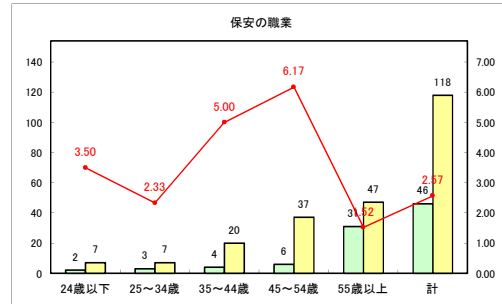

求人・求職バランスシート（常用+常用パート）〔青森労働局〕

令和4年5月

求人・求職バランスシート（常用+常用パート）〔ハローワーク青森〕

令和4年5月

求人・求職バランスシート（常用+常用パート）〔ハローワーク八戸〕

令和4年5月

求人・求職バランスシート（常用+常用パート）〔ハローワーク弘前〕

令和4年5月

求人・求職バランスシート（常用+常用パート）〔ハローワークむつ〕

令和4年5月

求人・求職バランスシート（常用+常用パート）〔ハローワーク野辺地〕

令和4年5月

求人・求職バランスシート（常用+常用パート）〔ハローワーク五所川原〕

令和4年5月

求人・求職バランスシート（常用+常用パート）〔ハローワーク三沢〕

令和4年5月