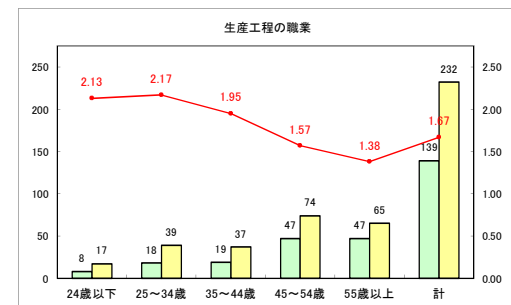

求人・求職バランスシート（常用+常用パート）〔ハローワークむつ〕

令和4年5月