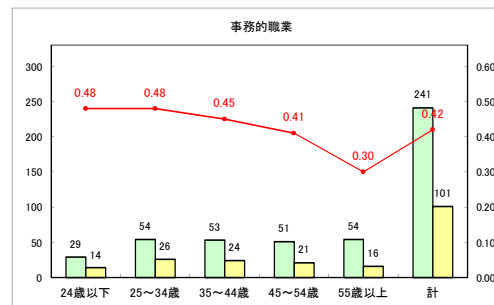

求人・求職バランスシート（常用+常用パート）〔ハローワークむつ〕

令和4年5月

求人・求職バランスシート（常用+常用パート）〔ハローワーク野辺地〕

令和4年5月

求人・求職バランスシート（常用+常用パート）〔ハローワーク五所川原〕

令和4年5月

求人・求職バランスシート（常用+常用パート）〔ハローワーク三沢〕

令和4年5月

求人・求職バランスシート（常用+常用パート）〔ハローワーク+和田〕

令和4年5月

求人・求職バランスシート（常用+常用パート）〔ハローワーク黒石〕

令和4年5月