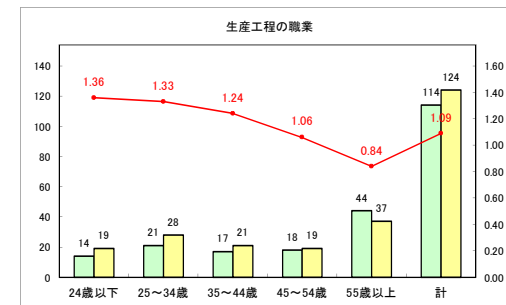

求人・求職バランスシート（常用+常用パート）〔ハローワークむつ〕

令和4年5月

求人・求職バランスシート（常用+常用パート）〔ハローワーク野辺地〕

令和4年5月

求人・求職バランスシート（常用+常用パート）〔ハローワーク五所川原〕

令和4年5月

求人・求職バランスシート（常用+常用パート）〔ハローワーク三沢〕

令和4年5月

求人・求職バランスシート（常用+常用パート）〔ハローワーク+和田〕

令和4年5月

求人・求職バランスシート（常用+常用パート）〔ハローワーク黒石〕

令和4年5月