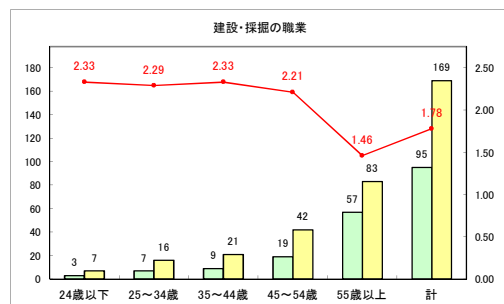

求人・求職バランスシート（常用+常用パート）〔ハローワークむつ〕

令和4年5月

求人・求職バランスシート（常用+常用パート）〔ハローワーク野辺地〕

令和4年5月

求人・求職バランスシート（常用+常用パート）〔ハローワーク五所川原〕

令和4年5月

求人・求職バランスシート（常用+常用パート）〔ハローワーク三沢〕

令和4年5月

求人・求職バランスシート（常用+常用パート）〔ハローワーク+和田〕

令和4年5月

求人・求職バランスシート（常用+常用パート）〔ハローワーク黒石〕

令和4年5月