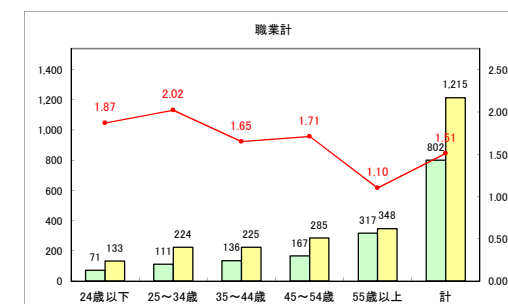

求人・求職バランスシート（常用+常用パート）〔ハローワーク野辺地〕

令和4年5月