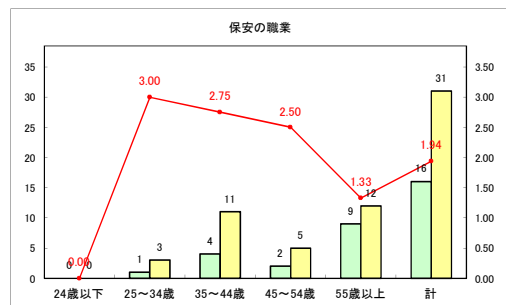

求人・求職バランスシート（常用+常用パート）〔青森労働局〕

令和4年5月

求人・求職バランスシート（常用+常用パート）〔ハローワーク青森〕

令和4年5月

求人・求職バランスシート（常用+常用パート）〔ハローワーク八戸〕

令和4年5月

求人・求職バランスシート（常用+常用パート）〔ハローワーク弘前〕

令和4年5月

求人・求職バランスシート（常用+常用パート）〔ハローワークむつ〕

令和4年5月

求人・求職バランスシート（常用+常用パート）〔ハローワーク野辺地〕

令和4年5月

求人・求職バランスシート（常用+常用パート）〔ハローワーク五所川原〕

令和4年5月

求人・求職バランスシート（常用+常用パート）〔ハローワーク三沢〕

令和4年5月