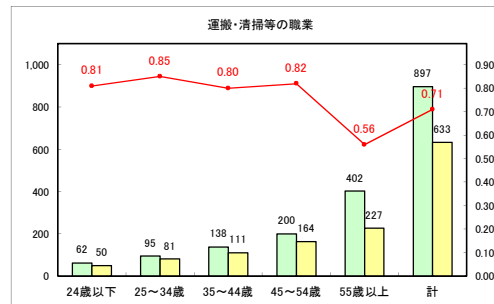

求人・求職バランスシート（常用+常用パート）〔青森労働局〕

令和4年5月

求人・求職バランスシート（常用+常用パート）〔ハローワーク青森〕

令和4年5月

求人・求職バランスシート（常用+常用パート）〔ハローワーク八戸〕

令和4年5月

求人・求職バランスシート（常用+常用パート）〔ハローワーク弘前〕

令和4年5月