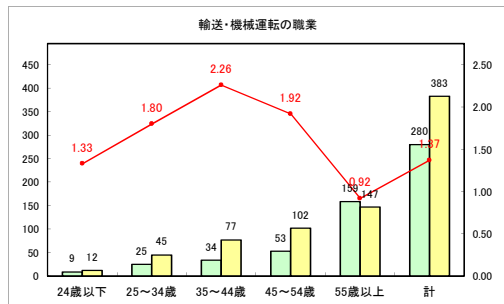

求人・求職バランスシート（常用+常用パート）〔青森労働局〕

令和4年5月

求人・求職バランスシート（常用+常用パート）〔ハローワーク青森〕

令和4年5月

求人・求職バランスシート（常用+常用パート）〔ハローワーク八戸〕

令和4年5月

求人・求職バランスシート（常用+常用パート）〔ハローワーク弘前〕

令和4年5月