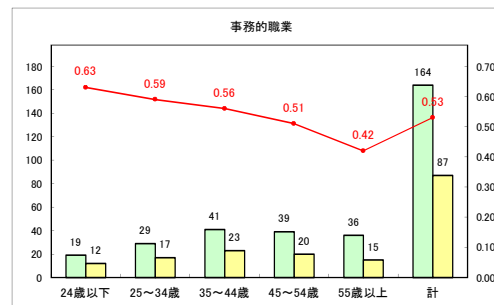

求人・求職バランスシート（常用+常用パート）〔ハローワーク野辺地〕

令和4年5月