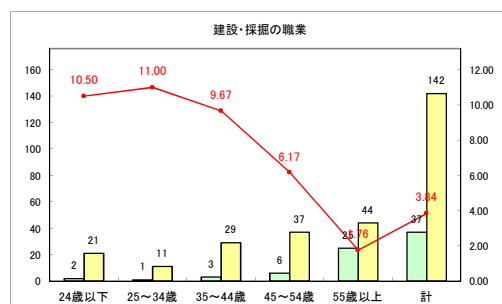

求人・求職バランスシート（常用+常用パート）〔ハローワーク野辺地〕

令和4年5月