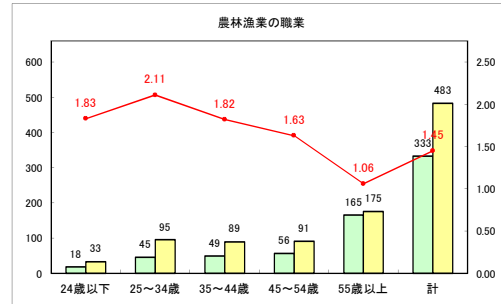

求人・求職バランスシート（常用+常用パート）〔青森労働局〕

令和4年5月

求人・求職バランスシート（常用+常用パート）〔ハローワーク青森〕

令和4年5月

求人・求職バランスシート（常用+常用パート）〔ハローワーク八戸〕

令和4年5月

求人・求職バランスシート（常用+常用パート）〔ハローワーク弘前〕

令和4年5月