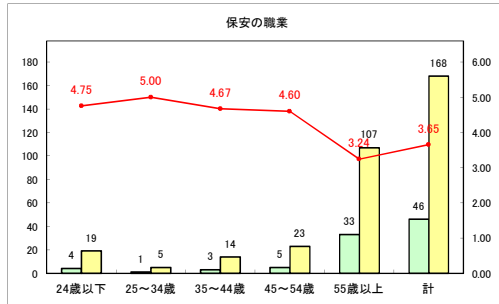

求人・求職バランスシート（常用+常用パート）〔青森労働局〕

令和4年5月

求人・求職バランスシート（常用+常用パート）〔ハローワーク青森〕

令和4年5月

求人・求職バランスシート（常用+常用パート）〔ハローワーク八戸〕

令和4年5月

求人・求職バランスシート（常用+常用パート）〔ハローワーク弘前〕

令和4年5月

求人・求職バランスシート（常用+常用パート）〔ハローワークむつ〕

令和4年5月

求人・求職バランスシート（常用+常用パート）〔ハローワーク野辺地〕

令和4年5月

求人・求職バランスシート（常用+常用パート）〔ハローワーク五所川原〕

令和4年5月

求人・求職バランスシート（常用+常用パート）〔ハローワーク三沢〕

令和4年5月