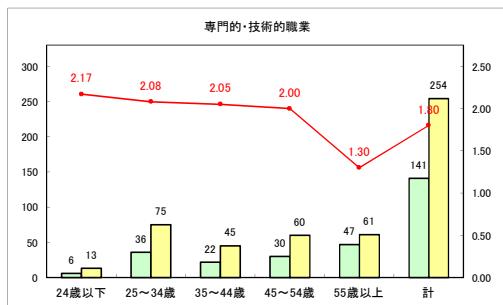

求人・求職バランスシート（常用+常用パート）〔ハローワークむつ〕

令和4年5月

求人・求職バランスシート（常用+常用パート）〔ハローワーク野辺地〕

令和4年5月

求人・求職バランスシート（常用+常用パート）〔ハローワーク五所川原〕

令和4年5月

求人・求職バランスシート（常用+常用パート）〔ハローワーク三沢〕

令和4年5月

求人・求職バランスシート（常用+常用パート）〔ハローワーク+和田〕

令和4年5月

求人・求職バランスシート（常用+常用パート）〔ハローワーク黒石〕

令和4年5月