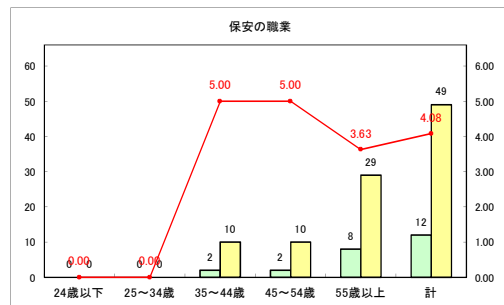

求人・求職バランスシート（常用+常用パート）〔ハローワークむつ〕

令和4年5月

求人・求職バランスシート（常用+常用パート）〔ハローワーク野辺地〕

令和4年5月

求人・求職バランスシート（常用+常用パート）〔ハローワーク五所川原〕

令和4年5月

求人・求職バランスシート（常用+常用パート）〔ハローワーク三沢〕

令和4年5月

求人・求職バランスシート（常用+常用パート）〔ハローワーク+和田〕

令和4年5月

求人・求職バランスシート（常用+常用パート）〔ハローワーク黒石〕

令和4年5月