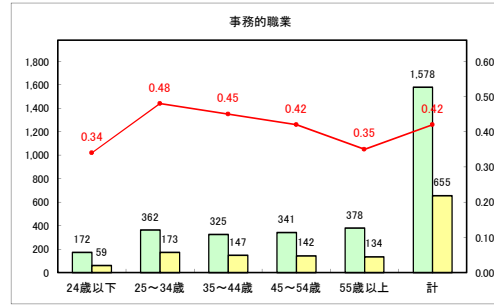

求人・求職バランスシート（常用+常用パート）〔青森労働局〕

令和4年5月

求人・求職バランスシート（常用+常用パート）〔ハローワーク青森〕

令和4年5月

求人・求職バランスシート（常用+常用パート）〔ハローワーク八戸〕

令和4年5月

求人・求職バランスシート（常用+常用パート）〔ハローワーク弘前〕

令和4年5月