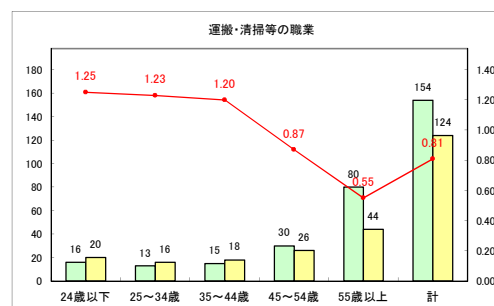

求人・求職バランスシート（常用+常用パート）〔ハローワークむつ〕

令和4年5月

求人・求職バランスシート（常用+常用パート）〔ハローワーク野辺地〕

令和4年5月

求人・求職バランスシート（常用+常用パート）〔ハローワーク五所川原〕

令和4年5月

求人・求職バランスシート（常用+常用パート）〔ハローワーク三沢〕

令和4年5月

求人・求職バランスシート（常用+常用パート）〔ハローワーク+和田〕

令和4年5月

求人・求職バランスシート（常用+常用パート）〔ハローワーク黒石〕

令和4年5月