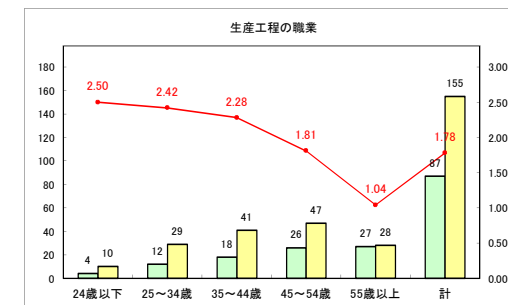

求人・求職バランスシート（常用+常用パート）〔ハローワークむつ〕

令和4年5月

求人・求職バランスシート（常用+常用パート）〔ハローワーク野辺地〕

令和4年5月

求人・求職バランスシート（常用+常用パート）〔ハローワーク五所川原〕

令和4年5月

求人・求職バランスシート（常用+常用パート）〔ハローワーク三沢〕

令和4年5月

求人・求職バランスシート（常用+常用パート）〔ハローワーク+和田〕

令和4年5月

求人・求職バランスシート（常用+常用パート）〔ハローワーク黒石〕

令和4年5月