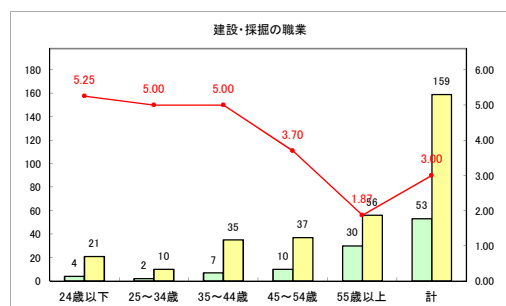

求人・求職バランスシート（常用+常用パート）〔青森労働局〕

令和4年5月

求人・求職バランスシート（常用+常用パート）〔ハローワーク青森〕

令和4年5月

求人・求職バランスシート（常用+常用パート）〔ハローワーク八戸〕

令和4年5月

求人・求職バランスシート（常用+常用パート）〔ハローワーク弘前〕

令和4年5月

求人・求職バランスシート（常用+常用パート）〔ハローワークむつ〕

令和4年5月

求人・求職バランスシート（常用+常用パート）〔ハローワーク野辺地〕

令和4年5月

求人・求職バランスシート（常用+常用パート）〔ハローワーク五所川原〕

令和4年5月

求人・求職バランスシート（常用+常用パート）〔ハローワーク三沢〕

令和4年5月