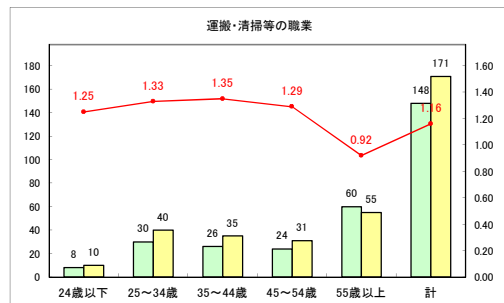

求人・求職バランスシート（常用+常用パート）〔ハローワークむつ〕

令和4年5月

求人・求職バランスシート（常用+常用パート）〔ハローワーク野辺地〕

令和4年5月

求人・求職バランスシート（常用+常用パート）〔ハローワーク五所川原〕

令和4年5月

求人・求職バランスシート（常用+常用パート）〔ハローワーク三沢〕

令和4年5月

求人・求職バランスシート（常用+常用パート）〔ハローワーク+和田〕

令和4年5月

求人・求職バランスシート（常用+常用パート）〔ハローワーク黒石〕

令和4年5月