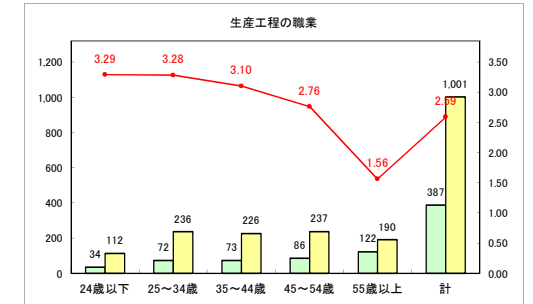

求人・求職バランスシート（常用+常用パート）〔青森労働局〕

令和4年5月

求人・求職バランスシート（常用+常用パート）〔ハローワーク青森〕

令和4年5月

求人・求職バランスシート（常用+常用パート）〔ハローワーク八戸〕

令和4年5月

求人・求職バランスシート（常用+常用パート）〔ハローワーク弘前〕

令和4年5月