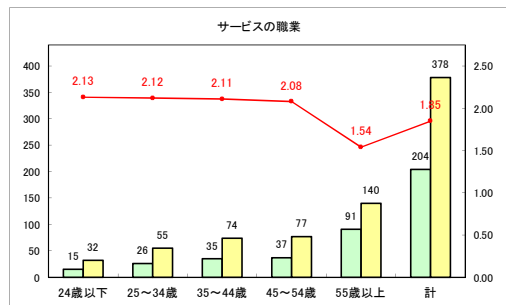

求人・求職バランスシート（常用+常用パート）〔ハローワークむつ〕

令和4年5月

求人・求職バランスシート（常用+常用パート）〔ハローワーク野辺地〕

令和4年5月

求人・求職バランスシート（常用+常用パート）〔ハローワーク五所川原〕

令和4年5月

求人・求職バランスシート（常用+常用パート）〔ハローワーク三沢〕

令和4年5月

求人・求職バランスシート（常用+常用パート）〔ハローワーク+和田〕

令和4年5月

求人・求職バランスシート（常用+常用パート）〔ハローワーク黒石〕

令和4年5月