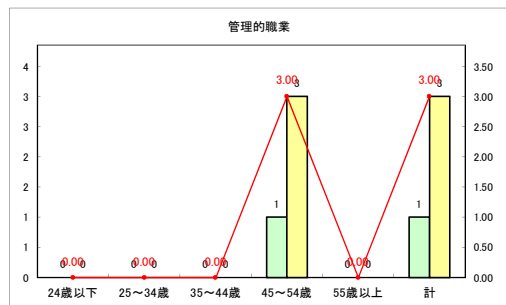

求人・求職バランスシート（常用+常用パート）〔ハローワーク野辺地〕

令和4年5月