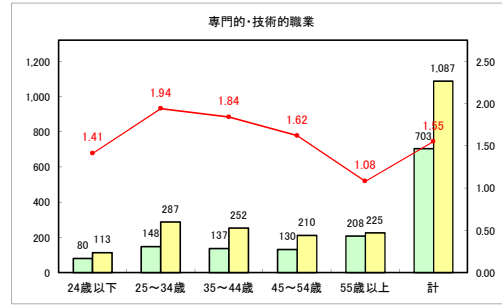

求人・求職バランスシート（常用+常用パート）〔青森労働局〕

令和4年5月

求人・求職バランスシート（常用+常用パート）〔ハローワーク青森〕

令和4年5月

求人・求職バランスシート（常用+常用パート）〔ハローワーク八戸〕

令和4年5月

求人・求職バランスシート（常用+常用パート）〔ハローワーク弘前〕

令和4年5月