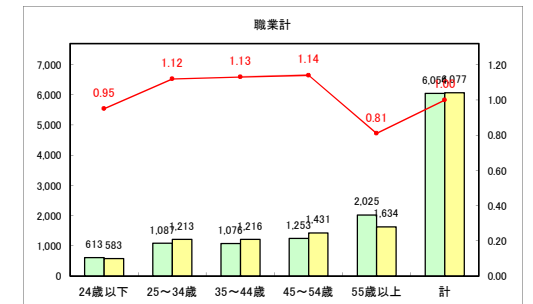

求人・求職バランスシート（常用+常用パート）〔青森労働局〕

令和4年5月

求人・求職バランスシート（常用+常用パート）〔ハローワーク青森〕

令和4年5月

求人・求職バランスシート（常用+常用パート）〔ハローワーク八戸〕

令和4年5月

求人・求職バランスシート（常用+常用パート）〔ハローワーク弘前〕

令和4年5月