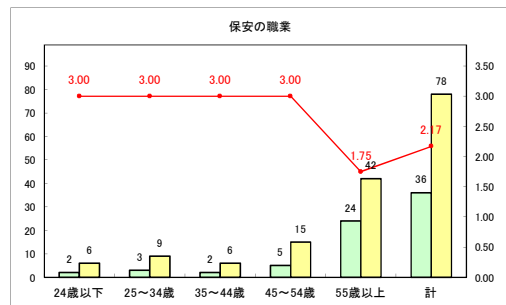

求人・求職バランスシート（常用+常用パート）〔青森労働局〕

令和4年5月

求人・求職バランスシート（常用+常用パート）〔ハローワーク青森〕

令和4年5月

求人・求職バランスシート（常用+常用パート）〔ハローワーク八戸〕

令和4年5月

求人・求職バランスシート（常用+常用パート）〔ハローワーク弘前〕

令和4年5月