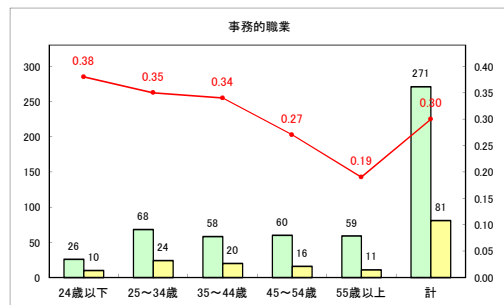

求人・求職バランスシート（常用+常用パート）〔ハローワークむつ〕

令和4年5月

求人・求職バランスシート（常用+常用パート）〔ハローワーク野辺地〕

令和4年5月

求人・求職バランスシート（常用+常用パート）〔ハローワーク五所川原〕

令和4年5月

求人・求職バランスシート（常用+常用パート）〔ハローワーク三沢〕

令和4年5月

求人・求職バランスシート（常用+常用パート）〔ハローワーク+和田〕

令和4年5月

求人・求職バランスシート（常用+常用パート）〔ハローワーク黒石〕

令和4年5月