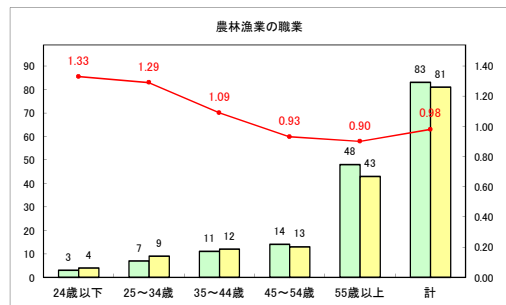

求人・求職バランスシート（常用+常用パート）〔青森労働局〕

令和4年5月

求人・求職バランスシート（常用+常用パート）〔ハローワーク青森〕

令和4年5月

求人・求職バランスシート（常用+常用パート）〔ハローワーク八戸〕

令和4年5月

求人・求職バランスシート（常用+常用パート）〔ハローワーク弘前〕

令和4年5月

求人・求職バランスシート（常用+常用パート）〔ハローワークむつ〕

令和4年5月

求人・求職バランスシート（常用+常用パート）〔ハローワーク野辺地〕

令和4年5月

求人・求職バランスシート（常用+常用パート）〔ハローワーク五所川原〕

令和4年5月

求人・求職バランスシート（常用+常用パート）〔ハローワーク三沢〕

令和4年5月