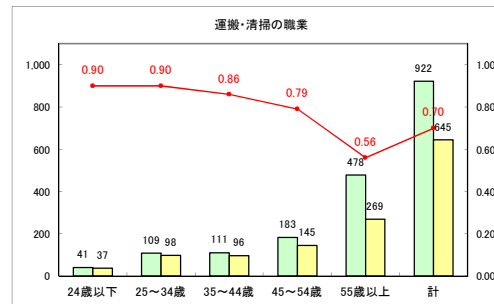

求人・求職バランスシート（常用+常用パート）〔青森労働局〕

令和4年5月

求人・求職バランスシート（常用+常用パート）〔ハローワーク青森〕

令和4年5月

求人・求職バランスシート（常用+常用パート）〔ハローワーク八戸〕

令和4年5月

求人・求職バランスシート（常用+常用パート）〔ハローワーク弘前〕

令和4年5月