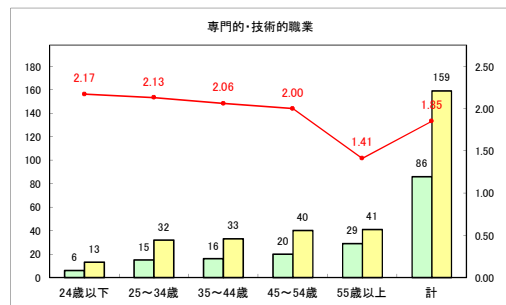

求人・求職バランスシート（常用+常用パート）〔ハローワークむつ〕

令和4年5月