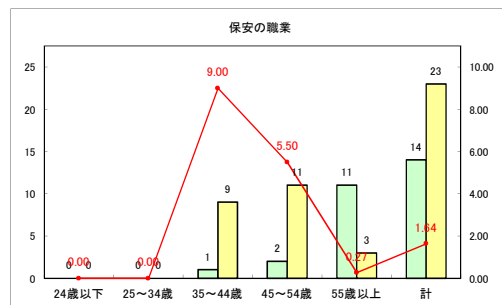

求人・求職バランスシート（常用+常用パート）〔青森労働局〕

令和4年5月

求人・求職バランスシート（常用+常用パート）〔ハローワーク青森〕

令和4年5月

求人・求職バランスシート（常用+常用パート）〔ハローワーク八戸〕

令和4年5月

求人・求職バランスシート（常用+常用パート）〔ハローワーク弘前〕

令和4年5月

求人・求職バランスシート（常用+常用パート）〔ハローワークむつ〕

令和4年5月

求人・求職バランスシート（常用+常用パート）〔ハローワーク野辺地〕

令和4年5月

求人・求職バランスシート（常用+常用パート）〔ハローワーク五所川原〕

令和4年5月

求人・求職バランスシート（常用+常用パート）〔ハローワーク三沢〕

令和4年5月