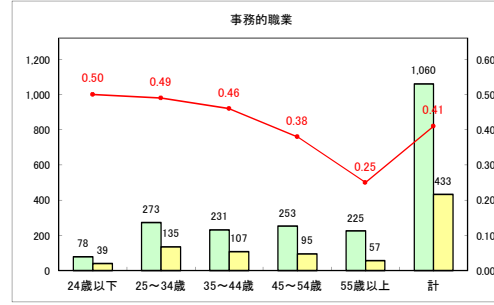

求人・求職バランスシート（常用+常用パート）〔青森労働局〕

令和4年5月

求人・求職バランスシート（常用+常用パート）〔ハローワーク青森〕

令和4年5月

求人・求職バランスシート（常用+常用パート）〔ハローワーク八戸〕

令和4年5月

求人・求職バランスシート（常用+常用パート）〔ハローワーク弘前〕

令和4年5月