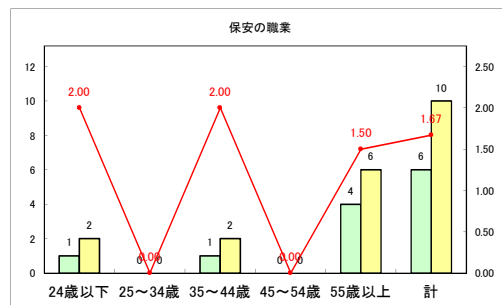

求人・求職バランスシート（常用+常用パート）〔ハローワークむつ〕

令和4年5月

求人・求職バランスシート（常用+常用パート）〔ハローワーク野辺地〕

令和4年5月

求人・求職バランスシート（常用+常用パート）〔ハローワーク五所川原〕

令和4年5月

求人・求職バランスシート（常用+常用パート）〔ハローワーク三沢〕

令和4年5月

求人・求職バランスシート（常用+常用パート）〔ハローワーク+和田〕

令和4年5月

求人・求職バランスシート（常用+常用パート）〔ハローワーク黒石〕

令和4年5月