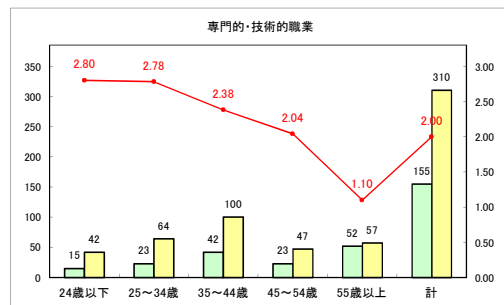

求人・求職バランスシート（常用+常用パート）〔ハローワークむつ〕

令和4年5月

求人・求職バランスシート（常用+常用パート）〔ハローワーク野辺地〕

令和4年5月

求人・求職バランスシート（常用+常用パート）〔ハローワーク五所川原〕

令和4年5月

求人・求職バランスシート（常用+常用パート）〔ハローワーク三沢〕

令和4年5月

求人・求職バランスシート（常用+常用パート）〔ハローワーク+和田〕

令和4年5月

求人・求職バランスシート（常用+常用パート）〔ハローワーク黒石〕

令和4年5月