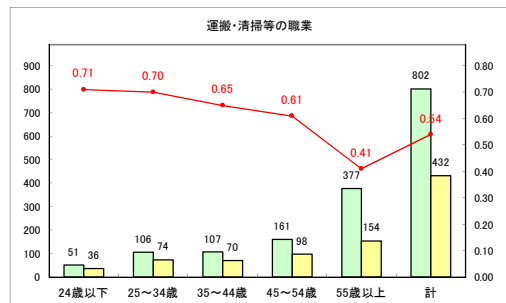

求人・求職バランスシート（常用+常用パート）〔青森労働局〕

令和4年5月

求人・求職バランスシート（常用+常用パート）〔ハローワーク青森〕

令和4年5月

求人・求職バランスシート（常用+常用パート）〔ハローワーク八戸〕

令和4年5月

求人・求職バランスシート（常用+常用パート）〔ハローワーク弘前〕

令和4年5月