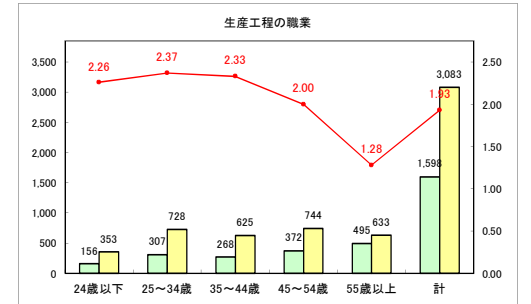

求人・求職バランスシート（常用+常用パート）〔青森労働局〕

令和4年5月

求人・求職バランスシート（常用+常用パート）〔ハローワーク青森〕

令和4年5月

求人・求職バランスシート（常用+常用パート）〔ハローワーク八戸〕

令和4年5月

求人・求職バランスシート（常用+常用パート）〔ハローワーク弘前〕

令和4年5月

求人・求職バランスシート（常用+常用パート）〔ハローワークむつ〕

令和4年5月

求人・求職バランスシート（常用+常用パート）〔ハローワーク野辺地〕

令和4年5月

求人・求職バランスシート（常用+常用パート）〔ハローワーク五所川原〕

令和4年5月

求人・求職バランスシート（常用+常用パート）〔ハローワーク三沢〕

令和4年5月