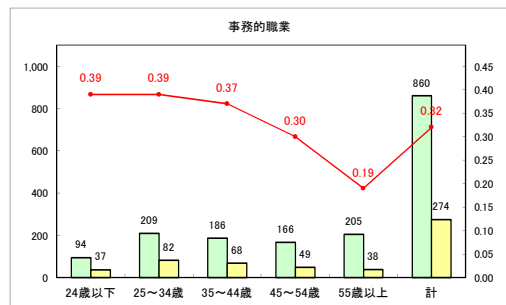

求人・求職バランスシート（常用+常用パート）〔青森労働局〕

令和4年5月

求人・求職バランスシート（常用+常用パート）〔ハローワーク青森〕

令和4年5月

求人・求職バランスシート（常用+常用パート）〔ハローワーク八戸〕

令和4年5月

求人・求職バランスシート（常用+常用パート）〔ハローワーク弘前〕

令和4年5月