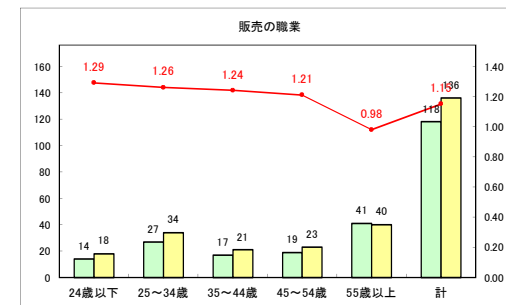

求人・求職バランスシート（常用+常用パート）〔ハローワークむつ〕

令和4年5月

求人・求職バランスシート（常用+常用パート）〔ハローワーク野辺地〕

令和4年5月

求人・求職バランスシート（常用+常用パート）〔ハローワーク五所川原〕

令和4年5月

求人・求職バランスシート（常用+常用パート）〔ハローワーク三沢〕

令和4年5月

求人・求職バランスシート（常用+常用パート）〔ハローワーク+和田〕

令和4年5月

求人・求職バランスシート（常用+常用パート）〔ハローワーク黒石〕

令和4年5月