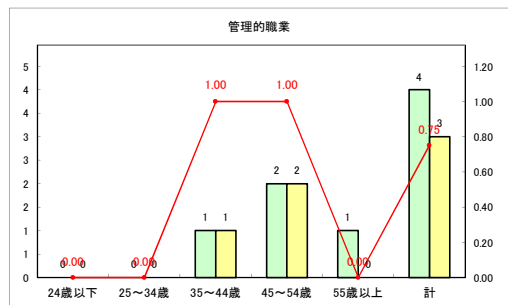

求人・求職バランスシート（常用+常用パート）〔ハローワークむつ〕

令和4年5月

求人・求職バランスシート（常用+常用パート）〔ハローワーク野辺地〕

令和4年5月

求人・求職バランスシート（常用+常用パート）〔ハローワーク五所川原〕

令和4年5月

求人・求職バランスシート（常用+常用パート）〔ハローワーク三沢〕

令和4年5月

求人・求職バランスシート（常用+常用パート）〔ハローワーク+和田〕

令和4年5月

求人・求職バランスシート（常用+常用パート）〔ハローワーク黒石〕

令和4年5月