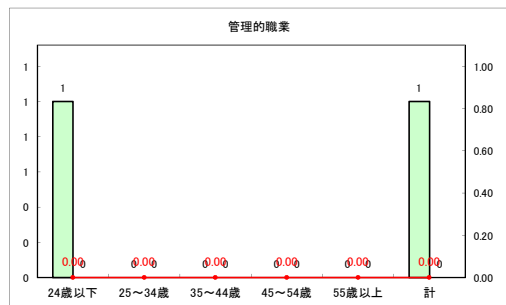

求人・求職バランスシート（常用+常用パート）〔ハローワークむつ〕

令和4年5月

求人・求職バランスシート（常用+常用パート）〔ハローワーク野辺地〕

令和4年5月

求人・求職バランスシート（常用+常用パート）〔ハローワーク五所川原〕

令和4年5月

求人・求職バランスシート（常用+常用パート）〔ハローワーク三沢〕

令和4年5月

求人・求職バランスシート（常用+常用パート）〔ハローワーク+和田〕

令和4年5月

求人・求職バランスシート（常用+常用パート）〔ハローワーク黒石〕

令和4年5月