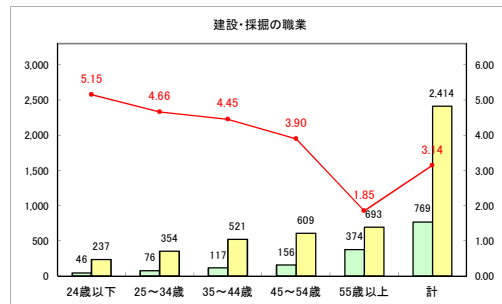

求人・求職バランスシート（常用+常用パート）〔青森労働局〕

令和4年5月

求人・求職バランスシート（常用+常用パート）〔ハローワーク青森〕

令和4年5月

求人・求職バランスシート（常用+常用パート）〔ハローワーク八戸〕

令和4年5月

求人・求職バランスシート（常用+常用パート）〔ハローワーク弘前〕

令和4年5月

求人・求職バランスシート（常用+常用パート）〔ハローワークむつ〕

令和4年5月

求人・求職バランスシート（常用+常用パート）〔ハローワーク野辺地〕

令和4年5月

求人・求職バランスシート（常用+常用パート）〔ハローワーク五所川原〕

令和4年5月

求人・求職バランスシート（常用+常用パート）〔ハローワーク三沢〕

令和4年5月