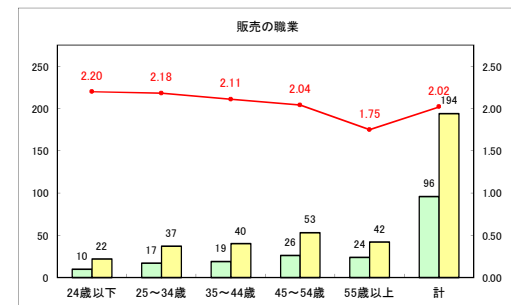

求人・求職バランスシート（常用+常用パート）〔ハローワークむつ〕

令和4年5月