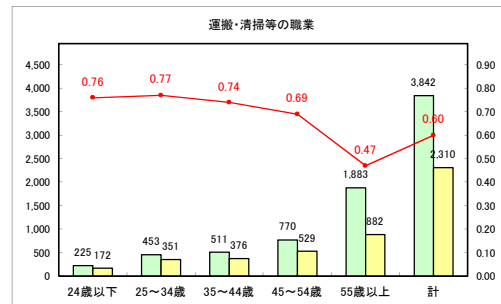

求人・求職バランスシート（常用+常用パート）〔青森労働局〕

令和4年5月

求人・求職バランスシート（常用+常用パート）〔ハローワーク青森〕

令和4年5月

求人・求職バランスシート（常用+常用パート）〔ハローワーク八戸〕

令和4年5月

求人・求職バランスシート（常用+常用パート）〔ハローワーク弘前〕

令和4年5月