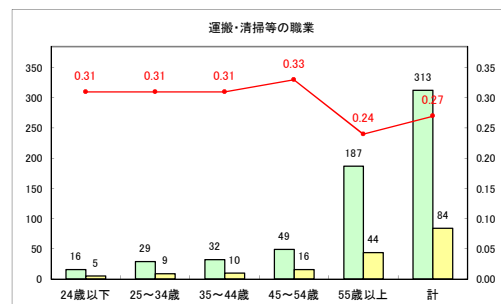

求人・求職バランスシート（常用+常用パート）〔ハローワークむつ〕

令和4年5月

求人・求職バランスシート（常用+常用パート）〔ハローワーク野辺地〕

令和4年5月

求人・求職バランスシート（常用+常用パート）〔ハローワーク五所川原〕

令和4年5月

求人・求職バランスシート（常用+常用パート）〔ハローワーク三沢〕

令和4年5月

求人・求職バランスシート（常用+常用パート）〔ハローワーク+和田〕

令和4年5月

求人・求職バランスシート（常用+常用パート）〔ハローワーク黒石〕

令和4年5月