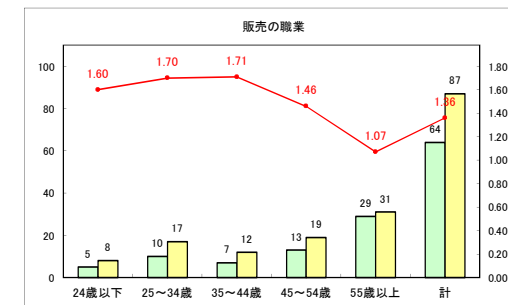

求人・求職バランスシート（常用+常用パート）〔ハローワークむつ〕

令和4年5月

求人・求職バランスシート（常用+常用パート）〔ハローワーク野辺地〕

令和4年5月

求人・求職バランスシート（常用+常用パート）〔ハローワーク五所川原〕

令和4年5月

求人・求職バランスシート（常用+常用パート）〔ハローワーク三沢〕

令和4年5月

求人・求職バランスシート（常用+常用パート）〔ハローワーク+和田〕

令和4年5月

求人・求職バランスシート（常用+常用パート）〔ハローワーク黒石〕

令和4年5月