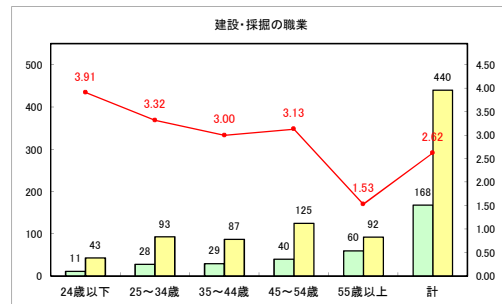

求人・求職バランスシート（常用+常用パート）〔青森労働局〕

令和4年5月

求人・求職バランスシート（常用+常用パート）〔ハローワーク青森〕

令和4年5月

求人・求職バランスシート（常用+常用パート）〔ハローワーク八戸〕

令和4年5月

求人・求職バランスシート（常用+常用パート）〔ハローワーク弘前〕

令和4年5月

求人・求職バランスシート（常用+常用パート）〔ハローワークむつ〕

令和4年5月

求人・求職バランスシート（常用+常用パート）〔ハローワーク野辺地〕

令和4年5月

求人・求職バランスシート（常用+常用パート）〔ハローワーク五所川原〕

令和4年5月

求人・求職バランスシート（常用+常用パート）〔ハローワーク三沢〕

令和4年5月