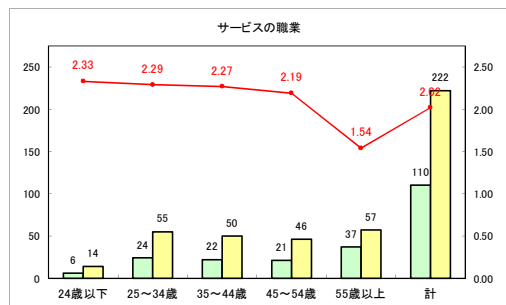

求人・求職バランスシート（常用+常用パート）〔ハローワークむつ〕

令和4年5月

求人・求職バランスシート（常用+常用パート）〔ハローワーク野辺地〕

令和4年5月

求人・求職バランスシート（常用+常用パート）〔ハローワーク五所川原〕

令和4年5月

求人・求職バランスシート（常用+常用パート）〔ハローワーク三沢〕

令和4年5月

求人・求職バランスシート（常用+常用パート）〔ハローワーク+和田〕

令和4年5月

求人・求職バランスシート（常用+常用パート）〔ハローワーク黒石〕

令和4年5月