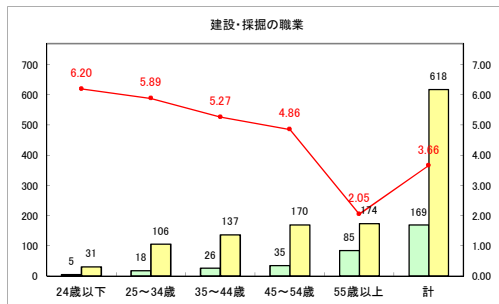

求人・求職バランスシート（常用+常用パート）〔青森労働局〕

令和4年5月

求人・求職バランスシート（常用+常用パート）〔ハローワーク青森〕

令和4年5月

求人・求職バランスシート（常用+常用パート）〔ハローワーク八戸〕

令和4年5月

求人・求職バランスシート（常用+常用パート）〔ハローワーク弘前〕

令和4年5月

求人・求職バランスシート（常用+常用パート）〔ハローワークむつ〕

令和4年5月

求人・求職バランスシート（常用+常用パート）〔ハローワーク野辺地〕

令和4年5月

求人・求職バランスシート（常用+常用パート）〔ハローワーク五所川原〕

令和4年5月

求人・求職バランスシート（常用+常用パート）〔ハローワーク三沢〕

令和4年5月