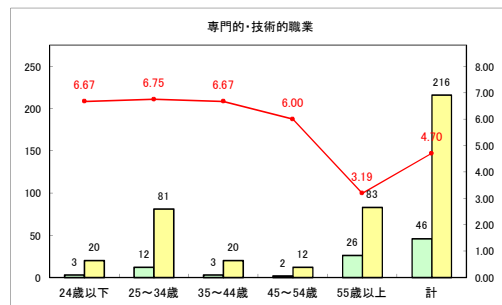

求人・求職バランスシート（常用+常用パート）〔青森労働局〕

令和4年5月

求人・求職バランスシート（常用+常用パート）〔ハローワーク青森〕

令和4年5月

求人・求職バランスシート（常用+常用パート）〔ハローワーク八戸〕

令和4年5月

求人・求職バランスシート（常用+常用パート）〔ハローワーク弘前〕

令和4年5月

求人・求職バランスシート（常用+常用パート）〔ハローワークむつ〕

令和4年5月

求人・求職バランスシート（常用+常用パート）〔ハローワーク野辺地〕

令和4年5月

求人・求職バランスシート（常用+常用パート）〔ハローワーク五所川原〕

令和4年5月

求人・求職バランスシート（常用+常用パート）〔ハローワーク三沢〕

令和4年5月