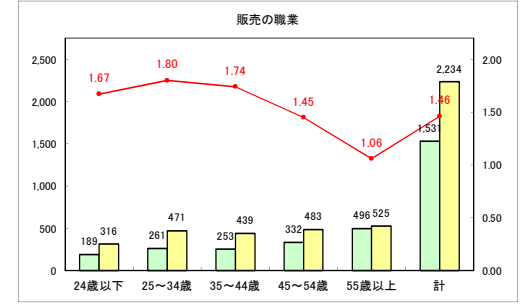

求人・求職バランスシート（常用+常用パート）〔青森労働局〕

令和4年5月

求人・求職バランスシート（常用+常用パート）〔ハローワーク青森〕

令和4年5月

求人・求職バランスシート（常用+常用パート）〔ハローワーク八戸〕

令和4年5月

求人・求職バランスシート（常用+常用パート）〔ハローワーク弘前〕

令和4年5月

求人・求職バランスシート（常用+常用パート）〔ハローワークむつ〕

令和4年5月

求人・求職バランスシート（常用+常用パート）〔ハローワーク野辺地〕

令和4年5月

求人・求職バランスシート（常用+常用パート）〔ハローワーク五所川原〕

令和4年5月

求人・求職バランスシート（常用+常用パート）〔ハローワーク三沢〕

令和4年5月