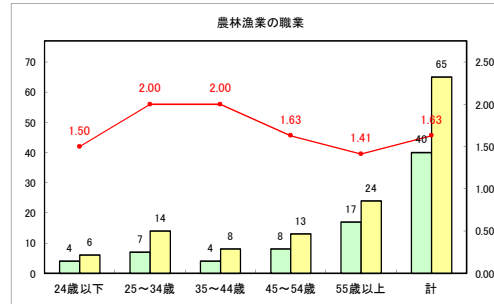

求人・求職バランスシート（常用+常用パート）〔青森労働局〕

令和4年5月

求人・求職バランスシート（常用+常用パート）〔ハローワーク青森〕

令和4年5月

求人・求職バランスシート（常用+常用パート）〔ハローワーク八戸〕

令和4年5月

求人・求職バランスシート（常用+常用パート）〔ハローワーク弘前〕

令和4年5月