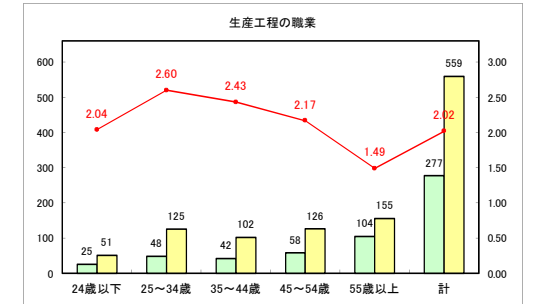

求人・求職バランスシート（常用+常用パート）〔青森労働局〕

令和4年5月

求人・求職バランスシート（常用+常用パート）〔ハローワーク青森〕

令和4年5月

求人・求職バランスシート（常用+常用パート）〔ハローワーク八戸〕

令和4年5月

求人・求職バランスシート（常用+常用パート）〔ハローワーク弘前〕

令和4年5月