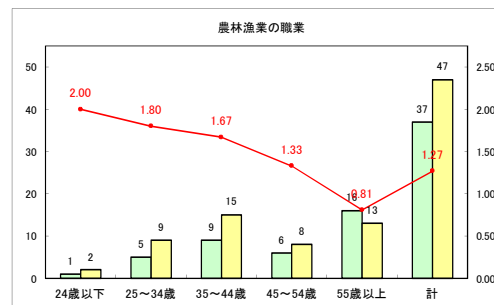

求人・求職バランスシート（常用+常用パート）〔ハローワークむつ〕

令和4年5月

求人・求職バランスシート（常用+常用パート）〔ハローワーク野辺地〕

令和4年5月

求人・求職バランスシート（常用+常用パート）〔ハローワーク五所川原〕

令和4年5月

求人・求職バランスシート（常用+常用パート）〔ハローワーク三沢〕

令和4年5月

求人・求職バランスシート（常用+常用パート）〔ハローワーク+和田〕

令和4年5月

求人・求職バランスシート（常用+常用パート）〔ハローワーク黒石〕

令和4年5月