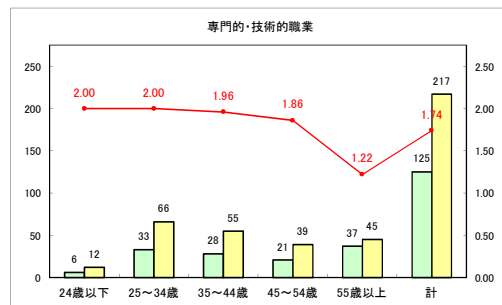

求人・求職バランスシート（常用+常用パート）〔ハローワークむつ〕

令和4年5月

求人・求職バランスシート（常用+常用パート）〔ハローワーク野辺地〕

令和4年5月

求人・求職バランスシート（常用+常用パート）〔ハローワーク五所川原〕

令和4年5月

求人・求職バランスシート（常用+常用パート）〔ハローワーク三沢〕

令和4年5月

求人・求職バランスシート（常用+常用パート）〔ハローワーク+和田〕

令和4年5月

求人・求職バランスシート（常用+常用パート）〔ハローワーク黒石〕

令和4年5月