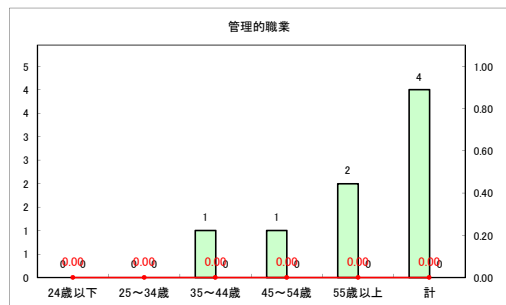

求人・求職バランスシート（常用+常用パート）〔ハローワークむつ〕

令和4年5月

求人・求職バランスシート（常用+常用パート）〔ハローワーク野辺地〕

令和4年5月

求人・求職バランスシート（常用+常用パート）〔ハローワーク五所川原〕

令和4年5月

求人・求職バランスシート（常用+常用パート）〔ハローワーク三沢〕

令和4年5月

求人・求職バランスシート（常用+常用パート）〔ハローワーク+和田〕

令和4年5月

求人・求職バランスシート（常用+常用パート）〔ハローワーク黒石〕

令和4年5月