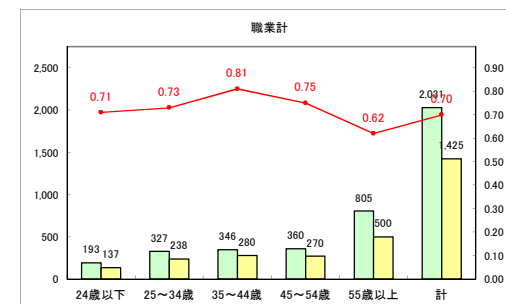

求人・求職バランスシート（常用+常用パート）〔ハローワークむつ〕

令和4年5月

求人・求職バランスシート（常用+常用パート）〔ハローワーク野辺地〕

令和4年5月

求人・求職バランスシート（常用+常用パート）〔ハローワーク五所川原〕

令和4年5月

求人・求職バランスシート（常用+常用パート）〔ハローワーク三沢〕

令和4年5月

求人・求職バランスシート（常用+常用パート）〔ハローワーク+和田〕

令和4年5月

求人・求職バランスシート（常用+常用パート）〔ハローワーク黒石〕

令和4年5月