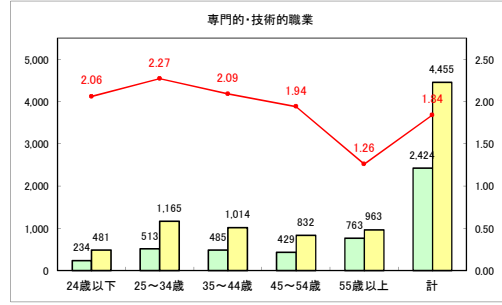

求人・求職バランスシート（常用+常用パート）〔青森労働局〕

令和4年5月

求人・求職バランスシート（常用+常用パート）〔ハローワーク青森〕

令和4年5月

求人・求職バランスシート（常用+常用パート）〔ハローワーク八戸〕

令和4年5月

求人・求職バランスシート（常用+常用パート）〔ハローワーク弘前〕

令和4年5月