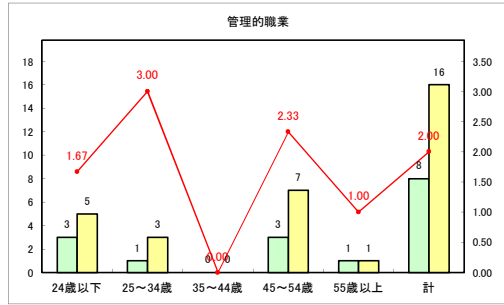

求人・求職バランスシート（常用+常用パート）〔青森労働局〕

令和4年5月

求人・求職バランスシート（常用+常用パート）〔ハローワーク青森〕

令和4年5月

求人・求職バランスシート（常用+常用パート）〔ハローワーク八戸〕

令和4年5月

求人・求職バランスシート（常用+常用パート）〔ハローワーク弘前〕

令和4年5月

求人・求職バランスシート（常用+常用パート）〔ハローワークむつ〕

令和4年5月

求人・求職バランスシート（常用+常用パート）〔ハローワーク野辺地〕

令和4年5月

求人・求職バランスシート（常用+常用パート）〔ハローワーク五所川原〕

令和4年5月

求人・求職バランスシート（常用+常用パート）〔ハローワーク三沢〕

令和4年5月