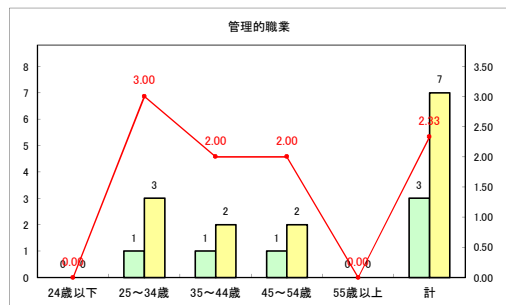

求人・求職バランスシート（常用+常用パート）〔ハローワークむつ〕

令和4年5月