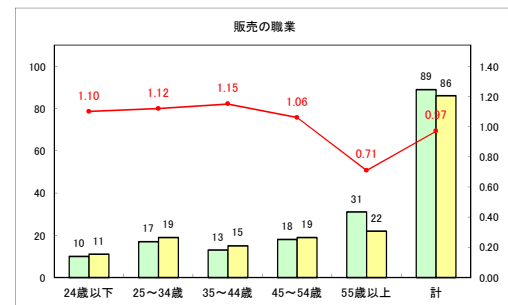

求人・求職バランスシート（常用+常用パート）〔ハローワークむつ〕

令和4年5月

求人・求職バランスシート（常用+常用パート）〔ハローワーク野辺地〕

令和4年5月

求人・求職バランスシート（常用+常用パート）〔ハローワーク五所川原〕

令和4年5月

求人・求職バランスシート（常用+常用パート）〔ハローワーク三沢〕

令和4年5月

求人・求職バランスシート（常用+常用パート）〔ハローワーク+和田〕

令和4年5月

求人・求職バランスシート（常用+常用パート）〔ハローワーク黒石〕

令和4年5月