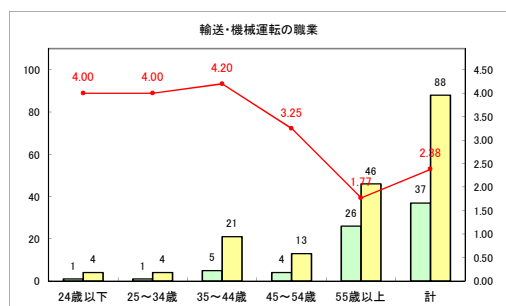

求人・求職バランスシート（常用+常用パート）〔ハローワークむつ〕

令和4年5月

求人・求職バランスシート（常用+常用パート）〔ハローワーク野辺地〕

令和4年5月

求人・求職バランスシート（常用+常用パート）〔ハローワーク五所川原〕

令和4年5月

求人・求職バランスシート（常用+常用パート）〔ハローワーク三沢〕

令和4年5月

求人・求職バランスシート（常用+常用パート）〔ハローワーク+和田〕

令和4年5月

求人・求職バランスシート（常用+常用パート）〔ハローワーク黒石〕

令和4年5月