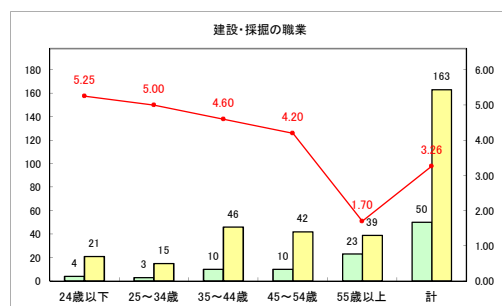

求人・求職バランスシート（常用+常用パート）〔ハローワークむつ〕

令和4年5月

求人・求職バランスシート（常用+常用パート）〔ハローワーク野辺地〕

令和4年5月

求人・求職バランスシート（常用+常用パート）〔ハローワーク五所川原〕

令和4年5月

求人・求職バランスシート（常用+常用パート）〔ハローワーク三沢〕

令和4年5月

求人・求職バランスシート（常用+常用パート）〔ハローワーク+和田〕

令和4年5月

求人・求職バランスシート（常用+常用パート）〔ハローワーク黒石〕

令和4年5月