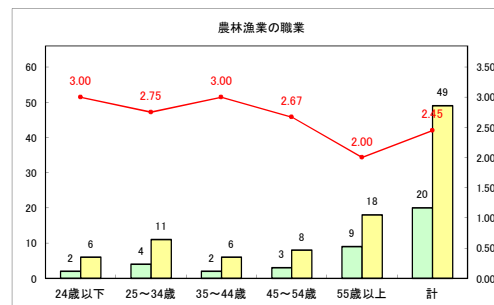

求人・求職バランスシート（常用+常用パート）〔ハローワーク野辺地〕

令和4年5月