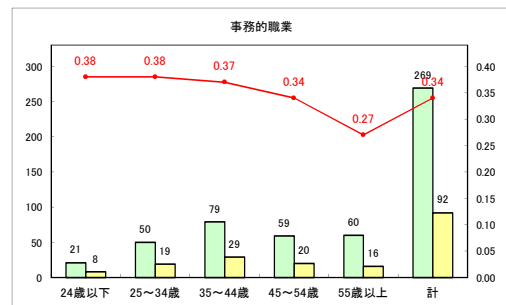

求人・求職バランスシート（常用+常用パート）〔ハローワークむつ〕

令和4年5月