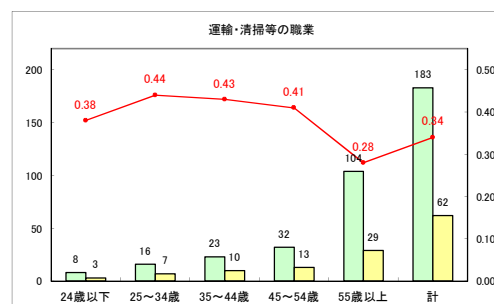

求人・求職バランスシート（常用+常用パート）〔ハローワーク野辺地〕

令和4年5月