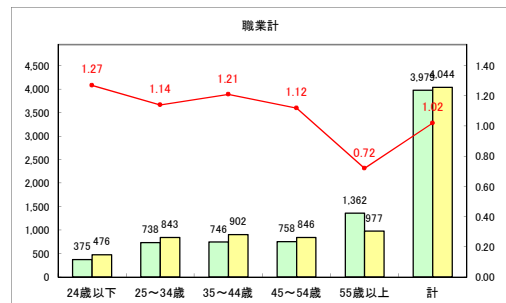

求人・求職バランスシート（常用+常用パート）〔青森労働局〕

令和4年5月

求人・求職バランスシート（常用+常用パート）〔ハローワーク青森〕

令和4年5月

求人・求職バランスシート（常用+常用パート）〔ハローワーク八戸〕

令和4年5月

求人・求職バランスシート（常用+常用パート）〔ハローワーク弘前〕

令和4年5月