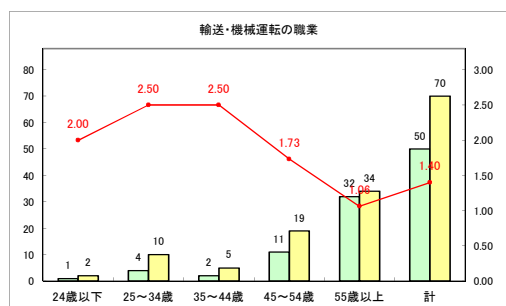

求人・求職バランスシート（常用+常用パート）〔ハローワークむつ〕

令和4年5月