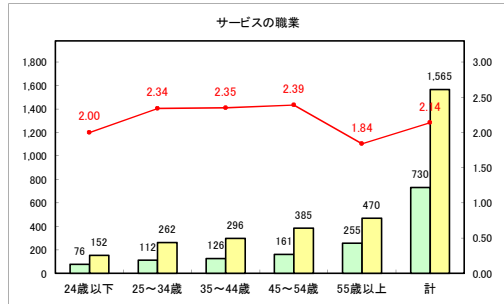

求人・求職バランスシート（常用+常用パート）〔青森労働局〕

令和4年5月

求人・求職バランスシート（常用+常用パート）〔ハローワーク青森〕

令和4年5月

求人・求職バランスシート（常用+常用パート）〔ハローワーク八戸〕

令和4年5月

求人・求職バランスシート（常用+常用パート）〔ハローワーク弘前〕

令和4年5月