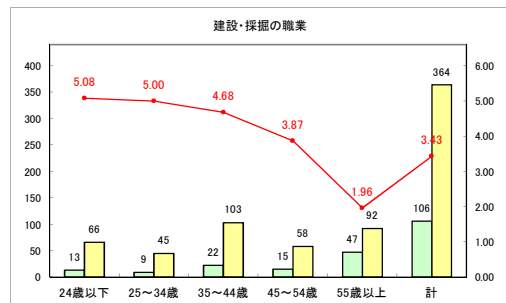

求人・求職バランスシート（常用+常用パート）〔青森労働局〕

令和4年5月

求人・求職バランスシート（常用+常用パート）〔ハローワーク青森〕

令和4年5月

求人・求職バランスシート（常用+常用パート）〔ハローワーク八戸〕

令和4年5月

求人・求職バランスシート（常用+常用パート）〔ハローワーク弘前〕

令和4年5月

求人・求職バランスシート（常用+常用パート）〔ハローワークむつ〕

令和4年5月

求人・求職バランスシート（常用+常用パート）〔ハローワーク野辺地〕

令和4年5月

求人・求職バランスシート（常用+常用パート）〔ハローワーク五所川原〕

令和4年5月

求人・求職バランスシート（常用+常用パート）〔ハローワーク三沢〕

令和4年5月