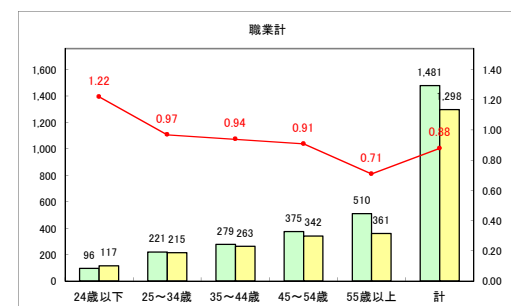

求人・求職バランスシート（常用+常用パート）〔ハローワークむつ〕

令和4年5月