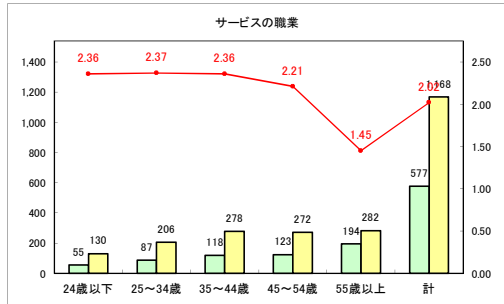

求人・求職バランスシート（常用+常用パート）〔青森労働局〕

令和4年5月

求人・求職バランスシート（常用+常用パート）〔ハローワーク青森〕

令和4年5月

求人・求職バランスシート（常用+常用パート）〔ハローワーク八戸〕

令和4年5月

求人・求職バランスシート（常用+常用パート）〔ハローワーク弘前〕

令和4年5月