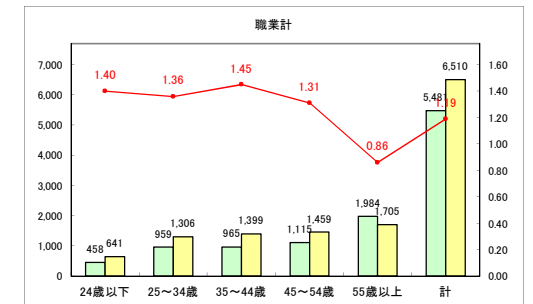

求人・求職バランスシート（常用+常用パート）〔青森労働局〕

令和4年5月

求人・求職バランスシート（常用+常用パート）〔ハローワーク青森〕

令和4年5月

求人・求職バランスシート（常用+常用パート）〔ハローワーク八戸〕

令和4年5月

求人・求職バランスシート（常用+常用パート）〔ハローワーク弘前〕

令和4年5月