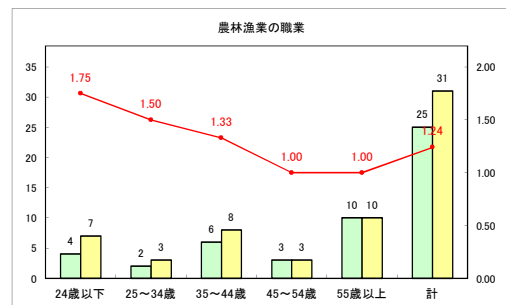

求人・求職バランスシート（常用+常用パート）〔青森労働局〕

令和4年5月

求人・求職バランスシート（常用+常用パート）〔ハローワーク青森〕

令和4年5月

求人・求職バランスシート（常用+常用パート）〔ハローワーク八戸〕

令和4年5月

求人・求職バランスシート（常用+常用パート）〔ハローワーク弘前〕

令和4年5月

求人・求職バランスシート（常用+常用パート）〔ハローワークむつ〕

令和4年5月

求人・求職バランスシート（常用+常用パート）〔ハローワーク野辺地〕

令和4年5月

求人・求職バランスシート（常用+常用パート）〔ハローワーク五所川原〕

令和4年5月

求人・求職バランスシート（常用+常用パート）〔ハローワーク三沢〕

令和4年5月