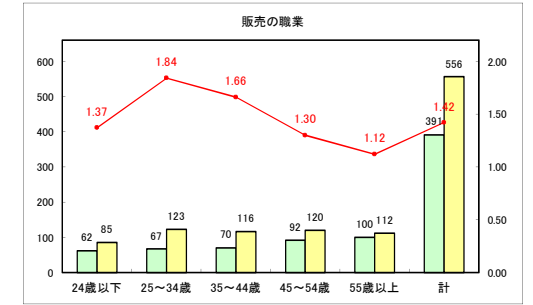

求人・求職バランスシート（常用+常用パート）〔青森労働局〕

令和4年5月

求人・求職バランスシート（常用+常用パート）〔ハローワーク青森〕

令和4年5月

求人・求職バランスシート（常用+常用パート）〔ハローワーク八戸〕

令和4年5月

求人・求職バランスシート（常用+常用パート）〔ハローワーク弘前〕

令和4年5月