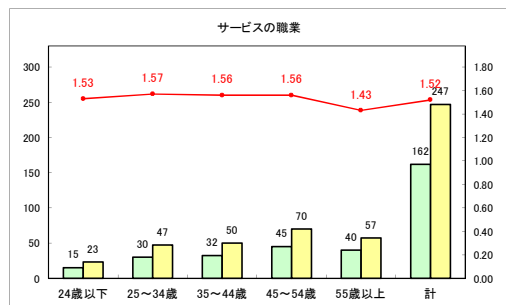

求人・求職バランスシート（常用+常用パート）〔ハローワークむつ〕

令和4年5月