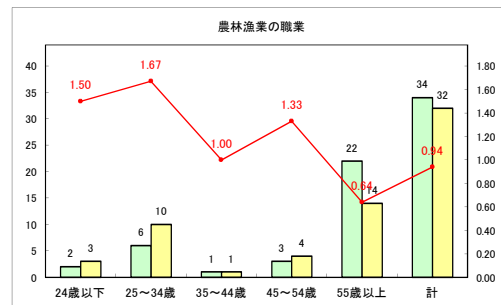

求人・求職バランスシート（常用+常用パート）〔ハローワークむつ〕

令和4年5月

求人・求職バランスシート（常用+常用パート）〔ハローワーク野辺地〕

令和4年5月

求人・求職バランスシート（常用+常用パート）〔ハローワーク五所川原〕

令和4年5月

求人・求職バランスシート（常用+常用パート）〔ハローワーク三沢〕

令和4年5月

求人・求職バランスシート（常用+常用パート）〔ハローワーク+和田〕

令和4年5月

求人・求職バランスシート（常用+常用パート）〔ハローワーク黒石〕

令和4年5月