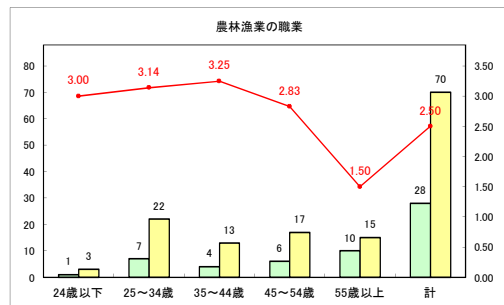

求人・求職バランスシート（常用+常用パート）〔ハローワークむつ〕

令和4年5月

求人・求職バランスシート（常用+常用パート）〔ハローワーク野辺地〕

令和4年5月

求人・求職バランスシート（常用+常用パート）〔ハローワーク五所川原〕

令和4年5月

求人・求職バランスシート（常用+常用パート）〔ハローワーク三沢〕

令和4年5月

求人・求職バランスシート（常用+常用パート）〔ハローワーク+和田〕

令和4年5月

求人・求職バランスシート（常用+常用パート）〔ハローワーク黒石〕

令和4年5月