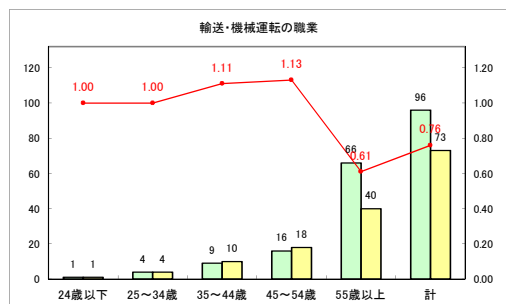

求人・求職バランスシート（常用+常用パート）〔ハローワークむつ〕

令和4年5月

求人・求職バランスシート（常用+常用パート）〔ハローワーク野辺地〕

令和4年5月

求人・求職バランスシート（常用+常用パート）〔ハローワーク五所川原〕

令和4年5月

求人・求職バランスシート（常用+常用パート）〔ハローワーク三沢〕

令和4年5月

求人・求職バランスシート（常用+常用パート）〔ハローワーク+和田〕

令和4年5月

求人・求職バランスシート（常用+常用パート）〔ハローワーク黒石〕

令和4年5月