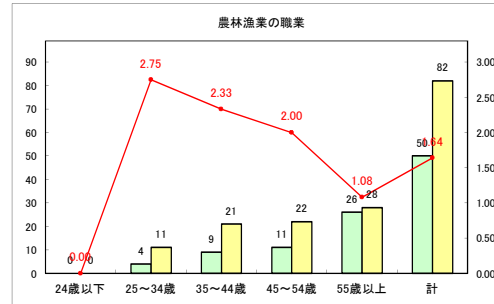

求人・求職バランスシート（常用+常用パート）〔青森労働局〕

令和4年5月

求人・求職バランスシート（常用+常用パート）〔ハローワーク青森〕

令和4年5月

求人・求職バランスシート（常用+常用パート）〔ハローワーク八戸〕

令和4年5月

求人・求職バランスシート（常用+常用パート）〔ハローワーク弘前〕

令和4年5月