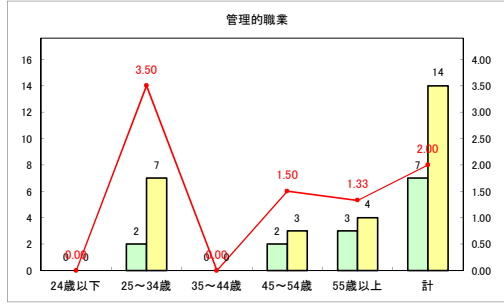

求人・求職バランスシート（常用+常用パート）〔青森労働局〕

令和4年5月

求人・求職バランスシート（常用+常用パート）〔ハローワーク青森〕

令和4年5月

求人・求職バランスシート（常用+常用パート）〔ハローワーク八戸〕

令和4年5月

求人・求職バランスシート（常用+常用パート）〔ハローワーク弘前〕

令和4年5月