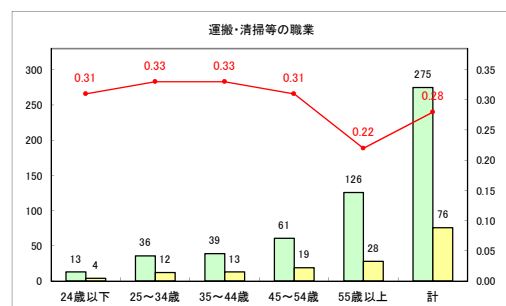

求人・求職バランスシート（常用+常用パート）〔ハローワークむつ〕

令和4年5月