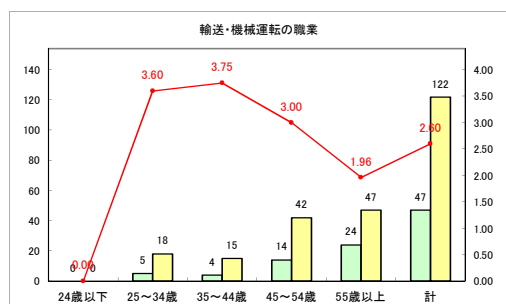

求人・求職バランスシート（常用+常用パート）〔ハローワーク野辺地〕

令和4年5月