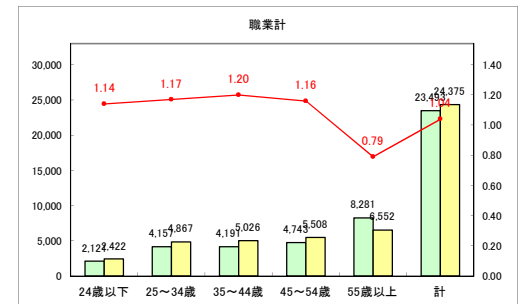

求人・求職バランスシート（常用+常用パート）〔青森労働局〕

令和4年5月

求人・求職バランスシート（常用+常用パート）〔ハローワーク青森〕

令和4年5月

求人・求職バランスシート（常用+常用パート）〔ハローワーク八戸〕

令和4年5月

求人・求職バランスシート（常用+常用パート）〔ハローワーク弘前〕

令和4年5月