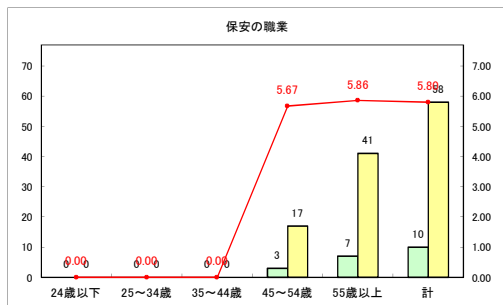

求人・求職バランスシート（常用+常用パート）〔ハローワークむつ〕

令和4年5月

求人・求職バランスシート（常用+常用パート）〔ハローワーク野辺地〕

令和4年5月

求人・求職バランスシート（常用+常用パート）〔ハローワーク五所川原〕

令和4年5月

求人・求職バランスシート（常用+常用パート）〔ハローワーク三沢〕

令和4年5月

求人・求職バランスシート（常用+常用パート）〔ハローワーク+和田〕

令和4年5月

求人・求職バランスシート（常用+常用パート）〔ハローワーク黒石〕

令和4年5月