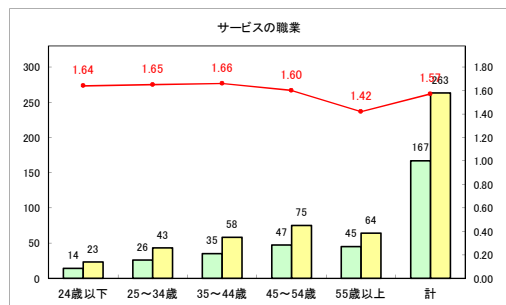

求人・求職バランスシート（常用+常用パート）〔ハローワークむつ〕

令和4年4月