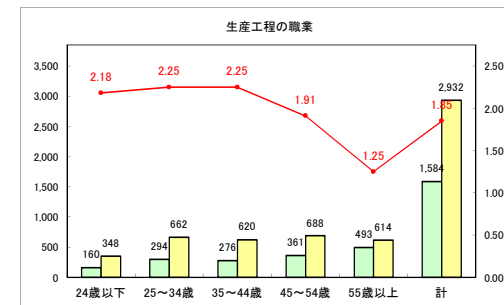

求人・求職バランスシート（常用+常用パート）〔青森労働局〕

令和4年4月

求人・求職バランスシート（常用+常用パート）〔ハローワーク青森〕

令和4年4月

求人・求職バランスシート（常用+常用パート）〔ハローワーク八戸〕

令和4年4月

求人・求職バランスシート（常用+常用パート）〔ハローワーク弘前〕

令和4年4月