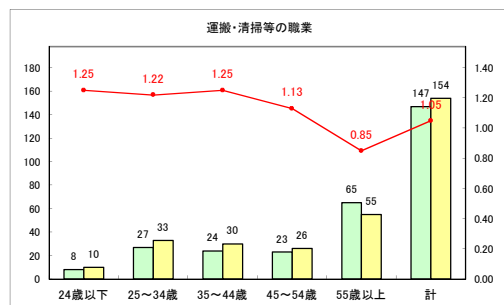

求人・求職バランスシート（常用+常用パート）〔ハローワークむつ〕

令和4年4月

求人・求職バランスシート（常用+常用パート）〔ハローワーク野辺地〕

令和4年4月

求人・求職バランスシート（常用+常用パート）〔ハローワーク五所川原〕

令和4年4月

求人・求職バランスシート（常用+常用パート）〔ハローワーク三沢〕

令和4年4月

求人・求職バランスシート（常用+常用パート）〔ハローワーク+和田〕

令和4年4月

求人・求職バランスシート（常用+常用パート）〔ハローワーク黒石〕

令和4年4月