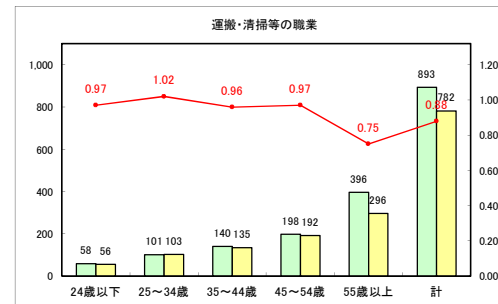

求人・求職バランスシート（常用+常用パート）〔青森労働局〕

令和4年4月

求人・求職バランスシート（常用+常用パート）〔ハローワーク青森〕

令和4年4月

求人・求職バランスシート（常用+常用パート）〔ハローワーク八戸〕

令和4年4月

求人・求職バランスシート（常用+常用パート）〔ハローワーク弘前〕

令和4年4月