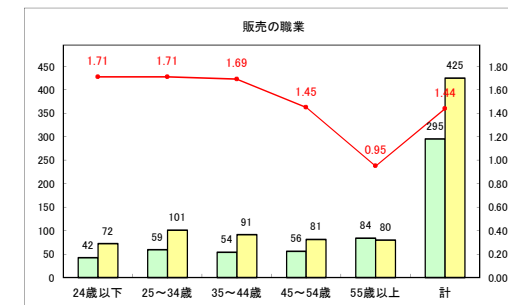

求人・求職バランスシート（常用+常用パート）〔青森労働局〕

令和4年4月

求人・求職バランスシート（常用+常用パート）〔ハローワーク青森〕

令和4年4月

求人・求職バランスシート（常用+常用パート）〔ハローワーク八戸〕

令和4年4月

求人・求職バランスシート（常用+常用パート）〔ハローワーク弘前〕

令和4年4月

求人・求職バランスシート（常用+常用パート）〔ハローワークむつ〕

令和4年4月

求人・求職バランスシート（常用+常用パート）〔ハローワーク野辺地〕

令和4年4月

求人・求職バランスシート（常用+常用パート）〔ハローワーク五所川原〕

令和4年4月

求人・求職バランスシート（常用+常用パート）〔ハローワーク三沢〕

令和4年4月