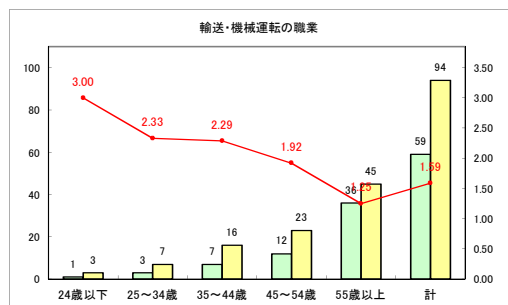

求人・求職バランスシート（常用+常用パート）〔ハローワークむつ〕

令和4年4月

求人・求職バランスシート（常用+常用パート）〔ハローワーク野辺地〕

令和4年4月

求人・求職バランスシート（常用+常用パート）〔ハローワーク五所川原〕

令和4年4月

求人・求職バランスシート（常用+常用パート）〔ハローワーク三沢〕

令和4年4月

求人・求職バランスシート（常用+常用パート）〔ハローワーク+和田〕

令和4年4月

求人・求職バランスシート（常用+常用パート）〔ハローワーク黒石〕

令和4年4月