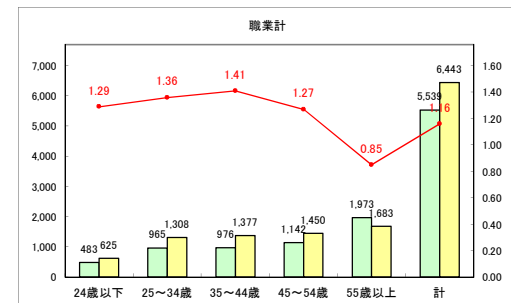

求人・求職バランスシート（常用+常用パート）〔青森労働局〕

令和4年4月

求人・求職バランスシート（常用+常用パート）〔ハローワーク青森〕

令和4年4月

求人・求職バランスシート（常用+常用パート）〔ハローワーク八戸〕

令和4年4月

求人・求職バランスシート（常用+常用パート）〔ハローワーク弘前〕

令和4年4月

求人・求職バランスシート（常用+常用パート）〔ハローワークむつ〕

令和4年4月

求人・求職バランスシート（常用+常用パート）〔ハローワーク野辺地〕

令和4年4月

求人・求職バランスシート（常用+常用パート）〔ハローワーク五所川原〕

令和4年4月

求人・求職バランスシート（常用+常用パート）〔ハローワーク三沢〕

令和4年4月