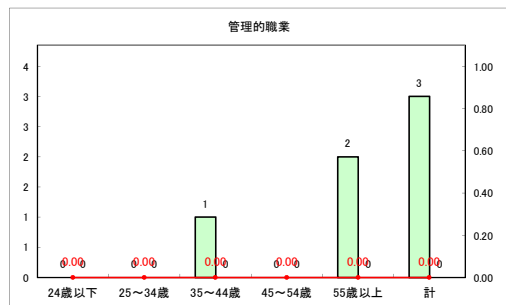

求人・求職バランスシート（常用+常用パート）〔ハローワークむつ〕

令和4年4月

求人・求職バランスシート（常用+常用パート）〔ハローワーク野辺地〕

令和4年4月

求人・求職バランスシート（常用+常用パート）〔ハローワーク五所川原〕

令和4年4月

求人・求職バランスシート（常用+常用パート）〔ハローワーク三沢〕

令和4年4月

求人・求職バランスシート（常用+常用パート）〔ハローワーク+和田〕

令和4年4月

求人・求職バランスシート（常用+常用パート）〔ハローワーク黒石〕

令和4年4月