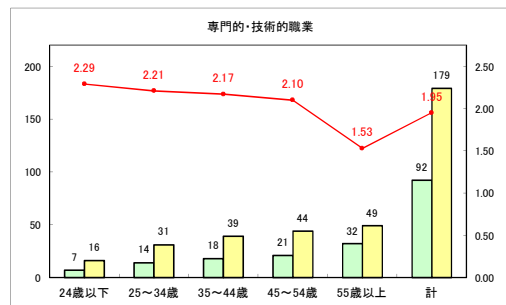

求人・求職バランスシート（常用+常用パート）〔ハローワークむつ〕

令和4年4月