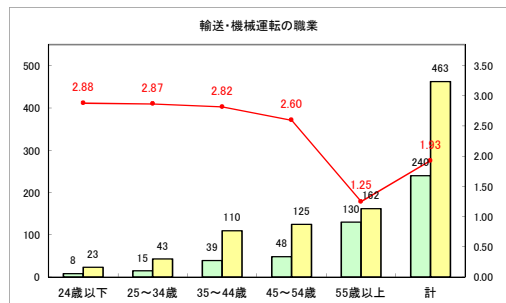

求人・求職バランスシート（常用+常用パート）〔青森労働局〕

令和4年4月

求人・求職バランスシート（常用+常用パート）〔ハローワーク青森〕

令和4年4月

求人・求職バランスシート（常用+常用パート）〔ハローワーク八戸〕

令和4年4月

求人・求職バランスシート（常用+常用パート）〔ハローワーク弘前〕

令和4年4月