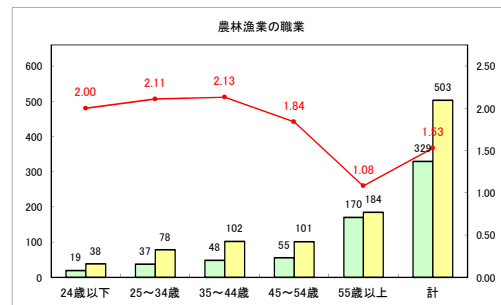

求人・求職バランスシート（常用+常用パート）〔青森労働局〕

令和4年4月

求人・求職バランスシート（常用+常用パート）〔ハローワーク青森〕

令和4年4月

求人・求職バランスシート（常用+常用パート）〔ハローワーク八戸〕

令和4年4月

求人・求職バランスシート（常用+常用パート）〔ハローワーク弘前〕

令和4年4月