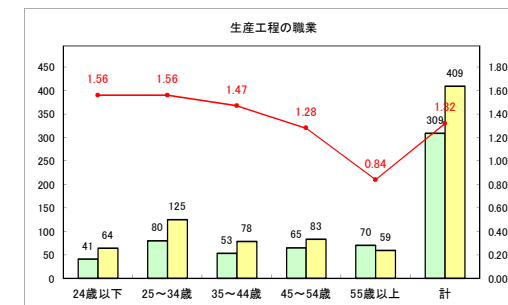

求人・求職バランスシート（常用+常用パート）〔青森労働局〕

令和4年4月

求人・求職バランスシート（常用+常用パート）〔ハローワーク青森〕

令和4年4月

求人・求職バランスシート（常用+常用パート）〔ハローワーク八戸〕

令和4年4月

求人・求職バランスシート（常用+常用パート）〔ハローワーク弘前〕

令和4年4月

求人・求職バランスシート（常用+常用パート）〔ハローワークむつ〕

令和4年4月

求人・求職バランスシート（常用+常用パート）〔ハローワーク野辺地〕

令和4年4月

求人・求職バランスシート（常用+常用パート）〔ハローワーク五所川原〕

令和4年4月

求人・求職バランスシート（常用+常用パート）〔ハローワーク三沢〕

令和4年4月