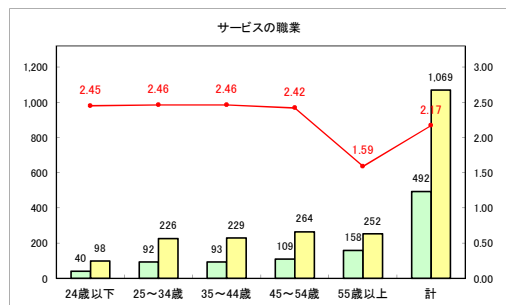

求人・求職バランスシート（常用+常用パート）〔青森労働局〕

令和4年4月

求人・求職バランスシート（常用+常用パート）〔ハローワーク青森〕

令和4年4月

求人・求職バランスシート（常用+常用パート）〔ハローワーク八戸〕

令和4年4月

求人・求職バランスシート（常用+常用パート）〔ハローワーク弘前〕

令和4年4月

求人・求職バランスシート（常用+常用パート）〔ハローワークむつ〕

令和4年4月

求人・求職バランスシート（常用+常用パート）〔ハローワーク野辺地〕

令和4年4月

求人・求職バランスシート（常用+常用パート）〔ハローワーク五所川原〕

令和4年4月

求人・求職バランスシート（常用+常用パート）〔ハローワーク三沢〕

令和4年4月