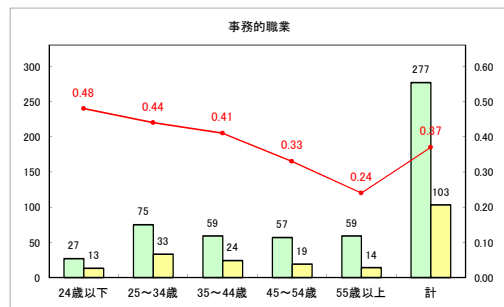

求人・求職バランスシート（常用+常用パート）〔ハローワークむつ〕

令和4年4月

求人・求職バランスシート（常用+常用パート）〔ハローワーク野辺地〕

令和4年4月

求人・求職バランスシート（常用+常用パート）〔ハローワーク五所川原〕

令和4年4月

求人・求職バランスシート（常用+常用パート）〔ハローワーク三沢〕

令和4年4月

求人・求職バランスシート（常用+常用パート）〔ハローワーク+和田〕

令和4年4月

求人・求職バランスシート（常用+常用パート）〔ハローワーク黒石〕

令和4年4月