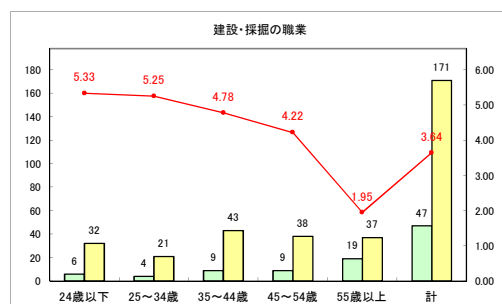

求人・求職バランスシート（常用+常用パート）〔ハローワークむつ〕

令和4年4月

求人・求職バランスシート（常用+常用パート）〔ハローワーク野辺地〕

令和4年4月

求人・求職バランスシート（常用+常用パート）〔ハローワーク五所川原〕

令和4年4月

求人・求職バランスシート（常用+常用パート）〔ハローワーク三沢〕

令和4年4月

求人・求職バランスシート（常用+常用パート）〔ハローワーク+和田〕

令和4年4月

求人・求職バランスシート（常用+常用パート）〔ハローワーク黒石〕

令和4年4月