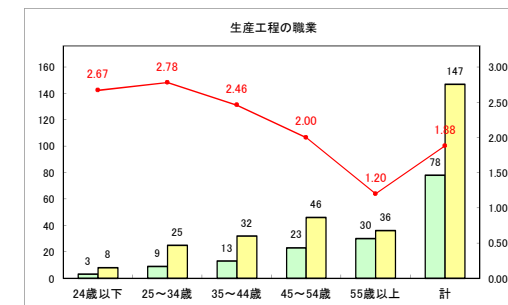

求人・求職バランスシート（常用+常用パート）〔ハローワークむつ〕

令和4年4月

求人・求職バランスシート（常用+常用パート）〔ハローワーク野辺地〕

令和4年4月

求人・求職バランスシート（常用+常用パート）〔ハローワーク五所川原〕

令和4年4月

求人・求職バランスシート（常用+常用パート）〔ハローワーク三沢〕

令和4年4月

求人・求職バランスシート（常用+常用パート）〔ハローワーク+和田〕

令和4年4月

求人・求職バランスシート（常用+常用パート）〔ハローワーク黒石〕

令和4年4月