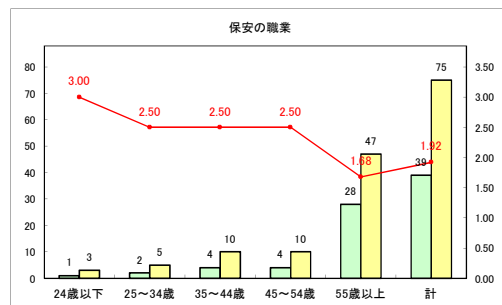

求人・求職バランスシート（常用+常用パート）〔青森労働局〕

令和4年4月

求人・求職バランスシート（常用+常用パート）〔ハローワーク青森〕

令和4年4月

求人・求職バランスシート（常用+常用パート）〔ハローワーク八戸〕

令和4年4月

求人・求職バランスシート（常用+常用パート）〔ハローワーク弘前〕

令和4年4月