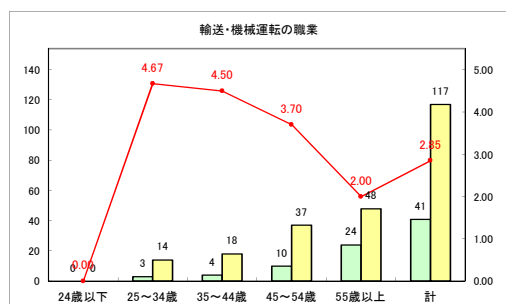

求人・求職バランスシート（常用+常用パート）〔青森労働局〕

令和4年4月

求人・求職バランスシート（常用+常用パート）〔ハローワーク青森〕

令和4年4月

求人・求職バランスシート（常用+常用パート）〔ハローワーク八戸〕

令和4年4月

求人・求職バランスシート（常用+常用パート）〔ハローワーク弘前〕

令和4年4月

求人・求職バランスシート（常用+常用パート）〔ハローワークむつ〕

令和4年4月

求人・求職バランスシート（常用+常用パート）〔ハローワーク野辺地〕

令和4年4月

求人・求職バランスシート（常用+常用パート）〔ハローワーク五所川原〕

令和4年4月

求人・求職バランスシート（常用+常用パート）〔ハローワーク三沢〕

令和4年4月