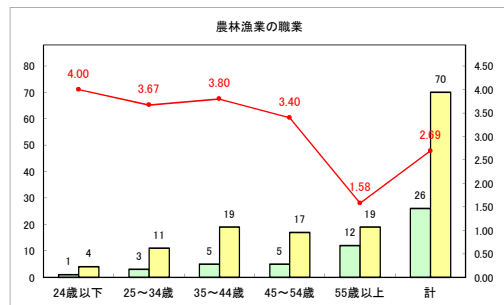

求人・求職バランスシート（常用+常用パート）〔ハローワークむつ〕

令和4年4月

求人・求職バランスシート（常用+常用パート）〔ハローワーク野辺地〕

令和4年4月

求人・求職バランスシート（常用+常用パート）〔ハローワーク五所川原〕

令和4年4月

求人・求職バランスシート（常用+常用パート）〔ハローワーク三沢〕

令和4年4月

求人・求職バランスシート（常用+常用パート）〔ハローワーク+和田〕

令和4年4月

求人・求職バランスシート（常用+常用パート）〔ハローワーク黒石〕

令和4年4月