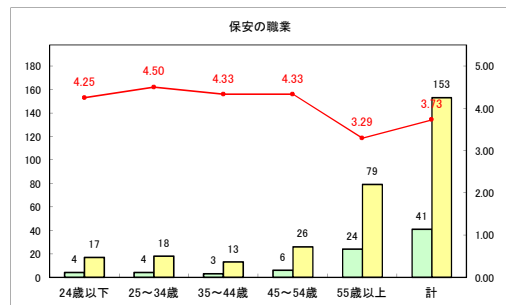

求人・求職バランスシート（常用+常用パート）〔青森労働局〕

令和4年4月

求人・求職バランスシート（常用+常用パート）〔ハローワーク青森〕

令和4年4月

求人・求職バランスシート（常用+常用パート）〔ハローワーク八戸〕

令和4年4月

求人・求職バランスシート（常用+常用パート）〔ハローワーク弘前〕

令和4年4月

求人・求職バランスシート（常用+常用パート）〔ハローワークむつ〕

令和4年4月

求人・求職バランスシート（常用+常用パート）〔ハローワーク野辺地〕

令和4年4月

求人・求職バランスシート（常用+常用パート）〔ハローワーク五所川原〕

令和4年4月

求人・求職バランスシート（常用+常用パート）〔ハローワーク三沢〕

令和4年4月