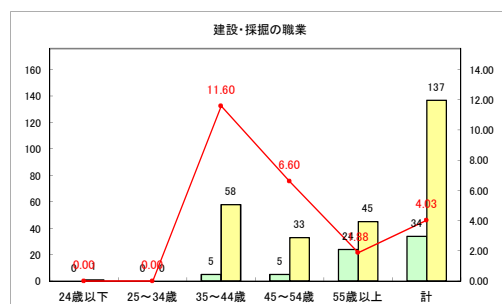

求人・求職バランスシート（常用+常用パート）〔青森労働局〕

令和4年4月

求人・求職バランスシート（常用+常用パート）〔ハローワーク青森〕

令和4年4月

求人・求職バランスシート（常用+常用パート）〔ハローワーク八戸〕

令和4年4月

求人・求職バランスシート（常用+常用パート）〔ハローワーク弘前〕

令和4年4月

求人・求職バランスシート（常用+常用パート）〔ハローワークむつ〕

令和4年4月

求人・求職バランスシート（常用+常用パート）〔ハローワーク野辺地〕

令和4年4月

求人・求職バランスシート（常用+常用パート）〔ハローワーク五所川原〕

令和4年4月

求人・求職バランスシート（常用+常用パート）〔ハローワーク三沢〕

令和4年4月