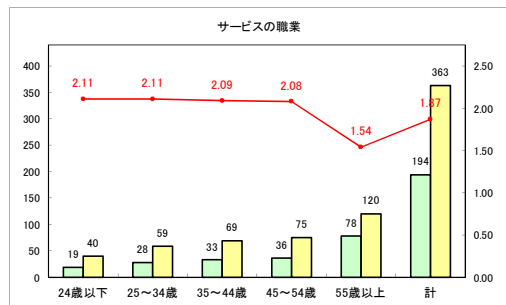

求人・求職バランスシート（常用+常用パート）〔ハローワークむつ〕

令和4年4月

求人・求職バランスシート（常用+常用パート）〔ハローワーク野辺地〕

令和4年4月

求人・求職バランスシート（常用+常用パート）〔ハローワーク五所川原〕

令和4年4月

求人・求職バランスシート（常用+常用パート）〔ハローワーク三沢〕

令和4年4月

求人・求職バランスシート（常用+常用パート）〔ハローワーク+和田〕

令和4年4月

求人・求職バランスシート（常用+常用パート）〔ハローワーク黒石〕

令和4年4月