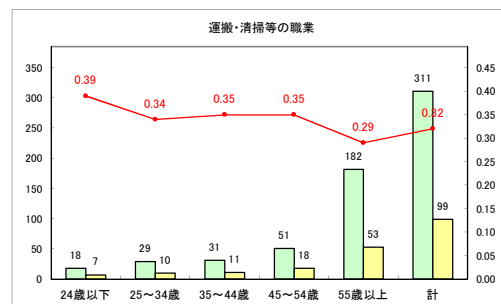

求人・求職バランスシート（常用+常用パート）〔ハローワークむつ〕

令和4年4月

求人・求職バランスシート（常用+常用パート）〔ハローワーク野辺地〕

令和4年4月

求人・求職バランスシート（常用+常用パート）〔ハローワーク五所川原〕

令和4年4月

求人・求職バランスシート（常用+常用パート）〔ハローワーク三沢〕

令和4年4月

求人・求職バランスシート（常用+常用パート）〔ハローワーク+和田〕

令和4年4月

求人・求職バランスシート（常用+常用パート）〔ハローワーク黒石〕

令和4年4月