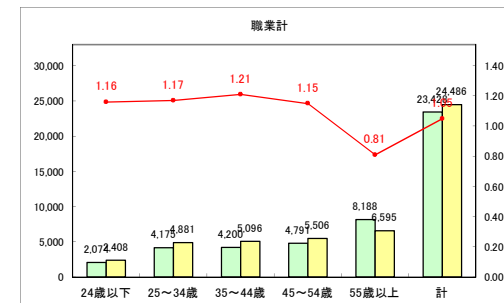

求人・求職バランスシート（常用+常用パート）〔青森労働局〕

令和4年4月

求人・求職バランスシート（常用+常用パート）〔ハローワーク青森〕

令和4年4月

求人・求職バランスシート（常用+常用パート）〔ハローワーク八戸〕

令和4年4月

求人・求職バランスシート（常用+常用パート）〔ハローワーク弘前〕

令和4年4月