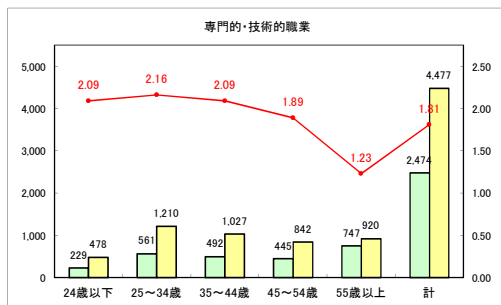

求人・求職バランスシート（常用+常用パート）〔青森労働局〕

令和4年4月

求人・求職バランスシート（常用+常用パート）〔ハローワーク青森〕

令和4年4月

求人・求職バランスシート（常用+常用パート）〔ハローワーク八戸〕

令和4年4月

求人・求職バランスシート（常用+常用パート）〔ハローワーク弘前〕

令和4年4月