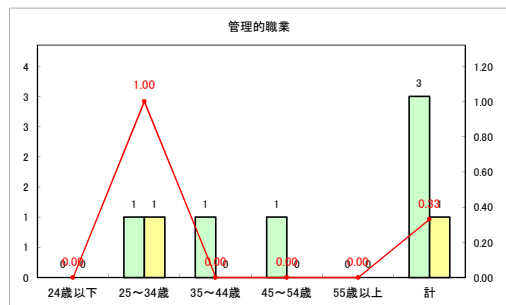

求人・求職バランスシート（常用+常用パート）〔青森労働局〕

令和4年4月

求人・求職バランスシート（常用+常用パート）〔ハローワーク青森〕

令和4年4月

求人・求職バランスシート（常用+常用パート）〔ハローワーク八戸〕

令和4年4月

求人・求職バランスシート（常用+常用パート）〔ハローワーク弘前〕

令和4年4月

求人・求職バランスシート（常用+常用パート）〔ハローワークむつ〕

令和4年4月

求人・求職バランスシート（常用+常用パート）〔ハローワーク野辺地〕

令和4年4月

求人・求職バランスシート（常用+常用パート）〔ハローワーク五所川原〕

令和4年4月

求人・求職バランスシート（常用+常用パート）〔ハローワーク三沢〕

令和4年4月