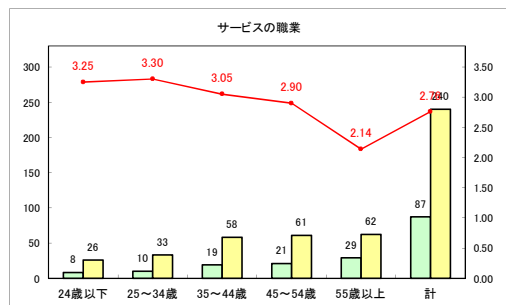

求人・求職バランスシート（常用+常用パート）〔青森労働局〕

令和4年4月

求人・求職バランスシート（常用+常用パート）〔ハローワーク青森〕

令和4年4月

求人・求職バランスシート（常用+常用パート）〔ハローワーク八戸〕

令和4年4月

求人・求職バランスシート（常用+常用パート）〔ハローワーク弘前〕

令和4年4月

求人・求職バランスシート（常用+常用パート）〔ハローワークむつ〕

令和4年4月

求人・求職バランスシート（常用+常用パート）〔ハローワーク野辺地〕

令和4年4月

求人・求職バランスシート（常用+常用パート）〔ハローワーク五所川原〕

令和4年4月

求人・求職バランスシート（常用+常用パート）〔ハローワーク三沢〕

令和4年4月