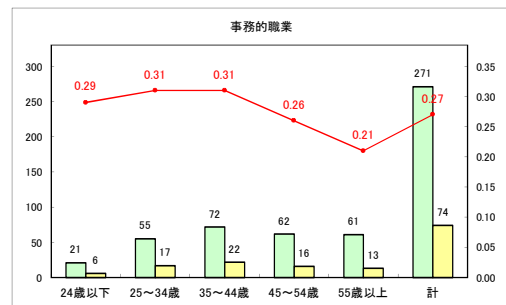

求人・求職バランスシート（常用+常用パート）〔ハローワークむつ〕

令和4年4月