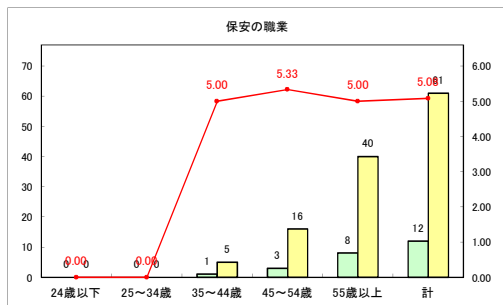

求人・求職バランスシート（常用+常用パート）〔ハローワークむつ〕

令和4年4月

求人・求職バランスシート（常用+常用パート）〔ハローワーク野辺地〕

令和4年4月

求人・求職バランスシート（常用+常用パート）〔ハローワーク五所川原〕

令和4年4月

求人・求職バランスシート（常用+常用パート）〔ハローワーク三沢〕

令和4年4月

求人・求職バランスシート（常用+常用パート）〔ハローワーク+和田〕

令和4年4月

求人・求職バランスシート（常用+常用パート）〔ハローワーク黒石〕

令和4年4月