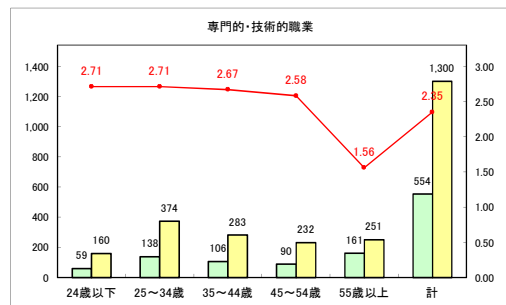

求人・求職バランスシート（常用+常用パート）〔青森労働局〕

令和4年4月

求人・求職バランスシート（常用+常用パート）〔ハローワーク青森〕

令和4年4月

求人・求職バランスシート（常用+常用パート）〔ハローワーク八戸〕

令和4年4月

求人・求職バランスシート（常用+常用パート）〔ハローワーク弘前〕

令和4年4月