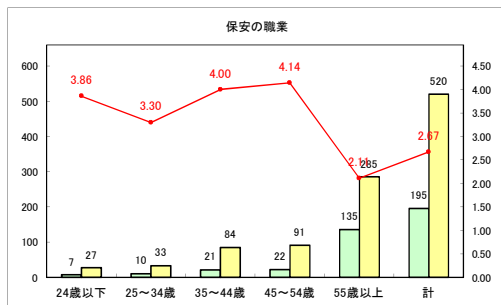

求人・求職バランスシート（常用+常用パート）〔青森労働局〕

令和4年4月

求人・求職バランスシート（常用+常用パート）〔ハローワーク青森〕

令和4年4月

求人・求職バランスシート（常用+常用パート）〔ハローワーク八戸〕

令和4年4月

求人・求職バランスシート（常用+常用パート）〔ハローワーク弘前〕

令和4年4月

求人・求職バランスシート（常用+常用パート）〔ハローワークむつ〕

令和4年4月

求人・求職バランスシート（常用+常用パート）〔ハローワーク野辺地〕

令和4年4月

求人・求職バランスシート（常用+常用パート）〔ハローワーク五所川原〕

令和4年4月

求人・求職バランスシート（常用+常用パート）〔ハローワーク三沢〕

令和4年4月