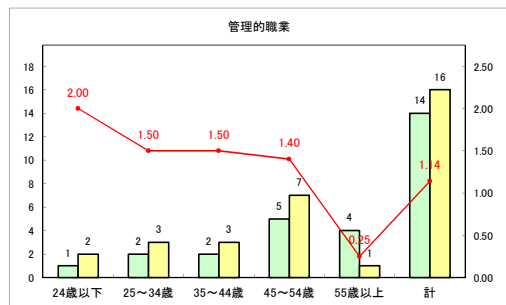

求人・求職バランスシート（常用+常用パート）〔青森労働局〕

令和4年4月

求人・求職バランスシート（常用+常用パート）〔ハローワーク青森〕

令和4年4月

求人・求職バランスシート（常用+常用パート）〔ハローワーク八戸〕

令和4年4月

求人・求職バランスシート（常用+常用パート）〔ハローワーク弘前〕

令和4年4月

求人・求職バランスシート（常用+常用パート）〔ハローワークむつ〕

令和4年4月

求人・求職バランスシート（常用+常用パート）〔ハローワーク野辺地〕

令和4年4月

求人・求職バランスシート（常用+常用パート）〔ハローワーク五所川原〕

令和4年4月

求人・求職バランスシート（常用+常用パート）〔ハローワーク三沢〕

令和4年4月