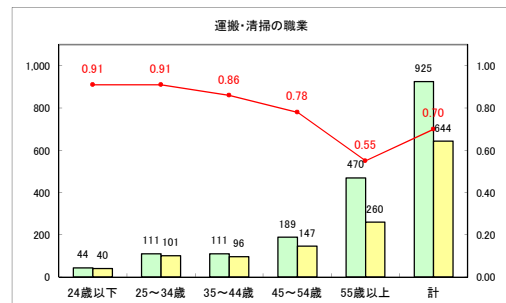

求人・求職バランスシート（常用+常用パート）〔青森労働局〕

令和4年4月

求人・求職バランスシート（常用+常用パート）〔ハローワーク青森〕

令和4年4月

求人・求職バランスシート（常用+常用パート）〔ハローワーク八戸〕

令和4年4月

求人・求職バランスシート（常用+常用パート）〔ハローワーク弘前〕

令和4年4月

求人・求職バランスシート（常用+常用パート）〔ハローワークむつ〕

令和4年4月

求人・求職バランスシート（常用+常用パート）〔ハローワーク野辺地〕

令和4年4月

求人・求職バランスシート（常用+常用パート）〔ハローワーク五所川原〕

令和4年4月

求人・求職バランスシート（常用+常用パート）〔ハローワーク三沢〕

令和4年4月