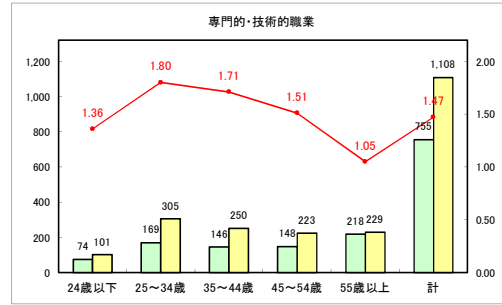

求人・求職バランスシート（常用+常用パート）〔青森労働局〕

令和4年4月

求人・求職バランスシート（常用+常用パート）〔ハローワーク青森〕

令和4年4月

求人・求職バランスシート（常用+常用パート）〔ハローワーク八戸〕

令和4年4月

求人・求職バランスシート（常用+常用パート）〔ハローワーク弘前〕

令和4年4月