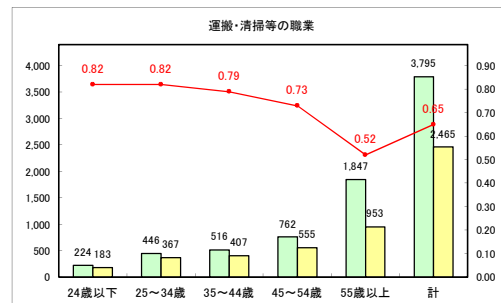

求人・求職バランスシート（常用+常用パート）〔青森労働局〕

令和4年4月

求人・求職バランスシート（常用+常用パート）〔ハローワーク青森〕

令和4年4月

求人・求職バランスシート（常用+常用パート）〔ハローワーク八戸〕

令和4年4月

求人・求職バランスシート（常用+常用パート）〔ハローワーク弘前〕

令和4年4月

求人・求職バランスシート（常用+常用パート）〔ハローワークむつ〕

令和4年4月

求人・求職バランスシート（常用+常用パート）〔ハローワーク野辺地〕

令和4年4月

求人・求職バランスシート（常用+常用パート）〔ハローワーク五所川原〕

令和4年4月

求人・求職バランスシート（常用+常用パート）〔ハローワーク三沢〕

令和4年4月