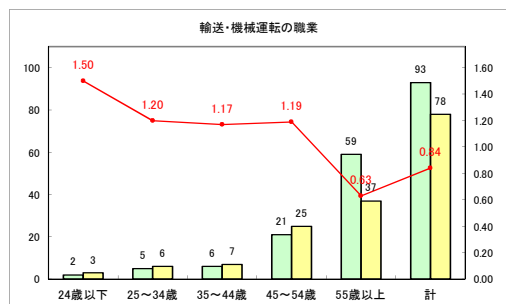

求人・求職バランスシート（常用+常用パート）〔ハローワークむつ〕

令和4年4月

求人・求職バランスシート（常用+常用パート）〔ハローワーク野辺地〕

令和4年4月

求人・求職バランスシート（常用+常用パート）〔ハローワーク五所川原〕

令和4年4月

求人・求職バランスシート（常用+常用パート）〔ハローワーク三沢〕

令和4年4月

求人・求職バランスシート（常用+常用パート）〔ハローワーク+和田〕

令和4年4月

求人・求職バランスシート（常用+常用パート）〔ハローワーク黒石〕

令和4年4月