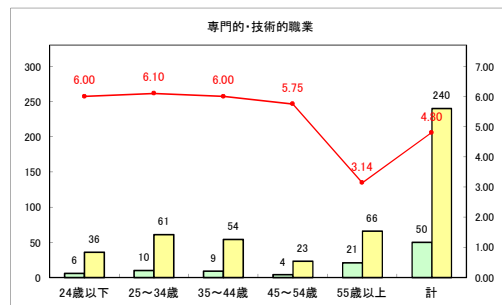

求人・求職バランスシート（常用+常用パート）〔青森労働局〕

令和4年4月

求人・求職バランスシート（常用+常用パート）〔ハローワーク青森〕

令和4年4月

求人・求職バランスシート（常用+常用パート）〔ハローワーク八戸〕

令和4年4月

求人・求職バランスシート（常用+常用パート）〔ハローワーク弘前〕

令和4年4月

求人・求職バランスシート（常用+常用パート）〔ハローワークむつ〕

令和4年4月

求人・求職バランスシート（常用+常用パート）〔ハローワーク野辺地〕

令和4年4月

求人・求職バランスシート（常用+常用パート）〔ハローワーク五所川原〕

令和4年4月

求人・求職バランスシート（常用+常用パート）〔ハローワーク三沢〕

令和4年4月