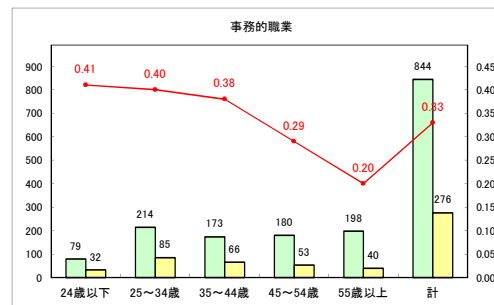

求人・求職バランスシート（常用+常用パート）〔青森労働局〕

令和4年4月

求人・求職バランスシート（常用+常用パート）〔ハローワーク青森〕

令和4年4月

求人・求職バランスシート（常用+常用パート）〔ハローワーク八戸〕

令和4年4月

求人・求職バランスシート（常用+常用パート）〔ハローワーク弘前〕

令和4年4月