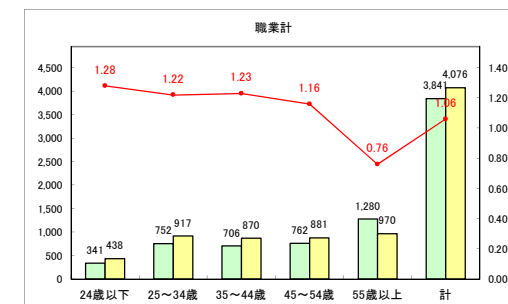

求人・求職バランスシート（常用+常用パート）〔青森労働局〕

令和4年4月

求人・求職バランスシート（常用+常用パート）〔ハローワーク青森〕

令和4年4月

求人・求職バランスシート（常用+常用パート）〔ハローワーク八戸〕

令和4年4月

求人・求職バランスシート（常用+常用パート）〔ハローワーク弘前〕

令和4年4月