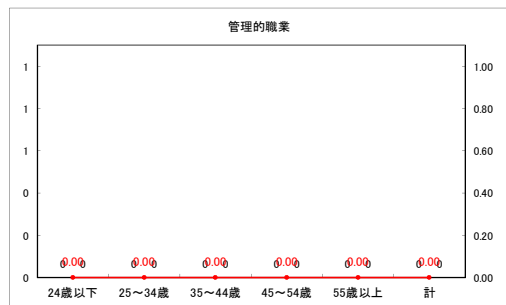

求人・求職バランスシート（常用+常用パート）〔ハローワークむつ〕

令和4年4月

求人・求職バランスシート（常用+常用パート）〔ハローワーク野辺地〕

令和4年4月

求人・求職バランスシート（常用+常用パート）〔ハローワーク五所川原〕

令和4年4月

求人・求職バランスシート（常用+常用パート）〔ハローワーク三沢〕

令和4年4月

求人・求職バランスシート（常用+常用パート）〔ハローワーク+和田〕

令和4年4月

求人・求職バランスシート（常用+常用パート）〔ハローワーク黒石〕

令和4年4月