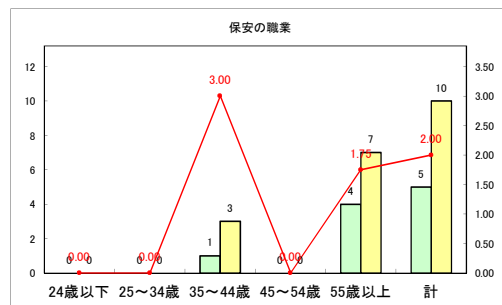

求人・求職バランスシート（常用+常用パート）〔ハローワークむつ〕

令和4年4月

求人・求職バランスシート（常用+常用パート）〔ハローワーク野辺地〕

令和4年4月

求人・求職バランスシート（常用+常用パート）〔ハローワーク五所川原〕

令和4年4月

求人・求職バランスシート（常用+常用パート）〔ハローワーク三沢〕

令和4年4月

求人・求職バランスシート（常用+常用パート）〔ハローワーク+和田〕

令和4年4月

求人・求職バランスシート（常用+常用パート）〔ハローワーク黒石〕

令和4年4月