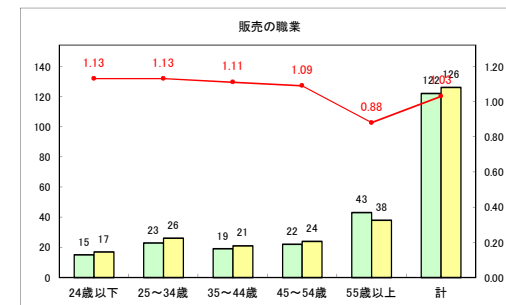

求人・求職バランスシート（常用+常用パート）〔ハローワークむつ〕

令和4年4月

求人・求職バランスシート（常用+常用パート）〔ハローワーク野辺地〕

令和4年4月

求人・求職バランスシート（常用+常用パート）〔ハローワーク五所川原〕

令和4年4月

求人・求職バランスシート（常用+常用パート）〔ハローワーク三沢〕

令和4年4月

求人・求職バランスシート（常用+常用パート）〔ハローワーク+和田〕

令和4年4月

求人・求職バランスシート（常用+常用パート）〔ハローワーク黒石〕

令和4年4月