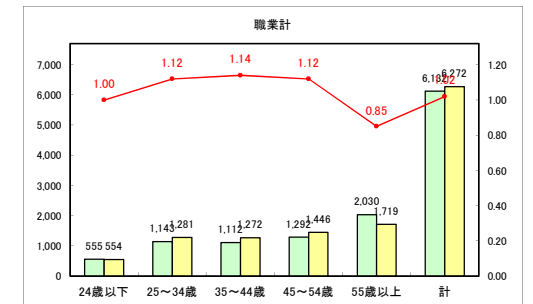

求人・求職バランスシート（常用+常用パート）〔青森労働局〕

令和4年4月

求人・求職バランスシート（常用+常用パート）〔ハローワーク青森〕

令和4年4月

求人・求職バランスシート（常用+常用パート）〔ハローワーク八戸〕

令和4年4月

求人・求職バランスシート（常用+常用パート）〔ハローワーク弘前〕

令和4年4月