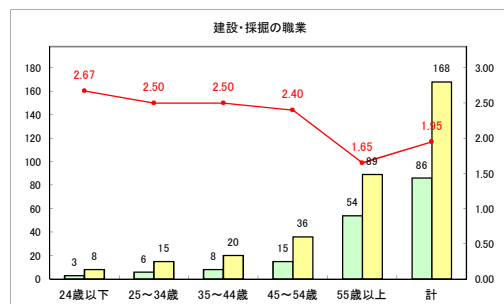

求人・求職バランスシート（常用+常用パート）〔ハローワークむつ〕

令和4年4月

求人・求職バランスシート（常用+常用パート）〔ハローワーク野辺地〕

令和4年4月

求人・求職バランスシート（常用+常用パート）〔ハローワーク五所川原〕

令和4年4月

求人・求職バランスシート（常用+常用パート）〔ハローワーク三沢〕

令和4年4月

求人・求職バランスシート（常用+常用パート）〔ハローワーク+和田〕

令和4年4月

求人・求職バランスシート（常用+常用パート）〔ハローワーク黒石〕

令和4年4月