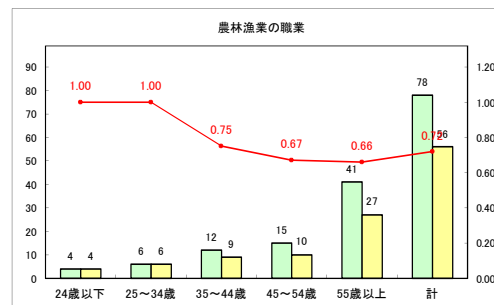

求人・求職バランスシート（常用+常用パート）〔青森労働局〕

令和4年4月

求人・求職バランスシート（常用+常用パート）〔ハローワーク青森〕

令和4年4月

求人・求職バランスシート（常用+常用パート）〔ハローワーク八戸〕

令和4年4月

求人・求職バランスシート（常用+常用パート）〔ハローワーク弘前〕

令和4年4月