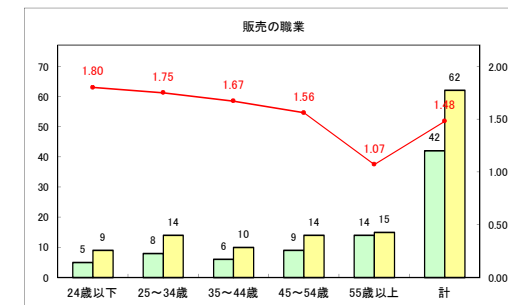

求人・求職バランスシート（常用+常用パート）〔青森労働局〕

令和4年4月

求人・求職バランスシート（常用+常用パート）〔ハローワーク青森〕

令和4年4月

求人・求職バランスシート（常用+常用パート）〔ハローワーク八戸〕

令和4年4月

求人・求職バランスシート（常用+常用パート）〔ハローワーク弘前〕

令和4年4月

求人・求職バランスシート（常用+常用パート）〔ハローワークむつ〕

令和4年4月

求人・求職バランスシート（常用+常用パート）〔ハローワーク野辺地〕

令和4年4月

求人・求職バランスシート（常用+常用パート）〔ハローワーク五所川原〕

令和4年4月

求人・求職バランスシート（常用+常用パート）〔ハローワーク三沢〕

令和4年4月