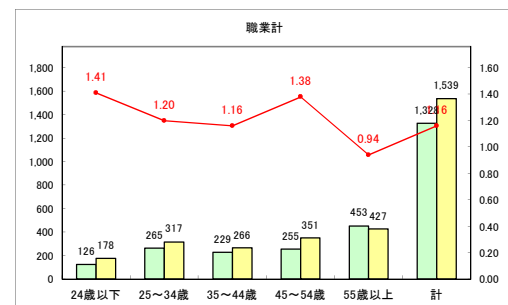

求人・求職バランスシート（常用+常用パート）〔ハローワークむつ〕

令和4年4月

求人・求職バランスシート（常用+常用パート）〔ハローワーク野辺地〕

令和4年4月

求人・求職バランスシート（常用+常用パート）〔ハローワーク五所川原〕

令和4年4月

求人・求職バランスシート（常用+常用パート）〔ハローワーク三沢〕

令和4年4月

求人・求職バランスシート（常用+常用パート）〔ハローワーク+和田〕

令和4年4月

求人・求職バランスシート（常用+常用パート）〔ハローワーク黒石〕

令和4年4月