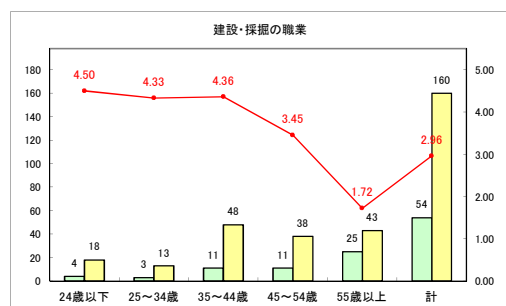

求人・求職バランスシート（常用+常用パート）〔青森労働局〕

令和4年4月

求人・求職バランスシート（常用+常用パート）〔ハローワーク青森〕

令和4年4月

求人・求職バランスシート（常用+常用パート）〔ハローワーク八戸〕

令和4年4月

求人・求職バランスシート（常用+常用パート）〔ハローワーク弘前〕

令和4年4月

求人・求職バランスシート（常用+常用パート）〔ハローワークむつ〕

令和4年4月

求人・求職バランスシート（常用+常用パート）〔ハローワーク野辺地〕

令和4年4月

求人・求職バランスシート（常用+常用パート）〔ハローワーク五所川原〕

令和4年4月

求人・求職バランスシート（常用+常用パート）〔ハローワーク三沢〕

令和4年4月