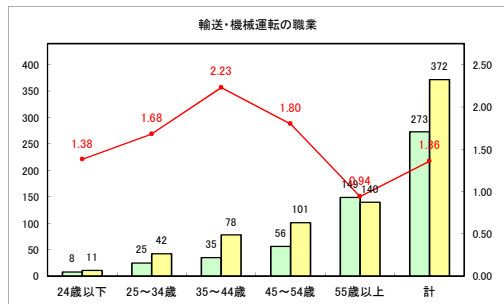

求人・求職バランスシート（常用+常用パート）〔青森労働局〕

令和4年4月

求人・求職バランスシート（常用+常用パート）〔ハローワーク青森〕

令和4年4月

求人・求職バランスシート（常用+常用パート）〔ハローワーク八戸〕

令和4年4月

求人・求職バランスシート（常用+常用パート）〔ハローワーク弘前〕

令和4年4月

求人・求職バランスシート（常用+常用パート）〔ハローワークむつ〕

令和4年4月

求人・求職バランスシート（常用+常用パート）〔ハローワーク野辺地〕

令和4年4月

求人・求職バランスシート（常用+常用パート）〔ハローワーク五所川原〕

令和4年4月

求人・求職バランスシート（常用+常用パート）〔ハローワーク三沢〕

令和4年4月