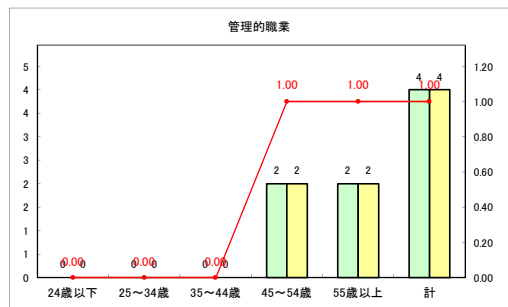

求人・求職バランスシート（常用+常用パート）〔ハローワークむつ〕

令和4年4月

求人・求職バランスシート（常用+常用パート）〔ハローワーク野辺地〕

令和4年4月

求人・求職バランスシート（常用+常用パート）〔ハローワーク五所川原〕

令和4年4月

求人・求職バランスシート（常用+常用パート）〔ハローワーク三沢〕

令和4年4月

求人・求職バランスシート（常用+常用パート）〔ハローワーク+和田〕

令和4年4月

求人・求職バランスシート（常用+常用パート）〔ハローワーク黒石〕

令和4年4月