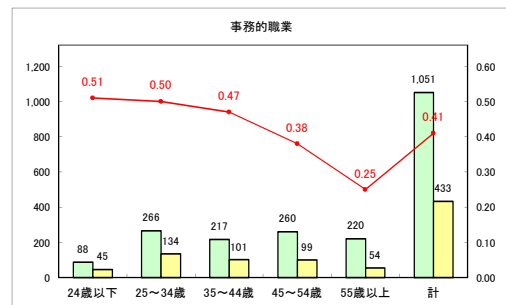

求人・求職バランスシート（常用+常用パート）〔青森労働局〕

令和4年4月

求人・求職バランスシート（常用+常用パート）〔ハローワーク青森〕

令和4年4月

求人・求職バランスシート（常用+常用パート）〔ハローワーク八戸〕

令和4年4月

求人・求職バランスシート（常用+常用パート）〔ハローワーク弘前〕

令和4年4月

求人・求職バランスシート（常用+常用パート）〔ハローワークむつ〕

令和4年4月

求人・求職バランスシート（常用+常用パート）〔ハローワーク野辺地〕

令和4年4月

求人・求職バランスシート（常用+常用パート）〔ハローワーク五所川原〕

令和4年4月

求人・求職バランスシート（常用+常用パート）〔ハローワーク三沢〕

令和4年4月