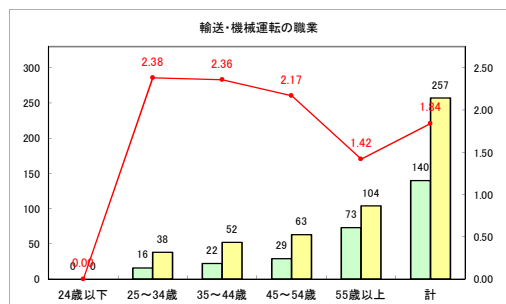

求人・求職バランスシート（常用+常用パート）〔青森労働局〕

令和4年4月

求人・求職バランスシート（常用+常用パート）〔ハローワーク青森〕

令和4年4月

求人・求職バランスシート（常用+常用パート）〔ハローワーク八戸〕

令和4年4月

求人・求職バランスシート（常用+常用パート）〔ハローワーク弘前〕

令和4年4月