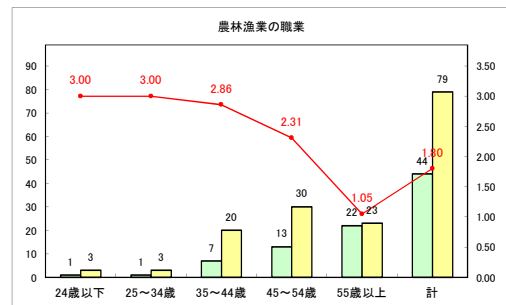

求人・求職バランスシート（常用+常用パート）〔青森労働局〕

令和4年4月

求人・求職バランスシート（常用+常用パート）〔ハローワーク青森〕

令和4年4月

求人・求職バランスシート（常用+常用パート）〔ハローワーク八戸〕

令和4年4月

求人・求職バランスシート（常用+常用パート）〔ハローワーク弘前〕

令和4年4月