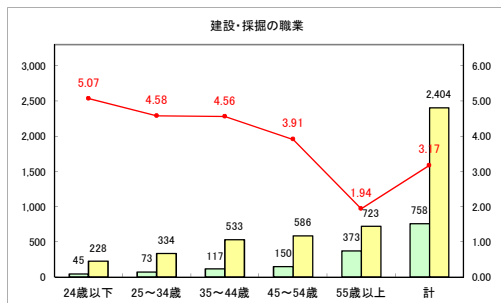

求人・求職バランスシート（常用+常用パート）〔青森労働局〕

令和4年4月

求人・求職バランスシート（常用+常用パート）〔ハローワーク青森〕

令和4年4月

求人・求職バランスシート（常用+常用パート）〔ハローワーク八戸〕

令和4年4月

求人・求職バランスシート（常用+常用パート）〔ハローワーク弘前〕

令和4年4月

求人・求職バランスシート（常用+常用パート）〔ハローワークむつ〕

令和4年4月

求人・求職バランスシート（常用+常用パート）〔ハローワーク野辺地〕

令和4年4月

求人・求職バランスシート（常用+常用パート）〔ハローワーク五所川原〕

令和4年4月

求人・求職バランスシート（常用+常用パート）〔ハローワーク三沢〕

令和4年4月