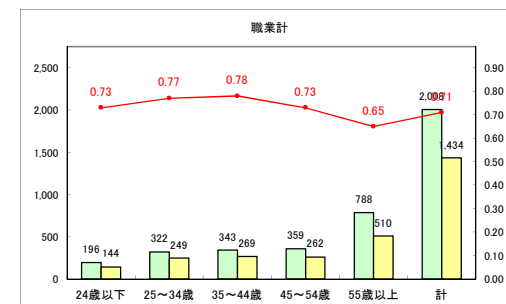

求人・求職バランスシート（常用+常用パート）〔ハローワークむつ〕

令和4年4月

求人・求職バランスシート（常用+常用パート）〔ハローワーク野辺地〕

令和4年4月

求人・求職バランスシート（常用+常用パート）〔ハローワーク五所川原〕

令和4年4月

求人・求職バランスシート（常用+常用パート）〔ハローワーク三沢〕

令和4年4月

求人・求職バランスシート（常用+常用パート）〔ハローワーク+和田〕

令和4年4月

求人・求職バランスシート（常用+常用パート）〔ハローワーク黒石〕

令和4年4月