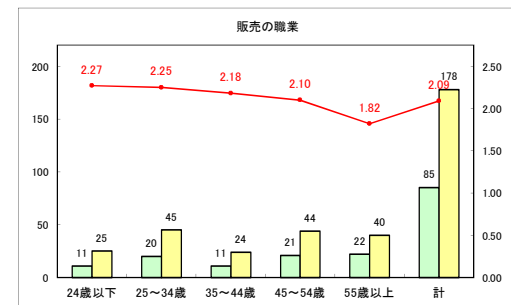

求人・求職バランスシート（常用+常用パート）〔青森労働局〕

令和4年4月

求人・求職バランスシート（常用+常用パート）〔ハローワーク青森〕

令和4年4月

求人・求職バランスシート（常用+常用パート）〔ハローワーク八戸〕

令和4年4月

求人・求職バランスシート（常用+常用パート）〔ハローワーク弘前〕

令和4年4月

求人・求職バランスシート（常用+常用パート）〔ハローワークむつ〕

令和4年4月

求人・求職バランスシート（常用+常用パート）〔ハローワーク野辺地〕

令和4年4月

求人・求職バランスシート（常用+常用パート）〔ハローワーク五所川原〕

令和4年4月

求人・求職バランスシート（常用+常用パート）〔ハローワーク三沢〕

令和4年4月