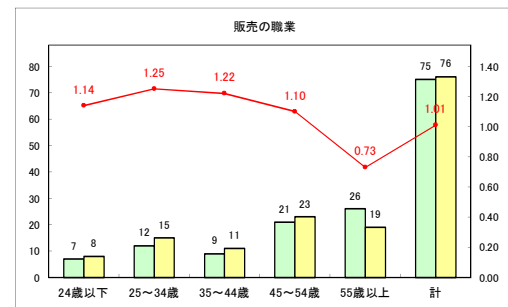

求人・求職バランスシート（常用+常用パート）〔ハローワークむつ〕

令和4年4月

求人・求職バランスシート（常用+常用パート）〔ハローワーク野辺地〕

令和4年4月

求人・求職バランスシート（常用+常用パート）〔ハローワーク五所川原〕

令和4年4月

求人・求職バランスシート（常用+常用パート）〔ハローワーク三沢〕

令和4年4月

求人・求職バランスシート（常用+常用パート）〔ハローワーク+和田〕

令和4年4月

求人・求職バランスシート（常用+常用パート）〔ハローワーク黒石〕

令和4年4月