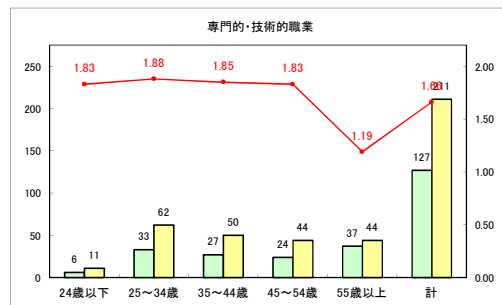

求人・求職バランスシート（常用+常用パート）〔ハローワークむつ〕

令和4年4月

求人・求職バランスシート（常用+常用パート）〔ハローワーク野辺地〕

令和4年4月

求人・求職バランスシート（常用+常用パート）〔ハローワーク五所川原〕

令和4年4月

求人・求職バランスシート（常用+常用パート）〔ハローワーク三沢〕

令和4年4月

求人・求職バランスシート（常用+常用パート）〔ハローワーク+和田〕

令和4年4月

求人・求職バランスシート（常用+常用パート）〔ハローワーク黒石〕

令和4年4月