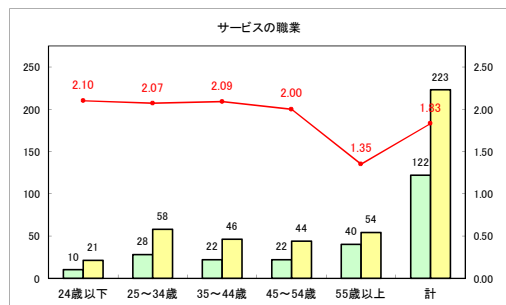

求人・求職バランスシート（常用+常用パート）〔ハローワークむつ〕

令和4年4月

求人・求職バランスシート（常用+常用パート）〔ハローワーク野辺地〕

令和4年4月

求人・求職バランスシート（常用+常用パート）〔ハローワーク五所川原〕

令和4年4月

求人・求職バランスシート（常用+常用パート）〔ハローワーク三沢〕

令和4年4月

求人・求職バランスシート（常用+常用パート）〔ハローワーク+和田〕

令和4年4月

求人・求職バランスシート（常用+常用パート）〔ハローワーク黒石〕

令和4年4月