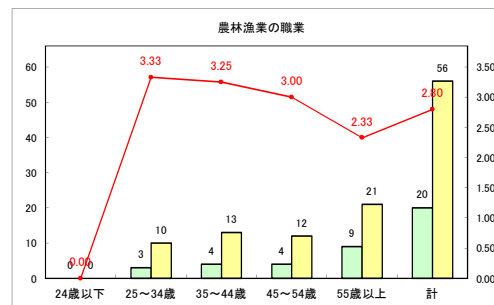

求人・求職バランスシート（常用+常用パート）〔ハローワーク野辺地〕

令和4年4月