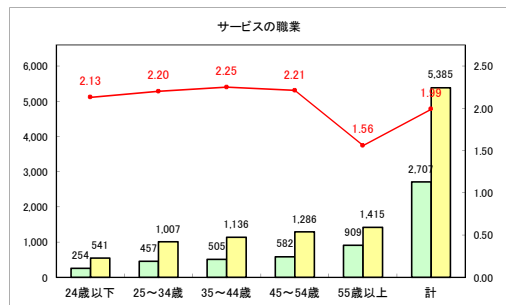

求人・求職バランスシート（常用+常用パート）〔青森労働局〕

令和4年4月

求人・求職バランスシート（常用+常用パート）〔ハローワーク青森〕

令和4年4月

求人・求職バランスシート（常用+常用パート）〔ハローワーク八戸〕

令和4年4月

求人・求職バランスシート（常用+常用パート）〔ハローワーク弘前〕

令和4年4月