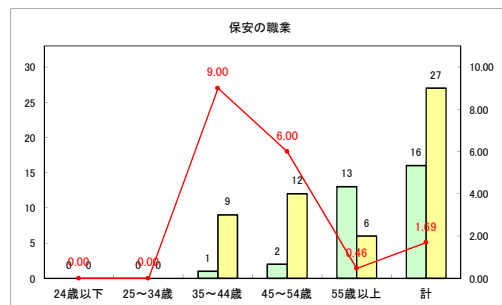

求人・求職バランスシート（常用+常用パート）〔青森労働局〕

令和4年4月

求人・求職バランスシート（常用+常用パート）〔ハローワーク青森〕

令和4年4月

求人・求職バランスシート（常用+常用パート）〔ハローワーク八戸〕

令和4年4月

求人・求職バランスシート（常用+常用パート）〔ハローワーク弘前〕

令和4年4月

求人・求職バランスシート（常用+常用パート）〔ハローワークむつ〕

令和4年4月

求人・求職バランスシート（常用+常用パート）〔ハローワーク野辺地〕

令和4年4月

求人・求職バランスシート（常用+常用パート）〔ハローワーク五所川原〕

令和4年4月

求人・求職バランスシート（常用+常用パート）〔ハローワーク三沢〕

令和4年4月