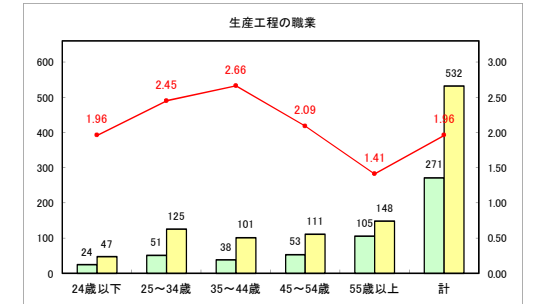

求人・求職バランスシート（常用+常用パート）〔青森労働局〕

令和4年4月

求人・求職バランスシート（常用+常用パート）〔ハローワーク青森〕

令和4年4月

求人・求職バランスシート（常用+常用パート）〔ハローワーク八戸〕

令和4年4月

求人・求職バランスシート（常用+常用パート）〔ハローワーク弘前〕

令和4年4月

求人・求職バランスシート（常用+常用パート）〔ハローワークむつ〕

令和4年4月

求人・求職バランスシート（常用+常用パート）〔ハローワーク野辺地〕

令和4年4月

求人・求職バランスシート（常用+常用パート）〔ハローワーク五所川原〕

令和4年4月

求人・求職バランスシート（常用+常用パート）〔ハローワーク三沢〕

令和4年4月