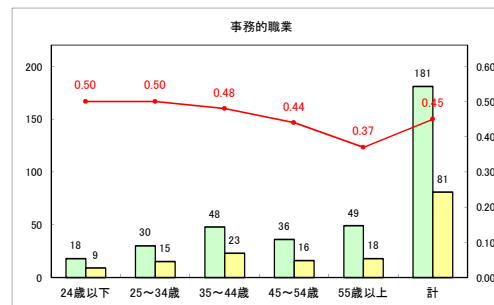

求人・求職バランスシート（常用+常用パート）〔ハローワーク野辺地〕

令和4年4月