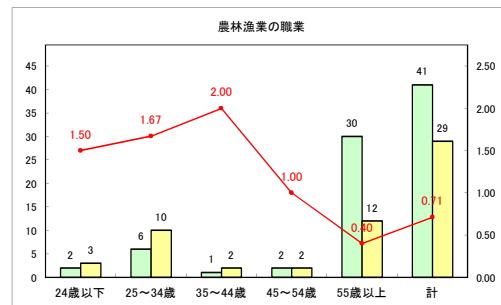

求人・求職バランスシート（常用+常用パート）〔ハローワークむつ〕

令和4年4月

求人・求職バランスシート（常用+常用パート）〔ハローワーク野辺地〕

令和4年4月

求人・求職バランスシート（常用+常用パート）〔ハローワーク五所川原〕

令和4年4月

求人・求職バランスシート（常用+常用パート）〔ハローワーク三沢〕

令和4年4月

求人・求職バランスシート（常用+常用パート）〔ハローワーク+和田〕

令和4年4月

求人・求職バランスシート（常用+常用パート）〔ハローワーク黒石〕

令和4年4月