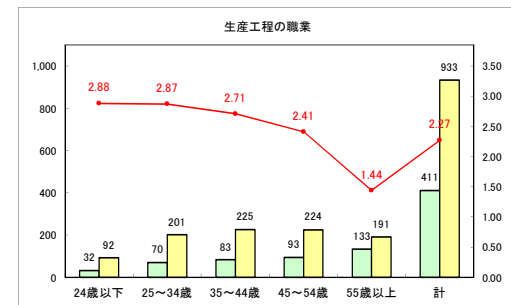

求人・求職バランスシート（常用+常用パート）〔青森労働局〕

令和4年4月

求人・求職バランスシート（常用+常用パート）〔ハローワーク青森〕

令和4年4月

求人・求職バランスシート（常用+常用パート）〔ハローワーク八戸〕

令和4年4月

求人・求職バランスシート（常用+常用パート）〔ハローワーク弘前〕

令和4年4月

求人・求職バランスシート（常用+常用パート）〔ハローワークむつ〕

令和4年4月

求人・求職バランスシート（常用+常用パート）〔ハローワーク野辺地〕

令和4年4月

求人・求職バランスシート（常用+常用パート）〔ハローワーク五所川原〕

令和4年4月

求人・求職バランスシート（常用+常用パート）〔ハローワーク三沢〕

令和4年4月