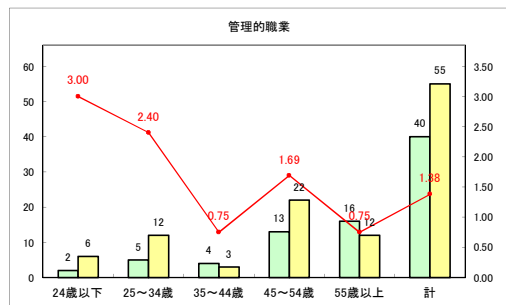

求人・求職バランスシート（常用+常用パート）〔青森労働局〕

令和4年4月

求人・求職バランスシート（常用+常用パート）〔ハローワーク青森〕

令和4年4月

求人・求職バランスシート（常用+常用パート）〔ハローワーク八戸〕

令和4年4月

求人・求職バランスシート（常用+常用パート）〔ハローワーク弘前〕

令和4年4月

求人・求職バランスシート（常用+常用パート）〔ハローワークむつ〕

令和4年4月

求人・求職バランスシート（常用+常用パート）〔ハローワーク野辺地〕

令和4年4月

求人・求職バランスシート（常用+常用パート）〔ハローワーク五所川原〕

令和4年4月

求人・求職バランスシート（常用+常用パート）〔ハローワーク三沢〕

令和4年4月