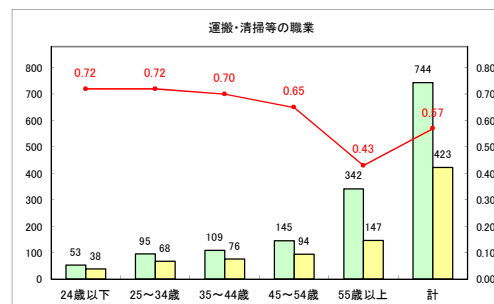

求人・求職バランスシート（常用+常用パート）〔青森労働局〕

令和4年4月

求人・求職バランスシート（常用+常用パート）〔ハローワーク青森〕

令和4年4月

求人・求職バランスシート（常用+常用パート）〔ハローワーク八戸〕

令和4年4月

求人・求職バランスシート（常用+常用パート）〔ハローワーク弘前〕

令和4年4月