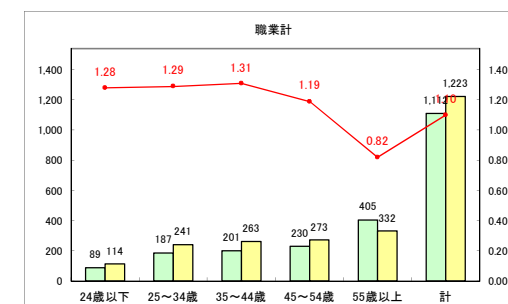

求人・求職バランスシート（常用+常用パート）〔ハローワークむつ〕

令和4年4月

求人・求職バランスシート（常用+常用パート）〔ハローワーク野辺地〕

令和4年4月

求人・求職バランスシート（常用+常用パート）〔ハローワーク五所川原〕

令和4年4月

求人・求職バランスシート（常用+常用パート）〔ハローワーク三沢〕

令和4年4月

求人・求職バランスシート（常用+常用パート）〔ハローワーク+和田〕

令和4年4月

求人・求職バランスシート（常用+常用パート）〔ハローワーク黒石〕

令和4年4月