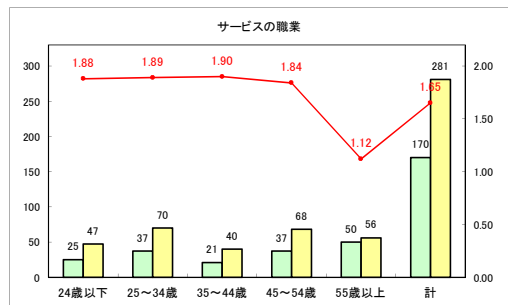

求人・求職バランスシート（常用+常用パート）〔ハローワークむつ〕

令和4年4月

求人・求職バランスシート（常用+常用パート）〔ハローワーク野辺地〕

令和4年4月

求人・求職バランスシート（常用+常用パート）〔ハローワーク五所川原〕

令和4年4月

求人・求職バランスシート（常用+常用パート）〔ハローワーク三沢〕

令和4年4月

求人・求職バランスシート（常用+常用パート）〔ハローワーク+和田〕

令和4年4月

求人・求職バランスシート（常用+常用パート）〔ハローワーク黒石〕

令和4年4月