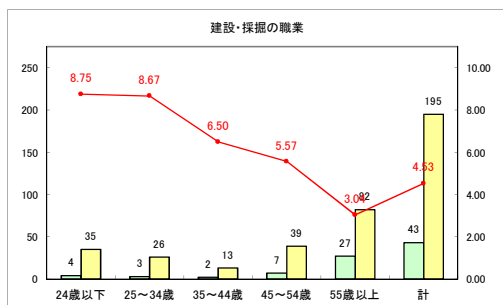

求人・求職バランスシート（常用+常用パート）〔ハローワークむつ〕

令和4年4月

求人・求職バランスシート（常用+常用パート）〔ハローワーク野辺地〕

令和4年4月

求人・求職バランスシート（常用+常用パート）〔ハローワーク五所川原〕

令和4年4月

求人・求職バランスシート（常用+常用パート）〔ハローワーク三沢〕

令和4年4月

求人・求職バランスシート（常用+常用パート）〔ハローワーク+和田〕

令和4年4月

求人・求職バランスシート（常用+常用パート）〔ハローワーク黒石〕

令和4年4月