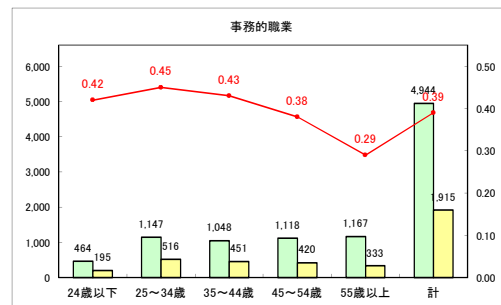

求人・求職バランスシート（常用+常用パート）〔青森労働局〕

令和4年4月

求人・求職バランスシート（常用+常用パート）〔ハローワーク青森〕

令和4年4月

求人・求職バランスシート（常用+常用パート）〔ハローワーク八戸〕

令和4年4月

求人・求職バランスシート（常用+常用パート）〔ハローワーク弘前〕

令和4年4月

求人・求職バランスシート（常用+常用パート）〔ハローワークむつ〕

令和4年4月

求人・求職バランスシート（常用+常用パート）〔ハローワーク野辺地〕

令和4年4月

求人・求職バランスシート（常用+常用パート）〔ハローワーク五所川原〕

令和4年4月

求人・求職バランスシート（常用+常用パート）〔ハローワーク三沢〕

令和4年4月