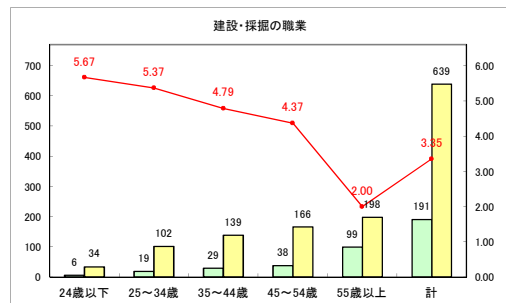

求人・求職バランスシート（常用+常用パート）〔青森労働局〕

令和4年4月

求人・求職バランスシート（常用+常用パート）〔ハローワーク青森〕

令和4年4月

求人・求職バランスシート（常用+常用パート）〔ハローワーク八戸〕

令和4年4月

求人・求職バランスシート（常用+常用パート）〔ハローワーク弘前〕

令和4年4月

求人・求職バランスシート（常用+常用パート）〔ハローワークむつ〕

令和4年4月

求人・求職バランスシート（常用+常用パート）〔ハローワーク野辺地〕

令和4年4月

求人・求職バランスシート（常用+常用パート）〔ハローワーク五所川原〕

令和4年4月

求人・求職バランスシート（常用+常用パート）〔ハローワーク三沢〕

令和4年4月