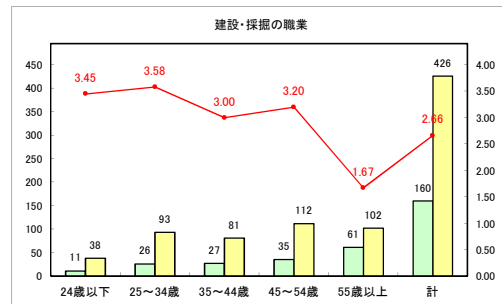

求人・求職バランスシート（常用+常用パート）〔青森労働局〕

令和4年4月

求人・求職バランスシート（常用+常用パート）〔ハローワーク青森〕

令和4年4月

求人・求職バランスシート（常用+常用パート）〔ハローワーク八戸〕

令和4年4月

求人・求職バランスシート（常用+常用パート）〔ハローワーク弘前〕

令和4年4月

求人・求職バランスシート（常用+常用パート）〔ハローワークむつ〕

令和4年4月

求人・求職バランスシート（常用+常用パート）〔ハローワーク野辺地〕

令和4年4月

求人・求職バランスシート（常用+常用パート）〔ハローワーク五所川原〕

令和4年4月

求人・求職バランスシート（常用+常用パート）〔ハローワーク三沢〕

令和4年4月