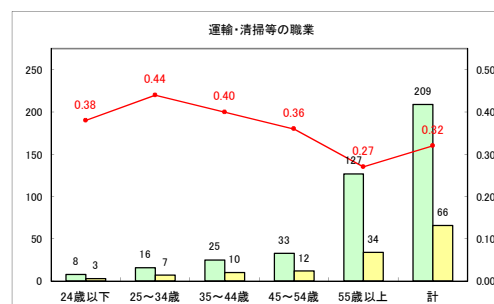

求人・求職バランスシート（常用+常用パート）〔青森労働局〕

令和4年4月

求人・求職バランスシート（常用+常用パート）〔ハローワーク青森〕

令和4年4月

求人・求職バランスシート（常用+常用パート）〔ハローワーク八戸〕

令和4年4月

求人・求職バランスシート（常用+常用パート）〔ハローワーク弘前〕

令和4年4月

求人・求職バランスシート（常用+常用パート）〔ハローワークむつ〕

令和4年4月

求人・求職バランスシート（常用+常用パート）〔ハローワーク野辺地〕

令和4年4月

求人・求職バランスシート（常用+常用パート）〔ハローワーク五所川原〕

令和4年4月

求人・求職バランスシート（常用+常用パート）〔ハローワーク三沢〕

令和4年4月