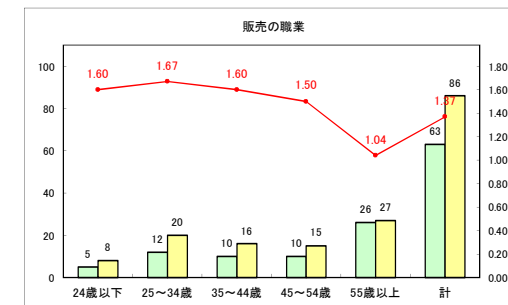

求人・求職バランスシート（常用+常用パート）〔ハローワークむつ〕

令和4年4月

求人・求職バランスシート（常用+常用パート）〔ハローワーク野辺地〕

令和4年4月

求人・求職バランスシート（常用+常用パート）〔ハローワーク五所川原〕

令和4年4月

求人・求職バランスシート（常用+常用パート）〔ハローワーク三沢〕

令和4年4月

求人・求職バランスシート（常用+常用パート）〔ハローワーク+和田〕

令和4年4月

求人・求職バランスシート（常用+常用パート）〔ハローワーク黒石〕

令和4年4月