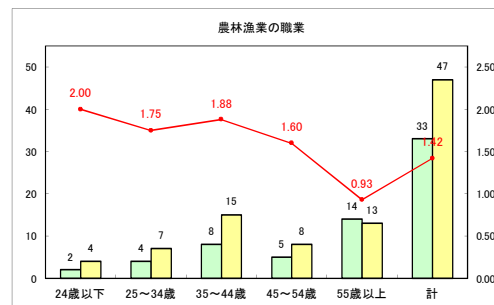

求人・求職バランスシート（常用+常用パート）〔ハローワークむつ〕

令和4年4月

求人・求職バランスシート（常用+常用パート）〔ハローワーク野辺地〕

令和4年4月

求人・求職バランスシート（常用+常用パート）〔ハローワーク五所川原〕

令和4年4月

求人・求職バランスシート（常用+常用パート）〔ハローワーク三沢〕

令和4年4月

求人・求職バランスシート（常用+常用パート）〔ハローワーク+和田〕

令和4年4月

求人・求職バランスシート（常用+常用パート）〔ハローワーク黒石〕

令和4年4月