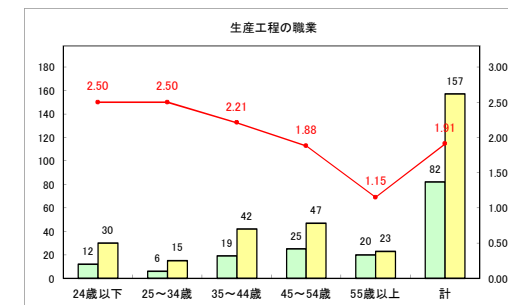

求人・求職バランスシート（常用+常用パート）〔青森労働局〕

令和4年4月

求人・求職バランスシート（常用+常用パート）〔ハローワーク青森〕

令和4年4月

求人・求職バランスシート（常用+常用パート）〔ハローワーク八戸〕

令和4年4月

求人・求職バランスシート（常用+常用パート）〔ハローワーク弘前〕

令和4年4月

求人・求職バランスシート（常用+常用パート）〔ハローワークむつ〕

令和4年4月

求人・求職バランスシート（常用+常用パート）〔ハローワーク野辺地〕

令和4年4月

求人・求職バランスシート（常用+常用パート）〔ハローワーク五所川原〕

令和4年4月

求人・求職バランスシート（常用+常用パート）〔ハローワーク三沢〕

令和4年4月