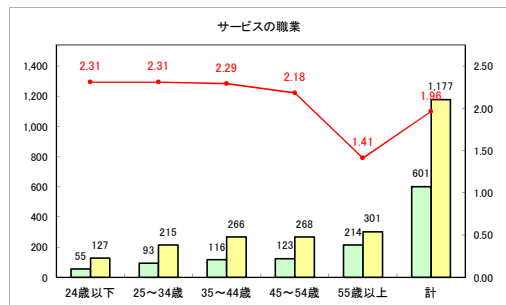

求人・求職バランスシート（常用+常用パート）〔青森労働局〕

令和4年4月

求人・求職バランスシート（常用+常用パート）〔ハローワーク青森〕

令和4年4月

求人・求職バランスシート（常用+常用パート）〔ハローワーク八戸〕

令和4年4月

求人・求職バランスシート（常用+常用パート）〔ハローワーク弘前〕

令和4年4月

求人・求職バランスシート（常用+常用パート）〔ハローワークむつ〕

令和4年4月

求人・求職バランスシート（常用+常用パート）〔ハローワーク野辺地〕

令和4年4月

求人・求職バランスシート（常用+常用パート）〔ハローワーク五所川原〕

令和4年4月

求人・求職バランスシート（常用+常用パート）〔ハローワーク三沢〕

令和4年4月