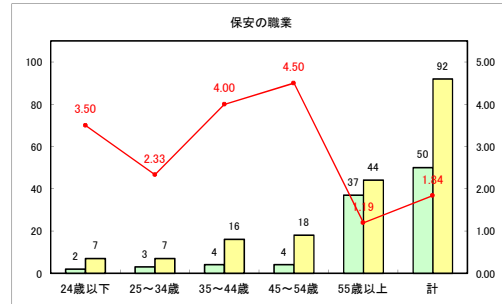

求人・求職バランスシート（常用+常用パート）〔青森労働局〕

令和4年4月

求人・求職バランスシート（常用+常用パート）〔ハローワーク青森〕

令和4年4月

求人・求職バランスシート（常用+常用パート）〔ハローワーク八戸〕

令和4年4月

求人・求職バランスシート（常用+常用パート）〔ハローワーク弘前〕

令和4年4月

求人・求職バランスシート（常用+常用パート）〔ハローワークむつ〕

令和4年4月

求人・求職バランスシート（常用+常用パート）〔ハローワーク野辺地〕

令和4年4月

求人・求職バランスシート（常用+常用パート）〔ハローワーク五所川原〕

令和4年4月

求人・求職バランスシート（常用+常用パート）〔ハローワーク三沢〕

令和4年4月