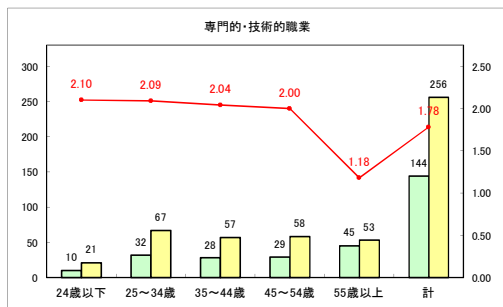

求人・求職バランスシート（常用+常用パート）〔ハローワークむつ〕

令和4年4月

求人・求職バランスシート（常用+常用パート）〔ハローワーク野辺地〕

令和4年4月

求人・求職バランスシート（常用+常用パート）〔ハローワーク五所川原〕

令和4年4月

求人・求職バランスシート（常用+常用パート）〔ハローワーク三沢〕

令和4年4月

求人・求職バランスシート（常用+常用パート）〔ハローワーク+和田〕

令和4年4月

求人・求職バランスシート（常用+常用パート）〔ハローワーク黒石〕

令和4年4月