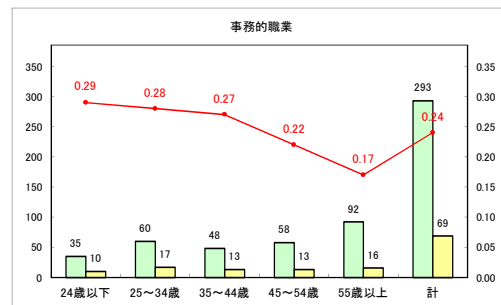

求人・求職バランスシート（常用+常用パート）〔ハローワークむつ〕

令和4年4月

求人・求職バランスシート（常用+常用パート）〔ハローワーク野辺地〕

令和4年4月

求人・求職バランスシート（常用+常用パート）〔ハローワーク五所川原〕

令和4年4月

求人・求職バランスシート（常用+常用パート）〔ハローワーク三沢〕

令和4年4月

求人・求職バランスシート（常用+常用パート）〔ハローワーク+和田〕

令和4年4月

求人・求職バランスシート（常用+常用パート）〔ハローワーク黒石〕

令和4年4月