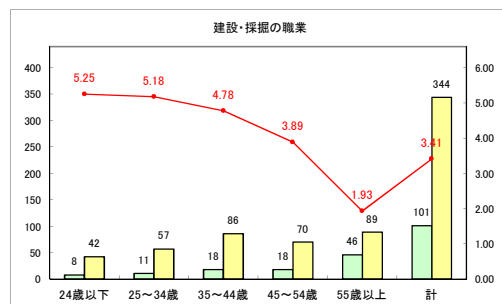

求人・求職バランスシート（常用+常用パート）〔青森労働局〕

令和4年4月

求人・求職バランスシート（常用+常用パート）〔ハローワーク青森〕

令和4年4月

求人・求職バランスシート（常用+常用パート）〔ハローワーク八戸〕

令和4年4月

求人・求職バランスシート（常用+常用パート）〔ハローワーク弘前〕

令和4年4月

求人・求職バランスシート（常用+常用パート）〔ハローワークむつ〕

令和4年4月

求人・求職バランスシート（常用+常用パート）〔ハローワーク野辺地〕

令和4年4月

求人・求職バランスシート（常用+常用パート）〔ハローワーク五所川原〕

令和4年4月

求人・求職バランスシート（常用+常用パート）〔ハローワーク三沢〕

令和4年4月