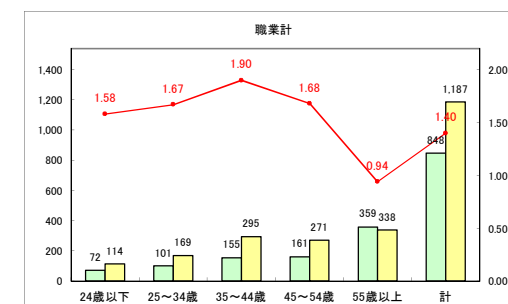

求人・求職バランスシート（常用+常用パート）〔ハローワーク野辺地〕

令和4年4月