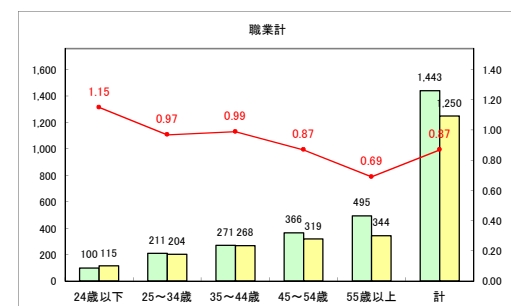

求人・求職バランスシート（常用+常用パート）〔ハローワークむつ〕

令和4年4月