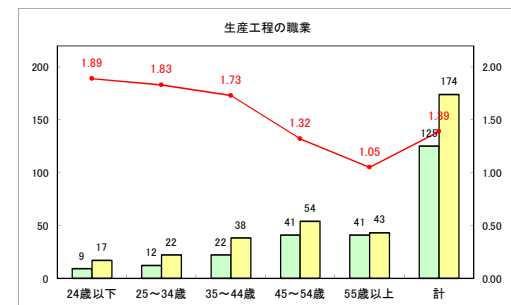

求人・求職バランスシート（常用+常用パート）〔青森労働局〕

令和4年4月

求人・求職バランスシート（常用+常用パート）〔ハローワーク青森〕

令和4年4月

求人・求職バランスシート（常用+常用パート）〔ハローワーク八戸〕

令和4年4月

求人・求職バランスシート（常用+常用パート）〔ハローワーク弘前〕

令和4年4月

求人・求職バランスシート（常用+常用パート）〔ハローワークむつ〕

令和4年4月

求人・求職バランスシート（常用+常用パート）〔ハローワーク野辺地〕

令和4年4月

求人・求職バランスシート（常用+常用パート）〔ハローワーク五所川原〕

令和4年4月

求人・求職バランスシート（常用+常用パート）〔ハローワーク三沢〕

令和4年4月