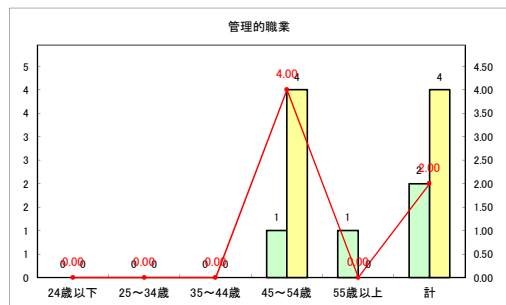

求人・求職バランスシート（常用+常用パート）〔青森労働局〕

令和4年4月

求人・求職バランスシート（常用+常用パート）〔ハローワーク青森〕

令和4年4月

求人・求職バランスシート（常用+常用パート）〔ハローワーク八戸〕

令和4年4月

求人・求職バランスシート（常用+常用パート）〔ハローワーク弘前〕

令和4年4月

求人・求職バランスシート（常用+常用パート）〔ハローワークむつ〕

令和4年4月

求人・求職バランスシート（常用+常用パート）〔ハローワーク野辺地〕

令和4年4月

求人・求職バランスシート（常用+常用パート）〔ハローワーク五所川原〕

令和4年4月

求人・求職バランスシート（常用+常用パート）〔ハローワーク三沢〕

令和4年4月