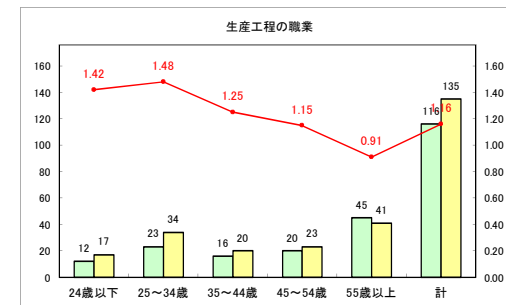

求人・求職バランスシート（常用+常用パート）〔ハローワークむつ〕

令和4年4月

求人・求職バランスシート（常用+常用パート）〔ハローワーク野辺地〕

令和4年4月

求人・求職バランスシート（常用+常用パート）〔ハローワーク五所川原〕

令和4年4月

求人・求職バランスシート（常用+常用パート）〔ハローワーク三沢〕

令和4年4月

求人・求職バランスシート（常用+常用パート）〔ハローワーク+和田〕

令和4年4月

求人・求職バランスシート（常用+常用パート）〔ハローワーク黒石〕

令和4年4月