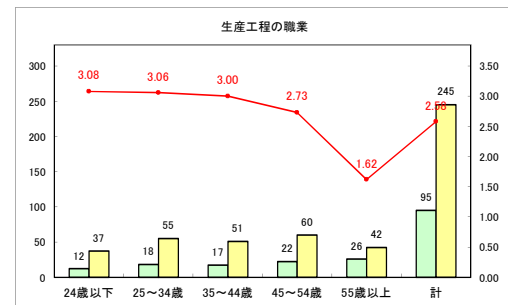

求人・求職バランスシート（常用+常用パート）〔ハローワークむつ〕

令和4年4月

求人・求職バランスシート（常用+常用パート）〔ハローワーク野辺地〕

令和4年4月

求人・求職バランスシート（常用+常用パート）〔ハローワーク五所川原〕

令和4年4月

求人・求職バランスシート（常用+常用パート）〔ハローワーク三沢〕

令和4年4月

求人・求職バランスシート（常用+常用パート）〔ハローワーク+和田〕

令和4年4月

求人・求職バランスシート（常用+常用パート）〔ハローワーク黒石〕

令和4年4月