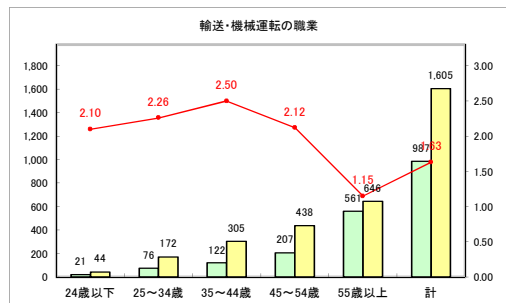

求人・求職バランスシート（常用+常用パート）〔青森労働局〕

令和4年4月

求人・求職バランスシート（常用+常用パート）〔ハローワーク青森〕

令和4年4月

求人・求職バランスシート（常用+常用パート）〔ハローワーク八戸〕

令和4年4月

求人・求職バランスシート（常用+常用パート）〔ハローワーク弘前〕

令和4年4月