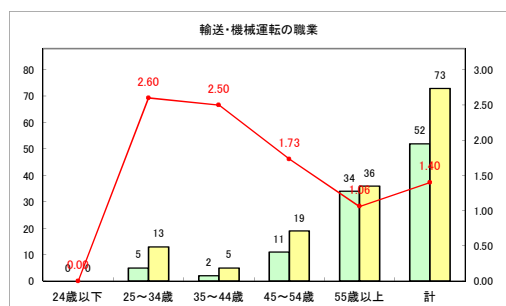

求人・求職バランスシート（常用+常用パート）〔青森労働局〕

令和4年4月

求人・求職バランスシート（常用+常用パート）〔ハローワーク青森〕

令和4年4月

求人・求職バランスシート（常用+常用パート）〔ハローワーク八戸〕

令和4年4月

求人・求職バランスシート（常用+常用パート）〔ハローワーク弘前〕

令和4年4月

求人・求職バランスシート（常用+常用パート）〔ハローワークむつ〕

令和4年4月

求人・求職バランスシート（常用+常用パート）〔ハローワーク野辺地〕

令和4年4月

求人・求職バランスシート（常用+常用パート）〔ハローワーク五所川原〕

令和4年4月

求人・求職バランスシート（常用+常用パート）〔ハローワーク三沢〕

令和4年4月