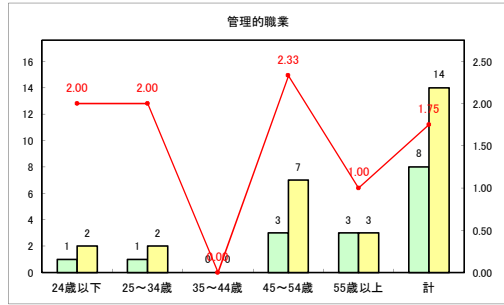

求人・求職バランスシート（常用+常用パート）〔青森労働局〕

令和4年4月

求人・求職バランスシート（常用+常用パート）〔ハローワーク青森〕

令和4年4月

求人・求職バランスシート（常用+常用パート）〔ハローワーク八戸〕

令和4年4月

求人・求職バランスシート（常用+常用パート）〔ハローワーク弘前〕

令和4年4月

求人・求職バランスシート（常用+常用パート）〔ハローワークむつ〕

令和4年4月

求人・求職バランスシート（常用+常用パート）〔ハローワーク野辺地〕

令和4年4月

求人・求職バランスシート（常用+常用パート）〔ハローワーク五所川原〕

令和4年4月

求人・求職バランスシート（常用+常用パート）〔ハローワーク三沢〕

令和4年4月