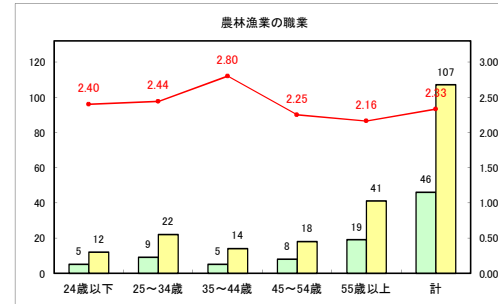

求人・求職バランスシート（常用+常用パート）〔青森労働局〕

令和4年4月

求人・求職バランスシート（常用+常用パート）〔ハローワーク青森〕

令和4年4月

求人・求職バランスシート（常用+常用パート）〔ハローワーク八戸〕

令和4年4月

求人・求職バランスシート（常用+常用パート）〔ハローワーク弘前〕

令和4年4月

求人・求職バランスシート（常用+常用パート）〔ハローワークむつ〕

令和4年4月

求人・求職バランスシート（常用+常用パート）〔ハローワーク野辺地〕

令和4年4月

求人・求職バランスシート（常用+常用パート）〔ハローワーク五所川原〕

令和4年4月

求人・求職バランスシート（常用+常用パート）〔ハローワーク三沢〕

令和4年4月