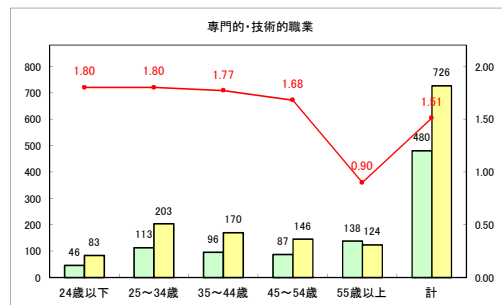

求人・求職バランスシート（常用+常用パート）〔青森労働局〕

令和4年4月

求人・求職バランスシート（常用+常用パート）〔ハローワーク青森〕

令和4年4月

求人・求職バランスシート（常用+常用パート）〔ハローワーク八戸〕

令和4年4月

求人・求職バランスシート（常用+常用パート）〔ハローワーク弘前〕

令和4年4月