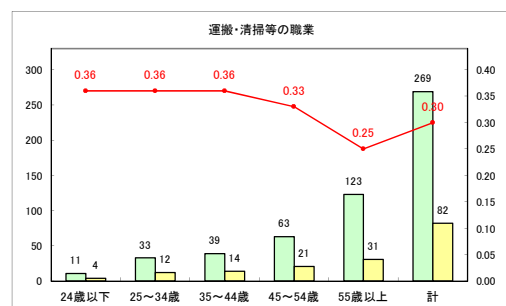

求人・求職バランスシート（常用+常用パート）〔ハローワークむつ〕

令和4年4月