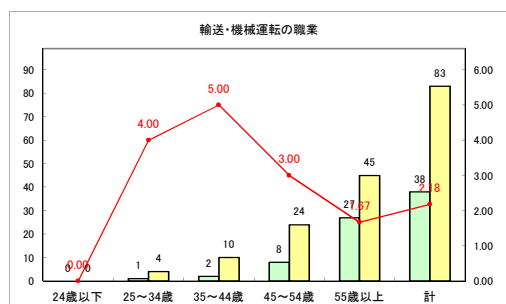

求人・求職バランスシート（常用+常用パート）〔ハローワークむつ〕

令和4年4月

求人・求職バランスシート（常用+常用パート）〔ハローワーク野辺地〕

令和4年4月

求人・求職バランスシート（常用+常用パート）〔ハローワーク五所川原〕

令和4年4月

求人・求職バランスシート（常用+常用パート）〔ハローワーク三沢〕

令和4年4月

求人・求職バランスシート（常用+常用パート）〔ハローワーク+和田〕

令和4年4月

求人・求職バランスシート（常用+常用パート）〔ハローワーク黒石〕

令和4年4月