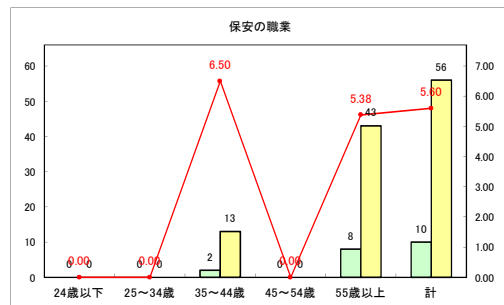

求人・求職バランスシート（常用+常用パート）〔ハローワークむつ〕

令和4年4月

求人・求職バランスシート（常用+常用パート）〔ハローワーク野辺地〕

令和4年4月

求人・求職バランスシート（常用+常用パート）〔ハローワーク五所川原〕

令和4年4月

求人・求職バランスシート（常用+常用パート）〔ハローワーク三沢〕

令和4年4月

求人・求職バランスシート（常用+常用パート）〔ハローワーク+和田〕

令和4年4月

求人・求職バランスシート（常用+常用パート）〔ハローワーク黒石〕

令和4年4月