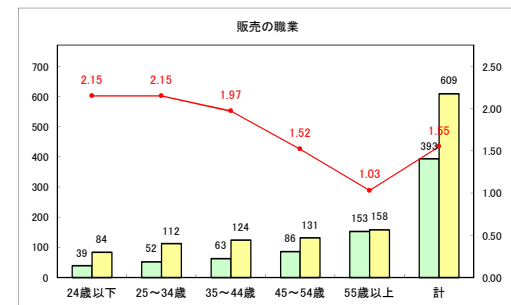

求人・求職バランスシート（常用+常用パート）〔青森労働局〕

令和4年4月

求人・求職バランスシート（常用+常用パート）〔ハローワーク青森〕

令和4年4月

求人・求職バランスシート（常用+常用パート）〔ハローワーク八戸〕

令和4年4月

求人・求職バランスシート（常用+常用パート）〔ハローワーク弘前〕

令和4年4月

求人・求職バランスシート（常用+常用パート）〔ハローワークむつ〕

令和4年4月

求人・求職バランスシート（常用+常用パート）〔ハローワーク野辺地〕

令和4年4月

求人・求職バランスシート（常用+常用パート）〔ハローワーク五所川原〕

令和4年4月

求人・求職バランスシート（常用+常用パート）〔ハローワーク三沢〕

令和4年4月