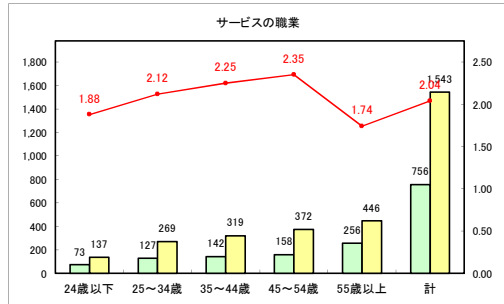

求人・求職バランスシート（常用+常用パート）〔青森労働局〕

令和4年4月

求人・求職バランスシート（常用+常用パート）〔ハローワーク青森〕

令和4年4月

求人・求職バランスシート（常用+常用パート）〔ハローワーク八戸〕

令和4年4月

求人・求職バランスシート（常用+常用パート）〔ハローワーク弘前〕

令和4年4月