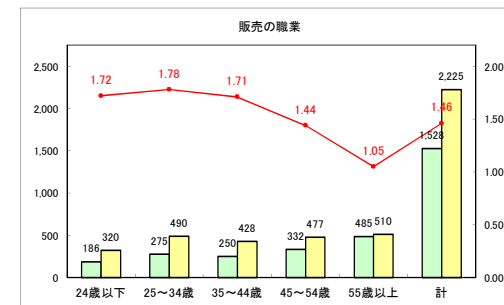

求人・求職バランスシート（常用+常用パート）〔青森労働局〕

令和4年4月

求人・求職バランスシート（常用+常用パート）〔ハローワーク青森〕

令和4年4月

求人・求職バランスシート（常用+常用パート）〔ハローワーク八戸〕

令和4年4月

求人・求職バランスシート（常用+常用パート）〔ハローワーク弘前〕

令和4年4月

求人・求職バランスシート（常用+常用パート）〔ハローワークむつ〕

令和4年4月

求人・求職バランスシート（常用+常用パート）〔ハローワーク野辺地〕

令和4年4月

求人・求職バランスシート（常用+常用パート）〔ハローワーク五所川原〕

令和4年4月

求人・求職バランスシート（常用+常用パート）〔ハローワーク三沢〕

令和4年4月