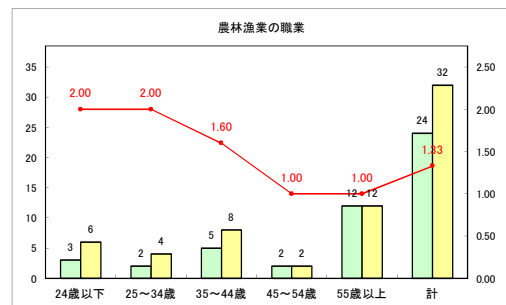

求人・求職バランスシート（常用+常用パート）〔青森労働局〕

令和4年4月

求人・求職バランスシート（常用+常用パート）〔ハローワーク青森〕

令和4年4月

求人・求職バランスシート（常用+常用パート）〔ハローワーク八戸〕

令和4年4月

求人・求職バランスシート（常用+常用パート）〔ハローワーク弘前〕

令和4年4月

求人・求職バランスシート（常用+常用パート）〔ハローワークむつ〕

令和4年4月

求人・求職バランスシート（常用+常用パート）〔ハローワーク野辺地〕

令和4年4月

求人・求職バランスシート（常用+常用パート）〔ハローワーク五所川原〕

令和4年4月

求人・求職バランスシート（常用+常用パート）〔ハローワーク三沢〕

令和4年4月