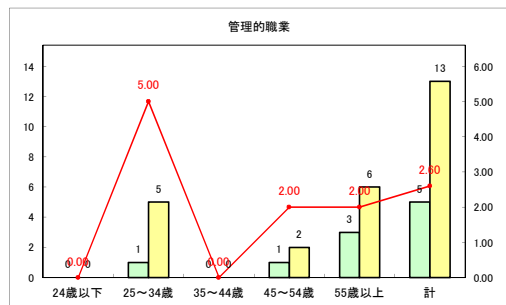

求人・求職バランスシート（常用+常用パート）〔青森労働局〕

令和4年4月

求人・求職バランスシート（常用+常用パート）〔ハローワーク青森〕

令和4年4月

求人・求職バランスシート（常用+常用パート）〔ハローワーク八戸〕

令和4年4月

求人・求職バランスシート（常用+常用パート）〔ハローワーク弘前〕

令和4年4月

求人・求職バランスシート（常用+常用パート）〔ハローワークむつ〕

令和4年4月

求人・求職バランスシート（常用+常用パート）〔ハローワーク野辺地〕

令和4年4月

求人・求職バランスシート（常用+常用パート）〔ハローワーク五所川原〕

令和4年4月

求人・求職バランスシート（常用+常用パート）〔ハローワーク三沢〕

令和4年4月