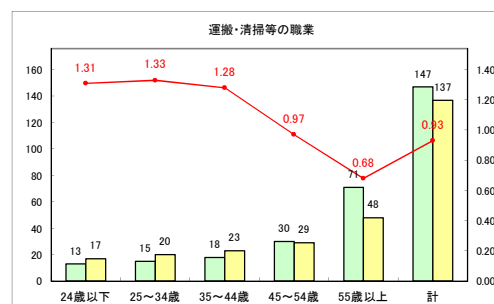

求人・求職バランスシート（常用+常用パート）〔ハローワークむつ〕

令和4年4月

求人・求職バランスシート（常用+常用パート）〔ハローワーク野辺地〕

令和4年4月

求人・求職バランスシート（常用+常用パート）〔ハローワーク五所川原〕

令和4年4月

求人・求職バランスシート（常用+常用パート）〔ハローワーク三沢〕

令和4年4月

求人・求職バランスシート（常用+常用パート）〔ハローワーク+和田〕

令和4年4月

求人・求職バランスシート（常用+常用パート）〔ハローワーク黒石〕

令和4年4月