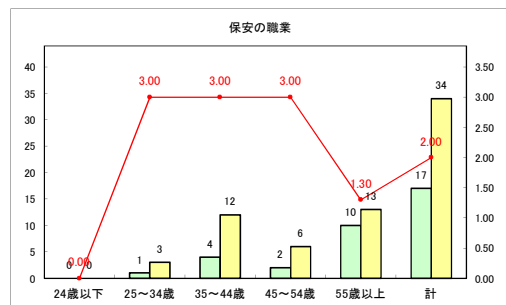

求人・求職バランスシート（常用+常用パート）〔青森労働局〕

令和4年4月

求人・求職バランスシート（常用+常用パート）〔ハローワーク青森〕

令和4年4月

求人・求職バランスシート（常用+常用パート）〔ハローワーク八戸〕

令和4年4月

求人・求職バランスシート（常用+常用パート）〔ハローワーク弘前〕

令和4年4月

求人・求職バランスシート（常用+常用パート）〔ハローワークむつ〕

令和4年4月

求人・求職バランスシート（常用+常用パート）〔ハローワーク野辺地〕

令和4年4月

求人・求職バランスシート（常用+常用パート）〔ハローワーク五所川原〕

令和4年4月

求人・求職バランスシート（常用+常用パート）〔ハローワーク三沢〕

令和4年4月