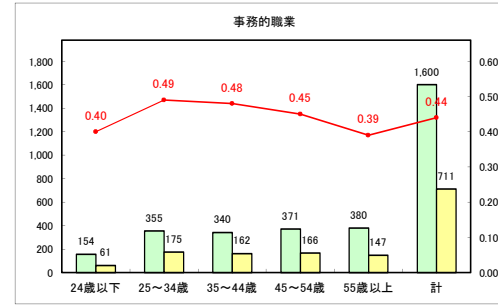

求人・求職バランスシート（常用+常用パート）〔青森労働局〕

令和4年4月

求人・求職バランスシート（常用+常用パート）〔ハローワーク青森〕

令和4年4月

求人・求職バランスシート（常用+常用パート）〔ハローワーク八戸〕

令和4年4月

求人・求職バランスシート（常用+常用パート）〔ハローワーク弘前〕

令和4年4月

求人・求職バランスシート（常用+常用パート）〔ハローワークむつ〕

令和4年4月

求人・求職バランスシート（常用+常用パート）〔ハローワーク野辺地〕

令和4年4月

求人・求職バランスシート（常用+常用パート）〔ハローワーク五所川原〕

令和4年4月

求人・求職バランスシート（常用+常用パート）〔ハローワーク三沢〕

令和4年4月