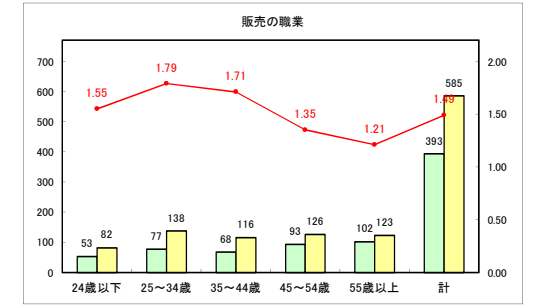

求人・求職バランスシート（常用+常用パート）〔青森労働局〕

令和4年4月

求人・求職バランスシート（常用+常用パート）〔ハローワーク青森〕

令和4年4月

求人・求職バランスシート（常用+常用パート）〔ハローワーク八戸〕

令和4年4月

求人・求職バランスシート（常用+常用パート）〔ハローワーク弘前〕

令和4年4月

求人・求職バランスシート（常用+常用パート）〔ハローワークむつ〕

令和4年4月

求人・求職バランスシート（常用+常用パート）〔ハローワーク野辺地〕

令和4年4月

求人・求職バランスシート（常用+常用パート）〔ハローワーク五所川原〕

令和4年4月

求人・求職バランスシート（常用+常用パート）〔ハローワーク三沢〕

令和4年4月