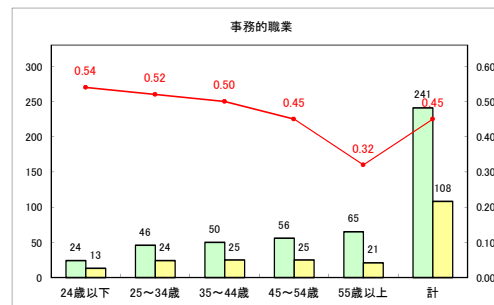

求人・求職バランスシート（常用+常用パート）〔ハローワークむつ〕

令和4年4月

求人・求職バランスシート（常用+常用パート）〔ハローワーク野辺地〕

令和4年4月

求人・求職バランスシート（常用+常用パート）〔ハローワーク五所川原〕

令和4年4月

求人・求職バランスシート（常用+常用パート）〔ハローワーク三沢〕

令和4年4月

求人・求職バランスシート（常用+常用パート）〔ハローワーク+和田〕

令和4年4月

求人・求職バランスシート（常用+常用パート）〔ハローワーク黒石〕

令和4年4月