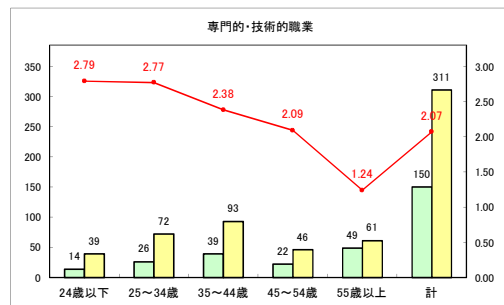

求人・求職バランスシート（常用+常用パート）〔ハローワークむつ〕

令和4年4月

求人・求職バランスシート（常用+常用パート）〔ハローワーク野辺地〕

令和4年4月

求人・求職バランスシート（常用+常用パート）〔ハローワーク五所川原〕

令和4年4月

求人・求職バランスシート（常用+常用パート）〔ハローワーク三沢〕

令和4年4月

求人・求職バランスシート（常用+常用パート）〔ハローワーク+和田〕

令和4年4月

求人・求職バランスシート（常用+常用パート）〔ハローワーク黒石〕

令和4年4月