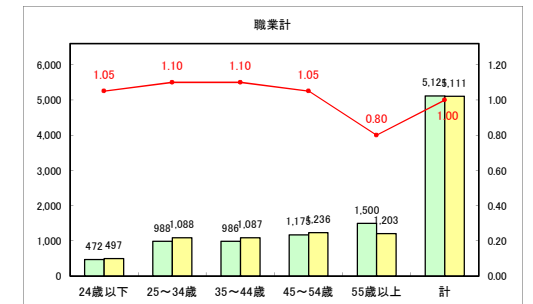

求人・求職バランスシート（常用+常用パート）〔青森労働局〕

令和3年12月

求人・求職バランスシート（常用+常用パート）〔ハローワーク青森〕

令和3年12月

求人・求職バランスシート（常用+常用パート）〔ハローワーク八戸〕

令和3年12月

求人・求職バランスシート（常用+常用パート）〔ハローワーク弘前〕

令和3年12月