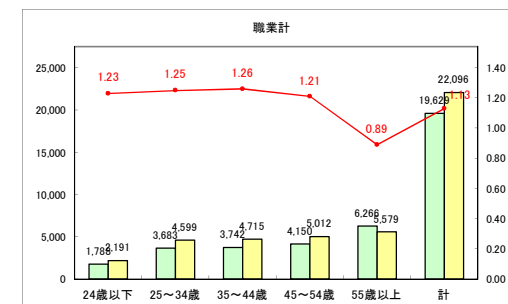

求人・求職バランスシート（常用+常用パート）〔青森労働局〕

令和3年12月

求人・求職バランスシート（常用+常用パート）〔ハローワーク青森〕

令和3年12月

求人・求職バランスシート（常用+常用パート）〔ハローワーク八戸〕

令和3年12月

求人・求職バランスシート（常用+常用パート）〔ハローワーク弘前〕

令和3年12月