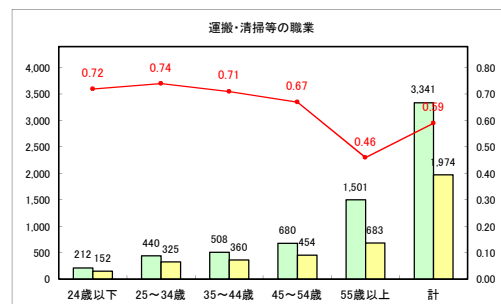

求人・求職バランスシート（常用+常用パート）〔青森労働局〕

令和3年12月

求人・求職バランスシート（常用+常用パート）〔ハローワーク青森〕

令和3年12月

求人・求職バランスシート（常用+常用パート）〔ハローワーク八戸〕

令和3年12月

求人・求職バランスシート（常用+常用パート）〔ハローワーク弘前〕

令和3年12月