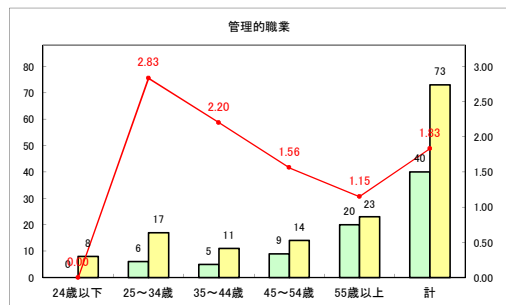

求人・求職バランスシート（常用+常用パート）〔青森労働局〕

令和3年12月

求人・求職バランスシート（常用+常用パート）〔ハローワーク青森〕

令和3年12月

求人・求職バランスシート（常用+常用パート）〔ハローワーク八戸〕

令和3年12月

求人・求職バランスシート（常用+常用パート）〔ハローワーク弘前〕

令和3年12月