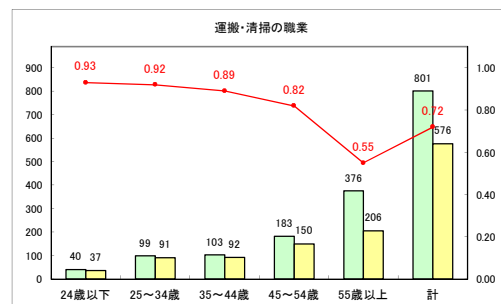

求人・求職バランスシート（常用+常用パート）〔青森労働局〕

令和3年12月

求人・求職バランスシート（常用+常用パート）〔ハローワーク青森〕

令和3年12月

求人・求職バランスシート（常用+常用パート）〔ハローワーク八戸〕

令和3年12月

求人・求職バランスシート（常用+常用パート）〔ハローワーク弘前〕

令和3年12月