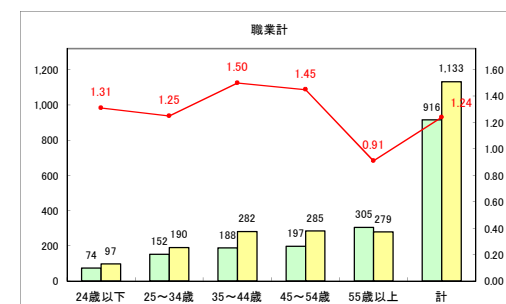

求人・求職バランスシート（常用+常用パート）〔ハローワークむつ〕

令和3年12月

求人・求職バランスシート（常用+常用パート）〔ハローワーク野辺地〕

令和3年12月

求人・求職バランスシート（常用+常用パート）〔ハローワーク五所川原〕

令和3年12月

求人・求職バランスシート（常用+常用パート）〔ハローワーク三沢〕

令和3年12月

求人・求職バランスシート（常用+常用パート）〔ハローワーク+和田〕

令和3年12月

求人・求職バランスシート（常用+常用パート）〔ハローワーク黒石〕

令和3年12月