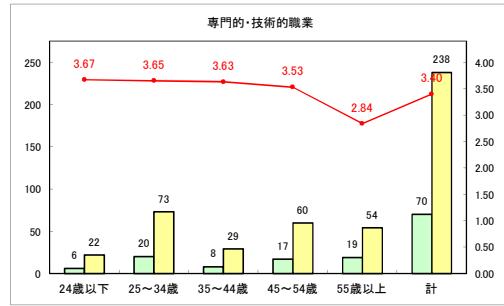

求人・求職バランスシート（常用+常用パート）〔ハローワークむつ〕

令和3年12月