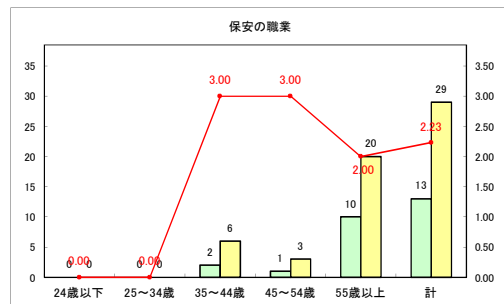

求人・求職バランスシート（常用+常用パート）〔ハローワークむつ〕

令和3年12月

求人・求職バランスシート（常用+常用パート）〔ハローワーク野辺地〕

令和3年12月

求人・求職バランスシート（常用+常用パート）〔ハローワーク五所川原〕

令和3年12月

求人・求職バランスシート（常用+常用パート）〔ハローワーク三沢〕

令和3年12月

求人・求職バランスシート（常用+常用パート）〔ハローワーク+和田〕

令和3年12月

求人・求職バランスシート（常用+常用パート）〔ハローワーク黒石〕

令和3年12月