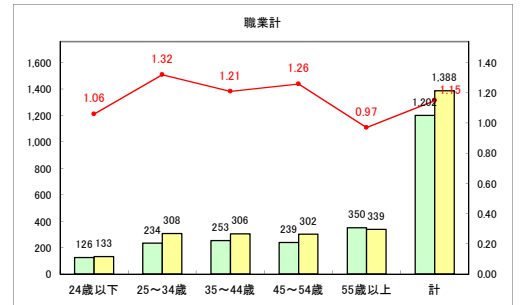

求人・求職バランスシート（常用+常用パート）〔ハローワークむつ〕

令和3年12月

求人・求職バランスシート（常用+常用パート）〔ハローワーク野辺地〕

令和3年12月

求人・求職バランスシート（常用+常用パート）〔ハローワーク五所川原〕

令和3年12月

求人・求職バランスシート（常用+常用パート）〔ハローワーク三沢〕

令和3年12月

求人・求職バランスシート（常用+常用パート）〔ハローワーク+和田〕

令和3年12月

求人・求職バランスシート（常用+常用パート）〔ハローワーク黒石〕

令和3年12月