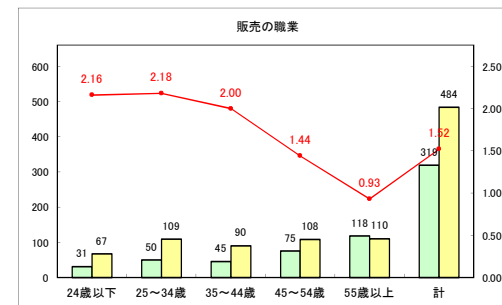

求人・求職バランスシート（常用+常用パート）〔青森労働局〕

令和3年12月

求人・求職バランスシート（常用+常用パート）〔ハローワーク青森〕

令和3年12月

求人・求職バランスシート（常用+常用パート）〔ハローワーク八戸〕

令和3年12月

求人・求職バランスシート（常用+常用パート）〔ハローワーク弘前〕

令和3年12月