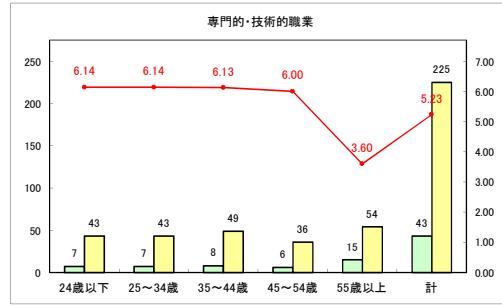

求人・求職バランスシート（常用+常用パート）〔ハローワーク野辺地〕

令和3年12月