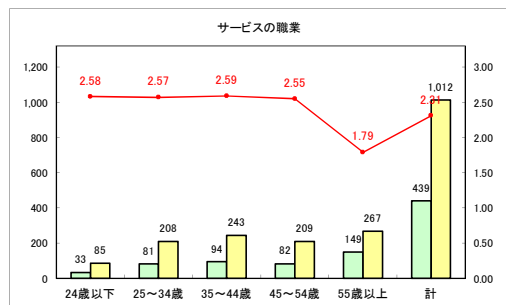

求人・求職バランスシート（常用+常用パート）〔青森労働局〕

令和3年12月

求人・求職バランスシート（常用+常用パート）〔ハローワーク青森〕

令和3年12月

求人・求職バランスシート（常用+常用パート）〔ハローワーク八戸〕

令和3年12月

求人・求職バランスシート（常用+常用パート）〔ハローワーク弘前〕

令和3年12月