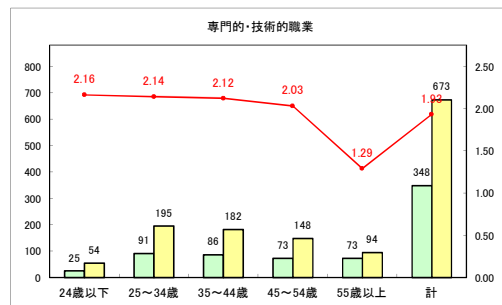

求人・求職バランスシート（常用+常用パート）〔青森労働局〕

令和3年12月

求人・求職バランスシート（常用+常用パート）〔ハローワーク青森〕

令和3年12月

求人・求職バランスシート（常用+常用パート）〔ハローワーク八戸〕

令和3年12月

求人・求職バランスシート（常用+常用パート）〔ハローワーク弘前〕

令和3年12月