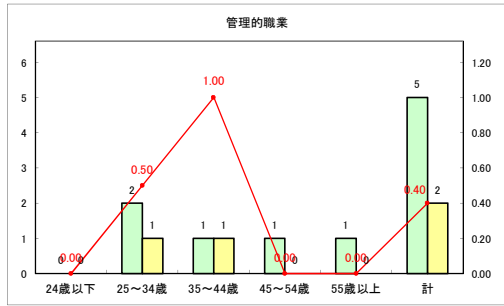

求人・求職バランスシート（常用+常用パート）〔青森労働局〕

令和3年12月

求人・求職バランスシート（常用+常用パート）〔ハローワーク青森〕

令和3年12月

求人・求職バランスシート（常用+常用パート）〔ハローワーク八戸〕

令和3年12月

求人・求職バランスシート（常用+常用パート）〔ハローワーク弘前〕

令和3年12月

求人・求職バランスシート（常用+常用パート）〔ハローワークむつ〕

令和3年12月

求人・求職バランスシート（常用+常用パート）〔ハローワーク野辺地〕

令和3年12月

求人・求職バランスシート（常用+常用パート）〔ハローワーク五所川原〕

令和3年12月

求人・求職バランスシート（常用+常用パート）〔ハローワーク三沢〕

令和3年12月