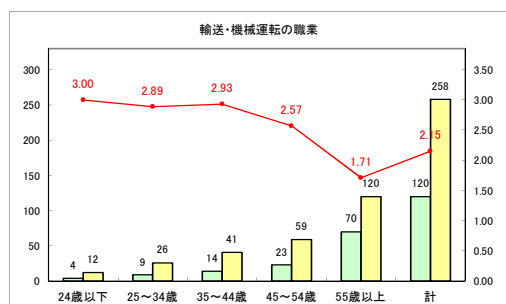

求人・求職バランスシート（常用+常用パート）〔青森労働局〕

令和3年12月

求人・求職バランスシート（常用+常用パート）〔ハローワーク青森〕

令和3年12月

求人・求職バランスシート（常用+常用パート）〔ハローワーク八戸〕

令和3年12月

求人・求職バランスシート（常用+常用パート）〔ハローワーク弘前〕

令和3年12月