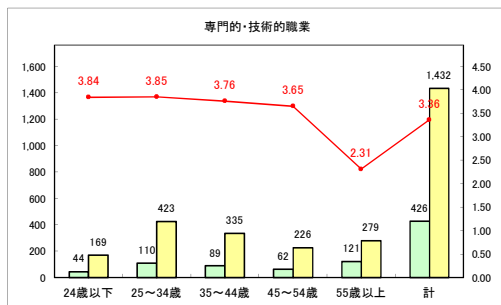

求人・求職バランスシート（常用+常用パート）〔青森労働局〕

令和3年12月

求人・求職バランスシート（常用+常用パート）〔ハローワーク青森〕

令和3年12月

求人・求職バランスシート（常用+常用パート）〔ハローワーク八戸〕

令和3年12月

求人・求職バランスシート（常用+常用パート）〔ハローワーク弘前〕

令和3年12月