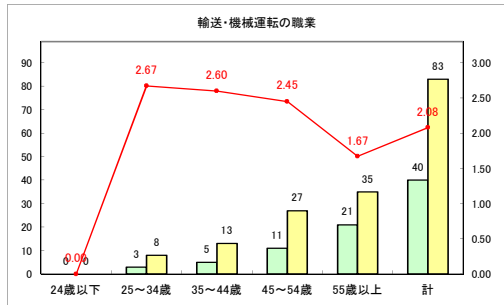

求人・求職バランスシート（常用+常用パート）〔ハローワークむつ〕

令和3年12月

求人・求職バランスシート（常用+常用パート）〔ハローワーク野辺地〕

令和3年12月

求人・求職バランスシート（常用+常用パート）〔ハローワーク五所川原〕

令和3年12月

求人・求職バランスシート（常用+常用パート）〔ハローワーク三沢〕

令和3年12月

求人・求職バランスシート（常用+常用パート）〔ハローワーク+和田〕

令和3年12月

求人・求職バランスシート（常用+常用パート）〔ハローワーク黒石〕

令和3年12月