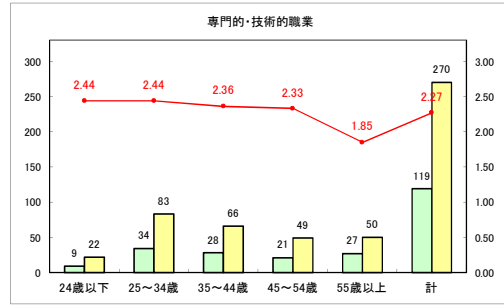

求人・求職バランスシート（常用+常用パート）〔ハローワークむつ〕

令和3年12月

求人・求職バランスシート（常用+常用パート）〔ハローワーク野辺地〕

令和3年12月

求人・求職バランスシート（常用+常用パート）〔ハローワーク五所川原〕

令和3年12月

求人・求職バランスシート（常用+常用パート）〔ハローワーク三沢〕

令和3年12月

求人・求職バランスシート（常用+常用パート）〔ハローワーク+和田〕

令和3年12月

求人・求職バランスシート（常用+常用パート）〔ハローワーク黒石〕

令和3年12月