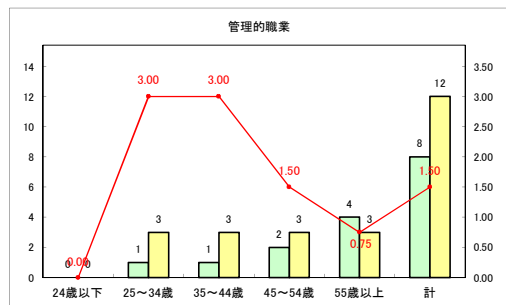

求人・求職バランスシート（常用+常用パート）〔青森労働局〕

令和3年12月

求人・求職バランスシート（常用+常用パート）〔ハローワーク青森〕

令和3年12月

求人・求職バランスシート（常用+常用パート）〔ハローワーク八戸〕

令和3年12月

求人・求職バランスシート（常用+常用パート）〔ハローワーク弘前〕

令和3年12月