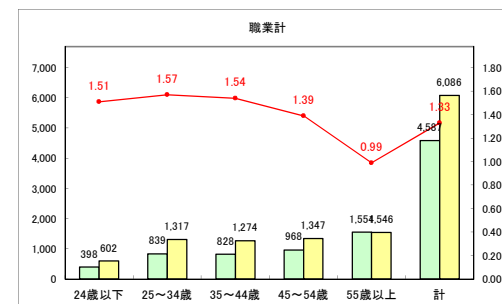

求人・求職バランスシート（常用+常用パート）〔青森労働局〕

令和3年12月

求人・求職バランスシート（常用+常用パート）〔ハローワーク青森〕

令和3年12月

求人・求職バランスシート（常用+常用パート）〔ハローワーク八戸〕

令和3年12月

求人・求職バランスシート（常用+常用パート）〔ハローワーク弘前〕

令和3年12月