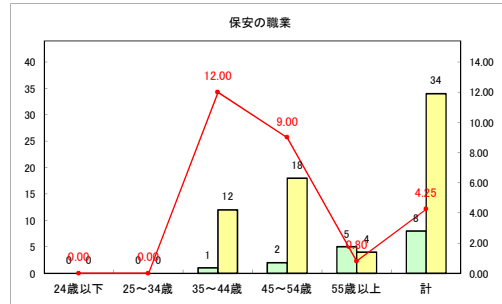

求人・求職バランスシート（常用+常用パート）〔青森労働局〕

令和3年12月

求人・求職バランスシート（常用+常用パート）〔ハローワーク青森〕

令和3年12月

求人・求職バランスシート（常用+常用パート）〔ハローワーク八戸〕

令和3年12月

求人・求職バランスシート（常用+常用パート）〔ハローワーク弘前〕

令和3年12月

求人・求職バランスシート（常用+常用パート）〔ハローワークむつ〕

令和3年12月

求人・求職バランスシート（常用+常用パート）〔ハローワーク野辺地〕

令和3年12月

求人・求職バランスシート（常用+常用パート）〔ハローワーク五所川原〕

令和3年12月

求人・求職バランスシート（常用+常用パート）〔ハローワーク三沢〕

令和3年12月