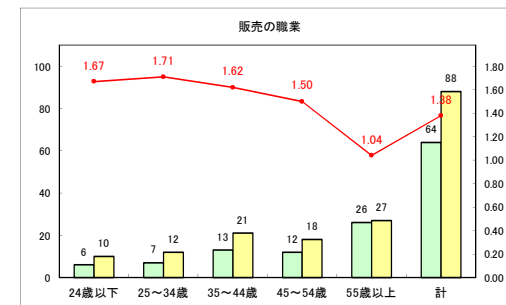

求人・求職バランスシート（常用+常用パート）〔ハローワークむつ〕

令和3年12月

求人・求職バランスシート（常用+常用パート）〔ハローワーク野辺地〕

令和3年12月

求人・求職バランスシート（常用+常用パート）〔ハローワーク五所川原〕

令和3年12月

求人・求職バランスシート（常用+常用パート）〔ハローワーク三沢〕

令和3年12月

求人・求職バランスシート（常用+常用パート）〔ハローワーク+和田〕

令和3年12月

求人・求職バランスシート（常用+常用パート）〔ハローワーク黒石〕

令和3年12月