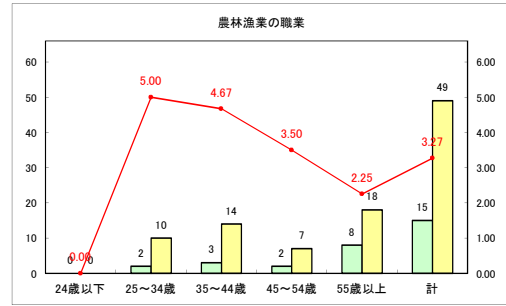

求人・求職バランスシート（常用+常用パート）〔ハローワークむつ〕

令和3年12月

求人・求職バランスシート（常用+常用パート）〔ハローワーク野辺地〕

令和3年12月

求人・求職バランスシート（常用+常用パート）〔ハローワーク五所川原〕

令和3年12月

求人・求職バランスシート（常用+常用パート）〔ハローワーク三沢〕

令和3年12月

求人・求職バランスシート（常用+常用パート）〔ハローワーク+和田〕

令和3年12月

求人・求職バランスシート（常用+常用パート）〔ハローワーク黒石〕

令和3年12月