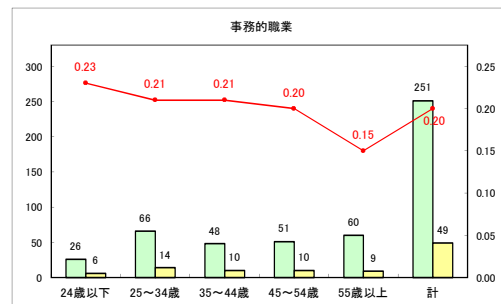

求人・求職バランスシート（常用+常用パート）〔ハローワークむつ〕

令和3年12月

求人・求職バランスシート（常用+常用パート）〔ハローワーク野辺地〕

令和3年12月

求人・求職バランスシート（常用+常用パート）〔ハローワーク五所川原〕

令和3年12月

求人・求職バランスシート（常用+常用パート）〔ハローワーク三沢〕

令和3年12月

求人・求職バランスシート（常用+常用パート）〔ハローワーク+和田〕

令和3年12月

求人・求職バランスシート（常用+常用パート）〔ハローワーク黒石〕

令和3年12月