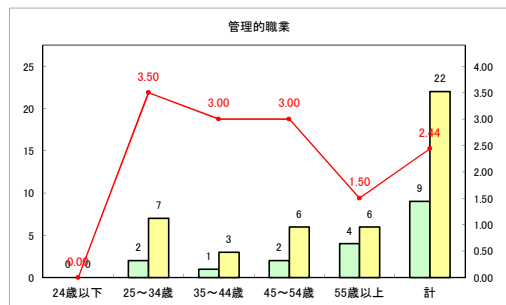

求人・求職バランスシート（常用+常用パート）〔青森労働局〕

令和3年12月

求人・求職バランスシート（常用+常用パート）〔ハローワーク青森〕

令和3年12月

求人・求職バランスシート（常用+常用パート）〔ハローワーク八戸〕

令和3年12月

求人・求職バランスシート（常用+常用パート）〔ハローワーク弘前〕

令和3年12月