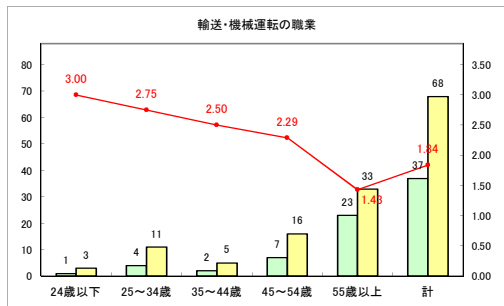

求人・求職バランスシート（常用+常用パート）〔ハローワークむつ〕

令和3年12月