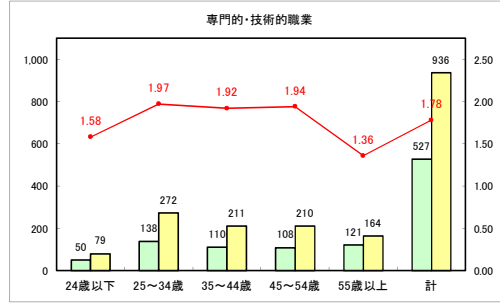

求人・求職バランスシート（常用+常用パート）〔青森労働局〕

令和3年12月

求人・求職バランスシート（常用+常用パート）〔ハローワーク青森〕

令和3年12月

求人・求職バランスシート（常用+常用パート）〔ハローワーク八戸〕

令和3年12月

求人・求職バランスシート（常用+常用パート）〔ハローワーク弘前〕

令和3年12月