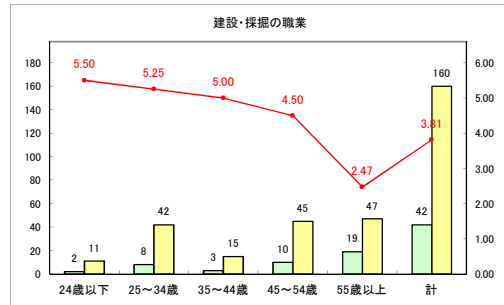

求人・求職バランスシート（常用+常用パート）〔ハローワークむつ〕

令和3年12月

求人・求職バランスシート（常用+常用パート）〔ハローワーク野辺地〕

令和3年12月

求人・求職バランスシート（常用+常用パート）〔ハローワーク五所川原〕

令和3年12月

求人・求職バランスシート（常用+常用パート）〔ハローワーク三沢〕

令和3年12月

求人・求職バランスシート（常用+常用パート）〔ハローワーク+和田〕

令和3年12月

求人・求職バランスシート（常用+常用パート）〔ハローワーク黒石〕

令和3年12月