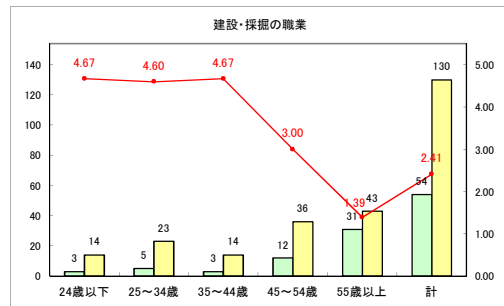

求人・求職バランスシート（常用+常用パート）〔青森労働局〕

令和3年12月

求人・求職バランスシート（常用+常用パート）〔ハローワーク青森〕

令和3年12月

求人・求職バランスシート（常用+常用パート）〔ハローワーク八戸〕

令和3年12月

求人・求職バランスシート（常用+常用パート）〔ハローワーク弘前〕

令和3年12月

求人・求職バランスシート（常用+常用パート）〔ハローワークむつ〕

令和3年12月

求人・求職バランスシート（常用+常用パート）〔ハローワーク野辺地〕

令和3年12月

求人・求職バランスシート（常用+常用パート）〔ハローワーク五所川原〕

令和3年12月

求人・求職バランスシート（常用+常用パート）〔ハローワーク三沢〕

令和3年12月