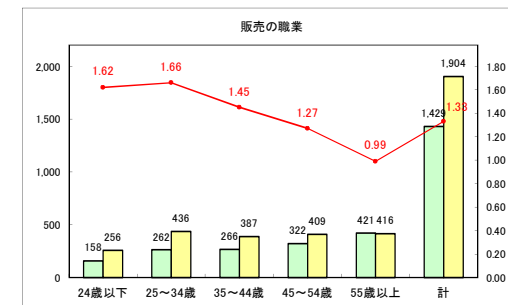

求人・求職バランスシート（常用+常用パート）〔青森労働局〕

令和3年12月

求人・求職バランスシート（常用+常用パート）〔ハローワーク青森〕

令和3年12月

求人・求職バランスシート（常用+常用パート）〔ハローワーク八戸〕

令和3年12月

求人・求職バランスシート（常用+常用パート）〔ハローワーク弘前〕

令和3年12月