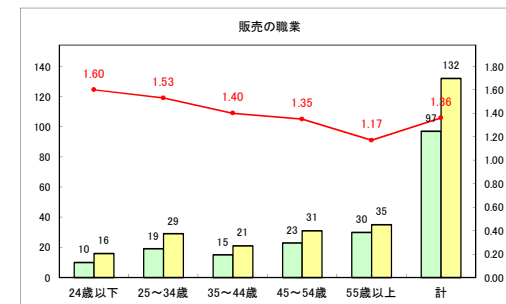

求人・求職バランスシート（常用+常用パート）〔ハローワークむつ〕

令和3年12月

求人・求職バランスシート（常用+常用パート）〔ハローワーク野辺地〕

令和3年12月

求人・求職バランスシート（常用+常用パート）〔ハローワーク五所川原〕

令和3年12月

求人・求職バランスシート（常用+常用パート）〔ハローワーク三沢〕

令和3年12月

求人・求職バランスシート（常用+常用パート）〔ハローワーク+和田〕

令和3年12月

求人・求職バランスシート（常用+常用パート）〔ハローワーク黒石〕

令和3年12月