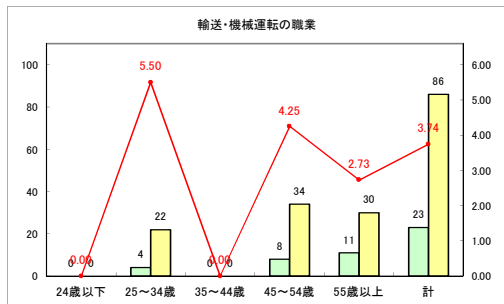

求人・求職バランスシート（常用+常用パート）〔青森労働局〕

令和3年12月

求人・求職バランスシート（常用+常用パート）〔ハローワーク青森〕

令和3年12月

求人・求職バランスシート（常用+常用パート）〔ハローワーク八戸〕

令和3年12月

求人・求職バランスシート（常用+常用パート）〔ハローワーク弘前〕

令和3年12月

求人・求職バランスシート（常用+常用パート）〔ハローワークむつ〕

令和3年12月

求人・求職バランスシート（常用+常用パート）〔ハローワーク野辺地〕

令和3年12月

求人・求職バランスシート（常用+常用パート）〔ハローワーク五所川原〕

令和3年12月

求人・求職バランスシート（常用+常用パート）〔ハローワーク三沢〕

令和3年12月