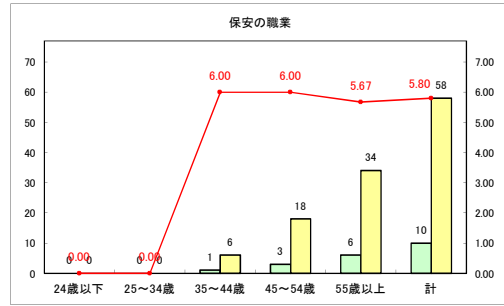

求人・求職バランスシート（常用+常用パート）〔ハローワークむつ〕

令和3年12月

求人・求職バランスシート（常用+常用パート）〔ハローワーク野辺地〕

令和3年12月

求人・求職バランスシート（常用+常用パート）〔ハローワーク五所川原〕

令和3年12月

求人・求職バランスシート（常用+常用パート）〔ハローワーク三沢〕

令和3年12月

求人・求職バランスシート（常用+常用パート）〔ハローワーク+和田〕

令和3年12月

求人・求職バランスシート（常用+常用パート）〔ハローワーク黒石〕

令和3年12月