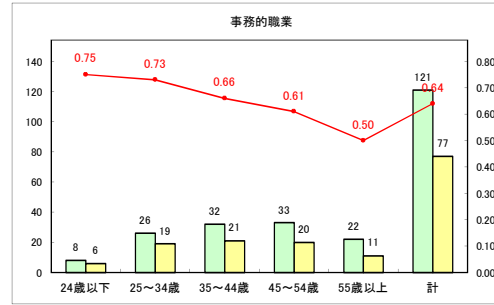

求人・求職バランスシート（常用+常用パート）〔ハローワーク野辺地〕

令和3年12月