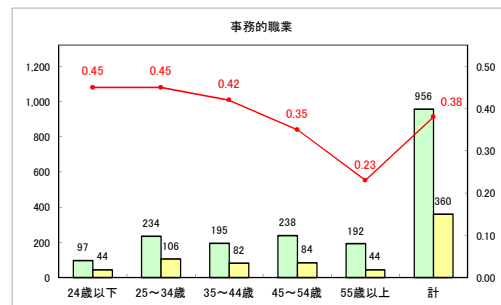

求人・求職バランスシート（常用+常用パート）〔青森労働局〕

令和3年12月

求人・求職バランスシート（常用+常用パート）〔ハローワーク青森〕

令和3年12月

求人・求職バランスシート（常用+常用パート）〔ハローワーク八戸〕

令和3年12月

求人・求職バランスシート（常用+常用パート）〔ハローワーク弘前〕

令和3年12月