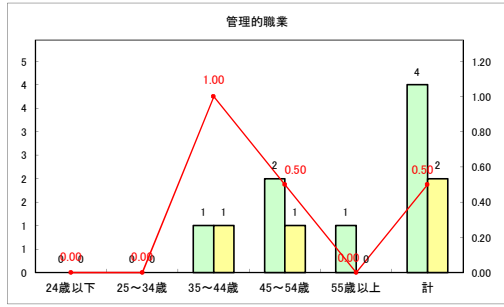

求人・求職バランスシート（常用+常用パート）〔ハローワークむつ〕

令和3年12月

求人・求職バランスシート（常用+常用パート）〔ハローワーク野辺地〕

令和3年12月

求人・求職バランスシート（常用+常用パート）〔ハローワーク五所川原〕

令和3年12月

求人・求職バランスシート（常用+常用パート）〔ハローワーク三沢〕

令和3年12月

求人・求職バランスシート（常用+常用パート）〔ハローワーク+和田〕

令和3年12月

求人・求職バランスシート（常用+常用パート）〔ハローワーク黒石〕

令和3年12月