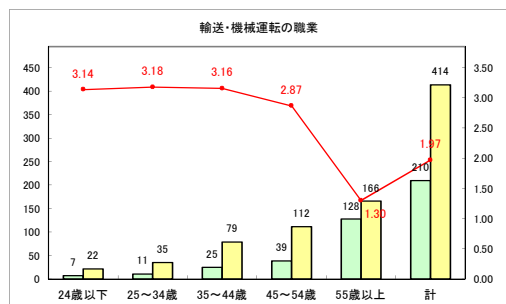

求人・求職バランスシート（常用+常用パート）〔青森労働局〕

令和3年12月

求人・求職バランスシート（常用+常用パート）〔ハローワーク青森〕

令和3年12月

求人・求職バランスシート（常用+常用パート）〔ハローワーク八戸〕

令和3年12月

求人・求職バランスシート（常用+常用パート）〔ハローワーク弘前〕

令和3年12月