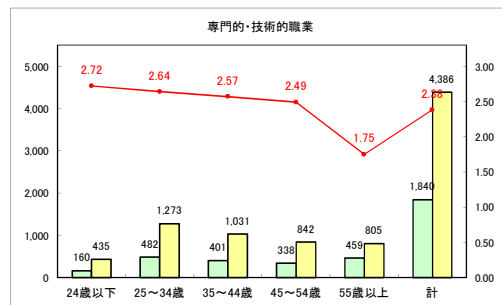

求人・求職バランスシート（常用+常用パート）〔青森労働局〕

令和3年12月

求人・求職バランスシート（常用+常用パート）〔ハローワーク青森〕

令和3年12月

求人・求職バランスシート（常用+常用パート）〔ハローワーク八戸〕

令和3年12月

求人・求職バランスシート（常用+常用パート）〔ハローワーク弘前〕

令和3年12月