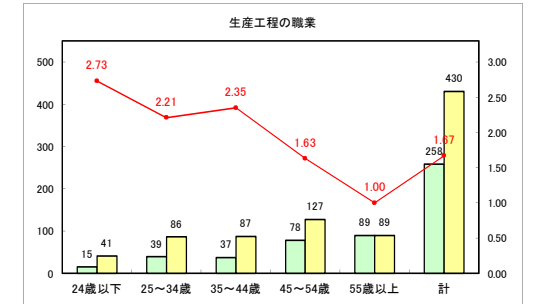

求人・求職バランスシート（常用+常用パート）〔青森労働局〕

令和3年12月

求人・求職バランスシート（常用+常用パート）〔ハローワーク青森〕

令和3年12月

求人・求職バランスシート（常用+常用パート）〔ハローワーク八戸〕

令和3年12月

求人・求職バランスシート（常用+常用パート）〔ハローワーク弘前〕

令和3年12月