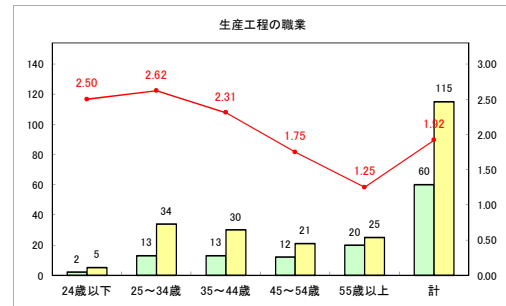

求人・求職バランスシート（常用+常用パート）〔青森労働局〕

令和3年12月

求人・求職バランスシート（常用+常用パート）〔ハローワーク青森〕

令和3年12月

求人・求職バランスシート（常用+常用パート）〔ハローワーク八戸〕

令和3年12月

求人・求職バランスシート（常用+常用パート）〔ハローワーク弘前〕

令和3年12月

求人・求職バランスシート（常用+常用パート）〔ハローワークむつ〕

令和3年12月

求人・求職バランスシート（常用+常用パート）〔ハローワーク野辺地〕

令和3年12月

求人・求職バランスシート（常用+常用パート）〔ハローワーク五所川原〕

令和3年12月

求人・求職バランスシート（常用+常用パート）〔ハローワーク三沢〕

令和3年12月