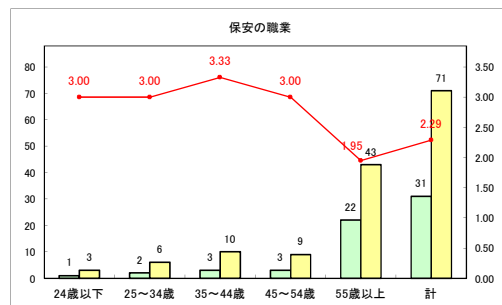

求人・求職バランスシート（常用+常用パート）〔青森労働局〕

令和3年12月

求人・求職バランスシート（常用+常用パート）〔ハローワーク青森〕

令和3年12月

求人・求職バランスシート（常用+常用パート）〔ハローワーク八戸〕

令和3年12月

求人・求職バランスシート（常用+常用パート）〔ハローワーク弘前〕

令和3年12月