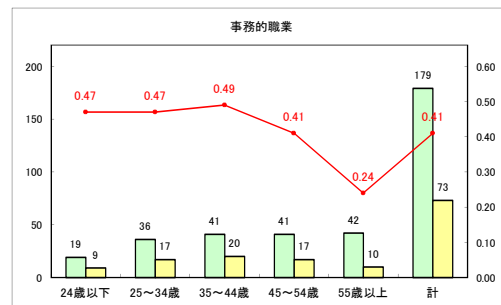

求人・求職バランスシート（常用+常用パート）〔ハローワークむつ〕

令和3年12月

求人・求職バランスシート（常用+常用パート）〔ハローワーク野辺地〕

令和3年12月

求人・求職バランスシート（常用+常用パート）〔ハローワーク五所川原〕

令和3年12月

求人・求職バランスシート（常用+常用パート）〔ハローワーク三沢〕

令和3年12月

求人・求職バランスシート（常用+常用パート）〔ハローワーク+和田〕

令和3年12月

求人・求職バランスシート（常用+常用パート）〔ハローワーク黒石〕

令和3年12月