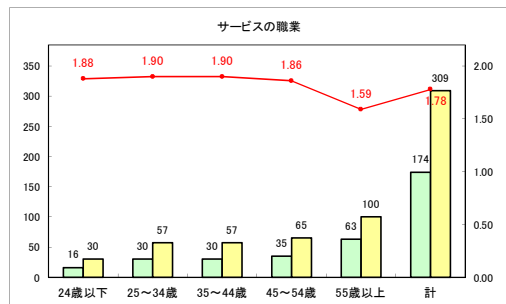

求人・求職バランスシート（常用+常用パート）〔ハローワークむつ〕

令和3年12月

求人・求職バランスシート（常用+常用パート）〔ハローワーク野辺地〕

令和3年12月

求人・求職バランスシート（常用+常用パート）〔ハローワーク五所川原〕

令和3年12月

求人・求職バランスシート（常用+常用パート）〔ハローワーク三沢〕

令和3年12月

求人・求職バランスシート（常用+常用パート）〔ハローワーク+和田〕

令和3年12月

求人・求職バランスシート（常用+常用パート）〔ハローワーク黒石〕

令和3年12月