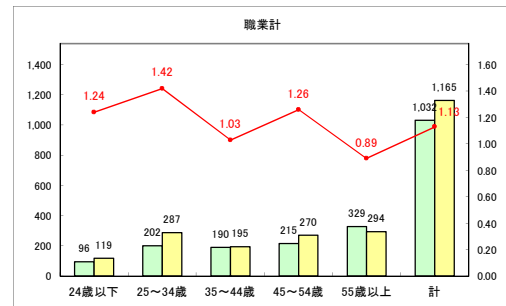

求人・求職バランスシート（常用+常用パート）〔ハローワークむつ〕

令和3年12月