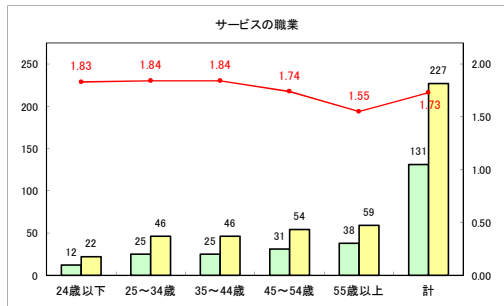

求人・求職バランスシート（常用+常用パート）〔ハローワークむつ〕

令和3年12月