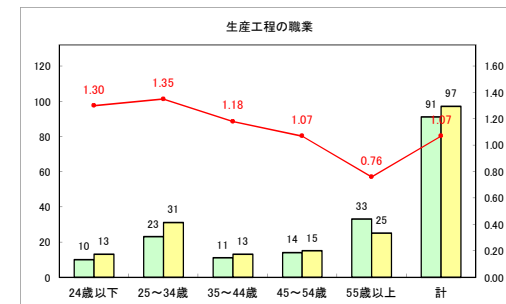

求人・求職バランスシート（常用+常用パート）〔ハローワークむつ〕

令和3年12月

求人・求職バランスシート（常用+常用パート）〔ハローワーク野辺地〕

令和3年12月

求人・求職バランスシート（常用+常用パート）〔ハローワーク五所川原〕

令和3年12月

求人・求職バランスシート（常用+常用パート）〔ハローワーク三沢〕

令和3年12月

求人・求職バランスシート（常用+常用パート）〔ハローワーク+和田〕

令和3年12月

求人・求職バランスシート（常用+常用パート）〔ハローワーク黒石〕

令和3年12月