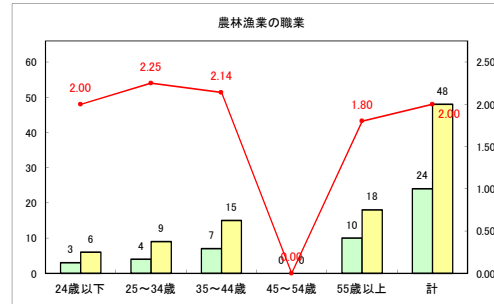

求人・求職バランスシート（常用+常用パート）〔ハローワーク野辺地〕

令和3年12月