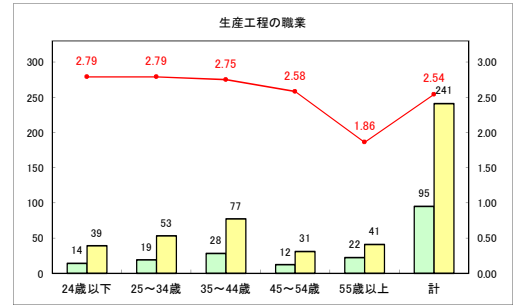

求人・求職バランスシート（常用+常用パート）〔ハローワークむつ〕

令和3年12月

求人・求職バランスシート（常用+常用パート）〔ハローワーク野辺地〕

令和3年12月

求人・求職バランスシート（常用+常用パート）〔ハローワーク五所川原〕

令和3年12月

求人・求職バランスシート（常用+常用パート）〔ハローワーク三沢〕

令和3年12月

求人・求職バランスシート（常用+常用パート）〔ハローワーク+和田〕

令和3年12月

求人・求職バランスシート（常用+常用パート）〔ハローワーク黒石〕

令和3年12月