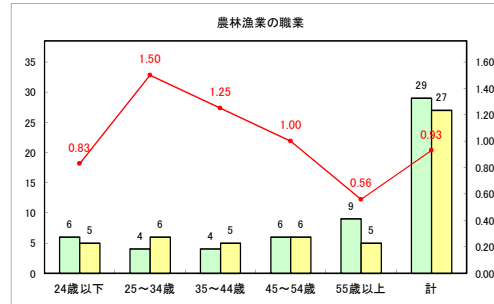

求人・求職バランスシート（常用+常用パート）〔青森労働局〕

令和3年12月

求人・求職バランスシート（常用+常用パート）〔ハローワーク青森〕

令和3年12月

求人・求職バランスシート（常用+常用パート）〔ハローワーク八戸〕

令和3年12月

求人・求職バランスシート（常用+常用パート）〔ハローワーク弘前〕

令和3年12月