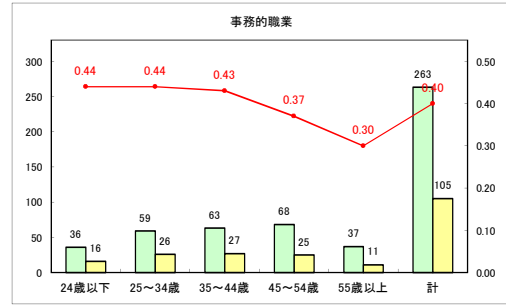

求人・求職バランスシート（常用+常用パート）〔ハローワークむつ〕

令和3年12月

求人・求職バランスシート（常用+常用パート）〔ハローワーク野辺地〕

令和3年12月

求人・求職バランスシート（常用+常用パート）〔ハローワーク五所川原〕

令和3年12月

求人・求職バランスシート（常用+常用パート）〔ハローワーク三沢〕

令和3年12月

求人・求職バランスシート（常用+常用パート）〔ハローワーク+和田〕

令和3年12月

求人・求職バランスシート（常用+常用パート）〔ハローワーク黒石〕

令和3年12月