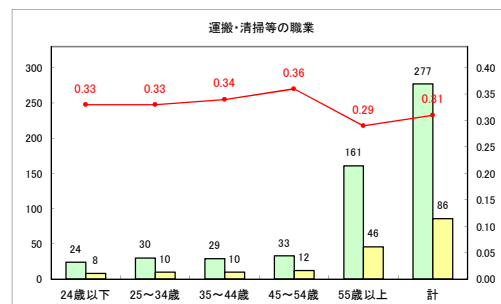

求人・求職バランスシート（常用+常用パート）〔ハローワークむつ〕

令和3年12月

求人・求職バランスシート（常用+常用パート）〔ハローワーク野辺地〕

令和3年12月

求人・求職バランスシート（常用+常用パート）〔ハローワーク五所川原〕

令和3年12月

求人・求職バランスシート（常用+常用パート）〔ハローワーク三沢〕

令和3年12月

求人・求職バランスシート（常用+常用パート）〔ハローワーク+和田〕

令和3年12月

求人・求職バランスシート（常用+常用パート）〔ハローワーク黒石〕

令和3年12月