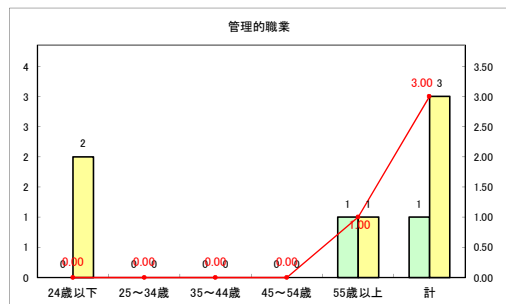

求人・求職バランスシート（常用+常用パート）〔ハローワークむつ〕

令和3年12月

求人・求職バランスシート（常用+常用パート）〔ハローワーク野辺地〕

令和3年12月

求人・求職バランスシート（常用+常用パート）〔ハローワーク五所川原〕

令和3年12月

求人・求職バランスシート（常用+常用パート）〔ハローワーク三沢〕

令和3年12月