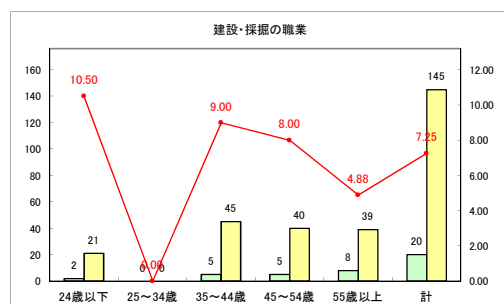

求人・求職バランスシート（常用+常用パート）〔ハローワークむつ〕

令和3年12月

求人・求職バランスシート（常用+常用パート）〔ハローワーク野辺地〕

令和3年12月

求人・求職バランスシート（常用+常用パート）〔ハローワーク五所川原〕

令和3年12月

求人・求職バランスシート（常用+常用パート）〔ハローワーク三沢〕

令和3年12月

求人・求職バランスシート（常用+常用パート）〔ハローワーク+和田〕

令和3年12月

求人・求職バランスシート（常用+常用パート）〔ハローワーク黒石〕

令和3年12月