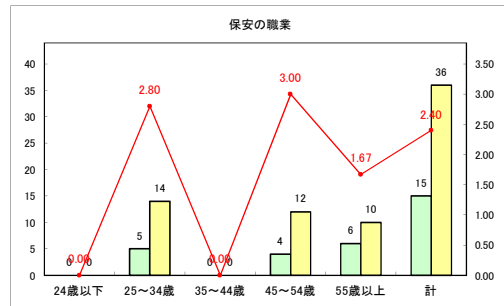

求人・求職バランスシート（常用+常用パート）〔ハローワークむつ〕

令和3年12月