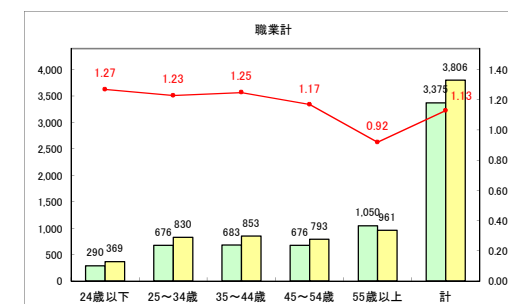

求人・求職バランスシート（常用+常用パート）〔青森労働局〕

令和3年12月

求人・求職バランスシート（常用+常用パート）〔ハローワーク青森〕

令和3年12月

求人・求職バランスシート（常用+常用パート）〔ハローワーク八戸〕

令和3年12月

求人・求職バランスシート（常用+常用パート）〔ハローワーク弘前〕

令和3年12月