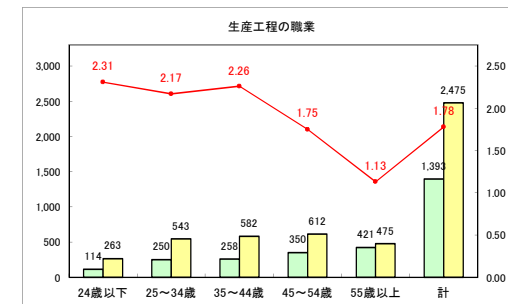

求人・求職バランスシート（常用+常用パート）〔青森労働局〕

令和3年12月

求人・求職バランスシート（常用+常用パート）〔ハローワーク青森〕

令和3年12月

求人・求職バランスシート（常用+常用パート）〔ハローワーク八戸〕

令和3年12月

求人・求職バランスシート（常用+常用パート）〔ハローワーク弘前〕

令和3年12月