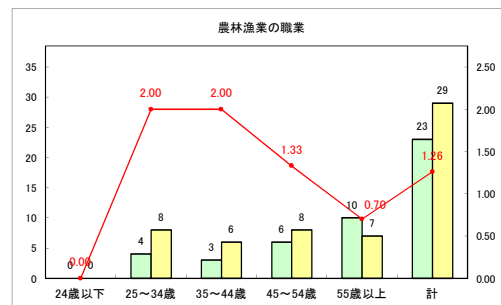

求人・求職バランスシート（常用+常用パート）〔ハローワークむつ〕

令和3年12月

求人・求職バランスシート（常用+常用パート）〔ハローワーク野辺地〕

令和3年12月

求人・求職バランスシート（常用+常用パート）〔ハローワーク五所川原〕

令和3年12月

求人・求職バランスシート（常用+常用パート）〔ハローワーク三沢〕

令和3年12月

求人・求職バランスシート（常用+常用パート）〔ハローワーク+和田〕

令和3年12月

求人・求職バランスシート（常用+常用パート）〔ハローワーク黒石〕

令和3年12月