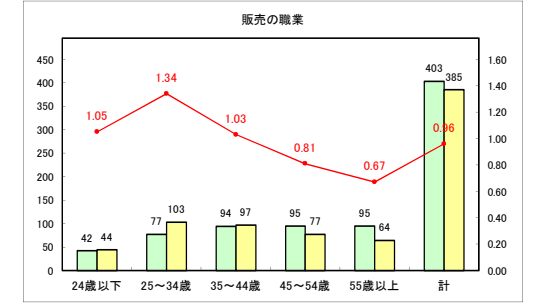

求人・求職バランスシート（常用+常用パート）〔青森労働局〕

令和3年12月

求人・求職バランスシート（常用+常用パート）〔ハローワーク青森〕

令和3年12月

求人・求職バランスシート（常用+常用パート）〔ハローワーク八戸〕

令和3年12月

求人・求職バランスシート（常用+常用パート）〔ハローワーク弘前〕

令和3年12月