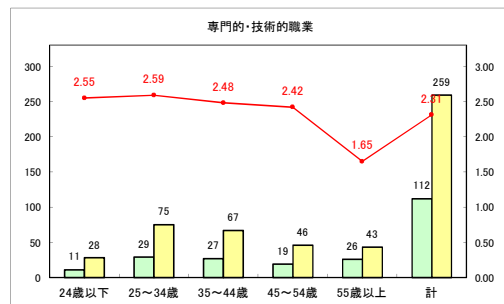

求人・求職バランスシート（常用+常用パート）〔ハローワークむつ〕

令和3年12月

求人・求職バランスシート（常用+常用パート）〔ハローワーク野辺地〕

令和3年12月

求人・求職バランスシート（常用+常用パート）〔ハローワーク五所川原〕

令和3年12月

求人・求職バランスシート（常用+常用パート）〔ハローワーク三沢〕

令和3年12月

求人・求職バランスシート（常用+常用パート）〔ハローワーク+和田〕

令和3年12月

求人・求職バランスシート（常用+常用パート）〔ハローワーク黒石〕

令和3年12月