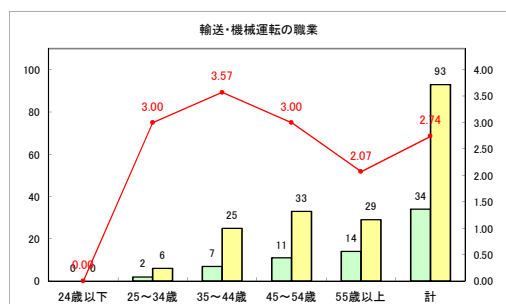

求人・求職バランスシート（常用+常用パート）〔ハローワークむつ〕

令和3年12月

求人・求職バランスシート（常用+常用パート）〔ハローワーク野辺地〕

令和3年12月

求人・求職バランスシート（常用+常用パート）〔ハローワーク五所川原〕

令和3年12月

求人・求職バランスシート（常用+常用パート）〔ハローワーク三沢〕

令和3年12月

求人・求職バランスシート（常用+常用パート）〔ハローワーク+和田〕

令和3年12月

求人・求職バランスシート（常用+常用パート）〔ハローワーク黒石〕

令和3年12月