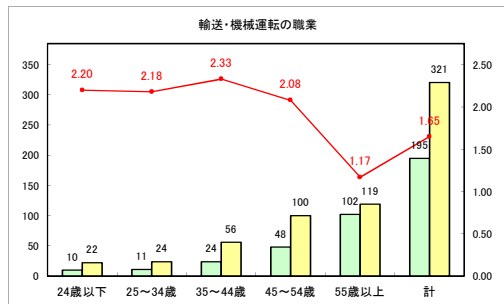

求人・求職バランスシート（常用+常用パート）〔青森労働局〕

令和3年12月

求人・求職バランスシート（常用+常用パート）〔ハローワーク青森〕

令和3年12月

求人・求職バランスシート（常用+常用パート）〔ハローワーク八戸〕

令和3年12月

求人・求職バランスシート（常用+常用パート）〔ハローワーク弘前〕

令和3年12月