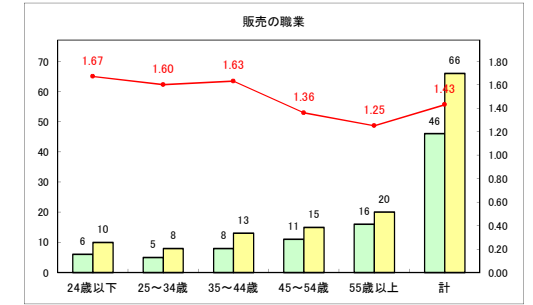

求人・求職バランスシート（常用+常用パート）〔ハローワーク野辺地〕

令和3年12月