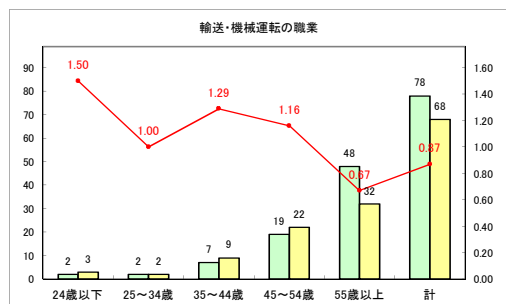

求人・求職バランスシート（常用+常用パート）〔ハローワークむつ〕

令和3年12月

求人・求職バランスシート（常用+常用パート）〔ハローワーク野辺地〕

令和3年12月

求人・求職バランスシート（常用+常用パート）〔ハローワーク五所川原〕

令和3年12月

求人・求職バランスシート（常用+常用パート）〔ハローワーク三沢〕

令和3年12月

求人・求職バランスシート（常用+常用パート）〔ハローワーク+和田〕

令和3年12月

求人・求職バランスシート（常用+常用パート）〔ハローワーク黒石〕

令和3年12月