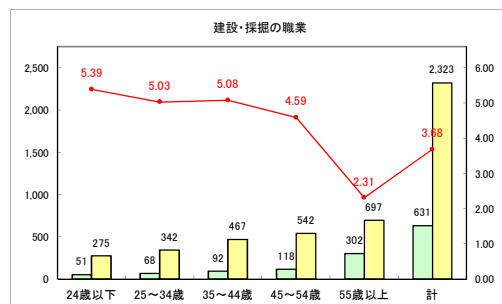

求人・求職バランスシート（常用+常用パート）〔青森労働局〕

令和3年12月

求人・求職バランスシート（常用+常用パート）〔ハローワーク青森〕

令和3年12月

求人・求職バランスシート（常用+常用パート）〔ハローワーク八戸〕

令和3年12月

求人・求職バランスシート（常用+常用パート）〔ハローワーク弘前〕

令和3年12月