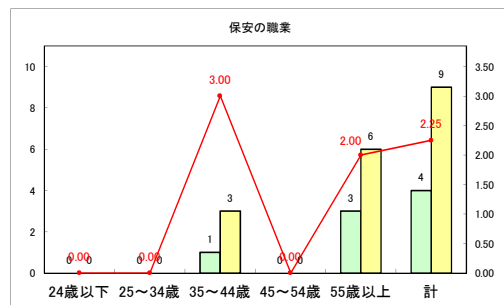

求人・求職バランスシート（常用+常用パート）〔ハローワークむつ〕

令和3年12月

求人・求職バランスシート（常用+常用パート）〔ハローワーク野辺地〕

令和3年12月

求人・求職バランスシート（常用+常用パート）〔ハローワーク五所川原〕

令和3年12月

求人・求職バランスシート（常用+常用パート）〔ハローワーク三沢〕

令和3年12月

求人・求職バランスシート（常用+常用パート）〔ハローワーク+和田〕

令和3年12月

求人・求職バランスシート（常用+常用パート）〔ハローワーク黒石〕

令和3年12月