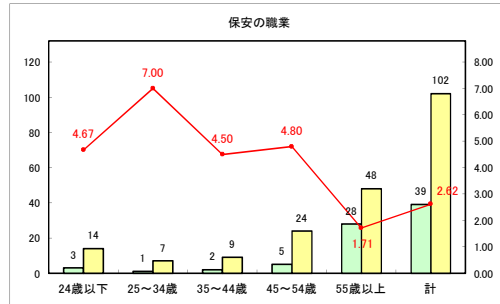

求人・求職バランスシート（常用+常用パート）〔青森労働局〕

令和3年12月

求人・求職バランスシート（常用+常用パート）〔ハローワーク青森〕

令和3年12月

求人・求職バランスシート（常用+常用パート）〔ハローワーク八戸〕

令和3年12月

求人・求職バランスシート（常用+常用パート）〔ハローワーク弘前〕

令和3年12月