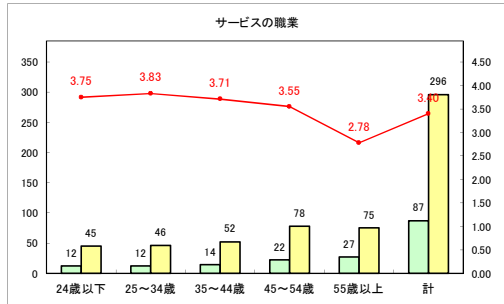

求人・求職バランスシート（常用+常用パート）〔青森労働局〕

令和3年12月

求人・求職バランスシート（常用+常用パート）〔ハローワーク青森〕

令和3年12月

求人・求職バランスシート（常用+常用パート）〔ハローワーク八戸〕

令和3年12月

求人・求職バランスシート（常用+常用パート）〔ハローワーク弘前〕

令和3年12月

求人・求職バランスシート（常用+常用パート）〔ハローワークむつ〕

令和3年12月

求人・求職バランスシート（常用+常用パート）〔ハローワーク野辺地〕

令和3年12月

求人・求職バランスシート（常用+常用パート）〔ハローワーク五所川原〕

令和3年12月

求人・求職バランスシート（常用+常用パート）〔ハローワーク三沢〕

令和3年12月