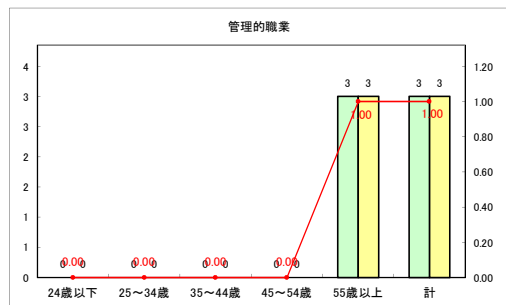

求人・求職バランスシート（常用+常用パート）〔ハローワーク+和田〕

令和3年12月