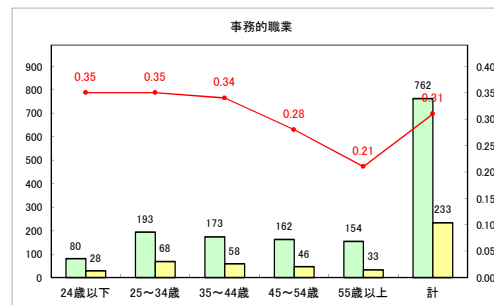

求人・求職バランスシート（常用+常用パート）〔青森労働局〕

令和3年12月

求人・求職バランスシート（常用+常用パート）〔ハローワーク青森〕

令和3年12月

求人・求職バランスシート（常用+常用パート）〔ハローワーク八戸〕

令和3年12月

求人・求職バランスシート（常用+常用パート）〔ハローワーク弘前〕

令和3年12月