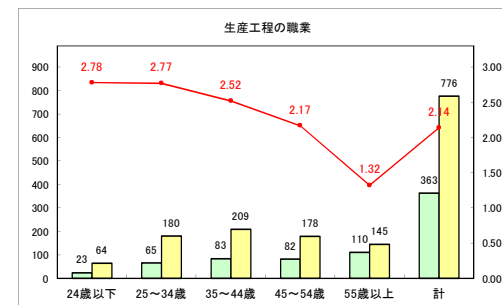

求人・求職バランスシート（常用+常用パート）〔青森労働局〕

令和3年12月

求人・求職バランスシート（常用+常用パート）〔ハローワーク青森〕

令和3年12月

求人・求職バランスシート（常用+常用パート）〔ハローワーク八戸〕

令和3年12月

求人・求職バランスシート（常用+常用パート）〔ハローワーク弘前〕

令和3年12月