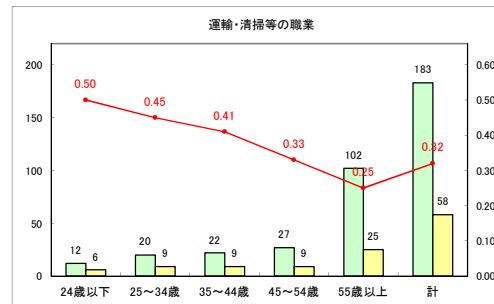

求人・求職バランスシート（常用+常用パート）〔ハローワーク野辺地〕

令和3年12月