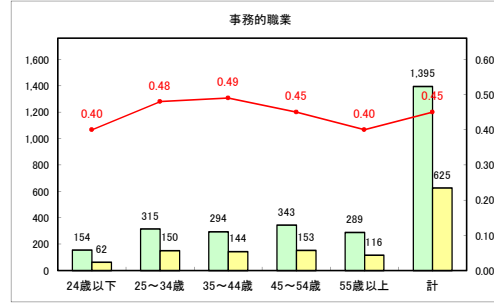

求人・求職バランスシート（常用+常用パート）〔青森労働局〕

令和3年12月

求人・求職バランスシート（常用+常用パート）〔ハローワーク青森〕

令和3年12月

求人・求職バランスシート（常用+常用パート）〔ハローワーク八戸〕

令和3年12月

求人・求職バランスシート（常用+常用パート）〔ハローワーク弘前〕

令和3年12月