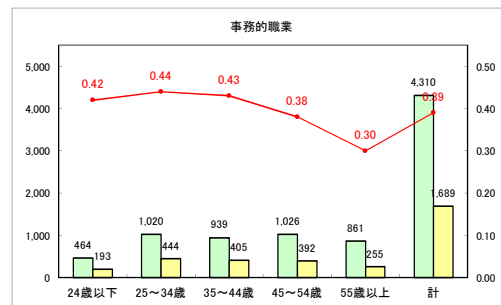

求人・求職バランスシート（常用+常用パート）〔青森労働局〕

令和3年12月

求人・求職バランスシート（常用+常用パート）〔ハローワーク青森〕

令和3年12月

求人・求職バランスシート（常用+常用パート）〔ハローワーク八戸〕

令和3年12月

求人・求職バランスシート（常用+常用パート）〔ハローワーク弘前〕

令和3年12月