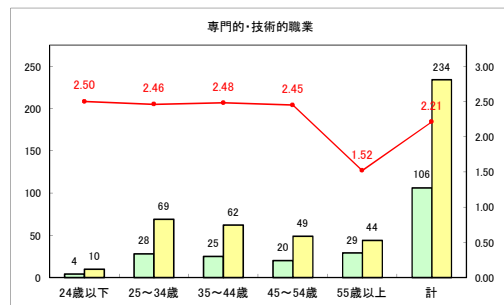

求人・求職バランスシート（常用+常用パート）〔ハローワークむつ〕

令和3年12月

求人・求職バランスシート（常用+常用パート）〔ハローワーク野辺地〕

令和3年12月

求人・求職バランスシート（常用+常用パート）〔ハローワーク五所川原〕

令和3年12月

求人・求職バランスシート（常用+常用パート）〔ハローワーク三沢〕

令和3年12月

求人・求職バランスシート（常用+常用パート）〔ハローワーク+和田〕

令和3年12月

求人・求職バランスシート（常用+常用パート）〔ハローワーク黒石〕

令和3年12月