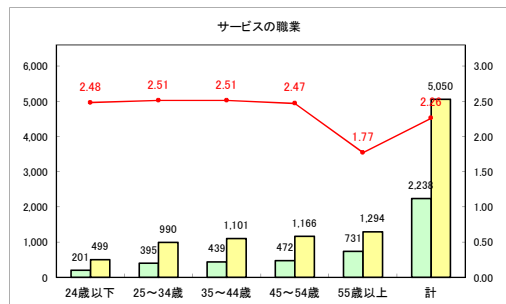

求人・求職バランスシート（常用+常用パート）〔青森労働局〕

令和3年12月

求人・求職バランスシート（常用+常用パート）〔ハローワーク青森〕

令和3年12月

求人・求職バランスシート（常用+常用パート）〔ハローワーク八戸〕

令和3年12月

求人・求職バランスシート（常用+常用パート）〔ハローワーク弘前〕

令和3年12月