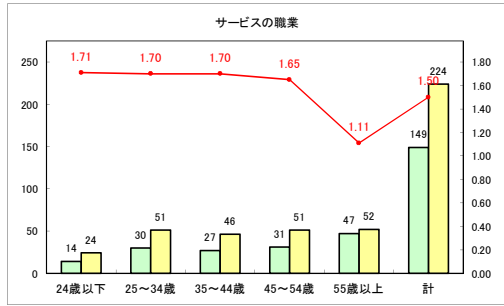

求人・求職バランスシート（常用+常用パート）〔ハローワークむつ〕

令和3年12月

求人・求職バランスシート（常用+常用パート）〔ハローワーク野辺地〕

令和3年12月

求人・求職バランスシート（常用+常用パート）〔ハローワーク五所川原〕

令和3年12月

求人・求職バランスシート（常用+常用パート）〔ハローワーク三沢〕

令和3年12月

求人・求職バランスシート（常用+常用パート）〔ハローワーク+和田〕

令和3年12月

求人・求職バランスシート（常用+常用パート）〔ハローワーク黒石〕

令和3年12月