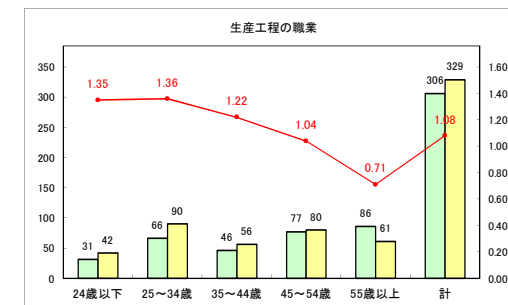

求人・求職バランスシート（常用+常用パート）〔青森労働局〕

令和3年12月

求人・求職バランスシート（常用+常用パート）〔ハローワーク青森〕

令和3年12月

求人・求職バランスシート（常用+常用パート）〔ハローワーク八戸〕

令和3年12月

求人・求職バランスシート（常用+常用パート）〔ハローワーク弘前〕

令和3年12月