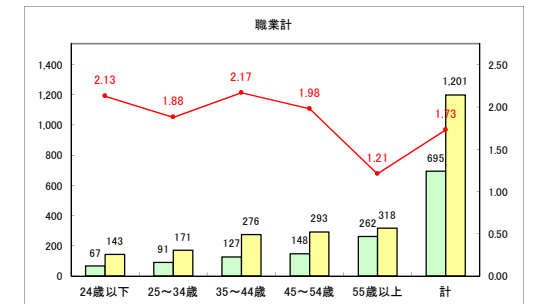

求人・求職バランスシート（常用+常用パート）〔ハローワーク野辺地〕

令和3年12月