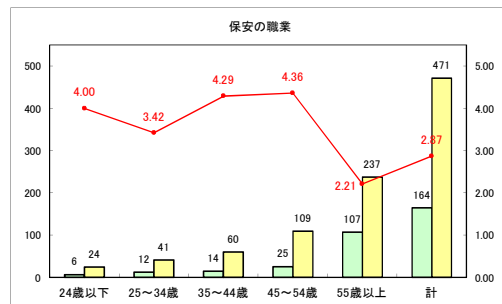

求人・求職バランスシート（常用+常用パート）〔青森労働局〕

令和3年12月

求人・求職バランスシート（常用+常用パート）〔ハローワーク青森〕

令和3年12月

求人・求職バランスシート（常用+常用パート）〔ハローワーク八戸〕

令和3年12月

求人・求職バランスシート（常用+常用パート）〔ハローワーク弘前〕

令和3年12月