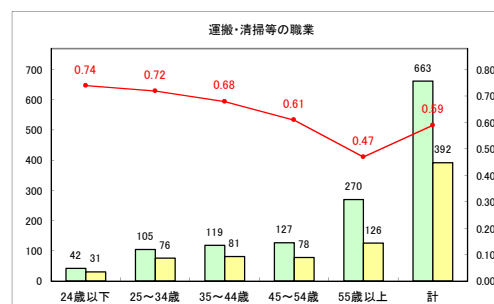

求人・求職バランスシート（常用+常用パート）〔青森労働局〕

令和3年12月

求人・求職バランスシート（常用+常用パート）〔ハローワーク青森〕

令和3年12月

求人・求職バランスシート（常用+常用パート）〔ハローワーク八戸〕

令和3年12月

求人・求職バランスシート（常用+常用パート）〔ハローワーク弘前〕

令和3年12月