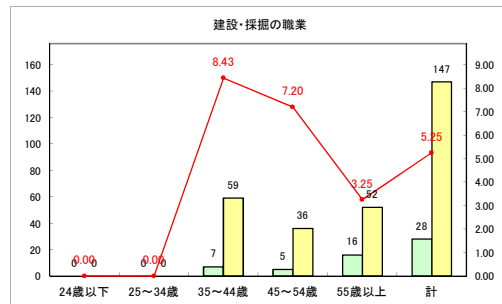

求人・求職バランスシート（常用+常用パート）〔青森労働局〕

令和3年12月

求人・求職バランスシート（常用+常用パート）〔ハローワーク青森〕

令和3年12月

求人・求職バランスシート（常用+常用パート）〔ハローワーク八戸〕

令和3年12月

求人・求職バランスシート（常用+常用パート）〔ハローワーク弘前〕

令和3年12月

求人・求職バランスシート（常用+常用パート）〔ハローワークむつ〕

令和3年12月

求人・求職バランスシート（常用+常用パート）〔ハローワーク野辺地〕

令和3年12月

求人・求職バランスシート（常用+常用パート）〔ハローワーク五所川原〕

令和3年12月

求人・求職バランスシート（常用+常用パート）〔ハローワーク三沢〕

令和3年12月