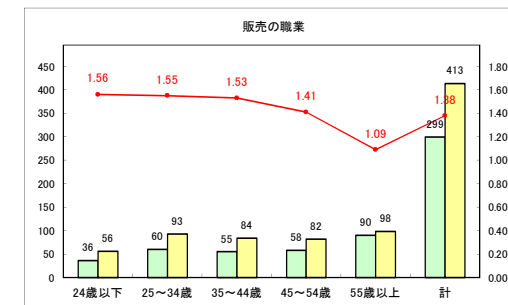

求人・求職バランスシート（常用+常用パート）〔青森労働局〕

令和3年12月

求人・求職バランスシート（常用+常用パート）〔ハローワーク青森〕

令和3年12月

求人・求職バランスシート（常用+常用パート）〔ハローワーク八戸〕

令和3年12月

求人・求職バランスシート（常用+常用パート）〔ハローワーク弘前〕

令和3年12月