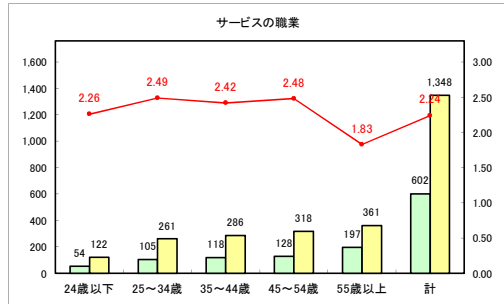

求人・求職バランスシート（常用+常用パート）〔青森労働局〕

令和3年12月

求人・求職バランスシート（常用+常用パート）〔ハローワーク青森〕

令和3年12月

求人・求職バランスシート（常用+常用パート）〔ハローワーク八戸〕

令和3年12月

求人・求職バランスシート（常用+常用パート）〔ハローワーク弘前〕

令和3年12月