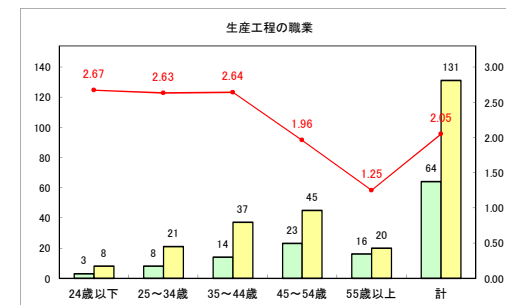

求人・求職バランスシート（常用+常用パート）〔ハローワークむつ〕

令和3年12月

求人・求職バランスシート（常用+常用パート）〔ハローワーク野辺地〕

令和3年12月

求人・求職バランスシート（常用+常用パート）〔ハローワーク五所川原〕

令和3年12月

求人・求職バランスシート（常用+常用パート）〔ハローワーク三沢〕

令和3年12月

求人・求職バランスシート（常用+常用パート）〔ハローワーク+和田〕

令和3年12月

求人・求職バランスシート（常用+常用パート）〔ハローワーク黒石〕

令和3年12月