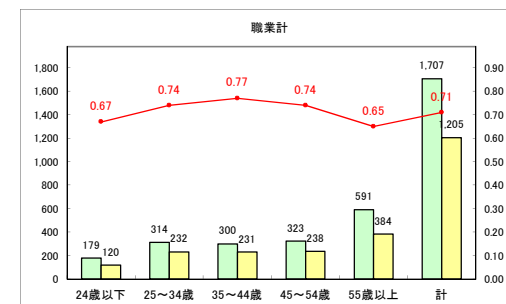

求人・求職バランスシート（常用+常用パート）〔ハローワークむつ〕

令和3年12月

求人・求職バランスシート（常用+常用パート）〔ハローワーク野辺地〕

令和3年12月

求人・求職バランスシート（常用+常用パート）〔ハローワーク五所川原〕

令和3年12月

求人・求職バランスシート（常用+常用パート）〔ハローワーク三沢〕

令和3年12月