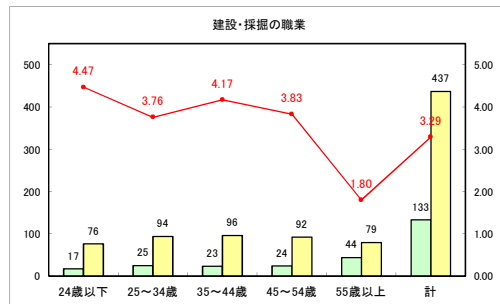

求人・求職バランスシート（常用+常用パート）〔青森労働局〕

令和3年12月

求人・求職バランスシート（常用+常用パート）〔ハローワーク青森〕

令和3年12月

求人・求職バランスシート（常用+常用パート）〔ハローワーク八戸〕

令和3年12月

求人・求職バランスシート（常用+常用パート）〔ハローワーク弘前〕

令和3年12月

求人・求職バランスシート（常用+常用パート）〔ハローワークむつ〕

令和3年12月

求人・求職バランスシート（常用+常用パート）〔ハローワーク野辺地〕

令和3年12月

求人・求職バランスシート（常用+常用パート）〔ハローワーク五所川原〕

令和3年12月

求人・求職バランスシート（常用+常用パート）〔ハローワーク三沢〕

令和3年12月