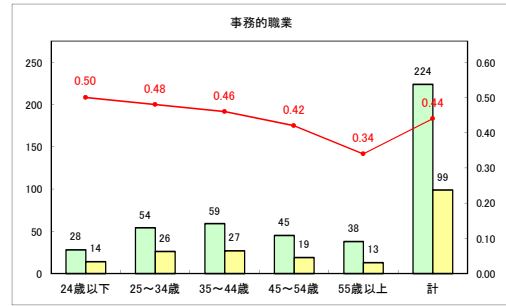

求人・求職バランスシート（常用+常用パート）〔ハローワークむつ〕

令和3年12月