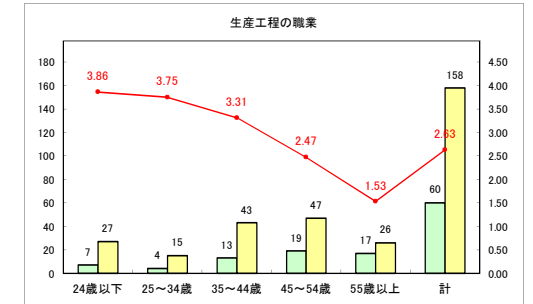

求人・求職バランスシート（常用+常用パート）〔ハローワーク野辺地〕

令和3年12月