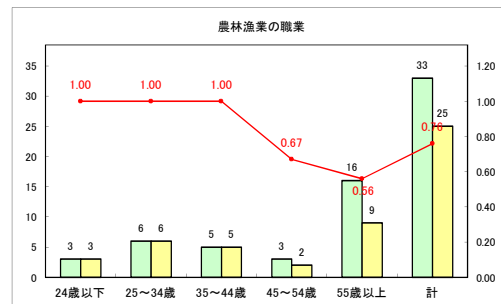

求人・求職バランスシート（常用+常用パート）〔ハローワークむつ〕

令和3年12月

求人・求職バランスシート（常用+常用パート）〔ハローワーク野辺地〕

令和3年12月

求人・求職バランスシート（常用+常用パート）〔ハローワーク五所川原〕

令和3年12月

求人・求職バランスシート（常用+常用パート）〔ハローワーク三沢〕

令和3年12月

求人・求職バランスシート（常用+常用パート）〔ハローワーク+和田〕

令和3年12月

求人・求職バランスシート（常用+常用パート）〔ハローワーク黒石〕

令和3年12月