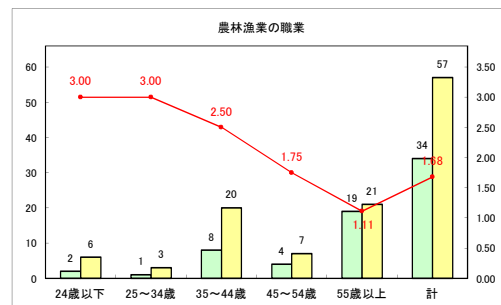

求人・求職バランスシート（常用+常用パート）〔青森労働局〕

令和3年12月

求人・求職バランスシート（常用+常用パート）〔ハローワーク青森〕

令和3年12月

求人・求職バランスシート（常用+常用パート）〔ハローワーク八戸〕

令和3年12月

求人・求職バランスシート（常用+常用パート）〔ハローワーク弘前〕

令和3年12月