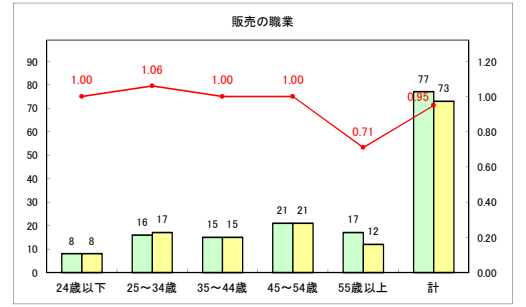

求人・求職バランスシート（常用+常用パート）〔ハローワークむつ〕

令和3年12月

求人・求職バランスシート（常用+常用パート）〔ハローワーク野辺地〕

令和3年12月

求人・求職バランスシート（常用+常用パート）〔ハローワーク五所川原〕

令和3年12月

求人・求職バランスシート（常用+常用パート）〔ハローワーク三沢〕

令和3年12月

求人・求職バランスシート（常用+常用パート）〔ハローワーク+和田〕

令和3年12月

求人・求職バランスシート（常用+常用パート）〔ハローワーク黒石〕

令和3年12月