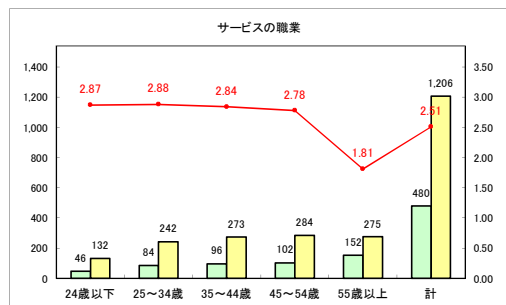

求人・求職バランスシート（常用+常用パート）〔青森労働局〕

令和3年12月

求人・求職バランスシート（常用+常用パート）〔ハローワーク青森〕

令和3年12月

求人・求職バランスシート（常用+常用パート）〔ハローワーク八戸〕

令和3年12月

求人・求職バランスシート（常用+常用パート）〔ハローワーク弘前〕

令和3年12月