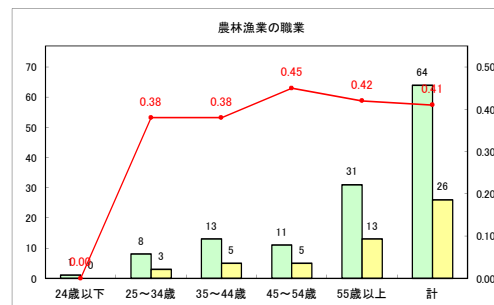

求人・求職バランスシート（常用+常用パート）〔青森労働局〕

令和3年12月

求人・求職バランスシート（常用+常用パート）〔ハローワーク青森〕

令和3年12月

求人・求職バランスシート（常用+常用パート）〔ハローワーク八戸〕

令和3年12月

求人・求職バランスシート（常用+常用パート）〔ハローワーク弘前〕

令和3年12月

求人・求職バランスシート（常用+常用パート）〔ハローワークむつ〕

令和3年12月

求人・求職バランスシート（常用+常用パート）〔ハローワーク野辺地〕

令和3年12月

求人・求職バランスシート（常用+常用パート）〔ハローワーク五所川原〕

令和3年12月

求人・求職バランスシート（常用+常用パート）〔ハローワーク三沢〕

令和3年12月