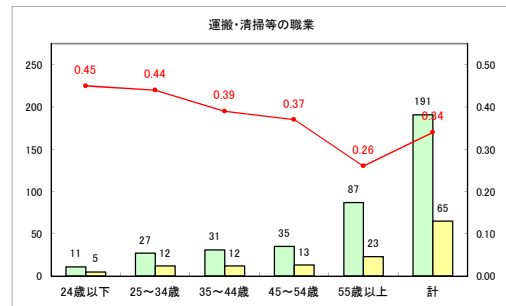

求人・求職バランスシート（常用+常用パート）〔ハローワークむつ〕

令和3年12月