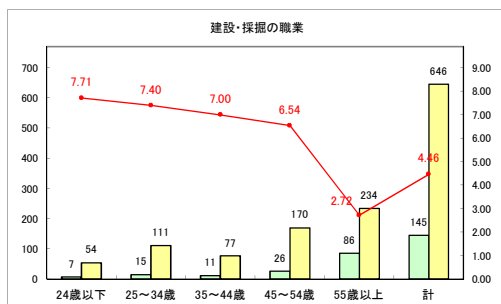

求人・求職バランスシート（常用+常用パート）〔青森労働局〕

令和3年12月

求人・求職バランスシート（常用+常用パート）〔ハローワーク青森〕

令和3年12月

求人・求職バランスシート（常用+常用パート）〔ハローワーク八戸〕

令和3年12月

求人・求職バランスシート（常用+常用パート）〔ハローワーク弘前〕

令和3年12月