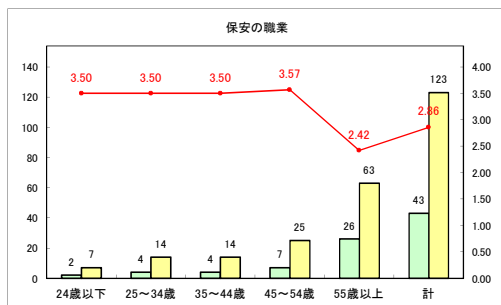

求人・求職バランスシート（常用+常用パート）〔青森労働局〕

令和3年12月

求人・求職バランスシート（常用+常用パート）〔ハローワーク青森〕

令和3年12月

求人・求職バランスシート（常用+常用パート）〔ハローワーク八戸〕

令和3年12月

求人・求職バランスシート（常用+常用パート）〔ハローワーク弘前〕

令和3年12月