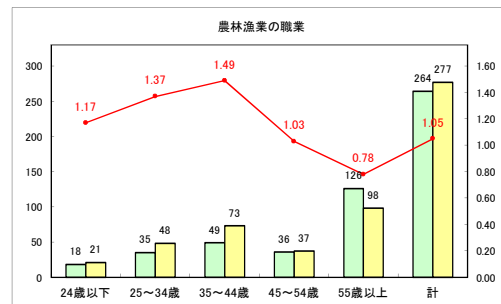

求人・求職バランスシート（常用+常用パート）〔青森労働局〕

令和3年12月

求人・求職バランスシート（常用+常用パート）〔ハローワーク青森〕

令和3年12月

求人・求職バランスシート（常用+常用パート）〔ハローワーク八戸〕

令和3年12月

求人・求職バランスシート（常用+常用パート）〔ハローワーク弘前〕

令和3年12月