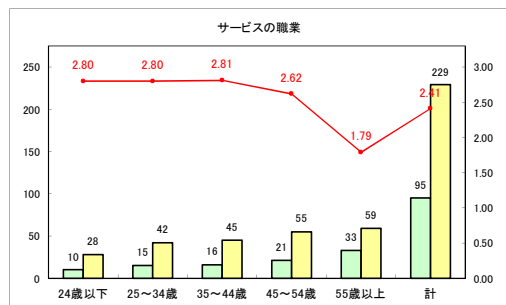

求人・求職バランスシート（常用+常用パート）〔ハローワークむつ〕

令和3年12月

求人・求職バランスシート（常用+常用パート）〔ハローワーク野辺地〕

令和3年12月

求人・求職バランスシート（常用+常用パート）〔ハローワーク五所川原〕

令和3年12月

求人・求職バランスシート（常用+常用パート）〔ハローワーク三沢〕

令和3年12月

求人・求職バランスシート（常用+常用パート）〔ハローワーク+和田〕

令和3年12月

求人・求職バランスシート（常用+常用パート）〔ハローワーク黒石〕

令和3年12月