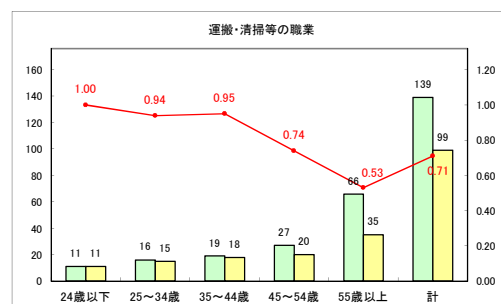

求人・求職バランスシート（常用+常用パート）〔ハローワークむつ〕

令和3年12月

求人・求職バランスシート（常用+常用パート）〔ハローワーク野辺地〕

令和3年12月

求人・求職バランスシート（常用+常用パート）〔ハローワーク五所川原〕

令和3年12月

求人・求職バランスシート（常用+常用パート）〔ハローワーク三沢〕

令和3年12月

求人・求職バランスシート（常用+常用パート）〔ハローワーク+和田〕

令和3年12月

求人・求職バランスシート（常用+常用パート）〔ハローワーク黒石〕

令和3年12月