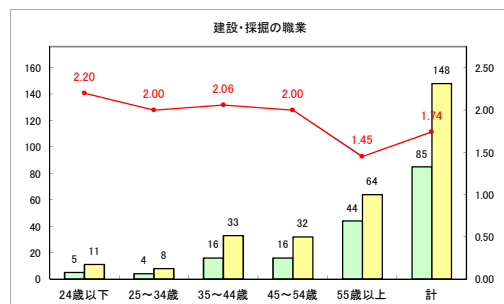

求人・求職バランスシート（常用+常用パート）〔ハローワークむつ〕

令和3年12月

求人・求職バランスシート（常用+常用パート）〔ハローワーク野辺地〕

令和3年12月

求人・求職バランスシート（常用+常用パート）〔ハローワーク五所川原〕

令和3年12月

求人・求職バランスシート（常用+常用パート）〔ハローワーク三沢〕

令和3年12月

求人・求職バランスシート（常用+常用パート）〔ハローワーク+和田〕

令和3年12月

求人・求職バランスシート（常用+常用パート）〔ハローワーク黒石〕

令和3年12月