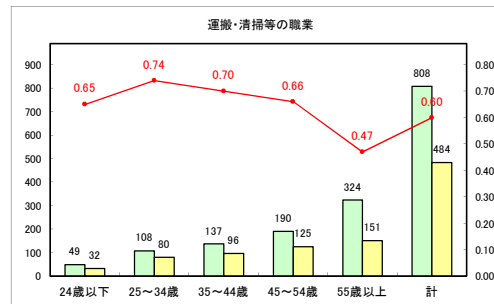

求人・求職バランスシート（常用+常用パート）〔青森労働局〕

令和3年12月

求人・求職バランスシート（常用+常用パート）〔ハローワーク青森〕

令和3年12月

求人・求職バランスシート（常用+常用パート）〔ハローワーク八戸〕

令和3年12月

求人・求職バランスシート（常用+常用パート）〔ハローワーク弘前〕

令和3年12月