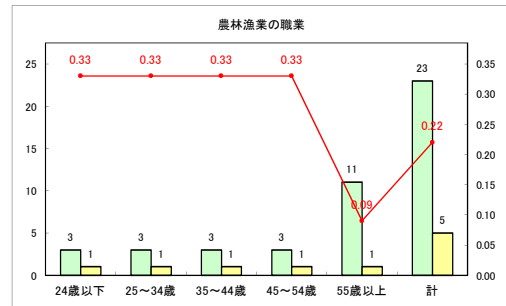

求人・求職バランスシート（常用+常用パート）〔青森労働局〕

令和3年12月

求人・求職バランスシート（常用+常用パート）〔ハローワーク青森〕

令和3年12月

求人・求職バランスシート（常用+常用パート）〔ハローワーク八戸〕

令和3年12月

求人・求職バランスシート（常用+常用パート）〔ハローワーク弘前〕

令和3年12月

求人・求職バランスシート（常用+常用パート）〔ハローワークむつ〕

令和3年12月

求人・求職バランスシート（常用+常用パート）〔ハローワーク野辺地〕

令和3年12月

求人・求職バランスシート（常用+常用パート）〔ハローワーク五所川原〕

令和3年12月

求人・求職バランスシート（常用+常用パート）〔ハローワーク三沢〕

令和3年12月