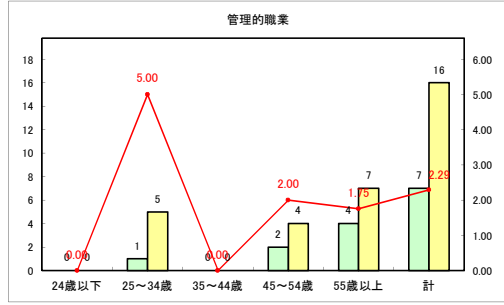

求人・求職バランスシート（常用+常用パート）〔青森労働局〕

令和3年12月

求人・求職バランスシート（常用+常用パート）〔ハローワーク青森〕

令和3年12月

求人・求職バランスシート（常用+常用パート）〔ハローワーク八戸〕

令和3年12月

求人・求職バランスシート（常用+常用パート）〔ハローワーク弘前〕

令和3年12月