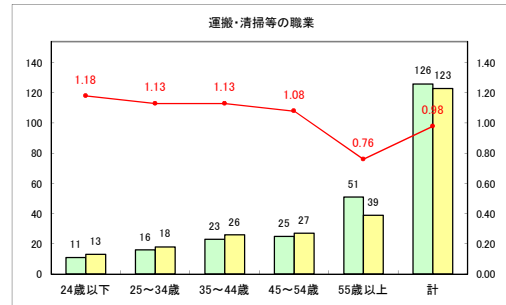

求人・求職バランスシート（常用+常用パート）〔ハローワークむつ〕

令和3年12月

求人・求職バランスシート（常用+常用パート）〔ハローワーク野辺地〕

令和3年12月

求人・求職バランスシート（常用+常用パート）〔ハローワーク五所川原〕

令和3年12月

求人・求職バランスシート（常用+常用パート）〔ハローワーク三沢〕

令和3年12月

求人・求職バランスシート（常用+常用パート）〔ハローワーク+和田〕

令和3年12月

求人・求職バランスシート（常用+常用パート）〔ハローワーク黒石〕

令和3年12月