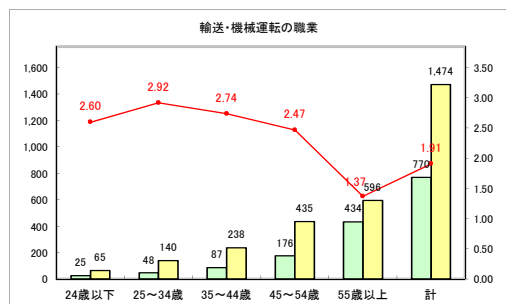

求人・求職バランスシート（常用+常用パート）〔青森労働局〕

令和3年12月

求人・求職バランスシート（常用+常用パート）〔ハローワーク青森〕

令和3年12月

求人・求職バランスシート（常用+常用パート）〔ハローワーク八戸〕

令和3年12月

求人・求職バランスシート（常用+常用パート）〔ハローワーク弘前〕

令和3年12月