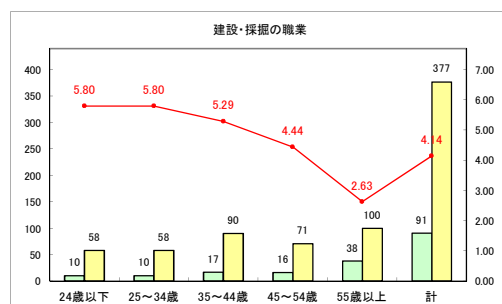

求人・求職バランスシート（常用+常用パート）〔青森労働局〕

令和3年12月

求人・求職バランスシート（常用+常用パート）〔ハローワーク青森〕

令和3年12月

求人・求職バランスシート（常用+常用パート）〔ハローワーク八戸〕

令和3年12月

求人・求職バランスシート（常用+常用パート）〔ハローワーク弘前〕

令和3年12月