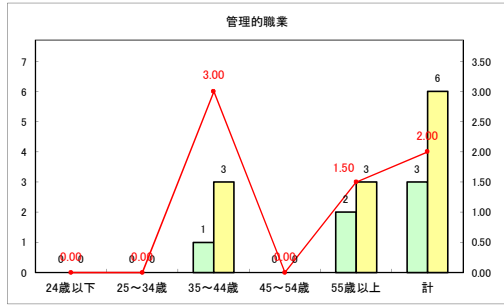

求人・求職バランスシート（常用+常用パート）〔ハローワーク野辺地〕

令和3年12月