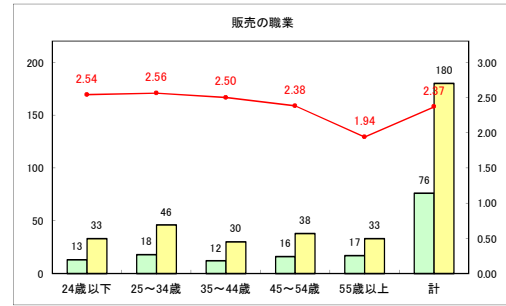

求人・求職バランスシート（常用+常用パート）〔ハローワークむつ〕

令和3年12月