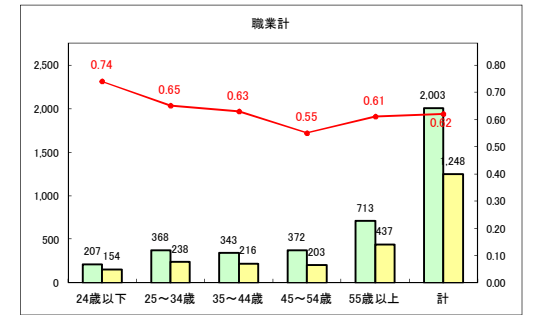

求人・求職バランスシート（常用+常用パート）〔ハローワークむつ〕

令和2年6月

求人・求職バランスシート（常用+常用パート） 【ハローワーク野辺地】

令和2年6月

求人・求職バランスシート（常用+常用パート）〔ハローワーク五所川原〕

令和2年6月

求人・求職バランスシート（常用+常用パート）〔ハローワーク三沢〕

令和2年6月