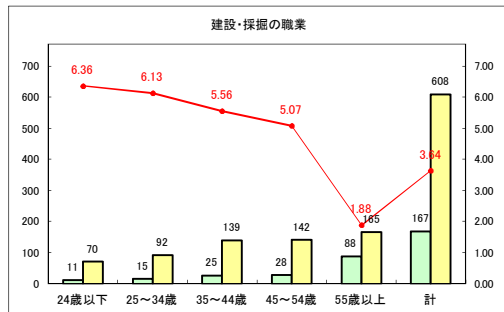

求人・求職バランスシート（常用+常用パート）〔青森労働局〕

令和2年6月

求人・求職バランスシート（常用+常用パート）〔ハローワーク青森〕

令和2年6月

求人・求職バランスシート（常用+常用パート）〔ハローワーク八戸〕

令和2年6月

求人・求職バランスシート（常用+常用パート）〔ハローワーク弘前〕

令和2年6月