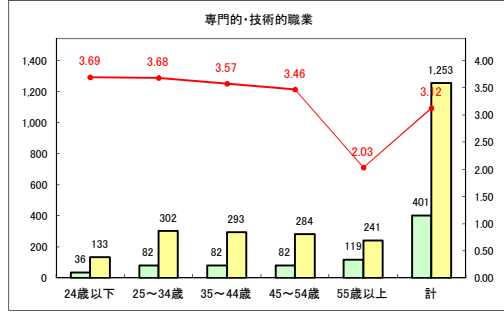

求人・求職バランスシート（常用+常用パート）〔青森労働局〕

令和2年6月

求人・求職バランスシート（常用+常用パート）〔ハローワーク青森〕

令和2年6月

求人・求職バランスシート（常用+常用パート）〔ハローワーク八戸〕

令和2年6月

求人・求職バランスシート（常用+常用パート）〔ハローワーク弘前〕

令和2年6月