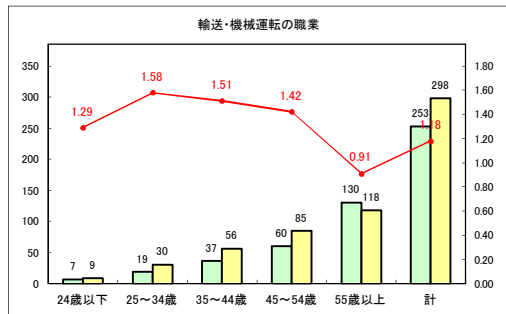

求人・求職バランスシート（常用+常用パート）〔青森労働局〕

令和2年6月

求人・求職バランスシート（常用+常用パート）〔ハローワーク青森〕

令和2年6月

求人・求職バランスシート（常用+常用パート）〔ハローワーク八戸〕

令和2年6月

求人・求職バランスシート（常用+常用パート）〔ハローワーク弘前〕

令和2年6月