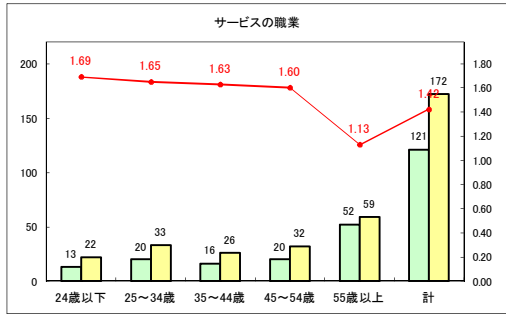

求人・求職バランスシート（常用+常用パート）〔ハローワークむつ〕

令和2年6月

求人・求職バランスシート（常用+常用パート） 【ハローワーク野辺地】

令和2年6月

求人・求職バランスシート（常用+常用パート）〔ハローワーク五所川原〕

令和2年6月

求人・求職バランスシート（常用+常用パート）〔ハローワーク三沢〕

令和2年6月

求人・求職バランスシート（常用+常用パート）（ハローワーク+和田）

令和2年6月

求人・求職バランスシート（常用+常用パート）〔ハローワーク黒石〕

令和2年6月

求人・求職バランスシート（常用+常用パート） 津軽地域〔ハローワーク弘前+ハローワーク黒石〕

令和2年6月