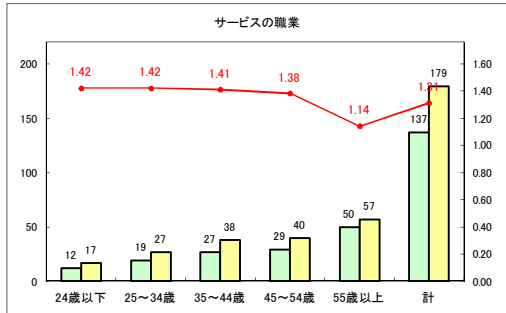

求人・求職バランスシート（常用+常用パート）〔ハローワークむつ〕

令和2年6月