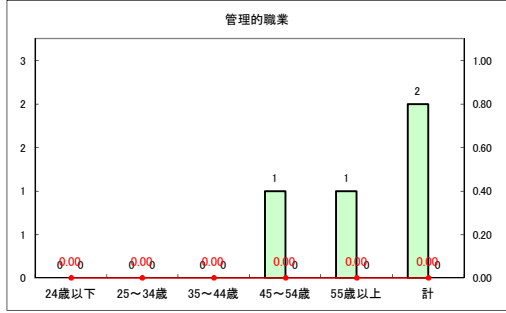

求人・求職バランスシート（常用+常用パート）（ハローワーク+和田）

令和2年6月