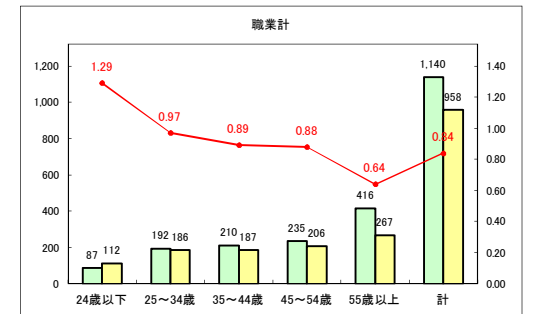

求人・求職バランスシート（常用+常用パート）（ハローワーク+和田）

令和2年6月