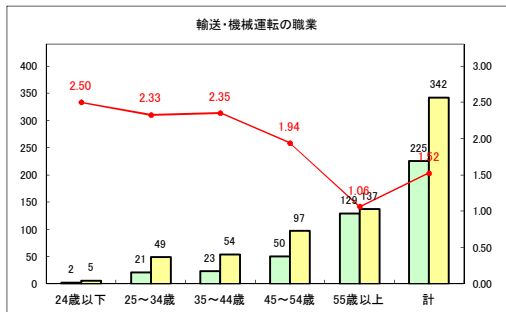

求人・求職バランスシート（常用+常用パート）〔青森労働局〕

令和2年6月

求人・求職バランスシート（常用+常用パート）〔ハローワーク青森〕

令和2年6月

求人・求職バランスシート（常用+常用パート）〔ハローワーク八戸〕

令和2年6月

求人・求職バランスシート（常用+常用パート）〔ハローワーク弘前〕

令和2年6月