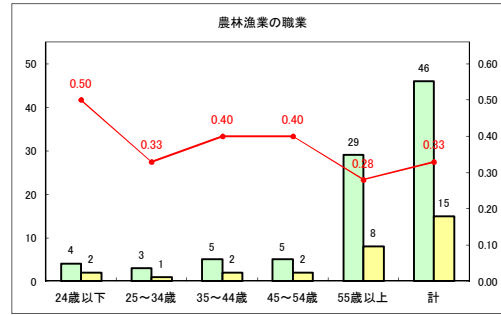

求人・求職バランスシート（常用+常用パート）〔ハローワークむつ〕

令和2年6月

求人・求職バランスシート（常用+常用パート） 【ハローワーク野辺地】

令和2年6月

求人・求職バランスシート（常用+常用パート）〔ハローワーク五所川原〕

令和2年6月

求人・求職バランスシート（常用+常用パート）〔ハローワーク三沢〕

令和2年6月

求人・求職バランスシート（常用+常用パート）（ハローワーク+和田）

令和2年6月

求人・求職バランスシート（常用+常用パート）〔ハローワーク黒石〕

令和2年6月

求人・求職バランスシート（常用+常用パート） 津軽地域〔ハローワーク弘前+ハローワーク黒石〕

令和2年6月