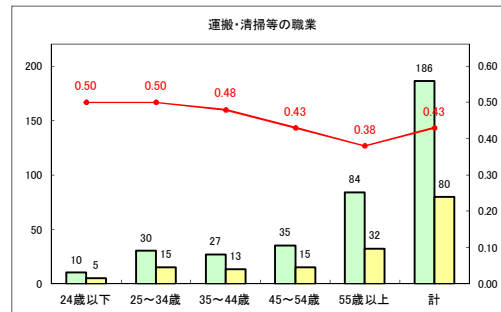

求人・求職バランスシート（常用+常用パート）〔ハローワークむつ〕

令和2年6月

求人・求職バランスシート（常用+常用パート） 【ハローワーク野辺地】

令和2年6月

求人・求職バランスシート（常用+常用パート）〔ハローワーク五所川原〕

令和2年6月

求人・求職バランスシート（常用+常用パート）〔ハローワーク三沢〕

令和2年6月

求人・求職バランスシート（常用+常用パート）（ハローワーク+和田）

令和2年6月

求人・求職バランスシート（常用+常用パート）〔ハローワーク黒石〕

令和2年6月

求人・求職バランスシート（常用+常用パート） 津軽地域〔ハローワーク弘前+ハローワーク黒石〕

令和2年6月