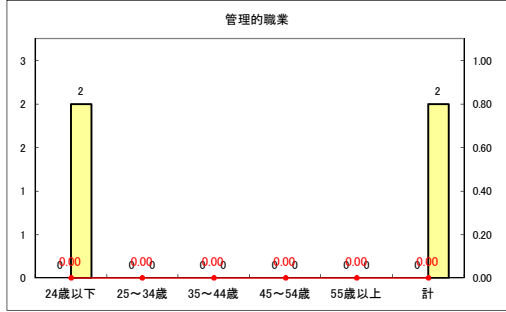

求人・求職バランスシート（常用+常用パート）〔ハローワークむつ〕

令和2年6月