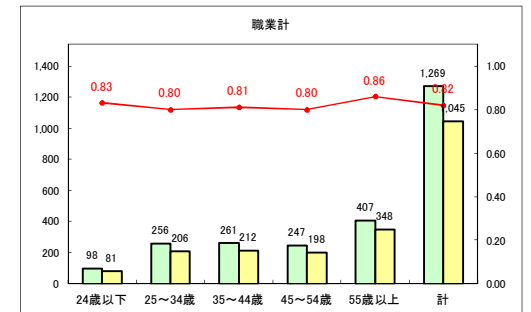

求人・求職バランスシート（常用+常用パート）〔ハローワークむつ〕

令和2年6月

求人・求職バランスシート（常用+常用パート） 【ハローワーク野辺地】

令和2年6月

求人・求職バランスシート（常用+常用パート）〔ハローワーク五所川原〕

令和2年6月

求人・求職バランスシート（常用+常用パート）〔ハローワーク三沢〕

令和2年6月