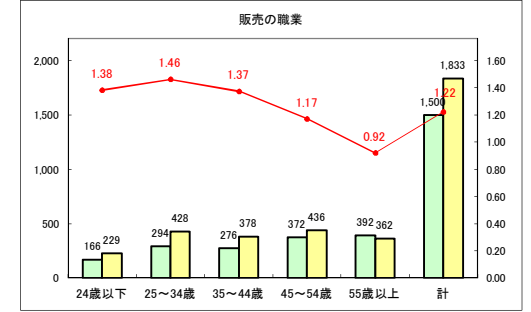

求人・求職バランスシート（常用+常用パート）〔青森労働局〕

令和2年6月

求人・求職バランスシート（常用+常用パート）〔ハローワーク青森〕

令和2年6月

求人・求職バランスシート（常用+常用パート）〔ハローワーク八戸〕

令和2年6月

求人・求職バランスシート（常用+常用パート）〔ハローワーク弘前〕

令和2年6月