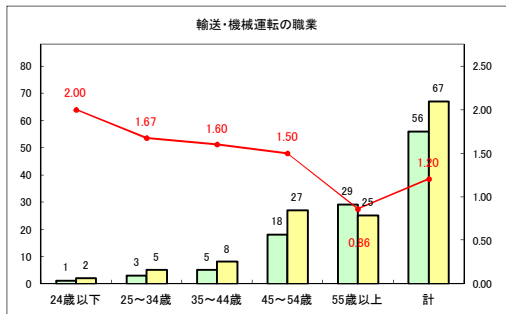

求人・求職バランスシート（常用+常用パート）〔ハローワークむつ〕

令和2年6月

求人・求職バランスシート（常用+常用パート） 【ハローワーク野辺地】

令和2年6月

求人・求職バランスシート（常用+常用パート）〔ハローワーク五所川原〕

令和2年6月

求人・求職バランスシート（常用+常用パート）〔ハローワーク三沢〕

令和2年6月

求人・求職バランスシート（常用+常用パート）（ハローワーク+和田）

令和2年6月

求人・求職バランスシート（常用+常用パート）〔ハローワーク黒石〕

令和2年6月

求人・求職バランスシート（常用+常用パート） 津軽地域〔ハローワーク弘前+ハローワーク黒石〕

令和2年6月