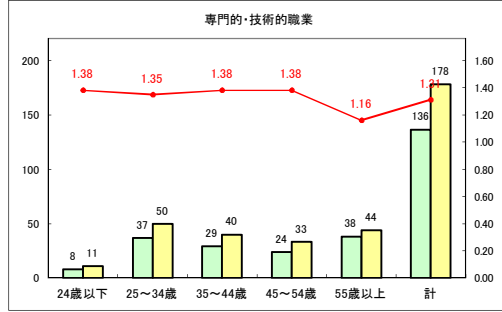

求人・求職バランスシート（常用+常用パート）〔ハローワークむつ〕

令和2年6月

求人・求職バランスシート（常用+常用パート） 【ハローワーク野辺地】

令和2年6月

求人・求職バランスシート（常用+常用パート）〔ハローワーク五所川原〕

令和2年6月

求人・求職バランスシート（常用+常用パート）〔ハローワーク三沢〕

令和2年6月