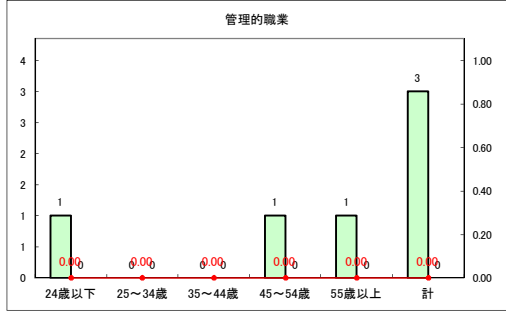

求人・求職バランスシート（常用+常用パート）〔ハローワークむつ〕

令和2年6月

求人・求職バランスシート（常用+常用パート） 【ハローワーク野辺地】

令和2年6月

求人・求職バランスシート（常用+常用パート）〔ハローワーク五所川原〕

令和2年6月

求人・求職バランスシート（常用+常用パート）〔ハローワーク三沢〕

令和2年6月