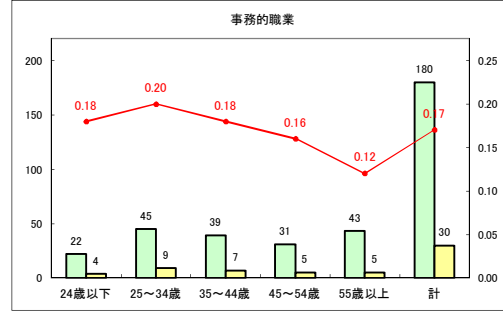

求人・求職バランスシート（常用+常用パート）〔ハローワーク黒石〕

令和2年6月