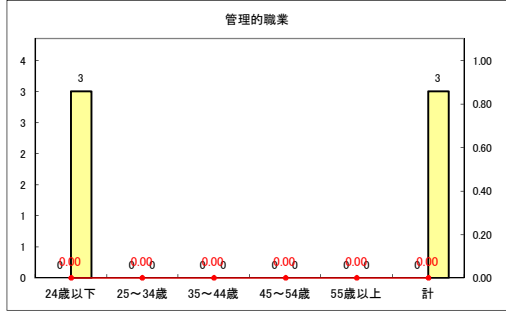

求人・求職バランスシート（常用+常用パート） 【ハローワーク野辺地】

令和2年6月