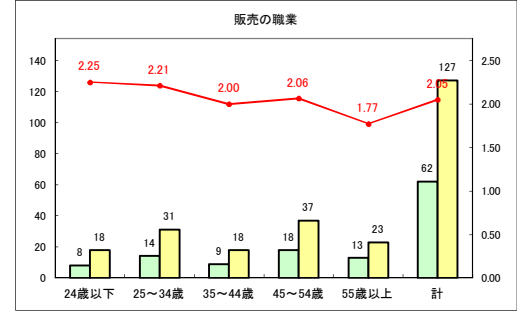

求人・求職バランスシート（常用+常用パート）〔ハローワークむつ〕

令和2年6月