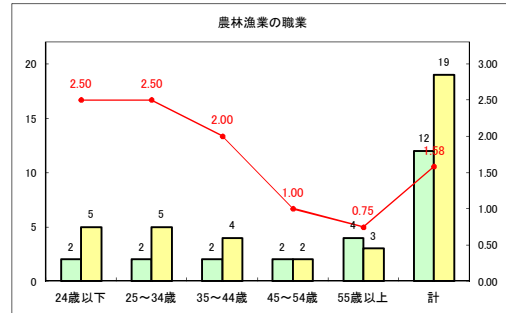

求人・求職バランスシート（常用+常用パート）〔ハローワークむつ〕

令和2年6月