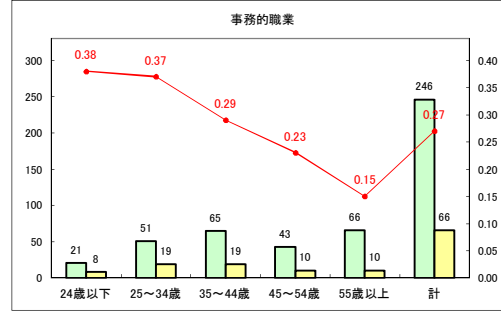

求人・求職バランスシート（常用+常用パート）〔ハローワークむつ〕

令和2年6月

求人・求職バランスシート（常用+常用パート） 【ハローワーク野辺地】

令和2年6月

求人・求職バランスシート（常用+常用パート）〔ハローワーク五所川原〕

令和2年6月

求人・求職バランスシート（常用+常用パート）〔ハローワーク三沢〕

令和2年6月

求人・求職バランスシート（常用+常用パート）（ハローワーク+和田）

令和2年6月

求人・求職バランスシート（常用+常用パート）〔ハローワーク黒石〕

令和2年6月

求人・求職バランスシート（常用+常用パート） 津軽地域〔ハローワーク弘前+ハローワーク黒石〕

令和2年6月