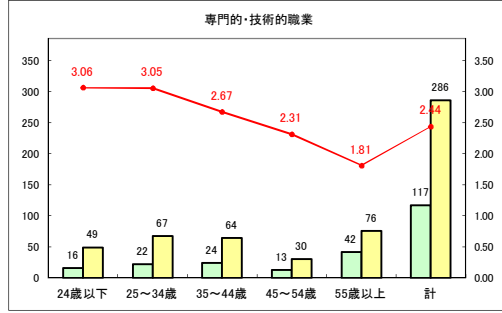

求人・求職バランスシート（常用+常用パート）〔ハローワークむつ〕

令和2年6月

求人・求職バランスシート（常用+常用パート） 【ハローワーク野辺地】

令和2年6月

求人・求職バランスシート（常用+常用パート）〔ハローワーク五所川原〕

令和2年6月

求人・求職バランスシート（常用+常用パート）〔ハローワーク三沢〕

令和2年6月