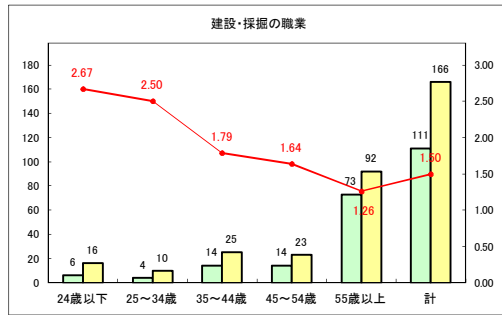

求人・求職バランスシート（常用+常用パート）〔ハローワークむつ〕

令和2年6月

求人・求職バランスシート（常用+常用パート） 【ハローワーク野辺地】

令和2年6月

求人・求職バランスシート（常用+常用パート）〔ハローワーク五所川原〕

令和2年6月

求人・求職バランスシート（常用+常用パート）〔ハローワーク三沢〕

令和2年6月

求人・求職バランスシート（常用+常用パート）（ハローワーク+和田）

令和2年6月

求人・求職バランスシート（常用+常用パート）〔ハローワーク黒石〕

令和2年6月

求人・求職バランスシート（常用+常用パート） 津軽地域〔ハローワーク弘前+ハローワーク黒石〕

令和2年6月