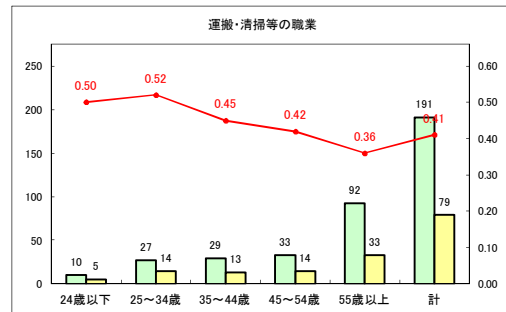

求人・求職バランスシート（常用+常用パート）〔ハローワークむつ〕

令和2年6月