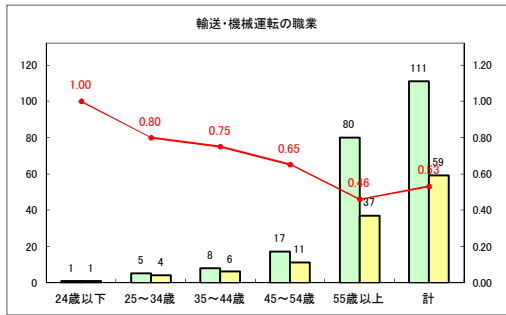

求人・求職バランスシート（常用+常用パート）〔ハローワークむつ〕

令和2年6月

求人・求職バランスシート（常用+常用パート） 【ハローワーク野辺地】

令和2年6月

求人・求職バランスシート（常用+常用パート）〔ハローワーク五所川原〕

令和2年6月

求人・求職バランスシート（常用+常用パート）〔ハローワーク三沢〕

令和2年6月

求人・求職バランスシート（常用+常用パート）（ハローワーク+和田）

令和2年6月

求人・求職バランスシート（常用+常用パート）〔ハローワーク黒石〕

令和2年6月

求人・求職バランスシート（常用+常用パート） 津軽地域〔ハローワーク弘前+ハローワーク黒石〕

令和2年6月