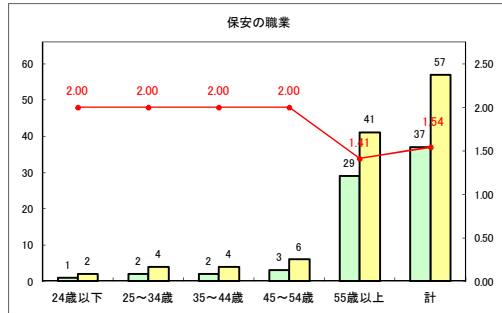

求人・求職バランスシート（常用+常用パート）〔青森労働局〕

令和2年6月

求人・求職バランスシート（常用+常用パート）〔ハローワーク青森〕

令和2年6月

求人・求職バランスシート（常用+常用パート）〔ハローワーク八戸〕

令和2年6月

求人・求職バランスシート（常用+常用パート）〔ハローワーク弘前〕

令和2年6月