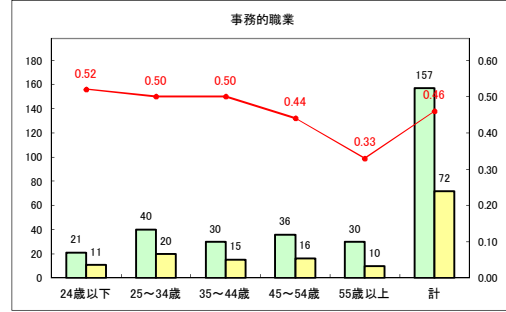

求人・求職バランスシート（常用+常用パート） 【ハローワーク野辺地】

令和2年6月