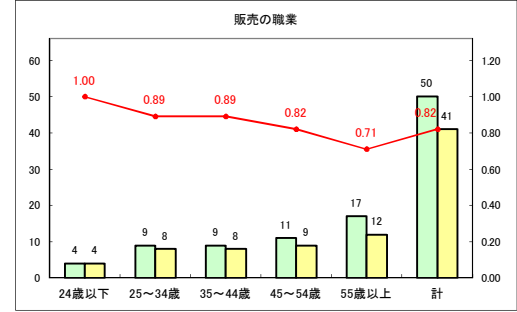

求人・求職バランスシート（常用+常用パート） 【ハローワーク野辺地】

令和2年6月