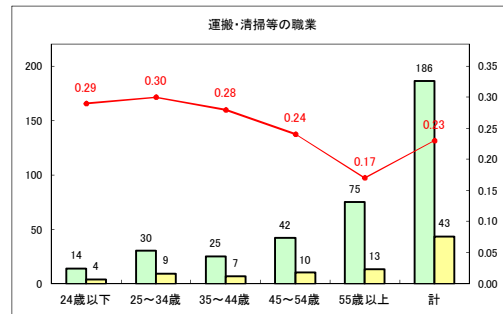

求人・求職バランスシート（常用+常用パート）〔ハローワークむつ〕

令和2年6月

求人・求職バランスシート（常用+常用パート） 【ハローワーク野辺地】

令和2年6月

求人・求職バランスシート（常用+常用パート）〔ハローワーク五所川原〕

令和2年6月

求人・求職バランスシート（常用+常用パート）〔ハローワーク三沢〕

令和2年6月

求人・求職バランスシート（常用+常用パート）（ハローワーク+和田）

令和2年6月

求人・求職バランスシート（常用+常用パート）〔ハローワーク黒石〕

令和2年6月

求人・求職バランスシート（常用+常用パート） 津軽地域〔ハローワーク弘前+ハローワーク黒石〕

令和2年6月