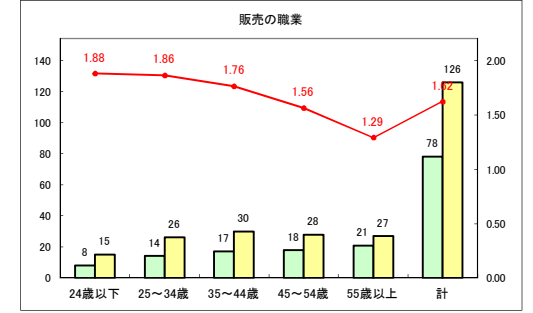

求人・求職バランスシート（常用+常用パート）〔ハローワークむつ〕

令和2年6月

求人・求職バランスシート（常用+常用パート） 【ハローワーク野辺地】

令和2年6月

求人・求職バランスシート（常用+常用パート）〔ハローワーク五所川原〕

令和2年6月

求人・求職バランスシート（常用+常用パート）〔ハローワーク三沢〕

令和2年6月

求人・求職バランスシート（常用+常用パート）（ハローワーク+和田）

令和2年6月

求人・求職バランスシート（常用+常用パート）〔ハローワーク黒石〕

令和2年6月

求人・求職バランスシート（常用+常用パート） 津軽地域〔ハローワーク弘前+ハローワーク黒石〕

令和2年6月