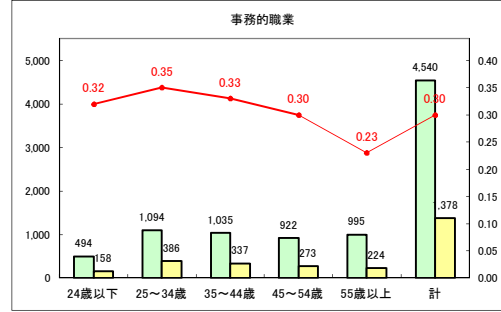

求人・求職バランスシート（常用+常用パート）〔青森労働局〕

令和2年6月

求人・求職バランスシート（常用+常用パート）〔ハローワーク青森〕

令和2年6月

求人・求職バランスシート（常用+常用パート）〔ハローワーク八戸〕

令和2年6月

求人・求職バランスシート（常用+常用パート）〔ハローワーク弘前〕

令和2年6月