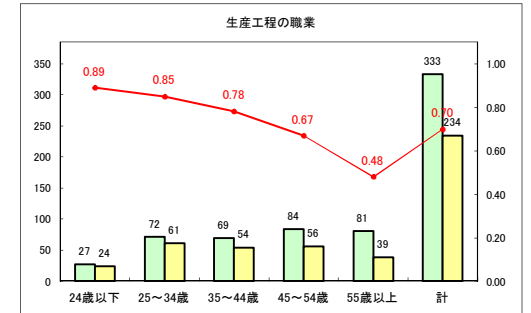

求人・求職バランスシート（常用+常用パート）〔青森労働局〕

令和2年6月

求人・求職バランスシート（常用+常用パート）〔ハローワーク青森〕

令和2年6月

求人・求職バランスシート（常用+常用パート）〔ハローワーク八戸〕

令和2年6月

求人・求職バランスシート（常用+常用パート）〔ハローワーク弘前〕

令和2年6月