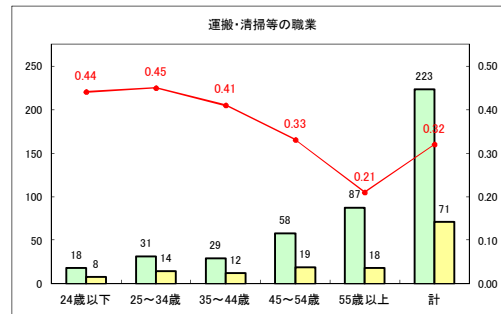

求人・求職バランスシート（常用+常用パート）〔ハローワークむつ〕

令和2年6月

求人・求職バランスシート（常用+常用パート） 【ハローワーク野辺地】

令和2年6月

求人・求職バランスシート（常用+常用パート）〔ハローワーク五所川原〕

令和2年6月

求人・求職バランスシート（常用+常用パート）〔ハローワーク三沢〕

令和2年6月

求人・求職バランスシート（常用+常用パート）（ハローワーク+和田）

令和2年6月

求人・求職バランスシート（常用+常用パート）〔ハローワーク黒石〕

令和2年6月

求人・求職バランスシート（常用+常用パート） 津軽地域〔ハローワーク弘前+ハローワーク黒石〕

令和2年6月