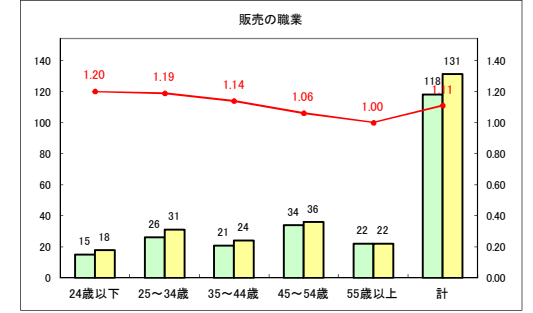

求人・求職バランスシート（常用+常用パート）〔ハローワークむつ〕

令和2年6月

求人・求職バランスシート（常用+常用パート） 【ハローワーク野辺地】

令和2年6月

求人・求職バランスシート（常用+常用パート）〔ハローワーク五所川原〕

令和2年6月

求人・求職バランスシート（常用+常用パート）〔ハローワーク三沢〕

令和2年6月