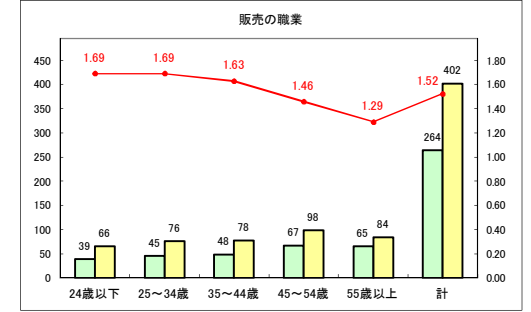

求人・求職バランスシート（常用+常用パート）〔青森労働局〕

令和2年6月

求人・求職バランスシート（常用+常用パート）〔ハローワーク青森〕

令和2年6月

求人・求職バランスシート（常用+常用パート）〔ハローワーク八戸〕

令和2年6月

求人・求職バランスシート（常用+常用パート）〔ハローワーク弘前〕

令和2年6月