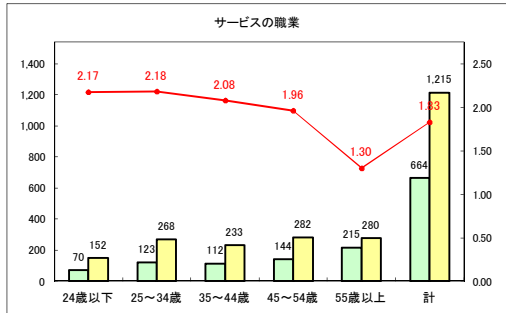

求人・求職バランスシート（常用+常用パート）〔青森労働局〕

令和2年6月

求人・求職バランスシート（常用+常用パート）〔ハローワーク青森〕

令和2年6月

求人・求職バランスシート（常用+常用パート）〔ハローワーク八戸〕

令和2年6月

求人・求職バランスシート（常用+常用パート）〔ハローワーク弘前〕

令和2年6月