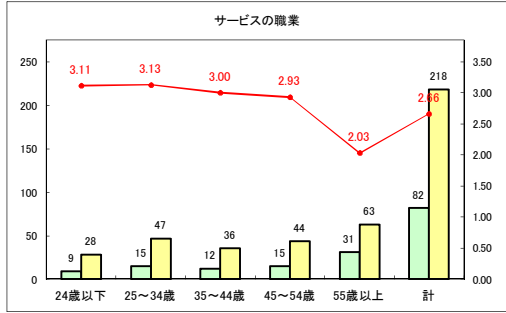

求人・求職バランスシート（常用+常用パート） 【ハローワーク野辺地】

令和2年6月