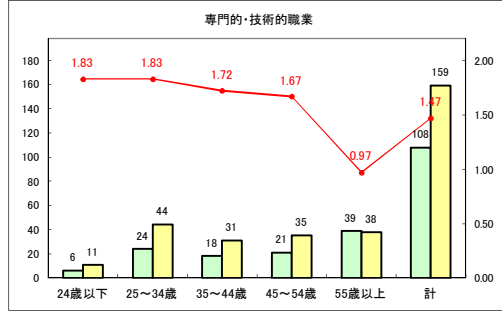

求人・求職バランスシート（常用+常用パート）（ハローワーク+和田）

令和2年6月