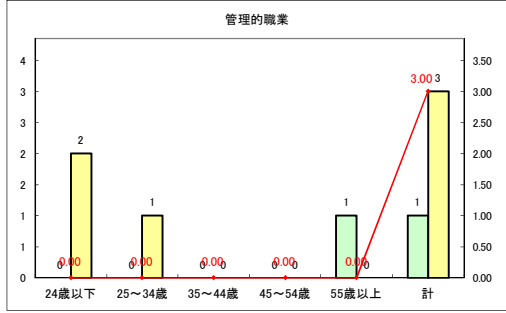

求人・求職バランスシート（常用+常用パート）〔ハローワーク黒石〕

令和2年6月