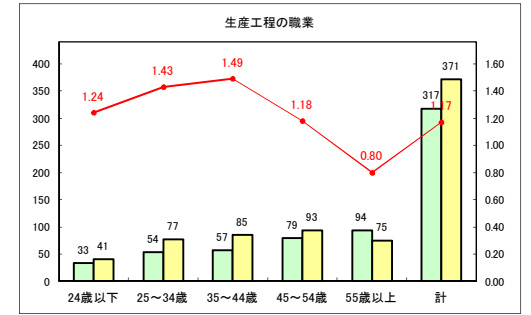

求人・求職バランスシート（常用+常用パート）〔青森労働局〕

令和2年6月

求人・求職バランスシート（常用+常用パート）〔ハローワーク青森〕

令和2年6月

求人・求職バランスシート（常用+常用パート）〔ハローワーク八戸〕

令和2年6月

求人・求職バランスシート（常用+常用パート）〔ハローワーク弘前〕

令和2年6月