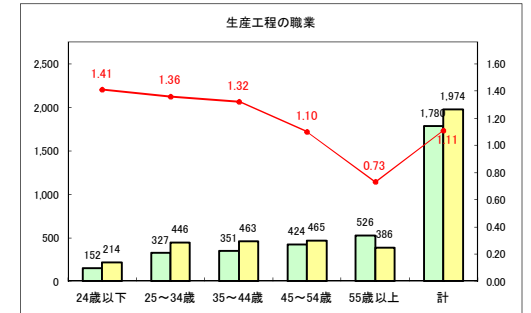

求人・求職バランスシート（常用+常用パート）〔青森労働局〕

令和2年6月

求人・求職バランスシート（常用+常用パート）〔ハローワーク青森〕

令和2年6月

求人・求職バランスシート（常用+常用パート）〔ハローワーク八戸〕

令和2年6月

求人・求職バランスシート（常用+常用パート）〔ハローワーク弘前〕

令和2年6月