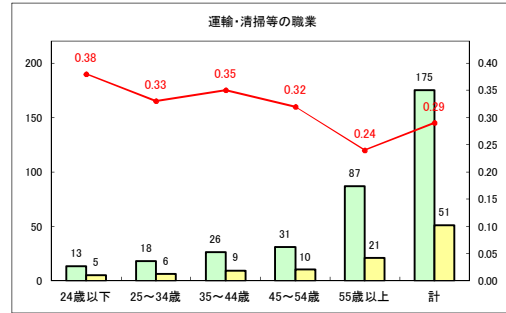

求人・求職バランスシート（常用+常用パート） 【ハローワーク野辺地】

令和2年6月