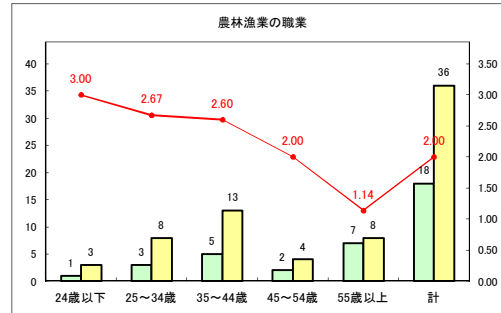

求人・求職バランスシート（常用+常用パート）〔ハローワークむつ〕

令和2年6月

求人・求職バランスシート（常用+常用パート） 【ハローワーク野辺地】

令和2年6月

求人・求職バランスシート（常用+常用パート）〔ハローワーク五所川原〕

令和2年6月

求人・求職バランスシート（常用+常用パート）〔ハローワーク三沢〕

令和2年6月