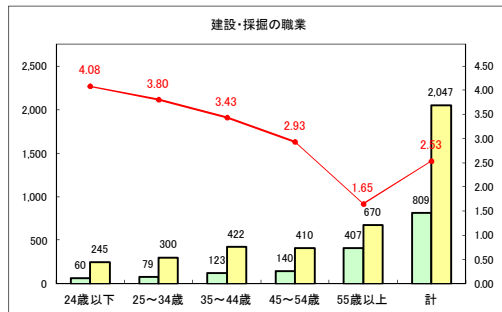

求人・求職バランスシート（常用+常用パート）〔青森労働局〕

令和2年6月

求人・求職バランスシート（常用+常用パート）〔ハローワーク青森〕

令和2年6月

求人・求職バランスシート（常用+常用パート）〔ハローワーク八戸〕

令和2年6月

求人・求職バランスシート（常用+常用パート）〔ハローワーク弘前〕

令和2年6月