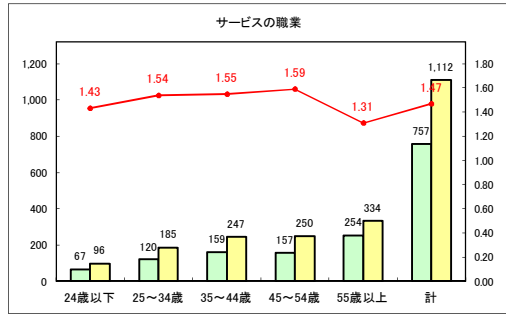

求人・求職バランスシート（常用+常用パート）〔青森労働局〕

令和2年6月

求人・求職バランスシート（常用+常用パート）〔ハローワーク青森〕

令和2年6月

求人・求職バランスシート（常用+常用パート）〔ハローワーク八戸〕

令和2年6月

求人・求職バランスシート（常用+常用パート）〔ハローワーク弘前〕

令和2年6月