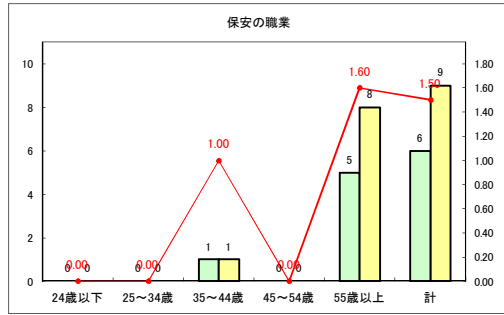

求人・求職バランスシート（常用+常用パート）〔ハローワークむつ〕

令和2年6月

求人・求職バランスシート（常用+常用パート） 【ハローワーク野辺地】

令和2年6月

求人・求職バランスシート（常用+常用パート）〔ハローワーク五所川原〕

令和2年6月

求人・求職バランスシート（常用+常用パート）〔ハローワーク三沢〕

令和2年6月

求人・求職バランスシート（常用+常用パート）（ハローワーク+和田）

令和2年6月

求人・求職バランスシート（常用+常用パート）〔ハローワーク黒石〕

令和2年6月

求人・求職バランスシート（常用+常用パート） 津軽地域〔ハローワーク弘前+ハローワーク黒石〕

令和2年6月