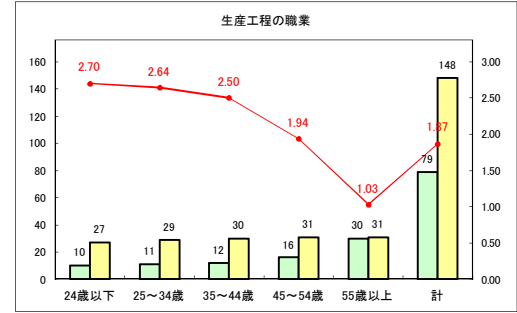

求人・求職バランスシート（常用+常用パート） 【ハローワーク野辺地】

令和2年6月