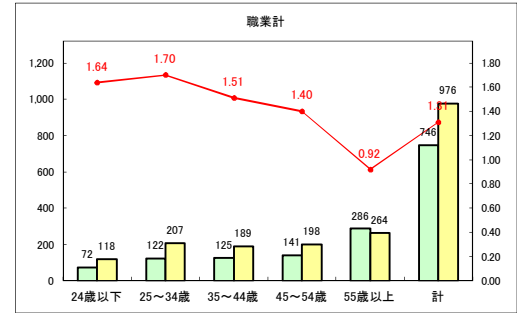

求人・求職バランスシート（常用+常用パート） 【ハローワーク野辺地】

令和2年6月