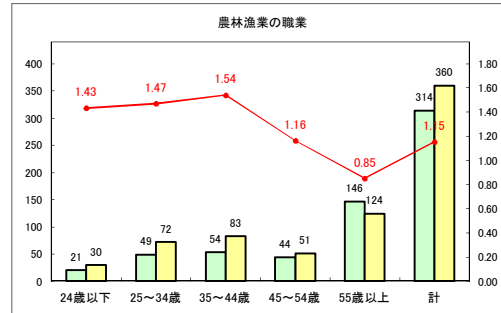

求人・求職バランスシート（常用+常用パート）〔青森労働局〕

令和2年6月

求人・求職バランスシート（常用+常用パート）〔ハローワーク青森〕

令和2年6月

求人・求職バランスシート（常用+常用パート）〔ハローワーク八戸〕

令和2年6月

求人・求職バランスシート（常用+常用パート）〔ハローワーク弘前〕

令和2年6月