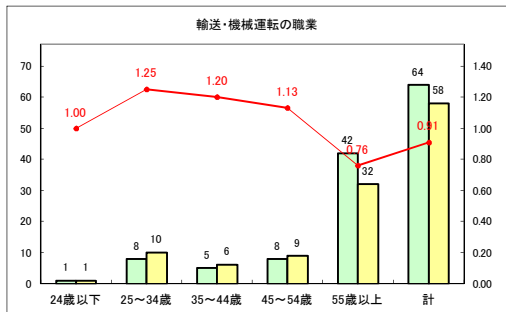

求人・求職バランスシート（常用+常用パート）〔ハローワークむつ〕

令和2年6月

求人・求職バランスシート（常用+常用パート） 【ハローワーク野辺地】

令和2年6月

求人・求職バランスシート（常用+常用パート）〔ハローワーク五所川原〕

令和2年6月

求人・求職バランスシート（常用+常用パート）〔ハローワーク三沢〕

令和2年6月

求人・求職バランスシート（常用+常用パート）（ハローワーク+和田）

令和2年6月

求人・求職バランスシート（常用+常用パート）〔ハローワーク黒石〕

令和2年6月

求人・求職バランスシート（常用+常用パート） 津軽地域〔ハローワーク弘前+ハローワーク黒石〕

令和2年6月