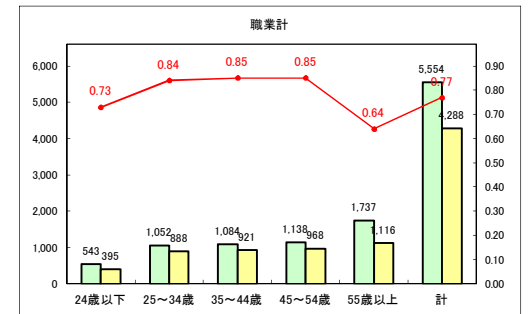

求人・求職バランスシート（常用+常用パート）〔青森労働局〕

令和2年6月

求人・求職バランスシート（常用+常用パート）〔ハローワーク青森〕

令和2年6月

求人・求職バランスシート（常用+常用パート）〔ハローワーク八戸〕

令和2年6月

求人・求職バランスシート（常用+常用パート）〔ハローワーク弘前〕

令和2年6月