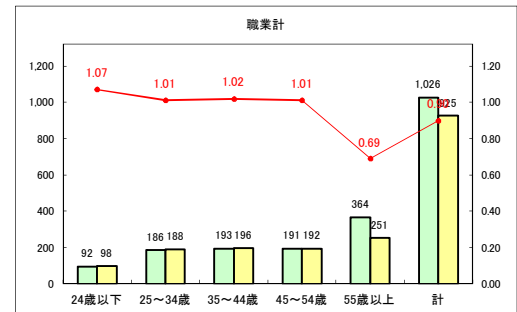

求人・求職バランスシート（常用+常用パート）〔ハローワークむつ〕

令和2年6月