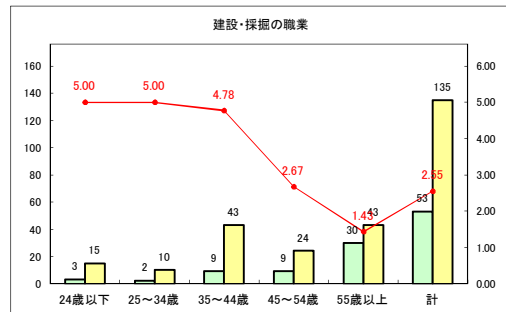

求人・求職バランスシート（常用+常用パート）〔青森労働局〕

令和2年6月

求人・求職バランスシート（常用+常用パート）〔ハローワーク青森〕

令和2年6月

求人・求職バランスシート（常用+常用パート）〔ハローワーク八戸〕

令和2年6月

求人・求職バランスシート（常用+常用パート）〔ハローワーク弘前〕

令和2年6月

求人・求職バランスシート（常用+常用パート）〔ハローワークむつ〕

令和2年6月

求人・求職バランスシート（常用+常用パート） 【ハローワーク野辺地】

令和2年6月

求人・求職バランスシート（常用+常用パート）〔ハローワーク五所川原〕

令和2年6月

求人・求職バランスシート（常用+常用パート）〔ハローワーク三沢〕

令和2年6月