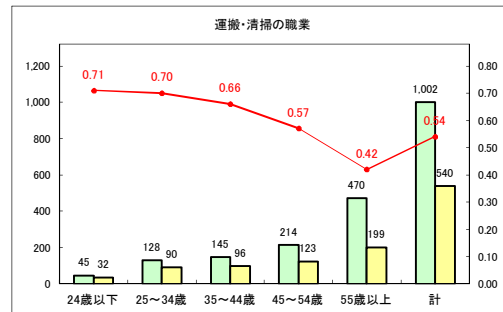

求人・求職バランスシート（常用+常用パート）〔青森労働局〕

令和2年6月

求人・求職バランスシート（常用+常用パート）〔ハローワーク青森〕

令和2年6月

求人・求職バランスシート（常用+常用パート）〔ハローワーク八戸〕

令和2年6月

求人・求職バランスシート（常用+常用パート）〔ハローワーク弘前〕

令和2年6月