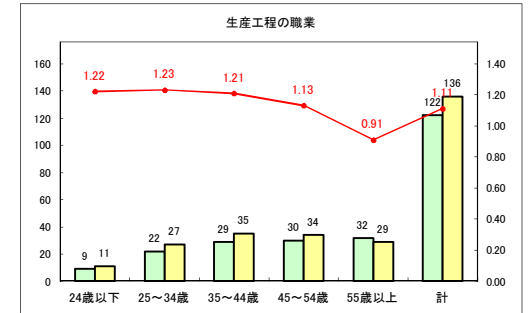

求人・求職バランスシート（常用+常用パート）〔ハローワークむつ〕

令和2年6月

求人・求職バランスシート（常用+常用パート） 【ハローワーク野辺地】

令和2年6月

求人・求職バランスシート（常用+常用パート）〔ハローワーク五所川原〕

令和2年6月

求人・求職バランスシート（常用+常用パート）〔ハローワーク三沢〕

令和2年6月