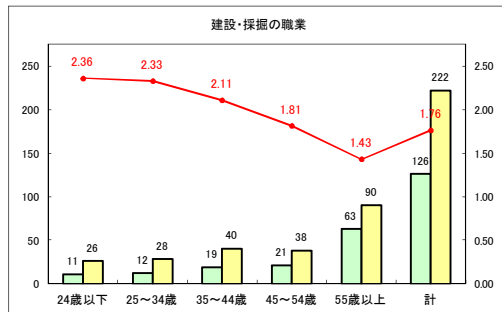

求人・求職バランスシート（常用+常用パート）〔青森労働局〕

令和2年6月

求人・求職バランスシート（常用+常用パート）〔ハローワーク青森〕

令和2年6月

求人・求職バランスシート（常用+常用パート）〔ハローワーク八戸〕

令和2年6月

求人・求職バランスシート（常用+常用パート）〔ハローワーク弘前〕

令和2年6月