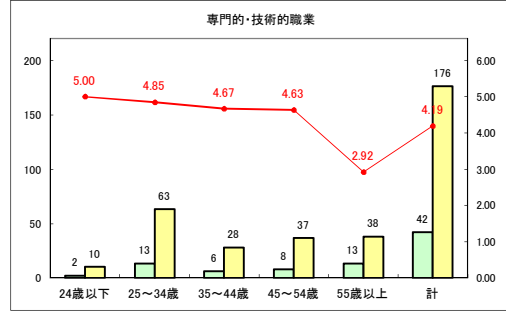

求人・求職バランスシート（常用+常用パート） 【ハローワーク野辺地】

令和2年6月