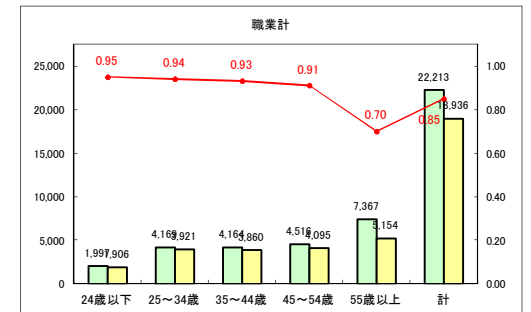

求人・求職バランスシート（常用+常用パート）〔青森労働局〕

令和2年6月

求人・求職バランスシート（常用+常用パート）〔ハローワーク青森〕

令和2年6月

求人・求職バランスシート（常用+常用パート）〔ハローワーク八戸〕

令和2年6月

求人・求職バランスシート（常用+常用パート）〔ハローワーク弘前〕

令和2年6月