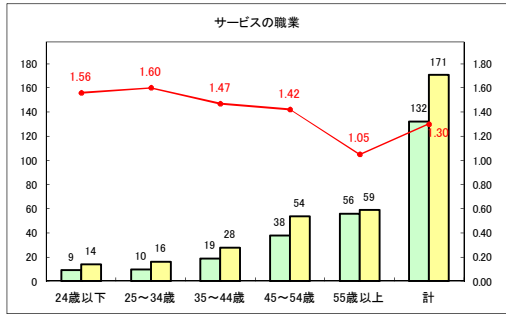

求人・求職バランスシート（常用+常用パート）〔ハローワークむつ〕

令和2年6月

求人・求職バランスシート（常用+常用パート） 【ハローワーク野辺地】

令和2年6月

求人・求職バランスシート（常用+常用パート）〔ハローワーク五所川原〕

令和2年6月

求人・求職バランスシート（常用+常用パート）〔ハローワーク三沢〕

令和2年6月

求人・求職バランスシート（常用+常用パート）（ハローワーク+和田）

令和2年6月

求人・求職バランスシート（常用+常用パート）〔ハローワーク黒石〕

令和2年6月

求人・求職バランスシート（常用+常用パート） 津軽地域〔ハローワーク弘前+ハローワーク黒石〕

令和2年6月