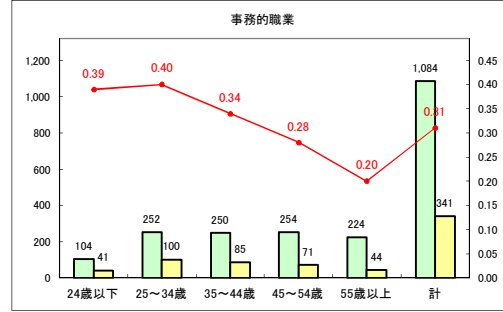

求人・求職バランスシート（常用+常用パート）〔青森労働局〕

令和2年6月

求人・求職バランスシート（常用+常用パート）〔ハローワーク青森〕

令和2年6月

求人・求職バランスシート（常用+常用パート）〔ハローワーク八戸〕

令和2年6月

求人・求職バランスシート（常用+常用パート）〔ハローワーク弘前〕

令和2年6月