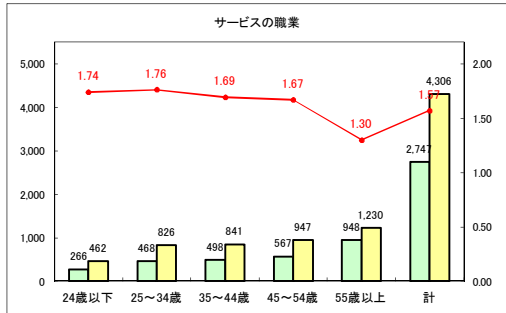

求人・求職バランスシート（常用+常用パート）〔青森労働局〕

令和2年6月

求人・求職バランスシート（常用+常用パート）〔ハローワーク青森〕

令和2年6月

求人・求職バランスシート（常用+常用パート）〔ハローワーク八戸〕

令和2年6月

求人・求職バランスシート（常用+常用パート）〔ハローワーク弘前〕

令和2年6月