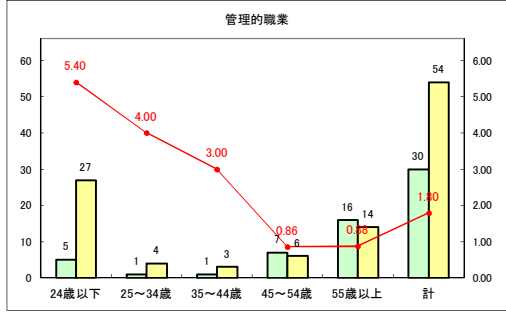

求人・求職バランスシート（常用+常用パート）〔青森労働局〕

令和2年6月

求人・求職バランスシート（常用+常用パート）〔ハローワーク青森〕

令和2年6月

求人・求職バランスシート（常用+常用パート）〔ハローワーク八戸〕

令和2年6月

求人・求職バランスシート（常用+常用パート）〔ハローワーク弘前〕

令和2年6月