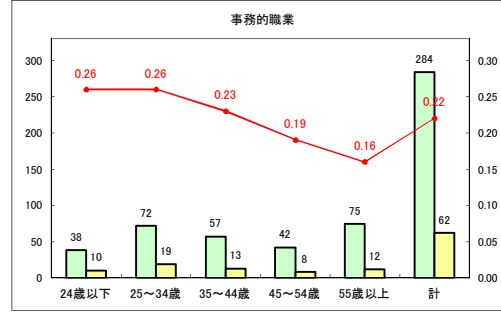

求人・求職バランスシート（常用+常用パート）〔ハローワークむつ〕

令和2年6月

求人・求職バランスシート（常用+常用パート） 【ハローワーク野辺地】

令和2年6月

求人・求職バランスシート（常用+常用パート）〔ハローワーク五所川原〕

令和2年6月

求人・求職バランスシート（常用+常用パート）〔ハローワーク三沢〕

令和2年6月