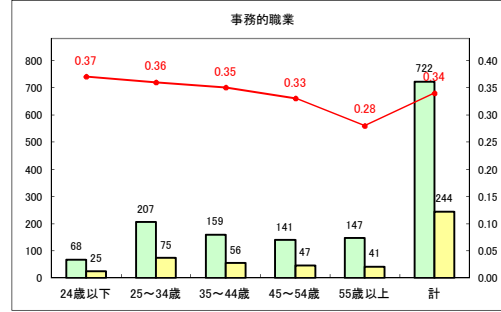

求人・求職バランスシート（常用+常用パート）〔青森労働局〕

令和2年6月

求人・求職バランスシート（常用+常用パート）〔ハローワーク青森〕

令和2年6月

求人・求職バランスシート（常用+常用パート）〔ハローワーク八戸〕

令和2年6月

求人・求職バランスシート（常用+常用パート）〔ハローワーク弘前〕

令和2年6月