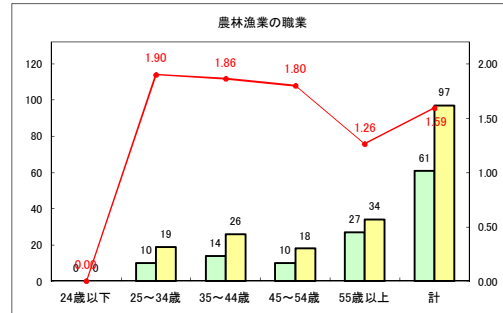

求人・求職バランスシート（常用+常用パート）〔青森労働局〕

令和2年6月

求人・求職バランスシート（常用+常用パート）〔ハローワーク青森〕

令和2年6月

求人・求職バランスシート（常用+常用パート）〔ハローワーク八戸〕

令和2年6月

求人・求職バランスシート（常用+常用パート）〔ハローワーク弘前〕

令和2年6月