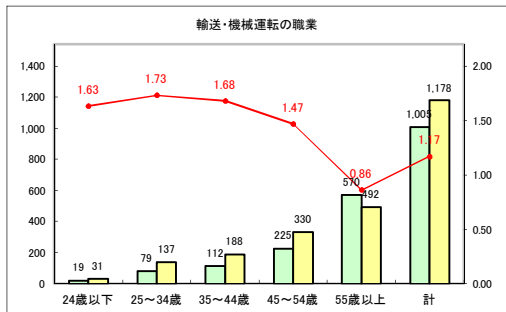

求人・求職バランスシート（常用+常用パート）〔青森労働局〕

令和2年6月

求人・求職バランスシート（常用+常用パート）〔ハローワーク青森〕

令和2年6月

求人・求職バランスシート（常用+常用パート）〔ハローワーク八戸〕

令和2年6月

求人・求職バランスシート（常用+常用パート）〔ハローワーク弘前〕

令和2年6月