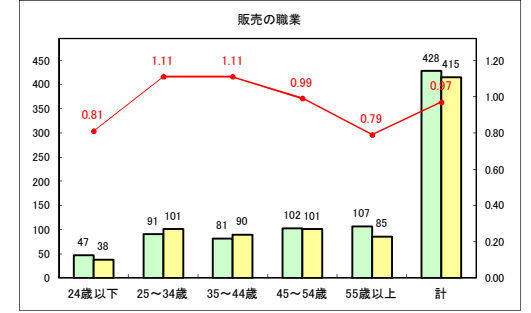

求人・求職バランスシート（常用+常用パート）〔青森労働局〕

令和2年6月

求人・求職バランスシート（常用+常用パート）〔ハローワーク青森〕

令和2年6月

求人・求職バランスシート（常用+常用パート）〔ハローワーク八戸〕

令和2年6月

求人・求職バランスシート（常用+常用パート）〔ハローワーク弘前〕

令和2年6月