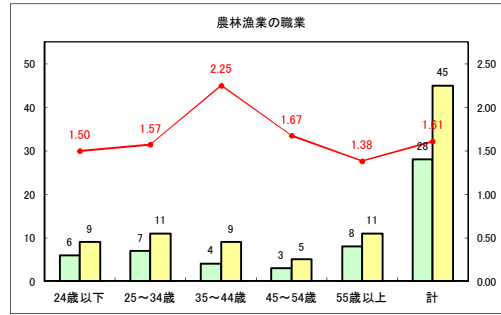

求人・求職バランスシート（常用+常用パート）〔青森労働局〕

令和2年6月

求人・求職バランスシート（常用+常用パート）〔ハローワーク青森〕

令和2年6月

求人・求職バランスシート（常用+常用パート）〔ハローワーク八戸〕

令和2年6月

求人・求職バランスシート（常用+常用パート）〔ハローワーク弘前〕

令和2年6月