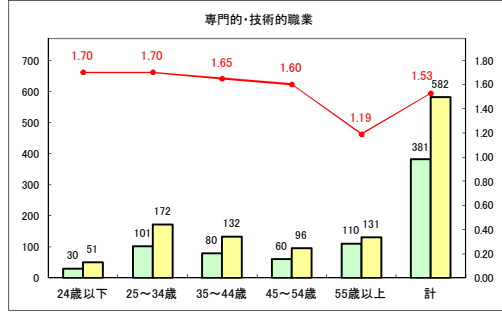

求人・求職バランスシート（常用+常用パート）〔青森労働局〕

令和2年6月

求人・求職バランスシート（常用+常用パート）〔ハローワーク青森〕

令和2年6月

求人・求職バランスシート（常用+常用パート）〔ハローワーク八戸〕

令和2年6月

求人・求職バランスシート（常用+常用パート）〔ハローワーク弘前〕

令和2年6月