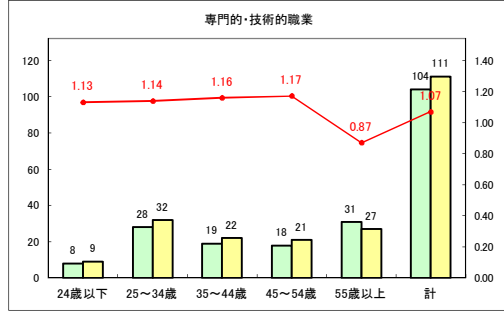

求人・求職バランスシート（常用+常用パート）〔ハローワーク黒石〕

令和2年6月