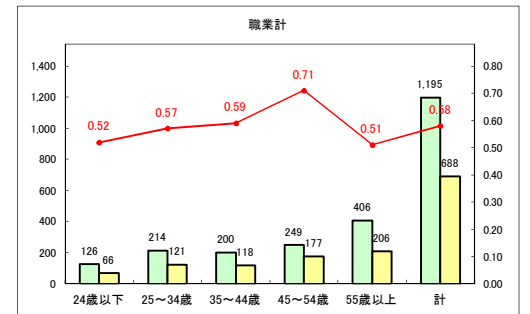

求人・求職バランスシート（常用+常用パート）〔ハローワークむつ〕

令和2年6月

求人・求職バランスシート（常用+常用パート） 【ハローワーク野辺地】

令和2年6月

求人・求職バランスシート（常用+常用パート）〔ハローワーク五所川原〕

令和2年6月

求人・求職バランスシート（常用+常用パート）〔ハローワーク三沢〕

令和2年6月

求人・求職バランスシート（常用+常用パート）（ハローワーク+和田）

令和2年6月

求人・求職バランスシート（常用+常用パート）〔ハローワーク黒石〕

令和2年6月

求人・求職バランスシート（常用+常用パート） 津軽地域〔ハローワーク弘前+ハローワーク黒石〕

令和2年6月