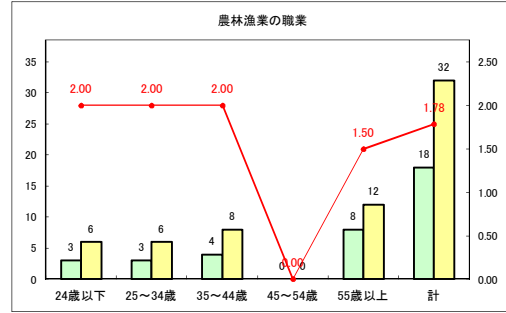

求人・求職バランスシート（常用+常用パート） 【ハローワーク野辺地】

令和2年6月