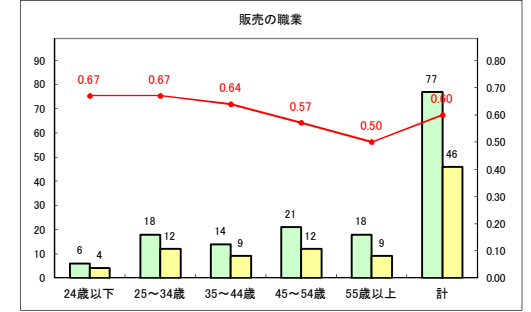

求人・求職バランスシート（常用+常用パート）〔ハローワークむつ〕

令和2年6月

求人・求職バランスシート（常用+常用パート） 【ハローワーク野辺地】

令和2年6月

求人・求職バランスシート（常用+常用パート）〔ハローワーク五所川原〕

令和2年6月

求人・求職バランスシート（常用+常用パート）〔ハローワーク三沢〕

令和2年6月

求人・求職バランスシート（常用+常用パート）（ハローワーク+和田）

令和2年6月

求人・求職バランスシート（常用+常用パート）〔ハローワーク黒石〕

令和2年6月

求人・求職バランスシート（常用+常用パート） 津軽地域〔ハローワーク弘前+ハローワーク黒石〕

令和2年6月