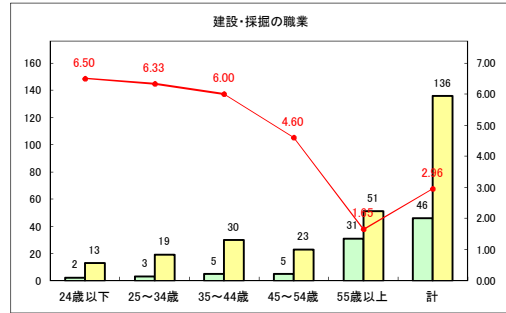

求人・求職バランスシート（常用+常用パート） 【ハローワーク野辺地】

令和2年6月