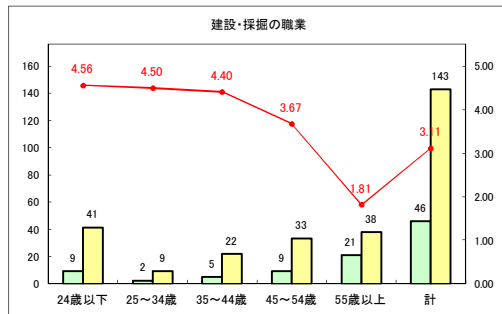

求人・求職バランスシート（常用+常用パート）〔ハローワークむつ〕

令和2年6月

求人・求職バランスシート（常用+常用パート） 【ハローワーク野辺地】

令和2年6月

求人・求職バランスシート（常用+常用パート）〔ハローワーク五所川原〕

令和2年6月

求人・求職バランスシート（常用+常用パート）〔ハローワーク三沢〕

令和2年6月

求人・求職バランスシート（常用+常用パート）（ハローワーク+和田）

令和2年6月

求人・求職バランスシート（常用+常用パート）〔ハローワーク黒石〕

令和2年6月

求人・求職バランスシート（常用+常用パート） 津軽地域〔ハローワーク弘前+ハローワーク黒石〕

令和2年6月