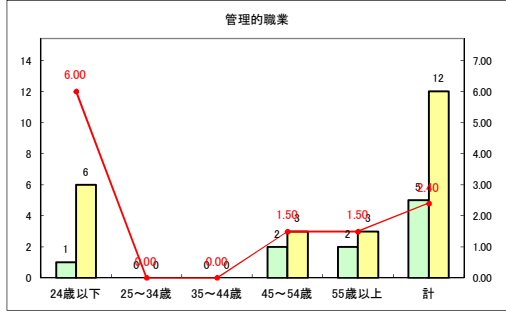

求人・求職バランスシート（常用+常用パート）〔青森労働局〕

令和2年6月

求人・求職バランスシート（常用+常用パート）〔ハローワーク青森〕

令和2年6月

求人・求職バランスシート（常用+常用パート）〔ハローワーク八戸〕

令和2年6月

求人・求職バランスシート（常用+常用パート）〔ハローワーク弘前〕

令和2年6月