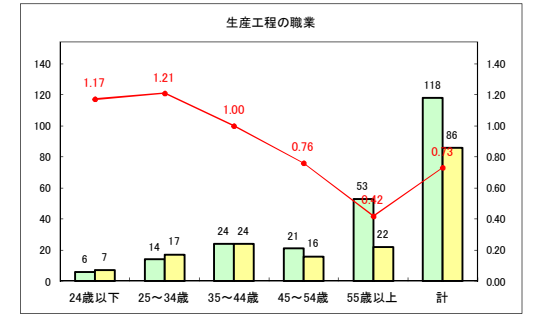

求人・求職バランスシート（常用+常用パート）〔ハローワークむつ〕

令和2年6月

求人・求職バランスシート（常用+常用パート） 【ハローワーク野辺地】

令和2年6月

求人・求職バランスシート（常用+常用パート）〔ハローワーク五所川原〕

令和2年6月

求人・求職バランスシート（常用+常用パート）〔ハローワーク三沢〕

令和2年6月

求人・求職バランスシート（常用+常用パート）（ハローワーク+和田）

令和2年6月

求人・求職バランスシート（常用+常用パート）〔ハローワーク黒石〕

令和2年6月

求人・求職バランスシート（常用+常用パート） 津軽地域〔ハローワーク弘前+ハローワーク黒石〕

令和2年6月