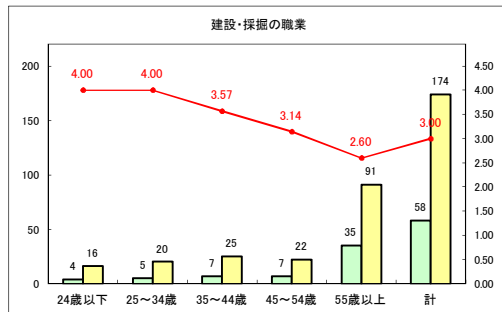

求人・求職バランスシート（常用+常用パート）〔ハローワークむつ〕

令和2年6月

求人・求職バランスシート（常用+常用パート） 【ハローワーク野辺地】

令和2年6月

求人・求職バランスシート（常用+常用パート）〔ハローワーク五所川原〕

令和2年6月

求人・求職バランスシート（常用+常用パート）〔ハローワーク三沢〕

令和2年6月

求人・求職バランスシート（常用+常用パート）（ハローワーク+和田）

令和2年6月

求人・求職バランスシート（常用+常用パート）〔ハローワーク黒石〕

令和2年6月

求人・求職バランスシート（常用+常用パート） 津軽地域〔ハローワーク弘前+ハローワーク黒石〕

令和2年6月