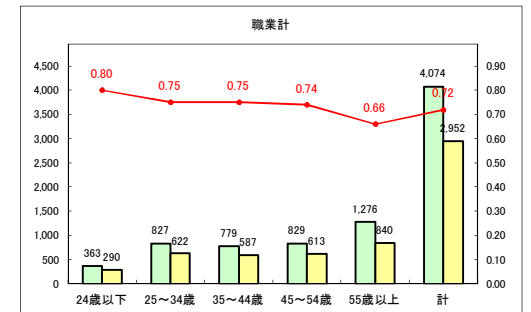

求人・求職バランスシート（常用+常用パート）〔青森労働局〕

令和2年6月

求人・求職バランスシート（常用+常用パート）〔ハローワーク青森〕

令和2年6月

求人・求職バランスシート（常用+常用パート）〔ハローワーク八戸〕

令和2年6月

求人・求職バランスシート（常用+常用パート）〔ハローワーク弘前〕

令和2年6月