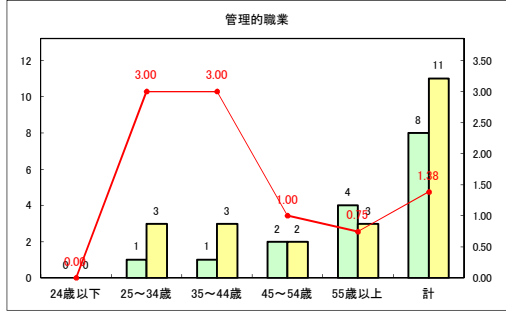

求人・求職バランスシート（常用+常用パート）〔青森労働局〕

令和2年6月

求人・求職バランスシート（常用+常用パート）〔ハローワーク青森〕

令和2年6月

求人・求職バランスシート（常用+常用パート）〔ハローワーク八戸〕

令和2年6月

求人・求職バランスシート（常用+常用パート）〔ハローワーク弘前〕

令和2年6月