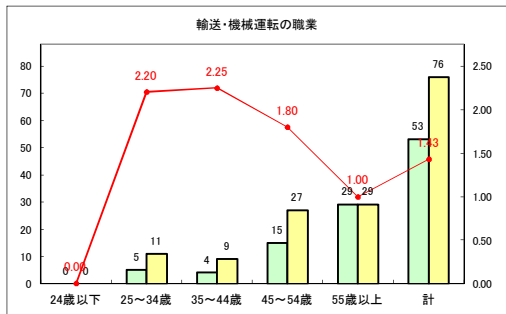

求人・求職バランスシート（常用+常用パート）〔ハローワークむつ〕

令和2年6月

求人・求職バランスシート（常用+常用パート） 【ハローワーク野辺地】

令和2年6月

求人・求職バランスシート（常用+常用パート）〔ハローワーク五所川原〕

令和2年6月

求人・求職バランスシート（常用+常用パート）〔ハローワーク三沢〕

令和2年6月

求人・求職バランスシート（常用+常用パート）（ハローワーク+和田）

令和2年6月

求人・求職バランスシート（常用+常用パート）〔ハローワーク黒石〕

令和2年6月

求人・求職バランスシート（常用+常用パート） 津軽地域〔ハローワーク弘前+ハローワーク黒石〕

令和2年6月