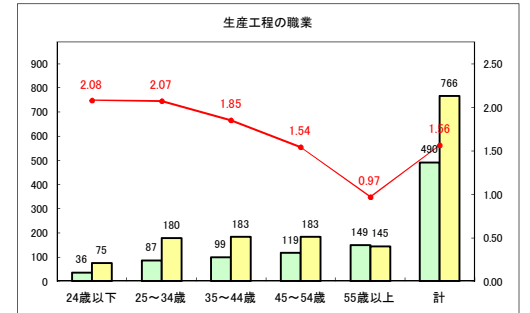

求人・求職バランスシート（常用+常用パート）〔青森労働局〕

令和2年6月

求人・求職バランスシート（常用+常用パート）〔ハローワーク青森〕

令和2年6月

求人・求職バランスシート（常用+常用パート）〔ハローワーク八戸〕

令和2年6月

求人・求職バランスシート（常用+常用パート）〔ハローワーク弘前〕

令和2年6月