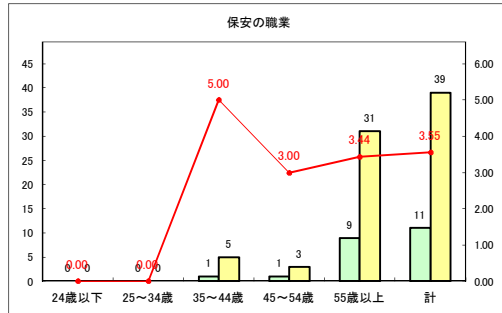

求人・求職バランスシート（常用+常用パート）〔ハローワークむつ〕

令和2年6月

求人・求職バランスシート（常用+常用パート） 【ハローワーク野辺地】

令和2年6月

求人・求職バランスシート（常用+常用パート）〔ハローワーク五所川原〕

令和2年6月

求人・求職バランスシート（常用+常用パート）〔ハローワーク三沢〕

令和2年6月

求人・求職バランスシート（常用+常用パート）（ハローワーク+和田）

令和2年6月

求人・求職バランスシート（常用+常用パート）〔ハローワーク黒石〕

令和2年6月

求人・求職バランスシート（常用+常用パート） 津軽地域〔ハローワーク弘前+ハローワーク黒石〕

令和2年6月