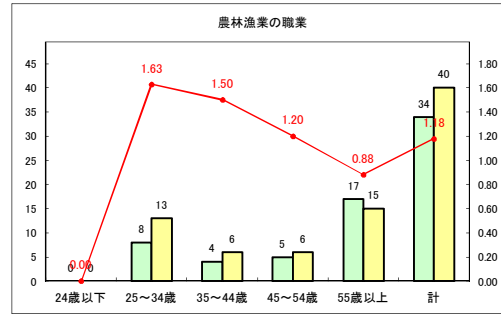

求人・求職バランスシート（常用+常用パート）〔ハローワークむつ〕

令和2年6月

求人・求職バランスシート（常用+常用パート） 【ハローワーク野辺地】

令和2年6月

求人・求職バランスシート（常用+常用パート）〔ハローワーク五所川原〕

令和2年6月

求人・求職バランスシート（常用+常用パート）〔ハローワーク三沢〕

令和2年6月

求人・求職バランスシート（常用+常用パート）（ハローワーク+和田）

令和2年6月

求人・求職バランスシート（常用+常用パート）〔ハローワーク黒石〕

令和2年6月

求人・求職バランスシート（常用+常用パート） 津軽地域〔ハローワーク弘前+ハローワーク黒石〕

令和2年6月