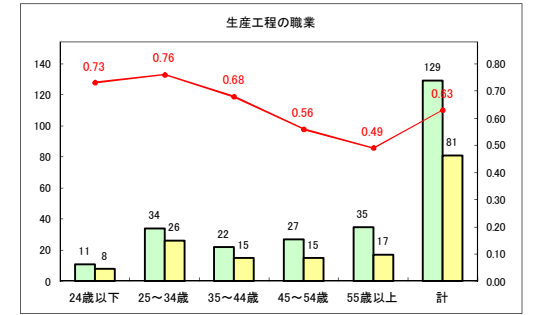

求人・求職バランスシート（常用+常用パート）〔ハローワークむつ〕

令和2年6月

求人・求職バランスシート（常用+常用パート） 【ハローワーク野辺地】

令和2年6月

求人・求職バランスシート（常用+常用パート）〔ハローワーク五所川原〕

令和2年6月

求人・求職バランスシート（常用+常用パート）〔ハローワーク三沢〕

令和2年6月

求人・求職バランスシート（常用+常用パート）（ハローワーク+和田）

令和2年6月

求人・求職バランスシート（常用+常用パート）〔ハローワーク黒石〕

令和2年6月

求人・求職バランスシート（常用+常用パート） 津軽地域〔ハローワーク弘前+ハローワーク黒石〕

令和2年6月