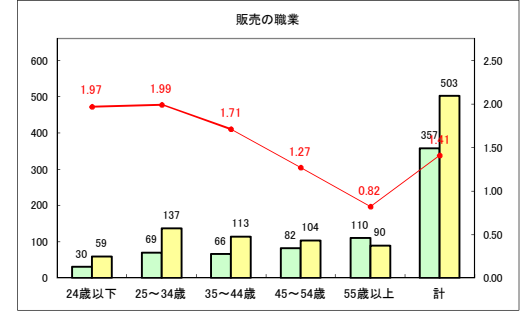

求人・求職バランスシート（常用+常用パート）〔青森労働局〕

令和2年6月

求人・求職バランスシート（常用+常用パート）〔ハローワーク青森〕

令和2年6月

求人・求職バランスシート（常用+常用パート）〔ハローワーク八戸〕

令和2年6月

求人・求職バランスシート（常用+常用パート）〔ハローワーク弘前〕

令和2年6月