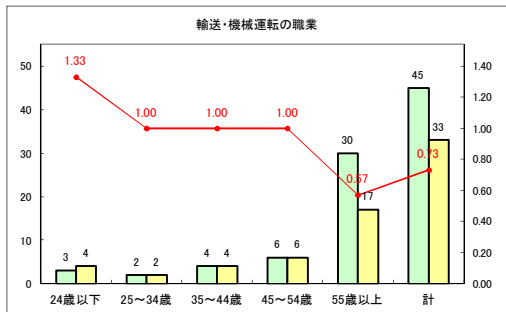

求人・求職バランスシート（常用+常用パート）〔ハローワークむつ〕

令和2年6月