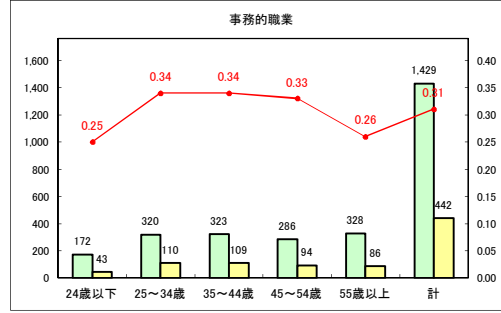

求人・求職バランスシート（常用+常用パート）〔青森労働局〕

令和2年6月

求人・求職バランスシート（常用+常用パート）〔ハローワーク青森〕

令和2年6月

求人・求職バランスシート（常用+常用パート）〔ハローワーク八戸〕

令和2年6月

求人・求職バランスシート（常用+常用パート）〔ハローワーク弘前〕

令和2年6月