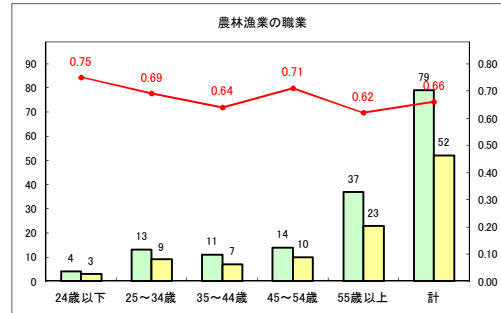

求人・求職バランスシート（常用+常用パート）〔青森労働局〕

令和2年6月

求人・求職バランスシート（常用+常用パート）〔ハローワーク青森〕

令和2年6月

求人・求職バランスシート（常用+常用パート）〔ハローワーク八戸〕

令和2年6月

求人・求職バランスシート（常用+常用パート）〔ハローワーク弘前〕

令和2年6月