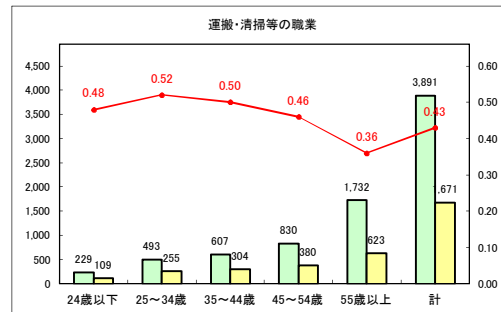

求人・求職バランスシート（常用+常用パート）〔青森労働局〕

令和2年6月

求人・求職バランスシート（常用+常用パート）〔ハローワーク青森〕

令和2年6月

求人・求職バランスシート（常用+常用パート）〔ハローワーク八戸〕

令和2年6月

求人・求職バランスシート（常用+常用パート）〔ハローワーク弘前〕

令和2年6月