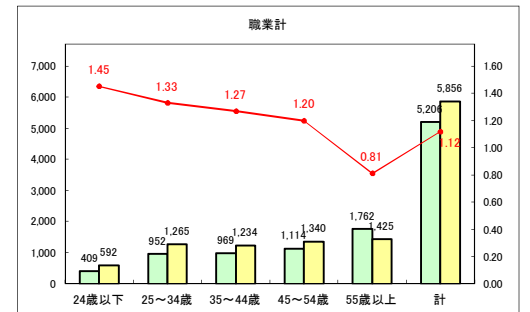

求人・求職バランスシート（常用+常用パート）〔青森労働局〕

令和2年6月

求人・求職バランスシート（常用+常用パート）〔ハローワーク青森〕

令和2年6月

求人・求職バランスシート（常用+常用パート）〔ハローワーク八戸〕

令和2年6月

求人・求職バランスシート（常用+常用パート）〔ハローワーク弘前〕

令和2年6月