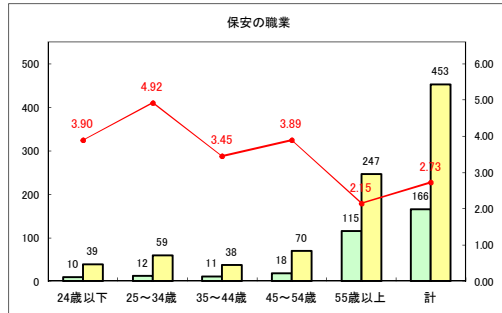

求人・求職バランスシート（常用+常用パート）〔青森労働局〕

令和2年6月

求人・求職バランスシート（常用+常用パート）〔ハローワーク青森〕

令和2年6月

求人・求職バランスシート（常用+常用パート）〔ハローワーク八戸〕

令和2年6月

求人・求職バランスシート（常用+常用パート）〔ハローワーク弘前〕

令和2年6月

求人・求職バランスシート（常用+常用パート）〔ハローワークむつ〕

令和2年6月

求人・求職バランスシート（常用+常用パート） 【ハローワーク野辺地】

令和2年6月

求人・求職バランスシート（常用+常用パート）〔ハローワーク五所川原〕

令和2年6月

求人・求職バランスシート（常用+常用パート）〔ハローワーク三沢〕

令和2年6月