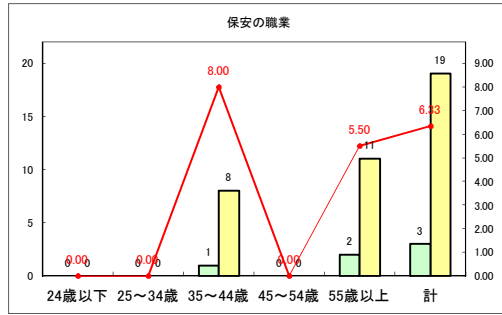

求人・求職バランスシート（常用+常用パート）〔ハローワークむつ〕

令和2年6月

求人・求職バランスシート（常用+常用パート） 【ハローワーク野辺地】

令和2年6月

求人・求職バランスシート（常用+常用パート）〔ハローワーク五所川原〕

令和2年6月

求人・求職バランスシート（常用+常用パート）〔ハローワーク三沢〕

令和2年6月

求人・求職バランスシート（常用+常用パート）（ハローワーク+和田）

令和2年6月

求人・求職バランスシート（常用+常用パート）〔ハローワーク黒石〕

令和2年6月

求人・求職バランスシート（常用+常用パート） 津軽地域〔ハローワーク弘前+ハローワーク黒石〕

令和2年6月