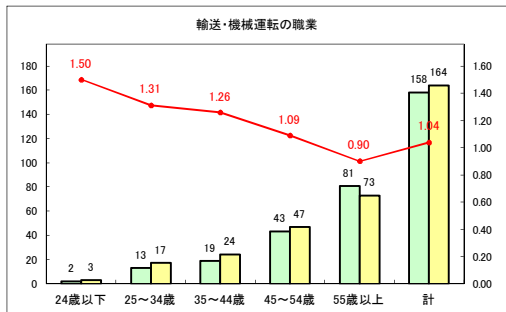

求人・求職バランスシート（常用+常用パート）〔青森労働局〕

令和2年6月

求人・求職バランスシート（常用+常用パート）〔ハローワーク青森〕

令和2年6月

求人・求職バランスシート（常用+常用パート）〔ハローワーク八戸〕

令和2年6月

求人・求職バランスシート（常用+常用パート）〔ハローワーク弘前〕

令和2年6月