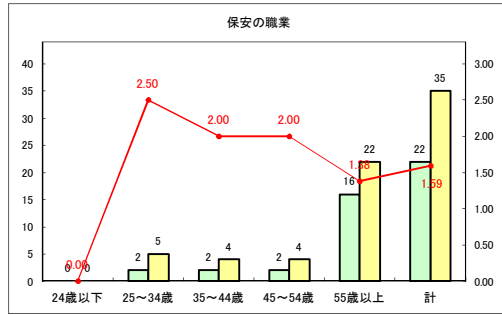

求人・求職バランスシート（常用+常用パート）〔ハローワークむつ〕

令和2年6月

求人・求職バランスシート（常用+常用パート） 【ハローワーク野辺地】

令和2年6月

求人・求職バランスシート（常用+常用パート）〔ハローワーク五所川原〕

令和2年6月

求人・求職バランスシート（常用+常用パート）〔ハローワーク三沢〕

令和2年6月

求人・求職バランスシート（常用+常用パート）（ハローワーク+和田）

令和2年6月

求人・求職バランスシート（常用+常用パート）〔ハローワーク黒石〕

令和2年6月

求人・求職バランスシート（常用+常用パート） 津軽地域〔ハローワーク弘前+ハローワーク黒石〕

令和2年6月