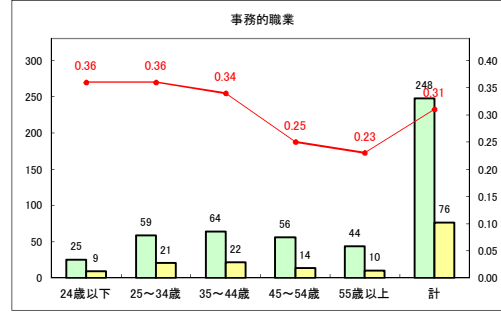

求人・求職バランスシート（常用+常用パート）〔ハローワークむつ〕

令和2年6月

求人・求職バランスシート（常用+常用パート） 【ハローワーク野辺地】

令和2年6月

求人・求職バランスシート（常用+常用パート）〔ハローワーク五所川原〕

令和2年6月

求人・求職バランスシート（常用+常用パート）〔ハローワーク三沢〕

令和2年6月