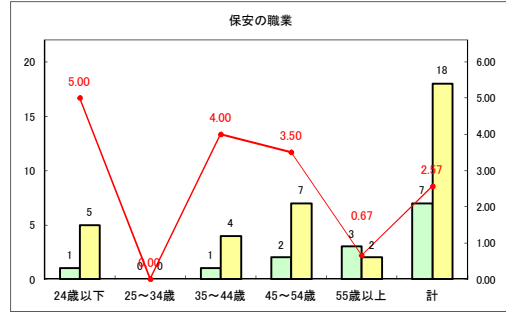

求人・求職バランスシート（常用+常用パート）〔青森労働局〕

令和2年6月

求人・求職バランスシート（常用+常用パート）〔ハローワーク青森〕

令和2年6月

求人・求職バランスシート（常用+常用パート）〔ハローワーク八戸〕

令和2年6月

求人・求職バランスシート（常用+常用パート）〔ハローワーク弘前〕

令和2年6月

求人・求職バランスシート（常用+常用パート）〔ハローワークむつ〕

令和2年6月

求人・求職バランスシート（常用+常用パート） 【ハローワーク野辺地】

令和2年6月

求人・求職バランスシート（常用+常用パート）〔ハローワーク五所川原〕

令和2年6月

求人・求職バランスシート（常用+常用パート）〔ハローワーク三沢〕

令和2年6月