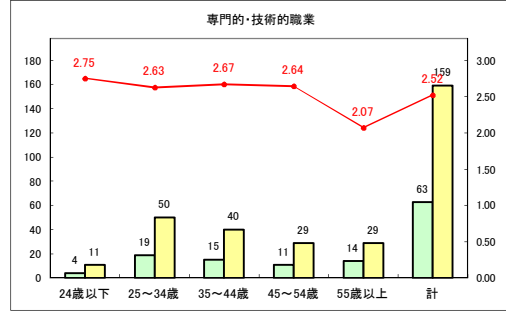

求人・求職バランスシート（常用+常用パート）〔ハローワークむつ〕

令和2年6月