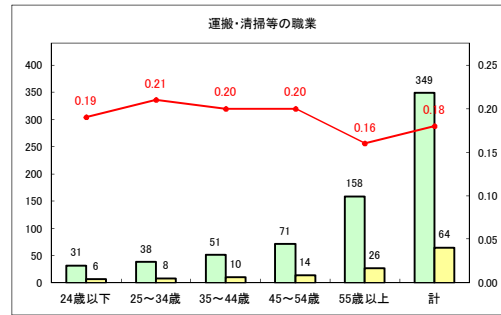

求人・求職バランスシート（常用+常用パート）〔ハローワークむつ〕

令和2年6月

求人・求職バランスシート（常用+常用パート） 【ハローワーク野辺地】

令和2年6月

求人・求職バランスシート（常用+常用パート）〔ハローワーク五所川原〕

令和2年6月

求人・求職バランスシート（常用+常用パート）〔ハローワーク三沢〕

令和2年6月

求人・求職バランスシート（常用+常用パート）（ハローワーク+和田）

令和2年6月

求人・求職バランスシート（常用+常用パート）〔ハローワーク黒石〕

令和2年6月

求人・求職バランスシート（常用+常用パート） 津軽地域〔ハローワーク弘前+ハローワーク黒石〕

令和2年6月