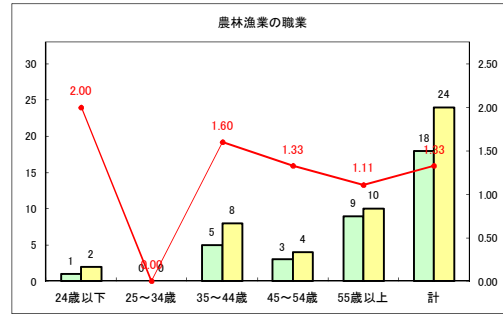

求人・求職バランスシート（常用+常用パート）〔ハローワークむつ〕

令和2年6月

求人・求職バランスシート（常用+常用パート） 【ハローワーク野辺地】

令和2年6月

求人・求職バランスシート（常用+常用パート）〔ハローワーク五所川原〕

令和2年6月

求人・求職バランスシート（常用+常用パート）〔ハローワーク三沢〕

令和2年6月

求人・求職バランスシート（常用+常用パート）（ハローワーク+和田）

令和2年6月

求人・求職バランスシート（常用+常用パート）〔ハローワーク黒石〕

令和2年6月

求人・求職バランスシート（常用+常用パート） 津軽地域〔ハローワーク弘前+ハローワーク黒石〕

令和2年6月