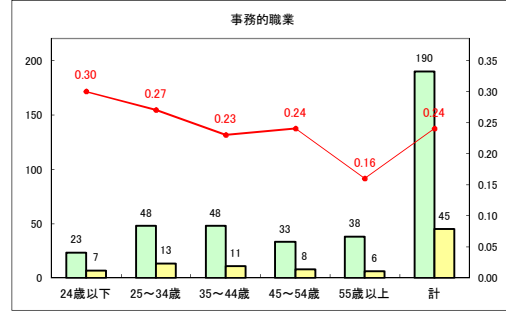

求人・求職バランスシート（常用+常用パート）〔ハローワークむつ〕

令和2年6月