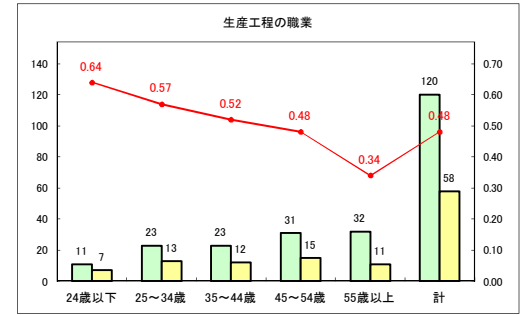

求人・求職バランスシート（常用+常用パート）〔ハローワークむつ〕

令和2年6月

求人・求職バランスシート（常用+常用パート） 【ハローワーク野辺地】

令和2年6月

求人・求職バランスシート（常用+常用パート）〔ハローワーク五所川原〕

令和2年6月

求人・求職バランスシート（常用+常用パート）〔ハローワーク三沢〕

令和2年6月

求人・求職バランスシート（常用+常用パート）（ハローワーク+和田）

令和2年6月

求人・求職バランスシート（常用+常用パート）〔ハローワーク黒石〕

令和2年6月

求人・求職バランスシート（常用+常用パート） 津軽地域〔ハローワーク弘前+ハローワーク黒石〕

令和2年6月