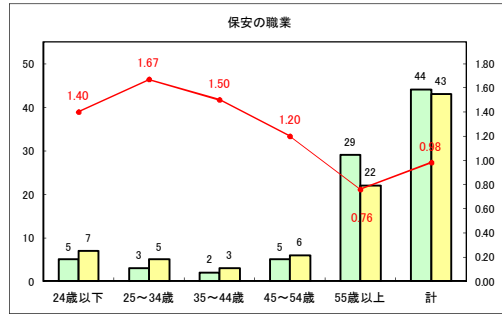

求人・求職バランスシート（常用+常用パート）〔青森労働局〕

令和2年6月

求人・求職バランスシート（常用+常用パート）〔ハローワーク青森〕

令和2年6月

求人・求職バランスシート（常用+常用パート）〔ハローワーク八戸〕

令和2年6月

求人・求職バランスシート（常用+常用パート）〔ハローワーク弘前〕

令和2年6月