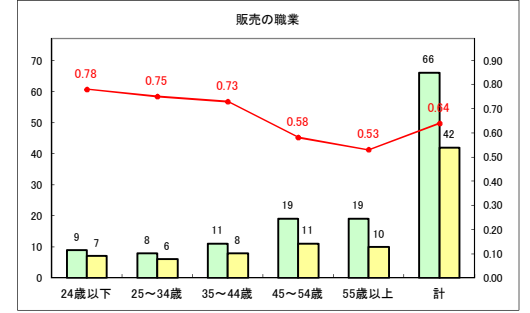

求人・求職バランスシート（常用+常用パート）〔ハローワークむつ〕

令和2年6月

求人・求職バランスシート（常用+常用パート） 【ハローワーク野辺地】

令和2年6月

求人・求職バランスシート（常用+常用パート）〔ハローワーク五所川原〕

令和2年6月

求人・求職バランスシート（常用+常用パート）〔ハローワーク三沢〕

令和2年6月

求人・求職バランスシート（常用+常用パート）（ハローワーク+和田）

令和2年6月

求人・求職バランスシート（常用+常用パート）〔ハローワーク黒石〕

令和2年6月

求人・求職バランスシート（常用+常用パート） 津軽地域〔ハローワーク弘前+ハローワーク黒石〕

令和2年6月