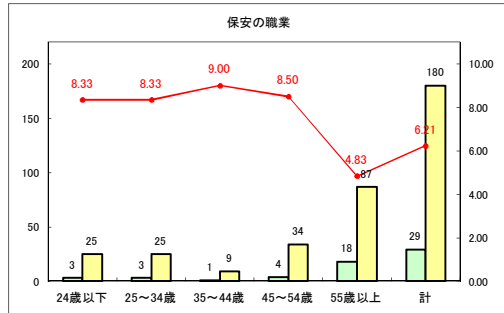

求人・求職バランスシート（常用+常用パート）〔青森労働局〕

令和2年6月

求人・求職バランスシート（常用+常用パート）〔ハローワーク青森〕

令和2年6月

求人・求職バランスシート（常用+常用パート）〔ハローワーク八戸〕

令和2年6月

求人・求職バランスシート（常用+常用パート）〔ハローワーク弘前〕

令和2年6月