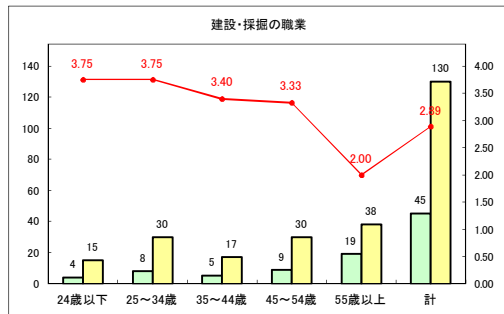

求人・求職バランスシート（常用+常用パート）〔ハローワークむつ〕

令和2年6月

求人・求職バランスシート（常用+常用パート） 【ハローワーク野辺地】

令和2年6月

求人・求職バランスシート（常用+常用パート）〔ハローワーク五所川原〕

令和2年6月

求人・求職バランスシート（常用+常用パート）〔ハローワーク三沢〕

令和2年6月

求人・求職バランスシート（常用+常用パート）（ハローワーク+和田）

令和2年6月

求人・求職バランスシート（常用+常用パート）〔ハローワーク黒石〕

令和2年6月

求人・求職バランスシート（常用+常用パート） 津軽地域〔ハローワーク弘前+ハローワーク黒石〕

令和2年6月