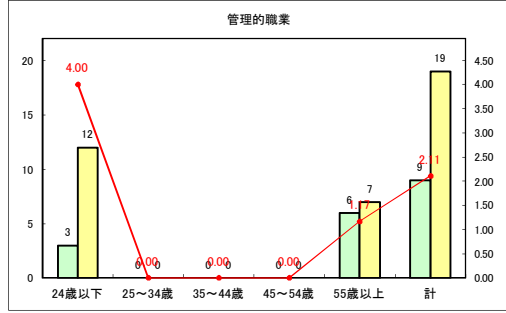

求人・求職バランスシート（常用+常用パート）〔青森労働局〕

令和2年6月

求人・求職バランスシート（常用+常用パート）〔ハローワーク青森〕

令和2年6月

求人・求職バランスシート（常用+常用パート）〔ハローワーク八戸〕

令和2年6月

求人・求職バランスシート（常用+常用パート）〔ハローワーク弘前〕

令和2年6月