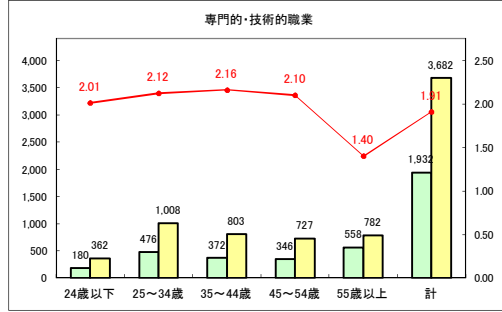

求人・求職バランスシート（常用+常用パート）〔青森労働局〕

令和2年6月

求人・求職バランスシート（常用+常用パート）〔ハローワーク青森〕

令和2年6月

求人・求職バランスシート（常用+常用パート）〔ハローワーク八戸〕

令和2年6月

求人・求職バランスシート（常用+常用パート）〔ハローワーク弘前〕

令和2年6月