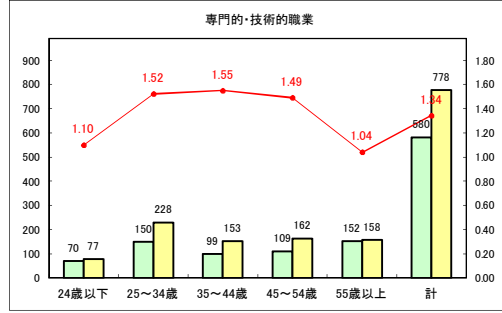

求人・求職バランスシート（常用+常用パート）〔青森労働局〕

令和2年6月

求人・求職バランスシート（常用+常用パート）〔ハローワーク青森〕

令和2年6月

求人・求職バランスシート（常用+常用パート）〔ハローワーク八戸〕

令和2年6月

求人・求職バランスシート（常用+常用パート）〔ハローワーク弘前〕

令和2年6月