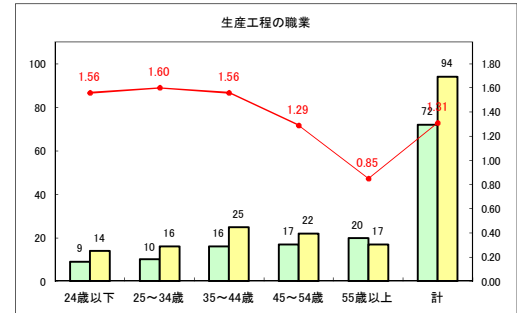

求人・求職バランスシート（常用+常用パート）〔ハローワークむつ〕

令和2年6月