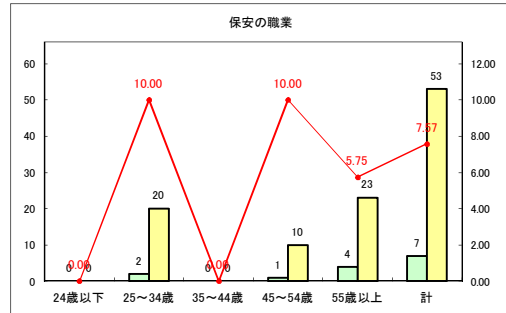

求人・求職バランスシート（常用+常用パート）〔ハローワークむつ〕

令和2年6月