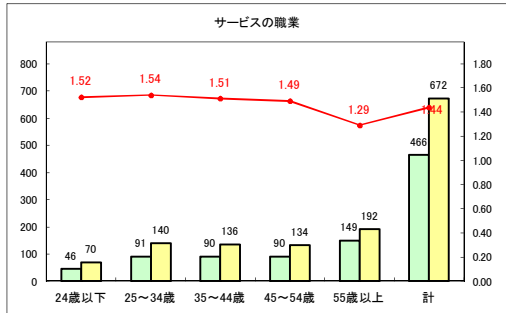

求人・求職バランスシート（常用+常用パート）〔青森労働局〕

令和2年6月

求人・求職バランスシート（常用+常用パート）〔ハローワーク青森〕

令和2年6月

求人・求職バランスシート（常用+常用パート）〔ハローワーク八戸〕

令和2年6月

求人・求職バランスシート（常用+常用パート）〔ハローワーク弘前〕

令和2年6月