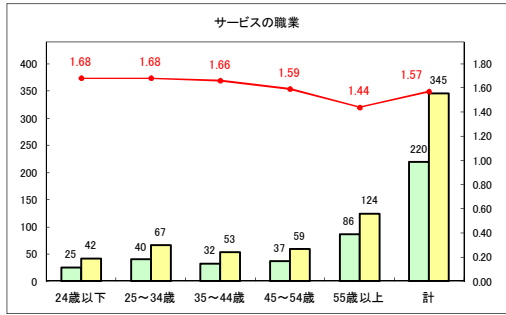

求人・求職バランスシート（常用+常用パート）〔ハローワークむつ〕

令和2年6月

求人・求職バランスシート（常用+常用パート） 【ハローワーク野辺地】

令和2年6月

求人・求職バランスシート（常用+常用パート）〔ハローワーク五所川原〕

令和2年6月

求人・求職バランスシート（常用+常用パート）〔ハローワーク三沢〕

令和2年6月

求人・求職バランスシート（常用+常用パート）（ハローワーク+和田）

令和2年6月

求人・求職バランスシート（常用+常用パート）〔ハローワーク黒石〕

令和2年6月

求人・求職バランスシート（常用+常用パート） 津軽地域〔ハローワーク弘前+ハローワーク黒石〕

令和2年6月