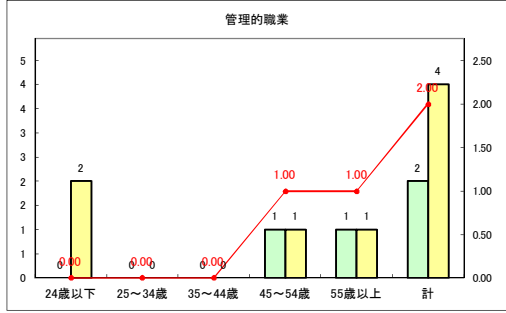

求人・求職バランスシート（常用+常用パート）〔ハローワークむつ〕

令和2年6月

求人・求職バランスシート（常用+常用パート） 【ハローワーク野辺地】

令和2年6月

求人・求職バランスシート（常用+常用パート）〔ハローワーク五所川原〕

令和2年6月

求人・求職バランスシート（常用+常用パート）〔ハローワーク三沢〕

令和2年6月