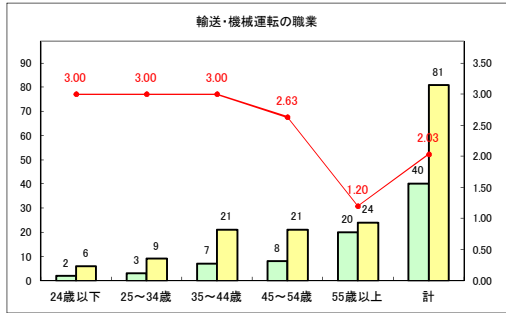

求人・求職バランスシート（常用+常用パート） 【ハローワーク野辺地】

令和2年6月