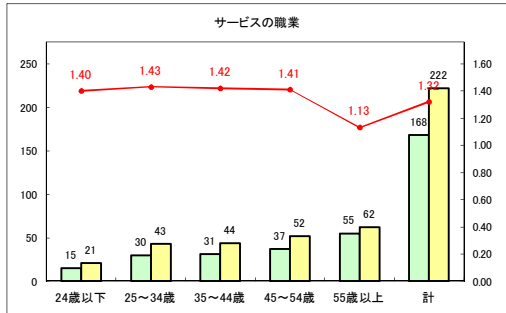

求人・求職バランスシート（常用+常用パート）〔ハローワークむつ〕

令和2年6月

求人・求職バランスシート（常用+常用パート） 【ハローワーク野辺地】

令和2年6月

求人・求職バランスシート（常用+常用パート）〔ハローワーク五所川原〕

令和2年6月

求人・求職バランスシート（常用+常用パート）〔ハローワーク三沢〕

令和2年6月

求人・求職バランスシート（常用+常用パート）（ハローワーク+和田）

令和2年6月

求人・求職バランスシート（常用+常用パート）〔ハローワーク黒石〕

令和2年6月

求人・求職バランスシート（常用+常用パート） 津軽地域〔ハローワーク弘前+ハローワーク黒石〕

令和2年6月