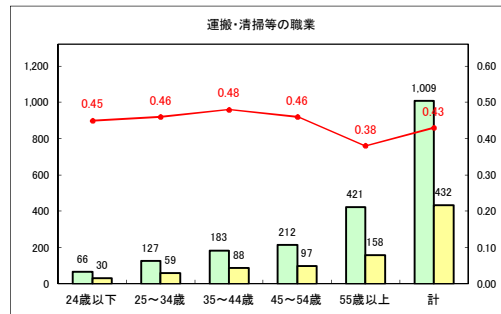

求人・求職バランスシート（常用+常用パート）〔青森労働局〕

令和2年6月

求人・求職バランスシート（常用+常用パート）〔ハローワーク青森〕

令和2年6月

求人・求職バランスシート（常用+常用パート）〔ハローワーク八戸〕

令和2年6月

求人・求職バランスシート（常用+常用パート）〔ハローワーク弘前〕

令和2年6月