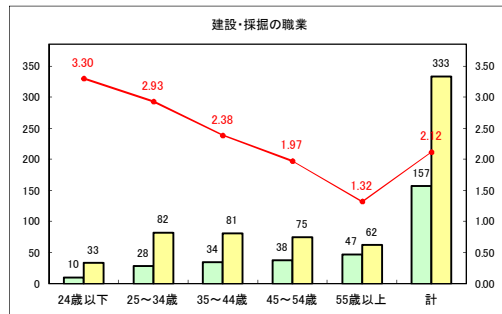

求人・求職バランスシート（常用+常用パート）〔青森労働局〕

令和2年6月

求人・求職バランスシート（常用+常用パート）〔ハローワーク青森〕

令和2年6月

求人・求職バランスシート（常用+常用パート）〔ハローワーク八戸〕

令和2年6月

求人・求職バランスシート（常用+常用パート）〔ハローワーク弘前〕

令和2年6月