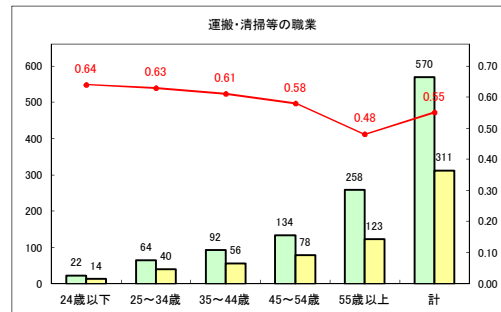

求人・求職バランスシート（常用+常用パート）〔青森労働局〕

令和2年6月

求人・求職バランスシート（常用+常用パート）〔ハローワーク青森〕

令和2年6月

求人・求職バランスシート（常用+常用パート）〔ハローワーク八戸〕

令和2年6月

求人・求職バランスシート（常用+常用パート）〔ハローワーク弘前〕

令和2年6月