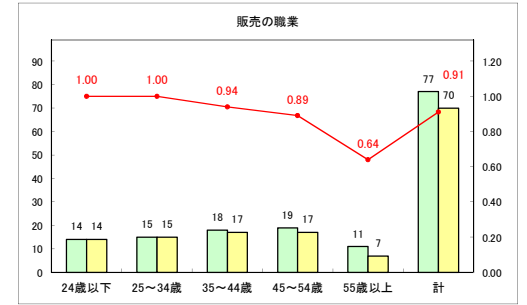

求人・求職バランスシート（常用+常用パート）〔ハローワーク野辺地〕

令和元年7月

求人・求職バランスシート（常用+常用パート）（ハローワーク五所川原）

令和元年7月

求人・求職バランスシート（常用+常用パート） 【ハローワーク三沢】

令和元年7月

求人・求職バランスシート（常用+常用パート）〔ハローワーク+和田〕

令和元年7月

求人・求職バランスシート（常用+常用パート）〔ハローワーク黒石〕

令和元年7月

求人・求職バランスシート（常用+常用パート）〔青森労働局〕

令和元年7月

求人・求職バランスシート（常用+常用パート） 津軽地域〔ハローワーク弘前+ハローワーク黒石〕

令和元年7月