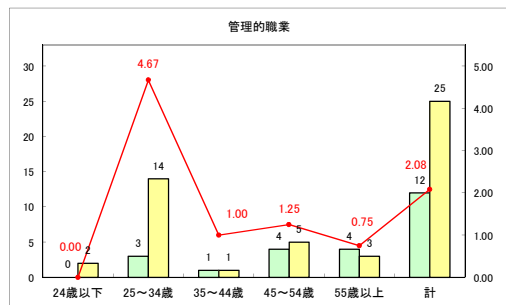

求人・求職バランスシート（常用+常用パート）〔ハローワーク青森〕

令和元年7月

求人・求職バランスシート（常用+常用パート）〔ハローワーク八戸〕

令和元年7月

求人・求職バランスシート（常用+常用パート）〔ハローワーク弘前〕

令和元年7月

求人・求職バランスシート（常用+常用パート）〔ハローワークむつ〕

令和元年7月

求人・求職バランスシート（常用+常用パート）〔ハローワーク野辺地〕

令和元年7月

求人・求職バランスシート（常用+常用パート）（ハローワーク五所川原）

令和元年7月

求人・求職バランスシート（常用+常用パート） 【ハローワーク三沢】

令和元年7月

求人・求職バランスシート（常用+常用パート）〔ハローワーク+和田〕

令和元年7月