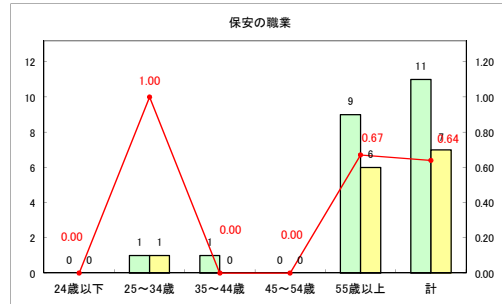

求人・求職バランスシート（常用+常用パート）〔ハローワーク野辺地〕

令和元年7月

求人・求職バランスシート（常用+常用パート）（ハローワーク五所川原）

令和元年7月

求人・求職バランスシート（常用+常用パート） 【ハローワーク三沢】

令和元年7月

求人・求職バランスシート（常用+常用パート）〔ハローワーク+和田〕

令和元年7月

求人・求職バランスシート（常用+常用パート）〔ハローワーク黒石〕

令和元年7月

求人・求職バランスシート（常用+常用パート）〔青森労働局〕

令和元年7月

求人・求職バランスシート（常用+常用パート） 津軽地域〔ハローワーク弘前+ハローワーク黒石〕

令和元年7月