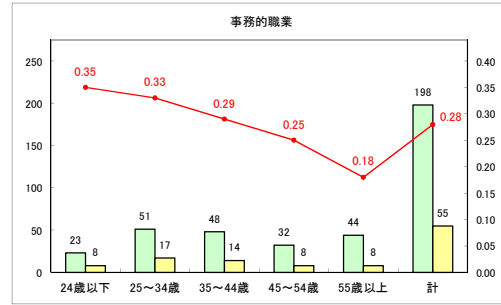

求人・求職バランスシート（常用+常用パート）〔ハローワーク黒石〕

令和元年7月