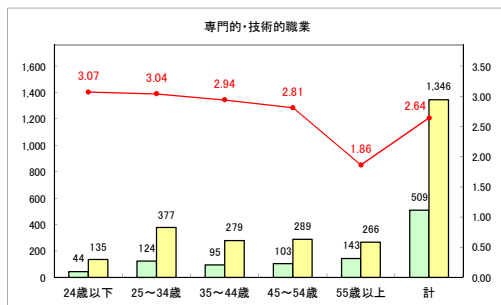

求人・求職バランスシート（常用+常用パート）〔ハローワーク青森〕

令和元年7月

求人・求職バランスシート（常用+常用パート）〔ハローワーク八戸〕

令和元年7月

求人・求職バランスシート（常用+常用パート）〔ハローワーク弘前〕

令和元年7月

求人・求職バランスシート（常用+常用パート）〔ハローワークむつ〕

令和元年7月