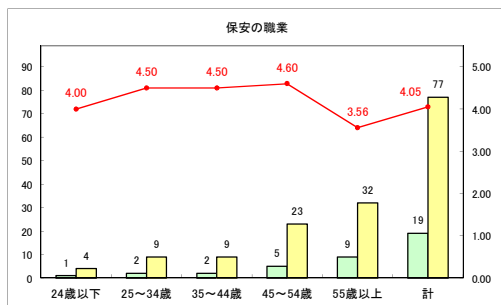

求人・求職バランスシート（常用+常用パート）（ハローワーク五所川原）

令和元年7月