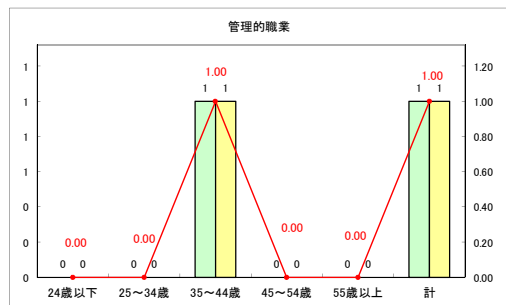

求人・求職バランスシート（常用+常用パート）〔ハローワーク青森〕

令和元年7月

求人・求職バランスシート（常用+常用パート）〔ハローワーク八戸〕

令和元年7月

求人・求職バランスシート（常用+常用パート）〔ハローワーク弘前〕

令和元年7月

求人・求職バランスシート（常用+常用パート）〔ハローワークむつ〕

令和元年7月