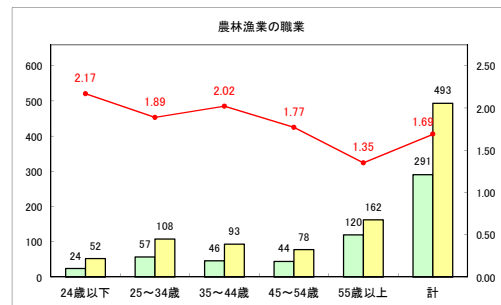

求人・求職バランスシート（常用+常用パート）〔ハローワーク野辺地〕

令和元年7月

求人・求職バランスシート（常用+常用パート）（ハローワーク五所川原）

令和元年7月

求人・求職バランスシート（常用+常用パート） 【ハローワーク三沢】

令和元年7月

求人・求職バランスシート（常用+常用パート）〔ハローワーク+和田〕

令和元年7月

求人・求職バランスシート（常用+常用パート）〔ハローワーク黒石〕

令和元年7月

求人・求職バランスシート（常用+常用パート）〔青森労働局〕

令和元年7月

求人・求職バランスシート（常用+常用パート） 津軽地域〔ハローワーク弘前+ハローワーク黒石〕

令和元年7月