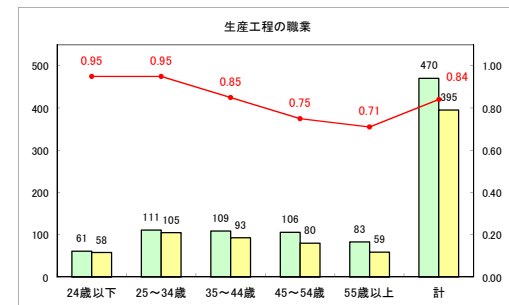

求人・求職バランスシート（常用+常用パート）〔ハローワーク青森〕

令和元年7月

求人・求職バランスシート（常用+常用パート）〔ハローワーク八戸〕

令和元年7月

求人・求職バランスシート（常用+常用パート）〔ハローワーク弘前〕

令和元年7月

求人・求職バランスシート（常用+常用パート）〔ハローワークむつ〕

令和元年7月

求人・求職バランスシート（常用+常用パート）〔ハローワーク野辺地〕

令和元年7月

求人・求職バランスシート（常用+常用パート）（ハローワーク五所川原）

令和元年7月

求人・求職バランスシート（常用+常用パート） 【ハローワーク三沢】

令和元年7月

求人・求職バランスシート（常用+常用パート）〔ハローワーク+和田〕

令和元年7月