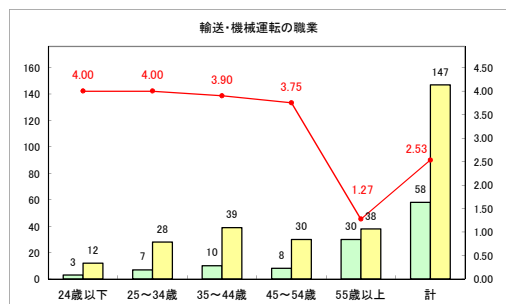

求人・求職バランスシート（常用+常用パート）〔ハローワーク野辺地〕

令和元年7月