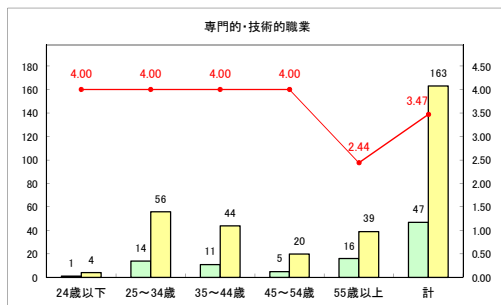

求人・求職バランスシート（常用+常用パート）〔ハローワーク野辺地〕

令和元年7月