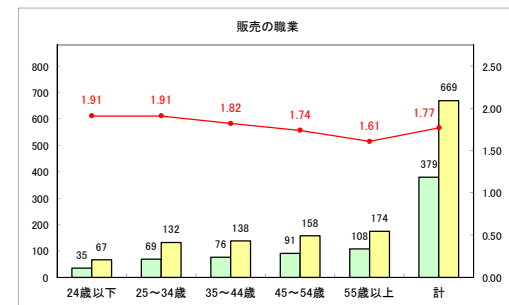

求人・求職バランスシート（常用+常用パート）〔ハローワーク青森〕

令和元年7月

求人・求職バランスシート（常用+常用パート）〔ハローワーク八戸〕

令和元年7月

求人・求職バランスシート（常用+常用パート）〔ハローワーク弘前〕

令和元年7月

求人・求職バランスシート（常用+常用パート）〔ハローワークむつ〕

令和元年7月

求人・求職バランスシート（常用+常用パート）〔ハローワーク野辺地〕

令和元年7月

求人・求職バランスシート（常用+常用パート）（ハローワーク五所川原）

令和元年7月

求人・求職バランスシート（常用+常用パート） 【ハローワーク三沢】

令和元年7月

求人・求職バランスシート（常用+常用パート）〔ハローワーク+和田〕

令和元年7月