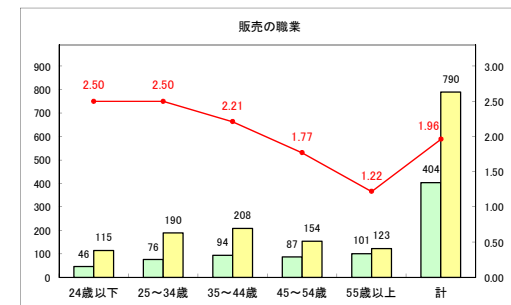

求人・求職バランスシート（常用+常用パート）〔ハローワーク青森〕

令和元年7月

求人・求職バランスシート（常用+常用パート）〔ハローワーク八戸〕

令和元年7月

求人・求職バランスシート（常用+常用パート）〔ハローワーク弘前〕

令和元年7月

求人・求職バランスシート（常用+常用パート）〔ハローワークむつ〕

令和元年7月

求人・求職バランスシート（常用+常用パート）〔ハローワーク野辺地〕

令和元年7月

求人・求職バランスシート（常用+常用パート）（ハローワーク五所川原）

令和元年7月

求人・求職バランスシート（常用+常用パート） 【ハローワーク三沢】

令和元年7月

求人・求職バランスシート（常用+常用パート）〔ハローワーク+和田〕

令和元年7月