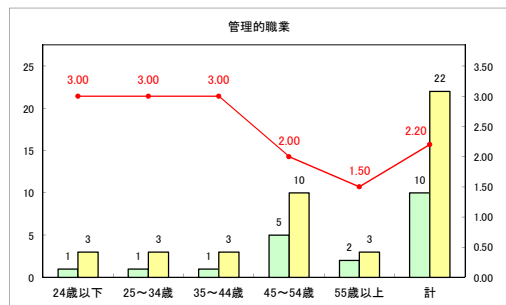

求人・求職バランスシート（常用+常用パート）〔ハローワーク青森〕

令和元年7月

求人・求職バランスシート（常用+常用パート）〔ハローワーク八戸〕

令和元年7月

求人・求職バランスシート（常用+常用パート）〔ハローワーク弘前〕

令和元年7月

求人・求職バランスシート（常用+常用パート）〔ハローワークむつ〕

令和元年7月