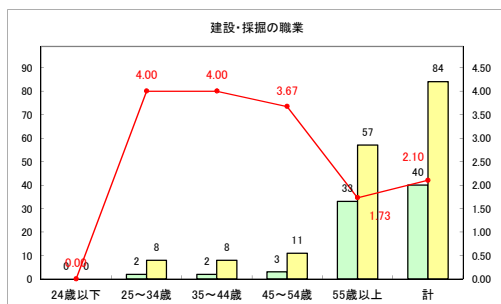

求人・求職バランスシート（常用+常用パート）〔ハローワーク青森〕

令和元年7月

求人・求職バランスシート（常用+常用パート）〔ハローワーク八戸〕

令和元年7月

求人・求職バランスシート（常用+常用パート）〔ハローワーク弘前〕

令和元年7月

求人・求職バランスシート（常用+常用パート）〔ハローワークむつ〕

令和元年7月

求人・求職バランスシート（常用+常用パート）〔ハローワーク野辺地〕

令和元年7月

求人・求職バランスシート（常用+常用パート）（ハローワーク五所川原）

令和元年7月

求人・求職バランスシート（常用+常用パート） 【ハローワーク三沢】

令和元年7月

求人・求職バランスシート（常用+常用パート）〔ハローワーク+和田〕

令和元年7月