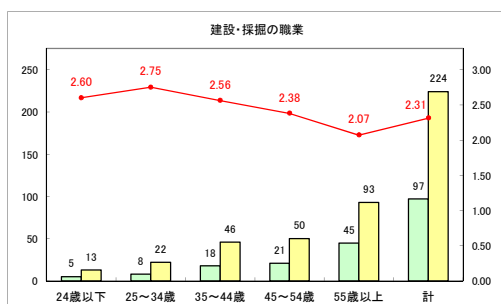

求人・求職バランスシート（常用+常用パート）〔ハローワーク青森〕

令和元年7月

求人・求職バランスシート（常用+常用パート）〔ハローワーク八戸〕

令和元年7月

求人・求職バランスシート（常用+常用パート）〔ハローワーク弘前〕

令和元年7月

求人・求職バランスシート（常用+常用パート）〔ハローワークむつ〕

令和元年7月

求人・求職バランスシート（常用+常用パート）〔ハローワーク野辺地〕

令和元年7月

求人・求職バランスシート（常用+常用パート）（ハローワーク五所川原）

令和元年7月

求人・求職バランスシート（常用+常用パート） 【ハローワーク三沢】

令和元年7月

求人・求職バランスシート（常用+常用パート）〔ハローワーク+和田〕

令和元年7月