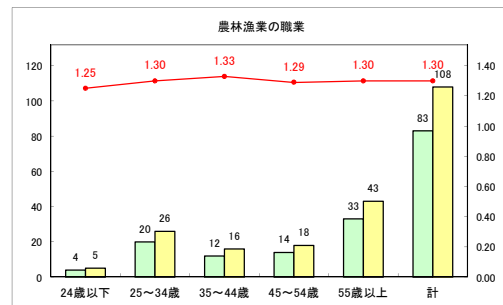

求人・求職バランスシート（常用+常用パート）〔ハローワーク青森〕

令和元年7月

求人・求職バランスシート（常用+常用パート）〔ハローワーク八戸〕

令和元年7月

求人・求職バランスシート（常用+常用パート）〔ハローワーク弘前〕

令和元年7月

求人・求職バランスシート（常用+常用パート）〔ハローワークむつ〕

令和元年7月