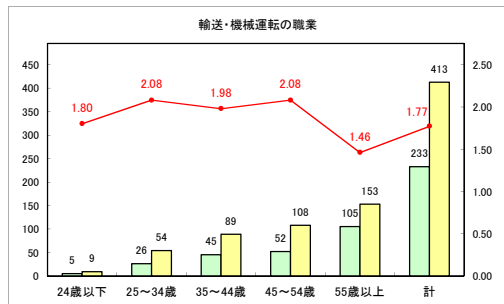

求人・求職バランスシート（常用+常用パート）〔ハローワーク青森〕

令和元年7月

求人・求職バランスシート（常用+常用パート）〔ハローワーク八戸〕

令和元年7月

求人・求職バランスシート（常用+常用パート）〔ハローワーク弘前〕

令和元年7月

求人・求職バランスシート（常用+常用パート）〔ハローワークむつ〕

令和元年7月