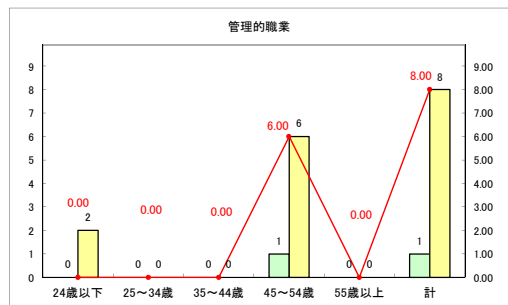

求人・求職バランスシート（常用+常用パート）（ハローワーク五所川原）

令和元年7月