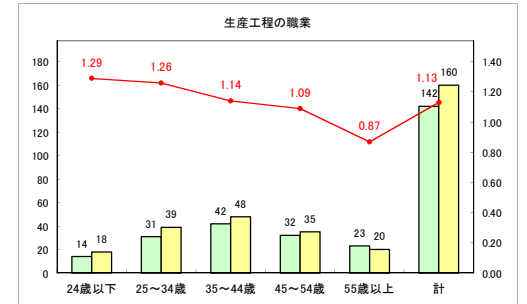

求人・求職バランスシート（常用+常用パート）〔ハローワーク野辺地〕

令和元年7月

求人・求職バランスシート（常用+常用パート）（ハローワーク五所川原）

令和元年7月

求人・求職バランスシート（常用+常用パート） 【ハローワーク三沢】

令和元年7月

求人・求職バランスシート（常用+常用パート）〔ハローワーク+和田〕

令和元年7月

求人・求職バランスシート（常用+常用パート）〔ハローワーク黒石〕

令和元年7月

求人・求職バランスシート（常用+常用パート）〔青森労働局〕

令和元年7月

求人・求職バランスシート（常用+常用パート） 津軽地域〔ハローワーク弘前+ハローワーク黒石〕

令和元年7月