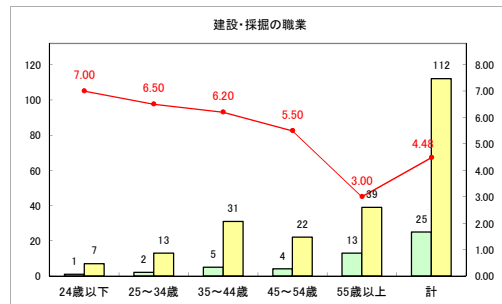

求人・求職バランスシート（常用+常用パート）〔ハローワーク野辺地〕

令和元年7月

求人・求職バランスシート（常用+常用パート）（ハローワーク五所川原）

令和元年7月

求人・求職バランスシート（常用+常用パート） 【ハローワーク三沢】

令和元年7月

求人・求職バランスシート（常用+常用パート）〔ハローワーク+和田〕

令和元年7月

求人・求職バランスシート（常用+常用パート）〔ハローワーク黒石〕

令和元年7月

求人・求職バランスシート（常用+常用パート）〔青森労働局〕

令和元年7月

求人・求職バランスシート（常用+常用パート） 津軽地域〔ハローワーク弘前+ハローワーク黒石〕

令和元年7月