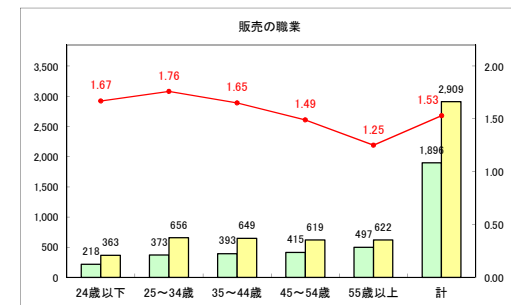

求人・求職バランスシート（常用+常用パート）〔ハローワーク野辺地〕

令和元年7月

求人・求職バランスシート（常用+常用パート）（ハローワーク五所川原）

令和元年7月

求人・求職バランスシート（常用+常用パート） 【ハローワーク三沢】

令和元年7月

求人・求職バランスシート（常用+常用パート）〔ハローワーク+和田〕

令和元年7月

求人・求職バランスシート（常用+常用パート）〔ハローワーク黒石〕

令和元年7月

求人・求職バランスシート（常用+常用パート）〔青森労働局〕

令和元年7月

求人・求職バランスシート（常用+常用パート） 津軽地域〔ハローワーク弘前+ハローワーク黒石〕

令和元年7月