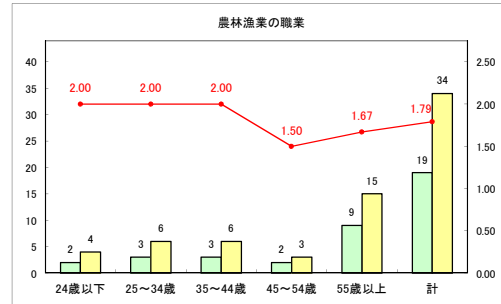

求人・求職バランスシート（常用+常用パート）〔ハローワーク黒石〕

令和元年7月