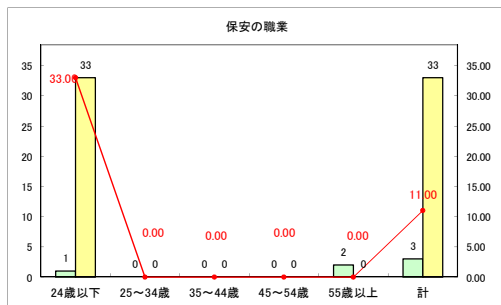

求人・求職バランスシート（常用+常用パート）〔ハローワーク野辺地〕

令和元年7月