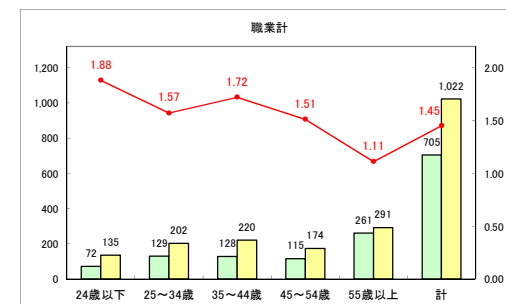

求人・求職バランスシート（常用+常用パート）〔ハローワーク青森〕

令和元年7月

求人・求職バランスシート（常用+常用パート）〔ハローワーク八戸〕

令和元年7月

求人・求職バランスシート（常用+常用パート）〔ハローワーク弘前〕

令和元年7月

求人・求職バランスシート（常用+常用パート）〔ハローワークむつ〕

令和元年7月

求人・求職バランスシート（常用+常用パート）〔ハローワーク野辺地〕

令和元年7月

求人・求職バランスシート（常用+常用パート）（ハローワーク五所川原）

令和元年7月

求人・求職バランスシート（常用+常用パート） 【ハローワーク三沢】

令和元年7月

求人・求職バランスシート（常用+常用パート）〔ハローワーク+和田〕

令和元年7月