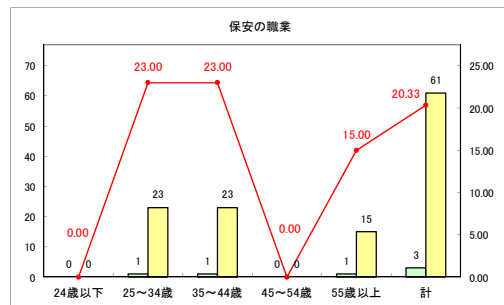

求人・求職バランスシート（常用+常用パート）〔ハローワーク青森〕

令和元年7月

求人・求職バランスシート（常用+常用パート）〔ハローワーク八戸〕

令和元年7月

求人・求職バランスシート（常用+常用パート）〔ハローワーク弘前〕

令和元年7月

求人・求職バランスシート（常用+常用パート）〔ハローワークむつ〕

令和元年7月