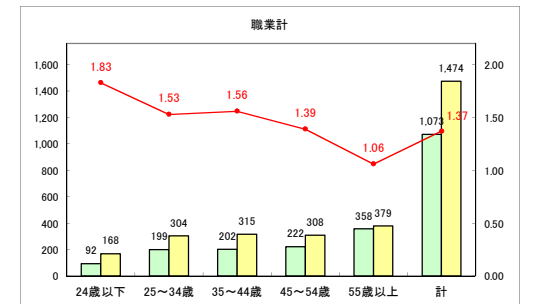

求人・求職バランスシート（常用+常用パート）〔ハローワーク野辺地〕

令和元年7月

求人・求職バランスシート（常用+常用パート）（ハローワーク五所川原）

令和元年7月

求人・求職バランスシート（常用+常用パート） 【ハローワーク三沢】

令和元年7月

求人・求職バランスシート（常用+常用パート）〔ハローワーク+和田〕

令和元年7月