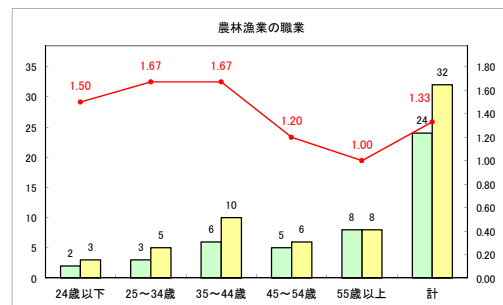

求人・求職バランスシート（常用+常用パート）〔ハローワーク野辺地〕

令和元年7月

求人・求職バランスシート（常用+常用パート）（ハローワーク五所川原）

令和元年7月

求人・求職バランスシート（常用+常用パート） 【ハローワーク三沢】

令和元年7月

求人・求職バランスシート（常用+常用パート）〔ハローワーク+和田〕

令和元年7月

求人・求職バランスシート（常用+常用パート）〔ハローワーク黒石〕

令和元年7月

求人・求職バランスシート（常用+常用パート）〔青森労働局〕

令和元年7月

求人・求職バランスシート（常用+常用パート） 津軽地域〔ハローワーク弘前+ハローワーク黒石〕

令和元年7月