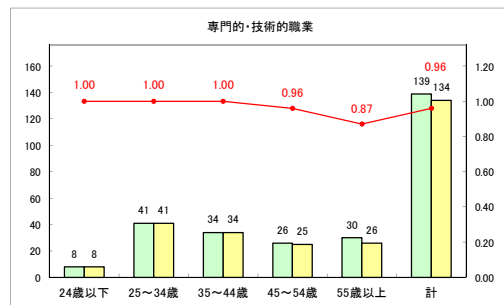

求人・求職バランスシート（常用+常用パート）〔ハローワーク野辺地〕

令和元年7月

求人・求職バランスシート（常用+常用パート）（ハローワーク五所川原）

令和元年7月

求人・求職バランスシート（常用+常用パート） 【ハローワーク三沢】

令和元年7月

求人・求職バランスシート（常用+常用パート）〔ハローワーク+和田〕

令和元年7月