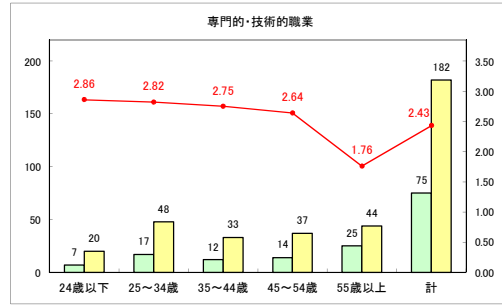

求人・求職バランスシート（常用+常用パート）〔ハローワーク野辺地〕

令和元年7月

求人・求職バランスシート（常用+常用パート）（ハローワーク五所川原）

令和元年7月

求人・求職バランスシート（常用+常用パート） 【ハローワーク三沢】

令和元年7月

求人・求職バランスシート（常用+常用パート）〔ハローワーク+和田〕

令和元年7月