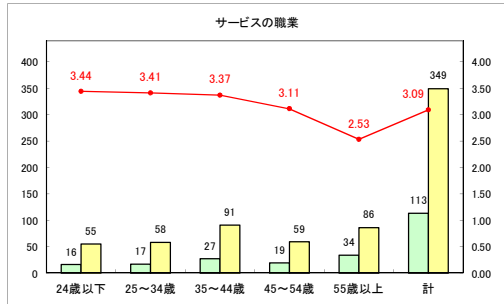

求人・求職バランスシート（常用+常用パート）〔ハローワーク野辺地〕

令和元年7月

求人・求職バランスシート（常用+常用パート）（ハローワーク五所川原）

令和元年7月

求人・求職バランスシート（常用+常用パート） 【ハローワーク三沢】

令和元年7月

求人・求職バランスシート（常用+常用パート）〔ハローワーク+和田〕

令和元年7月

求人・求職バランスシート（常用+常用パート）〔ハローワーク黒石〕

令和元年7月

求人・求職バランスシート（常用+常用パート）〔青森労働局〕

令和元年7月

求人・求職バランスシート（常用+常用パート） 津軽地域〔ハローワーク弘前+ハローワーク黒石〕

令和元年7月