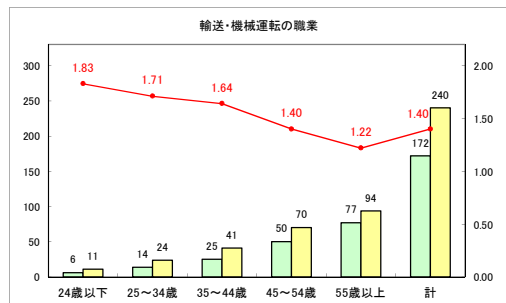

求人・求職バランスシート（常用+常用パート）〔ハローワーク青森〕

令和元年7月

求人・求職バランスシート（常用+常用パート）〔ハローワーク八戸〕

令和元年7月

求人・求職バランスシート（常用+常用パート）〔ハローワーク弘前〕

令和元年7月

求人・求職バランスシート（常用+常用パート）〔ハローワークむつ〕

令和元年7月