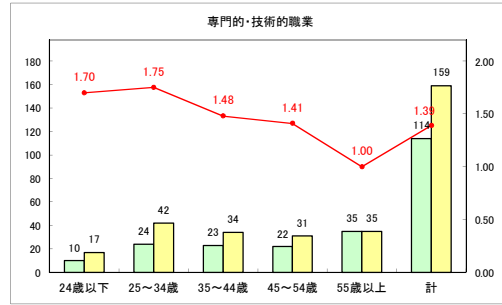

求人・求職バランスシート（常用+常用パート）〔ハローワーク黒石〕

令和元年7月