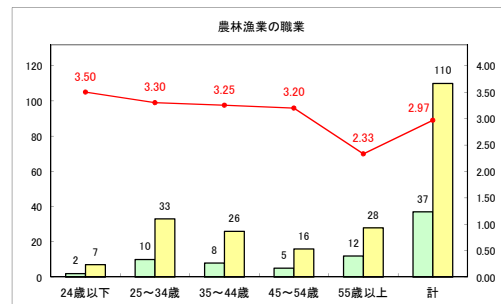

求人・求職バランスシート（常用+常用パート）〔ハローワーク青森〕

令和元年7月

求人・求職バランスシート（常用+常用パート）〔ハローワーク八戸〕

令和元年7月

求人・求職バランスシート（常用+常用パート）〔ハローワーク弘前〕

令和元年7月

求人・求職バランスシート（常用+常用パート）〔ハローワークむつ〕

令和元年7月

求人・求職バランスシート（常用+常用パート）〔ハローワーク野辺地〕

令和元年7月

求人・求職バランスシート（常用+常用パート）（ハローワーク五所川原）

令和元年7月

求人・求職バランスシート（常用+常用パート） 【ハローワーク三沢】

令和元年7月

求人・求職バランスシート（常用+常用パート）〔ハローワーク+和田〕

令和元年7月