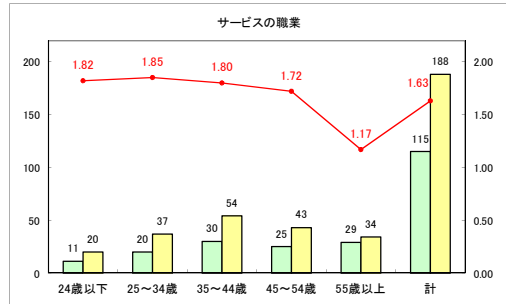

求人・求職バランスシート（常用+常用パート）〔ハローワーク野辺地〕

令和元年7月

求人・求職バランスシート（常用+常用パート）（ハローワーク五所川原）

令和元年7月

求人・求職バランスシート（常用+常用パート） 【ハローワーク三沢】

令和元年7月

求人・求職バランスシート（常用+常用パート）〔ハローワーク+和田〕

令和元年7月

求人・求職バランスシート（常用+常用パート）〔ハローワーク黒石〕

令和元年7月

求人・求職バランスシート（常用+常用パート）〔青森労働局〕

令和元年7月

求人・求職バランスシート（常用+常用パート） 津軽地域〔ハローワーク弘前+ハローワーク黒石〕

令和元年7月