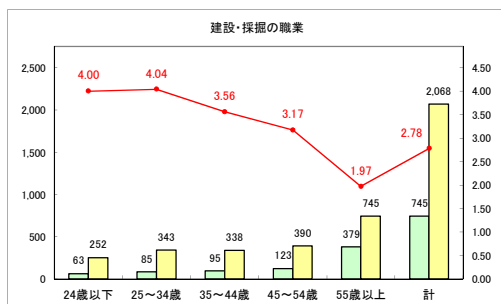

求人・求職バランスシート（常用+常用パート）〔ハローワーク野辺地〕

令和元年7月

求人・求職バランスシート（常用+常用パート）（ハローワーク五所川原）

令和元年7月

求人・求職バランスシート（常用+常用パート） 【ハローワーク三沢】

令和元年7月

求人・求職バランスシート（常用+常用パート）〔ハローワーク+和田〕

令和元年7月

求人・求職バランスシート（常用+常用パート）〔ハローワーク黒石〕

令和元年7月

求人・求職バランスシート（常用+常用パート）〔青森労働局〕

令和元年7月

求人・求職バランスシート（常用+常用パート） 津軽地域〔ハローワーク弘前+ハローワーク黒石〕

令和元年7月