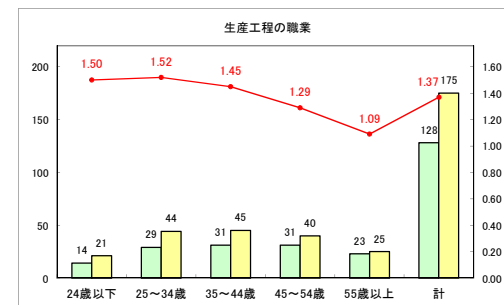

求人・求職バランスシート（常用+常用パート）〔ハローワーク野辺地〕

令和元年7月

求人・求職バランスシート（常用+常用パート）（ハローワーク五所川原）

令和元年7月

求人・求職バランスシート（常用+常用パート） 【ハローワーク三沢】

令和元年7月

求人・求職バランスシート（常用+常用パート）〔ハローワーク+和田〕

令和元年7月

求人・求職バランスシート（常用+常用パート）〔ハローワーク黒石〕

令和元年7月

求人・求職バランスシート（常用+常用パート）〔青森労働局〕

令和元年7月

求人・求職バランスシート（常用+常用パート） 津軽地域〔ハローワーク弘前+ハローワーク黒石〕

令和元年7月