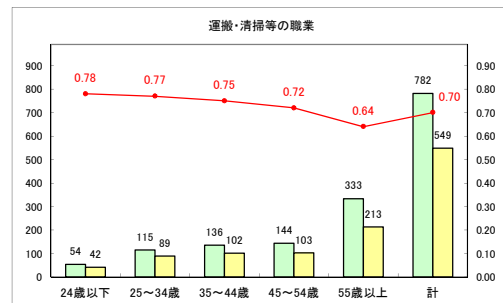

求人・求職バランスシート（常用+常用パート）〔ハローワーク青森〕

令和元年7月

求人・求職バランスシート（常用+常用パート）〔ハローワーク八戸〕

令和元年7月

求人・求職バランスシート（常用+常用パート）〔ハローワーク弘前〕

令和元年7月

求人・求職バランスシート（常用+常用パート）〔ハローワークむつ〕

令和元年7月