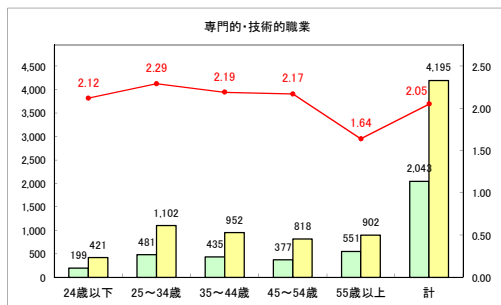

求人・求職バランスシート（常用+常用パート）〔青森労働局〕

令和元年7月