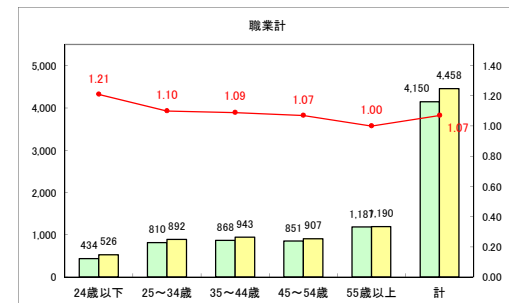

求人・求職バランスシート（常用+常用パート）〔ハローワーク青森〕

令和元年7月

求人・求職バランスシート（常用+常用パート）〔ハローワーク八戸〕

令和元年7月

求人・求職バランスシート（常用+常用パート）〔ハローワーク弘前〕

令和元年7月

求人・求職バランスシート（常用+常用パート）〔ハローワークむつ〕

令和元年7月