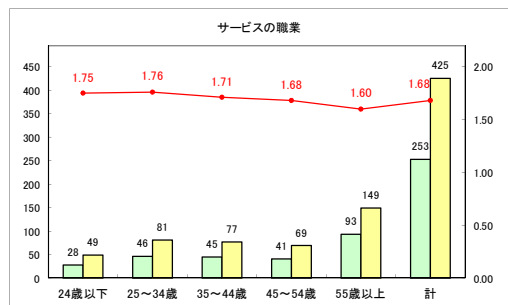

求人・求職バランスシート（常用+常用パート）〔ハローワーク青森〕

令和元年7月

求人・求職バランスシート（常用+常用パート）〔ハローワーク八戸〕

令和元年7月

求人・求職バランスシート（常用+常用パート）〔ハローワーク弘前〕

令和元年7月

求人・求職バランスシート（常用+常用パート）〔ハローワークむつ〕

令和元年7月

求人・求職バランスシート（常用+常用パート）〔ハローワーク野辺地〕

令和元年7月

求人・求職バランスシート（常用+常用パート）（ハローワーク五所川原）

令和元年7月

求人・求職バランスシート（常用+常用パート） 【ハローワーク三沢】

令和元年7月

求人・求職バランスシート（常用+常用パート）〔ハローワーク+和田〕

令和元年7月