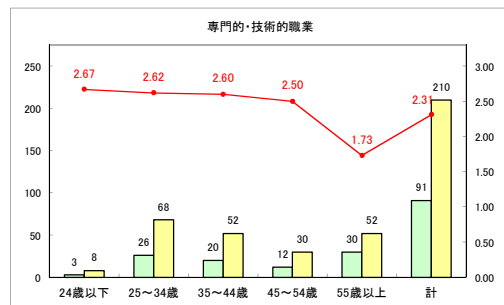

求人・求職バランスシート（常用+常用パート）〔ハローワーク青森〕

令和元年7月

求人・求職バランスシート（常用+常用パート）〔ハローワーク八戸〕

令和元年7月

求人・求職バランスシート（常用+常用パート）〔ハローワーク弘前〕

令和元年7月

求人・求職バランスシート（常用+常用パート）〔ハローワークむつ〕

令和元年7月