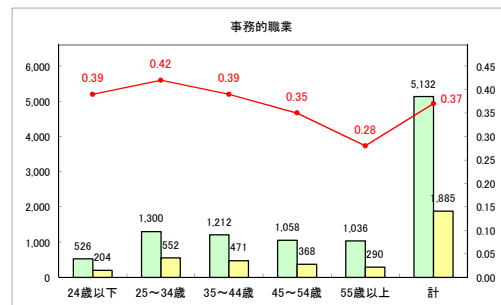

求人・求職バランスシート（常用+常用パート）〔ハローワーク野辺地〕

令和元年7月

求人・求職バランスシート（常用+常用パート）（ハローワーク五所川原）

令和元年7月

求人・求職バランスシート（常用+常用パート） 【ハローワーク三沢】

令和元年7月

求人・求職バランスシート（常用+常用パート）〔ハローワーク+和田〕

令和元年7月

求人・求職バランスシート（常用+常用パート）〔ハローワーク黒石〕

令和元年7月

求人・求職バランスシート（常用+常用パート）〔青森労働局〕

令和元年7月

求人・求職バランスシート（常用+常用パート） 津軽地域〔ハローワーク弘前+ハローワーク黒石〕

令和元年7月