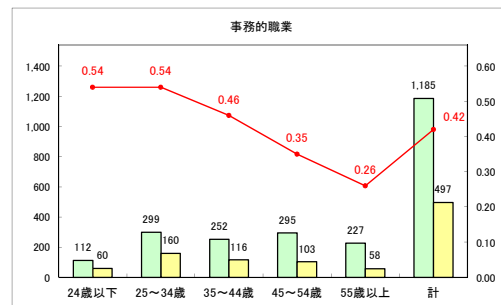

求人・求職バランスシート（常用+常用パート）〔ハローワーク青森〕

令和元年7月

求人・求職バランスシート（常用+常用パート）〔ハローワーク八戸〕

令和元年7月

求人・求職バランスシート（常用+常用パート）〔ハローワーク弘前〕

令和元年7月

求人・求職バランスシート（常用+常用パート）〔ハローワークむつ〕

令和元年7月

求人・求職バランスシート（常用+常用パート）〔ハローワーク野辺地〕

令和元年7月

求人・求職バランスシート（常用+常用パート）（ハローワーク五所川原）

令和元年7月

求人・求職バランスシート（常用+常用パート） 【ハローワーク三沢】

令和元年7月

求人・求職バランスシート（常用+常用パート）〔ハローワーク+和田〕

令和元年7月