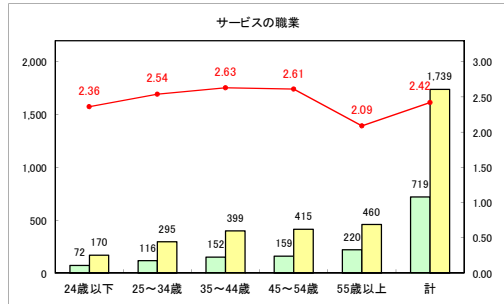

求人・求職バランスシート（常用+常用パート）〔ハローワーク青森〕

令和元年7月

求人・求職バランスシート（常用+常用パート）〔ハローワーク八戸〕

令和元年7月

求人・求職バランスシート（常用+常用パート）〔ハローワーク弘前〕

令和元年7月

求人・求職バランスシート（常用+常用パート）〔ハローワークむつ〕

令和元年7月

求人・求職バランスシート（常用+常用パート）〔ハローワーク野辺地〕

令和元年7月

求人・求職バランスシート（常用+常用パート）（ハローワーク五所川原）

令和元年7月

求人・求職バランスシート（常用+常用パート） 【ハローワーク三沢】

令和元年7月

求人・求職バランスシート（常用+常用パート）〔ハローワーク+和田〕

令和元年7月