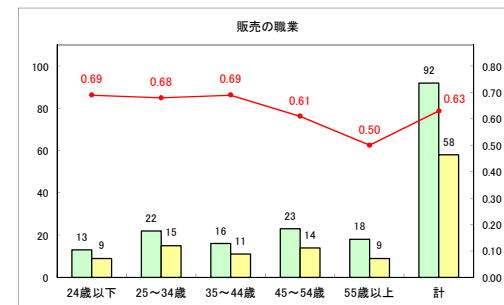

求人・求職バランスシート（常用+常用パート）〔ハローワーク野辺地〕

令和元年7月

求人・求職バランスシート（常用+常用パート）（ハローワーク五所川原）

令和元年7月

求人・求職バランスシート（常用+常用パート） 【ハローワーク三沢】

令和元年7月

求人・求職バランスシート（常用+常用パート）〔ハローワーク+和田〕

令和元年7月

求人・求職バランスシート（常用+常用パート）〔ハローワーク黒石〕

令和元年7月

求人・求職バランスシート（常用+常用パート）〔青森労働局〕

令和元年7月

求人・求職バランスシート（常用+常用パート） 津軽地域〔ハローワーク弘前+ハローワーク黒石〕

令和元年7月