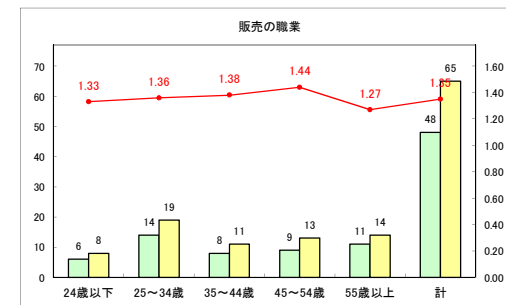

求人・求職バランスシート（常用+常用パート）〔ハローワーク青森〕

令和元年7月

求人・求職バランスシート（常用+常用パート）〔ハローワーク八戸〕

令和元年7月

求人・求職バランスシート（常用+常用パート）〔ハローワーク弘前〕

令和元年7月

求人・求職バランスシート（常用+常用パート）〔ハローワークむつ〕

令和元年7月

求人・求職バランスシート（常用+常用パート）〔ハローワーク野辺地〕

令和元年7月

求人・求職バランスシート（常用+常用パート）（ハローワーク五所川原）

令和元年7月

求人・求職バランスシート（常用+常用パート） 【ハローワーク三沢】

令和元年7月

求人・求職バランスシート（常用+常用パート）〔ハローワーク+和田〕

令和元年7月