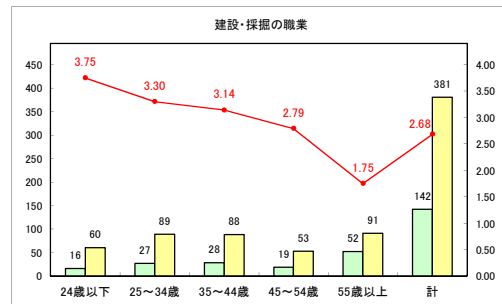

求人・求職バランスシート（常用+常用パート）〔ハローワーク青森〕

令和元年7月

求人・求職バランスシート（常用+常用パート）〔ハローワーク八戸〕

令和元年7月

求人・求職バランスシート（常用+常用パート）〔ハローワーク弘前〕

令和元年7月

求人・求職バランスシート（常用+常用パート）〔ハローワークむつ〕

令和元年7月

求人・求職バランスシート（常用+常用パート）〔ハローワーク野辺地〕

令和元年7月

求人・求職バランスシート（常用+常用パート）（ハローワーク五所川原）

令和元年7月

求人・求職バランスシート（常用+常用パート） 【ハローワーク三沢】

令和元年7月

求人・求職バランスシート（常用+常用パート）〔ハローワーク+和田〕

令和元年7月