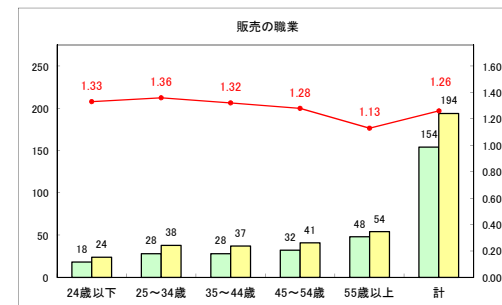

求人・求職バランスシート（常用+常用パート）〔ハローワーク青森〕

令和元年7月

求人・求職バランスシート（常用+常用パート）〔ハローワーク八戸〕

令和元年7月

求人・求職バランスシート（常用+常用パート）〔ハローワーク弘前〕

令和元年7月

求人・求職バランスシート（常用+常用パート）〔ハローワークむつ〕

令和元年7月

求人・求職バランスシート（常用+常用パート）〔ハローワーク野辺地〕

令和元年7月

求人・求職バランスシート（常用+常用パート）（ハローワーク五所川原）

令和元年7月

求人・求職バランスシート（常用+常用パート） 【ハローワーク三沢】

令和元年7月

求人・求職バランスシート（常用+常用パート）〔ハローワーク+和田〕

令和元年7月