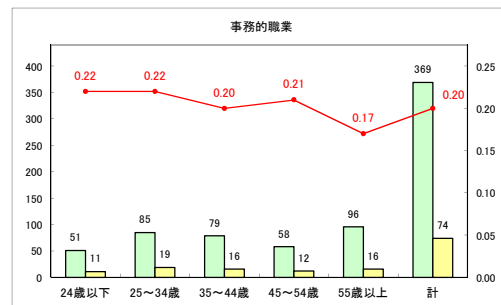

求人・求職バランスシート（常用+常用パート）（ハローワーク五所川原）

令和元年7月