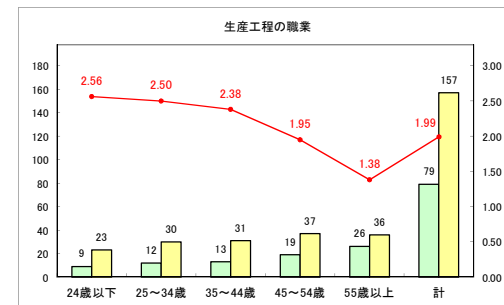

求人・求職バランスシート（常用+常用パート）〔ハローワーク青森〕

令和元年7月

求人・求職バランスシート（常用+常用パート）〔ハローワーク八戸〕

令和元年7月

求人・求職バランスシート（常用+常用パート）〔ハローワーク弘前〕

令和元年7月

求人・求職バランスシート（常用+常用パート）〔ハローワークむつ〕

令和元年7月

求人・求職バランスシート（常用+常用パート）〔ハローワーク野辺地〕

令和元年7月

求人・求職バランスシート（常用+常用パート）（ハローワーク五所川原）

令和元年7月

求人・求職バランスシート（常用+常用パート） 【ハローワーク三沢】

令和元年7月

求人・求職バランスシート（常用+常用パート）〔ハローワーク+和田〕

令和元年7月