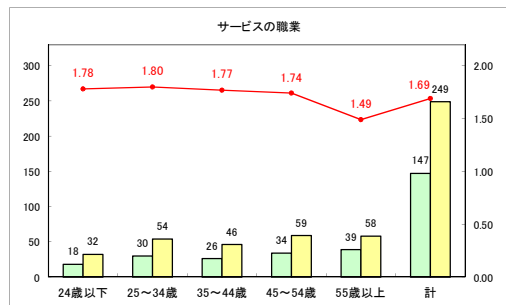

求人・求職バランスシート（常用+常用パート）〔ハローワーク青森〕

令和元年7月

求人・求職バランスシート（常用+常用パート）〔ハローワーク八戸〕

令和元年7月

求人・求職バランスシート（常用+常用パート）〔ハローワーク弘前〕

令和元年7月

求人・求職バランスシート（常用+常用パート）〔ハローワークむつ〕

令和元年7月

求人・求職バランスシート（常用+常用パート）〔ハローワーク野辺地〕

令和元年7月

求人・求職バランスシート（常用+常用パート）（ハローワーク五所川原）

令和元年7月

求人・求職バランスシート（常用+常用パート） 【ハローワーク三沢】

令和元年7月

求人・求職バランスシート（常用+常用パート）〔ハローワーク+和田〕

令和元年7月