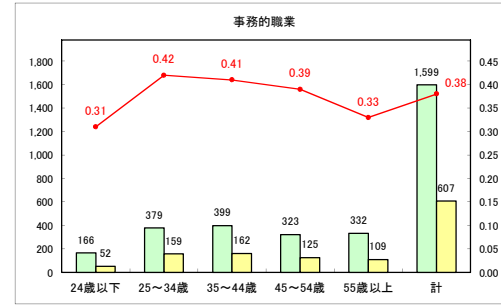

求人・求職バランスシート（常用+常用パート）〔ハローワーク青森〕

令和元年7月

求人・求職バランスシート（常用+常用パート）〔ハローワーク八戸〕

令和元年7月

求人・求職バランスシート（常用+常用パート）〔ハローワーク弘前〕

令和元年7月

求人・求職バランスシート（常用+常用パート）〔ハローワークむつ〕

令和元年7月