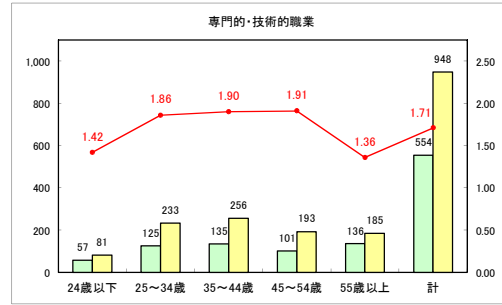

求人・求職バランスシート（常用+常用パート）〔ハローワーク青森〕

令和元年7月

求人・求職バランスシート（常用+常用パート）〔ハローワーク八戸〕

令和元年7月

求人・求職バランスシート（常用+常用パート）〔ハローワーク弘前〕

令和元年7月

求人・求職バランスシート（常用+常用パート）〔ハローワークむつ〕

令和元年7月