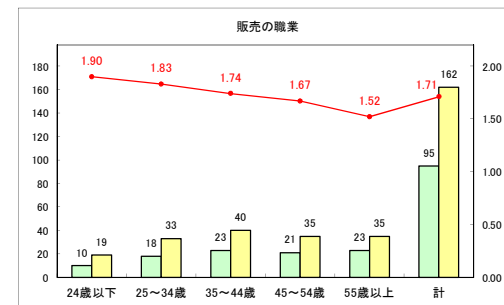

求人・求職バランスシート（常用+常用パート）〔ハローワーク青森〕

令和元年7月

求人・求職バランスシート（常用+常用パート）〔ハローワーク八戸〕

令和元年7月

求人・求職バランスシート（常用+常用パート）〔ハローワーク弘前〕

令和元年7月

求人・求職バランスシート（常用+常用パート）〔ハローワークむつ〕

令和元年7月