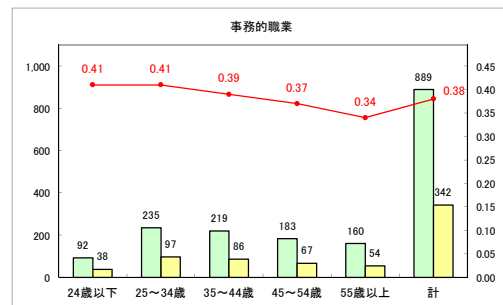

求人・求職バランスシート（常用+常用パート）〔ハローワーク青森〕

令和元年7月

求人・求職バランスシート（常用+常用パート）〔ハローワーク八戸〕

令和元年7月

求人・求職バランスシート（常用+常用パート）〔ハローワーク弘前〕

令和元年7月

求人・求職バランスシート（常用+常用パート）〔ハローワークむつ〕

令和元年7月