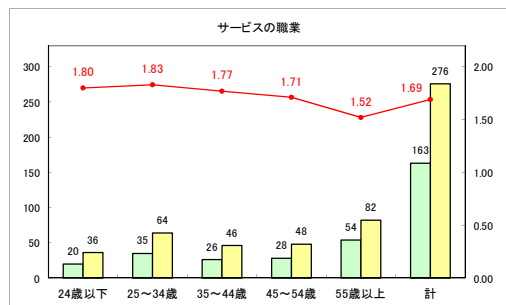

求人・求職バランスシート（常用+常用パート）〔ハローワーク野辺地〕

令和元年7月

求人・求職バランスシート（常用+常用パート）（ハローワーク五所川原）

令和元年7月

求人・求職バランスシート（常用+常用パート） 【ハローワーク三沢】

令和元年7月

求人・求職バランスシート（常用+常用パート）〔ハローワーク+和田〕

令和元年7月

求人・求職バランスシート（常用+常用パート）〔ハローワーク黒石〕

令和元年7月

求人・求職バランスシート（常用+常用パート）〔青森労働局〕

令和元年7月

求人・求職バランスシート（常用+常用パート） 津軽地域〔ハローワーク弘前+ハローワーク黒石〕

令和元年7月