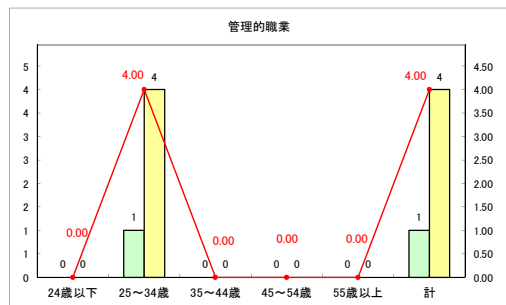

求人・求職バランスシート（常用+常用パート）〔ハローワーク野辺地〕

令和元年7月