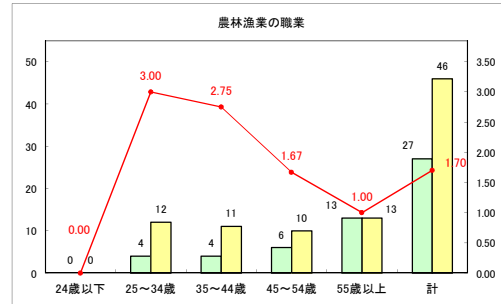

求人・求職バランスシート（常用+常用パート）〔ハローワーク野辺地〕

令和元年7月

求人・求職バランスシート（常用+常用パート）（ハローワーク五所川原）

令和元年7月

求人・求職バランスシート（常用+常用パート） 【ハローワーク三沢】

令和元年7月

求人・求職バランスシート（常用+常用パート）〔ハローワーク+和田〕

令和元年7月

求人・求職バランスシート（常用+常用パート）〔ハローワーク黒石〕

令和元年7月

求人・求職バランスシート（常用+常用パート）〔青森労働局〕

令和元年7月

求人・求職バランスシート（常用+常用パート） 津軽地域〔ハローワーク弘前+ハローワーク黒石〕

令和元年7月