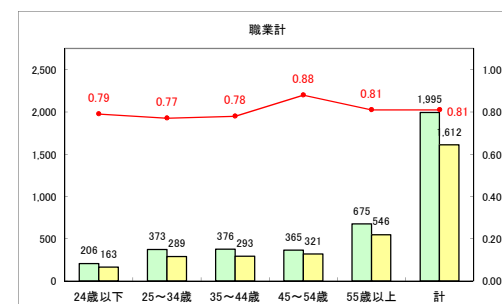

求人・求職バランスシート（常用+常用パート）（ハローワーク五所川原）

令和元年7月