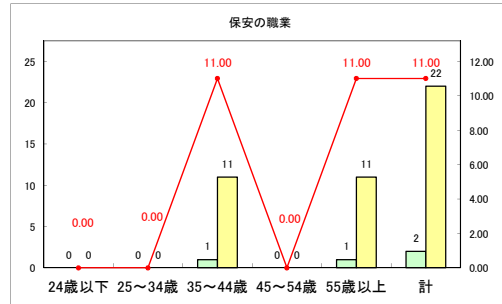

求人・求職バランスシート（常用+常用パート）〔ハローワーク野辺地〕

令和元年7月

求人・求職バランスシート（常用+常用パート）（ハローワーク五所川原）

令和元年7月

求人・求職バランスシート（常用+常用パート） 【ハローワーク三沢】

令和元年7月

求人・求職バランスシート（常用+常用パート）〔ハローワーク+和田〕

令和元年7月