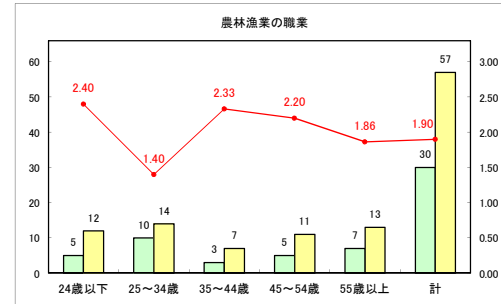

求人・求職バランスシート（常用+常用パート）〔ハローワーク青森〕

令和元年7月

求人・求職バランスシート（常用+常用パート）〔ハローワーク八戸〕

令和元年7月

求人・求職バランスシート（常用+常用パート）〔ハローワーク弘前〕

令和元年7月

求人・求職バランスシート（常用+常用パート）〔ハローワークむつ〕

令和元年7月

求人・求職バランスシート（常用+常用パート）〔ハローワーク野辺地〕

令和元年7月

求人・求職バランスシート（常用+常用パート）（ハローワーク五所川原）

令和元年7月

求人・求職バランスシート（常用+常用パート） 【ハローワーク三沢】

令和元年7月

求人・求職バランスシート（常用+常用パート）〔ハローワーク+和田〕

令和元年7月