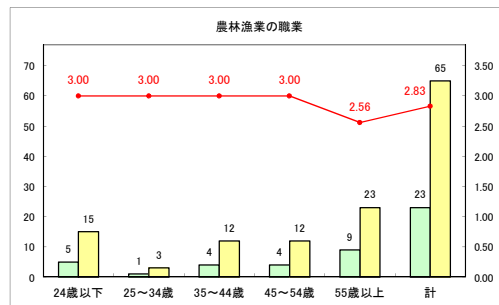

求人・求職バランスシート（常用+常用パート）〔ハローワーク野辺地〕

令和元年7月