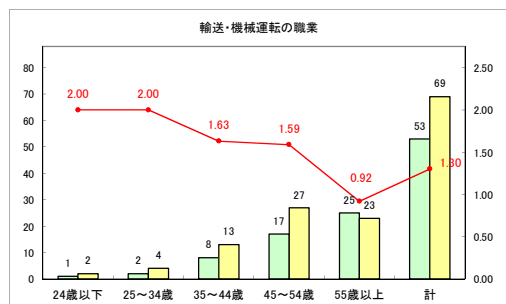

求人・求職バランスシート（常用+常用パート）〔ハローワーク青森〕

令和元年7月

求人・求職バランスシート（常用+常用パート）〔ハローワーク八戸〕

令和元年7月

求人・求職バランスシート（常用+常用パート）〔ハローワーク弘前〕

令和元年7月

求人・求職バランスシート（常用+常用パート）〔ハローワークむつ〕

令和元年7月

求人・求職バランスシート（常用+常用パート）〔ハローワーク野辺地〕

令和元年7月

求人・求職バランスシート（常用+常用パート）（ハローワーク五所川原）

令和元年7月

求人・求職バランスシート（常用+常用パート） 【ハローワーク三沢】

令和元年7月

求人・求職バランスシート（常用+常用パート）〔ハローワーク+和田〕

令和元年7月