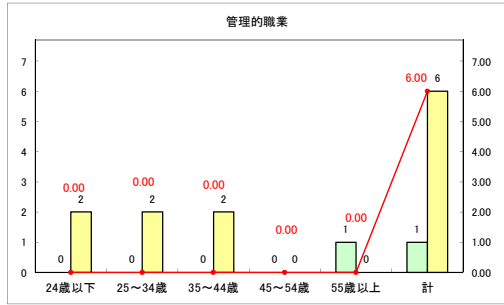

求人・求職バランスシート（常用+常用パート）〔ハローワーク野辺地〕

令和元年7月

求人・求職バランスシート（常用+常用パート）（ハローワーク五所川原）

令和元年7月

求人・求職バランスシート（常用+常用パート） 【ハローワーク三沢】

令和元年7月

求人・求職バランスシート（常用+常用パート）〔ハローワーク+和田〕

令和元年7月

求人・求職バランスシート（常用+常用パート）〔ハローワーク黒石〕

令和元年7月

求人・求職バランスシート（常用+常用パート）〔青森労働局〕

令和元年7月

求人・求職バランスシート（常用+常用パート） 津軽地域〔ハローワーク弘前+ハローワーク黒石〕

令和元年7月