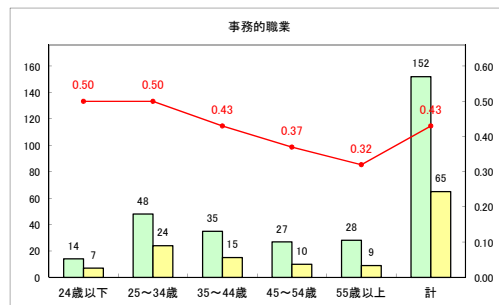

求人・求職バランスシート（常用+常用パート）〔ハローワーク野辺地〕

令和元年7月