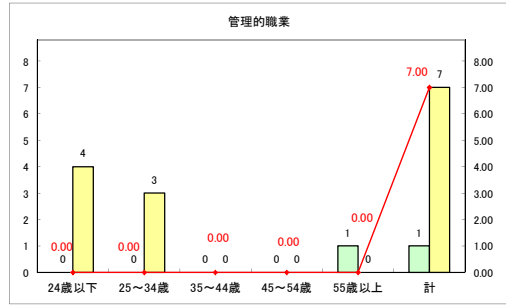

求人・求職バランスシート（常用+常用パート）〔ハローワーク黒石〕

令和元年7月