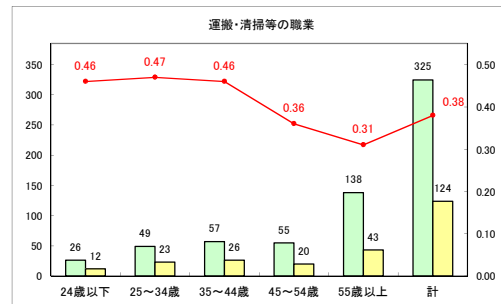

求人・求職バランスシート（常用+常用パート）〔ハローワーク野辺地〕

令和元年7月

求人・求職バランスシート（常用+常用パート）（ハローワーク五所川原）

令和元年7月

求人・求職バランスシート（常用+常用パート） 【ハローワーク三沢】

令和元年7月

求人・求職バランスシート（常用+常用パート）〔ハローワーク+和田〕

令和元年7月