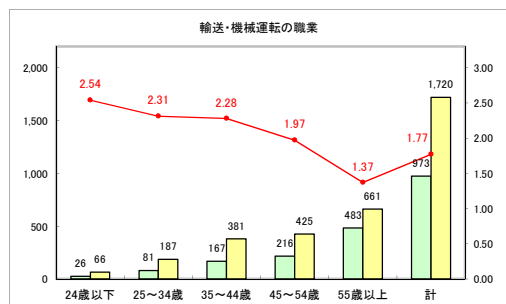

求人・求職バランスシート（常用+常用パート）〔青森労働局〕

令和元年7月