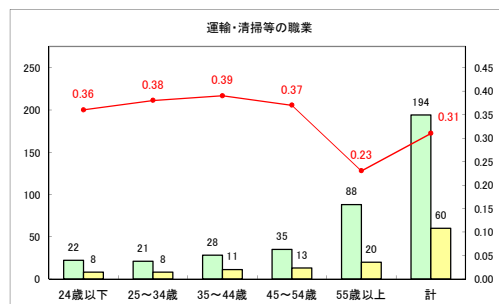

求人・求職バランスシート（常用+常用パート）〔ハローワーク野辺地〕

令和元年7月