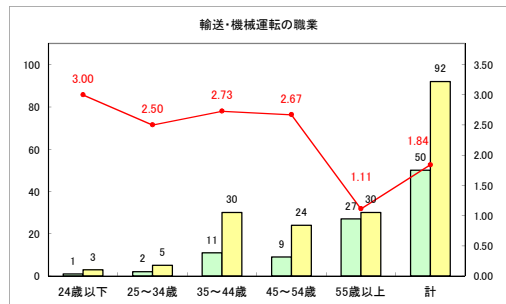

求人・求職バランスシート（常用+常用パート）〔ハローワーク黒石〕

令和元年7月