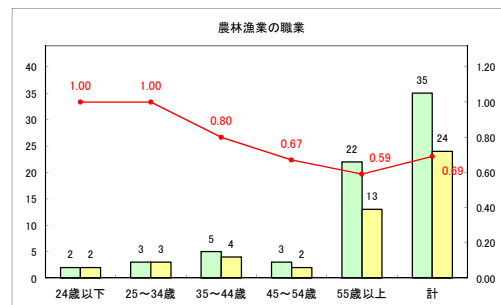

求人・求職バランスシート（常用+常用パート）〔ハローワーク青森〕

令和元年7月

求人・求職バランスシート（常用+常用パート）〔ハローワーク八戸〕

令和元年7月

求人・求職バランスシート（常用+常用パート）〔ハローワーク弘前〕

令和元年7月

求人・求職バランスシート（常用+常用パート）〔ハローワークむつ〕

令和元年7月

求人・求職バランスシート（常用+常用パート）〔ハローワーク野辺地〕

令和元年7月

求人・求職バランスシート（常用+常用パート）（ハローワーク五所川原）

令和元年7月

求人・求職バランスシート（常用+常用パート） 【ハローワーク三沢】

令和元年7月

求人・求職バランスシート（常用+常用パート）〔ハローワーク+和田〕

令和元年7月