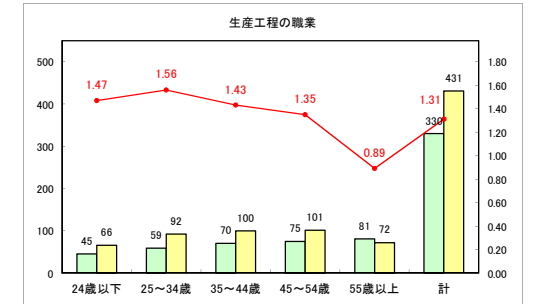

求人・求職バランスシート（常用+常用パート）〔ハローワーク青森〕

令和元年7月

求人・求職バランスシート（常用+常用パート）〔ハローワーク八戸〕

令和元年7月

求人・求職バランスシート（常用+常用パート）〔ハローワーク弘前〕

令和元年7月

求人・求職バランスシート（常用+常用パート）〔ハローワークむつ〕

令和元年7月

求人・求職バランスシート（常用+常用パート）〔ハローワーク野辺地〕

令和元年7月

求人・求職バランスシート（常用+常用パート）（ハローワーク五所川原）

令和元年7月

求人・求職バランスシート（常用+常用パート） 【ハローワーク三沢】

令和元年7月

求人・求職バランスシート（常用+常用パート）〔ハローワーク+和田〕

令和元年7月