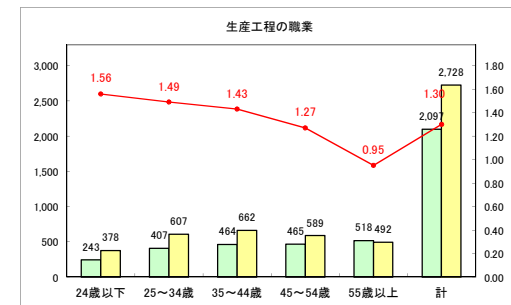

求人・求職バランスシート（常用+常用パート）〔青森労働局〕

令和元年7月