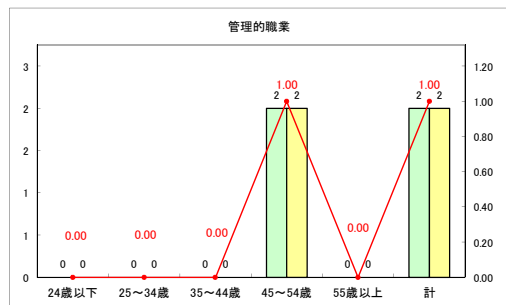

求人・求職バランスシート（常用+常用パート）〔ハローワーク野辺地〕

令和元年7月

求人・求職バランスシート（常用+常用パート）（ハローワーク五所川原）

令和元年7月

求人・求職バランスシート（常用+常用パート） 【ハローワーク三沢】

令和元年7月

求人・求職バランスシート（常用+常用パート）〔ハローワーク+和田〕

令和元年7月