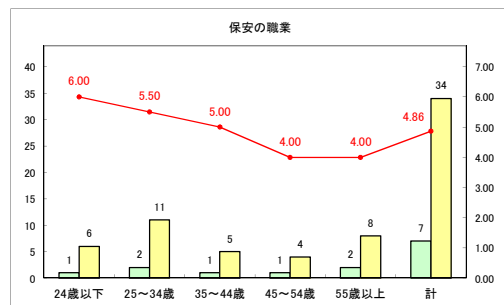

求人・求職バランスシート（常用+常用パート）〔ハローワーク野辺地〕

令和元年7月

求人・求職バランスシート（常用+常用パート）（ハローワーク五所川原）

令和元年7月

求人・求職バランスシート（常用+常用パート） 【ハローワーク三沢】

令和元年7月

求人・求職バランスシート（常用+常用パート）〔ハローワーク+和田〕

令和元年7月