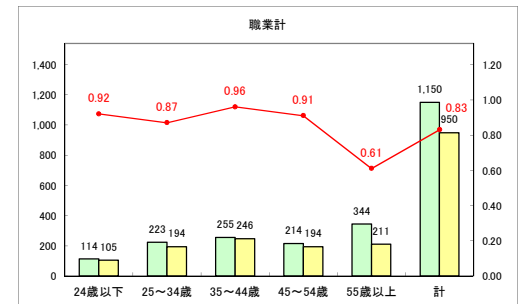

求人・求職バランスシート（常用+常用パート）〔ハローワーク黒石〕

令和元年7月