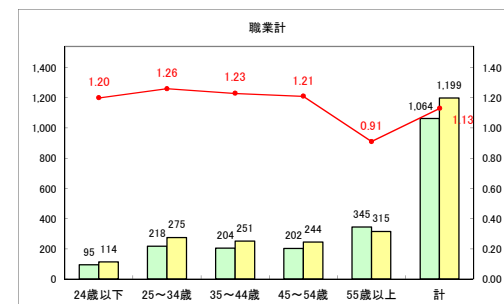

求人・求職バランスシート（常用+常用パート）〔ハローワーク青森〕

令和元年7月

求人・求職バランスシート（常用+常用パート）〔ハローワーク八戸〕

令和元年7月

求人・求職バランスシート（常用+常用パート）〔ハローワーク弘前〕

令和元年7月

求人・求職バランスシート（常用+常用パート）〔ハローワークむつ〕

令和元年7月