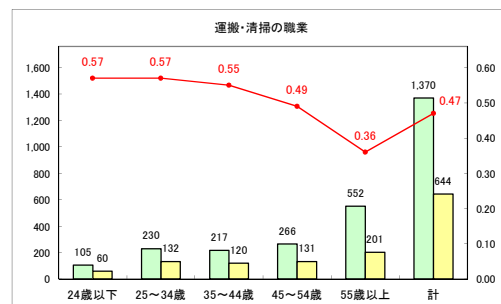

求人・求職バランスシート（常用+常用パート）〔ハローワーク青森〕

令和元年7月

求人・求職バランスシート（常用+常用パート）〔ハローワーク八戸〕

令和元年7月

求人・求職バランスシート（常用+常用パート）〔ハローワーク弘前〕

令和元年7月

求人・求職バランスシート（常用+常用パート）〔ハローワークむつ〕

令和元年7月

求人・求職バランスシート（常用+常用パート）〔ハローワーク野辺地〕

令和元年7月

求人・求職バランスシート（常用+常用パート）（ハローワーク五所川原）

令和元年7月

求人・求職バランスシート（常用+常用パート） 【ハローワーク三沢】

令和元年7月

求人・求職バランスシート（常用+常用パート）〔ハローワーク+和田〕

令和元年7月