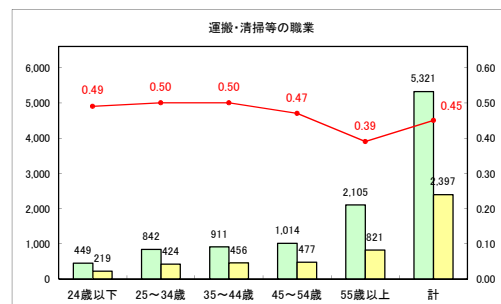

求人・求職バランスシート（常用+常用パート）〔青森労働局〕

令和元年7月