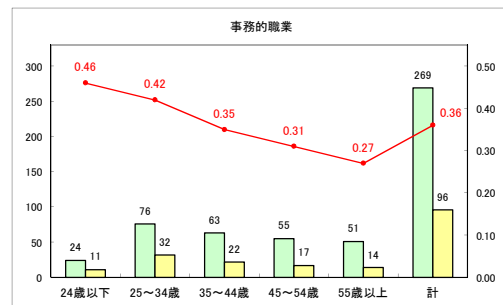

求人・求職バランスシート（常用+常用パート）〔ハローワーク野辺地〕

令和元年7月

求人・求職バランスシート（常用+常用パート）（ハローワーク五所川原）

令和元年7月

求人・求職バランスシート（常用+常用パート） 【ハローワーク三沢】

令和元年7月

求人・求職バランスシート（常用+常用パート）〔ハローワーク+和田〕

令和元年7月