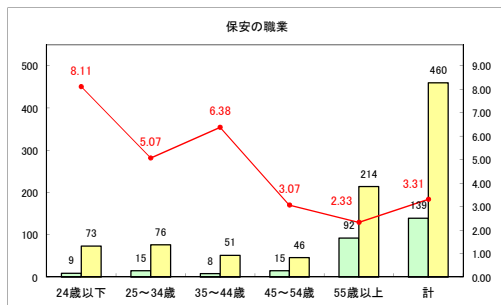

求人・求職バランスシート（常用+常用パート）〔ハローワーク野辺地〕

令和元年7月

求人・求職バランスシート（常用+常用パート）（ハローワーク五所川原）

令和元年7月

求人・求職バランスシート（常用+常用パート） 【ハローワーク三沢】

令和元年7月

求人・求職バランスシート（常用+常用パート）〔ハローワーク+和田〕

令和元年7月

求人・求職バランスシート（常用+常用パート）〔ハローワーク黒石〕

令和元年7月

求人・求職バランスシート（常用+常用パート）〔青森労働局〕

令和元年7月

求人・求職バランスシート（常用+常用パート） 津軽地域〔ハローワーク弘前+ハローワーク黒石〕

令和元年7月