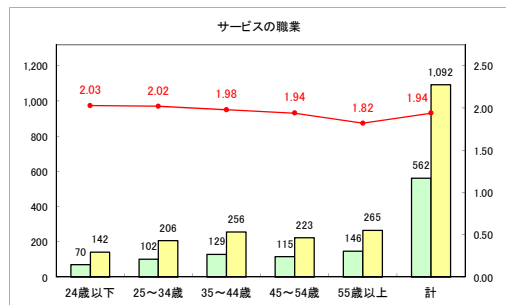

求人・求職バランスシート（常用+常用パート）〔ハローワーク青森〕

令和元年7月

求人・求職バランスシート（常用+常用パート）〔ハローワーク八戸〕

令和元年7月

求人・求職バランスシート（常用+常用パート）〔ハローワーク弘前〕

令和元年7月

求人・求職バランスシート（常用+常用パート）〔ハローワークむつ〕

令和元年7月

求人・求職バランスシート（常用+常用パート）〔ハローワーク野辺地〕

令和元年7月

求人・求職バランスシート（常用+常用パート）（ハローワーク五所川原）

令和元年7月

求人・求職バランスシート（常用+常用パート） 【ハローワーク三沢】

令和元年7月

求人・求職バランスシート（常用+常用パート）〔ハローワーク+和田〕

令和元年7月