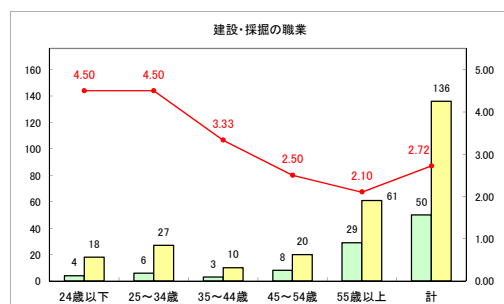

求人・求職バランスシート（常用+常用パート）〔ハローワーク野辺地〕

令和元年7月

求人・求職バランスシート（常用+常用パート）（ハローワーク五所川原）

令和元年7月

求人・求職バランスシート（常用+常用パート） 【ハローワーク三沢】

令和元年7月

求人・求職バランスシート（常用+常用パート）〔ハローワーク+和田〕

令和元年7月

求人・求職バランスシート（常用+常用パート）〔ハローワーク黒石〕

令和元年7月

求人・求職バランスシート（常用+常用パート）〔青森労働局〕

令和元年7月

求人・求職バランスシート（常用+常用パート） 津軽地域〔ハローワーク弘前+ハローワーク黒石〕

令和元年7月