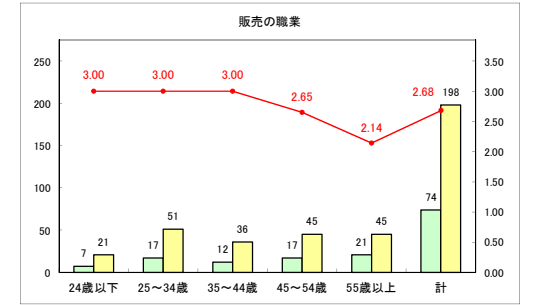

求人・求職バランスシート（常用+常用パート）〔ハローワーク野辺地〕

令和元年7月

求人・求職バランスシート（常用+常用パート）（ハローワーク五所川原）

令和元年7月

求人・求職バランスシート（常用+常用パート） 【ハローワーク三沢】

令和元年7月

求人・求職バランスシート（常用+常用パート）〔ハローワーク+和田〕

令和元年7月