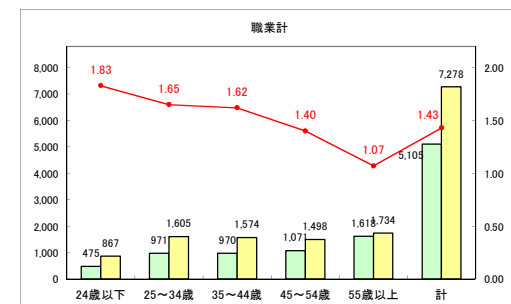

求人・求職バランスシート（常用+常用パート）〔ハローワーク青森〕

令和元年7月

求人・求職バランスシート（常用+常用パート）〔ハローワーク八戸〕

令和元年7月

求人・求職バランスシート（常用+常用パート）〔ハローワーク弘前〕

令和元年7月

求人・求職バランスシート（常用+常用パート）〔ハローワークむつ〕

令和元年7月

求人・求職バランスシート（常用+常用パート）〔ハローワーク野辺地〕

令和元年7月

求人・求職バランスシート（常用+常用パート）（ハローワーク五所川原）

令和元年7月

求人・求職バランスシート（常用+常用パート） 【ハローワーク三沢】

令和元年7月

求人・求職バランスシート（常用+常用パート）〔ハローワーク+和田〕

令和元年7月