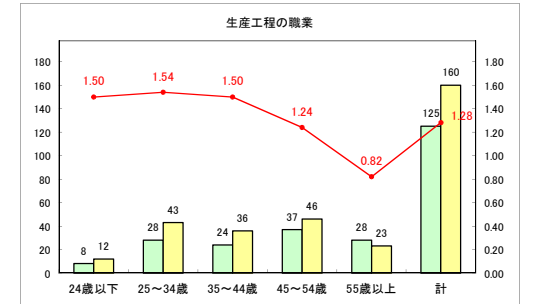

求人・求職バランスシート（常用+常用パート）〔ハローワーク野辺地〕

令和元年7月

求人・求職バランスシート（常用+常用パート）（ハローワーク五所川原）

令和元年7月

求人・求職バランスシート（常用+常用パート） 【ハローワーク三沢】

令和元年7月

求人・求職バランスシート（常用+常用パート）〔ハローワーク+和田〕

令和元年7月

求人・求職バランスシート（常用+常用パート）〔ハローワーク黒石〕

令和元年7月

求人・求職バランスシート（常用+常用パート）〔青森労働局〕

令和元年7月

求人・求職バランスシート（常用+常用パート） 津軽地域〔ハローワーク弘前+ハローワーク黒石〕

令和元年7月