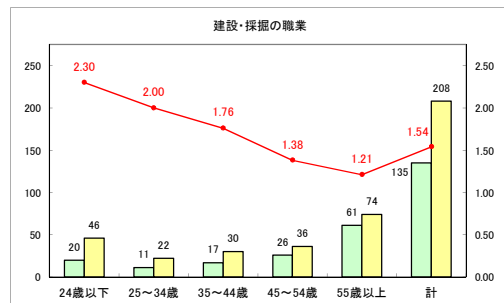

求人・求職バランスシート（常用+常用パート）〔ハローワーク青森〕

令和元年7月

求人・求職バランスシート（常用+常用パート）〔ハローワーク八戸〕

令和元年7月

求人・求職バランスシート（常用+常用パート）〔ハローワーク弘前〕

令和元年7月

求人・求職バランスシート（常用+常用パート）〔ハローワークむつ〕

令和元年7月

求人・求職バランスシート（常用+常用パート）〔ハローワーク野辺地〕

令和元年7月

求人・求職バランスシート（常用+常用パート）（ハローワーク五所川原）

令和元年7月

求人・求職バランスシート（常用+常用パート） 【ハローワーク三沢】

令和元年7月

求人・求職バランスシート（常用+常用パート）〔ハローワーク+和田〕

令和元年7月