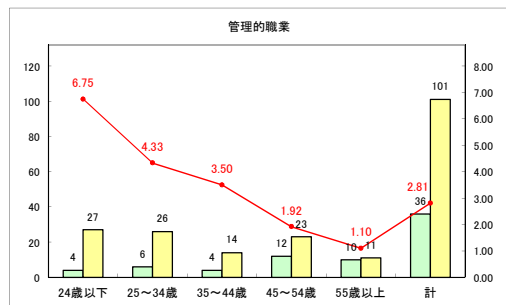

求人・求職バランスシート（常用+常用パート）〔青森労働局〕

令和元年7月