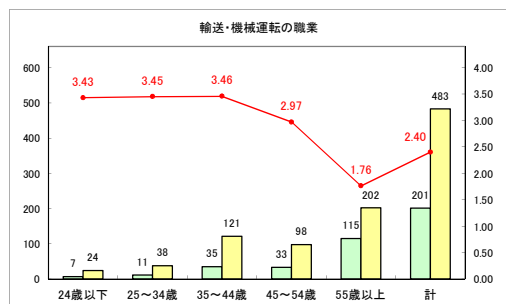

求人・求職バランスシート（常用+常用パート）〔ハローワーク青森〕

令和元年7月

求人・求職バランスシート（常用+常用パート）〔ハローワーク八戸〕

令和元年7月

求人・求職バランスシート（常用+常用パート）〔ハローワーク弘前〕

令和元年7月

求人・求職バランスシート（常用+常用パート）〔ハローワークむつ〕

令和元年7月

求人・求職バランスシート（常用+常用パート）〔ハローワーク野辺地〕

令和元年7月

求人・求職バランスシート（常用+常用パート）（ハローワーク五所川原）

令和元年7月

求人・求職バランスシート（常用+常用パート） 【ハローワーク三沢】

令和元年7月

求人・求職バランスシート（常用+常用パート）〔ハローワーク+和田〕

令和元年7月