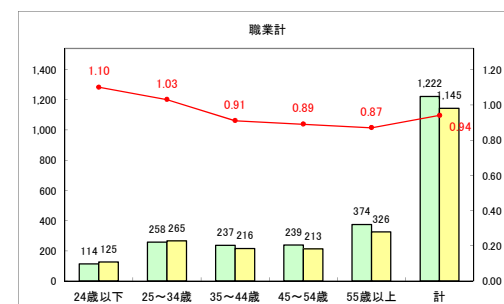

求人・求職バランスシート（常用+常用パート）〔ハローワーク野辺地〕

令和元年7月

求人・求職バランスシート（常用+常用パート）（ハローワーク五所川原）

令和元年7月

求人・求職バランスシート（常用+常用パート） 【ハローワーク三沢】

令和元年7月

求人・求職バランスシート（常用+常用パート）〔ハローワーク+和田〕

令和元年7月