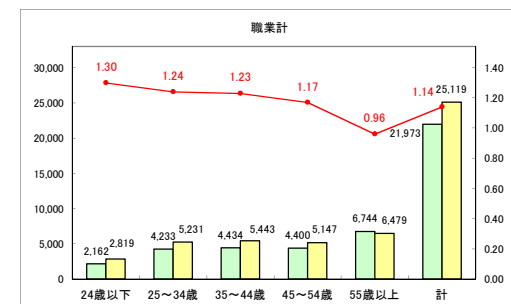

求人・求職バランスシート（常用+常用パート）〔青森労働局〕

令和元年7月