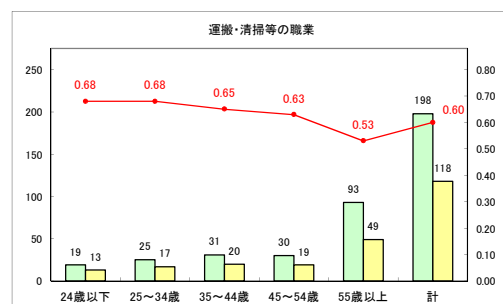

求人・求職バランスシート（常用+常用パート）〔ハローワーク野辺地〕

令和元年7月

求人・求職バランスシート（常用+常用パート）（ハローワーク五所川原）

令和元年7月

求人・求職バランスシート（常用+常用パート） 【ハローワーク三沢】

令和元年7月

求人・求職バランスシート（常用+常用パート）〔ハローワーク+和田〕

令和元年7月