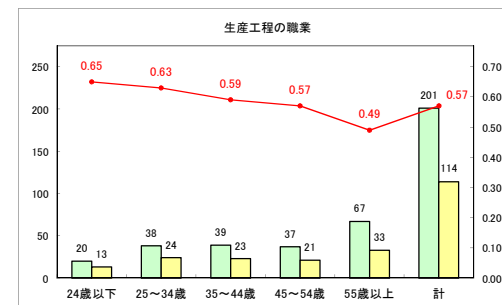

求人・求職バランスシート（常用+常用パート）〔ハローワーク青森〕

令和元年7月

求人・求職バランスシート（常用+常用パート）〔ハローワーク八戸〕

令和元年7月

求人・求職バランスシート（常用+常用パート）〔ハローワーク弘前〕

令和元年7月

求人・求職バランスシート（常用+常用パート）〔ハローワークむつ〕

令和元年7月

求人・求職バランスシート（常用+常用パート）〔ハローワーク野辺地〕

令和元年7月

求人・求職バランスシート（常用+常用パート）（ハローワーク五所川原）

令和元年7月

求人・求職バランスシート（常用+常用パート） 【ハローワーク三沢】

令和元年7月

求人・求職バランスシート（常用+常用パート）〔ハローワーク+和田〕

令和元年7月