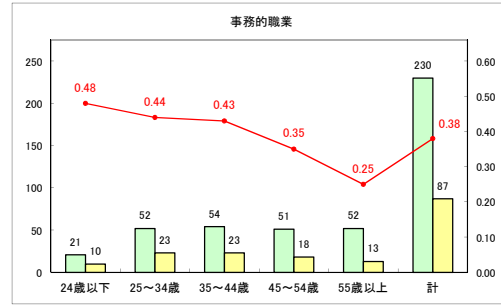

求人・求職バランスシート（常用+常用パート）〔ハローワーク野辺地〕

令和元年7月

求人・求職バランスシート（常用+常用パート）（ハローワーク五所川原）

令和元年7月

求人・求職バランスシート（常用+常用パート） 【ハローワーク三沢】

令和元年7月

求人・求職バランスシート（常用+常用パート）〔ハローワーク+和田〕

令和元年7月