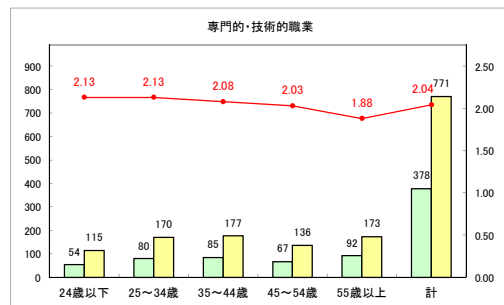

求人・求職バランスシート（常用+常用パート）〔ハローワーク青森〕

令和元年7月

求人・求職バランスシート（常用+常用パート）〔ハローワーク八戸〕

令和元年7月

求人・求職バランスシート（常用+常用パート）〔ハローワーク弘前〕

令和元年7月

求人・求職バランスシート（常用+常用パート）〔ハローワークむつ〕

令和元年7月