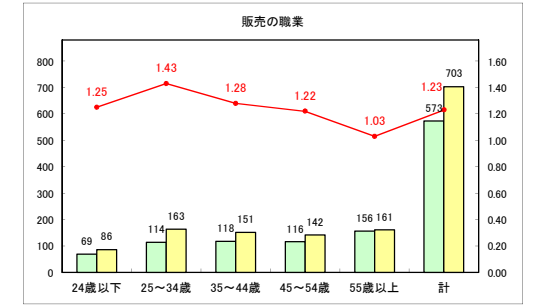

求人・求職バランスシート（常用+常用パート）〔ハローワーク青森〕

令和元年7月

求人・求職バランスシート（常用+常用パート）〔ハローワーク八戸〕

令和元年7月

求人・求職バランスシート（常用+常用パート）〔ハローワーク弘前〕

令和元年7月

求人・求職バランスシート（常用+常用パート）〔ハローワークむつ〕

令和元年7月

求人・求職バランスシート（常用+常用パート）〔ハローワーク野辺地〕

令和元年7月

求人・求職バランスシート（常用+常用パート）（ハローワーク五所川原）

令和元年7月

求人・求職バランスシート（常用+常用パート） 【ハローワーク三沢】

令和元年7月

求人・求職バランスシート（常用+常用パート）〔ハローワーク+和田〕

令和元年7月