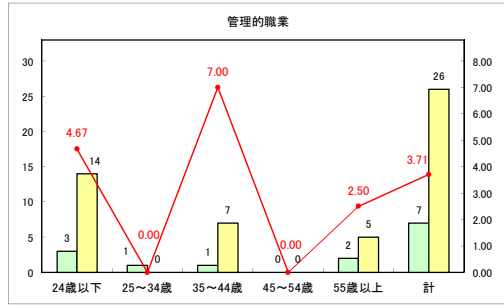

求人・求職バランスシート（常用+常用パート）〔ハローワーク青森〕

令和元年7月

求人・求職バランスシート（常用+常用パート）〔ハローワーク八戸〕

令和元年7月

求人・求職バランスシート（常用+常用パート）〔ハローワーク弘前〕

令和元年7月

求人・求職バランスシート（常用+常用パート）〔ハローワークむつ〕

令和元年7月

求人・求職バランスシート（常用+常用パート）〔ハローワーク野辺地〕

令和元年7月

求人・求職バランスシート（常用+常用パート）（ハローワーク五所川原）

令和元年7月

求人・求職バランスシート（常用+常用パート） 【ハローワーク三沢】

令和元年7月

求人・求職バランスシート（常用+常用パート）〔ハローワーク+和田〕

令和元年7月