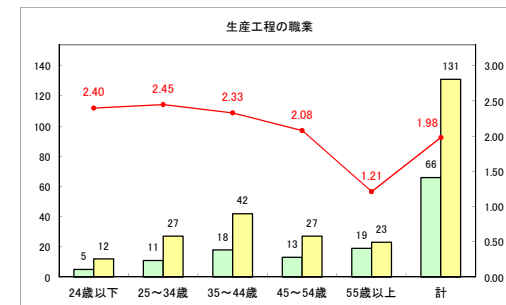

求人・求職バランスシート（常用+常用パート）〔ハローワーク青森〕

令和元年7月

求人・求職バランスシート（常用+常用パート）〔ハローワーク八戸〕

令和元年7月

求人・求職バランスシート（常用+常用パート）〔ハローワーク弘前〕

令和元年7月

求人・求職バランスシート（常用+常用パート）〔ハローワークむつ〕

令和元年7月

求人・求職バランスシート（常用+常用パート）〔ハローワーク野辺地〕

令和元年7月

求人・求職バランスシート（常用+常用パート）（ハローワーク五所川原）

令和元年7月

求人・求職バランスシート（常用+常用パート） 【ハローワーク三沢】

令和元年7月

求人・求職バランスシート（常用+常用パート）〔ハローワーク+和田〕

令和元年7月