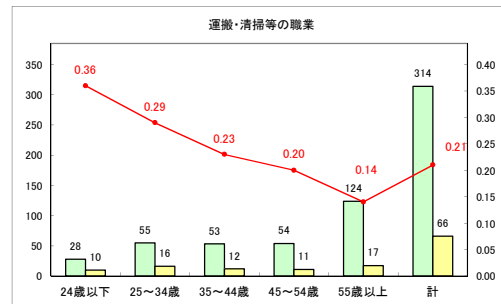

求人・求職バランスシート（常用+常用パート）〔ハローワーク黒石〕

令和元年7月