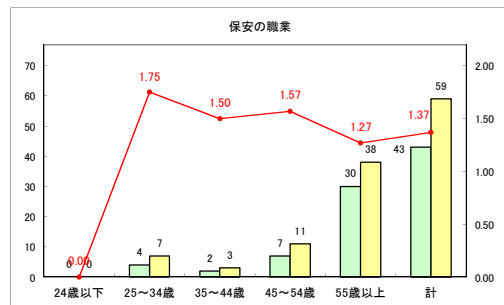

求人・求職バランスシート（常用+常用パート）〔ハローワーク青森〕

令和元年7月

求人・求職バランスシート（常用+常用パート）〔ハローワーク八戸〕

令和元年7月

求人・求職バランスシート（常用+常用パート）〔ハローワーク弘前〕

令和元年7月

求人・求職バランスシート（常用+常用パート）〔ハローワークむつ〕

令和元年7月

求人・求職バランスシート（常用+常用パート）〔ハローワーク野辺地〕

令和元年7月

求人・求職バランスシート（常用+常用パート）（ハローワーク五所川原）

令和元年7月

求人・求職バランスシート（常用+常用パート） 【ハローワーク三沢】

令和元年7月

求人・求職バランスシート（常用+常用パート）〔ハローワーク+和田〕

令和元年7月