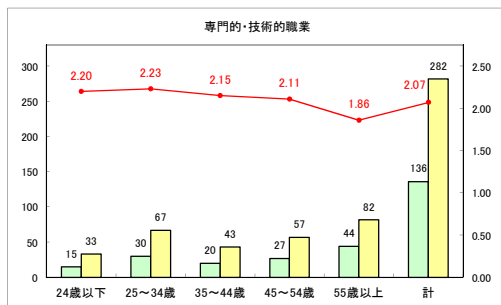

求人・求職バランスシート（常用+常用パート）（ハローワーク五所川原）

令和元年7月