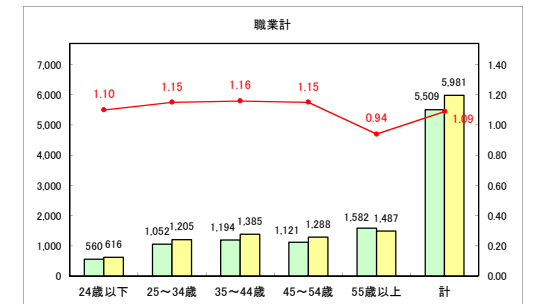

求人・求職バランスシート（常用+常用パート）〔ハローワーク青森〕

令和元年7月

求人・求職バランスシート（常用+常用パート）〔ハローワーク八戸〕

令和元年7月

求人・求職バランスシート（常用+常用パート）〔ハローワーク弘前〕

令和元年7月

求人・求職バランスシート（常用+常用パート）〔ハローワークむつ〕

令和元年7月