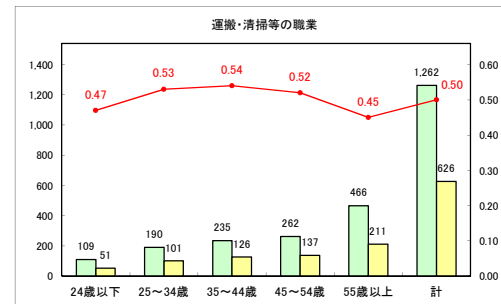

求人・求職バランスシート（常用+常用パート）〔ハローワーク青森〕

令和元年7月

求人・求職バランスシート（常用+常用パート）〔ハローワーク八戸〕

令和元年7月

求人・求職バランスシート（常用+常用パート）〔ハローワーク弘前〕

令和元年7月

求人・求職バランスシート（常用+常用パート）〔ハローワークむつ〕

令和元年7月