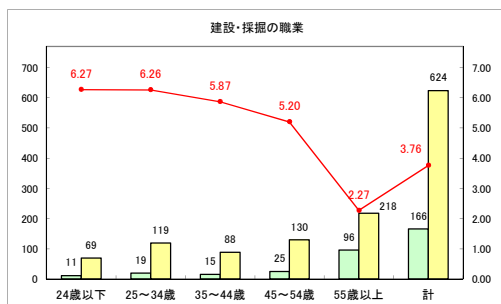

求人・求職バランスシート（常用+常用パート）〔ハローワーク青森〕

令和元年7月

求人・求職バランスシート（常用+常用パート）〔ハローワーク八戸〕

令和元年7月

求人・求職バランスシート（常用+常用パート）〔ハローワーク弘前〕

令和元年7月

求人・求職バランスシート（常用+常用パート）〔ハローワークむつ〕

令和元年7月

求人・求職バランスシート（常用+常用パート）〔ハローワーク野辺地〕

令和元年7月

求人・求職バランスシート（常用+常用パート）（ハローワーク五所川原）

令和元年7月

求人・求職バランスシート（常用+常用パート） 【ハローワーク三沢】

令和元年7月

求人・求職バランスシート（常用+常用パート）〔ハローワーク+和田〕

令和元年7月