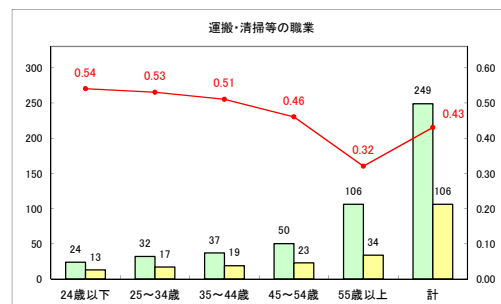

求人・求職バランスシート（常用+常用パート）〔ハローワーク青森〕

令和元年7月

求人・求職バランスシート（常用+常用パート）〔ハローワーク八戸〕

令和元年7月

求人・求職バランスシート（常用+常用パート）〔ハローワーク弘前〕

令和元年7月

求人・求職バランスシート（常用+常用パート）〔ハローワークむつ〕

令和元年7月