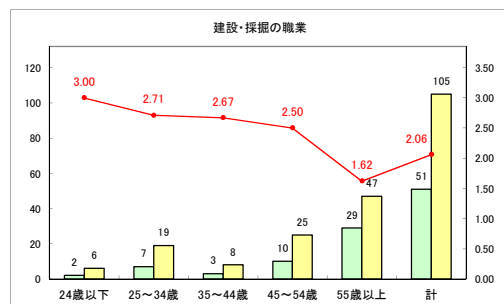

求人・求職バランスシート（常用+常用パート）〔ハローワーク青森〕

令和元年7月

求人・求職バランスシート（常用+常用パート）〔ハローワーク八戸〕

令和元年7月

求人・求職バランスシート（常用+常用パート）〔ハローワーク弘前〕

令和元年7月

求人・求職バランスシート（常用+常用パート）〔ハローワークむつ〕

令和元年7月

求人・求職バランスシート（常用+常用パート）〔ハローワーク野辺地〕

令和元年7月

求人・求職バランスシート（常用+常用パート）（ハローワーク五所川原）

令和元年7月

求人・求職バランスシート（常用+常用パート） 【ハローワーク三沢】

令和元年7月

求人・求職バランスシート（常用+常用パート）〔ハローワーク+和田〕

令和元年7月