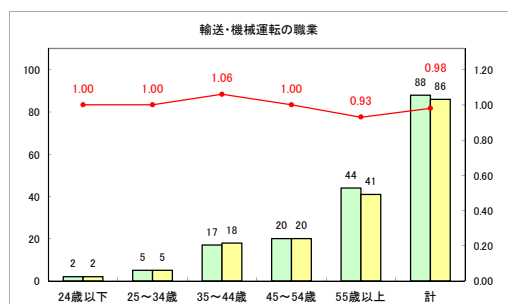

求人・求職バランスシート（常用+常用パート）（ハローワーク五所川原）

令和元年7月