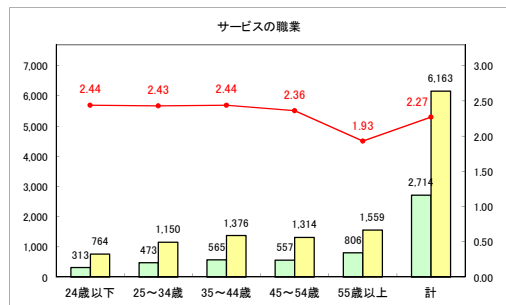

求人・求職バランスシート（常用+常用パート）〔ハローワーク野辺地〕

令和元年7月

求人・求職バランスシート（常用+常用パート）（ハローワーク五所川原）

令和元年7月

求人・求職バランスシート（常用+常用パート） 【ハローワーク三沢】

令和元年7月

求人・求職バランスシート（常用+常用パート）〔ハローワーク+和田〕

令和元年7月

求人・求職バランスシート（常用+常用パート）〔ハローワーク黒石〕

令和元年7月

求人・求職バランスシート（常用+常用パート）〔青森労働局〕

令和元年7月

求人・求職バランスシート（常用+常用パート） 津軽地域〔ハローワーク弘前+ハローワーク黒石〕

令和元年7月