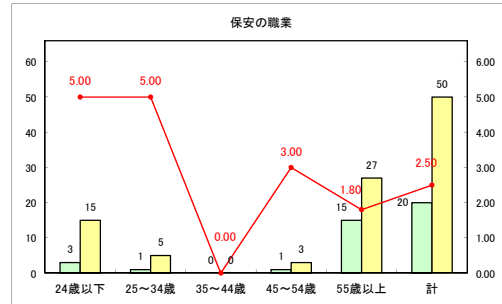

求人・求職バランスシート（常用+常用パート）〔ハローワーク青森〕

令和元年7月

求人・求職バランスシート（常用+常用パート）〔ハローワーク八戸〕

令和元年7月

求人・求職バランスシート（常用+常用パート）〔ハローワーク弘前〕

令和元年7月

求人・求職バランスシート（常用+常用パート）〔ハローワークむつ〕

令和元年7月

求人・求職バランスシート（常用+常用パート）〔ハローワーク野辺地〕

令和元年7月

求人・求職バランスシート（常用+常用パート）（ハローワーク五所川原）

令和元年7月

求人・求職バランスシート（常用+常用パート） 【ハローワーク三沢】

令和元年7月

求人・求職バランスシート（常用+常用パート）〔ハローワーク+和田〕

令和元年7月