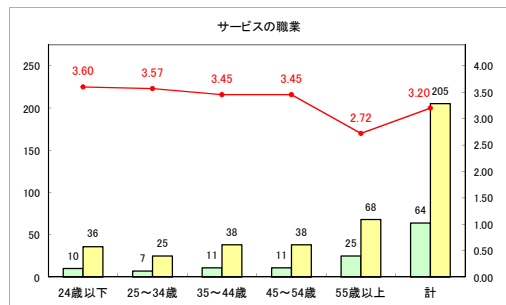

求人・求職バランスシート（常用+常用パート）〔ハローワーク青森〕

令和元年7月

求人・求職バランスシート（常用+常用パート）〔ハローワーク八戸〕

令和元年7月

求人・求職バランスシート（常用+常用パート）〔ハローワーク弘前〕

令和元年7月

求人・求職バランスシート（常用+常用パート）〔ハローワークむつ〕

令和元年7月

求人・求職バランスシート（常用+常用パート）〔ハローワーク野辺地〕

令和元年7月

求人・求職バランスシート（常用+常用パート）（ハローワーク五所川原）

令和元年7月

求人・求職バランスシート（常用+常用パート） 【ハローワーク三沢】

令和元年7月

求人・求職バランスシート（常用+常用パート）〔ハローワーク+和田〕

令和元年7月