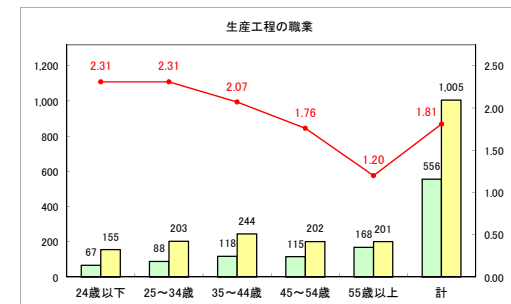

求人・求職バランスシート（常用+常用パート）〔ハローワーク青森〕

令和元年7月

求人・求職バランスシート（常用+常用パート）〔ハローワーク八戸〕

令和元年7月

求人・求職バランスシート（常用+常用パート）〔ハローワーク弘前〕

令和元年7月

求人・求職バランスシート（常用+常用パート）〔ハローワークむつ〕

令和元年7月

求人・求職バランスシート（常用+常用パート）〔ハローワーク野辺地〕

令和元年7月

求人・求職バランスシート（常用+常用パート）（ハローワーク五所川原）

令和元年7月

求人・求職バランスシート（常用+常用パート） 【ハローワーク三沢】

令和元年7月

求人・求職バランスシート（常用+常用パート）〔ハローワーク+和田〕

令和元年7月