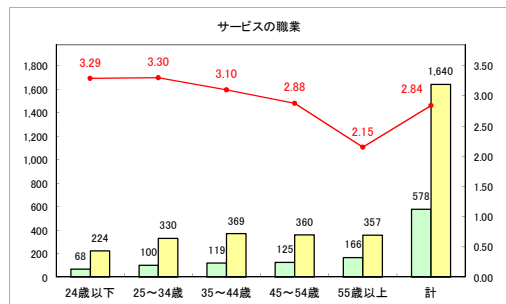

求人・求職バランスシート（常用+常用パート）〔ハローワーク青森〕

令和元年7月

求人・求職バランスシート（常用+常用パート）〔ハローワーク八戸〕

令和元年7月

求人・求職バランスシート（常用+常用パート）〔ハローワーク弘前〕

令和元年7月

求人・求職バランスシート（常用+常用パート）〔ハローワークむつ〕

令和元年7月

求人・求職バランスシート（常用+常用パート）〔ハローワーク野辺地〕

令和元年7月

求人・求職バランスシート（常用+常用パート）（ハローワーク五所川原）

令和元年7月

求人・求職バランスシート（常用+常用パート） 【ハローワーク三沢】

令和元年7月

求人・求職バランスシート（常用+常用パート）〔ハローワーク+和田〕

令和元年7月