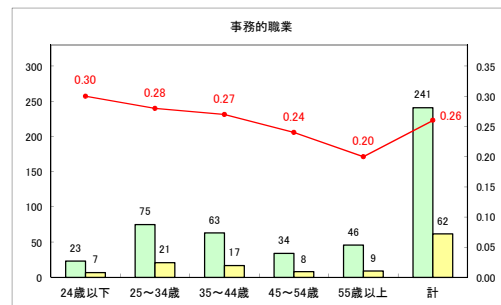

求人・求職バランスシート（常用+常用パート）〔ハローワーク青森〕

令和元年7月

求人・求職バランスシート（常用+常用パート）〔ハローワーク八戸〕

令和元年7月

求人・求職バランスシート（常用+常用パート）〔ハローワーク弘前〕

令和元年7月

求人・求職バランスシート（常用+常用パート）〔ハローワークむつ〕

令和元年7月