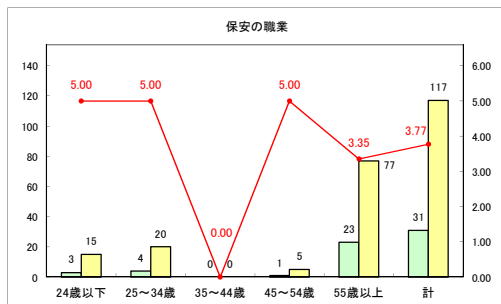

求人・求職バランスシート（常用+常用パート）〔ハローワーク青森〕

令和元年7月

求人・求職バランスシート（常用+常用パート）〔ハローワーク八戸〕

令和元年7月

求人・求職バランスシート（常用+常用パート）〔ハローワーク弘前〕

令和元年7月

求人・求職バランスシート（常用+常用パート）〔ハローワークむつ〕

令和元年7月

求人・求職バランスシート（常用+常用パート）〔ハローワーク野辺地〕

令和元年7月

求人・求職バランスシート（常用+常用パート）（ハローワーク五所川原）

令和元年7月

求人・求職バランスシート（常用+常用パート） 【ハローワーク三沢】

令和元年7月

求人・求職バランスシート（常用+常用パート）〔ハローワーク+和田〕

令和元年7月