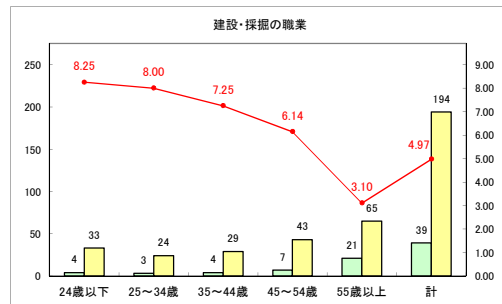

求人・求職バランスシート（常用+常用パート）〔ハローワーク野辺地〕

令和元年7月

求人・求職バランスシート（常用+常用パート）（ハローワーク五所川原）

令和元年7月

求人・求職バランスシート（常用+常用パート） 【ハローワーク三沢】

令和元年7月

求人・求職バランスシート（常用+常用パート）〔ハローワーク+和田〕

令和元年7月

求人・求職バランスシート（常用+常用パート）〔ハローワーク黒石〕

令和元年7月

求人・求職バランスシート（常用+常用パート）〔青森労働局〕

令和元年7月

求人・求職バランスシート（常用+常用パート） 津軽地域〔ハローワーク弘前+ハローワーク黒石〕

令和元年7月