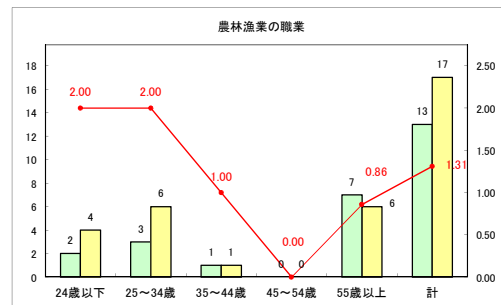

求人・求職バランスシート（常用+常用パート）〔ハローワーク青森〕

令和元年7月

求人・求職バランスシート（常用+常用パート）〔ハローワーク八戸〕

令和元年7月

求人・求職バランスシート（常用+常用パート）〔ハローワーク弘前〕

令和元年7月

求人・求職バランスシート（常用+常用パート）〔ハローワークむつ〕

令和元年7月

求人・求職バランスシート（常用+常用パート）〔ハローワーク野辺地〕

令和元年7月

求人・求職バランスシート（常用+常用パート）（ハローワーク五所川原）

令和元年7月

求人・求職バランスシート（常用+常用パート） 【ハローワーク三沢】

令和元年7月

求人・求職バランスシート（常用+常用パート）〔ハローワーク+和田〕

令和元年7月