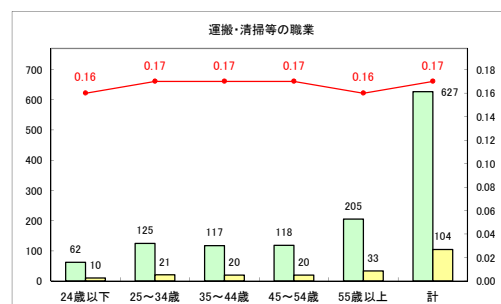

求人・求職バランスシート（常用+常用パート）（ハローワーク五所川原）

令和元年7月