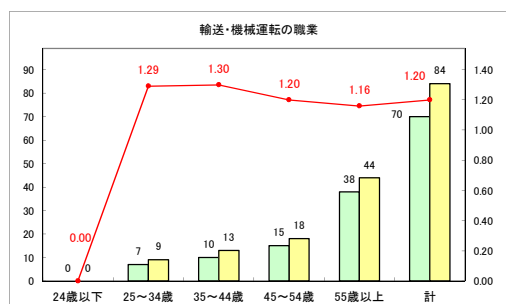

求人・求職バランスシート（常用+常用パート）〔ハローワーク野辺地〕

令和元年7月

求人・求職バランスシート（常用+常用パート）（ハローワーク五所川原）

令和元年7月

求人・求職バランスシート（常用+常用パート） 【ハローワーク三沢】

令和元年7月

求人・求職バランスシート（常用+常用パート）〔ハローワーク+和田〕

令和元年7月