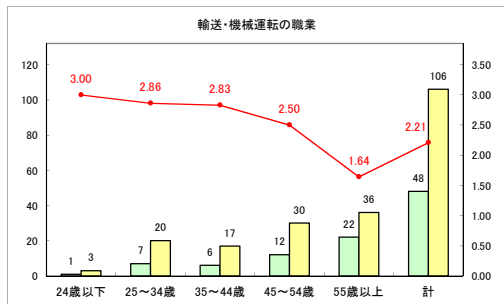

求人・求職バランスシート（常用+常用パート）〔ハローワーク野辺地〕

令和元年7月

求人・求職バランスシート（常用+常用パート）（ハローワーク五所川原）

令和元年7月

求人・求職バランスシート（常用+常用パート） 【ハローワーク三沢】

令和元年7月

求人・求職バランスシート（常用+常用パート）〔ハローワーク+和田〕

令和元年7月