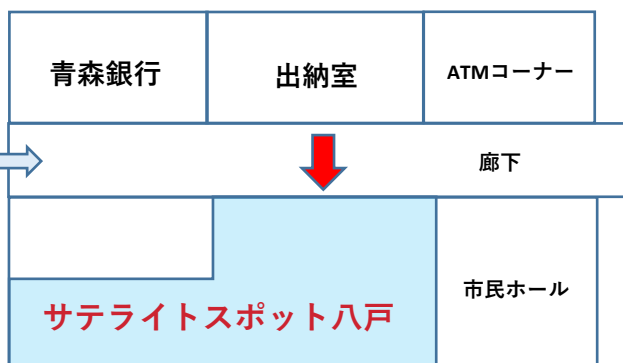

# サテライトスポット八戸ハローワークコーナー 移転のお知らせ

ジョブカフェあおもりサテライトスポット八戸が  
令和3年9月21日（火）から  
八戸市庁別館1階へ移転します！

令和3年9月17日(金)まで

八戸市庁  
別館5階

八戸市庁  
出入口

開放的な空間にリニューアル！  
エレベーターでの移動無しで  
利用しやすくなります！！

令和3年9月21日(火)から

八戸市庁別館1階  
(出納室向い)