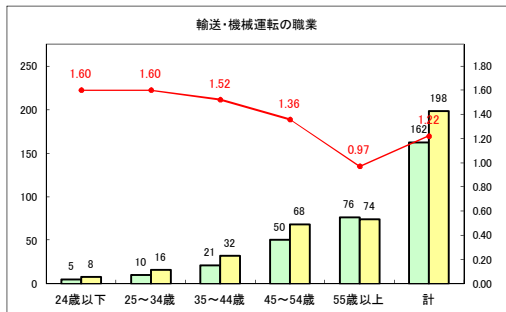

求人・求職バランスシート（常用+常用パート）〔青森労働局〕

令和2年7月

求人・求職バランスシート（常用+常用パート）〔ハローワーク青森〕

令和2年7月

求人・求職バランスシート（常用+常用パート）〔ハローワーク八戸〕

令和2年7月

求人・求職バランスシート（常用+常用パート）〔ハローワーク弘前〕

令和2年7月