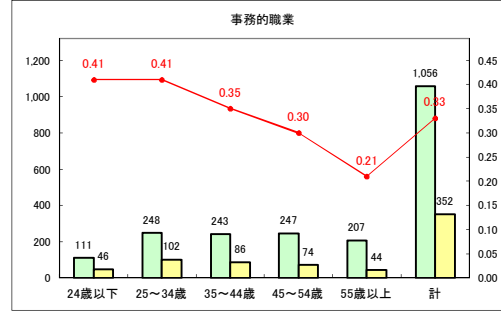

求人・求職バランスシート（常用+常用パート）〔青森労働局〕

令和2年7月

求人・求職バランスシート（常用+常用パート）〔ハローワーク青森〕

令和2年7月

求人・求職バランスシート（常用+常用パート）〔ハローワーク八戸〕

令和2年7月

求人・求職バランスシート（常用+常用パート）〔ハローワーク弘前〕

令和2年7月