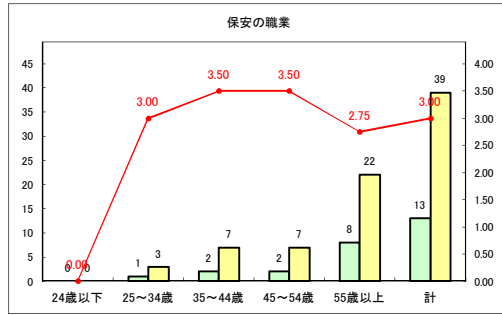

求人・求職バランスシート（常用+常用パート） 【ハローワークむつ】

令和2年7月

求人・求職バランスシート（常用+常用パート） 【ハローワーク野辺地】

令和2年7月

求人・求職バランスシート（常用+常用パート）〔ハローワーク五所川原〕

令和2年7月

求人・求職バランスシート（常用+常用パート）〔ハローワーク三沢〕

令和2年7月

求人・求職バランスシート（常用+常用パート）〔ハローワーク+和田〕

令和2年7月

求人・求職バランスシート（常用+常用パート）〔ハローワーク黒石〕

令和2年7月

求人・求職バランスシート（常用+常用パート） 津軽地域〔ハローワーク弘前+ハローワーク黒石〕

令和2年7月