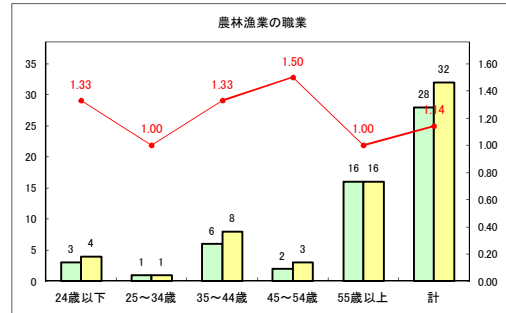

求人・求職バランスシート（常用+常用パート） 【ハローワーク野辺地】

令和2年7月