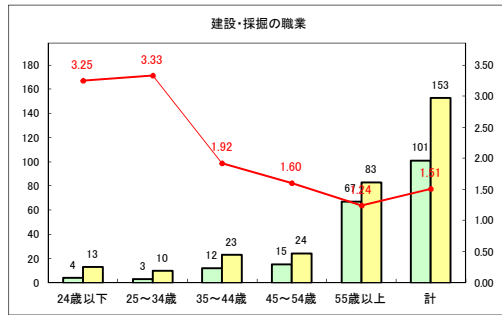

求人・求職バランスシート（常用+常用パート） 【ハローワークむつ】

令和2年7月

求人・求職バランスシート（常用+常用パート） 【ハローワーク野辺地】

令和2年7月

求人・求職バランスシート（常用+常用パート）〔ハローワーク五所川原〕

令和2年7月

求人・求職バランスシート（常用+常用パート）〔ハローワーク三沢〕

令和2年7月