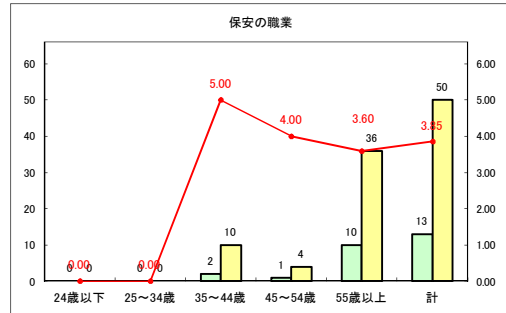

求人・求職バランスシート（常用+常用パート） 【ハローワークむつ】

令和2年7月

求人・求職バランスシート（常用+常用パート） 【ハローワーク野辺地】

令和2年7月

求人・求職バランスシート（常用+常用パート）〔ハローワーク五所川原〕

令和2年7月

求人・求職バランスシート（常用+常用パート）〔ハローワーク三沢〕

令和2年7月

求人・求職バランスシート（常用+常用パート）〔ハローワーク+和田〕

令和2年7月

求人・求職バランスシート（常用+常用パート）〔ハローワーク黒石〕

令和2年7月

求人・求職バランスシート（常用+常用パート） 津軽地域〔ハローワーク弘前+ハローワーク黒石〕

令和2年7月