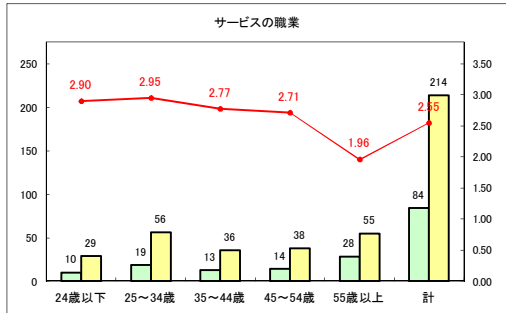

求人・求職バランスシート（常用+常用パート） 【ハローワーク野辺地】

令和2年7月