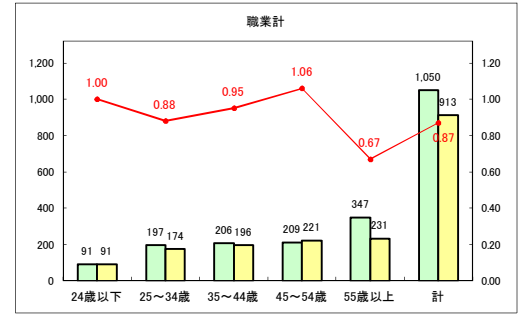

求人・求職バランスシート（常用+常用パート） 【ハローワークむつ】

令和2年7月