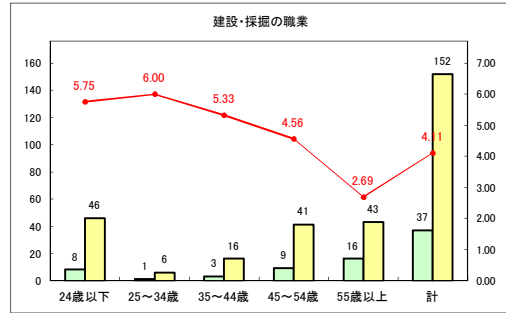

求人・求職バランスシート（常用+常用パート） 【ハローワークむつ】

令和2年7月

求人・求職バランスシート（常用+常用パート） 【ハローワーク野辺地】

令和2年7月

求人・求職バランスシート（常用+常用パート）〔ハローワーク五所川原〕

令和2年7月

求人・求職バランスシート（常用+常用パート）〔ハローワーク三沢〕

令和2年7月

求人・求職バランスシート（常用+常用パート）〔ハローワーク+和田〕

令和2年7月

求人・求職バランスシート（常用+常用パート）〔ハローワーク黒石〕

令和2年7月

求人・求職バランスシート（常用+常用パート） 津軽地域〔ハローワーク弘前+ハローワーク黒石〕

令和2年7月