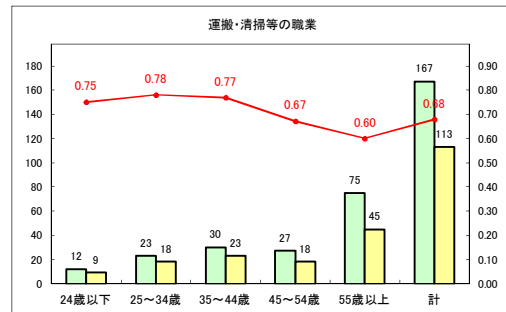

求人・求職バランスシート（常用+常用パート） 【ハローワークむつ】

令和2年7月

求人・求職バランスシート（常用+常用パート） 【ハローワーク野辺地】

令和2年7月

求人・求職バランスシート（常用+常用パート）〔ハローワーク五所川原〕

令和2年7月

求人・求職バランスシート（常用+常用パート）〔ハローワーク三沢〕

令和2年7月

求人・求職バランスシート（常用+常用パート）〔ハローワーク+和田〕

令和2年7月

求人・求職バランスシート（常用+常用パート）〔ハローワーク黒石〕

令和2年7月

求人・求職バランスシート（常用+常用パート） 津軽地域〔ハローワーク弘前+ハローワーク黒石〕

令和2年7月