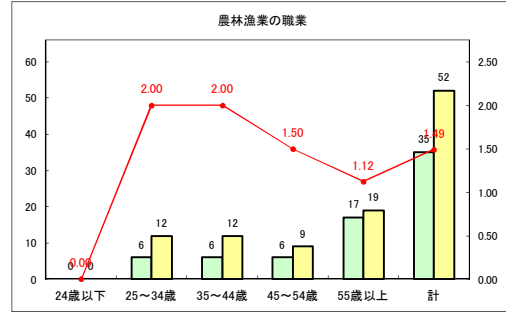

求人・求職バランスシート（常用+常用パート）〔ハローワーク+和田〕

令和2年7月