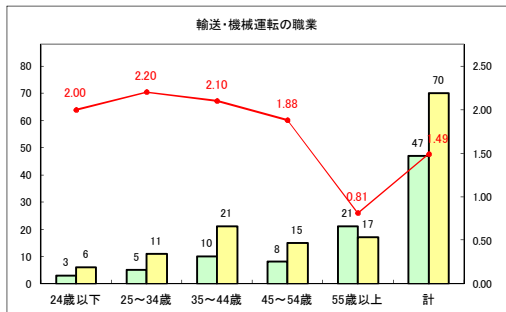

求人・求職バランスシート（常用+常用パート） 【ハローワーク野辺地】

令和2年7月