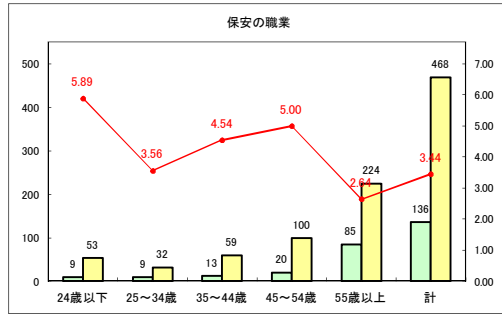

求人・求職バランスシート（常用+常用パート）〔青森労働局〕

令和2年7月

求人・求職バランスシート（常用+常用パート）〔ハローワーク青森〕

令和2年7月

求人・求職バランスシート（常用+常用パート）〔ハローワーク八戸〕

令和2年7月

求人・求職バランスシート（常用+常用パート）〔ハローワーク弘前〕

令和2年7月