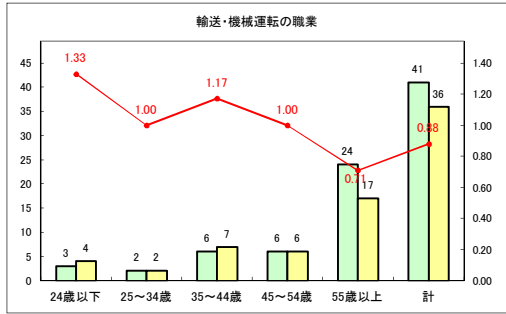

求人・求職バランスシート（常用+常用パート） 【ハローワークむつ】

令和2年7月