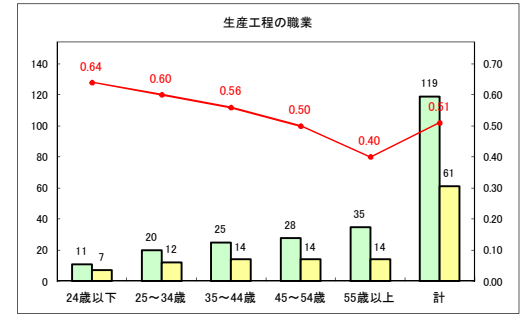

求人・求職バランスシート（常用+常用パート） 【ハローワークむつ】

令和2年7月

求人・求職バランスシート（常用+常用パート） 【ハローワーク野辺地】

令和2年7月

求人・求職バランスシート（常用+常用パート）〔ハローワーク五所川原〕

令和2年7月

求人・求職バランスシート（常用+常用パート）〔ハローワーク三沢〕

令和2年7月

求人・求職バランスシート（常用+常用パート）〔ハローワーク+和田〕

令和2年7月

求人・求職バランスシート（常用+常用パート）〔ハローワーク黒石〕

令和2年7月

求人・求職バランスシート（常用+常用パート） 津軽地域〔ハローワーク弘前+ハローワーク黒石〕

令和2年7月