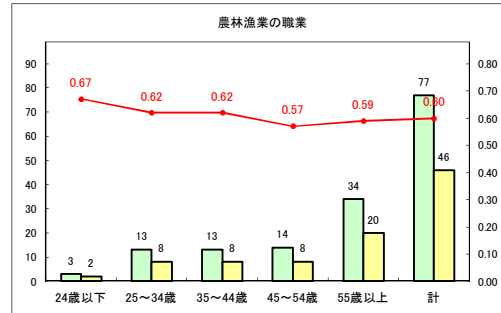

求人・求職バランスシート（常用+常用パート）〔青森労働局〕

令和2年7月

求人・求職バランスシート（常用+常用パート）〔ハローワーク青森〕

令和2年7月

求人・求職バランスシート（常用+常用パート）〔ハローワーク八戸〕

令和2年7月

求人・求職バランスシート（常用+常用パート）〔ハローワーク弘前〕

令和2年7月