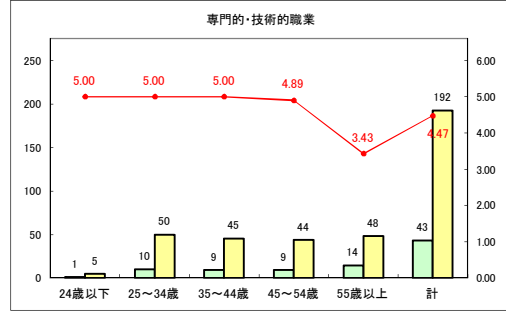

求人・求職バランスシート（常用+常用パート） 【ハローワーク野辺地】

令和2年7月