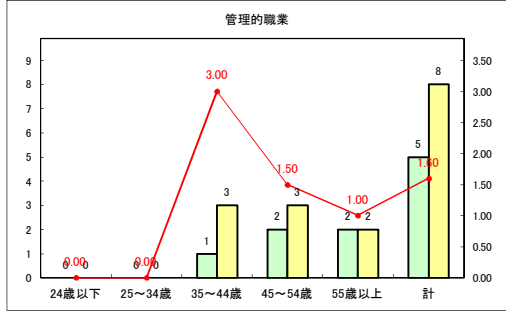

求人・求職バランスシート（常用+常用パート）〔青森労働局〕

令和2年7月

求人・求職バランスシート（常用+常用パート）〔ハローワーク青森〕

令和2年7月

求人・求職バランスシート（常用+常用パート）〔ハローワーク八戸〕

令和2年7月

求人・求職バランスシート（常用+常用パート）〔ハローワーク弘前〕

令和2年7月