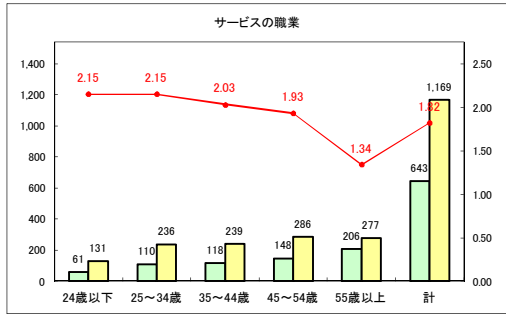

求人・求職バランスシート（常用+常用パート）〔青森労働局〕

令和2年7月

求人・求職バランスシート（常用+常用パート）〔ハローワーク青森〕

令和2年7月

求人・求職バランスシート（常用+常用パート）〔ハローワーク八戸〕

令和2年7月

求人・求職バランスシート（常用+常用パート）〔ハローワーク弘前〕

令和2年7月