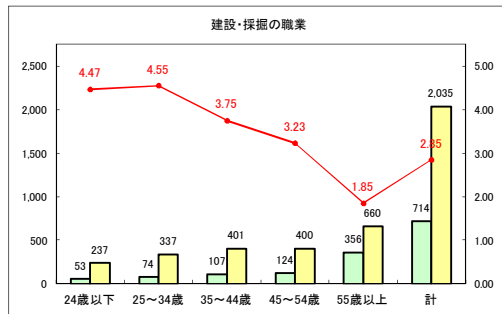

求人・求職バランスシート（常用+常用パート）〔青森労働局〕

令和2年7月

求人・求職バランスシート（常用+常用パート）〔ハローワーク青森〕

令和2年7月

求人・求職バランスシート（常用+常用パート）〔ハローワーク八戸〕

令和2年7月

求人・求職バランスシート（常用+常用パート）〔ハローワーク弘前〕

令和2年7月