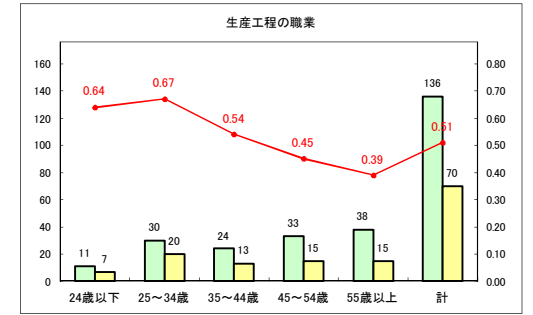

求人・求職バランスシート（常用+常用パート） 【ハローワークむつ】

令和2年7月

求人・求職バランスシート（常用+常用パート） 【ハローワーク野辺地】

令和2年7月

求人・求職バランスシート（常用+常用パート）〔ハローワーク五所川原〕

令和2年7月

求人・求職バランスシート（常用+常用パート）〔ハローワーク三沢〕

令和2年7月

求人・求職バランスシート（常用+常用パート）〔ハローワーク+和田〕

令和2年7月

求人・求職バランスシート（常用+常用パート）〔ハローワーク黒石〕

令和2年7月

求人・求職バランスシート（常用+常用パート） 津軽地域〔ハローワーク弘前+ハローワーク黒石〕

令和2年7月