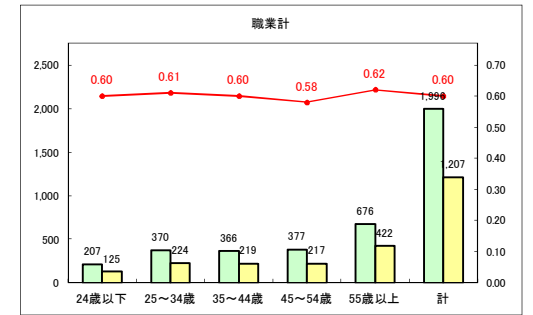

求人・求職バランスシート（常用+常用パート） 【ハローワークむつ】

令和2年7月

求人・求職バランスシート（常用+常用パート） 【ハローワーク野辺地】

令和2年7月

求人・求職バランスシート（常用+常用パート）〔ハローワーク五所川原〕

令和2年7月

求人・求職バランスシート（常用+常用パート）〔ハローワーク三沢〕

令和2年7月