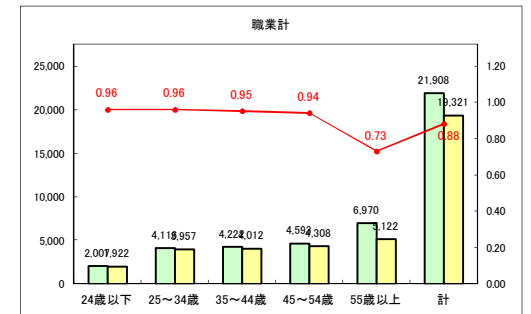

求人・求職バランスシート（常用+常用パート）〔青森労働局〕

令和2年7月

求人・求職バランスシート（常用+常用パート）〔ハローワーク青森〕

令和2年7月

求人・求職バランスシート（常用+常用パート）〔ハローワーク八戸〕

令和2年7月

求人・求職バランスシート（常用+常用パート）〔ハローワーク弘前〕

令和2年7月