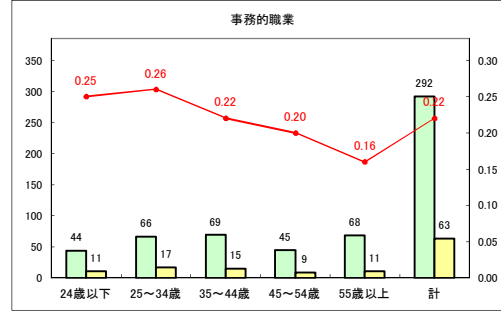

求人・求職バランスシート（常用+常用パート） 【ハローワークむつ】

令和2年7月

求人・求職バランスシート（常用+常用パート） 【ハローワーク野辺地】

令和2年7月

求人・求職バランスシート（常用+常用パート）〔ハローワーク五所川原〕

令和2年7月

求人・求職バランスシート（常用+常用パート）〔ハローワーク三沢〕

令和2年7月