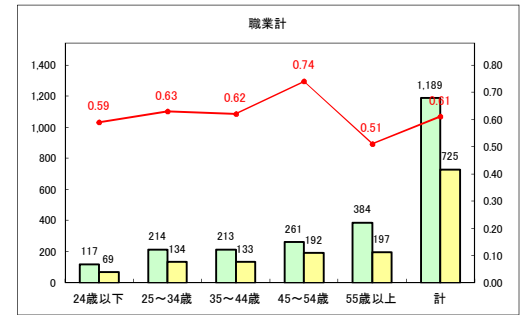

求人・求職バランスシート（常用+常用パート）〔ハローワーク黒石〕

令和2年7月