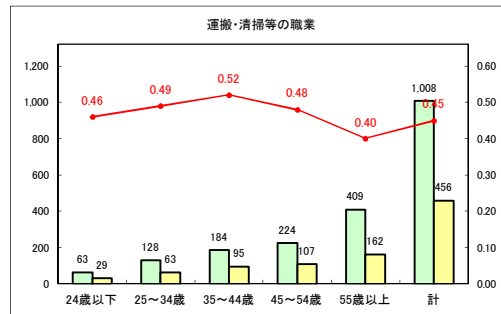

求人・求職バランスシート（常用+常用パート）〔青森労働局〕

令和2年7月

求人・求職バランスシート（常用+常用パート）〔ハローワーク青森〕

令和2年7月

求人・求職バランスシート（常用+常用パート）〔ハローワーク八戸〕

令和2年7月

求人・求職バランスシート（常用+常用パート）〔ハローワーク弘前〕

令和2年7月