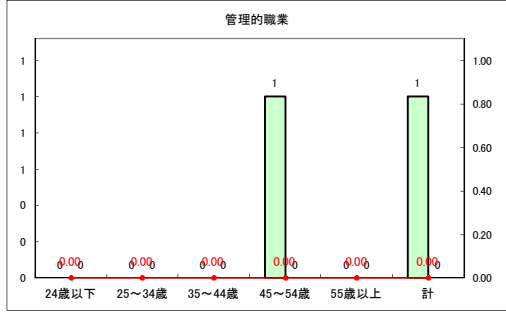

求人・求職バランスシート（常用+常用パート）〔ハローワーク+和田〕

令和2年7月