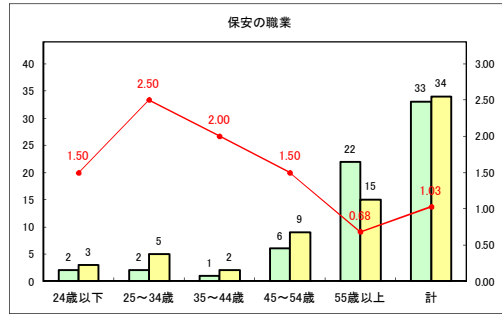

求人・求職バランスシート（常用+常用パート）〔青森労働局〕

令和2年7月

求人・求職バランスシート（常用+常用パート）〔ハローワーク青森〕

令和2年7月

求人・求職バランスシート（常用+常用パート）〔ハローワーク八戸〕

令和2年7月

求人・求職バランスシート（常用+常用パート）〔ハローワーク弘前〕

令和2年7月