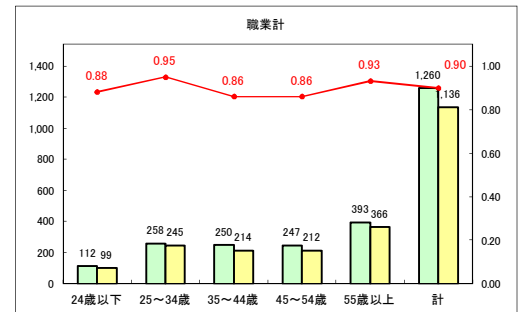

求人・求職バランスシート（常用+常用パート） 【ハローワークむつ】

令和2年7月

求人・求職バランスシート（常用+常用パート） 【ハローワーク野辺地】

令和2年7月

求人・求職バランスシート（常用+常用パート）〔ハローワーク五所川原〕

令和2年7月

求人・求職バランスシート（常用+常用パート）〔ハローワーク三沢〕

令和2年7月