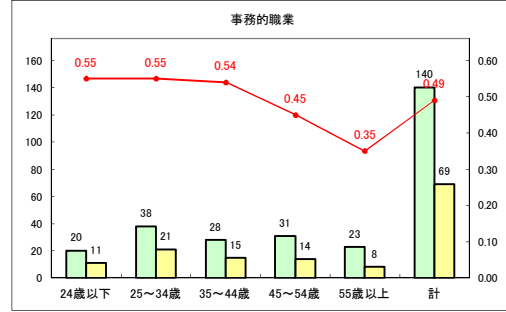

求人・求職バランスシート（常用+常用パート） 【ハローワーク野辺地】

令和2年7月