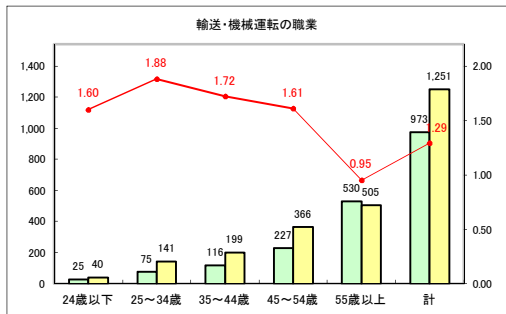

求人・求職バランスシート（常用+常用パート）〔青森労働局〕

令和2年7月

求人・求職バランスシート（常用+常用パート）〔ハローワーク青森〕

令和2年7月

求人・求職バランスシート（常用+常用パート）〔ハローワーク八戸〕

令和2年7月

求人・求職バランスシート（常用+常用パート）〔ハローワーク弘前〕

令和2年7月