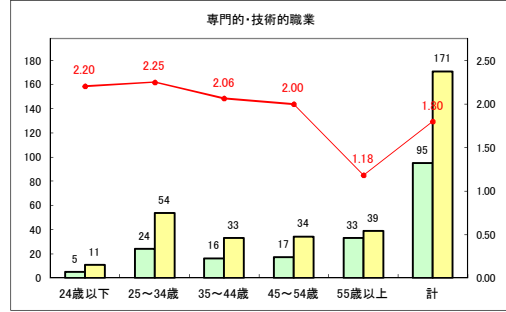

求人・求職バランスシート（常用+常用パート）〔ハローワーク+和田〕

令和2年7月