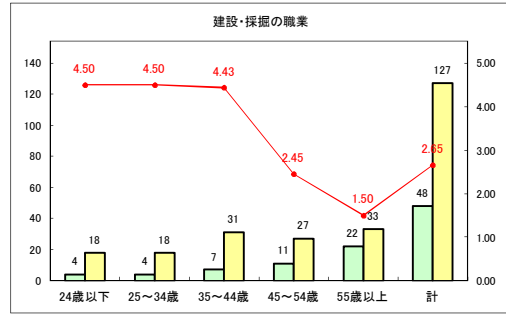

求人・求職バランスシート（常用+常用パート） 【ハローワークむつ】

令和2年7月