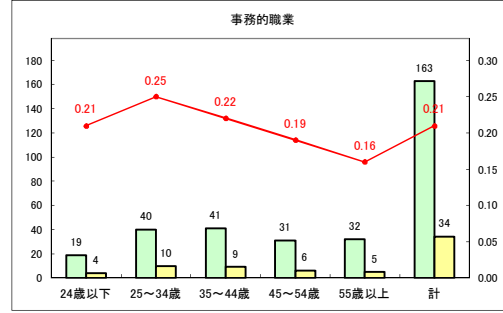

求人・求職バランスシート（常用+常用パート）〔ハローワーク黒石〕

令和2年7月