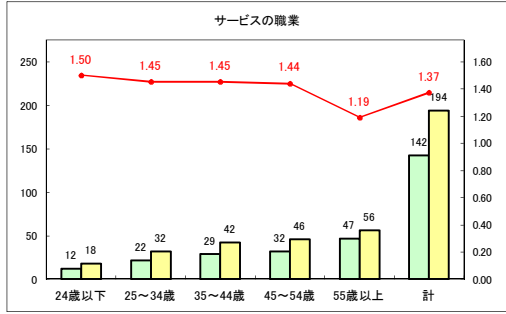

求人・求職バランスシート（常用+常用パート） 【ハローワークむつ】

令和2年7月