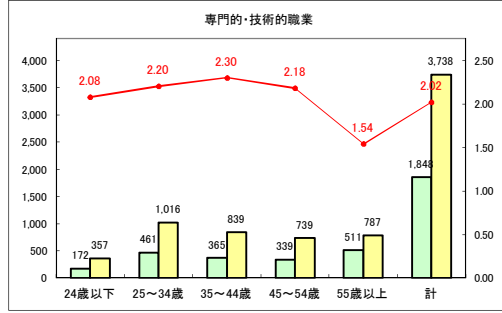

求人・求職バランスシート（常用+常用パート）〔青森労働局〕

令和2年7月

求人・求職バランスシート（常用+常用パート）〔ハローワーク青森〕

令和2年7月

求人・求職バランスシート（常用+常用パート）〔ハローワーク八戸〕

令和2年7月

求人・求職バランスシート（常用+常用パート）〔ハローワーク弘前〕

令和2年7月