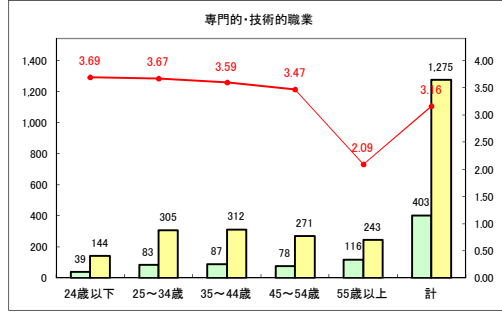

求人・求職バランスシート（常用+常用パート）〔青森労働局〕

令和2年7月

求人・求職バランスシート（常用+常用パート）〔ハローワーク青森〕

令和2年7月

求人・求職バランスシート（常用+常用パート）〔ハローワーク八戸〕

令和2年7月

求人・求職バランスシート（常用+常用パート）〔ハローワーク弘前〕

令和2年7月