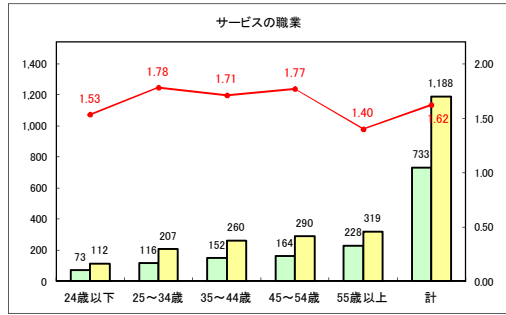

求人・求職バランスシート（常用+常用パート）〔青森労働局〕

令和2年7月

求人・求職バランスシート（常用+常用パート）〔ハローワーク青森〕

令和2年7月

求人・求職バランスシート（常用+常用パート）〔ハローワーク八戸〕

令和2年7月

求人・求職バランスシート（常用+常用パート）〔ハローワーク弘前〕

令和2年7月