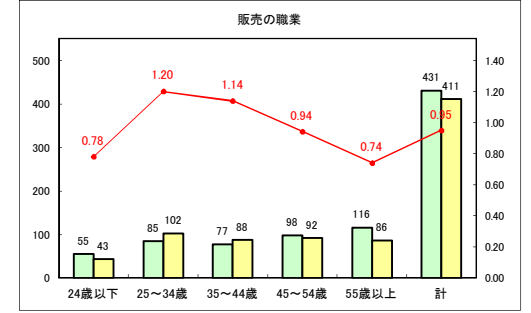

求人・求職バランスシート（常用+常用パート）〔青森労働局〕

令和2年7月

求人・求職バランスシート（常用+常用パート）〔ハローワーク青森〕

令和2年7月

求人・求職バランスシート（常用+常用パート）〔ハローワーク八戸〕

令和2年7月

求人・求職バランスシート（常用+常用パート）〔ハローワーク弘前〕

令和2年7月