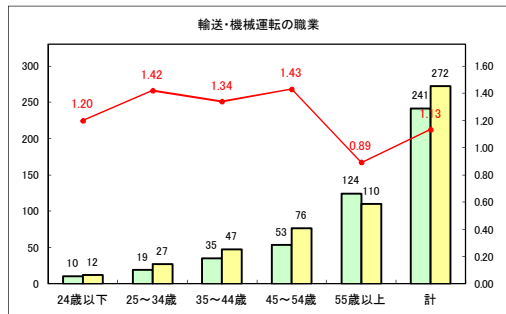

求人・求職バランスシート（常用+常用パート）〔青森労働局〕

令和2年7月

求人・求職バランスシート（常用+常用パート）〔ハローワーク青森〕

令和2年7月

求人・求職バランスシート（常用+常用パート）〔ハローワーク八戸〕

令和2年7月

求人・求職バランスシート（常用+常用パート）〔ハローワーク弘前〕

令和2年7月