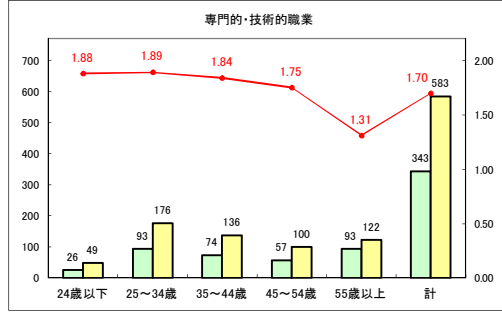

求人・求職バランスシート（常用+常用パート）〔青森労働局〕

令和2年7月

求人・求職バランスシート（常用+常用パート）〔ハローワーク青森〕

令和2年7月

求人・求職バランスシート（常用+常用パート）〔ハローワーク八戸〕

令和2年7月

求人・求職バランスシート（常用+常用パート）〔ハローワーク弘前〕

令和2年7月