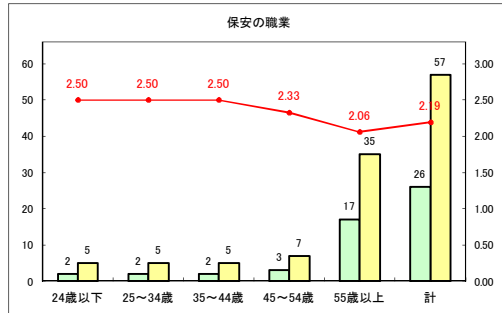

求人・求職バランスシート（常用+常用パート）〔青森労働局〕

令和2年7月

求人・求職バランスシート（常用+常用パート）〔ハローワーク青森〕

令和2年7月

求人・求職バランスシート（常用+常用パート）〔ハローワーク八戸〕

令和2年7月

求人・求職バランスシート（常用+常用パート）〔ハローワーク弘前〕

令和2年7月