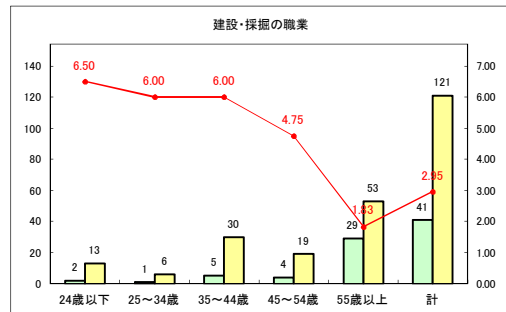

求人・求職バランスシート（常用+常用パート） 【ハローワーク野辺地】

令和2年7月