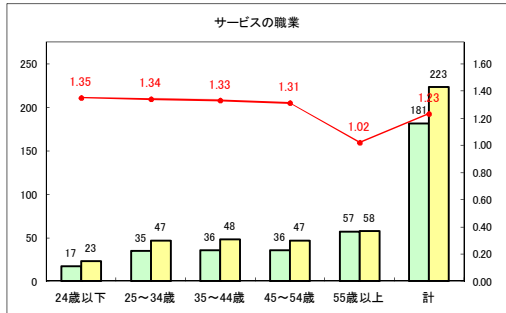

求人・求職バランスシート（常用+常用パート） 【ハローワークむつ】

令和2年7月

求人・求職バランスシート（常用+常用パート） 【ハローワーク野辺地】

令和2年7月

求人・求職バランスシート（常用+常用パート）〔ハローワーク五所川原〕

令和2年7月

求人・求職バランスシート（常用+常用パート）〔ハローワーク三沢〕

令和2年7月

求人・求職バランスシート（常用+常用パート）〔ハローワーク+和田〕

令和2年7月

求人・求職バランスシート（常用+常用パート）〔ハローワーク黒石〕

令和2年7月

求人・求職バランスシート（常用+常用パート） 津軽地域〔ハローワーク弘前+ハローワーク黒石〕

令和2年7月