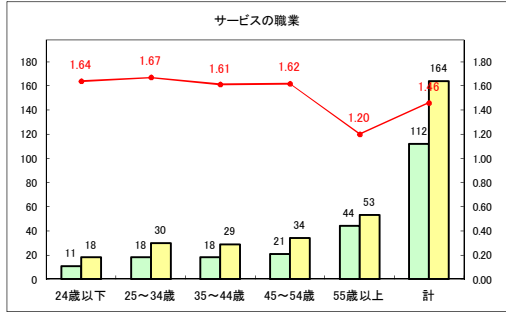

求人・求職バランスシート（常用+常用パート） 【ハローワークむつ】

令和2年7月

求人・求職バランスシート（常用+常用パート） 【ハローワーク野辺地】

令和2年7月

求人・求職バランスシート（常用+常用パート）〔ハローワーク五所川原〕

令和2年7月

求人・求職バランスシート（常用+常用パート）〔ハローワーク三沢〕

令和2年7月

求人・求職バランスシート（常用+常用パート）〔ハローワーク+和田〕

令和2年7月

求人・求職バランスシート（常用+常用パート）〔ハローワーク黒石〕

令和2年7月

求人・求職バランスシート（常用+常用パート） 津軽地域〔ハローワーク弘前+ハローワーク黒石〕

令和2年7月