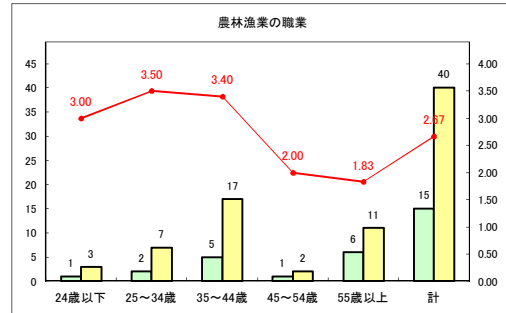

求人・求職バランスシート（常用+常用パート） 【ハローワークむつ】

令和2年7月

求人・求職バランスシート（常用+常用パート） 【ハローワーク野辺地】

令和2年7月

求人・求職バランスシート（常用+常用パート）〔ハローワーク五所川原〕

令和2年7月

求人・求職バランスシート（常用+常用パート）〔ハローワーク三沢〕

令和2年7月

求人・求職バランスシート（常用+常用パート）〔ハローワーク+和田〕

令和2年7月

求人・求職バランスシート（常用+常用パート）〔ハローワーク黒石〕

令和2年7月

求人・求職バランスシート（常用+常用パート） 津軽地域〔ハローワーク弘前+ハローワーク黒石〕

令和2年7月