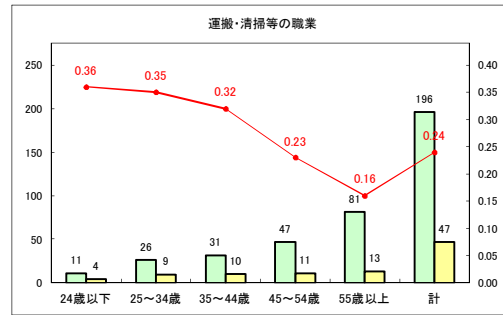

求人・求職バランスシート（常用+常用パート） 【ハローワークむつ】

令和2年7月

求人・求職バランスシート（常用+常用パート） 【ハローワーク野辺地】

令和2年7月

求人・求職バランスシート（常用+常用パート）〔ハローワーク五所川原〕

令和2年7月

求人・求職バランスシート（常用+常用パート）〔ハローワーク三沢〕

令和2年7月

求人・求職バランスシート（常用+常用パート）〔ハローワーク+和田〕

令和2年7月

求人・求職バランスシート（常用+常用パート）〔ハローワーク黒石〕

令和2年7月

求人・求職バランスシート（常用+常用パート） 津軽地域〔ハローワーク弘前+ハローワーク黒石〕

令和2年7月