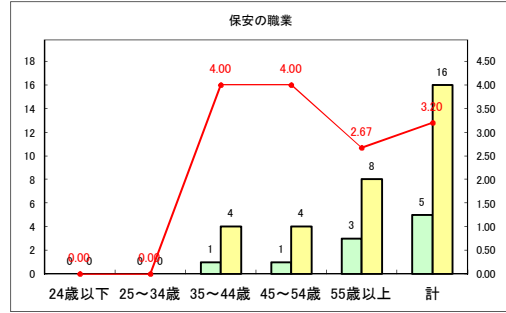

求人・求職バランスシート（常用+常用パート） 【ハローワークむつ】

令和2年7月

求人・求職バランスシート（常用+常用パート） 【ハローワーク野辺地】

令和2年7月

求人・求職バランスシート（常用+常用パート）〔ハローワーク五所川原〕

令和2年7月

求人・求職バランスシート（常用+常用パート）〔ハローワーク三沢〕

令和2年7月

求人・求職バランスシート（常用+常用パート）〔ハローワーク+和田〕

令和2年7月

求人・求職バランスシート（常用+常用パート）〔ハローワーク黒石〕

令和2年7月

求人・求職バランスシート（常用+常用パート） 津軽地域〔ハローワーク弘前+ハローワーク黒石〕

令和2年7月