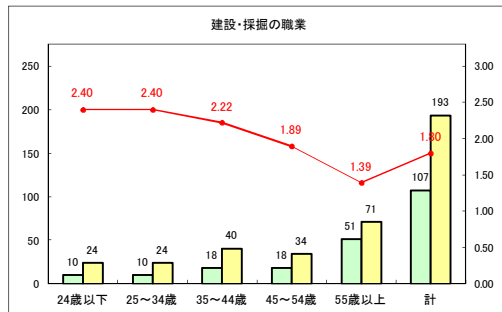

求人・求職バランスシート（常用+常用パート）〔青森労働局〕

令和2年7月

求人・求職バランスシート（常用+常用パート）〔ハローワーク青森〕

令和2年7月

求人・求職バランスシート（常用+常用パート）〔ハローワーク八戸〕

令和2年7月

求人・求職バランスシート（常用+常用パート）〔ハローワーク弘前〕

令和2年7月