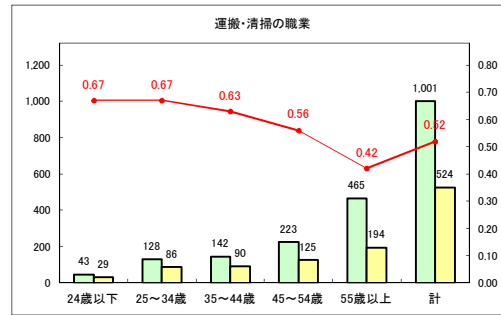

求人・求職バランスシート（常用+常用パート）〔青森労働局〕

令和2年7月

求人・求職バランスシート（常用+常用パート）〔ハローワーク青森〕

令和2年7月

求人・求職バランスシート（常用+常用パート）〔ハローワーク八戸〕

令和2年7月

求人・求職バランスシート（常用+常用パート）〔ハローワーク弘前〕

令和2年7月