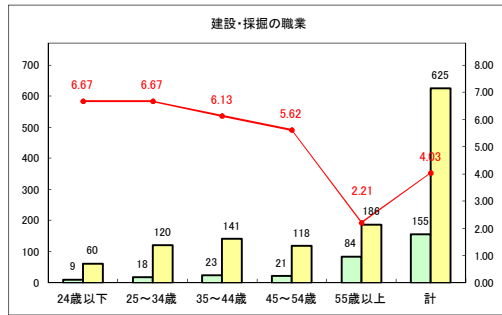

求人・求職バランスシート（常用+常用パート）〔青森労働局〕

令和2年7月

求人・求職バランスシート（常用+常用パート）〔ハローワーク青森〕

令和2年7月

求人・求職バランスシート（常用+常用パート）〔ハローワーク八戸〕

令和2年7月

求人・求職バランスシート（常用+常用パート）〔ハローワーク弘前〕

令和2年7月