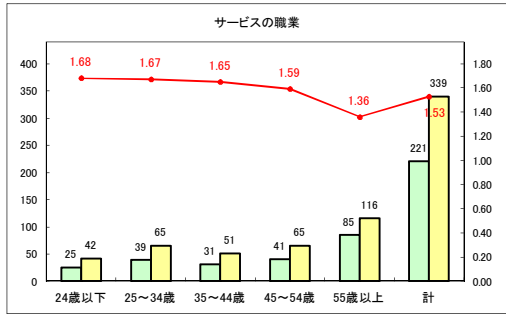

求人・求職バランスシート（常用+常用パート） 【ハローワークむつ】

令和2年7月

求人・求職バランスシート（常用+常用パート） 【ハローワーク野辺地】

令和2年7月

求人・求職バランスシート（常用+常用パート）〔ハローワーク五所川原〕

令和2年7月

求人・求職バランスシート（常用+常用パート）〔ハローワーク三沢〕

令和2年7月

求人・求職バランスシート（常用+常用パート）〔ハローワーク+和田〕

令和2年7月

求人・求職バランスシート（常用+常用パート）〔ハローワーク黒石〕

令和2年7月

求人・求職バランスシート（常用+常用パート） 津軽地域〔ハローワーク弘前+ハローワーク黒石〕

令和2年7月