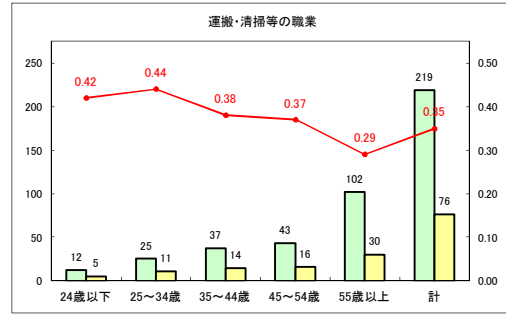

求人・求職バランスシート（常用+常用パート） 【ハローワークむつ】

令和2年7月