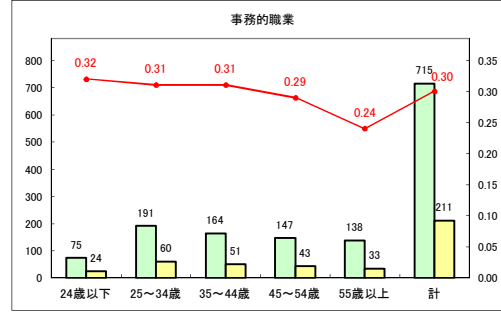

求人・求職バランスシート（常用+常用パート）〔青森労働局〕

令和2年7月

求人・求職バランスシート（常用+常用パート）〔ハローワーク青森〕

令和2年7月

求人・求職バランスシート（常用+常用パート）〔ハローワーク八戸〕

令和2年7月

求人・求職バランスシート（常用+常用パート）〔ハローワーク弘前〕

令和2年7月