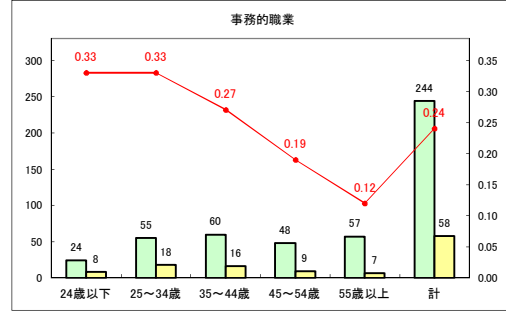

求人・求職バランスシート（常用+常用パート）〔ハローワーク+和田〕

令和2年7月