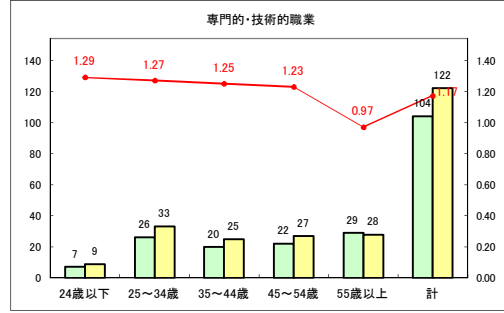

求人・求職バランスシート（常用+常用パート）〔ハローワーク黒石〕

令和2年7月