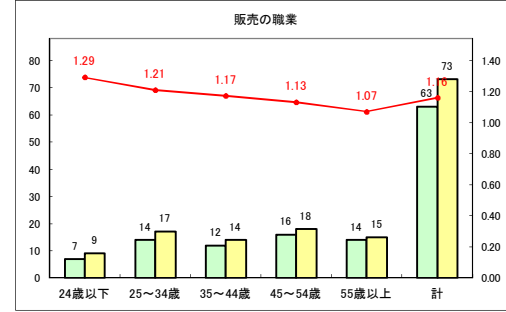

求人・求職バランスシート（常用+常用パート） 【ハローワーク野辺地】

令和2年7月