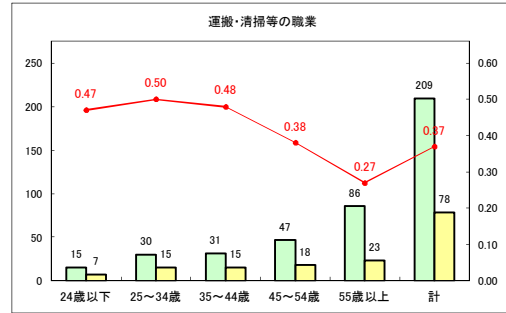

求人・求職バランスシート（常用+常用パート） 【ハローワークむつ】

令和2年7月

求人・求職バランスシート（常用+常用パート） 【ハローワーク野辺地】

令和2年7月

求人・求職バランスシート（常用+常用パート）〔ハローワーク五所川原〕

令和2年7月

求人・求職バランスシート（常用+常用パート）〔ハローワーク三沢〕

令和2年7月

求人・求職バランスシート（常用+常用パート）〔ハローワーク+和田〕

令和2年7月

求人・求職バランスシート（常用+常用パート）〔ハローワーク黒石〕

令和2年7月

求人・求職バランスシート（常用+常用パート） 津軽地域〔ハローワーク弘前+ハローワーク黒石〕

令和2年7月