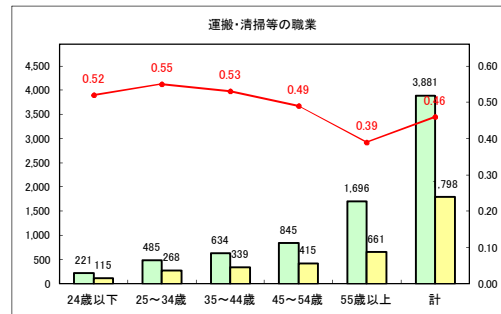

求人・求職バランスシート（常用+常用パート）〔青森労働局〕

令和2年7月

求人・求職バランスシート（常用+常用パート）〔ハローワーク青森〕

令和2年7月

求人・求職バランスシート（常用+常用パート）〔ハローワーク八戸〕

令和2年7月

求人・求職バランスシート（常用+常用パート）〔ハローワーク弘前〕

令和2年7月