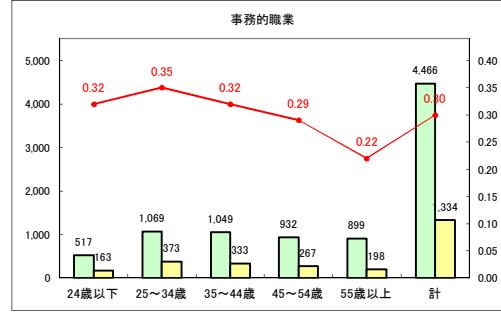

求人・求職バランスシート（常用+常用パート）〔青森労働局〕

令和2年7月

求人・求職バランスシート（常用+常用パート）〔ハローワーク青森〕

令和2年7月

求人・求職バランスシート（常用+常用パート）〔ハローワーク八戸〕

令和2年7月

求人・求職バランスシート（常用+常用パート）〔ハローワーク弘前〕

令和2年7月