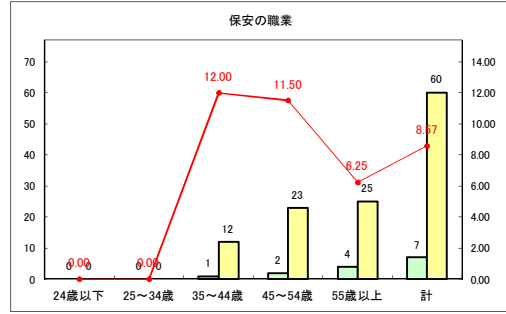

求人・求職バランスシート（常用+常用パート） 【ハローワークむつ】

令和2年7月