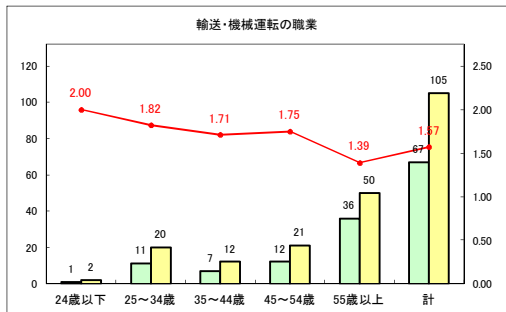

求人・求職バランスシート（常用+常用パート） 【ハローワークむつ】

令和2年7月

求人・求職バランスシート（常用+常用パート） 【ハローワーク野辺地】

令和2年7月

求人・求職バランスシート（常用+常用パート）〔ハローワーク五所川原〕

令和2年7月

求人・求職バランスシート（常用+常用パート）〔ハローワーク三沢〕

令和2年7月