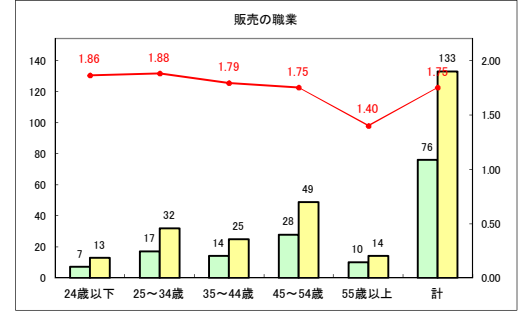

求人・求職バランスシート（常用+常用パート） 【ハローワークむつ】

令和2年7月