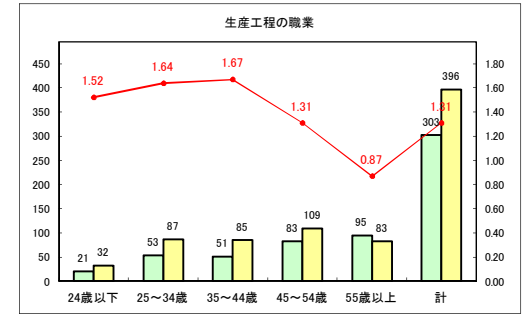

求人・求職バランスシート（常用+常用パート）〔青森労働局〕

令和2年7月

求人・求職バランスシート（常用+常用パート）〔ハローワーク青森〕

令和2年7月

求人・求職バランスシート（常用+常用パート）〔ハローワーク八戸〕

令和2年7月

求人・求職バランスシート（常用+常用パート）〔ハローワーク弘前〕

令和2年7月