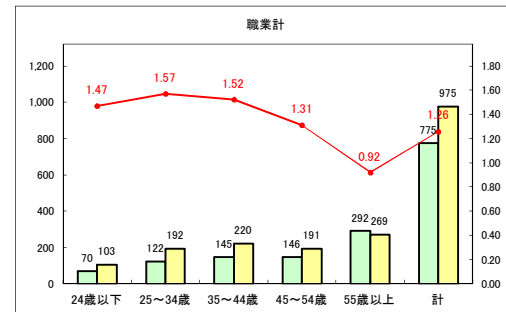

求人・求職バランスシート（常用+常用パート） 【ハローワーク野辺地】

令和2年7月