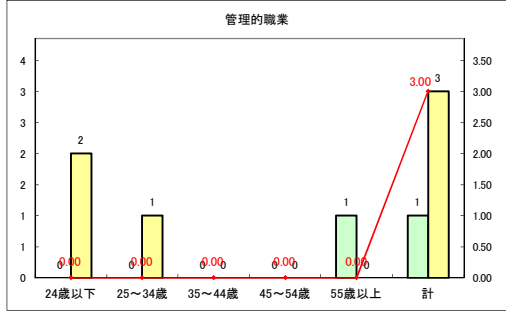

求人・求職バランスシート（常用+常用パート）〔ハローワーク黒石〕

令和2年7月