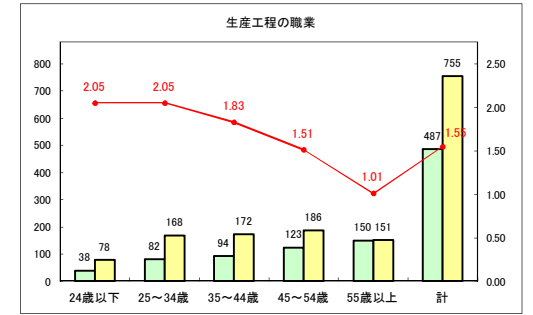

求人・求職バランスシート（常用+常用パート）〔青森労働局〕

令和2年7月

求人・求職バランスシート（常用+常用パート）〔ハローワーク青森〕

令和2年7月

求人・求職バランスシート（常用+常用パート）〔ハローワーク八戸〕

令和2年7月

求人・求職バランスシート（常用+常用パート）〔ハローワーク弘前〕

令和2年7月