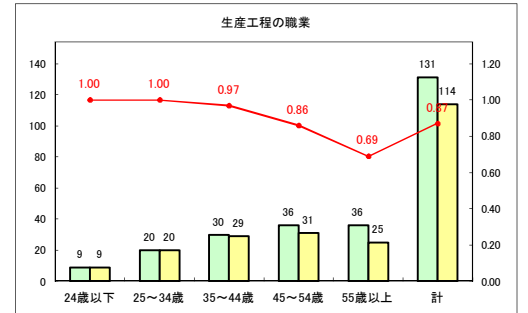

求人・求職バランスシート（常用+常用パート） 【ハローワークむつ】

令和2年7月

求人・求職バランスシート（常用+常用パート） 【ハローワーク野辺地】

令和2年7月

求人・求職バランスシート（常用+常用パート）〔ハローワーク五所川原〕

令和2年7月

求人・求職バランスシート（常用+常用パート）〔ハローワーク三沢〕

令和2年7月