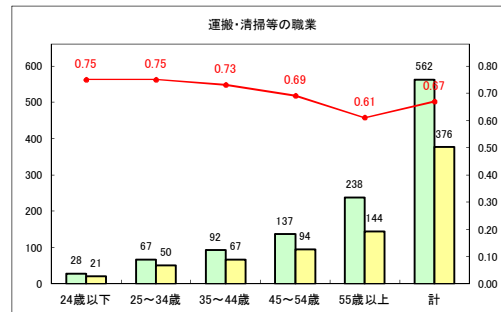

求人・求職バランスシート（常用+常用パート）〔青森労働局〕

令和2年7月

求人・求職バランスシート（常用+常用パート）〔ハローワーク青森〕

令和2年7月

求人・求職バランスシート（常用+常用パート）〔ハローワーク八戸〕

令和2年7月

求人・求職バランスシート（常用+常用パート）〔ハローワーク弘前〕

令和2年7月