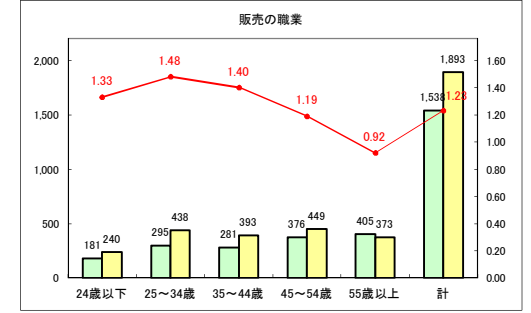

求人・求職バランスシート（常用+常用パート）〔青森労働局〕

令和2年7月

求人・求職バランスシート（常用+常用パート）〔ハローワーク青森〕

令和2年7月

求人・求職バランスシート（常用+常用パート）〔ハローワーク八戸〕

令和2年7月

求人・求職バランスシート（常用+常用パート）〔ハローワーク弘前〕

令和2年7月