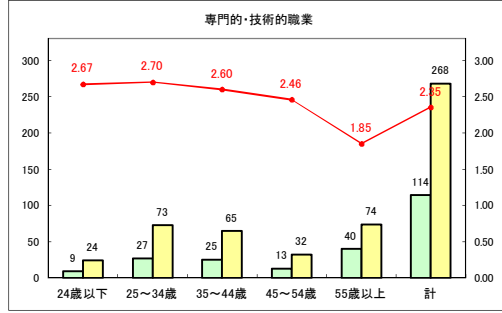

求人・求職バランスシート（常用+常用パート） 【ハローワークむつ】

令和2年7月

求人・求職バランスシート（常用+常用パート） 【ハローワーク野辺地】

令和2年7月

求人・求職バランスシート（常用+常用パート）〔ハローワーク五所川原〕

令和2年7月

求人・求職バランスシート（常用+常用パート）〔ハローワーク三沢〕

令和2年7月