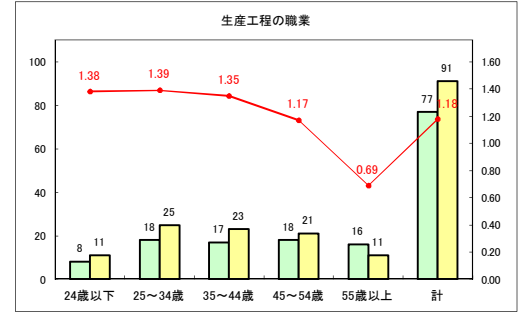

求人・求職バランスシート（常用+常用パート） 【ハローワークむつ】

令和2年7月