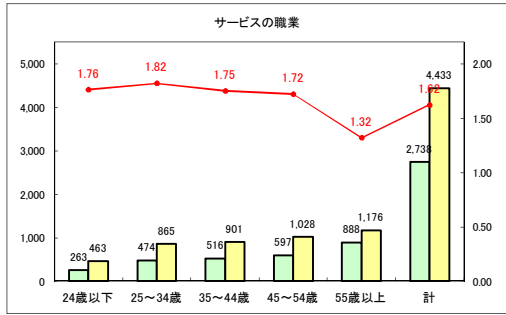

求人・求職バランスシート（常用+常用パート）〔青森労働局〕

令和2年7月

求人・求職バランスシート（常用+常用パート）〔ハローワーク青森〕

令和2年7月

求人・求職バランスシート（常用+常用パート）〔ハローワーク八戸〕

令和2年7月

求人・求職バランスシート（常用+常用パート）〔ハローワーク弘前〕

令和2年7月