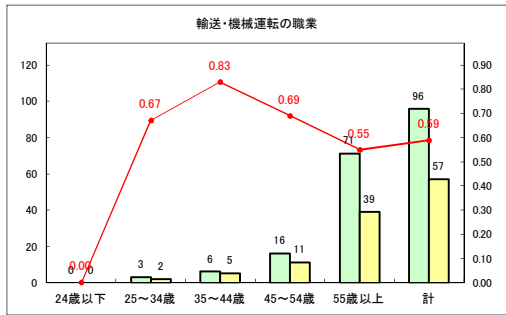

求人・求職バランスシート（常用+常用パート） 【ハローワークむつ】

令和2年7月

求人・求職バランスシート（常用+常用パート） 【ハローワーク野辺地】

令和2年7月

求人・求職バランスシート（常用+常用パート）〔ハローワーク五所川原〕

令和2年7月

求人・求職バランスシート（常用+常用パート）〔ハローワーク三沢〕

令和2年7月

求人・求職バランスシート（常用+常用パート）〔ハローワーク+和田〕

令和2年7月

求人・求職バランスシート（常用+常用パート）〔ハローワーク黒石〕

令和2年7月

求人・求職バランスシート（常用+常用パート） 津軽地域〔ハローワーク弘前+ハローワーク黒石〕

令和2年7月