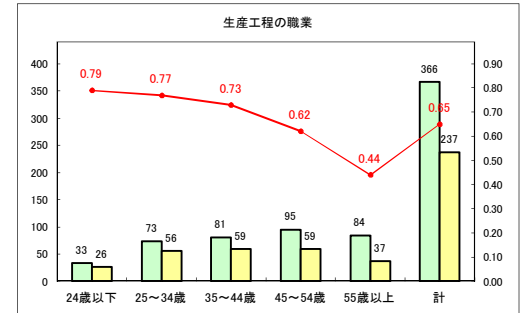

求人・求職バランスシート（常用+常用パート）〔青森労働局〕

令和2年7月

求人・求職バランスシート（常用+常用パート）〔ハローワーク青森〕

令和2年7月

求人・求職バランスシート（常用+常用パート）〔ハローワーク八戸〕

令和2年7月

求人・求職バランスシート（常用+常用パート）〔ハローワーク弘前〕

令和2年7月