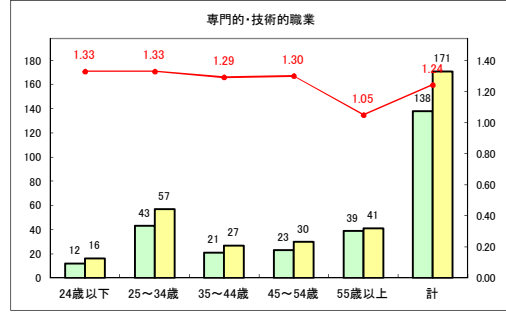

求人・求職バランスシート（常用+常用パート） 【ハローワークむつ】

令和2年7月

求人・求職バランスシート（常用+常用パート） 【ハローワーク野辺地】

令和2年7月

求人・求職バランスシート（常用+常用パート）〔ハローワーク五所川原〕

令和2年7月

求人・求職バランスシート（常用+常用パート）〔ハローワーク三沢〕

令和2年7月