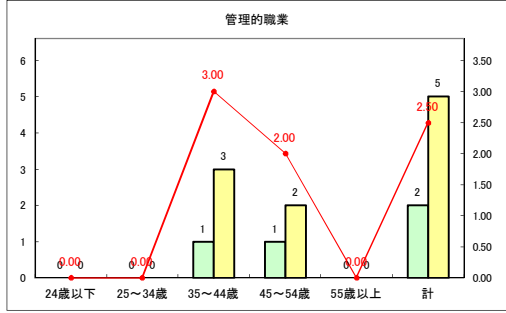

求人・求職バランスシート（常用+常用パート） 【ハローワークむつ】

令和2年7月

求人・求職バランスシート（常用+常用パート） 【ハローワーク野辺地】

令和2年7月

求人・求職バランスシート（常用+常用パート）〔ハローワーク五所川原〕

令和2年7月

求人・求職バランスシート（常用+常用パート）〔ハローワーク三沢〕

令和2年7月