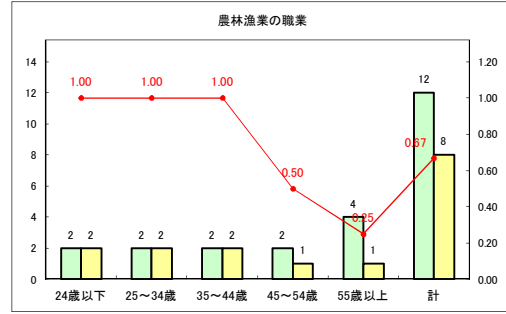

求人・求職バランスシート（常用+常用パート） 【ハローワークむつ】

令和2年7月