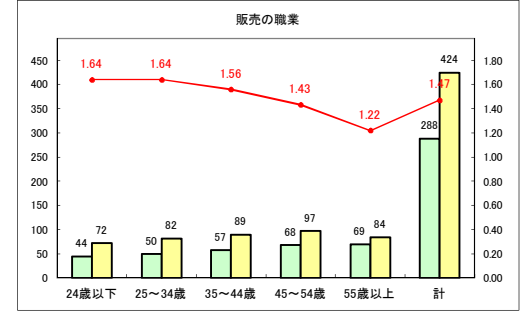

求人・求職バランスシート（常用+常用パート）〔青森労働局〕

令和2年7月

求人・求職バランスシート（常用+常用パート）〔ハローワーク青森〕

令和2年7月

求人・求職バランスシート（常用+常用パート）〔ハローワーク八戸〕

令和2年7月

求人・求職バランスシート（常用+常用パート）〔ハローワーク弘前〕

令和2年7月