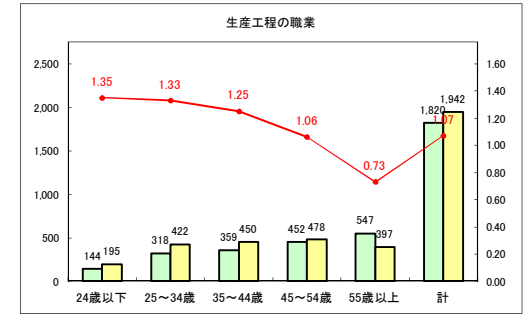

求人・求職バランスシート（常用+常用パート）〔青森労働局〕

令和2年7月

求人・求職バランスシート（常用+常用パート）〔ハローワーク青森〕

令和2年7月

求人・求職バランスシート（常用+常用パート）〔ハローワーク八戸〕

令和2年7月

求人・求職バランスシート（常用+常用パート）〔ハローワーク弘前〕

令和2年7月