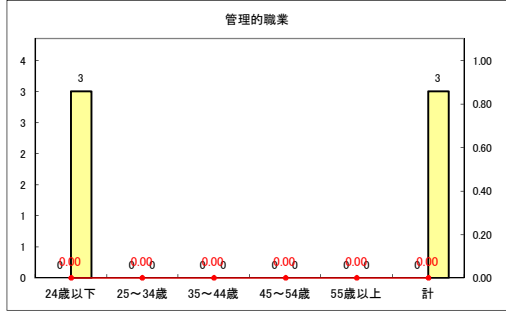

求人・求職バランスシート（常用+常用パート） 【ハローワーク野辺地】

令和2年7月