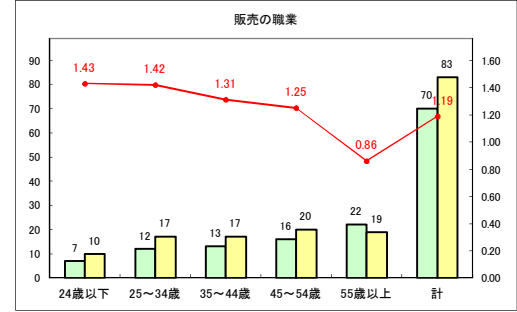

求人・求職バランスシート（常用+常用パート）〔ハローワーク+和田〕

令和2年7月