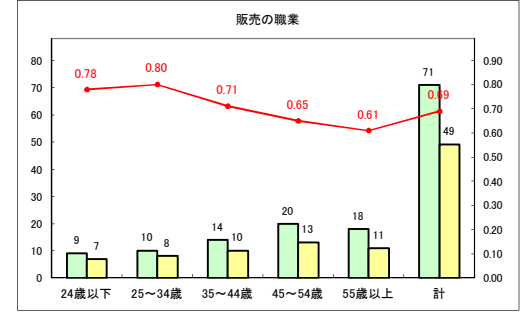

求人・求職バランスシート（常用+常用パート）〔ハローワーク黒石〕

令和2年7月