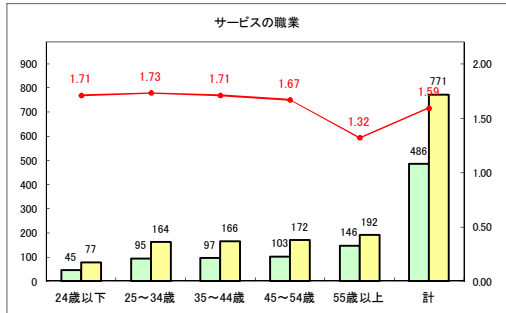

求人・求職バランスシート（常用+常用パート）〔青森労働局〕

令和2年7月

求人・求職バランスシート（常用+常用パート）〔ハローワーク青森〕

令和2年7月

求人・求職バランスシート（常用+常用パート）〔ハローワーク八戸〕

令和2年7月

求人・求職バランスシート（常用+常用パート）〔ハローワーク弘前〕

令和2年7月