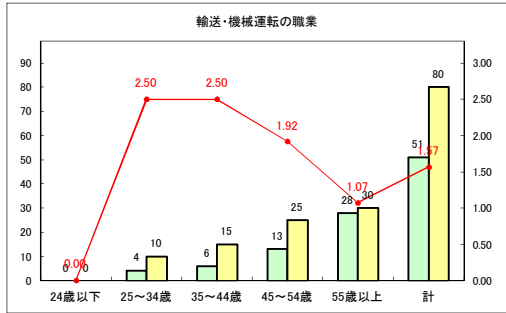

求人・求職バランスシート（常用+常用パート）〔ハローワーク+和田〕

令和2年7月