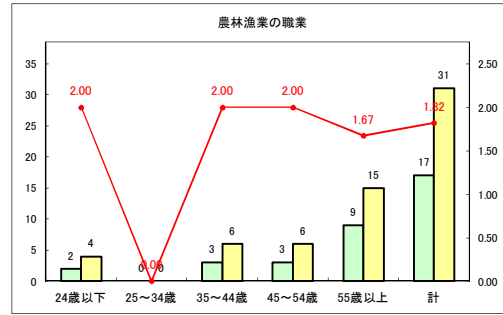

求人・求職バランスシート（常用+常用パート）〔ハローワーク黒石〕

令和2年7月