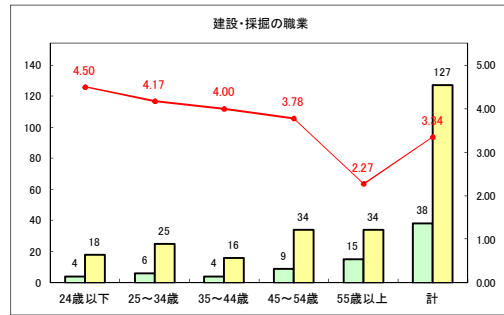

求人・求職バランスシート（常用+常用パート） 【ハローワークむつ】

令和2年7月

求人・求職バランスシート（常用+常用パート） 【ハローワーク野辺地】

令和2年7月

求人・求職バランスシート（常用+常用パート）〔ハローワーク五所川原〕

令和2年7月

求人・求職バランスシート（常用+常用パート）〔ハローワーク三沢〕

令和2年7月

求人・求職バランスシート（常用+常用パート）〔ハローワーク+和田〕

令和2年7月

求人・求職バランスシート（常用+常用パート）〔ハローワーク黒石〕

令和2年7月

求人・求職バランスシート（常用+常用パート） 津軽地域〔ハローワーク弘前+ハローワーク黒石〕

令和2年7月