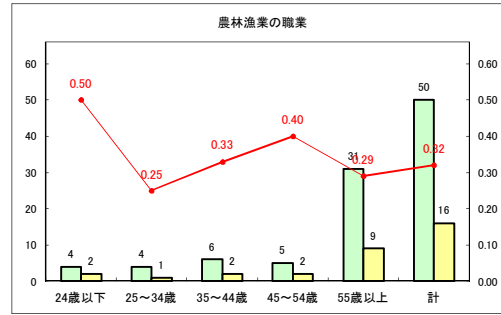

求人・求職バランスシート（常用+常用パート） 【ハローワークむつ】

令和2年7月

求人・求職バランスシート（常用+常用パート） 【ハローワーク野辺地】

令和2年7月

求人・求職バランスシート（常用+常用パート）〔ハローワーク五所川原〕

令和2年7月

求人・求職バランスシート（常用+常用パート）〔ハローワーク三沢〕

令和2年7月

求人・求職バランスシート（常用+常用パート）〔ハローワーク+和田〕

令和2年7月

求人・求職バランスシート（常用+常用パート）〔ハローワーク黒石〕

令和2年7月

求人・求職バランスシート（常用+常用パート） 津軽地域〔ハローワーク弘前+ハローワーク黒石〕

令和2年7月