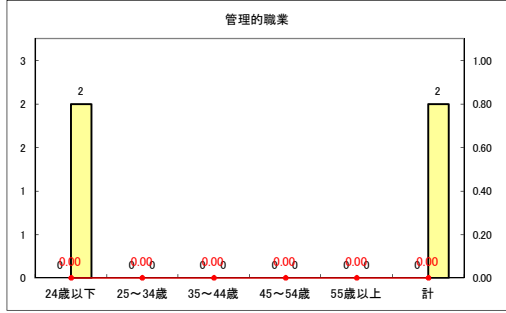

求人・求職バランスシート（常用+常用パート） 【ハローワークむつ】

令和2年7月