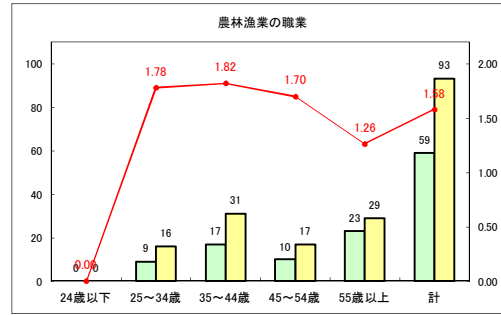

求人・求職バランスシート（常用+常用パート）〔青森労働局〕

令和2年7月

求人・求職バランスシート（常用+常用パート）〔ハローワーク青森〕

令和2年7月

求人・求職バランスシート（常用+常用パート）〔ハローワーク八戸〕

令和2年7月

求人・求職バランスシート（常用+常用パート）〔ハローワーク弘前〕

令和2年7月