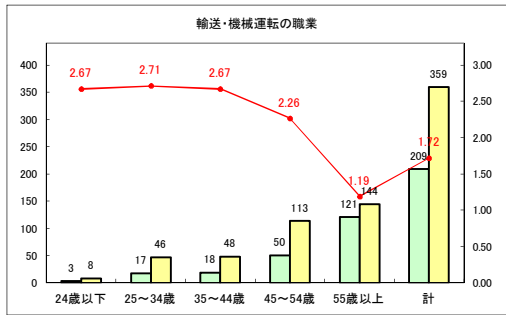

求人・求職バランスシート（常用+常用パート）〔青森労働局〕

令和2年7月

求人・求職バランスシート（常用+常用パート）〔ハローワーク青森〕

令和2年7月

求人・求職バランスシート（常用+常用パート）〔ハローワーク八戸〕

令和2年7月

求人・求職バランスシート（常用+常用パート）〔ハローワーク弘前〕

令和2年7月