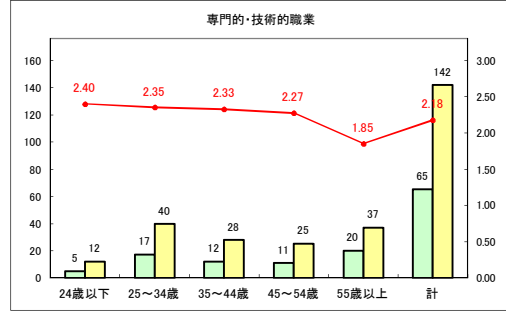

求人・求職バランスシート（常用+常用パート） 【ハローワークむつ】

令和2年7月