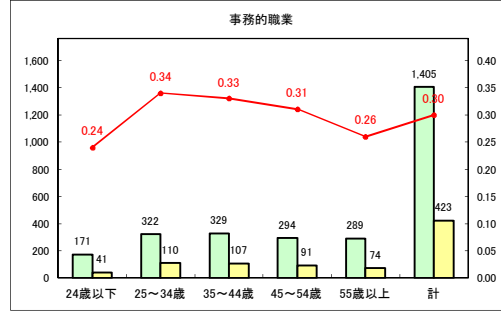

求人・求職バランスシート（常用+常用パート）〔青森労働局〕

令和2年7月

求人・求職バランスシート（常用+常用パート）〔ハローワーク青森〕

令和2年7月

求人・求職バランスシート（常用+常用パート）〔ハローワーク八戸〕

令和2年7月

求人・求職バランスシート（常用+常用パート）〔ハローワーク弘前〕

令和2年7月