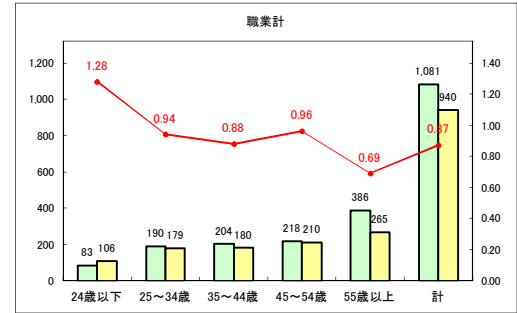

求人・求職バランスシート（常用+常用パート）〔ハローワーク+和田〕

令和2年7月