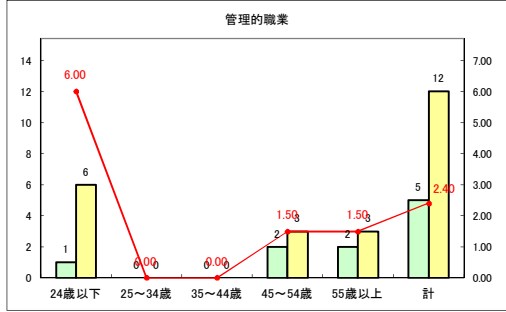

求人・求職バランスシート（常用+常用パート）〔青森労働局〕

令和2年7月

求人・求職バランスシート（常用+常用パート）〔ハローワーク青森〕

令和2年7月

求人・求職バランスシート（常用+常用パート）〔ハローワーク八戸〕

令和2年7月

求人・求職バランスシート（常用+常用パート）〔ハローワーク弘前〕

令和2年7月