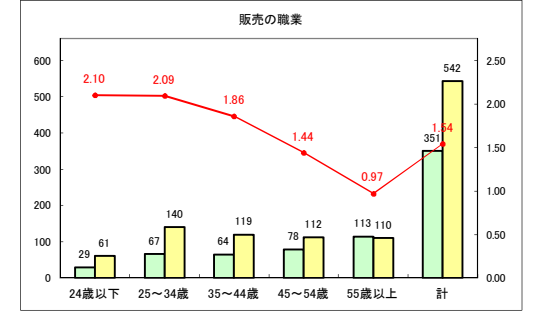

求人・求職バランスシート（常用+常用パート）〔青森労働局〕

令和2年7月

求人・求職バランスシート（常用+常用パート）〔ハローワーク青森〕

令和2年7月

求人・求職バランスシート（常用+常用パート）〔ハローワーク八戸〕

令和2年7月

求人・求職バランスシート（常用+常用パート）〔ハローワーク弘前〕

令和2年7月