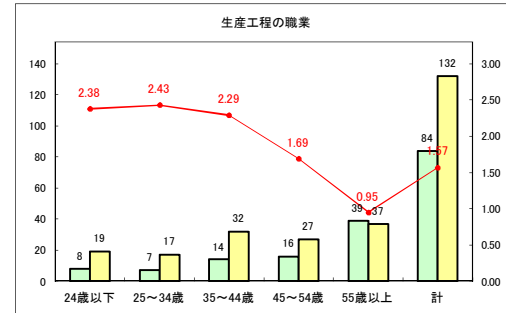

求人・求職バランスシート（常用+常用パート） 【ハローワーク野辺地】

令和2年7月