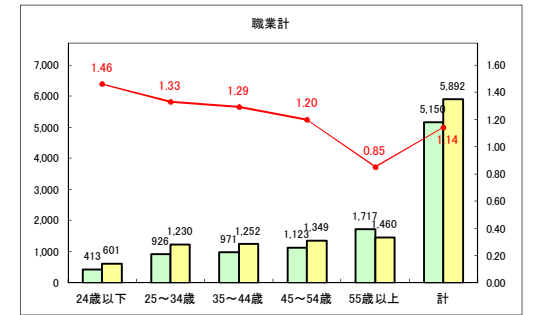

求人・求職バランスシート（常用+常用パート）〔青森労働局〕

令和2年7月

求人・求職バランスシート（常用+常用パート）〔ハローワーク青森〕

令和2年7月

求人・求職バランスシート（常用+常用パート）〔ハローワーク八戸〕

令和2年7月

求人・求職バランスシート（常用+常用パート）〔ハローワーク弘前〕

令和2年7月