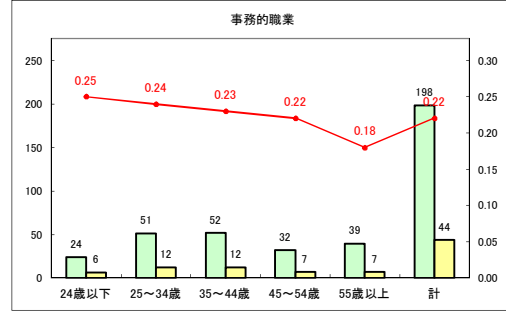

求人・求職バランスシート（常用+常用パート） 【ハローワークむつ】

令和2年7月