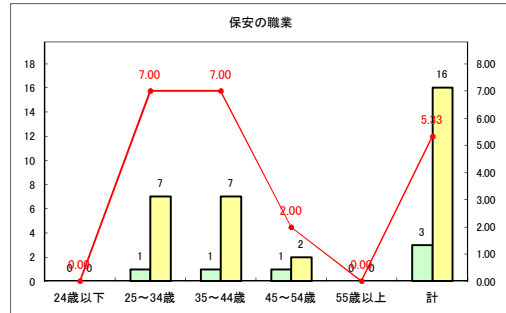

求人・求職バランスシート（常用+常用パート） 【ハローワーク野辺地】

令和2年7月