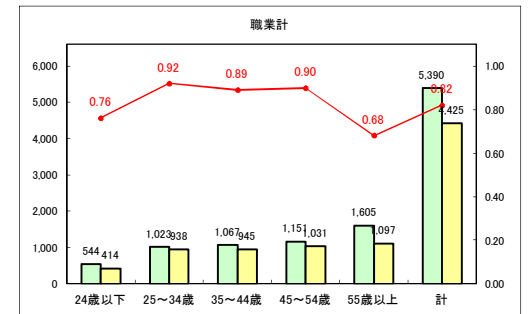

求人・求職バランスシート（常用+常用パート）〔青森労働局〕

令和2年7月

求人・求職バランスシート（常用+常用パート）〔ハローワーク青森〕

令和2年7月

求人・求職バランスシート（常用+常用パート）〔ハローワーク八戸〕

令和2年7月

求人・求職バランスシート（常用+常用パート）〔ハローワーク弘前〕

令和2年7月