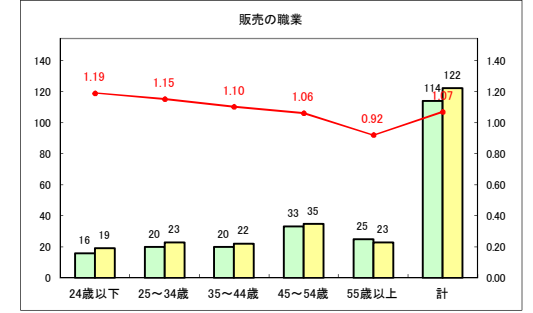

求人・求職バランスシート（常用+常用パート） 【ハローワークむつ】

令和2年7月

求人・求職バランスシート（常用+常用パート） 【ハローワーク野辺地】

令和2年7月

求人・求職バランスシート（常用+常用パート）〔ハローワーク五所川原〕

令和2年7月

求人・求職バランスシート（常用+常用パート）〔ハローワーク三沢〕

令和2年7月