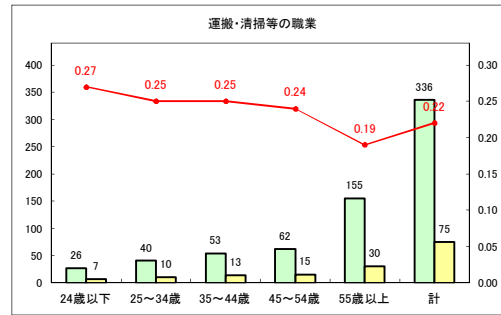

求人・求職バランスシート（常用+常用パート） 【ハローワークむつ】

令和2年7月

求人・求職バランスシート（常用+常用パート） 【ハローワーク野辺地】

令和2年7月

求人・求職バランスシート（常用+常用パート）〔ハローワーク五所川原〕

令和2年7月

求人・求職バランスシート（常用+常用パート）〔ハローワーク三沢〕

令和2年7月