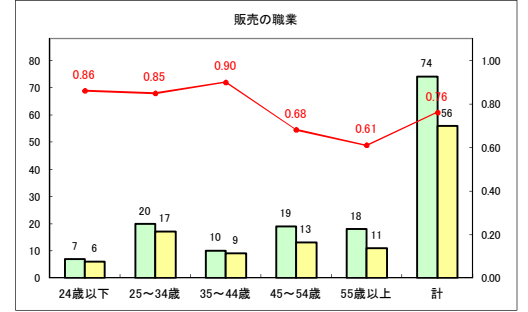

求人・求職バランスシート（常用+常用パート） 【ハローワークむつ】

令和2年7月

求人・求職バランスシート（常用+常用パート） 【ハローワーク野辺地】

令和2年7月

求人・求職バランスシート（常用+常用パート）〔ハローワーク五所川原〕

令和2年7月

求人・求職バランスシート（常用+常用パート）〔ハローワーク三沢〕

令和2年7月

求人・求職バランスシート（常用+常用パート）〔ハローワーク+和田〕

令和2年7月

求人・求職バランスシート（常用+常用パート）〔ハローワーク黒石〕

令和2年7月

求人・求職バランスシート（常用+常用パート） 津軽地域〔ハローワーク弘前+ハローワーク黒石〕

令和2年7月