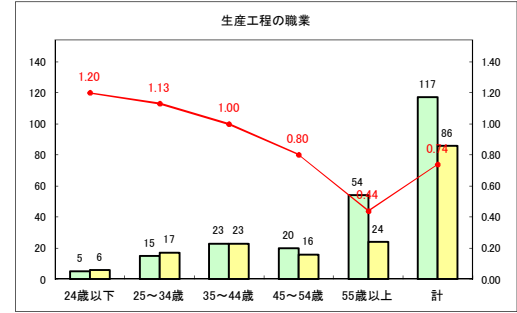

求人・求職バランスシート（常用+常用パート）〔ハローワーク+和田〕

令和2年7月