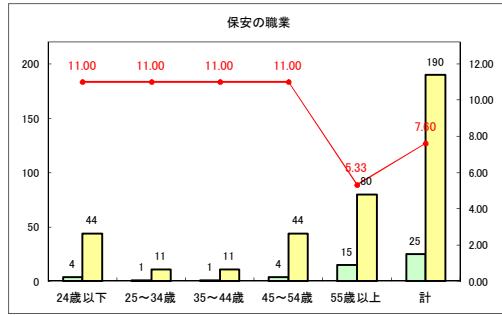

求人・求職バランスシート（常用+常用パート）〔青森労働局〕

令和2年7月

求人・求職バランスシート（常用+常用パート）〔ハローワーク青森〕

令和2年7月

求人・求職バランスシート（常用+常用パート）〔ハローワーク八戸〕

令和2年7月

求人・求職バランスシート（常用+常用パート）〔ハローワーク弘前〕

令和2年7月