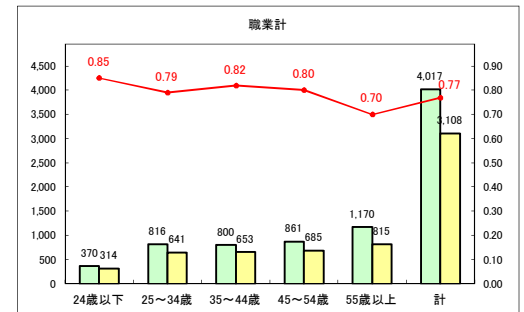

求人・求職バランスシート（常用+常用パート）〔青森労働局〕

令和2年7月

求人・求職バランスシート（常用+常用パート）〔ハローワーク青森〕

令和2年7月

求人・求職バランスシート（常用+常用パート）〔ハローワーク八戸〕

令和2年7月

求人・求職バランスシート（常用+常用パート）〔ハローワーク弘前〕

令和2年7月