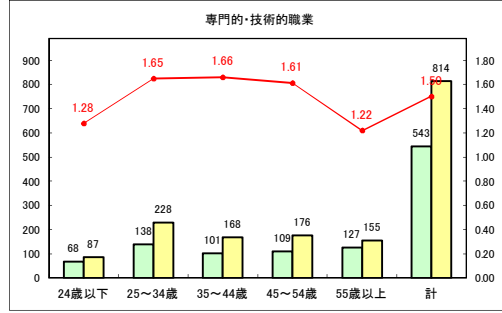

求人・求職バランスシート（常用+常用パート）〔青森労働局〕

令和2年7月

求人・求職バランスシート（常用+常用パート）〔ハローワーク青森〕

令和2年7月

求人・求職バランスシート（常用+常用パート）〔ハローワーク八戸〕

令和2年7月

求人・求職バランスシート（常用+常用パート）〔ハローワーク弘前〕

令和2年7月