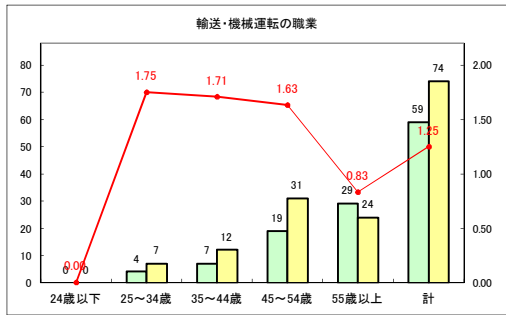

求人・求職バランスシート（常用+常用パート） 【ハローワークむつ】

令和2年7月

求人・求職バランスシート（常用+常用パート） 【ハローワーク野辺地】

令和2年7月

求人・求職バランスシート（常用+常用パート）〔ハローワーク五所川原〕

令和2年7月

求人・求職バランスシート（常用+常用パート）〔ハローワーク三沢〕

令和2年7月

求人・求職バランスシート（常用+常用パート）〔ハローワーク+和田〕

令和2年7月

求人・求職バランスシート（常用+常用パート）〔ハローワーク黒石〕

令和2年7月

求人・求職バランスシート（常用+常用パート） 津軽地域〔ハローワーク弘前+ハローワーク黒石〕

令和2年7月