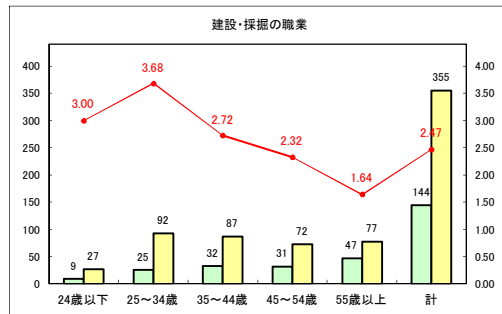

求人・求職バランスシート（常用+常用パート）〔青森労働局〕

令和2年7月

求人・求職バランスシート（常用+常用パート）〔ハローワーク青森〕

令和2年7月

求人・求職バランスシート（常用+常用パート）〔ハローワーク八戸〕

令和2年7月

求人・求職バランスシート（常用+常用パート）〔ハローワーク弘前〕

令和2年7月