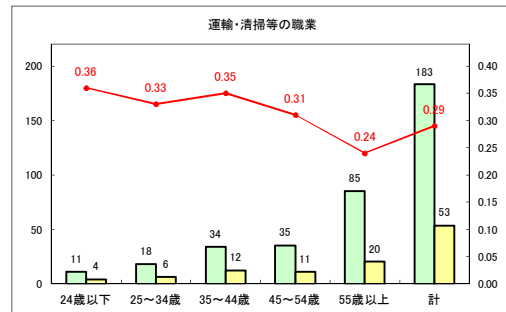

求人・求職バランスシート（常用+常用パート） 【ハローワーク野辺地】

令和2年7月