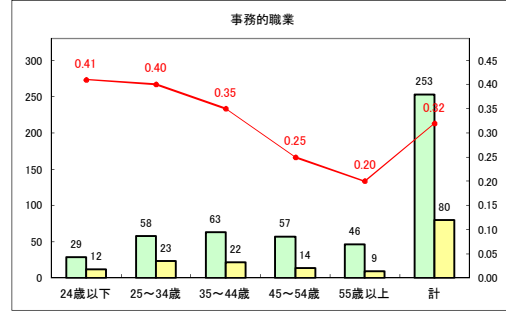

求人・求職バランスシート（常用+常用パート） 【ハローワークむつ】

令和2年7月

求人・求職バランスシート（常用+常用パート） 【ハローワーク野辺地】

令和2年7月

求人・求職バランスシート（常用+常用パート）〔ハローワーク五所川原〕

令和2年7月

求人・求職バランスシート（常用+常用パート）〔ハローワーク三沢〕

令和2年7月