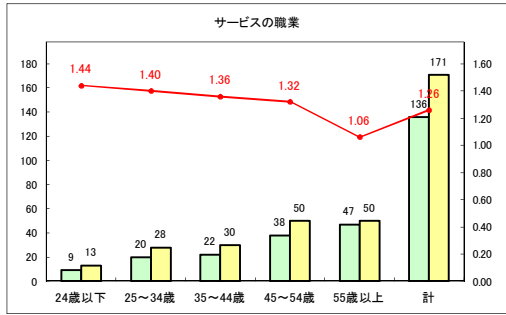

求人・求職バランスシート（常用+常用パート） 【ハローワークむつ】

令和2年7月

求人・求職バランスシート（常用+常用パート） 【ハローワーク野辺地】

令和2年7月

求人・求職バランスシート（常用+常用パート）〔ハローワーク五所川原〕

令和2年7月

求人・求職バランスシート（常用+常用パート）〔ハローワーク三沢〕

令和2年7月

求人・求職バランスシート（常用+常用パート）〔ハローワーク+和田〕

令和2年7月

求人・求職バランスシート（常用+常用パート）〔ハローワーク黒石〕

令和2年7月

求人・求職バランスシート（常用+常用パート） 津軽地域〔ハローワーク弘前+ハローワーク黒石〕

令和2年7月