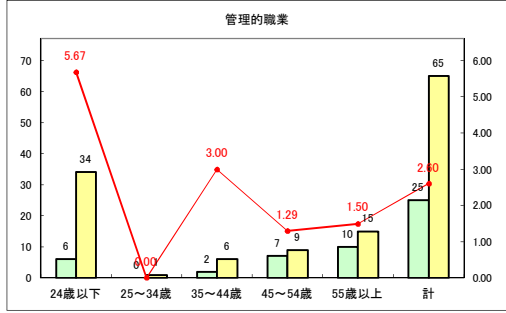

求人・求職バランスシート（常用+常用パート）〔青森労働局〕

令和2年7月

求人・求職バランスシート（常用+常用パート）〔ハローワーク青森〕

令和2年7月

求人・求職バランスシート（常用+常用パート）〔ハローワーク八戸〕

令和2年7月

求人・求職バランスシート（常用+常用パート）〔ハローワーク弘前〕

令和2年7月