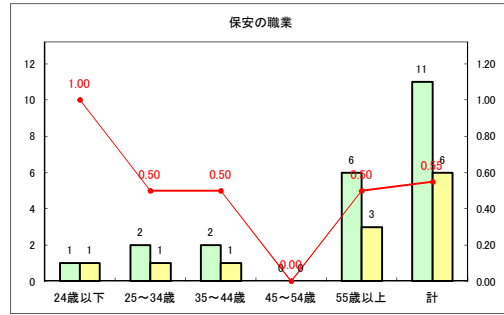

求人・求職バランスシート（常用+常用パート） 【ハローワークむつ】

令和2年7月

求人・求職バランスシート（常用+常用パート） 【ハローワーク野辺地】

令和2年7月

求人・求職バランスシート（常用+常用パート）〔ハローワーク五所川原〕

令和2年7月

求人・求職バランスシート（常用+常用パート）〔ハローワーク三沢〕

令和2年7月

求人・求職バランスシート（常用+常用パート）〔ハローワーク+和田〕

令和2年7月

求人・求職バランスシート（常用+常用パート）〔ハローワーク黒石〕

令和2年7月

求人・求職バランスシート（常用+常用パート） 津軽地域〔ハローワーク弘前+ハローワーク黒石〕

令和2年7月