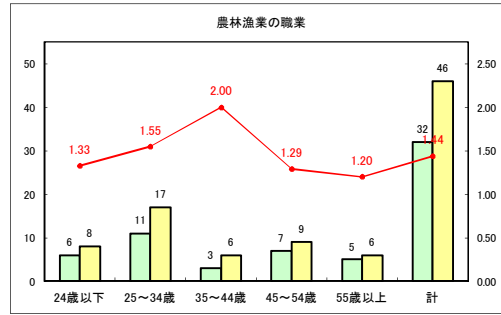

求人・求職バランスシート（常用+常用パート）〔青森労働局〕

令和2年7月

求人・求職バランスシート（常用+常用パート）〔ハローワーク青森〕

令和2年7月

求人・求職バランスシート（常用+常用パート）〔ハローワーク八戸〕

令和2年7月

求人・求職バランスシート（常用+常用パート）〔ハローワーク弘前〕

令和2年7月