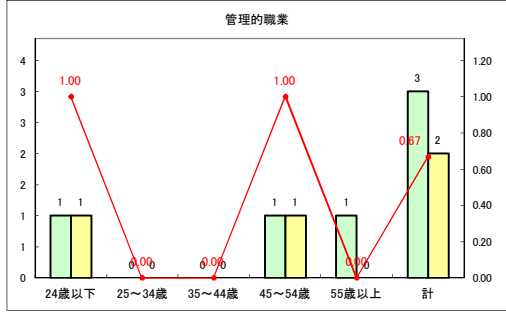

求人・求職バランスシート（常用+常用パート） 【ハローワークむつ】

令和2年7月

求人・求職バランスシート（常用+常用パート） 【ハローワーク野辺地】

令和2年7月

求人・求職バランスシート（常用+常用パート）〔ハローワーク五所川原〕

令和2年7月

求人・求職バランスシート（常用+常用パート）〔ハローワーク三沢〕

令和2年7月