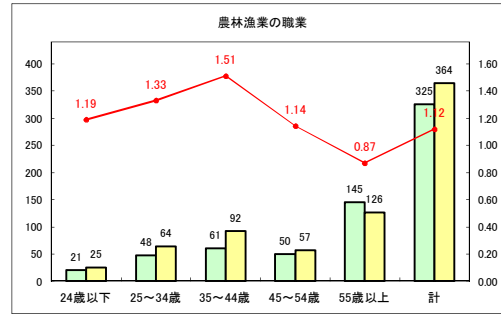

求人・求職バランスシート（常用+常用パート）〔青森労働局〕

令和2年7月

求人・求職バランスシート（常用+常用パート）〔ハローワーク青森〕

令和2年7月

求人・求職バランスシート（常用+常用パート）〔ハローワーク八戸〕

令和2年7月

求人・求職バランスシート（常用+常用パート）〔ハローワーク弘前〕

令和2年7月