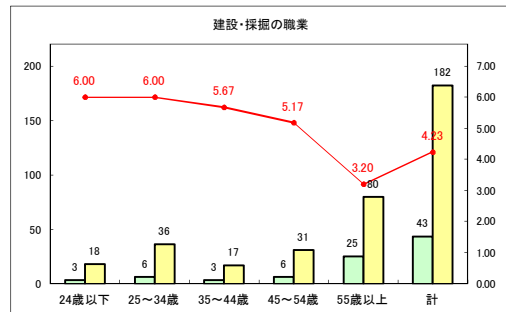

求人・求職バランスシート（常用+常用パート） 【ハローワークむつ】

令和2年7月

求人・求職バランスシート（常用+常用パート） 【ハローワーク野辺地】

令和2年7月

求人・求職バランスシート（常用+常用パート）〔ハローワーク五所川原〕

令和2年7月

求人・求職バランスシート（常用+常用パート）〔ハローワーク三沢〕

令和2年7月

求人・求職バランスシート（常用+常用パート）〔ハローワーク+和田〕

令和2年7月

求人・求職バランスシート（常用+常用パート）〔ハローワーク黒石〕

令和2年7月

求人・求職バランスシート（常用+常用パート） 津軽地域〔ハローワーク弘前+ハローワーク黒石〕

令和2年7月