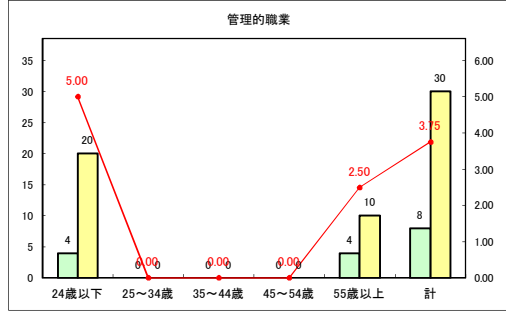

求人・求職バランスシート（常用+常用パート）〔青森労働局〕

令和2年7月

求人・求職バランスシート（常用+常用パート）〔ハローワーク青森〕

令和2年7月

求人・求職バランスシート（常用+常用パート）〔ハローワーク八戸〕

令和2年7月

求人・求職バランスシート（常用+常用パート）〔ハローワーク弘前〕

令和2年7月