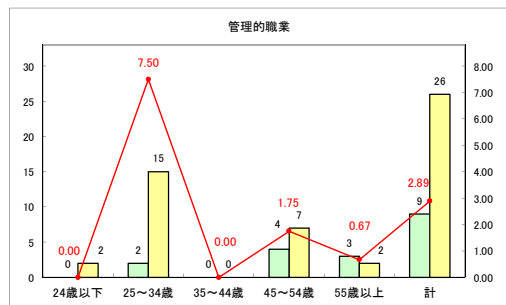

求人・求職バランスシート（常用+常用パート）〔ハローワーク青森〕

令和元年6月

求人・求職バランスシート（常用＋常用パート） 【ハローワーク八戸】

令和元年6月

求人・求職バランスシート（常用+常用パート）〔ハローワーク弘前〕

令和元年6月

求人・求職バランスシート（常用+常用パート）〔ハローワークむつ〕

令和元年6月

求人・求職バランスシート（常用+常用パート）〔ハローワーク野辺地〕

令和元年6月

求人・求職バランスシート（常用+常用パート）〔ハローワーク五所川原〕

令和元年6月

求人・求職バランスシート（常用+常用パート） 【ハローワーク三沢】

令和元年6月

求人・求職バランスシート（常用+常用パート）〔ハローワーク+和田〕

令和元年6月