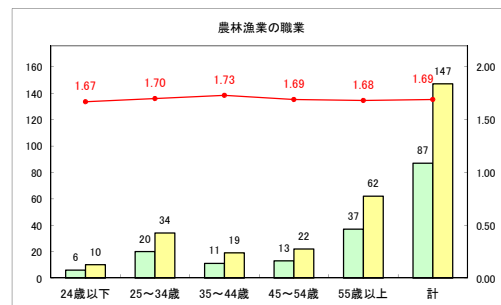

求人・求職バランスシート（常用+常用パート）〔ハローワーク青森〕

令和元年6月

求人・求職バランスシート（常用＋常用パート） 【ハローワーク八戸】

令和元年6月

求人・求職バランスシート（常用+常用パート）〔ハローワーク弘前〕

令和元年6月

求人・求職バランスシート（常用+常用パート）〔ハローワークむつ〕

令和元年6月