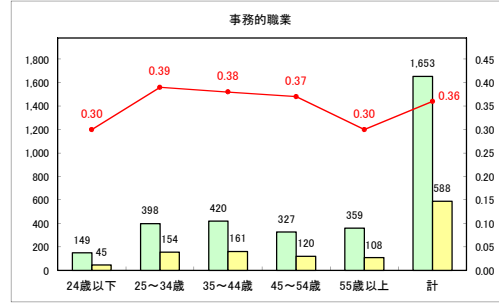

求人・求職バランスシート（常用+常用パート）〔ハローワーク青森〕

令和元年6月

求人・求職バランスシート（常用＋常用パート） 【ハローワーク八戸】

令和元年6月

求人・求職バランスシート（常用+常用パート）〔ハローワーク弘前〕

令和元年6月

求人・求職バランスシート（常用+常用パート）〔ハローワークむつ〕

令和元年6月