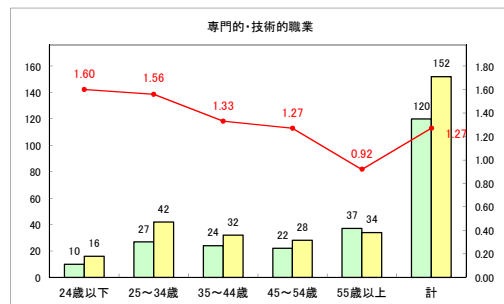

求人・求職バランスシート（常用+常用パート）〔ハローワーク野辺地〕

令和元年6月

求人・求職バランスシート（常用+常用パート）〔ハローワーク五所川原〕

令和元年6月

求人・求職バランスシート（常用+常用パート） 【ハローワーク三沢】

令和元年6月

求人・求職バランスシート（常用+常用パート）〔ハローワーク+和田〕

令和元年6月

求人・求職バランスシート（常用+常用パート）〔ハローワーク黒石〕

令和元年6月

求人・求職バランスシート（常用+常用パート）〔青森労働局〕

令和元年6月

求人・求職バランスシート（常用+常用パート） 津軽地域〔ハローワーク弘前+ハローワーク黒石〕

令和元年6月

凡例 ■ 有効求職者数 ■ 有効求人数 — 有効求人倍率