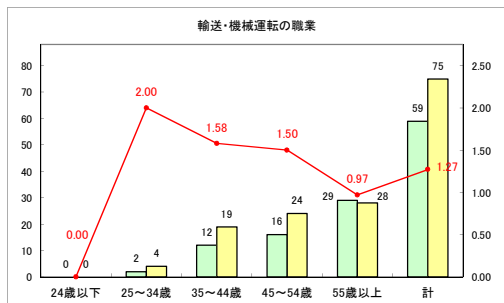

求人・求職バランスシート（常用+常用パート）〔ハローワーク青森〕

令和元年6月

求人・求職バランスシート（常用＋常用パート） 【ハローワーク八戸】

令和元年6月

求人・求職バランスシート（常用+常用パート）〔ハローワーク弘前〕

令和元年6月

求人・求職バランスシート（常用+常用パート）〔ハローワークむつ〕

令和元年6月

求人・求職バランスシート（常用+常用パート）〔ハローワーク野辺地〕

令和元年6月

求人・求職バランスシート（常用+常用パート）〔ハローワーク五所川原〕

令和元年6月

求人・求職バランスシート（常用+常用パート） 【ハローワーク三沢】

令和元年6月

求人・求職バランスシート（常用+常用パート）〔ハローワーク+和田〕

令和元年6月