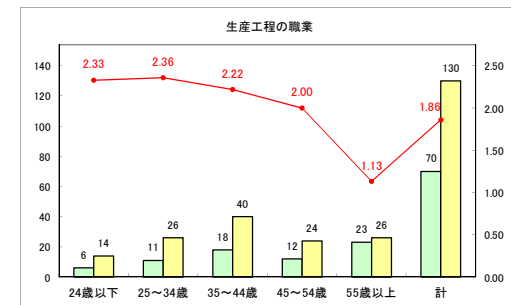

求人・求職バランスシート（常用+常用パート）〔ハローワーク青森〕

令和元年6月

求人・求職バランスシート（常用＋常用パート） 【ハローワーク八戸】

令和元年6月

求人・求職バランスシート（常用+常用パート）〔ハローワーク弘前〕

令和元年6月

求人・求職バランスシート（常用+常用パート）〔ハローワークむつ〕

令和元年6月

求人・求職バランスシート（常用+常用パート）〔ハローワーク野辺地〕

令和元年6月

求人・求職バランスシート（常用+常用パート）〔ハローワーク五所川原〕

令和元年6月

求人・求職バランスシート（常用+常用パート） 【ハローワーク三沢】

令和元年6月

求人・求職バランスシート（常用+常用パート）〔ハローワーク+和田〕

令和元年6月