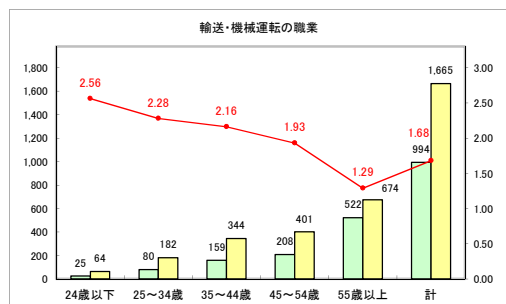

求人・求職バランスシート（常用+常用パート）〔ハローワーク野辺地〕

令和元年6月

求人・求職バランスシート（常用+常用パート）〔ハローワーク五所川原〕

令和元年6月

求人・求職バランスシート（常用+常用パート） 【ハローワーク三沢】

令和元年6月

求人・求職バランスシート（常用+常用パート）〔ハローワーク+和田〕

令和元年6月

求人・求職バランスシート（常用+常用パート）〔ハローワーク黒石〕

令和元年6月

求人・求職バランスシート（常用+常用パート）〔青森労働局〕

令和元年6月

求人・求職バランスシート（常用+常用パート） 津軽地域〔ハローワーク弘前+ハローワーク黒石〕

令和元年6月

凡例 ■ 有効求職者数 ■ 有効求人数 — 有効求人倍率