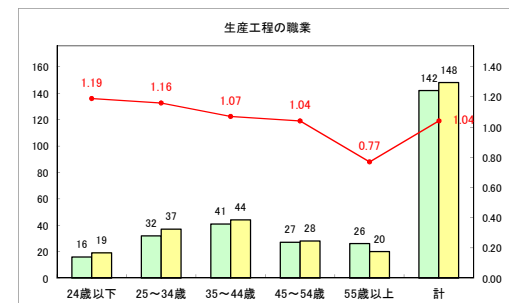

求人・求職バランスシート（常用+常用パート）〔ハローワーク野辺地〕

令和元年6月

求人・求職バランスシート（常用+常用パート）〔ハローワーク五所川原〕

令和元年6月

求人・求職バランスシート（常用+常用パート） 【ハローワーク三沢】

令和元年6月

求人・求職バランスシート（常用+常用パート）〔ハローワーク+和田〕

令和元年6月

求人・求職バランスシート（常用+常用パート）〔ハローワーク黒石〕

令和元年6月

求人・求職バランスシート（常用+常用パート）〔青森労働局〕

令和元年6月

求人・求職バランスシート（常用+常用パート） 津軽地域〔ハローワーク弘前+ハローワーク黒石〕

令和元年6月

凡例 ■ 有効求職者数 ■ 有効求人数 — 有効求人倍率