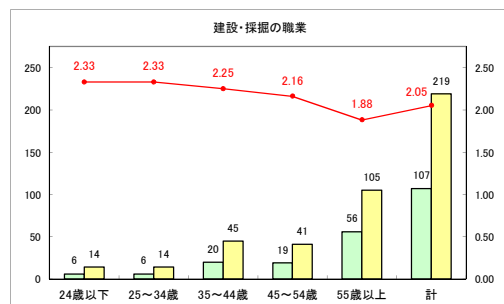

求人・求職バランスシート（常用+常用パート）〔ハローワーク五所川原〕

令和元年6月