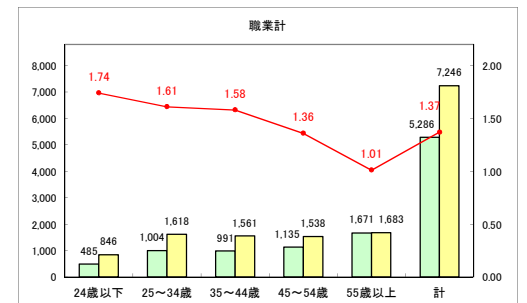

求人・求職バランスシート（常用+常用パート）〔ハローワーク青森〕

令和元年6月

求人・求職バランスシート（常用＋常用パート） 【ハローワーク八戸】

令和元年6月

求人・求職バランスシート（常用+常用パート）〔ハローワーク弘前〕

令和元年6月

求人・求職バランスシート（常用+常用パート）〔ハローワークむつ〕

令和元年6月

求人・求職バランスシート（常用+常用パート）〔ハローワーク野辺地〕

令和元年6月

求人・求職バランスシート（常用+常用パート）〔ハローワーク五所川原〕

令和元年6月

求人・求職バランスシート（常用+常用パート） 【ハローワーク三沢】

令和元年6月

求人・求職バランスシート（常用+常用パート）〔ハローワーク+和田〕

令和元年6月