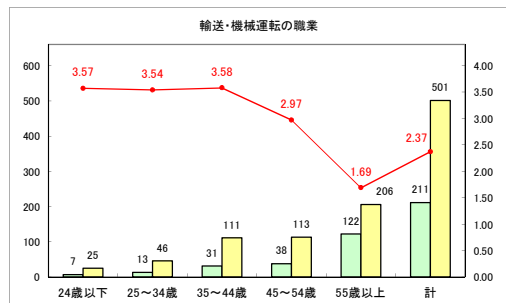

求人・求職バランスシート（常用+常用パート）〔ハローワーク青森〕

令和元年6月

求人・求職バランスシート（常用＋常用パート） 【ハローワーク八戸】

令和元年6月

求人・求職バランスシート（常用+常用パート）〔ハローワーク弘前〕

令和元年6月

求人・求職バランスシート（常用+常用パート）〔ハローワークむつ〕

令和元年6月

求人・求職バランスシート（常用+常用パート）〔ハローワーク野辺地〕

令和元年6月

求人・求職バランスシート（常用+常用パート）〔ハローワーク五所川原〕

令和元年6月

求人・求職バランスシート（常用+常用パート） 【ハローワーク三沢】

令和元年6月

求人・求職バランスシート（常用+常用パート）〔ハローワーク+和田〕

令和元年6月