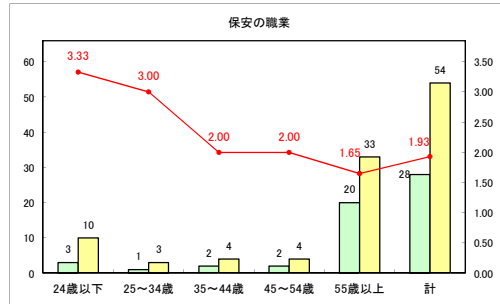

求人・求職バランスシート（常用+常用パート）〔ハローワーク青森〕

令和元年6月

求人・求職バランスシート（常用＋常用パート） 【ハローワーク八戸】

令和元年6月

求人・求職バランスシート（常用+常用パート）〔ハローワーク弘前〕

令和元年6月

求人・求職バランスシート（常用+常用パート）〔ハローワークむつ〕

令和元年6月