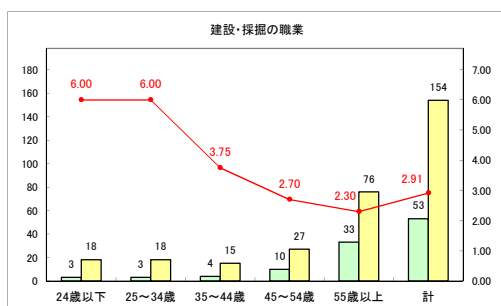

求人・求職バランスシート（常用+常用パート）〔ハローワーク野辺地〕

令和元年6月

求人・求職バランスシート（常用+常用パート）〔ハローワーク五所川原〕

令和元年6月

求人・求職バランスシート（常用+常用パート） 【ハローワーク三沢】

令和元年6月

求人・求職バランスシート（常用+常用パート）〔ハローワーク+和田〕

令和元年6月

求人・求職バランスシート（常用+常用パート）〔ハローワーク黒石〕

令和元年6月

求人・求職バランスシート（常用+常用パート）〔青森労働局〕

令和元年6月

求人・求職バランスシート（常用+常用パート） 津軽地域〔ハローワーク弘前+ハローワーク黒石〕

令和元年6月

凡例 ■ 有効求職者数 ■ 有効求人数 — 有効求人倍率