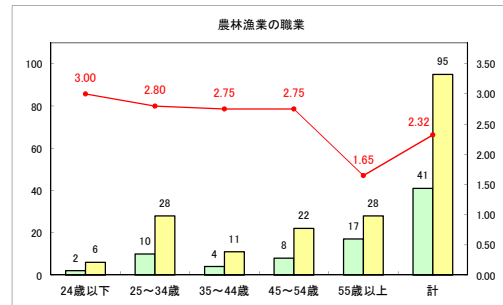

求人・求職バランスシート（常用+常用パート）〔ハローワーク青森〕

令和元年6月

求人・求職バランスシート（常用＋常用パート） 【ハローワーク八戸】

令和元年6月

求人・求職バランスシート（常用+常用パート）〔ハローワーク弘前〕

令和元年6月

求人・求職バランスシート（常用+常用パート）〔ハローワークむつ〕

令和元年6月

求人・求職バランスシート（常用+常用パート）〔ハローワーク野辺地〕

令和元年6月

求人・求職バランスシート（常用+常用パート）〔ハローワーク五所川原〕

令和元年6月

求人・求職バランスシート（常用+常用パート） 【ハローワーク三沢】

令和元年6月

求人・求職バランスシート（常用+常用パート）〔ハローワーク+和田〕

令和元年6月