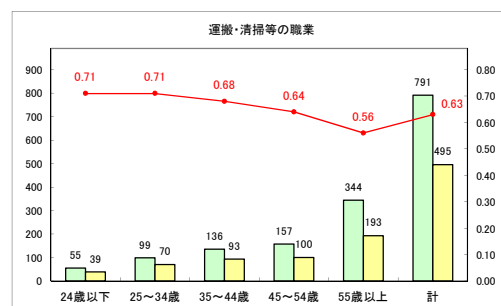

求人・求職バランスシート（常用+常用パート）〔ハローワーク青森〕

令和元年6月

求人・求職バランスシート（常用＋常用パート） 【ハローワーク八戸】

令和元年6月

求人・求職バランスシート（常用+常用パート）〔ハローワーク弘前〕

令和元年6月

求人・求職バランスシート（常用+常用パート）〔ハローワークむつ〕

令和元年6月