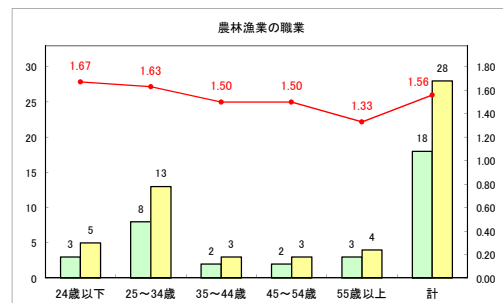

求人・求職バランスシート（常用+常用パート）〔ハローワーク野辺地〕

令和元年6月

求人・求職バランスシート（常用+常用パート）〔ハローワーク五所川原〕

令和元年6月

求人・求職バランスシート（常用+常用パート） 【ハローワーク三沢】

令和元年6月

求人・求職バランスシート（常用+常用パート）〔ハローワーク+和田〕

令和元年6月

求人・求職バランスシート（常用+常用パート）〔ハローワーク黒石〕

令和元年6月

求人・求職バランスシート（常用+常用パート）〔青森労働局〕

令和元年6月

求人・求職バランスシート（常用+常用パート） 津軽地域〔ハローワーク弘前+ハローワーク黒石〕

令和元年6月

凡例 ■ 有効求職者数 ■ 有効求人数 — 有効求人倍率