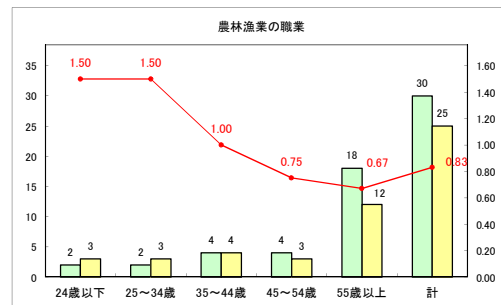

求人・求職バランスシート（常用+常用パート）〔ハローワーク青森〕

令和元年6月

求人・求職バランスシート（常用＋常用パート） 【ハローワーク八戸】

令和元年6月

求人・求職バランスシート（常用+常用パート）〔ハローワーク弘前〕

令和元年6月

求人・求職バランスシート（常用+常用パート）〔ハローワークむつ〕

令和元年6月

求人・求職バランスシート（常用+常用パート）〔ハローワーク野辺地〕

令和元年6月

求人・求職バランスシート（常用+常用パート）〔ハローワーク五所川原〕

令和元年6月

求人・求職バランスシート（常用+常用パート） 【ハローワーク三沢】

令和元年6月

求人・求職バランスシート（常用+常用パート）〔ハローワーク+和田〕

令和元年6月