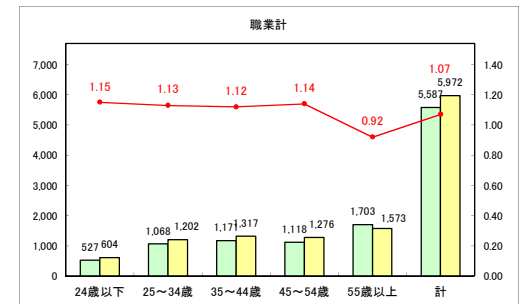

求人・求職バランスシート（常用+常用パート）〔ハローワーク青森〕

令和元年6月

求人・求職バランスシート（常用＋常用パート） 【ハローワーク八戸】

令和元年6月

求人・求職バランスシート（常用+常用パート）〔ハローワーク弘前〕

令和元年6月

求人・求職バランスシート（常用+常用パート）〔ハローワークむつ〕

令和元年6月