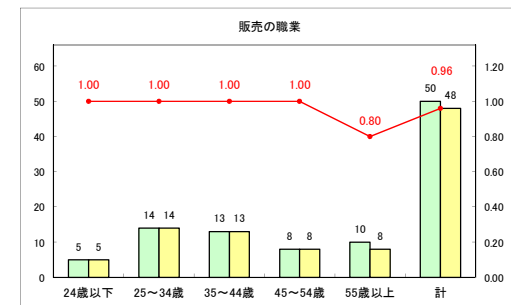

求人・求職バランスシート（常用+常用パート）〔ハローワーク野辺地〕

令和元年6月