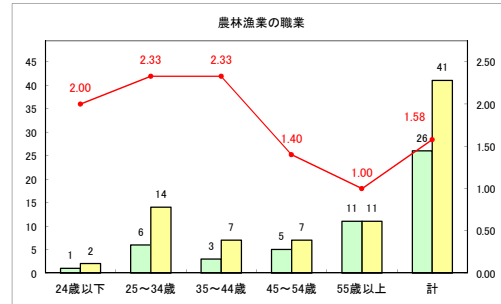

求人・求職バランスシート（常用+常用パート）〔ハローワーク野辺地〕

令和元年6月

求人・求職バランスシート（常用+常用パート）〔ハローワーク五所川原〕

令和元年6月

求人・求職バランスシート（常用+常用パート） 【ハローワーク三沢】

令和元年6月

求人・求職バランスシート（常用+常用パート）〔ハローワーク+和田〕

令和元年6月

求人・求職バランスシート（常用+常用パート）〔ハローワーク黒石〕

令和元年6月

求人・求職バランスシート（常用+常用パート）〔青森労働局〕

令和元年6月

求人・求職バランスシート（常用+常用パート） 津軽地域〔ハローワーク弘前+ハローワーク黒石〕

令和元年6月

凡例 ■ 有効求職者数 ■ 有効求人数 — 有効求人倍率