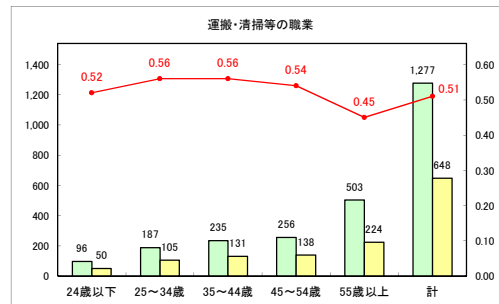

求人・求職バランスシート（常用+常用パート）〔ハローワーク青森〕

令和元年6月

求人・求職バランスシート（常用＋常用パート） 【ハローワーク八戸】

令和元年6月

求人・求職バランスシート（常用+常用パート）〔ハローワーク弘前〕

令和元年6月

求人・求職バランスシート（常用+常用パート）〔ハローワークむつ〕

令和元年6月

求人・求職バランスシート（常用+常用パート）〔ハローワーク野辺地〕

令和元年6月

求人・求職バランスシート（常用+常用パート）〔ハローワーク五所川原〕

令和元年6月

求人・求職バランスシート（常用+常用パート） 【ハローワーク三沢】

令和元年6月

求人・求職バランスシート（常用+常用パート）〔ハローワーク+和田〕

令和元年6月