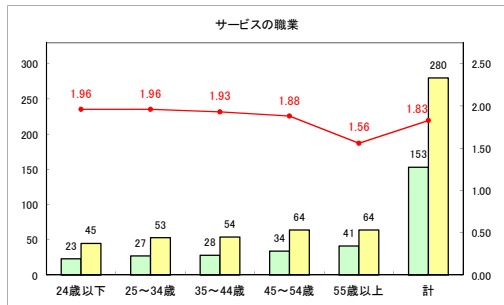

求人・求職バランスシート（常用+常用パート）〔ハローワーク青森〕

令和元年6月

求人・求職バランスシート（常用＋常用パート） 【ハローワーク八戸】

令和元年6月

求人・求職バランスシート（常用+常用パート）〔ハローワーク弘前〕

令和元年6月

求人・求職バランスシート（常用+常用パート）〔ハローワークむつ〕

令和元年6月

求人・求職バランスシート（常用+常用パート）〔ハローワーク野辺地〕

令和元年6月

求人・求職バランスシート（常用+常用パート）〔ハローワーク五所川原〕

令和元年6月

求人・求職バランスシート（常用+常用パート） 【ハローワーク三沢】

令和元年6月

求人・求職バランスシート（常用+常用パート）〔ハローワーク+和田〕

令和元年6月