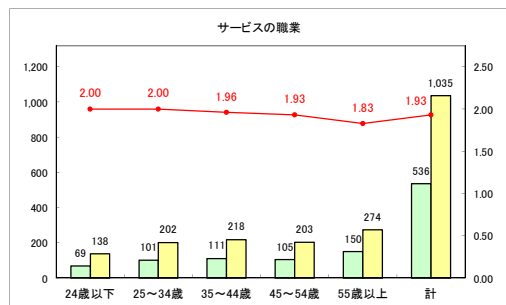

求人・求職バランスシート（常用+常用パート）〔ハローワーク青森〕

令和元年6月

求人・求職バランスシート（常用＋常用パート） 【ハローワーク八戸】

令和元年6月

求人・求職バランスシート（常用+常用パート）〔ハローワーク弘前〕

令和元年6月

求人・求職バランスシート（常用+常用パート）〔ハローワークむつ〕

令和元年6月