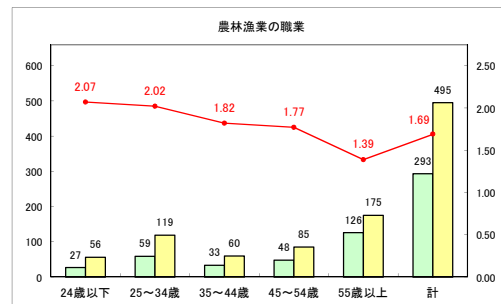

求人・求職バランスシート（常用+常用パート）〔ハローワーク野辺地〕

令和元年6月

求人・求職バランスシート（常用+常用パート）〔ハローワーク五所川原〕

令和元年6月

求人・求職バランスシート（常用+常用パート） 【ハローワーク三沢】

令和元年6月

求人・求職バランスシート（常用+常用パート）〔ハローワーク+和田〕

令和元年6月

求人・求職バランスシート（常用+常用パート）〔ハローワーク黒石〕

令和元年6月

求人・求職バランスシート（常用+常用パート）〔青森労働局〕

令和元年6月

求人・求職バランスシート（常用+常用パート） 津軽地域〔ハローワーク弘前+ハローワーク黒石〕

令和元年6月

凡例 ■ 有効求職者数 ■ 有効求人数 — 有効求人倍率