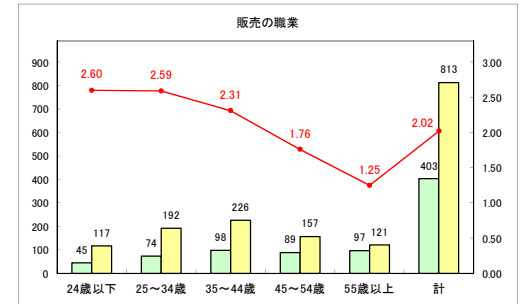

求人・求職バランスシート（常用+常用パート）〔ハローワーク青森〕

令和元年6月

求人・求職バランスシート（常用＋常用パート） 【ハローワーク八戸】

令和元年6月

求人・求職バランスシート（常用+常用パート）〔ハローワーク弘前〕

令和元年6月

求人・求職バランスシート（常用+常用パート）〔ハローワークむつ〕

令和元年6月

求人・求職バランスシート（常用+常用パート）〔ハローワーク野辺地〕

令和元年6月

求人・求職バランスシート（常用+常用パート）〔ハローワーク五所川原〕

令和元年6月

求人・求職バランスシート（常用+常用パート） 【ハローワーク三沢】

令和元年6月

求人・求職バランスシート（常用+常用パート）〔ハローワーク+和田〕

令和元年6月