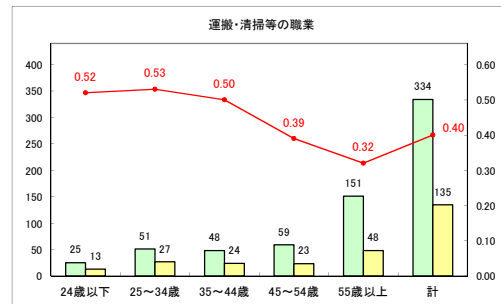

求人・求職バランスシート（常用+常用パート）〔ハローワーク野辺地〕

令和元年6月

求人・求職バランスシート（常用+常用パート）〔ハローワーク五所川原〕

令和元年6月

求人・求職バランスシート（常用+常用パート） 【ハローワーク三沢】

令和元年6月

求人・求職バランスシート（常用+常用パート）〔ハローワーク+和田〕

令和元年6月

求人・求職バランスシート（常用+常用パート）〔ハローワーク黒石〕

令和元年6月

求人・求職バランスシート（常用+常用パート）〔青森労働局〕

令和元年6月

求人・求職バランスシート（常用+常用パート） 津軽地域〔ハローワーク弘前+ハローワーク黒石〕

令和元年6月

凡例 ■ 有効求職者数 ■ 有効求人数 — 有効求人倍率