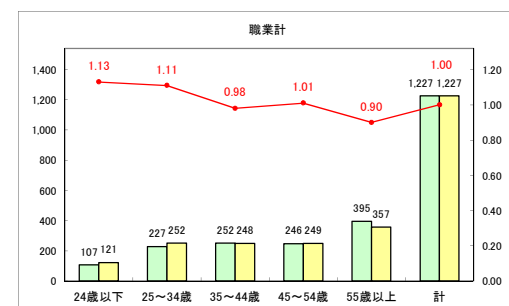

求人・求職バランスシート（常用+常用パート）〔ハローワーク野辺地〕

令和元年6月

求人・求職バランスシート（常用+常用パート）〔ハローワーク五所川原〕

令和元年6月

求人・求職バランスシート（常用+常用パート） 【ハローワーク三沢】

令和元年6月

求人・求職バランスシート（常用+常用パート）〔ハローワーク+和田〕

令和元年6月

求人・求職バランスシート（常用+常用パート）〔ハローワーク黒石〕

令和元年6月

求人・求職バランスシート（常用+常用パート）〔青森労働局〕

令和元年6月

求人・求職バランスシート（常用+常用パート） 津軽地域〔ハローワーク弘前+ハローワーク黒石〕

令和元年6月

凡例 ■ 有効求職者数 ■ 有効求人数 — 有効求人倍率