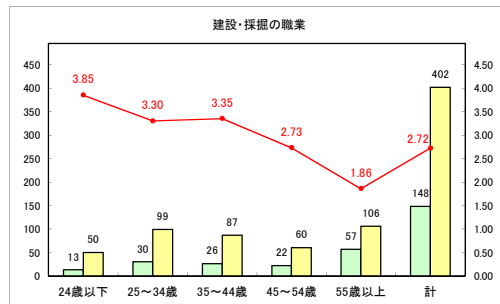

求人・求職バランスシート（常用+常用パート）〔ハローワーク青森〕

令和元年6月

求人・求職バランスシート（常用＋常用パート） 【ハローワーク八戸】

令和元年6月

求人・求職バランスシート（常用+常用パート）〔ハローワーク弘前〕

令和元年6月

求人・求職バランスシート（常用+常用パート）〔ハローワークむつ〕

令和元年6月

求人・求職バランスシート（常用+常用パート）〔ハローワーク野辺地〕

令和元年6月

求人・求職バランスシート（常用+常用パート）〔ハローワーク五所川原〕

令和元年6月

求人・求職バランスシート（常用+常用パート） 【ハローワーク三沢】

令和元年6月

求人・求職バランスシート（常用+常用パート）〔ハローワーク+和田〕

令和元年6月