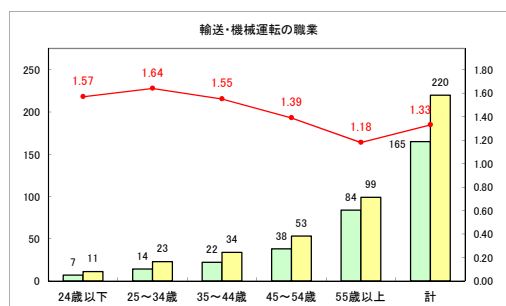

求人・求職バランスシート（常用+常用パート）〔ハローワーク青森〕

令和元年6月

求人・求職バランスシート（常用＋常用パート） 【ハローワーク八戸】

令和元年6月

求人・求職バランスシート（常用+常用パート）〔ハローワーク弘前〕

令和元年6月

求人・求職バランスシート（常用+常用パート）〔ハローワークむつ〕

令和元年6月