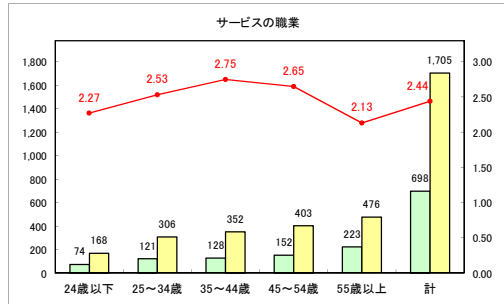

求人・求職バランスシート（常用+常用パート）〔ハローワーク青森〕

令和元年6月

求人・求職バランスシート（常用＋常用パート） 【ハローワーク八戸】

令和元年6月

求人・求職バランスシート（常用+常用パート）〔ハローワーク弘前〕

令和元年6月

求人・求職バランスシート（常用+常用パート）〔ハローワークむつ〕

令和元年6月

求人・求職バランスシート（常用+常用パート）〔ハローワーク野辺地〕

令和元年6月

求人・求職バランスシート（常用+常用パート）〔ハローワーク五所川原〕

令和元年6月

求人・求職バランスシート（常用+常用パート） 【ハローワーク三沢】

令和元年6月

求人・求職バランスシート（常用+常用パート）〔ハローワーク+和田〕

令和元年6月