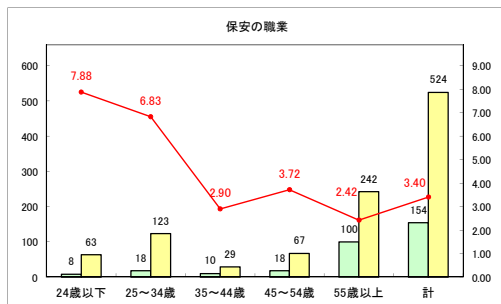

求人・求職バランスシート（常用+常用パート）〔ハローワーク野辺地〕

令和元年6月

求人・求職バランスシート（常用+常用パート）〔ハローワーク五所川原〕

令和元年6月

求人・求職バランスシート（常用+常用パート） 【ハローワーク三沢】

令和元年6月

求人・求職バランスシート（常用+常用パート）〔ハローワーク+和田〕

令和元年6月

求人・求職バランスシート（常用+常用パート）〔ハローワーク黒石〕

令和元年6月

求人・求職バランスシート（常用+常用パート）〔青森労働局〕

令和元年6月

求人・求職バランスシート（常用+常用パート） 津軽地域〔ハローワーク弘前+ハローワーク黒石〕

令和元年6月

凡例 ■ 有効求職者数 ■ 有効求人数 — 有効求人倍率