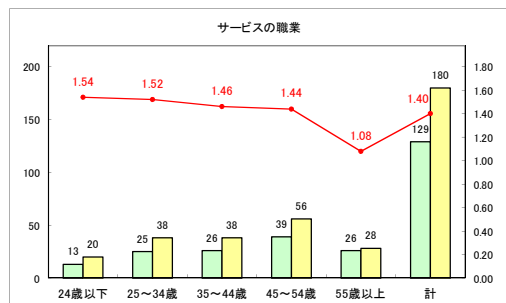

求人・求職バランスシート（常用+常用パート）〔ハローワーク野辺地〕

令和元年6月

求人・求職バランスシート（常用+常用パート）〔ハローワーク五所川原〕

令和元年6月

求人・求職バランスシート（常用+常用パート） 【ハローワーク三沢】

令和元年6月

求人・求職バランスシート（常用+常用パート）〔ハローワーク+和田〕

令和元年6月

求人・求職バランスシート（常用+常用パート）〔ハローワーク黒石〕

令和元年6月

求人・求職バランスシート（常用+常用パート）〔青森労働局〕

令和元年6月

求人・求職バランスシート（常用+常用パート） 津軽地域〔ハローワーク弘前+ハローワーク黒石〕

令和元年6月

凡例 ■ 有効求職者数 ■ 有効求人数 — 有効求人倍率