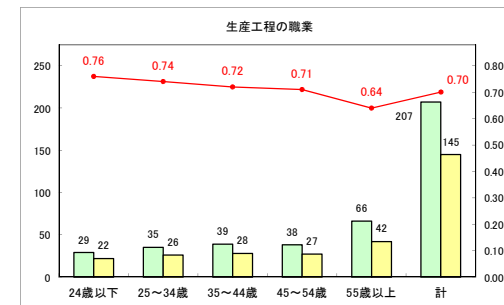

求人・求職バランスシート（常用+常用パート）〔ハローワーク五所川原〕

令和元年6月