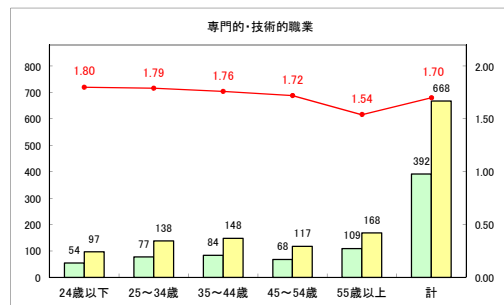

求人・求職バランスシート（常用+常用パート）〔ハローワーク青森〕

令和元年6月

求人・求職バランスシート（常用＋常用パート） 【ハローワーク八戸】

令和元年6月

求人・求職バランスシート（常用+常用パート）〔ハローワーク弘前〕

令和元年6月

求人・求職バランスシート（常用+常用パート）〔ハローワークむつ〕

令和元年6月