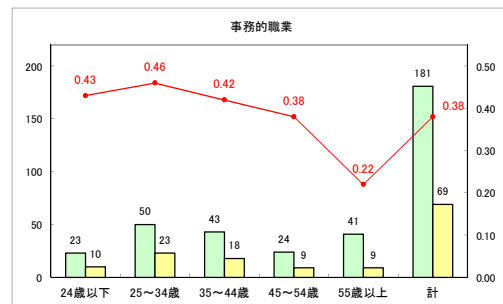

求人・求職バランスシート（常用+常用パート）〔ハローワーク野辺地〕

令和元年6月

求人・求職バランスシート（常用+常用パート）〔ハローワーク五所川原〕

令和元年6月

求人・求職バランスシート（常用+常用パート） 【ハローワーク三沢】

令和元年6月

求人・求職バランスシート（常用+常用パート）〔ハローワーク+和田〕

令和元年6月

求人・求職バランスシート（常用+常用パート）〔ハローワーク黒石〕

令和元年6月

求人・求職バランスシート（常用+常用パート）〔青森労働局〕

令和元年6月

求人・求職バランスシート（常用+常用パート） 津軽地域〔ハローワーク弘前+ハローワーク黒石〕

令和元年6月

凡例 ■ 有効求職者数 ■ 有効求人数 — 有効求人倍率