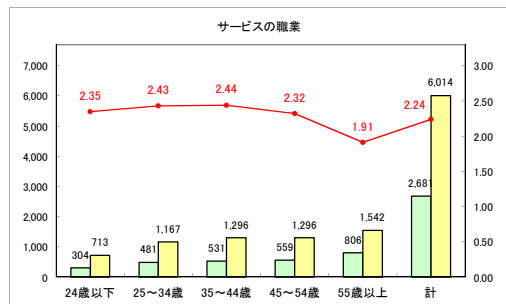

求人・求職バランスシート（常用+常用パート）〔ハローワーク野辺地〕

令和元年6月

求人・求職バランスシート（常用+常用パート）〔ハローワーク五所川原〕

令和元年6月

求人・求職バランスシート（常用+常用パート） 【ハローワーク三沢】

令和元年6月

求人・求職バランスシート（常用+常用パート）〔ハローワーク+和田〕

令和元年6月

求人・求職バランスシート（常用+常用パート）〔ハローワーク黒石〕

令和元年6月

求人・求職バランスシート（常用+常用パート）〔青森労働局〕

令和元年6月

求人・求職バランスシート（常用+常用パート） 津軽地域〔ハローワーク弘前+ハローワーク黒石〕

令和元年6月

凡例 ■ 有効求職者数 ■ 有効求人数 — 有効求人倍率