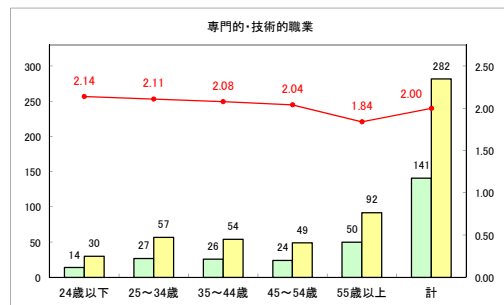

求人・求職バランスシート（常用+常用パート）〔ハローワーク五所川原〕

令和元年6月