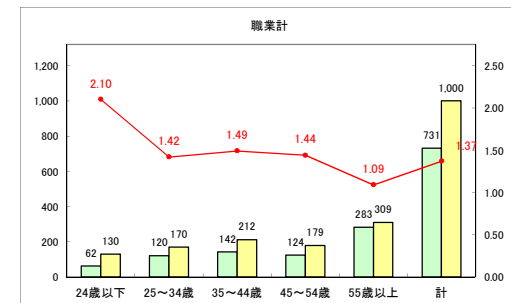

求人・求職バランスシート（常用+常用パート）〔ハローワーク野辺地〕

令和元年6月