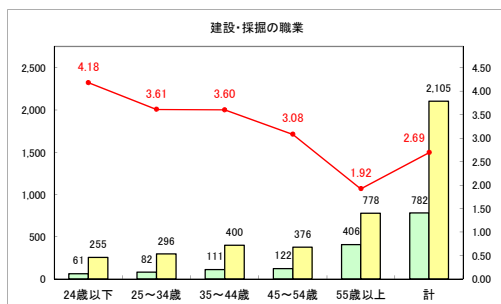

求人・求職バランスシート（常用+常用パート）〔ハローワーク野辺地〕

令和元年6月

求人・求職バランスシート（常用+常用パート）〔ハローワーク五所川原〕

令和元年6月

求人・求職バランスシート（常用+常用パート） 【ハローワーク三沢】

令和元年6月

求人・求職バランスシート（常用+常用パート）〔ハローワーク+和田〕

令和元年6月

求人・求職バランスシート（常用+常用パート）〔ハローワーク黒石〕

令和元年6月

求人・求職バランスシート（常用+常用パート）〔青森労働局〕

令和元年6月

求人・求職バランスシート（常用+常用パート） 津軽地域〔ハローワーク弘前+ハローワーク黒石〕

令和元年6月

凡例 ■ 有効求職者数 ■ 有効求人数 — 有効求人倍率