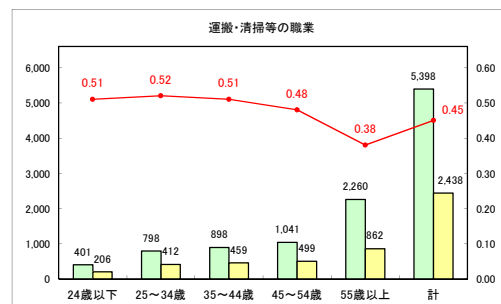

求人・求職バランスシート（常用+常用パート）〔ハローワーク野辺地〕

令和元年6月

求人・求職バランスシート（常用+常用パート）〔ハローワーク五所川原〕

令和元年6月

求人・求職バランスシート（常用+常用パート） 【ハローワーク三沢】

令和元年6月

求人・求職バランスシート（常用+常用パート）〔ハローワーク+和田〕

令和元年6月

求人・求職バランスシート（常用+常用パート）〔ハローワーク黒石〕

令和元年6月

求人・求職バランスシート（常用+常用パート）〔青森労働局〕

令和元年6月

求人・求職バランスシート（常用+常用パート） 津軽地域〔ハローワーク弘前+ハローワーク黒石〕

令和元年6月

凡例 ■ 有効求職者数 ■ 有効求人数 — 有効求人倍率