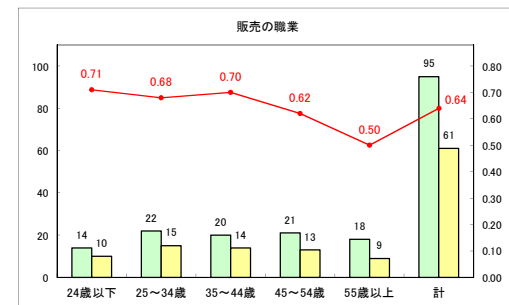

求人・求職バランスシート（常用+常用パート）〔ハローワーク野辺地〕

令和元年6月

求人・求職バランスシート（常用+常用パート）〔ハローワーク五所川原〕

令和元年6月

求人・求職バランスシート（常用+常用パート） 【ハローワーク三沢】

令和元年6月

求人・求職バランスシート（常用+常用パート）〔ハローワーク+和田〕

令和元年6月

求人・求職バランスシート（常用+常用パート）〔ハローワーク黒石〕

令和元年6月

求人・求職バランスシート（常用+常用パート）〔青森労働局〕

令和元年6月

求人・求職バランスシート（常用+常用パート） 津軽地域〔ハローワーク弘前+ハローワーク黒石〕

令和元年6月

凡例 ■ 有効求職者数 ■ 有効求人数 — 有効求人倍率