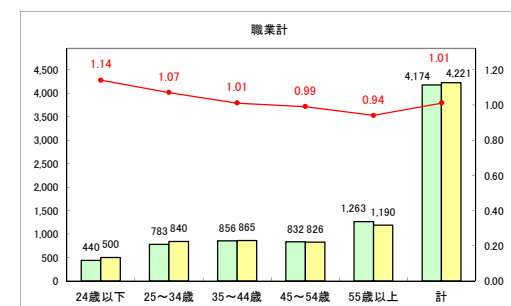

求人・求職バランスシート（常用+常用パート）〔ハローワーク青森〕

令和元年6月

求人・求職バランスシート（常用＋常用パート） 【ハローワーク八戸】

令和元年6月

求人・求職バランスシート（常用+常用パート）〔ハローワーク弘前〕

令和元年6月

求人・求職バランスシート（常用+常用パート）〔ハローワークむつ〕

令和元年6月