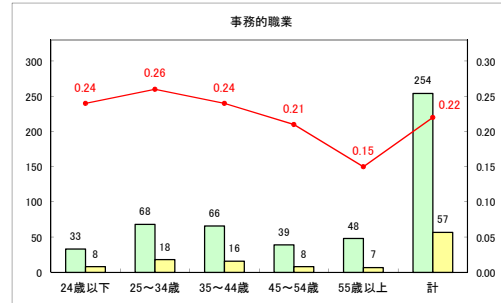

求人・求職バランスシート（常用+常用パート）〔ハローワーク青森〕

令和元年6月

求人・求職バランスシート（常用＋常用パート） 【ハローワーク八戸】

令和元年6月

求人・求職バランスシート（常用+常用パート）〔ハローワーク弘前〕

令和元年6月

求人・求職バランスシート（常用+常用パート）〔ハローワークむつ〕

令和元年6月

求人・求職バランスシート（常用+常用パート）〔ハローワーク野辺地〕

令和元年6月

求人・求職バランスシート（常用+常用パート）〔ハローワーク五所川原〕

令和元年6月

求人・求職バランスシート（常用+常用パート） 【ハローワーク三沢】

令和元年6月

求人・求職バランスシート（常用+常用パート）〔ハローワーク+和田〕

令和元年6月