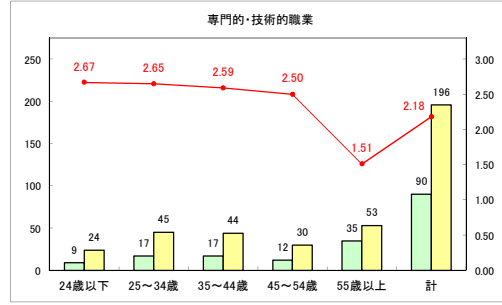

求人・求職バランスシート（常用+常用パート）〔ハローワーク野辺地〕

令和元年6月

求人・求職バランスシート（常用+常用パート）〔ハローワーク五所川原〕

令和元年6月

求人・求職バランスシート（常用+常用パート） 【ハローワーク三沢】

令和元年6月

求人・求職バランスシート（常用+常用パート）〔ハローワーク+和田〕

令和元年6月

求人・求職バランスシート（常用+常用パート）〔ハローワーク黒石〕

令和元年6月

求人・求職バランスシート（常用+常用パート）〔青森労働局〕

令和元年6月

求人・求職バランスシート（常用+常用パート） 津軽地域〔ハローワーク弘前+ハローワーク黒石〕

令和元年6月

凡例 ■ 有効求職者数 ■ 有効求人数 — 有効求人倍率