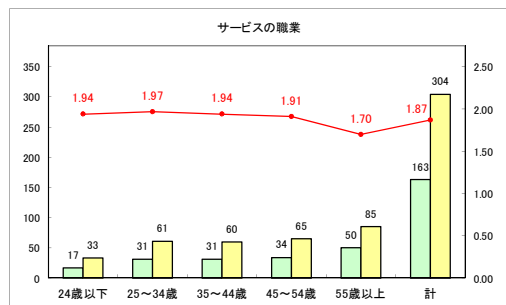

求人・求職バランスシート（常用+常用パート）〔ハローワーク野辺地〕

令和元年6月

求人・求職バランスシート（常用+常用パート）〔ハローワーク五所川原〕

令和元年6月

求人・求職バランスシート（常用+常用パート） 【ハローワーク三沢】

令和元年6月

求人・求職バランスシート（常用+常用パート）〔ハローワーク+和田〕

令和元年6月

求人・求職バランスシート（常用+常用パート）〔ハローワーク黒石〕

令和元年6月

求人・求職バランスシート（常用+常用パート）〔青森労働局〕

令和元年6月

求人・求職バランスシート（常用+常用パート） 津軽地域〔ハローワーク弘前+ハローワーク黒石〕

令和元年6月

凡例 ■ 有効求職者数 ■ 有効求人数 — 有効求人倍率