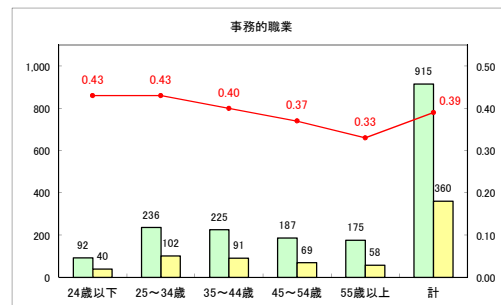

求人・求職バランスシート（常用+常用パート）〔ハローワーク青森〕

令和元年6月

求人・求職バランスシート（常用＋常用パート） 【ハローワーク八戸】

令和元年6月

求人・求職バランスシート（常用+常用パート）〔ハローワーク弘前〕

令和元年6月

求人・求職バランスシート（常用+常用パート）〔ハローワークむつ〕

令和元年6月