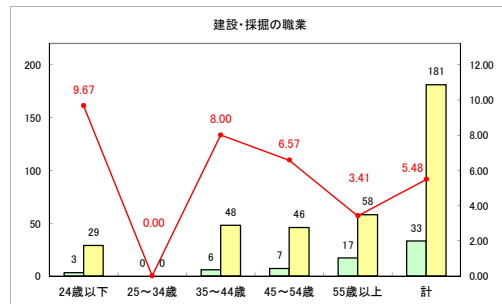

求人・求職バランスシート（常用+常用パート）〔ハローワーク野辺地〕

令和元年6月

求人・求職バランスシート（常用+常用パート）〔ハローワーク五所川原〕

令和元年6月

求人・求職バランスシート（常用+常用パート） 【ハローワーク三沢】

令和元年6月

求人・求職バランスシート（常用+常用パート）〔ハローワーク+和田〕

令和元年6月

求人・求職バランスシート（常用+常用パート）〔ハローワーク黒石〕

令和元年6月

求人・求職バランスシート（常用+常用パート）〔青森労働局〕

令和元年6月

求人・求職バランスシート（常用+常用パート） 津軽地域〔ハローワーク弘前+ハローワーク黒石〕

令和元年6月

凡例 ■ 有効求職者数 ■ 有効求人数 — 有効求人倍率