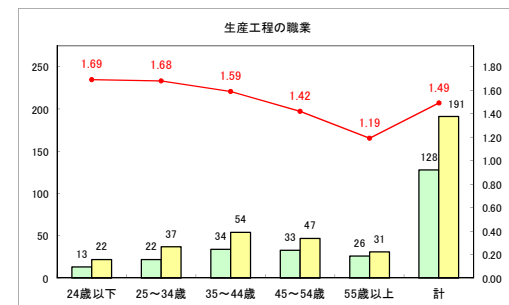

求人・求職バランスシート（常用+常用パート）〔ハローワーク野辺地〕

令和元年6月

求人・求職バランスシート（常用+常用パート）〔ハローワーク五所川原〕

令和元年6月

求人・求職バランスシート（常用+常用パート） 【ハローワーク三沢】

令和元年6月

求人・求職バランスシート（常用+常用パート）〔ハローワーク+和田〕

令和元年6月

求人・求職バランスシート（常用+常用パート）〔ハローワーク黒石〕

令和元年6月

求人・求職バランスシート（常用+常用パート）〔青森労働局〕

令和元年6月

求人・求職バランスシート（常用+常用パート） 津軽地域〔ハローワーク弘前+ハローワーク黒石〕

令和元年6月

凡例 ■ 有効求職者数 ■ 有効求人数 — 有効求人倍率