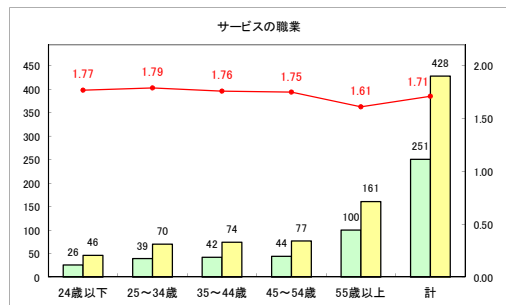

求人・求職バランスシート（常用+常用パート）〔ハローワーク青森〕

令和元年6月

求人・求職バランスシート（常用＋常用パート） 【ハローワーク八戸】

令和元年6月

求人・求職バランスシート（常用+常用パート）〔ハローワーク弘前〕

令和元年6月

求人・求職バランスシート（常用+常用パート）〔ハローワークむつ〕

令和元年6月

求人・求職バランスシート（常用+常用パート）〔ハローワーク野辺地〕

令和元年6月

求人・求職バランスシート（常用+常用パート）〔ハローワーク五所川原〕

令和元年6月

求人・求職バランスシート（常用+常用パート） 【ハローワーク三沢】

令和元年6月

求人・求職バランスシート（常用+常用パート）〔ハローワーク+和田〕

令和元年6月