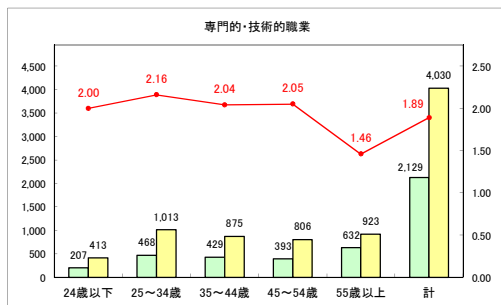

求人・求職バランスシート（常用+常用パート）〔ハローワーク野辺地〕

令和元年6月

求人・求職バランスシート（常用+常用パート）〔ハローワーク五所川原〕

令和元年6月

求人・求職バランスシート（常用+常用パート） 【ハローワーク三沢】

令和元年6月

求人・求職バランスシート（常用+常用パート）〔ハローワーク+和田〕

令和元年6月

求人・求職バランスシート（常用+常用パート）〔ハローワーク黒石〕

令和元年6月

求人・求職バランスシート（常用+常用パート）〔青森労働局〕

令和元年6月

求人・求職バランスシート（常用+常用パート） 津軽地域〔ハローワーク弘前+ハローワーク黒石〕

令和元年6月

凡例 ■ 有効求職者数 ■ 有効求人数 — 有効求人倍率