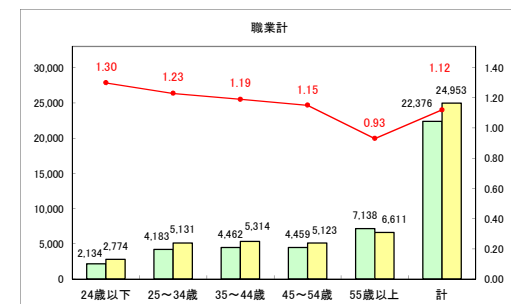

求人・求職バランスシート（常用+常用パート）〔ハローワーク野辺地〕

令和元年6月

求人・求職バランスシート（常用+常用パート）〔ハローワーク五所川原〕

令和元年6月

求人・求職バランスシート（常用+常用パート） 【ハローワーク三沢】

令和元年6月

求人・求職バランスシート（常用+常用パート）〔ハローワーク+和田〕

令和元年6月

求人・求職バランスシート（常用+常用パート）〔ハローワーク黒石〕

令和元年6月

求人・求職バランスシート（常用+常用パート）〔青森労働局〕

令和元年6月

求人・求職バランスシート（常用+常用パート） 津軽地域〔ハローワーク弘前+ハローワーク黒石〕

令和元年6月

凡例 ■ 有効求職者数 ■ 有効求人数 — 有効求人倍率