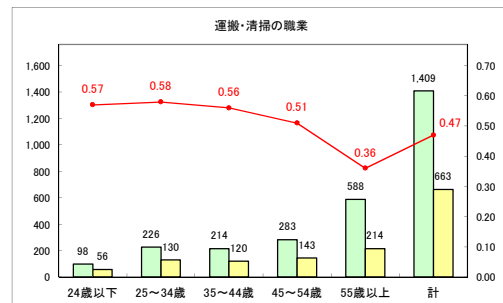

求人・求職バランスシート（常用+常用パート）〔ハローワーク青森〕

令和元年6月

求人・求職バランスシート（常用＋常用パート） 【ハローワーク八戸】

令和元年6月

求人・求職バランスシート（常用+常用パート）〔ハローワーク弘前〕

令和元年6月

求人・求職バランスシート（常用+常用パート）〔ハローワークむつ〕

令和元年6月

求人・求職バランスシート（常用+常用パート）〔ハローワーク野辺地〕

令和元年6月

求人・求職バランスシート（常用+常用パート）〔ハローワーク五所川原〕

令和元年6月

求人・求職バランスシート（常用+常用パート） 【ハローワーク三沢】

令和元年6月

求人・求職バランスシート（常用+常用パート）〔ハローワーク+和田〕

令和元年6月