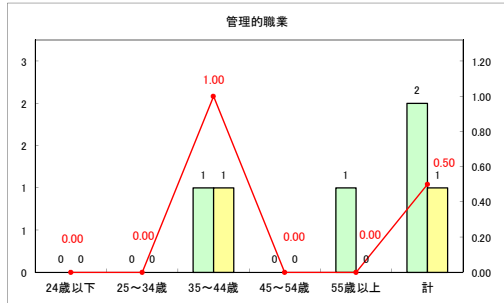

求人・求職バランスシート（常用+常用パート）〔ハローワーク青森〕

令和元年6月

求人・求職バランスシート（常用＋常用パート） 【ハローワーク八戸】

令和元年6月

求人・求職バランスシート（常用+常用パート）〔ハローワーク弘前〕

令和元年6月

求人・求職バランスシート（常用+常用パート）〔ハローワークむつ〕

令和元年6月