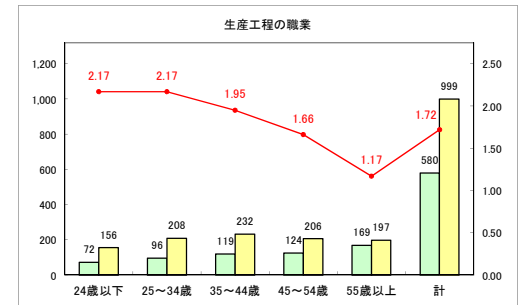

求人・求職バランスシート（常用+常用パート）〔ハローワーク青森〕

令和元年6月

求人・求職バランスシート（常用＋常用パート） 【ハローワーク八戸】

令和元年6月

求人・求職バランスシート（常用+常用パート）〔ハローワーク弘前〕

令和元年6月

求人・求職バランスシート（常用+常用パート）〔ハローワークむつ〕

令和元年6月

求人・求職バランスシート（常用+常用パート）〔ハローワーク野辺地〕

令和元年6月

求人・求職バランスシート（常用+常用パート）〔ハローワーク五所川原〕

令和元年6月

求人・求職バランスシート（常用+常用パート） 【ハローワーク三沢】

令和元年6月

求人・求職バランスシート（常用+常用パート）〔ハローワーク+和田〕

令和元年6月