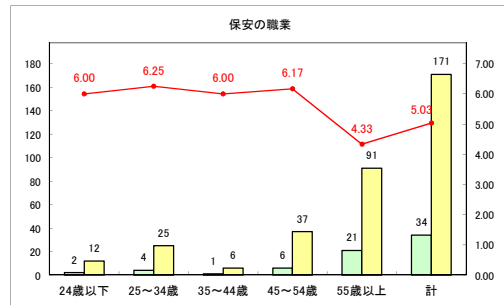

求人・求職バランスシート（常用+常用パート）〔ハローワーク青森〕

令和元年6月

求人・求職バランスシート（常用＋常用パート） 【ハローワーク八戸】

令和元年6月

求人・求職バランスシート（常用+常用パート）〔ハローワーク弘前〕

令和元年6月

求人・求職バランスシート（常用+常用パート）〔ハローワークむつ〕

令和元年6月

求人・求職バランスシート（常用+常用パート）〔ハローワーク野辺地〕

令和元年6月

求人・求職バランスシート（常用+常用パート）〔ハローワーク五所川原〕

令和元年6月

求人・求職バランスシート（常用+常用パート） 【ハローワーク三沢】

令和元年6月

求人・求職バランスシート（常用+常用パート）〔ハローワーク+和田〕

令和元年6月