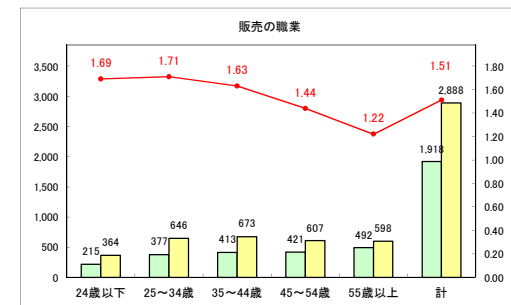

求人・求職バランスシート（常用+常用パート）〔ハローワーク野辺地〕

令和元年6月

求人・求職バランスシート（常用+常用パート）〔ハローワーク五所川原〕

令和元年6月

求人・求職バランスシート（常用+常用パート） 【ハローワーク三沢】

令和元年6月

求人・求職バランスシート（常用+常用パート）〔ハローワーク+和田〕

令和元年6月

求人・求職バランスシート（常用+常用パート）〔ハローワーク黒石〕

令和元年6月

求人・求職バランスシート（常用+常用パート）〔青森労働局〕

令和元年6月

求人・求職バランスシート（常用+常用パート） 津軽地域〔ハローワーク弘前+ハローワーク黒石〕

令和元年6月

凡例 ■ 有効求職者数 ■ 有効求人数 — 有効求人倍率