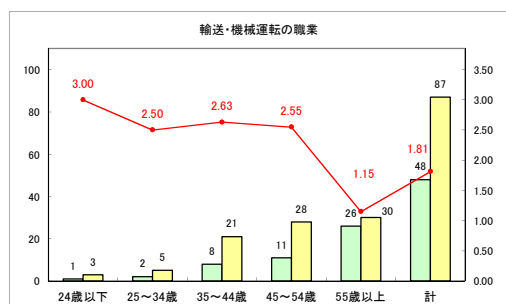

求人・求職バランスシート（常用+常用パート）〔ハローワーク野辺地〕

令和元年6月

求人・求職バランスシート（常用+常用パート）〔ハローワーク五所川原〕

令和元年6月

求人・求職バランスシート（常用+常用パート） 【ハローワーク三沢】

令和元年6月

求人・求職バランスシート（常用+常用パート）〔ハローワーク+和田〕

令和元年6月

求人・求職バランスシート（常用+常用パート）〔ハローワーク黒石〕

令和元年6月

求人・求職バランスシート（常用+常用パート）〔青森労働局〕

令和元年6月

求人・求職バランスシート（常用+常用パート） 津軽地域〔ハローワーク弘前+ハローワーク黒石〕

令和元年6月

凡例 ■ 有効求職者数 ■ 有効求人数 — 有効求人倍率