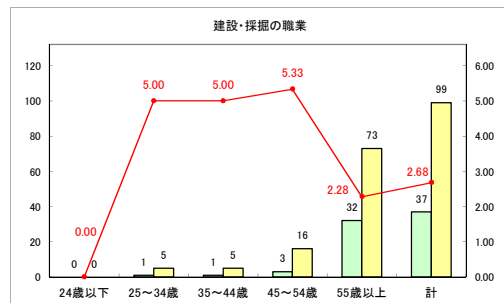

求人・求職バランスシート（常用+常用パート）〔ハローワーク青森〕

令和元年6月

求人・求職バランスシート（常用＋常用パート） 【ハローワーク八戸】

令和元年6月

求人・求職バランスシート（常用+常用パート）〔ハローワーク弘前〕

令和元年6月

求人・求職バランスシート（常用+常用パート）〔ハローワークむつ〕

令和元年6月

求人・求職バランスシート（常用+常用パート）〔ハローワーク野辺地〕

令和元年6月

求人・求職バランスシート（常用+常用パート）〔ハローワーク五所川原〕

令和元年6月

求人・求職バランスシート（常用+常用パート） 【ハローワーク三沢】

令和元年6月

求人・求職バランスシート（常用+常用パート）〔ハローワーク+和田〕

令和元年6月