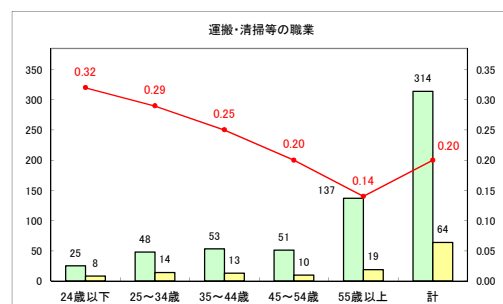

求人・求職バランスシート（常用+常用パート）〔ハローワーク野辺地〕

令和元年6月

求人・求職バランスシート（常用+常用パート）〔ハローワーク五所川原〕

令和元年6月

求人・求職バランスシート（常用+常用パート） 【ハローワーク三沢】

令和元年6月

求人・求職バランスシート（常用+常用パート）〔ハローワーク+和田〕

令和元年6月

求人・求職バランスシート（常用+常用パート）〔ハローワーク黒石〕

令和元年6月

求人・求職バランスシート（常用+常用パート）〔青森労働局〕

令和元年6月

求人・求職バランスシート（常用+常用パート） 津軽地域〔ハローワーク弘前+ハローワーク黒石〕

令和元年6月

凡例 ■ 有効求職者数 ■ 有効求人数 — 有効求人倍率