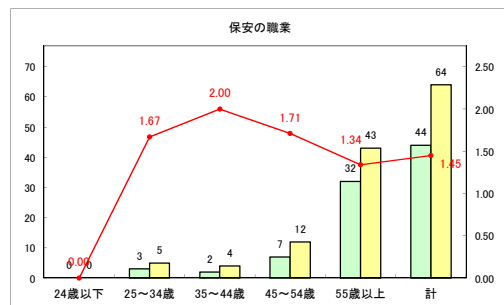

求人・求職バランスシート（常用+常用パート）〔ハローワーク青森〕

令和元年6月

求人・求職バランスシート（常用＋常用パート） 【ハローワーク八戸】

令和元年6月

求人・求職バランスシート（常用+常用パート）〔ハローワーク弘前〕

令和元年6月

求人・求職バランスシート（常用+常用パート）〔ハローワークむつ〕

令和元年6月

求人・求職バランスシート（常用+常用パート）〔ハローワーク野辺地〕

令和元年6月

求人・求職バランスシート（常用+常用パート）〔ハローワーク五所川原〕

令和元年6月

求人・求職バランスシート（常用+常用パート） 【ハローワーク三沢】

令和元年6月

求人・求職バランスシート（常用+常用パート）〔ハローワーク+和田〕

令和元年6月