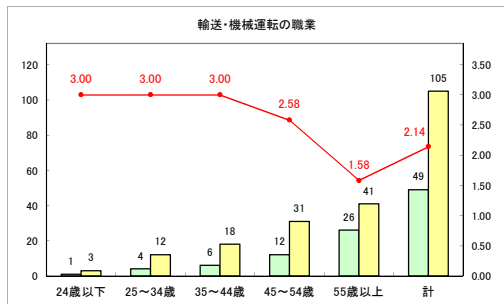

求人・求職バランスシート（常用+常用パート）〔ハローワーク野辺地〕

令和元年6月

求人・求職バランスシート（常用+常用パート）〔ハローワーク五所川原〕

令和元年6月

求人・求職バランスシート（常用+常用パート） 【ハローワーク三沢】

令和元年6月

求人・求職バランスシート（常用+常用パート）〔ハローワーク+和田〕

令和元年6月

求人・求職バランスシート（常用+常用パート）〔ハローワーク黒石〕

令和元年6月

求人・求職バランスシート（常用+常用パート）〔青森労働局〕

令和元年6月

求人・求職バランスシート（常用+常用パート） 津軽地域〔ハローワーク弘前+ハローワーク黒石〕

令和元年6月

凡例 ■ 有効求職者数 ■ 有効求人数 — 有効求人倍率