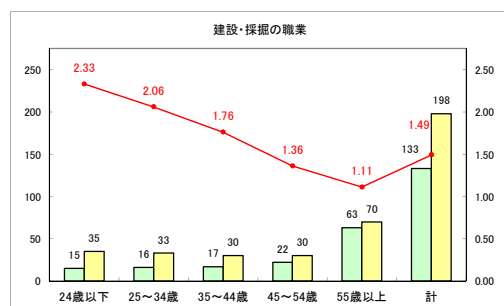

求人・求職バランスシート（常用+常用パート）〔ハローワーク青森〕

令和元年6月

求人・求職バランスシート（常用＋常用パート） 【ハローワーク八戸】

令和元年6月

求人・求職バランスシート（常用+常用パート）〔ハローワーク弘前〕

令和元年6月

求人・求職バランスシート（常用+常用パート）〔ハローワークむつ〕

令和元年6月