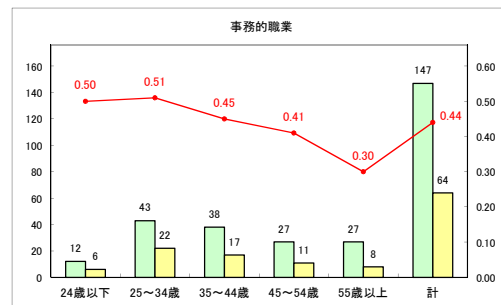

求人・求職バランスシート（常用+常用パート）〔ハローワーク野辺地〕

令和元年6月