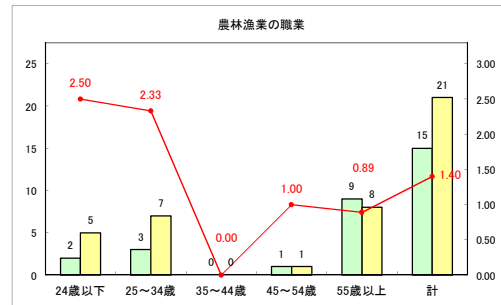

求人・求職バランスシート（常用+常用パート）〔ハローワーク青森〕

令和元年6月

求人・求職バランスシート（常用＋常用パート） 【ハローワーク八戸】

令和元年6月

求人・求職バランスシート（常用+常用パート）〔ハローワーク弘前〕

令和元年6月

求人・求職バランスシート（常用+常用パート）〔ハローワークむつ〕

令和元年6月

求人・求職バランスシート（常用+常用パート）〔ハローワーク野辺地〕

令和元年6月

求人・求職バランスシート（常用+常用パート）〔ハローワーク五所川原〕

令和元年6月

求人・求職バランスシート（常用+常用パート） 【ハローワーク三沢】

令和元年6月

求人・求職バランスシート（常用+常用パート）〔ハローワーク+和田〕

令和元年6月