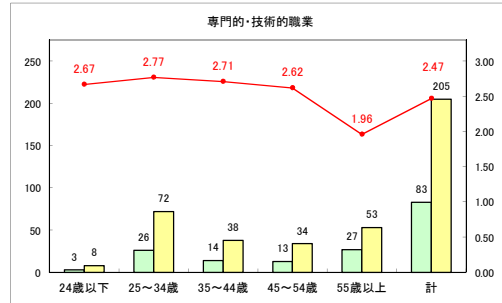

求人・求職バランスシート（常用+常用パート）〔ハローワーク青森〕

令和元年6月

求人・求職バランスシート（常用＋常用パート） 【ハローワーク八戸】

令和元年6月

求人・求職バランスシート（常用+常用パート）〔ハローワーク弘前〕

令和元年6月

求人・求職バランスシート（常用+常用パート）〔ハローワークむつ〕

令和元年6月