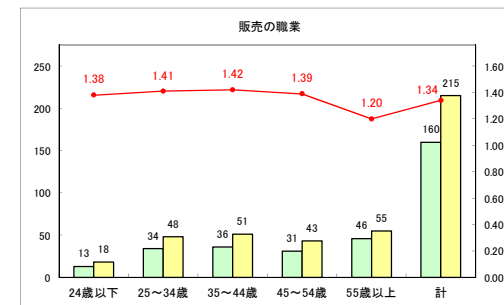

求人・求職バランスシート（常用+常用パート）〔ハローワーク五所川原〕

令和元年6月