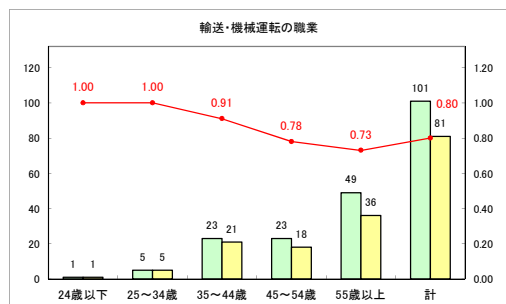

求人・求職バランスシート（常用+常用パート）〔ハローワーク五所川原〕

令和元年6月