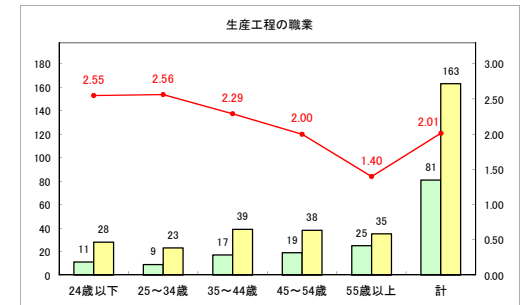

求人・求職バランスシート（常用+常用パート）〔ハローワーク青森〕

令和元年6月

求人・求職バランスシート（常用＋常用パート） 【ハローワーク八戸】

令和元年6月

求人・求職バランスシート（常用+常用パート）〔ハローワーク弘前〕

令和元年6月

求人・求職バランスシート（常用+常用パート）〔ハローワークむつ〕

令和元年6月

求人・求職バランスシート（常用+常用パート）〔ハローワーク野辺地〕

令和元年6月

求人・求職バランスシート（常用+常用パート）〔ハローワーク五所川原〕

令和元年6月

求人・求職バランスシート（常用+常用パート） 【ハローワーク三沢】

令和元年6月

求人・求職バランスシート（常用+常用パート）〔ハローワーク+和田〕

令和元年6月