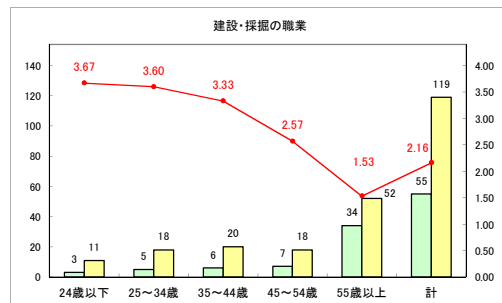

求人・求職バランスシート（常用+常用パート）〔ハローワーク青森〕

令和元年6月

求人・求職バランスシート（常用＋常用パート） 【ハローワーク八戸】

令和元年6月

求人・求職バランスシート（常用+常用パート）〔ハローワーク弘前〕

令和元年6月

求人・求職バランスシート（常用+常用パート）〔ハローワークむつ〕

令和元年6月

求人・求職バランスシート（常用+常用パート）〔ハローワーク野辺地〕

令和元年6月

求人・求職バランスシート（常用+常用パート）〔ハローワーク五所川原〕

令和元年6月

求人・求職バランスシート（常用+常用パート） 【ハローワーク三沢】

令和元年6月

求人・求職バランスシート（常用+常用パート）〔ハローワーク+和田〕

令和元年6月