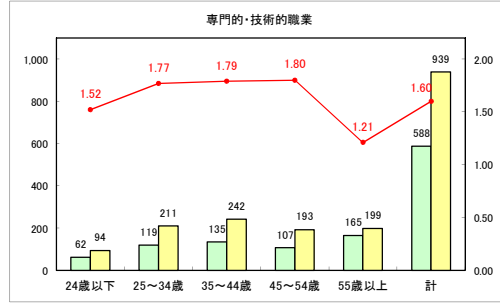

求人・求職バランスシート（常用+常用パート）〔ハローワーク青森〕

令和元年6月

求人・求職バランスシート（常用＋常用パート） 【ハローワーク八戸】

令和元年6月

求人・求職バランスシート（常用+常用パート）〔ハローワーク弘前〕

令和元年6月

求人・求職バランスシート（常用+常用パート）〔ハローワークむつ〕

令和元年6月