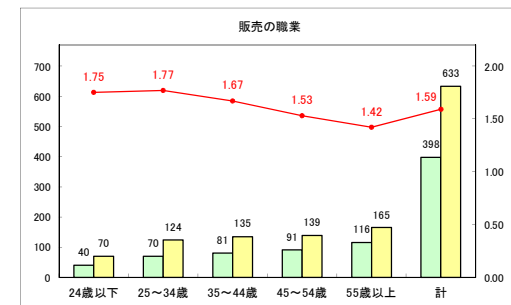

求人・求職バランスシート（常用+常用パート）〔ハローワーク青森〕

令和元年6月

求人・求職バランスシート（常用＋常用パート） 【ハローワーク八戸】

令和元年6月

求人・求職バランスシート（常用+常用パート）〔ハローワーク弘前〕

令和元年6月

求人・求職バランスシート（常用+常用パート）〔ハローワークむつ〕

令和元年6月

求人・求職バランスシート（常用+常用パート）〔ハローワーク野辺地〕

令和元年6月

求人・求職バランスシート（常用+常用パート）〔ハローワーク五所川原〕

令和元年6月

求人・求職バランスシート（常用+常用パート） 【ハローワーク三沢】

令和元年6月

求人・求職バランスシート（常用+常用パート）〔ハローワーク+和田〕

令和元年6月