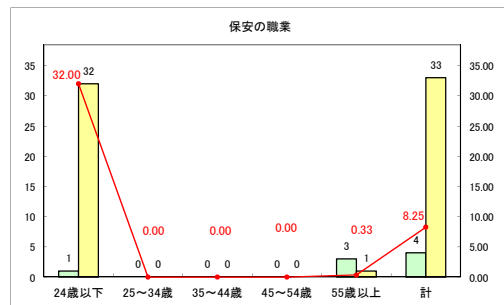

求人・求職バランスシート（常用+常用パート）〔ハローワーク野辺地〕

令和元年6月