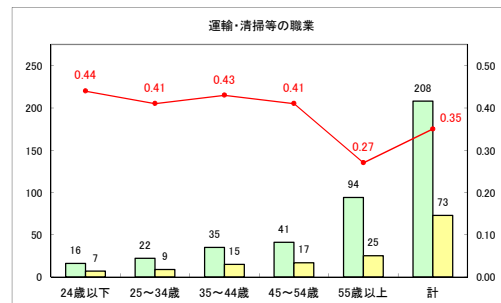

求人・求職バランスシート（常用+常用パート）〔ハローワーク野辺地〕

令和元年6月