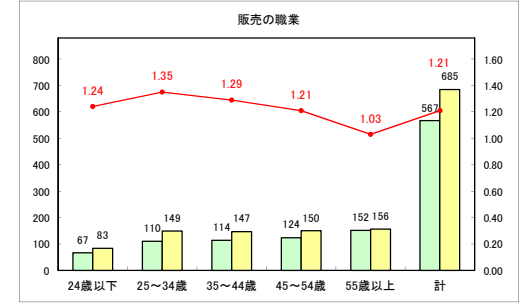

求人・求職バランスシート（常用+常用パート）〔ハローワーク青森〕

令和元年6月

求人・求職バランスシート（常用＋常用パート） 【ハローワーク八戸】

令和元年6月

求人・求職バランスシート（常用+常用パート）〔ハローワーク弘前〕

令和元年6月

求人・求職バランスシート（常用+常用パート）〔ハローワークむつ〕

令和元年6月

求人・求職バランスシート（常用+常用パート）〔ハローワーク野辺地〕

令和元年6月

求人・求職バランスシート（常用+常用パート）〔ハローワーク五所川原〕

令和元年6月

求人・求職バランスシート（常用+常用パート） 【ハローワーク三沢】

令和元年6月

求人・求職バランスシート（常用+常用パート）〔ハローワーク+和田〕

令和元年6月