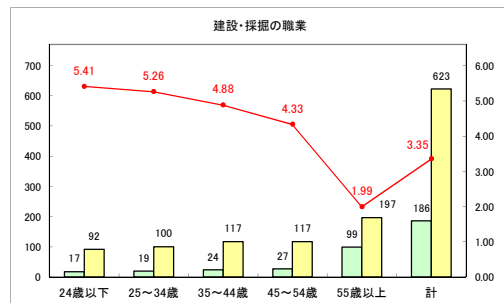

求人・求職バランスシート（常用+常用パート）〔ハローワーク青森〕

令和元年6月

求人・求職バランスシート（常用＋常用パート） 【ハローワーク八戸】

令和元年6月

求人・求職バランスシート（常用+常用パート）〔ハローワーク弘前〕

令和元年6月

求人・求職バランスシート（常用+常用パート）〔ハローワークむつ〕

令和元年6月

求人・求職バランスシート（常用+常用パート）〔ハローワーク野辺地〕

令和元年6月

求人・求職バランスシート（常用+常用パート）〔ハローワーク五所川原〕

令和元年6月

求人・求職バランスシート（常用+常用パート） 【ハローワーク三沢】

令和元年6月

求人・求職バランスシート（常用+常用パート）〔ハローワーク+和田〕

令和元年6月