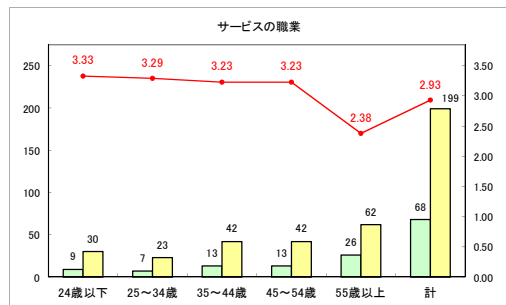

求人・求職バランスシート（常用+常用パート）〔ハローワーク青森〕

令和元年6月

求人・求職バランスシート（常用＋常用パート） 【ハローワーク八戸】

令和元年6月

求人・求職バランスシート（常用+常用パート）〔ハローワーク弘前〕

令和元年6月

求人・求職バランスシート（常用+常用パート）〔ハローワークむつ〕

令和元年6月

求人・求職バランスシート（常用+常用パート）〔ハローワーク野辺地〕

令和元年6月

求人・求職バランスシート（常用+常用パート）〔ハローワーク五所川原〕

令和元年6月

求人・求職バランスシート（常用+常用パート） 【ハローワーク三沢】

令和元年6月

求人・求職バランスシート（常用+常用パート）〔ハローワーク+和田〕

令和元年6月