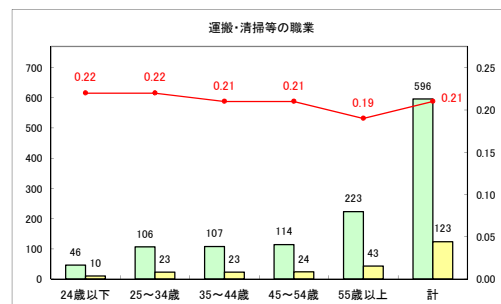

求人・求職バランスシート（常用+常用パート）〔ハローワーク五所川原〕

令和元年6月