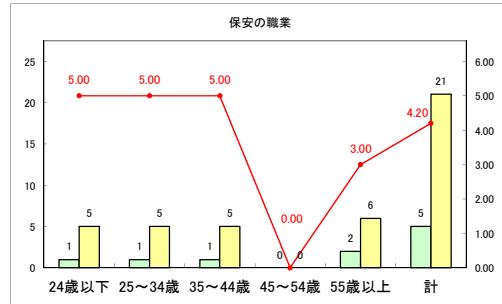

求人・求職バランスシート（常用+常用パート）〔ハローワーク野辺地〕

令和元年6月

求人・求職バランスシート（常用+常用パート）〔ハローワーク五所川原〕

令和元年6月

求人・求職バランスシート（常用+常用パート） 【ハローワーク三沢】

令和元年6月

求人・求職バランスシート（常用+常用パート）〔ハローワーク+和田〕

令和元年6月

求人・求職バランスシート（常用+常用パート）〔ハローワーク黒石〕

令和元年6月

求人・求職バランスシート（常用+常用パート）〔青森労働局〕

令和元年6月

求人・求職バランスシート（常用+常用パート） 津軽地域〔ハローワーク弘前+ハローワーク黒石〕

令和元年6月

凡例 ■ 有効求職者数 ■ 有効求人数 — 有効求人倍率