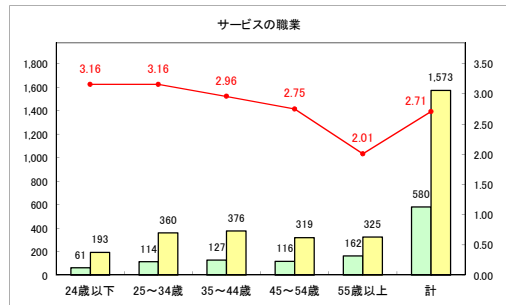

求人・求職バランスシート（常用+常用パート）〔ハローワーク青森〕

令和元年6月

求人・求職バランスシート（常用＋常用パート） 【ハローワーク八戸】

令和元年6月

求人・求職バランスシート（常用+常用パート）〔ハローワーク弘前〕

令和元年6月

求人・求職バランスシート（常用+常用パート）〔ハローワークむつ〕

令和元年6月

求人・求職バランスシート（常用+常用パート）〔ハローワーク野辺地〕

令和元年6月

求人・求職バランスシート（常用+常用パート）〔ハローワーク五所川原〕

令和元年6月

求人・求職バランスシート（常用+常用パート） 【ハローワーク三沢】

令和元年6月

求人・求職バランスシート（常用+常用パート）〔ハローワーク+和田〕

令和元年6月