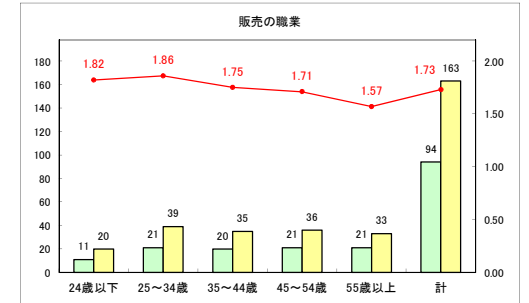

求人・求職バランスシート（常用+常用パート）〔ハローワーク青森〕

令和元年6月

求人・求職バランスシート（常用＋常用パート） 【ハローワーク八戸】

令和元年6月

求人・求職バランスシート（常用+常用パート）〔ハローワーク弘前〕

令和元年6月

求人・求職バランスシート（常用+常用パート）〔ハローワークむつ〕

令和元年6月

求人・求職バランスシート（常用+常用パート）〔ハローワーク野辺地〕

令和元年6月

求人・求職バランスシート（常用+常用パート）〔ハローワーク五所川原〕

令和元年6月

求人・求職バランスシート（常用+常用パート） 【ハローワーク三沢】

令和元年6月

求人・求職バランスシート（常用+常用パート）〔ハローワーク+和田〕

令和元年6月