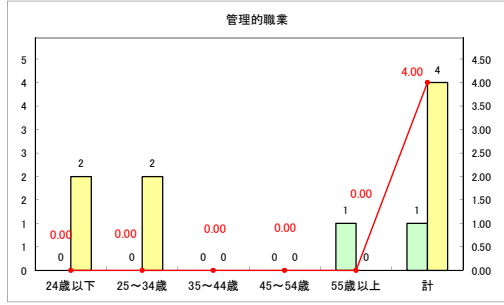

求人・求職バランスシート（常用+常用パート）〔ハローワーク野辺地〕

令和元年6月

求人・求職バランスシート（常用+常用パート）〔ハローワーク五所川原〕

令和元年6月

求人・求職バランスシート（常用+常用パート） 【ハローワーク三沢】

令和元年6月

求人・求職バランスシート（常用+常用パート）〔ハローワーク+和田〕

令和元年6月

求人・求職バランスシート（常用+常用パート）〔ハローワーク黒石〕

令和元年6月

求人・求職バランスシート（常用+常用パート）〔青森労働局〕

令和元年6月

求人・求職バランスシート（常用+常用パート） 津軽地域〔ハローワーク弘前+ハローワーク黒石〕

令和元年6月

凡例 ■ 有効求職者数 ■ 有効求人数 — 有効求人倍率