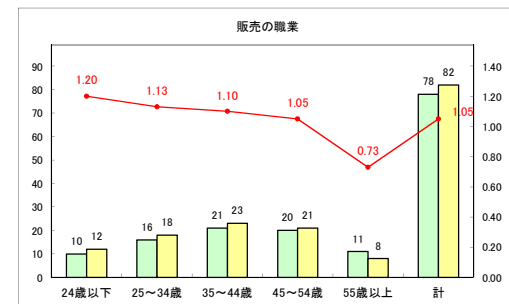

求人・求職バランスシート（常用+常用パート）〔ハローワーク野辺地〕

令和元年6月

求人・求職バランスシート（常用+常用パート）〔ハローワーク五所川原〕

令和元年6月

求人・求職バランスシート（常用+常用パート） 【ハローワーク三沢】

令和元年6月

求人・求職バランスシート（常用+常用パート）〔ハローワーク+和田〕

令和元年6月

求人・求職バランスシート（常用+常用パート）〔ハローワーク黒石〕

令和元年6月

求人・求職バランスシート（常用+常用パート）〔青森労働局〕

令和元年6月

求人・求職バランスシート（常用+常用パート） 津軽地域〔ハローワーク弘前+ハローワーク黒石〕

令和元年6月

凡例 ■ 有効求職者数 ■ 有効求人数 — 有効求人倍率