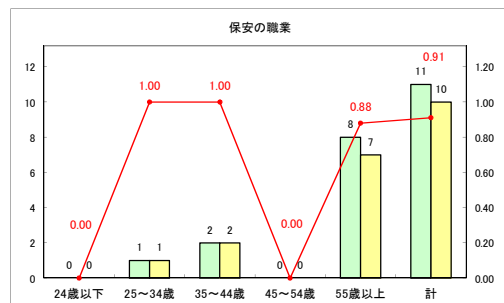

求人・求職バランスシート（常用+常用パート）〔ハローワーク野辺地〕

令和元年6月

求人・求職バランスシート（常用+常用パート）〔ハローワーク五所川原〕

令和元年6月

求人・求職バランスシート（常用+常用パート） 【ハローワーク三沢】

令和元年6月

求人・求職バランスシート（常用+常用パート）〔ハローワーク+和田〕

令和元年6月

求人・求職バランスシート（常用+常用パート）〔ハローワーク黒石〕

令和元年6月

求人・求職バランスシート（常用+常用パート）〔青森労働局〕

令和元年6月

求人・求職バランスシート（常用+常用パート） 津軽地域〔ハローワーク弘前+ハローワーク黒石〕

令和元年6月

凡例 ■ 有効求職者数 ■ 有効求人数 — 有効求人倍率