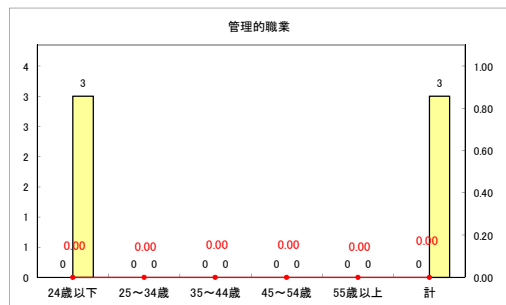

求人・求職バランスシート（常用+常用パート）〔ハローワーク野辺地〕

令和元年6月