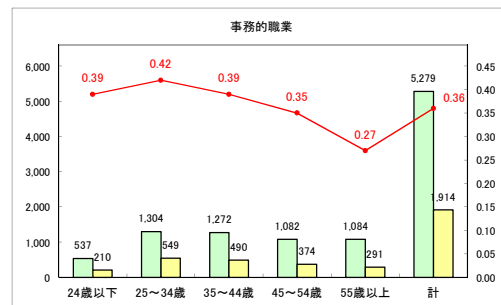

求人・求職バランスシート（常用+常用パート）〔ハローワーク野辺地〕

令和元年6月

求人・求職バランスシート（常用+常用パート）〔ハローワーク五所川原〕

令和元年6月

求人・求職バランスシート（常用+常用パート） 【ハローワーク三沢】

令和元年6月

求人・求職バランスシート（常用+常用パート）〔ハローワーク+和田〕

令和元年6月

求人・求職バランスシート（常用+常用パート）〔ハローワーク黒石〕

令和元年6月

求人・求職バランスシート（常用+常用パート）〔青森労働局〕

令和元年6月

求人・求職バランスシート（常用+常用パート） 津軽地域〔ハローワーク弘前+ハローワーク黒石〕

令和元年6月

凡例 ■ 有効求職者数 ■ 有効求人数 — 有効求人倍率