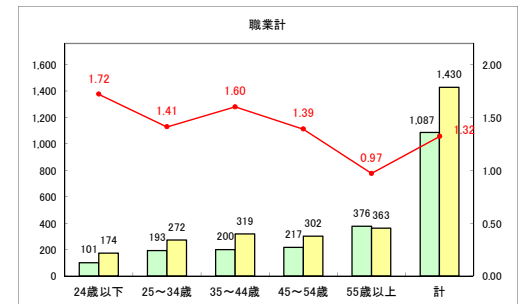

求人・求職バランスシート（常用+常用パート）〔ハローワーク野辺地〕

令和元年6月

求人・求職バランスシート（常用+常用パート）〔ハローワーク五所川原〕

令和元年6月

求人・求職バランスシート（常用+常用パート） 【ハローワーク三沢】

令和元年6月

求人・求職バランスシート（常用+常用パート）〔ハローワーク+和田〕

令和元年6月

求人・求職バランスシート（常用+常用パート）〔ハローワーク黒石〕

令和元年6月

求人・求職バランスシート（常用+常用パート）〔青森労働局〕

令和元年6月

求人・求職バランスシート（常用+常用パート） 津軽地域〔ハローワーク弘前+ハローワーク黒石〕

令和元年6月

凡例 ■ 有効求職者数 ■ 有効求人数 — 有効求人倍率