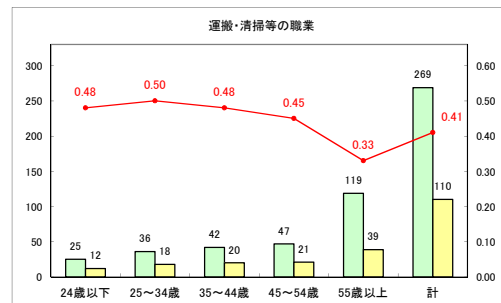

求人・求職バランスシート（常用+常用パート）〔ハローワーク青森〕

令和元年6月

求人・求職バランスシート（常用＋常用パート） 【ハローワーク八戸】

令和元年6月

求人・求職バランスシート（常用+常用パート）〔ハローワーク弘前〕

令和元年6月

求人・求職バランスシート（常用+常用パート）〔ハローワークむつ〕

令和元年6月