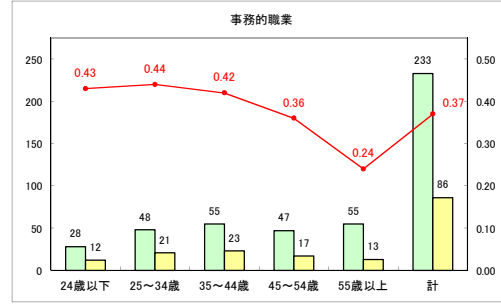

求人・求職バランスシート（常用+常用パート）〔ハローワーク野辺地〕

令和元年6月

求人・求職バランスシート（常用+常用パート）〔ハローワーク五所川原〕

令和元年6月

求人・求職バランスシート（常用+常用パート） 【ハローワーク三沢】

令和元年6月

求人・求職バランスシート（常用+常用パート）〔ハローワーク+和田〕

令和元年6月

求人・求職バランスシート（常用+常用パート）〔ハローワーク黒石〕

令和元年6月

求人・求職バランスシート（常用+常用パート）〔青森労働局〕

令和元年6月

求人・求職バランスシート（常用+常用パート） 津軽地域〔ハローワーク弘前+ハローワーク黒石〕

令和元年6月

凡例 ■ 有効求職者数 ■ 有効求人数 — 有効求人倍率