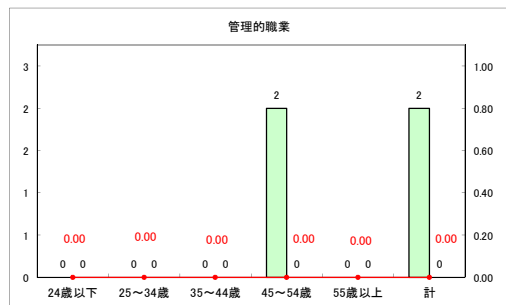

求人・求職バランスシート（常用+常用パート）〔ハローワーク野辺地〕

令和元年6月

求人・求職バランスシート（常用+常用パート）〔ハローワーク五所川原〕

令和元年6月

求人・求職バランスシート（常用+常用パート） 【ハローワーク三沢】

令和元年6月

求人・求職バランスシート（常用+常用パート）〔ハローワーク+和田〕

令和元年6月

求人・求職バランスシート（常用+常用パート）〔ハローワーク黒石〕

令和元年6月

求人・求職バランスシート（常用+常用パート）〔青森労働局〕

令和元年6月

求人・求職バランスシート（常用+常用パート） 津軽地域〔ハローワーク弘前+ハローワーク黒石〕

令和元年6月

凡例 ■ 有効求職者数 ■ 有効求人数 — 有効求人倍率