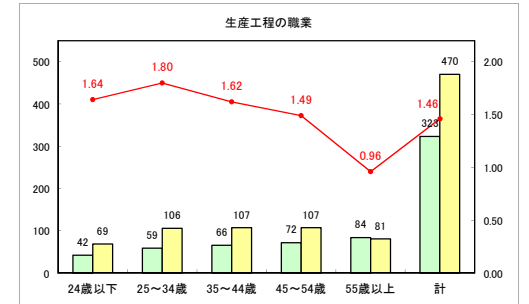

求人・求職バランスシート（常用+常用パート）〔ハローワーク青森〕

令和元年6月

求人・求職バランスシート（常用＋常用パート） 【ハローワーク八戸】

令和元年6月

求人・求職バランスシート（常用+常用パート）〔ハローワーク弘前〕

令和元年6月

求人・求職バランスシート（常用+常用パート）〔ハローワークむつ〕

令和元年6月

求人・求職バランスシート（常用+常用パート）〔ハローワーク野辺地〕

令和元年6月

求人・求職バランスシート（常用+常用パート）〔ハローワーク五所川原〕

令和元年6月

求人・求職バランスシート（常用+常用パート） 【ハローワーク三沢】

令和元年6月

求人・求職バランスシート（常用+常用パート）〔ハローワーク+和田〕

令和元年6月