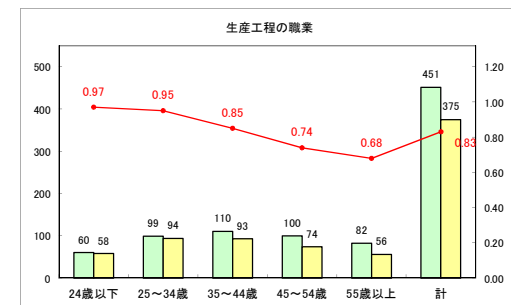

求人・求職バランスシート（常用+常用パート）〔ハローワーク青森〕

令和元年6月

求人・求職バランスシート（常用＋常用パート） 【ハローワーク八戸】

令和元年6月

求人・求職バランスシート（常用+常用パート）〔ハローワーク弘前〕

令和元年6月

求人・求職バランスシート（常用+常用パート）〔ハローワークむつ〕

令和元年6月

求人・求職バランスシート（常用+常用パート）〔ハローワーク野辺地〕

令和元年6月

求人・求職バランスシート（常用+常用パート）〔ハローワーク五所川原〕

令和元年6月

求人・求職バランスシート（常用+常用パート） 【ハローワーク三沢】

令和元年6月

求人・求職バランスシート（常用+常用パート）〔ハローワーク+和田〕

令和元年6月