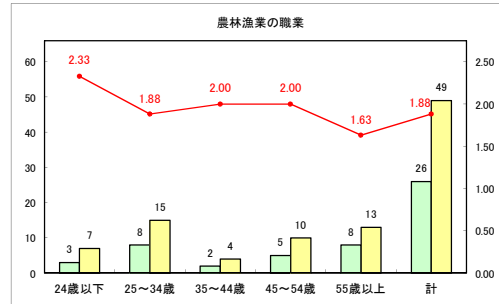

求人・求職バランスシート（常用+常用パート）〔ハローワーク青森〕

令和元年6月

求人・求職バランスシート（常用＋常用パート） 【ハローワーク八戸】

令和元年6月

求人・求職バランスシート（常用+常用パート）〔ハローワーク弘前〕

令和元年6月

求人・求職バランスシート（常用+常用パート）〔ハローワークむつ〕

令和元年6月

求人・求職バランスシート（常用+常用パート）〔ハローワーク野辺地〕

令和元年6月

求人・求職バランスシート（常用+常用パート）〔ハローワーク五所川原〕

令和元年6月

求人・求職バランスシート（常用+常用パート） 【ハローワーク三沢】

令和元年6月

求人・求職バランスシート（常用+常用パート）〔ハローワーク+和田〕

令和元年6月