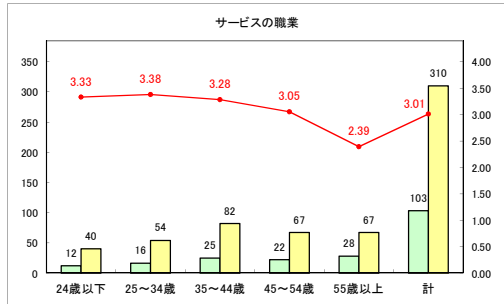

求人・求職バランスシート（常用+常用パート）〔ハローワーク野辺地〕

令和元年6月

求人・求職バランスシート（常用+常用パート）〔ハローワーク五所川原〕

令和元年6月

求人・求職バランスシート（常用+常用パート） 【ハローワーク三沢】

令和元年6月

求人・求職バランスシート（常用+常用パート）〔ハローワーク+和田〕

令和元年6月

求人・求職バランスシート（常用+常用パート）〔ハローワーク黒石〕

令和元年6月

求人・求職バランスシート（常用+常用パート）〔青森労働局〕

令和元年6月

求人・求職バランスシート（常用+常用パート） 津軽地域〔ハローワーク弘前+ハローワーク黒石〕

令和元年6月

凡例 ■ 有効求職者数 ■ 有効求人数 — 有効求人倍率