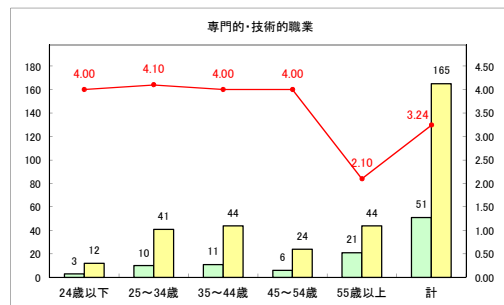

求人・求職バランスシート（常用+常用パート）〔ハローワーク野辺地〕

令和元年6月