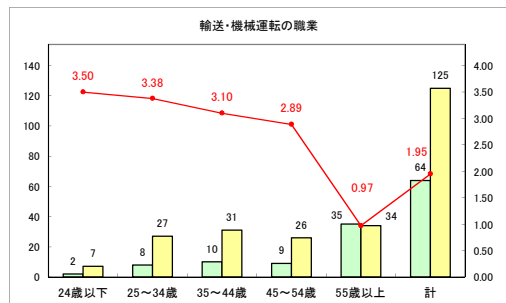

求人・求職バランスシート（常用+常用パート）〔ハローワーク青森〕

令和元年6月

求人・求職バランスシート（常用＋常用パート） 【ハローワーク八戸】

令和元年6月

求人・求職バランスシート（常用+常用パート）〔ハローワーク弘前〕

令和元年6月

求人・求職バランスシート（常用+常用パート）〔ハローワークむつ〕

令和元年6月

求人・求職バランスシート（常用+常用パート）〔ハローワーク野辺地〕

令和元年6月

求人・求職バランスシート（常用+常用パート）〔ハローワーク五所川原〕

令和元年6月

求人・求職バランスシート（常用+常用パート） 【ハローワーク三沢】

令和元年6月

求人・求職バランスシート（常用+常用パート）〔ハローワーク+和田〕

令和元年6月