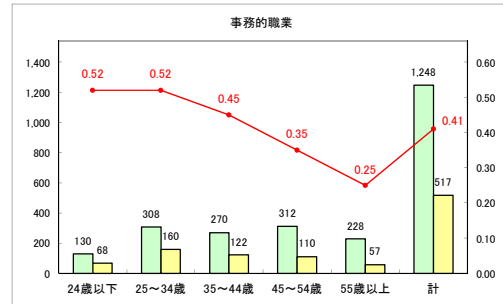

求人・求職バランスシート（常用+常用パート）〔ハローワーク青森〕

令和元年6月

求人・求職バランスシート（常用＋常用パート） 【ハローワーク八戸】

令和元年6月

求人・求職バランスシート（常用+常用パート）〔ハローワーク弘前〕

令和元年6月

求人・求職バランスシート（常用+常用パート）〔ハローワークむつ〕

令和元年6月

求人・求職バランスシート（常用+常用パート）〔ハローワーク野辺地〕

令和元年6月

求人・求職バランスシート（常用+常用パート）〔ハローワーク五所川原〕

令和元年6月

求人・求職バランスシート（常用+常用パート） 【ハローワーク三沢】

令和元年6月

求人・求職バランスシート（常用+常用パート）〔ハローワーク+和田〕

令和元年6月