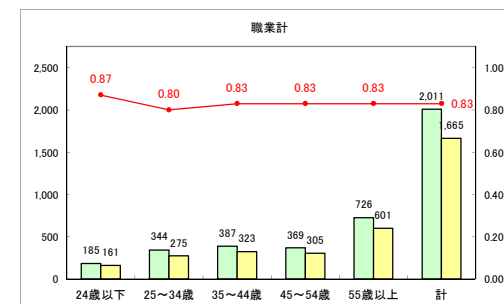

求人・求職バランスシート（常用+常用パート）〔ハローワーク五所川原〕

令和元年6月