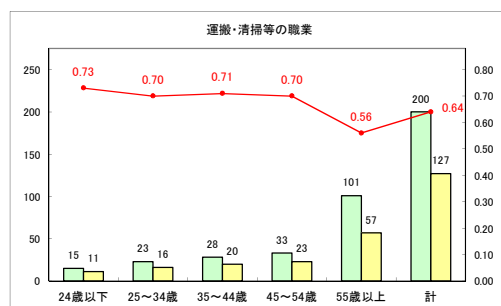

求人・求職バランスシート（常用+常用パート）〔ハローワーク野辺地〕

令和元年6月

求人・求職バランスシート（常用+常用パート）〔ハローワーク五所川原〕

令和元年6月

求人・求職バランスシート（常用+常用パート） 【ハローワーク三沢】

令和元年6月

求人・求職バランスシート（常用+常用パート）〔ハローワーク+和田〕

令和元年6月

求人・求職バランスシート（常用+常用パート）〔ハローワーク黒石〕

令和元年6月

求人・求職バランスシート（常用+常用パート）〔青森労働局〕

令和元年6月

求人・求職バランスシート（常用+常用パート） 津軽地域〔ハローワーク弘前+ハローワーク黒石〕

令和元年6月

凡例 ■ 有効求職者数 ■ 有効求人数 — 有効求人倍率