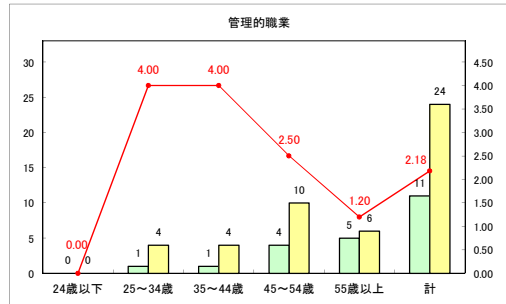

求人・求職バランスシート（常用+常用パート）〔ハローワーク青森〕

令和元年6月

求人・求職バランスシート（常用＋常用パート） 【ハローワーク八戸】

令和元年6月

求人・求職バランスシート（常用+常用パート）〔ハローワーク弘前〕

令和元年6月

求人・求職バランスシート（常用+常用パート）〔ハローワークむつ〕

令和元年6月