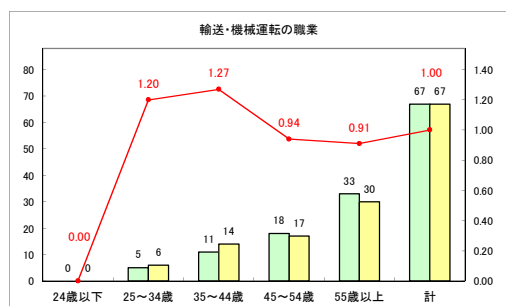

求人・求職バランスシート（常用+常用パート）〔ハローワーク野辺地〕

令和元年6月

求人・求職バランスシート（常用+常用パート）〔ハローワーク五所川原〕

令和元年6月

求人・求職バランスシート（常用+常用パート） 【ハローワーク三沢】

令和元年6月

求人・求職バランスシート（常用+常用パート）〔ハローワーク+和田〕

令和元年6月

求人・求職バランスシート（常用+常用パート）〔ハローワーク黒石〕

令和元年6月

求人・求職バランスシート（常用+常用パート）〔青森労働局〕

令和元年6月

求人・求職バランスシート（常用+常用パート） 津軽地域〔ハローワーク弘前+ハローワーク黒石〕

令和元年6月

凡例 ■ 有効求職者数 ■ 有効求人数 — 有効求人倍率