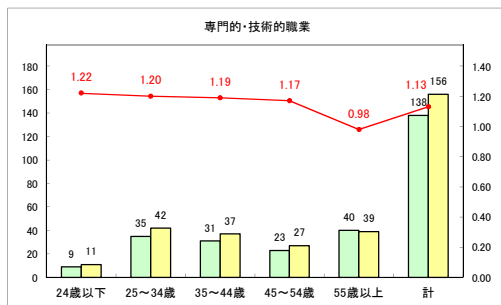

求人・求職バランスシート（常用+常用パート）〔ハローワーク野辺地〕

令和元年6月

求人・求職バランスシート（常用+常用パート）〔ハローワーク五所川原〕

令和元年6月

求人・求職バランスシート（常用+常用パート） 【ハローワーク三沢】

令和元年6月

求人・求職バランスシート（常用+常用パート）〔ハローワーク+和田〕

令和元年6月

求人・求職バランスシート（常用+常用パート）〔ハローワーク黒石〕

令和元年6月

求人・求職バランスシート（常用+常用パート）〔青森労働局〕

令和元年6月

求人・求職バランスシート（常用+常用パート） 津軽地域〔ハローワーク弘前+ハローワーク黒石〕

令和元年6月

凡例 ■ 有効求職者数 ■ 有効求人数 — 有効求人倍率