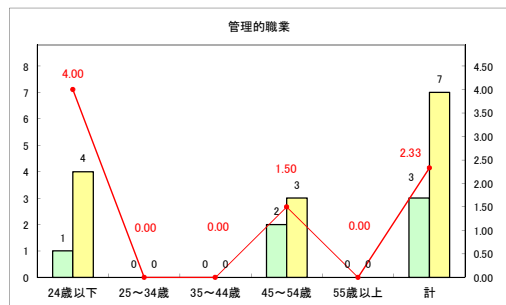

求人・求職バランスシート（常用+常用パート）〔ハローワーク五所川原〕

令和元年6月