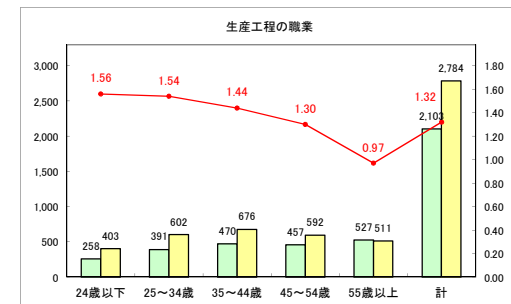

求人・求職バランスシート（常用+常用パート）〔ハローワーク野辺地〕

令和元年6月

求人・求職バランスシート（常用+常用パート）〔ハローワーク五所川原〕

令和元年6月

求人・求職バランスシート（常用+常用パート） 【ハローワーク三沢】

令和元年6月

求人・求職バランスシート（常用+常用パート）〔ハローワーク+和田〕

令和元年6月

求人・求職バランスシート（常用+常用パート）〔ハローワーク黒石〕

令和元年6月

求人・求職バランスシート（常用+常用パート）〔青森労働局〕

令和元年6月

求人・求職バランスシート（常用+常用パート） 津軽地域〔ハローワーク弘前+ハローワーク黒石〕

令和元年6月

凡例 ■ 有効求職者数 ■ 有効求人数 — 有効求人倍率