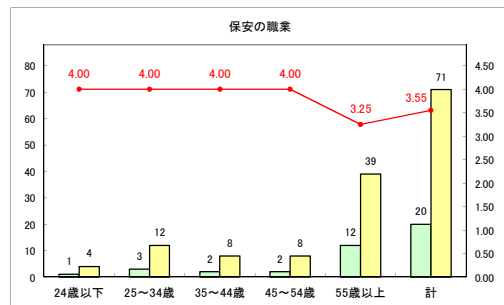

求人・求職バランスシート（常用+常用パート）〔ハローワーク五所川原〕

令和元年6月