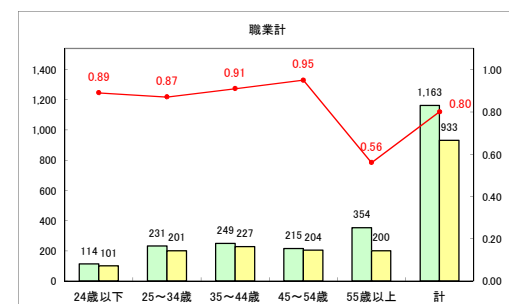

求人・求職バランスシート（常用+常用パート）〔ハローワーク野辺地〕

令和元年6月

求人・求職バランスシート（常用+常用パート）〔ハローワーク五所川原〕

令和元年6月

求人・求職バランスシート（常用+常用パート） 【ハローワーク三沢】

令和元年6月

求人・求職バランスシート（常用+常用パート）〔ハローワーク+和田〕

令和元年6月

求人・求職バランスシート（常用+常用パート）〔ハローワーク黒石〕

令和元年6月

求人・求職バランスシート（常用+常用パート）〔青森労働局〕

令和元年6月

求人・求職バランスシート（常用+常用パート） 津軽地域〔ハローワーク弘前+ハローワーク黒石〕

令和元年6月

凡例 ■ 有効求職者数 ■ 有効求人数 — 有効求人倍率