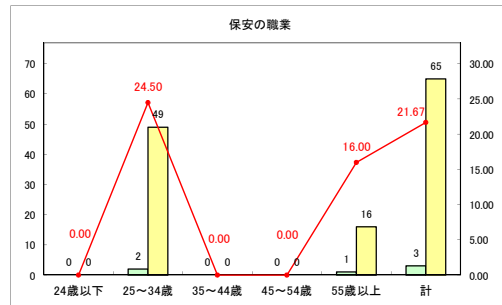

求人・求職バランスシート（常用+常用パート）〔ハローワーク青森〕

令和元年6月

求人・求職バランスシート（常用＋常用パート） 【ハローワーク八戸】

令和元年6月

求人・求職バランスシート（常用+常用パート）〔ハローワーク弘前〕

令和元年6月

求人・求職バランスシート（常用+常用パート）〔ハローワークむつ〕

令和元年6月

求人・求職バランスシート（常用+常用パート）〔ハローワーク野辺地〕

令和元年6月

求人・求職バランスシート（常用+常用パート）〔ハローワーク五所川原〕

令和元年6月

求人・求職バランスシート（常用+常用パート） 【ハローワーク三沢】

令和元年6月

求人・求職バランスシート（常用+常用パート）〔ハローワーク+和田〕

令和元年6月