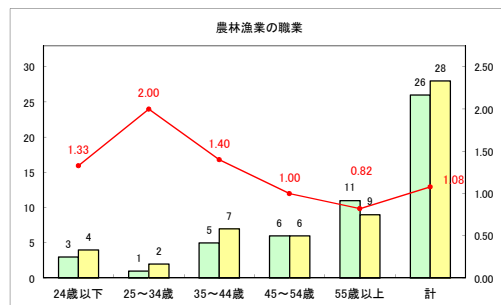

求人・求職バランスシート（常用+常用パート）〔ハローワーク野辺地〕

令和元年6月

求人・求職バランスシート（常用+常用パート）〔ハローワーク五所川原〕

令和元年6月

求人・求職バランスシート（常用+常用パート） 【ハローワーク三沢】

令和元年6月

求人・求職バランスシート（常用+常用パート）〔ハローワーク+和田〕

令和元年6月

求人・求職バランスシート（常用+常用パート）〔ハローワーク黒石〕

令和元年6月

求人・求職バランスシート（常用+常用パート）〔青森労働局〕

令和元年6月

求人・求職バランスシート（常用+常用パート） 津軽地域〔ハローワーク弘前+ハローワーク黒石〕

令和元年6月

凡例 ■ 有効求職者数 ■ 有効求人数 — 有効求人倍率