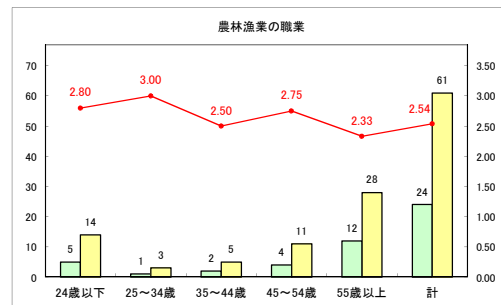

求人・求職バランスシート（常用+常用パート）〔ハローワーク青森〕

令和元年6月

求人・求職バランスシート（常用＋常用パート） 【ハローワーク八戸】

令和元年6月

求人・求職バランスシート（常用+常用パート）〔ハローワーク弘前〕

令和元年6月

求人・求職バランスシート（常用+常用パート）〔ハローワークむつ〕

令和元年6月

求人・求職バランスシート（常用+常用パート）〔ハローワーク野辺地〕

令和元年6月

求人・求職バランスシート（常用+常用パート）〔ハローワーク五所川原〕

令和元年6月

求人・求職バランスシート（常用+常用パート） 【ハローワーク三沢】

令和元年6月

求人・求職バランスシート（常用+常用パート）〔ハローワーク+和田〕

令和元年6月