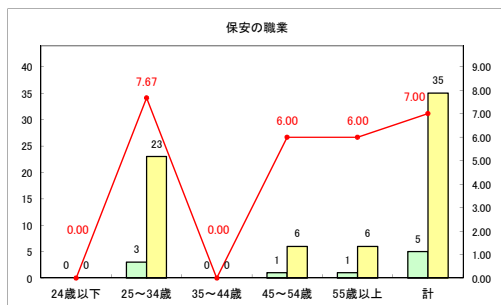

求人・求職バランスシート（常用+常用パート）〔ハローワーク野辺地〕

令和元年6月

求人・求職バランスシート（常用+常用パート）〔ハローワーク五所川原〕

令和元年6月

求人・求職バランスシート（常用+常用パート） 【ハローワーク三沢】

令和元年6月

求人・求職バランスシート（常用+常用パート）〔ハローワーク+和田〕

令和元年6月

求人・求職バランスシート（常用+常用パート）〔ハローワーク黒石〕

令和元年6月

求人・求職バランスシート（常用+常用パート）〔青森労働局〕

令和元年6月

求人・求職バランスシート（常用+常用パート） 津軽地域〔ハローワーク弘前+ハローワーク黒石〕

令和元年6月

凡例 ■ 有効求職者数 ■ 有効求人数 — 有効求人倍率