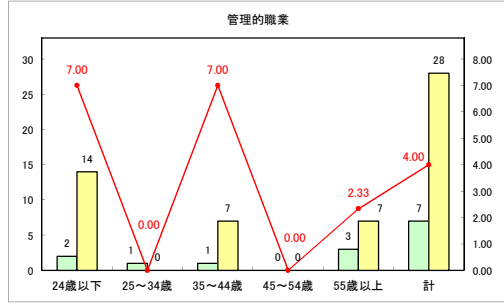

求人・求職バランスシート（常用+常用パート）〔ハローワーク青森〕

令和元年6月

求人・求職バランスシート（常用＋常用パート） 【ハローワーク八戸】

令和元年6月

求人・求職バランスシート（常用+常用パート）〔ハローワーク弘前〕

令和元年6月

求人・求職バランスシート（常用+常用パート）〔ハローワークむつ〕

令和元年6月

求人・求職バランスシート（常用+常用パート）〔ハローワーク野辺地〕

令和元年6月

求人・求職バランスシート（常用+常用パート）〔ハローワーク五所川原〕

令和元年6月

求人・求職バランスシート（常用+常用パート） 【ハローワーク三沢】

令和元年6月

求人・求職バランスシート（常用+常用パート）〔ハローワーク+和田〕

令和元年6月