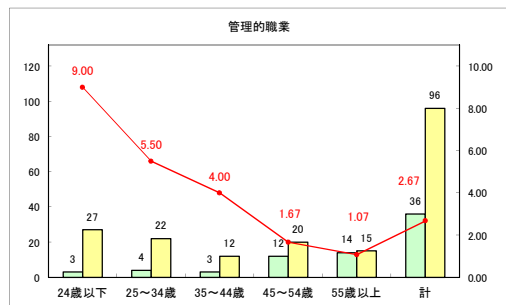

求人・求職バランスシート（常用+常用パート）〔ハローワーク野辺地〕

令和元年6月

求人・求職バランスシート（常用+常用パート）〔ハローワーク五所川原〕

令和元年6月

求人・求職バランスシート（常用+常用パート） 【ハローワーク三沢】

令和元年6月

求人・求職バランスシート（常用+常用パート）〔ハローワーク+和田〕

令和元年6月

求人・求職バランスシート（常用+常用パート）〔ハローワーク黒石〕

令和元年6月

求人・求職バランスシート（常用+常用パート）〔青森労働局〕

令和元年6月

求人・求職バランスシート（常用+常用パート） 津軽地域〔ハローワーク弘前+ハローワーク黒石〕

令和元年6月

凡例 ■ 有効求職者数 ■ 有効求人数 — 有効求人倍率