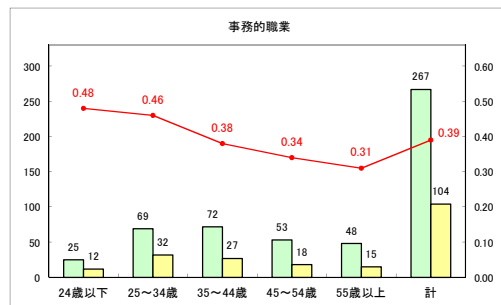

求人・求職バランスシート（常用+常用パート）〔ハローワーク野辺地〕

令和元年6月

求人・求職バランスシート（常用+常用パート）〔ハローワーク五所川原〕

令和元年6月

求人・求職バランスシート（常用+常用パート） 【ハローワーク三沢】

令和元年6月

求人・求職バランスシート（常用+常用パート）〔ハローワーク+和田〕

令和元年6月

求人・求職バランスシート（常用+常用パート）〔ハローワーク黒石〕

令和元年6月

求人・求職バランスシート（常用+常用パート）〔青森労働局〕

令和元年6月

求人・求職バランスシート（常用+常用パート） 津軽地域〔ハローワーク弘前+ハローワーク黒石〕

令和元年6月

凡例 ■ 有効求職者数 ■ 有効求人数 — 有効求人倍率