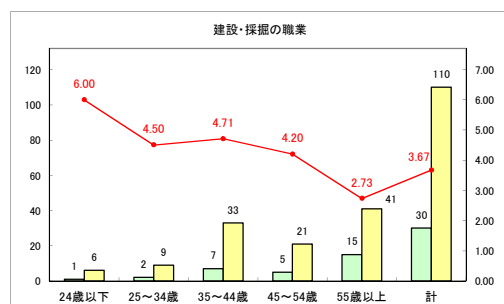

求人・求職バランスシート（常用+常用パート）〔ハローワーク野辺地〕

令和元年6月

求人・求職バランスシート（常用+常用パート）〔ハローワーク五所川原〕

令和元年6月

求人・求職バランスシート（常用+常用パート） 【ハローワーク三沢】

令和元年6月

求人・求職バランスシート（常用+常用パート）〔ハローワーク+和田〕

令和元年6月

求人・求職バランスシート（常用+常用パート）〔ハローワーク黒石〕

令和元年6月

求人・求職バランスシート（常用+常用パート）〔青森労働局〕

令和元年6月

求人・求職バランスシート（常用+常用パート） 津軽地域〔ハローワーク弘前+ハローワーク黒石〕

令和元年6月

凡例 ■ 有効求職者数 ■ 有効求人数 — 有効求人倍率