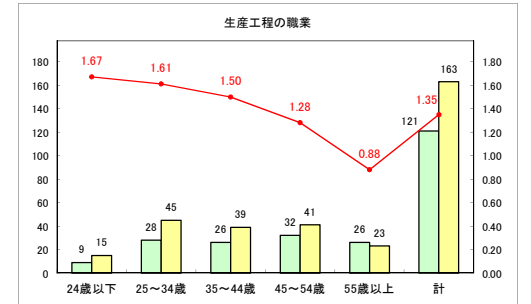

求人・求職バランスシート（常用+常用パート）〔ハローワーク野辺地〕

令和元年6月

求人・求職バランスシート（常用+常用パート）〔ハローワーク五所川原〕

令和元年6月

求人・求職バランスシート（常用+常用パート） 【ハローワーク三沢】

令和元年6月

求人・求職バランスシート（常用+常用パート）〔ハローワーク+和田〕

令和元年6月

求人・求職バランスシート（常用+常用パート）〔ハローワーク黒石〕

令和元年6月

求人・求職バランスシート（常用+常用パート）〔青森労働局〕

令和元年6月

求人・求職バランスシート（常用+常用パート） 津軽地域〔ハローワーク弘前+ハローワーク黒石〕

令和元年6月

凡例 ■ 有効求職者数 ■ 有効求人数 — 有効求人倍率