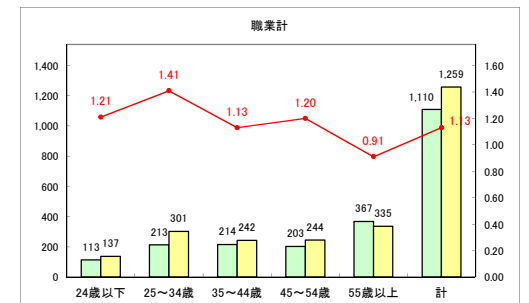

求人・求職バランスシート（常用+常用パート）〔ハローワーク青森〕

令和元年6月

求人・求職バランスシート（常用＋常用パート） 【ハローワーク八戸】

令和元年6月

求人・求職バランスシート（常用+常用パート）〔ハローワーク弘前〕

令和元年6月

求人・求職バランスシート（常用+常用パート）〔ハローワークむつ〕

令和元年6月