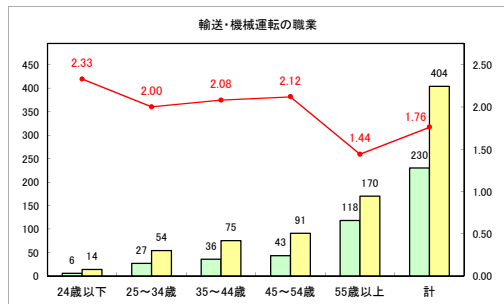

求人・求職バランスシート（常用+常用パート）〔ハローワーク青森〕

令和元年6月

求人・求職バランスシート（常用＋常用パート） 【ハローワーク八戸】

令和元年6月

求人・求職バランスシート（常用+常用パート）〔ハローワーク弘前〕

令和元年6月

求人・求職バランスシート（常用+常用パート）〔ハローワークむつ〕

令和元年6月