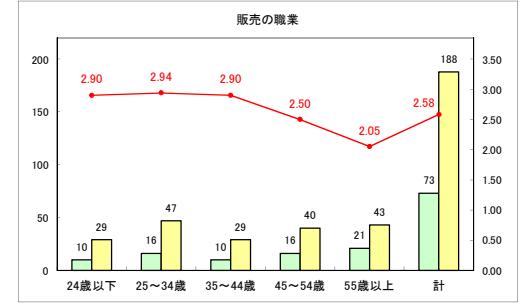

求人・求職バランスシート（常用+常用パート）〔ハローワーク野辺地〕

令和元年6月

求人・求職バランスシート（常用+常用パート）〔ハローワーク五所川原〕

令和元年6月

求人・求職バランスシート（常用+常用パート） 【ハローワーク三沢】

令和元年6月

求人・求職バランスシート（常用+常用パート）〔ハローワーク+和田〕

令和元年6月

求人・求職バランスシート（常用+常用パート）〔ハローワーク黒石〕

令和元年6月

求人・求職バランスシート（常用+常用パート）〔青森労働局〕

令和元年6月

求人・求職バランスシート（常用+常用パート） 津軽地域〔ハローワーク弘前+ハローワーク黒石〕

令和元年6月

凡例 ■ 有効求職者数 ■ 有効求人数 — 有効求人倍率