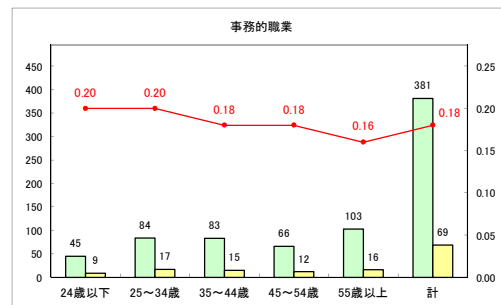

求人・求職バランスシート（常用+常用パート）〔ハローワーク五所川原〕

令和元年6月