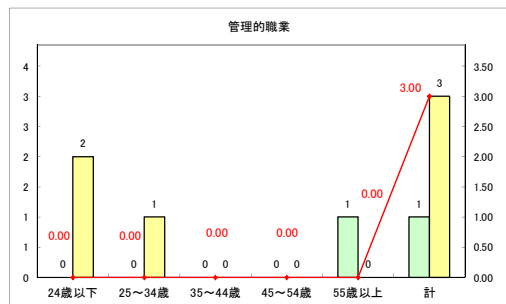

求人・求職バランスシート（常用+常用パート）〔ハローワーク野辺地〕

令和元年6月

求人・求職バランスシート（常用+常用パート）〔ハローワーク五所川原〕

令和元年6月

求人・求職バランスシート（常用+常用パート） 【ハローワーク三沢】

令和元年6月

求人・求職バランスシート（常用+常用パート）〔ハローワーク+和田〕

令和元年6月

求人・求職バランスシート（常用+常用パート）〔ハローワーク黒石〕

令和元年6月

求人・求職バランスシート（常用+常用パート）〔青森労働局〕

令和元年6月

求人・求職バランスシート（常用+常用パート） 津軽地域〔ハローワーク弘前+ハローワーク黒石〕

令和元年6月

凡例 ■ 有効求職者数 ■ 有効求人数 — 有効求人倍率