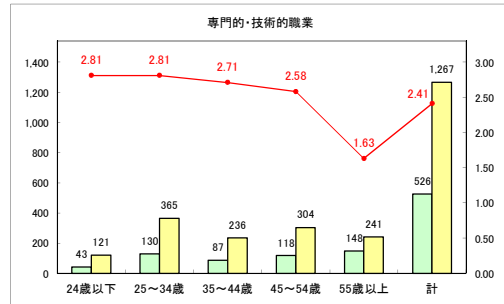

求人・求職バランスシート（常用+常用パート）〔ハローワーク青森〕

令和元年6月

求人・求職バランスシート（常用＋常用パート） 【ハローワーク八戸】

令和元年6月

求人・求職バランスシート（常用+常用パート）〔ハローワーク弘前〕

令和元年6月

求人・求職バランスシート（常用+常用パート）〔ハローワークむつ〕

令和元年6月

求人・求職バランスシート（常用+常用パート）〔ハローワーク野辺地〕

令和元年6月

求人・求職バランスシート（常用+常用パート）〔ハローワーク五所川原〕

令和元年6月

求人・求職バランスシート（常用+常用パート） 【ハローワーク三沢】

令和元年6月

求人・求職バランスシート（常用+常用パート）〔ハローワーク+和田〕

令和元年6月