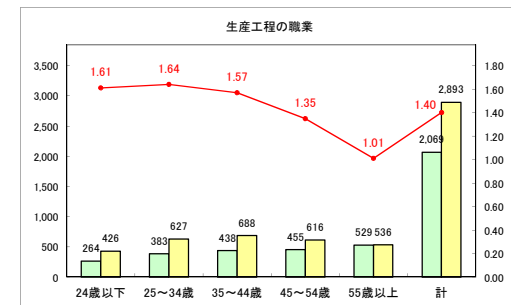

求人・求職バランスシート（常用+常用パート）〔青森労働局〕

令和元年5月