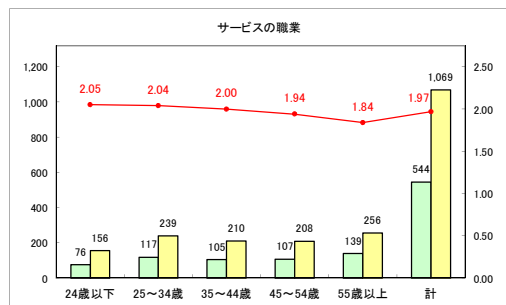

求人・求職バランスシート（常用+常用パート）〔ハローワーク青森〕

令和元年5月

求人・求職バランスシート（常用+常用パート）〔ハローワーク八戸〕

令和元年5月

求人・求職バランスシート（常用+常用パート）〔ハローワーク弘前〕

令和元年5月

求人・求職バランスシート（常用+常用パート） 【ハローワークむつ】

令和元年5月