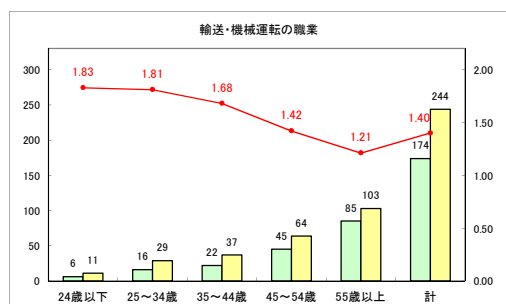

求人・求職バランスシート（常用+常用パート）〔ハローワーク青森〕

令和元年5月

求人・求職バランスシート（常用+常用パート）〔ハローワーク八戸〕

令和元年5月

求人・求職バランスシート（常用+常用パート）〔ハローワーク弘前〕

令和元年5月

求人・求職バランスシート（常用+常用パート） 【ハローワークむつ】

令和元年5月