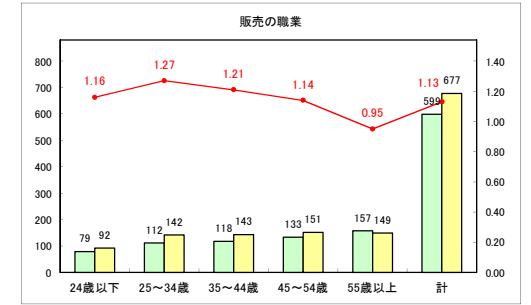

求人・求職バランスシート（常用+常用パート）〔ハローワーク青森〕

令和元年5月

求人・求職バランスシート（常用+常用パート）〔ハローワーク八戸〕

令和元年5月

求人・求職バランスシート（常用+常用パート）〔ハローワーク弘前〕

令和元年5月

求人・求職バランスシート（常用+常用パート） 【ハローワークむつ】

令和元年5月