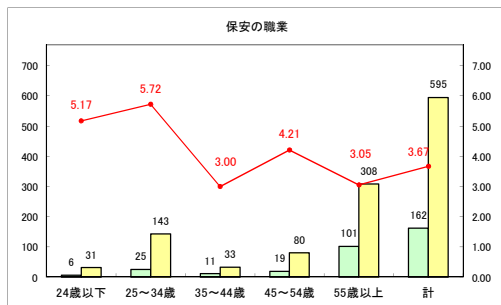

求人・求職バランスシート（常用+常用パート）〔ハローワーク野辺地〕

令和元年5月

求人・求職バランスシート（常用+常用パート）〔ハローワーク五所川原〕

令和元年5月

求人・求職バランスシート（常用+常用パート） 【ハローワーク三沢】

令和元年5月

求人・求職バランスシート（常用+常用パート）〔ハローワーク+和田〕

令和元年5月

求人・求職バランスシート（常用+常用パート）〔ハローワーク黒石〕

令和元年5月

求人・求職バランスシート（常用+常用パート）〔青森労働局〕

令和元年5月

求人・求職バランスシート（常用+常用パート） 津軽地域〔ハローワーク弘前+ハローワーク黒石〕

令和元年5月