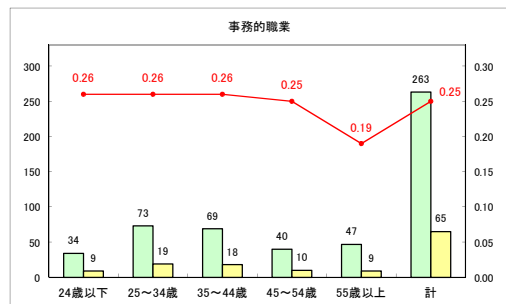

求人・求職バランスシート（常用+常用パート）〔ハローワーク青森〕

令和元年5月

求人・求職バランスシート（常用+常用パート）〔ハローワーク八戸〕

令和元年5月

求人・求職バランスシート（常用+常用パート）〔ハローワーク弘前〕

令和元年5月

求人・求職バランスシート（常用+常用パート） 【ハローワークむつ】

令和元年5月