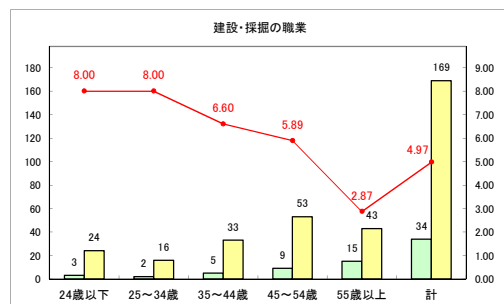

求人・求職バランスシート（常用+常用パート）〔ハローワーク野辺地〕

令和元年5月

求人・求職バランスシート（常用+常用パート）〔ハローワーク五所川原〕

令和元年5月

求人・求職バランスシート（常用+常用パート） 【ハローワーク三沢】

令和元年5月

求人・求職バランスシート（常用+常用パート）〔ハローワーク+和田〕

令和元年5月