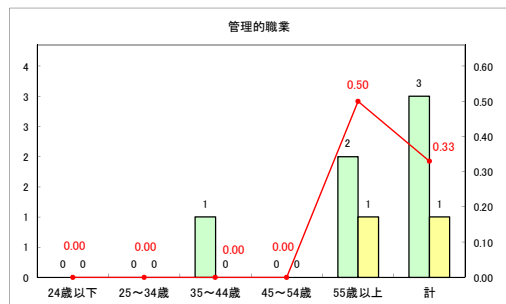

求人・求職バランスシート（常用+常用パート）〔ハローワーク青森〕

令和元年5月

求人・求職バランスシート（常用+常用パート）〔ハローワーク八戸〕

令和元年5月

求人・求職バランスシート（常用+常用パート）〔ハローワーク弘前〕

令和元年5月

求人・求職バランスシート（常用+常用パート） 【ハローワークむつ】

令和元年5月