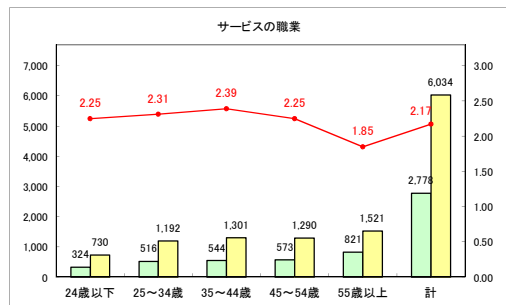

求人・求職バランスシート（常用+常用パート）〔ハローワーク野辺地〕

令和元年5月

求人・求職バランスシート（常用+常用パート）〔ハローワーク五所川原〕

令和元年5月

求人・求職バランスシート（常用+常用パート） 【ハローワーク三沢】

令和元年5月

求人・求職バランスシート（常用+常用パート）〔ハローワーク+和田〕

令和元年5月

求人・求職バランスシート（常用+常用パート）〔ハローワーク黒石〕

令和元年5月

求人・求職バランスシート（常用+常用パート）〔青森労働局〕

令和元年5月

求人・求職バランスシート（常用+常用パート） 津軽地域〔ハローワーク弘前+ハローワーク黒石〕

令和元年5月