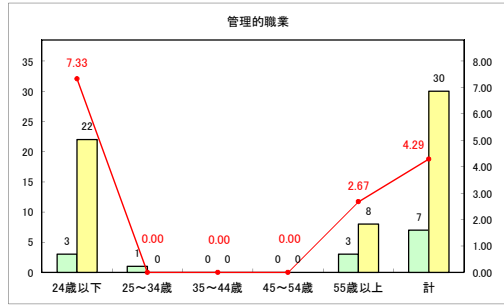

求人・求職バランスシート（常用+常用パート）〔ハローワーク青森〕

令和元年5月

求人・求職バランスシート（常用+常用パート）〔ハローワーク八戸〕

令和元年5月

求人・求職バランスシート（常用+常用パート）〔ハローワーク弘前〕

令和元年5月

求人・求職バランスシート（常用+常用パート） 【ハローワークむつ】

令和元年5月