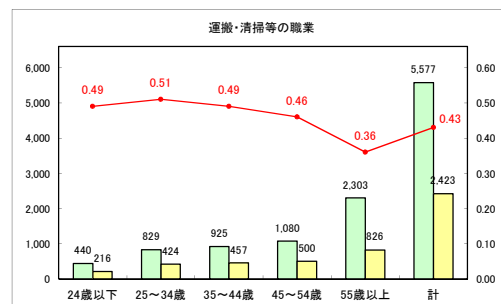

求人・求職バランスシート（常用+常用パート）〔青森労働局〕

令和元年5月