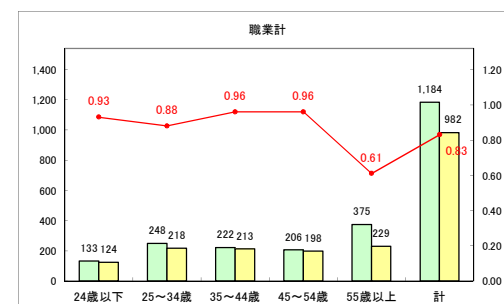

求人・求職バランスシート（常用+常用パート）〔ハローワーク黒石〕

令和元年5月