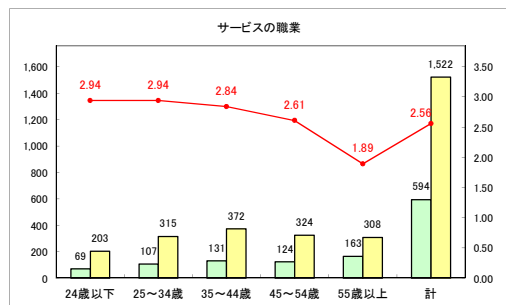

求人・求職バランスシート（常用+常用パート）〔ハローワーク青森〕

令和元年5月

求人・求職バランスシート（常用+常用パート）〔ハローワーク八戸〕

令和元年5月

求人・求職バランスシート（常用+常用パート）〔ハローワーク弘前〕

令和元年5月

求人・求職バランスシート（常用+常用パート） 【ハローワークむつ】

令和元年5月