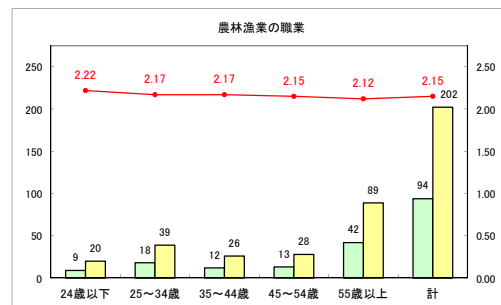

求人・求職バランスシート（常用+常用パート）〔ハローワーク青森〕

令和元年5月

求人・求職バランスシート（常用+常用パート）〔ハローワーク八戸〕

令和元年5月

求人・求職バランスシート（常用+常用パート）〔ハローワーク弘前〕

令和元年5月

求人・求職バランスシート（常用+常用パート） 【ハローワークむつ】

令和元年5月