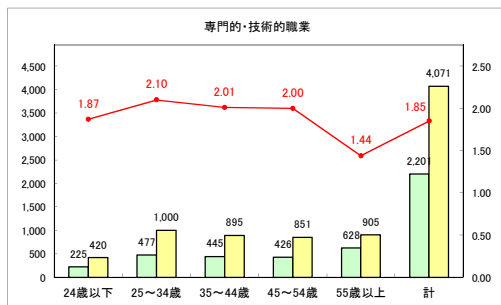

求人・求職バランスシート（常用+常用パート）〔青森労働局〕

令和元年5月