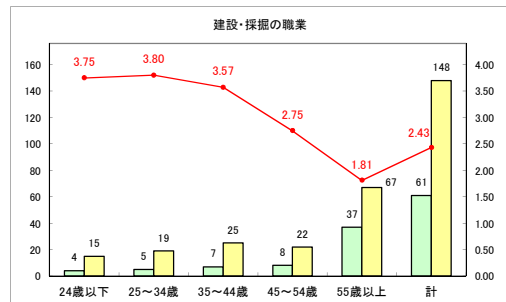

求人・求職バランスシート（常用+常用パート）〔ハローワーク青森〕

令和元年5月

求人・求職バランスシート（常用+常用パート）〔ハローワーク八戸〕

令和元年5月

求人・求職バランスシート（常用+常用パート）〔ハローワーク弘前〕

令和元年5月

求人・求職バランスシート（常用+常用パート） 【ハローワークむつ】

令和元年5月