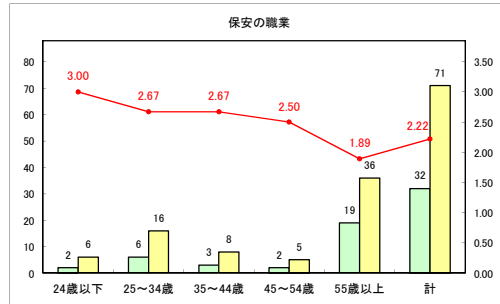

求人・求職バランスシート（常用+常用パート）〔ハローワーク青森〕

令和元年5月

求人・求職バランスシート（常用+常用パート）〔ハローワーク八戸〕

令和元年5月

求人・求職バランスシート（常用+常用パート）〔ハローワーク弘前〕

令和元年5月

求人・求職バランスシート（常用+常用パート） 【ハローワークむつ】

令和元年5月