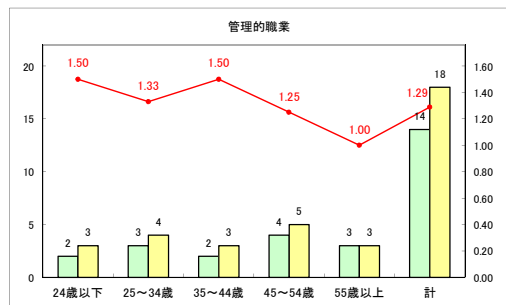

求人・求職バランスシート（常用+常用パート）〔ハローワーク青森〕

令和元年5月

求人・求職バランスシート（常用+常用パート）〔ハローワーク八戸〕

令和元年5月

求人・求職バランスシート（常用+常用パート）〔ハローワーク弘前〕

令和元年5月

求人・求職バランスシート（常用+常用パート） 【ハローワークむつ】

令和元年5月