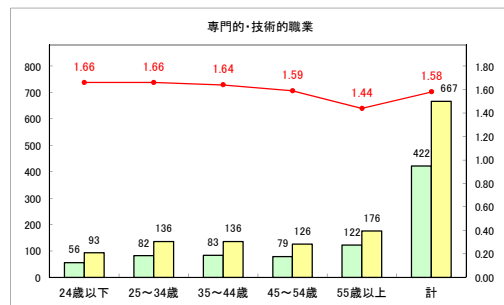

求人・求職バランスシート（常用+常用パート）〔ハローワーク青森〕

令和元年5月

求人・求職バランスシート（常用+常用パート）〔ハローワーク八戸〕

令和元年5月

求人・求職バランスシート（常用+常用パート）〔ハローワーク弘前〕

令和元年5月

求人・求職バランスシート（常用+常用パート） 【ハローワークむつ】

令和元年5月