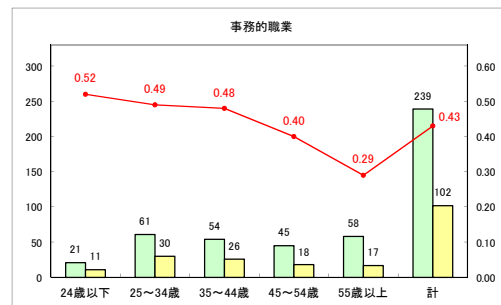

求人・求職バランスシート（常用+常用パート）〔ハローワーク野辺地〕

令和元年5月

求人・求職バランスシート（常用+常用パート）〔ハローワーク五所川原〕

令和元年5月

求人・求職バランスシート（常用+常用パート） 【ハローワーク三沢】

令和元年5月

求人・求職バランスシート（常用+常用パート）〔ハローワーク+和田〕

令和元年5月