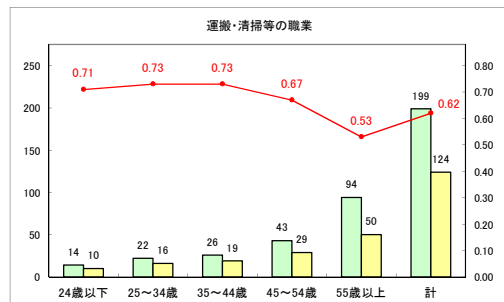

求人・求職バランスシート（常用+常用パート）〔ハローワーク野辺地〕

令和元年5月

求人・求職バランスシート（常用+常用パート）〔ハローワーク五所川原〕

令和元年5月

求人・求職バランスシート（常用+常用パート） 【ハローワーク三沢】

令和元年5月

求人・求職バランスシート（常用+常用パート）〔ハローワーク+和田〕

令和元年5月