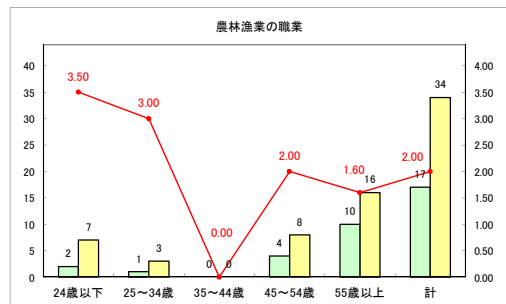

求人・求職バランスシート（常用+常用パート）〔ハローワーク青森〕

令和元年5月

求人・求職バランスシート（常用+常用パート）〔ハローワーク八戸〕

令和元年5月

求人・求職バランスシート（常用+常用パート）〔ハローワーク弘前〕

令和元年5月

求人・求職バランスシート（常用+常用パート） 【ハローワークむつ】

令和元年5月