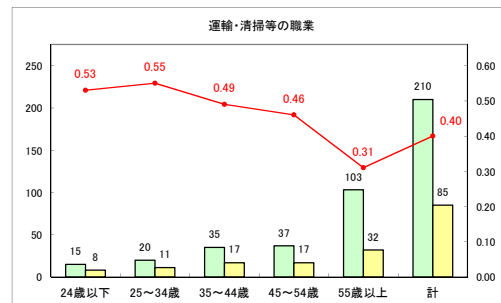

求人・求職バランスシート（常用+常用パート）〔ハローワーク野辺地〕

令和元年5月