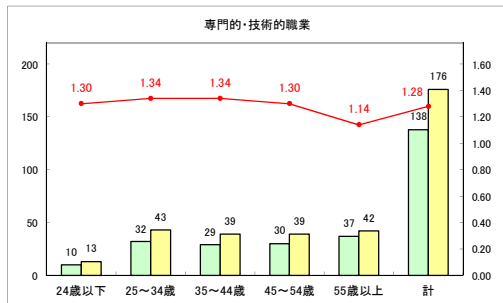

求人・求職バランスシート（常用+常用パート）〔ハローワーク野辺地〕

令和元年5月

求人・求職バランスシート（常用+常用パート）〔ハローワーク五所川原〕

令和元年5月

求人・求職バランスシート（常用+常用パート） 【ハローワーク三沢】

令和元年5月

求人・求職バランスシート（常用+常用パート）〔ハローワーク+和田〕

令和元年5月