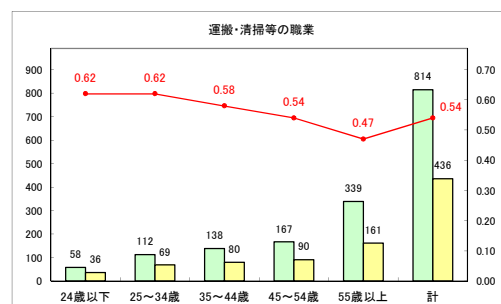

求人・求職バランスシート（常用+常用パート）〔ハローワーク青森〕

令和元年5月

求人・求職バランスシート（常用+常用パート）〔ハローワーク八戸〕

令和元年5月

求人・求職バランスシート（常用+常用パート）〔ハローワーク弘前〕

令和元年5月

求人・求職バランスシート（常用+常用パート） 【ハローワークむつ】

令和元年5月