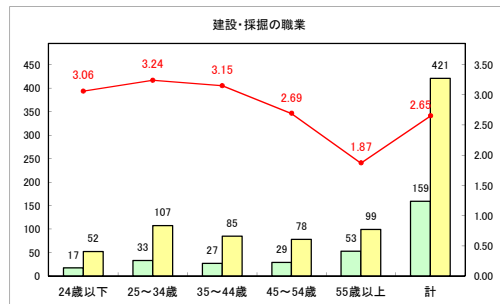

求人・求職バランスシート（常用+常用パート）〔ハローワーク青森〕

令和元年5月

求人・求職バランスシート（常用+常用パート）〔ハローワーク八戸〕

令和元年5月

求人・求職バランスシート（常用+常用パート）〔ハローワーク弘前〕

令和元年5月

求人・求職バランスシート（常用+常用パート） 【ハローワークむつ】

令和元年5月