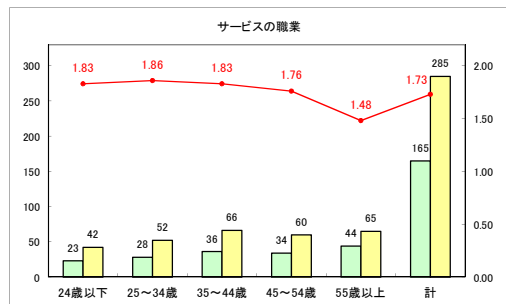

求人・求職バランスシート（常用+常用パート）〔ハローワーク青森〕

令和元年5月

求人・求職バランスシート（常用+常用パート）〔ハローワーク八戸〕

令和元年5月

求人・求職バランスシート（常用+常用パート）〔ハローワーク弘前〕

令和元年5月

求人・求職バランスシート（常用+常用パート） 【ハローワークむつ】

令和元年5月