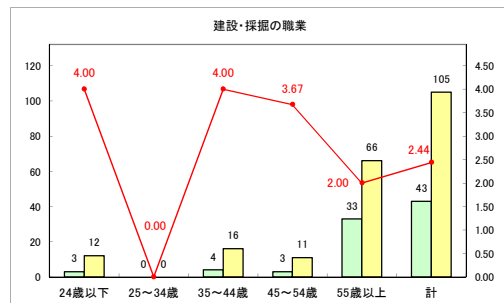

求人・求職バランスシート（常用+常用パート）〔ハローワーク青森〕

令和元年5月

求人・求職バランスシート（常用+常用パート）〔ハローワーク八戸〕

令和元年5月

求人・求職バランスシート（常用+常用パート）〔ハローワーク弘前〕

令和元年5月

求人・求職バランスシート（常用+常用パート） 【ハローワークむつ】

令和元年5月

求人・求職バランスシート（常用+常用パート）〔ハローワーク野辺地〕

令和元年5月

求人・求職バランスシート（常用+常用パート）〔ハローワーク五所川原〕

令和元年5月

求人・求職バランスシート（常用+常用パート） 【ハローワーク三沢】

令和元年5月

求人・求職バランスシート（常用+常用パート）〔ハローワーク+和田〕

令和元年5月