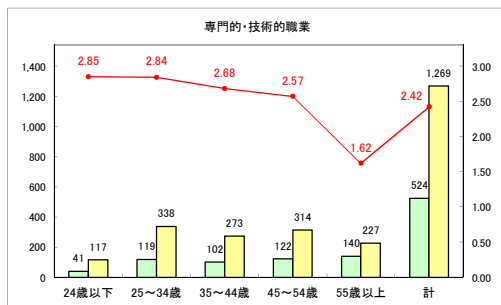

求人・求職バランスシート（常用+常用パート）〔ハローワーク青森〕

令和元年5月

求人・求職バランスシート（常用+常用パート）〔ハローワーク八戸〕

令和元年5月

求人・求職バランスシート（常用+常用パート）〔ハローワーク弘前〕

令和元年5月

求人・求職バランスシート（常用+常用パート） 【ハローワークむつ】

令和元年5月