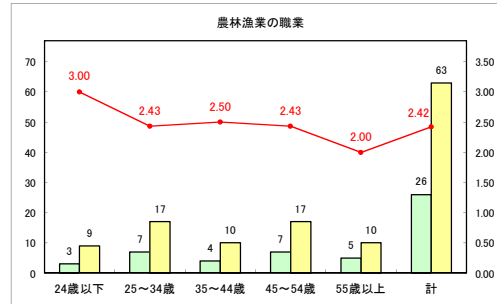

求人・求職バランスシート（常用+常用パート）〔ハローワーク青森〕

令和元年5月

求人・求職バランスシート（常用+常用パート）〔ハローワーク八戸〕

令和元年5月

求人・求職バランスシート（常用+常用パート）〔ハローワーク弘前〕

令和元年5月

求人・求職バランスシート（常用+常用パート） 【ハローワークむつ】

令和元年5月