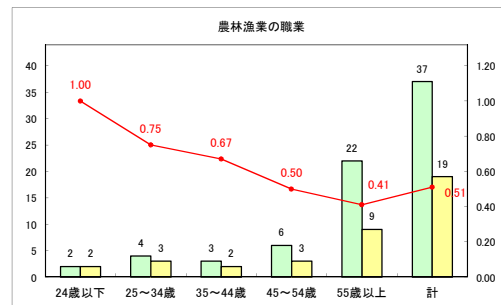

求人・求職バランスシート（常用+常用パート）〔ハローワーク青森〕

令和元年5月

求人・求職バランスシート（常用+常用パート）〔ハローワーク八戸〕

令和元年5月

求人・求職バランスシート（常用+常用パート）〔ハローワーク弘前〕

令和元年5月

求人・求職バランスシート（常用+常用パート） 【ハローワークむつ】

令和元年5月

求人・求職バランスシート（常用+常用パート）〔ハローワーク野辺地〕

令和元年5月

求人・求職バランスシート（常用+常用パート）〔ハローワーク五所川原〕

令和元年5月

求人・求職バランスシート（常用+常用パート） 【ハローワーク三沢】

令和元年5月

求人・求職バランスシート（常用+常用パート）〔ハローワーク+和田〕

令和元年5月