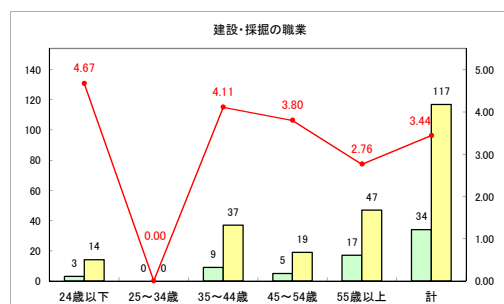

求人・求職バランスシート（常用+常用パート）〔ハローワーク野辺地〕

令和元年5月

求人・求職バランスシート（常用+常用パート）〔ハローワーク五所川原〕

令和元年5月

求人・求職バランスシート（常用+常用パート） 【ハローワーク三沢】

令和元年5月

求人・求職バランスシート（常用+常用パート）〔ハローワーク+和田〕

令和元年5月

求人・求職バランスシート（常用+常用パート）〔ハローワーク黒石〕

令和元年5月

求人・求職バランスシート（常用+常用パート）〔青森労働局〕

令和元年5月

求人・求職バランスシート（常用+常用パート） 津軽地域〔ハローワーク弘前+ハローワーク黒石〕

令和元年5月