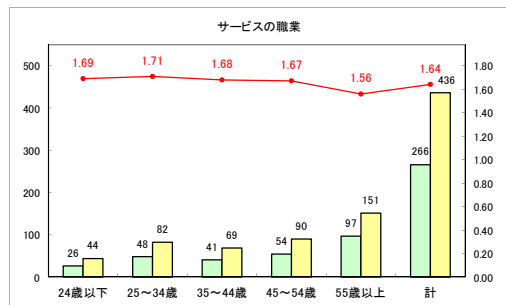

求人・求職バランスシート（常用+常用パート）〔ハローワーク五所川原〕

令和元年5月