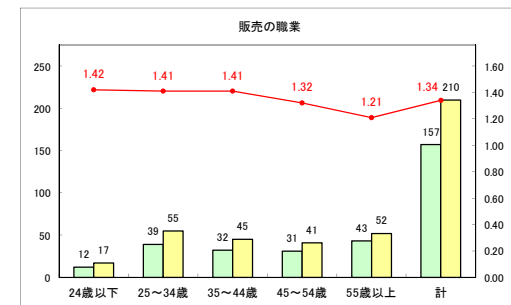

求人・求職バランスシート（常用+常用パート）〔ハローワーク五所川原〕

令和元年5月