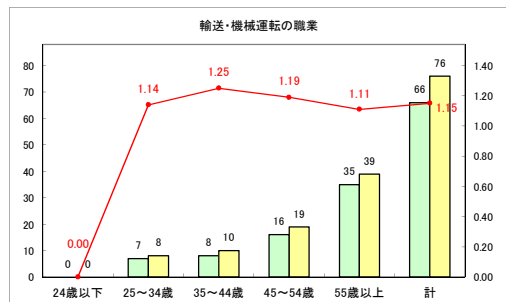

求人・求職バランスシート（常用+常用パート）〔ハローワーク野辺地〕

令和元年5月

求人・求職バランスシート（常用+常用パート）〔ハローワーク五所川原〕

令和元年5月

求人・求職バランスシート（常用+常用パート） 【ハローワーク三沢】

令和元年5月

求人・求職バランスシート（常用+常用パート）〔ハローワーク+和田〕

令和元年5月