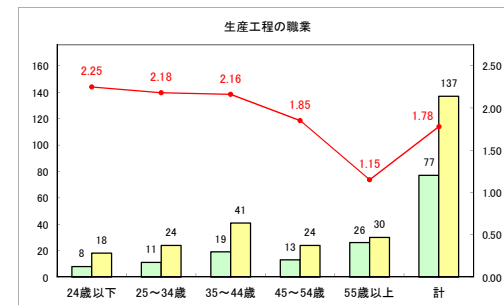

求人・求職バランスシート（常用+常用パート）〔ハローワーク野辺地〕

令和元年5月