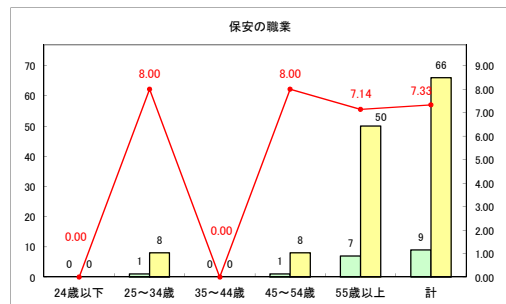

求人・求職バランスシート（常用+常用パート）〔ハローワーク青森〕

令和元年5月

求人・求職バランスシート（常用+常用パート）〔ハローワーク八戸〕

令和元年5月

求人・求職バランスシート（常用+常用パート）〔ハローワーク弘前〕

令和元年5月

求人・求職バランスシート（常用+常用パート） 【ハローワークむつ】

令和元年5月

求人・求職バランスシート（常用+常用パート）〔ハローワーク野辺地〕

令和元年5月

求人・求職バランスシート（常用+常用パート）〔ハローワーク五所川原〕

令和元年5月

求人・求職バランスシート（常用+常用パート） 【ハローワーク三沢】

令和元年5月

求人・求職バランスシート（常用+常用パート）〔ハローワーク+和田〕

令和元年5月