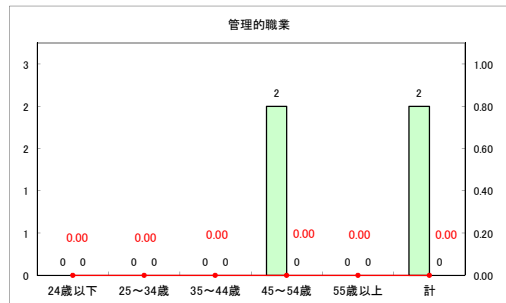

求人・求職バランスシート（常用+常用パート）〔ハローワーク野辺地〕

令和元年5月

求人・求職バランスシート（常用+常用パート）〔ハローワーク五所川原〕

令和元年5月

求人・求職バランスシート（常用+常用パート） 【ハローワーク三沢】

令和元年5月

求人・求職バランスシート（常用+常用パート）〔ハローワーク+和田〕

令和元年5月