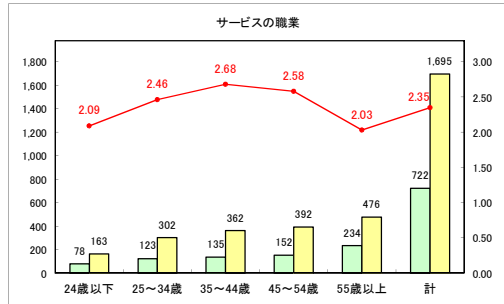

求人・求職バランスシート（常用+常用パート）〔ハローワーク青森〕

令和元年5月

求人・求職バランスシート（常用+常用パート）〔ハローワーク八戸〕

令和元年5月

求人・求職バランスシート（常用+常用パート）〔ハローワーク弘前〕

令和元年5月

求人・求職バランスシート（常用+常用パート） 【ハローワークむつ】

令和元年5月