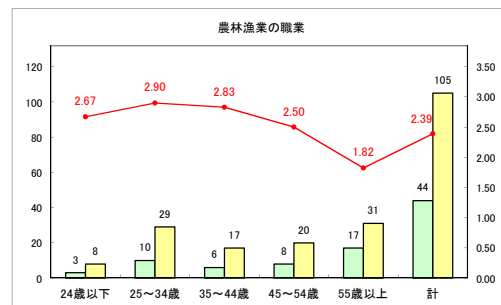

求人・求職バランスシート（常用+常用パート）〔ハローワーク青森〕

令和元年5月

求人・求職バランスシート（常用+常用パート）〔ハローワーク八戸〕

令和元年5月

求人・求職バランスシート（常用+常用パート）〔ハローワーク弘前〕

令和元年5月

求人・求職バランスシート（常用+常用パート） 【ハローワークむつ】

令和元年5月