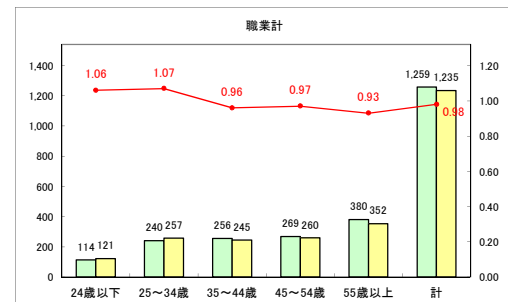

求人・求職バランスシート（常用+常用パート）〔ハローワーク野辺地〕

令和元年5月

求人・求職バランスシート（常用+常用パート）〔ハローワーク五所川原〕

令和元年5月

求人・求職バランスシート（常用+常用パート） 【ハローワーク三沢】

令和元年5月

求人・求職バランスシート（常用+常用パート）〔ハローワーク+和田〕

令和元年5月