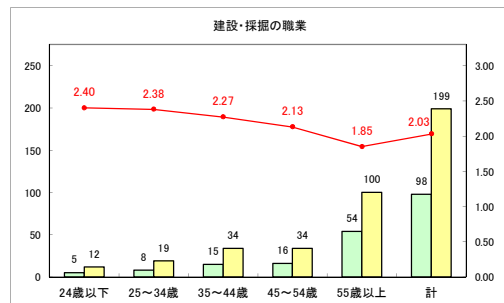

求人・求職バランスシート（常用+常用パート）〔ハローワーク五所川原〕

令和元年5月