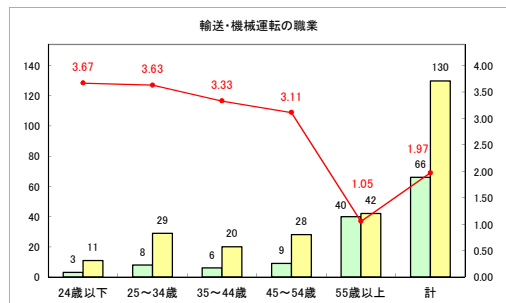

求人・求職バランスシート（常用+常用パート）〔ハローワーク野辺地〕

令和元年5月