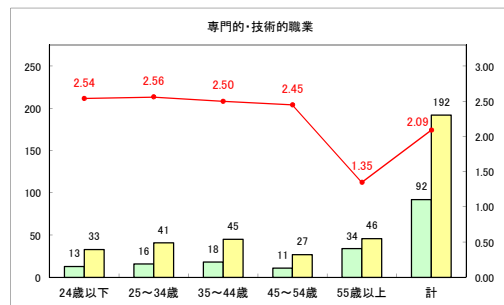

求人・求職バランスシート（常用+常用パート）〔ハローワーク野辺地〕

令和元年5月

求人・求職バランスシート（常用+常用パート）〔ハローワーク五所川原〕

令和元年5月

求人・求職バランスシート（常用+常用パート） 【ハローワーク三沢】

令和元年5月

求人・求職バランスシート（常用+常用パート）〔ハローワーク+和田〕

令和元年5月