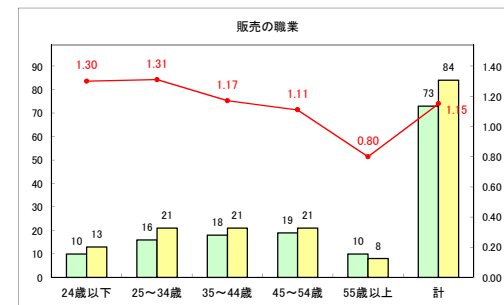

求人・求職バランスシート（常用+常用パート）〔ハローワーク黒石〕

令和元年5月