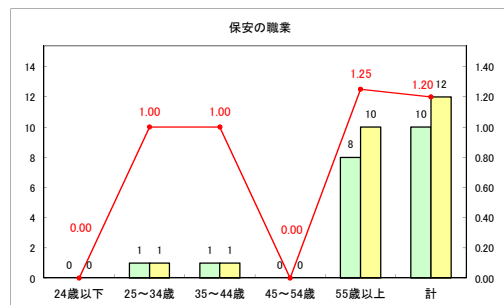

求人・求職バランスシート（常用+常用パート）〔ハローワーク黒石〕

令和元年5月