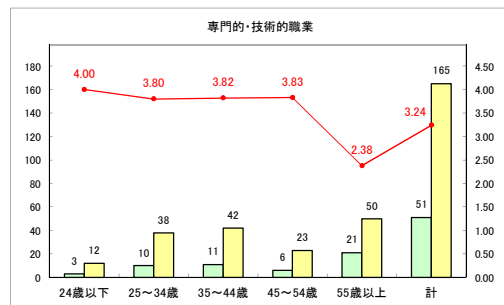

求人・求職バランスシート（常用+常用パート）〔ハローワーク野辺地〕

令和元年5月