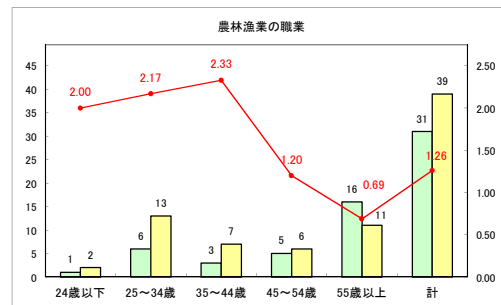

求人・求職バランスシート（常用+常用パート）〔ハローワーク野辺地〕

令和元年5月

求人・求職バランスシート（常用+常用パート）〔ハローワーク五所川原〕

令和元年5月

求人・求職バランスシート（常用+常用パート） 【ハローワーク三沢】

令和元年5月

求人・求職バランスシート（常用+常用パート）〔ハローワーク+和田〕

令和元年5月