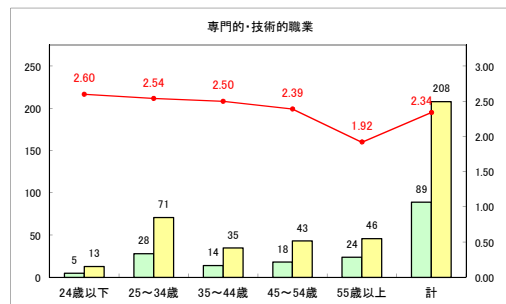

求人・求職バランスシート（常用+常用パート）〔ハローワーク青森〕

令和元年5月

求人・求職バランスシート（常用+常用パート）〔ハローワーク八戸〕

令和元年5月

求人・求職バランスシート（常用+常用パート）〔ハローワーク弘前〕

令和元年5月

求人・求職バランスシート（常用+常用パート） 【ハローワークむつ】

令和元年5月