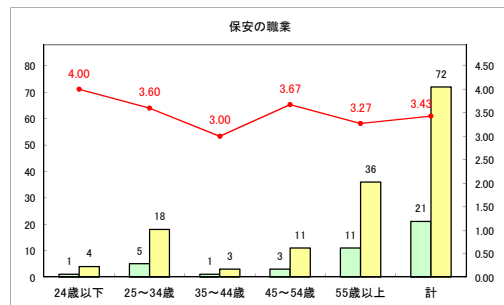

求人・求職バランスシート（常用+常用パート）〔ハローワーク五所川原〕

令和元年5月