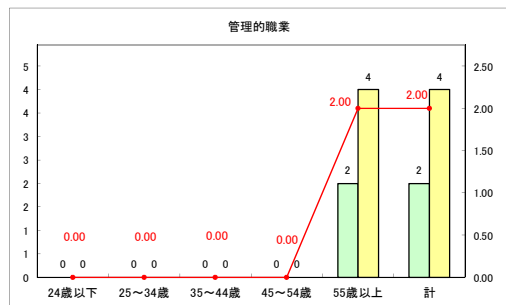

求人・求職バランスシート（常用+常用パート）〔ハローワーク野辺地〕

令和元年5月

求人・求職バランスシート（常用+常用パート）〔ハローワーク五所川原〕

令和元年5月

求人・求職バランスシート（常用+常用パート） 【ハローワーク三沢】

令和元年5月

求人・求職バランスシート（常用+常用パート）〔ハローワーク+和田〕

令和元年5月