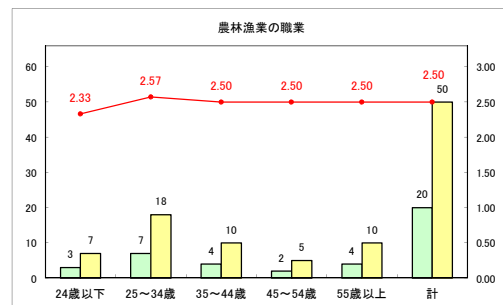

求人・求職バランスシート（常用+常用パート）〔ハローワーク黒石〕

令和元年5月