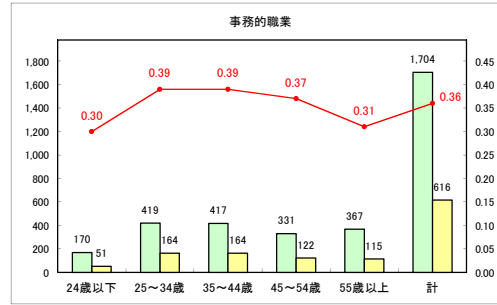

求人・求職バランスシート（常用+常用パート）〔ハローワーク青森〕

令和元年5月

求人・求職バランスシート（常用+常用パート）〔ハローワーク八戸〕

令和元年5月

求人・求職バランスシート（常用+常用パート）〔ハローワーク弘前〕

令和元年5月

求人・求職バランスシート（常用+常用パート） 【ハローワークむつ】

令和元年5月