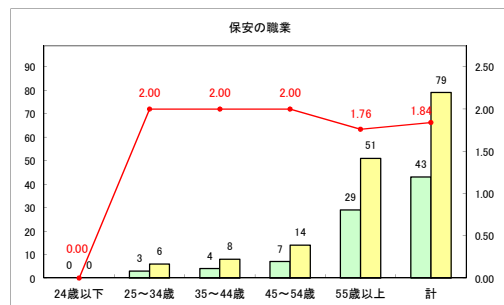

求人・求職バランスシート（常用+常用パート）〔ハローワーク青森〕

令和元年5月

求人・求職バランスシート（常用+常用パート）〔ハローワーク八戸〕

令和元年5月

求人・求職バランスシート（常用+常用パート）〔ハローワーク弘前〕

令和元年5月

求人・求職バランスシート（常用+常用パート） 【ハローワークむつ】

令和元年5月