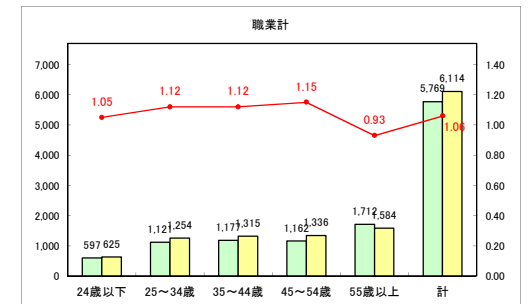

求人・求職バランスシート（常用+常用パート）〔ハローワーク青森〕

令和元年5月

求人・求職バランスシート（常用+常用パート）〔ハローワーク八戸〕

令和元年5月

求人・求職バランスシート（常用+常用パート）〔ハローワーク弘前〕

令和元年5月

求人・求職バランスシート（常用+常用パート） 【ハローワークむつ】

令和元年5月