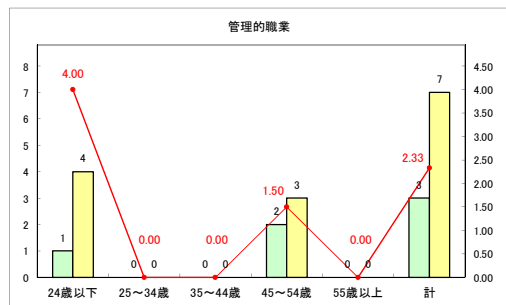

求人・求職バランスシート（常用+常用パート）〔ハローワーク五所川原〕

令和元年5月