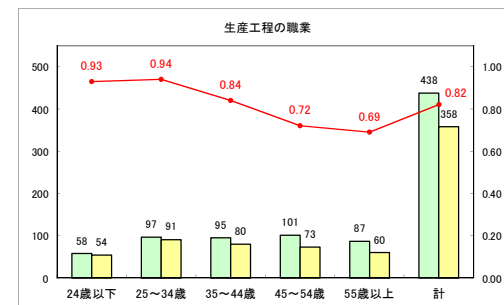

求人・求職バランスシート（常用+常用パート）〔ハローワーク青森〕

令和元年5月

求人・求職バランスシート（常用+常用パート）〔ハローワーク八戸〕

令和元年5月

求人・求職バランスシート（常用+常用パート）〔ハローワーク弘前〕

令和元年5月

求人・求職バランスシート（常用+常用パート） 【ハローワークむつ】

令和元年5月