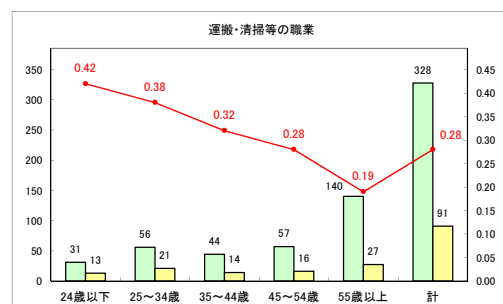

求人・求職バランスシート（常用+常用パート）〔ハローワーク黒石〕

令和元年5月