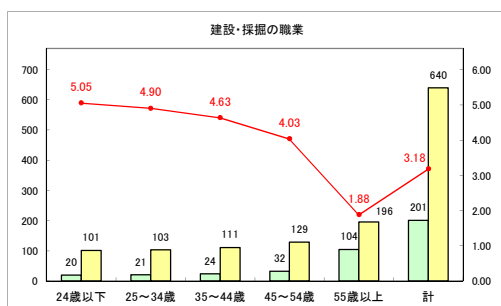

求人・求職バランスシート（常用+常用パート）〔ハローワーク青森〕

令和元年5月

求人・求職バランスシート（常用+常用パート）〔ハローワーク八戸〕

令和元年5月

求人・求職バランスシート（常用+常用パート）〔ハローワーク弘前〕

令和元年5月

求人・求職バランスシート（常用+常用パート） 【ハローワークむつ】

令和元年5月