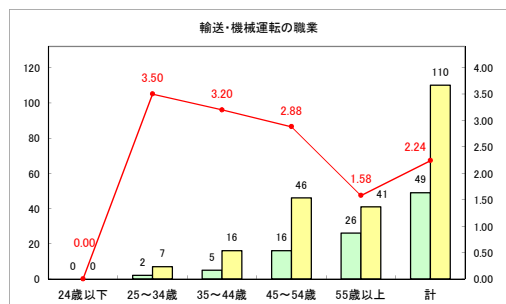

求人・求職バランスシート（常用+常用パート）〔ハローワーク野辺地〕

令和元年5月

求人・求職バランスシート（常用+常用パート）〔ハローワーク五所川原〕

令和元年5月

求人・求職バランスシート（常用+常用パート） 【ハローワーク三沢】

令和元年5月

求人・求職バランスシート（常用+常用パート）〔ハローワーク+和田〕

令和元年5月