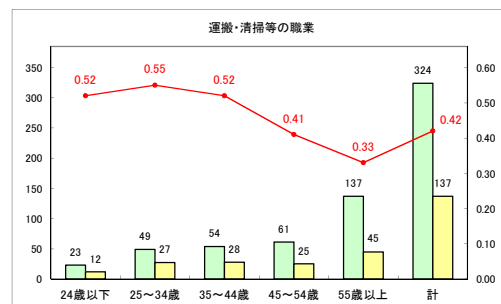

求人・求職バランスシート（常用+常用パート）〔ハローワーク野辺地〕

令和元年5月

求人・求職バランスシート（常用+常用パート）〔ハローワーク五所川原〕

令和元年5月

求人・求職バランスシート（常用+常用パート） 【ハローワーク三沢】

令和元年5月

求人・求職バランスシート（常用+常用パート）〔ハローワーク+和田〕

令和元年5月