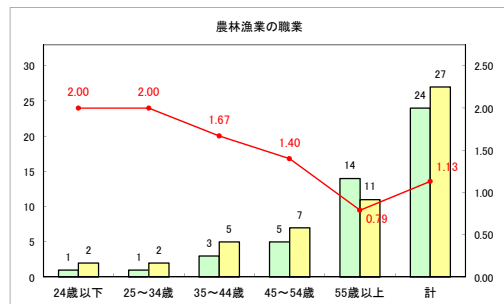

求人・求職バランスシート（常用+常用パート）〔ハローワーク野辺地〕

令和元年5月

求人・求職バランスシート（常用+常用パート）〔ハローワーク五所川原〕

令和元年5月

求人・求職バランスシート（常用+常用パート） 【ハローワーク三沢】

令和元年5月

求人・求職バランスシート（常用+常用パート）〔ハローワーク+和田〕

令和元年5月