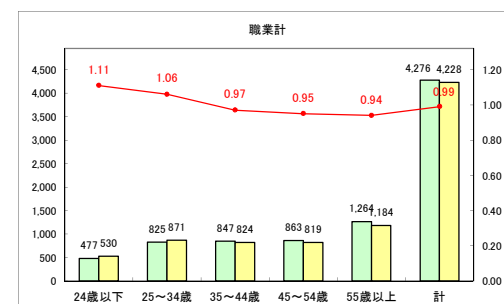

求人・求職バランスシート（常用+常用パート）〔ハローワーク青森〕

令和元年5月

求人・求職バランスシート（常用+常用パート）〔ハローワーク八戸〕

令和元年5月

求人・求職バランスシート（常用+常用パート）〔ハローワーク弘前〕

令和元年5月

求人・求職バランスシート（常用+常用パート） 【ハローワークむつ】

令和元年5月