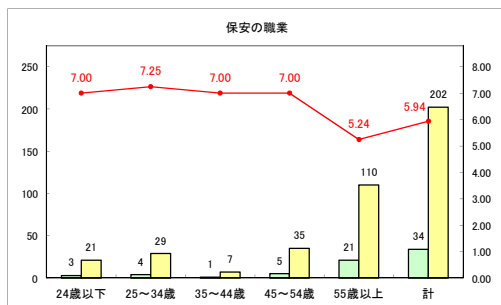

求人・求職バランスシート（常用+常用パート）〔ハローワーク青森〕

令和元年5月

求人・求職バランスシート（常用+常用パート）〔ハローワーク八戸〕

令和元年5月

求人・求職バランスシート（常用+常用パート）〔ハローワーク弘前〕

令和元年5月

求人・求職バランスシート（常用+常用パート） 【ハローワークむつ】

令和元年5月