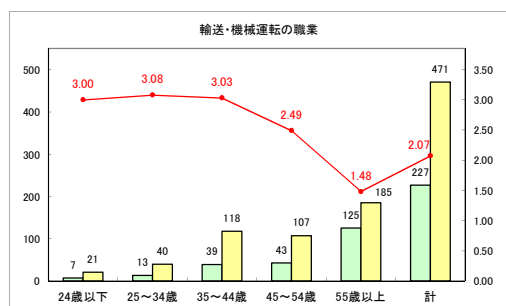

求人・求職バランスシート（常用+常用パート）〔ハローワーク青森〕

令和元年5月

求人・求職バランスシート（常用+常用パート）〔ハローワーク八戸〕

令和元年5月

求人・求職バランスシート（常用+常用パート）〔ハローワーク弘前〕

令和元年5月

求人・求職バランスシート（常用+常用パート） 【ハローワークむつ】

令和元年5月