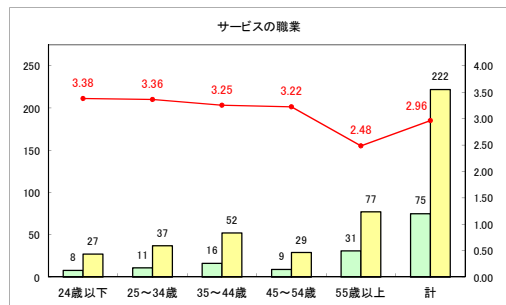

求人・求職バランスシート（常用+常用パート）〔ハローワーク野辺地〕

令和元年5月