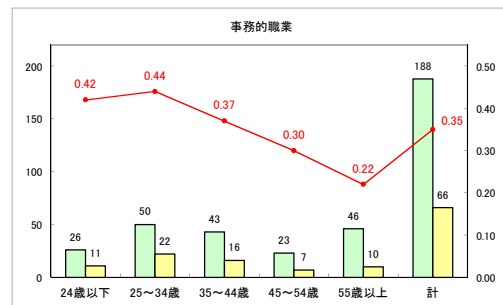

求人・求職バランスシート（常用+常用パート）〔ハローワーク黒石〕

令和元年5月