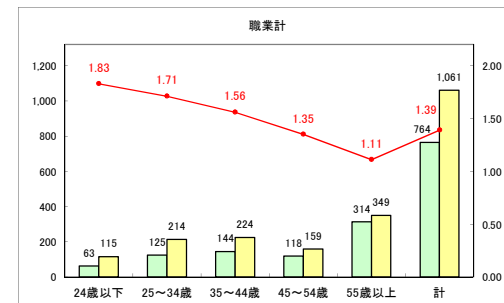

求人・求職バランスシート（常用+常用パート）〔ハローワーク野辺地〕

令和元年5月