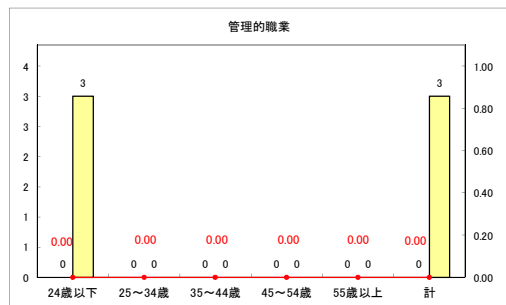

求人・求職バランスシート（常用+常用パート）〔ハローワーク野辺地〕

令和元年5月