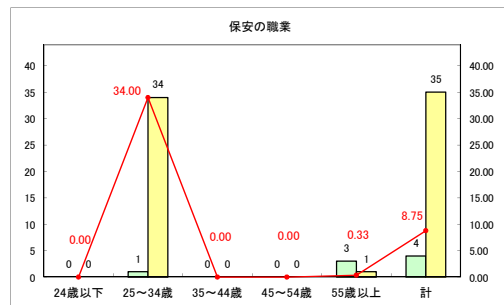

求人・求職バランスシート（常用+常用パート）〔ハローワーク野辺地〕

令和元年5月