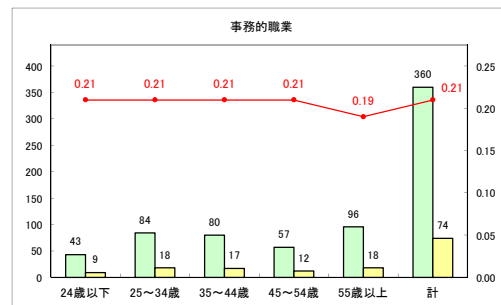

求人・求職バランスシート（常用+常用パート）〔ハローワーク五所川原〕

令和元年5月