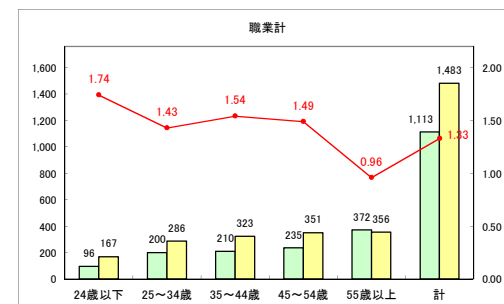

求人・求職バランスシート（常用+常用パート）〔ハローワーク野辺地〕

令和元年5月

求人・求職バランスシート（常用+常用パート）〔ハローワーク五所川原〕

令和元年5月

求人・求職バランスシート（常用+常用パート） 【ハローワーク三沢】

令和元年5月

求人・求職バランスシート（常用+常用パート）〔ハローワーク+和田〕

令和元年5月