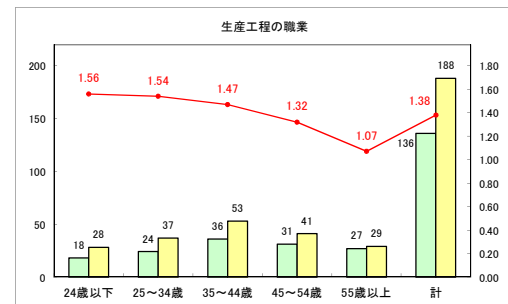

求人・求職バランスシート（常用+常用パート）〔ハローワーク野辺地〕

令和元年5月

求人・求職バランスシート（常用+常用パート）〔ハローワーク五所川原〕

令和元年5月

求人・求職バランスシート（常用+常用パート） 【ハローワーク三沢】

令和元年5月

求人・求職バランスシート（常用+常用パート）〔ハローワーク+和田〕

令和元年5月

求人・求職バランスシート（常用+常用パート）〔ハローワーク黒石〕

令和元年5月

求人・求職バランスシート（常用+常用パート）〔青森労働局〕

令和元年5月

求人・求職バランスシート（常用+常用パート） 津軽地域〔ハローワーク弘前+ハローワーク黒石〕

令和元年5月