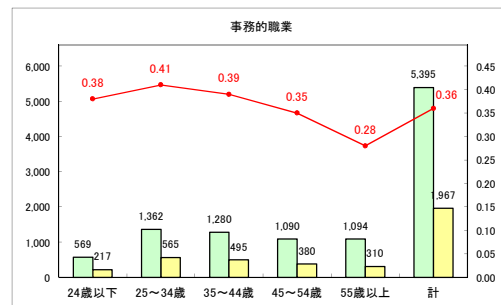

求人・求職バランスシート（常用+常用パート）〔青森労働局〕

令和元年5月