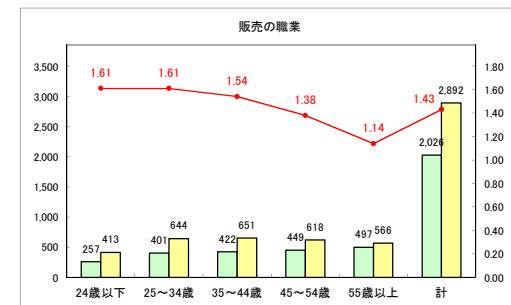

求人・求職バランスシート（常用+常用パート）〔青森労働局〕

令和元年5月