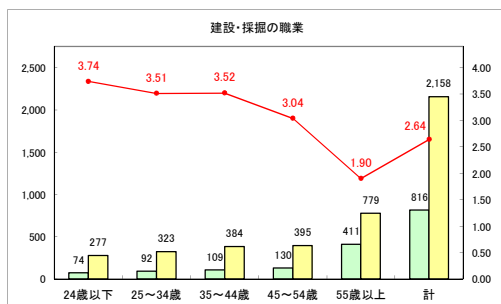

求人・求職バランスシート（常用+常用パート）〔青森労働局〕

令和元年5月