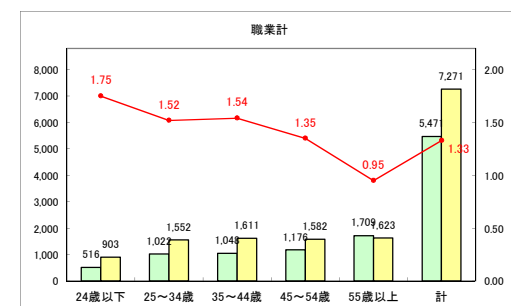

求人・求職バランスシート（常用+常用パート）〔ハローワーク青森〕

令和元年5月

求人・求職バランスシート（常用+常用パート）〔ハローワーク八戸〕

令和元年5月

求人・求職バランスシート（常用+常用パート）〔ハローワーク弘前〕

令和元年5月

求人・求職バランスシート（常用+常用パート） 【ハローワークむつ】

令和元年5月