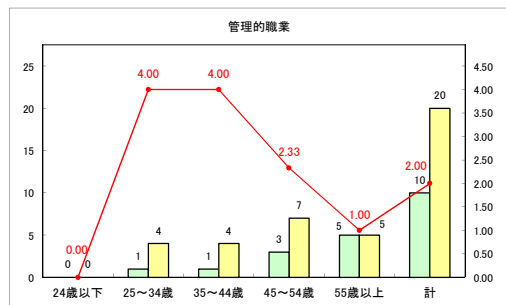

求人・求職バランスシート（常用+常用パート）〔ハローワーク青森〕

令和元年5月

求人・求職バランスシート（常用+常用パート）〔ハローワーク八戸〕

令和元年5月

求人・求職バランスシート（常用+常用パート）〔ハローワーク弘前〕

令和元年5月

求人・求職バランスシート（常用+常用パート） 【ハローワークむつ】

令和元年5月