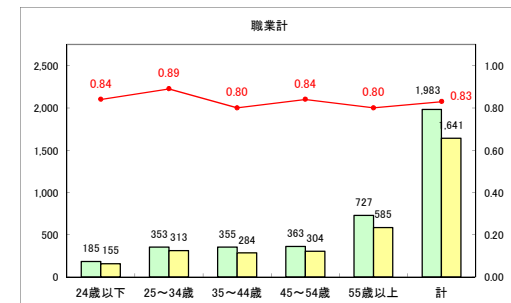

求人・求職バランスシート（常用+常用パート）〔ハローワーク五所川原〕

令和元年5月