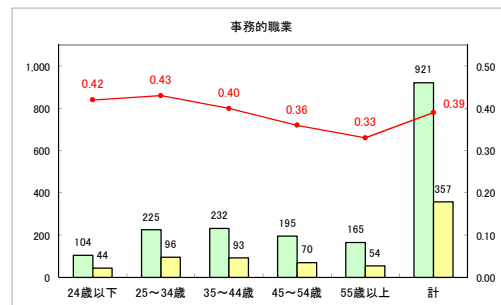

求人・求職バランスシート（常用+常用パート）〔ハローワーク青森〕

令和元年5月

求人・求職バランスシート（常用+常用パート）〔ハローワーク八戸〕

令和元年5月

求人・求職バランスシート（常用+常用パート）〔ハローワーク弘前〕

令和元年5月

求人・求職バランスシート（常用+常用パート） 【ハローワークむつ】

令和元年5月