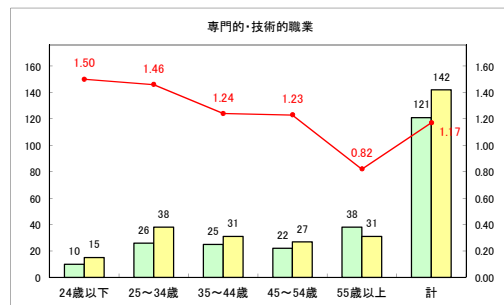

求人・求職バランスシート（常用+常用パート）〔ハローワーク黒石〕

令和元年5月