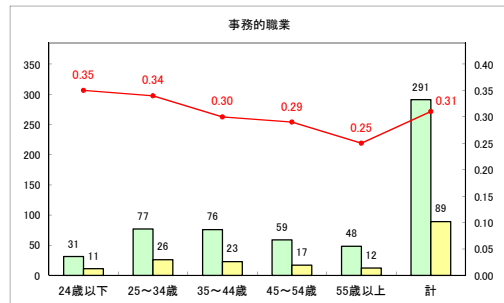

求人・求職バランスシート（常用+常用パート）〔ハローワーク野辺地〕

令和元年5月

求人・求職バランスシート（常用+常用パート）〔ハローワーク五所川原〕

令和元年5月

求人・求職バランスシート（常用+常用パート） 【ハローワーク三沢】

令和元年5月

求人・求職バランスシート（常用+常用パート）〔ハローワーク+和田〕

令和元年5月