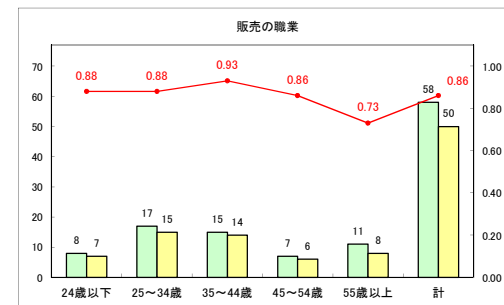

求人・求職バランスシート（常用+常用パート）〔ハローワーク野辺地〕

令和元年5月