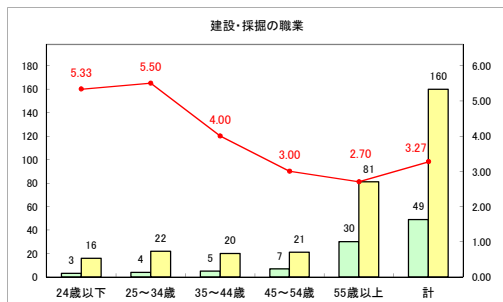

求人・求職バランスシート（常用+常用パート）〔ハローワーク野辺地〕

令和元年5月

求人・求職バランスシート（常用+常用パート）〔ハローワーク五所川原〕

令和元年5月

求人・求職バランスシート（常用+常用パート） 【ハローワーク三沢】

令和元年5月

求人・求職バランスシート（常用+常用パート）〔ハローワーク+和田〕

令和元年5月