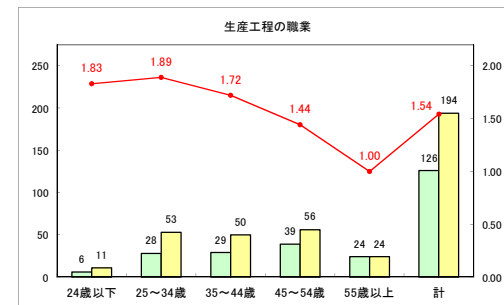

求人・求職バランスシート（常用+常用パート）〔ハローワーク野辺地〕

令和元年5月

求人・求職バランスシート（常用+常用パート）〔ハローワーク五所川原〕

令和元年5月

求人・求職バランスシート（常用+常用パート） 【ハローワーク三沢】

令和元年5月

求人・求職バランスシート（常用+常用パート）〔ハローワーク+和田〕

令和元年5月

求人・求職バランスシート（常用+常用パート）〔ハローワーク黒石〕

令和元年5月

求人・求職バランスシート（常用+常用パート）〔青森労働局〕

令和元年5月

求人・求職バランスシート（常用+常用パート） 津軽地域〔ハローワーク弘前+ハローワーク黒石〕

令和元年5月