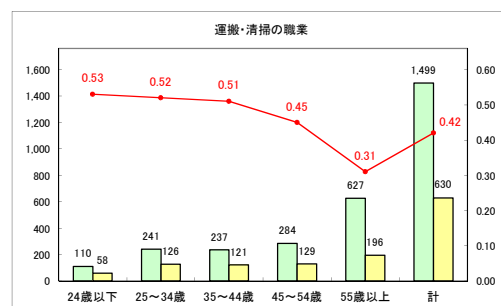

求人・求職バランスシート（常用+常用パート）〔ハローワーク青森〕

令和元年5月

求人・求職バランスシート（常用+常用パート）〔ハローワーク八戸〕

令和元年5月

求人・求職バランスシート（常用+常用パート）〔ハローワーク弘前〕

令和元年5月

求人・求職バランスシート（常用+常用パート） 【ハローワークむつ】

令和元年5月

求人・求職バランスシート（常用+常用パート）〔ハローワーク野辺地〕

令和元年5月

求人・求職バランスシート（常用+常用パート）〔ハローワーク五所川原〕

令和元年5月

求人・求職バランスシート（常用+常用パート） 【ハローワーク三沢】

令和元年5月

求人・求職バランスシート（常用+常用パート）〔ハローワーク+和田〕

令和元年5月