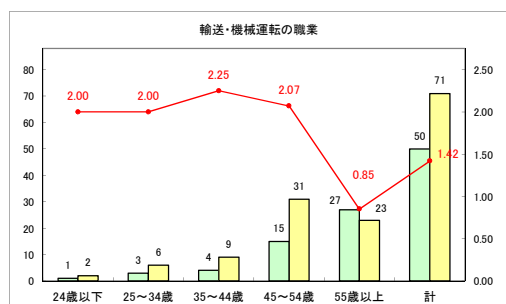

求人・求職バランスシート（常用+常用パート）〔ハローワーク黒石〕

令和元年5月