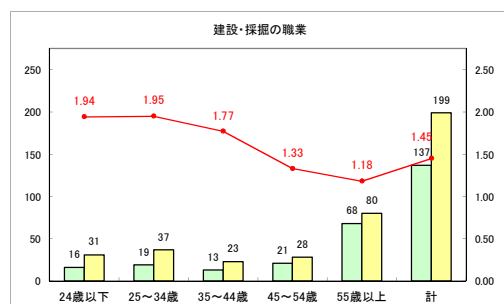

求人・求職バランスシート（常用+常用パート）〔ハローワーク青森〕

令和元年5月

求人・求職バランスシート（常用+常用パート）〔ハローワーク八戸〕

令和元年5月

求人・求職バランスシート（常用+常用パート）〔ハローワーク弘前〕

令和元年5月

求人・求職バランスシート（常用+常用パート） 【ハローワークむつ】

令和元年5月