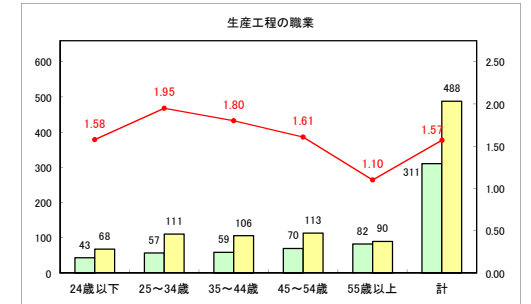

求人・求職バランスシート（常用+常用パート）〔ハローワーク青森〕

令和元年5月

求人・求職バランスシート（常用+常用パート）〔ハローワーク八戸〕

令和元年5月

求人・求職バランスシート（常用+常用パート）〔ハローワーク弘前〕

令和元年5月

求人・求職バランスシート（常用+常用パート） 【ハローワークむつ】

令和元年5月