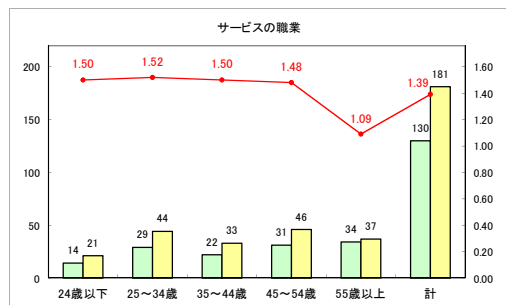

求人・求職バランスシート（常用+常用パート）〔ハローワーク黒石〕

令和元年5月