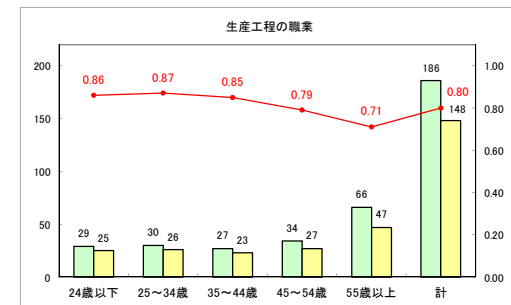

求人・求職バランスシート（常用+常用パート）〔ハローワーク五所川原〕

令和元年5月