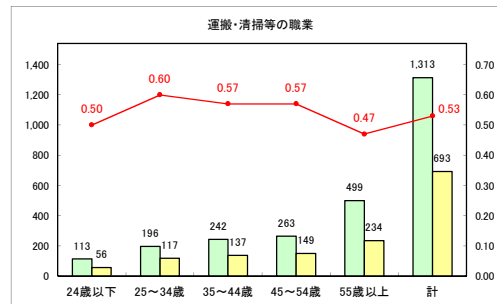

求人・求職バランスシート（常用+常用パート）〔ハローワーク青森〕

令和元年5月

求人・求職バランスシート（常用+常用パート）〔ハローワーク八戸〕

令和元年5月

求人・求職バランスシート（常用+常用パート）〔ハローワーク弘前〕

令和元年5月

求人・求職バランスシート（常用+常用パート） 【ハローワークむつ】

令和元年5月