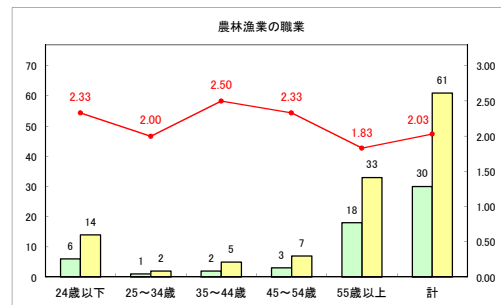

求人・求職バランスシート（常用+常用パート）〔ハローワーク野辺地〕

令和元年5月