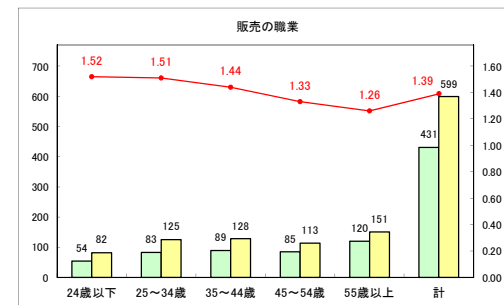

求人・求職バランスシート（常用+常用パート）〔ハローワーク青森〕

令和元年5月

求人・求職バランスシート（常用+常用パート）〔ハローワーク八戸〕

令和元年5月

求人・求職バランスシート（常用+常用パート）〔ハローワーク弘前〕

令和元年5月

求人・求職バランスシート（常用+常用パート） 【ハローワークむつ】

令和元年5月