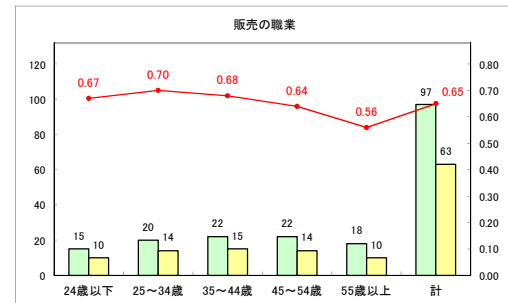

求人・求職バランスシート（常用+常用パート）〔ハローワーク野辺地〕

令和元年5月

求人・求職バランスシート（常用+常用パート）〔ハローワーク五所川原〕

令和元年5月

求人・求職バランスシート（常用+常用パート） 【ハローワーク三沢】

令和元年5月

求人・求職バランスシート（常用+常用パート）〔ハローワーク+和田〕

令和元年5月