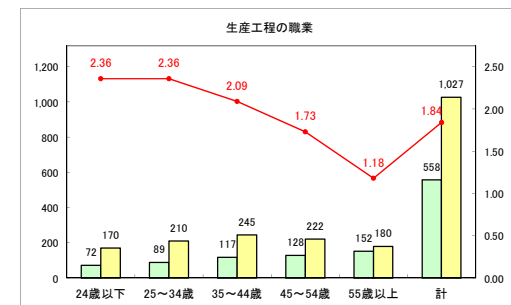

求人・求職バランスシート（常用+常用パート）〔ハローワーク青森〕

令和元年5月

求人・求職バランスシート（常用+常用パート）〔ハローワーク八戸〕

令和元年5月

求人・求職バランスシート（常用+常用パート）〔ハローワーク弘前〕

令和元年5月

求人・求職バランスシート（常用+常用パート） 【ハローワークむつ】

令和元年5月