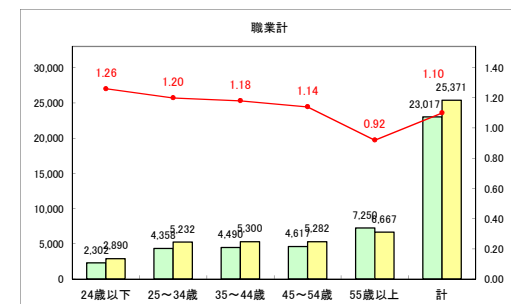

求人・求職バランスシート（常用+常用パート）〔青森労働局〕

令和元年5月