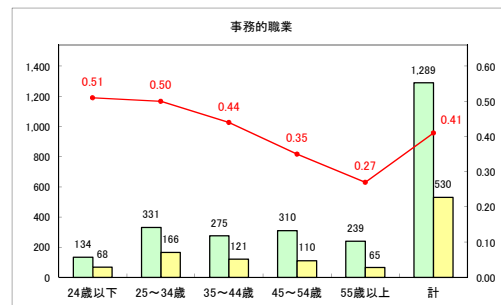

求人・求職バランスシート（常用+常用パート）〔ハローワーク青森〕

令和元年5月

求人・求職バランスシート（常用+常用パート）〔ハローワーク八戸〕

令和元年5月

求人・求職バランスシート（常用+常用パート）〔ハローワーク弘前〕

令和元年5月

求人・求職バランスシート（常用+常用パート） 【ハローワークむつ】

令和元年5月