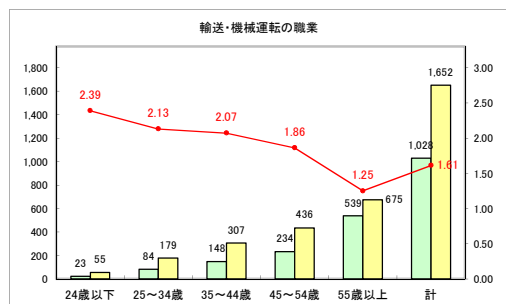

求人・求職バランスシート（常用+常用パート）〔青森労働局〕

令和元年5月