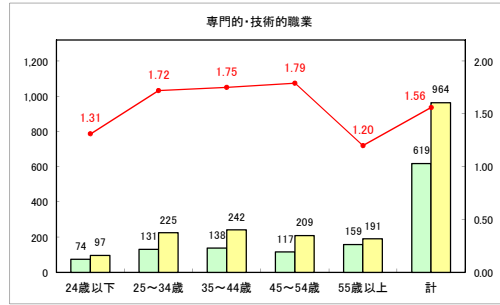

求人・求職バランスシート（常用+常用パート）〔ハローワーク青森〕

令和元年5月

求人・求職バランスシート（常用+常用パート）〔ハローワーク八戸〕

令和元年5月

求人・求職バランスシート（常用+常用パート）〔ハローワーク弘前〕

令和元年5月

求人・求職バランスシート（常用+常用パート） 【ハローワークむつ】

令和元年5月