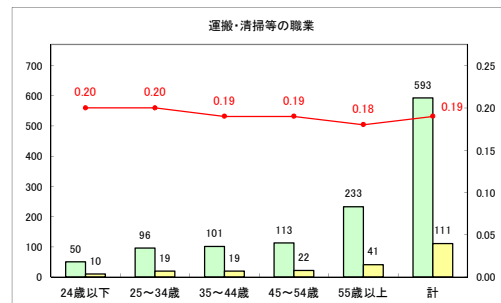

求人・求職バランスシート（常用+常用パート）〔ハローワーク五所川原〕

令和元年5月