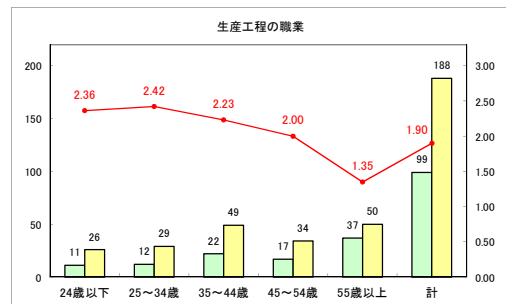

求人・求職バランスシート（常用+常用パート）〔ハローワーク青森〕

令和元年5月

求人・求職バランスシート（常用+常用パート）〔ハローワーク八戸〕

令和元年5月

求人・求職バランスシート（常用+常用パート）〔ハローワーク弘前〕

令和元年5月

求人・求職バランスシート（常用+常用パート） 【ハローワークむつ】

令和元年5月