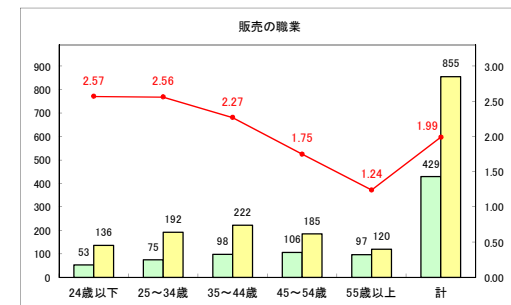

求人・求職バランスシート（常用+常用パート）〔ハローワーク青森〕

令和元年5月

求人・求職バランスシート（常用+常用パート）〔ハローワーク八戸〕

令和元年5月

求人・求職バランスシート（常用+常用パート）〔ハローワーク弘前〕

令和元年5月

求人・求職バランスシート（常用+常用パート） 【ハローワークむつ】

令和元年5月