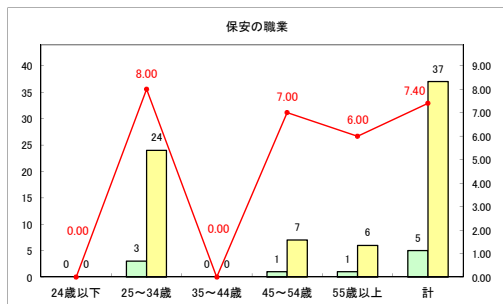

求人・求職バランスシート（常用+常用パート）〔ハローワーク野辺地〕

令和元年5月

求人・求職バランスシート（常用+常用パート）〔ハローワーク五所川原〕

令和元年5月

求人・求職バランスシート（常用+常用パート） 【ハローワーク三沢】

令和元年5月

求人・求職バランスシート（常用+常用パート）〔ハローワーク+和田〕

令和元年5月

求人・求職バランスシート（常用+常用パート）〔ハローワーク黒石〕

令和元年5月

求人・求職バランスシート（常用+常用パート）〔青森労働局〕

令和元年5月

求人・求職バランスシート（常用+常用パート） 津軽地域〔ハローワーク弘前+ハローワーク黒石〕

令和元年5月