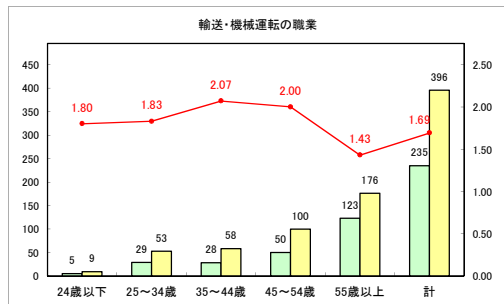

求人・求職バランスシート（常用+常用パート）〔ハローワーク青森〕

令和元年5月

求人・求職バランスシート（常用+常用パート）〔ハローワーク八戸〕

令和元年5月

求人・求職バランスシート（常用+常用パート）〔ハローワーク弘前〕

令和元年5月

求人・求職バランスシート（常用+常用パート） 【ハローワークむつ】

令和元年5月