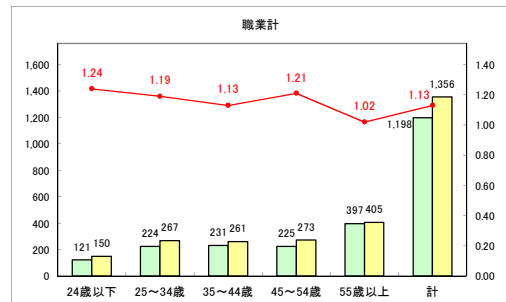

求人・求職バランスシート（常用+常用パート）〔ハローワーク青森〕

令和元年5月

求人・求職バランスシート（常用+常用パート）〔ハローワーク八戸〕

令和元年5月

求人・求職バランスシート（常用+常用パート）〔ハローワーク弘前〕

令和元年5月

求人・求職バランスシート（常用+常用パート） 【ハローワークむつ】

令和元年5月