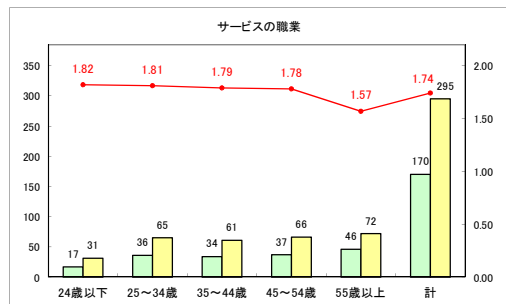

求人・求職バランスシート（常用+常用パート）〔ハローワーク野辺地〕

令和元年5月

求人・求職バランスシート（常用+常用パート）〔ハローワーク五所川原〕

令和元年5月

求人・求職バランスシート（常用+常用パート） 【ハローワーク三沢】

令和元年5月

求人・求職バランスシート（常用+常用パート）〔ハローワーク+和田〕

令和元年5月