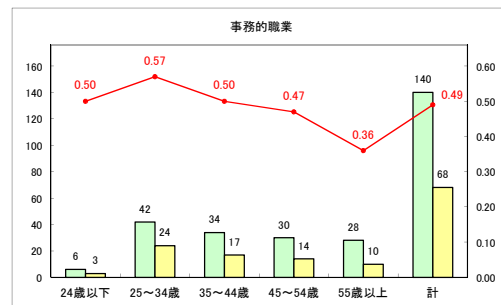

求人・求職バランスシート（常用+常用パート）〔ハローワーク野辺地〕

令和元年5月