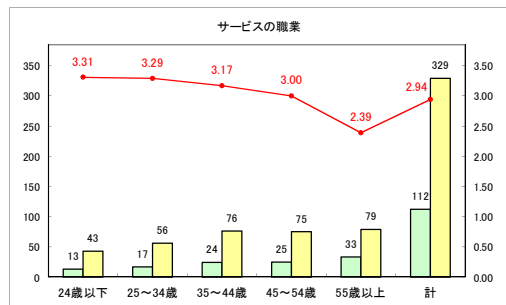

求人・求職バランスシート（常用+常用パート）〔ハローワーク野辺地〕

令和元年5月

求人・求職バランスシート（常用+常用パート）〔ハローワーク五所川原〕

令和元年5月

求人・求職バランスシート（常用+常用パート） 【ハローワーク三沢】

令和元年5月

求人・求職バランスシート（常用+常用パート）〔ハローワーク+和田〕

令和元年5月