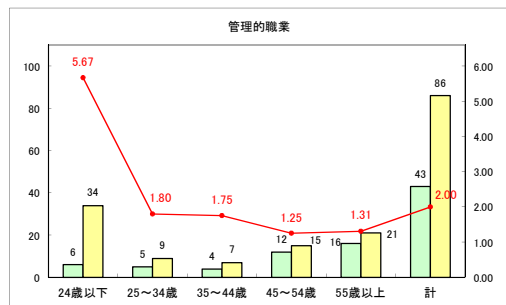

求人・求職バランスシート（常用+常用パート）〔青森労働局〕

令和元年5月