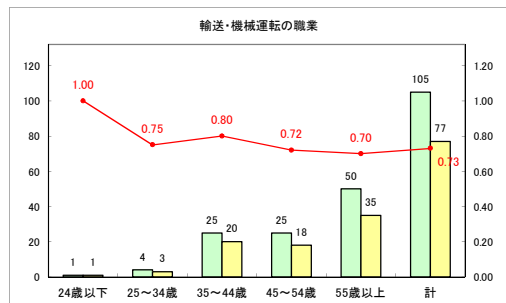

求人・求職バランスシート（常用+常用パート）〔ハローワーク五所川原〕

令和元年5月