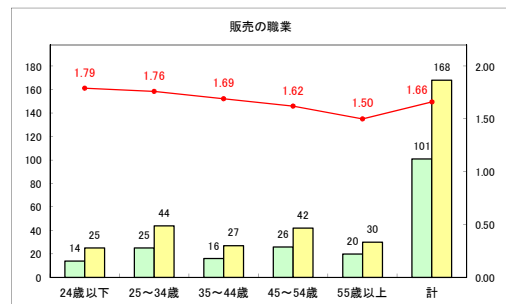

求人・求職バランスシート（常用+常用パート）〔ハローワーク青森〕

令和元年5月

求人・求職バランスシート（常用+常用パート）〔ハローワーク八戸〕

令和元年5月

求人・求職バランスシート（常用+常用パート）〔ハローワーク弘前〕

令和元年5月

求人・求職バランスシート（常用+常用パート） 【ハローワークむつ】

令和元年5月