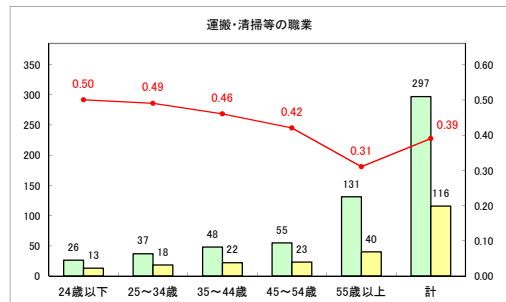

求人・求職バランスシート（常用+常用パート）〔ハローワーク青森〕

令和元年5月

求人・求職バランスシート（常用+常用パート）〔ハローワーク八戸〕

令和元年5月

求人・求職バランスシート（常用+常用パート）〔ハローワーク弘前〕

令和元年5月

求人・求職バランスシート（常用+常用パート） 【ハローワークむつ】

令和元年5月