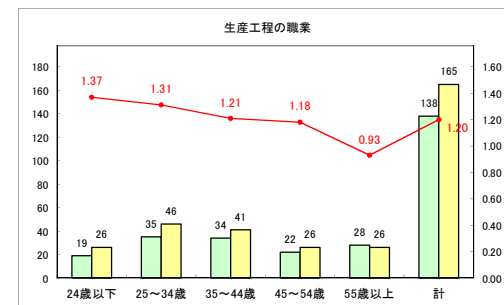

求人・求職バランスシート（常用+常用パート）〔ハローワーク黒石〕

令和元年5月