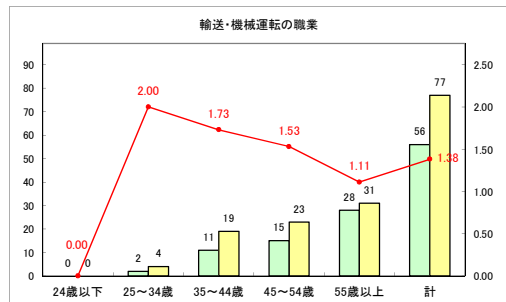

求人・求職バランスシート（常用+常用パート）〔ハローワーク青森〕

令和元年5月

求人・求職バランスシート（常用+常用パート）〔ハローワーク八戸〕

令和元年5月

求人・求職バランスシート（常用+常用パート）〔ハローワーク弘前〕

令和元年5月

求人・求職バランスシート（常用+常用パート） 【ハローワークむつ】

令和元年5月