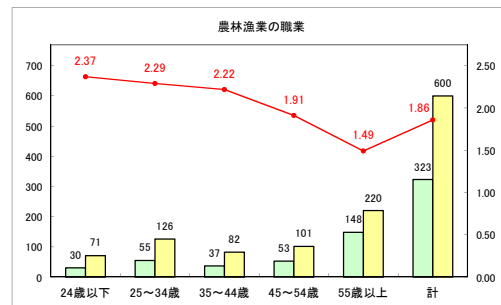

求人・求職バランスシート（常用+常用パート）〔青森労働局〕

令和元年5月