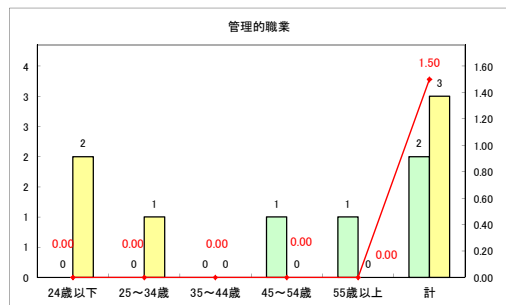

求人・求職バランスシート（常用+常用パート）〔ハローワーク黒石〕

令和元年5月