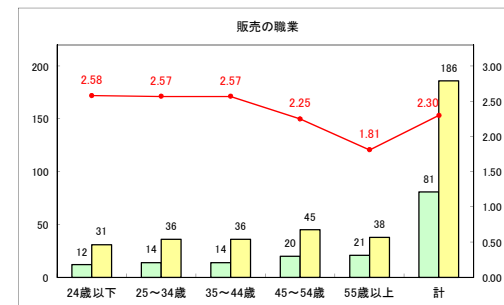

求人・求職バランスシート（常用+常用パート）〔ハローワーク野辺地〕

令和元年5月

求人・求職バランスシート（常用+常用パート）〔ハローワーク五所川原〕

令和元年5月

求人・求職バランスシート（常用+常用パート） 【ハローワーク三沢】

令和元年5月

求人・求職バランスシート（常用+常用パート）〔ハローワーク+和田〕

令和元年5月