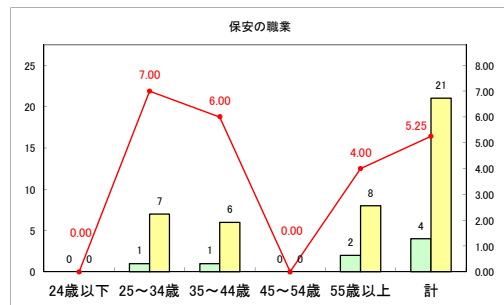

求人・求職バランスシート（常用+常用パート）〔ハローワーク野辺地〕

令和元年5月

求人・求職バランスシート（常用+常用パート）〔ハローワーク五所川原〕

令和元年5月

求人・求職バランスシート（常用+常用パート） 【ハローワーク三沢】

令和元年5月

求人・求職バランスシート（常用+常用パート）〔ハローワーク+和田〕

令和元年5月