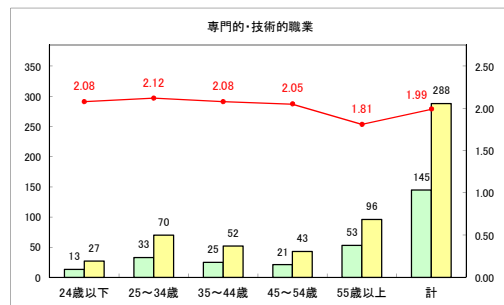

求人・求職バランスシート（常用+常用パート）〔ハローワーク五所川原〕

令和元年5月