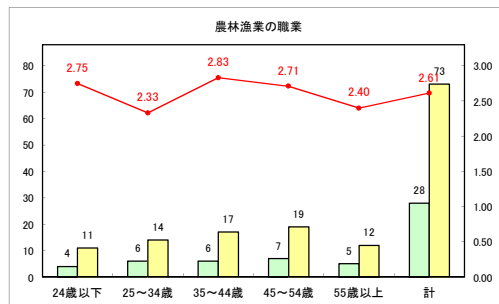

求人・求職バランスシート（常用+常用パート）〔ハローワーク青森〕

平成31年4月

求人・求職バランスシート（常用+常用パート）〔ハローワーク八戸〕

平成31年4月

求人・求職バランスシート（常用+常用パート）〔ハローワーク弘前〕

平成31年4月

求人・求職バランスシート（常用+常用パート）〔ハローワークむつ〕

平成31年4月