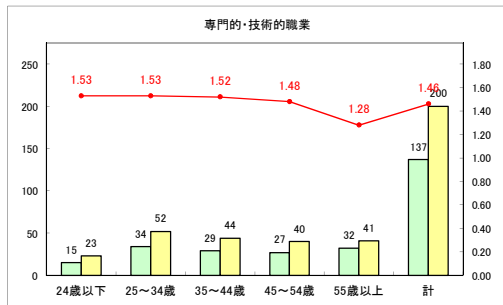

求人・求職バランスシート（常用＋常用パート）〔ハローワーク野辺地〕

平成31年4月

求人・求職バランスシート（常用+常用パート）〔ハローワーク五所川原〕

平成31年4月

求人・求職バランスシート（常用+常用パート）〔ハローワーク三沢〕

平成31年4月

求人・求職バランスシート（常用+常用パート）〔ハローワーク+和田〕

平成31年4月