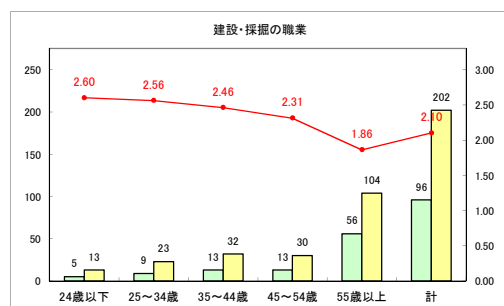

求人・求職バランスシート（常用+常用パート）〔ハローワーク五所川原〕

平成31年4月