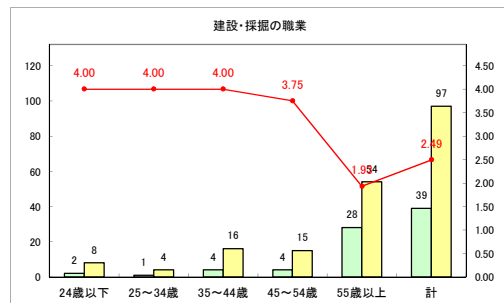

求人・求職バランスシート（常用＋常用パート）〔ハローワーク野辺地〕

平成31年4月