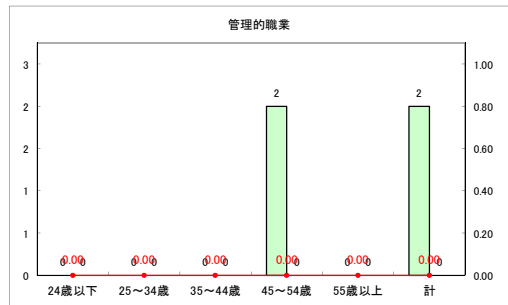

求人・求職バランスシート（常用＋常用パート）〔ハローワーク野辺地〕

平成31年4月

求人・求職バランスシート（常用+常用パート）〔ハローワーク五所川原〕

平成31年4月

求人・求職バランスシート（常用+常用パート）〔ハローワーク三沢〕

平成31年4月

求人・求職バランスシート（常用+常用パート）〔ハローワーク+和田〕

平成31年4月