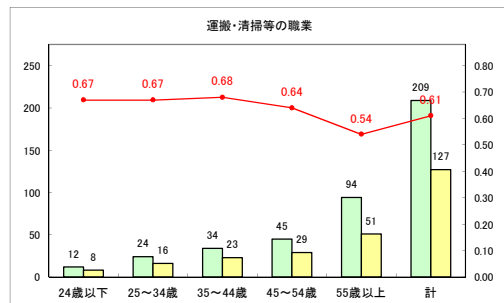

求人・求職バランスシート（常用＋常用パート）〔ハローワーク野辺地〕

平成31年4月

求人・求職バランスシート（常用+常用パート）〔ハローワーク五所川原〕

平成31年4月

求人・求職バランスシート（常用+常用パート）〔ハローワーク三沢〕

平成31年4月

求人・求職バランスシート（常用+常用パート）〔ハローワーク+和田〕

平成31年4月