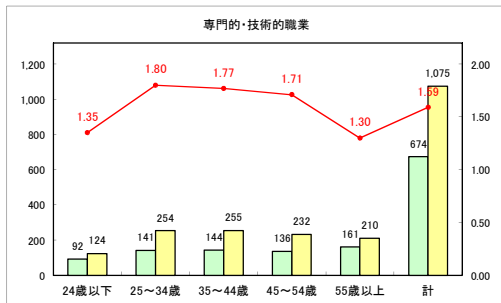

求人・求職バランスシート（常用+常用パート）〔ハローワーク青森〕

平成31年4月

求人・求職バランスシート（常用+常用パート）〔ハローワーク八戸〕

平成31年4月

求人・求職バランスシート（常用+常用パート）〔ハローワーク弘前〕

平成31年4月

求人・求職バランスシート（常用+常用パート）〔ハローワークむつ〕

平成31年4月