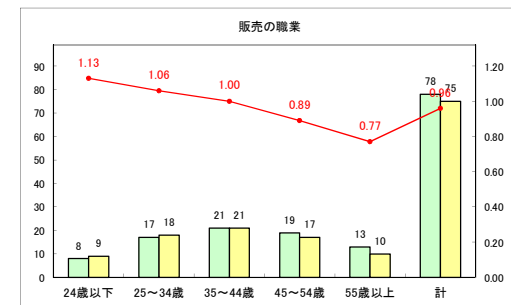

求人・求職バランスシート（常用+常用パート）〔ハローワーク黒石〕

平成31年4月