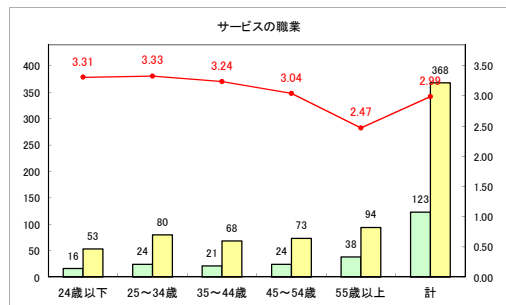

求人・求職バランスシート（常用＋常用パート）〔ハローワーク野辺地〕

平成31年4月

求人・求職バランスシート（常用+常用パート）〔ハローワーク五所川原〕

平成31年4月

求人・求職バランスシート（常用+常用パート）〔ハローワーク三沢〕

平成31年4月

求人・求職バランスシート（常用+常用パート）〔ハローワーク+和田〕

平成31年4月