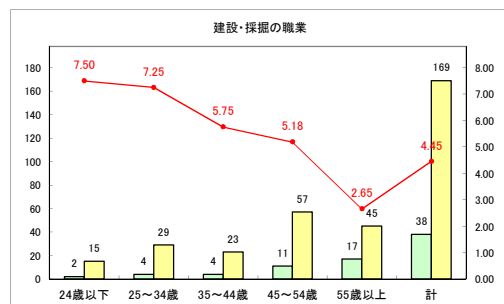

求人・求職バランスシート（常用＋常用パート）〔ハローワーク野辺地〕

平成31年4月

求人・求職バランスシート（常用+常用パート）〔ハローワーク五所川原〕

平成31年4月

求人・求職バランスシート（常用+常用パート）〔ハローワーク三沢〕

平成31年4月

求人・求職バランスシート（常用+常用パート）〔ハローワーク+和田〕

平成31年4月