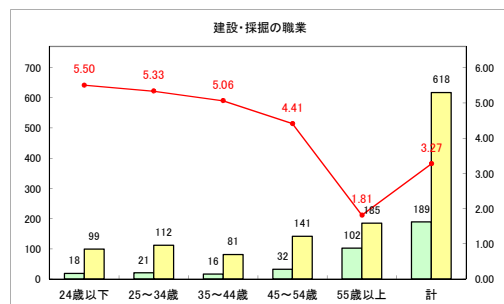

求人・求職バランスシート（常用+常用パート）〔ハローワーク青森〕

平成31年4月

求人・求職バランスシート（常用+常用パート）〔ハローワーク八戸〕

平成31年4月

求人・求職バランスシート（常用+常用パート）〔ハローワーク弘前〕

平成31年4月

求人・求職バランスシート（常用+常用パート）〔ハローワークむつ〕

平成31年4月