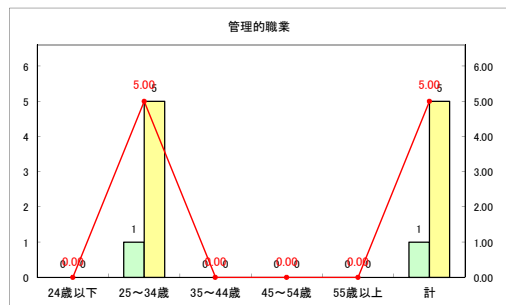

求人・求職バランスシート（常用＋常用パート）〔ハローワーク野辺地〕

平成31年4月