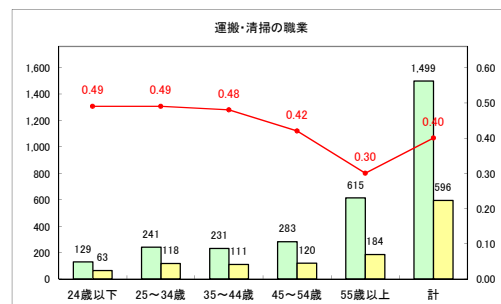

求人・求職バランスシート（常用+常用パート）〔ハローワーク青森〕

平成31年4月

求人・求職バランスシート（常用+常用パート）〔ハローワーク八戸〕

平成31年4月

求人・求職バランスシート（常用+常用パート）〔ハローワーク弘前〕

平成31年4月

求人・求職バランスシート（常用+常用パート）〔ハローワークむつ〕

平成31年4月