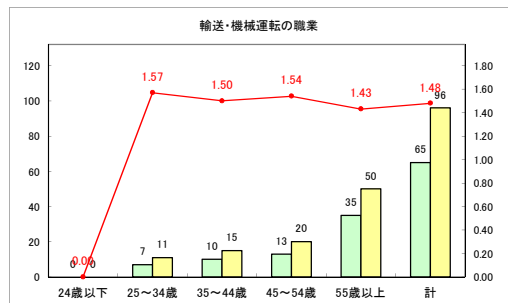

求人・求職バランスシート（常用＋常用パート）〔ハローワーク野辺地〕

平成31年4月

求人・求職バランスシート（常用+常用パート）〔ハローワーク五所川原〕

平成31年4月

求人・求職バランスシート（常用+常用パート）〔ハローワーク三沢〕

平成31年4月

求人・求職バランスシート（常用+常用パート）〔ハローワーク+和田〕

平成31年4月