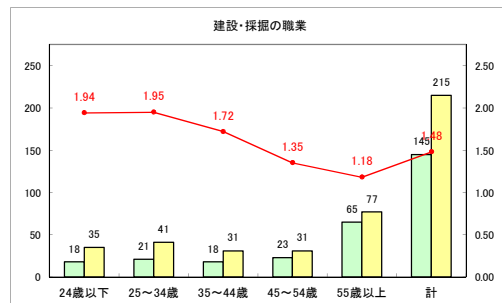

求人・求職バランスシート（常用+常用パート）〔ハローワーク青森〕

平成31年4月

求人・求職バランスシート（常用+常用パート）〔ハローワーク八戸〕

平成31年4月

求人・求職バランスシート（常用+常用パート）〔ハローワーク弘前〕

平成31年4月

求人・求職バランスシート（常用+常用パート）〔ハローワークむつ〕

平成31年4月