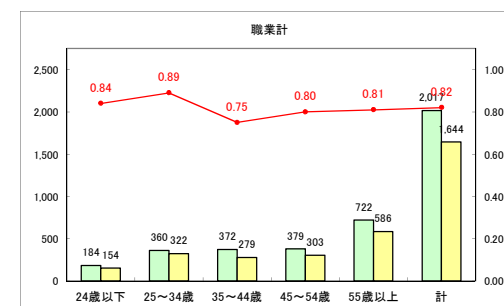

求人・求職バランスシート（常用+常用パート）〔ハローワーク五所川原〕

平成31年4月