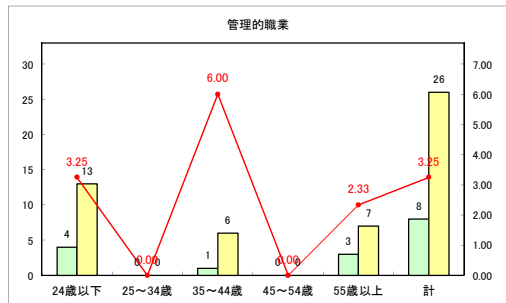

求人・求職バランスシート（常用+常用パート）〔ハローワーク青森〕

平成31年4月

求人・求職バランスシート（常用+常用パート）〔ハローワーク八戸〕

平成31年4月

求人・求職バランスシート（常用+常用パート）〔ハローワーク弘前〕

平成31年4月

求人・求職バランスシート（常用+常用パート）〔ハローワークむつ〕

平成31年4月