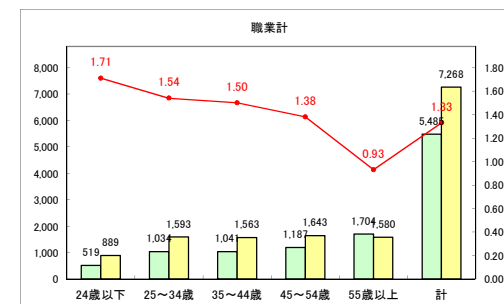

求人・求職バランスシート（常用+常用パート）〔ハローワーク青森〕

平成31年4月

求人・求職バランスシート（常用+常用パート）〔ハローワーク八戸〕

平成31年4月

求人・求職バランスシート（常用+常用パート）〔ハローワーク弘前〕

平成31年4月

求人・求職バランスシート（常用+常用パート）〔ハローワークむつ〕

平成31年4月