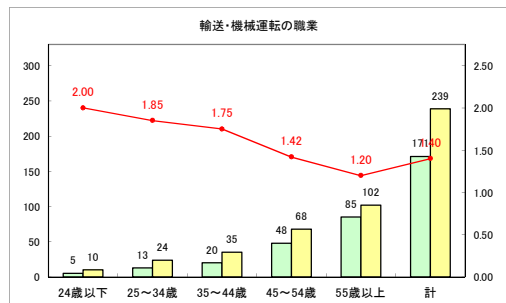

求人・求職バランスシート（常用+常用パート）〔ハローワーク青森〕

平成31年4月

求人・求職バランスシート（常用+常用パート）〔ハローワーク八戸〕

平成31年4月

求人・求職バランスシート（常用+常用パート）〔ハローワーク弘前〕

平成31年4月

求人・求職バランスシート（常用+常用パート）〔ハローワークむつ〕

平成31年4月