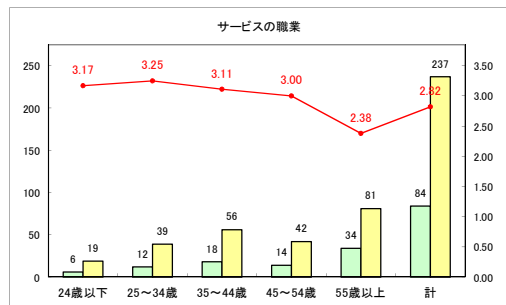

求人・求職バランスシート（常用＋常用パート）〔ハローワーク野辺地〕

平成31年4月