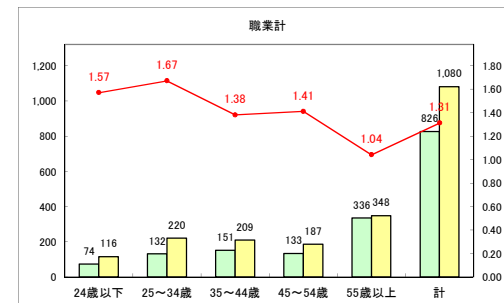

求人・求職バランスシート（常用＋常用パート）〔ハローワーク野辺地〕

平成31年4月