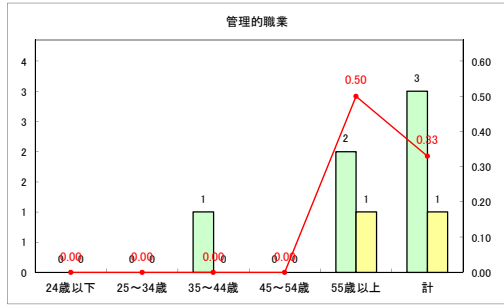

求人・求職バランスシート（常用+常用パート）〔ハローワーク青森〕

平成31年4月

求人・求職バランスシート（常用+常用パート）〔ハローワーク八戸〕

平成31年4月

求人・求職バランスシート（常用+常用パート）〔ハローワーク弘前〕

平成31年4月

求人・求職バランスシート（常用+常用パート）〔ハローワークむつ〕

平成31年4月