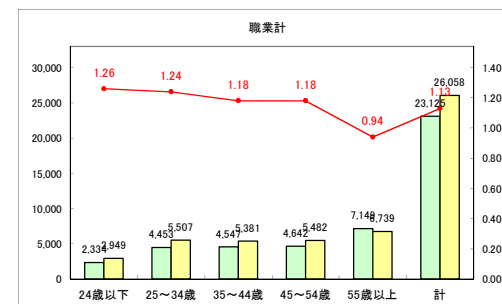

求人・求職バランスシート（常用+常用パート）〔青森労働局〕

平成31年4月