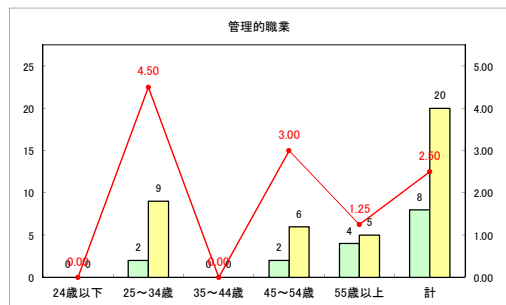

求人・求職バランスシート（常用+常用パート）〔ハローワーク青森〕

平成31年4月

求人・求職バランスシート（常用+常用パート）〔ハローワーク八戸〕

平成31年4月

求人・求職バランスシート（常用+常用パート）〔ハローワーク弘前〕

平成31年4月

求人・求職バランスシート（常用+常用パート）〔ハローワークむつ〕

平成31年4月