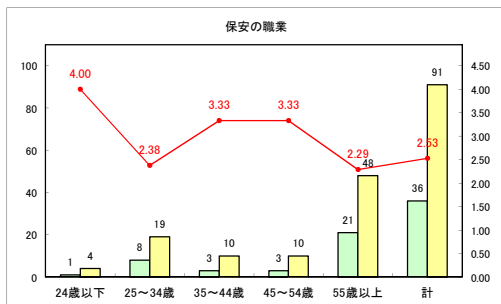

求人・求職バランスシート（常用+常用パート）〔ハローワーク青森〕

平成31年4月

求人・求職バランスシート（常用+常用パート）〔ハローワーク八戸〕

平成31年4月

求人・求職バランスシート（常用+常用パート）〔ハローワーク弘前〕

平成31年4月

求人・求職バランスシート（常用+常用パート）〔ハローワークむつ〕

平成31年4月