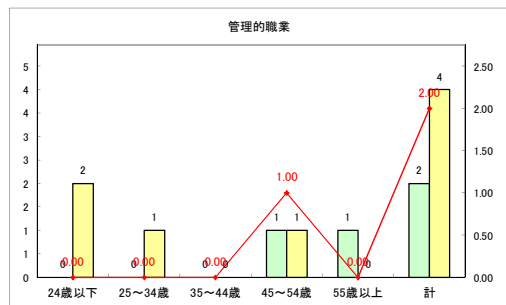

求人・求職バランスシート（常用+常用パート）〔ハローワーク黒石〕

平成31年4月