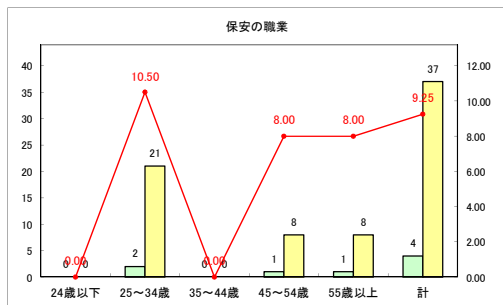

求人・求職バランスシート（常用＋常用パート）〔ハローワーク野辺地〕

平成31年4月

求人・求職バランスシート（常用+常用パート）〔ハローワーク五所川原〕

平成31年4月

求人・求職バランスシート（常用+常用パート）〔ハローワーク三沢〕

平成31年4月

求人・求職バランスシート（常用+常用パート）〔ハローワーク+和田〕

平成31年4月