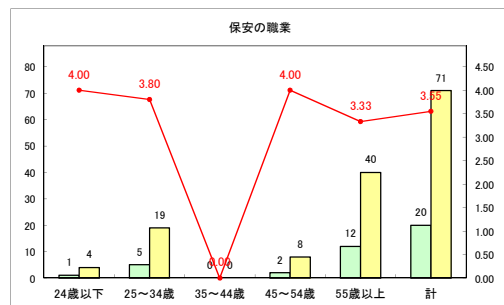

求人・求職バランスシート（常用+常用パート）〔ハローワーク五所川原〕

平成31年4月