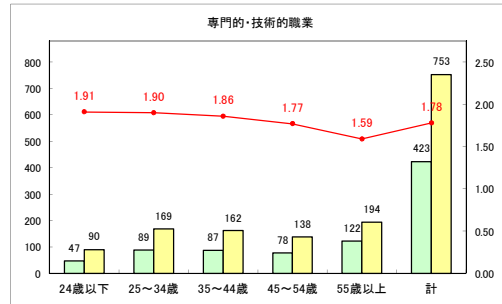

求人・求職バランスシート（常用+常用パート）〔ハローワーク青森〕

平成31年4月

求人・求職バランスシート（常用+常用パート）〔ハローワーク八戸〕

平成31年4月

求人・求職バランスシート（常用+常用パート）〔ハローワーク弘前〕

平成31年4月

求人・求職バランスシート（常用+常用パート）〔ハローワークむつ〕

平成31年4月