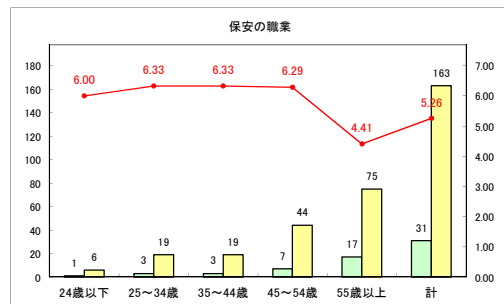

求人・求職バランスシート（常用+常用パート）〔ハローワーク青森〕

平成31年4月

求人・求職バランスシート（常用+常用パート）〔ハローワーク八戸〕

平成31年4月

求人・求職バランスシート（常用+常用パート）〔ハローワーク弘前〕

平成31年4月

求人・求職バランスシート（常用+常用パート）〔ハローワークむつ〕

平成31年4月