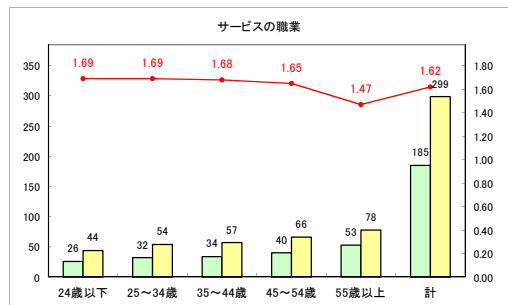

求人・求職バランスシート（常用＋常用パート）〔ハローワーク野辺地〕

平成31年4月

求人・求職バランスシート（常用+常用パート）〔ハローワーク五所川原〕

平成31年4月

求人・求職バランスシート（常用+常用パート）〔ハローワーク三沢〕

平成31年4月

求人・求職バランスシート（常用+常用パート）〔ハローワーク+和田〕

平成31年4月