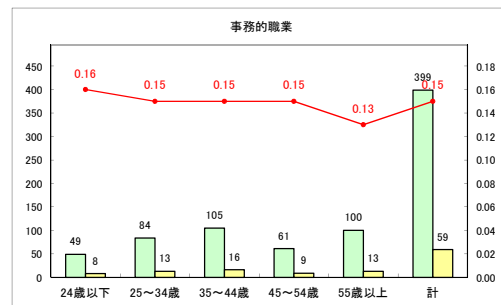

求人・求職バランスシート（常用+常用パート）〔ハローワーク五所川原〕

平成31年4月