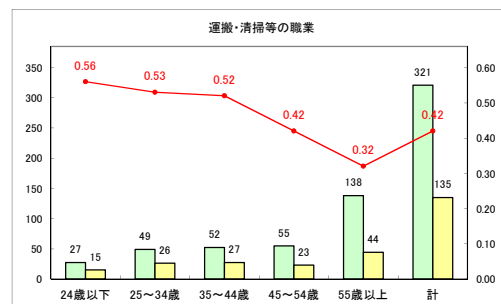

求人・求職バランスシート（常用＋常用パート）〔ハローワーク野辺地〕

平成31年4月

求人・求職バランスシート（常用+常用パート）〔ハローワーク五所川原〕

平成31年4月

求人・求職バランスシート（常用+常用パート）〔ハローワーク三沢〕

平成31年4月

求人・求職バランスシート（常用+常用パート）〔ハローワーク+和田〕

平成31年4月