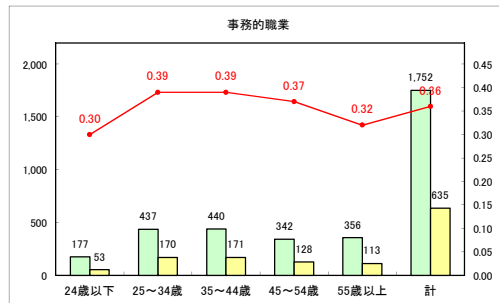

求人・求職バランスシート（常用+常用パート）〔ハローワーク青森〕

平成31年4月

求人・求職バランスシート（常用+常用パート）〔ハローワーク八戸〕

平成31年4月

求人・求職バランスシート（常用+常用パート）〔ハローワーク弘前〕

平成31年4月

求人・求職バランスシート（常用+常用パート）〔ハローワークむつ〕

平成31年4月