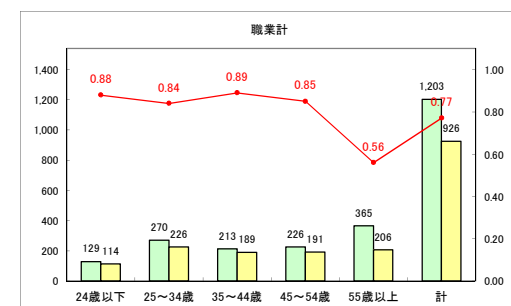

求人・求職バランスシート（常用+常用パート）〔ハローワーク黒石〕

平成31年4月