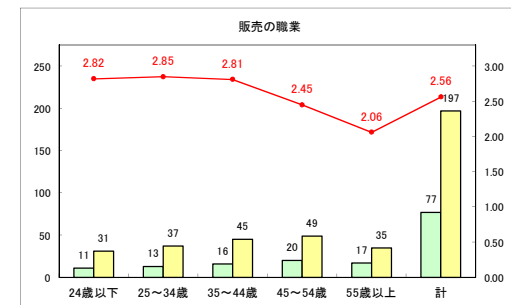

求人・求職バランスシート（常用＋常用パート）〔ハローワーク野辺地〕

平成31年4月

求人・求職バランスシート（常用+常用パート）〔ハローワーク五所川原〕

平成31年4月

求人・求職バランスシート（常用+常用パート）〔ハローワーク三沢〕

平成31年4月

求人・求職バランスシート（常用+常用パート）〔ハローワーク+和田〕

平成31年4月