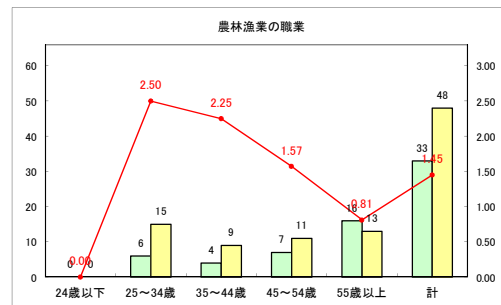

求人・求職バランスシート（常用＋常用パート）〔ハローワーク野辺地〕

平成31年4月

求人・求職バランスシート（常用+常用パート）〔ハローワーク五所川原〕

平成31年4月

求人・求職バランスシート（常用+常用パート）〔ハローワーク三沢〕

平成31年4月

求人・求職バランスシート（常用+常用パート）〔ハローワーク+和田〕

平成31年4月