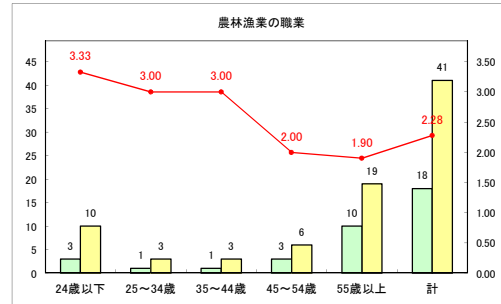

求人・求職バランスシート（常用+常用パート）〔ハローワーク青森〕

平成31年4月

求人・求職バランスシート（常用+常用パート）〔ハローワーク八戸〕

平成31年4月

求人・求職バランスシート（常用+常用パート）〔ハローワーク弘前〕

平成31年4月

求人・求職バランスシート（常用+常用パート）〔ハローワークむつ〕

平成31年4月