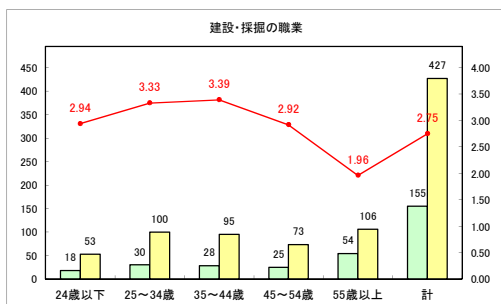

求人・求職バランスシート（常用+常用パート）〔ハローワーク青森〕

平成31年4月

求人・求職バランスシート（常用+常用パート）〔ハローワーク八戸〕

平成31年4月

求人・求職バランスシート（常用+常用パート）〔ハローワーク弘前〕

平成31年4月

求人・求職バランスシート（常用+常用パート）〔ハローワークむつ〕

平成31年4月