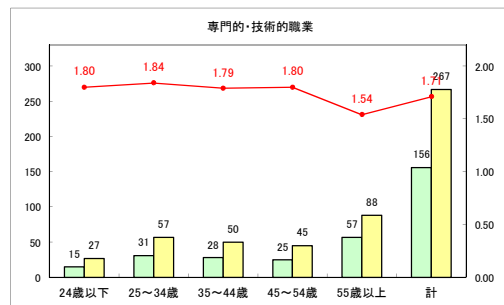

求人・求職バランスシート（常用+常用パート）〔ハローワーク五所川原〕

平成31年4月