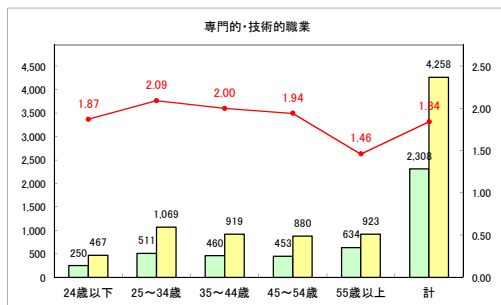

求人・求職バランスシート（常用+常用パート）〔青森労働局〕

平成31年4月