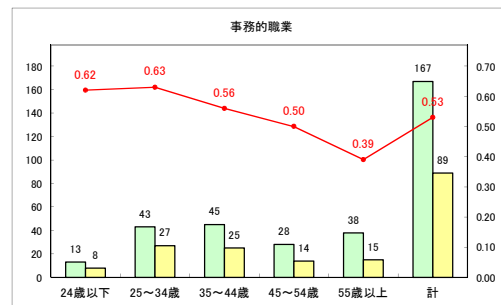

求人・求職バランスシート（常用＋常用パート）〔ハローワーク野辺地〕

平成31年4月