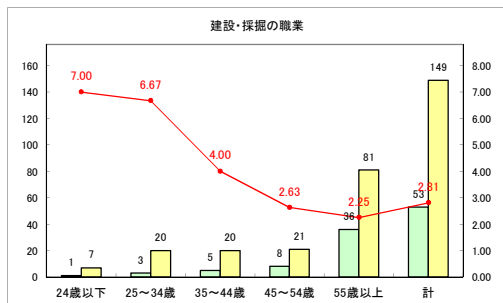

求人・求職バランスシート（常用＋常用パート）〔ハローワーク野辺地〕

平成31年4月

求人・求職バランスシート（常用+常用パート）〔ハローワーク五所川原〕

平成31年4月

求人・求職バランスシート（常用+常用パート）〔ハローワーク三沢〕

平成31年4月

求人・求職バランスシート（常用+常用パート）〔ハローワーク+和田〕

平成31年4月