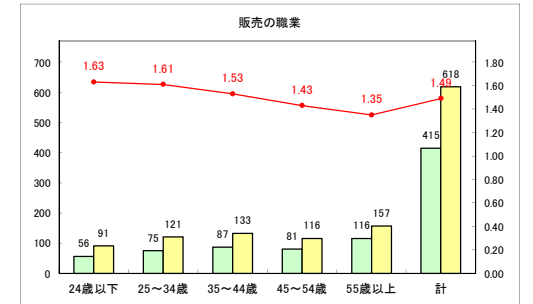

求人・求職バランスシート（常用+常用パート）〔ハローワーク青森〕

平成31年4月

求人・求職バランスシート（常用+常用パート）〔ハローワーク八戸〕

平成31年4月

求人・求職バランスシート（常用+常用パート）〔ハローワーク弘前〕

平成31年4月

求人・求職バランスシート（常用+常用パート）〔ハローワークむつ〕

平成31年4月