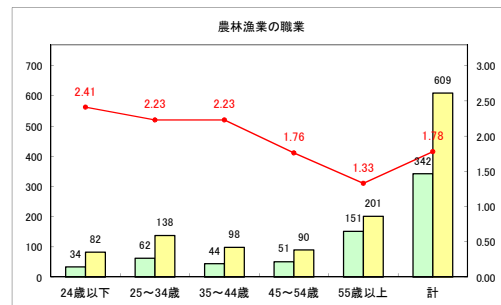

求人・求職バランスシート（常用+常用パート）〔青森労働局〕

平成31年4月