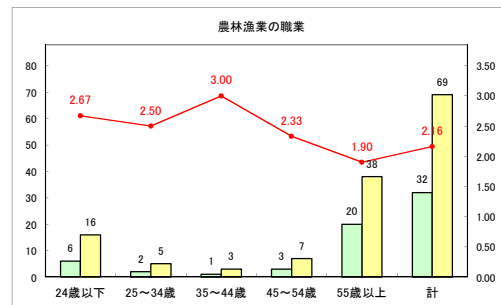

求人・求職バランスシート（常用＋常用パート）〔ハローワーク野辺地〕

平成31年4月