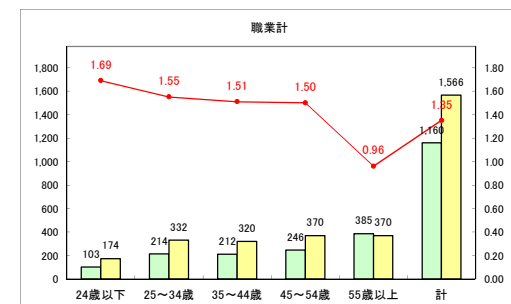

求人・求職バランスシート（常用＋常用パート）〔ハローワーク野辺地〕

平成31年4月

求人・求職バランスシート（常用+常用パート）〔ハローワーク五所川原〕

平成31年4月

求人・求職バランスシート（常用+常用パート）〔ハローワーク三沢〕

平成31年4月

求人・求職バランスシート（常用+常用パート）〔ハローワーク+和田〕

平成31年4月