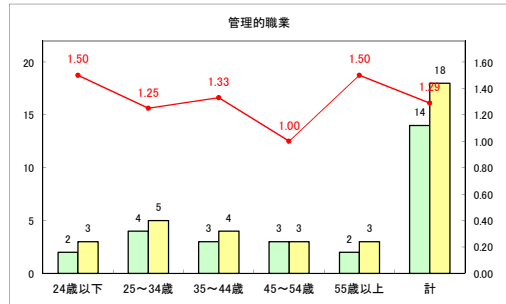

求人・求職バランスシート（常用+常用パート）〔ハローワーク青森〕

平成31年4月

求人・求職バランスシート（常用+常用パート）〔ハローワーク八戸〕

平成31年4月

求人・求職バランスシート（常用+常用パート）〔ハローワーク弘前〕

平成31年4月

求人・求職バランスシート（常用+常用パート）〔ハローワークむつ〕

平成31年4月