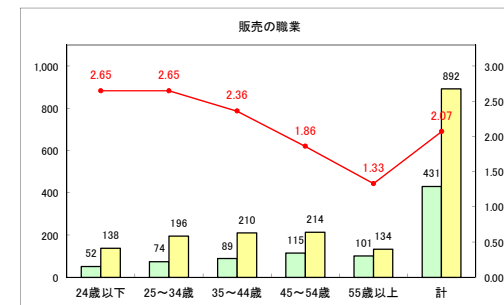

求人・求職バランスシート（常用+常用パート）〔ハローワーク青森〕

平成31年4月

求人・求職バランスシート（常用+常用パート）〔ハローワーク八戸〕

平成31年4月

求人・求職バランスシート（常用+常用パート）〔ハローワーク弘前〕

平成31年4月

求人・求職バランスシート（常用+常用パート）〔ハローワークむつ〕

平成31年4月