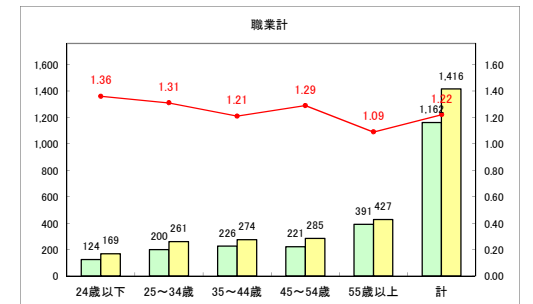

求人・求職バランスシート（常用+常用パート）〔ハローワーク青森〕

平成31年4月

求人・求職バランスシート（常用+常用パート）〔ハローワーク八戸〕

平成31年4月

求人・求職バランスシート（常用+常用パート）〔ハローワーク弘前〕

平成31年4月

求人・求職バランスシート（常用+常用パート）〔ハローワークむつ〕

平成31年4月