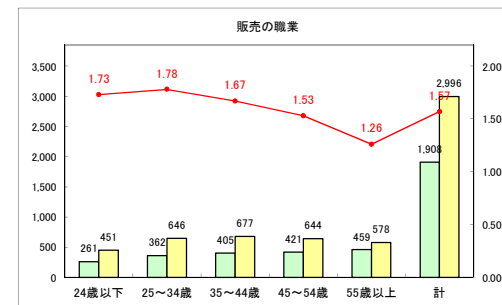

求人・求職バランスシート（常用+常用パート）〔青森労働局〕

平成31年4月