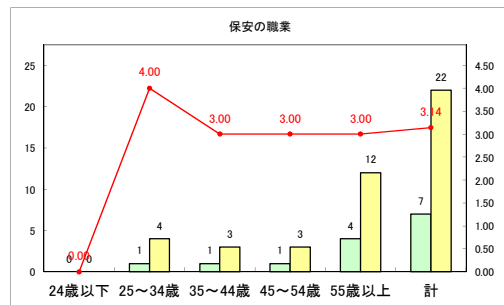

求人・求職バランスシート（常用＋常用パート）〔ハローワーク野辺地〕

平成31年4月

求人・求職バランスシート（常用+常用パート）〔ハローワーク五所川原〕

平成31年4月

求人・求職バランスシート（常用+常用パート）〔ハローワーク三沢〕

平成31年4月

求人・求職バランスシート（常用+常用パート）〔ハローワーク+和田〕

平成31年4月