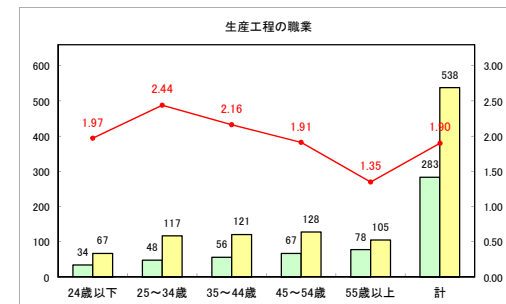

求人・求職バランスシート（常用+常用パート）〔ハローワーク青森〕

平成31年4月

求人・求職バランスシート（常用+常用パート）〔ハローワーク八戸〕

平成31年4月

求人・求職バランスシート（常用+常用パート）〔ハローワーク弘前〕

平成31年4月

求人・求職バランスシート（常用+常用パート）〔ハローワークむつ〕

平成31年4月