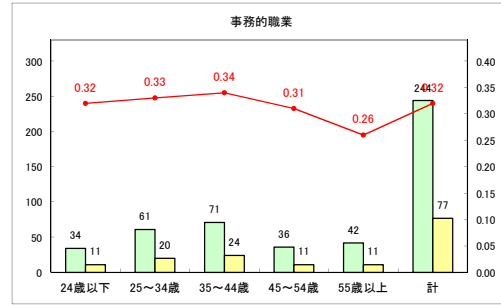

求人・求職バランスシート（常用+常用パート）〔ハローワーク青森〕

平成31年4月

求人・求職バランスシート（常用+常用パート）〔ハローワーク八戸〕

平成31年4月

求人・求職バランスシート（常用+常用パート）〔ハローワーク弘前〕

平成31年4月

求人・求職バランスシート（常用+常用パート）〔ハローワークむつ〕

平成31年4月