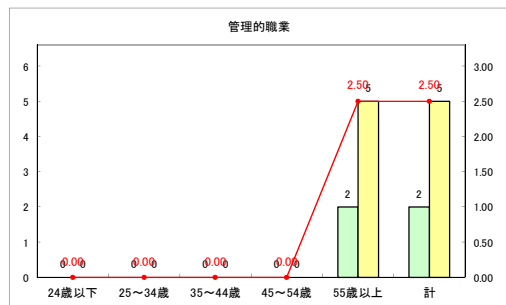

求人・求職バランスシート（常用＋常用パート）〔ハローワーク野辺地〕

平成31年4月

求人・求職バランスシート（常用+常用パート）〔ハローワーク五所川原〕

平成31年4月

求人・求職バランスシート（常用+常用パート）〔ハローワーク三沢〕

平成31年4月

求人・求職バランスシート（常用+常用パート）〔ハローワーク+和田〕

平成31年4月