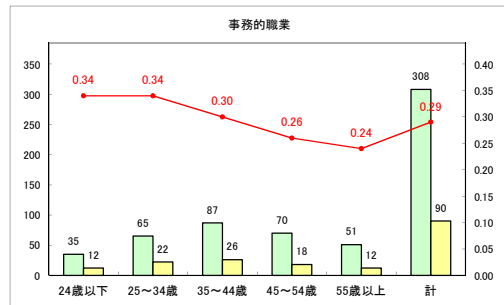

求人・求職バランスシート（常用＋常用パート）〔ハローワーク野辺地〕

平成31年4月

求人・求職バランスシート（常用+常用パート）〔ハローワーク五所川原〕

平成31年4月

求人・求職バランスシート（常用+常用パート）〔ハローワーク三沢〕

平成31年4月

求人・求職バランスシート（常用+常用パート）〔ハローワーク+和田〕

平成31年4月