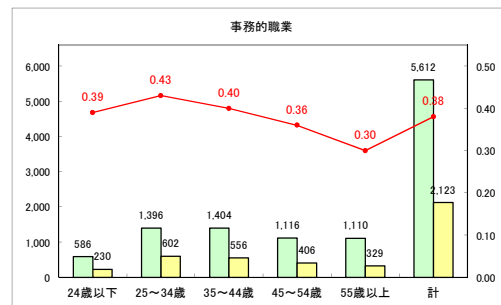

求人・求職バランスシート（常用+常用パート）〔青森労働局〕

平成31年4月