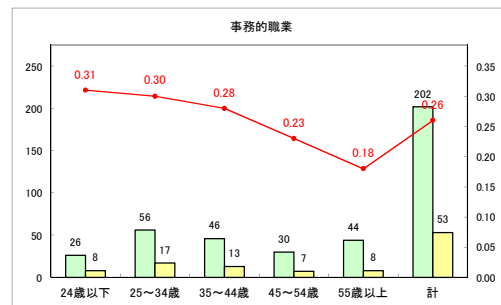

求人・求職バランスシート（常用+常用パート）〔ハローワーク黒石〕

平成31年4月