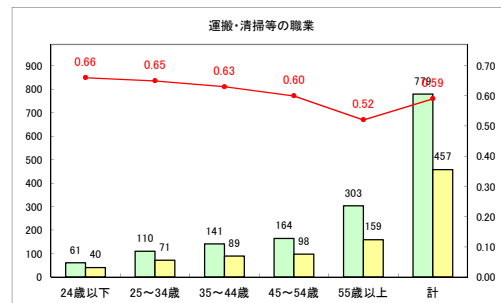

求人・求職バランスシート（常用+常用パート）〔ハローワーク青森〕

平成31年4月

求人・求職バランスシート（常用+常用パート）〔ハローワーク八戸〕

平成31年4月

求人・求職バランスシート（常用+常用パート）〔ハローワーク弘前〕

平成31年4月

求人・求職バランスシート（常用+常用パート）〔ハローワークむつ〕

平成31年4月