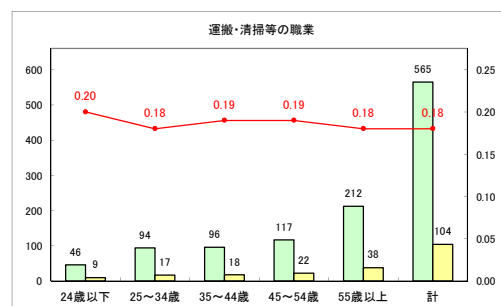

求人・求職バランスシート（常用+常用パート）〔ハローワーク五所川原〕

平成31年4月