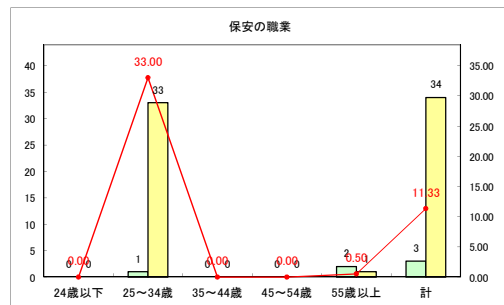

求人・求職バランスシート（常用＋常用パート）〔ハローワーク野辺地〕

平成31年4月