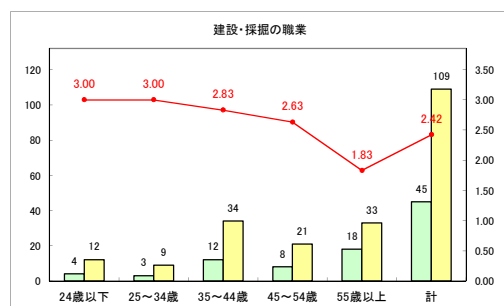

求人・求職バランスシート（常用+常用パート）〔ハローワーク黒石〕

平成31年4月