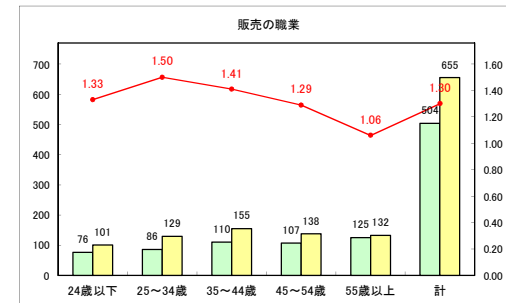

求人・求職バランスシート（常用+常用パート）〔ハローワーク青森〕

平成31年4月

求人・求職バランスシート（常用+常用パート）〔ハローワーク八戸〕

平成31年4月

求人・求職バランスシート（常用+常用パート）〔ハローワーク弘前〕

平成31年4月

求人・求職バランスシート（常用+常用パート）〔ハローワークむつ〕

平成31年4月