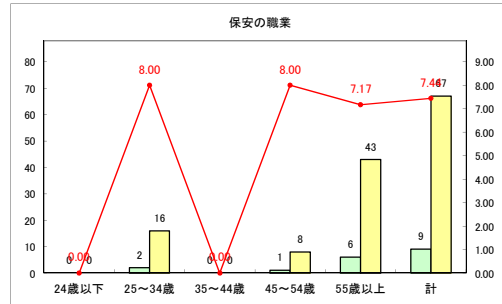

求人・求職バランスシート（常用+常用パート）〔ハローワーク青森〕

平成31年4月

求人・求職バランスシート（常用+常用パート）〔ハローワーク八戸〕

平成31年4月

求人・求職バランスシート（常用+常用パート）〔ハローワーク弘前〕

平成31年4月

求人・求職バランスシート（常用+常用パート）〔ハローワークむつ〕

平成31年4月