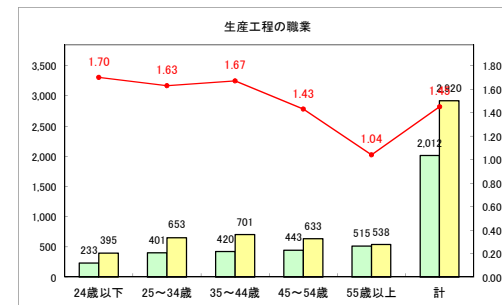

求人・求職バランスシート（常用+常用パート）〔青森労働局〕

平成31年4月