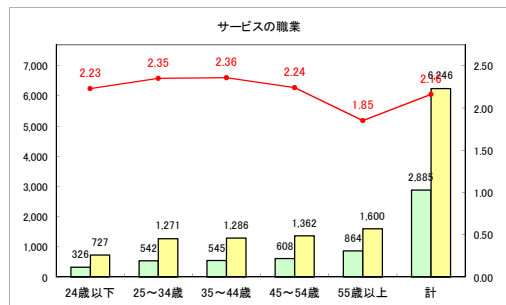

求人・求職バランスシート（常用+常用パート）〔青森労働局〕

平成31年4月