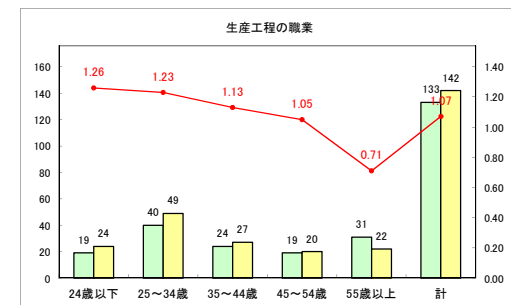

求人・求職バランスシート（常用+常用パート）〔ハローワーク黒石〕

平成31年4月