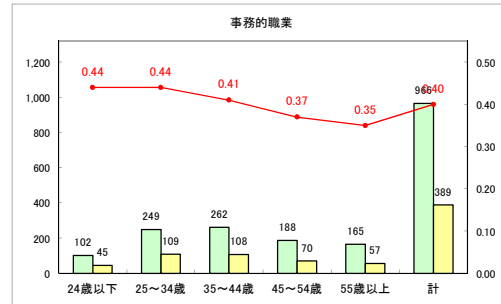

求人・求職バランスシート（常用+常用パート）〔ハローワーク青森〕

平成31年4月

求人・求職バランスシート（常用+常用パート）〔ハローワーク八戸〕

平成31年4月

求人・求職バランスシート（常用+常用パート）〔ハローワーク弘前〕

平成31年4月

求人・求職バランスシート（常用+常用パート）〔ハローワークむつ〕

平成31年4月