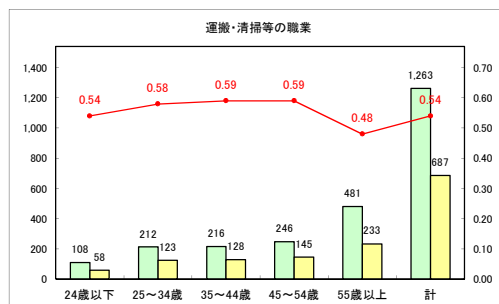

求人・求職バランスシート（常用+常用パート）〔ハローワーク青森〕

平成31年4月

求人・求職バランスシート（常用+常用パート）〔ハローワーク八戸〕

平成31年4月

求人・求職バランスシート（常用+常用パート）〔ハローワーク弘前〕

平成31年4月

求人・求職バランスシート（常用+常用パート）〔ハローワークむつ〕

平成31年4月