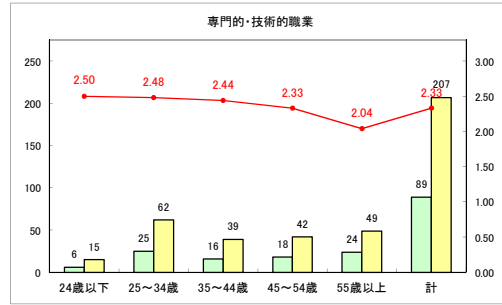

求人・求職バランスシート（常用+常用パート）〔ハローワーク青森〕

平成31年4月

求人・求職バランスシート（常用+常用パート）〔ハローワーク八戸〕

平成31年4月

求人・求職バランスシート（常用+常用パート）〔ハローワーク弘前〕

平成31年4月

求人・求職バランスシート（常用+常用パート）〔ハローワークむつ〕

平成31年4月