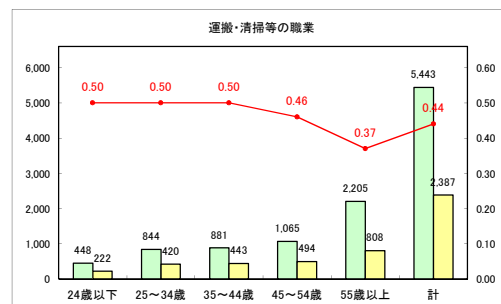

求人・求職バランスシート（常用+常用パート）〔青森労働局〕

平成31年4月