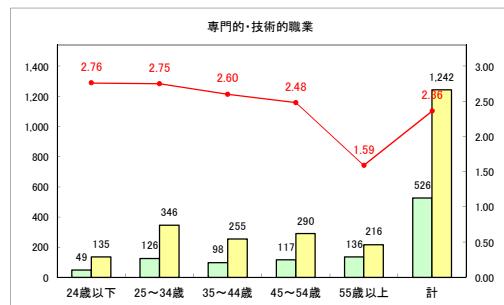

求人・求職バランスシート（常用+常用パート）〔ハローワーク青森〕

平成31年4月

求人・求職バランスシート（常用+常用パート）〔ハローワーク八戸〕

平成31年4月

求人・求職バランスシート（常用+常用パート）〔ハローワーク弘前〕

平成31年4月

求人・求職バランスシート（常用+常用パート）〔ハローワークむつ〕

平成31年4月