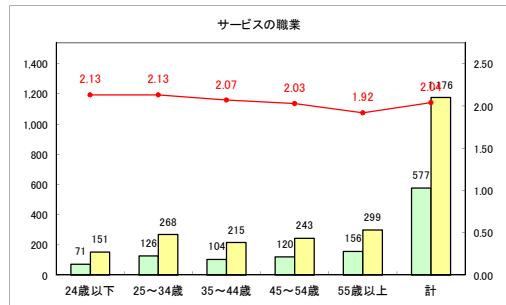

求人・求職バランスシート（常用+常用パート）〔ハローワーク青森〕

平成31年4月

求人・求職バランスシート（常用+常用パート）〔ハローワーク八戸〕

平成31年4月

求人・求職バランスシート（常用+常用パート）〔ハローワーク弘前〕

平成31年4月

求人・求職バランスシート（常用+常用パート）〔ハローワークむつ〕

平成31年4月