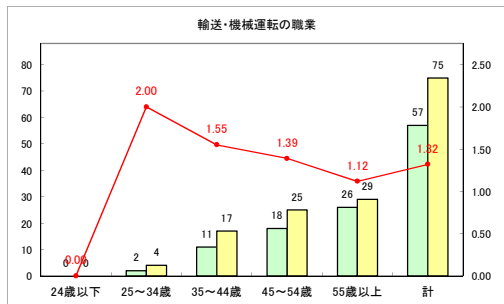

求人・求職バランスシート（常用+常用パート）〔ハローワーク青森〕

平成31年4月

求人・求職バランスシート（常用+常用パート）〔ハローワーク八戸〕

平成31年4月

求人・求職バランスシート（常用+常用パート）〔ハローワーク弘前〕

平成31年4月

求人・求職バランスシート（常用+常用パート）〔ハローワークむつ〕

平成31年4月