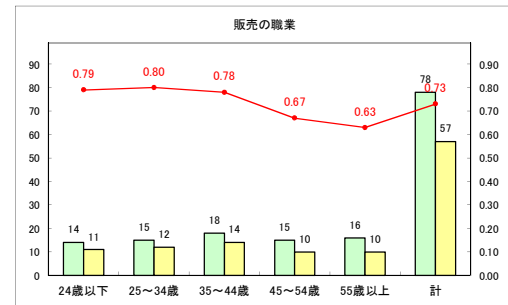

求人・求職バランスシート（常用＋常用パート）〔ハローワーク野辺地〕

平成31年4月

求人・求職バランスシート（常用+常用パート）〔ハローワーク五所川原〕

平成31年4月

求人・求職バランスシート（常用+常用パート）〔ハローワーク三沢〕

平成31年4月

求人・求職バランスシート（常用+常用パート）〔ハローワーク+和田〕

平成31年4月