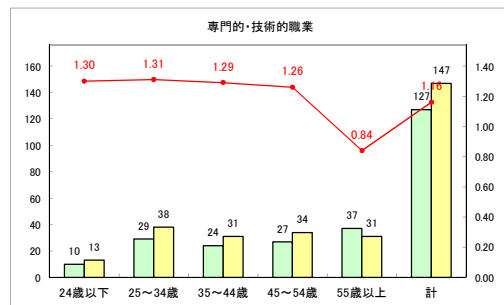

求人・求職バランスシート（常用+常用パート）〔ハローワーク黒石〕

平成31年4月