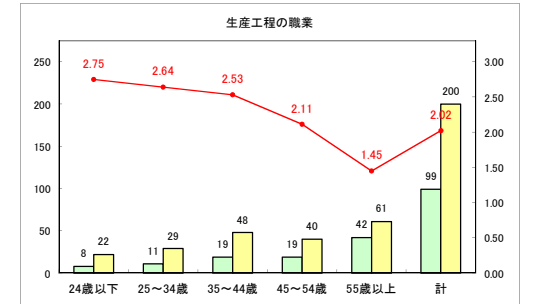

求人・求職バランスシート（常用+常用パート）〔ハローワーク青森〕

平成31年4月

求人・求職バランスシート（常用+常用パート）〔ハローワーク八戸〕

平成31年4月

求人・求職バランスシート（常用+常用パート）〔ハローワーク弘前〕

平成31年4月

求人・求職バランスシート（常用+常用パート）〔ハローワークむつ〕

平成31年4月