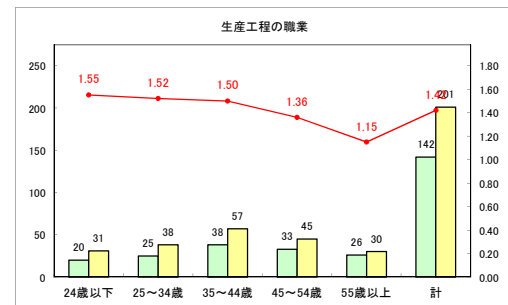

求人・求職バランスシート（常用＋常用パート）〔ハローワーク野辺地〕

平成31年4月

求人・求職バランスシート（常用+常用パート）〔ハローワーク五所川原〕

平成31年4月

求人・求職バランスシート（常用+常用パート）〔ハローワーク三沢〕

平成31年4月

求人・求職バランスシート（常用+常用パート）〔ハローワーク+和田〕

平成31年4月