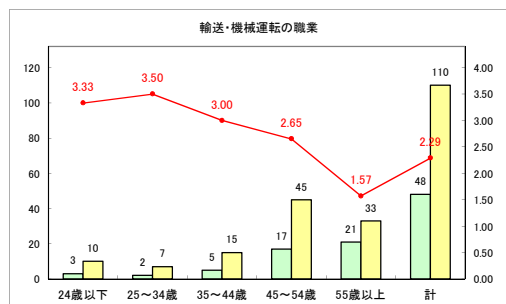

求人・求職バランスシート（常用＋常用パート）〔ハローワーク野辺地〕

平成31年4月

求人・求職バランスシート（常用+常用パート）〔ハローワーク五所川原〕

平成31年4月

求人・求職バランスシート（常用+常用パート）〔ハローワーク三沢〕

平成31年4月

求人・求職バランスシート（常用+常用パート）〔ハローワーク+和田〕

平成31年4月