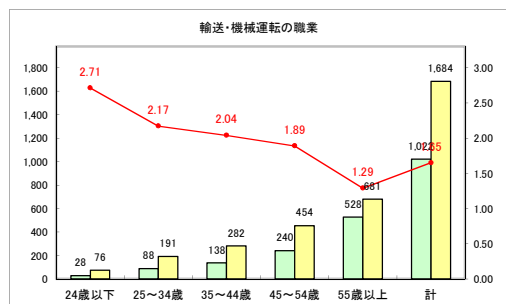

求人・求職バランスシート（常用+常用パート）〔青森労働局〕

平成31年4月