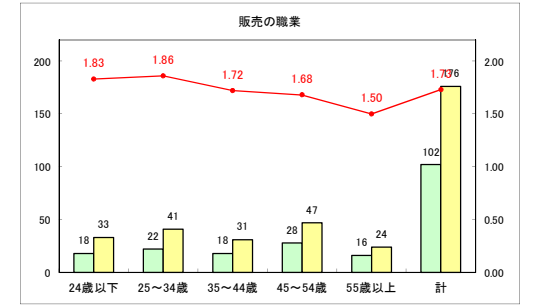

求人・求職バランスシート（常用+常用パート）〔ハローワーク青森〕

平成31年4月

求人・求職バランスシート（常用+常用パート）〔ハローワーク八戸〕

平成31年4月

求人・求職バランスシート（常用+常用パート）〔ハローワーク弘前〕

平成31年4月

求人・求職バランスシート（常用+常用パート）〔ハローワークむつ〕

平成31年4月