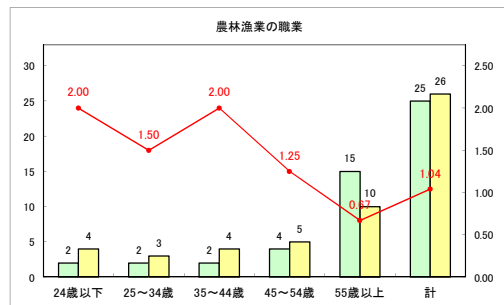

求人・求職バランスシート（常用＋常用パート）〔ハローワーク野辺地〕

平成31年4月

求人・求職バランスシート（常用+常用パート）〔ハローワーク五所川原〕

平成31年4月

求人・求職バランスシート（常用+常用パート）〔ハローワーク三沢〕

平成31年4月

求人・求職バランスシート（常用+常用パート）〔ハローワーク+和田〕

平成31年4月