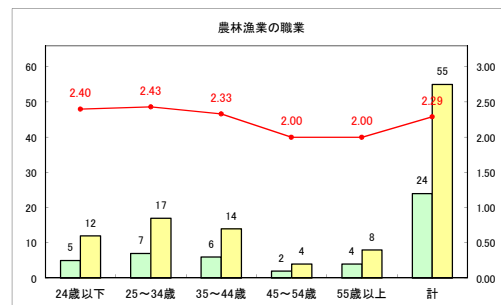

求人・求職バランスシート（常用+常用パート）〔ハローワーク黒石〕

平成31年4月