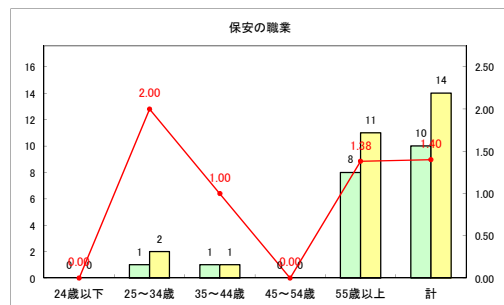

求人・求職バランスシート（常用+常用パート）〔ハローワーク黒石〕

平成31年4月