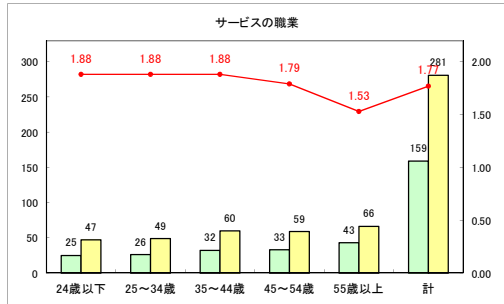

求人・求職バランスシート（常用+常用パート）〔ハローワーク青森〕

平成31年4月

求人・求職バランスシート（常用+常用パート）〔ハローワーク八戸〕

平成31年4月

求人・求職バランスシート（常用+常用パート）〔ハローワーク弘前〕

平成31年4月

求人・求職バランスシート（常用+常用パート）〔ハローワークむつ〕

平成31年4月