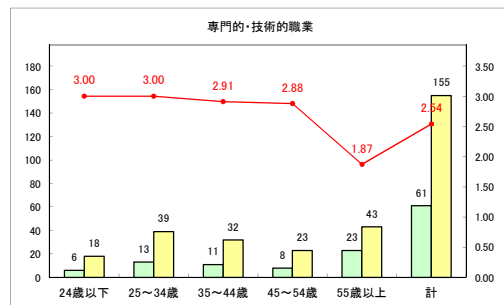

求人・求職バランスシート（常用＋常用パート）〔ハローワーク野辺地〕

平成31年4月