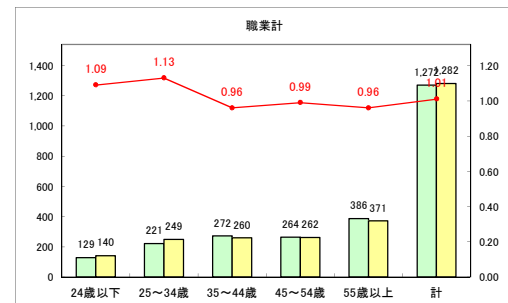

求人・求職バランスシート（常用＋常用パート）〔ハローワーク野辺地〕

平成31年4月

求人・求職バランスシート（常用+常用パート）〔ハローワーク五所川原〕

平成31年4月

求人・求職バランスシート（常用+常用パート）〔ハローワーク三沢〕

平成31年4月

求人・求職バランスシート（常用+常用パート）〔ハローワーク+和田〕

平成31年4月