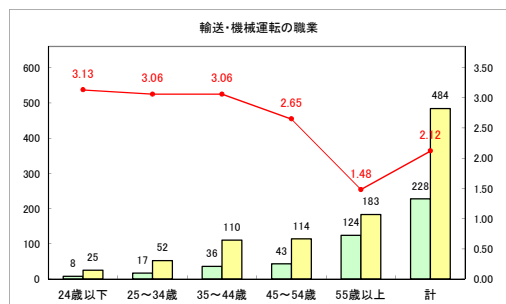

求人・求職バランスシート（常用+常用パート）〔ハローワーク青森〕

平成31年4月

求人・求職バランスシート（常用+常用パート）〔ハローワーク八戸〕

平成31年4月

求人・求職バランスシート（常用+常用パート）〔ハローワーク弘前〕

平成31年4月

求人・求職バランスシート（常用+常用パート）〔ハローワークむつ〕

平成31年4月