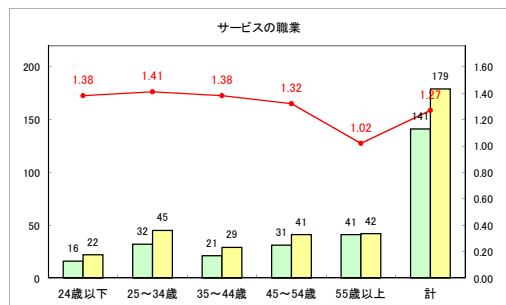

求人・求職バランスシート（常用+常用パート）〔ハローワーク黒石〕

平成31年4月