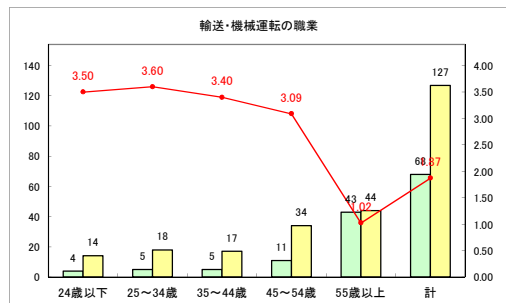

求人・求職バランスシート（常用＋常用パート）〔ハローワーク野辺地〕

平成31年4月