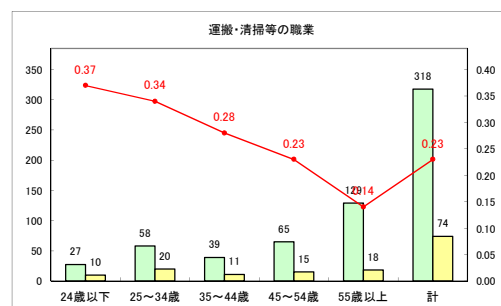

求人・求職バランスシート（常用+常用パート）〔ハローワーク黒石〕

平成31年4月