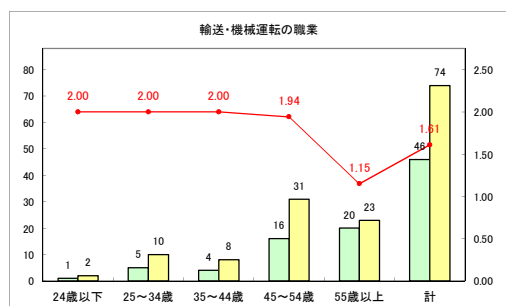

求人・求職バランスシート（常用+常用パート）〔ハローワーク黒石〕

平成31年4月