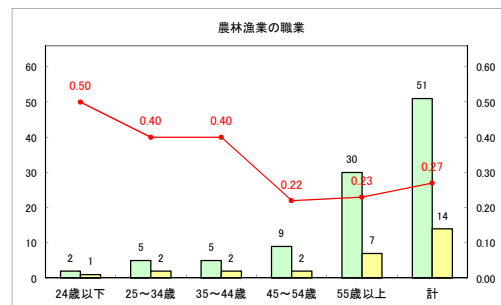

求人・求職バランスシート（常用+常用パート）〔ハローワーク五所川原〕

平成31年4月