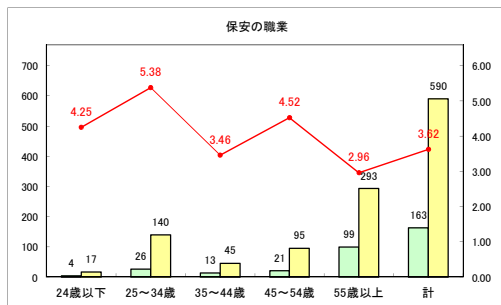

求人・求職バランスシート（常用＋常用パート）〔ハローワーク野辺地〕

平成31年4月

求人・求職バランスシート（常用+常用パート）〔ハローワーク五所川原〕

平成31年4月

求人・求職バランスシート（常用+常用パート）〔ハローワーク三沢〕

平成31年4月

求人・求職バランスシート（常用+常用パート）〔ハローワーク+和田〕

平成31年4月

求人・求職バランスシート（常用+常用パート）〔ハローワーク黒石〕

平成31年4月

求人・求職バランスシート（常用+常用パート）〔青森労働局〕

平成31年4月

求人・求職バランスシート（常用+常用パート） 津軽地域〔ハローワーク弘前+ハローワーク黒石〕

平成31年4月