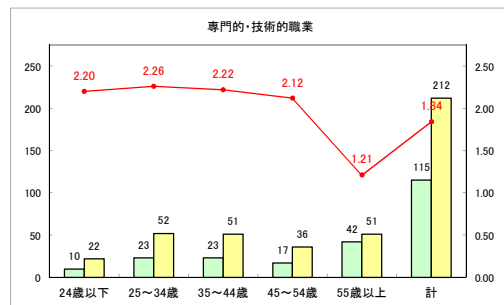

求人・求職バランスシート（常用＋常用パート）〔ハローワーク野辺地〕

平成31年4月

求人・求職バランスシート（常用+常用パート）〔ハローワーク五所川原〕

平成31年4月

求人・求職バランスシート（常用+常用パート）〔ハローワーク三沢〕

平成31年4月

求人・求職バランスシート（常用+常用パート）〔ハローワーク+和田〕

平成31年4月