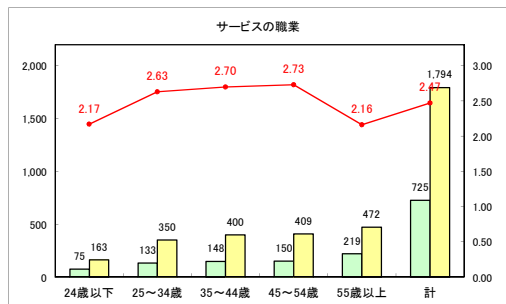

求人・求職バランスシート（常用+常用パート）〔ハローワーク青森〕

平成31年4月

求人・求職バランスシート（常用+常用パート）〔ハローワーク八戸〕

平成31年4月

求人・求職バランスシート（常用+常用パート）〔ハローワーク弘前〕

平成31年4月

求人・求職バランスシート（常用+常用パート）〔ハローワークむつ〕

平成31年4月