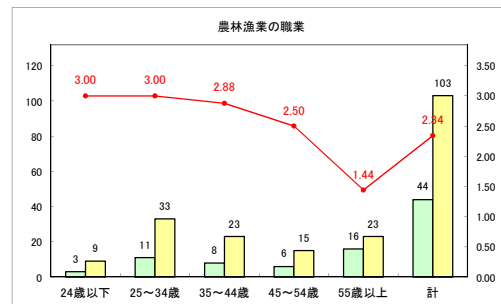

求人・求職バランスシート（常用+常用パート）〔ハローワーク青森〕

平成31年4月

求人・求職バランスシート（常用+常用パート）〔ハローワーク八戸〕

平成31年4月

求人・求職バランスシート（常用+常用パート）〔ハローワーク弘前〕

平成31年4月

求人・求職バランスシート（常用+常用パート）〔ハローワークむつ〕

平成31年4月