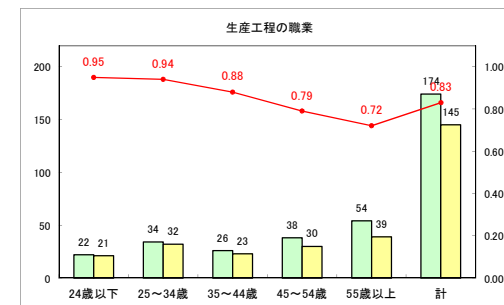

求人・求職バランスシート（常用+常用パート）〔ハローワーク五所川原〕

平成31年4月