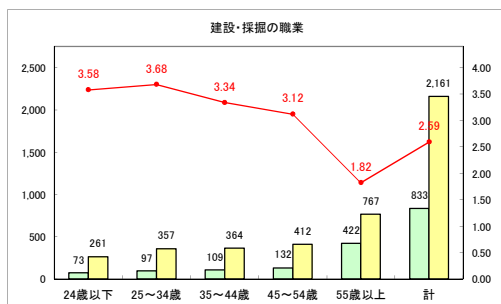

求人・求職バランスシート（常用+常用パート）〔青森労働局〕

平成31年4月