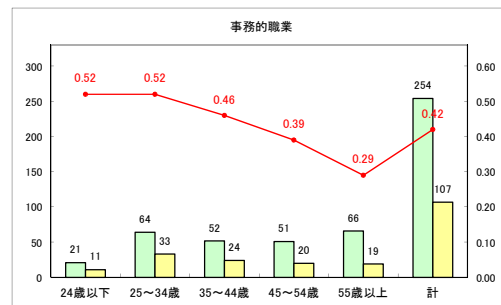

求人・求職バランスシート（常用＋常用パート）〔ハローワーク野辺地〕

平成31年4月

求人・求職バランスシート（常用+常用パート）〔ハローワーク五所川原〕

平成31年4月

求人・求職バランスシート（常用+常用パート）〔ハローワーク三沢〕

平成31年4月

求人・求職バランスシート（常用+常用パート）〔ハローワーク+和田〕

平成31年4月