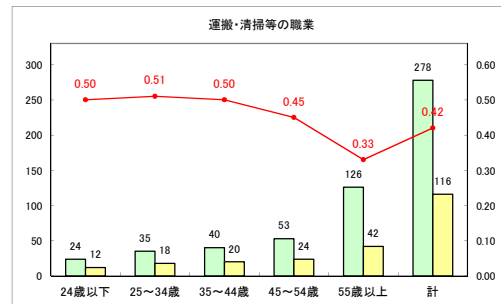

求人・求職バランスシート（常用+常用パート）〔ハローワーク青森〕

平成31年4月

求人・求職バランスシート（常用+常用パート）〔ハローワーク八戸〕

平成31年4月

求人・求職バランスシート（常用+常用パート）〔ハローワーク弘前〕

平成31年4月

求人・求職バランスシート（常用+常用パート）〔ハローワークむつ〕

平成31年4月