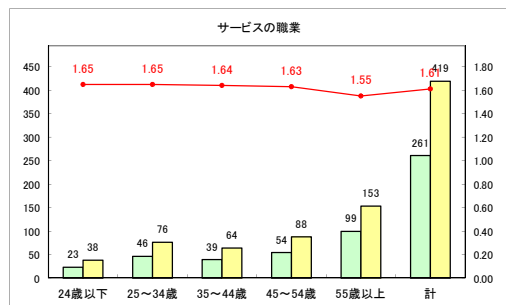

求人・求職バランスシート（常用+常用パート）〔ハローワーク五所川原〕

平成31年4月