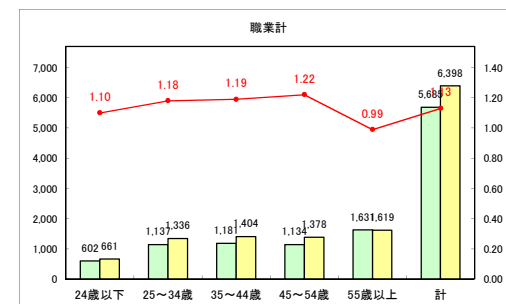

求人・求職バランスシート（常用+常用パート）〔ハローワーク青森〕

平成31年4月

求人・求職バランスシート（常用+常用パート）〔ハローワーク八戸〕

平成31年4月

求人・求職バランスシート（常用+常用パート）〔ハローワーク弘前〕

平成31年4月

求人・求職バランスシート（常用+常用パート）〔ハローワークむつ〕

平成31年4月