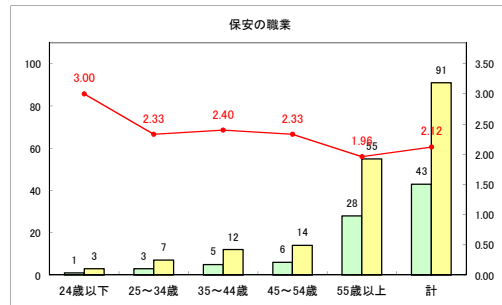

求人・求職バランスシート（常用+常用パート）〔ハローワーク青森〕

平成31年4月

求人・求職バランスシート（常用+常用パート）〔ハローワーク八戸〕

平成31年4月

求人・求職バランスシート（常用+常用パート）〔ハローワーク弘前〕

平成31年4月

求人・求職バランスシート（常用+常用パート）〔ハローワークむつ〕

平成31年4月