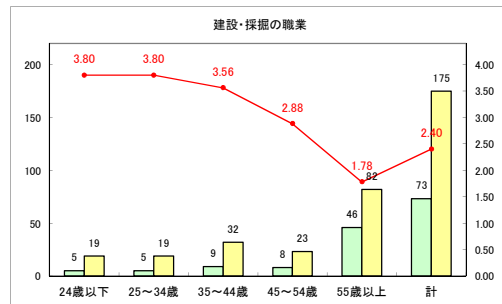

求人・求職バランスシート（常用+常用パート）〔ハローワーク青森〕

平成31年4月

求人・求職バランスシート（常用+常用パート）〔ハローワーク八戸〕

平成31年4月

求人・求職バランスシート（常用+常用パート）〔ハローワーク弘前〕

平成31年4月

求人・求職バランスシート（常用+常用パート）〔ハローワークむつ〕

平成31年4月