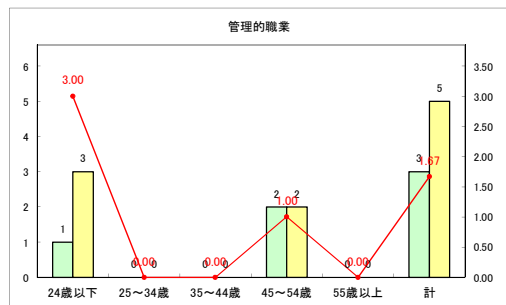

求人・求職バランスシート（常用+常用パート）〔ハローワーク五所川原〕

平成31年4月