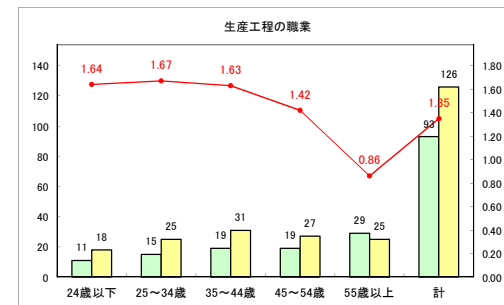

求人・求職バランスシート（常用＋常用パート）〔ハローワーク野辺地〕

平成31年4月