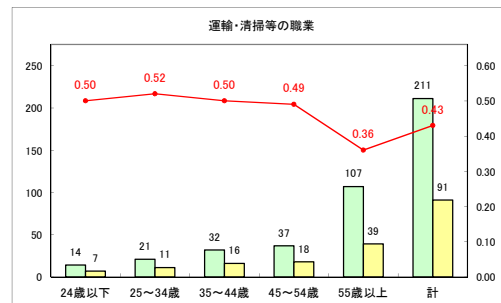

求人・求職バランスシート（常用＋常用パート）〔ハローワーク野辺地〕

平成31年4月