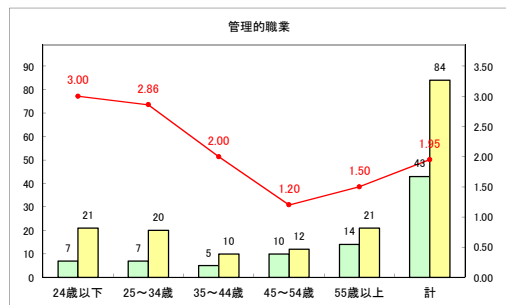

求人・求職バランスシート（常用+常用パート）〔青森労働局〕

平成31年4月