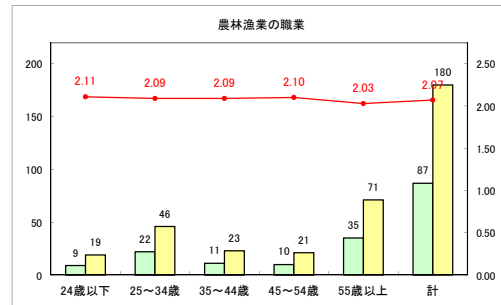

求人・求職バランスシート（常用+常用パート）〔ハローワーク青森〕

平成31年4月

求人・求職バランスシート（常用+常用パート）〔ハローワーク八戸〕

平成31年4月

求人・求職バランスシート（常用+常用パート）〔ハローワーク弘前〕

平成31年4月

求人・求職バランスシート（常用+常用パート）〔ハローワークむつ〕

平成31年4月