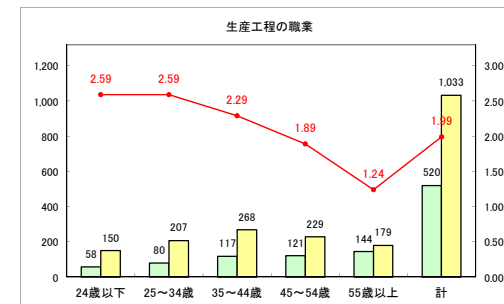

求人・求職バランスシート（常用+常用パート）〔ハローワーク青森〕

平成31年4月

求人・求職バランスシート（常用+常用パート）〔ハローワーク八戸〕

平成31年4月

求人・求職バランスシート（常用+常用パート）〔ハローワーク弘前〕

平成31年4月

求人・求職バランスシート（常用+常用パート）〔ハローワークむつ〕

平成31年4月