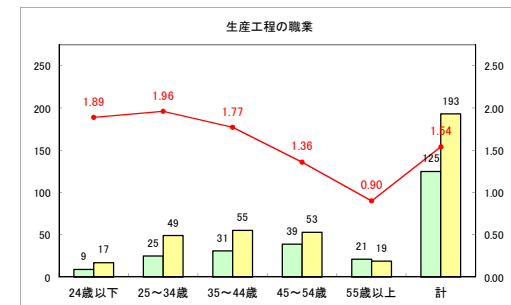

求人・求職バランスシート（常用＋常用パート）〔ハローワーク野辺地〕

平成31年4月

求人・求職バランスシート（常用+常用パート）〔ハローワーク五所川原〕

平成31年4月

求人・求職バランスシート（常用+常用パート）〔ハローワーク三沢〕

平成31年4月

求人・求職バランスシート（常用+常用パート）〔ハローワーク+和田〕

平成31年4月