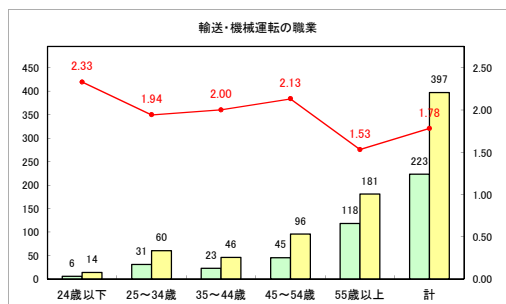

求人・求職バランスシート（常用+常用パート）〔ハローワーク青森〕

平成31年4月

求人・求職バランスシート（常用+常用パート）〔ハローワーク八戸〕

平成31年4月

求人・求職バランスシート（常用+常用パート）〔ハローワーク弘前〕

平成31年4月

求人・求職バランスシート（常用+常用パート）〔ハローワークむつ〕

平成31年4月