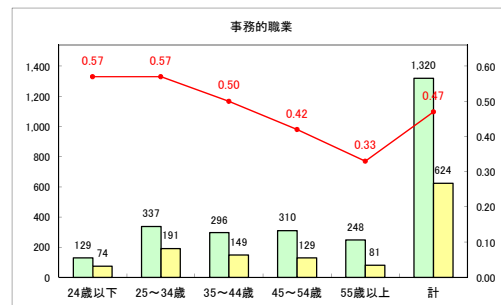

求人・求職バランスシート（常用+常用パート）〔ハローワーク青森〕

平成31年4月

求人・求職バランスシート（常用+常用パート）〔ハローワーク八戸〕

平成31年4月

求人・求職バランスシート（常用+常用パート）〔ハローワーク弘前〕

平成31年4月

求人・求職バランスシート（常用+常用パート）〔ハローワークむつ〕

平成31年4月