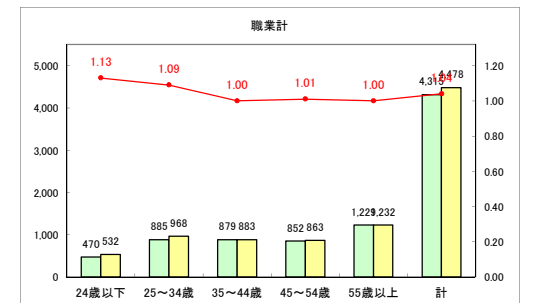

求人・求職バランスシート（常用+常用パート）〔ハローワーク青森〕

平成31年4月

求人・求職バランスシート（常用+常用パート）〔ハローワーク八戸〕

平成31年4月

求人・求職バランスシート（常用+常用パート）〔ハローワーク弘前〕

平成31年4月

求人・求職バランスシート（常用+常用パート）〔ハローワークむつ〕

平成31年4月