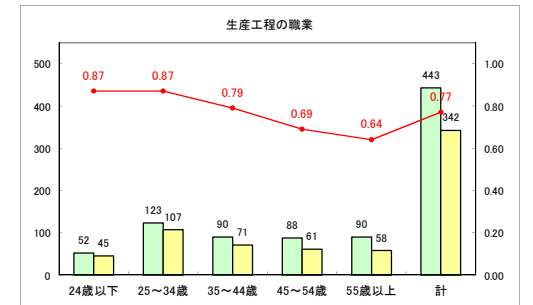

求人・求職バランスシート（常用+常用パート）〔ハローワーク青森〕

平成31年4月

求人・求職バランスシート（常用+常用パート）〔ハローワーク八戸〕

平成31年4月

求人・求職バランスシート（常用+常用パート）〔ハローワーク弘前〕

平成31年4月

求人・求職バランスシート（常用+常用パート）〔ハローワークむつ〕

平成31年4月