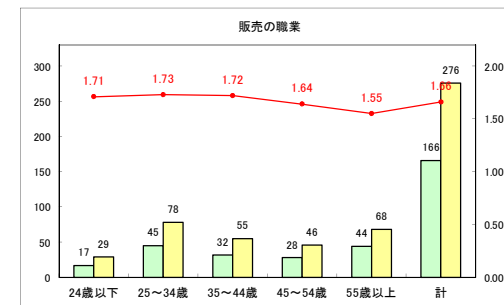

求人・求職バランスシート（常用+常用パート）〔ハローワーク五所川原〕

平成31年4月