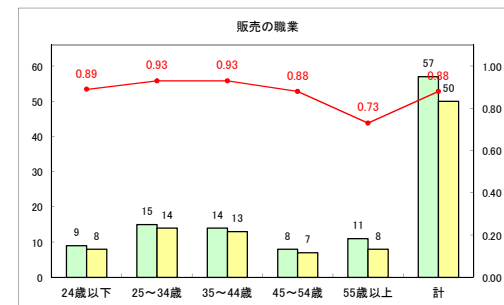

求人・求職バランスシート（常用＋常用パート）〔ハローワーク野辺地〕

平成31年4月