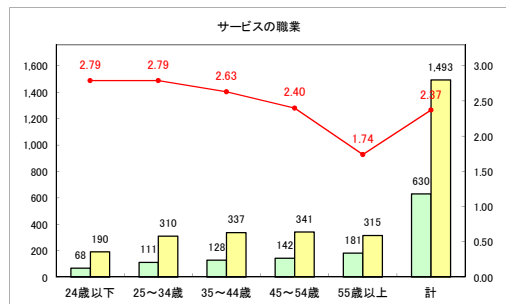

求人・求職バランスシート（常用+常用パート）〔ハローワーク青森〕

平成31年4月

求人・求職バランスシート（常用+常用パート）〔ハローワーク八戸〕

平成31年4月

求人・求職バランスシート（常用+常用パート）〔ハローワーク弘前〕

平成31年4月

求人・求職バランスシート（常用+常用パート）〔ハローワークむつ〕

平成31年4月