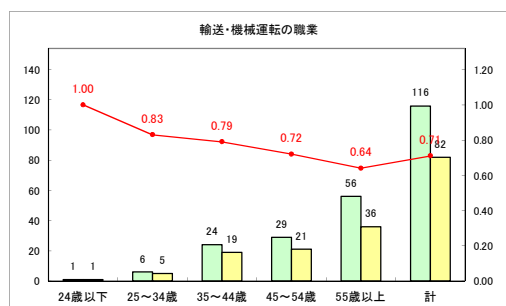

求人・求職バランスシート（常用+常用パート）〔ハローワーク五所川原〕

平成31年4月