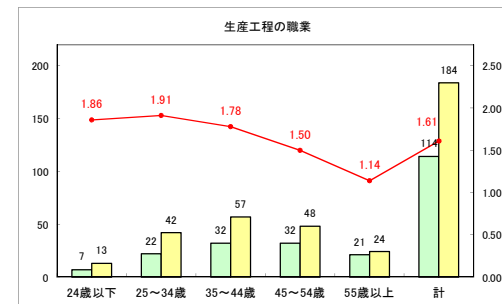

求人・求職バランスシート（常用+常用パート）〔ハローワーク野辺地〕

平成30年9月

求人・求職バランスシート（常用+常用パート）（ハローワーク五所川原）

平成30年9月

求人・求職バランスシート（常用+常用パート）〔ハローワーク三沢〕

平成30年9月

求人・求職バランスシート（常用+常用パート）（ハローワーク+和田）

平成30年9月

求人・求職バランスシート（常用+常用パート）（ハローワーク黒石）

平成30年9月

求人・求職バランスシート（常用+常用パート）〔青森労働局〕

平成30年9月

求人・求職バランスシート（常用+常用パート） 津軽地域〔ハローワーク弘前+ハローワーク黒石〕

平成30年9月