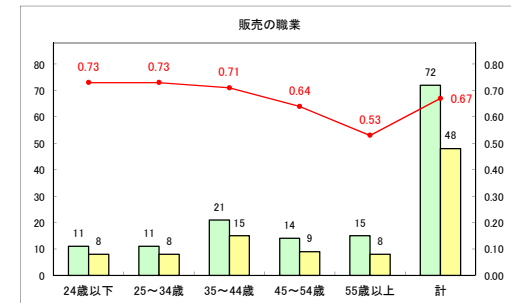

求人・求職バランスシート（常用+常用パート）〔ハローワーク野辺地〕

平成30年9月