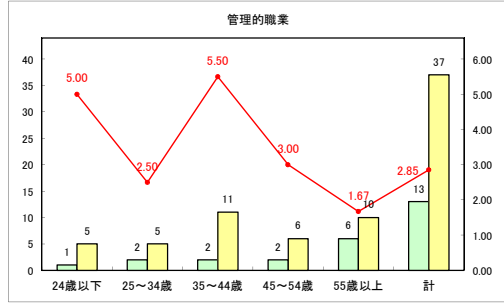

求人・求職バランスシート（常用+常用パート）〔ハローワーク青森〕

平成30年9月

求人・求職バランスシート（常用+常用パート） 【ハローワーク八戸】

平成30年9月

求人・求職バランスシート（常用+常用パート）〔ハローワーク弘前〕

平成30年9月

求人・求職バランスシート（常用+常用パート）〔ハローワークむつ〕

平成30年9月