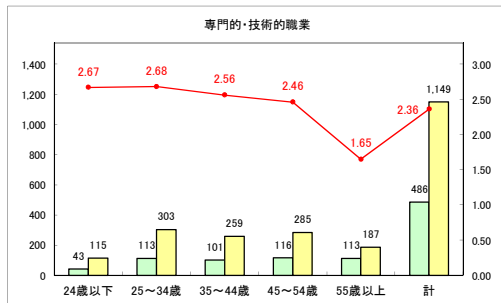

求人・求職バランスシート（常用+常用パート）〔ハローワーク青森〕

平成30年9月

求人・求職バランスシート（常用+常用パート） 【ハローワーク八戸】

平成30年9月

求人・求職バランスシート（常用+常用パート）〔ハローワーク弘前〕

平成30年9月

求人・求職バランスシート（常用+常用パート）〔ハローワークむつ〕

平成30年9月