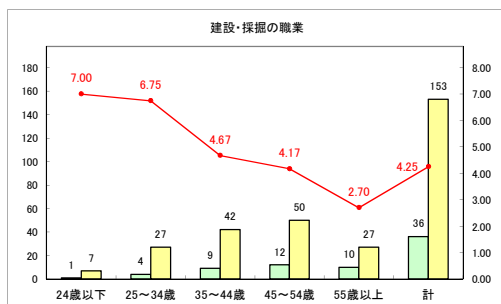

求人・求職バランスシート（常用+常用パート）〔ハローワーク野辺地〕

平成30年9月

求人・求職バランスシート（常用+常用パート）（ハローワーク五所川原）

平成30年9月

求人・求職バランスシート（常用+常用パート）〔ハローワーク三沢〕

平成30年9月

求人・求職バランスシート（常用+常用パート）（ハローワーク+和田）

平成30年9月