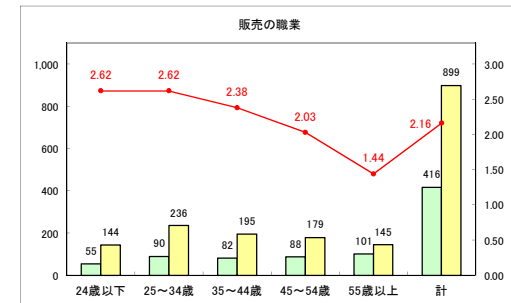

求人・求職バランスシート（常用+常用パート）〔ハローワーク青森〕

平成30年9月

求人・求職バランスシート（常用+常用パート） 【ハローワーク八戸】

平成30年9月

求人・求職バランスシート（常用+常用パート）〔ハローワーク弘前〕

平成30年9月

求人・求職バランスシート（常用+常用パート）〔ハローワークむつ〕

平成30年9月