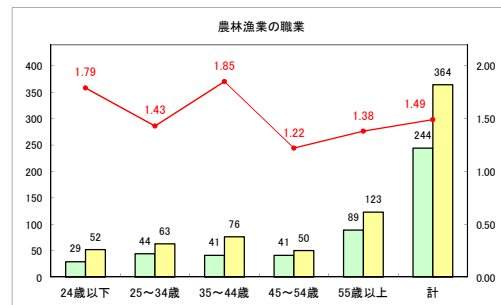

求人・求職バランスシート（常用+常用パート）〔ハローワーク野辺地〕

平成30年9月

求人・求職バランスシート（常用+常用パート）（ハローワーク五所川原）

平成30年9月

求人・求職バランスシート（常用+常用パート）〔ハローワーク三沢〕

平成30年9月

求人・求職バランスシート（常用+常用パート）（ハローワーク+和田）

平成30年9月

求人・求職バランスシート（常用+常用パート）（ハローワーク黒石）

平成30年9月

求人・求職バランスシート（常用+常用パート）〔青森労働局〕

平成30年9月

求人・求職バランスシート（常用+常用パート） 津軽地域〔ハローワーク弘前+ハローワーク黒石〕

平成30年9月