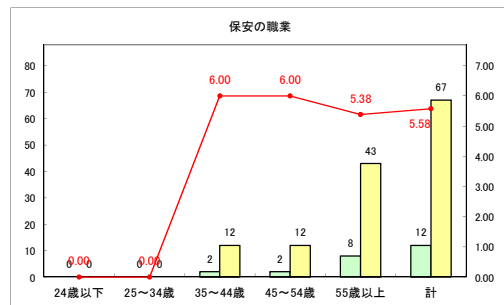

求人・求職バランスシート（常用+常用パート）〔ハローワーク青森〕

平成30年9月

求人・求職バランスシート（常用+常用パート） 【ハローワーク八戸】

平成30年9月

求人・求職バランスシート（常用+常用パート）〔ハローワーク弘前〕

平成30年9月

求人・求職バランスシート（常用+常用パート）〔ハローワークむつ〕

平成30年9月