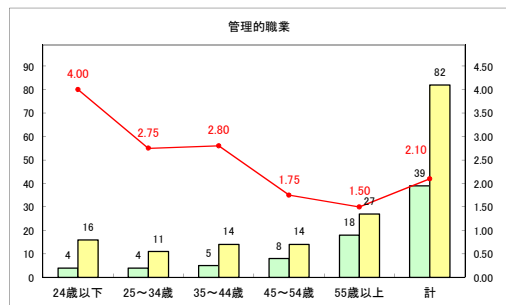

求人・求職バランスシート（常用+常用パート）〔青森労働局〕

平成30年9月