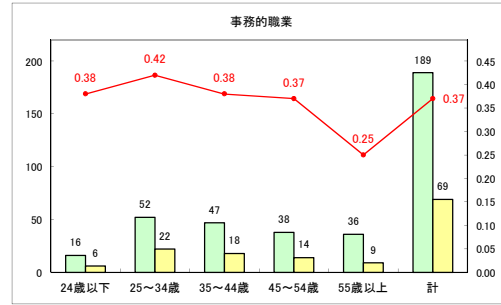

求人・求職バランスシート（常用+常用パート）（ハローワーク黒石）

平成30年9月