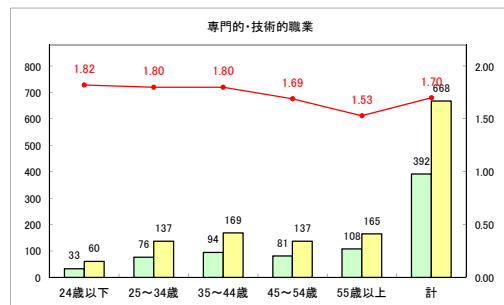

求人・求職バランスシート（常用+常用パート）〔ハローワーク青森〕

平成30年9月

求人・求職バランスシート（常用+常用パート） 【ハローワーク八戸】

平成30年9月

求人・求職バランスシート（常用+常用パート）〔ハローワーク弘前〕

平成30年9月

求人・求職バランスシート（常用+常用パート）〔ハローワークむつ〕

平成30年9月