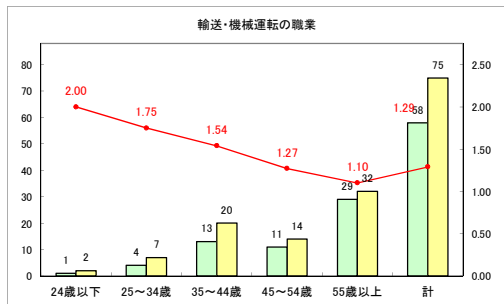

求人・求職バランスシート（常用+常用パート）〔ハローワーク野辺地〕

平成30年9月

求人・求職バランスシート（常用+常用パート）（ハローワーク五所川原）

平成30年9月

求人・求職バランスシート（常用+常用パート）〔ハローワーク三沢〕

平成30年9月

求人・求職バランスシート（常用+常用パート）（ハローワーク+和田）

平成30年9月