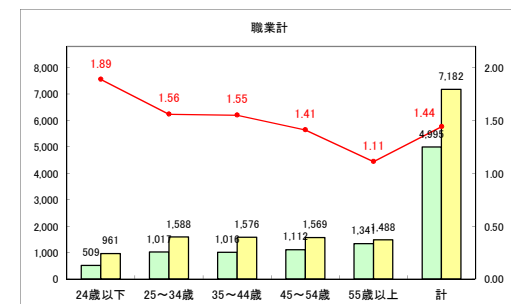

求人・求職バランスシート（常用+常用パート）〔ハローワーク青森〕

平成30年9月

求人・求職バランスシート（常用+常用パート） 【ハローワーク八戸】

平成30年9月

求人・求職バランスシート（常用+常用パート）〔ハローワーク弘前〕

平成30年9月

求人・求職バランスシート（常用+常用パート）〔ハローワークむつ〕

平成30年9月