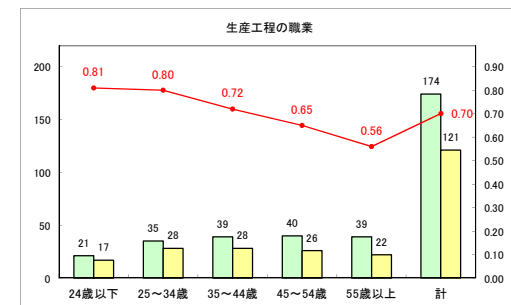

求人・求職バランスシート（常用+常用パート）（ハローワーク五所川原）

平成30年9月