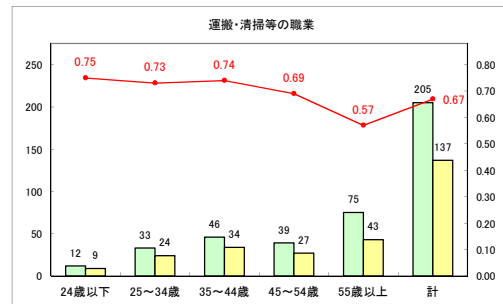

求人・求職バランスシート（常用+常用パート）〔ハローワーク野辺地〕

平成30年9月

求人・求職バランスシート（常用+常用パート）（ハローワーク五所川原）

平成30年9月

求人・求職バランスシート（常用+常用パート）〔ハローワーク三沢〕

平成30年9月

求人・求職バランスシート（常用+常用パート）（ハローワーク+和田）

平成30年9月