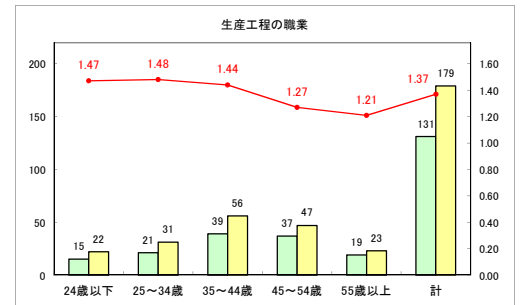

求人・求職バランスシート（常用+常用パート）〔ハローワーク野辺地〕

平成30年9月

求人・求職バランスシート（常用+常用パート）（ハローワーク五所川原）

平成30年9月

求人・求職バランスシート（常用+常用パート）〔ハローワーク三沢〕

平成30年9月

求人・求職バランスシート（常用+常用パート）（ハローワーク+和田）

平成30年9月

求人・求職バランスシート（常用+常用パート）（ハローワーク黒石）

平成30年9月

求人・求職バランスシート（常用+常用パート）〔青森労働局〕

平成30年9月

求人・求職バランスシート（常用+常用パート） 津軽地域〔ハローワーク弘前+ハローワーク黒石〕

平成30年9月