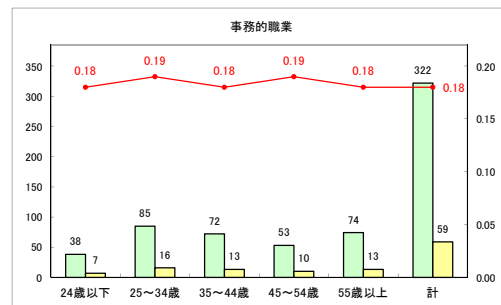

求人・求職バランスシート（常用+常用パート）（ハローワーク五所川原）

平成30年9月