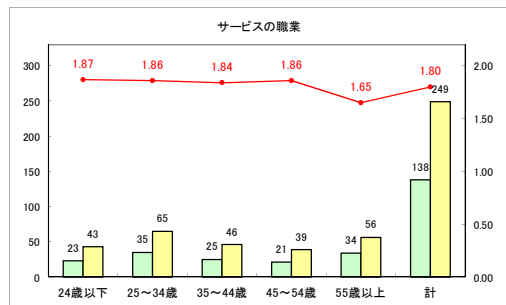

求人・求職バランスシート（常用+常用パート）〔ハローワーク青森〕

平成30年9月

求人・求職バランスシート（常用+常用パート） 【ハローワーク八戸】

平成30年9月

求人・求職バランスシート（常用+常用パート）〔ハローワーク弘前〕

平成30年9月

求人・求職バランスシート（常用+常用パート）〔ハローワークむつ〕

平成30年9月