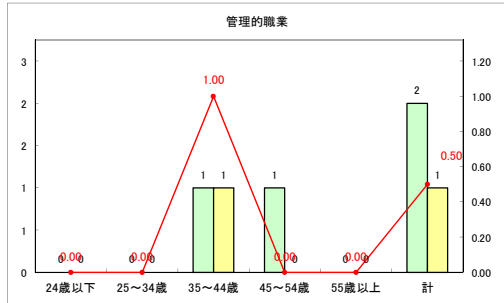

求人・求職バランスシート（常用+常用パート）〔ハローワーク野辺地〕

平成30年9月

求人・求職バランスシート（常用+常用パート）（ハローワーク五所川原）

平成30年9月

求人・求職バランスシート（常用+常用パート）〔ハローワーク三沢〕

平成30年9月

求人・求職バランスシート（常用+常用パート）（ハローワーク+和田）

平成30年9月