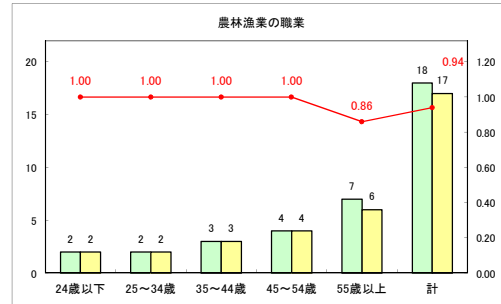

求人・求職バランスシート（常用+常用パート）（ハローワーク黒石）

平成30年9月