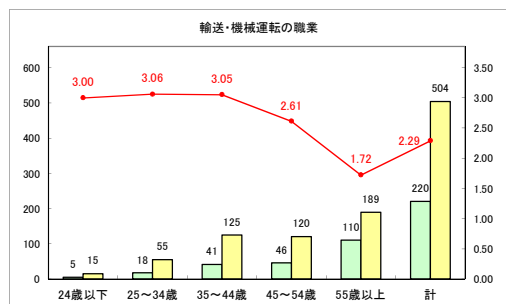

求人・求職バランスシート（常用+常用パート）〔ハローワーク青森〕

平成30年9月

求人・求職バランスシート（常用+常用パート） 【ハローワーク八戸】

平成30年9月

求人・求職バランスシート（常用+常用パート）〔ハローワーク弘前〕

平成30年9月

求人・求職バランスシート（常用+常用パート）〔ハローワークむつ〕

平成30年9月