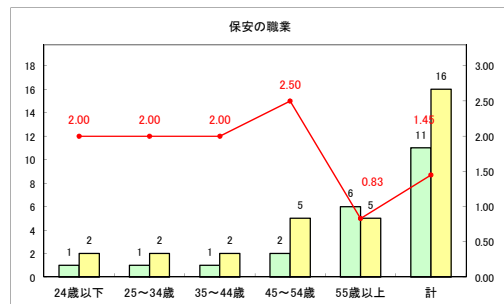

求人・求職バランスシート（常用+常用パート）〔ハローワーク野辺地〕

平成30年9月