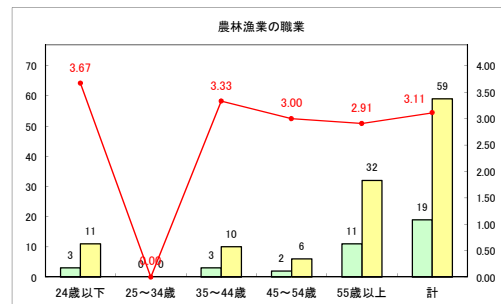

求人・求職バランスシート（常用+常用パート）〔ハローワーク野辺地〕

平成30年9月