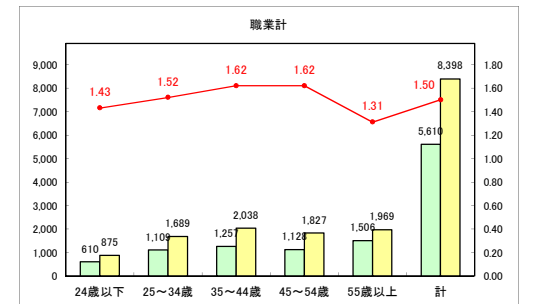

求人・求職バランスシート（常用+常用パート）〔ハローワーク青森〕

平成30年9月

求人・求職バランスシート（常用+常用パート） 【ハローワーク八戸】

平成30年9月

求人・求職バランスシート（常用+常用パート）〔ハローワーク弘前〕

平成30年9月

求人・求職バランスシート（常用+常用パート）〔ハローワークむつ〕

平成30年9月