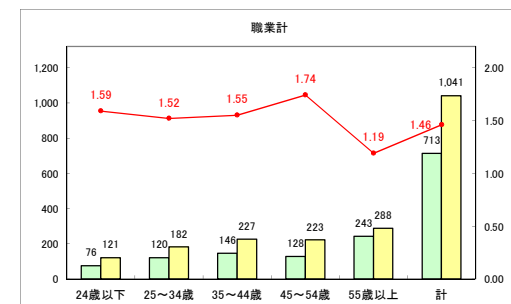

求人・求職バランスシート（常用+常用パート）〔ハローワーク野辺地〕

平成30年9月