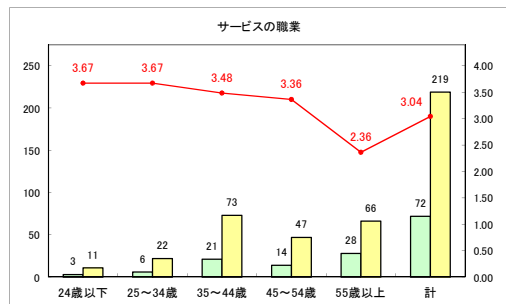

求人・求職バランスシート（常用+常用パート）〔ハローワーク野辺地〕

平成30年9月