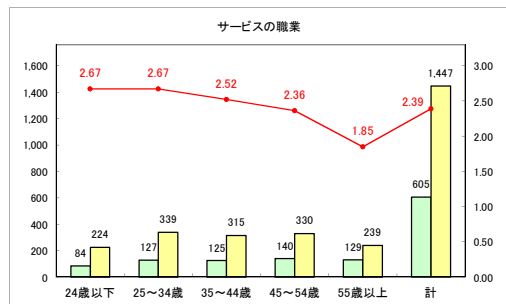

求人・求職バランスシート（常用+常用パート）〔ハローワーク青森〕

平成30年9月

求人・求職バランスシート（常用+常用パート） 【ハローワーク八戸】

平成30年9月

求人・求職バランスシート（常用+常用パート）〔ハローワーク弘前〕

平成30年9月

求人・求職バランスシート（常用+常用パート）〔ハローワークむつ〕

平成30年9月