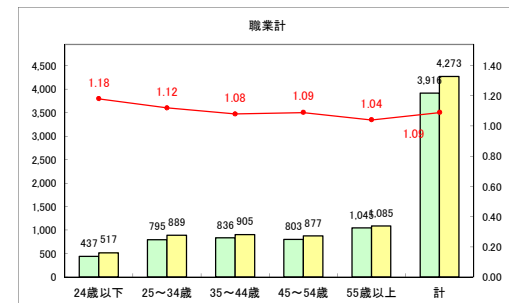

求人・求職バランスシート（常用+常用パート）〔ハローワーク青森〕

平成30年9月

求人・求職バランスシート（常用+常用パート） 【ハローワーク八戸】

平成30年9月

求人・求職バランスシート（常用+常用パート）〔ハローワーク弘前〕

平成30年9月

求人・求職バランスシート（常用+常用パート）〔ハローワークむつ〕

平成30年9月