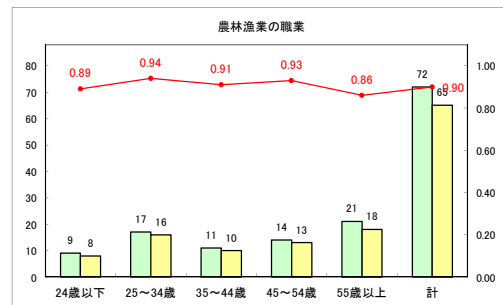

求人・求職バランスシート（常用+常用パート）〔ハローワーク青森〕

平成30年9月

求人・求職バランスシート（常用+常用パート） 【ハローワーク八戸】

平成30年9月

求人・求職バランスシート（常用+常用パート）〔ハローワーク弘前〕

平成30年9月

求人・求職バランスシート（常用+常用パート）〔ハローワークむつ〕

平成30年9月