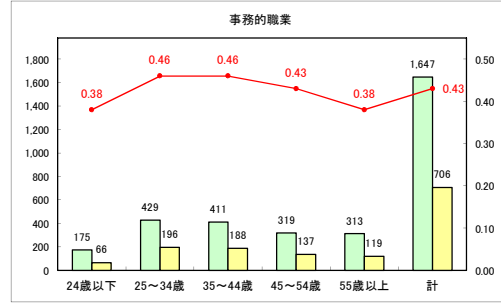

求人・求職バランスシート（常用+常用パート）〔ハローワーク青森〕

平成30年9月

求人・求職バランスシート（常用+常用パート） 【ハローワーク八戸】

平成30年9月

求人・求職バランスシート（常用+常用パート）〔ハローワーク弘前〕

平成30年9月

求人・求職バランスシート（常用+常用パート）〔ハローワークむつ〕

平成30年9月