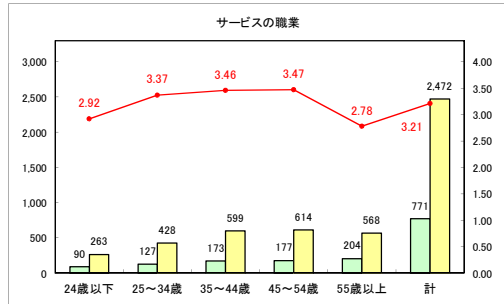

求人・求職バランスシート（常用+常用パート）〔ハローワーク青森〕

平成30年9月

求人・求職バランスシート（常用+常用パート） 【ハローワーク八戸】

平成30年9月

求人・求職バランスシート（常用+常用パート）〔ハローワーク弘前〕

平成30年9月

求人・求職バランスシート（常用+常用パート）〔ハローワークむつ〕

平成30年9月