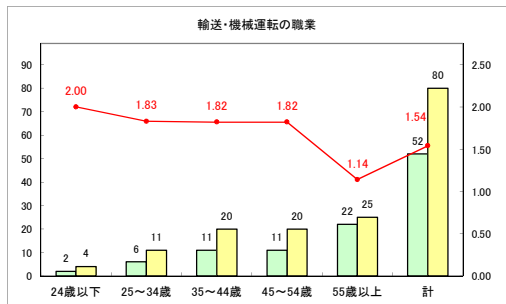

求人・求職バランスシート（常用+常用パート）（ハローワーク黒石）

平成30年9月