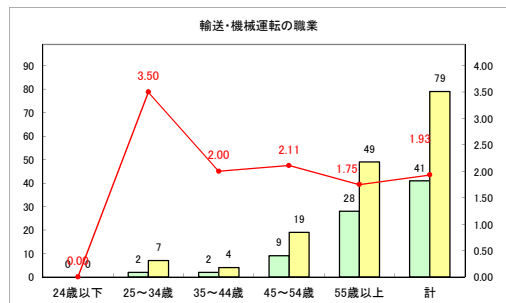

求人・求職バランスシート（常用+常用パート）〔ハローワーク青森〕

平成30年9月

求人・求職バランスシート（常用+常用パート） 【ハローワーク八戸】

平成30年9月

求人・求職バランスシート（常用+常用パート）〔ハローワーク弘前〕

平成30年9月

求人・求職バランスシート（常用+常用パート）〔ハローワークむつ〕

平成30年9月