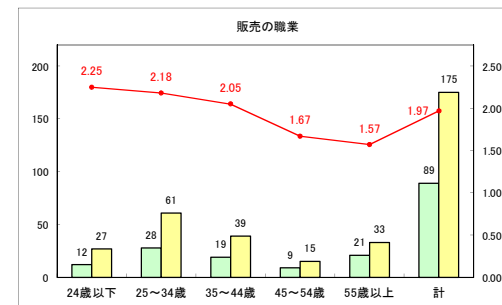

求人・求職バランスシート（常用+常用パート）〔ハローワーク野辺地〕

平成30年9月

求人・求職バランスシート（常用+常用パート）（ハローワーク五所川原）

平成30年9月

求人・求職バランスシート（常用+常用パート）〔ハローワーク三沢〕

平成30年9月

求人・求職バランスシート（常用+常用パート）（ハローワーク+和田）

平成30年9月