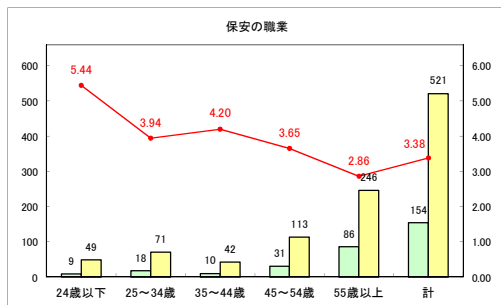

求人・求職バランスシート（常用+常用パート）〔ハローワーク野辺地〕

平成30年9月

求人・求職バランスシート（常用+常用パート）（ハローワーク五所川原）

平成30年9月

求人・求職バランスシート（常用+常用パート）〔ハローワーク三沢〕

平成30年9月

求人・求職バランスシート（常用+常用パート）（ハローワーク+和田）

平成30年9月

求人・求職バランスシート（常用+常用パート）（ハローワーク黒石）

平成30年9月

求人・求職バランスシート（常用+常用パート）〔青森労働局〕

平成30年9月

求人・求職バランスシート（常用+常用パート） 津軽地域〔ハローワーク弘前+ハローワーク黒石〕

平成30年9月