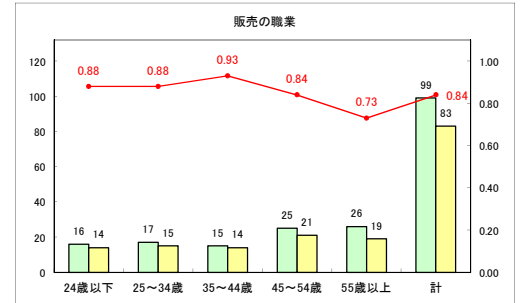

求人・求職バランスシート（常用+常用パート）〔ハローワーク野辺地〕

平成30年9月

求人・求職バランスシート（常用+常用パート）（ハローワーク五所川原）

平成30年9月

求人・求職バランスシート（常用+常用パート）〔ハローワーク三沢〕

平成30年9月

求人・求職バランスシート（常用+常用パート）（ハローワーク+和田）

平成30年9月