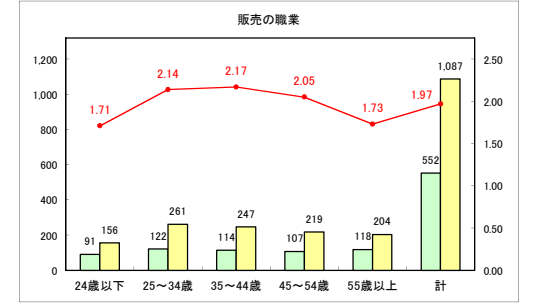

求人・求職バランスシート（常用+常用パート）〔ハローワーク青森〕

平成30年9月

求人・求職バランスシート（常用+常用パート） 【ハローワーク八戸】

平成30年9月

求人・求職バランスシート（常用+常用パート）〔ハローワーク弘前〕

平成30年9月

求人・求職バランスシート（常用+常用パート）〔ハローワークむつ〕

平成30年9月