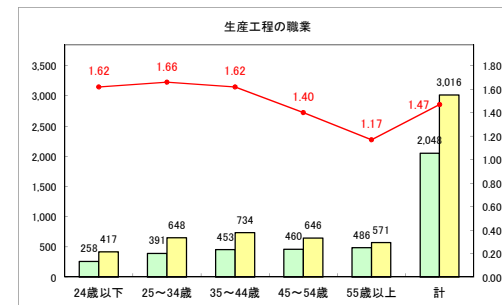

求人・求職バランスシート（常用+常用パート）〔青森労働局〕

平成30年9月