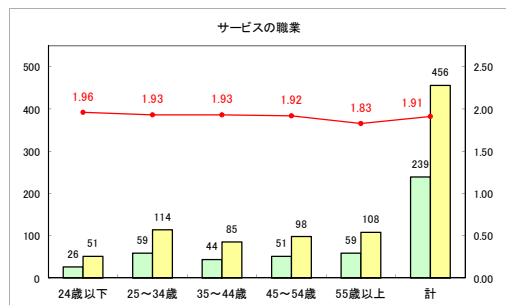

求人・求職バランスシート（常用+常用パート）（ハローワーク五所川原）

平成30年9月