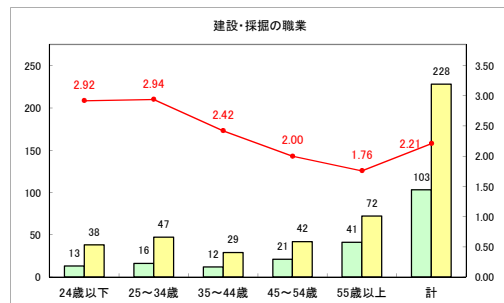

求人・求職バランスシート（常用+常用パート）〔ハローワーク青森〕

平成30年9月

求人・求職バランスシート（常用+常用パート） 【ハローワーク八戸】

平成30年9月

求人・求職バランスシート（常用+常用パート）〔ハローワーク弘前〕

平成30年9月

求人・求職バランスシート（常用+常用パート）〔ハローワークむつ〕

平成30年9月