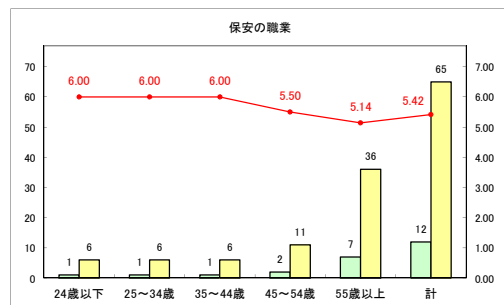

求人・求職バランスシート（常用+常用パート）（ハローワーク五所川原）

平成30年9月