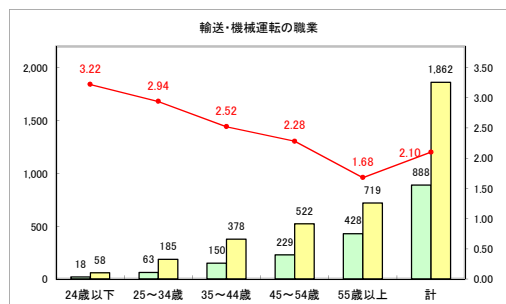

求人・求職バランスシート（常用+常用パート）〔青森労働局〕

平成30年9月