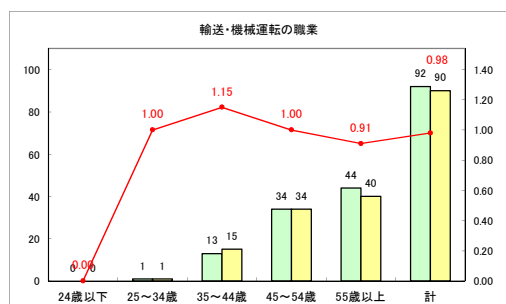

求人・求職バランスシート（常用+常用パート）（ハローワーク五所川原）

平成30年9月