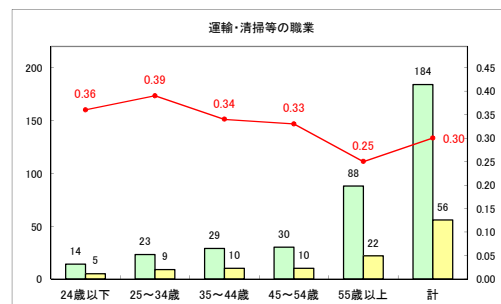

求人・求職バランスシート（常用+常用パート）〔ハローワーク野辺地〕

平成30年9月