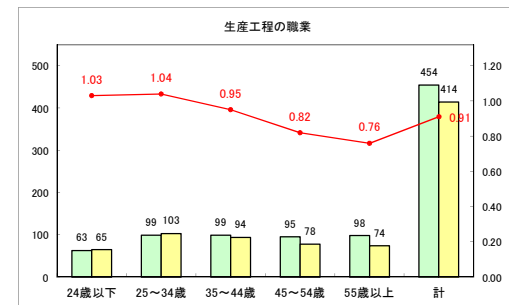

求人・求職バランスシート（常用+常用パート）〔ハローワーク青森〕

平成30年9月

求人・求職バランスシート（常用+常用パート） 【ハローワーク八戸】

平成30年9月

求人・求職バランスシート（常用+常用パート）〔ハローワーク弘前〕

平成30年9月

求人・求職バランスシート（常用+常用パート）〔ハローワークむつ〕

平成30年9月