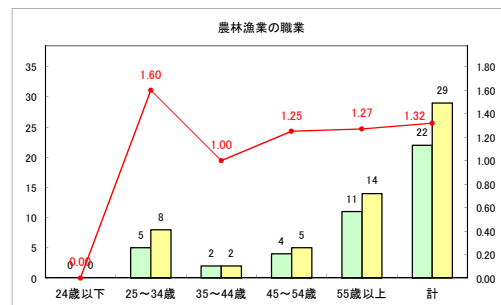

求人・求職バランスシート（常用+常用パート）（ハローワーク五所川原）

平成30年9月