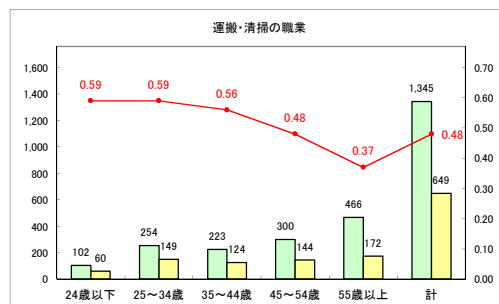

求人・求職バランスシート（常用+常用パート）〔ハローワーク青森〕

平成30年9月

求人・求職バランスシート（常用+常用パート） 【ハローワーク八戸】

平成30年9月

求人・求職バランスシート（常用+常用パート）〔ハローワーク弘前〕

平成30年9月

求人・求職バランスシート（常用+常用パート）〔ハローワークむつ〕

平成30年9月