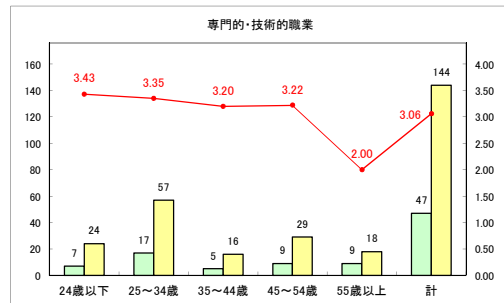

求人・求職バランスシート（常用+常用パート）〔ハローワーク野辺地〕

平成30年9月