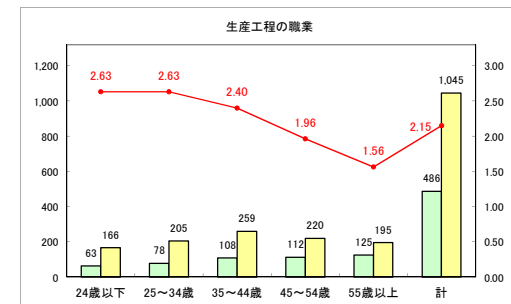

求人・求職バランスシート（常用+常用パート）〔ハローワーク青森〕

平成30年9月

求人・求職バランスシート（常用+常用パート） 【ハローワーク八戸】

平成30年9月

求人・求職バランスシート（常用+常用パート）〔ハローワーク弘前〕

平成30年9月

求人・求職バランスシート（常用+常用パート）〔ハローワークむつ〕

平成30年9月