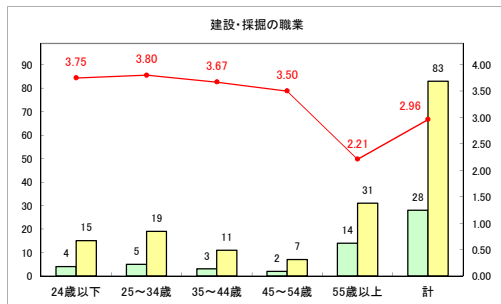

求人・求職バランスシート（常用+常用パート）〔ハローワーク野辺地〕

平成30年9月

求人・求職バランスシート（常用+常用パート）（ハローワーク五所川原）

平成30年9月

求人・求職バランスシート（常用+常用パート）〔ハローワーク三沢〕

平成30年9月

求人・求職バランスシート（常用+常用パート）（ハローワーク+和田）

平成30年9月

求人・求職バランスシート（常用+常用パート）（ハローワーク黒石）

平成30年9月

求人・求職バランスシート（常用+常用パート）〔青森労働局〕

平成30年9月

求人・求職バランスシート（常用+常用パート） 津軽地域〔ハローワーク弘前+ハローワーク黒石〕

平成30年9月