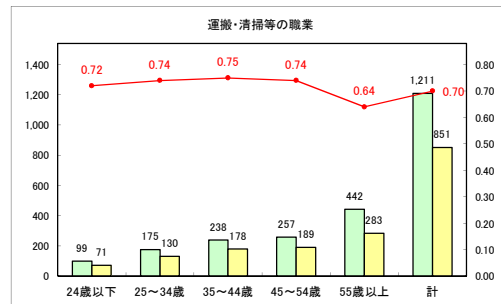

求人・求職バランスシート（常用+常用パート）〔ハローワーク青森〕

平成30年9月

求人・求職バランスシート（常用+常用パート） 【ハローワーク八戸】

平成30年9月

求人・求職バランスシート（常用+常用パート）〔ハローワーク弘前〕

平成30年9月

求人・求職バランスシート（常用+常用パート）〔ハローワークむつ〕

平成30年9月