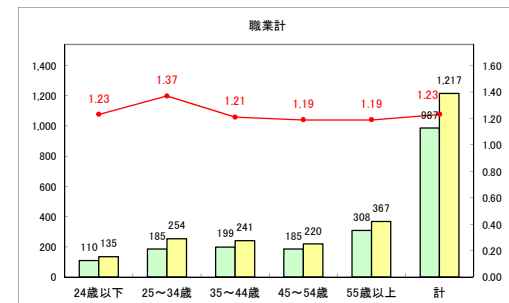

求人・求職バランスシート（常用+常用パート）〔ハローワーク青森〕

平成30年9月

求人・求職バランスシート（常用+常用パート） 【ハローワーク八戸】

平成30年9月

求人・求職バランスシート（常用+常用パート）〔ハローワーク弘前〕

平成30年9月

求人・求職バランスシート（常用+常用パート）〔ハローワークむつ〕

平成30年9月