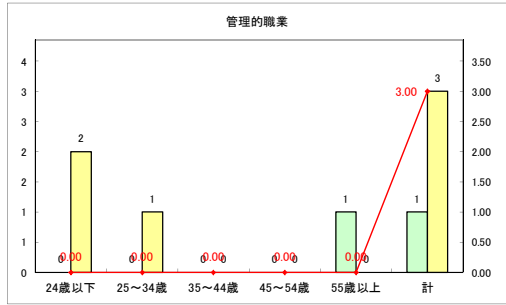

求人・求職バランスシート（常用+常用パート）（ハローワーク黒石）

平成30年9月