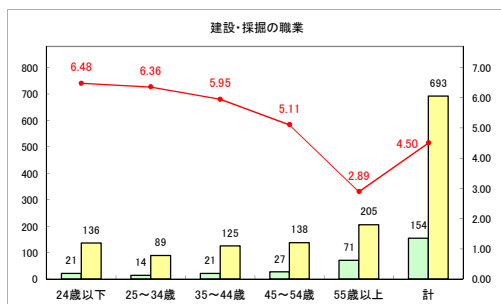

求人・求職バランスシート（常用+常用パート）〔ハローワーク青森〕

平成30年9月

求人・求職バランスシート（常用+常用パート） 【ハローワーク八戸】

平成30年9月

求人・求職バランスシート（常用+常用パート）〔ハローワーク弘前〕

平成30年9月

求人・求職バランスシート（常用+常用パート）〔ハローワークむつ〕

平成30年9月