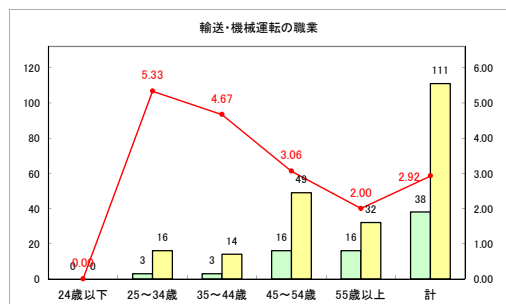

求人・求職バランスシート（常用+常用パート）〔ハローワーク野辺地〕

平成30年9月

求人・求職バランスシート（常用+常用パート）（ハローワーク五所川原）

平成30年9月

求人・求職バランスシート（常用+常用パート）〔ハローワーク三沢〕

平成30年9月

求人・求職バランスシート（常用+常用パート）（ハローワーク+和田）

平成30年9月