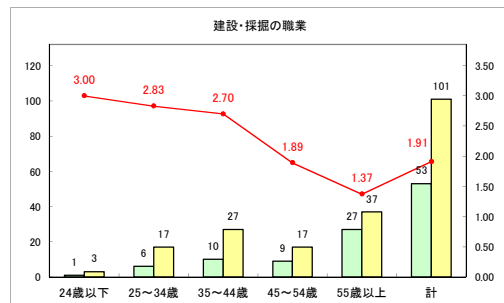

求人・求職バランスシート（常用+常用パート）〔ハローワーク青森〕

平成30年9月

求人・求職バランスシート（常用+常用パート） 【ハローワーク八戸】

平成30年9月

求人・求職バランスシート（常用+常用パート）〔ハローワーク弘前〕

平成30年9月

求人・求職バランスシート（常用+常用パート）〔ハローワークむつ〕

平成30年9月