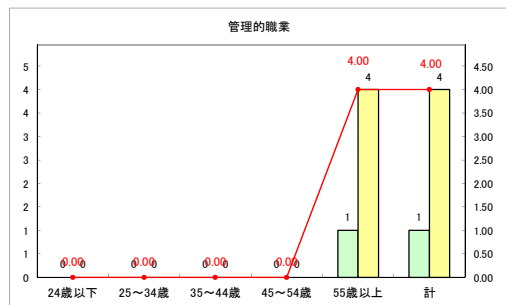

求人・求職バランスシート（常用+常用パート）〔ハローワーク野辺地〕

平成30年9月

求人・求職バランスシート（常用+常用パート）（ハローワーク五所川原）

平成30年9月

求人・求職バランスシート（常用+常用パート）〔ハローワーク三沢〕

平成30年9月

求人・求職バランスシート（常用+常用パート）（ハローワーク+和田）

平成30年9月