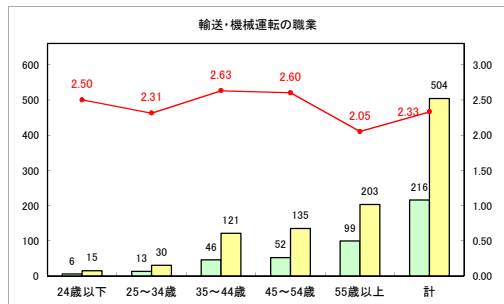

求人・求職バランスシート（常用+常用パート）〔ハローワーク青森〕

平成30年9月

求人・求職バランスシート（常用+常用パート） 【ハローワーク八戸】

平成30年9月

求人・求職バランスシート（常用+常用パート）〔ハローワーク弘前〕

平成30年9月

求人・求職バランスシート（常用+常用パート）〔ハローワークむつ〕

平成30年9月