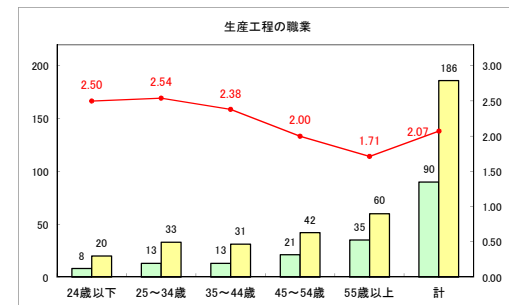

求人・求職バランスシート（常用+常用パート）〔ハローワーク青森〕

平成30年9月

求人・求職バランスシート（常用+常用パート） 【ハローワーク八戸】

平成30年9月

求人・求職バランスシート（常用+常用パート）〔ハローワーク弘前〕

平成30年9月

求人・求職バランスシート（常用+常用パート）〔ハローワークむつ〕

平成30年9月