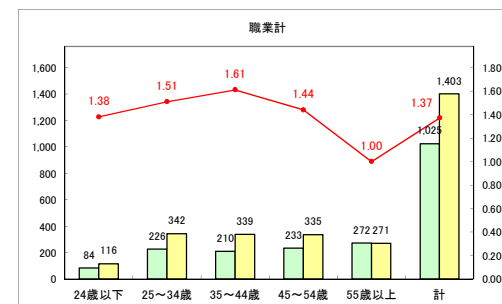

求人・求職バランスシート（常用+常用パート）〔ハローワーク野辺地〕

平成30年9月

求人・求職バランスシート（常用+常用パート）（ハローワーク五所川原）

平成30年9月

求人・求職バランスシート（常用+常用パート）〔ハローワーク三沢〕

平成30年9月

求人・求職バランスシート（常用+常用パート）（ハローワーク+和田）

平成30年9月