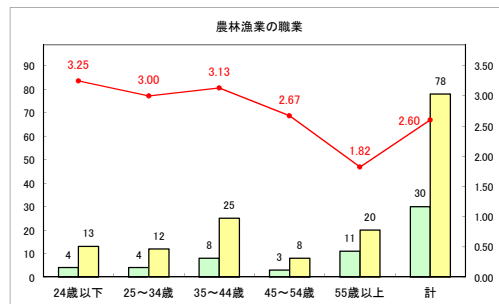

求人・求職バランスシート（常用+常用パート）〔ハローワーク青森〕

平成30年9月

求人・求職バランスシート（常用+常用パート） 【ハローワーク八戸】

平成30年9月

求人・求職バランスシート（常用+常用パート）〔ハローワーク弘前〕

平成30年9月

求人・求職バランスシート（常用+常用パート）〔ハローワークむつ〕

平成30年9月