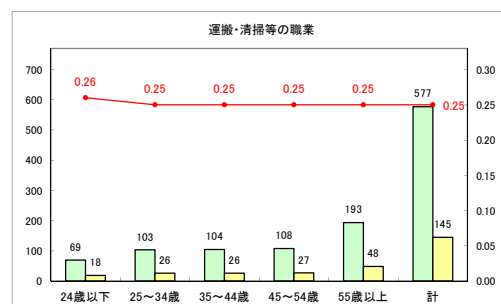

求人・求職バランスシート（常用+常用パート）（ハローワーク五所川原）

平成30年9月