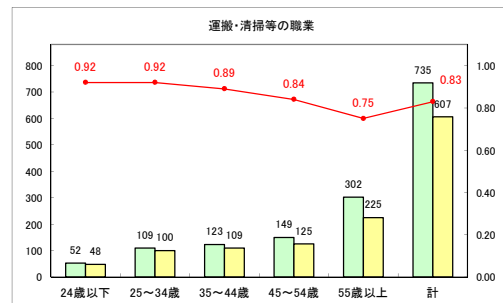

求人・求職バランスシート（常用+常用パート）〔ハローワーク青森〕

平成30年9月

求人・求職バランスシート（常用+常用パート） 【ハローワーク八戸】

平成30年9月

求人・求職バランスシート（常用+常用パート）〔ハローワーク弘前〕

平成30年9月

求人・求職バランスシート（常用+常用パート）〔ハローワークむつ〕

平成30年9月