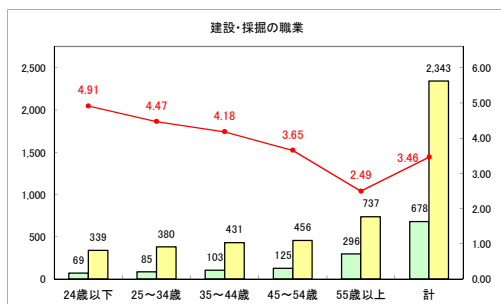

求人・求職バランスシート（常用+常用パート）〔ハローワーク野辺地〕

平成30年9月

求人・求職バランスシート（常用+常用パート）（ハローワーク五所川原）

平成30年9月

求人・求職バランスシート（常用+常用パート）〔ハローワーク三沢〕

平成30年9月

求人・求職バランスシート（常用+常用パート）（ハローワーク+和田）

平成30年9月

求人・求職バランスシート（常用+常用パート）（ハローワーク黒石）

平成30年9月

求人・求職バランスシート（常用+常用パート）〔青森労働局〕

平成30年9月

求人・求職バランスシート（常用+常用パート） 津軽地域〔ハローワーク弘前+ハローワーク黒石〕

平成30年9月