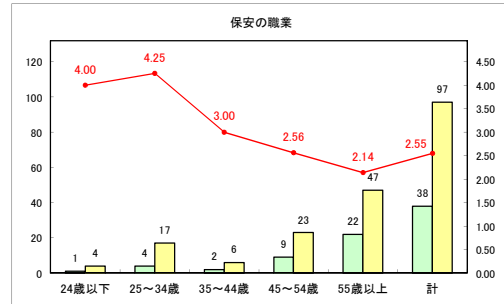

求人・求職バランスシート（常用+常用パート）〔ハローワーク青森〕

平成30年9月

求人・求職バランスシート（常用+常用パート） 【ハローワーク八戸】

平成30年9月

求人・求職バランスシート（常用+常用パート）〔ハローワーク弘前〕

平成30年9月

求人・求職バランスシート（常用+常用パート）〔ハローワークむつ〕

平成30年9月