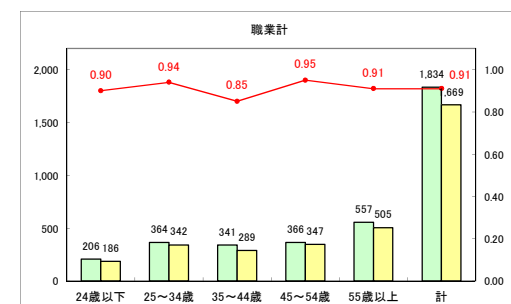

求人・求職バランスシート（常用+常用パート）（ハローワーク五所川原）

平成30年9月