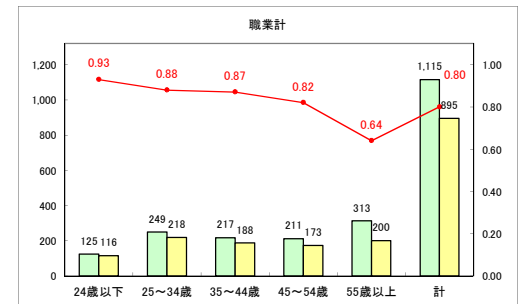

求人・求職バランスシート（常用+常用パート）（ハローワーク黒石）

平成30年9月