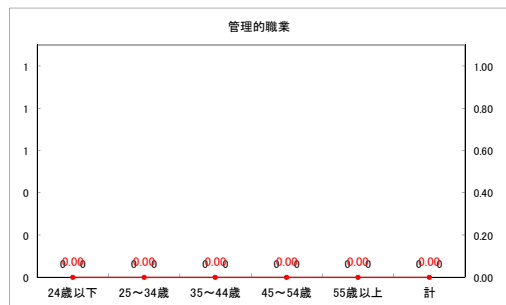

求人・求職バランスシート（常用+常用パート）〔ハローワーク青森〕

平成30年9月

求人・求職バランスシート（常用+常用パート） 【ハローワーク八戸】

平成30年9月

求人・求職バランスシート（常用+常用パート）〔ハローワーク弘前〕

平成30年9月

求人・求職バランスシート（常用+常用パート）〔ハローワークむつ〕

平成30年9月