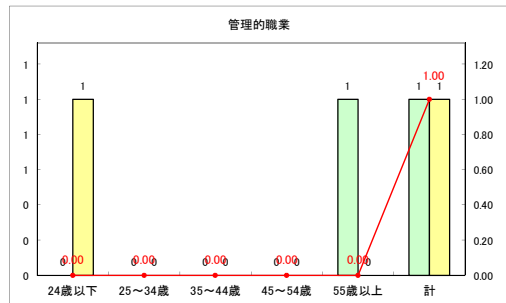

求人・求職バランスシート（常用+常用パート）〔ハローワーク野辺地〕

平成30年9月