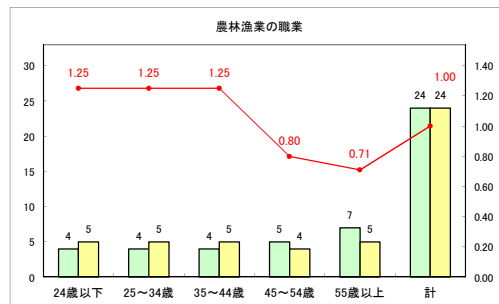

求人・求職バランスシート（常用+常用パート）〔ハローワーク野辺地〕

平成30年9月

求人・求職バランスシート（常用+常用パート）（ハローワーク五所川原）

平成30年9月

求人・求職バランスシート（常用+常用パート）〔ハローワーク三沢〕

平成30年9月

求人・求職バランスシート（常用+常用パート）（ハローワーク+和田）

平成30年9月