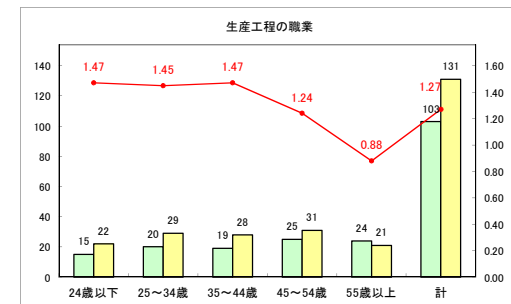

求人・求職バランスシート（常用+常用パート）〔ハローワーク野辺地〕

平成30年9月