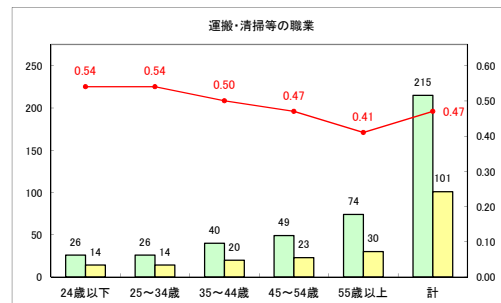

求人・求職バランスシート（常用+常用パート）〔ハローワーク青森〕

平成30年9月

求人・求職バランスシート（常用+常用パート） 【ハローワーク八戸】

平成30年9月

求人・求職バランスシート（常用+常用パート）〔ハローワーク弘前〕

平成30年9月

求人・求職バランスシート（常用+常用パート）〔ハローワークむつ〕

平成30年9月