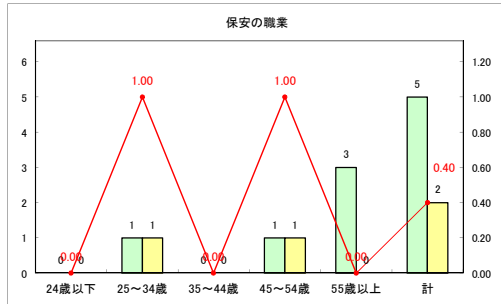

求人・求職バランスシート（常用+常用パート）〔ハローワーク野辺地〕

平成30年9月

求人・求職バランスシート（常用+常用パート）（ハローワーク五所川原）

平成30年9月

求人・求職バランスシート（常用+常用パート）〔ハローワーク三沢〕

平成30年9月

求人・求職バランスシート（常用+常用パート）（ハローワーク+和田）

平成30年9月

求人・求職バランスシート（常用+常用パート）（ハローワーク黒石）

平成30年9月

求人・求職バランスシート（常用+常用パート）〔青森労働局〕

平成30年9月

求人・求職バランスシート（常用+常用パート） 津軽地域〔ハローワーク弘前+ハローワーク黒石〕

平成30年9月