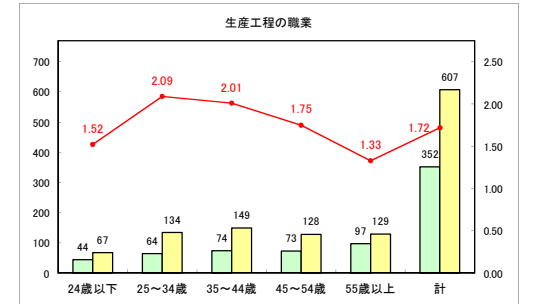

求人・求職バランスシート（常用+常用パート）〔ハローワーク青森〕

平成30年9月

求人・求職バランスシート（常用+常用パート） 【ハローワーク八戸】

平成30年9月

求人・求職バランスシート（常用+常用パート）〔ハローワーク弘前〕

平成30年9月

求人・求職バランスシート（常用+常用パート）〔ハローワークむつ〕

平成30年9月