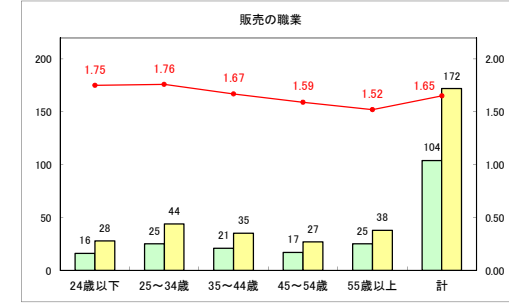

求人・求職バランスシート（常用+常用パート）〔ハローワーク青森〕

平成30年9月

求人・求職バランスシート（常用+常用パート） 【ハローワーク八戸】

平成30年9月

求人・求職バランスシート（常用+常用パート）〔ハローワーク弘前〕

平成30年9月

求人・求職バランスシート（常用+常用パート）〔ハローワークむつ〕

平成30年9月