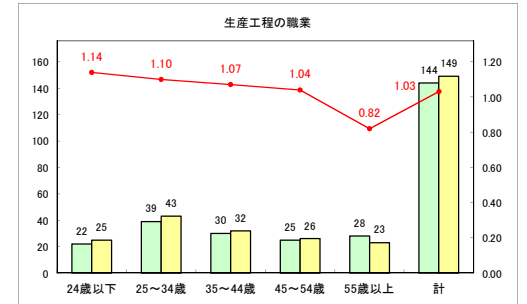

求人・求職バランスシート（常用+常用パート）（ハローワーク黒石）

平成30年9月