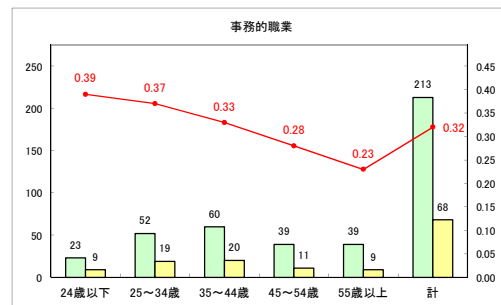

求人・求職バランスシート（常用+常用パート）〔ハローワーク青森〕

平成30年9月

求人・求職バランスシート（常用+常用パート） 【ハローワーク八戸】

平成30年9月

求人・求職バランスシート（常用+常用パート）〔ハローワーク弘前〕

平成30年9月

求人・求職バランスシート（常用+常用パート）〔ハローワークむつ〕

平成30年9月