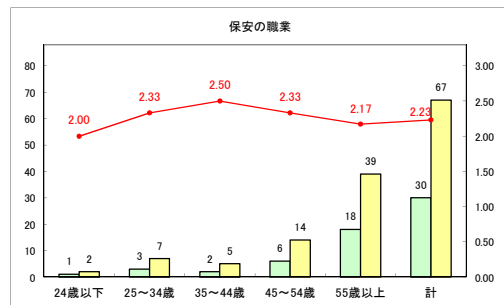

求人・求職バランスシート（常用+常用パート）〔ハローワーク青森〕

平成30年9月

求人・求職バランスシート（常用+常用パート） 【ハローワーク八戸】

平成30年9月

求人・求職バランスシート（常用+常用パート）〔ハローワーク弘前〕

平成30年9月

求人・求職バランスシート（常用+常用パート）〔ハローワークむつ〕

平成30年9月