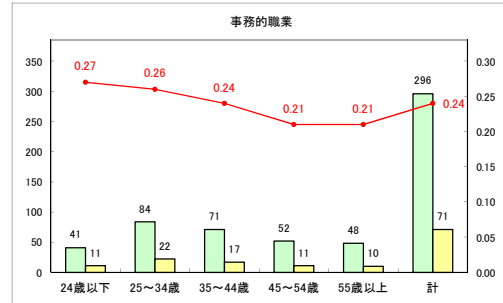

求人・求職バランスシート（常用+常用パート）〔ハローワーク野辺地〕

平成30年9月

求人・求職バランスシート（常用+常用パート）（ハローワーク五所川原）

平成30年9月

求人・求職バランスシート（常用+常用パート）〔ハローワーク三沢〕

平成30年9月

求人・求職バランスシート（常用+常用パート）（ハローワーク+和田）

平成30年9月