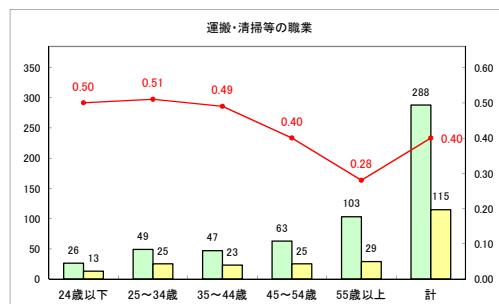

求人・求職バランスシート（常用+常用パート）〔ハローワーク野辺地〕

平成30年9月

求人・求職バランスシート（常用+常用パート）（ハローワーク五所川原）

平成30年9月

求人・求職バランスシート（常用+常用パート）〔ハローワーク三沢〕

平成30年9月

求人・求職バランスシート（常用+常用パート）（ハローワーク+和田）

平成30年9月