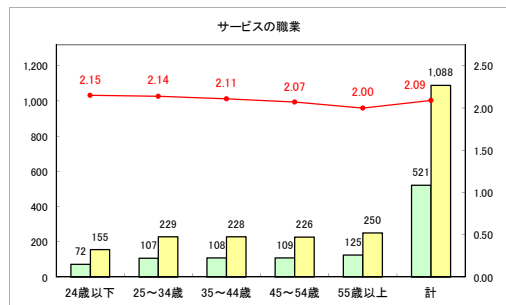

求人・求職バランスシート（常用+常用パート）〔ハローワーク青森〕

平成30年9月

求人・求職バランスシート（常用+常用パート） 【ハローワーク八戸】

平成30年9月

求人・求職バランスシート（常用+常用パート）〔ハローワーク弘前〕

平成30年9月

求人・求職バランスシート（常用+常用パート）〔ハローワークむつ〕

平成30年9月