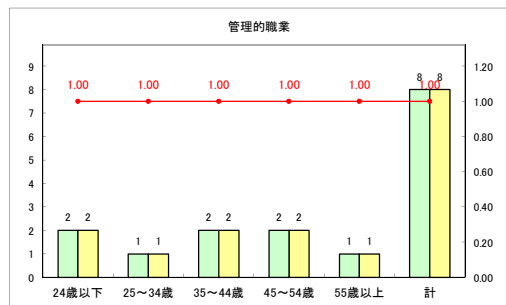

求人・求職バランスシート（常用+常用パート）〔ハローワーク青森〕

平成30年9月

求人・求職バランスシート（常用+常用パート） 【ハローワーク八戸】

平成30年9月

求人・求職バランスシート（常用+常用パート）〔ハローワーク弘前〕

平成30年9月

求人・求職バランスシート（常用+常用パート）〔ハローワークむつ〕

平成30年9月