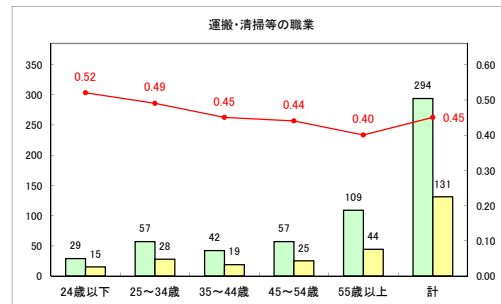

求人・求職バランスシート（常用+常用パート）（ハローワーク黒石）

平成30年9月