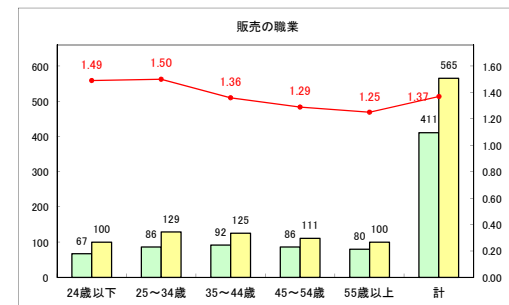

求人・求職バランスシート（常用+常用パート）〔ハローワーク青森〕

平成30年9月

求人・求職バランスシート（常用+常用パート） 【ハローワーク八戸】

平成30年9月

求人・求職バランスシート（常用+常用パート）〔ハローワーク弘前〕

平成30年9月

求人・求職バランスシート（常用+常用パート）〔ハローワークむつ〕

平成30年9月