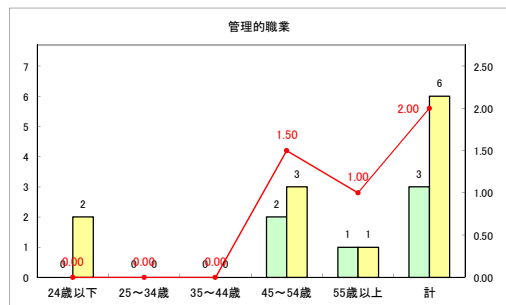

求人・求職バランスシート（常用+常用パート）（ハローワーク五所川原）

平成30年9月