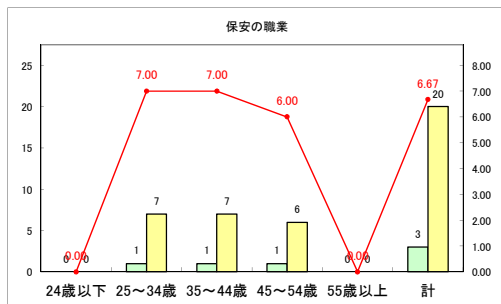

求人・求職バランスシート（常用+常用パート）〔ハローワーク野辺地〕

平成30年9月

求人・求職バランスシート（常用+常用パート）（ハローワーク五所川原）

平成30年9月

求人・求職バランスシート（常用+常用パート）〔ハローワーク三沢〕

平成30年9月

求人・求職バランスシート（常用+常用パート）（ハローワーク+和田）

平成30年9月