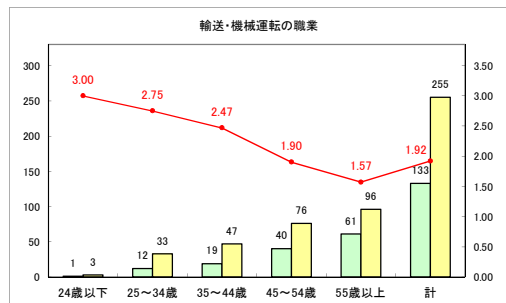

求人・求職バランスシート（常用+常用パート）〔ハローワーク青森〕

平成30年9月

求人・求職バランスシート（常用+常用パート） 【ハローワーク八戸】

平成30年9月

求人・求職バランスシート（常用+常用パート）〔ハローワーク弘前〕

平成30年9月

求人・求職バランスシート（常用+常用パート）〔ハローワークむつ〕

平成30年9月