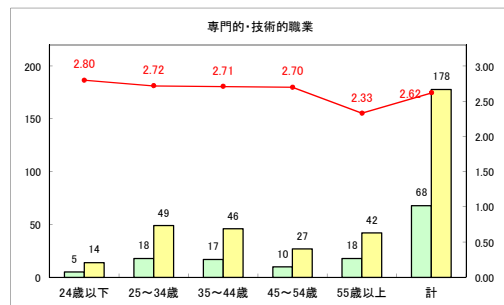

求人・求職バランスシート（常用+常用パート）〔ハローワーク青森〕

平成30年9月

求人・求職バランスシート（常用+常用パート） 【ハローワーク八戸】

平成30年9月

求人・求職バランスシート（常用+常用パート）〔ハローワーク弘前〕

平成30年9月

求人・求職バランスシート（常用+常用パート）〔ハローワークむつ〕

平成30年9月