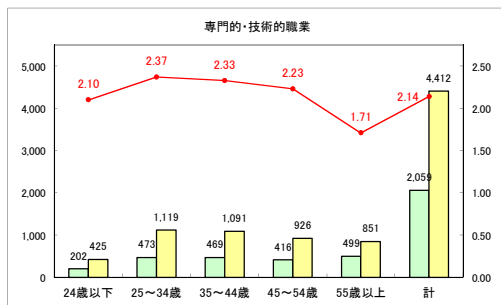

求人・求職バランスシート（常用+常用パート）〔青森労働局〕

平成30年9月