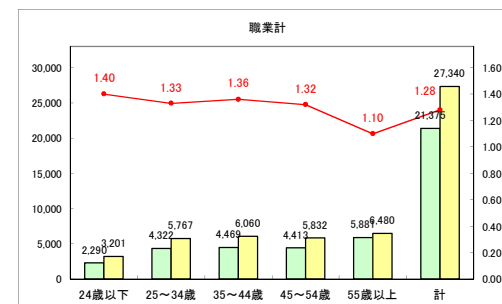

求人・求職バランスシート（常用+常用パート）〔青森労働局〕

平成30年9月