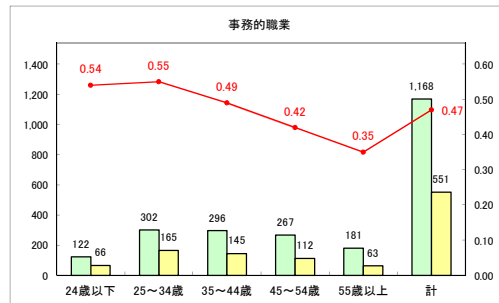

求人・求職バランスシート（常用+常用パート）〔ハローワーク青森〕

平成30年9月

求人・求職バランスシート（常用+常用パート） 【ハローワーク八戸】

平成30年9月

求人・求職バランスシート（常用+常用パート）〔ハローワーク弘前〕

平成30年9月

求人・求職バランスシート（常用+常用パート）〔ハローワークむつ〕

平成30年9月