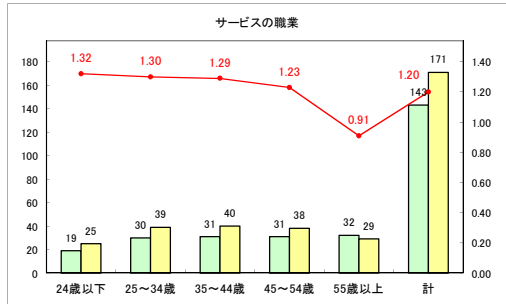

求人・求職バランスシート（常用+常用パート）（ハローワーク黒石）

平成30年9月