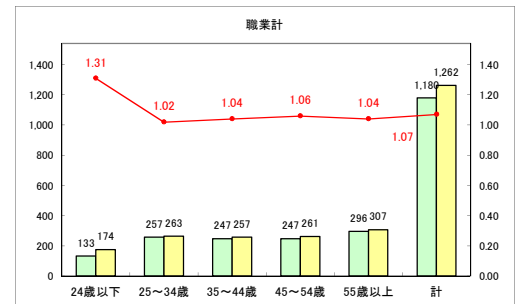

求人・求職バランスシート（常用+常用パート）〔ハローワーク野辺地〕

平成30年9月

求人・求職バランスシート（常用+常用パート）（ハローワーク五所川原）

平成30年9月

求人・求職バランスシート（常用+常用パート）〔ハローワーク三沢〕

平成30年9月

求人・求職バランスシート（常用+常用パート）（ハローワーク+和田）

平成30年9月