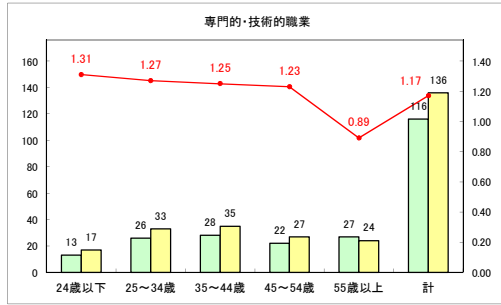

求人・求職バランスシート（常用+常用パート）（ハローワーク黒石）

平成30年9月