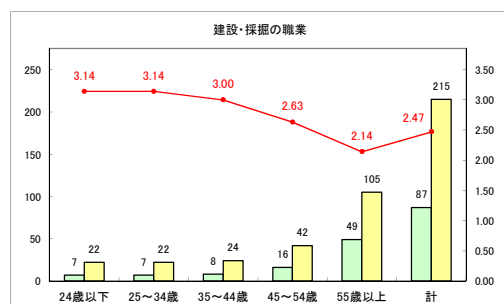

求人・求職バランスシート（常用+常用パート）（ハローワーク五所川原）

平成30年9月