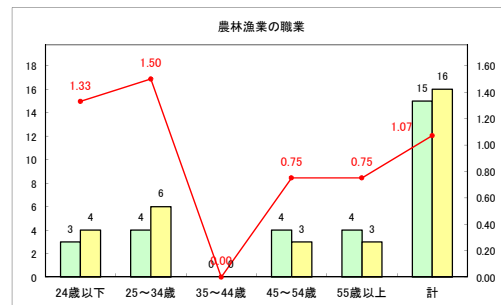

求人・求職バランスシート（常用+常用パート）〔ハローワーク青森〕

平成30年9月

求人・求職バランスシート（常用+常用パート） 【ハローワーク八戸】

平成30年9月

求人・求職バランスシート（常用+常用パート）〔ハローワーク弘前〕

平成30年9月

求人・求職バランスシート（常用+常用パート）〔ハローワークむつ〕

平成30年9月