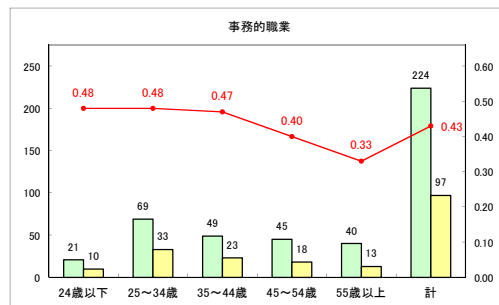

求人・求職バランスシート（常用+常用パート）〔ハローワーク野辺地〕

平成30年9月

求人・求職バランスシート（常用+常用パート）（ハローワーク五所川原）

平成30年9月

求人・求職バランスシート（常用+常用パート）〔ハローワーク三沢〕

平成30年9月

求人・求職バランスシート（常用+常用パート）（ハローワーク+和田）

平成30年9月