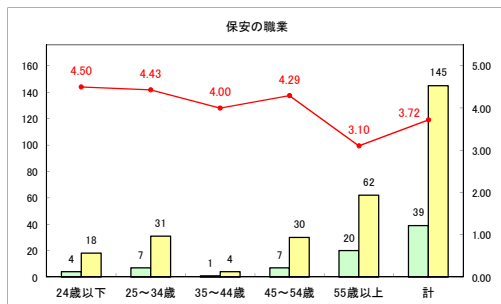

求人・求職バランスシート（常用+常用パート）〔ハローワーク青森〕

平成30年9月

求人・求職バランスシート（常用+常用パート） 【ハローワーク八戸】

平成30年9月

求人・求職バランスシート（常用+常用パート）〔ハローワーク弘前〕

平成30年9月

求人・求職バランスシート（常用+常用パート）〔ハローワークむつ〕

平成30年9月