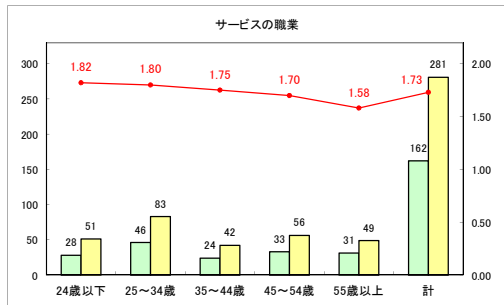

求人・求職バランスシート（常用+常用パート）〔ハローワーク野辺地〕

平成30年9月

求人・求職バランスシート（常用+常用パート）（ハローワーク五所川原）

平成30年9月

求人・求職バランスシート（常用+常用パート）〔ハローワーク三沢〕

平成30年9月

求人・求職バランスシート（常用+常用パート）（ハローワーク+和田）

平成30年9月