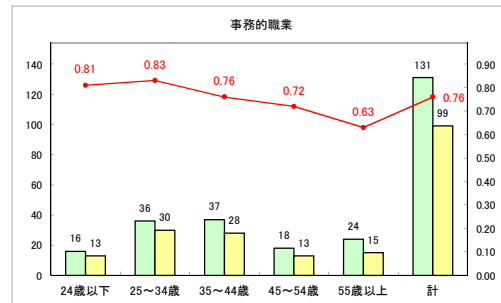

求人・求職バランスシート（常用+常用パート）〔ハローワーク野辺地〕

平成30年9月