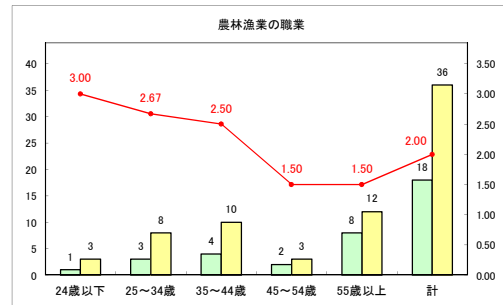

求人・求職バランスシート（常用+常用パート）〔ハローワーク野辺地〕

平成30年9月

求人・求職バランスシート（常用+常用パート）（ハローワーク五所川原）

平成30年9月

求人・求職バランスシート（常用+常用パート）〔ハローワーク三沢〕

平成30年9月

求人・求職バランスシート（常用+常用パート）（ハローワーク+和田）

平成30年9月

求人・求職バランスシート（常用+常用パート）（ハローワーク黒石）

平成30年9月

求人・求職バランスシート（常用+常用パート）〔青森労働局〕

平成30年9月

求人・求職バランスシート（常用+常用パート） 津軽地域〔ハローワーク弘前+ハローワーク黒石〕

平成30年9月