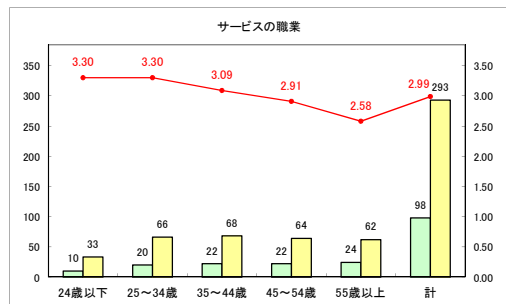

求人・求職バランスシート（常用+常用パート）〔ハローワーク野辺地〕

平成30年9月

求人・求職バランスシート（常用+常用パート）（ハローワーク五所川原）

平成30年9月

求人・求職バランスシート（常用+常用パート）〔ハローワーク三沢〕

平成30年9月

求人・求職バランスシート（常用+常用パート）（ハローワーク+和田）

平成30年9月