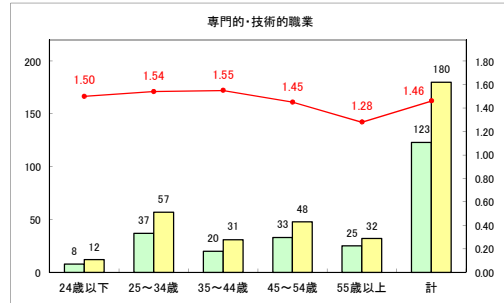

求人・求職バランスシート（常用+常用パート）〔ハローワーク野辺地〕

平成30年9月

求人・求職バランスシート（常用+常用パート）（ハローワーク五所川原）

平成30年9月

求人・求職バランスシート（常用+常用パート）〔ハローワーク三沢〕

平成30年9月

求人・求職バランスシート（常用+常用パート）（ハローワーク+和田）

平成30年9月