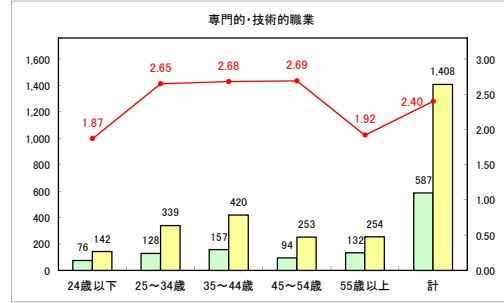

求人・求職バランスシート（常用+常用パート）〔ハローワーク青森〕

平成30年9月

求人・求職バランスシート（常用+常用パート） 【ハローワーク八戸】

平成30年9月

求人・求職バランスシート（常用+常用パート）〔ハローワーク弘前〕

平成30年9月

求人・求職バランスシート（常用+常用パート）〔ハローワークむつ〕

平成30年9月