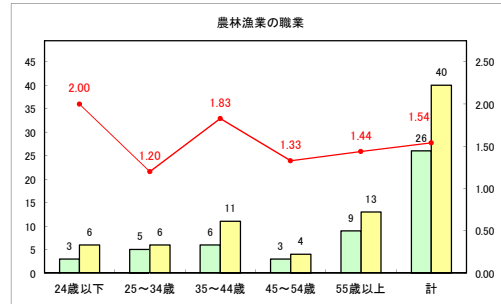

求人・求職バランスシート（常用+常用パート）〔ハローワーク青森〕

平成30年9月

求人・求職バランスシート（常用+常用パート） 【ハローワーク八戸】

平成30年9月

求人・求職バランスシート（常用+常用パート）〔ハローワーク弘前〕

平成30年9月

求人・求職バランスシート（常用+常用パート）〔ハローワークむつ〕

平成30年9月