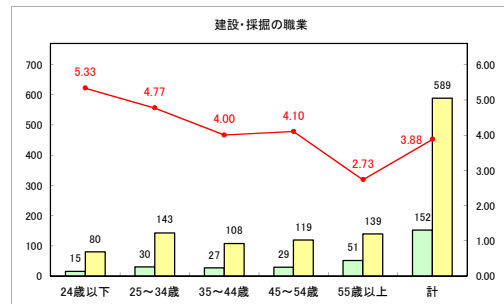

求人・求職バランスシート（常用+常用パート）〔ハローワーク青森〕

平成30年9月

求人・求職バランスシート（常用+常用パート） 【ハローワーク八戸】

平成30年9月

求人・求職バランスシート（常用+常用パート）〔ハローワーク弘前〕

平成30年9月

求人・求職バランスシート（常用+常用パート）〔ハローワークむつ〕

平成30年9月