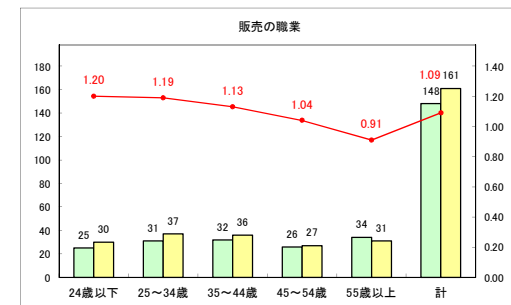

求人・求職バランスシート（常用+常用パート）（ハローワーク五所川原）

平成30年9月