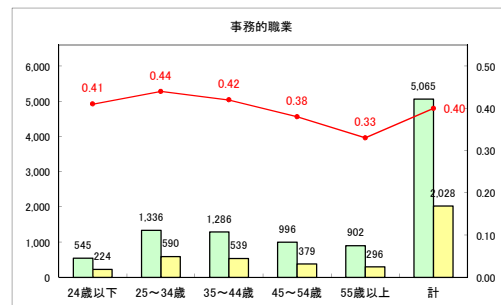

求人・求職バランスシート（常用+常用パート）〔青森労働局〕

平成30年9月