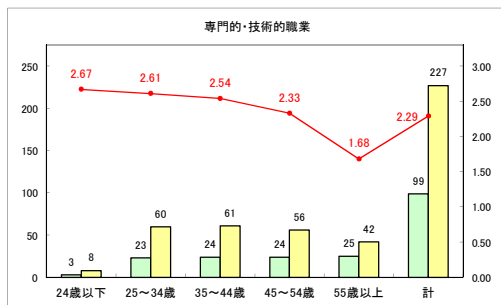

求人・求職バランスシート（常用+常用パート）〔ハローワーク野辺地〕

平成30年9月

求人・求職バランスシート（常用+常用パート）（ハローワーク五所川原）

平成30年9月

求人・求職バランスシート（常用+常用パート）〔ハローワーク三沢〕

平成30年9月

求人・求職バランスシート（常用+常用パート）（ハローワーク+和田）

平成30年9月