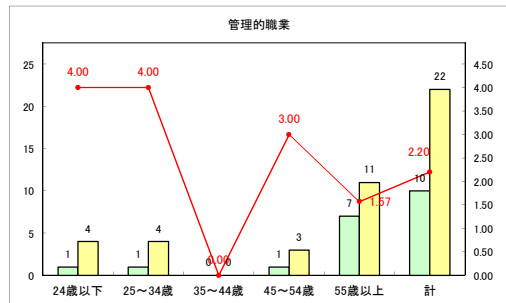

求人・求職バランスシート（常用+常用パート）〔ハローワーク青森〕

平成30年9月

求人・求職バランスシート（常用+常用パート） 【ハローワーク八戸】

平成30年9月

求人・求職バランスシート（常用+常用パート）〔ハローワーク弘前〕

平成30年9月

求人・求職バランスシート（常用+常用パート）〔ハローワークむつ〕

平成30年9月