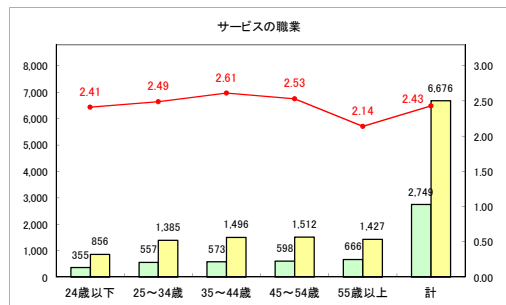

求人・求職バランスシート（常用+常用パート）〔ハローワーク野辺地〕

平成30年9月

求人・求職バランスシート（常用+常用パート）（ハローワーク五所川原）

平成30年9月

求人・求職バランスシート（常用+常用パート）〔ハローワーク三沢〕

平成30年9月

求人・求職バランスシート（常用+常用パート）（ハローワーク+和田）

平成30年9月

求人・求職バランスシート（常用+常用パート）（ハローワーク黒石）

平成30年9月

求人・求職バランスシート（常用+常用パート）〔青森労働局〕

平成30年9月

求人・求職バランスシート（常用+常用パート） 津軽地域〔ハローワーク弘前+ハローワーク黒石〕

平成30年9月