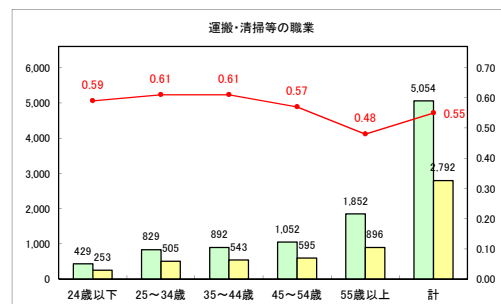

求人・求職バランスシート（常用+常用パート）〔青森労働局〕

平成30年9月