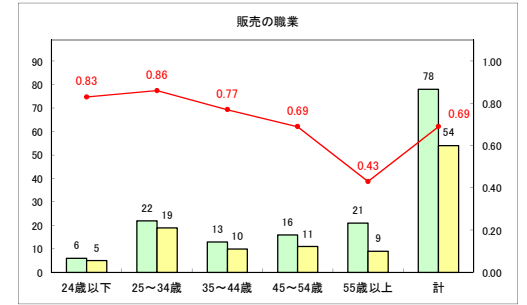

求人・求職バランスシート（常用+常用パート）（ハローワーク黒石）

平成30年9月