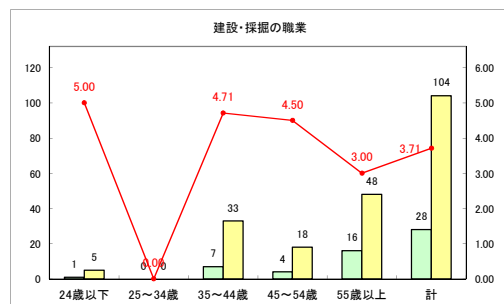

求人・求職バランスシート（常用+常用パート）〔ハローワーク野辺地〕

平成30年9月