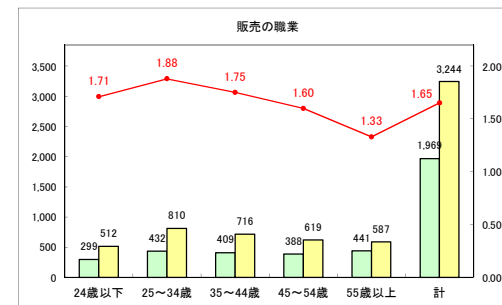

求人・求職バランスシート（常用+常用パート）〔青森労働局〕

平成30年9月