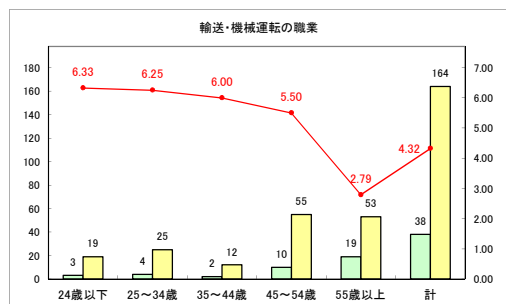

求人・求職バランスシート（常用+常用パート）〔ハローワーク野辺地〕

平成30年9月