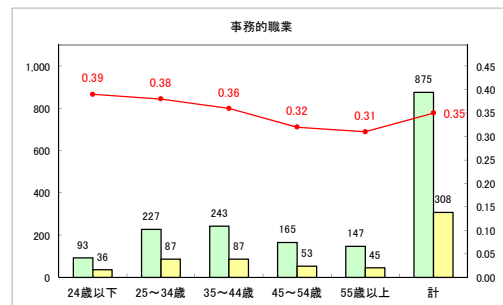

求人・求職バランスシート（常用+常用パート）〔ハローワーク青森〕

平成30年9月

求人・求職バランスシート（常用+常用パート） 【ハローワーク八戸】

平成30年9月

求人・求職バランスシート（常用+常用パート）〔ハローワーク弘前〕

平成30年9月

求人・求職バランスシート（常用+常用パート）〔ハローワークむつ〕

平成30年9月