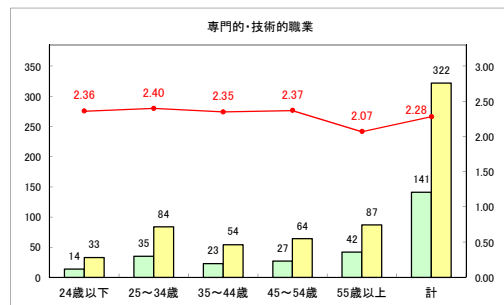

求人・求職バランスシート（常用+常用パート）（ハローワーク五所川原）

平成30年9月