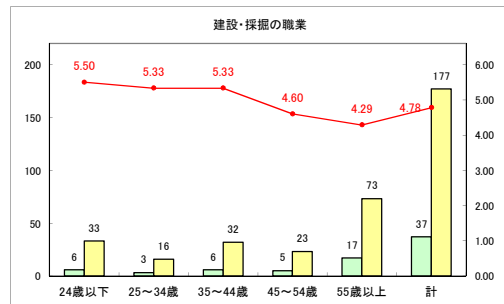

求人・求職バランスシート（常用+常用パート）〔ハローワーク野辺地〕

平成30年9月

求人・求職バランスシート（常用+常用パート）（ハローワーク五所川原）

平成30年9月

求人・求職バランスシート（常用+常用パート）〔ハローワーク三沢〕

平成30年9月

求人・求職バランスシート（常用+常用パート）（ハローワーク+和田）

平成30年9月

求人・求職バランスシート（常用+常用パート）（ハローワーク黒石）

平成30年9月

求人・求職バランスシート（常用+常用パート）〔青森労働局〕

平成30年9月

求人・求職バランスシート（常用+常用パート） 津軽地域〔ハローワーク弘前+ハローワーク黒石〕

平成30年9月