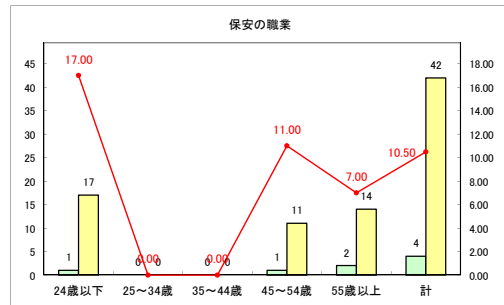

求人・求職バランスシート（常用+常用パート）〔ハローワーク野辺地〕

平成30年9月

求人・求職バランスシート（常用+常用パート）（ハローワーク五所川原）

平成30年9月

求人・求職バランスシート（常用+常用パート）〔ハローワーク三沢〕

平成30年9月

求人・求職バランスシート（常用+常用パート）（ハローワーク+和田）

平成30年9月

求人・求職バランスシート（常用+常用パート）（ハローワーク黒石）

平成30年9月

求人・求職バランスシート（常用+常用パート）〔青森労働局〕

平成30年9月

求人・求職バランスシート（常用+常用パート） 津軽地域〔ハローワーク弘前+ハローワーク黒石〕

平成30年9月