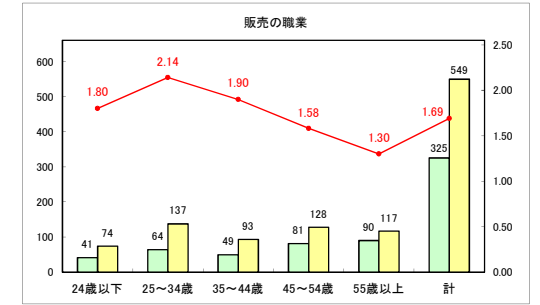

求人・求職バランスシート（常用＋常用パート）〔青森労働局〕

令和6年9月

求人・求職バランスシート（常用+常用パート）〔ハローワーク青森〕

令和6年9月

求人・求職バランスシート（常用+常用パート）（ハローワーク八戸）

令和6年9月

求人・求職バランスシート（常用+常用パート）〔ハローワーク弘前〕

令和6年9月

求人・求職バランスシート（常用+常用パート）〔ハローワークむつ〕

令和6年9月

求人・求職バランスシート（常用＋常用パート）〔ハローワーク野辺地〕

令和6年9月

求人・求職バランスシート（常用＋常用パート）〔ハローワーク五所川原〕

令和6年9月

求人・求職バランスシート（常用＋常用パート）〔ハローワーク三沢〕

令和6年9月