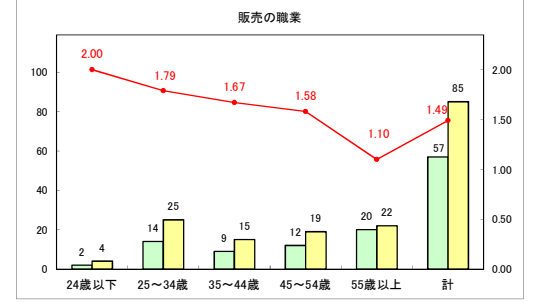

求人・求職バランスシート（常用+常用パート）〔ハローワークむつ〕

令和6年9月

求人・求職バランスシート（常用＋常用パート）〔ハローワーク野辺地〕

令和6年9月

求人・求職バランスシート（常用＋常用パート）〔ハローワーク五所川原〕

令和6年9月

求人・求職バランスシート（常用＋常用パート）〔ハローワーク三沢〕

令和6年9月

求人・求職バランスシート（常用+常用パート）（ハローワーク+和田）

令和6年9月

求人・求職バランスシート（常用+常用パート）（ハローワーク黒石）

令和6年9月

求人・求職バランスシート（常用+常用パート） 津軽地域〔ハローワーク弘前+ハローワーク黒石〕

令和6年9月

※ 有効求職者はハローワーク利用登録者である。

凡例 ■ 有効求職者 ■ 有効求人数 — 有効求人倍