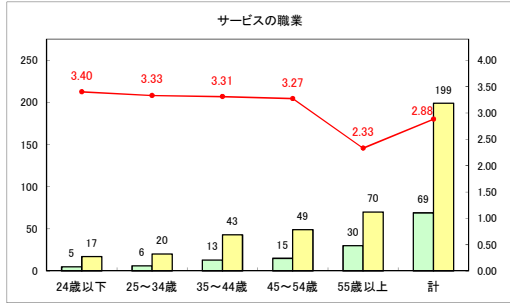

求人・求職バランスシート（常用＋常用パート）〔青森労働局〕

令和6年9月

求人・求職バランスシート（常用+常用パート）〔ハローワーク青森〕

令和6年9月

求人・求職バランスシート（常用+常用パート）（ハローワーク八戸）

令和6年9月

求人・求職バランスシート（常用+常用パート）〔ハローワーク弘前〕

令和6年9月

求人・求職バランスシート（常用+常用パート）〔ハローワークむつ〕

令和6年9月

求人・求職バランスシート（常用＋常用パート）〔ハローワーク野辺地〕

令和6年9月

求人・求職バランスシート（常用＋常用パート）〔ハローワーク五所川原〕

令和6年9月

求人・求職バランスシート（常用＋常用パート）〔ハローワーク三沢〕

令和6年9月