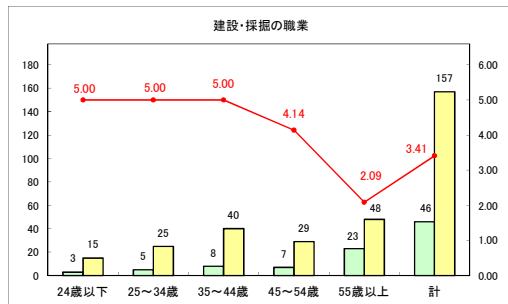

求人・求職バランスシート（常用＋常用パート）〔青森労働局〕

令和6年9月

求人・求職バランスシート（常用+常用パート）〔ハローワーク青森〕

令和6年9月

求人・求職バランスシート（常用+常用パート）（ハローワーク八戸）

令和6年9月

求人・求職バランスシート（常用+常用パート）〔ハローワーク弘前〕

令和6年9月

求人・求職バランスシート（常用+常用パート）〔ハローワークむつ〕

令和6年9月

求人・求職バランスシート（常用＋常用パート）〔ハローワーク野辺地〕

令和6年9月

求人・求職バランスシート（常用＋常用パート）〔ハローワーク五所川原〕

令和6年9月

求人・求職バランスシート（常用＋常用パート）〔ハローワーク三沢〕

令和6年9月