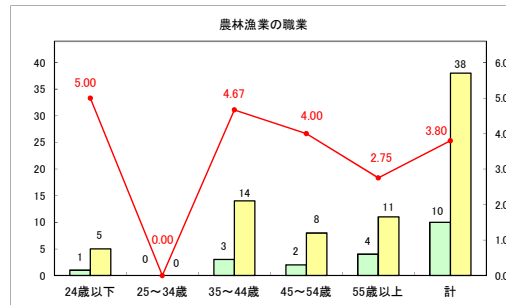

求人・求職バランスシート（常用＋常用パート）〔青森労働局〕

令和6年9月

求人・求職バランスシート（常用+常用パート）〔ハローワーク青森〕

令和6年9月

求人・求職バランスシート（常用+常用パート）（ハローワーク八戸）

令和6年9月

求人・求職バランスシート（常用+常用パート）〔ハローワーク弘前〕

令和6年9月

求人・求職バランスシート（常用+常用パート）〔ハローワークむつ〕

令和6年9月

求人・求職バランスシート（常用＋常用パート）〔ハローワーク野辺地〕

令和6年9月

求人・求職バランスシート（常用＋常用パート）〔ハローワーク五所川原〕

令和6年9月

求人・求職バランスシート（常用＋常用パート）〔ハローワーク三沢〕

令和6年9月