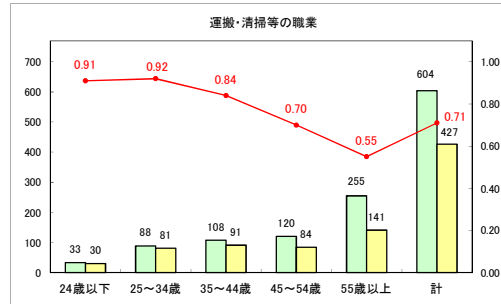

求人・求職バランスシート（常用＋常用パート）〔青森労働局〕

令和6年9月

求人・求職バランスシート（常用+常用パート）〔ハローワーク青森〕

令和6年9月

求人・求職バランスシート（常用+常用パート）（ハローワーク八戸）

令和6年9月

求人・求職バランスシート（常用+常用パート）〔ハローワーク弘前〕

令和6年9月

求人・求職バランスシート（常用+常用パート）〔ハローワークむつ〕

令和6年9月

求人・求職バランスシート（常用＋常用パート）〔ハローワーク野辺地〕

令和6年9月

求人・求職バランスシート（常用＋常用パート）〔ハローワーク五所川原〕

令和6年9月

求人・求職バランスシート（常用＋常用パート）〔ハローワーク三沢〕

令和6年9月