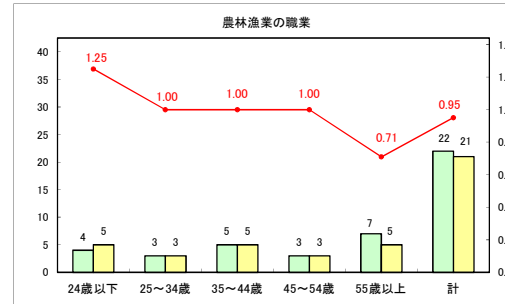

求人・求職バランスシート（常用＋常用パート）〔青森労働局〕

令和6年9月

求人・求職バランスシート（常用+常用パート）〔ハローワーク青森〕

令和6年9月

求人・求職バランスシート（常用+常用パート）（ハローワーク八戸）

令和6年9月

求人・求職バランスシート（常用+常用パート）〔ハローワーク弘前〕

令和6年9月

求人・求職バランスシート（常用+常用パート）〔ハローワークむつ〕

令和6年9月

求人・求職バランスシート（常用＋常用パート）〔ハローワーク野辺地〕

令和6年9月

求人・求職バランスシート（常用＋常用パート）〔ハローワーク五所川原〕

令和6年9月

求人・求職バランスシート（常用＋常用パート）〔ハローワーク三沢〕

令和6年9月