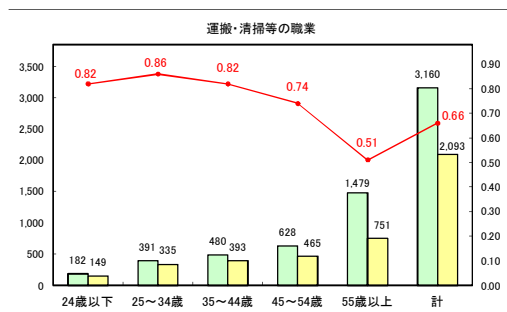

求人・求職バランスシート（常用＋常用パート）〔青森労働局〕

令和6年9月

求人・求職バランスシート（常用+常用パート）〔ハローワーク青森〕

令和6年9月

求人・求職バランスシート（常用+常用パート）（ハローワーク八戸）

令和6年9月

求人・求職バランスシート（常用+常用パート）〔ハローワーク弘前〕

令和6年9月

求人・求職バランスシート（常用+常用パート）〔ハローワークむつ〕

令和6年9月

求人・求職バランスシート（常用＋常用パート）〔ハローワーク野辺地〕

令和6年9月

求人・求職バランスシート（常用＋常用パート）〔ハローワーク五所川原〕

令和6年9月

求人・求職バランスシート（常用＋常用パート）〔ハローワーク三沢〕

令和6年9月