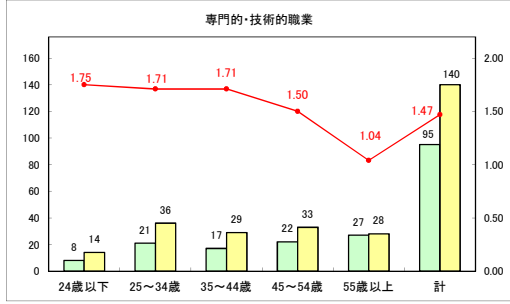

求人・求職バランスシート（常用+常用パート）〔ハローワークむつ〕

令和6年9月

求人・求職バランスシート（常用＋常用パート）〔ハローワーク野辺地〕

令和6年9月

求人・求職バランスシート（常用＋常用パート）〔ハローワーク五所川原〕

令和6年9月

求人・求職バランスシート（常用＋常用パート）〔ハローワーク三沢〕

令和6年9月

求人・求職バランスシート（常用+常用パート）（ハローワーク+和田）

令和6年9月

求人・求職バランスシート（常用+常用パート）（ハローワーク黒石）

令和6年9月

求人・求職バランスシート（常用+常用パート） 津軽地域〔ハローワーク弘前+ハローワーク黒石〕

令和6年9月

※ 有効求職者はハローワーク利用登録者である。

凡例 ■ 有効求職者 ■ 有効求人数 — 有効求人倍