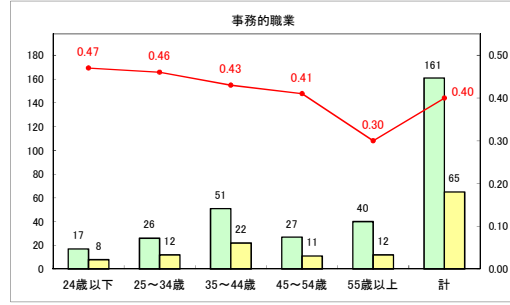

求人・求職バランスシート（常用＋常用パート）〔青森労働局〕

令和6年9月

求人・求職バランスシート（常用+常用パート）〔ハローワーク青森〕

令和6年9月

求人・求職バランスシート（常用+常用パート）（ハローワーク八戸）

令和6年9月

求人・求職バランスシート（常用+常用パート）〔ハローワーク弘前〕

令和6年9月

求人・求職バランスシート（常用+常用パート）〔ハローワークむつ〕

令和6年9月

求人・求職バランスシート（常用＋常用パート）〔ハローワーク野辺地〕

令和6年9月

求人・求職バランスシート（常用＋常用パート）〔ハローワーク五所川原〕

令和6年9月

求人・求職バランスシート（常用＋常用パート）〔ハローワーク三沢〕

令和6年9月