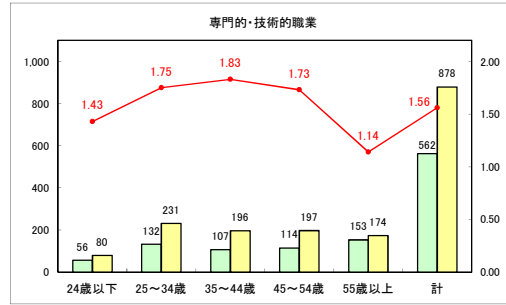

求人・求職バランスシート（常用＋常用パート）〔青森労働局〕

令和6年9月

求人・求職バランスシート（常用+常用パート）〔ハローワーク青森〕

令和6年9月

求人・求職バランスシート（常用+常用パート）（ハローワーク八戸）

令和6年9月

求人・求職バランスシート（常用+常用パート）〔ハローワーク弘前〕

令和6年9月

求人・求職バランスシート（常用+常用パート）〔ハローワークむつ〕

令和6年9月

求人・求職バランスシート（常用＋常用パート）〔ハローワーク野辺地〕

令和6年9月

求人・求職バランスシート（常用＋常用パート）〔ハローワーク五所川原〕

令和6年9月

求人・求職バランスシート（常用＋常用パート）〔ハローワーク三沢〕

令和6年9月