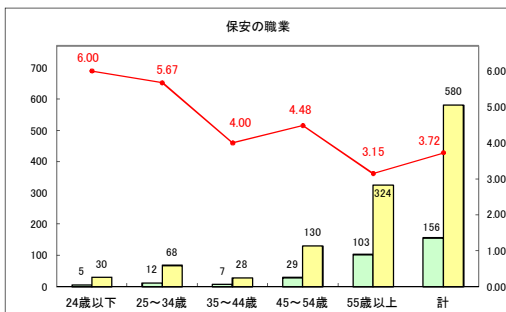

求人・求職バランスシート（常用＋常用パート）〔青森労働局〕

令和6年9月

求人・求職バランスシート（常用+常用パート）〔ハローワーク青森〕

令和6年9月

求人・求職バランスシート（常用+常用パート）（ハローワーク八戸）

令和6年9月

求人・求職バランスシート（常用+常用パート）〔ハローワーク弘前〕

令和6年9月

求人・求職バランスシート（常用+常用パート）〔ハローワークむつ〕

令和6年9月

求人・求職バランスシート（常用＋常用パート）〔ハローワーク野辺地〕

令和6年9月

求人・求職バランスシート（常用＋常用パート）〔ハローワーク五所川原〕

令和6年9月

求人・求職バランスシート（常用＋常用パート）〔ハローワーク三沢〕

令和6年9月