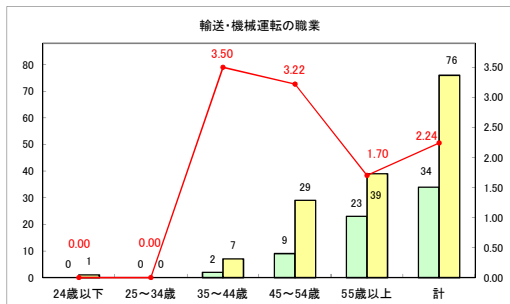

求人・求職バランスシート（常用＋常用パート）〔青森労働局〕

令和6年9月

求人・求職バランスシート（常用+常用パート）〔ハローワーク青森〕

令和6年9月

求人・求職バランスシート（常用+常用パート）（ハローワーク八戸）

令和6年9月

求人・求職バランスシート（常用+常用パート）〔ハローワーク弘前〕

令和6年9月

求人・求職バランスシート（常用+常用パート）〔ハローワークむつ〕

令和6年9月

求人・求職バランスシート（常用＋常用パート）〔ハローワーク野辺地〕

令和6年9月

求人・求職バランスシート（常用＋常用パート）〔ハローワーク五所川原〕

令和6年9月

求人・求職バランスシート（常用＋常用パート）〔ハローワーク三沢〕

令和6年9月