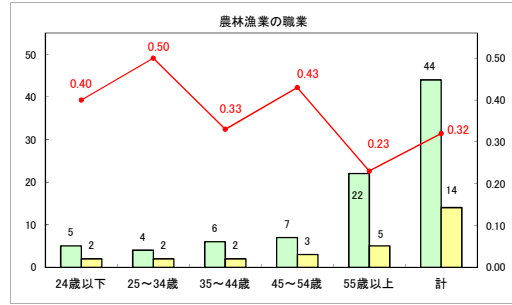

求人・求職バランスシート（常用+常用パート）〔ハローワークむつ〕

令和6年9月

求人・求職バランスシート（常用＋常用パート）〔ハローワーク野辺地〕

令和6年9月

求人・求職バランスシート（常用＋常用パート）〔ハローワーク五所川原〕

令和6年9月

求人・求職バランスシート（常用＋常用パート）〔ハローワーク三沢〕

令和6年9月

求人・求職バランスシート（常用+常用パート）（ハローワーク+和田）

令和6年9月

求人・求職バランスシート（常用+常用パート）（ハローワーク黒石）

令和6年9月

求人・求職バランスシート（常用+常用パート） 津軽地域〔ハローワーク弘前+ハローワーク黒石〕

令和6年9月

※ 有効求職者はハローワーク利用登録者である。

凡例 ■ 有効求職者 ■ 有効求人数 — 有効求人倍