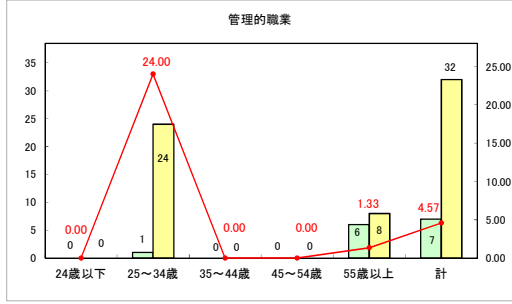

求人・求職バランスシート（常用＋常用パート）〔青森労働局〕

令和6年9月

求人・求職バランスシート（常用+常用パート）〔ハローワーク青森〕

令和6年9月

求人・求職バランスシート（常用+常用パート）（ハローワーク八戸）

令和6年9月

求人・求職バランスシート（常用+常用パート）〔ハローワーク弘前〕

令和6年9月