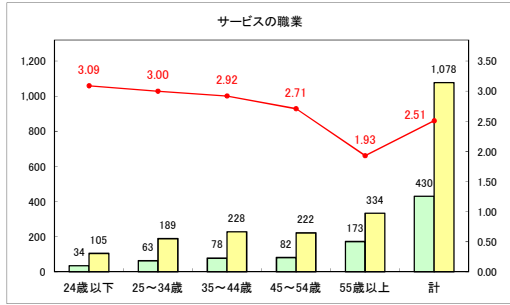

求人・求職バランスシート（常用＋常用パート）〔青森労働局〕

令和6年9月

求人・求職バランスシート（常用+常用パート）〔ハローワーク青森〕

令和6年9月

求人・求職バランスシート（常用+常用パート）（ハローワーク八戸）

令和6年9月

求人・求職バランスシート（常用+常用パート）〔ハローワーク弘前〕

令和6年9月

求人・求職バランスシート（常用+常用パート）〔ハローワークむつ〕

令和6年9月

求人・求職バランスシート（常用＋常用パート）〔ハローワーク野辺地〕

令和6年9月

求人・求職バランスシート（常用＋常用パート）〔ハローワーク五所川原〕

令和6年9月

求人・求職バランスシート（常用＋常用パート）〔ハローワーク三沢〕

令和6年9月