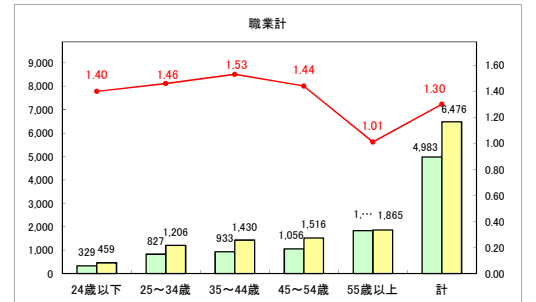

求人・求職バランスシート（常用＋常用パート）〔青森労働局〕

令和6年9月

求人・求職バランスシート（常用+常用パート）〔ハローワーク青森〕

令和6年9月

求人・求職バランスシート（常用+常用パート）（ハローワーク八戸）

令和6年9月

求人・求職バランスシート（常用+常用パート）〔ハローワーク弘前〕

令和6年9月