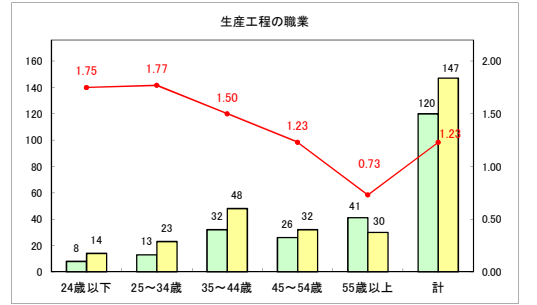

求人・求職バランスシート（常用+常用パート）〔ハローワークむつ〕

令和6年9月

求人・求職バランスシート（常用＋常用パート）〔ハローワーク野辺地〕

令和6年9月

求人・求職バランスシート（常用＋常用パート）〔ハローワーク五所川原〕

令和6年9月

求人・求職バランスシート（常用＋常用パート）〔ハローワーク三沢〕

令和6年9月

求人・求職バランスシート（常用+常用パート）（ハローワーク+和田）

令和6年9月

求人・求職バランスシート（常用+常用パート）（ハローワーク黒石）

令和6年9月

求人・求職バランスシート（常用+常用パート） 津軽地域〔ハローワーク弘前+ハローワーク黒石〕

令和6年9月

※ 有効求職者はハローワーク利用登録者である。

凡例 ■ 有効求職者 ■ 有効求人数 — 有効求人倍