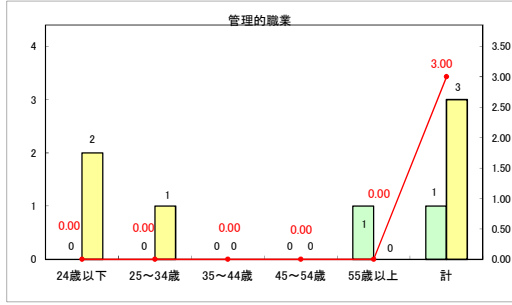

求人・求職バランスシート（常用+常用パート）〔ハローワークむつ〕

令和6年9月

求人・求職バランスシート（常用＋常用パート）〔ハローワーク野辺地〕

令和6年9月

求人・求職バランスシート（常用＋常用パート）〔ハローワーク五所川原〕

令和6年9月

求人・求職バランスシート（常用＋常用パート）〔ハローワーク三沢〕

令和6年9月

求人・求職バランスシート（常用+常用パート）（ハローワーク+和田）

令和6年9月

求人・求職バランスシート（常用+常用パート）（ハローワーク黒石）

令和6年9月

求人・求職バランスシート（常用+常用パート） 津軽地域〔ハローワーク弘前+ハローワーク黒石〕

令和6年9月

※ 有効求職者はハローワーク利用登録者である。

凡例 ■ 有効求職者 ■ 有効求人数 — 有効求人倍