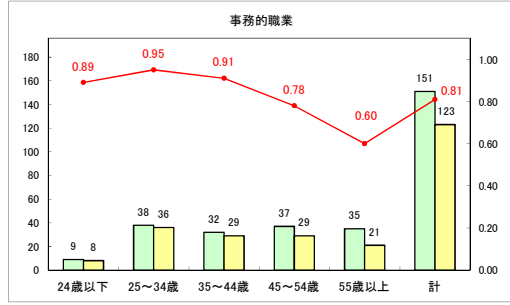

求人・求職バランスシート（常用+常用パート）〔ハローワークむつ〕

令和6年9月

求人・求職バランスシート（常用＋常用パート）〔ハローワーク野辺地〕

令和6年9月

求人・求職バランスシート（常用＋常用パート）〔ハローワーク五所川原〕

令和6年9月

求人・求職バランスシート（常用＋常用パート）〔ハローワーク三沢〕

令和6年9月

求人・求職バランスシート（常用+常用パート）（ハローワーク+和田）

令和6年9月

求人・求職バランスシート（常用+常用パート）（ハローワーク黒石）

令和6年9月

求人・求職バランスシート（常用+常用パート） 津軽地域〔ハローワーク弘前+ハローワーク黒石〕

令和6年9月

※ 有効求職者はハローワーク利用登録者である。

凡例 ■ 有効求職者 ■ 有効求人数 — 有効求人倍