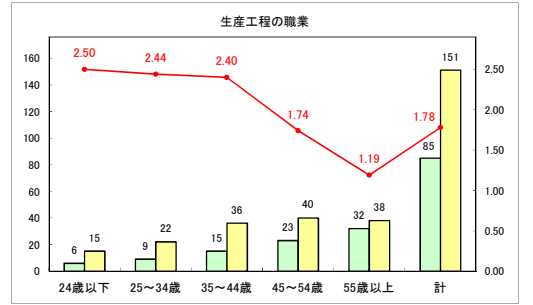

求人・求職バランスシート（常用+常用パート）〔ハローワークむつ〕

令和6年9月

求人・求職バランスシート（常用＋常用パート）〔ハローワーク野辺地〕

令和6年9月

求人・求職バランスシート（常用＋常用パート）〔ハローワーク五所川原〕

令和6年9月

求人・求職バランスシート（常用＋常用パート）〔ハローワーク三沢〕

令和6年9月

求人・求職バランスシート（常用+常用パート）（ハローワーク+和田）

令和6年9月

求人・求職バランスシート（常用+常用パート）（ハローワーク黒石）

令和6年9月

求人・求職バランスシート（常用+常用パート） 津軽地域〔ハローワーク弘前+ハローワーク黒石〕

令和6年9月

※ 有効求職者はハローワーク利用登録者である。

凡例 ■ 有効求職者 ■ 有効求人数 — 有効求人倍