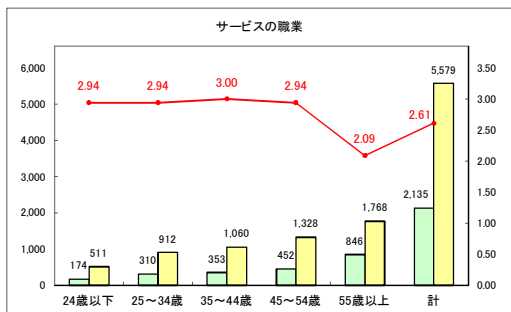

求人・求職バランスシート（常用＋常用パート）〔青森労働局〕

令和6年9月

求人・求職バランスシート（常用+常用パート）〔ハローワーク青森〕

令和6年9月

求人・求職バランスシート（常用+常用パート）（ハローワーク八戸）

令和6年9月

求人・求職バランスシート（常用+常用パート）〔ハローワーク弘前〕

令和6年9月

求人・求職バランスシート（常用+常用パート）〔ハローワークむつ〕

令和6年9月

求人・求職バランスシート（常用＋常用パート）〔ハローワーク野辺地〕

令和6年9月

求人・求職バランスシート（常用＋常用パート）〔ハローワーク五所川原〕

令和6年9月

求人・求職バランスシート（常用＋常用パート）〔ハローワーク三沢〕

令和6年9月