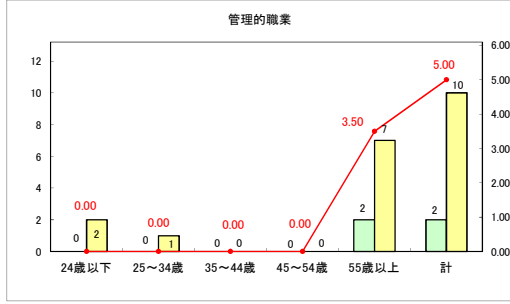

求人・求職バランスシート（常用＋常用パート）〔青森労働局〕

令和6年9月

求人・求職バランスシート（常用+常用パート）〔ハローワーク青森〕

令和6年9月

求人・求職バランスシート（常用+常用パート）（ハローワーク八戸）

令和6年9月

求人・求職バランスシート（常用+常用パート）〔ハローワーク弘前〕

令和6年9月

求人・求職バランスシート（常用+常用パート）〔ハローワークむつ〕

令和6年9月

求人・求職バランスシート（常用＋常用パート）〔ハローワーク野辺地〕

令和6年9月

求人・求職バランスシート（常用＋常用パート）〔ハローワーク五所川原〕

令和6年9月

求人・求職バランスシート（常用＋常用パート）〔ハローワーク三沢〕

令和6年9月