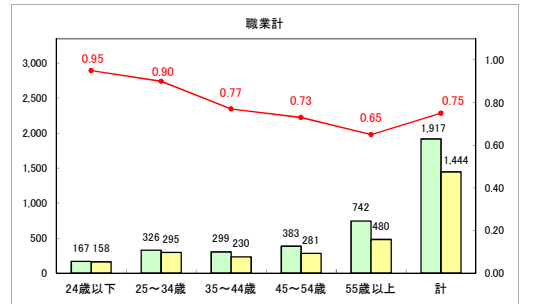

求人・求職バランスシート（常用+常用パート）〔ハローワークむつ〕

令和6年9月

求人・求職バランスシート（常用＋常用パート）〔ハローワーク野辺地〕

令和6年9月

求人・求職バランスシート（常用＋常用パート）〔ハローワーク五所川原〕

令和6年9月

求人・求職バランスシート（常用＋常用パート）〔ハローワーク三沢〕

令和6年9月

求人・求職バランスシート（常用+常用パート）（ハローワーク+和田）

令和6年9月

求人・求職バランスシート（常用+常用パート）（ハローワーク黒石）

令和6年9月

求人・求職バランスシート（常用+常用パート） 津軽地域〔ハローワーク弘前+ハローワーク黒石〕

令和6年9月

※ 有効求職者はハローワーク利用登録者である。

凡例 ■ 有効求職者 ■ 有効求人数 — 有効求人倍