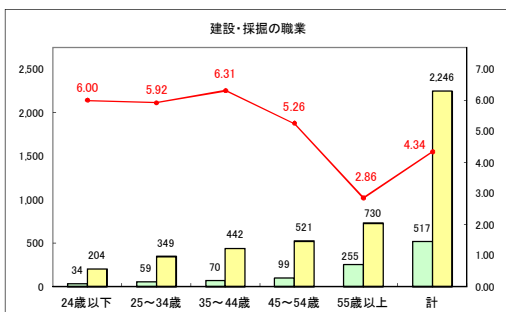

求人・求職バランスシート（常用＋常用パート）〔青森労働局〕

令和6年9月

求人・求職バランスシート（常用+常用パート）〔ハローワーク青森〕

令和6年9月

求人・求職バランスシート（常用+常用パート）（ハローワーク八戸）

令和6年9月

求人・求職バランスシート（常用+常用パート）〔ハローワーク弘前〕

令和6年9月

求人・求職バランスシート（常用+常用パート）〔ハローワークむつ〕

令和6年9月

求人・求職バランスシート（常用＋常用パート）〔ハローワーク野辺地〕

令和6年9月

求人・求職バランスシート（常用＋常用パート）〔ハローワーク五所川原〕

令和6年9月

求人・求職バランスシート（常用＋常用パート）〔ハローワーク三沢〕

令和6年9月