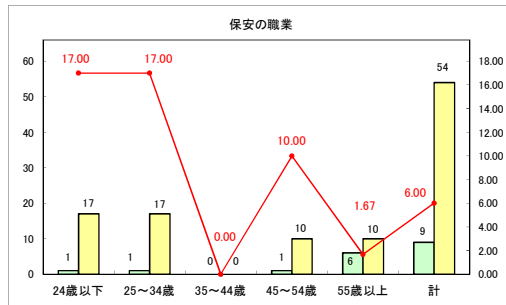

求人・求職バランスシート（常用＋常用パート）〔青森労働局〕

令和6年9月

求人・求職バランスシート（常用+常用パート）〔ハローワーク青森〕

令和6年9月

求人・求職バランスシート（常用+常用パート）（ハローワーク八戸）

令和6年9月

求人・求職バランスシート（常用+常用パート）〔ハローワーク弘前〕

令和6年9月

求人・求職バランスシート（常用+常用パート）〔ハローワークむつ〕

令和6年9月

求人・求職バランスシート（常用＋常用パート）〔ハローワーク野辺地〕

令和6年9月

求人・求職バランスシート（常用＋常用パート）〔ハローワーク五所川原〕

令和6年9月

求人・求職バランスシート（常用＋常用パート）〔ハローワーク三沢〕

令和6年9月