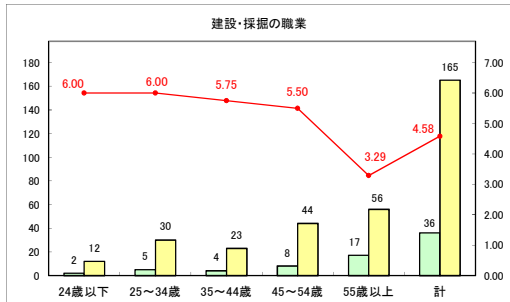

求人・求職バランスシート（常用+常用パート）〔ハローワークむつ〕

令和6年9月

求人・求職バランスシート（常用＋常用パート）〔ハローワーク野辺地〕

令和6年9月

求人・求職バランスシート（常用＋常用パート）〔ハローワーク五所川原〕

令和6年9月

求人・求職バランスシート（常用＋常用パート）〔ハローワーク三沢〕

令和6年9月

求人・求職バランスシート（常用+常用パート）（ハローワーク+和田）

令和6年9月

求人・求職バランスシート（常用+常用パート）（ハローワーク黒石）

令和6年9月

求人・求職バランスシート（常用+常用パート） 津軽地域〔ハローワーク弘前+ハローワーク黒石〕

令和6年9月

※ 有効求職者はハローワーク利用登録者である。

凡例 ■ 有効求職者 ■ 有効求人数 — 有効求人倍