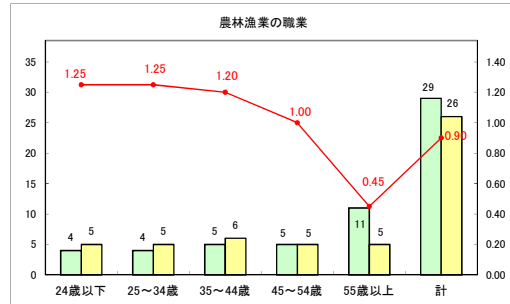

求人・求職バランスシート（常用＋常用パート）〔青森労働局〕

令和6年9月

求人・求職バランスシート（常用+常用パート）〔ハローワーク青森〕

令和6年9月

求人・求職バランスシート（常用+常用パート）（ハローワーク八戸）

令和6年9月

求人・求職バランスシート（常用+常用パート）〔ハローワーク弘前〕

令和6年9月

求人・求職バランスシート（常用+常用パート）〔ハローワークむつ〕

令和6年9月

求人・求職バランスシート（常用＋常用パート）〔ハローワーク野辺地〕

令和6年9月

求人・求職バランスシート（常用＋常用パート）〔ハローワーク五所川原〕

令和6年9月

求人・求職バランスシート（常用＋常用パート）〔ハローワーク三沢〕

令和6年9月