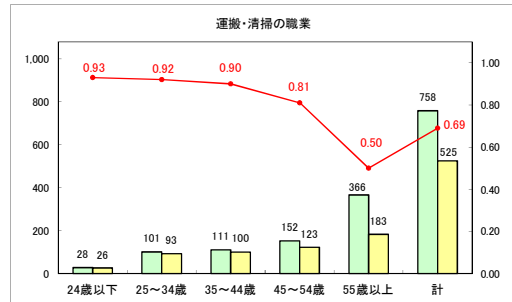

求人・求職バランスシート（常用＋常用パート）〔青森労働局〕

令和6年9月

求人・求職バランスシート（常用+常用パート）〔ハローワーク青森〕

令和6年9月

求人・求職バランスシート（常用+常用パート）（ハローワーク八戸）

令和6年9月

求人・求職バランスシート（常用+常用パート）〔ハローワーク弘前〕

令和6年9月

求人・求職バランスシート（常用+常用パート）〔ハローワークむつ〕

令和6年9月

求人・求職バランスシート（常用＋常用パート）〔ハローワーク野辺地〕

令和6年9月

求人・求職バランスシート（常用＋常用パート）〔ハローワーク五所川原〕

令和6年9月

求人・求職バランスシート（常用＋常用パート）〔ハローワーク三沢〕

令和6年9月