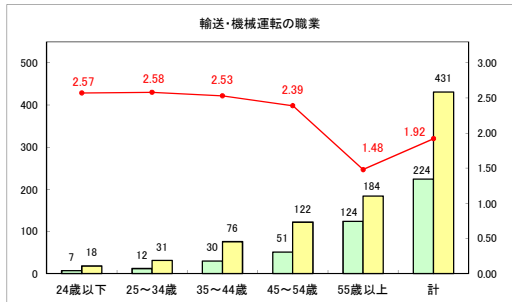

求人・求職バランスシート（常用＋常用パート）〔青森労働局〕

令和6年9月

求人・求職バランスシート（常用+常用パート）〔ハローワーク青森〕

令和6年9月

求人・求職バランスシート（常用+常用パート）（ハローワーク八戸）

令和6年9月

求人・求職バランスシート（常用+常用パート）〔ハローワーク弘前〕

令和6年9月

求人・求職バランスシート（常用+常用パート）〔ハローワークむつ〕

令和6年9月

求人・求職バランスシート（常用＋常用パート）〔ハローワーク野辺地〕

令和6年9月

求人・求職バランスシート（常用＋常用パート）〔ハローワーク五所川原〕

令和6年9月

求人・求職バランスシート（常用＋常用パート）〔ハローワーク三沢〕

令和6年9月