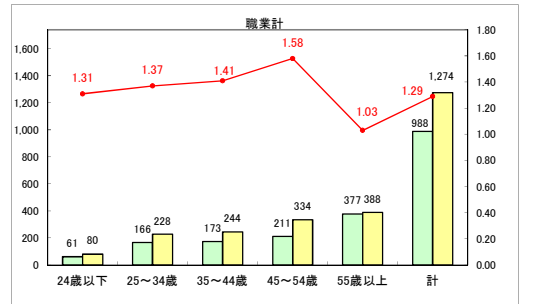

求人・求職バランスシート（常用+常用パート）〔ハローワークむつ〕

令和6年9月

求人・求職バランスシート（常用＋常用パート）〔ハローワーク野辺地〕

令和6年9月

求人・求職バランスシート（常用＋常用パート）〔ハローワーク五所川原〕

令和6年9月

求人・求職バランスシート（常用＋常用パート）〔ハローワーク三沢〕

令和6年9月

求人・求職バランスシート（常用+常用パート）（ハローワーク+和田）

令和6年9月

求人・求職バランスシート（常用+常用パート）（ハローワーク黒石）

令和6年9月

求人・求職バランスシート（常用+常用パート） 津軽地域〔ハローワーク弘前+ハローワーク黒石〕

令和6年9月

※ 有効求職者はハローワーク利用登録者である。

凡例 ■ 有効求職者 ■ 有効求人数 — 有効求人倍