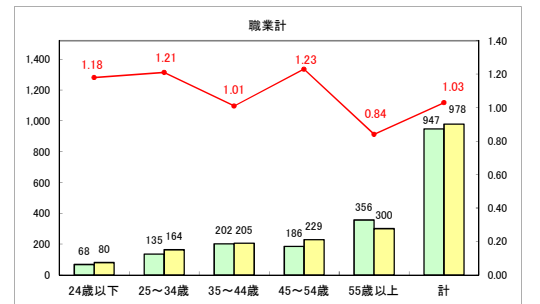

求人・求職バランスシート（常用+常用パート）〔ハローワークむつ〕

令和6年9月