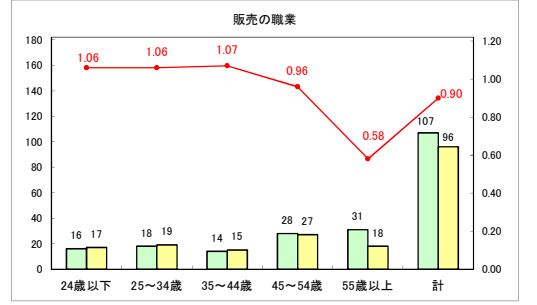

求人・求職バランスシート（常用+常用パート）〔ハローワークむつ〕

令和6年9月

求人・求職バランスシート（常用＋常用パート）〔ハローワーク野辺地〕

令和6年9月

求人・求職バランスシート（常用＋常用パート）〔ハローワーク五所川原〕

令和6年9月

求人・求職バランスシート（常用＋常用パート）〔ハローワーク三沢〕

令和6年9月

求人・求職バランスシート（常用+常用パート）（ハローワーク+和田）

令和6年9月

求人・求職バランスシート（常用+常用パート）（ハローワーク黒石）

令和6年9月

求人・求職バランスシート（常用+常用パート） 津軽地域〔ハローワーク弘前+ハローワーク黒石〕

令和6年9月

※ 有効求職者はハローワーク利用登録者である。

凡例 ■ 有効求職者 ■ 有効求人数 — 有効求人倍