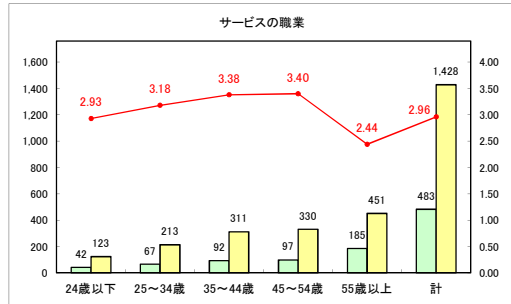

求人・求職バランスシート（常用＋常用パート）〔青森労働局〕

令和6年9月

求人・求職バランスシート（常用+常用パート）〔ハローワーク青森〕

令和6年9月

求人・求職バランスシート（常用+常用パート）（ハローワーク八戸）

令和6年9月

求人・求職バランスシート（常用+常用パート）〔ハローワーク弘前〕

令和6年9月

求人・求職バランスシート（常用+常用パート）〔ハローワークむつ〕

令和6年9月

求人・求職バランスシート（常用＋常用パート）〔ハローワーク野辺地〕

令和6年9月

求人・求職バランスシート（常用＋常用パート）〔ハローワーク五所川原〕

令和6年9月

求人・求職バランスシート（常用＋常用パート）〔ハローワーク三沢〕

令和6年9月