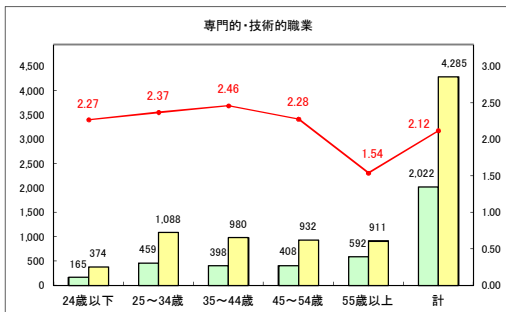

求人・求職バランスシート（常用＋常用パート）〔青森労働局〕

令和6年9月

求人・求職バランスシート（常用+常用パート）〔ハローワーク青森〕

令和6年9月

求人・求職バランスシート（常用+常用パート）（ハローワーク八戸）

令和6年9月

求人・求職バランスシート（常用+常用パート）〔ハローワーク弘前〕

令和6年9月