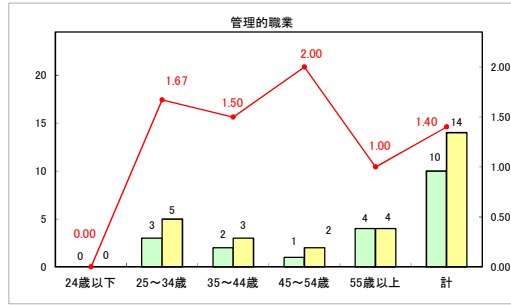

求人・求職バランスシート（常用＋常用パート）〔青森労働局〕

令和6年9月

求人・求職バランスシート（常用+常用パート）〔ハローワーク青森〕

令和6年9月

求人・求職バランスシート（常用+常用パート）（ハローワーク八戸）

令和6年9月

求人・求職バランスシート（常用+常用パート）〔ハローワーク弘前〕

令和6年9月

求人・求職バランスシート（常用+常用パート）〔ハローワークむつ〕

令和6年9月

求人・求職バランスシート（常用＋常用パート）〔ハローワーク野辺地〕

令和6年9月

求人・求職バランスシート（常用＋常用パート）〔ハローワーク五所川原〕

令和6年9月

求人・求職バランスシート（常用＋常用パート）〔ハローワーク三沢〕

令和6年9月