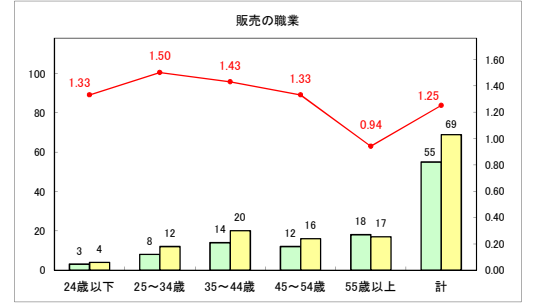

求人・求職バランスシート（常用＋常用パート）〔青森労働局〕

令和6年9月

求人・求職バランスシート（常用+常用パート）〔ハローワーク青森〕

令和6年9月

求人・求職バランスシート（常用+常用パート）（ハローワーク八戸）

令和6年9月

求人・求職バランスシート（常用+常用パート）〔ハローワーク弘前〕

令和6年9月

求人・求職バランスシート（常用+常用パート）〔ハローワークむつ〕

令和6年9月

求人・求職バランスシート（常用＋常用パート）〔ハローワーク野辺地〕

令和6年9月

求人・求職バランスシート（常用＋常用パート）〔ハローワーク五所川原〕

令和6年9月

求人・求職バランスシート（常用＋常用パート）〔ハローワーク三沢〕

令和6年9月