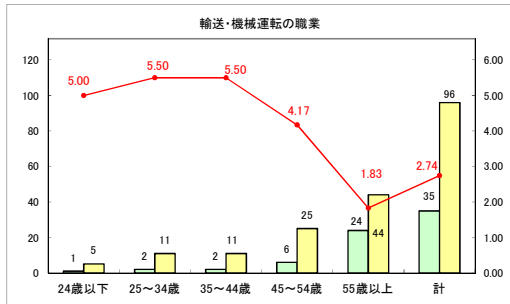

求人・求職バランスシート（常用＋常用パート）〔青森労働局〕

令和6年9月

求人・求職バランスシート（常用+常用パート）〔ハローワーク青森〕

令和6年9月

求人・求職バランスシート（常用+常用パート）（ハローワーク八戸）

令和6年9月

求人・求職バランスシート（常用+常用パート）〔ハローワーク弘前〕

令和6年9月

求人・求職バランスシート（常用+常用パート）〔ハローワークむつ〕

令和6年9月

求人・求職バランスシート（常用＋常用パート）〔ハローワーク野辺地〕

令和6年9月

求人・求職バランスシート（常用＋常用パート）〔ハローワーク五所川原〕

令和6年9月

求人・求職バランスシート（常用＋常用パート）〔ハローワーク三沢〕

令和6年9月