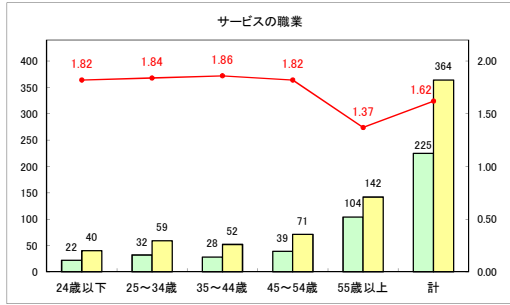

求人・求職バランスシート（常用+常用パート）〔ハローワークむつ〕

令和6年9月

求人・求職バランスシート（常用＋常用パート）〔ハローワーク野辺地〕

令和6年9月

求人・求職バランスシート（常用＋常用パート）〔ハローワーク五所川原〕

令和6年9月

求人・求職バランスシート（常用＋常用パート）〔ハローワーク三沢〕

令和6年9月

求人・求職バランスシート（常用+常用パート）（ハローワーク+和田）

令和6年9月

求人・求職バランスシート（常用+常用パート）（ハローワーク黒石）

令和6年9月

求人・求職バランスシート（常用+常用パート） 津軽地域〔ハローワーク弘前+ハローワーク黒石〕

令和6年9月

※ 有効求職者はハローワーク利用登録者である。

凡例 ■ 有効求職者 ■ 有効求人数 — 有効求人倍