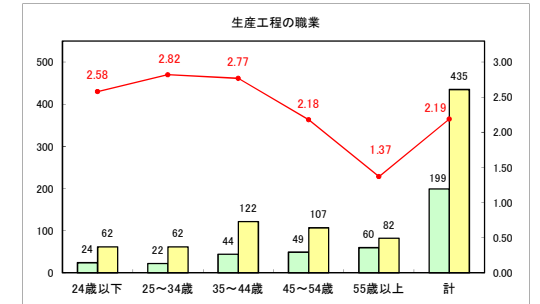

求人・求職バランスシート（常用＋常用パート）〔青森労働局〕

令和6年9月

求人・求職バランスシート（常用+常用パート）〔ハローワーク青森〕

令和6年9月

求人・求職バランスシート（常用+常用パート）（ハローワーク八戸）

令和6年9月

求人・求職バランスシート（常用+常用パート）〔ハローワーク弘前〕

令和6年9月

求人・求職バランスシート（常用+常用パート）〔ハローワークむつ〕

令和6年9月

求人・求職バランスシート（常用＋常用パート）〔ハローワーク野辺地〕

令和6年9月

求人・求職バランスシート（常用＋常用パート）〔ハローワーク五所川原〕

令和6年9月

求人・求職バランスシート（常用＋常用パート）〔ハローワーク三沢〕

令和6年9月