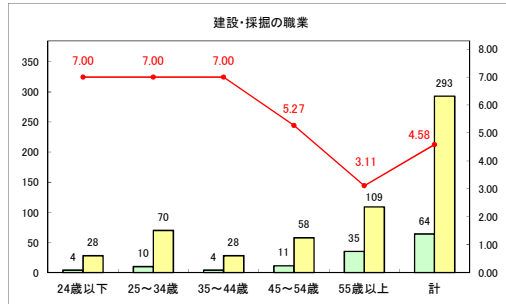

求人・求職バランスシート（常用＋常用パート）〔青森労働局〕

令和6年9月

求人・求職バランスシート（常用+常用パート）〔ハローワーク青森〕

令和6年9月

求人・求職バランスシート（常用+常用パート）（ハローワーク八戸）

令和6年9月

求人・求職バランスシート（常用+常用パート）〔ハローワーク弘前〕

令和6年9月

求人・求職バランスシート（常用+常用パート）〔ハローワークむつ〕

令和6年9月

求人・求職バランスシート（常用＋常用パート）〔ハローワーク野辺地〕

令和6年9月

求人・求職バランスシート（常用＋常用パート）〔ハローワーク五所川原〕

令和6年9月

求人・求職バランスシート（常用＋常用パート）〔ハローワーク三沢〕

令和6年9月