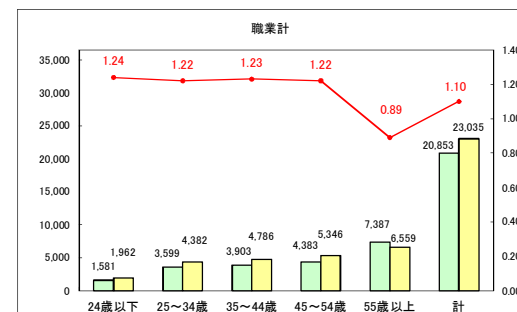

求人・求職バランスシート（常用＋常用パート）〔青森労働局〕

令和6年9月

求人・求職バランスシート（常用+常用パート）〔ハローワーク青森〕

令和6年9月

求人・求職バランスシート（常用+常用パート）（ハローワーク八戸）

令和6年9月

求人・求職バランスシート（常用+常用パート）〔ハローワーク弘前〕

令和6年9月

求人・求職バランスシート（常用+常用パート）〔ハローワークむつ〕

令和6年9月

求人・求職バランスシート（常用＋常用パート）〔ハローワーク野辺地〕

令和6年9月

求人・求職バランスシート（常用＋常用パート）〔ハローワーク五所川原〕

令和6年9月

求人・求職バランスシート（常用＋常用パート）〔ハローワーク三沢〕

令和6年9月