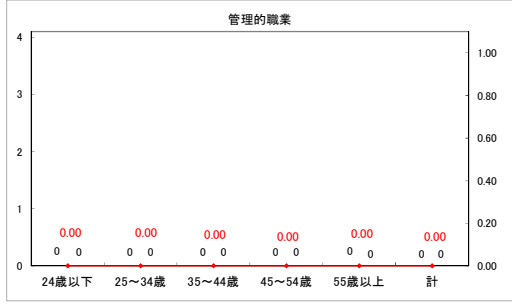

求人・求職バランスシート（常用+常用パート）〔ハローワークむつ〕

令和6年9月

求人・求職バランスシート（常用＋常用パート）〔ハローワーク野辺地〕

令和6年9月

求人・求職バランスシート（常用＋常用パート）〔ハローワーク五所川原〕

令和6年9月

求人・求職バランスシート（常用＋常用パート）〔ハローワーク三沢〕

令和6年9月

求人・求職バランスシート（常用+常用パート）（ハローワーク+和田）

令和6年9月

求人・求職バランスシート（常用+常用パート）（ハローワーク黒石）

令和6年9月

求人・求職バランスシート（常用+常用パート） 津軽地域〔ハローワーク弘前+ハローワーク黒石〕

令和6年9月

※ 有効求職者はハローワーク利用登録者である。

凡例 ■ 有効求職者 ■ 有効求人数 — 有効求人倍