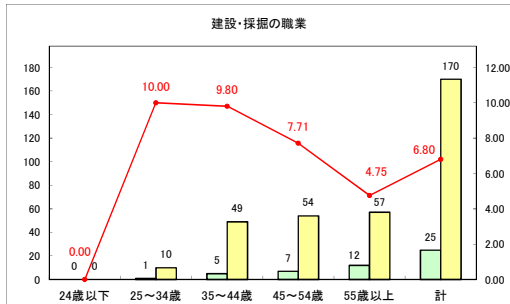

求人・求職バランスシート（常用+常用パート）〔ハローワークむつ〕

令和6年9月

求人・求職バランスシート（常用＋常用パート）〔ハローワーク野辺地〕

令和6年9月

求人・求職バランスシート（常用＋常用パート）〔ハローワーク五所川原〕

令和6年9月

求人・求職バランスシート（常用＋常用パート）〔ハローワーク三沢〕

令和6年9月

求人・求職バランスシート（常用+常用パート）（ハローワーク+和田）

令和6年9月

求人・求職バランスシート（常用+常用パート）（ハローワーク黒石）

令和6年9月

求人・求職バランスシート（常用+常用パート） 津軽地域〔ハローワーク弘前+ハローワーク黒石〕

令和6年9月

※ 有効求職者はハローワーク利用登録者である。

凡例 ■ 有効求職者 ■ 有効求人数 — 有効求人倍