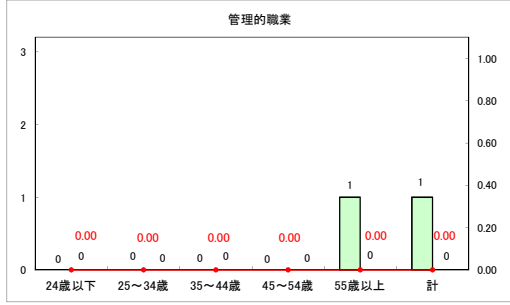

求人・求職バランスシート（常用+常用パート）〔ハローワークむつ〕

令和6年9月

求人・求職バランスシート（常用＋常用パート）〔ハローワーク野辺地〕

令和6年9月

求人・求職バランスシート（常用＋常用パート）〔ハローワーク五所川原〕

令和6年9月

求人・求職バランスシート（常用＋常用パート）〔ハローワーク三沢〕

令和6年9月

求人・求職バランスシート（常用+常用パート）（ハローワーク+和田）

令和6年9月

求人・求職バランスシート（常用+常用パート）（ハローワーク黒石）

令和6年9月

求人・求職バランスシート（常用+常用パート） 津軽地域〔ハローワーク弘前+ハローワーク黒石〕

令和6年9月

※ 有効求職者はハローワーク利用登録者である。

凡例 ■ 有効求職者 ■ 有効求人数 — 有効求人倍