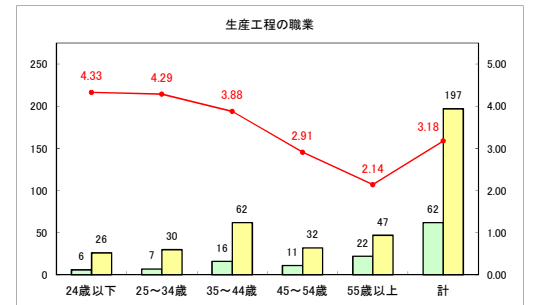

求人・求職バランスシート（常用＋常用パート）〔青森労働局〕

令和6年9月

求人・求職バランスシート（常用+常用パート）〔ハローワーク青森〕

令和6年9月

求人・求職バランスシート（常用+常用パート）（ハローワーク八戸）

令和6年9月

求人・求職バランスシート（常用+常用パート）〔ハローワーク弘前〕

令和6年9月

求人・求職バランスシート（常用+常用パート）〔ハローワークむつ〕

令和6年9月

求人・求職バランスシート（常用＋常用パート）〔ハローワーク野辺地〕

令和6年9月

求人・求職バランスシート（常用＋常用パート）〔ハローワーク五所川原〕

令和6年9月

求人・求職バランスシート（常用＋常用パート）〔ハローワーク三沢〕

令和6年9月