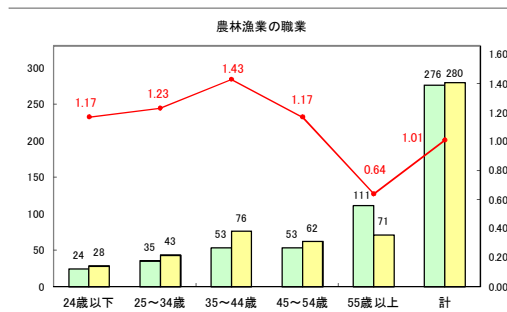

求人・求職バランスシート（常用＋常用パート）〔青森労働局〕

令和6年9月

求人・求職バランスシート（常用+常用パート）〔ハローワーク青森〕

令和6年9月

求人・求職バランスシート（常用+常用パート）（ハローワーク八戸）

令和6年9月

求人・求職バランスシート（常用+常用パート）〔ハローワーク弘前〕

令和6年9月

求人・求職バランスシート（常用+常用パート）〔ハローワークむつ〕

令和6年9月

求人・求職バランスシート（常用＋常用パート）〔ハローワーク野辺地〕

令和6年9月

求人・求職バランスシート（常用＋常用パート）〔ハローワーク五所川原〕

令和6年9月

求人・求職バランスシート（常用＋常用パート）〔ハローワーク三沢〕

令和6年9月