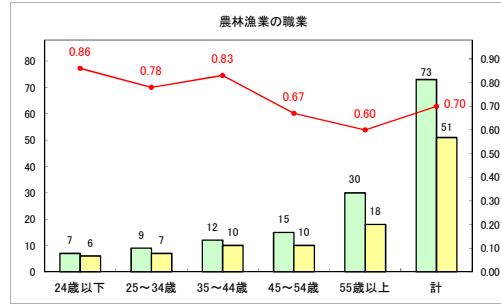

求人・求職バランスシート（常用＋常用パート）〔青森労働局〕

令和6年9月

求人・求職バランスシート（常用+常用パート）〔ハローワーク青森〕

令和6年9月

求人・求職バランスシート（常用+常用パート）（ハローワーク八戸）

令和6年9月

求人・求職バランスシート（常用+常用パート）〔ハローワーク弘前〕

令和6年9月

求人・求職バランスシート（常用+常用パート）〔ハローワークむつ〕

令和6年9月

求人・求職バランスシート（常用＋常用パート）〔ハローワーク野辺地〕

令和6年9月

求人・求職バランスシート（常用＋常用パート）〔ハローワーク五所川原〕

令和6年9月

求人・求職バランスシート（常用＋常用パート）〔ハローワーク三沢〕

令和6年9月