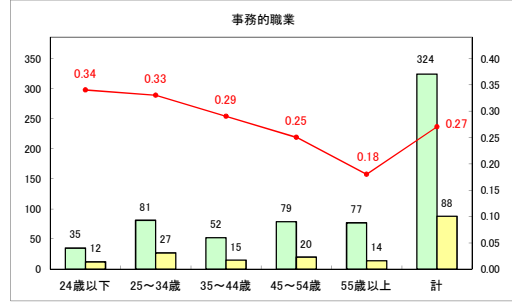

求人・求職バランスシート（常用+常用パート）〔ハローワークむつ〕

令和6年9月

求人・求職バランスシート（常用＋常用パート）〔ハローワーク野辺地〕

令和6年9月

求人・求職バランスシート（常用＋常用パート）〔ハローワーク五所川原〕

令和6年9月

求人・求職バランスシート（常用＋常用パート）〔ハローワーク三沢〕

令和6年9月

求人・求職バランスシート（常用+常用パート）（ハローワーク+和田）

令和6年9月

求人・求職バランスシート（常用+常用パート）（ハローワーク黒石）

令和6年9月

求人・求職バランスシート（常用+常用パート） 津軽地域〔ハローワーク弘前+ハローワーク黒石〕

令和6年9月

※ 有効求職者はハローワーク利用登録者である。

凡例 ■ 有効求職者 ■ 有効求人数 — 有効求人倍