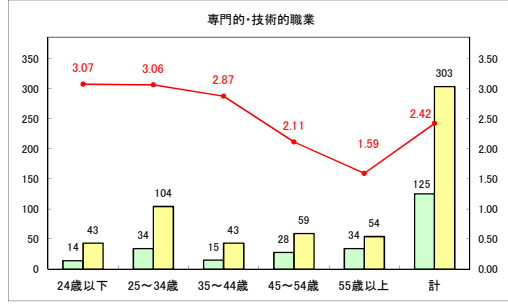

求人・求職バランスシート（常用+常用パート）〔ハローワークむつ〕

令和6年9月

求人・求職バランスシート（常用＋常用パート）〔ハローワーク野辺地〕

令和6年9月

求人・求職バランスシート（常用＋常用パート）〔ハローワーク五所川原〕

令和6年9月

求人・求職バランスシート（常用＋常用パート）〔ハローワーク三沢〕

令和6年9月

求人・求職バランスシート（常用+常用パート）（ハローワーク+和田）

令和6年9月

求人・求職バランスシート（常用+常用パート）（ハローワーク黒石）

令和6年9月

求人・求職バランスシート（常用+常用パート） 津軽地域〔ハローワーク弘前+ハローワーク黒石〕

令和6年9月

※ 有効求職者はハローワーク利用登録者である。

凡例 ■ 有効求職者 ■ 有効求人数 — 有効求人倍