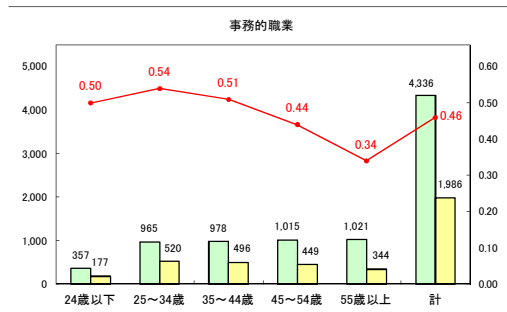

求人・求職バランスシート（常用＋常用パート）〔青森労働局〕

令和6年9月

求人・求職バランスシート（常用+常用パート）〔ハローワーク青森〕

令和6年9月

求人・求職バランスシート（常用+常用パート）（ハローワーク八戸）

令和6年9月

求人・求職バランスシート（常用+常用パート）〔ハローワーク弘前〕

令和6年9月

求人・求職バランスシート（常用+常用パート）〔ハローワークむつ〕

令和6年9月

求人・求職バランスシート（常用＋常用パート）〔ハローワーク野辺地〕

令和6年9月

求人・求職バランスシート（常用＋常用パート）〔ハローワーク五所川原〕

令和6年9月

求人・求職バランスシート（常用＋常用パート）〔ハローワーク三沢〕

令和6年9月