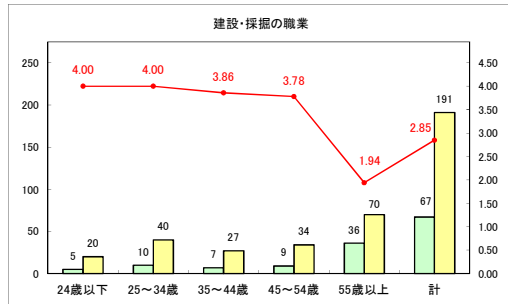

求人・求職バランスシート（常用+常用パート）〔ハローワークむつ〕

令和6年9月

求人・求職バランスシート（常用＋常用パート）〔ハローワーク野辺地〕

令和6年9月

求人・求職バランスシート（常用＋常用パート）〔ハローワーク五所川原〕

令和6年9月

求人・求職バランスシート（常用＋常用パート）〔ハローワーク三沢〕

令和6年9月

求人・求職バランスシート（常用+常用パート）（ハローワーク+和田）

令和6年9月

求人・求職バランスシート（常用+常用パート）（ハローワーク黒石）

令和6年9月

求人・求職バランスシート（常用+常用パート） 津軽地域〔ハローワーク弘前+ハローワーク黒石〕

令和6年9月

※ 有効求職者はハローワーク利用登録者である。

凡例 ■ 有効求職者 ■ 有効求人数 — 有効求人倍