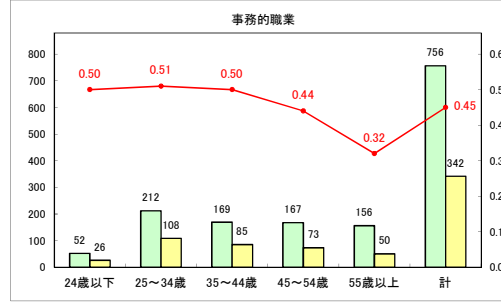

求人・求職バランスシート（常用＋常用パート）〔青森労働局〕

令和6年9月

求人・求職バランスシート（常用+常用パート）〔ハローワーク青森〕

令和6年9月

求人・求職バランスシート（常用+常用パート）（ハローワーク八戸）

令和6年9月

求人・求職バランスシート（常用+常用パート）〔ハローワーク弘前〕

令和6年9月

求人・求職バランスシート（常用+常用パート）〔ハローワークむつ〕

令和6年9月

求人・求職バランスシート（常用＋常用パート）〔ハローワーク野辺地〕

令和6年9月

求人・求職バランスシート（常用＋常用パート）〔ハローワーク五所川原〕

令和6年9月

求人・求職バランスシート（常用＋常用パート）〔ハローワーク三沢〕

令和6年9月