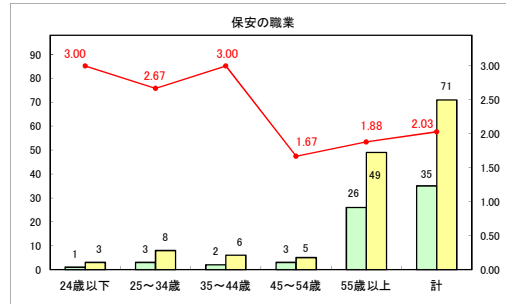

求人・求職バランスシート（常用＋常用パート）〔青森労働局〕

令和6年9月

求人・求職バランスシート（常用+常用パート）〔ハローワーク青森〕

令和6年9月

求人・求職バランスシート（常用+常用パート）（ハローワーク八戸）

令和6年9月

求人・求職バランスシート（常用+常用パート）〔ハローワーク弘前〕

令和6年9月

求人・求職バランスシート（常用+常用パート）〔ハローワークむつ〕

令和6年9月

求人・求職バランスシート（常用＋常用パート）〔ハローワーク野辺地〕

令和6年9月

求人・求職バランスシート（常用＋常用パート）〔ハローワーク五所川原〕

令和6年9月

求人・求職バランスシート（常用＋常用パート）〔ハローワーク三沢〕

令和6年9月