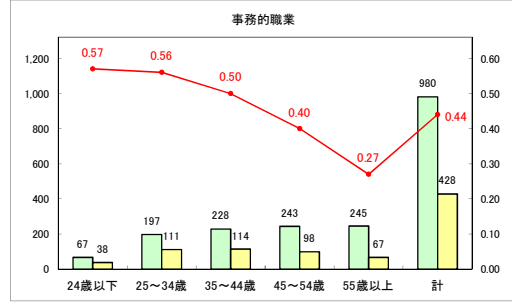

求人・求職バランスシート（常用＋常用パート）〔青森労働局〕

令和6年9月

求人・求職バランスシート（常用+常用パート）〔ハローワーク青森〕

令和6年9月

求人・求職バランスシート（常用+常用パート）（ハローワーク八戸）

令和6年9月

求人・求職バランスシート（常用+常用パート）〔ハローワーク弘前〕

令和6年9月

求人・求職バランスシート（常用+常用パート）〔ハローワークむつ〕

令和6年9月

求人・求職バランスシート（常用＋常用パート）〔ハローワーク野辺地〕

令和6年9月

求人・求職バランスシート（常用＋常用パート）〔ハローワーク五所川原〕

令和6年9月

求人・求職バランスシート（常用＋常用パート）〔ハローワーク三沢〕

令和6年9月