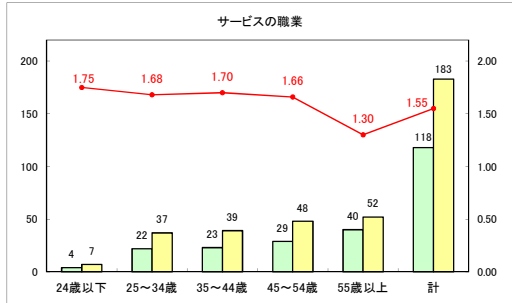

求人・求職バランスシート（常用+常用パート）〔ハローワークむつ〕

令和6年9月

求人・求職バランスシート（常用＋常用パート）〔ハローワーク野辺地〕

令和6年9月

求人・求職バランスシート（常用＋常用パート）〔ハローワーク五所川原〕

令和6年9月

求人・求職バランスシート（常用＋常用パート）〔ハローワーク三沢〕

令和6年9月

求人・求職バランスシート（常用+常用パート）（ハローワーク+和田）

令和6年9月

求人・求職バランスシート（常用+常用パート）（ハローワーク黒石）

令和6年9月

求人・求職バランスシート（常用+常用パート） 津軽地域〔ハローワーク弘前+ハローワーク黒石〕

令和6年9月

※ 有効求職者はハローワーク利用登録者である。

凡例 ■ 有効求職者 ■ 有効求人数 — 有効求人倍