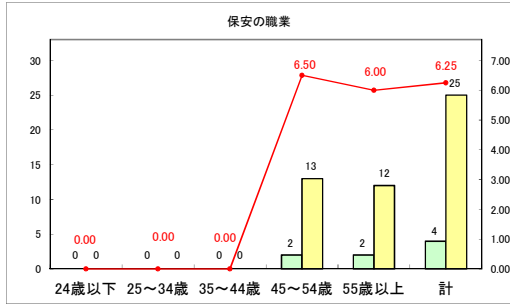

求人・求職バランスシート（常用+常用パート）〔ハローワークむつ〕

令和6年9月

求人・求職バランスシート（常用＋常用パート）〔ハローワーク野辺地〕

令和6年9月

求人・求職バランスシート（常用＋常用パート）〔ハローワーク五所川原〕

令和6年9月

求人・求職バランスシート（常用＋常用パート）〔ハローワーク三沢〕

令和6年9月

求人・求職バランスシート（常用+常用パート）（ハローワーク+和田）

令和6年9月

求人・求職バランスシート（常用+常用パート）（ハローワーク黒石）

令和6年9月

求人・求職バランスシート（常用+常用パート） 津軽地域〔ハローワーク弘前+ハローワーク黒石〕

令和6年9月

※ 有効求職者はハローワーク利用登録者である。

凡例 ■ 有効求職者 ■ 有効求人数 — 有効求人倍