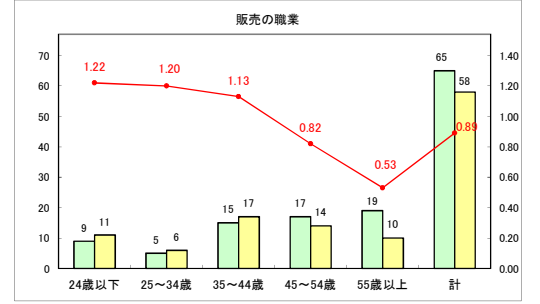

求人・求職バランスシート（常用+常用パート）〔ハローワークむつ〕

令和6年9月

求人・求職バランスシート（常用＋常用パート）〔ハローワーク野辺地〕

令和6年9月

求人・求職バランスシート（常用＋常用パート）〔ハローワーク五所川原〕

令和6年9月

求人・求職バランスシート（常用＋常用パート）〔ハローワーク三沢〕

令和6年9月

求人・求職バランスシート（常用+常用パート）（ハローワーク+和田）

令和6年9月

求人・求職バランスシート（常用+常用パート）（ハローワーク黒石）

令和6年9月

求人・求職バランスシート（常用+常用パート） 津軽地域〔ハローワーク弘前+ハローワーク黒石〕

令和6年9月

※ 有効求職者はハローワーク利用登録者である。

凡例 ■ 有効求職者 ■ 有効求人数 — 有効求人倍