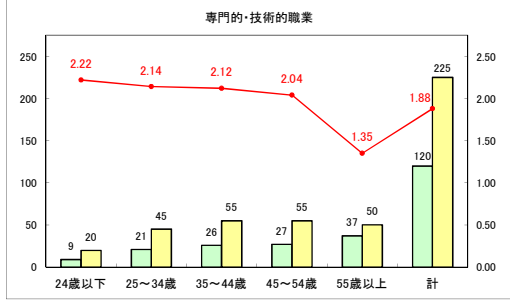

求人・求職バランスシート（常用+常用パート）〔ハローワークむつ〕

令和6年9月

求人・求職バランスシート（常用＋常用パート）〔ハローワーク野辺地〕

令和6年9月

求人・求職バランスシート（常用＋常用パート）〔ハローワーク五所川原〕

令和6年9月

求人・求職バランスシート（常用＋常用パート）〔ハローワーク三沢〕

令和6年9月

求人・求職バランスシート（常用+常用パート）（ハローワーク+和田）

令和6年9月

求人・求職バランスシート（常用+常用パート）（ハローワーク黒石）

令和6年9月

求人・求職バランスシート（常用+常用パート） 津軽地域〔ハローワーク弘前+ハローワーク黒石〕

令和6年9月

※ 有効求職者はハローワーク利用登録者である。

凡例 ■ 有効求職者 ■ 有効求人数 — 有効求人倍