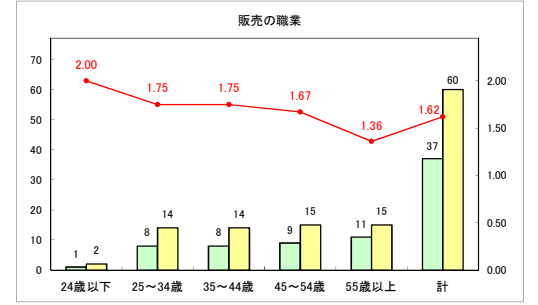

求人・求職バランスシート（常用＋常用パート）〔青森労働局〕

令和6年9月

求人・求職バランスシート（常用+常用パート）〔ハローワーク青森〕

令和6年9月

求人・求職バランスシート（常用+常用パート）（ハローワーク八戸）

令和6年9月

求人・求職バランスシート（常用+常用パート）〔ハローワーク弘前〕

令和6年9月

求人・求職バランスシート（常用+常用パート）〔ハローワークむつ〕

令和6年9月

求人・求職バランスシート（常用＋常用パート）〔ハローワーク野辺地〕

令和6年9月

求人・求職バランスシート（常用＋常用パート）〔ハローワーク五所川原〕

令和6年9月

求人・求職バランスシート（常用＋常用パート）〔ハローワーク三沢〕

令和6年9月