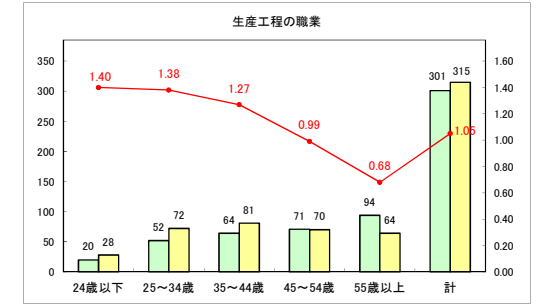

求人・求職バランスシート（常用＋常用パート）〔青森労働局〕

令和6年9月

求人・求職バランスシート（常用+常用パート）〔ハローワーク青森〕

令和6年9月

求人・求職バランスシート（常用+常用パート）（ハローワーク八戸）

令和6年9月

求人・求職バランスシート（常用+常用パート）〔ハローワーク弘前〕

令和6年9月

求人・求職バランスシート（常用+常用パート）〔ハローワークむつ〕

令和6年9月

求人・求職バランスシート（常用＋常用パート）〔ハローワーク野辺地〕

令和6年9月

求人・求職バランスシート（常用＋常用パート）〔ハローワーク五所川原〕

令和6年9月

求人・求職バランスシート（常用＋常用パート）〔ハローワーク三沢〕

令和6年9月