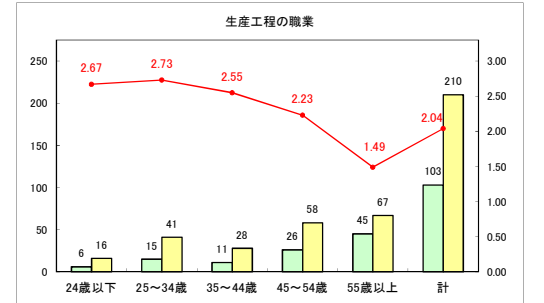

求人・求職バランスシート（常用+常用パート）〔ハローワークむつ〕

令和6年9月

求人・求職バランスシート（常用＋常用パート）〔ハローワーク野辺地〕

令和6年9月

求人・求職バランスシート（常用＋常用パート）〔ハローワーク五所川原〕

令和6年9月

求人・求職バランスシート（常用＋常用パート）〔ハローワーク三沢〕

令和6年9月

求人・求職バランスシート（常用+常用パート）（ハローワーク+和田）

令和6年9月

求人・求職バランスシート（常用+常用パート）（ハローワーク黒石）

令和6年9月

求人・求職バランスシート（常用+常用パート） 津軽地域〔ハローワーク弘前+ハローワーク黒石〕

令和6年9月

※ 有効求職者はハローワーク利用登録者である。

凡例 ■ 有効求職者 ■ 有効求人数 — 有効求人倍