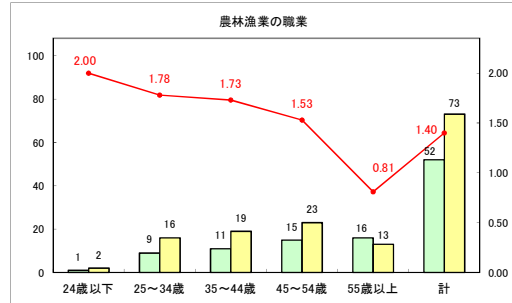

求人・求職バランスシート（常用＋常用パート）〔青森労働局〕

令和6年9月

求人・求職バランスシート（常用+常用パート）〔ハローワーク青森〕

令和6年9月

求人・求職バランスシート（常用+常用パート）（ハローワーク八戸）

令和6年9月

求人・求職バランスシート（常用+常用パート）〔ハローワーク弘前〕

令和6年9月

求人・求職バランスシート（常用+常用パート）〔ハローワークむつ〕

令和6年9月

求人・求職バランスシート（常用＋常用パート）〔ハローワーク野辺地〕

令和6年9月

求人・求職バランスシート（常用＋常用パート）〔ハローワーク五所川原〕

令和6年9月

求人・求職バランスシート（常用＋常用パート）〔ハローワーク三沢〕

令和6年9月