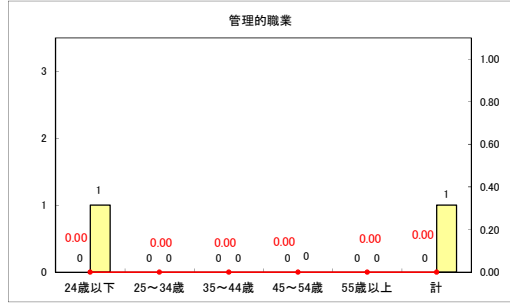

求人・求職バランスシート（常用+常用パート）〔ハローワークむつ〕

令和6年9月