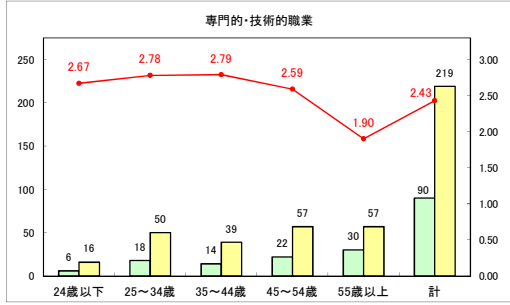

求人・求職バランスシート（常用+常用パート）〔ハローワークむつ〕

令和6年9月

求人・求職バランスシート（常用＋常用パート）〔ハローワーク野辺地〕

令和6年9月

求人・求職バランスシート（常用＋常用パート）〔ハローワーク五所川原〕

令和6年9月

求人・求職バランスシート（常用＋常用パート）〔ハローワーク三沢〕

令和6年9月

求人・求職バランスシート（常用+常用パート）（ハローワーク+和田）

令和6年9月

求人・求職バランスシート（常用+常用パート）（ハローワーク黒石）

令和6年9月

求人・求職バランスシート（常用+常用パート） 津軽地域〔ハローワーク弘前+ハローワーク黒石〕

令和6年9月

※ 有効求職者はハローワーク利用登録者である。

凡例 ■ 有効求職者 ■ 有効求人数 — 有効求人倍