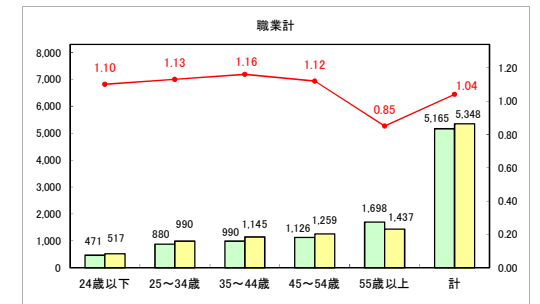

求人・求職バランスシート（常用＋常用パート）〔青森労働局〕

令和6年9月

求人・求職バランスシート（常用+常用パート）〔ハローワーク青森〕

令和6年9月

求人・求職バランスシート（常用+常用パート）（ハローワーク八戸）

令和6年9月

求人・求職バランスシート（常用+常用パート）〔ハローワーク弘前〕

令和6年9月