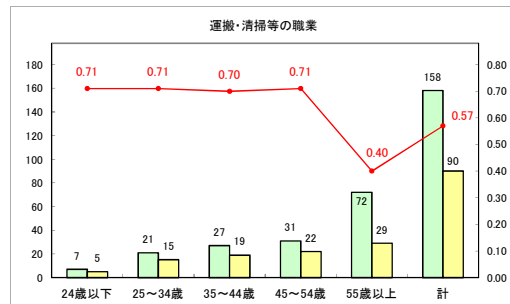

求人・求職バランスシート（常用＋常用パート）〔青森労働局〕

令和6年9月

求人・求職バランスシート（常用+常用パート）〔ハローワーク青森〕

令和6年9月

求人・求職バランスシート（常用+常用パート）（ハローワーク八戸）

令和6年9月

求人・求職バランスシート（常用+常用パート）〔ハローワーク弘前〕

令和6年9月

求人・求職バランスシート（常用+常用パート）〔ハローワークむつ〕

令和6年9月

求人・求職バランスシート（常用＋常用パート）〔ハローワーク野辺地〕

令和6年9月

求人・求職バランスシート（常用＋常用パート）〔ハローワーク五所川原〕

令和6年9月

求人・求職バランスシート（常用＋常用パート）〔ハローワーク三沢〕

令和6年9月