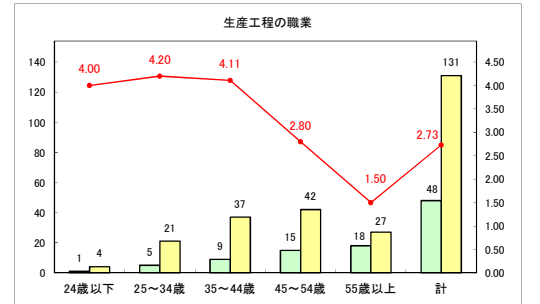

求人・求職バランスシート（常用＋常用パート）〔青森労働局〕

令和6年9月

求人・求職バランスシート（常用+常用パート）〔ハローワーク青森〕

令和6年9月

求人・求職バランスシート（常用+常用パート）（ハローワーク八戸）

令和6年9月

求人・求職バランスシート（常用+常用パート）〔ハローワーク弘前〕

令和6年9月

求人・求職バランスシート（常用+常用パート）〔ハローワークむつ〕

令和6年9月

求人・求職バランスシート（常用＋常用パート）〔ハローワーク野辺地〕

令和6年9月

求人・求職バランスシート（常用＋常用パート）〔ハローワーク五所川原〕

令和6年9月

求人・求職バランスシート（常用＋常用パート）〔ハローワーク三沢〕

令和6年9月