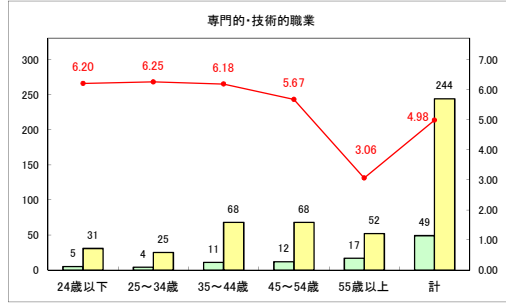

求人・求職バランスシート（常用＋常用パート）〔青森労働局〕

令和6年9月

求人・求職バランスシート（常用+常用パート）〔ハローワーク青森〕

令和6年9月

求人・求職バランスシート（常用+常用パート）（ハローワーク八戸）

令和6年9月

求人・求職バランスシート（常用+常用パート）〔ハローワーク弘前〕

令和6年9月

求人・求職バランスシート（常用+常用パート）〔ハローワークむつ〕

令和6年9月

求人・求職バランスシート（常用＋常用パート）〔ハローワーク野辺地〕

令和6年9月

求人・求職バランスシート（常用＋常用パート）〔ハローワーク五所川原〕

令和6年9月

求人・求職バランスシート（常用＋常用パート）〔ハローワーク三沢〕

令和6年9月