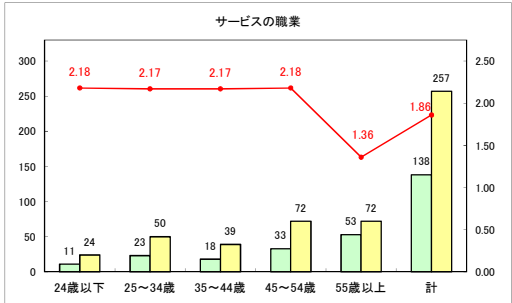

求人・求職バランスシート（常用+常用パート）〔ハローワークむつ〕

令和6年9月

求人・求職バランスシート（常用＋常用パート）〔ハローワーク野辺地〕

令和6年9月

求人・求職バランスシート（常用＋常用パート）〔ハローワーク五所川原〕

令和6年9月

求人・求職バランスシート（常用＋常用パート）〔ハローワーク三沢〕

令和6年9月

求人・求職バランスシート（常用+常用パート）（ハローワーク+和田）

令和6年9月

求人・求職バランスシート（常用+常用パート）（ハローワーク黒石）

令和6年9月

求人・求職バランスシート（常用+常用パート） 津軽地域〔ハローワーク弘前+ハローワーク黒石〕

令和6年9月

※ 有効求職者はハローワーク利用登録者である。

凡例 ■ 有効求職者 ■ 有効求人数 — 有効求人倍