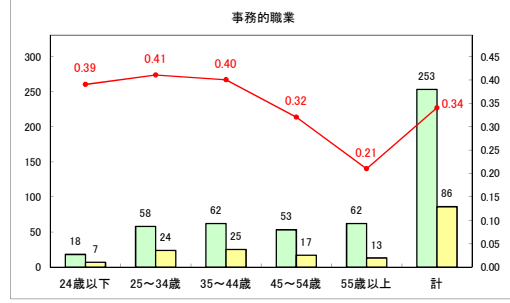

求人・求職バランスシート（常用+常用パート）〔ハローワークむつ〕

令和6年9月

求人・求職バランスシート（常用＋常用パート）〔ハローワーク野辺地〕

令和6年9月

求人・求職バランスシート（常用＋常用パート）〔ハローワーク五所川原〕

令和6年9月

求人・求職バランスシート（常用＋常用パート）〔ハローワーク三沢〕

令和6年9月

求人・求職バランスシート（常用+常用パート）（ハローワーク+和田）

令和6年9月

求人・求職バランスシート（常用+常用パート）（ハローワーク黒石）

令和6年9月

求人・求職バランスシート（常用+常用パート） 津軽地域〔ハローワーク弘前+ハローワーク黒石〕

令和6年9月

※ 有効求職者はハローワーク利用登録者である。

凡例 ■ 有効求職者 ■ 有効求人数 — 有効求人倍