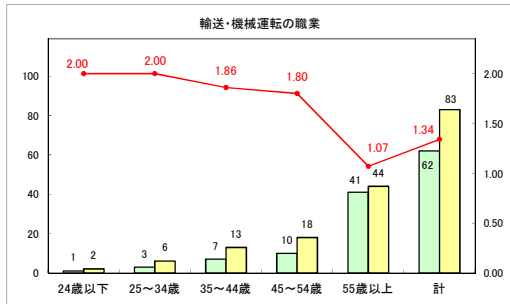

求人・求職バランスシート（常用+常用パート）〔ハローワークむつ〕

令和6年9月

求人・求職バランスシート（常用＋常用パート）〔ハローワーク野辺地〕

令和6年9月

求人・求職バランスシート（常用＋常用パート）〔ハローワーク五所川原〕

令和6年9月

求人・求職バランスシート（常用＋常用パート）〔ハローワーク三沢〕

令和6年9月

求人・求職バランスシート（常用+常用パート）（ハローワーク+和田）

令和6年9月

求人・求職バランスシート（常用+常用パート）（ハローワーク黒石）

令和6年9月

求人・求職バランスシート（常用+常用パート） 津軽地域〔ハローワーク弘前+ハローワーク黒石〕

令和6年9月

※ 有効求職者はハローワーク利用登録者である。

凡例 ■ 有効求職者 ■ 有効求人数 — 有効求人倍