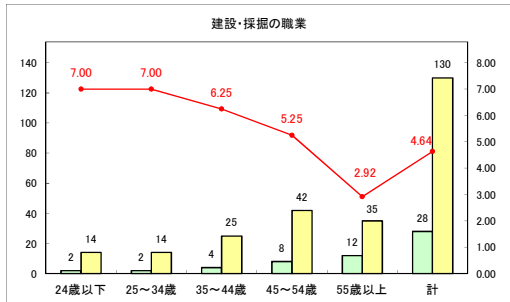

求人・求職バランスシート（常用+常用パート）〔ハローワークむつ〕

令和6年9月

求人・求職バランスシート（常用＋常用パート）〔ハローワーク野辺地〕

令和6年9月

求人・求職バランスシート（常用＋常用パート）〔ハローワーク五所川原〕

令和6年9月

求人・求職バランスシート（常用＋常用パート）〔ハローワーク三沢〕

令和6年9月

求人・求職バランスシート（常用+常用パート）（ハローワーク+和田）

令和6年9月

求人・求職バランスシート（常用+常用パート）（ハローワーク黒石）

令和6年9月

求人・求職バランスシート（常用+常用パート） 津軽地域〔ハローワーク弘前+ハローワーク黒石〕

令和6年9月

※ 有効求職者はハローワーク利用登録者である。

凡例 ■ 有効求職者 ■ 有効求人数 — 有効求人倍