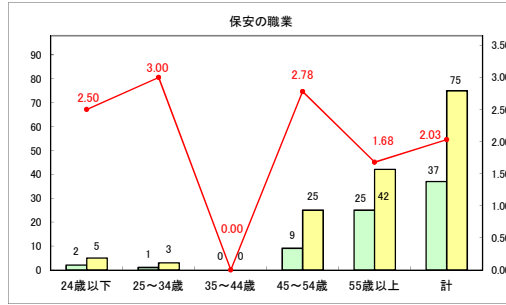

求人・求職バランスシート（常用＋常用パート）〔青森労働局〕

令和6年9月

求人・求職バランスシート（常用+常用パート）〔ハローワーク青森〕

令和6年9月

求人・求職バランスシート（常用+常用パート）（ハローワーク八戸）

令和6年9月

求人・求職バランスシート（常用+常用パート）〔ハローワーク弘前〕

令和6年9月

求人・求職バランスシート（常用+常用パート）〔ハローワークむつ〕

令和6年9月

求人・求職バランスシート（常用＋常用パート）〔ハローワーク野辺地〕

令和6年9月

求人・求職バランスシート（常用＋常用パート）〔ハローワーク五所川原〕

令和6年9月

求人・求職バランスシート（常用＋常用パート）〔ハローワーク三沢〕

令和6年9月