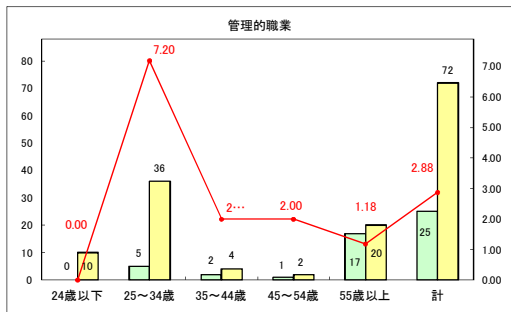

求人・求職バランスシート（常用＋常用パート）〔青森労働局〕

令和6年9月

求人・求職バランスシート（常用+常用パート）〔ハローワーク青森〕

令和6年9月

求人・求職バランスシート（常用+常用パート）（ハローワーク八戸）

令和6年9月

求人・求職バランスシート（常用+常用パート）〔ハローワーク弘前〕

令和6年9月

求人・求職バランスシート（常用+常用パート）〔ハローワークむつ〕

令和6年9月

求人・求職バランスシート（常用＋常用パート）〔ハローワーク野辺地〕

令和6年9月

求人・求職バランスシート（常用＋常用パート）〔ハローワーク五所川原〕

令和6年9月

求人・求職バランスシート（常用＋常用パート）〔ハローワーク三沢〕

令和6年9月