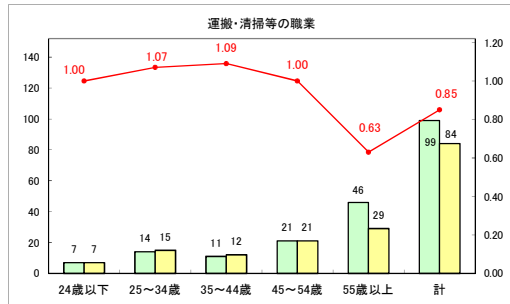

求人・求職バランスシート（常用+常用パート）〔ハローワークむつ〕

令和6年9月

求人・求職バランスシート（常用＋常用パート）〔ハローワーク野辺地〕

令和6年9月

求人・求職バランスシート（常用＋常用パート）〔ハローワーク五所川原〕

令和6年9月

求人・求職バランスシート（常用＋常用パート）〔ハローワーク三沢〕

令和6年9月

求人・求職バランスシート（常用+常用パート）（ハローワーク+和田）

令和6年9月

求人・求職バランスシート（常用+常用パート）（ハローワーク黒石）

令和6年9月

求人・求職バランスシート（常用+常用パート） 津軽地域〔ハローワーク弘前+ハローワーク黒石〕

令和6年9月

※ 有効求職者はハローワーク利用登録者である。

凡例 ■ 有効求職者 ■ 有効求人数 — 有効求人倍