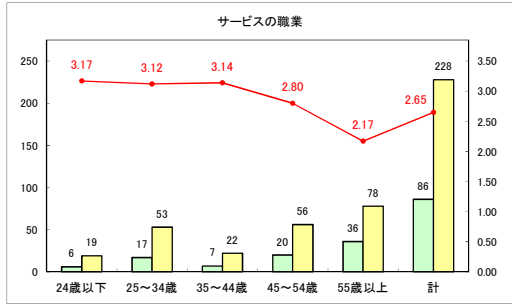

求人・求職バランスシート（常用+常用パート）〔ハローワークむつ〕

令和6年9月

求人・求職バランスシート（常用＋常用パート）〔ハローワーク野辺地〕

令和6年9月

求人・求職バランスシート（常用＋常用パート）〔ハローワーク五所川原〕

令和6年9月

求人・求職バランスシート（常用＋常用パート）〔ハローワーク三沢〕

令和6年9月

求人・求職バランスシート（常用+常用パート）（ハローワーク+和田）

令和6年9月

求人・求職バランスシート（常用+常用パート）（ハローワーク黒石）

令和6年9月

求人・求職バランスシート（常用+常用パート） 津軽地域〔ハローワーク弘前+ハローワーク黒石〕

令和6年9月

※ 有効求職者はハローワーク利用登録者である。

凡例 ■ 有効求職者 ■ 有効求人数 — 有効求人倍