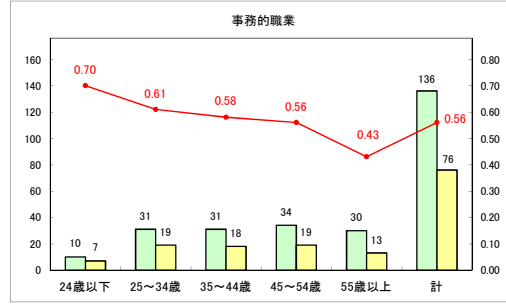

求人・求職バランスシート（常用＋常用パート）〔青森労働局〕

令和6年9月

求人・求職バランスシート（常用+常用パート）〔ハローワーク青森〕

令和6年9月

求人・求職バランスシート（常用+常用パート）（ハローワーク八戸）

令和6年9月

求人・求職バランスシート（常用+常用パート）〔ハローワーク弘前〕

令和6年9月

求人・求職バランスシート（常用+常用パート）〔ハローワークむつ〕

令和6年9月

求人・求職バランスシート（常用＋常用パート）〔ハローワーク野辺地〕

令和6年9月

求人・求職バランスシート（常用＋常用パート）〔ハローワーク五所川原〕

令和6年9月

求人・求職バランスシート（常用＋常用パート）〔ハローワーク三沢〕

令和6年9月