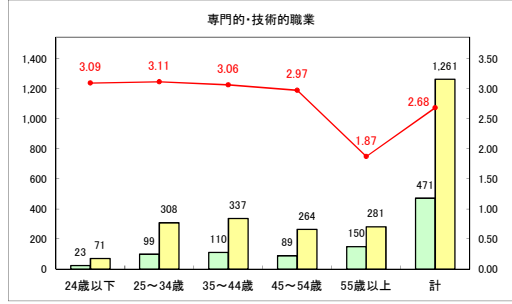

求人・求職バランスシート（常用＋常用パート）〔青森労働局〕

令和6年9月

求人・求職バランスシート（常用+常用パート）〔ハローワーク青森〕

令和6年9月

求人・求職バランスシート（常用+常用パート）（ハローワーク八戸）

令和6年9月

求人・求職バランスシート（常用+常用パート）〔ハローワーク弘前〕

令和6年9月

求人・求職バランスシート（常用+常用パート）〔ハローワークむつ〕

令和6年9月

求人・求職バランスシート（常用＋常用パート）〔ハローワーク野辺地〕

令和6年9月

求人・求職バランスシート（常用＋常用パート）〔ハローワーク五所川原〕

令和6年9月

求人・求職バランスシート（常用＋常用パート）〔ハローワーク三沢〕

令和6年9月