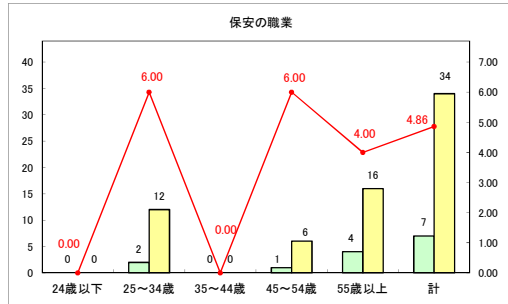

求人・求職バランスシート（常用＋常用パート）〔青森労働局〕

令和6年9月

求人・求職バランスシート（常用+常用パート）〔ハローワーク青森〕

令和6年9月

求人・求職バランスシート（常用+常用パート）（ハローワーク八戸）

令和6年9月

求人・求職バランスシート（常用+常用パート）〔ハローワーク弘前〕

令和6年9月

求人・求職バランスシート（常用+常用パート）〔ハローワークむつ〕

令和6年9月

求人・求職バランスシート（常用＋常用パート）〔ハローワーク野辺地〕

令和6年9月

求人・求職バランスシート（常用＋常用パート）〔ハローワーク五所川原〕

令和6年9月

求人・求職バランスシート（常用＋常用パート）〔ハローワーク三沢〕

令和6年9月