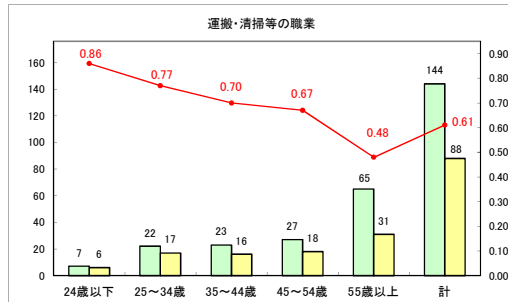

求人・求職バランスシート（常用+常用パート）〔ハローワークむつ〕

令和6年9月

求人・求職バランスシート（常用＋常用パート）〔ハローワーク野辺地〕

令和6年9月

求人・求職バランスシート（常用＋常用パート）〔ハローワーク五所川原〕

令和6年9月

求人・求職バランスシート（常用＋常用パート）〔ハローワーク三沢〕

令和6年9月

求人・求職バランスシート（常用+常用パート）（ハローワーク+和田）

令和6年9月

求人・求職バランスシート（常用+常用パート）（ハローワーク黒石）

令和6年9月

求人・求職バランスシート（常用+常用パート） 津軽地域〔ハローワーク弘前+ハローワーク黒石〕

令和6年9月

※ 有効求職者はハローワーク利用登録者である。

凡例 ■ 有効求職者 ■ 有効求人数 — 有効求人倍