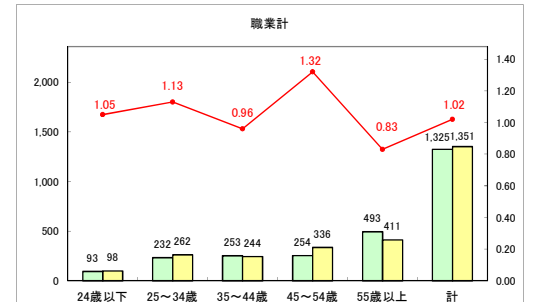

求人・求職バランスシート（常用+常用パート）〔ハローワークむつ〕

令和6年9月

求人・求職バランスシート（常用＋常用パート）〔ハローワーク野辺地〕

令和6年9月

求人・求職バランスシート（常用＋常用パート）〔ハローワーク五所川原〕

令和6年9月

求人・求職バランスシート（常用＋常用パート）〔ハローワーク三沢〕

令和6年9月

求人・求職バランスシート（常用+常用パート）（ハローワーク+和田）

令和6年9月

求人・求職バランスシート（常用+常用パート）（ハローワーク黒石）

令和6年9月

求人・求職バランスシート（常用+常用パート） 津軽地域〔ハローワーク弘前+ハローワーク黒石〕

令和6年9月

※ 有効求職者はハローワーク利用登録者である。

凡例 ■ 有効求職者 ■ 有効求人数 — 有効求人倍