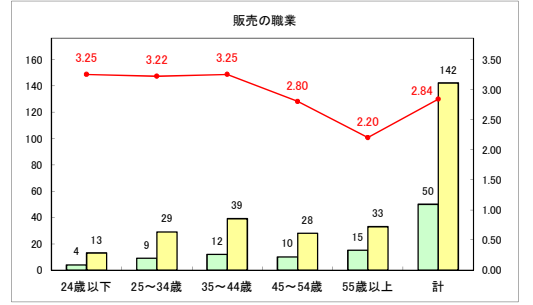

求人・求職バランスシート（常用+常用パート）〔ハローワークむつ〕

令和6年9月

求人・求職バランスシート（常用＋常用パート）〔ハローワーク野辺地〕

令和6年9月

求人・求職バランスシート（常用＋常用パート）〔ハローワーク五所川原〕

令和6年9月

求人・求職バランスシート（常用＋常用パート）〔ハローワーク三沢〕

令和6年9月

求人・求職バランスシート（常用+常用パート）（ハローワーク+和田）

令和6年9月

求人・求職バランスシート（常用+常用パート）（ハローワーク黒石）

令和6年9月

求人・求職バランスシート（常用+常用パート） 津軽地域〔ハローワーク弘前+ハローワーク黒石〕

令和6年9月

※ 有効求職者はハローワーク利用登録者である。

凡例 ■ 有効求職者 ■ 有効求人数 — 有効求人倍