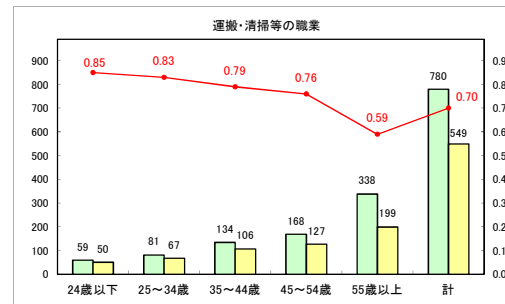

求人・求職バランスシート（常用＋常用パート）〔青森労働局〕

令和6年9月

求人・求職バランスシート（常用+常用パート）〔ハローワーク青森〕

令和6年9月

求人・求職バランスシート（常用+常用パート）（ハローワーク八戸）

令和6年9月

求人・求職バランスシート（常用+常用パート）〔ハローワーク弘前〕

令和6年9月

求人・求職バランスシート（常用+常用パート）〔ハローワークむつ〕

令和6年9月

求人・求職バランスシート（常用＋常用パート）〔ハローワーク野辺地〕

令和6年9月

求人・求職バランスシート（常用＋常用パート）〔ハローワーク五所川原〕

令和6年9月

求人・求職バランスシート（常用＋常用パート）〔ハローワーク三沢〕

令和6年9月