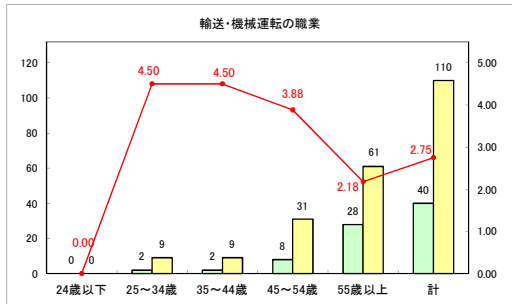

求人・求職バランスシート（常用+常用パート）〔ハローワークむつ〕

令和6年9月

求人・求職バランスシート（常用＋常用パート）〔ハローワーク野辺地〕

令和6年9月

求人・求職バランスシート（常用＋常用パート）〔ハローワーク五所川原〕

令和6年9月

求人・求職バランスシート（常用＋常用パート）〔ハローワーク三沢〕

令和6年9月

求人・求職バランスシート（常用+常用パート）（ハローワーク+和田）

令和6年9月

求人・求職バランスシート（常用+常用パート）（ハローワーク黒石）

令和6年9月

求人・求職バランスシート（常用+常用パート） 津軽地域〔ハローワーク弘前+ハローワーク黒石〕

令和6年9月

※ 有効求職者はハローワーク利用登録者である。

凡例 ■ 有効求職者 ■ 有効求人数 — 有効求人倍