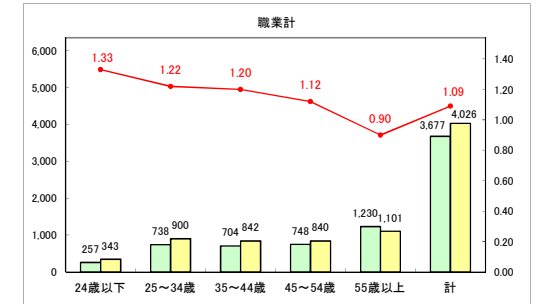

求人・求職バランスシート（常用＋常用パート）〔青森労働局〕

令和6年9月

求人・求職バランスシート（常用+常用パート）〔ハローワーク青森〕

令和6年9月

求人・求職バランスシート（常用+常用パート）（ハローワーク八戸）

令和6年9月

求人・求職バランスシート（常用+常用パート）〔ハローワーク弘前〕

令和6年9月