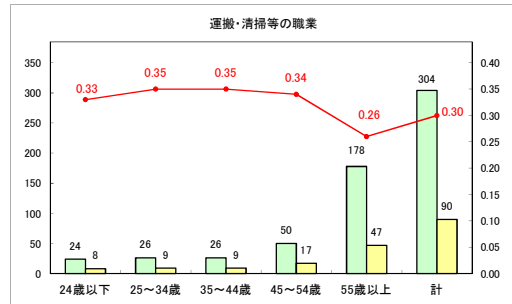

求人・求職バランスシート（常用+常用パート）〔ハローワークむつ〕

令和6年9月

求人・求職バランスシート（常用＋常用パート）〔ハローワーク野辺地〕

令和6年9月

求人・求職バランスシート（常用＋常用パート）〔ハローワーク五所川原〕

令和6年9月

求人・求職バランスシート（常用＋常用パート）〔ハローワーク三沢〕

令和6年9月

求人・求職バランスシート（常用+常用パート）（ハローワーク+和田）

令和6年9月

求人・求職バランスシート（常用+常用パート）（ハローワーク黒石）

令和6年9月

求人・求職バランスシート（常用+常用パート） 津軽地域〔ハローワーク弘前+ハローワーク黒石〕

令和6年9月

※ 有効求職者はハローワーク利用登録者である。

凡例 ■ 有効求職者 ■ 有効求人数 — 有効求人倍