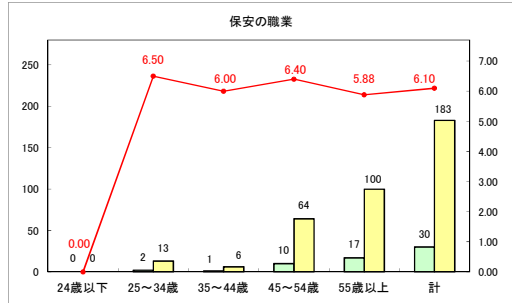

求人・求職バランスシート（常用＋常用パート）〔青森労働局〕

令和6年9月

求人・求職バランスシート（常用+常用パート）〔ハローワーク青森〕

令和6年9月

求人・求職バランスシート（常用+常用パート）（ハローワーク八戸）

令和6年9月

求人・求職バランスシート（常用+常用パート）〔ハローワーク弘前〕

令和6年9月

求人・求職バランスシート（常用+常用パート）〔ハローワークむつ〕

令和6年9月

求人・求職バランスシート（常用＋常用パート）〔ハローワーク野辺地〕

令和6年9月

求人・求職バランスシート（常用＋常用パート）〔ハローワーク五所川原〕

令和6年9月

求人・求職バランスシート（常用＋常用パート）〔ハローワーク三沢〕

令和6年9月