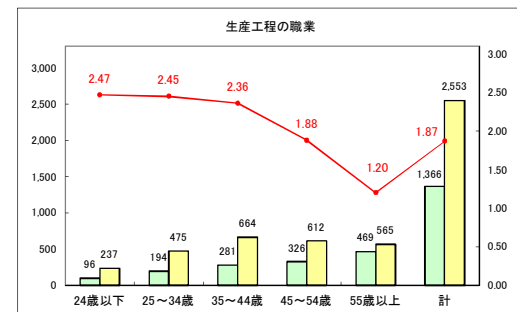

求人・求職バランスシート（常用＋常用パート）〔青森労働局〕

令和6年9月

求人・求職バランスシート（常用+常用パート）〔ハローワーク青森〕

令和6年9月

求人・求職バランスシート（常用+常用パート）（ハローワーク八戸）

令和6年9月

求人・求職バランスシート（常用+常用パート）〔ハローワーク弘前〕

令和6年9月

求人・求職バランスシート（常用+常用パート）〔ハローワークむつ〕

令和6年9月

求人・求職バランスシート（常用＋常用パート）〔ハローワーク野辺地〕

令和6年9月

求人・求職バランスシート（常用＋常用パート）〔ハローワーク五所川原〕

令和6年9月

求人・求職バランスシート（常用＋常用パート）〔ハローワーク三沢〕

令和6年9月