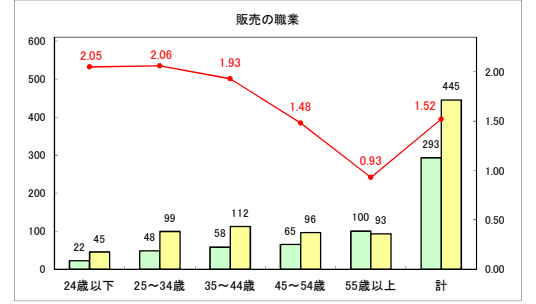

求人・求職バランスシート（常用＋常用パート）〔青森労働局〕

令和6年9月

求人・求職バランスシート（常用+常用パート）〔ハローワーク青森〕

令和6年9月

求人・求職バランスシート（常用+常用パート）（ハローワーク八戸）

令和6年9月

求人・求職バランスシート（常用+常用パート）〔ハローワーク弘前〕

令和6年9月

求人・求職バランスシート（常用+常用パート）〔ハローワークむつ〕

令和6年9月

求人・求職バランスシート（常用＋常用パート）〔ハローワーク野辺地〕

令和6年9月

求人・求職バランスシート（常用＋常用パート）〔ハローワーク五所川原〕

令和6年9月

求人・求職バランスシート（常用＋常用パート）〔ハローワーク三沢〕

令和6年9月