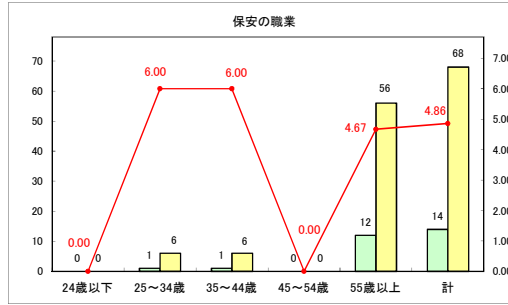

求人・求職バランスシート（常用+常用パート）〔ハローワークむつ〕

令和6年9月

求人・求職バランスシート（常用＋常用パート）〔ハローワーク野辺地〕

令和6年9月

求人・求職バランスシート（常用＋常用パート）〔ハローワーク五所川原〕

令和6年9月

求人・求職バランスシート（常用＋常用パート）〔ハローワーク三沢〕

令和6年9月

求人・求職バランスシート（常用+常用パート）（ハローワーク+和田）

令和6年9月

求人・求職バランスシート（常用+常用パート）（ハローワーク黒石）

令和6年9月

求人・求職バランスシート（常用+常用パート） 津軽地域〔ハローワーク弘前+ハローワーク黒石〕

令和6年9月

※ 有効求職者はハローワーク利用登録者である。

凡例 ■ 有効求職者 ■ 有効求人数 — 有効求人倍