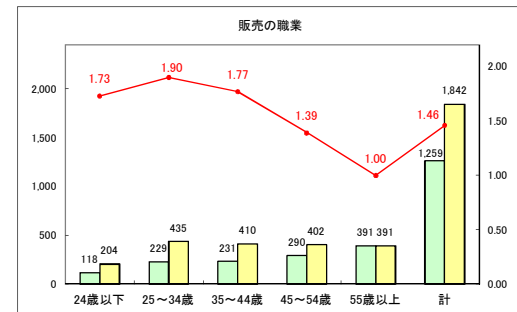

求人・求職バランスシート（常用＋常用パート）〔青森労働局〕

令和6年9月

求人・求職バランスシート（常用+常用パート）〔ハローワーク青森〕

令和6年9月

求人・求職バランスシート（常用+常用パート）（ハローワーク八戸）

令和6年9月

求人・求職バランスシート（常用+常用パート）〔ハローワーク弘前〕

令和6年9月

求人・求職バランスシート（常用+常用パート）〔ハローワークむつ〕

令和6年9月

求人・求職バランスシート（常用＋常用パート）〔ハローワーク野辺地〕

令和6年9月

求人・求職バランスシート（常用＋常用パート）〔ハローワーク五所川原〕

令和6年9月

求人・求職バランスシート（常用＋常用パート）〔ハローワーク三沢〕

令和6年9月