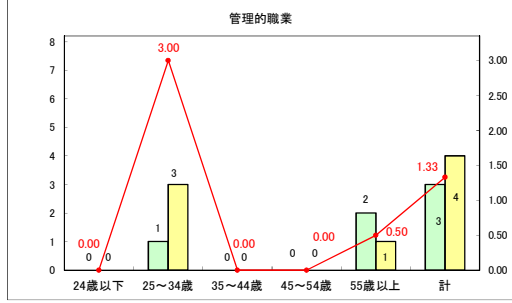

求人・求職バランスシート（常用+常用パート）〔ハローワークむつ〕

令和6年9月

求人・求職バランスシート（常用＋常用パート）〔ハローワーク野辺地〕

令和6年9月

求人・求職バランスシート（常用＋常用パート）〔ハローワーク五所川原〕

令和6年9月

求人・求職バランスシート（常用＋常用パート）〔ハローワーク三沢〕

令和6年9月

求人・求職バランスシート（常用+常用パート）（ハローワーク+和田）

令和6年9月

求人・求職バランスシート（常用+常用パート）（ハローワーク黒石）

令和6年9月

求人・求職バランスシート（常用+常用パート） 津軽地域〔ハローワーク弘前+ハローワーク黒石〕

令和6年9月

※ 有効求職者はハローワーク利用登録者である。

凡例 ■ 有効求職者 ■ 有効求人数 — 有効求人倍