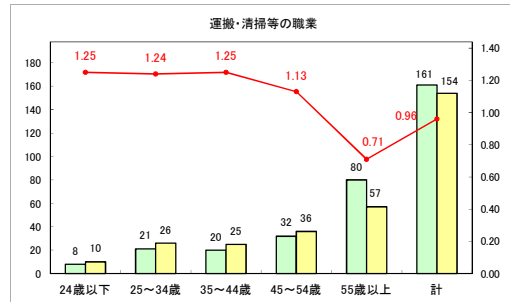

求人・求職バランスシート（常用+常用パート）〔ハローワークむつ〕

令和6年9月

求人・求職バランスシート（常用＋常用パート）〔ハローワーク野辺地〕

令和6年9月

求人・求職バランスシート（常用＋常用パート）〔ハローワーク五所川原〕

令和6年9月

求人・求職バランスシート（常用＋常用パート）〔ハローワーク三沢〕

令和6年9月

求人・求職バランスシート（常用+常用パート）（ハローワーク+和田）

令和6年9月

求人・求職バランスシート（常用+常用パート）（ハローワーク黒石）

令和6年9月

求人・求職バランスシート（常用+常用パート） 津軽地域〔ハローワーク弘前+ハローワーク黒石〕

令和6年9月

※ 有効求職者はハローワーク利用登録者である。

凡例 ■ 有効求職者 ■ 有効求人数 — 有効求人倍