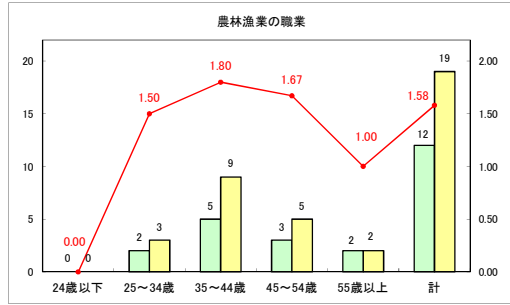

求人・求職バランスシート（常用+常用パート）〔ハローワークむつ〕

令和6年9月

求人・求職バランスシート（常用＋常用パート）〔ハローワーク野辺地〕

令和6年9月

求人・求職バランスシート（常用＋常用パート）〔ハローワーク五所川原〕

令和6年9月

求人・求職バランスシート（常用＋常用パート）〔ハローワーク三沢〕

令和6年9月

求人・求職バランスシート（常用+常用パート）（ハローワーク+和田）

令和6年9月

求人・求職バランスシート（常用+常用パート）（ハローワーク黒石）

令和6年9月

求人・求職バランスシート（常用+常用パート） 津軽地域〔ハローワーク弘前+ハローワーク黒石〕

令和6年9月

※ 有効求職者はハローワーク利用登録者である。

凡例 ■ 有効求職者 ■ 有効求人数 — 有効求人倍