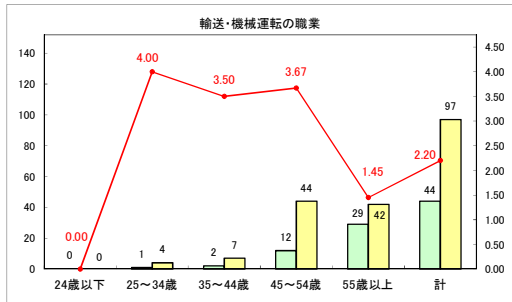

求人・求職バランスシート（常用+常用パート）〔ハローワークむつ〕

令和6年9月

求人・求職バランスシート（常用＋常用パート）〔ハローワーク野辺地〕

令和6年9月

求人・求職バランスシート（常用＋常用パート）〔ハローワーク五所川原〕

令和6年9月

求人・求職バランスシート（常用＋常用パート）〔ハローワーク三沢〕

令和6年9月

求人・求職バランスシート（常用+常用パート）（ハローワーク+和田）

令和6年9月

求人・求職バランスシート（常用+常用パート）（ハローワーク黒石）

令和6年9月

求人・求職バランスシート（常用+常用パート） 津軽地域〔ハローワーク弘前+ハローワーク黒石〕

令和6年9月

※ 有効求職者はハローワーク利用登録者である。

凡例 ■ 有効求職者 ■ 有効求人数 — 有効求人倍