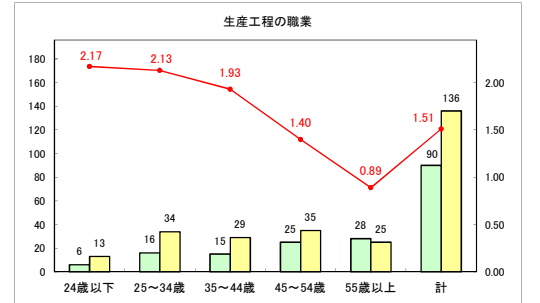

求人・求職バランスシート（常用+常用パート）〔ハローワークむつ〕

令和6年9月

求人・求職バランスシート（常用＋常用パート）〔ハローワーク野辺地〕

令和6年9月

求人・求職バランスシート（常用＋常用パート）〔ハローワーク五所川原〕

令和6年9月

求人・求職バランスシート（常用＋常用パート）〔ハローワーク三沢〕

令和6年9月

求人・求職バランスシート（常用+常用パート）（ハローワーク+和田）

令和6年9月

求人・求職バランスシート（常用+常用パート）（ハローワーク黒石）

令和6年9月

求人・求職バランスシート（常用+常用パート） 津軽地域〔ハローワーク弘前+ハローワーク黒石〕

令和6年9月

※ 有効求職者はハローワーク利用登録者である。

凡例 ■ 有効求職者 ■ 有効求人数 — 有効求人倍