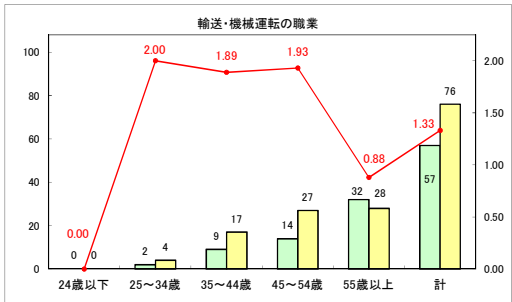

求人・求職バランスシート（常用+常用パート）〔ハローワークむつ〕

令和6年9月

求人・求職バランスシート（常用＋常用パート）〔ハローワーク野辺地〕

令和6年9月

求人・求職バランスシート（常用＋常用パート）〔ハローワーク五所川原〕

令和6年9月

求人・求職バランスシート（常用＋常用パート）〔ハローワーク三沢〕

令和6年9月

求人・求職バランスシート（常用+常用パート）（ハローワーク+和田）

令和6年9月

求人・求職バランスシート（常用+常用パート）（ハローワーク黒石）

令和6年9月

求人・求職バランスシート（常用+常用パート） 津軽地域〔ハローワーク弘前+ハローワーク黒石〕

令和6年9月

※ 有効求職者はハローワーク利用登録者である。

凡例 ■ 有効求職者 ■ 有効求人数 — 有効求人倍