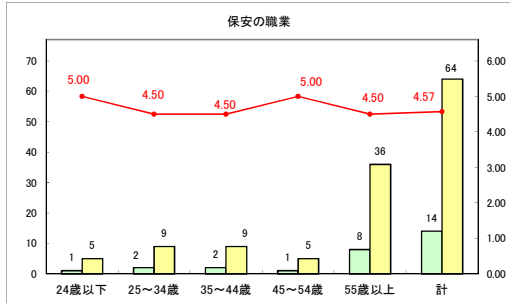

求人・求職バランスシート（常用+常用パート）〔ハローワークむつ〕

令和6年9月

求人・求職バランスシート（常用＋常用パート）〔ハローワーク野辺地〕

令和6年9月

求人・求職バランスシート（常用＋常用パート）〔ハローワーク五所川原〕

令和6年9月

求人・求職バランスシート（常用＋常用パート）〔ハローワーク三沢〕

令和6年9月

求人・求職バランスシート（常用+常用パート）（ハローワーク+和田）

令和6年9月

求人・求職バランスシート（常用+常用パート）（ハローワーク黒石）

令和6年9月

求人・求職バランスシート（常用+常用パート） 津軽地域〔ハローワーク弘前+ハローワーク黒石〕

令和6年9月

※ 有効求職者はハローワーク利用登録者である。

凡例 ■ 有効求職者 ■ 有効求人数 — 有効求人倍