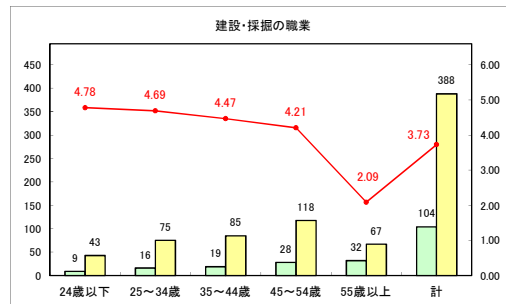

求人・求職バランスシート（常用＋常用パート）〔青森労働局〕

令和6年9月

求人・求職バランスシート（常用+常用パート）〔ハローワーク青森〕

令和6年9月

求人・求職バランスシート（常用+常用パート）（ハローワーク八戸）

令和6年9月

求人・求職バランスシート（常用+常用パート）〔ハローワーク弘前〕

令和6年9月

求人・求職バランスシート（常用+常用パート）〔ハローワークむつ〕

令和6年9月

求人・求職バランスシート（常用＋常用パート）〔ハローワーク野辺地〕

令和6年9月

求人・求職バランスシート（常用＋常用パート）〔ハローワーク五所川原〕

令和6年9月

求人・求職バランスシート（常用＋常用パート）〔ハローワーク三沢〕

令和6年9月