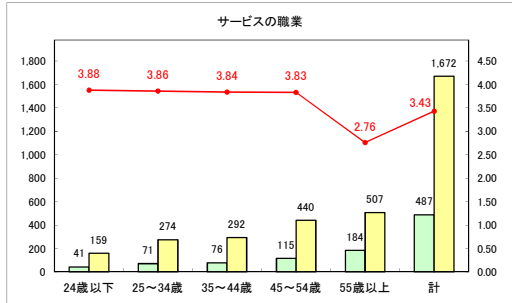

求人・求職バランスシート（常用＋常用パート）〔青森労働局〕

令和6年9月

求人・求職バランスシート（常用+常用パート）〔ハローワーク青森〕

令和6年9月

求人・求職バランスシート（常用+常用パート）（ハローワーク八戸）

令和6年9月

求人・求職バランスシート（常用+常用パート）〔ハローワーク弘前〕

令和6年9月

求人・求職バランスシート（常用+常用パート）〔ハローワークむつ〕

令和6年9月

求人・求職バランスシート（常用＋常用パート）〔ハローワーク野辺地〕

令和6年9月

求人・求職バランスシート（常用＋常用パート）〔ハローワーク五所川原〕

令和6年9月

求人・求職バランスシート（常用＋常用パート）〔ハローワーク三沢〕

令和6年9月