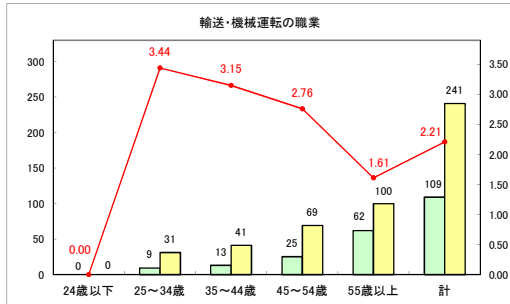

求人・求職バランスシート（常用＋常用パート）〔青森労働局〕

令和6年9月

求人・求職バランスシート（常用+常用パート）〔ハローワーク青森〕

令和6年9月

求人・求職バランスシート（常用+常用パート）（ハローワーク八戸）

令和6年9月

求人・求職バランスシート（常用+常用パート）〔ハローワーク弘前〕

令和6年9月

求人・求職バランスシート（常用+常用パート）〔ハローワークむつ〕

令和6年9月

求人・求職バランスシート（常用＋常用パート）〔ハローワーク野辺地〕

令和6年9月

求人・求職バランスシート（常用＋常用パート）〔ハローワーク五所川原〕

令和6年9月

求人・求職バランスシート（常用＋常用パート）〔ハローワーク三沢〕

令和6年9月