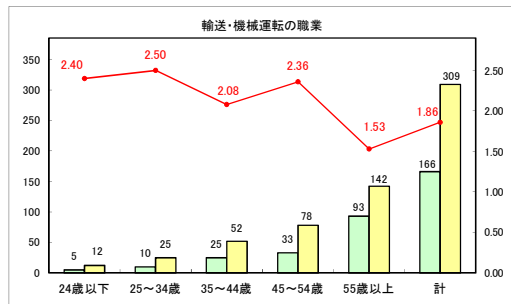

求人・求職バランスシート（常用＋常用パート）〔青森労働局〕

令和6年9月

求人・求職バランスシート（常用+常用パート）〔ハローワーク青森〕

令和6年9月

求人・求職バランスシート（常用+常用パート）（ハローワーク八戸）

令和6年9月

求人・求職バランスシート（常用+常用パート）〔ハローワーク弘前〕

令和6年9月

求人・求職バランスシート（常用+常用パート）〔ハローワークむつ〕

令和6年9月

求人・求職バランスシート（常用＋常用パート）〔ハローワーク野辺地〕

令和6年9月

求人・求職バランスシート（常用＋常用パート）〔ハローワーク五所川原〕

令和6年9月

求人・求職バランスシート（常用＋常用パート）〔ハローワーク三沢〕

令和6年9月