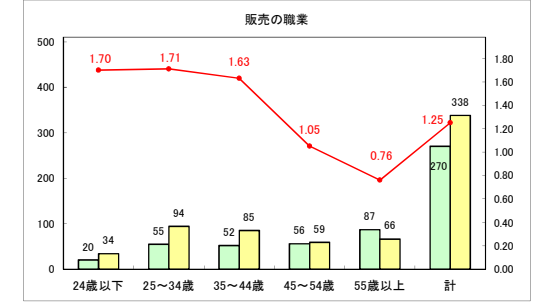

求人・求職バランスシート（常用＋常用パート）〔青森労働局〕

令和6年9月

求人・求職バランスシート（常用+常用パート）〔ハローワーク青森〕

令和6年9月

求人・求職バランスシート（常用+常用パート）（ハローワーク八戸）

令和6年9月

求人・求職バランスシート（常用+常用パート）〔ハローワーク弘前〕

令和6年9月

求人・求職バランスシート（常用+常用パート）〔ハローワークむつ〕

令和6年9月

求人・求職バランスシート（常用＋常用パート）〔ハローワーク野辺地〕

令和6年9月

求人・求職バランスシート（常用＋常用パート）〔ハローワーク五所川原〕

令和6年9月

求人・求職バランスシート（常用＋常用パート）〔ハローワーク三沢〕

令和6年9月