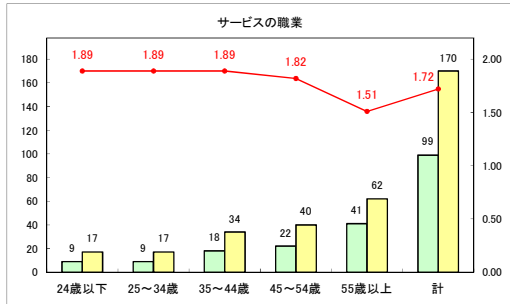

求人・求職バランスシート（常用＋常用パート）〔青森労働局〕

令和6年9月

求人・求職バランスシート（常用+常用パート）〔ハローワーク青森〕

令和6年9月

求人・求職バランスシート（常用+常用パート）（ハローワーク八戸）

令和6年9月

求人・求職バランスシート（常用+常用パート）〔ハローワーク弘前〕

令和6年9月

求人・求職バランスシート（常用+常用パート）〔ハローワークむつ〕

令和6年9月

求人・求職バランスシート（常用＋常用パート）〔ハローワーク野辺地〕

令和6年9月

求人・求職バランスシート（常用＋常用パート）〔ハローワーク五所川原〕

令和6年9月

求人・求職バランスシート（常用＋常用パート）〔ハローワーク三沢〕

令和6年9月