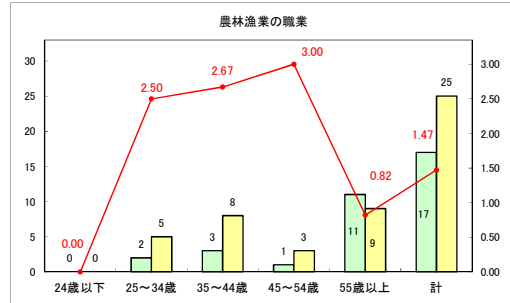

求人・求職バランスシート（常用+常用パート）〔ハローワークむつ〕

令和6年9月

求人・求職バランスシート（常用＋常用パート）〔ハローワーク野辺地〕

令和6年9月

求人・求職バランスシート（常用＋常用パート）〔ハローワーク五所川原〕

令和6年9月

求人・求職バランスシート（常用＋常用パート）〔ハローワーク三沢〕

令和6年9月

求人・求職バランスシート（常用+常用パート）（ハローワーク+和田）

令和6年9月

求人・求職バランスシート（常用+常用パート）（ハローワーク黒石）

令和6年9月

求人・求職バランスシート（常用+常用パート） 津軽地域〔ハローワーク弘前+ハローワーク黒石〕

令和6年9月

※ 有効求職者はハローワーク利用登録者である。

凡例 ■ 有効求職者 ■ 有効求人数 — 有効求人倍