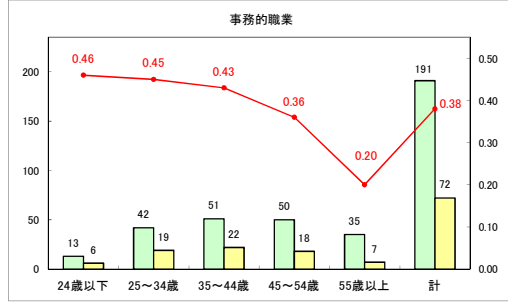

求人・求職バランスシート（常用+常用パート）〔ハローワークむつ〕

令和6年9月

求人・求職バランスシート（常用＋常用パート）〔ハローワーク野辺地〕

令和6年9月

求人・求職バランスシート（常用＋常用パート）〔ハローワーク五所川原〕

令和6年9月

求人・求職バランスシート（常用＋常用パート）〔ハローワーク三沢〕

令和6年9月

求人・求職バランスシート（常用+常用パート）（ハローワーク+和田）

令和6年9月

求人・求職バランスシート（常用+常用パート）（ハローワーク黒石）

令和6年9月

求人・求職バランスシート（常用+常用パート） 津軽地域〔ハローワーク弘前+ハローワーク黒石〕

令和6年9月

※ 有効求職者はハローワーク利用登録者である。

凡例 ■ 有効求職者 ■ 有効求人数 — 有効求人倍