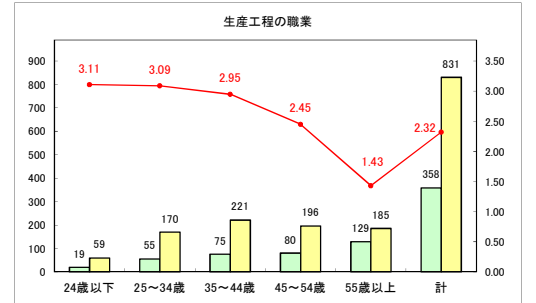

求人・求職バランスシート（常用＋常用パート）〔青森労働局〕

令和6年9月

求人・求職バランスシート（常用+常用パート）〔ハローワーク青森〕

令和6年9月

求人・求職バランスシート（常用+常用パート）（ハローワーク八戸）

令和6年9月

求人・求職バランスシート（常用+常用パート）〔ハローワーク弘前〕

令和6年9月

求人・求職バランスシート（常用+常用パート）〔ハローワークむつ〕

令和6年9月

求人・求職バランスシート（常用＋常用パート）〔ハローワーク野辺地〕

令和6年9月

求人・求職バランスシート（常用＋常用パート）〔ハローワーク五所川原〕

令和6年9月

求人・求職バランスシート（常用＋常用パート）〔ハローワーク三沢〕

令和6年9月