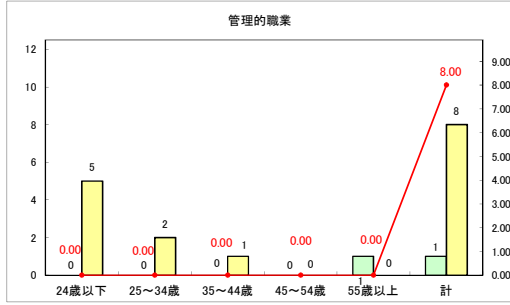

求人・求職バランスシート（常用＋常用パート）〔青森労働局〕

令和6年9月

求人・求職バランスシート（常用+常用パート）〔ハローワーク青森〕

令和6年9月

求人・求職バランスシート（常用+常用パート）（ハローワーク八戸）

令和6年9月

求人・求職バランスシート（常用+常用パート）〔ハローワーク弘前〕

令和6年9月

求人・求職バランスシート（常用+常用パート）〔ハローワークむつ〕

令和6年9月

求人・求職バランスシート（常用＋常用パート）〔ハローワーク野辺地〕

令和6年9月

求人・求職バランスシート（常用＋常用パート）〔ハローワーク五所川原〕

令和6年9月

求人・求職バランスシート（常用＋常用パート）〔ハローワーク三沢〕

令和6年9月