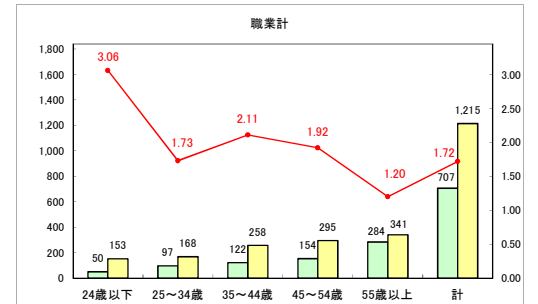

求人・求職バランスシート（常用＋常用パート）〔ハローワーク野辺地〕

令和6年9月