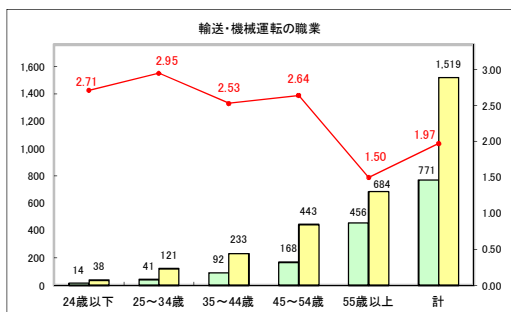

求人・求職バランスシート（常用＋常用パート）〔青森労働局〕

令和6年9月

求人・求職バランスシート（常用+常用パート）〔ハローワーク青森〕

令和6年9月

求人・求職バランスシート（常用+常用パート）（ハローワーク八戸）

令和6年9月

求人・求職バランスシート（常用+常用パート）〔ハローワーク弘前〕

令和6年9月

求人・求職バランスシート（常用+常用パート）〔ハローワークむつ〕

令和6年9月

求人・求職バランスシート（常用＋常用パート）〔ハローワーク野辺地〕

令和6年9月

求人・求職バランスシート（常用＋常用パート）〔ハローワーク五所川原〕

令和6年9月

求人・求職バランスシート（常用＋常用パート）〔ハローワーク三沢〕

令和6年9月