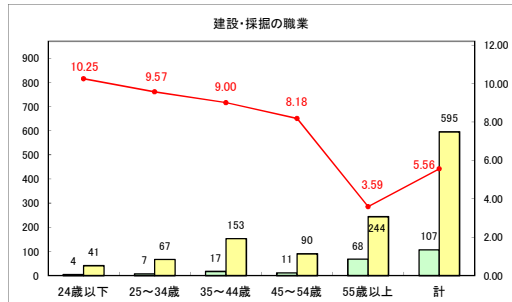

求人・求職バランスシート（常用＋常用パート）〔青森労働局〕

令和6年9月

求人・求職バランスシート（常用+常用パート）〔ハローワーク青森〕

令和6年9月

求人・求職バランスシート（常用+常用パート）（ハローワーク八戸）

令和6年9月

求人・求職バランスシート（常用+常用パート）〔ハローワーク弘前〕

令和6年9月

求人・求職バランスシート（常用+常用パート）〔ハローワークむつ〕

令和6年9月

求人・求職バランスシート（常用＋常用パート）〔ハローワーク野辺地〕

令和6年9月

求人・求職バランスシート（常用＋常用パート）〔ハローワーク五所川原〕

令和6年9月

求人・求職バランスシート（常用＋常用パート）〔ハローワーク三沢〕

令和6年9月