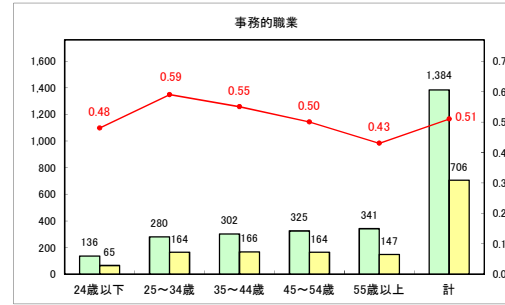

求人・求職バランスシート（常用＋常用パート）〔青森労働局〕

令和6年9月

求人・求職バランスシート（常用+常用パート）〔ハローワーク青森〕

令和6年9月

求人・求職バランスシート（常用+常用パート）（ハローワーク八戸）

令和6年9月

求人・求職バランスシート（常用+常用パート）〔ハローワーク弘前〕

令和6年9月

求人・求職バランスシート（常用+常用パート）〔ハローワークむつ〕

令和6年9月

求人・求職バランスシート（常用＋常用パート）〔ハローワーク野辺地〕

令和6年9月

求人・求職バランスシート（常用＋常用パート）〔ハローワーク五所川原〕

令和6年9月

求人・求職バランスシート（常用＋常用パート）〔ハローワーク三沢〕

令和6年9月