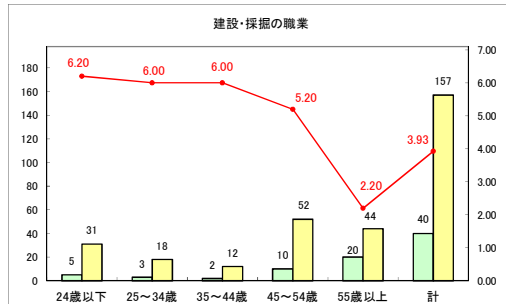

求人・求職バランスシート（常用＋常用パート）〔青森労働局〕

令和6年9月

求人・求職バランスシート（常用+常用パート）〔ハローワーク青森〕

令和6年9月

求人・求職バランスシート（常用+常用パート）（ハローワーク八戸）

令和6年9月

求人・求職バランスシート（常用+常用パート）〔ハローワーク弘前〕

令和6年9月

求人・求職バランスシート（常用+常用パート）〔ハローワークむつ〕

令和6年9月

求人・求職バランスシート（常用＋常用パート）〔ハローワーク野辺地〕

令和6年9月

求人・求職バランスシート（常用＋常用パート）〔ハローワーク五所川原〕

令和6年9月

求人・求職バランスシート（常用＋常用パート）〔ハローワーク三沢〕

令和6年9月