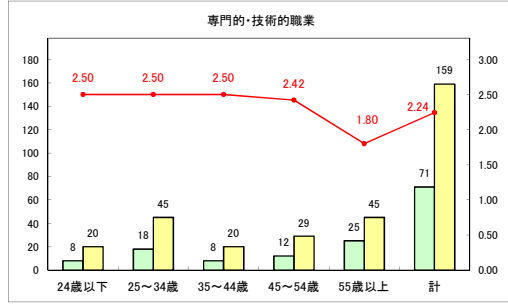

求人・求職バランスシート（常用+常用パート）〔ハローワークむつ〕

令和6年9月