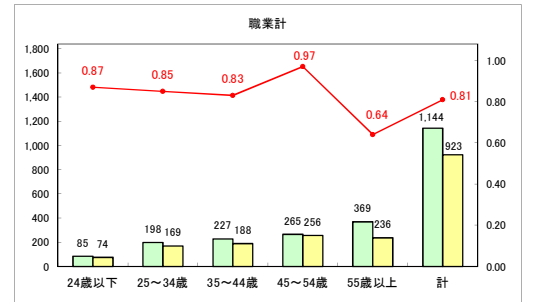

求人・求職バランスシート（常用+常用パート）〔ハローワークむつ〕

令和6年9月

求人・求職バランスシート（常用＋常用パート）〔ハローワーク野辺地〕

令和6年9月

求人・求職バランスシート（常用＋常用パート）〔ハローワーク五所川原〕

令和6年9月

求人・求職バランスシート（常用＋常用パート）〔ハローワーク三沢〕

令和6年9月

求人・求職バランスシート（常用+常用パート）（ハローワーク+和田）

令和6年9月

求人・求職バランスシート（常用+常用パート）（ハローワーク黒石）

令和6年9月

求人・求職バランスシート（常用+常用パート） 津軽地域〔ハローワーク弘前+ハローワーク黒石〕

令和6年9月

※ 有効求職者はハローワーク利用登録者である。

凡例 ■ 有効求職者 ■ 有効求人数 — 有効求人倍