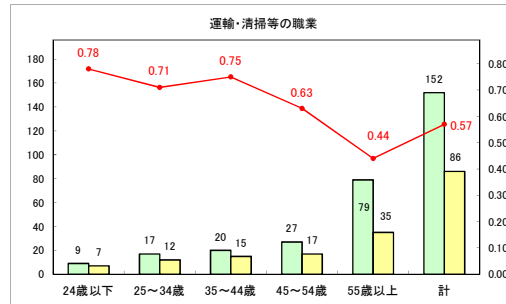

求人・求職バランスシート（常用＋常用パート）〔青森労働局〕

令和6年9月

求人・求職バランスシート（常用+常用パート）〔ハローワーク青森〕

令和6年9月

求人・求職バランスシート（常用+常用パート）（ハローワーク八戸）

令和6年9月

求人・求職バランスシート（常用+常用パート）〔ハローワーク弘前〕

令和6年9月

求人・求職バランスシート（常用+常用パート）〔ハローワークむつ〕

令和6年9月

求人・求職バランスシート（常用＋常用パート）〔ハローワーク野辺地〕

令和6年9月

求人・求職バランスシート（常用＋常用パート）〔ハローワーク五所川原〕

令和6年9月

求人・求職バランスシート（常用＋常用パート）〔ハローワーク三沢〕

令和6年9月