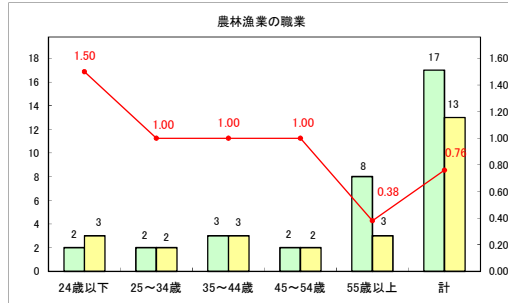

求人・求職バランスシート（常用+常用パート）〔ハローワークむつ〕

令和6年9月

求人・求職バランスシート（常用＋常用パート）〔ハローワーク野辺地〕

令和6年9月

求人・求職バランスシート（常用＋常用パート）〔ハローワーク五所川原〕

令和6年9月

求人・求職バランスシート（常用＋常用パート）〔ハローワーク三沢〕

令和6年9月

求人・求職バランスシート（常用+常用パート）（ハローワーク+和田）

令和6年9月

求人・求職バランスシート（常用+常用パート）（ハローワーク黒石）

令和6年9月

求人・求職バランスシート（常用+常用パート） 津軽地域〔ハローワーク弘前+ハローワーク黒石〕

令和6年9月

※ 有効求職者はハローワーク利用登録者である。

凡例 ■ 有効求職者 ■ 有効求人数 — 有効求人倍