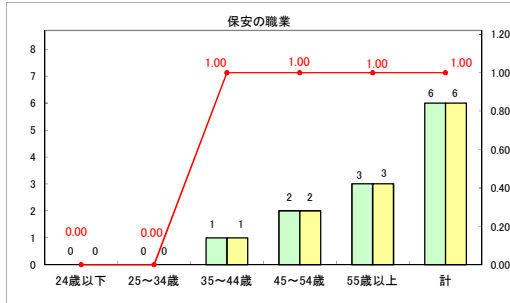

求人・求職バランスシート（常用+常用パート）〔ハローワークむつ〕

令和6年9月

求人・求職バランスシート（常用＋常用パート）〔ハローワーク野辺地〕

令和6年9月

求人・求職バランスシート（常用＋常用パート）〔ハローワーク五所川原〕

令和6年9月

求人・求職バランスシート（常用＋常用パート）〔ハローワーク三沢〕

令和6年9月

求人・求職バランスシート（常用+常用パート）（ハローワーク+和田）

令和6年9月

求人・求職バランスシート（常用+常用パート）（ハローワーク黒石）

令和6年9月

求人・求職バランスシート（常用+常用パート） 津軽地域〔ハローワーク弘前+ハローワーク黒石〕

令和6年9月

※ 有効求職者はハローワーク利用登録者である。

凡例 ■ 有効求職者 ■ 有効求人数 — 有効求人倍