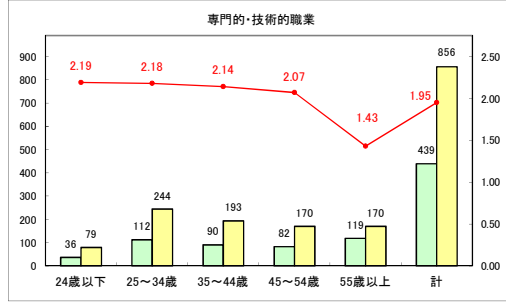

求人・求職バランスシート（常用＋常用パート）〔青森労働局〕

令和6年9月

求人・求職バランスシート（常用+常用パート）〔ハローワーク青森〕

令和6年9月

求人・求職バランスシート（常用+常用パート）（ハローワーク八戸）

令和6年9月

求人・求職バランスシート（常用+常用パート）〔ハローワーク弘前〕

令和6年9月

求人・求職バランスシート（常用+常用パート）〔ハローワークむつ〕

令和6年9月

求人・求職バランスシート（常用＋常用パート）〔ハローワーク野辺地〕

令和6年9月

求人・求職バランスシート（常用＋常用パート）〔ハローワーク五所川原〕

令和6年9月

求人・求職バランスシート（常用＋常用パート）〔ハローワーク三沢〕

令和6年9月