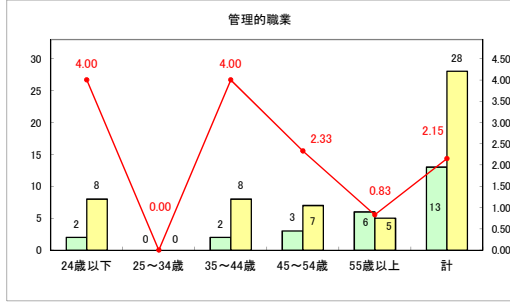

求人・求職バランスシート（常用＋常用パート）〔青森労働局〕

令和5年4月

求人・求職バランスシート（常用+常用パート）〔ハローワーク青森〕

令和5年4月

求人・求職バランスシート（常用+常用パート）（ハローワーク八戸）

令和5年4月

求人・求職バランスシート（常用+常用パート）〔ハローワーク弘前〕

令和5年4月

求人・求職バランスシート（常用+常用パート）〔ハローワークむつ〕

令和5年4月

求人・求職バランスシート（常用+常用パート）〔ハローワーク野辺地〕

令和5年4月

求人・求職バランスシート（常用＋常用パート）（ハローワーク五所川原）

令和5年4月

求人・求職バランスシート（常用+常用パート）（ハローワーク三沢）

令和5年4月