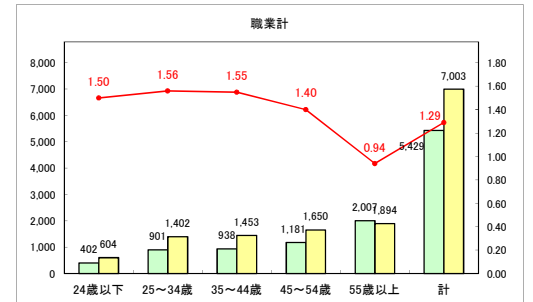

求人・求職バランスシート（常用＋常用パート）〔青森労働局〕

令和5年4月

求人・求職バランスシート（常用+常用パート）〔ハローワーク青森〕

令和5年4月

求人・求職バランスシート（常用+常用パート）（ハローワーク八戸）

令和5年4月

求人・求職バランスシート（常用+常用パート）〔ハローワーク弘前〕

令和5年4月

求人・求職バランスシート（常用+常用パート）〔ハローワークむつ〕

令和5年4月

求人・求職バランスシート（常用+常用パート）〔ハローワーク野辺地〕

令和5年4月

求人・求職バランスシート（常用＋常用パート）（ハローワーク五所川原）

令和5年4月

求人・求職バランスシート（常用+常用パート）（ハローワーク三沢）

令和5年4月