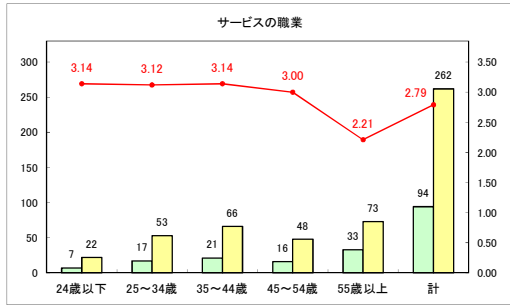

求人・求職バランスシート（常用+常用パート）〔ハローワークむつ〕

令和5年4月

求人・求職バランスシート（常用+常用パート）〔ハローワーク野辺地〕

令和5年4月

求人・求職バランスシート（常用＋常用パート）（ハローワーク五所川原）

令和5年4月

求人・求職バランスシート（常用+常用パート）（ハローワーク三沢）

令和5年4月

求人・求職バランスシート（常用+常用パート）（ハローワーク+和田）

令和5年4月

求人・求職バランスシート（常用+常用パート）（ハローワーク黒石）

令和5年4月