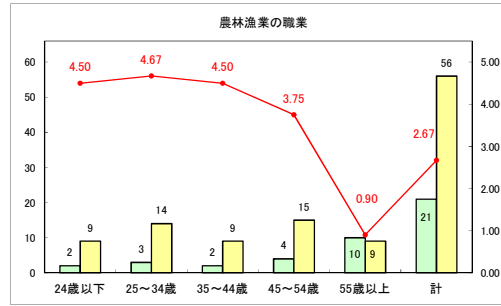

求人・求職バランスシート（常用+常用パート）〔ハローワークむつ〕

令和5年4月

求人・求職バランスシート（常用+常用パート）〔ハローワーク野辺地〕

令和5年4月

求人・求職バランスシート（常用＋常用パート）（ハローワーク五所川原）

令和5年4月

求人・求職バランスシート（常用+常用パート）（ハローワーク三沢）

令和5年4月

求人・求職バランスシート（常用+常用パート）（ハローワーク+和田）

令和5年4月

求人・求職バランスシート（常用+常用パート）（ハローワーク黒石）

令和5年4月