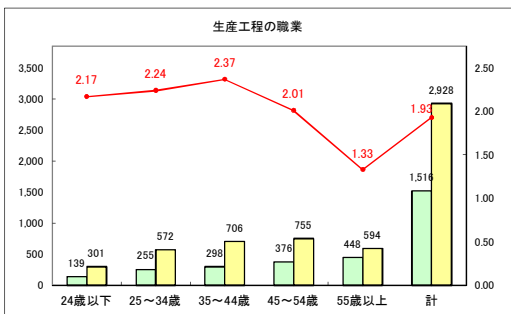

求人・求職バランスシート（常用＋常用パート）〔青森労働局〕

令和5年4月

求人・求職バランスシート（常用+常用パート）〔ハローワーク青森〕

令和5年4月

求人・求職バランスシート（常用+常用パート）（ハローワーク八戸）

令和5年4月

求人・求職バランスシート（常用+常用パート）〔ハローワーク弘前〕

令和5年4月

求人・求職バランスシート（常用+常用パート）〔ハローワークむつ〕

令和5年4月

求人・求職バランスシート（常用+常用パート）〔ハローワーク野辺地〕

令和5年4月

求人・求職バランスシート（常用＋常用パート）（ハローワーク五所川原）

令和5年4月

求人・求職バランスシート（常用+常用パート）（ハローワーク三沢）

令和5年4月