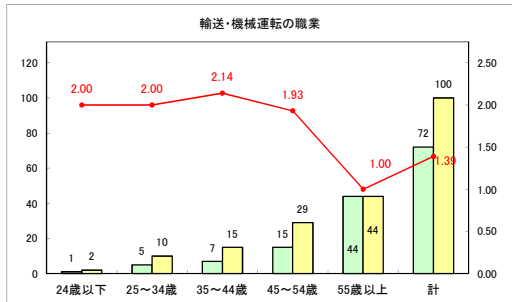

求人・求職バランスシート（常用+常用パート）〔ハローワークむつ〕

令和5年4月

求人・求職バランスシート（常用+常用パート）〔ハローワーク野辺地〕

令和5年4月

求人・求職バランスシート（常用＋常用パート）（ハローワーク五所川原）

令和5年4月

求人・求職バランスシート（常用+常用パート）（ハローワーク三沢）

令和5年4月

求人・求職バランスシート（常用+常用パート）（ハローワーク+和田）

令和5年4月

求人・求職バランスシート（常用+常用パート）（ハローワーク黒石）

令和5年4月