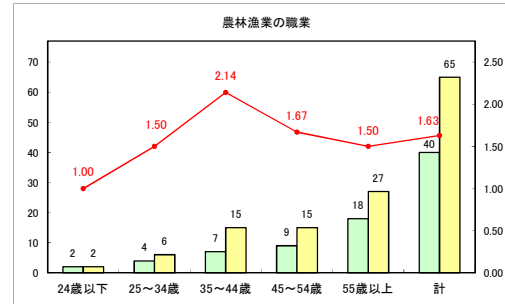

求人・求職バランスシート（常用＋常用パート）〔青森労働局〕

令和5年4月

求人・求職バランスシート（常用+常用パート）〔ハローワーク青森〕

令和5年4月

求人・求職バランスシート（常用+常用パート）（ハローワーク八戸）

令和5年4月

求人・求職バランスシート（常用+常用パート）〔ハローワーク弘前〕

令和5年4月

求人・求職バランスシート（常用+常用パート）〔ハローワークむつ〕

令和5年4月

求人・求職バランスシート（常用+常用パート）〔ハローワーク野辺地〕

令和5年4月

求人・求職バランスシート（常用＋常用パート）（ハローワーク五所川原）

令和5年4月

求人・求職バランスシート（常用+常用パート）（ハローワーク三沢）

令和5年4月