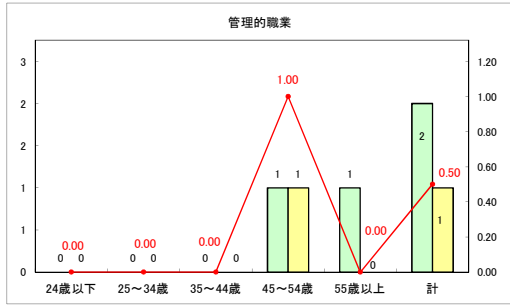

求人・求職バランスシート（常用+常用パート）〔ハローワークむつ〕

令和5年4月

求人・求職バランスシート（常用+常用パート）〔ハローワーク野辺地〕

令和5年4月

求人・求職バランスシート（常用＋常用パート）（ハローワーク五所川原）

令和5年4月

求人・求職バランスシート（常用+常用パート）（ハローワーク三沢）

令和5年4月

求人・求職バランスシート（常用+常用パート）（ハローワーク+和田）

令和5年4月

求人・求職バランスシート（常用+常用パート）（ハローワーク黒石）

令和5年4月