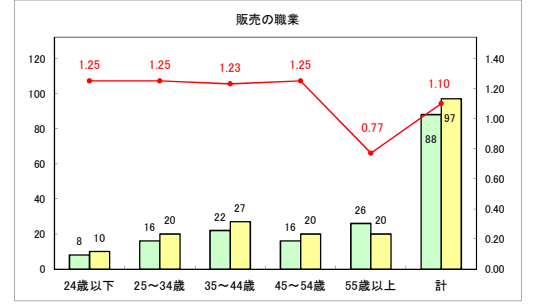

求人・求職バランスシート（常用+常用パート）〔ハローワークむつ〕

令和5年4月

求人・求職バランスシート（常用+常用パート）〔ハローワーク野辺地〕

令和5年4月

求人・求職バランスシート（常用＋常用パート）（ハローワーク五所川原）

令和5年4月

求人・求職バランスシート（常用+常用パート）（ハローワーク三沢）

令和5年4月

求人・求職バランスシート（常用+常用パート）（ハローワーク+和田）

令和5年4月

求人・求職バランスシート（常用+常用パート）（ハローワーク黒石）

令和5年4月