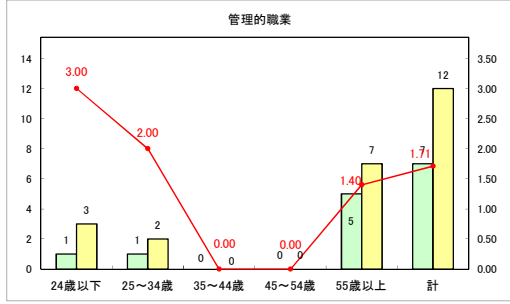

求人・求職バランスシート（常用＋常用パート）〔青森労働局〕

令和5年4月

求人・求職バランスシート（常用+常用パート）〔ハローワーク青森〕

令和5年4月

求人・求職バランスシート（常用+常用パート）（ハローワーク八戸）

令和5年4月

求人・求職バランスシート（常用+常用パート）〔ハローワーク弘前〕

令和5年4月

求人・求職バランスシート（常用+常用パート）〔ハローワークむつ〕

令和5年4月

求人・求職バランスシート（常用+常用パート）〔ハローワーク野辺地〕

令和5年4月

求人・求職バランスシート（常用＋常用パート）（ハローワーク五所川原）

令和5年4月

求人・求職バランスシート（常用+常用パート）（ハローワーク三沢）

令和5年4月