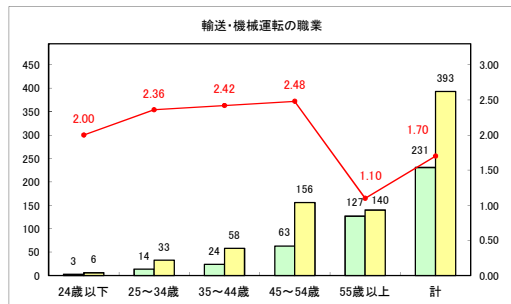

求人・求職バランスシート（常用＋常用パート）〔青森労働局〕

令和5年4月

求人・求職バランスシート（常用+常用パート）〔ハローワーク青森〕

令和5年4月

求人・求職バランスシート（常用+常用パート）（ハローワーク八戸）

令和5年4月

求人・求職バランスシート（常用+常用パート）〔ハローワーク弘前〕

令和5年4月

求人・求職バランスシート（常用+常用パート）〔ハローワークむつ〕

令和5年4月

求人・求職バランスシート（常用+常用パート）〔ハローワーク野辺地〕

令和5年4月

求人・求職バランスシート（常用＋常用パート）（ハローワーク五所川原）

令和5年4月

求人・求職バランスシート（常用+常用パート）（ハローワーク三沢）

令和5年4月