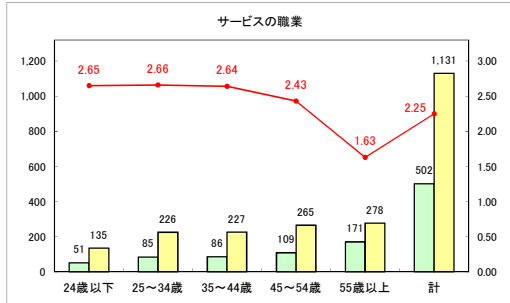

求人・求職バランスシート（常用＋常用パート）〔青森労働局〕

令和5年4月

求人・求職バランスシート（常用+常用パート）〔ハローワーク青森〕

令和5年4月

求人・求職バランスシート（常用+常用パート）（ハローワーク八戸）

令和5年4月

求人・求職バランスシート（常用+常用パート）〔ハローワーク弘前〕

令和5年4月

求人・求職バランスシート（常用+常用パート）〔ハローワークむつ〕

令和5年4月

求人・求職バランスシート（常用+常用パート）〔ハローワーク野辺地〕

令和5年4月

求人・求職バランスシート（常用＋常用パート）（ハローワーク五所川原）

令和5年4月

求人・求職バランスシート（常用+常用パート）（ハローワーク三沢）

令和5年4月