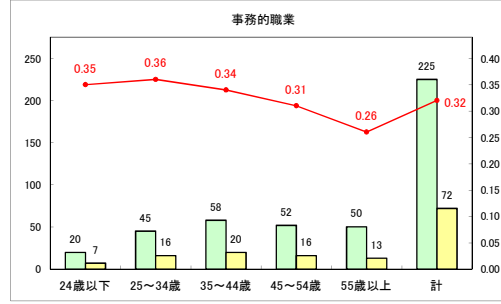

求人・求職バランスシート（常用＋常用パート）〔青森労働局〕

令和5年4月

求人・求職バランスシート（常用+常用パート）〔ハローワーク青森〕

令和5年4月

求人・求職バランスシート（常用+常用パート）（ハローワーク八戸）

令和5年4月

求人・求職バランスシート（常用+常用パート）〔ハローワーク弘前〕

令和5年4月

求人・求職バランスシート（常用+常用パート）〔ハローワークむつ〕

令和5年4月

求人・求職バランスシート（常用+常用パート）〔ハローワーク野辺地〕

令和5年4月

求人・求職バランスシート（常用＋常用パート）（ハローワーク五所川原）

令和5年4月

求人・求職バランスシート（常用+常用パート）（ハローワーク三沢）

令和5年4月