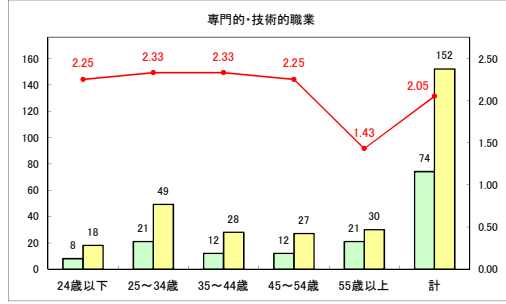

求人・求職バランスシート（常用＋常用パート）〔青森労働局〕

令和5年4月

求人・求職バランスシート（常用+常用パート）〔ハローワーク青森〕

令和5年4月

求人・求職バランスシート（常用+常用パート）（ハローワーク八戸）

令和5年4月

求人・求職バランスシート（常用+常用パート）〔ハローワーク弘前〕

令和5年4月

求人・求職バランスシート（常用+常用パート）〔ハローワークむつ〕

令和5年4月

求人・求職バランスシート（常用+常用パート）〔ハローワーク野辺地〕

令和5年4月

求人・求職バランスシート（常用＋常用パート）（ハローワーク五所川原）

令和5年4月

求人・求職バランスシート（常用+常用パート）（ハローワーク三沢）

令和5年4月