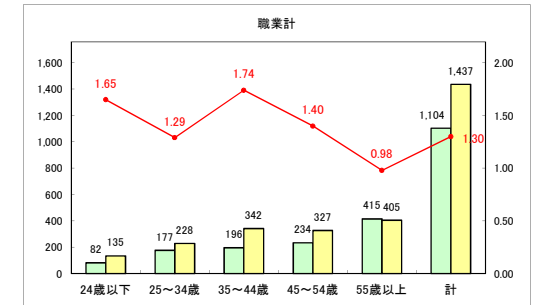

求人・求職バランスシート（常用+常用パート）〔ハローワークむつ〕

令和5年4月

求人・求職バランスシート（常用+常用パート）〔ハローワーク野辺地〕

令和5年4月

求人・求職バランスシート（常用＋常用パート）（ハローワーク五所川原）

令和5年4月

求人・求職バランスシート（常用+常用パート）（ハローワーク三沢）

令和5年4月

求人・求職バランスシート（常用+常用パート）（ハローワーク+和田）

令和5年4月

求人・求職バランスシート（常用+常用パート）（ハローワーク黒石）

令和5年4月