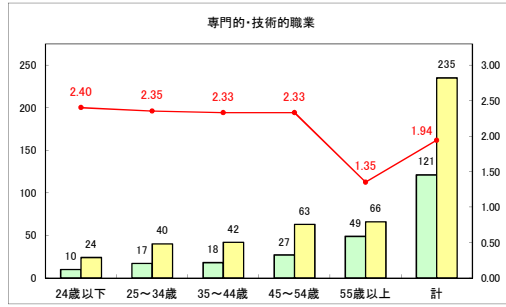

求人・求職バランスシート（常用+常用パート）〔ハローワークむつ〕

令和5年4月

求人・求職バランスシート（常用+常用パート）〔ハローワーク野辺地〕

令和5年4月

求人・求職バランスシート（常用＋常用パート）（ハローワーク五所川原）

令和5年4月

求人・求職バランスシート（常用+常用パート）（ハローワーク三沢）

令和5年4月

求人・求職バランスシート（常用+常用パート）（ハローワーク+和田）

令和5年4月

求人・求職バランスシート（常用+常用パート）（ハローワーク黒石）

令和5年4月