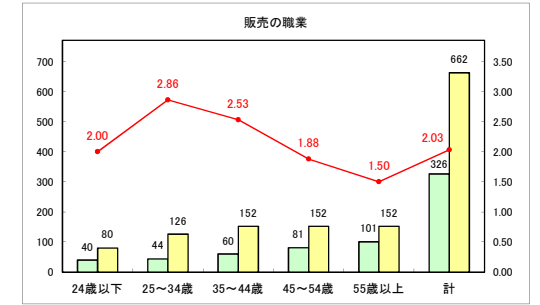

求人・求職バランスシート（常用＋常用パート）〔青森労働局〕

令和5年4月

求人・求職バランスシート（常用+常用パート）〔ハローワーク青森〕

令和5年4月

求人・求職バランスシート（常用+常用パート）（ハローワーク八戸）

令和5年4月

求人・求職バランスシート（常用+常用パート）〔ハローワーク弘前〕

令和5年4月

求人・求職バランスシート（常用+常用パート）〔ハローワークむつ〕

令和5年4月

求人・求職バランスシート（常用+常用パート）〔ハローワーク野辺地〕

令和5年4月

求人・求職バランスシート（常用＋常用パート）（ハローワーク五所川原）

令和5年4月

求人・求職バランスシート（常用+常用パート）（ハローワーク三沢）

令和5年4月