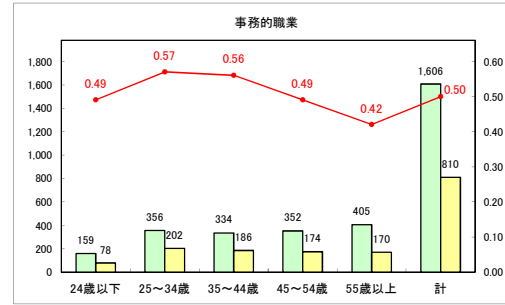

求人・求職バランスシート（常用＋常用パート）〔青森労働局〕

令和5年4月

求人・求職バランスシート（常用+常用パート）〔ハローワーク青森〕

令和5年4月

求人・求職バランスシート（常用+常用パート）（ハローワーク八戸）

令和5年4月

求人・求職バランスシート（常用+常用パート）〔ハローワーク弘前〕

令和5年4月

求人・求職バランスシート（常用+常用パート）〔ハローワークむつ〕

令和5年4月

求人・求職バランスシート（常用+常用パート）〔ハローワーク野辺地〕

令和5年4月

求人・求職バランスシート（常用＋常用パート）（ハローワーク五所川原）

令和5年4月

求人・求職バランスシート（常用+常用パート）（ハローワーク三沢）

令和5年4月