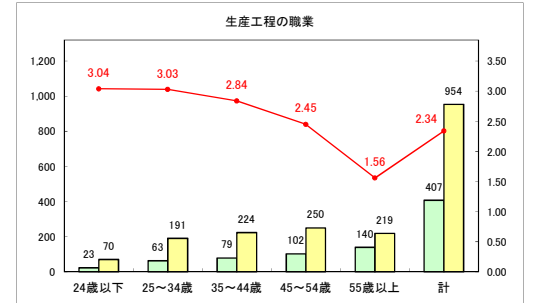

求人・求職バランスシート（常用＋常用パート）〔青森労働局〕

令和5年4月

求人・求職バランスシート（常用+常用パート）〔ハローワーク青森〕

令和5年4月

求人・求職バランスシート（常用+常用パート）（ハローワーク八戸）

令和5年4月

求人・求職バランスシート（常用+常用パート）〔ハローワーク弘前〕

令和5年4月

求人・求職バランスシート（常用+常用パート）〔ハローワークむつ〕

令和5年4月

求人・求職バランスシート（常用+常用パート）〔ハローワーク野辺地〕

令和5年4月

求人・求職バランスシート（常用＋常用パート）（ハローワーク五所川原）

令和5年4月

求人・求職バランスシート（常用+常用パート）（ハローワーク三沢）

令和5年4月