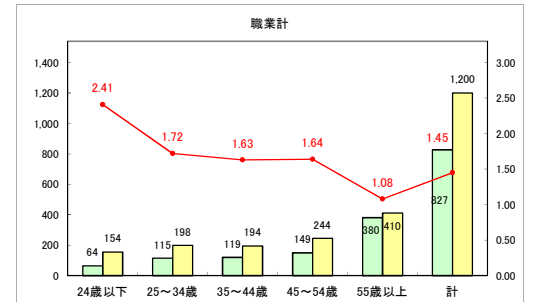

求人・求職バランスシート（常用＋常用パート）〔青森労働局〕

令和5年4月

求人・求職バランスシート（常用+常用パート）〔ハローワーク青森〕

令和5年4月

求人・求職バランスシート（常用+常用パート）（ハローワーク八戸）

令和5年4月

求人・求職バランスシート（常用+常用パート）〔ハローワーク弘前〕

令和5年4月

求人・求職バランスシート（常用+常用パート）〔ハローワークむつ〕

令和5年4月

求人・求職バランスシート（常用+常用パート）〔ハローワーク野辺地〕

令和5年4月

求人・求職バランスシート（常用＋常用パート）（ハローワーク五所川原）

令和5年4月

求人・求職バランスシート（常用+常用パート）（ハローワーク三沢）

令和5年4月