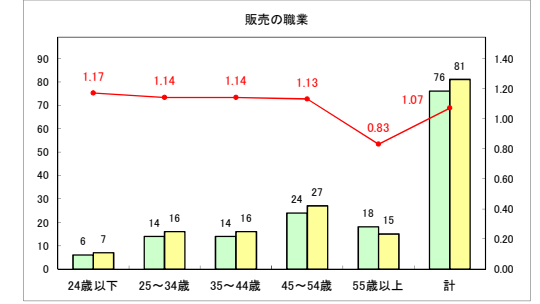

求人・求職バランスシート（常用＋常用パート）〔青森労働局〕

令和5年4月

求人・求職バランスシート（常用+常用パート）〔ハローワーク青森〕

令和5年4月

求人・求職バランスシート（常用+常用パート）（ハローワーク八戸）

令和5年4月

求人・求職バランスシート（常用+常用パート）〔ハローワーク弘前〕

令和5年4月

求人・求職バランスシート（常用+常用パート）〔ハローワークむつ〕

令和5年4月

求人・求職バランスシート（常用+常用パート）〔ハローワーク野辺地〕

令和5年4月

求人・求職バランスシート（常用＋常用パート）（ハローワーク五所川原）

令和5年4月

求人・求職バランスシート（常用+常用パート）（ハローワーク三沢）

令和5年4月