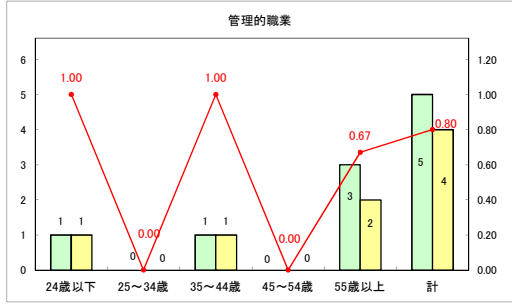

求人・求職バランスシート（常用+常用パート）〔ハローワークむつ〕

令和5年4月

求人・求職バランスシート（常用+常用パート）〔ハローワーク野辺地〕

令和5年4月

求人・求職バランスシート（常用＋常用パート）（ハローワーク五所川原）

令和5年4月

求人・求職バランスシート（常用+常用パート）（ハローワーク三沢）

令和5年4月

求人・求職バランスシート（常用+常用パート）（ハローワーク+和田）

令和5年4月

求人・求職バランスシート（常用+常用パート）（ハローワーク黒石）

令和5年4月