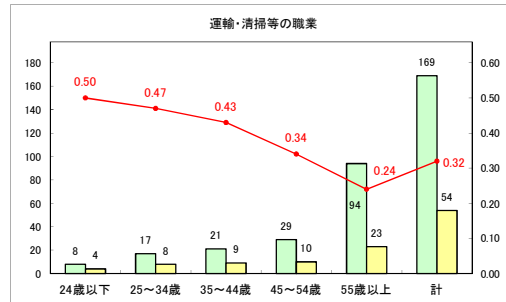

求人・求職バランスシート（常用＋常用パート）〔青森労働局〕

令和5年4月

求人・求職バランスシート（常用+常用パート）〔ハローワーク青森〕

令和5年4月

求人・求職バランスシート（常用+常用パート）（ハローワーク八戸）

令和5年4月

求人・求職バランスシート（常用+常用パート）〔ハローワーク弘前〕

令和5年4月

求人・求職バランスシート（常用+常用パート）〔ハローワークむつ〕

令和5年4月

求人・求職バランスシート（常用+常用パート）〔ハローワーク野辺地〕

令和5年4月

求人・求職バランスシート（常用＋常用パート）（ハローワーク五所川原）

令和5年4月

求人・求職バランスシート（常用+常用パート）（ハローワーク三沢）

令和5年4月