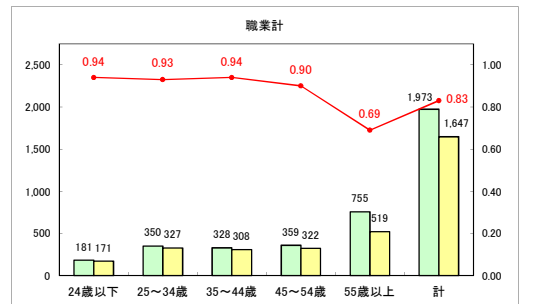

求人・求職バランスシート（常用+常用パート）〔ハローワークむつ〕

令和5年4月

求人・求職バランスシート（常用+常用パート）〔ハローワーク野辺地〕

令和5年4月

求人・求職バランスシート（常用＋常用パート）（ハローワーク五所川原）

令和5年4月

求人・求職バランスシート（常用+常用パート）（ハローワーク三沢）

令和5年4月

求人・求職バランスシート（常用+常用パート）（ハローワーク+和田）

令和5年4月

求人・求職バランスシート（常用+常用パート）（ハローワーク黒石）

令和5年4月