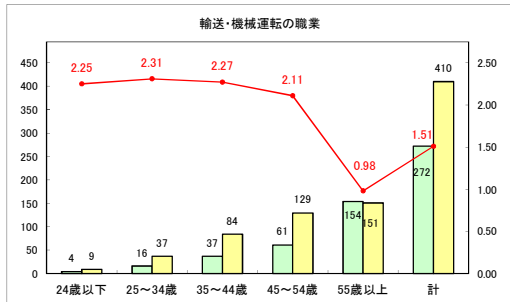

求人・求職バランスシート（常用＋常用パート）〔青森労働局〕

令和5年4月

求人・求職バランスシート（常用+常用パート）〔ハローワーク青森〕

令和5年4月

求人・求職バランスシート（常用+常用パート）（ハローワーク八戸）

令和5年4月

求人・求職バランスシート（常用+常用パート）〔ハローワーク弘前〕

令和5年4月

求人・求職バランスシート（常用+常用パート）〔ハローワークむつ〕

令和5年4月

求人・求職バランスシート（常用+常用パート）〔ハローワーク野辺地〕

令和5年4月

求人・求職バランスシート（常用＋常用パート）（ハローワーク五所川原）

令和5年4月

求人・求職バランスシート（常用+常用パート）（ハローワーク三沢）

令和5年4月