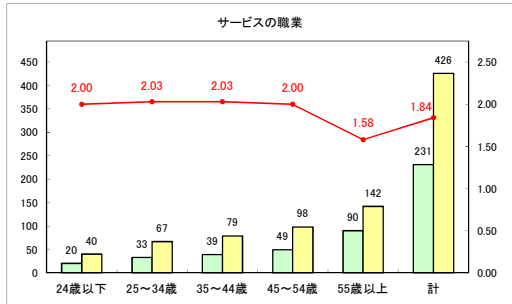

求人・求職バランスシート（常用+常用パート）〔ハローワークむつ〕

令和5年4月

求人・求職バランスシート（常用+常用パート）〔ハローワーク野辺地〕

令和5年4月

求人・求職バランスシート（常用＋常用パート）（ハローワーク五所川原）

令和5年4月

求人・求職バランスシート（常用+常用パート）（ハローワーク三沢）

令和5年4月

求人・求職バランスシート（常用+常用パート）（ハローワーク+和田）

令和5年4月

求人・求職バランスシート（常用+常用パート）（ハローワーク黒石）

令和5年4月