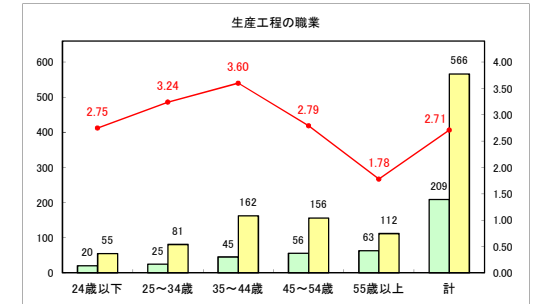

求人・求職バランスシート（常用＋常用パート）〔青森労働局〕

令和5年4月

求人・求職バランスシート（常用+常用パート）〔ハローワーク青森〕

令和5年4月

求人・求職バランスシート（常用+常用パート）（ハローワーク八戸）

令和5年4月

求人・求職バランスシート（常用+常用パート）〔ハローワーク弘前〕

令和5年4月

求人・求職バランスシート（常用+常用パート）〔ハローワークむつ〕

令和5年4月

求人・求職バランスシート（常用+常用パート）〔ハローワーク野辺地〕

令和5年4月

求人・求職バランスシート（常用＋常用パート）（ハローワーク五所川原）

令和5年4月

求人・求職バランスシート（常用+常用パート）（ハローワーク三沢）

令和5年4月