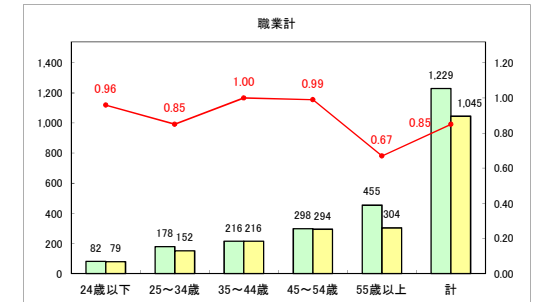

求人・求職バランスシート（常用+常用パート）〔ハローワークむつ〕

令和5年4月