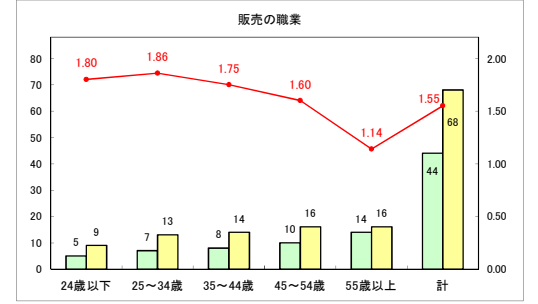

求人・求職バランスシート（常用＋常用パート）〔青森労働局〕

令和5年4月

求人・求職バランスシート（常用+常用パート）〔ハローワーク青森〕

令和5年4月

求人・求職バランスシート（常用+常用パート）（ハローワーク八戸）

令和5年4月

求人・求職バランスシート（常用+常用パート）〔ハローワーク弘前〕

令和5年4月

求人・求職バランスシート（常用+常用パート）〔ハローワークむつ〕

令和5年4月

求人・求職バランスシート（常用+常用パート）〔ハローワーク野辺地〕

令和5年4月

求人・求職バランスシート（常用＋常用パート）（ハローワーク五所川原）

令和5年4月

求人・求職バランスシート（常用+常用パート）（ハローワーク三沢）

令和5年4月