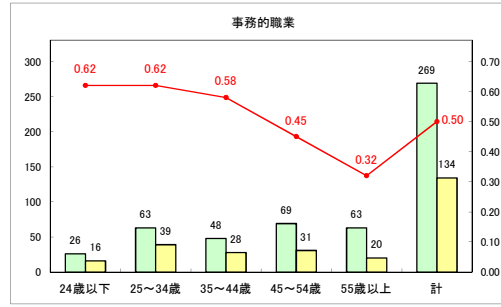

求人・求職バランスシート（常用+常用パート）〔ハローワークむつ〕

令和5年4月

求人・求職バランスシート（常用+常用パート）〔ハローワーク野辺地〕

令和5年4月

求人・求職バランスシート（常用＋常用パート）（ハローワーク五所川原）

令和5年4月

求人・求職バランスシート（常用+常用パート）（ハローワーク三沢）

令和5年4月

求人・求職バランスシート（常用+常用パート）（ハローワーク+和田）

令和5年4月

求人・求職バランスシート（常用+常用パート）（ハローワーク黒石）

令和5年4月