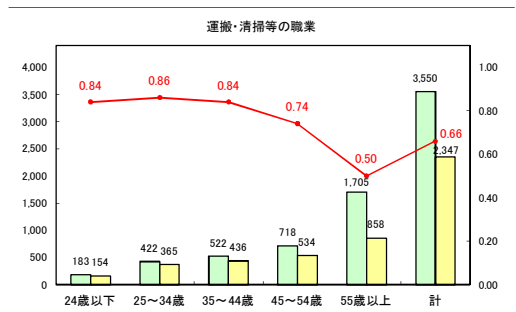

求人・求職バランスシート（常用＋常用パート）〔青森労働局〕

令和5年4月

求人・求職バランスシート（常用+常用パート）〔ハローワーク青森〕

令和5年4月

求人・求職バランスシート（常用+常用パート）（ハローワーク八戸）

令和5年4月

求人・求職バランスシート（常用+常用パート）〔ハローワーク弘前〕

令和5年4月

求人・求職バランスシート（常用+常用パート）〔ハローワークむつ〕

令和5年4月

求人・求職バランスシート（常用+常用パート）〔ハローワーク野辺地〕

令和5年4月

求人・求職バランスシート（常用＋常用パート）（ハローワーク五所川原）

令和5年4月

求人・求職バランスシート（常用+常用パート）（ハローワーク三沢）

令和5年4月