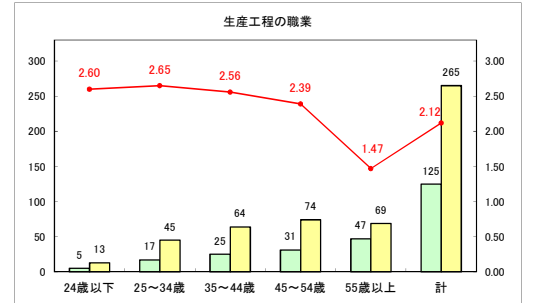

求人・求職バランスシート（常用+常用パート）〔ハローワークむつ〕

令和5年4月

求人・求職バランスシート（常用+常用パート）〔ハローワーク野辺地〕

令和5年4月

求人・求職バランスシート（常用＋常用パート）（ハローワーク五所川原）

令和5年4月

求人・求職バランスシート（常用+常用パート）（ハローワーク三沢）

令和5年4月

求人・求職バランスシート（常用+常用パート）（ハローワーク+和田）

令和5年4月

求人・求職バランスシート（常用+常用パート）（ハローワーク黒石）

令和5年4月