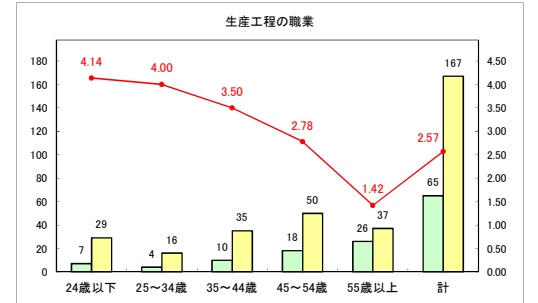

求人・求職バランスシート（常用＋常用パート）〔青森労働局〕

令和5年4月

求人・求職バランスシート（常用+常用パート）〔ハローワーク青森〕

令和5年4月

求人・求職バランスシート（常用+常用パート）（ハローワーク八戸）

令和5年4月

求人・求職バランスシート（常用+常用パート）〔ハローワーク弘前〕

令和5年4月

求人・求職バランスシート（常用+常用パート）〔ハローワークむつ〕

令和5年4月

求人・求職バランスシート（常用+常用パート）〔ハローワーク野辺地〕

令和5年4月

求人・求職バランスシート（常用＋常用パート）（ハローワーク五所川原）

令和5年4月

求人・求職バランスシート（常用+常用パート）（ハローワーク三沢）

令和5年4月