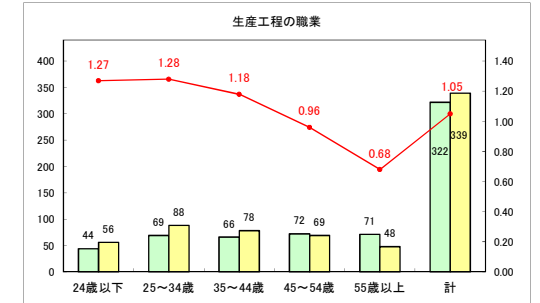

求人・求職バランスシート（常用＋常用パート）〔青森労働局〕

令和5年4月

求人・求職バランスシート（常用+常用パート）〔ハローワーク青森〕

令和5年4月

求人・求職バランスシート（常用+常用パート）（ハローワーク八戸）

令和5年4月

求人・求職バランスシート（常用+常用パート）〔ハローワーク弘前〕

令和5年4月

求人・求職バランスシート（常用+常用パート）〔ハローワークむつ〕

令和5年4月

求人・求職バランスシート（常用+常用パート）〔ハローワーク野辺地〕

令和5年4月

求人・求職バランスシート（常用＋常用パート）（ハローワーク五所川原）

令和5年4月

求人・求職バランスシート（常用+常用パート）（ハローワーク三沢）

令和5年4月