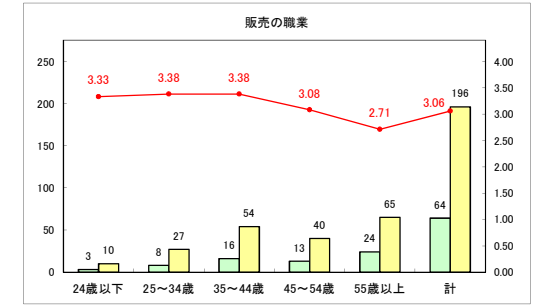

求人・求職バランスシート（常用+常用パート）〔ハローワークむつ〕

令和5年4月

求人・求職バランスシート（常用+常用パート）〔ハローワーク野辺地〕

令和5年4月

求人・求職バランスシート（常用＋常用パート）（ハローワーク五所川原）

令和5年4月

求人・求職バランスシート（常用+常用パート）（ハローワーク三沢）

令和5年4月

求人・求職バランスシート（常用+常用パート）（ハローワーク+和田）

令和5年4月

求人・求職バランスシート（常用+常用パート）（ハローワーク黒石）

令和5年4月