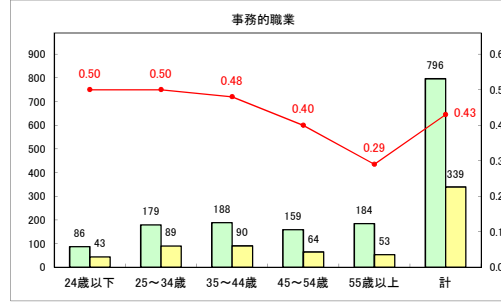

求人・求職バランスシート（常用＋常用パート）〔青森労働局〕

令和5年4月

求人・求職バランスシート（常用+常用パート）〔ハローワーク青森〕

令和5年4月

求人・求職バランスシート（常用+常用パート）（ハローワーク八戸）

令和5年4月

求人・求職バランスシート（常用+常用パート）〔ハローワーク弘前〕

令和5年4月

求人・求職バランスシート（常用+常用パート）〔ハローワークむつ〕

令和5年4月

求人・求職バランスシート（常用+常用パート）〔ハローワーク野辺地〕

令和5年4月

求人・求職バランスシート（常用＋常用パート）（ハローワーク五所川原）

令和5年4月

求人・求職バランスシート（常用+常用パート）（ハローワーク三沢）

令和5年4月