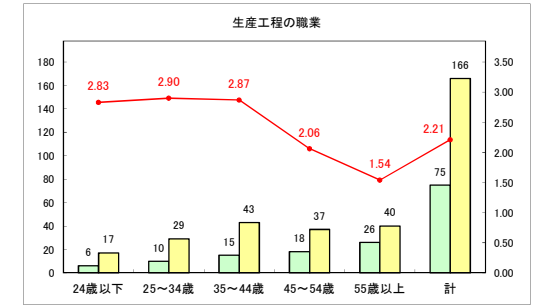

求人・求職バランスシート（常用+常用パート）〔ハローワークむつ〕

令和5年4月

求人・求職バランスシート（常用+常用パート）〔ハローワーク野辺地〕

令和5年4月

求人・求職バランスシート（常用＋常用パート）（ハローワーク五所川原）

令和5年4月

求人・求職バランスシート（常用+常用パート）（ハローワーク三沢）

令和5年4月

求人・求職バランスシート（常用+常用パート）（ハローワーク+和田）

令和5年4月

求人・求職バランスシート（常用+常用パート）（ハローワーク黒石）

令和5年4月