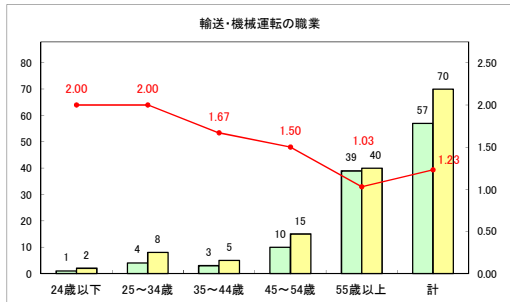

求人・求職バランスシート（常用＋常用パート）〔青森労働局〕

令和5年4月

求人・求職バランスシート（常用+常用パート）〔ハローワーク青森〕

令和5年4月

求人・求職バランスシート（常用+常用パート）（ハローワーク八戸）

令和5年4月

求人・求職バランスシート（常用+常用パート）〔ハローワーク弘前〕

令和5年4月

求人・求職バランスシート（常用+常用パート）〔ハローワークむつ〕

令和5年4月

求人・求職バランスシート（常用+常用パート）〔ハローワーク野辺地〕

令和5年4月

求人・求職バランスシート（常用＋常用パート）（ハローワーク五所川原）

令和5年4月

求人・求職バランスシート（常用+常用パート）（ハローワーク三沢）

令和5年4月