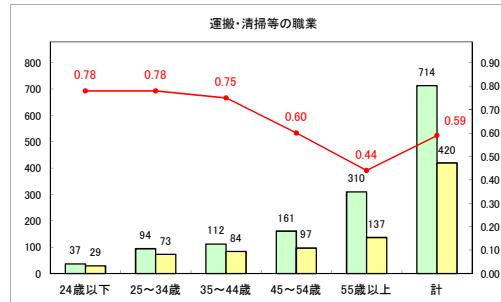

求人・求職バランスシート（常用＋常用パート）〔青森労働局〕

令和5年4月

求人・求職バランスシート（常用+常用パート）〔ハローワーク青森〕

令和5年4月

求人・求職バランスシート（常用+常用パート）（ハローワーク八戸）

令和5年4月

求人・求職バランスシート（常用+常用パート）〔ハローワーク弘前〕

令和5年4月

求人・求職バランスシート（常用+常用パート）〔ハローワークむつ〕

令和5年4月

求人・求職バランスシート（常用+常用パート）〔ハローワーク野辺地〕

令和5年4月

求人・求職バランスシート（常用＋常用パート）（ハローワーク五所川原）

令和5年4月

求人・求職バランスシート（常用+常用パート）（ハローワーク三沢）

令和5年4月