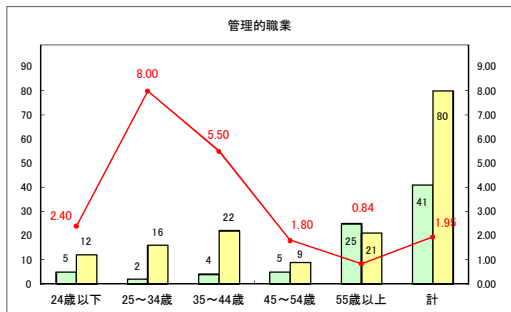

求人・求職バランスシート（常用＋常用パート）〔青森労働局〕

令和5年4月

求人・求職バランスシート（常用+常用パート）〔ハローワーク青森〕

令和5年4月

求人・求職バランスシート（常用+常用パート）（ハローワーク八戸）

令和5年4月

求人・求職バランスシート（常用+常用パート）〔ハローワーク弘前〕

令和5年4月

求人・求職バランスシート（常用+常用パート）〔ハローワークむつ〕

令和5年4月

求人・求職バランスシート（常用+常用パート）〔ハローワーク野辺地〕

令和5年4月

求人・求職バランスシート（常用＋常用パート）（ハローワーク五所川原）

令和5年4月

求人・求職バランスシート（常用+常用パート）（ハローワーク三沢）

令和5年4月