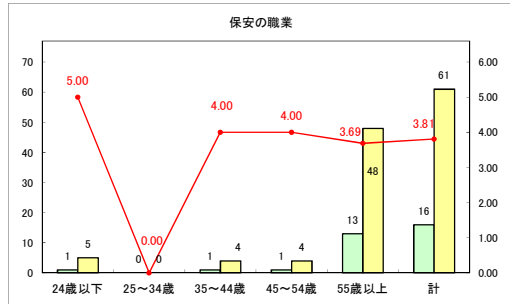

求人・求職バランスシート（常用+常用パート）〔ハローワークむつ〕

令和5年4月

求人・求職バランスシート（常用+常用パート）〔ハローワーク野辺地〕

令和5年4月

求人・求職バランスシート（常用＋常用パート）（ハローワーク五所川原）

令和5年4月

求人・求職バランスシート（常用+常用パート）（ハローワーク三沢）

令和5年4月

求人・求職バランスシート（常用+常用パート）（ハローワーク+和田）

令和5年4月

求人・求職バランスシート（常用+常用パート）（ハローワーク黒石）

令和5年4月