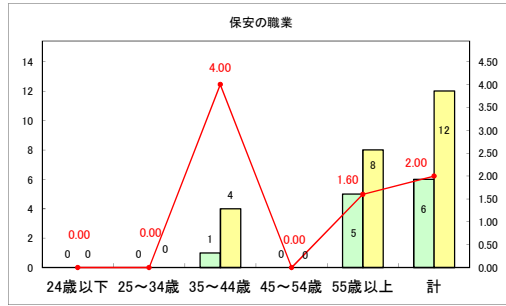

求人・求職バランスシート（常用+常用パート）〔ハローワークむつ〕

令和5年4月

求人・求職バランスシート（常用+常用パート）〔ハローワーク野辺地〕

令和5年4月

求人・求職バランスシート（常用＋常用パート）（ハローワーク五所川原）

令和5年4月

求人・求職バランスシート（常用+常用パート）（ハローワーク三沢）

令和5年4月

求人・求職バランスシート（常用+常用パート）（ハローワーク+和田）

令和5年4月

求人・求職バランスシート（常用+常用パート）（ハローワーク黒石）

令和5年4月