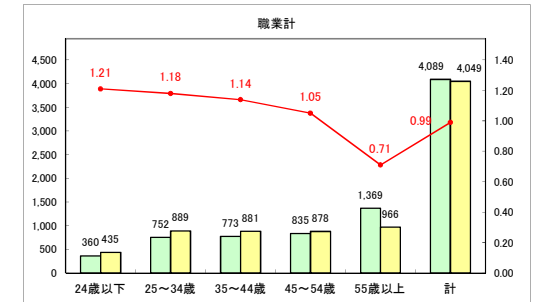

求人・求職バランスシート（常用＋常用パート）〔青森労働局〕

令和5年4月

求人・求職バランスシート（常用+常用パート）〔ハローワーク青森〕

令和5年4月

求人・求職バランスシート（常用+常用パート）（ハローワーク八戸）

令和5年4月

求人・求職バランスシート（常用+常用パート）〔ハローワーク弘前〕

令和5年4月