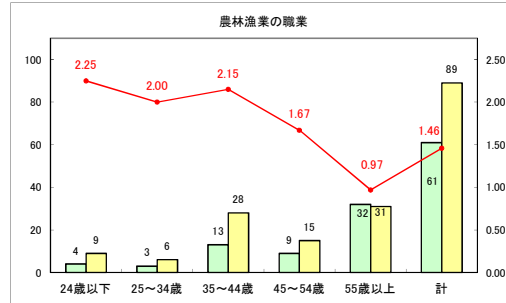

求人・求職バランスシート（常用＋常用パート）〔青森労働局〕

令和5年4月

求人・求職バランスシート（常用+常用パート）〔ハローワーク青森〕

令和5年4月

求人・求職バランスシート（常用+常用パート）（ハローワーク八戸）

令和5年4月

求人・求職バランスシート（常用+常用パート）〔ハローワーク弘前〕

令和5年4月

求人・求職バランスシート（常用+常用パート）〔ハローワークむつ〕

令和5年4月

求人・求職バランスシート（常用+常用パート）〔ハローワーク野辺地〕

令和5年4月

求人・求職バランスシート（常用＋常用パート）（ハローワーク五所川原）

令和5年4月

求人・求職バランスシート（常用+常用パート）（ハローワーク三沢）

令和5年4月