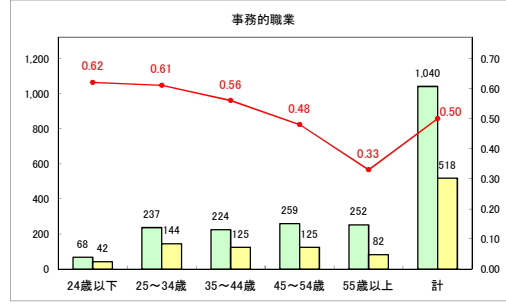

求人・求職バランスシート（常用＋常用パート）〔青森労働局〕

令和5年4月

求人・求職バランスシート（常用+常用パート）〔ハローワーク青森〕

令和5年4月

求人・求職バランスシート（常用+常用パート）（ハローワーク八戸）

令和5年4月

求人・求職バランスシート（常用+常用パート）〔ハローワーク弘前〕

令和5年4月

求人・求職バランスシート（常用+常用パート）〔ハローワークむつ〕

令和5年4月

求人・求職バランスシート（常用+常用パート）〔ハローワーク野辺地〕

令和5年4月

求人・求職バランスシート（常用＋常用パート）（ハローワーク五所川原）

令和5年4月

求人・求職バランスシート（常用+常用パート）（ハローワーク三沢）

令和5年4月