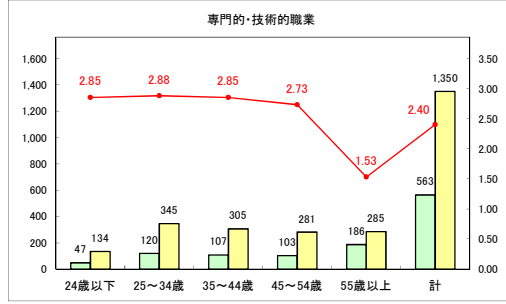

求人・求職バランスシート（常用＋常用パート）〔青森労働局〕

令和5年4月

求人・求職バランスシート（常用+常用パート）〔ハローワーク青森〕

令和5年4月

求人・求職バランスシート（常用+常用パート）（ハローワーク八戸）

令和5年4月

求人・求職バランスシート（常用+常用パート）〔ハローワーク弘前〕

令和5年4月

求人・求職バランスシート（常用+常用パート）〔ハローワークむつ〕

令和5年4月

求人・求職バランスシート（常用+常用パート）〔ハローワーク野辺地〕

令和5年4月

求人・求職バランスシート（常用＋常用パート）（ハローワーク五所川原）

令和5年4月

求人・求職バランスシート（常用+常用パート）（ハローワーク三沢）

令和5年4月