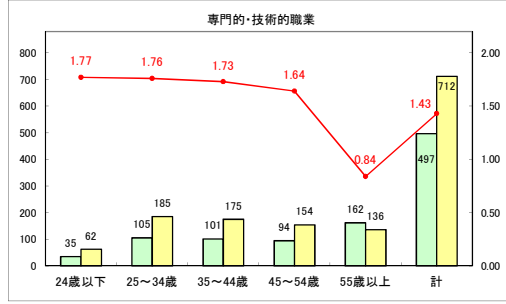

求人・求職バランスシート（常用＋常用パート）〔青森労働局〕

令和5年4月

求人・求職バランスシート（常用+常用パート）〔ハローワーク青森〕

令和5年4月

求人・求職バランスシート（常用+常用パート）（ハローワーク八戸）

令和5年4月

求人・求職バランスシート（常用+常用パート）〔ハローワーク弘前〕

令和5年4月

求人・求職バランスシート（常用+常用パート）〔ハローワークむつ〕

令和5年4月

求人・求職バランスシート（常用+常用パート）〔ハローワーク野辺地〕

令和5年4月

求人・求職バランスシート（常用＋常用パート）（ハローワーク五所川原）

令和5年4月

求人・求職バランスシート（常用+常用パート）（ハローワーク三沢）

令和5年4月