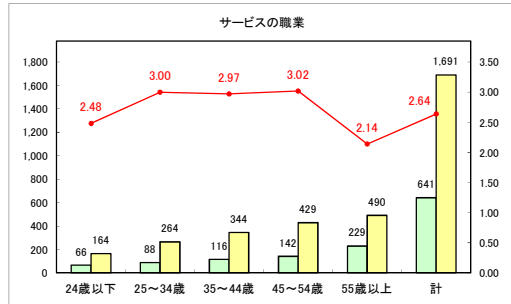

求人・求職バランスシート（常用＋常用パート）〔青森労働局〕

令和5年4月

求人・求職バランスシート（常用+常用パート）〔ハローワーク青森〕

令和5年4月

求人・求職バランスシート（常用+常用パート）（ハローワーク八戸）

令和5年4月

求人・求職バランスシート（常用+常用パート）〔ハローワーク弘前〕

令和5年4月

求人・求職バランスシート（常用+常用パート）〔ハローワークむつ〕

令和5年4月

求人・求職バランスシート（常用+常用パート）〔ハローワーク野辺地〕

令和5年4月

求人・求職バランスシート（常用＋常用パート）（ハローワーク五所川原）

令和5年4月

求人・求職バランスシート（常用+常用パート）（ハローワーク三沢）

令和5年4月