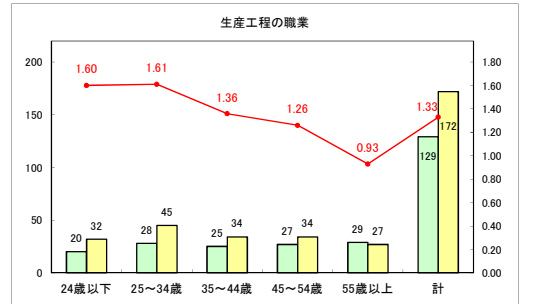

求人・求職バランスシート（常用+常用パート）〔ハローワークむつ〕

令和5年4月

求人・求職バランスシート（常用+常用パート）〔ハローワーク野辺地〕

令和5年4月

求人・求職バランスシート（常用＋常用パート）（ハローワーク五所川原）

令和5年4月

求人・求職バランスシート（常用+常用パート）（ハローワーク三沢）

令和5年4月

求人・求職バランスシート（常用+常用パート）（ハローワーク+和田）

令和5年4月

求人・求職バランスシート（常用+常用パート）（ハローワーク黒石）

令和5年4月