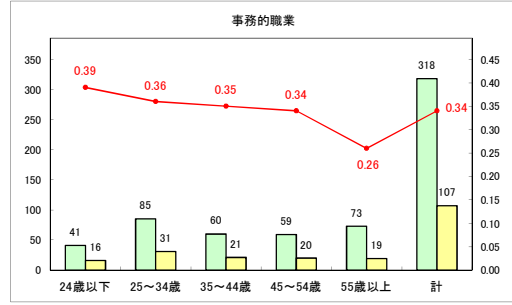

求人・求職バランスシート（常用+常用パート）〔ハローワークむつ〕

令和5年4月

求人・求職バランスシート（常用+常用パート）〔ハローワーク野辺地〕

令和5年4月

求人・求職バランスシート（常用＋常用パート）（ハローワーク五所川原）

令和5年4月

求人・求職バランスシート（常用+常用パート）（ハローワーク三沢）

令和5年4月

求人・求職バランスシート（常用+常用パート）（ハローワーク+和田）

令和5年4月

求人・求職バランスシート（常用+常用パート）（ハローワーク黒石）

令和5年4月