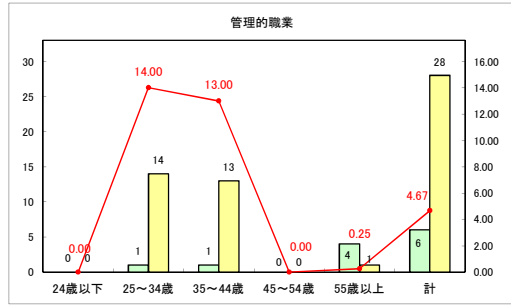

求人・求職バランスシート（常用＋常用パート）〔青森労働局〕

令和5年4月

求人・求職バランスシート（常用+常用パート）〔ハローワーク青森〕

令和5年4月

求人・求職バランスシート（常用+常用パート）（ハローワーク八戸）

令和5年4月

求人・求職バランスシート（常用+常用パート）〔ハローワーク弘前〕

令和5年4月

求人・求職バランスシート（常用+常用パート）〔ハローワークむつ〕

令和5年4月

求人・求職バランスシート（常用+常用パート）〔ハローワーク野辺地〕

令和5年4月

求人・求職バランスシート（常用＋常用パート）（ハローワーク五所川原）

令和5年4月

求人・求職バランスシート（常用+常用パート）（ハローワーク三沢）

令和5年4月