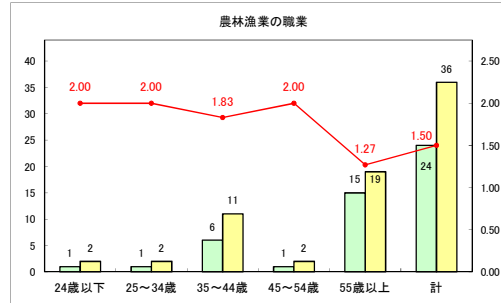

求人・求職バランスシート（常用＋常用パート）〔青森労働局〕

令和5年4月

求人・求職バランスシート（常用+常用パート）〔ハローワーク青森〕

令和5年4月

求人・求職バランスシート（常用+常用パート）（ハローワーク八戸）

令和5年4月

求人・求職バランスシート（常用+常用パート）〔ハローワーク弘前〕

令和5年4月

求人・求職バランスシート（常用+常用パート）〔ハローワークむつ〕

令和5年4月

求人・求職バランスシート（常用+常用パート）〔ハローワーク野辺地〕

令和5年4月

求人・求職バランスシート（常用＋常用パート）（ハローワーク五所川原）

令和5年4月

求人・求職バランスシート（常用+常用パート）（ハローワーク三沢）

令和5年4月