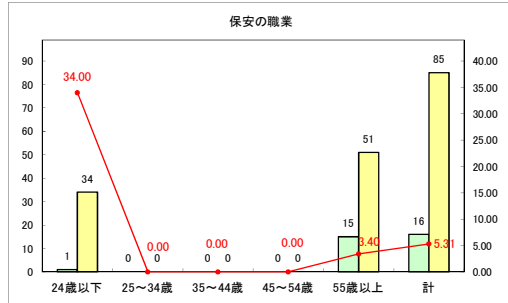

求人・求職バランスシート（常用＋常用パート）〔青森労働局〕

令和5年4月

求人・求職バランスシート（常用+常用パート）〔ハローワーク青森〕

令和5年4月

求人・求職バランスシート（常用+常用パート）（ハローワーク八戸）

令和5年4月

求人・求職バランスシート（常用+常用パート）〔ハローワーク弘前〕

令和5年4月

求人・求職バランスシート（常用+常用パート）〔ハローワークむつ〕

令和5年4月

求人・求職バランスシート（常用+常用パート）〔ハローワーク野辺地〕

令和5年4月

求人・求職バランスシート（常用＋常用パート）（ハローワーク五所川原）

令和5年4月

求人・求職バランスシート（常用+常用パート）（ハローワーク三沢）

令和5年4月