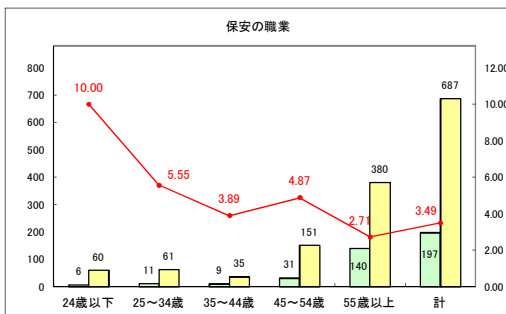

求人・求職バランスシート（常用＋常用パート）〔青森労働局〕

令和5年4月

求人・求職バランスシート（常用+常用パート）〔ハローワーク青森〕

令和5年4月

求人・求職バランスシート（常用+常用パート）（ハローワーク八戸）

令和5年4月

求人・求職バランスシート（常用+常用パート）〔ハローワーク弘前〕

令和5年4月

求人・求職バランスシート（常用+常用パート）〔ハローワークむつ〕

令和5年4月

求人・求職バランスシート（常用+常用パート）〔ハローワーク野辺地〕

令和5年4月

求人・求職バランスシート（常用＋常用パート）（ハローワーク五所川原）

令和5年4月

求人・求職バランスシート（常用+常用パート）（ハローワーク三沢）

令和5年4月