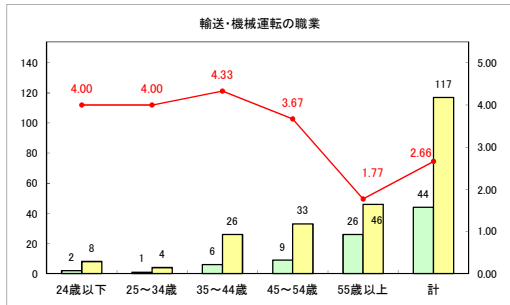

求人・求職バランスシート（常用+常用パート）〔ハローワークむつ〕

令和5年4月

求人・求職バランスシート（常用+常用パート）〔ハローワーク野辺地〕

令和5年4月

求人・求職バランスシート（常用＋常用パート）（ハローワーク五所川原）

令和5年4月

求人・求職バランスシート（常用+常用パート）（ハローワーク三沢）

令和5年4月

求人・求職バランスシート（常用+常用パート）（ハローワーク+和田）

令和5年4月

求人・求職バランスシート（常用+常用パート）（ハローワーク黒石）

令和5年4月