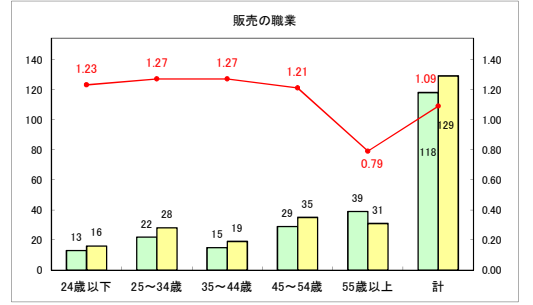

求人・求職バランスシート（常用+常用パート）〔ハローワークむつ〕

令和5年4月

求人・求職バランスシート（常用+常用パート）〔ハローワーク野辺地〕

令和5年4月

求人・求職バランスシート（常用＋常用パート）（ハローワーク五所川原）

令和5年4月

求人・求職バランスシート（常用+常用パート）（ハローワーク三沢）

令和5年4月

求人・求職バランスシート（常用+常用パート）（ハローワーク+和田）

令和5年4月

求人・求職バランスシート（常用+常用パート）（ハローワーク黒石）

令和5年4月