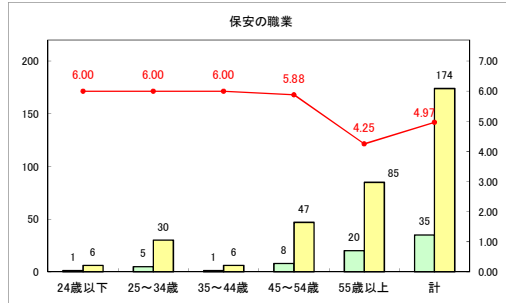

求人・求職バランスシート（常用＋常用パート）〔青森労働局〕

令和5年4月

求人・求職バランスシート（常用+常用パート）〔ハローワーク青森〕

令和5年4月

求人・求職バランスシート（常用+常用パート）（ハローワーク八戸）

令和5年4月

求人・求職バランスシート（常用+常用パート）〔ハローワーク弘前〕

令和5年4月

求人・求職バランスシート（常用+常用パート）〔ハローワークむつ〕

令和5年4月

求人・求職バランスシート（常用+常用パート）〔ハローワーク野辺地〕

令和5年4月

求人・求職バランスシート（常用＋常用パート）（ハローワーク五所川原）

令和5年4月

求人・求職バランスシート（常用+常用パート）（ハローワーク三沢）

令和5年4月