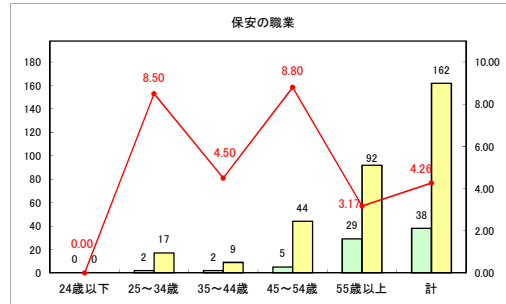

求人・求職バランスシート（常用＋常用パート）〔青森労働局〕

令和5年4月

求人・求職バランスシート（常用+常用パート）〔ハローワーク青森〕

令和5年4月

求人・求職バランスシート（常用+常用パート）（ハローワーク八戸）

令和5年4月

求人・求職バランスシート（常用+常用パート）〔ハローワーク弘前〕

令和5年4月

求人・求職バランスシート（常用+常用パート）〔ハローワークむつ〕

令和5年4月

求人・求職バランスシート（常用+常用パート）〔ハローワーク野辺地〕

令和5年4月

求人・求職バランスシート（常用＋常用パート）（ハローワーク五所川原）

令和5年4月

求人・求職バランスシート（常用+常用パート）（ハローワーク三沢）

令和5年4月