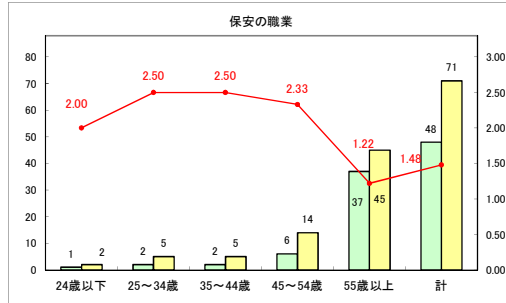

求人・求職バランスシート（常用＋常用パート）〔青森労働局〕

令和5年4月

求人・求職バランスシート（常用+常用パート）〔ハローワーク青森〕

令和5年4月

求人・求職バランスシート（常用+常用パート）（ハローワーク八戸）

令和5年4月

求人・求職バランスシート（常用+常用パート）〔ハローワーク弘前〕

令和5年4月

求人・求職バランスシート（常用+常用パート）〔ハローワークむつ〕

令和5年4月

求人・求職バランスシート（常用+常用パート）〔ハローワーク野辺地〕

令和5年4月

求人・求職バランスシート（常用＋常用パート）（ハローワーク五所川原）

令和5年4月

求人・求職バランスシート（常用+常用パート）（ハローワーク三沢）

令和5年4月