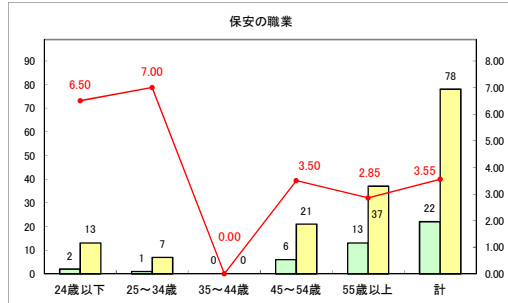

求人・求職バランスシート（常用+常用パート）〔ハローワークむつ〕

令和5年4月

求人・求職バランスシート（常用+常用パート）〔ハローワーク野辺地〕

令和5年4月

求人・求職バランスシート（常用＋常用パート）（ハローワーク五所川原）

令和5年4月

求人・求職バランスシート（常用+常用パート）（ハローワーク三沢）

令和5年4月

求人・求職バランスシート（常用+常用パート）（ハローワーク+和田）

令和5年4月

求人・求職バランスシート（常用+常用パート）（ハローワーク黒石）

令和5年4月