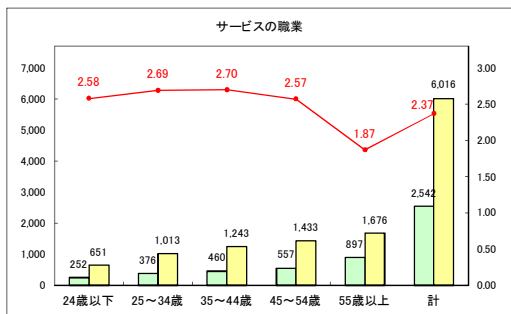

求人・求職バランスシート（常用＋常用パート）〔青森労働局〕

令和5年4月

求人・求職バランスシート（常用+常用パート）〔ハローワーク青森〕

令和5年4月

求人・求職バランスシート（常用+常用パート）（ハローワーク八戸）

令和5年4月

求人・求職バランスシート（常用+常用パート）〔ハローワーク弘前〕

令和5年4月

求人・求職バランスシート（常用+常用パート）〔ハローワークむつ〕

令和5年4月

求人・求職バランスシート（常用+常用パート）〔ハローワーク野辺地〕

令和5年4月

求人・求職バランスシート（常用＋常用パート）（ハローワーク五所川原）

令和5年4月

求人・求職バランスシート（常用+常用パート）（ハローワーク三沢）

令和5年4月