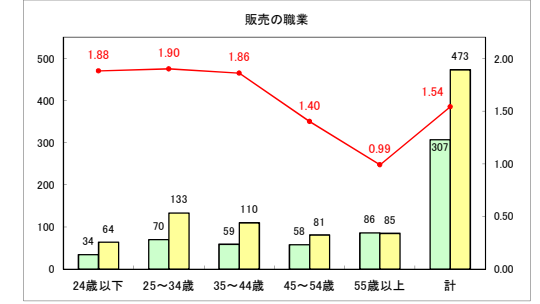

求人・求職バランスシート（常用＋常用パート）〔青森労働局〕

令和5年4月

求人・求職バランスシート（常用+常用パート）〔ハローワーク青森〕

令和5年4月

求人・求職バランスシート（常用+常用パート）（ハローワーク八戸）

令和5年4月

求人・求職バランスシート（常用+常用パート）〔ハローワーク弘前〕

令和5年4月

求人・求職バランスシート（常用+常用パート）〔ハローワークむつ〕

令和5年4月

求人・求職バランスシート（常用+常用パート）〔ハローワーク野辺地〕

令和5年4月

求人・求職バランスシート（常用＋常用パート）（ハローワーク五所川原）

令和5年4月

求人・求職バランスシート（常用+常用パート）（ハローワーク三沢）

令和5年4月