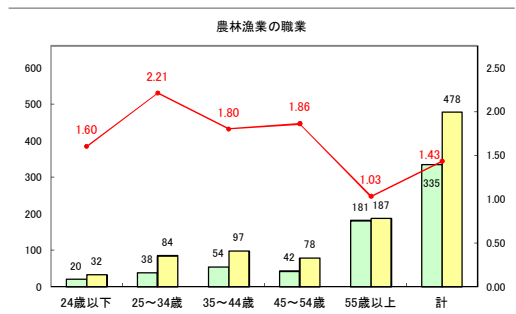

求人・求職バランスシート（常用＋常用パート）〔青森労働局〕

令和5年4月

求人・求職バランスシート（常用+常用パート）〔ハローワーク青森〕

令和5年4月

求人・求職バランスシート（常用+常用パート）（ハローワーク八戸）

令和5年4月

求人・求職バランスシート（常用+常用パート）〔ハローワーク弘前〕

令和5年4月

求人・求職バランスシート（常用+常用パート）〔ハローワークむつ〕

令和5年4月

求人・求職バランスシート（常用+常用パート）〔ハローワーク野辺地〕

令和5年4月

求人・求職バランスシート（常用＋常用パート）（ハローワーク五所川原）

令和5年4月

求人・求職バランスシート（常用+常用パート）（ハローワーク三沢）

令和5年4月