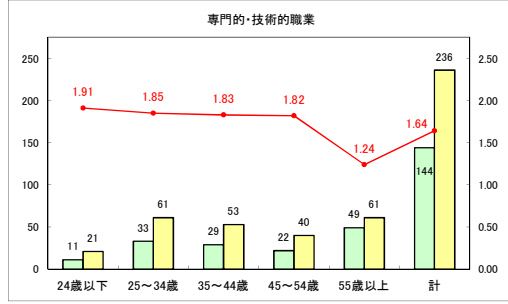

求人・求職バランスシート（常用+常用パート）〔ハローワークむつ〕

令和5年4月

求人・求職バランスシート（常用+常用パート）〔ハローワーク野辺地〕

令和5年4月

求人・求職バランスシート（常用＋常用パート）（ハローワーク五所川原）

令和5年4月

求人・求職バランスシート（常用+常用パート）（ハローワーク三沢）

令和5年4月

求人・求職バランスシート（常用+常用パート）（ハローワーク+和田）

令和5年4月

求人・求職バランスシート（常用+常用パート）（ハローワーク黒石）

令和5年4月