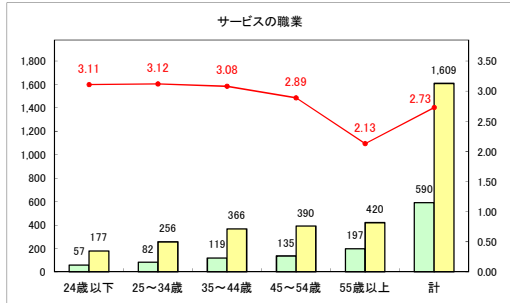

求人・求職バランスシート（常用＋常用パート）〔青森労働局〕

令和5年4月

求人・求職バランスシート（常用+常用パート）〔ハローワーク青森〕

令和5年4月

求人・求職バランスシート（常用+常用パート）（ハローワーク八戸）

令和5年4月

求人・求職バランスシート（常用+常用パート）〔ハローワーク弘前〕

令和5年4月

求人・求職バランスシート（常用+常用パート）〔ハローワークむつ〕

令和5年4月

求人・求職バランスシート（常用+常用パート）〔ハローワーク野辺地〕

令和5年4月

求人・求職バランスシート（常用＋常用パート）（ハローワーク五所川原）

令和5年4月

求人・求職バランスシート（常用+常用パート）（ハローワーク三沢）

令和5年4月