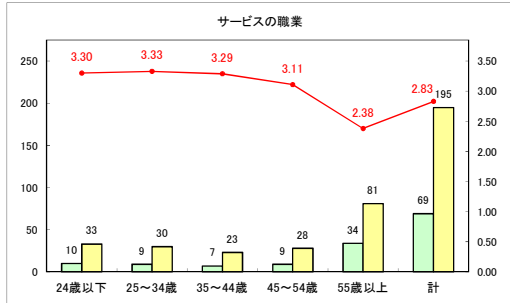

求人・求職バランスシート（常用＋常用パート）〔青森労働局〕

令和5年4月

求人・求職バランスシート（常用+常用パート）〔ハローワーク青森〕

令和5年4月

求人・求職バランスシート（常用+常用パート）（ハローワーク八戸）

令和5年4月

求人・求職バランスシート（常用+常用パート）〔ハローワーク弘前〕

令和5年4月

求人・求職バランスシート（常用+常用パート）〔ハローワークむつ〕

令和5年4月

求人・求職バランスシート（常用+常用パート）〔ハローワーク野辺地〕

令和5年4月

求人・求職バランスシート（常用＋常用パート）（ハローワーク五所川原）

令和5年4月

求人・求職バランスシート（常用+常用パート）（ハローワーク三沢）

令和5年4月