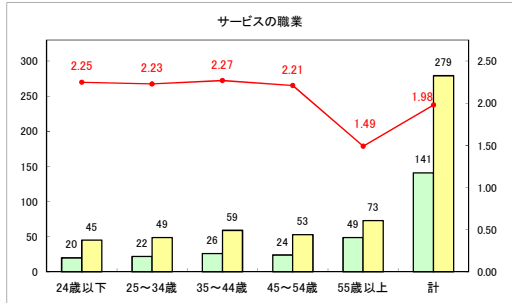

求人・求職バランスシート（常用+常用パート）〔ハローワークむつ〕

令和5年4月

求人・求職バランスシート（常用+常用パート）〔ハローワーク野辺地〕

令和5年4月

求人・求職バランスシート（常用＋常用パート）（ハローワーク五所川原）

令和5年4月

求人・求職バランスシート（常用+常用パート）（ハローワーク三沢）

令和5年4月

求人・求職バランスシート（常用+常用パート）（ハローワーク+和田）

令和5年4月

求人・求職バランスシート（常用+常用パート）（ハローワーク黒石）

令和5年4月