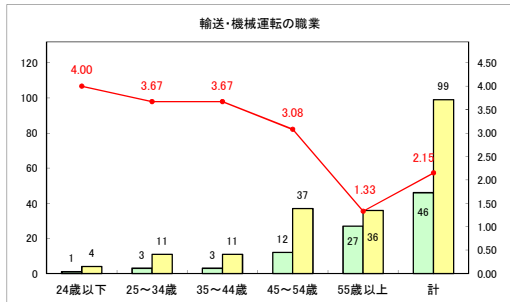

求人・求職バランスシート（常用＋常用パート）〔青森労働局〕

令和5年4月

求人・求職バランスシート（常用+常用パート）〔ハローワーク青森〕

令和5年4月

求人・求職バランスシート（常用+常用パート）（ハローワーク八戸）

令和5年4月

求人・求職バランスシート（常用+常用パート）〔ハローワーク弘前〕

令和5年4月

求人・求職バランスシート（常用+常用パート）〔ハローワークむつ〕

令和5年4月

求人・求職バランスシート（常用+常用パート）〔ハローワーク野辺地〕

令和5年4月

求人・求職バランスシート（常用＋常用パート）（ハローワーク五所川原）

令和5年4月

求人・求職バランスシート（常用+常用パート）（ハローワーク三沢）

令和5年4月