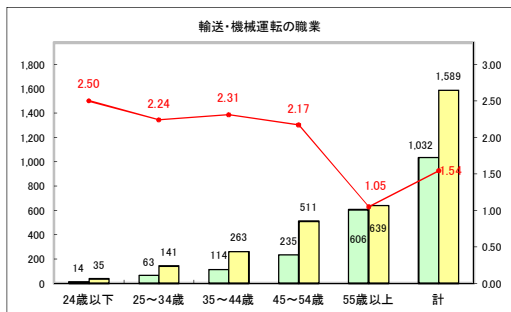

求人・求職バランスシート（常用＋常用パート）〔青森労働局〕

令和5年4月

求人・求職バランスシート（常用+常用パート）〔ハローワーク青森〕

令和5年4月

求人・求職バランスシート（常用+常用パート）（ハローワーク八戸）

令和5年4月

求人・求職バランスシート（常用+常用パート）〔ハローワーク弘前〕

令和5年4月

求人・求職バランスシート（常用+常用パート）〔ハローワークむつ〕

令和5年4月

求人・求職バランスシート（常用+常用パート）〔ハローワーク野辺地〕

令和5年4月

求人・求職バランスシート（常用＋常用パート）（ハローワーク五所川原）

令和5年4月

求人・求職バランスシート（常用+常用パート）（ハローワーク三沢）

令和5年4月