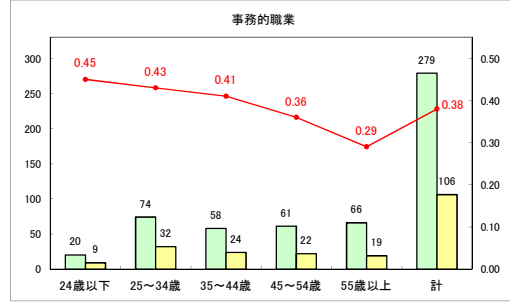

求人・求職バランスシート（常用+常用パート）〔ハローワークむつ〕

令和5年4月

求人・求職バランスシート（常用+常用パート）〔ハローワーク野辺地〕

令和5年4月

求人・求職バランスシート（常用＋常用パート）（ハローワーク五所川原）

令和5年4月

求人・求職バランスシート（常用+常用パート）（ハローワーク三沢）

令和5年4月

求人・求職バランスシート（常用+常用パート）（ハローワーク+和田）

令和5年4月

求人・求職バランスシート（常用+常用パート）（ハローワーク黒石）

令和5年4月