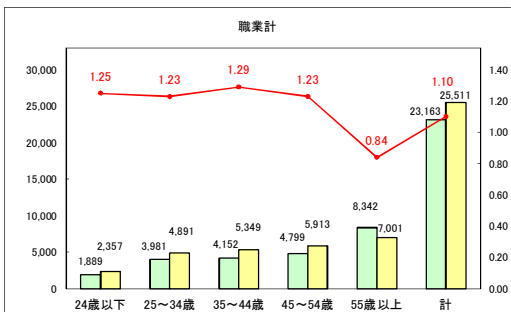

求人・求職バランスシート（常用＋常用パート）〔青森労働局〕

令和5年4月

求人・求職バランスシート（常用+常用パート）〔ハローワーク青森〕

令和5年4月

求人・求職バランスシート（常用+常用パート）（ハローワーク八戸）

令和5年4月

求人・求職バランスシート（常用+常用パート）〔ハローワーク弘前〕

令和5年4月

求人・求職バランスシート（常用+常用パート）〔ハローワークむつ〕

令和5年4月

求人・求職バランスシート（常用+常用パート）〔ハローワーク野辺地〕

令和5年4月

求人・求職バランスシート（常用＋常用パート）（ハローワーク五所川原）

令和5年4月

求人・求職バランスシート（常用+常用パート）（ハローワーク三沢）

令和5年4月