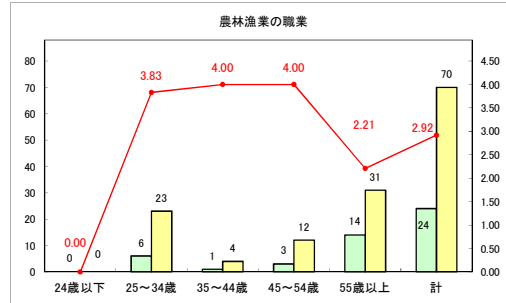

求人・求職バランスシート（常用＋常用パート）〔青森労働局〕

令和5年4月

求人・求職バランスシート（常用+常用パート）〔ハローワーク青森〕

令和5年4月

求人・求職バランスシート（常用+常用パート）（ハローワーク八戸）

令和5年4月

求人・求職バランスシート（常用+常用パート）〔ハローワーク弘前〕

令和5年4月

求人・求職バランスシート（常用+常用パート）〔ハローワークむつ〕

令和5年4月

求人・求職バランスシート（常用+常用パート）〔ハローワーク野辺地〕

令和5年4月

求人・求職バランスシート（常用＋常用パート）（ハローワーク五所川原）

令和5年4月

求人・求職バランスシート（常用+常用パート）（ハローワーク三沢）

令和5年4月