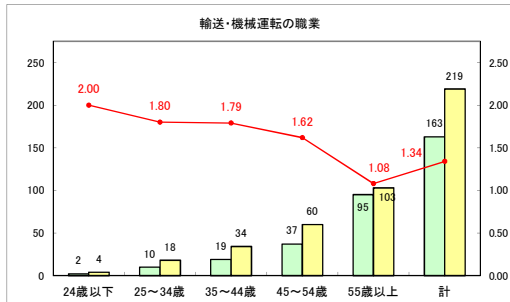

求人・求職バランスシート（常用＋常用パート）〔青森労働局〕

令和5年4月

求人・求職バランスシート（常用+常用パート）〔ハローワーク青森〕

令和5年4月

求人・求職バランスシート（常用+常用パート）（ハローワーク八戸）

令和5年4月

求人・求職バランスシート（常用+常用パート）〔ハローワーク弘前〕

令和5年4月

求人・求職バランスシート（常用+常用パート）〔ハローワークむつ〕

令和5年4月

求人・求職バランスシート（常用+常用パート）〔ハローワーク野辺地〕

令和5年4月

求人・求職バランスシート（常用＋常用パート）（ハローワーク五所川原）

令和5年4月

求人・求職バランスシート（常用+常用パート）（ハローワーク三沢）

令和5年4月