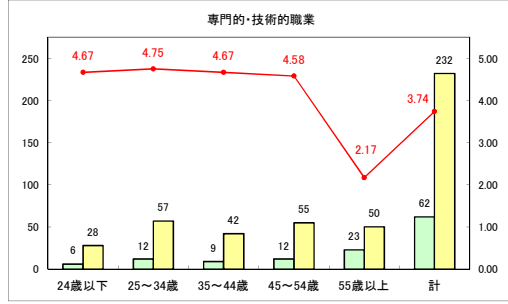

求人・求職バランスシート（常用＋常用パート）〔青森労働局〕

令和5年4月

求人・求職バランスシート（常用+常用パート）〔ハローワーク青森〕

令和5年4月

求人・求職バランスシート（常用+常用パート）（ハローワーク八戸）

令和5年4月

求人・求職バランスシート（常用+常用パート）〔ハローワーク弘前〕

令和5年4月

求人・求職バランスシート（常用+常用パート）〔ハローワークむつ〕

令和5年4月

求人・求職バランスシート（常用+常用パート）〔ハローワーク野辺地〕

令和5年4月

求人・求職バランスシート（常用＋常用パート）（ハローワーク五所川原）

令和5年4月

求人・求職バランスシート（常用+常用パート）（ハローワーク三沢）

令和5年4月