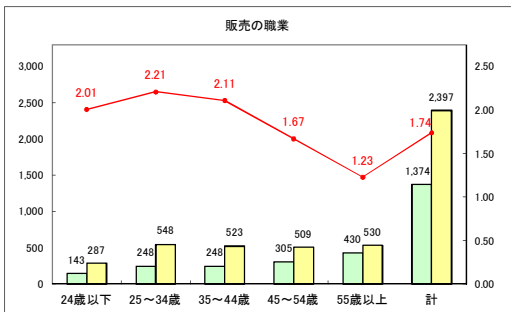

求人・求職バランスシート（常用＋常用パート）〔青森労働局〕

令和5年4月

求人・求職バランスシート（常用+常用パート）〔ハローワーク青森〕

令和5年4月

求人・求職バランスシート（常用+常用パート）（ハローワーク八戸）

令和5年4月

求人・求職バランスシート（常用+常用パート）〔ハローワーク弘前〕

令和5年4月

求人・求職バランスシート（常用+常用パート）〔ハローワークむつ〕

令和5年4月

求人・求職バランスシート（常用+常用パート）〔ハローワーク野辺地〕

令和5年4月

求人・求職バランスシート（常用＋常用パート）（ハローワーク五所川原）

令和5年4月

求人・求職バランスシート（常用+常用パート）（ハローワーク三沢）

令和5年4月