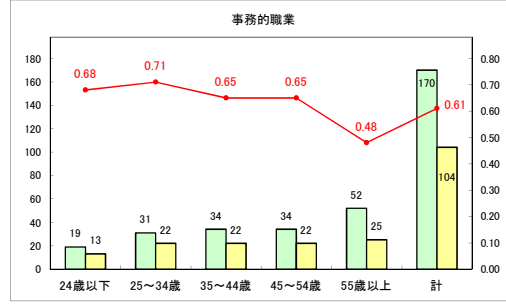

求人・求職バランスシート（常用＋常用パート）〔青森労働局〕

令和5年4月

求人・求職バランスシート（常用+常用パート）〔ハローワーク青森〕

令和5年4月

求人・求職バランスシート（常用+常用パート）（ハローワーク八戸）

令和5年4月

求人・求職バランスシート（常用+常用パート）〔ハローワーク弘前〕

令和5年4月

求人・求職バランスシート（常用+常用パート）〔ハローワークむつ〕

令和5年4月

求人・求職バランスシート（常用+常用パート）〔ハローワーク野辺地〕

令和5年4月

求人・求職バランスシート（常用＋常用パート）（ハローワーク五所川原）

令和5年4月

求人・求職バランスシート（常用+常用パート）（ハローワーク三沢）

令和5年4月