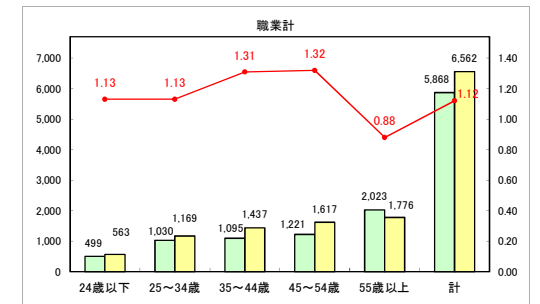

求人・求職バランスシート（常用＋常用パート）〔青森労働局〕

令和5年4月

求人・求職バランスシート（常用+常用パート）〔ハローワーク青森〕

令和5年4月

求人・求職バランスシート（常用+常用パート）（ハローワーク八戸）

令和5年4月

求人・求職バランスシート（常用+常用パート）〔ハローワーク弘前〕

令和5年4月

求人・求職バランスシート（常用+常用パート）〔ハローワークむつ〕

令和5年4月

求人・求職バランスシート（常用+常用パート）〔ハローワーク野辺地〕

令和5年4月

求人・求職バランスシート（常用＋常用パート）（ハローワーク五所川原）

令和5年4月

求人・求職バランスシート（常用+常用パート）（ハローワーク三沢）

令和5年4月