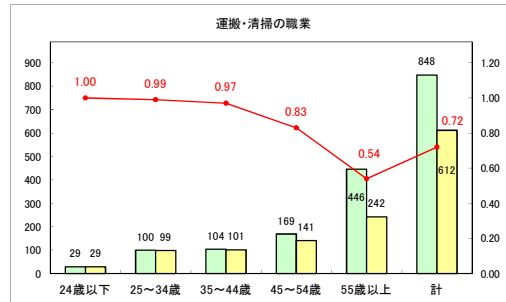

求人・求職バランスシート（常用＋常用パート）〔青森労働局〕

令和5年4月

求人・求職バランスシート（常用+常用パート）〔ハローワーク青森〕

令和5年4月

求人・求職バランスシート（常用+常用パート）（ハローワーク八戸）

令和5年4月

求人・求職バランスシート（常用+常用パート）〔ハローワーク弘前〕

令和5年4月

求人・求職バランスシート（常用+常用パート）〔ハローワークむつ〕

令和5年4月

求人・求職バランスシート（常用+常用パート）〔ハローワーク野辺地〕

令和5年4月

求人・求職バランスシート（常用＋常用パート）（ハローワーク五所川原）

令和5年4月

求人・求職バランスシート（常用+常用パート）（ハローワーク三沢）

令和5年4月