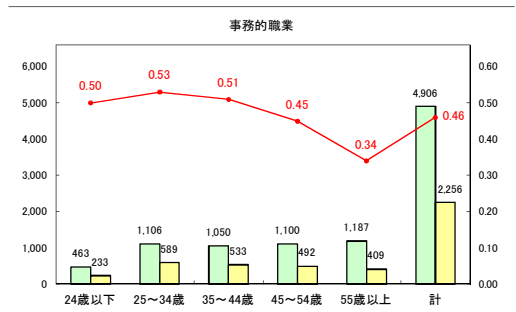

求人・求職バランスシート（常用＋常用パート）〔青森労働局〕

令和5年4月

求人・求職バランスシート（常用+常用パート）〔ハローワーク青森〕

令和5年4月

求人・求職バランスシート（常用+常用パート）（ハローワーク八戸）

令和5年4月

求人・求職バランスシート（常用+常用パート）〔ハローワーク弘前〕

令和5年4月