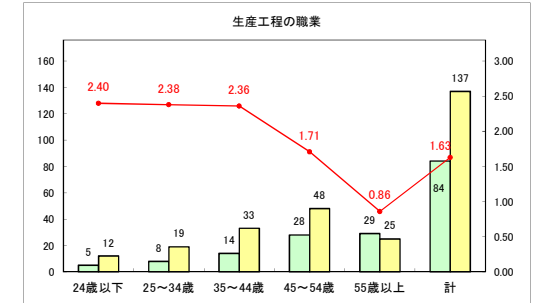

求人・求職バランスシート（常用＋常用パート）〔青森労働局〕

令和5年4月

求人・求職バランスシート（常用+常用パート）〔ハローワーク青森〕

令和5年4月

求人・求職バランスシート（常用+常用パート）（ハローワーク八戸）

令和5年4月

求人・求職バランスシート（常用+常用パート）〔ハローワーク弘前〕

令和5年4月

求人・求職バランスシート（常用+常用パート）〔ハローワークむつ〕

令和5年4月

求人・求職バランスシート（常用+常用パート）〔ハローワーク野辺地〕

令和5年4月

求人・求職バランスシート（常用＋常用パート）（ハローワーク五所川原）

令和5年4月

求人・求職バランスシート（常用+常用パート）（ハローワーク三沢）

令和5年4月