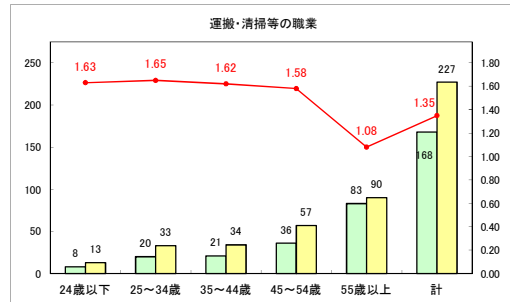

求人・求職バランスシート（常用+常用パート）〔ハローワークむつ〕

令和5年4月

求人・求職バランスシート（常用+常用パート）〔ハローワーク野辺地〕

令和5年4月

求人・求職バランスシート（常用＋常用パート）（ハローワーク五所川原）

令和5年4月

求人・求職バランスシート（常用+常用パート）（ハローワーク三沢）

令和5年4月

求人・求職バランスシート（常用+常用パート）（ハローワーク+和田）

令和5年4月

求人・求職バランスシート（常用+常用パート）（ハローワーク黒石）

令和5年4月