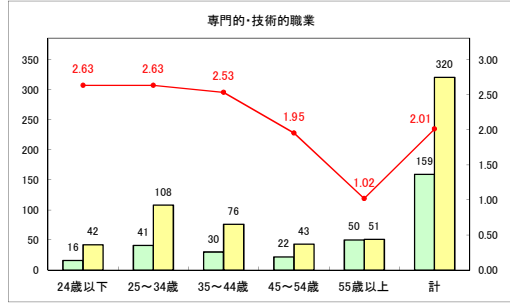

求人・求職バランスシート（常用+常用パート）〔ハローワークむつ〕

令和5年4月

求人・求職バランスシート（常用+常用パート）〔ハローワーク野辺地〕

令和5年4月

求人・求職バランスシート（常用＋常用パート）（ハローワーク五所川原）

令和5年4月

求人・求職バランスシート（常用+常用パート）（ハローワーク三沢）

令和5年4月

求人・求職バランスシート（常用+常用パート）（ハローワーク+和田）

令和5年4月

求人・求職バランスシート（常用+常用パート）（ハローワーク黒石）

令和5年4月