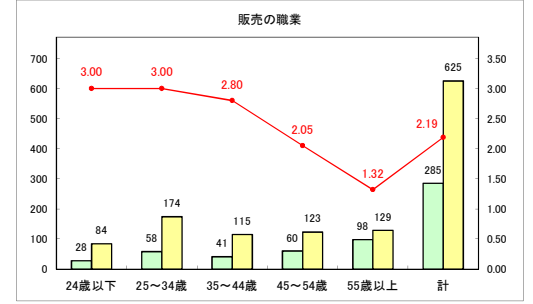

求人・求職バランスシート（常用＋常用パート）〔青森労働局〕

令和5年4月

求人・求職バランスシート（常用+常用パート）〔ハローワーク青森〕

令和5年4月

求人・求職バランスシート（常用+常用パート）（ハローワーク八戸）

令和5年4月

求人・求職バランスシート（常用+常用パート）〔ハローワーク弘前〕

令和5年4月

求人・求職バランスシート（常用+常用パート）〔ハローワークむつ〕

令和5年4月

求人・求職バランスシート（常用+常用パート）〔ハローワーク野辺地〕

令和5年4月

求人・求職バランスシート（常用＋常用パート）（ハローワーク五所川原）

令和5年4月

求人・求職バランスシート（常用+常用パート）（ハローワーク三沢）

令和5年4月