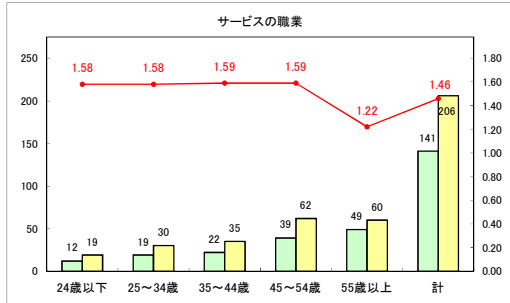

求人・求職バランスシート（常用＋常用パート）〔青森労働局〕

令和5年4月

求人・求職バランスシート（常用+常用パート）〔ハローワーク青森〕

令和5年4月

求人・求職バランスシート（常用+常用パート）（ハローワーク八戸）

令和5年4月

求人・求職バランスシート（常用+常用パート）〔ハローワーク弘前〕

令和5年4月

求人・求職バランスシート（常用+常用パート）〔ハローワークむつ〕

令和5年4月

求人・求職バランスシート（常用+常用パート）〔ハローワーク野辺地〕

令和5年4月

求人・求職バランスシート（常用＋常用パート）（ハローワーク五所川原）

令和5年4月

求人・求職バランスシート（常用+常用パート）（ハローワーク三沢）

令和5年4月