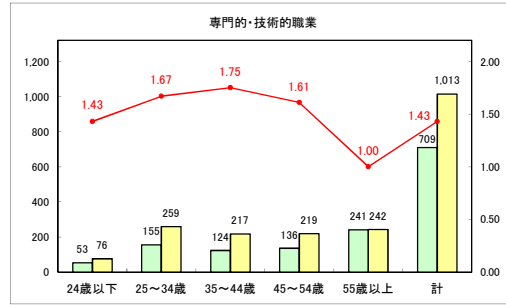

求人・求職バランスシート（常用＋常用パート）〔青森労働局〕

令和5年4月

求人・求職バランスシート（常用+常用パート）〔ハローワーク青森〕

令和5年4月

求人・求職バランスシート（常用+常用パート）（ハローワーク八戸）

令和5年4月

求人・求職バランスシート（常用+常用パート）〔ハローワーク弘前〕

令和5年4月

求人・求職バランスシート（常用+常用パート）〔ハローワークむつ〕

令和5年4月

求人・求職バランスシート（常用+常用パート）〔ハローワーク野辺地〕

令和5年4月

求人・求職バランスシート（常用＋常用パート）（ハローワーク五所川原）

令和5年4月

求人・求職バランスシート（常用+常用パート）（ハローワーク三沢）

令和5年4月