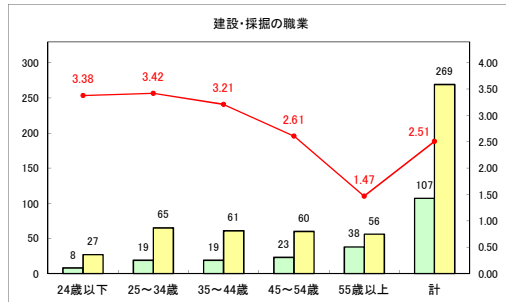

求人・求職バランスシート（常用＋常用パート）〔青森労働局〕

令和5年4月

求人・求職バランスシート（常用+常用パート）〔ハローワーク青森〕

令和5年4月

求人・求職バランスシート（常用+常用パート）（ハローワーク八戸）

令和5年4月

求人・求職バランスシート（常用+常用パート）〔ハローワーク弘前〕

令和5年4月

求人・求職バランスシート（常用+常用パート）〔ハローワークむつ〕

令和5年4月

求人・求職バランスシート（常用+常用パート）〔ハローワーク野辺地〕

令和5年4月

求人・求職バランスシート（常用＋常用パート）（ハローワーク五所川原）

令和5年4月

求人・求職バランスシート（常用+常用パート）（ハローワーク三沢）

令和5年4月