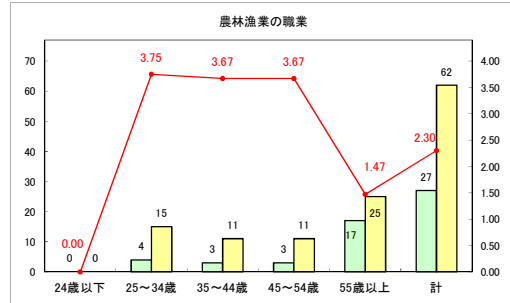

求人・求職バランスシート（常用+常用パート）〔ハローワークむつ〕

令和5年4月

求人・求職バランスシート（常用+常用パート）〔ハローワーク野辺地〕

令和5年4月

求人・求職バランスシート（常用＋常用パート）（ハローワーク五所川原）

令和5年4月

求人・求職バランスシート（常用+常用パート）（ハローワーク三沢）

令和5年4月

求人・求職バランスシート（常用+常用パート）（ハローワーク+和田）

令和5年4月

求人・求職バランスシート（常用+常用パート）（ハローワーク黒石）

令和5年4月