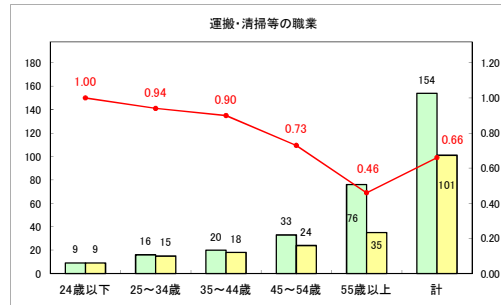

求人・求職バランスシート（常用+常用パート）〔ハローワークむつ〕

令和5年4月

求人・求職バランスシート（常用+常用パート）〔ハローワーク野辺地〕

令和5年4月

求人・求職バランスシート（常用＋常用パート）（ハローワーク五所川原）

令和5年4月

求人・求職バランスシート（常用+常用パート）（ハローワーク三沢）

令和5年4月

求人・求職バランスシート（常用+常用パート）（ハローワーク+和田）

令和5年4月

求人・求職バランスシート（常用+常用パート）（ハローワーク黒石）

令和5年4月