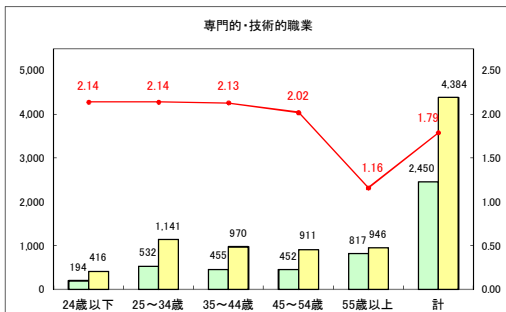

求人・求職バランスシート（常用＋常用パート）〔青森労働局〕

令和5年4月

求人・求職バランスシート（常用+常用パート）〔ハローワーク青森〕

令和5年4月

求人・求職バランスシート（常用+常用パート）（ハローワーク八戸）

令和5年4月

求人・求職バランスシート（常用+常用パート）〔ハローワーク弘前〕

令和5年4月