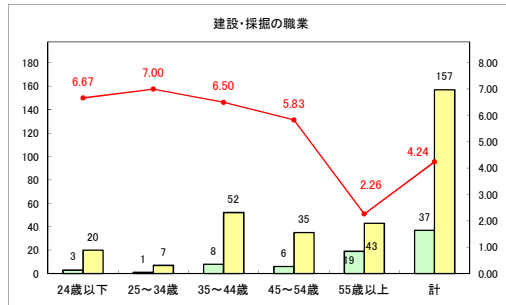

求人・求職バランスシート（常用+常用パート）〔ハローワークむつ〕

令和5年4月

求人・求職バランスシート（常用+常用パート）〔ハローワーク野辺地〕

令和5年4月

求人・求職バランスシート（常用＋常用パート）（ハローワーク五所川原）

令和5年4月

求人・求職バランスシート（常用+常用パート）（ハローワーク三沢）

令和5年4月

求人・求職バランスシート（常用+常用パート）（ハローワーク+和田）

令和5年4月

求人・求職バランスシート（常用+常用パート）（ハローワーク黒石）

令和5年4月