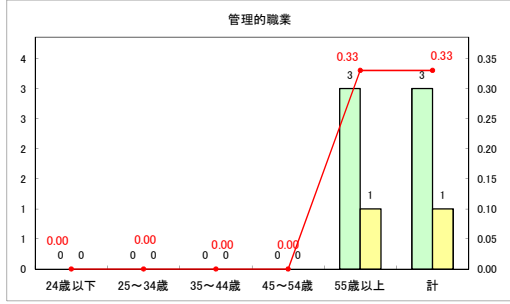

求人・求職バランスシート（常用+常用パート）〔ハローワークむつ〕

令和5年4月