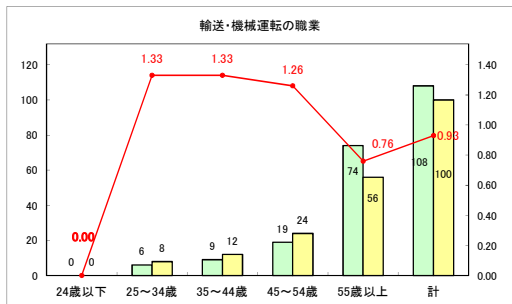

求人・求職バランスシート（常用+常用パート）〔ハローワークむつ〕

令和5年4月

求人・求職バランスシート（常用+常用パート）〔ハローワーク野辺地〕

令和5年4月

求人・求職バランスシート（常用＋常用パート）（ハローワーク五所川原）

令和5年4月

求人・求職バランスシート（常用+常用パート）（ハローワーク三沢）

令和5年4月

求人・求職バランスシート（常用+常用パート）（ハローワーク+和田）

令和5年4月

求人・求職バランスシート（常用+常用パート）（ハローワーク黒石）

令和5年4月