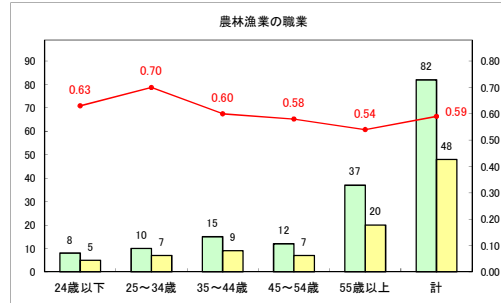

求人・求職バランスシート（常用＋常用パート）〔青森労働局〕

令和5年4月

求人・求職バランスシート（常用+常用パート）〔ハローワーク青森〕

令和5年4月

求人・求職バランスシート（常用+常用パート）（ハローワーク八戸）

令和5年4月

求人・求職バランスシート（常用+常用パート）〔ハローワーク弘前〕

令和5年4月

求人・求職バランスシート（常用+常用パート）〔ハローワークむつ〕

令和5年4月

求人・求職バランスシート（常用+常用パート）〔ハローワーク野辺地〕

令和5年4月

求人・求職バランスシート（常用＋常用パート）（ハローワーク五所川原）

令和5年4月

求人・求職バランスシート（常用+常用パート）（ハローワーク三沢）

令和5年4月