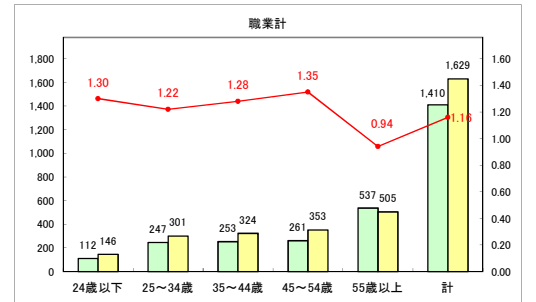

求人・求職バランスシート（常用+常用パート）〔ハローワークむつ〕

令和5年4月

求人・求職バランスシート（常用+常用パート）〔ハローワーク野辺地〕

令和5年4月

求人・求職バランスシート（常用＋常用パート）（ハローワーク五所川原）

令和5年4月

求人・求職バランスシート（常用+常用パート）（ハローワーク三沢）

令和5年4月

求人・求職バランスシート（常用+常用パート）（ハローワーク+和田）

令和5年4月

求人・求職バランスシート（常用+常用パート）（ハローワーク黒石）

令和5年4月