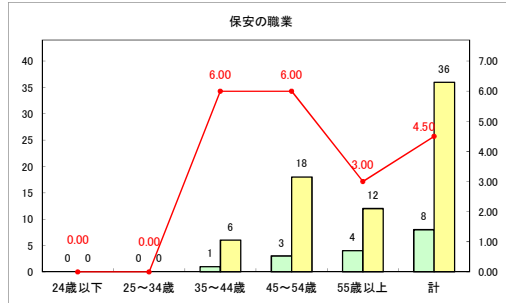

求人・求職バランスシート（常用＋常用パート）〔青森労働局〕

令和5年4月

求人・求職バランスシート（常用+常用パート）〔ハローワーク青森〕

令和5年4月

求人・求職バランスシート（常用+常用パート）（ハローワーク八戸）

令和5年4月

求人・求職バランスシート（常用+常用パート）〔ハローワーク弘前〕

令和5年4月

求人・求職バランスシート（常用+常用パート）〔ハローワークむつ〕

令和5年4月

求人・求職バランスシート（常用+常用パート）〔ハローワーク野辺地〕

令和5年4月

求人・求職バランスシート（常用＋常用パート）（ハローワーク五所川原）

令和5年4月

求人・求職バランスシート（常用+常用パート）（ハローワーク三沢）

令和5年4月