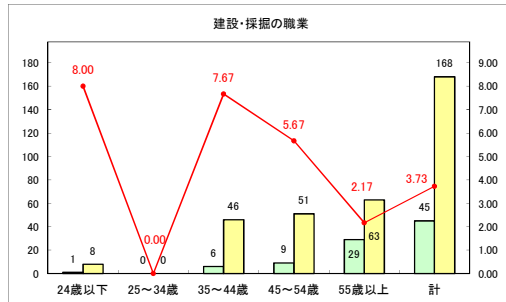

求人・求職バランスシート（常用＋常用パート）〔青森労働局〕

令和5年4月

求人・求職バランスシート（常用+常用パート）〔ハローワーク青森〕

令和5年4月

求人・求職バランスシート（常用+常用パート）（ハローワーク八戸）

令和5年4月

求人・求職バランスシート（常用+常用パート）〔ハローワーク弘前〕

令和5年4月

求人・求職バランスシート（常用+常用パート）〔ハローワークむつ〕

令和5年4月

求人・求職バランスシート（常用+常用パート）〔ハローワーク野辺地〕

令和5年4月

求人・求職バランスシート（常用＋常用パート）（ハローワーク五所川原）

令和5年4月

求人・求職バランスシート（常用+常用パート）（ハローワーク三沢）

令和5年4月