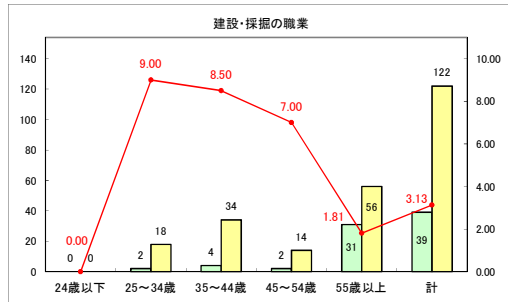

求人・求職バランスシート（常用＋常用パート）〔青森労働局〕

令和5年4月

求人・求職バランスシート（常用+常用パート）〔ハローワーク青森〕

令和5年4月

求人・求職バランスシート（常用+常用パート）（ハローワーク八戸）

令和5年4月

求人・求職バランスシート（常用+常用パート）〔ハローワーク弘前〕

令和5年4月

求人・求職バランスシート（常用+常用パート）〔ハローワークむつ〕

令和5年4月

求人・求職バランスシート（常用+常用パート）〔ハローワーク野辺地〕

令和5年4月

求人・求職バランスシート（常用＋常用パート）（ハローワーク五所川原）

令和5年4月

求人・求職バランスシート（常用+常用パート）（ハローワーク三沢）

令和5年4月