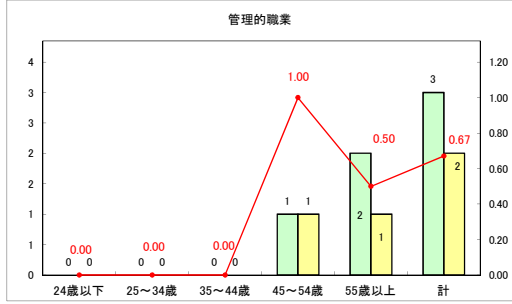

求人・求職バランスシート（常用+常用パート）〔ハローワークむつ〕

令和5年4月

求人・求職バランスシート（常用+常用パート）〔ハローワーク野辺地〕

令和5年4月

求人・求職バランスシート（常用＋常用パート）（ハローワーク五所川原）

令和5年4月

求人・求職バランスシート（常用+常用パート）（ハローワーク三沢）

令和5年4月

求人・求職バランスシート（常用+常用パート）（ハローワーク+和田）

令和5年4月

求人・求職バランスシート（常用+常用パート）（ハローワーク黒石）

令和5年4月