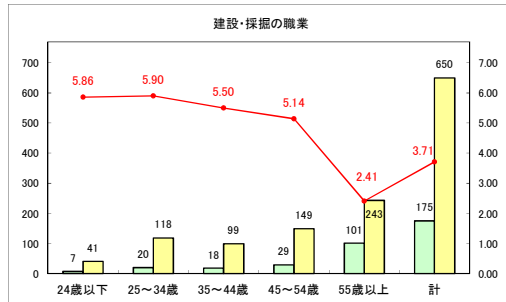

求人・求職バランスシート（常用＋常用パート）〔青森労働局〕

令和5年4月

求人・求職バランスシート（常用+常用パート）〔ハローワーク青森〕

令和5年4月

求人・求職バランスシート（常用+常用パート）（ハローワーク八戸）

令和5年4月

求人・求職バランスシート（常用+常用パート）〔ハローワーク弘前〕

令和5年4月

求人・求職バランスシート（常用+常用パート）〔ハローワークむつ〕

令和5年4月

求人・求職バランスシート（常用+常用パート）〔ハローワーク野辺地〕

令和5年4月

求人・求職バランスシート（常用＋常用パート）（ハローワーク五所川原）

令和5年4月

求人・求職バランスシート（常用+常用パート）（ハローワーク三沢）

令和5年4月