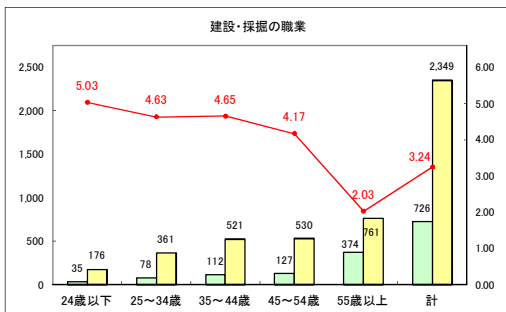

求人・求職バランスシート（常用＋常用パート）〔青森労働局〕

令和5年4月

求人・求職バランスシート（常用+常用パート）〔ハローワーク青森〕

令和5年4月

求人・求職バランスシート（常用+常用パート）（ハローワーク八戸）

令和5年4月

求人・求職バランスシート（常用+常用パート）〔ハローワーク弘前〕

令和5年4月

求人・求職バランスシート（常用+常用パート）〔ハローワークむつ〕

令和5年4月

求人・求職バランスシート（常用+常用パート）〔ハローワーク野辺地〕

令和5年4月

求人・求職バランスシート（常用＋常用パート）（ハローワーク五所川原）

令和5年4月

求人・求職バランスシート（常用+常用パート）（ハローワーク三沢）

令和5年4月