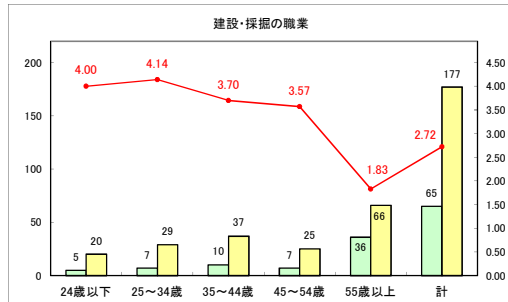

求人・求職バランスシート（常用+常用パート）〔ハローワークむつ〕

令和5年4月

求人・求職バランスシート（常用+常用パート）〔ハローワーク野辺地〕

令和5年4月

求人・求職バランスシート（常用＋常用パート）（ハローワーク五所川原）

令和5年4月

求人・求職バランスシート（常用+常用パート）（ハローワーク三沢）

令和5年4月

求人・求職バランスシート（常用+常用パート）（ハローワーク+和田）

令和5年4月

求人・求職バランスシート（常用+常用パート）（ハローワーク黒石）

令和5年4月