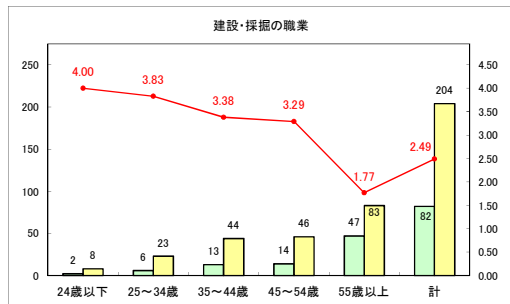

求人・求職バランスシート（常用+常用パート）〔ハローワークむつ〕

令和5年4月

求人・求職バランスシート（常用+常用パート）〔ハローワーク野辺地〕

令和5年4月

求人・求職バランスシート（常用＋常用パート）（ハローワーク五所川原）

令和5年4月

求人・求職バランスシート（常用+常用パート）（ハローワーク三沢）

令和5年4月

求人・求職バランスシート（常用+常用パート）（ハローワーク+和田）

令和5年4月

求人・求職バランスシート（常用+常用パート）（ハローワーク黒石）

令和5年4月