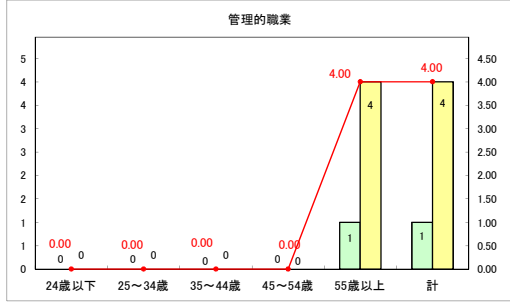

求人・求職バランスシート（常用+常用パート）〔ハローワーク野辺地〕

令和5年4月