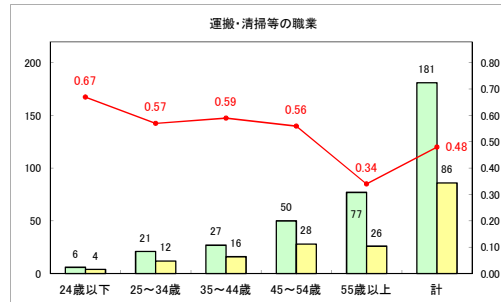

求人・求職バランスシート（常用＋常用パート）〔青森労働局〕

令和5年4月

求人・求職バランスシート（常用+常用パート）〔ハローワーク青森〕

令和5年4月

求人・求職バランスシート（常用+常用パート）（ハローワーク八戸）

令和5年4月

求人・求職バランスシート（常用+常用パート）〔ハローワーク弘前〕

令和5年4月

求人・求職バランスシート（常用+常用パート）〔ハローワークむつ〕

令和5年4月

求人・求職バランスシート（常用+常用パート）〔ハローワーク野辺地〕

令和5年4月

求人・求職バランスシート（常用＋常用パート）（ハローワーク五所川原）

令和5年4月

求人・求職バランスシート（常用+常用パート）（ハローワーク三沢）

令和5年4月