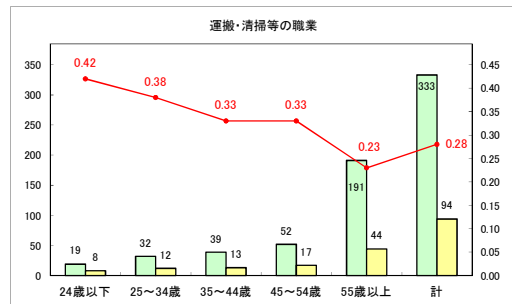

求人・求職バランスシート（常用+常用パート）〔ハローワークむつ〕

令和5年4月

求人・求職バランスシート（常用+常用パート）〔ハローワーク野辺地〕

令和5年4月

求人・求職バランスシート（常用＋常用パート）（ハローワーク五所川原）

令和5年4月

求人・求職バランスシート（常用+常用パート）（ハローワーク三沢）

令和5年4月

求人・求職バランスシート（常用+常用パート）（ハローワーク+和田）

令和5年4月

求人・求職バランスシート（常用+常用パート）（ハローワーク黒石）

令和5年4月