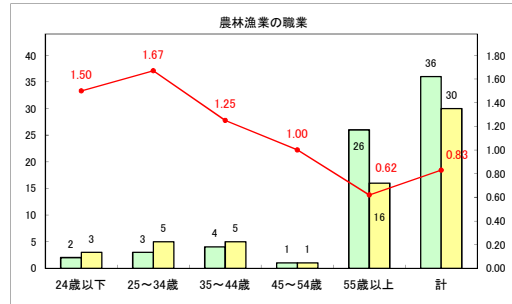

求人・求職バランスシート（常用+常用パート）〔ハローワークむつ〕

令和5年4月

求人・求職バランスシート（常用+常用パート）〔ハローワーク野辺地〕

令和5年4月

求人・求職バランスシート（常用＋常用パート）（ハローワーク五所川原）

令和5年4月

求人・求職バランスシート（常用+常用パート）（ハローワーク三沢）

令和5年4月

求人・求職バランスシート（常用+常用パート）（ハローワーク+和田）

令和5年4月

求人・求職バランスシート（常用+常用パート）（ハローワーク黒石）

令和5年4月