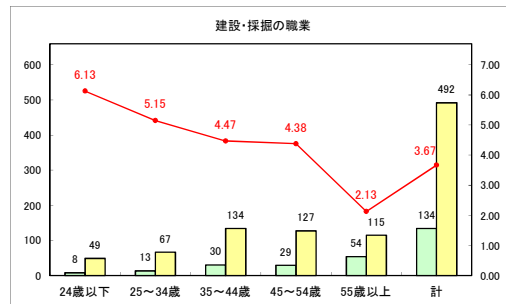

求人・求職バランスシート（常用＋常用パート）〔青森労働局〕

令和5年4月

求人・求職バランスシート（常用+常用パート）〔ハローワーク青森〕

令和5年4月

求人・求職バランスシート（常用+常用パート）（ハローワーク八戸）

令和5年4月

求人・求職バランスシート（常用+常用パート）〔ハローワーク弘前〕

令和5年4月

求人・求職バランスシート（常用+常用パート）〔ハローワークむつ〕

令和5年4月

求人・求職バランスシート（常用+常用パート）〔ハローワーク野辺地〕

令和5年4月

求人・求職バランスシート（常用＋常用パート）（ハローワーク五所川原）

令和5年4月

求人・求職バランスシート（常用+常用パート）（ハローワーク三沢）

令和5年4月