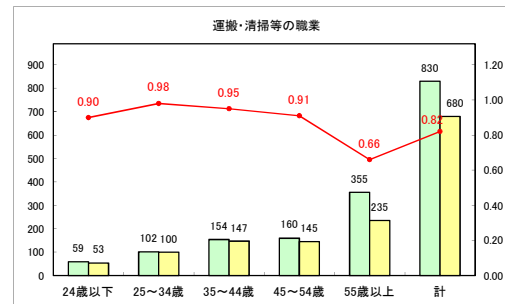

求人・求職バランスシート（常用＋常用パート）〔青森労働局〕

令和5年4月

求人・求職バランスシート（常用+常用パート）〔ハローワーク青森〕

令和5年4月

求人・求職バランスシート（常用+常用パート）（ハローワーク八戸）

令和5年4月

求人・求職バランスシート（常用+常用パート）〔ハローワーク弘前〕

令和5年4月

求人・求職バランスシート（常用+常用パート）〔ハローワークむつ〕

令和5年4月

求人・求職バランスシート（常用+常用パート）〔ハローワーク野辺地〕

令和5年4月

求人・求職バランスシート（常用＋常用パート）（ハローワーク五所川原）

令和5年4月

求人・求職バランスシート（常用+常用パート）（ハローワーク三沢）

令和5年4月