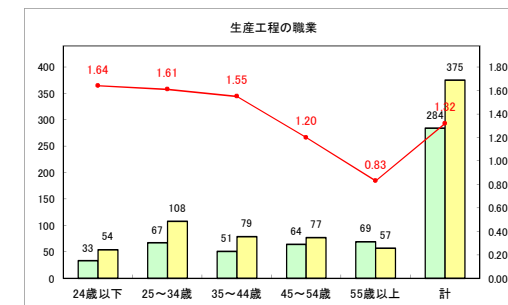

求人・求職バランスシート（常用+常用パート）〔青森労働局〕

令和4年10月

求人・求職バランスシート（常用+常用パート）〔ハローワーク青森〕

令和4年10月

求人・求職バランスシート（常用+常用パート）〔ハローワーク八戸〕

令和4年10月

求人・求職バランスシート（常用+常用パート）〔ハローワーク弘前〕

令和4年10月