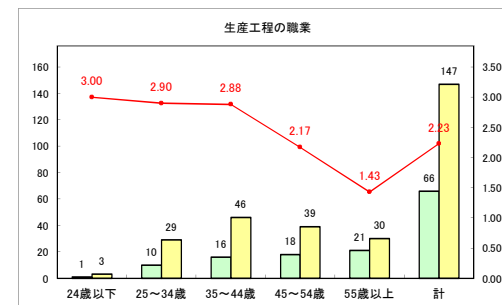

求人・求職バランスシート（常用+常用パート）〔ハローワークむつ〕

令和4年10月

求人・求職バランスシート（常用+常用パート）〔ハローワーク野辺地〕

令和4年10月

求人・求職バランスシート（常用+常用パート） 【ハローワーク五所川原】

令和4年10月

求人・求職バランスシート（常用+常用パート）〔ハローワーク三沢〕

令和4年10月

求人・求職バランスシート（常用+常用パート）〔ハローワーク+和田〕

令和4年10月

求人・求職バランスシート（常用+常用パート）〔ハローワーク黒石〕

令和4年10月