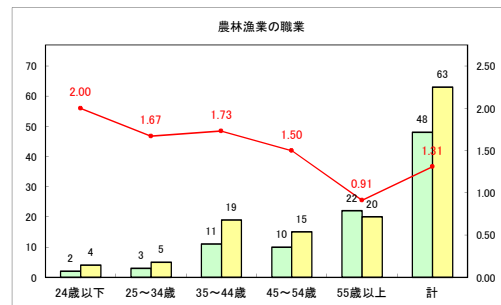

求人・求職バランスシート（常用+常用パート）〔青森労働局〕

令和4年10月

求人・求職バランスシート（常用+常用パート）〔ハローワーク青森〕

令和4年10月

求人・求職バランスシート（常用+常用パート）〔ハローワーク八戸〕

令和4年10月

求人・求職バランスシート（常用+常用パート）〔ハローワーク弘前〕

令和4年10月

求人・求職バランスシート（常用+常用パート）〔ハローワークむつ〕

令和4年10月

求人・求職バランスシート（常用+常用パート）〔ハローワーク野辺地〕

令和4年10月

求人・求職バランスシート（常用+常用パート） 【ハローワーク五所川原】

令和4年10月

求人・求職バランスシート（常用+常用パート）〔ハローワーク三沢〕

令和4年10月