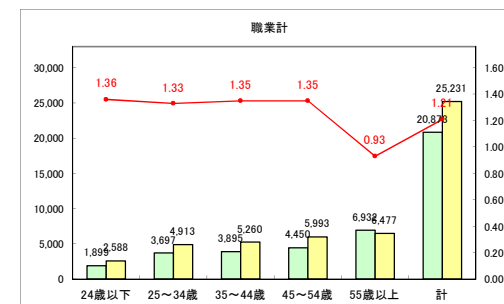

求人・求職バランスシート（常用+常用パート）〔青森労働局〕

令和4年10月

求人・求職バランスシート（常用+常用パート）〔ハローワーク青森〕

令和4年10月

求人・求職バランスシート（常用+常用パート）〔ハローワーク八戸〕

令和4年10月

求人・求職バランスシート（常用+常用パート）〔ハローワーク弘前〕

令和4年10月