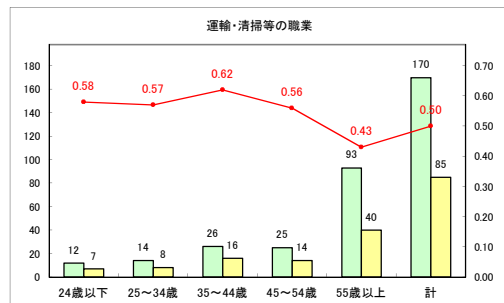

求人・求職バランスシート（常用+常用パート）〔青森労働局〕

令和4年10月

求人・求職バランスシート（常用+常用パート）〔ハローワーク青森〕

令和4年10月

求人・求職バランスシート（常用+常用パート）〔ハローワーク八戸〕

令和4年10月

求人・求職バランスシート（常用+常用パート）〔ハローワーク弘前〕

令和4年10月

求人・求職バランスシート（常用+常用パート）〔ハローワークむつ〕

令和4年10月

求人・求職バランスシート（常用+常用パート）〔ハローワーク野辺地〕

令和4年10月

求人・求職バランスシート（常用+常用パート） 【ハローワーク五所川原】

令和4年10月

求人・求職バランスシート（常用+常用パート）〔ハローワーク三沢〕

令和4年10月