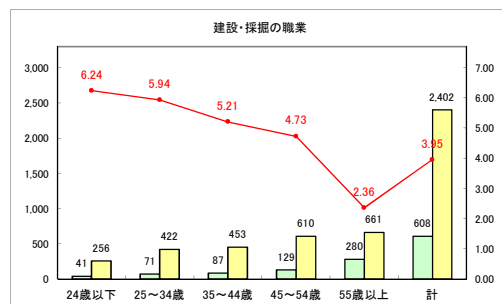

求人・求職バランスシート（常用+常用パート）〔青森労働局〕

令和4年10月

求人・求職バランスシート（常用+常用パート）〔ハローワーク青森〕

令和4年10月

求人・求職バランスシート（常用+常用パート）〔ハローワーク八戸〕

令和4年10月

求人・求職バランスシート（常用+常用パート）〔ハローワーク弘前〕

令和4年10月

求人・求職バランスシート（常用+常用パート）〔ハローワークむつ〕

令和4年10月

求人・求職バランスシート（常用+常用パート）〔ハローワーク野辺地〕

令和4年10月

求人・求職バランスシート（常用+常用パート） 【ハローワーク五所川原】

令和4年10月

求人・求職バランスシート（常用+常用パート）〔ハローワーク三沢〕

令和4年10月