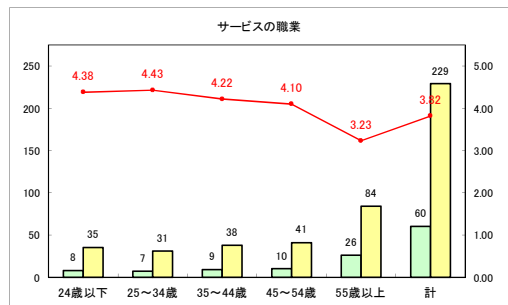

求人・求職バランスシート（常用+常用パート）〔青森労働局〕

令和4年10月

求人・求職バランスシート（常用+常用パート）〔ハローワーク青森〕

令和4年10月

求人・求職バランスシート（常用+常用パート）〔ハローワーク八戸〕

令和4年10月

求人・求職バランスシート（常用+常用パート）〔ハローワーク弘前〕

令和4年10月

求人・求職バランスシート（常用+常用パート）〔ハローワークむつ〕

令和4年10月

求人・求職バランスシート（常用+常用パート）〔ハローワーク野辺地〕

令和4年10月

求人・求職バランスシート（常用+常用パート） 【ハローワーク五所川原】

令和4年10月

求人・求職バランスシート（常用+常用パート）〔ハローワーク三沢〕

令和4年10月