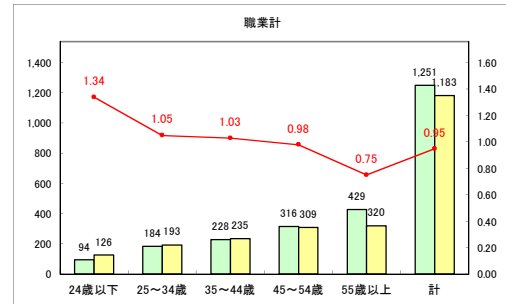

求人・求職バランスシート（常用+常用パート）〔ハローワークむつ〕

令和4年10月