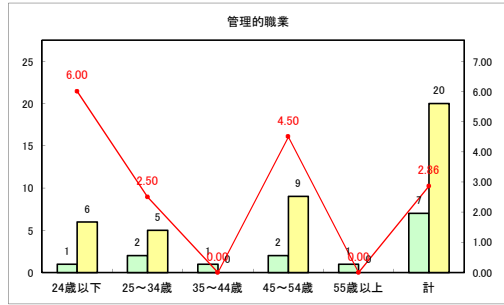

求人・求職バランスシート（常用+常用パート）〔青森労働局〕

令和4年10月

求人・求職バランスシート（常用+常用パート）〔ハローワーク青森〕

令和4年10月

求人・求職バランスシート（常用+常用パート）〔ハローワーク八戸〕

令和4年10月

求人・求職バランスシート（常用+常用パート）〔ハローワーク弘前〕

令和4年10月

求人・求職バランスシート（常用+常用パート）〔ハローワークむつ〕

令和4年10月

求人・求職バランスシート（常用+常用パート）〔ハローワーク野辺地〕

令和4年10月

求人・求職バランスシート（常用+常用パート） 【ハローワーク五所川原】

令和4年10月

求人・求職バランスシート（常用+常用パート）〔ハローワーク三沢〕

令和4年10月