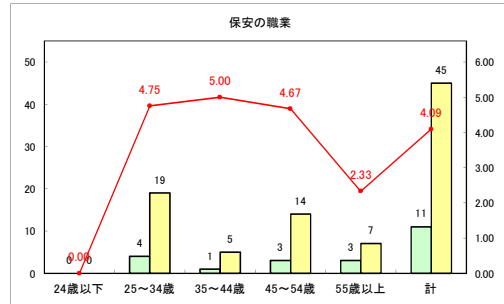

求人・求職バランスシート（常用+常用パート）〔青森労働局〕

令和4年10月

求人・求職バランスシート（常用+常用パート）〔ハローワーク青森〕

令和4年10月

求人・求職バランスシート（常用+常用パート）〔ハローワーク八戸〕

令和4年10月

求人・求職バランスシート（常用+常用パート）〔ハローワーク弘前〕

令和4年10月

求人・求職バランスシート（常用+常用パート）〔ハローワークむつ〕

令和4年10月

求人・求職バランスシート（常用+常用パート）〔ハローワーク野辺地〕

令和4年10月

求人・求職バランスシート（常用+常用パート） 【ハローワーク五所川原】

令和4年10月

求人・求職バランスシート（常用+常用パート）〔ハローワーク三沢〕

令和4年10月