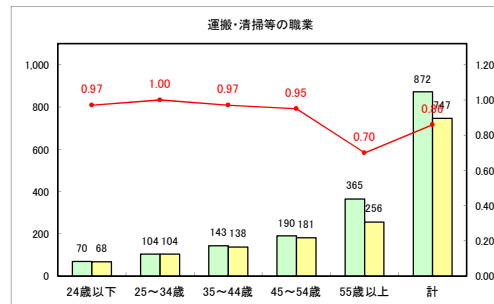

求人・求職バランスシート（常用+常用パート）〔青森労働局〕

令和4年10月

求人・求職バランスシート（常用+常用パート）〔ハローワーク青森〕

令和4年10月

求人・求職バランスシート（常用+常用パート）〔ハローワーク八戸〕

令和4年10月

求人・求職バランスシート（常用+常用パート）〔ハローワーク弘前〕

令和4年10月