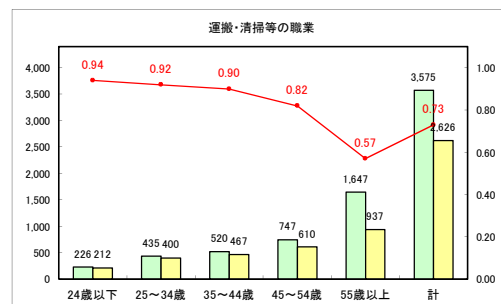

求人・求職バランスシート（常用+常用パート）〔青森労働局〕

令和4年10月

求人・求職バランスシート（常用+常用パート）〔ハローワーク青森〕

令和4年10月

求人・求職バランスシート（常用+常用パート）〔ハローワーク八戸〕

令和4年10月

求人・求職バランスシート（常用+常用パート）〔ハローワーク弘前〕

令和4年10月