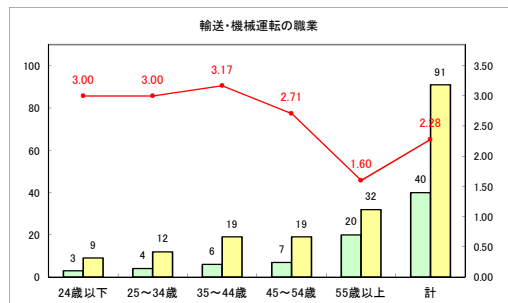

求人・求職バランスシート（常用+常用パート）〔青森労働局〕

令和4年10月

求人・求職バランスシート（常用+常用パート）〔ハローワーク青森〕

令和4年10月

求人・求職バランスシート（常用+常用パート）〔ハローワーク八戸〕

令和4年10月

求人・求職バランスシート（常用+常用パート）〔ハローワーク弘前〕

令和4年10月

求人・求職バランスシート（常用+常用パート）〔ハローワークむつ〕

令和4年10月

求人・求職バランスシート（常用+常用パート）〔ハローワーク野辺地〕

令和4年10月

求人・求職バランスシート（常用+常用パート） 【ハローワーク五所川原】

令和4年10月

求人・求職バランスシート（常用+常用パート）〔ハローワーク三沢〕

令和4年10月