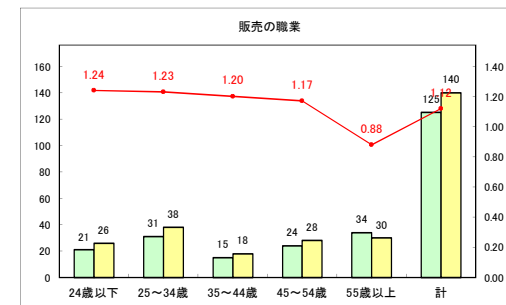

求人・求職バランスシート（常用+常用パート）〔ハローワークむつ〕

令和4年10月

求人・求職バランスシート（常用+常用パート）〔ハローワーク野辺地〕

令和4年10月

求人・求職バランスシート（常用+常用パート） 【ハローワーク五所川原】

令和4年10月

求人・求職バランスシート（常用+常用パート）〔ハローワーク三沢〕

令和4年10月

求人・求職バランスシート（常用+常用パート）〔ハローワーク+和田〕

令和4年10月

求人・求職バランスシート（常用+常用パート）〔ハローワーク黒石〕

令和4年10月