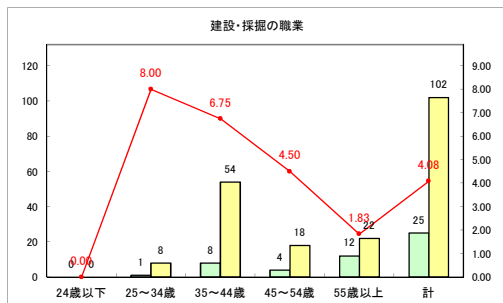

求人・求職バランスシート（常用+常用パート）〔青森労働局〕

令和4年10月

求人・求職バランスシート（常用+常用パート）〔ハローワーク青森〕

令和4年10月

求人・求職バランスシート（常用+常用パート）〔ハローワーク八戸〕

令和4年10月

求人・求職バランスシート（常用+常用パート）〔ハローワーク弘前〕

令和4年10月

求人・求職バランスシート（常用+常用パート）〔ハローワークむつ〕

令和4年10月

求人・求職バランスシート（常用+常用パート）〔ハローワーク野辺地〕

令和4年10月

求人・求職バランスシート（常用+常用パート） 【ハローワーク五所川原】

令和4年10月

求人・求職バランスシート（常用+常用パート）〔ハローワーク三沢〕

令和4年10月