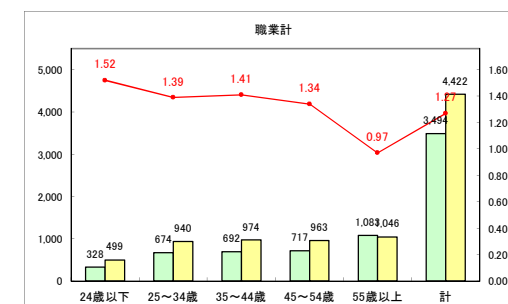

求人・求職バランスシート（常用+常用パート）〔青森労働局〕

令和4年10月

求人・求職バランスシート（常用+常用パート）〔ハローワーク青森〕

令和4年10月

求人・求職バランスシート（常用+常用パート）〔ハローワーク八戸〕

令和4年10月

求人・求職バランスシート（常用+常用パート）〔ハローワーク弘前〕

令和4年10月