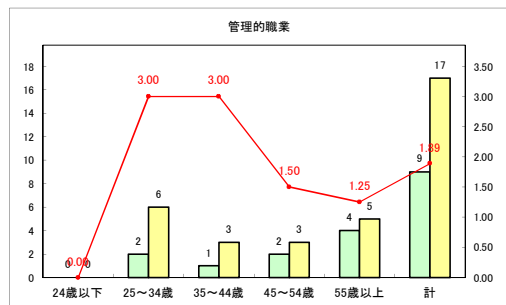

求人・求職バランスシート（常用+常用パート）〔青森労働局〕

令和4年10月

求人・求職バランスシート（常用+常用パート）〔ハローワーク青森〕

令和4年10月

求人・求職バランスシート（常用+常用パート）〔ハローワーク八戸〕

令和4年10月

求人・求職バランスシート（常用+常用パート）〔ハローワーク弘前〕

令和4年10月