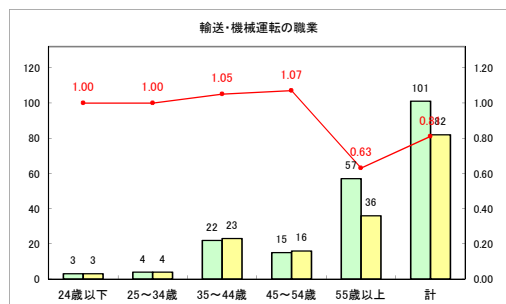

求人・求職バランスシート（常用+常用パート）〔ハローワークむつ〕

令和4年10月

求人・求職バランスシート（常用+常用パート）〔ハローワーク野辺地〕

令和4年10月

求人・求職バランスシート（常用+常用パート） 【ハローワーク五所川原】

令和4年10月

求人・求職バランスシート（常用+常用パート）〔ハローワーク三沢〕

令和4年10月

求人・求職バランスシート（常用+常用パート）〔ハローワーク+和田〕

令和4年10月

求人・求職バランスシート（常用+常用パート）〔ハローワーク黒石〕

令和4年10月