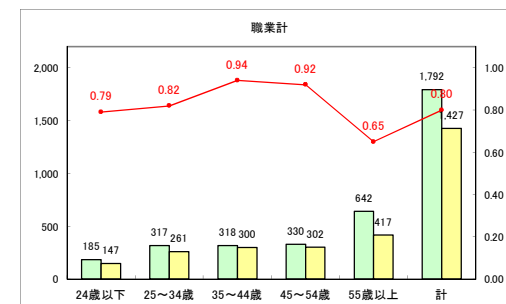

求人・求職バランスシート（常用+常用パート）〔ハローワークむつ〕

令和4年10月

求人・求職バランスシート（常用+常用パート）〔ハローワーク野辺地〕

令和4年10月

求人・求職バランスシート（常用+常用パート） 【ハローワーク五所川原】

令和4年10月

求人・求職バランスシート（常用+常用パート）〔ハローワーク三沢〕

令和4年10月

求人・求職バランスシート（常用+常用パート）〔ハローワーク+和田〕

令和4年10月

求人・求職バランスシート（常用+常用パート）〔ハローワーク黒石〕

令和4年10月