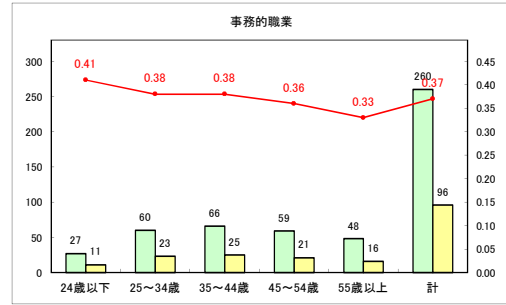

求人・求職バランスシート（常用+常用パート）〔ハローワークむつ〕

令和4年10月