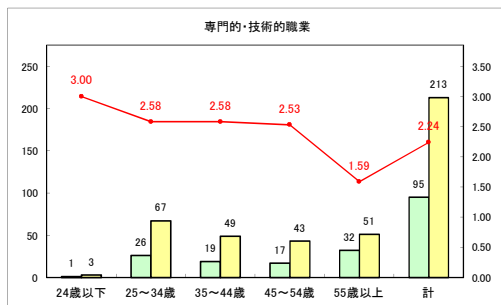

求人・求職バランスシート（常用+常用パート）〔ハローワークむつ〕

令和4年10月

求人・求職バランスシート（常用+常用パート）〔ハローワーク野辺地〕

令和4年10月

求人・求職バランスシート（常用+常用パート） 【ハローワーク五所川原】

令和4年10月

求人・求職バランスシート（常用+常用パート）〔ハローワーク三沢〕

令和4年10月

求人・求職バランスシート（常用+常用パート）〔ハローワーク+和田〕

令和4年10月

求人・求職バランスシート（常用+常用パート）〔ハローワーク黒石〕

令和4年10月