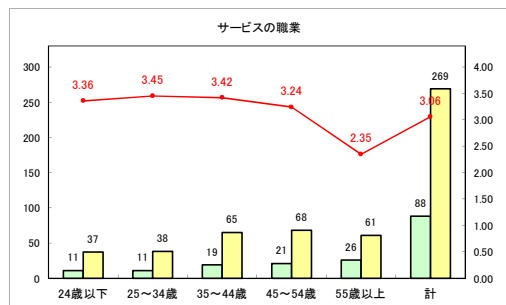

求人・求職バランスシート（常用+常用パート）〔ハローワークむつ〕

令和4年10月

求人・求職バランスシート（常用+常用パート）〔ハローワーク野辺地〕

令和4年10月

求人・求職バランスシート（常用+常用パート） 【ハローワーク五所川原】

令和4年10月

求人・求職バランスシート（常用+常用パート）〔ハローワーク三沢〕

令和4年10月

求人・求職バランスシート（常用+常用パート）〔ハローワーク+和田〕

令和4年10月

求人・求職バランスシート（常用+常用パート）〔ハローワーク黒石〕

令和4年10月