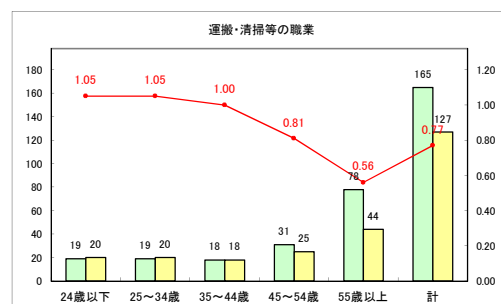

求人・求職バランスシート（常用+常用パート）〔ハローワークむつ〕

令和4年10月

求人・求職バランスシート（常用+常用パート）〔ハローワーク野辺地〕

令和4年10月

求人・求職バランスシート（常用+常用パート） 【ハローワーク五所川原】

令和4年10月

求人・求職バランスシート（常用+常用パート）〔ハローワーク三沢〕

令和4年10月

求人・求職バランスシート（常用+常用パート）〔ハローワーク+和田〕

令和4年10月

求人・求職バランスシート（常用+常用パート）〔ハローワーク黒石〕

令和4年10月