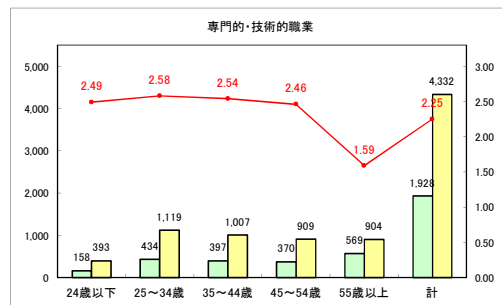

求人・求職バランスシート（常用+常用パート）〔青森労働局〕

令和4年10月

求人・求職バランスシート（常用+常用パート）〔ハローワーク青森〕

令和4年10月

求人・求職バランスシート（常用+常用パート）〔ハローワーク八戸〕

令和4年10月

求人・求職バランスシート（常用+常用パート）〔ハローワーク弘前〕

令和4年10月