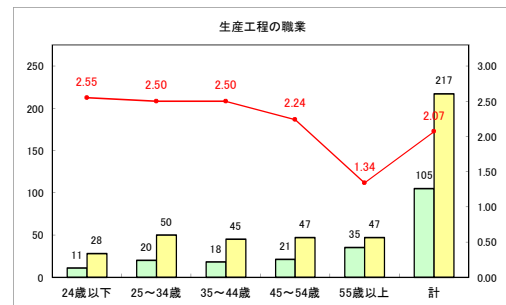

求人・求職バランスシート（常用+常用パート）〔ハローワークむつ〕

令和4年10月

求人・求職バランスシート（常用+常用パート）〔ハローワーク野辺地〕

令和4年10月

求人・求職バランスシート（常用+常用パート） 【ハローワーク五所川原】

令和4年10月

求人・求職バランスシート（常用+常用パート）〔ハローワーク三沢〕

令和4年10月

求人・求職バランスシート（常用+常用パート）〔ハローワーク+和田〕

令和4年10月

求人・求職バランスシート（常用+常用パート）〔ハローワーク黒石〕

令和4年10月