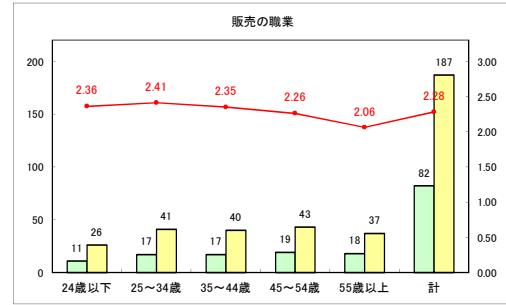

求人・求職バランスシート（常用+常用パート）〔ハローワークむつ〕

令和4年10月