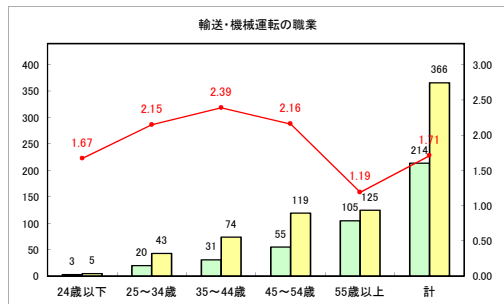

求人・求職バランスシート（常用+常用パート）〔青森労働局〕

令和4年10月

求人・求職バランスシート（常用+常用パート）〔ハローワーク青森〕

令和4年10月

求人・求職バランスシート（常用+常用パート）〔ハローワーク八戸〕

令和4年10月

求人・求職バランスシート（常用+常用パート）〔ハローワーク弘前〕

令和4年10月