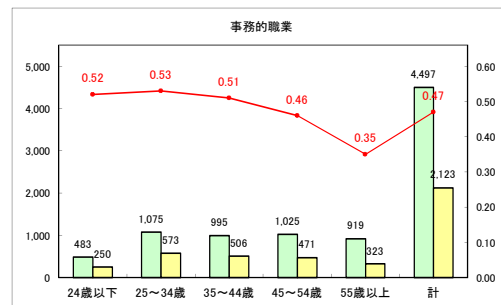

求人・求職バランスシート（常用+常用パート）〔青森労働局〕

令和4年10月

求人・求職バランスシート（常用+常用パート）〔ハローワーク青森〕

令和4年10月

求人・求職バランスシート（常用+常用パート）〔ハローワーク八戸〕

令和4年10月

求人・求職バランスシート（常用+常用パート）〔ハローワーク弘前〕

令和4年10月