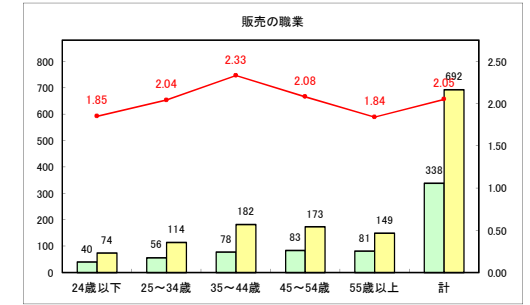

求人・求職バランスシート（常用+常用パート）〔青森労働局〕

令和4年10月

求人・求職バランスシート（常用+常用パート）〔ハローワーク青森〕

令和4年10月

求人・求職バランスシート（常用+常用パート）〔ハローワーク八戸〕

令和4年10月

求人・求職バランスシート（常用+常用パート）〔ハローワーク弘前〕

令和4年10月

求人・求職バランスシート（常用+常用パート）〔ハローワークむつ〕

令和4年10月

求人・求職バランスシート（常用+常用パート）〔ハローワーク野辺地〕

令和4年10月

求人・求職バランスシート（常用+常用パート） 【ハローワーク五所川原】

令和4年10月

求人・求職バランスシート（常用+常用パート）〔ハローワーク三沢〕

令和4年10月