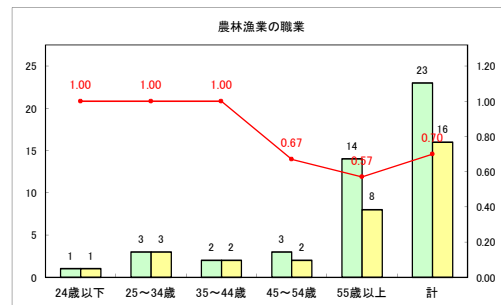

求人・求職バランスシート（常用+常用パート）〔ハローワークむつ〕

令和4年10月

求人・求職バランスシート（常用+常用パート）〔ハローワーク野辺地〕

令和4年10月

求人・求職バランスシート（常用+常用パート） 【ハローワーク五所川原】

令和4年10月

求人・求職バランスシート（常用+常用パート）〔ハローワーク三沢〕

令和4年10月

求人・求職バランスシート（常用+常用パート）〔ハローワーク+和田〕

令和4年10月

求人・求職バランスシート（常用+常用パート）〔ハローワーク黒石〕

令和4年10月