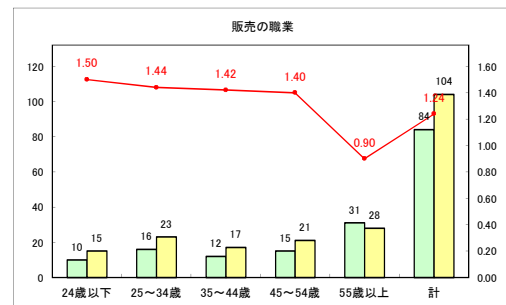

求人・求職バランスシート（常用+常用パート）〔ハローワークむつ〕

令和4年10月

求人・求職バランスシート（常用+常用パート）〔ハローワーク野辺地〕

令和4年10月

求人・求職バランスシート（常用+常用パート） 【ハローワーク五所川原】

令和4年10月

求人・求職バランスシート（常用+常用パート）〔ハローワーク三沢〕

令和4年10月

求人・求職バランスシート（常用+常用パート）〔ハローワーク+和田〕

令和4年10月

求人・求職バランスシート（常用+常用パート）〔ハローワーク黒石〕

令和4年10月