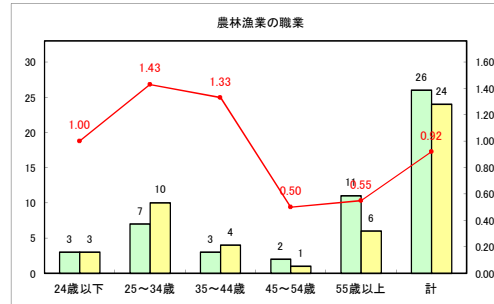

求人・求職バランスシート（常用+常用パート）〔青森労働局〕

令和4年10月

求人・求職バランスシート（常用+常用パート）〔ハローワーク青森〕

令和4年10月

求人・求職バランスシート（常用+常用パート）〔ハローワーク八戸〕

令和4年10月

求人・求職バランスシート（常用+常用パート）〔ハローワーク弘前〕

令和4年10月

求人・求職バランスシート（常用+常用パート）〔ハローワークむつ〕

令和4年10月

求人・求職バランスシート（常用+常用パート）〔ハローワーク野辺地〕

令和4年10月

求人・求職バランスシート（常用+常用パート） 【ハローワーク五所川原】

令和4年10月

求人・求職バランスシート（常用+常用パート）〔ハローワーク三沢〕

令和4年10月