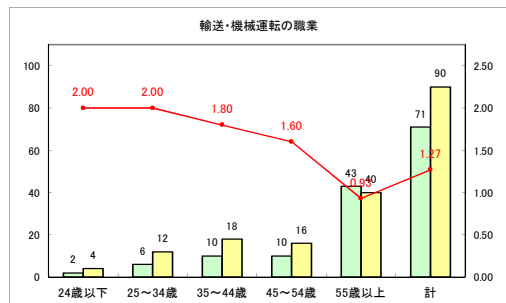

求人・求職バランスシート（常用+常用パート）〔ハローワークむつ〕

令和4年10月

求人・求職バランスシート（常用+常用パート）〔ハローワーク野辺地〕

令和4年10月

求人・求職バランスシート（常用+常用パート） 【ハローワーク五所川原】

令和4年10月

求人・求職バランスシート（常用+常用パート）〔ハローワーク三沢〕

令和4年10月

求人・求職バランスシート（常用+常用パート）〔ハローワーク+和田〕

令和4年10月

求人・求職バランスシート（常用+常用パート）〔ハローワーク黒石〕

令和4年10月