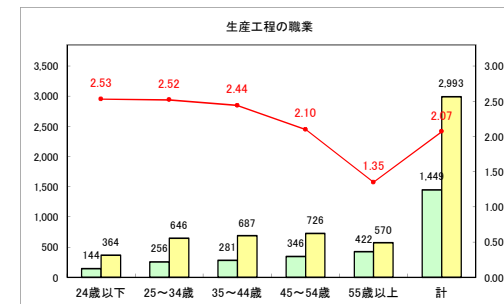

求人・求職バランスシート（常用+常用パート）〔青森労働局〕

令和4年10月

求人・求職バランスシート（常用+常用パート）〔ハローワーク青森〕

令和4年10月

求人・求職バランスシート（常用+常用パート）〔ハローワーク八戸〕

令和4年10月

求人・求職バランスシート（常用+常用パート）〔ハローワーク弘前〕

令和4年10月