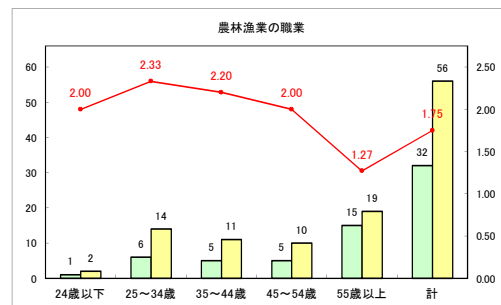

求人・求職バランスシート（常用+常用パート）〔ハローワークむつ〕

令和4年10月

求人・求職バランスシート（常用+常用パート）〔ハローワーク野辺地〕

令和4年10月

求人・求職バランスシート（常用+常用パート） 【ハローワーク五所川原】

令和4年10月

求人・求職バランスシート（常用+常用パート）〔ハローワーク三沢〕

令和4年10月

求人・求職バランスシート（常用+常用パート）〔ハローワーク+和田〕

令和4年10月

求人・求職バランスシート（常用+常用パート）〔ハローワーク黒石〕

令和4年10月