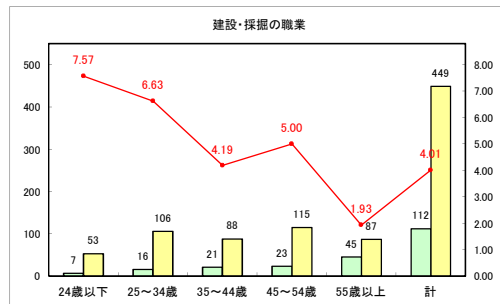

求人・求職バランスシート（常用+常用パート）〔青森労働局〕

令和4年10月

求人・求職バランスシート（常用+常用パート）〔ハローワーク青森〕

令和4年10月

求人・求職バランスシート（常用+常用パート）〔ハローワーク八戸〕

令和4年10月

求人・求職バランスシート（常用+常用パート）〔ハローワーク弘前〕

令和4年10月

求人・求職バランスシート（常用+常用パート）〔ハローワークむつ〕

令和4年10月

求人・求職バランスシート（常用+常用パート）〔ハローワーク野辺地〕

令和4年10月

求人・求職バランスシート（常用+常用パート） 【ハローワーク五所川原】

令和4年10月

求人・求職バランスシート（常用+常用パート）〔ハローワーク三沢〕

令和4年10月