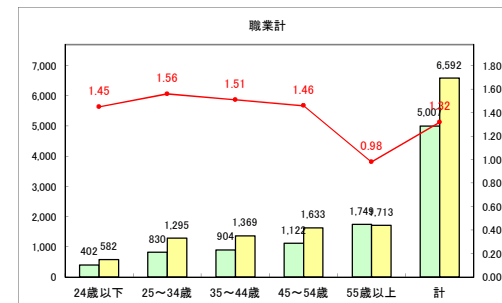

求人・求職バランスシート（常用+常用パート）〔青森労働局〕

令和4年10月

求人・求職バランスシート（常用+常用パート）〔ハローワーク青森〕

令和4年10月

求人・求職バランスシート（常用+常用パート）〔ハローワーク八戸〕

令和4年10月

求人・求職バランスシート（常用+常用パート）〔ハローワーク弘前〕

令和4年10月