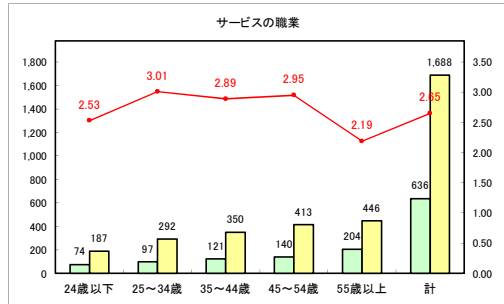

求人・求職バランスシート（常用+常用パート）〔青森労働局〕

令和4年10月

求人・求職バランスシート（常用+常用パート）〔ハローワーク青森〕

令和4年10月

求人・求職バランスシート（常用+常用パート）〔ハローワーク八戸〕

令和4年10月

求人・求職バランスシート（常用+常用パート）〔ハローワーク弘前〕

令和4年10月