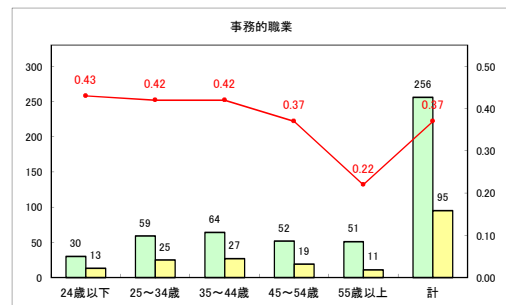

求人・求職バランスシート（常用+常用パート）〔ハローワークむつ〕

令和4年10月

求人・求職バランスシート（常用+常用パート）〔ハローワーク野辺地〕

令和4年10月

求人・求職バランスシート（常用+常用パート） 【ハローワーク五所川原】

令和4年10月

求人・求職バランスシート（常用+常用パート）〔ハローワーク三沢〕

令和4年10月

求人・求職バランスシート（常用+常用パート）〔ハローワーク+和田〕

令和4年10月

求人・求職バランスシート（常用+常用パート）〔ハローワーク黒石〕

令和4年10月