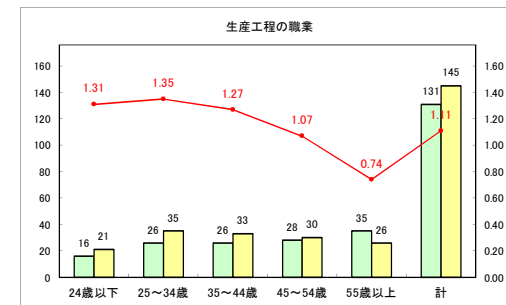

求人・求職バランスシート（常用+常用パート）〔ハローワークむつ〕

令和4年10月

求人・求職バランスシート（常用+常用パート）〔ハローワーク野辺地〕

令和4年10月

求人・求職バランスシート（常用+常用パート） 【ハローワーク五所川原】

令和4年10月

求人・求職バランスシート（常用+常用パート）〔ハローワーク三沢〕

令和4年10月

求人・求職バランスシート（常用+常用パート）〔ハローワーク+和田〕

令和4年10月

求人・求職バランスシート（常用+常用パート）〔ハローワーク黒石〕

令和4年10月