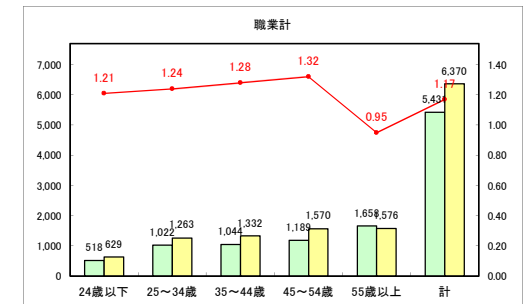

求人・求職バランスシート（常用+常用パート）〔青森労働局〕

令和4年10月

求人・求職バランスシート（常用+常用パート）〔ハローワーク青森〕

令和4年10月

求人・求職バランスシート（常用+常用パート）〔ハローワーク八戸〕

令和4年10月

求人・求職バランスシート（常用+常用パート）〔ハローワーク弘前〕

令和4年10月