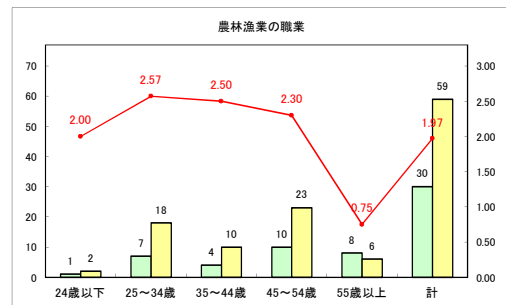

求人・求職バランスシート（常用+常用パート）〔ハローワークむつ〕

令和4年10月

求人・求職バランスシート（常用+常用パート）〔ハローワーク野辺地〕

令和4年10月

求人・求職バランスシート（常用+常用パート） 【ハローワーク五所川原】

令和4年10月

求人・求職バランスシート（常用+常用パート）〔ハローワーク三沢〕

令和4年10月

求人・求職バランスシート（常用+常用パート）〔ハローワーク+和田〕

令和4年10月

求人・求職バランスシート（常用+常用パート）〔ハローワーク黒石〕

令和4年10月