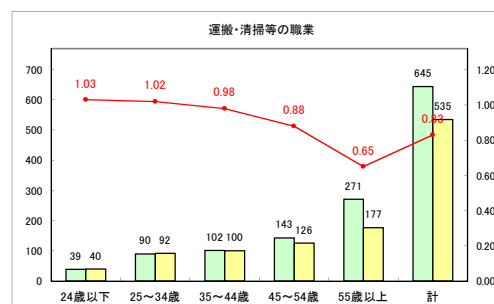

求人・求職バランスシート（常用+常用パート）〔青森労働局〕

令和4年10月

求人・求職バランスシート（常用+常用パート）〔ハローワーク青森〕

令和4年10月

求人・求職バランスシート（常用+常用パート）〔ハローワーク八戸〕

令和4年10月

求人・求職バランスシート（常用+常用パート）〔ハローワーク弘前〕

令和4年10月