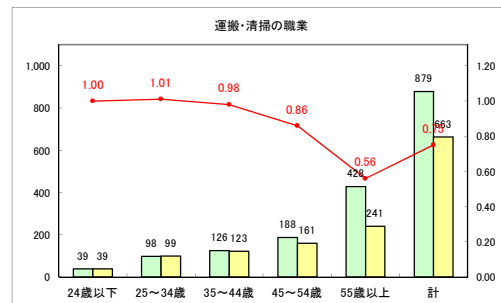

求人・求職バランスシート（常用+常用パート）〔青森労働局〕

令和4年10月

求人・求職バランスシート（常用+常用パート）〔ハローワーク青森〕

令和4年10月

求人・求職バランスシート（常用+常用パート）〔ハローワーク八戸〕

令和4年10月

求人・求職バランスシート（常用+常用パート）〔ハローワーク弘前〕

令和4年10月