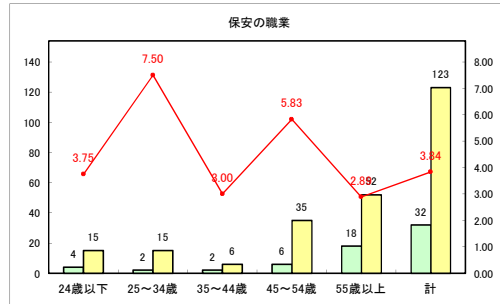

求人・求職バランスシート（常用+常用パート）〔青森労働局〕

令和4年10月

求人・求職バランスシート（常用+常用パート）〔ハローワーク青森〕

令和4年10月

求人・求職バランスシート（常用+常用パート）〔ハローワーク八戸〕

令和4年10月

求人・求職バランスシート（常用+常用パート）〔ハローワーク弘前〕

令和4年10月

求人・求職バランスシート（常用+常用パート）〔ハローワークむつ〕

令和4年10月

求人・求職バランスシート（常用+常用パート）〔ハローワーク野辺地〕

令和4年10月

求人・求職バランスシート（常用+常用パート） 【ハローワーク五所川原】

令和4年10月

求人・求職バランスシート（常用+常用パート）〔ハローワーク三沢〕

令和4年10月