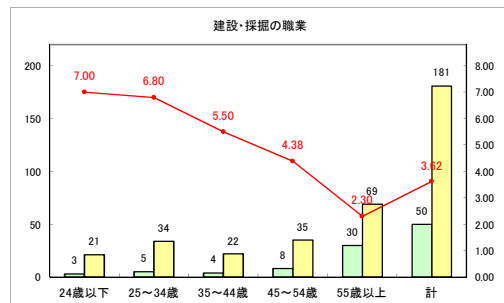

求人・求職バランスシート（常用+常用パート）〔ハローワークむつ〕

令和4年10月

求人・求職バランスシート（常用+常用パート）〔ハローワーク野辺地〕

令和4年10月

求人・求職バランスシート（常用+常用パート） 【ハローワーク五所川原】

令和4年10月

求人・求職バランスシート（常用+常用パート）〔ハローワーク三沢〕

令和4年10月

求人・求職バランスシート（常用+常用パート）〔ハローワーク+和田〕

令和4年10月

求人・求職バランスシート（常用+常用パート）〔ハローワーク黒石〕

令和4年10月