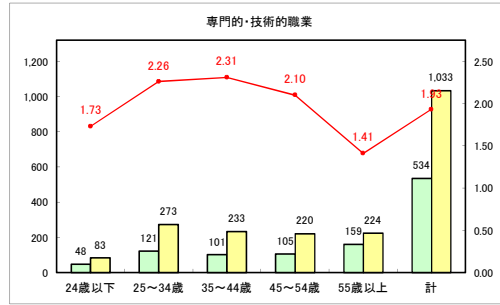

求人・求職バランスシート（常用+常用パート）〔青森労働局〕

令和4年10月

求人・求職バランスシート（常用+常用パート）〔ハローワーク青森〕

令和4年10月

求人・求職バランスシート（常用+常用パート）〔ハローワーク八戸〕

令和4年10月

求人・求職バランスシート（常用+常用パート）〔ハローワーク弘前〕

令和4年10月