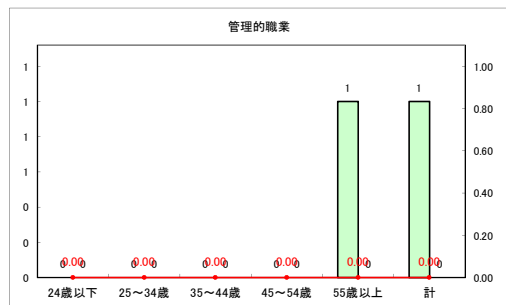

求人・求職バランスシート（常用+常用パート）〔ハローワークむつ〕

令和4年10月

求人・求職バランスシート（常用+常用パート）〔ハローワーク野辺地〕

令和4年10月

求人・求職バランスシート（常用+常用パート） 【ハローワーク五所川原】

令和4年10月

求人・求職バランスシート（常用+常用パート）〔ハローワーク三沢〕

令和4年10月

求人・求職バランスシート（常用+常用パート）〔ハローワーク+和田〕

令和4年10月

求人・求職バランスシート（常用+常用パート）〔ハローワーク黒石〕

令和4年10月