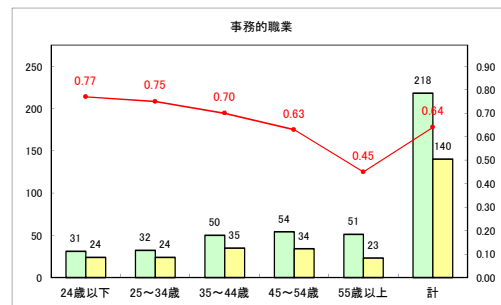

求人・求職バランスシート（常用+常用パート）〔ハローワークむつ〕

令和4年10月

求人・求職バランスシート（常用+常用パート）〔ハローワーク野辺地〕

令和4年10月

求人・求職バランスシート（常用+常用パート） 【ハローワーク五所川原】

令和4年10月

求人・求職バランスシート（常用+常用パート）〔ハローワーク三沢〕

令和4年10月

求人・求職バランスシート（常用+常用パート）〔ハローワーク+和田〕

令和4年10月

求人・求職バランスシート（常用+常用パート）〔ハローワーク黒石〕

令和4年10月