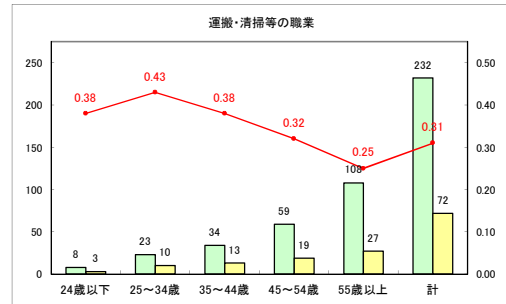

求人・求職バランスシート（常用+常用パート）〔青森労働局〕

令和4年10月

求人・求職バランスシート（常用+常用パート）〔ハローワーク青森〕

令和4年10月

求人・求職バランスシート（常用+常用パート）〔ハローワーク八戸〕

令和4年10月

求人・求職バランスシート（常用+常用パート）〔ハローワーク弘前〕

令和4年10月

求人・求職バランスシート（常用+常用パート）〔ハローワークむつ〕

令和4年10月

求人・求職バランスシート（常用+常用パート）〔ハローワーク野辺地〕

令和4年10月

求人・求職バランスシート（常用+常用パート） 【ハローワーク五所川原】

令和4年10月

求人・求職バランスシート（常用+常用パート）〔ハローワーク三沢〕

令和4年10月