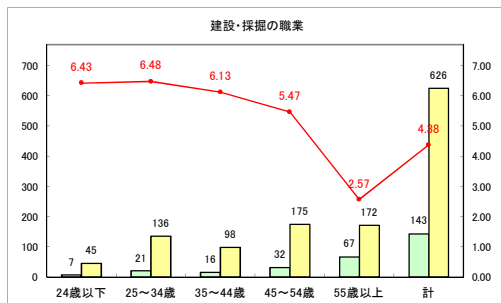

求人・求職バランスシート（常用+常用パート）〔青森労働局〕

令和4年10月

求人・求職バランスシート（常用+常用パート）〔ハローワーク青森〕

令和4年10月

求人・求職バランスシート（常用+常用パート）〔ハローワーク八戸〕

令和4年10月

求人・求職バランスシート（常用+常用パート）〔ハローワーク弘前〕

令和4年10月

求人・求職バランスシート（常用+常用パート）〔ハローワークむつ〕

令和4年10月

求人・求職バランスシート（常用+常用パート）〔ハローワーク野辺地〕

令和4年10月

求人・求職バランスシート（常用+常用パート） 【ハローワーク五所川原】

令和4年10月

求人・求職バランスシート（常用+常用パート）〔ハローワーク三沢〕

令和4年10月