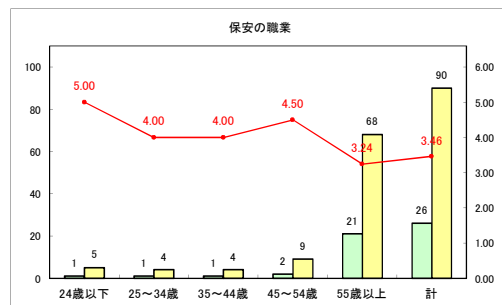

求人・求職バランスシート（常用+常用パート）〔青森労働局〕

令和4年10月

求人・求職バランスシート（常用+常用パート）〔ハローワーク青森〕

令和4年10月

求人・求職バランスシート（常用+常用パート）〔ハローワーク八戸〕

令和4年10月

求人・求職バランスシート（常用+常用パート）〔ハローワーク弘前〕

令和4年10月