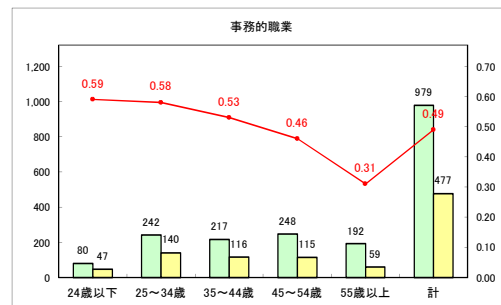

求人・求職バランスシート（常用+常用パート）〔青森労働局〕

令和4年10月

求人・求職バランスシート（常用+常用パート）〔ハローワーク青森〕

令和4年10月

求人・求職バランスシート（常用+常用パート）〔ハローワーク八戸〕

令和4年10月

求人・求職バランスシート（常用+常用パート）〔ハローワーク弘前〕

令和4年10月