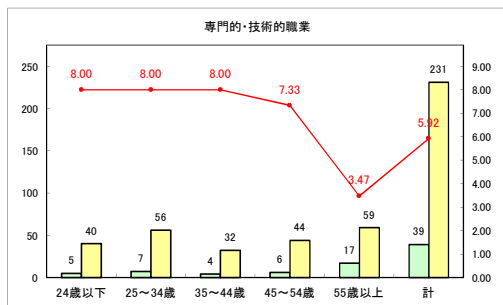

求人・求職バランスシート（常用+常用パート）〔ハローワーク野辺地〕

令和4年10月