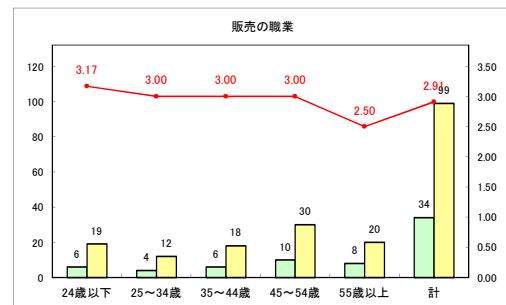

求人・求職バランスシート（常用+常用パート）〔ハローワーク野辺地〕

令和4年10月