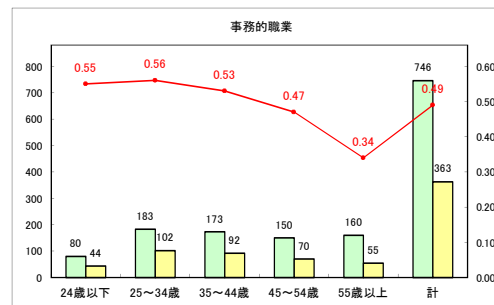

求人・求職バランスシート（常用+常用パート）〔青森労働局〕

令和4年10月

求人・求職バランスシート（常用+常用パート）〔ハローワーク青森〕

令和4年10月

求人・求職バランスシート（常用+常用パート）〔ハローワーク八戸〕

令和4年10月

求人・求職バランスシート（常用+常用パート）〔ハローワーク弘前〕

令和4年10月