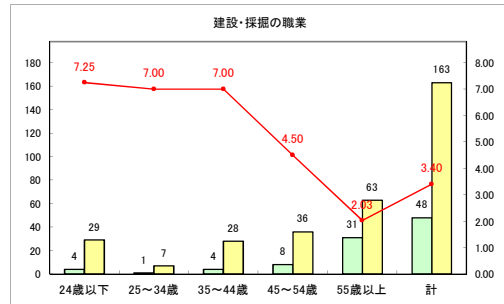

求人・求職バランスシート（常用+常用パート）〔青森労働局〕

令和4年10月

求人・求職バランスシート（常用+常用パート）〔ハローワーク青森〕

令和4年10月

求人・求職バランスシート（常用+常用パート）〔ハローワーク八戸〕

令和4年10月

求人・求職バランスシート（常用+常用パート）〔ハローワーク弘前〕

令和4年10月

求人・求職バランスシート（常用+常用パート）〔ハローワークむつ〕

令和4年10月

求人・求職バランスシート（常用+常用パート）〔ハローワーク野辺地〕

令和4年10月

求人・求職バランスシート（常用+常用パート） 【ハローワーク五所川原】

令和4年10月

求人・求職バランスシート（常用+常用パート）〔ハローワーク三沢〕

令和4年10月