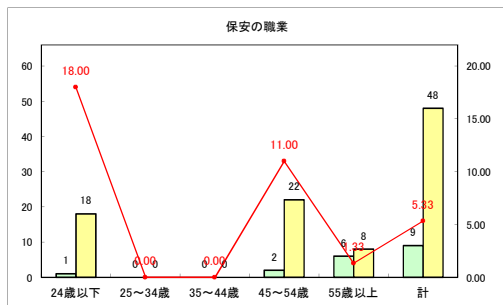

求人・求職バランスシート（常用+常用パート）〔青森労働局〕

令和4年10月

求人・求職バランスシート（常用+常用パート）〔ハローワーク青森〕

令和4年10月

求人・求職バランスシート（常用+常用パート）〔ハローワーク八戸〕

令和4年10月

求人・求職バランスシート（常用+常用パート）〔ハローワーク弘前〕

令和4年10月

求人・求職バランスシート（常用+常用パート）〔ハローワークむつ〕

令和4年10月

求人・求職バランスシート（常用+常用パート）〔ハローワーク野辺地〕

令和4年10月

求人・求職バランスシート（常用+常用パート） 【ハローワーク五所川原】

令和4年10月

求人・求職バランスシート（常用+常用パート）〔ハローワーク三沢〕

令和4年10月