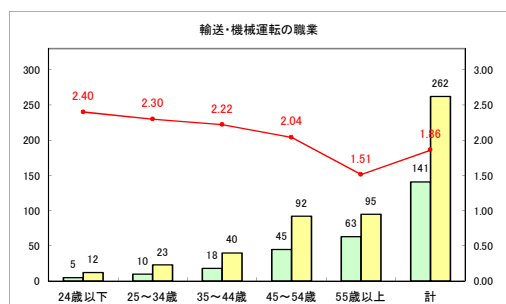

求人・求職バランスシート（常用+常用パート）〔青森労働局〕

令和4年10月

求人・求職バランスシート（常用+常用パート）〔ハローワーク青森〕

令和4年10月

求人・求職バランスシート（常用+常用パート）〔ハローワーク八戸〕

令和4年10月

求人・求職バランスシート（常用+常用パート）〔ハローワーク弘前〕

令和4年10月