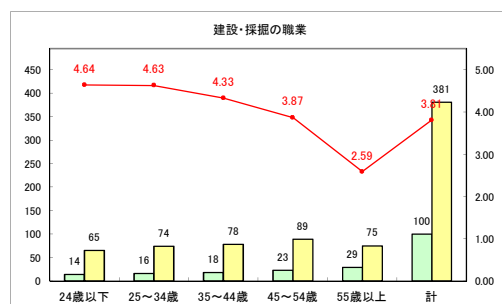

求人・求職バランスシート（常用+常用パート）〔青森労働局〕

令和4年10月

求人・求職バランスシート（常用+常用パート）〔ハローワーク青森〕

令和4年10月

求人・求職バランスシート（常用+常用パート）〔ハローワーク八戸〕

令和4年10月

求人・求職バランスシート（常用+常用パート）〔ハローワーク弘前〕

令和4年10月

求人・求職バランスシート（常用+常用パート）〔ハローワークむつ〕

令和4年10月

求人・求職バランスシート（常用+常用パート）〔ハローワーク野辺地〕

令和4年10月

求人・求職バランスシート（常用+常用パート） 【ハローワーク五所川原】

令和4年10月

求人・求職バランスシート（常用+常用パート）〔ハローワーク三沢〕

令和4年10月