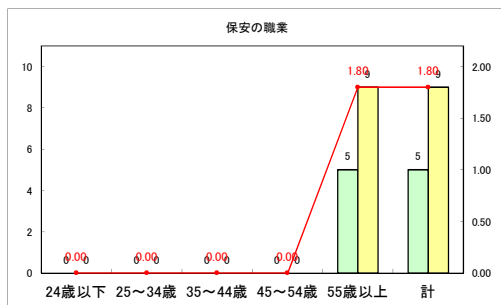

求人・求職バランスシート（常用+常用パート）〔ハローワークむつ〕

令和4年10月

求人・求職バランスシート（常用+常用パート）〔ハローワーク野辺地〕

令和4年10月

求人・求職バランスシート（常用+常用パート） 【ハローワーク五所川原】

令和4年10月

求人・求職バランスシート（常用+常用パート）〔ハローワーク三沢〕

令和4年10月

求人・求職バランスシート（常用+常用パート）〔ハローワーク+和田〕

令和4年10月

求人・求職バランスシート（常用+常用パート）〔ハローワーク黒石〕

令和4年10月