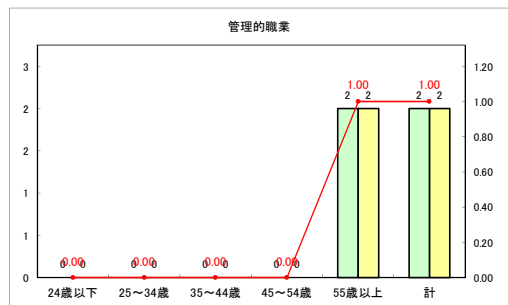

求人・求職バランスシート（常用+常用パート）〔ハローワーク野辺地〕

令和4年10月