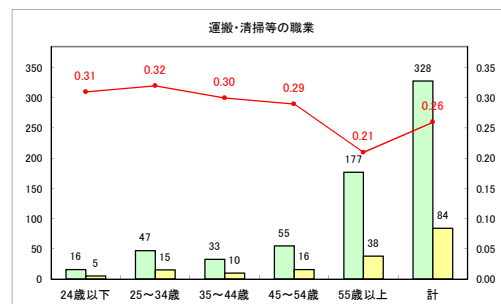

求人・求職バランスシート（常用+常用パート）〔ハローワークむつ〕

令和4年10月

求人・求職バランスシート（常用+常用パート）〔ハローワーク野辺地〕

令和4年10月

求人・求職バランスシート（常用+常用パート） 【ハローワーク五所川原】

令和4年10月

求人・求職バランスシート（常用+常用パート）〔ハローワーク三沢〕

令和4年10月

求人・求職バランスシート（常用+常用パート）〔ハローワーク+和田〕

令和4年10月

求人・求職バランスシート（常用+常用パート）〔ハローワーク黒石〕

令和4年10月