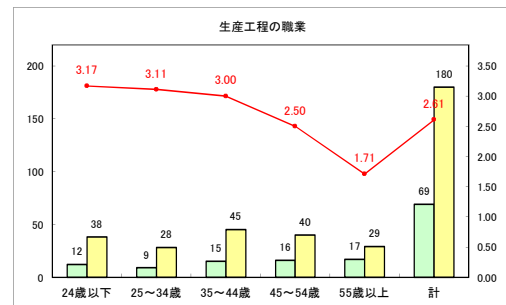

求人・求職バランスシート（常用+常用パート）〔ハローワーク野辺地〕

令和4年10月