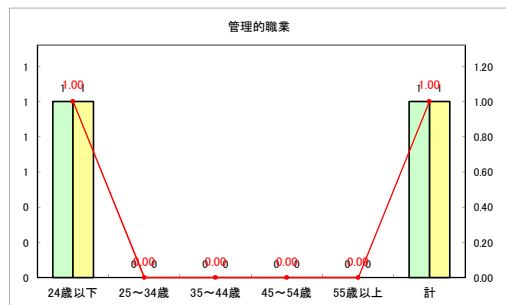

求人・求職バランスシート（常用+常用パート）〔ハローワークむつ〕

令和4年10月

求人・求職バランスシート（常用+常用パート）〔ハローワーク野辺地〕

令和4年10月

求人・求職バランスシート（常用+常用パート） 【ハローワーク五所川原】

令和4年10月

求人・求職バランスシート（常用+常用パート）〔ハローワーク三沢〕

令和4年10月

求人・求職バランスシート（常用+常用パート）〔ハローワーク+和田〕

令和4年10月

求人・求職バランスシート（常用+常用パート）〔ハローワーク黒石〕

令和4年10月