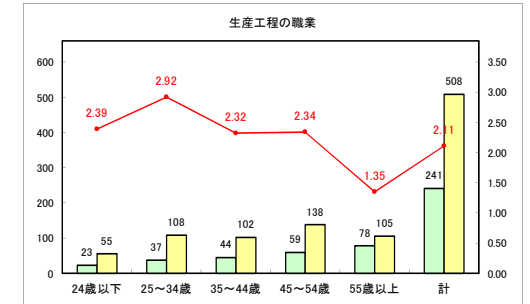

求人・求職バランスシート（常用+常用パート）〔青森労働局〕

令和4年10月

求人・求職バランスシート（常用+常用パート）〔ハローワーク青森〕

令和4年10月

求人・求職バランスシート（常用+常用パート）〔ハローワーク八戸〕

令和4年10月

求人・求職バランスシート（常用+常用パート）〔ハローワーク弘前〕

令和4年10月