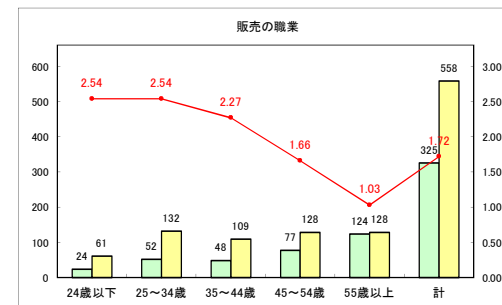

求人・求職バランスシート（常用+常用パート）〔青森労働局〕

令和4年10月

求人・求職バランスシート（常用+常用パート）〔ハローワーク青森〕

令和4年10月

求人・求職バランスシート（常用+常用パート）〔ハローワーク八戸〕

令和4年10月

求人・求職バランスシート（常用+常用パート）〔ハローワーク弘前〕

令和4年10月

求人・求職バランスシート（常用+常用パート）〔ハローワークむつ〕

令和4年10月

求人・求職バランスシート（常用+常用パート）〔ハローワーク野辺地〕

令和4年10月

求人・求職バランスシート（常用+常用パート） 【ハローワーク五所川原】

令和4年10月

求人・求職バランスシート（常用+常用パート）〔ハローワーク三沢〕

令和4年10月