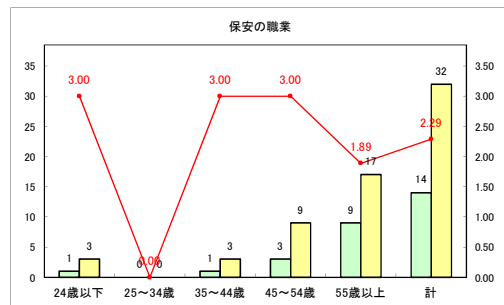

求人・求職バランスシート（常用+常用パート）〔ハローワークむつ〕

令和4年10月

求人・求職バランスシート（常用+常用パート）〔ハローワーク野辺地〕

令和4年10月

求人・求職バランスシート（常用+常用パート） 【ハローワーク五所川原】

令和4年10月

求人・求職バランスシート（常用+常用パート）〔ハローワーク三沢〕

令和4年10月

求人・求職バランスシート（常用+常用パート）〔ハローワーク+和田〕

令和4年10月

求人・求職バランスシート（常用+常用パート）〔ハローワーク黒石〕

令和4年10月