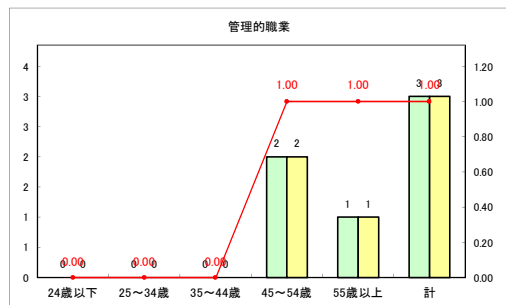

求人・求職バランスシート（常用+常用パート）〔ハローワークむつ〕

令和4年10月

求人・求職バランスシート（常用+常用パート）〔ハローワーク野辺地〕

令和4年10月

求人・求職バランスシート（常用+常用パート） 【ハローワーク五所川原】

令和4年10月

求人・求職バランスシート（常用+常用パート）〔ハローワーク三沢〕

令和4年10月

求人・求職バランスシート（常用+常用パート）〔ハローワーク+和田〕

令和4年10月

求人・求職バランスシート（常用+常用パート）〔ハローワーク黒石〕

令和4年10月