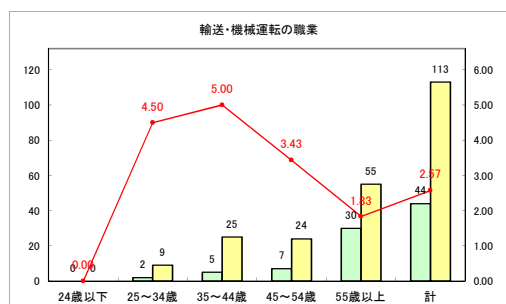

求人・求職バランスシート（常用+常用パート）〔ハローワークむつ〕

令和4年10月

求人・求職バランスシート（常用+常用パート）〔ハローワーク野辺地〕

令和4年10月

求人・求職バランスシート（常用+常用パート） 【ハローワーク五所川原】

令和4年10月

求人・求職バランスシート（常用+常用パート）〔ハローワーク三沢〕

令和4年10月

求人・求職バランスシート（常用+常用パート）〔ハローワーク+和田〕

令和4年10月

求人・求職バランスシート（常用+常用パート）〔ハローワーク黒石〕

令和4年10月