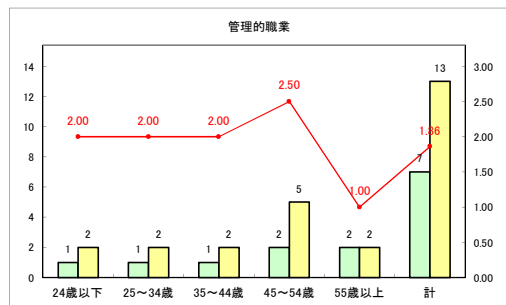

求人・求職バランスシート（常用+常用パート）〔青森労働局〕

令和4年10月

求人・求職バランスシート（常用+常用パート）〔ハローワーク青森〕

令和4年10月

求人・求職バランスシート（常用+常用パート）〔ハローワーク八戸〕

令和4年10月

求人・求職バランスシート（常用+常用パート）〔ハローワーク弘前〕

令和4年10月