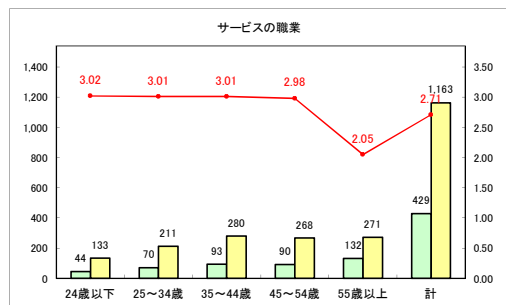

求人・求職バランスシート（常用+常用パート）〔青森労働局〕

令和4年10月

求人・求職バランスシート（常用+常用パート）〔ハローワーク青森〕

令和4年10月

求人・求職バランスシート（常用+常用パート）〔ハローワーク八戸〕

令和4年10月

求人・求職バランスシート（常用+常用パート）〔ハローワーク弘前〕

令和4年10月