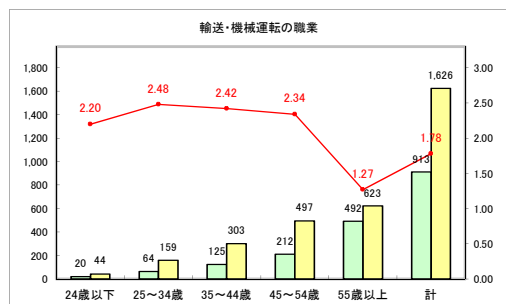

求人・求職バランスシート（常用+常用パート）〔青森労働局〕

令和4年10月

求人・求職バランスシート（常用+常用パート）〔ハローワーク青森〕

令和4年10月

求人・求職バランスシート（常用+常用パート）〔ハローワーク八戸〕

令和4年10月

求人・求職バランスシート（常用+常用パート）〔ハローワーク弘前〕

令和4年10月