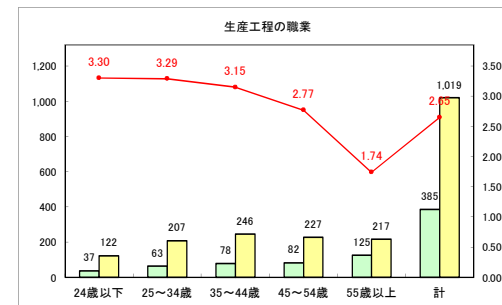

求人・求職バランスシート（常用+常用パート）〔青森労働局〕

令和4年10月

求人・求職バランスシート（常用+常用パート）〔ハローワーク青森〕

令和4年10月

求人・求職バランスシート（常用+常用パート）〔ハローワーク八戸〕

令和4年10月

求人・求職バランスシート（常用+常用パート）〔ハローワーク弘前〕

令和4年10月