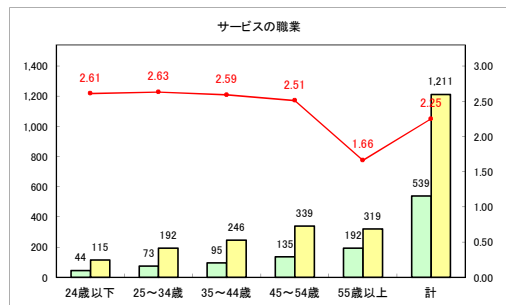

求人・求職バランスシート（常用+常用パート）〔青森労働局〕

令和4年10月

求人・求職バランスシート（常用+常用パート）〔ハローワーク青森〕

令和4年10月

求人・求職バランスシート（常用+常用パート）〔ハローワーク八戸〕

令和4年10月

求人・求職バランスシート（常用+常用パート）〔ハローワーク弘前〕

令和4年10月