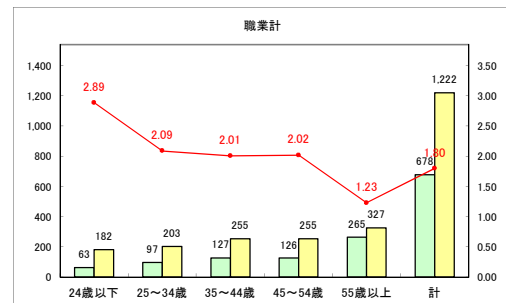

求人・求職バランスシート（常用+常用パート）〔ハローワーク野辺地〕

令和4年10月