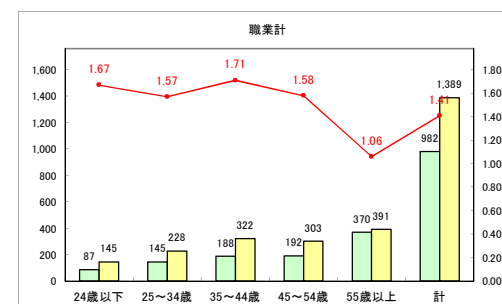

求人・求職バランスシート（常用+常用パート）〔ハローワークむつ〕

令和4年10月

求人・求職バランスシート（常用+常用パート）〔ハローワーク野辺地〕

令和4年10月

求人・求職バランスシート（常用+常用パート） 【ハローワーク五所川原】

令和4年10月

求人・求職バランスシート（常用+常用パート）〔ハローワーク三沢〕

令和4年10月

求人・求職バランスシート（常用+常用パート）〔ハローワーク+和田〕

令和4年10月

求人・求職バランスシート（常用+常用パート）〔ハローワーク黒石〕

令和4年10月