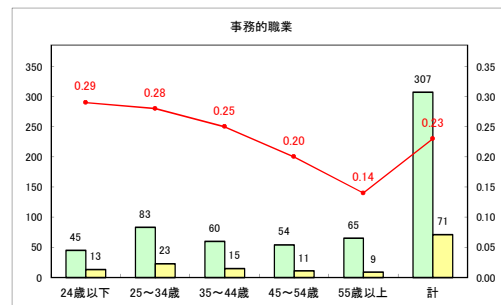

求人・求職バランスシート（常用+常用パート）〔ハローワークむつ〕

令和4年10月

求人・求職バランスシート（常用+常用パート）〔ハローワーク野辺地〕

令和4年10月

求人・求職バランスシート（常用+常用パート） 【ハローワーク五所川原】

令和4年10月

求人・求職バランスシート（常用+常用パート）〔ハローワーク三沢〕

令和4年10月

求人・求職バランスシート（常用+常用パート）〔ハローワーク+和田〕

令和4年10月

求人・求職バランスシート（常用+常用パート）〔ハローワーク黒石〕

令和4年10月