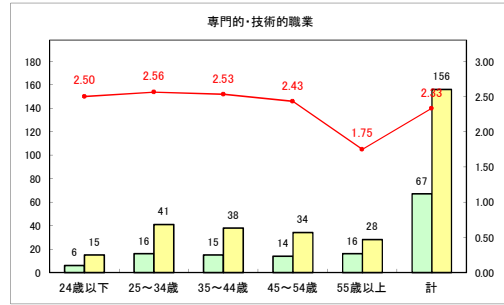

求人・求職バランスシート（常用+常用パート）〔ハローワークむつ〕

令和4年10月