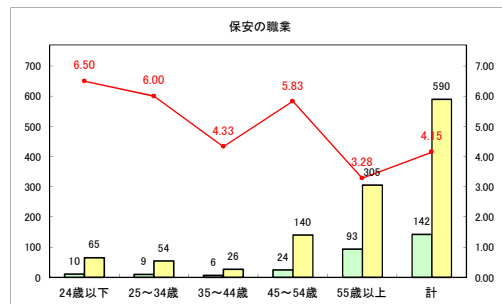

求人・求職バランスシート（常用+常用パート）〔青森労働局〕

令和4年10月

求人・求職バランスシート（常用+常用パート）〔ハローワーク青森〕

令和4年10月

求人・求職バランスシート（常用+常用パート）〔ハローワーク八戸〕

令和4年10月

求人・求職バランスシート（常用+常用パート）〔ハローワーク弘前〕

令和4年10月

求人・求職バランスシート（常用+常用パート）〔ハローワークむつ〕

令和4年10月

求人・求職バランスシート（常用+常用パート）〔ハローワーク野辺地〕

令和4年10月

求人・求職バランスシート（常用+常用パート） 【ハローワーク五所川原】

令和4年10月

求人・求職バランスシート（常用+常用パート）〔ハローワーク三沢〕

令和4年10月