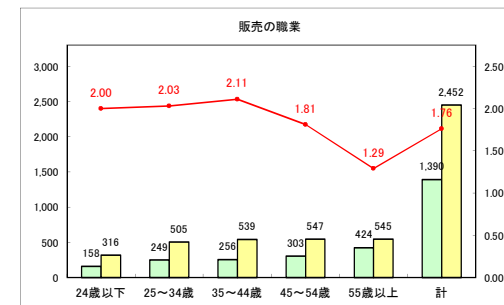

求人・求職バランスシート（常用+常用パート）〔青森労働局〕

令和4年10月

求人・求職バランスシート（常用+常用パート）〔ハローワーク青森〕

令和4年10月

求人・求職バランスシート（常用+常用パート）〔ハローワーク八戸〕

令和4年10月

求人・求職バランスシート（常用+常用パート）〔ハローワーク弘前〕

令和4年10月