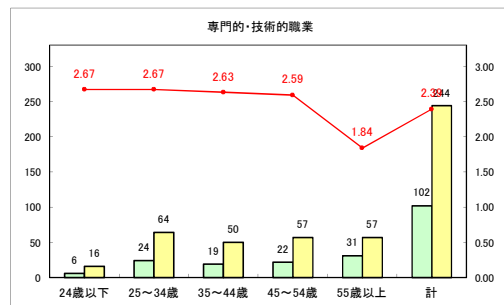

求人・求職バランスシート（常用+常用パート）〔ハローワークむつ〕

令和4年10月

求人・求職バランスシート（常用+常用パート）〔ハローワーク野辺地〕

令和4年10月

求人・求職バランスシート（常用+常用パート） 【ハローワーク五所川原】

令和4年10月

求人・求職バランスシート（常用+常用パート）〔ハローワーク三沢〕

令和4年10月

求人・求職バランスシート（常用+常用パート）〔ハローワーク+和田〕

令和4年10月

求人・求職バランスシート（常用+常用パート）〔ハローワーク黒石〕

令和4年10月