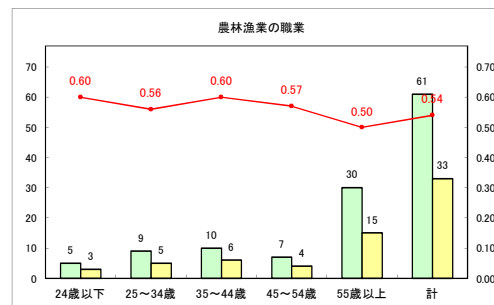

求人・求職バランスシート（常用+常用パート）〔青森労働局〕

令和4年10月

求人・求職バランスシート（常用+常用パート）〔ハローワーク青森〕

令和4年10月

求人・求職バランスシート（常用+常用パート）〔ハローワーク八戸〕

令和4年10月

求人・求職バランスシート（常用+常用パート）〔ハローワーク弘前〕

令和4年10月

求人・求職バランスシート（常用+常用パート）〔ハローワークむつ〕

令和4年10月

求人・求職バランスシート（常用+常用パート）〔ハローワーク野辺地〕

令和4年10月

求人・求職バランスシート（常用+常用パート） 【ハローワーク五所川原】

令和4年10月

求人・求職バランスシート（常用+常用パート）〔ハローワーク三沢〕

令和4年10月