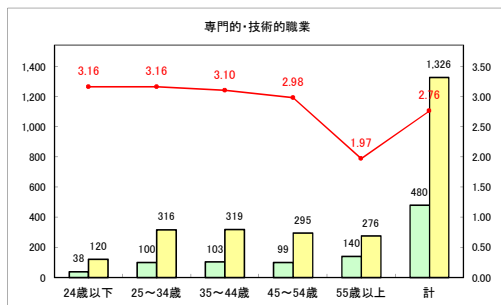

求人・求職バランスシート（常用+常用パート）〔青森労働局〕

令和4年10月

求人・求職バランスシート（常用+常用パート）〔ハローワーク青森〕

令和4年10月

求人・求職バランスシート（常用+常用パート）〔ハローワーク八戸〕

令和4年10月

求人・求職バランスシート（常用+常用パート）〔ハローワーク弘前〕

令和4年10月