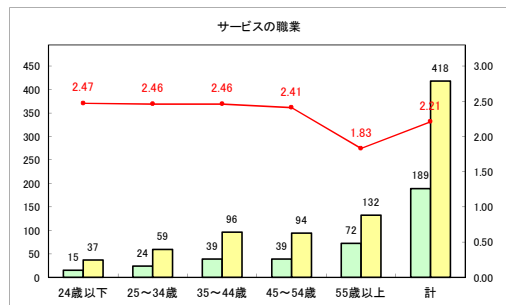

求人・求職バランスシート（常用+常用パート）〔ハローワークむつ〕

令和4年10月

求人・求職バランスシート（常用+常用パート）〔ハローワーク野辺地〕

令和4年10月

求人・求職バランスシート（常用+常用パート） 【ハローワーク五所川原】

令和4年10月

求人・求職バランスシート（常用+常用パート）〔ハローワーク三沢〕

令和4年10月

求人・求職バランスシート（常用+常用パート）〔ハローワーク+和田〕

令和4年10月

求人・求職バランスシート（常用+常用パート）〔ハローワーク黒石〕

令和4年10月