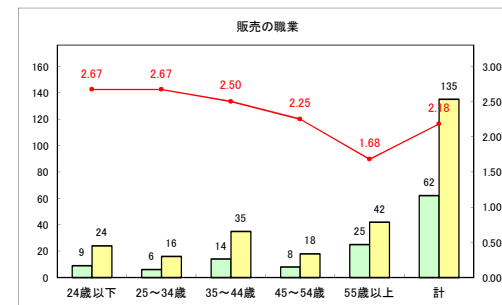

求人・求職バランスシート（常用+常用パート）〔ハローワークむつ〕

令和4年10月

求人・求職バランスシート（常用+常用パート）〔ハローワーク野辺地〕

令和4年10月

求人・求職バランスシート（常用+常用パート） 【ハローワーク五所川原】

令和4年10月

求人・求職バランスシート（常用+常用パート）〔ハローワーク三沢〕

令和4年10月

求人・求職バランスシート（常用+常用パート）〔ハローワーク+和田〕

令和4年10月

求人・求職バランスシート（常用+常用パート）〔ハローワーク黒石〕

令和4年10月