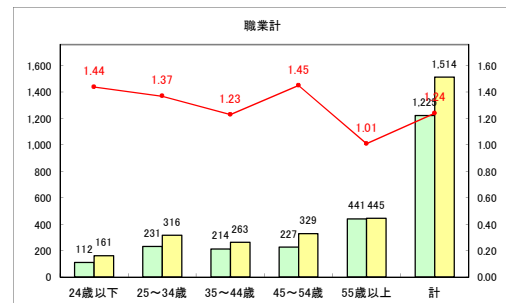

求人・求職バランスシート（常用+常用パート）〔ハローワークむつ〕

令和4年10月

求人・求職バランスシート（常用+常用パート）〔ハローワーク野辺地〕

令和4年10月

求人・求職バランスシート（常用+常用パート） 【ハローワーク五所川原】

令和4年10月

求人・求職バランスシート（常用+常用パート）〔ハローワーク三沢〕

令和4年10月

求人・求職バランスシート（常用+常用パート）〔ハローワーク+和田〕

令和4年10月

求人・求職バランスシート（常用+常用パート）〔ハローワーク黒石〕

令和4年10月