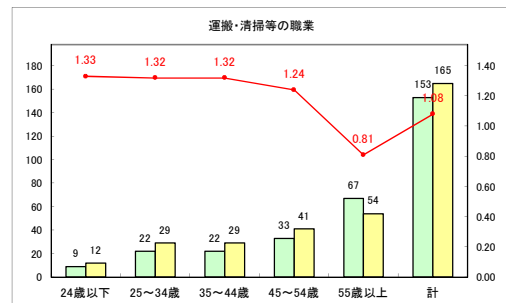

求人・求職バランスシート（常用+常用パート）〔ハローワークむつ〕

令和4年10月

求人・求職バランスシート（常用+常用パート）〔ハローワーク野辺地〕

令和4年10月

求人・求職バランスシート（常用+常用パート） 【ハローワーク五所川原】

令和4年10月

求人・求職バランスシート（常用+常用パート）〔ハローワーク三沢〕

令和4年10月

求人・求職バランスシート（常用+常用パート）〔ハローワーク+和田〕

令和4年10月

求人・求職バランスシート（常用+常用パート）〔ハローワーク黒石〕

令和4年10月