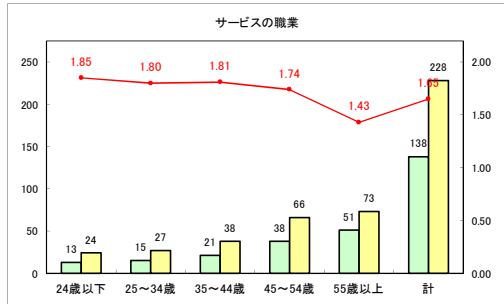

求人・求職バランスシート（常用+常用パート）〔青森労働局〕

令和4年10月

求人・求職バランスシート（常用+常用パート）〔ハローワーク青森〕

令和4年10月

求人・求職バランスシート（常用+常用パート）〔ハローワーク八戸〕

令和4年10月

求人・求職バランスシート（常用+常用パート）〔ハローワーク弘前〕

令和4年10月

求人・求職バランスシート（常用+常用パート）〔ハローワークむつ〕

令和4年10月

求人・求職バランスシート（常用+常用パート）〔ハローワーク野辺地〕

令和4年10月

求人・求職バランスシート（常用+常用パート） 【ハローワーク五所川原】

令和4年10月

求人・求職バランスシート（常用+常用パート）〔ハローワーク三沢〕

令和4年10月