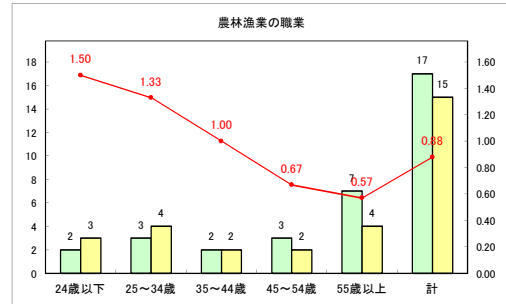

求人・求職バランスシート（常用+常用パート）〔青森労働局〕

令和4年10月

求人・求職バランスシート（常用+常用パート）〔ハローワーク青森〕

令和4年10月

求人・求職バランスシート（常用+常用パート）〔ハローワーク八戸〕

令和4年10月

求人・求職バランスシート（常用+常用パート）〔ハローワーク弘前〕

令和4年10月

求人・求職バランスシート（常用+常用パート）〔ハローワークむつ〕

令和4年10月

求人・求職バランスシート（常用+常用パート）〔ハローワーク野辺地〕

令和4年10月

求人・求職バランスシート（常用+常用パート） 【ハローワーク五所川原】

令和4年10月

求人・求職バランスシート（常用+常用パート）〔ハローワーク三沢〕

令和4年10月