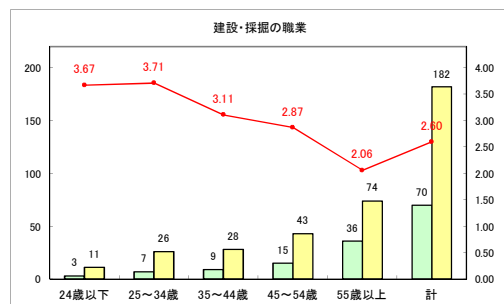

求人・求職バランスシート（常用+常用パート）〔ハローワークむつ〕

令和4年10月

求人・求職バランスシート（常用+常用パート）〔ハローワーク野辺地〕

令和4年10月

求人・求職バランスシート（常用+常用パート） 【ハローワーク五所川原】

令和4年10月

求人・求職バランスシート（常用+常用パート）〔ハローワーク三沢〕

令和4年10月

求人・求職バランスシート（常用+常用パート）〔ハローワーク+和田〕

令和4年10月

求人・求職バランスシート（常用+常用パート）〔ハローワーク黒石〕

令和4年10月