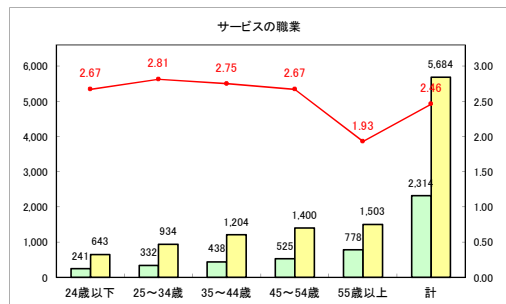

求人・求職バランスシート（常用+常用パート）〔青森労働局〕

令和4年10月

求人・求職バランスシート（常用+常用パート）〔ハローワーク青森〕

令和4年10月

求人・求職バランスシート（常用+常用パート）〔ハローワーク八戸〕

令和4年10月

求人・求職バランスシート（常用+常用パート）〔ハローワーク弘前〕

令和4年10月