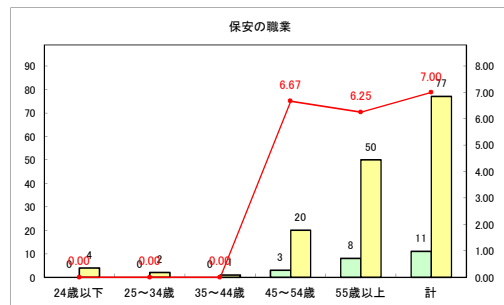

求人・求職バランスシート（常用+常用パート）〔ハローワークむつ〕

令和4年10月

求人・求職バランスシート（常用+常用パート）〔ハローワーク野辺地〕

令和4年10月

求人・求職バランスシート（常用+常用パート） 【ハローワーク五所川原】

令和4年10月

求人・求職バランスシート（常用+常用パート）〔ハローワーク三沢〕

令和4年10月

求人・求職バランスシート（常用+常用パート）〔ハローワーク+和田〕

令和4年10月

求人・求職バランスシート（常用+常用パート）〔ハローワーク黒石〕

令和4年10月