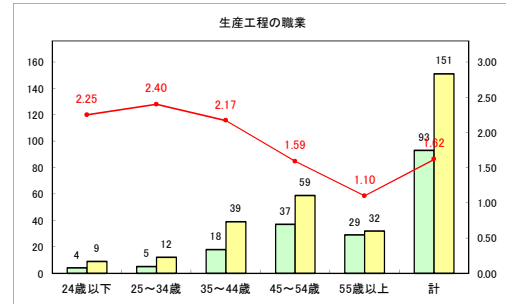

求人・求職バランスシート（常用+常用パート）〔青森労働局〕

令和4年10月

求人・求職バランスシート（常用+常用パート）〔ハローワーク青森〕

令和4年10月

求人・求職バランスシート（常用+常用パート）〔ハローワーク八戸〕

令和4年10月

求人・求職バランスシート（常用+常用パート）〔ハローワーク弘前〕

令和4年10月

求人・求職バランスシート（常用+常用パート）〔ハローワークむつ〕

令和4年10月

求人・求職バランスシート（常用+常用パート）〔ハローワーク野辺地〕

令和4年10月

求人・求職バランスシート（常用+常用パート） 【ハローワーク五所川原】

令和4年10月

求人・求職バランスシート（常用+常用パート）〔ハローワーク三沢〕

令和4年10月