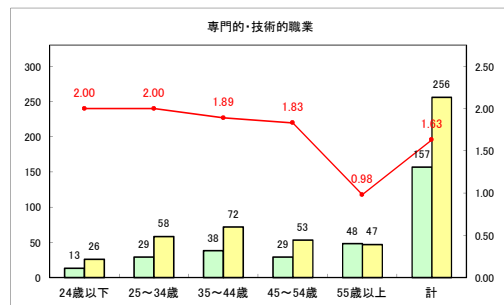

求人・求職バランスシート（常用+常用パート）〔ハローワークむつ〕

令和4年10月

求人・求職バランスシート（常用+常用パート）〔ハローワーク野辺地〕

令和4年10月

求人・求職バランスシート（常用+常用パート） 【ハローワーク五所川原】

令和4年10月

求人・求職バランスシート（常用+常用パート）〔ハローワーク三沢〕

令和4年10月

求人・求職バランスシート（常用+常用パート）〔ハローワーク+和田〕

令和4年10月

求人・求職バランスシート（常用+常用パート）〔ハローワーク黒石〕

令和4年10月