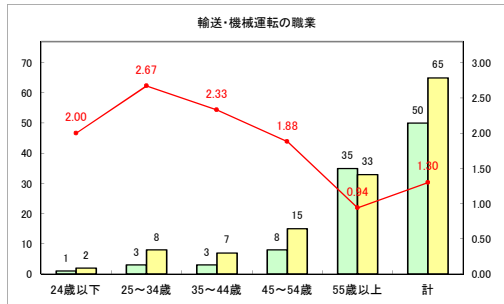

求人・求職バランスシート（常用+常用パート）〔青森労働局〕

令和4年10月

求人・求職バランスシート（常用+常用パート）〔ハローワーク青森〕

令和4年10月

求人・求職バランスシート（常用+常用パート）〔ハローワーク八戸〕

令和4年10月

求人・求職バランスシート（常用+常用パート）〔ハローワーク弘前〕

令和4年10月

求人・求職バランスシート（常用+常用パート）〔ハローワークむつ〕

令和4年10月

求人・求職バランスシート（常用+常用パート）〔ハローワーク野辺地〕

令和4年10月

求人・求職バランスシート（常用+常用パート） 【ハローワーク五所川原】

令和4年10月

求人・求職バランスシート（常用+常用パート）〔ハローワーク三沢〕

令和4年10月