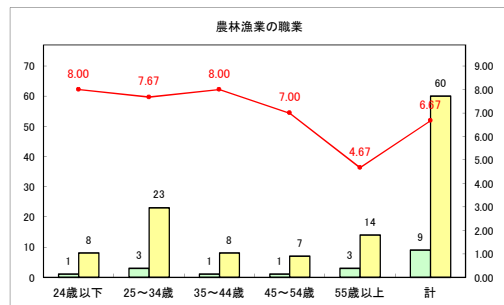

求人・求職バランスシート（常用+常用パート）〔青森労働局〕

令和4年10月

求人・求職バランスシート（常用+常用パート）〔ハローワーク青森〕

令和4年10月

求人・求職バランスシート（常用+常用パート）〔ハローワーク八戸〕

令和4年10月

求人・求職バランスシート（常用+常用パート）〔ハローワーク弘前〕

令和4年10月

求人・求職バランスシート（常用+常用パート）〔ハローワークむつ〕

令和4年10月

求人・求職バランスシート（常用+常用パート）〔ハローワーク野辺地〕

令和4年10月

求人・求職バランスシート（常用+常用パート） 【ハローワーク五所川原】

令和4年10月

求人・求職バランスシート（常用+常用パート）〔ハローワーク三沢〕

令和4年10月