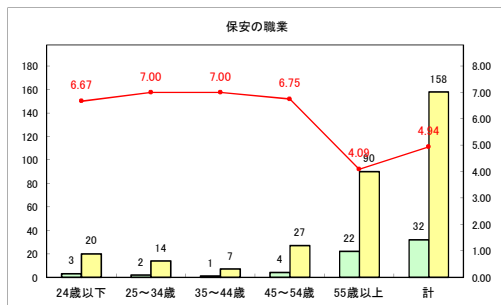

求人・求職バランスシート（常用+常用パート）〔青森労働局〕

令和4年10月

求人・求職バランスシート（常用+常用パート）〔ハローワーク青森〕

令和4年10月

求人・求職バランスシート（常用+常用パート）〔ハローワーク八戸〕

令和4年10月

求人・求職バランスシート（常用+常用パート）〔ハローワーク弘前〕

令和4年10月

求人・求職バランスシート（常用+常用パート）〔ハローワークむつ〕

令和4年10月

求人・求職バランスシート（常用+常用パート）〔ハローワーク野辺地〕

令和4年10月

求人・求職バランスシート（常用+常用パート） 【ハローワーク五所川原】

令和4年10月

求人・求職バランスシート（常用+常用パート）〔ハローワーク三沢〕

令和4年10月