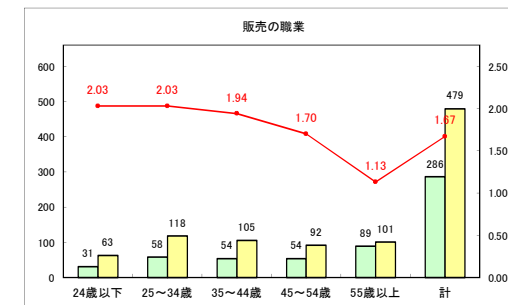

求人・求職バランスシート（常用+常用パート）〔青森労働局〕

令和4年10月

求人・求職バランスシート（常用+常用パート）〔ハローワーク青森〕

令和4年10月

求人・求職バランスシート（常用+常用パート）〔ハローワーク八戸〕

令和4年10月

求人・求職バランスシート（常用+常用パート）〔ハローワーク弘前〕

令和4年10月