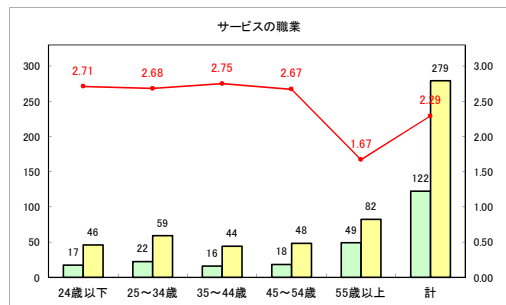

求人・求職バランスシート（常用+常用パート）〔ハローワークむつ〕

令和4年10月

求人・求職バランスシート（常用+常用パート）〔ハローワーク野辺地〕

令和4年10月

求人・求職バランスシート（常用+常用パート） 【ハローワーク五所川原】

令和4年10月

求人・求職バランスシート（常用+常用パート）〔ハローワーク三沢〕

令和4年10月

求人・求職バランスシート（常用+常用パート）〔ハローワーク+和田〕

令和4年10月

求人・求職バランスシート（常用+常用パート）〔ハローワーク黒石〕

令和4年10月