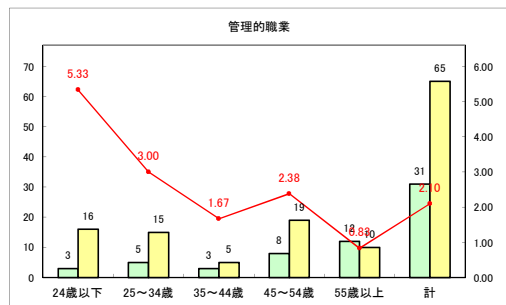

求人・求職バランスシート（常用+常用パート）〔青森労働局〕

令和4年10月

求人・求職バランスシート（常用+常用パート）〔ハローワーク青森〕

令和4年10月

求人・求職バランスシート（常用+常用パート）〔ハローワーク八戸〕

令和4年10月

求人・求職バランスシート（常用+常用パート）〔ハローワーク弘前〕

令和4年10月