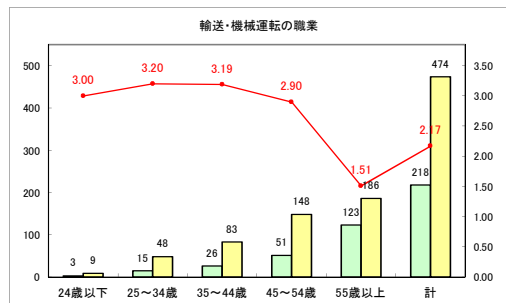

求人・求職バランスシート（常用+常用パート）〔青森労働局〕

令和4年10月

求人・求職バランスシート（常用+常用パート）〔ハローワーク青森〕

令和4年10月

求人・求職バランスシート（常用+常用パート）〔ハローワーク八戸〕

令和4年10月

求人・求職バランスシート（常用+常用パート）〔ハローワーク弘前〕

令和4年10月