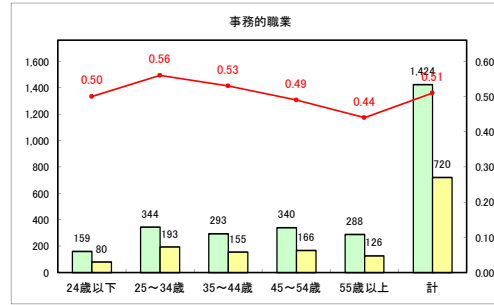

求人・求職バランスシート（常用+常用パート）〔青森労働局〕

令和4年10月

求人・求職バランスシート（常用+常用パート）〔ハローワーク青森〕

令和4年10月

求人・求職バランスシート（常用+常用パート）〔ハローワーク八戸〕

令和4年10月

求人・求職バランスシート（常用+常用パート）〔ハローワーク弘前〕

令和4年10月