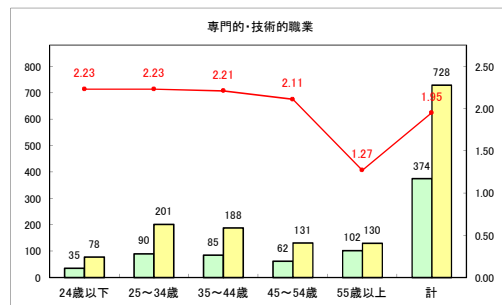

求人・求職バランスシート（常用+常用パート）〔青森労働局〕

令和4年10月

求人・求職バランスシート（常用+常用パート）〔ハローワーク青森〕

令和4年10月

求人・求職バランスシート（常用+常用パート）〔ハローワーク八戸〕

令和4年10月

求人・求職バランスシート（常用+常用パート）〔ハローワーク弘前〕

令和4年10月