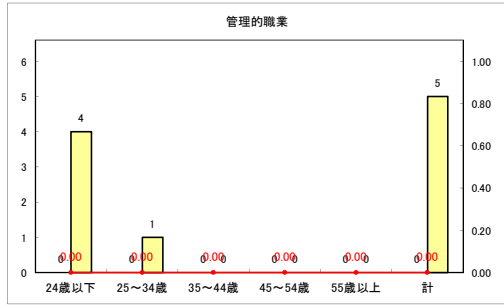

求人・求職バランスシート（常用+常用パート）〔ハローワークむつ〕

令和4年10月