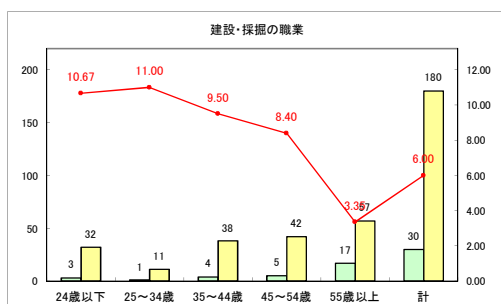

求人・求職バランスシート（常用+常用パート）〔ハローワークむつ〕

令和4年10月

求人・求職バランスシート（常用+常用パート）〔ハローワーク野辺地〕

令和4年10月

求人・求職バランスシート（常用+常用パート） 【ハローワーク五所川原】

令和4年10月

求人・求職バランスシート（常用+常用パート）〔ハローワーク三沢〕

令和4年10月

求人・求職バランスシート（常用+常用パート）〔ハローワーク+和田〕

令和4年10月

求人・求職バランスシート（常用+常用パート）〔ハローワーク黒石〕

令和4年10月