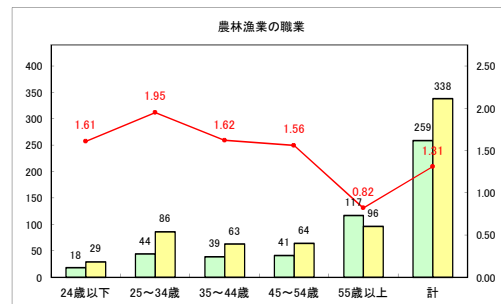

求人・求職バランスシート（常用+常用パート）〔青森労働局〕

令和4年10月

求人・求職バランスシート（常用+常用パート）〔ハローワーク青森〕

令和4年10月

求人・求職バランスシート（常用+常用パート）〔ハローワーク八戸〕

令和4年10月

求人・求職バランスシート（常用+常用パート）〔ハローワーク弘前〕

令和4年10月

求人・求職バランスシート（常用+常用パート）〔ハローワークむつ〕

令和4年10月

求人・求職バランスシート（常用+常用パート）〔ハローワーク野辺地〕

令和4年10月

求人・求職バランスシート（常用+常用パート） 【ハローワーク五所川原】

令和4年10月

求人・求職バランスシート（常用+常用パート）〔ハローワーク三沢〕

令和4年10月