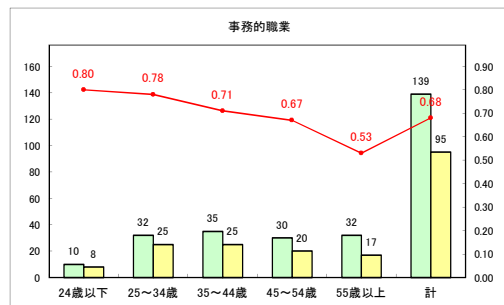

求人・求職バランスシート（常用+常用パート）〔ハローワーク野辺地〕

令和4年10月