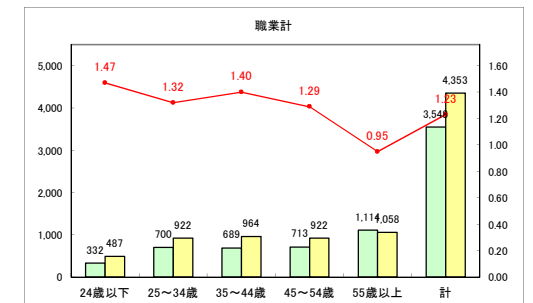

求人・求職バランスシート（常用+常用パート）〔青森労働局〕

令和4年9月

求人・求職バランスシート（常用+常用パート）〔ハローワーク青森〕

令和4年9月

求人・求職バランスシート（常用+常用パート）〔ハローワーク八戸〕

令和4年9月

求人・求職バランスシート（常用+常用パート）〔ハローワーク弘前〕

令和4年9月