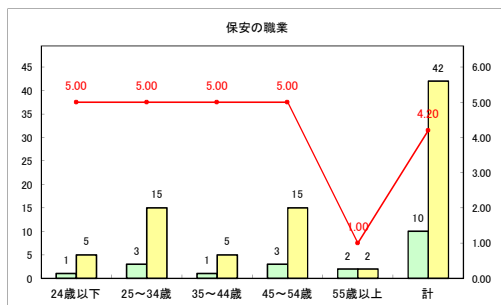

求人・求職バランスシート（常用+常用パート）〔青森労働局〕

令和4年9月

求人・求職バランスシート（常用+常用パート）〔ハローワーク青森〕

令和4年9月

求人・求職バランスシート（常用+常用パート）〔ハローワーク八戸〕

令和4年9月

求人・求職バランスシート（常用+常用パート）〔ハローワーク弘前〕

令和4年9月

求人・求職バランスシート（常用+常用パート）〔ハローワークむつ〕

令和4年9月

求人・求職バランスシート（常用+常用パート）〔ハローワーク野辺地〕

令和4年9月

求人・求職バランスシート（常用+常用パート）〔ハローワーク五所川原〕

令和4年9月

求人・求職バランスシート（常用+常用パート）〔ハローワーク三沢〕

令和4年9月