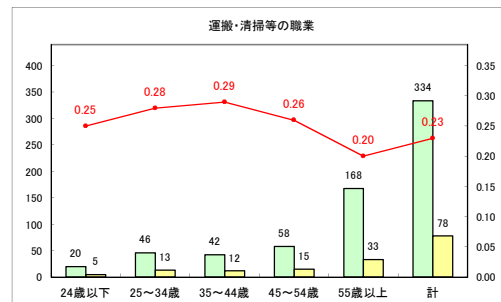

求人・求職バランスシート（常用+常用パート）〔ハローワークむつ〕

令和4年9月

求人・求職バランスシート（常用+常用パート）〔ハローワーク野辺地〕

令和4年9月

求人・求職バランスシート（常用+常用パート）〔ハローワーク五所川原〕

令和4年9月

求人・求職バランスシート（常用+常用パート）〔ハローワーク三沢〕

令和4年9月

求人・求職バランスシート（常用+常用パート）〔ハローワーク+和田〕

令和4年9月

求人・求職バランスシート（常用+常用パート）〔ハローワーク黒石〕

令和4年9月