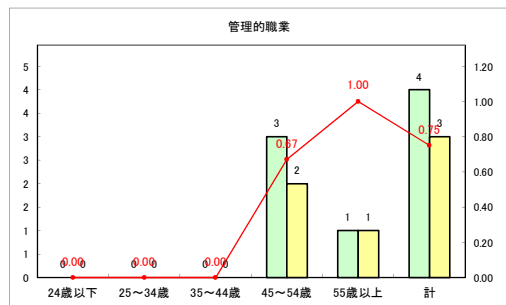

求人・求職バランスシート（常用+常用パート）〔ハローワークむつ〕

令和4年9月

求人・求職バランスシート（常用+常用パート）〔ハローワーク野辺地〕

令和4年9月

求人・求職バランスシート（常用+常用パート）〔ハローワーク五所川原〕

令和4年9月

求人・求職バランスシート（常用+常用パート）〔ハローワーク三沢〕

令和4年9月

求人・求職バランスシート（常用+常用パート）〔ハローワーク+和田〕

令和4年9月

求人・求職バランスシート（常用+常用パート）〔ハローワーク黒石〕

令和4年9月