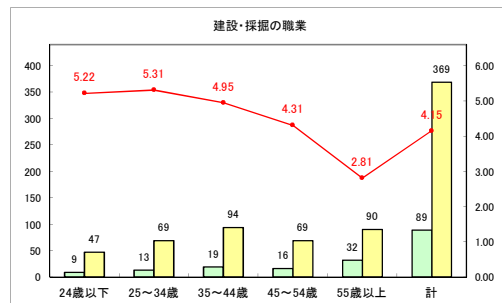

求人・求職バランスシート（常用+常用パート）〔青森労働局〕

令和4年9月

求人・求職バランスシート（常用+常用パート）〔ハローワーク青森〕

令和4年9月

求人・求職バランスシート（常用+常用パート）〔ハローワーク八戸〕

令和4年9月

求人・求職バランスシート（常用+常用パート）〔ハローワーク弘前〕

令和4年9月

求人・求職バランスシート（常用+常用パート）〔ハローワークむつ〕

令和4年9月

求人・求職バランスシート（常用+常用パート）〔ハローワーク野辺地〕

令和4年9月

求人・求職バランスシート（常用+常用パート）〔ハローワーク五所川原〕

令和4年9月

求人・求職バランスシート（常用+常用パート）〔ハローワーク三沢〕

令和4年9月