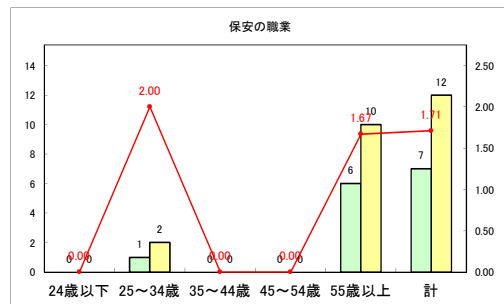

求人・求職バランスシート（常用+常用パート）〔ハローワークむつ〕

令和4年9月

求人・求職バランスシート（常用+常用パート）〔ハローワーク野辺地〕

令和4年9月

求人・求職バランスシート（常用+常用パート）〔ハローワーク五所川原〕

令和4年9月

求人・求職バランスシート（常用+常用パート）〔ハローワーク三沢〕

令和4年9月

求人・求職バランスシート（常用+常用パート）〔ハローワーク+和田〕

令和4年9月

求人・求職バランスシート（常用+常用パート）〔ハローワーク黒石〕

令和4年9月