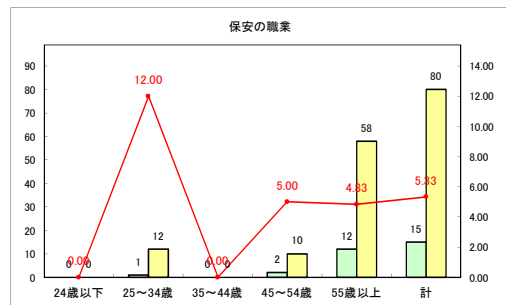

求人・求職バランスシート（常用+常用パート）〔ハローワークむつ〕

令和4年9月

求人・求職バランスシート（常用+常用パート）〔ハローワーク野辺地〕

令和4年9月

求人・求職バランスシート（常用+常用パート）〔ハローワーク五所川原〕

令和4年9月

求人・求職バランスシート（常用+常用パート）〔ハローワーク三沢〕

令和4年9月

求人・求職バランスシート（常用+常用パート）〔ハローワーク+和田〕

令和4年9月

求人・求職バランスシート（常用+常用パート）〔ハローワーク黒石〕

令和4年9月