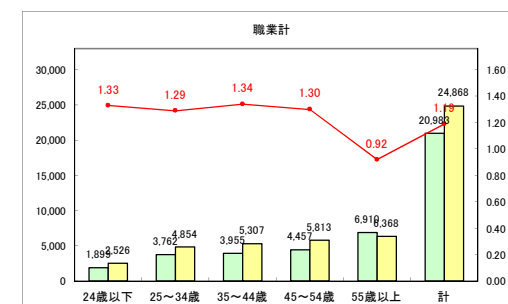

求人・求職バランスシート（常用+常用パート）〔青森労働局〕

令和4年9月

求人・求職バランスシート（常用+常用パート）〔ハローワーク青森〕

令和4年9月

求人・求職バランスシート（常用+常用パート）〔ハローワーク八戸〕

令和4年9月

求人・求職バランスシート（常用+常用パート）〔ハローワーク弘前〕

令和4年9月