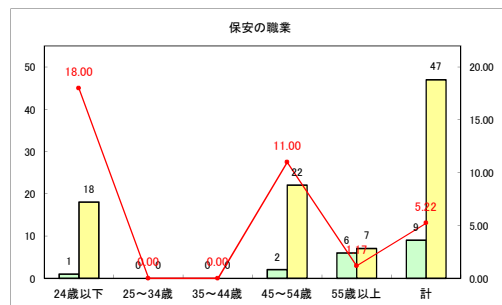

求人・求職バランスシート（常用+常用パート）〔青森労働局〕

令和4年9月

求人・求職バランスシート（常用+常用パート）〔ハローワーク青森〕

令和4年9月

求人・求職バランスシート（常用+常用パート）〔ハローワーク八戸〕

令和4年9月

求人・求職バランスシート（常用+常用パート）〔ハローワーク弘前〕

令和4年9月

求人・求職バランスシート（常用+常用パート）〔ハローワークむつ〕

令和4年9月

求人・求職バランスシート（常用+常用パート）〔ハローワーク野辺地〕

令和4年9月

求人・求職バランスシート（常用+常用パート）〔ハローワーク五所川原〕

令和4年9月

求人・求職バランスシート（常用+常用パート）〔ハローワーク三沢〕

令和4年9月