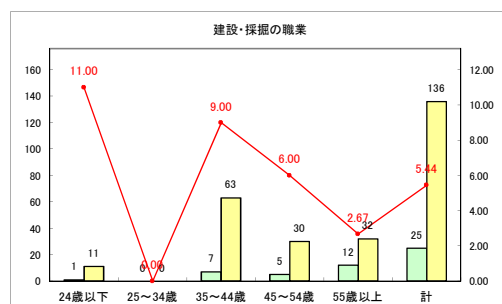

求人・求職バランスシート（常用+常用パート）〔青森労働局〕

令和4年9月

求人・求職バランスシート（常用+常用パート）〔ハローワーク青森〕

令和4年9月

求人・求職バランスシート（常用+常用パート）〔ハローワーク八戸〕

令和4年9月

求人・求職バランスシート（常用+常用パート）〔ハローワーク弘前〕

令和4年9月

求人・求職バランスシート（常用+常用パート）〔ハローワークむつ〕

令和4年9月

求人・求職バランスシート（常用+常用パート）〔ハローワーク野辺地〕

令和4年9月

求人・求職バランスシート（常用+常用パート）〔ハローワーク五所川原〕

令和4年9月

求人・求職バランスシート（常用+常用パート）〔ハローワーク三沢〕

令和4年9月