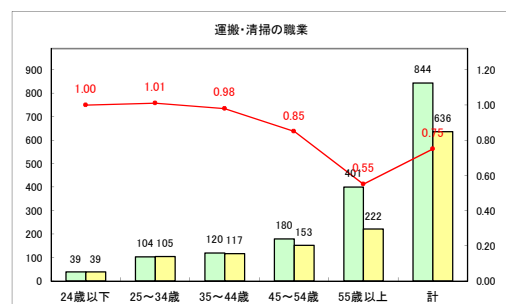

求人・求職バランスシート（常用+常用パート）〔青森労働局〕

令和4年9月

求人・求職バランスシート（常用+常用パート）〔ハローワーク青森〕

令和4年9月

求人・求職バランスシート（常用+常用パート）〔ハローワーク八戸〕

令和4年9月

求人・求職バランスシート（常用+常用パート）〔ハローワーク弘前〕

令和4年9月