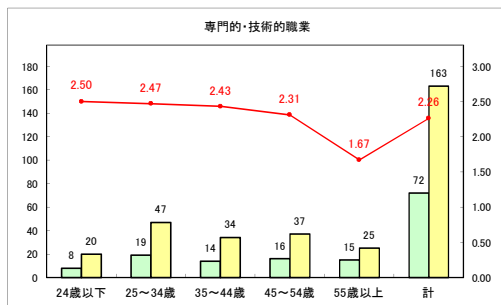

求人・求職バランスシート（常用+常用パート）〔ハローワークむつ〕

令和4年9月