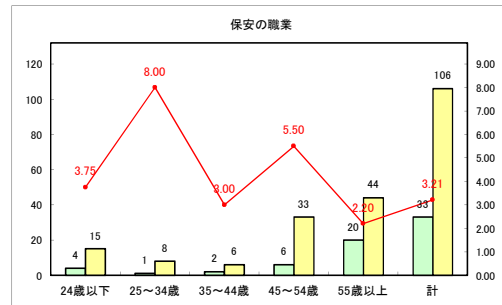

求人・求職バランスシート（常用+常用パート）〔青森労働局〕

令和4年9月

求人・求職バランスシート（常用+常用パート）〔ハローワーク青森〕

令和4年9月

求人・求職バランスシート（常用+常用パート）〔ハローワーク八戸〕

令和4年9月

求人・求職バランスシート（常用+常用パート）〔ハローワーク弘前〕

令和4年9月

求人・求職バランスシート（常用+常用パート）〔ハローワークむつ〕

令和4年9月

求人・求職バランスシート（常用+常用パート）〔ハローワーク野辺地〕

令和4年9月

求人・求職バランスシート（常用+常用パート）〔ハローワーク五所川原〕

令和4年9月

求人・求職バランスシート（常用+常用パート）〔ハローワーク三沢〕

令和4年9月