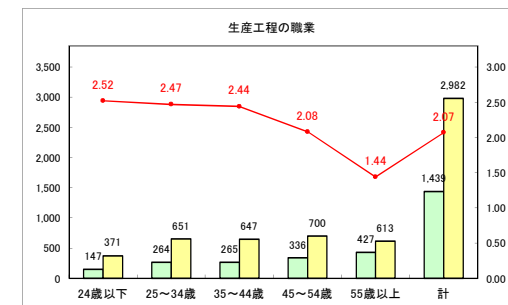

求人・求職バランスシート（常用+常用パート）〔青森労働局〕

令和4年9月

求人・求職バランスシート（常用+常用パート）〔ハローワーク青森〕

令和4年9月

求人・求職バランスシート（常用+常用パート）〔ハローワーク八戸〕

令和4年9月

求人・求職バランスシート（常用+常用パート）〔ハローワーク弘前〕

令和4年9月

求人・求職バランスシート（常用+常用パート）〔ハローワークむつ〕

令和4年9月

求人・求職バランスシート（常用+常用パート）〔ハローワーク野辺地〕

令和4年9月

求人・求職バランスシート（常用+常用パート）〔ハローワーク五所川原〕

令和4年9月

求人・求職バランスシート（常用+常用パート）〔ハローワーク三沢〕

令和4年9月