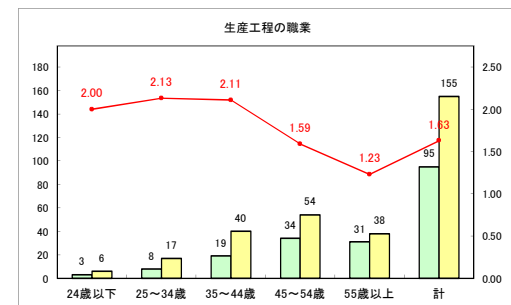

求人・求職バランスシート（常用+常用パート）〔青森労働局〕

令和4年9月

求人・求職バランスシート（常用+常用パート）〔ハローワーク青森〕

令和4年9月

求人・求職バランスシート（常用+常用パート）〔ハローワーク八戸〕

令和4年9月

求人・求職バランスシート（常用+常用パート）〔ハローワーク弘前〕

令和4年9月

求人・求職バランスシート（常用+常用パート）〔ハローワークむつ〕

令和4年9月

求人・求職バランスシート（常用+常用パート）〔ハローワーク野辺地〕

令和4年9月

求人・求職バランスシート（常用+常用パート）〔ハローワーク五所川原〕

令和4年9月

求人・求職バランスシート（常用+常用パート）〔ハローワーク三沢〕

令和4年9月