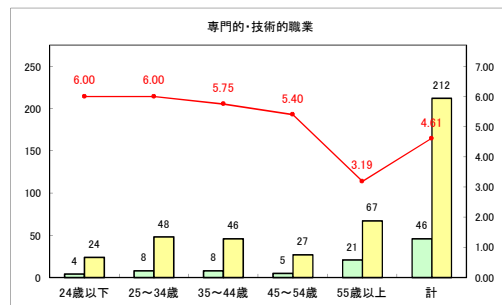

求人・求職バランスシート（常用+常用パート）〔ハローワーク野辺地〕

令和4年9月