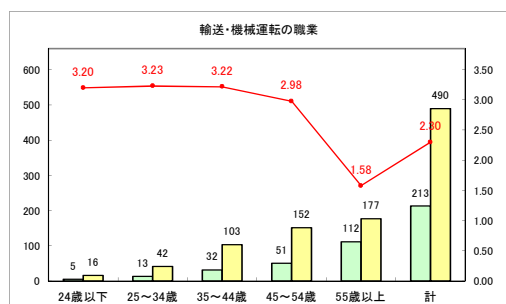

求人・求職バランスシート（常用+常用パート）〔青森労働局〕

令和4年9月

求人・求職バランスシート（常用+常用パート）〔ハローワーク青森〕

令和4年9月

求人・求職バランスシート（常用+常用パート）〔ハローワーク八戸〕

令和4年9月

求人・求職バランスシート（常用+常用パート）〔ハローワーク弘前〕

令和4年9月