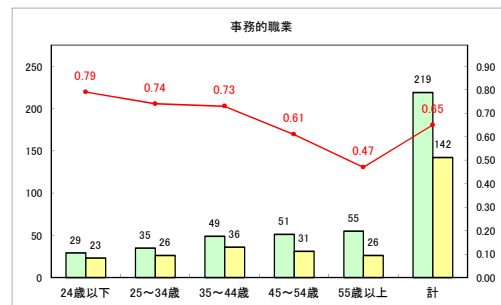

求人・求職バランスシート（常用+常用パート）〔ハローワークむつ〕

令和4年9月

求人・求職バランスシート（常用+常用パート）〔ハローワーク野辺地〕

令和4年9月

求人・求職バランスシート（常用+常用パート）〔ハローワーク五所川原〕

令和4年9月

求人・求職バランスシート（常用+常用パート）〔ハローワーク三沢〕

令和4年9月

求人・求職バランスシート（常用+常用パート）〔ハローワーク+和田〕

令和4年9月

求人・求職バランスシート（常用+常用パート）〔ハローワーク黒石〕

令和4年9月