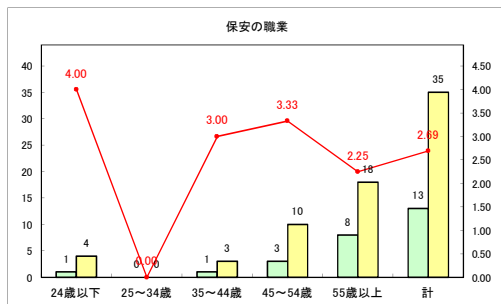

求人・求職バランスシート（常用+常用パート）〔ハローワークむつ〕

令和4年9月

求人・求職バランスシート（常用+常用パート）〔ハローワーク野辺地〕

令和4年9月

求人・求職バランスシート（常用+常用パート）〔ハローワーク五所川原〕

令和4年9月

求人・求職バランスシート（常用+常用パート）〔ハローワーク三沢〕

令和4年9月

求人・求職バランスシート（常用+常用パート）〔ハローワーク+和田〕

令和4年9月

求人・求職バランスシート（常用+常用パート）〔ハローワーク黒石〕

令和4年9月