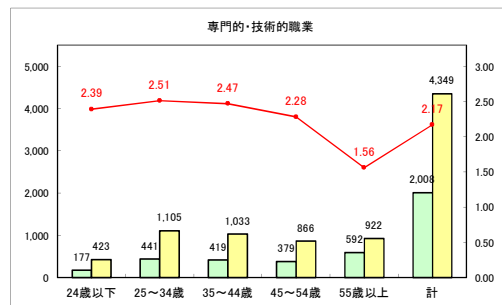

求人・求職バランスシート（常用+常用パート）〔青森労働局〕

令和4年9月

求人・求職バランスシート（常用+常用パート）〔ハローワーク青森〕

令和4年9月

求人・求職バランスシート（常用+常用パート）〔ハローワーク八戸〕

令和4年9月

求人・求職バランスシート（常用+常用パート）〔ハローワーク弘前〕

令和4年9月