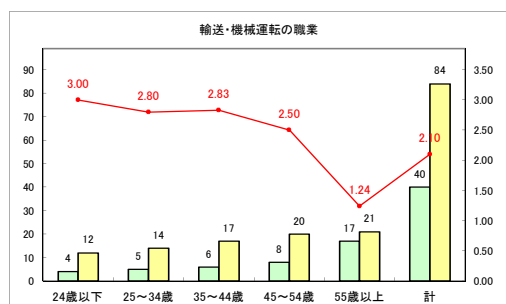

求人・求職バランスシート（常用+常用パート）〔ハローワーク野辺地〕

令和4年9月