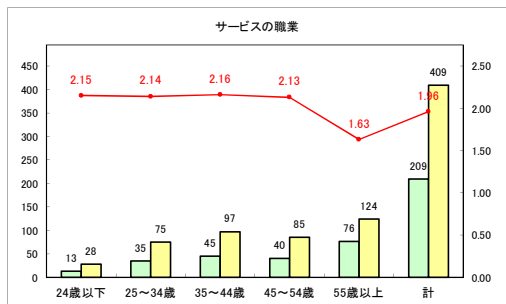

求人・求職バランスシート（常用+常用パート）〔ハローワークむつ〕

令和4年9月

求人・求職バランスシート（常用+常用パート）〔ハローワーク野辺地〕

令和4年9月

求人・求職バランスシート（常用+常用パート）〔ハローワーク五所川原〕

令和4年9月

求人・求職バランスシート（常用+常用パート）〔ハローワーク三沢〕

令和4年9月

求人・求職バランスシート（常用+常用パート）〔ハローワーク+和田〕

令和4年9月

求人・求職バランスシート（常用+常用パート）〔ハローワーク黒石〕

令和4年9月