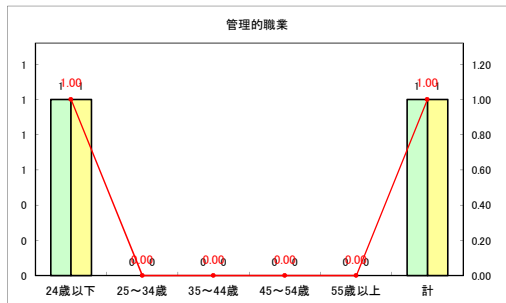

求人・求職バランスシート（常用+常用パート）〔ハローワークむつ〕

令和4年9月

求人・求職バランスシート（常用+常用パート）〔ハローワーク野辺地〕

令和4年9月

求人・求職バランスシート（常用+常用パート）〔ハローワーク五所川原〕

令和4年9月

求人・求職バランスシート（常用+常用パート）〔ハローワーク三沢〕

令和4年9月

求人・求職バランスシート（常用+常用パート）〔ハローワーク+和田〕

令和4年9月

求人・求職バランスシート（常用+常用パート）〔ハローワーク黒石〕

令和4年9月