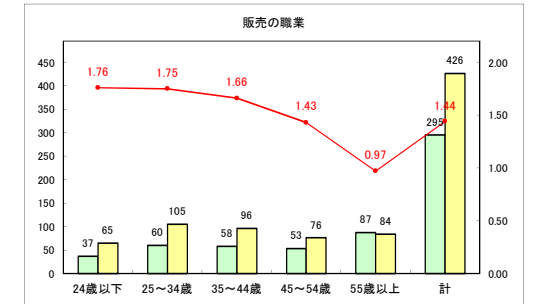

求人・求職バランスシート（常用+常用パート）〔青森労働局〕

令和4年9月

求人・求職バランスシート（常用+常用パート）〔ハローワーク青森〕

令和4年9月

求人・求職バランスシート（常用+常用パート）〔ハローワーク八戸〕

令和4年9月

求人・求職バランスシート（常用+常用パート）〔ハローワーク弘前〕

令和4年9月