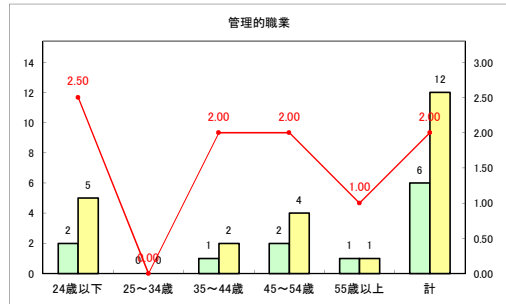

求人・求職バランスシート（常用+常用パート）〔青森労働局〕

令和4年9月

求人・求職バランスシート（常用+常用パート）〔ハローワーク青森〕

令和4年9月

求人・求職バランスシート（常用+常用パート）〔ハローワーク八戸〕

令和4年9月

求人・求職バランスシート（常用+常用パート）〔ハローワーク弘前〕

令和4年9月

求人・求職バランスシート（常用+常用パート）〔ハローワークむつ〕

令和4年9月

求人・求職バランスシート（常用+常用パート）〔ハローワーク野辺地〕

令和4年9月

求人・求職バランスシート（常用+常用パート）〔ハローワーク五所川原〕

令和4年9月

求人・求職バランスシート（常用+常用パート）〔ハローワーク三沢〕

令和4年9月