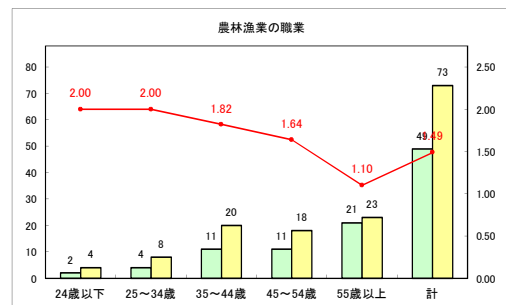

求人・求職バランスシート（常用+常用パート）〔青森労働局〕

令和4年9月

求人・求職バランスシート（常用+常用パート）〔ハローワーク青森〕

令和4年9月

求人・求職バランスシート（常用+常用パート）〔ハローワーク八戸〕

令和4年9月

求人・求職バランスシート（常用+常用パート）〔ハローワーク弘前〕

令和4年9月