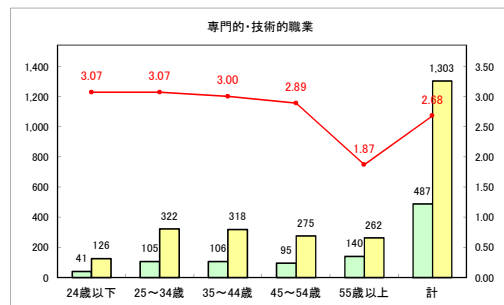

求人・求職バランスシート（常用+常用パート）〔青森労働局〕

令和4年9月

求人・求職バランスシート（常用+常用パート）〔ハローワーク青森〕

令和4年9月

求人・求職バランスシート（常用+常用パート）〔ハローワーク八戸〕

令和4年9月

求人・求職バランスシート（常用+常用パート）〔ハローワーク弘前〕

令和4年9月