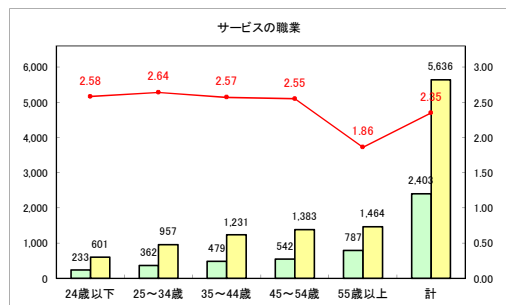

求人・求職バランスシート（常用+常用パート）〔青森労働局〕

令和4年9月

求人・求職バランスシート（常用+常用パート）〔ハローワーク青森〕

令和4年9月

求人・求職バランスシート（常用+常用パート）〔ハローワーク八戸〕

令和4年9月

求人・求職バランスシート（常用+常用パート）〔ハローワーク弘前〕

令和4年9月

求人・求職バランスシート（常用+常用パート）〔ハローワークむつ〕

令和4年9月

求人・求職バランスシート（常用+常用パート）〔ハローワーク野辺地〕

令和4年9月

求人・求職バランスシート（常用+常用パート）〔ハローワーク五所川原〕

令和4年9月

求人・求職バランスシート（常用+常用パート）〔ハローワーク三沢〕

令和4年9月