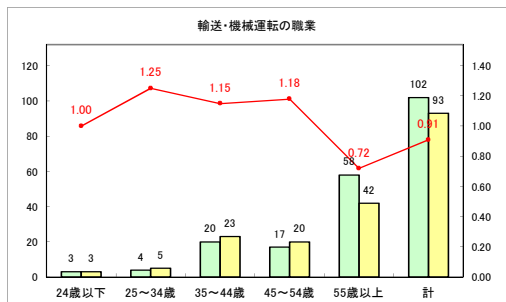

求人・求職バランスシート（常用+常用パート）〔ハローワークむつ〕

令和4年9月

求人・求職バランスシート（常用+常用パート）〔ハローワーク野辺地〕

令和4年9月

求人・求職バランスシート（常用+常用パート）〔ハローワーク五所川原〕

令和4年9月

求人・求職バランスシート（常用+常用パート）〔ハローワーク三沢〕

令和4年9月

求人・求職バランスシート（常用+常用パート）〔ハローワーク+和田〕

令和4年9月

求人・求職バランスシート（常用+常用パート）〔ハローワーク黒石〕

令和4年9月