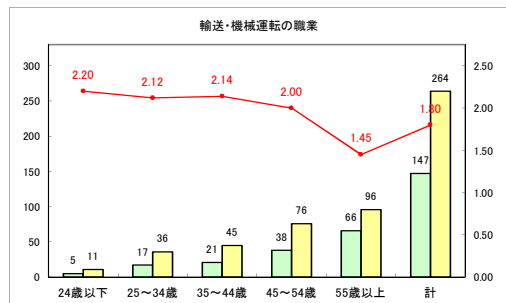

求人・求職バランスシート（常用+常用パート）〔青森労働局〕

令和4年9月

求人・求職バランスシート（常用+常用パート）〔ハローワーク青森〕

令和4年9月

求人・求職バランスシート（常用+常用パート）〔ハローワーク八戸〕

令和4年9月

求人・求職バランスシート（常用+常用パート）〔ハローワーク弘前〕

令和4年9月

求人・求職バランスシート（常用+常用パート）〔ハローワークむつ〕

令和4年9月

求人・求職バランスシート（常用+常用パート）〔ハローワーク野辺地〕

令和4年9月

求人・求職バランスシート（常用+常用パート）〔ハローワーク五所川原〕

令和4年9月

求人・求職バランスシート（常用+常用パート）〔ハローワーク三沢〕

令和4年9月