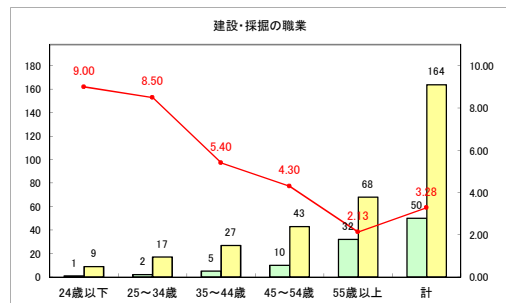

求人・求職バランスシート（常用+常用パート）〔ハローワークむつ〕

令和4年9月

求人・求職バランスシート（常用+常用パート）〔ハローワーク野辺地〕

令和4年9月

求人・求職バランスシート（常用+常用パート）〔ハローワーク五所川原〕

令和4年9月

求人・求職バランスシート（常用+常用パート）〔ハローワーク三沢〕

令和4年9月

求人・求職バランスシート（常用+常用パート）〔ハローワーク+和田〕

令和4年9月

求人・求職バランスシート（常用+常用パート）〔ハローワーク黒石〕

令和4年9月