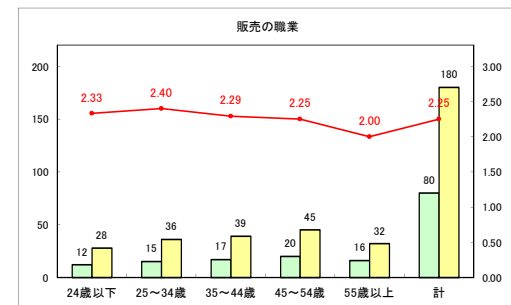

求人・求職バランスシート（常用+常用パート）〔ハローワークむつ〕

令和4年9月