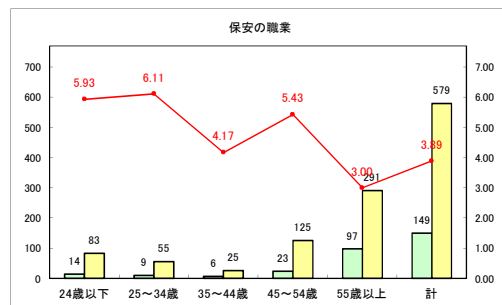

求人・求職バランスシート（常用+常用パート）〔青森労働局〕

令和4年9月

求人・求職バランスシート（常用+常用パート）〔ハローワーク青森〕

令和4年9月

求人・求職バランスシート（常用+常用パート）〔ハローワーク八戸〕

令和4年9月

求人・求職バランスシート（常用+常用パート）〔ハローワーク弘前〕

令和4年9月

求人・求職バランスシート（常用+常用パート）〔ハローワークむつ〕

令和4年9月

求人・求職バランスシート（常用+常用パート）〔ハローワーク野辺地〕

令和4年9月

求人・求職バランスシート（常用+常用パート）〔ハローワーク五所川原〕

令和4年9月

求人・求職バランスシート（常用+常用パート）〔ハローワーク三沢〕

令和4年9月