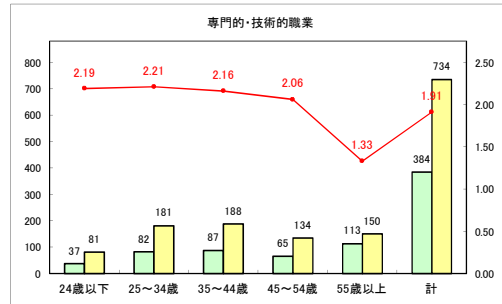

求人・求職バランスシート（常用+常用パート）〔青森労働局〕

令和4年9月

求人・求職バランスシート（常用+常用パート）〔ハローワーク青森〕

令和4年9月

求人・求職バランスシート（常用+常用パート）〔ハローワーク八戸〕

令和4年9月

求人・求職バランスシート（常用+常用パート）〔ハローワーク弘前〕

令和4年9月