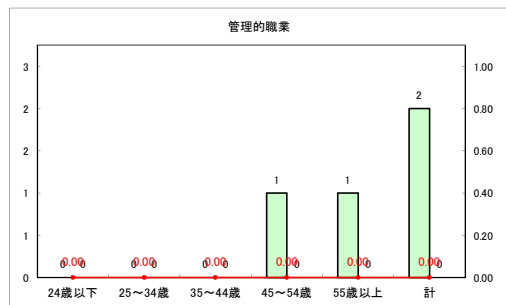

求人・求職バランスシート（常用+常用パート）〔ハローワークむつ〕

令和4年9月

求人・求職バランスシート（常用+常用パート）〔ハローワーク野辺地〕

令和4年9月

求人・求職バランスシート（常用+常用パート）〔ハローワーク五所川原〕

令和4年9月

求人・求職バランスシート（常用+常用パート）〔ハローワーク三沢〕

令和4年9月

求人・求職バランスシート（常用+常用パート）〔ハローワーク+和田〕

令和4年9月

求人・求職バランスシート（常用+常用パート）〔ハローワーク黒石〕

令和4年9月