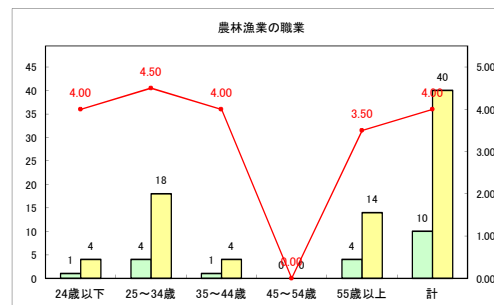

求人・求職バランスシート（常用+常用パート）〔青森労働局〕

令和4年9月

求人・求職バランスシート（常用+常用パート）〔ハローワーク青森〕

令和4年9月

求人・求職バランスシート（常用+常用パート）〔ハローワーク八戸〕

令和4年9月

求人・求職バランスシート（常用+常用パート）〔ハローワーク弘前〕

令和4年9月

求人・求職バランスシート（常用+常用パート）〔ハローワークむつ〕

令和4年9月

求人・求職バランスシート（常用+常用パート）〔ハローワーク野辺地〕

令和4年9月

求人・求職バランスシート（常用+常用パート）〔ハローワーク五所川原〕

令和4年9月

求人・求職バランスシート（常用+常用パート）〔ハローワーク三沢〕

令和4年9月