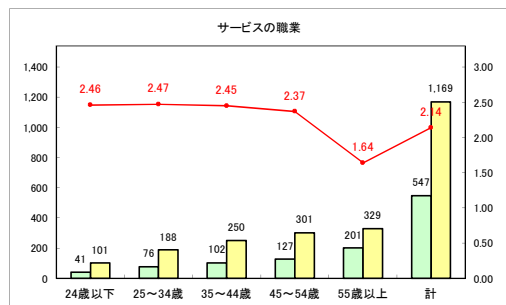

求人・求職バランスシート（常用+常用パート）〔青森労働局〕

令和4年9月

求人・求職バランスシート（常用+常用パート）〔ハローワーク青森〕

令和4年9月

求人・求職バランスシート（常用+常用パート）〔ハローワーク八戸〕

令和4年9月

求人・求職バランスシート（常用+常用パート）〔ハローワーク弘前〕

令和4年9月

求人・求職バランスシート（常用+常用パート）〔ハローワークむつ〕

令和4年9月

求人・求職バランスシート（常用+常用パート）〔ハローワーク野辺地〕

令和4年9月

求人・求職バランスシート（常用+常用パート）〔ハローワーク五所川原〕

令和4年9月

求人・求職バランスシート（常用+常用パート）〔ハローワーク三沢〕

令和4年9月