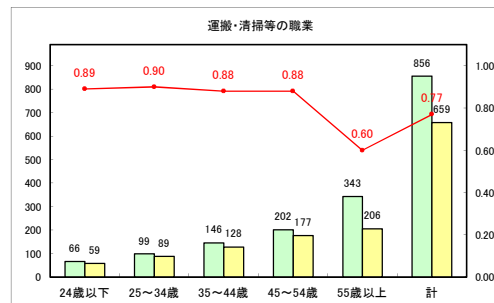

求人・求職バランスシート（常用+常用パート）〔青森労働局〕

令和4年9月

求人・求職バランスシート（常用+常用パート）〔ハローワーク青森〕

令和4年9月

求人・求職バランスシート（常用+常用パート）〔ハローワーク八戸〕

令和4年9月

求人・求職バランスシート（常用+常用パート）〔ハローワーク弘前〕

令和4年9月