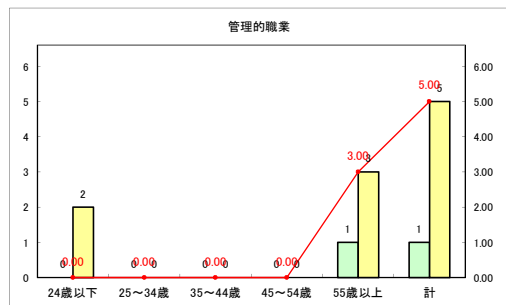

求人・求職バランスシート（常用+常用パート）〔ハローワークむつ〕

令和4年9月