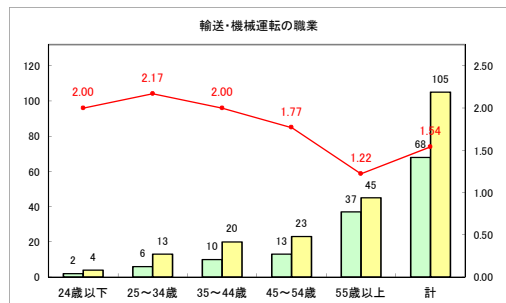

求人・求職バランスシート（常用+常用パート）〔ハローワークむつ〕

令和4年9月

求人・求職バランスシート（常用+常用パート）〔ハローワーク野辺地〕

令和4年9月

求人・求職バランスシート（常用+常用パート）〔ハローワーク五所川原〕

令和4年9月

求人・求職バランスシート（常用+常用パート）〔ハローワーク三沢〕

令和4年9月

求人・求職バランスシート（常用+常用パート）〔ハローワーク+和田〕

令和4年9月

求人・求職バランスシート（常用+常用パート）〔ハローワーク黒石〕

令和4年9月