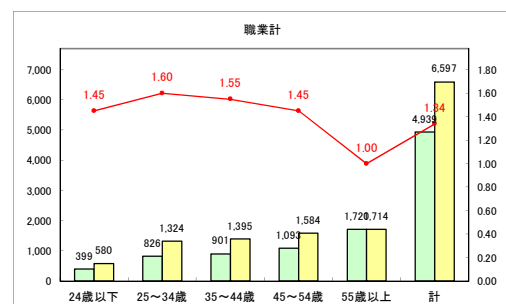

求人・求職バランスシート（常用+常用パート）〔青森労働局〕

令和4年9月

求人・求職バランスシート（常用+常用パート）〔ハローワーク青森〕

令和4年9月

求人・求職バランスシート（常用+常用パート）〔ハローワーク八戸〕

令和4年9月

求人・求職バランスシート（常用+常用パート）〔ハローワーク弘前〕

令和4年9月

求人・求職バランスシート（常用+常用パート）〔ハローワークむつ〕

令和4年9月

求人・求職バランスシート（常用+常用パート）〔ハローワーク野辺地〕

令和4年9月

求人・求職バランスシート（常用+常用パート）〔ハローワーク五所川原〕

令和4年9月

求人・求職バランスシート（常用+常用パート）〔ハローワーク三沢〕

令和4年9月