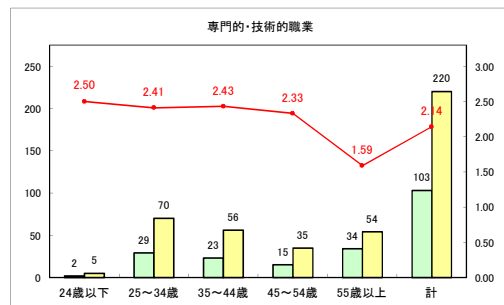

求人・求職バランスシート（常用+常用パート）〔ハローワークむつ〕

令和4年9月

求人・求職バランスシート（常用+常用パート）〔ハローワーク野辺地〕

令和4年9月

求人・求職バランスシート（常用+常用パート）〔ハローワーク五所川原〕

令和4年9月

求人・求職バランスシート（常用+常用パート）〔ハローワーク三沢〕

令和4年9月

求人・求職バランスシート（常用+常用パート）〔ハローワーク+和田〕

令和4年9月

求人・求職バランスシート（常用+常用パート）〔ハローワーク黒石〕

令和4年9月