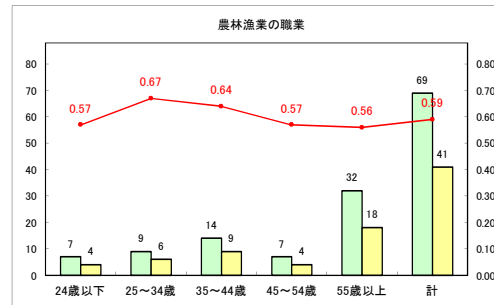

求人・求職バランスシート（常用+常用パート）〔青森労働局〕

令和4年9月

求人・求職バランスシート（常用+常用パート）〔ハローワーク青森〕

令和4年9月

求人・求職バランスシート（常用+常用パート）〔ハローワーク八戸〕

令和4年9月

求人・求職バランスシート（常用+常用パート）〔ハローワーク弘前〕

令和4年9月

求人・求職バランスシート（常用+常用パート）〔ハローワークむつ〕

令和4年9月

求人・求職バランスシート（常用+常用パート）〔ハローワーク野辺地〕

令和4年9月

求人・求職バランスシート（常用+常用パート）〔ハローワーク五所川原〕

令和4年9月

求人・求職バランスシート（常用+常用パート）〔ハローワーク三沢〕

令和4年9月