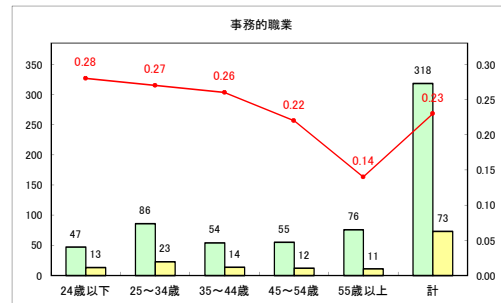

求人・求職バランスシート（常用+常用パート）〔ハローワークむつ〕

令和4年9月

求人・求職バランスシート（常用+常用パート）〔ハローワーク野辺地〕

令和4年9月

求人・求職バランスシート（常用+常用パート）〔ハローワーク五所川原〕

令和4年9月

求人・求職バランスシート（常用+常用パート）〔ハローワーク三沢〕

令和4年9月

求人・求職バランスシート（常用+常用パート）〔ハローワーク+和田〕

令和4年9月

求人・求職バランスシート（常用+常用パート）〔ハローワーク黒石〕

令和4年9月