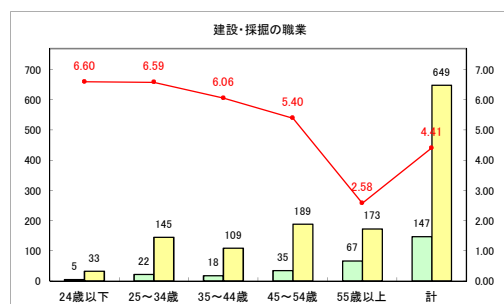

求人・求職バランスシート（常用+常用パート）〔青森労働局〕

令和4年9月

求人・求職バランスシート（常用+常用パート）〔ハローワーク青森〕

令和4年9月

求人・求職バランスシート（常用+常用パート）〔ハローワーク八戸〕

令和4年9月

求人・求職バランスシート（常用+常用パート）〔ハローワーク弘前〕

令和4年9月

求人・求職バランスシート（常用+常用パート）〔ハローワークむつ〕

令和4年9月

求人・求職バランスシート（常用+常用パート）〔ハローワーク野辺地〕

令和4年9月

求人・求職バランスシート（常用+常用パート）〔ハローワーク五所川原〕

令和4年9月

求人・求職バランスシート（常用+常用パート）〔ハローワーク三沢〕

令和4年9月