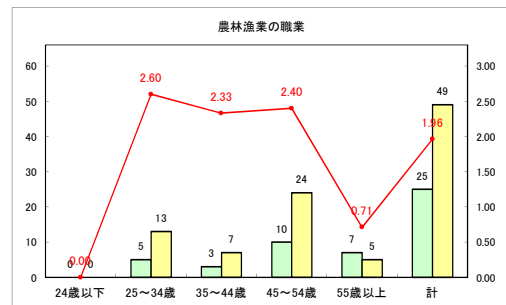

求人・求職バランスシート（常用+常用パート）〔ハローワークむつ〕

令和4年9月

求人・求職バランスシート（常用+常用パート）〔ハローワーク野辺地〕

令和4年9月

求人・求職バランスシート（常用+常用パート）〔ハローワーク五所川原〕

令和4年9月

求人・求職バランスシート（常用+常用パート）〔ハローワーク三沢〕

令和4年9月

求人・求職バランスシート（常用+常用パート）〔ハローワーク+和田〕

令和4年9月

求人・求職バランスシート（常用+常用パート）〔ハローワーク黒石〕

令和4年9月