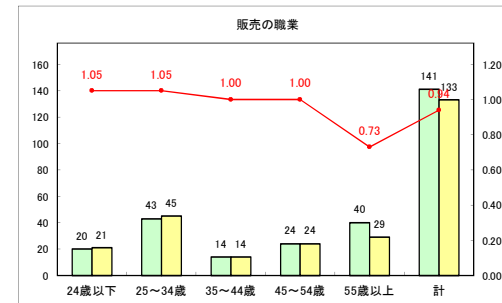

求人・求職バランスシート（常用+常用パート）〔ハローワークむつ〕

令和4年9月

求人・求職バランスシート（常用+常用パート）〔ハローワーク野辺地〕

令和4年9月

求人・求職バランスシート（常用+常用パート）〔ハローワーク五所川原〕

令和4年9月

求人・求職バランスシート（常用+常用パート）〔ハローワーク三沢〕

令和4年9月

求人・求職バランスシート（常用+常用パート）〔ハローワーク+和田〕

令和4年9月

求人・求職バランスシート（常用+常用パート）〔ハローワーク黒石〕

令和4年9月