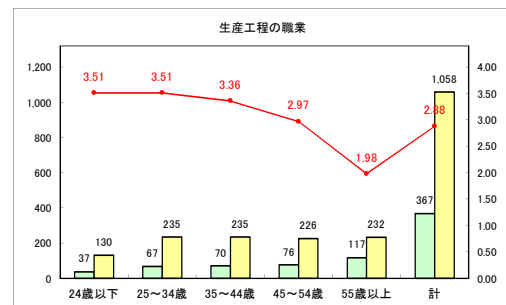

求人・求職バランスシート（常用+常用パート）〔青森労働局〕

令和4年9月

求人・求職バランスシート（常用+常用パート）〔ハローワーク青森〕

令和4年9月

求人・求職バランスシート（常用+常用パート）〔ハローワーク八戸〕

令和4年9月

求人・求職バランスシート（常用+常用パート）〔ハローワーク弘前〕

令和4年9月

求人・求職バランスシート（常用+常用パート）〔ハローワークむつ〕

令和4年9月

求人・求職バランスシート（常用+常用パート）〔ハローワーク野辺地〕

令和4年9月

求人・求職バランスシート（常用+常用パート）〔ハローワーク五所川原〕

令和4年9月

求人・求職バランスシート（常用+常用パート）〔ハローワーク三沢〕

令和4年9月