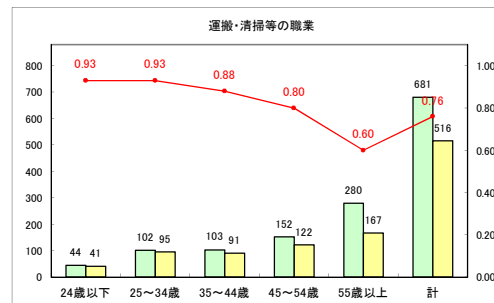

求人・求職バランスシート（常用+常用パート）〔青森労働局〕

令和4年9月

求人・求職バランスシート（常用+常用パート）〔ハローワーク青森〕

令和4年9月

求人・求職バランスシート（常用+常用パート）〔ハローワーク八戸〕

令和4年9月

求人・求職バランスシート（常用+常用パート）〔ハローワーク弘前〕

令和4年9月