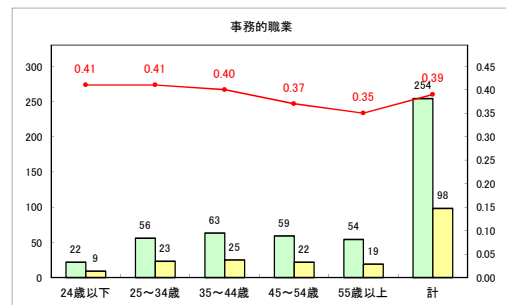

求人・求職バランスシート（常用+常用パート）〔ハローワークむつ〕

令和4年9月