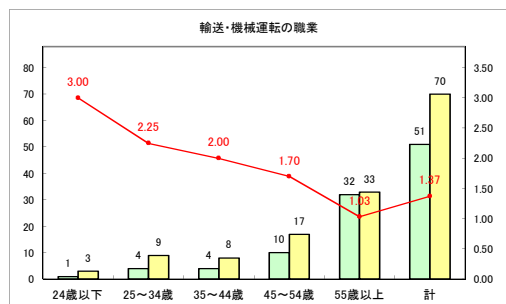

求人・求職バランスシート（常用+常用パート）〔ハローワークむつ〕

令和4年9月