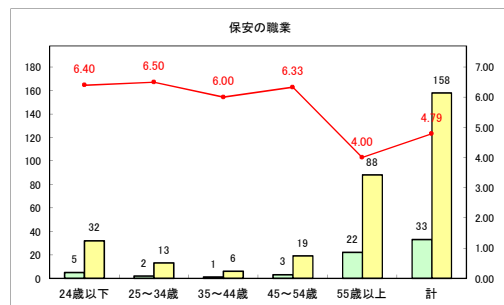

求人・求職バランスシート（常用+常用パート）〔青森労働局〕

令和4年9月

求人・求職バランスシート（常用+常用パート）〔ハローワーク青森〕

令和4年9月

求人・求職バランスシート（常用+常用パート）〔ハローワーク八戸〕

令和4年9月

求人・求職バランスシート（常用+常用パート）〔ハローワーク弘前〕

令和4年9月

求人・求職バランスシート（常用+常用パート）〔ハローワークむつ〕

令和4年9月

求人・求職バランスシート（常用+常用パート）〔ハローワーク野辺地〕

令和4年9月

求人・求職バランスシート（常用+常用パート）〔ハローワーク五所川原〕

令和4年9月

求人・求職バランスシート（常用+常用パート）〔ハローワーク三沢〕

令和4年9月