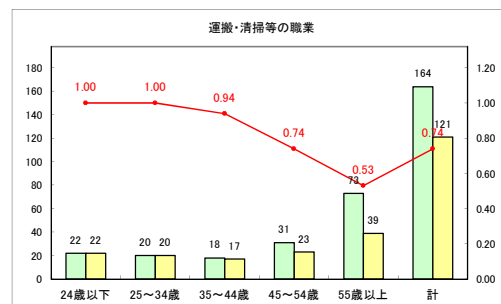

求人・求職バランスシート（常用+常用パート）〔ハローワークむつ〕

令和4年9月

求人・求職バランスシート（常用+常用パート）〔ハローワーク野辺地〕

令和4年9月

求人・求職バランスシート（常用+常用パート）〔ハローワーク五所川原〕

令和4年9月

求人・求職バランスシート（常用+常用パート）〔ハローワーク三沢〕

令和4年9月

求人・求職バランスシート（常用+常用パート）〔ハローワーク+和田〕

令和4年9月

求人・求職バランスシート（常用+常用パート）〔ハローワーク黒石〕

令和4年9月