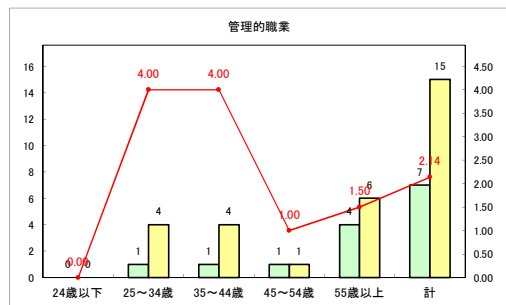

求人・求職バランスシート（常用+常用パート）〔青森労働局〕

令和4年9月

求人・求職バランスシート（常用+常用パート）〔ハローワーク青森〕

令和4年9月

求人・求職バランスシート（常用+常用パート）〔ハローワーク八戸〕

令和4年9月

求人・求職バランスシート（常用+常用パート）〔ハローワーク弘前〕

令和4年9月

求人・求職バランスシート（常用+常用パート）〔ハローワークむつ〕

令和4年9月

求人・求職バランスシート（常用+常用パート）〔ハローワーク野辺地〕

令和4年9月

求人・求職バランスシート（常用+常用パート）〔ハローワーク五所川原〕

令和4年9月

求人・求職バランスシート（常用+常用パート）〔ハローワーク三沢〕

令和4年9月