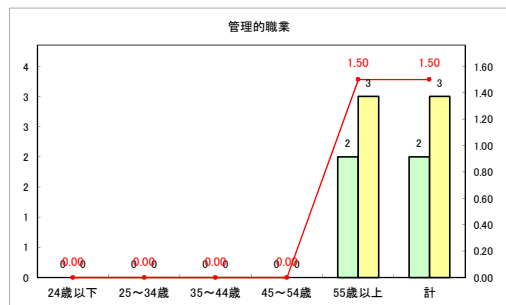

求人・求職バランスシート（常用+常用パート）〔ハローワーク野辺地〕

令和4年9月