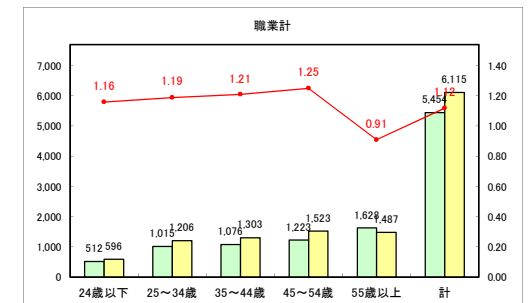

求人・求職バランスシート（常用+常用パート）〔青森労働局〕

令和4年9月

求人・求職バランスシート（常用+常用パート）〔ハローワーク青森〕

令和4年9月

求人・求職バランスシート（常用+常用パート）〔ハローワーク八戸〕

令和4年9月

求人・求職バランスシート（常用+常用パート）〔ハローワーク弘前〕

令和4年9月