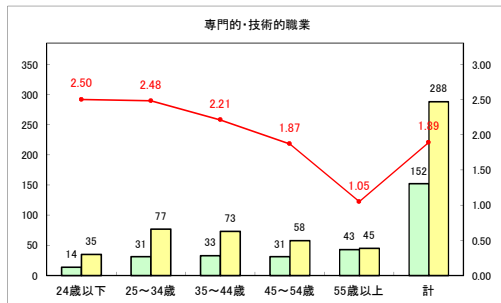

求人・求職バランスシート（常用+常用パート）〔ハローワークむつ〕

令和4年9月

求人・求職バランスシート（常用+常用パート）〔ハローワーク野辺地〕

令和4年9月

求人・求職バランスシート（常用+常用パート）〔ハローワーク五所川原〕

令和4年9月

求人・求職バランスシート（常用+常用パート）〔ハローワーク三沢〕

令和4年9月

求人・求職バランスシート（常用+常用パート）〔ハローワーク+和田〕

令和4年9月

求人・求職バランスシート（常用+常用パート）〔ハローワーク黒石〕

令和4年9月