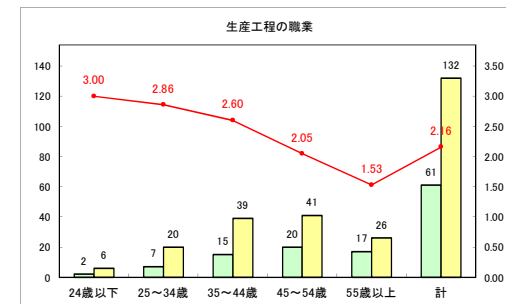

求人・求職バランスシート（常用+常用パート）〔ハローワークむつ〕

令和4年9月

求人・求職バランスシート（常用+常用パート）〔ハローワーク野辺地〕

令和4年9月

求人・求職バランスシート（常用+常用パート）〔ハローワーク五所川原〕

令和4年9月

求人・求職バランスシート（常用+常用パート）〔ハローワーク三沢〕

令和4年9月

求人・求職バランスシート（常用+常用パート）〔ハローワーク+和田〕

令和4年9月

求人・求職バランスシート（常用+常用パート）〔ハローワーク黒石〕

令和4年9月