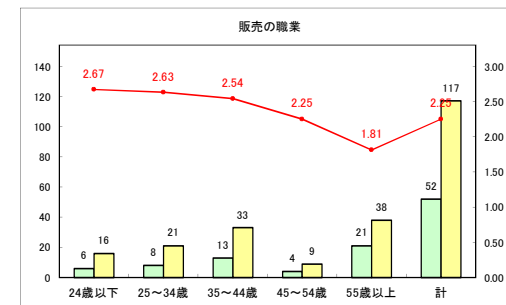

求人・求職バランスシート（常用+常用パート）〔ハローワークむつ〕

令和4年9月

求人・求職バランスシート（常用+常用パート）〔ハローワーク野辺地〕

令和4年9月

求人・求職バランスシート（常用+常用パート）〔ハローワーク五所川原〕

令和4年9月

求人・求職バランスシート（常用+常用パート）〔ハローワーク三沢〕

令和4年9月

求人・求職バランスシート（常用+常用パート）〔ハローワーク+和田〕

令和4年9月

求人・求職バランスシート（常用+常用パート）〔ハローワーク黒石〕

令和4年9月