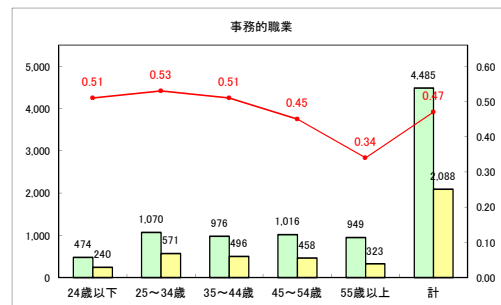

求人・求職バランスシート（常用+常用パート）〔青森労働局〕

令和4年9月

求人・求職バランスシート（常用+常用パート）〔ハローワーク青森〕

令和4年9月

求人・求職バランスシート（常用+常用パート）〔ハローワーク八戸〕

令和4年9月

求人・求職バランスシート（常用+常用パート）〔ハローワーク弘前〕

令和4年9月

求人・求職バランスシート（常用+常用パート）〔ハローワークむつ〕

令和4年9月

求人・求職バランスシート（常用+常用パート）〔ハローワーク野辺地〕

令和4年9月

求人・求職バランスシート（常用+常用パート）〔ハローワーク五所川原〕

令和4年9月

求人・求職バランスシート（常用+常用パート）〔ハローワーク三沢〕

令和4年9月