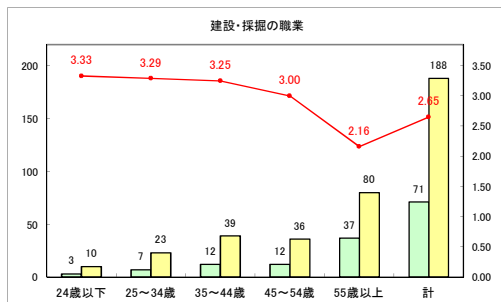

求人・求職バランスシート（常用+常用パート）〔ハローワークむつ〕

令和4年9月

求人・求職バランスシート（常用+常用パート）〔ハローワーク野辺地〕

令和4年9月

求人・求職バランスシート（常用+常用パート）〔ハローワーク五所川原〕

令和4年9月

求人・求職バランスシート（常用+常用パート）〔ハローワーク三沢〕

令和4年9月

求人・求職バランスシート（常用+常用パート）〔ハローワーク+和田〕

令和4年9月

求人・求職バランスシート（常用+常用パート）〔ハローワーク黒石〕

令和4年9月