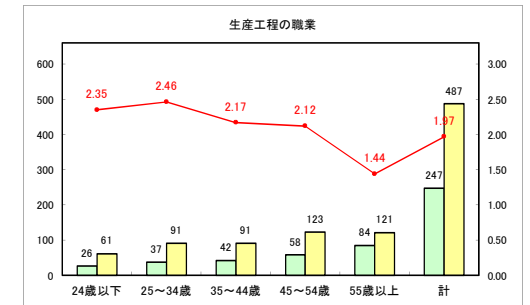

求人・求職バランスシート（常用+常用パート）〔青森労働局〕

令和4年9月

求人・求職バランスシート（常用+常用パート）〔ハローワーク青森〕

令和4年9月

求人・求職バランスシート（常用+常用パート）〔ハローワーク八戸〕

令和4年9月

求人・求職バランスシート（常用+常用パート）〔ハローワーク弘前〕

令和4年9月

求人・求職バランスシート（常用+常用パート）〔ハローワークむつ〕

令和4年9月

求人・求職バランスシート（常用+常用パート）〔ハローワーク野辺地〕

令和4年9月

求人・求職バランスシート（常用+常用パート）〔ハローワーク五所川原〕

令和4年9月

求人・求職バランスシート（常用+常用パート）〔ハローワーク三沢〕

令和4年9月