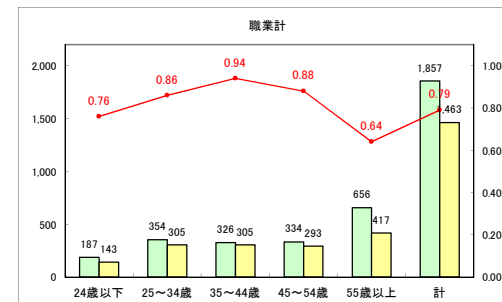

求人・求職バランスシート（常用+常用パート）〔ハローワークむつ〕

令和4年9月

求人・求職バランスシート（常用+常用パート）〔ハローワーク野辺地〕

令和4年9月

求人・求職バランスシート（常用+常用パート）〔ハローワーク五所川原〕

令和4年9月

求人・求職バランスシート（常用+常用パート）〔ハローワーク三沢〕

令和4年9月

求人・求職バランスシート（常用+常用パート）〔ハローワーク+和田〕

令和4年9月

求人・求職バランスシート（常用+常用パート）〔ハローワーク黒石〕

令和4年9月