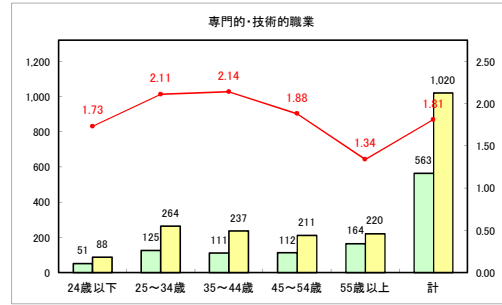

求人・求職バランスシート（常用+常用パート）〔青森労働局〕

令和4年9月

求人・求職バランスシート（常用+常用パート）〔ハローワーク青森〕

令和4年9月

求人・求職バランスシート（常用+常用パート）〔ハローワーク八戸〕

令和4年9月

求人・求職バランスシート（常用+常用パート）〔ハローワーク弘前〕

令和4年9月

求人・求職バランスシート（常用+常用パート）〔ハローワークむつ〕

令和4年9月

求人・求職バランスシート（常用+常用パート）〔ハローワーク野辺地〕

令和4年9月

求人・求職バランスシート（常用+常用パート）〔ハローワーク五所川原〕

令和4年9月

求人・求職バランスシート（常用+常用パート）〔ハローワーク三沢〕

令和4年9月