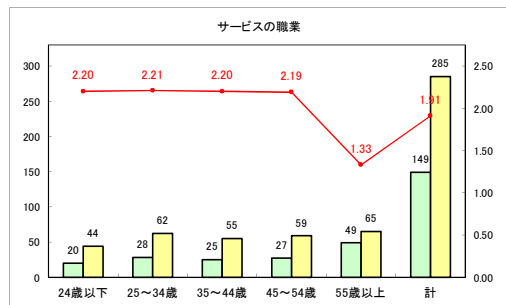

求人・求職バランスシート（常用+常用パート）〔ハローワークむつ〕

令和4年9月

求人・求職バランスシート（常用+常用パート）〔ハローワーク野辺地〕

令和4年9月

求人・求職バランスシート（常用+常用パート）〔ハローワーク五所川原〕

令和4年9月

求人・求職バランスシート（常用+常用パート）〔ハローワーク三沢〕

令和4年9月

求人・求職バランスシート（常用+常用パート）〔ハローワーク+和田〕

令和4年9月

求人・求職バランスシート（常用+常用パート）〔ハローワーク黒石〕

令和4年9月