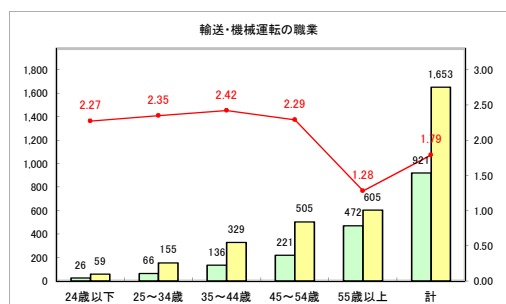

求人・求職バランスシート（常用+常用パート）〔青森労働局〕

令和4年9月

求人・求職バランスシート（常用+常用パート）〔ハローワーク青森〕

令和4年9月

求人・求職バランスシート（常用+常用パート）〔ハローワーク八戸〕

令和4年9月

求人・求職バランスシート（常用+常用パート）〔ハローワーク弘前〕

令和4年9月