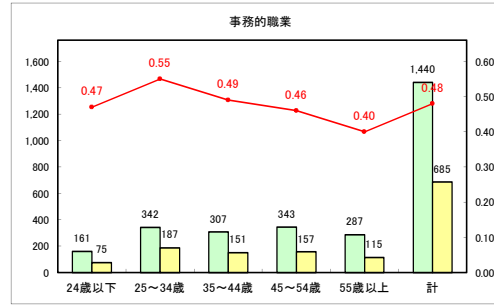

求人・求職バランスシート（常用+常用パート）〔青森労働局〕

令和4年9月

求人・求職バランスシート（常用+常用パート）〔ハローワーク青森〕

令和4年9月

求人・求職バランスシート（常用+常用パート）〔ハローワーク八戸〕

令和4年9月

求人・求職バランスシート（常用+常用パート）〔ハローワーク弘前〕

令和4年9月

求人・求職バランスシート（常用+常用パート）〔ハローワークむつ〕

令和4年9月

求人・求職バランスシート（常用+常用パート）〔ハローワーク野辺地〕

令和4年9月

求人・求職バランスシート（常用+常用パート）〔ハローワーク五所川原〕

令和4年9月

求人・求職バランスシート（常用+常用パート）〔ハローワーク三沢〕

令和4年9月