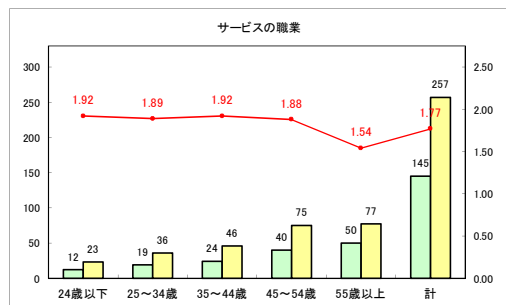

求人・求職バランスシート（常用+常用パート）〔青森労働局〕

令和4年9月

求人・求職バランスシート（常用+常用パート）〔ハローワーク青森〕

令和4年9月

求人・求職バランスシート（常用+常用パート）〔ハローワーク八戸〕

令和4年9月

求人・求職バランスシート（常用+常用パート）〔ハローワーク弘前〕

令和4年9月

求人・求職バランスシート（常用+常用パート）〔ハローワークむつ〕

令和4年9月

求人・求職バランスシート（常用+常用パート）〔ハローワーク野辺地〕

令和4年9月

求人・求職バランスシート（常用+常用パート）〔ハローワーク五所川原〕

令和4年9月

求人・求職バランスシート（常用+常用パート）〔ハローワーク三沢〕

令和4年9月