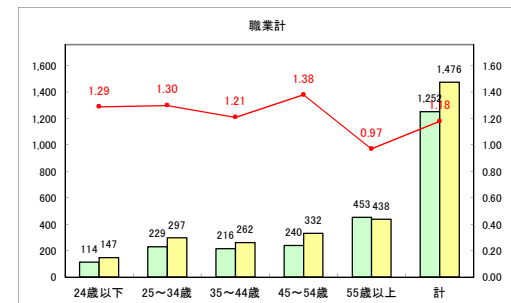

求人・求職バランスシート（常用+常用パート）〔ハローワークむつ〕

令和4年9月

求人・求職バランスシート（常用+常用パート）〔ハローワーク野辺地〕

令和4年9月

求人・求職バランスシート（常用+常用パート）〔ハローワーク五所川原〕

令和4年9月

求人・求職バランスシート（常用+常用パート）〔ハローワーク三沢〕

令和4年9月

求人・求職バランスシート（常用+常用パート）〔ハローワーク+和田〕

令和4年9月

求人・求職バランスシート（常用+常用パート）〔ハローワーク黒石〕

令和4年9月