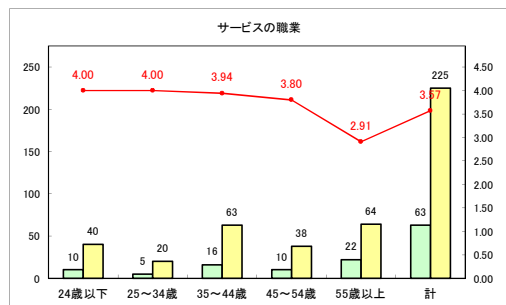

求人・求職バランスシート（常用+常用パート）〔青森労働局〕

令和4年9月

求人・求職バランスシート（常用+常用パート）〔ハローワーク青森〕

令和4年9月

求人・求職バランスシート（常用+常用パート）〔ハローワーク八戸〕

令和4年9月

求人・求職バランスシート（常用+常用パート）〔ハローワーク弘前〕

令和4年9月

求人・求職バランスシート（常用+常用パート）〔ハローワークむつ〕

令和4年9月

求人・求職バランスシート（常用+常用パート）〔ハローワーク野辺地〕

令和4年9月

求人・求職バランスシート（常用+常用パート）〔ハローワーク五所川原〕

令和4年9月

求人・求職バランスシート（常用+常用パート）〔ハローワーク三沢〕

令和4年9月