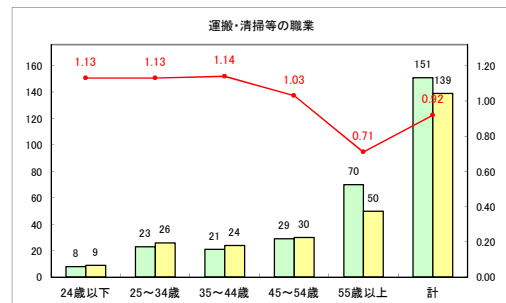

求人・求職バランスシート（常用+常用パート）〔ハローワークむつ〕

令和4年9月

求人・求職バランスシート（常用+常用パート）〔ハローワーク野辺地〕

令和4年9月

求人・求職バランスシート（常用+常用パート）〔ハローワーク五所川原〕

令和4年9月

求人・求職バランスシート（常用+常用パート）〔ハローワーク三沢〕

令和4年9月

求人・求職バランスシート（常用+常用パート）〔ハローワーク+和田〕

令和4年9月

求人・求職バランスシート（常用+常用パート）〔ハローワーク黒石〕

令和4年9月