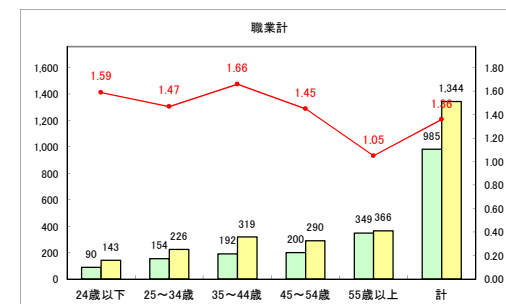

求人・求職バランスシート（常用+常用パート）〔ハローワークむつ〕

令和4年9月

求人・求職バランスシート（常用+常用パート）〔ハローワーク野辺地〕

令和4年9月

求人・求職バランスシート（常用+常用パート）〔ハローワーク五所川原〕

令和4年9月

求人・求職バランスシート（常用+常用パート）〔ハローワーク三沢〕

令和4年9月

求人・求職バランスシート（常用+常用パート）〔ハローワーク+和田〕

令和4年9月

求人・求職バランスシート（常用+常用パート）〔ハローワーク黒石〕

令和4年9月