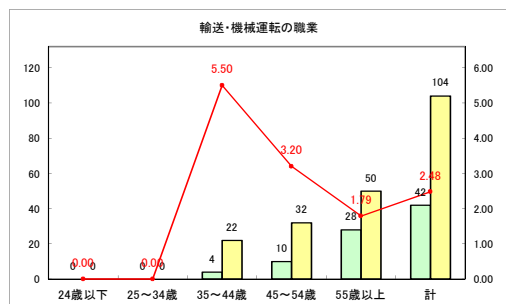

求人・求職バランスシート（常用+常用パート）〔ハローワークむつ〕

令和4年9月

求人・求職バランスシート（常用+常用パート）〔ハローワーク野辺地〕

令和4年9月

求人・求職バランスシート（常用+常用パート）〔ハローワーク五所川原〕

令和4年9月

求人・求職バランスシート（常用+常用パート）〔ハローワーク三沢〕

令和4年9月

求人・求職バランスシート（常用+常用パート）〔ハローワーク+和田〕

令和4年9月

求人・求職バランスシート（常用+常用パート）〔ハローワーク黒石〕

令和4年9月