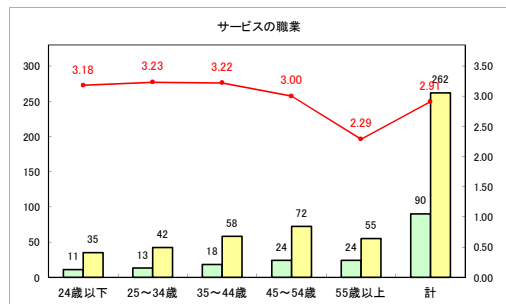

求人・求職バランスシート（常用+常用パート）〔ハローワークむつ〕

令和4年9月

求人・求職バランスシート（常用+常用パート）〔ハローワーク野辺地〕

令和4年9月

求人・求職バランスシート（常用+常用パート）〔ハローワーク五所川原〕

令和4年9月

求人・求職バランスシート（常用+常用パート）〔ハローワーク三沢〕

令和4年9月

求人・求職バランスシート（常用+常用パート）〔ハローワーク+和田〕

令和4年9月

求人・求職バランスシート（常用+常用パート）〔ハローワーク黒石〕

令和4年9月