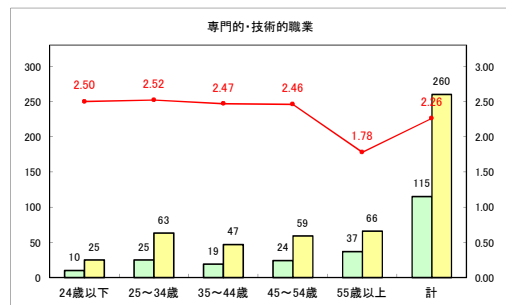

求人・求職バランスシート（常用+常用パート）〔ハローワークむつ〕

令和4年9月

求人・求職バランスシート（常用+常用パート）〔ハローワーク野辺地〕

令和4年9月

求人・求職バランスシート（常用+常用パート）〔ハローワーク五所川原〕

令和4年9月

求人・求職バランスシート（常用+常用パート）〔ハローワーク三沢〕

令和4年9月

求人・求職バランスシート（常用+常用パート）〔ハローワーク+和田〕

令和4年9月

求人・求職バランスシート（常用+常用パート）〔ハローワーク黒石〕

令和4年9月