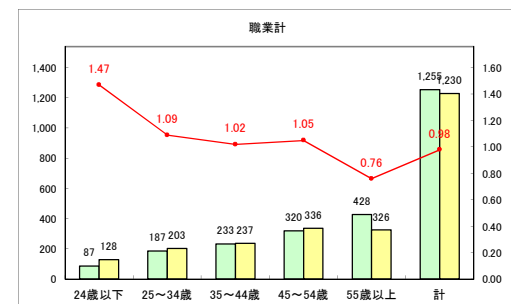

求人・求職バランスシート（常用+常用パート）〔ハローワークむつ〕

令和4年9月