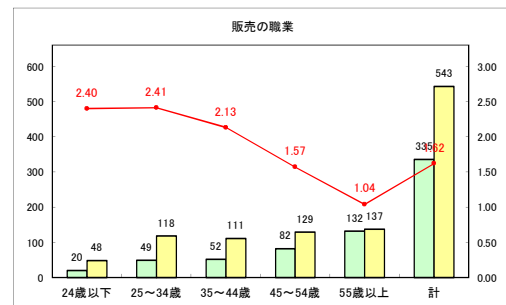

求人・求職バランスシート（常用+常用パート）〔青森労働局〕

令和4年9月

求人・求職バランスシート（常用+常用パート）〔ハローワーク青森〕

令和4年9月

求人・求職バランスシート（常用+常用パート）〔ハローワーク八戸〕

令和4年9月

求人・求職バランスシート（常用+常用パート）〔ハローワーク弘前〕

令和4年9月

求人・求職バランスシート（常用+常用パート）〔ハローワークむつ〕

令和4年9月

求人・求職バランスシート（常用+常用パート）〔ハローワーク野辺地〕

令和4年9月

求人・求職バランスシート（常用+常用パート）〔ハローワーク五所川原〕

令和4年9月

求人・求職バランスシート（常用+常用パート）〔ハローワーク三沢〕

令和4年9月