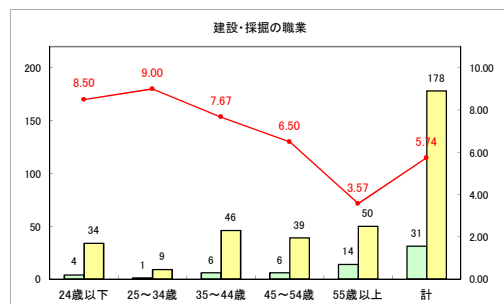

求人・求職バランスシート（常用+常用パート）〔ハローワークむつ〕

令和4年9月

求人・求職バランスシート（常用+常用パート）〔ハローワーク野辺地〕

令和4年9月

求人・求職バランスシート（常用+常用パート）〔ハローワーク五所川原〕

令和4年9月

求人・求職バランスシート（常用+常用パート）〔ハローワーク三沢〕

令和4年9月

求人・求職バランスシート（常用+常用パート）〔ハローワーク+和田〕

令和4年9月

求人・求職バランスシート（常用+常用パート）〔ハローワーク黒石〕

令和4年9月