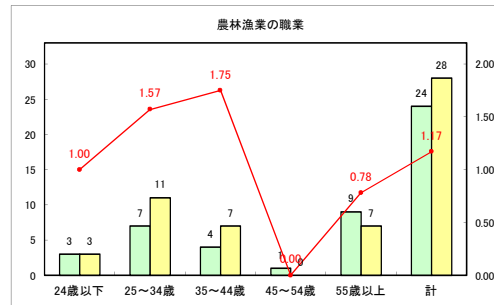

求人・求職バランスシート（常用+常用パート）〔青森労働局〕

令和4年9月

求人・求職バランスシート（常用+常用パート）〔ハローワーク青森〕

令和4年9月

求人・求職バランスシート（常用+常用パート）〔ハローワーク八戸〕

令和4年9月

求人・求職バランスシート（常用+常用パート）〔ハローワーク弘前〕

令和4年9月

求人・求職バランスシート（常用+常用パート）〔ハローワークむつ〕

令和4年9月

求人・求職バランスシート（常用+常用パート）〔ハローワーク野辺地〕

令和4年9月

求人・求職バランスシート（常用+常用パート）〔ハローワーク五所川原〕

令和4年9月

求人・求職バランスシート（常用+常用パート）〔ハローワーク三沢〕

令和4年9月