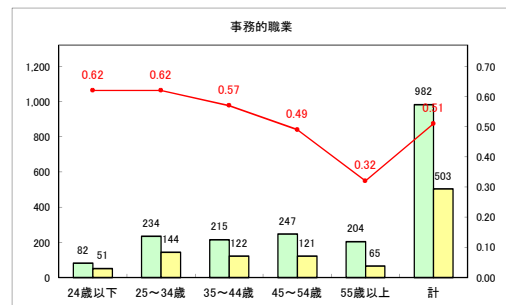

求人・求職バランスシート（常用+常用パート）〔青森労働局〕

令和4年9月

求人・求職バランスシート（常用+常用パート）〔ハローワーク青森〕

令和4年9月

求人・求職バランスシート（常用+常用パート）〔ハローワーク八戸〕

令和4年9月

求人・求職バランスシート（常用+常用パート）〔ハローワーク弘前〕

令和4年9月

求人・求職バランスシート（常用+常用パート）〔ハローワークむつ〕

令和4年9月

求人・求職バランスシート（常用+常用パート）〔ハローワーク野辺地〕

令和4年9月

求人・求職バランスシート（常用+常用パート）〔ハローワーク五所川原〕

令和4年9月

求人・求職バランスシート（常用+常用パート）〔ハローワーク三沢〕

令和4年9月