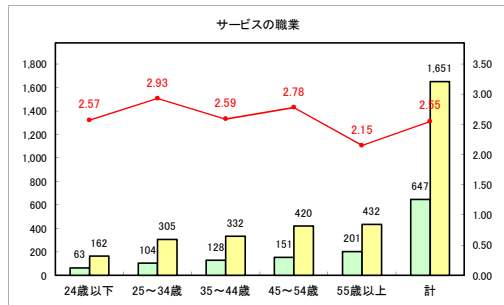

求人・求職バランスシート（常用+常用パート）〔青森労働局〕

令和4年9月

求人・求職バランスシート（常用+常用パート）〔ハローワーク青森〕

令和4年9月

求人・求職バランスシート（常用+常用パート）〔ハローワーク八戸〕

令和4年9月

求人・求職バランスシート（常用+常用パート）〔ハローワーク弘前〕

令和4年9月

求人・求職バランスシート（常用+常用パート）〔ハローワークむつ〕

令和4年9月

求人・求職バランスシート（常用+常用パート）〔ハローワーク野辺地〕

令和4年9月

求人・求職バランスシート（常用+常用パート）〔ハローワーク五所川原〕

令和4年9月

求人・求職バランスシート（常用+常用パート）〔ハローワーク三沢〕

令和4年9月