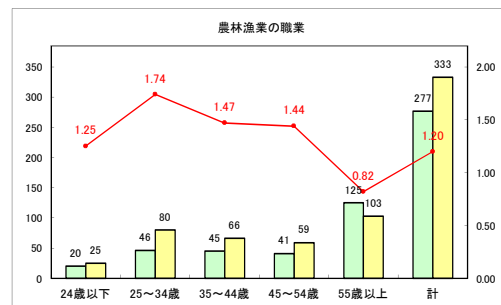

求人・求職バランスシート（常用+常用パート）〔青森労働局〕

令和4年9月

求人・求職バランスシート（常用+常用パート）〔ハローワーク青森〕

令和4年9月

求人・求職バランスシート（常用+常用パート）〔ハローワーク八戸〕

令和4年9月

求人・求職バランスシート（常用+常用パート）〔ハローワーク弘前〕

令和4年9月

求人・求職バランスシート（常用+常用パート）〔ハローワークむつ〕

令和4年9月

求人・求職バランスシート（常用+常用パート）〔ハローワーク野辺地〕

令和4年9月

求人・求職バランスシート（常用+常用パート）〔ハローワーク五所川原〕

令和4年9月

求人・求職バランスシート（常用+常用パート）〔ハローワーク三沢〕

令和4年9月