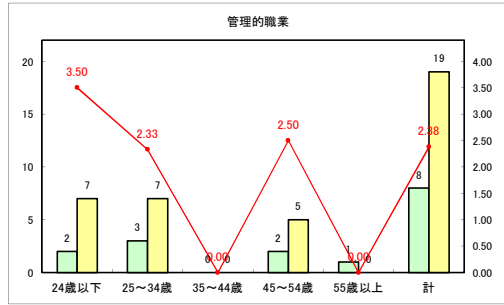

求人・求職バランスシート（常用+常用パート）〔青森労働局〕

令和4年9月

求人・求職バランスシート（常用+常用パート）〔ハローワーク青森〕

令和4年9月

求人・求職バランスシート（常用+常用パート）〔ハローワーク八戸〕

令和4年9月

求人・求職バランスシート（常用+常用パート）〔ハローワーク弘前〕

令和4年9月

求人・求職バランスシート（常用+常用パート）〔ハローワークむつ〕

令和4年9月

求人・求職バランスシート（常用+常用パート）〔ハローワーク野辺地〕

令和4年9月

求人・求職バランスシート（常用+常用パート）〔ハローワーク五所川原〕

令和4年9月

求人・求職バランスシート（常用+常用パート）〔ハローワーク三沢〕

令和4年9月