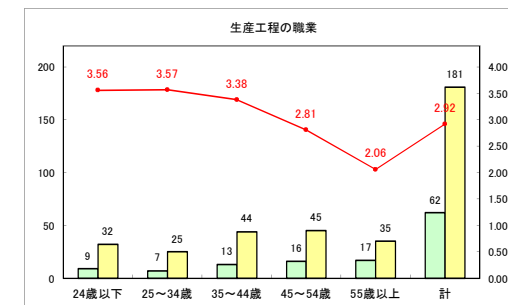

求人・求職バランスシート（常用+常用パート）〔青森労働局〕

令和4年9月

求人・求職バランスシート（常用+常用パート）〔ハローワーク青森〕

令和4年9月

求人・求職バランスシート（常用+常用パート）〔ハローワーク八戸〕

令和4年9月

求人・求職バランスシート（常用+常用パート）〔ハローワーク弘前〕

令和4年9月

求人・求職バランスシート（常用+常用パート）〔ハローワークむつ〕

令和4年9月

求人・求職バランスシート（常用+常用パート）〔ハローワーク野辺地〕

令和4年9月

求人・求職バランスシート（常用+常用パート）〔ハローワーク五所川原〕

令和4年9月

求人・求職バランスシート（常用+常用パート）〔ハローワーク三沢〕

令和4年9月