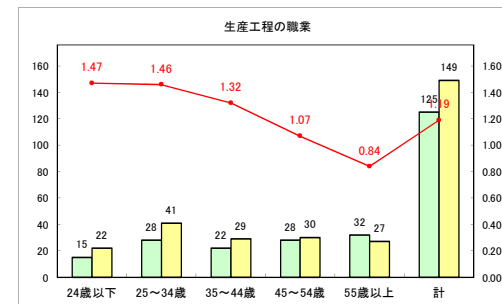

求人・求職バランスシート（常用+常用パート）〔ハローワークむつ〕

令和4年9月

求人・求職バランスシート（常用+常用パート）〔ハローワーク野辺地〕

令和4年9月

求人・求職バランスシート（常用+常用パート）〔ハローワーク五所川原〕

令和4年9月

求人・求職バランスシート（常用+常用パート）〔ハローワーク三沢〕

令和4年9月

求人・求職バランスシート（常用+常用パート）〔ハローワーク+和田〕

令和4年9月

求人・求職バランスシート（常用+常用パート）〔ハローワーク黒石〕

令和4年9月