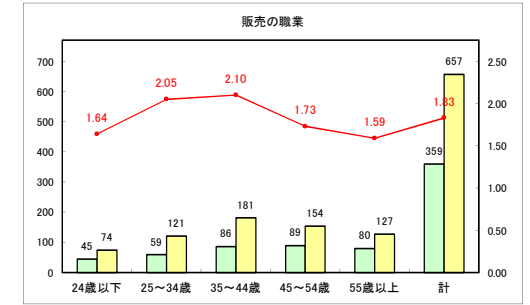

求人・求職バランスシート（常用+常用パート）〔青森労働局〕

令和4年9月

求人・求職バランスシート（常用+常用パート）〔ハローワーク青森〕

令和4年9月

求人・求職バランスシート（常用+常用パート）〔ハローワーク八戸〕

令和4年9月

求人・求職バランスシート（常用+常用パート）〔ハローワーク弘前〕

令和4年9月

求人・求職バランスシート（常用+常用パート）〔ハローワークむつ〕

令和4年9月

求人・求職バランスシート（常用+常用パート）〔ハローワーク野辺地〕

令和4年9月

求人・求職バランスシート（常用+常用パート）〔ハローワーク五所川原〕

令和4年9月

求人・求職バランスシート（常用+常用パート）〔ハローワーク三沢〕

令和4年9月