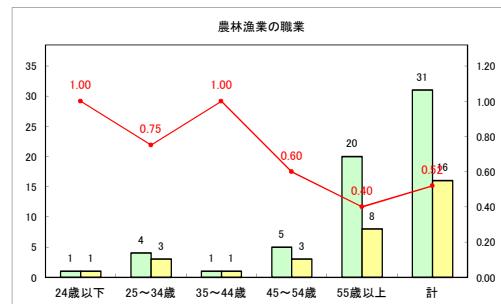

求人・求職バランスシート（常用+常用パート）〔ハローワークむつ〕

令和4年9月

求人・求職バランスシート（常用+常用パート）〔ハローワーク野辺地〕

令和4年9月

求人・求職バランスシート（常用+常用パート）〔ハローワーク五所川原〕

令和4年9月

求人・求職バランスシート（常用+常用パート）〔ハローワーク三沢〕

令和4年9月

求人・求職バランスシート（常用+常用パート）〔ハローワーク+和田〕

令和4年9月

求人・求職バランスシート（常用+常用パート）〔ハローワーク黒石〕

令和4年9月