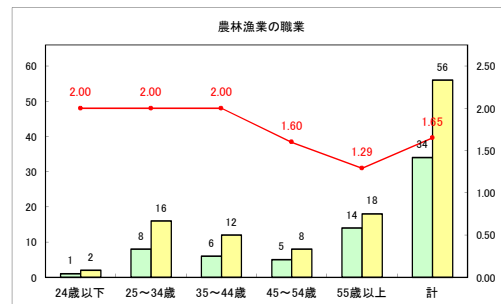

求人・求職バランスシート（常用+常用パート）〔ハローワークむつ〕

令和4年9月

求人・求職バランスシート（常用+常用パート）〔ハローワーク野辺地〕

令和4年9月

求人・求職バランスシート（常用+常用パート）〔ハローワーク五所川原〕

令和4年9月

求人・求職バランスシート（常用+常用パート）〔ハローワーク三沢〕

令和4年9月

求人・求職バランスシート（常用+常用パート）〔ハローワーク+和田〕

令和4年9月

求人・求職バランスシート（常用+常用パート）〔ハローワーク黒石〕

令和4年9月