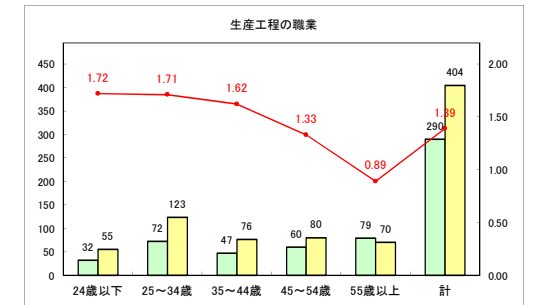

求人・求職バランスシート（常用+常用パート）〔青森労働局〕

令和4年9月

求人・求職バランスシート（常用+常用パート）〔ハローワーク青森〕

令和4年9月

求人・求職バランスシート（常用+常用パート）〔ハローワーク八戸〕

令和4年9月

求人・求職バランスシート（常用+常用パート）〔ハローワーク弘前〕

令和4年9月