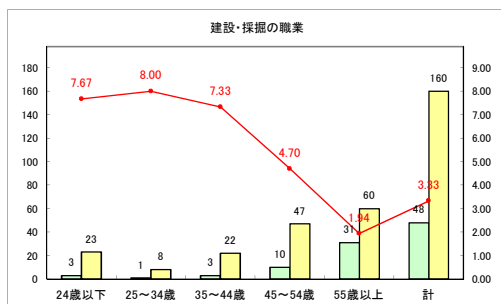

求人・求職バランスシート（常用+常用パート）〔青森労働局〕

令和4年9月

求人・求職バランスシート（常用+常用パート）〔ハローワーク青森〕

令和4年9月

求人・求職バランスシート（常用+常用パート）〔ハローワーク八戸〕

令和4年9月

求人・求職バランスシート（常用+常用パート）〔ハローワーク弘前〕

令和4年9月

求人・求職バランスシート（常用+常用パート）〔ハローワークむつ〕

令和4年9月

求人・求職バランスシート（常用+常用パート）〔ハローワーク野辺地〕

令和4年9月

求人・求職バランスシート（常用+常用パート）〔ハローワーク五所川原〕

令和4年9月

求人・求職バランスシート（常用+常用パート）〔ハローワーク三沢〕

令和4年9月