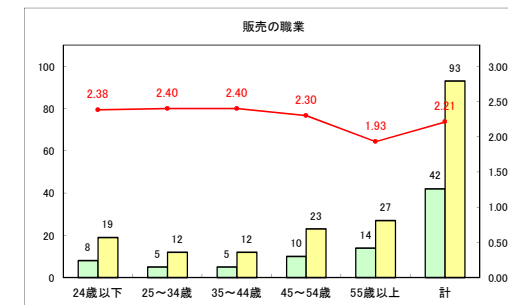

求人・求職バランスシート（常用+常用パート）〔青森労働局〕

令和4年9月

求人・求職バランスシート（常用+常用パート）〔ハローワーク青森〕

令和4年9月

求人・求職バランスシート（常用+常用パート）〔ハローワーク八戸〕

令和4年9月

求人・求職バランスシート（常用+常用パート）〔ハローワーク弘前〕

令和4年9月

求人・求職バランスシート（常用+常用パート）〔ハローワークむつ〕

令和4年9月

求人・求職バランスシート（常用+常用パート）〔ハローワーク野辺地〕

令和4年9月

求人・求職バランスシート（常用+常用パート）〔ハローワーク五所川原〕

令和4年9月

求人・求職バランスシート（常用+常用パート）〔ハローワーク三沢〕

令和4年9月