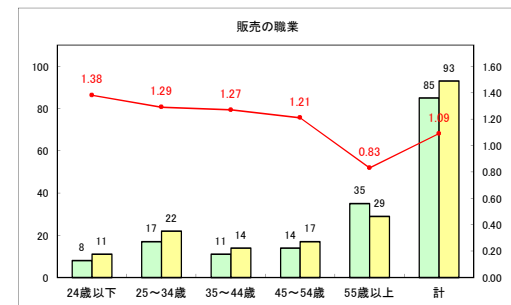

求人・求職バランスシート（常用+常用パート）〔ハローワークむつ〕

令和4年9月

求人・求職バランスシート（常用+常用パート）〔ハローワーク野辺地〕

令和4年9月

求人・求職バランスシート（常用+常用パート）〔ハローワーク五所川原〕

令和4年9月

求人・求職バランスシート（常用+常用パート）〔ハローワーク三沢〕

令和4年9月

求人・求職バランスシート（常用+常用パート）〔ハローワーク+和田〕

令和4年9月

求人・求職バランスシート（常用+常用パート）〔ハローワーク黒石〕

令和4年9月