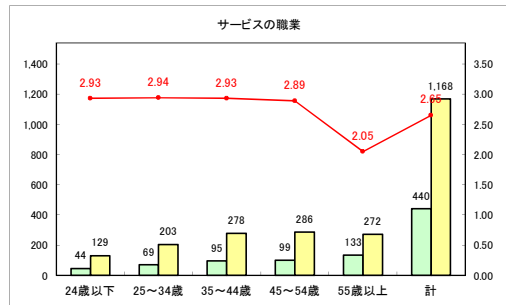

求人・求職バランスシート（常用+常用パート）〔青森労働局〕

令和4年9月

求人・求職バランスシート（常用+常用パート）〔ハローワーク青森〕

令和4年9月

求人・求職バランスシート（常用+常用パート）〔ハローワーク八戸〕

令和4年9月

求人・求職バランスシート（常用+常用パート）〔ハローワーク弘前〕

令和4年9月

求人・求職バランスシート（常用+常用パート）〔ハローワークむつ〕

令和4年9月

求人・求職バランスシート（常用+常用パート）〔ハローワーク野辺地〕

令和4年9月

求人・求職バランスシート（常用+常用パート）〔ハローワーク五所川原〕

令和4年9月

求人・求職バランスシート（常用+常用パート）〔ハローワーク三沢〕

令和4年9月