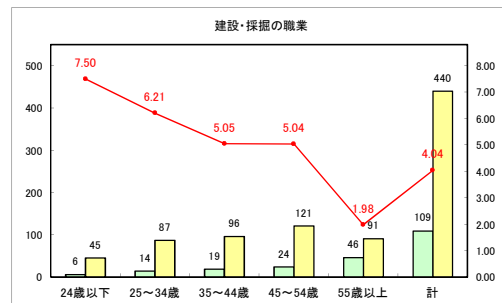

求人・求職バランスシート（常用+常用パート）〔青森労働局〕

令和4年9月

求人・求職バランスシート（常用+常用パート）〔ハローワーク青森〕

令和4年9月

求人・求職バランスシート（常用+常用パート）〔ハローワーク八戸〕

令和4年9月

求人・求職バランスシート（常用+常用パート）〔ハローワーク弘前〕

令和4年9月

求人・求職バランスシート（常用+常用パート）〔ハローワークむつ〕

令和4年9月

求人・求職バランスシート（常用+常用パート）〔ハローワーク野辺地〕

令和4年9月

求人・求職バランスシート（常用+常用パート）〔ハローワーク五所川原〕

令和4年9月

求人・求職バランスシート（常用+常用パート）〔ハローワーク三沢〕

令和4年9月