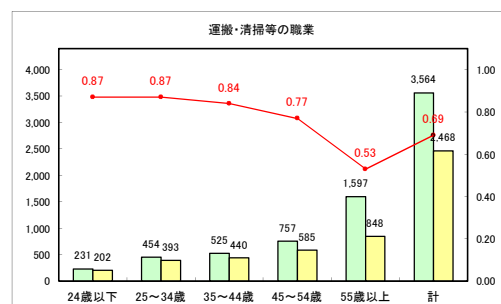

求人・求職バランスシート（常用+常用パート）〔青森労働局〕

令和4年9月

求人・求職バランスシート（常用+常用パート）〔ハローワーク青森〕

令和4年9月

求人・求職バランスシート（常用+常用パート）〔ハローワーク八戸〕

令和4年9月

求人・求職バランスシート（常用+常用パート）〔ハローワーク弘前〕

令和4年9月