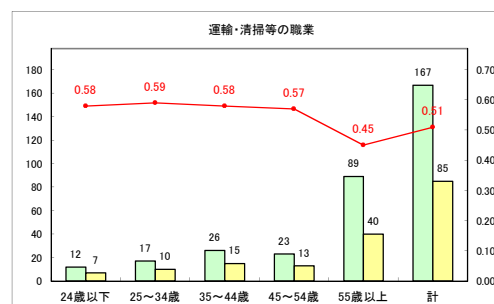

求人・求職バランスシート（常用+常用パート）〔ハローワーク野辺地〕

令和4年9月