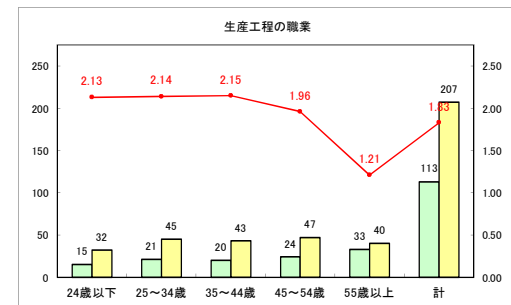

求人・求職バランスシート（常用+常用パート）〔ハローワークむつ〕

令和4年9月

求人・求職バランスシート（常用+常用パート）〔ハローワーク野辺地〕

令和4年9月

求人・求職バランスシート（常用+常用パート）〔ハローワーク五所川原〕

令和4年9月

求人・求職バランスシート（常用+常用パート）〔ハローワーク三沢〕

令和4年9月

求人・求職バランスシート（常用+常用パート）〔ハローワーク+和田〕

令和4年9月

求人・求職バランスシート（常用+常用パート）〔ハローワーク黒石〕

令和4年9月