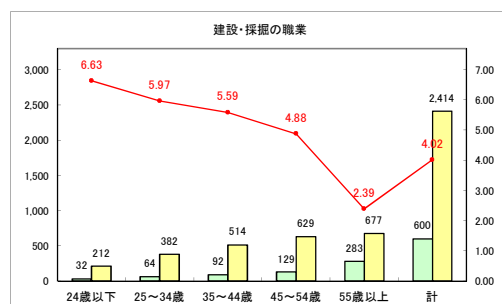

求人・求職バランスシート（常用+常用パート）〔青森労働局〕

令和4年9月

求人・求職バランスシート（常用+常用パート）〔ハローワーク青森〕

令和4年9月

求人・求職バランスシート（常用+常用パート）〔ハローワーク八戸〕

令和4年9月

求人・求職バランスシート（常用+常用パート）〔ハローワーク弘前〕

令和4年9月

求人・求職バランスシート（常用+常用パート）〔ハローワークむつ〕

令和4年9月

求人・求職バランスシート（常用+常用パート）〔ハローワーク野辺地〕

令和4年9月

求人・求職バランスシート（常用+常用パート）〔ハローワーク五所川原〕

令和4年9月

求人・求職バランスシート（常用+常用パート）〔ハローワーク三沢〕

令和4年9月