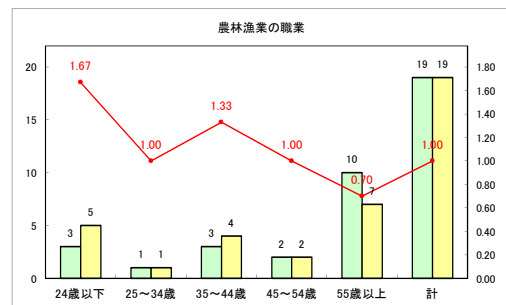

求人・求職バランスシート（常用+常用パート）〔青森労働局〕

令和4年9月

求人・求職バランスシート（常用+常用パート）〔ハローワーク青森〕

令和4年9月

求人・求職バランスシート（常用+常用パート）〔ハローワーク八戸〕

令和4年9月

求人・求職バランスシート（常用+常用パート）〔ハローワーク弘前〕

令和4年9月

求人・求職バランスシート（常用+常用パート）〔ハローワークむつ〕

令和4年9月

求人・求職バランスシート（常用+常用パート）〔ハローワーク野辺地〕

令和4年9月

求人・求職バランスシート（常用+常用パート）〔ハローワーク五所川原〕

令和4年9月

求人・求職バランスシート（常用+常用パート）〔ハローワーク三沢〕

令和4年9月