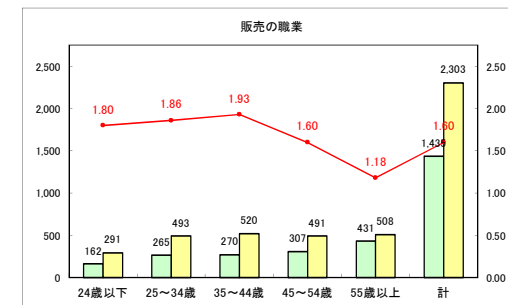

求人・求職バランスシート（常用+常用パート）〔青森労働局〕

令和4年9月

求人・求職バランスシート（常用+常用パート）〔ハローワーク青森〕

令和4年9月

求人・求職バランスシート（常用+常用パート）〔ハローワーク八戸〕

令和4年9月

求人・求職バランスシート（常用+常用パート）〔ハローワーク弘前〕

令和4年9月

求人・求職バランスシート（常用+常用パート）〔ハローワークむつ〕

令和4年9月

求人・求職バランスシート（常用+常用パート）〔ハローワーク野辺地〕

令和4年9月

求人・求職バランスシート（常用+常用パート）〔ハローワーク五所川原〕

令和4年9月

求人・求職バランスシート（常用+常用パート）〔ハローワーク三沢〕

令和4年9月