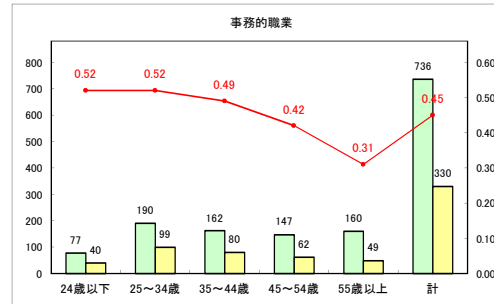

求人・求職バランスシート（常用+常用パート）〔青森労働局〕

令和4年9月

求人・求職バランスシート（常用+常用パート）〔ハローワーク青森〕

令和4年9月

求人・求職バランスシート（常用+常用パート）〔ハローワーク八戸〕

令和4年9月

求人・求職バランスシート（常用+常用パート）〔ハローワーク弘前〕

令和4年9月