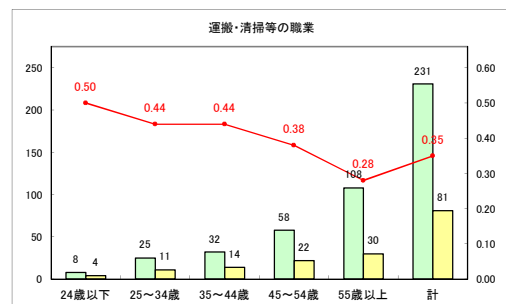

求人・求職バランスシート（常用+常用パート）〔青森労働局〕

令和4年9月

求人・求職バランスシート（常用+常用パート）〔ハローワーク青森〕

令和4年9月

求人・求職バランスシート（常用+常用パート）〔ハローワーク八戸〕

令和4年9月

求人・求職バランスシート（常用+常用パート）〔ハローワーク弘前〕

令和4年9月

求人・求職バランスシート（常用+常用パート）〔ハローワークむつ〕

令和4年9月

求人・求職バランスシート（常用+常用パート）〔ハローワーク野辺地〕

令和4年9月

求人・求職バランスシート（常用+常用パート）〔ハローワーク五所川原〕

令和4年9月

求人・求職バランスシート（常用+常用パート）〔ハローワーク三沢〕

令和4年9月