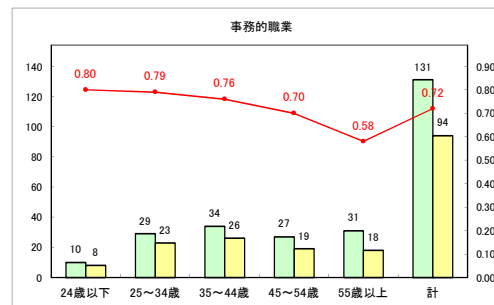

求人・求職バランスシート（常用+常用パート）〔ハローワーク野辺地〕

令和4年9月