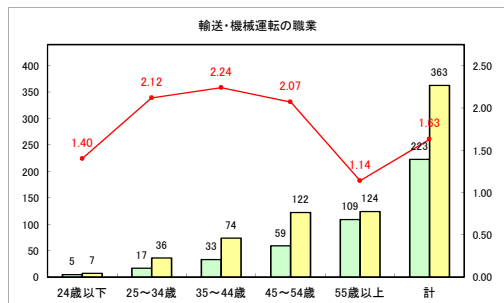

求人・求職バランスシート（常用+常用パート）〔青森労働局〕

令和4年9月

求人・求職バランスシート（常用+常用パート）〔ハローワーク青森〕

令和4年9月

求人・求職バランスシート（常用+常用パート）〔ハローワーク八戸〕

令和4年9月

求人・求職バランスシート（常用+常用パート）〔ハローワーク弘前〕

令和4年9月

求人・求職バランスシート（常用+常用パート）〔ハローワークむつ〕

令和4年9月

求人・求職バランスシート（常用+常用パート）〔ハローワーク野辺地〕

令和4年9月

求人・求職バランスシート（常用+常用パート）〔ハローワーク五所川原〕

令和4年9月

求人・求職バランスシート（常用+常用パート）〔ハローワーク三沢〕

令和4年9月