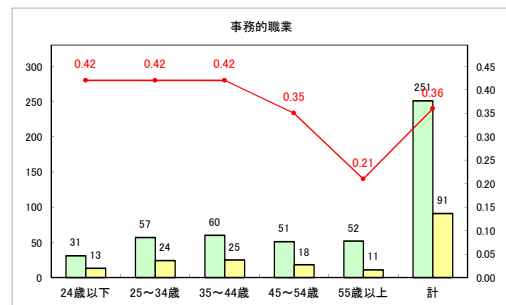

求人・求職バランスシート（常用+常用パート）〔ハローワークむつ〕

令和4年9月

求人・求職バランスシート（常用+常用パート）〔ハローワーク野辺地〕

令和4年9月

求人・求職バランスシート（常用+常用パート）〔ハローワーク五所川原〕

令和4年9月

求人・求職バランスシート（常用+常用パート）〔ハローワーク三沢〕

令和4年9月

求人・求職バランスシート（常用+常用パート）〔ハローワーク+和田〕

令和4年9月

求人・求職バランスシート（常用+常用パート）〔ハローワーク黒石〕

令和4年9月