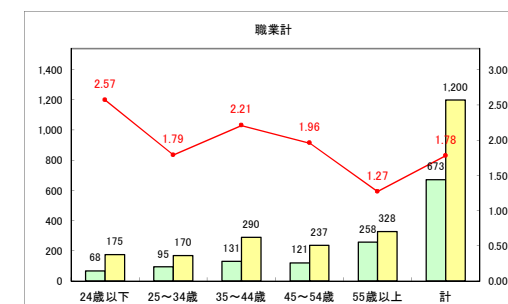

求人・求職バランスシート（常用+常用パート）〔ハローワーク野辺地〕

令和4年9月