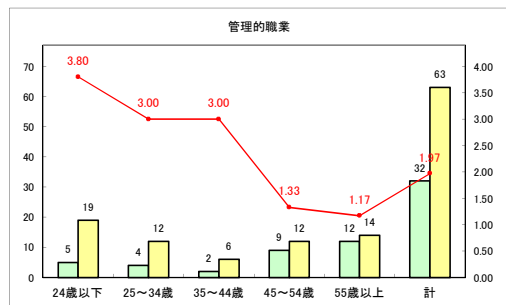

求人・求職バランスシート（常用+常用パート）〔青森労働局〕

令和4年9月

求人・求職バランスシート（常用+常用パート）〔ハローワーク青森〕

令和4年9月

求人・求職バランスシート（常用+常用パート）〔ハローワーク八戸〕

令和4年9月

求人・求職バランスシート（常用+常用パート）〔ハローワーク弘前〕

令和4年9月

求人・求職バランスシート（常用+常用パート）〔ハローワークむつ〕

令和4年9月

求人・求職バランスシート（常用+常用パート）〔ハローワーク野辺地〕

令和4年9月

求人・求職バランスシート（常用+常用パート）〔ハローワーク五所川原〕

令和4年9月

求人・求職バランスシート（常用+常用パート）〔ハローワーク三沢〕

令和4年9月