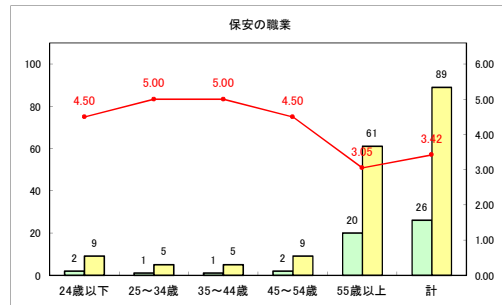

求人・求職バランスシート（常用+常用パート）〔青森労働局〕

令和4年9月

求人・求職バランスシート（常用+常用パート）〔ハローワーク青森〕

令和4年9月

求人・求職バランスシート（常用+常用パート）〔ハローワーク八戸〕

令和4年9月

求人・求職バランスシート（常用+常用パート）〔ハローワーク弘前〕

令和4年9月

求人・求職バランスシート（常用+常用パート）〔ハローワークむつ〕

令和4年9月

求人・求職バランスシート（常用+常用パート）〔ハローワーク野辺地〕

令和4年9月

求人・求職バランスシート（常用+常用パート）〔ハローワーク五所川原〕

令和4年9月

求人・求職バランスシート（常用+常用パート）〔ハローワーク三沢〕

令和4年9月