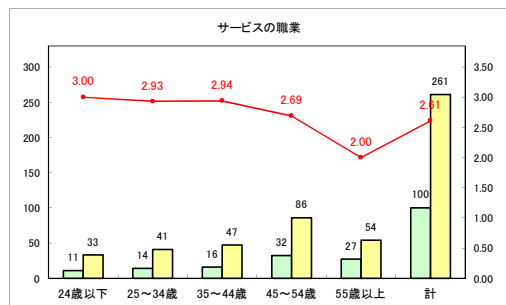

求人・求職バランスシート（常用+常用パート）〔ハローワークむつ〕

令和4年7月

求人・求職バランスシート（常用+常用パート）〔ハローワーク野辺地〕

令和4年7月

求人・求職バランスシート（常用+常用パート）〔ハローワーク五所川原〕

令和4年7月

求人・求職バランスシート（常用+常用パート）〔ハローワーク三沢〕

令和4年7月

求人・求職バランスシート（常用+常用パート）〔ハローワーク+和田〕

令和4年7月

求人・求職バランスシート（常用+常用パート）〔ハローワーク黒石〕

令和4年7月