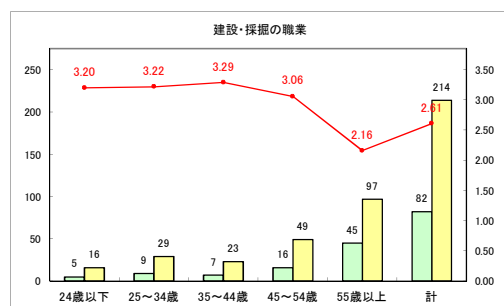

求人・求職バランスシート（常用+常用パート）〔ハローワークむつ〕

令和4年7月

求人・求職バランスシート（常用+常用パート）〔ハローワーク野辺地〕

令和4年7月

求人・求職バランスシート（常用+常用パート）〔ハローワーク五所川原〕

令和4年7月

求人・求職バランスシート（常用+常用パート）〔ハローワーク三沢〕

令和4年7月

求人・求職バランスシート（常用+常用パート）〔ハローワーク+和田〕

令和4年7月

求人・求職バランスシート（常用+常用パート）〔ハローワーク黒石〕

令和4年7月