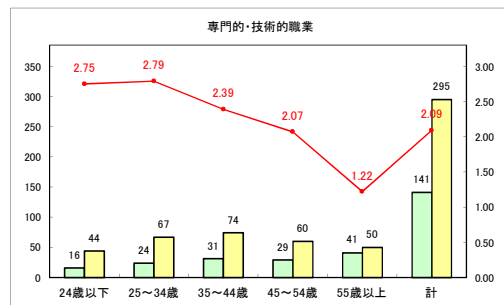

求人・求職バランスシート（常用+常用パート）〔ハローワークむつ〕

令和4年7月

求人・求職バランスシート（常用+常用パート）〔ハローワーク野辺地〕

令和4年7月

求人・求職バランスシート（常用+常用パート）〔ハローワーク五所川原〕

令和4年7月

求人・求職バランスシート（常用+常用パート）〔ハローワーク三沢〕

令和4年7月

求人・求職バランスシート（常用+常用パート）〔ハローワーク+和田〕

令和4年7月

求人・求職バランスシート（常用+常用パート）〔ハローワーク黒石〕

令和4年7月