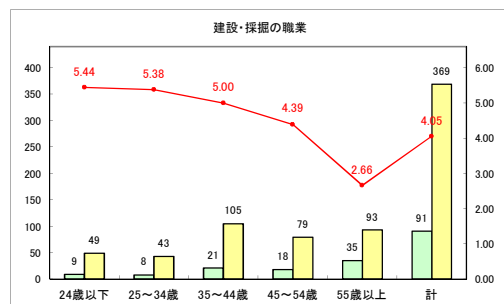

求人・求職バランスシート（常用+常用パート）〔青森労働局〕

令和4年7月

求人・求職バランスシート（常用+常用パート）〔ハローワーク青森〕

令和4年7月

求人・求職バランスシート（常用+常用パート） 【ハローワーク八戸】

令和4年7月

求人・求職バランスシート（常用+常用パート）〔ハローワーク弘前〕

令和4年7月

求人・求職バランスシート（常用+常用パート）〔ハローワークむつ〕

令和4年7月

求人・求職バランスシート（常用+常用パート）〔ハローワーク野辺地〕

令和4年7月

求人・求職バランスシート（常用+常用パート）〔ハローワーク五所川原〕

令和4年7月

求人・求職バランスシート（常用+常用パート）〔ハローワーク三沢〕

令和4年7月