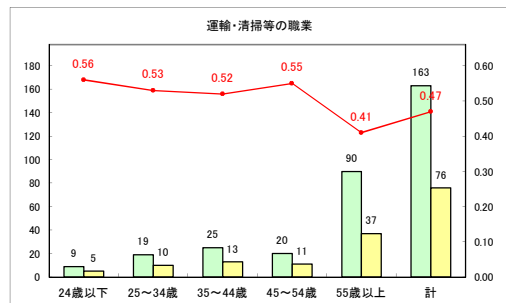

求人・求職バランスシート（常用+常用パート）〔青森労働局〕

令和4年7月

求人・求職バランスシート（常用+常用パート）〔ハローワーク青森〕

令和4年7月

求人・求職バランスシート（常用+常用パート） 【ハローワーク八戸】

令和4年7月

求人・求職バランスシート（常用+常用パート）〔ハローワーク弘前〕

令和4年7月

求人・求職バランスシート（常用+常用パート）〔ハローワークむつ〕

令和4年7月

求人・求職バランスシート（常用+常用パート）〔ハローワーク野辺地〕

令和4年7月

求人・求職バランスシート（常用+常用パート）〔ハローワーク五所川原〕

令和4年7月

求人・求職バランスシート（常用+常用パート）〔ハローワーク三沢〕

令和4年7月