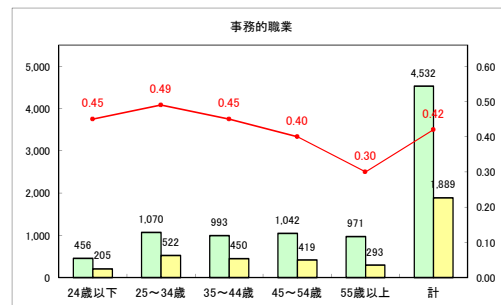

求人・求職バランスシート（常用+常用パート）〔青森労働局〕

令和4年7月

求人・求職バランスシート（常用+常用パート）〔ハローワーク青森〕

令和4年7月

求人・求職バランスシート（常用+常用パート） 【ハローワーク八戸】

令和4年7月

求人・求職バランスシート（常用+常用パート）〔ハローワーク弘前〕

令和4年7月