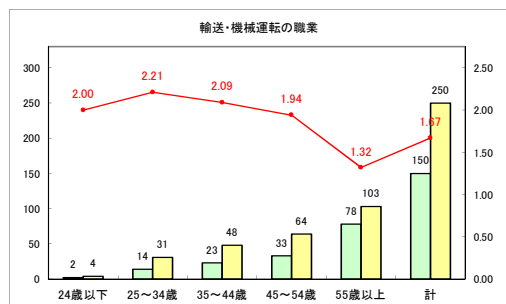

求人・求職バランスシート（常用+常用パート）〔青森労働局〕

令和4年7月

求人・求職バランスシート（常用+常用パート）〔ハローワーク青森〕

令和4年7月

求人・求職バランスシート（常用+常用パート） 【ハローワーク八戸】

令和4年7月

求人・求職バランスシート（常用+常用パート）〔ハローワーク弘前〕

令和4年7月