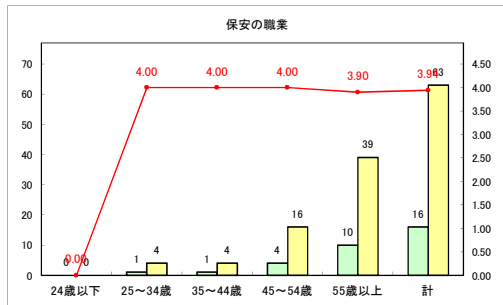

求人・求職バランスシート（常用+常用パート）〔ハローワークむつ〕

令和4年7月

求人・求職バランスシート（常用+常用パート）〔ハローワーク野辺地〕

令和4年7月

求人・求職バランスシート（常用+常用パート）〔ハローワーク五所川原〕

令和4年7月

求人・求職バランスシート（常用+常用パート）〔ハローワーク三沢〕

令和4年7月

求人・求職バランスシート（常用+常用パート）〔ハローワーク+和田〕

令和4年7月

求人・求職バランスシート（常用+常用パート）〔ハローワーク黒石〕

令和4年7月