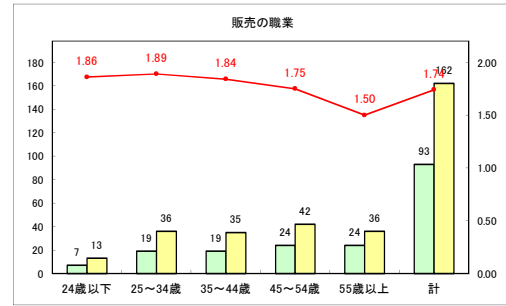

求人・求職バランスシート（常用+常用パート）〔ハローワークむつ〕

令和4年7月