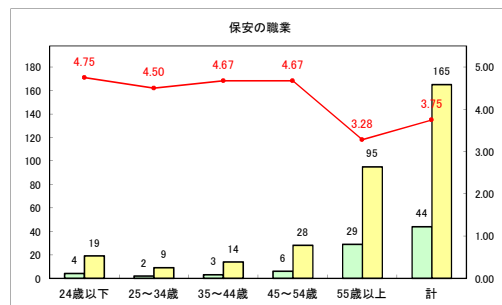

求人・求職バランスシート（常用+常用パート）〔青森労働局〕

令和4年7月

求人・求職バランスシート（常用+常用パート）〔ハローワーク青森〕

令和4年7月

求人・求職バランスシート（常用+常用パート） 【ハローワーク八戸】

令和4年7月

求人・求職バランスシート（常用+常用パート）〔ハローワーク弘前〕

令和4年7月