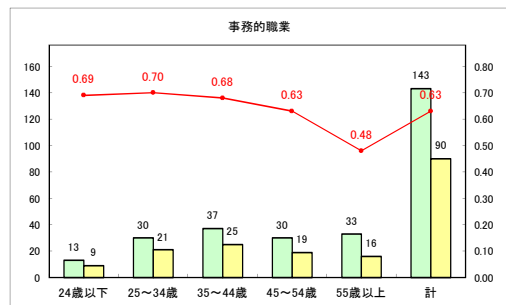

求人・求職バランスシート（常用+常用パート）〔ハローワーク野辺地〕

令和4年7月