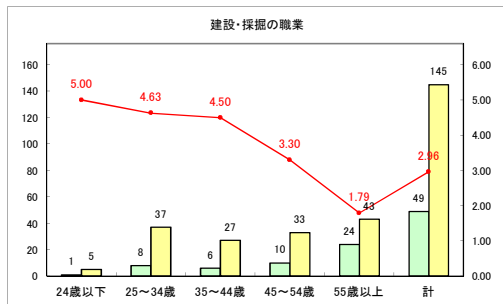

求人・求職バランスシート（常用+常用パート）〔ハローワークむつ〕

令和4年7月

求人・求職バランスシート（常用+常用パート）〔ハローワーク野辺地〕

令和4年7月

求人・求職バランスシート（常用+常用パート）〔ハローワーク五所川原〕

令和4年7月

求人・求職バランスシート（常用+常用パート）〔ハローワーク三沢〕

令和4年7月

求人・求職バランスシート（常用+常用パート）〔ハローワーク+和田〕

令和4年7月

求人・求職バランスシート（常用+常用パート）〔ハローワーク黒石〕

令和4年7月