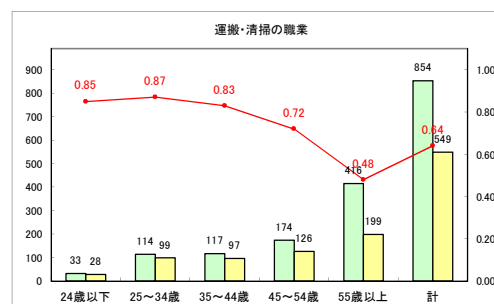

求人・求職バランスシート（常用+常用パート）〔青森労働局〕

令和4年7月

求人・求職バランスシート（常用+常用パート）〔ハローワーク青森〕

令和4年7月

求人・求職バランスシート（常用+常用パート） 【ハローワーク八戸】

令和4年7月

求人・求職バランスシート（常用+常用パート）〔ハローワーク弘前〕

令和4年7月