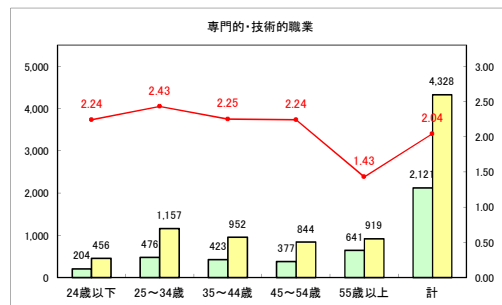

求人・求職バランスシート（常用+常用パート）〔青森労働局〕

令和4年7月

求人・求職バランスシート（常用+常用パート）〔ハローワーク青森〕

令和4年7月

求人・求職バランスシート（常用+常用パート） 【ハローワーク八戸】

令和4年7月

求人・求職バランスシート（常用+常用パート）〔ハローワーク弘前〕

令和4年7月