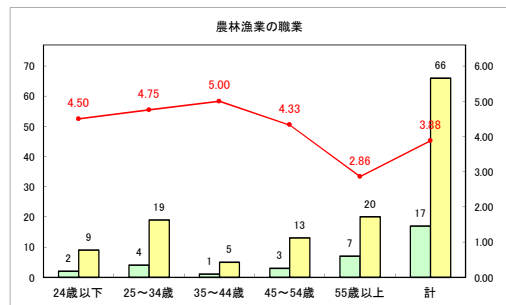

求人・求職バランスシート（常用+常用パート）〔青森労働局〕

令和4年7月

求人・求職バランスシート（常用+常用パート）〔ハローワーク青森〕

令和4年7月

求人・求職バランスシート（常用+常用パート） 【ハローワーク八戸】

令和4年7月

求人・求職バランスシート（常用+常用パート）〔ハローワーク弘前〕

令和4年7月

求人・求職バランスシート（常用+常用パート）〔ハローワークむつ〕

令和4年7月

求人・求職バランスシート（常用+常用パート）〔ハローワーク野辺地〕

令和4年7月

求人・求職バランスシート（常用+常用パート）〔ハローワーク五所川原〕

令和4年7月

求人・求職バランスシート（常用+常用パート）〔ハローワーク三沢〕

令和4年7月