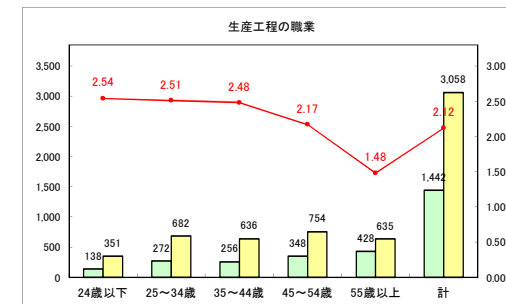

求人・求職バランスシート（常用+常用パート）〔青森労働局〕

令和4年7月

求人・求職バランスシート（常用+常用パート）〔ハローワーク青森〕

令和4年7月

求人・求職バランスシート（常用+常用パート） 【ハローワーク八戸】

令和4年7月

求人・求職バランスシート（常用+常用パート）〔ハローワーク弘前〕

令和4年7月