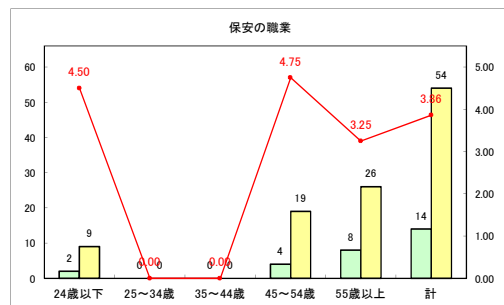

求人・求職バランスシート（常用+常用パート）〔ハローワークむつ〕

令和4年7月

求人・求職バランスシート（常用+常用パート）〔ハローワーク野辺地〕

令和4年7月

求人・求職バランスシート（常用+常用パート）〔ハローワーク五所川原〕

令和4年7月

求人・求職バランスシート（常用+常用パート）〔ハローワーク三沢〕

令和4年7月

求人・求職バランスシート（常用+常用パート）〔ハローワーク+和田〕

令和4年7月

求人・求職バランスシート（常用+常用パート）〔ハローワーク黒石〕

令和4年7月