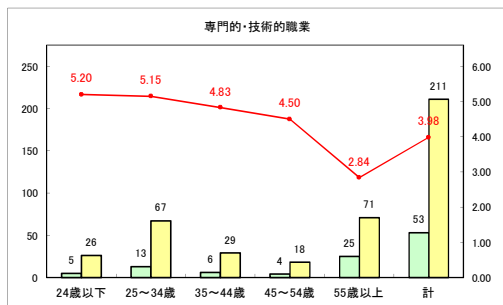

求人・求職バランスシート（常用+常用パート）〔青森労働局〕

令和4年7月

求人・求職バランスシート（常用+常用パート）〔ハローワーク青森〕

令和4年7月

求人・求職バランスシート（常用+常用パート） 【ハローワーク八戸】

令和4年7月

求人・求職バランスシート（常用+常用パート）〔ハローワーク弘前〕

令和4年7月

求人・求職バランスシート（常用+常用パート）〔ハローワークむつ〕

令和4年7月

求人・求職バランスシート（常用+常用パート）〔ハローワーク野辺地〕

令和4年7月

求人・求職バランスシート（常用+常用パート）〔ハローワーク五所川原〕

令和4年7月

求人・求職バランスシート（常用+常用パート）〔ハローワーク三沢〕

令和4年7月