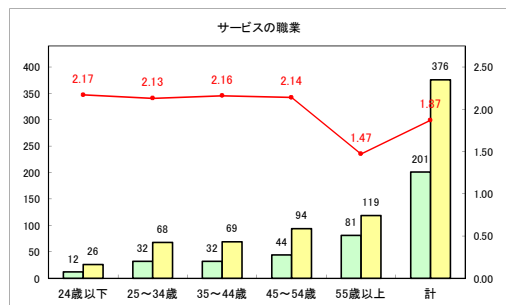

求人・求職バランスシート（常用+常用パート）〔ハローワークむつ〕

令和4年7月

求人・求職バランスシート（常用+常用パート）〔ハローワーク野辺地〕

令和4年7月

求人・求職バランスシート（常用+常用パート）〔ハローワーク五所川原〕

令和4年7月

求人・求職バランスシート（常用+常用パート）〔ハローワーク三沢〕

令和4年7月

求人・求職バランスシート（常用+常用パート）〔ハローワーク+和田〕

令和4年7月

求人・求職バランスシート（常用+常用パート）〔ハローワーク黒石〕

令和4年7月