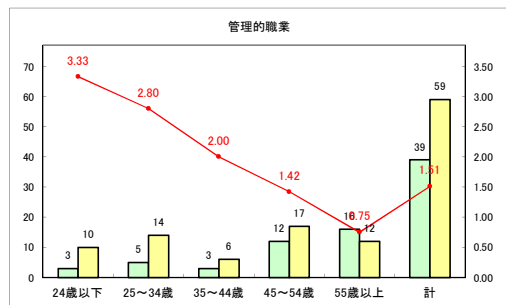

求人・求職バランスシート（常用+常用パート）〔青森労働局〕

令和4年7月

求人・求職バランスシート（常用+常用パート）〔ハローワーク青森〕

令和4年7月

求人・求職バランスシート（常用+常用パート） 【ハローワーク八戸】

令和4年7月

求人・求職バランスシート（常用+常用パート）〔ハローワーク弘前〕

令和4年7月