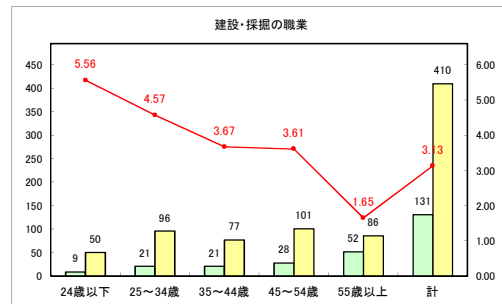

求人・求職バランスシート（常用+常用パート）〔青森労働局〕

令和4年7月

求人・求職バランスシート（常用+常用パート）〔ハローワーク青森〕

令和4年7月

求人・求職バランスシート（常用+常用パート） 【ハローワーク八戸】

令和4年7月

求人・求職バランスシート（常用+常用パート）〔ハローワーク弘前〕

令和4年7月

求人・求職バランスシート（常用+常用パート）〔ハローワークむつ〕

令和4年7月

求人・求職バランスシート（常用+常用パート）〔ハローワーク野辺地〕

令和4年7月

求人・求職バランスシート（常用+常用パート）〔ハローワーク五所川原〕

令和4年7月

求人・求職バランスシート（常用+常用パート）〔ハローワーク三沢〕

令和4年7月