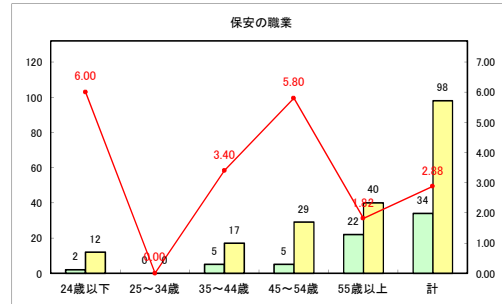

求人・求職バランスシート（常用+常用パート）〔青森労働局〕

令和4年7月

求人・求職バランスシート（常用+常用パート）〔ハローワーク青森〕

令和4年7月

求人・求職バランスシート（常用+常用パート） 【ハローワーク八戸】

令和4年7月

求人・求職バランスシート（常用+常用パート）〔ハローワーク弘前〕

令和4年7月

求人・求職バランスシート（常用+常用パート）〔ハローワークむつ〕

令和4年7月

求人・求職バランスシート（常用+常用パート）〔ハローワーク野辺地〕

令和4年7月

求人・求職バランスシート（常用+常用パート）〔ハローワーク五所川原〕

令和4年7月

求人・求職バランスシート（常用+常用パート）〔ハローワーク三沢〕

令和4年7月