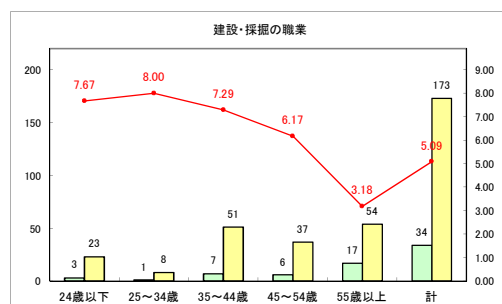

求人・求職バランスシート（常用+常用パート）〔ハローワークむつ〕

令和4年7月

求人・求職バランスシート（常用+常用パート）〔ハローワーク野辺地〕

令和4年7月

求人・求職バランスシート（常用+常用パート）〔ハローワーク五所川原〕

令和4年7月

求人・求職バランスシート（常用+常用パート）〔ハローワーク三沢〕

令和4年7月

求人・求職バランスシート（常用+常用パート）〔ハローワーク+和田〕

令和4年7月

求人・求職バランスシート（常用+常用パート）〔ハローワーク黒石〕

令和4年7月