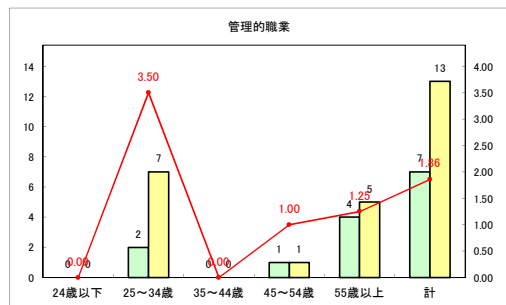

求人・求職バランスシート（常用+常用パート）〔青森労働局〕

令和4年7月

求人・求職バランスシート（常用+常用パート）〔ハローワーク青森〕

令和4年7月

求人・求職バランスシート（常用+常用パート） 【ハローワーク八戸】

令和4年7月

求人・求職バランスシート（常用+常用パート）〔ハローワーク弘前〕

令和4年7月