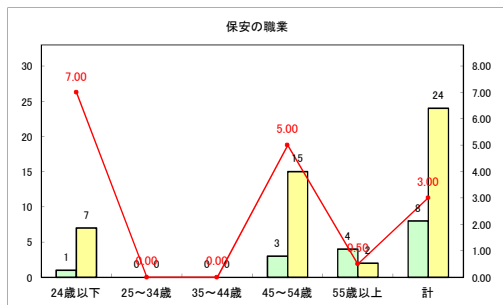

求人・求職バランスシート（常用+常用パート）〔青森労働局〕

令和4年7月

求人・求職バランスシート（常用+常用パート）〔ハローワーク青森〕

令和4年7月

求人・求職バランスシート（常用+常用パート） 【ハローワーク八戸】

令和4年7月

求人・求職バランスシート（常用+常用パート）〔ハローワーク弘前〕

令和4年7月

求人・求職バランスシート（常用+常用パート）〔ハローワークむつ〕

令和4年7月

求人・求職バランスシート（常用+常用パート）〔ハローワーク野辺地〕

令和4年7月

求人・求職バランスシート（常用+常用パート）〔ハローワーク五所川原〕

令和4年7月

求人・求職バランスシート（常用+常用パート）〔ハローワーク三沢〕

令和4年7月