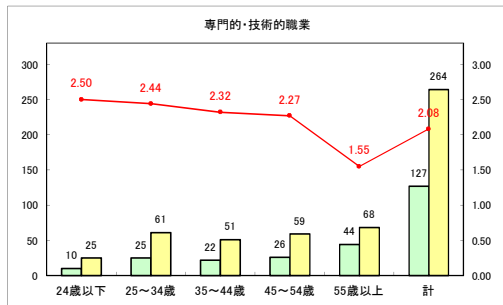

求人・求職バランスシート（常用+常用パート）〔ハローワークむつ〕

令和4年7月

求人・求職バランスシート（常用+常用パート）〔ハローワーク野辺地〕

令和4年7月

求人・求職バランスシート（常用+常用パート）〔ハローワーク五所川原〕

令和4年7月

求人・求職バランスシート（常用+常用パート）〔ハローワーク三沢〕

令和4年7月

求人・求職バランスシート（常用+常用パート）〔ハローワーク+和田〕

令和4年7月

求人・求職バランスシート（常用+常用パート）〔ハローワーク黒石〕

令和4年7月