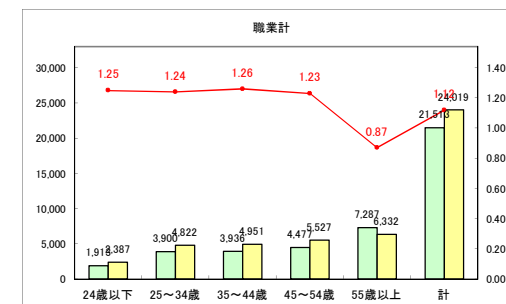

求人・求職バランスシート（常用+常用パート）〔青森労働局〕

令和4年7月

求人・求職バランスシート（常用+常用パート）〔ハローワーク青森〕

令和4年7月

求人・求職バランスシート（常用+常用パート） 【ハローワーク八戸】

令和4年7月

求人・求職バランスシート（常用+常用パート）〔ハローワーク弘前〕

令和4年7月