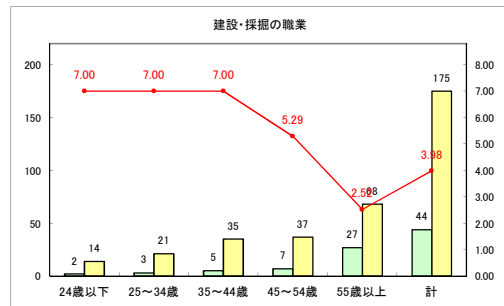

求人・求職バランスシート（常用+常用パート）〔青森労働局〕

令和4年7月

求人・求職バランスシート（常用+常用パート）〔ハローワーク青森〕

令和4年7月

求人・求職バランスシート（常用+常用パート） 【ハローワーク八戸】

令和4年7月

求人・求職バランスシート（常用+常用パート）〔ハローワーク弘前〕

令和4年7月

求人・求職バランスシート（常用+常用パート）〔ハローワークむつ〕

令和4年7月

求人・求職バランスシート（常用+常用パート）〔ハローワーク野辺地〕

令和4年7月

求人・求職バランスシート（常用+常用パート）〔ハローワーク五所川原〕

令和4年7月

求人・求職バランスシート（常用+常用パート）〔ハローワーク三沢〕

令和4年7月