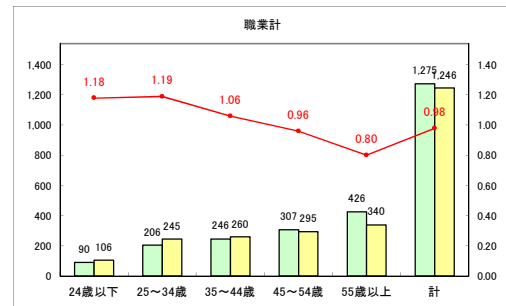

求人・求職バランスシート（常用+常用パート）〔ハローワークむつ〕

令和4年7月