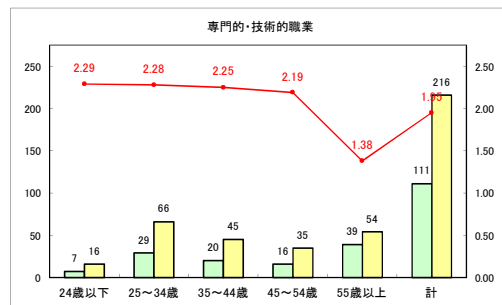

求人・求職バランスシート（常用+常用パート）〔ハローワークむつ〕

令和4年7月

求人・求職バランスシート（常用+常用パート）〔ハローワーク野辺地〕

令和4年7月

求人・求職バランスシート（常用+常用パート）〔ハローワーク五所川原〕

令和4年7月

求人・求職バランスシート（常用+常用パート）〔ハローワーク三沢〕

令和4年7月

求人・求職バランスシート（常用+常用パート）〔ハローワーク+和田〕

令和4年7月

求人・求職バランスシート（常用+常用パート）〔ハローワーク黒石〕

令和4年7月