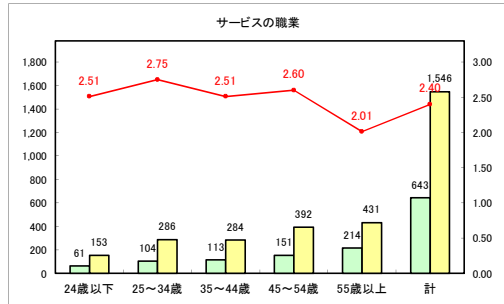

求人・求職バランスシート（常用+常用パート）〔青森労働局〕

令和4年7月

求人・求職バランスシート（常用+常用パート）〔ハローワーク青森〕

令和4年7月

求人・求職バランスシート（常用+常用パート） 【ハローワーク八戸】

令和4年7月

求人・求職バランスシート（常用+常用パート）〔ハローワーク弘前〕

令和4年7月

求人・求職バランスシート（常用+常用パート）〔ハローワークむつ〕

令和4年7月

求人・求職バランスシート（常用+常用パート）〔ハローワーク野辺地〕

令和4年7月

求人・求職バランスシート（常用+常用パート）〔ハローワーク五所川原〕

令和4年7月

求人・求職バランスシート（常用+常用パート）〔ハローワーク三沢〕

令和4年7月