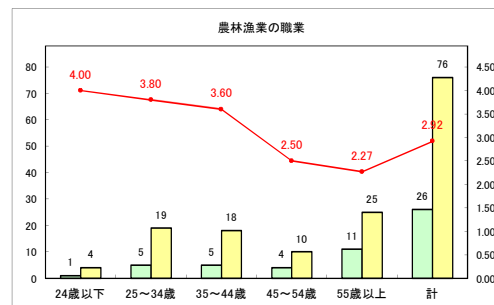

求人・求職バランスシート（常用+常用パート）〔ハローワークむつ〕

令和4年7月

求人・求職バランスシート（常用+常用パート）〔ハローワーク野辺地〕

令和4年7月

求人・求職バランスシート（常用+常用パート）〔ハローワーク五所川原〕

令和4年7月

求人・求職バランスシート（常用+常用パート）〔ハローワーク三沢〕

令和4年7月

求人・求職バランスシート（常用+常用パート）〔ハローワーク+和田〕

令和4年7月

求人・求職バランスシート（常用+常用パート）〔ハローワーク黒石〕

令和4年7月