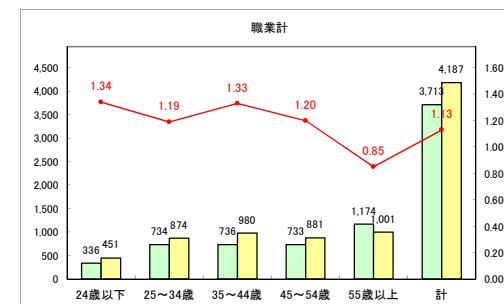

求人・求職バランスシート（常用+常用パート）〔青森労働局〕

令和4年7月

求人・求職バランスシート（常用+常用パート）〔ハローワーク青森〕

令和4年7月

求人・求職バランスシート（常用+常用パート） 【ハローワーク八戸】

令和4年7月

求人・求職バランスシート（常用+常用パート）〔ハローワーク弘前〕

令和4年7月