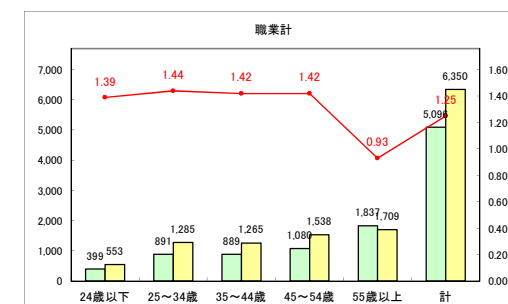

求人・求職バランスシート（常用+常用パート）〔青森労働局〕

令和4年7月

求人・求職バランスシート（常用+常用パート）〔ハローワーク青森〕

令和4年7月

求人・求職バランスシート（常用+常用パート） 【ハローワーク八戸】

令和4年7月

求人・求職バランスシート（常用+常用パート）〔ハローワーク弘前〕

令和4年7月