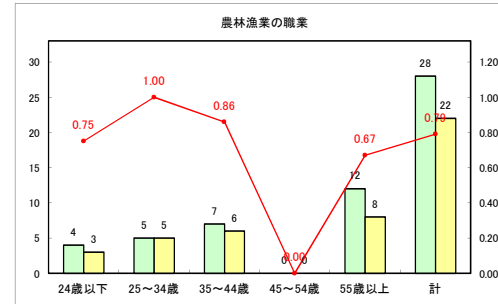

求人・求職バランスシート（常用+常用パート）〔青森労働局〕

令和4年7月

求人・求職バランスシート（常用+常用パート）〔ハローワーク青森〕

令和4年7月

求人・求職バランスシート（常用+常用パート） 【ハローワーク八戸】

令和4年7月

求人・求職バランスシート（常用+常用パート）〔ハローワーク弘前〕

令和4年7月

求人・求職バランスシート（常用+常用パート）〔ハローワークむつ〕

令和4年7月

求人・求職バランスシート（常用+常用パート）〔ハローワーク野辺地〕

令和4年7月

求人・求職バランスシート（常用+常用パート）〔ハローワーク五所川原〕

令和4年7月

求人・求職バランスシート（常用+常用パート）〔ハローワーク三沢〕

令和4年7月