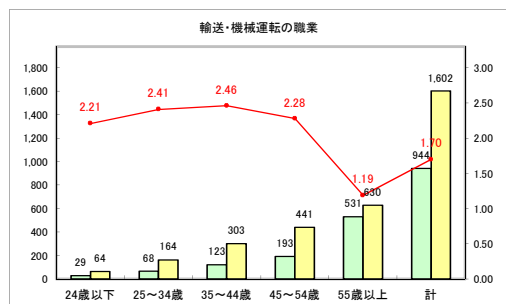

求人・求職バランスシート（常用+常用パート）〔青森労働局〕

令和4年7月

求人・求職バランスシート（常用+常用パート）〔ハローワーク青森〕

令和4年7月

求人・求職バランスシート（常用+常用パート） 【ハローワーク八戸】

令和4年7月

求人・求職バランスシート（常用+常用パート）〔ハローワーク弘前〕

令和4年7月