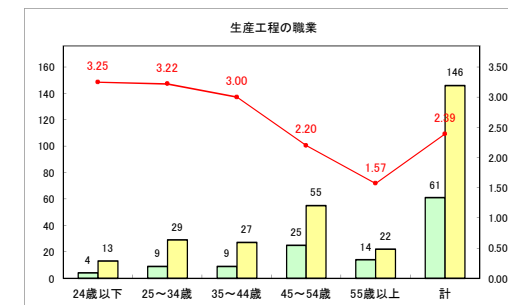

求人・求職バランスシート（常用+常用パート）〔ハローワークむつ〕

令和4年7月

求人・求職バランスシート（常用+常用パート）〔ハローワーク野辺地〕

令和4年7月

求人・求職バランスシート（常用+常用パート）〔ハローワーク五所川原〕

令和4年7月

求人・求職バランスシート（常用+常用パート）〔ハローワーク三沢〕

令和4年7月

求人・求職バランスシート（常用+常用パート）〔ハローワーク+和田〕

令和4年7月

求人・求職バランスシート（常用+常用パート）〔ハローワーク黒石〕

令和4年7月