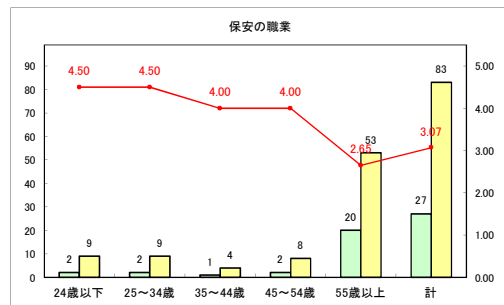

求人・求職バランスシート（常用+常用パート）〔青森労働局〕

令和4年7月

求人・求職バランスシート（常用+常用パート）〔ハローワーク青森〕

令和4年7月

求人・求職バランスシート（常用+常用パート） 【ハローワーク八戸】

令和4年7月

求人・求職バランスシート（常用+常用パート）〔ハローワーク弘前〕

令和4年7月

求人・求職バランスシート（常用+常用パート）〔ハローワークむつ〕

令和4年7月

求人・求職バランスシート（常用+常用パート）〔ハローワーク野辺地〕

令和4年7月

求人・求職バランスシート（常用+常用パート）〔ハローワーク五所川原〕

令和4年7月

求人・求職バランスシート（常用+常用パート）〔ハローワーク三沢〕

令和4年7月