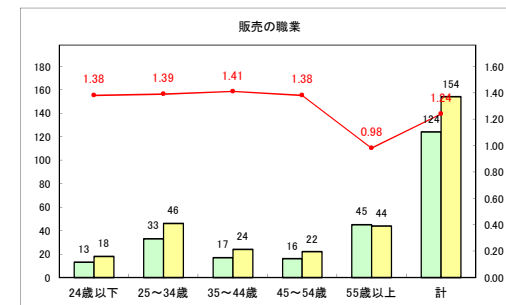

求人・求職バランスシート（常用+常用パート）〔ハローワークむつ〕

令和4年7月

求人・求職バランスシート（常用+常用パート）〔ハローワーク野辺地〕

令和4年7月

求人・求職バランスシート（常用+常用パート）〔ハローワーク五所川原〕

令和4年7月

求人・求職バランスシート（常用+常用パート）〔ハローワーク三沢〕

令和4年7月

求人・求職バランスシート（常用+常用パート）〔ハローワーク+和田〕

令和4年7月

求人・求職バランスシート（常用+常用パート）〔ハローワーク黒石〕

令和4年7月