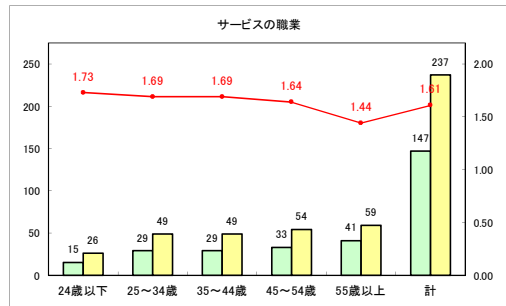

求人・求職バランスシート（常用+常用パート）〔青森労働局〕

令和4年7月

求人・求職バランスシート（常用+常用パート）〔ハローワーク青森〕

令和4年7月

求人・求職バランスシート（常用+常用パート） 【ハローワーク八戸】

令和4年7月

求人・求職バランスシート（常用+常用パート）〔ハローワーク弘前〕

令和4年7月

求人・求職バランスシート（常用+常用パート）〔ハローワークむつ〕

令和4年7月

求人・求職バランスシート（常用+常用パート）〔ハローワーク野辺地〕

令和4年7月

求人・求職バランスシート（常用+常用パート）〔ハローワーク五所川原〕

令和4年7月

求人・求職バランスシート（常用+常用パート）〔ハローワーク三沢〕

令和4年7月