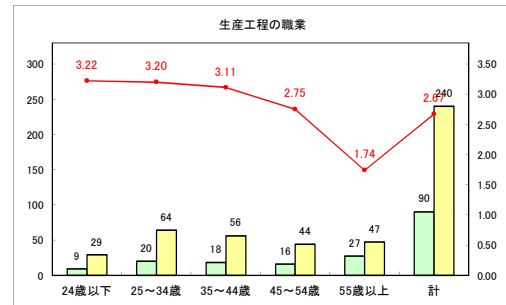

求人・求職バランスシート（常用+常用パート）〔ハローワークむつ〕

令和4年7月

求人・求職バランスシート（常用+常用パート）〔ハローワーク野辺地〕

令和4年7月

求人・求職バランスシート（常用+常用パート）〔ハローワーク五所川原〕

令和4年7月

求人・求職バランスシート（常用+常用パート）〔ハローワーク三沢〕

令和4年7月

求人・求職バランスシート（常用+常用パート）〔ハローワーク+和田〕

令和4年7月

求人・求職バランスシート（常用+常用パート）〔ハローワーク黒石〕

令和4年7月