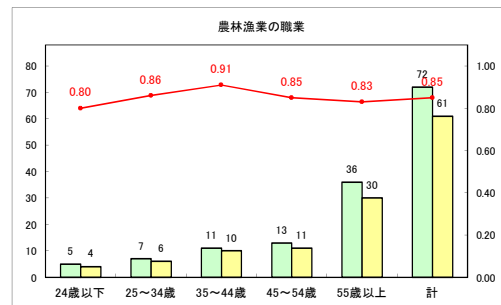

求人・求職バランスシート（常用+常用パート）〔青森労働局〕

令和4年7月

求人・求職バランスシート（常用+常用パート）〔ハローワーク青森〕

令和4年7月

求人・求職バランスシート（常用+常用パート） 【ハローワーク八戸】

令和4年7月

求人・求職バランスシート（常用+常用パート）〔ハローワーク弘前〕

令和4年7月