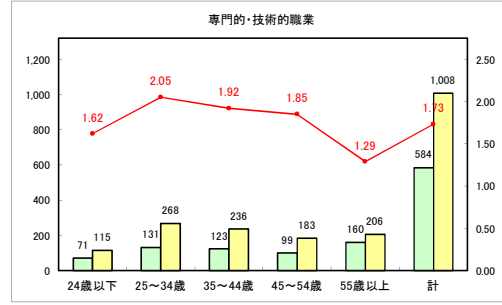

求人・求職バランスシート（常用+常用パート）〔青森労働局〕

令和4年7月

求人・求職バランスシート（常用+常用パート）〔ハローワーク青森〕

令和4年7月

求人・求職バランスシート（常用+常用パート） 【ハローワーク八戸】

令和4年7月

求人・求職バランスシート（常用+常用パート）〔ハローワーク弘前〕

令和4年7月