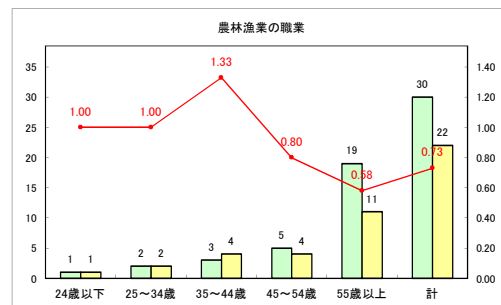

求人・求職バランスシート（常用+常用パート）〔ハローワークむつ〕

令和4年7月

求人・求職バランスシート（常用+常用パート）〔ハローワーク野辺地〕

令和4年7月

求人・求職バランスシート（常用+常用パート）〔ハローワーク五所川原〕

令和4年7月

求人・求職バランスシート（常用+常用パート）〔ハローワーク三沢〕

令和4年7月

求人・求職バランスシート（常用+常用パート）〔ハローワーク+和田〕

令和4年7月

求人・求職バランスシート（常用+常用パート）〔ハローワーク黒石〕

令和4年7月