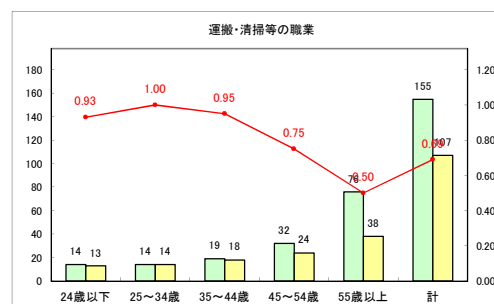

求人・求職バランスシート（常用+常用パート）〔ハローワークむつ〕

令和4年7月

求人・求職バランスシート（常用+常用パート）〔ハローワーク野辺地〕

令和4年7月

求人・求職バランスシート（常用+常用パート）〔ハローワーク五所川原〕

令和4年7月

求人・求職バランスシート（常用+常用パート）〔ハローワーク三沢〕

令和4年7月

求人・求職バランスシート（常用+常用パート）〔ハローワーク+和田〕

令和4年7月

求人・求職バランスシート（常用+常用パート）〔ハローワーク黒石〕

令和4年7月