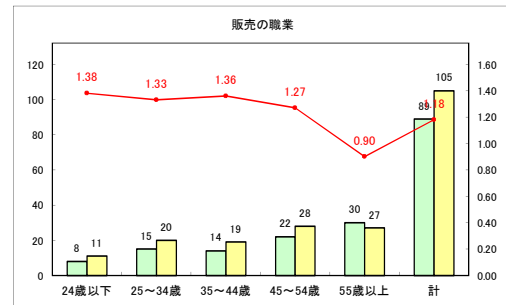

求人・求職バランスシート（常用+常用パート）〔ハローワークむつ〕

令和4年7月

求人・求職バランスシート（常用+常用パート）〔ハローワーク野辺地〕

令和4年7月

求人・求職バランスシート（常用+常用パート）〔ハローワーク五所川原〕

令和4年7月

求人・求職バランスシート（常用+常用パート）〔ハローワーク三沢〕

令和4年7月

求人・求職バランスシート（常用+常用パート）〔ハローワーク+和田〕

令和4年7月

求人・求職バランスシート（常用+常用パート）〔ハローワーク黒石〕

令和4年7月