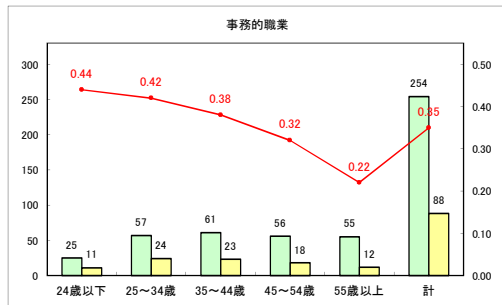

求人・求職バランスシート（常用+常用パート）〔ハローワークむつ〕

令和4年7月

求人・求職バランスシート（常用+常用パート）〔ハローワーク野辺地〕

令和4年7月

求人・求職バランスシート（常用+常用パート）〔ハローワーク五所川原〕

令和4年7月

求人・求職バランスシート（常用+常用パート）〔ハローワーク三沢〕

令和4年7月

求人・求職バランスシート（常用+常用パート）〔ハローワーク+和田〕

令和4年7月

求人・求職バランスシート（常用+常用パート）〔ハローワーク黒石〕

令和4年7月