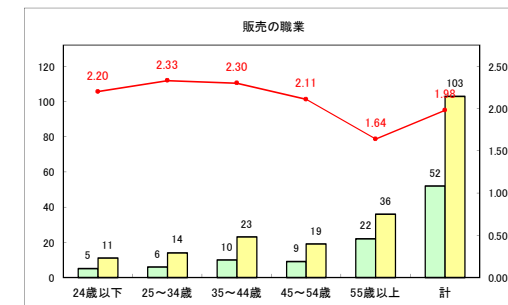

求人・求職バランスシート（常用+常用パート）〔ハローワークむつ〕

令和4年7月

求人・求職バランスシート（常用+常用パート）〔ハローワーク野辺地〕

令和4年7月

求人・求職バランスシート（常用+常用パート）〔ハローワーク五所川原〕

令和4年7月

求人・求職バランスシート（常用+常用パート）〔ハローワーク三沢〕

令和4年7月

求人・求職バランスシート（常用+常用パート）〔ハローワーク+和田〕

令和4年7月

求人・求職バランスシート（常用+常用パート）〔ハローワーク黒石〕

令和4年7月