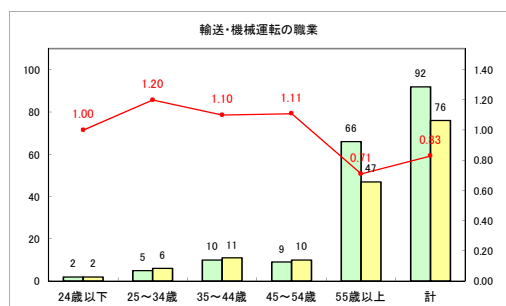

求人・求職バランスシート（常用+常用パート）〔ハローワークむつ〕

令和4年7月

求人・求職バランスシート（常用+常用パート）〔ハローワーク野辺地〕

令和4年7月

求人・求職バランスシート（常用+常用パート）〔ハローワーク五所川原〕

令和4年7月

求人・求職バランスシート（常用+常用パート）〔ハローワーク三沢〕

令和4年7月

求人・求職バランスシート（常用+常用パート）〔ハローワーク+和田〕

令和4年7月

求人・求職バランスシート（常用+常用パート）〔ハローワーク黒石〕

令和4年7月