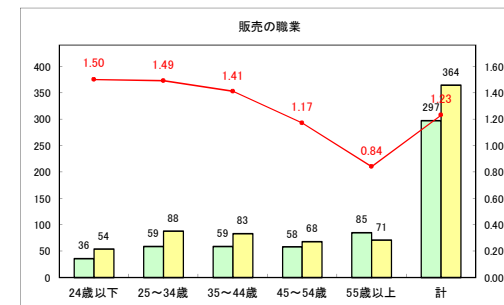

求人・求職バランスシート（常用+常用パート）〔青森労働局〕

令和4年7月

求人・求職バランスシート（常用+常用パート）〔ハローワーク青森〕

令和4年7月

求人・求職バランスシート（常用+常用パート） 【ハローワーク八戸】

令和4年7月

求人・求職バランスシート（常用+常用パート）〔ハローワーク弘前〕

令和4年7月