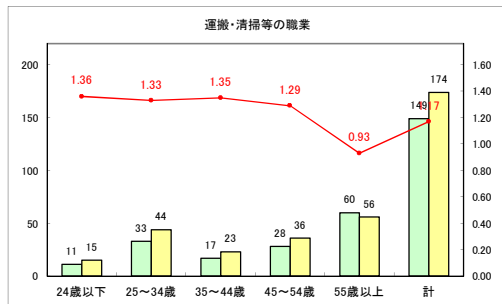

求人・求職バランスシート（常用+常用パート）〔ハローワークむつ〕

令和4年7月

求人・求職バランスシート（常用+常用パート）〔ハローワーク野辺地〕

令和4年7月

求人・求職バランスシート（常用+常用パート）〔ハローワーク五所川原〕

令和4年7月

求人・求職バランスシート（常用+常用パート）〔ハローワーク三沢〕

令和4年7月

求人・求職バランスシート（常用+常用パート）〔ハローワーク+和田〕

令和4年7月

求人・求職バランスシート（常用+常用パート）〔ハローワーク黒石〕

令和4年7月