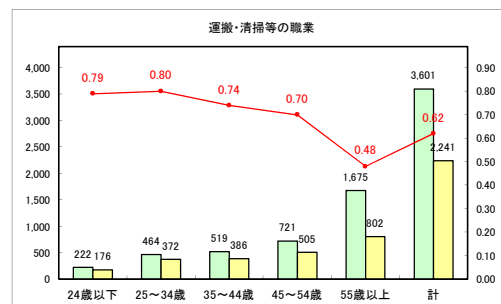

求人・求職バランスシート（常用+常用パート）〔青森労働局〕

令和4年7月

求人・求職バランスシート（常用+常用パート）〔ハローワーク青森〕

令和4年7月

求人・求職バランスシート（常用+常用パート） 【ハローワーク八戸】

令和4年7月

求人・求職バランスシート（常用+常用パート）〔ハローワーク弘前〕

令和4年7月