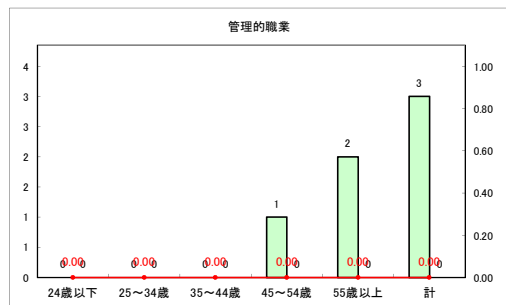

求人・求職バランスシート（常用+常用パート）〔ハローワークむつ〕

令和4年7月

求人・求職バランスシート（常用+常用パート）〔ハローワーク野辺地〕

令和4年7月

求人・求職バランスシート（常用+常用パート）〔ハローワーク五所川原〕

令和4年7月

求人・求職バランスシート（常用+常用パート）〔ハローワーク三沢〕

令和4年7月

求人・求職バランスシート（常用+常用パート）〔ハローワーク+和田〕

令和4年7月

求人・求職バランスシート（常用+常用パート）〔ハローワーク黒石〕

令和4年7月