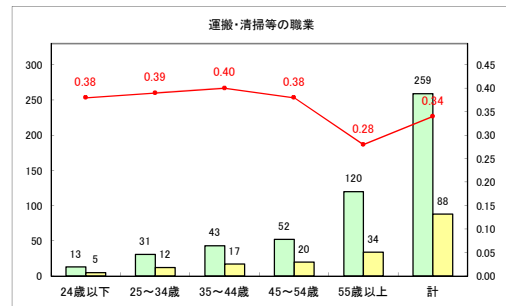

求人・求職バランスシート（常用+常用パート）〔青森労働局〕

令和4年7月

求人・求職バランスシート（常用+常用パート）〔ハローワーク青森〕

令和4年7月

求人・求職バランスシート（常用+常用パート） 【ハローワーク八戸】

令和4年7月

求人・求職バランスシート（常用+常用パート）〔ハローワーク弘前〕

令和4年7月

求人・求職バランスシート（常用+常用パート）〔ハローワークむつ〕

令和4年7月

求人・求職バランスシート（常用+常用パート）〔ハローワーク野辺地〕

令和4年7月

求人・求職バランスシート（常用+常用パート）〔ハローワーク五所川原〕

令和4年7月

求人・求職バランスシート（常用+常用パート）〔ハローワーク三沢〕

令和4年7月