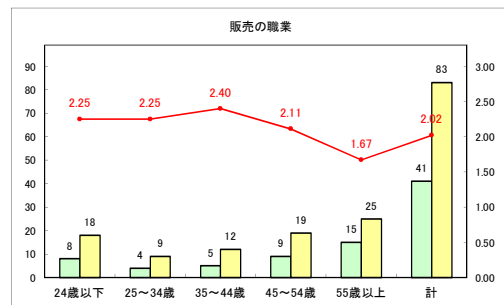

求人・求職バランスシート（常用+常用パート）〔青森労働局〕

令和4年7月

求人・求職バランスシート（常用+常用パート）〔ハローワーク青森〕

令和4年7月

求人・求職バランスシート（常用+常用パート） 【ハローワーク八戸】

令和4年7月

求人・求職バランスシート（常用+常用パート）〔ハローワーク弘前〕

令和4年7月

求人・求職バランスシート（常用+常用パート）〔ハローワークむつ〕

令和4年7月

求人・求職バランスシート（常用+常用パート）〔ハローワーク野辺地〕

令和4年7月

求人・求職バランスシート（常用+常用パート）〔ハローワーク五所川原〕

令和4年7月

求人・求職バランスシート（常用+常用パート）〔ハローワーク三沢〕

令和4年7月