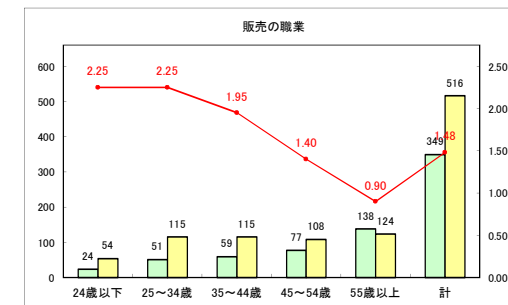

求人・求職バランスシート（常用+常用パート）〔青森労働局〕

令和4年7月

求人・求職バランスシート（常用+常用パート）〔ハローワーク青森〕

令和4年7月

求人・求職バランスシート（常用+常用パート） 【ハローワーク八戸】

令和4年7月

求人・求職バランスシート（常用+常用パート）〔ハローワーク弘前〕

令和4年7月