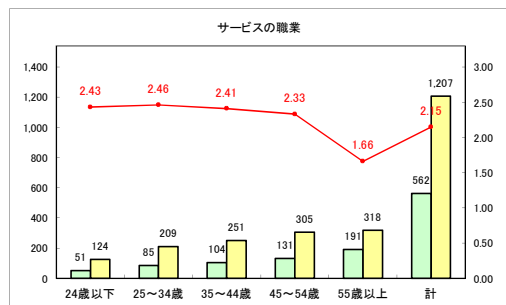

求人・求職バランスシート（常用+常用パート）〔青森労働局〕

令和4年7月

求人・求職バランスシート（常用+常用パート）〔ハローワーク青森〕

令和4年7月

求人・求職バランスシート（常用+常用パート） 【ハローワーク八戸】

令和4年7月

求人・求職バランスシート（常用+常用パート）〔ハローワーク弘前〕

令和4年7月

求人・求職バランスシート（常用+常用パート）〔ハローワークむつ〕

令和4年7月

求人・求職バランスシート（常用+常用パート）〔ハローワーク野辺地〕

令和4年7月

求人・求職バランスシート（常用+常用パート）〔ハローワーク五所川原〕

令和4年7月

求人・求職バランスシート（常用+常用パート）〔ハローワーク三沢〕

令和4年7月