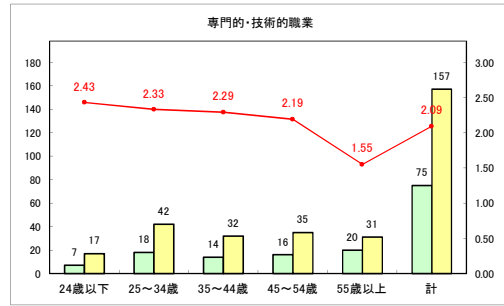

求人・求職バランスシート（常用+常用パート）〔ハローワークむつ〕

令和4年7月