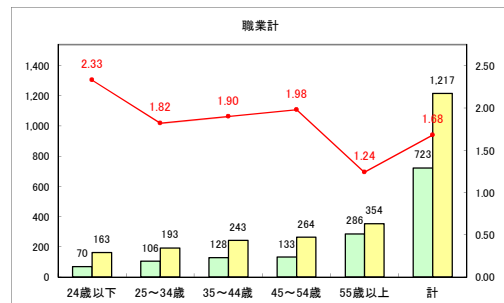

求人・求職バランスシート（常用+常用パート）〔ハローワーク野辺地〕

令和4年7月