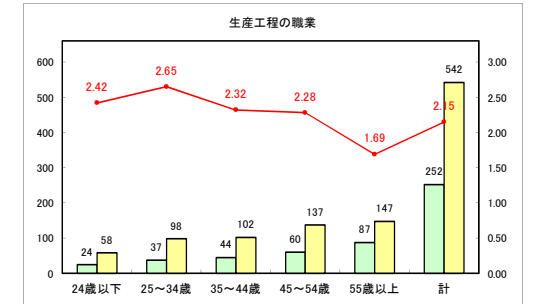

求人・求職バランスシート（常用+常用パート）〔青森労働局〕

令和4年7月

求人・求職バランスシート（常用+常用パート）〔ハローワーク青森〕

令和4年7月

求人・求職バランスシート（常用+常用パート） 【ハローワーク八戸】

令和4年7月

求人・求職バランスシート（常用+常用パート）〔ハローワーク弘前〕

令和4年7月

求人・求職バランスシート（常用+常用パート）〔ハローワークむつ〕

令和4年7月

求人・求職バランスシート（常用+常用パート）〔ハローワーク野辺地〕

令和4年7月

求人・求職バランスシート（常用+常用パート）〔ハローワーク五所川原〕

令和4年7月

求人・求職バランスシート（常用+常用パート）〔ハローワーク三沢〕

令和4年7月