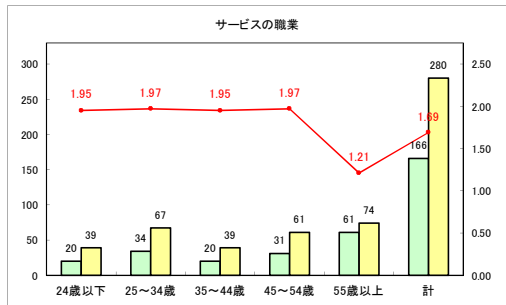

求人・求職バランスシート（常用+常用パート）〔ハローワークむつ〕

令和4年7月

求人・求職バランスシート（常用+常用パート）〔ハローワーク野辺地〕

令和4年7月

求人・求職バランスシート（常用+常用パート）〔ハローワーク五所川原〕

令和4年7月

求人・求職バランスシート（常用+常用パート）〔ハローワーク三沢〕

令和4年7月

求人・求職バランスシート（常用+常用パート）〔ハローワーク+和田〕

令和4年7月

求人・求職バランスシート（常用+常用パート）〔ハローワーク黒石〕

令和4年7月