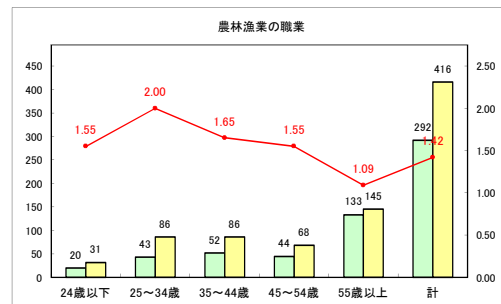

求人・求職バランスシート（常用+常用パート）〔青森労働局〕

令和4年7月

求人・求職バランスシート（常用+常用パート）〔ハローワーク青森〕

令和4年7月

求人・求職バランスシート（常用+常用パート） 【ハローワーク八戸】

令和4年7月

求人・求職バランスシート（常用+常用パート）〔ハローワーク弘前〕

令和4年7月

求人・求職バランスシート（常用+常用パート）〔ハローワークむつ〕

令和4年7月

求人・求職バランスシート（常用+常用パート）〔ハローワーク野辺地〕

令和4年7月

求人・求職バランスシート（常用+常用パート）〔ハローワーク五所川原〕

令和4年7月

求人・求職バランスシート（常用+常用パート）〔ハローワーク三沢〕

令和4年7月