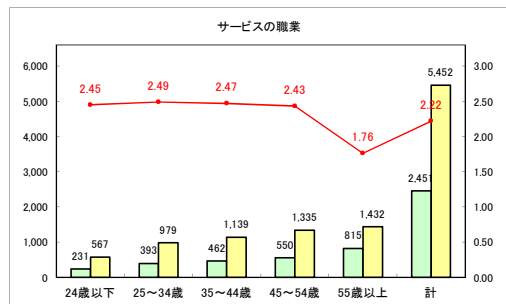

求人・求職バランスシート（常用+常用パート）〔青森労働局〕

令和4年7月

求人・求職バランスシート（常用+常用パート）〔ハローワーク青森〕

令和4年7月

求人・求職バランスシート（常用+常用パート） 【ハローワーク八戸】

令和4年7月

求人・求職バランスシート（常用+常用パート）〔ハローワーク弘前〕

令和4年7月