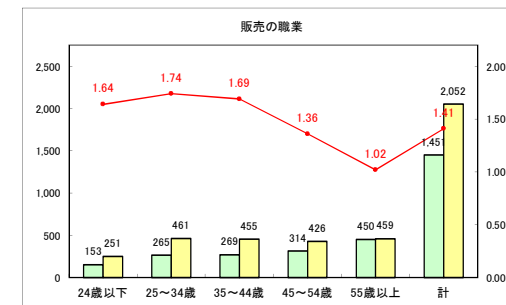

求人・求職バランスシート（常用+常用パート）〔青森労働局〕

令和4年7月

求人・求職バランスシート（常用+常用パート）〔ハローワーク青森〕

令和4年7月

求人・求職バランスシート（常用+常用パート） 【ハローワーク八戸】

令和4年7月

求人・求職バランスシート（常用+常用パート）〔ハローワーク弘前〕

令和4年7月