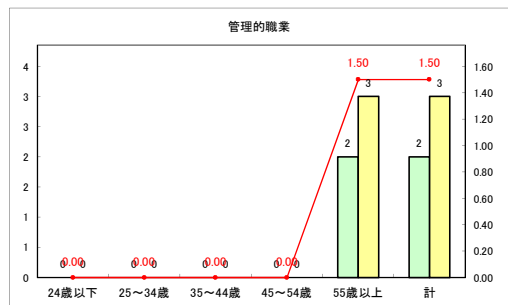

求人・求職バランスシート（常用+常用パート）〔ハローワーク野辺地〕

令和4年7月