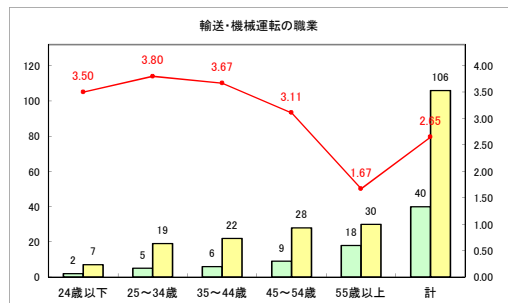

求人・求職バランスシート（常用+常用パート）〔青森労働局〕

令和4年7月

求人・求職バランスシート（常用+常用パート）〔ハローワーク青森〕

令和4年7月

求人・求職バランスシート（常用+常用パート） 【ハローワーク八戸】

令和4年7月

求人・求職バランスシート（常用+常用パート）〔ハローワーク弘前〕

令和4年7月

求人・求職バランスシート（常用+常用パート）〔ハローワークむつ〕

令和4年7月

求人・求職バランスシート（常用+常用パート）〔ハローワーク野辺地〕

令和4年7月

求人・求職バランスシート（常用+常用パート）〔ハローワーク五所川原〕

令和4年7月

求人・求職バランスシート（常用+常用パート）〔ハローワーク三沢〕

令和4年7月