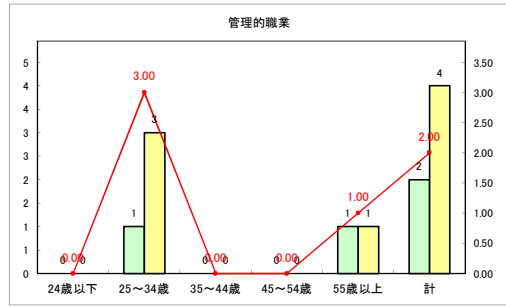

求人・求職バランスシート（常用+常用パート）〔ハローワークむつ〕

令和4年7月