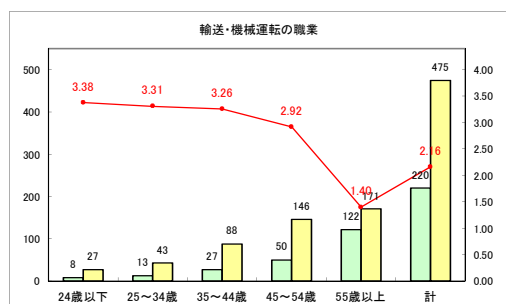

求人・求職バランスシート（常用+常用パート）〔青森労働局〕

令和4年7月

求人・求職バランスシート（常用+常用パート）〔ハローワーク青森〕

令和4年7月

求人・求職バランスシート（常用+常用パート） 【ハローワーク八戸】

令和4年7月

求人・求職バランスシート（常用+常用パート）〔ハローワーク弘前〕

令和4年7月