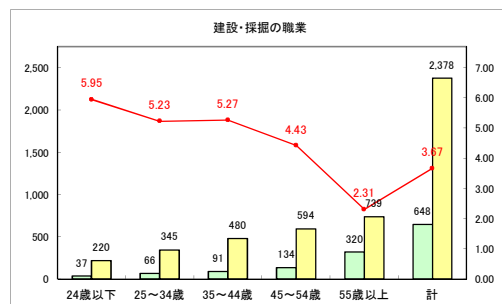

求人・求職バランスシート（常用+常用パート）〔青森労働局〕

令和4年7月

求人・求職バランスシート（常用+常用パート）〔ハローワーク青森〕

令和4年7月

求人・求職バランスシート（常用+常用パート） 【ハローワーク八戸】

令和4年7月

求人・求職バランスシート（常用+常用パート）〔ハローワーク弘前〕

令和4年7月

求人・求職バランスシート（常用+常用パート）〔ハローワークむつ〕

令和4年7月

求人・求職バランスシート（常用+常用パート）〔ハローワーク野辺地〕

令和4年7月

求人・求職バランスシート（常用+常用パート）〔ハローワーク五所川原〕

令和4年7月

求人・求職バランスシート（常用+常用パート）〔ハローワーク三沢〕

令和4年7月