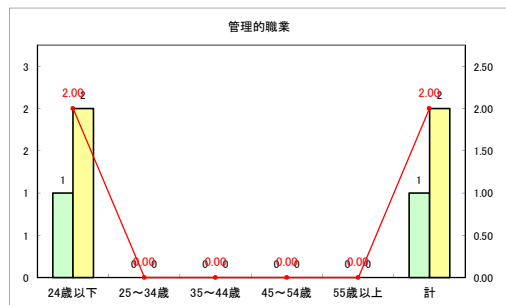

求人・求職バランスシート（常用+常用パート）〔ハローワークむつ〕

令和4年7月

求人・求職バランスシート（常用+常用パート）〔ハローワーク野辺地〕

令和4年7月

求人・求職バランスシート（常用+常用パート）〔ハローワーク五所川原〕

令和4年7月

求人・求職バランスシート（常用+常用パート）〔ハローワーク三沢〕

令和4年7月

求人・求職バランスシート（常用+常用パート）〔ハローワーク+和田〕

令和4年7月

求人・求職バランスシート（常用+常用パート）〔ハローワーク黒石〕

令和4年7月