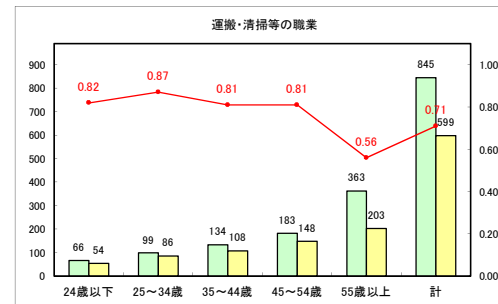

求人・求職バランスシート（常用+常用パート）〔青森労働局〕

令和4年7月

求人・求職バランスシート（常用+常用パート）〔ハローワーク青森〕

令和4年7月

求人・求職バランスシート（常用+常用パート） 【ハローワーク八戸】

令和4年7月

求人・求職バランスシート（常用+常用パート）〔ハローワーク弘前〕

令和4年7月

求人・求職バランスシート（常用+常用パート）〔ハローワークむつ〕

令和4年7月

求人・求職バランスシート（常用+常用パート）〔ハローワーク野辺地〕

令和4年7月

求人・求職バランスシート（常用+常用パート）〔ハローワーク五所川原〕

令和4年7月

求人・求職バランスシート（常用+常用パート）〔ハローワーク三沢〕

令和4年7月