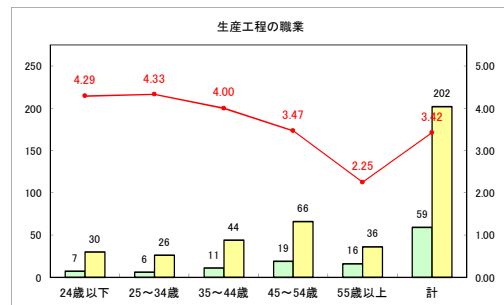

求人・求職バランスシート（常用+常用パート）〔青森労働局〕

令和4年7月

求人・求職バランスシート（常用+常用パート）〔ハローワーク青森〕

令和4年7月

求人・求職バランスシート（常用+常用パート） 【ハローワーク八戸】

令和4年7月

求人・求職バランスシート（常用+常用パート）〔ハローワーク弘前〕

令和4年7月

求人・求職バランスシート（常用+常用パート）〔ハローワークむつ〕

令和4年7月

求人・求職バランスシート（常用+常用パート）〔ハローワーク野辺地〕

令和4年7月

求人・求職バランスシート（常用+常用パート）〔ハローワーク五所川原〕

令和4年7月

求人・求職バランスシート（常用+常用パート）〔ハローワーク三沢〕

令和4年7月