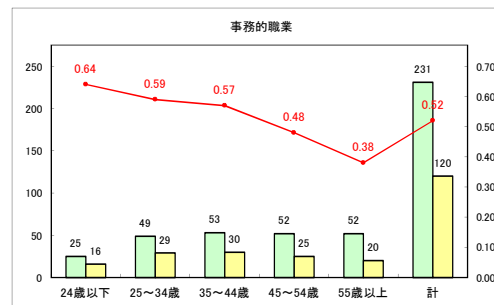

求人・求職バランスシート（常用+常用パート）〔ハローワークむつ〕

令和4年7月

求人・求職バランスシート（常用+常用パート）〔ハローワーク野辺地〕

令和4年7月

求人・求職バランスシート（常用+常用パート）〔ハローワーク五所川原〕

令和4年7月

求人・求職バランスシート（常用+常用パート）〔ハローワーク三沢〕

令和4年7月

求人・求職バランスシート（常用+常用パート）〔ハローワーク+和田〕

令和4年7月

求人・求職バランスシート（常用+常用パート）〔ハローワーク黒石〕

令和4年7月