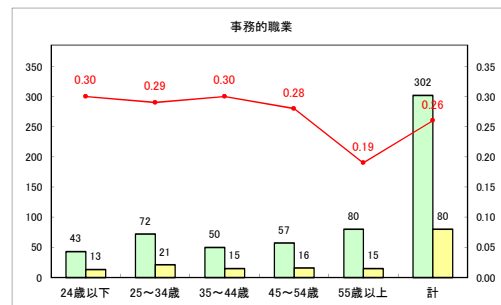

求人・求職バランスシート（常用+常用パート）〔ハローワークむつ〕

令和4年7月

求人・求職バランスシート（常用+常用パート）〔ハローワーク野辺地〕

令和4年7月

求人・求職バランスシート（常用+常用パート）〔ハローワーク五所川原〕

令和4年7月

求人・求職バランスシート（常用+常用パート）〔ハローワーク三沢〕

令和4年7月

求人・求職バランスシート（常用+常用パート）〔ハローワーク+和田〕

令和4年7月

求人・求職バランスシート（常用+常用パート）〔ハローワーク黒石〕

令和4年7月