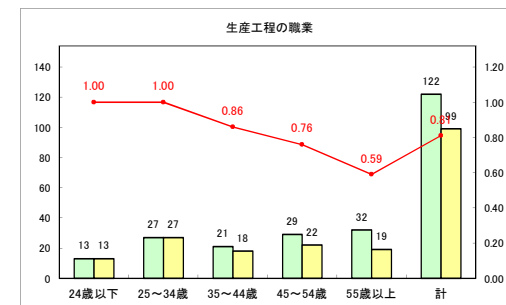

求人・求職バランスシート（常用+常用パート）〔ハローワークむつ〕

令和4年7月

求人・求職バランスシート（常用+常用パート）〔ハローワーク野辺地〕

令和4年7月

求人・求職バランスシート（常用+常用パート）〔ハローワーク五所川原〕

令和4年7月

求人・求職バランスシート（常用+常用パート）〔ハローワーク三沢〕

令和4年7月

求人・求職バランスシート（常用+常用パート）〔ハローワーク+和田〕

令和4年7月

求人・求職バランスシート（常用+常用パート）〔ハローワーク黒石〕

令和4年7月