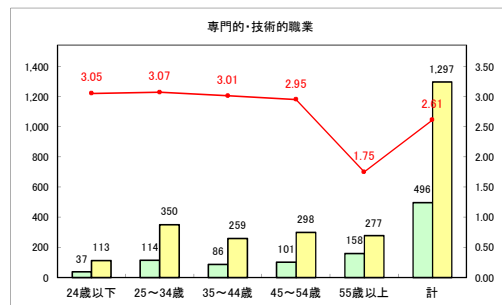

求人・求職バランスシート（常用+常用パート）〔青森労働局〕

令和4年7月

求人・求職バランスシート（常用+常用パート）〔ハローワーク青森〕

令和4年7月

求人・求職バランスシート（常用+常用パート） 【ハローワーク八戸】

令和4年7月

求人・求職バランスシート（常用+常用パート）〔ハローワーク弘前〕

令和4年7月