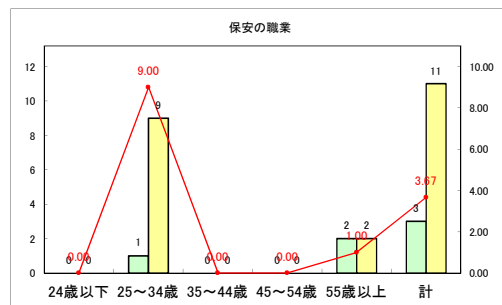

求人・求職バランスシート（常用+常用パート）〔ハローワークむつ〕

令和4年7月

求人・求職バランスシート（常用+常用パート）〔ハローワーク野辺地〕

令和4年7月

求人・求職バランスシート（常用+常用パート）〔ハローワーク五所川原〕

令和4年7月

求人・求職バランスシート（常用+常用パート）〔ハローワーク三沢〕

令和4年7月

求人・求職バランスシート（常用+常用パート）〔ハローワーク+和田〕

令和4年7月

求人・求職バランスシート（常用+常用パート）〔ハローワーク黒石〕

令和4年7月