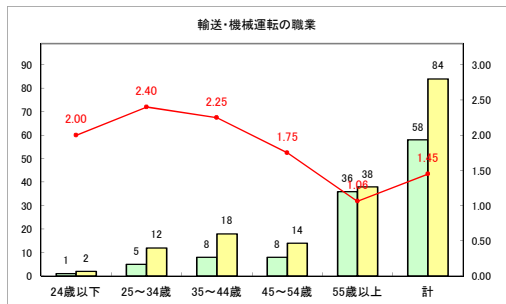

求人・求職バランスシート（常用+常用パート）〔ハローワークむつ〕

令和4年7月

求人・求職バランスシート（常用+常用パート）〔ハローワーク野辺地〕

令和4年7月

求人・求職バランスシート（常用+常用パート）〔ハローワーク五所川原〕

令和4年7月

求人・求職バランスシート（常用+常用パート）〔ハローワーク三沢〕

令和4年7月

求人・求職バランスシート（常用+常用パート）〔ハローワーク+和田〕

令和4年7月

求人・求職バランスシート（常用+常用パート）〔ハローワーク黒石〕

令和4年7月