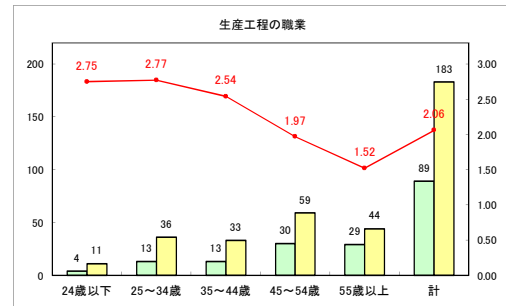

求人・求職バランスシート（常用+常用パート）〔青森労働局〕

令和4年7月

求人・求職バランスシート（常用+常用パート）〔ハローワーク青森〕

令和4年7月

求人・求職バランスシート（常用+常用パート） 【ハローワーク八戸】

令和4年7月

求人・求職バランスシート（常用+常用パート）〔ハローワーク弘前〕

令和4年7月

求人・求職バランスシート（常用+常用パート）〔ハローワークむつ〕

令和4年7月

求人・求職バランスシート（常用+常用パート）〔ハローワーク野辺地〕

令和4年7月

求人・求職バランスシート（常用+常用パート）〔ハローワーク五所川原〕

令和4年7月

求人・求職バランスシート（常用+常用パート）〔ハローワーク三沢〕

令和4年7月