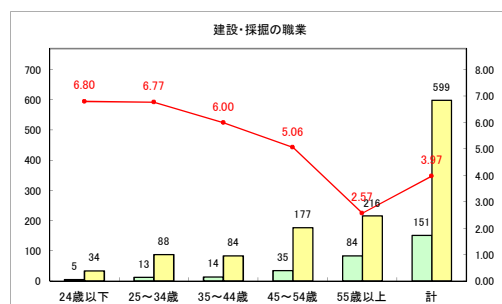

求人・求職バランスシート（常用+常用パート）〔青森労働局〕

令和4年7月

求人・求職バランスシート（常用+常用パート）〔ハローワーク青森〕

令和4年7月

求人・求職バランスシート（常用+常用パート） 【ハローワーク八戸】

令和4年7月

求人・求職バランスシート（常用+常用パート）〔ハローワーク弘前〕

令和4年7月

求人・求職バランスシート（常用+常用パート）〔ハローワークむつ〕

令和4年7月

求人・求職バランスシート（常用+常用パート）〔ハローワーク野辺地〕

令和4年7月

求人・求職バランスシート（常用+常用パート）〔ハローワーク五所川原〕

令和4年7月

求人・求職バランスシート（常用+常用パート）〔ハローワーク三沢〕

令和4年7月