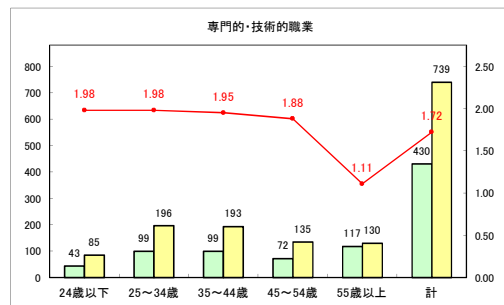

求人・求職バランスシート（常用+常用パート）〔青森労働局〕

令和4年7月

求人・求職バランスシート（常用+常用パート）〔ハローワーク青森〕

令和4年7月

求人・求職バランスシート（常用+常用パート） 【ハローワーク八戸】

令和4年7月

求人・求職バランスシート（常用+常用パート）〔ハローワーク弘前〕

令和4年7月