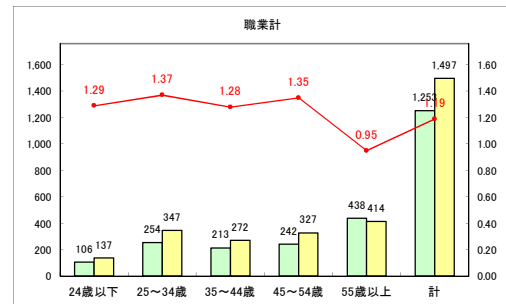

求人・求職バランスシート（常用+常用パート）〔ハローワークむつ〕

令和4年7月

求人・求職バランスシート（常用+常用パート）〔ハローワーク野辺地〕

令和4年7月

求人・求職バランスシート（常用+常用パート）〔ハローワーク五所川原〕

令和4年7月

求人・求職バランスシート（常用+常用パート）〔ハローワーク三沢〕

令和4年7月

求人・求職バランスシート（常用+常用パート）〔ハローワーク+和田〕

令和4年7月

求人・求職バランスシート（常用+常用パート）〔ハローワーク黒石〕

令和4年7月