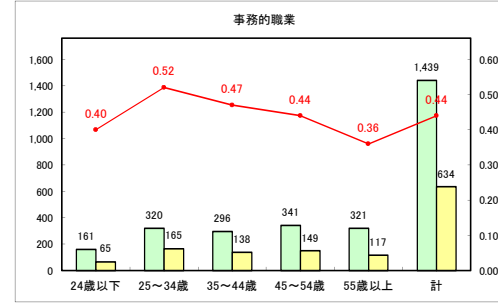

求人・求職バランスシート（常用+常用パート）〔青森労働局〕

令和4年7月

求人・求職バランスシート（常用+常用パート）〔ハローワーク青森〕

令和4年7月

求人・求職バランスシート（常用+常用パート） 【ハローワーク八戸】

令和4年7月

求人・求職バランスシート（常用+常用パート）〔ハローワーク弘前〕

令和4年7月