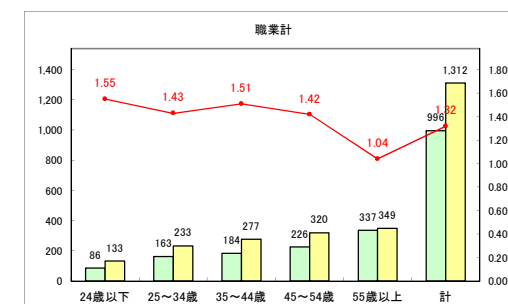

求人・求職バランスシート（常用+常用パート）〔ハローワークむつ〕

令和4年7月

求人・求職バランスシート（常用+常用パート）〔ハローワーク野辺地〕

令和4年7月

求人・求職バランスシート（常用+常用パート）〔ハローワーク五所川原〕

令和4年7月

求人・求職バランスシート（常用+常用パート）〔ハローワーク三沢〕

令和4年7月

求人・求職バランスシート（常用+常用パート）〔ハローワーク+和田〕

令和4年7月

求人・求職バランスシート（常用+常用パート）〔ハローワーク黒石〕

令和4年7月