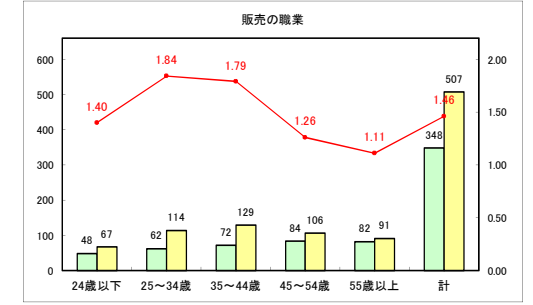

求人・求職バランスシート（常用+常用パート）〔青森労働局〕

令和4年7月

求人・求職バランスシート（常用+常用パート）〔ハローワーク青森〕

令和4年7月

求人・求職バランスシート（常用+常用パート） 【ハローワーク八戸】

令和4年7月

求人・求職バランスシート（常用+常用パート）〔ハローワーク弘前〕

令和4年7月

求人・求職バランスシート（常用+常用パート）〔ハローワークむつ〕

令和4年7月

求人・求職バランスシート（常用+常用パート）〔ハローワーク野辺地〕

令和4年7月

求人・求職バランスシート（常用+常用パート）〔ハローワーク五所川原〕

令和4年7月

求人・求職バランスシート（常用+常用パート）〔ハローワーク三沢〕

令和4年7月