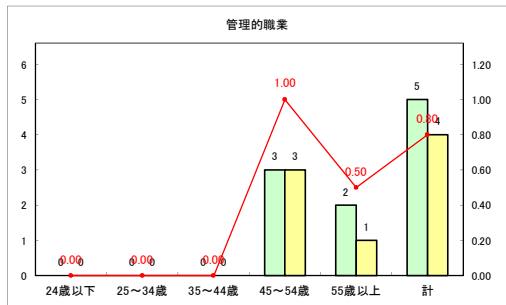

求人・求職バランスシート（常用+常用パート）〔ハローワークむつ〕

令和4年7月

求人・求職バランスシート（常用+常用パート）〔ハローワーク野辺地〕

令和4年7月

求人・求職バランスシート（常用+常用パート）〔ハローワーク五所川原〕

令和4年7月

求人・求職バランスシート（常用+常用パート）〔ハローワーク三沢〕

令和4年7月

求人・求職バランスシート（常用+常用パート）〔ハローワーク+和田〕

令和4年7月

求人・求職バランスシート（常用+常用パート）〔ハローワーク黒石〕

令和4年7月