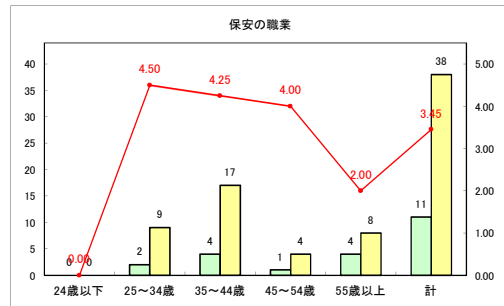

求人・求職バランスシート（常用+常用パート）〔青森労働局〕

令和4年7月

求人・求職バランスシート（常用+常用パート）〔ハローワーク青森〕

令和4年7月

求人・求職バランスシート（常用+常用パート） 【ハローワーク八戸】

令和4年7月

求人・求職バランスシート（常用+常用パート）〔ハローワーク弘前〕

令和4年7月

求人・求職バランスシート（常用+常用パート）〔ハローワークむつ〕

令和4年7月

求人・求職バランスシート（常用+常用パート）〔ハローワーク野辺地〕

令和4年7月

求人・求職バランスシート（常用+常用パート）〔ハローワーク五所川原〕

令和4年7月

求人・求職バランスシート（常用+常用パート）〔ハローワーク三沢〕

令和4年7月