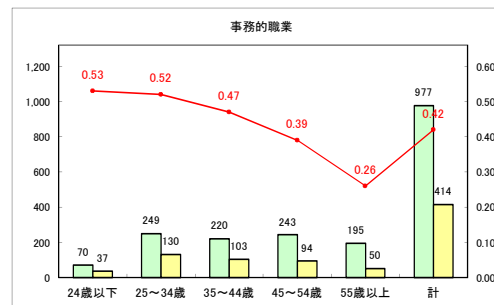

求人・求職バランスシート（常用+常用パート）〔青森労働局〕

令和4年7月

求人・求職バランスシート（常用+常用パート）〔ハローワーク青森〕

令和4年7月

求人・求職バランスシート（常用+常用パート） 【ハローワーク八戸】

令和4年7月

求人・求職バランスシート（常用+常用パート）〔ハローワーク弘前〕

令和4年7月