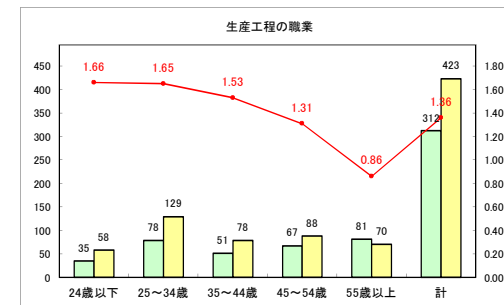

求人・求職バランスシート（常用+常用パート）〔青森労働局〕

令和4年7月

求人・求職バランスシート（常用+常用パート）〔ハローワーク青森〕

令和4年7月

求人・求職バランスシート（常用+常用パート） 【ハローワーク八戸】

令和4年7月

求人・求職バランスシート（常用+常用パート）〔ハローワーク弘前〕

令和4年7月