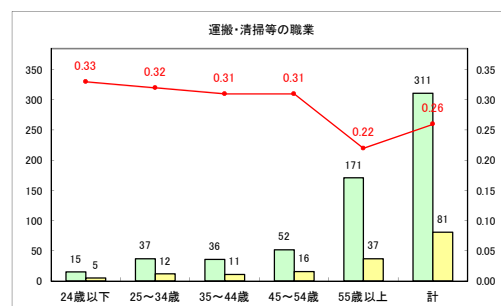

求人・求職バランスシート（常用+常用パート）〔ハローワークむつ〕

令和4年7月

求人・求職バランスシート（常用+常用パート）〔ハローワーク野辺地〕

令和4年7月

求人・求職バランスシート（常用+常用パート）〔ハローワーク五所川原〕

令和4年7月

求人・求職バランスシート（常用+常用パート）〔ハローワーク三沢〕

令和4年7月

求人・求職バランスシート（常用+常用パート）〔ハローワーク+和田〕

令和4年7月

求人・求職バランスシート（常用+常用パート）〔ハローワーク黒石〕

令和4年7月