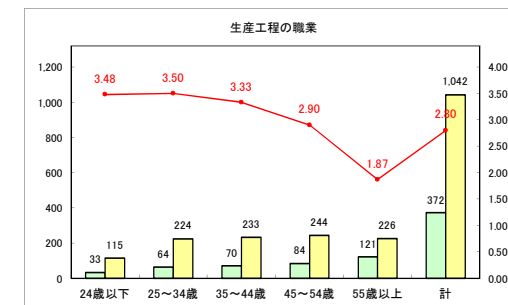

求人・求職バランスシート（常用+常用パート）〔青森労働局〕

令和4年7月

求人・求職バランスシート（常用+常用パート）〔ハローワーク青森〕

令和4年7月

求人・求職バランスシート（常用+常用パート） 【ハローワーク八戸】

令和4年7月

求人・求職バランスシート（常用+常用パート）〔ハローワーク弘前〕

令和4年7月