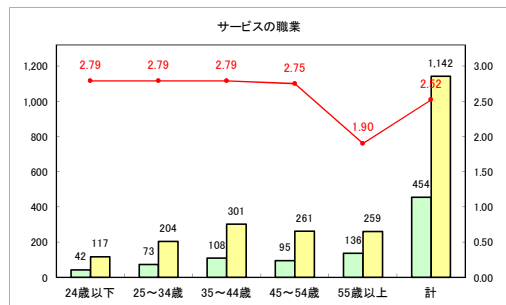

求人・求職バランスシート（常用+常用パート）〔青森労働局〕

令和4年7月

求人・求職バランスシート（常用+常用パート）〔ハローワーク青森〕

令和4年7月

求人・求職バランスシート（常用+常用パート） 【ハローワーク八戸】

令和4年7月

求人・求職バランスシート（常用+常用パート）〔ハローワーク弘前〕

令和4年7月

求人・求職バランスシート（常用+常用パート）〔ハローワークむつ〕

令和4年7月

求人・求職バランスシート（常用+常用パート）〔ハローワーク野辺地〕

令和4年7月

求人・求職バランスシート（常用+常用パート）〔ハローワーク五所川原〕

令和4年7月

求人・求職バランスシート（常用+常用パート）〔ハローワーク三沢〕

令和4年7月