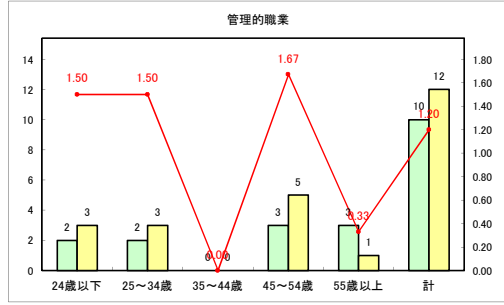

求人・求職バランスシート（常用+常用パート）〔青森労働局〕

令和4年7月

求人・求職バランスシート（常用+常用パート）〔ハローワーク青森〕

令和4年7月

求人・求職バランスシート（常用+常用パート） 【ハローワーク八戸】

令和4年7月

求人・求職バランスシート（常用+常用パート）〔ハローワーク弘前〕

令和4年7月