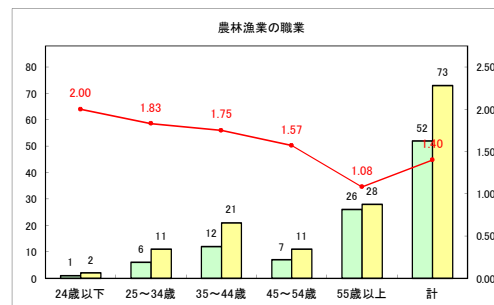

求人・求職バランスシート（常用+常用パート）〔青森労働局〕

令和4年7月

求人・求職バランスシート（常用+常用パート）〔ハローワーク青森〕

令和4年7月

求人・求職バランスシート（常用+常用パート） 【ハローワーク八戸】

令和4年7月

求人・求職バランスシート（常用+常用パート）〔ハローワーク弘前〕

令和4年7月