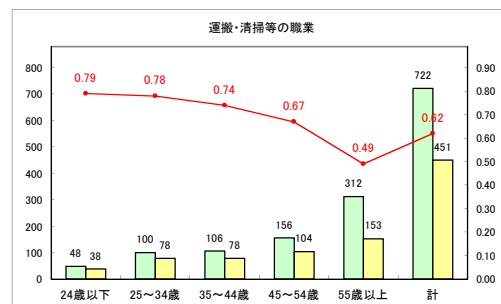

求人・求職バランスシート（常用+常用パート）〔青森労働局〕

令和4年7月

求人・求職バランスシート（常用+常用パート）〔ハローワーク青森〕

令和4年7月

求人・求職バランスシート（常用+常用パート） 【ハローワーク八戸】

令和4年7月

求人・求職バランスシート（常用+常用パート）〔ハローワーク弘前〕

令和4年7月