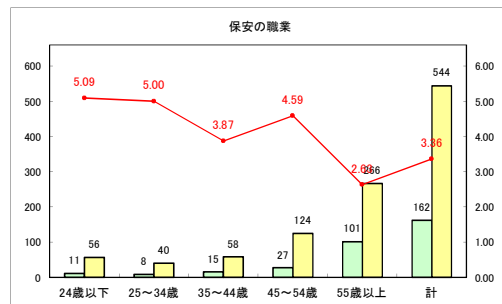

求人・求職バランスシート（常用+常用パート）〔青森労働局〕

令和4年7月

求人・求職バランスシート（常用+常用パート）〔ハローワーク青森〕

令和4年7月

求人・求職バランスシート（常用+常用パート） 【ハローワーク八戸】

令和4年7月

求人・求職バランスシート（常用+常用パート）〔ハローワーク弘前〕

令和4年7月

求人・求職バランスシート（常用+常用パート）〔ハローワークむつ〕

令和4年7月

求人・求職バランスシート（常用+常用パート）〔ハローワーク野辺地〕

令和4年7月

求人・求職バランスシート（常用+常用パート）〔ハローワーク五所川原〕

令和4年7月

求人・求職バランスシート（常用+常用パート）〔ハローワーク三沢〕

令和4年7月