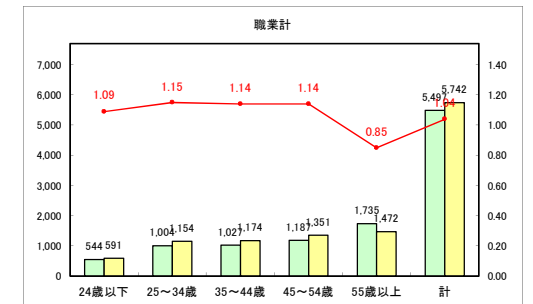

求人・求職バランスシート（常用+常用パート）〔青森労働局〕

令和4年7月

求人・求職バランスシート（常用+常用パート）〔ハローワーク青森〕

令和4年7月

求人・求職バランスシート（常用+常用パート） 【ハローワーク八戸】

令和4年7月

求人・求職バランスシート（常用+常用パート）〔ハローワーク弘前〕

令和4年7月