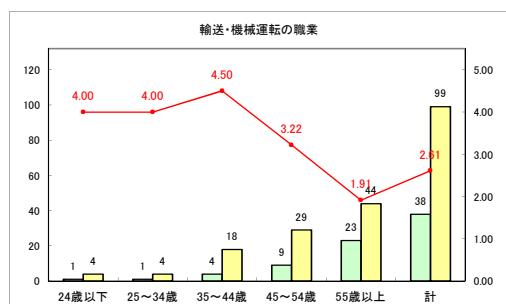

求人・求職バランスシート（常用+常用パート）〔ハローワークむつ〕

令和4年7月

求人・求職バランスシート（常用+常用パート）〔ハローワーク野辺地〕

令和4年7月

求人・求職バランスシート（常用+常用パート）〔ハローワーク五所川原〕

令和4年7月

求人・求職バランスシート（常用+常用パート）〔ハローワーク三沢〕

令和4年7月

求人・求職バランスシート（常用+常用パート）〔ハローワーク+和田〕

令和4年7月

求人・求職バランスシート（常用+常用パート）〔ハローワーク黒石〕

令和4年7月