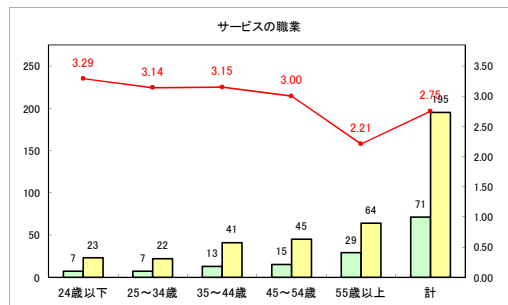

求人・求職バランスシート（常用+常用パート）〔青森労働局〕

令和4年7月

求人・求職バランスシート（常用+常用パート）〔ハローワーク青森〕

令和4年7月

求人・求職バランスシート（常用+常用パート） 【ハローワーク八戸】

令和4年7月

求人・求職バランスシート（常用+常用パート）〔ハローワーク弘前〕

令和4年7月

求人・求職バランスシート（常用+常用パート）〔ハローワークむつ〕

令和4年7月

求人・求職バランスシート（常用+常用パート）〔ハローワーク野辺地〕

令和4年7月

求人・求職バランスシート（常用+常用パート）〔ハローワーク五所川原〕

令和4年7月

求人・求職バランスシート（常用+常用パート）〔ハローワーク三沢〕

令和4年7月