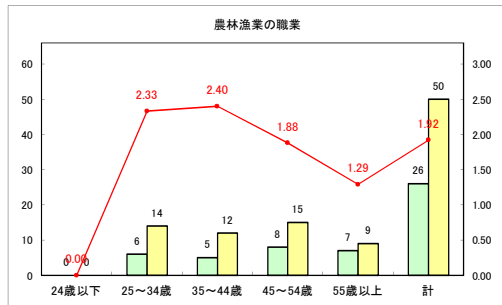

求人・求職バランスシート（常用+常用パート）〔ハローワークむつ〕

令和4年7月

求人・求職バランスシート（常用+常用パート）〔ハローワーク野辺地〕

令和4年7月

求人・求職バランスシート（常用+常用パート）〔ハローワーク五所川原〕

令和4年7月

求人・求職バランスシート（常用+常用パート）〔ハローワーク三沢〕

令和4年7月

求人・求職バランスシート（常用+常用パート）〔ハローワーク+和田〕

令和4年7月

求人・求職バランスシート（常用+常用パート）〔ハローワーク黒石〕

令和4年7月