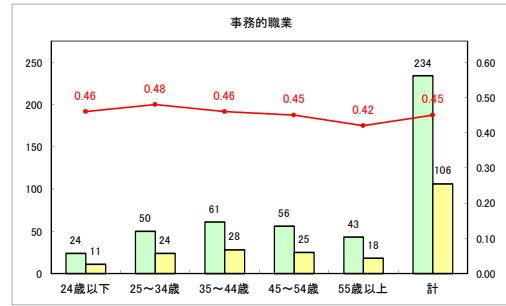

求人・求職バランスシート（常用+常用パート）〔ハローワークむつ〕

令和4年7月