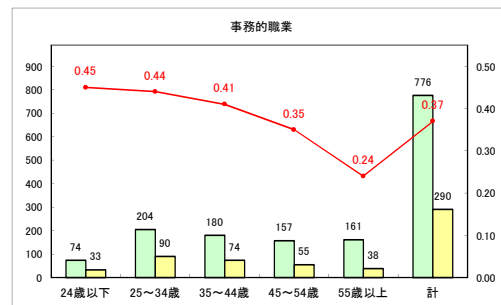

求人・求職バランスシート（常用+常用パート）〔青森労働局〕

令和4年7月

求人・求職バランスシート（常用+常用パート）〔ハローワーク青森〕

令和4年7月

求人・求職バランスシート（常用+常用パート） 【ハローワーク八戸】

令和4年7月

求人・求職バランスシート（常用+常用パート）〔ハローワーク弘前〕

令和4年7月