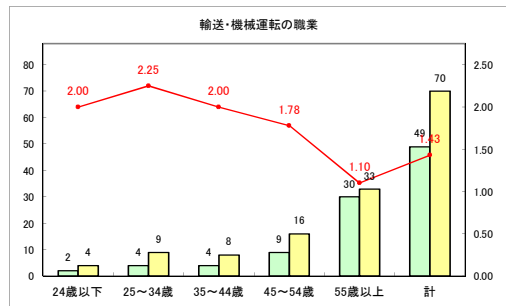

求人・求職バランスシート（常用+常用パート）〔ハローワークむつ〕

令和4年7月