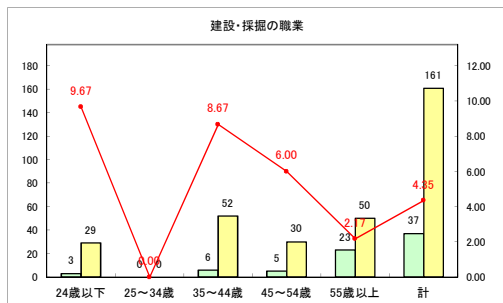

求人・求職バランスシート（常用+常用パート）〔青森労働局〕

令和4年7月

求人・求職バランスシート（常用+常用パート）〔ハローワーク青森〕

令和4年7月

求人・求職バランスシート（常用+常用パート） 【ハローワーク八戸】

令和4年7月

求人・求職バランスシート（常用+常用パート）〔ハローワーク弘前〕

令和4年7月

求人・求職バランスシート（常用+常用パート）〔ハローワークむつ〕

令和4年7月

求人・求職バランスシート（常用+常用パート）〔ハローワーク野辺地〕

令和4年7月

求人・求職バランスシート（常用+常用パート）〔ハローワーク五所川原〕

令和4年7月

求人・求職バランスシート（常用+常用パート）〔ハローワーク三沢〕

令和4年7月