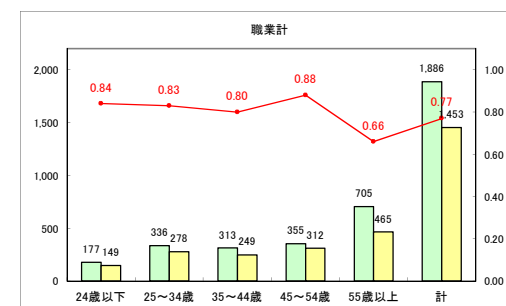

求人・求職バランスシート（常用+常用パート）〔ハローワークむつ〕

令和4年7月

求人・求職バランスシート（常用+常用パート）〔ハローワーク野辺地〕

令和4年7月

求人・求職バランスシート（常用+常用パート）〔ハローワーク五所川原〕

令和4年7月

求人・求職バランスシート（常用+常用パート）〔ハローワーク三沢〕

令和4年7月

求人・求職バランスシート（常用+常用パート）〔ハローワーク+和田〕

令和4年7月

求人・求職バランスシート（常用+常用パート）〔ハローワーク黒石〕

令和4年7月