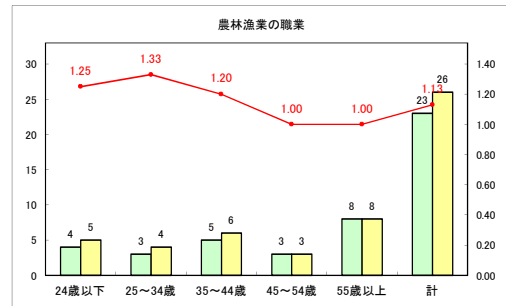

求人・求職バランスシート（常用+常用パート）〔青森労働局〕

令和4年7月

求人・求職バランスシート（常用+常用パート）〔ハローワーク青森〕

令和4年7月

求人・求職バランスシート（常用+常用パート） 【ハローワーク八戸】

令和4年7月

求人・求職バランスシート（常用+常用パート）〔ハローワーク弘前〕

令和4年7月

求人・求職バランスシート（常用+常用パート）〔ハローワークむつ〕

令和4年7月

求人・求職バランスシート（常用+常用パート）〔ハローワーク野辺地〕

令和4年7月

求人・求職バランスシート（常用+常用パート）〔ハローワーク五所川原〕

令和4年7月

求人・求職バランスシート（常用+常用パート）〔ハローワーク三沢〕

令和4年7月