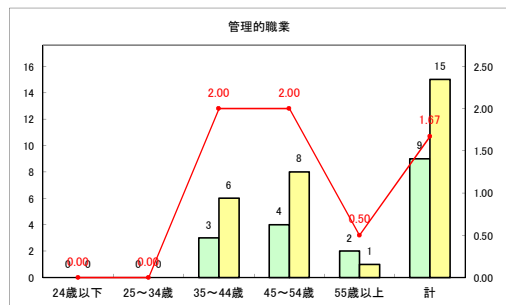

求人・求職バランスシート（常用+常用パート）〔青森労働局〕

令和4年7月

求人・求職バランスシート（常用+常用パート）〔ハローワーク青森〕

令和4年7月

求人・求職バランスシート（常用+常用パート） 【ハローワーク八戸】

令和4年7月

求人・求職バランスシート（常用+常用パート）〔ハローワーク弘前〕

令和4年7月