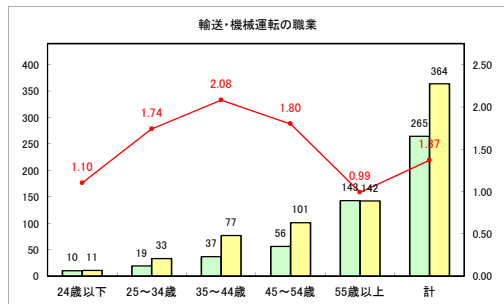

求人・求職バランスシート（常用+常用パート）〔青森労働局〕

令和4年7月

求人・求職バランスシート（常用+常用パート）〔ハローワーク青森〕

令和4年7月

求人・求職バランスシート（常用+常用パート） 【ハローワーク八戸】

令和4年7月

求人・求職バランスシート（常用+常用パート）〔ハローワーク弘前〕

令和4年7月