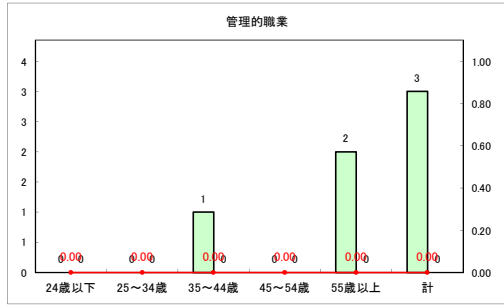

求人・求職バランスシート（常用+常用パート）〔ハローワークむつ〕

令和4年3月

求人・求職バランスシート（常用+常用パート）〔ハローワーク野辺地〕

令和4年3月

求人・求職バランスシート（常用+常用パート）〔ハローワーク五所川原〕

令和4年3月

求人・求職バランスシート（常用+常用パート）〔ハローワーク三沢〕

令和4年3月

求人・求職バランスシート（常用+常用パート）〔ハローワーク+和田〕

令和4年3月

求人・求職バランスシート（常用+常用パート）（ハローワーク黒石）

令和4年3月