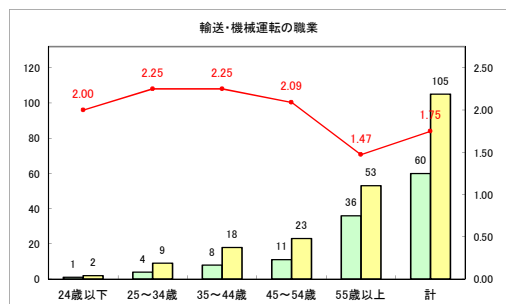

求人・求職バランスシート（常用+常用パート）〔ハローワークむつ〕

令和4年3月

求人・求職バランスシート（常用+常用パート）〔ハローワーク野辺地〕

令和4年3月

求人・求職バランスシート（常用+常用パート）〔ハローワーク五所川原〕

令和4年3月

求人・求職バランスシート（常用+常用パート）〔ハローワーク三沢〕

令和4年3月

求人・求職バランスシート（常用+常用パート）〔ハローワーク+和田〕

令和4年3月

求人・求職バランスシート（常用+常用パート）（ハローワーク黒石）

令和4年3月