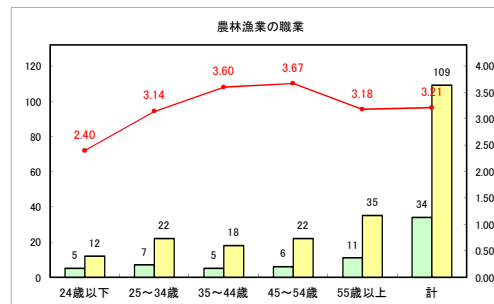

求人・求職バランスシート（常用+常用パート）〔青森労働局〕

令和4年3月

求人・求職バランスシート（常用+常用パート）〔ハローワーク青森〕

令和4年3月

求人・求職バランスシート（常用+常用パート）〔ハローワーク八戸〕

令和4年3月

求人・求職バランスシート（常用+常用パート）（ハローワーク弘前）

令和4年3月