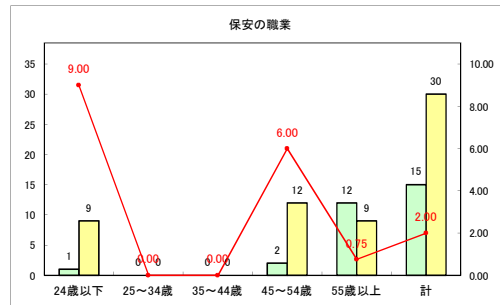

求人・求職バランスシート（常用+常用パート）〔青森労働局〕

令和4年3月

求人・求職バランスシート（常用+常用パート）〔ハローワーク青森〕

令和4年3月

求人・求職バランスシート（常用+常用パート）〔ハローワーク八戸〕

令和4年3月

求人・求職バランスシート（常用+常用パート）（ハローワーク弘前）

令和4年3月

求人・求職バランスシート（常用+常用パート）〔ハローワークむつ〕

令和4年3月

求人・求職バランスシート（常用+常用パート）〔ハローワーク野辺地〕

令和4年3月

求人・求職バランスシート（常用+常用パート）〔ハローワーク五所川原〕

令和4年3月

求人・求職バランスシート（常用+常用パート）〔ハローワーク三沢〕

令和4年3月