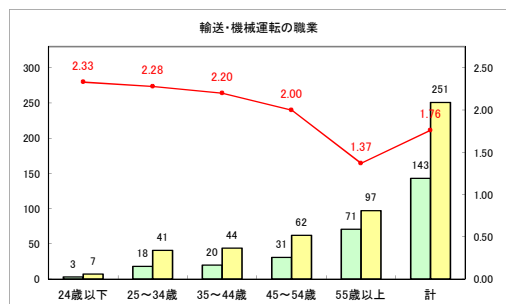

求人・求職バランスシート（常用+常用パート）〔青森労働局〕

令和4年3月

求人・求職バランスシート（常用+常用パート）〔ハローワーク青森〕

令和4年3月

求人・求職バランスシート（常用+常用パート）〔ハローワーク八戸〕

令和4年3月

求人・求職バランスシート（常用+常用パート）（ハローワーク弘前）

令和4年3月