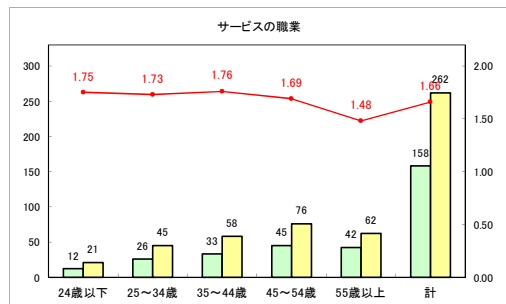

求人・求職バランスシート（常用+常用パート）〔青森労働局〕

令和4年3月

求人・求職バランスシート（常用+常用パート）〔ハローワーク青森〕

令和4年3月

求人・求職バランスシート（常用+常用パート）〔ハローワーク八戸〕

令和4年3月

求人・求職バランスシート（常用+常用パート）（ハローワーク弘前）

令和4年3月

求人・求職バランスシート（常用+常用パート）〔ハローワークむつ〕

令和4年3月

求人・求職バランスシート（常用+常用パート）〔ハローワーク野辺地〕

令和4年3月

求人・求職バランスシート（常用+常用パート）〔ハローワーク五所川原〕

令和4年3月

求人・求職バランスシート（常用+常用パート）〔ハローワーク三沢〕

令和4年3月