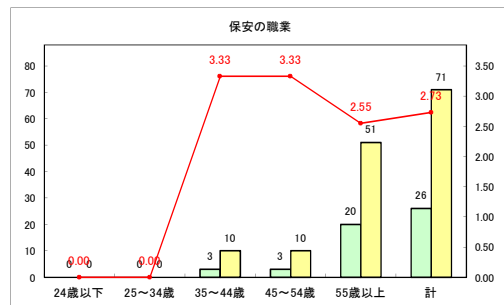

求人・求職バランスシート（常用+常用パート）〔青森労働局〕

令和4年3月

求人・求職バランスシート（常用+常用パート）〔ハローワーク青森〕

令和4年3月

求人・求職バランスシート（常用+常用パート）〔ハローワーク八戸〕

令和4年3月

求人・求職バランスシート（常用+常用パート）（ハローワーク弘前）

令和4年3月