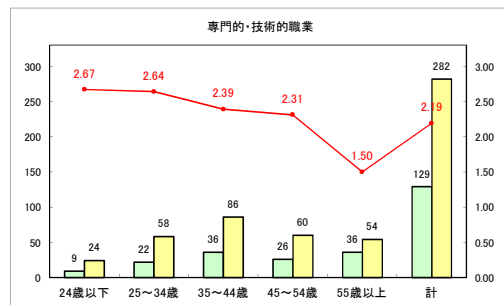

求人・求職バランスシート（常用+常用パート）〔ハローワークむつ〕

令和4年3月

求人・求職バランスシート（常用+常用パート）〔ハローワーク野辺地〕

令和4年3月

求人・求職バランスシート（常用+常用パート）〔ハローワーク五所川原〕

令和4年3月

求人・求職バランスシート（常用+常用パート）〔ハローワーク三沢〕

令和4年3月

求人・求職バランスシート（常用+常用パート）〔ハローワーク+和田〕

令和4年3月

求人・求職バランスシート（常用+常用パート）（ハローワーク黒石）

令和4年3月