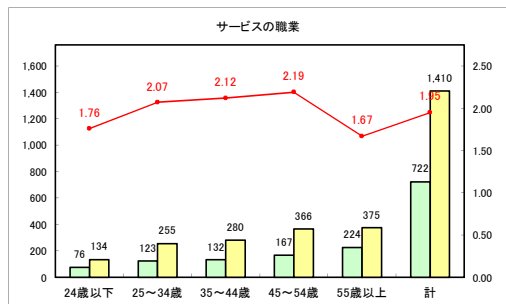

求人・求職バランスシート（常用+常用パート）〔青森労働局〕

令和4年3月

求人・求職バランスシート（常用+常用パート）〔ハローワーク青森〕

令和4年3月

求人・求職バランスシート（常用+常用パート）〔ハローワーク八戸〕

令和4年3月

求人・求職バランスシート（常用+常用パート）（ハローワーク弘前）

令和4年3月