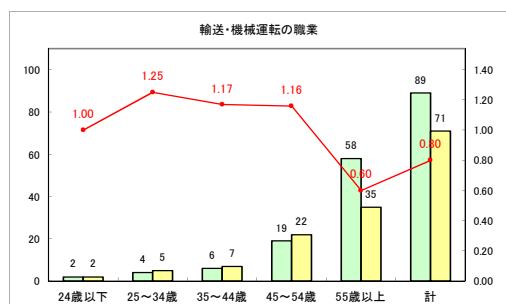

求人・求職バランスシート（常用+常用パート）〔ハローワークむつ〕

令和4年3月

求人・求職バランスシート（常用+常用パート）〔ハローワーク野辺地〕

令和4年3月

求人・求職バランスシート（常用+常用パート）〔ハローワーク五所川原〕

令和4年3月

求人・求職バランスシート（常用+常用パート）〔ハローワーク三沢〕

令和4年3月

求人・求職バランスシート（常用+常用パート）〔ハローワーク+和田〕

令和4年3月

求人・求職バランスシート（常用+常用パート）（ハローワーク黒石）

令和4年3月