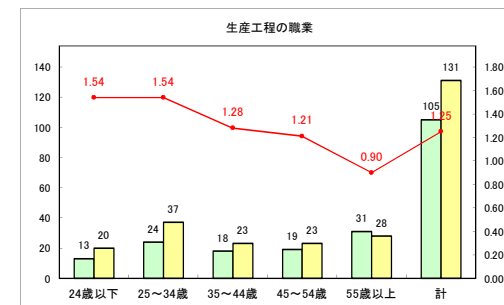

求人・求職バランスシート（常用+常用パート）〔ハローワークむつ〕

令和4年3月

求人・求職バランスシート（常用+常用パート）〔ハローワーク野辺地〕

令和4年3月

求人・求職バランスシート（常用+常用パート）〔ハローワーク五所川原〕

令和4年3月

求人・求職バランスシート（常用+常用パート）〔ハローワーク三沢〕

令和4年3月

求人・求職バランスシート（常用+常用パート）〔ハローワーク+和田〕

令和4年3月

求人・求職バランスシート（常用+常用パート）（ハローワーク黒石）

令和4年3月