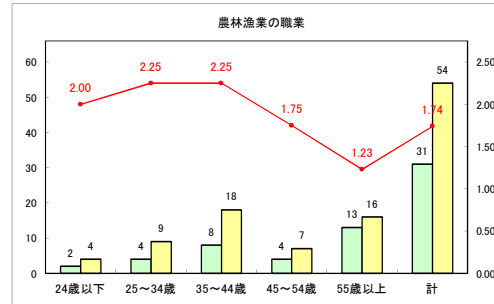

求人・求職バランスシート（常用+常用パート）〔ハローワークむつ〕

令和4年3月

求人・求職バランスシート（常用+常用パート）〔ハローワーク野辺地〕

令和4年3月

求人・求職バランスシート（常用+常用パート）〔ハローワーク五所川原〕

令和4年3月

求人・求職バランスシート（常用+常用パート）〔ハローワーク三沢〕

令和4年3月

求人・求職バランスシート（常用+常用パート）〔ハローワーク+和田〕

令和4年3月

求人・求職バランスシート（常用+常用パート）（ハローワーク黒石）

令和4年3月