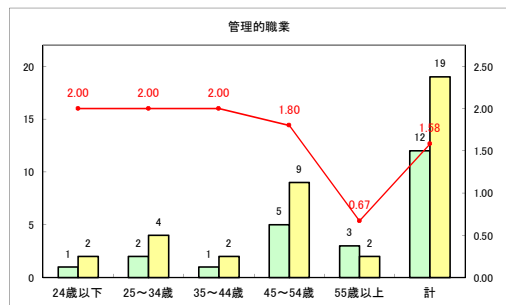

求人・求職バランスシート（常用+常用パート）〔青森労働局〕

令和4年3月

求人・求職バランスシート（常用+常用パート）〔ハローワーク青森〕

令和4年3月

求人・求職バランスシート（常用+常用パート）〔ハローワーク八戸〕

令和4年3月

求人・求職バランスシート（常用+常用パート）（ハローワーク弘前）

令和4年3月