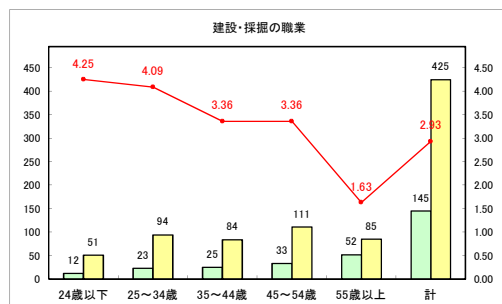

求人・求職バランスシート（常用+常用パート）〔青森労働局〕

令和4年3月

求人・求職バランスシート（常用+常用パート）〔ハローワーク青森〕

令和4年3月

求人・求職バランスシート（常用+常用パート）〔ハローワーク八戸〕

令和4年3月

求人・求職バランスシート（常用+常用パート）（ハローワーク弘前）

令和4年3月