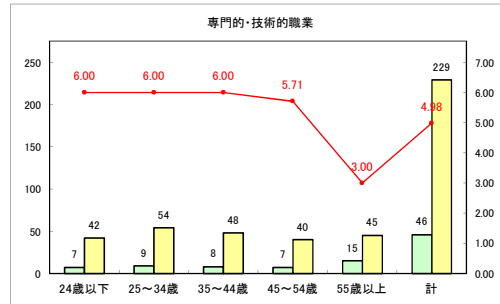

求人・求職バランスシート（常用+常用パート）〔ハローワーク野辺地〕

令和4年3月