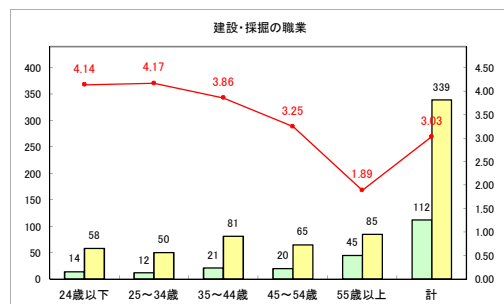

求人・求職バランスシート（常用+常用パート）〔青森労働局〕

令和4年3月

求人・求職バランスシート（常用+常用パート）〔ハローワーク青森〕

令和4年3月

求人・求職バランスシート（常用+常用パート）〔ハローワーク八戸〕

令和4年3月

求人・求職バランスシート（常用+常用パート）（ハローワーク弘前）

令和4年3月