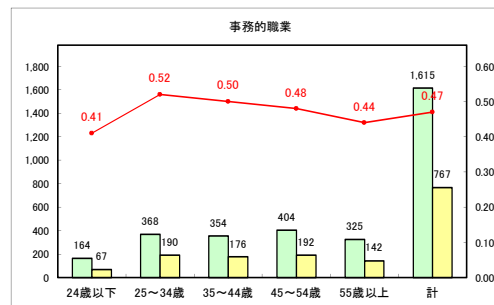

求人・求職バランスシート（常用+常用パート）〔青森労働局〕

令和4年3月

求人・求職バランスシート（常用+常用パート）〔ハローワーク青森〕

令和4年3月

求人・求職バランスシート（常用+常用パート）〔ハローワーク八戸〕

令和4年3月

求人・求職バランスシート（常用+常用パート）（ハローワーク弘前）

令和4年3月