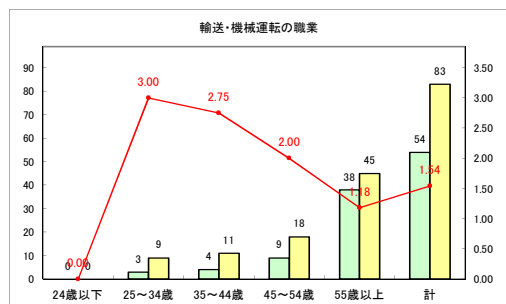

求人・求職バランスシート（常用+常用パート）〔ハローワークむつ〕

令和4年3月