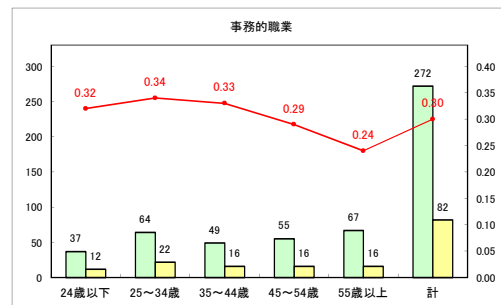

求人・求職バランスシート（常用+常用パート）〔ハローワークむつ〕

令和4年3月

求人・求職バランスシート（常用+常用パート）〔ハローワーク野辺地〕

令和4年3月

求人・求職バランスシート（常用+常用パート）〔ハローワーク五所川原〕

令和4年3月

求人・求職バランスシート（常用+常用パート）〔ハローワーク三沢〕

令和4年3月

求人・求職バランスシート（常用+常用パート）〔ハローワーク+和田〕

令和4年3月

求人・求職バランスシート（常用+常用パート）（ハローワーク黒石）

令和4年3月