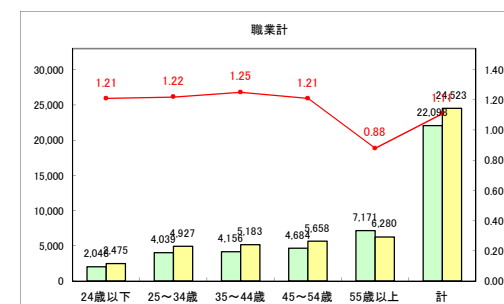

求人・求職バランスシート（常用+常用パート）〔青森労働局〕

令和4年3月

求人・求職バランスシート（常用+常用パート）〔ハローワーク青森〕

令和4年3月

求人・求職バランスシート（常用+常用パート）〔ハローワーク八戸〕

令和4年3月

求人・求職バランスシート（常用+常用パート）（ハローワーク弘前）

令和4年3月