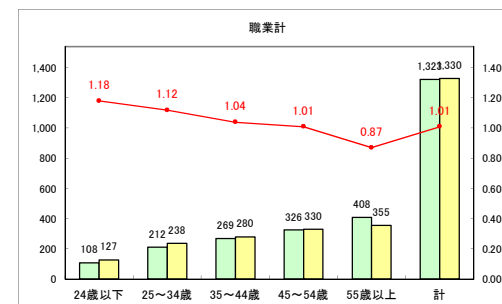

求人・求職バランスシート（常用+常用パート）〔ハローワークむつ〕

令和4年3月