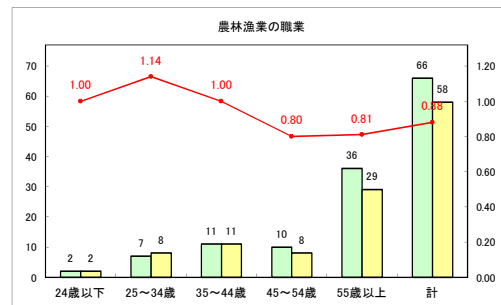

求人・求職バランスシート（常用+常用パート）〔青森労働局〕

令和4年3月

求人・求職バランスシート（常用+常用パート）〔ハローワーク青森〕

令和4年3月

求人・求職バランスシート（常用+常用パート）〔ハローワーク八戸〕

令和4年3月

求人・求職バランスシート（常用+常用パート）（ハローワーク弘前）

令和4年3月

求人・求職バランスシート（常用+常用パート）〔ハローワークむつ〕

令和4年3月

求人・求職バランスシート（常用+常用パート）〔ハローワーク野辺地〕

令和4年3月

求人・求職バランスシート（常用+常用パート）〔ハローワーク五所川原〕

令和4年3月

求人・求職バランスシート（常用+常用パート）〔ハローワーク三沢〕

令和4年3月