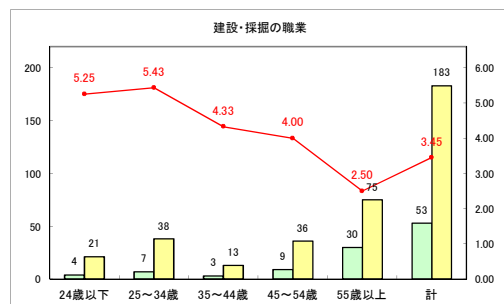

求人・求職バランスシート（常用+常用パート）〔ハローワークむつ〕

令和4年3月

求人・求職バランスシート（常用+常用パート）〔ハローワーク野辺地〕

令和4年3月

求人・求職バランスシート（常用+常用パート）〔ハローワーク五所川原〕

令和4年3月

求人・求職バランスシート（常用+常用パート）〔ハローワーク三沢〕

令和4年3月

求人・求職バランスシート（常用+常用パート）〔ハローワーク+和田〕

令和4年3月

求人・求職バランスシート（常用+常用パート）（ハローワーク黒石）

令和4年3月