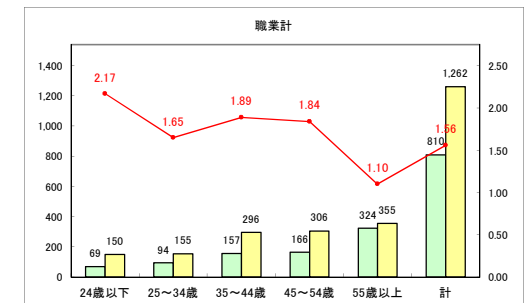

求人・求職バランスシート（常用+常用パート）〔ハローワーク野辺地〕

令和4年3月