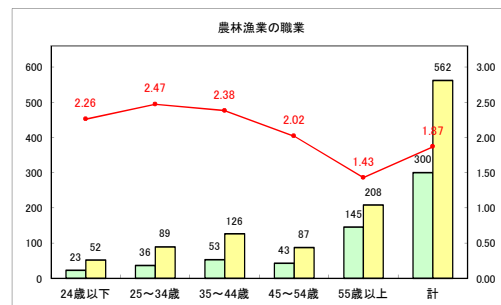

求人・求職バランスシート（常用+常用パート）〔青森労働局〕

令和4年3月

求人・求職バランスシート（常用+常用パート）〔ハローワーク青森〕

令和4年3月

求人・求職バランスシート（常用+常用パート）〔ハローワーク八戸〕

令和4年3月

求人・求職バランスシート（常用+常用パート）（ハローワーク弘前）

令和4年3月