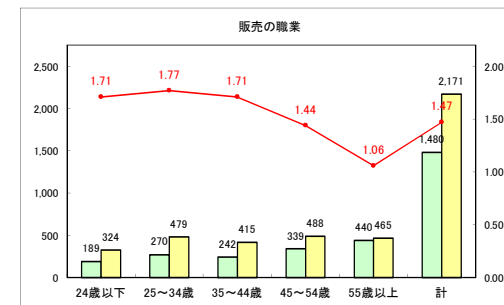

求人・求職バランスシート（常用+常用パート）〔青森労働局〕

令和4年3月

求人・求職バランスシート（常用+常用パート）〔ハローワーク青森〕

令和4年3月

求人・求職バランスシート（常用+常用パート）〔ハローワーク八戸〕

令和4年3月

求人・求職バランスシート（常用+常用パート）（ハローワーク弘前）

令和4年3月

求人・求職バランスシート（常用+常用パート）〔ハローワークむつ〕

令和4年3月

求人・求職バランスシート（常用+常用パート）〔ハローワーク野辺地〕

令和4年3月

求人・求職バランスシート（常用+常用パート）〔ハローワーク五所川原〕

令和4年3月

求人・求職バランスシート（常用+常用パート）〔ハローワーク三沢〕

令和4年3月