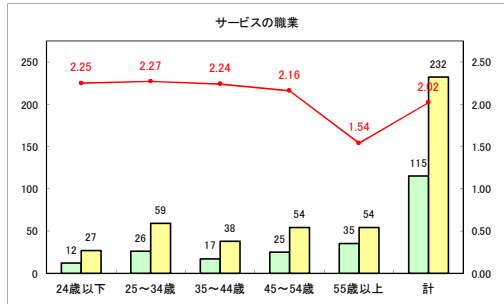

求人・求職バランスシート（常用+常用パート）〔ハローワークむつ〕

令和4年3月

求人・求職バランスシート（常用+常用パート）〔ハローワーク野辺地〕

令和4年3月

求人・求職バランスシート（常用+常用パート）〔ハローワーク五所川原〕

令和4年3月

求人・求職バランスシート（常用+常用パート）〔ハローワーク三沢〕

令和4年3月

求人・求職バランスシート（常用+常用パート）〔ハローワーク+和田〕

令和4年3月

求人・求職バランスシート（常用+常用パート）（ハローワーク黒石）

令和4年3月