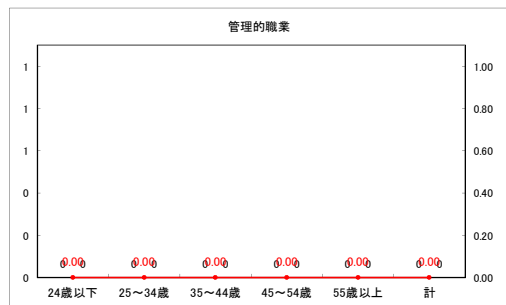

求人・求職バランスシート（常用+常用パート）〔ハローワークむつ〕

令和4年3月

求人・求職バランスシート（常用+常用パート）〔ハローワーク野辺地〕

令和4年3月

求人・求職バランスシート（常用+常用パート）〔ハローワーク五所川原〕

令和4年3月

求人・求職バランスシート（常用+常用パート）〔ハローワーク三沢〕

令和4年3月

求人・求職バランスシート（常用+常用パート）〔ハローワーク+和田〕

令和4年3月

求人・求職バランスシート（常用+常用パート）（ハローワーク黒石）

令和4年3月