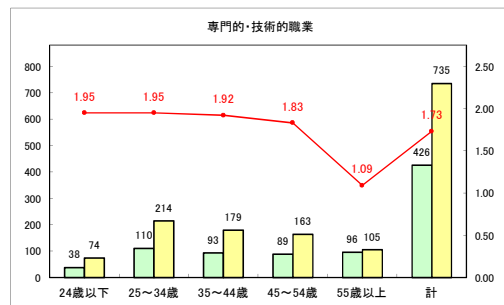

求人・求職バランスシート（常用+常用パート）〔青森労働局〕

令和4年3月

求人・求職バランスシート（常用+常用パート）〔ハローワーク青森〕

令和4年3月

求人・求職バランスシート（常用+常用パート）〔ハローワーク八戸〕

令和4年3月

求人・求職バランスシート（常用+常用パート）（ハローワーク弘前）

令和4年3月