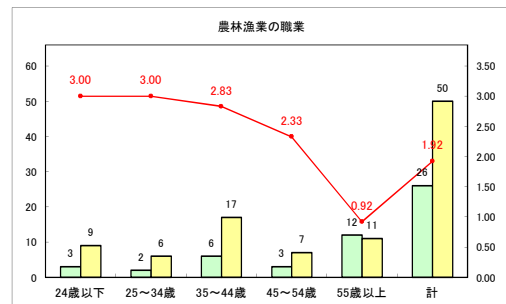

求人・求職バランスシート（常用+常用パート）〔ハローワークむつ〕

令和4年3月

求人・求職バランスシート（常用+常用パート）〔ハローワーク野辺地〕

令和4年3月

求人・求職バランスシート（常用+常用パート）〔ハローワーク五所川原〕

令和4年3月

求人・求職バランスシート（常用+常用パート）〔ハローワーク三沢〕

令和4年3月

求人・求職バランスシート（常用+常用パート）〔ハローワーク+和田〕

令和4年3月

求人・求職バランスシート（常用+常用パート）（ハローワーク黒石）

令和4年3月