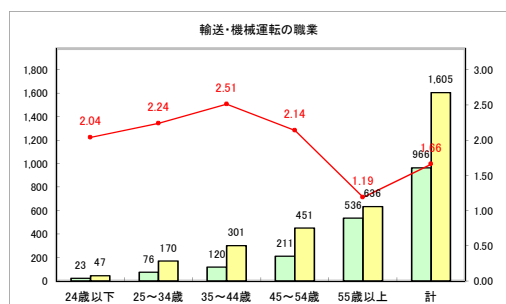

求人・求職バランスシート（常用+常用パート）〔青森労働局〕

令和4年3月

求人・求職バランスシート（常用+常用パート）〔ハローワーク青森〕

令和4年3月

求人・求職バランスシート（常用+常用パート）〔ハローワーク八戸〕

令和4年3月

求人・求職バランスシート（常用+常用パート）（ハローワーク弘前）

令和4年3月