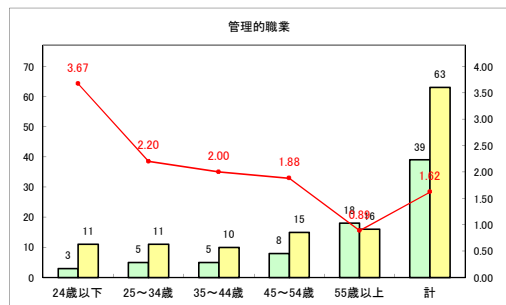

求人・求職バランスシート（常用+常用パート）〔青森労働局〕

令和4年3月

求人・求職バランスシート（常用+常用パート）〔ハローワーク青森〕

令和4年3月

求人・求職バランスシート（常用+常用パート）〔ハローワーク八戸〕

令和4年3月

求人・求職バランスシート（常用+常用パート）（ハローワーク弘前）

令和4年3月