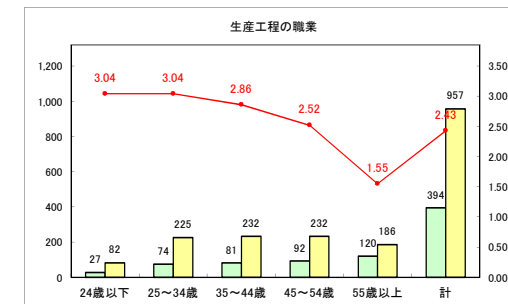

求人・求職バランスシート（常用+常用パート）〔青森労働局〕

令和4年3月

求人・求職バランスシート（常用+常用パート）〔ハローワーク青森〕

令和4年3月

求人・求職バランスシート（常用+常用パート）〔ハローワーク八戸〕

令和4年3月

求人・求職バランスシート（常用+常用パート）（ハローワーク弘前）

令和4年3月