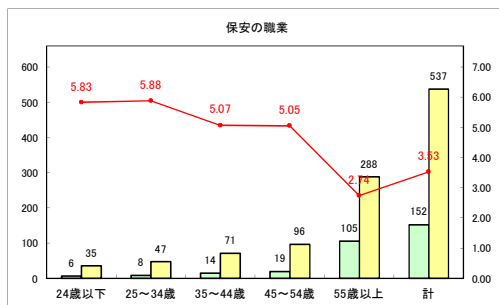

求人・求職バランスシート（常用+常用パート）〔青森労働局〕

令和4年3月

求人・求職バランスシート（常用+常用パート）〔ハローワーク青森〕

令和4年3月

求人・求職バランスシート（常用+常用パート）〔ハローワーク八戸〕

令和4年3月

求人・求職バランスシート（常用+常用パート）（ハローワーク弘前）

令和4年3月