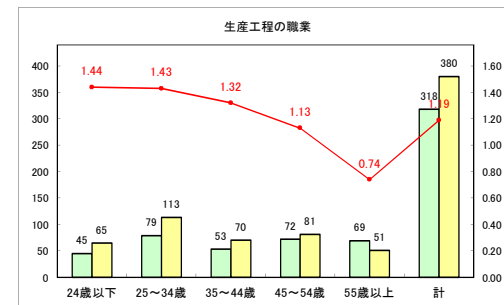

求人・求職バランスシート（常用+常用パート）〔青森労働局〕

令和4年3月

求人・求職バランスシート（常用+常用パート）〔ハローワーク青森〕

令和4年3月

求人・求職バランスシート（常用+常用パート）〔ハローワーク八戸〕

令和4年3月

求人・求職バランスシート（常用+常用パート）（ハローワーク弘前）

令和4年3月

求人・求職バランスシート（常用+常用パート）〔ハローワークむつ〕

令和4年3月

求人・求職バランスシート（常用+常用パート）〔ハローワーク野辺地〕

令和4年3月

求人・求職バランスシート（常用+常用パート）〔ハローワーク五所川原〕

令和4年3月

求人・求職バランスシート（常用+常用パート）〔ハローワーク三沢〕

令和4年3月