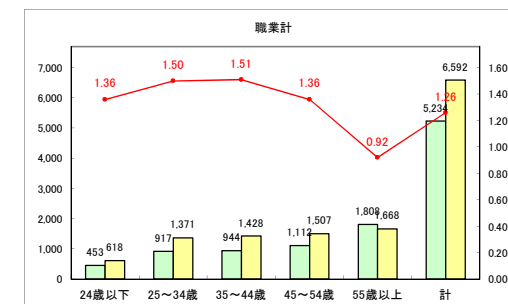

求人・求職バランスシート（常用+常用パート）〔青森労働局〕

令和4年3月

求人・求職バランスシート（常用+常用パート）〔ハローワーク青森〕

令和4年3月

求人・求職バランスシート（常用+常用パート）〔ハローワーク八戸〕

令和4年3月

求人・求職バランスシート（常用+常用パート）（ハローワーク弘前）

令和4年3月