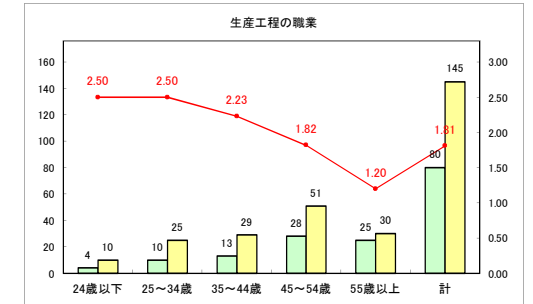

求人・求職バランスシート（常用+常用パート）〔ハローワークむつ〕

令和4年3月

求人・求職バランスシート（常用+常用パート）〔ハローワーク野辺地〕

令和4年3月

求人・求職バランスシート（常用+常用パート）〔ハローワーク五所川原〕

令和4年3月

求人・求職バランスシート（常用+常用パート）〔ハローワーク三沢〕

令和4年3月

求人・求職バランスシート（常用+常用パート）〔ハローワーク+和田〕

令和4年3月

求人・求職バランスシート（常用+常用パート）（ハローワーク黒石）

令和4年3月