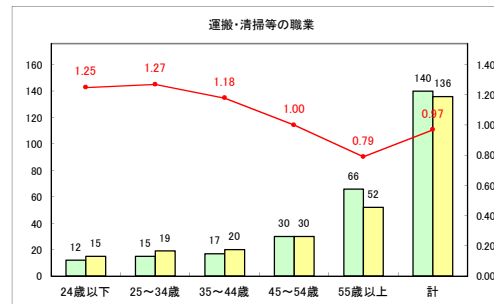

求人・求職バランスシート（常用+常用パート）〔ハローワークむつ〕

令和4年3月

求人・求職バランスシート（常用+常用パート）〔ハローワーク野辺地〕

令和4年3月

求人・求職バランスシート（常用+常用パート）〔ハローワーク五所川原〕

令和4年3月

求人・求職バランスシート（常用+常用パート）〔ハローワーク三沢〕

令和4年3月

求人・求職バランスシート（常用+常用パート）〔ハローワーク+和田〕

令和4年3月

求人・求職バランスシート（常用+常用パート）（ハローワーク黒石）

令和4年3月