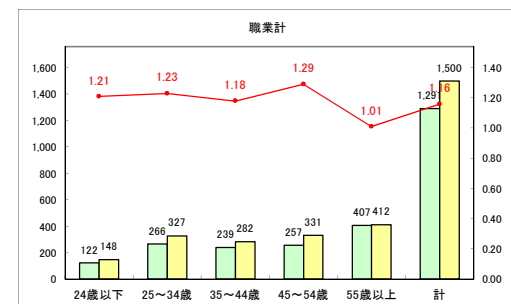

求人・求職バランスシート（常用+常用パート）〔ハローワークむつ〕

令和4年3月

求人・求職バランスシート（常用+常用パート）〔ハローワーク野辺地〕

令和4年3月

求人・求職バランスシート（常用+常用パート）〔ハローワーク五所川原〕

令和4年3月

求人・求職バランスシート（常用+常用パート）〔ハローワーク三沢〕

令和4年3月

求人・求職バランスシート（常用+常用パート）〔ハローワーク+和田〕

令和4年3月

求人・求職バランスシート（常用+常用パート）（ハローワーク黒石）

令和4年3月