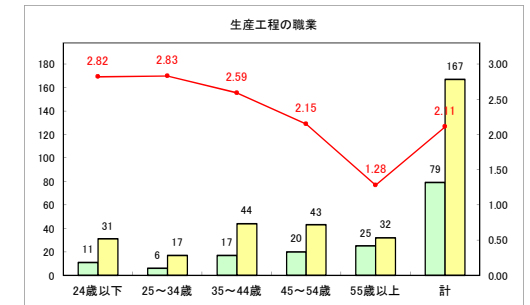

求人・求職バランスシート（常用+常用パート）〔ハローワーク野辺地〕

令和4年3月