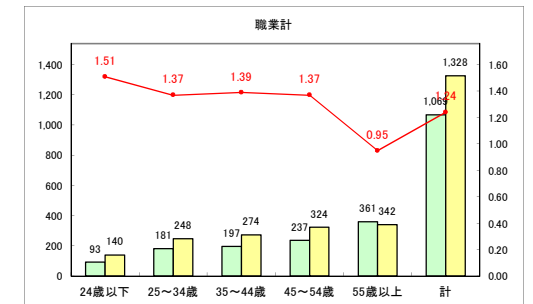

求人・求職バランスシート（常用+常用パート）〔ハローワークむつ〕

令和4年3月

求人・求職バランスシート（常用+常用パート）〔ハローワーク野辺地〕

令和4年3月

求人・求職バランスシート（常用+常用パート）〔ハローワーク五所川原〕

令和4年3月

求人・求職バランスシート（常用+常用パート）〔ハローワーク三沢〕

令和4年3月

求人・求職バランスシート（常用+常用パート）〔ハローワーク+和田〕

令和4年3月

求人・求職バランスシート（常用+常用パート）（ハローワーク黒石）

令和4年3月