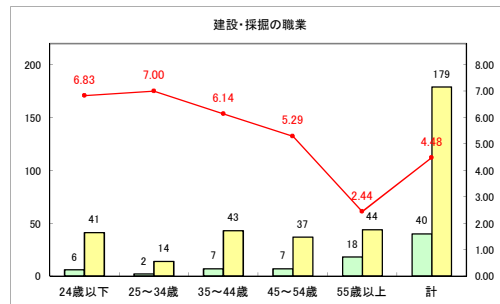

求人・求職バランスシート（常用+常用パート）〔ハローワークむつ〕

令和4年3月

求人・求職バランスシート（常用+常用パート）〔ハローワーク野辺地〕

令和4年3月

求人・求職バランスシート（常用+常用パート）〔ハローワーク五所川原〕

令和4年3月

求人・求職バランスシート（常用+常用パート）〔ハローワーク三沢〕

令和4年3月

求人・求職バランスシート（常用+常用パート）〔ハローワーク+和田〕

令和4年3月

求人・求職バランスシート（常用+常用パート）（ハローワーク黒石）

令和4年3月