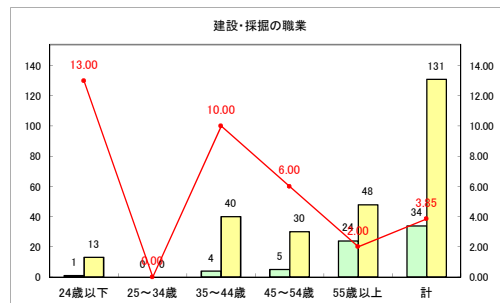

求人・求職バランスシート（常用+常用パート）〔青森労働局〕

令和4年3月

求人・求職バランスシート（常用+常用パート）〔ハローワーク青森〕

令和4年3月

求人・求職バランスシート（常用+常用パート）〔ハローワーク八戸〕

令和4年3月

求人・求職バランスシート（常用+常用パート）（ハローワーク弘前）

令和4年3月

求人・求職バランスシート（常用+常用パート）〔ハローワークむつ〕

令和4年3月

求人・求職バランスシート（常用+常用パート）〔ハローワーク野辺地〕

令和4年3月

求人・求職バランスシート（常用+常用パート）〔ハローワーク五所川原〕

令和4年3月

求人・求職バランスシート（常用+常用パート）〔ハローワーク三沢〕

令和4年3月