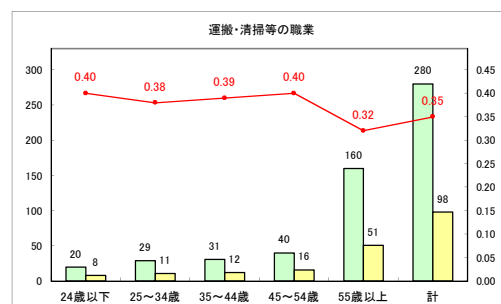

求人・求職バランスシート（常用+常用パート）〔ハローワークむつ〕

令和4年3月

求人・求職バランスシート（常用+常用パート）〔ハローワーク野辺地〕

令和4年3月

求人・求職バランスシート（常用+常用パート）〔ハローワーク五所川原〕

令和4年3月

求人・求職バランスシート（常用+常用パート）〔ハローワーク三沢〕

令和4年3月

求人・求職バランスシート（常用+常用パート）〔ハローワーク+和田〕

令和4年3月

求人・求職バランスシート（常用+常用パート）（ハローワーク黒石）

令和4年3月