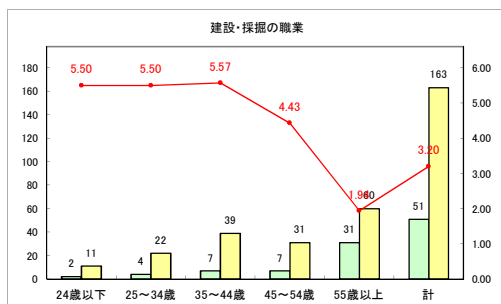

求人・求職バランスシート（常用+常用パート）〔ハローワークむつ〕

令和4年3月