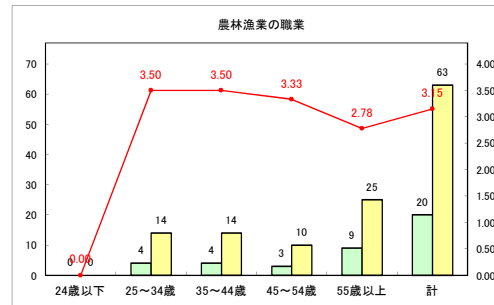

求人・求職バランスシート（常用+常用パート）〔ハローワーク野辺地〕

令和4年3月