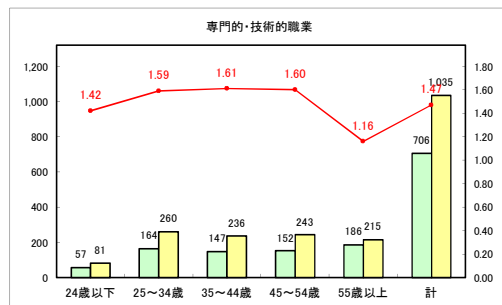

求人・求職バランスシート（常用+常用パート）〔青森労働局〕

令和4年3月

求人・求職バランスシート（常用+常用パート）〔ハローワーク青森〕

令和4年3月

求人・求職バランスシート（常用+常用パート）〔ハローワーク八戸〕

令和4年3月

求人・求職バランスシート（常用+常用パート）（ハローワーク弘前）

令和4年3月