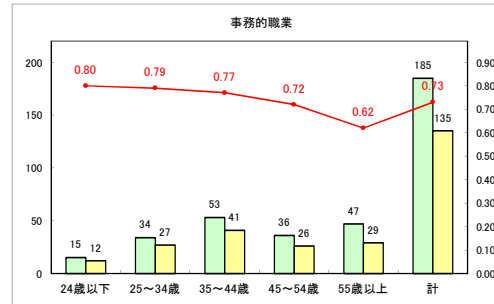

求人・求職バランスシート（常用+常用パート）〔ハローワーク野辺地〕

令和4年3月