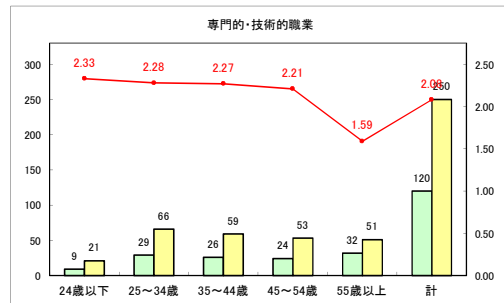

求人・求職バランスシート（常用+常用パート）〔ハローワークむつ〕

令和4年3月

求人・求職バランスシート（常用+常用パート）〔ハローワーク野辺地〕

令和4年3月

求人・求職バランスシート（常用+常用パート）〔ハローワーク五所川原〕

令和4年3月

求人・求職バランスシート（常用+常用パート）〔ハローワーク三沢〕

令和4年3月

求人・求職バランスシート（常用+常用パート）〔ハローワーク+和田〕

令和4年3月

求人・求職バランスシート（常用+常用パート）（ハローワーク黒石）

令和4年3月