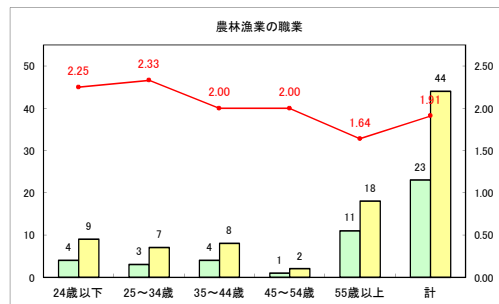

求人・求職バランスシート（常用+常用パート）〔青森労働局〕

令和4年3月

求人・求職バランスシート（常用+常用パート）〔ハローワーク青森〕

令和4年3月

求人・求職バランスシート（常用+常用パート）〔ハローワーク八戸〕

令和4年3月

求人・求職バランスシート（常用+常用パート）（ハローワーク弘前）

令和4年3月

求人・求職バランスシート（常用+常用パート）〔ハローワークむつ〕

令和4年3月

求人・求職バランスシート（常用+常用パート）〔ハローワーク野辺地〕

令和4年3月

求人・求職バランスシート（常用+常用パート）〔ハローワーク五所川原〕

令和4年3月

求人・求職バランスシート（常用+常用パート）〔ハローワーク三沢〕

令和4年3月