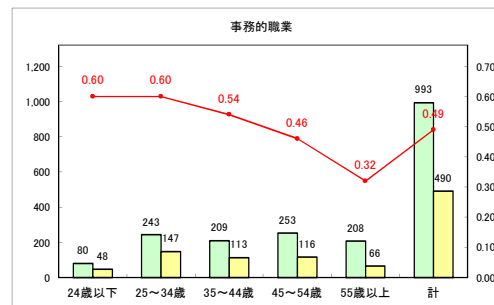

求人・求職バランスシート（常用+常用パート）〔青森労働局〕

令和4年3月

求人・求職バランスシート（常用+常用パート）〔ハローワーク青森〕

令和4年3月

求人・求職バランスシート（常用+常用パート）〔ハローワーク八戸〕

令和4年3月

求人・求職バランスシート（常用+常用パート）（ハローワーク弘前）

令和4年3月