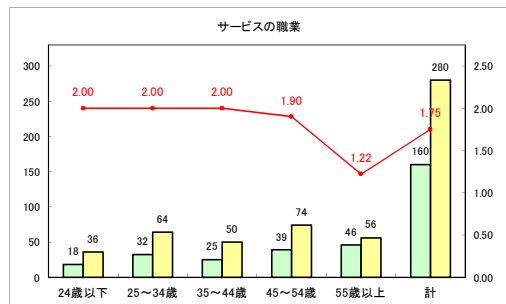

求人・求職バランスシート（常用+常用パート）〔ハローワークむつ〕

令和4年3月

求人・求職バランスシート（常用+常用パート）〔ハローワーク野辺地〕

令和4年3月

求人・求職バランスシート（常用+常用パート）〔ハローワーク五所川原〕

令和4年3月

求人・求職バランスシート（常用+常用パート）〔ハローワーク三沢〕

令和4年3月

求人・求職バランスシート（常用+常用パート）〔ハローワーク+和田〕

令和4年3月

求人・求職バランスシート（常用+常用パート）（ハローワーク黒石）

令和4年3月