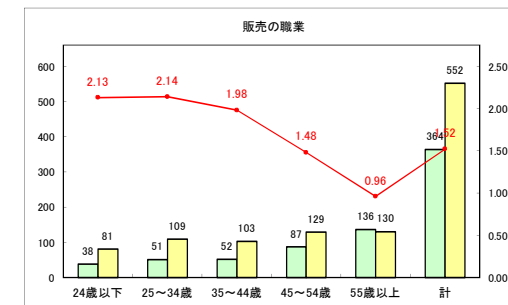

求人・求職バランスシート（常用+常用パート）〔青森労働局〕

令和4年3月

求人・求職バランスシート（常用+常用パート）〔ハローワーク青森〕

令和4年3月

求人・求職バランスシート（常用+常用パート）〔ハローワーク八戸〕

令和4年3月

求人・求職バランスシート（常用+常用パート）（ハローワーク弘前）

令和4年3月