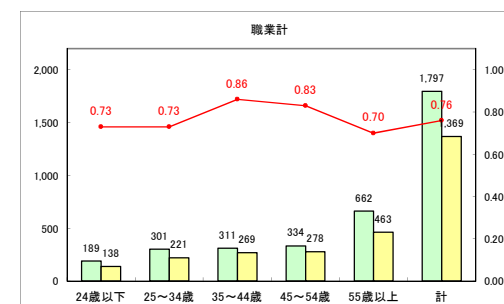

求人・求職バランスシート（常用+常用パート）〔ハローワークむつ〕

令和4年3月

求人・求職バランスシート（常用+常用パート）〔ハローワーク野辺地〕

令和4年3月

求人・求職バランスシート（常用+常用パート）〔ハローワーク五所川原〕

令和4年3月

求人・求職バランスシート（常用+常用パート）〔ハローワーク三沢〕

令和4年3月

求人・求職バランスシート（常用+常用パート）〔ハローワーク+和田〕

令和4年3月

求人・求職バランスシート（常用+常用パート）（ハローワーク黒石）

令和4年3月