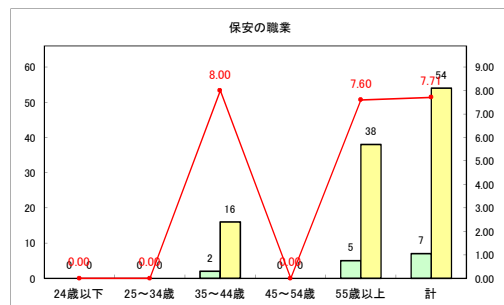

求人・求職バランスシート（常用+常用パート）〔ハローワークむつ〕

令和4年3月

求人・求職バランスシート（常用+常用パート）〔ハローワーク野辺地〕

令和4年3月

求人・求職バランスシート（常用+常用パート）〔ハローワーク五所川原〕

令和4年3月

求人・求職バランスシート（常用+常用パート）〔ハローワーク三沢〕

令和4年3月

求人・求職バランスシート（常用+常用パート）〔ハローワーク+和田〕

令和4年3月

求人・求職バランスシート（常用+常用パート）（ハローワーク黒石）

令和4年3月