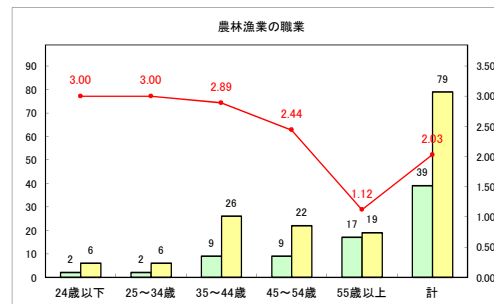

求人・求職バランスシート（常用+常用パート）〔青森労働局〕

令和4年3月

求人・求職バランスシート（常用+常用パート）〔ハローワーク青森〕

令和4年3月

求人・求職バランスシート（常用+常用パート）〔ハローワーク八戸〕

令和4年3月

求人・求職バランスシート（常用+常用パート）（ハローワーク弘前）

令和4年3月