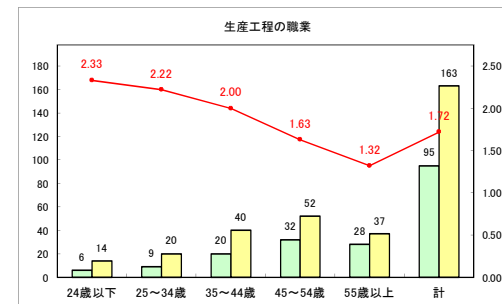

求人・求職バランスシート（常用+常用パート）〔ハローワークむつ〕

令和4年3月