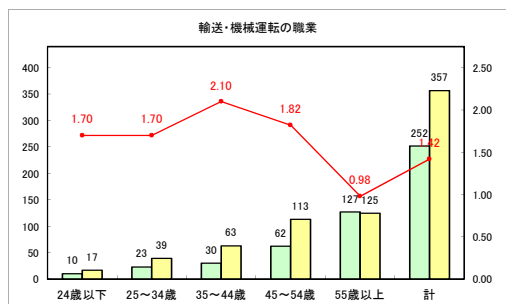

求人・求職バランスシート（常用+常用パート）〔青森労働局〕

令和4年3月

求人・求職バランスシート（常用+常用パート）〔ハローワーク青森〕

令和4年3月

求人・求職バランスシート（常用+常用パート）〔ハローワーク八戸〕

令和4年3月

求人・求職バランスシート（常用+常用パート）（ハローワーク弘前）

令和4年3月