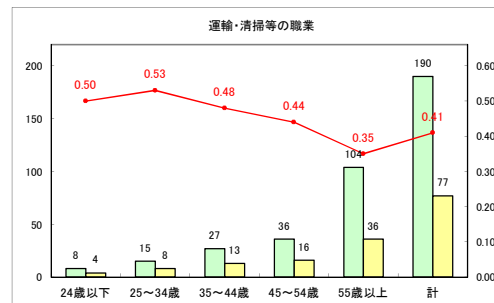

求人・求職バランスシート（常用+常用パート）〔ハローワーク野辺地〕

令和4年3月