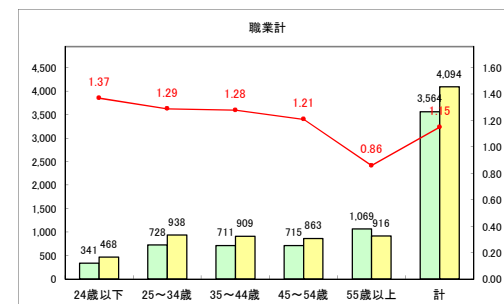

求人・求職バランスシート（常用+常用パート）〔青森労働局〕

令和4年3月

求人・求職バランスシート（常用+常用パート）〔ハローワーク青森〕

令和4年3月

求人・求職バランスシート（常用+常用パート）〔ハローワーク八戸〕

令和4年3月

求人・求職バランスシート（常用+常用パート）（ハローワーク弘前）

令和4年3月