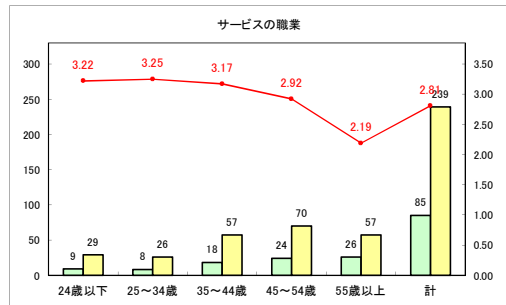

求人・求職バランスシート（常用+常用パート）〔青森労働局〕

令和4年3月

求人・求職バランスシート（常用+常用パート）〔ハローワーク青森〕

令和4年3月

求人・求職バランスシート（常用+常用パート）〔ハローワーク八戸〕

令和4年3月

求人・求職バランスシート（常用+常用パート）（ハローワーク弘前）

令和4年3月

求人・求職バランスシート（常用+常用パート）〔ハローワークむつ〕

令和4年3月

求人・求職バランスシート（常用+常用パート）〔ハローワーク野辺地〕

令和4年3月

求人・求職バランスシート（常用+常用パート）〔ハローワーク五所川原〕

令和4年3月

求人・求職バランスシート（常用+常用パート）〔ハローワーク三沢〕

令和4年3月