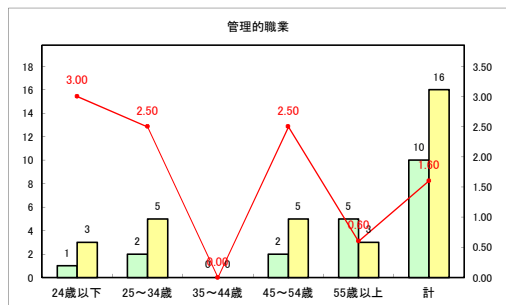

求人・求職バランスシート（常用+常用パート）〔青森労働局〕

令和4年3月

求人・求職バランスシート（常用+常用パート）〔ハローワーク青森〕

令和4年3月

求人・求職バランスシート（常用+常用パート）〔ハローワーク八戸〕

令和4年3月

求人・求職バランスシート（常用+常用パート）（ハローワーク弘前）

令和4年3月