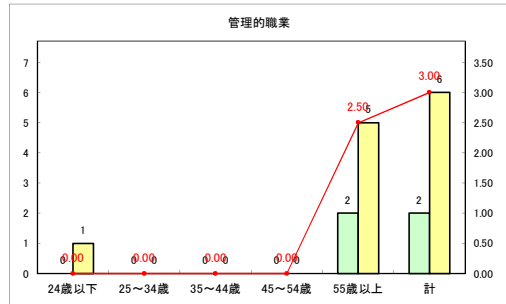

求人・求職バランスシート（常用+常用パート）〔ハローワーク野辺地〕

令和4年3月