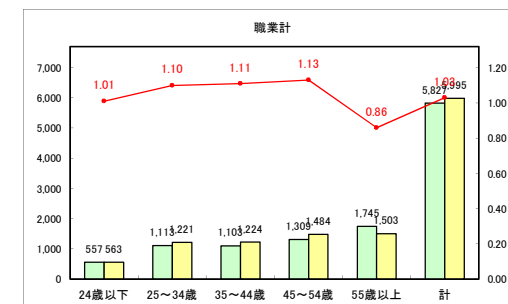

求人・求職バランスシート（常用+常用パート）〔青森労働局〕

令和4年3月

求人・求職バランスシート（常用+常用パート）〔ハローワーク青森〕

令和4年3月

求人・求職バランスシート（常用+常用パート）〔ハローワーク八戸〕

令和4年3月

求人・求職バランスシート（常用+常用パート）（ハローワーク弘前）

令和4年3月