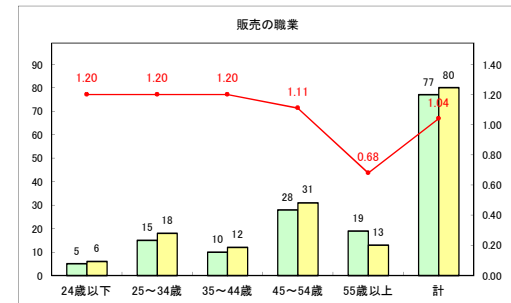

求人・求職バランスシート（常用+常用パート）〔ハローワークむつ〕

令和4年3月

求人・求職バランスシート（常用+常用パート）〔ハローワーク野辺地〕

令和4年3月

求人・求職バランスシート（常用+常用パート）〔ハローワーク五所川原〕

令和4年3月

求人・求職バランスシート（常用+常用パート）〔ハローワーク三沢〕

令和4年3月

求人・求職バランスシート（常用+常用パート）〔ハローワーク+和田〕

令和4年3月

求人・求職バランスシート（常用+常用パート）（ハローワーク黒石）

令和4年3月