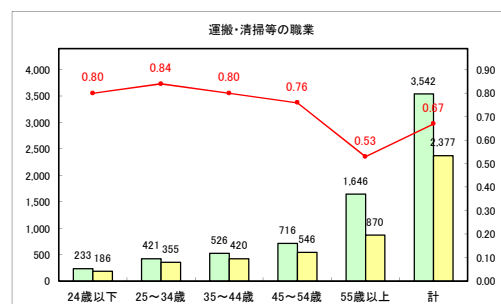

求人・求職バランスシート（常用+常用パート）〔青森労働局〕

令和4年3月

求人・求職バランスシート（常用+常用パート）〔ハローワーク青森〕

令和4年3月

求人・求職バランスシート（常用+常用パート）〔ハローワーク八戸〕

令和4年3月

求人・求職バランスシート（常用+常用パート）（ハローワーク弘前）

令和4年3月