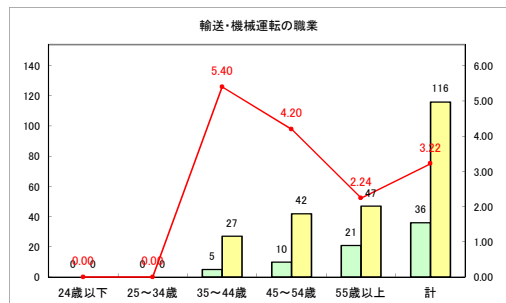

求人・求職バランスシート（常用+常用パート）〔青森労働局〕

令和4年3月

求人・求職バランスシート（常用+常用パート）〔ハローワーク青森〕

令和4年3月

求人・求職バランスシート（常用+常用パート）〔ハローワーク八戸〕

令和4年3月

求人・求職バランスシート（常用+常用パート）（ハローワーク弘前）

令和4年3月

求人・求職バランスシート（常用+常用パート）〔ハローワークむつ〕

令和4年3月

求人・求職バランスシート（常用+常用パート）〔ハローワーク野辺地〕

令和4年3月

求人・求職バランスシート（常用+常用パート）〔ハローワーク五所川原〕

令和4年3月

求人・求職バランスシート（常用+常用パート）〔ハローワーク三沢〕

令和4年3月