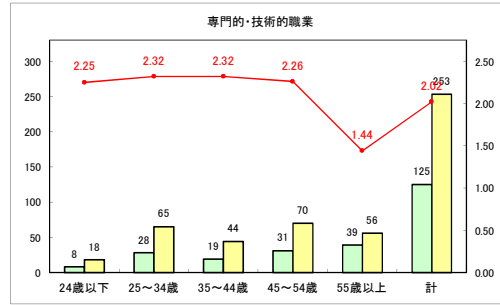

求人・求職バランスシート（常用+常用パート）〔ハローワークむつ〕

令和4年3月

求人・求職バランスシート（常用+常用パート）〔ハローワーク野辺地〕

令和4年3月

求人・求職バランスシート（常用+常用パート）〔ハローワーク五所川原〕

令和4年3月

求人・求職バランスシート（常用+常用パート）〔ハローワーク三沢〕

令和4年3月

求人・求職バランスシート（常用+常用パート）〔ハローワーク+和田〕

令和4年3月

求人・求職バランスシート（常用+常用パート）（ハローワーク黒石）

令和4年3月