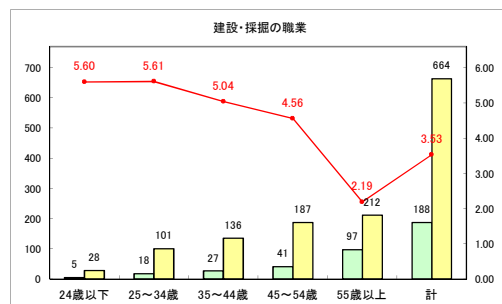

求人・求職バランスシート（常用+常用パート）〔青森労働局〕

令和4年3月

求人・求職バランスシート（常用+常用パート）〔ハローワーク青森〕

令和4年3月

求人・求職バランスシート（常用+常用パート）〔ハローワーク八戸〕

令和4年3月

求人・求職バランスシート（常用+常用パート）（ハローワーク弘前）

令和4年3月

求人・求職バランスシート（常用+常用パート）〔ハローワークむつ〕

令和4年3月

求人・求職バランスシート（常用+常用パート）〔ハローワーク野辺地〕

令和4年3月

求人・求職バランスシート（常用+常用パート）〔ハローワーク五所川原〕

令和4年3月

求人・求職バランスシート（常用+常用パート）〔ハローワーク三沢〕

令和4年3月