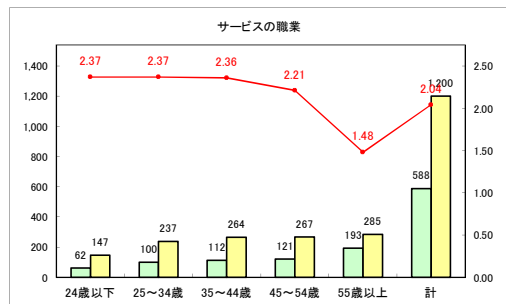

求人・求職バランスシート（常用+常用パート）〔青森労働局〕

令和4年3月

求人・求職バランスシート（常用+常用パート）〔ハローワーク青森〕

令和4年3月

求人・求職バランスシート（常用+常用パート）〔ハローワーク八戸〕

令和4年3月

求人・求職バランスシート（常用+常用パート）（ハローワーク弘前）

令和4年3月