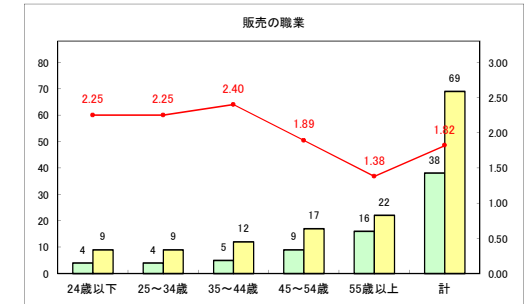

求人・求職バランスシート（常用+常用パート）〔青森労働局〕

令和4年3月

求人・求職バランスシート（常用+常用パート）〔ハローワーク青森〕

令和4年3月

求人・求職バランスシート（常用+常用パート）〔ハローワーク八戸〕

令和4年3月

求人・求職バランスシート（常用+常用パート）（ハローワーク弘前）

令和4年3月

求人・求職バランスシート（常用+常用パート）〔ハローワークむつ〕

令和4年3月

求人・求職バランスシート（常用+常用パート）〔ハローワーク野辺地〕

令和4年3月

求人・求職バランスシート（常用+常用パート）〔ハローワーク五所川原〕

令和4年3月

求人・求職バランスシート（常用+常用パート）〔ハローワーク三沢〕

令和4年3月