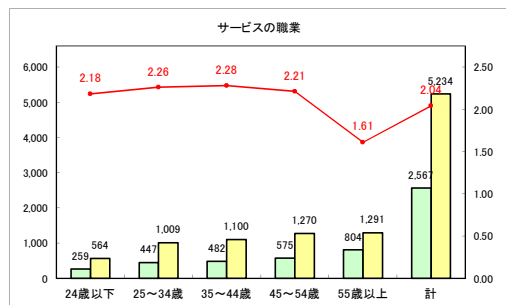

求人・求職バランスシート（常用+常用パート）〔青森労働局〕

令和4年3月

求人・求職バランスシート（常用+常用パート）〔ハローワーク青森〕

令和4年3月

求人・求職バランスシート（常用+常用パート）〔ハローワーク八戸〕

令和4年3月

求人・求職バランスシート（常用+常用パート）（ハローワーク弘前）

令和4年3月