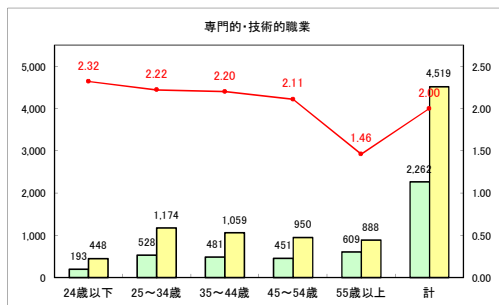

求人・求職バランスシート（常用+常用パート）〔青森労働局〕

令和4年3月

求人・求職バランスシート（常用+常用パート）〔ハローワーク青森〕

令和4年3月

求人・求職バランスシート（常用+常用パート）〔ハローワーク八戸〕

令和4年3月

求人・求職バランスシート（常用+常用パート）（ハローワーク弘前）

令和4年3月