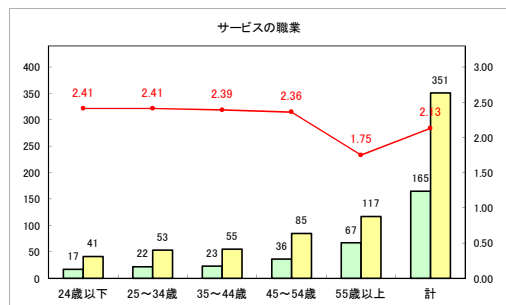

求人・求職バランスシート（常用+常用パート）〔ハローワークむつ〕

令和4年3月

求人・求職バランスシート（常用+常用パート）〔ハローワーク野辺地〕

令和4年3月

求人・求職バランスシート（常用+常用パート）〔ハローワーク五所川原〕

令和4年3月

求人・求職バランスシート（常用+常用パート）〔ハローワーク三沢〕

令和4年3月

求人・求職バランスシート（常用+常用パート）〔ハローワーク+和田〕

令和4年3月

求人・求職バランスシート（常用+常用パート）（ハローワーク黒石）

令和4年3月