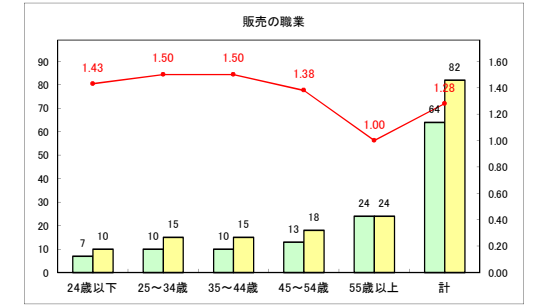

求人・求職バランスシート（常用+常用パート）〔ハローワークむつ〕

令和4年3月

求人・求職バランスシート（常用+常用パート）〔ハローワーク野辺地〕

令和4年3月

求人・求職バランスシート（常用+常用パート）〔ハローワーク五所川原〕

令和4年3月

求人・求職バランスシート（常用+常用パート）〔ハローワーク三沢〕

令和4年3月

求人・求職バランスシート（常用+常用パート）〔ハローワーク+和田〕

令和4年3月

求人・求職バランスシート（常用+常用パート）（ハローワーク黒石）

令和4年3月