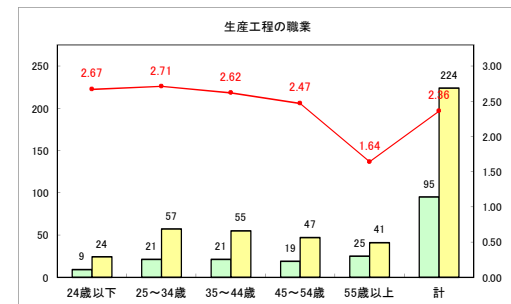

求人・求職バランスシート（常用+常用パート）〔ハローワークむつ〕

令和4年3月

求人・求職バランスシート（常用+常用パート）〔ハローワーク野辺地〕

令和4年3月

求人・求職バランスシート（常用+常用パート）〔ハローワーク五所川原〕

令和4年3月

求人・求職バランスシート（常用+常用パート）〔ハローワーク三沢〕

令和4年3月

求人・求職バランスシート（常用+常用パート）〔ハローワーク+和田〕

令和4年3月

求人・求職バランスシート（常用+常用パート）（ハローワーク黒石）

令和4年3月