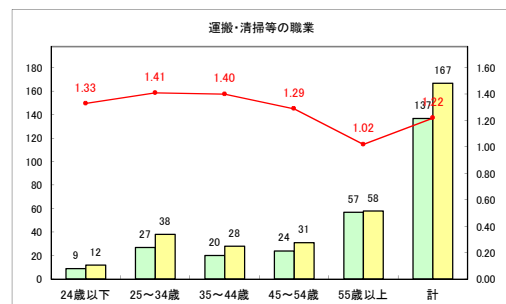

求人・求職バランスシート（常用+常用パート）〔ハローワークむつ〕

令和4年3月

求人・求職バランスシート（常用+常用パート）〔ハローワーク野辺地〕

令和4年3月

求人・求職バランスシート（常用+常用パート）〔ハローワーク五所川原〕

令和4年3月

求人・求職バランスシート（常用+常用パート）〔ハローワーク三沢〕

令和4年3月

求人・求職バランスシート（常用+常用パート）〔ハローワーク+和田〕

令和4年3月

求人・求職バランスシート（常用+常用パート）（ハローワーク黒石）

令和4年3月