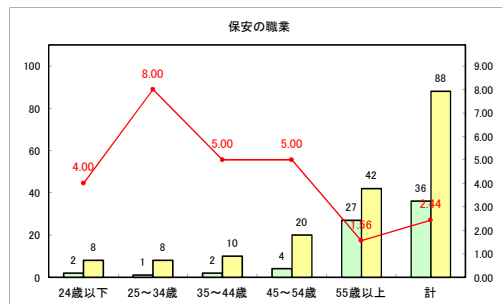

求人・求職バランスシート（常用+常用パート）〔青森労働局〕

令和4年3月

求人・求職バランスシート（常用+常用パート）〔ハローワーク青森〕

令和4年3月

求人・求職バランスシート（常用+常用パート）〔ハローワーク八戸〕

令和4年3月

求人・求職バランスシート（常用+常用パート）（ハローワーク弘前）

令和4年3月

求人・求職バランスシート（常用+常用パート）〔ハローワークむつ〕

令和4年3月

求人・求職バランスシート（常用+常用パート）〔ハローワーク野辺地〕

令和4年3月

求人・求職バランスシート（常用+常用パート）〔ハローワーク五所川原〕

令和4年3月

求人・求職バランスシート（常用+常用パート）〔ハローワーク三沢〕

令和4年3月