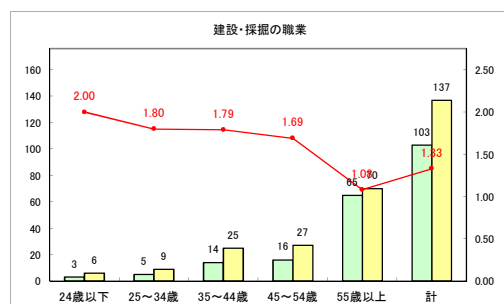

求人・求職バランスシート（常用+常用パート）〔ハローワークむつ〕

令和4年3月

求人・求職バランスシート（常用+常用パート）〔ハローワーク野辺地〕

令和4年3月

求人・求職バランスシート（常用+常用パート）〔ハローワーク五所川原〕

令和4年3月

求人・求職バランスシート（常用+常用パート）〔ハローワーク三沢〕

令和4年3月

求人・求職バランスシート（常用+常用パート）〔ハローワーク+和田〕

令和4年3月

求人・求職バランスシート（常用+常用パート）（ハローワーク黒石）

令和4年3月