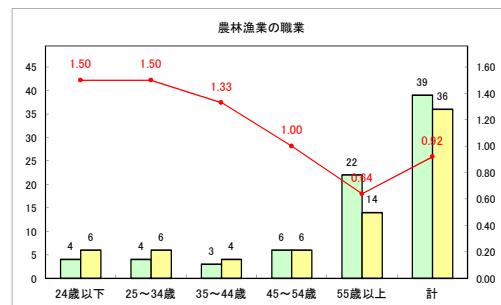

求人・求職バランスシート（常用+常用パート）〔ハローワークむつ〕

令和4年3月

求人・求職バランスシート（常用+常用パート）〔ハローワーク野辺地〕

令和4年3月

求人・求職バランスシート（常用+常用パート）〔ハローワーク五所川原〕

令和4年3月

求人・求職バランスシート（常用+常用パート）〔ハローワーク三沢〕

令和4年3月

求人・求職バランスシート（常用+常用パート）〔ハローワーク+和田〕

令和4年3月

求人・求職バランスシート（常用+常用パート）（ハローワーク黒石）

令和4年3月