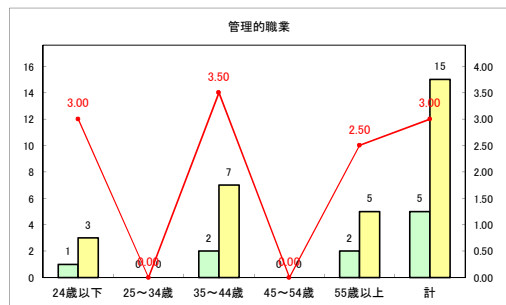

求人・求職バランスシート（常用+常用パート）〔青森労働局〕

令和4年3月

求人・求職バランスシート（常用+常用パート）〔ハローワーク青森〕

令和4年3月

求人・求職バランスシート（常用+常用パート）〔ハローワーク八戸〕

令和4年3月

求人・求職バランスシート（常用+常用パート）（ハローワーク弘前）

令和4年3月