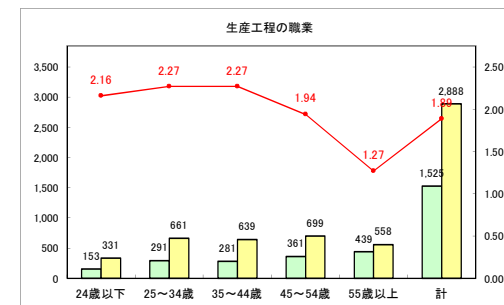

求人・求職バランスシート（常用+常用パート）〔青森労働局〕

令和4年3月

求人・求職バランスシート（常用+常用パート）〔ハローワーク青森〕

令和4年3月

求人・求職バランスシート（常用+常用パート）〔ハローワーク八戸〕

令和4年3月

求人・求職バランスシート（常用+常用パート）（ハローワーク弘前）

令和4年3月