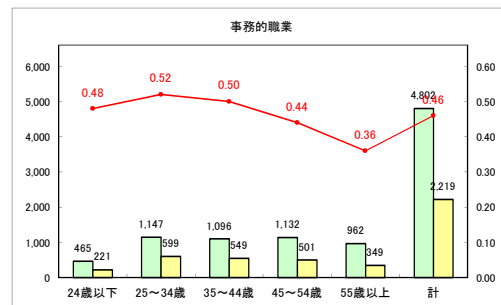

求人・求職バランスシート（常用+常用パート）〔青森労働局〕

令和4年3月

求人・求職バランスシート（常用+常用パート）〔ハローワーク青森〕

令和4年3月

求人・求職バランスシート（常用+常用パート）〔ハローワーク八戸〕

令和4年3月

求人・求職バランスシート（常用+常用パート）（ハローワーク弘前）

令和4年3月