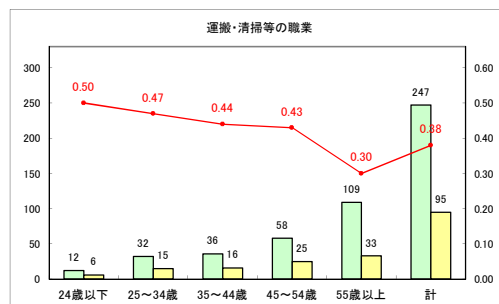

求人・求職バランスシート（常用+常用パート）〔ハローワークむつ〕

令和4年3月