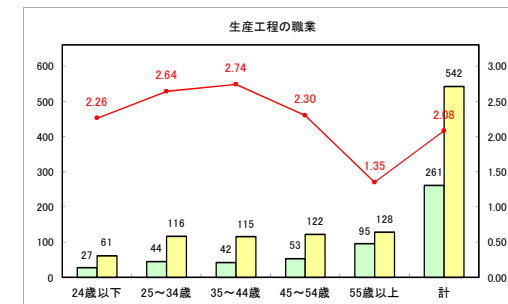

求人・求職バランスシート（常用+常用パート）〔青森労働局〕

令和4年3月

求人・求職バランスシート（常用+常用パート）〔ハローワーク青森〕

令和4年3月

求人・求職バランスシート（常用+常用パート）〔ハローワーク八戸〕

令和4年3月

求人・求職バランスシート（常用+常用パート）（ハローワーク弘前）

令和4年3月

求人・求職バランスシート（常用+常用パート）〔ハローワークむつ〕

令和4年3月

求人・求職バランスシート（常用+常用パート）〔ハローワーク野辺地〕

令和4年3月

求人・求職バランスシート（常用+常用パート）〔ハローワーク五所川原〕

令和4年3月

求人・求職バランスシート（常用+常用パート）〔ハローワーク三沢〕

令和4年3月