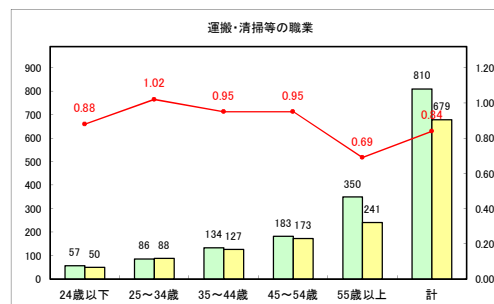

求人・求職バランスシート（常用+常用パート）〔青森労働局〕

令和4年3月

求人・求職バランスシート（常用+常用パート）〔ハローワーク青森〕

令和4年3月

求人・求職バランスシート（常用+常用パート）〔ハローワーク八戸〕

令和4年3月

求人・求職バランスシート（常用+常用パート）（ハローワーク弘前）

令和4年3月