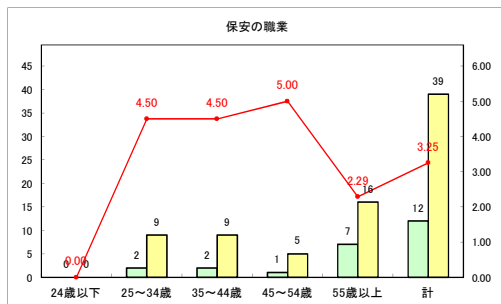

求人・求職バランスシート（常用+常用パート）〔青森労働局〕

令和4年3月

求人・求職バランスシート（常用+常用パート）〔ハローワーク青森〕

令和4年3月

求人・求職バランスシート（常用+常用パート）〔ハローワーク八戸〕

令和4年3月

求人・求職バランスシート（常用+常用パート）（ハローワーク弘前）

令和4年3月

求人・求職バランスシート（常用+常用パート）〔ハローワークむつ〕

令和4年3月

求人・求職バランスシート（常用+常用パート）〔ハローワーク野辺地〕

令和4年3月

求人・求職バランスシート（常用+常用パート）〔ハローワーク五所川原〕

令和4年3月

求人・求職バランスシート（常用+常用パート）〔ハローワーク三沢〕

令和4年3月