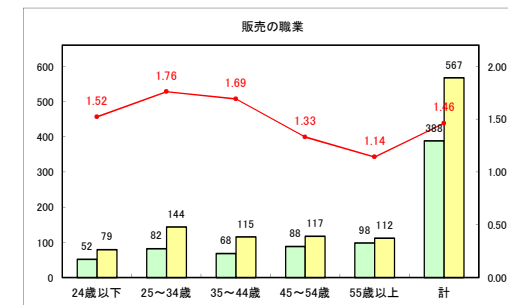

求人・求職バランスシート（常用+常用パート）〔青森労働局〕

令和4年3月

求人・求職バランスシート（常用+常用パート）〔ハローワーク青森〕

令和4年3月

求人・求職バランスシート（常用+常用パート）〔ハローワーク八戸〕

令和4年3月

求人・求職バランスシート（常用+常用パート）（ハローワーク弘前）

令和4年3月

求人・求職バランスシート（常用+常用パート）〔ハローワークむつ〕

令和4年3月

求人・求職バランスシート（常用+常用パート）〔ハローワーク野辺地〕

令和4年3月

求人・求職バランスシート（常用+常用パート）〔ハローワーク五所川原〕

令和4年3月

求人・求職バランスシート（常用+常用パート）〔ハローワーク三沢〕

令和4年3月