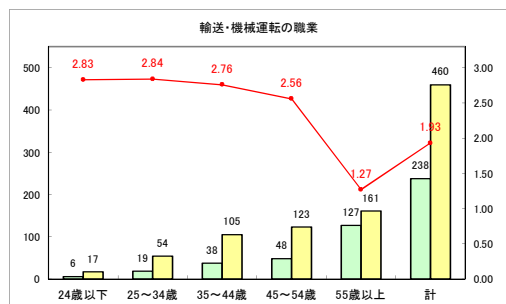

求人・求職バランスシート（常用+常用パート）〔青森労働局〕

令和4年3月

求人・求職バランスシート（常用+常用パート）〔ハローワーク青森〕

令和4年3月

求人・求職バランスシート（常用+常用パート）〔ハローワーク八戸〕

令和4年3月

求人・求職バランスシート（常用+常用パート）（ハローワーク弘前）

令和4年3月