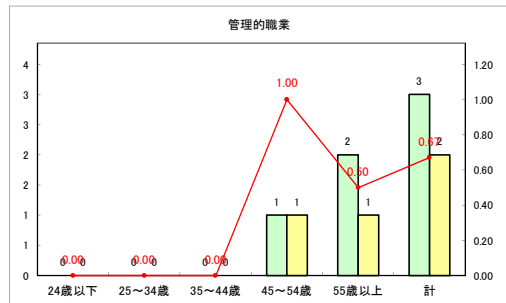

求人・求職バランスシート（常用+常用パート）〔ハローワークむつ〕

令和4年3月

求人・求職バランスシート（常用+常用パート）〔ハローワーク野辺地〕

令和4年3月

求人・求職バランスシート（常用+常用パート）〔ハローワーク五所川原〕

令和4年3月

求人・求職バランスシート（常用+常用パート）〔ハローワーク三沢〕

令和4年3月

求人・求職バランスシート（常用+常用パート）〔ハローワーク+和田〕

令和4年3月

求人・求職バランスシート（常用+常用パート）（ハローワーク黒石）

令和4年3月