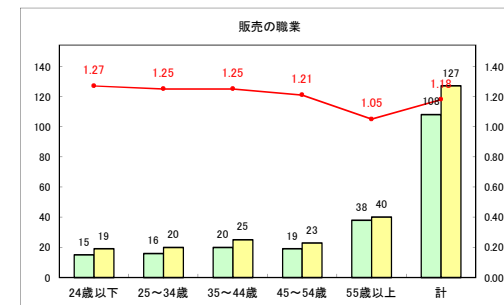

求人・求職バランスシート（常用+常用パート）〔ハローワークむつ〕

令和4年3月

求人・求職バランスシート（常用+常用パート）〔ハローワーク野辺地〕

令和4年3月

求人・求職バランスシート（常用+常用パート）〔ハローワーク五所川原〕

令和4年3月

求人・求職バランスシート（常用+常用パート）〔ハローワーク三沢〕

令和4年3月

求人・求職バランスシート（常用+常用パート）〔ハローワーク+和田〕

令和4年3月

求人・求職バランスシート（常用+常用パート）（ハローワーク黒石）

令和4年3月