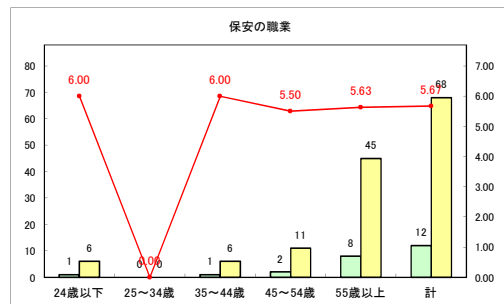

求人・求職バランスシート（常用+常用パート）〔ハローワークむつ〕

令和4年3月

求人・求職バランスシート（常用+常用パート）〔ハローワーク野辺地〕

令和4年3月

求人・求職バランスシート（常用+常用パート）〔ハローワーク五所川原〕

令和4年3月

求人・求職バランスシート（常用+常用パート）〔ハローワーク三沢〕

令和4年3月

求人・求職バランスシート（常用+常用パート）〔ハローワーク+和田〕

令和4年3月

求人・求職バランスシート（常用+常用パート）（ハローワーク黒石）

令和4年3月