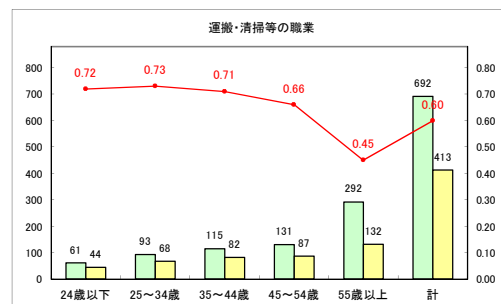

求人・求職バランスシート（常用+常用パート）〔青森労働局〕

令和4年3月

求人・求職バランスシート（常用+常用パート）〔ハローワーク青森〕

令和4年3月

求人・求職バランスシート（常用+常用パート）〔ハローワーク八戸〕

令和4年3月

求人・求職バランスシート（常用+常用パート）（ハローワーク弘前）

令和4年3月