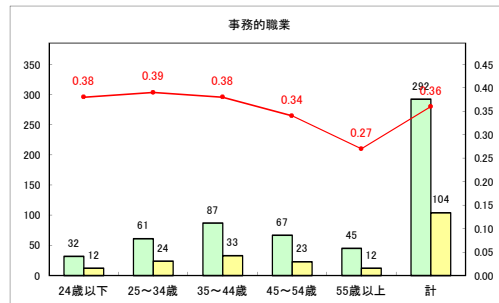

求人・求職バランスシート（常用+常用パート）〔ハローワークむつ〕

令和4年3月