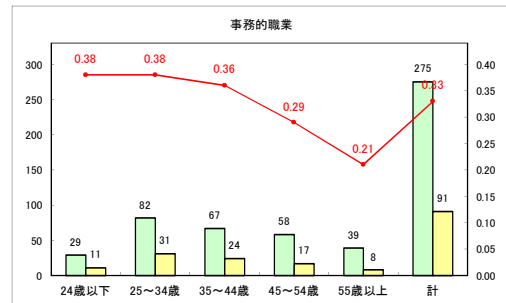

求人・求職バランスシート（常用+常用パート）〔ハローワークむつ〕

令和4年3月

求人・求職バランスシート（常用+常用パート）〔ハローワーク野辺地〕

令和4年3月

求人・求職バランスシート（常用+常用パート）〔ハローワーク五所川原〕

令和4年3月

求人・求職バランスシート（常用+常用パート）〔ハローワーク三沢〕

令和4年3月

求人・求職バランスシート（常用+常用パート）〔ハローワーク+和田〕

令和4年3月

求人・求職バランスシート（常用+常用パート）（ハローワーク黒石）

令和4年3月