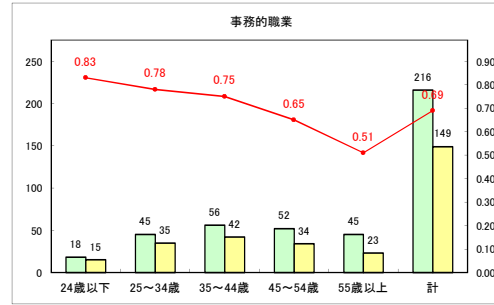

求人・求職バランスシート（常用+常用パート）〔ハローワークむつ〕

令和4年3月

求人・求職バランスシート（常用+常用パート）〔ハローワーク野辺地〕

令和4年3月

求人・求職バランスシート（常用+常用パート）〔ハローワーク五所川原〕

令和4年3月

求人・求職バランスシート（常用+常用パート）〔ハローワーク三沢〕

令和4年3月

求人・求職バランスシート（常用+常用パート）〔ハローワーク+和田〕

令和4年3月

求人・求職バランスシート（常用+常用パート）（ハローワーク黒石）

令和4年3月