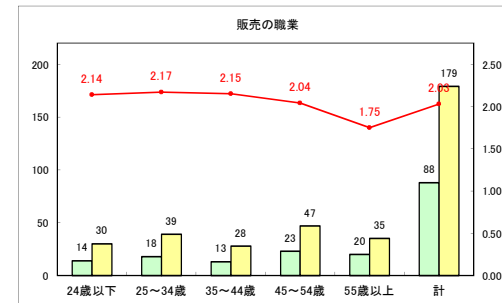

求人・求職バランスシート（常用+常用パート）〔ハローワークむつ〕

令和4年3月