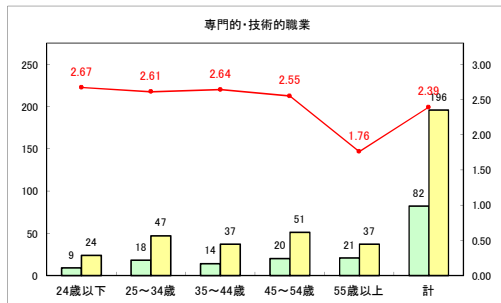

求人・求職バランスシート（常用+常用パート）〔ハローワークむつ〕

令和4年3月