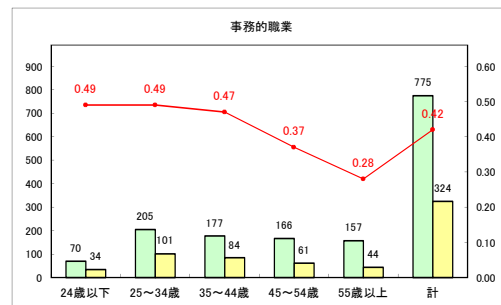

求人・求職バランスシート（常用+常用パート）〔青森労働局〕

令和4年3月

求人・求職バランスシート（常用+常用パート）〔ハローワーク青森〕

令和4年3月

求人・求職バランスシート（常用+常用パート）〔ハローワーク八戸〕

令和4年3月

求人・求職バランスシート（常用+常用パート）（ハローワーク弘前）

令和4年3月