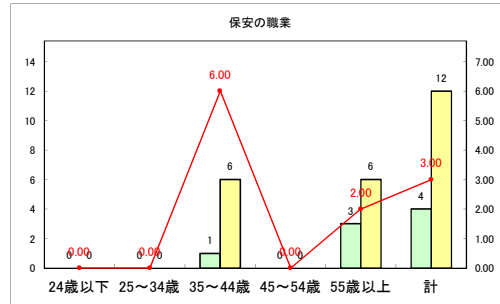

求人・求職バランスシート（常用+常用パート）〔ハローワークむつ〕

令和4年3月

求人・求職バランスシート（常用+常用パート）〔ハローワーク野辺地〕

令和4年3月

求人・求職バランスシート（常用+常用パート）〔ハローワーク五所川原〕

令和4年3月

求人・求職バランスシート（常用+常用パート）〔ハローワーク三沢〕

令和4年3月

求人・求職バランスシート（常用+常用パート）〔ハローワーク+和田〕

令和4年3月

求人・求職バランスシート（常用+常用パート）（ハローワーク黒石）

令和4年3月