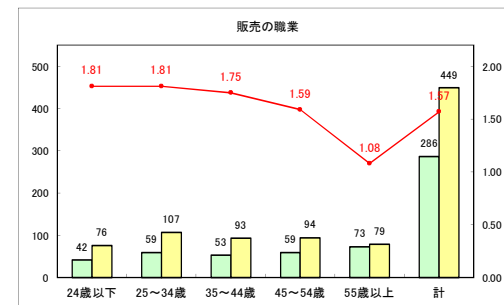

求人・求職バランスシート（常用+常用パート）〔青森労働局〕

令和4年3月

求人・求職バランスシート（常用+常用パート）〔ハローワーク青森〕

令和4年3月

求人・求職バランスシート（常用+常用パート）〔ハローワーク八戸〕

令和4年3月

求人・求職バランスシート（常用+常用パート）（ハローワーク弘前）

令和4年3月