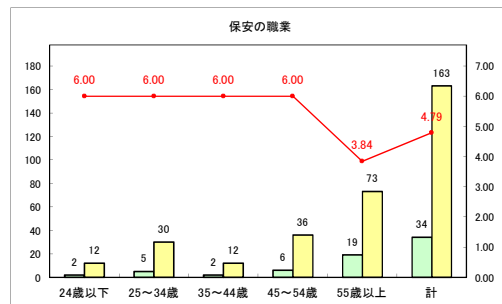

求人・求職バランスシート（常用+常用パート）〔青森労働局〕

令和4年3月

求人・求職バランスシート（常用+常用パート）〔ハローワーク青森〕

令和4年3月

求人・求職バランスシート（常用+常用パート）〔ハローワーク八戸〕

令和4年3月

求人・求職バランスシート（常用+常用パート）（ハローワーク弘前）

令和4年3月

求人・求職バランスシート（常用+常用パート）〔ハローワークむつ〕

令和4年3月

求人・求職バランスシート（常用+常用パート）〔ハローワーク野辺地〕

令和4年3月

求人・求職バランスシート（常用+常用パート）〔ハローワーク五所川原〕

令和4年3月

求人・求職バランスシート（常用+常用パート）〔ハローワーク三沢〕

令和4年3月