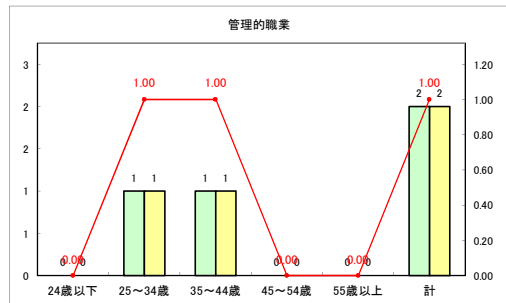

求人・求職バランスシート（常用+常用パート）〔ハローワークむつ〕

令和4年3月