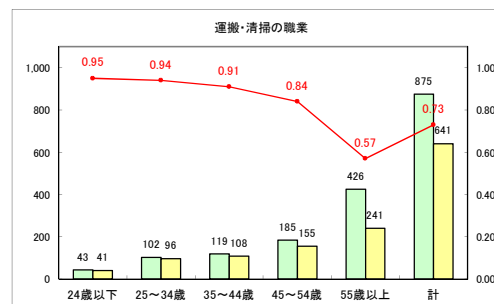

求人・求職バランスシート（常用+常用パート）〔青森労働局〕

令和4年3月

求人・求職バランスシート（常用+常用パート）〔ハローワーク青森〕

令和4年3月

求人・求職バランスシート（常用+常用パート）〔ハローワーク八戸〕

令和4年3月

求人・求職バランスシート（常用+常用パート）（ハローワーク弘前）

令和4年3月