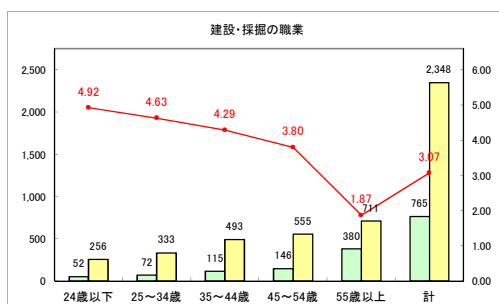

求人・求職バランスシート（常用+常用パート）〔青森労働局〕

令和4年3月

求人・求職バランスシート（常用+常用パート）〔ハローワーク青森〕

令和4年3月

求人・求職バランスシート（常用+常用パート）〔ハローワーク八戸〕

令和4年3月

求人・求職バランスシート（常用+常用パート）（ハローワーク弘前）

令和4年3月