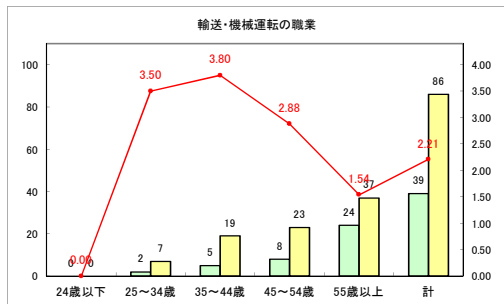

求人・求職バランスシート（常用+常用パート）〔ハローワークむつ〕

令和4年3月

求人・求職バランスシート（常用+常用パート）〔ハローワーク野辺地〕

令和4年3月

求人・求職バランスシート（常用+常用パート）〔ハローワーク五所川原〕

令和4年3月

求人・求職バランスシート（常用+常用パート）〔ハローワーク三沢〕

令和4年3月

求人・求職バランスシート（常用+常用パート）〔ハローワーク+和田〕

令和4年3月

求人・求職バランスシート（常用+常用パート）（ハローワーク黒石）

令和4年3月