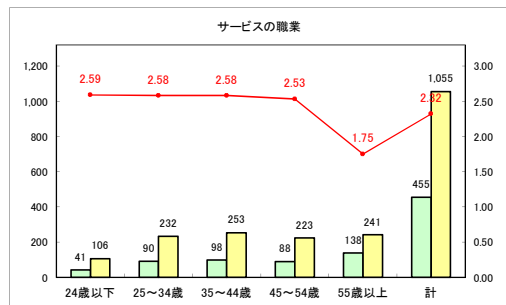

求人・求職バランスシート（常用+常用パート）〔青森労働局〕

令和4年3月

求人・求職バランスシート（常用+常用パート）〔ハローワーク青森〕

令和4年3月

求人・求職バランスシート（常用+常用パート）〔ハローワーク八戸〕

令和4年3月

求人・求職バランスシート（常用+常用パート）（ハローワーク弘前）

令和4年3月

求人・求職バランスシート（常用+常用パート）〔ハローワークむつ〕

令和4年3月

求人・求職バランスシート（常用+常用パート）〔ハローワーク野辺地〕

令和4年3月

求人・求職バランスシート（常用+常用パート）〔ハローワーク五所川原〕

令和4年3月

求人・求職バランスシート（常用+常用パート）〔ハローワーク三沢〕

令和4年3月