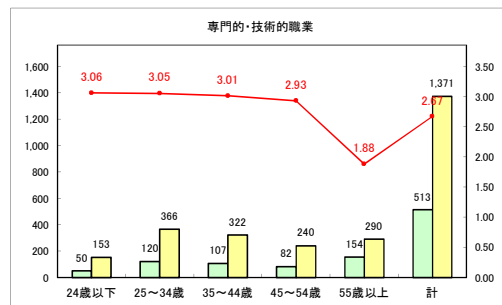

求人・求職バランスシート（常用+常用パート）〔青森労働局〕

令和4年3月

求人・求職バランスシート（常用+常用パート）〔ハローワーク青森〕

令和4年3月

求人・求職バランスシート（常用+常用パート）〔ハローワーク八戸〕

令和4年3月

求人・求職バランスシート（常用+常用パート）（ハローワーク弘前）

令和4年3月