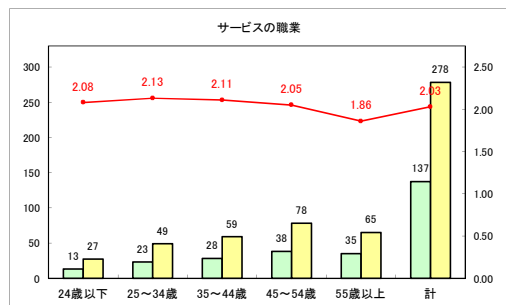

求人・求職バランスシート（常用+常用パート）〔青森労働局〕

令和4年2月

求人・求職バランスシート（常用+常用パート）〔ハローワーク青森〕

令和4年2月

求人・求職バランスシート（常用+常用パート） 【ハローワーク八戸】

令和4年2月

求人・求職バランスシート（常用+常用パート）〔ハローワーク弘前〕

令和4年2月

求人・求職バランスシート（常用+常用パート）〔ハローワークむつ〕

令和4年2月

求人・求職バランスシート（常用+常用パート）〔ハローワーク野辺地〕

令和4年2月

求人・求職バランスシート（常用+常用パート）〔ハローワーク五所川原〕

令和4年2月

求人・求職バランスシート（常用+常用パート）〔ハローワーク三沢〕

令和4年2月