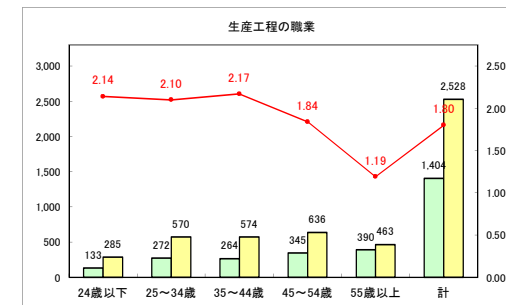

求人・求職バランスシート（常用+常用パート）〔青森労働局〕

令和4年2月

求人・求職バランスシート（常用+常用パート）〔ハローワーク青森〕

令和4年2月

求人・求職バランスシート（常用+常用パート） 【ハローワーク八戸】

令和4年2月

求人・求職バランスシート（常用+常用パート）〔ハローワーク弘前〕

令和4年2月

求人・求職バランスシート（常用+常用パート）〔ハローワークむつ〕

令和4年2月

求人・求職バランスシート（常用+常用パート）〔ハローワーク野辺地〕

令和4年2月

求人・求職バランスシート（常用+常用パート）〔ハローワーク五所川原〕

令和4年2月

求人・求職バランスシート（常用+常用パート）〔ハローワーク三沢〕

令和4年2月