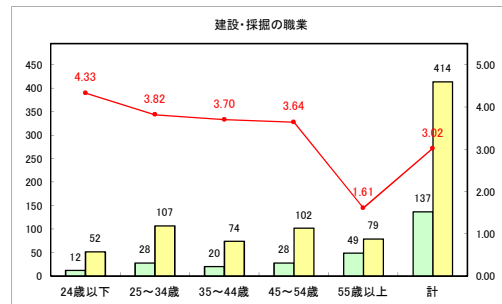

求人・求職バランスシート（常用+常用パート）〔青森労働局〕

令和4年2月

求人・求職バランスシート（常用+常用パート）〔ハローワーク青森〕

令和4年2月

求人・求職バランスシート（常用+常用パート） 【ハローワーク八戸】

令和4年2月

求人・求職バランスシート（常用+常用パート）〔ハローワーク弘前〕

令和4年2月

求人・求職バランスシート（常用+常用パート）〔ハローワークむつ〕

令和4年2月

求人・求職バランスシート（常用+常用パート）〔ハローワーク野辺地〕

令和4年2月

求人・求職バランスシート（常用+常用パート）〔ハローワーク五所川原〕

令和4年2月

求人・求職バランスシート（常用+常用パート）〔ハローワーク三沢〕

令和4年2月