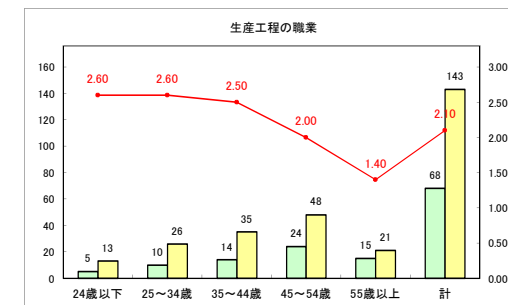

求人・求職バランスシート（常用+常用パート）〔ハローワークむつ〕

令和4年2月

求人・求職バランスシート（常用+常用パート）〔ハローワーク野辺地〕

令和4年2月

求人・求職バランスシート（常用+常用パート）〔ハローワーク五所川原〕

令和4年2月

求人・求職バランスシート（常用+常用パート）〔ハローワーク三沢〕

令和4年2月

求人・求職バランスシート（常用+常用パート）〔ハローワーク+和田〕

令和4年2月

求人・求職バランスシート（常用+常用パート）〔ハローワーク黒石〕

令和4年2月