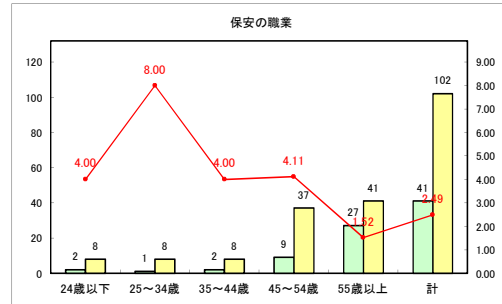

求人・求職バランスシート（常用+常用パート）〔青森労働局〕

令和4年2月

求人・求職バランスシート（常用+常用パート）〔ハローワーク青森〕

令和4年2月

求人・求職バランスシート（常用+常用パート） 【ハローワーク八戸】

令和4年2月

求人・求職バランスシート（常用+常用パート）〔ハローワーク弘前〕

令和4年2月

求人・求職バランスシート（常用+常用パート）〔ハローワークむつ〕

令和4年2月

求人・求職バランスシート（常用+常用パート）〔ハローワーク野辺地〕

令和4年2月

求人・求職バランスシート（常用+常用パート）〔ハローワーク五所川原〕

令和4年2月

求人・求職バランスシート（常用+常用パート）〔ハローワーク三沢〕

令和4年2月