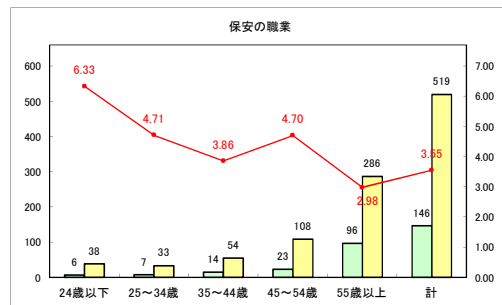

求人・求職バランスシート（常用+常用パート）〔青森労働局〕

令和4年2月

求人・求職バランスシート（常用+常用パート）〔ハローワーク青森〕

令和4年2月

求人・求職バランスシート（常用+常用パート） 【ハローワーク八戸】

令和4年2月

求人・求職バランスシート（常用+常用パート）〔ハローワーク弘前〕

令和4年2月

求人・求職バランスシート（常用+常用パート）〔ハローワークむつ〕

令和4年2月

求人・求職バランスシート（常用+常用パート）〔ハローワーク野辺地〕

令和4年2月

求人・求職バランスシート（常用+常用パート）〔ハローワーク五所川原〕

令和4年2月

求人・求職バランスシート（常用+常用パート）〔ハローワーク三沢〕

令和4年2月