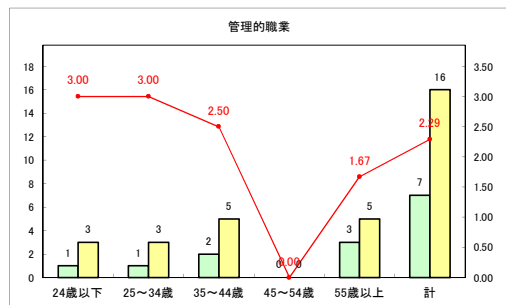

求人・求職バランスシート（常用+常用パート）〔青森労働局〕

令和4年2月

求人・求職バランスシート（常用+常用パート）〔ハローワーク青森〕

令和4年2月

求人・求職バランスシート（常用+常用パート） 【ハローワーク八戸】

令和4年2月

求人・求職バランスシート（常用+常用パート）〔ハローワーク弘前〕

令和4年2月

求人・求職バランスシート（常用+常用パート）〔ハローワークむつ〕

令和4年2月

求人・求職バランスシート（常用+常用パート）〔ハローワーク野辺地〕

令和4年2月

求人・求職バランスシート（常用+常用パート）〔ハローワーク五所川原〕

令和4年2月

求人・求職バランスシート（常用+常用パート）〔ハローワーク三沢〕

令和4年2月