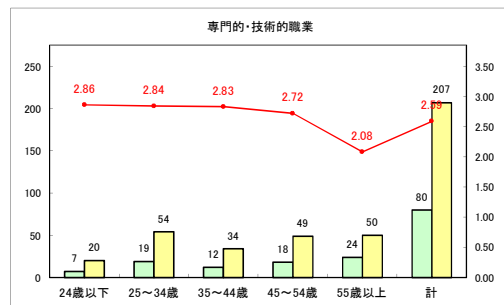

求人・求職バランスシート（常用+常用パート）〔ハローワークむつ〕

令和4年2月