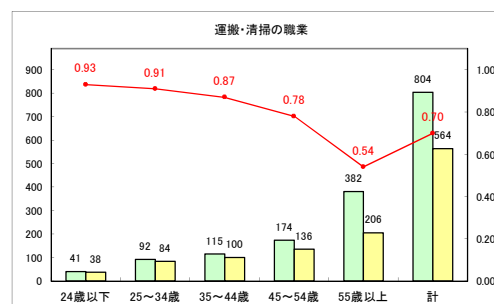

求人・求職バランスシート（常用+常用パート）〔青森労働局〕

令和4年2月

求人・求職バランスシート（常用+常用パート）〔ハローワーク青森〕

令和4年2月

求人・求職バランスシート（常用+常用パート） 【ハローワーク八戸】

令和4年2月

求人・求職バランスシート（常用+常用パート）〔ハローワーク弘前〕

令和4年2月