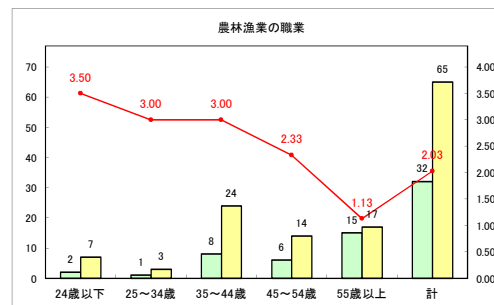

求人・求職バランスシート（常用+常用パート）〔青森労働局〕

令和4年2月

求人・求職バランスシート（常用+常用パート）〔ハローワーク青森〕

令和4年2月

求人・求職バランスシート（常用+常用パート） 【ハローワーク八戸】

令和4年2月

求人・求職バランスシート（常用+常用パート）〔ハローワーク弘前〕

令和4年2月

求人・求職バランスシート（常用+常用パート）〔ハローワークむつ〕

令和4年2月

求人・求職バランスシート（常用+常用パート）〔ハローワーク野辺地〕

令和4年2月

求人・求職バランスシート（常用+常用パート）〔ハローワーク五所川原〕

令和4年2月

求人・求職バランスシート（常用+常用パート）〔ハローワーク三沢〕

令和4年2月