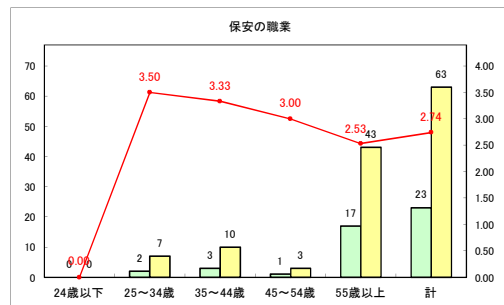

求人・求職バランスシート（常用+常用パート）〔青森労働局〕

令和4年2月

求人・求職バランスシート（常用+常用パート）〔ハローワーク青森〕

令和4年2月

求人・求職バランスシート（常用+常用パート） 【ハローワーク八戸】

令和4年2月

求人・求職バランスシート（常用+常用パート）〔ハローワーク弘前〕

令和4年2月

求人・求職バランスシート（常用+常用パート）〔ハローワークむつ〕

令和4年2月

求人・求職バランスシート（常用+常用パート）〔ハローワーク野辺地〕

令和4年2月

求人・求職バランスシート（常用+常用パート）〔ハローワーク五所川原〕

令和4年2月

求人・求職バランスシート（常用+常用パート）〔ハローワーク三沢〕

令和4年2月