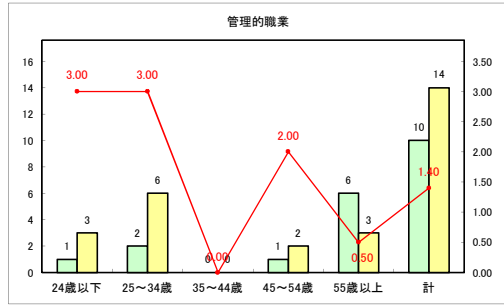

求人・求職バランスシート（常用+常用パート）〔青森労働局〕

令和4年2月

求人・求職バランスシート（常用+常用パート）〔ハローワーク青森〕

令和4年2月

求人・求職バランスシート（常用+常用パート） 【ハローワーク八戸】

令和4年2月

求人・求職バランスシート（常用+常用パート）〔ハローワーク弘前〕

令和4年2月

求人・求職バランスシート（常用+常用パート）〔ハローワークむつ〕

令和4年2月

求人・求職バランスシート（常用+常用パート）〔ハローワーク野辺地〕

令和4年2月

求人・求職バランスシート（常用+常用パート）〔ハローワーク五所川原〕

令和4年2月

求人・求職バランスシート（常用+常用パート）〔ハローワーク三沢〕

令和4年2月