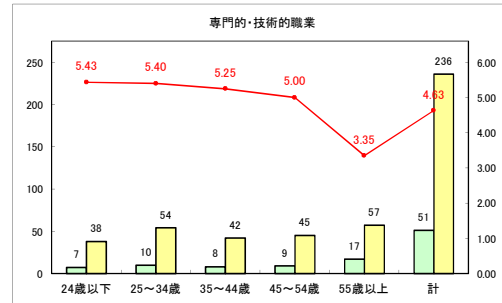

求人・求職バランスシート（常用+常用パート）〔青森労働局〕

令和4年2月

求人・求職バランスシート（常用+常用パート）〔ハローワーク青森〕

令和4年2月

求人・求職バランスシート（常用+常用パート） 【ハローワーク八戸】

令和4年2月

求人・求職バランスシート（常用+常用パート）〔ハローワーク弘前〕

令和4年2月

求人・求職バランスシート（常用+常用パート）〔ハローワークむつ〕

令和4年2月

求人・求職バランスシート（常用+常用パート）〔ハローワーク野辺地〕

令和4年2月

求人・求職バランスシート（常用+常用パート）〔ハローワーク五所川原〕

令和4年2月

求人・求職バランスシート（常用+常用パート）〔ハローワーク三沢〕

令和4年2月