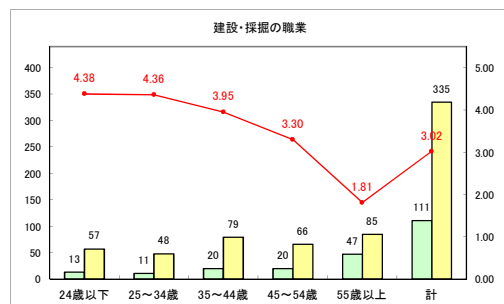

求人・求職バランスシート（常用+常用パート）〔青森労働局〕

令和4年2月

求人・求職バランスシート（常用+常用パート）〔ハローワーク青森〕

令和4年2月

求人・求職バランスシート（常用+常用パート） 【ハローワーク八戸】

令和4年2月

求人・求職バランスシート（常用+常用パート）〔ハローワーク弘前〕

令和4年2月

求人・求職バランスシート（常用+常用パート）〔ハローワークむつ〕

令和4年2月

求人・求職バランスシート（常用+常用パート）〔ハローワーク野辺地〕

令和4年2月

求人・求職バランスシート（常用+常用パート）〔ハローワーク五所川原〕

令和4年2月

求人・求職バランスシート（常用+常用パート）〔ハローワーク三沢〕

令和4年2月