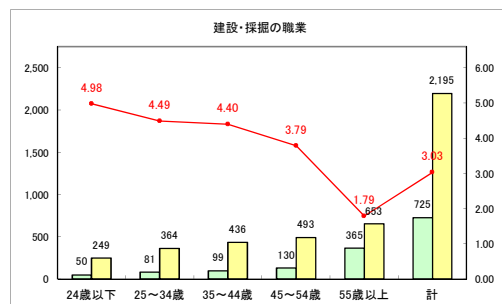

求人・求職バランスシート（常用+常用パート）〔青森労働局〕

令和4年2月

求人・求職バランスシート（常用+常用パート）〔ハローワーク青森〕

令和4年2月

求人・求職バランスシート（常用+常用パート） 【ハローワーク八戸】

令和4年2月

求人・求職バランスシート（常用+常用パート）〔ハローワーク弘前〕

令和4年2月

求人・求職バランスシート（常用+常用パート）〔ハローワークむつ〕

令和4年2月

求人・求職バランスシート（常用+常用パート）〔ハローワーク野辺地〕

令和4年2月

求人・求職バランスシート（常用+常用パート）〔ハローワーク五所川原〕

令和4年2月

求人・求職バランスシート（常用+常用パート）〔ハローワーク三沢〕

令和4年2月