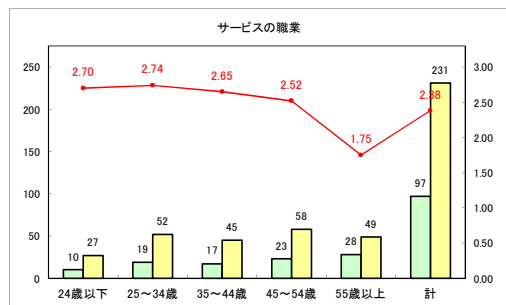

求人・求職バランスシート（常用+常用パート）〔ハローワークむつ〕

令和4年2月

求人・求職バランスシート（常用+常用パート）〔ハローワーク野辺地〕

令和4年2月

求人・求職バランスシート（常用+常用パート）〔ハローワーク五所川原〕

令和4年2月

求人・求職バランスシート（常用+常用パート）〔ハローワーク三沢〕

令和4年2月

求人・求職バランスシート（常用+常用パート）〔ハローワーク+和田〕

令和4年2月

求人・求職バランスシート（常用+常用パート）〔ハローワーク黒石〕

令和4年2月