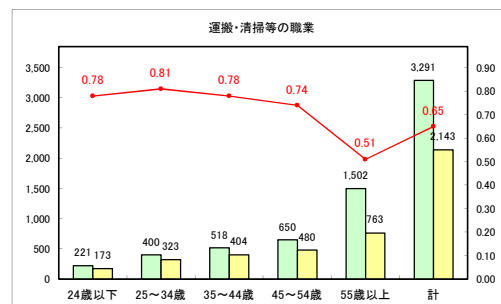

求人・求職バランスシート（常用+常用パート）〔青森労働局〕

令和4年2月

求人・求職バランスシート（常用+常用パート）〔ハローワーク青森〕

令和4年2月

求人・求職バランスシート（常用+常用パート） 【ハローワーク八戸】

令和4年2月

求人・求職バランスシート（常用+常用パート）〔ハローワーク弘前〕

令和4年2月