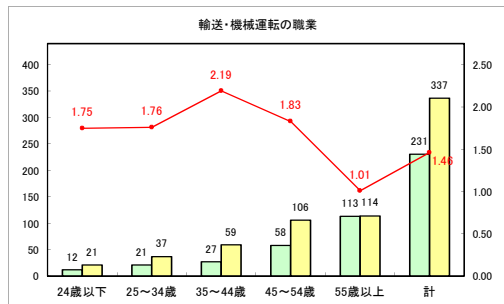

求人・求職バランスシート（常用+常用パート）〔青森労働局〕

令和4年2月

求人・求職バランスシート（常用+常用パート）〔ハローワーク青森〕

令和4年2月

求人・求職バランスシート（常用+常用パート） 【ハローワーク八戸】

令和4年2月

求人・求職バランスシート（常用+常用パート）〔ハローワーク弘前〕

令和4年2月

求人・求職バランスシート（常用+常用パート）〔ハローワークむつ〕

令和4年2月

求人・求職バランスシート（常用+常用パート）〔ハローワーク野辺地〕

令和4年2月

求人・求職バランスシート（常用+常用パート）〔ハローワーク五所川原〕

令和4年2月

求人・求職バランスシート（常用+常用パート）〔ハローワーク三沢〕

令和4年2月