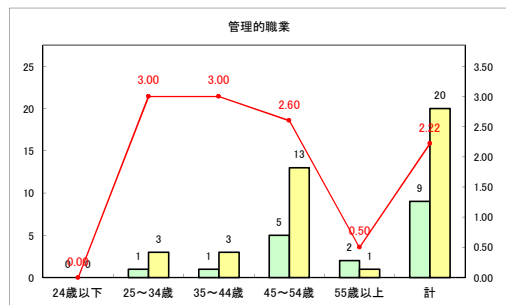

求人・求職バランスシート（常用+常用パート）〔青森労働局〕

令和4年2月

求人・求職バランスシート（常用+常用パート）〔ハローワーク青森〕

令和4年2月

求人・求職バランスシート（常用+常用パート） 【ハローワーク八戸】

令和4年2月

求人・求職バランスシート（常用+常用パート）〔ハローワーク弘前〕

令和4年2月

求人・求職バランスシート（常用+常用パート）〔ハローワークむつ〕

令和4年2月

求人・求職バランスシート（常用+常用パート）〔ハローワーク野辺地〕

令和4年2月

求人・求職バランスシート（常用+常用パート）〔ハローワーク五所川原〕

令和4年2月

求人・求職バランスシート（常用+常用パート）〔ハローワーク三沢〕

令和4年2月