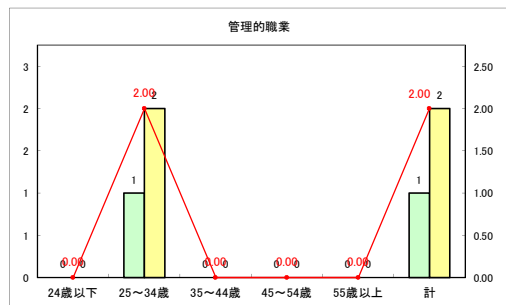

求人・求職バランスシート（常用+常用パート）〔ハローワークむつ〕

令和4年2月