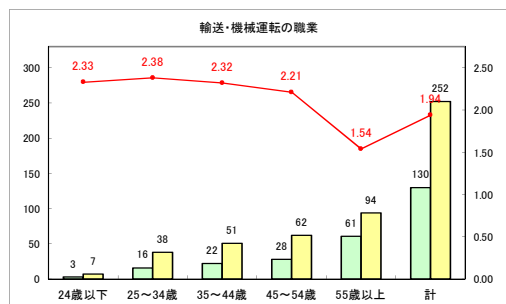

求人・求職バランスシート（常用+常用パート）〔青森労働局〕

令和4年2月

求人・求職バランスシート（常用+常用パート）〔ハローワーク青森〕

令和4年2月

求人・求職バランスシート（常用+常用パート） 【ハローワーク八戸】

令和4年2月

求人・求職バランスシート（常用+常用パート）〔ハローワーク弘前〕

令和4年2月