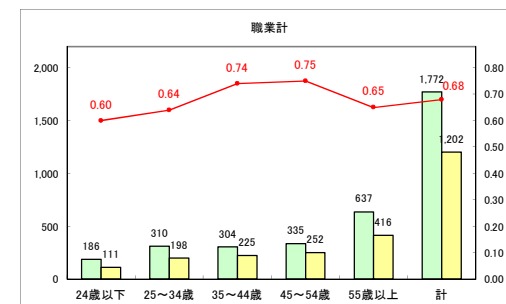

求人・求職バランスシート（常用+常用パート）〔ハローワークむつ〕

令和4年2月

求人・求職バランスシート（常用+常用パート）〔ハローワーク野辺地〕

令和4年2月

求人・求職バランスシート（常用+常用パート）〔ハローワーク五所川原〕

令和4年2月

求人・求職バランスシート（常用+常用パート）〔ハローワーク三沢〕

令和4年2月

求人・求職バランスシート（常用+常用パート）〔ハローワーク+和田〕

令和4年2月

求人・求職バランスシート（常用+常用パート）〔ハローワーク黒石〕

令和4年2月