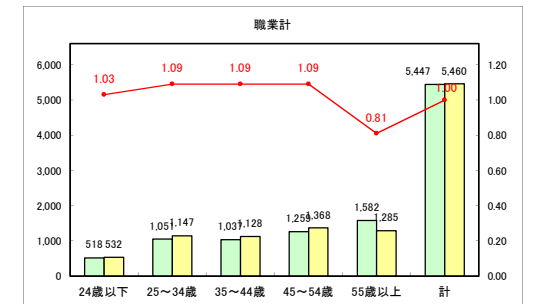

求人・求職バランスシート（常用+常用パート）〔青森労働局〕

令和4年2月

求人・求職バランスシート（常用+常用パート）〔ハローワーク青森〕

令和4年2月

求人・求職バランスシート（常用+常用パート） 【ハローワーク八戸】

令和4年2月

求人・求職バランスシート（常用+常用パート）〔ハローワーク弘前〕

令和4年2月