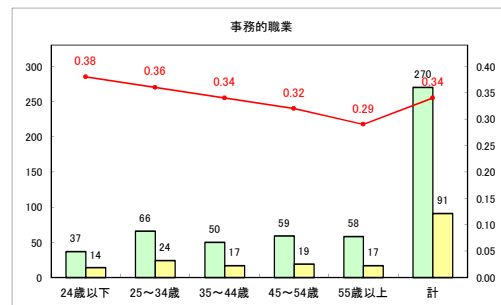

求人・求職バランスシート（常用+常用パート）〔ハローワークむつ〕

令和4年2月

求人・求職バランスシート（常用+常用パート）〔ハローワーク野辺地〕

令和4年2月

求人・求職バランスシート（常用+常用パート）〔ハローワーク五所川原〕

令和4年2月

求人・求職バランスシート（常用+常用パート）〔ハローワーク三沢〕

令和4年2月

求人・求職バランスシート（常用+常用パート）〔ハローワーク+和田〕

令和4年2月

求人・求職バランスシート（常用+常用パート）〔ハローワーク黒石〕

令和4年2月