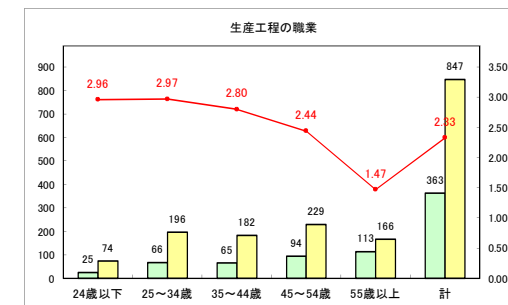

求人・求職バランスシート（常用+常用パート）〔青森労働局〕

令和4年2月

求人・求職バランスシート（常用+常用パート）〔ハローワーク青森〕

令和4年2月

求人・求職バランスシート（常用+常用パート） 【ハローワーク八戸】

令和4年2月

求人・求職バランスシート（常用+常用パート）〔ハローワーク弘前〕

令和4年2月