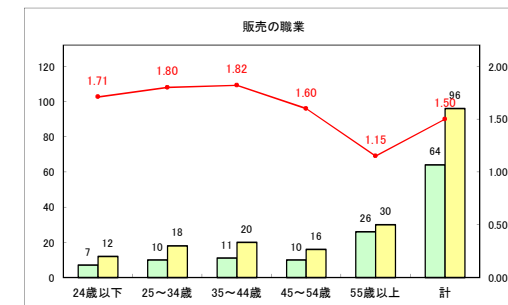

求人・求職バランスシート（常用+常用パート）〔ハローワークむつ〕

令和4年2月

求人・求職バランスシート（常用+常用パート）〔ハローワーク野辺地〕

令和4年2月

求人・求職バランスシート（常用+常用パート）〔ハローワーク五所川原〕

令和4年2月

求人・求職バランスシート（常用+常用パート）〔ハローワーク三沢〕

令和4年2月

求人・求職バランスシート（常用+常用パート）〔ハローワーク+和田〕

令和4年2月

求人・求職バランスシート（常用+常用パート）〔ハローワーク黒石〕

令和4年2月