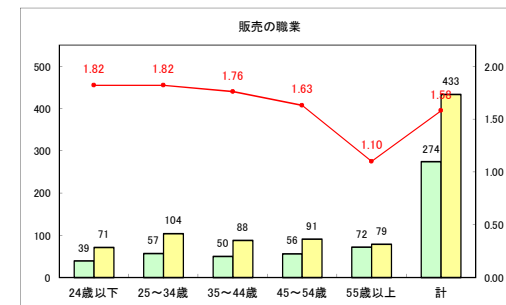

求人・求職バランスシート（常用+常用パート）〔青森労働局〕

令和4年2月

求人・求職バランスシート（常用+常用パート）〔ハローワーク青森〕

令和4年2月

求人・求職バランスシート（常用+常用パート） 【ハローワーク八戸】

令和4年2月

求人・求職バランスシート（常用+常用パート）〔ハローワーク弘前〕

令和4年2月

求人・求職バランスシート（常用+常用パート）〔ハローワークむつ〕

令和4年2月

求人・求職バランスシート（常用+常用パート）〔ハローワーク野辺地〕

令和4年2月

求人・求職バランスシート（常用+常用パート）〔ハローワーク五所川原〕

令和4年2月

求人・求職バランスシート（常用+常用パート）〔ハローワーク三沢〕

令和4年2月