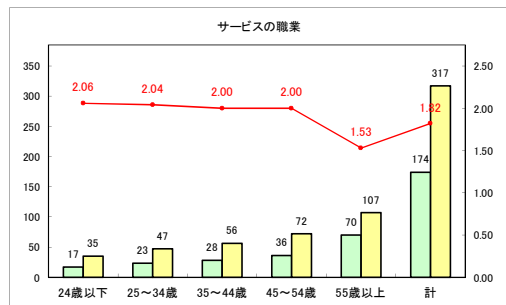

求人・求職バランスシート（常用+常用パート）〔ハローワークむつ〕

令和4年2月

求人・求職バランスシート（常用+常用パート）〔ハローワーク野辺地〕

令和4年2月

求人・求職バランスシート（常用+常用パート）〔ハローワーク五所川原〕

令和4年2月

求人・求職バランスシート（常用+常用パート）〔ハローワーク三沢〕

令和4年2月

求人・求職バランスシート（常用+常用パート）〔ハローワーク+和田〕

令和4年2月

求人・求職バランスシート（常用+常用パート）〔ハローワーク黒石〕

令和4年2月