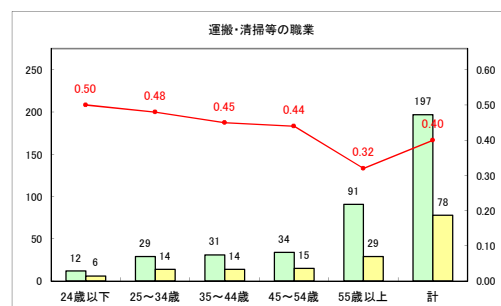

求人・求職バランスシート（常用+常用パート）〔ハローワークむつ〕

令和4年2月