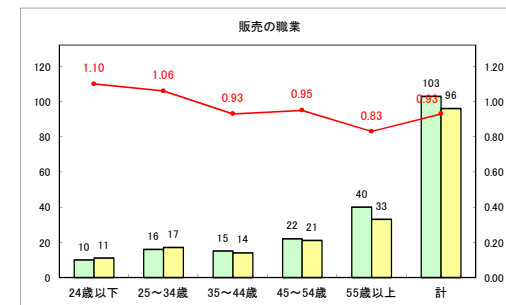

求人・求職バランスシート（常用+常用パート）〔ハローワークむつ〕

令和4年2月

求人・求職バランスシート（常用+常用パート）〔ハローワーク野辺地〕

令和4年2月

求人・求職バランスシート（常用+常用パート）〔ハローワーク五所川原〕

令和4年2月

求人・求職バランスシート（常用+常用パート）〔ハローワーク三沢〕

令和4年2月

求人・求職バランスシート（常用+常用パート）〔ハローワーク+和田〕

令和4年2月

求人・求職バランスシート（常用+常用パート）〔ハローワーク黒石〕

令和4年2月