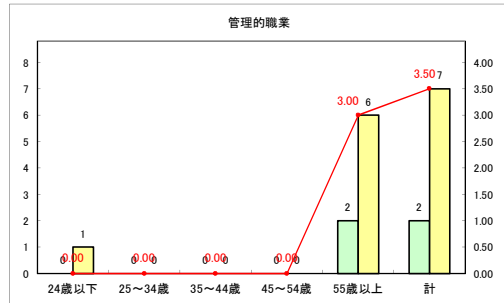

求人・求職バランスシート（常用+常用パート）〔ハローワーク野辺地〕

令和4年2月