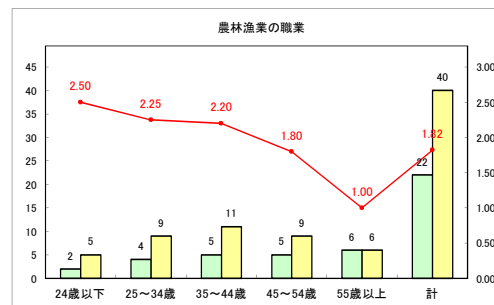

求人・求職バランスシート（常用+常用パート）〔ハローワークむつ〕

令和4年2月

求人・求職バランスシート（常用+常用パート）〔ハローワーク野辺地〕

令和4年2月

求人・求職バランスシート（常用+常用パート）〔ハローワーク五所川原〕

令和4年2月

求人・求職バランスシート（常用+常用パート）〔ハローワーク三沢〕

令和4年2月

求人・求職バランスシート（常用+常用パート）〔ハローワーク+和田〕

令和4年2月

求人・求職バランスシート（常用+常用パート）〔ハローワーク黒石〕

令和4年2月