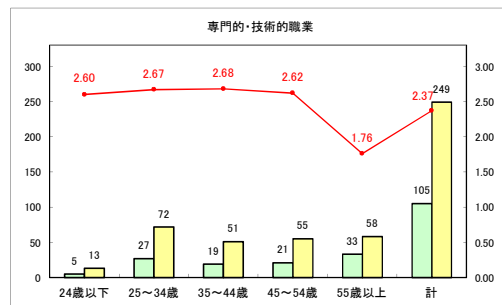

求人・求職バランスシート（常用+常用パート）〔ハローワークむつ〕

令和4年2月

求人・求職バランスシート（常用+常用パート）〔ハローワーク野辺地〕

令和4年2月

求人・求職バランスシート（常用+常用パート）〔ハローワーク五所川原〕

令和4年2月

求人・求職バランスシート（常用+常用パート）〔ハローワーク三沢〕

令和4年2月

求人・求職バランスシート（常用+常用パート）〔ハローワーク+和田〕

令和4年2月

求人・求職バランスシート（常用+常用パート）〔ハローワーク黒石〕

令和4年2月