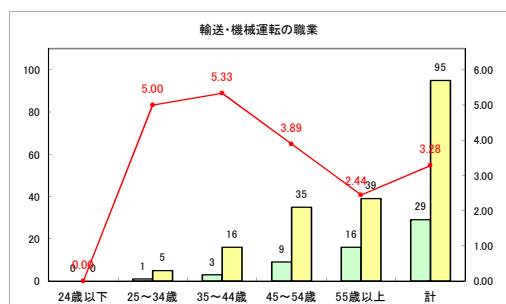

求人・求職バランスシート（常用+常用パート）〔ハローワークむつ〕

令和4年2月

求人・求職バランスシート（常用+常用パート）〔ハローワーク野辺地〕

令和4年2月

求人・求職バランスシート（常用+常用パート）〔ハローワーク五所川原〕

令和4年2月

求人・求職バランスシート（常用+常用パート）〔ハローワーク三沢〕

令和4年2月

求人・求職バランスシート（常用+常用パート）〔ハローワーク+和田〕

令和4年2月

求人・求職バランスシート（常用+常用パート）〔ハローワーク黒石〕

令和4年2月