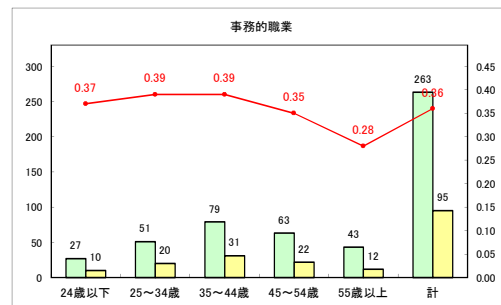

求人・求職バランスシート（常用+常用パート）〔ハローワークむつ〕

令和4年2月