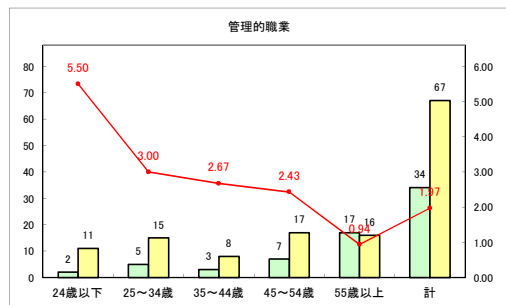

求人・求職バランスシート（常用+常用パート）〔青森労働局〕

令和4年2月

求人・求職バランスシート（常用+常用パート）〔ハローワーク青森〕

令和4年2月

求人・求職バランスシート（常用+常用パート） 【ハローワーク八戸】

令和4年2月

求人・求職バランスシート（常用+常用パート）〔ハローワーク弘前〕

令和4年2月