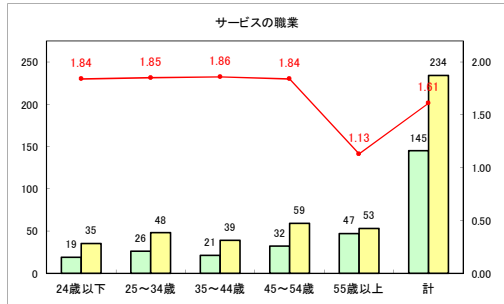

求人・求職バランスシート（常用+常用パート）〔ハローワークむつ〕

令和4年2月

求人・求職バランスシート（常用+常用パート）〔ハローワーク野辺地〕

令和4年2月

求人・求職バランスシート（常用+常用パート）〔ハローワーク五所川原〕

令和4年2月

求人・求職バランスシート（常用+常用パート）〔ハローワーク三沢〕

令和4年2月

求人・求職バランスシート（常用+常用パート）〔ハローワーク+和田〕

令和4年2月

求人・求職バランスシート（常用+常用パート）〔ハローワーク黒石〕

令和4年2月