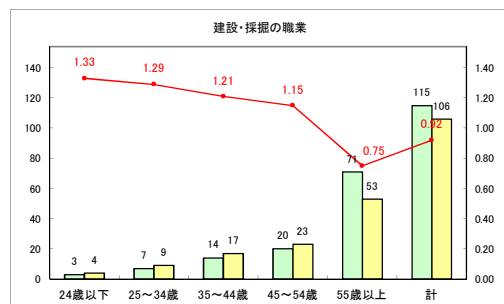

求人・求職バランスシート（常用+常用パート）〔ハローワークむつ〕

令和4年2月

求人・求職バランスシート（常用+常用パート）〔ハローワーク野辺地〕

令和4年2月

求人・求職バランスシート（常用+常用パート）〔ハローワーク五所川原〕

令和4年2月

求人・求職バランスシート（常用+常用パート）〔ハローワーク三沢〕

令和4年2月

求人・求職バランスシート（常用+常用パート）〔ハローワーク+和田〕

令和4年2月

求人・求職バランスシート（常用+常用パート）〔ハローワーク黒石〕

令和4年2月