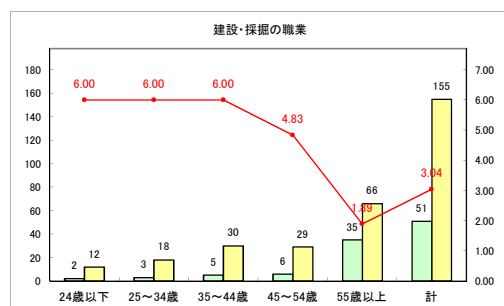

求人・求職バランスシート（常用+常用パート）〔青森労働局〕

令和4年2月

求人・求職バランスシート（常用+常用パート）〔ハローワーク青森〕

令和4年2月

求人・求職バランスシート（常用+常用パート） 【ハローワーク八戸】

令和4年2月

求人・求職バランスシート（常用+常用パート）〔ハローワーク弘前〕

令和4年2月

求人・求職バランスシート（常用+常用パート）〔ハローワークむつ〕

令和4年2月

求人・求職バランスシート（常用+常用パート）〔ハローワーク野辺地〕

令和4年2月

求人・求職バランスシート（常用+常用パート）〔ハローワーク五所川原〕

令和4年2月

求人・求職バランスシート（常用+常用パート）〔ハローワーク三沢〕

令和4年2月