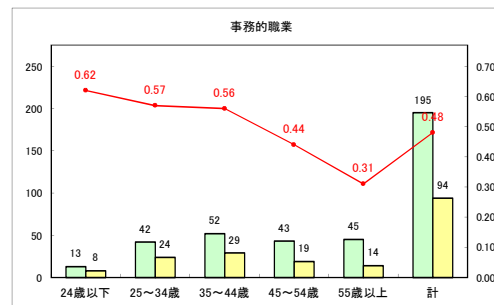

求人・求職バランスシート（常用+常用パート）〔ハローワークむつ〕

令和4年2月

求人・求職バランスシート（常用+常用パート）〔ハローワーク野辺地〕

令和4年2月

求人・求職バランスシート（常用+常用パート）〔ハローワーク五所川原〕

令和4年2月

求人・求職バランスシート（常用+常用パート）〔ハローワーク三沢〕

令和4年2月

求人・求職バランスシート（常用+常用パート）〔ハローワーク+和田〕

令和4年2月

求人・求職バランスシート（常用+常用パート）〔ハローワーク黒石〕

令和4年2月