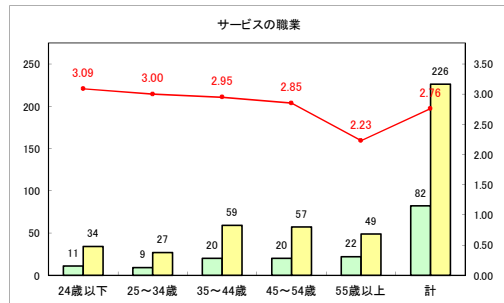

求人・求職バランスシート（常用+常用パート）〔青森労働局〕

令和4年2月

求人・求職バランスシート（常用+常用パート）〔ハローワーク青森〕

令和4年2月

求人・求職バランスシート（常用+常用パート） 【ハローワーク八戸】

令和4年2月

求人・求職バランスシート（常用+常用パート）〔ハローワーク弘前〕

令和4年2月

求人・求職バランスシート（常用+常用パート）〔ハローワークむつ〕

令和4年2月

求人・求職バランスシート（常用+常用パート）〔ハローワーク野辺地〕

令和4年2月

求人・求職バランスシート（常用+常用パート）〔ハローワーク五所川原〕

令和4年2月

求人・求職バランスシート（常用+常用パート）〔ハローワーク三沢〕

令和4年2月