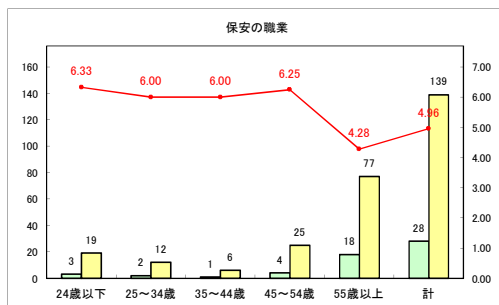

求人・求職バランスシート（常用+常用パート）〔青森労働局〕

令和4年2月

求人・求職バランスシート（常用+常用パート）〔ハローワーク青森〕

令和4年2月

求人・求職バランスシート（常用+常用パート） 【ハローワーク八戸】

令和4年2月

求人・求職バランスシート（常用+常用パート）〔ハローワーク弘前〕

令和4年2月

求人・求職バランスシート（常用+常用パート）〔ハローワークむつ〕

令和4年2月

求人・求職バランスシート（常用+常用パート）〔ハローワーク野辺地〕

令和4年2月

求人・求職バランスシート（常用+常用パート）〔ハローワーク五所川原〕

令和4年2月

求人・求職バランスシート（常用+常用パート）〔ハローワーク三沢〕

令和4年2月