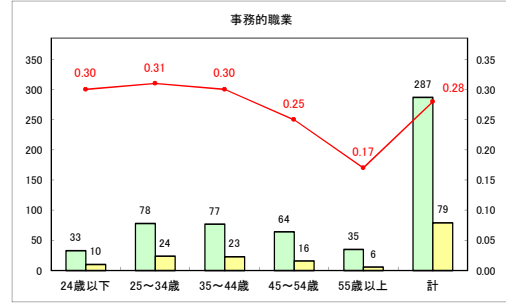

求人・求職バランスシート（常用+常用パート）〔ハローワークむつ〕

令和4年2月

求人・求職バランスシート（常用+常用パート）〔ハローワーク野辺地〕

令和4年2月

求人・求職バランスシート（常用+常用パート）〔ハローワーク五所川原〕

令和4年2月

求人・求職バランスシート（常用+常用パート）〔ハローワーク三沢〕

令和4年2月

求人・求職バランスシート（常用+常用パート）〔ハローワーク+和田〕

令和4年2月

求人・求職バランスシート（常用+常用パート）〔ハローワーク黒石〕

令和4年2月