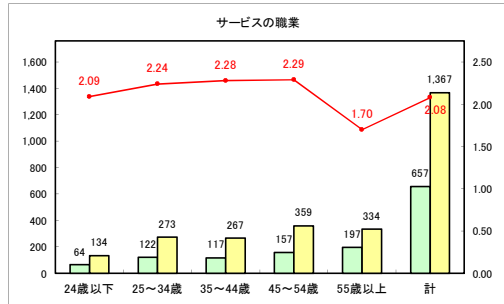

求人・求職バランスシート（常用+常用パート）〔青森労働局〕

令和4年2月

求人・求職バランスシート（常用+常用パート）〔ハローワーク青森〕

令和4年2月

求人・求職バランスシート（常用+常用パート） 【ハローワーク八戸】

令和4年2月

求人・求職バランスシート（常用+常用パート）〔ハローワーク弘前〕

令和4年2月

求人・求職バランスシート（常用+常用パート）〔ハローワークむつ〕

令和4年2月

求人・求職バランスシート（常用+常用パート）〔ハローワーク野辺地〕

令和4年2月

求人・求職バランスシート（常用+常用パート）〔ハローワーク五所川原〕

令和4年2月

求人・求職バランスシート（常用+常用パート）〔ハローワーク三沢〕

令和4年2月