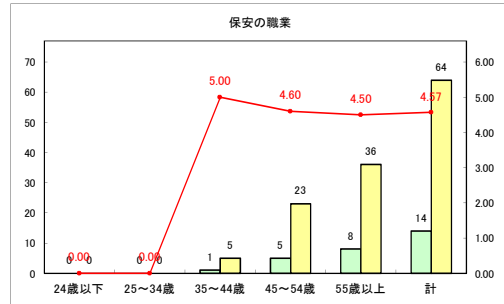

求人・求職バランスシート（常用+常用パート）〔ハローワークむつ〕

令和4年2月

求人・求職バランスシート（常用+常用パート）〔ハローワーク野辺地〕

令和4年2月

求人・求職バランスシート（常用+常用パート）〔ハローワーク五所川原〕

令和4年2月

求人・求職バランスシート（常用+常用パート）〔ハローワーク三沢〕

令和4年2月

求人・求職バランスシート（常用+常用パート）〔ハローワーク+和田〕

令和4年2月

求人・求職バランスシート（常用+常用パート）〔ハローワーク黒石〕

令和4年2月