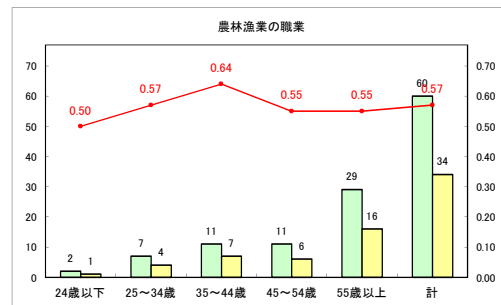

求人・求職バランスシート（常用+常用パート）〔青森労働局〕

令和4年2月

求人・求職バランスシート（常用+常用パート）〔ハローワーク青森〕

令和4年2月

求人・求職バランスシート（常用+常用パート） 【ハローワーク八戸】

令和4年2月

求人・求職バランスシート（常用+常用パート）〔ハローワーク弘前〕

令和4年2月

求人・求職バランスシート（常用+常用パート）〔ハローワークむつ〕

令和4年2月

求人・求職バランスシート（常用+常用パート）〔ハローワーク野辺地〕

令和4年2月

求人・求職バランスシート（常用+常用パート）〔ハローワーク五所川原〕

令和4年2月

求人・求職バランスシート（常用+常用パート）〔ハローワーク三沢〕

令和4年2月