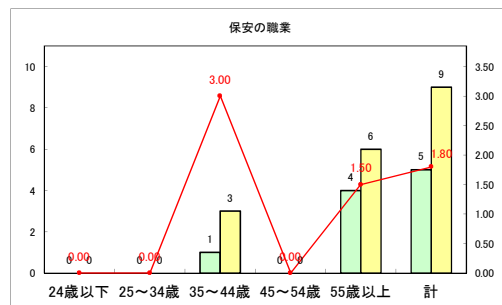

求人・求職バランスシート（常用+常用パート）〔ハローワークむつ〕

令和4年2月

求人・求職バランスシート（常用+常用パート）〔ハローワーク野辺地〕

令和4年2月

求人・求職バランスシート（常用+常用パート）〔ハローワーク五所川原〕

令和4年2月

求人・求職バランスシート（常用+常用パート）〔ハローワーク三沢〕

令和4年2月

求人・求職バランスシート（常用+常用パート）〔ハローワーク+和田〕

令和4年2月

求人・求職バランスシート（常用+常用パート）〔ハローワーク黒石〕

令和4年2月