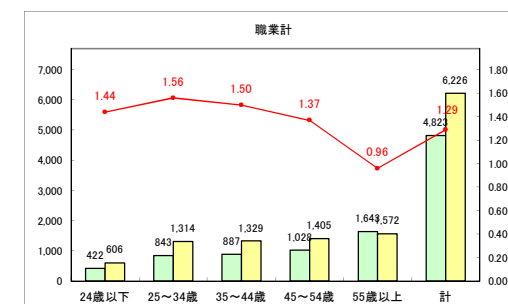

求人・求職バランスシート（常用+常用パート）〔青森労働局〕

令和4年2月

求人・求職バランスシート（常用+常用パート）〔ハローワーク青森〕

令和4年2月

求人・求職バランスシート（常用+常用パート） 【ハローワーク八戸】

令和4年2月

求人・求職バランスシート（常用+常用パート）〔ハローワーク弘前〕

令和4年2月