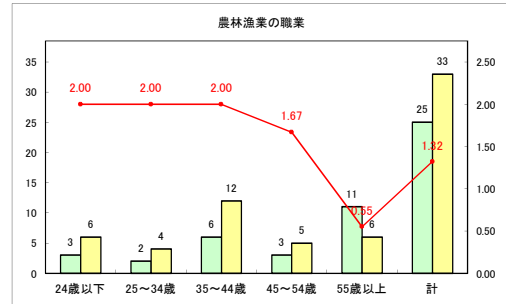

求人・求職バランスシート（常用+常用パート）〔ハローワークむつ〕

令和4年2月

求人・求職バランスシート（常用+常用パート）〔ハローワーク野辺地〕

令和4年2月

求人・求職バランスシート（常用+常用パート）〔ハローワーク五所川原〕

令和4年2月

求人・求職バランスシート（常用+常用パート）〔ハローワーク三沢〕

令和4年2月

求人・求職バランスシート（常用+常用パート）〔ハローワーク+和田〕

令和4年2月

求人・求職バランスシート（常用+常用パート）〔ハローワーク黒石〕

令和4年2月