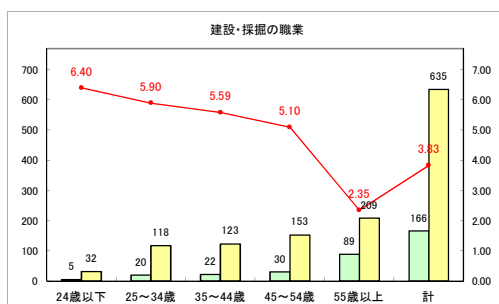

求人・求職バランスシート（常用+常用パート）〔青森労働局〕

令和4年2月

求人・求職バランスシート（常用+常用パート）〔ハローワーク青森〕

令和4年2月

求人・求職バランスシート（常用+常用パート） 【ハローワーク八戸】

令和4年2月

求人・求職バランスシート（常用+常用パート）〔ハローワーク弘前〕

令和4年2月

求人・求職バランスシート（常用+常用パート）〔ハローワークむつ〕

令和4年2月

求人・求職バランスシート（常用+常用パート）〔ハローワーク野辺地〕

令和4年2月

求人・求職バランスシート（常用+常用パート）〔ハローワーク五所川原〕

令和4年2月

求人・求職バランスシート（常用+常用パート）〔ハローワーク三沢〕

令和4年2月