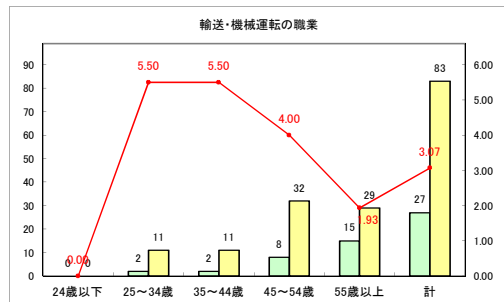

求人・求職バランスシート（常用+常用パート）〔青森労働局〕

令和4年2月

求人・求職バランスシート（常用+常用パート）〔ハローワーク青森〕

令和4年2月

求人・求職バランスシート（常用+常用パート） 【ハローワーク八戸】

令和4年2月

求人・求職バランスシート（常用+常用パート）〔ハローワーク弘前〕

令和4年2月

求人・求職バランスシート（常用+常用パート）〔ハローワークむつ〕

令和4年2月

求人・求職バランスシート（常用+常用パート）〔ハローワーク野辺地〕

令和4年2月

求人・求職バランスシート（常用+常用パート）〔ハローワーク五所川原〕

令和4年2月

求人・求職バランスシート（常用+常用パート）〔ハローワーク三沢〕

令和4年2月