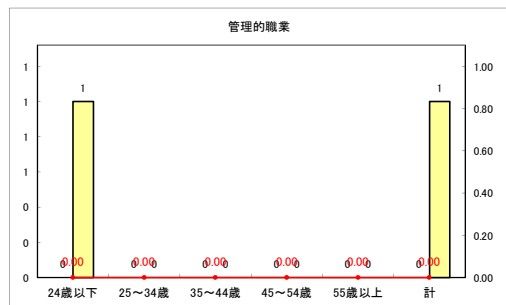

求人・求職バランスシート（常用+常用パート）〔ハローワークむつ〕

令和4年2月

求人・求職バランスシート（常用+常用パート）〔ハローワーク野辺地〕

令和4年2月

求人・求職バランスシート（常用+常用パート）〔ハローワーク五所川原〕

令和4年2月

求人・求職バランスシート（常用+常用パート）〔ハローワーク三沢〕

令和4年2月

求人・求職バランスシート（常用+常用パート）〔ハローワーク+和田〕

令和4年2月

求人・求職バランスシート（常用+常用パート）〔ハローワーク黒石〕

令和4年2月