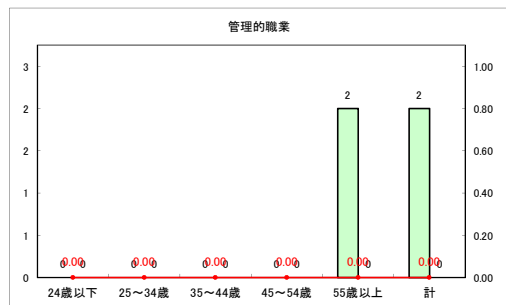

求人・求職バランスシート（常用+常用パート）〔ハローワークむつ〕

令和4年2月

求人・求職バランスシート（常用+常用パート）〔ハローワーク野辺地〕

令和4年2月

求人・求職バランスシート（常用+常用パート）〔ハローワーク五所川原〕

令和4年2月

求人・求職バランスシート（常用+常用パート）〔ハローワーク三沢〕

令和4年2月

求人・求職バランスシート（常用+常用パート）〔ハローワーク+和田〕

令和4年2月

求人・求職バランスシート（常用+常用パート）〔ハローワーク黒石〕

令和4年2月