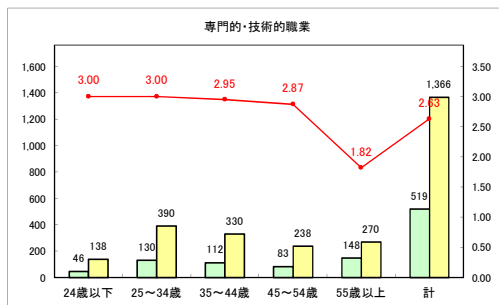

求人・求職バランスシート（常用+常用パート）〔青森労働局〕

令和4年2月

求人・求職バランスシート（常用+常用パート）〔ハローワーク青森〕

令和4年2月

求人・求職バランスシート（常用+常用パート） 【ハローワーク八戸】

令和4年2月

求人・求職バランスシート（常用+常用パート）〔ハローワーク弘前〕

令和4年2月