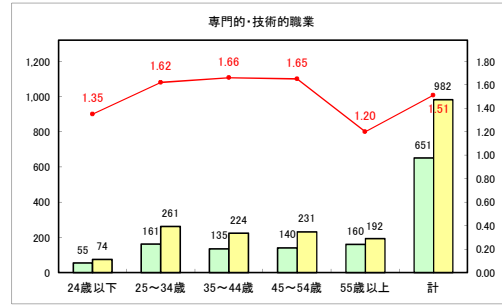

求人・求職バランスシート（常用+常用パート）〔青森労働局〕

令和4年2月

求人・求職バランスシート（常用+常用パート）〔ハローワーク青森〕

令和4年2月

求人・求職バランスシート（常用+常用パート） 【ハローワーク八戸】

令和4年2月

求人・求職バランスシート（常用+常用パート）〔ハローワーク弘前〕

令和4年2月

求人・求職バランスシート（常用+常用パート）〔ハローワークむつ〕

令和4年2月

求人・求職バランスシート（常用+常用パート）〔ハローワーク野辺地〕

令和4年2月

求人・求職バランスシート（常用+常用パート）〔ハローワーク五所川原〕

令和4年2月

求人・求職バランスシート（常用+常用パート）〔ハローワーク三沢〕

令和4年2月