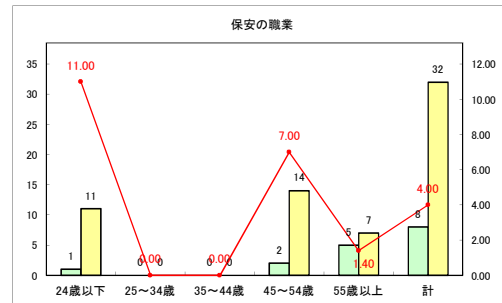

求人・求職バランスシート（常用+常用パート）〔青森労働局〕

令和4年2月

求人・求職バランスシート（常用+常用パート）〔ハローワーク青森〕

令和4年2月

求人・求職バランスシート（常用+常用パート） 【ハローワーク八戸】

令和4年2月

求人・求職バランスシート（常用+常用パート）〔ハローワーク弘前〕

令和4年2月

求人・求職バランスシート（常用+常用パート）〔ハローワークむつ〕

令和4年2月

求人・求職バランスシート（常用+常用パート）〔ハローワーク野辺地〕

令和4年2月

求人・求職バランスシート（常用+常用パート）〔ハローワーク五所川原〕

令和4年2月

求人・求職バランスシート（常用+常用パート）〔ハローワーク三沢〕

令和4年2月