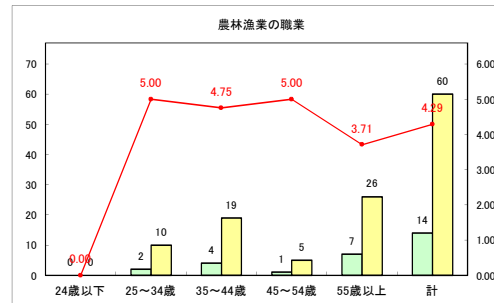

求人・求職バランスシート（常用+常用パート）〔青森労働局〕

令和4年2月

求人・求職バランスシート（常用+常用パート）〔ハローワーク青森〕

令和4年2月

求人・求職バランスシート（常用+常用パート） 【ハローワーク八戸】

令和4年2月

求人・求職バランスシート（常用+常用パート）〔ハローワーク弘前〕

令和4年2月

求人・求職バランスシート（常用+常用パート）〔ハローワークむつ〕

令和4年2月

求人・求職バランスシート（常用+常用パート）〔ハローワーク野辺地〕

令和4年2月

求人・求職バランスシート（常用+常用パート）〔ハローワーク五所川原〕

令和4年2月

求人・求職バランスシート（常用+常用パート）〔ハローワーク三沢〕

令和4年2月