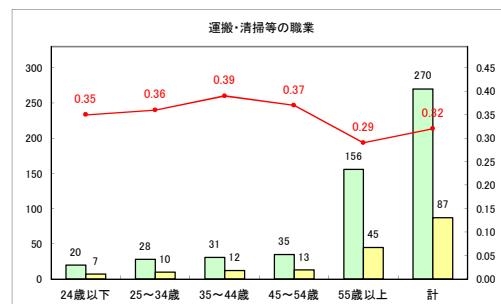

求人・求職バランスシート（常用+常用パート）〔ハローワークむつ〕

令和4年2月

求人・求職バランスシート（常用+常用パート）〔ハローワーク野辺地〕

令和4年2月

求人・求職バランスシート（常用+常用パート）〔ハローワーク五所川原〕

令和4年2月

求人・求職バランスシート（常用+常用パート）〔ハローワーク三沢〕

令和4年2月

求人・求職バランスシート（常用+常用パート）〔ハローワーク+和田〕

令和4年2月

求人・求職バランスシート（常用+常用パート）〔ハローワーク黒石〕

令和4年2月