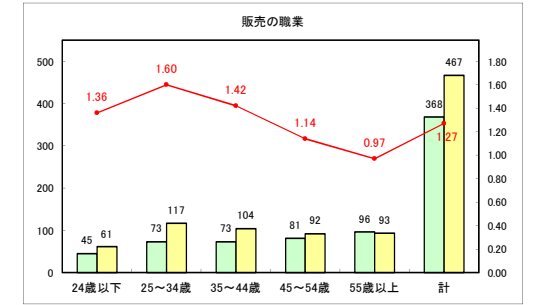

求人・求職バランスシート（常用+常用パート）〔青森労働局〕

令和4年2月

求人・求職バランスシート（常用+常用パート）〔ハローワーク青森〕

令和4年2月

求人・求職バランスシート（常用+常用パート） 【ハローワーク八戸】

令和4年2月

求人・求職バランスシート（常用+常用パート）〔ハローワーク弘前〕

令和4年2月

求人・求職バランスシート（常用+常用パート）〔ハローワークむつ〕

令和4年2月

求人・求職バランスシート（常用+常用パート）〔ハローワーク野辺地〕

令和4年2月

求人・求職バランスシート（常用+常用パート）〔ハローワーク五所川原〕

令和4年2月

求人・求職バランスシート（常用+常用パート）〔ハローワーク三沢〕

令和4年2月