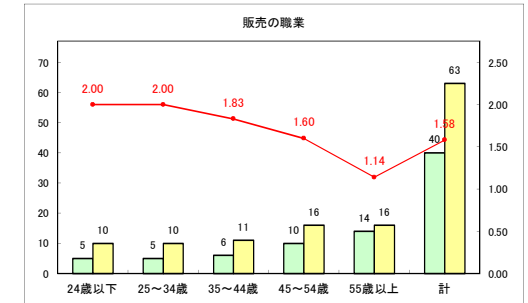

求人・求職バランスシート（常用+常用パート）〔青森労働局〕

令和4年2月

求人・求職バランスシート（常用+常用パート）〔ハローワーク青森〕

令和4年2月

求人・求職バランスシート（常用+常用パート） 【ハローワーク八戸】

令和4年2月

求人・求職バランスシート（常用+常用パート）〔ハローワーク弘前〕

令和4年2月

求人・求職バランスシート（常用+常用パート）〔ハローワークむつ〕

令和4年2月

求人・求職バランスシート（常用+常用パート）〔ハローワーク野辺地〕

令和4年2月

求人・求職バランスシート（常用+常用パート）〔ハローワーク五所川原〕

令和4年2月

求人・求職バランスシート（常用+常用パート）〔ハローワーク三沢〕

令和4年2月