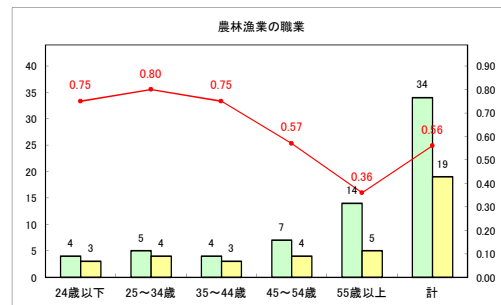

求人・求職バランスシート（常用+常用パート）〔ハローワークむつ〕

令和4年2月

求人・求職バランスシート（常用+常用パート）〔ハローワーク野辺地〕

令和4年2月

求人・求職バランスシート（常用+常用パート）〔ハローワーク五所川原〕

令和4年2月

求人・求職バランスシート（常用+常用パート）〔ハローワーク三沢〕

令和4年2月

求人・求職バランスシート（常用+常用パート）〔ハローワーク+和田〕

令和4年2月

求人・求職バランスシート（常用+常用パート）〔ハローワーク黒石〕

令和4年2月