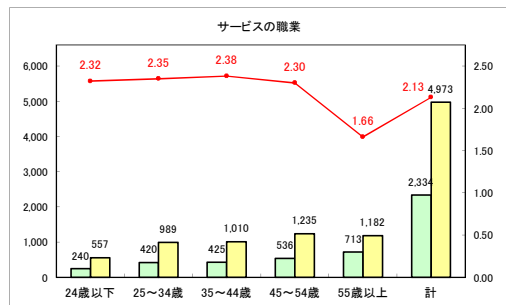

求人・求職バランスシート（常用+常用パート）〔青森労働局〕

令和4年2月

求人・求職バランスシート（常用+常用パート）〔ハローワーク青森〕

令和4年2月

求人・求職バランスシート（常用+常用パート） 【ハローワーク八戸】

令和4年2月

求人・求職バランスシート（常用+常用パート）〔ハローワーク弘前〕

令和4年2月

求人・求職バランスシート（常用+常用パート）〔ハローワークむつ〕

令和4年2月

求人・求職バランスシート（常用+常用パート）〔ハローワーク野辺地〕

令和4年2月

求人・求職バランスシート（常用+常用パート）〔ハローワーク五所川原〕

令和4年2月

求人・求職バランスシート（常用+常用パート）〔ハローワーク三沢〕

令和4年2月