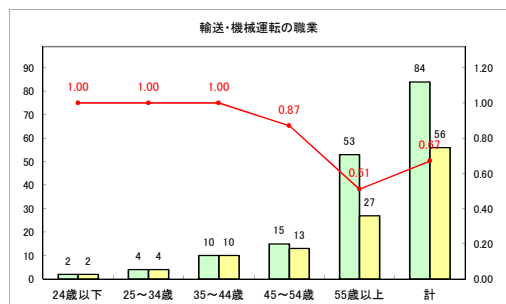

求人・求職バランスシート（常用+常用パート）〔ハローワークむつ〕

令和4年2月

求人・求職バランスシート（常用+常用パート）〔ハローワーク野辺地〕

令和4年2月

求人・求職バランスシート（常用+常用パート）〔ハローワーク五所川原〕

令和4年2月

求人・求職バランスシート（常用+常用パート）〔ハローワーク三沢〕

令和4年2月

求人・求職バランスシート（常用+常用パート）〔ハローワーク+和田〕

令和4年2月

求人・求職バランスシート（常用+常用パート）〔ハローワーク黒石〕

令和4年2月