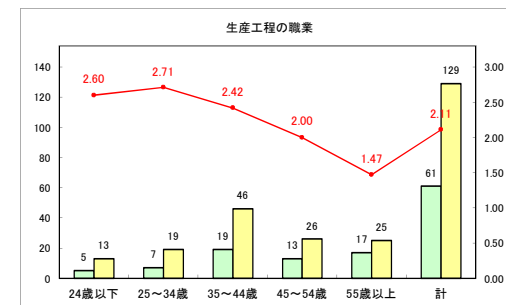

求人・求職バランスシート（常用+常用パート）〔青森労働局〕

令和4年2月

求人・求職バランスシート（常用+常用パート）〔ハローワーク青森〕

令和4年2月

求人・求職バランスシート（常用+常用パート） 【ハローワーク八戸】

令和4年2月

求人・求職バランスシート（常用+常用パート）〔ハローワーク弘前〕

令和4年2月

求人・求職バランスシート（常用+常用パート）〔ハローワークむつ〕

令和4年2月

求人・求職バランスシート（常用+常用パート）〔ハローワーク野辺地〕

令和4年2月

求人・求職バランスシート（常用+常用パート）〔ハローワーク五所川原〕

令和4年2月

求人・求職バランスシート（常用+常用パート）〔ハローワーク三沢〕

令和4年2月