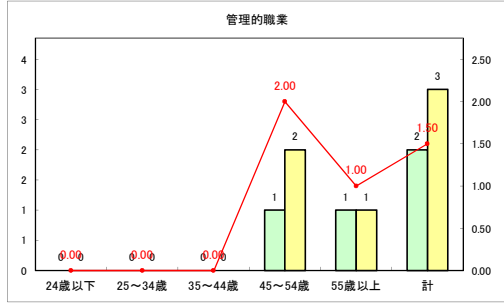

求人・求職バランスシート（常用+常用パート）〔ハローワークむつ〕

令和4年2月

求人・求職バランスシート（常用+常用パート）〔ハローワーク野辺地〕

令和4年2月

求人・求職バランスシート（常用+常用パート）〔ハローワーク五所川原〕

令和4年2月

求人・求職バランスシート（常用+常用パート）〔ハローワーク三沢〕

令和4年2月

求人・求職バランスシート（常用+常用パート）〔ハローワーク+和田〕

令和4年2月

求人・求職バランスシート（常用+常用パート）〔ハローワーク黒石〕

令和4年2月