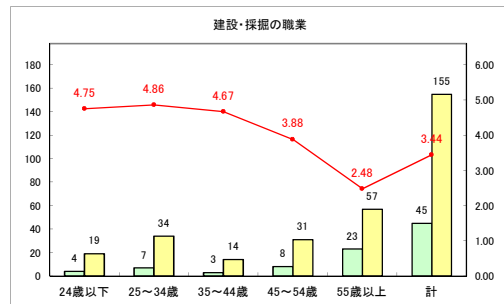

求人・求職バランスシート（常用+常用パート）〔ハローワークむつ〕

令和4年2月

求人・求職バランスシート（常用+常用パート）〔ハローワーク野辺地〕

令和4年2月

求人・求職バランスシート（常用+常用パート）〔ハローワーク五所川原〕

令和4年2月

求人・求職バランスシート（常用+常用パート）〔ハローワーク三沢〕

令和4年2月

求人・求職バランスシート（常用+常用パート）〔ハローワーク+和田〕

令和4年2月

求人・求職バランスシート（常用+常用パート）〔ハローワーク黒石〕

令和4年2月