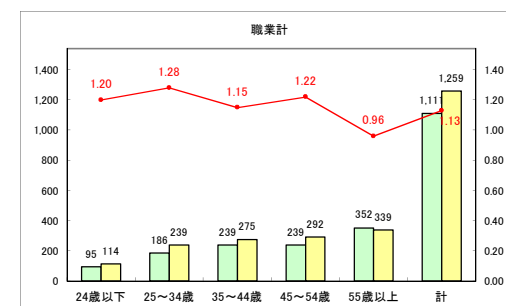

求人・求職バランスシート（常用+常用パート）〔ハローワークむつ〕

令和4年2月