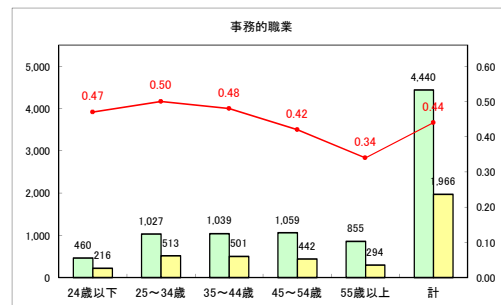

求人・求職バランスシート（常用+常用パート）〔青森労働局〕

令和4年2月

求人・求職バランスシート（常用+常用パート）〔ハローワーク青森〕

令和4年2月

求人・求職バランスシート（常用+常用パート） 【ハローワーク八戸】

令和4年2月

求人・求職バランスシート（常用+常用パート）〔ハローワーク弘前〕

令和4年2月

求人・求職バランスシート（常用+常用パート）〔ハローワークむつ〕

令和4年2月

求人・求職バランスシート（常用+常用パート）〔ハローワーク野辺地〕

令和4年2月

求人・求職バランスシート（常用+常用パート）〔ハローワーク五所川原〕

令和4年2月

求人・求職バランスシート（常用+常用パート）〔ハローワーク三沢〕

令和4年2月