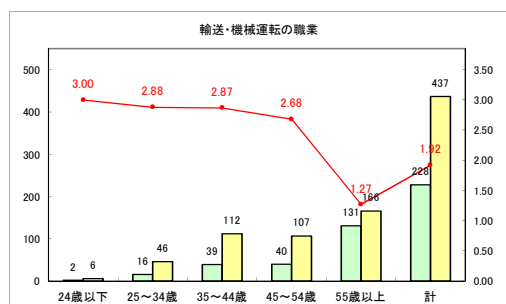

求人・求職バランスシート（常用+常用パート）〔青森労働局〕

令和4年2月

求人・求職バランスシート（常用+常用パート）〔ハローワーク青森〕

令和4年2月

求人・求職バランスシート（常用+常用パート） 【ハローワーク八戸】

令和4年2月

求人・求職バランスシート（常用+常用パート）〔ハローワーク弘前〕

令和4年2月