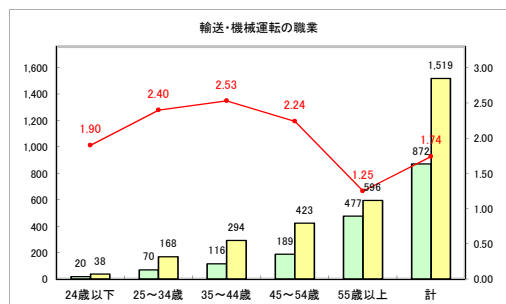

求人・求職バランスシート（常用+常用パート）〔青森労働局〕

令和4年2月

求人・求職バランスシート（常用+常用パート）〔ハローワーク青森〕

令和4年2月

求人・求職バランスシート（常用+常用パート） 【ハローワーク八戸】

令和4年2月

求人・求職バランスシート（常用+常用パート）〔ハローワーク弘前〕

令和4年2月