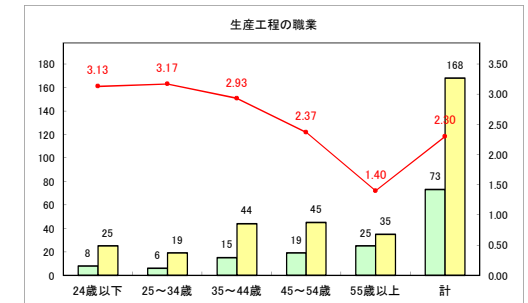

求人・求職バランスシート（常用+常用パート）〔青森労働局〕

令和4年2月

求人・求職バランスシート（常用+常用パート）〔ハローワーク青森〕

令和4年2月

求人・求職バランスシート（常用+常用パート） 【ハローワーク八戸】

令和4年2月

求人・求職バランスシート（常用+常用パート）〔ハローワーク弘前〕

令和4年2月

求人・求職バランスシート（常用+常用パート）〔ハローワークむつ〕

令和4年2月

求人・求職バランスシート（常用+常用パート）〔ハローワーク野辺地〕

令和4年2月

求人・求職バランスシート（常用+常用パート）〔ハローワーク五所川原〕

令和4年2月

求人・求職バランスシート（常用+常用パート）〔ハローワーク三沢〕

令和4年2月