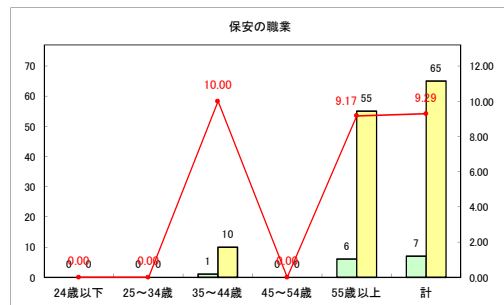

求人・求職バランスシート（常用+常用パート）〔ハローワークむつ〕

令和4年2月

求人・求職バランスシート（常用+常用パート）〔ハローワーク野辺地〕

令和4年2月

求人・求職バランスシート（常用+常用パート）〔ハローワーク五所川原〕

令和4年2月

求人・求職バランスシート（常用+常用パート）〔ハローワーク三沢〕

令和4年2月

求人・求職バランスシート（常用+常用パート）〔ハローワーク+和田〕

令和4年2月

求人・求職バランスシート（常用+常用パート）〔ハローワーク黒石〕

令和4年2月