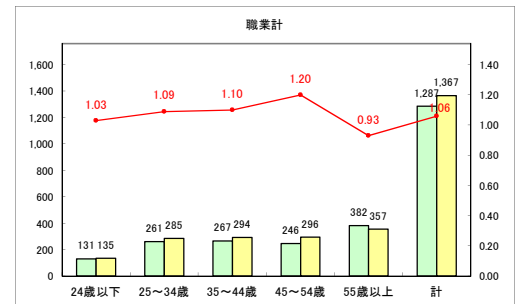

求人・求職バランスシート（常用+常用パート）〔ハローワークむつ〕

令和4年2月

求人・求職バランスシート（常用+常用パート）〔ハローワーク野辺地〕

令和4年2月

求人・求職バランスシート（常用+常用パート）〔ハローワーク五所川原〕

令和4年2月

求人・求職バランスシート（常用+常用パート）〔ハローワーク三沢〕

令和4年2月

求人・求職バランスシート（常用+常用パート）〔ハローワーク+和田〕

令和4年2月

求人・求職バランスシート（常用+常用パート）〔ハローワーク黒石〕

令和4年2月