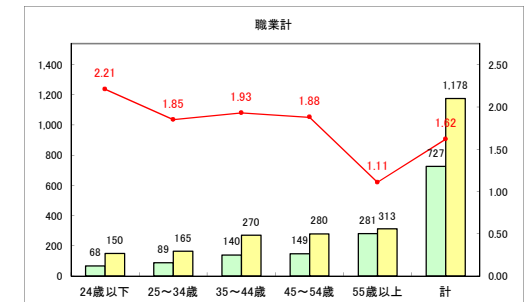

求人・求職バランスシート（常用+常用パート）〔青森労働局〕

令和4年2月

求人・求職バランスシート（常用+常用パート）〔ハローワーク青森〕

令和4年2月

求人・求職バランスシート（常用+常用パート） 【ハローワーク八戸】

令和4年2月

求人・求職バランスシート（常用+常用パート）〔ハローワーク弘前〕

令和4年2月

求人・求職バランスシート（常用+常用パート）〔ハローワークむつ〕

令和4年2月

求人・求職バランスシート（常用+常用パート）〔ハローワーク野辺地〕

令和4年2月

求人・求職バランスシート（常用+常用パート）〔ハローワーク五所川原〕

令和4年2月

求人・求職バランスシート（常用+常用パート）〔ハローワーク三沢〕

令和4年2月