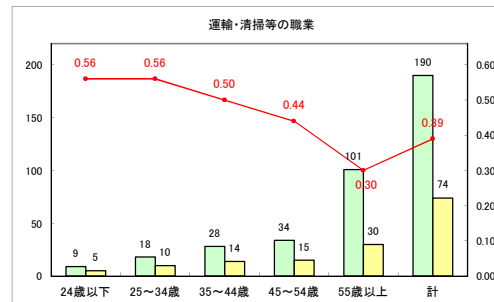

求人・求職バランスシート（常用+常用パート）〔青森労働局〕

令和4年2月

求人・求職バランスシート（常用+常用パート）〔ハローワーク青森〕

令和4年2月

求人・求職バランスシート（常用+常用パート） 【ハローワーク八戸】

令和4年2月

求人・求職バランスシート（常用+常用パート）〔ハローワーク弘前〕

令和4年2月

求人・求職バランスシート（常用+常用パート）〔ハローワークむつ〕

令和4年2月

求人・求職バランスシート（常用+常用パート）〔ハローワーク野辺地〕

令和4年2月

求人・求職バランスシート（常用+常用パート）〔ハローワーク五所川原〕

令和4年2月

求人・求職バランスシート（常用+常用パート）〔ハローワーク三沢〕

令和4年2月