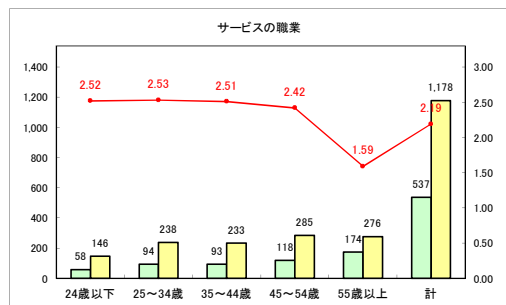

求人・求職バランスシート（常用+常用パート）〔青森労働局〕

令和4年2月

求人・求職バランスシート（常用+常用パート）〔ハローワーク青森〕

令和4年2月

求人・求職バランスシート（常用+常用パート） 【ハローワーク八戸】

令和4年2月

求人・求職バランスシート（常用+常用パート）〔ハローワーク弘前〕

令和4年2月

求人・求職バランスシート（常用+常用パート）〔ハローワークむつ〕

令和4年2月

求人・求職バランスシート（常用+常用パート）〔ハローワーク野辺地〕

令和4年2月

求人・求職バランスシート（常用+常用パート）〔ハローワーク五所川原〕

令和4年2月

求人・求職バランスシート（常用+常用パート）〔ハローワーク三沢〕

令和4年2月