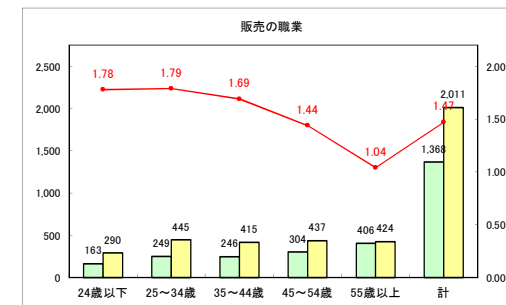

求人・求職バランスシート（常用+常用パート）〔青森労働局〕

令和4年2月

求人・求職バランスシート（常用+常用パート）〔ハローワーク青森〕

令和4年2月

求人・求職バランスシート（常用+常用パート） 【ハローワーク八戸】

令和4年2月

求人・求職バランスシート（常用+常用パート）〔ハローワーク弘前〕

令和4年2月