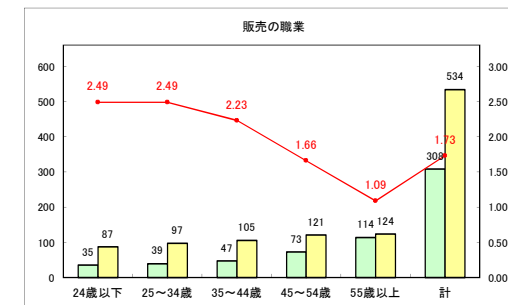

求人・求職バランスシート（常用+常用パート）〔青森労働局〕

令和4年2月

求人・求職バランスシート（常用+常用パート）〔ハローワーク青森〕

令和4年2月

求人・求職バランスシート（常用+常用パート） 【ハローワーク八戸】

令和4年2月

求人・求職バランスシート（常用+常用パート）〔ハローワーク弘前〕

令和4年2月

求人・求職バランスシート（常用+常用パート）〔ハローワークむつ〕

令和4年2月

求人・求職バランスシート（常用+常用パート）〔ハローワーク野辺地〕

令和4年2月

求人・求職バランスシート（常用+常用パート）〔ハローワーク五所川原〕

令和4年2月

求人・求職バランスシート（常用+常用パート）〔ハローワーク三沢〕

令和4年2月