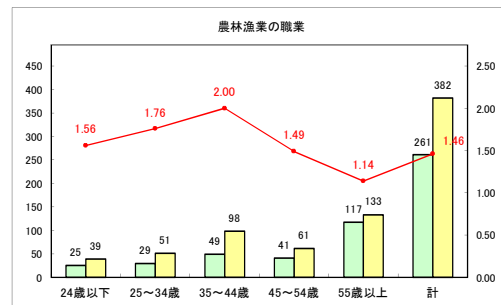

求人・求職バランスシート（常用+常用パート）〔青森労働局〕

令和4年2月

求人・求職バランスシート（常用+常用パート）〔ハローワーク青森〕

令和4年2月

求人・求職バランスシート（常用+常用パート） 【ハローワーク八戸】

令和4年2月

求人・求職バランスシート（常用+常用パート）〔ハローワーク弘前〕

令和4年2月

求人・求職バランスシート（常用+常用パート）〔ハローワークむつ〕

令和4年2月

求人・求職バランスシート（常用+常用パート）〔ハローワーク野辺地〕

令和4年2月

求人・求職バランスシート（常用+常用パート）〔ハローワーク五所川原〕

令和4年2月

求人・求職バランスシート（常用+常用パート）〔ハローワーク三沢〕

令和4年2月