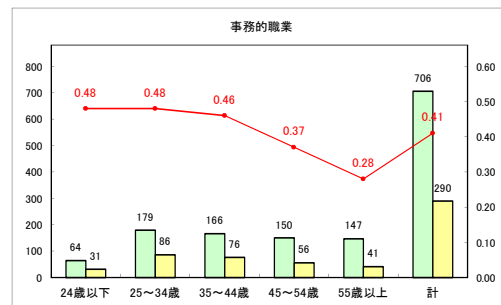

求人・求職バランスシート（常用+常用パート）〔青森労働局〕

令和4年2月

求人・求職バランスシート（常用+常用パート）〔ハローワーク青森〕

令和4年2月

求人・求職バランスシート（常用+常用パート） 【ハローワーク八戸】

令和4年2月

求人・求職バランスシート（常用+常用パート）〔ハローワーク弘前〕

令和4年2月