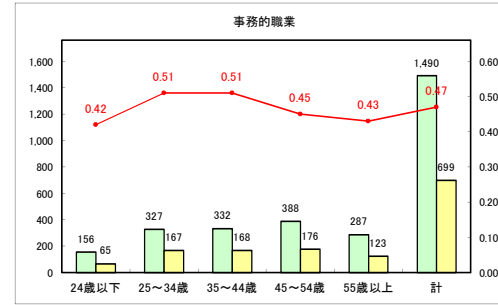

求人・求職バランスシート（常用+常用パート）〔青森労働局〕

令和4年2月

求人・求職バランスシート（常用+常用パート）〔ハローワーク青森〕

令和4年2月

求人・求職バランスシート（常用+常用パート） 【ハローワーク八戸】

令和4年2月

求人・求職バランスシート（常用+常用パート）〔ハローワーク弘前〕

令和4年2月

求人・求職バランスシート（常用+常用パート）〔ハローワークむつ〕

令和4年2月

求人・求職バランスシート（常用+常用パート）〔ハローワーク野辺地〕

令和4年2月

求人・求職バランスシート（常用+常用パート）〔ハローワーク五所川原〕

令和4年2月

求人・求職バランスシート（常用+常用パート）〔ハローワーク三沢〕

令和4年2月