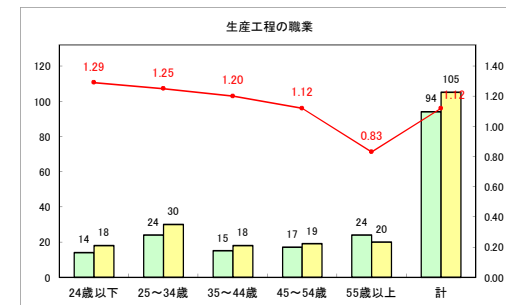

求人・求職バランスシート（常用+常用パート）〔ハローワークむつ〕

令和4年2月

求人・求職バランスシート（常用+常用パート）〔ハローワーク野辺地〕

令和4年2月

求人・求職バランスシート（常用+常用パート）〔ハローワーク五所川原〕

令和4年2月

求人・求職バランスシート（常用+常用パート）〔ハローワーク三沢〕

令和4年2月

求人・求職バランスシート（常用+常用パート）〔ハローワーク+和田〕

令和4年2月

求人・求職バランスシート（常用+常用パート）〔ハローワーク黒石〕

令和4年2月