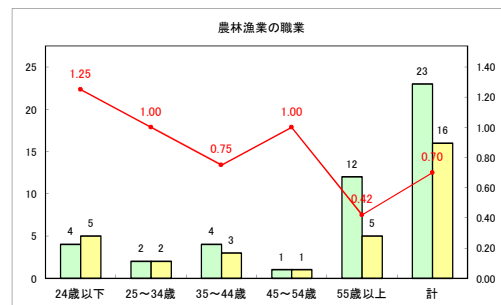

求人・求職バランスシート（常用+常用パート）〔青森労働局〕

令和4年2月

求人・求職バランスシート（常用+常用パート）〔ハローワーク青森〕

令和4年2月

求人・求職バランスシート（常用+常用パート） 【ハローワーク八戸】

令和4年2月

求人・求職バランスシート（常用+常用パート）〔ハローワーク弘前〕

令和4年2月

求人・求職バランスシート（常用+常用パート）〔ハローワークむつ〕

令和4年2月

求人・求職バランスシート（常用+常用パート）〔ハローワーク野辺地〕

令和4年2月

求人・求職バランスシート（常用+常用パート）〔ハローワーク五所川原〕

令和4年2月

求人・求職バランスシート（常用+常用パート）〔ハローワーク三沢〕

令和4年2月