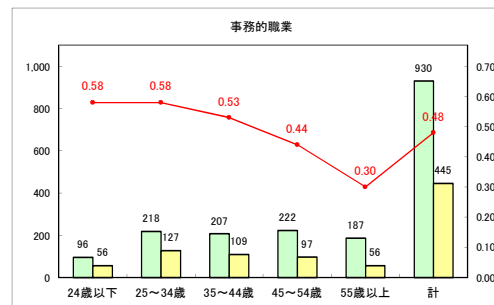

求人・求職バランスシート（常用+常用パート）〔青森労働局〕

令和4年2月

求人・求職バランスシート（常用+常用パート）〔ハローワーク青森〕

令和4年2月

求人・求職バランスシート（常用+常用パート） 【ハローワーク八戸】

令和4年2月

求人・求職バランスシート（常用+常用パート）〔ハローワーク弘前〕

令和4年2月