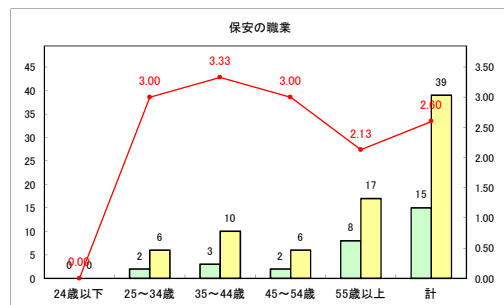

求人・求職バランスシート（常用+常用パート）〔青森労働局〕

令和4年2月

求人・求職バランスシート（常用+常用パート）〔ハローワーク青森〕

令和4年2月

求人・求職バランスシート（常用+常用パート） 【ハローワーク八戸】

令和4年2月

求人・求職バランスシート（常用+常用パート）〔ハローワーク弘前〕

令和4年2月

求人・求職バランスシート（常用+常用パート）〔ハローワークむつ〕

令和4年2月

求人・求職バランスシート（常用+常用パート）〔ハローワーク野辺地〕

令和4年2月

求人・求職バランスシート（常用+常用パート）〔ハローワーク五所川原〕

令和4年2月

求人・求職バランスシート（常用+常用パート）〔ハローワーク三沢〕

令和4年2月