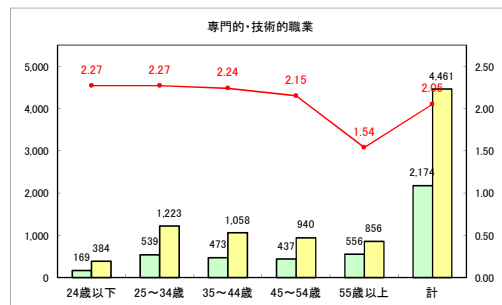

求人・求職バランスシート（常用+常用パート）〔青森労働局〕

令和4年2月

求人・求職バランスシート（常用+常用パート）〔ハローワーク青森〕

令和4年2月

求人・求職バランスシート（常用+常用パート） 【ハローワーク八戸】

令和4年2月

求人・求職バランスシート（常用+常用パート）〔ハローワーク弘前〕

令和4年2月