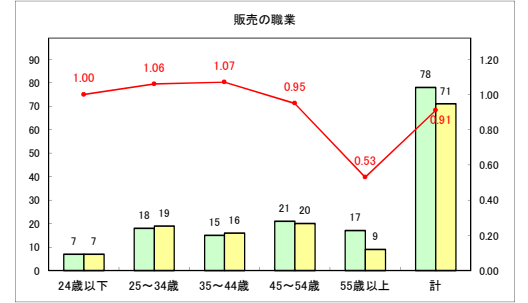

求人・求職バランスシート（常用+常用パート）〔ハローワークむつ〕

令和4年2月

求人・求職バランスシート（常用+常用パート）〔ハローワーク野辺地〕

令和4年2月

求人・求職バランスシート（常用+常用パート）〔ハローワーク五所川原〕

令和4年2月

求人・求職バランスシート（常用+常用パート）〔ハローワーク三沢〕

令和4年2月

求人・求職バランスシート（常用+常用パート）〔ハローワーク+和田〕

令和4年2月

求人・求職バランスシート（常用+常用パート）〔ハローワーク黒石〕

令和4年2月