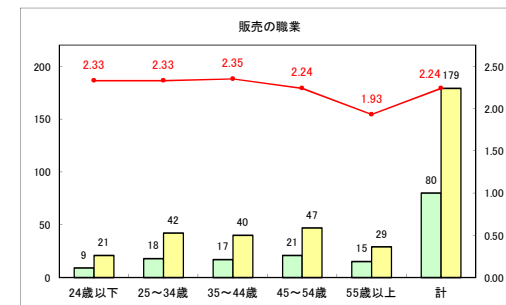

求人・求職バランスシート（常用+常用パート）〔青森労働局〕

令和4年2月

求人・求職バランスシート（常用+常用パート）〔ハローワーク青森〕

令和4年2月

求人・求職バランスシート（常用+常用パート） 【ハローワーク八戸】

令和4年2月

求人・求職バランスシート（常用+常用パート）〔ハローワーク弘前〕

令和4年2月

求人・求職バランスシート（常用+常用パート）〔ハローワークむつ〕

令和4年2月

求人・求職バランスシート（常用+常用パート）〔ハローワーク野辺地〕

令和4年2月

求人・求職バランスシート（常用+常用パート）〔ハローワーク五所川原〕

令和4年2月

求人・求職バランスシート（常用+常用パート）〔ハローワーク三沢〕

令和4年2月