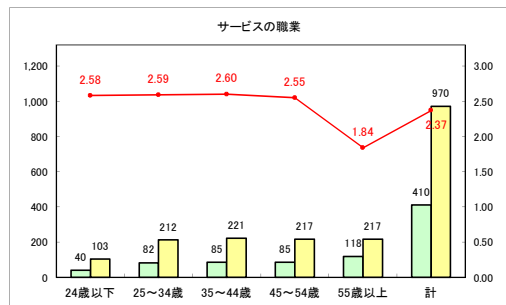

求人・求職バランスシート（常用+常用パート）〔青森労働局〕

令和4年2月

求人・求職バランスシート（常用+常用パート）〔ハローワーク青森〕

令和4年2月

求人・求職バランスシート（常用+常用パート） 【ハローワーク八戸】

令和4年2月

求人・求職バランスシート（常用+常用パート）〔ハローワーク弘前〕

令和4年2月

求人・求職バランスシート（常用+常用パート）〔ハローワークむつ〕

令和4年2月

求人・求職バランスシート（常用+常用パート）〔ハローワーク野辺地〕

令和4年2月

求人・求職バランスシート（常用+常用パート）〔ハローワーク五所川原〕

令和4年2月

求人・求職バランスシート（常用+常用パート）〔ハローワーク三沢〕

令和4年2月