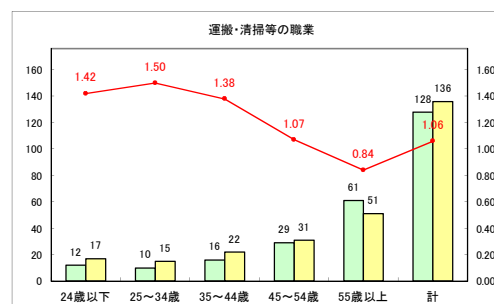

求人・求職バランスシート（常用+常用パート）〔ハローワークむつ〕

令和4年2月

求人・求職バランスシート（常用+常用パート）〔ハローワーク野辺地〕

令和4年2月

求人・求職バランスシート（常用+常用パート）〔ハローワーク五所川原〕

令和4年2月

求人・求職バランスシート（常用+常用パート）〔ハローワーク三沢〕

令和4年2月

求人・求職バランスシート（常用+常用パート）〔ハローワーク+和田〕

令和4年2月

求人・求職バランスシート（常用+常用パート）〔ハローワーク黒石〕

令和4年2月