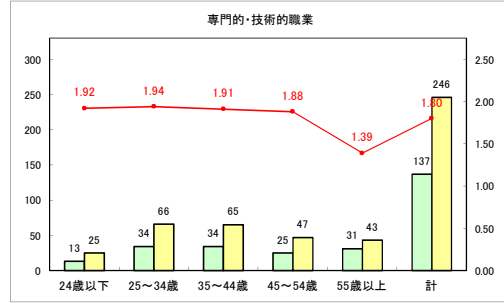

求人・求職バランスシート（常用+常用パート）〔ハローワークむつ〕

令和4年2月

求人・求職バランスシート（常用+常用パート）〔ハローワーク野辺地〕

令和4年2月

求人・求職バランスシート（常用+常用パート）〔ハローワーク五所川原〕

令和4年2月

求人・求職バランスシート（常用+常用パート）〔ハローワーク三沢〕

令和4年2月

求人・求職バランスシート（常用+常用パート）〔ハローワーク+和田〕

令和4年2月

求人・求職バランスシート（常用+常用パート）〔ハローワーク黒石〕

令和4年2月