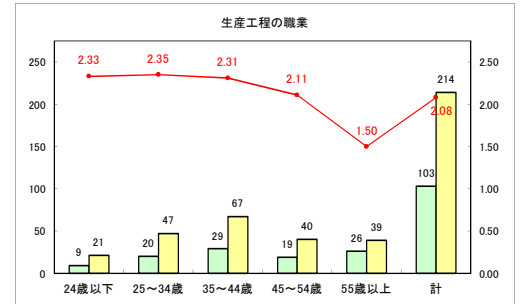

求人・求職バランスシート（常用+常用パート）〔ハローワークむつ〕

令和4年2月

求人・求職バランスシート（常用+常用パート）〔ハローワーク野辺地〕

令和4年2月

求人・求職バランスシート（常用+常用パート）〔ハローワーク五所川原〕

令和4年2月

求人・求職バランスシート（常用+常用パート）〔ハローワーク三沢〕

令和4年2月

求人・求職バランスシート（常用+常用パート）〔ハローワーク+和田〕

令和4年2月

求人・求職バランスシート（常用+常用パート）〔ハローワーク黒石〕

令和4年2月