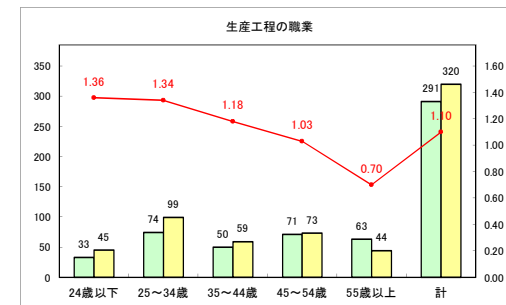

求人・求職バランスシート（常用+常用パート）〔青森労働局〕

令和4年2月

求人・求職バランスシート（常用+常用パート）〔ハローワーク青森〕

令和4年2月

求人・求職バランスシート（常用+常用パート） 【ハローワーク八戸】

令和4年2月

求人・求職バランスシート（常用+常用パート）〔ハローワーク弘前〕

令和4年2月

求人・求職バランスシート（常用+常用パート）〔ハローワークむつ〕

令和4年2月

求人・求職バランスシート（常用+常用パート）〔ハローワーク野辺地〕

令和4年2月

求人・求職バランスシート（常用+常用パート）〔ハローワーク五所川原〕

令和4年2月

求人・求職バランスシート（常用+常用パート）〔ハローワーク三沢〕

令和4年2月