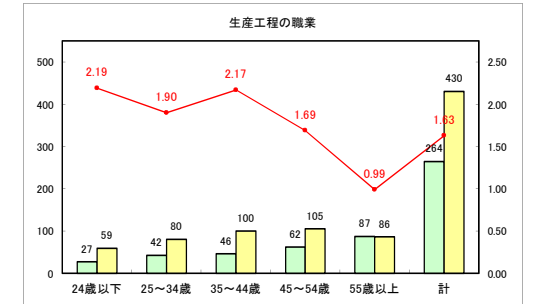

求人・求職バランスシート（常用+常用パート）〔青森労働局〕

令和4年2月

求人・求職バランスシート（常用+常用パート）〔ハローワーク青森〕

令和4年2月

求人・求職バランスシート（常用+常用パート） 【ハローワーク八戸】

令和4年2月

求人・求職バランスシート（常用+常用パート）〔ハローワーク弘前〕

令和4年2月

求人・求職バランスシート（常用+常用パート）〔ハローワークむつ〕

令和4年2月

求人・求職バランスシート（常用+常用パート）〔ハローワーク野辺地〕

令和4年2月

求人・求職バランスシート（常用+常用パート）〔ハローワーク五所川原〕

令和4年2月

求人・求職バランスシート（常用+常用パート）〔ハローワーク三沢〕

令和4年2月