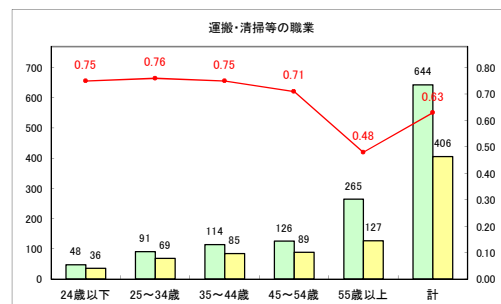

求人・求職バランスシート（常用+常用パート）〔青森労働局〕

令和4年2月

求人・求職バランスシート（常用+常用パート）〔ハローワーク青森〕

令和4年2月

求人・求職バランスシート（常用+常用パート） 【ハローワーク八戸】

令和4年2月

求人・求職バランスシート（常用+常用パート）〔ハローワーク弘前〕

令和4年2月