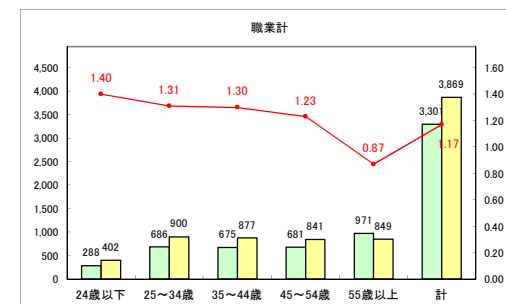

求人・求職バランスシート（常用+常用パート）〔青森労働局〕

令和4年2月

求人・求職バランスシート（常用+常用パート）〔ハローワーク青森〕

令和4年2月

求人・求職バランスシート（常用+常用パート） 【ハローワーク八戸】

令和4年2月

求人・求職バランスシート（常用+常用パート）〔ハローワーク弘前〕

令和4年2月