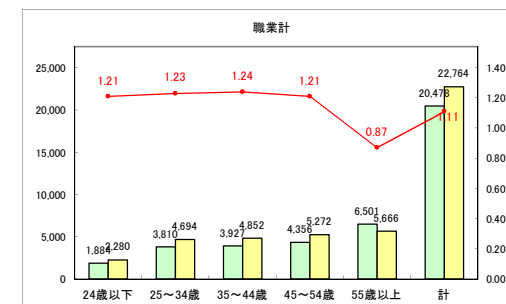

求人・求職バランスシート（常用+常用パート）〔青森労働局〕

令和4年2月

求人・求職バランスシート（常用+常用パート）〔ハローワーク青森〕

令和4年2月

求人・求職バランスシート（常用+常用パート） 【ハローワーク八戸】

令和4年2月

求人・求職バランスシート（常用+常用パート）〔ハローワーク弘前〕

令和4年2月