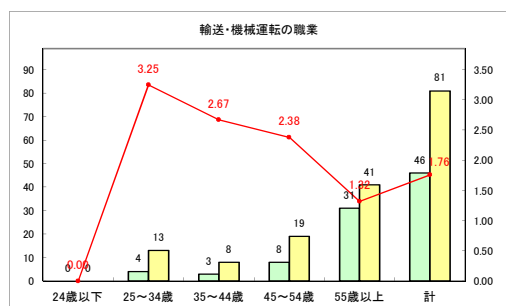

求人・求職バランスシート（常用+常用パート）〔青森労働局〕

令和4年2月

求人・求職バランスシート（常用+常用パート）〔ハローワーク青森〕

令和4年2月

求人・求職バランスシート（常用+常用パート） 【ハローワーク八戸】

令和4年2月

求人・求職バランスシート（常用+常用パート）〔ハローワーク弘前〕

令和4年2月

求人・求職バランスシート（常用+常用パート）〔ハローワークむつ〕

令和4年2月

求人・求職バランスシート（常用+常用パート）〔ハローワーク野辺地〕

令和4年2月

求人・求職バランスシート（常用+常用パート）〔ハローワーク五所川原〕

令和4年2月

求人・求職バランスシート（常用+常用パート）〔ハローワーク三沢〕

令和4年2月