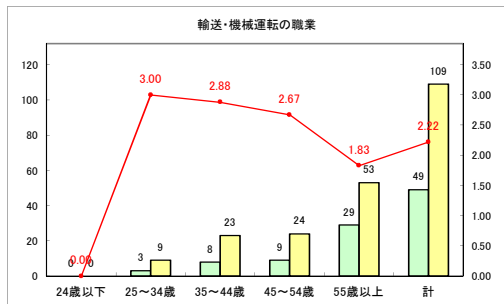

求人・求職バランスシート（常用+常用パート）〔ハローワークむつ〕

令和4年2月

求人・求職バランスシート（常用+常用パート）〔ハローワーク野辺地〕

令和4年2月

求人・求職バランスシート（常用+常用パート）〔ハローワーク五所川原〕

令和4年2月

求人・求職バランスシート（常用+常用パート）〔ハローワーク三沢〕

令和4年2月

求人・求職バランスシート（常用+常用パート）〔ハローワーク+和田〕

令和4年2月

求人・求職バランスシート（常用+常用パート）〔ハローワーク黒石〕

令和4年2月