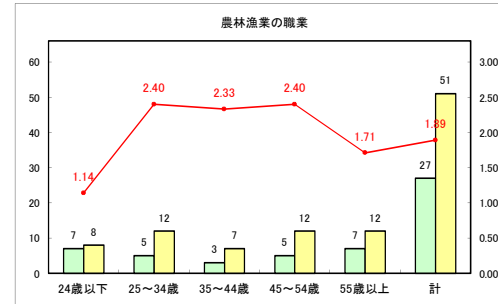

求人・求職バランスシート（常用+常用パート）〔青森労働局〕

令和4年2月

求人・求職バランスシート（常用+常用パート）〔ハローワーク青森〕

令和4年2月

求人・求職バランスシート（常用+常用パート） 【ハローワーク八戸】

令和4年2月

求人・求職バランスシート（常用+常用パート）〔ハローワーク弘前〕

令和4年2月

求人・求職バランスシート（常用+常用パート）〔ハローワークむつ〕

令和4年2月

求人・求職バランスシート（常用+常用パート）〔ハローワーク野辺地〕

令和4年2月

求人・求職バランスシート（常用+常用パート）〔ハローワーク五所川原〕

令和4年2月

求人・求職バランスシート（常用+常用パート）〔ハローワーク三沢〕

令和4年2月