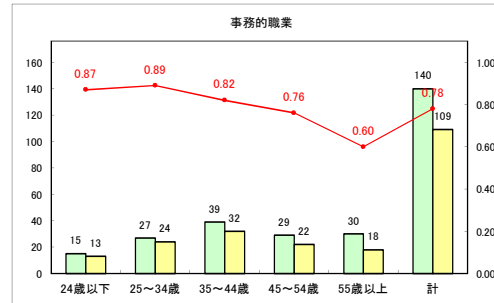

求人・求職バランスシート（常用+常用パート）〔青森労働局〕

令和4年2月

求人・求職バランスシート（常用+常用パート）〔ハローワーク青森〕

令和4年2月

求人・求職バランスシート（常用+常用パート） 【ハローワーク八戸】

令和4年2月

求人・求職バランスシート（常用+常用パート）〔ハローワーク弘前〕

令和4年2月

求人・求職バランスシート（常用+常用パート）〔ハローワークむつ〕

令和4年2月

求人・求職バランスシート（常用+常用パート）〔ハローワーク野辺地〕

令和4年2月

求人・求職バランスシート（常用+常用パート）〔ハローワーク五所川原〕

令和4年2月

求人・求職バランスシート（常用+常用パート）〔ハローワーク三沢〕

令和4年2月