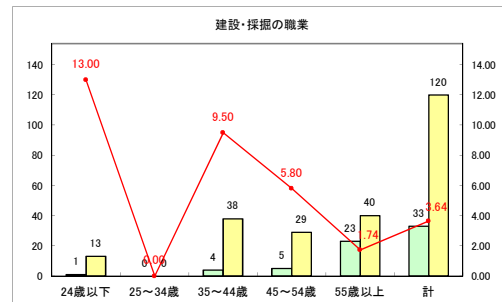

求人・求職バランスシート（常用+常用パート）〔青森労働局〕

令和4年2月

求人・求職バランスシート（常用+常用パート）〔ハローワーク青森〕

令和4年2月

求人・求職バランスシート（常用+常用パート） 【ハローワーク八戸】

令和4年2月

求人・求職バランスシート（常用+常用パート）〔ハローワーク弘前〕

令和4年2月

求人・求職バランスシート（常用+常用パート）〔ハローワークむつ〕

令和4年2月

求人・求職バランスシート（常用+常用パート）〔ハローワーク野辺地〕

令和4年2月

求人・求職バランスシート（常用+常用パート）〔ハローワーク五所川原〕

令和4年2月

求人・求職バランスシート（常用+常用パート）〔ハローワーク三沢〕

令和4年2月