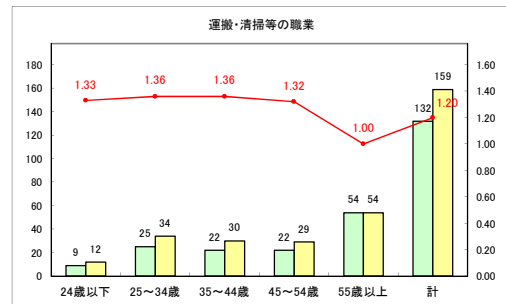

求人・求職バランスシート（常用+常用パート）〔ハローワークむつ〕

令和4年2月

求人・求職バランスシート（常用+常用パート）〔ハローワーク野辺地〕

令和4年2月

求人・求職バランスシート（常用+常用パート）〔ハローワーク五所川原〕

令和4年2月

求人・求職バランスシート（常用+常用パート）〔ハローワーク三沢〕

令和4年2月

求人・求職バランスシート（常用+常用パート）〔ハローワーク+和田〕

令和4年2月

求人・求職バランスシート（常用+常用パート）〔ハローワーク黒石〕

令和4年2月