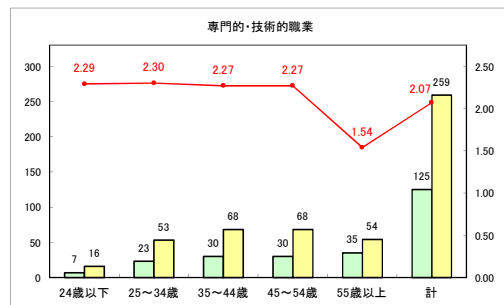

求人・求職バランスシート（常用+常用パート）〔ハローワークむつ〕

令和4年2月

求人・求職バランスシート（常用+常用パート）〔ハローワーク野辺地〕

令和4年2月

求人・求職バランスシート（常用+常用パート）〔ハローワーク五所川原〕

令和4年2月

求人・求職バランスシート（常用+常用パート）〔ハローワーク三沢〕

令和4年2月

求人・求職バランスシート（常用+常用パート）〔ハローワーク+和田〕

令和4年2月

求人・求職バランスシート（常用+常用パート）〔ハローワーク黒石〕

令和4年2月