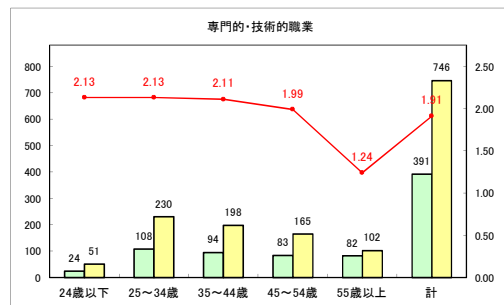

求人・求職バランスシート（常用+常用パート）〔青森労働局〕

令和4年2月

求人・求職バランスシート（常用+常用パート）〔ハローワーク青森〕

令和4年2月

求人・求職バランスシート（常用+常用パート） 【ハローワーク八戸】

令和4年2月

求人・求職バランスシート（常用+常用パート）〔ハローワーク弘前〕

令和4年2月