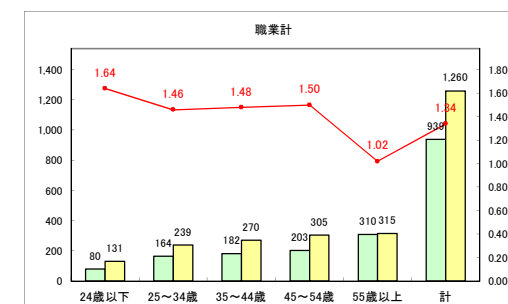

求人・求職バランスシート（常用+常用パート）〔ハローワークむつ〕

令和4年2月

求人・求職バランスシート（常用+常用パート）〔ハローワーク野辺地〕

令和4年2月

求人・求職バランスシート（常用+常用パート）〔ハローワーク五所川原〕

令和4年2月

求人・求職バランスシート（常用+常用パート）〔ハローワーク三沢〕

令和4年2月

求人・求職バランスシート（常用+常用パート）〔ハローワーク+和田〕

令和4年2月

求人・求職バランスシート（常用+常用パート）〔ハローワーク黒石〕

令和4年2月