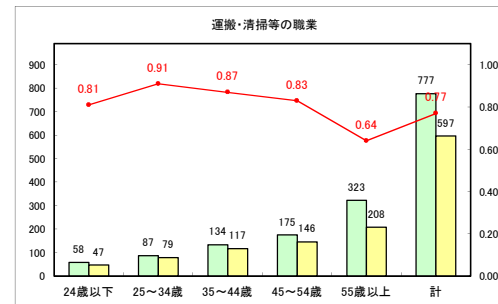

求人・求職バランスシート（常用+常用パート）〔青森労働局〕

令和4年2月

求人・求職バランスシート（常用+常用パート）〔ハローワーク青森〕

令和4年2月

求人・求職バランスシート（常用+常用パート） 【ハローワーク八戸】

令和4年2月

求人・求職バランスシート（常用+常用パート）〔ハローワーク弘前〕

令和4年2月

求人・求職バランスシート（常用+常用パート）〔ハローワークむつ〕

令和4年2月

求人・求職バランスシート（常用+常用パート）〔ハローワーク野辺地〕

令和4年2月

求人・求職バランスシート（常用+常用パート）〔ハローワーク五所川原〕

令和4年2月

求人・求職バランスシート（常用+常用パート）〔ハローワーク三沢〕

令和4年2月