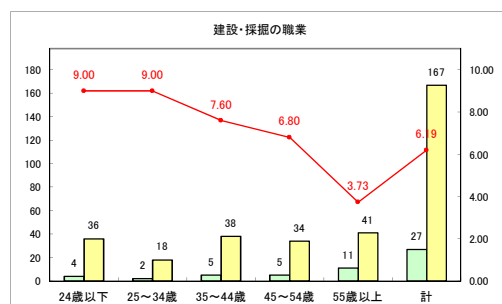

求人・求職バランスシート（常用+常用パート）〔ハローワークむつ〕

令和4年2月

求人・求職バランスシート（常用+常用パート）〔ハローワーク野辺地〕

令和4年2月

求人・求職バランスシート（常用+常用パート）〔ハローワーク五所川原〕

令和4年2月

求人・求職バランスシート（常用+常用パート）〔ハローワーク三沢〕

令和4年2月

求人・求職バランスシート（常用+常用パート）〔ハローワーク+和田〕

令和4年2月

求人・求職バランスシート（常用+常用パート）〔ハローワーク黒石〕

令和4年2月