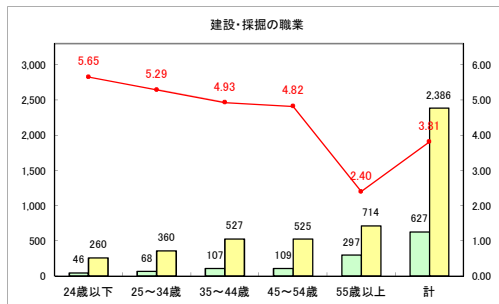

求人・求職バランスシート（常用+常用パート）〔青森労働局〕

令和3年11月

求人・求職バランスシート（常用+常用パート）〔ハローワーク青森〕

令和3年11月

求人・求職バランスシート（常用+常用パート）〔ハローワーク八戸〕

令和3年11月

求人・求職バランスシート（常用+常用パート）〔ハローワーク弘前〕

令和3年11月

求人・求職バランスシート（常用+常用パート）〔ハローワークむつ〕

令和3年11月

求人・求職バランスシート（常用+常用パート）〔ハローワーク野辺地〕

令和3年11月

求人・求職バランスシート（常用+常用パート）〔ハローワーク五所川原〕

令和3年11月

求人・求職バランスシート（常用+常用パート）〔ハローワーク三沢〕

令和3年11月