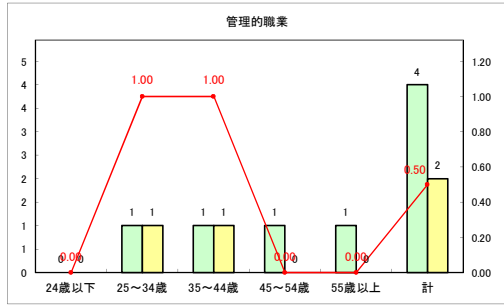

求人・求職バランスシート（常用+常用パート）〔ハローワークむつ〕

令和3年11月