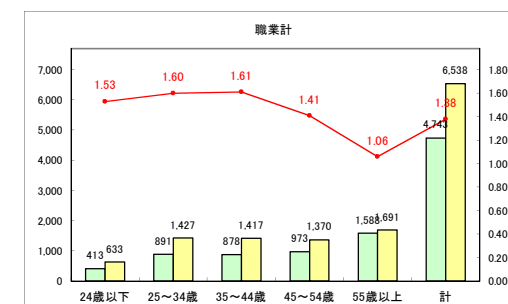

求人・求職バランスシート（常用+常用パート）〔青森労働局〕

令和3年11月

求人・求職バランスシート（常用+常用パート）〔ハローワーク青森〕

令和3年11月

求人・求職バランスシート（常用+常用パート）〔ハローワーク八戸〕

令和3年11月

求人・求職バランスシート（常用+常用パート）〔ハローワーク弘前〕

令和3年11月