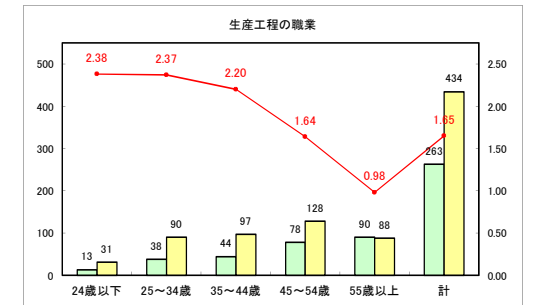

求人・求職バランスシート（常用+常用パート）〔青森労働局〕

令和3年11月

求人・求職バランスシート（常用+常用パート）〔ハローワーク青森〕

令和3年11月

求人・求職バランスシート（常用+常用パート）〔ハローワーク八戸〕

令和3年11月

求人・求職バランスシート（常用+常用パート）〔ハローワーク弘前〕

令和3年11月