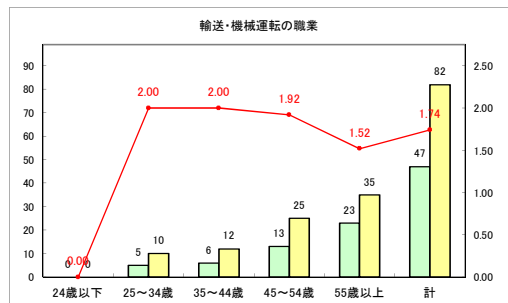

求人・求職バランスシート（常用+常用パート）〔ハローワークむつ〕

令和3年11月

求人・求職バランスシート（常用+常用パート）〔ハローワーク野辺地〕

令和3年11月

求人・求職バランスシート（常用+常用パート）〔ハローワーク五所川原〕

令和3年11月

求人・求職バランスシート（常用+常用パート）〔ハローワーク三沢〕

令和3年11月

求人・求職バランスシート（常用+常用パート）〔ハローワーク+和田〕

令和3年11月

求人・求職バランスシート（常用+常用パート）〔ハローワーク黒石〕

令和3年11月