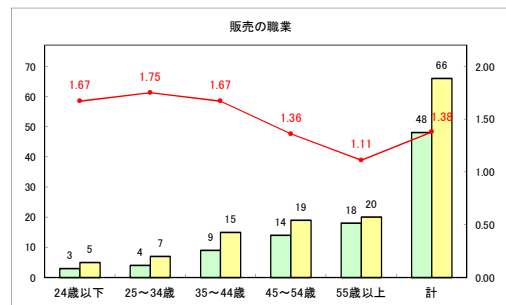

求人・求職バランスシート（常用+常用パート）〔ハローワーク野辺地〕

令和3年11月