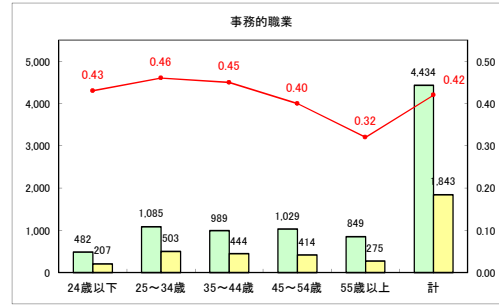

求人・求職バランスシート（常用+常用パート）〔青森労働局〕

令和3年11月

求人・求職バランスシート（常用+常用パート）〔ハローワーク青森〕

令和3年11月

求人・求職バランスシート（常用+常用パート）〔ハローワーク八戸〕

令和3年11月

求人・求職バランスシート（常用+常用パート）〔ハローワーク弘前〕

令和3年11月