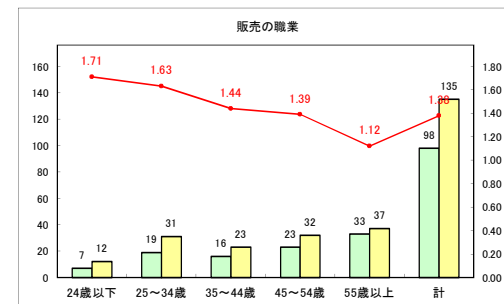

求人・求職バランスシート（常用+常用パート）〔ハローワークむつ〕

令和3年11月

求人・求職バランスシート（常用+常用パート）〔ハローワーク野辺地〕

令和3年11月

求人・求職バランスシート（常用+常用パート）〔ハローワーク五所川原〕

令和3年11月

求人・求職バランスシート（常用+常用パート）〔ハローワーク三沢〕

令和3年11月

求人・求職バランスシート（常用+常用パート）〔ハローワーク+和田〕

令和3年11月

求人・求職バランスシート（常用+常用パート）〔ハローワーク黒石〕

令和3年11月