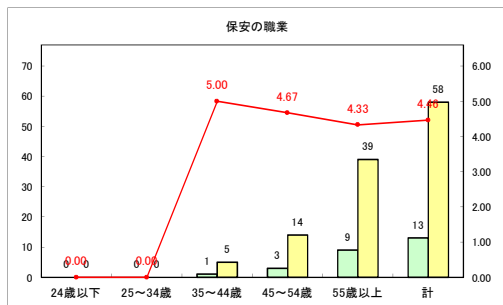

求人・求職バランスシート（常用+常用パート）〔ハローワークむつ〕

令和3年11月

求人・求職バランスシート（常用+常用パート）〔ハローワーク野辺地〕

令和3年11月

求人・求職バランスシート（常用+常用パート）〔ハローワーク五所川原〕

令和3年11月

求人・求職バランスシート（常用+常用パート）〔ハローワーク三沢〕

令和3年11月

求人・求職バランスシート（常用+常用パート）〔ハローワーク+和田〕

令和3年11月

求人・求職バランスシート（常用+常用パート）〔ハローワーク黒石〕

令和3年11月