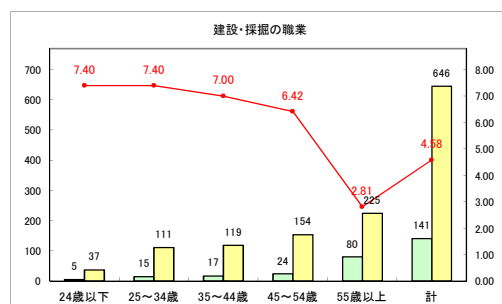

求人・求職バランスシート（常用+常用パート）〔青森労働局〕

令和3年11月

求人・求職バランスシート（常用+常用パート）〔ハローワーク青森〕

令和3年11月

求人・求職バランスシート（常用+常用パート）〔ハローワーク八戸〕

令和3年11月

求人・求職バランスシート（常用+常用パート）〔ハローワーク弘前〕

令和3年11月