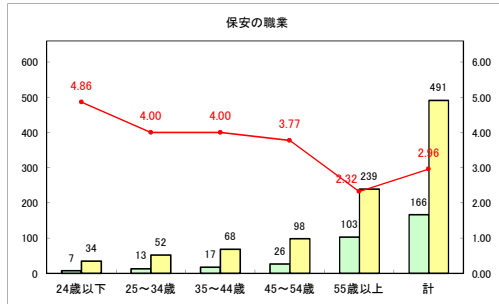

求人・求職バランスシート（常用+常用パート）〔青森労働局〕

令和3年11月

求人・求職バランスシート（常用+常用パート）〔ハローワーク青森〕

令和3年11月

求人・求職バランスシート（常用+常用パート）〔ハローワーク八戸〕

令和3年11月

求人・求職バランスシート（常用+常用パート）〔ハローワーク弘前〕

令和3年11月