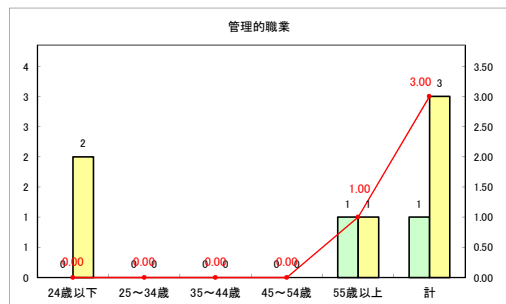

求人・求職バランスシート（常用+常用パート）〔ハローワークむつ〕

令和3年11月

求人・求職バランスシート（常用+常用パート）〔ハローワーク野辺地〕

令和3年11月

求人・求職バランスシート（常用+常用パート）〔ハローワーク五所川原〕

令和3年11月

求人・求職バランスシート（常用+常用パート）〔ハローワーク三沢〕

令和3年11月