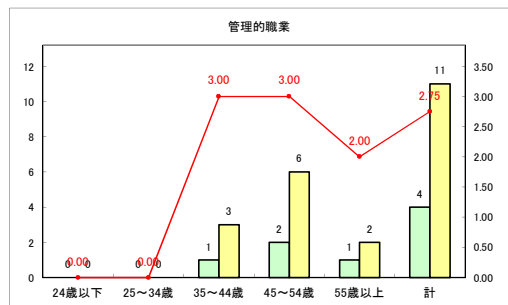

求人・求職バランスシート（常用+常用パート）〔ハローワークむつ〕

令和3年11月

求人・求職バランスシート（常用+常用パート）〔ハローワーク野辺地〕

令和3年11月

求人・求職バランスシート（常用+常用パート）〔ハローワーク五所川原〕

令和3年11月

求人・求職バランスシート（常用+常用パート）〔ハローワーク三沢〕

令和3年11月

求人・求職バランスシート（常用+常用パート）〔ハローワーク+和田〕

令和3年11月

求人・求職バランスシート（常用+常用パート）〔ハローワーク黒石〕

令和3年11月