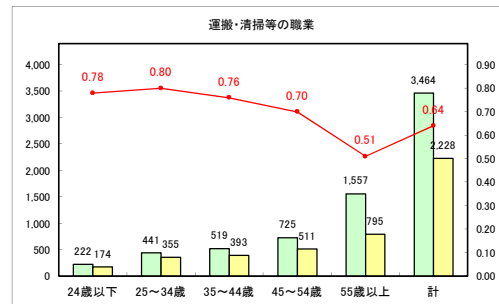

求人・求職バランスシート（常用+常用パート）〔青森労働局〕

令和3年11月

求人・求職バランスシート（常用+常用パート）〔ハローワーク青森〕

令和3年11月

求人・求職バランスシート（常用+常用パート）〔ハローワーク八戸〕

令和3年11月

求人・求職バランスシート（常用+常用パート）〔ハローワーク弘前〕

令和3年11月