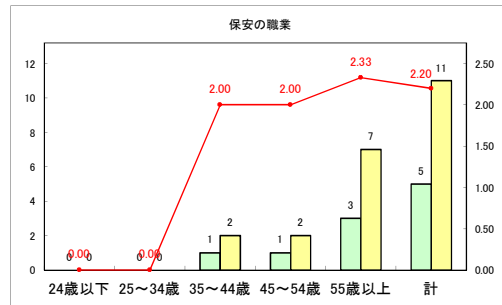

求人・求職バランスシート（常用+常用パート）〔ハローワークむつ〕

令和3年11月

求人・求職バランスシート（常用+常用パート）〔ハローワーク野辺地〕

令和3年11月

求人・求職バランスシート（常用+常用パート）〔ハローワーク五所川原〕

令和3年11月

求人・求職バランスシート（常用+常用パート）〔ハローワーク三沢〕

令和3年11月

求人・求職バランスシート（常用+常用パート）〔ハローワーク+和田〕

令和3年11月

求人・求職バランスシート（常用+常用パート）〔ハローワーク黒石〕

令和3年11月