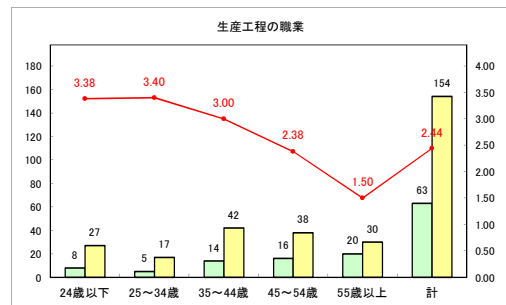

求人・求職バランスシート（常用+常用パート）〔ハローワーク野辺地〕

令和3年11月