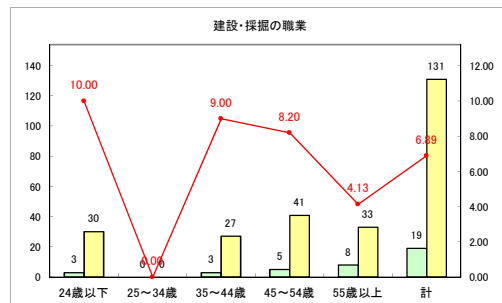

求人・求職バランスシート（常用+常用パート）〔ハローワークむつ〕

令和3年11月

求人・求職バランスシート（常用+常用パート）〔ハローワーク野辺地〕

令和3年11月

求人・求職バランスシート（常用+常用パート）〔ハローワーク五所川原〕

令和3年11月

求人・求職バランスシート（常用+常用パート）〔ハローワーク三沢〕

令和3年11月

求人・求職バランスシート（常用+常用パート）〔ハローワーク+和田〕

令和3年11月

求人・求職バランスシート（常用+常用パート）〔ハローワーク黒石〕

令和3年11月