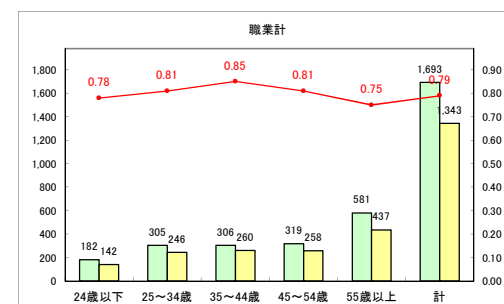

求人・求職バランスシート（常用+常用パート）〔ハローワークむつ〕

令和3年11月

求人・求職バランスシート（常用+常用パート）〔ハローワーク野辺地〕

令和3年11月

求人・求職バランスシート（常用+常用パート）〔ハローワーク五所川原〕

令和3年11月

求人・求職バランスシート（常用+常用パート）〔ハローワーク三沢〕

令和3年11月