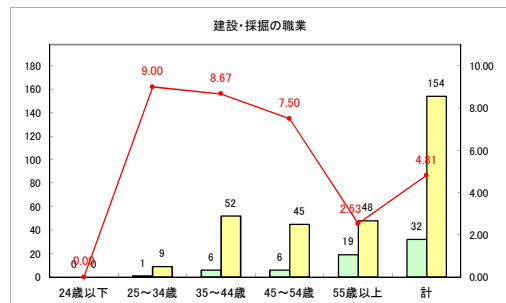

求人・求職バランスシート（常用+常用パート）〔青森労働局〕

令和3年11月

求人・求職バランスシート（常用+常用パート）〔ハローワーク青森〕

令和3年11月

求人・求職バランスシート（常用+常用パート）〔ハローワーク八戸〕

令和3年11月

求人・求職バランスシート（常用+常用パート）〔ハローワーク弘前〕

令和3年11月

求人・求職バランスシート（常用+常用パート）〔ハローワークむつ〕

令和3年11月

求人・求職バランスシート（常用+常用パート）〔ハローワーク野辺地〕

令和3年11月

求人・求職バランスシート（常用+常用パート）〔ハローワーク五所川原〕

令和3年11月

求人・求職バランスシート（常用+常用パート）〔ハローワーク三沢〕

令和3年11月