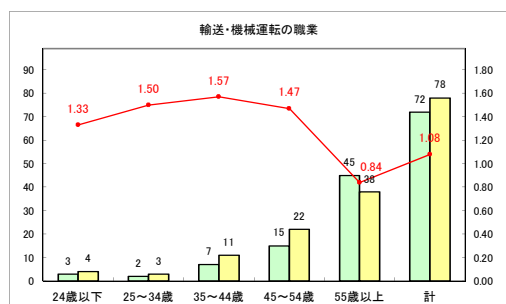

求人・求職バランスシート（常用+常用パート）〔ハローワークむつ〕

令和3年11月

求人・求職バランスシート（常用+常用パート）〔ハローワーク野辺地〕

令和3年11月

求人・求職バランスシート（常用+常用パート）〔ハローワーク五所川原〕

令和3年11月

求人・求職バランスシート（常用+常用パート）〔ハローワーク三沢〕

令和3年11月

求人・求職バランスシート（常用+常用パート）〔ハローワーク+和田〕

令和3年11月

求人・求職バランスシート（常用+常用パート）〔ハローワーク黒石〕

令和3年11月