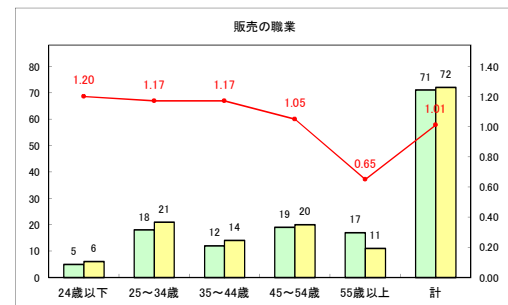

求人・求職バランスシート（常用+常用パート）〔ハローワークむつ〕

令和3年11月

求人・求職バランスシート（常用+常用パート）〔ハローワーク野辺地〕

令和3年11月

求人・求職バランスシート（常用+常用パート）〔ハローワーク五所川原〕

令和3年11月

求人・求職バランスシート（常用+常用パート）〔ハローワーク三沢〕

令和3年11月

求人・求職バランスシート（常用+常用パート）〔ハローワーク+和田〕

令和3年11月

求人・求職バランスシート（常用+常用パート）〔ハローワーク黒石〕

令和3年11月