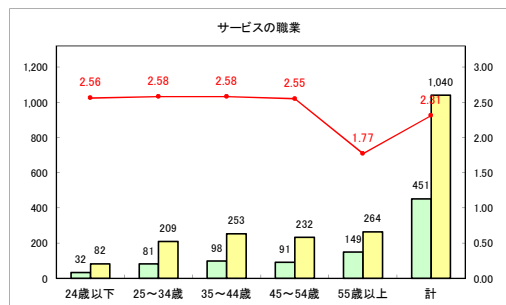

求人・求職バランスシート（常用+常用パート）〔青森労働局〕

令和3年11月

求人・求職バランスシート（常用+常用パート）〔ハローワーク青森〕

令和3年11月

求人・求職バランスシート（常用+常用パート）〔ハローワーク八戸〕

令和3年11月

求人・求職バランスシート（常用+常用パート）〔ハローワーク弘前〕

令和3年11月