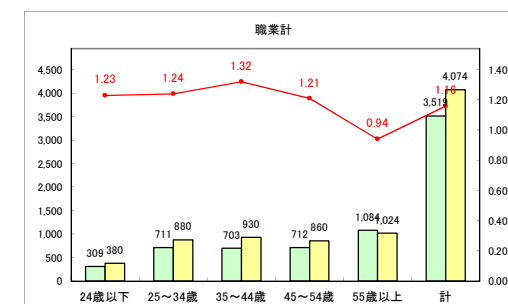

求人・求職バランスシート（常用+常用パート）〔青森労働局〕

令和3年11月

求人・求職バランスシート（常用+常用パート）〔ハローワーク青森〕

令和3年11月

求人・求職バランスシート（常用+常用パート）〔ハローワーク八戸〕

令和3年11月

求人・求職バランスシート（常用+常用パート）〔ハローワーク弘前〕

令和3年11月