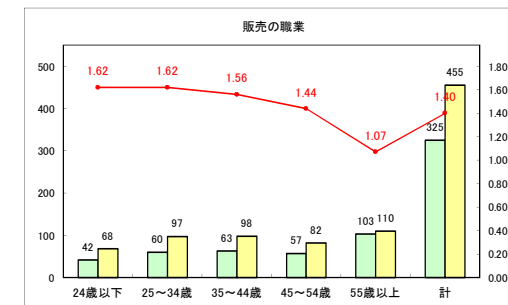

求人・求職バランスシート（常用+常用パート）〔青森労働局〕

令和3年11月

求人・求職バランスシート（常用+常用パート）〔ハローワーク青森〕

令和3年11月

求人・求職バランスシート（常用+常用パート）〔ハローワーク八戸〕

令和3年11月

求人・求職バランスシート（常用+常用パート）〔ハローワーク弘前〕

令和3年11月