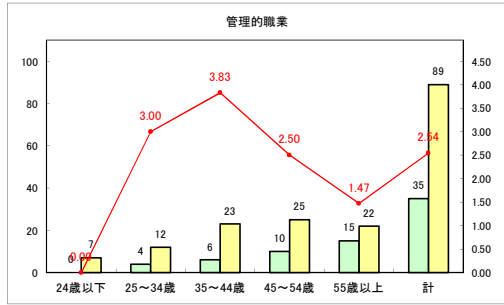

求人・求職バランスシート（常用+常用パート）〔青森労働局〕

令和3年11月

求人・求職バランスシート（常用+常用パート）〔ハローワーク青森〕

令和3年11月

求人・求職バランスシート（常用+常用パート）〔ハローワーク八戸〕

令和3年11月

求人・求職バランスシート（常用+常用パート）〔ハローワーク弘前〕

令和3年11月