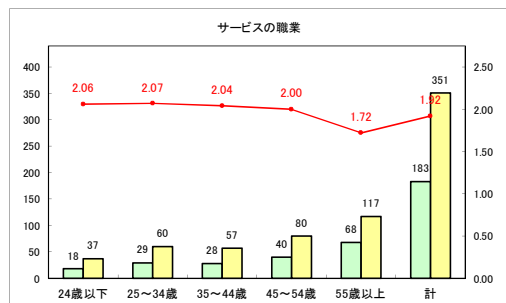

求人・求職バランスシート（常用+常用パート）〔ハローワークむつ〕

令和3年11月

求人・求職バランスシート（常用+常用パート）〔ハローワーク野辺地〕

令和3年11月

求人・求職バランスシート（常用+常用パート）〔ハローワーク五所川原〕

令和3年11月

求人・求職バランスシート（常用+常用パート）〔ハローワーク三沢〕

令和3年11月

求人・求職バランスシート（常用+常用パート）〔ハローワーク+和田〕

令和3年11月

求人・求職バランスシート（常用+常用パート）〔ハローワーク黒石〕

令和3年11月