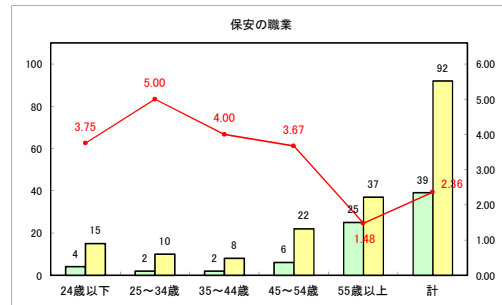

求人・求職バランスシート（常用+常用パート）〔青森労働局〕

令和3年11月

求人・求職バランスシート（常用+常用パート）〔ハローワーク青森〕

令和3年11月

求人・求職バランスシート（常用+常用パート）〔ハローワーク八戸〕

令和3年11月

求人・求職バランスシート（常用+常用パート）〔ハローワーク弘前〕

令和3年11月