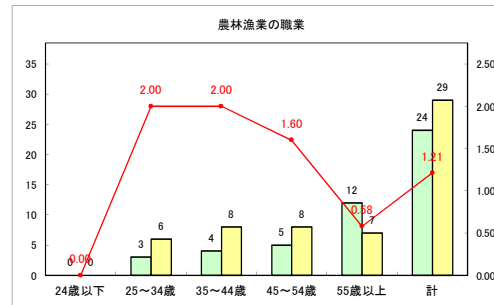

求人・求職バランスシート（常用+常用パート）〔ハローワークむつ〕

令和3年11月

求人・求職バランスシート（常用+常用パート）〔ハローワーク野辺地〕

令和3年11月

求人・求職バランスシート（常用+常用パート）〔ハローワーク五所川原〕

令和3年11月

求人・求職バランスシート（常用+常用パート）〔ハローワーク三沢〕

令和3年11月

求人・求職バランスシート（常用+常用パート）〔ハローワーク+和田〕

令和3年11月

求人・求職バランスシート（常用+常用パート）〔ハローワーク黒石〕

令和3年11月