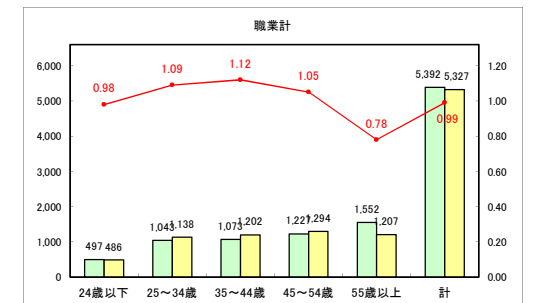

求人・求職バランスシート（常用+常用パート）〔青森労働局〕

令和3年11月

求人・求職バランスシート（常用+常用パート）〔ハローワーク青森〕

令和3年11月

求人・求職バランスシート（常用+常用パート）〔ハローワーク八戸〕

令和3年11月

求人・求職バランスシート（常用+常用パート）〔ハローワーク弘前〕

令和3年11月