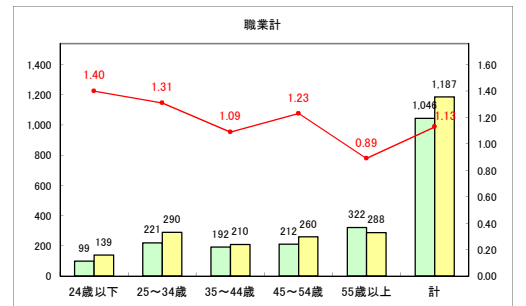

求人・求職バランスシート（常用+常用パート）〔ハローワークむつ〕

令和3年11月