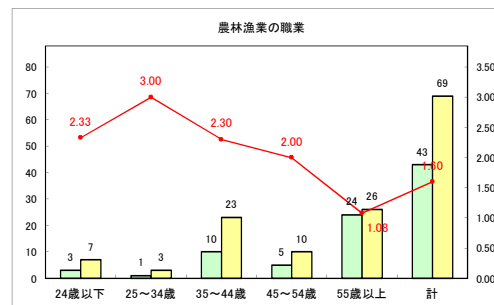

求人・求職バランスシート（常用+常用パート）〔青森労働局〕

令和3年11月

求人・求職バランスシート（常用+常用パート）〔ハローワーク青森〕

令和3年11月

求人・求職バランスシート（常用+常用パート）〔ハローワーク八戸〕

令和3年11月

求人・求職バランスシート（常用+常用パート）〔ハローワーク弘前〕

令和3年11月