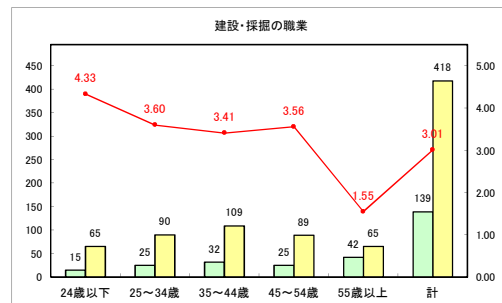

求人・求職バランスシート（常用+常用パート）〔青森労働局〕

令和3年11月

求人・求職バランスシート（常用+常用パート）〔ハローワーク青森〕

令和3年11月

求人・求職バランスシート（常用+常用パート）〔ハローワーク八戸〕

令和3年11月

求人・求職バランスシート（常用+常用パート）〔ハローワーク弘前〕

令和3年11月

求人・求職バランスシート（常用+常用パート）〔ハローワークむつ〕

令和3年11月

求人・求職バランスシート（常用+常用パート）〔ハローワーク野辺地〕

令和3年11月

求人・求職バランスシート（常用+常用パート）〔ハローワーク五所川原〕

令和3年11月

求人・求職バランスシート（常用+常用パート）〔ハローワーク三沢〕

令和3年11月