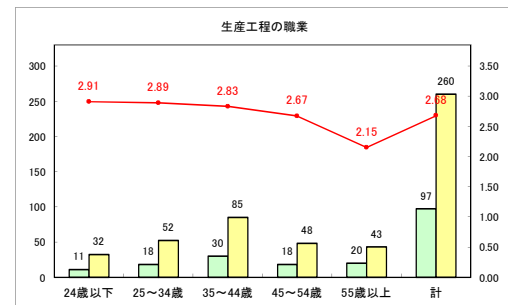

求人・求職バランスシート（常用+常用パート）〔ハローワークむつ〕

令和3年11月

求人・求職バランスシート（常用+常用パート）〔ハローワーク野辺地〕

令和3年11月

求人・求職バランスシート（常用+常用パート）〔ハローワーク五所川原〕

令和3年11月

求人・求職バランスシート（常用+常用パート）〔ハローワーク三沢〕

令和3年11月

求人・求職バランスシート（常用+常用パート）〔ハローワーク+和田〕

令和3年11月

求人・求職バランスシート（常用+常用パート）〔ハローワーク黒石〕

令和3年11月