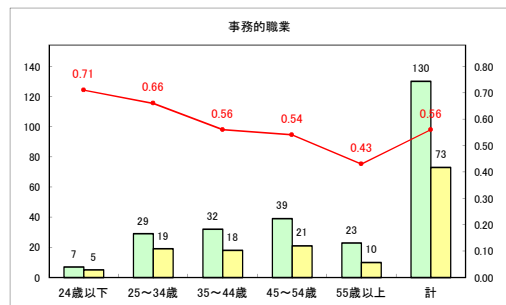

求人・求職バランスシート（常用+常用パート）〔ハローワーク野辺地〕

令和3年11月