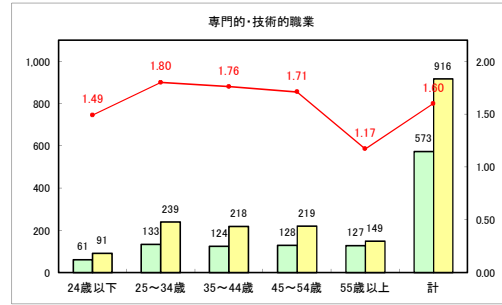

求人・求職バランスシート（常用+常用パート）〔青森労働局〕

令和3年11月

求人・求職バランスシート（常用+常用パート）〔ハローワーク青森〕

令和3年11月

求人・求職バランスシート（常用+常用パート）〔ハローワーク八戸〕

令和3年11月

求人・求職バランスシート（常用+常用パート）〔ハローワーク弘前〕

令和3年11月