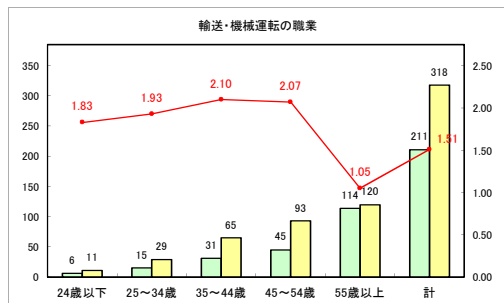

求人・求職バランスシート（常用+常用パート）〔青森労働局〕

令和3年11月

求人・求職バランスシート（常用+常用パート）〔ハローワーク青森〕

令和3年11月

求人・求職バランスシート（常用+常用パート）〔ハローワーク八戸〕

令和3年11月

求人・求職バランスシート（常用+常用パート）〔ハローワーク弘前〕

令和3年11月