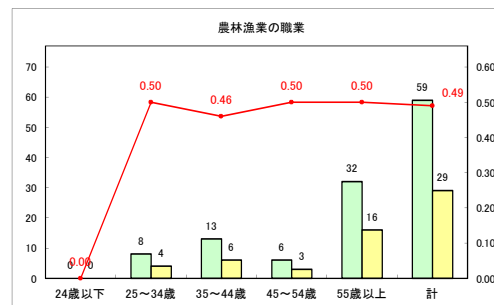

求人・求職バランスシート（常用+常用パート）〔青森労働局〕

令和3年11月

求人・求職バランスシート（常用+常用パート）〔ハローワーク青森〕

令和3年11月

求人・求職バランスシート（常用+常用パート）〔ハローワーク八戸〕

令和3年11月

求人・求職バランスシート（常用+常用パート）〔ハローワーク弘前〕

令和3年11月