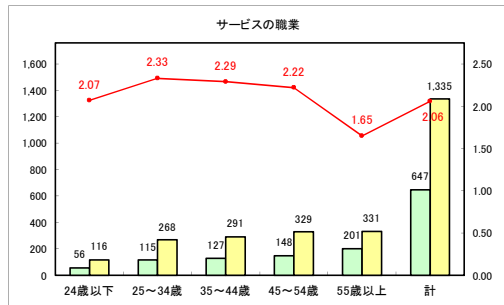

求人・求職バランスシート（常用+常用パート）〔青森労働局〕

令和3年11月

求人・求職バランスシート（常用+常用パート）〔ハローワーク青森〕

令和3年11月

求人・求職バランスシート（常用+常用パート）〔ハローワーク八戸〕

令和3年11月

求人・求職バランスシート（常用+常用パート）〔ハローワーク弘前〕

令和3年11月