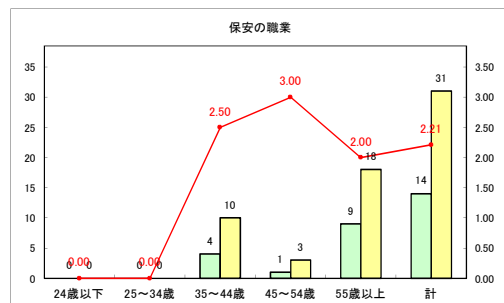

求人・求職バランスシート（常用+常用パート）〔ハローワークむつ〕

令和3年11月

求人・求職バランスシート（常用+常用パート）〔ハローワーク野辺地〕

令和3年11月

求人・求職バランスシート（常用+常用パート）〔ハローワーク五所川原〕

令和3年11月

求人・求職バランスシート（常用+常用パート）〔ハローワーク三沢〕

令和3年11月

求人・求職バランスシート（常用+常用パート）〔ハローワーク+和田〕

令和3年11月

求人・求職バランスシート（常用+常用パート）〔ハローワーク黒石〕

令和3年11月