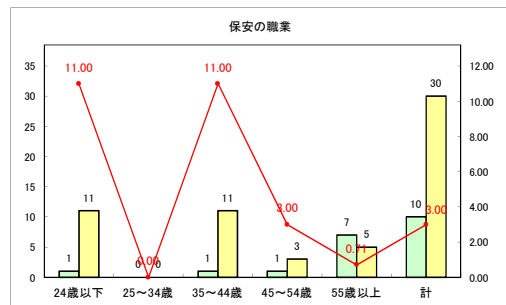

求人・求職バランスシート（常用+常用パート）〔青森労働局〕

令和3年11月

求人・求職バランスシート（常用+常用パート）〔ハローワーク青森〕

令和3年11月

求人・求職バランスシート（常用+常用パート）〔ハローワーク八戸〕

令和3年11月

求人・求職バランスシート（常用+常用パート）〔ハローワーク弘前〕

令和3年11月

求人・求職バランスシート（常用+常用パート）〔ハローワークむつ〕

令和3年11月

求人・求職バランスシート（常用+常用パート）〔ハローワーク野辺地〕

令和3年11月

求人・求職バランスシート（常用+常用パート）〔ハローワーク五所川原〕

令和3年11月

求人・求職バランスシート（常用+常用パート）〔ハローワーク三沢〕

令和3年11月