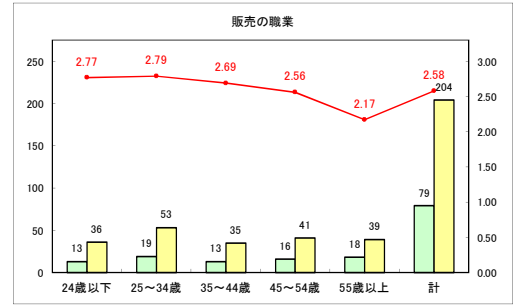

求人・求職バランスシート（常用+常用パート）〔ハローワークむつ〕

令和3年11月