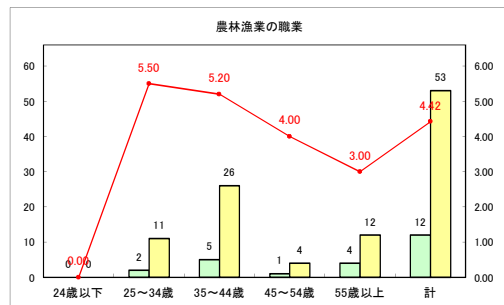

求人・求職バランスシート（常用+常用パート）〔ハローワークむつ〕

令和3年11月

求人・求職バランスシート（常用+常用パート）〔ハローワーク野辺地〕

令和3年11月

求人・求職バランスシート（常用+常用パート）〔ハローワーク五所川原〕

令和3年11月

求人・求職バランスシート（常用+常用パート）〔ハローワーク三沢〕

令和3年11月

求人・求職バランスシート（常用+常用パート）〔ハローワーク+和田〕

令和3年11月

求人・求職バランスシート（常用+常用パート）〔ハローワーク黒石〕

令和3年11月