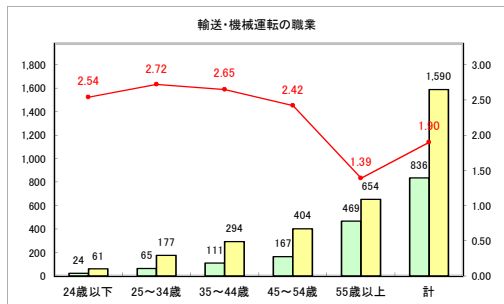

求人・求職バランスシート（常用+常用パート）〔青森労働局〕

令和3年11月

求人・求職バランスシート（常用+常用パート）〔ハローワーク青森〕

令和3年11月

求人・求職バランスシート（常用+常用パート）〔ハローワーク八戸〕

令和3年11月

求人・求職バランスシート（常用+常用パート）〔ハローワーク弘前〕

令和3年11月