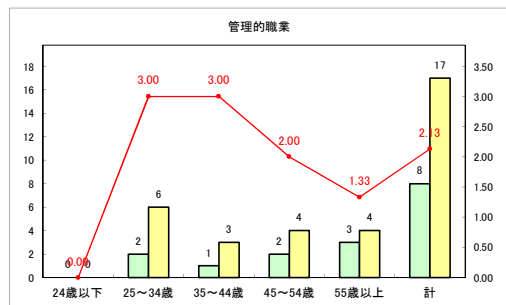

求人・求職バランスシート（常用+常用パート）〔青森労働局〕

令和3年11月

求人・求職バランスシート（常用+常用パート）〔ハローワーク青森〕

令和3年11月

求人・求職バランスシート（常用+常用パート）〔ハローワーク八戸〕

令和3年11月

求人・求職バランスシート（常用+常用パート）〔ハローワーク弘前〕

令和3年11月