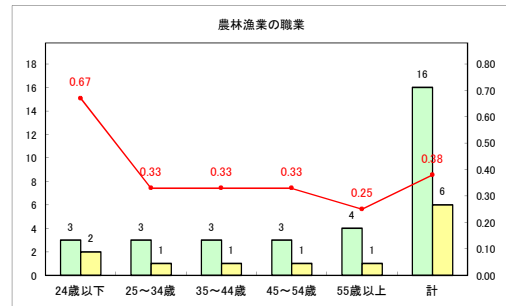

求人・求職バランスシート（常用+常用パート）〔ハローワークむつ〕

令和3年11月