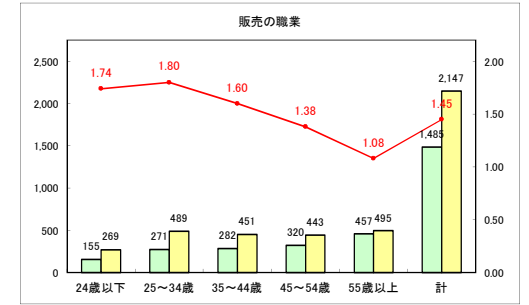

求人・求職バランスシート（常用+常用パート）〔青森労働局〕

令和3年11月

求人・求職バランスシート（常用+常用パート）〔ハローワーク青森〕

令和3年11月

求人・求職バランスシート（常用+常用パート）〔ハローワーク八戸〕

令和3年11月

求人・求職バランスシート（常用+常用パート）〔ハローワーク弘前〕

令和3年11月