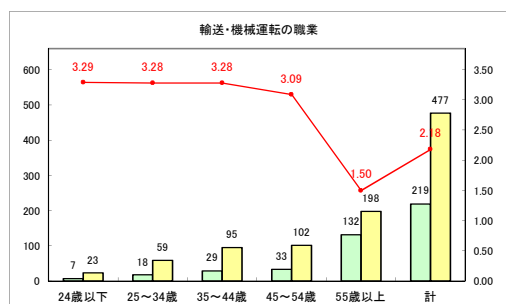

求人・求職バランスシート（常用+常用パート）〔青森労働局〕

令和3年11月

求人・求職バランスシート（常用+常用パート）〔ハローワーク青森〕

令和3年11月

求人・求職バランスシート（常用+常用パート）〔ハローワーク八戸〕

令和3年11月

求人・求職バランスシート（常用+常用パート）〔ハローワーク弘前〕

令和3年11月