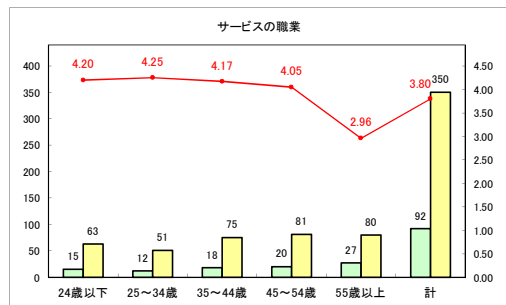

求人・求職バランスシート（常用+常用パート）〔ハローワーク野辺地〕

令和3年11月