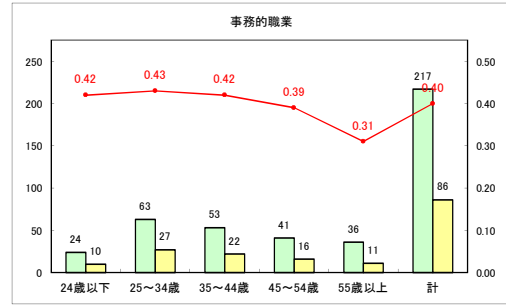

求人・求職バランスシート（常用+常用パート）〔ハローワークむつ〕

令和3年11月