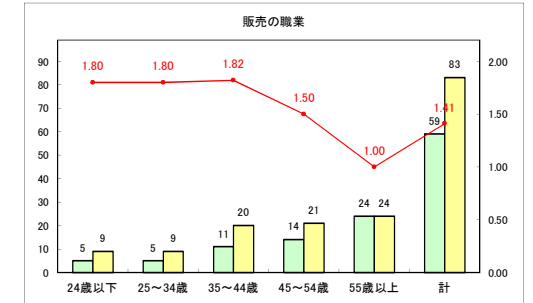

求人・求職バランスシート（常用+常用パート）〔ハローワークむつ〕

令和3年11月

求人・求職バランスシート（常用+常用パート）〔ハローワーク野辺地〕

令和3年11月

求人・求職バランスシート（常用+常用パート）〔ハローワーク五所川原〕

令和3年11月

求人・求職バランスシート（常用+常用パート）〔ハローワーク三沢〕

令和3年11月

求人・求職バランスシート（常用+常用パート）〔ハローワーク+和田〕

令和3年11月

求人・求職バランスシート（常用+常用パート）〔ハローワーク黒石〕

令和3年11月