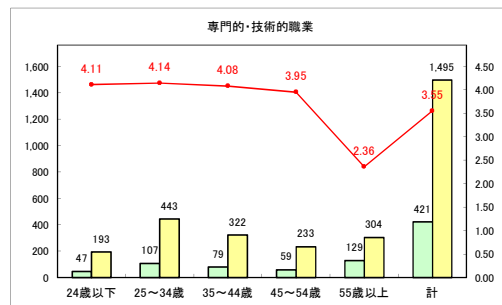

求人・求職バランスシート（常用+常用パート）〔青森労働局〕

令和3年11月

求人・求職バランスシート（常用+常用パート）〔ハローワーク青森〕

令和3年11月

求人・求職バランスシート（常用+常用パート）〔ハローワーク八戸〕

令和3年11月

求人・求職バランスシート（常用+常用パート）〔ハローワーク弘前〕

令和3年11月