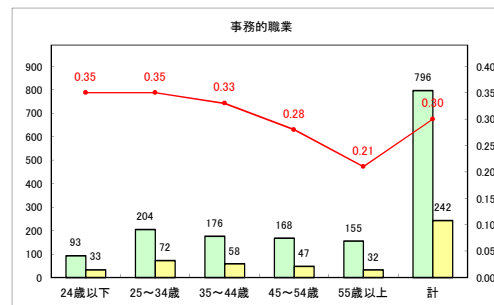

求人・求職バランスシート（常用+常用パート）〔青森労働局〕

令和3年11月

求人・求職バランスシート（常用+常用パート）〔ハローワーク青森〕

令和3年11月

求人・求職バランスシート（常用+常用パート）〔ハローワーク八戸〕

令和3年11月

求人・求職バランスシート（常用+常用パート）〔ハローワーク弘前〕

令和3年11月