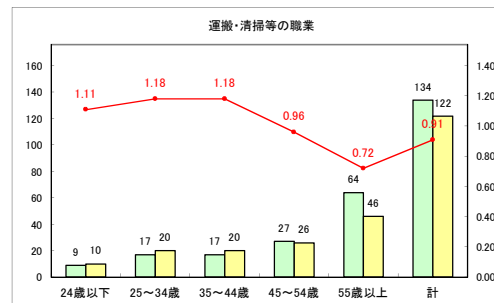

求人・求職バランスシート（常用+常用パート）〔ハローワークむつ〕

令和3年11月

求人・求職バランスシート（常用+常用パート）〔ハローワーク野辺地〕

令和3年11月

求人・求職バランスシート（常用+常用パート）〔ハローワーク五所川原〕

令和3年11月

求人・求職バランスシート（常用+常用パート）〔ハローワーク三沢〕

令和3年11月

求人・求職バランスシート（常用+常用パート）〔ハローワーク+和田〕

令和3年11月

求人・求職バランスシート（常用+常用パート）〔ハローワーク黒石〕

令和3年11月