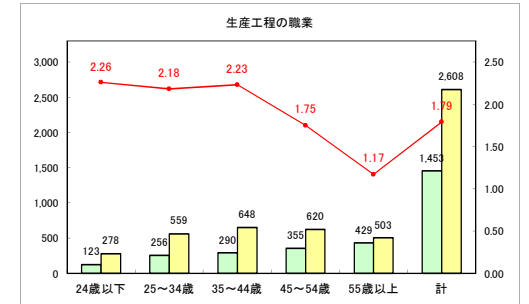

求人・求職バランスシート（常用+常用パート）〔青森労働局〕

令和3年11月

求人・求職バランスシート（常用+常用パート）〔ハローワーク青森〕

令和3年11月

求人・求職バランスシート（常用+常用パート）〔ハローワーク八戸〕

令和3年11月

求人・求職バランスシート（常用+常用パート）〔ハローワーク弘前〕

令和3年11月