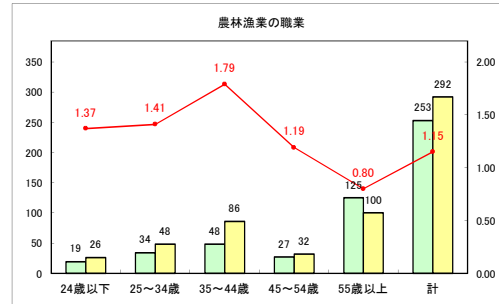

求人・求職バランスシート（常用+常用パート）〔青森労働局〕

令和3年11月

求人・求職バランスシート（常用+常用パート）〔ハローワーク青森〕

令和3年11月

求人・求職バランスシート（常用+常用パート）〔ハローワーク八戸〕

令和3年11月

求人・求職バランスシート（常用+常用パート）〔ハローワーク弘前〕

令和3年11月

求人・求職バランスシート（常用+常用パート）〔ハローワークむつ〕

令和3年11月

求人・求職バランスシート（常用+常用パート）〔ハローワーク野辺地〕

令和3年11月

求人・求職バランスシート（常用+常用パート）〔ハローワーク五所川原〕

令和3年11月

求人・求職バランスシート（常用+常用パート）〔ハローワーク三沢〕

令和3年11月