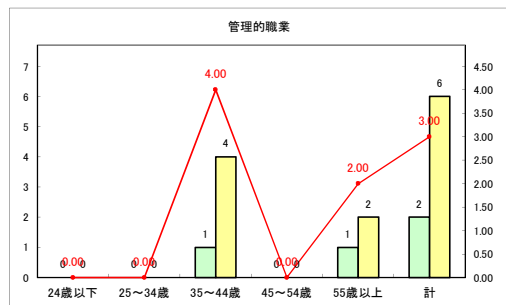

求人・求職バランスシート（常用+常用パート）〔ハローワーク野辺地〕

令和3年11月