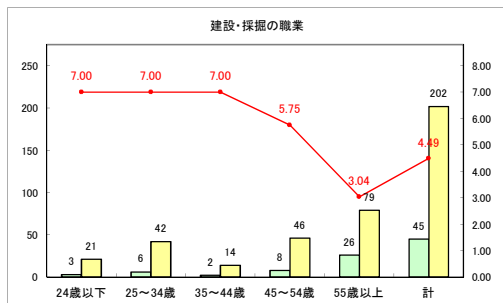

求人・求職バランスシート（常用+常用パート）〔ハローワークむつ〕

令和3年11月

求人・求職バランスシート（常用+常用パート）〔ハローワーク野辺地〕

令和3年11月

求人・求職バランスシート（常用+常用パート）〔ハローワーク五所川原〕

令和3年11月

求人・求職バランスシート（常用+常用パート）〔ハローワーク三沢〕

令和3年11月

求人・求職バランスシート（常用+常用パート）〔ハローワーク+和田〕

令和3年11月

求人・求職バランスシート（常用+常用パート）〔ハローワーク黒石〕

令和3年11月