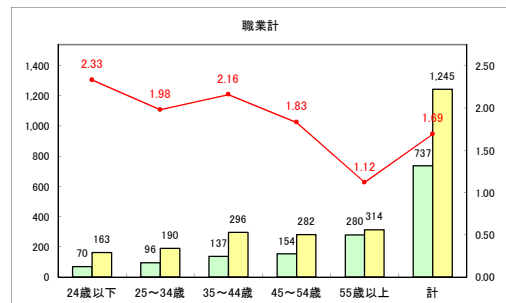

求人・求職バランスシート（常用+常用パート）〔ハローワーク野辺地〕

令和3年11月