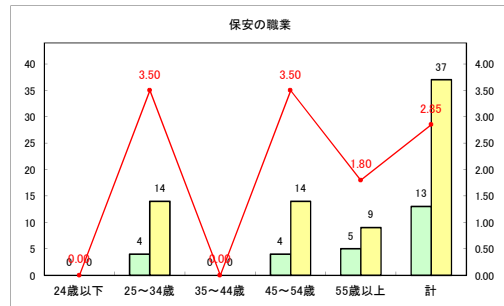

求人・求職バランスシート（常用+常用パート）〔ハローワークむつ〕

令和3年11月