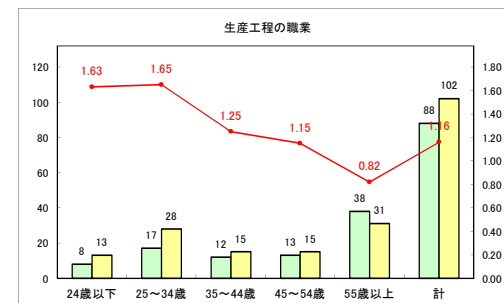

求人・求職バランスシート（常用+常用パート）〔ハローワークむつ〕

令和3年11月

求人・求職バランスシート（常用+常用パート）〔ハローワーク野辺地〕

令和3年11月

求人・求職バランスシート（常用+常用パート）〔ハローワーク五所川原〕

令和3年11月

求人・求職バランスシート（常用+常用パート）〔ハローワーク三沢〕

令和3年11月

求人・求職バランスシート（常用+常用パート）〔ハローワーク+和田〕

令和3年11月

求人・求職バランスシート（常用+常用パート）〔ハローワーク黒石〕

令和3年11月