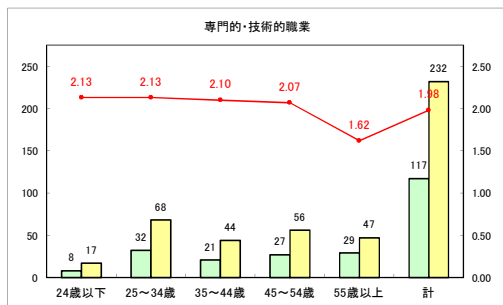

求人・求職バランスシート（常用+常用パート）〔ハローワークむつ〕

令和3年11月

求人・求職バランスシート（常用+常用パート）〔ハローワーク野辺地〕

令和3年11月

求人・求職バランスシート（常用+常用パート）〔ハローワーク五所川原〕

令和3年11月

求人・求職バランスシート（常用+常用パート）〔ハローワーク三沢〕

令和3年11月