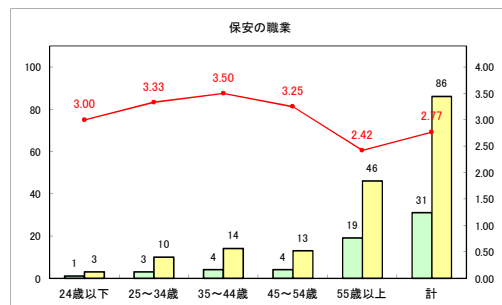

求人・求職バランスシート（常用+常用パート）〔青森労働局〕

令和3年11月

求人・求職バランスシート（常用+常用パート）〔ハローワーク青森〕

令和3年11月

求人・求職バランスシート（常用+常用パート）〔ハローワーク八戸〕

令和3年11月

求人・求職バランスシート（常用+常用パート）〔ハローワーク弘前〕

令和3年11月