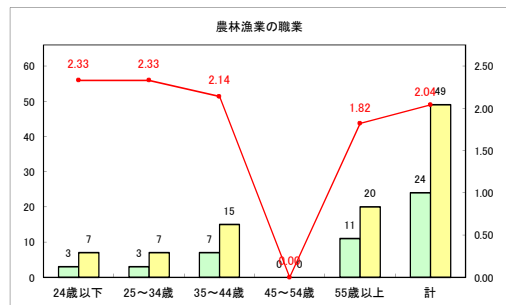

求人・求職バランスシート（常用+常用パート）〔ハローワーク野辺地〕

令和3年11月