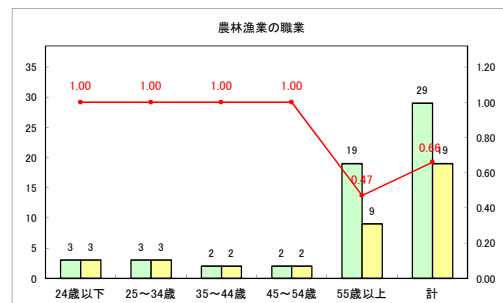

求人・求職バランスシート（常用+常用パート）〔ハローワークむつ〕

令和3年11月

求人・求職バランスシート（常用+常用パート）〔ハローワーク野辺地〕

令和3年11月

求人・求職バランスシート（常用+常用パート）〔ハローワーク五所川原〕

令和3年11月

求人・求職バランスシート（常用+常用パート）〔ハローワーク三沢〕

令和3年11月