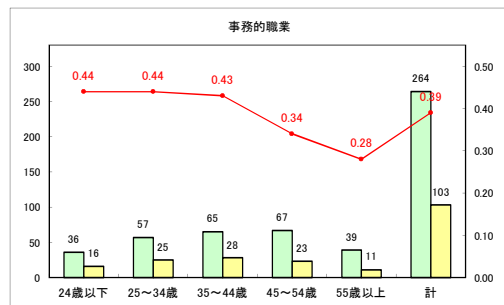

求人・求職バランスシート（常用+常用パート）〔ハローワークむつ〕

令和3年11月

求人・求職バランスシート（常用+常用パート）〔ハローワーク野辺地〕

令和3年11月

求人・求職バランスシート（常用+常用パート）〔ハローワーク五所川原〕

令和3年11月

求人・求職バランスシート（常用+常用パート）〔ハローワーク三沢〕

令和3年11月

求人・求職バランスシート（常用+常用パート）〔ハローワーク+和田〕

令和3年11月

求人・求職バランスシート（常用+常用パート）〔ハローワーク黒石〕

令和3年11月