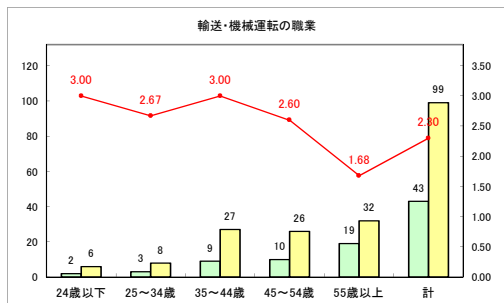

求人・求職バランスシート（常用+常用パート）〔ハローワークむつ〕

令和3年11月

求人・求職バランスシート（常用+常用パート）〔ハローワーク野辺地〕

令和3年11月

求人・求職バランスシート（常用+常用パート）〔ハローワーク五所川原〕

令和3年11月

求人・求職バランスシート（常用+常用パート）〔ハローワーク三沢〕

令和3年11月

求人・求職バランスシート（常用+常用パート）〔ハローワーク+和田〕

令和3年11月

求人・求職バランスシート（常用+常用パート）〔ハローワーク黒石〕

令和3年11月