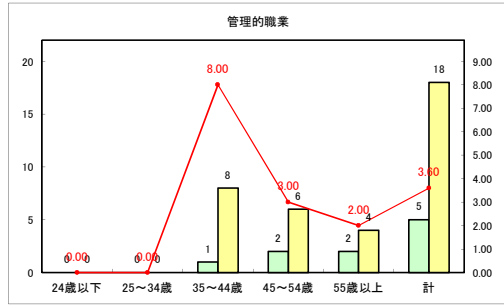

求人・求職バランスシート（常用+常用パート）〔青森労働局〕

令和3年11月

求人・求職バランスシート（常用+常用パート）〔ハローワーク青森〕

令和3年11月

求人・求職バランスシート（常用+常用パート）〔ハローワーク八戸〕

令和3年11月

求人・求職バランスシート（常用+常用パート）〔ハローワーク弘前〕

令和3年11月