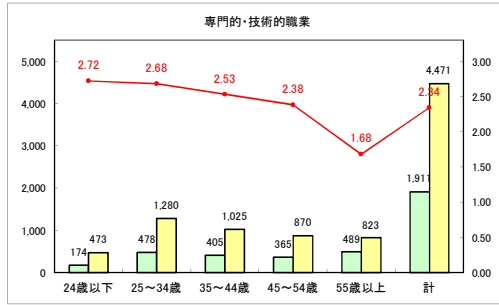

求人・求職バランスシート（常用+常用パート）〔青森労働局〕

令和3年11月

求人・求職バランスシート（常用+常用パート）〔ハローワーク青森〕

令和3年11月

求人・求職バランスシート（常用+常用パート）〔ハローワーク八戸〕

令和3年11月

求人・求職バランスシート（常用+常用パート）〔ハローワーク弘前〕

令和3年11月