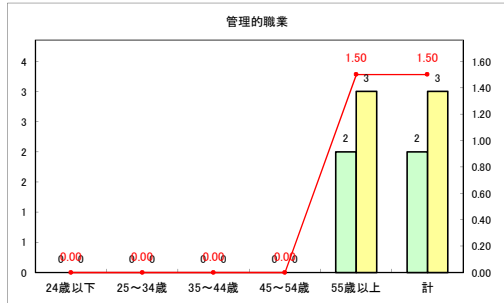

求人・求職バランスシート（常用+常用パート）〔ハローワーク+和田〕

令和3年11月