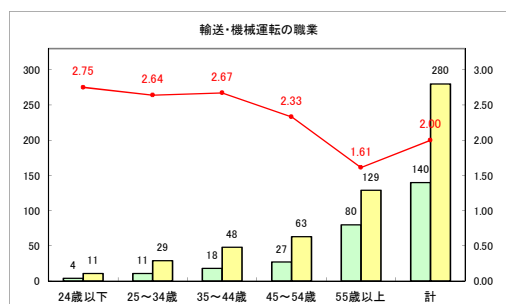

求人・求職バランスシート（常用+常用パート）〔青森労働局〕

令和3年11月

求人・求職バランスシート（常用+常用パート）〔ハローワーク青森〕

令和3年11月

求人・求職バランスシート（常用+常用パート）〔ハローワーク八戸〕

令和3年11月

求人・求職バランスシート（常用+常用パート）〔ハローワーク弘前〕

令和3年11月