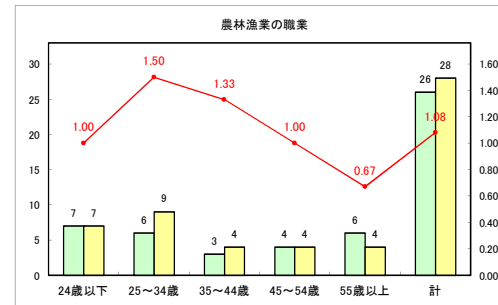

求人・求職バランスシート（常用+常用パート）〔青森労働局〕

令和3年11月

求人・求職バランスシート（常用+常用パート）〔ハローワーク青森〕

令和3年11月

求人・求職バランスシート（常用+常用パート）〔ハローワーク八戸〕

令和3年11月

求人・求職バランスシート（常用+常用パート）〔ハローワーク弘前〕

令和3年11月