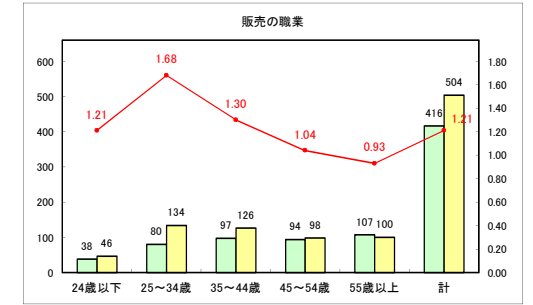

求人・求職バランスシート（常用+常用パート）〔青森労働局〕

令和3年11月

求人・求職バランスシート（常用+常用パート）〔ハローワーク青森〕

令和3年11月

求人・求職バランスシート（常用+常用パート）〔ハローワーク八戸〕

令和3年11月

求人・求職バランスシート（常用+常用パート）〔ハローワーク弘前〕

令和3年11月