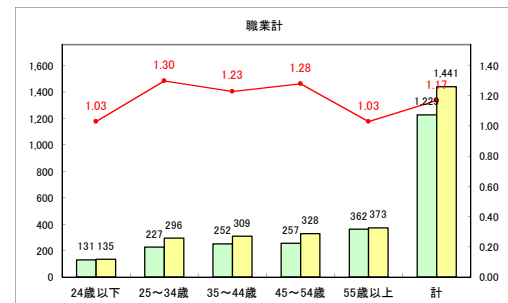

求人・求職バランスシート（常用+常用パート）〔ハローワークむつ〕

令和3年11月

求人・求職バランスシート（常用+常用パート）〔ハローワーク野辺地〕

令和3年11月

求人・求職バランスシート（常用+常用パート）〔ハローワーク五所川原〕

令和3年11月

求人・求職バランスシート（常用+常用パート）〔ハローワーク三沢〕

令和3年11月