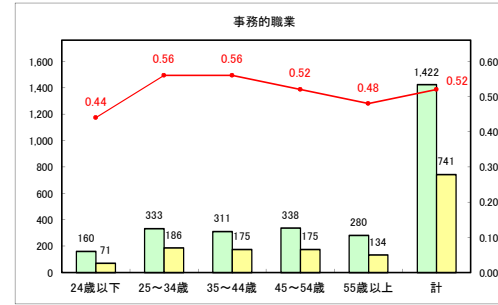

求人・求職バランスシート（常用+常用パート）〔青森労働局〕

令和3年11月

求人・求職バランスシート（常用+常用パート）〔ハローワーク青森〕

令和3年11月

求人・求職バランスシート（常用+常用パート）〔ハローワーク八戸〕

令和3年11月

求人・求職バランスシート（常用+常用パート）〔ハローワーク弘前〕

令和3年11月