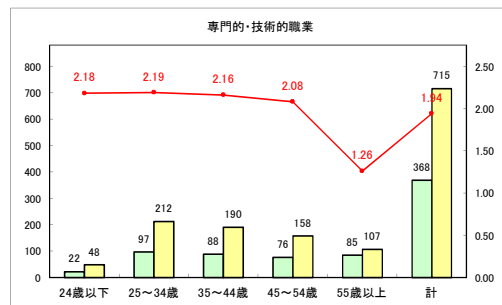

求人・求職バランスシート（常用+常用パート）〔青森労働局〕

令和3年11月

求人・求職バランスシート（常用+常用パート）〔ハローワーク青森〕

令和3年11月

求人・求職バランスシート（常用+常用パート）〔ハローワーク八戸〕

令和3年11月

求人・求職バランスシート（常用+常用パート）〔ハローワーク弘前〕

令和3年11月