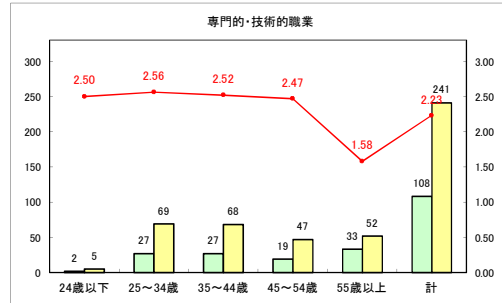

求人・求職バランスシート（常用+常用パート）〔ハローワークむつ〕

令和3年11月

求人・求職バランスシート（常用+常用パート）〔ハローワーク野辺地〕

令和3年11月

求人・求職バランスシート（常用+常用パート）〔ハローワーク五所川原〕

令和3年11月

求人・求職バランスシート（常用+常用パート）〔ハローワーク三沢〕

令和3年11月

求人・求職バランスシート（常用+常用パート）〔ハローワーク+和田〕

令和3年11月

求人・求職バランスシート（常用+常用パート）〔ハローワーク黒石〕

令和3年11月