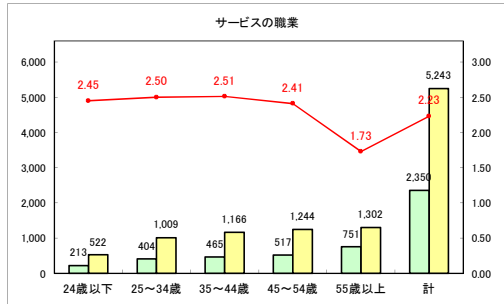

求人・求職バランスシート（常用+常用パート）〔青森労働局〕

令和3年11月

求人・求職バランスシート（常用+常用パート）〔ハローワーク青森〕

令和3年11月

求人・求職バランスシート（常用+常用パート）〔ハローワーク八戸〕

令和3年11月

求人・求職バランスシート（常用+常用パート）〔ハローワーク弘前〕

令和3年11月