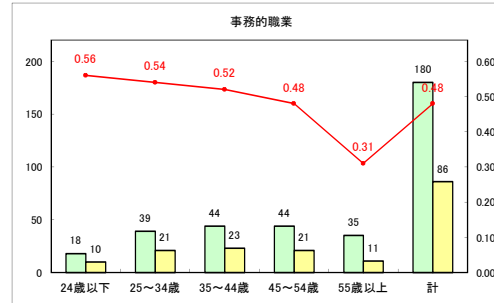

求人・求職バランスシート（常用+常用パート）〔ハローワークむつ〕

令和3年11月

求人・求職バランスシート（常用+常用パート）〔ハローワーク野辺地〕

令和3年11月

求人・求職バランスシート（常用+常用パート）〔ハローワーク五所川原〕

令和3年11月

求人・求職バランスシート（常用+常用パート）〔ハローワーク三沢〕

令和3年11月

求人・求職バランスシート（常用+常用パート）〔ハローワーク+和田〕

令和3年11月

求人・求職バランスシート（常用+常用パート）〔ハローワーク黒石〕

令和3年11月