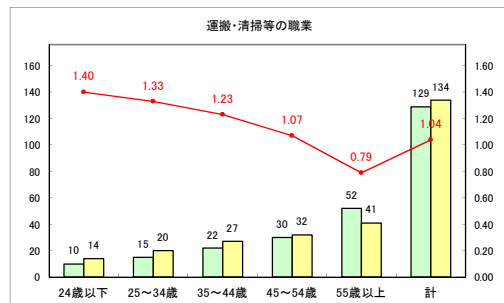

求人・求職バランスシート（常用+常用パート）〔ハローワークむつ〕

令和3年11月

求人・求職バランスシート（常用+常用パート）〔ハローワーク野辺地〕

令和3年11月

求人・求職バランスシート（常用+常用パート）〔ハローワーク五所川原〕

令和3年11月

求人・求職バランスシート（常用+常用パート）〔ハローワーク三沢〕

令和3年11月

求人・求職バランスシート（常用+常用パート）〔ハローワーク+和田〕

令和3年11月

求人・求職バランスシート（常用+常用パート）〔ハローワーク黒石〕

令和3年11月