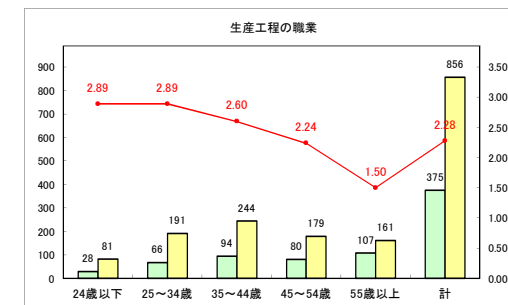

求人・求職バランスシート（常用+常用パート）〔青森労働局〕

令和3年11月

求人・求職バランスシート（常用+常用パート）〔ハローワーク青森〕

令和3年11月

求人・求職バランスシート（常用+常用パート）〔ハローワーク八戸〕

令和3年11月

求人・求職バランスシート（常用+常用パート）〔ハローワーク弘前〕

令和3年11月