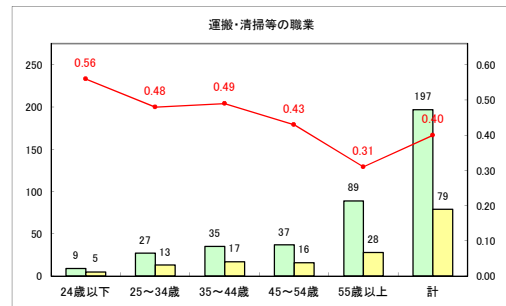

求人・求職バランスシート（常用+常用パート）〔ハローワークむつ〕

令和3年11月