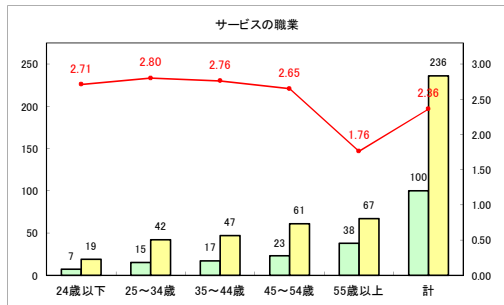

求人・求職バランスシート（常用+常用パート）〔ハローワークむつ〕

令和3年11月

求人・求職バランスシート（常用+常用パート）〔ハローワーク野辺地〕

令和3年11月

求人・求職バランスシート（常用+常用パート）〔ハローワーク五所川原〕

令和3年11月

求人・求職バランスシート（常用+常用パート）〔ハローワーク三沢〕

令和3年11月

求人・求職バランスシート（常用+常用パート）〔ハローワーク+和田〕

令和3年11月

求人・求職バランスシート（常用+常用パート）〔ハローワーク黒石〕

令和3年11月