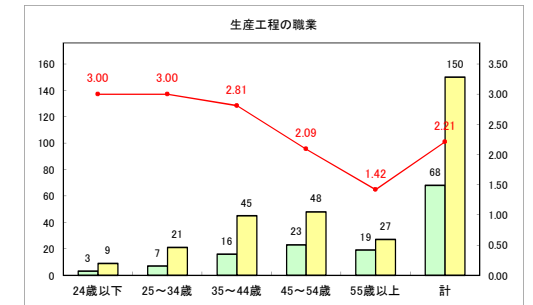

求人・求職バランスシート（常用+常用パート）〔ハローワークむつ〕

令和3年11月

求人・求職バランスシート（常用+常用パート）〔ハローワーク野辺地〕

令和3年11月

求人・求職バランスシート（常用+常用パート）〔ハローワーク五所川原〕

令和3年11月

求人・求職バランスシート（常用+常用パート）〔ハローワーク三沢〕

令和3年11月

求人・求職バランスシート（常用+常用パート）〔ハローワーク+和田〕

令和3年11月

求人・求職バランスシート（常用+常用パート）〔ハローワーク黒石〕

令和3年11月