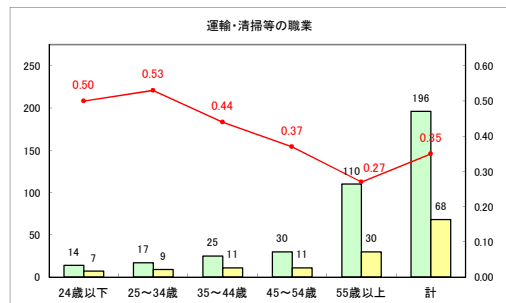

求人・求職バランスシート（常用+常用パート）〔ハローワーク野辺地〕

令和3年11月