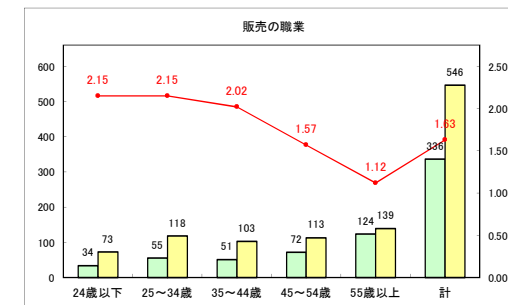

求人・求職バランスシート（常用+常用パート）〔青森労働局〕

令和3年11月

求人・求職バランスシート（常用+常用パート）〔ハローワーク青森〕

令和3年11月

求人・求職バランスシート（常用+常用パート）〔ハローワーク八戸〕

令和3年11月

求人・求職バランスシート（常用+常用パート）〔ハローワーク弘前〕

令和3年11月