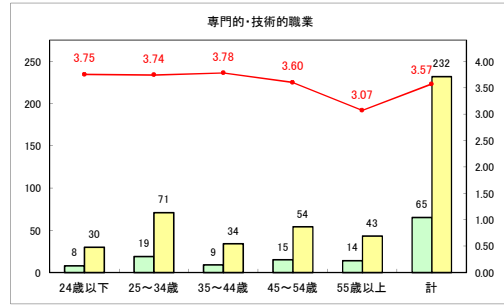

求人・求職バランスシート（常用+常用パート）〔ハローワークむつ〕

令和3年11月