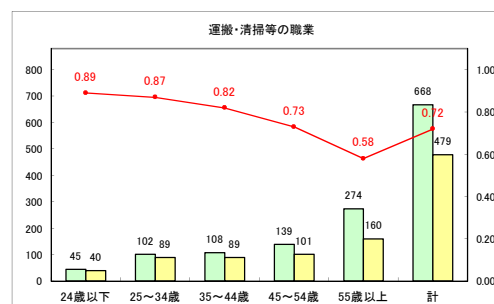

求人・求職バランスシート（常用+常用パート）〔青森労働局〕

令和3年11月

求人・求職バランスシート（常用+常用パート）〔ハローワーク青森〕

令和3年11月

求人・求職バランスシート（常用+常用パート）〔ハローワーク八戸〕

令和3年11月

求人・求職バランスシート（常用+常用パート）〔ハローワーク弘前〕

令和3年11月