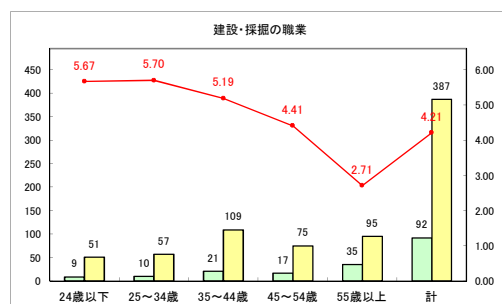

求人・求職バランスシート（常用+常用パート）〔青森労働局〕

令和3年11月

求人・求職バランスシート（常用+常用パート）〔ハローワーク青森〕

令和3年11月

求人・求職バランスシート（常用+常用パート）〔ハローワーク八戸〕

令和3年11月

求人・求職バランスシート（常用+常用パート）〔ハローワーク弘前〕

令和3年11月