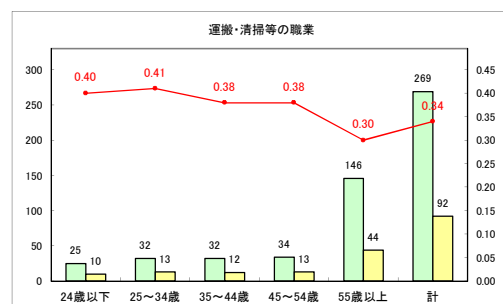

求人・求職バランスシート（常用+常用パート）〔ハローワークむつ〕

令和3年11月

求人・求職バランスシート（常用+常用パート）〔ハローワーク野辺地〕

令和3年11月

求人・求職バランスシート（常用+常用パート）〔ハローワーク五所川原〕

令和3年11月

求人・求職バランスシート（常用+常用パート）〔ハローワーク三沢〕

令和3年11月

求人・求職バランスシート（常用+常用パート）〔ハローワーク+和田〕

令和3年11月

求人・求職バランスシート（常用+常用パート）〔ハローワーク黒石〕

令和3年11月