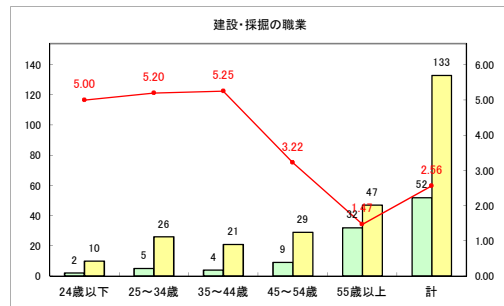

求人・求職バランスシート（常用+常用パート）〔ハローワークむつ〕

令和3年11月