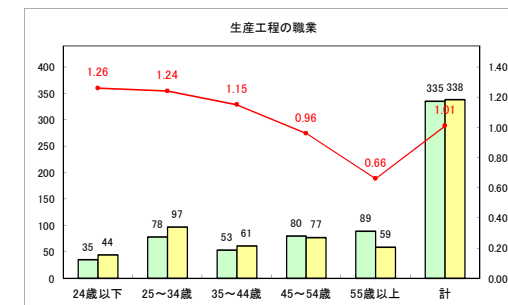

求人・求職バランスシート（常用+常用パート）〔青森労働局〕

令和3年11月

求人・求職バランスシート（常用+常用パート）〔ハローワーク青森〕

令和3年11月

求人・求職バランスシート（常用+常用パート）〔ハローワーク八戸〕

令和3年11月

求人・求職バランスシート（常用+常用パート）〔ハローワーク弘前〕

令和3年11月