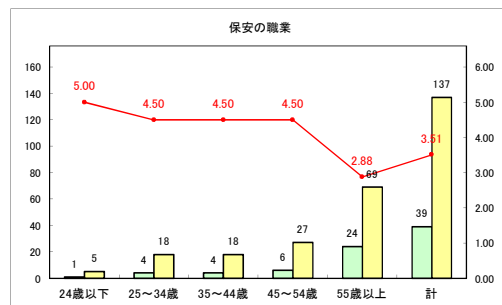

求人・求職バランスシート（常用+常用パート）〔青森労働局〕

令和3年11月

求人・求職バランスシート（常用+常用パート）〔ハローワーク青森〕

令和3年11月

求人・求職バランスシート（常用+常用パート）〔ハローワーク八戸〕

令和3年11月

求人・求職バランスシート（常用+常用パート）〔ハローワーク弘前〕

令和3年11月