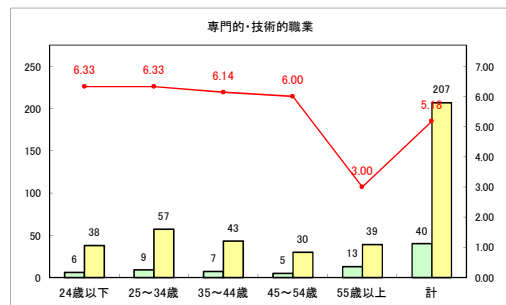

求人・求職バランスシート（常用+常用パート）〔ハローワーク野辺地〕

令和3年11月