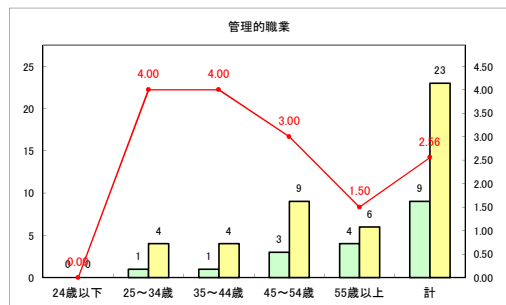

求人・求職バランスシート（常用+常用パート）〔青森労働局〕

令和3年11月

求人・求職バランスシート（常用+常用パート）〔ハローワーク青森〕

令和3年11月

求人・求職バランスシート（常用+常用パート）〔ハローワーク八戸〕

令和3年11月

求人・求職バランスシート（常用+常用パート）〔ハローワーク弘前〕

令和3年11月