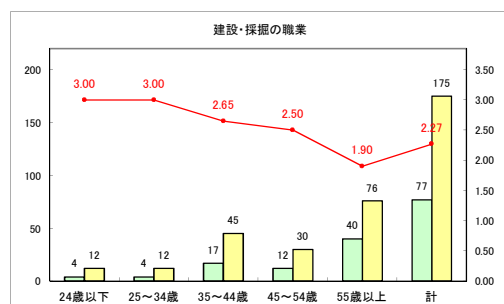

求人・求職バランスシート（常用+常用パート）〔ハローワークむつ〕

令和3年11月

求人・求職バランスシート（常用+常用パート）〔ハローワーク野辺地〕

令和3年11月

求人・求職バランスシート（常用+常用パート）〔ハローワーク五所川原〕

令和3年11月

求人・求職バランスシート（常用+常用パート）〔ハローワーク三沢〕

令和3年11月

求人・求職バランスシート（常用+常用パート）〔ハローワーク+和田〕

令和3年11月

求人・求職バランスシート（常用+常用パート）〔ハローワーク黒石〕

令和3年11月