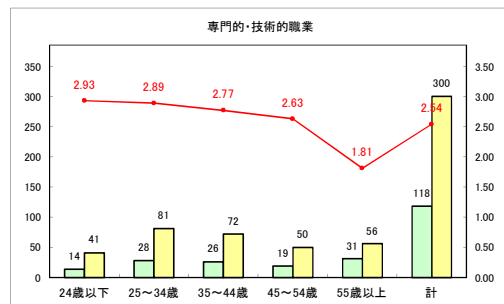

求人・求職バランスシート（常用+常用パート）〔ハローワークむつ〕

令和3年11月

求人・求職バランスシート（常用+常用パート）〔ハローワーク野辺地〕

令和3年11月

求人・求職バランスシート（常用+常用パート）〔ハローワーク五所川原〕

令和3年11月

求人・求職バランスシート（常用+常用パート）〔ハローワーク三沢〕

令和3年11月