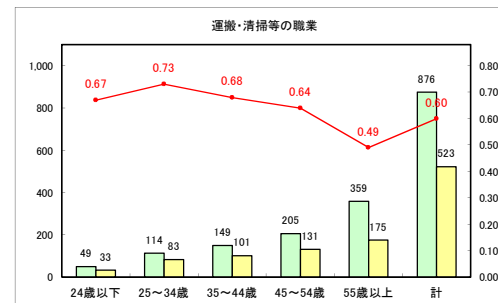

求人・求職バランスシート（常用+常用パート）〔青森労働局〕

令和3年11月

求人・求職バランスシート（常用+常用パート）〔ハローワーク青森〕

令和3年11月

求人・求職バランスシート（常用+常用パート）〔ハローワーク八戸〕

令和3年11月

求人・求職バランスシート（常用+常用パート）〔ハローワーク弘前〕

令和3年11月