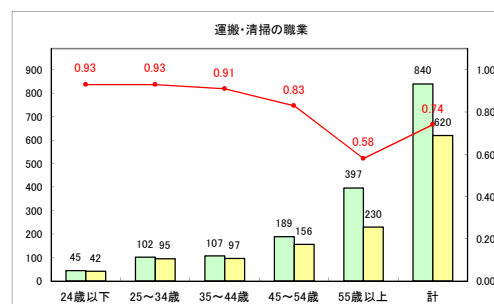

求人・求職バランスシート（常用+常用パート）〔青森労働局〕

令和3年11月

求人・求職バランスシート（常用+常用パート）〔ハローワーク青森〕

令和3年11月

求人・求職バランスシート（常用+常用パート）〔ハローワーク八戸〕

令和3年11月

求人・求職バランスシート（常用+常用パート）〔ハローワーク弘前〕

令和3年11月