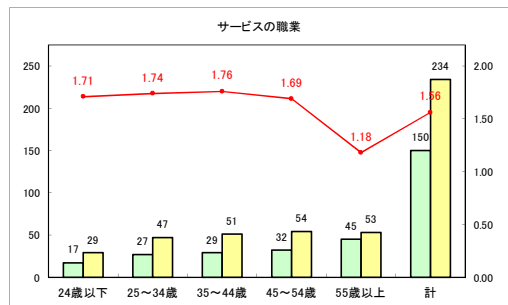

求人・求職バランスシート（常用+常用パート）〔ハローワークむつ〕

令和3年11月

求人・求職バランスシート（常用+常用パート）〔ハローワーク野辺地〕

令和3年11月

求人・求職バランスシート（常用+常用パート）〔ハローワーク五所川原〕

令和3年11月

求人・求職バランスシート（常用+常用パート）〔ハローワーク三沢〕

令和3年11月

求人・求職バランスシート（常用+常用パート）〔ハローワーク+和田〕

令和3年11月

求人・求職バランスシート（常用+常用パート）〔ハローワーク黒石〕

令和3年11月