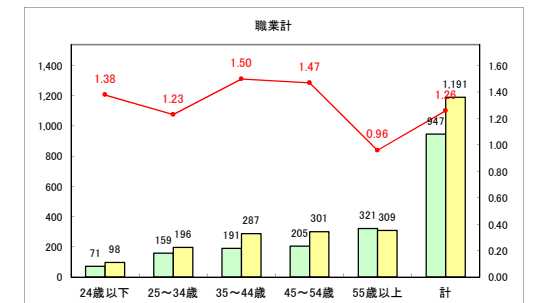

求人・求職バランスシート（常用+常用パート）〔ハローワークむつ〕

令和3年11月

求人・求職バランスシート（常用+常用パート）〔ハローワーク野辺地〕

令和3年11月

求人・求職バランスシート（常用+常用パート）〔ハローワーク五所川原〕

令和3年11月

求人・求職バランスシート（常用+常用パート）〔ハローワーク三沢〕

令和3年11月

求人・求職バランスシート（常用+常用パート）〔ハローワーク+和田〕

令和3年11月

求人・求職バランスシート（常用+常用パート）〔ハローワーク黒石〕

令和3年11月