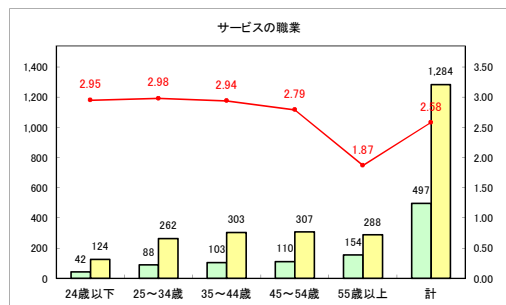

求人・求職バランスシート（常用+常用パート）〔青森労働局〕

令和3年11月

求人・求職バランスシート（常用+常用パート）〔ハローワーク青森〕

令和3年11月

求人・求職バランスシート（常用+常用パート）〔ハローワーク八戸〕

令和3年11月

求人・求職バランスシート（常用+常用パート）〔ハローワーク弘前〕

令和3年11月