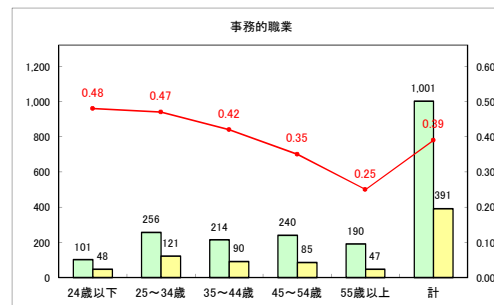

求人・求職バランスシート（常用+常用パート）〔青森労働局〕

令和3年11月

求人・求職バランスシート（常用+常用パート）〔ハローワーク青森〕

令和3年11月

求人・求職バランスシート（常用+常用パート）〔ハローワーク八戸〕

令和3年11月

求人・求職バランスシート（常用+常用パート）〔ハローワーク弘前〕

令和3年11月