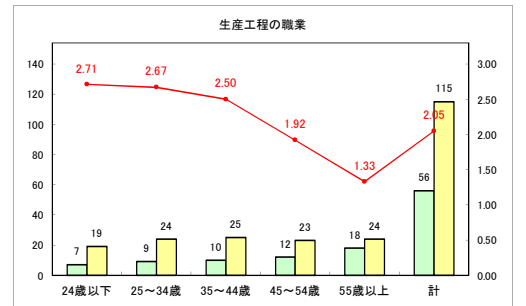

求人・求職バランスシート（常用+常用パート）〔ハローワークむつ〕

令和3年11月