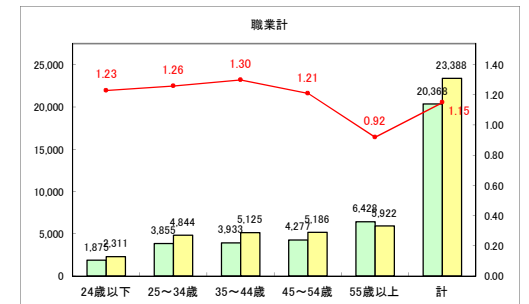

求人・求職バランスシート（常用+常用パート）〔青森労働局〕

令和3年11月

求人・求職バランスシート（常用+常用パート）〔ハローワーク青森〕

令和3年11月

求人・求職バランスシート（常用+常用パート）〔ハローワーク八戸〕

令和3年11月

求人・求職バランスシート（常用+常用パート）〔ハローワーク弘前〕

令和3年11月