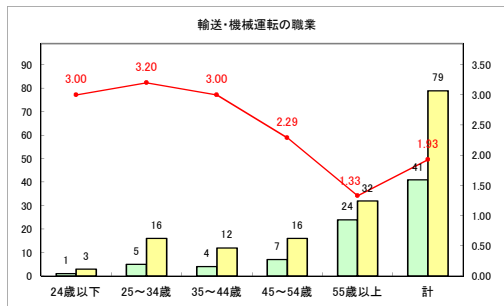

求人・求職バランスシート（常用+常用パート）〔ハローワークむつ〕

令和3年11月