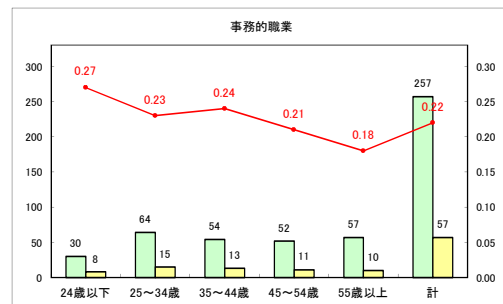

求人・求職バランスシート（常用+常用パート）〔ハローワークむつ〕

令和3年11月

求人・求職バランスシート（常用+常用パート）〔ハローワーク野辺地〕

令和3年11月

求人・求職バランスシート（常用+常用パート）〔ハローワーク五所川原〕

令和3年11月

求人・求職バランスシート（常用+常用パート）〔ハローワーク三沢〕

令和3年11月

求人・求職バランスシート（常用+常用パート）〔ハローワーク+和田〕

令和3年11月

求人・求職バランスシート（常用+常用パート）〔ハローワーク黒石〕

令和3年11月