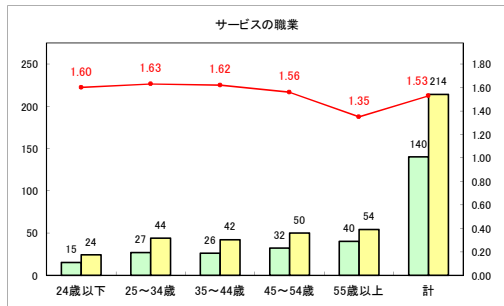

求人・求職バランスシート（常用+常用パート）〔ハローワークむつ〕

令和3年11月