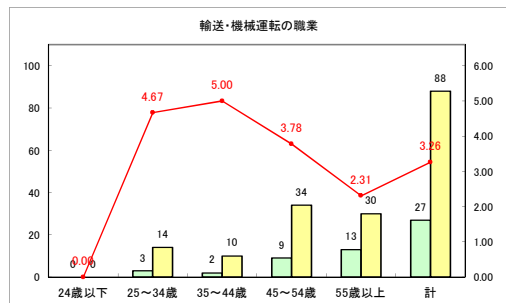

求人・求職バランスシート（常用+常用パート）〔青森労働局〕

令和3年11月

求人・求職バランスシート（常用+常用パート）〔ハローワーク青森〕

令和3年11月

求人・求職バランスシート（常用+常用パート）〔ハローワーク八戸〕

令和3年11月

求人・求職バランスシート（常用+常用パート）〔ハローワーク弘前〕

令和3年11月

求人・求職バランスシート（常用+常用パート）〔ハローワークむつ〕

令和3年11月

求人・求職バランスシート（常用+常用パート）〔ハローワーク野辺地〕

令和3年11月

求人・求職バランスシート（常用+常用パート）〔ハローワーク五所川原〕

令和3年11月

求人・求職バランスシート（常用+常用パート）〔ハローワーク三沢〕

令和3年11月