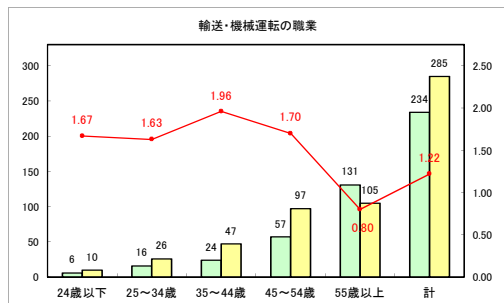

求人・求職バランスシート（常用+常用パート）〔青森労働局〕

令和3年7月

求人・求職バランスシート（常用+常用パート）〔ハローワーク青森〕

令和3年7月

求人・求職バランスシート（常用+常用パート）〔ハローワーク八戸〕

令和3年7月

求人・求職バランスシート（常用+常用パート）〔ハローワーク弘前〕

令和3年7月

求人・求職バランスシート（常用+常用パート）〔ハローワークむつ〕

令和3年7月

求人・求職バランスシート（常用＋常用パート）〔ハローワーク野辺地〕

令和3年7月

求人・求職バランスシート（常用+常用パート）〔ハローワーク五所川原〕

令和3年7月

求人・求職バランスシート（常用+常用パート）〔ハローワーク三沢〕

令和3年7月