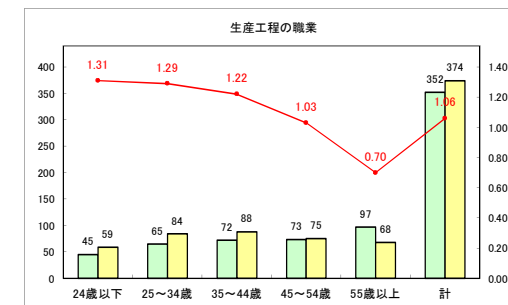

求人・求職バランスシート（常用+常用パート）〔青森労働局〕

令和3年7月

求人・求職バランスシート（常用+常用パート）〔ハローワーク青森〕

令和3年7月

求人・求職バランスシート（常用+常用パート）〔ハローワーク八戸〕

令和3年7月

求人・求職バランスシート（常用+常用パート）〔ハローワーク弘前〕

令和3年7月