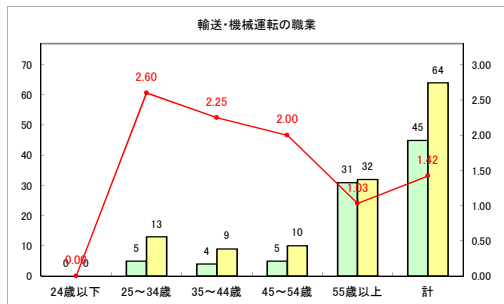

求人・求職バランスシート（常用+常用パート）〔ハローワークむつ〕

令和3年7月