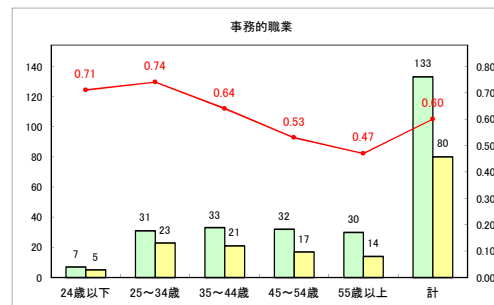

求人・求職バランスシート（常用＋常用パート）〔ハローワーク野辺地〕

令和3年7月