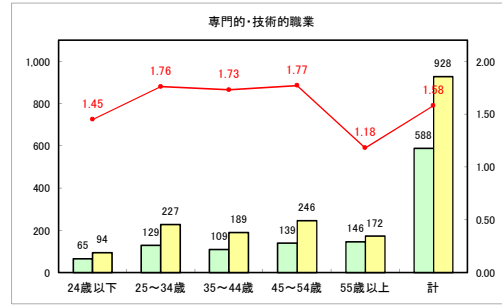

求人・求職バランスシート（常用+常用パート）〔青森労働局〕

令和3年7月

求人・求職バランスシート（常用+常用パート）〔ハローワーク青森〕

令和3年7月

求人・求職バランスシート（常用+常用パート）〔ハローワーク八戸〕

令和3年7月

求人・求職バランスシート（常用+常用パート）〔ハローワーク弘前〕

令和3年7月