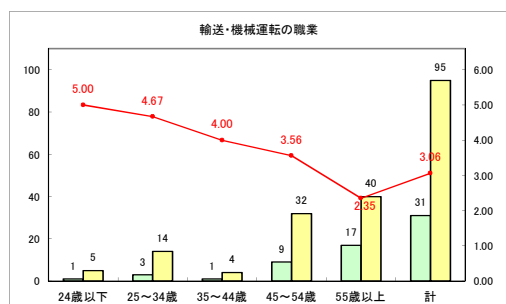

求人・求職バランスシート（常用＋常用パート）〔ハローワーク野辺地〕

令和3年7月