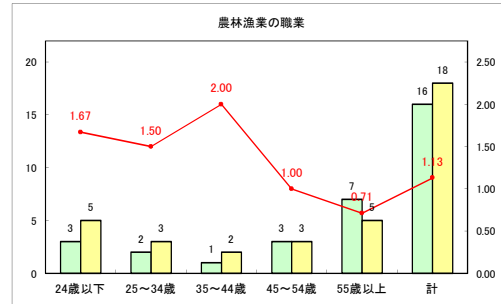

求人・求職バランスシート（常用+常用パート）〔青森労働局〕

令和3年7月

求人・求職バランスシート（常用+常用パート）〔ハローワーク青森〕

令和3年7月

求人・求職バランスシート（常用+常用パート）〔ハローワーク八戸〕

令和3年7月

求人・求職バランスシート（常用+常用パート）〔ハローワーク弘前〕

令和3年7月

求人・求職バランスシート（常用+常用パート）〔ハローワークむつ〕

令和3年7月

求人・求職バランスシート（常用＋常用パート）〔ハローワーク野辺地〕

令和3年7月

求人・求職バランスシート（常用+常用パート）〔ハローワーク五所川原〕

令和3年7月

求人・求職バランスシート（常用+常用パート）〔ハローワーク三沢〕

令和3年7月