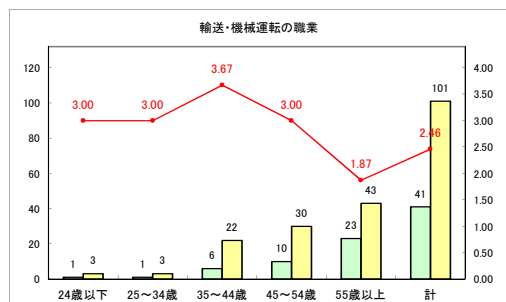

求人・求職バランスシート（常用+常用パート）〔ハローワークむつ〕

令和3年7月

求人・求職バランスシート（常用＋常用パート）〔ハローワーク野辺地〕

令和3年7月

求人・求職バランスシート（常用+常用パート）〔ハローワーク五所川原〕

令和3年7月

求人・求職バランスシート（常用+常用パート）〔ハローワーク三沢〕

令和3年7月

求人・求職バランスシート（常用+常用パート）〔ハローワーク+和田〕

令和3年7月

求人・求職バランスシート（常用+常用パート）〔ハローワーク黒石〕

令和3年7月