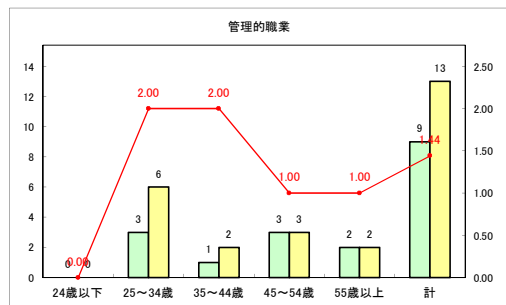

求人・求職バランスシート（常用+常用パート）〔青森労働局〕

令和3年7月

求人・求職バランスシート（常用+常用パート）〔ハローワーク青森〕

令和3年7月

求人・求職バランスシート（常用+常用パート）〔ハローワーク八戸〕

令和3年7月

求人・求職バランスシート（常用+常用パート）〔ハローワーク弘前〕

令和3年7月