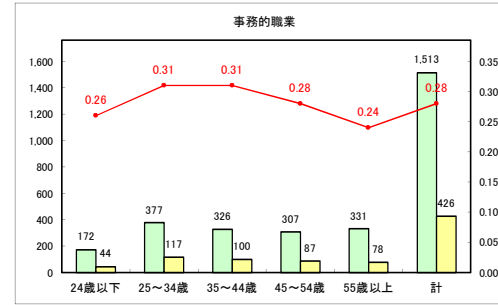

求人・求職バランスシート（常用+常用パート）〔青森労働局〕

令和3年7月

求人・求職バランスシート（常用+常用パート）〔ハローワーク青森〕

令和3年7月

求人・求職バランスシート（常用+常用パート）〔ハローワーク八戸〕

令和3年7月

求人・求職バランスシート（常用+常用パート）〔ハローワーク弘前〕

令和3年7月