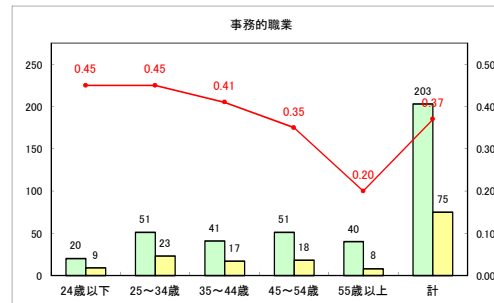

求人・求職バランスシート（常用+常用パート）〔ハローワークむつ〕

令和3年7月

求人・求職バランスシート（常用＋常用パート）〔ハローワーク野辺地〕

令和3年7月

求人・求職バランスシート（常用+常用パート）〔ハローワーク五所川原〕

令和3年7月

求人・求職バランスシート（常用+常用パート）〔ハローワーク三沢〕

令和3年7月

求人・求職バランスシート（常用+常用パート）〔ハローワーク+和田〕

令和3年7月

求人・求職バランスシート（常用+常用パート）〔ハローワーク黒石〕

令和3年7月