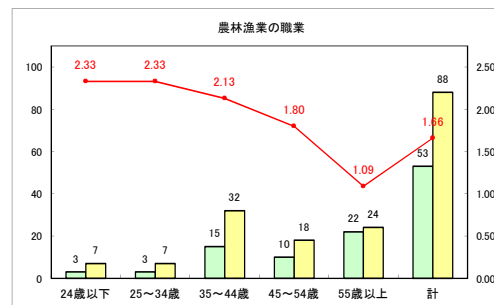

求人・求職バランスシート（常用+常用パート）〔青森労働局〕

令和3年7月

求人・求職バランスシート（常用+常用パート）〔ハローワーク青森〕

令和3年7月

求人・求職バランスシート（常用+常用パート）〔ハローワーク八戸〕

令和3年7月

求人・求職バランスシート（常用+常用パート）〔ハローワーク弘前〕

令和3年7月