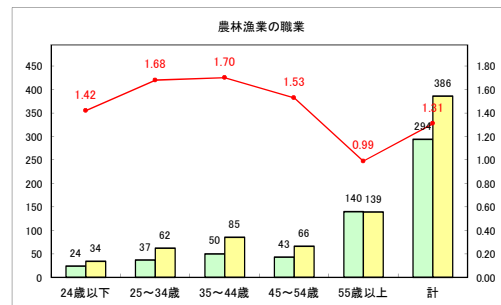

求人・求職バランスシート（常用+常用パート）〔青森労働局〕

令和3年7月

求人・求職バランスシート（常用+常用パート）〔ハローワーク青森〕

令和3年7月

求人・求職バランスシート（常用+常用パート）〔ハローワーク八戸〕

令和3年7月

求人・求職バランスシート（常用+常用パート）〔ハローワーク弘前〕

令和3年7月