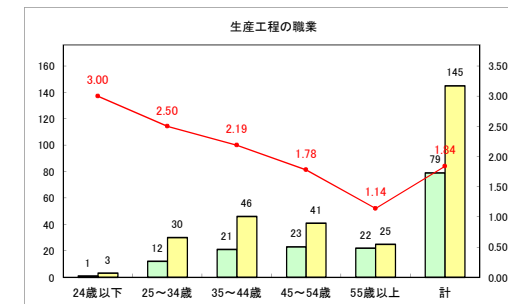

求人・求職バランスシート（常用+常用パート）〔ハローワークむつ〕

令和3年7月

求人・求職バランスシート（常用＋常用パート）〔ハローワーク野辺地〕

令和3年7月

求人・求職バランスシート（常用+常用パート）〔ハローワーク五所川原〕

令和3年7月

求人・求職バランスシート（常用+常用パート）〔ハローワーク三沢〕

令和3年7月

求人・求職バランスシート（常用+常用パート）〔ハローワーク+和田〕

令和3年7月

求人・求職バランスシート（常用+常用パート）〔ハローワーク黒石〕

令和3年7月