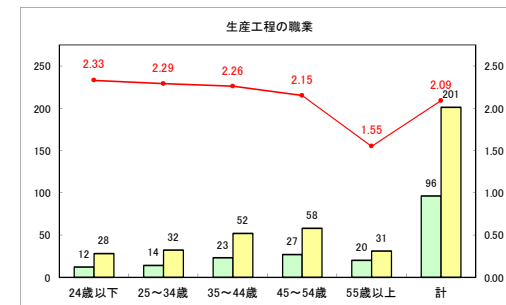

求人・求職バランスシート（常用+常用パート）〔ハローワークむつ〕

令和3年7月

求人・求職バランスシート（常用＋常用パート）〔ハローワーク野辺地〕

令和3年7月

求人・求職バランスシート（常用+常用パート）〔ハローワーク五所川原〕

令和3年7月

求人・求職バランスシート（常用+常用パート）〔ハローワーク三沢〕

令和3年7月

求人・求職バランスシート（常用+常用パート）〔ハローワーク+和田〕

令和3年7月

求人・求職バランスシート（常用+常用パート）〔ハローワーク黒石〕

令和3年7月