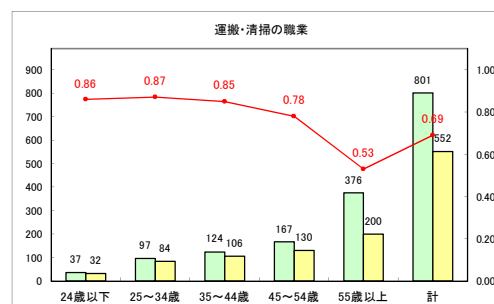

求人・求職バランスシート（常用+常用パート）〔青森労働局〕

令和3年7月

求人・求職バランスシート（常用+常用パート）〔ハローワーク青森〕

令和3年7月

求人・求職バランスシート（常用+常用パート）〔ハローワーク八戸〕

令和3年7月

求人・求職バランスシート（常用+常用パート）〔ハローワーク弘前〕

令和3年7月