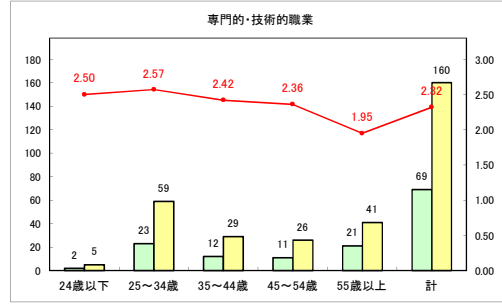

求人・求職バランスシート（常用+常用パート）〔ハローワークむつ〕

令和3年7月