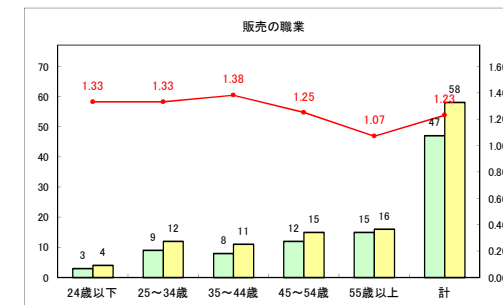

求人・求職バランスシート（常用+常用パート）〔青森労働局〕

令和3年7月

求人・求職バランスシート（常用+常用パート）〔ハローワーク青森〕

令和3年7月

求人・求職バランスシート（常用+常用パート）〔ハローワーク八戸〕

令和3年7月

求人・求職バランスシート（常用+常用パート）〔ハローワーク弘前〕

令和3年7月

求人・求職バランスシート（常用+常用パート）〔ハローワークむつ〕

令和3年7月

求人・求職バランスシート（常用＋常用パート）〔ハローワーク野辺地〕

令和3年7月

求人・求職バランスシート（常用+常用パート）〔ハローワーク五所川原〕

令和3年7月

求人・求職バランスシート（常用+常用パート）〔ハローワーク三沢〕

令和3年7月