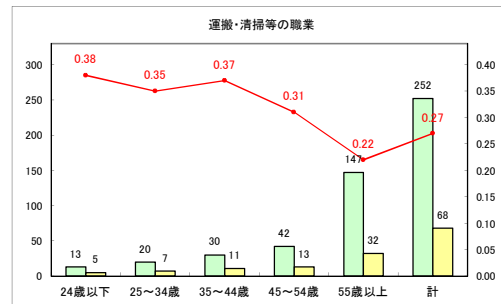

求人・求職バランスシート（常用+常用パート）〔青森労働局〕

令和3年7月

求人・求職バランスシート（常用+常用パート）〔ハローワーク青森〕

令和3年7月

求人・求職バランスシート（常用+常用パート）〔ハローワーク八戸〕

令和3年7月

求人・求職バランスシート（常用+常用パート）〔ハローワーク弘前〕

令和3年7月

求人・求職バランスシート（常用+常用パート）〔ハローワークむつ〕

令和3年7月

求人・求職バランスシート（常用＋常用パート）〔ハローワーク野辺地〕

令和3年7月

求人・求職バランスシート（常用+常用パート）〔ハローワーク五所川原〕

令和3年7月

求人・求職バランスシート（常用+常用パート）〔ハローワーク三沢〕

令和3年7月