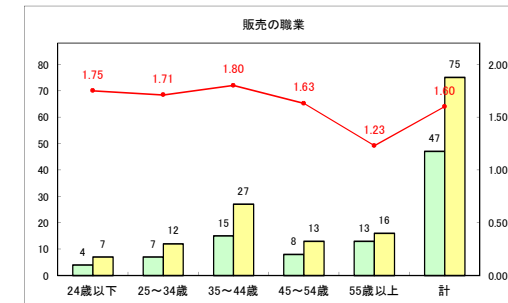

求人・求職バランスシート（常用+常用パート）〔ハローワークむつ〕

令和3年7月

求人・求職バランスシート（常用＋常用パート）〔ハローワーク野辺地〕

令和3年7月

求人・求職バランスシート（常用+常用パート）〔ハローワーク五所川原〕

令和3年7月

求人・求職バランスシート（常用+常用パート）〔ハローワーク三沢〕

令和3年7月

求人・求職バランスシート（常用+常用パート）〔ハローワーク+和田〕

令和3年7月

求人・求職バランスシート（常用+常用パート）〔ハローワーク黒石〕

令和3年7月