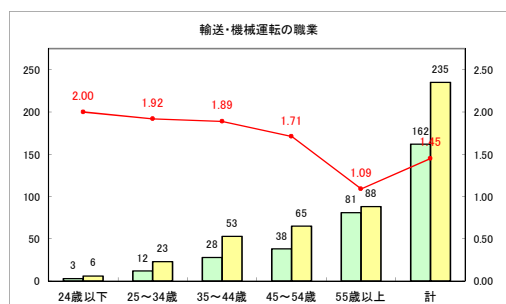

求人・求職バランスシート（常用+常用パート）〔青森労働局〕

令和3年7月

求人・求職バランスシート（常用+常用パート）〔ハローワーク青森〕

令和3年7月

求人・求職バランスシート（常用+常用パート）〔ハローワーク八戸〕

令和3年7月

求人・求職バランスシート（常用+常用パート）〔ハローワーク弘前〕

令和3年7月