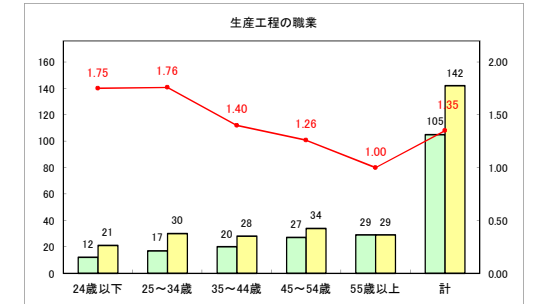

求人・求職バランスシート（常用+常用パート）〔ハローワークむつ〕

令和3年7月

求人・求職バランスシート（常用＋常用パート）〔ハローワーク野辺地〕

令和3年7月

求人・求職バランスシート（常用+常用パート）〔ハローワーク五所川原〕

令和3年7月

求人・求職バランスシート（常用+常用パート）〔ハローワーク三沢〕

令和3年7月

求人・求職バランスシート（常用+常用パート）〔ハローワーク+和田〕

令和3年7月

求人・求職バランスシート（常用+常用パート）〔ハローワーク黒石〕

令和3年7月