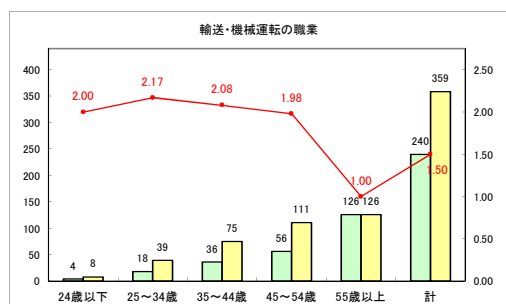

求人・求職バランスシート（常用+常用パート）〔青森労働局〕

令和3年7月

求人・求職バランスシート（常用+常用パート）〔ハローワーク青森〕

令和3年7月

求人・求職バランスシート（常用+常用パート）〔ハローワーク八戸〕

令和3年7月

求人・求職バランスシート（常用+常用パート）〔ハローワーク弘前〕

令和3年7月