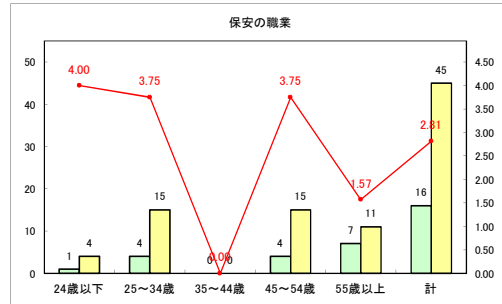

求人・求職バランスシート（常用+常用パート）〔青森労働局〕

令和3年7月

求人・求職バランスシート（常用+常用パート）〔ハローワーク青森〕

令和3年7月

求人・求職バランスシート（常用+常用パート）〔ハローワーク八戸〕

令和3年7月

求人・求職バランスシート（常用+常用パート）〔ハローワーク弘前〕

令和3年7月

求人・求職バランスシート（常用+常用パート）〔ハローワークむつ〕

令和3年7月

求人・求職バランスシート（常用＋常用パート）〔ハローワーク野辺地〕

令和3年7月

求人・求職バランスシート（常用+常用パート）〔ハローワーク五所川原〕

令和3年7月

求人・求職バランスシート（常用+常用パート）〔ハローワーク三沢〕

令和3年7月