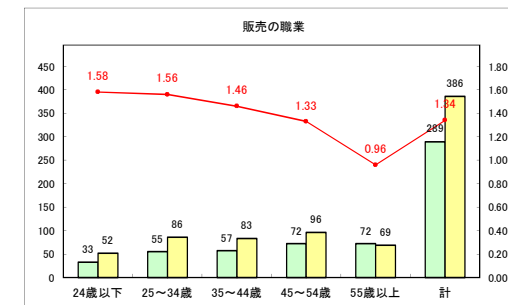

求人・求職バランスシート（常用+常用パート）〔青森労働局〕

令和3年7月

求人・求職バランスシート（常用+常用パート）〔ハローワーク青森〕

令和3年7月

求人・求職バランスシート（常用+常用パート）〔ハローワーク八戸〕

令和3年7月

求人・求職バランスシート（常用+常用パート）〔ハローワーク弘前〕

令和3年7月