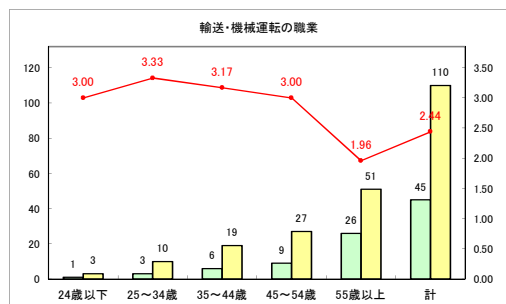

求人・求職バランスシート（常用+常用パート）〔ハローワークむつ〕

令和3年7月

求人・求職バランスシート（常用＋常用パート）〔ハローワーク野辺地〕

令和3年7月

求人・求職バランスシート（常用+常用パート）〔ハローワーク五所川原〕

令和3年7月

求人・求職バランスシート（常用+常用パート）〔ハローワーク三沢〕

令和3年7月

求人・求職バランスシート（常用+常用パート）〔ハローワーク+和田〕

令和3年7月

求人・求職バランスシート（常用+常用パート）〔ハローワーク黒石〕

令和3年7月