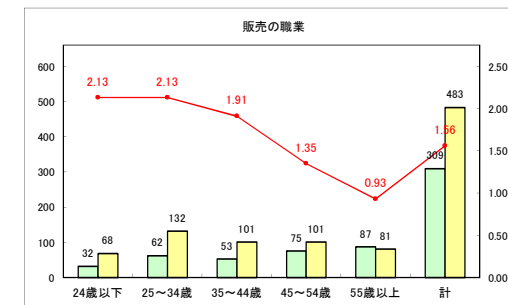

求人・求職バランスシート（常用+常用パート）〔青森労働局〕

令和3年7月

求人・求職バランスシート（常用+常用パート）〔ハローワーク青森〕

令和3年7月

求人・求職バランスシート（常用+常用パート）〔ハローワーク八戸〕

令和3年7月

求人・求職バランスシート（常用+常用パート）〔ハローワーク弘前〕

令和3年7月