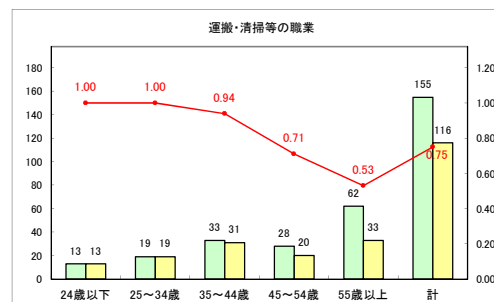

求人・求職バランスシート（常用+常用パート）〔ハローワークむつ〕

令和3年7月

求人・求職バランスシート（常用＋常用パート）〔ハローワーク野辺地〕

令和3年7月

求人・求職バランスシート（常用+常用パート）〔ハローワーク五所川原〕

令和3年7月

求人・求職バランスシート（常用+常用パート）〔ハローワーク三沢〕

令和3年7月

求人・求職バランスシート（常用+常用パート）〔ハローワーク+和田〕

令和3年7月

求人・求職バランスシート（常用+常用パート）〔ハローワーク黒石〕

令和3年7月