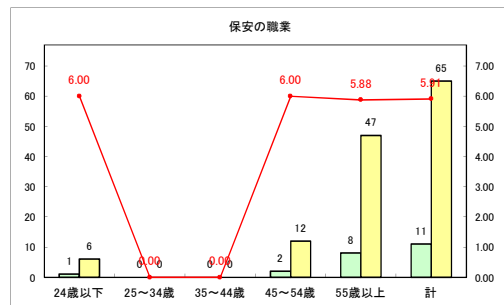

求人・求職バランスシート（常用+常用パート）〔ハローワークむつ〕

令和3年7月

求人・求職バランスシート（常用＋常用パート）〔ハローワーク野辺地〕

令和3年7月

求人・求職バランスシート（常用+常用パート）〔ハローワーク五所川原〕

令和3年7月

求人・求職バランスシート（常用+常用パート）〔ハローワーク三沢〕

令和3年7月

求人・求職バランスシート（常用+常用パート）〔ハローワーク+和田〕

令和3年7月

求人・求職バランスシート（常用+常用パート）〔ハローワーク黒石〕

令和3年7月