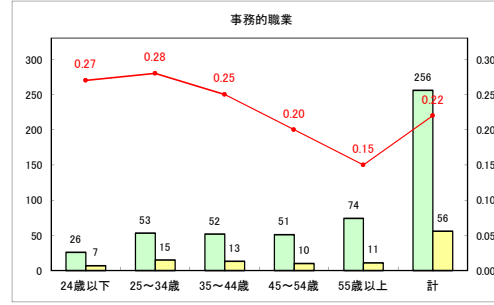

求人・求職バランスシート（常用+常用パート）〔ハローワークむつ〕

令和3年7月

求人・求職バランスシート（常用＋常用パート）〔ハローワーク野辺地〕

令和3年7月

求人・求職バランスシート（常用+常用パート）〔ハローワーク五所川原〕

令和3年7月

求人・求職バランスシート（常用+常用パート）〔ハローワーク三沢〕

令和3年7月

求人・求職バランスシート（常用+常用パート）〔ハローワーク+和田〕

令和3年7月

求人・求職バランスシート（常用+常用パート）〔ハローワーク黒石〕

令和3年7月