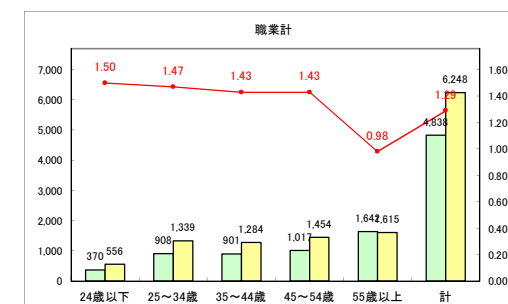

求人・求職バランスシート（常用+常用パート）〔青森労働局〕

令和3年7月

求人・求職バランスシート（常用+常用パート）〔ハローワーク青森〕

令和3年7月

求人・求職バランスシート（常用+常用パート）〔ハローワーク八戸〕

令和3年7月

求人・求職バランスシート（常用+常用パート）〔ハローワーク弘前〕

令和3年7月