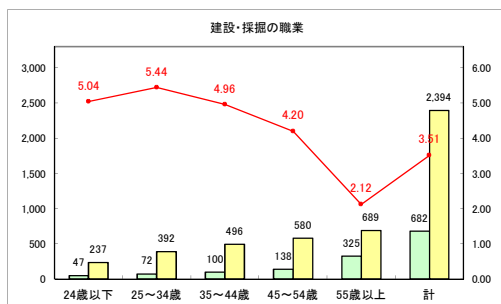

求人・求職バランスシート（常用+常用パート）〔青森労働局〕

令和3年7月

求人・求職バランスシート（常用+常用パート）〔ハローワーク青森〕

令和3年7月

求人・求職バランスシート（常用+常用パート）〔ハローワーク八戸〕

令和3年7月

求人・求職バランスシート（常用+常用パート）〔ハローワーク弘前〕

令和3年7月