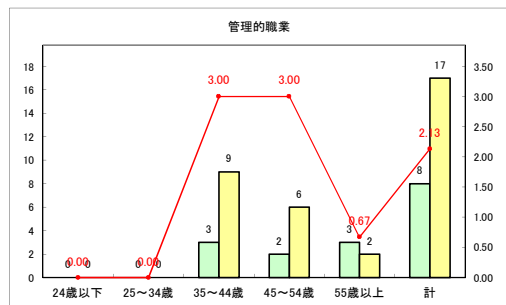

求人・求職バランスシート（常用+常用パート）〔青森労働局〕

令和3年7月

求人・求職バランスシート（常用+常用パート）〔ハローワーク青森〕

令和3年7月

求人・求職バランスシート（常用+常用パート）〔ハローワーク八戸〕

令和3年7月

求人・求職バランスシート（常用+常用パート）〔ハローワーク弘前〕

令和3年7月