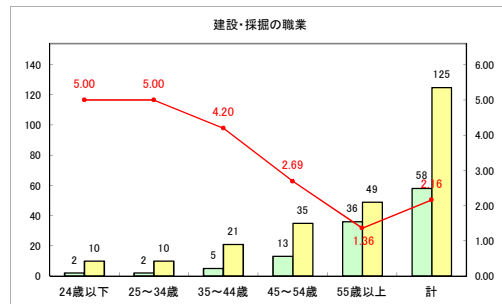

求人・求職バランスシート（常用+常用パート）〔ハローワークむつ〕

令和3年7月