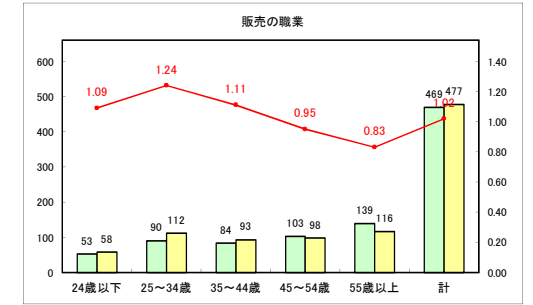

求人・求職バランスシート（常用+常用パート）〔青森労働局〕

令和3年7月

求人・求職バランスシート（常用+常用パート）〔ハローワーク青森〕

令和3年7月

求人・求職バランスシート（常用+常用パート）〔ハローワーク八戸〕

令和3年7月

求人・求職バランスシート（常用+常用パート）〔ハローワーク弘前〕

令和3年7月