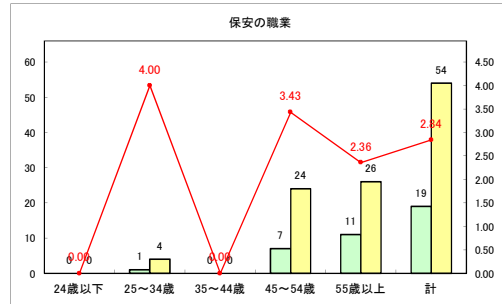

求人・求職バランスシート（常用+常用パート）〔ハローワークむつ〕

令和3年7月

求人・求職バランスシート（常用＋常用パート）〔ハローワーク野辺地〕

令和3年7月

求人・求職バランスシート（常用+常用パート）〔ハローワーク五所川原〕

令和3年7月

求人・求職バランスシート（常用+常用パート）〔ハローワーク三沢〕

令和3年7月

求人・求職バランスシート（常用+常用パート）〔ハローワーク+和田〕

令和3年7月

求人・求職バランスシート（常用+常用パート）〔ハローワーク黒石〕

令和3年7月