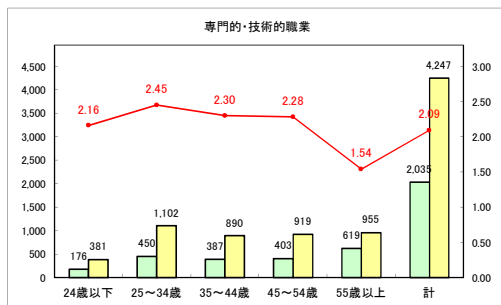

求人・求職バランスシート（常用+常用パート）〔青森労働局〕

令和3年7月

求人・求職バランスシート（常用+常用パート）〔ハローワーク青森〕

令和3年7月

求人・求職バランスシート（常用+常用パート）〔ハローワーク八戸〕

令和3年7月

求人・求職バランスシート（常用+常用パート）〔ハローワーク弘前〕

令和3年7月