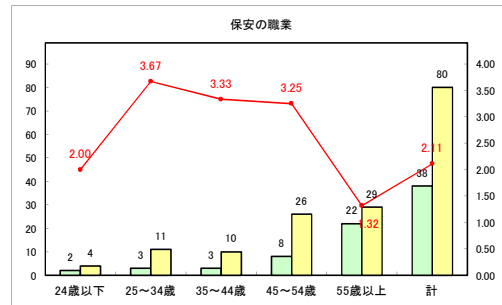

求人・求職バランスシート（常用+常用パート）〔青森労働局〕

令和3年7月

求人・求職バランスシート（常用+常用パート）〔ハローワーク青森〕

令和3年7月

求人・求職バランスシート（常用+常用パート）〔ハローワーク八戸〕

令和3年7月

求人・求職バランスシート（常用+常用パート）〔ハローワーク弘前〕

令和3年7月

求人・求職バランスシート（常用+常用パート）〔ハローワークむつ〕

令和3年7月

求人・求職バランスシート（常用＋常用パート）〔ハローワーク野辺地〕

令和3年7月

求人・求職バランスシート（常用+常用パート）〔ハローワーク五所川原〕

令和3年7月

求人・求職バランスシート（常用+常用パート）〔ハローワーク三沢〕

令和3年7月