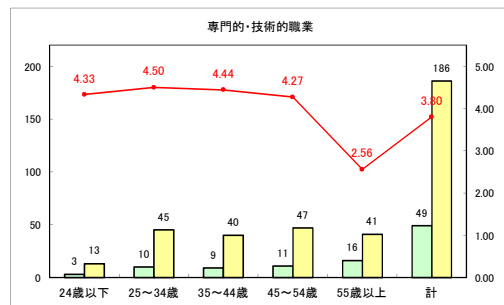

求人・求職バランスシート（常用＋常用パート）〔ハローワーク野辺地〕

令和3年7月