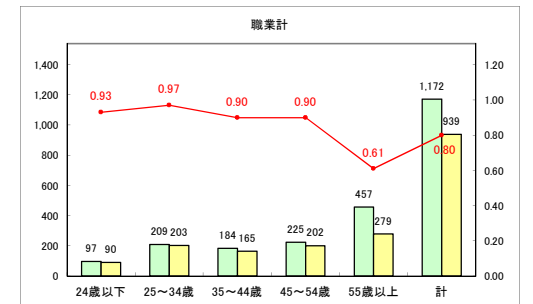

求人・求職バランスシート（常用+常用パート）〔ハローワークむつ〕

令和3年7月