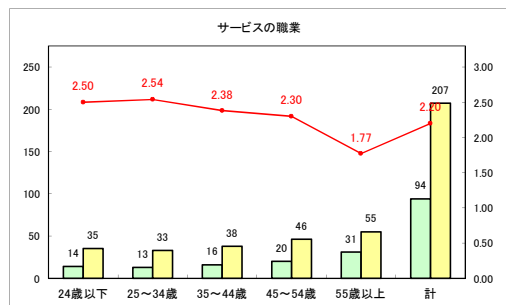

求人・求職バランスシート（常用＋常用パート）〔ハローワーク野辺地〕

令和3年7月