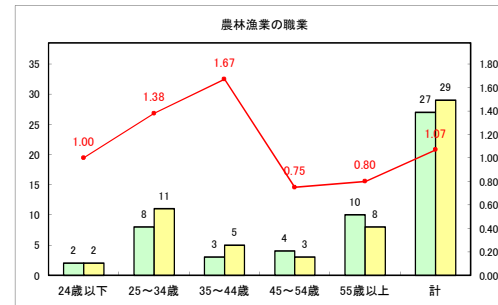

求人・求職バランスシート（常用+常用パート）〔青森労働局〕

令和3年7月

求人・求職バランスシート（常用+常用パート）〔ハローワーク青森〕

令和3年7月

求人・求職バランスシート（常用+常用パート）〔ハローワーク八戸〕

令和3年7月

求人・求職バランスシート（常用+常用パート）〔ハローワーク弘前〕

令和3年7月

求人・求職バランスシート（常用+常用パート）〔ハローワークむつ〕

令和3年7月

求人・求職バランスシート（常用＋常用パート）〔ハローワーク野辺地〕

令和3年7月

求人・求職バランスシート（常用+常用パート）〔ハローワーク五所川原〕

令和3年7月

求人・求職バランスシート（常用+常用パート）〔ハローワーク三沢〕

令和3年7月