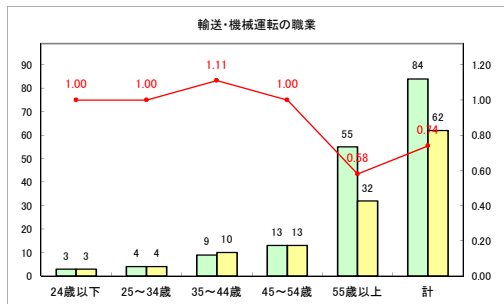

求人・求職バランスシート（常用+常用パート）〔ハローワークむつ〕

令和3年7月

求人・求職バランスシート（常用＋常用パート）〔ハローワーク野辺地〕

令和3年7月

求人・求職バランスシート（常用+常用パート）〔ハローワーク五所川原〕

令和3年7月

求人・求職バランスシート（常用+常用パート）〔ハローワーク三沢〕

令和3年7月

求人・求職バランスシート（常用+常用パート）〔ハローワーク+和田〕

令和3年7月

求人・求職バランスシート（常用+常用パート）〔ハローワーク黒石〕

令和3年7月