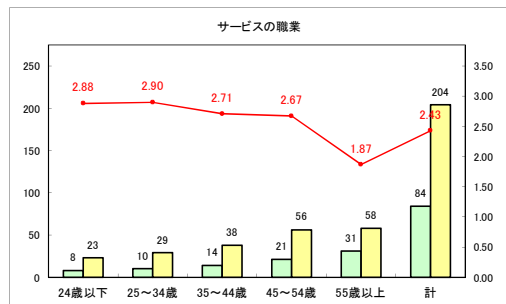

求人・求職バランスシート（常用+常用パート）〔ハローワークむつ〕

令和3年7月

求人・求職バランスシート（常用＋常用パート）〔ハローワーク野辺地〕

令和3年7月

求人・求職バランスシート（常用+常用パート）〔ハローワーク五所川原〕

令和3年7月

求人・求職バランスシート（常用+常用パート）〔ハローワーク三沢〕

令和3年7月

求人・求職バランスシート（常用+常用パート）〔ハローワーク+和田〕

令和3年7月

求人・求職バランスシート（常用+常用パート）〔ハローワーク黒石〕

令和3年7月