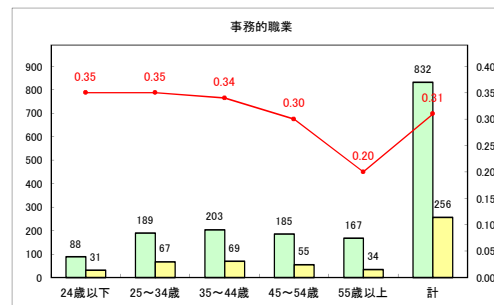

求人・求職バランスシート（常用+常用パート）〔青森労働局〕

令和3年7月

求人・求職バランスシート（常用+常用パート）〔ハローワーク青森〕

令和3年7月

求人・求職バランスシート（常用+常用パート）〔ハローワーク八戸〕

令和3年7月

求人・求職バランスシート（常用+常用パート）〔ハローワーク弘前〕

令和3年7月