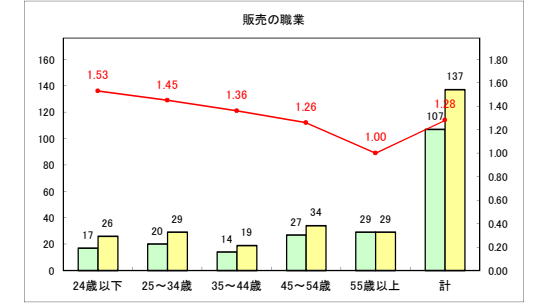

求人・求職バランスシート（常用+常用パート）〔ハローワークむつ〕

令和3年7月

求人・求職バランスシート（常用＋常用パート）〔ハローワーク野辺地〕

令和3年7月

求人・求職バランスシート（常用+常用パート）〔ハローワーク五所川原〕

令和3年7月

求人・求職バランスシート（常用+常用パート）〔ハローワーク三沢〕

令和3年7月

求人・求職バランスシート（常用+常用パート）〔ハローワーク+和田〕

令和3年7月

求人・求職バランスシート（常用+常用パート）〔ハローワーク黒石〕

令和3年7月