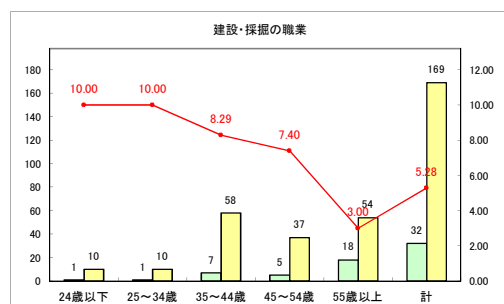

求人・求職バランスシート（常用＋常用パート）〔ハローワーク野辺地〕

令和3年7月