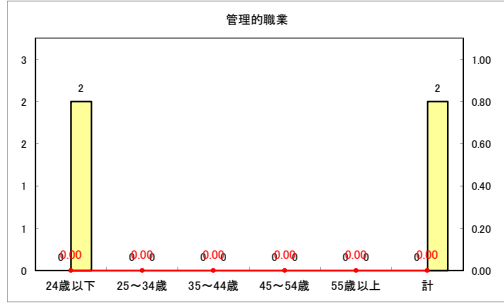

求人・求職バランスシート（常用+常用パート）〔ハローワークむつ〕

令和3年7月

求人・求職バランスシート（常用＋常用パート）〔ハローワーク野辺地〕

令和3年7月

求人・求職バランスシート（常用+常用パート）〔ハローワーク五所川原〕

令和3年7月

求人・求職バランスシート（常用+常用パート）〔ハローワーク三沢〕

令和3年7月

求人・求職バランスシート（常用+常用パート）〔ハローワーク+和田〕

令和3年7月

求人・求職バランスシート（常用+常用パート）〔ハローワーク黒石〕

令和3年7月