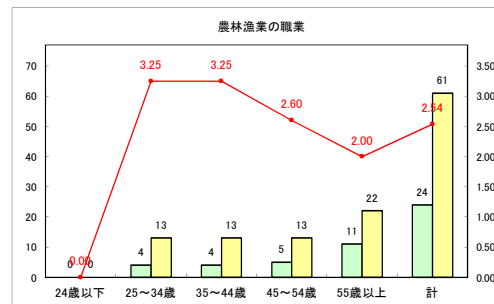

求人・求職バランスシート（常用+常用パート）〔ハローワークむつ〕

令和3年7月

求人・求職バランスシート（常用＋常用パート）〔ハローワーク野辺地〕

令和3年7月

求人・求職バランスシート（常用+常用パート）〔ハローワーク五所川原〕

令和3年7月

求人・求職バランスシート（常用+常用パート）〔ハローワーク三沢〕

令和3年7月

求人・求職バランスシート（常用+常用パート）〔ハローワーク+和田〕

令和3年7月

求人・求職バランスシート（常用+常用パート）〔ハローワーク黒石〕

令和3年7月