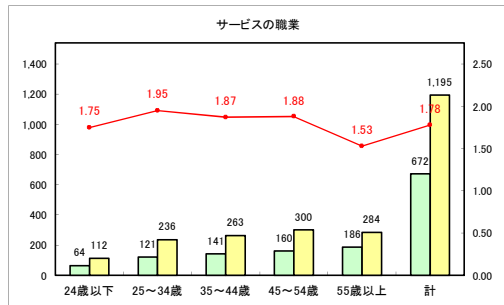

求人・求職バランスシート（常用+常用パート）〔青森労働局〕

令和3年7月

求人・求職バランスシート（常用+常用パート）〔ハローワーク青森〕

令和3年7月

求人・求職バランスシート（常用+常用パート）〔ハローワーク八戸〕

令和3年7月

求人・求職バランスシート（常用+常用パート）〔ハローワーク弘前〕

令和3年7月