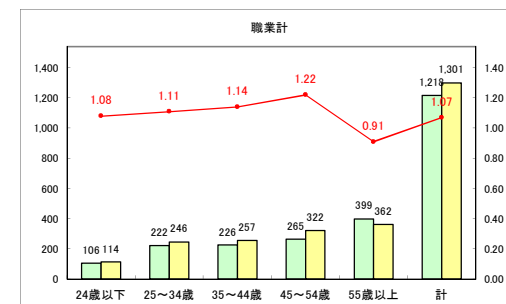

求人・求職バランスシート（常用+常用パート）〔ハローワークむつ〕

令和3年7月

求人・求職バランスシート（常用＋常用パート）〔ハローワーク野辺地〕

令和3年7月

求人・求職バランスシート（常用+常用パート）〔ハローワーク五所川原〕

令和3年7月

求人・求職バランスシート（常用+常用パート）〔ハローワーク三沢〕

令和3年7月

求人・求職バランスシート（常用+常用パート）〔ハローワーク+和田〕

令和3年7月

求人・求職バランスシート（常用+常用パート）〔ハローワーク黒石〕

令和3年7月