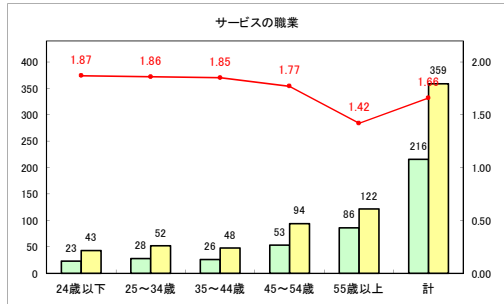

求人・求職バランスシート（常用+常用パート）〔ハローワークむつ〕

令和3年7月

求人・求職バランスシート（常用＋常用パート）〔ハローワーク野辺地〕

令和3年7月

求人・求職バランスシート（常用+常用パート）〔ハローワーク五所川原〕

令和3年7月

求人・求職バランスシート（常用+常用パート）〔ハローワーク三沢〕

令和3年7月

求人・求職バランスシート（常用+常用パート）〔ハローワーク+和田〕

令和3年7月

求人・求職バランスシート（常用+常用パート）〔ハローワーク黒石〕

令和3年7月