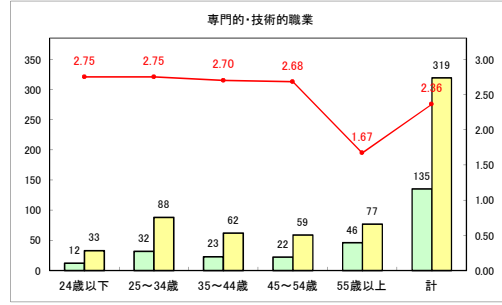

求人・求職バランスシート（常用+常用パート）〔ハローワークむつ〕

令和3年7月

求人・求職バランスシート（常用＋常用パート）〔ハローワーク野辺地〕

令和3年7月

求人・求職バランスシート（常用+常用パート）〔ハローワーク五所川原〕

令和3年7月

求人・求職バランスシート（常用+常用パート）〔ハローワーク三沢〕

令和3年7月

求人・求職バランスシート（常用+常用パート）〔ハローワーク+和田〕

令和3年7月

求人・求職バランスシート（常用+常用パート）〔ハローワーク黒石〕

令和3年7月