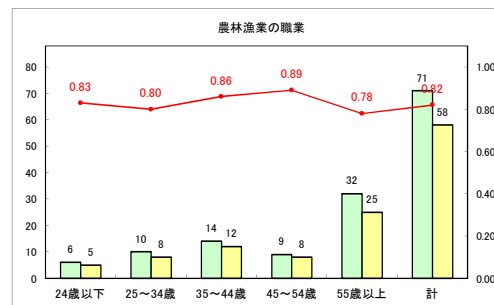

求人・求職バランスシート（常用+常用パート）〔青森労働局〕

令和3年7月

求人・求職バランスシート（常用+常用パート）〔ハローワーク青森〕

令和3年7月

求人・求職バランスシート（常用+常用パート）〔ハローワーク八戸〕

令和3年7月

求人・求職バランスシート（常用+常用パート）〔ハローワーク弘前〕

令和3年7月