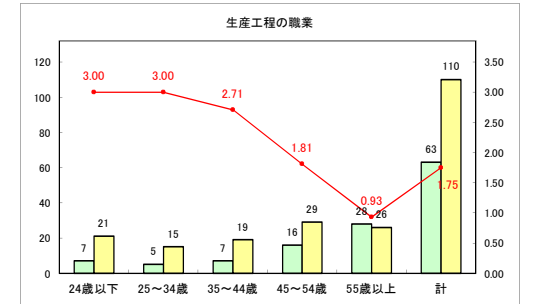

求人・求職バランスシート（常用+常用パート）〔ハローワークむつ〕

令和3年7月