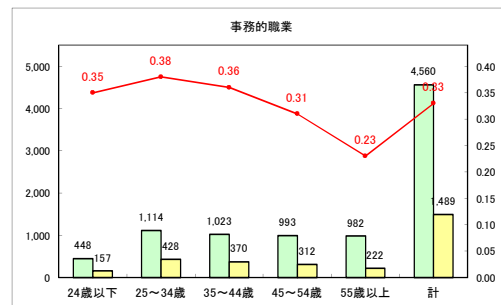

求人・求職バランスシート（常用+常用パート）〔青森労働局〕

令和3年7月

求人・求職バランスシート（常用+常用パート）〔ハローワーク青森〕

令和3年7月

求人・求職バランスシート（常用+常用パート）〔ハローワーク八戸〕

令和3年7月

求人・求職バランスシート（常用+常用パート）〔ハローワーク弘前〕

令和3年7月