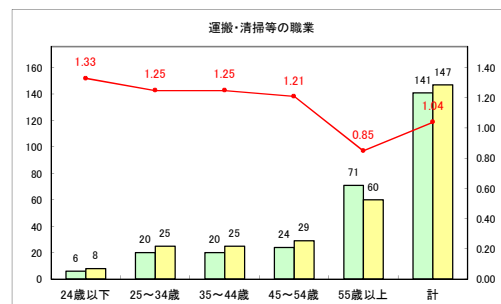

求人・求職バランスシート（常用+常用パート）〔ハローワークむつ〕

令和3年7月

求人・求職バランスシート（常用＋常用パート）〔ハローワーク野辺地〕

令和3年7月

求人・求職バランスシート（常用+常用パート）〔ハローワーク五所川原〕

令和3年7月

求人・求職バランスシート（常用+常用パート）〔ハローワーク三沢〕

令和3年7月

求人・求職バランスシート（常用+常用パート）〔ハローワーク+和田〕

令和3年7月

求人・求職バランスシート（常用+常用パート）〔ハローワーク黒石〕

令和3年7月