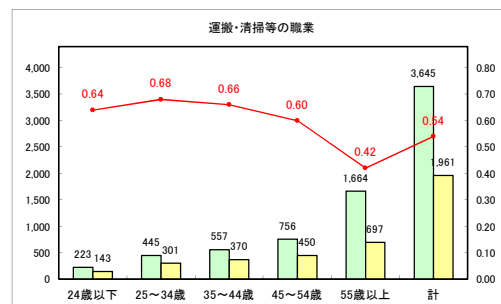

求人・求職バランスシート（常用+常用パート）〔青森労働局〕

令和3年7月

求人・求職バランスシート（常用+常用パート）〔ハローワーク青森〕

令和3年7月

求人・求職バランスシート（常用+常用パート）〔ハローワーク八戸〕

令和3年7月

求人・求職バランスシート（常用+常用パート）〔ハローワーク弘前〕

令和3年7月