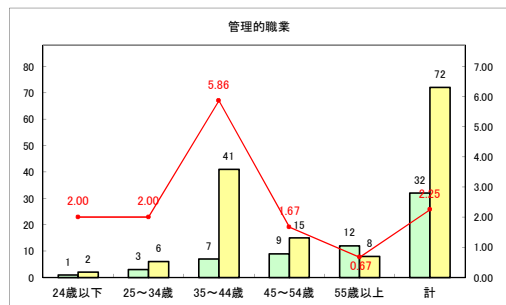

求人・求職バランスシート（常用+常用パート）〔青森労働局〕

令和3年7月

求人・求職バランスシート（常用+常用パート）〔ハローワーク青森〕

令和3年7月

求人・求職バランスシート（常用+常用パート）〔ハローワーク八戸〕

令和3年7月

求人・求職バランスシート（常用+常用パート）〔ハローワーク弘前〕

令和3年7月

求人・求職バランスシート（常用+常用パート）〔ハローワークむつ〕

令和3年7月

求人・求職バランスシート（常用＋常用パート）〔ハローワーク野辺地〕

令和3年7月

求人・求職バランスシート（常用+常用パート）〔ハローワーク五所川原〕

令和3年7月

求人・求職バランスシート（常用+常用パート）〔ハローワーク三沢〕

令和3年7月