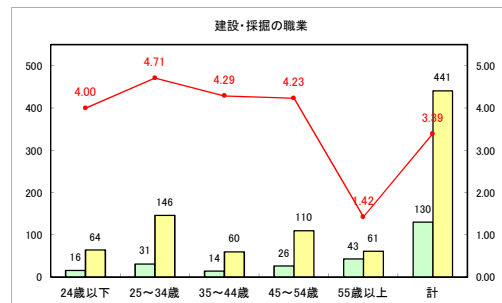

求人・求職バランスシート（常用+常用パート）〔青森労働局〕

令和3年7月

求人・求職バランスシート（常用+常用パート）〔ハローワーク青森〕

令和3年7月

求人・求職バランスシート（常用+常用パート）〔ハローワーク八戸〕

令和3年7月

求人・求職バランスシート（常用+常用パート）〔ハローワーク弘前〕

令和3年7月

求人・求職バランスシート（常用+常用パート）〔ハローワークむつ〕

令和3年7月

求人・求職バランスシート（常用＋常用パート）〔ハローワーク野辺地〕

令和3年7月

求人・求職バランスシート（常用+常用パート）〔ハローワーク五所川原〕

令和3年7月

求人・求職バランスシート（常用+常用パート）〔ハローワーク三沢〕

令和3年7月