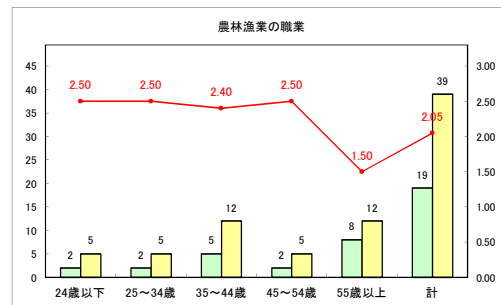

求人・求職バランスシート（常用+常用パート）〔ハローワークむつ〕

令和3年7月

求人・求職バランスシート（常用＋常用パート）〔ハローワーク野辺地〕

令和3年7月

求人・求職バランスシート（常用+常用パート）〔ハローワーク五所川原〕

令和3年7月

求人・求職バランスシート（常用+常用パート）〔ハローワーク三沢〕

令和3年7月

求人・求職バランスシート（常用+常用パート）〔ハローワーク+和田〕

令和3年7月

求人・求職バランスシート（常用+常用パート）〔ハローワーク黒石〕

令和3年7月