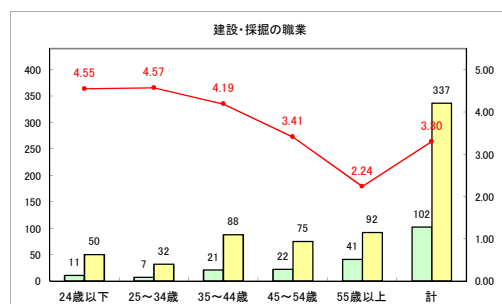

求人・求職バランスシート（常用+常用パート）〔青森労働局〕

令和3年7月

求人・求職バランスシート（常用+常用パート）〔ハローワーク青森〕

令和3年7月

求人・求職バランスシート（常用+常用パート）〔ハローワーク八戸〕

令和3年7月

求人・求職バランスシート（常用+常用パート）〔ハローワーク弘前〕

令和3年7月