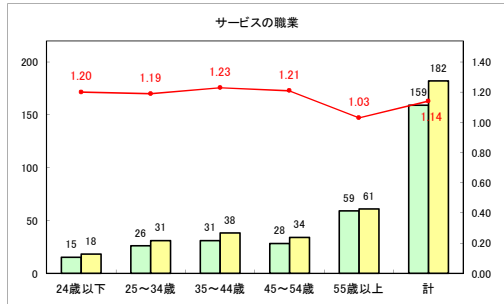

求人・求職バランスシート（常用+常用パート）〔ハローワークむつ〕

令和3年7月