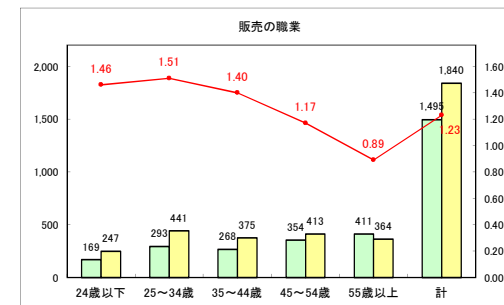

求人・求職バランスシート（常用+常用パート）〔青森労働局〕

令和3年7月

求人・求職バランスシート（常用+常用パート）〔ハローワーク青森〕

令和3年7月

求人・求職バランスシート（常用+常用パート）〔ハローワーク八戸〕

令和3年7月

求人・求職バランスシート（常用+常用パート）〔ハローワーク弘前〕

令和3年7月