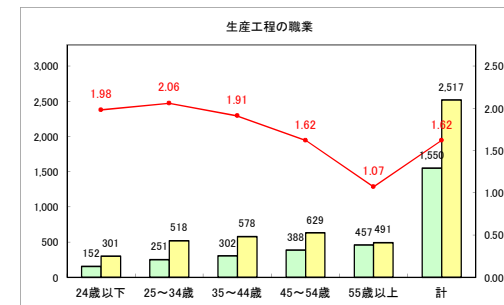

求人・求職バランスシート（常用+常用パート）〔青森労働局〕

令和3年7月

求人・求職バランスシート（常用+常用パート）〔ハローワーク青森〕

令和3年7月

求人・求職バランスシート（常用+常用パート）〔ハローワーク八戸〕

令和3年7月

求人・求職バランスシート（常用+常用パート）〔ハローワーク弘前〕

令和3年7月