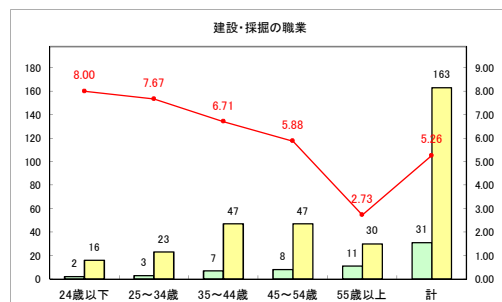

求人・求職バランスシート（常用+常用パート）〔ハローワークむつ〕

令和3年7月

求人・求職バランスシート（常用＋常用パート）〔ハローワーク野辺地〕

令和3年7月

求人・求職バランスシート（常用+常用パート）〔ハローワーク五所川原〕

令和3年7月

求人・求職バランスシート（常用+常用パート）〔ハローワーク三沢〕

令和3年7月

求人・求職バランスシート（常用+常用パート）〔ハローワーク+和田〕

令和3年7月

求人・求職バランスシート（常用+常用パート）〔ハローワーク黒石〕

令和3年7月