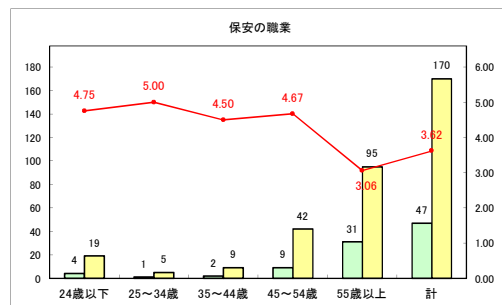

求人・求職バランスシート（常用+常用パート）〔青森労働局〕

令和3年7月

求人・求職バランスシート（常用+常用パート）〔ハローワーク青森〕

令和3年7月

求人・求職バランスシート（常用+常用パート）〔ハローワーク八戸〕

令和3年7月

求人・求職バランスシート（常用+常用パート）〔ハローワーク弘前〕

令和3年7月