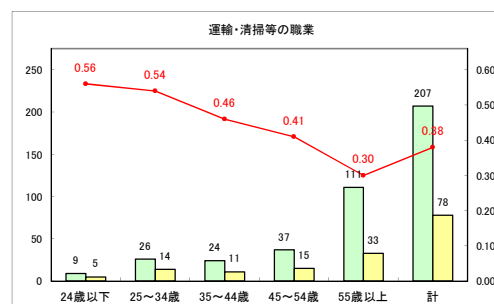

求人・求職バランスシート（常用＋常用パート）〔ハローワーク野辺地〕

令和3年7月