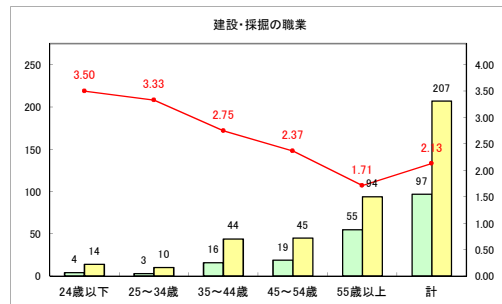

求人・求職バランスシート（常用+常用パート）〔ハローワークむつ〕

令和3年7月

求人・求職バランスシート（常用＋常用パート）〔ハローワーク野辺地〕

令和3年7月

求人・求職バランスシート（常用+常用パート）〔ハローワーク五所川原〕

令和3年7月

求人・求職バランスシート（常用+常用パート）〔ハローワーク三沢〕

令和3年7月

求人・求職バランスシート（常用+常用パート）〔ハローワーク+和田〕

令和3年7月

求人・求職バランスシート（常用+常用パート）〔ハローワーク黒石〕

令和3年7月