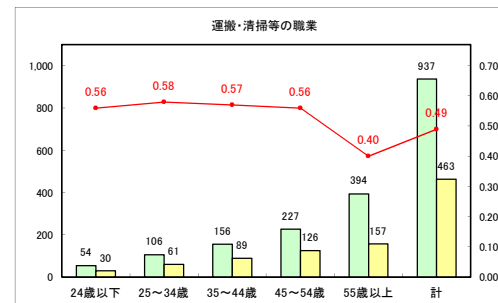

求人・求職バランスシート（常用+常用パート）〔青森労働局〕

令和3年7月

求人・求職バランスシート（常用+常用パート）〔ハローワーク青森〕

令和3年7月

求人・求職バランスシート（常用+常用パート）〔ハローワーク八戸〕

令和3年7月

求人・求職バランスシート（常用+常用パート）〔ハローワーク弘前〕

令和3年7月