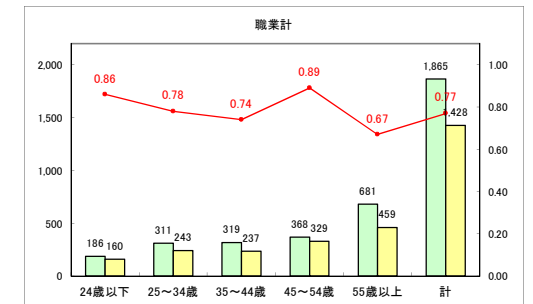

求人・求職バランスシート（常用+常用パート）〔ハローワークむつ〕

令和3年7月

求人・求職バランスシート（常用＋常用パート）〔ハローワーク野辺地〕

令和3年7月

求人・求職バランスシート（常用+常用パート）〔ハローワーク五所川原〕

令和3年7月

求人・求職バランスシート（常用+常用パート）〔ハローワーク三沢〕

令和3年7月

求人・求職バランスシート（常用+常用パート）〔ハローワーク+和田〕

令和3年7月

求人・求職バランスシート（常用+常用パート）〔ハローワーク黒石〕

令和3年7月