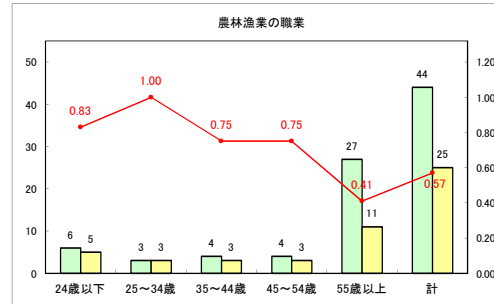

求人・求職バランスシート（常用+常用パート）〔ハローワークむつ〕

令和3年7月

求人・求職バランスシート（常用＋常用パート）〔ハローワーク野辺地〕

令和3年7月

求人・求職バランスシート（常用+常用パート）〔ハローワーク五所川原〕

令和3年7月

求人・求職バランスシート（常用+常用パート）〔ハローワーク三沢〕

令和3年7月

求人・求職バランスシート（常用+常用パート）〔ハローワーク+和田〕

令和3年7月

求人・求職バランスシート（常用+常用パート）〔ハローワーク黒石〕

令和3年7月