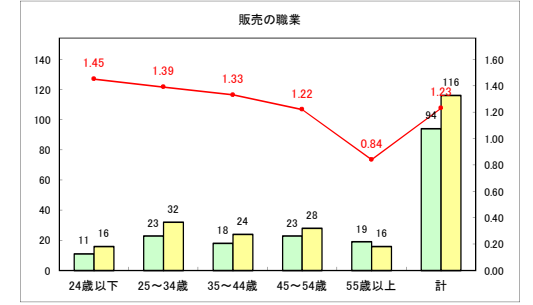

求人・求職バランスシート（常用+常用パート）〔青森労働局〕

令和3年7月

求人・求職バランスシート（常用+常用パート）〔ハローワーク青森〕

令和3年7月

求人・求職バランスシート（常用+常用パート）〔ハローワーク八戸〕

令和3年7月

求人・求職バランスシート（常用+常用パート）〔ハローワーク弘前〕

令和3年7月

求人・求職バランスシート（常用+常用パート）〔ハローワークむつ〕

令和3年7月

求人・求職バランスシート（常用＋常用パート）〔ハローワーク野辺地〕

令和3年7月

求人・求職バランスシート（常用+常用パート）〔ハローワーク五所川原〕

令和3年7月

求人・求職バランスシート（常用+常用パート）〔ハローワーク三沢〕

令和3年7月