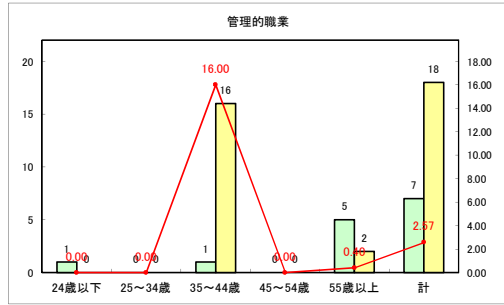

求人・求職バランスシート（常用+常用パート）〔青森労働局〕

令和3年7月

求人・求職バランスシート（常用+常用パート）〔ハローワーク青森〕

令和3年7月

求人・求職バランスシート（常用+常用パート）〔ハローワーク八戸〕

令和3年7月

求人・求職バランスシート（常用+常用パート）〔ハローワーク弘前〕

令和3年7月