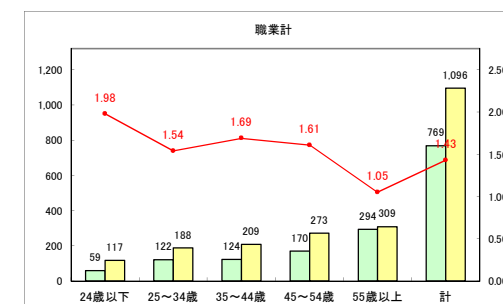

求人・求職バランスシート（常用＋常用パート）〔ハローワーク野辺地〕

令和3年7月