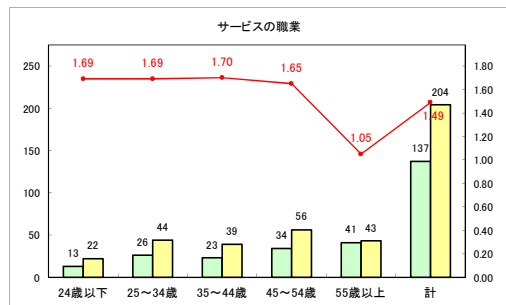

求人・求職バランスシート（常用+常用パート）〔ハローワークむつ〕

令和3年7月

求人・求職バランスシート（常用＋常用パート）〔ハローワーク野辺地〕

令和3年7月

求人・求職バランスシート（常用+常用パート）〔ハローワーク五所川原〕

令和3年7月

求人・求職バランスシート（常用+常用パート）〔ハローワーク三沢〕

令和3年7月

求人・求職バランスシート（常用+常用パート）〔ハローワーク+和田〕

令和3年7月

求人・求職バランスシート（常用+常用パート）〔ハローワーク黒石〕

令和3年7月