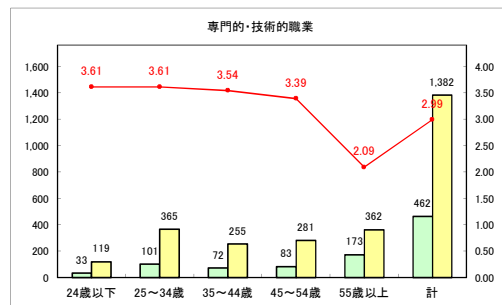

求人・求職バランスシート（常用+常用パート）〔青森労働局〕

令和3年7月

求人・求職バランスシート（常用+常用パート）〔ハローワーク青森〕

令和3年7月

求人・求職バランスシート（常用+常用パート）〔ハローワーク八戸〕

令和3年7月

求人・求職バランスシート（常用+常用パート）〔ハローワーク弘前〕

令和3年7月