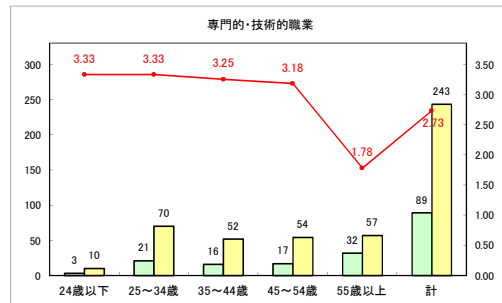

求人・求職バランスシート（常用+常用パート）〔ハローワークむつ〕

令和3年7月

求人・求職バランスシート（常用＋常用パート）〔ハローワーク野辺地〕

令和3年7月

求人・求職バランスシート（常用+常用パート）〔ハローワーク五所川原〕

令和3年7月

求人・求職バランスシート（常用+常用パート）〔ハローワーク三沢〕

令和3年7月

求人・求職バランスシート（常用+常用パート）〔ハローワーク+和田〕

令和3年7月

求人・求職バランスシート（常用+常用パート）〔ハローワーク黒石〕

令和3年7月