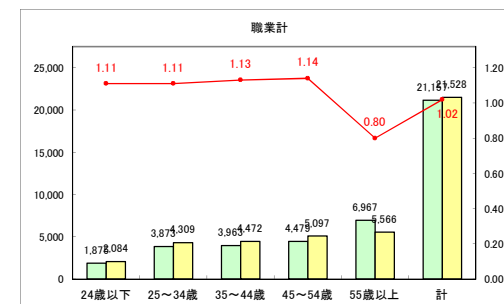

求人・求職バランスシート（常用+常用パート）〔青森労働局〕

令和3年7月

求人・求職バランスシート（常用+常用パート）〔ハローワーク青森〕

令和3年7月

求人・求職バランスシート（常用+常用パート）〔ハローワーク八戸〕

令和3年7月

求人・求職バランスシート（常用+常用パート）〔ハローワーク弘前〕

令和3年7月