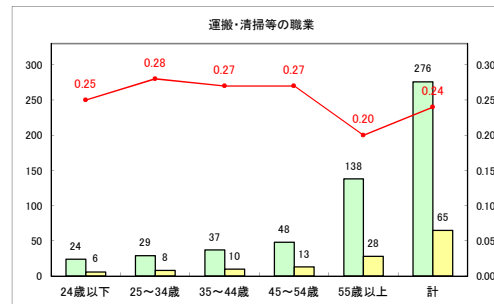

求人・求職バランスシート（常用+常用パート）〔ハローワークむつ〕

令和3年7月

求人・求職バランスシート（常用＋常用パート）〔ハローワーク野辺地〕

令和3年7月

求人・求職バランスシート（常用+常用パート）〔ハローワーク五所川原〕

令和3年7月

求人・求職バランスシート（常用+常用パート）〔ハローワーク三沢〕

令和3年7月

求人・求職バランスシート（常用+常用パート）〔ハローワーク+和田〕

令和3年7月

求人・求職バランスシート（常用+常用パート）〔ハローワーク黒石〕

令和3年7月