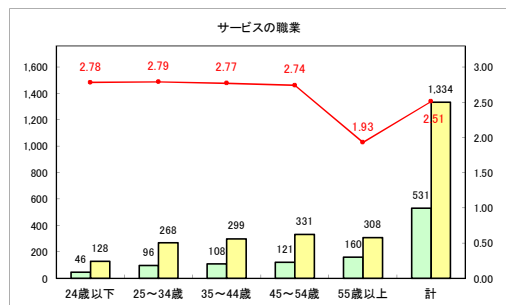

求人・求職バランスシート（常用+常用パート）〔青森労働局〕

令和3年7月

求人・求職バランスシート（常用+常用パート）〔ハローワーク青森〕

令和3年7月

求人・求職バランスシート（常用+常用パート）〔ハローワーク八戸〕

令和3年7月

求人・求職バランスシート（常用+常用パート）〔ハローワーク弘前〕

令和3年7月