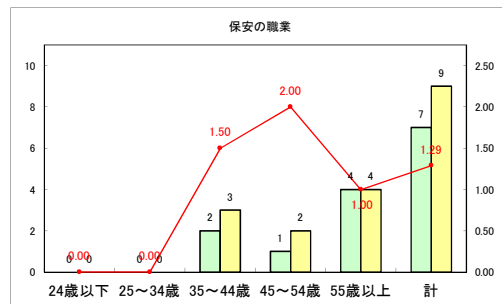

求人・求職バランスシート（常用+常用パート）〔ハローワークむつ〕

令和3年7月

求人・求職バランスシート（常用＋常用パート）〔ハローワーク野辺地〕

令和3年7月

求人・求職バランスシート（常用+常用パート）〔ハローワーク五所川原〕

令和3年7月

求人・求職バランスシート（常用+常用パート）〔ハローワーク三沢〕

令和3年7月

求人・求職バランスシート（常用+常用パート）〔ハローワーク+和田〕

令和3年7月

求人・求職バランスシート（常用+常用パート）〔ハローワーク黒石〕

令和3年7月