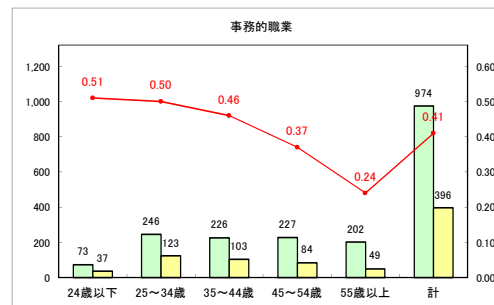

求人・求職バランスシート（常用+常用パート）〔青森労働局〕

令和3年7月

求人・求職バランスシート（常用+常用パート）〔ハローワーク青森〕

令和3年7月

求人・求職バランスシート（常用+常用パート）〔ハローワーク八戸〕

令和3年7月

求人・求職バランスシート（常用+常用パート）〔ハローワーク弘前〕

令和3年7月