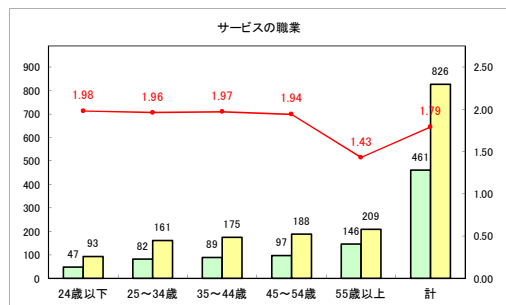

求人・求職バランスシート（常用+常用パート）〔青森労働局〕

令和3年7月

求人・求職バランスシート（常用+常用パート）〔ハローワーク青森〕

令和3年7月

求人・求職バランスシート（常用+常用パート）〔ハローワーク八戸〕

令和3年7月

求人・求職バランスシート（常用+常用パート）〔ハローワーク弘前〕

令和3年7月