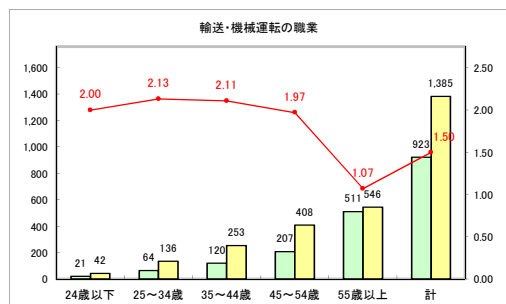

求人・求職バランスシート（常用+常用パート）〔青森労働局〕

令和3年7月

求人・求職バランスシート（常用+常用パート）〔ハローワーク青森〕

令和3年7月

求人・求職バランスシート（常用+常用パート）〔ハローワーク八戸〕

令和3年7月

求人・求職バランスシート（常用+常用パート）〔ハローワーク弘前〕

令和3年7月