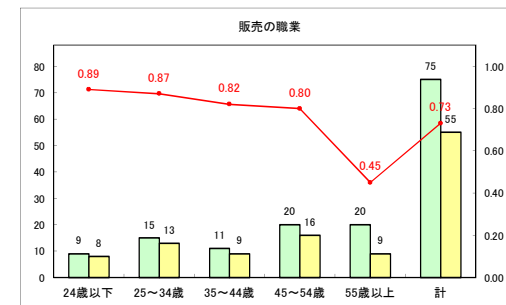

求人・求職バランスシート（常用+常用パート）〔ハローワークむつ〕

令和3年7月

求人・求職バランスシート（常用＋常用パート）〔ハローワーク野辺地〕

令和3年7月

求人・求職バランスシート（常用+常用パート）〔ハローワーク五所川原〕

令和3年7月

求人・求職バランスシート（常用+常用パート）〔ハローワーク三沢〕

令和3年7月

求人・求職バランスシート（常用+常用パート）〔ハローワーク+和田〕

令和3年7月

求人・求職バランスシート（常用+常用パート）〔ハローワーク黒石〕

令和3年7月