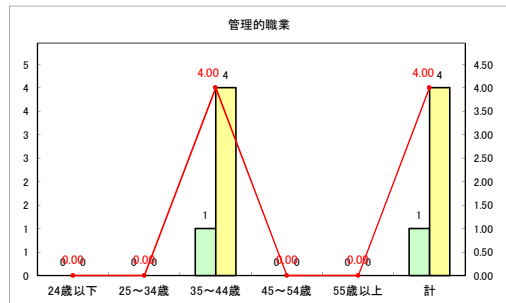

求人・求職バランスシート（常用+常用パート）〔ハローワークむつ〕

令和3年7月

求人・求職バランスシート（常用＋常用パート）〔ハローワーク野辺地〕

令和3年7月

求人・求職バランスシート（常用+常用パート）〔ハローワーク五所川原〕

令和3年7月

求人・求職バランスシート（常用+常用パート）〔ハローワーク三沢〕

令和3年7月

求人・求職バランスシート（常用+常用パート）〔ハローワーク+和田〕

令和3年7月

求人・求職バランスシート（常用+常用パート）〔ハローワーク黒石〕

令和3年7月