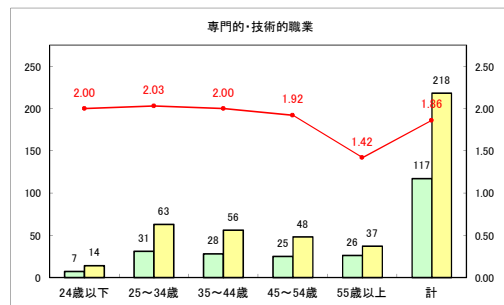

求人・求職バランスシート（常用+常用パート）〔ハローワークむつ〕

令和3年7月

求人・求職バランスシート（常用＋常用パート）〔ハローワーク野辺地〕

令和3年7月

求人・求職バランスシート（常用+常用パート）〔ハローワーク五所川原〕

令和3年7月

求人・求職バランスシート（常用+常用パート）〔ハローワーク三沢〕

令和3年7月

求人・求職バランスシート（常用+常用パート）〔ハローワーク+和田〕

令和3年7月

求人・求職バランスシート（常用+常用パート）〔ハローワーク黒石〕

令和3年7月