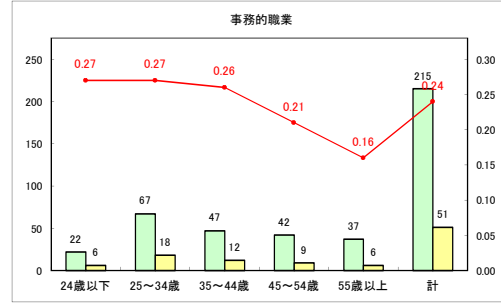

求人・求職バランスシート（常用+常用パート）〔ハローワークむつ〕

令和3年7月