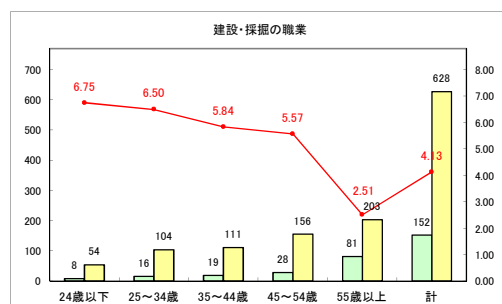

求人・求職バランスシート（常用+常用パート）〔青森労働局〕

令和3年7月

求人・求職バランスシート（常用+常用パート）〔ハローワーク青森〕

令和3年7月

求人・求職バランスシート（常用+常用パート）〔ハローワーク八戸〕

令和3年7月

求人・求職バランスシート（常用+常用パート）〔ハローワーク弘前〕

令和3年7月

求人・求職バランスシート（常用+常用パート）〔ハローワークむつ〕

令和3年7月

求人・求職バランスシート（常用＋常用パート）〔ハローワーク野辺地〕

令和3年7月

求人・求職バランスシート（常用+常用パート）〔ハローワーク五所川原〕

令和3年7月

求人・求職バランスシート（常用+常用パート）〔ハローワーク三沢〕

令和3年7月