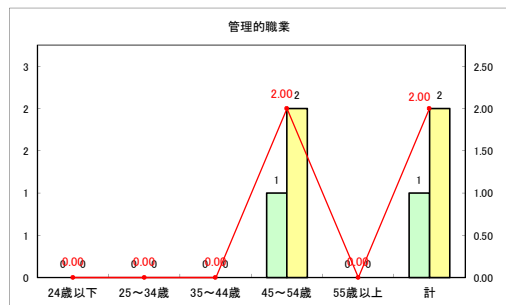

求人・求職バランスシート（常用＋常用パート）〔ハローワーク野辺地〕

令和3年7月