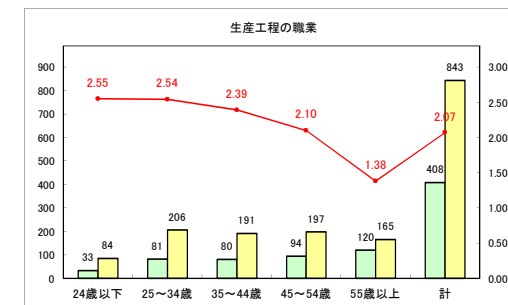

求人・求職バランスシート（常用+常用パート）〔青森労働局〕

令和3年7月

求人・求職バランスシート（常用+常用パート）〔ハローワーク青森〕

令和3年7月

求人・求職バランスシート（常用+常用パート）〔ハローワーク八戸〕

令和3年7月

求人・求職バランスシート（常用+常用パート）〔ハローワーク弘前〕

令和3年7月