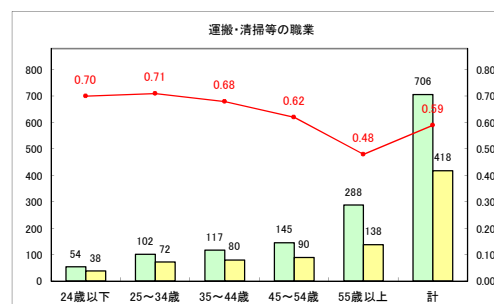

求人・求職バランスシート（常用+常用パート）〔青森労働局〕

令和3年7月

求人・求職バランスシート（常用+常用パート）〔ハローワーク青森〕

令和3年7月

求人・求職バランスシート（常用+常用パート）〔ハローワーク八戸〕

令和3年7月

求人・求職バランスシート（常用+常用パート）〔ハローワーク弘前〕

令和3年7月