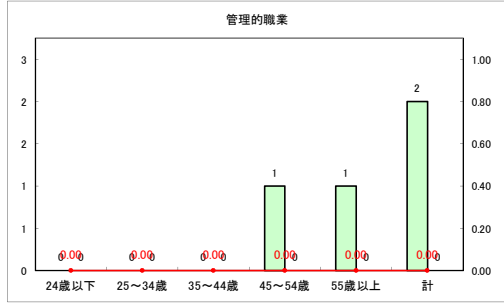

求人・求職バランスシート（常用+常用パート）〔ハローワークむつ〕

令和3年7月