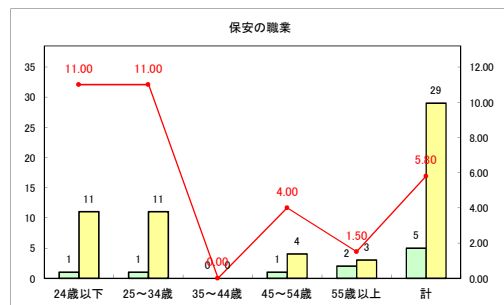

求人・求職バランスシート（常用+常用パート）〔青森労働局〕

令和3年7月

求人・求職バランスシート（常用+常用パート）〔ハローワーク青森〕

令和3年7月

求人・求職バランスシート（常用+常用パート）〔ハローワーク八戸〕

令和3年7月

求人・求職バランスシート（常用+常用パート）〔ハローワーク弘前〕

令和3年7月

求人・求職バランスシート（常用+常用パート）〔ハローワークむつ〕

令和3年7月

求人・求職バランスシート（常用＋常用パート）〔ハローワーク野辺地〕

令和3年7月

求人・求職バランスシート（常用+常用パート）〔ハローワーク五所川原〕

令和3年7月

求人・求職バランスシート（常用+常用パート）〔ハローワーク三沢〕

令和3年7月