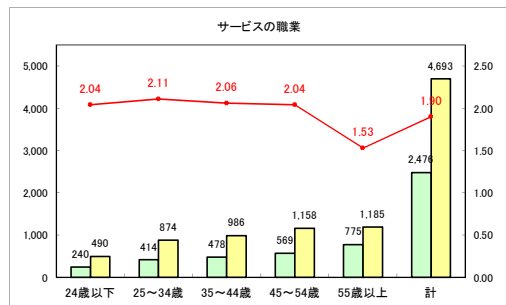

求人・求職バランスシート（常用+常用パート）〔青森労働局〕

令和3年7月

求人・求職バランスシート（常用+常用パート）〔ハローワーク青森〕

令和3年7月

求人・求職バランスシート（常用+常用パート）〔ハローワーク八戸〕

令和3年7月

求人・求職バランスシート（常用+常用パート）〔ハローワーク弘前〕

令和3年7月