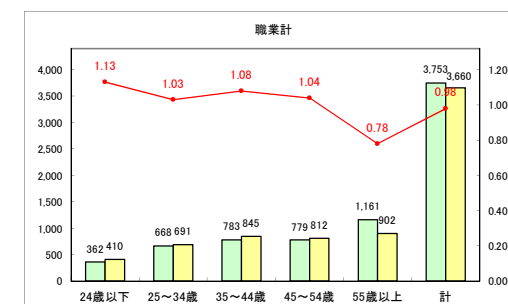

求人・求職バランスシート（常用+常用パート）〔青森労働局〕

令和3年7月

求人・求職バランスシート（常用+常用パート）〔ハローワーク青森〕

令和3年7月

求人・求職バランスシート（常用+常用パート）〔ハローワーク八戸〕

令和3年7月

求人・求職バランスシート（常用+常用パート）〔ハローワーク弘前〕

令和3年7月