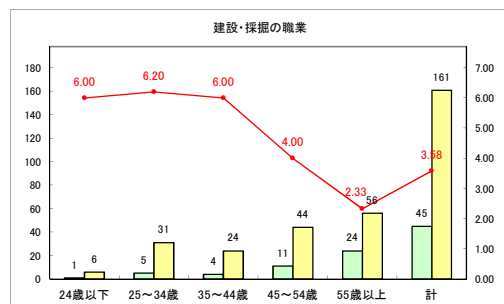

求人・求職バランスシート（常用+常用パート）〔ハローワークむつ〕

令和3年7月

求人・求職バランスシート（常用＋常用パート）〔ハローワーク野辺地〕

令和3年7月

求人・求職バランスシート（常用+常用パート）〔ハローワーク五所川原〕

令和3年7月

求人・求職バランスシート（常用+常用パート）〔ハローワーク三沢〕

令和3年7月

求人・求職バランスシート（常用+常用パート）〔ハローワーク+和田〕

令和3年7月

求人・求職バランスシート（常用+常用パート）〔ハローワーク黒石〕

令和3年7月