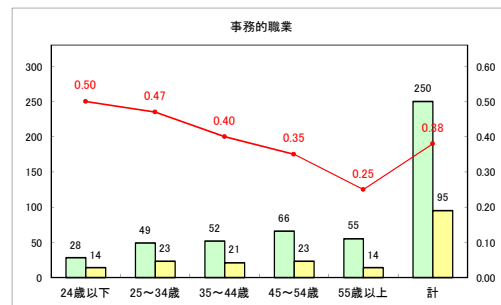

求人・求職バランスシート（常用+常用パート）〔ハローワークむつ〕

令和3年7月

求人・求職バランスシート（常用＋常用パート）〔ハローワーク野辺地〕

令和3年7月

求人・求職バランスシート（常用+常用パート）〔ハローワーク五所川原〕

令和3年7月

求人・求職バランスシート（常用+常用パート）〔ハローワーク三沢〕

令和3年7月

求人・求職バランスシート（常用+常用パート）〔ハローワーク+和田〕

令和3年7月

求人・求職バランスシート（常用+常用パート）〔ハローワーク黒石〕

令和3年7月