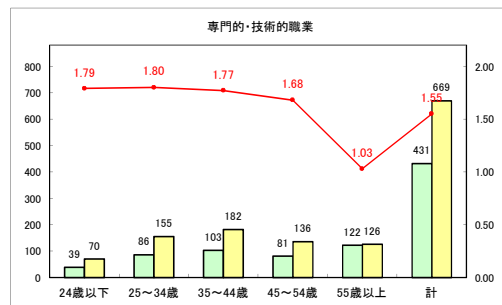

求人・求職バランスシート（常用+常用パート）〔青森労働局〕

令和3年7月

求人・求職バランスシート（常用+常用パート）〔ハローワーク青森〕

令和3年7月

求人・求職バランスシート（常用+常用パート）〔ハローワーク八戸〕

令和3年7月

求人・求職バランスシート（常用+常用パート）〔ハローワーク弘前〕

令和3年7月