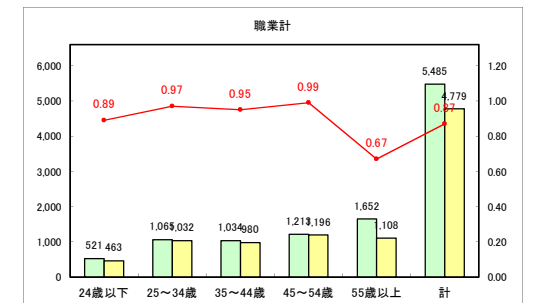

求人・求職バランスシート（常用+常用パート）〔青森労働局〕

令和3年7月

求人・求職バランスシート（常用+常用パート）〔ハローワーク青森〕

令和3年7月

求人・求職バランスシート（常用+常用パート）〔ハローワーク八戸〕

令和3年7月

求人・求職バランスシート（常用+常用パート）〔ハローワーク弘前〕

令和3年7月