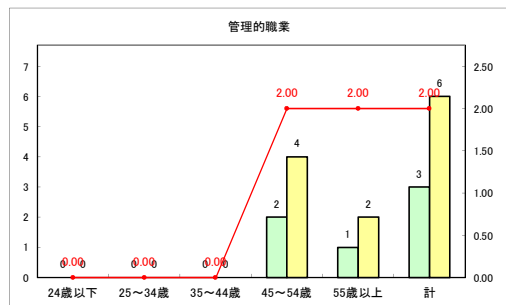

求人・求職バランスシート（常用+常用パート）〔ハローワークむつ〕

令和3年7月

求人・求職バランスシート（常用＋常用パート）〔ハローワーク野辺地〕

令和3年7月

求人・求職バランスシート（常用+常用パート）〔ハローワーク五所川原〕

令和3年7月

求人・求職バランスシート（常用+常用パート）〔ハローワーク三沢〕

令和3年7月

求人・求職バランスシート（常用+常用パート）〔ハローワーク+和田〕

令和3年7月

求人・求職バランスシート（常用+常用パート）〔ハローワーク黒石〕

令和3年7月