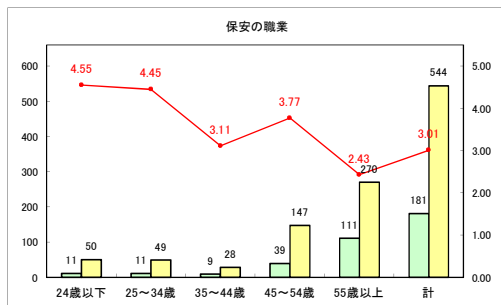

求人・求職バランスシート（常用+常用パート）〔青森労働局〕

令和3年7月

求人・求職バランスシート（常用+常用パート）〔ハローワーク青森〕

令和3年7月

求人・求職バランスシート（常用+常用パート）〔ハローワーク八戸〕

令和3年7月

求人・求職バランスシート（常用+常用パート）〔ハローワーク弘前〕

令和3年7月

求人・求職バランスシート（常用+常用パート）〔ハローワークむつ〕

令和3年7月

求人・求職バランスシート（常用＋常用パート）〔ハローワーク野辺地〕

令和3年7月

求人・求職バランスシート（常用+常用パート）〔ハローワーク五所川原〕

令和3年7月

求人・求職バランスシート（常用+常用パート）〔ハローワーク三沢〕

令和3年7月