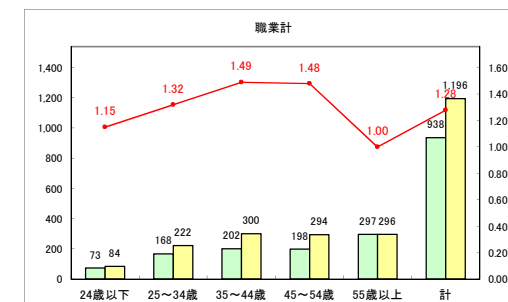

求人・求職バランスシート（常用+常用パート）〔ハローワークむつ〕

令和3年7月

求人・求職バランスシート（常用＋常用パート）〔ハローワーク野辺地〕

令和3年7月

求人・求職バランスシート（常用+常用パート）〔ハローワーク五所川原〕

令和3年7月

求人・求職バランスシート（常用+常用パート）〔ハローワーク三沢〕

令和3年7月

求人・求職バランスシート（常用+常用パート）〔ハローワーク+和田〕

令和3年7月

求人・求職バランスシート（常用+常用パート）〔ハローワーク黒石〕

令和3年7月