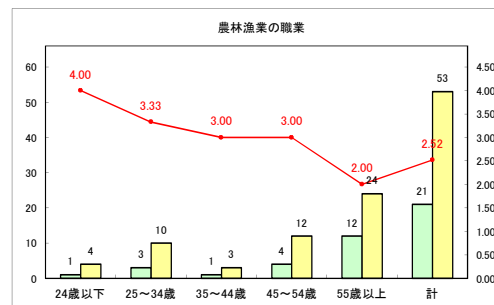

求人・求職バランスシート（常用＋常用パート）〔ハローワーク野辺地〕

令和3年7月