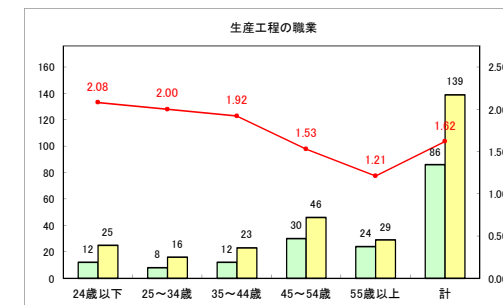

求人・求職バランスシート（常用＋常用パート）〔ハローワーク野辺地〕

令和3年7月