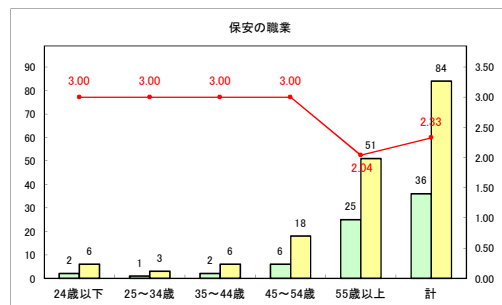

求人・求職バランスシート（常用+常用パート）〔青森労働局〕

令和3年7月

求人・求職バランスシート（常用+常用パート）〔ハローワーク青森〕

令和3年7月

求人・求職バランスシート（常用+常用パート）〔ハローワーク八戸〕

令和3年7月

求人・求職バランスシート（常用+常用パート）〔ハローワーク弘前〕

令和3年7月