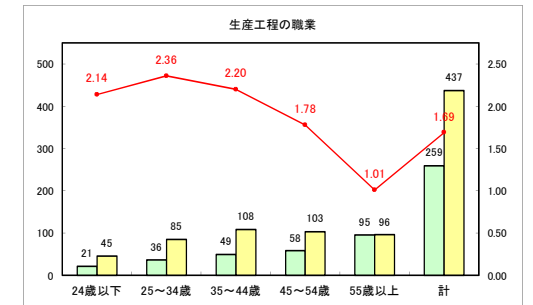

求人・求職バランスシート（常用+常用パート）〔青森労働局〕

令和3年7月

求人・求職バランスシート（常用+常用パート）〔ハローワーク青森〕

令和3年7月

求人・求職バランスシート（常用+常用パート）〔ハローワーク八戸〕

令和3年7月

求人・求職バランスシート（常用+常用パート）〔ハローワーク弘前〕

令和3年7月