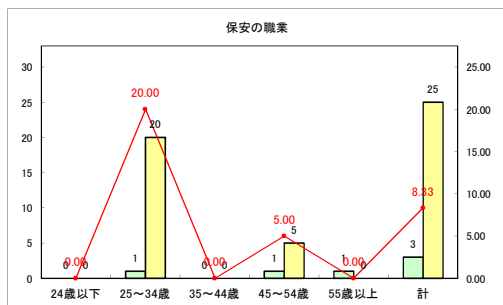

求人・求職バランスシート（常用+常用パート）〔ハローワーク野辺地〕

令和3年5月