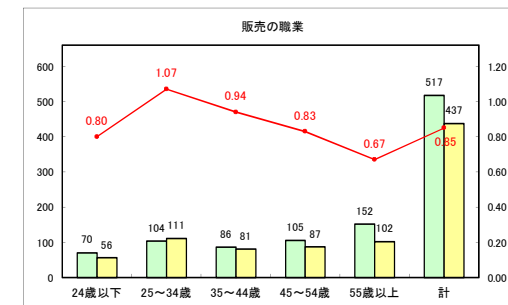

求人・求職バランスシート（常用+常用パート）〔青森労働局〕

令和3年5月

求人・求職バランスシート（常用+常用パート）〔ハローワーク青森〕

令和3年5月

求人・求職バランスシート（常用+常用パート）〔ハローワーク八戸〕

令和3年5月

求人・求職バランスシート（常用+常用パート）〔ハローワーク弘前〕

令和3年5月