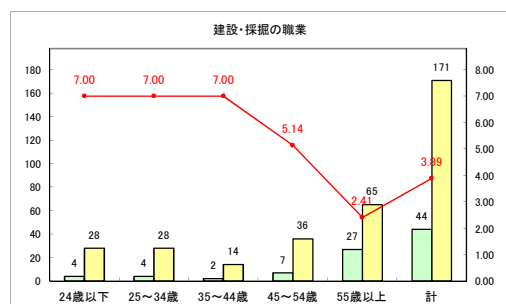

求人・求職バランスシート（常用+常用パート）〔ハローワークむつ〕

令和3年5月

求人・求職バランスシート（常用+常用パート）〔ハローワーク野辺地〕

令和3年5月

求人・求職バランスシート（常用+常用パート）〔ハローワーク五所川原〕

令和3年5月

求人・求職バランスシート（常用+常用パート）〔ハローワーク三沢〕

令和3年5月

求人・求職バランスシート（常用+常用パート）（ハローワーク+和田）

令和3年5月

求人・求職バランスシート（常用+常用パート）（ハローワーク黒石）

令和3年5月