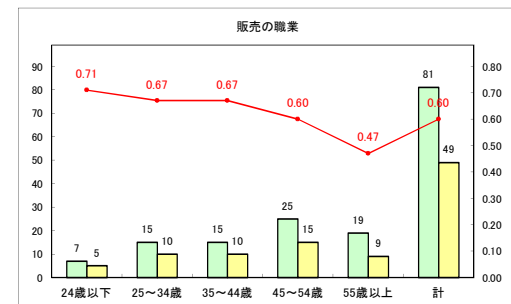

求人・求職バランスシート（常用+常用パート）〔ハローワークむつ〕

令和3年5月

求人・求職バランスシート（常用+常用パート）〔ハローワーク野辺地〕

令和3年5月

求人・求職バランスシート（常用+常用パート）〔ハローワーク五所川原〕

令和3年5月

求人・求職バランスシート（常用+常用パート）〔ハローワーク三沢〕

令和3年5月

求人・求職バランスシート（常用+常用パート）（ハローワーク+和田）

令和3年5月

求人・求職バランスシート（常用+常用パート）（ハローワーク黒石）

令和3年5月