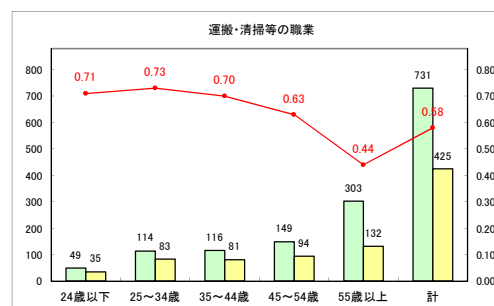

求人・求職バランスシート（常用+常用パート）〔青森労働局〕

令和3年5月

求人・求職バランスシート（常用+常用パート）〔ハローワーク青森〕

令和3年5月

求人・求職バランスシート（常用+常用パート）〔ハローワーク八戸〕

令和3年5月

求人・求職バランスシート（常用+常用パート）〔ハローワーク弘前〕

令和3年5月