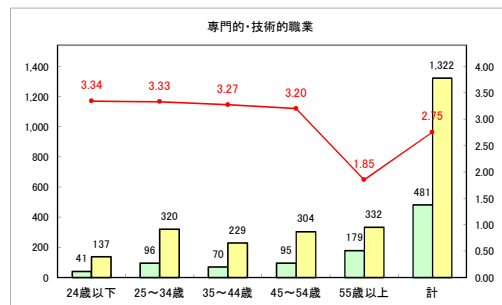

求人・求職バランスシート（常用+常用パート）〔青森労働局〕

令和3年5月

求人・求職バランスシート（常用+常用パート）〔ハローワーク青森〕

令和3年5月

求人・求職バランスシート（常用+常用パート）〔ハローワーク八戸〕

令和3年5月

求人・求職バランスシート（常用+常用パート）〔ハローワーク弘前〕

令和3年5月