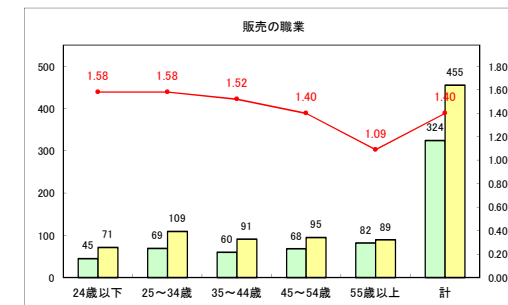

求人・求職バランスシート（常用+常用パート）〔青森労働局〕

令和3年5月

求人・求職バランスシート（常用+常用パート）〔ハローワーク青森〕

令和3年5月

求人・求職バランスシート（常用+常用パート）〔ハローワーク八戸〕

令和3年5月

求人・求職バランスシート（常用+常用パート）〔ハローワーク弘前〕

令和3年5月