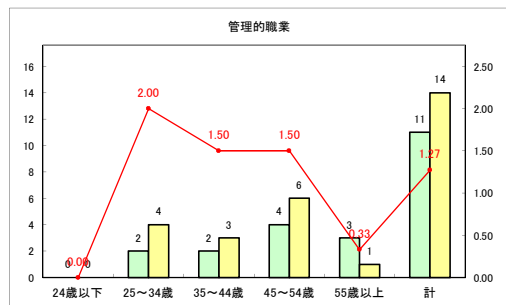

求人・求職バランスシート（常用+常用パート）〔青森労働局〕

令和3年5月

求人・求職バランスシート（常用+常用パート）〔ハローワーク青森〕

令和3年5月

求人・求職バランスシート（常用+常用パート）〔ハローワーク八戸〕

令和3年5月

求人・求職バランスシート（常用+常用パート）〔ハローワーク弘前〕

令和3年5月