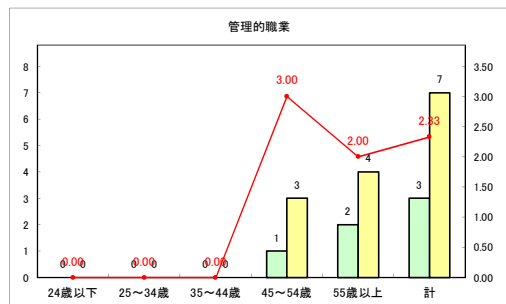

求人・求職バランスシート（常用+常用パート）〔ハローワークむつ〕

令和3年5月

求人・求職バランスシート（常用+常用パート）〔ハローワーク野辺地〕

令和3年5月

求人・求職バランスシート（常用+常用パート）〔ハローワーク五所川原〕

令和3年5月

求人・求職バランスシート（常用+常用パート）〔ハローワーク三沢〕

令和3年5月

求人・求職バランスシート（常用+常用パート）（ハローワーク+和田）

令和3年5月

求人・求職バランスシート（常用+常用パート）（ハローワーク黒石）

令和3年5月