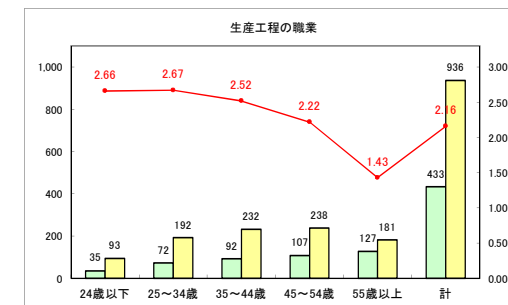

求人・求職バランスシート（常用+常用パート）〔青森労働局〕

令和3年5月

求人・求職バランスシート（常用+常用パート）〔ハローワーク青森〕

令和3年5月

求人・求職バランスシート（常用+常用パート）〔ハローワーク八戸〕

令和3年5月

求人・求職バランスシート（常用+常用パート）〔ハローワーク弘前〕

令和3年5月