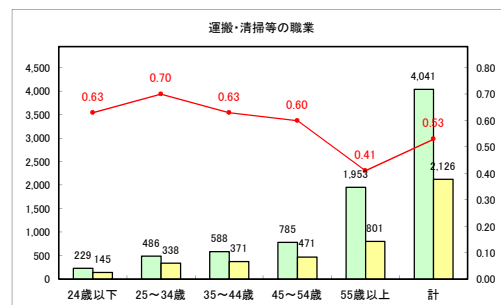

求人・求職バランスシート（常用+常用パート）〔青森労働局〕

令和3年5月

求人・求職バランスシート（常用+常用パート）〔ハローワーク青森〕

令和3年5月

求人・求職バランスシート（常用+常用パート）〔ハローワーク八戸〕

令和3年5月

求人・求職バランスシート（常用+常用パート）〔ハローワーク弘前〕

令和3年5月