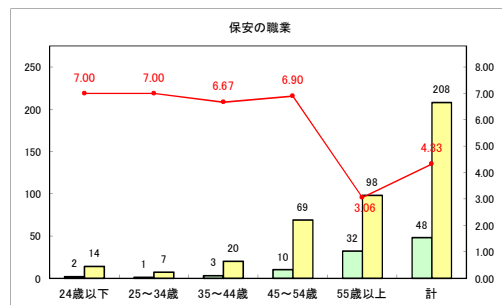

求人・求職バランスシート（常用+常用パート）〔青森労働局〕

令和3年5月

求人・求職バランスシート（常用+常用パート）〔ハローワーク青森〕

令和3年5月

求人・求職バランスシート（常用+常用パート）〔ハローワーク八戸〕

令和3年5月

求人・求職バランスシート（常用+常用パート）〔ハローワーク弘前〕

令和3年5月