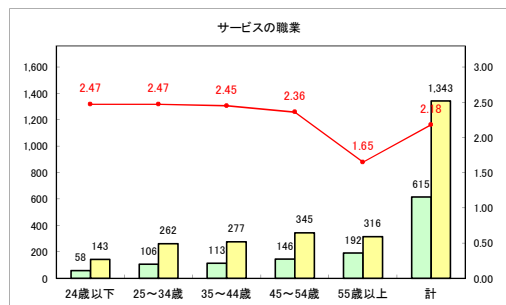

求人・求職バランスシート（常用+常用パート）〔青森労働局〕

令和3年5月

求人・求職バランスシート（常用+常用パート）〔ハローワーク青森〕

令和3年5月

求人・求職バランスシート（常用+常用パート）〔ハローワーク八戸〕

令和3年5月

求人・求職バランスシート（常用+常用パート）〔ハローワーク弘前〕

令和3年5月