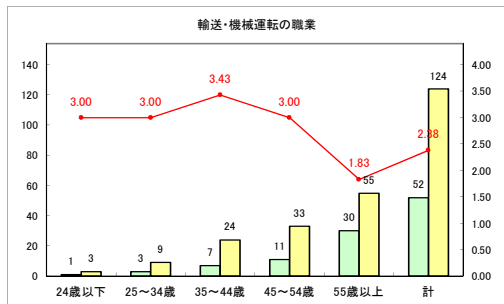

求人・求職バランスシート（常用+常用パート）〔ハローワークむつ〕

令和3年5月

求人・求職バランスシート（常用+常用パート）〔ハローワーク野辺地〕

令和3年5月

求人・求職バランスシート（常用+常用パート）〔ハローワーク五所川原〕

令和3年5月

求人・求職バランスシート（常用+常用パート）〔ハローワーク三沢〕

令和3年5月

求人・求職バランスシート（常用+常用パート）（ハローワーク+和田）

令和3年5月

求人・求職バランスシート（常用+常用パート）（ハローワーク黒石）

令和3年5月