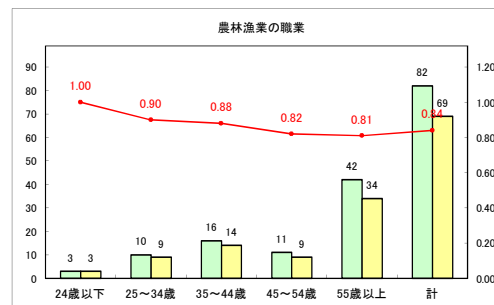

求人・求職バランスシート（常用+常用パート）〔青森労働局〕

令和3年5月

求人・求職バランスシート（常用+常用パート）〔ハローワーク青森〕

令和3年5月

求人・求職バランスシート（常用+常用パート）〔ハローワーク八戸〕

令和3年5月

求人・求職バランスシート（常用+常用パート）〔ハローワーク弘前〕

令和3年5月