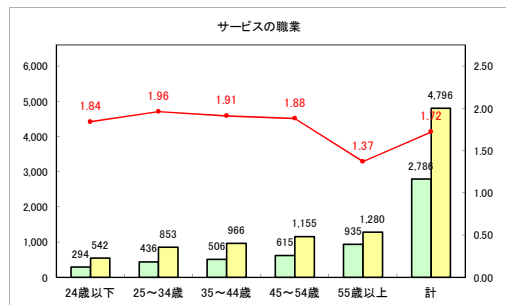

求人・求職バランスシート（常用+常用パート）〔青森労働局〕

令和3年5月

求人・求職バランスシート（常用+常用パート）〔ハローワーク青森〕

令和3年5月

求人・求職バランスシート（常用+常用パート）〔ハローワーク八戸〕

令和3年5月

求人・求職バランスシート（常用+常用パート）〔ハローワーク弘前〕

令和3年5月