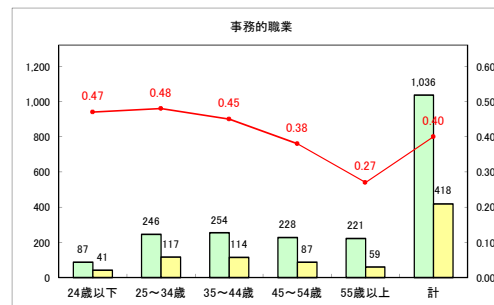

求人・求職バランスシート（常用+常用パート）〔青森労働局〕

令和3年5月

求人・求職バランスシート（常用+常用パート）〔ハローワーク青森〕

令和3年5月

求人・求職バランスシート（常用+常用パート）〔ハローワーク八戸〕

令和3年5月

求人・求職バランスシート（常用+常用パート）〔ハローワーク弘前〕

令和3年5月