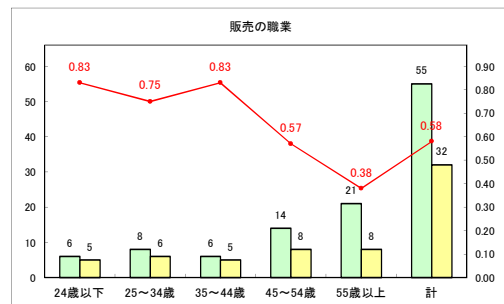

求人・求職バランスシート（常用+常用パート）〔ハローワーク野辺地〕

令和3年5月