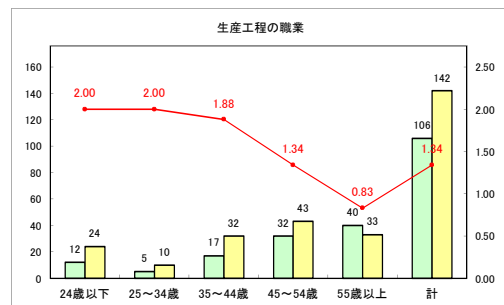

求人・求職バランスシート（常用+常用パート）〔ハローワーク野辺地〕

令和3年5月