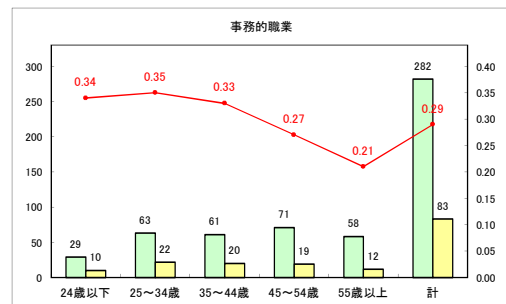

求人・求職バランスシート（常用+常用パート）〔ハローワークむつ〕

令和3年5月

求人・求職バランスシート（常用+常用パート）〔ハローワーク野辺地〕

令和3年5月

求人・求職バランスシート（常用+常用パート）〔ハローワーク五所川原〕

令和3年5月

求人・求職バランスシート（常用+常用パート）〔ハローワーク三沢〕

令和3年5月

求人・求職バランスシート（常用+常用パート）（ハローワーク+和田）

令和3年5月

求人・求職バランスシート（常用+常用パート）（ハローワーク黒石）

令和3年5月