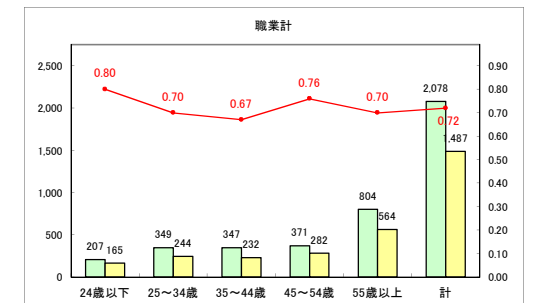

求人・求職バランスシート（常用+常用パート）〔ハローワークむつ〕

令和3年5月

求人・求職バランスシート（常用+常用パート）〔ハローワーク野辺地〕

令和3年5月

求人・求職バランスシート（常用+常用パート）〔ハローワーク五所川原〕

令和3年5月

求人・求職バランスシート（常用+常用パート）〔ハローワーク三沢〕

令和3年5月

求人・求職バランスシート（常用+常用パート）（ハローワーク+和田）

令和3年5月

求人・求職バランスシート（常用+常用パート）（ハローワーク黒石）

令和3年5月