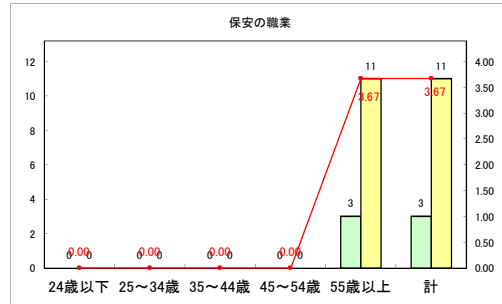

求人・求職バランスシート（常用+常用パート）（ハローワーク+和田）

令和3年5月