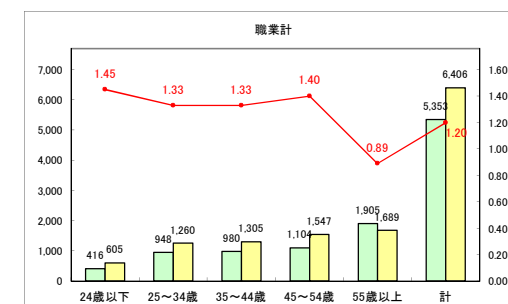

求人・求職バランスシート（常用+常用パート）〔青森労働局〕

令和3年5月

求人・求職バランスシート（常用+常用パート）〔ハローワーク青森〕

令和3年5月

求人・求職バランスシート（常用+常用パート）〔ハローワーク八戸〕

令和3年5月

求人・求職バランスシート（常用+常用パート）〔ハローワーク弘前〕

令和3年5月