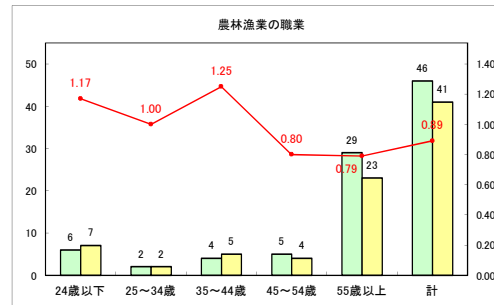

求人・求職バランスシート（常用+常用パート）〔ハローワークむつ〕

令和3年5月

求人・求職バランスシート（常用+常用パート）〔ハローワーク野辺地〕

令和3年5月

求人・求職バランスシート（常用+常用パート）〔ハローワーク五所川原〕

令和3年5月

求人・求職バランスシート（常用+常用パート）〔ハローワーク三沢〕

令和3年5月

求人・求職バランスシート（常用+常用パート）（ハローワーク+和田）

令和3年5月

求人・求職バランスシート（常用+常用パート）（ハローワーク黒石）

令和3年5月