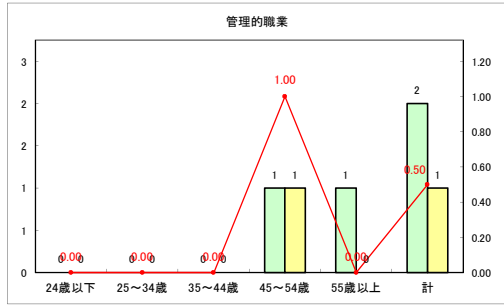

求人・求職バランスシート（常用+常用パート）〔ハローワークむつ〕

令和3年5月