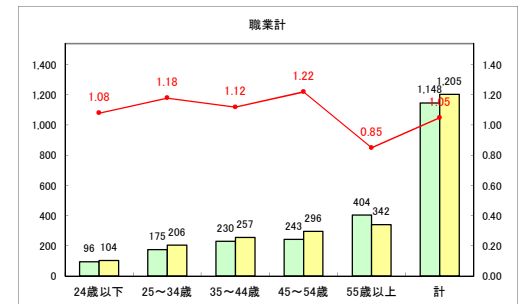

求人・求職バランスシート（常用+常用パート）〔ハローワークむつ〕

令和3年5月

求人・求職バランスシート（常用+常用パート）〔ハローワーク野辺地〕

令和3年5月

求人・求職バランスシート（常用+常用パート）〔ハローワーク五所川原〕

令和3年5月

求人・求職バランスシート（常用+常用パート）〔ハローワーク三沢〕

令和3年5月

求人・求職バランスシート（常用+常用パート）（ハローワーク+和田）

令和3年5月

求人・求職バランスシート（常用+常用パート）（ハローワーク黒石）

令和3年5月