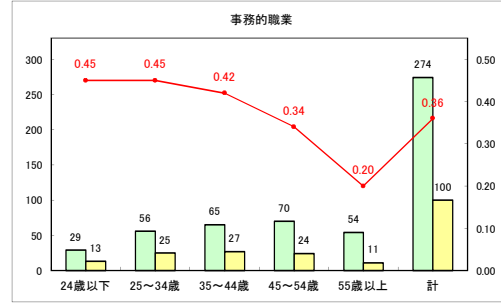

求人・求職バランスシート（常用+常用パート）〔ハローワークむつ〕

令和3年5月

求人・求職バランスシート（常用+常用パート）〔ハローワーク野辺地〕

令和3年5月

求人・求職バランスシート（常用+常用パート）〔ハローワーク五所川原〕

令和3年5月

求人・求職バランスシート（常用+常用パート）〔ハローワーク三沢〕

令和3年5月

求人・求職バランスシート（常用+常用パート）（ハローワーク+和田）

令和3年5月

求人・求職バランスシート（常用+常用パート）（ハローワーク黒石）

令和3年5月