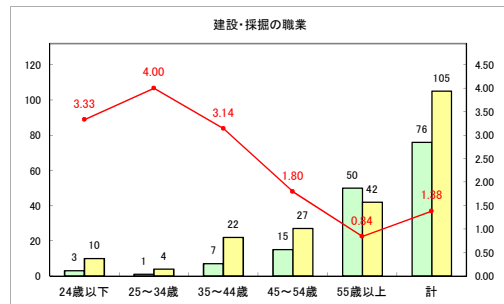

求人・求職バランスシート（常用+常用パート）〔青森労働局〕

令和3年5月

求人・求職バランスシート（常用+常用パート）〔ハローワーク青森〕

令和3年5月

求人・求職バランスシート（常用+常用パート）〔ハローワーク八戸〕

令和3年5月

求人・求職バランスシート（常用+常用パート）〔ハローワーク弘前〕

令和3年5月

求人・求職バランスシート（常用+常用パート）〔ハローワークむつ〕

令和3年5月

求人・求職バランスシート（常用+常用パート）〔ハローワーク野辺地〕

令和3年5月

求人・求職バランスシート（常用+常用パート）〔ハローワーク五所川原〕

令和3年5月

求人・求職バランスシート（常用+常用パート）〔ハローワーク三沢〕

令和3年5月