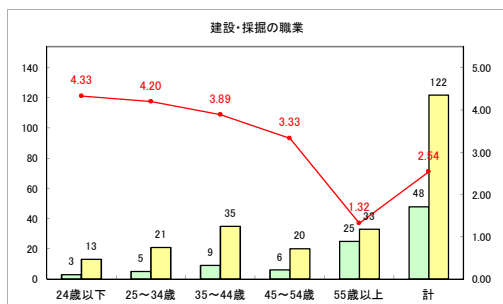

求人・求職バランスシート（常用+常用パート）〔ハローワーク野辺地〕

令和3年5月