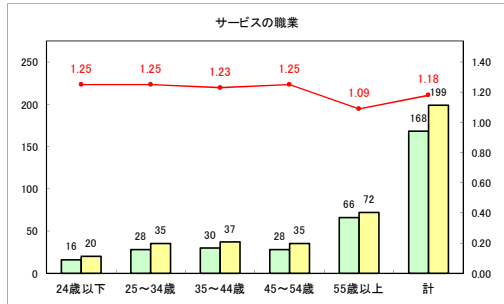

求人・求職バランスシート（常用+常用パート）〔ハローワークむつ〕

令和3年5月