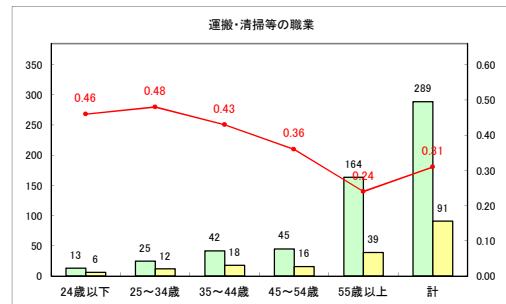

求人・求職バランスシート（常用+常用パート）〔ハローワークむつ〕

令和3年5月