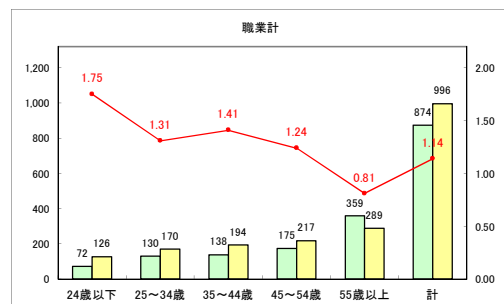

求人・求職バランスシート（常用+常用パート）〔ハローワーク野辺地〕

令和3年5月