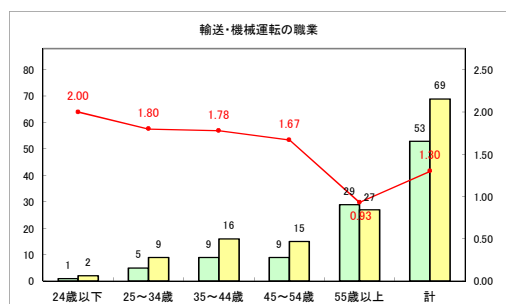

求人・求職バランスシート（常用+常用パート）〔ハローワークむつ〕

令和3年5月

求人・求職バランスシート（常用+常用パート）〔ハローワーク野辺地〕

令和3年5月

求人・求職バランスシート（常用+常用パート）〔ハローワーク五所川原〕

令和3年5月

求人・求職バランスシート（常用+常用パート）〔ハローワーク三沢〕

令和3年5月

求人・求職バランスシート（常用+常用パート）（ハローワーク+和田）

令和3年5月

求人・求職バランスシート（常用+常用パート）（ハローワーク黒石）

令和3年5月