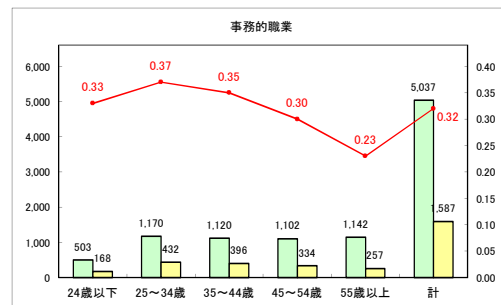

求人・求職バランスシート（常用+常用パート）〔青森労働局〕

令和3年5月

求人・求職バランスシート（常用+常用パート）〔ハローワーク青森〕

令和3年5月

求人・求職バランスシート（常用+常用パート）〔ハローワーク八戸〕

令和3年5月

求人・求職バランスシート（常用+常用パート）〔ハローワーク弘前〕

令和3年5月