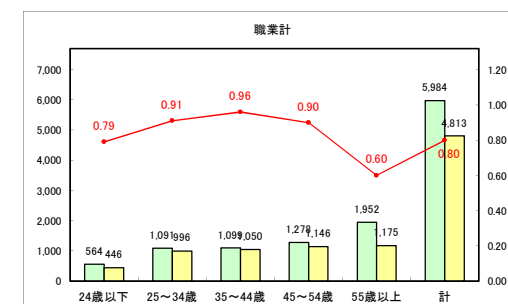

求人・求職バランスシート（常用+常用パート）〔青森労働局〕

令和3年5月

求人・求職バランスシート（常用+常用パート）〔ハローワーク青森〕

令和3年5月

求人・求職バランスシート（常用+常用パート）〔ハローワーク八戸〕

令和3年5月

求人・求職バランスシート（常用+常用パート）〔ハローワーク弘前〕

令和3年5月