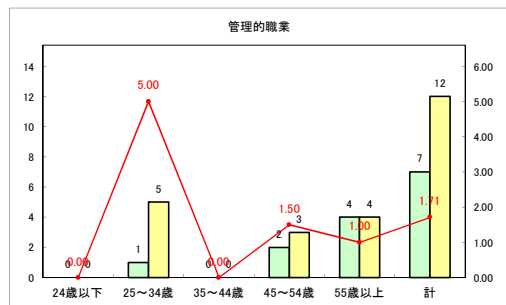

求人・求職バランスシート（常用+常用パート）〔青森労働局〕

令和3年5月

求人・求職バランスシート（常用+常用パート）〔ハローワーク青森〕

令和3年5月

求人・求職バランスシート（常用+常用パート）〔ハローワーク八戸〕

令和3年5月

求人・求職バランスシート（常用+常用パート）〔ハローワーク弘前〕

令和3年5月