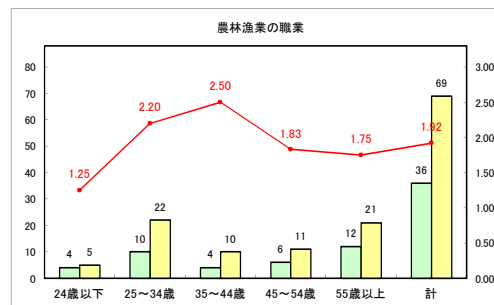

求人・求職バランスシート（常用+常用パート）〔青森労働局〕

令和3年5月

求人・求職バランスシート（常用+常用パート）〔ハローワーク青森〕

令和3年5月

求人・求職バランスシート（常用+常用パート）〔ハローワーク八戸〕

令和3年5月

求人・求職バランスシート（常用+常用パート）〔ハローワーク弘前〕

令和3年5月