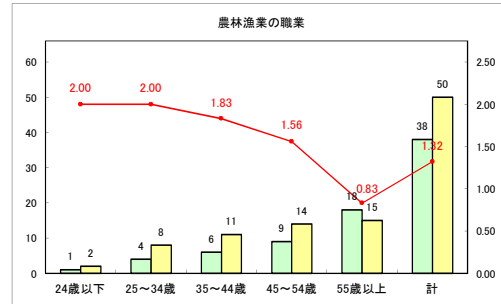

求人・求職バランスシート（常用+常用パート）〔ハローワークむつ〕

令和3年5月

求人・求職バランスシート（常用+常用パート）〔ハローワーク野辺地〕

令和3年5月

求人・求職バランスシート（常用+常用パート）〔ハローワーク五所川原〕

令和3年5月

求人・求職バランスシート（常用+常用パート）〔ハローワーク三沢〕

令和3年5月

求人・求職バランスシート（常用+常用パート）（ハローワーク+和田）

令和3年5月

求人・求職バランスシート（常用+常用パート）（ハローワーク黒石）

令和3年5月