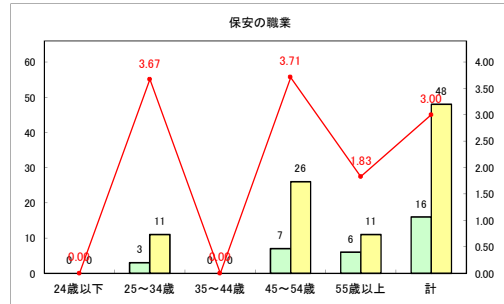

求人・求職バランスシート（常用+常用パート）〔青森労働局〕

令和3年5月

求人・求職バランスシート（常用+常用パート）〔ハローワーク青森〕

令和3年5月

求人・求職バランスシート（常用+常用パート）〔ハローワーク八戸〕

令和3年5月

求人・求職バランスシート（常用+常用パート）〔ハローワーク弘前〕

令和3年5月

求人・求職バランスシート（常用+常用パート）〔ハローワークむつ〕

令和3年5月

求人・求職バランスシート（常用+常用パート）〔ハローワーク野辺地〕

令和3年5月

求人・求職バランスシート（常用+常用パート）〔ハローワーク五所川原〕

令和3年5月

求人・求職バランスシート（常用+常用パート）〔ハローワーク三沢〕

令和3年5月