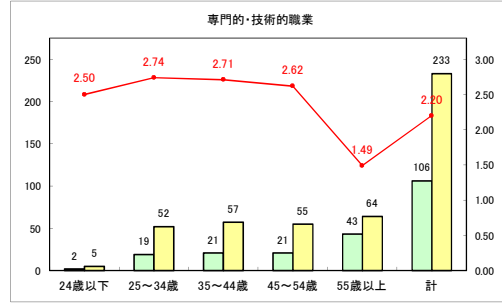

求人・求職バランスシート（常用+常用パート）〔ハローワークむつ〕

令和3年5月

求人・求職バランスシート（常用+常用パート）〔ハローワーク野辺地〕

令和3年5月

求人・求職バランスシート（常用+常用パート）〔ハローワーク五所川原〕

令和3年5月

求人・求職バランスシート（常用+常用パート）〔ハローワーク三沢〕

令和3年5月

求人・求職バランスシート（常用+常用パート）（ハローワーク+和田）

令和3年5月

求人・求職バランスシート（常用+常用パート）（ハローワーク黒石）

令和3年5月