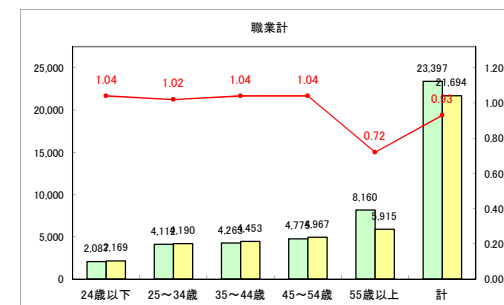

求人・求職バランスシート（常用+常用パート）〔青森労働局〕

令和3年5月

求人・求職バランスシート（常用+常用パート）〔ハローワーク青森〕

令和3年5月

求人・求職バランスシート（常用+常用パート）〔ハローワーク八戸〕

令和3年5月

求人・求職バランスシート（常用+常用パート）〔ハローワーク弘前〕

令和3年5月