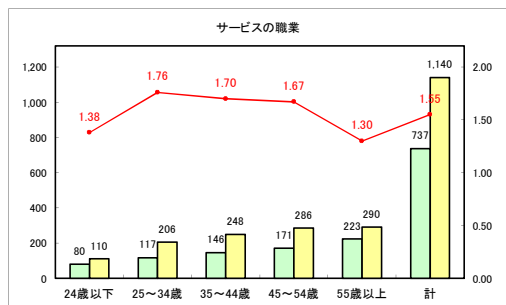

求人・求職バランスシート（常用+常用パート）〔青森労働局〕

令和3年5月

求人・求職バランスシート（常用+常用パート）〔ハローワーク青森〕

令和3年5月

求人・求職バランスシート（常用+常用パート）〔ハローワーク八戸〕

令和3年5月

求人・求職バランスシート（常用+常用パート）〔ハローワーク弘前〕

令和3年5月