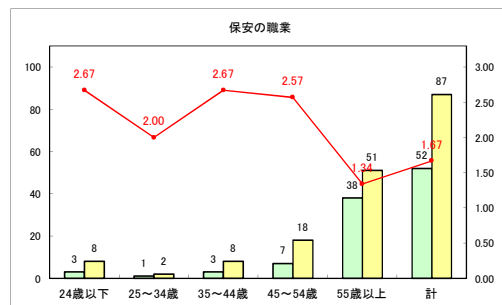

求人・求職バランスシート（常用+常用パート）〔青森労働局〕

令和3年5月

求人・求職バランスシート（常用+常用パート）〔ハローワーク青森〕

令和3年5月

求人・求職バランスシート（常用+常用パート）〔ハローワーク八戸〕

令和3年5月

求人・求職バランスシート（常用+常用パート）〔ハローワーク弘前〕

令和3年5月