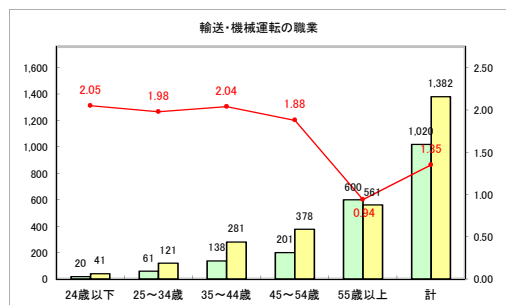

求人・求職バランスシート（常用+常用パート）〔青森労働局〕

令和3年5月

求人・求職バランスシート（常用+常用パート）〔ハローワーク青森〕

令和3年5月

求人・求職バランスシート（常用+常用パート）〔ハローワーク八戸〕

令和3年5月

求人・求職バランスシート（常用+常用パート）〔ハローワーク弘前〕

令和3年5月