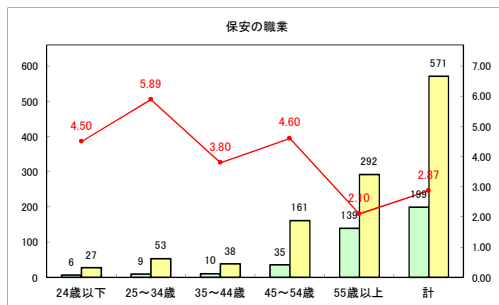

求人・求職バランスシート（常用+常用パート）〔青森労働局〕

令和3年5月

求人・求職バランスシート（常用+常用パート）〔ハローワーク青森〕

令和3年5月

求人・求職バランスシート（常用+常用パート）〔ハローワーク八戸〕

令和3年5月

求人・求職バランスシート（常用+常用パート）〔ハローワーク弘前〕

令和3年5月

求人・求職バランスシート（常用+常用パート）〔ハローワークむつ〕

令和3年5月

求人・求職バランスシート（常用+常用パート）〔ハローワーク野辺地〕

令和3年5月

求人・求職バランスシート（常用+常用パート）〔ハローワーク五所川原〕

令和3年5月

求人・求職バランスシート（常用+常用パート）〔ハローワーク三沢〕

令和3年5月