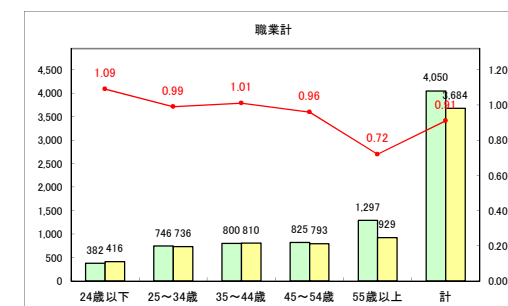

求人・求職バランスシート（常用+常用パート）〔青森労働局〕

令和3年5月

求人・求職バランスシート（常用+常用パート）〔ハローワーク青森〕

令和3年5月

求人・求職バランスシート（常用+常用パート）〔ハローワーク八戸〕

令和3年5月

求人・求職バランスシート（常用+常用パート）〔ハローワーク弘前〕

令和3年5月