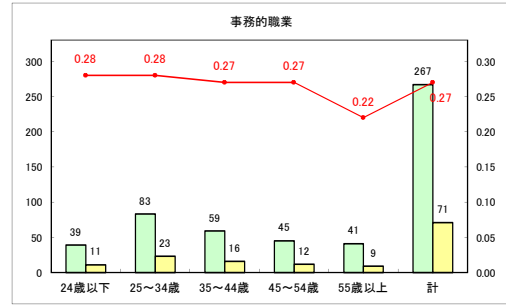

求人・求職バランスシート（常用+常用パート）〔ハローワークむつ〕

令和3年5月