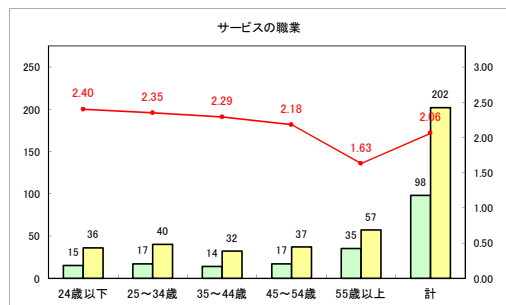

求人・求職バランスシート（常用+常用パート）〔ハローワーク野辺地〕

令和3年5月