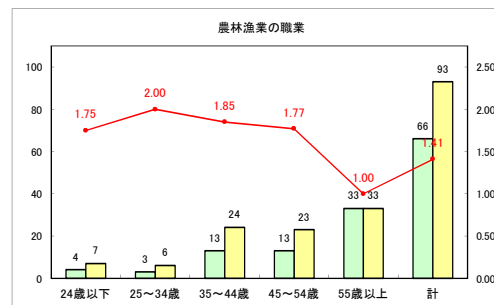

求人・求職バランスシート（常用+常用パート）〔青森労働局〕

令和3年5月

求人・求職バランスシート（常用+常用パート）〔ハローワーク青森〕

令和3年5月

求人・求職バランスシート（常用+常用パート）〔ハローワーク八戸〕

令和3年5月

求人・求職バランスシート（常用+常用パート）〔ハローワーク弘前〕

令和3年5月