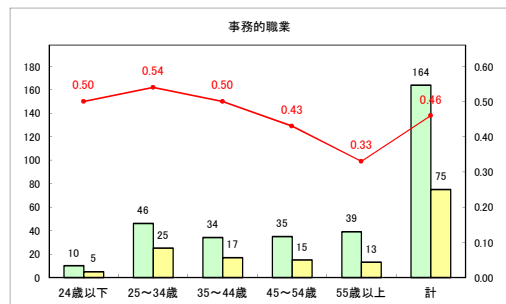

求人・求職バランスシート（常用+常用パート）〔ハローワーク野辺地〕

令和3年5月