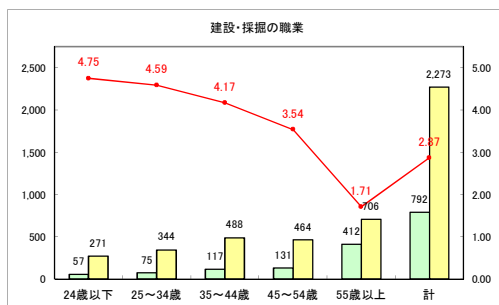

求人・求職バランスシート（常用+常用パート）〔青森労働局〕

令和3年5月

求人・求職バランスシート（常用+常用パート）〔ハローワーク青森〕

令和3年5月

求人・求職バランスシート（常用+常用パート）〔ハローワーク八戸〕

令和3年5月

求人・求職バランスシート（常用+常用パート）〔ハローワーク弘前〕

令和3年5月