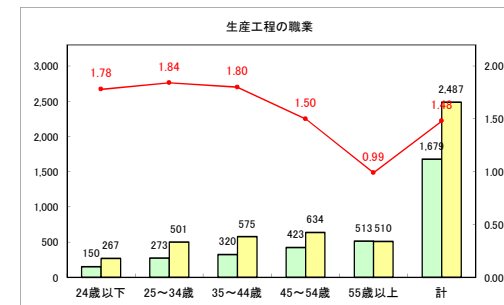

求人・求職バランスシート（常用+常用パート）〔青森労働局〕

令和3年5月

求人・求職バランスシート（常用+常用パート）〔ハローワーク青森〕

令和3年5月

求人・求職バランスシート（常用+常用パート）〔ハローワーク八戸〕

令和3年5月

求人・求職バランスシート（常用+常用パート）〔ハローワーク弘前〕

令和3年5月