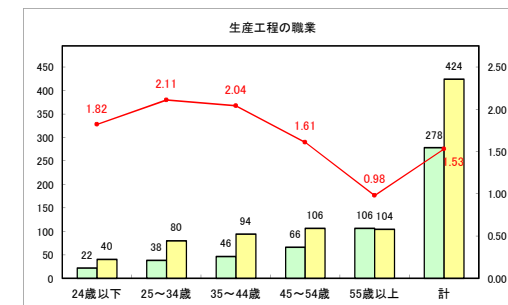

求人・求職バランスシート（常用+常用パート）〔青森労働局〕

令和3年5月

求人・求職バランスシート（常用+常用パート）〔ハローワーク青森〕

令和3年5月

求人・求職バランスシート（常用+常用パート）〔ハローワーク八戸〕

令和3年5月

求人・求職バランスシート（常用+常用パート）〔ハローワーク弘前〕

令和3年5月