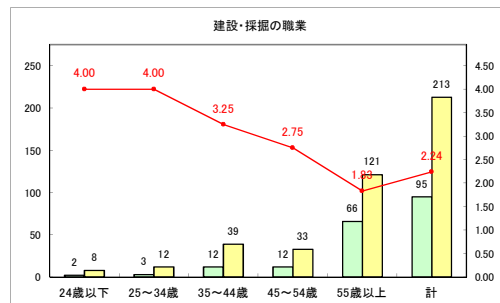

求人・求職バランスシート（常用+常用パート）〔ハローワークむつ〕

令和3年5月

求人・求職バランスシート（常用+常用パート）〔ハローワーク野辺地〕

令和3年5月

求人・求職バランスシート（常用+常用パート）〔ハローワーク五所川原〕

令和3年5月

求人・求職バランスシート（常用+常用パート）〔ハローワーク三沢〕

令和3年5月

求人・求職バランスシート（常用+常用パート）（ハローワーク+和田）

令和3年5月

求人・求職バランスシート（常用+常用パート）（ハローワーク黒石）

令和3年5月