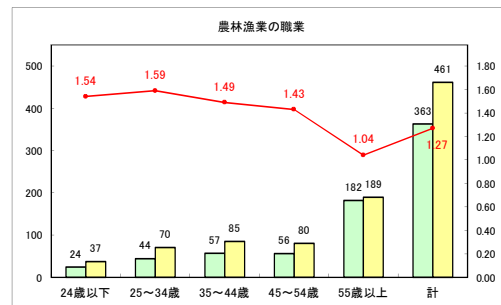

求人・求職バランスシート（常用+常用パート）〔青森労働局〕

令和3年5月

求人・求職バランスシート（常用+常用パート）〔ハローワーク青森〕

令和3年5月

求人・求職バランスシート（常用+常用パート）〔ハローワーク八戸〕

令和3年5月

求人・求職バランスシート（常用+常用パート）〔ハローワーク弘前〕

令和3年5月