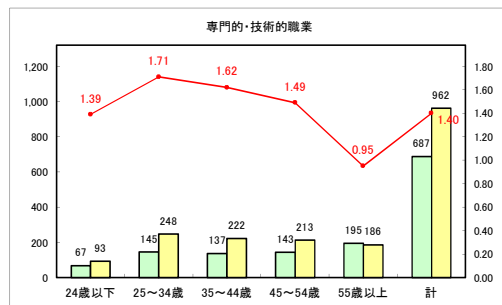

求人・求職バランスシート（常用+常用パート）〔青森労働局〕

令和3年5月

求人・求職バランスシート（常用+常用パート）〔ハローワーク青森〕

令和3年5月

求人・求職バランスシート（常用+常用パート）〔ハローワーク八戸〕

令和3年5月

求人・求職バランスシート（常用+常用パート）〔ハローワーク弘前〕

令和3年5月