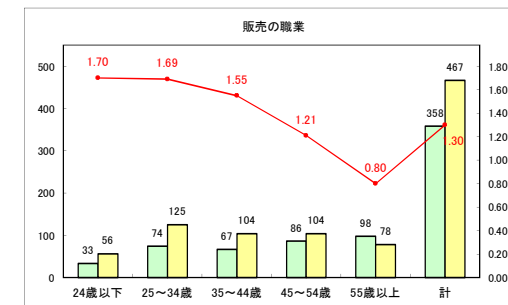

求人・求職バランスシート（常用+常用パート）〔青森労働局〕

令和3年5月

求人・求職バランスシート（常用+常用パート）〔ハローワーク青森〕

令和3年5月

求人・求職バランスシート（常用+常用パート）〔ハローワーク八戸〕

令和3年5月

求人・求職バランスシート（常用+常用パート）〔ハローワーク弘前〕

令和3年5月