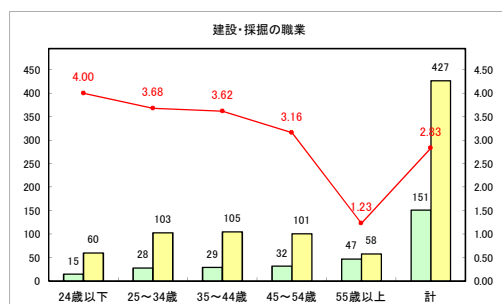

求人・求職バランスシート（常用+常用パート）〔青森労働局〕

令和3年5月

求人・求職バランスシート（常用+常用パート）〔ハローワーク青森〕

令和3年5月

求人・求職バランスシート（常用+常用パート）〔ハローワーク八戸〕

令和3年5月

求人・求職バランスシート（常用+常用パート）〔ハローワーク弘前〕

令和3年5月