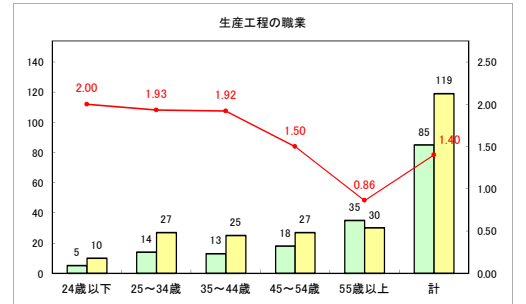

求人・求職バランスシート（常用+常用パート）〔ハローワークむつ〕

令和3年5月