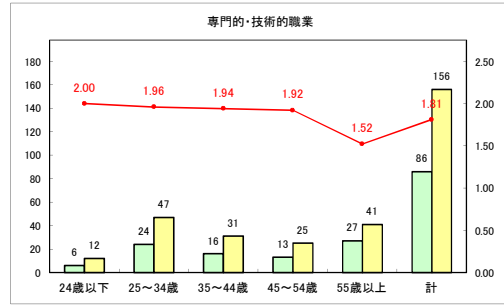

求人・求職バランスシート（常用+常用パート）〔ハローワークむつ〕

令和3年5月