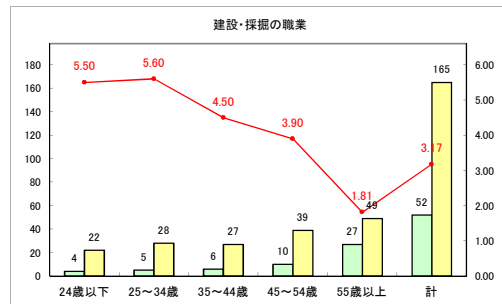

求人・求職バランスシート（常用+常用パート）〔ハローワークむつ〕

令和3年5月

求人・求職バランスシート（常用+常用パート）〔ハローワーク野辺地〕

令和3年5月

求人・求職バランスシート（常用+常用パート）〔ハローワーク五所川原〕

令和3年5月

求人・求職バランスシート（常用+常用パート）〔ハローワーク三沢〕

令和3年5月

求人・求職バランスシート（常用+常用パート）（ハローワーク+和田）

令和3年5月

求人・求職バランスシート（常用+常用パート）（ハローワーク黒石）

令和3年5月