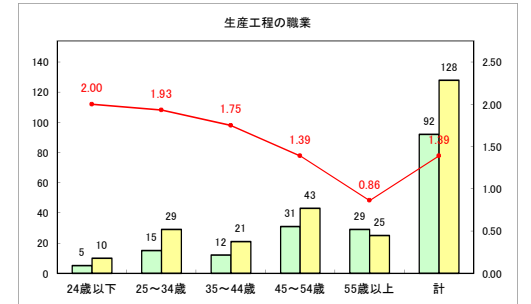

求人・求職バランスシート（常用+常用パート）〔ハローワークむつ〕

令和3年5月

求人・求職バランスシート（常用+常用パート）〔ハローワーク野辺地〕

令和3年5月

求人・求職バランスシート（常用+常用パート）〔ハローワーク五所川原〕

令和3年5月

求人・求職バランスシート（常用+常用パート）〔ハローワーク三沢〕

令和3年5月

求人・求職バランスシート（常用+常用パート）（ハローワーク+和田）

令和3年5月

求人・求職バランスシート（常用+常用パート）（ハローワーク黒石）

令和3年5月