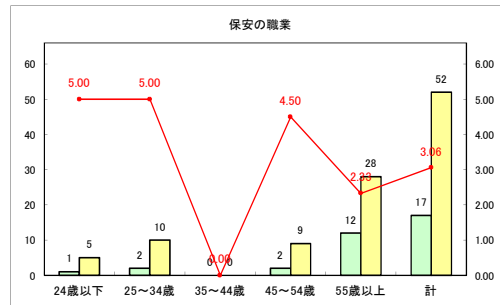

求人・求職バランスシート（常用+常用パート）〔ハローワークむつ〕

令和3年5月

求人・求職バランスシート（常用+常用パート）〔ハローワーク野辺地〕

令和3年5月

求人・求職バランスシート（常用+常用パート）〔ハローワーク五所川原〕

令和3年5月

求人・求職バランスシート（常用+常用パート）〔ハローワーク三沢〕

令和3年5月

求人・求職バランスシート（常用+常用パート）（ハローワーク+和田）

令和3年5月

求人・求職バランスシート（常用+常用パート）（ハローワーク黒石）

令和3年5月