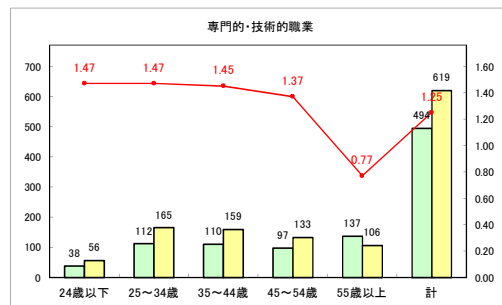

求人・求職バランスシート（常用+常用パート）〔青森労働局〕

令和3年5月

求人・求職バランスシート（常用+常用パート）〔ハローワーク青森〕

令和3年5月

求人・求職バランスシート（常用+常用パート）〔ハローワーク八戸〕

令和3年5月

求人・求職バランスシート（常用+常用パート）〔ハローワーク弘前〕

令和3年5月