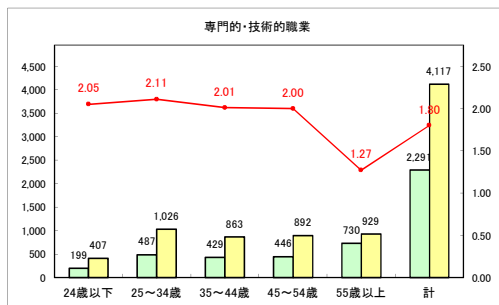

求人・求職バランスシート（常用+常用パート）〔青森労働局〕

令和3年5月

求人・求職バランスシート（常用+常用パート）〔ハローワーク青森〕

令和3年5月

求人・求職バランスシート（常用+常用パート）〔ハローワーク八戸〕

令和3年5月

求人・求職バランスシート（常用+常用パート）〔ハローワーク弘前〕

令和3年5月