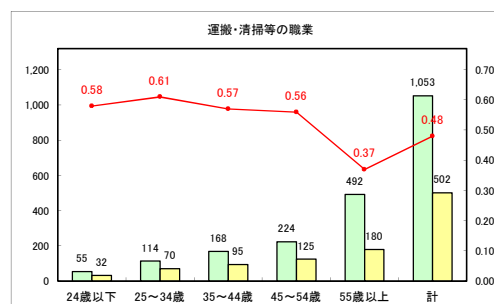

求人・求職バランスシート（常用+常用パート）〔青森労働局〕

令和3年5月

求人・求職バランスシート（常用+常用パート）〔ハローワーク青森〕

令和3年5月

求人・求職バランスシート（常用+常用パート）〔ハローワーク八戸〕

令和3年5月

求人・求職バランスシート（常用+常用パート）〔ハローワーク弘前〕

令和3年5月