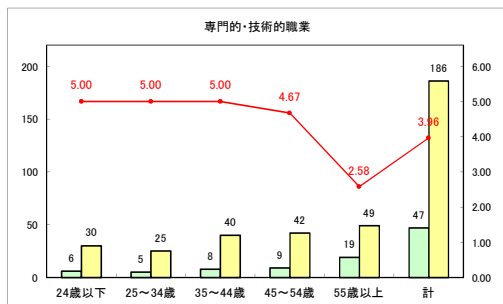

求人・求職バランスシート（常用+常用パート）〔ハローワーク野辺地〕

令和3年5月