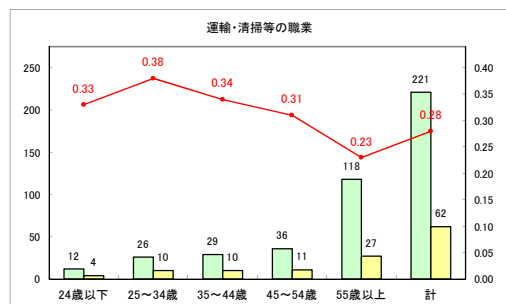

求人・求職バランスシート（常用+常用パート）〔ハローワーク野辺地〕

令和3年5月