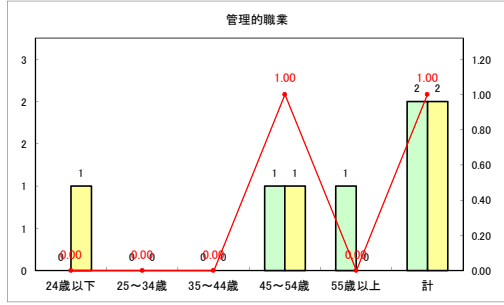

求人・求職バランスシート（常用+常用パート）〔ハローワークむつ〕

令和3年5月

求人・求職バランスシート（常用+常用パート）〔ハローワーク野辺地〕

令和3年5月

求人・求職バランスシート（常用+常用パート）〔ハローワーク五所川原〕

令和3年5月

求人・求職バランスシート（常用+常用パート）〔ハローワーク三沢〕

令和3年5月

求人・求職バランスシート（常用+常用パート）（ハローワーク+和田）

令和3年5月

求人・求職バランスシート（常用+常用パート）（ハローワーク黒石）

令和3年5月