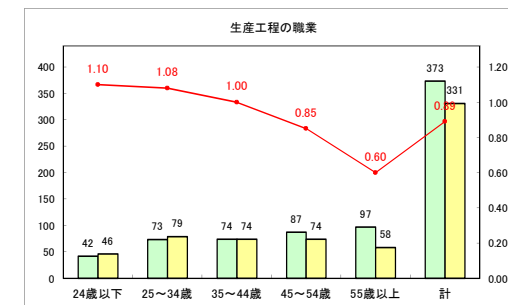

求人・求職バランスシート（常用+常用パート）〔青森労働局〕

令和3年5月

求人・求職バランスシート（常用+常用パート）〔ハローワーク青森〕

令和3年5月

求人・求職バランスシート（常用+常用パート）〔ハローワーク八戸〕

令和3年5月

求人・求職バランスシート（常用+常用パート）〔ハローワーク弘前〕

令和3年5月