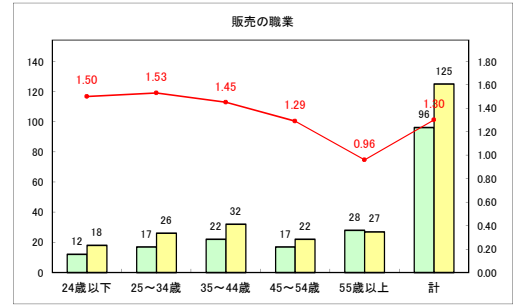

求人・求職バランスシート（常用+常用パート）〔ハローワークむつ〕

令和3年5月