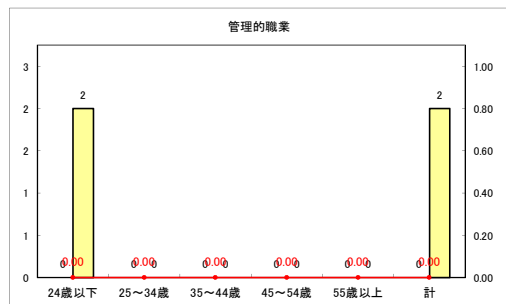

求人・求職バランスシート（常用+常用パート）〔ハローワーク野辺地〕

令和3年5月