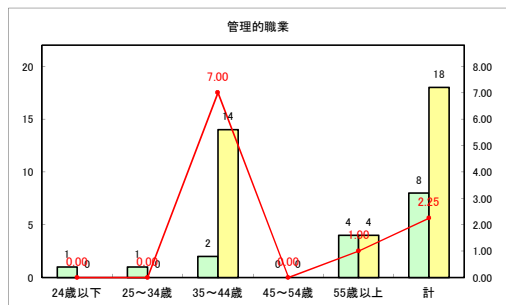

求人・求職バランスシート（常用+常用パート）〔青森労働局〕

令和3年5月

求人・求職バランスシート（常用+常用パート）〔ハローワーク青森〕

令和3年5月

求人・求職バランスシート（常用+常用パート）〔ハローワーク八戸〕

令和3年5月

求人・求職バランスシート（常用+常用パート）〔ハローワーク弘前〕

令和3年5月