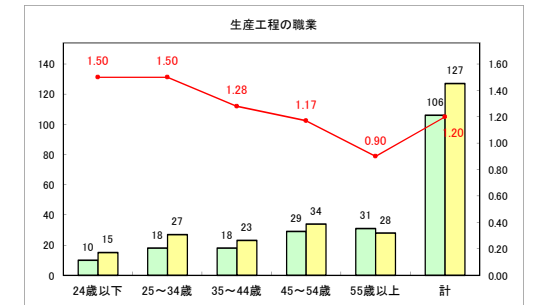

求人・求職バランスシート（常用+常用パート）〔ハローワークむつ〕

令和3年5月

求人・求職バランスシート（常用+常用パート）〔ハローワーク野辺地〕

令和3年5月

求人・求職バランスシート（常用+常用パート）〔ハローワーク五所川原〕

令和3年5月

求人・求職バランスシート（常用+常用パート）〔ハローワーク三沢〕

令和3年5月

求人・求職バランスシート（常用+常用パート）（ハローワーク+和田）

令和3年5月

求人・求職バランスシート（常用+常用パート）（ハローワーク黒石）

令和3年5月