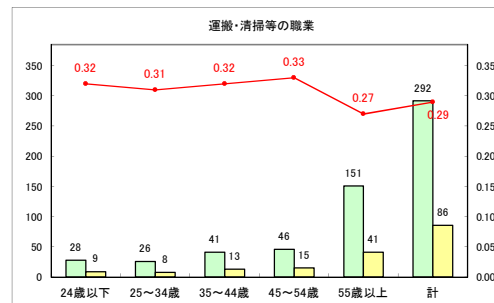

求人・求職バランスシート（常用+常用パート）〔ハローワークむつ〕

令和3年5月

求人・求職バランスシート（常用+常用パート）〔ハローワーク野辺地〕

令和3年5月

求人・求職バランスシート（常用+常用パート）〔ハローワーク五所川原〕

令和3年5月

求人・求職バランスシート（常用+常用パート）〔ハローワーク三沢〕

令和3年5月

求人・求職バランスシート（常用+常用パート）（ハローワーク+和田）

令和3年5月

求人・求職バランスシート（常用+常用パート）（ハローワーク黒石）

令和3年5月