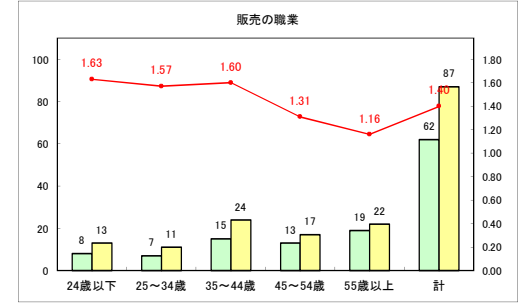

求人・求職バランスシート（常用+常用パート）〔ハローワークむつ〕

令和3年5月

求人・求職バランスシート（常用+常用パート）〔ハローワーク野辺地〕

令和3年5月

求人・求職バランスシート（常用+常用パート）〔ハローワーク五所川原〕

令和3年5月

求人・求職バランスシート（常用+常用パート）〔ハローワーク三沢〕

令和3年5月

求人・求職バランスシート（常用+常用パート）（ハローワーク+和田）

令和3年5月

求人・求職バランスシート（常用+常用パート）（ハローワーク黒石）

令和3年5月