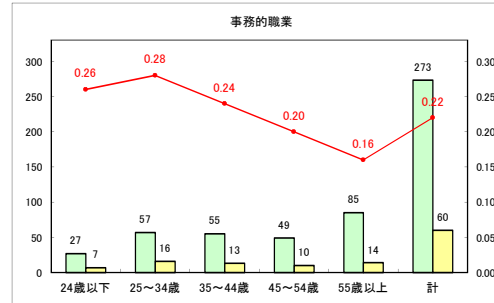

求人・求職バランスシート（常用+常用パート）〔ハローワークむつ〕

令和3年5月

求人・求職バランスシート（常用+常用パート）〔ハローワーク野辺地〕

令和3年5月

求人・求職バランスシート（常用+常用パート）〔ハローワーク五所川原〕

令和3年5月

求人・求職バランスシート（常用+常用パート）〔ハローワーク三沢〕

令和3年5月

求人・求職バランスシート（常用+常用パート）（ハローワーク+和田）

令和3年5月

求人・求職バランスシート（常用+常用パート）（ハローワーク黒石）

令和3年5月