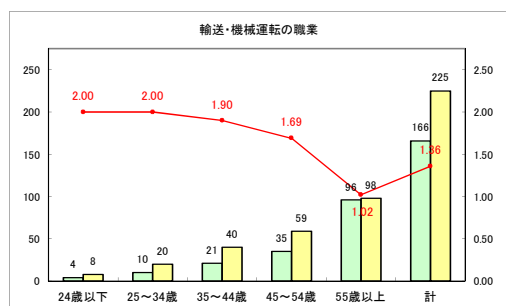

求人・求職バランスシート（常用+常用パート）〔青森労働局〕

令和3年5月

求人・求職バランスシート（常用+常用パート）〔ハローワーク青森〕

令和3年5月

求人・求職バランスシート（常用+常用パート）〔ハローワーク八戸〕

令和3年5月

求人・求職バランスシート（常用+常用パート）〔ハローワーク弘前〕

令和3年5月