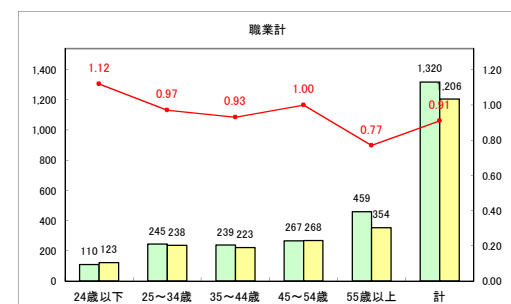

求人・求職バランスシート（常用+常用パート）〔ハローワークむつ〕

令和3年5月

求人・求職バランスシート（常用+常用パート）〔ハローワーク野辺地〕

令和3年5月

求人・求職バランスシート（常用+常用パート）〔ハローワーク五所川原〕

令和3年5月

求人・求職バランスシート（常用+常用パート）〔ハローワーク三沢〕

令和3年5月

求人・求職バランスシート（常用+常用パート）（ハローワーク+和田）

令和3年5月

求人・求職バランスシート（常用+常用パート）（ハローワーク黒石）

令和3年5月