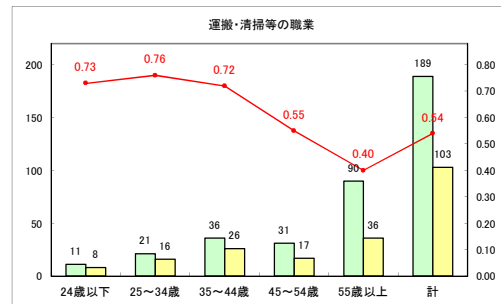

求人・求職バランスシート（常用+常用パート）〔ハローワークむつ〕

令和3年5月

求人・求職バランスシート（常用+常用パート）〔ハローワーク野辺地〕

令和3年5月

求人・求職バランスシート（常用+常用パート）〔ハローワーク五所川原〕

令和3年5月

求人・求職バランスシート（常用+常用パート）〔ハローワーク三沢〕

令和3年5月

求人・求職バランスシート（常用+常用パート）（ハローワーク+和田）

令和3年5月

求人・求職バランスシート（常用+常用パート）（ハローワーク黒石）

令和3年5月