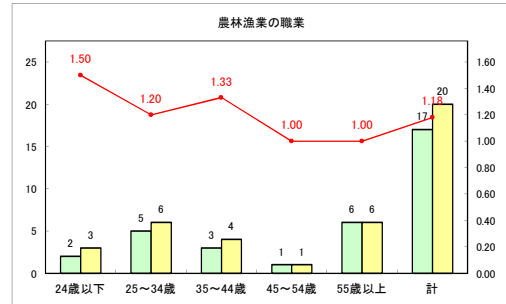

求人・求職バランスシート（常用+常用パート）〔ハローワークむつ〕

令和3年5月