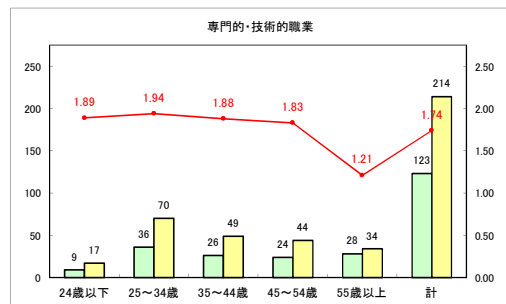

求人・求職バランスシート（常用+常用パート）〔ハローワークむつ〕

令和3年5月

求人・求職バランスシート（常用+常用パート）〔ハローワーク野辺地〕

令和3年5月

求人・求職バランスシート（常用+常用パート）〔ハローワーク五所川原〕

令和3年5月

求人・求職バランスシート（常用+常用パート）〔ハローワーク三沢〕

令和3年5月

求人・求職バランスシート（常用+常用パート）（ハローワーク+和田）

令和3年5月

求人・求職バランスシート（常用+常用パート）（ハローワーク黒石）

令和3年5月