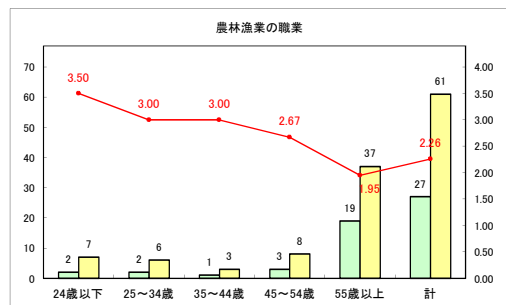

求人・求職バランスシート（常用+常用パート）〔ハローワーク野辺地〕

令和3年5月