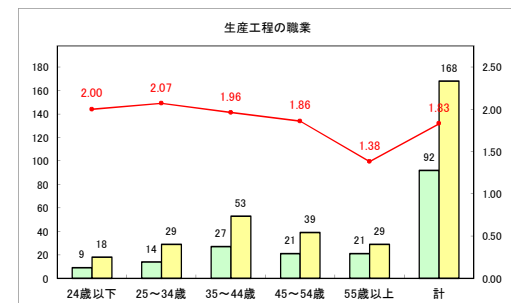

求人・求職バランスシート（常用+常用パート）〔ハローワークむつ〕

令和3年5月

求人・求職バランスシート（常用+常用パート）〔ハローワーク野辺地〕

令和3年5月

求人・求職バランスシート（常用+常用パート）〔ハローワーク五所川原〕

令和3年5月

求人・求職バランスシート（常用+常用パート）〔ハローワーク三沢〕

令和3年5月

求人・求職バランスシート（常用+常用パート）（ハローワーク+和田）

令和3年5月

求人・求職バランスシート（常用+常用パート）（ハローワーク黒石）

令和3年5月