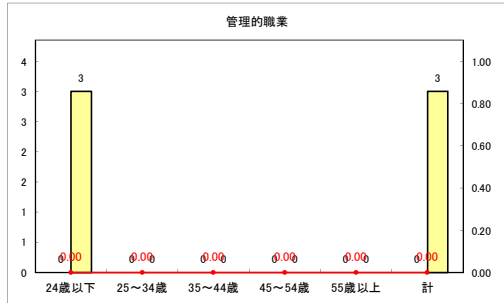

求人・求職バランスシート（常用+常用パート）〔ハローワークむつ〕

令和3年5月

求人・求職バランスシート（常用+常用パート）〔ハローワーク野辺地〕

令和3年5月

求人・求職バランスシート（常用+常用パート）〔ハローワーク五所川原〕

令和3年5月

求人・求職バランスシート（常用+常用パート）〔ハローワーク三沢〕

令和3年5月

求人・求職バランスシート（常用+常用パート）（ハローワーク+和田）

令和3年5月

求人・求職バランスシート（常用+常用パート）（ハローワーク黒石）

令和3年5月