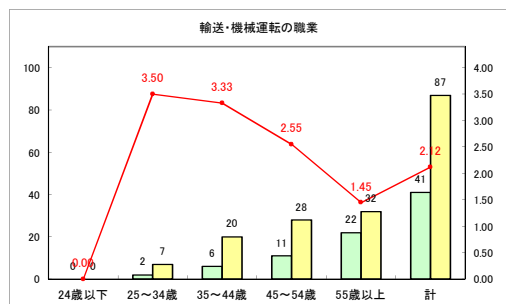

求人・求職バランスシート（常用+常用パート）〔ハローワーク野辺地〕

令和3年5月