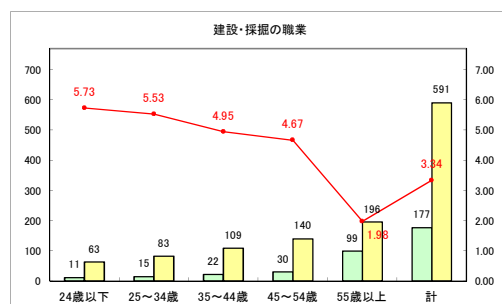

求人・求職バランスシート（常用+常用パート）〔青森労働局〕

令和3年5月

求人・求職バランスシート（常用+常用パート）〔ハローワーク青森〕

令和3年5月

求人・求職バランスシート（常用+常用パート）〔ハローワーク八戸〕

令和3年5月

求人・求職バランスシート（常用+常用パート）〔ハローワーク弘前〕

令和3年5月