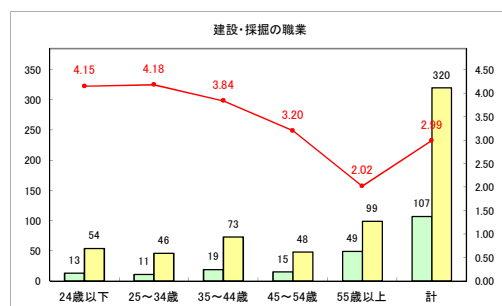

求人・求職バランスシート（常用+常用パート）〔青森労働局〕

令和3年5月

求人・求職バランスシート（常用+常用パート）〔ハローワーク青森〕

令和3年5月

求人・求職バランスシート（常用+常用パート）〔ハローワーク八戸〕

令和3年5月

求人・求職バランスシート（常用+常用パート）〔ハローワーク弘前〕

令和3年5月