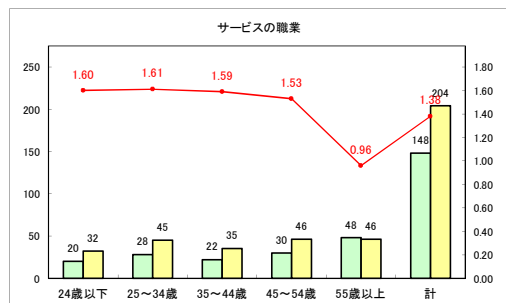

求人・求職バランスシート（常用+常用パート）〔ハローワークむつ〕

令和3年5月

求人・求職バランスシート（常用+常用パート）〔ハローワーク野辺地〕

令和3年5月

求人・求職バランスシート（常用+常用パート）〔ハローワーク五所川原〕

令和3年5月

求人・求職バランスシート（常用+常用パート）〔ハローワーク三沢〕

令和3年5月

求人・求職バランスシート（常用+常用パート）（ハローワーク+和田）

令和3年5月

求人・求職バランスシート（常用+常用パート）（ハローワーク黒石）

令和3年5月