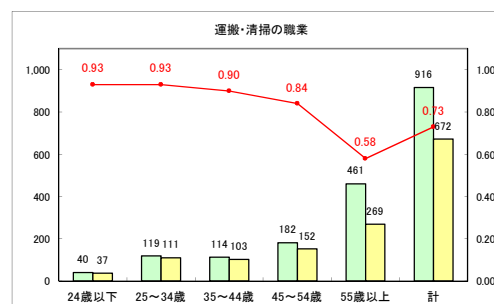

求人・求職バランスシート（常用+常用パート）〔青森労働局〕

令和3年5月

求人・求職バランスシート（常用+常用パート）〔ハローワーク青森〕

令和3年5月

求人・求職バランスシート（常用+常用パート）〔ハローワーク八戸〕

令和3年5月

求人・求職バランスシート（常用+常用パート）〔ハローワーク弘前〕

令和3年5月