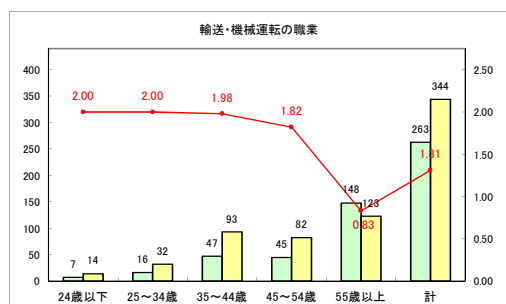

求人・求職バランスシート（常用+常用パート）〔青森労働局〕

令和3年5月

求人・求職バランスシート（常用+常用パート）〔ハローワーク青森〕

令和3年5月

求人・求職バランスシート（常用+常用パート）〔ハローワーク八戸〕

令和3年5月

求人・求職バランスシート（常用+常用パート）〔ハローワーク弘前〕

令和3年5月