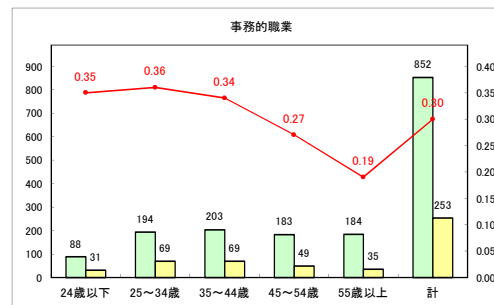

求人・求職バランスシート（常用+常用パート）〔青森労働局〕

令和3年5月

求人・求職バランスシート（常用+常用パート）〔ハローワーク青森〕

令和3年5月

求人・求職バランスシート（常用+常用パート）〔ハローワーク八戸〕

令和3年5月

求人・求職バランスシート（常用+常用パート）〔ハローワーク弘前〕

令和3年5月