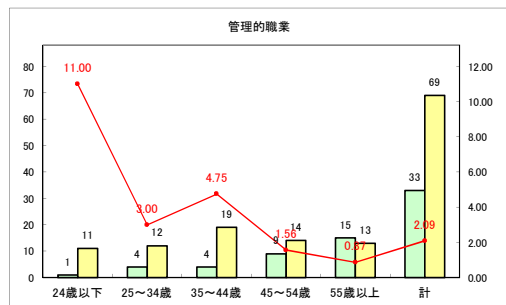

求人・求職バランスシート（常用+常用パート）〔青森労働局〕

令和3年5月

求人・求職バランスシート（常用+常用パート）〔ハローワーク青森〕

令和3年5月

求人・求職バランスシート（常用+常用パート）〔ハローワーク八戸〕

令和3年5月

求人・求職バランスシート（常用+常用パート）〔ハローワーク弘前〕

令和3年5月