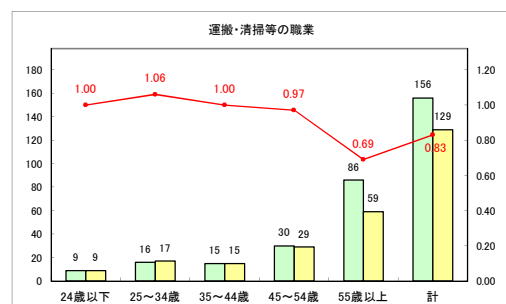

求人・求職バランスシート（常用+常用パート）〔ハローワークむつ〕

令和3年5月

求人・求職バランスシート（常用+常用パート）〔ハローワーク野辺地〕

令和3年5月

求人・求職バランスシート（常用+常用パート）〔ハローワーク五所川原〕

令和3年5月

求人・求職バランスシート（常用+常用パート）〔ハローワーク三沢〕

令和3年5月

求人・求職バランスシート（常用+常用パート）（ハローワーク+和田）

令和3年5月

求人・求職バランスシート（常用+常用パート）（ハローワーク黒石）

令和3年5月