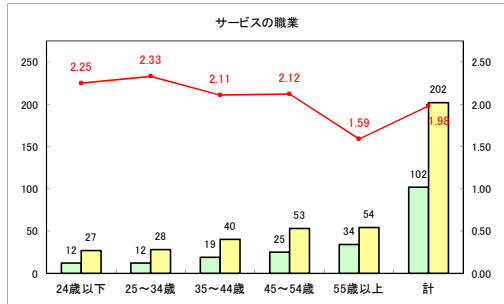

求人・求職バランスシート（常用+常用パート）〔ハローワークむつ〕

令和3年5月

求人・求職バランスシート（常用+常用パート）〔ハローワーク野辺地〕

令和3年5月

求人・求職バランスシート（常用+常用パート）〔ハローワーク五所川原〕

令和3年5月

求人・求職バランスシート（常用+常用パート）〔ハローワーク三沢〕

令和3年5月

求人・求職バランスシート（常用+常用パート）（ハローワーク+和田）

令和3年5月

求人・求職バランスシート（常用+常用パート）（ハローワーク黒石）

令和3年5月