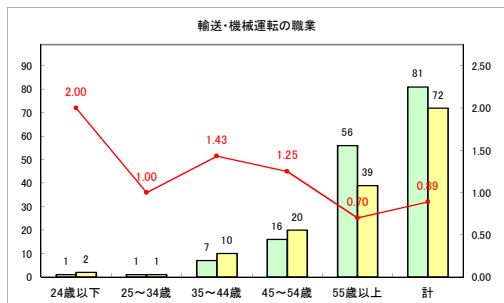

求人・求職バランスシート（常用+常用パート）〔ハローワークむつ〕

令和3年5月

求人・求職バランスシート（常用+常用パート）〔ハローワーク野辺地〕

令和3年5月

求人・求職バランスシート（常用+常用パート）〔ハローワーク五所川原〕

令和3年5月

求人・求職バランスシート（常用+常用パート）〔ハローワーク三沢〕

令和3年5月

求人・求職バランスシート（常用+常用パート）（ハローワーク+和田）

令和3年5月

求人・求職バランスシート（常用+常用パート）（ハローワーク黒石）

令和3年5月