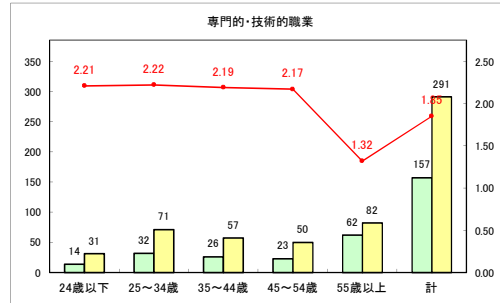

求人・求職バランスシート（常用+常用パート）〔ハローワークむつ〕

令和3年5月

求人・求職バランスシート（常用+常用パート）〔ハローワーク野辺地〕

令和3年5月

求人・求職バランスシート（常用+常用パート）〔ハローワーク五所川原〕

令和3年5月

求人・求職バランスシート（常用+常用パート）〔ハローワーク三沢〕

令和3年5月

求人・求職バランスシート（常用+常用パート）（ハローワーク+和田）

令和3年5月

求人・求職バランスシート（常用+常用パート）（ハローワーク黒石）

令和3年5月