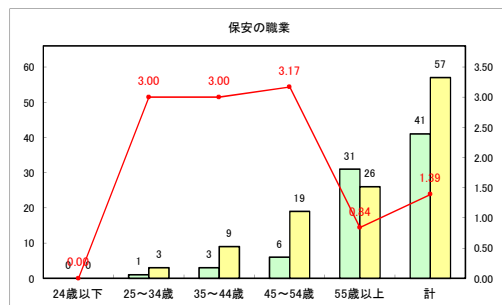

求人・求職バランスシート（常用+常用パート）〔青森労働局〕

令和3年5月

求人・求職バランスシート（常用+常用パート）〔ハローワーク青森〕

令和3年5月

求人・求職バランスシート（常用+常用パート）〔ハローワーク八戸〕

令和3年5月

求人・求職バランスシート（常用+常用パート）〔ハローワーク弘前〕

令和3年5月