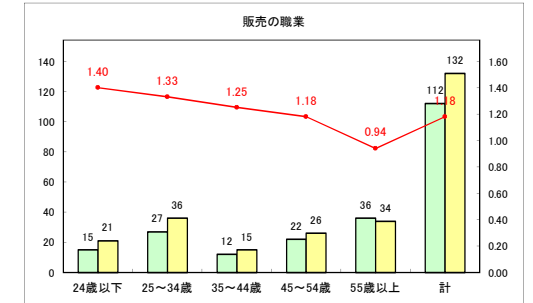

求人・求職バランスシート（常用+常用パート）〔ハローワークむつ〕

令和3年5月

求人・求職バランスシート（常用+常用パート）〔ハローワーク野辺地〕

令和3年5月

求人・求職バランスシート（常用+常用パート）〔ハローワーク五所川原〕

令和3年5月

求人・求職バランスシート（常用+常用パート）〔ハローワーク三沢〕

令和3年5月

求人・求職バランスシート（常用+常用パート）（ハローワーク+和田）

令和3年5月

求人・求職バランスシート（常用+常用パート）（ハローワーク黒石）

令和3年5月