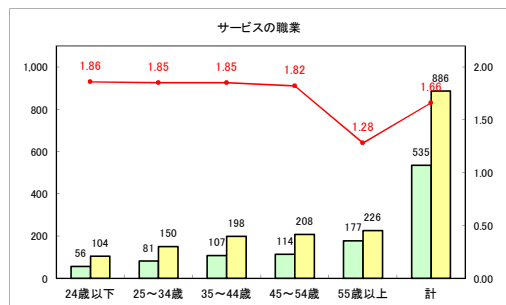

求人・求職バランスシート（常用+常用パート）〔青森労働局〕

令和3年5月

求人・求職バランスシート（常用+常用パート）〔ハローワーク青森〕

令和3年5月

求人・求職バランスシート（常用+常用パート）〔ハローワーク八戸〕

令和3年5月

求人・求職バランスシート（常用+常用パート）〔ハローワーク弘前〕

令和3年5月