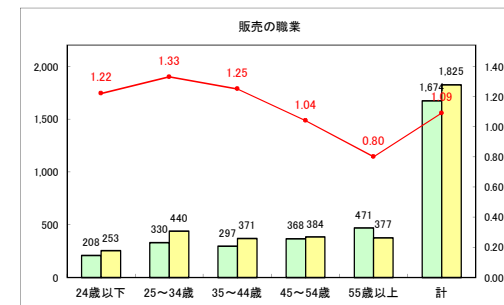

求人・求職バランスシート（常用+常用パート）〔青森労働局〕

令和3年5月

求人・求職バランスシート（常用+常用パート）〔ハローワーク青森〕

令和3年5月

求人・求職バランスシート（常用+常用パート）〔ハローワーク八戸〕

令和3年5月

求人・求職バランスシート（常用+常用パート）〔ハローワーク弘前〕

令和3年5月