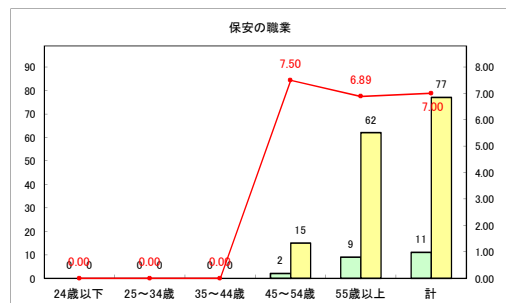

求人・求職バランスシート（常用+常用パート）〔ハローワークむつ〕

令和3年5月

求人・求職バランスシート（常用+常用パート）〔ハローワーク野辺地〕

令和3年5月

求人・求職バランスシート（常用+常用パート）〔ハローワーク五所川原〕

令和3年5月

求人・求職バランスシート（常用+常用パート）〔ハローワーク三沢〕

令和3年5月

求人・求職バランスシート（常用+常用パート）（ハローワーク+和田）

令和3年5月

求人・求職バランスシート（常用+常用パート）（ハローワーク黒石）

令和3年5月