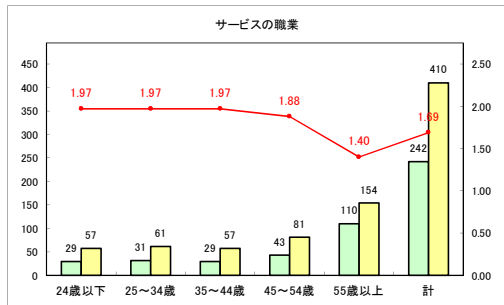

求人・求職バランスシート（常用+常用パート）〔ハローワークむつ〕

令和3年5月

求人・求職バランスシート（常用+常用パート）〔ハローワーク野辺地〕

令和3年5月

求人・求職バランスシート（常用+常用パート）〔ハローワーク五所川原〕

令和3年5月

求人・求職バランスシート（常用+常用パート）〔ハローワーク三沢〕

令和3年5月

求人・求職バランスシート（常用+常用パート）（ハローワーク+和田）

令和3年5月

求人・求職バランスシート（常用+常用パート）（ハローワーク黒石）

令和3年5月