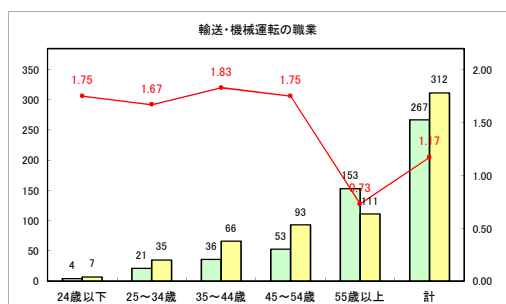

求人・求職バランスシート（常用+常用パート）〔青森労働局〕

令和3年5月

求人・求職バランスシート（常用+常用パート）〔ハローワーク青森〕

令和3年5月

求人・求職バランスシート（常用+常用パート）〔ハローワーク八戸〕

令和3年5月

求人・求職バランスシート（常用+常用パート）〔ハローワーク弘前〕

令和3年5月