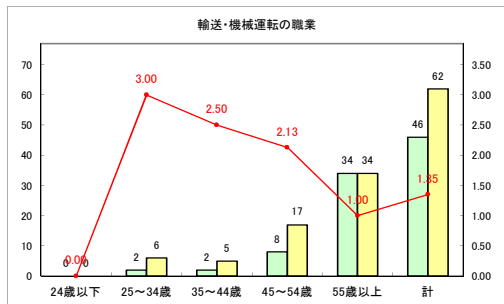

求人・求職バランスシート（常用+常用パート）〔ハローワークむつ〕

令和3年5月