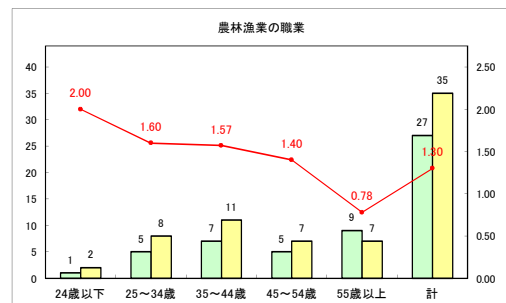

求人・求職バランスシート（常用+常用パート）〔ハローワークむつ〕

令和3年5月

求人・求職バランスシート（常用+常用パート）〔ハローワーク野辺地〕

令和3年5月

求人・求職バランスシート（常用+常用パート）〔ハローワーク五所川原〕

令和3年5月

求人・求職バランスシート（常用+常用パート）〔ハローワーク三沢〕

令和3年5月

求人・求職バランスシート（常用+常用パート）（ハローワーク+和田）

令和3年5月

求人・求職バランスシート（常用+常用パート）（ハローワーク黒石）

令和3年5月