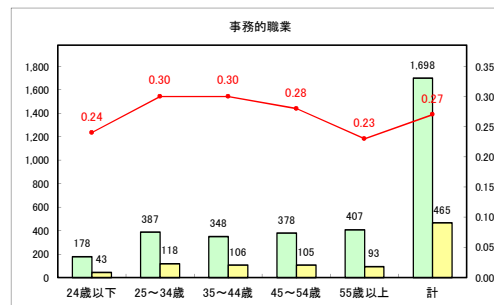

求人・求職バランスシート（常用+常用パート）〔青森労働局〕

令和3年5月

求人・求職バランスシート（常用+常用パート）〔ハローワーク青森〕

令和3年5月

求人・求職バランスシート（常用+常用パート）〔ハローワーク八戸〕

令和3年5月

求人・求職バランスシート（常用+常用パート）〔ハローワーク弘前〕

令和3年5月