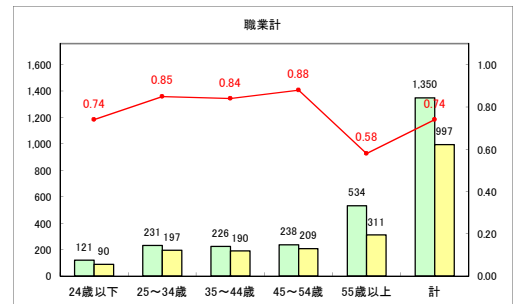

求人・求職バランスシート（常用+常用パート）〔ハローワークむつ〕

令和3年5月