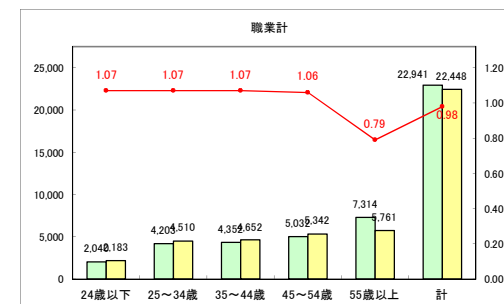

求人・求職バランスシート（常用+常用パート）〔青森労働局〕

令和3年3月

求人・求職バランスシート（常用+常用パート）〔ハローワーク青森〕

令和3年3月

求人・求職バランスシート（常用+常用パート）〔ハローワーク八戸〕

令和3年3月

求人・求職バランスシート（常用+常用パート）〔ハローワーク弘前〕

令和3年3月