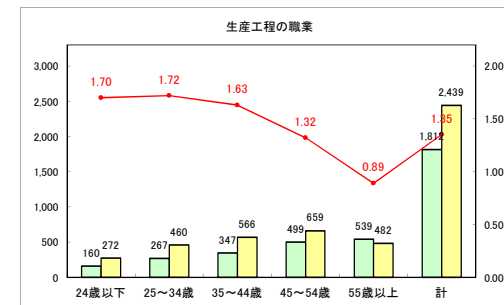

求人・求職バランスシート（常用+常用パート）〔青森労働局〕

令和3年3月

求人・求職バランスシート（常用+常用パート）〔ハローワーク青森〕

令和3年3月

求人・求職バランスシート（常用+常用パート）〔ハローワーク八戸〕

令和3年3月

求人・求職バランスシート（常用+常用パート）〔ハローワーク弘前〕

令和3年3月