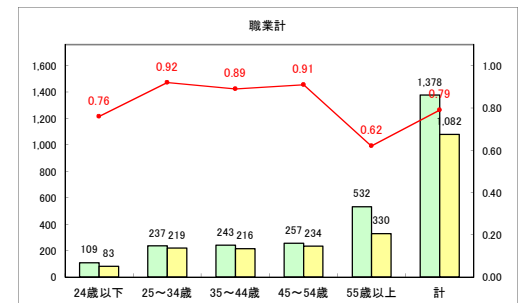

求人・求職バランスシート（常用+常用パート）〔ハローワークむつ〕

令和3年3月