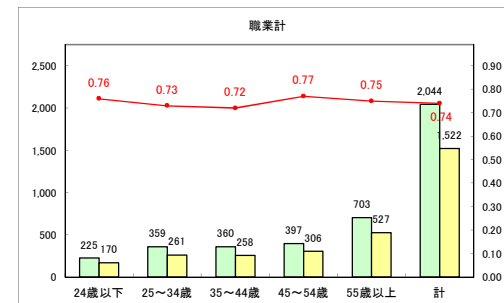

求人・求職バランスシート（常用+常用パート）〔ハローワークむつ〕

令和3年3月

求人・求職バランスシート（常用+常用パート）〔ハローワーク野辺地〕

令和3年3月

求人・求職バランスシート（常用+常用パート）〔ハローワーク五所川原〕

令和3年3月

求人・求職バランスシート（常用+常用パート）〔ハローワーク三沢〕

令和3年3月