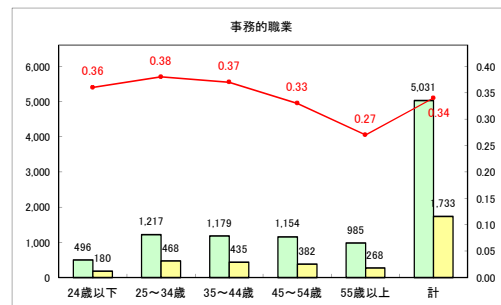

求人・求職バランスシート（常用+常用パート）〔青森労働局〕

令和3年3月

求人・求職バランスシート（常用+常用パート）〔ハローワーク青森〕

令和3年3月

求人・求職バランスシート（常用+常用パート）〔ハローワーク八戸〕

令和3年3月

求人・求職バランスシート（常用+常用パート）〔ハローワーク弘前〕

令和3年3月