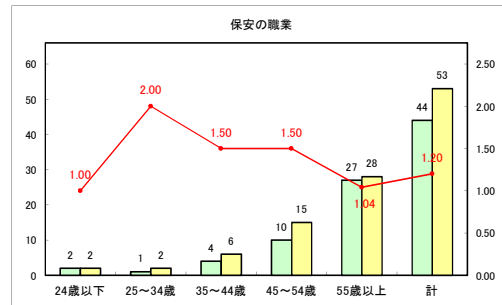

求人・求職バランスシート（常用+常用パート）〔青森労働局〕

令和3年3月

求人・求職バランスシート（常用+常用パート）〔ハローワーク青森〕

令和3年3月

求人・求職バランスシート（常用+常用パート）〔ハローワーク八戸〕

令和3年3月

求人・求職バランスシート（常用+常用パート）〔ハローワーク弘前〕

令和3年3月