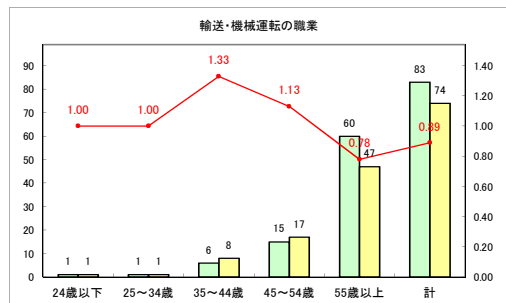

求人・求職バランスシート（常用+常用パート）〔ハローワークむつ〕

令和3年3月

求人・求職バランスシート（常用+常用パート）〔ハローワーク野辺地〕

令和3年3月

求人・求職バランスシート（常用+常用パート）〔ハローワーク五所川原〕

令和3年3月

求人・求職バランスシート（常用+常用パート）〔ハローワーク三沢〕

令和3年3月

求人・求職バランスシート（常用+常用パート）〔ハローワーク+和田〕

令和3年3月

求人・求職バランスシート（常用+常用パート）〔ハローワーク黒石〕

令和3年3月