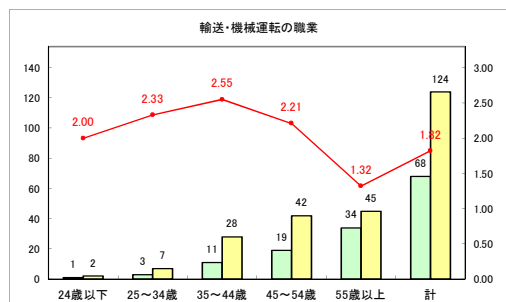

求人・求職バランスシート（常用+常用パート）〔ハローワークむつ〕

令和3年3月

求人・求職バランスシート（常用+常用パート）〔ハローワーク野辺地〕

令和3年3月

求人・求職バランスシート（常用+常用パート）〔ハローワーク五所川原〕

令和3年3月

求人・求職バランスシート（常用+常用パート）〔ハローワーク三沢〕

令和3年3月

求人・求職バランスシート（常用+常用パート）〔ハローワーク+和田〕

令和3年3月

求人・求職バランスシート（常用+常用パート）〔ハローワーク黒石〕

令和3年3月