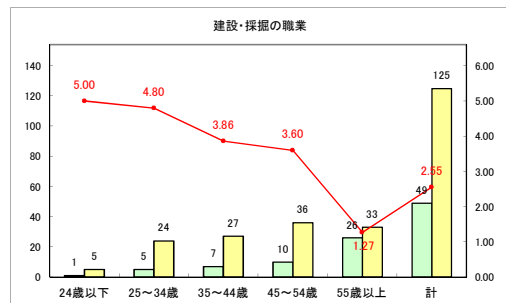

求人・求職バランスシート（常用+常用パート）〔ハローワーク野辺地〕

令和3年3月