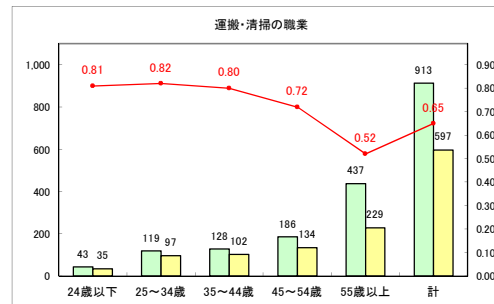

求人・求職バランスシート（常用+常用パート）〔青森労働局〕

令和3年3月

求人・求職バランスシート（常用+常用パート）〔ハローワーク青森〕

令和3年3月

求人・求職バランスシート（常用+常用パート）〔ハローワーク八戸〕

令和3年3月

求人・求職バランスシート（常用+常用パート）〔ハローワーク弘前〕

令和3年3月