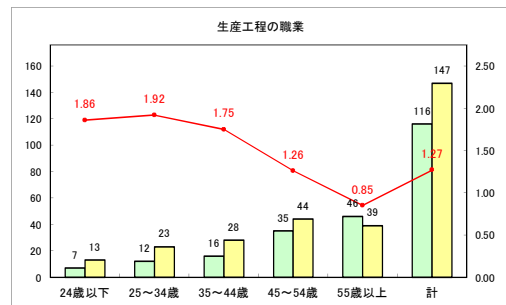

求人・求職バランスシート（常用+常用パート）〔ハローワーク野辺地〕

令和3年3月