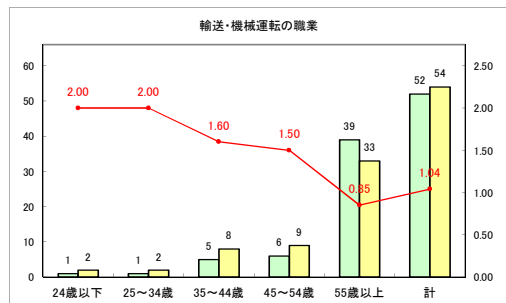

求人・求職バランスシート（常用+常用パート）〔ハローワークむつ〕

令和3年3月