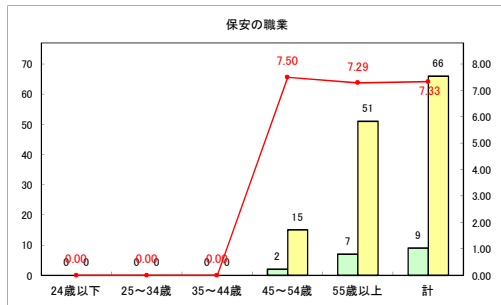

求人・求職バランスシート（常用+常用パート）〔ハローワークむつ〕

令和3年3月

求人・求職バランスシート（常用+常用パート）〔ハローワーク野辺地〕

令和3年3月

求人・求職バランスシート（常用+常用パート）〔ハローワーク五所川原〕

令和3年3月

求人・求職バランスシート（常用+常用パート）〔ハローワーク三沢〕

令和3年3月

求人・求職バランスシート（常用+常用パート）〔ハローワーク+和田〕

令和3年3月

求人・求職バランスシート（常用+常用パート）〔ハローワーク黒石〕

令和3年3月