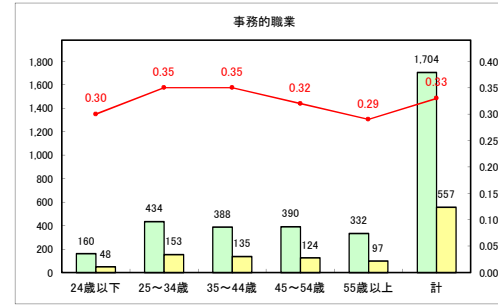

求人・求職バランスシート（常用+常用パート）〔青森労働局〕

令和3年3月

求人・求職バランスシート（常用+常用パート）〔ハローワーク青森〕

令和3年3月

求人・求職バランスシート（常用+常用パート）〔ハローワーク八戸〕

令和3年3月

求人・求職バランスシート（常用+常用パート）〔ハローワーク弘前〕

令和3年3月