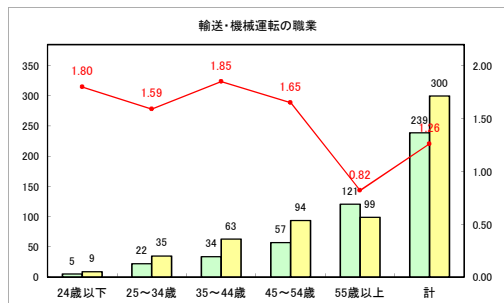

求人・求職バランスシート（常用+常用パート）〔青森労働局〕

令和3年3月

求人・求職バランスシート（常用+常用パート）〔ハローワーク青森〕

令和3年3月

求人・求職バランスシート（常用+常用パート）〔ハローワーク八戸〕

令和3年3月

求人・求職バランスシート（常用+常用パート）〔ハローワーク弘前〕

令和3年3月