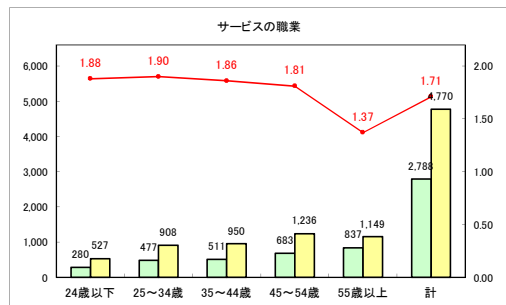

求人・求職バランスシート（常用+常用パート）〔青森労働局〕

令和3年3月

求人・求職バランスシート（常用+常用パート）〔ハローワーク青森〕

令和3年3月

求人・求職バランスシート（常用+常用パート）〔ハローワーク八戸〕

令和3年3月

求人・求職バランスシート（常用+常用パート）〔ハローワーク弘前〕

令和3年3月