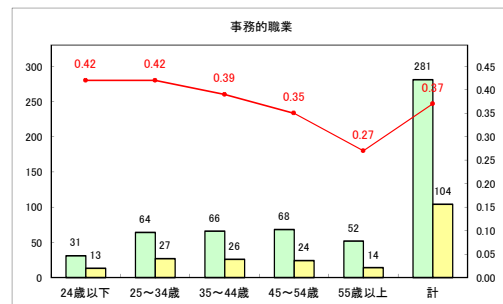

求人・求職バランスシート（常用+常用パート）〔ハローワークむつ〕

令和3年3月

求人・求職バランスシート（常用+常用パート）〔ハローワーク野辺地〕

令和3年3月

求人・求職バランスシート（常用+常用パート）〔ハローワーク五所川原〕

令和3年3月

求人・求職バランスシート（常用+常用パート）〔ハローワーク三沢〕

令和3年3月

求人・求職バランスシート（常用+常用パート）〔ハローワーク+和田〕

令和3年3月

求人・求職バランスシート（常用+常用パート）〔ハローワーク黒石〕

令和3年3月