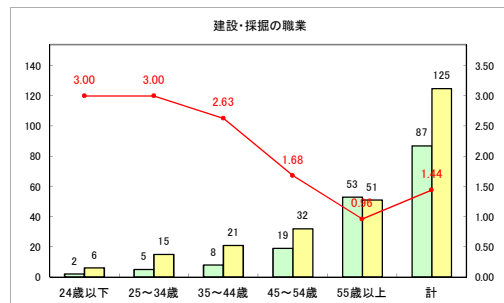

求人・求職バランスシート（常用+常用パート）〔ハローワークむつ〕

令和3年3月