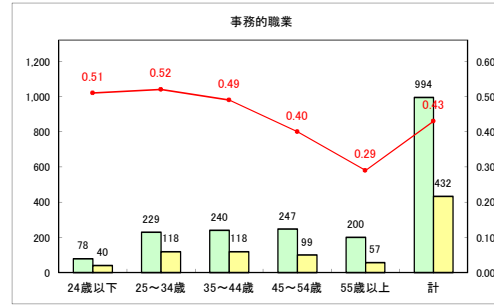

求人・求職バランスシート（常用+常用パート）〔青森労働局〕

令和3年3月

求人・求職バランスシート（常用+常用パート）〔ハローワーク青森〕

令和3年3月

求人・求職バランスシート（常用+常用パート）〔ハローワーク八戸〕

令和3年3月

求人・求職バランスシート（常用+常用パート）〔ハローワーク弘前〕

令和3年3月