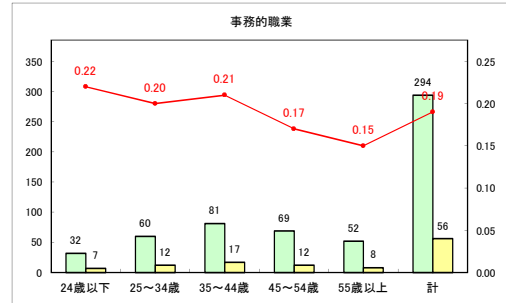

求人・求職バランスシート（常用+常用パート）〔ハローワークむつ〕

令和3年3月

求人・求職バランスシート（常用+常用パート）〔ハローワーク野辺地〕

令和3年3月

求人・求職バランスシート（常用+常用パート）〔ハローワーク五所川原〕

令和3年3月

求人・求職バランスシート（常用+常用パート）〔ハローワーク三沢〕

令和3年3月

求人・求職バランスシート（常用+常用パート）〔ハローワーク+和田〕

令和3年3月

求人・求職バランスシート（常用+常用パート）〔ハローワーク黒石〕

令和3年3月