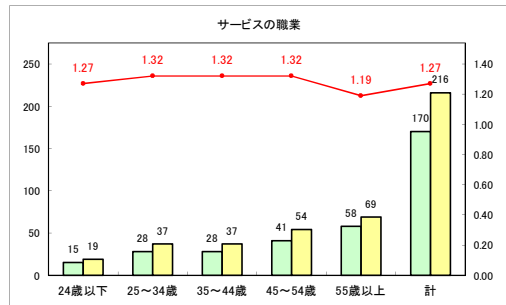

求人・求職バランスシート（常用+常用パート）〔ハローワークむつ〕

令和3年3月