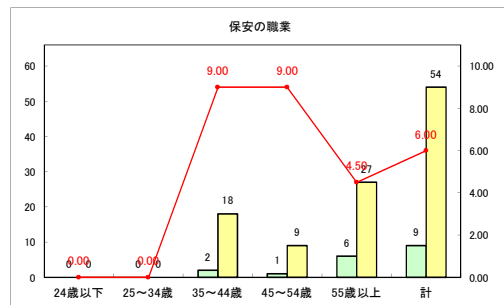

求人・求職バランスシート（常用+常用パート）〔ハローワークむつ〕

令和3年3月

求人・求職バランスシート（常用+常用パート）〔ハローワーク野辺地〕

令和3年3月

求人・求職バランスシート（常用+常用パート）〔ハローワーク五所川原〕

令和3年3月

求人・求職バランスシート（常用+常用パート）〔ハローワーク三沢〕

令和3年3月

求人・求職バランスシート（常用+常用パート）〔ハローワーク+和田〕

令和3年3月

求人・求職バランスシート（常用+常用パート）〔ハローワーク黒石〕

令和3年3月