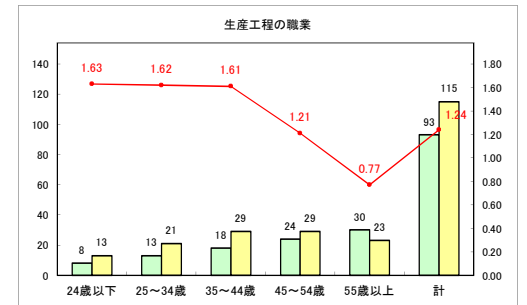

求人・求職バランスシート（常用+常用パート）〔ハローワークむつ〕

令和3年3月