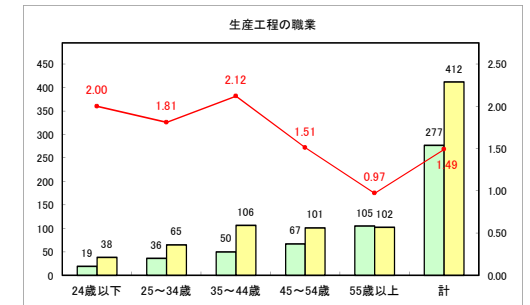

求人・求職バランスシート（常用+常用パート）〔青森労働局〕

令和3年3月

求人・求職バランスシート（常用+常用パート）〔ハローワーク青森〕

令和3年3月

求人・求職バランスシート（常用+常用パート）〔ハローワーク八戸〕

令和3年3月

求人・求職バランスシート（常用+常用パート）〔ハローワーク弘前〕

令和3年3月