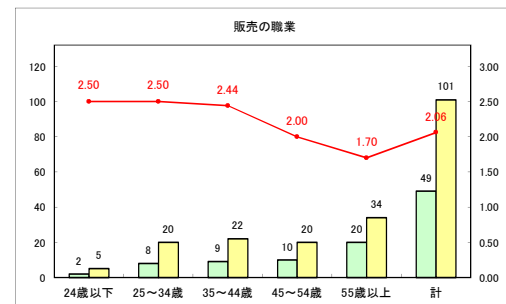

求人・求職バランスシート（常用+常用パート）〔ハローワークむつ〕

令和3年3月

求人・求職バランスシート（常用+常用パート）〔ハローワーク野辺地〕

令和3年3月

求人・求職バランスシート（常用+常用パート）〔ハローワーク五所川原〕

令和3年3月

求人・求職バランスシート（常用+常用パート）〔ハローワーク三沢〕

令和3年3月

求人・求職バランスシート（常用+常用パート）〔ハローワーク+和田〕

令和3年3月

求人・求職バランスシート（常用+常用パート）〔ハローワーク黒石〕

令和3年3月