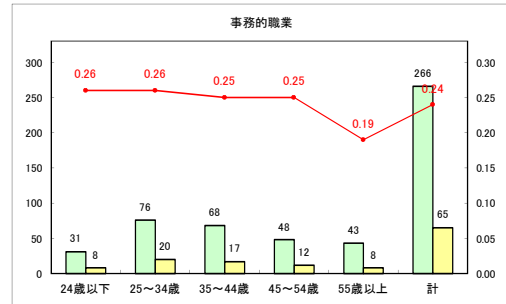

求人・求職バランスシート（常用+常用パート）〔ハローワークむつ〕

令和3年3月