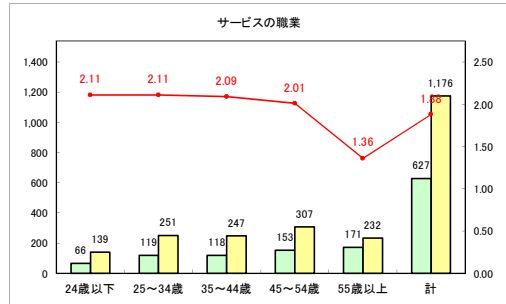

求人・求職バランスシート（常用+常用パート）〔青森労働局〕

令和3年3月

求人・求職バランスシート（常用+常用パート）〔ハローワーク青森〕

令和3年3月

求人・求職バランスシート（常用+常用パート）〔ハローワーク八戸〕

令和3年3月

求人・求職バランスシート（常用+常用パート）〔ハローワーク弘前〕

令和3年3月