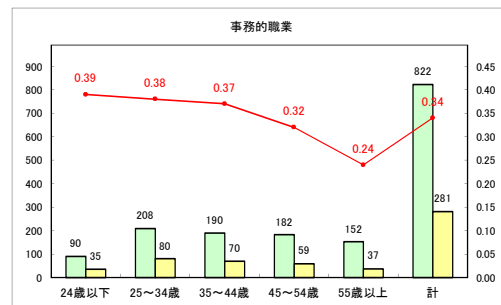

求人・求職バランスシート（常用+常用パート）〔青森労働局〕

令和3年3月

求人・求職バランスシート（常用+常用パート）〔ハローワーク青森〕

令和3年3月

求人・求職バランスシート（常用+常用パート）〔ハローワーク八戸〕

令和3年3月

求人・求職バランスシート（常用+常用パート）〔ハローワーク弘前〕

令和3年3月