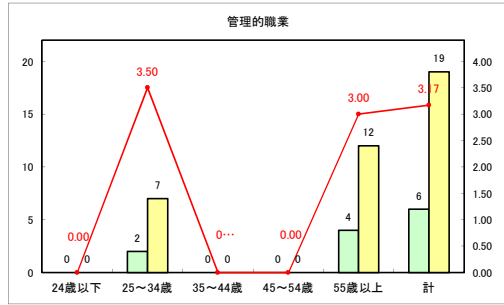

求人・求職バランスシート（常用+常用パート）〔青森労働局〕

令和3年3月

求人・求職バランスシート（常用+常用パート）〔ハローワーク青森〕

令和3年3月

求人・求職バランスシート（常用+常用パート）〔ハローワーク八戸〕

令和3年3月

求人・求職バランスシート（常用+常用パート）〔ハローワーク弘前〕

令和3年3月