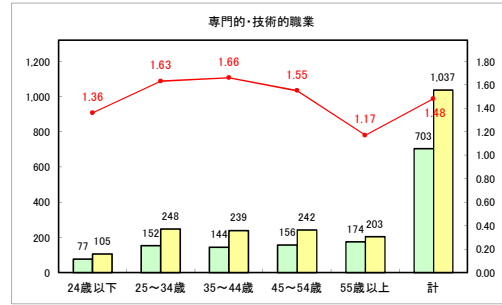

求人・求職バランスシート（常用+常用パート）〔青森労働局〕

令和3年3月

求人・求職バランスシート（常用+常用パート）〔ハローワーク青森〕

令和3年3月

求人・求職バランスシート（常用+常用パート）〔ハローワーク八戸〕

令和3年3月

求人・求職バランスシート（常用+常用パート）〔ハローワーク弘前〕

令和3年3月