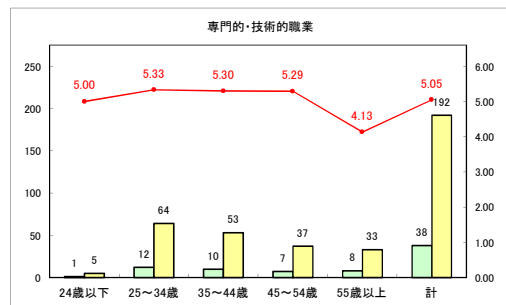

求人・求職バランスシート（常用+常用パート）〔ハローワーク野辺地〕

令和3年3月