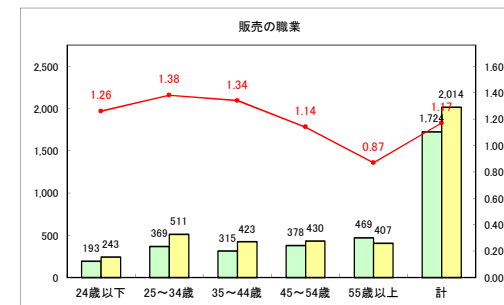

求人・求職バランスシート（常用+常用パート）〔青森労働局〕

令和3年3月

求人・求職バランスシート（常用+常用パート）〔ハローワーク青森〕

令和3年3月

求人・求職バランスシート（常用+常用パート）〔ハローワーク八戸〕

令和3年3月

求人・求職バランスシート（常用+常用パート）〔ハローワーク弘前〕

令和3年3月