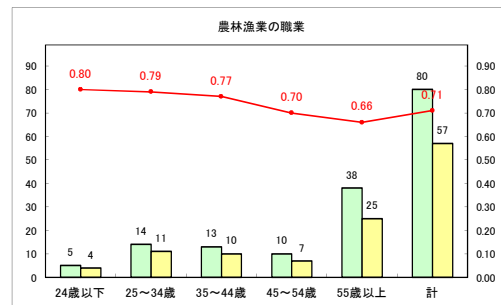

求人・求職バランスシート（常用+常用パート）〔青森労働局〕

令和3年3月

求人・求職バランスシート（常用+常用パート）〔ハローワーク青森〕

令和3年3月

求人・求職バランスシート（常用+常用パート）〔ハローワーク八戸〕

令和3年3月

求人・求職バランスシート（常用+常用パート）〔ハローワーク弘前〕

令和3年3月