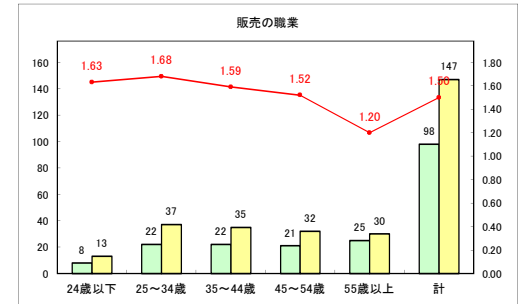

求人・求職バランスシート（常用+常用パート）〔ハローワークむつ〕

令和3年3月