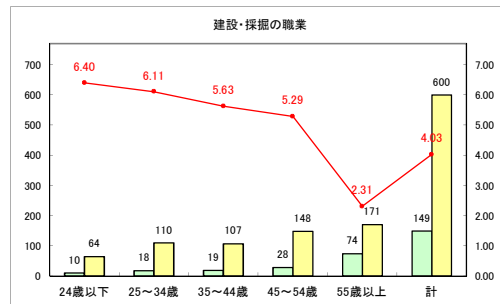

求人・求職バランスシート（常用+常用パート）〔青森労働局〕

令和3年3月

求人・求職バランスシート（常用+常用パート）〔ハローワーク青森〕

令和3年3月

求人・求職バランスシート（常用+常用パート）〔ハローワーク八戸〕

令和3年3月

求人・求職バランスシート（常用+常用パート）〔ハローワーク弘前〕

令和3年3月

求人・求職バランスシート（常用+常用パート）〔ハローワークむつ〕

令和3年3月

求人・求職バランスシート（常用+常用パート）〔ハローワーク野辺地〕

令和3年3月

求人・求職バランスシート（常用+常用パート）〔ハローワーク五所川原〕

令和3年3月

求人・求職バランスシート（常用+常用パート）〔ハローワーク三沢〕

令和3年3月