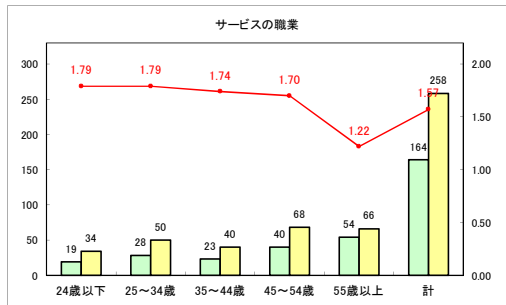

求人・求職バランスシート（常用+常用パート）〔ハローワークむつ〕

令和3年3月

求人・求職バランスシート（常用+常用パート）〔ハローワーク野辺地〕

令和3年3月

求人・求職バランスシート（常用+常用パート）〔ハローワーク五所川原〕

令和3年3月

求人・求職バランスシート（常用+常用パート）〔ハローワーク三沢〕

令和3年3月

求人・求職バランスシート（常用+常用パート）〔ハローワーク+和田〕

令和3年3月

求人・求職バランスシート（常用+常用パート）〔ハローワーク黒石〕

令和3年3月