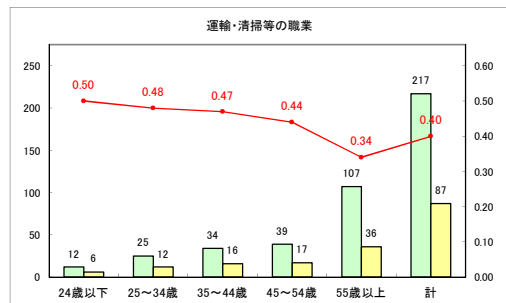

求人・求職バランスシート（常用+常用パート）〔ハローワーク野辺地〕

令和3年3月