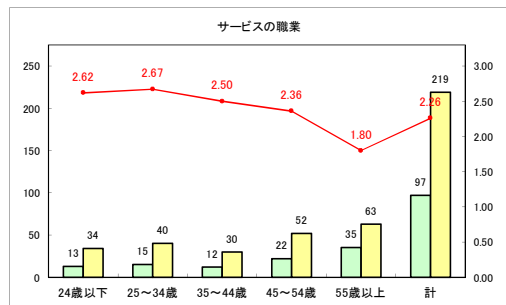

求人・求職バランスシート（常用+常用パート）〔青森労働局〕

令和3年3月

求人・求職バランスシート（常用+常用パート）〔ハローワーク青森〕

令和3年3月

求人・求職バランスシート（常用+常用パート）〔ハローワーク八戸〕

令和3年3月

求人・求職バランスシート（常用+常用パート）〔ハローワーク弘前〕

令和3年3月

求人・求職バランスシート（常用+常用パート）〔ハローワークむつ〕

令和3年3月

求人・求職バランスシート（常用+常用パート）〔ハローワーク野辺地〕

令和3年3月

求人・求職バランスシート（常用+常用パート）〔ハローワーク五所川原〕

令和3年3月

求人・求職バランスシート（常用+常用パート）〔ハローワーク三沢〕

令和3年3月