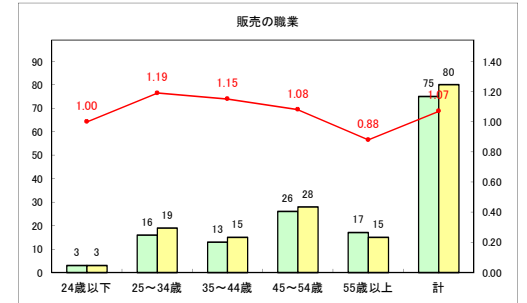

求人・求職バランスシート（常用+常用パート）〔ハローワークむつ〕

令和3年3月

求人・求職バランスシート（常用+常用パート）〔ハローワーク野辺地〕

令和3年3月

求人・求職バランスシート（常用+常用パート）〔ハローワーク五所川原〕

令和3年3月

求人・求職バランスシート（常用+常用パート）〔ハローワーク三沢〕

令和3年3月

求人・求職バランスシート（常用+常用パート）〔ハローワーク+和田〕

令和3年3月

求人・求職バランスシート（常用+常用パート）〔ハローワーク黒石〕

令和3年3月