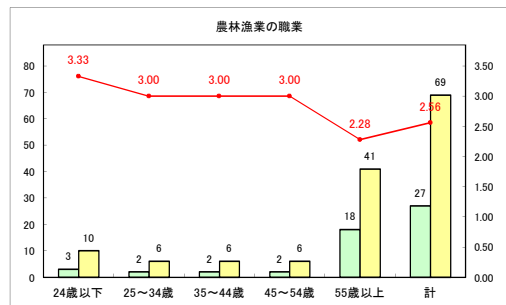

求人・求職バランスシート（常用+常用パート）〔ハローワーク野辺地〕

令和3年3月