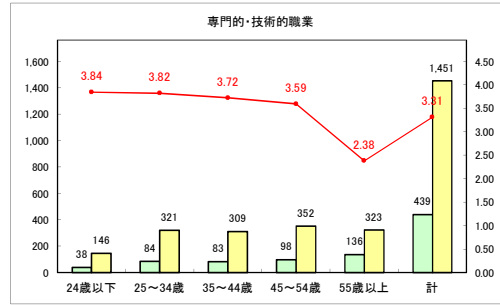

求人・求職バランスシート（常用+常用パート）〔青森労働局〕

令和3年3月

求人・求職バランスシート（常用+常用パート）〔ハローワーク青森〕

令和3年3月

求人・求職バランスシート（常用+常用パート）〔ハローワーク八戸〕

令和3年3月

求人・求職バランスシート（常用+常用パート）〔ハローワーク弘前〕

令和3年3月