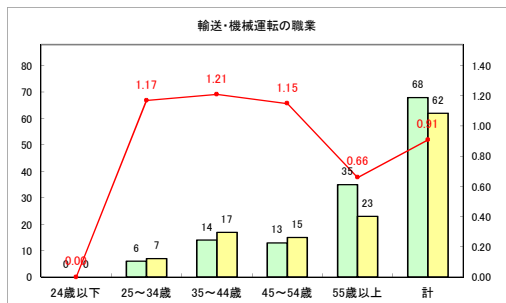

求人・求職バランスシート（常用+常用パート）〔ハローワークむつ〕

令和3年3月

求人・求職バランスシート（常用+常用パート）〔ハローワーク野辺地〕

令和3年3月

求人・求職バランスシート（常用+常用パート）〔ハローワーク五所川原〕

令和3年3月

求人・求職バランスシート（常用+常用パート）〔ハローワーク三沢〕

令和3年3月

求人・求職バランスシート（常用+常用パート）〔ハローワーク+和田〕

令和3年3月

求人・求職バランスシート（常用+常用パート）〔ハローワーク黒石〕

令和3年3月