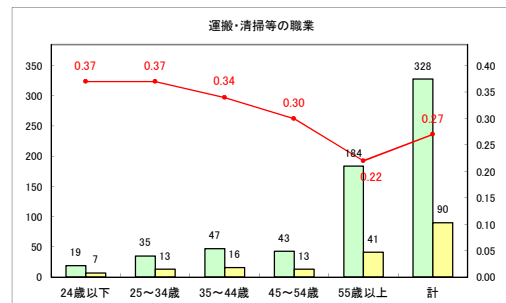

求人・求職バランスシート（常用+常用パート）〔ハローワークむつ〕

令和3年3月