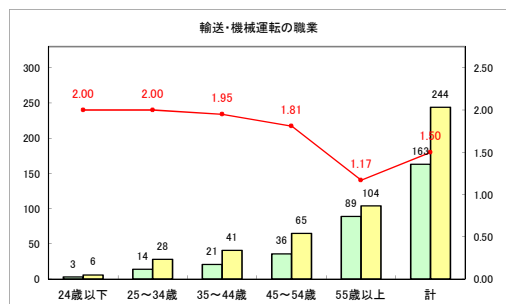

求人・求職バランスシート（常用+常用パート）〔青森労働局〕

令和3年3月

求人・求職バランスシート（常用+常用パート）〔ハローワーク青森〕

令和3年3月

求人・求職バランスシート（常用+常用パート）〔ハローワーク八戸〕

令和3年3月

求人・求職バランスシート（常用+常用パート）〔ハローワーク弘前〕

令和3年3月