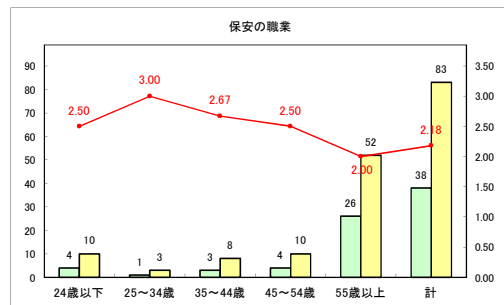

求人・求職バランスシート（常用+常用パート）〔青森労働局〕

令和3年3月

求人・求職バランスシート（常用+常用パート）〔ハローワーク青森〕

令和3年3月

求人・求職バランスシート（常用+常用パート）〔ハローワーク八戸〕

令和3年3月

求人・求職バランスシート（常用+常用パート）〔ハローワーク弘前〕

令和3年3月