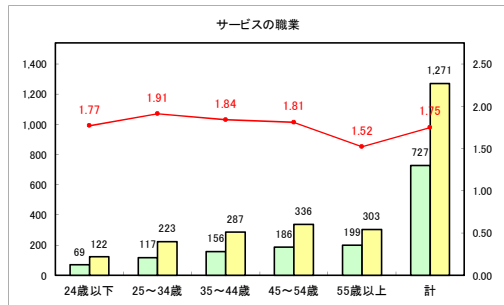

求人・求職バランスシート（常用+常用パート）〔青森労働局〕

令和3年3月

求人・求職バランスシート（常用+常用パート）〔ハローワーク青森〕

令和3年3月

求人・求職バランスシート（常用+常用パート）〔ハローワーク八戸〕

令和3年3月

求人・求職バランスシート（常用+常用パート）〔ハローワーク弘前〕

令和3年3月