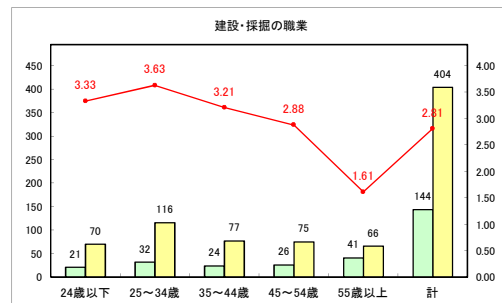

求人・求職バランスシート（常用+常用パート）〔青森労働局〕

令和3年3月

求人・求職バランスシート（常用+常用パート）〔ハローワーク青森〕

令和3年3月

求人・求職バランスシート（常用+常用パート）〔ハローワーク八戸〕

令和3年3月

求人・求職バランスシート（常用+常用パート）〔ハローワーク弘前〕

令和3年3月

求人・求職バランスシート（常用+常用パート）〔ハローワークむつ〕

令和3年3月

求人・求職バランスシート（常用+常用パート）〔ハローワーク野辺地〕

令和3年3月

求人・求職バランスシート（常用+常用パート）〔ハローワーク五所川原〕

令和3年3月

求人・求職バランスシート（常用+常用パート）〔ハローワーク三沢〕

令和3年3月