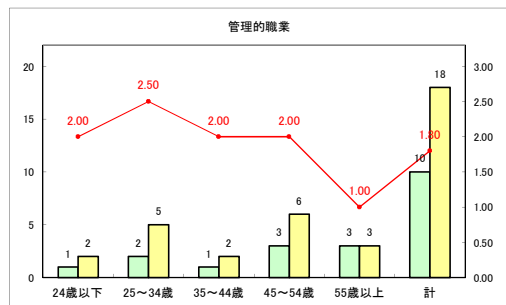

求人・求職バランスシート（常用+常用パート）〔青森労働局〕

令和3年3月

求人・求職バランスシート（常用+常用パート）〔ハローワーク青森〕

令和3年3月

求人・求職バランスシート（常用+常用パート）〔ハローワーク八戸〕

令和3年3月

求人・求職バランスシート（常用+常用パート）〔ハローワーク弘前〕

令和3年3月