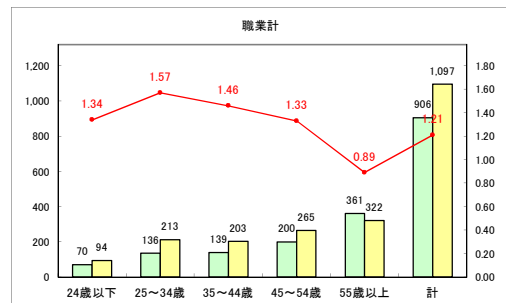

求人・求職バランスシート（常用+常用パート）〔ハローワーク野辺地〕

令和3年3月