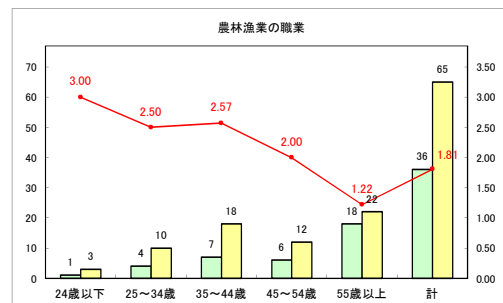

求人・求職バランスシート（常用+常用パート）〔ハローワークむつ〕

令和3年3月

求人・求職バランスシート（常用+常用パート）〔ハローワーク野辺地〕

令和3年3月

求人・求職バランスシート（常用+常用パート）〔ハローワーク五所川原〕

令和3年3月

求人・求職バランスシート（常用+常用パート）〔ハローワーク三沢〕

令和3年3月

求人・求職バランスシート（常用+常用パート）〔ハローワーク+和田〕

令和3年3月

求人・求職バランスシート（常用+常用パート）〔ハローワーク黒石〕

令和3年3月