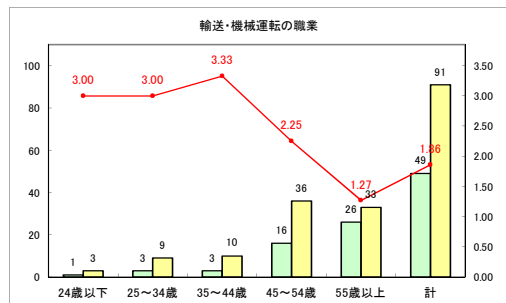

求人・求職バランスシート（常用+常用パート）〔青森労働局〕

令和3年3月

求人・求職バランスシート（常用+常用パート）〔ハローワーク青森〕

令和3年3月

求人・求職バランスシート（常用+常用パート）〔ハローワーク八戸〕

令和3年3月

求人・求職バランスシート（常用+常用パート）〔ハローワーク弘前〕

令和3年3月

求人・求職バランスシート（常用+常用パート）〔ハローワークむつ〕

令和3年3月

求人・求職バランスシート（常用+常用パート）〔ハローワーク野辺地〕

令和3年3月

求人・求職バランスシート（常用+常用パート）〔ハローワーク五所川原〕

令和3年3月

求人・求職バランスシート（常用+常用パート）〔ハローワーク三沢〕

令和3年3月