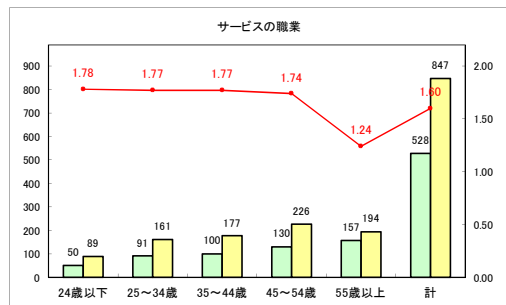

求人・求職バランスシート（常用+常用パート）〔青森労働局〕

令和3年3月

求人・求職バランスシート（常用+常用パート）〔ハローワーク青森〕

令和3年3月

求人・求職バランスシート（常用+常用パート）〔ハローワーク八戸〕

令和3年3月

求人・求職バランスシート（常用+常用パート）〔ハローワーク弘前〕

令和3年3月