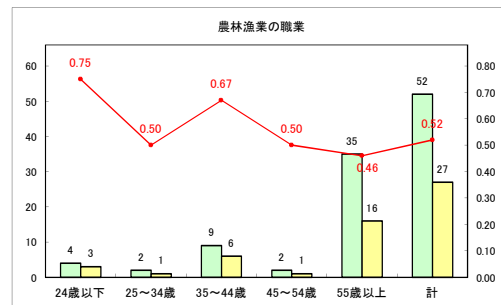

求人・求職バランスシート（常用+常用パート）〔ハローワークむつ〕

令和3年3月

求人・求職バランスシート（常用+常用パート）〔ハローワーク野辺地〕

令和3年3月

求人・求職バランスシート（常用+常用パート）〔ハローワーク五所川原〕

令和3年3月

求人・求職バランスシート（常用+常用パート）〔ハローワーク三沢〕

令和3年3月

求人・求職バランスシート（常用+常用パート）〔ハローワーク+和田〕

令和3年3月

求人・求職バランスシート（常用+常用パート）〔ハローワーク黒石〕

令和3年3月