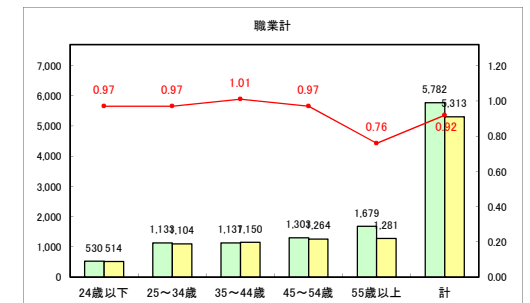

求人・求職バランスシート（常用+常用パート）〔青森労働局〕

令和3年3月

求人・求職バランスシート（常用+常用パート）〔ハローワーク青森〕

令和3年3月

求人・求職バランスシート（常用+常用パート）〔ハローワーク八戸〕

令和3年3月

求人・求職バランスシート（常用+常用パート）〔ハローワーク弘前〕

令和3年3月