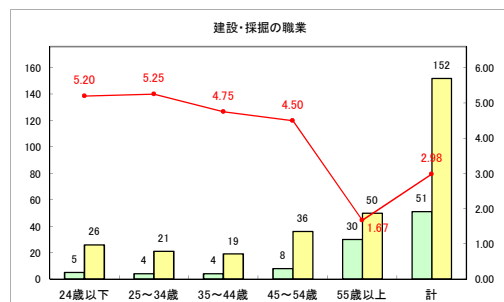

求人・求職バランスシート（常用+常用パート）〔ハローワークむつ〕

令和3年3月

求人・求職バランスシート（常用+常用パート）〔ハローワーク野辺地〕

令和3年3月

求人・求職バランスシート（常用+常用パート）〔ハローワーク五所川原〕

令和3年3月

求人・求職バランスシート（常用+常用パート）〔ハローワーク三沢〕

令和3年3月

求人・求職バランスシート（常用+常用パート）〔ハローワーク+和田〕

令和3年3月

求人・求職バランスシート（常用+常用パート）〔ハローワーク黒石〕

令和3年3月