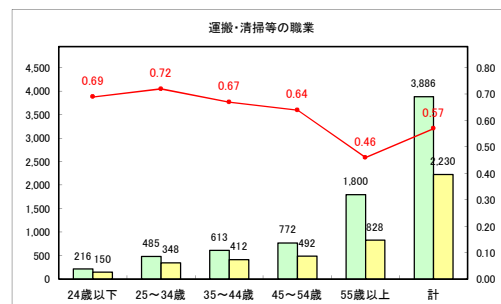

求人・求職バランスシート（常用+常用パート）〔青森労働局〕

令和3年3月

求人・求職バランスシート（常用+常用パート）〔ハローワーク青森〕

令和3年3月

求人・求職バランスシート（常用+常用パート）〔ハローワーク八戸〕

令和3年3月

求人・求職バランスシート（常用+常用パート）〔ハローワーク弘前〕

令和3年3月