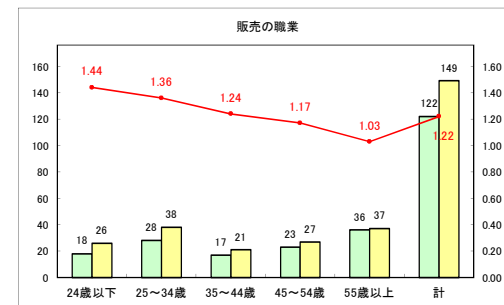

求人・求職バランスシート（常用+常用パート）〔ハローワークむつ〕

令和3年3月

求人・求職バランスシート（常用+常用パート）〔ハローワーク野辺地〕

令和3年3月

求人・求職バランスシート（常用+常用パート）〔ハローワーク五所川原〕

令和3年3月

求人・求職バランスシート（常用+常用パート）〔ハローワーク三沢〕

令和3年3月

求人・求職バランスシート（常用+常用パート）〔ハローワーク+和田〕

令和3年3月

求人・求職バランスシート（常用+常用パート）〔ハローワーク黒石〕

令和3年3月