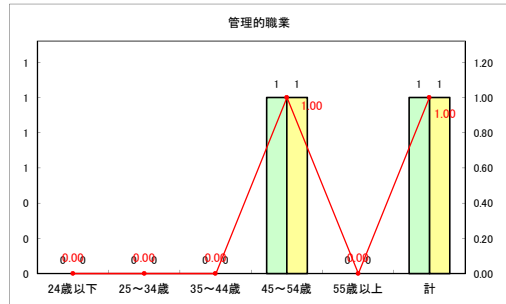

求人・求職バランスシート（常用+常用パート）〔ハローワークむつ〕

令和3年3月