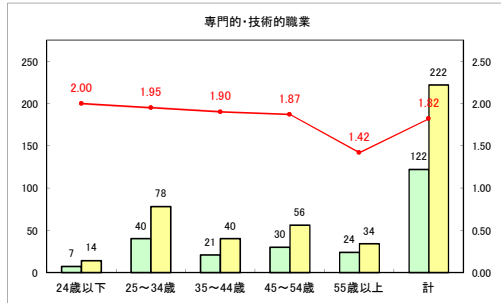

求人・求職バランスシート（常用+常用パート）〔ハローワークむつ〕

令和3年3月

求人・求職バランスシート（常用+常用パート）〔ハローワーク野辺地〕

令和3年3月

求人・求職バランスシート（常用+常用パート）〔ハローワーク五所川原〕

令和3年3月

求人・求職バランスシート（常用+常用パート）〔ハローワーク三沢〕

令和3年3月