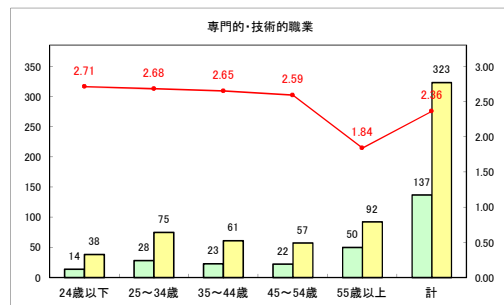

求人・求職バランスシート（常用+常用パート）〔ハローワークむつ〕

令和3年3月

求人・求職バランスシート（常用+常用パート）〔ハローワーク野辺地〕

令和3年3月

求人・求職バランスシート（常用+常用パート）〔ハローワーク五所川原〕

令和3年3月

求人・求職バランスシート（常用+常用パート）〔ハローワーク三沢〕

令和3年3月

求人・求職バランスシート（常用+常用パート）〔ハローワーク+和田〕

令和3年3月

求人・求職バランスシート（常用+常用パート）〔ハローワーク黒石〕

令和3年3月