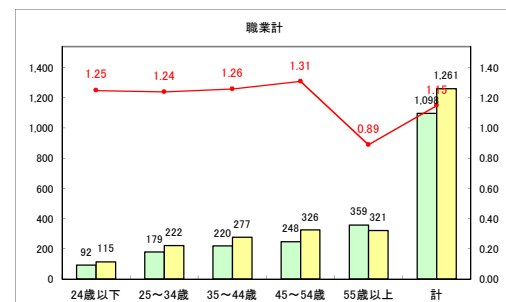

求人・求職バランスシート（常用+常用パート）〔ハローワークむつ〕

令和3年3月

求人・求職バランスシート（常用+常用パート）〔ハローワーク野辺地〕

令和3年3月

求人・求職バランスシート（常用+常用パート）〔ハローワーク五所川原〕

令和3年3月

求人・求職バランスシート（常用+常用パート）〔ハローワーク三沢〕

令和3年3月

求人・求職バランスシート（常用+常用パート）〔ハローワーク+和田〕

令和3年3月

求人・求職バランスシート（常用+常用パート）〔ハローワーク黒石〕

令和3年3月