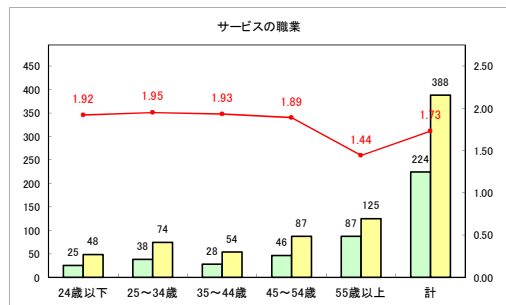

求人・求職バランスシート（常用+常用パート）〔ハローワークむつ〕

令和3年3月

求人・求職バランスシート（常用+常用パート）〔ハローワーク野辺地〕

令和3年3月

求人・求職バランスシート（常用+常用パート）〔ハローワーク五所川原〕

令和3年3月

求人・求職バランスシート（常用+常用パート）〔ハローワーク三沢〕

令和3年3月

求人・求職バランスシート（常用+常用パート）〔ハローワーク+和田〕

令和3年3月

求人・求職バランスシート（常用+常用パート）〔ハローワーク黒石〕

令和3年3月