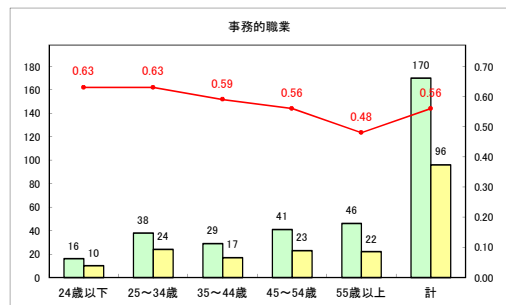

求人・求職バランスシート（常用+常用パート）〔ハローワーク野辺地〕

令和3年3月