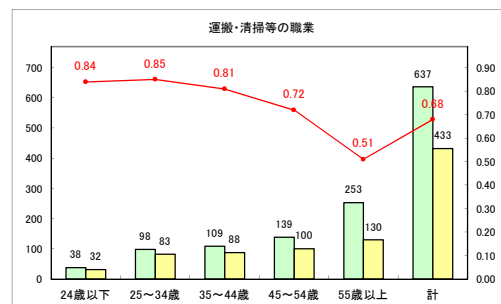

求人・求職バランスシート（常用+常用パート）〔青森労働局〕

令和3年3月

求人・求職バランスシート（常用+常用パート）〔ハローワーク青森〕

令和3年3月

求人・求職バランスシート（常用+常用パート）〔ハローワーク八戸〕

令和3年3月

求人・求職バランスシート（常用+常用パート）〔ハローワーク弘前〕

令和3年3月