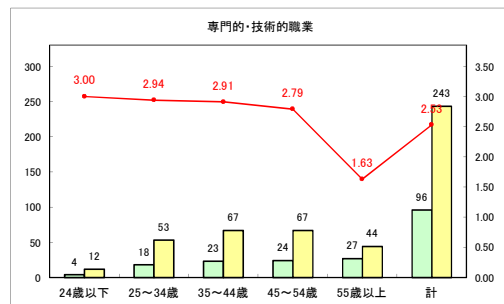

求人・求職バランスシート（常用+常用パート）〔ハローワークむつ〕

令和3年3月

求人・求職バランスシート（常用+常用パート）〔ハローワーク野辺地〕

令和3年3月

求人・求職バランスシート（常用+常用パート）〔ハローワーク五所川原〕

令和3年3月

求人・求職バランスシート（常用+常用パート）〔ハローワーク三沢〕

令和3年3月

求人・求職バランスシート（常用+常用パート）〔ハローワーク+和田〕

令和3年3月

求人・求職バランスシート（常用+常用パート）〔ハローワーク黒石〕

令和3年3月