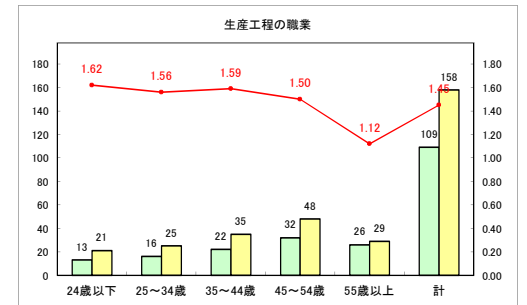

求人・求職バランスシート（常用+常用パート）〔ハローワークむつ〕

令和3年3月

求人・求職バランスシート（常用+常用パート）〔ハローワーク野辺地〕

令和3年3月

求人・求職バランスシート（常用+常用パート）〔ハローワーク五所川原〕

令和3年3月

求人・求職バランスシート（常用+常用パート）〔ハローワーク三沢〕

令和3年3月

求人・求職バランスシート（常用+常用パート）〔ハローワーク+和田〕

令和3年3月

求人・求職バランスシート（常用+常用パート）〔ハローワーク黒石〕

令和3年3月