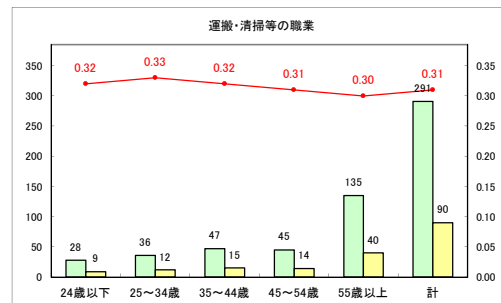

求人・求職バランスシート（常用+常用パート）〔ハローワークむつ〕

令和3年3月

求人・求職バランスシート（常用+常用パート）〔ハローワーク野辺地〕

令和3年3月

求人・求職バランスシート（常用+常用パート）〔ハローワーク五所川原〕

令和3年3月

求人・求職バランスシート（常用+常用パート）〔ハローワーク三沢〕

令和3年3月

求人・求職バランスシート（常用+常用パート）〔ハローワーク+和田〕

令和3年3月

求人・求職バランスシート（常用+常用パート）〔ハローワーク黒石〕

令和3年3月