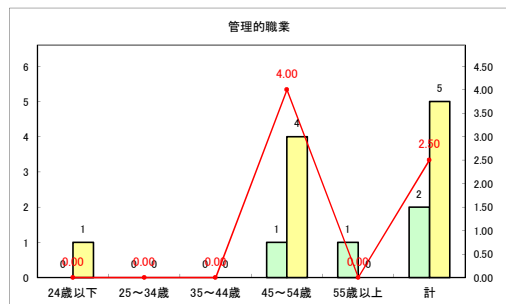

求人・求職バランスシート（常用+常用パート）〔ハローワークむつ〕

令和3年3月

求人・求職バランスシート（常用+常用パート）〔ハローワーク野辺地〕

令和3年3月

求人・求職バランスシート（常用+常用パート）〔ハローワーク五所川原〕

令和3年3月

求人・求職バランスシート（常用+常用パート）〔ハローワーク三沢〕

令和3年3月

求人・求職バランスシート（常用+常用パート）〔ハローワーク+和田〕

令和3年3月

求人・求職バランスシート（常用+常用パート）〔ハローワーク黒石〕

令和3年3月