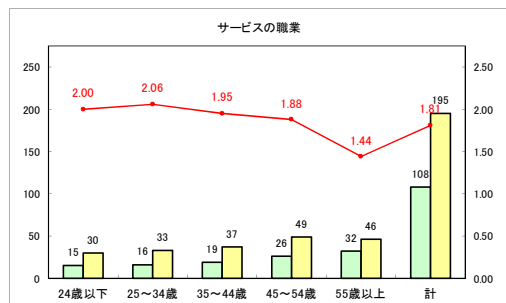

求人・求職バランスシート（常用+常用パート）〔ハローワークむつ〕

令和3年3月

求人・求職バランスシート（常用+常用パート）〔ハローワーク野辺地〕

令和3年3月

求人・求職バランスシート（常用+常用パート）〔ハローワーク五所川原〕

令和3年3月

求人・求職バランスシート（常用+常用パート）〔ハローワーク三沢〕

令和3年3月

求人・求職バランスシート（常用+常用パート）〔ハローワーク+和田〕

令和3年3月

求人・求職バランスシート（常用+常用パート）〔ハローワーク黒石〕

令和3年3月