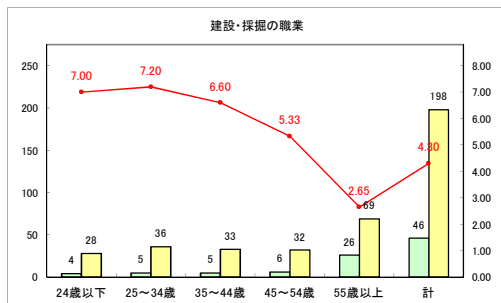

求人・求職バランスシート（常用+常用パート）〔ハローワークむつ〕

令和3年3月

求人・求職バランスシート（常用+常用パート）〔ハローワーク野辺地〕

令和3年3月

求人・求職バランスシート（常用+常用パート）〔ハローワーク五所川原〕

令和3年3月

求人・求職バランスシート（常用+常用パート）〔ハローワーク三沢〕

令和3年3月

求人・求職バランスシート（常用+常用パート）〔ハローワーク+和田〕

令和3年3月

求人・求職バランスシート（常用+常用パート）〔ハローワーク黒石〕

令和3年3月