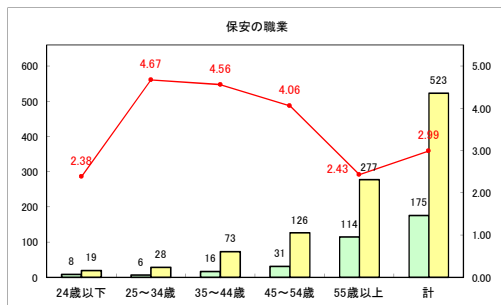

求人・求職バランスシート（常用+常用パート）〔青森労働局〕

令和3年3月

求人・求職バランスシート（常用+常用パート）〔ハローワーク青森〕

令和3年3月

求人・求職バランスシート（常用+常用パート）〔ハローワーク八戸〕

令和3年3月

求人・求職バランスシート（常用+常用パート）〔ハローワーク弘前〕

令和3年3月