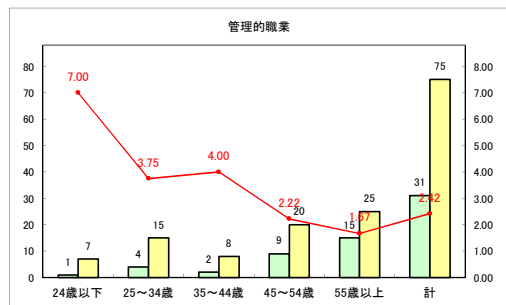

求人・求職バランスシート（常用+常用パート）〔青森労働局〕

令和3年3月

求人・求職バランスシート（常用+常用パート）〔ハローワーク青森〕

令和3年3月

求人・求職バランスシート（常用+常用パート）〔ハローワーク八戸〕

令和3年3月

求人・求職バランスシート（常用+常用パート）〔ハローワーク弘前〕

令和3年3月