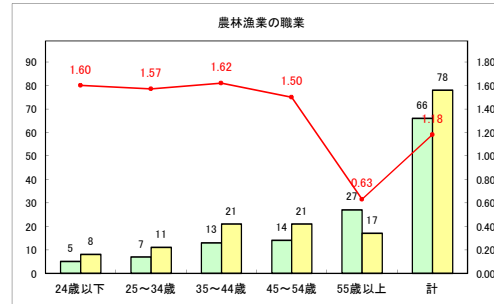

求人・求職バランスシート（常用+常用パート）〔青森労働局〕

令和3年3月

求人・求職バランスシート（常用+常用パート）〔ハローワーク青森〕

令和3年3月

求人・求職バランスシート（常用+常用パート）〔ハローワーク八戸〕

令和3年3月

求人・求職バランスシート（常用+常用パート）〔ハローワーク弘前〕

令和3年3月