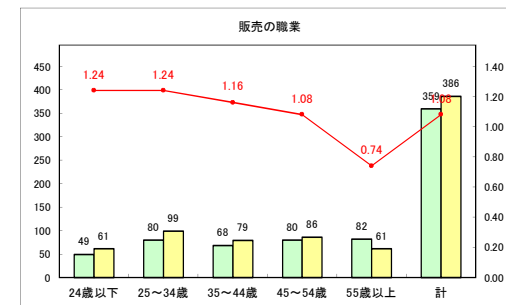

求人・求職バランスシート（常用+常用パート）〔青森労働局〕

令和3年3月

求人・求職バランスシート（常用+常用パート）〔ハローワーク青森〕

令和3年3月

求人・求職バランスシート（常用+常用パート）〔ハローワーク八戸〕

令和3年3月

求人・求職バランスシート（常用+常用パート）〔ハローワーク弘前〕

令和3年3月