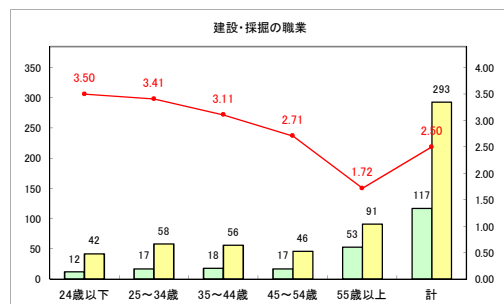

求人・求職バランスシート（常用+常用パート）〔青森労働局〕

令和3年3月

求人・求職バランスシート（常用+常用パート）〔ハローワーク青森〕

令和3年3月

求人・求職バランスシート（常用+常用パート）〔ハローワーク八戸〕

令和3年3月

求人・求職バランスシート（常用+常用パート）〔ハローワーク弘前〕

令和3年3月