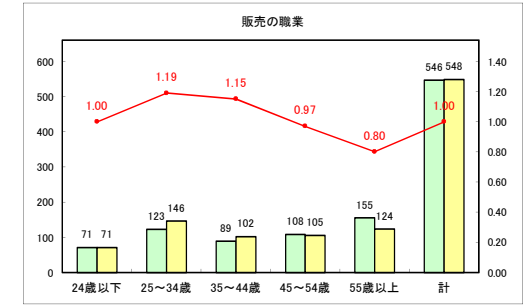

求人・求職バランスシート（常用+常用パート）〔青森労働局〕

令和3年3月

求人・求職バランスシート（常用+常用パート）〔ハローワーク青森〕

令和3年3月

求人・求職バランスシート（常用+常用パート）〔ハローワーク八戸〕

令和3年3月

求人・求職バランスシート（常用+常用パート）〔ハローワーク弘前〕

令和3年3月