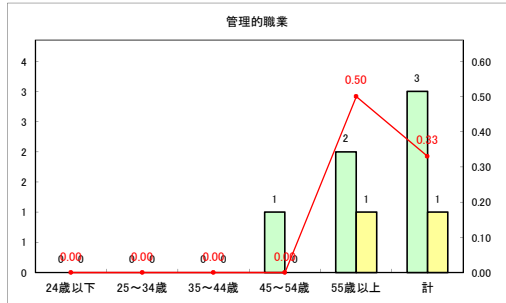

求人・求職バランスシート（常用+常用パート）〔ハローワークむつ〕

令和3年3月

求人・求職バランスシート（常用+常用パート）〔ハローワーク野辺地〕

令和3年3月

求人・求職バランスシート（常用+常用パート）〔ハローワーク五所川原〕

令和3年3月

求人・求職バランスシート（常用+常用パート）〔ハローワーク三沢〕

令和3年3月

求人・求職バランスシート（常用+常用パート）〔ハローワーク+和田〕

令和3年3月

求人・求職バランスシート（常用+常用パート）〔ハローワーク黒石〕

令和3年3月