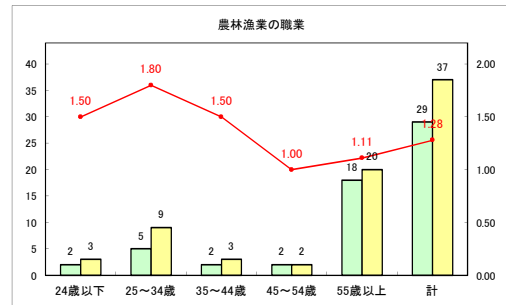

求人・求職バランスシート（常用+常用パート）〔ハローワークむつ〕

令和3年3月