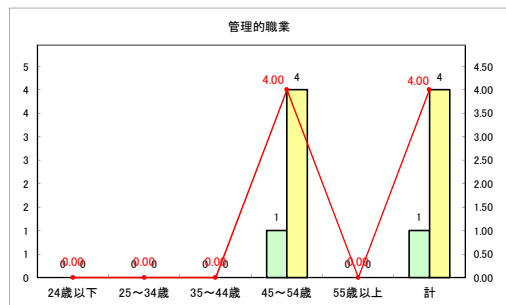

求人・求職バランスシート（常用+常用パート）〔ハローワークむつ〕

令和3年3月

求人・求職バランスシート（常用+常用パート）〔ハローワーク野辺地〕

令和3年3月

求人・求職バランスシート（常用+常用パート）〔ハローワーク五所川原〕

令和3年3月

求人・求職バランスシート（常用+常用パート）〔ハローワーク三沢〕

令和3年3月

求人・求職バランスシート（常用+常用パート）〔ハローワーク+和田〕

令和3年3月

求人・求職バランスシート（常用+常用パート）〔ハローワーク黒石〕

令和3年3月