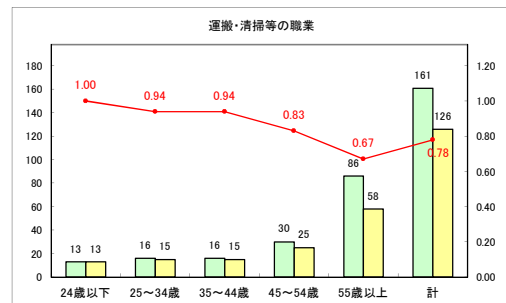

求人・求職バランスシート（常用+常用パート）〔ハローワークむつ〕

令和3年3月

求人・求職バランスシート（常用+常用パート）〔ハローワーク野辺地〕

令和3年3月

求人・求職バランスシート（常用+常用パート）〔ハローワーク五所川原〕

令和3年3月

求人・求職バランスシート（常用+常用パート）〔ハローワーク三沢〕

令和3年3月

求人・求職バランスシート（常用+常用パート）〔ハローワーク+和田〕

令和3年3月

求人・求職バランスシート（常用+常用パート）〔ハローワーク黒石〕

令和3年3月