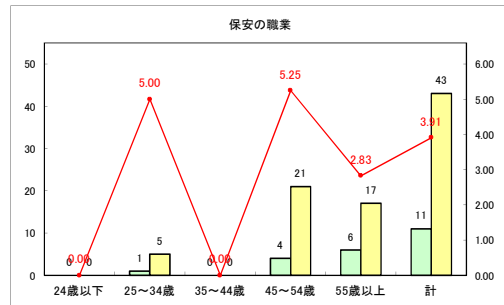

求人・求職バランスシート（常用+常用パート）〔青森労働局〕

令和3年3月

求人・求職バランスシート（常用+常用パート）〔ハローワーク青森〕

令和3年3月

求人・求職バランスシート（常用+常用パート）〔ハローワーク八戸〕

令和3年3月

求人・求職バランスシート（常用+常用パート）〔ハローワーク弘前〕

令和3年3月

求人・求職バランスシート（常用+常用パート）〔ハローワークむつ〕

令和3年3月

求人・求職バランスシート（常用+常用パート）〔ハローワーク野辺地〕

令和3年3月

求人・求職バランスシート（常用+常用パート）〔ハローワーク五所川原〕

令和3年3月

求人・求職バランスシート（常用+常用パート）〔ハローワーク三沢〕

令和3年3月