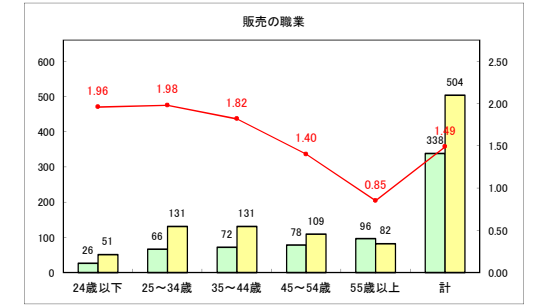

求人・求職バランスシート（常用+常用パート）〔青森労働局〕

令和3年3月

求人・求職バランスシート（常用+常用パート）〔ハローワーク青森〕

令和3年3月

求人・求職バランスシート（常用+常用パート）〔ハローワーク八戸〕

令和3年3月

求人・求職バランスシート（常用+常用パート）〔ハローワーク弘前〕

令和3年3月