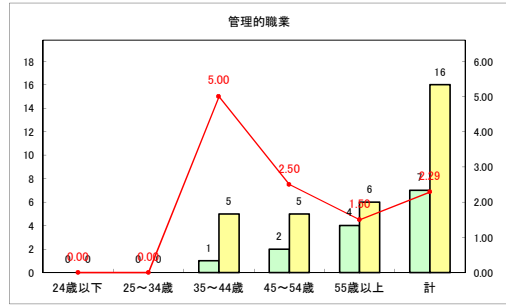

求人・求職バランスシート（常用+常用パート）〔青森労働局〕

令和3年3月

求人・求職バランスシート（常用+常用パート）〔ハローワーク青森〕

令和3年3月

求人・求職バランスシート（常用+常用パート）〔ハローワーク八戸〕

令和3年3月

求人・求職バランスシート（常用+常用パート）〔ハローワーク弘前〕

令和3年3月