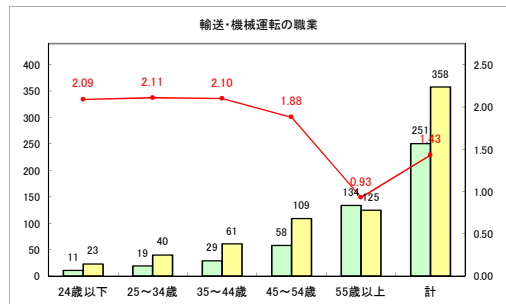

求人・求職バランスシート（常用+常用パート）〔青森労働局〕

令和3年3月

求人・求職バランスシート（常用+常用パート）〔ハローワーク青森〕

令和3年3月

求人・求職バランスシート（常用+常用パート）〔ハローワーク八戸〕

令和3年3月

求人・求職バランスシート（常用+常用パート）〔ハローワーク弘前〕

令和3年3月