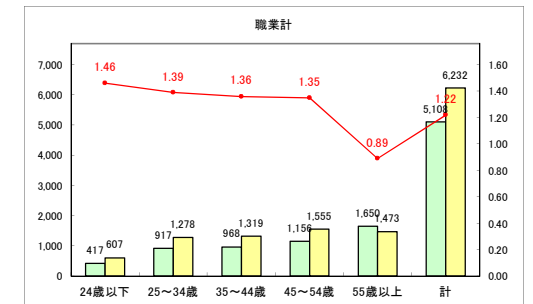

求人・求職バランスシート（常用+常用パート）〔青森労働局〕

令和3年3月

求人・求職バランスシート（常用+常用パート）〔ハローワーク青森〕

令和3年3月

求人・求職バランスシート（常用+常用パート）〔ハローワーク八戸〕

令和3年3月

求人・求職バランスシート（常用+常用パート）〔ハローワーク弘前〕

令和3年3月