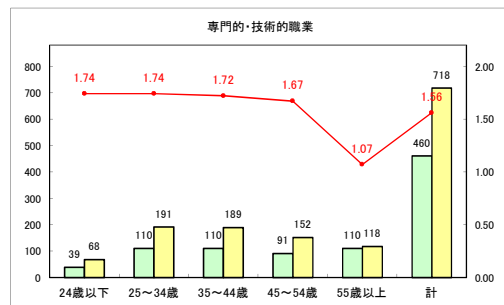

求人・求職バランスシート（常用+常用パート）〔青森労働局〕

令和3年3月

求人・求職バランスシート（常用+常用パート）〔ハローワーク青森〕

令和3年3月

求人・求職バランスシート（常用+常用パート）〔ハローワーク八戸〕

令和3年3月

求人・求職バランスシート（常用+常用パート）〔ハローワーク弘前〕

令和3年3月