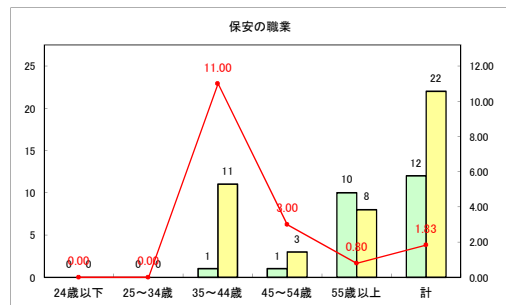

求人・求職バランスシート（常用+常用パート）〔青森労働局〕

令和3年3月

求人・求職バランスシート（常用+常用パート）〔ハローワーク青森〕

令和3年3月

求人・求職バランスシート（常用+常用パート）〔ハローワーク八戸〕

令和3年3月

求人・求職バランスシート（常用+常用パート）〔ハローワーク弘前〕

令和3年3月

求人・求職バランスシート（常用+常用パート）〔ハローワークむつ〕

令和3年3月

求人・求職バランスシート（常用+常用パート）〔ハローワーク野辺地〕

令和3年3月

求人・求職バランスシート（常用+常用パート）〔ハローワーク五所川原〕

令和3年3月

求人・求職バランスシート（常用+常用パート）〔ハローワーク三沢〕

令和3年3月