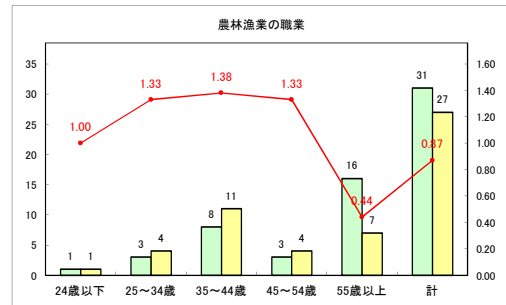

求人・求職バランスシート（常用+常用パート）〔ハローワークむつ〕

令和3年3月

求人・求職バランスシート（常用+常用パート）〔ハローワーク野辺地〕

令和3年3月

求人・求職バランスシート（常用+常用パート）〔ハローワーク五所川原〕

令和3年3月

求人・求職バランスシート（常用+常用パート）〔ハローワーク三沢〕

令和3年3月

求人・求職バランスシート（常用+常用パート）〔ハローワーク+和田〕

令和3年3月

求人・求職バランスシート（常用+常用パート）〔ハローワーク黒石〕

令和3年3月