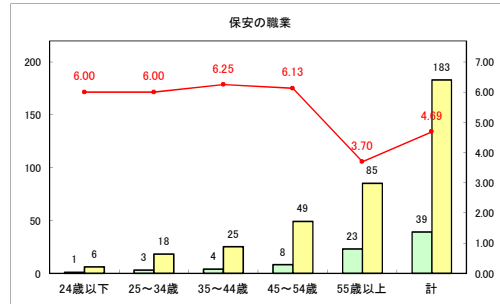

求人・求職バランスシート（常用+常用パート）〔青森労働局〕

令和3年3月

求人・求職バランスシート（常用+常用パート）〔ハローワーク青森〕

令和3年3月

求人・求職バランスシート（常用+常用パート）〔ハローワーク八戸〕

令和3年3月

求人・求職バランスシート（常用+常用パート）〔ハローワーク弘前〕

令和3年3月