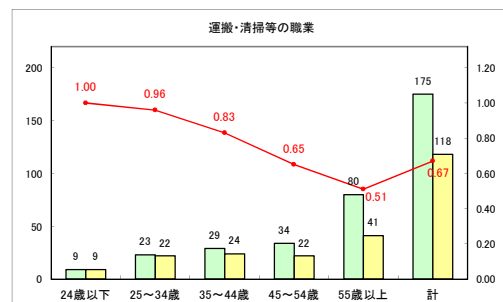

求人・求職バランスシート（常用+常用パート）〔ハローワークむつ〕

令和3年3月

求人・求職バランスシート（常用+常用パート）〔ハローワーク野辺地〕

令和3年3月

求人・求職バランスシート（常用+常用パート）〔ハローワーク五所川原〕

令和3年3月

求人・求職バランスシート（常用+常用パート）〔ハローワーク三沢〕

令和3年3月

求人・求職バランスシート（常用+常用パート）〔ハローワーク+和田〕

令和3年3月

求人・求職バランスシート（常用+常用パート）〔ハローワーク黒石〕

令和3年3月