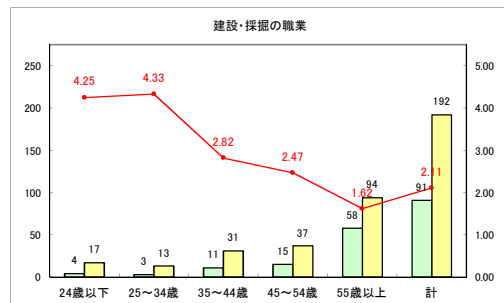

求人・求職バランスシート（常用+常用パート）〔ハローワークむつ〕

令和3年3月

求人・求職バランスシート（常用+常用パート）〔ハローワーク野辺地〕

令和3年3月

求人・求職バランスシート（常用+常用パート）〔ハローワーク五所川原〕

令和3年3月

求人・求職バランスシート（常用+常用パート）〔ハローワーク三沢〕

令和3年3月

求人・求職バランスシート（常用+常用パート）〔ハローワーク+和田〕

令和3年3月

求人・求職バランスシート（常用+常用パート）〔ハローワーク黒石〕

令和3年3月