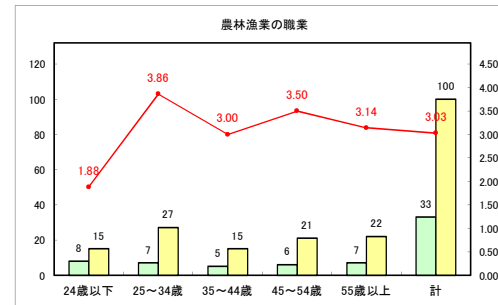

求人・求職バランスシート（常用+常用パート）〔青森労働局〕

令和3年3月

求人・求職バランスシート（常用+常用パート）〔ハローワーク青森〕

令和3年3月

求人・求職バランスシート（常用+常用パート）〔ハローワーク八戸〕

令和3年3月

求人・求職バランスシート（常用+常用パート）〔ハローワーク弘前〕

令和3年3月

求人・求職バランスシート（常用+常用パート）〔ハローワークむつ〕

令和3年3月

求人・求職バランスシート（常用+常用パート）〔ハローワーク野辺地〕

令和3年3月

求人・求職バランスシート（常用+常用パート）〔ハローワーク五所川原〕

令和3年3月

求人・求職バランスシート（常用+常用パート）〔ハローワーク三沢〕

令和3年3月