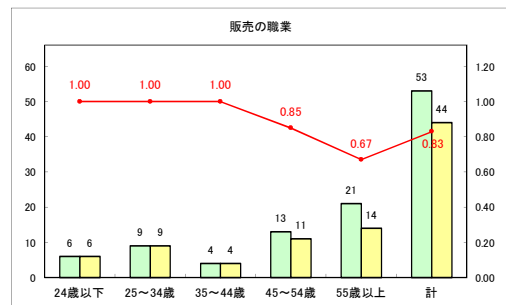

求人・求職バランスシート（常用+常用パート）〔ハローワーク野辺地〕

令和3年3月