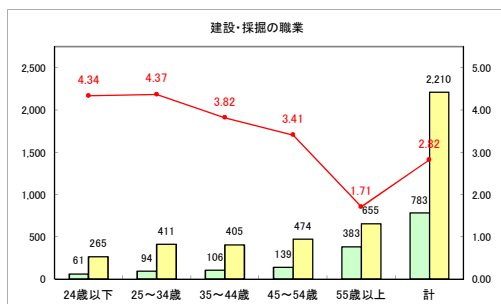

求人・求職バランスシート（常用+常用パート）〔青森労働局〕

令和3年3月

求人・求職バランスシート（常用+常用パート）〔ハローワーク青森〕

令和3年3月

求人・求職バランスシート（常用+常用パート）〔ハローワーク八戸〕

令和3年3月

求人・求職バランスシート（常用+常用パート）〔ハローワーク弘前〕

令和3年3月