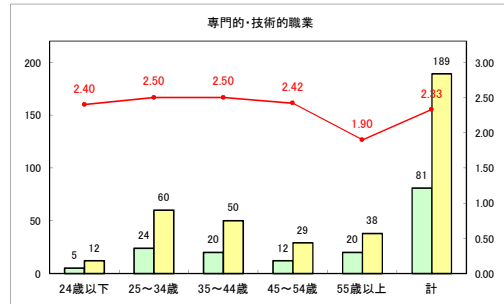

求人・求職バランスシート（常用+常用パート）〔ハローワークむつ〕

令和3年3月