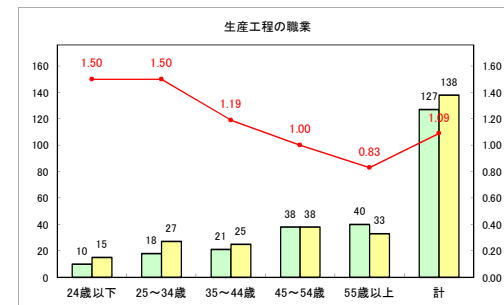

求人・求職バランスシート（常用+常用パート）〔ハローワークむつ〕

令和3年3月

求人・求職バランスシート（常用+常用パート）〔ハローワーク野辺地〕

令和3年3月

求人・求職バランスシート（常用+常用パート）〔ハローワーク五所川原〕

令和3年3月

求人・求職バランスシート（常用+常用パート）〔ハローワーク三沢〕

令和3年3月

求人・求職バランスシート（常用+常用パート）〔ハローワーク+和田〕

令和3年3月

求人・求職バランスシート（常用+常用パート）〔ハローワーク黒石〕

令和3年3月