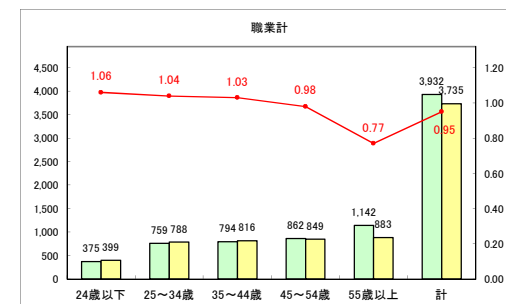

求人・求職バランスシート（常用+常用パート）〔青森労働局〕

令和3年3月

求人・求職バランスシート（常用+常用パート）〔ハローワーク青森〕

令和3年3月

求人・求職バランスシート（常用+常用パート）〔ハローワーク八戸〕

令和3年3月

求人・求職バランスシート（常用+常用パート）〔ハローワーク弘前〕

令和3年3月