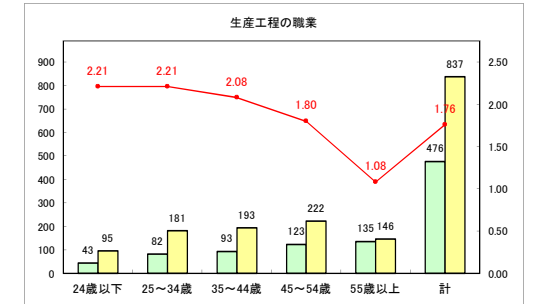

求人・求職バランスシート（常用+常用パート）〔青森労働局〕

令和3年3月

求人・求職バランスシート（常用+常用パート）〔ハローワーク青森〕

令和3年3月

求人・求職バランスシート（常用+常用パート）〔ハローワーク八戸〕

令和3年3月

求人・求職バランスシート（常用+常用パート）〔ハローワーク弘前〕

令和3年3月