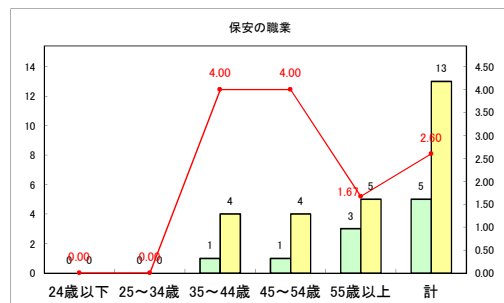

求人・求職バランスシート（常用+常用パート）〔ハローワークむつ〕

令和3年3月

求人・求職バランスシート（常用+常用パート）〔ハローワーク野辺地〕

令和3年3月

求人・求職バランスシート（常用+常用パート）〔ハローワーク五所川原〕

令和3年3月

求人・求職バランスシート（常用+常用パート）〔ハローワーク三沢〕

令和3年3月

求人・求職バランスシート（常用+常用パート）〔ハローワーク+和田〕

令和3年3月

求人・求職バランスシート（常用+常用パート）〔ハローワーク黒石〕

令和3年3月