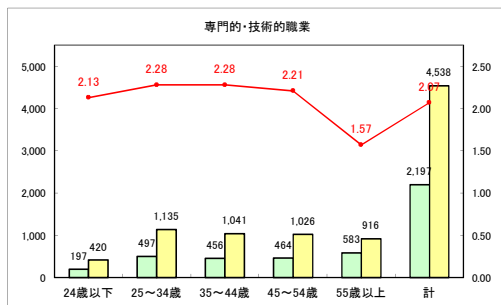

求人・求職バランスシート（常用+常用パート）〔青森労働局〕

令和3年3月

求人・求職バランスシート（常用+常用パート）〔ハローワーク青森〕

令和3年3月

求人・求職バランスシート（常用+常用パート）〔ハローワーク八戸〕

令和3年3月

求人・求職バランスシート（常用+常用パート）〔ハローワーク弘前〕

令和3年3月