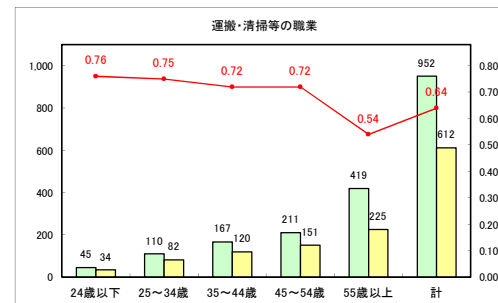

求人・求職バランスシート（常用+常用パート）〔青森労働局〕

令和3年3月

求人・求職バランスシート（常用+常用パート）〔ハローワーク青森〕

令和3年3月

求人・求職バランスシート（常用+常用パート）〔ハローワーク八戸〕

令和3年3月

求人・求職バランスシート（常用+常用パート）〔ハローワーク弘前〕

令和3年3月