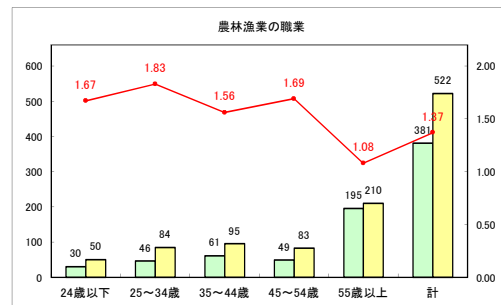

求人・求職バランスシート（常用+常用パート）〔青森労働局〕

令和3年3月

求人・求職バランスシート（常用+常用パート）〔ハローワーク青森〕

令和3年3月

求人・求職バランスシート（常用+常用パート）〔ハローワーク八戸〕

令和3年3月

求人・求職バランスシート（常用+常用パート）〔ハローワーク弘前〕

令和3年3月