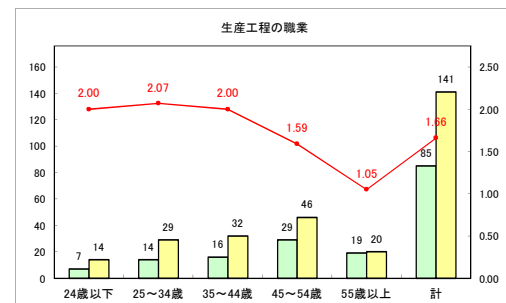

求人・求職バランスシート（常用+常用パート）〔ハローワークむつ〕

令和3年3月

求人・求職バランスシート（常用+常用パート）〔ハローワーク野辺地〕

令和3年3月

求人・求職バランスシート（常用+常用パート）〔ハローワーク五所川原〕

令和3年3月

求人・求職バランスシート（常用+常用パート）〔ハローワーク三沢〕

令和3年3月

求人・求職バランスシート（常用+常用パート）〔ハローワーク+和田〕

令和3年3月

求人・求職バランスシート（常用+常用パート）〔ハローワーク黒石〕

令和3年3月