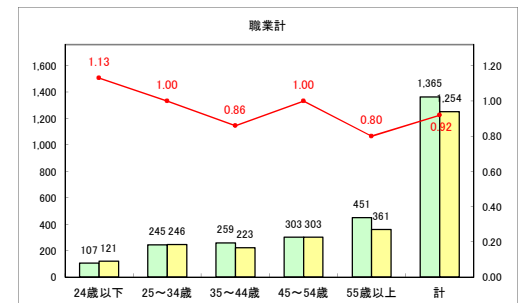

求人・求職バランスシート（常用+常用パート）〔ハローワークむつ〕

令和3年3月

求人・求職バランスシート（常用+常用パート）〔ハローワーク野辺地〕

令和3年3月

求人・求職バランスシート（常用+常用パート）〔ハローワーク五所川原〕

令和3年3月

求人・求職バランスシート（常用+常用パート）〔ハローワーク三沢〕

令和3年3月