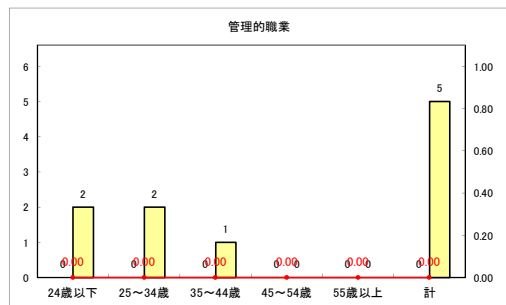

求人・求職バランスシート（常用+常用パート）〔ハローワーク野辺地〕

令和3年3月