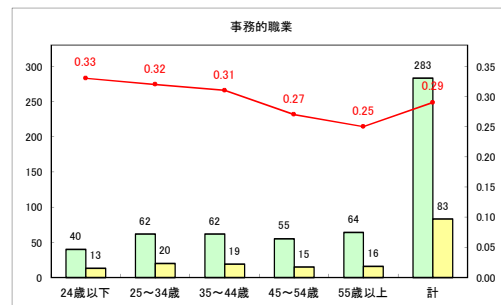

求人・求職バランスシート（常用+常用パート）〔ハローワークむつ〕

令和3年3月

求人・求職バランスシート（常用+常用パート）〔ハローワーク野辺地〕

令和3年3月

求人・求職バランスシート（常用+常用パート）〔ハローワーク五所川原〕

令和3年3月

求人・求職バランスシート（常用+常用パート）〔ハローワーク三沢〕

令和3年3月

求人・求職バランスシート（常用+常用パート）〔ハローワーク+和田〕

令和3年3月

求人・求職バランスシート（常用+常用パート）〔ハローワーク黒石〕

令和3年3月