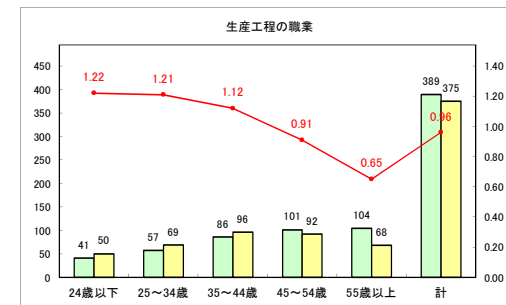

求人・求職バランスシート（常用+常用パート）〔青森労働局〕

令和3年3月

求人・求職バランスシート（常用+常用パート）〔ハローワーク青森〕

令和3年3月

求人・求職バランスシート（常用+常用パート）〔ハローワーク八戸〕

令和3年3月

求人・求職バランスシート（常用+常用パート）〔ハローワーク弘前〕

令和3年3月