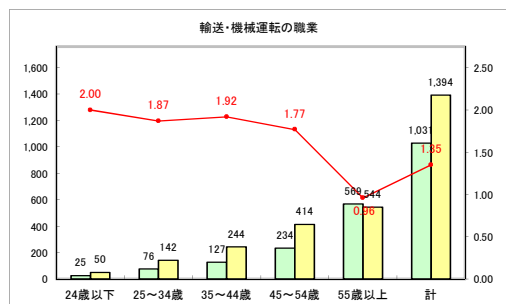

求人・求職バランスシート（常用+常用パート）〔青森労働局〕

令和3年3月

求人・求職バランスシート（常用+常用パート）〔ハローワーク青森〕

令和3年3月

求人・求職バランスシート（常用+常用パート）〔ハローワーク八戸〕

令和3年3月

求人・求職バランスシート（常用+常用パート）〔ハローワーク弘前〕

令和3年3月