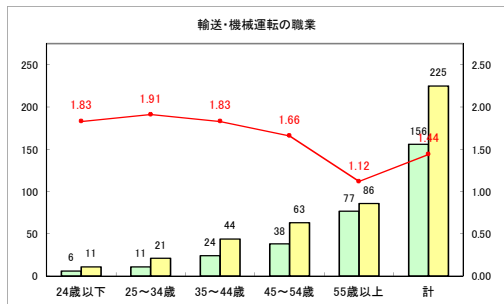

求人・求職バランスシート（常用+常用パート）〔青森労働局〕

令和3年2月

求人・求職バランスシート（常用+常用パート）〔ハローワーク青森〕

令和3年2月

求人・求職バランスシート（常用+常用パート）〔ハローワーク八戸〕

令和3年2月

求人・求職バランスシート（常用+常用パート）〔ハローワーク弘前〕

令和3年2月