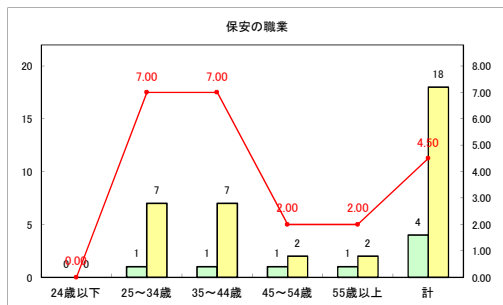

求人・求職バランスシート（常用+常用パート）〔青森労働局〕

令和3年2月

求人・求職バランスシート（常用+常用パート）〔ハローワーク青森〕

令和3年2月

求人・求職バランスシート（常用+常用パート）〔ハローワーク八戸〕

令和3年2月

求人・求職バランスシート（常用+常用パート）〔ハローワーク弘前〕

令和3年2月

求人・求職バランスシート（常用+常用パート）〔ハローワークむつ〕

令和3年2月

求人・求職バランスシート（常用+常用パート）〔ハローワーク野辺地〕

令和3年2月

求人・求職バランスシート（常用+常用パート）〔ハローワーク五所川原〕

令和3年2月

求人・求職バランスシート（常用+常用パート）〔ハローワーク三沢〕

令和3年2月