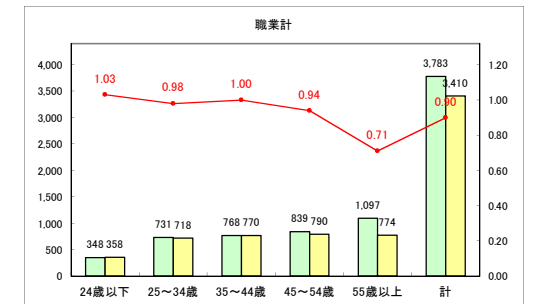

求人・求職バランスシート（常用+常用パート）〔青森労働局〕

令和3年2月

求人・求職バランスシート（常用+常用パート）〔ハローワーク青森〕

令和3年2月

求人・求職バランスシート（常用+常用パート）〔ハローワーク八戸〕

令和3年2月

求人・求職バランスシート（常用+常用パート）〔ハローワーク弘前〕

令和3年2月