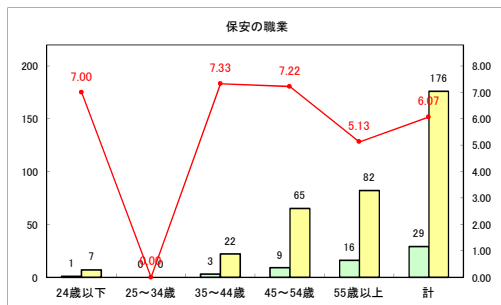

求人・求職バランスシート（常用+常用パート）〔青森労働局〕

令和3年2月

求人・求職バランスシート（常用+常用パート）〔ハローワーク青森〕

令和3年2月

求人・求職バランスシート（常用+常用パート）〔ハローワーク八戸〕

令和3年2月

求人・求職バランスシート（常用+常用パート）〔ハローワーク弘前〕

令和3年2月

求人・求職バランスシート（常用+常用パート）〔ハローワークむつ〕

令和3年2月

求人・求職バランスシート（常用+常用パート）〔ハローワーク野辺地〕

令和3年2月

求人・求職バランスシート（常用+常用パート）〔ハローワーク五所川原〕

令和3年2月

求人・求職バランスシート（常用+常用パート）〔ハローワーク三沢〕

令和3年2月