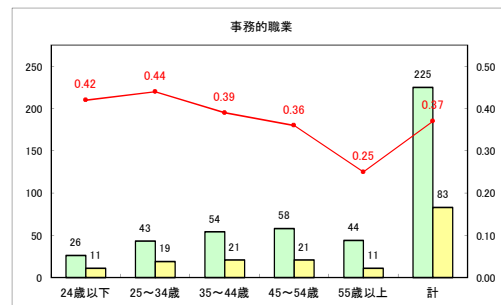

求人・求職バランスシート（常用+常用パート）〔ハローワークむつ〕

令和3年2月

求人・求職バランスシート（常用+常用パート）〔ハローワーク野辺地〕

令和3年2月

求人・求職バランスシート（常用+常用パート）〔ハローワーク五所川原〕

令和3年2月

求人・求職バランスシート（常用+常用パート）〔ハローワーク三沢〕

令和3年2月

求人・求職バランスシート（常用+常用パート）（ハローワーク+和田）

令和3年2月

求人・求職バランスシート（常用+常用パート）〔ハローワーク黒石〕

令和3年2月