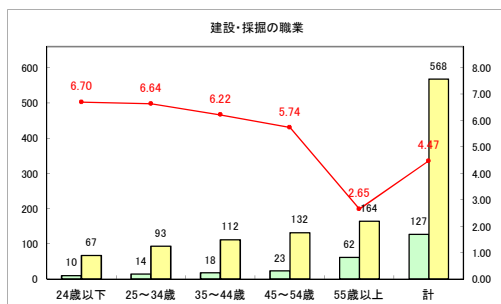

求人・求職バランスシート（常用+常用パート）〔青森労働局〕

令和3年2月

求人・求職バランスシート（常用+常用パート）〔ハローワーク青森〕

令和3年2月

求人・求職バランスシート（常用+常用パート）〔ハローワーク八戸〕

令和3年2月

求人・求職バランスシート（常用+常用パート）〔ハローワーク弘前〕

令和3年2月

求人・求職バランスシート（常用+常用パート）〔ハローワークむつ〕

令和3年2月

求人・求職バランスシート（常用+常用パート）〔ハローワーク野辺地〕

令和3年2月

求人・求職バランスシート（常用+常用パート）〔ハローワーク五所川原〕

令和3年2月

求人・求職バランスシート（常用+常用パート）〔ハローワーク三沢〕

令和3年2月