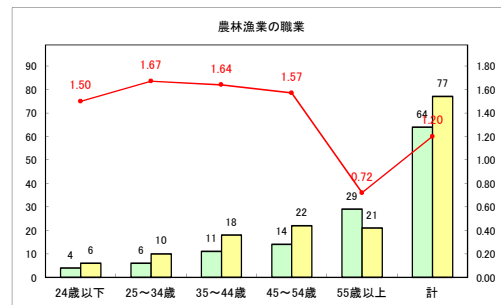

求人・求職バランスシート（常用+常用パート）〔青森労働局〕

令和3年2月

求人・求職バランスシート（常用+常用パート）〔ハローワーク青森〕

令和3年2月

求人・求職バランスシート（常用+常用パート）〔ハローワーク八戸〕

令和3年2月

求人・求職バランスシート（常用+常用パート）〔ハローワーク弘前〕

令和3年2月

求人・求職バランスシート（常用+常用パート）〔ハローワークむつ〕

令和3年2月

求人・求職バランスシート（常用+常用パート）〔ハローワーク野辺地〕

令和3年2月

求人・求職バランスシート（常用+常用パート）〔ハローワーク五所川原〕

令和3年2月

求人・求職バランスシート（常用+常用パート）〔ハローワーク三沢〕

令和3年2月