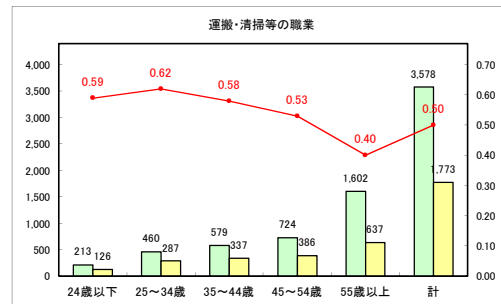

求人・求職バランスシート（常用+常用パート）〔青森労働局〕

令和3年2月

求人・求職バランスシート（常用+常用パート）〔ハローワーク青森〕

令和3年2月

求人・求職バランスシート（常用+常用パート）〔ハローワーク八戸〕

令和3年2月

求人・求職バランスシート（常用+常用パート）〔ハローワーク弘前〕

令和3年2月