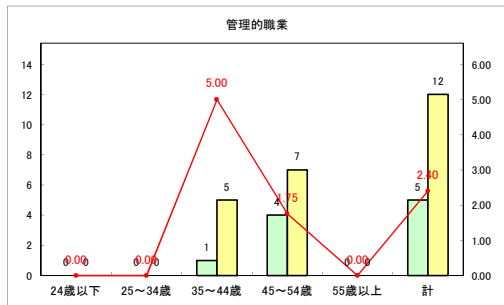

求人・求職バランスシート（常用+常用パート）〔青森労働局〕

令和3年2月

求人・求職バランスシート（常用+常用パート）〔ハローワーク青森〕

令和3年2月

求人・求職バランスシート（常用+常用パート）〔ハローワーク八戸〕

令和3年2月

求人・求職バランスシート（常用+常用パート）〔ハローワーク弘前〕

令和3年2月

求人・求職バランスシート（常用+常用パート）〔ハローワークむつ〕

令和3年2月

求人・求職バランスシート（常用+常用パート）〔ハローワーク野辺地〕

令和3年2月

求人・求職バランスシート（常用+常用パート）〔ハローワーク五所川原〕

令和3年2月

求人・求職バランスシート（常用+常用パート）〔ハローワーク三沢〕

令和3年2月