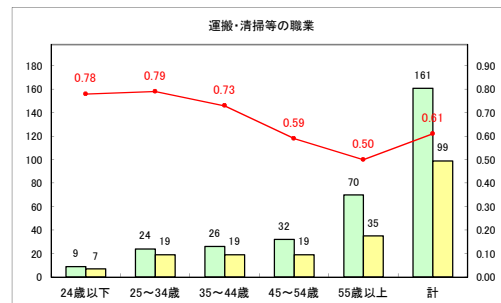

求人・求職バランスシート（常用+常用パート）〔ハローワークむつ〕

令和3年2月

求人・求職バランスシート（常用+常用パート）〔ハローワーク野辺地〕

令和3年2月

求人・求職バランスシート（常用+常用パート）〔ハローワーク五所川原〕

令和3年2月

求人・求職バランスシート（常用+常用パート）〔ハローワーク三沢〕

令和3年2月

求人・求職バランスシート（常用+常用パート）（ハローワーク+和田）

令和3年2月

求人・求職バランスシート（常用+常用パート）〔ハローワーク黒石〕

令和3年2月