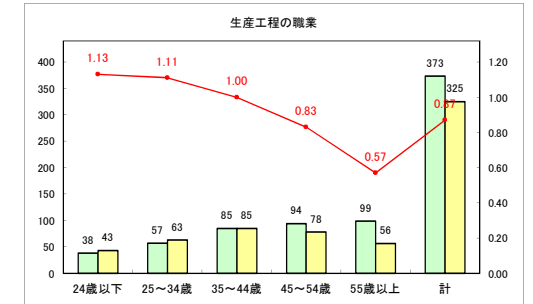

求人・求職バランスシート（常用+常用パート）〔青森労働局〕

令和3年2月

求人・求職バランスシート（常用+常用パート）〔ハローワーク青森〕

令和3年2月

求人・求職バランスシート（常用+常用パート）〔ハローワーク八戸〕

令和3年2月

求人・求職バランスシート（常用+常用パート）〔ハローワーク弘前〕

令和3年2月