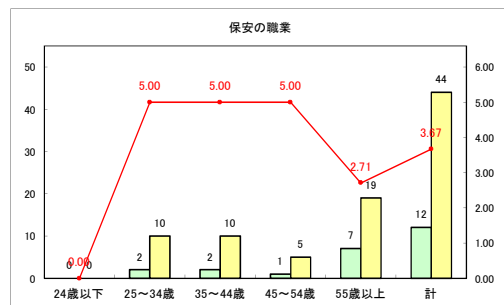

求人・求職バランスシート（常用+常用パート）〔ハローワークむつ〕

令和3年2月

求人・求職バランスシート（常用+常用パート）〔ハローワーク野辺地〕

令和3年2月

求人・求職バランスシート（常用+常用パート）〔ハローワーク五所川原〕

令和3年2月

求人・求職バランスシート（常用+常用パート）〔ハローワーク三沢〕

令和3年2月

求人・求職バランスシート（常用+常用パート）（ハローワーク+和田）

令和3年2月

求人・求職バランスシート（常用+常用パート）〔ハローワーク黒石〕

令和3年2月