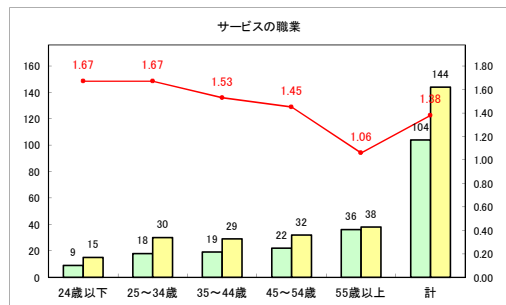

求人・求職バランスシート（常用+常用パート）〔ハローワークむつ〕

令和3年2月

求人・求職バランスシート（常用+常用パート）〔ハローワーク野辺地〕

令和3年2月

求人・求職バランスシート（常用+常用パート）〔ハローワーク五所川原〕

令和3年2月

求人・求職バランスシート（常用+常用パート）〔ハローワーク三沢〕

令和3年2月

求人・求職バランスシート（常用+常用パート）（ハローワーク+和田）

令和3年2月

求人・求職バランスシート（常用+常用パート）〔ハローワーク黒石〕

令和3年2月