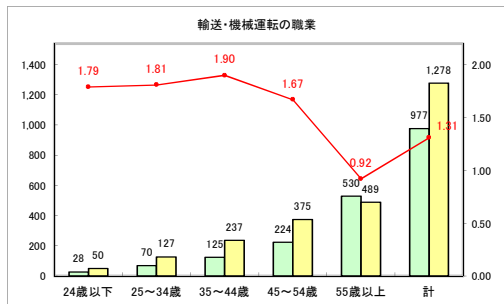

求人・求職バランスシート（常用+常用パート）〔青森労働局〕

令和3年2月

求人・求職バランスシート（常用+常用パート）〔ハローワーク青森〕

令和3年2月

求人・求職バランスシート（常用+常用パート）〔ハローワーク八戸〕

令和3年2月

求人・求職バランスシート（常用+常用パート）〔ハローワーク弘前〕

令和3年2月