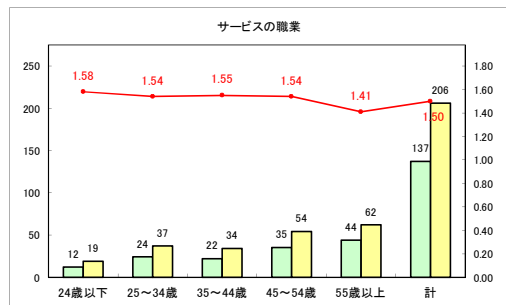

求人・求職バランスシート（常用+常用パート）〔ハローワークむつ〕

令和3年2月