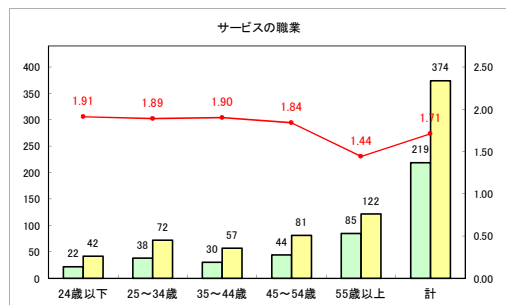

求人・求職バランスシート（常用+常用パート）〔ハローワークむつ〕

令和3年2月

求人・求職バランスシート（常用+常用パート）〔ハローワーク野辺地〕

令和3年2月

求人・求職バランスシート（常用+常用パート）〔ハローワーク五所川原〕

令和3年2月

求人・求職バランスシート（常用+常用パート）〔ハローワーク三沢〕

令和3年2月

求人・求職バランスシート（常用+常用パート）（ハローワーク+和田）

令和3年2月

求人・求職バランスシート（常用+常用パート）〔ハローワーク黒石〕

令和3年2月