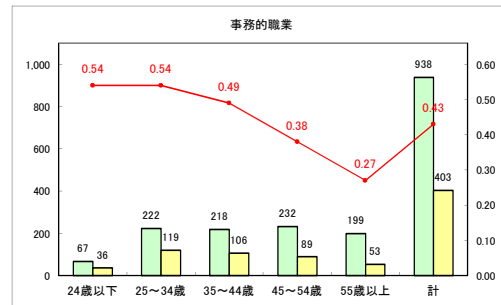

求人・求職バランスシート（常用+常用パート）〔青森労働局〕

令和3年2月

求人・求職バランスシート（常用+常用パート）〔ハローワーク青森〕

令和3年2月

求人・求職バランスシート（常用+常用パート）〔ハローワーク八戸〕

令和3年2月

求人・求職バランスシート（常用+常用パート）〔ハローワーク弘前〕

令和3年2月