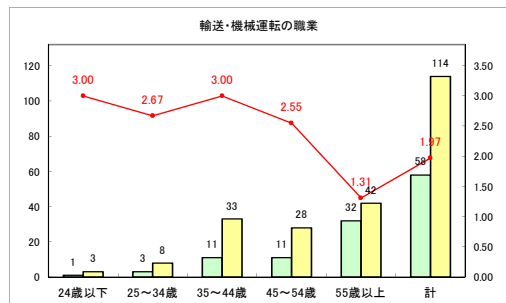

求人・求職バランスシート（常用+常用パート）〔ハローワークむつ〕

令和3年2月

求人・求職バランスシート（常用+常用パート）〔ハローワーク野辺地〕

令和3年2月

求人・求職バランスシート（常用+常用パート）〔ハローワーク五所川原〕

令和3年2月

求人・求職バランスシート（常用+常用パート）〔ハローワーク三沢〕

令和3年2月

求人・求職バランスシート（常用+常用パート）（ハローワーク+和田）

令和3年2月

求人・求職バランスシート（常用+常用パート）〔ハローワーク黒石〕

令和3年2月