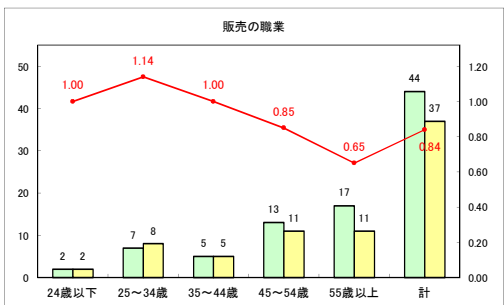

求人・求職バランスシート（常用+常用パート）〔青森労働局〕

令和3年2月

求人・求職バランスシート（常用+常用パート）〔ハローワーク青森〕

令和3年2月

求人・求職バランスシート（常用+常用パート）〔ハローワーク八戸〕

令和3年2月

求人・求職バランスシート（常用+常用パート）〔ハローワーク弘前〕

令和3年2月

求人・求職バランスシート（常用+常用パート）〔ハローワークむつ〕

令和3年2月

求人・求職バランスシート（常用+常用パート）〔ハローワーク野辺地〕

令和3年2月

求人・求職バランスシート（常用+常用パート）〔ハローワーク五所川原〕

令和3年2月

求人・求職バランスシート（常用+常用パート）〔ハローワーク三沢〕

令和3年2月