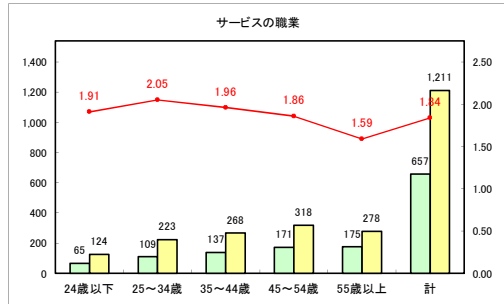

求人・求職バランスシート（常用+常用パート）〔青森労働局〕

令和3年2月

求人・求職バランスシート（常用+常用パート）〔ハローワーク青森〕

令和3年2月

求人・求職バランスシート（常用+常用パート）〔ハローワーク八戸〕

令和3年2月

求人・求職バランスシート（常用+常用パート）〔ハローワーク弘前〕

令和3年2月