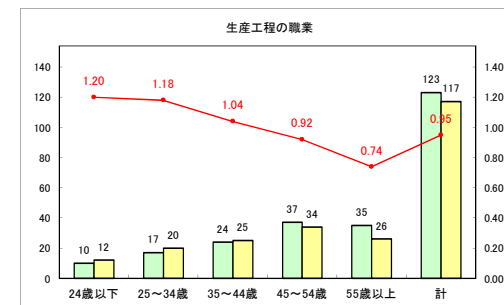

求人・求職バランスシート（常用+常用パート）〔ハローワークむつ〕

令和3年2月

求人・求職バランスシート（常用+常用パート）〔ハローワーク野辺地〕

令和3年2月

求人・求職バランスシート（常用+常用パート）〔ハローワーク五所川原〕

令和3年2月

求人・求職バランスシート（常用+常用パート）〔ハローワーク三沢〕

令和3年2月

求人・求職バランスシート（常用+常用パート）（ハローワーク+和田）

令和3年2月

求人・求職バランスシート（常用+常用パート）〔ハローワーク黒石〕

令和3年2月