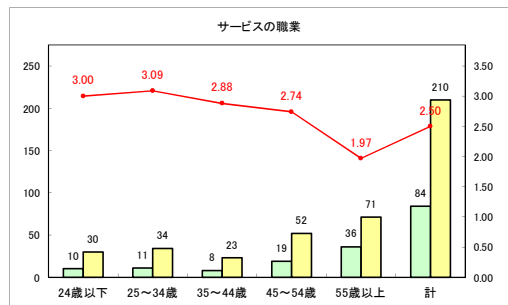

求人・求職バランスシート（常用+常用パート）〔青森労働局〕

令和3年2月

求人・求職バランスシート（常用+常用パート）〔ハローワーク青森〕

令和3年2月

求人・求職バランスシート（常用+常用パート）〔ハローワーク八戸〕

令和3年2月

求人・求職バランスシート（常用+常用パート）〔ハローワーク弘前〕

令和3年2月

求人・求職バランスシート（常用+常用パート）〔ハローワークむつ〕

令和3年2月

求人・求職バランスシート（常用+常用パート）〔ハローワーク野辺地〕

令和3年2月

求人・求職バランスシート（常用+常用パート）〔ハローワーク五所川原〕

令和3年2月

求人・求職バランスシート（常用+常用パート）〔ハローワーク三沢〕

令和3年2月