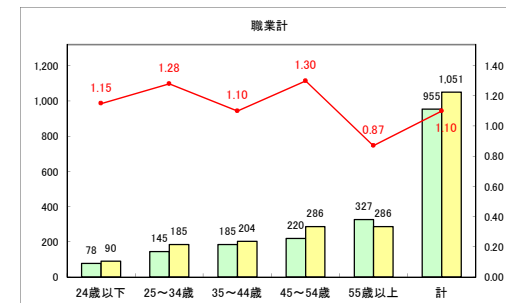

求人・求職バランスシート（常用+常用パート）〔ハローワークむつ〕

令和3年2月

求人・求職バランスシート（常用+常用パート）〔ハローワーク野辺地〕

令和3年2月

求人・求職バランスシート（常用+常用パート）〔ハローワーク五所川原〕

令和3年2月

求人・求職バランスシート（常用+常用パート）〔ハローワーク三沢〕

令和3年2月

求人・求職バランスシート（常用+常用パート）（ハローワーク+和田）

令和3年2月

求人・求職バランスシート（常用+常用パート）〔ハローワーク黒石〕

令和3年2月