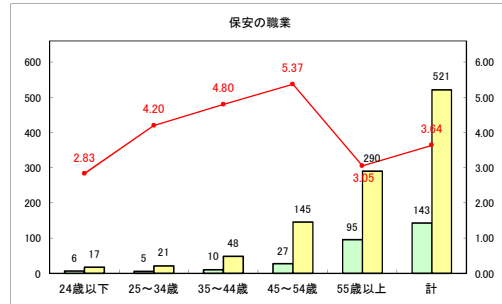

求人・求職バランスシート（常用+常用パート）〔青森労働局〕

令和3年2月

求人・求職バランスシート（常用+常用パート）〔ハローワーク青森〕

令和3年2月

求人・求職バランスシート（常用+常用パート）〔ハローワーク八戸〕

令和3年2月

求人・求職バランスシート（常用+常用パート）〔ハローワーク弘前〕

令和3年2月