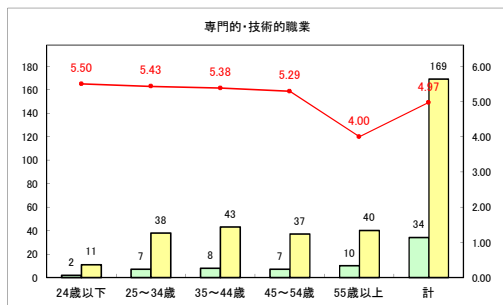

求人・求職バランスシート（常用+常用パート）〔ハローワーク野辺地〕

令和3年2月