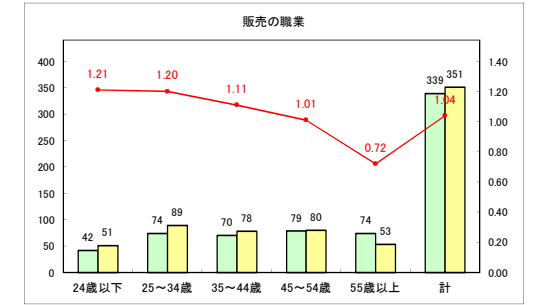

求人・求職バランスシート（常用+常用パート）〔青森労働局〕

令和3年2月

求人・求職バランスシート（常用+常用パート）〔ハローワーク青森〕

令和3年2月

求人・求職バランスシート（常用+常用パート）〔ハローワーク八戸〕

令和3年2月

求人・求職バランスシート（常用+常用パート）〔ハローワーク弘前〕

令和3年2月