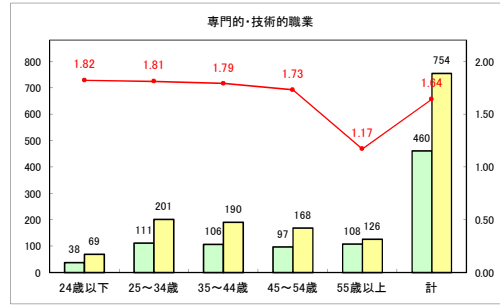

求人・求職バランスシート（常用+常用パート）〔青森労働局〕

令和3年2月

求人・求職バランスシート（常用+常用パート）〔ハローワーク青森〕

令和3年2月

求人・求職バランスシート（常用+常用パート）〔ハローワーク八戸〕

令和3年2月

求人・求職バランスシート（常用+常用パート）〔ハローワーク弘前〕

令和3年2月