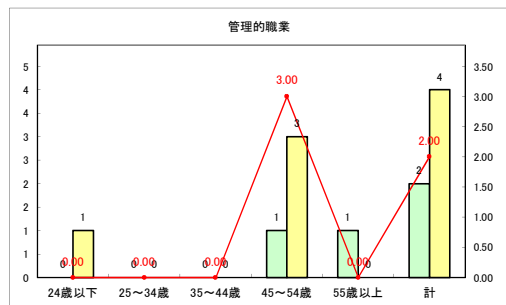

求人・求職バランスシート（常用+常用パート）〔ハローワークむつ〕

令和3年2月

求人・求職バランスシート（常用+常用パート）〔ハローワーク野辺地〕

令和3年2月

求人・求職バランスシート（常用+常用パート）〔ハローワーク五所川原〕

令和3年2月

求人・求職バランスシート（常用+常用パート）〔ハローワーク三沢〕

令和3年2月

求人・求職バランスシート（常用+常用パート）（ハローワーク+和田）

令和3年2月

求人・求職バランスシート（常用+常用パート）〔ハローワーク黒石〕

令和3年2月