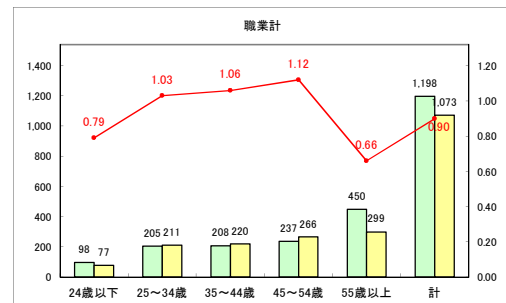

求人・求職バランスシート（常用+常用パート）〔ハローワークむつ〕

令和3年2月