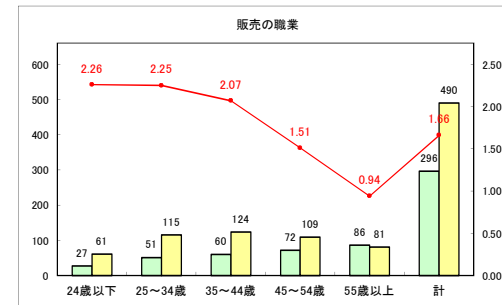

求人・求職バランスシート（常用+常用パート）〔青森労働局〕

令和3年2月

求人・求職バランスシート（常用+常用パート）〔ハローワーク青森〕

令和3年2月

求人・求職バランスシート（常用+常用パート）〔ハローワーク八戸〕

令和3年2月

求人・求職バランスシート（常用+常用パート）〔ハローワーク弘前〕

令和3年2月

求人・求職バランスシート（常用+常用パート）〔ハローワークむつ〕

令和3年2月

求人・求職バランスシート（常用+常用パート）〔ハローワーク野辺地〕

令和3年2月

求人・求職バランスシート（常用+常用パート）〔ハローワーク五所川原〕

令和3年2月

求人・求職バランスシート（常用+常用パート）〔ハローワーク三沢〕

令和3年2月