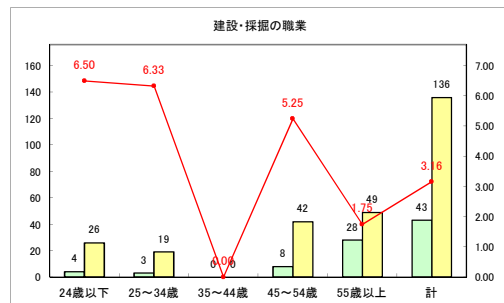

求人・求職バランスシート（常用+常用パート）〔ハローワークむつ〕

令和3年2月

求人・求職バランスシート（常用+常用パート）〔ハローワーク野辺地〕

令和3年2月

求人・求職バランスシート（常用+常用パート）〔ハローワーク五所川原〕

令和3年2月

求人・求職バランスシート（常用+常用パート）〔ハローワーク三沢〕

令和3年2月

求人・求職バランスシート（常用+常用パート）（ハローワーク+和田）

令和3年2月

求人・求職バランスシート（常用+常用パート）〔ハローワーク黒石〕

令和3年2月