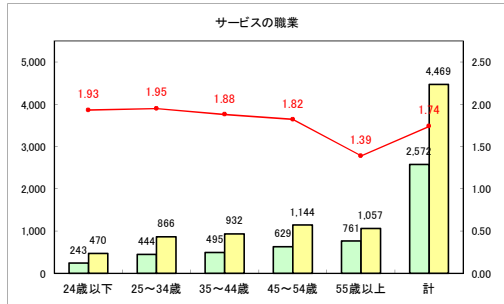

求人・求職バランスシート（常用+常用パート）〔青森労働局〕

令和3年2月

求人・求職バランスシート（常用+常用パート）〔ハローワーク青森〕

令和3年2月

求人・求職バランスシート（常用+常用パート）〔ハローワーク八戸〕

令和3年2月

求人・求職バランスシート（常用+常用パート）〔ハローワーク弘前〕

令和3年2月