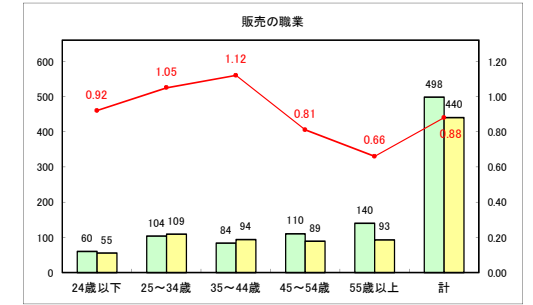

求人・求職バランスシート（常用+常用パート）〔青森労働局〕

令和3年2月

求人・求職バランスシート（常用+常用パート）〔ハローワーク青森〕

令和3年2月

求人・求職バランスシート（常用+常用パート）〔ハローワーク八戸〕

令和3年2月

求人・求職バランスシート（常用+常用パート）〔ハローワーク弘前〕

令和3年2月

求人・求職バランスシート（常用+常用パート）〔ハローワークむつ〕

令和3年2月

求人・求職バランスシート（常用+常用パート）〔ハローワーク野辺地〕

令和3年2月

求人・求職バランスシート（常用+常用パート）〔ハローワーク五所川原〕

令和3年2月

求人・求職バランスシート（常用+常用パート）〔ハローワーク三沢〕

令和3年2月