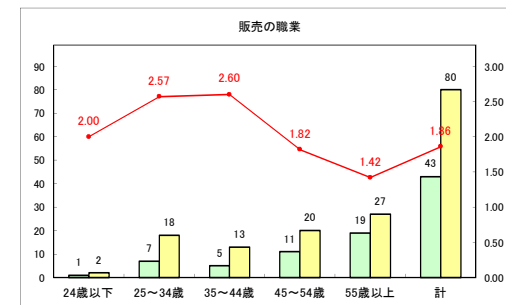

求人・求職バランスシート（常用+常用パート）〔ハローワークむつ〕

令和3年2月

求人・求職バランスシート（常用+常用パート）〔ハローワーク野辺地〕

令和3年2月

求人・求職バランスシート（常用+常用パート）〔ハローワーク五所川原〕

令和3年2月

求人・求職バランスシート（常用+常用パート）〔ハローワーク三沢〕

令和3年2月

求人・求職バランスシート（常用+常用パート）（ハローワーク+和田）

令和3年2月

求人・求職バランスシート（常用+常用パート）〔ハローワーク黒石〕

令和3年2月