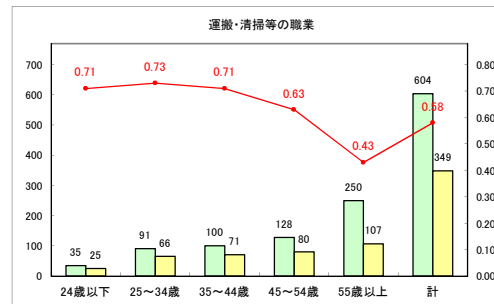

求人・求職バランスシート（常用+常用パート）〔青森労働局〕

令和3年2月

求人・求職バランスシート（常用+常用パート）〔ハローワーク青森〕

令和3年2月

求人・求職バランスシート（常用+常用パート）〔ハローワーク八戸〕

令和3年2月

求人・求職バランスシート（常用+常用パート）〔ハローワーク弘前〕

令和3年2月