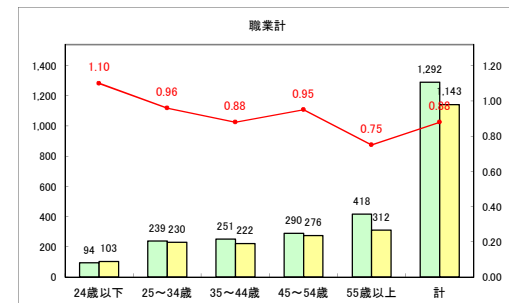

求人・求職バランスシート（常用+常用パート）〔ハローワークむつ〕

令和3年2月

求人・求職バランスシート（常用+常用パート）〔ハローワーク野辺地〕

令和3年2月

求人・求職バランスシート（常用+常用パート）〔ハローワーク五所川原〕

令和3年2月

求人・求職バランスシート（常用+常用パート）〔ハローワーク三沢〕

令和3年2月

求人・求職バランスシート（常用+常用パート）（ハローワーク+和田）

令和3年2月

求人・求職バランスシート（常用+常用パート）〔ハローワーク黒石〕

令和3年2月