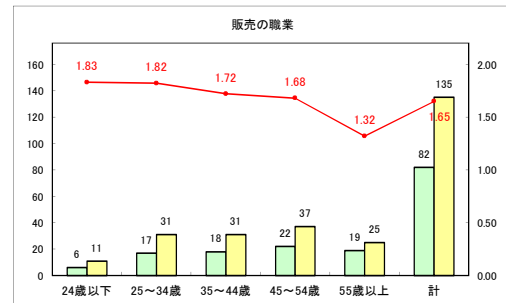

求人・求職バランスシート（常用+常用パート）〔ハローワークむつ〕

令和3年2月