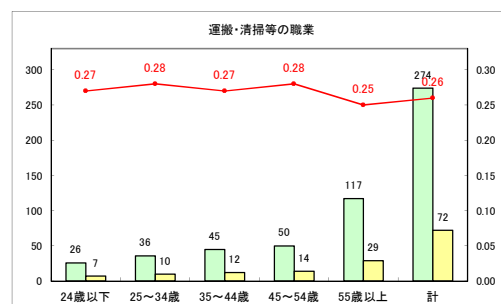

求人・求職バランスシート（常用+常用パート）〔ハローワークむつ〕

令和3年2月

求人・求職バランスシート（常用+常用パート）〔ハローワーク野辺地〕

令和3年2月

求人・求職バランスシート（常用+常用パート）〔ハローワーク五所川原〕

令和3年2月

求人・求職バランスシート（常用+常用パート）〔ハローワーク三沢〕

令和3年2月

求人・求職バランスシート（常用+常用パート）（ハローワーク+和田）

令和3年2月

求人・求職バランスシート（常用+常用パート）〔ハローワーク黒石〕

令和3年2月