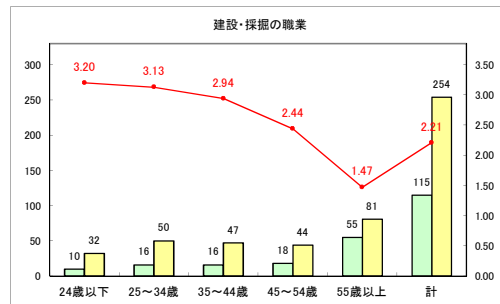

求人・求職バランスシート（常用+常用パート）〔青森労働局〕

令和3年2月

求人・求職バランスシート（常用+常用パート）〔ハローワーク青森〕

令和3年2月

求人・求職バランスシート（常用+常用パート）〔ハローワーク八戸〕

令和3年2月

求人・求職バランスシート（常用+常用パート）〔ハローワーク弘前〕

令和3年2月