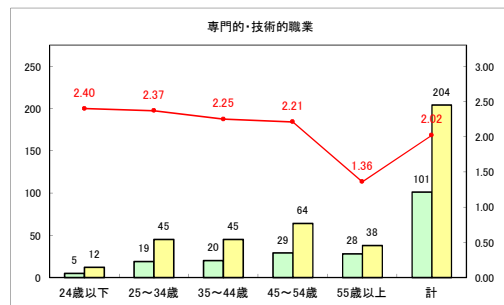

求人・求職バランスシート（常用+常用パート）〔ハローワークむつ〕

令和3年2月

求人・求職バランスシート（常用+常用パート）〔ハローワーク野辺地〕

令和3年2月

求人・求職バランスシート（常用+常用パート）〔ハローワーク五所川原〕

令和3年2月

求人・求職バランスシート（常用+常用パート）〔ハローワーク三沢〕

令和3年2月

求人・求職バランスシート（常用+常用パート）（ハローワーク+和田）

令和3年2月

求人・求職バランスシート（常用+常用パート）〔ハローワーク黒石〕

令和3年2月