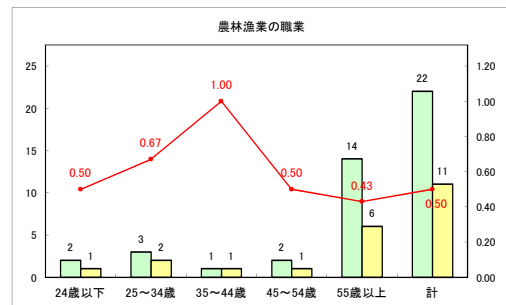

求人・求職バランスシート（常用+常用パート）〔青森労働局〕

令和3年2月

求人・求職バランスシート（常用+常用パート）〔ハローワーク青森〕

令和3年2月

求人・求職バランスシート（常用+常用パート）〔ハローワーク八戸〕

令和3年2月

求人・求職バランスシート（常用+常用パート）〔ハローワーク弘前〕

令和3年2月

求人・求職バランスシート（常用+常用パート）〔ハローワークむつ〕

令和3年2月

求人・求職バランスシート（常用+常用パート）〔ハローワーク野辺地〕

令和3年2月

求人・求職バランスシート（常用+常用パート）〔ハローワーク五所川原〕

令和3年2月

求人・求職バランスシート（常用+常用パート）〔ハローワーク三沢〕

令和3年2月