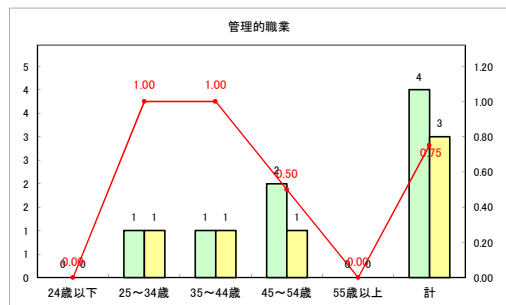

求人・求職バランスシート（常用+常用パート）〔ハローワークむつ〕

令和3年2月

求人・求職バランスシート（常用+常用パート）〔ハローワーク野辺地〕

令和3年2月

求人・求職バランスシート（常用+常用パート）〔ハローワーク五所川原〕

令和3年2月

求人・求職バランスシート（常用+常用パート）〔ハローワーク三沢〕

令和3年2月

求人・求職バランスシート（常用+常用パート）（ハローワーク+和田）

令和3年2月

求人・求職バランスシート（常用+常用パート）〔ハローワーク黒石〕

令和3年2月