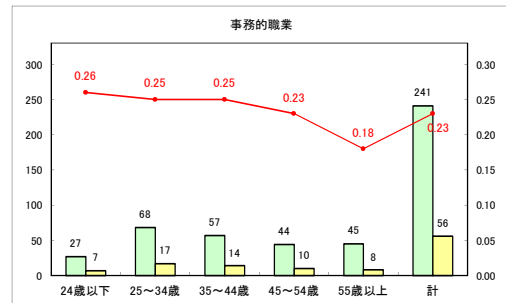

求人・求職バランスシート（常用+常用パート）〔ハローワークむつ〕

令和3年2月