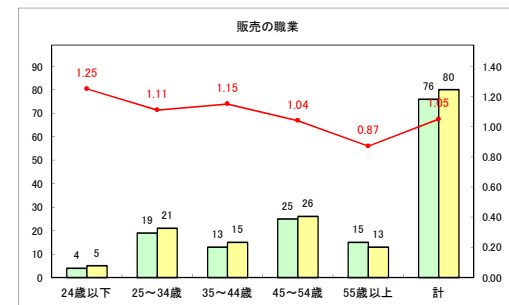

求人・求職バランスシート（常用+常用パート）〔ハローワークむつ〕

令和3年2月

求人・求職バランスシート（常用+常用パート）〔ハローワーク野辺地〕

令和3年2月

求人・求職バランスシート（常用+常用パート）〔ハローワーク五所川原〕

令和3年2月

求人・求職バランスシート（常用+常用パート）〔ハローワーク三沢〕

令和3年2月

求人・求職バランスシート（常用+常用パート）（ハローワーク+和田）

令和3年2月

求人・求職バランスシート（常用+常用パート）〔ハローワーク黒石〕

令和3年2月