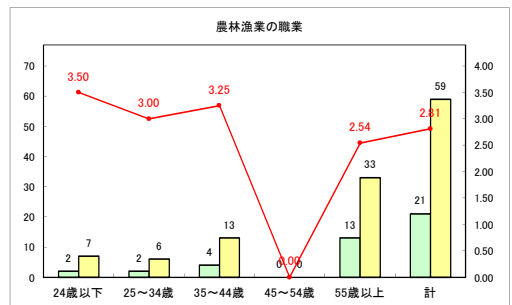

求人・求職バランスシート（常用+常用パート）〔青森労働局〕

令和3年2月

求人・求職バランスシート（常用+常用パート）〔ハローワーク青森〕

令和3年2月

求人・求職バランスシート（常用+常用パート）〔ハローワーク八戸〕

令和3年2月

求人・求職バランスシート（常用+常用パート）〔ハローワーク弘前〕

令和3年2月

求人・求職バランスシート（常用+常用パート）〔ハローワークむつ〕

令和3年2月

求人・求職バランスシート（常用+常用パート）〔ハローワーク野辺地〕

令和3年2月

求人・求職バランスシート（常用+常用パート）〔ハローワーク五所川原〕

令和3年2月

求人・求職バランスシート（常用+常用パート）〔ハローワーク三沢〕

令和3年2月