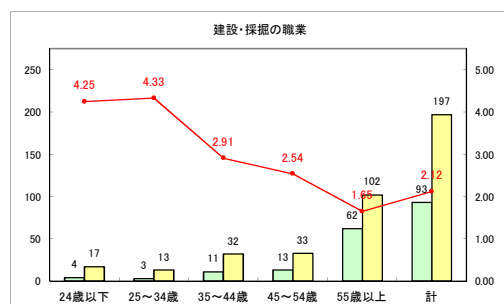

求人・求職バランスシート（常用+常用パート）〔ハローワークむつ〕

令和3年2月

求人・求職バランスシート（常用+常用パート）〔ハローワーク野辺地〕

令和3年2月

求人・求職バランスシート（常用+常用パート）〔ハローワーク五所川原〕

令和3年2月

求人・求職バランスシート（常用+常用パート）〔ハローワーク三沢〕

令和3年2月

求人・求職バランスシート（常用+常用パート）（ハローワーク+和田）

令和3年2月

求人・求職バランスシート（常用+常用パート）〔ハローワーク黒石〕

令和3年2月