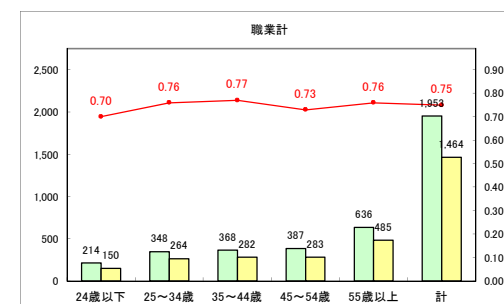

求人・求職バランスシート（常用+常用パート）〔ハローワークむつ〕

令和3年2月

求人・求職バランスシート（常用+常用パート）〔ハローワーク野辺地〕

令和3年2月

求人・求職バランスシート（常用+常用パート）〔ハローワーク五所川原〕

令和3年2月

求人・求職バランスシート（常用+常用パート）〔ハローワーク三沢〕

令和3年2月

求人・求職バランスシート（常用+常用パート）（ハローワーク+和田）

令和3年2月

求人・求職バランスシート（常用+常用パート）〔ハローワーク黒石〕

令和3年2月