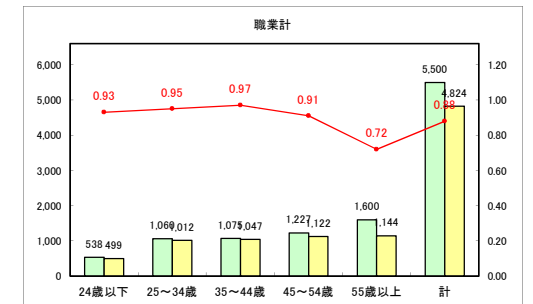

求人・求職バランスシート（常用+常用パート）〔青森労働局〕

令和3年2月

求人・求職バランスシート（常用+常用パート）〔ハローワーク青森〕

令和3年2月

求人・求職バランスシート（常用+常用パート）〔ハローワーク八戸〕

令和3年2月

求人・求職バランスシート（常用+常用パート）〔ハローワーク弘前〕

令和3年2月