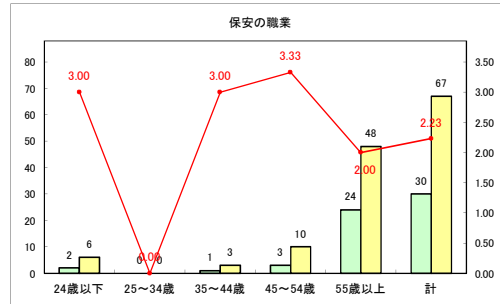

求人・求職バランスシート（常用+常用パート）〔青森労働局〕

令和3年2月

求人・求職バランスシート（常用+常用パート）〔ハローワーク青森〕

令和3年2月

求人・求職バランスシート（常用+常用パート）〔ハローワーク八戸〕

令和3年2月

求人・求職バランスシート（常用+常用パート）〔ハローワーク弘前〕

令和3年2月

求人・求職バランスシート（常用+常用パート）〔ハローワークむつ〕

令和3年2月

求人・求職バランスシート（常用+常用パート）〔ハローワーク野辺地〕

令和3年2月

求人・求職バランスシート（常用+常用パート）〔ハローワーク五所川原〕

令和3年2月

求人・求職バランスシート（常用+常用パート）〔ハローワーク三沢〕

令和3年2月