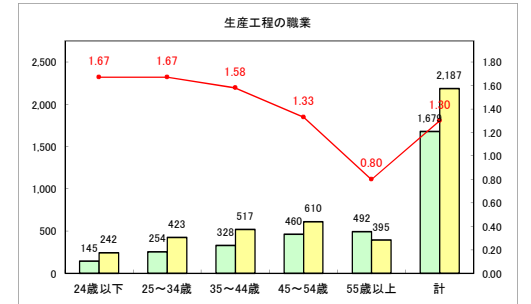

求人・求職バランスシート（常用+常用パート）〔青森労働局〕

令和3年2月

求人・求職バランスシート（常用+常用パート）〔ハローワーク青森〕

令和3年2月

求人・求職バランスシート（常用+常用パート）〔ハローワーク八戸〕

令和3年2月

求人・求職バランスシート（常用+常用パート）〔ハローワーク弘前〕

令和3年2月