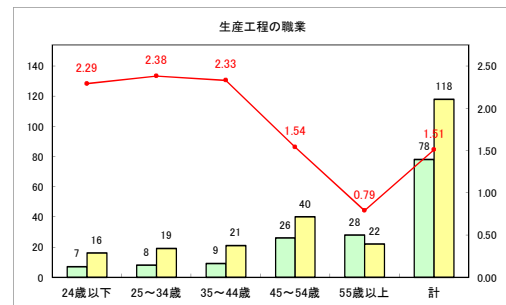

求人・求職バランスシート（常用+常用パート）〔青森労働局〕

令和3年2月

求人・求職バランスシート（常用+常用パート）〔ハローワーク青森〕

令和3年2月

求人・求職バランスシート（常用+常用パート）〔ハローワーク八戸〕

令和3年2月

求人・求職バランスシート（常用+常用パート）〔ハローワーク弘前〕

令和3年2月

求人・求職バランスシート（常用+常用パート）〔ハローワークむつ〕

令和3年2月

求人・求職バランスシート（常用+常用パート）〔ハローワーク野辺地〕

令和3年2月

求人・求職バランスシート（常用+常用パート）〔ハローワーク五所川原〕

令和3年2月

求人・求職バランスシート（常用+常用パート）〔ハローワーク三沢〕

令和3年2月