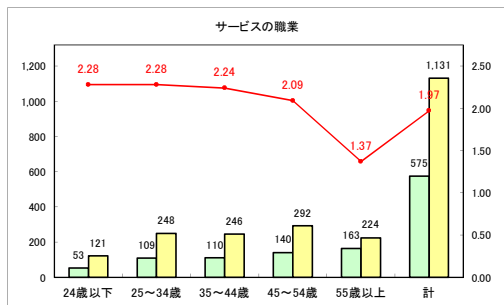

求人・求職バランスシート（常用+常用パート）〔青森労働局〕

令和3年2月

求人・求職バランスシート（常用+常用パート）〔ハローワーク青森〕

令和3年2月

求人・求職バランスシート（常用+常用パート）〔ハローワーク八戸〕

令和3年2月

求人・求職バランスシート（常用+常用パート）〔ハローワーク弘前〕

令和3年2月

求人・求職バランスシート（常用+常用パート）〔ハローワークむつ〕

令和3年2月

求人・求職バランスシート（常用+常用パート）〔ハローワーク野辺地〕

令和3年2月

求人・求職バランスシート（常用+常用パート）〔ハローワーク五所川原〕

令和3年2月

求人・求職バランスシート（常用+常用パート）〔ハローワーク三沢〕

令和3年2月