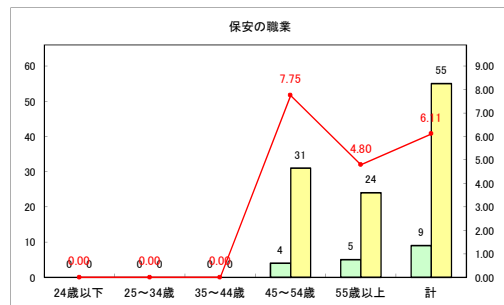

求人・求職バランスシート（常用+常用パート）〔青森労働局〕

令和3年2月

求人・求職バランスシート（常用+常用パート）〔ハローワーク青森〕

令和3年2月

求人・求職バランスシート（常用+常用パート）〔ハローワーク八戸〕

令和3年2月

求人・求職バランスシート（常用+常用パート）〔ハローワーク弘前〕

令和3年2月

求人・求職バランスシート（常用+常用パート）〔ハローワークむつ〕

令和3年2月

求人・求職バランスシート（常用+常用パート）〔ハローワーク野辺地〕

令和3年2月

求人・求職バランスシート（常用+常用パート）〔ハローワーク五所川原〕

令和3年2月

求人・求職バランスシート（常用+常用パート）〔ハローワーク三沢〕

令和3年2月