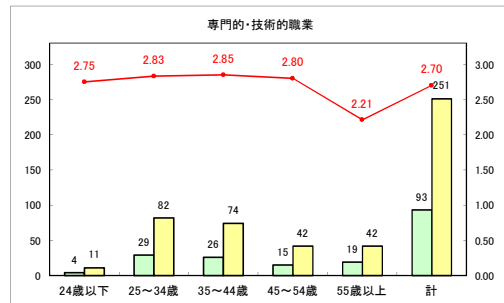

求人・求職バランスシート（常用+常用パート）〔ハローワークむつ〕

令和3年2月