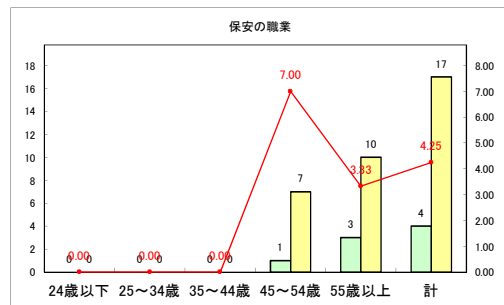

求人・求職バランスシート（常用+常用パート）〔ハローワークむつ〕

令和3年2月

求人・求職バランスシート（常用+常用パート）〔ハローワーク野辺地〕

令和3年2月

求人・求職バランスシート（常用+常用パート）〔ハローワーク五所川原〕

令和3年2月

求人・求職バランスシート（常用+常用パート）〔ハローワーク三沢〕

令和3年2月

求人・求職バランスシート（常用+常用パート）（ハローワーク+和田）

令和3年2月

求人・求職バランスシート（常用+常用パート）〔ハローワーク黒石〕

令和3年2月