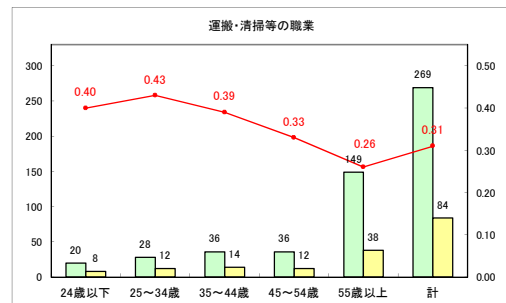

求人・求職バランスシート（常用+常用パート）〔ハローワークむつ〕

令和3年2月