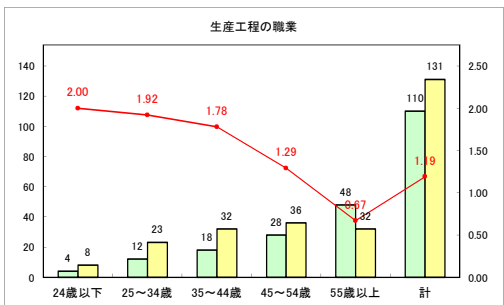

求人・求職バランスシート（常用+常用パート）〔ハローワーク野辺地〕

令和3年2月