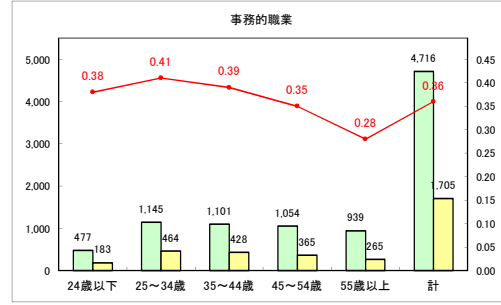

求人・求職バランスシート（常用+常用パート）〔青森労働局〕

令和3年2月

求人・求職バランスシート（常用+常用パート）〔ハローワーク青森〕

令和3年2月

求人・求職バランスシート（常用+常用パート）〔ハローワーク八戸〕

令和3年2月

求人・求職バランスシート（常用+常用パート）〔ハローワーク弘前〕

令和3年2月