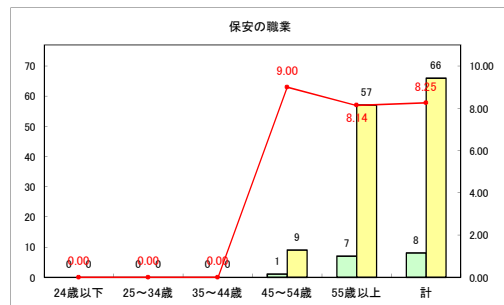

求人・求職バランスシート（常用+常用パート）〔ハローワークむつ〕

令和3年2月

求人・求職バランスシート（常用+常用パート）〔ハローワーク野辺地〕

令和3年2月

求人・求職バランスシート（常用+常用パート）〔ハローワーク五所川原〕

令和3年2月

求人・求職バランスシート（常用+常用パート）〔ハローワーク三沢〕

令和3年2月

求人・求職バランスシート（常用+常用パート）（ハローワーク+和田）

令和3年2月

求人・求職バランスシート（常用+常用パート）〔ハローワーク黒石〕

令和3年2月