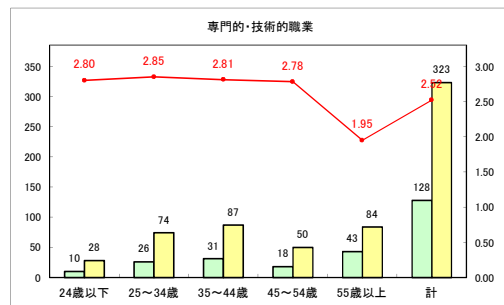

求人・求職バランスシート（常用+常用パート）〔ハローワークむつ〕

令和3年2月

求人・求職バランスシート（常用+常用パート）〔ハローワーク野辺地〕

令和3年2月

求人・求職バランスシート（常用+常用パート）〔ハローワーク五所川原〕

令和3年2月

求人・求職バランスシート（常用+常用パート）〔ハローワーク三沢〕

令和3年2月

求人・求職バランスシート（常用+常用パート）（ハローワーク+和田）

令和3年2月

求人・求職バランスシート（常用+常用パート）〔ハローワーク黒石〕

令和3年2月