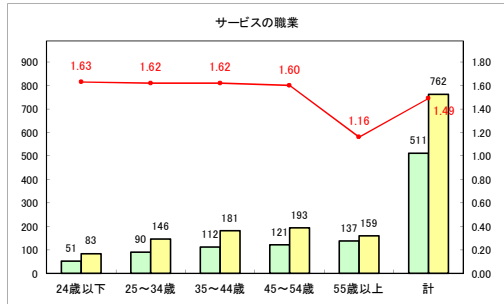

求人・求職バランスシート（常用+常用パート）〔青森労働局〕

令和3年2月

求人・求職バランスシート（常用+常用パート）〔ハローワーク青森〕

令和3年2月

求人・求職バランスシート（常用+常用パート）〔ハローワーク八戸〕

令和3年2月

求人・求職バランスシート（常用+常用パート）〔ハローワーク弘前〕

令和3年2月