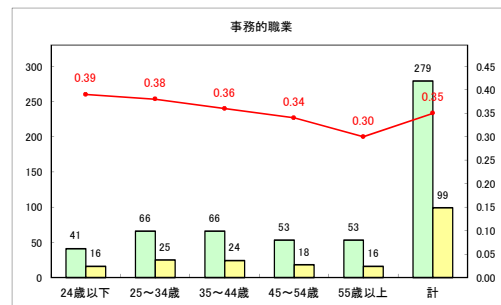

求人・求職バランスシート（常用+常用パート）〔ハローワークむつ〕

令和3年2月

求人・求職バランスシート（常用+常用パート）〔ハローワーク野辺地〕

令和3年2月

求人・求職バランスシート（常用+常用パート）〔ハローワーク五所川原〕

令和3年2月

求人・求職バランスシート（常用+常用パート）〔ハローワーク三沢〕

令和3年2月

求人・求職バランスシート（常用+常用パート）（ハローワーク+和田）

令和3年2月

求人・求職バランスシート（常用+常用パート）〔ハローワーク黒石〕

令和3年2月