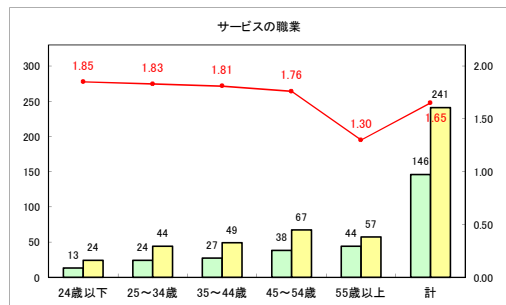

求人・求職バランスシート（常用+常用パート）〔ハローワークむつ〕

令和3年2月

求人・求職バランスシート（常用+常用パート）〔ハローワーク野辺地〕

令和3年2月

求人・求職バランスシート（常用+常用パート）〔ハローワーク五所川原〕

令和3年2月

求人・求職バランスシート（常用+常用パート）〔ハローワーク三沢〕

令和3年2月

求人・求職バランスシート（常用+常用パート）（ハローワーク+和田）

令和3年2月

求人・求職バランスシート（常用+常用パート）〔ハローワーク黒石〕

令和3年2月