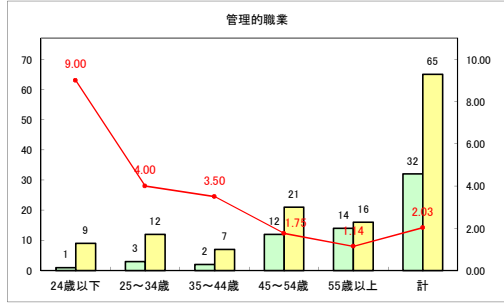

求人・求職バランスシート（常用+常用パート）〔青森労働局〕

令和3年2月

求人・求職バランスシート（常用+常用パート）〔ハローワーク青森〕

令和3年2月

求人・求職バランスシート（常用+常用パート）〔ハローワーク八戸〕

令和3年2月

求人・求職バランスシート（常用+常用パート）〔ハローワーク弘前〕

令和3年2月