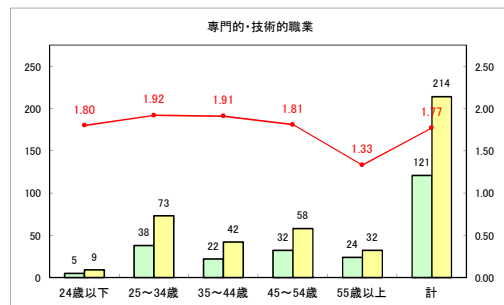

求人・求職バランスシート（常用+常用パート）〔ハローワークむつ〕

令和3年2月

求人・求職バランスシート（常用+常用パート）〔ハローワーク野辺地〕

令和3年2月

求人・求職バランスシート（常用+常用パート）〔ハローワーク五所川原〕

令和3年2月

求人・求職バランスシート（常用+常用パート）〔ハローワーク三沢〕

令和3年2月

求人・求職バランスシート（常用+常用パート）（ハローワーク+和田）

令和3年2月

求人・求職バランスシート（常用+常用パート）〔ハローワーク黒石〕

令和3年2月