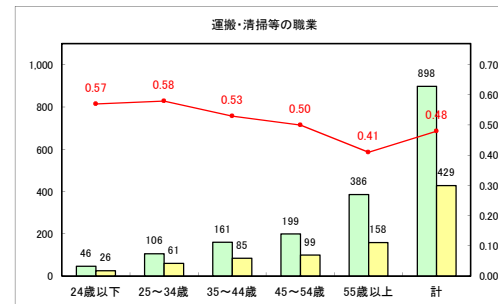

求人・求職バランスシート（常用+常用パート）〔青森労働局〕

令和3年2月

求人・求職バランスシート（常用+常用パート）〔ハローワーク青森〕

令和3年2月

求人・求職バランスシート（常用+常用パート）〔ハローワーク八戸〕

令和3年2月

求人・求職バランスシート（常用+常用パート）〔ハローワーク弘前〕

令和3年2月