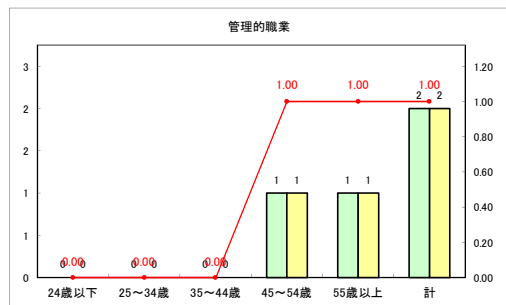

求人・求職バランスシート（常用+常用パート）〔ハローワークむつ〕

令和3年2月

求人・求職バランスシート（常用+常用パート）〔ハローワーク野辺地〕

令和3年2月

求人・求職バランスシート（常用+常用パート）〔ハローワーク五所川原〕

令和3年2月

求人・求職バランスシート（常用+常用パート）〔ハローワーク三沢〕

令和3年2月

求人・求職バランスシート（常用+常用パート）（ハローワーク+和田）

令和3年2月

求人・求職バランスシート（常用+常用パート）〔ハローワーク黒石〕

令和3年2月