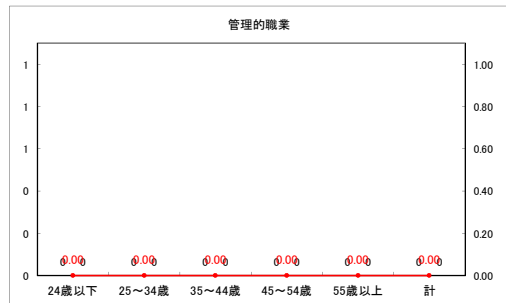

求人・求職バランスシート（常用+常用パート）〔ハローワークむつ〕

令和3年2月