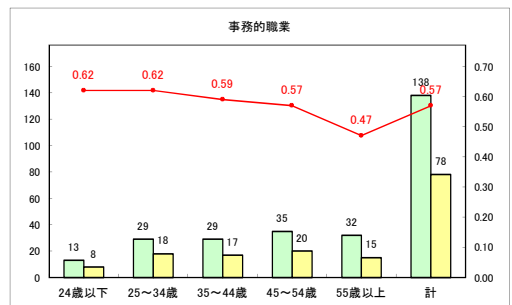

求人・求職バランスシート（常用+常用パート）〔ハローワーク野辺地〕

令和3年2月