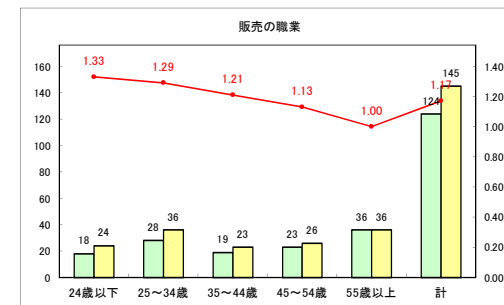

求人・求職バランスシート（常用+常用パート）〔ハローワークむつ〕

令和3年2月

求人・求職バランスシート（常用+常用パート）〔ハローワーク野辺地〕

令和3年2月

求人・求職バランスシート（常用+常用パート）〔ハローワーク五所川原〕

令和3年2月

求人・求職バランスシート（常用+常用パート）〔ハローワーク三沢〕

令和3年2月

求人・求職バランスシート（常用+常用パート）（ハローワーク+和田）

令和3年2月

求人・求職バランスシート（常用+常用パート）〔ハローワーク黒石〕

令和3年2月