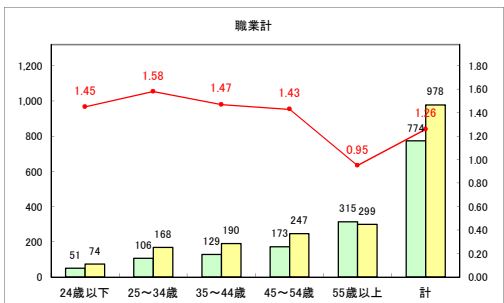

求人・求職バランスシート（常用+常用パート）〔ハローワーク野辺地〕

令和3年2月