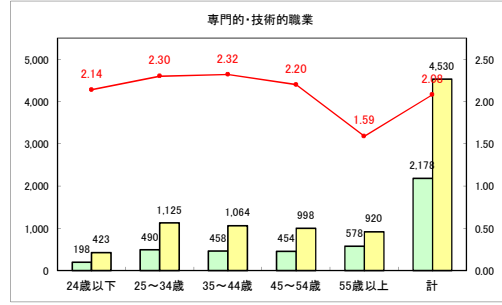

求人・求職バランスシート（常用+常用パート）〔青森労働局〕

令和3年2月

求人・求職バランスシート（常用+常用パート）〔ハローワーク青森〕

令和3年2月

求人・求職バランスシート（常用+常用パート）〔ハローワーク八戸〕

令和3年2月

求人・求職バランスシート（常用+常用パート）〔ハローワーク弘前〕

令和3年2月