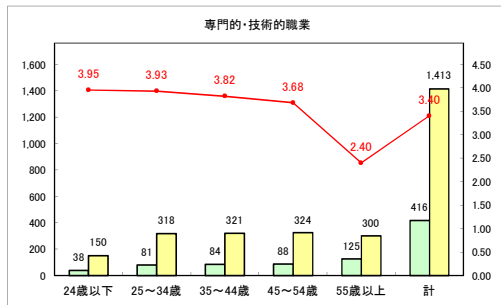

求人・求職バランスシート（常用+常用パート）〔青森労働局〕

令和3年2月

求人・求職バランスシート（常用+常用パート）〔ハローワーク青森〕

令和3年2月

求人・求職バランスシート（常用+常用パート）〔ハローワーク八戸〕

令和3年2月

求人・求職バランスシート（常用+常用パート）〔ハローワーク弘前〕

令和3年2月