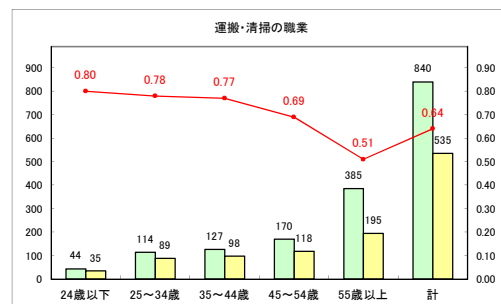

求人・求職バランスシート（常用+常用パート）〔青森労働局〕

令和3年2月

求人・求職バランスシート（常用+常用パート）〔ハローワーク青森〕

令和3年2月

求人・求職バランスシート（常用+常用パート）〔ハローワーク八戸〕

令和3年2月

求人・求職バランスシート（常用+常用パート）〔ハローワーク弘前〕

令和3年2月