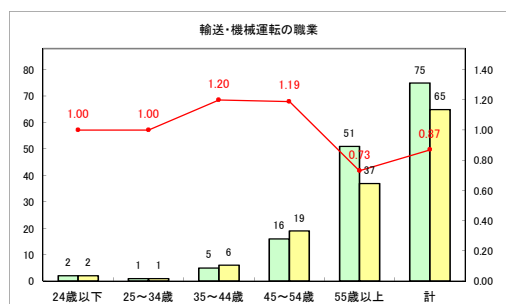

求人・求職バランスシート（常用+常用パート）〔ハローワークむつ〕

令和3年2月

求人・求職バランスシート（常用+常用パート）〔ハローワーク野辺地〕

令和3年2月

求人・求職バランスシート（常用+常用パート）〔ハローワーク五所川原〕

令和3年2月

求人・求職バランスシート（常用+常用パート）〔ハローワーク三沢〕

令和3年2月

求人・求職バランスシート（常用+常用パート）（ハローワーク+和田）

令和3年2月

求人・求職バランスシート（常用+常用パート）〔ハローワーク黒石〕

令和3年2月