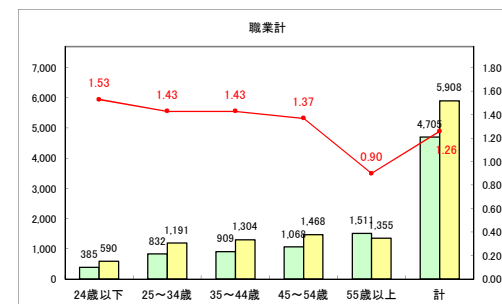

求人・求職バランスシート（常用+常用パート）〔青森労働局〕

令和3年2月

求人・求職バランスシート（常用+常用パート）〔ハローワーク青森〕

令和3年2月

求人・求職バランスシート（常用+常用パート）〔ハローワーク八戸〕

令和3年2月

求人・求職バランスシート（常用+常用パート）〔ハローワーク弘前〕

令和3年2月