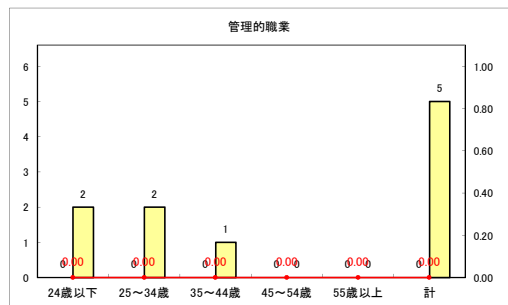

求人・求職バランスシート（常用+常用パート）〔ハローワーク野辺地〕

令和3年2月