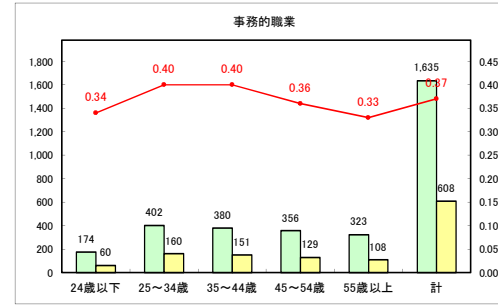

求人・求職バランスシート（常用+常用パート）〔青森労働局〕

令和3年2月

求人・求職バランスシート（常用+常用パート）〔ハローワーク青森〕

令和3年2月

求人・求職バランスシート（常用+常用パート）〔ハローワーク八戸〕

令和3年2月

求人・求職バランスシート（常用+常用パート）〔ハローワーク弘前〕

令和3年2月