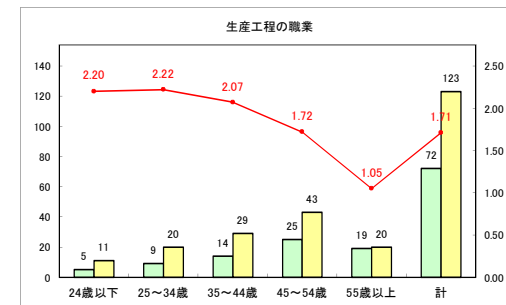

求人・求職バランスシート（常用+常用パート）〔ハローワークむつ〕

令和3年2月

求人・求職バランスシート（常用+常用パート）〔ハローワーク野辺地〕

令和3年2月

求人・求職バランスシート（常用+常用パート）〔ハローワーク五所川原〕

令和3年2月

求人・求職バランスシート（常用+常用パート）〔ハローワーク三沢〕

令和3年2月

求人・求職バランスシート（常用+常用パート）（ハローワーク+和田）

令和3年2月

求人・求職バランスシート（常用+常用パート）〔ハローワーク黒石〕

令和3年2月