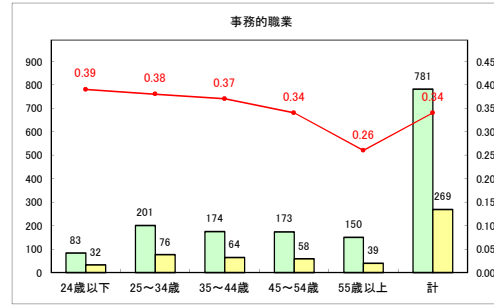

求人・求職バランスシート（常用+常用パート）〔青森労働局〕

令和3年2月

求人・求職バランスシート（常用+常用パート）〔ハローワーク青森〕

令和3年2月

求人・求職バランスシート（常用+常用パート）〔ハローワーク八戸〕

令和3年2月

求人・求職バランスシート（常用+常用パート）〔ハローワーク弘前〕

令和3年2月