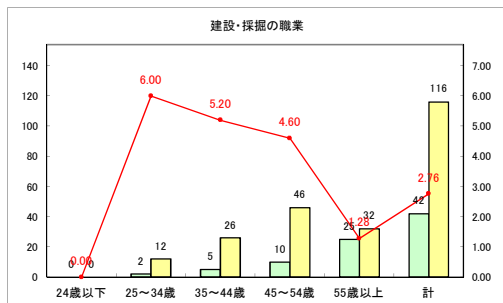

求人・求職バランスシート（常用+常用パート）〔青森労働局〕

令和3年2月

求人・求職バランスシート（常用+常用パート）〔ハローワーク青森〕

令和3年2月

求人・求職バランスシート（常用+常用パート）〔ハローワーク八戸〕

令和3年2月

求人・求職バランスシート（常用+常用パート）〔ハローワーク弘前〕

令和3年2月

求人・求職バランスシート（常用+常用パート）〔ハローワークむつ〕

令和3年2月

求人・求職バランスシート（常用+常用パート）〔ハローワーク野辺地〕

令和3年2月

求人・求職バランスシート（常用+常用パート）〔ハローワーク五所川原〕

令和3年2月

求人・求職バランスシート（常用+常用パート）〔ハローワーク三沢〕

令和3年2月