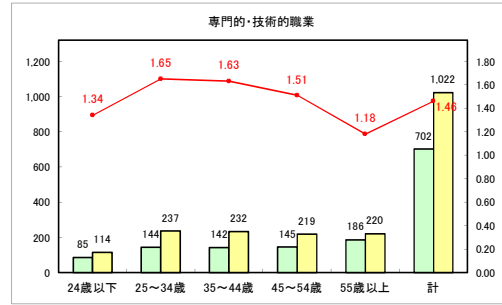

求人・求職バランスシート（常用+常用パート）〔青森労働局〕

令和3年2月

求人・求職バランスシート（常用+常用パート）〔ハローワーク青森〕

令和3年2月

求人・求職バランスシート（常用+常用パート）〔ハローワーク八戸〕

令和3年2月

求人・求職バランスシート（常用+常用パート）〔ハローワーク弘前〕

令和3年2月