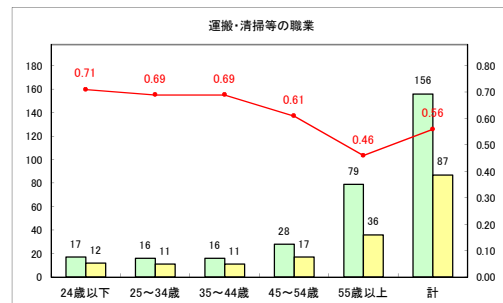

求人・求職バランスシート（常用+常用パート）〔ハローワークむつ〕

令和3年2月

求人・求職バランスシート（常用+常用パート）〔ハローワーク野辺地〕

令和3年2月

求人・求職バランスシート（常用+常用パート）〔ハローワーク五所川原〕

令和3年2月

求人・求職バランスシート（常用+常用パート）〔ハローワーク三沢〕

令和3年2月

求人・求職バランスシート（常用+常用パート）（ハローワーク+和田）

令和3年2月

求人・求職バランスシート（常用+常用パート）〔ハローワーク黒石〕

令和3年2月