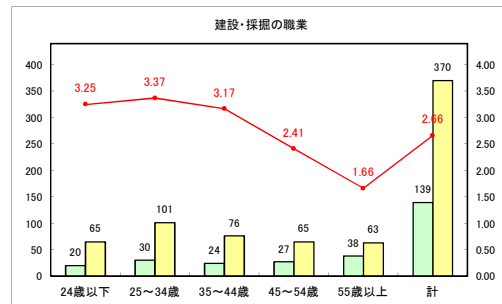

求人・求職バランスシート（常用+常用パート）〔青森労働局〕

令和3年2月

求人・求職バランスシート（常用+常用パート）〔ハローワーク青森〕

令和3年2月

求人・求職バランスシート（常用+常用パート）〔ハローワーク八戸〕

令和3年2月

求人・求職バランスシート（常用+常用パート）〔ハローワーク弘前〕

令和3年2月

求人・求職バランスシート（常用+常用パート）〔ハローワークむつ〕

令和3年2月

求人・求職バランスシート（常用+常用パート）〔ハローワーク野辺地〕

令和3年2月

求人・求職バランスシート（常用+常用パート）〔ハローワーク五所川原〕

令和3年2月

求人・求職バランスシート（常用+常用パート）〔ハローワーク三沢〕

令和3年2月