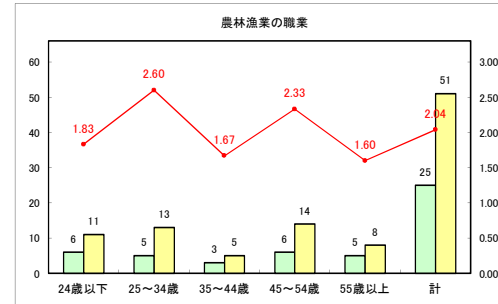

求人・求職バランスシート（常用+常用パート）〔青森労働局〕

令和3年2月

求人・求職バランスシート（常用+常用パート）〔ハローワーク青森〕

令和3年2月

求人・求職バランスシート（常用+常用パート）〔ハローワーク八戸〕

令和3年2月

求人・求職バランスシート（常用+常用パート）〔ハローワーク弘前〕

令和3年2月

求人・求職バランスシート（常用+常用パート）〔ハローワークむつ〕

令和3年2月

求人・求職バランスシート（常用+常用パート）〔ハローワーク野辺地〕

令和3年2月

求人・求職バランスシート（常用+常用パート）〔ハローワーク五所川原〕

令和3年2月

求人・求職バランスシート（常用+常用パート）〔ハローワーク三沢〕

令和3年2月