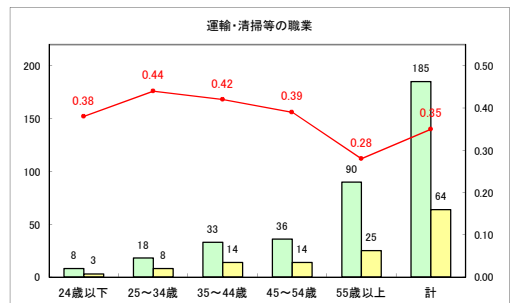

求人・求職バランスシート（常用+常用パート）〔ハローワーク野辺地〕

令和3年2月