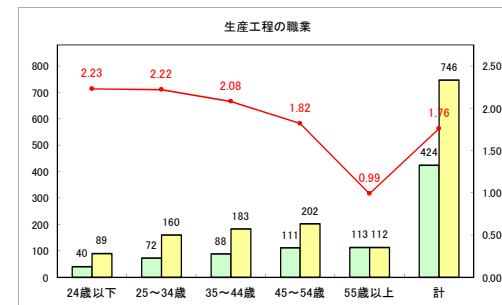

求人・求職バランスシート（常用+常用パート）〔青森労働局〕

令和3年2月

求人・求職バランスシート（常用+常用パート）〔ハローワーク青森〕

令和3年2月

求人・求職バランスシート（常用+常用パート）〔ハローワーク八戸〕

令和3年2月

求人・求職バランスシート（常用+常用パート）〔ハローワーク弘前〕

令和3年2月