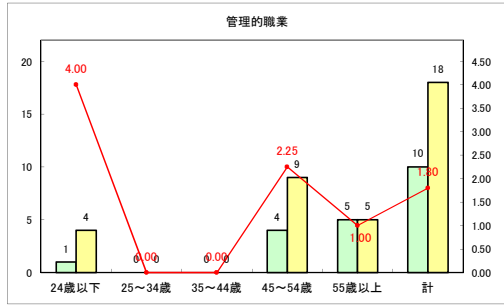

求人・求職バランスシート（常用+常用パート）〔青森労働局〕

令和3年2月

求人・求職バランスシート（常用+常用パート）〔ハローワーク青森〕

令和3年2月

求人・求職バランスシート（常用+常用パート）〔ハローワーク八戸〕

令和3年2月

求人・求職バランスシート（常用+常用パート）〔ハローワーク弘前〕

令和3年2月