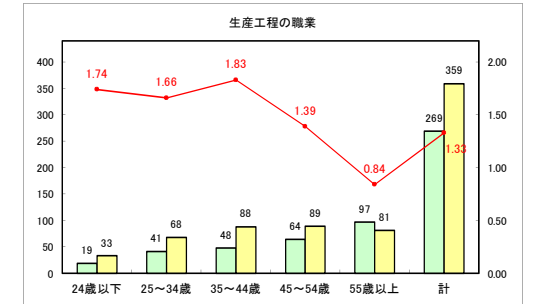

求人・求職バランスシート（常用+常用パート）〔青森労働局〕

令和3年2月

求人・求職バランスシート（常用+常用パート）〔ハローワーク青森〕

令和3年2月

求人・求職バランスシート（常用+常用パート）〔ハローワーク八戸〕

令和3年2月

求人・求職バランスシート（常用+常用パート）〔ハローワーク弘前〕

令和3年2月

求人・求職バランスシート（常用+常用パート）〔ハローワークむつ〕

令和3年2月

求人・求職バランスシート（常用+常用パート）〔ハローワーク野辺地〕

令和3年2月

求人・求職バランスシート（常用+常用パート）〔ハローワーク五所川原〕

令和3年2月

求人・求職バランスシート（常用+常用パート）〔ハローワーク三沢〕

令和3年2月