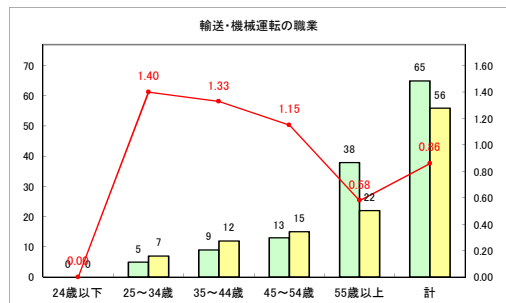

求人・求職バランスシート（常用+常用パート）〔ハローワークむつ〕

令和3年2月

求人・求職バランスシート（常用+常用パート）〔ハローワーク野辺地〕

令和3年2月

求人・求職バランスシート（常用+常用パート）〔ハローワーク五所川原〕

令和3年2月

求人・求職バランスシート（常用+常用パート）〔ハローワーク三沢〕

令和3年2月

求人・求職バランスシート（常用+常用パート）（ハローワーク+和田）

令和3年2月

求人・求職バランスシート（常用+常用パート）〔ハローワーク黒石〕

令和3年2月