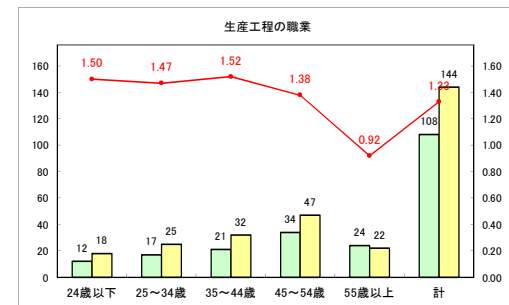

求人・求職バランスシート（常用+常用パート）〔ハローワークむつ〕

令和3年2月

求人・求職バランスシート（常用+常用パート）〔ハローワーク野辺地〕

令和3年2月

求人・求職バランスシート（常用+常用パート）〔ハローワーク五所川原〕

令和3年2月

求人・求職バランスシート（常用+常用パート）〔ハローワーク三沢〕

令和3年2月

求人・求職バランスシート（常用+常用パート）（ハローワーク+和田）

令和3年2月

求人・求職バランスシート（常用+常用パート）〔ハローワーク黒石〕

令和3年2月