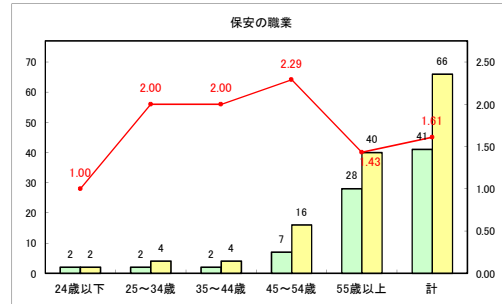

求人・求職バランスシート（常用+常用パート）〔青森労働局〕

令和3年2月

求人・求職バランスシート（常用+常用パート）〔ハローワーク青森〕

令和3年2月

求人・求職バランスシート（常用+常用パート）〔ハローワーク八戸〕

令和3年2月

求人・求職バランスシート（常用+常用パート）〔ハローワーク弘前〕

令和3年2月