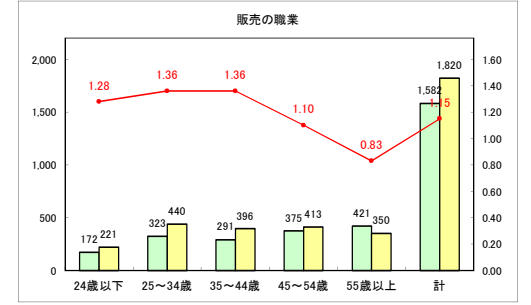

求人・求職バランスシート（常用+常用パート）〔青森労働局〕

令和3年2月

求人・求職バランスシート（常用+常用パート）〔ハローワーク青森〕

令和3年2月

求人・求職バランスシート（常用+常用パート）〔ハローワーク八戸〕

令和3年2月

求人・求職バランスシート（常用+常用パート）〔ハローワーク弘前〕

令和3年2月