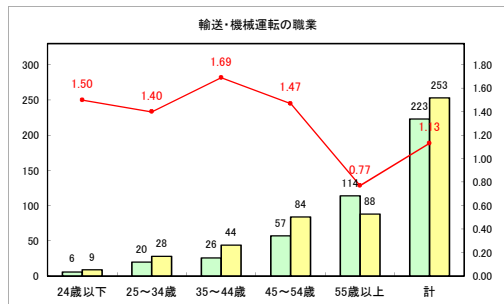

求人・求職バランスシート（常用+常用パート）〔青森労働局〕

令和3年2月

求人・求職バランスシート（常用+常用パート）〔ハローワーク青森〕

令和3年2月

求人・求職バランスシート（常用+常用パート）〔ハローワーク八戸〕

令和3年2月

求人・求職バランスシート（常用+常用パート）〔ハローワーク弘前〕

令和3年2月