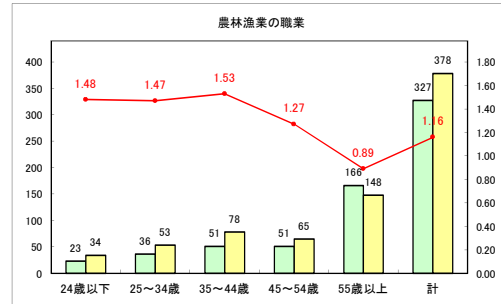

求人・求職バランスシート（常用+常用パート）〔青森労働局〕

令和3年2月

求人・求職バランスシート（常用+常用パート）〔ハローワーク青森〕

令和3年2月

求人・求職バランスシート（常用+常用パート）〔ハローワーク八戸〕

令和3年2月

求人・求職バランスシート（常用+常用パート）〔ハローワーク弘前〕

令和3年2月

求人・求職バランスシート（常用+常用パート）〔ハローワークむつ〕

令和3年2月

求人・求職バランスシート（常用+常用パート）〔ハローワーク野辺地〕

令和3年2月

求人・求職バランスシート（常用+常用パート）〔ハローワーク五所川原〕

令和3年2月

求人・求職バランスシート（常用+常用パート）〔ハローワーク三沢〕

令和3年2月