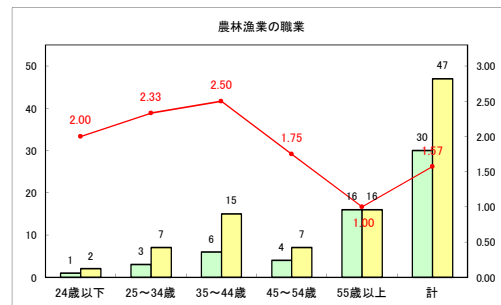

求人・求職バランスシート（常用+常用パート）〔ハローワークむつ〕

令和3年2月

求人・求職バランスシート（常用+常用パート）〔ハローワーク野辺地〕

令和3年2月

求人・求職バランスシート（常用+常用パート）〔ハローワーク五所川原〕

令和3年2月

求人・求職バランスシート（常用+常用パート）〔ハローワーク三沢〕

令和3年2月

求人・求職バランスシート（常用+常用パート）（ハローワーク+和田）

令和3年2月

求人・求職バランスシート（常用+常用パート）〔ハローワーク黒石〕

令和3年2月