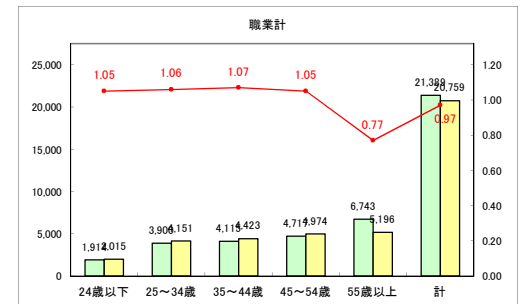

求人・求職バランスシート（常用+常用パート）〔青森労働局〕

令和3年2月

求人・求職バランスシート（常用+常用パート）〔ハローワーク青森〕

令和3年2月

求人・求職バランスシート（常用+常用パート）〔ハローワーク八戸〕

令和3年2月

求人・求職バランスシート（常用+常用パート）〔ハローワーク弘前〕

令和3年2月