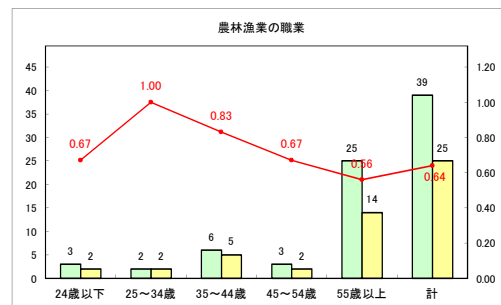

求人・求職バランスシート（常用+常用パート）〔ハローワークむつ〕

令和3年2月

求人・求職バランスシート（常用+常用パート）〔ハローワーク野辺地〕

令和3年2月

求人・求職バランスシート（常用+常用パート）〔ハローワーク五所川原〕

令和3年2月

求人・求職バランスシート（常用+常用パート）〔ハローワーク三沢〕

令和3年2月

求人・求職バランスシート（常用+常用パート）（ハローワーク+和田）

令和3年2月

求人・求職バランスシート（常用+常用パート）〔ハローワーク黒石〕

令和3年2月