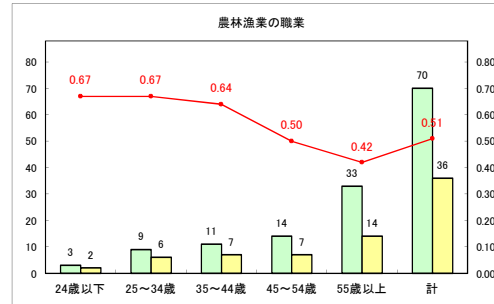

求人・求職バランスシート（常用+常用パート）〔青森労働局〕

令和3年2月

求人・求職バランスシート（常用+常用パート）〔ハローワーク青森〕

令和3年2月

求人・求職バランスシート（常用+常用パート）〔ハローワーク八戸〕

令和3年2月

求人・求職バランスシート（常用+常用パート）〔ハローワーク弘前〕

令和3年2月

求人・求職バランスシート（常用+常用パート）〔ハローワークむつ〕

令和3年2月

求人・求職バランスシート（常用+常用パート）〔ハローワーク野辺地〕

令和3年2月

求人・求職バランスシート（常用+常用パート）〔ハローワーク五所川原〕

令和3年2月

求人・求職バランスシート（常用+常用パート）〔ハローワーク三沢〕

令和3年2月