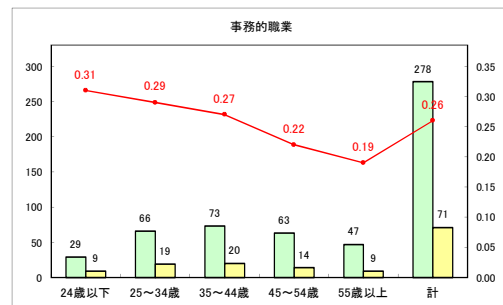

求人・求職バランスシート（常用+常用パート）〔ハローワークむつ〕

令和3年2月

求人・求職バランスシート（常用+常用パート）〔ハローワーク野辺地〕

令和3年2月

求人・求職バランスシート（常用+常用パート）〔ハローワーク五所川原〕

令和3年2月

求人・求職バランスシート（常用+常用パート）〔ハローワーク三沢〕

令和3年2月

求人・求職バランスシート（常用+常用パート）（ハローワーク+和田）

令和3年2月

求人・求職バランスシート（常用+常用パート）〔ハローワーク黒石〕

令和3年2月