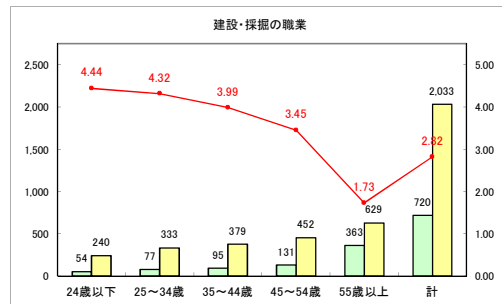

求人・求職バランスシート（常用+常用パート）〔青森労働局〕

令和3年2月

求人・求職バランスシート（常用+常用パート）〔ハローワーク青森〕

令和3年2月

求人・求職バランスシート（常用+常用パート）〔ハローワーク八戸〕

令和3年2月

求人・求職バランスシート（常用+常用パート）〔ハローワーク弘前〕

令和3年2月

求人・求職バランスシート（常用+常用パート）〔ハローワークむつ〕

令和3年2月

求人・求職バランスシート（常用+常用パート）〔ハローワーク野辺地〕

令和3年2月

求人・求職バランスシート（常用+常用パート）〔ハローワーク五所川原〕

令和3年2月

求人・求職バランスシート（常用+常用パート）〔ハローワーク三沢〕

令和3年2月