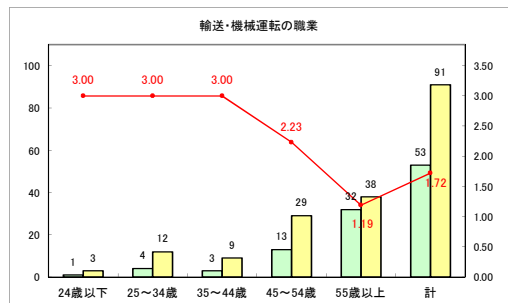

求人・求職バランスシート（常用+常用パート）〔ハローワーク野辺地〕

令和3年2月