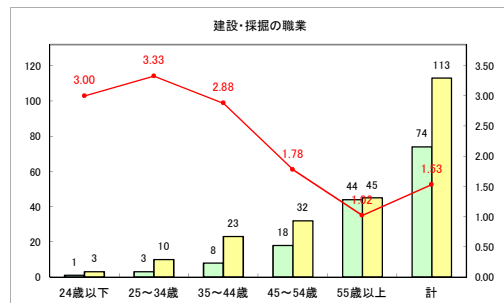

求人・求職バランスシート（常用+常用パート）〔青森労働局〕

令和3年2月

求人・求職バランスシート（常用+常用パート）〔ハローワーク青森〕

令和3年2月

求人・求職バランスシート（常用+常用パート）〔ハローワーク八戸〕

令和3年2月

求人・求職バランスシート（常用+常用パート）〔ハローワーク弘前〕

令和3年2月

求人・求職バランスシート（常用+常用パート）〔ハローワークむつ〕

令和3年2月

求人・求職バランスシート（常用+常用パート）〔ハローワーク野辺地〕

令和3年2月

求人・求職バランスシート（常用+常用パート）〔ハローワーク五所川原〕

令和3年2月

求人・求職バランスシート（常用+常用パート）〔ハローワーク三沢〕

令和3年2月