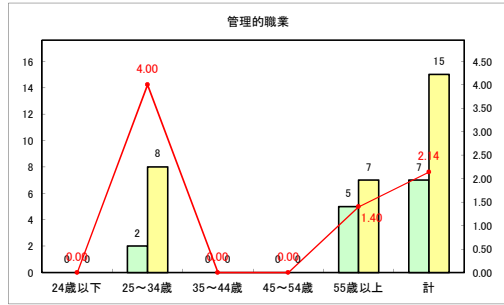

求人・求職バランスシート（常用+常用パート）〔青森労働局〕

令和3年2月

求人・求職バランスシート（常用+常用パート）〔ハローワーク青森〕

令和3年2月

求人・求職バランスシート（常用+常用パート）〔ハローワーク八戸〕

令和3年2月

求人・求職バランスシート（常用+常用パート）〔ハローワーク弘前〕

令和3年2月