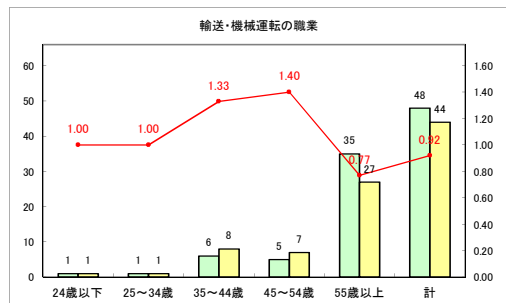

求人・求職バランスシート（常用+常用パート）〔ハローワークむつ〕

令和3年2月