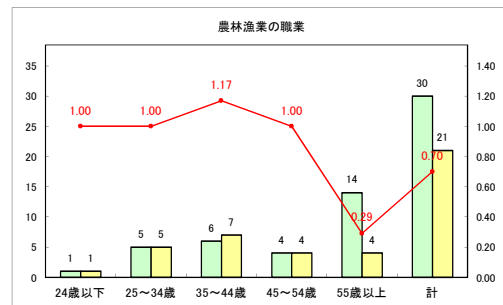

求人・求職バランスシート（常用+常用パート）〔ハローワークむつ〕

令和3年2月

求人・求職バランスシート（常用+常用パート）〔ハローワーク野辺地〕

令和3年2月

求人・求職バランスシート（常用+常用パート）〔ハローワーク五所川原〕

令和3年2月

求人・求職バランスシート（常用+常用パート）〔ハローワーク三沢〕

令和3年2月

求人・求職バランスシート（常用+常用パート）（ハローワーク+和田）

令和3年2月

求人・求職バランスシート（常用+常用パート）〔ハローワーク黒石〕

令和3年2月