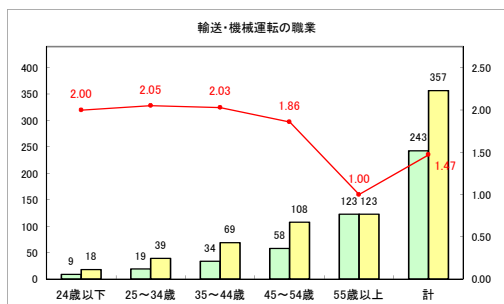

求人・求職バランスシート（常用+常用パート）〔青森労働局〕

令和3年2月

求人・求職バランスシート（常用+常用パート）〔ハローワーク青森〕

令和3年2月

求人・求職バランスシート（常用+常用パート）〔ハローワーク八戸〕

令和3年2月

求人・求職バランスシート（常用+常用パート）〔ハローワーク弘前〕

令和3年2月