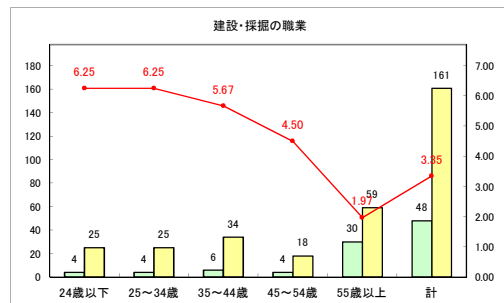

求人・求職バランスシート（常用+常用パート）〔ハローワークむつ〕

令和3年2月

求人・求職バランスシート（常用+常用パート）〔ハローワーク野辺地〕

令和3年2月

求人・求職バランスシート（常用+常用パート）〔ハローワーク五所川原〕

令和3年2月

求人・求職バランスシート（常用+常用パート）〔ハローワーク三沢〕

令和3年2月

求人・求職バランスシート（常用+常用パート）（ハローワーク+和田）

令和3年2月

求人・求職バランスシート（常用+常用パート）〔ハローワーク黒石〕

令和3年2月