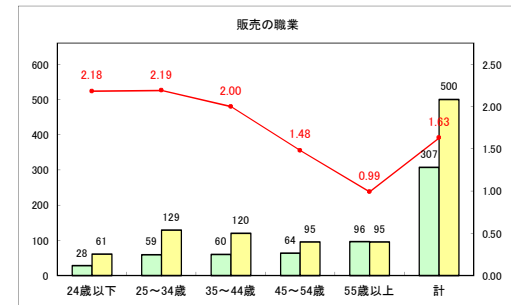

求人・求職バランスシート（常用+常用パート）〔青森労働局〕

令和3年1月

求人・求職バランスシート（常用+常用パート）〔ハローワーク青森〕

令和3年1月

求人・求職バランスシート（常用+常用パート） 【ハローワーク八戸】

令和3年1月

求人・求職バランスシート（常用+常用パート）〔ハローワーク弘前〕

令和3年1月

求人・求職バランスシート（常用+常用パート）〔ハローワークむつ〕

令和3年1月

求人・求職バランスシート（常用+常用パート）〔ハローワーク野辺地〕

令和3年1月

求人・求職バランスシート（常用+常用パート） 【ハローワーク五所川原】

令和3年1月

求人・求職バランスシート（常用+常用パート）〔ハローワーク三沢〕

令和3年1月