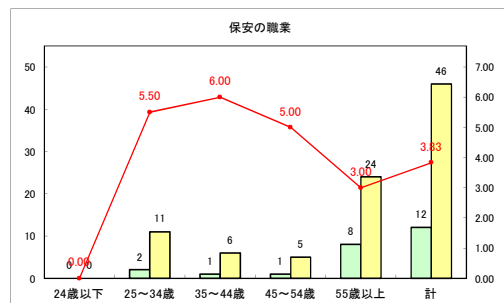

求人・求職バランスシート（常用+常用パート）〔ハローワークむつ〕

令和3年1月

求人・求職バランスシート（常用+常用パート）〔ハローワーク野辺地〕

令和3年1月

求人・求職バランスシート（常用+常用パート） 【ハローワーク五所川原】

令和3年1月

求人・求職バランスシート（常用+常用パート）〔ハローワーク三沢〕

令和3年1月

求人・求職バランスシート（常用+常用パート）〔ハローワーク+和田〕

令和3年1月

求人・求職バランスシート（常用+常用パート）〔ハローワーク黒石〕

令和3年1月