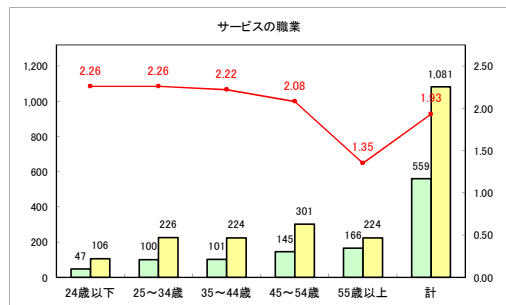

求人・求職バランスシート（常用+常用パート）〔青森労働局〕

令和3年1月

求人・求職バランスシート（常用+常用パート）〔ハローワーク青森〕

令和3年1月

求人・求職バランスシート（常用+常用パート） 【ハローワーク八戸】

令和3年1月

求人・求職バランスシート（常用+常用パート）〔ハローワーク弘前〕

令和3年1月

求人・求職バランスシート（常用+常用パート）〔ハローワークむつ〕

令和3年1月

求人・求職バランスシート（常用+常用パート）〔ハローワーク野辺地〕

令和3年1月

求人・求職バランスシート（常用+常用パート） 【ハローワーク五所川原】

令和3年1月

求人・求職バランスシート（常用+常用パート）〔ハローワーク三沢〕

令和3年1月