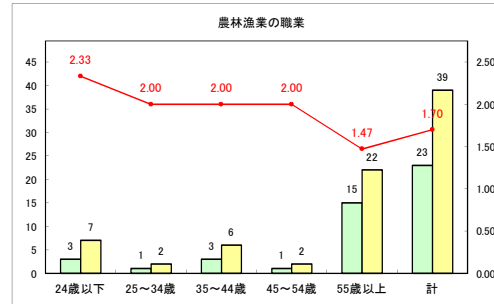

求人・求職バランスシート（常用+常用パート）〔ハローワーク野辺地〕

令和3年1月