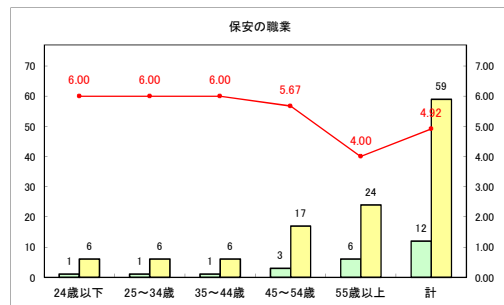

求人・求職バランスシート（常用+常用パート）〔青森労働局〕

令和3年1月

求人・求職バランスシート（常用+常用パート）〔ハローワーク青森〕

令和3年1月

求人・求職バランスシート（常用+常用パート） 【ハローワーク八戸】

令和3年1月

求人・求職バランスシート（常用+常用パート）〔ハローワーク弘前〕

令和3年1月

求人・求職バランスシート（常用+常用パート）〔ハローワークむつ〕

令和3年1月

求人・求職バランスシート（常用+常用パート）〔ハローワーク野辺地〕

令和3年1月

求人・求職バランスシート（常用+常用パート） 【ハローワーク五所川原】

令和3年1月

求人・求職バランスシート（常用+常用パート）〔ハローワーク三沢〕

令和3年1月