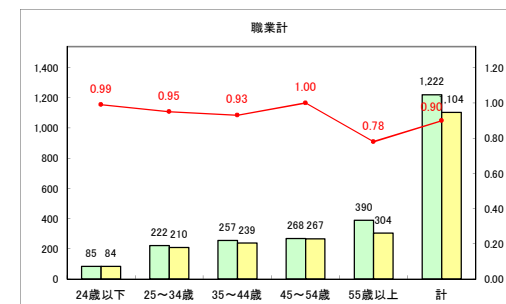

求人・求職バランスシート（常用+常用パート）〔ハローワークむつ〕

令和3年1月

求人・求職バランスシート（常用+常用パート）〔ハローワーク野辺地〕

令和3年1月

求人・求職バランスシート（常用+常用パート） 【ハローワーク五所川原】

令和3年1月

求人・求職バランスシート（常用+常用パート）〔ハローワーク三沢〕

令和3年1月

求人・求職バランスシート（常用+常用パート）〔ハローワーク+和田〕

令和3年1月

求人・求職バランスシート（常用+常用パート）〔ハローワーク黒石〕

令和3年1月