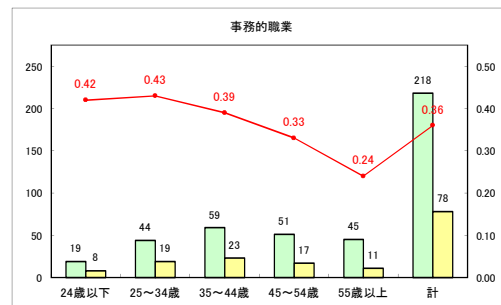

求人・求職バランスシート（常用+常用パート）〔ハローワークむつ〕

令和3年1月

求人・求職バランスシート（常用+常用パート）〔ハローワーク野辺地〕

令和3年1月

求人・求職バランスシート（常用+常用パート） 【ハローワーク五所川原】

令和3年1月

求人・求職バランスシート（常用+常用パート）〔ハローワーク三沢〕

令和3年1月

求人・求職バランスシート（常用+常用パート）〔ハローワーク+和田〕

令和3年1月

求人・求職バランスシート（常用+常用パート）〔ハローワーク黒石〕

令和3年1月