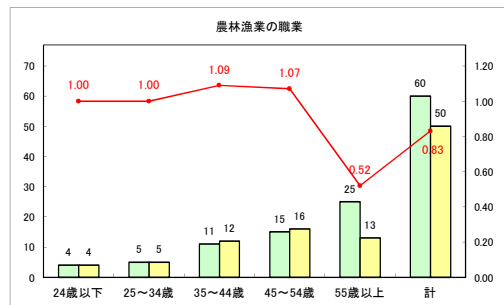

求人・求職バランスシート（常用+常用パート）〔青森労働局〕

令和3年1月

求人・求職バランスシート（常用+常用パート）〔ハローワーク青森〕

令和3年1月

求人・求職バランスシート（常用+常用パート） 【ハローワーク八戸】

令和3年1月

求人・求職バランスシート（常用+常用パート）〔ハローワーク弘前〕

令和3年1月

求人・求職バランスシート（常用+常用パート）〔ハローワークむつ〕

令和3年1月

求人・求職バランスシート（常用+常用パート）〔ハローワーク野辺地〕

令和3年1月

求人・求職バランスシート（常用+常用パート） 【ハローワーク五所川原】

令和3年1月

求人・求職バランスシート（常用+常用パート）〔ハローワーク三沢〕

令和3年1月