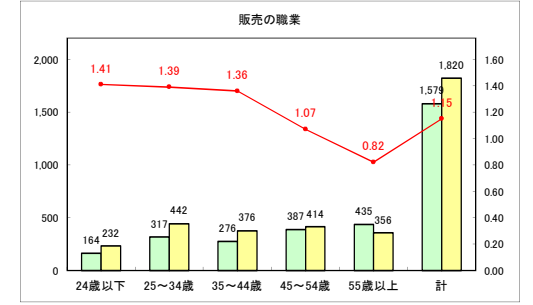

求人・求職バランスシート（常用+常用パート）〔青森労働局〕

令和3年1月

求人・求職バランスシート（常用+常用パート）〔ハローワーク青森〕

令和3年1月

求人・求職バランスシート（常用+常用パート） 【ハローワーク八戸】

令和3年1月

求人・求職バランスシート（常用+常用パート）〔ハローワーク弘前〕

令和3年1月