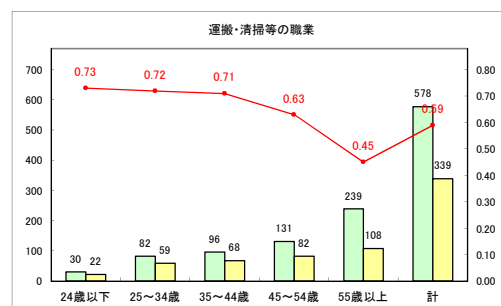

求人・求職バランスシート（常用+常用パート）〔青森労働局〕

令和3年1月

求人・求職バランスシート（常用+常用パート）〔ハローワーク青森〕

令和3年1月

求人・求職バランスシート（常用+常用パート） 【ハローワーク八戸】

令和3年1月

求人・求職バランスシート（常用+常用パート）〔ハローワーク弘前〕

令和3年1月