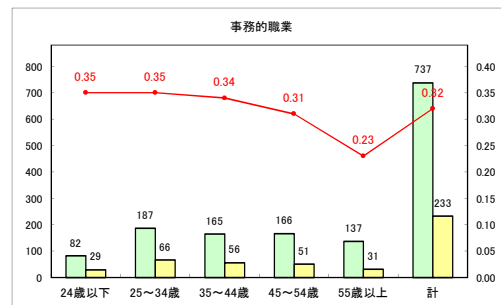

求人・求職バランスシート（常用+常用パート）〔青森労働局〕

令和3年1月

求人・求職バランスシート（常用+常用パート）〔ハローワーク青森〕

令和3年1月

求人・求職バランスシート（常用+常用パート） 【ハローワーク八戸】

令和3年1月

求人・求職バランスシート（常用+常用パート）〔ハローワーク弘前〕

令和3年1月