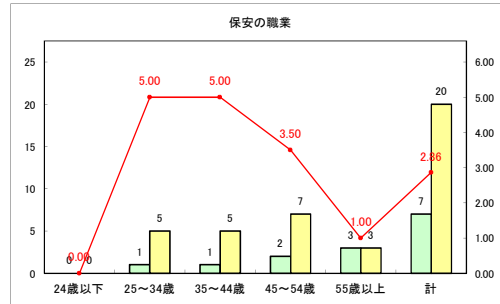

求人・求職バランスシート（常用+常用パート）〔青森労働局〕

令和3年1月

求人・求職バランスシート（常用+常用パート）〔ハローワーク青森〕

令和3年1月

求人・求職バランスシート（常用+常用パート） 【ハローワーク八戸】

令和3年1月

求人・求職バランスシート（常用+常用パート）〔ハローワーク弘前〕

令和3年1月

求人・求職バランスシート（常用+常用パート）〔ハローワークむつ〕

令和3年1月

求人・求職バランスシート（常用+常用パート）〔ハローワーク野辺地〕

令和3年1月

求人・求職バランスシート（常用+常用パート） 【ハローワーク五所川原】

令和3年1月

求人・求職バランスシート（常用+常用パート）〔ハローワーク三沢〕

令和3年1月