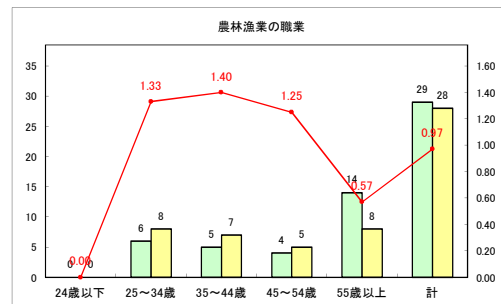

求人・求職バランスシート（常用+常用パート）〔ハローワークむつ〕

令和3年1月

求人・求職バランスシート（常用+常用パート）〔ハローワーク野辺地〕

令和3年1月

求人・求職バランスシート（常用+常用パート） 【ハローワーク五所川原】

令和3年1月

求人・求職バランスシート（常用+常用パート）〔ハローワーク三沢〕

令和3年1月

求人・求職バランスシート（常用+常用パート）〔ハローワーク+和田〕

令和3年1月

求人・求職バランスシート（常用+常用パート）〔ハローワーク黒石〕

令和3年1月