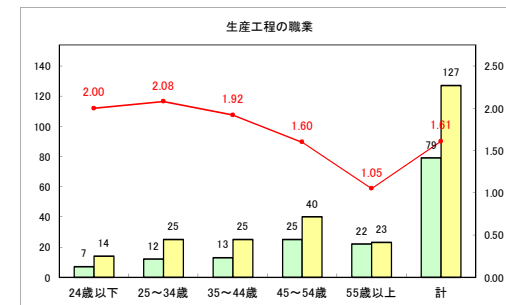

求人・求職バランスシート（常用+常用パート）〔ハローワークむつ〕

令和3年1月

求人・求職バランスシート（常用+常用パート）〔ハローワーク野辺地〕

令和3年1月

求人・求職バランスシート（常用+常用パート） 【ハローワーク五所川原】

令和3年1月

求人・求職バランスシート（常用+常用パート）〔ハローワーク三沢〕

令和3年1月

求人・求職バランスシート（常用+常用パート）〔ハローワーク+和田〕

令和3年1月

求人・求職バランスシート（常用+常用パート）〔ハローワーク黒石〕

令和3年1月