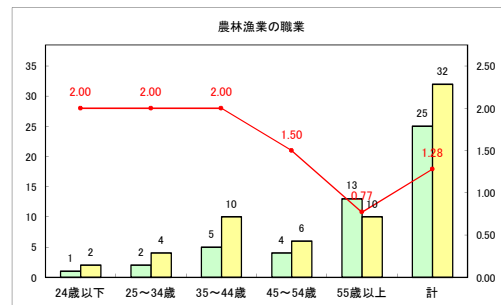

求人・求職バランスシート（常用+常用パート）〔ハローワークむつ〕

令和3年1月

求人・求職バランスシート（常用+常用パート）〔ハローワーク野辺地〕

令和3年1月

求人・求職バランスシート（常用+常用パート） 【ハローワーク五所川原】

令和3年1月

求人・求職バランスシート（常用+常用パート）〔ハローワーク三沢〕

令和3年1月

求人・求職バランスシート（常用+常用パート）〔ハローワーク+和田〕

令和3年1月

求人・求職バランスシート（常用+常用パート）〔ハローワーク黒石〕

令和3年1月