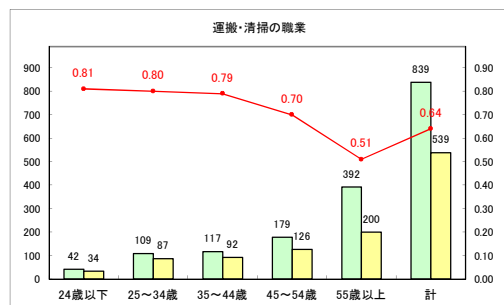

求人・求職バランスシート（常用+常用パート）〔青森労働局〕

令和3年1月

求人・求職バランスシート（常用+常用パート）〔ハローワーク青森〕

令和3年1月

求人・求職バランスシート（常用+常用パート） 【ハローワーク八戸】

令和3年1月

求人・求職バランスシート（常用+常用パート）〔ハローワーク弘前〕

令和3年1月