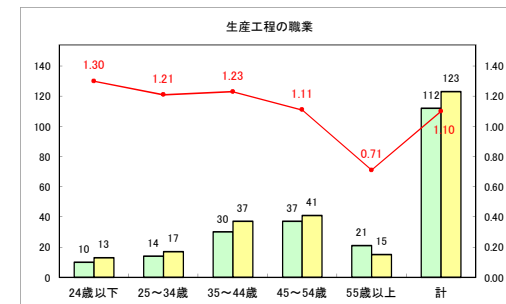

求人・求職バランスシート（常用+常用パート）〔ハローワークむつ〕

令和3年1月

求人・求職バランスシート（常用+常用パート）〔ハローワーク野辺地〕

令和3年1月

求人・求職バランスシート（常用+常用パート） 【ハローワーク五所川原】

令和3年1月

求人・求職バランスシート（常用+常用パート）〔ハローワーク三沢〕

令和3年1月

求人・求職バランスシート（常用+常用パート）〔ハローワーク+和田〕

令和3年1月

求人・求職バランスシート（常用+常用パート）〔ハローワーク黒石〕

令和3年1月