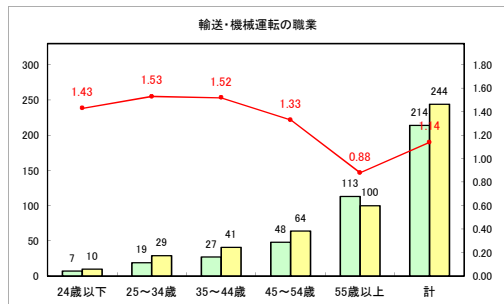

求人・求職バランスシート（常用+常用パート）〔青森労働局〕

令和3年1月

求人・求職バランスシート（常用+常用パート）〔ハローワーク青森〕

令和3年1月

求人・求職バランスシート（常用+常用パート） 【ハローワーク八戸】

令和3年1月

求人・求職バランスシート（常用+常用パート）〔ハローワーク弘前〕

令和3年1月