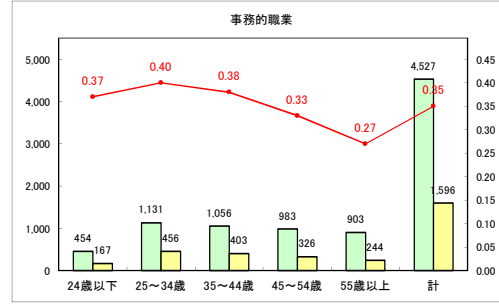

求人・求職バランスシート（常用+常用パート）〔青森労働局〕

令和3年1月

求人・求職バランスシート（常用+常用パート）〔ハローワーク青森〕

令和3年1月

求人・求職バランスシート（常用+常用パート） 【ハローワーク八戸】

令和3年1月

求人・求職バランスシート（常用+常用パート）〔ハローワーク弘前〕

令和3年1月