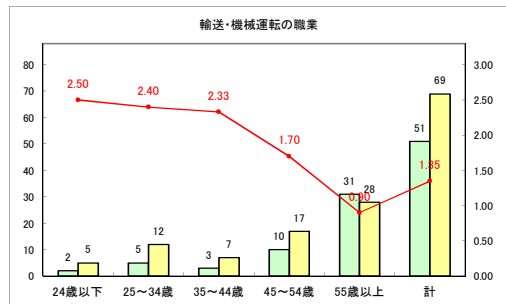

求人・求職バランスシート（常用+常用パート）〔ハローワーク野辺地〕

令和3年1月