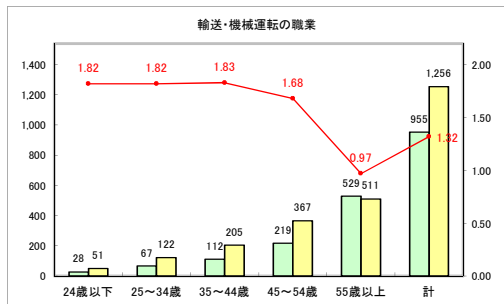

求人・求職バランスシート（常用+常用パート）〔青森労働局〕

令和3年1月

求人・求職バランスシート（常用+常用パート）〔ハローワーク青森〕

令和3年1月

求人・求職バランスシート（常用+常用パート） 【ハローワーク八戸】

令和3年1月

求人・求職バランスシート（常用+常用パート）〔ハローワーク弘前〕

令和3年1月