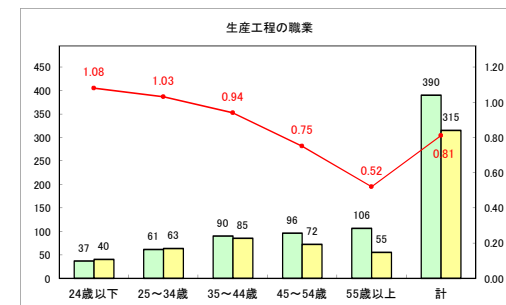

求人・求職バランスシート（常用+常用パート）〔青森労働局〕

令和3年1月

求人・求職バランスシート（常用+常用パート）〔ハローワーク青森〕

令和3年1月

求人・求職バランスシート（常用+常用パート） 【ハローワーク八戸】

令和3年1月

求人・求職バランスシート（常用+常用パート）〔ハローワーク弘前〕

令和3年1月