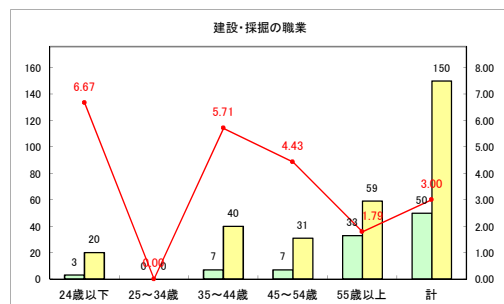

求人・求職バランスシート（常用+常用パート）〔ハローワークむつ〕

令和3年1月

求人・求職バランスシート（常用+常用パート）〔ハローワーク野辺地〕

令和3年1月

求人・求職バランスシート（常用+常用パート） 【ハローワーク五所川原】

令和3年1月

求人・求職バランスシート（常用+常用パート）〔ハローワーク三沢〕

令和3年1月

求人・求職バランスシート（常用+常用パート）〔ハローワーク+和田〕

令和3年1月

求人・求職バランスシート（常用+常用パート）〔ハローワーク黒石〕

令和3年1月