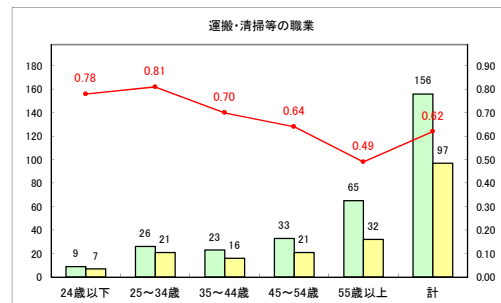

求人・求職バランスシート（常用+常用パート）〔ハローワークむつ〕

令和3年1月

求人・求職バランスシート（常用+常用パート）〔ハローワーク野辺地〕

令和3年1月

求人・求職バランスシート（常用+常用パート） 【ハローワーク五所川原】

令和3年1月

求人・求職バランスシート（常用+常用パート）〔ハローワーク三沢〕

令和3年1月

求人・求職バランスシート（常用+常用パート）〔ハローワーク+和田〕

令和3年1月

求人・求職バランスシート（常用+常用パート）〔ハローワーク黒石〕

令和3年1月