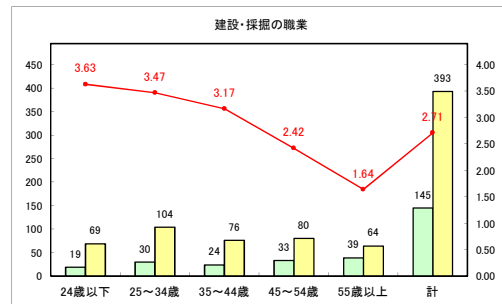

求人・求職バランスシート（常用+常用パート）〔青森労働局〕

令和3年1月

求人・求職バランスシート（常用+常用パート）〔ハローワーク青森〕

令和3年1月

求人・求職バランスシート（常用+常用パート） 【ハローワーク八戸】

令和3年1月

求人・求職バランスシート（常用+常用パート）〔ハローワーク弘前〕

令和3年1月

求人・求職バランスシート（常用+常用パート）〔ハローワークむつ〕

令和3年1月

求人・求職バランスシート（常用+常用パート）〔ハローワーク野辺地〕

令和3年1月

求人・求職バランスシート（常用+常用パート） 【ハローワーク五所川原】

令和3年1月

求人・求職バランスシート（常用+常用パート）〔ハローワーク三沢〕

令和3年1月