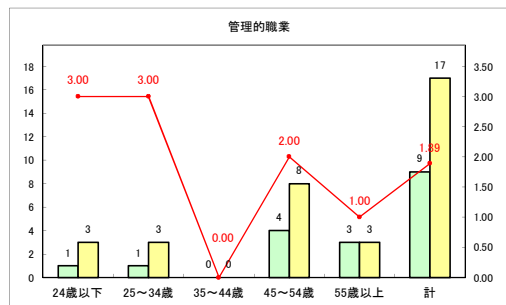

求人・求職バランスシート（常用+常用パート）〔青森労働局〕

令和3年1月

求人・求職バランスシート（常用+常用パート）〔ハローワーク青森〕

令和3年1月

求人・求職バランスシート（常用+常用パート） 【ハローワーク八戸】

令和3年1月

求人・求職バランスシート（常用+常用パート）〔ハローワーク弘前〕

令和3年1月