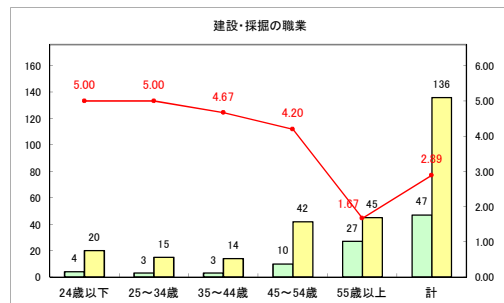

求人・求職バランスシート（常用+常用パート）〔ハローワークむつ〕

令和3年1月

求人・求職バランスシート（常用+常用パート）〔ハローワーク野辺地〕

令和3年1月

求人・求職バランスシート（常用+常用パート） 【ハローワーク五所川原】

令和3年1月

求人・求職バランスシート（常用+常用パート）〔ハローワーク三沢〕

令和3年1月

求人・求職バランスシート（常用+常用パート）〔ハローワーク+和田〕

令和3年1月

求人・求職バランスシート（常用+常用パート）〔ハローワーク黒石〕

令和3年1月