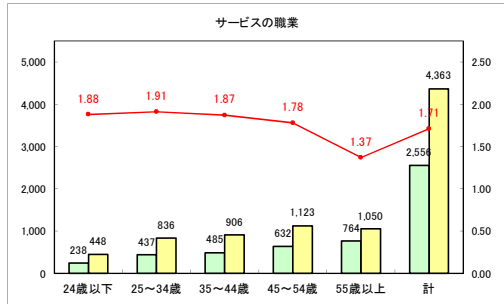

求人・求職バランスシート（常用+常用パート）〔青森労働局〕

令和3年1月

求人・求職バランスシート（常用+常用パート）〔ハローワーク青森〕

令和3年1月

求人・求職バランスシート（常用+常用パート） 【ハローワーク八戸】

令和3年1月

求人・求職バランスシート（常用+常用パート）〔ハローワーク弘前〕

令和3年1月