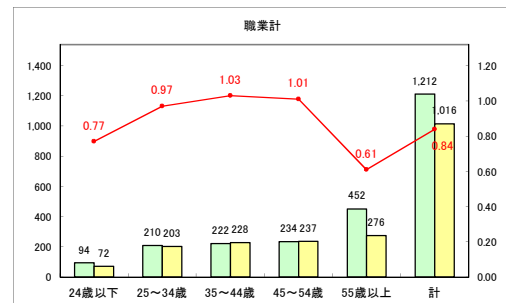

求人・求職バランスシート（常用+常用パート）〔ハローワークむつ〕

令和3年1月