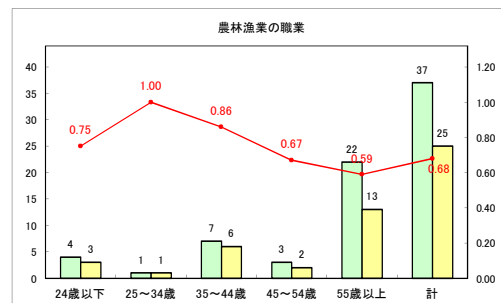

求人・求職バランスシート（常用+常用パート）〔ハローワークむつ〕

令和3年1月

求人・求職バランスシート（常用+常用パート）〔ハローワーク野辺地〕

令和3年1月

求人・求職バランスシート（常用+常用パート） 【ハローワーク五所川原】

令和3年1月

求人・求職バランスシート（常用+常用パート）〔ハローワーク三沢〕

令和3年1月

求人・求職バランスシート（常用+常用パート）〔ハローワーク+和田〕

令和3年1月

求人・求職バランスシート（常用+常用パート）〔ハローワーク黒石〕

令和3年1月