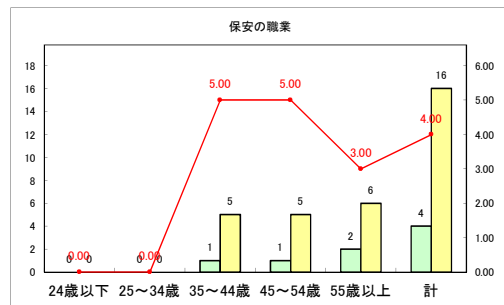

求人・求職バランスシート（常用+常用パート）〔ハローワークむつ〕

令和3年1月

求人・求職バランスシート（常用+常用パート）〔ハローワーク野辺地〕

令和3年1月

求人・求職バランスシート（常用+常用パート） 【ハローワーク五所川原】

令和3年1月

求人・求職バランスシート（常用+常用パート）〔ハローワーク三沢〕

令和3年1月

求人・求職バランスシート（常用+常用パート）〔ハローワーク+和田〕

令和3年1月

求人・求職バランスシート（常用+常用パート）〔ハローワーク黒石〕

令和3年1月