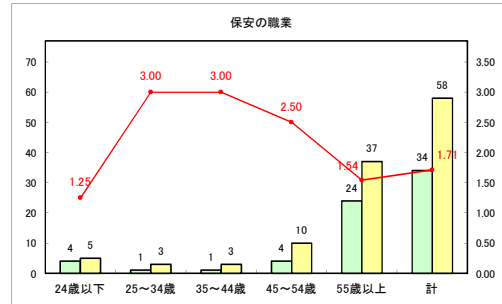

求人・求職バランスシート（常用+常用パート）〔青森労働局〕

令和3年1月

求人・求職バランスシート（常用+常用パート）〔ハローワーク青森〕

令和3年1月

求人・求職バランスシート（常用+常用パート） 【ハローワーク八戸】

令和3年1月

求人・求職バランスシート（常用+常用パート）〔ハローワーク弘前〕

令和3年1月

求人・求職バランスシート（常用+常用パート）〔ハローワークむつ〕

令和3年1月

求人・求職バランスシート（常用+常用パート）〔ハローワーク野辺地〕

令和3年1月

求人・求職バランスシート（常用+常用パート） 【ハローワーク五所川原】

令和3年1月

求人・求職バランスシート（常用+常用パート）〔ハローワーク三沢〕

令和3年1月