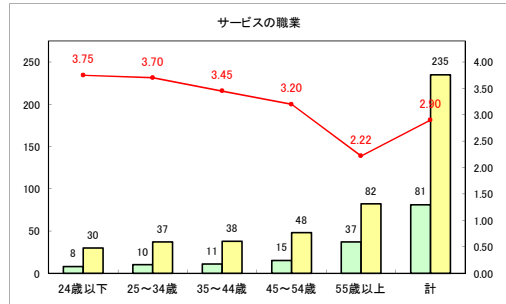

求人・求職バランスシート（常用+常用パート）〔ハローワーク野辺地〕

令和3年1月