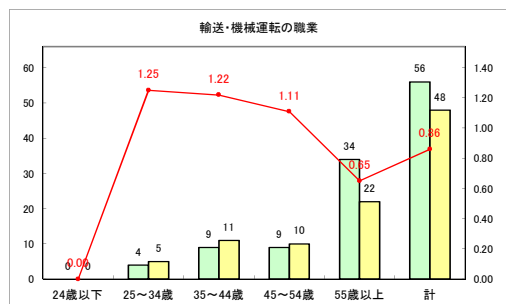

求人・求職バランスシート（常用+常用パート）〔ハローワークむつ〕

令和3年1月

求人・求職バランスシート（常用+常用パート）〔ハローワーク野辺地〕

令和3年1月

求人・求職バランスシート（常用+常用パート） 【ハローワーク五所川原】

令和3年1月

求人・求職バランスシート（常用+常用パート）〔ハローワーク三沢〕

令和3年1月

求人・求職バランスシート（常用+常用パート）〔ハローワーク+和田〕

令和3年1月

求人・求職バランスシート（常用+常用パート）〔ハローワーク黒石〕

令和3年1月