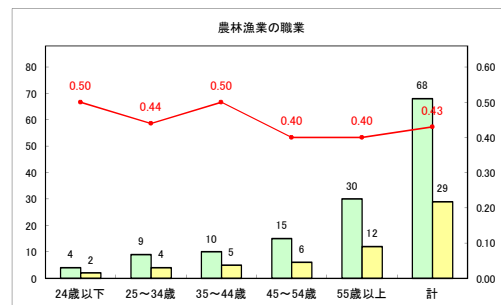

求人・求職バランスシート（常用+常用パート）〔青森労働局〕

令和3年1月

求人・求職バランスシート（常用+常用パート）〔ハローワーク青森〕

令和3年1月

求人・求職バランスシート（常用+常用パート） 【ハローワーク八戸】

令和3年1月

求人・求職バランスシート（常用+常用パート）〔ハローワーク弘前〕

令和3年1月

求人・求職バランスシート（常用+常用パート）〔ハローワークむつ〕

令和3年1月

求人・求職バランスシート（常用+常用パート）〔ハローワーク野辺地〕

令和3年1月

求人・求職バランスシート（常用+常用パート） 【ハローワーク五所川原】

令和3年1月

求人・求職バランスシート（常用+常用パート）〔ハローワーク三沢〕

令和3年1月