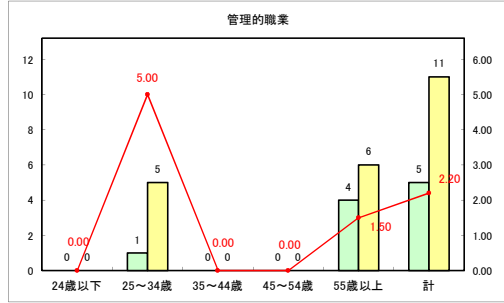

求人・求職バランスシート（常用+常用パート）〔青森労働局〕

令和3年1月

求人・求職バランスシート（常用+常用パート）〔ハローワーク青森〕

令和3年1月

求人・求職バランスシート（常用+常用パート） 【ハローワーク八戸】

令和3年1月

求人・求職バランスシート（常用+常用パート）〔ハローワーク弘前〕

令和3年1月