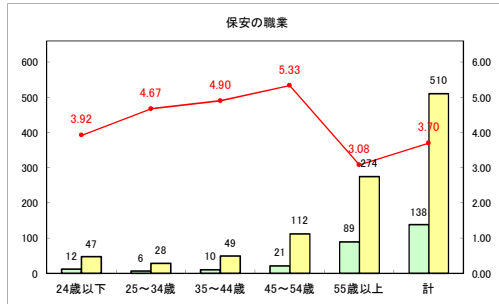

求人・求職バランスシート（常用+常用パート）〔青森労働局〕

令和3年1月

求人・求職バランスシート（常用+常用パート）〔ハローワーク青森〕

令和3年1月

求人・求職バランスシート（常用+常用パート） 【ハローワーク八戸】

令和3年1月

求人・求職バランスシート（常用+常用パート）〔ハローワーク弘前〕

令和3年1月

求人・求職バランスシート（常用+常用パート）〔ハローワークむつ〕

令和3年1月

求人・求職バランスシート（常用+常用パート）〔ハローワーク野辺地〕

令和3年1月

求人・求職バランスシート（常用+常用パート） 【ハローワーク五所川原】

令和3年1月

求人・求職バランスシート（常用+常用パート）〔ハローワーク三沢〕

令和3年1月