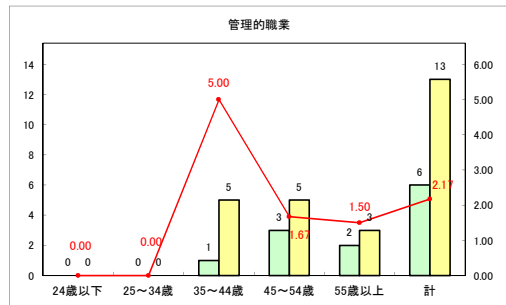

求人・求職バランスシート（常用+常用パート）〔青森労働局〕

令和3年1月

求人・求職バランスシート（常用+常用パート）〔ハローワーク青森〕

令和3年1月

求人・求職バランスシート（常用+常用パート） 【ハローワーク八戸】

令和3年1月

求人・求職バランスシート（常用+常用パート）〔ハローワーク弘前〕

令和3年1月

求人・求職バランスシート（常用+常用パート）〔ハローワークむつ〕

令和3年1月

求人・求職バランスシート（常用+常用パート）〔ハローワーク野辺地〕

令和3年1月

求人・求職バランスシート（常用+常用パート） 【ハローワーク五所川原】

令和3年1月

求人・求職バランスシート（常用+常用パート）〔ハローワーク三沢〕

令和3年1月