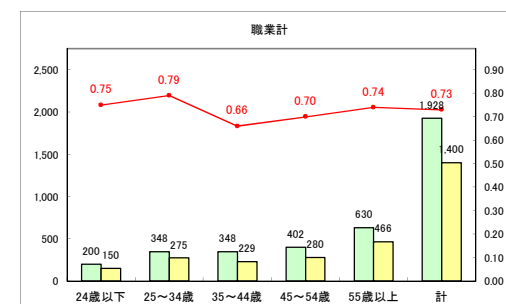

求人・求職バランスシート（常用+常用パート）〔ハローワークむつ〕

令和3年1月

求人・求職バランスシート（常用+常用パート）〔ハローワーク野辺地〕

令和3年1月

求人・求職バランスシート（常用+常用パート） 【ハローワーク五所川原】

令和3年1月

求人・求職バランスシート（常用+常用パート）〔ハローワーク三沢〕

令和3年1月

求人・求職バランスシート（常用+常用パート）〔ハローワーク+和田〕

令和3年1月

求人・求職バランスシート（常用+常用パート）〔ハローワーク黒石〕

令和3年1月