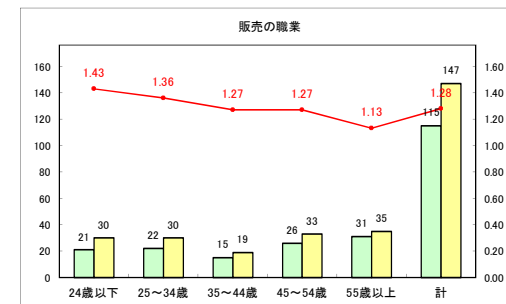

求人・求職バランスシート（常用+常用パート）〔ハローワークむつ〕

令和3年1月

求人・求職バランスシート（常用+常用パート）〔ハローワーク野辺地〕

令和3年1月

求人・求職バランスシート（常用+常用パート） 【ハローワーク五所川原】

令和3年1月

求人・求職バランスシート（常用+常用パート）〔ハローワーク三沢〕

令和3年1月

求人・求職バランスシート（常用+常用パート）〔ハローワーク+和田〕

令和3年1月

求人・求職バランスシート（常用+常用パート）〔ハローワーク黒石〕

令和3年1月