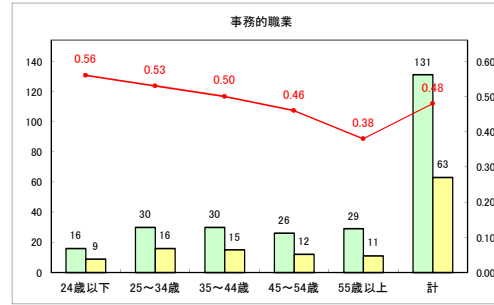

求人・求職バランスシート（常用+常用パート）〔ハローワーク野辺地〕

令和3年1月