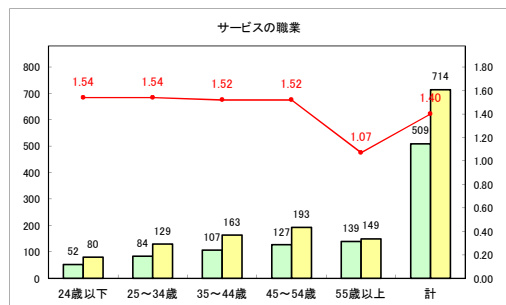

求人・求職バランスシート（常用+常用パート）〔青森労働局〕

令和3年1月

求人・求職バランスシート（常用+常用パート）〔ハローワーク青森〕

令和3年1月

求人・求職バランスシート（常用+常用パート） 【ハローワーク八戸】

令和3年1月

求人・求職バランスシート（常用+常用パート）〔ハローワーク弘前〕

令和3年1月

求人・求職バランスシート（常用+常用パート）〔ハローワークむつ〕

令和3年1月

求人・求職バランスシート（常用+常用パート）〔ハローワーク野辺地〕

令和3年1月

求人・求職バランスシート（常用+常用パート） 【ハローワーク五所川原】

令和3年1月

求人・求職バランスシート（常用+常用パート）〔ハローワーク三沢〕

令和3年1月