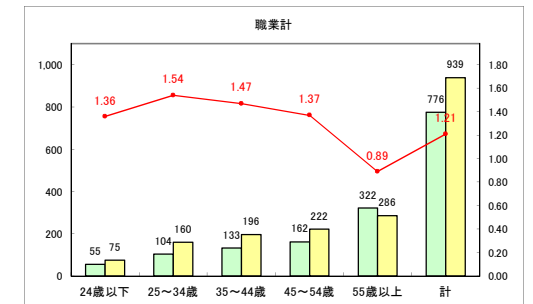

求人・求職バランスシート（常用+常用パート）〔ハローワーク野辺地〕

令和3年1月