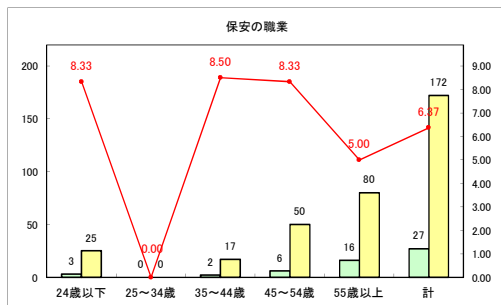

求人・求職バランスシート（常用+常用パート）〔青森労働局〕

令和3年1月

求人・求職バランスシート（常用+常用パート）〔ハローワーク青森〕

令和3年1月

求人・求職バランスシート（常用+常用パート） 【ハローワーク八戸】

令和3年1月

求人・求職バランスシート（常用+常用パート）〔ハローワーク弘前〕

令和3年1月

求人・求職バランスシート（常用+常用パート）〔ハローワークむつ〕

令和3年1月

求人・求職バランスシート（常用+常用パート）〔ハローワーク野辺地〕

令和3年1月

求人・求職バランスシート（常用+常用パート） 【ハローワーク五所川原】

令和3年1月

求人・求職バランスシート（常用+常用パート）〔ハローワーク三沢〕

令和3年1月