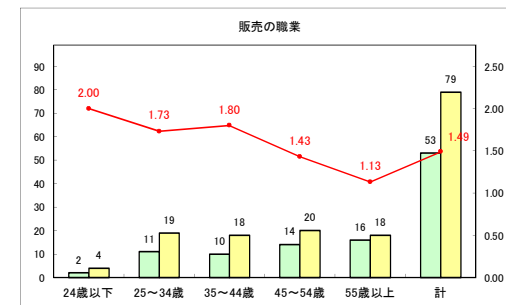

求人・求職バランスシート（常用+常用パート）〔ハローワークむつ〕

令和3年1月

求人・求職バランスシート（常用+常用パート）〔ハローワーク野辺地〕

令和3年1月

求人・求職バランスシート（常用+常用パート） 【ハローワーク五所川原】

令和3年1月

求人・求職バランスシート（常用+常用パート）〔ハローワーク三沢〕

令和3年1月

求人・求職バランスシート（常用+常用パート）〔ハローワーク+和田〕

令和3年1月

求人・求職バランスシート（常用+常用パート）〔ハローワーク黒石〕

令和3年1月