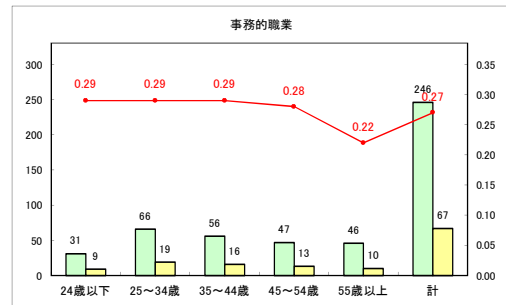

求人・求職バランスシート（常用+常用パート）〔ハローワークむつ〕

令和3年1月