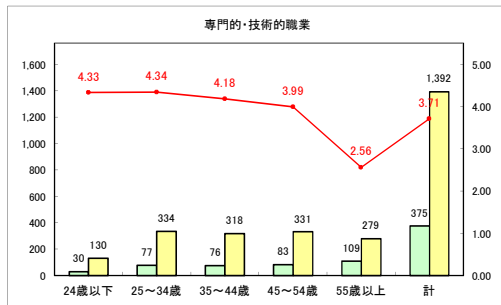

求人・求職バランスシート（常用+常用パート）〔青森労働局〕

令和3年1月

求人・求職バランスシート（常用+常用パート）〔ハローワーク青森〕

令和3年1月

求人・求職バランスシート（常用+常用パート） 【ハローワーク八戸】

令和3年1月

求人・求職バランスシート（常用+常用パート）〔ハローワーク弘前〕

令和3年1月