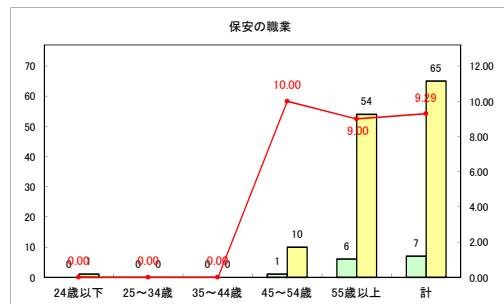

求人・求職バランスシート（常用+常用パート）〔ハローワークむつ〕

令和3年1月

求人・求職バランスシート（常用+常用パート）〔ハローワーク野辺地〕

令和3年1月

求人・求職バランスシート（常用+常用パート） 【ハローワーク五所川原】

令和3年1月

求人・求職バランスシート（常用+常用パート）〔ハローワーク三沢〕

令和3年1月

求人・求職バランスシート（常用+常用パート）〔ハローワーク+和田〕

令和3年1月

求人・求職バランスシート（常用+常用パート）〔ハローワーク黒石〕

令和3年1月