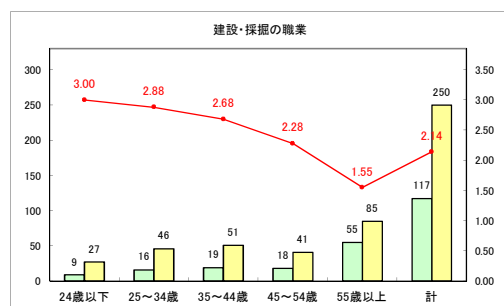

求人・求職バランスシート（常用+常用パート）〔青森労働局〕

令和3年1月

求人・求職バランスシート（常用+常用パート）〔ハローワーク青森〕

令和3年1月

求人・求職バランスシート（常用+常用パート） 【ハローワーク八戸】

令和3年1月

求人・求職バランスシート（常用+常用パート）〔ハローワーク弘前〕

令和3年1月