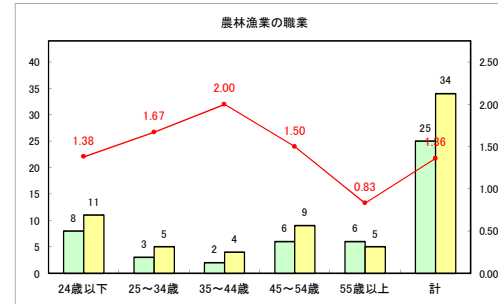

求人・求職バランスシート（常用+常用パート）〔青森労働局〕

令和3年1月

求人・求職バランスシート（常用+常用パート）〔ハローワーク青森〕

令和3年1月

求人・求職バランスシート（常用+常用パート） 【ハローワーク八戸】

令和3年1月

求人・求職バランスシート（常用+常用パート）〔ハローワーク弘前〕

令和3年1月

求人・求職バランスシート（常用+常用パート）〔ハローワークむつ〕

令和3年1月

求人・求職バランスシート（常用+常用パート）〔ハローワーク野辺地〕

令和3年1月

求人・求職バランスシート（常用+常用パート） 【ハローワーク五所川原】

令和3年1月

求人・求職バランスシート（常用+常用パート）〔ハローワーク三沢〕

令和3年1月