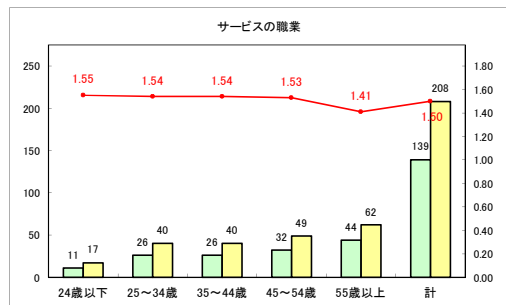

求人・求職バランスシート（常用+常用パート）〔ハローワークむつ〕

令和3年1月