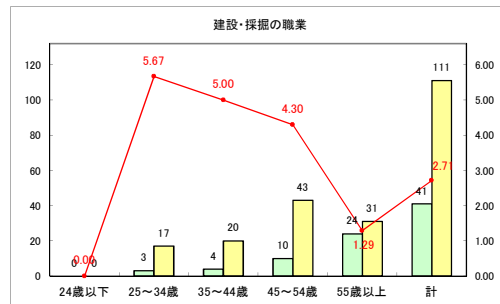

求人・求職バランスシート（常用+常用パート）〔青森労働局〕

令和3年1月

求人・求職バランスシート（常用+常用パート）〔ハローワーク青森〕

令和3年1月

求人・求職バランスシート（常用+常用パート） 【ハローワーク八戸】

令和3年1月

求人・求職バランスシート（常用+常用パート）〔ハローワーク弘前〕

令和3年1月

求人・求職バランスシート（常用+常用パート）〔ハローワークむつ〕

令和3年1月

求人・求職バランスシート（常用+常用パート）〔ハローワーク野辺地〕

令和3年1月

求人・求職バランスシート（常用+常用パート） 【ハローワーク五所川原】

令和3年1月

求人・求職バランスシート（常用+常用パート）〔ハローワーク三沢〕

令和3年1月