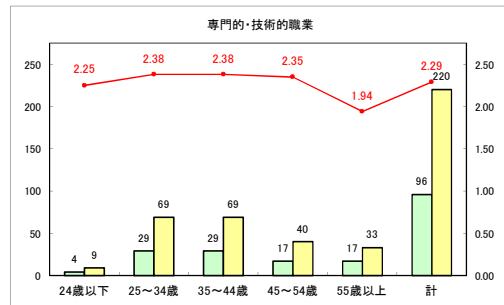

求人・求職バランスシート（常用+常用パート）〔ハローワークむつ〕

令和3年1月