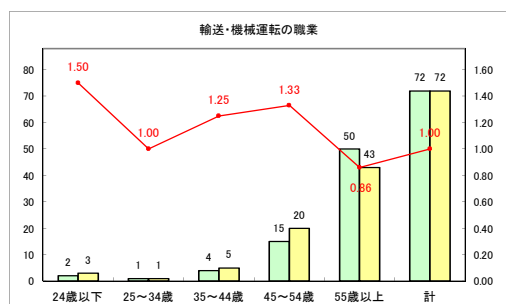

求人・求職バランスシート（常用+常用パート）〔ハローワークむつ〕

令和3年1月

求人・求職バランスシート（常用+常用パート）〔ハローワーク野辺地〕

令和3年1月

求人・求職バランスシート（常用+常用パート） 【ハローワーク五所川原】

令和3年1月

求人・求職バランスシート（常用+常用パート）〔ハローワーク三沢〕

令和3年1月

求人・求職バランスシート（常用+常用パート）〔ハローワーク+和田〕

令和3年1月

求人・求職バランスシート（常用+常用パート）〔ハローワーク黒石〕

令和3年1月