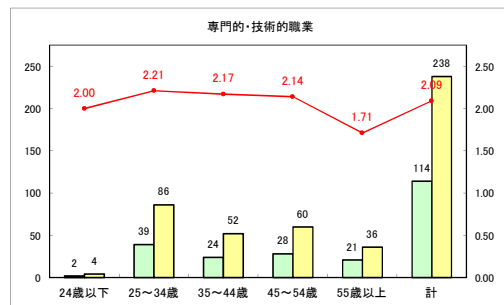

求人・求職バランスシート（常用+常用パート）〔ハローワークむつ〕

令和3年1月

求人・求職バランスシート（常用+常用パート）〔ハローワーク野辺地〕

令和3年1月

求人・求職バランスシート（常用+常用パート） 【ハローワーク五所川原】

令和3年1月

求人・求職バランスシート（常用+常用パート）〔ハローワーク三沢〕

令和3年1月

求人・求職バランスシート（常用+常用パート）〔ハローワーク+和田〕

令和3年1月

求人・求職バランスシート（常用+常用パート）〔ハローワーク黒石〕

令和3年1月