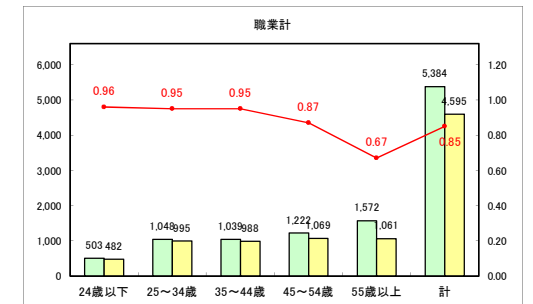

求人・求職バランスシート（常用+常用パート）〔青森労働局〕

令和3年1月

求人・求職バランスシート（常用+常用パート）〔ハローワーク青森〕

令和3年1月

求人・求職バランスシート（常用+常用パート） 【ハローワーク八戸】

令和3年1月

求人・求職バランスシート（常用+常用パート）〔ハローワーク弘前〕

令和3年1月