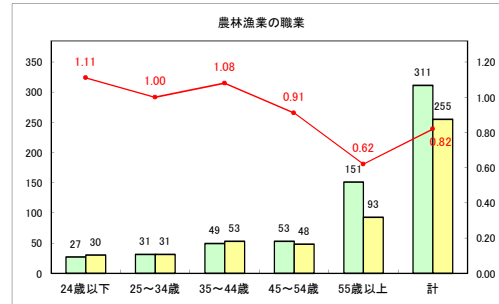

求人・求職バランスシート（常用+常用パート）〔青森労働局〕

令和3年1月

求人・求職バランスシート（常用+常用パート）〔ハローワーク青森〕

令和3年1月

求人・求職バランスシート（常用+常用パート） 【ハローワーク八戸】

令和3年1月

求人・求職バランスシート（常用+常用パート）〔ハローワーク弘前〕

令和3年1月