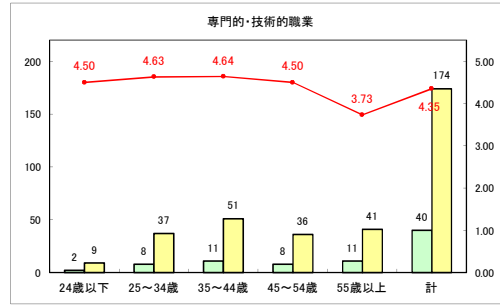

求人・求職バランスシート（常用+常用パート）〔ハローワーク野辺地〕

令和3年1月