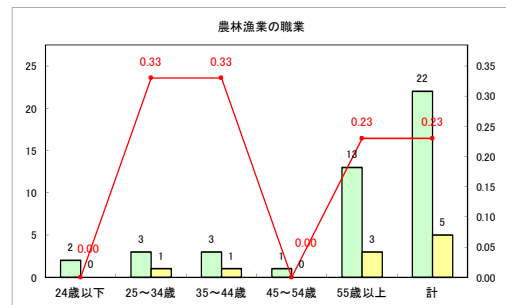

求人・求職バランスシート（常用+常用パート）〔青森労働局〕

令和3年1月

求人・求職バランスシート（常用+常用パート）〔ハローワーク青森〕

令和3年1月

求人・求職バランスシート（常用+常用パート） 【ハローワーク八戸】

令和3年1月

求人・求職バランスシート（常用+常用パート）〔ハローワーク弘前〕

令和3年1月

求人・求職バランスシート（常用+常用パート）〔ハローワークむつ〕

令和3年1月

求人・求職バランスシート（常用+常用パート）〔ハローワーク野辺地〕

令和3年1月

求人・求職バランスシート（常用+常用パート） 【ハローワーク五所川原】

令和3年1月

求人・求職バランスシート（常用+常用パート）〔ハローワーク三沢〕

令和3年1月