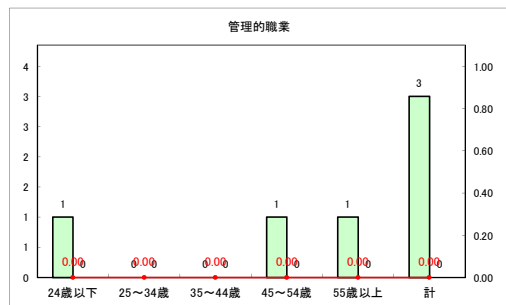

求人・求職バランスシート（常用+常用パート）〔ハローワークむつ〕

令和3年1月

求人・求職バランスシート（常用+常用パート）〔ハローワーク野辺地〕

令和3年1月

求人・求職バランスシート（常用+常用パート） 【ハローワーク五所川原】

令和3年1月

求人・求職バランスシート（常用+常用パート）〔ハローワーク三沢〕

令和3年1月

求人・求職バランスシート（常用+常用パート）〔ハローワーク+和田〕

令和3年1月

求人・求職バランスシート（常用+常用パート）〔ハローワーク黒石〕

令和3年1月