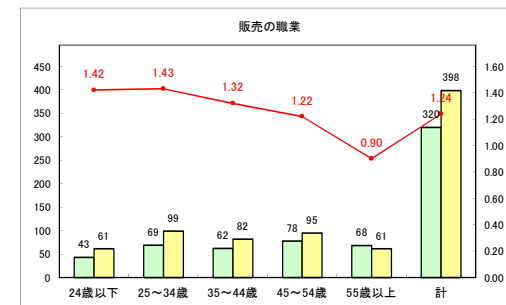

求人・求職バランスシート（常用+常用パート）〔青森労働局〕

令和3年1月

求人・求職バランスシート（常用+常用パート）〔ハローワーク青森〕

令和3年1月

求人・求職バランスシート（常用+常用パート） 【ハローワーク八戸】

令和3年1月

求人・求職バランスシート（常用+常用パート）〔ハローワーク弘前〕

令和3年1月