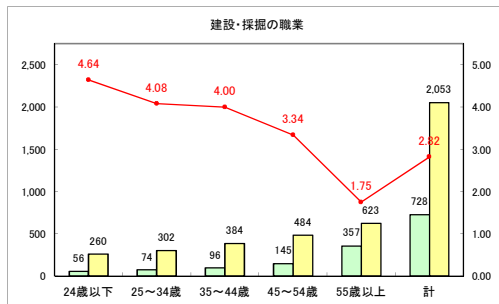

求人・求職バランスシート（常用+常用パート）〔青森労働局〕

令和3年1月

求人・求職バランスシート（常用+常用パート）〔ハローワーク青森〕

令和3年1月

求人・求職バランスシート（常用+常用パート） 【ハローワーク八戸】

令和3年1月

求人・求職バランスシート（常用+常用パート）〔ハローワーク弘前〕

令和3年1月

求人・求職バランスシート（常用+常用パート）〔ハローワークむつ〕

令和3年1月

求人・求職バランスシート（常用+常用パート）〔ハローワーク野辺地〕

令和3年1月

求人・求職バランスシート（常用+常用パート） 【ハローワーク五所川原】

令和3年1月

求人・求職バランスシート（常用+常用パート）〔ハローワーク三沢〕

令和3年1月