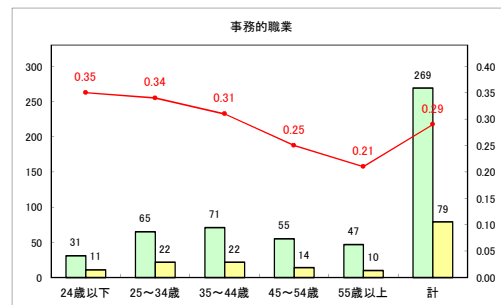

求人・求職バランスシート（常用+常用パート）〔ハローワークむつ〕

令和3年1月

求人・求職バランスシート（常用+常用パート）〔ハローワーク野辺地〕

令和3年1月

求人・求職バランスシート（常用+常用パート） 【ハローワーク五所川原】

令和3年1月

求人・求職バランスシート（常用+常用パート）〔ハローワーク三沢〕

令和3年1月

求人・求職バランスシート（常用+常用パート）〔ハローワーク+和田〕

令和3年1月

求人・求職バランスシート（常用+常用パート）〔ハローワーク黒石〕

令和3年1月