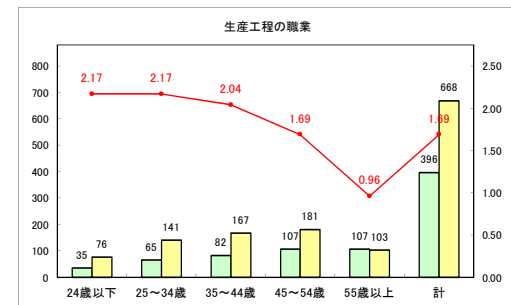

求人・求職バランスシート（常用+常用パート）〔青森労働局〕

令和3年1月

求人・求職バランスシート（常用+常用パート）〔ハローワーク青森〕

令和3年1月

求人・求職バランスシート（常用+常用パート） 【ハローワーク八戸】

令和3年1月

求人・求職バランスシート（常用+常用パート）〔ハローワーク弘前〕

令和3年1月

求人・求職バランスシート（常用+常用パート）〔ハローワークむつ〕

令和3年1月

求人・求職バランスシート（常用+常用パート）〔ハローワーク野辺地〕

令和3年1月

求人・求職バランスシート（常用+常用パート） 【ハローワーク五所川原】

令和3年1月

求人・求職バランスシート（常用+常用パート）〔ハローワーク三沢〕

令和3年1月