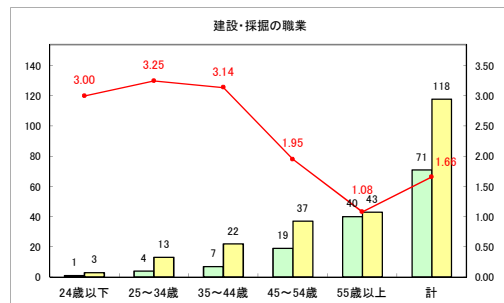

求人・求職バランスシート（常用+常用パート）〔青森労働局〕

令和3年1月

求人・求職バランスシート（常用+常用パート）〔ハローワーク青森〕

令和3年1月

求人・求職バランスシート（常用+常用パート） 【ハローワーク八戸】

令和3年1月

求人・求職バランスシート（常用+常用パート）〔ハローワーク弘前〕

令和3年1月

求人・求職バランスシート（常用+常用パート）〔ハローワークむつ〕

令和3年1月

求人・求職バランスシート（常用+常用パート）〔ハローワーク野辺地〕

令和3年1月

求人・求職バランスシート（常用+常用パート） 【ハローワーク五所川原】

令和3年1月

求人・求職バランスシート（常用+常用パート）〔ハローワーク三沢〕

令和3年1月