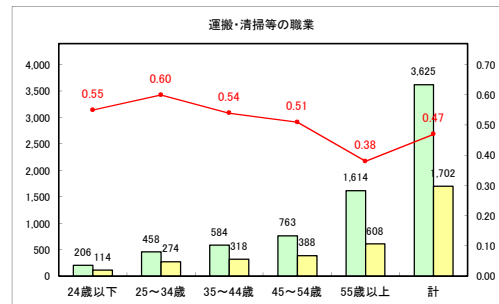

求人・求職バランスシート（常用+常用パート）〔青森労働局〕

令和3年1月

求人・求職バランスシート（常用+常用パート）〔ハローワーク青森〕

令和3年1月

求人・求職バランスシート（常用+常用パート） 【ハローワーク八戸】

令和3年1月

求人・求職バランスシート（常用+常用パート）〔ハローワーク弘前〕

令和3年1月