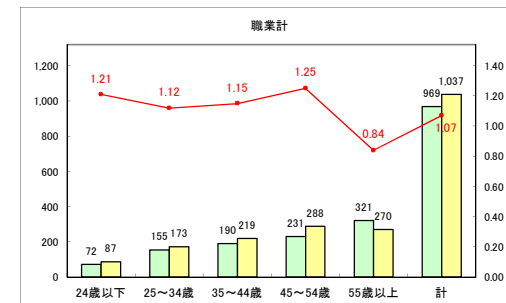

求人・求職バランスシート（常用+常用パート）〔ハローワークむつ〕

令和3年1月

求人・求職バランスシート（常用+常用パート）〔ハローワーク野辺地〕

令和3年1月

求人・求職バランスシート（常用+常用パート） 【ハローワーク五所川原】

令和3年1月

求人・求職バランスシート（常用+常用パート）〔ハローワーク三沢〕

令和3年1月

求人・求職バランスシート（常用+常用パート）〔ハローワーク+和田〕

令和3年1月

求人・求職バランスシート（常用+常用パート）〔ハローワーク黒石〕

令和3年1月