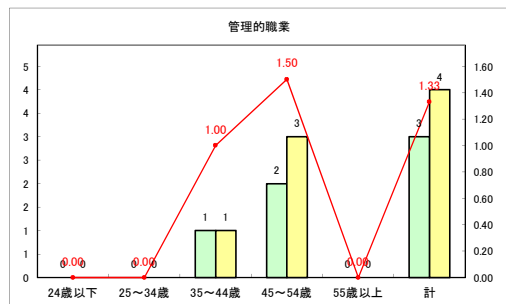

求人・求職バランスシート（常用+常用パート）〔ハローワークむつ〕

令和3年1月

求人・求職バランスシート（常用+常用パート）〔ハローワーク野辺地〕

令和3年1月

求人・求職バランスシート（常用+常用パート） 【ハローワーク五所川原】

令和3年1月

求人・求職バランスシート（常用+常用パート）〔ハローワーク三沢〕

令和3年1月

求人・求職バランスシート（常用+常用パート）〔ハローワーク+和田〕

令和3年1月

求人・求職バランスシート（常用+常用パート）〔ハローワーク黒石〕

令和3年1月