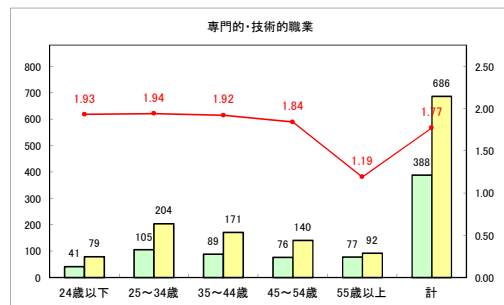

求人・求職バランスシート（常用+常用パート）〔青森労働局〕

令和3年1月

求人・求職バランスシート（常用+常用パート）〔ハローワーク青森〕

令和3年1月

求人・求職バランスシート（常用+常用パート） 【ハローワーク八戸】

令和3年1月

求人・求職バランスシート（常用+常用パート）〔ハローワーク弘前〕

令和3年1月