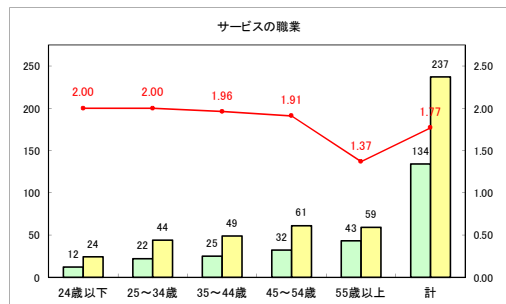

求人・求職バランスシート（常用+常用パート）〔ハローワークむつ〕

令和3年1月

求人・求職バランスシート（常用+常用パート）〔ハローワーク野辺地〕

令和3年1月

求人・求職バランスシート（常用+常用パート） 【ハローワーク五所川原】

令和3年1月

求人・求職バランスシート（常用+常用パート）〔ハローワーク三沢〕

令和3年1月

求人・求職バランスシート（常用+常用パート）〔ハローワーク+和田〕

令和3年1月

求人・求職バランスシート（常用+常用パート）〔ハローワーク黒石〕

令和3年1月