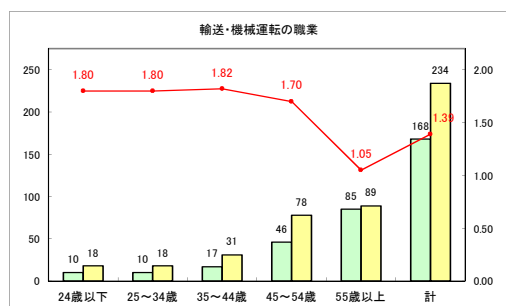

求人・求職バランスシート（常用+常用パート）〔青森労働局〕

令和3年1月

求人・求職バランスシート（常用+常用パート）〔ハローワーク青森〕

令和3年1月

求人・求職バランスシート（常用+常用パート） 【ハローワーク八戸】

令和3年1月

求人・求職バランスシート（常用+常用パート）〔ハローワーク弘前〕

令和3年1月