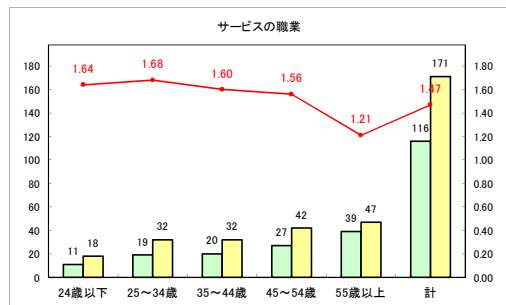

求人・求職バランスシート（常用+常用パート）〔ハローワークむつ〕

令和3年1月

求人・求職バランスシート（常用+常用パート）〔ハローワーク野辺地〕

令和3年1月

求人・求職バランスシート（常用+常用パート） 【ハローワーク五所川原】

令和3年1月

求人・求職バランスシート（常用+常用パート）〔ハローワーク三沢〕

令和3年1月

求人・求職バランスシート（常用+常用パート）〔ハローワーク+和田〕

令和3年1月

求人・求職バランスシート（常用+常用パート）〔ハローワーク黒石〕

令和3年1月