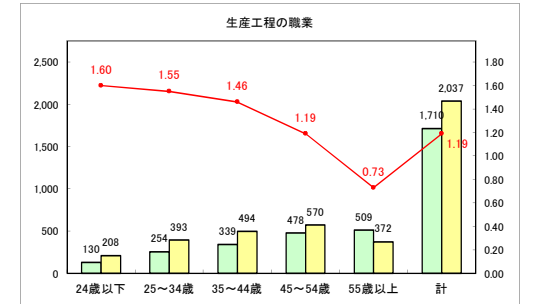

求人・求職バランスシート（常用+常用パート）〔青森労働局〕

令和3年1月

求人・求職バランスシート（常用+常用パート）〔ハローワーク青森〕

令和3年1月

求人・求職バランスシート（常用+常用パート） 【ハローワーク八戸】

令和3年1月

求人・求職バランスシート（常用+常用パート）〔ハローワーク弘前〕

令和3年1月