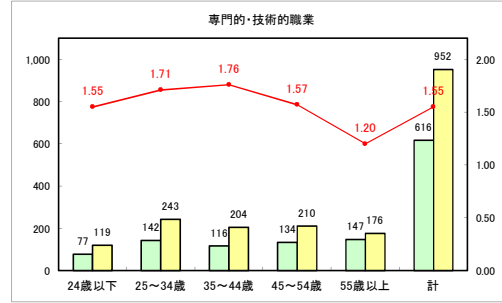

求人・求職バランスシート（常用+常用パート）〔青森労働局〕

令和3年1月

求人・求職バランスシート（常用+常用パート）〔ハローワーク青森〕

令和3年1月

求人・求職バランスシート（常用+常用パート） 【ハローワーク八戸】

令和3年1月

求人・求職バランスシート（常用+常用パート）〔ハローワーク弘前〕

令和3年1月