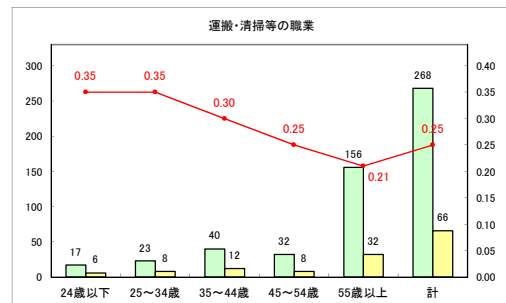

求人・求職バランスシート（常用+常用パート）〔ハローワークむつ〕

令和3年1月