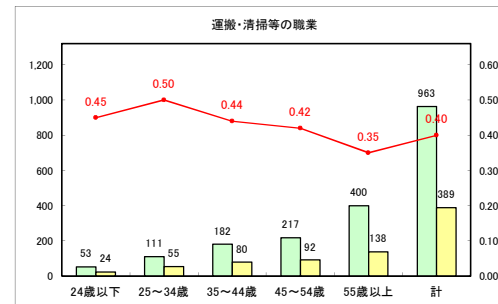

求人・求職バランスシート（常用+常用パート）〔青森労働局〕

令和3年1月

求人・求職バランスシート（常用+常用パート）〔ハローワーク青森〕

令和3年1月

求人・求職バランスシート（常用+常用パート） 【ハローワーク八戸】

令和3年1月

求人・求職バランスシート（常用+常用パート）〔ハローワーク弘前〕

令和3年1月