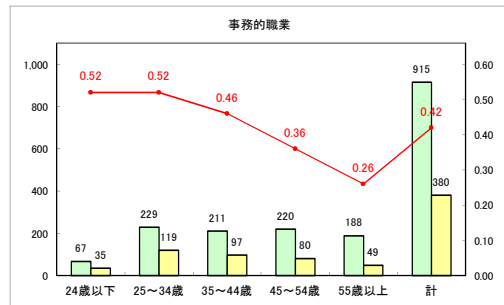

求人・求職バランスシート（常用+常用パート）〔青森労働局〕

令和3年1月

求人・求職バランスシート（常用+常用パート）〔ハローワーク青森〕

令和3年1月

求人・求職バランスシート（常用+常用パート） 【ハローワーク八戸】

令和3年1月

求人・求職バランスシート（常用+常用パート）〔ハローワーク弘前〕

令和3年1月