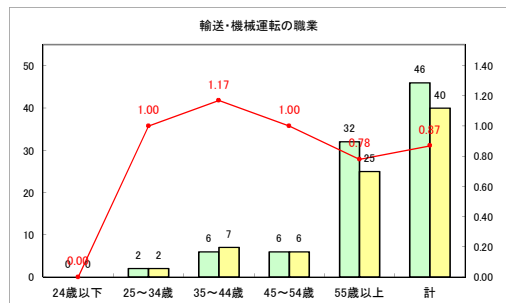

求人・求職バランスシート（常用+常用パート）〔ハローワークむつ〕

令和3年1月