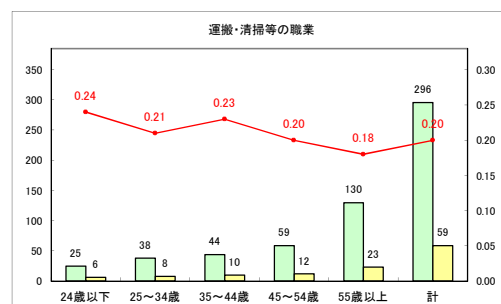

求人・求職バランスシート（常用+常用パート）〔ハローワークむつ〕

令和3年1月

求人・求職バランスシート（常用+常用パート）〔ハローワーク野辺地〕

令和3年1月

求人・求職バランスシート（常用+常用パート） 【ハローワーク五所川原】

令和3年1月

求人・求職バランスシート（常用+常用パート）〔ハローワーク三沢〕

令和3年1月

求人・求職バランスシート（常用+常用パート）〔ハローワーク+和田〕

令和3年1月

求人・求職バランスシート（常用+常用パート）〔ハローワーク黒石〕

令和3年1月