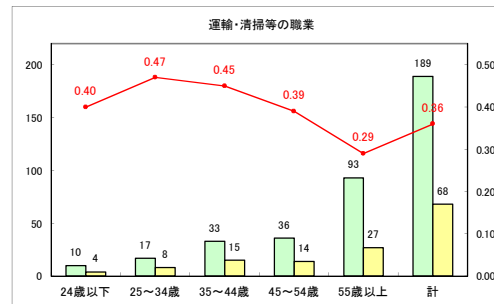

求人・求職バランスシート（常用+常用パート）〔青森労働局〕

令和3年1月

求人・求職バランスシート（常用+常用パート）〔ハローワーク青森〕

令和3年1月

求人・求職バランスシート（常用+常用パート） 【ハローワーク八戸】

令和3年1月

求人・求職バランスシート（常用+常用パート）〔ハローワーク弘前〕

令和3年1月

求人・求職バランスシート（常用+常用パート）〔ハローワークむつ〕

令和3年1月

求人・求職バランスシート（常用+常用パート）〔ハローワーク野辺地〕

令和3年1月

求人・求職バランスシート（常用+常用パート） 【ハローワーク五所川原】

令和3年1月

求人・求職バランスシート（常用+常用パート）〔ハローワーク三沢〕

令和3年1月