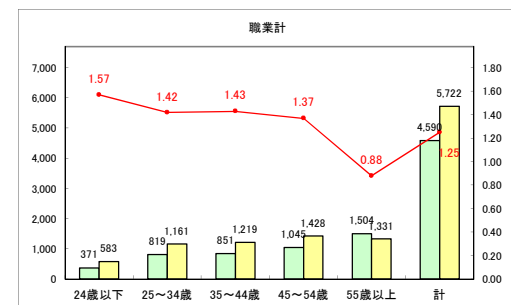

求人・求職バランスシート（常用+常用パート）〔青森労働局〕

令和3年1月

求人・求職バランスシート（常用+常用パート）〔ハローワーク青森〕

令和3年1月

求人・求職バランスシート（常用+常用パート） 【ハローワーク八戸】

令和3年1月

求人・求職バランスシート（常用+常用パート）〔ハローワーク弘前〕

令和3年1月