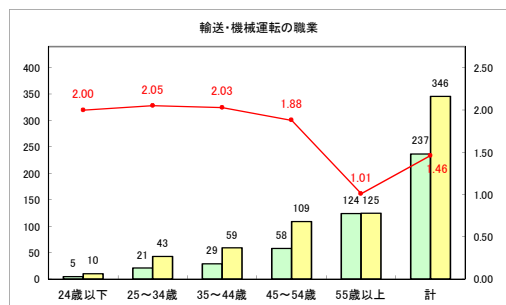

求人・求職バランスシート（常用+常用パート）〔青森労働局〕

令和3年1月

求人・求職バランスシート（常用+常用パート）〔ハローワーク青森〕

令和3年1月

求人・求職バランスシート（常用+常用パート） 【ハローワーク八戸】

令和3年1月

求人・求職バランスシート（常用+常用パート）〔ハローワーク弘前〕

令和3年1月