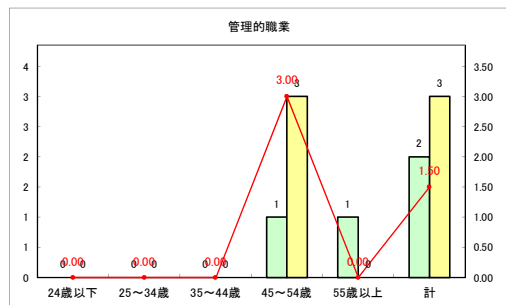

求人・求職バランスシート（常用+常用パート）〔ハローワークむつ〕

令和3年1月

求人・求職バランスシート（常用+常用パート）〔ハローワーク野辺地〕

令和3年1月

求人・求職バランスシート（常用+常用パート） 【ハローワーク五所川原】

令和3年1月

求人・求職バランスシート（常用+常用パート）〔ハローワーク三沢〕

令和3年1月

求人・求職バランスシート（常用+常用パート）〔ハローワーク+和田〕

令和3年1月

求人・求職バランスシート（常用+常用パート）〔ハローワーク黒石〕

令和3年1月