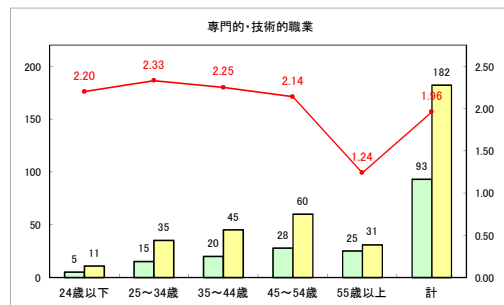

求人・求職バランスシート（常用+常用パート）〔ハローワークむつ〕

令和3年1月

求人・求職バランスシート（常用+常用パート）〔ハローワーク野辺地〕

令和3年1月

求人・求職バランスシート（常用+常用パート） 【ハローワーク五所川原】

令和3年1月

求人・求職バランスシート（常用+常用パート）〔ハローワーク三沢〕

令和3年1月

求人・求職バランスシート（常用+常用パート）〔ハローワーク+和田〕

令和3年1月

求人・求職バランスシート（常用+常用パート）〔ハローワーク黒石〕

令和3年1月