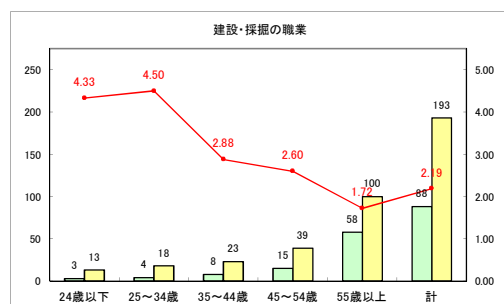

求人・求職バランスシート（常用+常用パート）〔ハローワークむつ〕

令和3年1月

求人・求職バランスシート（常用+常用パート）〔ハローワーク野辺地〕

令和3年1月

求人・求職バランスシート（常用+常用パート） 【ハローワーク五所川原】

令和3年1月

求人・求職バランスシート（常用+常用パート）〔ハローワーク三沢〕

令和3年1月

求人・求職バランスシート（常用+常用パート）〔ハローワーク+和田〕

令和3年1月

求人・求職バランスシート（常用+常用パート）〔ハローワーク黒石〕

令和3年1月