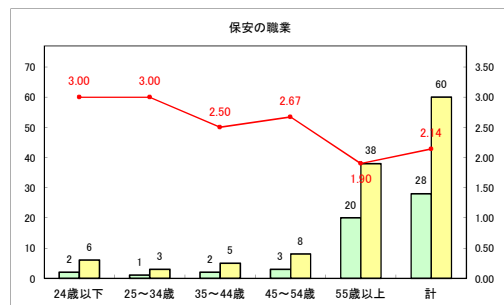

求人・求職バランスシート（常用+常用パート）〔青森労働局〕

令和3年1月

求人・求職バランスシート（常用+常用パート）〔ハローワーク青森〕

令和3年1月

求人・求職バランスシート（常用+常用パート） 【ハローワーク八戸】

令和3年1月

求人・求職バランスシート（常用+常用パート）〔ハローワーク弘前〕

令和3年1月