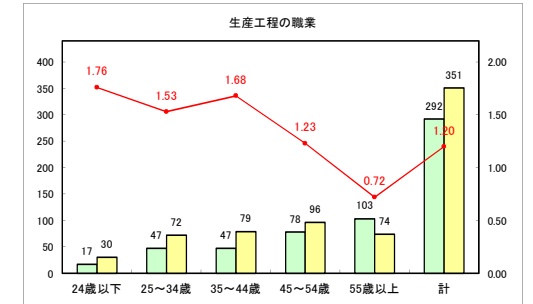

求人・求職バランスシート（常用+常用パート）〔青森労働局〕

令和3年1月

求人・求職バランスシート（常用+常用パート）〔ハローワーク青森〕

令和3年1月

求人・求職バランスシート（常用+常用パート） 【ハローワーク八戸】

令和3年1月

求人・求職バランスシート（常用+常用パート）〔ハローワーク弘前〕

令和3年1月

求人・求職バランスシート（常用+常用パート）〔ハローワークむつ〕

令和3年1月

求人・求職バランスシート（常用+常用パート）〔ハローワーク野辺地〕

令和3年1月

求人・求職バランスシート（常用+常用パート） 【ハローワーク五所川原】

令和3年1月

求人・求職バランスシート（常用+常用パート）〔ハローワーク三沢〕

令和3年1月