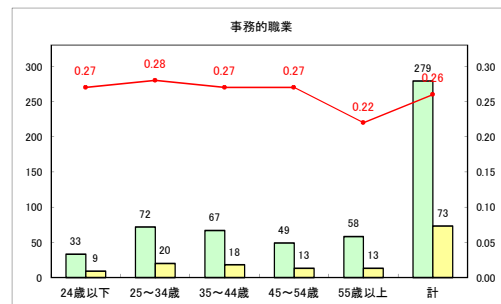

求人・求職バランスシート（常用+常用パート）〔ハローワークむつ〕

令和3年1月

求人・求職バランスシート（常用+常用パート）〔ハローワーク野辺地〕

令和3年1月

求人・求職バランスシート（常用+常用パート） 【ハローワーク五所川原】

令和3年1月

求人・求職バランスシート（常用+常用パート）〔ハローワーク三沢〕

令和3年1月

求人・求職バランスシート（常用+常用パート）〔ハローワーク+和田〕

令和3年1月

求人・求職バランスシート（常用+常用パート）〔ハローワーク黒石〕

令和3年1月