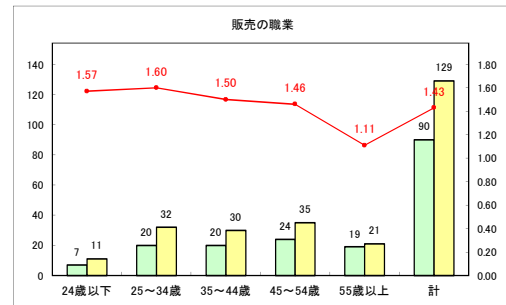

求人・求職バランスシート（常用+常用パート）〔ハローワークむつ〕

令和3年1月