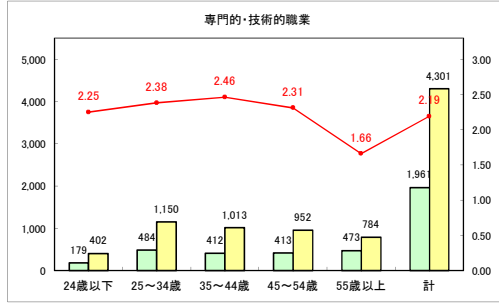

求人・求職バランスシート（常用+常用パート）〔青森労働局〕

令和3年1月

求人・求職バランスシート（常用+常用パート）〔ハローワーク青森〕

令和3年1月

求人・求職バランスシート（常用+常用パート） 【ハローワーク八戸】

令和3年1月

求人・求職バランスシート（常用+常用パート）〔ハローワーク弘前〕

令和3年1月