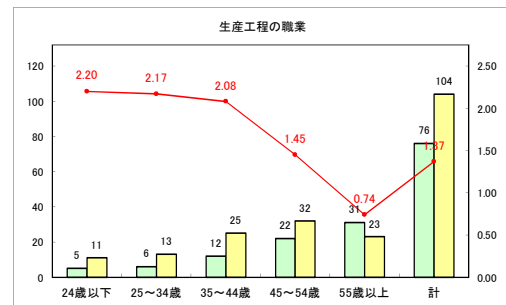

求人・求職バランスシート（常用+常用パート）〔青森労働局〕

令和3年1月

求人・求職バランスシート（常用+常用パート）〔ハローワーク青森〕

令和3年1月

求人・求職バランスシート（常用+常用パート） 【ハローワーク八戸】

令和3年1月

求人・求職バランスシート（常用+常用パート）〔ハローワーク弘前〕

令和3年1月

求人・求職バランスシート（常用+常用パート）〔ハローワークむつ〕

令和3年1月

求人・求職バランスシート（常用+常用パート）〔ハローワーク野辺地〕

令和3年1月

求人・求職バランスシート（常用+常用パート） 【ハローワーク五所川原】

令和3年1月

求人・求職バランスシート（常用+常用パート）〔ハローワーク三沢〕

令和3年1月