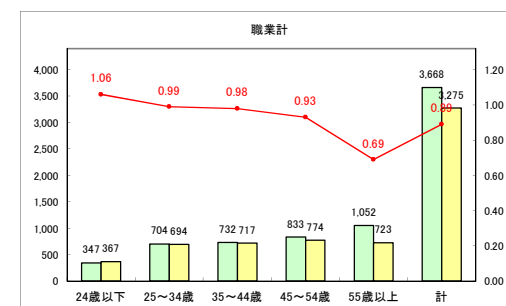

求人・求職バランスシート（常用+常用パート）〔青森労働局〕

令和3年1月

求人・求職バランスシート（常用+常用パート）〔ハローワーク青森〕

令和3年1月

求人・求職バランスシート（常用+常用パート） 【ハローワーク八戸】

令和3年1月

求人・求職バランスシート（常用+常用パート）〔ハローワーク弘前〕

令和3年1月