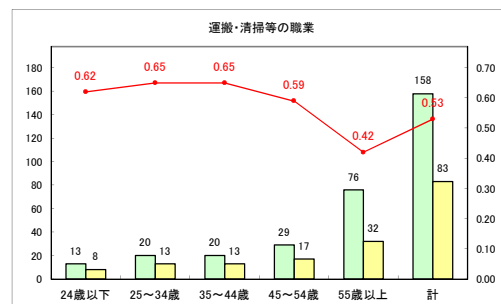

求人・求職バランスシート（常用+常用パート）〔ハローワークむつ〕

令和3年1月

求人・求職バランスシート（常用+常用パート）〔ハローワーク野辺地〕

令和3年1月

求人・求職バランスシート（常用+常用パート） 【ハローワーク五所川原】

令和3年1月

求人・求職バランスシート（常用+常用パート）〔ハローワーク三沢〕

令和3年1月

求人・求職バランスシート（常用+常用パート）〔ハローワーク+和田〕

令和3年1月

求人・求職バランスシート（常用+常用パート）〔ハローワーク黒石〕

令和3年1月