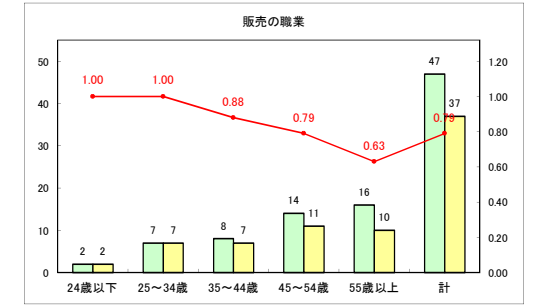

求人・求職バランスシート（常用+常用パート）〔青森労働局〕

令和3年1月

求人・求職バランスシート（常用+常用パート）〔ハローワーク青森〕

令和3年1月

求人・求職バランスシート（常用+常用パート） 【ハローワーク八戸】

令和3年1月

求人・求職バランスシート（常用+常用パート）〔ハローワーク弘前〕

令和3年1月

求人・求職バランスシート（常用+常用パート）〔ハローワークむつ〕

令和3年1月

求人・求職バランスシート（常用+常用パート）〔ハローワーク野辺地〕

令和3年1月

求人・求職バランスシート（常用+常用パート） 【ハローワーク五所川原】

令和3年1月

求人・求職バランスシート（常用+常用パート）〔ハローワーク三沢〕

令和3年1月