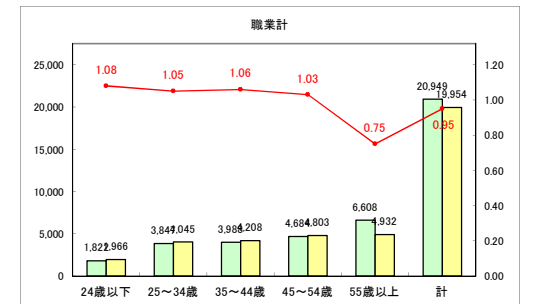

求人・求職バランスシート（常用+常用パート）〔青森労働局〕

令和3年1月

求人・求職バランスシート（常用+常用パート）〔ハローワーク青森〕

令和3年1月

求人・求職バランスシート（常用+常用パート） 【ハローワーク八戸】

令和3年1月

求人・求職バランスシート（常用+常用パート）〔ハローワーク弘前〕

令和3年1月