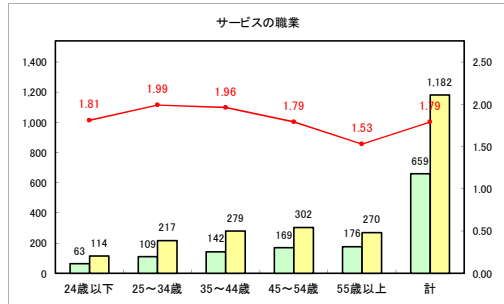

求人・求職バランスシート（常用+常用パート）〔青森労働局〕

令和3年1月

求人・求職バランスシート（常用+常用パート）〔ハローワーク青森〕

令和3年1月

求人・求職バランスシート（常用+常用パート） 【ハローワーク八戸】

令和3年1月

求人・求職バランスシート（常用+常用パート）〔ハローワーク弘前〕

令和3年1月

求人・求職バランスシート（常用+常用パート）〔ハローワークむつ〕

令和3年1月

求人・求職バランスシート（常用+常用パート）〔ハローワーク野辺地〕

令和3年1月

求人・求職バランスシート（常用+常用パート） 【ハローワーク五所川原】

令和3年1月

求人・求職バランスシート（常用+常用パート）〔ハローワーク三沢〕

令和3年1月