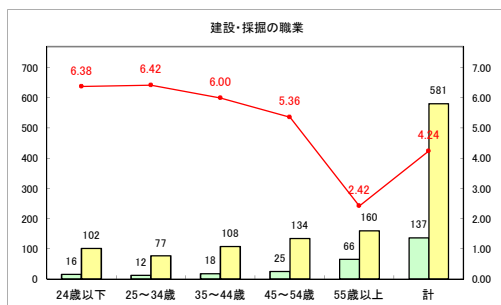

求人・求職バランスシート（常用+常用パート）〔青森労働局〕

令和3年1月

求人・求職バランスシート（常用+常用パート）〔ハローワーク青森〕

令和3年1月

求人・求職バランスシート（常用+常用パート） 【ハローワーク八戸】

令和3年1月

求人・求職バランスシート（常用+常用パート）〔ハローワーク弘前〕

令和3年1月

求人・求職バランスシート（常用+常用パート）〔ハローワークむつ〕

令和3年1月

求人・求職バランスシート（常用+常用パート）〔ハローワーク野辺地〕

令和3年1月

求人・求職バランスシート（常用+常用パート） 【ハローワーク五所川原】

令和3年1月

求人・求職バランスシート（常用+常用パート）〔ハローワーク三沢〕

令和3年1月