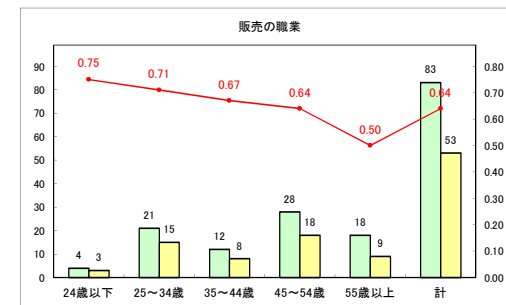

求人・求職バランスシート（常用+常用パート）〔ハローワークむつ〕

令和3年1月

求人・求職バランスシート（常用+常用パート）〔ハローワーク野辺地〕

令和3年1月

求人・求職バランスシート（常用+常用パート） 【ハローワーク五所川原】

令和3年1月

求人・求職バランスシート（常用+常用パート）〔ハローワーク三沢〕

令和3年1月

求人・求職バランスシート（常用+常用パート）〔ハローワーク+和田〕

令和3年1月

求人・求職バランスシート（常用+常用パート）〔ハローワーク黒石〕

令和3年1月