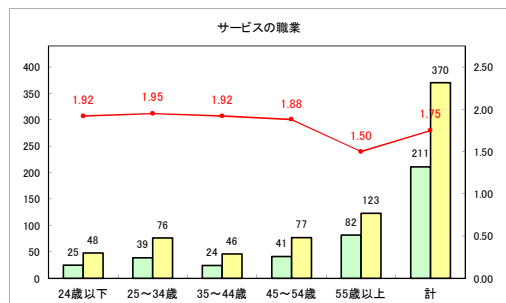

求人・求職バランスシート（常用+常用パート）〔ハローワークむつ〕

令和3年1月

求人・求職バランスシート（常用+常用パート）〔ハローワーク野辺地〕

令和3年1月

求人・求職バランスシート（常用+常用パート） 【ハローワーク五所川原】

令和3年1月

求人・求職バランスシート（常用+常用パート）〔ハローワーク三沢〕

令和3年1月

求人・求職バランスシート（常用+常用パート）〔ハローワーク+和田〕

令和3年1月

求人・求職バランスシート（常用+常用パート）〔ハローワーク黒石〕

令和3年1月