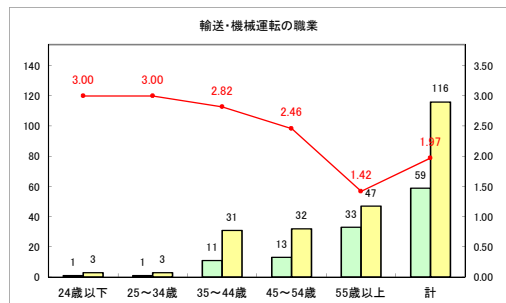

求人・求職バランスシート（常用+常用パート）〔ハローワークむつ〕

令和3年1月

求人・求職バランスシート（常用+常用パート）〔ハローワーク野辺地〕

令和3年1月

求人・求職バランスシート（常用+常用パート） 【ハローワーク五所川原】

令和3年1月

求人・求職バランスシート（常用+常用パート）〔ハローワーク三沢〕

令和3年1月

求人・求職バランスシート（常用+常用パート）〔ハローワーク+和田〕

令和3年1月

求人・求職バランスシート（常用+常用パート）〔ハローワーク黒石〕

令和3年1月