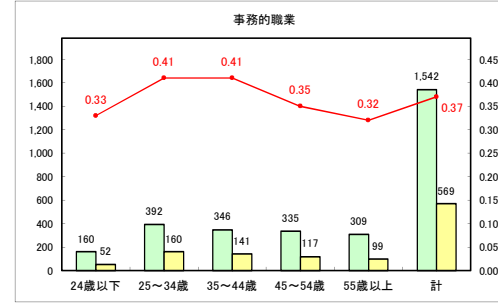

求人・求職バランスシート（常用+常用パート）〔青森労働局〕

令和3年1月

求人・求職バランスシート（常用+常用パート）〔ハローワーク青森〕

令和3年1月

求人・求職バランスシート（常用+常用パート） 【ハローワーク八戸】

令和3年1月

求人・求職バランスシート（常用+常用パート）〔ハローワーク弘前〕

令和3年1月