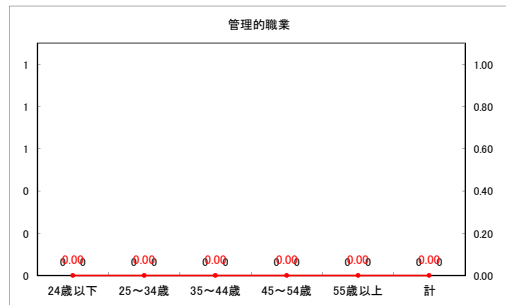

求人・求職バランスシート（常用+常用パート）〔ハローワークむつ〕

令和3年1月