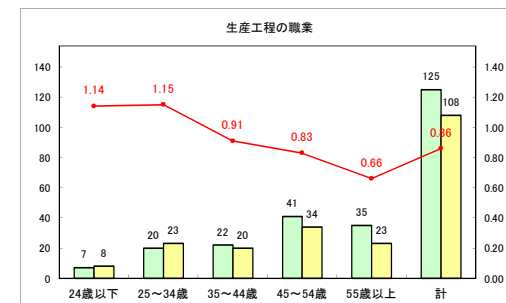

求人・求職バランスシート（常用+常用パート）〔ハローワークむつ〕

令和3年1月

求人・求職バランスシート（常用+常用パート）〔ハローワーク野辺地〕

令和3年1月

求人・求職バランスシート（常用+常用パート） 【ハローワーク五所川原】

令和3年1月

求人・求職バランスシート（常用+常用パート）〔ハローワーク三沢〕

令和3年1月

求人・求職バランスシート（常用+常用パート）〔ハローワーク+和田〕

令和3年1月

求人・求職バランスシート（常用+常用パート）〔ハローワーク黒石〕

令和3年1月