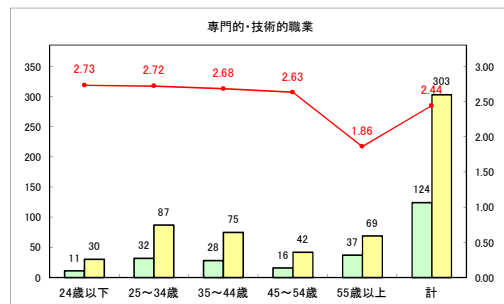

求人・求職バランスシート（常用+常用パート）〔ハローワークむつ〕

令和3年1月

求人・求職バランスシート（常用+常用パート）〔ハローワーク野辺地〕

令和3年1月

求人・求職バランスシート（常用+常用パート） 【ハローワーク五所川原】

令和3年1月

求人・求職バランスシート（常用+常用パート）〔ハローワーク三沢〕

令和3年1月

求人・求職バランスシート（常用+常用パート）〔ハローワーク+和田〕

令和3年1月

求人・求職バランスシート（常用+常用パート）〔ハローワーク黒石〕

令和3年1月