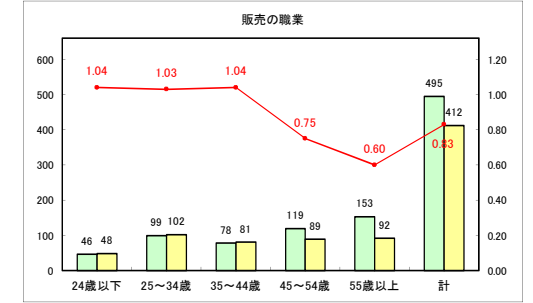

求人・求職バランスシート（常用+常用パート）〔青森労働局〕

令和3年1月

求人・求職バランスシート（常用+常用パート）〔ハローワーク青森〕

令和3年1月

求人・求職バランスシート（常用+常用パート） 【ハローワーク八戸】

令和3年1月

求人・求職バランスシート（常用+常用パート）〔ハローワーク弘前〕

令和3年1月

求人・求職バランスシート（常用+常用パート）〔ハローワークむつ〕

令和3年1月

求人・求職バランスシート（常用+常用パート）〔ハローワーク野辺地〕

令和3年1月

求人・求職バランスシート（常用+常用パート） 【ハローワーク五所川原】

令和3年1月

求人・求職バランスシート（常用+常用パート）〔ハローワーク三沢〕

令和3年1月