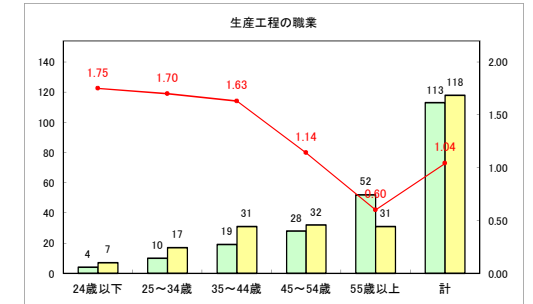

求人・求職バランスシート（常用+常用パート）〔ハローワーク野辺地〕

令和3年1月