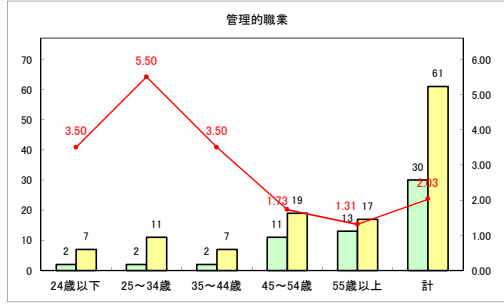

求人・求職バランスシート（常用+常用パート）〔青森労働局〕

令和3年1月

求人・求職バランスシート（常用+常用パート）〔ハローワーク青森〕

令和3年1月

求人・求職バランスシート（常用+常用パート） 【ハローワーク八戸】

令和3年1月

求人・求職バランスシート（常用+常用パート）〔ハローワーク弘前〕

令和3年1月