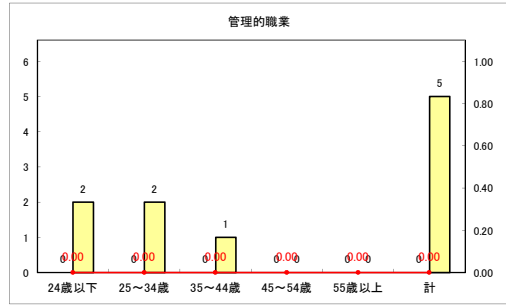

求人・求職バランスシート（常用+常用パート）〔ハローワーク野辺地〕

令和3年1月